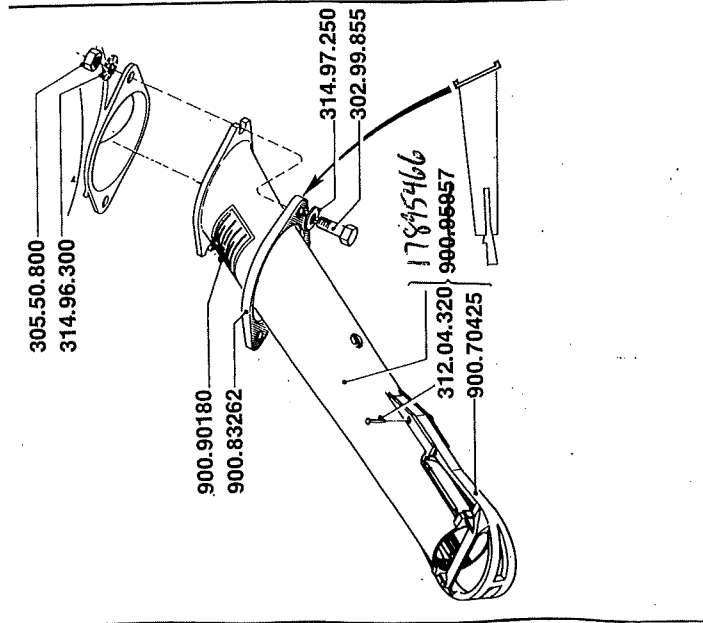

spareparts list
vari-spreader
spreading unit

serie 22109

serial number 22109

G4

305.97.300 Ma-150 Nm
900.21406 Ma-15 kgfm
302.97.365

PS 602/802/1002

bestelnummer
ordernummer
num. à commander
Bestellnummer

900.15671	1	8.8-M14x65
900.20041	1	8.8-M5x25
900.21406	1	8.8-M10x20
900.66542	1	8.8-M6x25
900.70437	1	8/M10
900.70589	1	8/M5
978.70875	1	8/M14
978.70927	1	8/M6
302.97.365	2	A5,1
302.97.525	3	10,5
302.98.120	6	
302.98.625	1	
305.96.100	2	
305.96.500	3	
305.97.300	2	
305.98.600	1	
314.96.500	3	
314.97.100	4	

Shell Rhodina 2
K100-M8x25
10x55
30x42x1
6009-Z
6010-ZRS-C3
M8x1,25

900.81982 | 1

70.001.961-4

serial number 22107-22108-22109

G7

PS 602/802/1002

bestelnummer
ordernummer
num. à commander
Bestellnummer

900.95957	1
900.70425	1
900.83262	1
900.90180	1
302.99.855	2
305.50.800	2
312.04.320	2
314.96.300	2
314.97.250	2

8.8-UNF1/2x57
8/UNF1/2
3x20
A14,5
13

EXTRA

900.95958	1
900.14500	1
900.70469	2
312.04.320	2
900.90180	1

special for 900.95957 and 900.95958

900.01221	1
900.67103	1
900.70399	1

900.95964	1
900.70513	1
312.04.320	2
900.90180	1

900.95957	1
900.70425	1
312.04.320	2
900.90180	1

978.96278	1
900.70425	1
312.04.320	2
900.67103	1
900.90180	1

special for G.B.

special for 900.95957 and 900.95958
900.01221