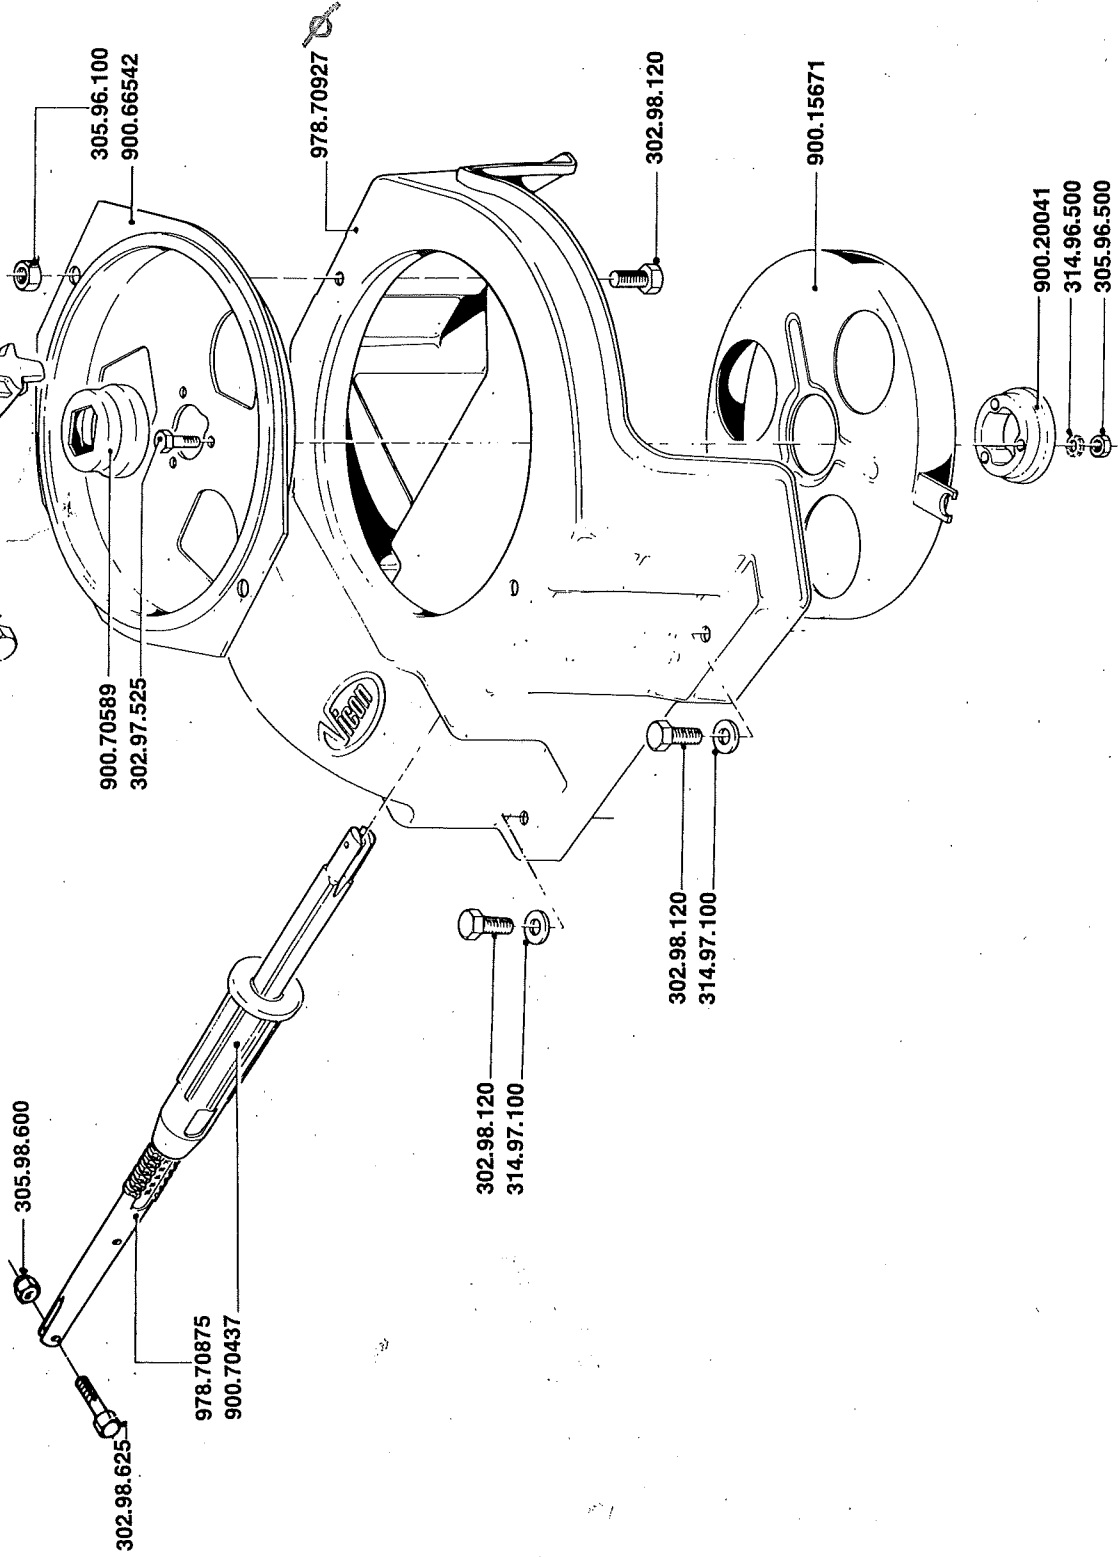

spareparts list
vari-spreader
spreading unit

serie 22109

serial number 22109

G4

305.97.300 Ma-150 Nm
900.21406 Ma-15 kgfm
302.97.365

PS 602/802/1002

bestelnummer
ordernummer
num. à commander
Bestellnummer

900.15671	1	8.8-M14x65
900.20041	1	8.8-M5x25
900.21406	1	8.8-M10x20
900.66542	1	8.8-M6x25
900.70437	1	8/M10
900.70589	1	8/M5
978.70875	1	8/M14
978.70927	1	8/M6
302.97.365	2	A5,1
302.97.525	3	10,5
302.98.120	6	
302.98.625	1	
305.96.100	2	
305.96.500	3	
305.97.300	2	
305.98.600	1	
314.96.500	3	
314.97.100	4	

serial number 22109

G5

PS 602/802/1002

bestelnummer
ordernumber
num. à commander
Bestelnummer

900.40851	2
900.70552	1
900.70632	1
978.71178	2
978.71180	2
978.71183	1
978.71245	1
978.96422	1
978.96439	1
994.21956	1
287.09.009	1
302.96.250	4
302.96.275	2
305.98.012	4
310.01.250	4
401.01.206	1
401.01.355	3
402.41.026	1
417.02.899	1
	5

Shell Rhodina 2
K100-M12x50
K100-M12x75
K10/M12
A25
6206-Z
6205-2LC
BN1 B492919B
M8x1,25

serial number 22109

G6

PS 602/802/1002

bestelnnummer
ordernummer
num. à commander
Bestellnummer

900.70527	1
900.70551	1
900.95926	1
902.30079	1
978.70897	1
978.71177	1
978.71179	1
978.96417	1
978.96442	1
978.96447	1
993.69901	1
994.21959	1
287.09.009	1
302.96.825	2
308.95.155	1
314.28.014	1
401.02.209	1
401.02.450	1
417.02.899	5

Shell Rhodina 2
K100-M8x25
10x55
30x42x1
6009-Z
6010-ZRS-C3
M8x1,25

900.81982 | 1

70.001.961-4

serial number 22107-22108-22109

G7

PS 602/802/1002

bestelnummer
ordernummer
num. à commander
Bestellnummer

900.95957	1
900.70425	1
900.83262	1
900.90180	1
302.99.855	2
305.50.800	2
312.04.320	2
314.96.300	2
314.97.250	2