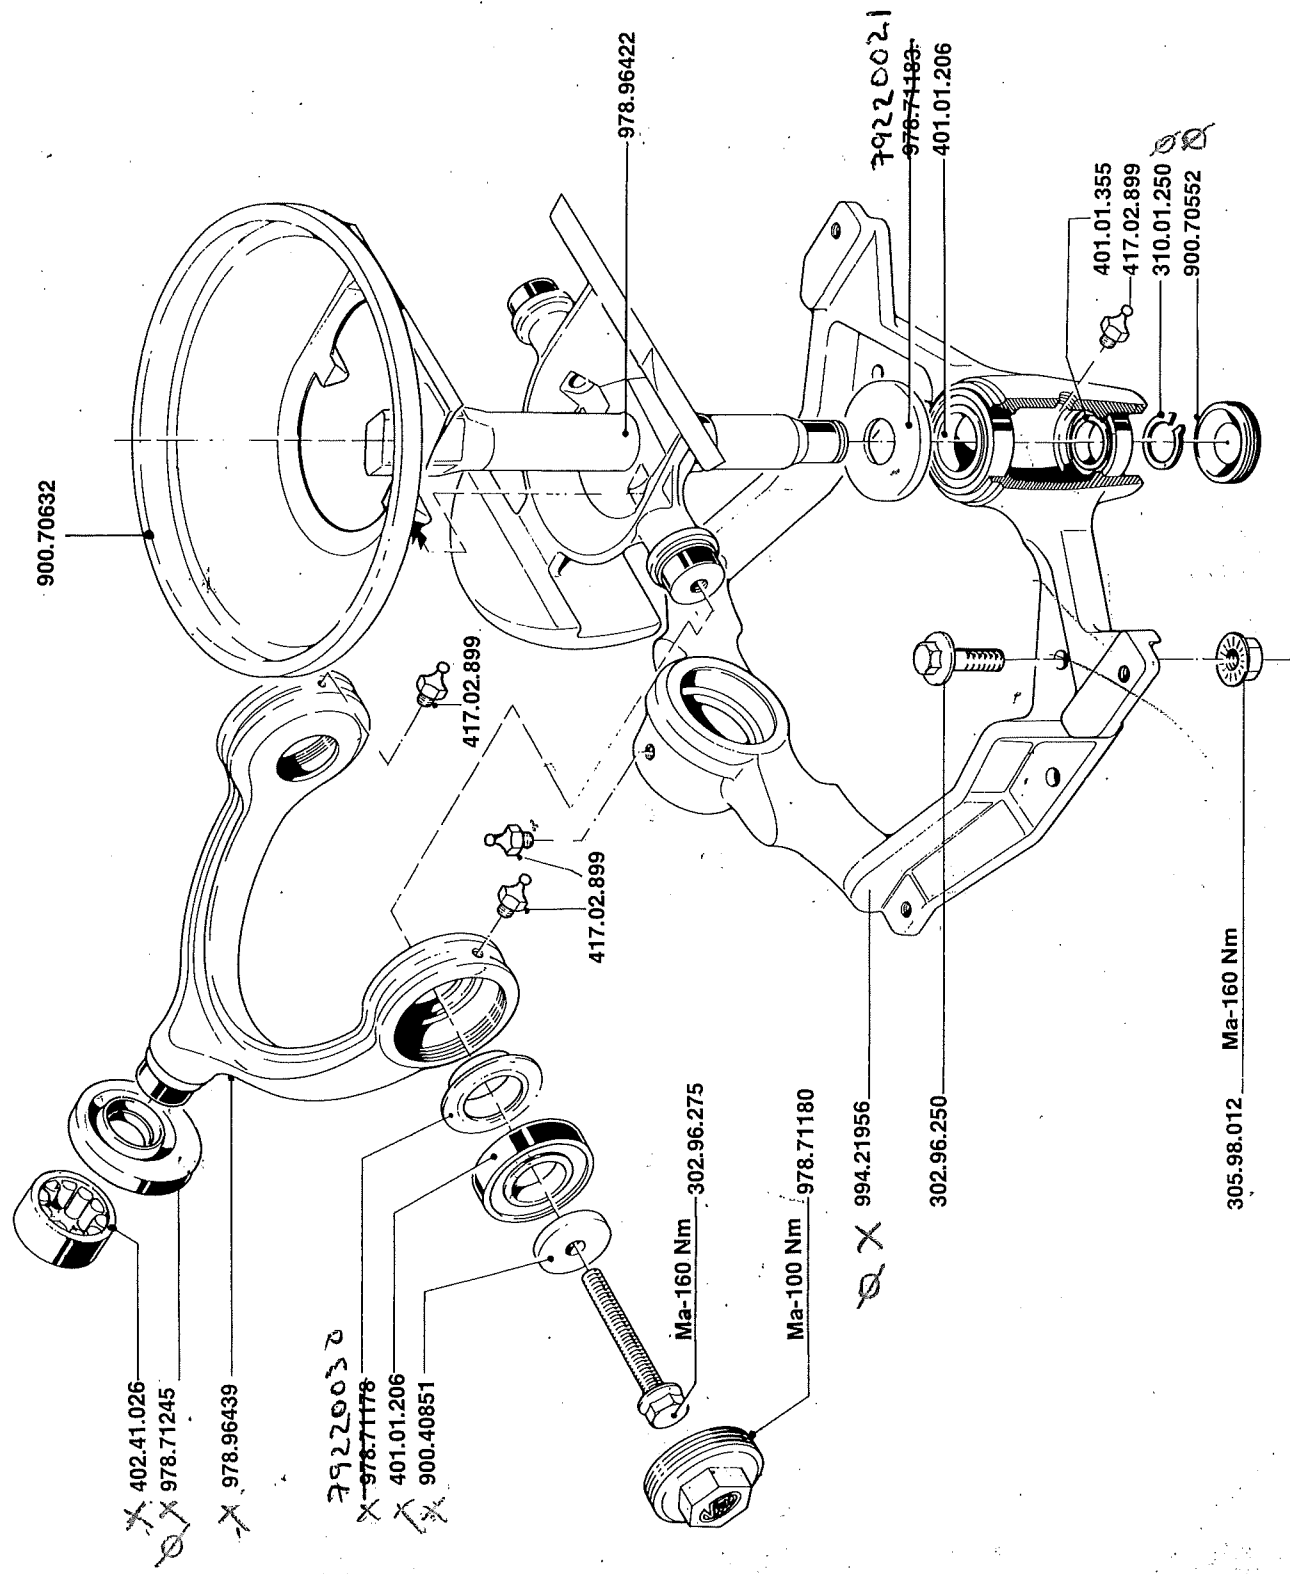

spareparts list
vari-spreader
spreading unit

serie 22109

serial number 22109

G4

305.97.300 Ma-150 Nm
900.21406 Ma-15 kgfm
302.97.365

PS 602/802/1002

bestelnummer
ordernummer
num. à commander
Bestellnummer

900.15671	1	8.8-M14x65
900.20041	1	8.8-M5x25
900.21406	1	8.8-M10x20
900.66542	1	8.8-M6x25
900.70437	1	8/M10
900.70589	1	8/M5
978.70875	1	8/M14
978.70927	1	8/M6
302.97.365	2	A5,1
302.97.525	3	10,5
302.98.120	6	
302.98.625	1	
305.96.100	2	
305.96.500	3	
305.97.300	2	
305.98.600	1	
314.96.500	3	
314.97.100	4	

serial number 22109

G5

PS 602/802/1002

bestelnummer
ordernumber
num. à commander
Bestelnummer

900.40851	2
900.70552	1
900.70632	1
978.71178	2
978.71180	2
978.71183	1
978.71245	1
978.96422	1
978.96439	1
994.21956	1
287.09.009	1
302.96.250	4
302.96.275	2
305.98.012	4
310.01.250	4
401.01.206	1
401.01.355	3
402.41.026	1
417.02.899	1
	5

Shell Rhodina 2
K100-M12x50
K100-M12x75
K10/M12
A25
6206-Z
6205-2LC
BN1 B492919B
M8x1,25

serial number 22109

G6

PS 602/802/1002

bestelnnummer
ordernummer
num. à commander
Bestellnummer

900.70527	1
900.70551	1
900.95926	1
902.30079	1
978.70897	1
978.71177	1
978.71179	1
978.96417	1
978.96442	1
978.96447	1
993.69901	1
994.21959	1
287.09.009	1
302.96.825	2
308.95.155	1
314.28.014	1
401.02.209	1
401.02.450	1
417.02.899	5

Shell Rhodina 2
K100-M8x25
10x55
30x42x1
6009-Z
6010-ZRS-C3
M8x1,25

900.81982 | 1

70.001.961-4

serial number 22107-22108-22109

G7

PS 602/802/1002

bestelnummer
ordernummer
num. à commander
Bestellnummer

900.95957	1
900.70425	1
900.83262	1
900.90180	1
302.99.855	2
305.50.800	2
312.04.320	2
314.96.300	2
314.97.250	2