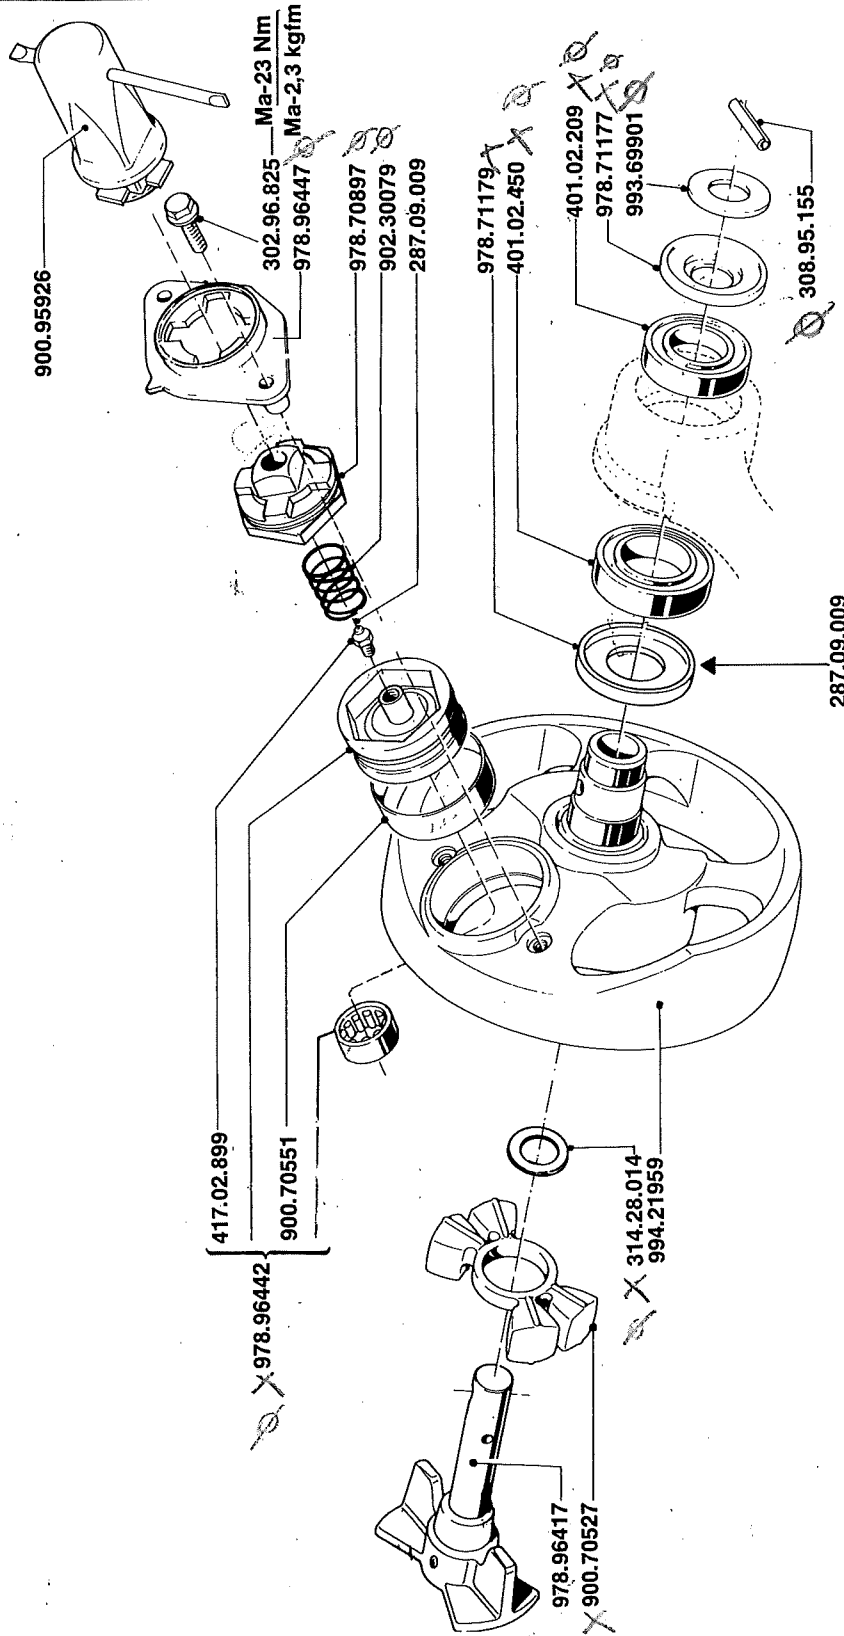

spareparts list
vari-spreader
spreading unit

serie 22109

serial number 22109

G4

305.97.300 Ma-150 Nm
900.21406 Ma-15 kgfm
302.97.365

PS 602/802/1002

bestelnummer
ordernummer
num. à commander
Bestellnummer

900.15671	1	8.8-M14x65
900.20041	1	8.8-M5x25
900.21406	1	8.8-M10x20
900.66542	1	8.8-M6x25
900.70437	1	8/M10
900.70589	1	8/M5
978.70875	1	8/M14
978.70927	1	8/M6
302.97.365	2	A5,1
302.97.525	3	10,5
302.98.120	6	
302.98.625	1	
305.96.100	2	
305.96.500	3	
305.97.300	2	
305.98.600	1	
314.96.500	3	
314.97.100	4	

serial number 22109

G5

PS 602/802/1002

bestelnummer
ordernumber
num. à commander
Bestelnummer

900.40851	2
900.70552	1
900.70632	1
978.71178	2
978.71180	2
978.71183	1
978.71245	1
978.96422	1
978.96439	1
994.21956	1
287.09.009	1
302.96.250	4
302.96.275	2
305.98.012	4
310.01.250	4
401.01.206	1
401.01.355	3
402.41.026	1
417.02.899	1
	5

Shell Rhodina 2
K100-M12x50
K100-M12x75
K10/M12
A25
6206-Z
6205-2LC
BN1 B492919B
M8x1,25

serial number 22109

G6

PS 602/802/1002

bestelnnummer
ordernummer
num. à commander
Bestellnummer

900.70527	1
900.70551	1
900.95926	1
902.30079	1
978.70897	1
978.71177	1
978.71179	1
978.96417	1
978.96442	1
978.96447	1
993.69901	1
994.21959	1
287.09.009	1
302.96.825	2
308.95.155	1
314.28.014	1
401.02.209	1
401.02.450	1
417.02.899	5

Shell Rhodina 2
K100-M8x25
10x55
30x42x1
6009-Z
6010-ZRS-C3
M8x1,25

900.81982 | 1

70.001.961-4

serial number 22107-22108-22109

G7

PS 602/802/1002

bestelnummer
ordernummer
num. à commander
Bestellnummer

900.95957	1
900.70425	1
900.83262	1
900.90180	1
302.99.855	2
305.50.800	2
312.04.320	2
314.96.300	2
314.97.250	2