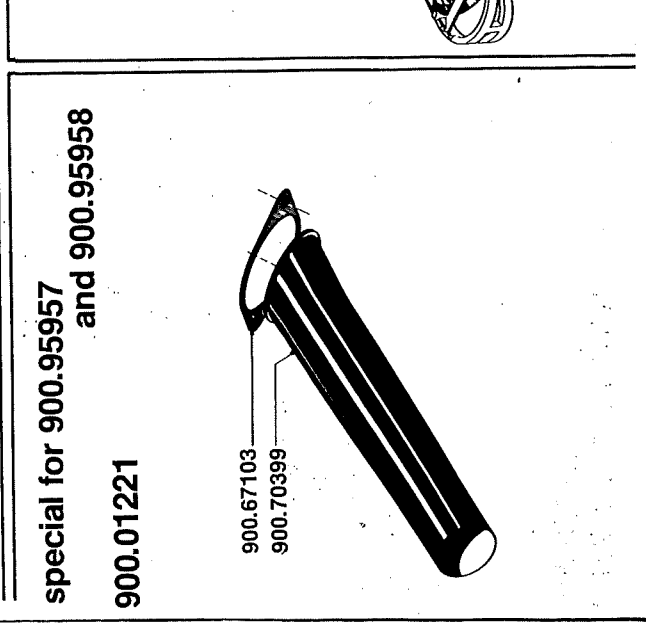

special for 900.95957 and 900.95958
900.01221