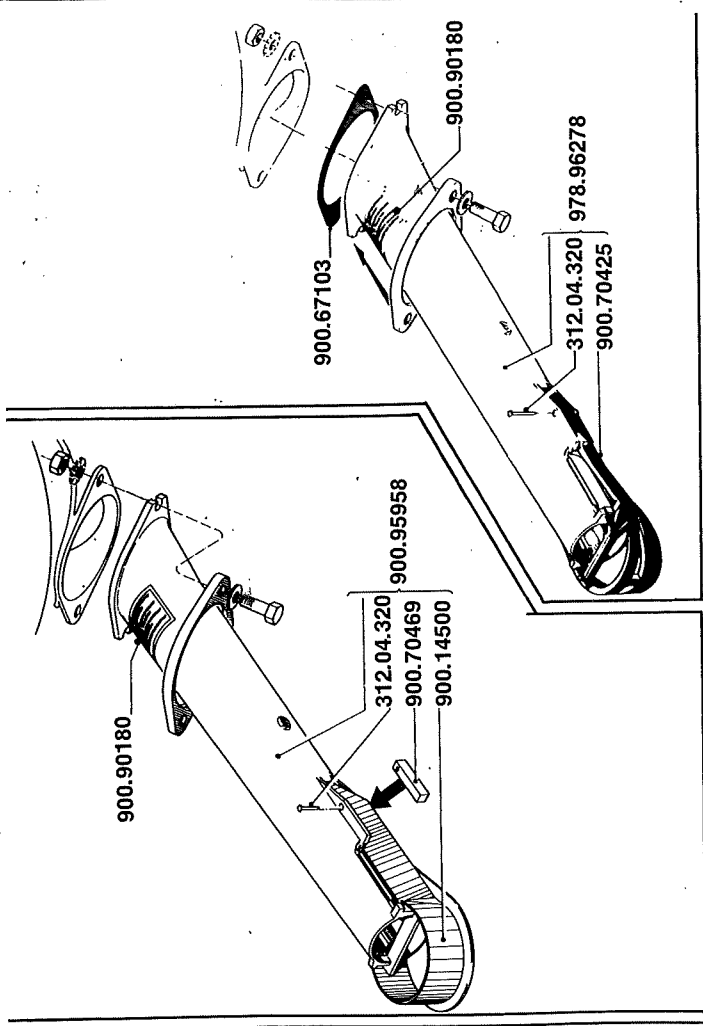

spareparts list
vari-spreader
spreading unit

serie 22109

serial number 22109

G4

305.97.300 Ma-150 Nm
900.21406 Ma-15 kgfm
302.97.365

PS 602/802/1002

bestelnummer
ordernummer
num. à commander
Bestellnummer

900.15671	1	8.8-M14x65
900.20041	1	8.8-M5x25
900.21406	1	8.8-M10x20
900.66542	1	8.8-M6x25
900.70437	1	8/M10
900.70589	1	8/M5
978.70875	1	8/M14
978.70927	1	8/M6
302.97.365	2	A5,1
302.97.525	3	10,5
302.98.120	6	
302.98.625	1	
305.96.100	2	
305.96.500	3	
305.97.300	2	
305.98.600	1	
314.96.500	3	
314.97.100	4	

Shell Rhodina 2
K100-M8x25
10x55
30x42x1
6009-Z
6010-ZRS-C3
M8x1,25

900.81982 | 1

70.001.961-4

serial number 22107-22108-22109

G7

PS 602/802/1002

bestelnummer
ordernummer
num. à commander
Bestellnummer

900.95957	1
900.70425	1
900.83262	1
900.90180	1
302.99.855	2
305.50.800	2
312.04.320	2
314.96.300	2
314.97.250	2

8.8-UNF1/2x57
8/UNF1/2
3x20
A14,5
13

EXTRA

900.95958	1
900.14500	1
900.70469	2
312.04.320	2
900.90180	1

special for 900.95957 and 900.95958

900.01221	1
900.67103	1
900.70399	1

900.95964	1
900.70513	1
312.04.320	2
900.90180	1

900.95957	1
900.70425	1
312.04.320	2
900.90180	1

978.96278	1
900.70425	1
312.04.320	2
900.67103	1
900.90180	1

special for G.B.

special for 900.95957 and 900.95958
900.01221