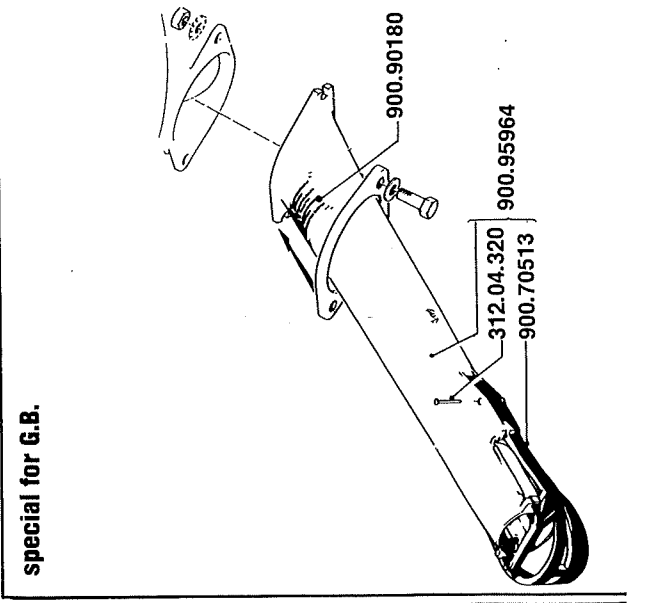

spareparts list
vari-spreader
spreading unit

serie 22109

serial number 22109

G4

305.97.300 Ma-150 Nm
900.21406 Ma-15 kgfm
302.97.365

PS 602/802/1002

bestelnummer
ordernummer
num. à commander
Bestellnummer

900.15671	1	8.8-M14x65
900.20041	1	8.8-M5x25
900.21406	1	8.8-M10x20
900.66542	1	8.8-M6x25
900.70437	1	8/M10
900.70589	1	8/M5
978.70875	1	8/M14
978.70927	1	8/M6
302.97.365	2	A5,1
302.97.525	3	10,5
302.98.120	6	
302.98.625	1	
305.96.100	2	
305.96.500	3	
305.97.300	2	
305.98.600	1	
314.96.500	3	
314.97.100	4	

Shell Rhodina 2
K100-M8x25
10x55
30x42x1
6009-Z
6010-ZRS-C3
M8x1,25

900.81982 | 1

70.001.961-4

serial number 22107-22108-22109

G7

PS 602/802/1002

bestelnummer
ordernummer
num. à commander
Bestellnummer

900.95957	1
900.70425	1
900.83262	1
900.90180	1
302.99.855	2
305.50.800	2
312.04.320	2
314.96.300	2
314.97.250	2

8.8-UNF1/2x57
8/UNF1/2
3x20
A14,5
13

EXTRA

900.95958	1
900.14500	1
900.70469	2
312.04.320	2
900.90180	1

special for 900.95957 and 900.95958

900.01221	1
900.67103	1
900.70399	1

900.95964	1
900.70513	1
312.04.320	2
900.90180	1

900.95957	1
900.70425	1
312.04.320	2
900.90180	1

978.96278	1
900.70425	1
312.04.320	2
900.67103	1
900.90180	1

special for G.B.

special for 900.95957 and 900.95958
900.01221