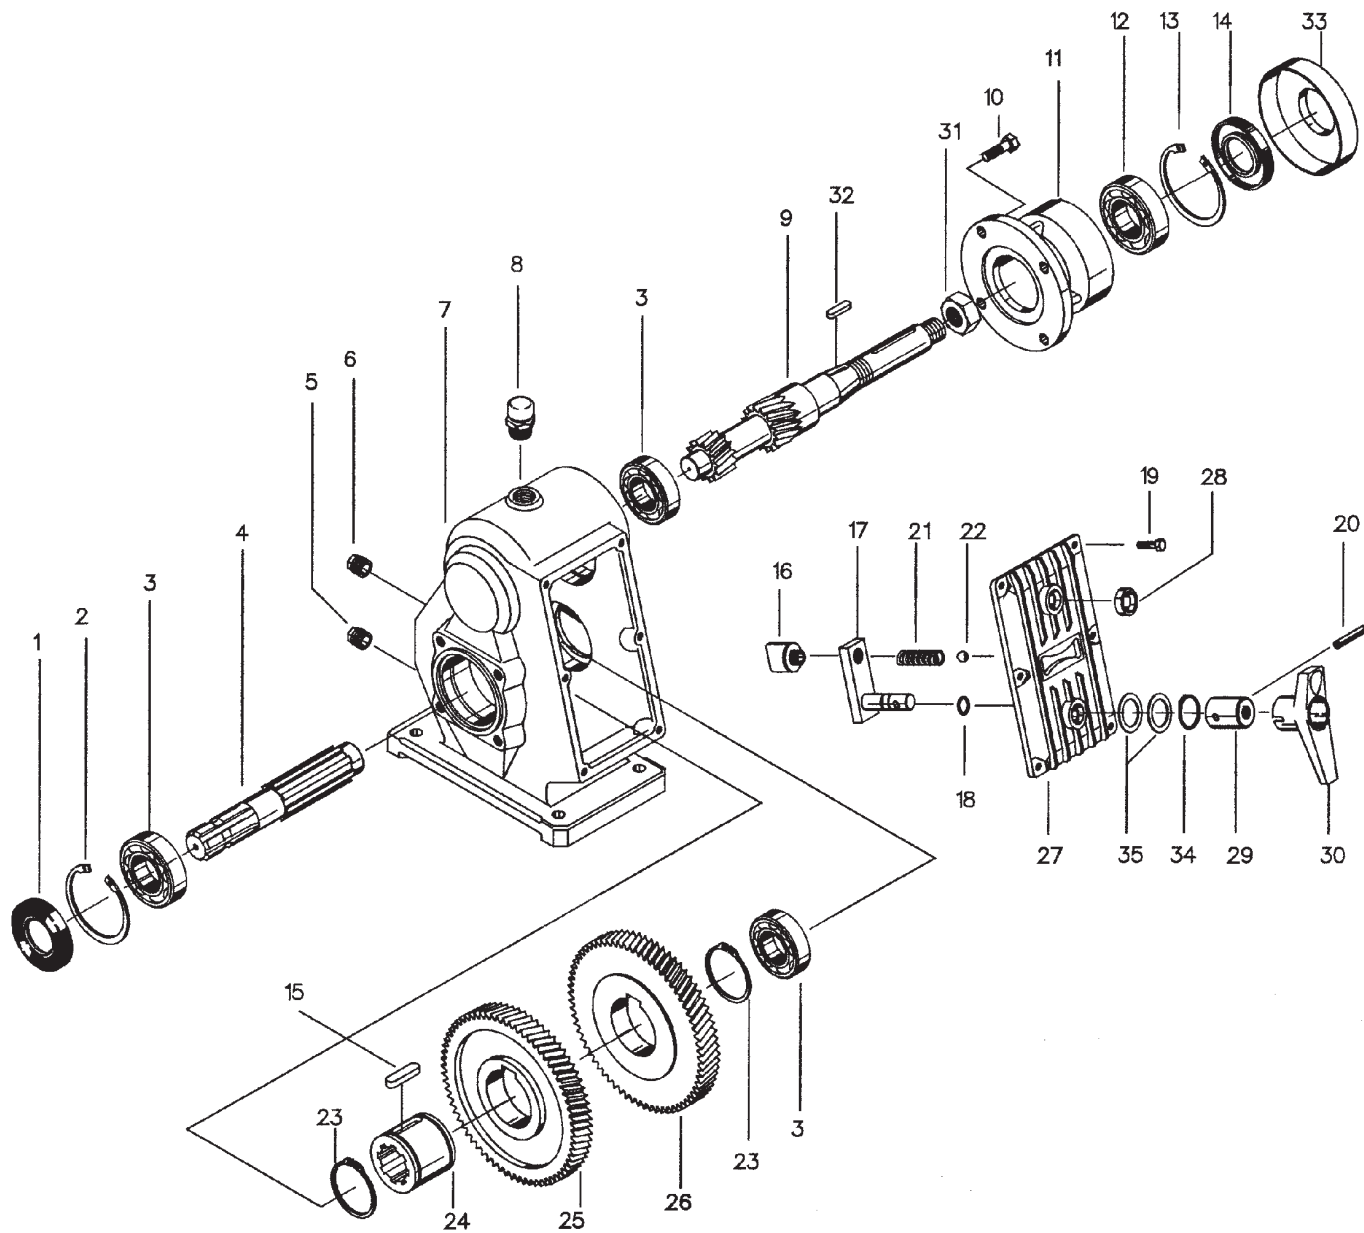

RIF.	CODICE	MIX - MIXER						STARMIX STARMIXER						TURBOMIX TURBOMIXER						DENOMINAZIONE	DENOMINATION	BEZEICHNUNG	DENOMINATION	DENOMINACIÓN	DENOMINÇÃO
		220	330	440	660	880	1100	220	330	440	660	880	1100	330	440	660	880	1100							
1	023.0031	0	0	0	0	0	0	0	0	1	1	1	0	0	0	0	0	Anello	Ring	Ring	Bague	Anillo	Anilha		
2	023.0032	0	0	0	0	0	0	0	0	1	1	1	0	0	0	0	0	Seeger	Seeger ring	Seeger	Seeger	Seeger	Seeger		
3	023.0033	0	0	0	0	0	0	0	0	3	3	3	0	0	0	0	0	Cuscinetto	Bearing	Lager	Roulement	Cojinete	Rolamento		
4	023.0034	0	0	0	0	0	0	0	0	1	1	1	0	0	0	0	0	Albero	Shaft	Kappa	Arbre	Árbol	Eixo		
5	023.0035	0	0	0	0	0	0	0	0	1	1	1	0	0	0	0	0	Tappo	Plug	Verschluss	Bouchon	Tapón	Plugue		
6	023.0036	0	0	0	0	0	0	0	0	1	1	1	0	0	0	0	0	Tappo	Plug	Verschluss	Bouchon	Tapón	Plugue		
7	023.0037	0	0	0	0	0	0	0	0	1	1	1	0	0	0	0	0	Scatola	Housing	Gehaeuse	Boîte	Caja	Carcaça		
8	023.0038	0	0	0	0	0	0	0	0	1	1	1	0	0	0	0	0	Tappo	Plug	Verschluss	Bouchon	Tapón	Plugue		
A 9	023.0039	0	0	0	0	0	0	0	0	1	1	1	0	0	0	0	0	Albero	Shaft	Welle	Arbre	Árbol	Eixo		
10	023.00310	0	0	0	0	0	0	0	0	4	4	4	0	0	0	0	0	Vite	Screw	Schraube	Vis	Tornillo	Parafuso		
11	023.00311	0	0	0	0	0	0	0	0	1	1	1	0	0	0	0	0	Prolunga	Extension	Verlängerungsstück	Rallonge	Prolongación	Extensão		
12	023.00312	0	0	0	0	0	0	0	0	1	1	1	0	0	0	0	0	Cuscinetto	Bearing	Lager	Roulement	Cojinete	Rolamento		
13	023.00313	0	0	0	0	0	0	0	0	1	1	1	0	0	0	0	0	Seeger	Seeger ring	Seeger	Seeger	Seeger	Seeger		
14	023.00314	0	0	0	0	0	0	0	0	1	1	1	0	0	0	0	0	Anello	Ring	Ring	Bague	Anillo	Anilha		
15	023.00315	0	0	0	0	0	0	0	0	1	1	1	0	0	0	0	0	Chiavetta	Key	Schlüssel	Clé	Llavecilla	Chaveta		
16	023.00316	0	0	0	0	0	0	0	0	1	1	1	0	0	0	0	0	Pattino	Guide shoe	Gleitstueck	Patin	Teja	Sapata da guia		
17	023.00317	0	0	0	0	0	0	0	0	1	1	1	0	0	0	0	0	Leva	Lever	Hebel	Levier	Palanca	Alavanca		
18	023.00318	0	0	0	0	0	0	0	0	1	1	1	0	0	0	0	0	Anello	Ring	Ring	Bague	Anillo	Anilha		
19	023.00319	0	0	0	0	0	0	0	0	6	6	6	0	0	0	0	0	Vit e	Screw	Schraube	Vis	Tornillo	Parafuso		
20	023.00320	0	0	0	0	0	0	0	0	1	1	1	0	0	0	0	0	Spina	Pin	Splint	Goupille	Pasador hendido	Pino		
21	023.00321	0	0	0	0	0	0	0	0	1	1	1	0	0	0	0	0	Molla	Spring	Feder	Ressort	Muelle	Mola		
22	023.00322	0	0	0	0	0	0	0	0	1	1	1	0	0	0	0	0	Sfera	Ball	Kugel	Bille	Bola	Esfera		
23	023.00323	0	0	0	0	0	0	0	0	2	2	2	0	0	0	0	0	Seeger	Seeger ring	Seeger	Seeger	Seeger	Seeger		
24	023.00324	0	0	0	0	0	0	0	0	1	1	1	0	0	0	0	0	Boccola	Bushing	Buchse	Douille	Casquillo	Bucha		
A 25	023.00325	0	0	0	0	0	0	0	0	1	1	1	0	0	0	0	0	Ingranaggio	Gear	Zahnrad	Engrenage	Engranaje	Engrenagem		
A 26	023.00326	0	0	0	0	0	0	0	0	1	1	1	0	0	0	0	0	Ingranaggio	Gear	Zahnrad	Engrenage	Engranaje	Engrenagem		
27	023.00327	0	0	0	0	0	0	0	0	1	1	1	0	0	0	0	0	Coperchio	Cover	Deckel	Couvercle	Tapa	Tampa		
28	023.00328	0	0	0	0	0	0	0	0	1	1	1	0	0	0	0	0	Cappello	Cap	Kappa	Capuchon	Capuchón	Tampão		
29	023.00329	0	0	0	0	0	0	0	0	1	1	1	0	0	0	0	0	Mozzetto	Hub	Nabe	Moyeu	Cubo	Cubo		
30	023.00330	0	0	0	0	0	0	0	0	1	1	1	0	0	0	0	0	Maniglia	Handle	Handgriff	Poignée	Manilla	Punho		
31	023.00331	0	0	0	0	0	0	0	0	1	1	1	0	0	0	0	0	Dado	Nut	Mutter	Écrou	Tuerca	Porca		
32	023.00332	0	0	0	0	0	0	0	0	1	1	1	0	0	0	0	0	Chiavetta	Key	Schlüssel	Clé	Llavecilla	Chaveta		
33	023.00333	0	0	0	0	0	0	0	0	1	1	1	0	0	0	0	0	Protezione	Guard	Schutz	Protection	Protección	Protetor		
34	023.00334	0	0	0	0	0	0	0	0	1	1	1	0	0	0	0	0	Seeger	Seeger ring	Seeger	Seeger	Seeger	Seeger		
35	023.00335	0	0	0	0	0	0	0	0	2	2	2	0	0	0	0	0	Distanziale	Spacer	Distanzstück	Entretoise	Separador	Espaçador		

A In fase d'ordine specificare matricola

MULTIPLICATORE P 40 - GEARBOX P 40 - GETRIEBE P 40
MULTIPLICATEUR P 40 - MULTIPLICADOR P 40