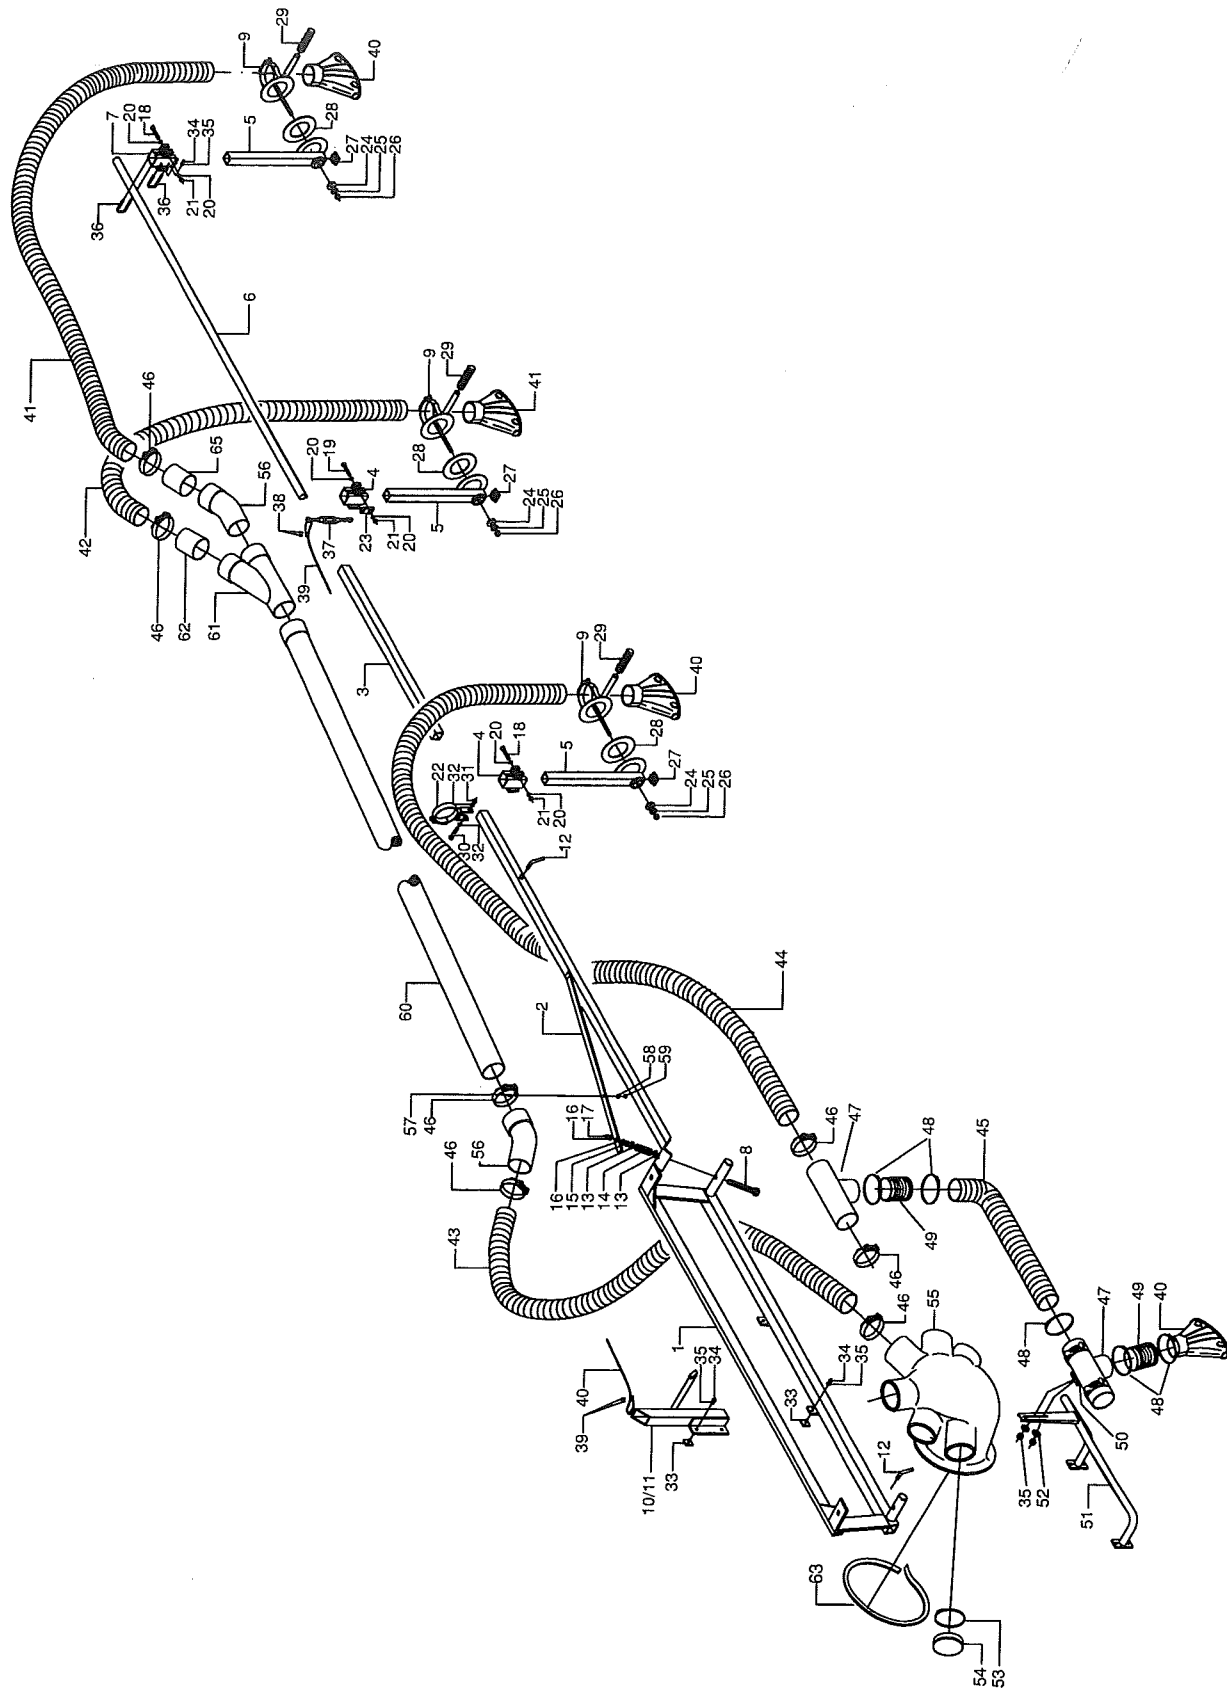

Pol. Ind. SAU, 3, Calles A-C - 25131 TORRESERONA (Lleida) - SPAIN
Telf. 973 750 033 - Fax. 973 751 581
www.mulleyme.com - e-mail: mulleyme@mulleyme.com

ESPOLVOREAD.SUSPENDIDOS

KIT 7 SALIDAS DTS

127 002 0020

10-06-10 D1000008

Pos.	Referencia	Articulo	Cantidad
1	* 2400020029	SOP.CENTRAL BRAZOS ESPOLV. DTS	1
2	* 2400020030	SOP.LATERAL BRAZOS ESPOLV. DTS	2
3	* 2160400044	SOPORTE 2|TOBERA KIT 5/7 SAL.	2
4	* 2400020032	BRIDA SOPORTE TOBERA	4
5	* 2400020031	SOP.TOBERA BARRA ESPOLV. DTS	6
6	* 2400020033	ALARGO SEPTIMA TOBERA	2
7	* 2400020035	SOP.GUIA 7ª TOBERA.BARRA ESP.	2
8	* 2400020052	ESPARRAGO MUELLE KIT 5/7 SAL.	2
9	2400020024	REGULADOR TOBERA CIL. D.100 (LARGA)	6
10	* 2400020053	SOPORTE TENSOR DCHA. KIT 7 SAL.	1
11	* 2400020054	SOPORTE TENSOR IZQ. KIT 7 SAL.	1
12	* 2400010044	MANETA REG.BRAZOS KIT MT/DTE 3	4
13	* 2250600010	GUIA ORIENT, MUELLE KIT 5/7 S.	4
14	0200020001	MUELLE CILIN. 28x135x8 ROT.CAÑON Zn DTS	2
15	0520101800	TUERCA DIN-934 6 Zn M18	2
16	0550100018	ARANDELA PLANA D-125 Zn D.18	4
17	0521101800	TUERCA D-985 AUTOBL. Zn M18	2
18	0500101260	TLLO. DIN-933 8.8 Zn M12x60	4
19	0500101270	TLLO. DIN-933 8.8 Zn M12x70	2
20	0550100012	ARANDELA PLANA D-125 Zn Ø12	12
21	0521101200	TUERCA D-985 AUTOBL. Zn M12	6
22	* 2400020051	FIJACION TUBO PVC KIT 5/7 SAL.	2
23	* 2100300037	FIJACION TENSOR KIT 7 SALIDAS	2
24	2330020035	ARANDELA M.12 D-9021 NYLON	6
25	0550150012	ARANDELA D-9021 Zn Ø12	6
26	0520101200	TUERCA DIN-934 6 Zn M12	6
27	2331010040	CONTERA INTERIOR C. 40x40	6
28	0792000003	JUNTA MOQUETA PLATO ORIENT.KITS	6
29	2331000002	POMO PALANCA REGULADORA	6
30	0500200865	TLLO. DIN-931 8.8 Zn M8x65	2
31	0521100800	TUERCA D-985 AUTOBL. Zn M8	2
32	0550100008	ARANDELA PLANA D-125 Zn Ø8	4
33	* 2400020002	BRIDA FIJACION	8
34	0550100010	ARANDELA PLANA D-125 Zn Ø10	8
35	0521101000	TUERCA D-985 AUTOBL. Zn M10	10
36	1001000002	ABARCON TUBO GALV.C/T.1 M-6	4
37	1001000001	TENSOR GANCHO-CANCAMO R.5/16	2
38	1001020003	SUJETACABLES GALVANIZ. 5/16 M-8	8
39	* 2400015044	CABLE DIN-3055 Ø5 CORTADO A 2,6m.	2
40	2330050101	TOBERA ABANICO d.100/60° INYECC.*NULO*	7
41	1050010303	TUBO Ø100 AIRFLEX	1.923 2
42	1050010303	TUBO Ø100 AIRFLEX	901 2
43	1050010303	TUBO Ø100 AIRFLEX	1.724 2
44	1050010303	TUBO Ø100 AIRFLEX	1.408 2
45	1050010303	TUBO Ø100 AIRFLEX	500 2
46	0600040112	ABRAZADERA SUPER 104-112	14
47	2331000103	T Ø75/100 RECTA	3
48	0600010080	ABRAZADERA SIN-FIN 60-80	6
49	1050010303	TUBO Ø100 AIRFLEX	15 2
50	* 2400020079	CONJ. SOP. TUBOS KIT 3 SALIDAS DTS	3
51	* 2400020057	CONJUNTO PARACHOQUES DTS 5/7S.	1

1270020020

KIT 7 SALIDAS DTS

jueves, 10 de junio de 2010

Despiece

Página 1 de 2