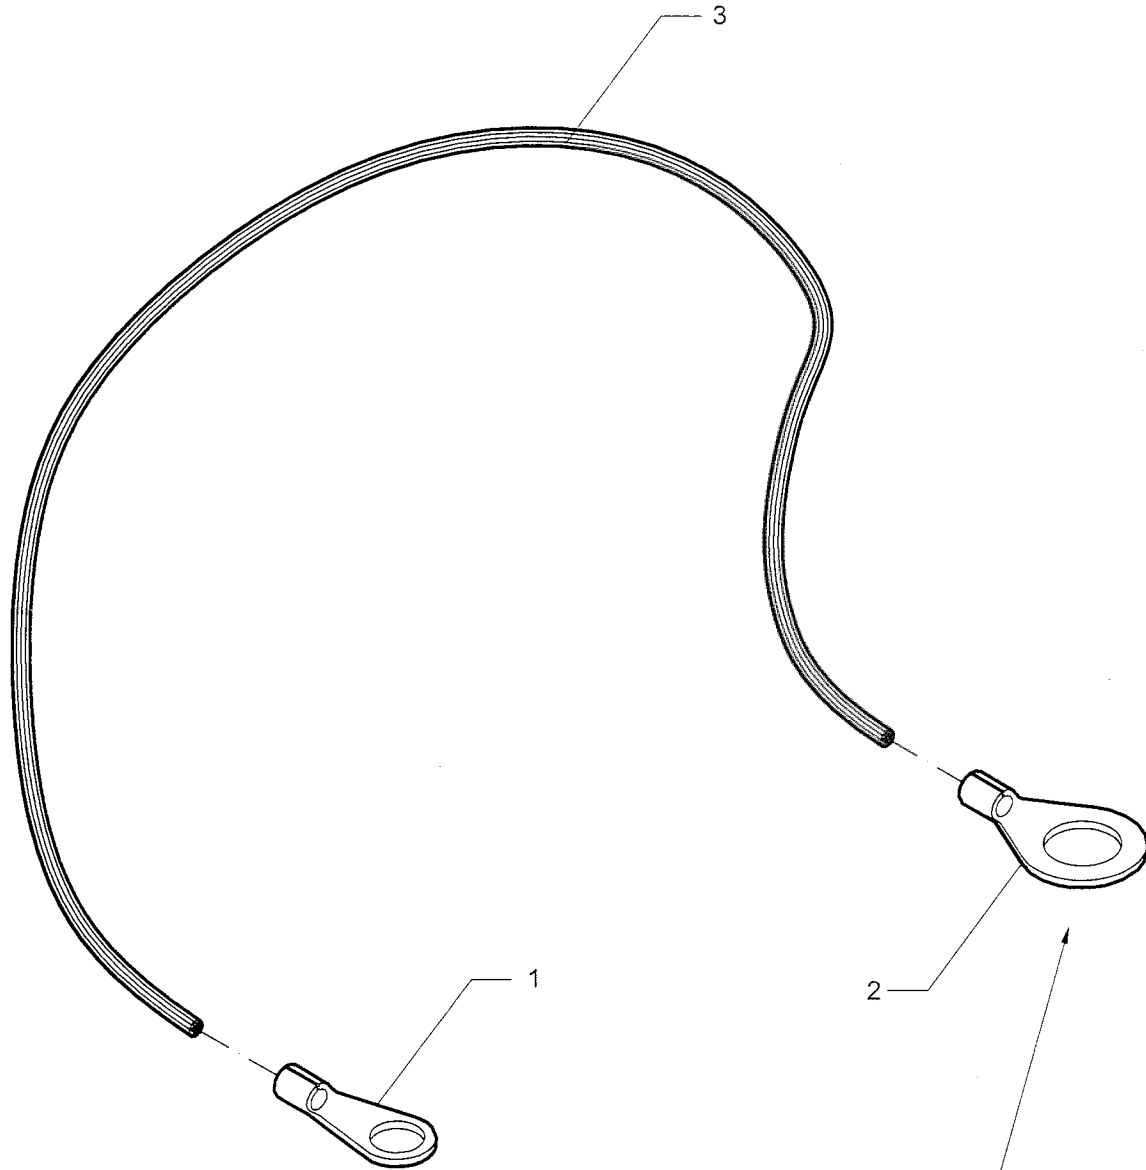

2400190080

SCITO. VENTOURI DTSA 600 NEW 2005

TEYME
Tecnología Agrícola. s.l.

lunes, 06 de noviembre de 2006

Despiece

Página 1 de 1

Remachar terminales con remachadora especial 0,25-10 mm. Nunca remachar con alicates, corta-hilos u otras herramientas parecidas