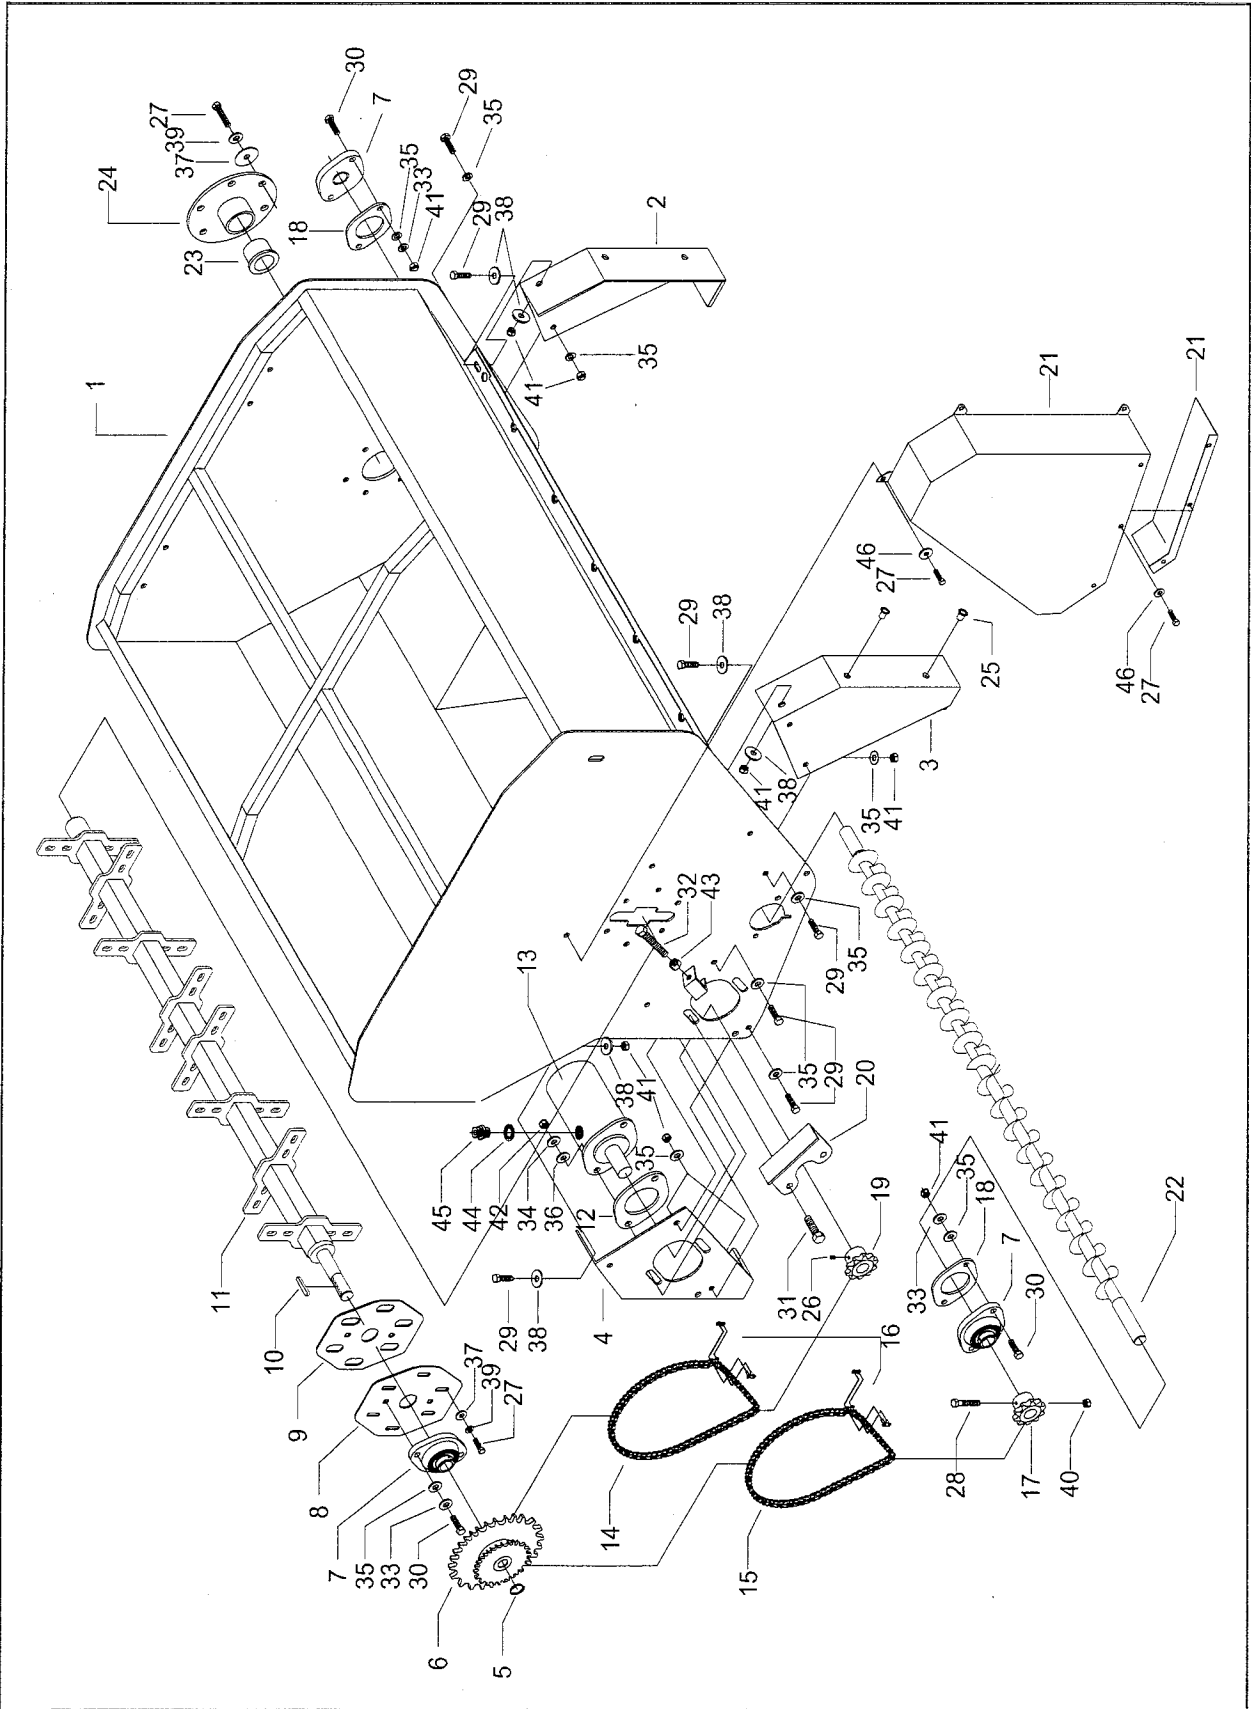

TEYME
Tecnología Agrícola, s.l.
Pol. Ind. SAU, 3, Calles A-C - 25131 TORRESERONA (Lleida) - SPAIN
Telf. 973 750 033 - Fax. 973 751 581
www.multeyme.com - e-mail: multeyme@multeyme.com

ESPOLVOREADOR ARRASTRADO

240 019 0084

SCJTO. TOLVA
DTSA 600 NEW 2005

31-10-06 D0600247

Pos.	Referencia	Artículo	Cantidad
1	* 2400191008	CONJUNTO TOLVA 600 L. MONTADA	1
2	2000300303	PATA DEPOSITO IZQDA. DTSA PIN.	1
3	2000300302	PATA DEPOSITO DRCHA. DTSA PIN.	2
4	2000400283	PATA DEPOSITO C/SOPORTE MOTOR DOB.	1
5	0560010022	ANILLO SEGURIDAD D.471 22x1.2	1
6	* 2400190073	PIÑON INTERMEDIO DTSA ZN.	1
7	0700600001	SOPORTE OVAL C/EXCENTRICA "TCJT25" - INA	3
8	2000300320	CHAPA ANTERIOR TENSOR INTERMEDIO Zn.	1
9	* 2400190022	CJTO.POSTERIOR TENSOR INTERMEDIO ZN	1
10	0270021110	CHAVETA DIN-6885 A 8x7x45	1
11	* 2400190076	EJE MEZCLADOR DTSA ZN.	1
12	* 2400190003	GALGA MOTOR HIDRAULICO DTSA	1
13	0240010004	MOTOR "MPP" 250c.c. Ø25 c/CH. p/DTSA-600 NEW PIN.	1
14	0263000002	CADENA RODILLOS SIMPLE 3/4	1.111
15	0263000002	CADENA RODILLOS SIMPLE 3/4	833
16	0263010002	ENGANCHE SIMPLE 3/4	2
17	* 2400190074	PIÑON SIN-FIN DTSA ZN.	1
18	2000400287	SUPLEMENTO RODAMIENTO ZN.	2
19	* 2400190075	PIÑON MOTOR DTSA ZN.	1
20	* 2400190001	CJTO.TENSOR CADENA PRINCIPAL ZN.	1
21	* 2400190085	SCJTO. PROTECTOR CADENA DTSA 600 NEW 2005	1
22	* 2400190077	SIN FIN ALIMENTACION DTSA ZN.	1
23	2330020021	CASQ. NYLON Ø40x46.5x36 EJE INTERM. DTSA	1
24	* 2400190009	SOPORTE ANTERIOR-POSTERIOR MEZCLADOR Zn.	1
25	0990020001	TUERCA REMACH. CAB.ANCHA M-8 D.11x16.5	8
26	0506010810	PRISIONERO ALLEN D-913 M8x10	1
27	0500900825	TORNILLO DIN-933 INOX M8x25	20
28	0500100860	TLLO. DIN-933 8.8 Zn M8X60	1
29	0500901025	TLLO. D-933 INOX M10x25	13
30	0500901035	TLLO. DIN-933 INOX.M10x35	6
31	0500901260	TLLO. DIN-933 INOX M12x60	2
32	0500901280	TLLO. DIN-933 INOX M12x80	1
33	0550200010	ARANDELA GROWER D-127 Zn D.10	6
34	0550200012	ARANDELA GROWER D-127 Zn D.12	2
35	0550120010	ARANDELA D-125 INOX D.10	20
36	0550120012	ARANDELA D-125 INOX D.12	2
37	0550160008	ARANDELA D-9021 INOX D.8	12
38	0550160010	ARANDELA D-9021 INOX D.10	8
39	0550300008	ARAND.ABANICO D-6798-A D8,2 ZN	12
40	0521100800	TUERCA D-985 AUTOBL. Zn M8	1
41	0521101000	TUERCA D-985 AUTOBL. Zn M10	15
42	0521101200	TUERCA D-985 AUTOBL. Zn M12	2
43	0520101200	TUERCA DIN-934 6 Zn M12	1
44	0790090012	JUNTA METAL BUMA 1/2"	2
45	0050060008	UNION HIDRAUL. M-M 1/2"	2
46	0550120008	ARANDELA D-125 INOX D.8	8

2400190084

SCJTO. TOLVA DTSA 600 NEW 2005

lunes, 06 de noviembre de 2006

Despiece

Página 1 de 1