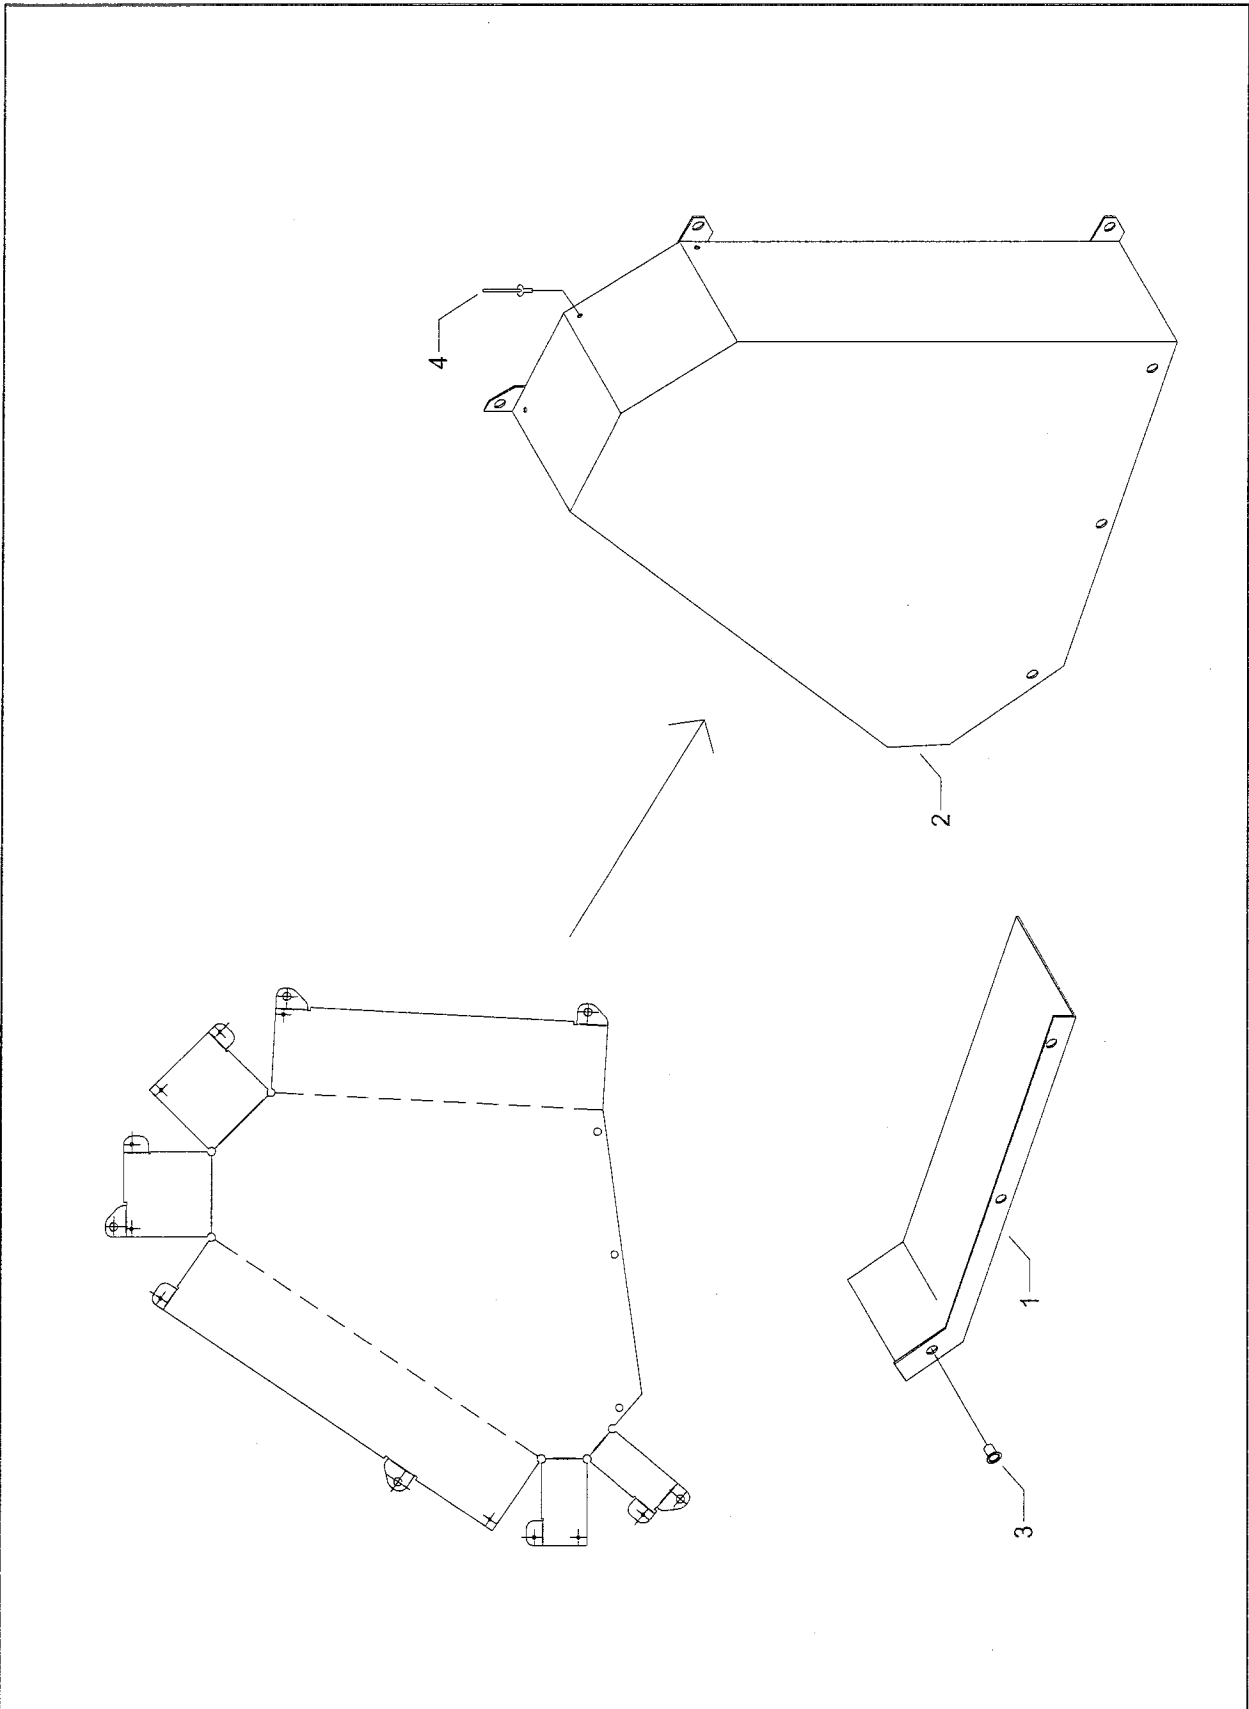

TEYME

Tecnología Agrícola, s.l.

Pol. Ind. SAU. 3. Calles A-C - 25131 TORRESERONA (Lleida) - SPAIN

Telf. 973 750 033 - Fax. 973 751 581

www.multeyme.com - e-mail: multeyme@multeyme.com

ESPOLVOREADOR ARRASTRADO

SCJTO. PROTECTOR CADENA

DTSA 600 NEW 2005

240 019 0085

31-10-06 D0600247

Pos.	Referencia	Articulo	Cantidad
1	2030150064	CHAPA INFERIOR PROTECTOR CADENA DOBLADA	1
2	2030150065	CHAPA PROTECTOR CADENAS DOBLADO	1
3	0990020001	TUERCA REMACH. CAB.ANCHA M-8 D.11x16,5	3
4	0990010410	REMACHE ACERO INOX 4x10	5

2400190085

SCJTO. PROTECTOR CADENA DTSA 600 NEW 2005

TEYME
Tecnología Agrícola. s.l.

lunes, 06 de noviembre de 2006

Despiece

Página 1 de 1