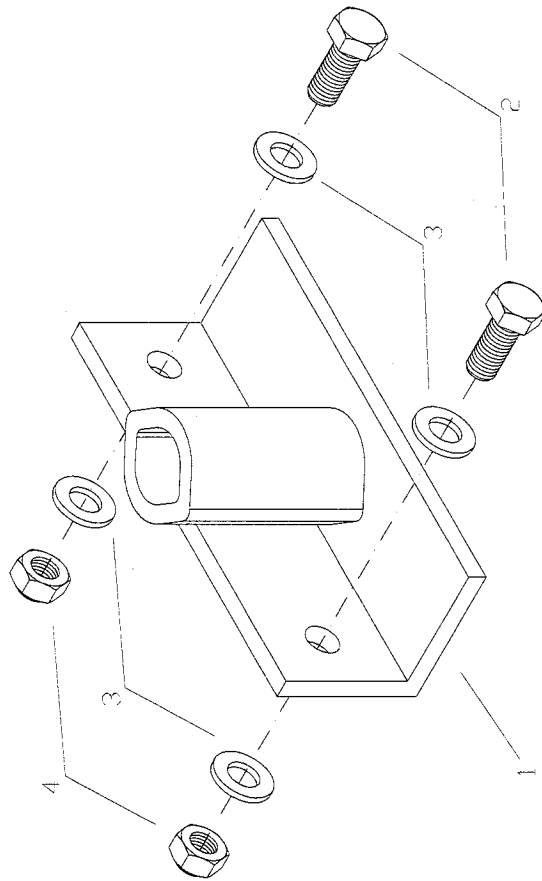

Tecnología Agrícola, s.l.
Pol. Ind. SAU. 3. Calles A-C - 25131 TORRESERONA (Lleida) - SPAIN
Telf. 973 750 033 - Fax. 973 751 581
www.multeyme.com - e-mail: multeyme@multeyme.com

EQUIPOS ARRASTR. Y SUSPEND.

240 400 0024

CONJ. SOPORTE
MANDO TRACTOR

13-10-05 D0400140

Pos.	Referencia	Articulo	Cantidad
1	* 2400040190	SOPORTE MANDO DISTANCIA TRACTR	1
2	0500100830	TLLO. DIN-933 8.8 Zn M8x30	2
3	0550100008	ARANDELA PLANA D-125 Zn D.8	4
4	0521100800	TUERCA D-985 AUTOBL. Zn M8	2

2404000024 CONJ. SOPORTE MANDO TRACTOR

lunes, 17 de octubre de 2005

Despiece

Página 1 de 1