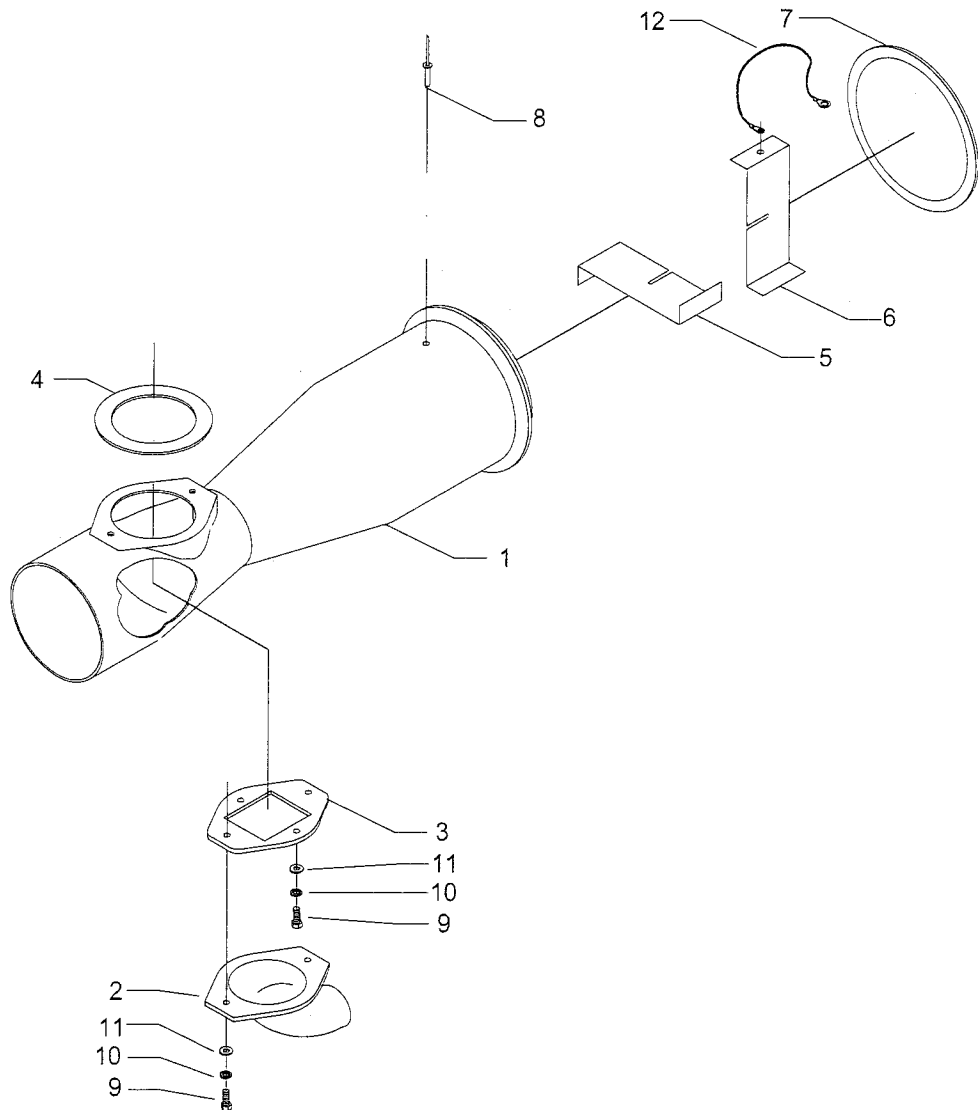

TEYME

Tecnología Agrícola, s.l.

Pol. Ind. SAU, 3, Calles A-C - 25131 TORRESERONA (Lleida) - SPAIN

Telf. 973 750 033 - Fax. 973 751 581

www.multeyme.com - e-mail: multeyme@multeyme.com

ESPOLVOREADOR ARRASTRADO

**SCJTO. VENTOURI DTSA
600 NEW 2005**

240 019 0080

31-10-06 D0600247

Pos.	Referencia	Articulo	Cantidad
1	1110030001	TUBO VENTOURI C/CODO - BLANCO -	1
2	1110030007	CODO VENTOURI - BLANCO -	0
3	* 2000600462	PLETINA SOPORTE VENTURI ZN.	1
4	0792000010	JUNTA FIELTRO Ø165 VENTURI	1
5	* 2000150053	DEFLECTOR INTERIOR SALIDA VENTURI 1	1
6	* 2000150054	DEFLECTOR INTERIOR SALIDA VENTURI PART.2	1
7	0792000001	JUNTA PLANA D.263x9 C.ENVOLV.	1
8	0990010421	REMACHE TUBULAR D.4x20	4
9	0500901040	TLLO. DIN-933 INOX M10x40	4
10	0550220010	ARAND. GROWER D-127 INOX D.10	4
11	0550120010	ARANDELA D-125 INOX D.10	4
12	* 2400010124	SUBCONJUNTO CABLE TOMA TIERRA ESPOLV. DTE-S	1

2400190080

SCITO. VENTOURI DTSA 600 NEW 2005

TEYME
Tecnología Agrícola. s.l.

lunes, 06 de noviembre de 2006

Despiece

Página 1 de 1