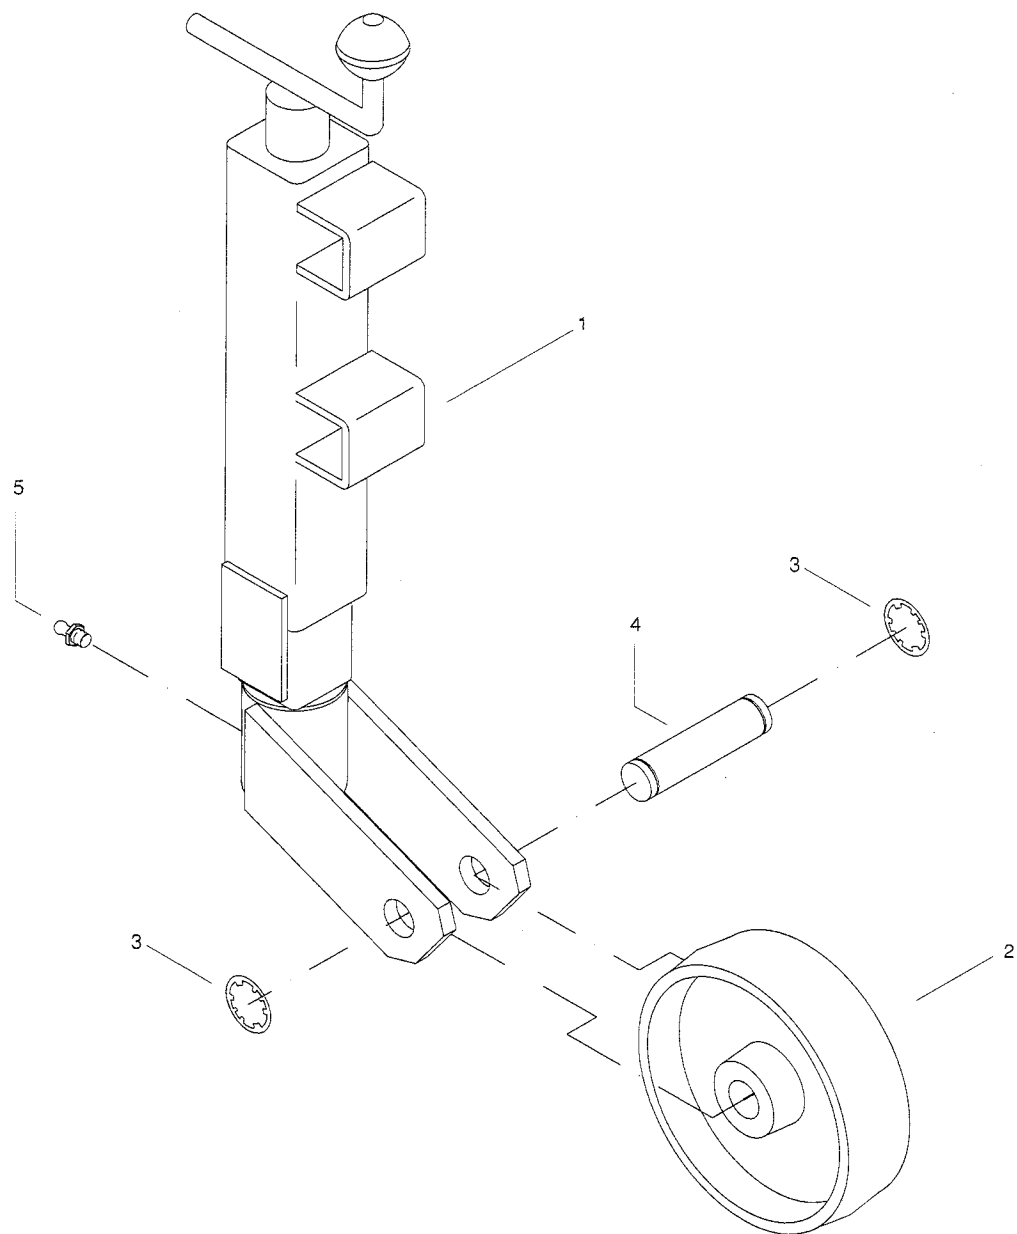

TEYME

Tecnología Agrícola, s.l.

Pol. Ind. SAU, 3, Calles A-C - 25131 TORRESERONA (Lleida) - SPAIN

Telf. 973 750 033 - Fax. 973 751 581

www.multeyme.com - e-mail: multeyme@multeyme.com

ATOMIZADORES ARRASTRADOS

PIE RODETA ATOMIZADOR

ARRASTRADO

240 004 0022

13-09-2005 D0300073

Pos.	Referencia	Articulo	Cantidad
1	2400040087	CUERPO PIE RODETA	1
2	2330020004	RUEDA NYLON D.150x40-EJE 20	1
3	0550240020	ARAND. DENTADA D-6797-J D.20	2
4	2250200004	EJE RUEDA. PIE RODETA	1
5	0750010600	ENGRASADOR AT-503 G-100 M6	1

2400040022 PIE RODETA ATOMIZADOR ARRAST.

TEYME
Tecnología Agrícola. s.l.

lunes, 17 de octubre de 2005

Despiece

Página 1 de 1