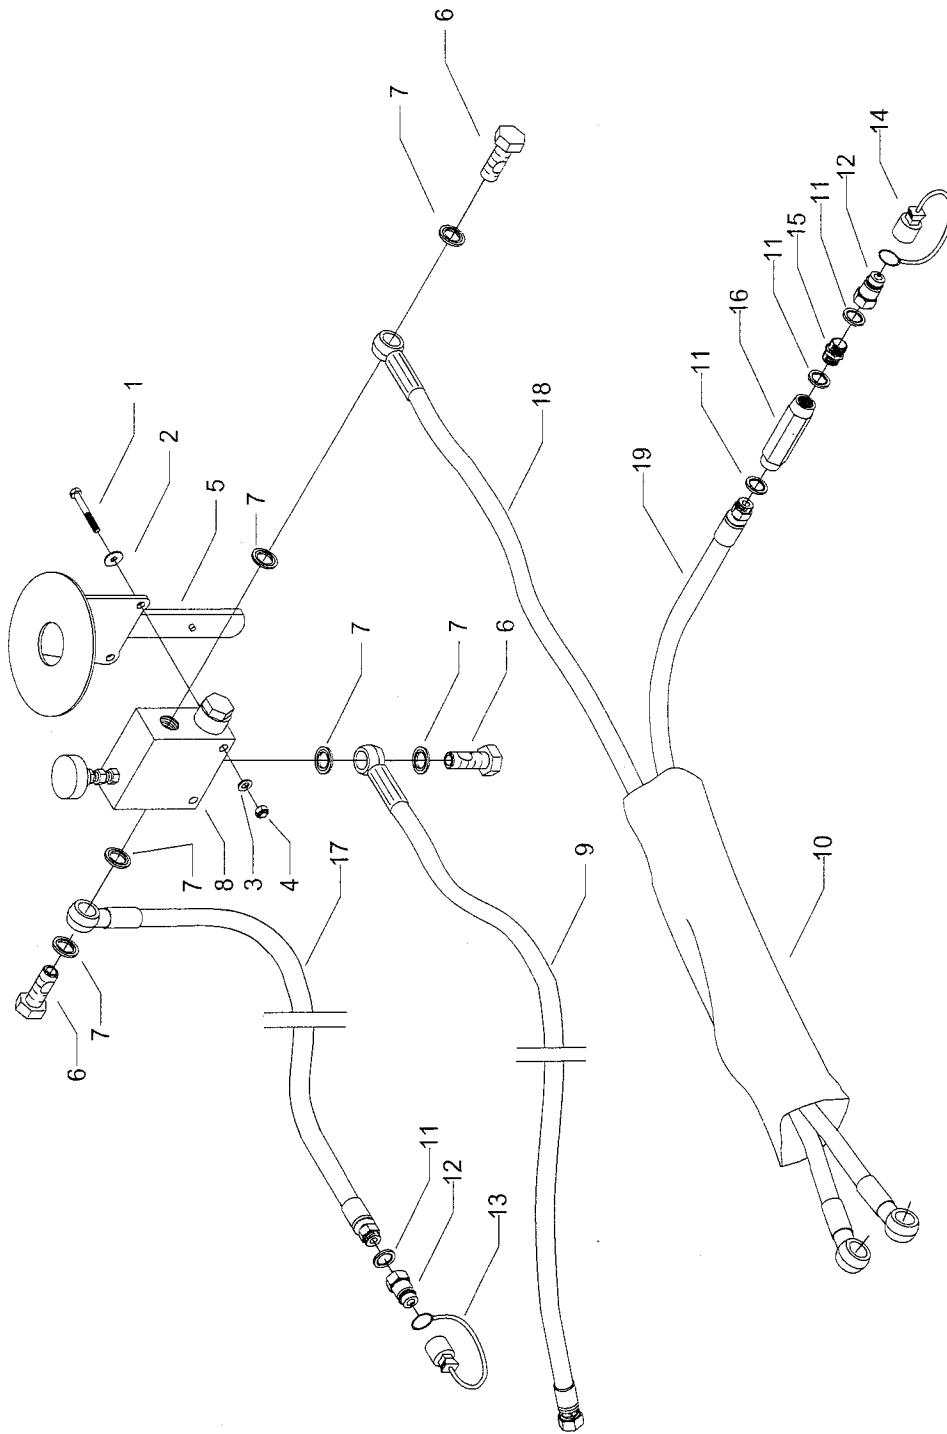

TEYME

Tecnología Agrícola, s.l.

Pol. Ind. SAU. 3. Calles A-C - 25131 TORRESERONA (Lleida) - SPAIN

Telf. 973 750 033 - Fax. 973 751 581

www.multeyme.com - e-mail: multeyme@multeyme.com

ESPOLVOREADOR ARRASTRADO

SCJTO. MANG. HIDRAULICAS C/MANDO

DTSA 600 NEW 2005

240 019 0081

31-10-06 D0600247

Pos.	Referencia	Articulo	Cantidad
1	0500200650	TLLO. DIN-931 8.8 Zn M6x50	2
2	0550150006	ARANDELA D-9021 Zn D.6	2
3	0550100006	ARANDELA PLANA D-125 Zn D.6	2
4	0521100600	TUERCA D-985 AUTOBL.Zn M6	2
5	* 2400191033	SOPORTE MANDO HIDR. DTSA ZN.	1
6	0049990009	TORNILLO SIMPLE 3/8	3
7	0790090013	JUNTA METAL BUMA 3/8"	6
8	0290010022	REGULADOR 3 Vias 3/8" STANDARD C/POMO	1
9	1057000200	FLEX-381-6x1500 R.O. 3/8" - T.L. 1/2"	1
10	1051000006	TUBO APERFLAT-8B P D.50 AZUL	2.000
11	0790090012	JUNTA METAL BUMA 1/2"	4
12	0290030013	ADAPTADOR ENCHUFE H-1/2"	2
13	0290900013	TAPON HEMBRA PLAST. ADAPT. 1/2 AZUL	1
14	0290900012	TAPON HEMBRA PLAST. ADAPT. 1/2 ROJO	1
15	0050060008	UNION HIDRAUL. M-M 1/2"	1
16	0290010020	VALVULA ANTIRETORNO EN LINEA 1/2"	1
17	1057000201	FLEX-381-6x1500 R.O. 3/8" - M 1/2"	1
18	1057000204	FLEX-381-6x3500 R.O. 3/8" - C.T.L.(90°) 1/2"	1
19	1057000205	FLEX-381-6x3000 C.T.L.(90°) 1/2" - M 1/2"	1

2400190081

SCJTO. MANG. HIDR. C/MANDO DTSA 600 NEW 2005

TEYME
Tecnología Agrícola. s.l

jueves, 09 de noviembre de 2006

Despiece

Página 1 de 1