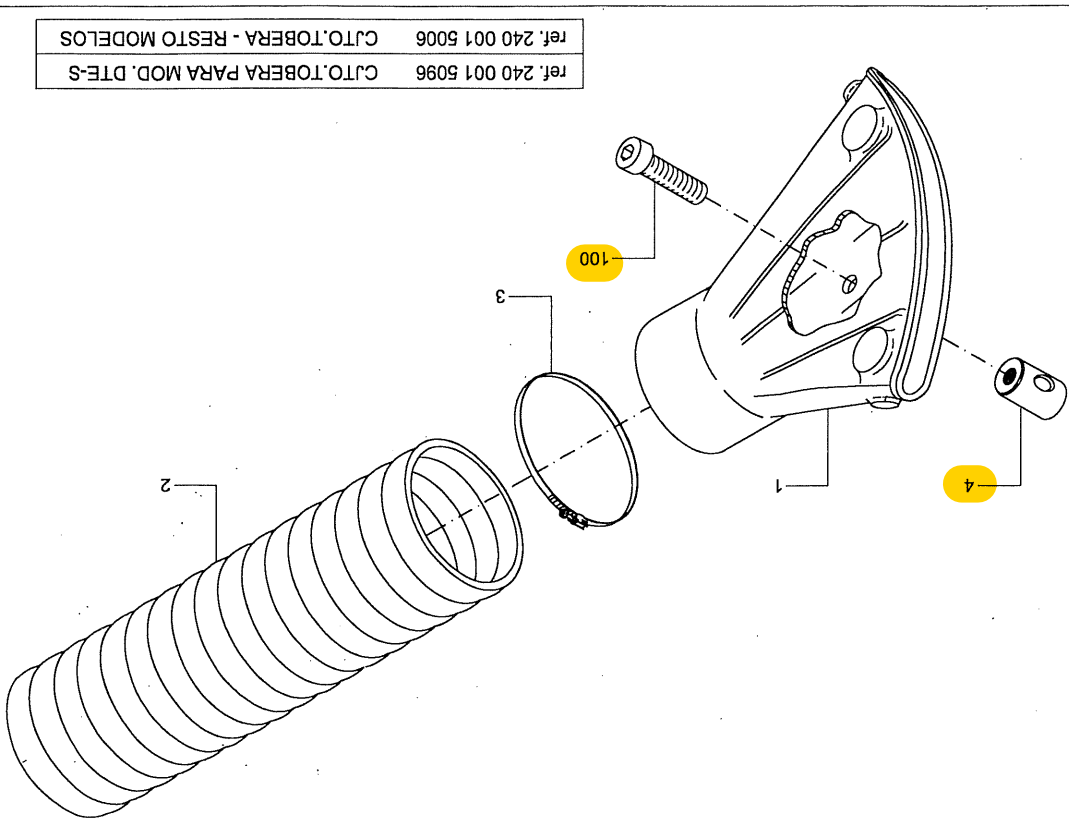

Pos.	Referencia	Articulo	Cantidad
2	* 2400015008	TUBO Ø100 AIRFLEX CORTADO A 0,3	1
2	2330051001	TOBERA ABANICO Ø100x60° C/Remaches	1
3	0600010110	ABRAZADERA SIN-FIN 90-110	1
4	2250220004	CORREDERA OR. TOBERA MT-DTE ZN	1
100	0501101016	T.LLO. DIN-912 8.8 Zn M10x16	1

ESPOLVOREAD. SUSPENDIDOS

240 001 5006 / 96

CONJUNTO TOBERA STANDART DTE

25-10-15

D1500036

2400015006C-JTO. TOBERA ESTANDAR DTE

jueves, 12 de noviembre de 2015

Despiece
Página 1 de 1