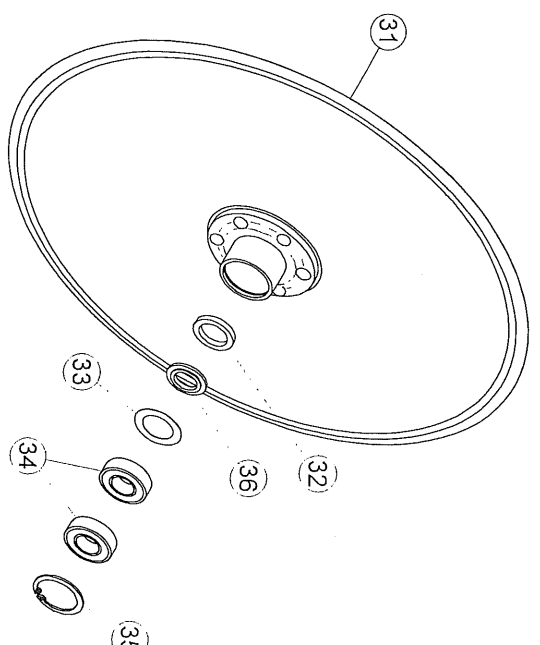

30

**MaterMacc****TAV.20-12-2**Descrizione: **Sistema di interrimento seme a dischi**Data:2002
Serie 23

Nr	Codice	Descrizione	Prezzo	Nr	Codice	Descrizione	Prezzo
2	30292408	ASS. PROTEZIONE DISCHIAPPRISOLCO D.390					
3	52113505	VITE TE 10X 25 ZNG 5739					
4	52212500	DADO M10 ZNG 5588					
5	40282401	INSERTO FALCIONE PER DISCHI					
8	52124404	VITE TCEI 8X 20 ZNB 5931					
9	40282225	SPINA TONDO D20,0 L. 261xM8					
10	40282400	ALBERO PER DISCHI APPRISOLCO DIDIAMETRO 390 mm					
11	40282226	BOCCOLA CIL DE20,0 DI 8,0 L. 4					
12	52114412	VITE TE 8x 60 ZNG 5737					
13	40202139	RONDELLA INOX 24 x 17 x 0,5					
15	40282203	BOCCOLA SCL DE30,0 DI17,0 L.7SCL 4,5 D22,0					
17	40202241	DADO M16 SX SCALINO D.22 H.3					
18	40282087	TAPPO MOZZO DISCO APPRISOLCO					
19	40202240	DADO M16 DX SCALINO D.22 H.3					
20	40282446	BARRA FILETTATA M8 L105 ATTACORASCHIATERRA D.A.390					
21	52242400	DADO AUTOB. M 8 ZNG DIN 982					
22	40292431	RASCHIATERRA INTERNO SX DISCHIAPPRIS. 390					
23	40292430	RASCHIATERRA INTERNO DX DISCHIAPPRIS. 390					
24	40292433	RASCHIATERRA ESTERNO SX DISCHIAPPRIS. 390					
25	40292432	RASCHIATERRA ESTERNO DX DISCHIAPPRIS. 390					
26	52324024	RONDELLA GREMBIULINA D 8x24ZNG 6593					
27	52114415	VITE TE 8x75 ZNG 5737					
28	52212400	DADO M 8 ZNG 5588					
29	52252905	DADO AUTOB. M 8 ZNG DIN 985					
30	20202084	MONT DISCHI APPRISOLCO D.390CON CUSCINETTI					
31	30202403	ASS MOZZO-DISCO APPRISOLCO SEMINATRICE D 390					
32	40202449	ANELLO FELTRO DE.30 DI.22 SP.4					
33	40204039	RONDELLA INOX 34,8 x 23 x 0,5					
34	51160034	CUSCINETTO 6003 2RS 17x35x10					
35	52421035	SEEGER I 35 UNI 7437					
36	40282451	BOCCOLA SCL DE29,0 DI17,0 L.3SCL 1,0 D22,0					