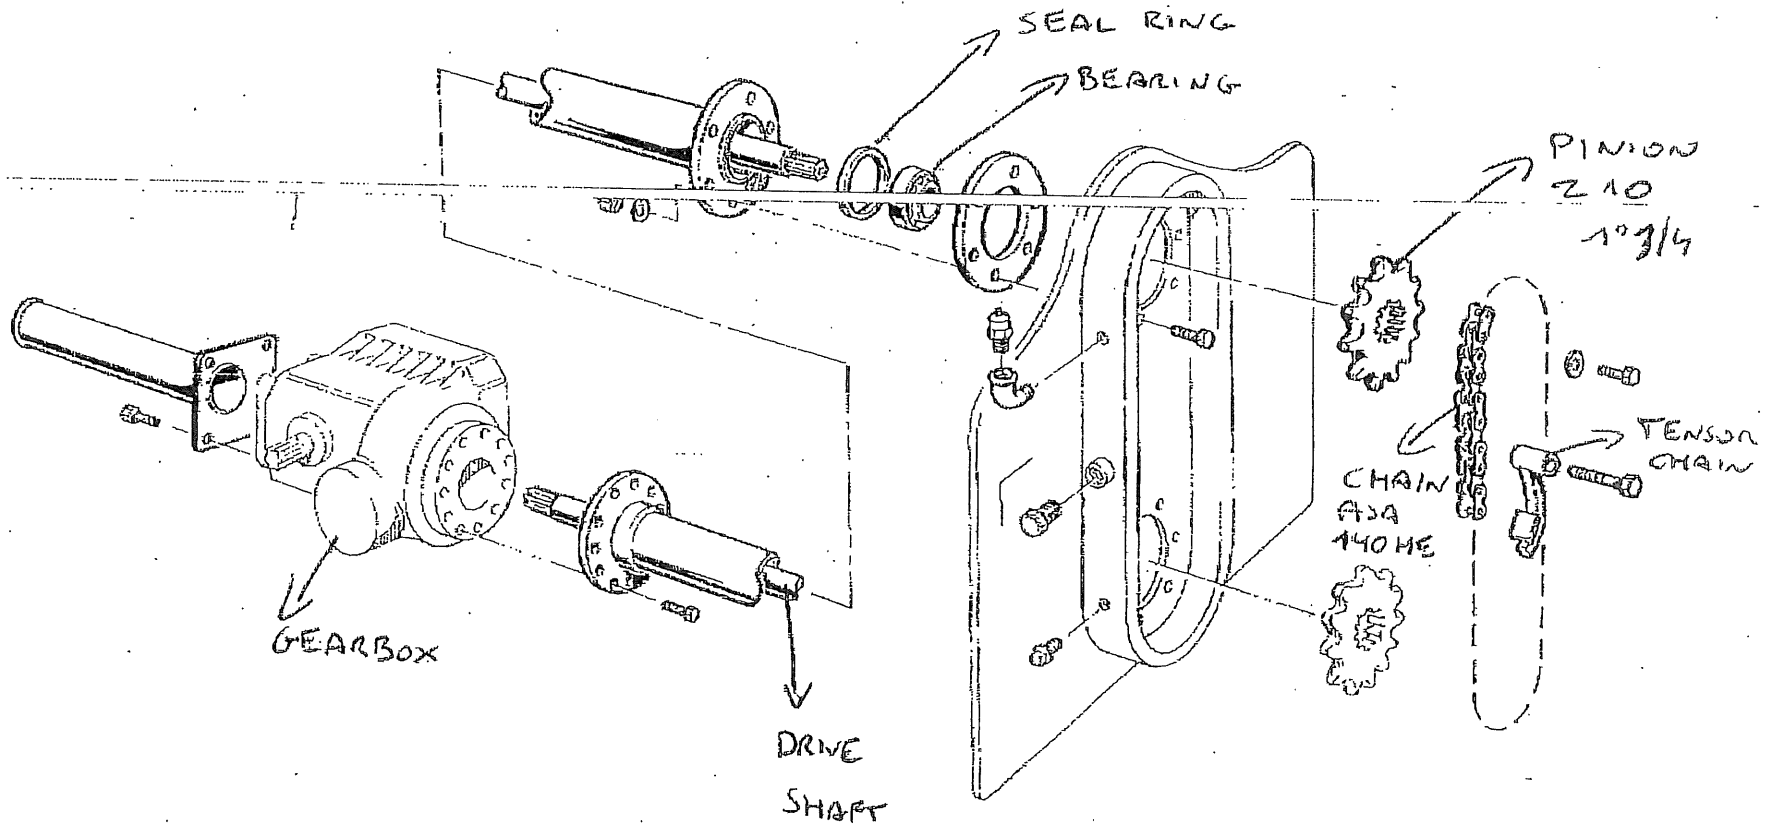

SEAL RING

PINION
214
1 3/4

SHAFT

HOUSE BEARING

BUSH

MASSANO A.
di MASSANO VALERIO & C. snc
OFFICINE COSTRUZIONI MACCHINE AGRICOLE
Sede Leg.: Via Castiglione, 4 - Tel. 0172.377167
Fraz. Cavalletta - Fax 0172.377014
12098 SAVIGLIANO (CN)
G.F. - P. IVA e N. Iscr. R.I. CN: 00617970041