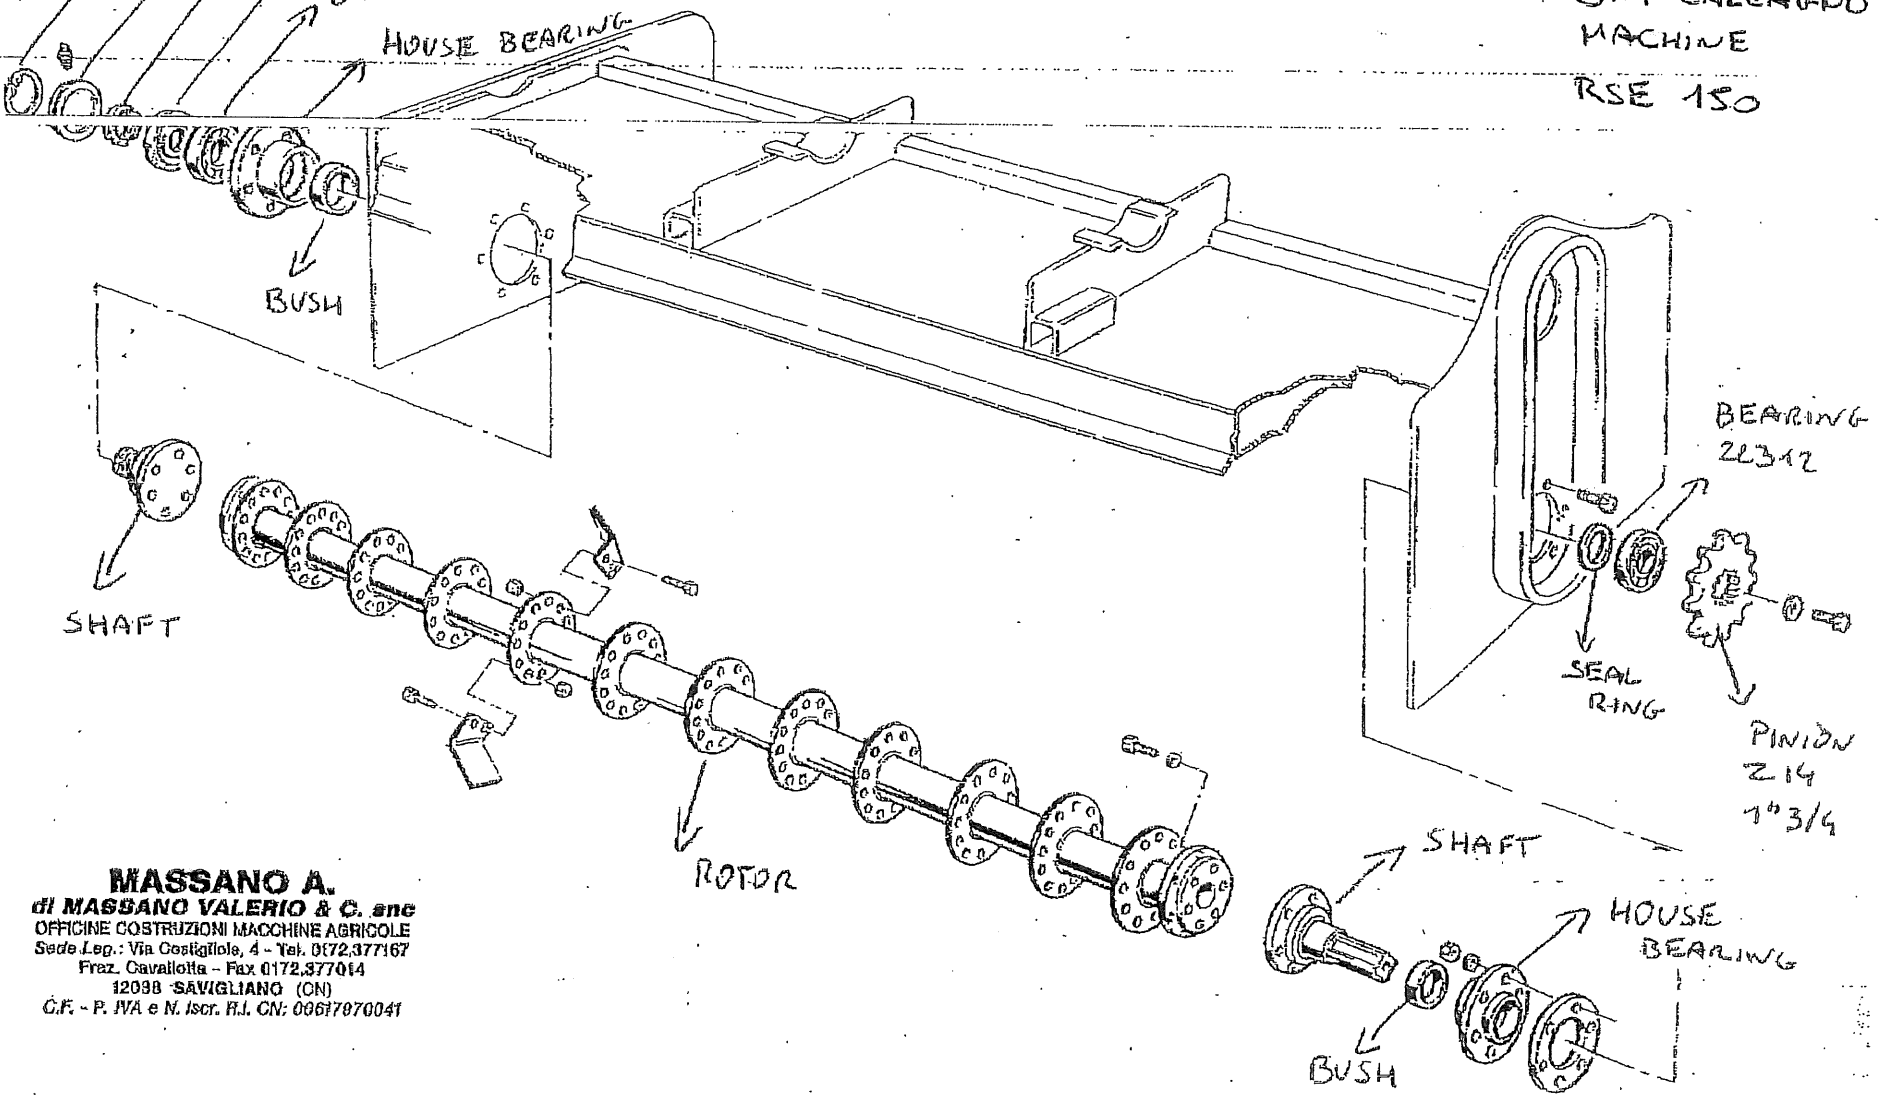

Jim

JIM CALCAGNO
MACHINE
RSE 150

RSE 150

ELASTIC JOINT
COVER
NUTS & WASHERS
SEAL RING
BEARING 22312
HOUSE BEARING

BUSH

SHAFT

ROTOR

BEARING 22312

SEAL RING

PINION
214
1 3/4

SHAFT

HOUSE BEARING

BUSH

MASSANO A.
di MASSANO VALERIO & C. snc
OFFICINE COSTRUZIONI MACCHINE AGRICOLE
Sede Leg.: Via Castiglione, 4 - Tel. 0172.377167
Fraz. Cavalletta - Fax 0172.377014
12098 SAVIGLIANO (CN)
G.F. - P. IVA e N. Iscr. R.I. CN: 00617970041