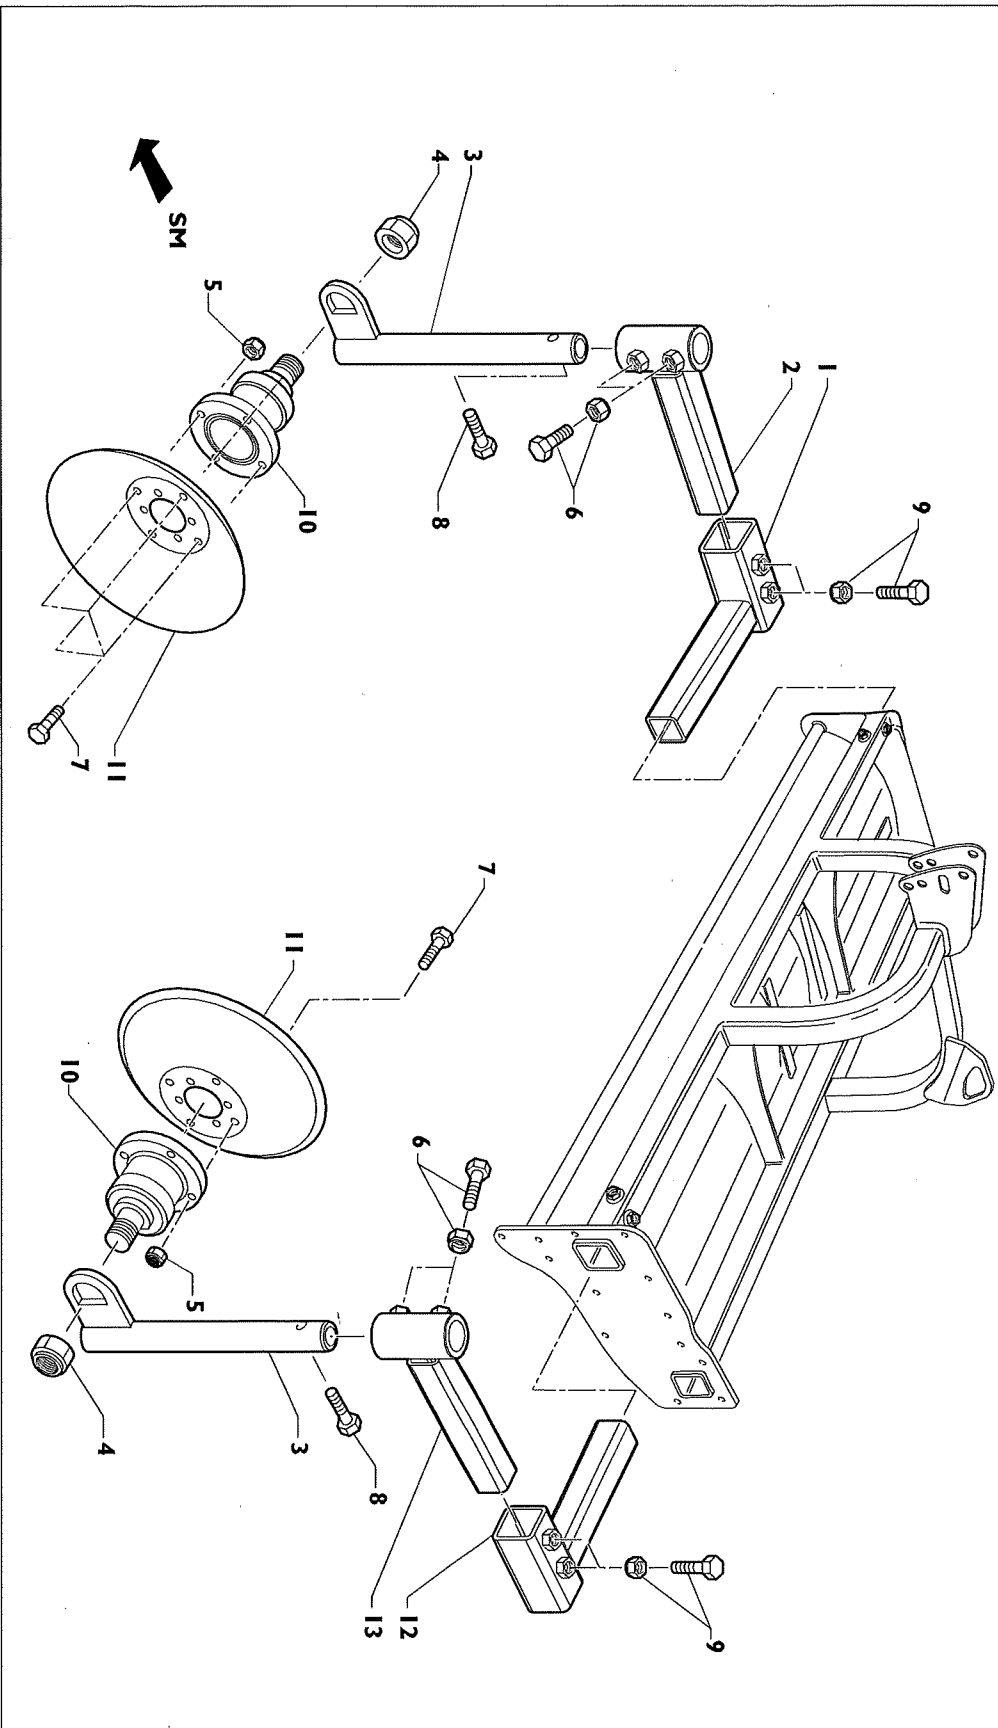

**Rotostone RSH-M**  
Catalogo Ricambi – Spare Parts List

**Tav. 08**

## Tav.08

RIF.	CODICE	DESCRIZIONE (I)	DESCRIPTION (GB)	BESCHREIBUNG (D)	DESCRIPTION (F)	DESCRIPCION (E)	NOTE
1	0801-RSH	1° Attacco disco sinistro	1° Disk coupling left	1° Halter schelbe links	1° Jonotion disque gauche	1° Soporte izquierdo	
2	0802-RSH	2° Attacco disco sinistro	2° Disk coupling left	2° Halter schelbe links	2° Jonotion disque gauche	2° Soporte izquierdo	
3	0803-RSH	Supporto disco sinistro	Disk support left	Support schelbe links	Support disque gauche	Soporte disco izquierdo	
4	0804-RSH	Dado autobloccante	Self docking nut	Selbstsp. mutt	Eccrou Autobl.	Dado Autobl.	MB 22
5	0805-RSH	Dado autobloccante	Self docking nut	Selbstsp. mutt	Eccrou Autobl.	Dado Autobl.	
6	0806-RSH	Vite con dado	Bolt with nut	Schraube mit mutte	Vis avec ecrou	Tornillo con dado	M20x55
7	0807-RSH	Vite con dado	Bolt with nut	Schraube mit mutte	Vis avec ecrou	Tornillo con dado	MB12x25
8	0808-RSH	Vite	Bolt	Schraube	Vis	Tornillo	M10x65
9	0809-RSH	Vite con dado	Bolt with nut	Schraube mit mutte	Vis avec ecrou	Tornillo con dado	M10x45
10	0810-RSH	Mozzo	Hub	Flanschvelle	Moyeu	Mangueta disco	
11	0811-RSH	Disco	Disk	Schleibe	Disque	Disco	
12	0812-RSH	1° Attacco disco destro	1° Disk coupling right	1° Halter schelbe rechts	1° Jonotion disque droite	1° Soporte derecho	
13	0813-RSH	2° Attacco disco destro	2° Disk coupling right	2° Halter schelbe rechts	2° Jonotion disque droite	2° Soporte derecho	