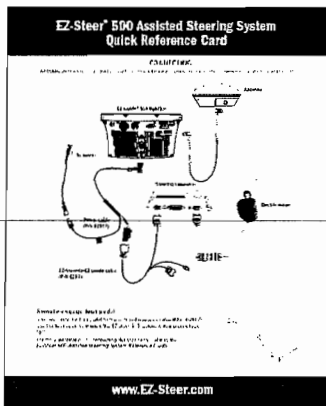

COMPLETE ASSEMBLY 13

COMPLETE ASSEMBLIES
WHOLEGOODS ITEMS

G197

EZ-GUIDE 500 LIGHTBAR
G197-HIN, 14:12:07

Page 1
Date 29.07.2008 16:17

Pos.	parts-n°	order qty	description
1	26007603	1	CABLE, ANTENNA, EZGUIDEPLUS
2	26012203	1	EZ-STEER/GUIDE 500 ADAPT.CABLE
3	26015303	1	EZ-GUIDE 500 REMOTE KEYPAD
4	26015403	1	EZ-GUIDE 500 CABLE POWER/CAN90
5	26015503	1	EZ-GUIDE 500 Z PLUS ANTENNA
5	26015603	1	ANTENNA AG15 L1,EZ GDE 500/250
6	26015703	1	EZ-GUIDE 500 DGPS DISPLAY
6	26015803	1	EZ-GUIDE 500 OMNISTAR DISPLAY
7	26016103	1	EZ-GUIDE 500 CABLE UNTERM.FUSE
8	26016203	1	EZ-GUIDE 500 POWER CONN.CABLE
3	28048103	1	EZ-GUIDE 500 REM.OVERLAY-5 PK.
9	28048203	1	EZ-GUIDE 500 MOUNT F.AG15 ANT.
10	28048303	1	EZ-GUIDE 500 RAM MNT.KIT 1.5"
11	29003803	1	EZ-GUIDE 500 CD,GET.STARTED V1
12	67215403	1	EZ-GUIDE 500 QUICK REF.CARD V1
13	84208303	1	EZ GUIDE 500 LIGHTBAR (DGPS)
13	84208403	1	EZ GUIDE 500 LIGHTBAR (XP/HP)
13	84208503	1	EZ GUIDE 500 LIGHTBAR (RTK)