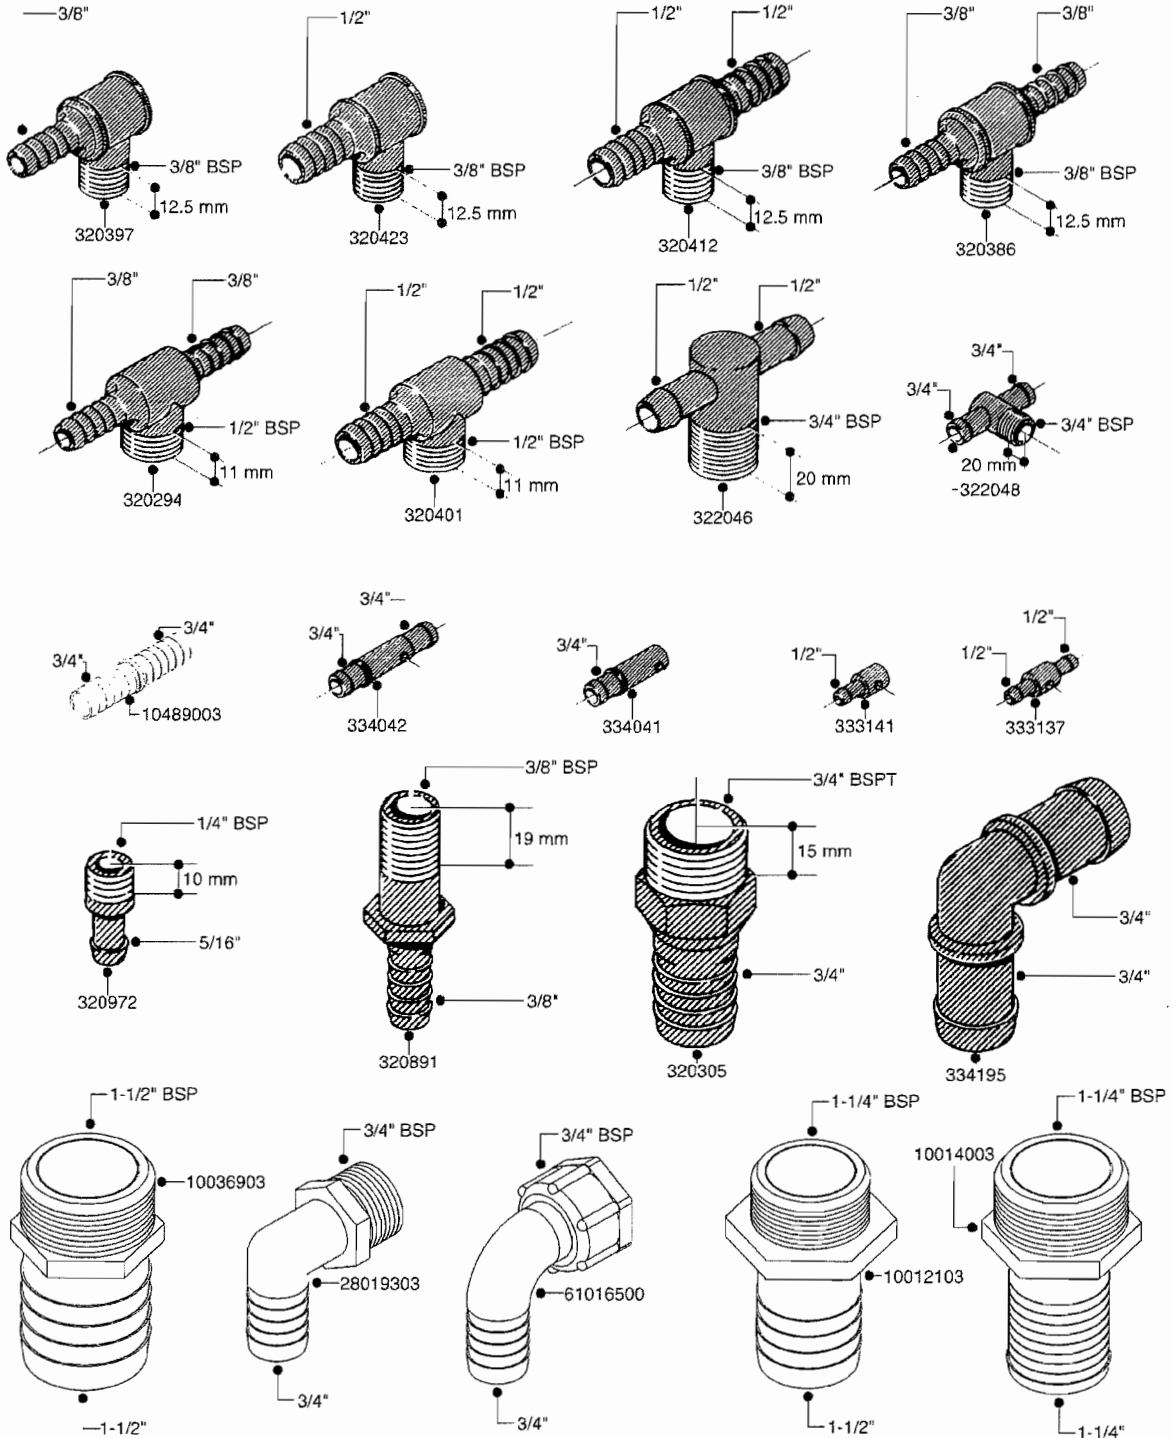

H040

FITTINGS - NIPPLES & ELBOWS
H040-HIN, 01:01:01

Page 1
Date 29.07.2008 16:22

parts-n°	order qty	description
10530803	1	FITT.PO.SE 2.00X2.00 45 DEG.
320191	1	FITT.DK ELB 3/8' BSP 45 DEGREE
320482	1	FITT.DK ELB. 1/2" BSP 60 DEG.
320596	1	FITT.DK ELB 3/8'-1/2'BSP 45DEG
320607	1	FITT.DK HN 3/8M X 3/8F BSP LNG
320633	1	FITT.DK HN 3/8"M X 3/8"F BSP
321451	1	FITT.DK ELB.1-1/2 X1-1/4 80DEG
321532	1	FITT.DK REDUC 3/4' X 1/2' BSP
390233	1	FITT.DK REDUC 1-1/2" X 1" BSP