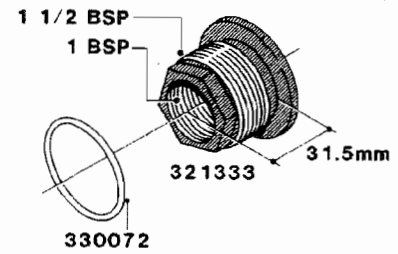

H040

FITTINGS - NIPPLES & ELBOWS
H040-HIN, 01:01:01

Page 1
Date 29.07.2008 16:22

parts-n°	order qty	description
10530803	1	FITT.PO.SE 2.00X2.00 45 DEG.
320191	1	FITT.DK ELB 3/8' BSP 45 DEGREE
320482	1	FITT.DK ELB. 1/2" BSP 60 DEG.
320596	1	FITT.DK ELB 3/8'-1/2'BSP 45DEG
320607	1	FITT.DK HN 3/8M X 3/8F BSP LNG
320633	1	FITT.DK HN 3/8"M X 3/8"F BSP
321451	1	FITT.DK ELB.1-1/2 X1-1/4 80DEG
321532	1	FITT.DK REDUC 3/4' X 1/2' BSP
390233	1	FITT.DK REDUC 1-1/2" X 1" BSP

H050

FITTINGS - HOSE CONNECTORS
H050-HIN, 12:12:05

Page 1
Date 29.07.2008 16:22

parts-n°	order qty	description
320294	1	FITT.DK TEE 3/8X3/8HB X1/2"BSP
320305	1	FITT.DK HB 3/4'- 3/4' BSP
320386	1	FITT.DK TEE 3/8X3/8HB X3/8"BSP
320397	1	FITT.DK ELB 3/8"HB X 3/8" BSP
320401	1	FITT.DK TEE 1/2X1/2HB X1/2"BSP
320412	1	FITT.DK TEE 1/2X1/2HB X3/8"BSP
320423	1	FITT.DK ELB 1/2'HB X 3/8' BSP
320891	1	FITT.DK HB 3/8'- 3/8' BSP
320972	1	FITT.DK HB 5/16'- 1/4' BSP
322046	1	FITT.DK TEE 1/2X1/2HB X3/4'BSP
322048	1	FITT.DK TEE 3/4X3/4HB X3/4'BSP
333137	1	FITT.DK CONN.1/2" F.NOZZ. DOUB
333141	1	FITT.DK CONN.1/2" F.NOZZ. SING
334041	1	FITT.DK CONN.3/4' F.NOZZ. SING
334042	1	FITT.DK CONN.3/4' F.NOZZ. DOUB
334195	1	FITT.DK ELB. 3/4"HB X 3/4"HB
10012103	1	FITT.PO.HB 1.25X1.50 IMB1012
10014003	1	FITT.PO.HB 1.25X1.25 IMB1010
10036903	1	FITT.PO.HB 1.50X1.50 IMB1212
10489003	1	FITT.PO.HM 0.75X0.75
28019303	1	FITTING HB ELB 3/4NPT-3/4HOSE
61016500	1	HOSE TAIL 3/4" 90°+RG CAP 3/4"