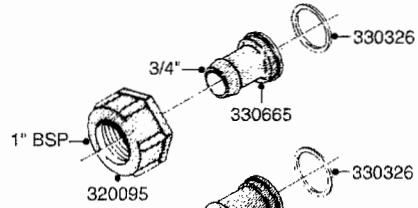

H010

parts-n°	order qty	description
240085	1	O-RING D13,1/8,3X02,4 NITRIL
241441	1	O-RING D29,3X3
242594	1	O-RING D14 X 1.78 SCH.70-EPDM
320084	1	FITT.DK NUT 1/2" BSP
320095	1	FITT.DK NUT 1" BSP
320117	1	FITT.DK CONN.1/2"BSP F. 1" CAP
320187	1	FITT.DK CAP 3/8" BSP BLACK
320283	1	FITT.DK NUT 3/4"BSP
320821	1	FITT.DK NUT 1-1/2" BSP
321495	1	FITT.DK REDUC 1/4'BSP F.3/4'NT
321576	1	FITT.DK CONN 1/2"BSP F.3/4"NUT
330013	1	O-RING D15/D10X2.5 F.3/8"NUT
330212	1	O-RING D19/D14X2.4 F.1/2"NUT
330326	1	O-RING D30/D24X2 F.1"NUT
330341	1	FITT.DK HB 1" F. 1" NUT
330595	1	O-RING D24.6/D20X2.1 -3/4"
330665	1	FITT.DK HB 3/4"F.1" NUT
330676	1	FITT.DK HB 3/8" F. 1/2" NUT
330687	1	FITT.DK HB 1/2" F. 1/2" NUT
330691	1	FITT.DK HB 3/4'F.3/4' NUT
330783	1	FITT.DK HB 3/8"F.3/8" NUT
331262	1	FITT.DK HB 1-1/2" F. 1-1/2"NUT
331273	1	O-RING D44/D38X2 F.1-1/2"
331446	1	FITT.DK HB 1" F.1-1/2" NUT
331807	1	FITT.DK HB 5/16" F.3/8" NUT
332286	1	FITT.DK HB 1/2" F. 3/4" NUT
332905	1	FITT.DK HB 1/2" F. 3/4" CAP
332927	1	FITT.DK PL.F. NOZZLE TUBE
333292	1	FITT.DK HB 1"O'RING F.1-1/2"
333664	1	FITT.DK HB 5/16' F. 1/2' NUT
334044	1	FITT.DK HB 3/4' F. 3/4' CAP
334059	1	FITT.DK EL 1" 110 DEG.F.1-1/2"
334123	1	FITT.DK HB 1-1/4"O-RNG F.1-1/2"
334150	1	FITT.DK HB 1-1/4" 110 F.1-1/2"
390542	1	PLUG WASHER FOR 3/4'CAP NUT
716236	1	FITT.DK HB 1/2" ASSY. F. 3/4"
716413	1	FITT.DK PLUG ASSY. F.NOZ TUBE
717426	1	FITT.DK REDUC 1/4"BSP F.3/4"N
720856	1	FITT.DK 1/2'BSP ASSY.F.3/4'NUT
724621	1	FITT.DK HB 3/4"ASSY F.3/4" NUT