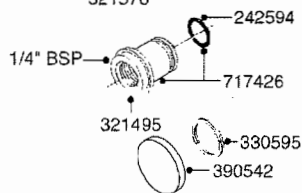

H010

parts-n°	order qty	description
240085	1	O-RING D13,1/8,3X02,4 NITRIL
241441	1	O-RING D29,3X3
242594	1	O-RING D14 X 1.78 SCH.70-EPDM
320084	1	FITT.DK NUT 1/2" BSP
320095	1	FITT.DK NUT 1" BSP
320117	1	FITT.DK CONN.1/2"BSP F. 1" CAP
320187	1	FITT.DK CAP 3/8" BSP BLACK
320283	1	FITT.DK NUT 3/4"BSP
320821	1	FITT.DK NUT 1-1/2" BSP
321495	1	FITT.DK REDUC 1/4'BSP F.3/4'NT
321576	1	FITT.DK CONN 1/2"BSP F.3/4"NUT
330013	1	O-RING D15/D10X2.5 F.3/8"NUT
330212	1	O-RING D19/D14X2.4 F.1/2"NUT
330326	1	O-RING D30/D24X2 F.1"NUT
330341	1	FITT.DK HB 1" F. 1" NUT
330595	1	O-RING D24.6/D20X2.1 -3/4"
330665	1	FITT.DK HB 3/4"F.1" NUT
330676	1	FITT.DK HB 3/8" F. 1/2" NUT
330687	1	FITT.DK HB 1/2" F. 1/2" NUT
330691	1	FITT.DK HB 3/4'F.3/4' NUT
330783	1	FITT.DK HB 3/8"F.3/8" NUT
331262	1	FITT.DK HB 1-1/2" F. 1-1/2"NUT
331273	1	O-RING D44/D38X2 F.1-1/2"
331446	1	FITT.DK HB 1" F.1-1/2" NUT
331807	1	FITT.DK HB 5/16" F.3/8" NUT
332286	1	FITT.DK HB 1/2" F. 3/4" NUT
332905	1	FITT.DK HB 1/2" F. 3/4" CAP
332927	1	FITT.DK PL.F. NOZZLE TUBE
333292	1	FITT.DK HB 1"O'RING F.1-1/2"
333664	1	FITT.DK HB 5/16' F. 1/2' NUT
334044	1	FITT.DK HB 3/4' F. 3/4' CAP
334059	1	FITT.DK EL 1" 110 DEG.F.1-1/2"
334123	1	FITT.DK HB 1-1/4"O-RNG F.1-1/2"
334150	1	FITT.DK HB 1-1/4" 110 F.1-1/2"
390542	1	PLUG WASHER FOR 3/4'CAP NUT
716236	1	FITT.DK HB 1/2" ASSY. F. 3/4"
716413	1	FITT.DK PLUG ASSY. F.NOZ TUBE
717426	1	FITT.DK REDUC 1/4"BSP F.3/4"N
720856	1	FITT.DK 1/2'BSP ASSY.F.3/4'NUT
724621	1	FITT.DK HB 3/4"ASSY F.3/4" NUT