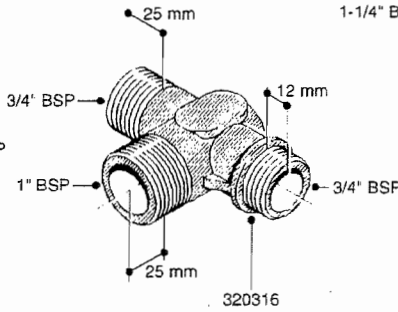

H010

parts-n°	order qty	description
240085	1	O-RING D13,1/8,3X02,4 NITRIL
241441	1	O-RING D29,3X3
242594	1	O-RING D14 X 1.78 SCH.70-EPDM
320084	1	FITT.DK NUT 1/2" BSP
320095	1	FITT.DK NUT 1" BSP
320117	1	FITT.DK CONN.1/2"BSP F. 1" CAP
320187	1	FITT.DK CAP 3/8" BSP BLACK
320283	1	FITT.DK NUT 3/4"BSP
320821	1	FITT.DK NUT 1-1/2" BSP
321495	1	FITT.DK REDUC 1/4'BSP F.3/4'NT
321576	1	FITT.DK CONN 1/2"BSP F.3/4"NUT
330013	1	O-RING D15/D10X2.5 F.3/8"NUT
330212	1	O-RING D19/D14X2.4 F.1/2"NUT
330326	1	O-RING D30/D24X2 F.1"NUT
330341	1	FITT.DK HB 1" F. 1" NUT
330595	1	O-RING D24.6/D20X2.1 -3/4"
330665	1	FITT.DK HB 3/4"F.1" NUT
330676	1	FITT.DK HB 3/8" F. 1/2" NUT
330687	1	FITT.DK HB 1/2" F. 1/2" NUT
330691	1	FITT.DK HB 3/4'F.3/4' NUT
330783	1	FITT.DK HB 3/8"F.3/8" NUT
331262	1	FITT.DK HB 1-1/2" F. 1-1/2"NUT
331273	1	O-RING D44/D38X2 F.1-1/2"
331446	1	FITT.DK HB 1" F.1-1/2" NUT
331807	1	FITT.DK HB 5/16" F.3/8" NUT
332286	1	FITT.DK HB 1/2" F. 3/4" NUT
332905	1	FITT.DK HB 1/2" F. 3/4" CAP
332927	1	FITT.DK PL.F. NOZZLE TUBE
333292	1	FITT.DK HB 1"O'RING F.1-1/2"
333664	1	FITT.DK HB 5/16' F. 1/2' NUT
334044	1	FITT.DK HB 3/4' F. 3/4' CAP
334059	1	FITT.DK EL 1" 110 DEG.F.1-1/2"
334123	1	FITT.DK HB 1-1/4"O-RNG F.1-1/2"
334150	1	FITT.DK HB 1-1/4" 110 F.1-1/2"
390542	1	PLUG WASHER FOR 3/4'CAP NUT
716236	1	FITT.DK HB 1/2" ASSY. F. 3/4"
716413	1	FITT.DK PLUG ASSY. F.NOZ TUBE
717426	1	FITT.DK REDUC 1/4"BSP F.3/4"N
720856	1	FITT.DK 1/2'BSP ASSY.F.3/4'NUT
724621	1	FITT.DK HB 3/4"ASSY F.3/4" NUT