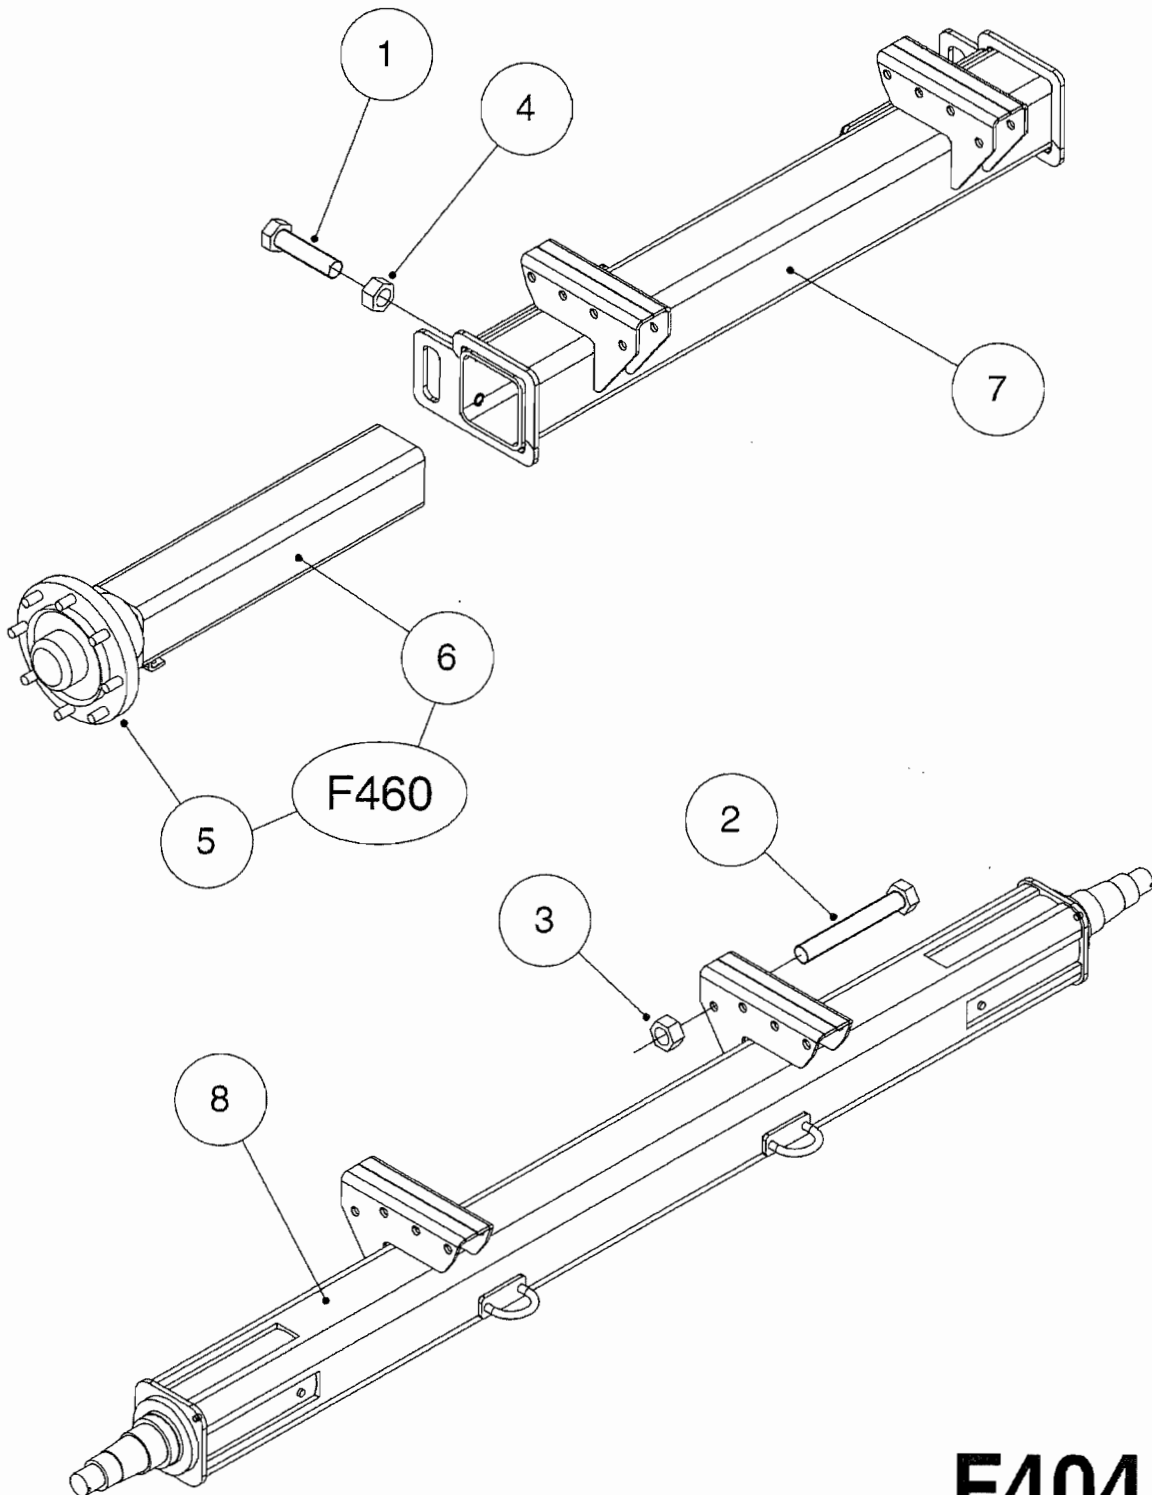

F404

NCM 4400/6600 NON-SUSPEND.AXLE
F404-HIN, 28:06:06

Page 1
Date 29.07.2008 16:15

Pos.	parts-n°	order qty	description
1	430920	1	BOLT HEX M20x80MM
2	430979	1	BOLT HEX M20x140 8.8 DELTA
3	460806	1	NUT HEX M20X2.5 LOCK
4	461228	1	NUT HEX M20
5	28001303	1	HUB ASSY 10-13.19-11.02 20000#
6	63023703	1	AXLE W/M CM44/66/9 W/SPIN.ADJ.
7	63024303	1	AXLE W/M SUSP. FIXED CM"05"
8	63024503	1	AXLE W/M NON SUSP.FIXED CM"05"