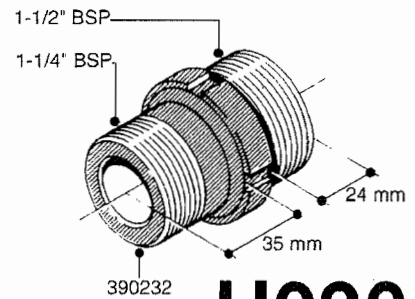

H030

FITTINGS - HEXAGON NIPPLES
H030-HIN, 01:01:01

Page

1

Date

29.07.2008 16:22

parts-n°	order qty	description
10015303	1	FITT.PO.HN 1.00X1.00 M1000
10425003	1	FITT.PO.HN 1.25X1.00 MCPHEE
320132	1	FITT.DK HN 1" BSP
320176	1	FITT.DK HN 3/8"X1/2" BSP
320445	1	FITT.DK HN 1/4"X3/8" BSP
320655	1	FITT.DK HN 1/2"-1/2" BSP
320692	1	FITT.DK HN 3/8'BSPX1/4'NPT
320703	1	FITT.DK HN 3/8BSP X1/2 &1/4NPT
320725	1	FITT.DK NIPPLE 3/8"-3/8" BSP
320902	1	FITT.DK HN 3/8'X 1/4' BSP
390232	1	FITT.DK HN 1-1/2' X 1-1/4' BSP
390276	1	FITT.DK HN 1'BSP