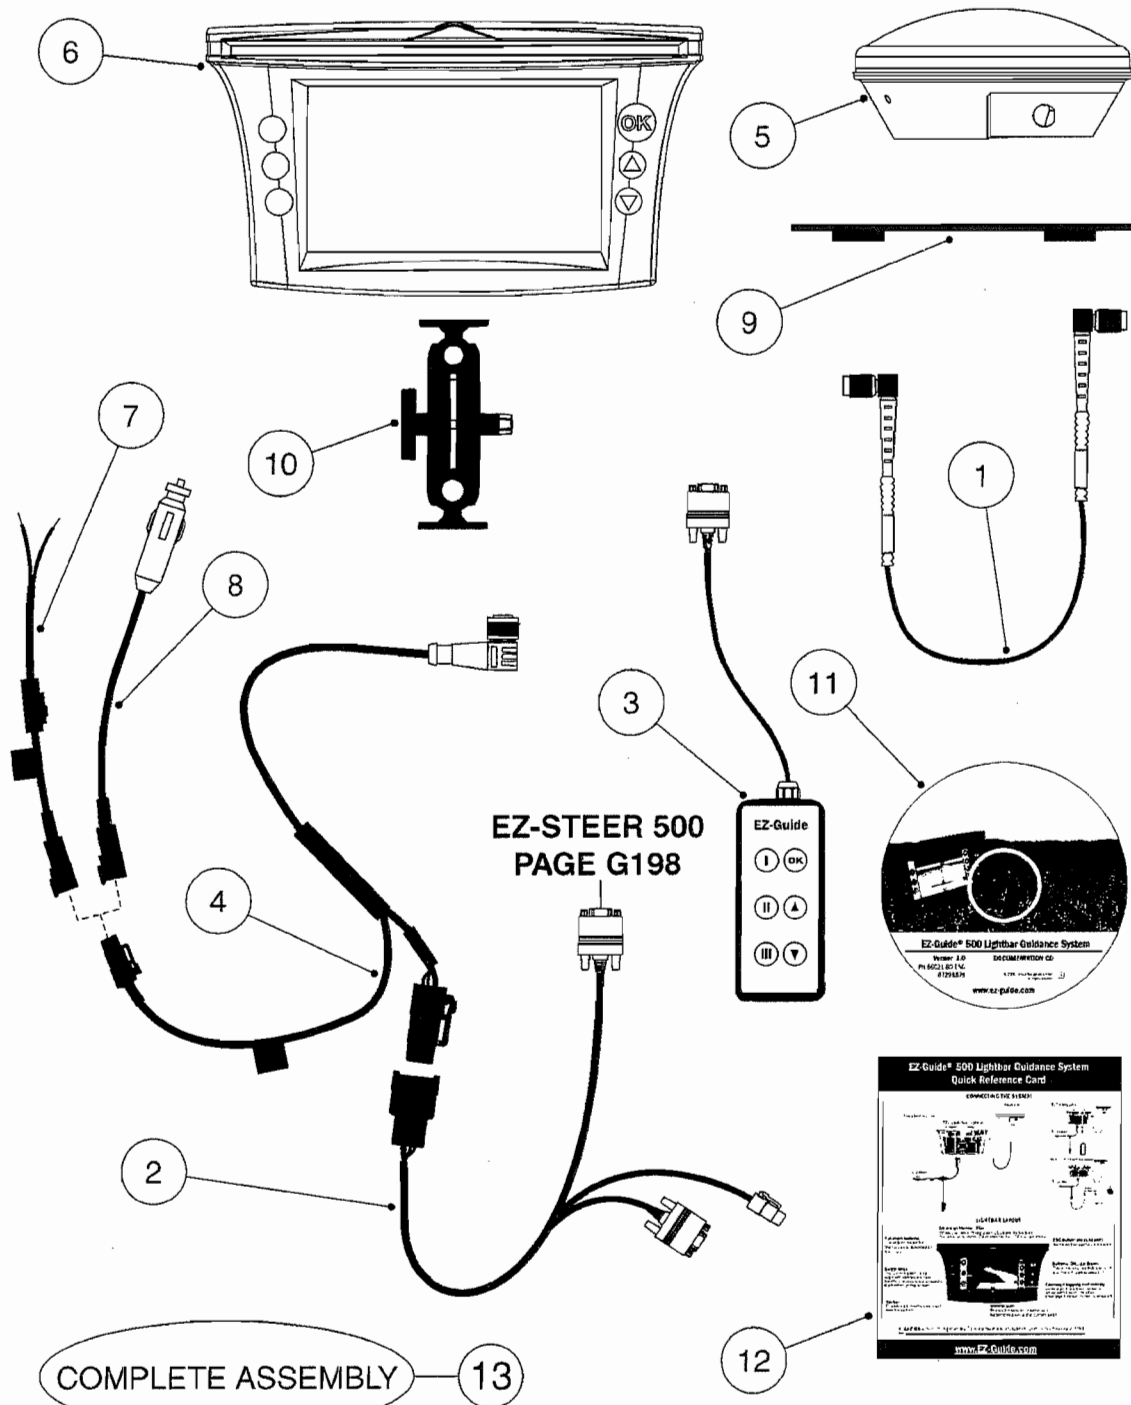

COMPLETE ASSEMBLY 13

COMPLETE ASSEMBLIES
WHOLEGOODS ITEMS

G197

EZ-GUIDE 500 LIGHTBAR
G197-HIN, 14:12:07

Page 1
Date 29.07.2008 16:17

Pos.	parts-n°	order qty	description
1	26007603	1	CABLE, ANTENNA, EZGUIDEPLUS
2	26012203	1	EZ-STEER/GUIDE 500 ADAPT.CABLE
3	26015303	1	EZ-GUIDE 500 REMOTE KEYPAD
4	26015403	1	EZ-GUIDE 500 CABLE POWER/CAN90
5	26015503	1	EZ-GUIDE 500 Z PLUS ANTENNA
5	26015603	1	ANTENNA AG15 L1,EZ GDE 500/250
6	26015703	1	EZ-GUIDE 500 DGPS DISPLAY
6	26015803	1	EZ-GUIDE 500 OMNISTAR DISPLAY
7	26016103	1	EZ-GUIDE 500 CABLE UNTERM.FUSE
8	26016203	1	EZ-GUIDE 500 POWER CONN.CABLE
3	28048103	1	EZ-GUIDE 500 REM.OVERLAY-5 PK.
9	28048203	1	EZ-GUIDE 500 MOUNT F.AG15 ANT.
10	28048303	1	EZ-GUIDE 500 RAM MNT.KIT 1.5"
11	29003803	1	EZ-GUIDE 500 CD,GET.STARTED V1
12	67215403	1	EZ-GUIDE 500 QUICK REF.CARD V1
13	84208303	1	EZ GUIDE 500 LIGHTBAR (DGPS)
13	84208403	1	EZ GUIDE 500 LIGHTBAR (XP/HP)
13	84208503	1	EZ GUIDE 500 LIGHTBAR (RTK)