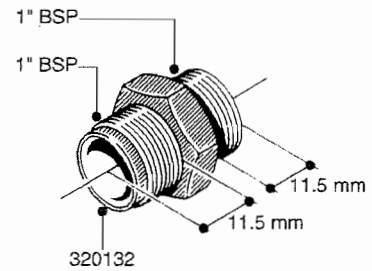

H030

FITTINGS - HEXAGON NIPPLES
H030-HIN, 01:01:01

Page

1

Date

29.07.2008 16:22

parts-n°	order qty	description
10015303	1	FITT.PO.HN 1.00X1.00 M1000
10425003	1	FITT.PO.HN 1.25X1.00 MCPHEE
320132	1	FITT.DK HN 1" BSP
320176	1	FITT.DK HN 3/8"X1/2" BSP
320445	1	FITT.DK HN 1/4"X3/8" BSP
320655	1	FITT.DK HN 1/2"-1/2" BSP
320692	1	FITT.DK HN 3/8'BSPX1/4'NPT
320703	1	FITT.DK HN 3/8BSP X1/2 &1/4NPT
320725	1	FITT.DK NIPPLE 3/8"-3/8" BSP
320902	1	FITT.DK HN 3/8'X 1/4' BSP
390232	1	FITT.DK HN 1-1/2' X 1-1/4' BSP
390276	1	FITT.DK HN 1'BSP