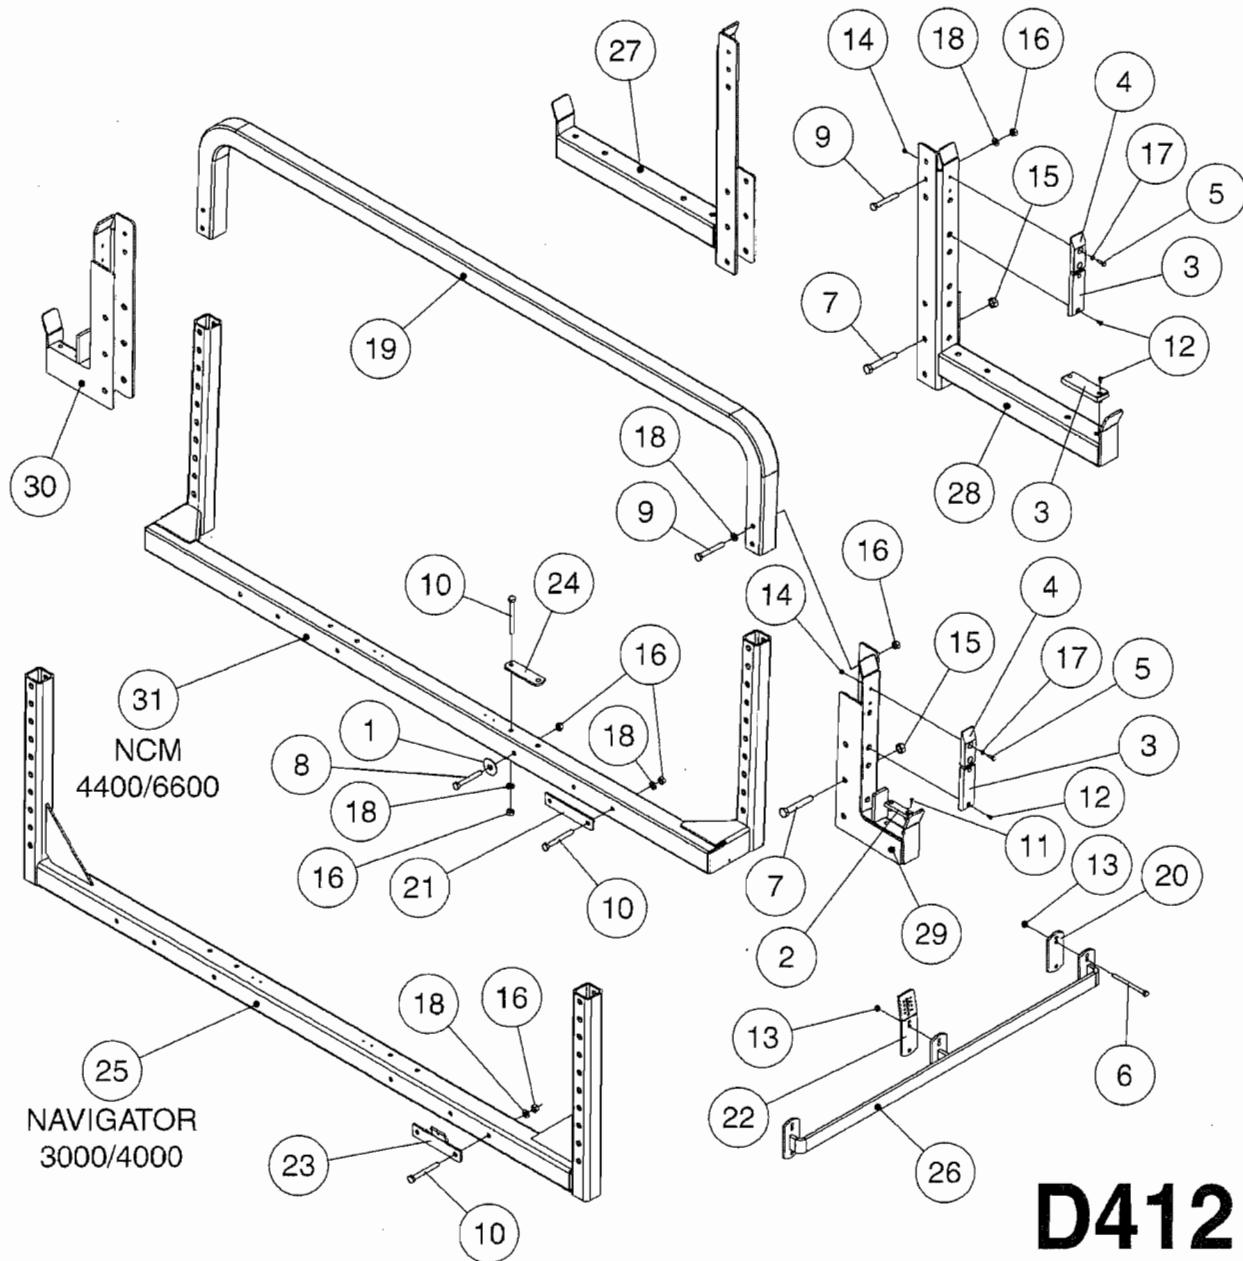

NORTH AMERICAN STEEL PARTS SHOWN ON THIS PAGE
FOR DENMARK STEEL PARTS, SEE PAGE D391

D396

BOOM SPC PARAL. CTR. 80-100' US
D396-HIN, 12:12:05

Page 1
Date 29.07.2008 16:13

parts-n°	order qty	description
146450	1	PIN D19.8 X 75 WITH 2 X D5
146738	1	PIN FOR CENTER CABLE EAGLE
147099	1	CLEVIS F.TILT ARM
147100	1	ROD F.TILT 80/90'
147350	1	PIN D16.8 L60MM
210835	1	BUSHING D28/25 L=25
220859	1	SPRING COIL 80/90' EAGLE
242089	1	RUBBER STOP D50X40 M10
242458	1	BUSHING RUBBER DAMPER SPC EAG.
281912	1	SHACKLE M-10
283699	1	GREASE NIPPLE M6X1
284552	1	SHOCK ABSORBER F.EAGLE BOOM
284645	1	Plug 60x60x2
334135	1	SLIDE SHOE 140X45X15
334561	1	PLUG 50x50x2 F.SQ.TUBE
390465	1	JOINER BLOCK TRAPEEZE EAGLE
410185	1	BOLT HEX 8.8 DEL M6X16
410281	1	BOLT HEX 8.8 DEL M6X25
420567	1	BOLT HEX 8.8 DEL M8X30 FT
430323	1	BOLT HEX 8.8 DEL M12X60
430684	1	BOLT HEX 8.8 DEL M16X30 FT
430846	1	BOLT HEX 8.8 DEL M12X80
430884	1	BOLT HEX 8.8 DEL M16X160
430910	1	BOLT HEX 8.8 DEL M20X110
430935	1	BOLT HEX 8.8 DEL M16X130
440708	1	SCREW M5.5X16 SELF TAPPING SS
460261	1	NUT HEX M6X1 LOCK
460423	1	NUT HEX M10X1.5 LOCK
460585	1	NUT HEX M16X2 LOCK
460703	1	NUT HEX M12X1.75 LOCK
460806	1	NUT HEX M20X2.5 LOCK
461249	1	NUT HEX M22X1.5
471127	1	WASHER D24/D13X2.5 STAINLESS
480384	1	PIN COTTER D5X40
615213	1	PIN D22 X 70 LUBED F.EAGLE
615477	1	PIN F.HINGE 80/90'
615497	1	PIN D22 X 159 LUBED F.EAGLE
615654	1	PIN D25 X 123 F. PARALIFT
636012	1	CABLE,CENTER 80/90 7mm X 870mm
637461	1	CABLE CENTER 80/90' 7mm x935mm
16068803	1	U-CHANNEL F. SPC CENTER
16076303	1	U-CHANNEL F. ANTI-YAW SPC
16076703	1	CENTER TRACK SPC
17007403	1	BRACKET NOZZLE TRACK MT SPB/C
22000403	1	SPRING SPC 100' CENTER SECTION
61007803	1	TRAPEZE BAR SPC CENTER
61007903	1	SPRING BASE SPC CENTER
61008303	1	T-STOP F. HINGES SPC
63018603	1	HINGE 80'-100' RH / SPC
63018703	1	HINGE 80'-100' LH / SPC
63018803	1	TRAPEZE ARM R.H. SPC
63018903	1	TRAPEZE ARM L.H. SPC
63019203	1	PARA-LIFT LIFT CENTER SPC
63019303	1	CENTER FRAME SPC