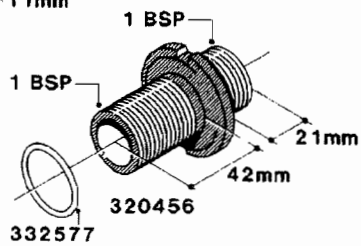

H040

FITTINGS - NIPPLES & ELBOWS
H040-HIN, 01:01:01

Page 1
Date 29.07.2008 16:22

parts-n°	order qty	description
10530803	1	FITT.PO.SE 2.00X2.00 45 DEG.
320191	1	FITT.DK ELB 3/8' BSP 45 DEGREE
320482	1	FITT.DK ELB. 1/2" BSP 60 DEG.
320596	1	FITT.DK ELB 3/8'-1/2'BSP 45DEG
320607	1	FITT.DK HN 3/8M X 3/8F BSP LNG
320633	1	FITT.DK HN 3/8"M X 3/8"F BSP
321451	1	FITT.DK ELB.1-1/2 X1-1/4 80DEG
321532	1	FITT.DK REDUC 3/4' X 1/2' BSP
390233	1	FITT.DK REDUC 1-1/2" X 1" BSP

H050

FITTINGS - HOSE CONNECTORS
H050-HIN, 12:12:05

Page 1
Date 29.07.2008 16:22

parts-n°	order qty	description
320294	1	FITT.DK TEE 3/8X3/8HB X1/2"BSP
320305	1	FITT.DK HB 3/4'- 3/4' BSP
320386	1	FITT.DK TEE 3/8X3/8HB X3/8"BSP
320397	1	FITT.DK ELB 3/8"HB X 3/8" BSP
320401	1	FITT.DK TEE 1/2X1/2HB X1/2"BSP
320412	1	FITT.DK TEE 1/2X1/2HB X3/8"BSP
320423	1	FITT.DK ELB 1/2'HB X 3/8' BSP
320891	1	FITT.DK HB 3/8'- 3/8' BSP
320972	1	FITT.DK HB 5/16'- 1/4' BSP
322046	1	FITT.DK TEE 1/2X1/2HB X3/4'BSP
322048	1	FITT.DK TEE 3/4X3/4HB X3/4'BSP
333137	1	FITT.DK CONN.1/2" F.NOZZ. DOUB
333141	1	FITT.DK CONN.1/2" F.NOZZ. SING
334041	1	FITT.DK CONN.3/4' F.NOZZ. SING
334042	1	FITT.DK CONN.3/4' F.NOZZ. DOUB
334195	1	FITT.DK ELB. 3/4"HB X 3/4"HB
10012103	1	FITT.PO.HB 1.25X1.50 IMB1012
10014003	1	FITT.PO.HB 1.25X1.25 IMB1010
10036903	1	FITT.PO.HB 1.50X1.50 IMB1212
10489003	1	FITT.PO.HM 0.75X0.75
28019303	1	FITTING HB ELB 3/4NPT-3/4HOSE
61016500	1	HOSE TAIL 3/4" 90°+RG CAP 3/4"