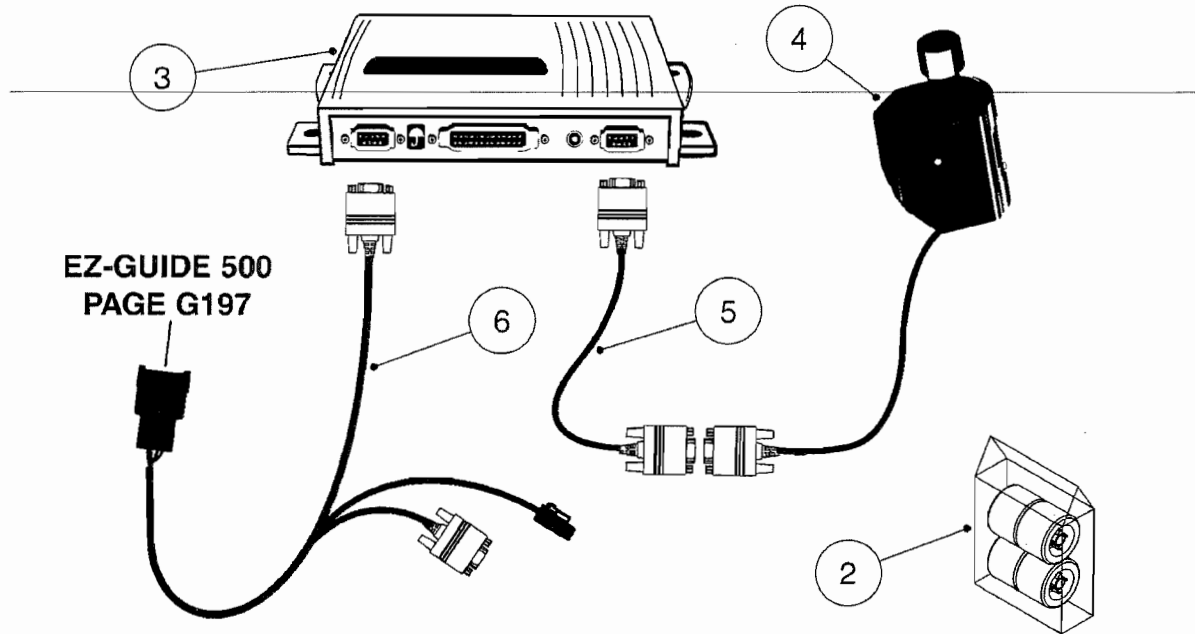

COMPLETE ASSEMBLY 13

COMPLETE ASSEMBLIES
WHOLEGOODS ITEMS

G197

EZ-GUIDE 500 LIGHTBAR
G197-HIN, 14:12:07

Page 1
Date 29.07.2008 16:17

Pos.	parts-n°	order qty	description
1	26007603	1	CABLE, ANTENNA, EZGUIDEPLUS
2	26012203	1	EZ-STEER/GUIDE 500 ADAPT.CABLE
3	26015303	1	EZ-GUIDE 500 REMOTE KEYPAD
4	26015403	1	EZ-GUIDE 500 CABLE POWER/CAN90
5	26015503	1	EZ-GUIDE 500 Z PLUS ANTENNA
5	26015603	1	ANTENNA AG15 L1,EZ GDE 500/250
6	26015703	1	EZ-GUIDE 500 DGPS DISPLAY
6	26015803	1	EZ-GUIDE 500 OMNISTAR DISPLAY
7	26016103	1	EZ-GUIDE 500 CABLE UNTERM.FUSE
8	26016203	1	EZ-GUIDE 500 POWER CONN.CABLE
3	28048103	1	EZ-GUIDE 500 REM.OVERLAY-5 PK.
9	28048203	1	EZ-GUIDE 500 MOUNT F.AG15 ANT.
10	28048303	1	EZ-GUIDE 500 RAM MNT.KIT 1.5"
11	29003803	1	EZ-GUIDE 500 CD,GET.STARTED V1
12	67215403	1	EZ-GUIDE 500 QUICK REF.CARD V1
13	84208303	1	EZ GUIDE 500 LIGHTBAR (DGPS)
13	84208403	1	EZ GUIDE 500 LIGHTBAR (XP/HP)
13	84208503	1	EZ GUIDE 500 LIGHTBAR (RTK)