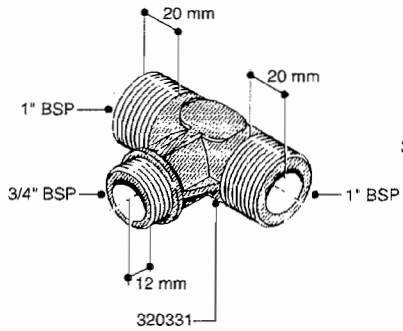

H010

parts-n°	order qty	description
240085	1	O-RING D13,1/8,3X02,4 NITRIL
241441	1	O-RING D29,3X3
242594	1	O-RING D14 X 1.78 SCH.70-EPDM
320084	1	FITT.DK NUT 1/2" BSP
320095	1	FITT.DK NUT 1" BSP
320117	1	FITT.DK CONN.1/2"BSP F. 1" CAP
320187	1	FITT.DK CAP 3/8" BSP BLACK
320283	1	FITT.DK NUT 3/4"BSP
320821	1	FITT.DK NUT 1-1/2" BSP
321495	1	FITT.DK REDUC 1/4'BSP F.3/4'NT
321576	1	FITT.DK CONN 1/2"BSP F.3/4"NUT
330013	1	O-RING D15/D10X2.5 F.3/8"NUT
330212	1	O-RING D19/D14X2.4 F.1/2"NUT
330326	1	O-RING D30/D24X2 F.1"NUT
330341	1	FITT.DK HB 1" F. 1" NUT
330595	1	O-RING D24.6/D20X2.1 -3/4"
330665	1	FITT.DK HB 3/4"F.1" NUT
330676	1	FITT.DK HB 3/8" F. 1/2" NUT
330687	1	FITT.DK HB 1/2" F. 1/2" NUT
330691	1	FITT.DK HB 3/4'F.3/4' NUT
330783	1	FITT.DK HB 3/8"F.3/8" NUT
331262	1	FITT.DK HB 1-1/2" F. 1-1/2"NUT
331273	1	O-RING D44/D38X2 F.1-1/2"
331446	1	FITT.DK HB 1" F.1-1/2" NUT
331807	1	FITT.DK HB 5/16" F.3/8" NUT
332286	1	FITT.DK HB 1/2" F. 3/4" NUT
332905	1	FITT.DK HB 1/2" F. 3/4" CAP
332927	1	FITT.DK PL.F. NOZZLE TUBE
333292	1	FITT.DK HB 1"O'RING F.1-1/2"
333664	1	FITT.DK HB 5/16' F. 1/2' NUT
334044	1	FITT.DK HB 3/4' F. 3/4' CAP
334059	1	FITT.DK EL 1" 110 DEG.F.1-1/2"
334123	1	FITT.DK HB 1-1/4"O-RNG F.1-1/2"
334150	1	FITT.DK HB 1-1/4" 110 F.1-1/2"
390542	1	PLUG WASHER FOR 3/4'CAP NUT
716236	1	FITT.DK HB 1/2" ASSY. F. 3/4"
716413	1	FITT.DK PLUG ASSY. F.NOZ TUBE
717426	1	FITT.DK REDUC 1/4"BSP F.3/4"N
720856	1	FITT.DK 1/2'BSP ASSY.F.3/4'NUT
724621	1	FITT.DK HB 3/4"ASSY F.3/4" NUT