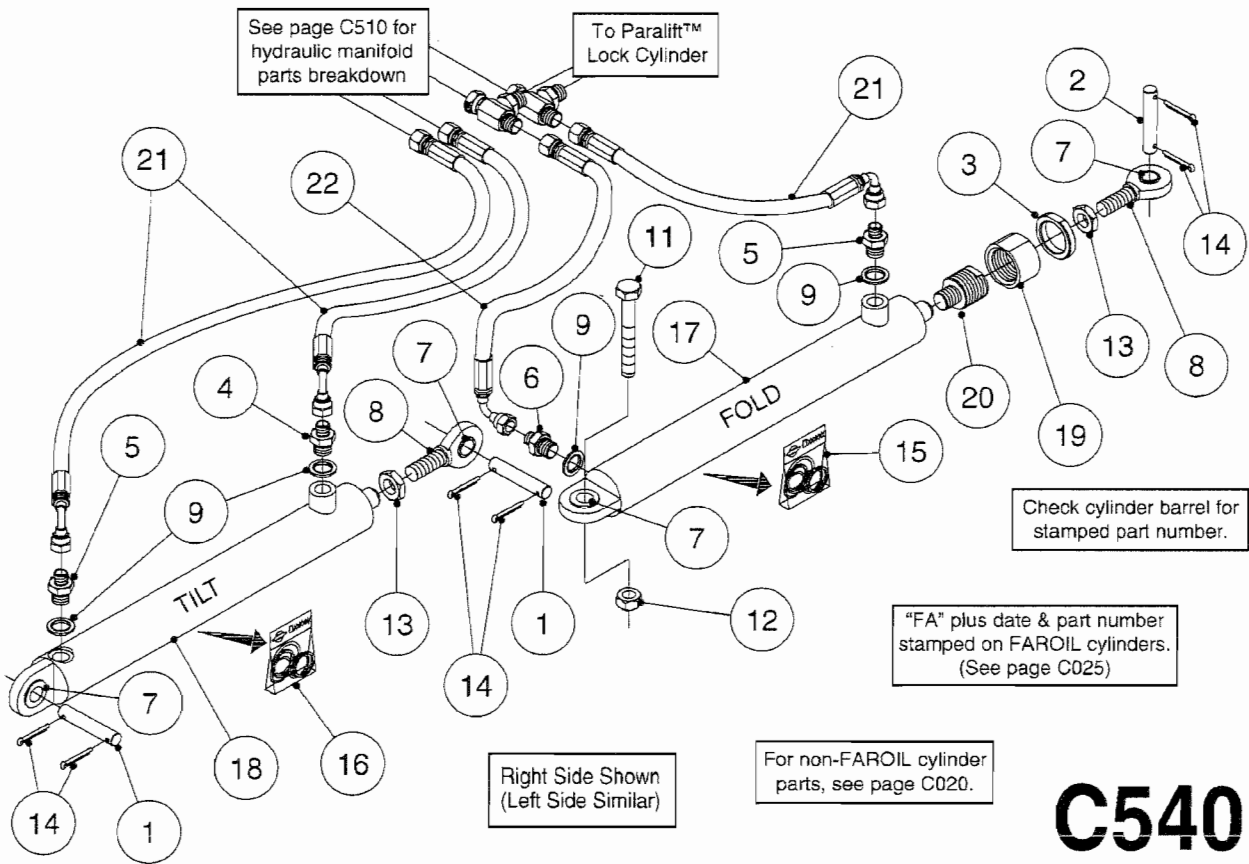

C540

HYDRAULICS EAGLE SPC 80'-100'
C540-HIN, 14:12:07

Page 1

Date 29.07.2008 16:12

Pos.	parts-n°	order qty	description
1	146450	1	PIN D19.8 X 75 WITH 2 X D5
2	146589	1	PIN D19.8 X 65
3	146672	1	NUT HEX LOCK F.ADJUSTER
4	146835	1	HEX NIPPLE 1/4"X3/8" BSP
5	146839	1	HEX NIPPLE 1/4"X3/8" BSP 0.7MM
6	146845	1	HEX NIPPLE 1/4"X1/4"
7	210730	1	BEARING F.LINK HEAD M20
8	210881	1	LINK HEAD M20 x D20 L=45
9	240866	1	DOWTYSEAL 3/8"
10	241404	1	DOWTYSEAL 1/4"
11	430910	1	BOLT HEX 8.8 DEL M20X110
12	460806	1	NUT HEX M20X2.5 LOCK
13	461200	1	NUT HEX M20X1.5 JAMB.
14	480384	1	PIN COTTER D5X40
19	14023000	1	BUSHING Ø50.0/36.0 L=52 DEL
20	14031800	1	ADAPTOR F.HY CYLINDER L=40
21	28340403	1	HOSE HY X1/4X098.5"STR+ELB
22	28378803	1	HOSE HY X1/4X85.0"STR+ELB
16	75074400	1	SEAL KIT 78121800/21/44
15	75074600	1	SEAL KIT 78120500/49
17	78120500	1	CYLINDER FOLD SPC D60/30 L=300
18	78122100	1	CYLINDER DOUBLE D50/25-298