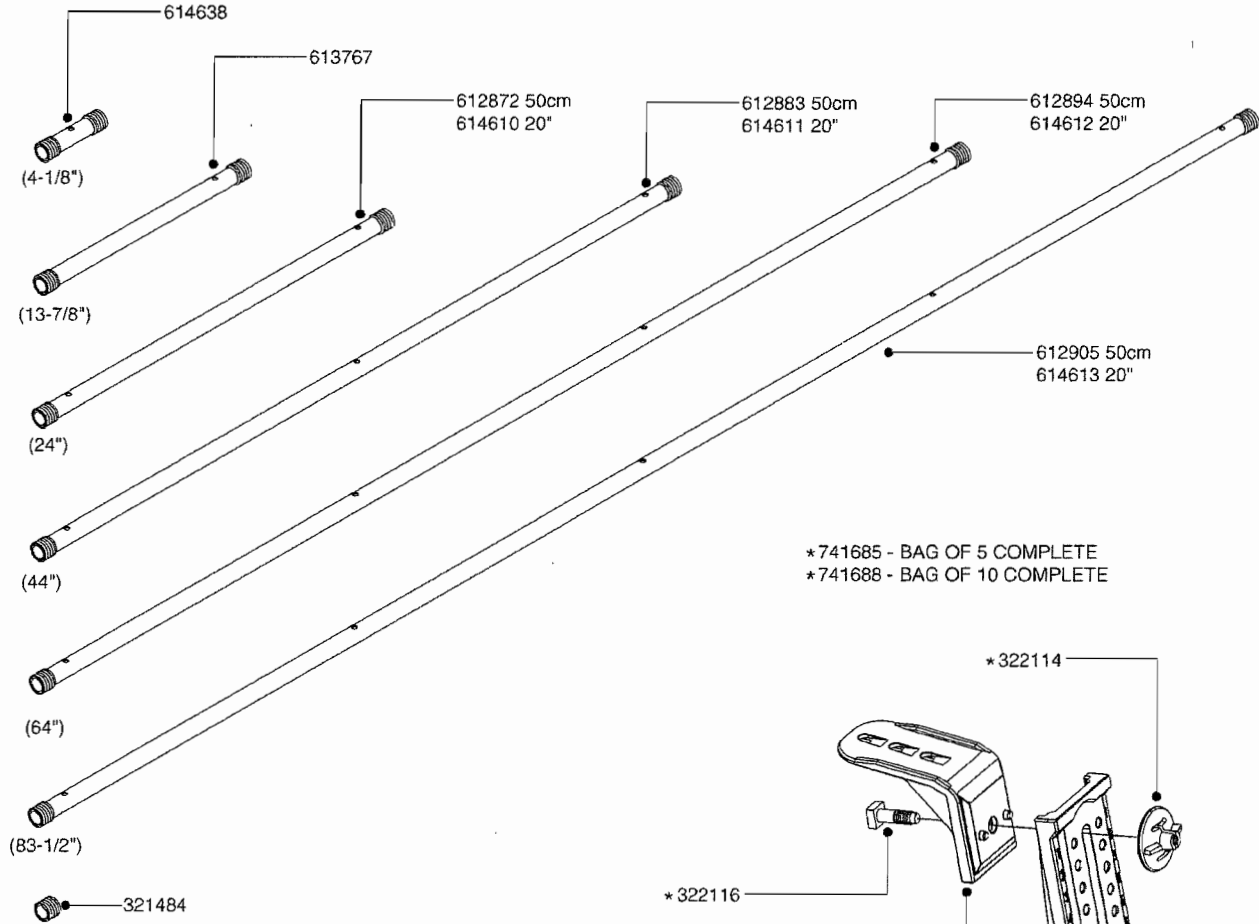

COMPLETE ASSEMBLY
WITH NOZZLES

D625

DOUBLE NOZZLE HOLDER-SNAP FIT
D625-HIN, 28:11:06

Page 1

Date 29.07.2008 16:14

Pos.	parts-n°	order qty	description
1	725078	1	SNAP-FIT TRIPLET W/O NOZZ HOLD
2	10423503	1	O-RING 9.12x3.53 NITRIL
3	28032503	1	DOUBLE NOZZLE HOLDER LD ISO
4	28040103	1	O-RING F.DOUBLE NOZZLE HOLDER
5	70056803	1	DOUBLE NOZZLE CAP ORANGE LD 01
5	70056903	1	DOUBLE NOZZLE CAP GREEN LD 015
5	70057003	1	DOUBLE NOZZLE CAP YELLOW LD 02
5	70057103	1	DOUBLE NOZZLE CAP LILAC LD 025
5	70057203	1	DOUBLE NOZZLE CAP BLUE LD 03
5	70057303	1	DOUBLE NOZZLE CAP RED LD 04
5	70057403	1	DOUBLE NOZZLE CAP BROWN LD 05