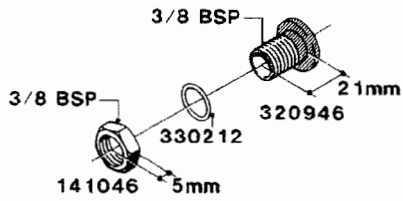

H060

FITTINGS - BULKHEAD
H060-HIN, 01:01:01

Page

1

Date

29.07.2008 16:22

parts-n°	order qty	description
141046	1	NUT 3/8" BSP
141341	1	NUT 1/4' BSP
240284	1	O-RING D82,5/75 X 3,5
320456	1	FITT.DK BULKHEAD 1"BSP DOUBLE
320467	1	FITT.DK BULKHEAD 1"BSP SINGLE
320471	1	FITT.DK NUT 1" BSP JAMB
320541	1	FITT.DK BULKHEAD 2-1/2'BSP SIN
320552	1	FITT.DK NUT 2-1/2' BSP JAMB
320644	1	FITT.DK ELB.3/4"HB X 1" BSP
320784	1	FITT.DK CAP 1-1/2" BSP
320795	1	FITT.DK NUT 1-1/2" BSP JAMB
320935	1	FITT.DK BULKHEAD 1/4' BSP SING
320946	1	FITT.DK BULKHEAD 3/8' BSP SING
321296	1	FITT.DK BULKHEAD 1/2" BSP SING
321307	1	FITT.DK NUT 1/2" BSP JAMB
321333	1	FITT.DK BULK 1-1/2" X 1"F BSP
330061	1	O-RING D16/D11X2,5
330072	1	O-RING D53,5/D45,5X4
330212	1	O-RING D19/D14X2.4 F.1/2"NUT
332577	1	O-RING D38/D30X4 F.1" PUR.
332592	1	O-RING D26/D20X3