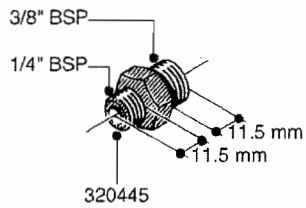

H030

FITTINGS - HEXAGON NIPPLES
H030-HIN, 01:01:01

Page

1

Date

29.07.2008 16:22

parts-n°	order qty	description
10015303	1	FITT.PO.HN 1.00X1.00 M1000
10425003	1	FITT.PO.HN 1.25X1.00 MCPHEE
320132	1	FITT.DK HN 1" BSP
320176	1	FITT.DK HN 3/8"X1/2" BSP
320445	1	FITT.DK HN 1/4"X3/8" BSP
320655	1	FITT.DK HN 1/2"-1/2" BSP
320692	1	FITT.DK HN 3/8'BSPX1/4'NPT
320703	1	FITT.DK HN 3/8BSP X1/2 &1/4NPT
320725	1	FITT.DK NIPPLE 3/8"-3/8" BSP
320902	1	FITT.DK HN 3/8'X 1/4' BSP
390232	1	FITT.DK HN 1-1/2' X 1-1/4' BSP
390276	1	FITT.DK HN 1'BSP