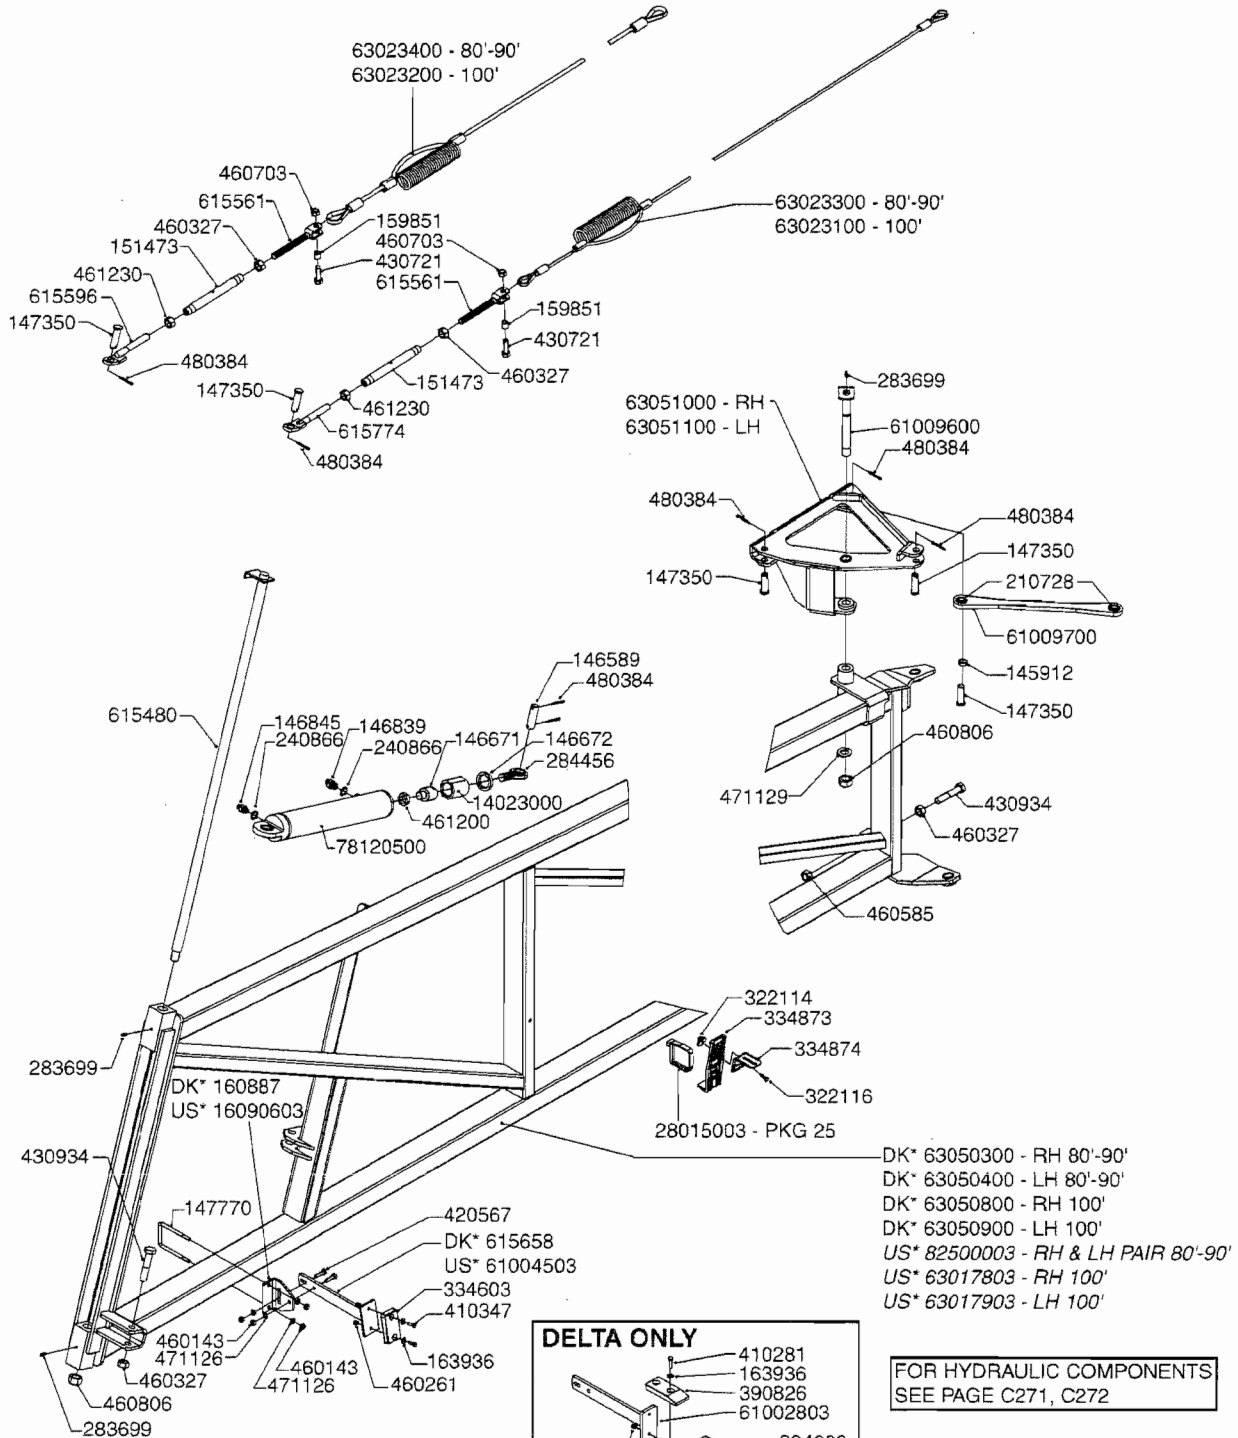

DENMARK STEEL PARTS SHOWN ON THIS PAGE
FOR NORTH AMERICAN STEEL PARTS, SEE PAGE D396

D391

BOOM SPC PARAL. CTR. 80-100' DK
D391-HIN, 12:12:05

Page 1

Date 29.07.2008 16:13

parts-n°	order qty	description
146450	1	PIN D19.8 X 75 WITH 2 X D5
146738	1	PIN FOR CENTER CABLE EAGLE
147099	1	CLEVIS F.TILT ARM
147100	1	ROD F.TILT 80/90'
147350	1	PIN D16.8 L60MM
160640	1	U CHANNEL 80/90'
160677	1	NOZZLE TRACK 80/90'
172729	1	BRACKET F.NOZZLE TRACK 80/90'
210835	1	BUSHING D28/25 L=25
220859	1	SPRING COIL 80/90' EAGLE
242089	1	RUBBER STOP D50X40 M10
242458	1	BUSHING RUBBER DAMPER SPC EAG.
281912	1	SHACKLE M-10
283699	1	GREASE NIPPLE M6X1
284552	1	SHOCK ABSORBER F.EAGLE BOOM
284645	1	Plug 60x60x2
334135	1	SLIDE SHOE 140X45X15
334561	1	PLUG 50x50x2 F.SQ.TUBE
390465	1	JOINER BLOCK TRAPEEZE EAGLE
410185	1	BOLT HEX 8.8 DEL M6X16
410281	1	BOLT HEX 8.8 DEL M6X25
420567	1	BOLT HEX 8.8 DEL M8X30 FT
430323	1	BOLT HEX 8.8 DEL M12X60
430684	1	BOLT HEX 8.8 DEL M16X30 FT
430846	1	BOLT HEX 8.8 DEL M12X80
430884	1	BOLT HEX 8.8 DEL M16X160
430910	1	BOLT HEX 8.8 DEL M20X110
430935	1	BOLT HEX 8.8 DEL M16X130
440708	1	SCREW M5.5X16 SELF TAPPING SS
460261	1	NUT HEX M6X1 LOCK
460423	1	NUT HEX M10X1.5 LOCK
460585	1	NUT HEX M16X2 LOCK
460703	1	NUT HEX M12X1.75 LOCK
460806	1	NUT HEX M20X2.5 LOCK
461249	1	NUT HEX M22X1.5
471127	1	WASHER D24/D13X2.5 STAINLESS
480384	1	PIN COTTER D5X40
615213	1	PIN D22 X 70 LUBED F.EAGLE
615477	1	PIN F.HINGE 80/90'
615497	1	PIN D22 X 159 LUBED F.EAGLE
615654	1	PIN D25 X 123 F. PARALIFT
636012	1	CABLE,CENTER 80/90 7mm X 870mm
637461	1	CABLE CENTER 80/90' 7mm x935mm
16056900	1	PLATE SPC EAGLE 80-100
22000403	1	SPRING SPC 100' CENTER SECTION
61008303	1	T-STOP F. HINGES SPC
61010100	1	TRAPEZE ARM SPC 80-100
61010200	1	SPRING CAP SPC 80-100
63010700	1	LIFT FRAME SPC EAG 80-100
63021600	1	SUSPENSION ARM RH SPC 80-100
63021800	1	SUSPENSION ARM LH SPC 80-100
63051300	1	HINGE 80'-100' RH / SPC 05
63051400	1	HINGE 80'-100' LH / SPC 05
63051500	1	CENTER FRAME SPC 05