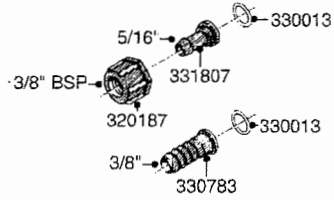

H010

parts-n°	order qty	description
240085	1	O-RING D13,1/8,3X02,4 NITRIL
241441	1	O-RING D29,3X3
242594	1	O-RING D14 X 1.78 SCH.70-EPDM
320084	1	FITT.DK NUT 1/2" BSP
320095	1	FITT.DK NUT 1" BSP
320117	1	FITT.DK CONN.1/2"BSP F. 1" CAP
320187	1	FITT.DK CAP 3/8" BSP BLACK
320283	1	FITT.DK NUT 3/4"BSP
320821	1	FITT.DK NUT 1-1/2" BSP
321495	1	FITT.DK REDUC 1/4'BSP F.3/4'NT
321576	1	FITT.DK CONN 1/2"BSP F.3/4"NUT
330013	1	O-RING D15/D10X2.5 F.3/8"NUT
330212	1	O-RING D19/D14X2.4 F.1/2"NUT
330326	1	O-RING D30/D24X2 F.1"NUT
330341	1	FITT.DK HB 1" F. 1" NUT
330595	1	O-RING D24.6/D20X2.1 -3/4"
330665	1	FITT.DK HB 3/4"F.1" NUT
330676	1	FITT.DK HB 3/8" F. 1/2" NUT
330687	1	FITT.DK HB 1/2" F. 1/2" NUT
330691	1	FITT.DK HB 3/4'F.3/4' NUT
330783	1	FITT.DK HB 3/8"F.3/8" NUT
331262	1	FITT.DK HB 1-1/2" F. 1-1/2"NUT
331273	1	O-RING D44/D38X2 F.1-1/2"
331446	1	FITT.DK HB 1" F.1-1/2" NUT
331807	1	FITT.DK HB 5/16" F.3/8" NUT
332286	1	FITT.DK HB 1/2" F. 3/4" NUT
332905	1	FITT.DK HB 1/2" F. 3/4" CAP
332927	1	FITT.DK PL.F. NOZZLE TUBE
333292	1	FITT.DK HB 1"O'RING F.1-1/2"
333664	1	FITT.DK HB 5/16' F. 1/2' NUT
334044	1	FITT.DK HB 3/4' F. 3/4' CAP
334059	1	FITT.DK EL 1" 110 DEG.F.1-1/2"
334123	1	FITT.DK HB 1-1/4"O-RNG F.1-1/2"
334150	1	FITT.DK HB 1-1/4" 110 F.1-1/2"
390542	1	PLUG WASHER FOR 3/4'CAP NUT
716236	1	FITT.DK HB 1/2" ASSY. F. 3/4"
716413	1	FITT.DK PLUG ASSY. F.NOZ TUBE
717426	1	FITT.DK REDUC 1/4"BSP F.3/4"N
720856	1	FITT.DK 1/2'BSP ASSY.F.3/4'NUT
724621	1	FITT.DK HB 3/4"ASSY F.3/4" NUT