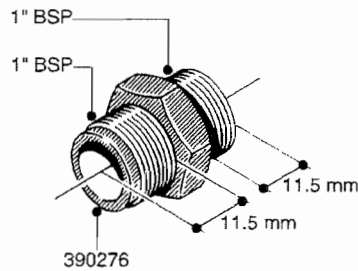

H030

FITTINGS - HEXAGON NIPPLES
H030-HIN, 01:01:01

Page

1

Date

29.07.2008 16:22

parts-n°	order qty	description
10015303	1	FITT.PO.HN 1.00X1.00 M1000
10425003	1	FITT.PO.HN 1.25X1.00 MCPHEE
320132	1	FITT.DK HN 1" BSP
320176	1	FITT.DK HN 3/8"X1/2" BSP
320445	1	FITT.DK HN 1/4"X3/8" BSP
320655	1	FITT.DK HN 1/2"-1/2" BSP
320692	1	FITT.DK HN 3/8'BSPX1/4'NPT
320703	1	FITT.DK HN 3/8BSP X1/2 &1/4NPT
320725	1	FITT.DK NIPPLE 3/8"-3/8" BSP
320902	1	FITT.DK HN 3/8'X 1/4' BSP
390232	1	FITT.DK HN 1-1/2' X 1-1/4' BSP
390276	1	FITT.DK HN 1'BSP