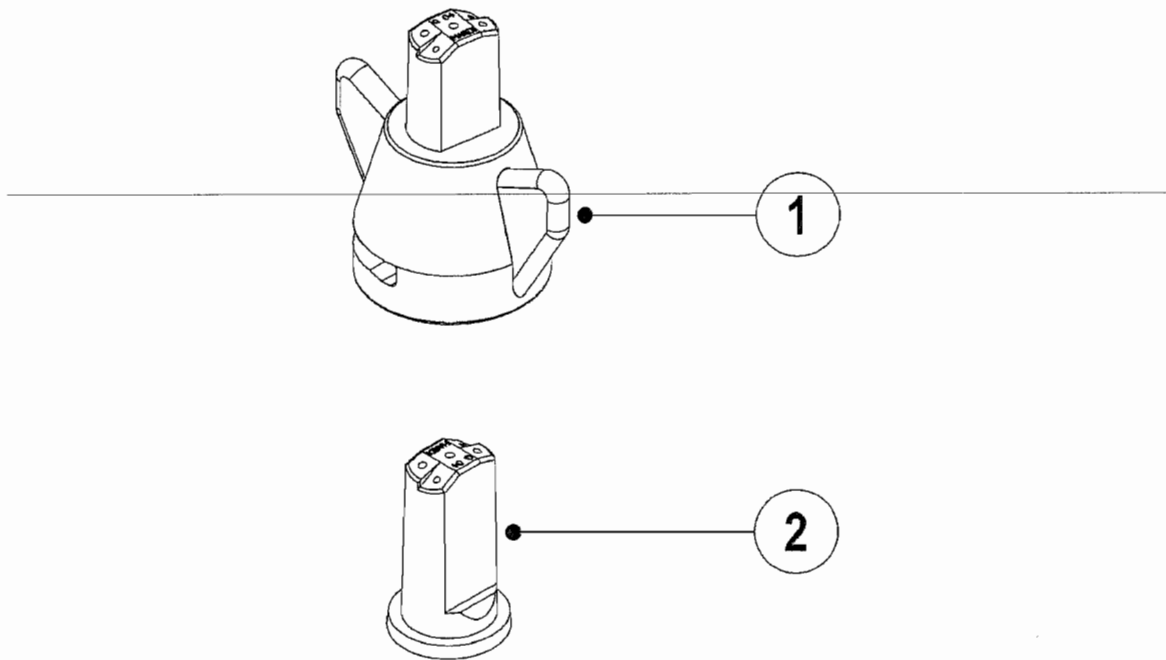

D706

BOOM-NOZZLES QUINTASTREAM
D706-HIN, 14:12:07

Page 1
Date 29.07.2008 16:15

Pos.	parts-n°	order qty	description
1	372011	1	NOZZLE ISO QS-015-5H GREEN
1	372012	1	NOZZLE ISO QS-02-5H YELLOW
1	372013	1	NOZZLE ISO QS-03-5H BLUE
1	372014	1	NOZZLE ISO QS-04-5H RED
1	372015	1	NOZZLE ISO QS-05-5H BROWN
1	372016	1	NOZZLE ISO QS-06-5H GREY
1	372017	1	NOZZLE ISO QS-08-5H WHITE
1	372018	1	NOZZLE ISO QS-10-5H LT. BLUE
1	372019	1	NOZZLE ISO QS-15-5H LT. GREEN
2	372002	1	ISO QNTSTRM 015 S-GREEN
2	372003	1	ISO QNTSTRM 02 S-YELLOW
2	372004	1	ISO QNTSTRM 03 S-BLUE
2	372005	1	ISO QNTSTRM 04 S-RED
2	372006	1	ISO QNTSTRM 05 S-BROWN
2	372007	1	ISO QNTSTRM 06 S-GREY
2	372008	1	ISO QNTSTRM 08 S-WHITE
2	372009	1	ISO QNTSTRM 10 S-LT.BLU
2	372010	1	ISO QNTSTRM 15 S-LT.GRN