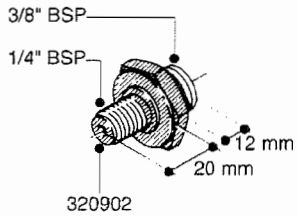

H030

FITTINGS - HEXAGON NIPPLES
H030-HIN, 01:01:01

Page

1

Date

29.07.2008 16:22

parts-n°	order qty	description
10015303	1	FITT.PO.HN 1.00X1.00 M1000
10425003	1	FITT.PO.HN 1.25X1.00 MCPHEE
320132	1	FITT.DK HN 1" BSP
320176	1	FITT.DK HN 3/8"X1/2" BSP
320445	1	FITT.DK HN 1/4"X3/8" BSP
320655	1	FITT.DK HN 1/2"-1/2" BSP
320692	1	FITT.DK HN 3/8'BSPX1/4'NPT
320703	1	FITT.DK HN 3/8BSP X1/2 &1/4NPT
320725	1	FITT.DK NIPPLE 3/8"-3/8" BSP
320902	1	FITT.DK HN 3/8'X 1/4' BSP
390232	1	FITT.DK HN 1-1/2' X 1-1/4' BSP
390276	1	FITT.DK HN 1'BSP