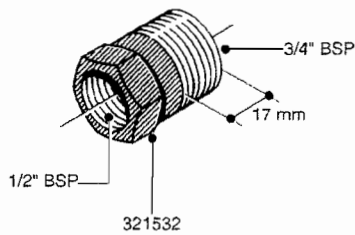

H030

FITTINGS - HEXAGON NIPPLES
H030-HIN, 01:01:01

Page

1

Date

29.07.2008 16:22

parts-n°	order qty	description
10015303	1	FITT.PO.HN 1.00X1.00 M1000
10425003	1	FITT.PO.HN 1.25X1.00 MCPHEE
320132	1	FITT.DK HN 1" BSP
320176	1	FITT.DK HN 3/8"X1/2" BSP
320445	1	FITT.DK HN 1/4"X3/8" BSP
320655	1	FITT.DK HN 1/2"-1/2" BSP
320692	1	FITT.DK HN 3/8'BSPX1/4'NPT
320703	1	FITT.DK HN 3/8BSP X1/2 &1/4NPT
320725	1	FITT.DK NIPPLE 3/8"-3/8" BSP
320902	1	FITT.DK HN 3/8'X 1/4' BSP
390232	1	FITT.DK HN 1-1/2' X 1-1/4' BSP
390276	1	FITT.DK HN 1'BSP

H040

FITTINGS - NIPPLES & ELBOWS
H040-HIN, 01:01:01

Page 1
Date 29.07.2008 16:22

parts-n°	order qty	description
10530803	1	FITT.PO.SE 2.00X2.00 45 DEG.
320191	1	FITT.DK ELB 3/8' BSP 45 DEGREE
320482	1	FITT.DK ELB. 1/2" BSP 60 DEG.
320596	1	FITT.DK ELB 3/8'-1/2'BSP 45DEG
320607	1	FITT.DK HN 3/8M X 3/8F BSP LNG
320633	1	FITT.DK HN 3/8"M X 3/8"F BSP
321451	1	FITT.DK ELB.1-1/2 X1-1/4 80DEG
321532	1	FITT.DK REDUC 3/4' X 1/2' BSP
390233	1	FITT.DK REDUC 1-1/2" X 1" BSP