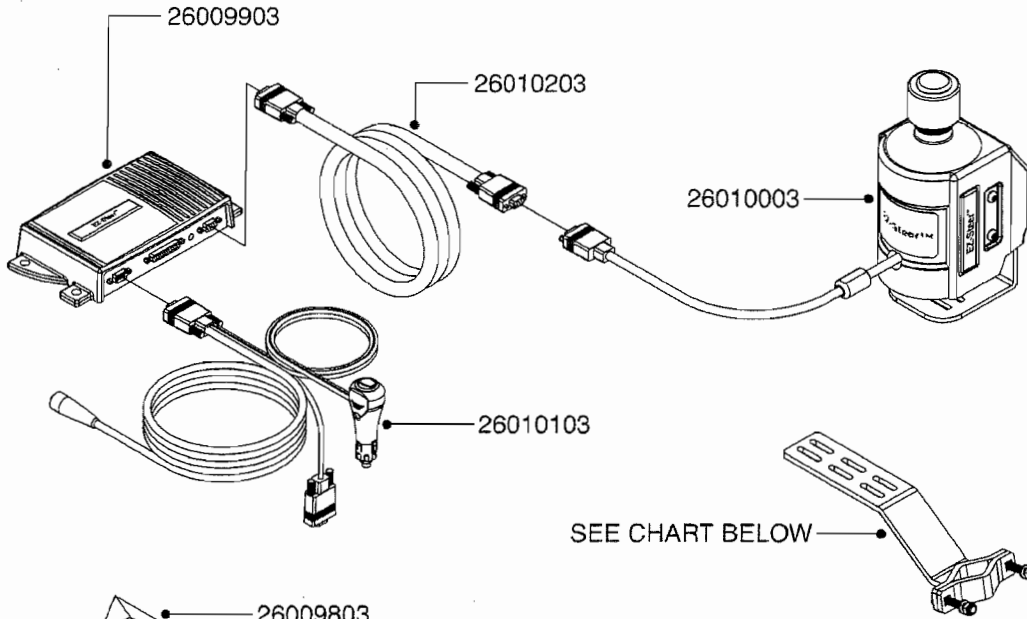

COMPLETE ASSEMBLY:
84205303 (WITH GPS)
84205403 (WITHOUT GPS)

**COMPLETE ASSEMBLIES
WHOLEGOODS ITEMS**

G195

EZ-GUIDE PLUS LIGHT BAR
G195-HIN, 01:01:01

Page 1
Date 29.07.2008 16:17

parts-n°	order qty	description
26007403	1	ANTENNA,HURRICANE F. EZGUIDEPL
26007503	1	REMOTE CONTRL KIT F. EZGUIDEPL
26007603	1	CABLE, ANTENNA, EZGUIDEPLUS
26007703	1	CABLE, POWER F. EZGUIDEPLUS
26007803	1	BRACKET KIT F. EZGUIDEPLUS
26007903	1	CABLE, GPS/KEYPAD SPLITTER
26008003	1	LIGHT BAR ASSM WITH GPS
26008103	1	LIGHT BAR ASSM WITHOUT GPS
29002703	1	VACUUM CUP 4 1/2" 1420I
29002803	1	MOUNT, MAG F. ANTENNA
29002903	1	PLATE, F. ANTENNA MOUNT
67206303	1	QUICK REFERENCE CARD EZ-GUIDE+
67206403	1	MANUAL EZ GUIDE PLUS
84205303	1	EZ GUIDE PLUS W GPS, NO LABLE
84205403	1	EZ GUIDE PLUS W/O GPS,NO LABLE
97607603	1	DECAL COMPANY 45MM X 20MM