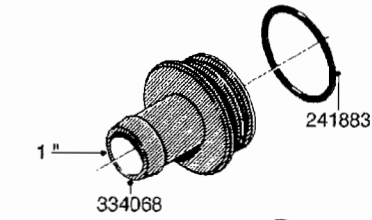

H080

FITTINGS - S-53
H080-HIN, 01:01:01

Page 1

Date 29.07.2008 16:23

parts-n°	order qty	description
145995	1	FITT.DK S-53 FORK
242109	1	O-RING F.S-53 FITTINGS
242354	1	O-RING D32.2X3.0 VITON F.S-53
322103	1	FITT.DK S-53 BULKHEAD
322107	1	FITT.DK S-53 BULKHEAD NUT
322110	1	FITT.DK S-53 ELB. 1/2" BSP
322352	1	FITT.DK S-53 TEE
334227	1	FITT.DK S-53 STR.1/2"
334229	1	FITT.DK S-53 STR.3/4"
334230	1	FITT.DK S-53 STR.1"
334239	1	FITT.DK S-53 ELB.1/2"
334241	1	FITT.DK S-53 ELB.3/4"
334242	1	FITT.DK S-53 ELB.1"
334249	1	FITT.DK S-53 PLUG
334260	1	GASKET F. S-53 BULKHEAD
334564	1	FITT.DK S-67 TO S-53 ADAPTER
391100	1	FITT.DK S-53THREAD INS.1/2"BSP