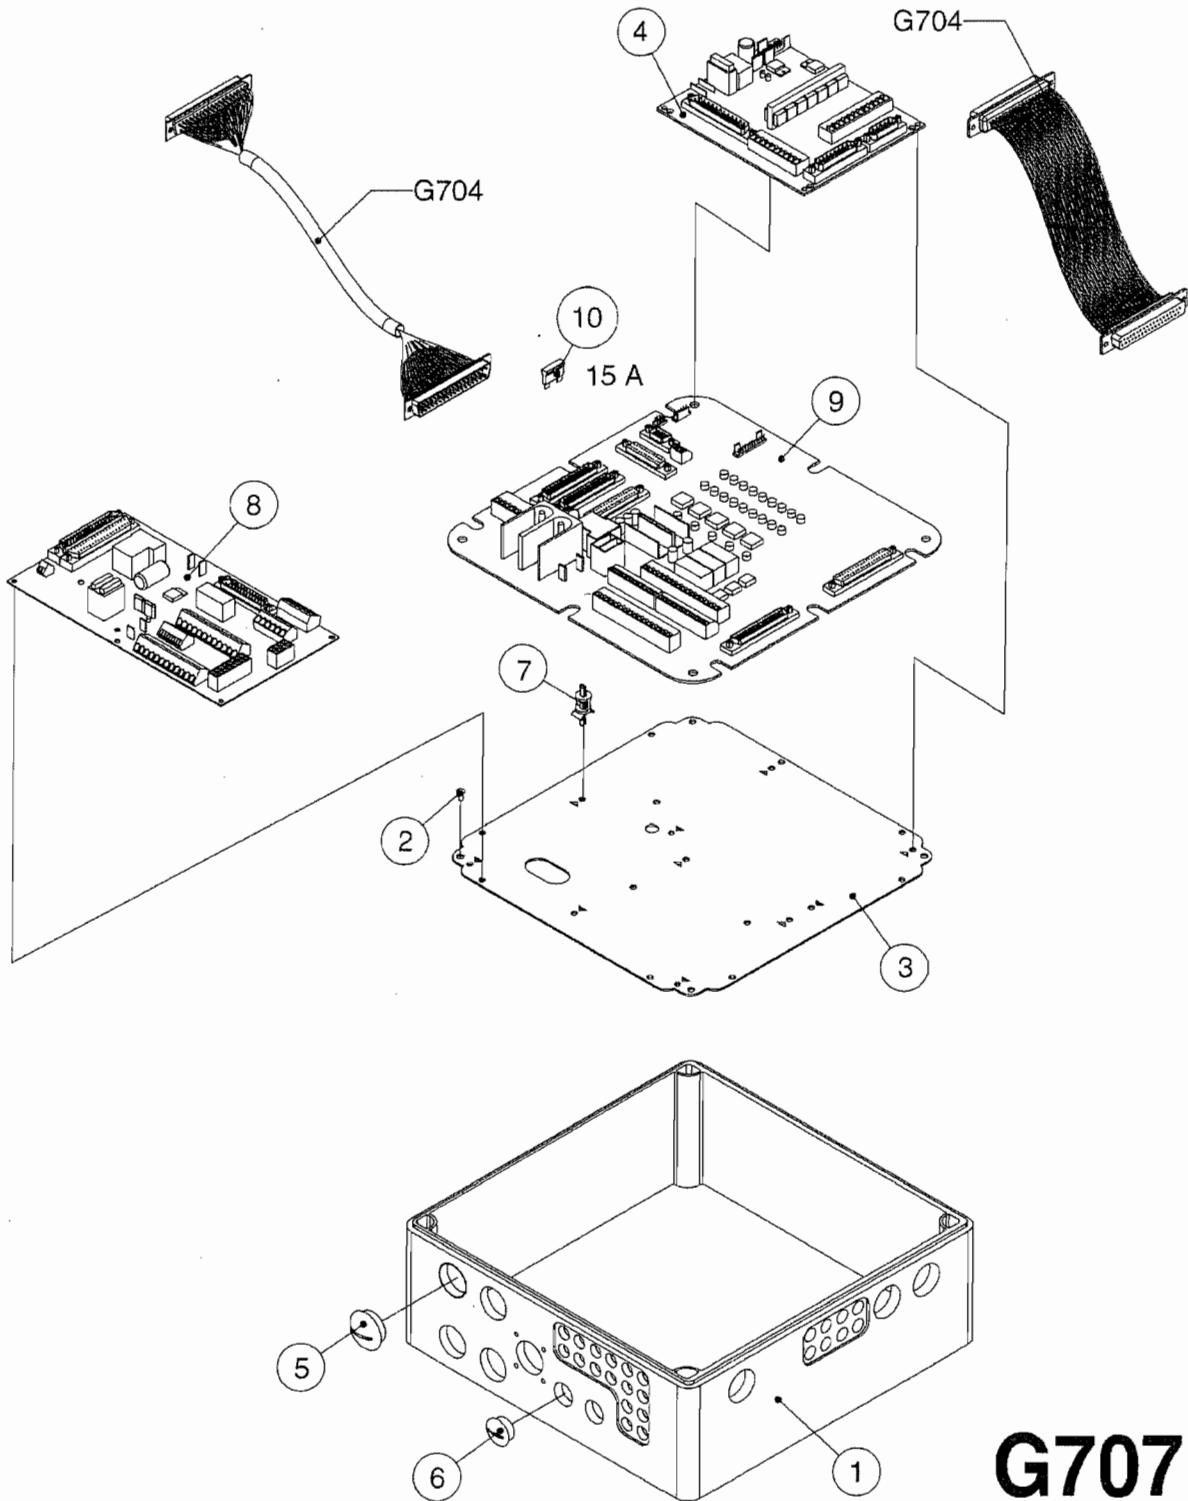

G706

Agroparts: www.HARDI-INTERNATIONAL.com

POWER SUPPLY CABLES
G706-HIN, 15:06:07

Page

1

Date

29.07.2008 16:20

parts-n°	order qty	description
983070	1	CABLE 2X6MM
16112800	1	BRACKET F.12V POWER CABLE/PLUG
28048000	1	PLUG 3-POL DIN 9680 FEM.CHASS
28048600	1	FUSE AUTO 15 AMP.
72266300	1	CABLE 12VDC POWER F. TRACTOR