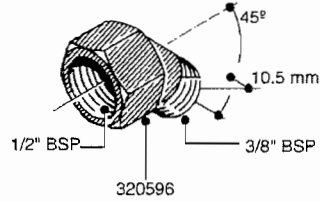

H030

FITTINGS - HEXAGON NIPPLES
H030-HIN, 01:01:01

Page

1

Date

29.07.2008 16:22

parts-n°	order qty	description
10015303	1	FITT.PO.HN 1.00X1.00 M1000
10425003	1	FITT.PO.HN 1.25X1.00 MCPHEE
320132	1	FITT.DK HN 1" BSP
320176	1	FITT.DK HN 3/8"X1/2" BSP
320445	1	FITT.DK HN 1/4"X3/8" BSP
320655	1	FITT.DK HN 1/2"-1/2" BSP
320692	1	FITT.DK HN 3/8'BSPX1/4'NPT
320703	1	FITT.DK HN 3/8BSP X1/2 &1/4NPT
320725	1	FITT.DK NIPPLE 3/8"-3/8" BSP
320902	1	FITT.DK HN 3/8'X 1/4' BSP
390232	1	FITT.DK HN 1-1/2' X 1-1/4' BSP
390276	1	FITT.DK HN 1'BSP