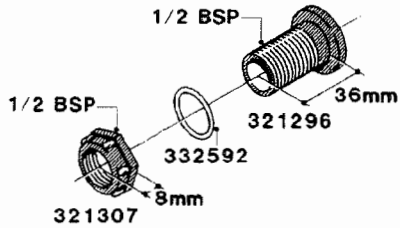

H060

FITTINGS - BULKHEAD
H060-HIN, 01:01:01

Page

1

Date

29.07.2008 16:22

parts-n°	order qty	description
141046	1	NUT 3/8" BSP
141341	1	NUT 1/4' BSP
240284	1	O-RING D82,5/75 X 3,5
320456	1	FITT.DK BULKHEAD 1"BSP DOUBLE
320467	1	FITT.DK BULKHEAD 1"BSP SINGLE
320471	1	FITT.DK NUT 1" BSP JAMB
320541	1	FITT.DK BULKHEAD 2-1/2'BSP SIN
320552	1	FITT.DK NUT 2-1/2' BSP JAMB
320644	1	FITT.DK ELB.3/4"HB X 1" BSP
320784	1	FITT.DK CAP 1-1/2" BSP
320795	1	FITT.DK NUT 1-1/2" BSP JAMB
320935	1	FITT.DK BULKHEAD 1/4' BSP SING
320946	1	FITT.DK BULKHEAD 3/8' BSP SING
321296	1	FITT.DK BULKHEAD 1/2" BSP SING
321307	1	FITT.DK NUT 1/2" BSP JAMB
321333	1	FITT.DK BULK 1-1/2" X 1"F BSP
330061	1	O-RING D16/D11X2,5
330072	1	O-RING D53,5/D45,5X4
330212	1	O-RING D19/D14X2.4 F.1/2"NUT
332577	1	O-RING D38/D30X4 F.1" PUR.
332592	1	O-RING D26/D20X3