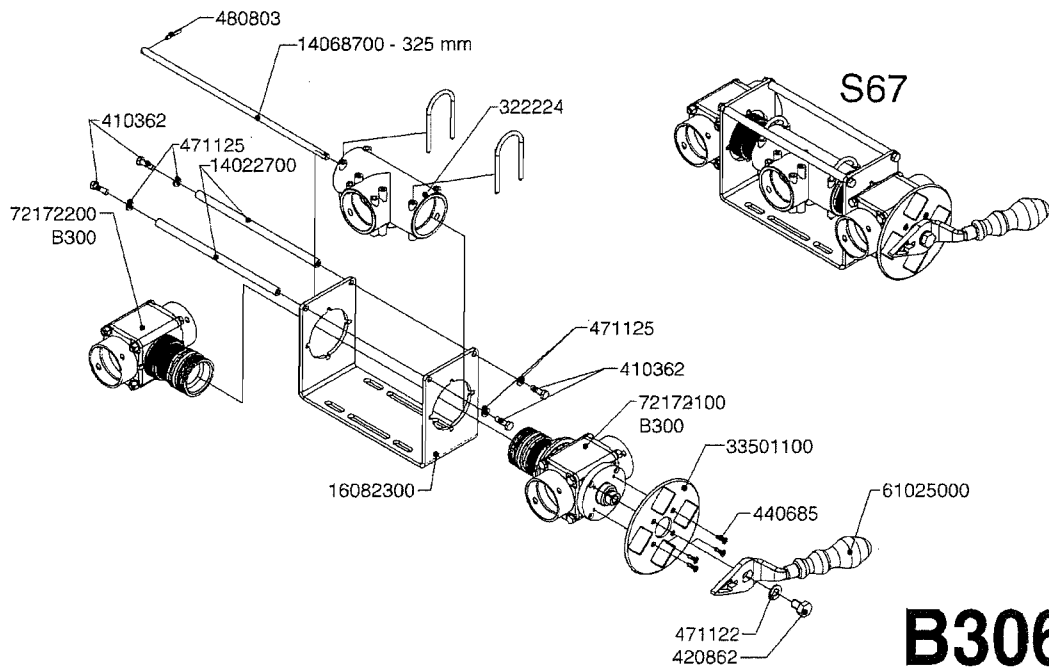

SMART VALVE S67 S93
B306-HIN, 15:06:07

SMART VALVE S67 S93
B306-HIN, 15:06:07

Page 1
Date 29.07.2008 16:11

parts-n°	order qty	description
145997	1	FITT.DK S-93 FORK
147767	1	PIN 50 X 60 S-93 DOUBLE CLAMP
322109	1	FITT.DK S-93 BULKHEAD NUT
322224	1	FITT.DK S-67 TEE
334545	1	FITT.DK S-93 TEE
410362	1	BOLT HEX 8.8 DEL M6X20 FT
420862	1	BOLT HEX 8.8 DEL M10X16 FT
440685	1	SCREW F.PLASTIC 4X14 SS C-SUNK
471122	1	WASHER D20/D10.5X2 SS
471125	1	WASHER D12/D6.4x1.6 SS
480733	1	PIN D6 X 40
480803	1	PIN Ø4 X 25
728525	1	FITT. S93 CONNECTOR W/O-RING
14021500	1	SPINDLE F.S93 SMART VALVE
14022700	1	SPACER TUBE Ø10 L=212 SS
14068700	1	SPINDLE,SMART VALVE S67 10MM
16059900	1	BRACKET 2 STK S93 SMART VALVE
16082300	1	BRACKET 2PCS S67 VALVE 15 BAR
33501100	1	FACE PLATE F.SMART VALVE GREEN
61025000	1	HANDLE (LONG) SMART VALVE
72138600	1	VALVE S93 "V3" SMART VALVE
72172100	1	VALVE S67 "V1" SMART VALVE
72172200	1	VALVE S67 "V2" SMART VALVE