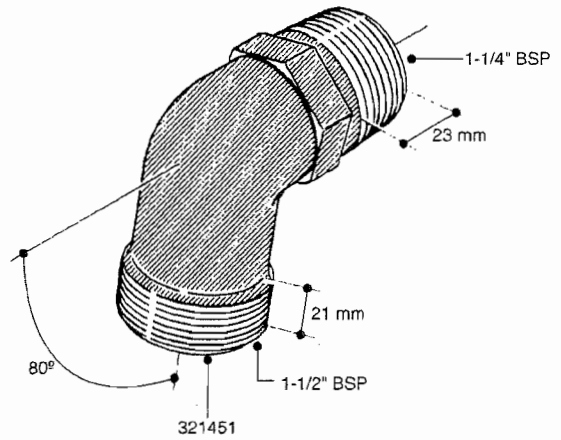

H030

FITTINGS - HEXAGON NIPPLES
H030-HIN, 01:01:01

Page

1

Date

29.07.2008 16:22

parts-n°	order qty	description
10015303	1	FITT.PO.HN 1.00X1.00 M1000
10425003	1	FITT.PO.HN 1.25X1.00 MCPHEE
320132	1	FITT.DK HN 1" BSP
320176	1	FITT.DK HN 3/8"X1/2" BSP
320445	1	FITT.DK HN 1/4"X3/8" BSP
320655	1	FITT.DK HN 1/2"-1/2" BSP
320692	1	FITT.DK HN 3/8'BSPX1/4'NPT
320703	1	FITT.DK HN 3/8BSP X1/2 &1/4NPT
320725	1	FITT.DK NIPPLE 3/8"-3/8" BSP
320902	1	FITT.DK HN 3/8'X 1/4' BSP
390232	1	FITT.DK HN 1-1/2' X 1-1/4' BSP
390276	1	FITT.DK HN 1'BSP

H040

FITTINGS - NIPPLES & ELBOWS
H040-HIN, 01:01:01

Page 1
Date 29.07.2008 16:22

parts-n°	order qty	description
10530803	1	FITT.PO.SE 2.00X2.00 45 DEG.
320191	1	FITT.DK ELB 3/8' BSP 45 DEGREE
320482	1	FITT.DK ELB. 1/2" BSP 60 DEG.
320596	1	FITT.DK ELB 3/8'-1/2'BSP 45DEG
320607	1	FITT.DK HN 3/8M X 3/8F BSP LNG
320633	1	FITT.DK HN 3/8"M X 3/8"F BSP
321451	1	FITT.DK ELB.1-1/2 X1-1/4 80DEG
321532	1	FITT.DK REDUC 3/4' X 1/2' BSP
390233	1	FITT.DK REDUC 1-1/2" X 1" BSP