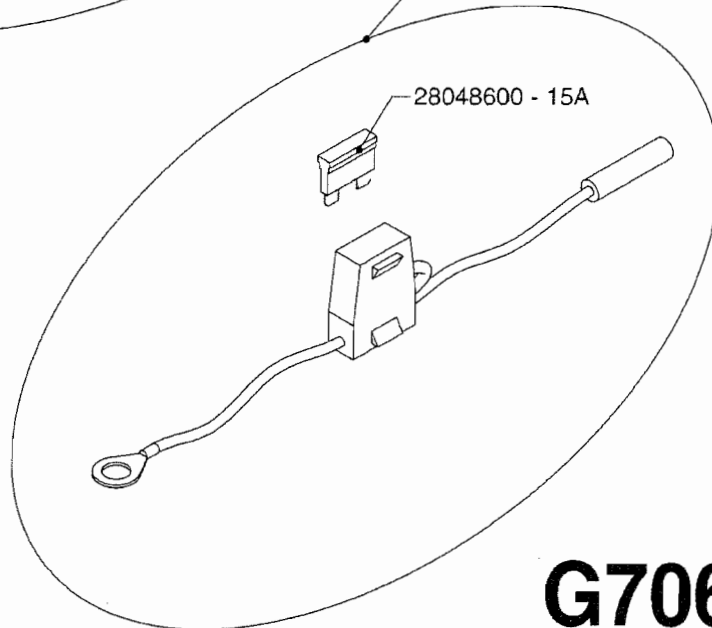

G706

Agroparts: www.HARDI-INTERNATIONAL.com

POWER SUPPLY CABLES
G706-HIN, 15:06:07

Page

1

Date

29.07.2008 16:20

parts-n°	order qty	description
983070	1	CABLE 2X6MM
16112800	1	BRACKET F.12V POWER CABLE/PLUG
28048000	1	PLUG 3-POL DIN 9680 FEM.CHASS
28048600	1	FUSE AUTO 15 AMP.
72266300	1	CABLE 12VDC POWER F. TRACTOR