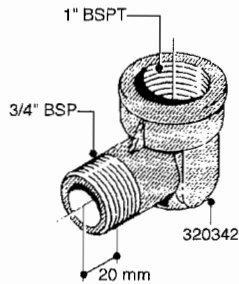

H010

parts-n°	order qty	description
240085	1	O-RING D13,1/8,3X02,4 NITRIL
241441	1	O-RING D29,3X3
242594	1	O-RING D14 X 1.78 SCH.70-EPDM
320084	1	FITT.DK NUT 1/2" BSP
320095	1	FITT.DK NUT 1" BSP
320117	1	FITT.DK CONN.1/2"BSP F. 1" CAP
320187	1	FITT.DK CAP 3/8" BSP BLACK
320283	1	FITT.DK NUT 3/4"BSP
320821	1	FITT.DK NUT 1-1/2" BSP
321495	1	FITT.DK REDUC 1/4'BSP F.3/4'NT
321576	1	FITT.DK CONN 1/2"BSP F.3/4"NUT
330013	1	O-RING D15/D10X2.5 F.3/8"NUT
330212	1	O-RING D19/D14X2.4 F.1/2"NUT
330326	1	O-RING D30/D24X2 F.1"NUT
330341	1	FITT.DK HB 1" F. 1" NUT
330595	1	O-RING D24.6/D20X2.1 -3/4"
330665	1	FITT.DK HB 3/4"F.1" NUT
330676	1	FITT.DK HB 3/8" F. 1/2" NUT
330687	1	FITT.DK HB 1/2" F. 1/2" NUT
330691	1	FITT.DK HB 3/4'F.3/4' NUT
330783	1	FITT.DK HB 3/8"F.3/8" NUT
331262	1	FITT.DK HB 1-1/2" F. 1-1/2"NUT
331273	1	O-RING D44/D38X2 F.1-1/2"
331446	1	FITT.DK HB 1" F.1-1/2" NUT
331807	1	FITT.DK HB 5/16" F.3/8" NUT
332286	1	FITT.DK HB 1/2" F. 3/4" NUT
332905	1	FITT.DK HB 1/2" F. 3/4" CAP
332927	1	FITT.DK PL.F. NOZZLE TUBE
333292	1	FITT.DK HB 1"O'RING F.1-1/2"
333664	1	FITT.DK HB 5/16' F. 1/2' NUT
334044	1	FITT.DK HB 3/4' F. 3/4' CAP
334059	1	FITT.DK EL 1" 110 DEG.F.1-1/2"
334123	1	FITT.DK HB 1-1/4"O-RNG F.1-1/2"
334150	1	FITT.DK HB 1-1/4" 110 F.1-1/2"
390542	1	PLUG WASHER FOR 3/4'CAP NUT
716236	1	FITT.DK HB 1/2" ASSY. F. 3/4"
716413	1	FITT.DK PLUG ASSY. F.NOZ TUBE
717426	1	FITT.DK REDUC 1/4"BSP F.3/4"N
720856	1	FITT.DK 1/2'BSP ASSY.F.3/4'NUT
724621	1	FITT.DK HB 3/4"ASSY F.3/4" NUT