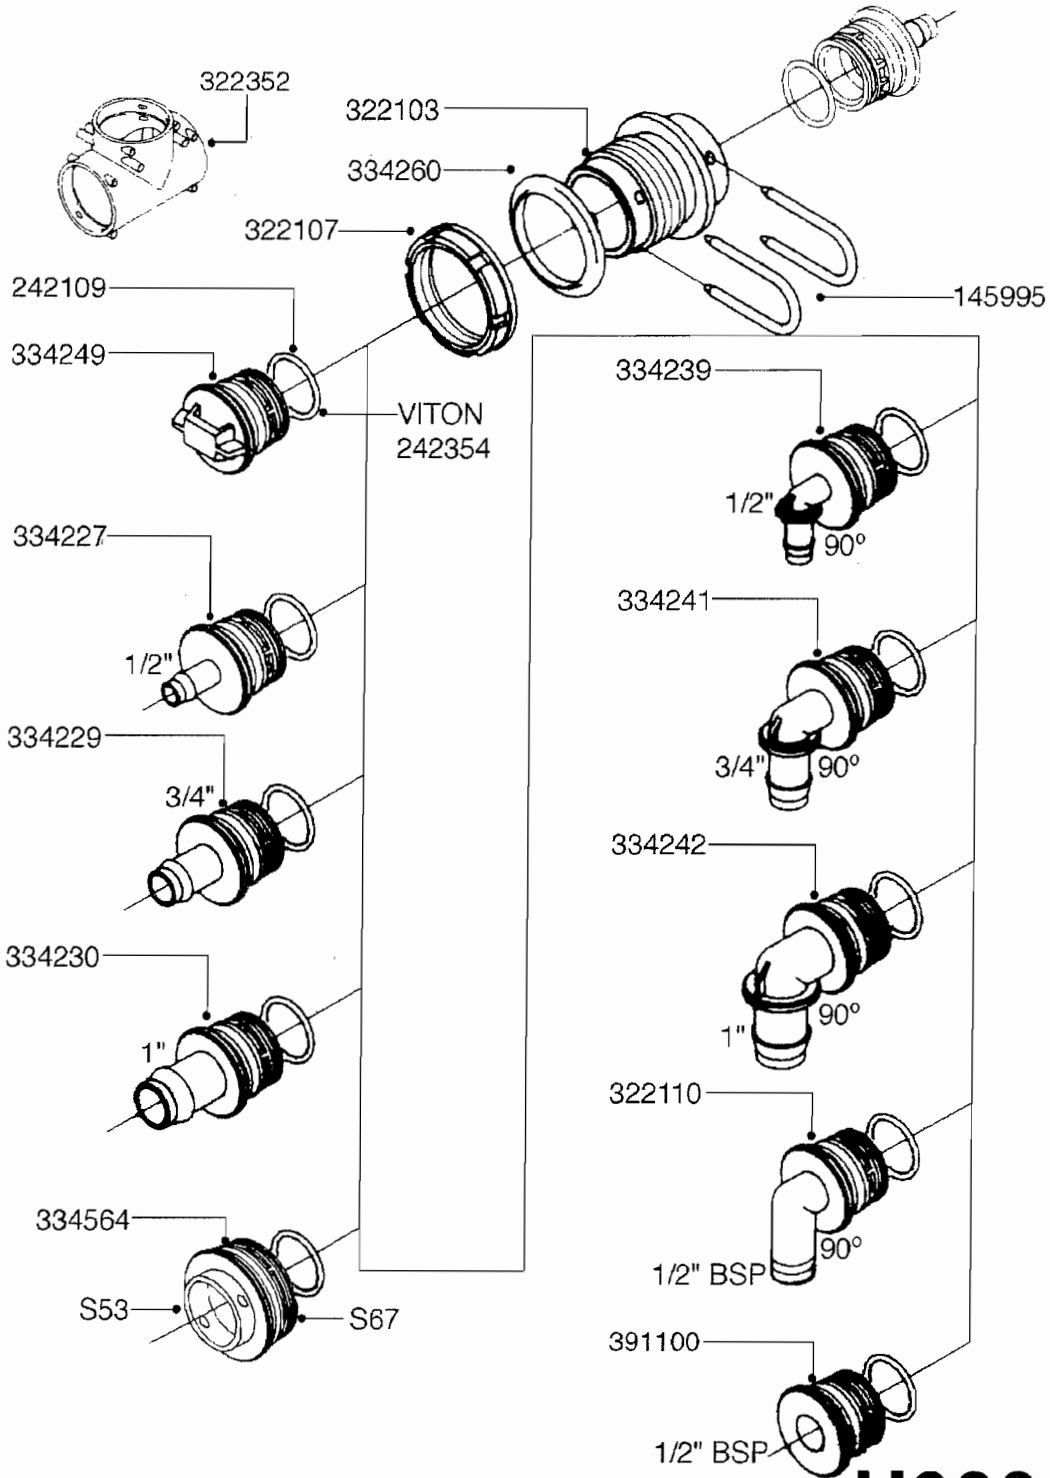

H040

FITTINGS - NIPPLES & ELBOWS
H040-HIN, 01:01:01

Page 1
Date 29.07.2008 16:22

parts-n°	order qty	description
10530803	1	FITT.PO.SE 2.00X2.00 45 DEG.
320191	1	FITT.DK ELB 3/8' BSP 45 DEGREE
320482	1	FITT.DK ELB. 1/2" BSP 60 DEG.
320596	1	FITT.DK ELB 3/8'-1/2'BSP 45DEG
320607	1	FITT.DK HN 3/8M X 3/8F BSP LNG
320633	1	FITT.DK HN 3/8"M X 3/8"F BSP
321451	1	FITT.DK ELB.1-1/2 X1-1/4 80DEG
321532	1	FITT.DK REDUC 3/4' X 1/2' BSP
390233	1	FITT.DK REDUC 1-1/2" X 1" BSP

FITTINGS - S-40
H070-HIN, 01:01:01

Page 0

Date 29.07.2008 16:22

H070

FITTINGS - S-40
H070-HIN, 01:01:01

Page 1

Date 29.07.2008 16:22

parts-n°	order qty	description
145994	1	FITT.DK S-40 FORK
242108	1	O-RING F.S-40 FITTING
242355	1	O-RING D19.2X3.0 VITON F.S-40
322102	1	FITT.DK S-40 BULKHEAD
322106	1	FITT.DK S-40 BULKHEAD NUT
322133	1	FITT.DK S-40 PLUG W 1/8 THREAD
334225	1	FITT.DK S-40 STR.3/8'
334237	1	FITT.DK S-40 ELB.3/8'
334238	1	FITT.DK S-40 ELB.1/2'
334248	1	FITT.DK S-40 PLUG
334259	1	GASKET F. S-40 BULKHEAD