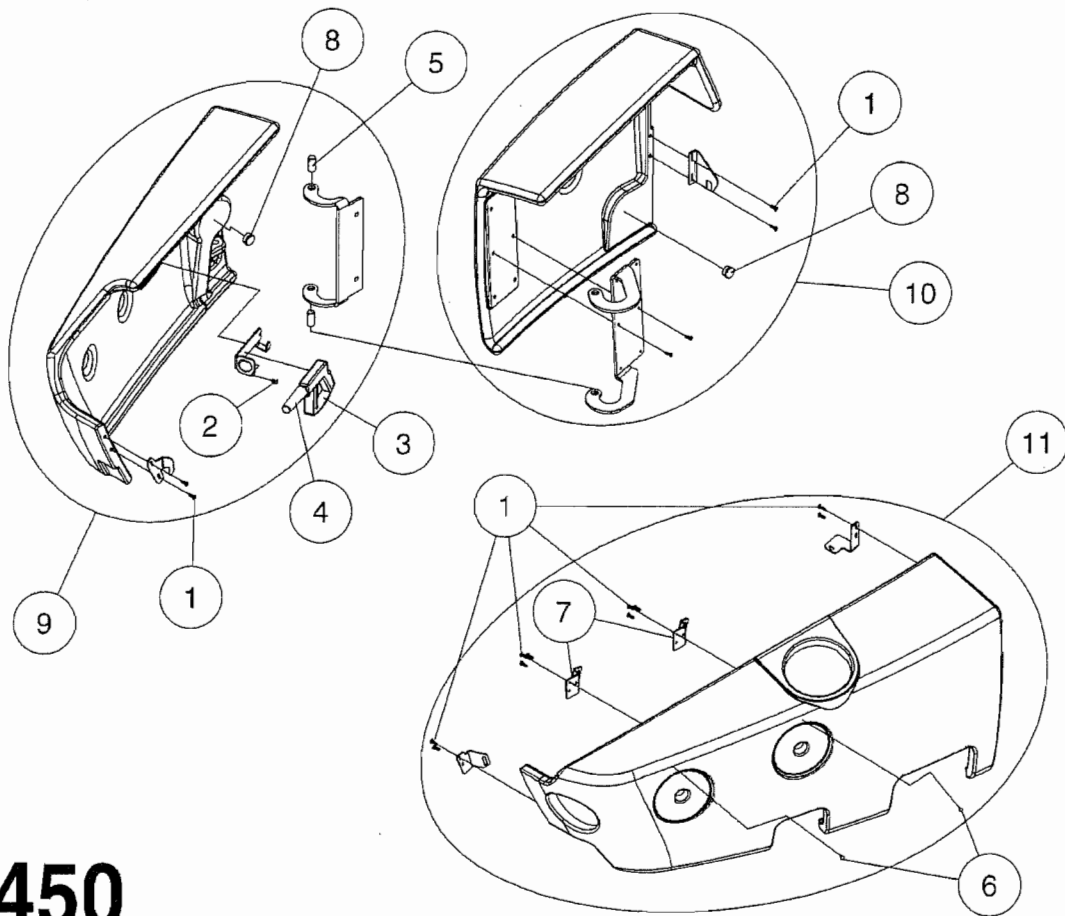

SHIELDS NCM 4400/6600
E450-HIN, 11:12:06

E450