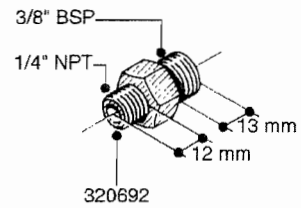

H030

FITTINGS - HEXAGON NIPPLES
H030-HIN, 01:01:01

Page

1

Date

29.07.2008 16:22

parts-n°	order qty	description
10015303	1	FITT.PO.HN 1.00X1.00 M1000
10425003	1	FITT.PO.HN 1.25X1.00 MCPHEE
320132	1	FITT.DK HN 1" BSP
320176	1	FITT.DK HN 3/8"X1/2" BSP
320445	1	FITT.DK HN 1/4"X3/8" BSP
320655	1	FITT.DK HN 1/2"-1/2" BSP
320692	1	FITT.DK HN 3/8'BSPX1/4'NPT
320703	1	FITT.DK HN 3/8BSP X1/2 &1/4NPT
320725	1	FITT.DK NIPPLE 3/8"-3/8" BSP
320902	1	FITT.DK HN 3/8'X 1/4' BSP
390232	1	FITT.DK HN 1-1/2' X 1-1/4' BSP
390276	1	FITT.DK HN 1'BSP