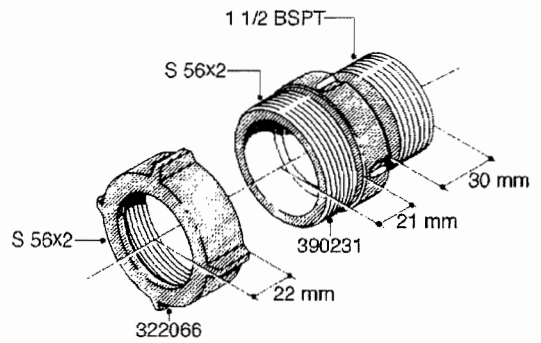

H080

FITTINGS - S-53
H080-HIN, 01:01:01

Page 1

Date 29.07.2008 16:23

parts-n°	order qty	description
145995	1	FITT.DK S-53 FORK
242109	1	O-RING F.S-53 FITTINGS
242354	1	O-RING D32.2X3.0 VITON F.S-53
322103	1	FITT.DK S-53 BULKHEAD
322107	1	FITT.DK S-53 BULKHEAD NUT
322110	1	FITT.DK S-53 ELB. 1/2" BSP
322352	1	FITT.DK S-53 TEE
334227	1	FITT.DK S-53 STR.1/2"
334229	1	FITT.DK S-53 STR.3/4"
334230	1	FITT.DK S-53 STR.1"
334239	1	FITT.DK S-53 ELB.1/2"
334241	1	FITT.DK S-53 ELB.3/4"
334242	1	FITT.DK S-53 ELB.1"
334249	1	FITT.DK S-53 PLUG
334260	1	GASKET F. S-53 BULKHEAD
334564	1	FITT.DK S-67 TO S-53 ADAPTER
391100	1	FITT.DK S-53THREAD INS.1/2"BSP