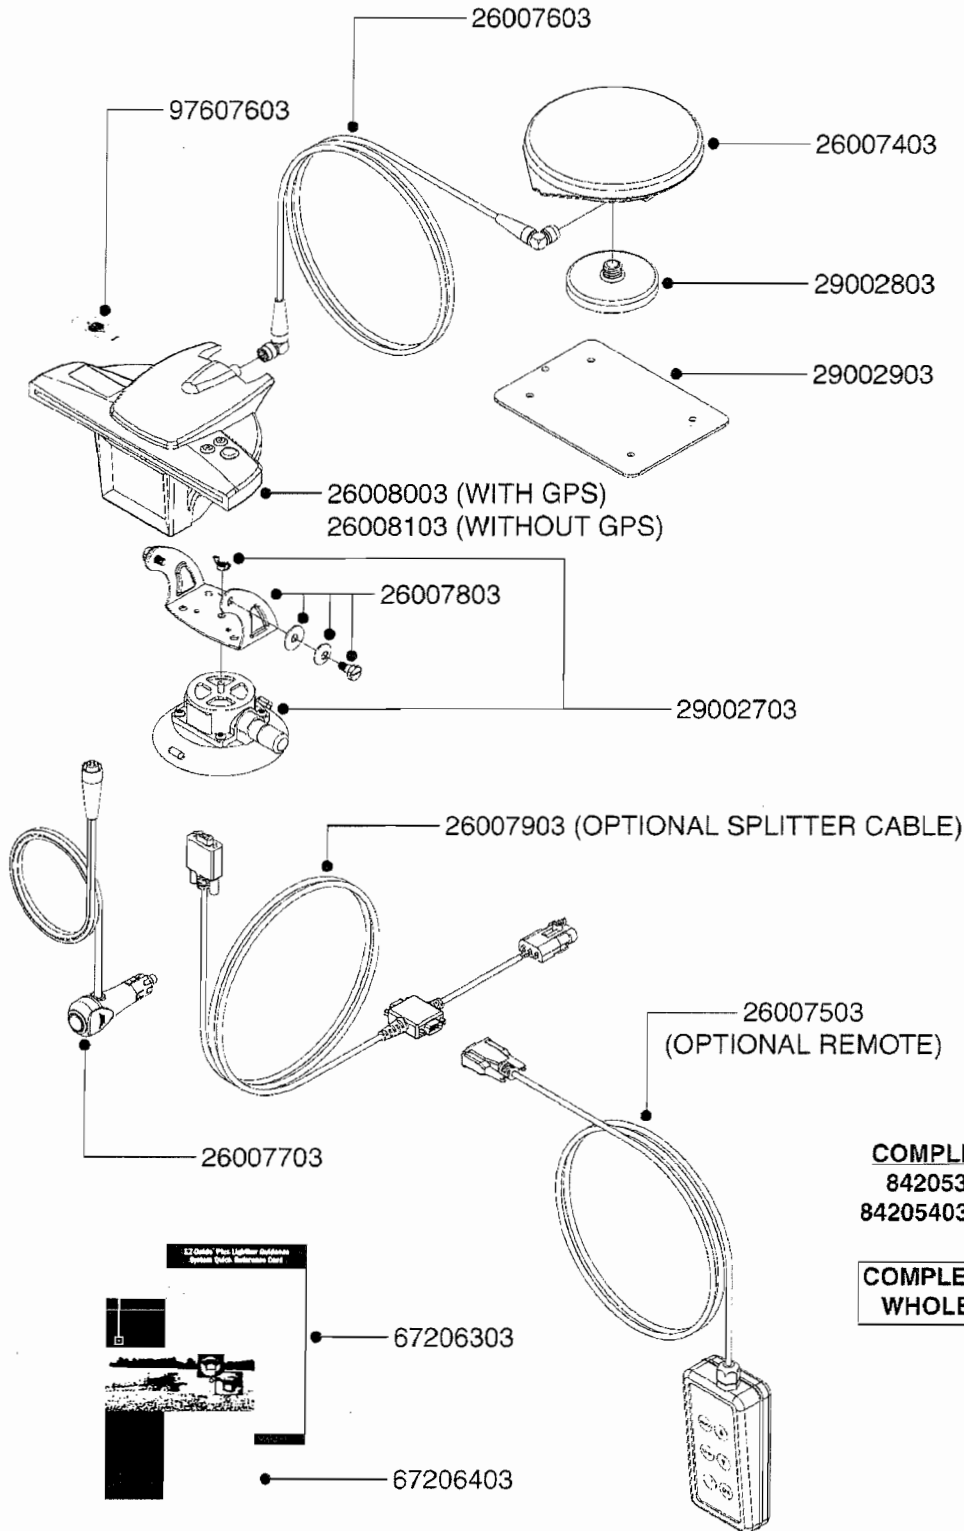

COMPLETE ASSEMBLY:
84205303 (WITH GPS)
84205403 (WITHOUT GPS)

**COMPLETE ASSEMBLIES
WHOLEGOODS ITEMS**

G195

EZ-GUIDE PLUS LIGHT BAR
G195-HIN, 01:01:01

Page 1
Date 29.07.2008 16:17

parts-n°	order qty	description
26007403	1	ANTENNA,HURRICANE F. EZGUIDEPL
26007503	1	REMOTE CONTRL KIT F. EZGUIDEPL
26007603	1	CABLE, ANTENNA, EZGUIDEPLUS
26007703	1	CABLE, POWER F. EZGUIDEPLUS
26007803	1	BRACKET KIT F. EZGUIDEPLUS
26007903	1	CABLE, GPS/KEYPAD SPLITTER
26008003	1	LIGHT BAR ASSM WITH GPS
26008103	1	LIGHT BAR ASSM WITHOUT GPS
29002703	1	VACUUM CUP 4 1/2" 1420I
29002803	1	MOUNT, MAG F. ANTENNA
29002903	1	PLATE, F. ANTENNA MOUNT
67206303	1	QUICK REFERENCE CARD EZ-GUIDE+
67206403	1	MANUAL EZ GUIDE PLUS
84205303	1	EZ GUIDE PLUS W GPS, NO LABLE
84205403	1	EZ GUIDE PLUS W/O GPS,NO LABLE
97607603	1	DECAL COMPANY 45MM X 20MM