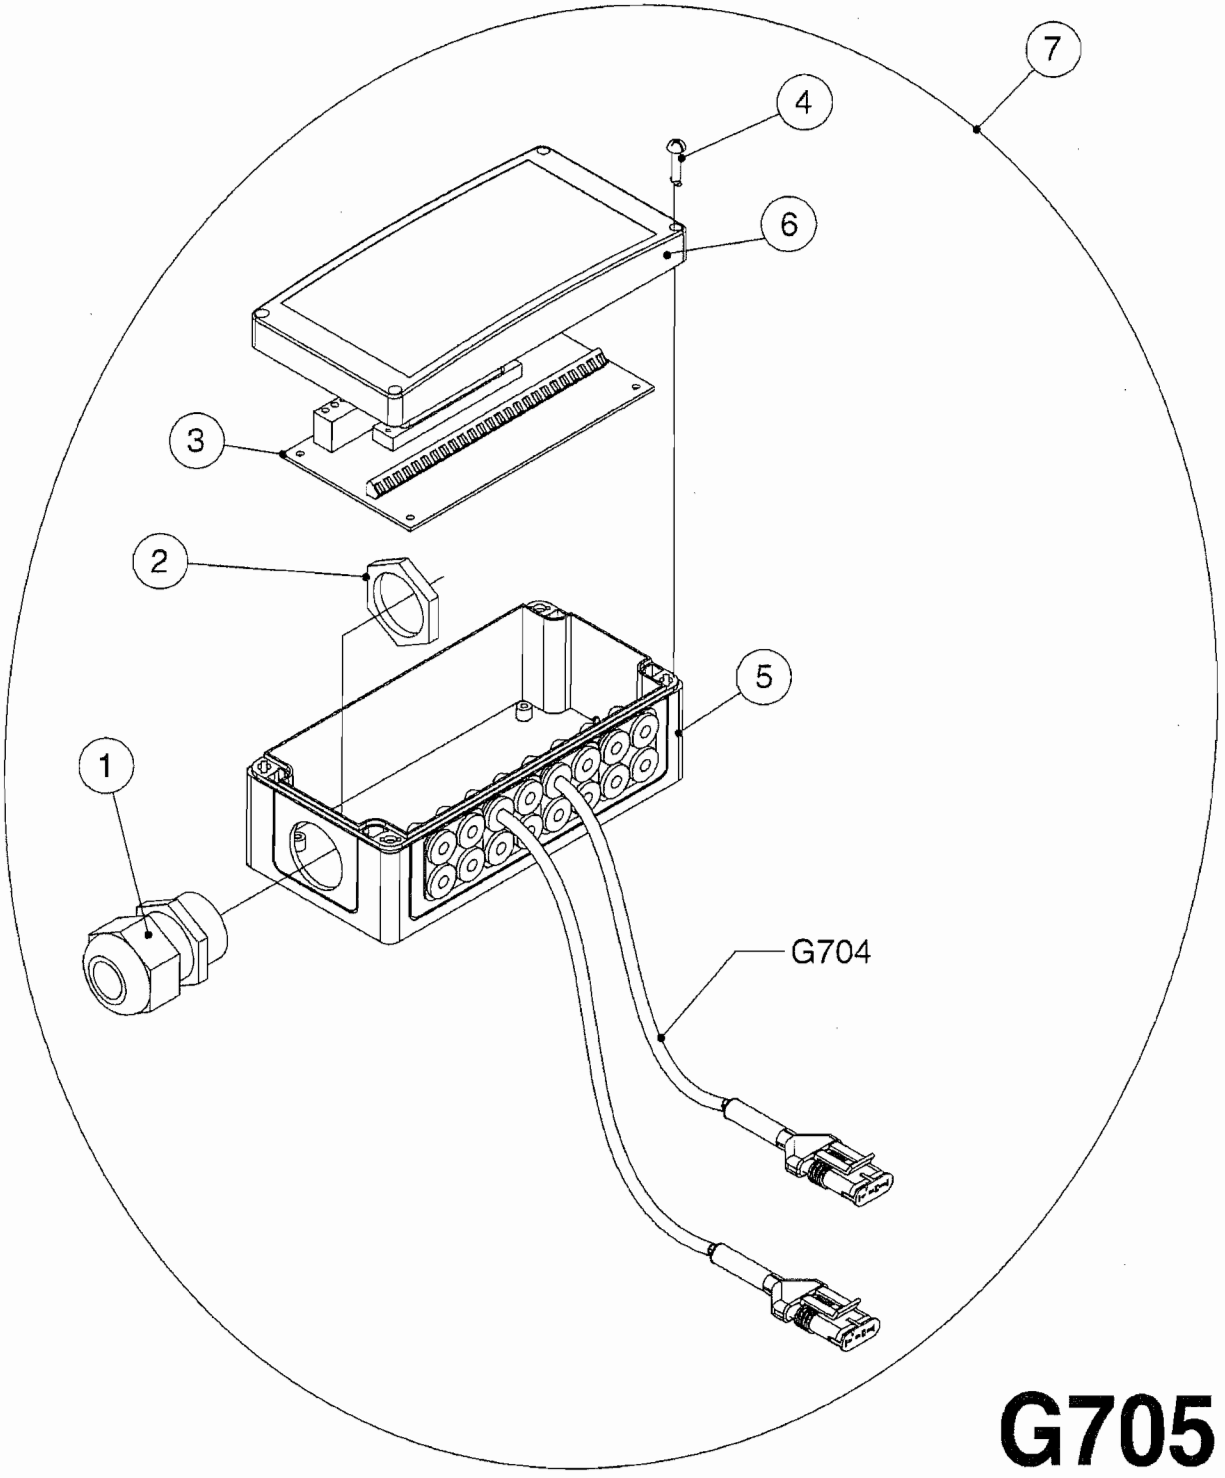

G704

CABLES
G704-HIN, 15:06:07

Page 1
Date 29.07.2008 16:20

Pos.	parts-n°	order qty	description
5	280253	1	CABLE,EXT F.SENSOR FEM.L=8"
8	26004900	1	CABLE FEM/MALE 37P L=9.5M
1	26005900	1	CABLE 37/37 POLE DAH/JOB COM
5	26006000	1	WIRE W.PLG 3P.AMP FEM.L=59"
5	26006100	1	WIRE W.PLUG AMP FEMALE L=5M
2	26006200	1	WIRE W.PLG 2P.AMP FEM.L=14'9"
2	26006300	1	WIRE W.PLUG AMP FEMALE L=.5M
2	26006400	1	WIRE W.PLG 2P.AMP FEM.L=29.5"
2	26006500	1	WIRE W.PLUG AMP FEMALE L=1.5M
2	26006600	1	WIRE W.PLUG AMP FEMALE L=9M
3	26006700	1	WIRE W.PLG 2P.AMP MALE L=4.75"
4	26006800	1	WIRE W.PLG 2P.AMP MALE L=39"
5	26007000	1	WIRE W.PLUG AMP FEMALE L=0.2M
5	26007100	1	CABLE AMP MALE 3 WIRE L=9M
5	26007200	1	CABLE,EXT F.SENS AMP PLUG 13M
6	26007300	1	WIRE W.PLG 3P.AMP MALE L=39"
7	26007400	1	SENSOR EXTENSION CABLE AMP,3M
9	26007500	1	CABLE FEM/FEM 15P L=3.5M
7	26009800	1	EXTENSION CABLE 2P.AMP L=20"
5	28029700	1	CABLE,EXT F.SENSOR FEM.L=29'6"
5	28029800	1	CABLE,EXT F.SENS AMP PLUG 13M