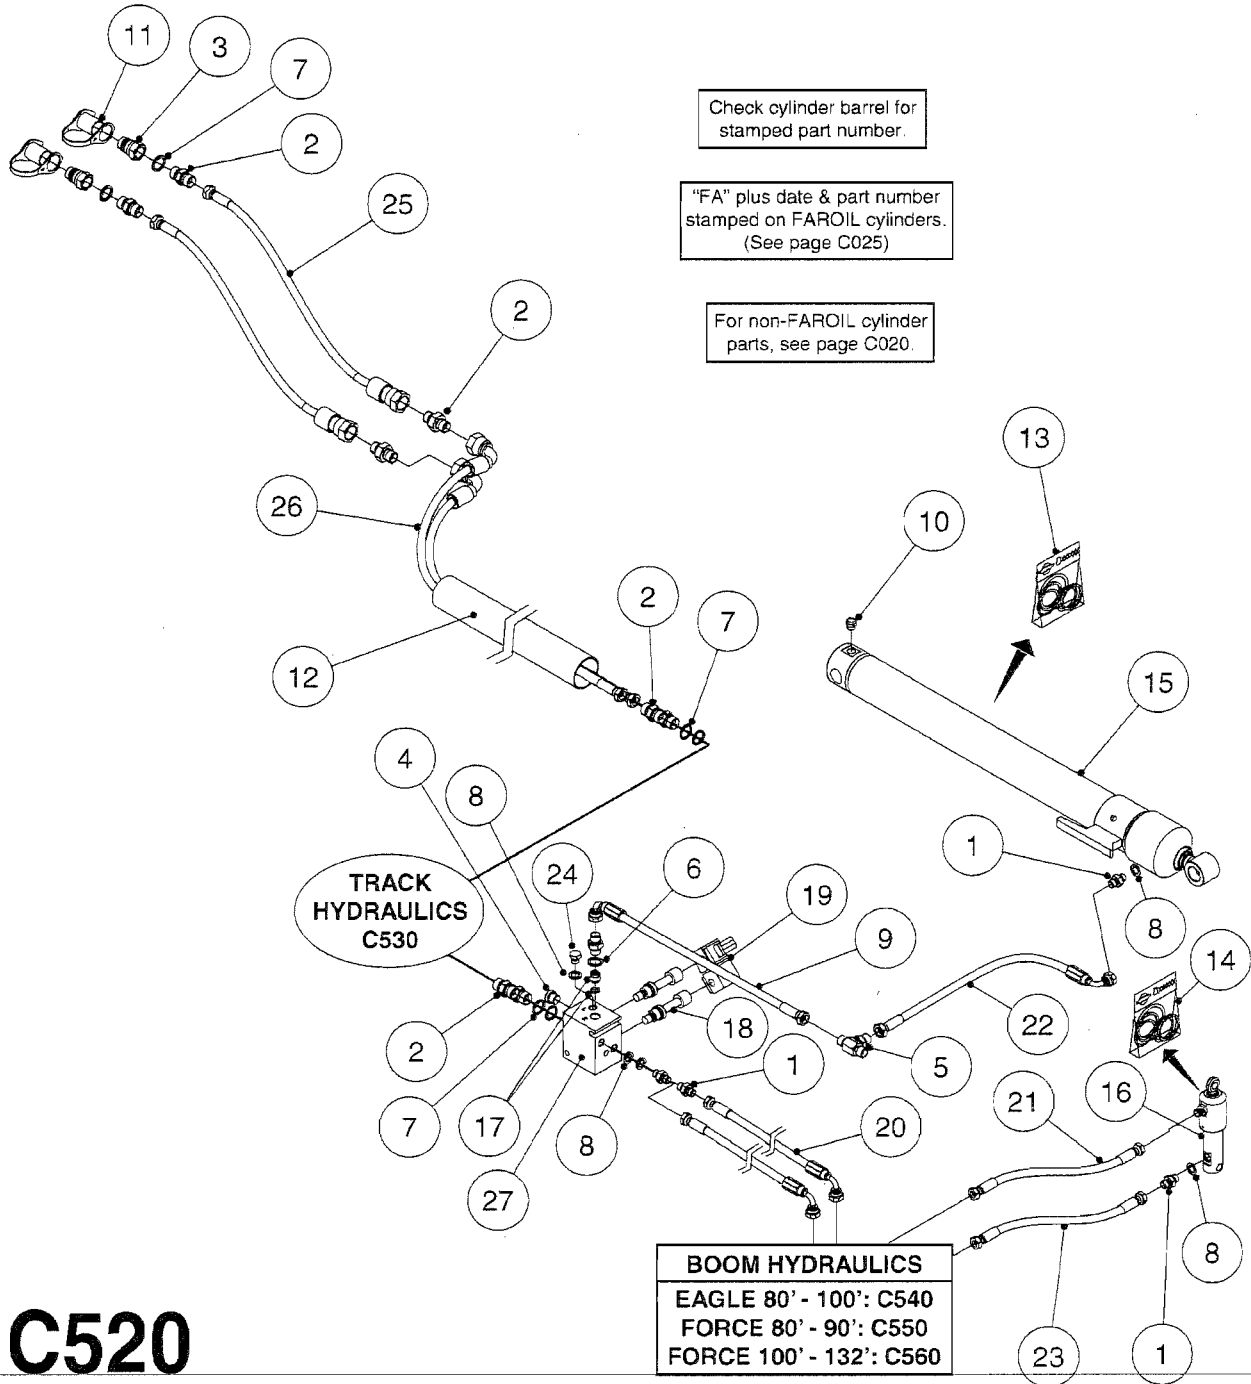

C520

BASIC HYDRAULICS NCM 4400/6600
C520-HIN, 14:12:07

Page 1

Date 29.07.2008 16:12

Pos.	parts-n°	order qty	description
1	146845	1	HEX NIPPLE 1/4"X1/4"
2	147132	1	HEX NIPPLE 1/2"X1/2" BSP DEL
3	230311	1	QUICK COUPLING 1/2"
4	231924	1	PLUG 3/8"
5	232057	1	T-PIECE 3/8" BSP HY.
6	240866	1	DOWTYSEAL 3/8"
7	241356	1	DOWTYSEAL 1/2"
8	241404	1	DOWTYSEAL 1/4"
9	284020	1	HOSE HY X 3/8" X 900" STR+ELB
10	284265	1	PLUG Breather 1/4" F/CYLINDER
11	334206	1	DUST HOOD FOR HY-COUPLING
12	341333	1	TUBE Ø57/Ø52 L=1500 BLACK PE
17	782062	1	NON-RETURN VALVE UTV 3/8"
18	782129	1	SOLENOID VALVE 25L, 3/4"NC
19	782135	1	SOLENOID W. AMP F.VALVE 782129
20	784016	1	HYDRAULIC HOSE 1/4' - 4200MM
21	784033	1	HOSE HY X 1/4" X 61.0"STR+ELB
22	784151	1	HOSE HY 1/4 3/8 OML X 79" S+E
22	784152	1	HOSE HY 1/4 3/8 OML X 106" S+E
23	784161	1	HOSE HY X 1/4 X 59" STR+STR
24	14010400	1	PLUG 1/4" BSP
25	28052100	1	HOSE HY X 1/2" X 122.0"STR+STR
26	28053600	1	HOSE HY X 1/2" X 100.4"STR+ELB
27	72286200	1	HYD. BLOCK COMP. PARA-LIFT NCM
16	72531000	1	CYL. D25/12-50/78124200 W/FITT
14	75074800	1	SEAL KIT 78123400/42
13	75075300	1	SEAL KIT 78120600/07/43
15	78120600	1	CYLINDER 60/25 X 662 NAV PAR CYLINDER FOR LEFT SIDE
15	78125500	1	CYLINDER 60/25 X 662 NAV PAR R CYLINDER FOR RIGHT SIDE