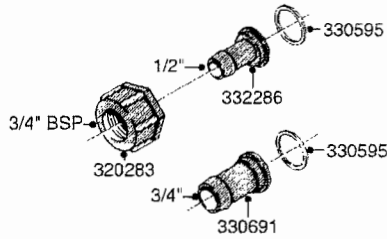

H010

parts-n°	order qty	description
240085	1	O-RING D13,1/8,3X02,4 NITRIL
241441	1	O-RING D29,3X3
242594	1	O-RING D14 X 1.78 SCH.70-EPDM
320084	1	FITT.DK NUT 1/2" BSP
320095	1	FITT.DK NUT 1" BSP
320117	1	FITT.DK CONN.1/2"BSP F. 1" CAP
320187	1	FITT.DK CAP 3/8" BSP BLACK
320283	1	FITT.DK NUT 3/4"BSP
320821	1	FITT.DK NUT 1-1/2" BSP
321495	1	FITT.DK REDUC 1/4'BSP F.3/4'NT
321576	1	FITT.DK CONN 1/2"BSP F.3/4"NUT
330013	1	O-RING D15/D10X2.5 F.3/8"NUT
330212	1	O-RING D19/D14X2.4 F.1/2"NUT
330326	1	O-RING D30/D24X2 F.1"NUT
330341	1	FITT.DK HB 1" F. 1" NUT
330595	1	O-RING D24.6/D20X2.1 -3/4"
330665	1	FITT.DK HB 3/4"F.1" NUT
330676	1	FITT.DK HB 3/8" F. 1/2" NUT
330687	1	FITT.DK HB 1/2" F. 1/2" NUT
330691	1	FITT.DK HB 3/4'F.3/4' NUT
330783	1	FITT.DK HB 3/8"F.3/8" NUT
331262	1	FITT.DK HB 1-1/2" F. 1-1/2"NUT
331273	1	O-RING D44/D38X2 F.1-1/2"
331446	1	FITT.DK HB 1" F.1-1/2" NUT
331807	1	FITT.DK HB 5/16" F.3/8" NUT
332286	1	FITT.DK HB 1/2" F. 3/4" NUT
332905	1	FITT.DK HB 1/2" F. 3/4" CAP
332927	1	FITT.DK PL.F. NOZZLE TUBE
333292	1	FITT.DK HB 1"O'RING F.1-1/2"
333664	1	FITT.DK HB 5/16' F. 1/2' NUT
334044	1	FITT.DK HB 3/4' F. 3/4' CAP
334059	1	FITT.DK EL 1" 110 DEG.F.1-1/2"
334123	1	FITT.DK HB 1-1/4"O-RNG F.1-1/2"
334150	1	FITT.DK HB 1-1/4" 110 F.1-1/2"
390542	1	PLUG WASHER FOR 3/4'CAP NUT
716236	1	FITT.DK HB 1/2" ASSY. F. 3/4"
716413	1	FITT.DK PLUG ASSY. F.NOZ TUBE
717426	1	FITT.DK REDUC 1/4"BSP F.3/4"N
720856	1	FITT.DK 1/2'BSP ASSY.F.3/4'NUT
724621	1	FITT.DK HB 3/4"ASSY F.3/4" NUT