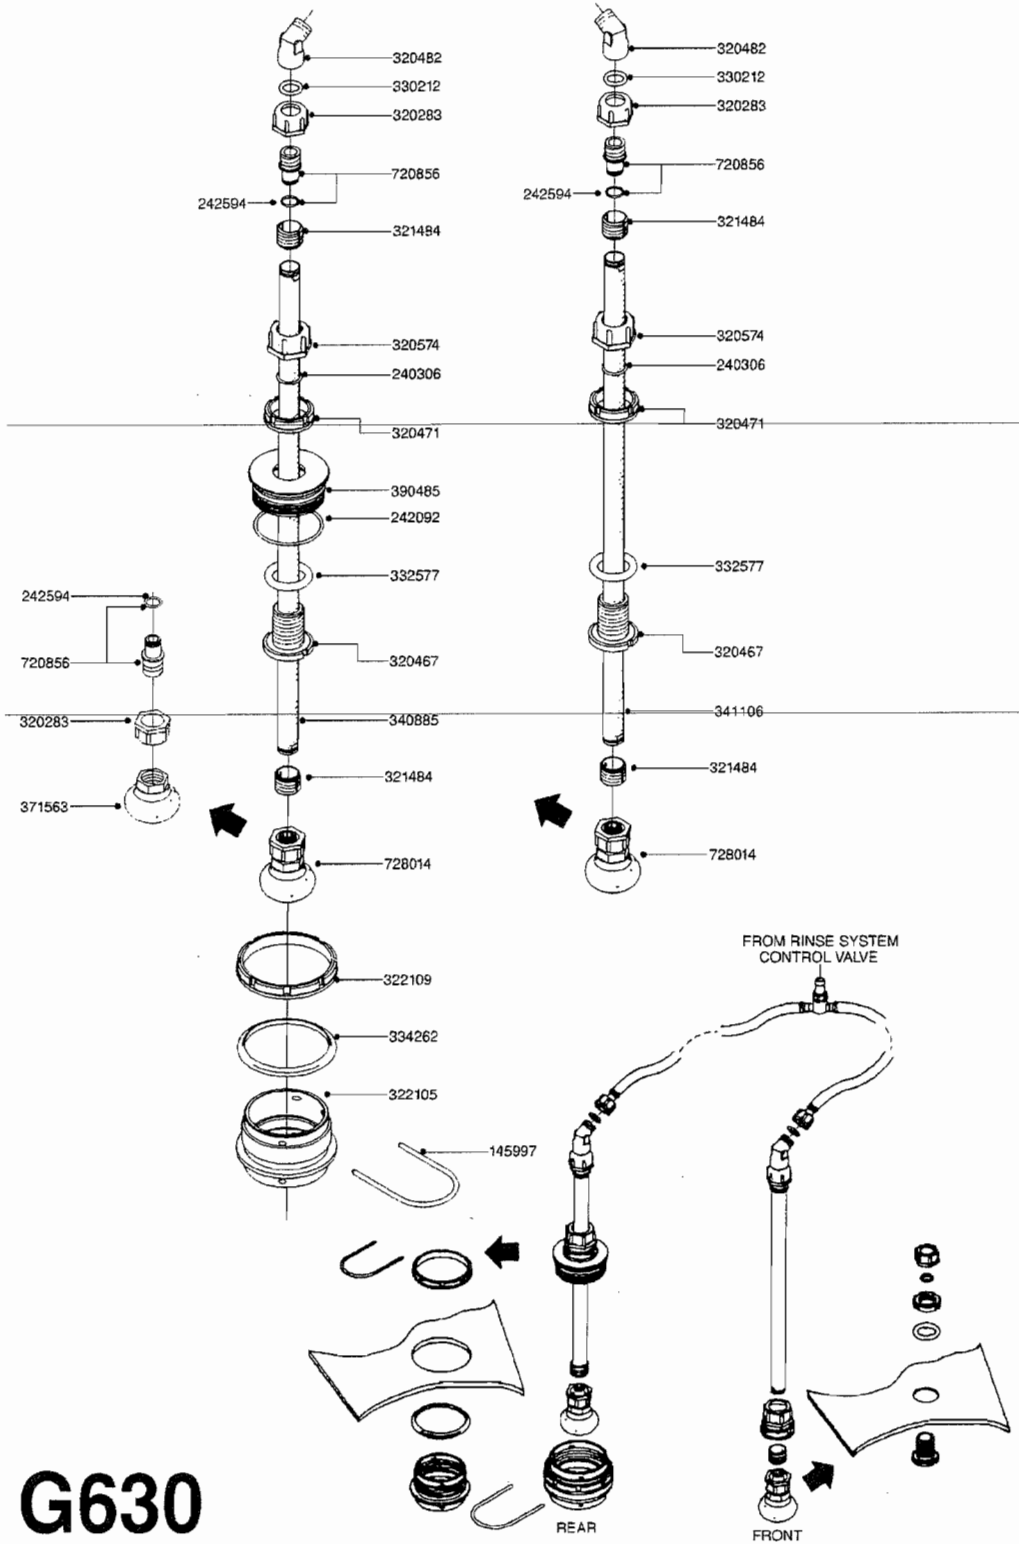

RINSE SYSTEM NOZZLES
G630-HIN, 28:11:06

G630

RINSE SYSTEM NOZZLES
G630-HIN, 28:11:06

Page 1
Date 29.07.2008 16:19

parts-n°	order qty	description
145997	1	FITT.DK S-93 FORK
240306	1	O-RING D29/D21X4
242092	1	O-RING D69.5X3 F.S93 FITTING
242594	1	O-RING D14 X 1.78 SCH.70-EPDM
320283	1	FITT.DK NUT 3/4"BSP
320467	1	FITT.DK BULKHEAD 1"BSP SINGLE
320471	1	FITT.DK NUT 1" BSP JAMB
320482	1	FITT.DK ELB. 1/2" BSP 60 DEG.
320574	1	FITT.DK NUT 1" BSP SPECIAL
321484	1	BUSHING THREADED F.NOZZ.TUBE
322105	1	FITT.DK S-93 BULKHEAD DOUBLE
322109	1	FITT.DK S-93 BULKHEAD NUT
330212	1	O-RING D19/D14X2.4 F.1/2"NUT
332577	1	O-RING D38/D30X4 F.1" PUR.
334262	1	GASKET F.S-93 BULKHEAD
340885	1	TUBE F. RINSE NOZZLE L=600
341106	1	TUBE F.RINSE NOZZLE
371563	1	NOZZLE FOR TANK RINSE
390485	1	FITT.DK S-93 PLUG W D34 HOLE
720856	1	FITT.DK 1/2'BSP ASSY.F.3/4'NUT
728014	1	RINSE NOZZLE MOUNTED