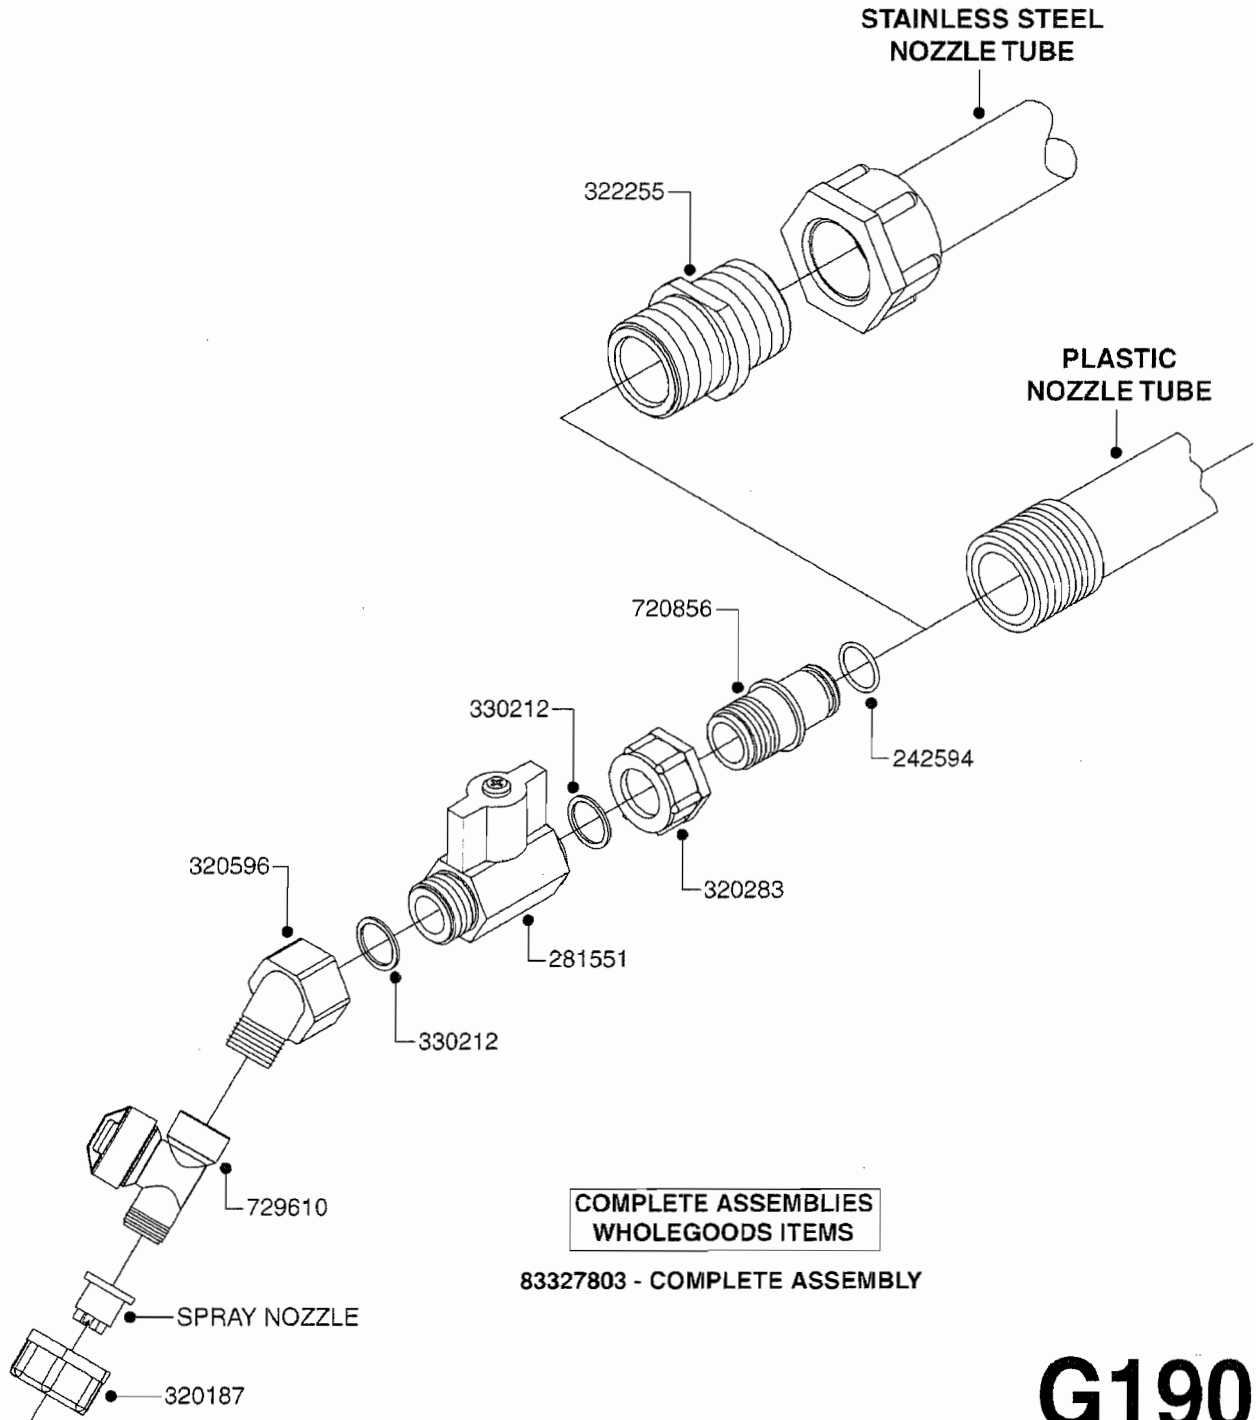

G190

END NOZZLE KIT
G190-HIN, 28:11:06

Page 1
Date 29.07.2008 16:17

parts-n°	order qty	description
242594	1	O-RING D14 X 1.78 SCH.70-EPDM
281551	1	BALL VALVE 1/2"
320187	1	FITT.DK CAP 3/8" BSP BLACK
320283	1	FITT.DK NUT 3/4"BSP
320596	1	FITT.DK ELB 3/8'-1/2'BSP 45DEG
322255	1	FITT.DK NIPPLE 3/4'X 3/4'
330212	1	O-RING D19/D14X2.4 F.1/2"NUT
720856	1	FITT.DK 1/2'BSP ASSY.F.3/4'NUT
729610	1	NOZZLE ASSY. 3/8 THREAD
83327803	1	END NOZZLE KIT "04"