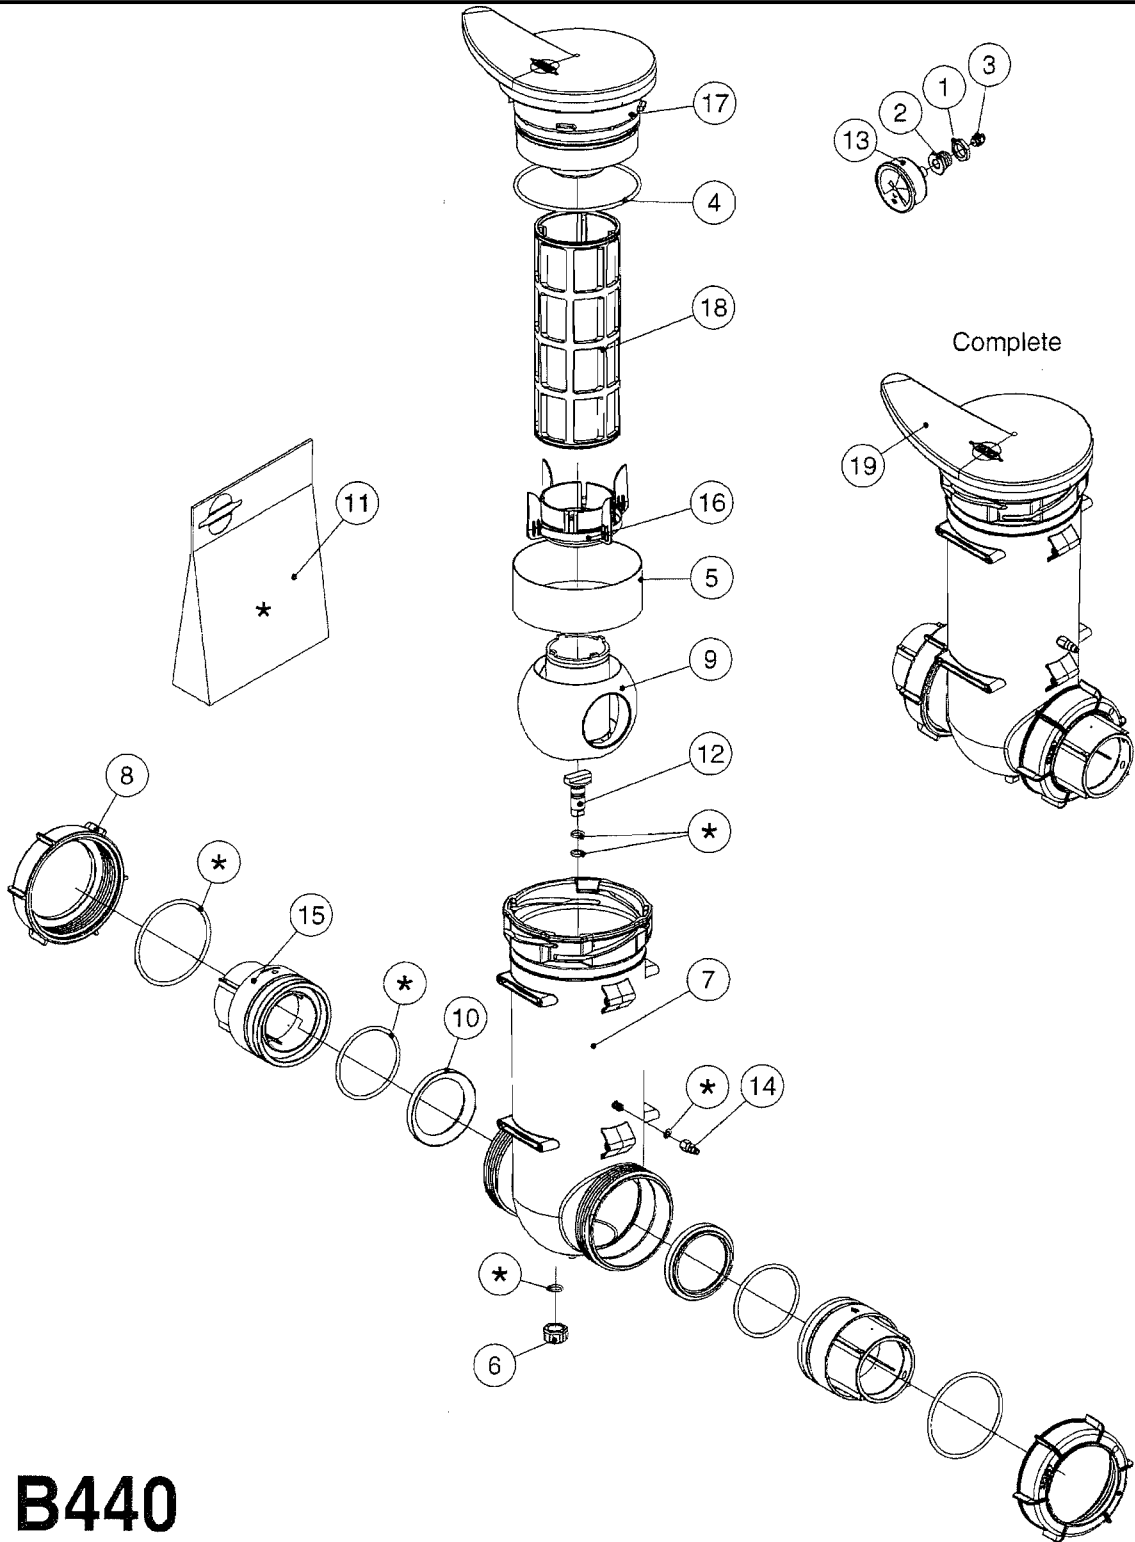

FOR FITTINGS AND
HOSES, SEE SECTION H

70036203 - Infield Rinse Pressure Kit

B344

CHECK VALVES
B344-HIN, 12:12:05

Page 1
Date 29.07.2008 16:11

parts-n°	order qty	description
145994	1	FITT.DK S-40 FORK
145996	1	FITT.DK S-67 FORK
231346	1	QUICK COUPLER 1/8"BSP X 4 MM
241905	1	O-RING 12,3X2,4 VITON DKR.1,05
241973	1	O-RING F.S-67 FITTING
242108	1	O-RING F.S-40 FITTING
242504	1	O-RING D35x2 NITRIL
322102	1	FITT.DK S-40 BULKHEAD
322104	1	FITT.DK S-67 BULKHEAD
322133	1	FITT.DK S-40 PLUG W 1/8 THREAD
334232	1	FITT.DK S-67 STR.1-1/4'
615522	1	CHECK VALVE F.FOAM MARKER
14014400	1	SEAT F.CHECK VALVE D41.8 S67
70036203	1	RINSE PRESSURE KIT
72089900	1	CHECK VALVE S67 SUBASMBLY.2001
97800500	1	DECAL 230X28 BLACK ARROW