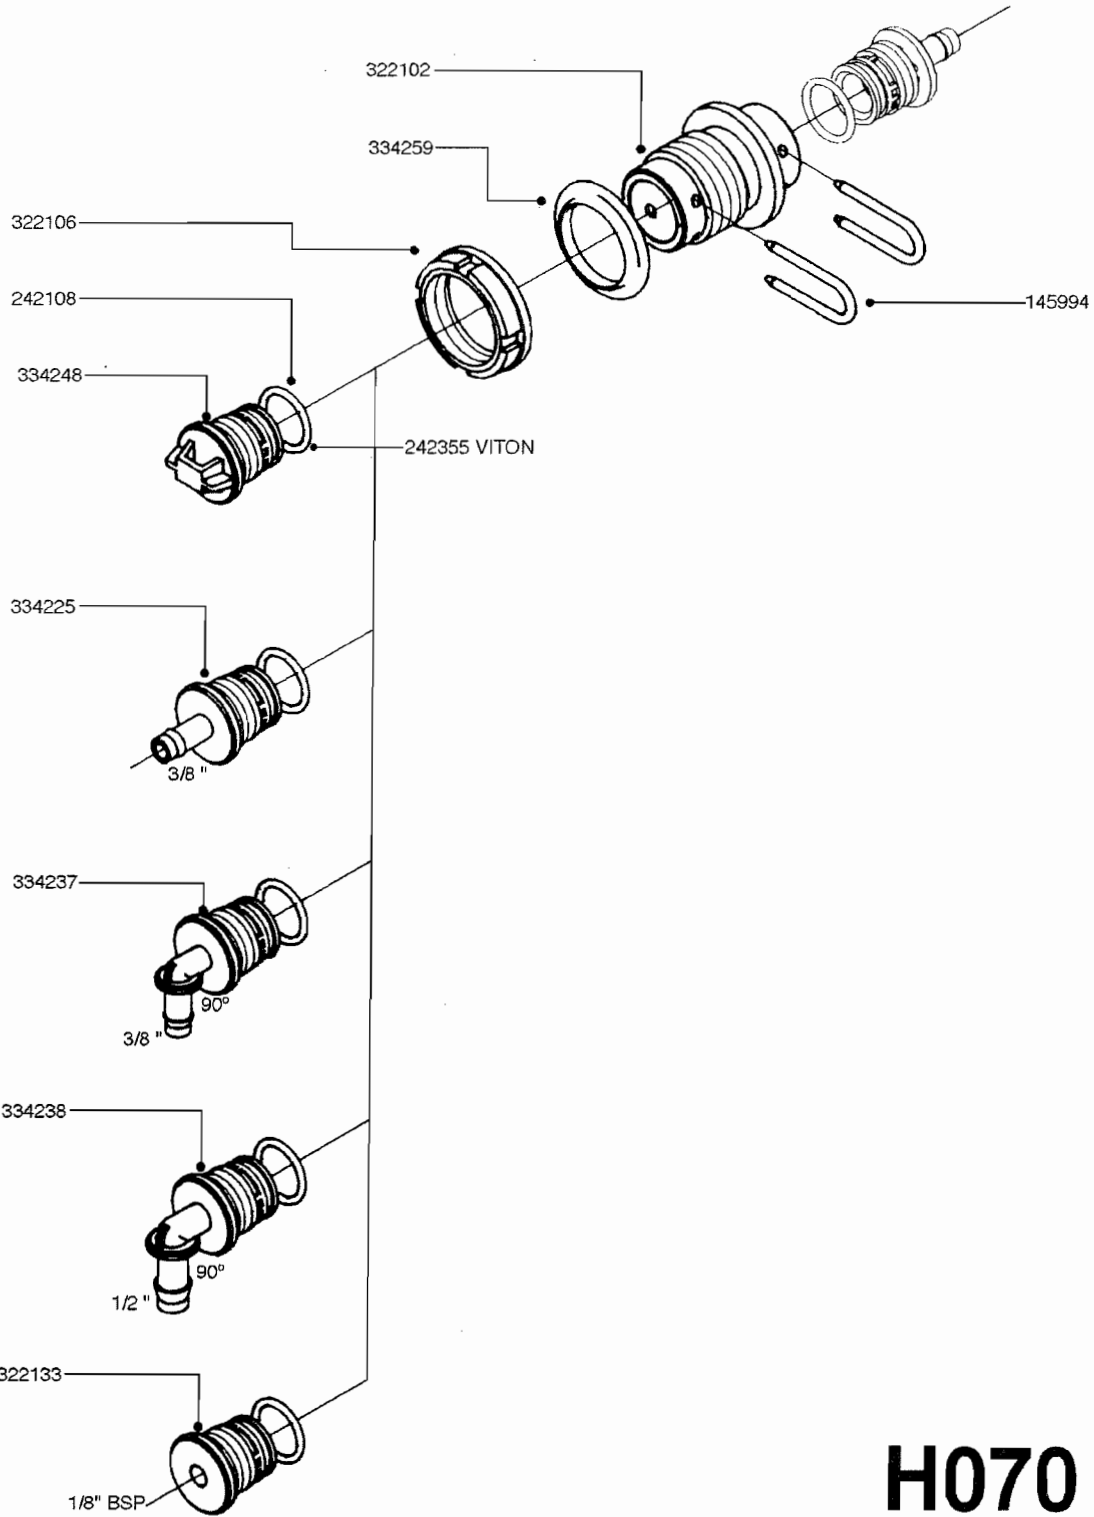

FITTINGS - S-40
H070-HIN, 01:01:01

Page 0

Date 29.07.2008 16:22

FITTINGS - S-40
H070-HIN, 01:01:01

Page 1

Date 29.07.2008 16:22

parts-n°	order qty	description
145994	1	FITT.DK S-40 FORK
242108	1	O-RING F.S-40 FITTING
242355	1	O-RING D19.2X3.0 VITON F.S-40
322102	1	FITT.DK S-40 BULKHEAD
322106	1	FITT.DK S-40 BULKHEAD NUT
322133	1	FITT.DK S-40 PLUG W 1/8 THREAD
334225	1	FITT.DK S-40 STR.3/8'
334237	1	FITT.DK S-40 ELB.3/8'
334238	1	FITT.DK S-40 ELB.1/2'
334248	1	FITT.DK S-40 PLUG
334259	1	GASKET F. S-40 BULKHEAD