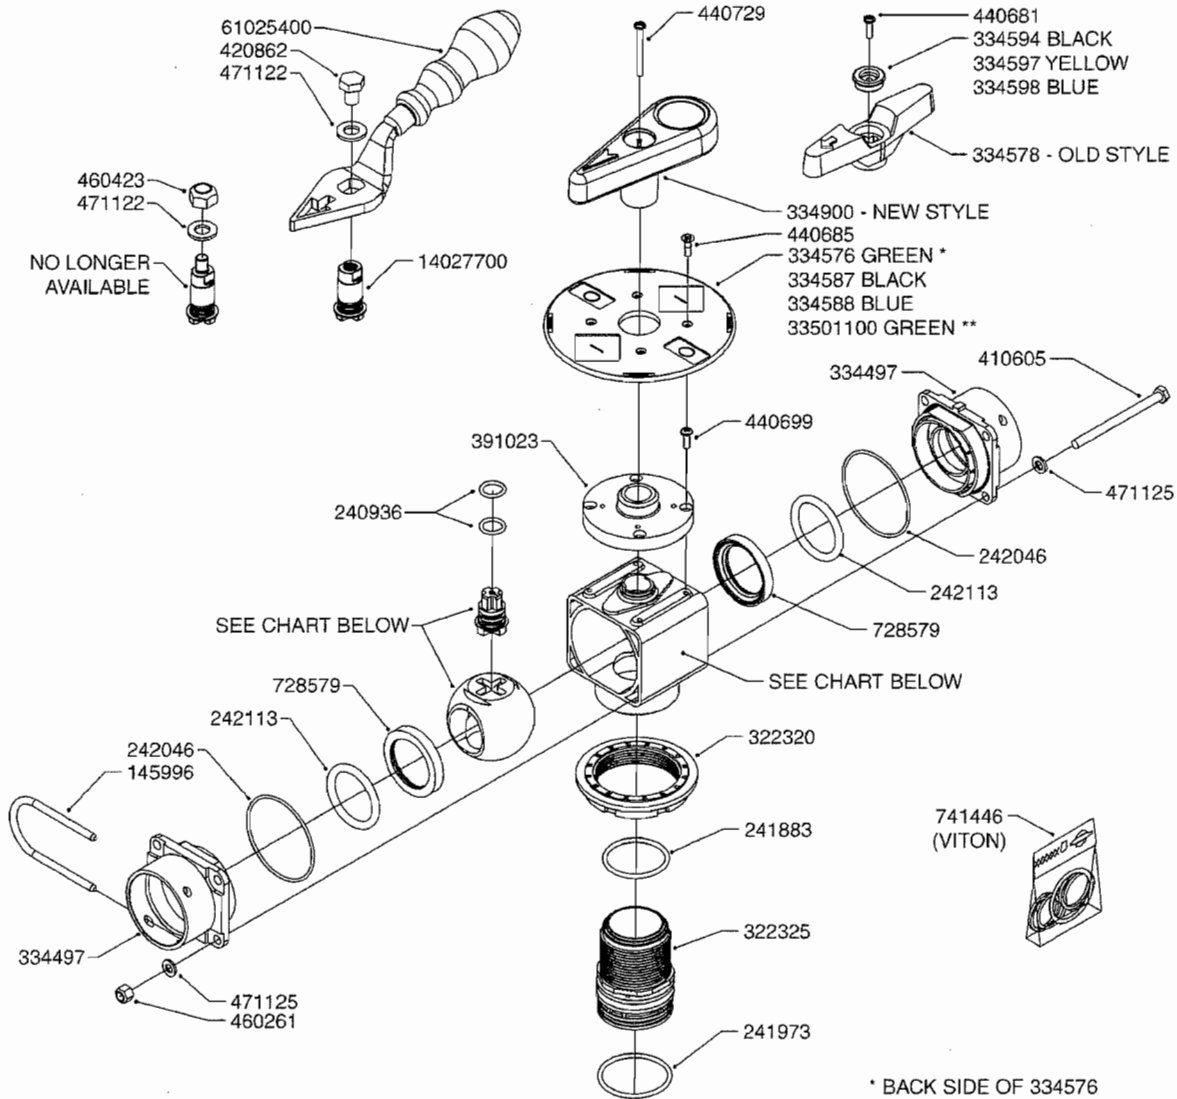

MANIFOLD - S67 VALVE
B300-HIN, 01:01:01

728391	334594	334576	390204	390623	NA	334600
728393	334598	334588	390238	390251	NA	334600
728945	334597	NA	390262	390777	NA	334600
729796	334594	334587	390204	390623	NA	334600
840062	334594	334576	390965	390623	NA	334600
841062	334594	334576	390204	390623	NA	334600
72172100	NA	33501100	391039	390623	391023	14027700
72172200	NA	NA	391039	390623	NA	334600
72292500	NA	NA	390965	390623	391023	14027700

* BACK SIDE OF 334576

** BACK SIDE OF 33501100

B300