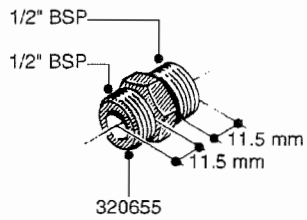

H030

FITTINGS - HEXAGON NIPPLES
H030-HIN, 01:01:01

Page

1

Date

29.07.2008 16:22

parts-n°	order qty	description
10015303	1	FITT.PO.HN 1.00X1.00 M1000
10425003	1	FITT.PO.HN 1.25X1.00 MCPHEE
320132	1	FITT.DK HN 1" BSP
320176	1	FITT.DK HN 3/8"X1/2" BSP
320445	1	FITT.DK HN 1/4"X3/8" BSP
320655	1	FITT.DK HN 1/2"-1/2" BSP
320692	1	FITT.DK HN 3/8'BSPX1/4'NPT
320703	1	FITT.DK HN 3/8BSP X1/2 &1/4NPT
320725	1	FITT.DK NIPPLE 3/8"-3/8" BSP
320902	1	FITT.DK HN 3/8'X 1/4' BSP
390232	1	FITT.DK HN 1-1/2' X 1-1/4' BSP
390276	1	FITT.DK HN 1'BSP