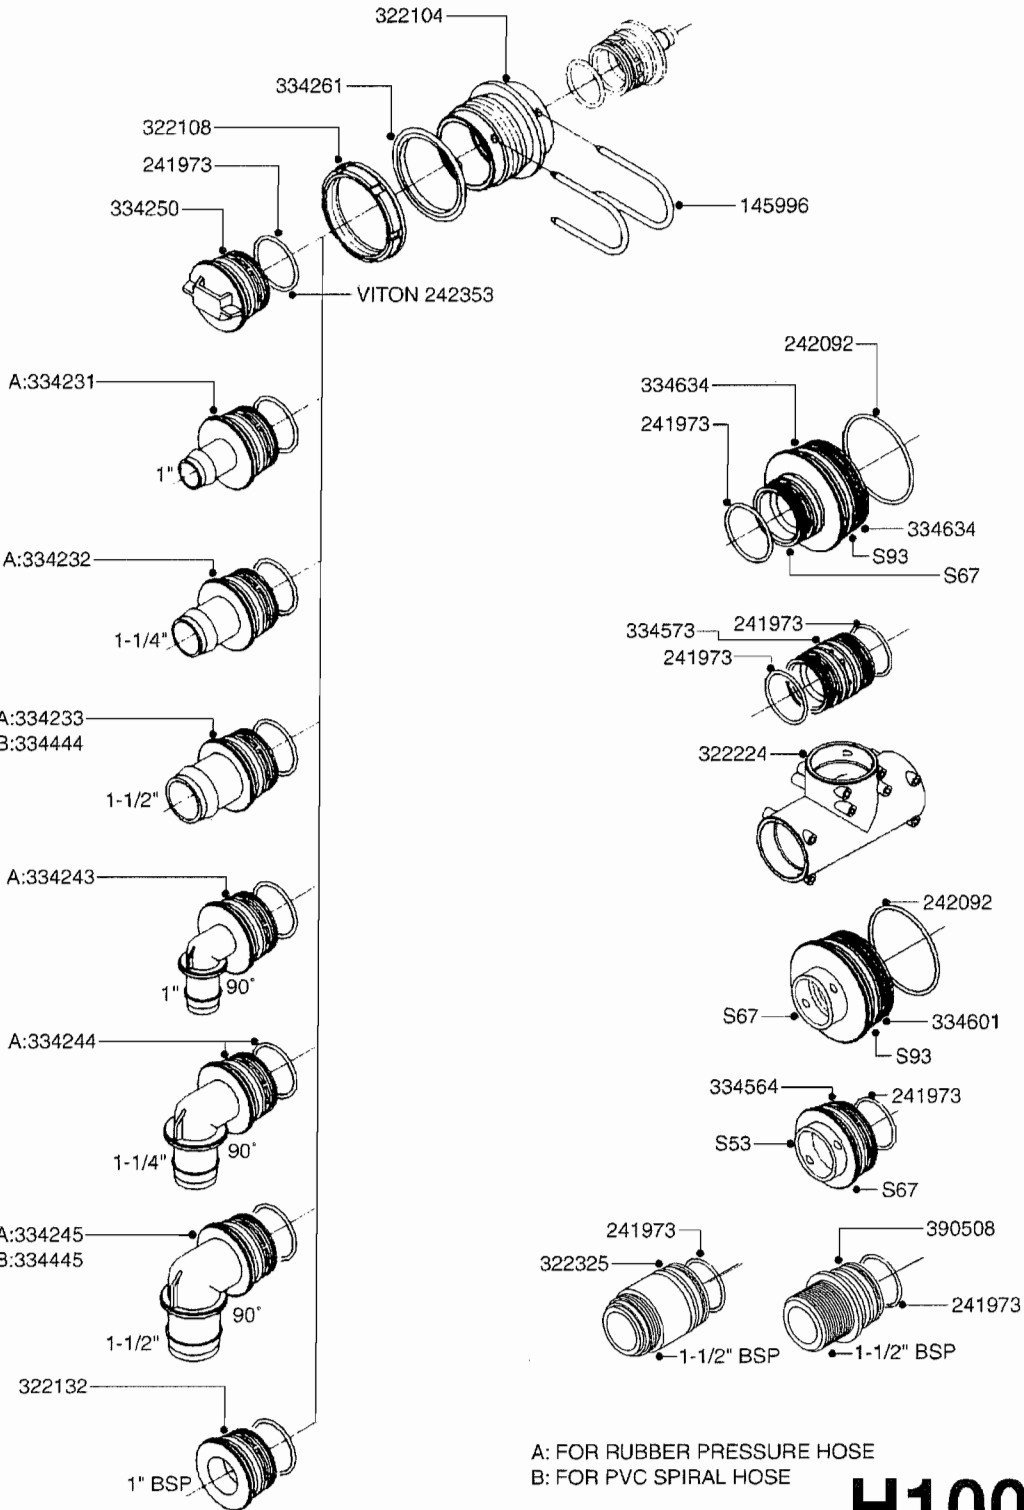

H100

FITTINGS - S-67
H100-HIN, 01:01:01

Page 1
Date 29.07.2008 16:23

parts-n°	order qty	description
145996	1	FITT.DK S-67 FORK
241973	1	O-RING F.S-67 FITTING
242092	1	O-RING D69.5X3 F.S93 FITTING
242353	1	O-RING D44.2X3.0 VITON F.S-67
322104	1	FITT.DK S-67 BULKHEAD
322108	1	FITT.DK S-67 BULKHEAD NUT
322132	1	FITT.DK S-67 THREAD INS.1'BSP
322224	1	FITT.DK S-67 TEE
322325	1	FITT.DK S-67 X 1-1/2"BSP LONG
334231	1	FITT.DK S-67 STR.1'
334232	1	FITT.DK S-67 STR.1-1/4'
334233	1	FITT.DK S-67 STR.1-1/2' RUBBER
334243	1	FITT.DK S-67 ELB.1"
334244	1	FITT.DK S-67 ELB.1-1/4"
334245	1	FITT.DK S-67 ELB. 1-1/2'RUBBER
334250	1	FITT.DK S-67 PLUG
334261	1	GASKET F. S-67 BULKHEAD
334444	1	FITT.DK S-67 STR.1-1/2" PVC
334445	1	FITT.DK S-67 ELB.1-1/2"
334564	1	FITT.DK S-67 TO S-53 ADAPTER
334573	1	FITT.DK S-67 CONNECTOR
334601	1	FITT.DK S-93 TO S67 ADAPTOR
334634	1	FITT.DK ADAPTER S-93M S67M
390508	1	FITT DK S67X1.5M BSPalt322325