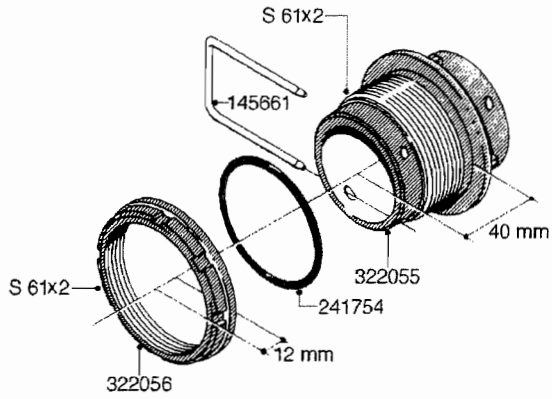

H080

FITTINGS - S-53
H080-HIN, 01:01:01

Page 1

Date 29.07.2008 16:23

parts-n°	order qty	description
145995	1	FITT.DK S-53 FORK
242109	1	O-RING F.S-53 FITTINGS
242354	1	O-RING D32.2X3.0 VITON F.S-53
322103	1	FITT.DK S-53 BULKHEAD
322107	1	FITT.DK S-53 BULKHEAD NUT
322110	1	FITT.DK S-53 ELB. 1/2" BSP
322352	1	FITT.DK S-53 TEE
334227	1	FITT.DK S-53 STR.1/2"
334229	1	FITT.DK S-53 STR.3/4"
334230	1	FITT.DK S-53 STR.1"
334239	1	FITT.DK S-53 ELB.1/2"
334241	1	FITT.DK S-53 ELB.3/4"
334242	1	FITT.DK S-53 ELB.1"
334249	1	FITT.DK S-53 PLUG
334260	1	GASKET F. S-53 BULKHEAD
334564	1	FITT.DK S-67 TO S-53 ADAPTER
391100	1	FITT.DK S-53THREAD INS.1/2"BSP