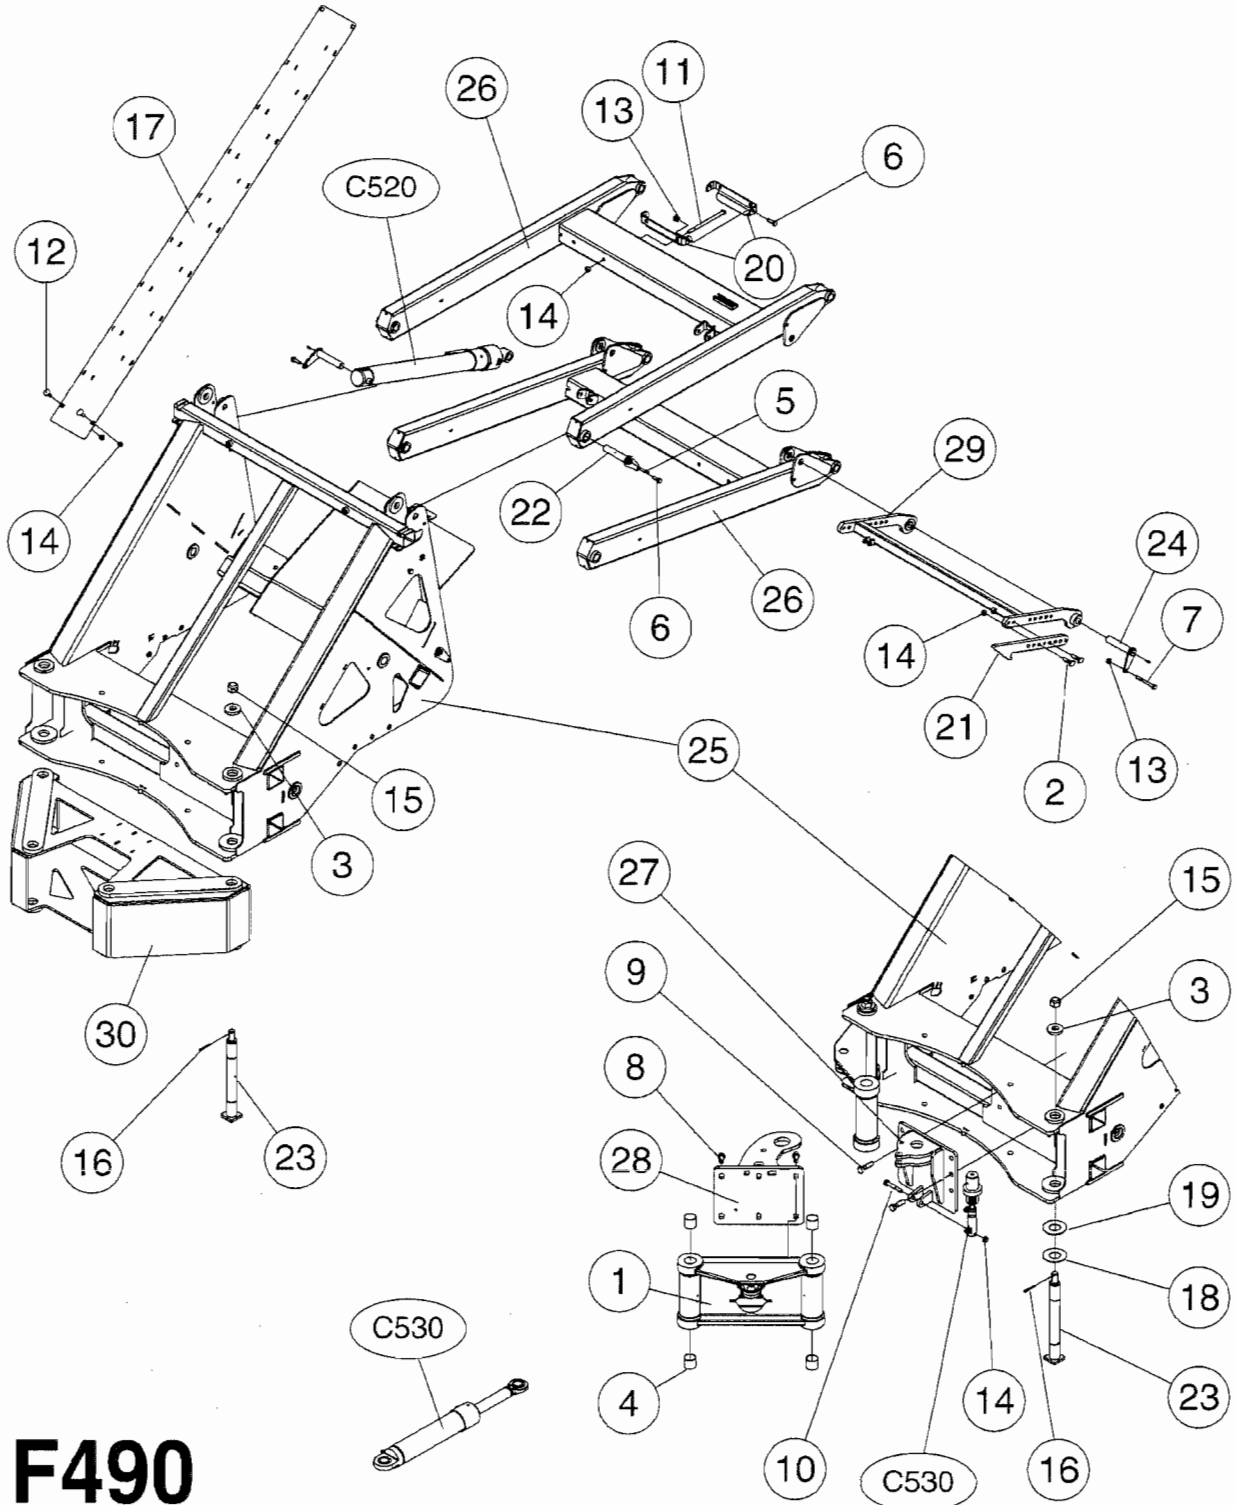

F480

HYD. DRAWBAR - NCM 6600
F480-HIN, 11:12:06

Page 1

Date 29.07.2008 16:16

Pos.	parts-n°	order qty	description
1	146846	1	HEX NIPPLE 1/2" X 1/4"
2	146851	1	HEX NIPPLE 1/4"x1/4" 0.7MM
3	161923	1	SUPPORT PLATE F. PTO CM+
4	230311	1	QUICK COUPLING 1/2"
5	232294	1	HYD.FITTING 1/4"X1/4"
6	241356	1	DOWTYSEAL 1/2"
7	241404	1	DOWTYSEAL 1/4"
8	242587	1	RUBBER SUS. ELEMENT 66 DRAWBAR
9	334206	1	DUST HOOD FOR HY-COUPLING
10	421142	1	BOLT HEX 8.8 DEL M5X40
11	421224	1	BOLT HEX 8.8 DEL M10X55
12	421232	1	BOLT HEX 8.8 DEL M8X110
13	430581	1	BOLT HEX 8.8 DEL M16X40 FT
14	430981	1	BOLT HEX M20X65 DIN931-8.8 DEL
15	460143	1	NUT HEX M8 LOCK
16	460423	1	NUT HEX M10X1.5 LOCK
17	460585	1	NUT HEX M16X2 LOCK
18	461217	1	NUT HEX M5 LOCK
19	461316	1	NUT HEX LOCK M30X3.5
20	471180	1	LOCK WASHER NORDLOCK M20 ELZ
21	480733	1	PIN D6 X 40
22	781049	1	HYD. BALL VALVE
23	784001	1	HOSE HY X 1/4 X 067.00"STR+ELB
24	784143	1	HOSE HY X 1/4 X 138" STR+STR
25	784161	1	HOSE HY X 1/4 X 59" STR+STR
26	978436	1	DECAL - WARNING! SERVICE
27	14047100	1	PIN D30.0 L= 132 /D6.0
28	14047200	1	PIN D30.0 L= 223 /D6.0
29	14047300	1	PIN D30.0 L= 161 /D6.0
30	14047400	1	PIN D30.0 L= 104 /D6.0
31	15073000	1	THREADED PIPE 1-1/4" L=20
32	16155900	1	DISC D70.0/ 31.0X10.0/RED
33	16160000	1	PLATE F. HYD. VALVE CM66/9000
34	28061000	1	SWIVEL HITCH D50/12 BOLT
35	61037800	1	PIN F. STEERING 6600
36	61038500	1	BRACKET FOR DRAWBAR NCM 6600
37	61039700	1	FOOT F. HYD. JACK NCM6600
38	63043900	1	DRAWBAR ADJUSTABLE CM6600
39	63045400	1	SUPPORT LEG HYD. JACK 6600
40	97814500	1	DECAL JACK STAND LOCK VALVE