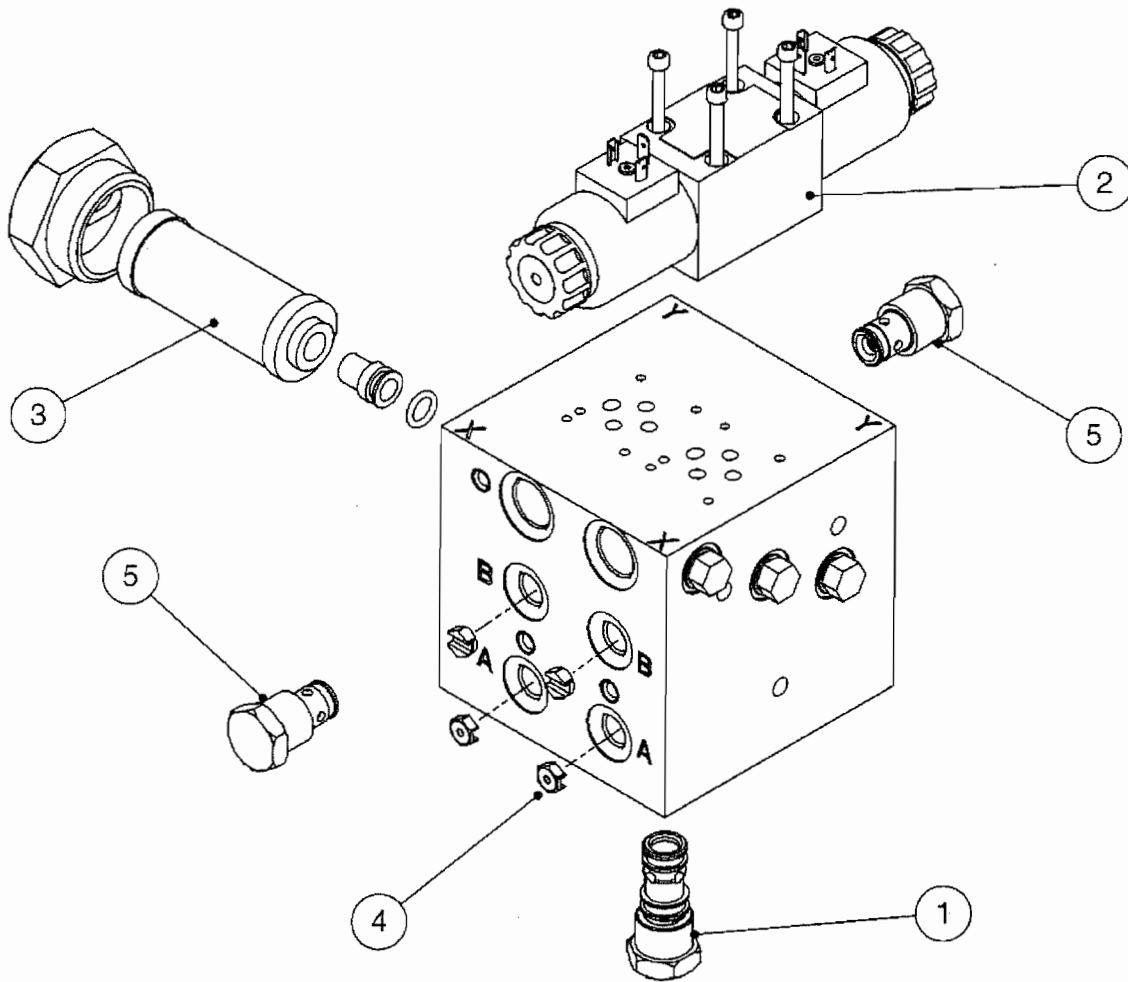

G713

NORAC VARIABLE RATE VALVE
G713-HIN, 13:06:08

Page 1
Date 29.07.2008 16:21

Pos.	parts-n°	order qty	description
1	28048803	1	NORAC CHECK VALVE
2	28048903	1	NORAC PROP VALVE
3	28049103	1	NORAC FILTER ELEMENT
4	28049203	1	NORAC ONE WAY ORIFICE
5	28049403	1	NORAC CHECK VALVE