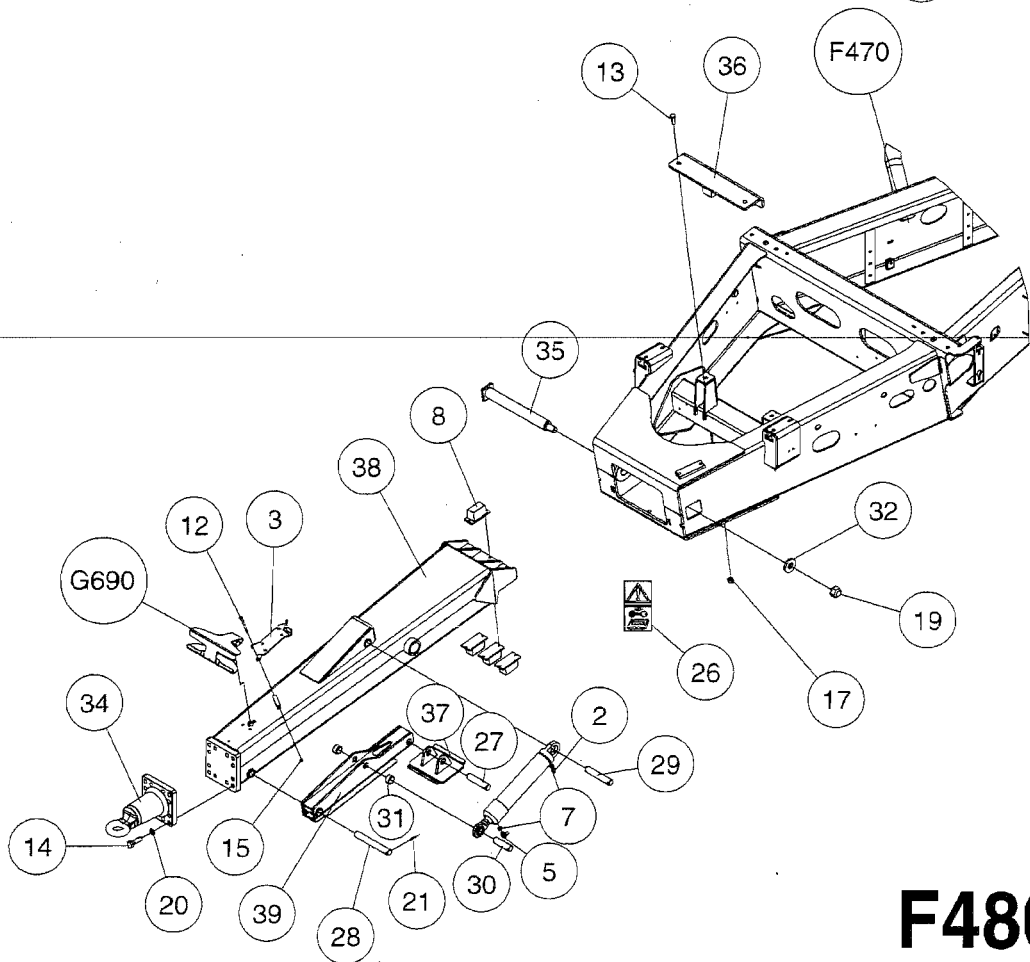

F480

HYD. DRAWBAR - NCM 6600
F480-HIN, 11:12:06

Page 1

Date 29.07.2008 16:16

Pos.	parts-n°	order qty	description
1	146846	1	HEX NIPPLE 1/2" X 1/4"
2	146851	1	HEX NIPPLE 1/4"x1/4" 0.7MM
3	161923	1	SUPPORT PLATE F. PTO CM+
4	230311	1	QUICK COUPLING 1/2"
5	232294	1	HYD.FITTING 1/4"X1/4"
6	241356	1	DOWTYSEAL 1/2"
7	241404	1	DOWTYSEAL 1/4"
8	242587	1	RUBBER SUS. ELEMENT 66 DRAWBAR
9	334206	1	DUST HOOD FOR HY-COUPLING
10	421142	1	BOLT HEX 8.8 DEL M5X40
11	421224	1	BOLT HEX 8.8 DEL M10X55
12	421232	1	BOLT HEX 8.8 DEL M8X110
13	430581	1	BOLT HEX 8.8 DEL M16X40 FT
14	430981	1	BOLT HEX M20X65 DIN931-8.8 DEL
15	460143	1	NUT HEX M8 LOCK
16	460423	1	NUT HEX M10X1.5 LOCK
17	460585	1	NUT HEX M16X2 LOCK
18	461217	1	NUT HEX M5 LOCK
19	461316	1	NUT HEX LOCK M30X3.5
20	471180	1	LOCK WASHER NORDLOCK M20 ELZ
21	480733	1	PIN D6 X 40
22	781049	1	HYD. BALL VALVE
23	784001	1	HOSE HY X 1/4 X 067.00"STR+ELB
24	784143	1	HOSE HY X 1/4 X 138" STR+STR
25	784161	1	HOSE HY X 1/4 X 59" STR+STR
26	978436	1	DECAL - WARNING! SERVICE
27	14047100	1	PIN D30.0 L= 132 /D6.0
28	14047200	1	PIN D30.0 L= 223 /D6.0
29	14047300	1	PIN D30.0 L= 161 /D6.0
30	14047400	1	PIN D30.0 L= 104 /D6.0
31	15073000	1	THREADED PIPE 1-1/4" L=20
32	16155900	1	DISC D70.0/ 31.0X10.0/RED
33	16160000	1	PLATE F. HYD. VALVE CM66/9000
34	28061000	1	SWIVEL HITCH D50/12 BOLT
35	61037800	1	PIN F. STEERING 6600
36	61038500	1	BRACKET FOR DRAWBAR NCM 6600
37	61039700	1	FOOT F. HYD. JACK NCM6600
38	63043900	1	DRAWBAR ADJUSTABLE CM6600
39	63045400	1	SUPPORT LEG HYD. JACK 6600
40	97814500	1	DECAL JACK STAND LOCK VALVE