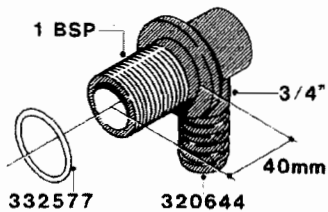

H030

FITTINGS - HEXAGON NIPPLES
H030-HIN, 01:01:01

Page

1

Date

29.07.2008 16:22

parts-n°	order qty	description
10015303	1	FITT.PO.HN 1.00X1.00 M1000
10425003	1	FITT.PO.HN 1.25X1.00 MCPHEE
320132	1	FITT.DK HN 1" BSP
320176	1	FITT.DK HN 3/8"X1/2" BSP
320445	1	FITT.DK HN 1/4"X3/8" BSP
320655	1	FITT.DK HN 1/2"-1/2" BSP
320692	1	FITT.DK HN 3/8'BSPX1/4'NPT
320703	1	FITT.DK HN 3/8BSP X1/2 &1/4NPT
320725	1	FITT.DK NIPPLE 3/8"-3/8" BSP
320902	1	FITT.DK HN 3/8'X 1/4' BSP
390232	1	FITT.DK HN 1-1/2' X 1-1/4' BSP
390276	1	FITT.DK HN 1'BSP

H040

FITTINGS - NIPPLES & ELBOWS
H040-HIN, 01:01:01

Page 1
Date 29.07.2008 16:22

parts-n°	order qty	description
10530803	1	FITT.PO.SE 2.00X2.00 45 DEG.
320191	1	FITT.DK ELB 3/8' BSP 45 DEGREE
320482	1	FITT.DK ELB. 1/2" BSP 60 DEG.
320596	1	FITT.DK ELB 3/8'-1/2'BSP 45DEG
320607	1	FITT.DK HN 3/8M X 3/8F BSP LNG
320633	1	FITT.DK HN 3/8"M X 3/8"F BSP
321451	1	FITT.DK ELB.1-1/2 X1-1/4 80DEG
321532	1	FITT.DK REDUC 3/4' X 1/2' BSP
390233	1	FITT.DK REDUC 1-1/2" X 1" BSP

H050

FITTINGS - HOSE CONNECTORS
H050-HIN, 12:12:05

Page 1
Date 29.07.2008 16:22

parts-n°	order qty	description
320294	1	FITT.DK TEE 3/8X3/8HB X1/2"BSP
320305	1	FITT.DK HB 3/4'- 3/4' BSP
320386	1	FITT.DK TEE 3/8X3/8HB X3/8"BSP
320397	1	FITT.DK ELB 3/8"HB X 3/8" BSP
320401	1	FITT.DK TEE 1/2X1/2HB X1/2"BSP
320412	1	FITT.DK TEE 1/2X1/2HB X3/8"BSP
320423	1	FITT.DK ELB 1/2'HB X 3/8' BSP
320891	1	FITT.DK HB 3/8'- 3/8' BSP
320972	1	FITT.DK HB 5/16'- 1/4' BSP
322046	1	FITT.DK TEE 1/2X1/2HB X3/4'BSP
322048	1	FITT.DK TEE 3/4X3/4HB X3/4'BSP
333137	1	FITT.DK CONN.1/2" F.NOZZ. DOUB
333141	1	FITT.DK CONN.1/2" F.NOZZ. SING
334041	1	FITT.DK CONN.3/4' F.NOZZ. SING
334042	1	FITT.DK CONN.3/4' F.NOZZ. DOUB
334195	1	FITT.DK ELB. 3/4"HB X 3/4"HB
10012103	1	FITT.PO.HB 1.25X1.50 IMB1012
10014003	1	FITT.PO.HB 1.25X1.25 IMB1010
10036903	1	FITT.PO.HB 1.50X1.50 IMB1212
10489003	1	FITT.PO.HM 0.75X0.75
28019303	1	FITTING HB ELB 3/4NPT-3/4HOSE
61016500	1	HOSE TAIL 3/4" 90°+RG CAP 3/4"