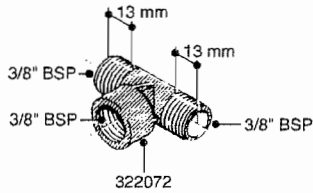

H010

parts-n°	order qty	description
240085	1	O-RING D13,1/8,3X02,4 NITRIL
241441	1	O-RING D29,3X3
242594	1	O-RING D14 X 1.78 SCH.70-EPDM
320084	1	FITT.DK NUT 1/2" BSP
320095	1	FITT.DK NUT 1" BSP
320117	1	FITT.DK CONN.1/2"BSP F. 1" CAP
320187	1	FITT.DK CAP 3/8" BSP BLACK
320283	1	FITT.DK NUT 3/4"BSP
320821	1	FITT.DK NUT 1-1/2" BSP
321495	1	FITT.DK REDUC 1/4'BSP F.3/4'NT
321576	1	FITT.DK CONN 1/2"BSP F.3/4"NUT
330013	1	O-RING D15/D10X2.5 F.3/8"NUT
330212	1	O-RING D19/D14X2.4 F.1/2"NUT
330326	1	O-RING D30/D24X2 F.1"NUT
330341	1	FITT.DK HB 1" F. 1" NUT
330595	1	O-RING D24.6/D20X2.1 -3/4"
330665	1	FITT.DK HB 3/4"F.1" NUT
330676	1	FITT.DK HB 3/8" F. 1/2" NUT
330687	1	FITT.DK HB 1/2" F. 1/2" NUT
330691	1	FITT.DK HB 3/4'F.3/4' NUT
330783	1	FITT.DK HB 3/8"F.3/8" NUT
331262	1	FITT.DK HB 1-1/2" F. 1-1/2"NUT
331273	1	O-RING D44/D38X2 F.1-1/2"
331446	1	FITT.DK HB 1" F.1-1/2" NUT
331807	1	FITT.DK HB 5/16" F.3/8" NUT
332286	1	FITT.DK HB 1/2" F. 3/4" NUT
332905	1	FITT.DK HB 1/2" F. 3/4" CAP
332927	1	FITT.DK PL.F. NOZZLE TUBE
333292	1	FITT.DK HB 1"O'RING F.1-1/2"
333664	1	FITT.DK HB 5/16' F. 1/2' NUT
334044	1	FITT.DK HB 3/4' F. 3/4' CAP
334059	1	FITT.DK EL 1" 110 DEG.F.1-1/2"
334123	1	FITT.DK HB 1-1/4"O-RNG F.1-1/2"
334150	1	FITT.DK HB 1-1/4" 110 F.1-1/2"
390542	1	PLUG WASHER FOR 3/4'CAP NUT
716236	1	FITT.DK HB 1/2" ASSY. F. 3/4"
716413	1	FITT.DK PLUG ASSY. F.NOZ TUBE
717426	1	FITT.DK REDUC 1/4"BSP F.3/4"N
720856	1	FITT.DK 1/2'BSP ASSY.F.3/4'NUT
724621	1	FITT.DK HB 3/4"ASSY F.3/4" NUT