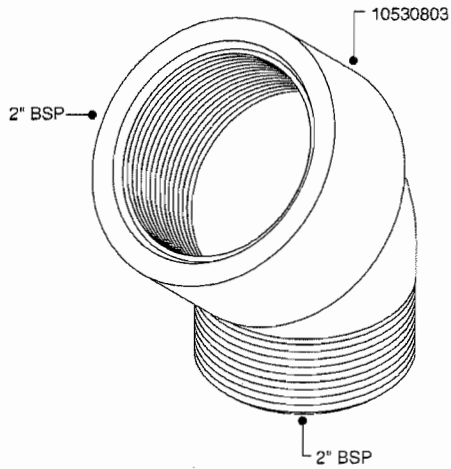

H030

FITTINGS - HEXAGON NIPPLES
H030-HIN, 01:01:01

Page

1

Date

29.07.2008 16:22

parts-n°	order qty	description
10015303	1	FITT.PO.HN 1.00X1.00 M1000
10425003	1	FITT.PO.HN 1.25X1.00 MCPHEE
320132	1	FITT.DK HN 1" BSP
320176	1	FITT.DK HN 3/8"X1/2" BSP
320445	1	FITT.DK HN 1/4"X3/8" BSP
320655	1	FITT.DK HN 1/2"-1/2" BSP
320692	1	FITT.DK HN 3/8'BSPX1/4'NPT
320703	1	FITT.DK HN 3/8BSP X1/2 &1/4NPT
320725	1	FITT.DK NIPPLE 3/8"-3/8" BSP
320902	1	FITT.DK HN 3/8'X 1/4' BSP
390232	1	FITT.DK HN 1-1/2' X 1-1/4' BSP
390276	1	FITT.DK HN 1'BSP

H040

FITTINGS - NIPPLES & ELBOWS
H040-HIN, 01:01:01

Page 1
Date 29.07.2008 16:22

parts-n°	order qty	description
10530803	1	FITT.PO.SE 2.00X2.00 45 DEG.
320191	1	FITT.DK ELB 3/8' BSP 45 DEGREE
320482	1	FITT.DK ELB. 1/2" BSP 60 DEG.
320596	1	FITT.DK ELB 3/8'-1/2'BSP 45DEG
320607	1	FITT.DK HN 3/8M X 3/8F BSP LNG
320633	1	FITT.DK HN 3/8"M X 3/8"F BSP
321451	1	FITT.DK ELB.1-1/2 X1-1/4 80DEG
321532	1	FITT.DK REDUC 3/4' X 1/2' BSP
390233	1	FITT.DK REDUC 1-1/2" X 1" BSP