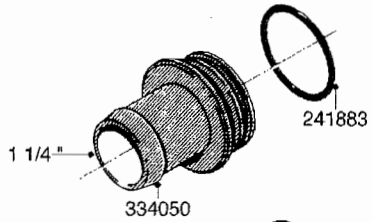

H080

FITTINGS - S-53
H080-HIN, 01:01:01

Page 1

Date 29.07.2008 16:23

parts-n°	order qty	description
145995	1	FITT.DK S-53 FORK
242109	1	O-RING F.S-53 FITTINGS
242354	1	O-RING D32.2X3.0 VITON F.S-53
322103	1	FITT.DK S-53 BULKHEAD
322107	1	FITT.DK S-53 BULKHEAD NUT
322110	1	FITT.DK S-53 ELB. 1/2" BSP
322352	1	FITT.DK S-53 TEE
334227	1	FITT.DK S-53 STR.1/2"
334229	1	FITT.DK S-53 STR.3/4"
334230	1	FITT.DK S-53 STR.1"
334239	1	FITT.DK S-53 ELB.1/2"
334241	1	FITT.DK S-53 ELB.3/4"
334242	1	FITT.DK S-53 ELB.1"
334249	1	FITT.DK S-53 PLUG
334260	1	GASKET F. S-53 BULKHEAD
334564	1	FITT.DK S-67 TO S-53 ADAPTER
391100	1	FITT.DK S-53THREAD INS.1/2"BSP