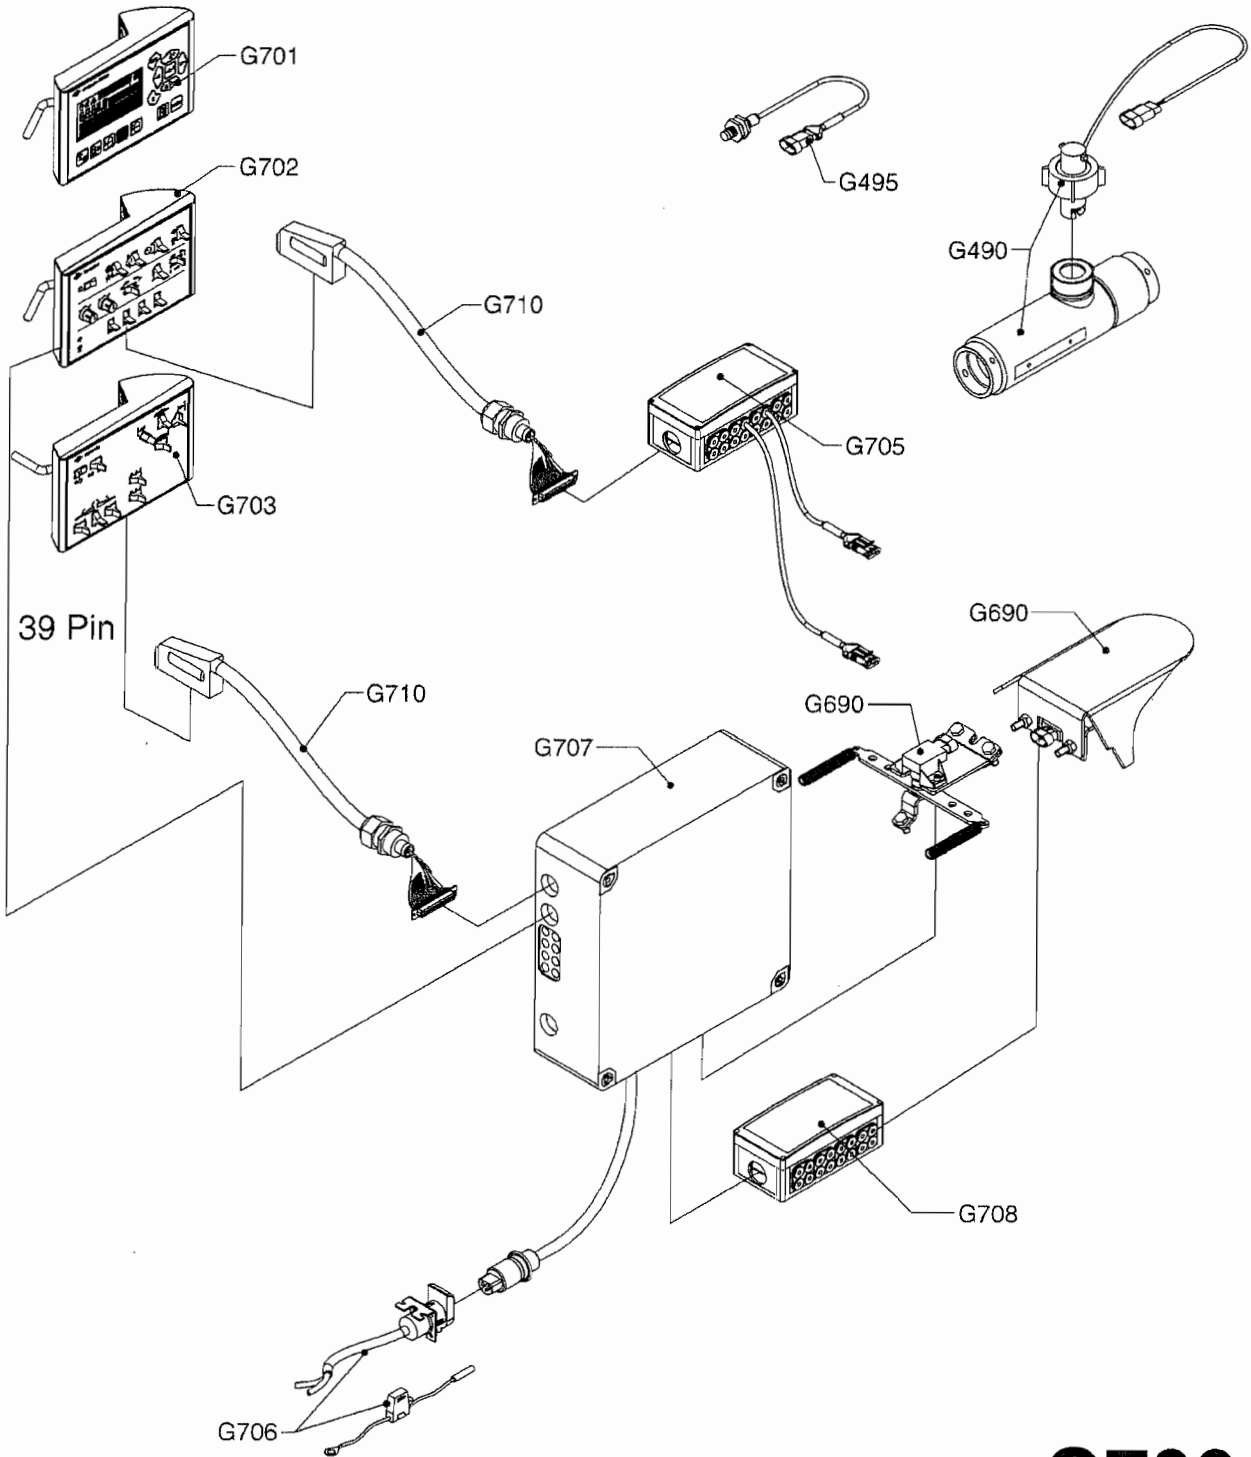

G690

ANGLE SENSOR NCM
G690-HIN, 12:12:06

Page 1
Date 29.07.2008 16:19

Pos.	parts-n°	order qty	description
1	410281	1	BOLT HEX 8.8 DEL M6X25
2	420567	1	BOLT HEX 8.8 DEL M8X30 FT
3	420582	1	BOLT HEX 8.8 DEL M8X20 FT
4	421046	1	BOLT HEX 8.8 DEL M8X25 FT
5	450887	1	SET SCREW M4X6
6	450902	1	BOLT ALLEN HEAD M4 X 16MM
7	460143	1	NUT HEX M8 LOCK
8	461145	1	NUT HEX M4 LOCK
9	471122	1	WASHER D20/D10.5X2 SS
10	471125	1	WASHER D12/D6.4x1.6 SS
11	480811	1	BLIND FASTENER M6 STAINLESS
12	741841	1	ANGLE SENSOR AND BRACKET REAR
13	14042400	1	BUSHING D20 ANGLE SENSOR
14	16125700	1	BRACKET FOR ANGLE SENSOR
15	16141900	1	PLATE OP. ARM F. ANGLE SENSOR
16	16142000	1	ANGLE SENSOR BRACKET UPPER
17	16142100	1	ANGLE SENSOR BRACKET LOWER
18	16142200	1	GUARD PLATE FOR SENSOR
19	16178600	1	BRACKET BOTTOM F. ANGLE SENSOR
20	16178700	1	BRACKET TOP F. ANGLE SENSOR
21	26005700	1	ANGLE SENSOR 70° 0.5-4.5 VDC
22	26005800	1	ANGLE SENSOR 120° 0.5-4.5 VDC
23	28058400	1	CHAIN SS 8x16x2.0 L=600
24	74185300	1	SPRING TENSION D13/1.2 L=90