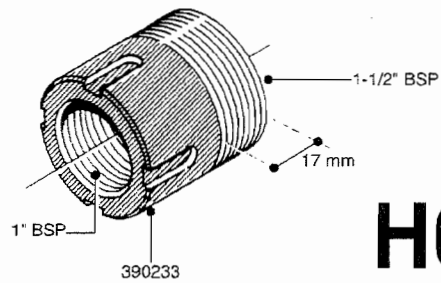

H030

FITTINGS - HEXAGON NIPPLES
H030-HIN, 01:01:01

Page

1

Date

29.07.2008 16:22

parts-n°	order qty	description
10015303	1	FITT.PO.HN 1.00X1.00 M1000
10425003	1	FITT.PO.HN 1.25X1.00 MCPHEE
320132	1	FITT.DK HN 1" BSP
320176	1	FITT.DK HN 3/8"X1/2" BSP
320445	1	FITT.DK HN 1/4"X3/8" BSP
320655	1	FITT.DK HN 1/2"-1/2" BSP
320692	1	FITT.DK HN 3/8'BSPX1/4'NPT
320703	1	FITT.DK HN 3/8BSP X1/2 &1/4NPT
320725	1	FITT.DK NIPPLE 3/8"-3/8" BSP
320902	1	FITT.DK HN 3/8'X 1/4' BSP
390232	1	FITT.DK HN 1-1/2' X 1-1/4' BSP
390276	1	FITT.DK HN 1'BSP

H040

FITTINGS - NIPPLES & ELBOWS
H040-HIN, 01:01:01

Page 1
Date 29.07.2008 16:22

parts-n°	order qty	description
10530803	1	FITT.PO.SE 2.00X2.00 45 DEG.
320191	1	FITT.DK ELB 3/8' BSP 45 DEGREE
320482	1	FITT.DK ELB. 1/2" BSP 60 DEG.
320596	1	FITT.DK ELB 3/8'-1/2'BSP 45DEG
320607	1	FITT.DK HN 3/8M X 3/8F BSP LNG
320633	1	FITT.DK HN 3/8"M X 3/8"F BSP
321451	1	FITT.DK ELB.1-1/2 X1-1/4 80DEG
321532	1	FITT.DK REDUC 3/4' X 1/2' BSP
390233	1	FITT.DK REDUC 1-1/2" X 1" BSP