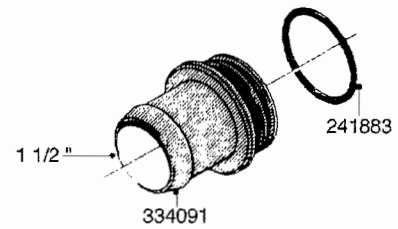

H080

FITTINGS - S-53
H080-HIN, 01:01:01

Page 1

Date 29.07.2008 16:23

parts-n°	order qty	description
145995	1	FITT.DK S-53 FORK
242109	1	O-RING F.S-53 FITTINGS
242354	1	O-RING D32.2X3.0 VITON F.S-53
322103	1	FITT.DK S-53 BULKHEAD
322107	1	FITT.DK S-53 BULKHEAD NUT
322110	1	FITT.DK S-53 ELB. 1/2" BSP
322352	1	FITT.DK S-53 TEE
334227	1	FITT.DK S-53 STR.1/2"
334229	1	FITT.DK S-53 STR.3/4"
334230	1	FITT.DK S-53 STR.1"
334239	1	FITT.DK S-53 ELB.1/2"
334241	1	FITT.DK S-53 ELB.3/4"
334242	1	FITT.DK S-53 ELB.1"
334249	1	FITT.DK S-53 PLUG
334260	1	GASKET F. S-53 BULKHEAD
334564	1	FITT.DK S-67 TO S-53 ADAPTER
391100	1	FITT.DK S-53THREAD INS.1/2"BSP