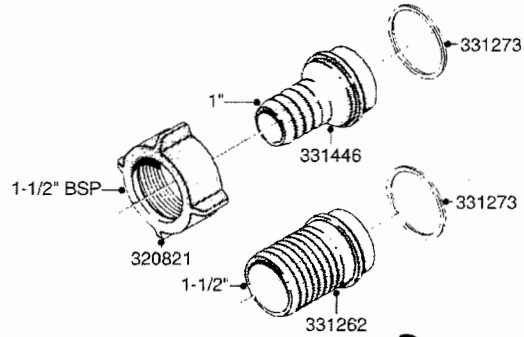

H010

parts-n°	order qty	description
240085	1	O-RING D13,1/8,3X02,4 NITRIL
241441	1	O-RING D29,3X3
242594	1	O-RING D14 X 1.78 SCH.70-EPDM
320084	1	FITT.DK NUT 1/2" BSP
320095	1	FITT.DK NUT 1" BSP
320117	1	FITT.DK CONN.1/2"BSP F. 1" CAP
320187	1	FITT.DK CAP 3/8" BSP BLACK
320283	1	FITT.DK NUT 3/4"BSP
320821	1	FITT.DK NUT 1-1/2" BSP
321495	1	FITT.DK REDUC 1/4'BSP F.3/4'NT
321576	1	FITT.DK CONN 1/2"BSP F.3/4"NUT
330013	1	O-RING D15/D10X2.5 F.3/8"NUT
330212	1	O-RING D19/D14X2.4 F.1/2"NUT
330326	1	O-RING D30/D24X2 F.1"NUT
330341	1	FITT.DK HB 1" F. 1" NUT
330595	1	O-RING D24.6/D20X2.1 -3/4"
330665	1	FITT.DK HB 3/4"F.1" NUT
330676	1	FITT.DK HB 3/8" F. 1/2" NUT
330687	1	FITT.DK HB 1/2" F. 1/2" NUT
330691	1	FITT.DK HB 3/4'F.3/4' NUT
330783	1	FITT.DK HB 3/8"F.3/8" NUT
331262	1	FITT.DK HB 1-1/2" F. 1-1/2"NUT
331273	1	O-RING D44/D38X2 F.1-1/2"
331446	1	FITT.DK HB 1" F.1-1/2" NUT
331807	1	FITT.DK HB 5/16" F.3/8" NUT
332286	1	FITT.DK HB 1/2" F. 3/4" NUT
332905	1	FITT.DK HB 1/2" F. 3/4" CAP
332927	1	FITT.DK PL.F. NOZZLE TUBE
333292	1	FITT.DK HB 1"O'RING F.1-1/2"
333664	1	FITT.DK HB 5/16' F. 1/2' NUT
334044	1	FITT.DK HB 3/4' F. 3/4' CAP
334059	1	FITT.DK EL 1" 110 DEG.F.1-1/2"
334123	1	FITT.DK HB 1-1/4"O-RNG F.1-1/2"
334150	1	FITT.DK HB 1-1/4" 110 F.1-1/2"
390542	1	PLUG WASHER FOR 3/4'CAP NUT
716236	1	FITT.DK HB 1/2" ASSY. F. 3/4"
716413	1	FITT.DK PLUG ASSY. F.NOZ TUBE
717426	1	FITT.DK REDUC 1/4"BSP F.3/4"N
720856	1	FITT.DK 1/2'BSP ASSY.F.3/4'NUT
724621	1	FITT.DK HB 3/4"ASSY F.3/4" NUT