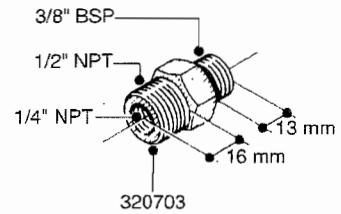

H030

FITTINGS - HEXAGON NIPPLES
H030-HIN, 01:01:01

Page

1

Date

29.07.2008 16:22

parts-n°	order qty	description
10015303	1	FITT.PO.HN 1.00X1.00 M1000
10425003	1	FITT.PO.HN 1.25X1.00 MCPHEE
320132	1	FITT.DK HN 1" BSP
320176	1	FITT.DK HN 3/8"X1/2" BSP
320445	1	FITT.DK HN 1/4"X3/8" BSP
320655	1	FITT.DK HN 1/2"-1/2" BSP
320692	1	FITT.DK HN 3/8'BSPX1/4'NPT
320703	1	FITT.DK HN 3/8BSP X1/2 &1/4NPT
320725	1	FITT.DK NIPPLE 3/8"-3/8" BSP
320902	1	FITT.DK HN 3/8'X 1/4' BSP
390232	1	FITT.DK HN 1-1/2' X 1-1/4' BSP
390276	1	FITT.DK HN 1'BSP