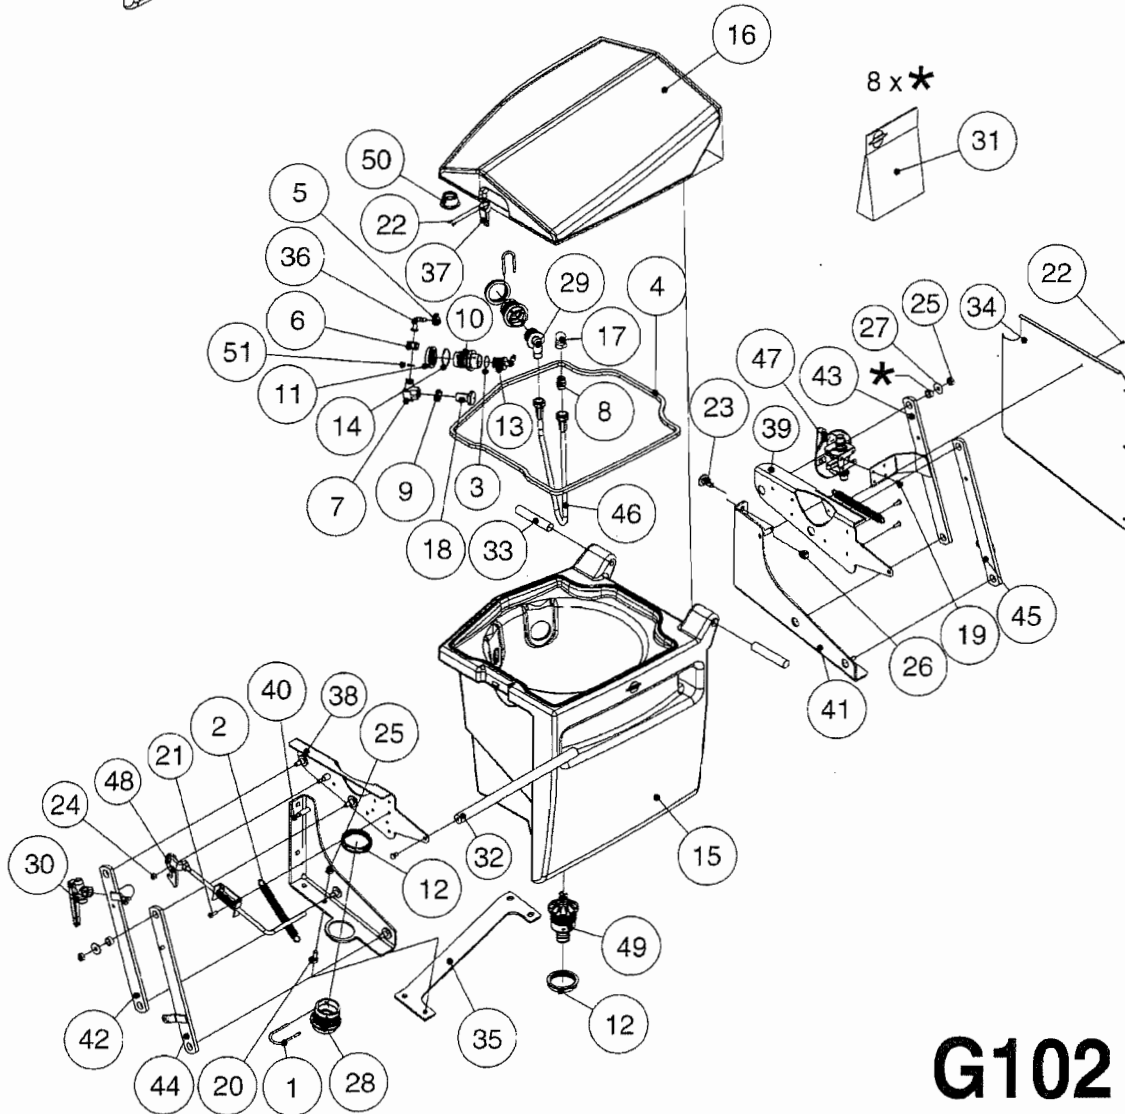

G102

CHEMICAL FILLER-HOPPER NCM
G102-HIN, 13:06:08

Page 1
Date 29.07.2008 16:16

Pos.	parts-n°	order qty	description
1	145996	1	FITT.DK S-67 FORK
2	220949	1	SPRING Ø20.0/3.0 L=240 BLACK
51	242222	1	GASKET 19.0 X 10.0 X 3.3 EPDM
3	242355	1	O-RING D19.2X3.0 VITON F.S-40
4	242563	1	NEOPRENE SEAL 10X10
5	284583	1	CLAMP HOSE GEAR 1/2"
6	320084	1	FITT.DK NUT 1/2" BSP
7	320563	1	FITT.DK 3 WAY 1/2" 110 DEG.
8	320655	1	FITT.DK HN 1/2"-1/2" BSP
9	321307	1	FITT.DK NUT 1/2" BSP JAMB
10	322102	1	FITT.DK S-40 BULKHEAD
11	322106	1	FITT.DK S-40 BULKHEAD NUT
12	322108	1	FITT.DK S-67 BULKHEAD NUT
13	334237	1	FITT.DK S-40 ELB.3/8'
14	334259	1	GASKET F. S-40 BULKHEAD
15	351769	1	HOPPER FOR CHEMFILLER
16	351770	1	LID F. CHEM-FILLER NCM
17	371552	1	NOZZLE F.RINSING
18	372044	1	NOZZLE FOR CHEMFILLER
19	410185	1	BOLT HEX 8.8 DEL M6X16
20	420604	1	BOLT HEX 8.8 DEL M10X25 FT
21	440392	1	SCREW NO.14 1"
22	440632	1	SCREW M4X13
23	451070	1	SQUARE NECK BOLT M12X30
24	460143	1	NUT HEX M8 LOCK
25	460423	1	NUT HEX M10X1.5 LOCK
26	460703	1	NUT HEX M12X1.75 LOCK
27	471140	1	WASHER D30/D10.5X2.5 STAINLESS
28	726464	1	FITT.DK S-67 BULKHEAD W/GASKET
29	726552	1	FIT.DK S-53X90 1/2" BSP,O-RING
30	727543	1	VALVE F.CHEM FILL JUG RINSE
31	741830	1	BUSHINGS F.PARALLELARMS
32	14036900	1	HAND GRIP FOR CHEMFILLER
33	15055600	1	PIN F. LID HINGE CHEM-FILLER
34	16137400	1	PLATE BACK F. CHEM-FILL NCM
35	16138100	1	SUPPORT FOR CONSOLE
36	28054500	1	ANGLE HOSE BARB 90 1/2 10MM
37	28055800	1	LOCK (SNAP CLIP) SS
38	63035000	1	MOUNT.BRACKET F.CHEMFILL RIGHT
39	63035100	1	MOUNT.BRACKET F.CHEMFILL LEFT
40	63035200	1	MT.BRACKET F.PARALLELAR LEFT
41	63035300	1	MT.BRACKET F.PARALLELAR RIGHT
42	63040700	1	INNER ARM F.CHEMFILL LEFT
43	63040800	1	INNER ARM F.CHEMFILL RIGHT
44	63040900	1	OUTER ARM F.CHEMFILL LEFT
45	63041000	1	OUTER ARM F.CHEMFILL RIGHT
46	63041300	1	RINSE PIPE F. CHEM-FILLER
47	72246800	1	VALVE 1/2" 2 POSITION
48	72246900	1	LOCK.MECHANISM F.CHEMFILL NCM
49	72295100	1	CHECK VALVE F.CHEMFILLER
50	72339500	1	AIR VALVE F.CHEMFILLER