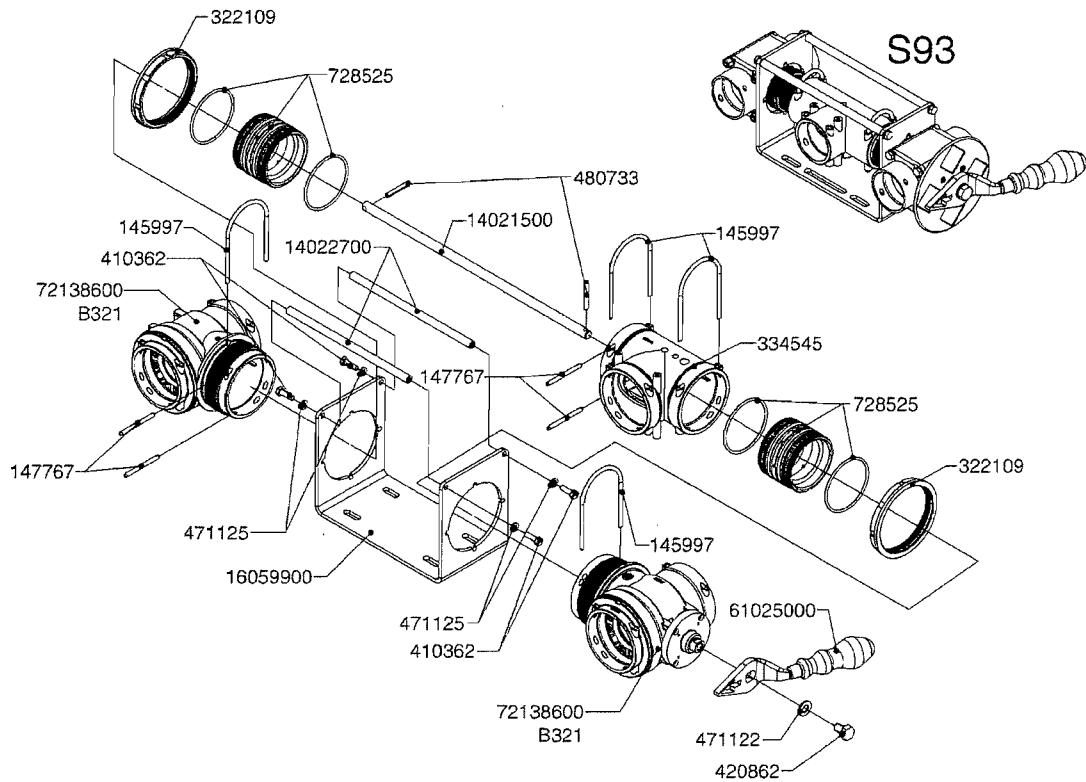

SMART VALVE S67 S93
B306-HIN, 15:06:07