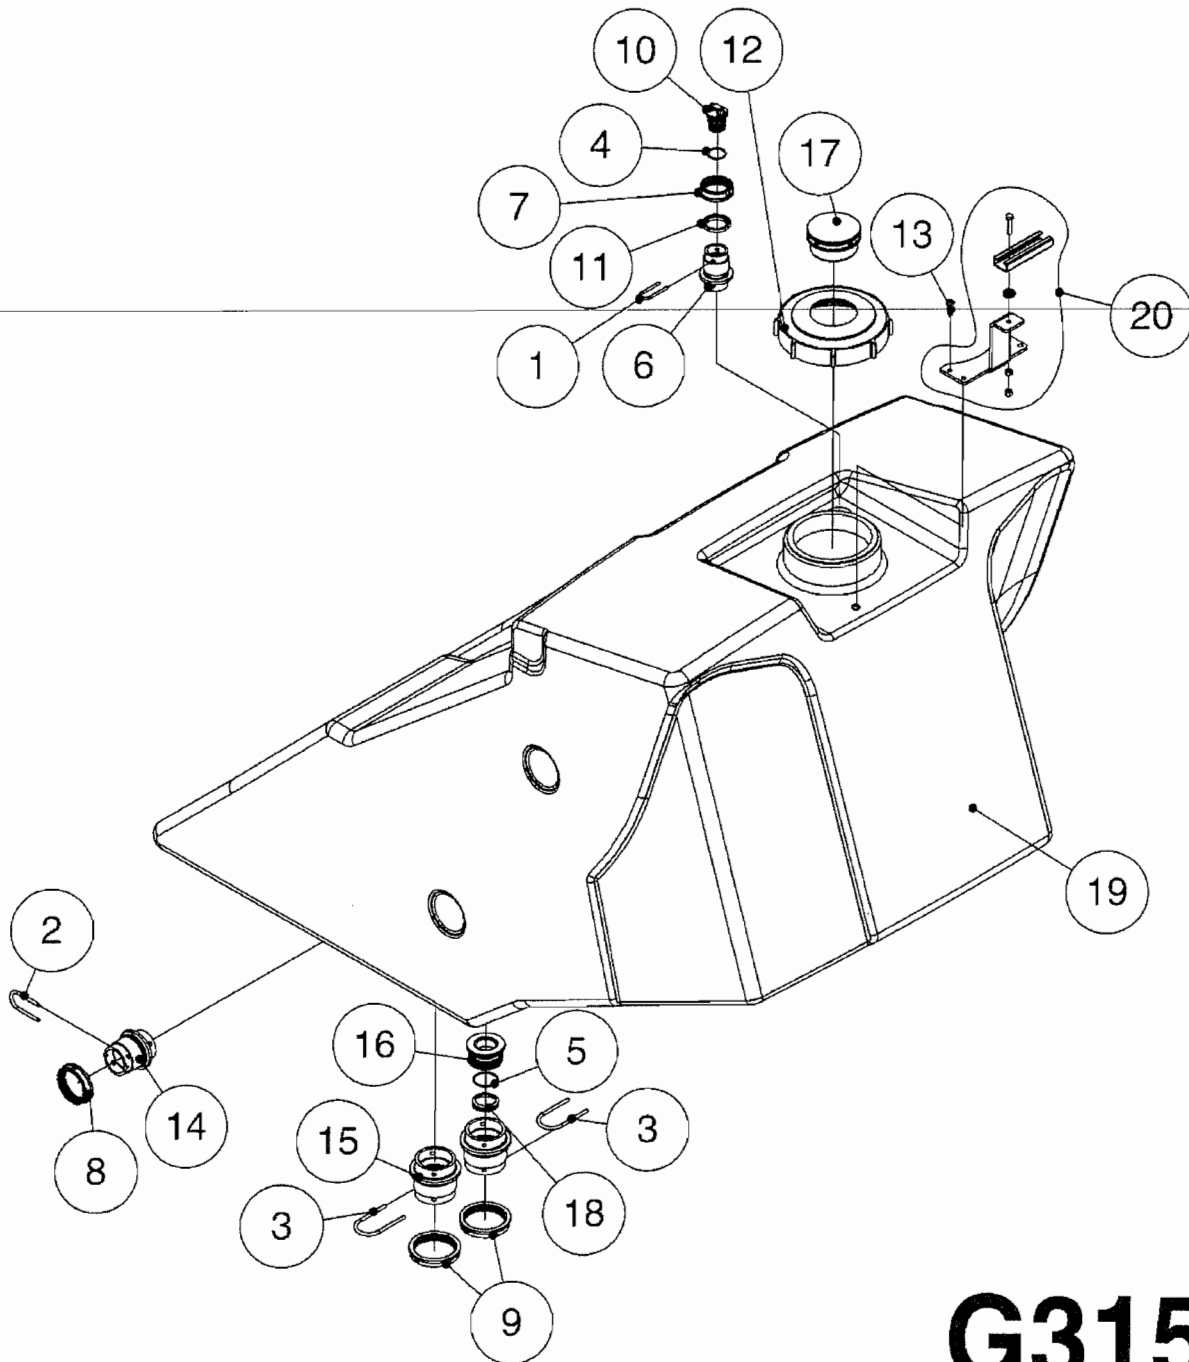

G315

FLUSH SYSTEM - NCM/NAVIGATOR
G315-HIN, 13:06:08

Page 1
Date 29.07.2008 16:17

Pos.	parts-n°	order qty	description
1	145994	1	FITT.DK S-40 FORK
2	145995	1	FITT.DK S-53 FORK
3	145996	1	FITT.DK S-67 FORK
4	242355	1	O-RING D19.2X3.0 VITON F.S-40
5	242504	1	O-RING D35x2 NITRIL
6	322102	1	FITT.DK S-40 BULKHEAD
7	322106	1	FITT.DK S-40 BULKHEAD NUT
8	322107	1	FITT.DK S-53 BULKHEAD NUT
9	322108	1	FITT.DK S-67 BULKHEAD NUT
10	334248	1	FITT.DK S-40 PLUG
11	334259	1	GASKET F. S-40 BULKHEAD
12	390847	1	LID F. RINSE TANK CM
13	440392	1	SCREW NO.14 1"
14	726463	1	FITT.DK S53 BULKHEAD W/GASKET
15	726464	1	FITT.DK S-67 BULKHEAD W/GASKET
16	726695	1	FITT.DK S-67 X 1'BSP W. ORING
17	727038	1	VENT F.TANK (FAST FILL)
18	14014400	1	SEAT F.CHECK VALVE D41.8 S67
19	72285500	1	RINSE TANK W/FITTINGS NCM/NAV
20	72348600	1	HOSE MT. BKT NCM FLUSH TANK