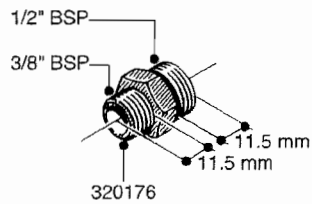

H030

FITTINGS - HEXAGON NIPPLES
H030-HIN, 01:01:01

Page

1

Date

29.07.2008 16:22

parts-n°	order qty	description
10015303	1	FITT.PO.HN 1.00X1.00 M1000
10425003	1	FITT.PO.HN 1.25X1.00 MCPHEE
320132	1	FITT.DK HN 1" BSP
320176	1	FITT.DK HN 3/8"X1/2" BSP
320445	1	FITT.DK HN 1/4"X3/8" BSP
320655	1	FITT.DK HN 1/2"-1/2" BSP
320692	1	FITT.DK HN 3/8'BSPX1/4'NPT
320703	1	FITT.DK HN 3/8BSP X1/2 &1/4NPT
320725	1	FITT.DK NIPPLE 3/8"-3/8" BSP
320902	1	FITT.DK HN 3/8'X 1/4' BSP
390232	1	FITT.DK HN 1-1/2' X 1-1/4' BSP
390276	1	FITT.DK HN 1'BSP