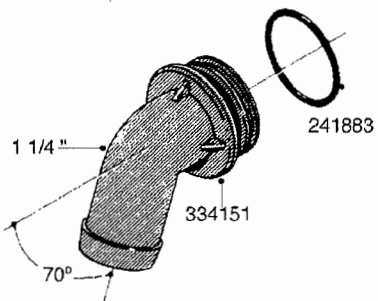

H080

FITTINGS - S-53
H080-HIN, 01:01:01

Page 1

Date 29.07.2008 16:23

parts-n°	order qty	description
145995	1	FITT.DK S-53 FORK
242109	1	O-RING F.S-53 FITTINGS
242354	1	O-RING D32.2X3.0 VITON F.S-53
322103	1	FITT.DK S-53 BULKHEAD
322107	1	FITT.DK S-53 BULKHEAD NUT
322110	1	FITT.DK S-53 ELB. 1/2" BSP
322352	1	FITT.DK S-53 TEE
334227	1	FITT.DK S-53 STR.1/2"
334229	1	FITT.DK S-53 STR.3/4"
334230	1	FITT.DK S-53 STR.1"
334239	1	FITT.DK S-53 ELB.1/2"
334241	1	FITT.DK S-53 ELB.3/4"
334242	1	FITT.DK S-53 ELB.1"
334249	1	FITT.DK S-53 PLUG
334260	1	GASKET F. S-53 BULKHEAD
334564	1	FITT.DK S-67 TO S-53 ADAPTER
391100	1	FITT.DK S-53THREAD INS.1/2"BSP