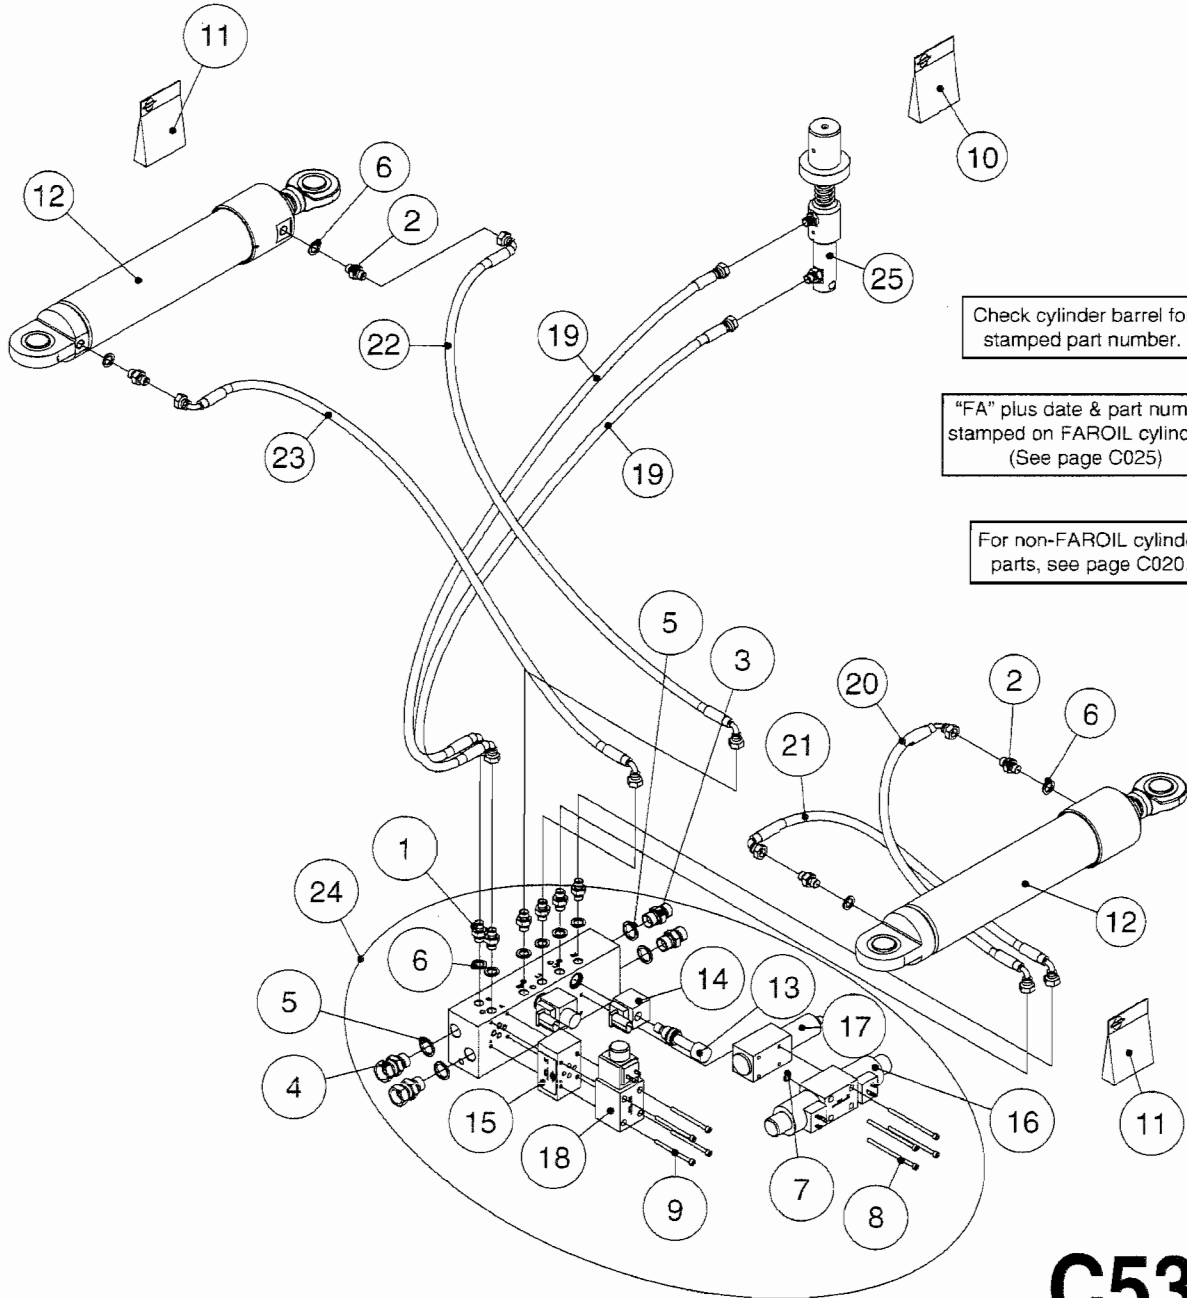

C530

TRACK HYDRAULICS NCM 4400/6600
C530-HIN, 14:12:07

Page 1

Date 29.07.2008 16:12

Pos.	parts-n°	order qty	description
1	146845	1	HEX NIPPLE 1/4"X1/4"
2	146851	1	HEX NIPPLE 1/4"x1/4" 0.7MM
3	147132	1	HEX NIPPLE 1/2"X1/2" BSP DEL
4	232289	1	NIPPLE 1/2" W. 1/2" UNION DEL
5	241356	1	DOWTYSEAL 1/2"
6	241404	1	DOWTYSEAL 1/4"
7	242102	1	O-RING 9.25 X 1.78
8	450952	1	SCREW M5 X 90 10.9
9	450965	1	SCREW ROUND M5X70
10	750250	1	SEAL KIT F.HY CYL.781039
13	782129	1	SOLENOID VALVE 25L, 3/4"NC
14	782135	1	SOLENOID W. AMP F.VALVE 782129
15	782146	1	HYD. CHECK VALVE 1 WAY
16	782148	1	SOLENOID DIN F.MD1E-S12 VALVE
17	782150	1	HYD. VALVE PSI COMP. 5-35 BAR
18	782829	1	SOLENOID MD1L-TA/10N-D12K1/DT
19	784005	1	HOSE HY X 1/4 X 037.38"STR+ELB
20	784155	1	HOSE HY 1/4 X 17" ELB+ELB 90°
21	784156	1	HOSE HY 1/4 X 17" ELB+ELB 270°
22	784157	1	HOSE HY 1/4 X 32" ELB+ELB 90°
23	784158	1	HOSE HY 1/4 X 32" ELB+ELB 270°
24	72290400	1	HYD. BLK COMP STEERING CM "05
25	72320300	1	HYD. CYL. STEERING LOCK CM "05
11	75075500	1	SEAL KIT 78121000/33/41/51/53
12	78123300	1	DBL CYL D70/40-320 AIR INLET L NCM 4400 - LEFT SIDE
12	78124100	1	CYL DOB.D70/40-265 AIR INLET R NCM 6600 - RIGHT SIDE
12	78125100	1	DBL CYL D70/40-320 AIR INLET R NCM 4400 - RIGHT SIDE
12	78125300	1	CYL DOB.D70/40-265 AIR INLET L NCM 6600 - LEFT SIDE