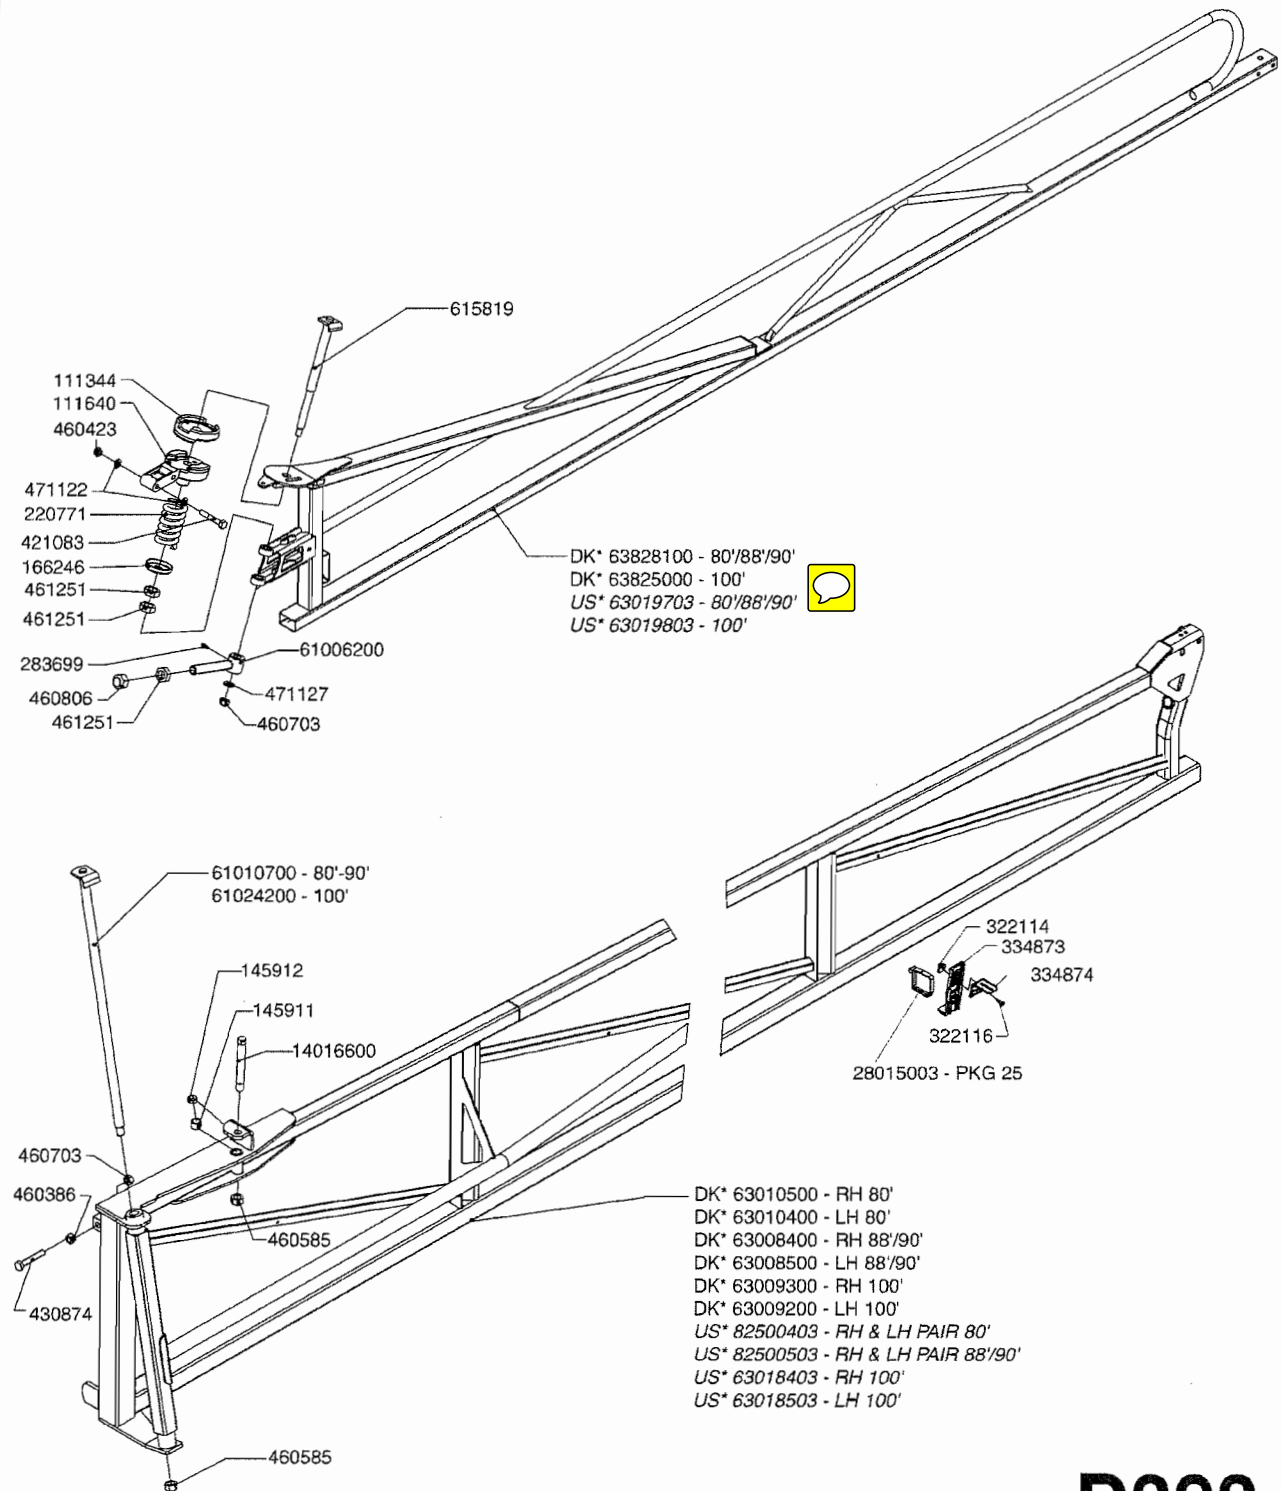

DK* = DENMARK STEEL PARTS
US* = NORTH AMERICAN STEEL PARTS

D393

BOOM - SPC OUTER WING 80-100'
D393-HIN, 14:12:07

Page 1
Date 29.07.2008 16:13

parts-n°	order qty	description
111344	1	CLAW CLUTCH LOWER PART (21MM)
111640	1	CLAW CLUTCH MOVING PART D100
145911	1	BUSHING FOR HY CYL 21M LZ
145912	1	BUSHING D19.8/D17.0X7MM
166246	1	WASHER CUP D53 F.SPRING
220771	1	SPRING D53/D43X100
283699	1	GREASE NIPPLE M6X1
322114	1	NUT PLASTIC F.NOZZ.H
322116	1	BOLT PLASTIC F.NOZZ.H.
334873	1	NOZZLE HOLDER - BOTTOM HALF
334874	1	NOZZLE HOLDER - TOP HALF
421083	1	BOLT HEX 8.8 DEL M10X65
430874	1	SCREW SET 8.8 DEL M12X70 FT
460386	1	NUT HEX M12X1.75
460423	1	NUT HEX M10X1.5 LOCK
460585	1	NUT HEX M16X2 LOCK
460703	1	NUT HEX M12X1.75 LOCK
460806	1	NUT HEX M20X2.5 LOCK
461251	1	NUT HEX M20 X 2.5 JAMB
471122	1	WASHER D20/D10.5X2 SS
471127	1	WASHER D24/D13X2.5 STAINLESS
615819	1	PIN
14016600	1	PIN F. LINK ARM / SPC
28015003	1	PANDUIT TIE STRAP, PKG. 25
61006200	1	ADJ. ARM F.BREAKAWAY FTZ
61010700	1	PIN F. PIVOT HINGE 80-90'/SPC
61024200	1	PIN F. PIVOT HINGE 100'/SPC
63008400	1	OUTERWING 90' RH / SPC
63008500	1	OUTERWING 90' LH / SPC
63009200	1	OUTERWING 100' LH / SPC
63009300	1	OUTERWING 100' RH / SPC
63010400	1	OUTERWING 80' LH / SPC
63010500	1	OUTERWING 80' RH / SPC
63018403	1	WING OUTER RH 100' SPC
63018503	1	WING OUTER LH 100' SPC
63019703	1	BREAKAWAY 2.5M SPC/FTZ
63019803	1	BREAKAWAY 3M SPC/FTZ
63828100	1	FTZ BREAKAWAY 90'/100'
63825000	1	BREAKAWAY FTZ/SPC 3M
82500403	1	WING OUTER SET FPS 80' SPC
82500503	1	WING OUTER SET FPS 88-90' SPC