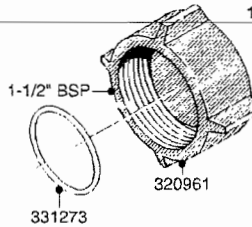

H010

parts-n°	order qty	description
240085	1	O-RING D13,1/8,3X02,4 NITRIL
241441	1	O-RING D29,3X3
242594	1	O-RING D14 X 1.78 SCH.70-EPDM
320084	1	FITT.DK NUT 1/2" BSP
320095	1	FITT.DK NUT 1" BSP
320117	1	FITT.DK CONN.1/2"BSP F. 1" CAP
320187	1	FITT.DK CAP 3/8" BSP BLACK
320283	1	FITT.DK NUT 3/4"BSP
320821	1	FITT.DK NUT 1-1/2" BSP
321495	1	FITT.DK REDUC 1/4'BSP F.3/4'NT
321576	1	FITT.DK CONN 1/2"BSP F.3/4"NUT
330013	1	O-RING D15/D10X2.5 F.3/8"NUT
330212	1	O-RING D19/D14X2.4 F.1/2"NUT
330326	1	O-RING D30/D24X2 F.1"NUT
330341	1	FITT.DK HB 1" F. 1" NUT
330595	1	O-RING D24.6/D20X2.1 -3/4"
330665	1	FITT.DK HB 3/4"F.1" NUT
330676	1	FITT.DK HB 3/8" F. 1/2" NUT
330687	1	FITT.DK HB 1/2" F. 1/2" NUT
330691	1	FITT.DK HB 3/4'F.3/4' NUT
330783	1	FITT.DK HB 3/8"F.3/8" NUT
331262	1	FITT.DK HB 1-1/2" F. 1-1/2"NUT
331273	1	O-RING D44/D38X2 F.1-1/2"
331446	1	FITT.DK HB 1" F.1-1/2" NUT
331807	1	FITT.DK HB 5/16" F.3/8" NUT
332286	1	FITT.DK HB 1/2" F. 3/4" NUT
332905	1	FITT.DK HB 1/2" F. 3/4" CAP
332927	1	FITT.DK PL.F. NOZZLE TUBE
333292	1	FITT.DK HB 1"O'RING F.1-1/2"
333664	1	FITT.DK HB 5/16' F. 1/2' NUT
334044	1	FITT.DK HB 3/4' F. 3/4' CAP
334059	1	FITT.DK EL 1" 110 DEG.F.1-1/2"
334123	1	FITT.DK HB 1-1/4"O-RNG F.1-1/2"
334150	1	FITT.DK HB 1-1/4" 110 F.1-1/2"
390542	1	PLUG WASHER FOR 3/4'CAP NUT
716236	1	FITT.DK HB 1/2" ASSY. F. 3/4"
716413	1	FITT.DK PLUG ASSY. F.NOZ TUBE
717426	1	FITT.DK REDUC 1/4"BSP F.3/4"N
720856	1	FITT.DK 1/2'BSP ASSY.F.3/4'NUT
724621	1	FITT.DK HB 3/4"ASSY F.3/4" NUT