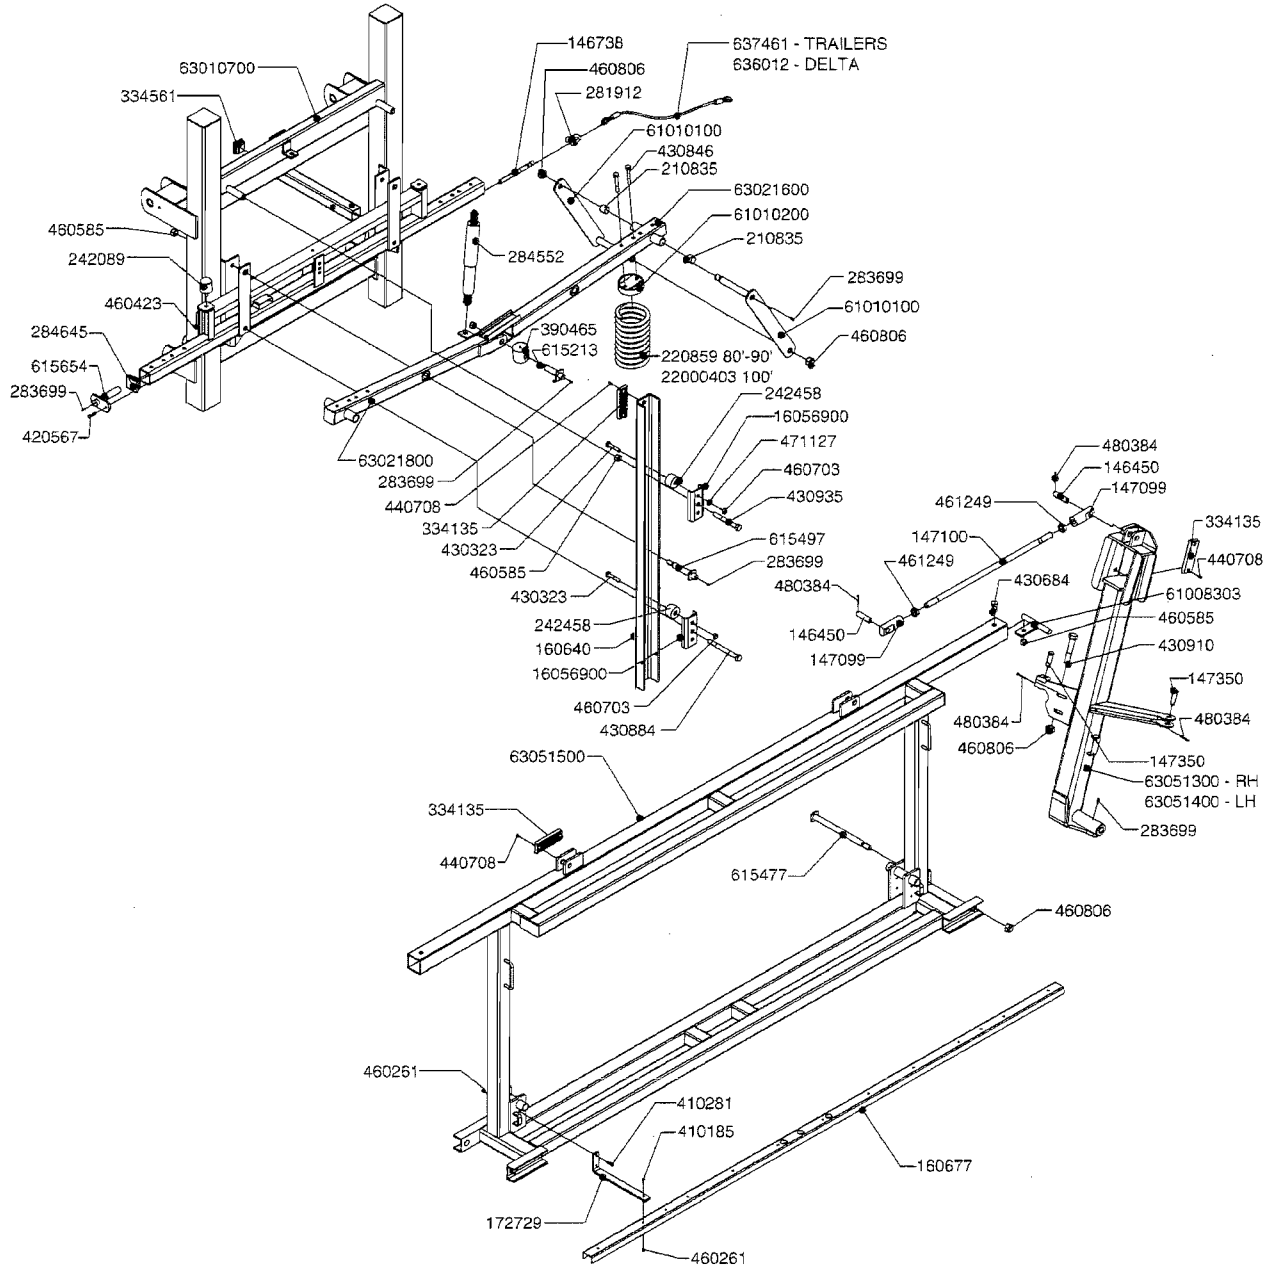

C540

HYDRAULICS EAGLE SPC 80'-100'
C540-HIN, 14:12:07

Page 1

Date 29.07.2008 16:12

Pos.	parts-n°	order qty	description
1	146450	1	PIN D19.8 X 75 WITH 2 X D5
2	146589	1	PIN D19.8 X 65
3	146672	1	NUT HEX LOCK F.ADJUSTER
4	146835	1	HEX NIPPLE 1/4"X3/8" BSP
5	146839	1	HEX NIPPLE 1/4"X3/8" BSP 0.7MM
6	146845	1	HEX NIPPLE 1/4"X1/4"
7	210730	1	BEARING F.LINK HEAD M20
8	210881	1	LINK HEAD M20 x D20 L=45
9	240866	1	DOWTYSEAL 3/8"
10	241404	1	DOWTYSEAL 1/4"
11	430910	1	BOLT HEX 8.8 DEL M20X110
12	460806	1	NUT HEX M20X2.5 LOCK
13	461200	1	NUT HEX M20X1.5 JAMB.
14	480384	1	PIN COTTER D5X40
19	14023000	1	BUSHING Ø50.0/36.0 L=52 DEL
20	14031800	1	ADAPTOR F.HY CYLINDER L=40
21	28340403	1	HOSE HY X1/4X098.5"STR+ELB
22	28378803	1	HOSE HY X1/4X85.0"STR+ELB
16	75074400	1	SEAL KIT 78121800/21/44
15	75074600	1	SEAL KIT 78120500/49
17	78120500	1	CYLINDER FOLD SPC D60/30 L=300
18	78122100	1	CYLINDER DOUBLE D50/25-298