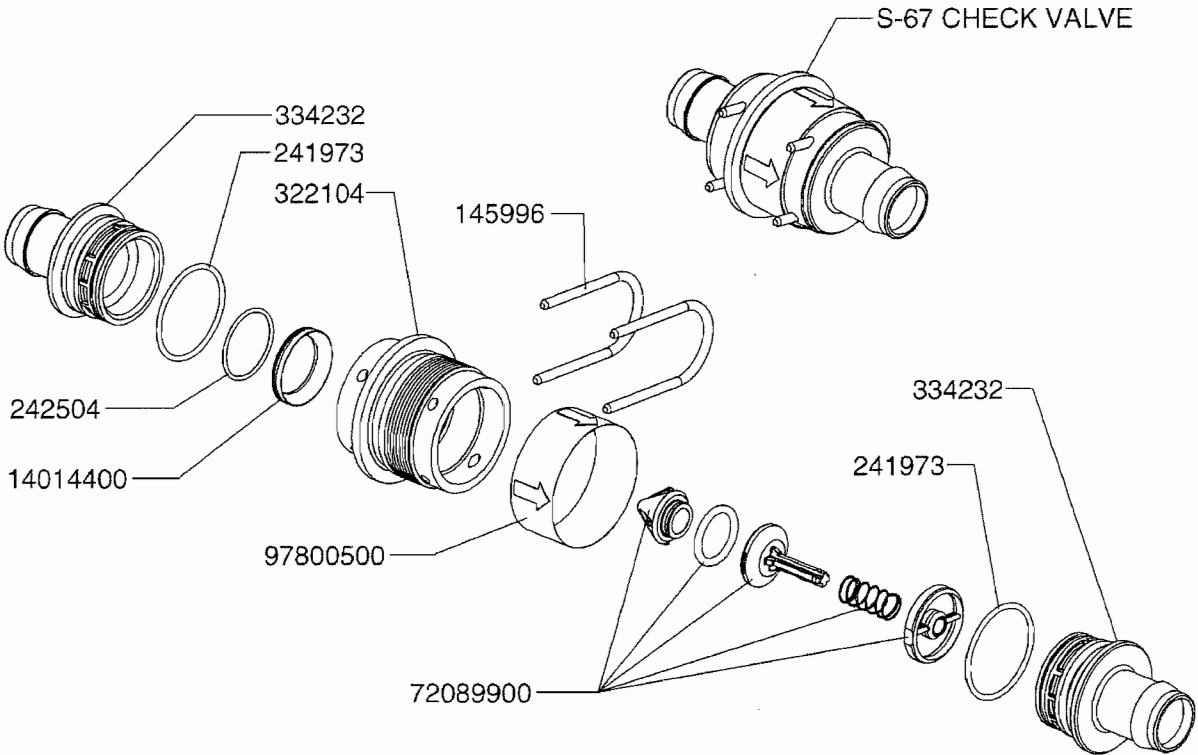

SMART VALVE S67 S93
B306-HIN, 15:06:07

SMART VALVE S67 S93
B306-HIN, 15:06:07

Page 1
Date 29.07.2008 16:11

parts-n°	order qty	description
145997	1	FITT.DK S-93 FORK
147767	1	PIN 50 X 60 S-93 DOUBLE CLAMP
322109	1	FITT.DK S-93 BULKHEAD NUT
322224	1	FITT.DK S-67 TEE
334545	1	FITT.DK S-93 TEE
410362	1	BOLT HEX 8.8 DEL M6X20 FT
420862	1	BOLT HEX 8.8 DEL M10X16 FT
440685	1	SCREW F.PLASTIC 4X14 SS C-SUNK
471122	1	WASHER D20/D10.5X2 SS
471125	1	WASHER D12/D6.4x1.6 SS
480733	1	PIN D6 X 40
480803	1	PIN Ø4 X 25
728525	1	FITT. S93 CONNECTOR W/O-RING
14021500	1	SPINDLE F.S93 SMART VALVE
14022700	1	SPACER TUBE Ø10 L=212 SS
14068700	1	SPINDLE,SMART VALVE S67 10MM
16059900	1	BRACKET 2 STK S93 SMART VALVE
16082300	1	BRACKET 2PCS S67 VALVE 15 BAR
33501100	1	FACE PLATE F.SMART VALVE GREEN
61025000	1	HANDLE (LONG) SMART VALVE
72138600	1	VALVE S93 "V3" SMART VALVE
72172100	1	VALVE S67 "V1" SMART VALVE
72172200	1	VALVE S67 "V2" SMART VALVE