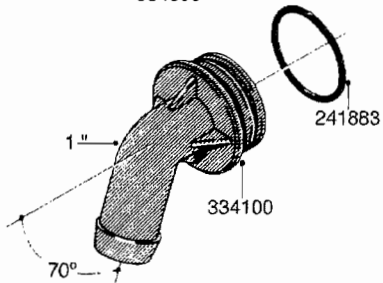

H080

FITTINGS - S-53
H080-HIN, 01:01:01

Page 1

Date 29.07.2008 16:23

parts-n°	order qty	description
145995	1	FITT.DK S-53 FORK
242109	1	O-RING F.S-53 FITTINGS
242354	1	O-RING D32.2X3.0 VITON F.S-53
322103	1	FITT.DK S-53 BULKHEAD
322107	1	FITT.DK S-53 BULKHEAD NUT
322110	1	FITT.DK S-53 ELB. 1/2" BSP
322352	1	FITT.DK S-53 TEE
334227	1	FITT.DK S-53 STR.1/2"
334229	1	FITT.DK S-53 STR.3/4"
334230	1	FITT.DK S-53 STR.1"
334239	1	FITT.DK S-53 ELB.1/2"
334241	1	FITT.DK S-53 ELB.3/4"
334242	1	FITT.DK S-53 ELB.1"
334249	1	FITT.DK S-53 PLUG
334260	1	GASKET F. S-53 BULKHEAD
334564	1	FITT.DK S-67 TO S-53 ADAPTER
391100	1	FITT.DK S-53THREAD INS.1/2"BSP