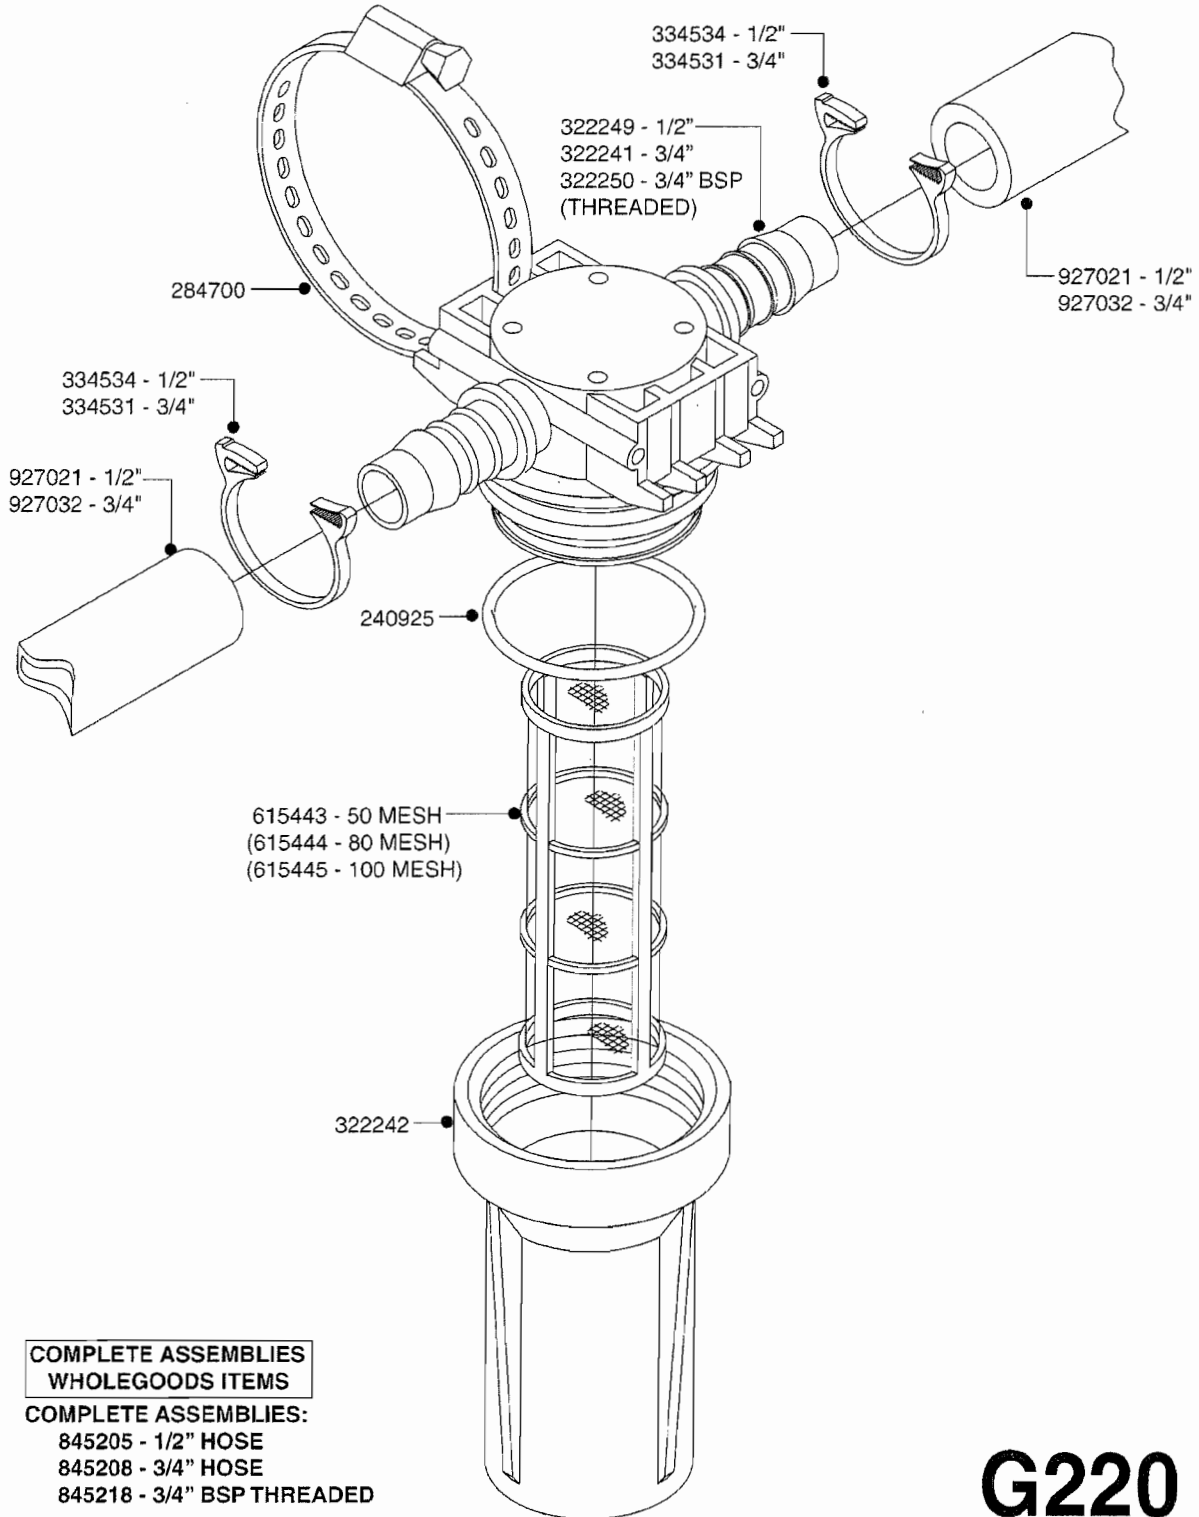

COMPLETE ASSEMBLY 9

**COMPLETE ASSEMBLIES
WHOLEGOODS ITEMS**

G198

EZ-STEER 500 STEERING SYSTEM
G198-HIN, 14:12:07

Page 1

Date 29.07.2008 16:17

Pos.	parts-n°	order qty	description
1	26008803	1	EZ-STR.BKT-JD 4000,8000 4WD
1	26008903	1	EZ-STR.BKT-JD80002WD,7X20,9000
1	26009003	1	EZ-STR.BKT-CASE IH 7100/7200
1	26009103	1	EZ-STR.BKT-JD COMBINE&ROGATOR
1	26009203	1	EZ-STR.BKT-JD 6000,7000
1	26009303	1	EZ-STR.BKT-BUHLER,NH VERSATILE
1	26009403	1	EZ-STR.BKT-STEIGER,NH VERSATIL
1	26009503	1	EZ-STR.BKT-INTERNATIONAL TRUCK
1	26009603	1	EZ-STR.BKT-AGCHEM TERRAGATOR
1	26009703	1	EZ-STR.BKT-CASE IH MXM
2	26009803	1	EZ-STEER FOAM WHEELS 4-PK
3	26009903	1	EZ-STEER CONTROLLER
4	26010003	1	EZ-STEER MOTOR KIT
5	26010203	1	EZ-STEER MOTOR CABLE 3M
6	26012203	1	EZ-STEER/GUIDE 500 ADAPT.CABLE
7	26012503	1	EZ-STR.FOOT SWITCH & ACC.CABLE
1	28036903	1	EZ-STR.BKT-CASE IH COMB.1600
1	28037003	1	EZ-STR.BKT-JD 89XX,71XX,72XX
1	28037103	1	EZ-STR.BKT-JD 8000/9000
1	28037203	1	EZ-STR.T2 TERRAIN COMP.UPDATE
1	28037303	1	EZ-STR.BKT-SPR.COUPPE 3000/4000
1	28038203	1	EZ-STR.BKT-FENDT 924
1	28046503	1	EZ-STR.BKT-AGCO DT/RT,MF64/74
1	28047803	1	EZ-STR.BKT.-NH TVT,CASE IH CVX
8	67214803	1	EZ-STR.REF.GUIDE V3 SPARE
8	67214903	1	EZ-STEER QUICK REF.CARD V3
8	67215203	1	EZ-STEER 500 QUICK REF.CARD V1
8	67215303	1	EZ-STEER 500 REF.MANUAL V1
9	84208603	1	EZ-STEER 500 SYSTEM COMPLETE