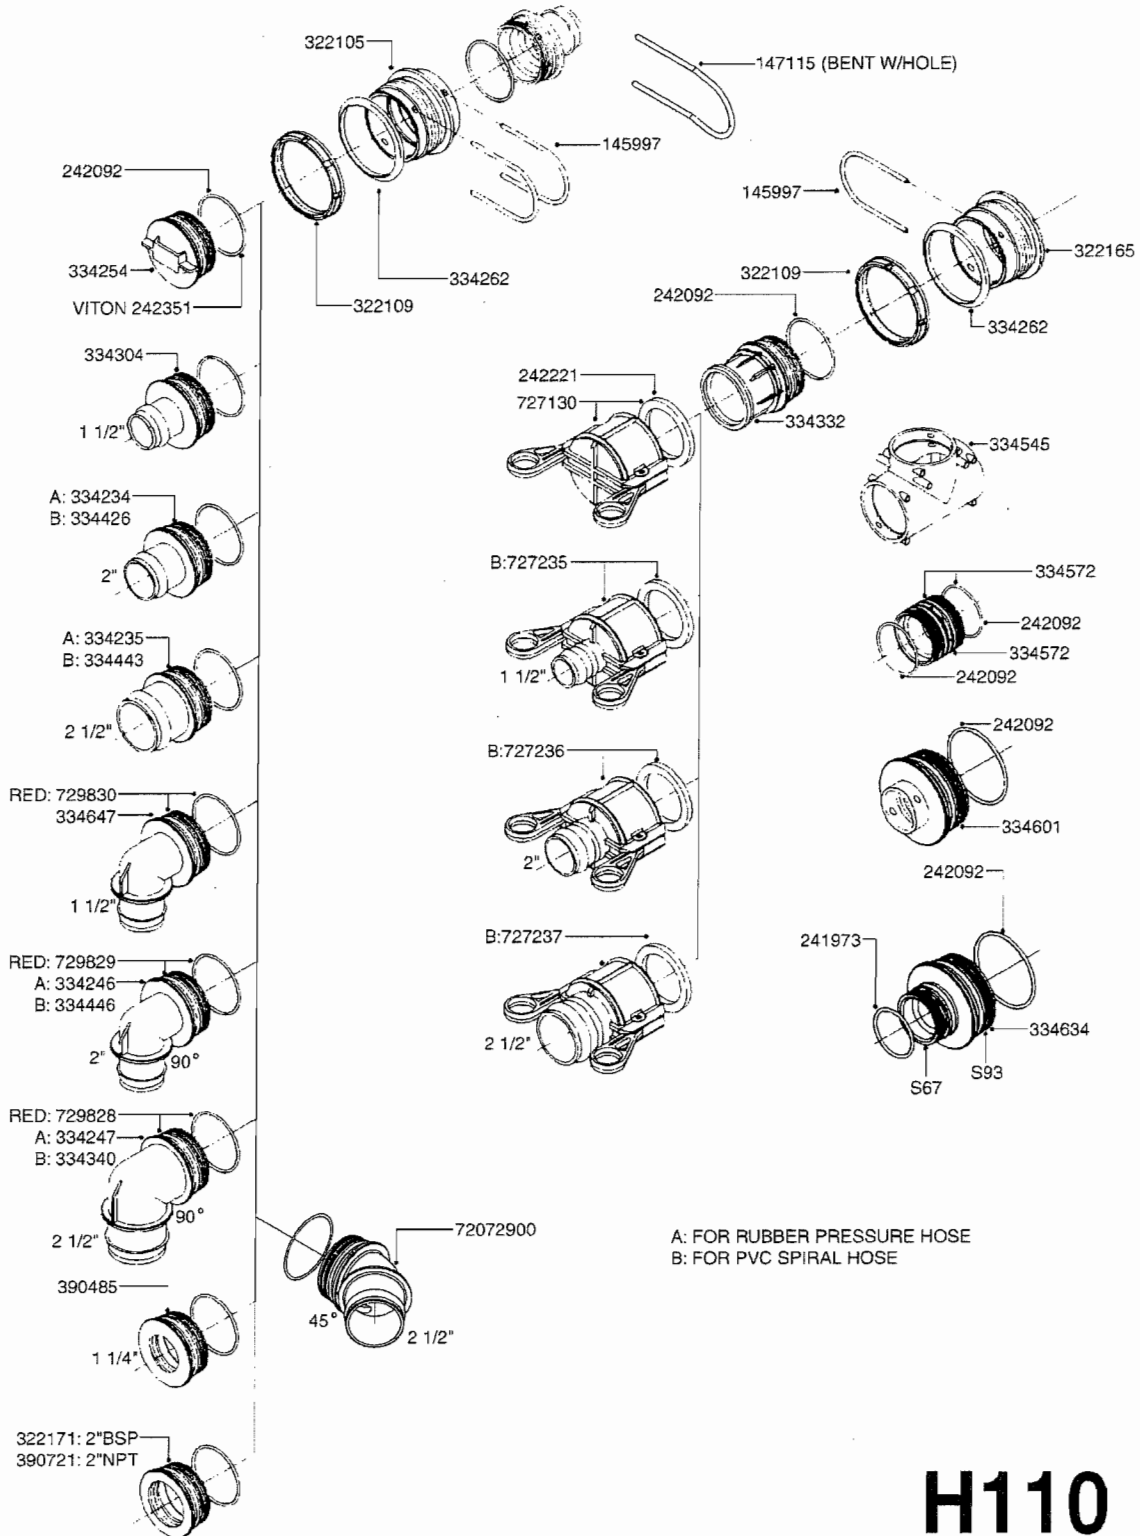

H110

FITTINGS - S-93
H110-HIN, 12:12:05

Page 1
Date 29.07.2008 16:23

parts-n°	order qty	description
145997	1	FITT.DK S-93 FORK
147115	1	FITT.DK S-93 FORK SPECIAL
241973	1	O-RING F.S-67 FITTING
242092	1	O-RING D69.5X3 F.S93 FITTING
242221	1	GASKET F. S-93 QUICK COUPLERS
242351	1	O-RING D69.5X3.0 VITON F.S-93
322105	1	FITT.DK S-93 BULKHEAD DOUBLE
322109	1	FITT.DK S-93 BULKHEAD NUT
322165	1	FITT.DK S-93 BULKHEAD SINGLE
322171	1	FITT.DK S-93 THREAD INS.2" BSP
334234	1	FITT.DK S-93 STR.2" RUBBER
334235	1	FITT.DK S-93 STR.2-1/2' RUBBER
334246	1	FITT.DK S-93 ELB. 2' RUBBER
334247	1	FITT.DK S-93 ELB.2-1/2' RUBBER
334254	1	FITT.DK S-93 PLUG
334262	1	GASKET F.S-93 BULKHEAD
334304	1	FITT.DK S-93 STR.1-1/2" PVC
334332	1	FITT.DK S-93 MALE QUICK COUP.
334340	1	FITT.DK S-93 ELB.2-1/2' PVC
334426	1	FITT.DK S-93 STR.2'
334443	1	FITT.DK S-93 STR.2-1/2'
334446	1	FITT.DK S-93 ELB. 2' RUBBER
334545	1	FITT.DK S-93 TEE
334572	1	FITT.DK S-93 ADAPTOR MALE MALE
334601	1	FITT.DK S-93 TO S67 ADAPTOR
334634	1	FITT.DK ADAPTER S-93M S67M
334647	1	FITT.DK S93 ELB 1-1/2" 90 PVC
390485	1	FITT.DK S-93 PLUG W D34 HOLE
390721	1	FITT.DK S-93 PLUG W/2' NPT THRE
727130	1	QUICK COUPLER FEMALE DUSTCAP
727235	1	QUICK COUPLER FEMALE W 1-1/2' HB
727236	1	QUICK COUPLER FEMALE W 2' HB
727237	1	QUICK COUPLER FEMALE W2-1/2' HB
729828	1	FITT.DK S-93 ELB 2-1/2" RED
729829	1	FITT.DK S-93 ELB 2 RED
729830	1	FITT.DK S-93 ELB 1-1/2" 90 RED
72072900	1	FITT.S93 2-1/2" 45° PVC W/ORING