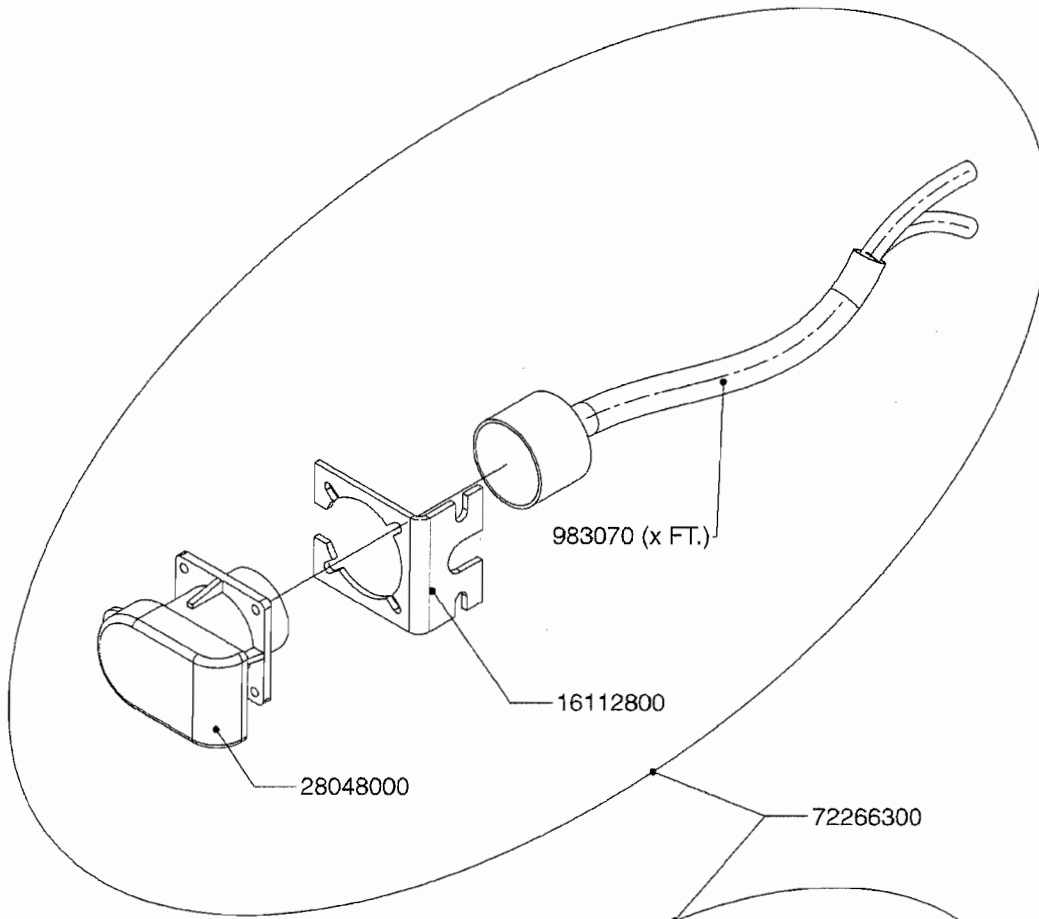

G706

Agroparts: www.HARDI-INTERNATIONAL.com

POWER SUPPLY CABLES
G706-HIN, 15:06:07

Page

1

Date

29.07.2008 16:20

parts-n°	order qty	description
983070	1	CABLE 2X6MM
16112800	1	BRACKET F.12V POWER CABLE/PLUG
28048000	1	PLUG 3-POL DIN 9680 FEM.CHASS
28048600	1	FUSE AUTO 15 AMP.
72266300	1	CABLE 12VDC POWER F. TRACTOR