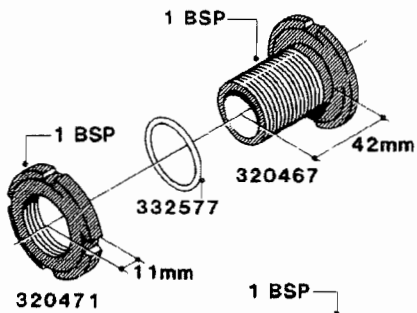

H030

FITTINGS - HEXAGON NIPPLES
H030-HIN, 01:01:01

Page

1

Date

29.07.2008 16:22

parts-n°	order qty	description
10015303	1	FITT.PO.HN 1.00X1.00 M1000
10425003	1	FITT.PO.HN 1.25X1.00 MCPHEE
320132	1	FITT.DK HN 1" BSP
320176	1	FITT.DK HN 3/8"X1/2" BSP
320445	1	FITT.DK HN 1/4"X3/8" BSP
320655	1	FITT.DK HN 1/2"-1/2" BSP
320692	1	FITT.DK HN 3/8'BSPX1/4'NPT
320703	1	FITT.DK HN 3/8BSP X1/2 &1/4NPT
320725	1	FITT.DK NIPPLE 3/8"-3/8" BSP
320902	1	FITT.DK HN 3/8'X 1/4' BSP
390232	1	FITT.DK HN 1-1/2' X 1-1/4' BSP
390276	1	FITT.DK HN 1'BSP

H040

FITTINGS - NIPPLES & ELBOWS
H040-HIN, 01:01:01

Page 1
Date 29.07.2008 16:22

parts-n°	order qty	description
10530803	1	FITT.PO.SE 2.00X2.00 45 DEG.
320191	1	FITT.DK ELB 3/8' BSP 45 DEGREE
320482	1	FITT.DK ELB. 1/2" BSP 60 DEG.
320596	1	FITT.DK ELB 3/8'-1/2'BSP 45DEG
320607	1	FITT.DK HN 3/8M X 3/8F BSP LNG
320633	1	FITT.DK HN 3/8"M X 3/8"F BSP
321451	1	FITT.DK ELB.1-1/2 X1-1/4 80DEG
321532	1	FITT.DK REDUC 3/4' X 1/2' BSP
390233	1	FITT.DK REDUC 1-1/2" X 1" BSP

H050

FITTINGS - HOSE CONNECTORS
H050-HIN, 12:12:05

Page 1
Date 29.07.2008 16:22

parts-n°	order qty	description
320294	1	FITT.DK TEE 3/8X3/8HB X1/2"BSP
320305	1	FITT.DK HB 3/4'- 3/4' BSP
320386	1	FITT.DK TEE 3/8X3/8HB X3/8"BSP
320397	1	FITT.DK ELB 3/8"HB X 3/8" BSP
320401	1	FITT.DK TEE 1/2X1/2HB X1/2"BSP
320412	1	FITT.DK TEE 1/2X1/2HB X3/8"BSP
320423	1	FITT.DK ELB 1/2'HB X 3/8' BSP
320891	1	FITT.DK HB 3/8'- 3/8' BSP
320972	1	FITT.DK HB 5/16'- 1/4' BSP
322046	1	FITT.DK TEE 1/2X1/2HB X3/4'BSP
322048	1	FITT.DK TEE 3/4X3/4HB X3/4'BSP
333137	1	FITT.DK CONN.1/2" F.NOZZ. DOUB
333141	1	FITT.DK CONN.1/2" F.NOZZ. SING
334041	1	FITT.DK CONN.3/4' F.NOZZ. SING
334042	1	FITT.DK CONN.3/4' F.NOZZ. DOUB
334195	1	FITT.DK ELB. 3/4"HB X 3/4"HB
10012103	1	FITT.PO.HB 1.25X1.50 IMB1012
10014003	1	FITT.PO.HB 1.25X1.25 IMB1010
10036903	1	FITT.PO.HB 1.50X1.50 IMB1212
10489003	1	FITT.PO.HM 0.75X0.75
28019303	1	FITTING HB ELB 3/4NPT-3/4HOSE
61016500	1	HOSE TAIL 3/4" 90°+RG CAP 3/4"