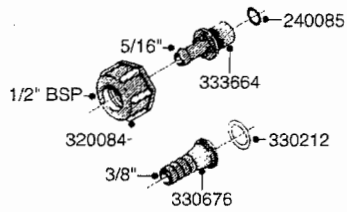

H010

parts-n°	order qty	description
240085	1	O-RING D13,1/8,3X02,4 NITRIL
241441	1	O-RING D29,3X3
242594	1	O-RING D14 X 1.78 SCH.70-EPDM
320084	1	FITT.DK NUT 1/2" BSP
320095	1	FITT.DK NUT 1" BSP
320117	1	FITT.DK CONN.1/2"BSP F. 1" CAP
320187	1	FITT.DK CAP 3/8" BSP BLACK
320283	1	FITT.DK NUT 3/4"BSP
320821	1	FITT.DK NUT 1-1/2" BSP
321495	1	FITT.DK REDUC 1/4'BSP F.3/4'NT
321576	1	FITT.DK CONN 1/2"BSP F.3/4"NUT
330013	1	O-RING D15/D10X2.5 F.3/8"NUT
330212	1	O-RING D19/D14X2.4 F.1/2"NUT
330326	1	O-RING D30/D24X2 F.1"NUT
330341	1	FITT.DK HB 1" F. 1" NUT
330595	1	O-RING D24.6/D20X2.1 -3/4"
330665	1	FITT.DK HB 3/4"F.1" NUT
330676	1	FITT.DK HB 3/8" F. 1/2" NUT
330687	1	FITT.DK HB 1/2" F. 1/2" NUT
330691	1	FITT.DK HB 3/4'F.3/4' NUT
330783	1	FITT.DK HB 3/8"F.3/8" NUT
331262	1	FITT.DK HB 1-1/2" F. 1-1/2"NUT
331273	1	O-RING D44/D38X2 F.1-1/2"
331446	1	FITT.DK HB 1" F.1-1/2" NUT
331807	1	FITT.DK HB 5/16" F.3/8" NUT
332286	1	FITT.DK HB 1/2" F. 3/4" NUT
332905	1	FITT.DK HB 1/2" F. 3/4" CAP
332927	1	FITT.DK PL.F. NOZZLE TUBE
333292	1	FITT.DK HB 1"O'RING F.1-1/2"
333664	1	FITT.DK HB 5/16' F. 1/2' NUT
334044	1	FITT.DK HB 3/4' F. 3/4' CAP
334059	1	FITT.DK EL 1" 110 DEG.F.1-1/2"
334123	1	FITT.DK HB 1-1/4"O-RNG F.1-1/2"
334150	1	FITT.DK HB 1-1/4" 110 F.1-1/2"
390542	1	PLUG WASHER FOR 3/4'CAP NUT
716236	1	FITT.DK HB 1/2" ASSY. F. 3/4"
716413	1	FITT.DK PLUG ASSY. F.NOZ TUBE
717426	1	FITT.DK REDUC 1/4"BSP F.3/4"N
720856	1	FITT.DK 1/2'BSP ASSY.F.3/4'NUT
724621	1	FITT.DK HB 3/4"ASSY F.3/4" NUT