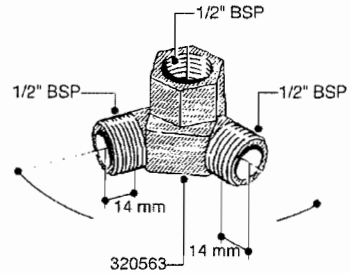

H010

parts-n°	order qty	description
240085	1	O-RING D13,1/8,3X02,4 NITRIL
241441	1	O-RING D29,3X3
242594	1	O-RING D14 X 1.78 SCH.70-EPDM
320084	1	FITT.DK NUT 1/2" BSP
320095	1	FITT.DK NUT 1" BSP
320117	1	FITT.DK CONN.1/2"BSP F. 1" CAP
320187	1	FITT.DK CAP 3/8" BSP BLACK
320283	1	FITT.DK NUT 3/4"BSP
320821	1	FITT.DK NUT 1-1/2" BSP
321495	1	FITT.DK REDUC 1/4'BSP F.3/4'NT
321576	1	FITT.DK CONN 1/2"BSP F.3/4"NUT
330013	1	O-RING D15/D10X2.5 F.3/8"NUT
330212	1	O-RING D19/D14X2.4 F.1/2"NUT
330326	1	O-RING D30/D24X2 F.1"NUT
330341	1	FITT.DK HB 1" F. 1" NUT
330595	1	O-RING D24.6/D20X2.1 -3/4"
330665	1	FITT.DK HB 3/4"F.1" NUT
330676	1	FITT.DK HB 3/8" F. 1/2" NUT
330687	1	FITT.DK HB 1/2" F. 1/2" NUT
330691	1	FITT.DK HB 3/4'F.3/4' NUT
330783	1	FITT.DK HB 3/8"F.3/8" NUT
331262	1	FITT.DK HB 1-1/2" F. 1-1/2"NUT
331273	1	O-RING D44/D38X2 F.1-1/2"
331446	1	FITT.DK HB 1" F.1-1/2" NUT
331807	1	FITT.DK HB 5/16" F.3/8" NUT
332286	1	FITT.DK HB 1/2" F. 3/4" NUT
332905	1	FITT.DK HB 1/2" F. 3/4" CAP
332927	1	FITT.DK PL.F. NOZZLE TUBE
333292	1	FITT.DK HB 1"O'RING F.1-1/2"
333664	1	FITT.DK HB 5/16' F. 1/2' NUT
334044	1	FITT.DK HB 3/4' F. 3/4' CAP
334059	1	FITT.DK EL 1" 110 DEG.F.1-1/2"
334123	1	FITT.DK HB 1-1/4"O-RNG F.1-1/2"
334150	1	FITT.DK HB 1-1/4" 110 F.1-1/2"
390542	1	PLUG WASHER FOR 3/4'CAP NUT
716236	1	FITT.DK HB 1/2" ASSY. F. 3/4"
716413	1	FITT.DK PLUG ASSY. F.NOZ TUBE
717426	1	FITT.DK REDUC 1/4"BSP F.3/4"N
720856	1	FITT.DK 1/2'BSP ASSY.F.3/4'NUT
724621	1	FITT.DK HB 3/4"ASSY F.3/4" NUT