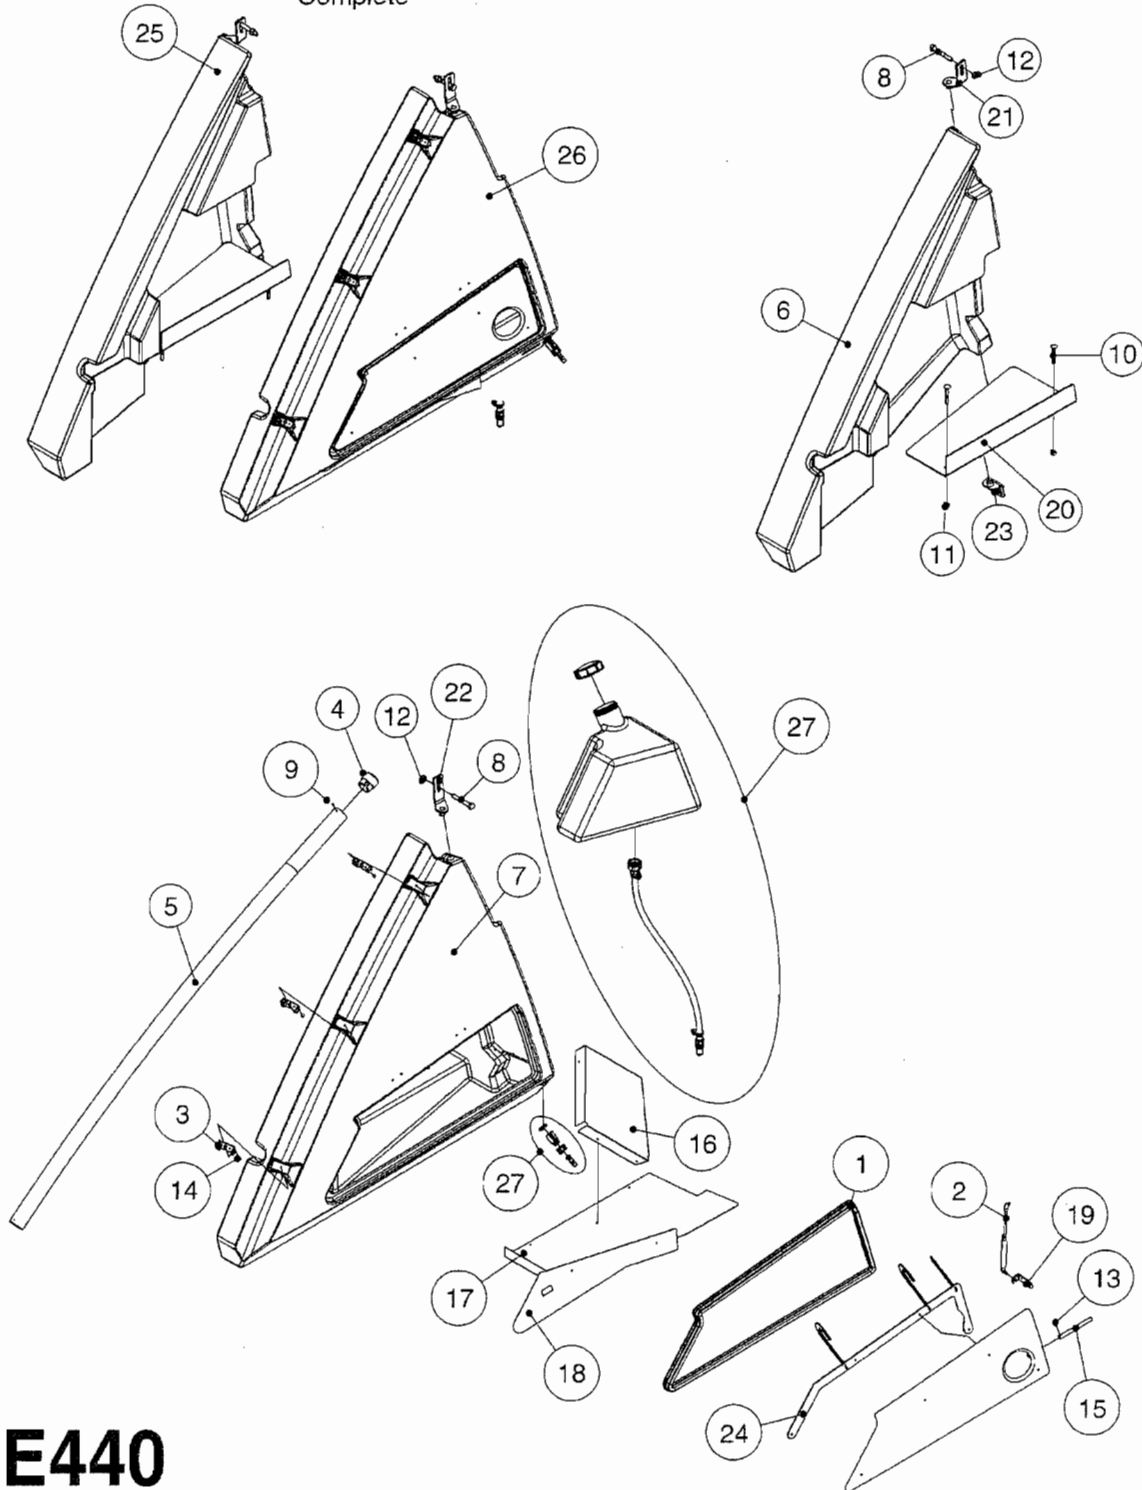

Complete

LOCKER & CLEAN WATER TANK NCM
E440-HIN, 11:12:06

Page 1
Date 29.07.2008 16:15

Pos.	parts-n°	order qty	description
1	242474	1	SEAL 16X28XL=' LOCKER DOOR CM+
2	285793	1	GAS CYLINDER
3	334523	1	PIPE HOLDER D51.5
4	334850	1	GUIDE F. SIGHT GAUGE TUBE TOP
5	341307	1	TUBE F.SIGHT GAUGE L=75"
6	351766	1	SIDE SHIELD MOUNT RIGHT
7	351767	1	SIDE SHIELD MOUNT LEFT
8	430846	1	BOLT HEX 8.8 DEL M12X80
9	440333	1	SCREW 3.5 X 9.5 SS
10	440718	1	BOLT CRG M10 X 65 DEL
11	460423	1	NUT HEX M10X1.5 LOCK
12	460703	1	NUT HEX M12X1.75 LOCK
13	480141	1	PIN COTTER M4X20
14	480809	1	BLIND RIVET, EMHART ACD616ASM
15	15057800	1	HANDLE F.LEFT SIDE LOCKER
16	16124500	1	DIVIDER F.LOCKER L.SIDE SHIELD
17	16124600	1	SHELF FLOOR-LEFT SIDE LOCKER
18	16124700	1	SHELF WALL-LEFT SIDE LOCKER
19	16126900	1	BRACKET F.DOOR-STORAGE LOCKER
20	16127300	1	SHELF FLOOR-RIGHT SIDE LOCKER
21	61033900	1	BRACKET F. SIDE PANEL R.H. NCM
22	61034000	1	BRACKET F. SIDE PANEL L.H. NCM
23	61037500	1	ADJUSTING BRACKET, BOTTOM NCM
24	63037800	1	BRACKET F.DOOR-STORAGE LOCKER
25	72280100	1	SIDE SHIELD RIGHT NCM COMPLETE
26	72280200	1	SIDE SHIELD LEFT+CLEAN W.TANK
27	72280600	1	CLEAN W.TANK LEFT SIDE NCM
5	97609403	1	DECAL SIGHT GAUGE CM4400 GAL.
5	97609803	1	DECAL SIGHT GAUGE CM6600 GAL.
5	97808000	1	DECAL SIGHT GAUGE CM4400 LITER
5	97813700	1	DECAL SIGHT GAUGE CM6600 LITER