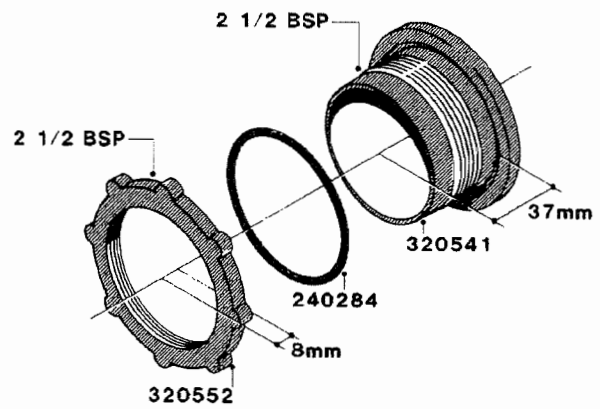

H030

FITTINGS - HEXAGON NIPPLES
H030-HIN, 01:01:01

Page

1

Date

29.07.2008 16:22

parts-n°	order qty	description
10015303	1	FITT.PO.HN 1.00X1.00 M1000
10425003	1	FITT.PO.HN 1.25X1.00 MCPHEE
320132	1	FITT.DK HN 1" BSP
320176	1	FITT.DK HN 3/8"X1/2" BSP
320445	1	FITT.DK HN 1/4"X3/8" BSP
320655	1	FITT.DK HN 1/2"-1/2" BSP
320692	1	FITT.DK HN 3/8'BSPX1/4'NPT
320703	1	FITT.DK HN 3/8BSP X1/2 &1/4NPT
320725	1	FITT.DK NIPPLE 3/8"-3/8" BSP
320902	1	FITT.DK HN 3/8'X 1/4' BSP
390232	1	FITT.DK HN 1-1/2' X 1-1/4' BSP
390276	1	FITT.DK HN 1'BSP

H040

FITTINGS - NIPPLES & ELBOWS
H040-HIN, 01:01:01

Page 1
Date 29.07.2008 16:22

parts-n°	order qty	description
10530803	1	FITT.PO.SE 2.00X2.00 45 DEG.
320191	1	FITT.DK ELB 3/8' BSP 45 DEGREE
320482	1	FITT.DK ELB. 1/2" BSP 60 DEG.
320596	1	FITT.DK ELB 3/8'-1/2'BSP 45DEG
320607	1	FITT.DK HN 3/8M X 3/8F BSP LNG
320633	1	FITT.DK HN 3/8"M X 3/8"F BSP
321451	1	FITT.DK ELB.1-1/2 X1-1/4 80DEG
321532	1	FITT.DK REDUC 3/4' X 1/2' BSP
390233	1	FITT.DK REDUC 1-1/2" X 1" BSP

H050

FITTINGS - HOSE CONNECTORS
H050-HIN, 12:12:05

Page 1
Date 29.07.2008 16:22

parts-n°	order qty	description
320294	1	FITT.DK TEE 3/8X3/8HB X1/2"BSP
320305	1	FITT.DK HB 3/4'- 3/4' BSP
320386	1	FITT.DK TEE 3/8X3/8HB X3/8"BSP
320397	1	FITT.DK ELB 3/8"HB X 3/8" BSP
320401	1	FITT.DK TEE 1/2X1/2HB X1/2"BSP
320412	1	FITT.DK TEE 1/2X1/2HB X3/8"BSP
320423	1	FITT.DK ELB 1/2'HB X 3/8' BSP
320891	1	FITT.DK HB 3/8'- 3/8' BSP
320972	1	FITT.DK HB 5/16'- 1/4' BSP
322046	1	FITT.DK TEE 1/2X1/2HB X3/4'BSP
322048	1	FITT.DK TEE 3/4X3/4HB X3/4'BSP
333137	1	FITT.DK CONN.1/2" F.NOZZ. DOUB
333141	1	FITT.DK CONN.1/2" F.NOZZ. SING
334041	1	FITT.DK CONN.3/4' F.NOZZ. SING
334042	1	FITT.DK CONN.3/4' F.NOZZ. DOUB
334195	1	FITT.DK ELB. 3/4"HB X 3/4"HB
10012103	1	FITT.PO.HB 1.25X1.50 IMB1012
10014003	1	FITT.PO.HB 1.25X1.25 IMB1010
10036903	1	FITT.PO.HB 1.50X1.50 IMB1212
10489003	1	FITT.PO.HM 0.75X0.75
28019303	1	FITTING HB ELB 3/4NPT-3/4HOSE
61016500	1	HOSE TAIL 3/4" 90°+RG CAP 3/4"