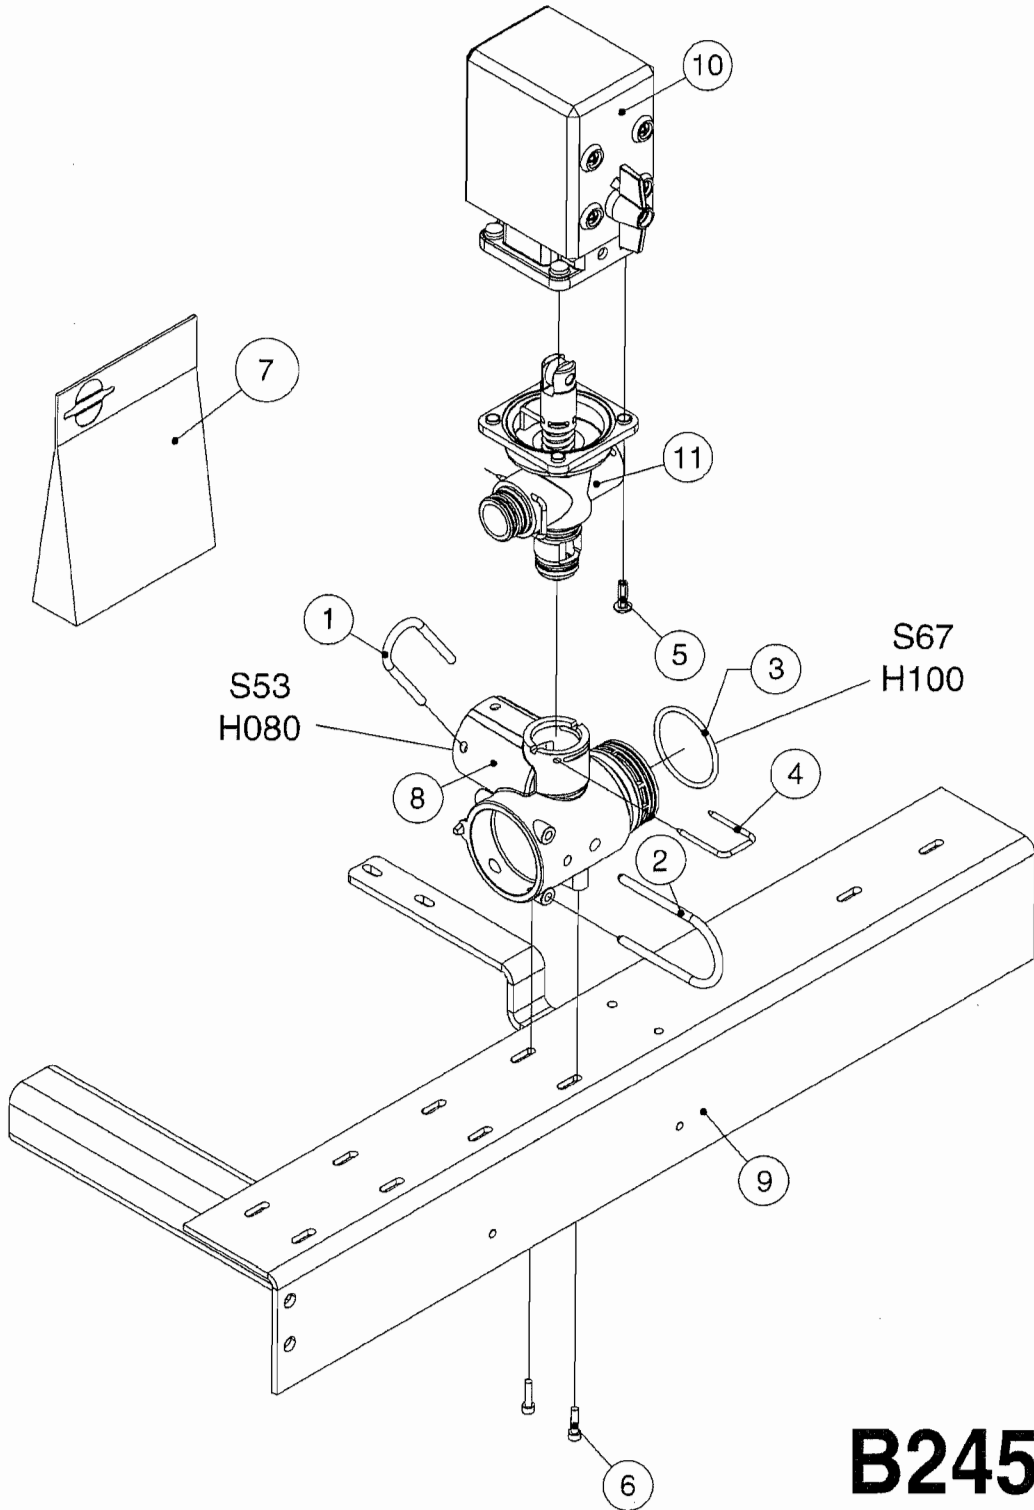

EC BOOM VALVES NCM
B245-HIN, 15:06:07

Page 1

Date 29.07.2008 16:11

Pos.	parts-n°	order qty	description
1	145995	1	FITT.DK S-53 FORK
2	145996	1	FITT.DK S-67 FORK
3	241973	1	O-RING F.S-67 FITTING
4	270211	1	U CLAMP
5	440675	1	SCREW F. PLASTIC 5X16 SS
6	450902	1	BOLT ALLEN HEAD M4 X 16MM
7	741822	1	SEAL KIT - 1 SECTION (05)
8	33502400	1	DISTRIBUTION HOUSING EFC
9	61032800	1	BRACKET F. EFC SECTION VALVES
10	72048000	1	MOTOR HOUSEING DIST 1:300
11	72117600	1	SPINDLE EVC DIST