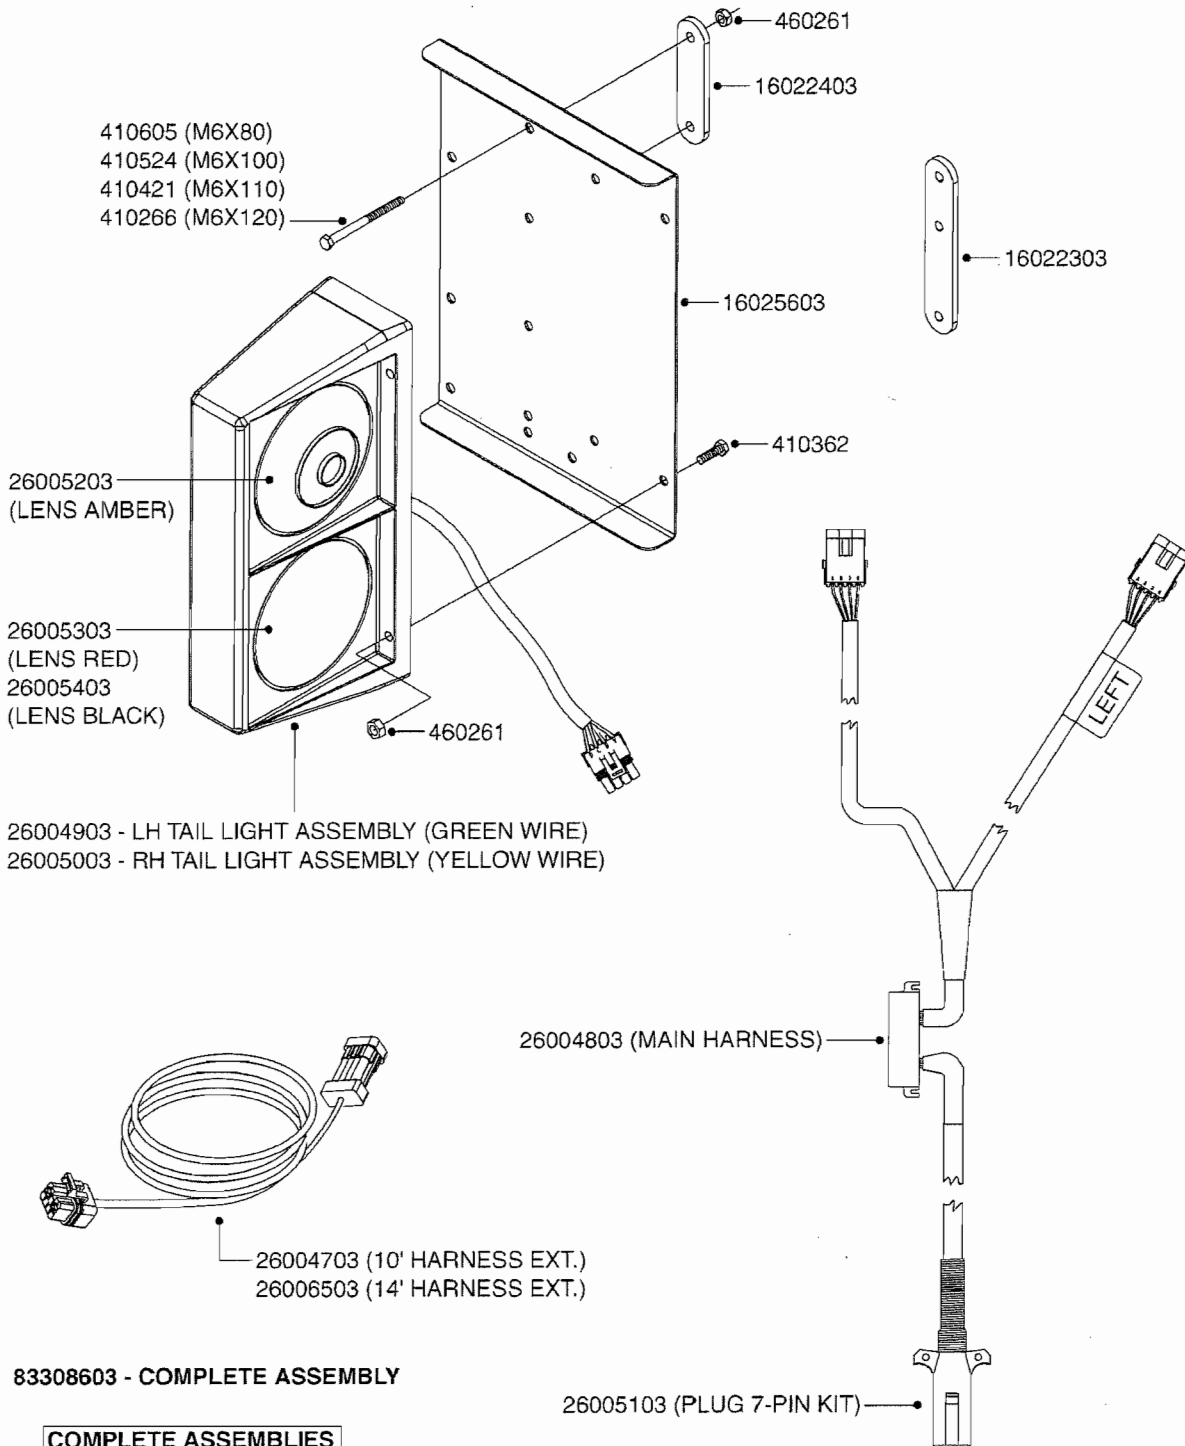

RINSE SYSTEM NOZZLES
G630-HIN, 28:11:06

G630

RINSE SYSTEM NOZZLES
G630-HIN, 28:11:06

Page 1
Date 29.07.2008 16:19

parts-n°	order qty	description
145997	1	FITT.DK S-93 FORK
240306	1	O-RING D29/D21X4
242092	1	O-RING D69.5X3 F.S93 FITTING
242594	1	O-RING D14 X 1.78 SCH.70-EPDM
320283	1	FITT.DK NUT 3/4"BSP
320467	1	FITT.DK BULKHEAD 1"BSP SINGLE
320471	1	FITT.DK NUT 1" BSP JAMB
320482	1	FITT.DK ELB. 1/2" BSP 60 DEG.
320574	1	FITT.DK NUT 1" BSP SPECIAL
321484	1	BUSHING THREADED F.NOZZ.TUBE
322105	1	FITT.DK S-93 BULKHEAD DOUBLE
322109	1	FITT.DK S-93 BULKHEAD NUT
330212	1	O-RING D19/D14X2.4 F.1/2"NUT
332577	1	O-RING D38/D30X4 F.1" PUR.
334262	1	GASKET F.S-93 BULKHEAD
340885	1	TUBE F. RINSE NOZZLE L=600
341106	1	TUBE F.RINSE NOZZLE
371563	1	NOZZLE FOR TANK RINSE
390485	1	FITT.DK S-93 PLUG W D34 HOLE
720856	1	FITT.DK 1/2'BSP ASSY.F.3/4'NUT
728014	1	RINSE NOZZLE MOUNTED