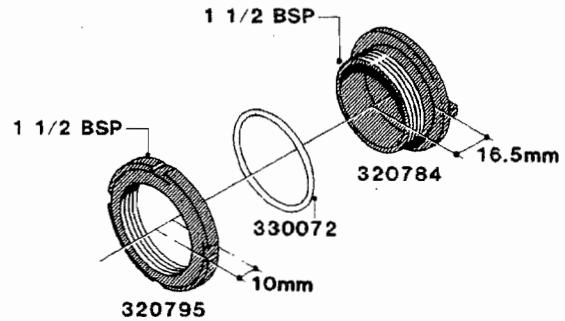

H060

FITTINGS - BULKHEAD
H060-HIN, 01:01:01

Page

1

Date

29.07.2008 16:22

parts-n°	order qty	description
141046	1	NUT 3/8" BSP
141341	1	NUT 1/4' BSP
240284	1	O-RING D82,5/75 X 3,5
320456	1	FITT.DK BULKHEAD 1"BSP DOUBLE
320467	1	FITT.DK BULKHEAD 1"BSP SINGLE
320471	1	FITT.DK NUT 1" BSP JAMB
320541	1	FITT.DK BULKHEAD 2-1/2'BSP SIN
320552	1	FITT.DK NUT 2-1/2' BSP JAMB
320644	1	FITT.DK ELB.3/4"HB X 1" BSP
320784	1	FITT.DK CAP 1-1/2" BSP
320795	1	FITT.DK NUT 1-1/2" BSP JAMB
320935	1	FITT.DK BULKHEAD 1/4' BSP SING
320946	1	FITT.DK BULKHEAD 3/8' BSP SING
321296	1	FITT.DK BULKHEAD 1/2" BSP SING
321307	1	FITT.DK NUT 1/2" BSP JAMB
321333	1	FITT.DK BULK 1-1/2" X 1"F BSP
330061	1	O-RING D16/D11X2,5
330072	1	O-RING D53,5/D45,5X4
330212	1	O-RING D19/D14X2.4 F.1/2"NUT
332577	1	O-RING D38/D30X4 F.1" PUR.
332592	1	O-RING D26/D20X3