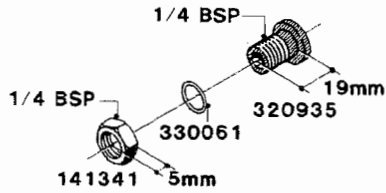

H060

FITTINGS - BULKHEAD
H060-HIN, 01:01:01

Page

1

Date

29.07.2008 16:22

parts-n°	order qty	description
141046	1	NUT 3/8" BSP
141341	1	NUT 1/4' BSP
240284	1	O-RING D82,5/75 X 3,5
320456	1	FITT.DK BULKHEAD 1"BSP DOUBLE
320467	1	FITT.DK BULKHEAD 1"BSP SINGLE
320471	1	FITT.DK NUT 1" BSP JAMB
320541	1	FITT.DK BULKHEAD 2-1/2'BSP SIN
320552	1	FITT.DK NUT 2-1/2' BSP JAMB
320644	1	FITT.DK ELB.3/4"HB X 1" BSP
320784	1	FITT.DK CAP 1-1/2" BSP
320795	1	FITT.DK NUT 1-1/2" BSP JAMB
320935	1	FITT.DK BULKHEAD 1/4' BSP SING
320946	1	FITT.DK BULKHEAD 3/8' BSP SING
321296	1	FITT.DK BULKHEAD 1/2" BSP SING
321307	1	FITT.DK NUT 1/2" BSP JAMB
321333	1	FITT.DK BULK 1-1/2" X 1"F BSP
330061	1	O-RING D16/D11X2,5
330072	1	O-RING D53,5/D45,5X4
330212	1	O-RING D19/D14X2.4 F.1/2"NUT
332577	1	O-RING D38/D30X4 F.1" PUR.
332592	1	O-RING D26/D20X3