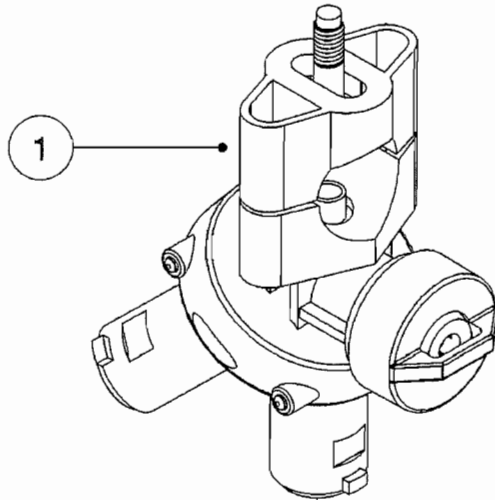

SINGLE NOZZLE BODY

TRIPLET NOZZLE BODY

D620

*=REFER TO HARDI NOZZLE CATALOG

NOZZLE BODIES-SNAP FIT
D620-HIN, 28:11:06

Page 1
Date 29.07.2008 16:13

parts-n°	order qty	description
143592	1	LOCK CLAMP FOR TRIPLET
240074	1	O-RING D11.1X2.4 alt 242576
241990	1	O-RING D9.3 X 2.4 VITON
242594	1	O-RING D14 X 1.78 SCH.70-EPDM
320187	1	FITT.DK CAP 3/8" BSP BLACK
320283	1	FITT.DK NUT 3/4"BSP
321462	1	CAP F.NO-DRIP ASSY.
322068	1	SNAP-FIT ADAPTER THREAD. HARDI
322114	1	NUT PLASTIC F.NOZZ.H
322116	1	BOLT PLASTIC F.NOZZ.H.
322258	1	HOUSING F.TRIPLET
322260	1	NOZZLE HOLDER UPPER PART
333012	1	NOZZLE HOLD. UPPER PART
334082	1	SNAP-FIT NOZZ.HOLD.CONE BLACK
334102	1	BLANK F.NOZZLE
334172	1	SNAP-FIT NOZZ.HOLD.CONE GREEN
334173	1	SNAP-FIT NOZZ.HOLD.CONE ORANGE
334220	1	NOZZLE BODY SING.SN.FT.UPPER
334371	1	SNAP-FIT NOZZLE HOLDER YELLOW
334373	1	SNAP-FIT NOZZLE HOLDER RED
334377	1	SNAP-FIT NOZZLE HOLDER BLUE
334581	1	DIAPHRAGM F.NO-DRIP
334926	1	SNAP-FIT TURN PLATE F TRIPLET
390639	1	O-RING F.NOZZLE FILTER
440665	1	SCREW M4.2X16 STAINLESS
716236	1	FITT.DK HB 1/2" ASSY. F. 3/4"
716413	1	FITT.DK PLUG ASSY. F.NOZ TUBE
724621	1	FITT.DK HB 3/4"ASSY F.3/4" NUT
725042	1	SCREEN 80 MESH W.GASKET, RED
725043	1	SCREEN 50 MESH W.GASKET,BLUE
725044	1	SCREEN 100 MESH W.GASKET,YELLO
725078	1	SNAP-FIT TRIPLET W/O NOZZ HOLD
725079	1	NOZZLE ASSY.SING.SNAP-FIT GREN
729645	1	NON-DRIP SPRING ASSY.GREEN 10