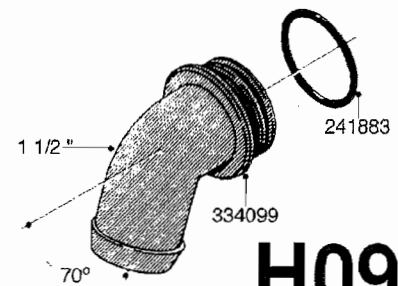

H080

FITTINGS - S-53
H080-HIN, 01:01:01

Page 1

Date 29.07.2008 16:23

parts-n°	order qty	description
145995	1	FITT.DK S-53 FORK
242109	1	O-RING F.S-53 FITTINGS
242354	1	O-RING D32.2X3.0 VITON F.S-53
322103	1	FITT.DK S-53 BULKHEAD
322107	1	FITT.DK S-53 BULKHEAD NUT
322110	1	FITT.DK S-53 ELB. 1/2" BSP
322352	1	FITT.DK S-53 TEE
334227	1	FITT.DK S-53 STR.1/2"
334229	1	FITT.DK S-53 STR.3/4"
334230	1	FITT.DK S-53 STR.1"
334239	1	FITT.DK S-53 ELB.1/2"
334241	1	FITT.DK S-53 ELB.3/4"
334242	1	FITT.DK S-53 ELB.1"
334249	1	FITT.DK S-53 PLUG
334260	1	GASKET F. S-53 BULKHEAD
334564	1	FITT.DK S-67 TO S-53 ADAPTER
391100	1	FITT.DK S-53THREAD INS.1/2"BSP