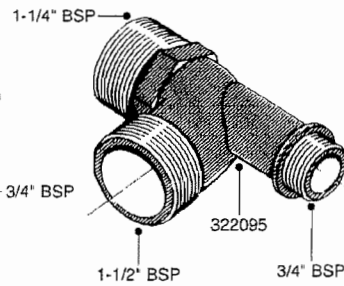

H010

parts-n°	order qty	description
240085	1	O-RING D13,1/8,3X02,4 NITRIL
241441	1	O-RING D29,3X3
242594	1	O-RING D14 X 1.78 SCH.70-EPDM
320084	1	FITT.DK NUT 1/2" BSP
320095	1	FITT.DK NUT 1" BSP
320117	1	FITT.DK CONN.1/2"BSP F. 1" CAP
320187	1	FITT.DK CAP 3/8" BSP BLACK
320283	1	FITT.DK NUT 3/4"BSP
320821	1	FITT.DK NUT 1-1/2" BSP
321495	1	FITT.DK REDUC 1/4'BSP F.3/4'NT
321576	1	FITT.DK CONN 1/2"BSP F.3/4"NUT
330013	1	O-RING D15/D10X2.5 F.3/8"NUT
330212	1	O-RING D19/D14X2.4 F.1/2"NUT
330326	1	O-RING D30/D24X2 F.1"NUT
330341	1	FITT.DK HB 1" F. 1" NUT
330595	1	O-RING D24.6/D20X2.1 -3/4"
330665	1	FITT.DK HB 3/4"F.1" NUT
330676	1	FITT.DK HB 3/8" F. 1/2" NUT
330687	1	FITT.DK HB 1/2" F. 1/2" NUT
330691	1	FITT.DK HB 3/4'F.3/4' NUT
330783	1	FITT.DK HB 3/8"F.3/8" NUT
331262	1	FITT.DK HB 1-1/2" F. 1-1/2"NUT
331273	1	O-RING D44/D38X2 F.1-1/2"
331446	1	FITT.DK HB 1" F.1-1/2" NUT
331807	1	FITT.DK HB 5/16" F.3/8" NUT
332286	1	FITT.DK HB 1/2" F. 3/4" NUT
332905	1	FITT.DK HB 1/2" F. 3/4" CAP
332927	1	FITT.DK PL.F. NOZZLE TUBE
333292	1	FITT.DK HB 1"O'RING F.1-1/2"
333664	1	FITT.DK HB 5/16' F. 1/2' NUT
334044	1	FITT.DK HB 3/4' F. 3/4' CAP
334059	1	FITT.DK EL 1" 110 DEG.F.1-1/2"
334123	1	FITT.DK HB 1-1/4"O-RNG F.1-1/2"
334150	1	FITT.DK HB 1-1/4" 110 F.1-1/2"
390542	1	PLUG WASHER FOR 3/4'CAP NUT
716236	1	FITT.DK HB 1/2" ASSY. F. 3/4"
716413	1	FITT.DK PLUG ASSY. F.NOZ TUBE
717426	1	FITT.DK REDUC 1/4"BSP F.3/4"N
720856	1	FITT.DK 1/2'BSP ASSY.F.3/4'NUT
724621	1	FITT.DK HB 3/4"ASSY F.3/4" NUT