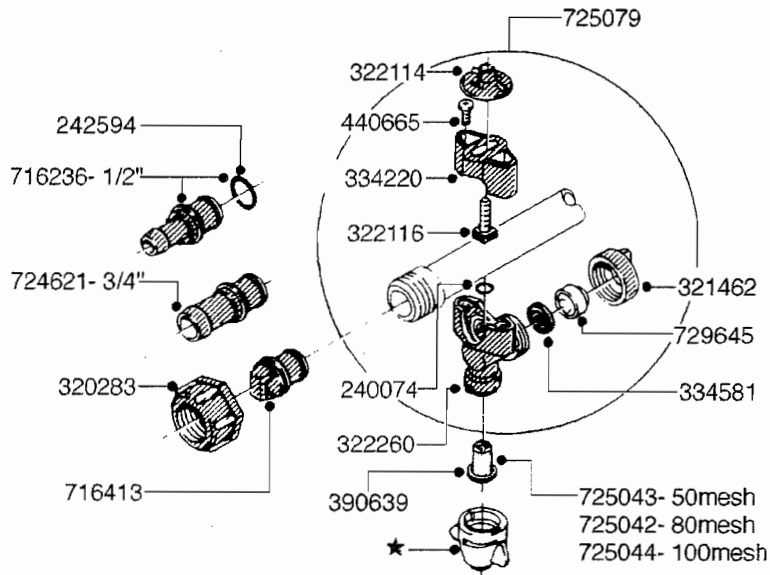

SINGLE NOZZLE BODY