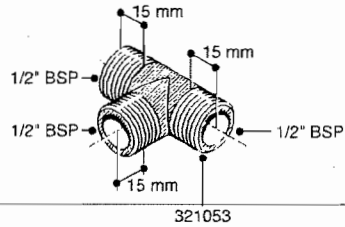

H010

parts-n°	order qty	description
240085	1	O-RING D13,1/8,3X02,4 NITRIL
241441	1	O-RING D29,3X3
242594	1	O-RING D14 X 1.78 SCH.70-EPDM
320084	1	FITT.DK NUT 1/2" BSP
320095	1	FITT.DK NUT 1" BSP
320117	1	FITT.DK CONN.1/2"BSP F. 1" CAP
320187	1	FITT.DK CAP 3/8" BSP BLACK
320283	1	FITT.DK NUT 3/4"BSP
320821	1	FITT.DK NUT 1-1/2" BSP
321495	1	FITT.DK REDUC 1/4'BSP F.3/4'NT
321576	1	FITT.DK CONN 1/2"BSP F.3/4"NUT
330013	1	O-RING D15/D10X2.5 F.3/8"NUT
330212	1	O-RING D19/D14X2.4 F.1/2"NUT
330326	1	O-RING D30/D24X2 F.1"NUT
330341	1	FITT.DK HB 1" F. 1" NUT
330595	1	O-RING D24.6/D20X2.1 -3/4"
330665	1	FITT.DK HB 3/4"F.1" NUT
330676	1	FITT.DK HB 3/8" F. 1/2" NUT
330687	1	FITT.DK HB 1/2" F. 1/2" NUT
330691	1	FITT.DK HB 3/4'F.3/4' NUT
330783	1	FITT.DK HB 3/8"F.3/8" NUT
331262	1	FITT.DK HB 1-1/2" F. 1-1/2"NUT
331273	1	O-RING D44/D38X2 F.1-1/2"
331446	1	FITT.DK HB 1" F.1-1/2" NUT
331807	1	FITT.DK HB 5/16" F.3/8" NUT
332286	1	FITT.DK HB 1/2" F. 3/4" NUT
332905	1	FITT.DK HB 1/2" F. 3/4" CAP
332927	1	FITT.DK PL.F. NOZZLE TUBE
333292	1	FITT.DK HB 1"O'RING F.1-1/2"
333664	1	FITT.DK HB 5/16' F. 1/2' NUT
334044	1	FITT.DK HB 3/4' F. 3/4' CAP
334059	1	FITT.DK EL 1" 110 DEG.F.1-1/2"
334123	1	FITT.DK HB 1-1/4"O-RNG F.1-1/2"
334150	1	FITT.DK HB 1-1/4" 110 F.1-1/2"
390542	1	PLUG WASHER FOR 3/4'CAP NUT
716236	1	FITT.DK HB 1/2" ASSY. F. 3/4"
716413	1	FITT.DK PLUG ASSY. F.NOZ TUBE
717426	1	FITT.DK REDUC 1/4"BSP F.3/4"N
720856	1	FITT.DK 1/2'BSP ASSY.F.3/4'NUT
724621	1	FITT.DK HB 3/4"ASSY F.3/4" NUT