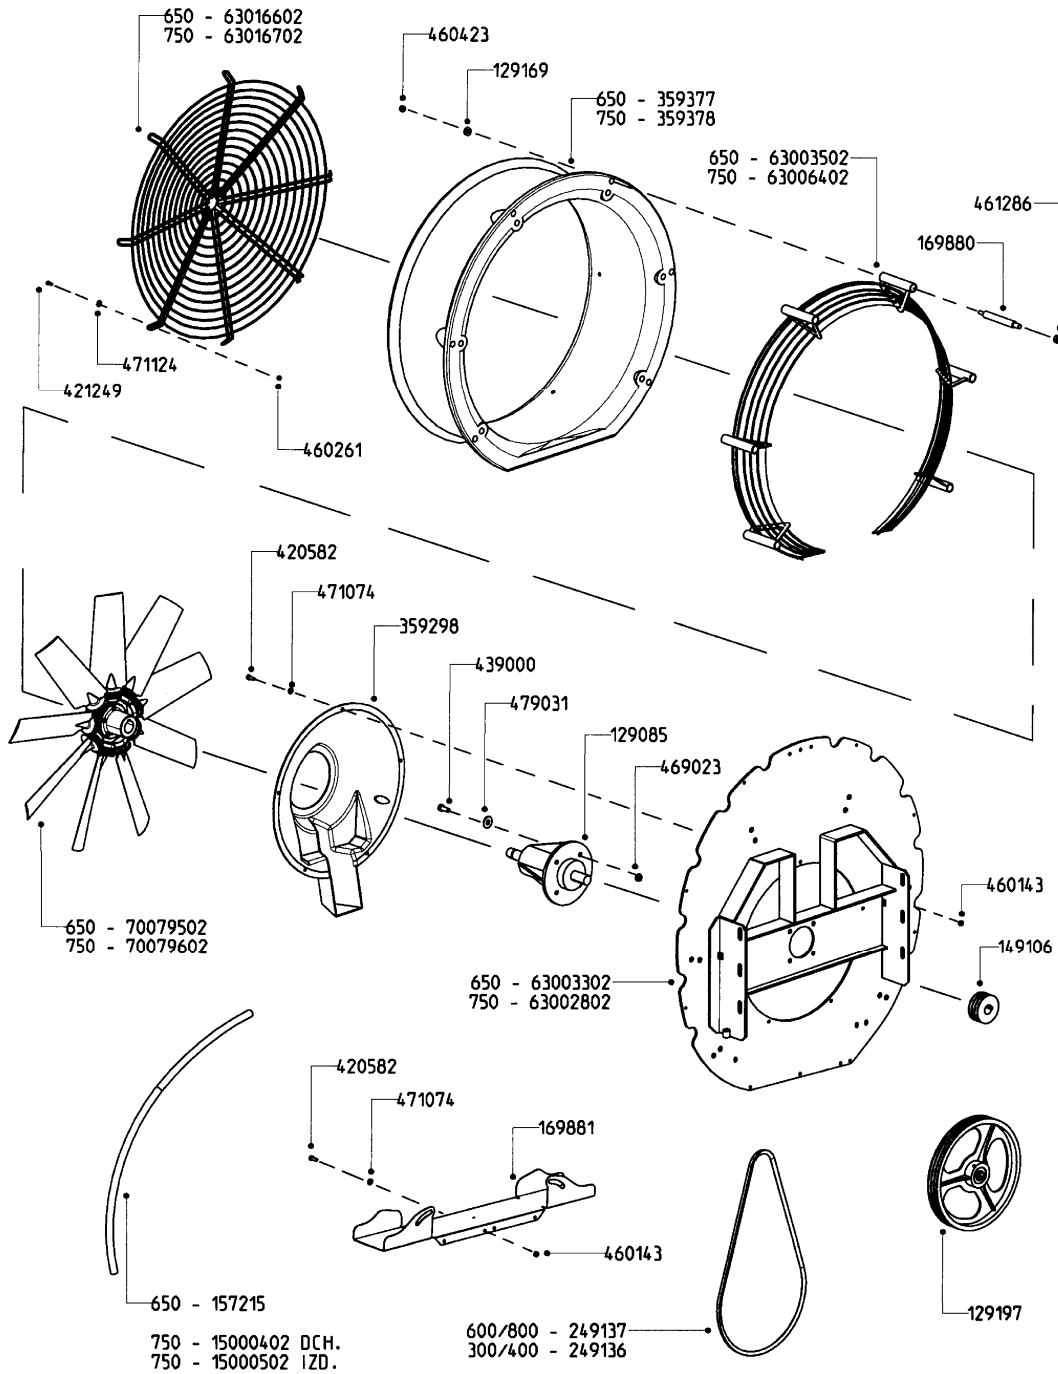

KIT AIRE EF 650-750
G448-IHS, 04:06:12

Page	0
Date	24.04.2024 13:24

KIT AIRE EF 650-750
G448-IHS, 04:06:12

Page 1

Date 24.04.2024 13:24

parts-n°	order qty	description
129085	1	HUB FOR BLOWER WHEEL LB 5
129169	1	WASHER 10MM
129197	1	WHEEL 350 3C/SPZ E/E 321/10 ZB
149106	1	PULLEY D 90/3 SPZ
15000402	1	TUBO D.22x1030 ARCO INOX 6 AGUJ.DCH.D.750 ZEBRA
15000502	1	TUBO D.22x1030 ARCO INOX 6 AGUJ.IZD.D.750 ZEBRA
169880	1	EJE M14x160 SEPAR.TOBERA ZEBRA
169881	1	CHAPA 881x283x1,5 INOX ALERON INF.
249136	1	CORREA SPZ-1387 LW
249137	1	BELT SPZ-1637 LW
359298	1	CONO MINI C/CORTANTE MECAN.ZE
359377	1	TOBERA D.650 -PE- ZB/NE
359378	1	TOBERA D.750 -PE- ZB/NE
420582	1	SCREW M8 X 20 G304 STAINLESS
421249	1	MACHINE SCREW M6X15 ELZ .
439000	1	TORN.12x30 ACERO HEXAG.
460143	1	NUT, NYLOC M8 A2
460261	1	NUT HEX M6X1.00 LOCK DIN985 A2 SS
460423	1	NUT M10 NYLOC SS G304
461286	1	M14 NUT SELF LOCK
469023	1	NUT
471074	1	WASHER FOR C2 HANDLE
471124	1	WASHER M6 L6U 6,4 X18 X 1.6 A2 SS
479031	1	WASHER
63002802	1	HIERRO AIRE 750 ZEBRA
63003302	1	HIERRO AIRE 650 ZEBRA
63003502	1	REJA EF650 PRESION ZEBRA
63006402	1	REJA EF750 PRESION ZEBRA
63016602	1	REJA EF650 ASPIRACION ZB/NE
63016702	1	REJA EF750 ASPIRACION ZB/NE
70079502	1	HELICE 650 M-WING 6 PALAS
70079602	1	HELICE 750 M-WING 6 PALAS
157215	1	TUBO 810 NEBUL.6 AGUJ.650 ZE