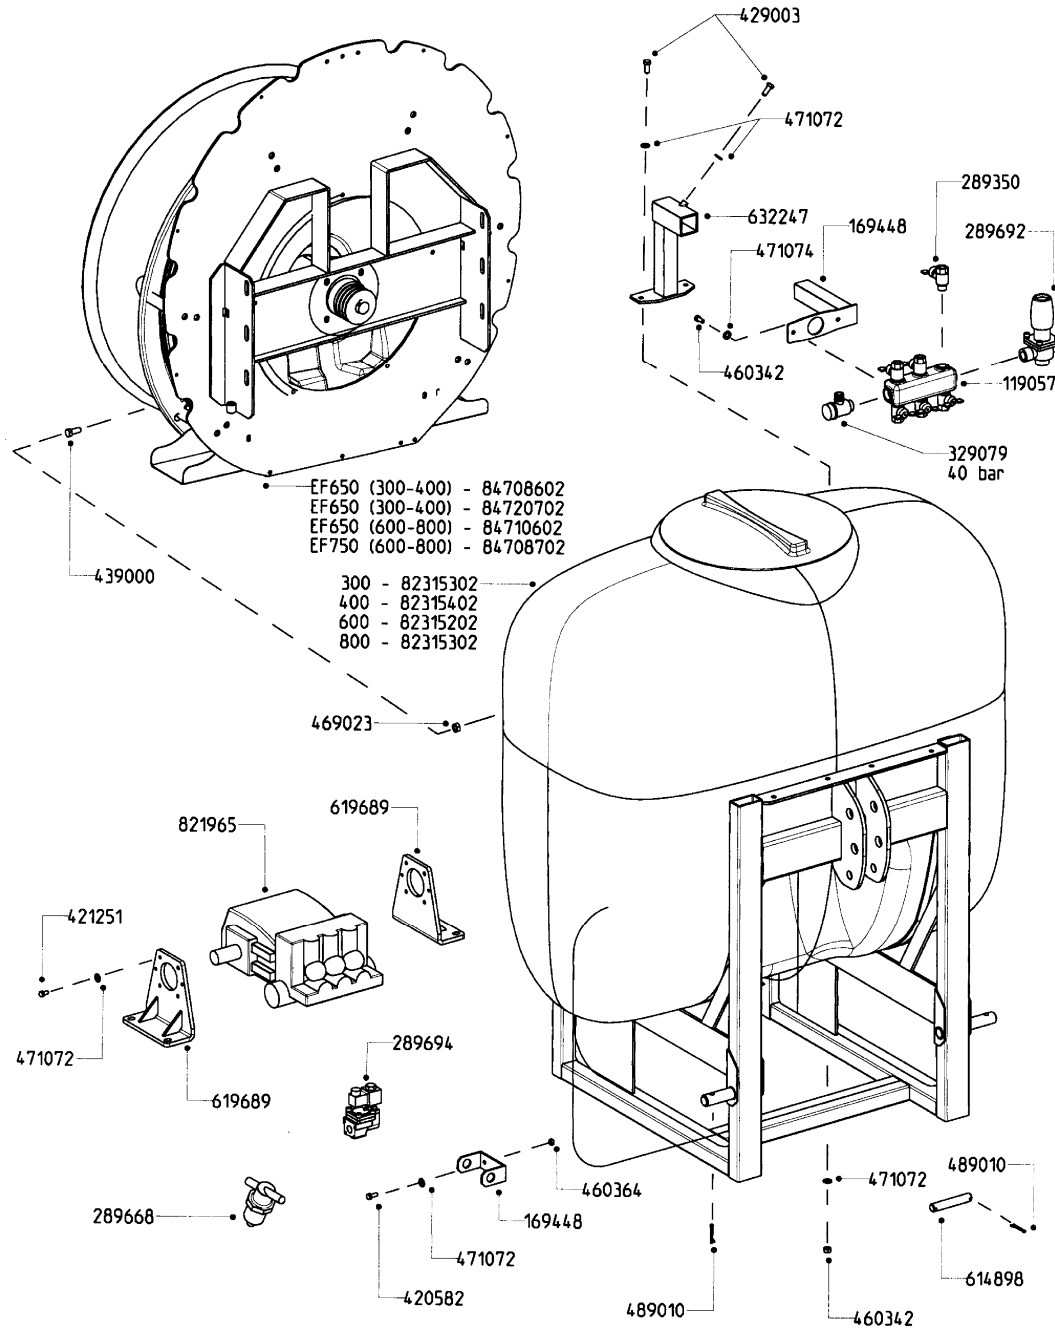

ZEBRA 600 BOMBA UX070 DESPIECE

Agroparts: www.HARDI-INTERNATIONAL.com

ZEBRA 600 BOMBA Ux070
F137-IHS, 09:05:12

Page 1

Date 24.04.2024 13:24

parts-n°	order qty	description
119057	1	PRESSURE MANIFOLD MECANIZ
169448	1	PRESSURE FILTER SUPPORT M
289350	1	TAP M/F 1/2'' W.WING
289668	1	PRESS. FILTER H1/2-H1/2 40 MESH
289692	1	REGUL.MANUAL 150L-50BAR M-06 C
289694	1	VALVE, 12V-26W 1/2", ELECTRICAL
329079	1	VALVE 40 BAR SECURITY
420582	1	SCREW M8 X 20 G304 STAINLESS
421251	1	SCREW 8 X 15 MACH. CAD
429003	1	429003
439000	1	TORN.12x30 ACERO HEXAG.
460342	1	NUT M10 PLAIN G304 SS
460364	1	M8 NYLOC NUT
469023	1	NUT
471072	1	SUPPORT DISC M10 ELZ ....
471074	1	WASHER FOR C2 HANDLE
489010	1	489010
614898	1	LOCK STICK F/DRAWBAR TS .
619689	1	SOP.BOMBA PARA UX70
632247	1	MOUNTING PLATE/OP.UNIT HA
821965	1	PUMP MODEL P3XA-70
82315202	1	PAC.CHAS+CUBA ZB600
82315302	1	PAC.CHAS+CUBA ZB800-HPC
82315402	1	PAC.CHAS+CUBA ZB400-HPC
84708602	1	PAC.EF650 (300/400) ZEBRA
84708702	1	PAC.EF750 (600/800) ZEBRA
84710602	1	PAC.EF650 (600/800) ZEBRA
84720702	1	PAC.EF750 (300/400) ZEBRA