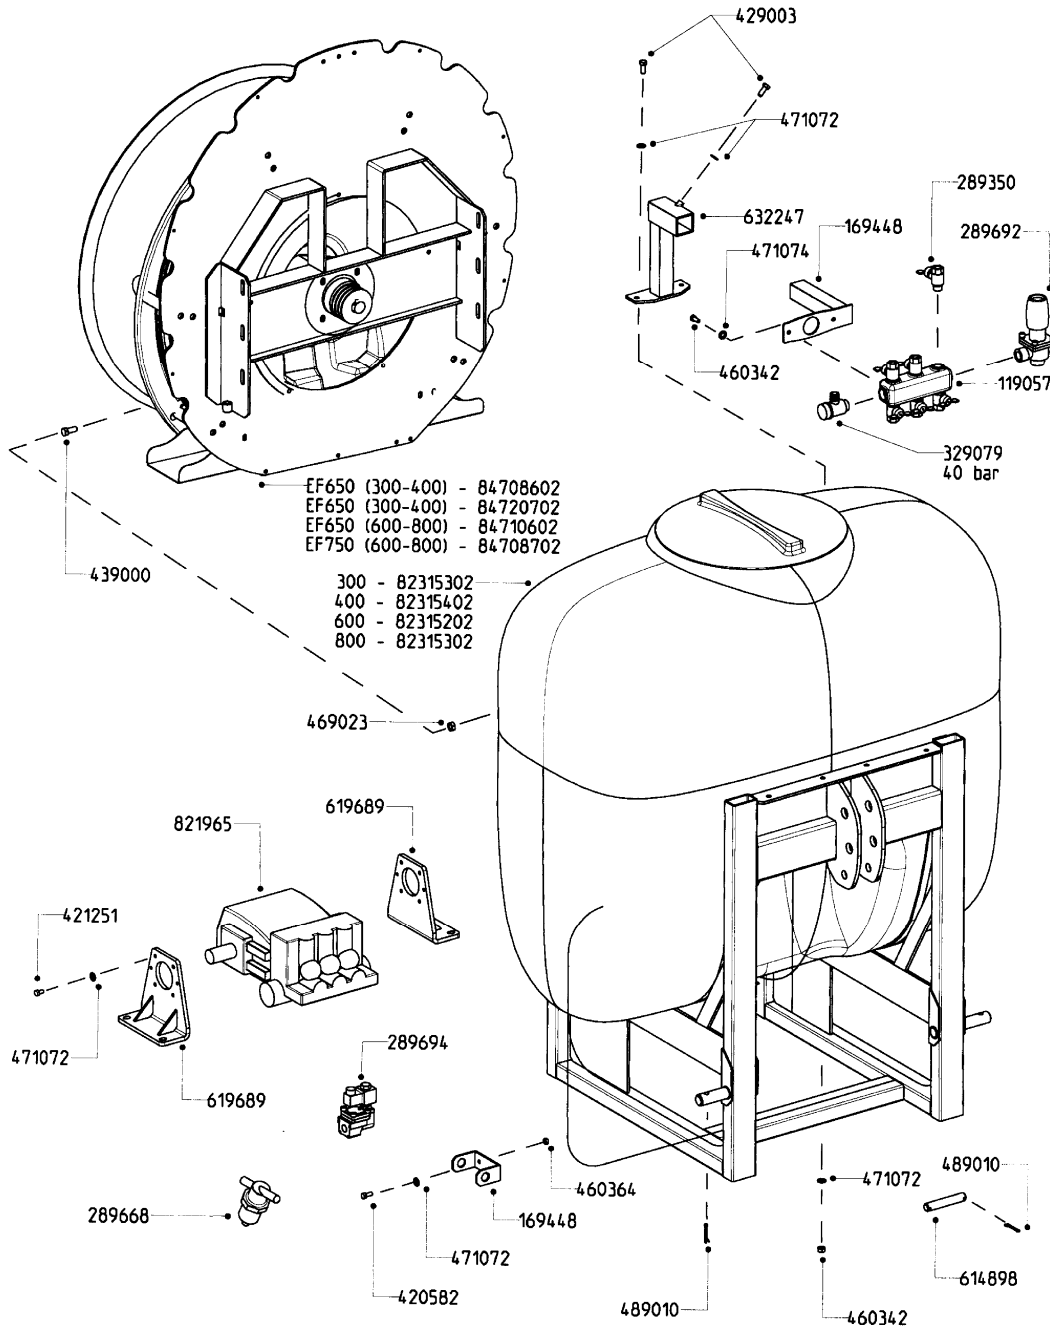

ZEBRA 600 BOMBA UX070
F149-IHS, 01:06:12

parts-n°	order qty	description
119057	1	PRESSURE MANIFOLD MECANIZ
169448	1	PRESSURE FILTER SUPPORT M
289350	1	TAP M/F 1/2'' W.WING
289668	1	PRESS. FILTER H1/2-H1/2 40 MESH
289694	1	VALVE, 12V-26W 1/2", ELECTRICAL
329079	1	VALVE 40 BAR SECURITY
420582	1	SCREW M8 X 20 G304 STAINLESS
421251	1	SCREW 8 X 15 MACH. CAD
439000	1	TORN.12x30 ACERO HEXAG.
460342	1	NUT M10 PLAIN G304 SS
460364	1	M8 NYLOC NUT
469023	1	NUT
471072	1	SUPPORT DISC M10 ELZ ....
471074	1	WASHER FOR C2 HANDLE
489010	1	489010
614898	1	LOCK STICK F/DRAWBAR TS .
619689	1	SOP.BOMBA PARA UX70
632247	1	MOUNTING PLATE/OP.UNIT HA
821965	1	PUMP MODEL P3XA-70
82315202	1	PAC.CHAS+CUBA ZB600
82315302	1	PAC.CHAS+CUBA ZB800-HPC
82315402	1	PAC.CHAS+CUBA ZB400-HPC
84708602	1	PAC.EF650 (300/400) ZEBRA
84708702	1	PAC.EF750 (600/800) ZEBRA
84710602	1	PAC.EF650 (600/800) ZEBRA
84720702	1	PAC.EF750 (300/400) ZEBRA
471072	1	SUPPORT DISC M10 ELZ ....
289692	1	REGUL.MANUAL 150L-50BAR M-06 C
429003	1	429003