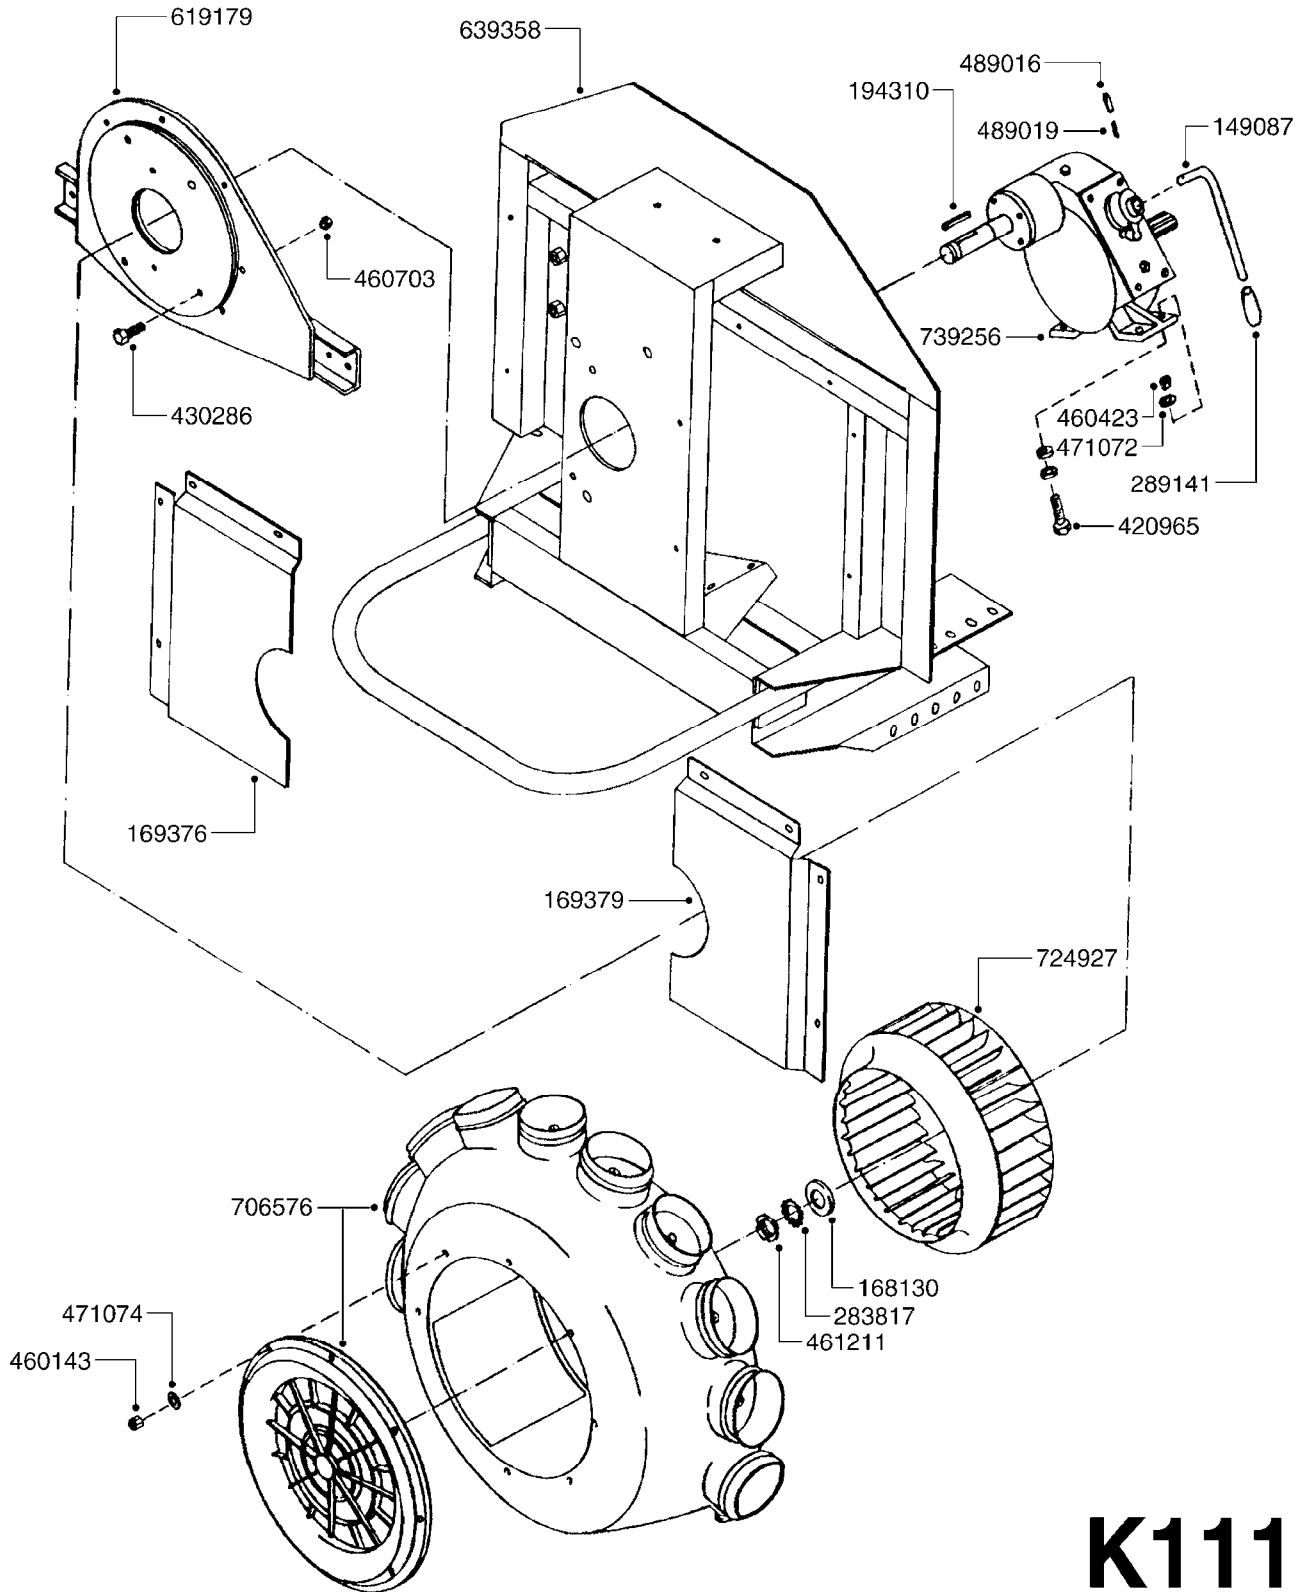

TANGO - SPV 16" MAXI FAN
K111-HIN, 01:01:01

Page	0
Date	19.03.2013 9:37

TANGO - SPV 16" MAXI FAN
K111-HIN, 01:01:01

Page 1

Date 19.03.2013 9:37

parts-n°	order qty	description
149087	1	HANDLE LE-650/750
168130	1	WASHER F.BLOWER MAXI TR 600
169376	1	SPV SHIELD - LH
169379	1	SPV SHIELD - RH
194310	1	KEY 10 X 8 X 55
283817	1	WASHER LOCK D30 MB6
289141	1	HANDLE M-8
420965	1	BOLT HEX 8.8 DEL M10X40
430286	1	BOLT HEX 8.8 DEL M12X30 FT
460143	1	NUT HEX M8 LOCK
460423	1	NUT HEX M10X1.5 LOCK
460703	1	NUT HEX M12X1.75 LOCK
461211	1	NUT M30X1.5 SKF W/CUT
471072	1	WASHER M10 EL2
471074	1	WASHER M8 ELZ
489016	1	SLOTTED PIN D.3X20
489019	1	SLOTTED PIN D.5X20
619179	1	BRACKET F.BLOWER F-400 SPV
639358	1	TANGO SPV FRAME
706576	1	BLOWER HOUSING FOR MAXI
724927	1	FAN WHEEL ASSY.MAXI 600
739256	1	GEAR BOX F. LE-SPV & TG