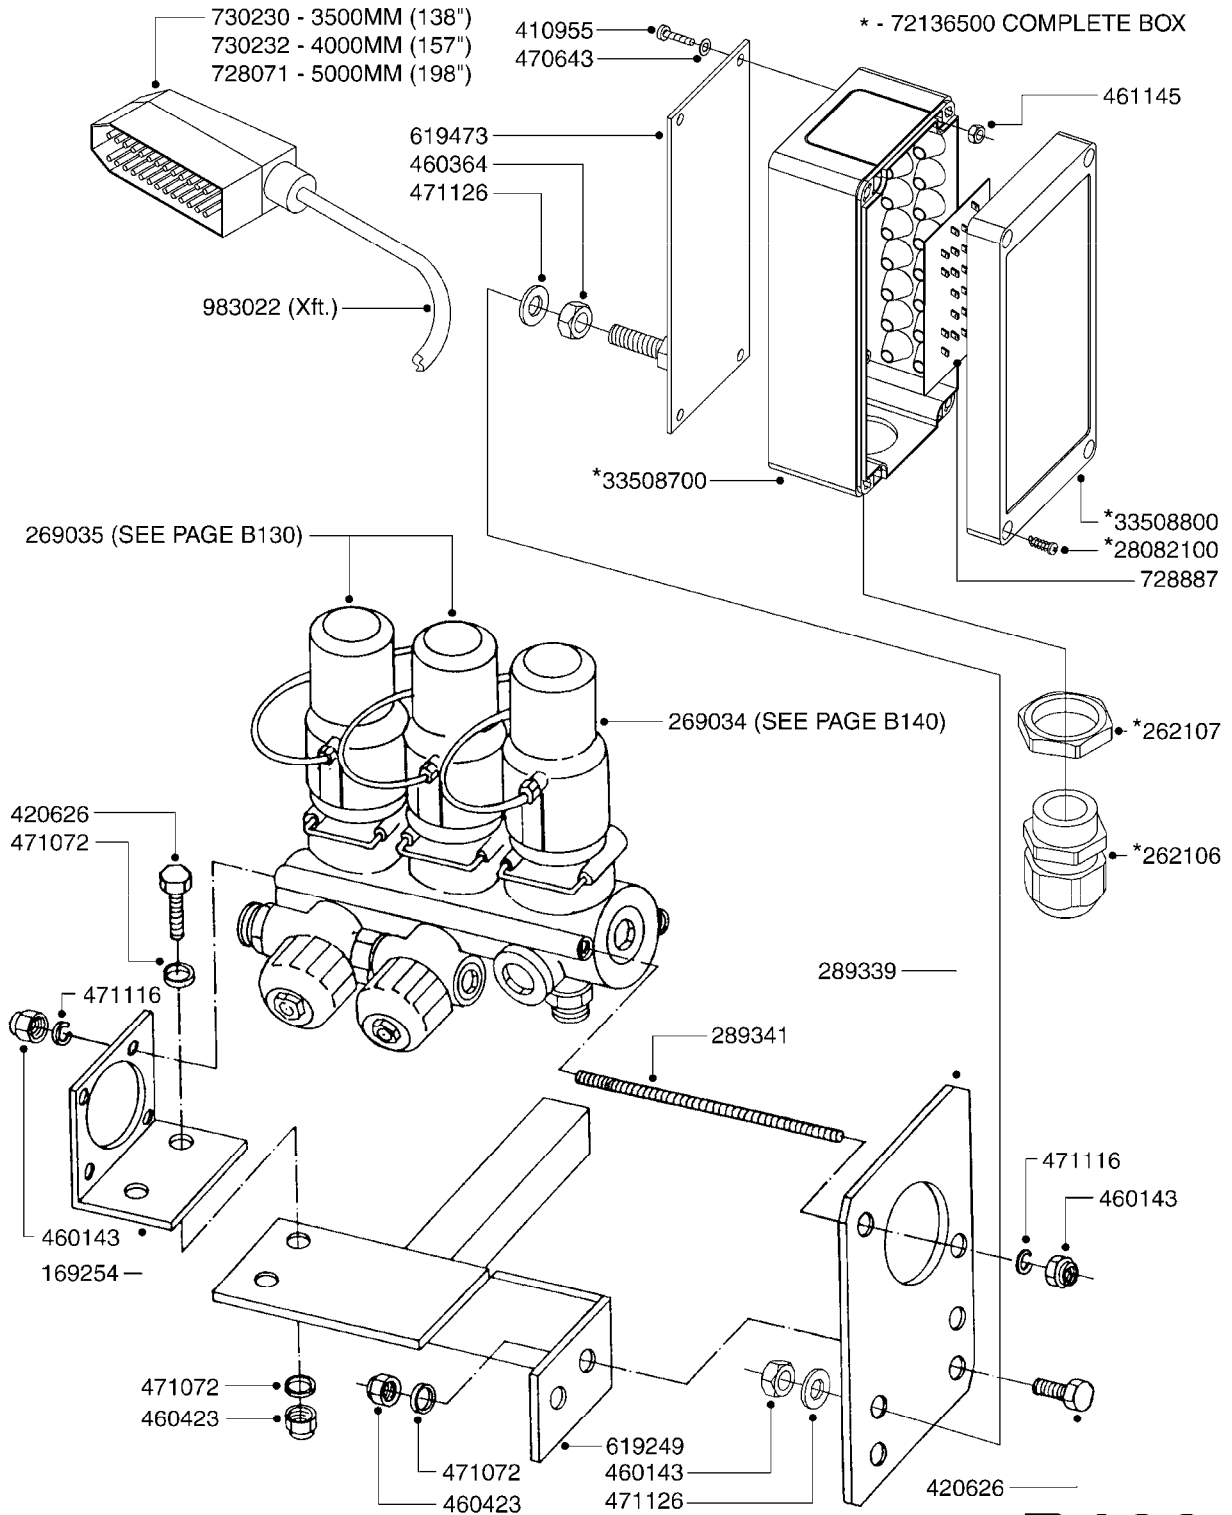

COMPLETE ASSEMBLIES
WHOLEGOODS ITEMS

A510

C.V.PTO SHAFTS YELLOW (PRE'05)
A510-HIN, 13:12:11

Page 1
Date 19.03.2013 9:37

parts-n°	order qty	description
284042	1	CROSS BEARING F.PTO
829444	1	PTO 1-3/8/6X1-3/8/6x1210MM HAC
829478	1	PTO 1-3/8/21x1210 TF
829801	1	PTO 1-3/8/6 X 1-3/8/6 CV
10596103	1	PTO SHIELD OUTER 1000x82mm OD
10596203	1	PTO SHIELD INNER 1000x75mm OD
10601203	1	UNIV. JOINT 30.2x99.4mm TWIN
10601703	1	SHIELD BGR.F.OUTER TUBE CV TWI
10601803	1	SHIELD CONE F.OUTER TUBE CV
10601903	1	SHIELD CONE F.INNER TUBE CV TW
10602003	1	SHIELD BGR.F.INNER TUBE CV TWI
10602203	1	SHIELD RETAINER F.CV TWIN PTO
10602303	1	SHIELD CONE F.CV END TWIN
10627003	1	PTO TUBE OUTER F.CV PTO SHAFT
10627103	1	PTO PIN TUBE RETAINER OUTER
10627203	1	PTO YOKE INNER F.CV PTO SHAFT
10627303	1	PTO TUBE INNER F.CV PTO SHAFT
10627403	1	PTO TUBE RETAINER INNER
10627503	1	PTO YOKE F.INNER TUBE CV PTO
10627703	1	PTO PIN KIT F. CV PTO SHAFT
10627803	1	PTO YOKE 1-3/8X6 SPL SLIP F.CV
10628003	1	PTO REPAIR KIT F.SLIP YOKE CV
10639503	1	PTO 1-3/8/21 alt 28035003
10639603	1	PTO 1-3/4/20 alt 28035103
10639703	1	PTO 1-3/4/20X1-3/8/21X1210 TF
28008403	1	PTO YOKE 1-3/4X20SPL SLIP F.CV
28008503	1	PTO REPAIR KIT 1-3/4"SLIP YOKE
28008603	1	PTO YOKE 1-3/8X21SPL
28008703	1	PTO REPAIR KIT 1-3/8"SLIP YOKE
28008803	1	PTO YOKE 1-3/8X21SPL SLIP F.CV
28008903	1	UNIV. JOINT 23.8x86 F.CV PTO
28009003	1	PTO TUBE OUTER F.CV 1060MM
28009103	1	PTO TUBE INNER F.CV 1060MM
28009203	1	PTO SHIELD OUTER 1007x67mm OD
28009303	1	PTO SHIELD INNER 1007x60mm OD
28009403	1	UNIV. JOINT 23.8x61.3mm
28009503	1	PTO YOKE 1-3/8X21SPL SLIP F.CV
28009603	1	PTO REPAIR KIT 1-3/8"SLIP YOKE
28009803	1	PTO PIN TUBE RETAINER OUTER
28009903	1	PTO TUBE RETAINER INNER
28010003	1	SHIELD RETAINER F.CV TF PTO
28010103	1	PTO YOKE F.INNER TUBE CV PTO
28010203	1	PTO YOKE 1-3/8X21SPL
28010303	1	SHIELD CONE F.CV END TF
28010403	1	SHIELD BGR.F.OUTER TUBE CV TF
28010503	1	SHIELD CONE F.OUTER TUBE CV TF
28010603	1	SHIELD CONE F.INNER TUBE CV TF
28010703	1	SHIELD BGR.F.INNER TUBE CV TF
28010803	1	PTO YOKE INNER F.CV PTO SHAFT
28010903	1	PTO YOKE 1-3/4X20SPL SLIP F.CV
28017103	1	PTO HALF SAFETY SHIELD
28017203	1	PTO HALF SAFETY SHIELD
28017303	1	PTO PIN KIT F. CV PTO SHAFT
28017403	1	PTO HALF SAFETY SHIELD
28017503	1	PTO HALF SAFETY SHIELD
28017803	1	PTO TUBE INNER F.CV
28017903	1	PTO YOKE 1-3/8X6SPL
28018103	1	PTO PIN KIT F. CV PTO SHAFT
28040703	1	SAFETY CHAIN F.CV BLACK PTO