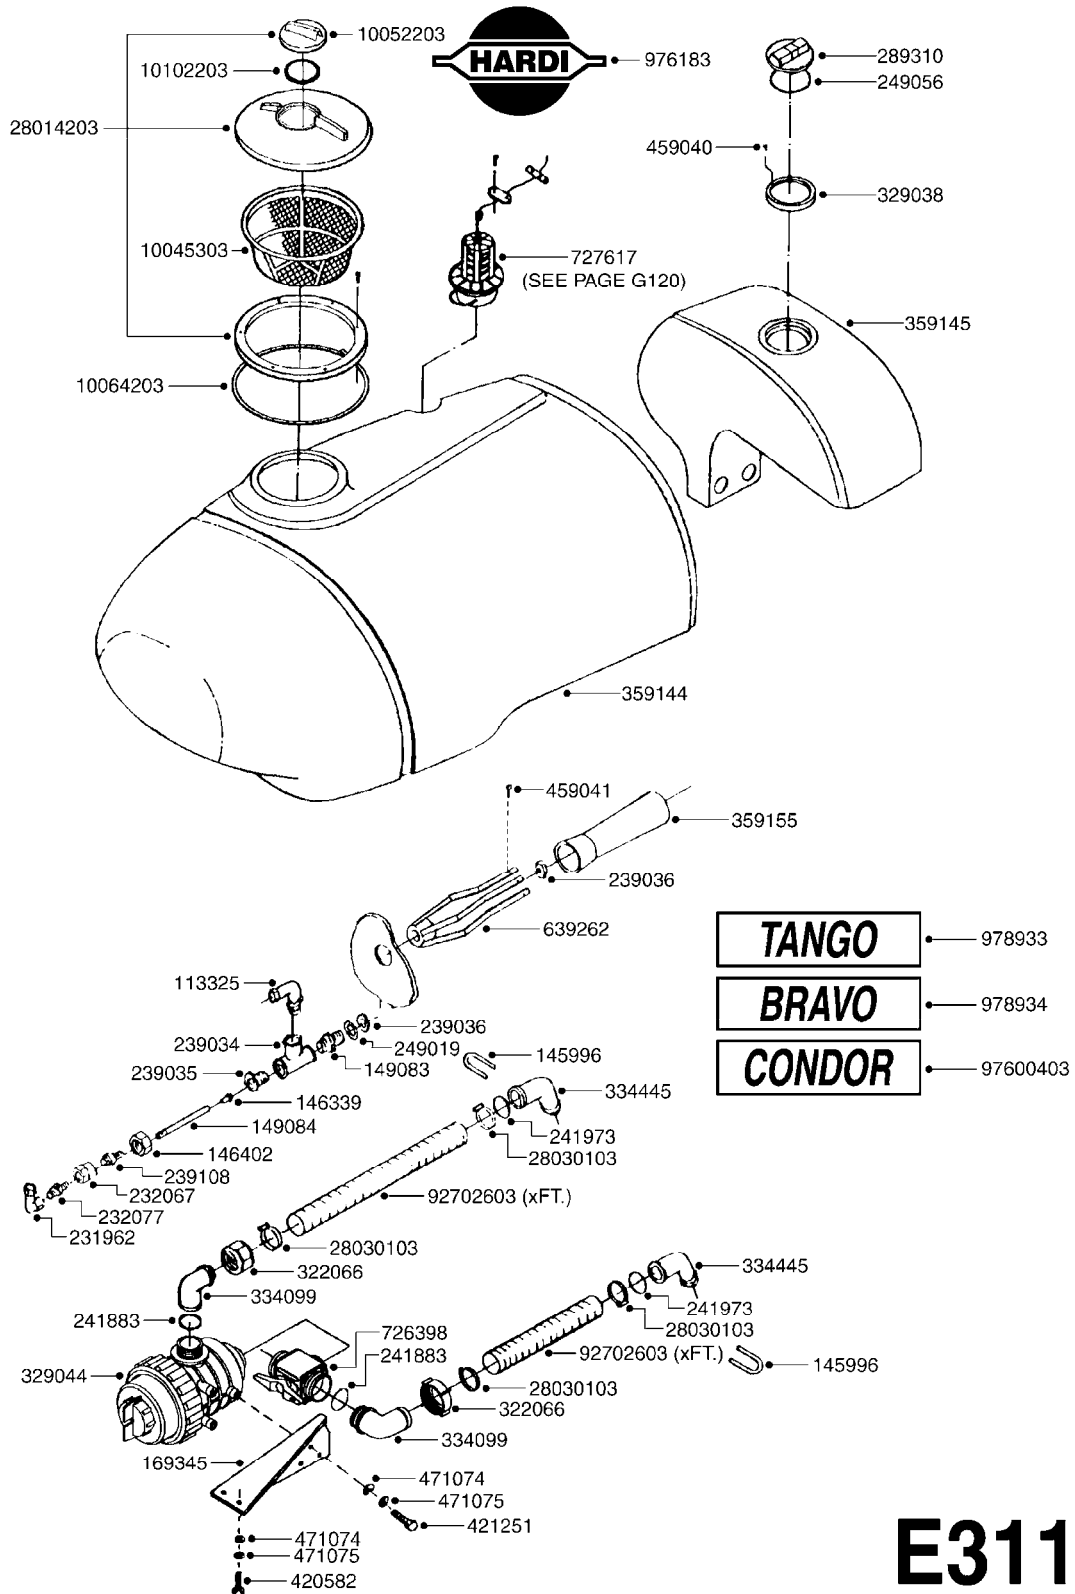

E311

TANK - TANGO/BRAVO/CONDOR 500
E311-HIN, 07:12:09

parts-n°	order qty	description
145996	1	FITT.DK S-67 FORK
146339	1	AIRING SCREW D 1.75
146402	1	UNION NUT 32 MM
149083	1	NIPPLE 3/4"
149084	1	INJECTOR TUBE 3/4"
169345	1	SUCTION FILTER MOUNT BRACKET
231962	1	ELBOW BRASS 1/2"
232067	1	NIPPLE-SOCKET 1/2"X32MM
232077	1	HEX NIPPLE 1/2' BRASS
239034	1	TEE FITTING 3/4" BRASS
239035	1	NIPPLE 1/2"M - 3/4"F
239036	1	NUT 3/4"
239108	1	NIPPLE SOCKET 1/2"
241883	1	O-RING D39.2X3 NITRIL
241973	1	O-RING 44.2 x 3.0 (use-242353)
249019	1	O-RING 3/4 26X5
249056	1	GASKET F.LID 289310 D.255
289310	1	RINSE TANK LID CR/TG
322066	1	FITT.DK S-56 NUT
329038	1	RINSE TANK LID RING CR/TG
329044	1	SUCTION FILTER ASSY. ARAG 1"
334099	1	FITT.DK S-61 ELB.1-1/2"110 DEG
334445	1	FITT.DK S-67 ELB.1-1/2"
359144	1	TANK CONDOR 500 GAL.
359145	1	FLUSH TANK CONDOR
359155	1	VENTURI TUBE
420582	1	BOLT HEX 8.8 DEL M8X20 FT
421251	1	BOLT HEX M8X15
459040	1	SCREW INOX 4.2X25 DIN7941
459041	1	SCREW
471074	1	WASHER M8 ELZ
471075	1	WASHER M8 LOCK
639262	1	FRONT BRACKET VENTURI
726398	1	VALVE 3-WAY BLACK
727617	1	FITT.DK S-93 BOTTOM VALVE 2'
976183	1	DECAL COMPANY 185 X 300
978933	1	DECAL TANGO
978934	1	DECAL BRAVO
10045303	1	FILTER BASKET 16"
10052203	1	LID VENT ASSY
10064203	1	SET SEALING SPONGE RUBBER
10102203	1	GASKET F.16" LID BREATHER
28014203	1	LID ASSY. (3-PC.) 16" ARAG
28030103	1	CLAMP HOSE GEAR P5/4-S1.5"6724
92702603	1	HOSE PVC SUCT GRAY 1-1/2"
97600403	1	DECAL CONDOR