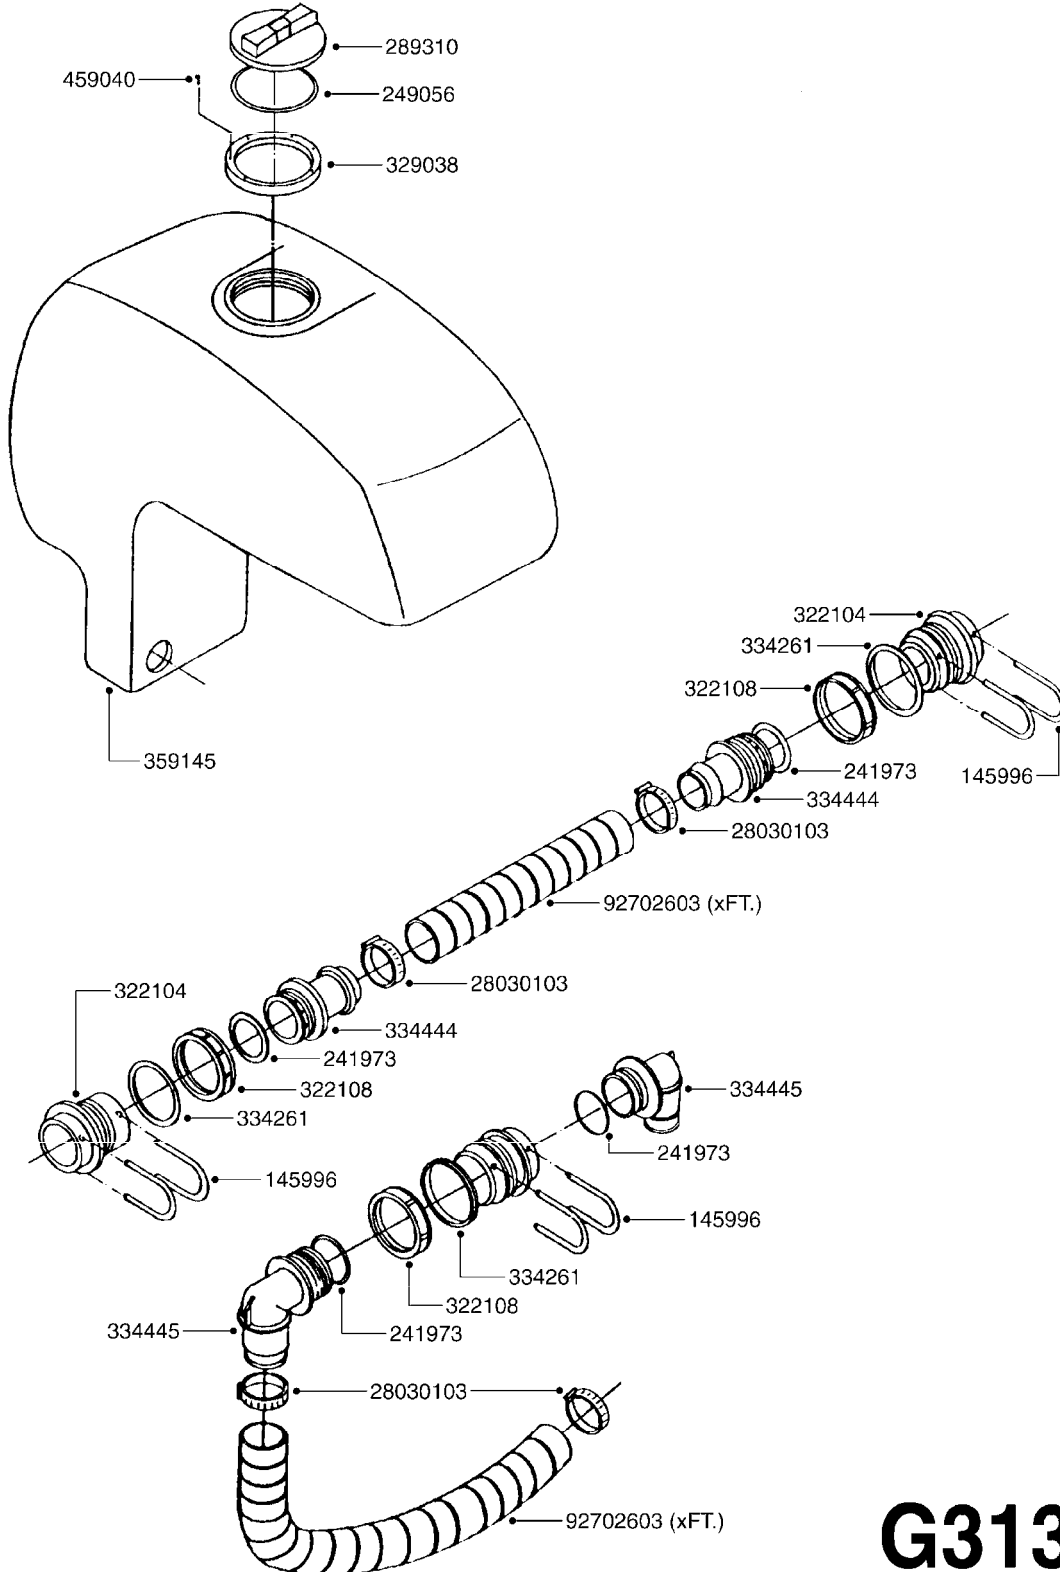

DRAWBAR - TURNABLE HITCH
F255-HIN, 01:01:01

Page 1

Date 19.03.2013 9:37

parts-n°	order qty	description
149253	1	WASHER D.80X50X10 TURN.HITCH
149254	1	WASHER D.80X32X10 TURN.HITCH
149258	1	PIN F.TURNABLE HITCH
149303	1	DRAW BOLTS
169396	1	PLATE F. TURNABLE DRAWBAR
219071	1	BEARING 30208A TURN.HITCH
219072	1	BEARING
242203	1	O-RING 79.5X72.5
284235	1	GREASE NIPPLE M 6/100
430507	1	BOLT HEX 8.8 DEL M16X45 FT
459047	1	SET SCREW ALLEN M12X25 DIN 914
459049	1	SET SCREW ALLEN M8X10 DIN 913
460585	1	NUT HEX M16X2 LOCK
469007	1	NUT 1" SAE
469021	1	CASTLE NUT 1-1/4"
469024	1	CASTLE NUT 1-3/4" TURN.HITCH
479024	1	WASHER LOCK D.26 DIN 127
480739	1	PIN SNAP D8 F.ROUND
489027	1	ROLL PIN 6 x 100
489028	1	COTTER PIN 6 X 8
619440	1	HEADTUBE FOR TURN.DRAWBAR
639366	1	CENTER BEAM TURN.HITCH
639367	1	CENTER PIVOT - TURN.HITCH
835185	1	DRAWBAR TURNABLE F.TG BV CR

24002503 - Ø 5" (125mm)

24002403 - Ø 4" (100mm)

259034 - Ø 5" (125mm) L=29-1/2" (750mm) PVC

259035 - Ø 4-3/8" (110mm) L=39-3/8" (1000mm) PVC

349012 - Ø 4" (100mm) L=37-3/8" (950mm) PVC

349026 - Ø 5-1/2" (140mm) / Ø 4-3/8" (110mm) PVC