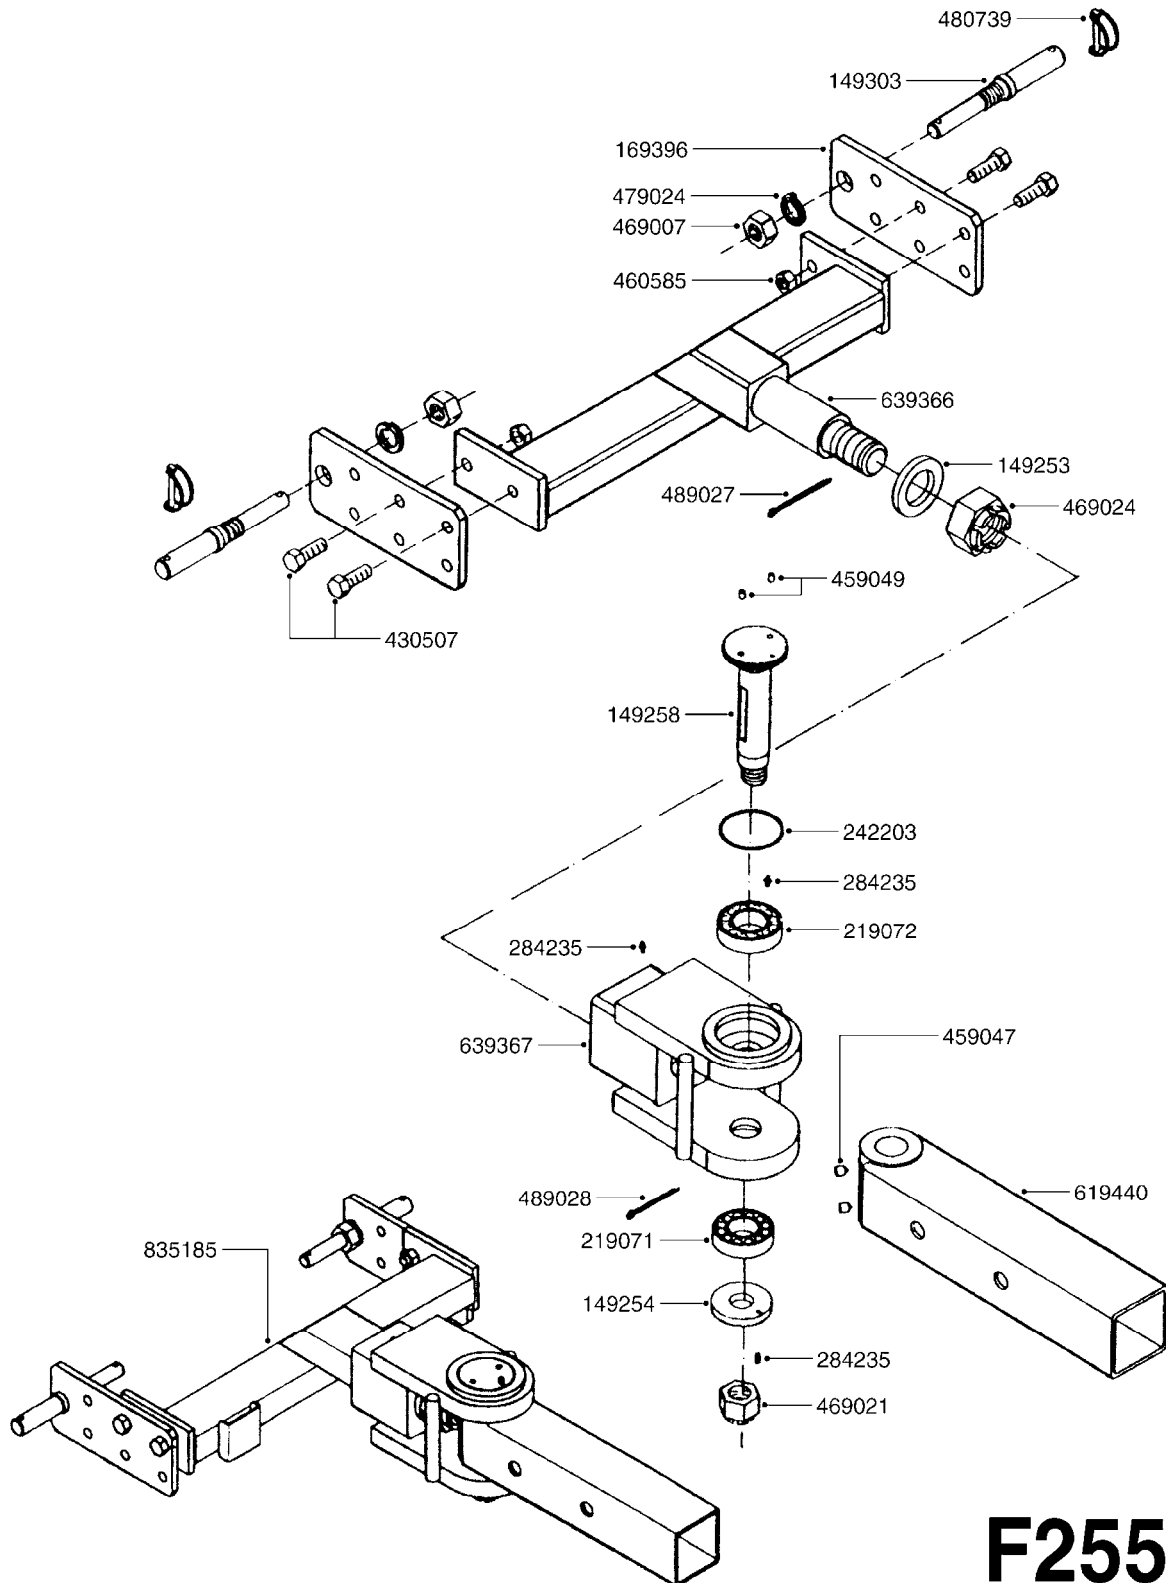

DRAWBAR - TURNABLE HITCH
F255-HIN, 01:01:01

Page 1

Date 19.03.2013 9:37

parts-n°	order qty	description
149253	1	WASHER D.80X50X10 TURN.HITCH
149254	1	WASHER D.80X32X10 TURN.HITCH
149258	1	PIN F.TURNABLE HITCH
149303	1	DRAW BOLTS
169396	1	PLATE F. TURNABLE DRAWBAR
219071	1	BEARING 30208A TURN.HITCH
219072	1	BEARING
242203	1	O-RING 79.5X72.5
284235	1	GREASE NIPPLE M 6/100
430507	1	BOLT HEX 8.8 DEL M16X45 FT
459047	1	SET SCREW ALLEN M12X25 DIN 914
459049	1	SET SCREW ALLEN M8X10 DIN 913
460585	1	NUT HEX M16X2 LOCK
469007	1	NUT 1" SAE
469021	1	CASTLE NUT 1-1/4"
469024	1	CASTLE NUT 1-3/4" TURN.HITCH
479024	1	WASHER LOCK D.26 DIN 127
480739	1	PIN SNAP D8 F.ROUND
489027	1	ROLL PIN 6 x 100
489028	1	COTTER PIN 6 X 8
619440	1	HEADTUBE FOR TURN.DRAWBAR
639366	1	CENTER BEAM TURN.HITCH
639367	1	CENTER PIVOT - TURN.HITCH
835185	1	DRAWBAR TURNABLE F.TG BV CR

24002503 - Ø 5" (125mm)

24002403 - Ø 4" (100mm)

259034 - Ø 5" (125mm) L=29-1/2" (750mm) PVC

259035 - Ø 4-3/8" (110mm) L=39-3/8" (1000mm) PVC

349012 - Ø 4" (100mm) L=37-3/8" (950mm) PVC

349026 - Ø 5-1/2" (140mm) / Ø 4-3/8" (110mm) PVC