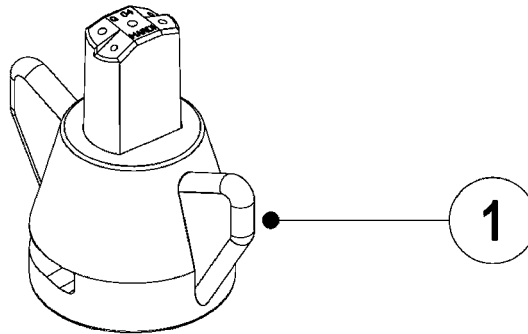

D706

BOOM-NOZZLES QUINTASTREAM
D706-HIN, 14:12:07

Page 1

Date 18.03.2013 13:30

Pos.	parts-n°	order qty	description
1	372011	1	NOZZLE ISO QS-015-5H GREEN
1	372012	1	NOZZLE ISO QS-02-5H YELLOW
1	372013	1	NOZZLE ISO QS-03-5H BLUE
1	372014	1	NOZZLE ISO QS-04-5H RED
1	372015	1	NOZZLE ISO QS-05-5H BROWN
1	372016	1	NOZZLE ISO QS-06-5H GREY
1	372017	1	NOZZLE ISO QS-08-5H WHITE
1	372018	1	NOZZLE ISO QS-10-5H LT. BLUE
1	372019	1	NOZZLE ISO QS-15-5H LT. GREEN
2	372002	1	ISO QNTSTRM 015 S-GREEN
2	372003	1	ISO QNTSTRM 02 S-YELLOW
2	372004	1	ISO QNTSTRM 03 S-BLUE
2	372005	1	ISO QNTSTRM 04 S-RED
2	372006	1	ISO QNTSTRM 05 S-BROWN
2	372007	1	ISO QNTSTRM 06 S-GREY
2	372008	1	ISO QNTSTRM 08 S-WHITE
2	372009	1	ISO QNTSTRM 10 S-LT.BLU
2	372010	1	ISO QNTSTRM 15 S-LT.GRN