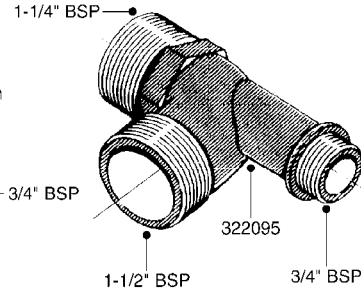

G520

PRESSURE GAUGES
G520-HIN, 13:06:08

Page 1
Date 18.03.2013 13:30

parts-n°	order qty	description
280637	1	GAUGE 2.5"BR BOTT.PSI85 BAR6
283754	1	GAUGE 2.5'BR REAR PSI200 BAR16
284269	1	GAUGE 2.5'BR BOTT.BAR16
844082	1	GAUGE 1.5'BR REAR PSI140BAR10
844086	1	GAUGE 2.5'BR BOTT.PSI1000BAR80
844088	1	GAUGE 2.5'BR BOTT PSI1200BAR80
10349503	1	GAUGE 2'BR REAR PSI100KP700
28014403	1	GAUGE 4"BR REAR PSI200
28026103	1	GAUGE 200PSI/BR,4",1/4"BSP-BTM
28026203	1	GAUGE 200PSI/BR,2.5"1/4BSP-BTM

H010

parts-n°	order qty	description
240085	1	O-RING D13,1/8,3X02,4 NITRIL
241441	1	O-RING D29.3X3
242594	1	O-RING D14 X 1.78 SCH.70-EPDM
320084	1	FITT.DK NUT 1/2" BSP
320095	1	FITT.DK NUT 1" BSP
320117	1	FITT.DK CONN.1/2"BSP F. 1" CAP
320187	1	FITT.DK CAP 3/8" BSP BLACK
320283	1	FITT.DK NUT 3/4"BSP
320821	1	FITT.DK NUT 1-1/2" BSP
321495	1	FITT.DK REDUC 1/4'BSP F.3/4'NT
321576	1	FITT.DK CONN 1/2"BSP F.3/4"NUT
330013	1	O-RING D15/D10X2.5 F.3/8"NUT
330212	1	O-RING D19/D14X2.4 F.1/2"NUT
330326	1	O-RING D30/D24X2 F.1"NUT
330341	1	FITT.DK HB 1" F. 1" NUT
330595	1	O-RING D24.6/D20X2.1 -3/4"
330665	1	FITT.DK HB 3/4"F.1" NUT
330676	1	FITT.DK HB 3/8" F. 1/2" NUT
330687	1	FITT.DK HB 1/2" F. 1/2" NUT
330691	1	FITT.DK HB 3/4'F.3/4' NUT
330783	1	FITT.DK HB 3/8"F.3/8" NUT
331262	1	FITT.DK HB 1-1/2" F. 1-1/2"NUT
331273	1	O-RING D44/D38X2 F.1-1/2"
331446	1	FITT.DK HB 1" F.1-1/2" NUT
331807	1	FITT.DK HB 5/16" F.3/8" NUT
332286	1	FITT.DK HB 1/2" F. 3/4" NUT
332905	1	FITT.DK HB 1/2" F. 3/4" CAP
332927	1	FITT.DK PL.F. NOZZLE TUBE
333292	1	FITT.DK HB 1"O'RING F.1-1/2"
333664	1	FITT.DK HB 5/16' F. 1/2' NUT
334044	1	FITT.DK HB 3/4' F. 3/4' CAP
334059	1	FITT.DK EL 1" 110 DEG.F.1-1/2"
334123	1	FITT.DK HB 1-1/4"O-RNG F.1-1/2"
334150	1	FITT.DK HB 1-1/4" 110 F.1-1/2"
390542	1	PLUG WASHER FOR 3/4'CAP NUT
716236	1	FITT.DK HB 1/2" ASSY. F. 3/4"
716413	1	FITT.DK PLUG ASSY. F.NOZ TUBE
717426	1	FITT.DK REDUC 1/4"BSP F.3/4"N
720856	1	FITT.DK 1/2'BSP ASSY.F.3/4'NUT
724621	1	FITT.DK HB 3/4"ASSY F.3/4" NUT