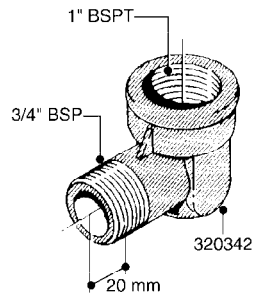

G520

PRESSURE GAUGES
G520-HIN, 13:06:08

Page 1
Date 18.03.2013 13:30

parts-n°	order qty	description
280637	1	GAUGE 2.5"BR BOTT.PSI85 BAR6
283754	1	GAUGE 2.5'BR REAR PSI200 BAR16
284269	1	GAUGE 2.5'BR BOTT.BAR16
844082	1	GAUGE 1.5'BR REAR PSI140BAR10
844086	1	GAUGE 2.5'BR BOTT.PSI1000BAR80
844088	1	GAUGE 2.5'BR BOTT PSI1200BAR80
10349503	1	GAUGE 2'BR REAR PSI100KP700
28014403	1	GAUGE 4"BR REAR PSI200
28026103	1	GAUGE 200PSI/BR,4",1/4"BSP-BTM
28026203	1	GAUGE 200PSI/BR,2.5"1/4BSP-BTM

H010

parts-n°	order qty	description
240085	1	O-RING D13,1/8,3X02,4 NITRIL
241441	1	O-RING D29.3X3
242594	1	O-RING D14 X 1.78 SCH.70-EPDM
320084	1	FITT.DK NUT 1/2" BSP
320095	1	FITT.DK NUT 1" BSP
320117	1	FITT.DK CONN.1/2"BSP F. 1" CAP
320187	1	FITT.DK CAP 3/8" BSP BLACK
320283	1	FITT.DK NUT 3/4"BSP
320821	1	FITT.DK NUT 1-1/2" BSP
321495	1	FITT.DK REDUC 1/4'BSP F.3/4'NT
321576	1	FITT.DK CONN 1/2"BSP F.3/4"NUT
330013	1	O-RING D15/D10X2.5 F.3/8"NUT
330212	1	O-RING D19/D14X2.4 F.1/2"NUT
330326	1	O-RING D30/D24X2 F.1"NUT
330341	1	FITT.DK HB 1" F. 1" NUT
330595	1	O-RING D24.6/D20X2.1 -3/4"
330665	1	FITT.DK HB 3/4"F.1" NUT
330676	1	FITT.DK HB 3/8" F. 1/2" NUT
330687	1	FITT.DK HB 1/2" F. 1/2" NUT
330691	1	FITT.DK HB 3/4'F.3/4' NUT
330783	1	FITT.DK HB 3/8"F.3/8" NUT
331262	1	FITT.DK HB 1-1/2" F. 1-1/2"NUT
331273	1	O-RING D44/D38X2 F.1-1/2"
331446	1	FITT.DK HB 1" F.1-1/2" NUT
331807	1	FITT.DK HB 5/16" F.3/8" NUT
332286	1	FITT.DK HB 1/2" F. 3/4" NUT
332905	1	FITT.DK HB 1/2" F. 3/4" CAP
332927	1	FITT.DK PL.F. NOZZLE TUBE
333292	1	FITT.DK HB 1"O'RING F.1-1/2"
333664	1	FITT.DK HB 5/16' F. 1/2' NUT
334044	1	FITT.DK HB 3/4' F. 3/4' CAP
334059	1	FITT.DK EL 1" 110 DEG.F.1-1/2"
334123	1	FITT.DK HB 1-1/4"O-RNG F.1-1/2"
334150	1	FITT.DK HB 1-1/4" 110 F.1-1/2"
390542	1	PLUG WASHER FOR 3/4'CAP NUT
716236	1	FITT.DK HB 1/2" ASSY. F. 3/4"
716413	1	FITT.DK PLUG ASSY. F.NOZ TUBE
717426	1	FITT.DK REDUC 1/4"BSP F.3/4"N
720856	1	FITT.DK 1/2'BSP ASSY.F.3/4'NUT
724621	1	FITT.DK HB 3/4"ASSY F.3/4" NUT