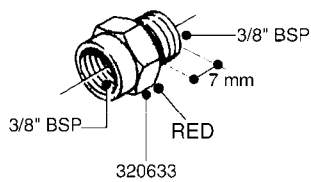

H030

FITTINGS - HEXAGON NIPPLES
H030-HIN, 01:01:01

Page 1

Date 18.03.2013 13:30

parts-n°	order qty	description
10015303	1	FITT.PO.HN 1.00X1.00 M1000
10425003	1	FITT.PO.HN 1.25X1.00 MCPHEE
320132	1	FITT.DK HN 1" BSP
320176	1	FITT.DK HN 3/8"X1/2" BSP
320445	1	FITT.DK HN 1/4"X3/8" BSP
320655	1	FITT.DK HN 1/2"-1/2" BSP
320692	1	FITT.DK HN 3/8'BSPX1/4'NPT
320703	1	FITT.DK HN 3/8BSP X1/2 &1/4NPT
320725	1	FITT.DK NIPPLE 3/8"-3/8" BSP
320902	1	FITT.DK HN 3/8'X 1/4' BSP
390232	1	FITT.DK HN 1-1/2' X 1-1/4' BSP
390276	1	FITT.DK HN 1'BSP

H040

FITTINGS - NIPPLES & ELBOWS
H040-HIN, 01:01:01

Page 1

Date 18.03.2013 13:30

parts-n°	order qty	description
10530803	1	FITT.PO.SE 2.00X2.00 45 DEG.
320191	1	FITT.DK ELB 3/8' BSP 45 DEGREE
320482	1	FITT.DK ELB. 1/2" BSP 60 DEG.
320596	1	FITT.DK ELB 3/8'-1/2' BSP 45DEG
320607	1	FITT.DK HN 3/8M X 3/8F BSP LNG
320633	1	FITT.DK HN 3/8"M X 3/8"F BSP
321451	1	FITT.DK ELB.1-1/2 X1-1/4 80DEG
321532	1	FITT.DK REDUC 3/4' X 1/2' BSP
390233	1	FITT.DK REDUC 1-1/2" X 1" BSP