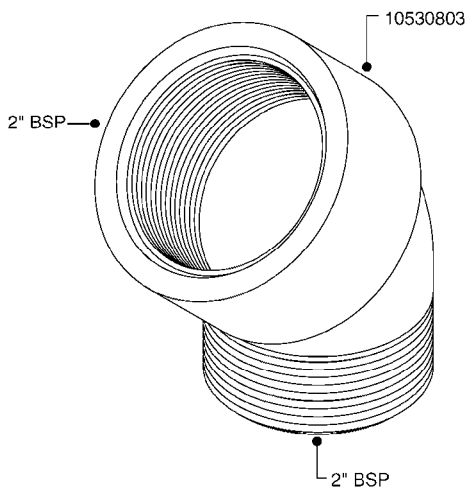

H020

FITTINGS-T-PIECES, CAPS & ELBOWS
H020-HIN, 01:01:01

Page 1

Date 18.03.2013 13:30

parts-n°	order qty	description
10053603	1	FITT. CAPNUT 2"BSP 5601
10194303	1	CAP BLANK 1 1/2 MCPHEE 210060
320047	1	FITT.DK CAPNUT 1/2" BSP
320106	1	FITT.DK CAPNUT 1" BSP
320272	1	FITT.DK CAPNUT 3/8' BSP
320316	1	FITT.DK TEE 3/4" X3/4" X1"BSP
320331	1	FITT.DK TEE 1" - 1" - 3/4" BSP
320342	1	FITT.DK EL 3/4"M X 1"F BSP
320563	1	FITT.DK 3 WAY 1/2" 110 DEG.
320677	1	NO LONGER AVAILABLE
320961	1	FITT.DK CAPNUT 1-1/2" BSP
321053	1	FITT.DK TEE 1/2 X1/2 X1/2" BSP
322072	1	FITT.DK TEE 3/8'X3/8'X3/8' BSP
322095	1	FITT.DK TEE 1-1/2 X1 X3/4" BSP
322138	1	FITT.DK ELB 1"M X 1"F BSP
330013	1	O-RING D15/D10X2.5 F.3/8"NUT
330212	1	O-RING D19/D14X2.4 F.1/2"NUT
330326	1	O-RING D30/D24X2 F.1"NUT
331273	1	O-RING D44/D38X2 F.1-1/2"

H030

FITTINGS - HEXAGON NIPPLES
H030-HIN, 01:01:01

Page 1

Date 18.03.2013 13:30

parts-n°	order qty	description
10015303	1	FITT.PO.HN 1.00X1.00 M1000
10425003	1	FITT.PO.HN 1.25X1.00 MCPHEE
320132	1	FITT.DK HN 1" BSP
320176	1	FITT.DK HN 3/8"X1/2" BSP
320445	1	FITT.DK HN 1/4"X3/8" BSP
320655	1	FITT.DK HN 1/2"-1/2" BSP
320692	1	FITT.DK HN 3/8'BSPX1/4'NPT
320703	1	FITT.DK HN 3/8BSP X1/2 &1/4NPT
320725	1	FITT.DK NIPPLE 3/8"-3/8" BSP
320902	1	FITT.DK HN 3/8'X 1/4' BSP
390232	1	FITT.DK HN 1-1/2' X 1-1/4' BSP
390276	1	FITT.DK HN 1'BSP

H040

FITTINGS - NIPPLES & ELBOWS
H040-HIN, 01:01:01

Page 1

Date 18.03.2013 13:30

parts-n°	order qty	description
10530803	1	FITT.PO.SE 2.00X2.00 45 DEG.
320191	1	FITT.DK ELB 3/8' BSP 45 DEGREE
320482	1	FITT.DK ELB. 1/2" BSP 60 DEG.
320596	1	FITT.DK ELB 3/8'-1/2' BSP 45DEG
320607	1	FITT.DK HN 3/8M X 3/8F BSP LNG
320633	1	FITT.DK HN 3/8"M X 3/8"F BSP
321451	1	FITT.DK ELB.1-1/2 X1-1/4 80DEG
321532	1	FITT.DK REDUC 3/4' X 1/2' BSP
390233	1	FITT.DK REDUC 1-1/2" X 1" BSP