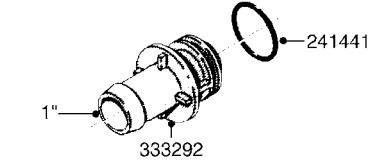

H010

parts-n°	order qty	description
240085	1	O-RING D13,1/8,3X02,4 NITRIL
241441	1	O-RING D29.3X3
242594	1	O-RING D14 X 1.78 SCH.70-EPDM
320084	1	FITT.DK NUT 1/2" BSP
320095	1	FITT.DK NUT 1" BSP
320117	1	FITT.DK CONN.1/2"BSP F. 1" CAP
320187	1	FITT.DK CAP 3/8" BSP BLACK
320283	1	FITT.DK NUT 3/4"BSP
320821	1	FITT.DK NUT 1-1/2" BSP
321495	1	FITT.DK REDUC 1/4'BSP F.3/4'NT
321576	1	FITT.DK CONN 1/2"BSP F.3/4"NUT
330013	1	O-RING D15/D10X2.5 F.3/8"NUT
330212	1	O-RING D19/D14X2.4 F.1/2"NUT
330326	1	O-RING D30/D24X2 F.1"NUT
330341	1	FITT.DK HB 1" F. 1" NUT
330595	1	O-RING D24.6/D20X2.1 -3/4"
330665	1	FITT.DK HB 3/4"F.1" NUT
330676	1	FITT.DK HB 3/8" F. 1/2" NUT
330687	1	FITT.DK HB 1/2" F. 1/2" NUT
330691	1	FITT.DK HB 3/4'F.3/4' NUT
330783	1	FITT.DK HB 3/8"F.3/8" NUT
331262	1	FITT.DK HB 1-1/2" F. 1-1/2"NUT
331273	1	O-RING D44/D38X2 F.1-1/2"
331446	1	FITT.DK HB 1" F.1-1/2" NUT
331807	1	FITT.DK HB 5/16" F.3/8" NUT
332286	1	FITT.DK HB 1/2" F. 3/4" NUT
332905	1	FITT.DK HB 1/2" F. 3/4" CAP
332927	1	FITT.DK PL.F. NOZZLE TUBE
333292	1	FITT.DK HB 1"O'RING F.1-1/2"
333664	1	FITT.DK HB 5/16' F. 1/2' NUT
334044	1	FITT.DK HB 3/4' F. 3/4' CAP
334059	1	FITT.DK EL 1" 110 DEG.F.1-1/2"
334123	1	FITT.DK HB 1-1/4"O-RNG F.1-1/2"
334150	1	FITT.DK HB 1-1/4" 110 F.1-1/2"
390542	1	PLUG WASHER FOR 3/4'CAP NUT
716236	1	FITT.DK HB 1/2" ASSY. F. 3/4"
716413	1	FITT.DK PLUG ASSY. F.NOZ TUBE
717426	1	FITT.DK REDUC 1/4"BSP F.3/4"N
720856	1	FITT.DK 1/2'BSP ASSY.F.3/4'NUT
724621	1	FITT.DK HB 3/4"ASSY F.3/4" NUT