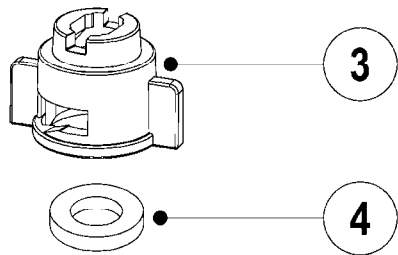

SYNTAL

D702

BOOM-NOZZLES 80° FLAT FAN ISO
D702-HIN, 14:12:07

Page 1

Date 18.03.2013 13:30

Pos.	parts-n°	order qty	description
1	334083	1	SNAP-FIT NOZZLE HOLDER SS BLCK
2	371931	1	SYNTAL ISO F-01-80 TIP ORNG
2	371932	1	SYNTAL ISO F-015-80 TIP GREEN
2	371933	1	SYNTAL ISO F-02-80 TIP YELLOW
2	371934	1	SYNTAL ISO F-03-80 TIP BLUE
3	10423503	1	O-RING 9.12x3.53 NITRIL