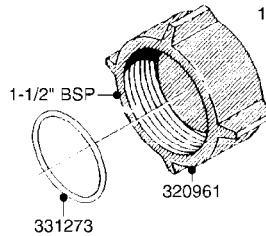

G520

PRESSURE GAUGES
G520-HIN, 13:06:08

Page 1
Date 18.03.2013 13:30

parts-n°	order qty	description
280637	1	GAUGE 2.5"BR BOTT.PSI85 BAR6
283754	1	GAUGE 2.5'BR REAR PSI200 BAR16
284269	1	GAUGE 2.5'BR BOTT.BAR16
844082	1	GAUGE 1.5'BR REAR PSI140BAR10
844086	1	GAUGE 2.5'BR BOTT.PSI1000BAR80
844088	1	GAUGE 2.5'BR BOTT PSI1200BAR80
10349503	1	GAUGE 2'BR REAR PSI100KP700
28014403	1	GAUGE 4"BR REAR PSI200
28026103	1	GAUGE 200PSI/BR,4",1/4"BSP-BTM
28026203	1	GAUGE 200PSI/BR,2.5"1/4BSP-BTM

H010

parts-n°	order qty	description
240085	1	O-RING D13,1/8,3X02,4 NITRIL
241441	1	O-RING D29.3X3
242594	1	O-RING D14 X 1.78 SCH.70-EPDM
320084	1	FITT.DK NUT 1/2" BSP
320095	1	FITT.DK NUT 1" BSP
320117	1	FITT.DK CONN.1/2"BSP F. 1" CAP
320187	1	FITT.DK CAP 3/8" BSP BLACK
320283	1	FITT.DK NUT 3/4"BSP
320821	1	FITT.DK NUT 1-1/2" BSP
321495	1	FITT.DK REDUC 1/4'BSP F.3/4'NT
321576	1	FITT.DK CONN 1/2"BSP F.3/4"NUT
330013	1	O-RING D15/D10X2.5 F.3/8"NUT
330212	1	O-RING D19/D14X2.4 F.1/2"NUT
330326	1	O-RING D30/D24X2 F.1"NUT
330341	1	FITT.DK HB 1" F. 1" NUT
330595	1	O-RING D24.6/D20X2.1 -3/4"
330665	1	FITT.DK HB 3/4"F.1" NUT
330676	1	FITT.DK HB 3/8" F. 1/2" NUT
330687	1	FITT.DK HB 1/2" F. 1/2" NUT
330691	1	FITT.DK HB 3/4'F.3/4' NUT
330783	1	FITT.DK HB 3/8"F.3/8" NUT
331262	1	FITT.DK HB 1-1/2" F. 1-1/2"NUT
331273	1	O-RING D44/D38X2 F.1-1/2"
331446	1	FITT.DK HB 1" F.1-1/2" NUT
331807	1	FITT.DK HB 5/16" F.3/8" NUT
332286	1	FITT.DK HB 1/2" F. 3/4" NUT
332905	1	FITT.DK HB 1/2" F. 3/4" CAP
332927	1	FITT.DK PL.F. NOZZLE TUBE
333292	1	FITT.DK HB 1"O'RING F.1-1/2"
333664	1	FITT.DK HB 5/16' F. 1/2' NUT
334044	1	FITT.DK HB 3/4' F. 3/4' CAP
334059	1	FITT.DK EL 1" 110 DEG.F.1-1/2"
334123	1	FITT.DK HB 1-1/4"O-RNG F.1-1/2"
334150	1	FITT.DK HB 1-1/4" 110 F.1-1/2"
390542	1	PLUG WASHER FOR 3/4'CAP NUT
716236	1	FITT.DK HB 1/2" ASSY. F. 3/4"
716413	1	FITT.DK PLUG ASSY. F.NOZ TUBE
717426	1	FITT.DK REDUC 1/4"BSP F.3/4"N
720856	1	FITT.DK 1/2'BSP ASSY.F.3/4'NUT
724621	1	FITT.DK HB 3/4"ASSY F.3/4" NUT