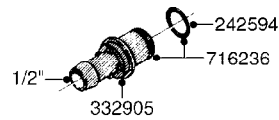

H010

parts-n°	order qty	description
240085	1	O-RING D13,1/8,3X02,4 NITRIL
241441	1	O-RING D29.3X3
242594	1	O-RING D14 X 1.78 SCH.70-EPDM
320084	1	FITT.DK NUT 1/2" BSP
320095	1	FITT.DK NUT 1" BSP
320117	1	FITT.DK CONN.1/2"BSP F. 1" CAP
320187	1	FITT.DK CAP 3/8" BSP BLACK
320283	1	FITT.DK NUT 3/4"BSP
320821	1	FITT.DK NUT 1-1/2" BSP
321495	1	FITT.DK REDUC 1/4'BSP F.3/4'NT
321576	1	FITT.DK CONN 1/2"BSP F.3/4"NUT
330013	1	O-RING D15/D10X2.5 F.3/8"NUT
330212	1	O-RING D19/D14X2.4 F.1/2"NUT
330326	1	O-RING D30/D24X2 F.1"NUT
330341	1	FITT.DK HB 1" F. 1" NUT
330595	1	O-RING D24.6/D20X2.1 -3/4"
330665	1	FITT.DK HB 3/4"F.1" NUT
330676	1	FITT.DK HB 3/8" F. 1/2" NUT
330687	1	FITT.DK HB 1/2" F. 1/2" NUT
330691	1	FITT.DK HB 3/4'F.3/4' NUT
330783	1	FITT.DK HB 3/8"F.3/8" NUT
331262	1	FITT.DK HB 1-1/2" F. 1-1/2"NUT
331273	1	O-RING D44/D38X2 F.1-1/2"
331446	1	FITT.DK HB 1" F.1-1/2" NUT
331807	1	FITT.DK HB 5/16" F.3/8" NUT
332286	1	FITT.DK HB 1/2" F. 3/4" NUT
332905	1	FITT.DK HB 1/2" F. 3/4" CAP
332927	1	FITT.DK PL.F. NOZZLE TUBE
333292	1	FITT.DK HB 1"O'RING F.1-1/2"
333664	1	FITT.DK HB 5/16' F. 1/2' NUT
334044	1	FITT.DK HB 3/4' F. 3/4' CAP
334059	1	FITT.DK EL 1" 110 DEG.F.1-1/2"
334123	1	FITT.DK HB 1-1/4"O-RNG F.1-1/2"
334150	1	FITT.DK HB 1-1/4" 110 F.1-1/2"
390542	1	PLUG WASHER FOR 3/4'CAP NUT
716236	1	FITT.DK HB 1/2" ASSY. F. 3/4"
716413	1	FITT.DK PLUG ASSY. F.NOZ TUBE
717426	1	FITT.DK REDUC 1/4"BSP F.3/4"N
720856	1	FITT.DK 1/2'BSP ASSY.F.3/4'NUT
724621	1	FITT.DK HB 3/4"ASSY F.3/4" NUT