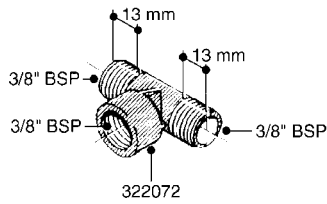

G520

PRESSURE GAUGES
G520-HIN, 13:06:08

Page 1
Date 18.03.2013 13:30

parts-n°	order qty	description
280637	1	GAUGE 2.5"BR BOTT.PSI85 BAR6
283754	1	GAUGE 2.5'BR REAR PSI200 BAR16
284269	1	GAUGE 2.5'BR BOTT.BAR16
844082	1	GAUGE 1.5'BR REAR PSI140BAR10
844086	1	GAUGE 2.5'BR BOTT.PSI1000BAR80
844088	1	GAUGE 2.5'BR BOTT PSI1200BAR80
10349503	1	GAUGE 2'BR REAR PSI100KP700
28014403	1	GAUGE 4"BR REAR PSI200
28026103	1	GAUGE 200PSI/BR,4",1/4"BSP-BTM
28026203	1	GAUGE 200PSI/BR,2.5"1/4BSP-BTM

H010

parts-n°	order qty	description
240085	1	O-RING D13,1/8,3X02,4 NITRIL
241441	1	O-RING D29.3X3
242594	1	O-RING D14 X 1.78 SCH.70-EPDM
320084	1	FITT.DK NUT 1/2" BSP
320095	1	FITT.DK NUT 1" BSP
320117	1	FITT.DK CONN.1/2"BSP F. 1" CAP
320187	1	FITT.DK CAP 3/8" BSP BLACK
320283	1	FITT.DK NUT 3/4"BSP
320821	1	FITT.DK NUT 1-1/2" BSP
321495	1	FITT.DK REDUC 1/4'BSP F.3/4'NT
321576	1	FITT.DK CONN 1/2"BSP F.3/4"NUT
330013	1	O-RING D15/D10X2.5 F.3/8"NUT
330212	1	O-RING D19/D14X2.4 F.1/2"NUT
330326	1	O-RING D30/D24X2 F.1"NUT
330341	1	FITT.DK HB 1" F. 1" NUT
330595	1	O-RING D24.6/D20X2.1 -3/4"
330665	1	FITT.DK HB 3/4"F.1" NUT
330676	1	FITT.DK HB 3/8" F. 1/2" NUT
330687	1	FITT.DK HB 1/2" F. 1/2" NUT
330691	1	FITT.DK HB 3/4'F.3/4' NUT
330783	1	FITT.DK HB 3/8"F.3/8" NUT
331262	1	FITT.DK HB 1-1/2" F. 1-1/2"NUT
331273	1	O-RING D44/D38X2 F.1-1/2"
331446	1	FITT.DK HB 1" F.1-1/2" NUT
331807	1	FITT.DK HB 5/16" F.3/8" NUT
332286	1	FITT.DK HB 1/2" F. 3/4" NUT
332905	1	FITT.DK HB 1/2" F. 3/4" CAP
332927	1	FITT.DK PL.F. NOZZLE TUBE
333292	1	FITT.DK HB 1"O'RING F.1-1/2"
333664	1	FITT.DK HB 5/16' F. 1/2' NUT
334044	1	FITT.DK HB 3/4' F. 3/4' CAP
334059	1	FITT.DK EL 1" 110 DEG.F.1-1/2"
334123	1	FITT.DK HB 1-1/4"O-RNG F.1-1/2"
334150	1	FITT.DK HB 1-1/4" 110 F.1-1/2"
390542	1	PLUG WASHER FOR 3/4'CAP NUT
716236	1	FITT.DK HB 1/2" ASSY. F. 3/4"
716413	1	FITT.DK PLUG ASSY. F.NOZ TUBE
717426	1	FITT.DK REDUC 1/4"BSP F.3/4"N
720856	1	FITT.DK 1/2'BSP ASSY.F.3/4'NUT
724621	1	FITT.DK HB 3/4"ASSY F.3/4" NUT