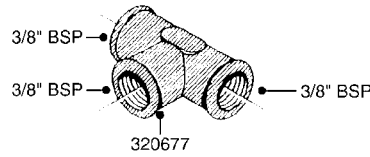

H020

FITTINGS-T-PIECES, CAPS & ELBOWS
H020-HIN, 01:01:01

Page 1

Date 18.03.2013 13:30

parts-n°	order qty	description
10053603	1	FITT. CAPNUT 2"BSP 5601
10194303	1	CAP BLANK 1 1/2 MCPHEE 210060
320047	1	FITT.DK CAPNUT 1/2" BSP
320106	1	FITT.DK CAPNUT 1" BSP
320272	1	FITT.DK CAPNUT 3/8' BSP
320316	1	FITT.DK TEE 3/4" X3/4" X1"BSP
320331	1	FITT.DK TEE 1" - 1" - 3/4" BSP
320342	1	FITT.DK EL 3/4"M X 1"F BSP
320563	1	FITT.DK 3 WAY 1/2" 110 DEG.
320677	1	NO LONGER AVAILABLE
320961	1	FITT.DK CAPNUT 1-1/2" BSP
321053	1	FITT.DK TEE 1/2 X1/2 X1/2" BSP
322072	1	FITT.DK TEE 3/8'X3/8'X3/8' BSP
322095	1	FITT.DK TEE 1-1/2 X1 X3/4" BSP
322138	1	FITT.DK ELB 1"M X 1"F BSP
330013	1	O-RING D15/D10X2.5 F.3/8"NUT
330212	1	O-RING D19/D14X2.4 F.1/2"NUT
330326	1	O-RING D30/D24X2 F.1"NUT
331273	1	O-RING D44/D38X2 F.1-1/2"