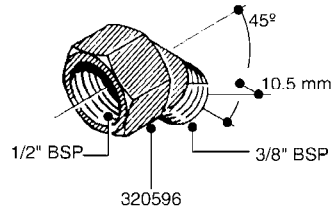

H030

FITTINGS - HEXAGON NIPPLES
H030-HIN, 01:01:01

Page 1

Date 18.03.2013 13:30

parts-n°	order qty	description
10015303	1	FITT.PO.HN 1.00X1.00 M1000
10425003	1	FITT.PO.HN 1.25X1.00 MCPHEE
320132	1	FITT.DK HN 1" BSP
320176	1	FITT.DK HN 3/8"X1/2" BSP
320445	1	FITT.DK HN 1/4"X3/8" BSP
320655	1	FITT.DK HN 1/2"-1/2" BSP
320692	1	FITT.DK HN 3/8'BSPX1/4'NPT
320703	1	FITT.DK HN 3/8BSP X1/2 &1/4NPT
320725	1	FITT.DK NIPPLE 3/8"-3/8" BSP
320902	1	FITT.DK HN 3/8'X 1/4' BSP
390232	1	FITT.DK HN 1-1/2' X 1-1/4' BSP
390276	1	FITT.DK HN 1'BSP

H040

FITTINGS - NIPPLES & ELBOWS
H040-HIN, 01:01:01

Page 1

Date 18.03.2013 13:30

parts-n°	order qty	description
10530803	1	FITT.PO.SE 2.00X2.00 45 DEG.
320191	1	FITT.DK ELB 3/8' BSP 45 DEGREE
320482	1	FITT.DK ELB. 1/2" BSP 60 DEG.
320596	1	FITT.DK ELB 3/8'-1/2' BSP 45DEG
320607	1	FITT.DK HN 3/8M X 3/8F BSP LNG
320633	1	FITT.DK HN 3/8"M X 3/8"F BSP
321451	1	FITT.DK ELB.1-1/2 X1-1/4 80DEG
321532	1	FITT.DK REDUC 3/4' X 1/2' BSP
390233	1	FITT.DK REDUC 1-1/2" X 1" BSP