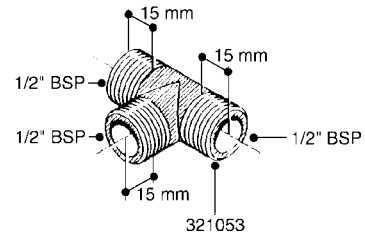

G520

PRESSURE GAUGES
G520-HIN, 13:06:08

Page 1
Date 18.03.2013 13:30

parts-n°	order qty	description
280637	1	GAUGE 2.5"BR BOTT.PSI85 BAR6
283754	1	GAUGE 2.5'BR REAR PSI200 BAR16
284269	1	GAUGE 2.5'BR BOTT.BAR16
844082	1	GAUGE 1.5'BR REAR PSI140BAR10
844086	1	GAUGE 2.5'BR BOTT.PSI1000BAR80
844088	1	GAUGE 2.5'BR BOTT PSI1200BAR80
10349503	1	GAUGE 2'BR REAR PSI100KP700
28014403	1	GAUGE 4"BR REAR PSI200
28026103	1	GAUGE 200PSI/BR,4",1/4"BSP-BTM
28026203	1	GAUGE 200PSI/BR,2.5"1/4BSP-BTM

H010

parts-n°	order qty	description
240085	1	O-RING D13,1/8,3X02,4 NITRIL
241441	1	O-RING D29.3X3
242594	1	O-RING D14 X 1.78 SCH.70-EPDM
320084	1	FITT.DK NUT 1/2" BSP
320095	1	FITT.DK NUT 1" BSP
320117	1	FITT.DK CONN.1/2"BSP F. 1" CAP
320187	1	FITT.DK CAP 3/8" BSP BLACK
320283	1	FITT.DK NUT 3/4"BSP
320821	1	FITT.DK NUT 1-1/2" BSP
321495	1	FITT.DK REDUC 1/4'BSP F.3/4'NT
321576	1	FITT.DK CONN 1/2"BSP F.3/4"NUT
330013	1	O-RING D15/D10X2.5 F.3/8"NUT
330212	1	O-RING D19/D14X2.4 F.1/2"NUT
330326	1	O-RING D30/D24X2 F.1"NUT
330341	1	FITT.DK HB 1" F. 1" NUT
330595	1	O-RING D24.6/D20X2.1 -3/4"
330665	1	FITT.DK HB 3/4"F.1" NUT
330676	1	FITT.DK HB 3/8" F. 1/2" NUT
330687	1	FITT.DK HB 1/2" F. 1/2" NUT
330691	1	FITT.DK HB 3/4'F.3/4' NUT
330783	1	FITT.DK HB 3/8"F.3/8" NUT
331262	1	FITT.DK HB 1-1/2" F. 1-1/2"NUT
331273	1	O-RING D44/D38X2 F.1-1/2"
331446	1	FITT.DK HB 1" F.1-1/2" NUT
331807	1	FITT.DK HB 5/16" F.3/8" NUT
332286	1	FITT.DK HB 1/2" F. 3/4" NUT
332905	1	FITT.DK HB 1/2" F. 3/4" CAP
332927	1	FITT.DK PL.F. NOZZLE TUBE
333292	1	FITT.DK HB 1"O'RING F.1-1/2"
333664	1	FITT.DK HB 5/16' F. 1/2' NUT
334044	1	FITT.DK HB 3/4' F. 3/4' CAP
334059	1	FITT.DK EL 1" 110 DEG.F.1-1/2"
334123	1	FITT.DK HB 1-1/4"O-RNG F.1-1/2"
334150	1	FITT.DK HB 1-1/4" 110 F.1-1/2"
390542	1	PLUG WASHER FOR 3/4'CAP NUT
716236	1	FITT.DK HB 1/2" ASSY. F. 3/4"
716413	1	FITT.DK PLUG ASSY. F.NOZ TUBE
717426	1	FITT.DK REDUC 1/4"BSP F.3/4"N
720856	1	FITT.DK 1/2'BSP ASSY.F.3/4'NUT
724621	1	FITT.DK HB 3/4"ASSY F.3/4" NUT