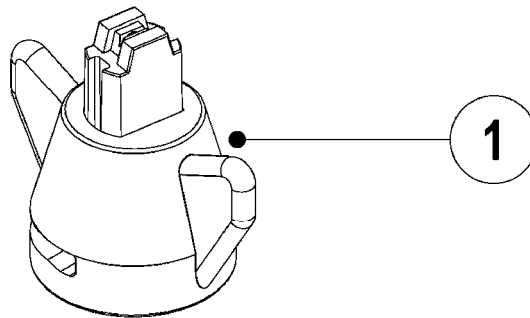

BOOM-NOZZLES MINIDRIFT
D705-HIN, 14:12:07

Page 0

Date 18.03.2013 13:30

D705