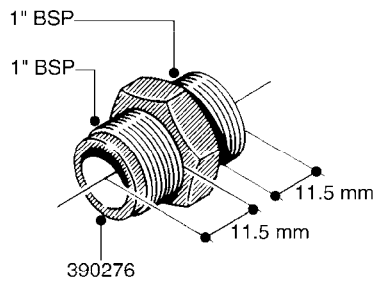

H020

FITTINGS-T-PIECES, CAPS & ELBOWS
H020-HIN, 01:01:01

Page 1

Date 18.03.2013 13:30

parts-n°	order qty	description
10053603	1	FITT. CAPNUT 2"BSP 5601
10194303	1	CAP BLANK 1 1/2 MCPHEE 210060
320047	1	FITT.DK CAPNUT 1/2" BSP
320106	1	FITT.DK CAPNUT 1" BSP
320272	1	FITT.DK CAPNUT 3/8' BSP
320316	1	FITT.DK TEE 3/4" X3/4" X1"BSP
320331	1	FITT.DK TEE 1" - 1" - 3/4" BSP
320342	1	FITT.DK EL 3/4"M X 1"F BSP
320563	1	FITT.DK 3 WAY 1/2" 110 DEG.
320677	1	NO LONGER AVAILABLE
320961	1	FITT.DK CAPNUT 1-1/2" BSP
321053	1	FITT.DK TEE 1/2 X1/2 X1/2" BSP
322072	1	FITT.DK TEE 3/8'X3/8'X3/8' BSP
322095	1	FITT.DK TEE 1-1/2 X1 X3/4" BSP
322138	1	FITT.DK ELB 1"M X 1"F BSP
330013	1	O-RING D15/D10X2.5 F.3/8"NUT
330212	1	O-RING D19/D14X2.4 F.1/2"NUT
330326	1	O-RING D30/D24X2 F.1"NUT
331273	1	O-RING D44/D38X2 F.1-1/2"

H030

FITTINGS - HEXAGON NIPPLES
H030-HIN, 01:01:01

Page 1

Date 18.03.2013 13:30

parts-n°	order qty	description
10015303	1	FITT.PO.HN 1.00X1.00 M1000
10425003	1	FITT.PO.HN 1.25X1.00 MCPHEE
320132	1	FITT.DK HN 1" BSP
320176	1	FITT.DK HN 3/8"X1/2" BSP
320445	1	FITT.DK HN 1/4"X3/8" BSP
320655	1	FITT.DK HN 1/2"-1/2" BSP
320692	1	FITT.DK HN 3/8'BSPX1/4'NPT
320703	1	FITT.DK HN 3/8BSP X1/2 &1/4NPT
320725	1	FITT.DK NIPPLE 3/8"-3/8" BSP
320902	1	FITT.DK HN 3/8'X 1/4' BSP
390232	1	FITT.DK HN 1-1/2' X 1-1/4' BSP
390276	1	FITT.DK HN 1'BSP