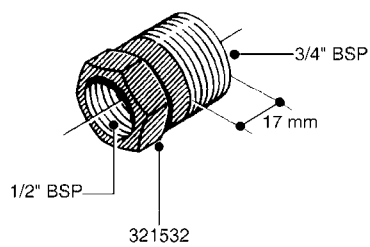

H020

FITTINGS-T-PIECES, CAPS & ELBOWS
H020-HIN, 01:01:01

Page 1

Date 18.03.2013 13:30

parts-n°	order qty	description
10053603	1	FITT. CAPNUT 2"BSP 5601
10194303	1	CAP BLANK 1 1/2 MCPHEE 210060
320047	1	FITT.DK CAPNUT 1/2" BSP
320106	1	FITT.DK CAPNUT 1" BSP
320272	1	FITT.DK CAPNUT 3/8' BSP
320316	1	FITT.DK TEE 3/4" X3/4" X1"BSP
320331	1	FITT.DK TEE 1" - 1" - 3/4" BSP
320342	1	FITT.DK EL 3/4"M X 1"F BSP
320563	1	FITT.DK 3 WAY 1/2" 110 DEG.
320677	1	NO LONGER AVAILABLE
320961	1	FITT.DK CAPNUT 1-1/2" BSP
321053	1	FITT.DK TEE 1/2 X1/2 X1/2" BSP
322072	1	FITT.DK TEE 3/8'X3/8'X3/8' BSP
322095	1	FITT.DK TEE 1-1/2 X1 X3/4" BSP
322138	1	FITT.DK ELB 1"M X 1"F BSP
330013	1	O-RING D15/D10X2.5 F.3/8"NUT
330212	1	O-RING D19/D14X2.4 F.1/2"NUT
330326	1	O-RING D30/D24X2 F.1"NUT
331273	1	O-RING D44/D38X2 F.1-1/2"

H030

FITTINGS - HEXAGON NIPPLES
H030-HIN, 01:01:01

Page 1

Date 18.03.2013 13:30

parts-n°	order qty	description
10015303	1	FITT.PO.HN 1.00X1.00 M1000
10425003	1	FITT.PO.HN 1.25X1.00 MCPHEE
320132	1	FITT.DK HN 1" BSP
320176	1	FITT.DK HN 3/8"X1/2" BSP
320445	1	FITT.DK HN 1/4"X3/8" BSP
320655	1	FITT.DK HN 1/2"-1/2" BSP
320692	1	FITT.DK HN 3/8'BSPX1/4'NPT
320703	1	FITT.DK HN 3/8BSP X1/2 &1/4NPT
320725	1	FITT.DK NIPPLE 3/8"-3/8" BSP
320902	1	FITT.DK HN 3/8'X 1/4' BSP
390232	1	FITT.DK HN 1-1/2' X 1-1/4' BSP
390276	1	FITT.DK HN 1'BSP

H040

FITTINGS - NIPPLES & ELBOWS
H040-HIN, 01:01:01

Page 1

Date 18.03.2013 13:30

parts-n°	order qty	description
10530803	1	FITT.PO.SE 2.00X2.00 45 DEG.
320191	1	FITT.DK ELB 3/8' BSP 45 DEGREE
320482	1	FITT.DK ELB. 1/2" BSP 60 DEG.
320596	1	FITT.DK ELB 3/8'-1/2' BSP 45DEG
320607	1	FITT.DK HN 3/8M X 3/8F BSP LNG
320633	1	FITT.DK HN 3/8"M X 3/8"F BSP
321451	1	FITT.DK ELB.1-1/2 X1-1/4 80DEG
321532	1	FITT.DK REDUC 3/4' X 1/2' BSP
390233	1	FITT.DK REDUC 1-1/2" X 1" BSP