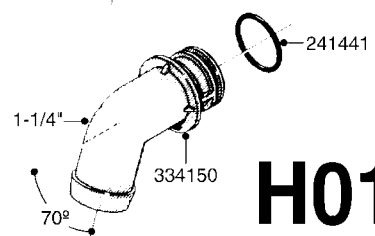

H010

parts-n°	order qty	description
240085	1	O-RING D13,1/8,3X02,4 NITRIL
241441	1	O-RING D29.3X3
242594	1	O-RING D14 X 1.78 SCH.70-EPDM
320084	1	FITT.DK NUT 1/2" BSP
320095	1	FITT.DK NUT 1" BSP
320117	1	FITT.DK CONN.1/2"BSP F. 1" CAP
320187	1	FITT.DK CAP 3/8" BSP BLACK
320283	1	FITT.DK NUT 3/4"BSP
320821	1	FITT.DK NUT 1-1/2" BSP
321495	1	FITT.DK REDUC 1/4'BSP F.3/4'NT
321576	1	FITT.DK CONN 1/2"BSP F.3/4"NUT
330013	1	O-RING D15/D10X2.5 F.3/8"NUT
330212	1	O-RING D19/D14X2.4 F.1/2"NUT
330326	1	O-RING D30/D24X2 F.1"NUT
330341	1	FITT.DK HB 1" F. 1" NUT
330595	1	O-RING D24.6/D20X2.1 -3/4"
330665	1	FITT.DK HB 3/4"F.1" NUT
330676	1	FITT.DK HB 3/8" F. 1/2" NUT
330687	1	FITT.DK HB 1/2" F. 1/2" NUT
330691	1	FITT.DK HB 3/4'F.3/4' NUT
330783	1	FITT.DK HB 3/8"F.3/8" NUT
331262	1	FITT.DK HB 1-1/2" F. 1-1/2"NUT
331273	1	O-RING D44/D38X2 F.1-1/2"
331446	1	FITT.DK HB 1" F.1-1/2" NUT
331807	1	FITT.DK HB 5/16" F.3/8" NUT
332286	1	FITT.DK HB 1/2" F. 3/4" NUT
332905	1	FITT.DK HB 1/2" F. 3/4" CAP
332927	1	FITT.DK PL.F. NOZZLE TUBE
333292	1	FITT.DK HB 1"O'RING F.1-1/2"
333664	1	FITT.DK HB 5/16' F. 1/2' NUT
334044	1	FITT.DK HB 3/4' F. 3/4' CAP
334059	1	FITT.DK EL 1" 110 DEG.F.1-1/2"
334123	1	FITT.DK HB 1-1/4"O-RNG F.1-1/2"
334150	1	FITT.DK HB 1-1/4" 110 F.1-1/2"
390542	1	PLUG WASHER FOR 3/4'CAP NUT
716236	1	FITT.DK HB 1/2" ASSY. F. 3/4"
716413	1	FITT.DK PLUG ASSY. F.NOZ TUBE
717426	1	FITT.DK REDUC 1/4"BSP F.3/4"N
720856	1	FITT.DK 1/2'BSP ASSY.F.3/4'NUT
724621	1	FITT.DK HB 3/4"ASSY F.3/4" NUT