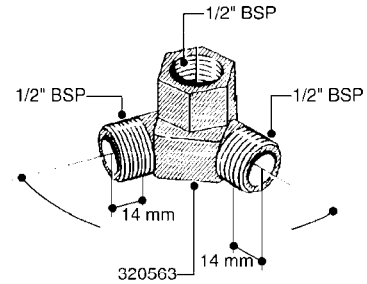

G520

PRESSURE GAUGES
G520-HIN, 13:06:08

Page 1
Date 18.03.2013 13:30

parts-n°	order qty	description
280637	1	GAUGE 2.5"BR BOTT.PSI85 BAR6
283754	1	GAUGE 2.5'BR REAR PSI200 BAR16
284269	1	GAUGE 2.5'BR BOTT.BAR16
844082	1	GAUGE 1.5'BR REAR PSI140BAR10
844086	1	GAUGE 2.5'BR BOTT.PSI1000BAR80
844088	1	GAUGE 2.5'BR BOTT PSI1200BAR80
10349503	1	GAUGE 2'BR REAR PSI100KP700
28014403	1	GAUGE 4"BR REAR PSI200
28026103	1	GAUGE 200PSI/BR,4",1/4"BSP-BTM
28026203	1	GAUGE 200PSI/BR,2.5"1/4BSP-BTM

H010

parts-n°	order qty	description
240085	1	O-RING D13,1/8,3X02,4 NITRIL
241441	1	O-RING D29.3X3
242594	1	O-RING D14 X 1.78 SCH.70-EPDM
320084	1	FITT.DK NUT 1/2" BSP
320095	1	FITT.DK NUT 1" BSP
320117	1	FITT.DK CONN.1/2"BSP F. 1" CAP
320187	1	FITT.DK CAP 3/8" BSP BLACK
320283	1	FITT.DK NUT 3/4"BSP
320821	1	FITT.DK NUT 1-1/2" BSP
321495	1	FITT.DK REDUC 1/4'BSP F.3/4'NT
321576	1	FITT.DK CONN 1/2"BSP F.3/4"NUT
330013	1	O-RING D15/D10X2.5 F.3/8"NUT
330212	1	O-RING D19/D14X2.4 F.1/2"NUT
330326	1	O-RING D30/D24X2 F.1"NUT
330341	1	FITT.DK HB 1" F. 1" NUT
330595	1	O-RING D24.6/D20X2.1 -3/4"
330665	1	FITT.DK HB 3/4"F.1" NUT
330676	1	FITT.DK HB 3/8" F. 1/2" NUT
330687	1	FITT.DK HB 1/2" F. 1/2" NUT
330691	1	FITT.DK HB 3/4'F.3/4' NUT
330783	1	FITT.DK HB 3/8"F.3/8" NUT
331262	1	FITT.DK HB 1-1/2" F. 1-1/2"NUT
331273	1	O-RING D44/D38X2 F.1-1/2"
331446	1	FITT.DK HB 1" F.1-1/2" NUT
331807	1	FITT.DK HB 5/16" F.3/8" NUT
332286	1	FITT.DK HB 1/2" F. 3/4" NUT
332905	1	FITT.DK HB 1/2" F. 3/4" CAP
332927	1	FITT.DK PL.F. NOZZLE TUBE
333292	1	FITT.DK HB 1"O'RING F.1-1/2"
333664	1	FITT.DK HB 5/16' F. 1/2' NUT
334044	1	FITT.DK HB 3/4' F. 3/4' CAP
334059	1	FITT.DK EL 1" 110 DEG.F.1-1/2"
334123	1	FITT.DK HB 1-1/4"O-RNG F.1-1/2"
334150	1	FITT.DK HB 1-1/4" 110 F.1-1/2"
390542	1	PLUG WASHER FOR 3/4'CAP NUT
716236	1	FITT.DK HB 1/2" ASSY. F. 3/4"
716413	1	FITT.DK PLUG ASSY. F.NOZ TUBE
717426	1	FITT.DK REDUC 1/4"BSP F.3/4"N
720856	1	FITT.DK 1/2'BSP ASSY.F.3/4'NUT
724621	1	FITT.DK HB 3/4"ASSY F.3/4" NUT