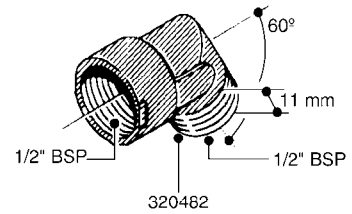

H020

FITTINGS-T-PIECES, CAPS & ELBOWS
H020-HIN, 01:01:01

Page 1

Date 18.03.2013 13:30

parts-n°	order qty	description
10053603	1	FITT. CAPNUT 2"BSP 5601
10194303	1	CAP BLANK 1 1/2 MCPHEE 210060
320047	1	FITT.DK CAPNUT 1/2" BSP
320106	1	FITT.DK CAPNUT 1" BSP
320272	1	FITT.DK CAPNUT 3/8' BSP
320316	1	FITT.DK TEE 3/4" X3/4" X1"BSP
320331	1	FITT.DK TEE 1" - 1" - 3/4" BSP
320342	1	FITT.DK EL 3/4"M X 1"F BSP
320563	1	FITT.DK 3 WAY 1/2" 110 DEG.
320677	1	NO LONGER AVAILABLE
320961	1	FITT.DK CAPNUT 1-1/2" BSP
321053	1	FITT.DK TEE 1/2 X1/2 X1/2" BSP
322072	1	FITT.DK TEE 3/8'X3/8'X3/8' BSP
322095	1	FITT.DK TEE 1-1/2 X1 X3/4" BSP
322138	1	FITT.DK ELB 1"M X 1"F BSP
330013	1	O-RING D15/D10X2.5 F.3/8"NUT
330212	1	O-RING D19/D14X2.4 F.1/2"NUT
330326	1	O-RING D30/D24X2 F.1"NUT
331273	1	O-RING D44/D38X2 F.1-1/2"

H030

FITTINGS - HEXAGON NIPPLES
H030-HIN, 01:01:01

Page 1

Date 18.03.2013 13:30

parts-n°	order qty	description
10015303	1	FITT.PO.HN 1.00X1.00 M1000
10425003	1	FITT.PO.HN 1.25X1.00 MCPHEE
320132	1	FITT.DK HN 1" BSP
320176	1	FITT.DK HN 3/8"X1/2" BSP
320445	1	FITT.DK HN 1/4"X3/8" BSP
320655	1	FITT.DK HN 1/2"-1/2" BSP
320692	1	FITT.DK HN 3/8'BSPX1/4'NPT
320703	1	FITT.DK HN 3/8BSP X1/2 &1/4NPT
320725	1	FITT.DK NIPPLE 3/8"-3/8" BSP
320902	1	FITT.DK HN 3/8'X 1/4' BSP
390232	1	FITT.DK HN 1-1/2' X 1-1/4' BSP
390276	1	FITT.DK HN 1'BSP

H040

FITTINGS - NIPPLES & ELBOWS
H040-HIN, 01:01:01

Page 1

Date 18.03.2013 13:30

parts-n°	order qty	description
10530803	1	FITT.PO.SE 2.00X2.00 45 DEG.
320191	1	FITT.DK ELB 3/8' BSP 45 DEGREE
320482	1	FITT.DK ELB. 1/2" BSP 60 DEG.
320596	1	FITT.DK ELB 3/8'-1/2' BSP 45DEG
320607	1	FITT.DK HN 3/8M X 3/8F BSP LNG
320633	1	FITT.DK HN 3/8"M X 3/8"F BSP
321451	1	FITT.DK ELB.1-1/2 X1-1/4 80DEG
321532	1	FITT.DK REDUC 3/4' X 1/2' BSP
390233	1	FITT.DK REDUC 1-1/2" X 1" BSP