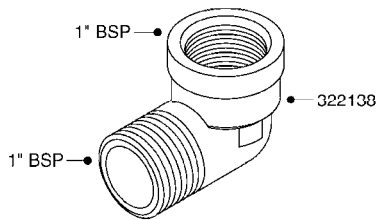

G520

PRESSURE GAUGES
G520-HIN, 13:06:08

Page 1
Date 18.03.2013 13:30

parts-n°	order qty	description
280637	1	GAUGE 2.5"BR BOTT.PSI85 BAR6
283754	1	GAUGE 2.5'BR REAR PSI200 BAR16
284269	1	GAUGE 2.5'BR BOTT.BAR16
844082	1	GAUGE 1.5'BR REAR PSI140BAR10
844086	1	GAUGE 2.5'BR BOTT.PSI1000BAR80
844088	1	GAUGE 2.5'BR BOTT PSI1200BAR80
10349503	1	GAUGE 2'BR REAR PSI100KP700
28014403	1	GAUGE 4"BR REAR PSI200
28026103	1	GAUGE 200PSI/BR,4",1/4"BSP-BTM
28026203	1	GAUGE 200PSI/BR,2.5"1/4BSP-BTM

H010

parts-n°	order qty	description
240085	1	O-RING D13,1/8,3X02,4 NITRIL
241441	1	O-RING D29.3X3
242594	1	O-RING D14 X 1.78 SCH.70-EPDM
320084	1	FITT.DK NUT 1/2" BSP
320095	1	FITT.DK NUT 1" BSP
320117	1	FITT.DK CONN.1/2"BSP F. 1" CAP
320187	1	FITT.DK CAP 3/8" BSP BLACK
320283	1	FITT.DK NUT 3/4"BSP
320821	1	FITT.DK NUT 1-1/2" BSP
321495	1	FITT.DK REDUC 1/4'BSP F.3/4'NT
321576	1	FITT.DK CONN 1/2"BSP F.3/4"NUT
330013	1	O-RING D15/D10X2.5 F.3/8"NUT
330212	1	O-RING D19/D14X2.4 F.1/2"NUT
330326	1	O-RING D30/D24X2 F.1"NUT
330341	1	FITT.DK HB 1" F. 1" NUT
330595	1	O-RING D24.6/D20X2.1 -3/4"
330665	1	FITT.DK HB 3/4"F.1" NUT
330676	1	FITT.DK HB 3/8" F. 1/2" NUT
330687	1	FITT.DK HB 1/2" F. 1/2" NUT
330691	1	FITT.DK HB 3/4'F.3/4' NUT
330783	1	FITT.DK HB 3/8"F.3/8" NUT
331262	1	FITT.DK HB 1-1/2" F. 1-1/2"NUT
331273	1	O-RING D44/D38X2 F.1-1/2"
331446	1	FITT.DK HB 1" F.1-1/2" NUT
331807	1	FITT.DK HB 5/16" F.3/8" NUT
332286	1	FITT.DK HB 1/2" F. 3/4" NUT
332905	1	FITT.DK HB 1/2" F. 3/4" CAP
332927	1	FITT.DK PL.F. NOZZLE TUBE
333292	1	FITT.DK HB 1"O'RING F.1-1/2"
333664	1	FITT.DK HB 5/16' F. 1/2' NUT
334044	1	FITT.DK HB 3/4' F. 3/4' CAP
334059	1	FITT.DK EL 1" 110 DEG.F.1-1/2"
334123	1	FITT.DK HB 1-1/4"O-RNG F.1-1/2"
334150	1	FITT.DK HB 1-1/4" 110 F.1-1/2"
390542	1	PLUG WASHER FOR 3/4'CAP NUT
716236	1	FITT.DK HB 1/2" ASSY. F. 3/4"
716413	1	FITT.DK PLUG ASSY. F.NOZ TUBE
717426	1	FITT.DK REDUC 1/4"BSP F.3/4"N
720856	1	FITT.DK 1/2'BSP ASSY.F.3/4'NUT
724621	1	FITT.DK HB 3/4"ASSY F.3/4" NUT