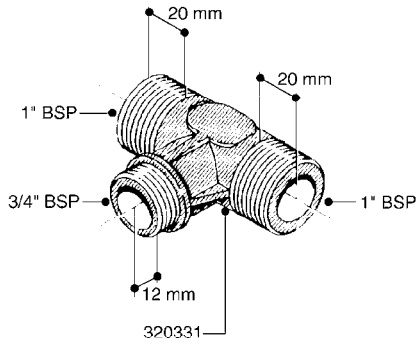

G520

PRESSURE GAUGES
G520-HIN, 13:06:08

Page 1
Date 18.03.2013 13:30

parts-n°	order qty	description
280637	1	GAUGE 2.5"BR BOTT.PSI85 BAR6
283754	1	GAUGE 2.5'BR REAR PSI200 BAR16
284269	1	GAUGE 2.5'BR BOTT.BAR16
844082	1	GAUGE 1.5'BR REAR PSI140BAR10
844086	1	GAUGE 2.5'BR BOTT.PSI1000BAR80
844088	1	GAUGE 2.5'BR BOTT PSI1200BAR80
10349503	1	GAUGE 2'BR REAR PSI100KP700
28014403	1	GAUGE 4"BR REAR PSI200
28026103	1	GAUGE 200PSI/BR,4",1/4"BSP-BTM
28026203	1	GAUGE 200PSI/BR,2.5"1/4BSP-BTM

H010

parts-n°	order qty	description
240085	1	O-RING D13,1/8,3X02,4 NITRIL
241441	1	O-RING D29.3X3
242594	1	O-RING D14 X 1.78 SCH.70-EPDM
320084	1	FITT.DK NUT 1/2" BSP
320095	1	FITT.DK NUT 1" BSP
320117	1	FITT.DK CONN.1/2"BSP F. 1" CAP
320187	1	FITT.DK CAP 3/8" BSP BLACK
320283	1	FITT.DK NUT 3/4"BSP
320821	1	FITT.DK NUT 1-1/2" BSP
321495	1	FITT.DK REDUC 1/4'BSP F.3/4'NT
321576	1	FITT.DK CONN 1/2"BSP F.3/4"NUT
330013	1	O-RING D15/D10X2.5 F.3/8"NUT
330212	1	O-RING D19/D14X2.4 F.1/2"NUT
330326	1	O-RING D30/D24X2 F.1"NUT
330341	1	FITT.DK HB 1" F. 1" NUT
330595	1	O-RING D24.6/D20X2.1 -3/4"
330665	1	FITT.DK HB 3/4"F.1" NUT
330676	1	FITT.DK HB 3/8" F. 1/2" NUT
330687	1	FITT.DK HB 1/2" F. 1/2" NUT
330691	1	FITT.DK HB 3/4'F.3/4' NUT
330783	1	FITT.DK HB 3/8"F.3/8" NUT
331262	1	FITT.DK HB 1-1/2" F. 1-1/2"NUT
331273	1	O-RING D44/D38X2 F.1-1/2"
331446	1	FITT.DK HB 1" F.1-1/2" NUT
331807	1	FITT.DK HB 5/16" F.3/8" NUT
332286	1	FITT.DK HB 1/2" F. 3/4" NUT
332905	1	FITT.DK HB 1/2" F. 3/4" CAP
332927	1	FITT.DK PL.F. NOZZLE TUBE
333292	1	FITT.DK HB 1"O'RING F.1-1/2"
333664	1	FITT.DK HB 5/16' F. 1/2' NUT
334044	1	FITT.DK HB 3/4' F. 3/4' CAP
334059	1	FITT.DK EL 1" 110 DEG.F.1-1/2"
334123	1	FITT.DK HB 1-1/4"O-RNG F.1-1/2"
334150	1	FITT.DK HB 1-1/4" 110 F.1-1/2"
390542	1	PLUG WASHER FOR 3/4'CAP NUT
716236	1	FITT.DK HB 1/2" ASSY. F. 3/4"
716413	1	FITT.DK PLUG ASSY. F.NOZ TUBE
717426	1	FITT.DK REDUC 1/4"BSP F.3/4"N
720856	1	FITT.DK 1/2'BSP ASSY.F.3/4'NUT
724621	1	FITT.DK HB 3/4"ASSY F.3/4" NUT