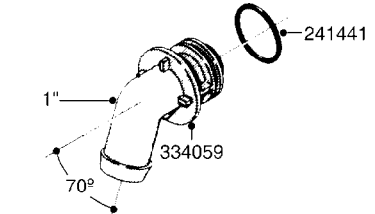

H010

parts-n°	order qty	description
240085	1	O-RING D13,1/8,3X02,4 NITRIL
241441	1	O-RING D29.3X3
242594	1	O-RING D14 X 1.78 SCH.70-EPDM
320084	1	FITT.DK NUT 1/2" BSP
320095	1	FITT.DK NUT 1" BSP
320117	1	FITT.DK CONN.1/2"BSP F. 1" CAP
320187	1	FITT.DK CAP 3/8" BSP BLACK
320283	1	FITT.DK NUT 3/4"BSP
320821	1	FITT.DK NUT 1-1/2" BSP
321495	1	FITT.DK REDUC 1/4'BSP F.3/4'NT
321576	1	FITT.DK CONN 1/2"BSP F.3/4"NUT
330013	1	O-RING D15/D10X2.5 F.3/8"NUT
330212	1	O-RING D19/D14X2.4 F.1/2"NUT
330326	1	O-RING D30/D24X2 F.1"NUT
330341	1	FITT.DK HB 1" F. 1" NUT
330595	1	O-RING D24.6/D20X2.1 -3/4"
330665	1	FITT.DK HB 3/4"F.1" NUT
330676	1	FITT.DK HB 3/8" F. 1/2" NUT
330687	1	FITT.DK HB 1/2" F. 1/2" NUT
330691	1	FITT.DK HB 3/4'F.3/4' NUT
330783	1	FITT.DK HB 3/8"F.3/8" NUT
331262	1	FITT.DK HB 1-1/2" F. 1-1/2"NUT
331273	1	O-RING D44/D38X2 F.1-1/2"
331446	1	FITT.DK HB 1" F.1-1/2" NUT
331807	1	FITT.DK HB 5/16" F.3/8" NUT
332286	1	FITT.DK HB 1/2" F. 3/4" NUT
332905	1	FITT.DK HB 1/2" F. 3/4" CAP
332927	1	FITT.DK PL.F. NOZZLE TUBE
333292	1	FITT.DK HB 1"O'RING F.1-1/2"
333664	1	FITT.DK HB 5/16' F. 1/2' NUT
334044	1	FITT.DK HB 3/4' F. 3/4' CAP
334059	1	FITT.DK EL 1" 110 DEG.F.1-1/2"
334123	1	FITT.DK HB 1-1/4"O-RNG F.1-1/2"
334150	1	FITT.DK HB 1-1/4" 110 F.1-1/2"
390542	1	PLUG WASHER FOR 3/4'CAP NUT
716236	1	FITT.DK HB 1/2" ASSY. F. 3/4"
716413	1	FITT.DK PLUG ASSY. F.NOZ TUBE
717426	1	FITT.DK REDUC 1/4"BSP F.3/4"N
720856	1	FITT.DK 1/2'BSP ASSY.F.3/4'NUT
724621	1	FITT.DK HB 3/4"ASSY F.3/4" NUT