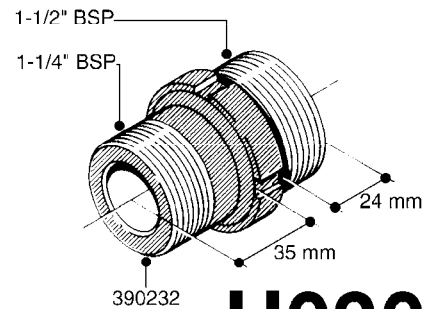

H020

FITTINGS-T-PIECES, CAPS & ELBOWS
H020-HIN, 01:01:01

Page 1

Date 18.03.2013 13:30

parts-n°	order qty	description
10053603	1	FITT. CAPNUT 2"BSP 5601
10194303	1	CAP BLANK 1 1/2 MCPHEE 210060
320047	1	FITT.DK CAPNUT 1/2" BSP
320106	1	FITT.DK CAPNUT 1" BSP
320272	1	FITT.DK CAPNUT 3/8' BSP
320316	1	FITT.DK TEE 3/4" X3/4" X1"BSP
320331	1	FITT.DK TEE 1" - 1" - 3/4" BSP
320342	1	FITT.DK EL 3/4"M X 1"F BSP
320563	1	FITT.DK 3 WAY 1/2" 110 DEG.
320677	1	NO LONGER AVAILABLE
320961	1	FITT.DK CAPNUT 1-1/2" BSP
321053	1	FITT.DK TEE 1/2 X1/2 X1/2" BSP
322072	1	FITT.DK TEE 3/8'X3/8'X3/8' BSP
322095	1	FITT.DK TEE 1-1/2 X1 X3/4" BSP
322138	1	FITT.DK ELB 1"M X 1"F BSP
330013	1	O-RING D15/D10X2.5 F.3/8"NUT
330212	1	O-RING D19/D14X2.4 F.1/2"NUT
330326	1	O-RING D30/D24X2 F.1"NUT
331273	1	O-RING D44/D38X2 F.1-1/2"

H030

FITTINGS - HEXAGON NIPPLES
H030-HIN, 01:01:01

Page 1

Date 18.03.2013 13:30

parts-n°	order qty	description
10015303	1	FITT.PO.HN 1.00X1.00 M1000
10425003	1	FITT.PO.HN 1.25X1.00 MCPHEE
320132	1	FITT.DK HN 1" BSP
320176	1	FITT.DK HN 3/8"X1/2" BSP
320445	1	FITT.DK HN 1/4"X3/8" BSP
320655	1	FITT.DK HN 1/2"-1/2" BSP
320692	1	FITT.DK HN 3/8'BSPX1/4'NPT
320703	1	FITT.DK HN 3/8BSP X1/2 &1/4NPT
320725	1	FITT.DK NIPPLE 3/8"-3/8" BSP
320902	1	FITT.DK HN 3/8'X 1/4' BSP
390232	1	FITT.DK HN 1-1/2' X 1-1/4' BSP
390276	1	FITT.DK HN 1'BSP