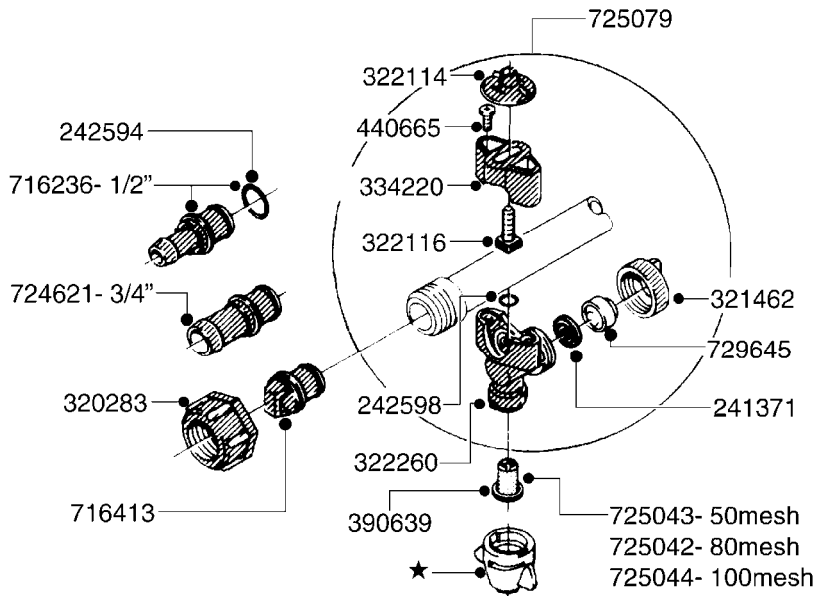

*=REFER TO HARDI NOZZLE CATALOG

D610

NOZZLE BODIES-THREADED
D610-HIN, 18:03:10

Page 1

Date 18.03.2013 13:30

parts-n°	order qty	description
143592	1	LOCK CLAMP FOR TRIPLET
241371	1	DIAPHRAGM F.NO-DRIP,VULC
241990	1	O-RING D9.3 X 2.4 VITON
242598	1	O-RING D7.0 X 2.5 NITRIL
320187	1	FITT.DK CAP 3/8" BSP BLACK
320283	1	FITT.DK NUT 3/4"BSP
321462	1	CAP F.NO-DRIP ASSY.
321801	1	FITT.DK CAP 3/8' BSP GREEN
321812	1	FITT.DK CAP 3/8' BSP RED
322114	1	NUT PLASTIC F.NOZZ.H
322116	1	BOLT PLASTIC F.NOZZ.H.
322258	1	HOUSING F.TRIPLET
322259	1	HOUSING LOWER NOZZLE SNGL 3/8"
333174	1	NOZZLE ALIGNMENT KEY
334220	1	NOZZLE BODY SING.SN.FT.UPPER
390639	1	O-RING F.NOZZLE FILTER
440665	1	SCREW M4.2X16 STAINLESS
614366	1	FILTER 50 MESH F.NOZZLE
614367	1	FILTER 80 MESH F.NOZZLE
614368	1	FILTER 100 MESH F.NOZZLE
636219	1	THREADED TURN PLATE F TRIPLET
716037	1	NOZZLE BODY THREADED COMPLETE
716413	1	FITT.DK PLUG ASSY. F.NOZ TUBE
720145	1	NOZZLE BODY TRIP.SWIVEL THREA.
725042	1	SCREEN 80 MESH W.GASKET, RED
725043	1	SCREEN 50 MESH W.GASKET,BLUE
725044	1	SCREEN 100 MESH W.GASKET,YELLO
729645	1	NON-DRIP SPRING ASSY.GREEN 10