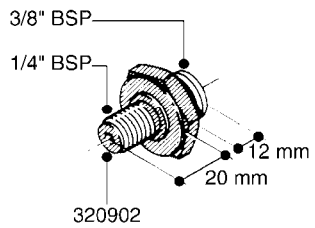

H020

FITTINGS-T-PIECES, CAPS & ELBOWS
H020-HIN, 01:01:01

Page 1

Date 18.03.2013 13:30

parts-n°	order qty	description
10053603	1	FITT. CAPNUT 2"BSP 5601
10194303	1	CAP BLANK 1 1/2 MCPHEE 210060
320047	1	FITT.DK CAPNUT 1/2" BSP
320106	1	FITT.DK CAPNUT 1" BSP
320272	1	FITT.DK CAPNUT 3/8' BSP
320316	1	FITT.DK TEE 3/4" X3/4" X1"BSP
320331	1	FITT.DK TEE 1" - 1" - 3/4" BSP
320342	1	FITT.DK EL 3/4"M X 1"F BSP
320563	1	FITT.DK 3 WAY 1/2" 110 DEG.
320677	1	NO LONGER AVAILABLE
320961	1	FITT.DK CAPNUT 1-1/2" BSP
321053	1	FITT.DK TEE 1/2 X1/2 X1/2" BSP
322072	1	FITT.DK TEE 3/8'X3/8'X3/8' BSP
322095	1	FITT.DK TEE 1-1/2 X1 X3/4" BSP
322138	1	FITT.DK ELB 1"M X 1"F BSP
330013	1	O-RING D15/D10X2.5 F.3/8"NUT
330212	1	O-RING D19/D14X2.4 F.1/2"NUT
330326	1	O-RING D30/D24X2 F.1"NUT
331273	1	O-RING D44/D38X2 F.1-1/2"

H030

FITTINGS - HEXAGON NIPPLES
H030-HIN, 01:01:01

Page 1

Date 18.03.2013 13:30

parts-n°	order qty	description
10015303	1	FITT.PO.HN 1.00X1.00 M1000
10425003	1	FITT.PO.HN 1.25X1.00 MCPHEE
320132	1	FITT.DK HN 1" BSP
320176	1	FITT.DK HN 3/8"X1/2" BSP
320445	1	FITT.DK HN 1/4"X3/8" BSP
320655	1	FITT.DK HN 1/2"-1/2" BSP
320692	1	FITT.DK HN 3/8'BSPX1/4'NPT
320703	1	FITT.DK HN 3/8BSP X1/2 &1/4NPT
320725	1	FITT.DK NIPPLE 3/8"-3/8" BSP
320902	1	FITT.DK HN 3/8'X 1/4' BSP
390232	1	FITT.DK HN 1-1/2' X 1-1/4' BSP
390276	1	FITT.DK HN 1'BSP

H040

FITTINGS - NIPPLES & ELBOWS
H040-HIN, 01:01:01

Page 1

Date 18.03.2013 13:30

parts-n°	order qty	description
10530803	1	FITT.PO.SE 2.00X2.00 45 DEG.
320191	1	FITT.DK ELB 3/8' BSP 45 DEGREE
320482	1	FITT.DK ELB. 1/2" BSP 60 DEG.
320596	1	FITT.DK ELB 3/8'-1/2' BSP 45DEG
320607	1	FITT.DK HN 3/8M X 3/8F BSP LNG
320633	1	FITT.DK HN 3/8"M X 3/8"F BSP
321451	1	FITT.DK ELB.1-1/2 X1-1/4 80DEG
321532	1	FITT.DK REDUC 3/4' X 1/2' BSP
390233	1	FITT.DK REDUC 1-1/2" X 1" BSP