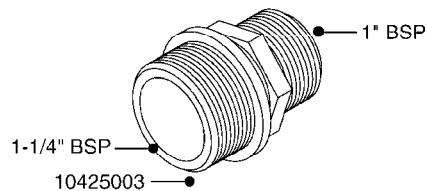

H020

FITTINGS-T-PIECES, CAPS & ELBOWS
H020-HIN, 01:01:01

Page 1

Date 18.03.2013 13:30

parts-n°	order qty	description
10053603	1	FITT. CAPNUT 2"BSP 5601
10194303	1	CAP BLANK 1 1/2 MCPHEE 210060
320047	1	FITT.DK CAPNUT 1/2" BSP
320106	1	FITT.DK CAPNUT 1" BSP
320272	1	FITT.DK CAPNUT 3/8' BSP
320316	1	FITT.DK TEE 3/4" X3/4" X1"BSP
320331	1	FITT.DK TEE 1" - 1" - 3/4" BSP
320342	1	FITT.DK EL 3/4"M X 1"F BSP
320563	1	FITT.DK 3 WAY 1/2" 110 DEG.
320677	1	NO LONGER AVAILABLE
320961	1	FITT.DK CAPNUT 1-1/2" BSP
321053	1	FITT.DK TEE 1/2 X1/2 X1/2" BSP
322072	1	FITT.DK TEE 3/8'X3/8'X3/8' BSP
322095	1	FITT.DK TEE 1-1/2 X1 X3/4" BSP
322138	1	FITT.DK ELB 1"M X 1"F BSP
330013	1	O-RING D15/D10X2.5 F.3/8"NUT
330212	1	O-RING D19/D14X2.4 F.1/2"NUT
330326	1	O-RING D30/D24X2 F.1"NUT
331273	1	O-RING D44/D38X2 F.1-1/2"

H030

FITTINGS - HEXAGON NIPPLES
H030-HIN, 01:01:01

Page 1

Date 18.03.2013 13:30

parts-n°	order qty	description
10015303	1	FITT.PO.HN 1.00X1.00 M1000
10425003	1	FITT.PO.HN 1.25X1.00 MCPHEE
320132	1	FITT.DK HN 1" BSP
320176	1	FITT.DK HN 3/8"X1/2" BSP
320445	1	FITT.DK HN 1/4"X3/8" BSP
320655	1	FITT.DK HN 1/2"-1/2" BSP
320692	1	FITT.DK HN 3/8'BSPX1/4'NPT
320703	1	FITT.DK HN 3/8BSP X1/2 &1/4NPT
320725	1	FITT.DK NIPPLE 3/8"-3/8" BSP
320902	1	FITT.DK HN 3/8'X 1/4' BSP
390232	1	FITT.DK HN 1-1/2' X 1-1/4' BSP
390276	1	FITT.DK HN 1'BSP