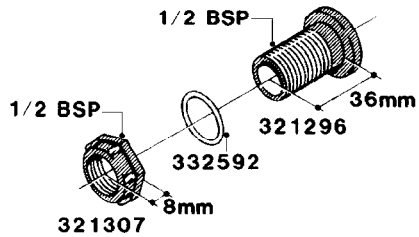

H060

FITTINGS - BULKHEAD
H060-HIN, 01:01:01

Page 1

Date 18.03.2013 13:30

parts-n°	order qty	description
141046	1	NUT 3/8" BSP
141341	1	NUT 1/4' BSP
240284	1	O-RING D82,5/75 X 3,5
320456	1	FITT.DK BULKHEAD 1"BSP DOUBLE
320467	1	FITT.DK BULKHEAD 1"BSP SINGLE
320471	1	FITT.DK NUT 1" BSP JAMB
320541	1	FITT.DK BULKHEAD 2-1/2'BSP SIN
320552	1	FITT.DK NUT 2-1/2' BSP JAMB
320644	1	FITT.DK ELB.3/4"HB X 1" BSP
320784	1	FITT.DK CAP 1-1/2" BSP
320795	1	FITT.DK NUT 1-1/2" BSP JAMB
320935	1	FITT.DK BULKHEAD 1/4' BSP SING
320946	1	FITT.DK BULKHEAD 3/8' BSP SING
321296	1	FITT.DK BULKHEAD 1/2" BSP SING
321307	1	FITT.DK NUT 1/2" BSP JAMB
321333	1	FITT.DK BULK 1-1/2" X 1"F BSP
330061	1	O-RING D16/D11X2,5
330072	1	O-RING D53,5/D45,5X4
330212	1	O-RING D19/D14X2.4 F.1/2"NUT
332577	1	O-RING D38/D30X4 F.1" PUR.
332592	1	O-RING D26/D20X3