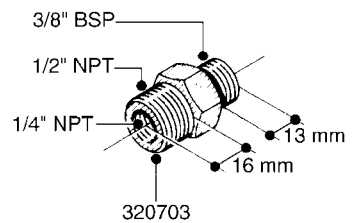

H020

FITTINGS-T-PIECES, CAPS & ELBOWS
H020-HIN, 01:01:01

Page 1

Date 18.03.2013 13:30

parts-n°	order qty	description
10053603	1	FITT. CAPNUT 2"BSP 5601
10194303	1	CAP BLANK 1 1/2 MCPHEE 210060
320047	1	FITT.DK CAPNUT 1/2" BSP
320106	1	FITT.DK CAPNUT 1" BSP
320272	1	FITT.DK CAPNUT 3/8' BSP
320316	1	FITT.DK TEE 3/4" X3/4" X1"BSP
320331	1	FITT.DK TEE 1" - 1" - 3/4" BSP
320342	1	FITT.DK EL 3/4"M X 1"F BSP
320563	1	FITT.DK 3 WAY 1/2" 110 DEG.
320677	1	NO LONGER AVAILABLE
320961	1	FITT.DK CAPNUT 1-1/2" BSP
321053	1	FITT.DK TEE 1/2 X1/2 X1/2" BSP
322072	1	FITT.DK TEE 3/8'X3/8'X3/8' BSP
322095	1	FITT.DK TEE 1-1/2 X1 X3/4" BSP
322138	1	FITT.DK ELB 1"M X 1"F BSP
330013	1	O-RING D15/D10X2.5 F.3/8"NUT
330212	1	O-RING D19/D14X2.4 F.1/2"NUT
330326	1	O-RING D30/D24X2 F.1"NUT
331273	1	O-RING D44/D38X2 F.1-1/2"

H030

FITTINGS - HEXAGON NIPPLES
H030-HIN, 01:01:01

Page 1

Date 18.03.2013 13:30

parts-n°	order qty	description
10015303	1	FITT.PO.HN 1.00X1.00 M1000
10425003	1	FITT.PO.HN 1.25X1.00 MCPHEE
320132	1	FITT.DK HN 1" BSP
320176	1	FITT.DK HN 3/8"X1/2" BSP
320445	1	FITT.DK HN 1/4"X3/8" BSP
320655	1	FITT.DK HN 1/2"-1/2" BSP
320692	1	FITT.DK HN 3/8'BSPX1/4'NPT
320703	1	FITT.DK HN 3/8BSP X1/2 &1/4NPT
320725	1	FITT.DK NIPPLE 3/8"-3/8" BSP
320902	1	FITT.DK HN 3/8'X 1/4' BSP
390232	1	FITT.DK HN 1-1/2' X 1-1/4' BSP
390276	1	FITT.DK HN 1'BSP