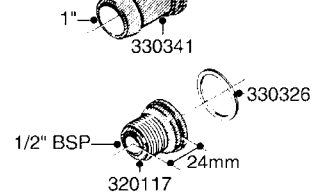

H010

parts-n°	order qty	description
240085	1	O-RING D13,1/8,3X02,4 NITRIL
241441	1	O-RING D29.3X3
242594	1	O-RING D14 X 1.78 SCH.70-EPDM
320084	1	FITT.DK NUT 1/2" BSP
320095	1	FITT.DK NUT 1" BSP
320117	1	FITT.DK CONN.1/2"BSP F. 1" CAP
320187	1	FITT.DK CAP 3/8" BSP BLACK
320283	1	FITT.DK NUT 3/4"BSP
320821	1	FITT.DK NUT 1-1/2" BSP
321495	1	FITT.DK REDUC 1/4'BSP F.3/4'NT
321576	1	FITT.DK CONN 1/2"BSP F.3/4"NUT
330013	1	O-RING D15/D10X2.5 F.3/8"NUT
330212	1	O-RING D19/D14X2.4 F.1/2"NUT
330326	1	O-RING D30/D24X2 F.1"NUT
330341	1	FITT.DK HB 1" F. 1" NUT
330595	1	O-RING D24.6/D20X2.1 -3/4"
330665	1	FITT.DK HB 3/4"F.1" NUT
330676	1	FITT.DK HB 3/8" F. 1/2" NUT
330687	1	FITT.DK HB 1/2" F. 1/2" NUT
330691	1	FITT.DK HB 3/4'F.3/4' NUT
330783	1	FITT.DK HB 3/8"F.3/8" NUT
331262	1	FITT.DK HB 1-1/2" F. 1-1/2"NUT
331273	1	O-RING D44/D38X2 F.1-1/2"
331446	1	FITT.DK HB 1" F.1-1/2" NUT
331807	1	FITT.DK HB 5/16" F.3/8" NUT
332286	1	FITT.DK HB 1/2" F. 3/4" NUT
332905	1	FITT.DK HB 1/2" F. 3/4" CAP
332927	1	FITT.DK PL.F. NOZZLE TUBE
333292	1	FITT.DK HB 1"O'RING F.1-1/2"
333664	1	FITT.DK HB 5/16' F. 1/2' NUT
334044	1	FITT.DK HB 3/4' F. 3/4' CAP
334059	1	FITT.DK EL 1" 110 DEG.F.1-1/2"
334123	1	FITT.DK HB 1-1/4"O-RNG F.1-1/2"
334150	1	FITT.DK HB 1-1/4" 110 F.1-1/2"
390542	1	PLUG WASHER FOR 3/4'CAP NUT
716236	1	FITT.DK HB 1/2" ASSY. F. 3/4"
716413	1	FITT.DK PLUG ASSY. F.NOZ TUBE
717426	1	FITT.DK REDUC 1/4"BSP F.3/4"N
720856	1	FITT.DK 1/2'BSP ASSY.F.3/4'NUT
724621	1	FITT.DK HB 3/4"ASSY F.3/4" NUT