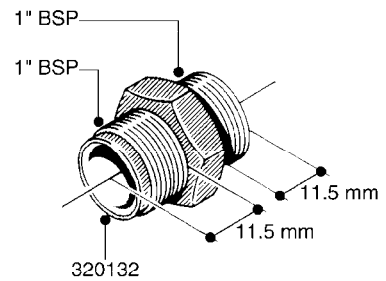

H020

FITTINGS-T-PIECES, CAPS & ELBOWS
H020-HIN, 01:01:01

Page 1

Date 18.03.2013 13:30

parts-n°	order qty	description
10053603	1	FITT. CAPNUT 2"BSP 5601
10194303	1	CAP BLANK 1 1/2 MCPHEE 210060
320047	1	FITT.DK CAPNUT 1/2" BSP
320106	1	FITT.DK CAPNUT 1" BSP
320272	1	FITT.DK CAPNUT 3/8' BSP
320316	1	FITT.DK TEE 3/4" X3/4" X1"BSP
320331	1	FITT.DK TEE 1" - 1" - 3/4" BSP
320342	1	FITT.DK EL 3/4"M X 1"F BSP
320563	1	FITT.DK 3 WAY 1/2" 110 DEG.
320677	1	NO LONGER AVAILABLE
320961	1	FITT.DK CAPNUT 1-1/2" BSP
321053	1	FITT.DK TEE 1/2 X1/2 X1/2" BSP
322072	1	FITT.DK TEE 3/8'X3/8'X3/8' BSP
322095	1	FITT.DK TEE 1-1/2 X1 X3/4" BSP
322138	1	FITT.DK ELB 1"M X 1"F BSP
330013	1	O-RING D15/D10X2.5 F.3/8"NUT
330212	1	O-RING D19/D14X2.4 F.1/2"NUT
330326	1	O-RING D30/D24X2 F.1"NUT
331273	1	O-RING D44/D38X2 F.1-1/2"

H030

FITTINGS - HEXAGON NIPPLES
H030-HIN, 01:01:01

Page 1

Date 18.03.2013 13:30

parts-n°	order qty	description
10015303	1	FITT.PO.HN 1.00X1.00 M1000
10425003	1	FITT.PO.HN 1.25X1.00 MCPHEE
320132	1	FITT.DK HN 1" BSP
320176	1	FITT.DK HN 3/8"X1/2" BSP
320445	1	FITT.DK HN 1/4"X3/8" BSP
320655	1	FITT.DK HN 1/2"-1/2" BSP
320692	1	FITT.DK HN 3/8'BSPX1/4'NPT
320703	1	FITT.DK HN 3/8BSP X1/2 &1/4NPT
320725	1	FITT.DK NIPPLE 3/8"-3/8" BSP
320902	1	FITT.DK HN 3/8'X 1/4' BSP
390232	1	FITT.DK HN 1-1/2' X 1-1/4' BSP
390276	1	FITT.DK HN 1'BSP