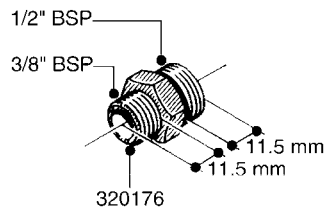

H020

FITTINGS-T-PIECES, CAPS & ELBOWS
H020-HIN, 01:01:01

Page 1

Date 18.03.2013 13:30

parts-n°	order qty	description
10053603	1	FITT. CAPNUT 2"BSP 5601
10194303	1	CAP BLANK 1 1/2 MCPHEE 210060
320047	1	FITT.DK CAPNUT 1/2" BSP
320106	1	FITT.DK CAPNUT 1" BSP
320272	1	FITT.DK CAPNUT 3/8' BSP
320316	1	FITT.DK TEE 3/4" X3/4" X1"BSP
320331	1	FITT.DK TEE 1" - 1" - 3/4" BSP
320342	1	FITT.DK EL 3/4"M X 1"F BSP
320563	1	FITT.DK 3 WAY 1/2" 110 DEG.
320677	1	NO LONGER AVAILABLE
320961	1	FITT.DK CAPNUT 1-1/2" BSP
321053	1	FITT.DK TEE 1/2 X1/2 X1/2" BSP
322072	1	FITT.DK TEE 3/8'X3/8'X3/8' BSP
322095	1	FITT.DK TEE 1-1/2 X1 X3/4" BSP
322138	1	FITT.DK ELB 1"M X 1"F BSP
330013	1	O-RING D15/D10X2.5 F.3/8"NUT
330212	1	O-RING D19/D14X2.4 F.1/2"NUT
330326	1	O-RING D30/D24X2 F.1"NUT
331273	1	O-RING D44/D38X2 F.1-1/2"

H030

FITTINGS - HEXAGON NIPPLES
H030-HIN, 01:01:01

Page 1

Date 18.03.2013 13:30

parts-n°	order qty	description
10015303	1	FITT.PO.HN 1.00X1.00 M1000
10425003	1	FITT.PO.HN 1.25X1.00 MCPHEE
320132	1	FITT.DK HN 1" BSP
320176	1	FITT.DK HN 3/8"X1/2" BSP
320445	1	FITT.DK HN 1/4"X3/8" BSP
320655	1	FITT.DK HN 1/2"-1/2" BSP
320692	1	FITT.DK HN 3/8'BSPX1/4'NPT
320703	1	FITT.DK HN 3/8BSP X1/2 &1/4NPT
320725	1	FITT.DK NIPPLE 3/8"-3/8" BSP
320902	1	FITT.DK HN 3/8'X 1/4' BSP
390232	1	FITT.DK HN 1-1/2' X 1-1/4' BSP
390276	1	FITT.DK HN 1'BSP