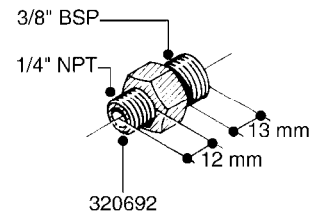

H020

FITTINGS-T-PIECES, CAPS & ELBOWS
H020-HIN, 01:01:01

Page 1

Date 18.03.2013 13:30

parts-n°	order qty	description
10053603	1	FITT. CAPNUT 2"BSP 5601
10194303	1	CAP BLANK 1 1/2 MCPHEE 210060
320047	1	FITT.DK CAPNUT 1/2" BSP
320106	1	FITT.DK CAPNUT 1" BSP
320272	1	FITT.DK CAPNUT 3/8' BSP
320316	1	FITT.DK TEE 3/4" X3/4" X1"BSP
320331	1	FITT.DK TEE 1" - 1" - 3/4" BSP
320342	1	FITT.DK EL 3/4"M X 1"F BSP
320563	1	FITT.DK 3 WAY 1/2" 110 DEG.
320677	1	NO LONGER AVAILABLE
320961	1	FITT.DK CAPNUT 1-1/2" BSP
321053	1	FITT.DK TEE 1/2 X1/2 X1/2" BSP
322072	1	FITT.DK TEE 3/8'X3/8'X3/8' BSP
322095	1	FITT.DK TEE 1-1/2 X1 X3/4" BSP
322138	1	FITT.DK ELB 1"M X 1"F BSP
330013	1	O-RING D15/D10X2.5 F.3/8"NUT
330212	1	O-RING D19/D14X2.4 F.1/2"NUT
330326	1	O-RING D30/D24X2 F.1"NUT
331273	1	O-RING D44/D38X2 F.1-1/2"

H030

FITTINGS - HEXAGON NIPPLES
H030-HIN, 01:01:01

Page 1

Date 18.03.2013 13:30

parts-n°	order qty	description
10015303	1	FITT.PO.HN 1.00X1.00 M1000
10425003	1	FITT.PO.HN 1.25X1.00 MCPHEE
320132	1	FITT.DK HN 1" BSP
320176	1	FITT.DK HN 3/8"X1/2" BSP
320445	1	FITT.DK HN 1/4"X3/8" BSP
320655	1	FITT.DK HN 1/2"-1/2" BSP
320692	1	FITT.DK HN 3/8'BSPX1/4'NPT
320703	1	FITT.DK HN 3/8BSP X1/2 &1/4NPT
320725	1	FITT.DK NIPPLE 3/8"-3/8" BSP
320902	1	FITT.DK HN 3/8'X 1/4' BSP
390232	1	FITT.DK HN 1-1/2' X 1-1/4' BSP
390276	1	FITT.DK HN 1'BSP