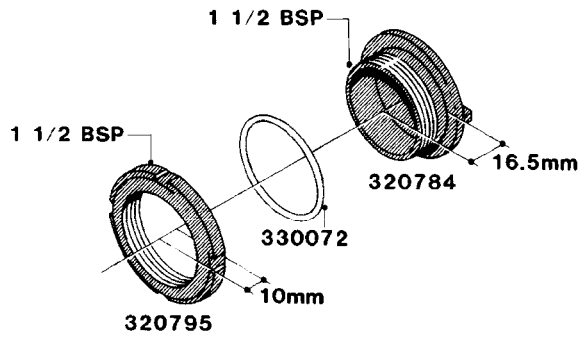

H060

FITTINGS - BULKHEAD
H060-HIN, 01:01:01

Page 1

Date 18.03.2013 13:30

parts-n°	order qty	description
141046	1	NUT 3/8" BSP
141341	1	NUT 1/4' BSP
240284	1	O-RING D82,5/75 X 3,5
320456	1	FITT.DK BULKHEAD 1"BSP DOUBLE
320467	1	FITT.DK BULKHEAD 1"BSP SINGLE
320471	1	FITT.DK NUT 1" BSP JAMB
320541	1	FITT.DK BULKHEAD 2-1/2'BSP SIN
320552	1	FITT.DK NUT 2-1/2' BSP JAMB
320644	1	FITT.DK ELB.3/4"HB X 1" BSP
320784	1	FITT.DK CAP 1-1/2" BSP
320795	1	FITT.DK NUT 1-1/2" BSP JAMB
320935	1	FITT.DK BULKHEAD 1/4' BSP SING
320946	1	FITT.DK BULKHEAD 3/8' BSP SING
321296	1	FITT.DK BULKHEAD 1/2" BSP SING
321307	1	FITT.DK NUT 1/2" BSP JAMB
321333	1	FITT.DK BULK 1-1/2" X 1"F BSP
330061	1	O-RING D16/D11X2,5
330072	1	O-RING D53,5/D45,5X4
330212	1	O-RING D19/D14X2.4 F.1/2"NUT
332577	1	O-RING D38/D30X4 F.1" PUR.
332592	1	O-RING D26/D20X3