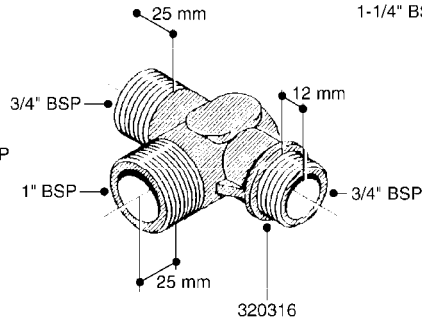

G520

PRESSURE GAUGES
G520-HIN, 13:06:08

Page 1
Date 18.03.2013 13:30

parts-n°	order qty	description
280637	1	GAUGE 2.5"BR BOTT.PSI85 BAR6
283754	1	GAUGE 2.5'BR REAR PSI200 BAR16
284269	1	GAUGE 2.5'BR BOTT.BAR16
844082	1	GAUGE 1.5'BR REAR PSI140BAR10
844086	1	GAUGE 2.5'BR BOTT.PSI1000BAR80
844088	1	GAUGE 2.5'BR BOTT PSI1200BAR80
10349503	1	GAUGE 2'BR REAR PSI100KP700
28014403	1	GAUGE 4"BR REAR PSI200
28026103	1	GAUGE 200PSI/BR,4",1/4"BSP-BTM
28026203	1	GAUGE 200PSI/BR,2.5"1/4BSP-BTM

H010

parts-n°	order qty	description
240085	1	O-RING D13,1/8,3X02,4 NITRIL
241441	1	O-RING D29.3X3
242594	1	O-RING D14 X 1.78 SCH.70-EPDM
320084	1	FITT.DK NUT 1/2" BSP
320095	1	FITT.DK NUT 1" BSP
320117	1	FITT.DK CONN.1/2"BSP F. 1" CAP
320187	1	FITT.DK CAP 3/8" BSP BLACK
320283	1	FITT.DK NUT 3/4"BSP
320821	1	FITT.DK NUT 1-1/2" BSP
321495	1	FITT.DK REDUC 1/4'BSP F.3/4'NT
321576	1	FITT.DK CONN 1/2"BSP F.3/4"NUT
330013	1	O-RING D15/D10X2.5 F.3/8"NUT
330212	1	O-RING D19/D14X2.4 F.1/2"NUT
330326	1	O-RING D30/D24X2 F.1"NUT
330341	1	FITT.DK HB 1" F. 1" NUT
330595	1	O-RING D24.6/D20X2.1 -3/4"
330665	1	FITT.DK HB 3/4"F.1" NUT
330676	1	FITT.DK HB 3/8" F. 1/2" NUT
330687	1	FITT.DK HB 1/2" F. 1/2" NUT
330691	1	FITT.DK HB 3/4'F.3/4' NUT
330783	1	FITT.DK HB 3/8"F.3/8" NUT
331262	1	FITT.DK HB 1-1/2" F. 1-1/2"NUT
331273	1	O-RING D44/D38X2 F.1-1/2"
331446	1	FITT.DK HB 1" F.1-1/2" NUT
331807	1	FITT.DK HB 5/16" F.3/8" NUT
332286	1	FITT.DK HB 1/2" F. 3/4" NUT
332905	1	FITT.DK HB 1/2" F. 3/4" CAP
332927	1	FITT.DK PL.F. NOZZLE TUBE
333292	1	FITT.DK HB 1"O'RING F.1-1/2"
333664	1	FITT.DK HB 5/16' F. 1/2' NUT
334044	1	FITT.DK HB 3/4' F. 3/4' CAP
334059	1	FITT.DK EL 1" 110 DEG.F.1-1/2"
334123	1	FITT.DK HB 1-1/4"O-RNG F.1-1/2"
334150	1	FITT.DK HB 1-1/4" 110 F.1-1/2"
390542	1	PLUG WASHER FOR 3/4'CAP NUT
716236	1	FITT.DK HB 1/2" ASSY. F. 3/4"
716413	1	FITT.DK PLUG ASSY. F.NOZ TUBE
717426	1	FITT.DK REDUC 1/4"BSP F.3/4"N
720856	1	FITT.DK 1/2'BSP ASSY.F.3/4'NUT
724621	1	FITT.DK HB 3/4"ASSY F.3/4" NUT