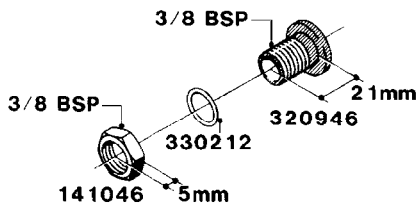

H060

FITTINGS - BULKHEAD
H060-HIN, 01:01:01

Page 1

Date 18.03.2013 13:30

parts-n°	order qty	description
141046	1	NUT 3/8" BSP
141341	1	NUT 1/4' BSP
240284	1	O-RING D82,5/75 X 3,5
320456	1	FITT.DK BULKHEAD 1"BSP DOUBLE
320467	1	FITT.DK BULKHEAD 1"BSP SINGLE
320471	1	FITT.DK NUT 1" BSP JAMB
320541	1	FITT.DK BULKHEAD 2-1/2'BSP SIN
320552	1	FITT.DK NUT 2-1/2' BSP JAMB
320644	1	FITT.DK ELB.3/4"HB X 1" BSP
320784	1	FITT.DK CAP 1-1/2" BSP
320795	1	FITT.DK NUT 1-1/2" BSP JAMB
320935	1	FITT.DK BULKHEAD 1/4' BSP SING
320946	1	FITT.DK BULKHEAD 3/8' BSP SING
321296	1	FITT.DK BULKHEAD 1/2" BSP SING
321307	1	FITT.DK NUT 1/2" BSP JAMB
321333	1	FITT.DK BULK 1-1/2" X 1"F BSP
330061	1	O-RING D16/D11X2,5
330072	1	O-RING D53,5/D45,5X4
330212	1	O-RING D19/D14X2.4 F.1/2"NUT
332577	1	O-RING D38/D30X4 F.1" PUR.
332592	1	O-RING D26/D20X3