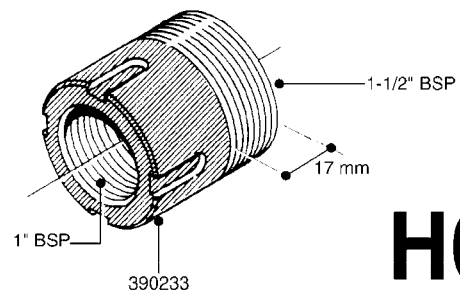

H020

FITTINGS-T-PIECES, CAPS & ELBOWS
H020-HIN, 01:01:01

Page 1

Date 18.03.2013 13:30

parts-n°	order qty	description
10053603	1	FITT. CAPNUT 2"BSP 5601
10194303	1	CAP BLANK 1 1/2 MCPHEE 210060
320047	1	FITT.DK CAPNUT 1/2" BSP
320106	1	FITT.DK CAPNUT 1" BSP
320272	1	FITT.DK CAPNUT 3/8' BSP
320316	1	FITT.DK TEE 3/4" X3/4" X1"BSP
320331	1	FITT.DK TEE 1" - 1" - 3/4" BSP
320342	1	FITT.DK EL 3/4"M X 1"F BSP
320563	1	FITT.DK 3 WAY 1/2" 110 DEG.
320677	1	NO LONGER AVAILABLE
320961	1	FITT.DK CAPNUT 1-1/2" BSP
321053	1	FITT.DK TEE 1/2 X1/2 X1/2" BSP
322072	1	FITT.DK TEE 3/8'X3/8'X3/8' BSP
322095	1	FITT.DK TEE 1-1/2 X1 X3/4" BSP
322138	1	FITT.DK ELB 1"M X 1"F BSP
330013	1	O-RING D15/D10X2.5 F.3/8"NUT
330212	1	O-RING D19/D14X2.4 F.1/2"NUT
330326	1	O-RING D30/D24X2 F.1"NUT
331273	1	O-RING D44/D38X2 F.1-1/2"

H030

FITTINGS - HEXAGON NIPPLES
H030-HIN, 01:01:01

Page 1

Date 18.03.2013 13:30

parts-n°	order qty	description
10015303	1	FITT.PO.HN 1.00X1.00 M1000
10425003	1	FITT.PO.HN 1.25X1.00 MCPHEE
320132	1	FITT.DK HN 1" BSP
320176	1	FITT.DK HN 3/8"X1/2" BSP
320445	1	FITT.DK HN 1/4"X3/8" BSP
320655	1	FITT.DK HN 1/2"-1/2" BSP
320692	1	FITT.DK HN 3/8'BSPX1/4'NPT
320703	1	FITT.DK HN 3/8BSP X1/2 &1/4NPT
320725	1	FITT.DK NIPPLE 3/8"-3/8" BSP
320902	1	FITT.DK HN 3/8'X 1/4' BSP
390232	1	FITT.DK HN 1-1/2' X 1-1/4' BSP
390276	1	FITT.DK HN 1'BSP

H040

FITTINGS - NIPPLES & ELBOWS
H040-HIN, 01:01:01

Page 1

Date 18.03.2013 13:30

parts-n°	order qty	description
10530803	1	FITT.PO.SE 2.00X2.00 45 DEG.
320191	1	FITT.DK ELB 3/8' BSP 45 DEGREE
320482	1	FITT.DK ELB. 1/2" BSP 60 DEG.
320596	1	FITT.DK ELB 3/8'-1/2' BSP 45DEG
320607	1	FITT.DK HN 3/8M X 3/8F BSP LNG
320633	1	FITT.DK HN 3/8"M X 3/8"F BSP
321451	1	FITT.DK ELB.1-1/2 X1-1/4 80DEG
321532	1	FITT.DK REDUC 3/4' X 1/2' BSP
390233	1	FITT.DK REDUC 1-1/2" X 1" BSP