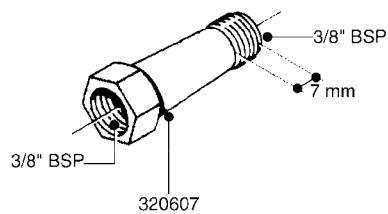

H030

FITTINGS - HEXAGON NIPPLES
H030-HIN, 01:01:01

Page 1

Date 18.03.2013 13:30

parts-n°	order qty	description
10015303	1	FITT.PO.HN 1.00X1.00 M1000
10425003	1	FITT.PO.HN 1.25X1.00 MCPHEE
320132	1	FITT.DK HN 1" BSP
320176	1	FITT.DK HN 3/8"X1/2" BSP
320445	1	FITT.DK HN 1/4"X3/8" BSP
320655	1	FITT.DK HN 1/2"-1/2" BSP
320692	1	FITT.DK HN 3/8'BSPX1/4'NPT
320703	1	FITT.DK HN 3/8BSP X1/2 &1/4NPT
320725	1	FITT.DK NIPPLE 3/8"-3/8" BSP
320902	1	FITT.DK HN 3/8'X 1/4' BSP
390232	1	FITT.DK HN 1-1/2' X 1-1/4' BSP
390276	1	FITT.DK HN 1'BSP

H040

FITTINGS - NIPPLES & ELBOWS
H040-HIN, 01:01:01

Page 1

Date 18.03.2013 13:30

parts-n°	order qty	description
10530803	1	FITT.PO.SE 2.00X2.00 45 DEG.
320191	1	FITT.DK ELB 3/8' BSP 45 DEGREE
320482	1	FITT.DK ELB. 1/2" BSP 60 DEG.
320596	1	FITT.DK ELB 3/8'-1/2' BSP 45DEG
320607	1	FITT.DK HN 3/8M X 3/8F BSP LNG
320633	1	FITT.DK HN 3/8"M X 3/8"F BSP
321451	1	FITT.DK ELB.1-1/2 X1-1/4 80DEG
321532	1	FITT.DK REDUC 3/4' X 1/2' BSP
390233	1	FITT.DK REDUC 1-1/2" X 1" BSP