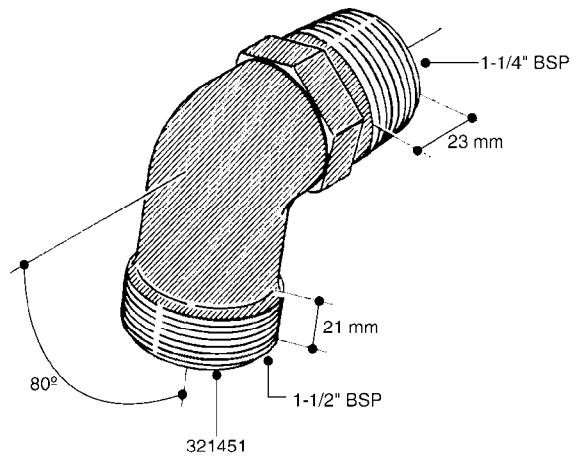

H020

FITTINGS-T-PIECES, CAPS & ELBOWS
H020-HIN, 01:01:01

Page 1

Date 18.03.2013 13:30

parts-n°	order qty	description
10053603	1	FITT. CAPNUT 2"BSP 5601
10194303	1	CAP BLANK 1 1/2 MCPHEE 210060
320047	1	FITT.DK CAPNUT 1/2" BSP
320106	1	FITT.DK CAPNUT 1" BSP
320272	1	FITT.DK CAPNUT 3/8' BSP
320316	1	FITT.DK TEE 3/4" X3/4" X1"BSP
320331	1	FITT.DK TEE 1" - 1" - 3/4" BSP
320342	1	FITT.DK EL 3/4"M X 1"F BSP
320563	1	FITT.DK 3 WAY 1/2" 110 DEG.
320677	1	NO LONGER AVAILABLE
320961	1	FITT.DK CAPNUT 1-1/2" BSP
321053	1	FITT.DK TEE 1/2 X1/2 X1/2" BSP
322072	1	FITT.DK TEE 3/8'X3/8'X3/8' BSP
322095	1	FITT.DK TEE 1-1/2 X1 X3/4" BSP
322138	1	FITT.DK ELB 1"M X 1"F BSP
330013	1	O-RING D15/D10X2.5 F.3/8"NUT
330212	1	O-RING D19/D14X2.4 F.1/2"NUT
330326	1	O-RING D30/D24X2 F.1"NUT
331273	1	O-RING D44/D38X2 F.1-1/2"

H030

FITTINGS - HEXAGON NIPPLES
H030-HIN, 01:01:01

Page 1

Date 18.03.2013 13:30

parts-n°	order qty	description
10015303	1	FITT.PO.HN 1.00X1.00 M1000
10425003	1	FITT.PO.HN 1.25X1.00 MCPHEE
320132	1	FITT.DK HN 1" BSP
320176	1	FITT.DK HN 3/8"X1/2" BSP
320445	1	FITT.DK HN 1/4"X3/8" BSP
320655	1	FITT.DK HN 1/2"-1/2" BSP
320692	1	FITT.DK HN 3/8'BSPX1/4'NPT
320703	1	FITT.DK HN 3/8BSP X1/2 &1/4NPT
320725	1	FITT.DK NIPPLE 3/8"-3/8" BSP
320902	1	FITT.DK HN 3/8'X 1/4' BSP
390232	1	FITT.DK HN 1-1/2' X 1-1/4' BSP
390276	1	FITT.DK HN 1'BSP

H040

FITTINGS - NIPPLES & ELBOWS
H040-HIN, 01:01:01

Page 1

Date 18.03.2013 13:30

parts-n°	order qty	description
10530803	1	FITT.PO.SE 2.00X2.00 45 DEG.
320191	1	FITT.DK ELB 3/8' BSP 45 DEGREE
320482	1	FITT.DK ELB. 1/2" BSP 60 DEG.
320596	1	FITT.DK ELB 3/8'-1/2' BSP 45DEG
320607	1	FITT.DK HN 3/8M X 3/8F BSP LNG
320633	1	FITT.DK HN 3/8"M X 3/8"F BSP
321451	1	FITT.DK ELB.1-1/2 X1-1/4 80DEG
321532	1	FITT.DK REDUC 3/4' X 1/2' BSP
390233	1	FITT.DK REDUC 1-1/2" X 1" BSP