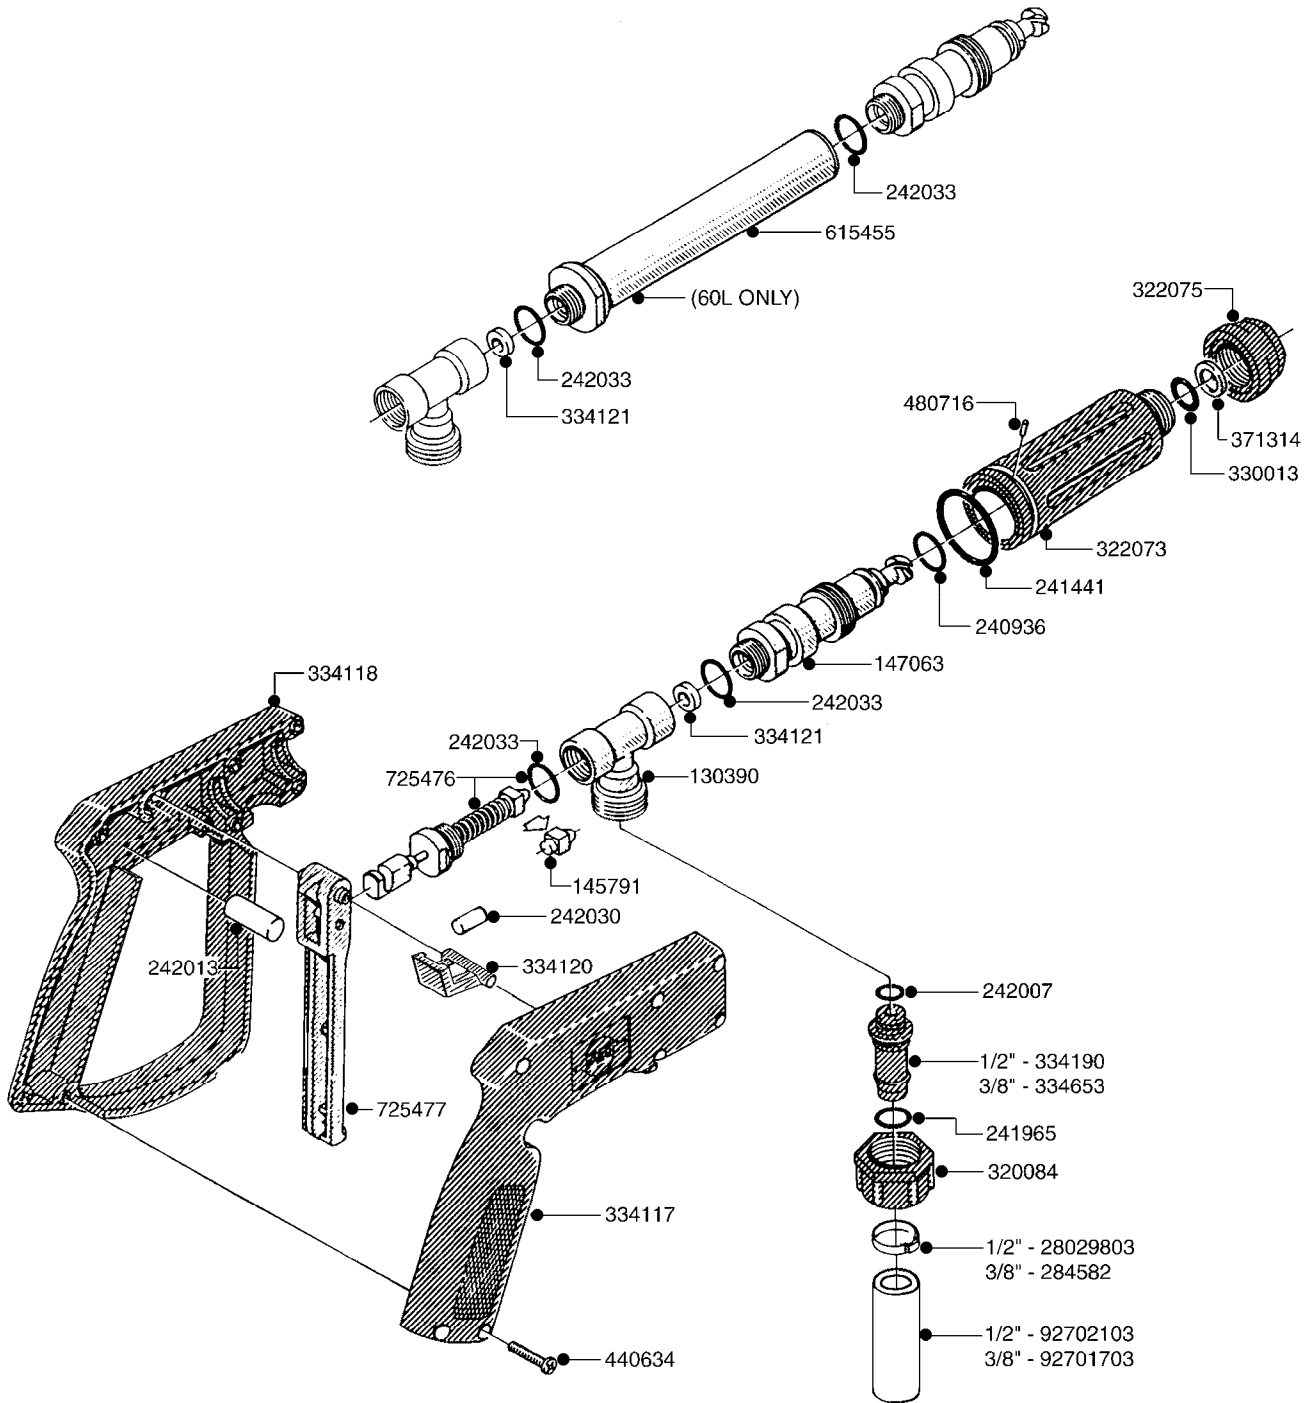

D706

BOOM-NOZZLES QUINTASTREAM
D706-HIN, 14:12:07

Page 1

Date 18.03.2013 13:30

Pos.	parts-n°	order qty	description
1	372011	1	NOZZLE ISO QS-015-5H GREEN
1	372012	1	NOZZLE ISO QS-02-5H YELLOW
1	372013	1	NOZZLE ISO QS-03-5H BLUE
1	372014	1	NOZZLE ISO QS-04-5H RED
1	372015	1	NOZZLE ISO QS-05-5H BROWN
1	372016	1	NOZZLE ISO QS-06-5H GREY
1	372017	1	NOZZLE ISO QS-08-5H WHITE
1	372018	1	NOZZLE ISO QS-10-5H LT. BLUE
1	372019	1	NOZZLE ISO QS-15-5H LT. GREEN
2	372002	1	ISO QNTSTRM 015 S-GREEN
2	372003	1	ISO QNTSTRM 02 S-YELLOW
2	372004	1	ISO QNTSTRM 03 S-BLUE
2	372005	1	ISO QNTSTRM 04 S-RED
2	372006	1	ISO QNTSTRM 05 S-BROWN
2	372007	1	ISO QNTSTRM 06 S-GREY
2	372008	1	ISO QNTSTRM 08 S-WHITE
2	372009	1	ISO QNTSTRM 10 S-LT.BLU
2	372010	1	ISO QNTSTRM 15 S-LT.GRN