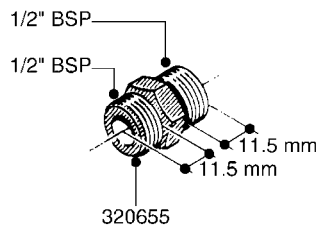

H020

FITTINGS-T-PIECES, CAPS & ELBOWS
H020-HIN, 01:01:01

Page 1

Date 18.03.2013 13:30

parts-n°	order qty	description
10053603	1	FITT. CAPNUT 2"BSP 5601
10194303	1	CAP BLANK 1 1/2 MCPHEE 210060
320047	1	FITT.DK CAPNUT 1/2" BSP
320106	1	FITT.DK CAPNUT 1" BSP
320272	1	FITT.DK CAPNUT 3/8' BSP
320316	1	FITT.DK TEE 3/4" X3/4" X1"BSP
320331	1	FITT.DK TEE 1" - 1" - 3/4" BSP
320342	1	FITT.DK EL 3/4"M X 1"F BSP
320563	1	FITT.DK 3 WAY 1/2" 110 DEG.
320677	1	NO LONGER AVAILABLE
320961	1	FITT.DK CAPNUT 1-1/2" BSP
321053	1	FITT.DK TEE 1/2 X1/2 X1/2" BSP
322072	1	FITT.DK TEE 3/8'X3/8'X3/8' BSP
322095	1	FITT.DK TEE 1-1/2 X1 X3/4" BSP
322138	1	FITT.DK ELB 1"M X 1"F BSP
330013	1	O-RING D15/D10X2.5 F.3/8"NUT
330212	1	O-RING D19/D14X2.4 F.1/2"NUT
330326	1	O-RING D30/D24X2 F.1"NUT
331273	1	O-RING D44/D38X2 F.1-1/2"

H030

FITTINGS - HEXAGON NIPPLES
H030-HIN, 01:01:01

Page 1

Date 18.03.2013 13:30

parts-n°	order qty	description
10015303	1	FITT.PO.HN 1.00X1.00 M1000
10425003	1	FITT.PO.HN 1.25X1.00 MCPHEE
320132	1	FITT.DK HN 1" BSP
320176	1	FITT.DK HN 3/8"X1/2" BSP
320445	1	FITT.DK HN 1/4"X3/8" BSP
320655	1	FITT.DK HN 1/2"-1/2" BSP
320692	1	FITT.DK HN 3/8'BSPX1/4'NPT
320703	1	FITT.DK HN 3/8BSP X1/2 &1/4NPT
320725	1	FITT.DK NIPPLE 3/8"-3/8" BSP
320902	1	FITT.DK HN 3/8'X 1/4' BSP
390232	1	FITT.DK HN 1-1/2' X 1-1/4' BSP
390276	1	FITT.DK HN 1'BSP

H040

FITTINGS - NIPPLES & ELBOWS
H040-HIN, 01:01:01

Page 1

Date 18.03.2013 13:30

parts-n°	order qty	description
10530803	1	FITT.PO.SE 2.00X2.00 45 DEG.
320191	1	FITT.DK ELB 3/8' BSP 45 DEGREE
320482	1	FITT.DK ELB. 1/2" BSP 60 DEG.
320596	1	FITT.DK ELB 3/8'-1/2' BSP 45DEG
320607	1	FITT.DK HN 3/8M X 3/8F BSP LNG
320633	1	FITT.DK HN 3/8"M X 3/8"F BSP
321451	1	FITT.DK ELB.1-1/2 X1-1/4 80DEG
321532	1	FITT.DK REDUC 3/4' X 1/2' BSP
390233	1	FITT.DK REDUC 1-1/2" X 1" BSP