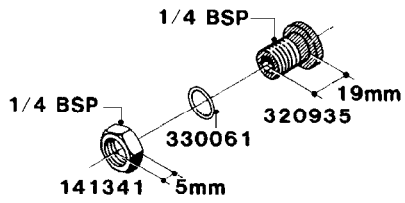

H060

FITTINGS - BULKHEAD
H060-HIN, 01:01:01

Page 1

Date 18.03.2013 13:30

parts-n°	order qty	description
141046	1	NUT 3/8" BSP
141341	1	NUT 1/4' BSP
240284	1	O-RING D82,5/75 X 3,5
320456	1	FITT.DK BULKHEAD 1"BSP DOUBLE
320467	1	FITT.DK BULKHEAD 1"BSP SINGLE
320471	1	FITT.DK NUT 1" BSP JAMB
320541	1	FITT.DK BULKHEAD 2-1/2'BSP SIN
320552	1	FITT.DK NUT 2-1/2' BSP JAMB
320644	1	FITT.DK ELB.3/4"HB X 1" BSP
320784	1	FITT.DK CAP 1-1/2" BSP
320795	1	FITT.DK NUT 1-1/2" BSP JAMB
320935	1	FITT.DK BULKHEAD 1/4' BSP SING
320946	1	FITT.DK BULKHEAD 3/8' BSP SING
321296	1	FITT.DK BULKHEAD 1/2" BSP SING
321307	1	FITT.DK NUT 1/2" BSP JAMB
321333	1	FITT.DK BULK 1-1/2" X 1"F BSP
330061	1	O-RING D16/D11X2,5
330072	1	O-RING D53,5/D45,5X4
330212	1	O-RING D19/D14X2.4 F.1/2"NUT
332577	1	O-RING D38/D30X4 F.1" PUR.
332592	1	O-RING D26/D20X3