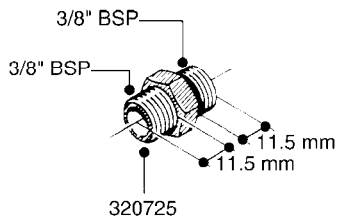

H020

FITTINGS-T-PIECES, CAPS & ELBOWS
H020-HIN, 01:01:01

Page 1

Date 18.03.2013 13:30

parts-n°	order qty	description
10053603	1	FITT. CAPNUT 2"BSP 5601
10194303	1	CAP BLANK 1 1/2 MCPHEE 210060
320047	1	FITT.DK CAPNUT 1/2" BSP
320106	1	FITT.DK CAPNUT 1" BSP
320272	1	FITT.DK CAPNUT 3/8' BSP
320316	1	FITT.DK TEE 3/4" X3/4" X1"BSP
320331	1	FITT.DK TEE 1" - 1" - 3/4" BSP
320342	1	FITT.DK EL 3/4"M X 1"F BSP
320563	1	FITT.DK 3 WAY 1/2" 110 DEG.
320677	1	NO LONGER AVAILABLE
320961	1	FITT.DK CAPNUT 1-1/2" BSP
321053	1	FITT.DK TEE 1/2 X1/2 X1/2" BSP
322072	1	FITT.DK TEE 3/8'X3/8'X3/8' BSP
322095	1	FITT.DK TEE 1-1/2 X1 X3/4" BSP
322138	1	FITT.DK ELB 1"M X 1"F BSP
330013	1	O-RING D15/D10X2.5 F.3/8"NUT
330212	1	O-RING D19/D14X2.4 F.1/2"NUT
330326	1	O-RING D30/D24X2 F.1"NUT
331273	1	O-RING D44/D38X2 F.1-1/2"

H030

FITTINGS - HEXAGON NIPPLES
H030-HIN, 01:01:01

Page 1

Date 18.03.2013 13:30

parts-n°	order qty	description
10015303	1	FITT.PO.HN 1.00X1.00 M1000
10425003	1	FITT.PO.HN 1.25X1.00 MCPHEE
320132	1	FITT.DK HN 1" BSP
320176	1	FITT.DK HN 3/8"X1/2" BSP
320445	1	FITT.DK HN 1/4"X3/8" BSP
320655	1	FITT.DK HN 1/2"-1/2" BSP
320692	1	FITT.DK HN 3/8'BSPX1/4'NPT
320703	1	FITT.DK HN 3/8BSP X1/2 &1/4NPT
320725	1	FITT.DK NIPPLE 3/8"-3/8" BSP
320902	1	FITT.DK HN 3/8'X 1/4' BSP
390232	1	FITT.DK HN 1-1/2' X 1-1/4' BSP
390276	1	FITT.DK HN 1'BSP

H040

FITTINGS - NIPPLES & ELBOWS
H040-HIN, 01:01:01

Page 1

Date 18.03.2013 13:30

parts-n°	order qty	description
10530803	1	FITT.PO.SE 2.00X2.00 45 DEG.
320191	1	FITT.DK ELB 3/8' BSP 45 DEGREE
320482	1	FITT.DK ELB. 1/2" BSP 60 DEG.
320596	1	FITT.DK ELB 3/8'-1/2' BSP 45DEG
320607	1	FITT.DK HN 3/8M X 3/8F BSP LNG
320633	1	FITT.DK HN 3/8"M X 3/8"F BSP
321451	1	FITT.DK ELB.1-1/2 X1-1/4 80DEG
321532	1	FITT.DK REDUC 3/4' X 1/2' BSP
390233	1	FITT.DK REDUC 1-1/2" X 1" BSP