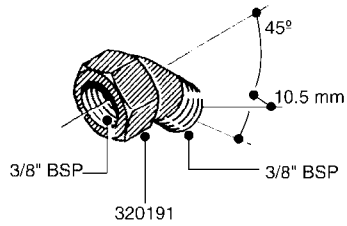

H030

FITTINGS - HEXAGON NIPPLES
H030-HIN, 01:01:01

Page 1

Date 18.03.2013 13:30

parts-n°	order qty	description
10015303	1	FITT.PO.HN 1.00X1.00 M1000
10425003	1	FITT.PO.HN 1.25X1.00 MCPHEE
320132	1	FITT.DK HN 1" BSP
320176	1	FITT.DK HN 3/8"X1/2" BSP
320445	1	FITT.DK HN 1/4"X3/8" BSP
320655	1	FITT.DK HN 1/2"-1/2" BSP
320692	1	FITT.DK HN 3/8'BSPX1/4'NPT
320703	1	FITT.DK HN 3/8BSP X1/2 &1/4NPT
320725	1	FITT.DK NIPPLE 3/8"-3/8" BSP
320902	1	FITT.DK HN 3/8'X 1/4' BSP
390232	1	FITT.DK HN 1-1/2' X 1-1/4' BSP
390276	1	FITT.DK HN 1'BSP

H040

FITTINGS - NIPPLES & ELBOWS
H040-HIN, 01:01:01

Page 1

Date 18.03.2013 13:30

parts-n°	order qty	description
10530803	1	FITT.PO.SE 2.00X2.00 45 DEG.
320191	1	FITT.DK ELB 3/8' BSP 45 DEGREE
320482	1	FITT.DK ELB. 1/2" BSP 60 DEG.
320596	1	FITT.DK ELB 3/8'-1/2' BSP 45DEG
320607	1	FITT.DK HN 3/8M X 3/8F BSP LNG
320633	1	FITT.DK HN 3/8"M X 3/8"F BSP
321451	1	FITT.DK ELB.1-1/2 X1-1/4 80DEG
321532	1	FITT.DK REDUC 3/4' X 1/2' BSP
390233	1	FITT.DK REDUC 1-1/2" X 1" BSP