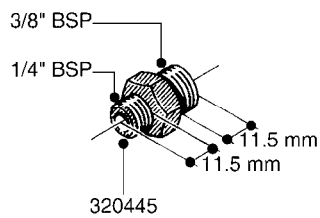

H020

FITTINGS-T-PIECES, CAPS & ELBOWS
H020-HIN, 01:01:01

Page 1

Date 18.03.2013 13:30

parts-n°	order qty	description
10053603	1	FITT. CAPNUT 2"BSP 5601
10194303	1	CAP BLANK 1 1/2 MCPHEE 210060
320047	1	FITT.DK CAPNUT 1/2" BSP
320106	1	FITT.DK CAPNUT 1" BSP
320272	1	FITT.DK CAPNUT 3/8' BSP
320316	1	FITT.DK TEE 3/4" X3/4" X1"BSP
320331	1	FITT.DK TEE 1" - 1" - 3/4" BSP
320342	1	FITT.DK EL 3/4"M X 1"F BSP
320563	1	FITT.DK 3 WAY 1/2" 110 DEG.
320677	1	NO LONGER AVAILABLE
320961	1	FITT.DK CAPNUT 1-1/2" BSP
321053	1	FITT.DK TEE 1/2 X1/2 X1/2" BSP
322072	1	FITT.DK TEE 3/8'X3/8'X3/8' BSP
322095	1	FITT.DK TEE 1-1/2 X1 X3/4" BSP
322138	1	FITT.DK ELB 1"M X 1"F BSP
330013	1	O-RING D15/D10X2.5 F.3/8"NUT
330212	1	O-RING D19/D14X2.4 F.1/2"NUT
330326	1	O-RING D30/D24X2 F.1"NUT
331273	1	O-RING D44/D38X2 F.1-1/2"

H030

FITTINGS - HEXAGON NIPPLES
H030-HIN, 01:01:01

Page 1

Date 18.03.2013 13:30

parts-n°	order qty	description
10015303	1	FITT.PO.HN 1.00X1.00 M1000
10425003	1	FITT.PO.HN 1.25X1.00 MCPHEE
320132	1	FITT.DK HN 1" BSP
320176	1	FITT.DK HN 3/8"X1/2" BSP
320445	1	FITT.DK HN 1/4"X3/8" BSP
320655	1	FITT.DK HN 1/2"-1/2" BSP
320692	1	FITT.DK HN 3/8'BSPX1/4'NPT
320703	1	FITT.DK HN 3/8BSP X1/2 &1/4NPT
320725	1	FITT.DK NIPPLE 3/8"-3/8" BSP
320902	1	FITT.DK HN 3/8'X 1/4' BSP
390232	1	FITT.DK HN 1-1/2' X 1-1/4' BSP
390276	1	FITT.DK HN 1'BSP