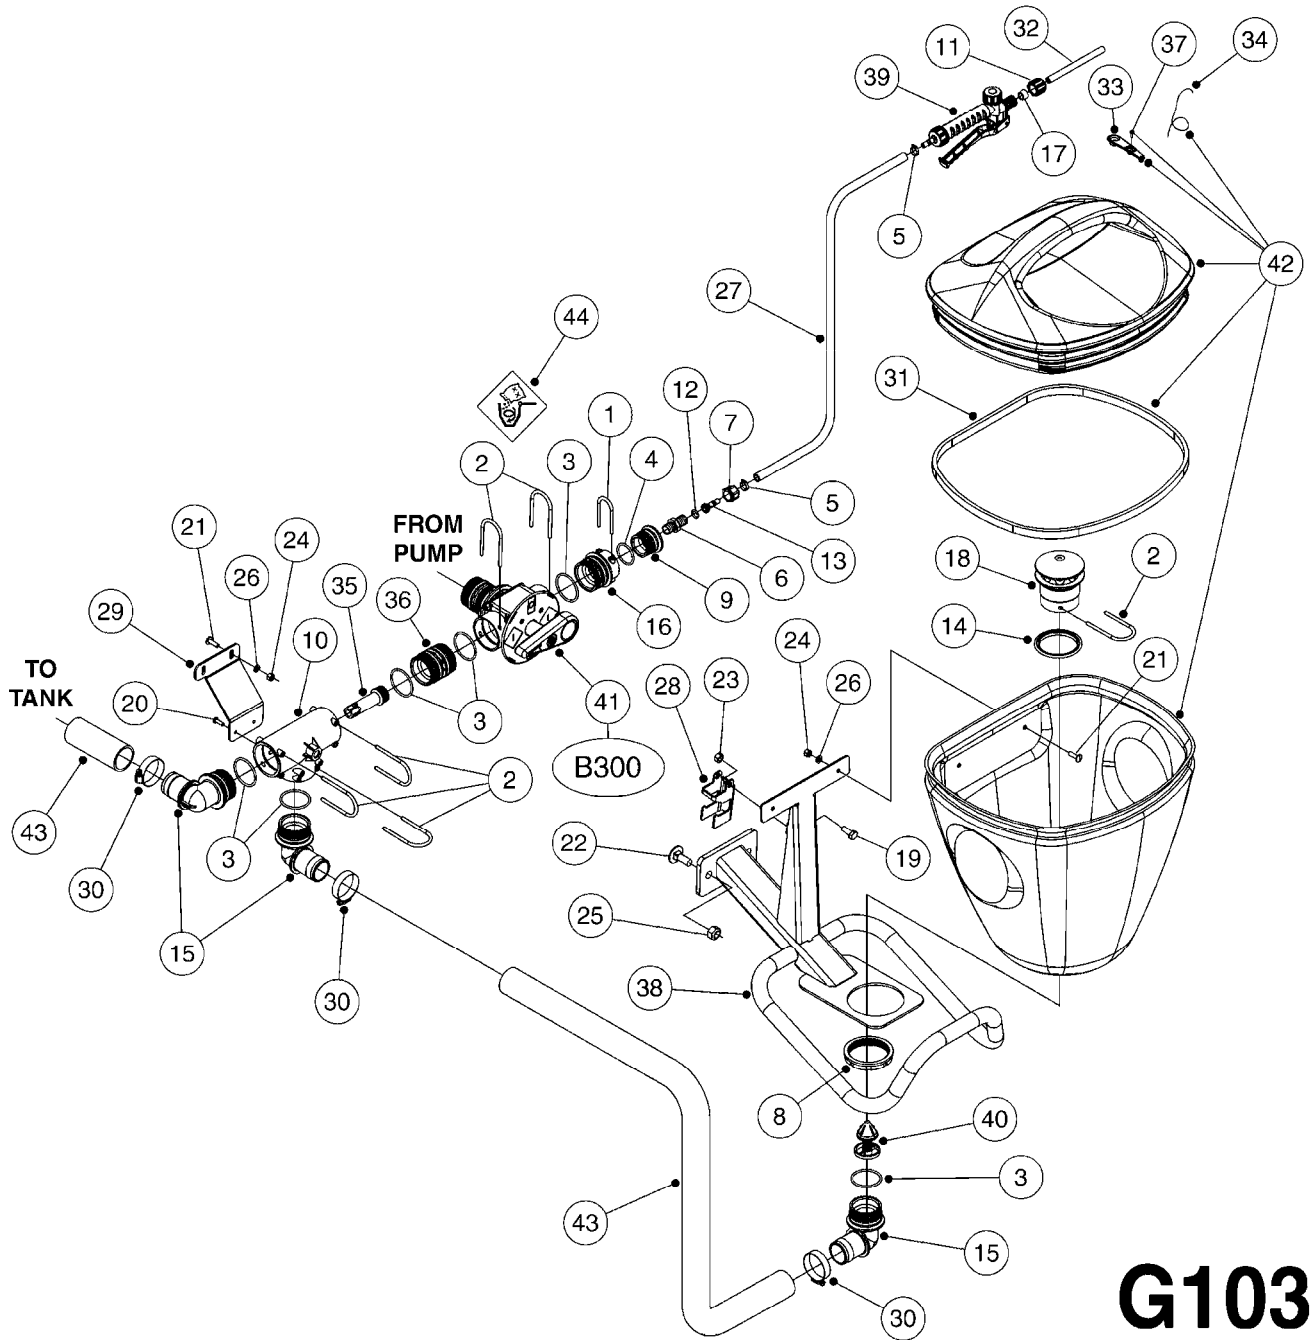

G103

CHEMICAL FILLER-RANGER 550
G103-HIN, 03:05:11

Page 1

Date 19.03.2013 8:43

Pos.	parts-n°	order qty	description
1	145995	1	FITT.DK S-53 FORK
2	145996	1	FITT.DK S-67 FORK
3	242353	1	O-RING D44.2X3.0 VITON F.S-67
4	242354	1	O-RING D32.2X3.0 VITON F.S-53
5	284582	1	CLmP HSE GEAR3/8" alt 28029803
6	320176	1	FITT.DK HN 3/8"X1/2" BSP
7	320187	1	FITT.DK CAP 3/8" BSP BLACK
8	322108	1	FITT.DK S-67 BULKHEAD NUT
9	322134	1	FITT.DK S-53THREAD INS.1/2"BSP
10	322224	1	FITT.DK S-67 TEE
11	322343	1	NOZZLE CAP M18 X 1.5 - 1999
12	330013	1	O-RING D15/D10X2.5 F.3/8"NUT
13	331807	1	FITT.DK HB 5/16" F.3/8" NUT
14	334261	1	GASKET F. S-67 BULKHEAD
15	334445	1	FITT.DK S-67 ELB.1-1/2"
16	334564	1	FITT.DK S-67 TO S-53 ADAPTER
17	334727	1	GROMMET
18	391163	1	DRAIN VORTEX CHEM-FILL CM "05"
19	420582	1	BOLT HEX 8.8 DEL M8X20 FT
20	440675	1	SCREW F. PLASTIC 5X16 SS
21	451007	1	SCREW M6X20 STAINLESS
22	451070	1	SQUARE NECK BOLT M12X30
23	460143	1	NUT HEX M8 LOCK
24	460261	1	NUT HEX M6X1 LOCK
25	460703	1	NUT HEX M12X1.75 LOCK
26	471125	1	WASHER D12/D6.4x1.6 SS
27	927281	1	HOSE R X PVC X 5/16 X 0012"
28	15108500	1	MOUNTING FOR WAND
29	16143803	1	BRACKET, FILLER TEE, RG550
30	28030103	1	CLAMP HOSE GEAR P5/4-S1.5"6724
31	28084800	1	GASKET D415 W=20 H=10 NEOPRENE
32	28087600	1	LANCE Ø10/Ø6-GUP L=125
33	33514700	1	AIR VALVE F. TURBO FILL
34	39124200	1	POLY STRING Ø 1.5 X 800
35	39131300	1	EJECTOR NOZZLE Ø8.4 TURBOFILL
35	39131400	1	EJECTOR NOZZLE Ø10.4 TURBOFILL
35	39131500	1	EJECTOR NOZZLE Ø12.4 TURBOFILL
36	39132400	1	FITT.DK S-67 CONNECTOR, 1" RG
37	44074500	1	PT SCREW 40X10 WN1411 SS
38	63106600	1	FRAME F.FILLER 25L US
39	72032500	1	CP TRGGR VLV ASSY,NEW STYLE'00
40	72089900	1	CHECK VALVE S67 SUBASMBLY.2001
41	72691600	1	VALVE, S67, 2-WAY F. FILLER
42	72691800	1	CHEMFILLER HOPPER W/LID 25L
43	92702603	1	HOSE PVC SUCT GRAY 1-1/2"
44	97817300	1	DECAL MANIFOLD SYS.CHEM.FILL