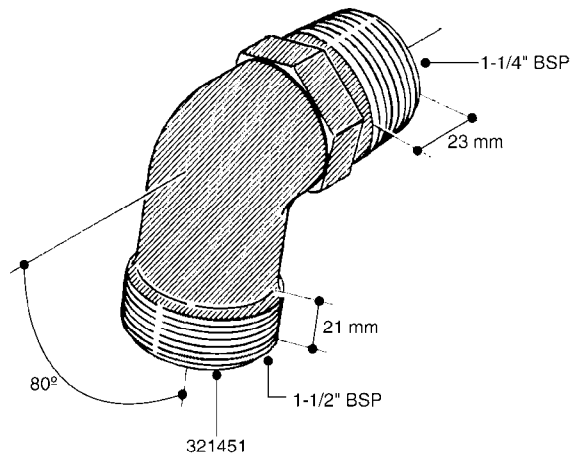

**H030**

FITTINGS - HEXAGON NIPPLES  
H030-HIN, 01:01:01

Page 1

Date 19.03.2013 8:44

parts-n°	order qty	description
10015303	1	FITT.PO.HN 1.00X1.00 M1000
10425003	1	FITT.PO.HN 1.25X1.00 MCPHEE
320132	1	FITT.DK HN 1" BSP
320176	1	FITT.DK HN 3/8"X1/2" BSP
320445	1	FITT.DK HN 1/4"X3/8" BSP
320655	1	FITT.DK HN 1/2"-1/2" BSP
320692	1	FITT.DK HN 3/8'BSPX1/4'NPT
320703	1	FITT.DK HN 3/8BSP X1/2 &1/4NPT
320725	1	FITT.DK NIPPLE 3/8"-3/8" BSP
320902	1	FITT.DK HN 3/8'X 1/4' BSP
390232	1	FITT.DK HN 1-1/2' X 1-1/4' BSP
390276	1	FITT.DK HN 1'BSP

**H040**

FITTINGS - NIPPLES & ELBOWS  
H040-HIN, 01:01:01

Page 1

Date 19.03.2013 8:44

parts-n°	order qty	description
10530803	1	FITT.PO.SE 2.00X2.00 45 DEG.
320191	1	FITT.DK ELB 3/8' BSP 45 DEGREE
320482	1	FITT.DK ELB. 1/2" BSP 60 DEG.
320596	1	FITT.DK ELB 3/8'-1/2' BSP 45DEG
320607	1	FITT.DK HN 3/8M X 3/8F BSP LNG
320633	1	FITT.DK HN 3/8"M X 3/8"F BSP
321451	1	FITT.DK ELB.1-1/2 X1-1/4 80DEG
321532	1	FITT.DK REDUC 3/4' X 1/2' BSP
390233	1	FITT.DK REDUC 1-1/2" X 1" BSP