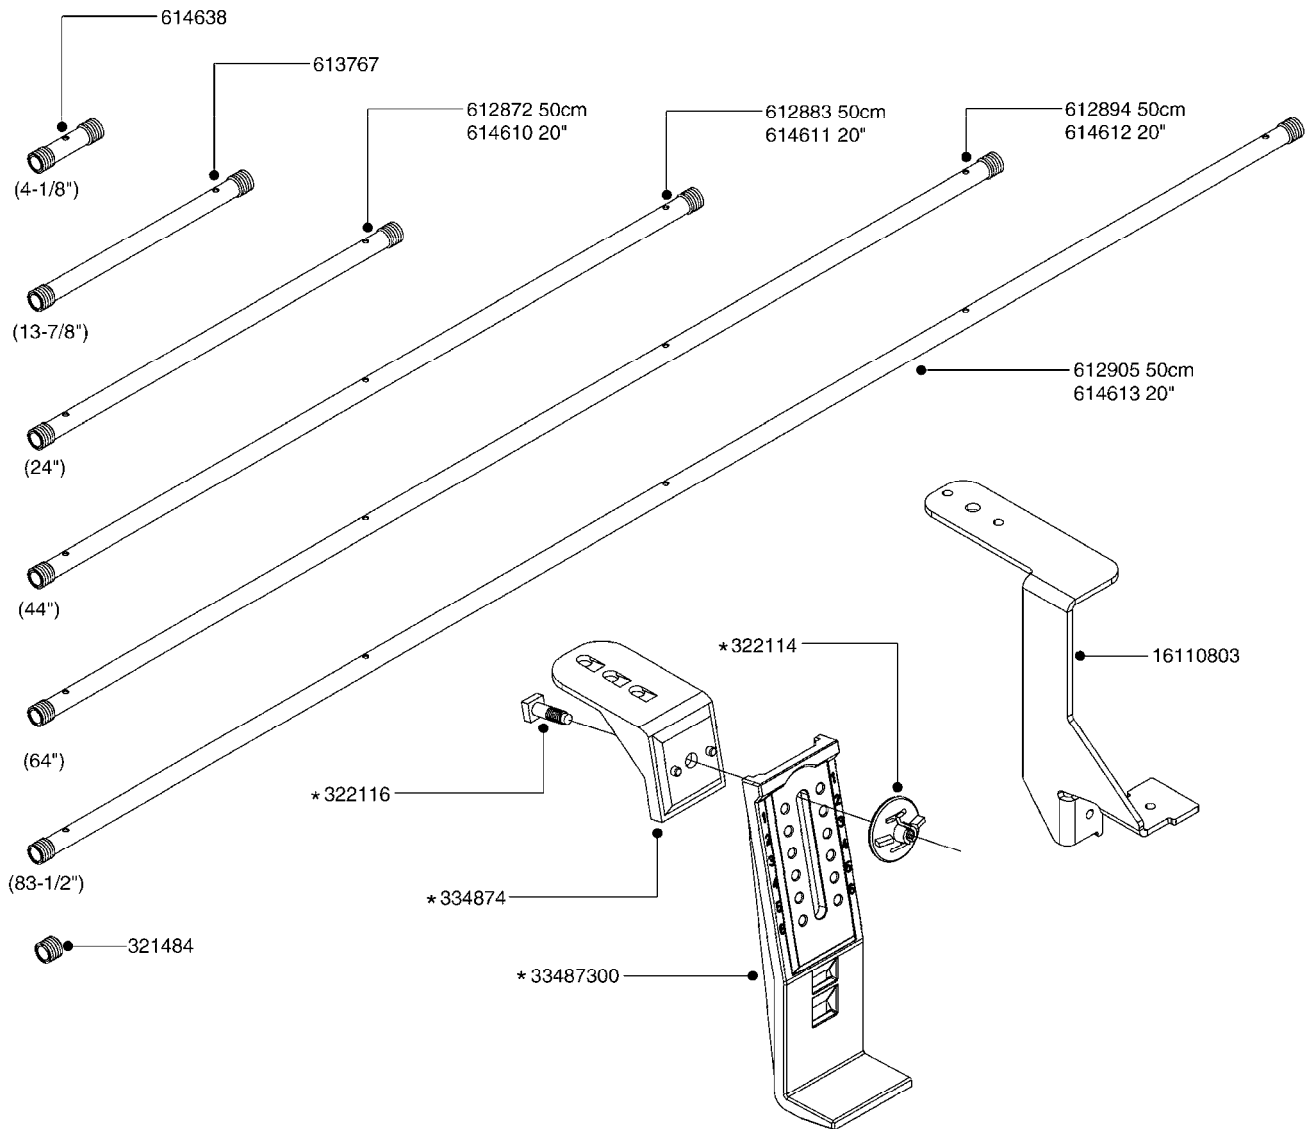

COMPLETE ASSEMBLY  
WITH NOZZLES

**D625**

DOUBLE NOZZLE HOLDER-SNAP FIT  
D625-HIN, 28:11:06

Page 1

Date 19.03.2013 8:43

Pos.	parts-n°	order qty	description
1	725078	1	SNAP-FIT TRIPLET W/O NOZZ HOLD
2	10423503	1	O-RING 9.12x3.53 NITRIL
3	28032503	1	DOUBLE NOZZLE HOLDER LD ISO
4	28040103	1	O-RING F.DOUBLE NOZZLE HOLDER
5	70056803	1	DOUBLE NOZZLE CAP ORANGE LD 01
5	70056903	1	DOUBLE NOZZLE CAP GREEN LD 015
5	70057003	1	DOUBLE NOZZLE CAP YELLOW LD 02
5	70057103	1	DOUBLE NOZZLE CAP LILAC LD 025
5	70057203	1	DOUBLE NOZZLE CAP BLUE LD 03
5	70057303	1	DOUBLE NOZZLE CAP RED LD 04
5	70057403	1	DOUBLE NOZZLE CAP BROWN LD 05