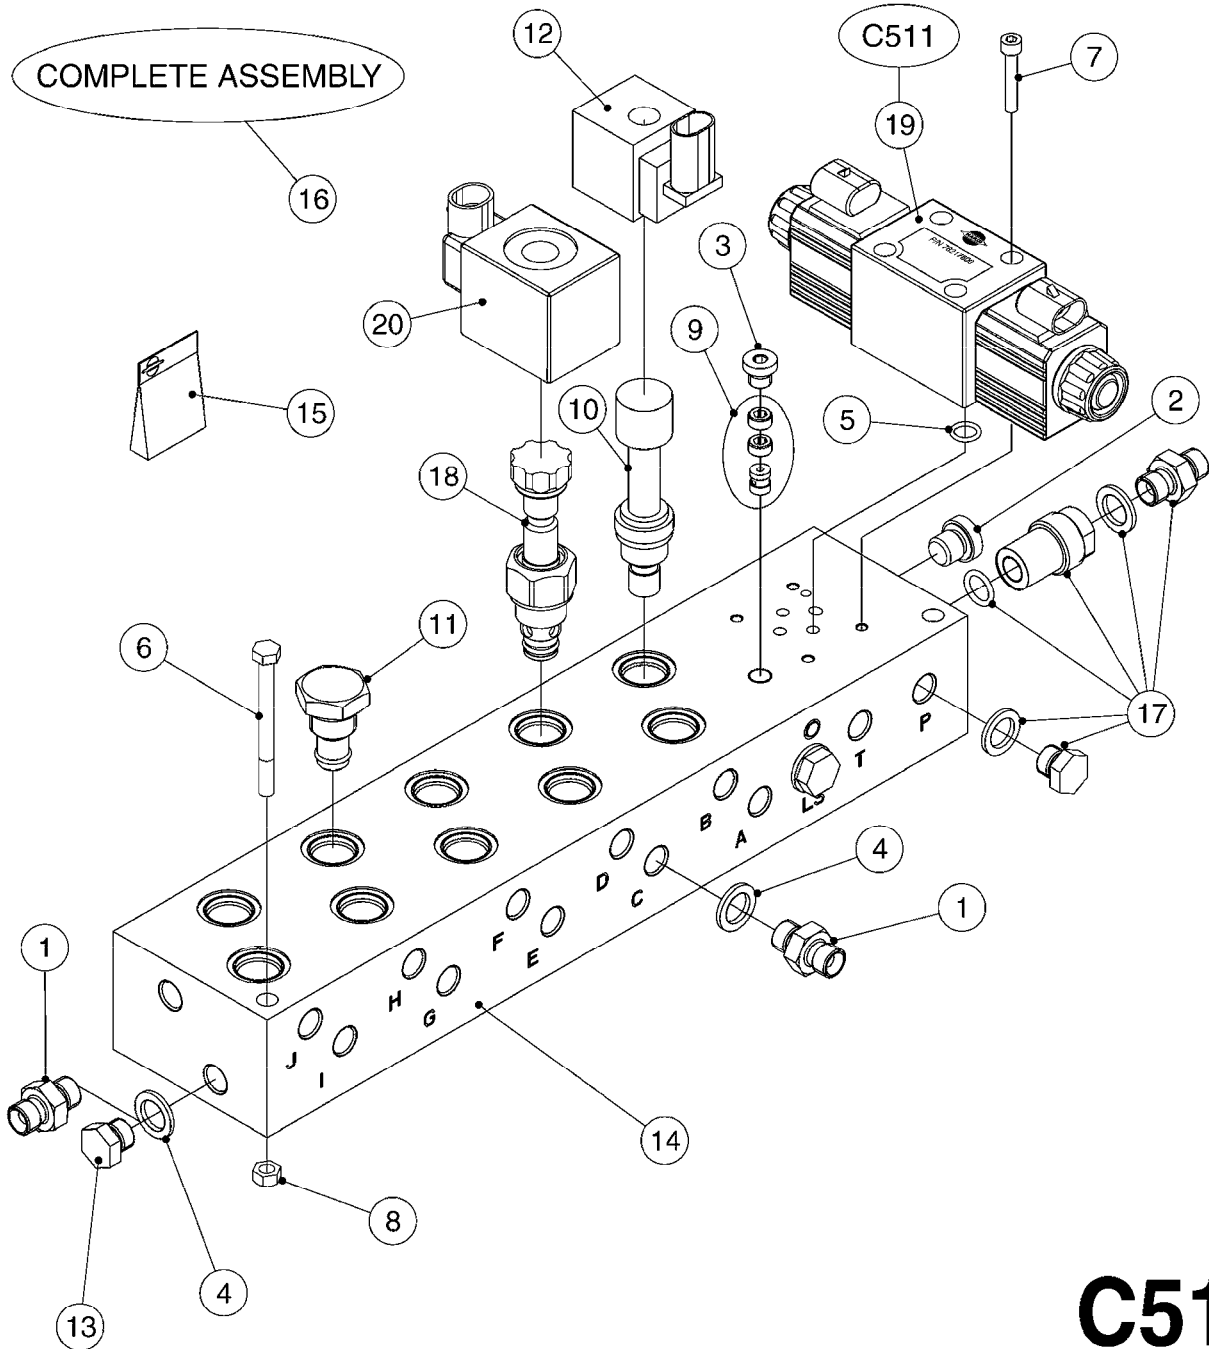

# A431

PUMP - ACE 150 BELT DRIVE  
A431-HIN, 13:11:12

Page 1

Date 19.03.2013 8:42

parts-n°	order qty	description
450015	1	SCREW ALLAN 3/8'X5/8' BLACK
10527803	1	KEY 1/8x1/8x1/2'F.ACE PUMP
21002203	1	BEARING, SEALED ACE BELT DRIVE
28022303	1	SHIELD KIT
28022403	1	OUTPUT SHAFT ACE BELT DR PUMP
28022503	1	BELT 600 RPM ACE PUMP
28022603	1	BELT 1000 RPM ACE PUMP
28022703	1	IMPELLER THERMOPLASTIC
28022803	1	IMPELLER CAST IRON
28022903	1	REPAIR KIT 600 RPM
28023003	1	REPAIR KIT 1000 RPM
28029203	1	11.6"P.D.X2"BORE PULLEY 600RPM
28029303	1	7.9"P.D.X2"BORE PULLEY 1000RPM

**C511**

CETOP VALVES  
C511-HIN, 30:05:12

Page 1

Date 19.03.2013 8:43

Pos.	parts-n°	order qty	description
1	242102	1	O-RING 9.25 X 1.78
2	450964	1	SCREW M5X30 F.CYLINDER
3	450965	1	SCREW ROUND M5X70
4	782115	1	HY SOLENOID VALVE DH HYD
5	782116	1	MAGNET VLV.MD1L-S3/10N-D12K1/P
6	782118	1	LOCK VALVE MVPP-D
7	782146	1	HYD. CHECK VALVE 1 WAY
8	782829	1	SOLENOID MD1L-TA/10N-D12K1/DT
9	28123700	1	CAP F.SOLENOID - MD1L
10	74187700	1	CAP + O-RING F.CETOP - MD1L
11	78216000	1	SOLENOID F.CETOP VALVE - MD1L
12	78217800	1	MAGNET VLV.MD1L-S3/10N-D12K8DT
13	78218200	1	SOLENOID W/AMP F.MD1L