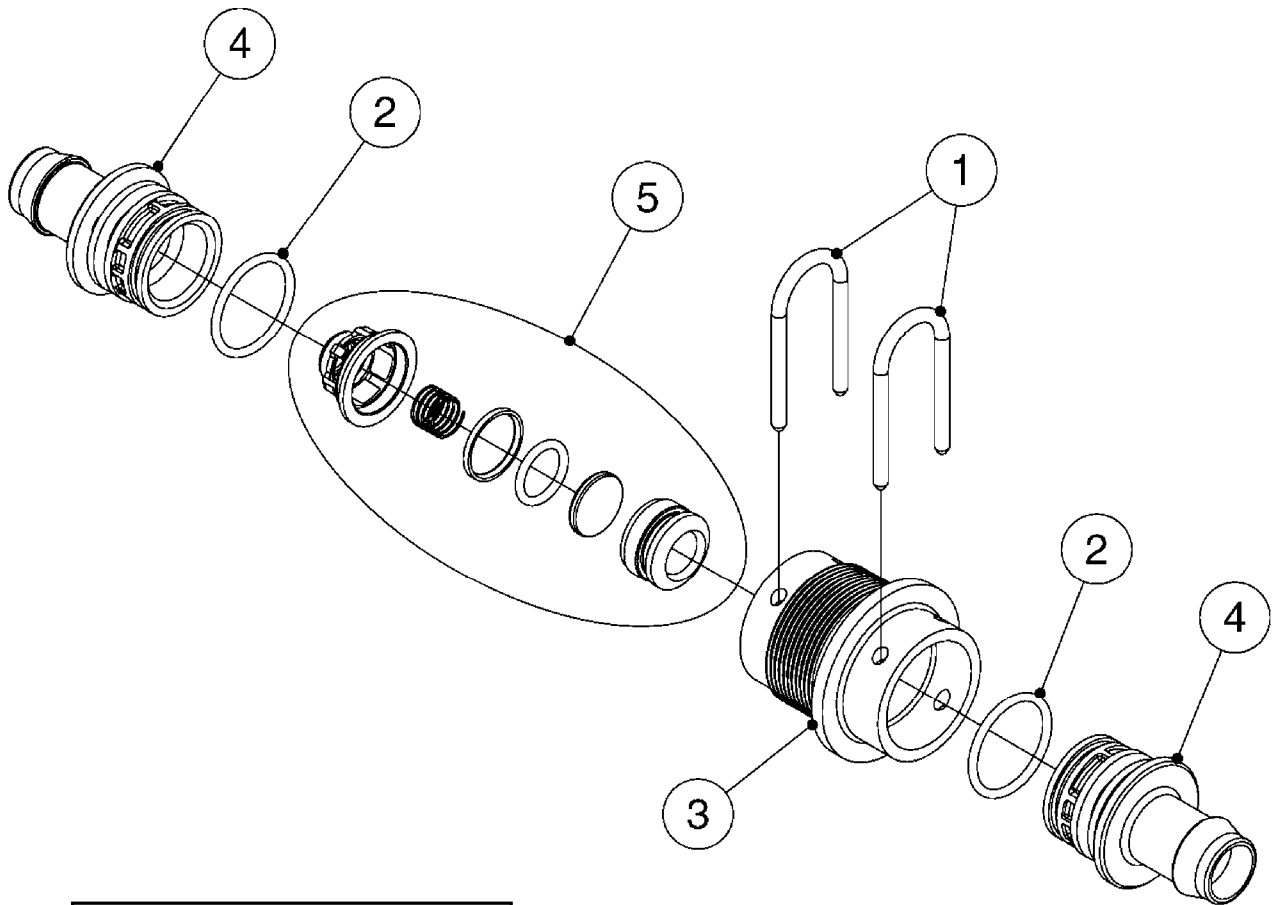

S93 (07)

FOR S93 FITTINGS  
SEE PAGE H110

**B322**

MANIFOLD - S93 VALVE (07)  
B322-HIN, 29:10:12

Page 1

Date 19.03.2013 8:43

Pos.	parts-n°	order qty	description
1	145997	1	FITT.DK S-93 FORK
2	242047	1	O-RING 89.5 X 3.0 VITON
3	242449	1	O'RING D13.3 x 2.4 VITON
4	242450	1	O-RING D84.5X3.0 VITON
5	242475	1	O'RING D56.52x5.33 SH70-VITON
6	285791	1	HAIR PIN S93/S67
7	322327	1	HOUSING, VALVE, S93, 220 PSI
8	322328	1	END CAP F. VALVE S-93
9	322354	1	THRUST PLATE F.3-WAY VALVES-93
10	334579	1	SPINDLE F.3 WAY VALVE S-93
11	334594	1	PLUG F. VALVE HANDLE BLACK
12	390543	1	SEAT F. BALL 3-WAY VALVE S-93
13	390544	1	BALL F.3 WAY S93 VLVE/SUCT.MAN
13	391019	1	BALL F.2 WAY S93 SMART VALVE
14	440729	1	SCREW F. PLASTIC 40X40 SS
15	741726	1	REPAIR KIT F.S93 VALVE VIT.'02
16	33514400	1	HANDLE FOR 2 ICONS 07
17	33514500	1	PLUG FOR HANDLE W/2 ICONS
18	72518800	1	QUICK FILL VALVE 2008 NAV
18	72518900	1	SUCTION VALVE 2008 NAV