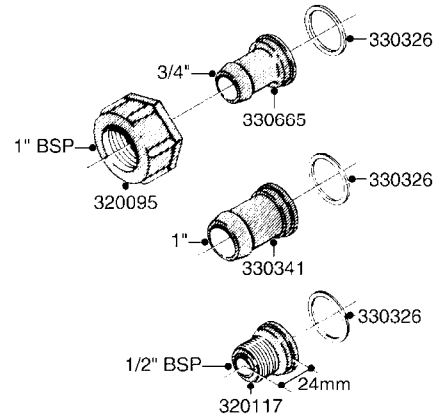

**H010**

parts-n°	order qty	description
240085	1	O-RING D13,1/8,3X02,4 NITRIL
241441	1	O-RING D29.3X3
242594	1	O-RING D14 X 1.78 SCH.70-EPDM
320084	1	FITT.DK NUT 1/2" BSP
320095	1	FITT.DK NUT 1" BSP
320117	1	FITT.DK CONN.1/2"BSP F. 1" CAP
320187	1	FITT.DK CAP 3/8" BSP BLACK
320283	1	FITT.DK NUT 3/4"BSP
320821	1	FITT.DK NUT 1-1/2" BSP
321495	1	FITT.DK REDUC 1/4'BSP F.3/4'NT
321576	1	FITT.DK CONN 1/2"BSP F.3/4"NUT
330013	1	O-RING D15/D10X2.5 F.3/8"NUT
330212	1	O-RING D19/D14X2.4 F.1/2"NUT
330326	1	O-RING D30/D24X2 F.1"NUT
330341	1	FITT.DK HB 1" F. 1" NUT
330595	1	O-RING D24.6/D20X2.1 -3/4"
330665	1	FITT.DK HB 3/4"F.1" NUT
330676	1	FITT.DK HB 3/8" F. 1/2" NUT
330687	1	FITT.DK HB 1/2" F. 1/2" NUT
330691	1	FITT.DK HB 3/4'F.3/4' NUT
330783	1	FITT.DK HB 3/8" F.3/8" NUT
331262	1	FITT.DK HB 1-1/2" F. 1-1/2"NUT
331273	1	O-RING D44/D38X2 F.1-1/2"
331446	1	FITT.DK HB 1" F.1-1/2" NUT
331807	1	FITT.DK HB 5/16" F.3/8" NUT
332286	1	FITT.DK HB 1/2" F. 3/4" NUT
332905	1	FITT.DK HB 1/2" F. 3/4" CAP
332927	1	FITT.DK PL.F. NOZZLE TUBE
333292	1	FITT.DK HB 1"O'RING F.1-1/2"
333664	1	FITT.DK HB 5/16' F. 1/2' NUT
334044	1	FITT.DK HB 3/4' F. 3/4' CAP
334059	1	FITT.DK EL 1" 110 DEG.F.1-1/2"
334123	1	FITT.DK HB 1-1/4"O-RNG F.1-1/2"
334150	1	FITT.DK HB 1-1/4" 110 F.1-1/2"
390542	1	PLUG WASHER FOR 3/4'CAP NUT
716236	1	FITT.DK HB 1/2" ASSY. F. 3/4"
716413	1	FITT.DK PLUG ASSY. F.NOZ TUBE
717426	1	FITT.DK REDUC 1/4"BSP F.3/4"N
720856	1	FITT.DK 1/2'BSP ASSY.F.3/4'NUT
724621	1	FITT.DK HB 3/4"ASSY F.3/4" NUT