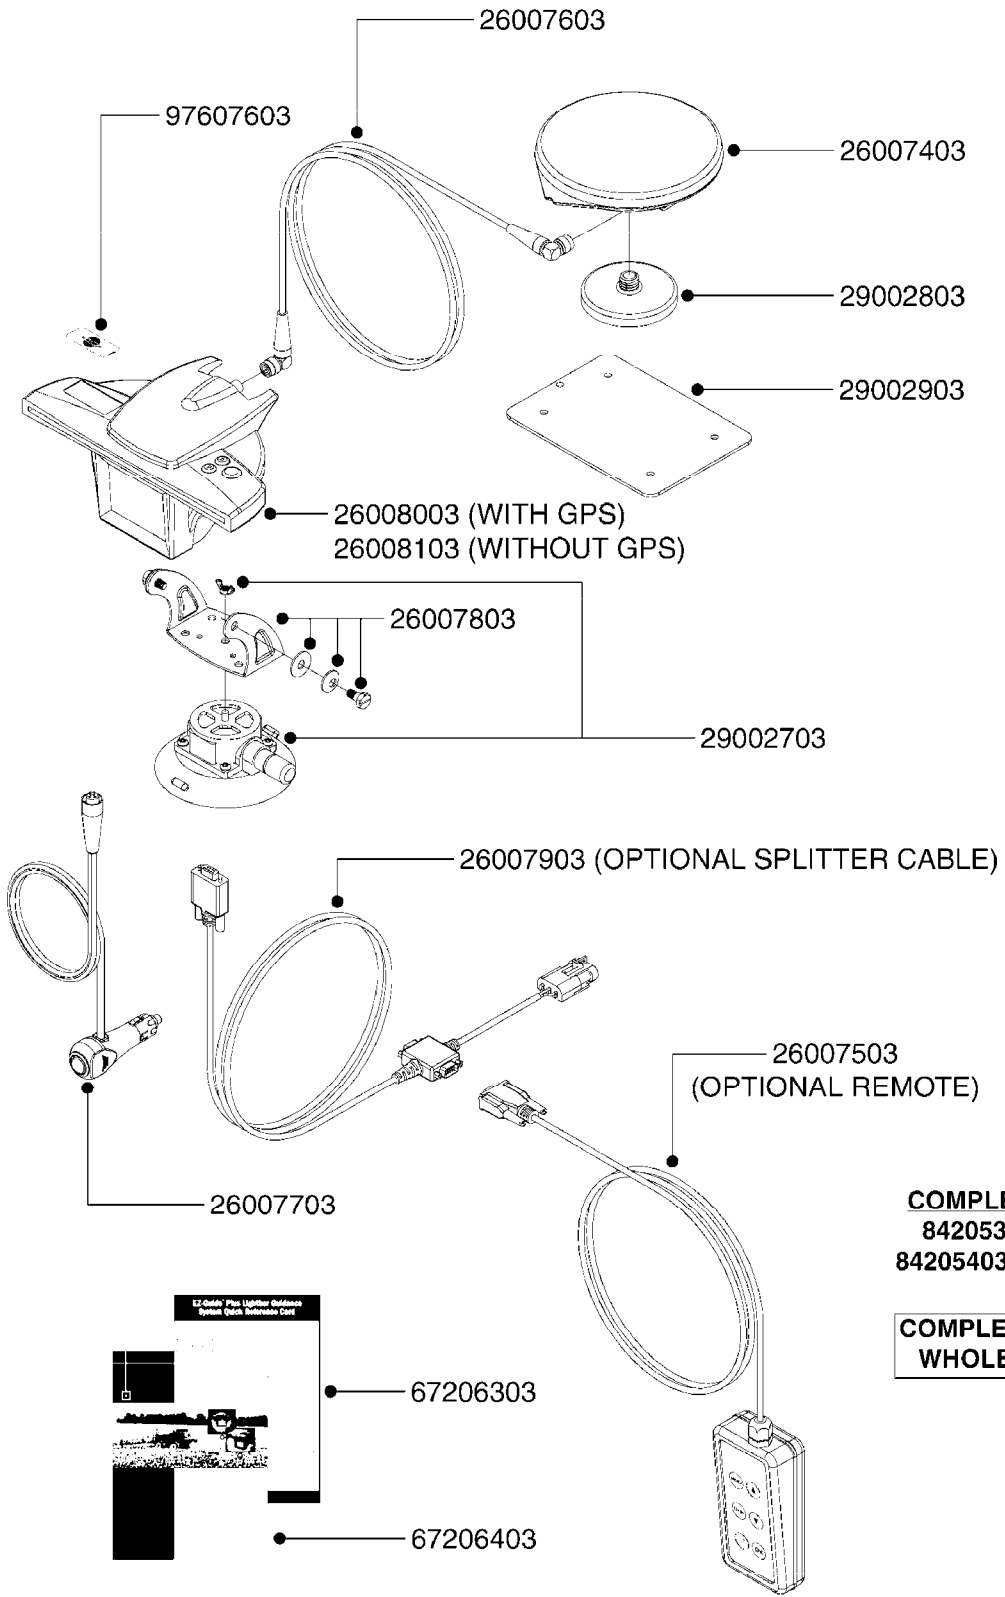

3 COMPLETE ASSEMBLY

HC5500 CABLES

**G194**

CFX-750 DISPLAY, DGPS  
G194-HIN, 30:11:11

Page 1  
Date 19.03.2013 8:43

Pos.	parts-n°	order qty	description
1	26007603	1	CABLE, ANTENNA, EZGUIDEPLUS
2	26012003	1	NULL MODEM CABLE
3	26021403	1	CFX-750 DISPLAY, DGPS
4	26021503	1	CABLE, BASIC POWER, CFX-750
5	26021603	1	CABLE, POWER BUS, CAN CFX-750
6	26021703	1	CABLE, ASC INTERFACE, CFX-750
7	26021803	1	AG-25 ANTENNA L1/L2 GLN
8	26022103	1	CFX-750 DISPLAY ONLY
9	28048203	1	EZ-GUIDE 500 MOUNT F.AG15 ANT.
10	28048303	1	EZ-GUIDE 250/500 RAM MNT.1.5"