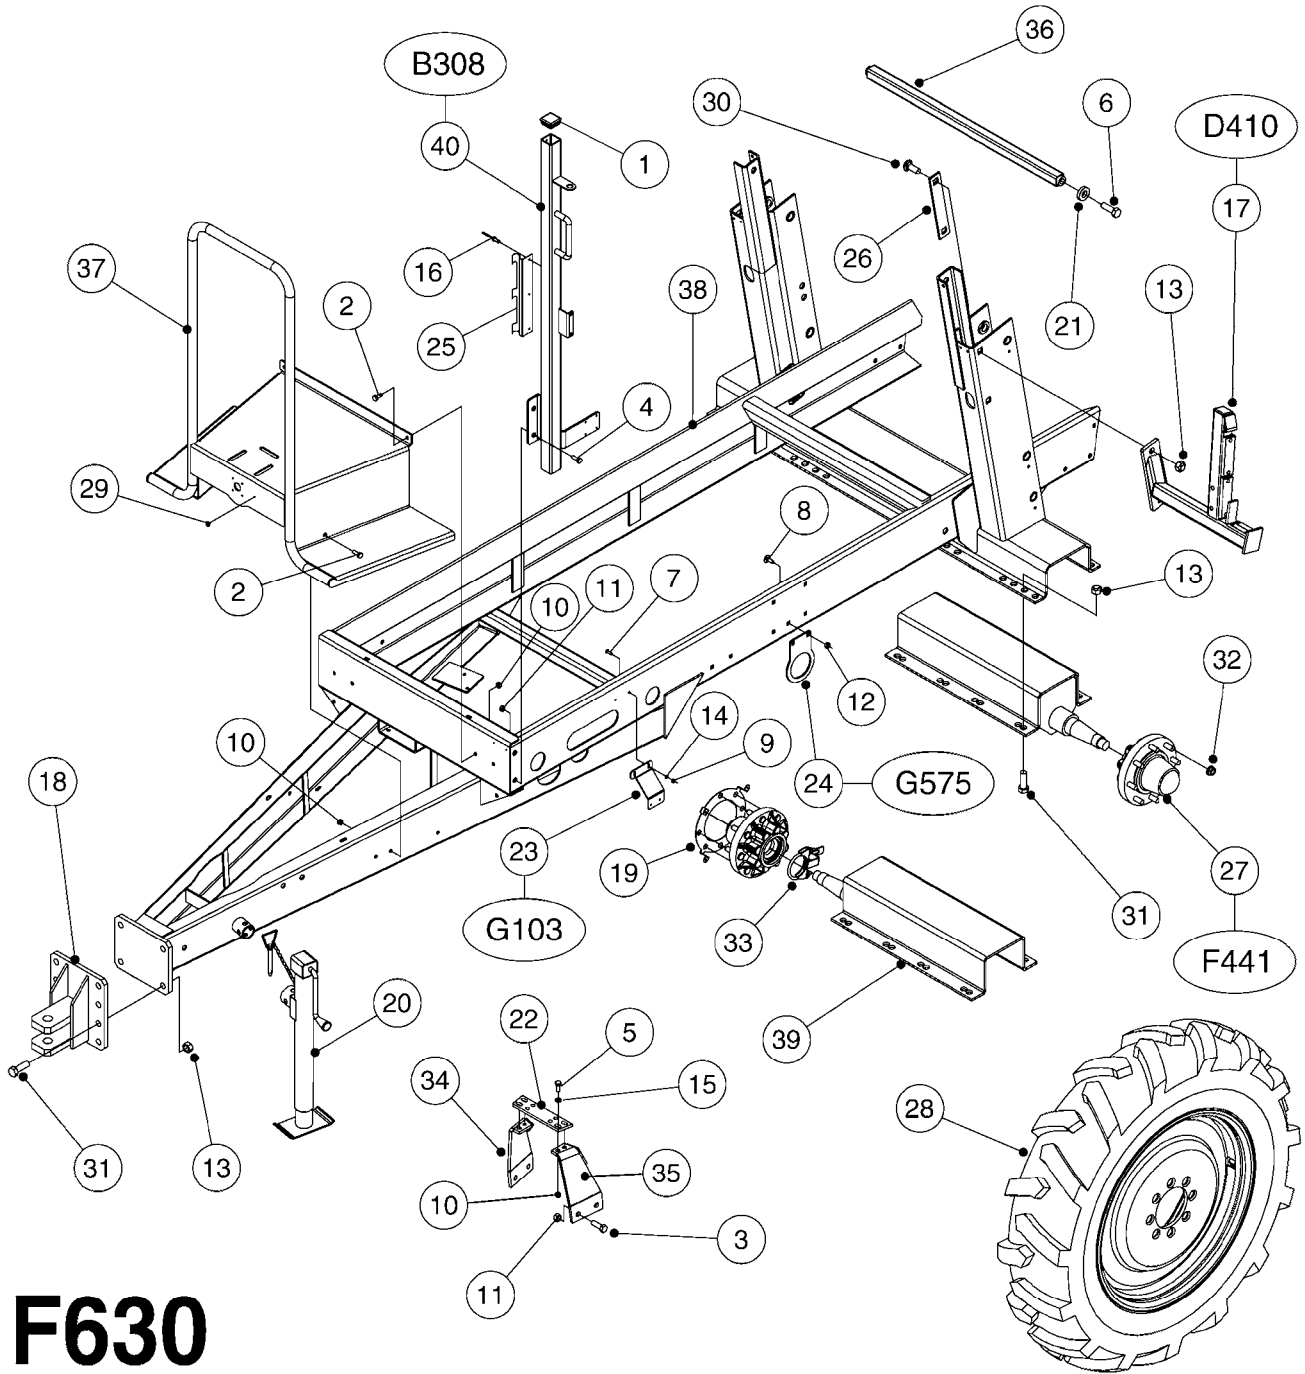

**F630**

FRAME - RANGER 550  
F630-HIN, 09:05:11

Page 1  
Date 19.03.2013 8:43

Pos.	parts-n°	order qty	description
1	334561	1	PLUG 50x50x2 F.SQ.TUBE
2	421002	1	BOLT HEX 8.8 DEL M10X30 FT
3	430581	1	BOLT HEX 8.8 DEL M16X40 FT
4	430684	1	BOLT HEX 8.8 DEL M16X30 FT
5	430721	1	BOLT HEX 8.8 DEL M12X40 FT
6	430890	1	BOLT HEX 8.8 DEL M20X50
7	451007	1	SCREW M6X20 STAINLESS
8	451070	1	SQUARE NECK BOLT M12X30
9	460261	1	NUT HEX M6X1 LOCK
10	460423	1	NUT HEX M10X1.5 LOCK
11	460585	1	NUT HEX M16X2 LOCK
12	460703	1	NUT HEX M12X1.75 LOCK
13	460806	1	NUT HEX M20X2.5 LOCK
14	471125	1	WASHER D12/D6.4x1.6 SS
15	471127	1	WASHER D24/D13X2.5 STAINLESS
16	480804	1	RIVET Ø4.8x14.5
17	637958	1	TRANS.BKT CM EAGLE45'-66' RH
17	637959	1	TRANS.BKT CM EAGLE45'-66' LH
18	10507303	1	CLEVIS NAV.550/800/1000 GAL.
19	10587803	1	MAG MNT F. SPEED SNS 8 BOLT
20	10632103	1	JACK F RANGER 5000LB
21	15006503	1	WASHER FRAME BUSHING
22	16054903	1	PUMP MT. PLATE ACE B.D.
23	16143803	1	BRACKET, FILLER TEE, RG550
24	16144003	1	BRACKET, QUICK FILL, RG550
25	16226200	1	BRACKET F.TANK SCALE - PAINTED
26	17012703	1	BAR, CRG BOLT RANGER FRAME
27	28050103	1	HUB F 3" 758 7500# PACKAGE
28	28058703	1	TIRE, 12.4x28, 6-PLY
28	28058803	1	RIM, 28X10, 8-8-6, 4.12" OS
28	70058403	1	AXLE ASSY. NON-SUS. ADJ. CM"05
28	70085303	1	TIRE ASSY 12.4-28 RH
29	28087800	1	BUTTON, VALVE FUNCTION 4Ø
30	43000203	1	BOLT HEX 8.8 CARRIAGE M20x2.5
31	43000803	1	BOLT HEX M20 X 70MM DEL - FT
32	46000703	1	NUT TAPERED LUG 5/8-18
33	61000503	1	SPEED SNS MNT CLAMP - 3"
34	61004603	1	PUMP MT. TOWER R.H. ACE B.D.
35	61004703	1	PUMP MT. TOWER L.H. ACE B.D.
36	61011603	1	CROSS BAR RANGER FRAME
37	61015903	1	PLATFORM, RANGER 550
38	63027303	1	FRAME, RANGER 550/2000/2200
39	63027703	1	AXLE RANGER 60-98
40	63035203	1	CONTROL POST, RANGER 550