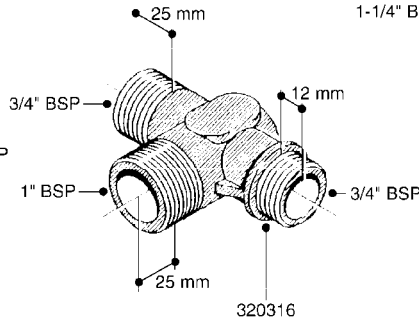

**H010**

parts-n°	order qty	description
240085	1	O-RING D13,1/8,3X02,4 NITRIL
241441	1	O-RING D29.3X3
242594	1	O-RING D14 X 1.78 SCH.70-EPDM
320084	1	FITT.DK NUT 1/2" BSP
320095	1	FITT.DK NUT 1" BSP
320117	1	FITT.DK CONN.1/2"BSP F. 1" CAP
320187	1	FITT.DK CAP 3/8" BSP BLACK
320283	1	FITT.DK NUT 3/4"BSP
320821	1	FITT.DK NUT 1-1/2" BSP
321495	1	FITT.DK REDUC 1/4'BSP F.3/4'NT
321576	1	FITT.DK CONN 1/2"BSP F.3/4"NUT
330013	1	O-RING D15/D10X2.5 F.3/8"NUT
330212	1	O-RING D19/D14X2.4 F.1/2"NUT
330326	1	O-RING D30/D24X2 F.1"NUT
330341	1	FITT.DK HB 1" F. 1" NUT
330595	1	O-RING D24.6/D20X2.1 -3/4"
330665	1	FITT.DK HB 3/4"F.1" NUT
330676	1	FITT.DK HB 3/8" F. 1/2" NUT
330687	1	FITT.DK HB 1/2" F. 1/2" NUT
330691	1	FITT.DK HB 3/4'F.3/4' NUT
330783	1	FITT.DK HB 3/8" F.3/8" NUT
331262	1	FITT.DK HB 1-1/2" F. 1-1/2"NUT
331273	1	O-RING D44/D38X2 F.1-1/2"
331446	1	FITT.DK HB 1" F.1-1/2" NUT
331807	1	FITT.DK HB 5/16" F.3/8" NUT
332286	1	FITT.DK HB 1/2" F. 3/4" NUT
332905	1	FITT.DK HB 1/2" F. 3/4" CAP
332927	1	FITT.DK PL.F. NOZZLE TUBE
333292	1	FITT.DK HB 1"O'RING F.1-1/2"
333664	1	FITT.DK HB 5/16' F. 1/2' NUT
334044	1	FITT.DK HB 3/4' F. 3/4' CAP
334059	1	FITT.DK EL 1" 110 DEG.F.1-1/2"
334123	1	FITT.DK HB 1-1/4"O-RNG F.1-1/2"
334150	1	FITT.DK HB 1-1/4" 110 F.1-1/2"
390542	1	PLUG WASHER FOR 3/4'CAP NUT
716236	1	FITT.DK HB 1/2" ASSY. F. 3/4"
716413	1	FITT.DK PLUG ASSY. F.NOZ TUBE
717426	1	FITT.DK REDUC 1/4"BSP F.3/4"N
720856	1	FITT.DK 1/2'BSP ASSY.F.3/4'NUT
724621	1	FITT.DK HB 3/4"ASSY F.3/4" NUT