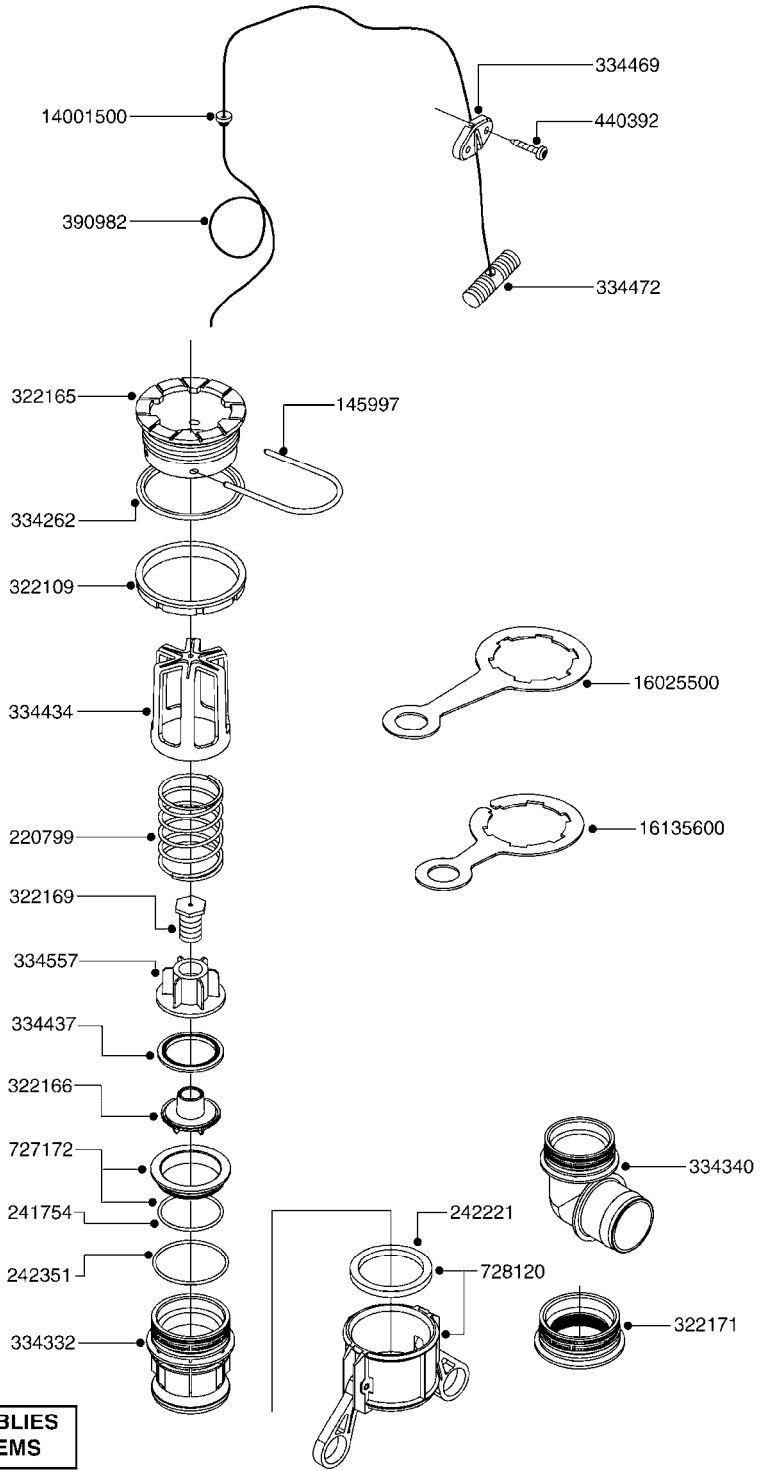

**G112**

CLEAN WATER TANK - RANGER  
G112-HIN, 28:06:06

Page 1  
Date 19.03.2013 8:43

Pos.	parts-n°	order qty	description
1	240947	1	O-RING D7.3X2.4 NITRIL
2	281551	1	BALL VALVE 1/2"
3	320084	1	FITT.DK NUT 1/2" BSP
4	320482	1	FITT.DK ELB. 1/2" BSP 60 DEG.
5	321296	1	FITT.DK BULKHEAD 1/2" BSP SING
6	321307	1	FITT.DK NUT 1/2" BSP JAMB
7	321322	1	SCREW CAP F. S80 X 4
8	330212	1	O-RING D19/D14X2.4 F.1/2"NUT
9	330687	1	FITT.DK HB 1/2" F. 1/2" NUT
10	332592	1	O-RING D26/D20X3
11	333137	1	FITT.DK CONN.1/2" F.NOZZ. DOUB
12	420641	1	BOLT HEX 8.8 DEL M8X35
13	460143	1	NUT HEX M8 LOCK
14	35003503	1	TANK, HAND WASH 20L RG PRE 08

COMPLETE ASSEMBLIES  
WHOLEGOODS ITEMS

727617 - COMPLETE ASSEMBLY (2" BSP THREADED FITTING & 126" CORD)  
727742 - COMPLETE ASSEMBLY (2-1/2" ELBOW & 157.5" CORD)