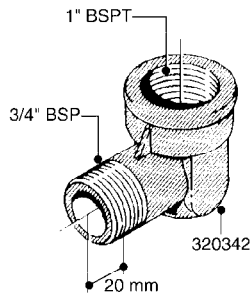

**H010**

parts-n°	order qty	description
240085	1	O-RING D13,1/8,3X02,4 NITRIL
241441	1	O-RING D29.3X3
242594	1	O-RING D14 X 1.78 SCH.70-EPDM
320084	1	FITT.DK NUT 1/2" BSP
320095	1	FITT.DK NUT 1" BSP
320117	1	FITT.DK CONN.1/2"BSP F. 1" CAP
320187	1	FITT.DK CAP 3/8" BSP BLACK
320283	1	FITT.DK NUT 3/4"BSP
320821	1	FITT.DK NUT 1-1/2" BSP
321495	1	FITT.DK REDUC 1/4'BSP F.3/4'NT
321576	1	FITT.DK CONN 1/2"BSP F.3/4"NUT
330013	1	O-RING D15/D10X2.5 F.3/8"NUT
330212	1	O-RING D19/D14X2.4 F.1/2"NUT
330326	1	O-RING D30/D24X2 F.1"NUT
330341	1	FITT.DK HB 1" F. 1" NUT
330595	1	O-RING D24.6/D20X2.1 -3/4"
330665	1	FITT.DK HB 3/4"F.1" NUT
330676	1	FITT.DK HB 3/8" F. 1/2" NUT
330687	1	FITT.DK HB 1/2" F. 1/2" NUT
330691	1	FITT.DK HB 3/4'F.3/4' NUT
330783	1	FITT.DK HB 3/8" F.3/8" NUT
331262	1	FITT.DK HB 1-1/2" F. 1-1/2"NUT
331273	1	O-RING D44/D38X2 F.1-1/2"
331446	1	FITT.DK HB 1" F.1-1/2" NUT
331807	1	FITT.DK HB 5/16" F.3/8" NUT
332286	1	FITT.DK HB 1/2" F. 3/4" NUT
332905	1	FITT.DK HB 1/2" F. 3/4" CAP
332927	1	FITT.DK PL.F. NOZZLE TUBE
333292	1	FITT.DK HB 1"O'RING F.1-1/2"
333664	1	FITT.DK HB 5/16' F. 1/2' NUT
334044	1	FITT.DK HB 3/4' F. 3/4' CAP
334059	1	FITT.DK EL 1" 110 DEG.F.1-1/2"
334123	1	FITT.DK HB 1-1/4"O-RNG F.1-1/2"
334150	1	FITT.DK HB 1-1/4" 110 F.1-1/2"
390542	1	PLUG WASHER FOR 3/4'CAP NUT
716236	1	FITT.DK HB 1/2" ASSY. F. 3/4"
716413	1	FITT.DK PLUG ASSY. F.NOZ TUBE
717426	1	FITT.DK REDUC 1/4"BSP F.3/4"N
720856	1	FITT.DK 1/2'BSP ASSY.F.3/4'NUT
724621	1	FITT.DK HB 3/4"ASSY F.3/4" NUT