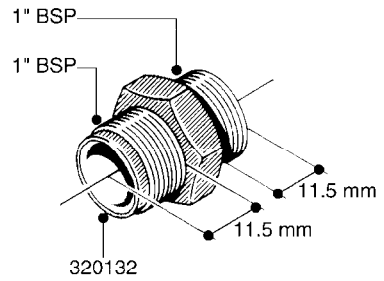

H030

FITTINGS - HEXAGON NIPPLES
H030-HIN, 01:01:01

Page 1

Date 19.03.2013 8:44

parts-n°	order qty	description
10015303	1	FITT.PO.HN 1.00X1.00 M1000
10425003	1	FITT.PO.HN 1.25X1.00 MCPHEE
320132	1	FITT.DK HN 1" BSP
320176	1	FITT.DK HN 3/8"X1/2" BSP
320445	1	FITT.DK HN 1/4"X3/8" BSP
320655	1	FITT.DK HN 1/2"-1/2" BSP
320692	1	FITT.DK HN 3/8'BSPX1/4'NPT
320703	1	FITT.DK HN 3/8BSP X1/2 &1/4NPT
320725	1	FITT.DK NIPPLE 3/8"-3/8" BSP
320902	1	FITT.DK HN 3/8'X 1/4' BSP
390232	1	FITT.DK HN 1-1/2' X 1-1/4' BSP
390276	1	FITT.DK HN 1'BSP