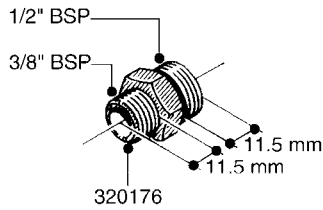

H030

FITTINGS - HEXAGON NIPPLES
H030-HIN, 01:01:01

Page 1

Date 19.03.2013 8:44

parts-n°	order qty	description
10015303	1	FITT.PO.HN 1.00X1.00 M1000
10425003	1	FITT.PO.HN 1.25X1.00 MCPHEE
320132	1	FITT.DK HN 1" BSP
320176	1	FITT.DK HN 3/8"X1/2" BSP
320445	1	FITT.DK HN 1/4"X3/8" BSP
320655	1	FITT.DK HN 1/2"-1/2" BSP
320692	1	FITT.DK HN 3/8'BSPX1/4'NPT
320703	1	FITT.DK HN 3/8BSP X1/2 &1/4NPT
320725	1	FITT.DK NIPPLE 3/8"-3/8" BSP
320902	1	FITT.DK HN 3/8'X 1/4' BSP
390232	1	FITT.DK HN 1-1/2' X 1-1/4' BSP
390276	1	FITT.DK HN 1'BSP