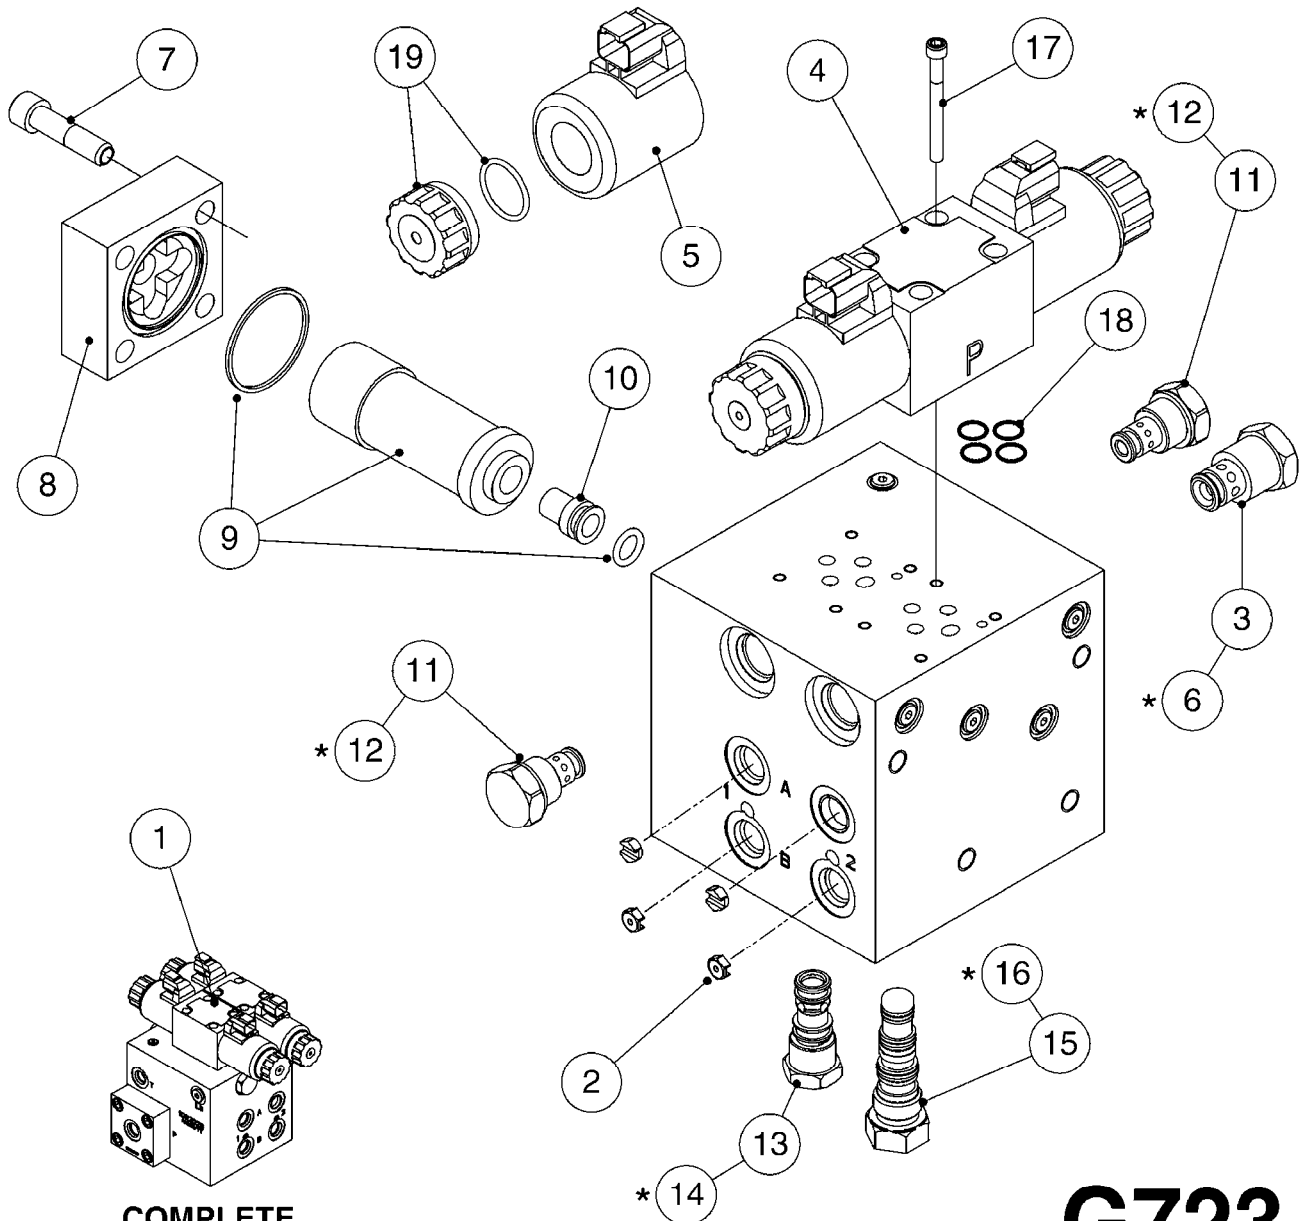

**G722**

NORAC UC5 BOOM HEIGHT CONTROL  
G722-HIN, 09:06:11

Page 1

Date 19.03.2013 8:44

Pos.	parts-n°	order qty	description
1	410443	1	BOLT HEX 8.8 DEL M6X70 FORCE BOOM (FTZ)
1	410605	1	BOLT HEX 8.8 DEL M6X80 SPB/SPC BOOM
2	460261	1	NUT HEX M6X1 LOCK
3	471124	1	WASHER D18/D6.4x1.6
4	16128603	1	BRACKET F. SENSOR 60X60 TUBE SPB/SPC BOOM
4	16128703	1	BRACKET F. SENSOR 50x50 TUBE FORCE BOOM (FTZ)
5	26022403	1	SENSOR, NORAC, UC5, ULTRASONIC
6	26022703	1	CABLE, INTERFACE, TILT, NORAC UC5
7	26022803	1	MODULE, INPUT, NORAC UC5
8	26022903	1	CABLE UC5 NETWORK 14 AWG 10M
9	26023003	1	CABLE UC5 NETWORK 14 AWG 1M
10	26023103	1	CABLE UC5 NETWORK 18 AWG 3M
11	26023203	1	CABLE UC5 NETWORK 18 AWG 1M
12	26023303	1	CABLE UC5 NETWORK 18 AWG 20M
13	26023403	1	CABLE UC5 VALVE 2PIN/2PIN DT
14	26023503	1	CABLE UC5 INTERFACE MAIN AMP
15	26023603	1	NORAC UC5 CONTROLLER MODULE
16	26023703	1	NORAC UC5 VALVE MODULE
17	26023803	1	NORAC UC5 ROLL SENSOR
18	26023903	1	NORAC UC5 NETWRK COUPLER 8-WAY
19	26024003	1	NORAC UC5 NETWRK COUPLER 2-WAY
20	26024103	1	NORAC UC5 COUPLER 2-WAY/TERM.
21	26024203	1	NORAC UC5 NETWORK 2-PIN PLUG
22	26024303	1	NORAC UC5 NETWORK 12-PIN PLUG
23	26024403	1	NORAC UC5 NETWORK 6-PIN PLUG
24	26024503	1	NORAC VALVE BLOCK COMPLETE UC5
25	28050303	1	NORAC RUBBER TOP&BOLT F.SENSOR
26	28055503	1	NORAC VALVE MOUNTING HARDWARE
27	28086500	1	UC4 SENSOR MOUNTING BKT. NORAC
28	28086600	1	FOAM DISC F. SENSOR NORAC