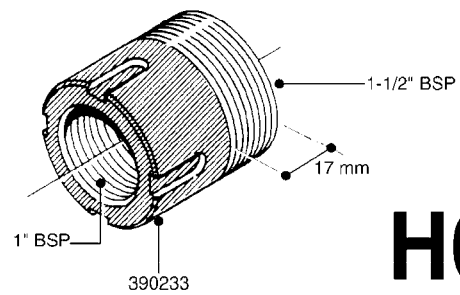

**H030**

FITTINGS - HEXAGON NIPPLES  
H030-HIN, 01:01:01

Page 1

Date 19.03.2013 8:44

parts-n°	order qty	description
10015303	1	FITT.PO.HN 1.00X1.00 M1000
10425003	1	FITT.PO.HN 1.25X1.00 MCPHEE
320132	1	FITT.DK HN 1" BSP
320176	1	FITT.DK HN 3/8"X1/2" BSP
320445	1	FITT.DK HN 1/4"X3/8" BSP
320655	1	FITT.DK HN 1/2"-1/2" BSP
320692	1	FITT.DK HN 3/8'BSPX1/4'NPT
320703	1	FITT.DK HN 3/8BSP X1/2 &1/4NPT
320725	1	FITT.DK NIPPLE 3/8"-3/8" BSP
320902	1	FITT.DK HN 3/8'X 1/4' BSP
390232	1	FITT.DK HN 1-1/2' X 1-1/4' BSP
390276	1	FITT.DK HN 1'BSP

**H040**

FITTINGS - NIPPLES & ELBOWS  
H040-HIN, 01:01:01

Page 1

Date 19.03.2013 8:44

parts-n°	order qty	description
10530803	1	FITT.PO.SE 2.00X2.00 45 DEG.
320191	1	FITT.DK ELB 3/8' BSP 45 DEGREE
320482	1	FITT.DK ELB. 1/2" BSP 60 DEG.
320596	1	FITT.DK ELB 3/8'-1/2' BSP 45DEG
320607	1	FITT.DK HN 3/8M X 3/8F BSP LNG
320633	1	FITT.DK HN 3/8"M X 3/8"F BSP
321451	1	FITT.DK ELB.1-1/2 X1-1/4 80DEG
321532	1	FITT.DK REDUC 3/4' X 1/2' BSP
390233	1	FITT.DK REDUC 1-1/2" X 1" BSP