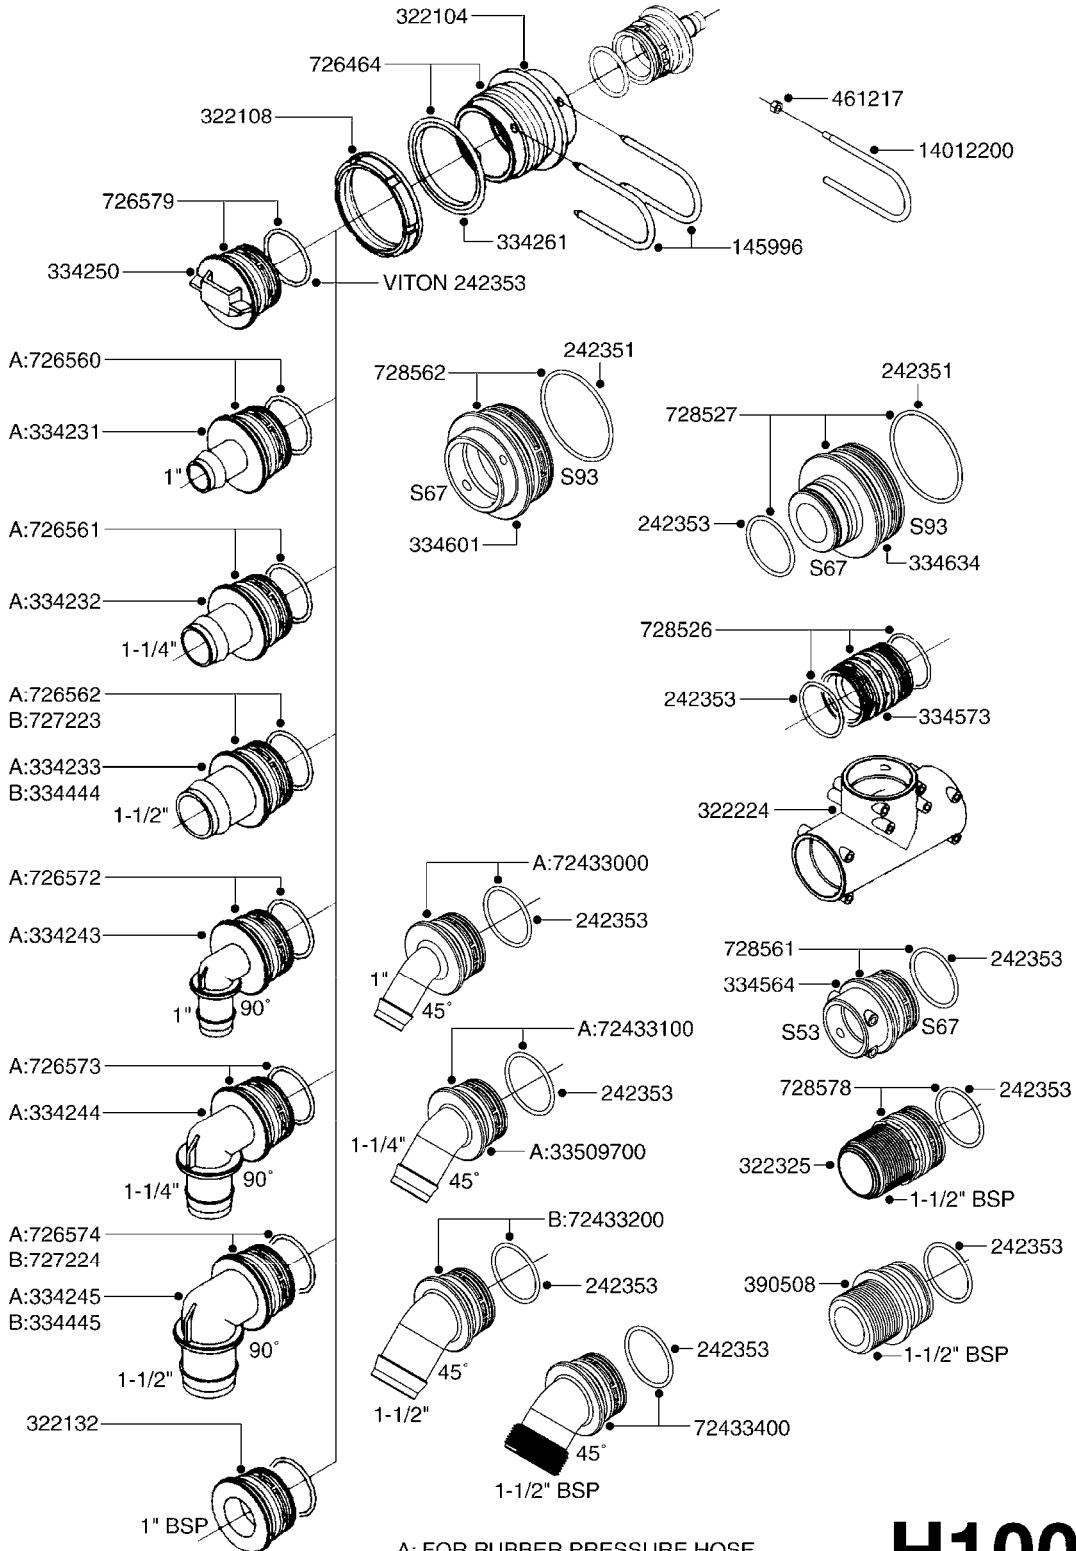

**H090**

FITTINGS - S-56 & S-61  
H090-HIN, 01:01:01

Page 1

Date 19.03.2013 8:44

parts-n°	order qty	description
145661	1	FITT.DK S-61 FORK
241754	1	O-RING D59,5X3
241883	1	O-RING D39.2X3 NITRIL
322055	1	FITT.DK S-61 BULKHEAD
322056	1	FITT.DK S-61 BULKHEAD NUT
322066	1	FITT.DK S-56 NUT
334050	1	FITT.DK S-61 STR.1-1/4"
334068	1	FITT.DK S-61 STR.1"
334091	1	FITT.DK S-61 STR.1-1/2'
334099	1	FITT.DK S-61 ELB.1-1/2"110 DEG
334100	1	FITT.DK S-61 ELB.1" 110 DEG.
334151	1	FITT.DK S-61 ELB.1-1/4"110 DEG
390231	1	FITT.DK NIPPLE 1-1/2 X S56