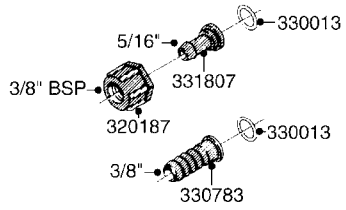

**H010**

parts-n°	order qty	description
240085	1	O-RING D13,1/8,3X02,4 NITRIL
241441	1	O-RING D29.3X3
242594	1	O-RING D14 X 1.78 SCH.70-EPDM
320084	1	FITT.DK NUT 1/2" BSP
320095	1	FITT.DK NUT 1" BSP
320117	1	FITT.DK CONN.1/2"BSP F. 1" CAP
320187	1	FITT.DK CAP 3/8" BSP BLACK
320283	1	FITT.DK NUT 3/4"BSP
320821	1	FITT.DK NUT 1-1/2" BSP
321495	1	FITT.DK REDUC 1/4'BSP F.3/4'NT
321576	1	FITT.DK CONN 1/2"BSP F.3/4"NUT
330013	1	O-RING D15/D10X2.5 F.3/8"NUT
330212	1	O-RING D19/D14X2.4 F.1/2"NUT
330326	1	O-RING D30/D24X2 F.1"NUT
330341	1	FITT.DK HB 1" F. 1" NUT
330595	1	O-RING D24.6/D20X2.1 -3/4"
330665	1	FITT.DK HB 3/4"F.1" NUT
330676	1	FITT.DK HB 3/8" F. 1/2" NUT
330687	1	FITT.DK HB 1/2" F. 1/2" NUT
330691	1	FITT.DK HB 3/4'F.3/4' NUT
330783	1	FITT.DK HB 3/8" F.3/8" NUT
331262	1	FITT.DK HB 1-1/2" F. 1-1/2"NUT
331273	1	O-RING D44/D38X2 F.1-1/2"
331446	1	FITT.DK HB 1" F.1-1/2" NUT
331807	1	FITT.DK HB 5/16" F.3/8" NUT
332286	1	FITT.DK HB 1/2" F. 3/4" NUT
332905	1	FITT.DK HB 1/2" F. 3/4" CAP
332927	1	FITT.DK PL.F. NOZZLE TUBE
333292	1	FITT.DK HB 1"O'RING F.1-1/2"
333664	1	FITT.DK HB 5/16' F. 1/2' NUT
334044	1	FITT.DK HB 3/4' F. 3/4' CAP
334059	1	FITT.DK EL 1" 110 DEG.F.1-1/2"
334123	1	FITT.DK HB 1-1/4"O-RNG F.1-1/2"
334150	1	FITT.DK HB 1-1/4" 110 F.1-1/2"
390542	1	PLUG WASHER FOR 3/4'CAP NUT
716236	1	FITT.DK HB 1/2" ASSY. F. 3/4"
716413	1	FITT.DK PLUG ASSY. F.NOZ TUBE
717426	1	FITT.DK REDUC 1/4"BSP F.3/4"N
720856	1	FITT.DK 1/2'BSP ASSY.F.3/4'NUT
724621	1	FITT.DK HB 3/4"ASSY F.3/4" NUT