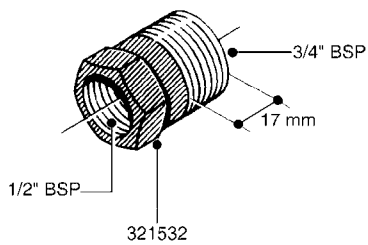

**H030**

FITTINGS - HEXAGON NIPPLES  
H030-HIN, 01:01:01

Page 1

Date 19.03.2013 8:44

parts-n°	order qty	description
10015303	1	FITT.PO.HN 1.00X1.00 M1000
10425003	1	FITT.PO.HN 1.25X1.00 MCPHEE
320132	1	FITT.DK HN 1" BSP
320176	1	FITT.DK HN 3/8"X1/2" BSP
320445	1	FITT.DK HN 1/4"X3/8" BSP
320655	1	FITT.DK HN 1/2"-1/2" BSP
320692	1	FITT.DK HN 3/8'BSPX1/4'NPT
320703	1	FITT.DK HN 3/8BSP X1/2 &1/4NPT
320725	1	FITT.DK NIPPLE 3/8"-3/8" BSP
320902	1	FITT.DK HN 3/8'X 1/4' BSP
390232	1	FITT.DK HN 1-1/2' X 1-1/4' BSP
390276	1	FITT.DK HN 1'BSP

**H040**

FITTINGS - NIPPLES & ELBOWS  
H040-HIN, 01:01:01

Page 1

Date 19.03.2013 8:44

parts-n°	order qty	description
10530803	1	FITT.PO.SE 2.00X2.00 45 DEG.
320191	1	FITT.DK ELB 3/8' BSP 45 DEGREE
320482	1	FITT.DK ELB. 1/2" BSP 60 DEG.
320596	1	FITT.DK ELB 3/8'-1/2' BSP 45DEG
320607	1	FITT.DK HN 3/8M X 3/8F BSP LNG
320633	1	FITT.DK HN 3/8"M X 3/8"F BSP
321451	1	FITT.DK ELB.1-1/2 X1-1/4 80DEG
321532	1	FITT.DK REDUC 3/4' X 1/2' BSP
390233	1	FITT.DK REDUC 1-1/2" X 1" BSP