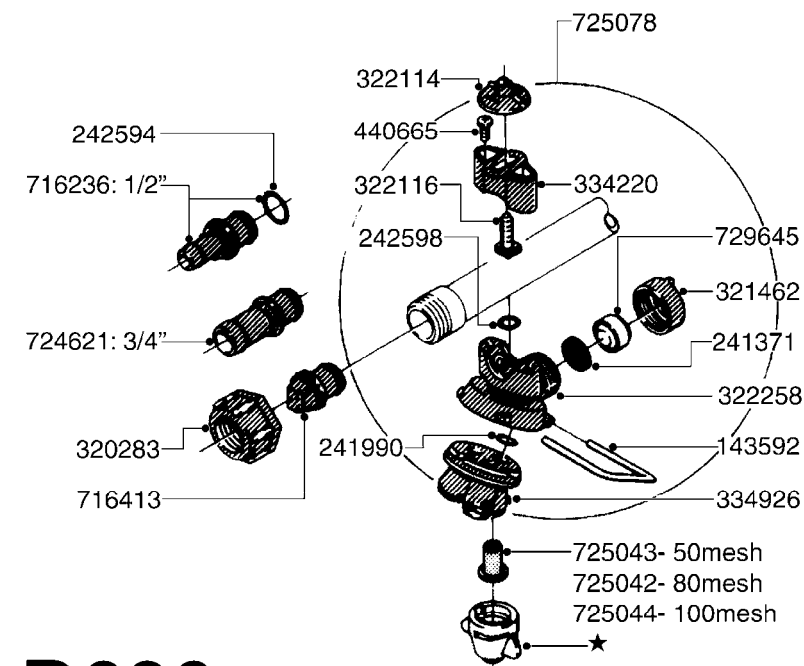

TRIPLET NOZZLE BODY