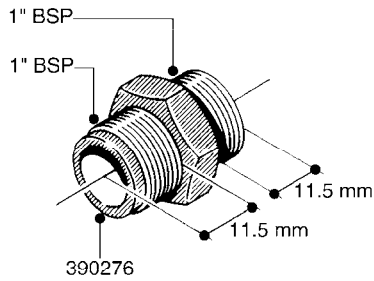

H030

FITTINGS - HEXAGON NIPPLES
H030-HIN, 01:01:01

Page 1

Date 19.03.2013 8:44

parts-n°	order qty	description
10015303	1	FITT.PO.HN 1.00X1.00 M1000
10425003	1	FITT.PO.HN 1.25X1.00 MCPHEE
320132	1	FITT.DK HN 1" BSP
320176	1	FITT.DK HN 3/8"X1/2" BSP
320445	1	FITT.DK HN 1/4"X3/8" BSP
320655	1	FITT.DK HN 1/2"-1/2" BSP
320692	1	FITT.DK HN 3/8'BSPX1/4'NPT
320703	1	FITT.DK HN 3/8BSP X1/2 &1/4NPT
320725	1	FITT.DK NIPPLE 3/8"-3/8" BSP
320902	1	FITT.DK HN 3/8'X 1/4' BSP
390232	1	FITT.DK HN 1-1/2' X 1-1/4' BSP
390276	1	FITT.DK HN 1'BSP