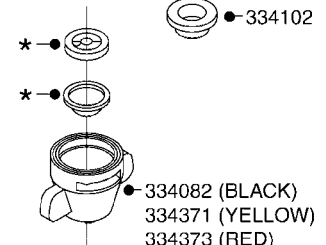

D620

*=REFER TO HARDI NOZZLE CATALOG