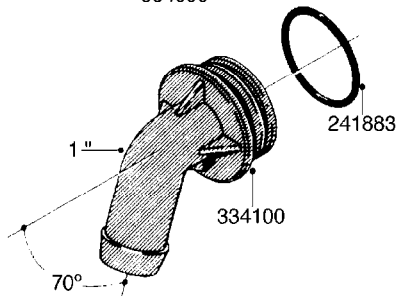

**H080**

FITTINGS - S-53  
H080-HIN, 01:02:12

Page 1

Date 19.03.2013 8:44

parts-n°	order qty	description
145995	1	FITT.DK S-53 FORK
242353	1	O-RING D44.2X3.0 VITON F.S-67
242354	1	O-RING D32.2X3.0 VITON F.S-53
322103	1	FITT.DK S-53 BULKHEAD
322107	1	FITT.DK S-53 BULKHEAD NUT
322110	1	FITT.DK S-53 ELB. 1/2" BSP
322352	1	FITT.DK S-53 TEE
334227	1	FITT.DK S-53 STR.1/2'
334229	1	FITT.DK S-53 STR.3/4"
334230	1	FITT.DK S-53 STR.1"
334239	1	FITT.DK S-53 ELB.1/2"
334241	1	FITT.DK S-53 ELB.3/4"
334242	1	FITT.DK S-53 ELB.1"
334249	1	FITT.DK S-53 PLUG
334260	1	GASKET F. S-53 BULKHEAD
334564	1	FITT.DK S-67 TO S-53 ADAPTER
391100	1	FITT.DK S-53THREAD INS.1/2"BSP
726463	1	FITT.DK S53 BULKHEAD W/GASKET
726552	1	FIT.DK S-53X90 1/2" BSP,O-RING
726556	1	FITT.DK S-53 HB 1/2" W/O-RING
726558	1	FITT.DK S53 STR. 3/4" W.ORING
726559	1	FITT DK. S-53 HB 1" W/O-RING
726568	1	FITT.DK.S-53 HB 1/2"90 W/ORING
726570	1	FITT.DK S-53 ELB.3/4" W.ORING
726571	1	FITT.DK S-53 ELB.1", W ORING
726578	1	FITT.DK S53 PLUG WITH O-RING
728561	1	FITT.DK. S67M - S53F REDUCER