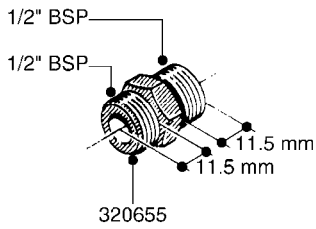

H030

FITTINGS - HEXAGON NIPPLES
H030-HIN, 01:01:01

Page 1

Date 19.03.2013 8:44

parts-n°	order qty	description
10015303	1	FITT.PO.HN 1.00X1.00 M1000
10425003	1	FITT.PO.HN 1.25X1.00 MCPHEE
320132	1	FITT.DK HN 1" BSP
320176	1	FITT.DK HN 3/8"X1/2" BSP
320445	1	FITT.DK HN 1/4"X3/8" BSP
320655	1	FITT.DK HN 1/2"-1/2" BSP
320692	1	FITT.DK HN 3/8'BSPX1/4'NPT
320703	1	FITT.DK HN 3/8BSP X1/2 &1/4NPT
320725	1	FITT.DK NIPPLE 3/8"-3/8" BSP
320902	1	FITT.DK HN 3/8'X 1/4' BSP
390232	1	FITT.DK HN 1-1/2' X 1-1/4' BSP
390276	1	FITT.DK HN 1'BSP