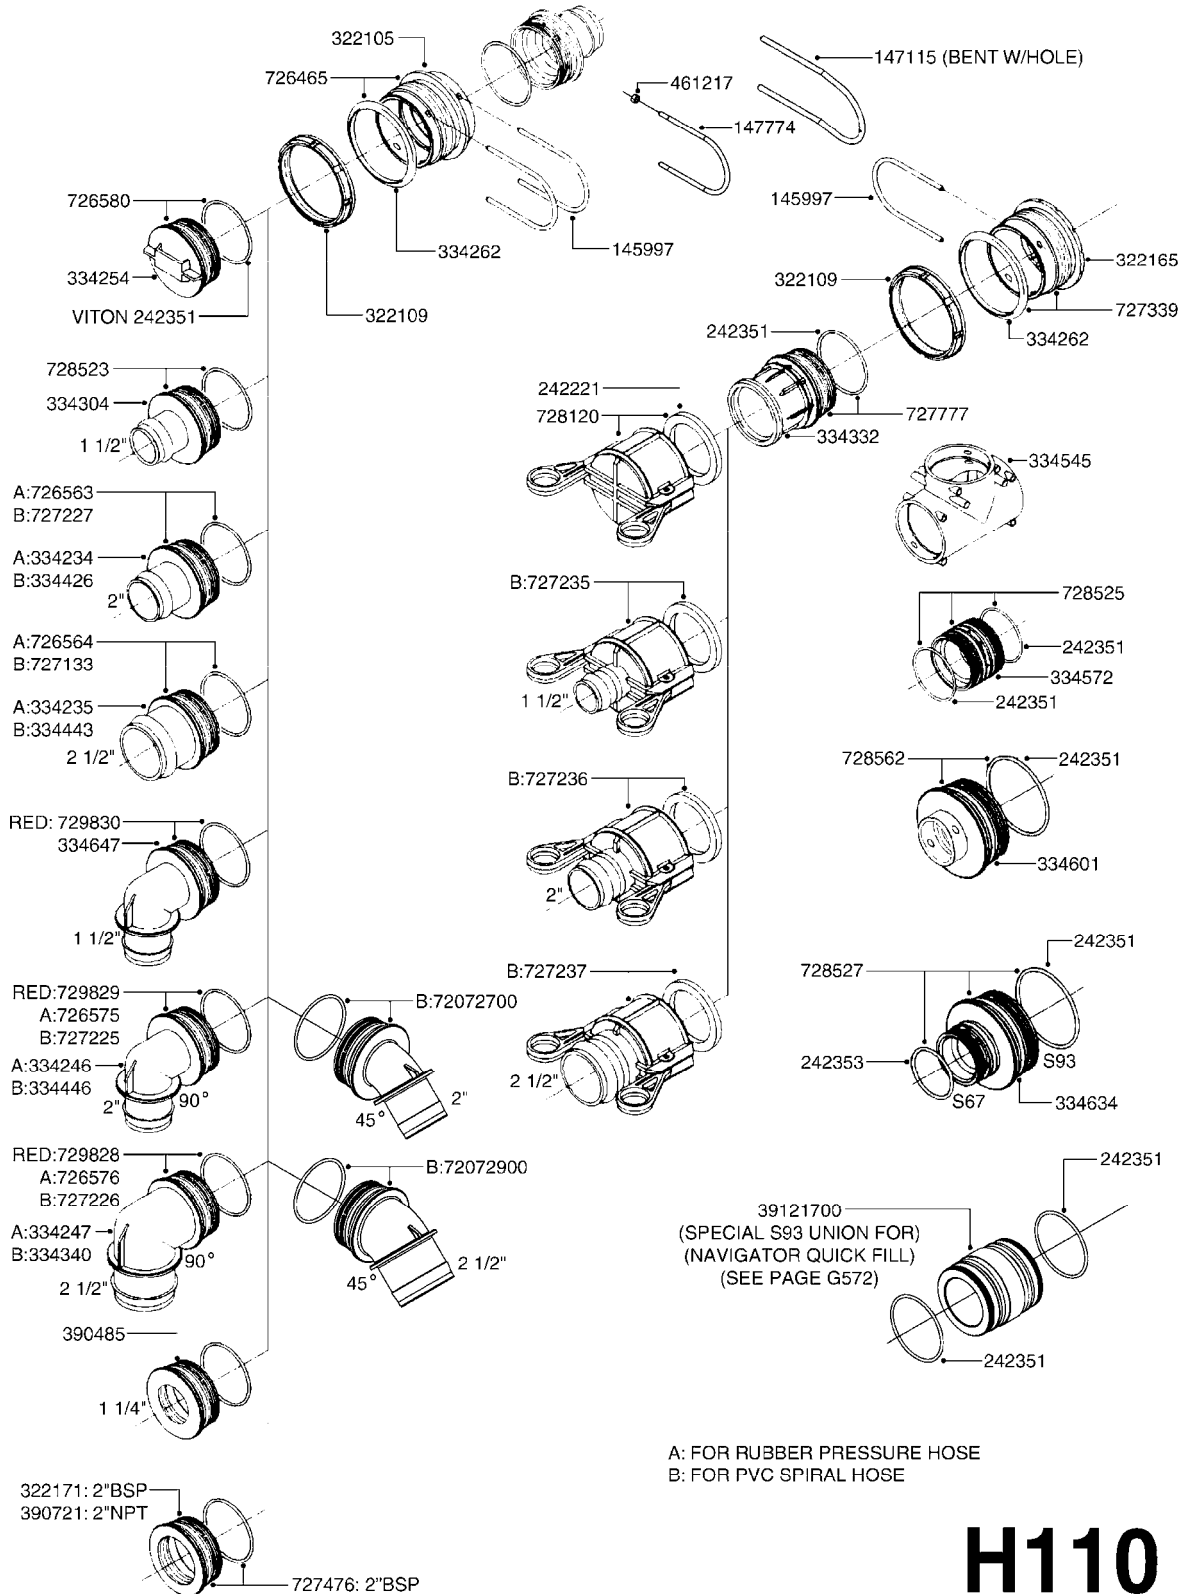

# H100

FITTINGS - S-67  
H100-HIN, 08:11:12

Page 1  
Date 19.03.2013 8:44

parts-n°	order qty	description
145996	1	FITT.DK S-67 FORK
242351	1	O-RING D69.5X3.0 VITON F.S-93
242353	1	O-RING D44.2X3.0 VITON F.S-67
322104	1	FITT.DK S-67 BULKHEAD
322108	1	FITT.DK S-67 BULKHEAD NUT
322132	1	FITT.DK S-67 THREAD INS.1'BSP
322224	1	FITT.DK S-67 TEE
322325	1	FITT.DK S-67 X 1-1/2"BSP LONG
334231	1	FITT.DK S-67 STR.1'
334232	1	FITT.DK S-67 STR.1-1/4'
334233	1	FITT.DK S-67 STR.1-1/2' RUBBER
334243	1	FITT.DK S-67 ELB.1"
334244	1	FITT.DK S-67 ELB.1-1/4"
334245	1	FITT.DK S-67 ELB. 1-1/2'RUBBER
334250	1	FITT.DK S-67 PLUG
334261	1	GASKET F. S-67 BULKHEAD
334444	1	FITT.DK S-67 STR.1-1/2" PVC
334445	1	FITT.DK S-67 ELB.1-1/2"
334564	1	FITT.DK S-67 TO S-53 ADAPTER
334573	1	FITT.DK S-67 CONNECTOR
334601	1	FITT.DK S-93 TO S67 ADAPTOR
334634	1	FITT.DK ADAPTER S-93M S67M
390508	1	FITT DK S67X1.5M BSPalt322325
461217	1	NUT HEX M5 LOCK
726464	1	FITT.DK S-67 BULKHEAD W/GASKET
726560	1	FITT.DK S-67 STR.1" W.O'RING
726561	1	FITT.DK S-67 STR.1-1/4" O'RING
726562	1	FITT.DK.S-67 HB 1-1/2"W.O-RING
726572	1	FITT.DK S-67 1" ELBOW 90 ASSY.
726573	1	FITT. S67 5/4" 90° W/O-RING
726574	1	FIT.DK S67X90,1.5HB W ORING
726579	1	FITT. S67 PLUG W/O-RING
727223	1	FITT.S67 1.5" STRAIT S W/ORING
727224	1	FITT.DK S-67 ELB.1-1/2"
728526	1	FITT.DK S-67 CONNECT W. ORINGS
728527	1	ADAPTER S67FE TO S93MALE W/ORI
728561	1	FITT.DK. S67M - S53F REDUCER
728562	1	FITT.DK S-93 TO S67 ADAPTOR
728578	1	FITT.DK S-67X1-1/2"BSP LG W/OR
14012200	1	FITT.DK S-67 FORK W/M5 THREADS
33509700	1	FITT.DK S-67 45° 1-1/4"
72433000	1	FITT.S67 1" 45° W/ORING
72433100	1	FITT.DK S-67 45° 1-1/4"W/ORING
72433200	1	FITT.S67 1-1/2" 45°PVC W/ORING
72433400	1	FITT.S67 1-1/2" 45°BSP W/ORING