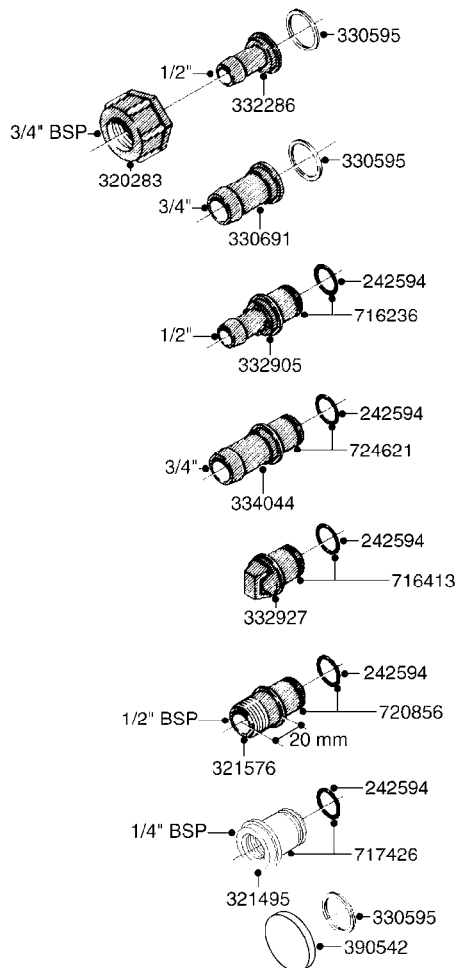

**H010**

parts-n°	order qty	description
240085	1	O-RING D13,1/8,3X02,4 NITRIL
241441	1	O-RING D29.3X3
242594	1	O-RING D14 X 1.78 SCH.70-EPDM
320084	1	FITT.DK NUT 1/2" BSP
320095	1	FITT.DK NUT 1" BSP
320117	1	FITT.DK CONN.1/2"BSP F. 1" CAP
320187	1	FITT.DK CAP 3/8" BSP BLACK
320283	1	FITT.DK NUT 3/4"BSP
320821	1	FITT.DK NUT 1-1/2" BSP
321495	1	FITT.DK REDUC 1/4'BSP F.3/4'NT
321576	1	FITT.DK CONN 1/2"BSP F.3/4"NUT
330013	1	O-RING D15/D10X2.5 F.3/8"NUT
330212	1	O-RING D19/D14X2.4 F.1/2"NUT
330326	1	O-RING D30/D24X2 F.1"NUT
330341	1	FITT.DK HB 1" F. 1" NUT
330595	1	O-RING D24.6/D20X2.1 -3/4"
330665	1	FITT.DK HB 3/4"F.1" NUT
330676	1	FITT.DK HB 3/8" F. 1/2" NUT
330687	1	FITT.DK HB 1/2" F. 1/2" NUT
330691	1	FITT.DK HB 3/4'F.3/4' NUT
330783	1	FITT.DK HB 3/8" F.3/8" NUT
331262	1	FITT.DK HB 1-1/2" F. 1-1/2"NUT
331273	1	O-RING D44/D38X2 F.1-1/2"
331446	1	FITT.DK HB 1" F.1-1/2" NUT
331807	1	FITT.DK HB 5/16" F.3/8" NUT
332286	1	FITT.DK HB 1/2" F. 3/4" NUT
332905	1	FITT.DK HB 1/2" F. 3/4" CAP
332927	1	FITT.DK PL.F. NOZZLE TUBE
333292	1	FITT.DK HB 1"O'RING F.1-1/2"
333664	1	FITT.DK HB 5/16' F. 1/2' NUT
334044	1	FITT.DK HB 3/4' F. 3/4' CAP
334059	1	FITT.DK EL 1" 110 DEG.F.1-1/2"
334123	1	FITT.DK HB 1-1/4"O-RNG F.1-1/2"
334150	1	FITT.DK HB 1-1/4" 110 F.1-1/2"
390542	1	PLUG WASHER FOR 3/4'CAP NUT
716236	1	FITT.DK HB 1/2" ASSY. F. 3/4"
716413	1	FITT.DK PLUG ASSY. F.NOZ TUBE
717426	1	FITT.DK REDUC 1/4"BSP F.3/4"N
720856	1	FITT.DK 1/2'BSP ASSY.F.3/4'NUT
724621	1	FITT.DK HB 3/4"ASSY F.3/4" NUT