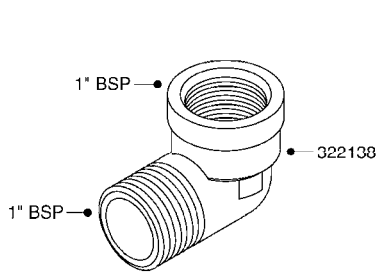

**H010**

parts-n°	order qty	description
240085	1	O-RING D13,1/8,3X02,4 NITRIL
241441	1	O-RING D29.3X3
242594	1	O-RING D14 X 1.78 SCH.70-EPDM
320084	1	FITT.DK NUT 1/2" BSP
320095	1	FITT.DK NUT 1" BSP
320117	1	FITT.DK CONN.1/2"BSP F. 1" CAP
320187	1	FITT.DK CAP 3/8" BSP BLACK
320283	1	FITT.DK NUT 3/4"BSP
320821	1	FITT.DK NUT 1-1/2" BSP
321495	1	FITT.DK REDUC 1/4'BSP F.3/4'NT
321576	1	FITT.DK CONN 1/2"BSP F.3/4"NUT
330013	1	O-RING D15/D10X2.5 F.3/8"NUT
330212	1	O-RING D19/D14X2.4 F.1/2"NUT
330326	1	O-RING D30/D24X2 F.1"NUT
330341	1	FITT.DK HB 1" F. 1" NUT
330595	1	O-RING D24.6/D20X2.1 -3/4"
330665	1	FITT.DK HB 3/4"F.1" NUT
330676	1	FITT.DK HB 3/8" F. 1/2" NUT
330687	1	FITT.DK HB 1/2" F. 1/2" NUT
330691	1	FITT.DK HB 3/4'F.3/4' NUT
330783	1	FITT.DK HB 3/8" F.3/8" NUT
331262	1	FITT.DK HB 1-1/2" F. 1-1/2"NUT
331273	1	O-RING D44/D38X2 F.1-1/2"
331446	1	FITT.DK HB 1" F.1-1/2" NUT
331807	1	FITT.DK HB 5/16" F.3/8" NUT
332286	1	FITT.DK HB 1/2" F. 3/4" NUT
332905	1	FITT.DK HB 1/2" F. 3/4" CAP
332927	1	FITT.DK PL.F. NOZZLE TUBE
333292	1	FITT.DK HB 1"O'RING F.1-1/2"
333664	1	FITT.DK HB 5/16' F. 1/2' NUT
334044	1	FITT.DK HB 3/4' F. 3/4' CAP
334059	1	FITT.DK EL 1" 110 DEG.F.1-1/2"
334123	1	FITT.DK HB 1-1/4"O-RNG F.1-1/2"
334150	1	FITT.DK HB 1-1/4" 110 F.1-1/2"
390542	1	PLUG WASHER FOR 3/4'CAP NUT
716236	1	FITT.DK HB 1/2" ASSY. F. 3/4"
716413	1	FITT.DK PLUG ASSY. F.NOZ TUBE
717426	1	FITT.DK REDUC 1/4"BSP F.3/4"N
720856	1	FITT.DK 1/2'BSP ASSY.F.3/4'NUT
724621	1	FITT.DK HB 3/4"ASSY F.3/4" NUT