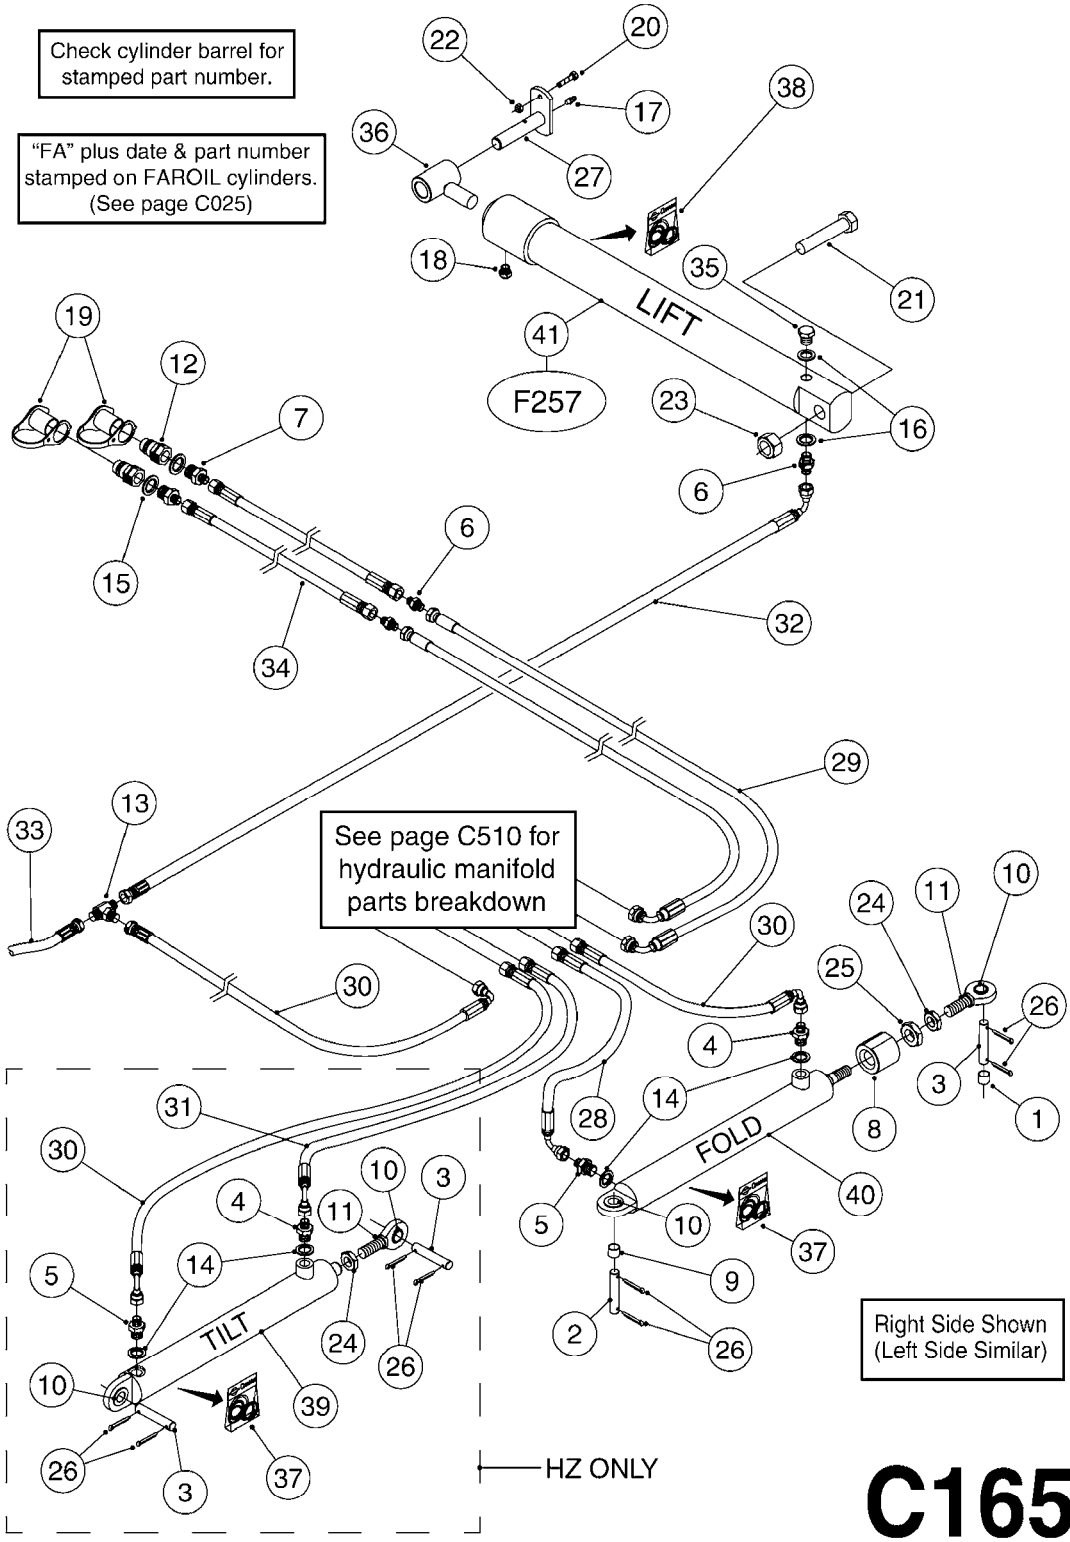

HYDRAULICS HV/HZ - RANGER 550
C165-HIN, 18:09:12

Page 1

Date 19.03.2013 8:43

Pos.	parts-n°	order qty	description
1	145912	1	BUSHING D19.8/D17.0X7MM
2	146324	1	SHAFT D16.8 L102/2 X 5
3	146587	1	PIN D16.8 X 65
4	146835	1	HEX NIPPLE 1/4"X3/8" BSP
5	146839	1	HEX NIPPLE 1/4"X3/8" BSP 0.7MM
6	146845	1	HEX NIPPLE 1/4"X1/4"
7	146846	1	HEX NIPPLE 1/2" X 1/4"
8	146992	1	BUSHING F.CYLINDER
9	151872	1	BUSHING D22.0/18.0 10MM
10	210728	1	BEARING F.LINK HEAD M17
11	210879	1	LINK HEAD M16 x D17
12	230311	1	QUICK COUPLING 1/2"
13	230963	1	TEE 1/4"M X 1/4"M X 1/4"M BSP
14	240866	1	DOWTYSEAL 3/8"
15	241356	1	DOWTYSEAL 1/2"
16	241404	1	DOWTYSEAL 1/4"
17	283699	1	GREASE NIPPLE M6X1
18	284265	1	PLUG Breather 1/4" F/CYLINDER
19	334206	1	DUST HOOD FOR HY-COUPLING
20	420567	1	BOLT HEX 8.8 DEL M8X30 FT
21	430918	1	M20X100 DIN 931-8.8 DEL
22	460143	1	NUT HEX M8 LOCK
23	460806	1	NUT HEX M20X2.5 LOCK
24	461198	1	NUT HEX M16 x 2 JAMB
25	461249	1	NUT HEX M22X1.5
26	480384	1	PIN COTTER D5X40
27	615654	1	PIN D25 X 123 F. PARALIFT
28	784001	1	HOSE HY X 1/4 X 067.00"STR+ELB
29	784015	1	HOSE HY X 1/4 X 209.5"
30	784019	1	HOSE HY X 1/4 X 078.75"STR+ELB
31	784025	1	HOSE HY X 1/4" x 86.6"STR+ELB
32	784037	1	HOSE HY X 1/4" x 130"STR+ELB
33	784069	1	HOSE HY X 1/4 X 90.5" STR+ELB
34	784087	1	HOSE HY X 1/4 X 126.00"STR+STR
35	14010400	1	PLUG 1/4" BSP
36	61011803	1	ROD END M24X2 25M 06'07'
37	75075000	1	SEAL KIT 78122600/27/28/29
38	75075200	1	SEAL KIT 78120900/14/50
39	78122700	1	CYLINDER D40/22X300MM RED
40	78122900	1	CYLINDER D40/22X300MM RED
41	78128800	1	CYL.INNER WING FOLD 50/30-500