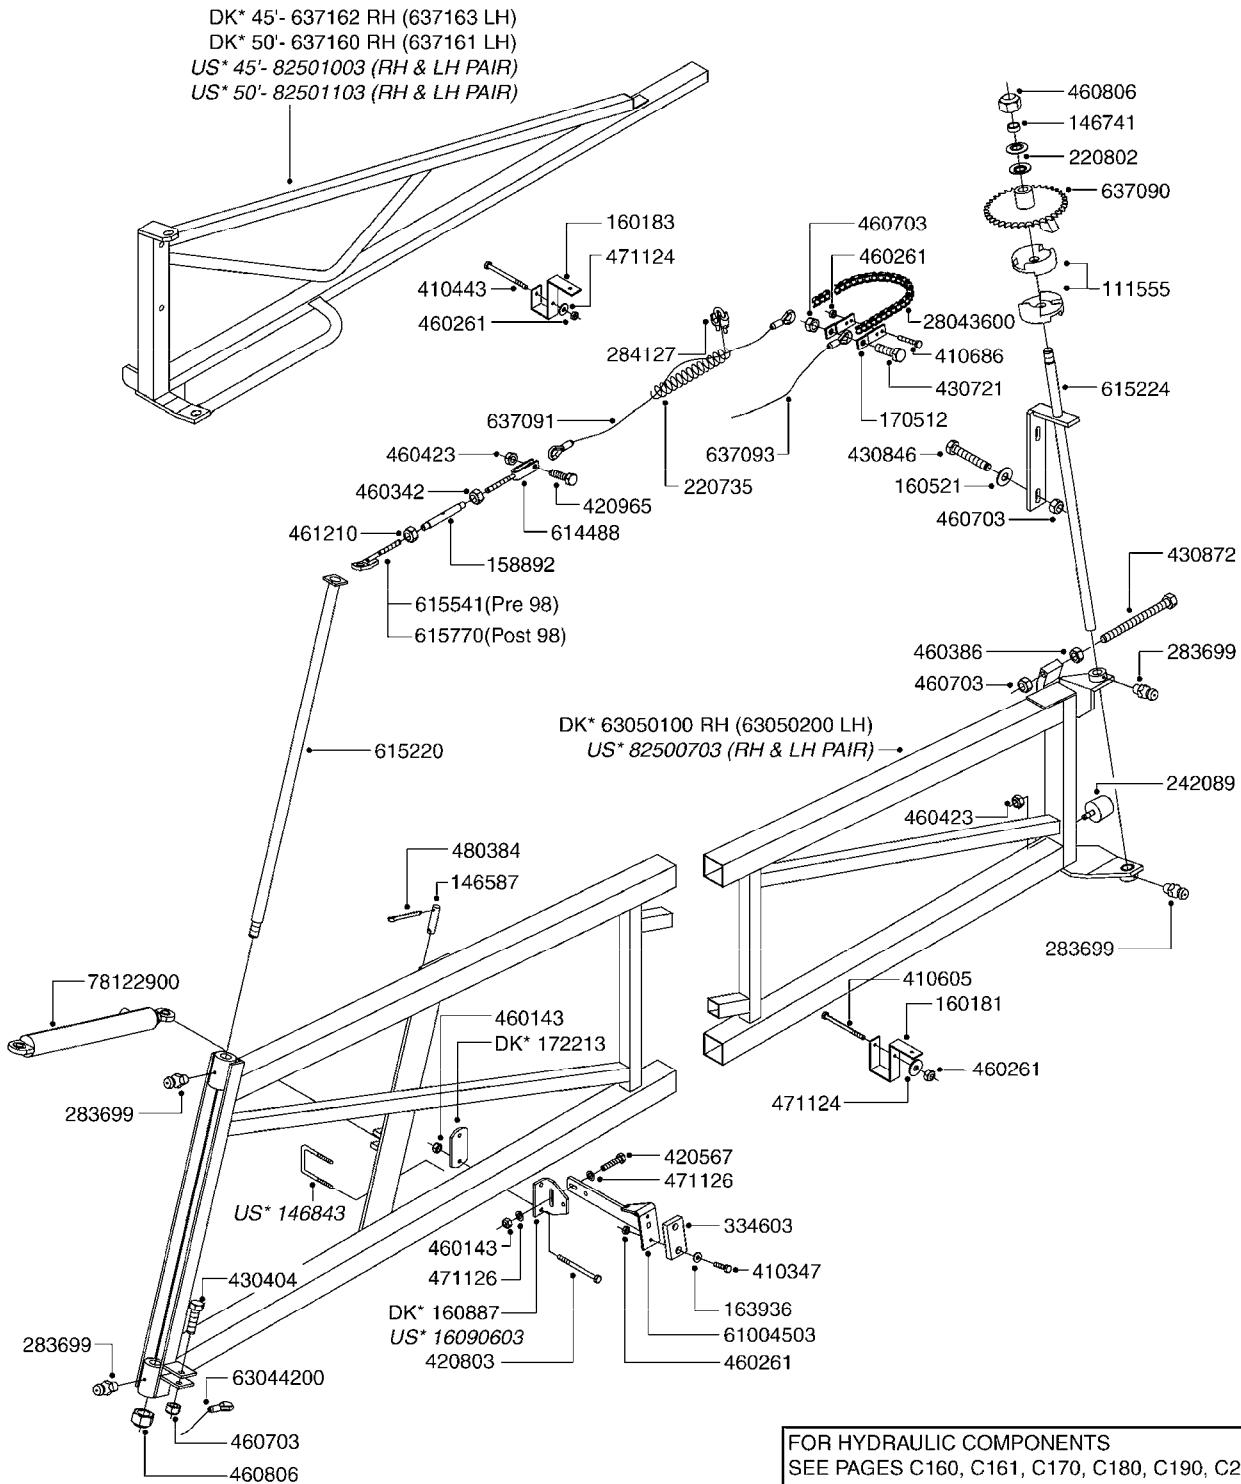

FOR HYDRAULIC COMPONENTS
SEE PAGES C160, C161, C170, C180, C190, C260, C261

D290

DK* = DENMARK STEEL PARTS
US* = NORTH AMERICAN STEEL PARTS

BOOM EAGLE WINGS 45' 50'
D290-HIN, 09:03:10

Page 1
Date 19.03.2013 8:43

parts-n°	order qty	description
111555	1	BREAKAWAY CLUTCH EAGLE (23MM)
146587	1	PIN D16.8 X 65
146741	1	BUSHING D28/D22.2X10
146843	1	BOLT U M8 F A60 x 60
158892	1	TURN BUCKLE HOUSING/M10 L&R
160181	1	CLAMP NOZZLE TUBE 60X60
160183	1	CLAMP NOZZLE TUBE 50X30
160521	1	WASHER D30.5/D13X2
160887	1	PLATE F.EAGLE STOPARM
163936	1	WASHER D15/D6.2X1
170512	1	ASSEMBLY BRACKET FOR CHAIN
172213	1	FLAT BAR F.Boom STRAP
220735	1	DRAW SPRING FOR CABLE
220802	1	BELLVILLE WASHER D50/D22.4X2
242089	1	RUBBER STOP D50X40 M10
283699	1	GREASE NIPPLE M6X1
284127	1	U-CLAMP F.CABLE 6MM NUTS
334603	1	RUBBER STOP 86X48X15
410347	1	SCREW M6X20 8.8
410443	1	BOLT HEX 8.8 DEL M6X70
410605	1	BOLT HEX 8.8 DEL M6X80
410686	1	BOLT HEX 8.8 DEL M6X30
420567	1	BOLT HEX 8.8 DEL M8X30 FT
420803	1	BOLT HEX 8.8 DEL M8X90
420965	1	BOLT HEX 8.8 DEL M10X40
430404	1	BOLT HEX 8.8 DEL M12X50
430721	1	BOLT HEX 8.8 DEL M12X40 FT
430846	1	BOLT HEX 8.8 DEL M12X80
430872	1	BOLT HEX 8.8 DEL M12X100 FT
460143	1	NUT HEX M8 LOCK
460261	1	NUT HEX M6X1 LOCK
460342	1	NUT HEX M10
460386	1	NUT HEX M12X1.75
460423	1	NUT HEX M10X1.5 LOCK
460703	1	NUT HEX M12X1.75 LOCK
460806	1	NUT HEX M20X2.5 LOCK
461210	1	NUT HEX M10X1.5 L.THREAD
471124	1	WASHER D18/D6.4x1.6
471126	1	WASHER D16/D8.4X1.6 SS
480384	1	PIN COTTER D5X40
614488	1	FORK/ R.THREAD 10mmX144mm
615220	1	PIN 25 X 910 FOR EAGLE
615224	1	BREAKAWAY SHAFT EAGLE
615541	1	ANCHOR PART TURNBUCKLE EAGLE
615770	1	ANCHOR F.EAGLE CABLE
637090	1	SPROCKET EAGLE
637091	1	CABLE FRONT EAGLE D7X3010
637093	1	CABLE REAR 5 X 3100MM EAGLE
637160	1	BOOM WING 50'OUTER RIGHT EAGLE
637161	1	BOOM WING 50'OUTER LEFT EAGLE
637162	1	BOOM WING 45'OUTER RIGHT EAGLE
637163	1	BOOM WING 45'OUTER LEFT EAGLE
16090603	1	BOOM STOP MTG. BKT SPB/C
28043600	1	CHAIN 5/8X810MM (51 LINKS)
61004503	1	BOOM STOP SPB/SPC
63044200	1	CABLE CENTER EAG. 7mm x 1390mm
63050100	1	WING INNER SPB R.H. 05
63050200	1	WING INNER SPB L.H. 05
78122900	1	CYLINDER D40/22X300MM RED
82500703	1	WING INNER SET FPS SPB 45-66'
82501003	1	WING OUTER SET FPS 45' SPB