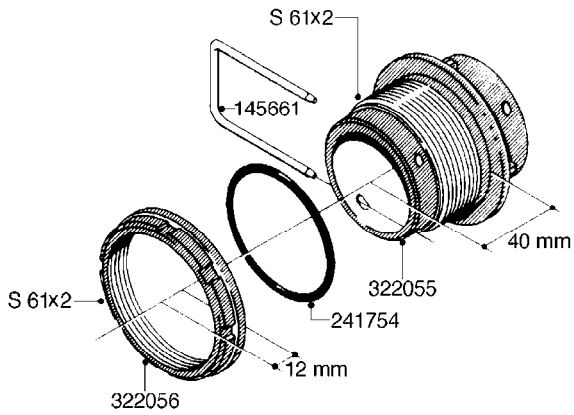

**H080**

FITTINGS - S-53  
H080-HIN, 01:02:12

Page 1

Date 19.03.2013 8:44

parts-n°	order qty	description
145995	1	FITT.DK S-53 FORK
242353	1	O-RING D44.2X3.0 VITON F.S-67
242354	1	O-RING D32.2X3.0 VITON F.S-53
322103	1	FITT.DK S-53 BULKHEAD
322107	1	FITT.DK S-53 BULKHEAD NUT
322110	1	FITT.DK S-53 ELB. 1/2" BSP
322352	1	FITT.DK S-53 TEE
334227	1	FITT.DK S-53 STR.1/2'
334229	1	FITT.DK S-53 STR.3/4"
334230	1	FITT.DK S-53 STR.1"
334239	1	FITT.DK S-53 ELB.1/2"
334241	1	FITT.DK S-53 ELB.3/4"
334242	1	FITT.DK S-53 ELB.1"
334249	1	FITT.DK S-53 PLUG
334260	1	GASKET F. S-53 BULKHEAD
334564	1	FITT.DK S-67 TO S-53 ADAPTER
391100	1	FITT.DK S-53THREAD INS.1/2"BSP
726463	1	FITT.DK S53 BULKHEAD W/GASKET
726552	1	FIT.DK S-53X90 1/2" BSP,O-RING
726556	1	FITT.DK S-53 HB 1/2" W/O-RING
726558	1	FITT.DK S53 STR. 3/4" W.ORING
726559	1	FITT DK. S-53 HB 1" W/O-RING
726568	1	FITT.DK.S-53 HB 1/2"90 W/ORING
726570	1	FITT.DK S-53 ELB.3/4" W.ORING
726571	1	FITT.DK S-53 ELB.1", W ORING
726578	1	FITT.DK S53 PLUG WITH O-RING
728561	1	FITT.DK. S67M - S53F REDUCER