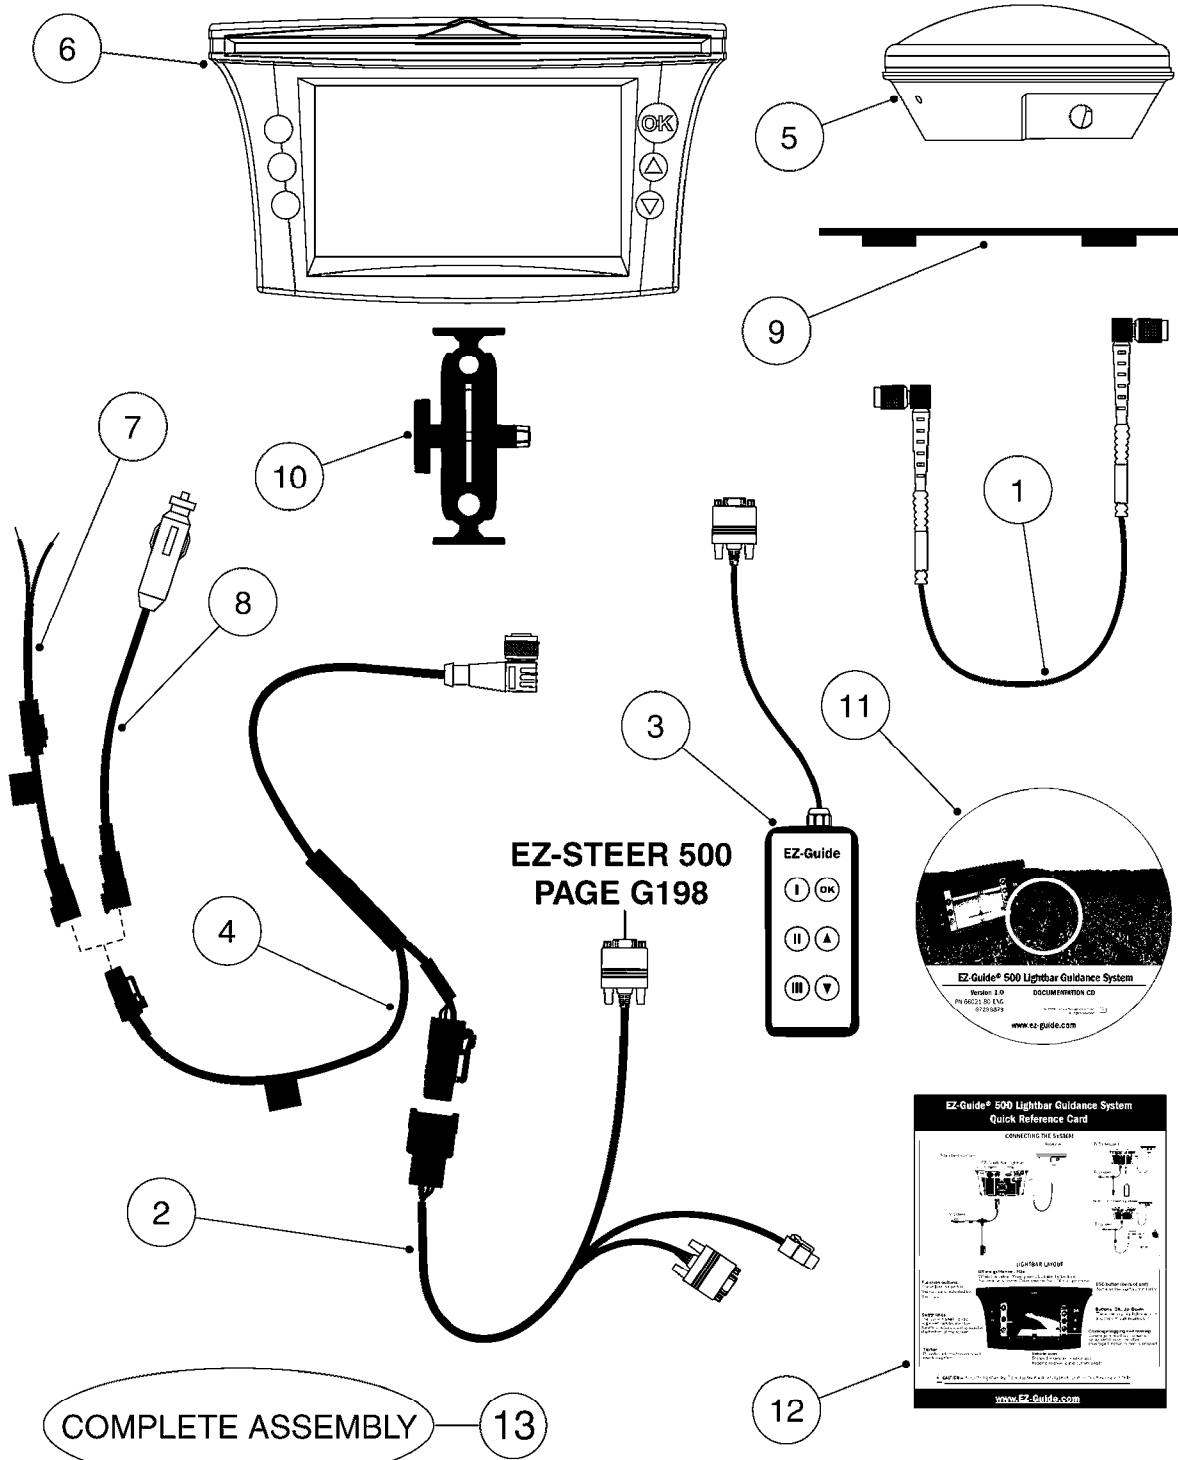

EZ-STEER 500
PAGE G198

EZ-GUIDE 500 LIGHTBAR
G197-HIN, 09:12:09

Page 1
Date 19.03.2013 8:43

Pos.	parts-n°	order qty	description
1	26007603	1	CABLE, ANTENNA, EZGUIDEPLUS
2	26012203	1	EZ-STEER/GUIDE 500 ADAPT.CABLE
3	26015303	1	REMOTE KEYPAD EZGUIDE 500/250
3	28048403	1	DECAL - REMOTE OVERLAY 500/250
4	26015403	1	EZ-GUIDE 500 CABLE POWER/CAN90
5	26015503	1	EZ-GUIDE 500 Z PLUS ANTENNA
5	26015603	1	ANTENNA AG15 L1,EZ GDE 500/250
6	26015703	1	EZ-GUIDE 500 DGPS DISPLAY
6	26015803	1	EZ-GUIDE 500 OMNISTAR DISPLAY
7	26016103	1	EZ-GUIDE 500 CABLE UNTERM.FUSE
8	26016203	1	EZ-GUIDE 500 POWER CONN.CABLE
9	28048203	1	EZ-GUIDE 500 MOUNT F.AG15 ANT.
10	28048303	1	EZ-GUIDE 250/500 RAM MNT.1.5"
11	29003803	1	EZ-GUIDE 500 CD,GET.STARTED V1
12	67215403	1	EZ-GUIDE 500 QUICK REF.CARD V1
13	84208303	1	EZ GUIDE 500 LIGHTBAR (DGPS)
13	84208403	1	EZ GUIDE 500 LIGHTBAR (XP/HP)
13	84208503	1	EZ GUIDE 500 LIGHTBAR (RTK)