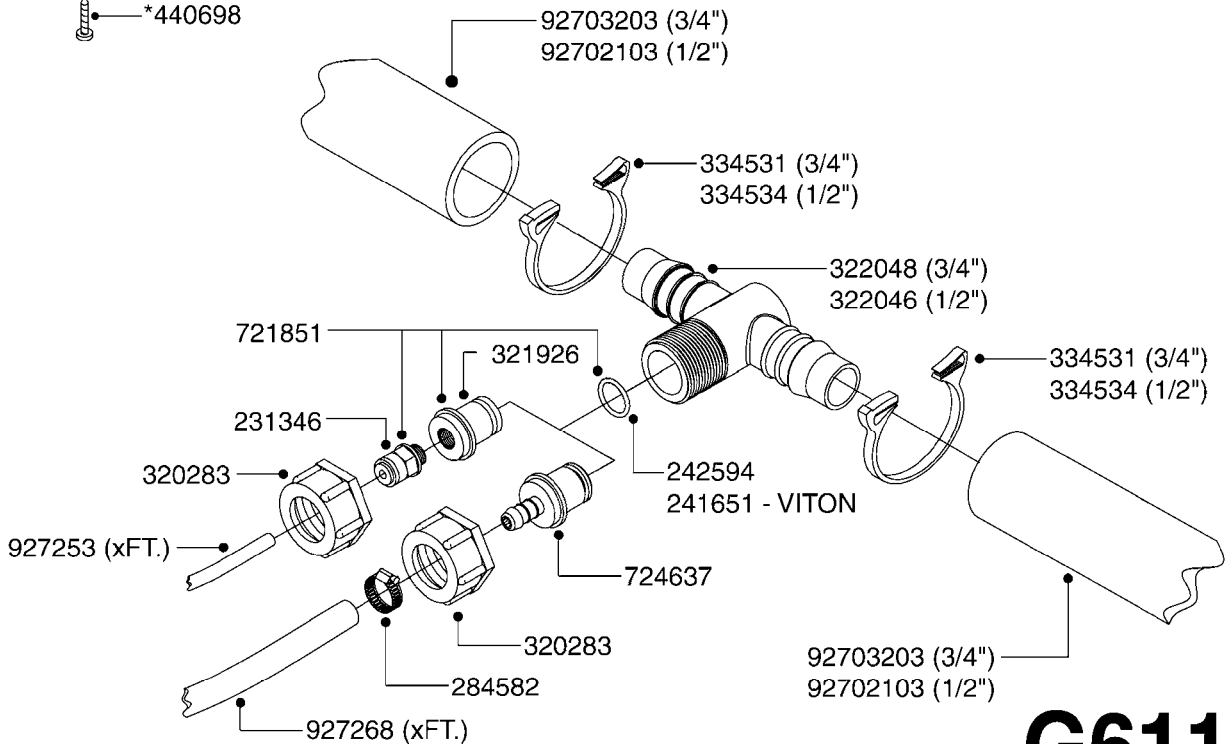

**G575**

QUICKFILL - RANGER 550  
G575-HIN, 21:04:11

Page 1  
Date 19.03.2013 8:44

Pos.	parts-n°	order qty	description
1	145997	1	FITT.DK S-93 FORK
2	242351	1	O-RING D69.5X3.0 VITON F.S-93
3	322105	1	FITT.DK S-93 BULKHEAD DOUBLE
4	322109	1	FITT.DK S-93 BULKHEAD NUT
5	334446	1	FITT.DK S-93 ELB. 2' RUBBER
6	390721	1	FITT.DK S-93 PLUG W/2'NPT THRE
7	451070	1	SQUARE NECK BOLT M12X30
8	460703	1	NUT HEX M12X1.75 LOCK
9	10531003	1	CAP F.MALE QUICK COUPLER 2"
10	10533303	1	DECAL CAUTION-LEAK Q.FILL ENG
11	16144003	1	BRACKET, QUICK FILL, RG550
12	24001203	1	RBR LANYARD 11" F.QCK FILL CAP
13	28014603	1	VALVE STUBBY 2" BANJO
14	28030203	1	CLAMP HOSE T-BOLT S2" 235-67
15	92702703	1	HOSE PVC SUCT GRAY 2"