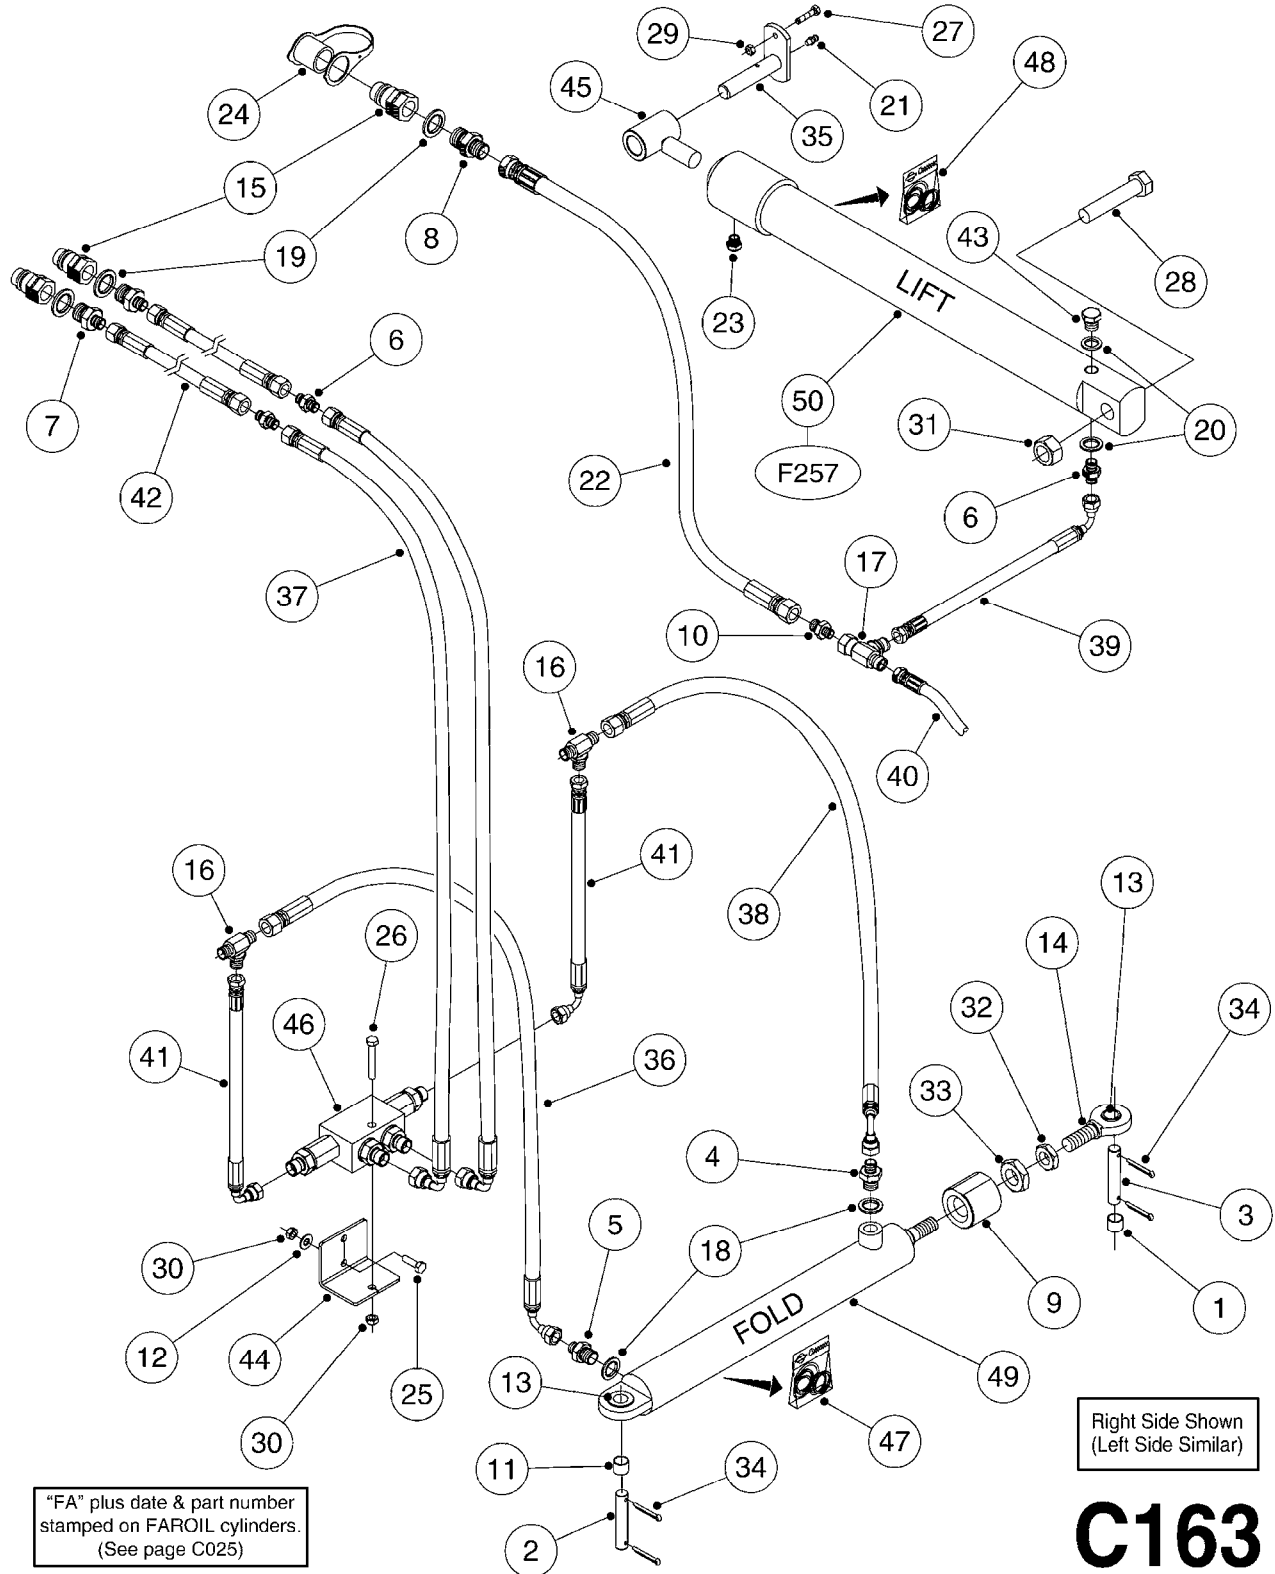

"FA" plus date & part number stamped on FAROIL cylinders. (See page C025)

Right Side Shown
(Left Side Similar)

C163

Pos.	parts-n°	order qty	description
1	145912	1	BUSHING D19.8/D17.0X7MM
2	146324	1	SHAFT D16.8 L102/2 X 5
3	146587	1	PIN D16.8 X 65
4	146835	1	HEX NIPPLE 1/4"X3/8" BSP
5	146839	1	HEX NIPPLE 1/4"X3/8" BSP 0.7MM
6	146845	1	HEX NIPPLE 1/4"X1/4"
7	146846	1	HEX NIPPLE 1/2" X 1/4"
8	146847	1	HEX NIPPLE 1/2"X3/8"
9	146992	1	BUSHING F.CYLINDER
10	147061	1	HEX NIPPLE 1/4"X3/8"/1.8
11	151872	1	BUSHING D22.0/18.0 10MM
12	163936	1	WASHER D15/D6.2X1
13	210728	1	BEARING F.LINK HEAD M17
14	210879	1	LINK HEAD M16 x D17
15	230311	1	QUICK COUPLING 1/2"
16	230963	1	TEE 1/4"M X 1/4"M X 1/4"M BSP
17	232109	1	FITT.HY TEE 1/4'BSP UNION
18	240866	1	DOWTYSEAL 3/8"
19	241356	1	DOWTYSEAL 1/2"
20	241404	1	DOWTYSEAL 1/4"
21	283699	1	GREASE NIPPLE M6X1
22	284141	1	HYD HOSE 3/8" L=6000 STR.+STR RANGER 550
22	284257	1	HOSE HY X 3/8 X 242.30'STR+STR RANGER 2000
23	284265	1	PLUG Breather 1/4" F/CYLINDER
24	334206	1	DUST HOOD FOR HY-COUPLING
25	410362	1	BOLT HEX 8.8 DEL M6X20 FT
26	410583	1	BOLT HEX 8.8 DEL M6X40
27	420567	1	BOLT HEX 8.8 DEL M8X30 FT
28	430918	1	M20X100 DIN 931-8.8 DEL
29	460143	1	NUT HEX M8 LOCK
30	460261	1	NUT HEX M6X1 LOCK
31	460806	1	NUT HEX M20X2.5 LOCK
32	461198	1	NUT HEX M16 x 2 JAMB
33	461249	1	NUT HEX M22X1.5
34	480384	1	PIN COTTER D5X40
35	615654	1	PIN D25 X 123 F. PARALIFT
36	784001	1	HOSE HY X 1/4 X 067.00"STR+ELB
37	784015	1	HOSE HY X 1/4 X 209.5" RANGER 550
37	784049	1	HOSE HY X 1/4" X 240"STR+ELB RANGER 2000
38	784019	1	HOSE HY X 1/4 X 078.75"STR+ELB
39	784037	1	HOSE HY X 1/4" x 130"STR+ELB
40	784069	1	HOSE HY X 1/4 X 90.5" STR+ELB
41	784076	1	HOSE, HY, 1/4" L=8.5" STR-ELB
42	784087	1	HOSE HY X 1/4 X 126.00"STR+STR
43	14010400	1	PLUG 1/4" BSP
44	16100400	1	PLATE 3 X 60 X 91 HY BLOCK MT
45	61011803	1	ROD END M24X2 25M 06'07'
46	72256500	1	DOUB.PILOT STEERED COUNT.VALVE
47	75075000	1	SEAL KIT 78122600/27/28/29
48	75075200	1	SEAL KIT 78120900/14/50
49	78122900	1	CYLINDER D40/22X300MM RED
50	78128800	1	CYL.INNER WING FOLD 50/30-500