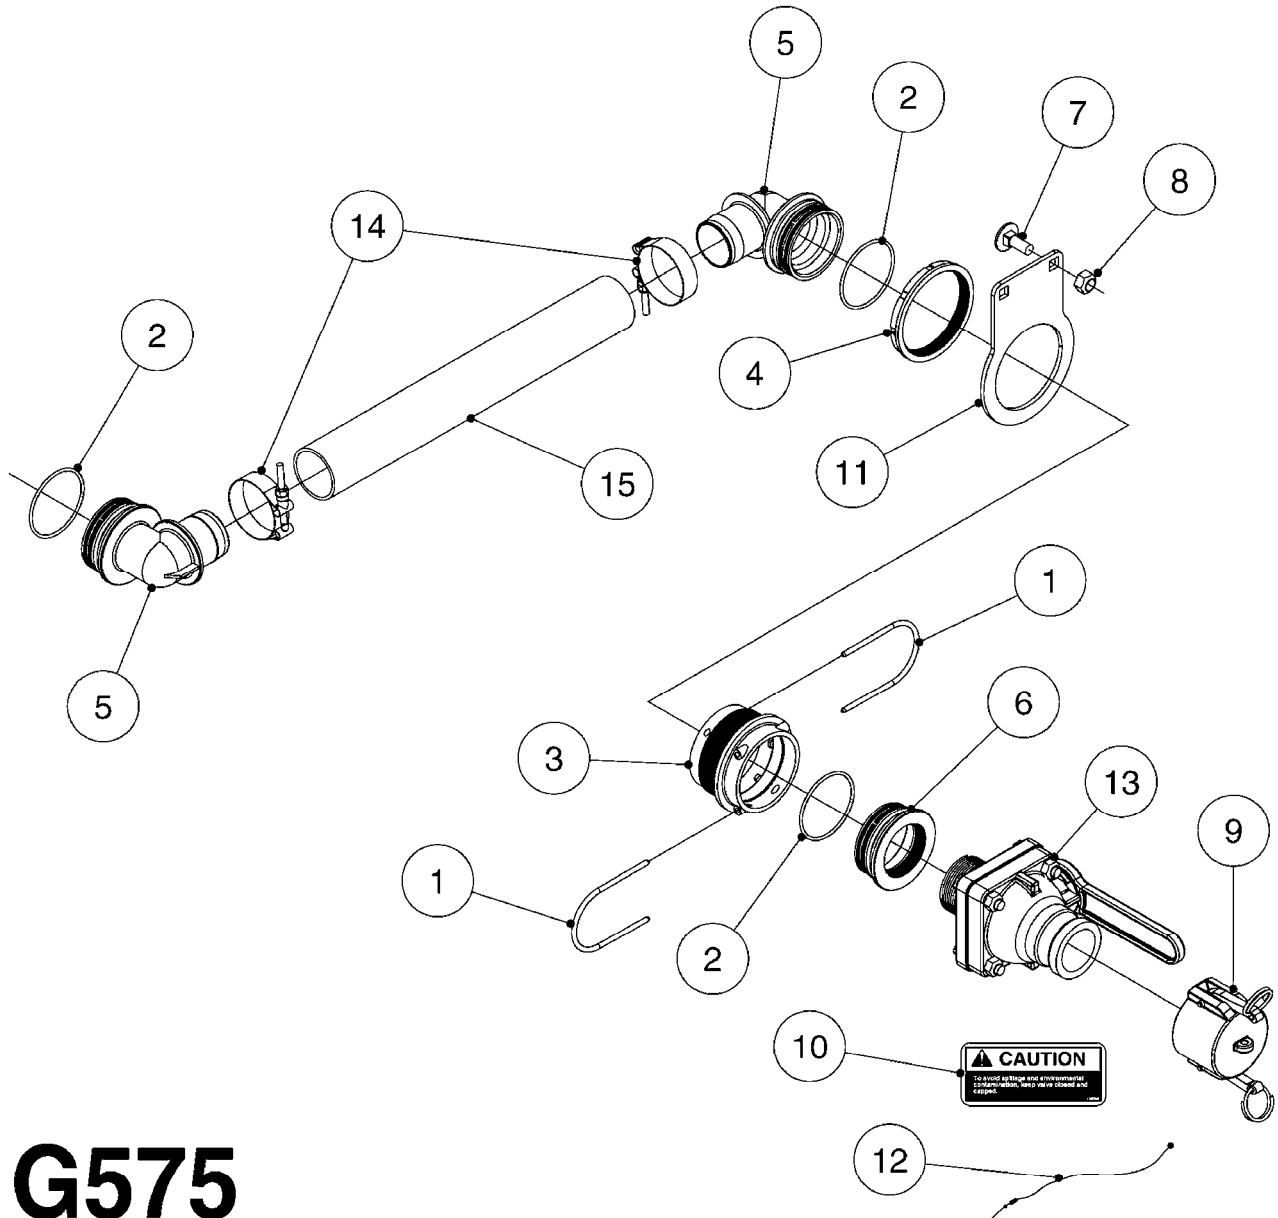

**G575**

QUICKFILL - RANGER 550  
G575-HIN, 21:04:11

Page 1  
Date 19.03.2013 8:44

Pos.	parts-n°	order qty	description
1	145997	1	FITT.DK S-93 FORK
2	242351	1	O-RING D69.5X3.0 VITON F.S-93
3	322105	1	FITT.DK S-93 BULKHEAD DOUBLE
4	322109	1	FITT.DK S-93 BULKHEAD NUT
5	334446	1	FITT.DK S-93 ELB. 2' RUBBER
6	390721	1	FITT.DK S-93 PLUG W/2'NPT THRE
7	451070	1	SQUARE NECK BOLT M12X30
8	460703	1	NUT HEX M12X1.75 LOCK
9	10531003	1	CAP F.MALE QUICK COUPLER 2"
10	10533303	1	DECAL CAUTION-LEAK Q.FILL ENG
11	16144003	1	BRACKET, QUICK FILL, RG550
12	24001203	1	RBR LANYARD 11" F.QCK FILL CAP
13	28014603	1	VALVE STUBBY 2" BANJO
14	28030203	1	CLAMP HOSE T-BOLT S2" 235-67
15	92702703	1	HOSE PVC SUCT GRAY 2"