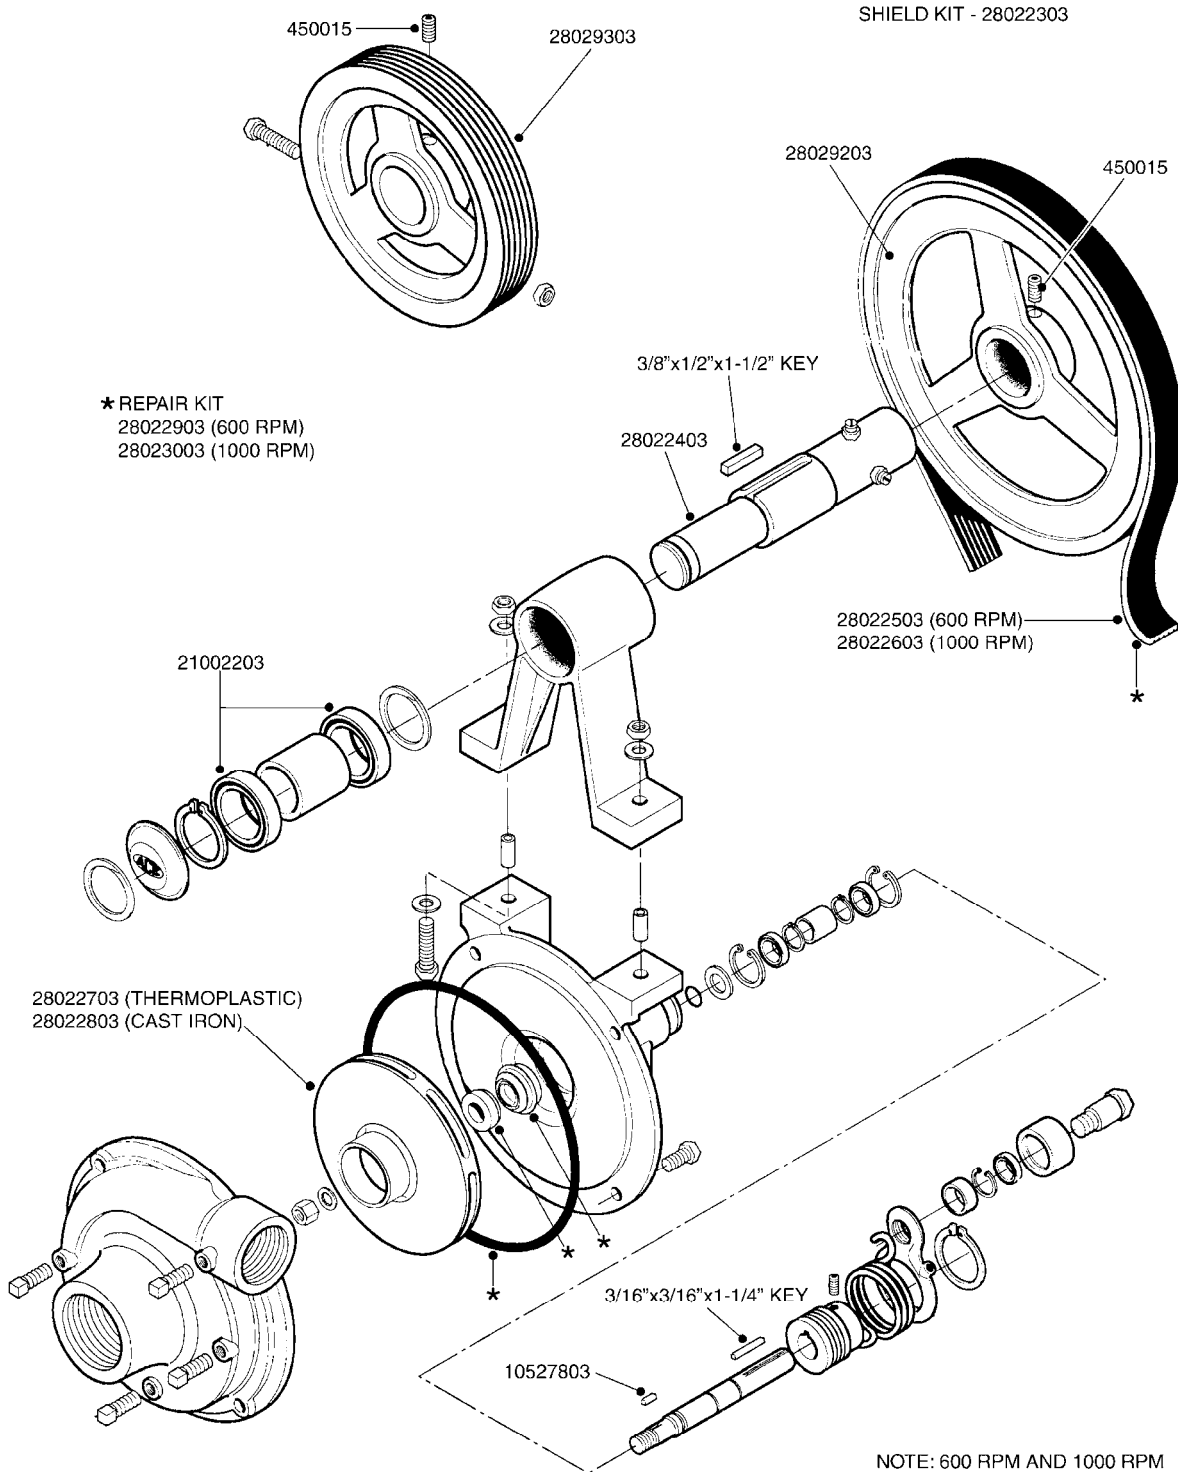

Date 19.03.2013 8:42

parts-n°	order qty	description
145996	1	FITT.DK S-67 FORK
145997	1	FITT.DK S-93 FORK
242351	1	O-RING D69.5X3.0 VITON F.S-93
242353	1	O-RING D44.2X3.0 VITON F.S-67
320095	1	FITT.DK NUT 1" BSP
322322	1	FITT.DK S-67 X 1-1/4"BSP MALE
322329	1	FITT.DK S-93 X 1-1/2"BSP MALE2
330326	1	O-RING D30/D24X2 F.1"NUT
330341	1	FITT.DK HB 1" F. 1" NUT
334231	1	FITT.DK S-67 STR.1'
334243	1	FITT.DK S-67 ELB.1"
334304	1	FITT.DK S-93 STR.1-1/2" PVC
334647	1	FITT.DK S93 ELB 1-1/2" 90 PVC
334680	1	CLAMP HOSE PLASTIC 1"
10012103	1	FITT.PO.HB 1.25X1.50 IMB1012
10013603	1	PUMP ACE HY 204
10013703	1	PUMP ACE HY 210
10013803	1	PUMP ACE HY 310
10015303	1	FITT.PO.HN 1.00X1.00 M1000
10036903	1	FITT.PO.HB 1.50X1.50 IMB1212
10320003	1	MOTOR REPAIRKIT ACE204,206,210
10320103	1	MOTOR REPAIR KIT ACE 304,310
10425003	1	FITT.PO.HN 1.25X1.00 MCPHEE
10527403	1	IMPELLER VALOX F.ACE PUMP
10527503	1	IMPELLER CASTIRON F.ACE PUMP
10527603	1	WASHER 3/8' F.ACE PUMP
10527703	1	NUT HEX NF 3/8 F.ACE PUMP
10527803	1	KEY 1/8x1/8x1/2'F.ACE PUMP
10527903	1	BEARING F.ACE PUMP (#40870)
10553203	1	FITT.PO.EL 1.5X1.5 HB BLACK
10572403	1	PUMP ACE HY 206 SERIES 150
10595903	1	REPAIR KIT ACE 206-150
10597603	1	ORIFACE RESTRICTOR F. ACE 206
10597703	1	FITT, HYD FLOW FUSE ACE 206OLD
28013703	1	PUMP HOUSING FRONT ACE 206-150
28014303	1	PUMP HOUSING W.FEET 206-150
28022703	1	IMPELLER THERMOPLASTIC
28022803	1	IMPELLER CAST IRON
28027103	1	REPAIR KIT ACE 204,210,310
28028103	1	SHAFT 5/8"DIA.1/2"KEYWAY SS
28028303	1	O-RING, SHAFT SEAL
28028403	1	SLINGER
28028503	1	SNAP RING - INTERNAL
28028603	1	SNAP RING - EXTERNAL
28028703	1	SPACER FOR SHAFT
28028803	1	SEAL SUPPORT SPACER 200 SERIES
28028903	1	COUPLING FOR HYDRAULIC MOTOR
28030103	1	CLAMP HOSE GEAR P5/4-S1.5"6724
63009003	1	CENTRIFUGAL PUMP BRACKET
78600703	1	FITT, HYD FLOW FUSE ACE 206N
92702603	1	HOSE PVC SUCT GRAY 1-1/2"
92712403	1	HOSE R X1" X300PSI WP X0012"