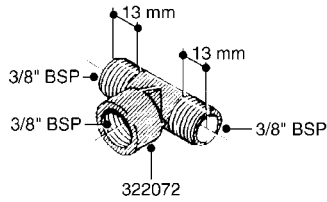

**H010**

parts-n°	order qty	description
240085	1	O-RING D13,1/8,3X02,4 NITRIL
241441	1	O-RING D29.3X3
242594	1	O-RING D14 X 1.78 SCH.70-EPDM
320084	1	FITT.DK NUT 1/2" BSP
320095	1	FITT.DK NUT 1" BSP
320117	1	FITT.DK CONN.1/2"BSP F. 1" CAP
320187	1	FITT.DK CAP 3/8" BSP BLACK
320283	1	FITT.DK NUT 3/4"BSP
320821	1	FITT.DK NUT 1-1/2" BSP
321495	1	FITT.DK REDUC 1/4'BSP F.3/4'NT
321576	1	FITT.DK CONN 1/2"BSP F.3/4"NUT
330013	1	O-RING D15/D10X2.5 F.3/8"NUT
330212	1	O-RING D19/D14X2.4 F.1/2"NUT
330326	1	O-RING D30/D24X2 F.1"NUT
330341	1	FITT.DK HB 1" F. 1" NUT
330595	1	O-RING D24.6/D20X2.1 -3/4"
330665	1	FITT.DK HB 3/4"F.1" NUT
330676	1	FITT.DK HB 3/8" F. 1/2" NUT
330687	1	FITT.DK HB 1/2" F. 1/2" NUT
330691	1	FITT.DK HB 3/4'F.3/4' NUT
330783	1	FITT.DK HB 3/8" F.3/8" NUT
331262	1	FITT.DK HB 1-1/2" F. 1-1/2"NUT
331273	1	O-RING D44/D38X2 F.1-1/2"
331446	1	FITT.DK HB 1" F.1-1/2" NUT
331807	1	FITT.DK HB 5/16" F.3/8" NUT
332286	1	FITT.DK HB 1/2" F. 3/4" NUT
332905	1	FITT.DK HB 1/2" F. 3/4" CAP
332927	1	FITT.DK PL.F. NOZZLE TUBE
333292	1	FITT.DK HB 1"O'RING F.1-1/2"
333664	1	FITT.DK HB 5/16' F. 1/2' NUT
334044	1	FITT.DK HB 3/4' F. 3/4' CAP
334059	1	FITT.DK EL 1" 110 DEG.F.1-1/2"
334123	1	FITT.DK HB 1-1/4"O-RNG F.1-1/2"
334150	1	FITT.DK HB 1-1/4" 110 F.1-1/2"
390542	1	PLUG WASHER FOR 3/4'CAP NUT
716236	1	FITT.DK HB 1/2" ASSY. F. 3/4"
716413	1	FITT.DK PLUG ASSY. F.NOZ TUBE
717426	1	FITT.DK REDUC 1/4"BSP F.3/4"N
720856	1	FITT.DK 1/2'BSP ASSY.F.3/4'NUT
724621	1	FITT.DK HB 3/4"ASSY F.3/4" NUT