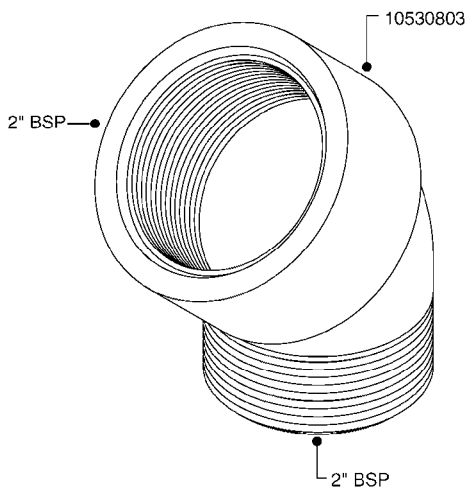

**H030**

FITTINGS - HEXAGON NIPPLES  
H030-HIN, 01:01:01

Page 1

Date 19.03.2013 8:44

parts-n°	order qty	description
10015303	1	FITT.PO.HN 1.00X1.00 M1000
10425003	1	FITT.PO.HN 1.25X1.00 MCPHEE
320132	1	FITT.DK HN 1" BSP
320176	1	FITT.DK HN 3/8"X1/2" BSP
320445	1	FITT.DK HN 1/4"X3/8" BSP
320655	1	FITT.DK HN 1/2"-1/2" BSP
320692	1	FITT.DK HN 3/8'BSPX1/4'NPT
320703	1	FITT.DK HN 3/8BSP X1/2 &1/4NPT
320725	1	FITT.DK NIPPLE 3/8"-3/8" BSP
320902	1	FITT.DK HN 3/8'X 1/4' BSP
390232	1	FITT.DK HN 1-1/2' X 1-1/4' BSP
390276	1	FITT.DK HN 1'BSP

**H040**

FITTINGS - NIPPLES & ELBOWS  
H040-HIN, 01:01:01

Page 1

Date 19.03.2013 8:44

parts-n°	order qty	description
10530803	1	FITT.PO.SE 2.00X2.00 45 DEG.
320191	1	FITT.DK ELB 3/8' BSP 45 DEGREE
320482	1	FITT.DK ELB. 1/2" BSP 60 DEG.
320596	1	FITT.DK ELB 3/8'-1/2' BSP 45DEG
320607	1	FITT.DK HN 3/8M X 3/8F BSP LNG
320633	1	FITT.DK HN 3/8"M X 3/8"F BSP
321451	1	FITT.DK ELB.1-1/2 X1-1/4 80DEG
321532	1	FITT.DK REDUC 3/4' X 1/2' BSP
390233	1	FITT.DK REDUC 1-1/2" X 1" BSP