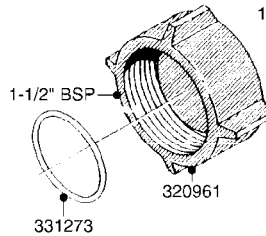

**H010**

parts-n°	order qty	description
240085	1	O-RING D13,1/8,3X02,4 NITRIL
241441	1	O-RING D29.3X3
242594	1	O-RING D14 X 1.78 SCH.70-EPDM
320084	1	FITT.DK NUT 1/2" BSP
320095	1	FITT.DK NUT 1" BSP
320117	1	FITT.DK CONN.1/2"BSP F. 1" CAP
320187	1	FITT.DK CAP 3/8" BSP BLACK
320283	1	FITT.DK NUT 3/4"BSP
320821	1	FITT.DK NUT 1-1/2" BSP
321495	1	FITT.DK REDUC 1/4'BSP F.3/4'NT
321576	1	FITT.DK CONN 1/2"BSP F.3/4"NUT
330013	1	O-RING D15/D10X2.5 F.3/8"NUT
330212	1	O-RING D19/D14X2.4 F.1/2"NUT
330326	1	O-RING D30/D24X2 F.1"NUT
330341	1	FITT.DK HB 1" F. 1" NUT
330595	1	O-RING D24.6/D20X2.1 -3/4"
330665	1	FITT.DK HB 3/4"F.1" NUT
330676	1	FITT.DK HB 3/8" F. 1/2" NUT
330687	1	FITT.DK HB 1/2" F. 1/2" NUT
330691	1	FITT.DK HB 3/4'F.3/4' NUT
330783	1	FITT.DK HB 3/8" F.3/8" NUT
331262	1	FITT.DK HB 1-1/2" F. 1-1/2"NUT
331273	1	O-RING D44/D38X2 F.1-1/2"
331446	1	FITT.DK HB 1" F.1-1/2" NUT
331807	1	FITT.DK HB 5/16" F.3/8" NUT
332286	1	FITT.DK HB 1/2" F. 3/4" NUT
332905	1	FITT.DK HB 1/2" F. 3/4" CAP
332927	1	FITT.DK PL.F. NOZZLE TUBE
333292	1	FITT.DK HB 1"O'RING F.1-1/2"
333664	1	FITT.DK HB 5/16' F. 1/2' NUT
334044	1	FITT.DK HB 3/4' F. 3/4' CAP
334059	1	FITT.DK EL 1" 110 DEG.F.1-1/2"
334123	1	FITT.DK HB 1-1/4"O-RNG F.1-1/2"
334150	1	FITT.DK HB 1-1/4" 110 F.1-1/2"
390542	1	PLUG WASHER FOR 3/4'CAP NUT
716236	1	FITT.DK HB 1/2" ASSY. F. 3/4"
716413	1	FITT.DK PLUG ASSY. F.NOZ TUBE
717426	1	FITT.DK REDUC 1/4"BSP F.3/4"N
720856	1	FITT.DK 1/2'BSP ASSY.F.3/4'NUT
724621	1	FITT.DK HB 3/4"ASSY F.3/4" NUT