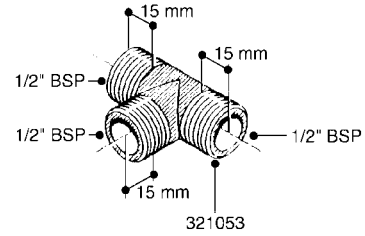

**H010**

parts-n°	order qty	description
240085	1	O-RING D13,1/8,3X02,4 NITRIL
241441	1	O-RING D29.3X3
242594	1	O-RING D14 X 1.78 SCH.70-EPDM
320084	1	FITT.DK NUT 1/2" BSP
320095	1	FITT.DK NUT 1" BSP
320117	1	FITT.DK CONN.1/2"BSP F. 1" CAP
320187	1	FITT.DK CAP 3/8" BSP BLACK
320283	1	FITT.DK NUT 3/4"BSP
320821	1	FITT.DK NUT 1-1/2" BSP
321495	1	FITT.DK REDUC 1/4'BSP F.3/4'NT
321576	1	FITT.DK CONN 1/2"BSP F.3/4"NUT
330013	1	O-RING D15/D10X2.5 F.3/8"NUT
330212	1	O-RING D19/D14X2.4 F.1/2"NUT
330326	1	O-RING D30/D24X2 F.1"NUT
330341	1	FITT.DK HB 1" F. 1" NUT
330595	1	O-RING D24.6/D20X2.1 -3/4"
330665	1	FITT.DK HB 3/4"F.1" NUT
330676	1	FITT.DK HB 3/8" F. 1/2" NUT
330687	1	FITT.DK HB 1/2" F. 1/2" NUT
330691	1	FITT.DK HB 3/4'F.3/4' NUT
330783	1	FITT.DK HB 3/8" F.3/8" NUT
331262	1	FITT.DK HB 1-1/2" F. 1-1/2"NUT
331273	1	O-RING D44/D38X2 F.1-1/2"
331446	1	FITT.DK HB 1" F.1-1/2" NUT
331807	1	FITT.DK HB 5/16" F.3/8" NUT
332286	1	FITT.DK HB 1/2" F. 3/4" NUT
332905	1	FITT.DK HB 1/2" F. 3/4" CAP
332927	1	FITT.DK PL.F. NOZZLE TUBE
333292	1	FITT.DK HB 1"O'RING F.1-1/2"
333664	1	FITT.DK HB 5/16' F. 1/2' NUT
334044	1	FITT.DK HB 3/4' F. 3/4' CAP
334059	1	FITT.DK EL 1" 110 DEG.F.1-1/2"
334123	1	FITT.DK HB 1-1/4"O-RNG F.1-1/2"
334150	1	FITT.DK HB 1-1/4" 110 F.1-1/2"
390542	1	PLUG WASHER FOR 3/4'CAP NUT
716236	1	FITT.DK HB 1/2" ASSY. F. 3/4"
716413	1	FITT.DK PLUG ASSY. F.NOZ TUBE
717426	1	FITT.DK REDUC 1/4"BSP F.3/4"N
720856	1	FITT.DK 1/2'BSP ASSY.F.3/4'NUT
724621	1	FITT.DK HB 3/4"ASSY F.3/4" NUT