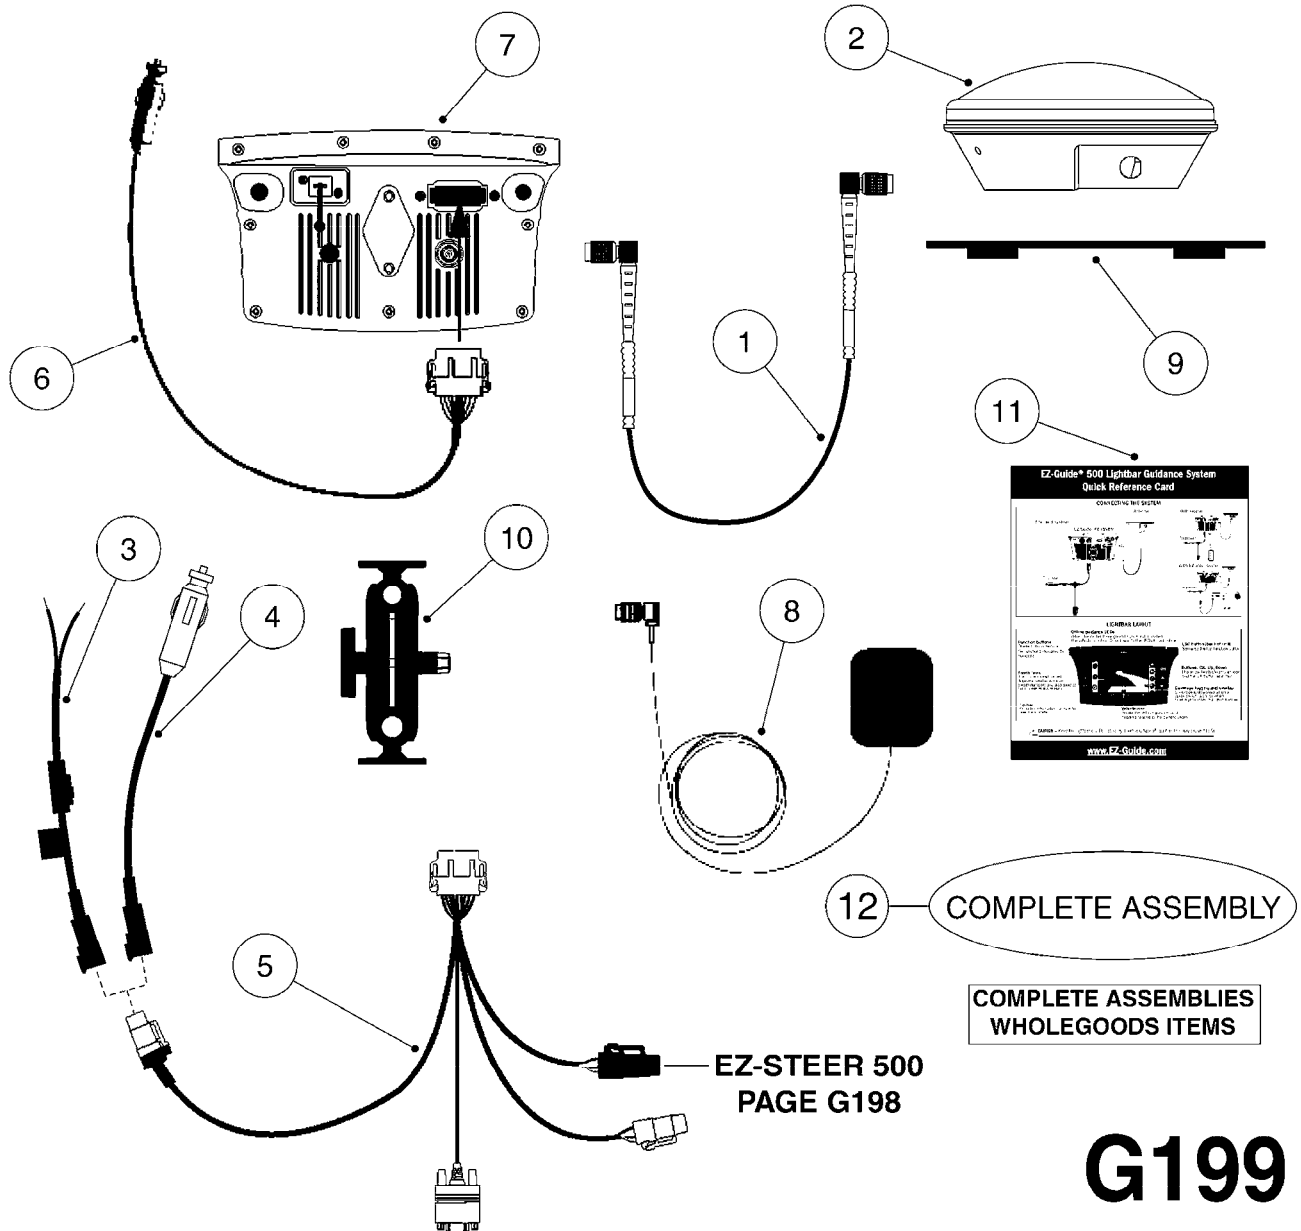

EZ-GUIDE 250 LIGHTBAR  
G199-HIN, 30:11:09

Page 1

Date 19.03.2013 8:43

Pos.	parts-n°	order qty	description
1	26007603	1	CABLE, ANTENNA, EZGUIDEPLUS
2	26015603	1	ANTENNA AG15 L1,EZ GDE 500/250
3	26016103	1	EZ-GUIDE 500 CABLE UNTERM.FUSE
4	26016203	1	EZ-GUIDE 500 POWER CONN.CABLE
5	26017303	1	EZ-GUIDE 250 ALL PORT CABLE
6	26017703	1	EZ-GUIDE 250 POWER CABLE
7	26017803	1	EZ-GUIDE 250 LIGHTBAR DISPLAY
8	26017903	1	EZ-GUIDE 250 PATCH ANTENNA
9	28048203	1	EZ-GUIDE 500 MOUNT F.AG15 ANT.
10	28048303	1	EZ-GUIDE 250/500 RAM MNT.1.5"
11	67217403	1	EZ-GUIDE 250 QUICK REF.CARD
12	84210603	1	EZ GUIDE 250 LIGHTBAR