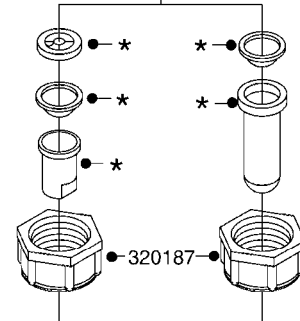

TRIPLET NOZZLE BODY