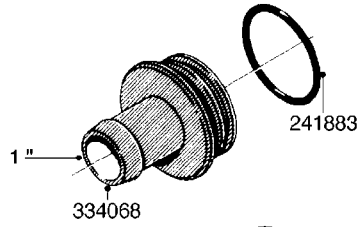

**H080**

FITTINGS - S-53  
H080-HIN, 01:02:12

Page 1

Date 19.03.2013 8:44

parts-n°	order qty	description
145995	1	FITT.DK S-53 FORK
242353	1	O-RING D44.2X3.0 VITON F.S-67
242354	1	O-RING D32.2X3.0 VITON F.S-53
322103	1	FITT.DK S-53 BULKHEAD
322107	1	FITT.DK S-53 BULKHEAD NUT
322110	1	FITT.DK S-53 ELB. 1/2" BSP
322352	1	FITT.DK S-53 TEE
334227	1	FITT.DK S-53 STR.1/2'
334229	1	FITT.DK S-53 STR.3/4"
334230	1	FITT.DK S-53 STR.1"
334239	1	FITT.DK S-53 ELB.1/2"
334241	1	FITT.DK S-53 ELB.3/4"
334242	1	FITT.DK S-53 ELB.1"
334249	1	FITT.DK S-53 PLUG
334260	1	GASKET F. S-53 BULKHEAD
334564	1	FITT.DK S-67 TO S-53 ADAPTER
391100	1	FITT.DK S-53THREAD INS.1/2"BSP
726463	1	FITT.DK S53 BULKHEAD W/GASKET
726552	1	FIT.DK S-53X90 1/2" BSP,O-RING
726556	1	FITT.DK S-53 HB 1/2" W/O-RING
726558	1	FITT.DK S53 STR. 3/4" W.ORING
726559	1	FITT DK. S-53 HB 1" W/O-RING
726568	1	FITT.DK.S-53 HB 1/2"90 W/ORING
726570	1	FITT.DK S-53 ELB.3/4" W.ORING
726571	1	FITT.DK S-53 ELB.1", W ORING
726578	1	FITT.DK S53 PLUG WITH O-RING
728561	1	FITT.DK. S67M - S53F REDUCER