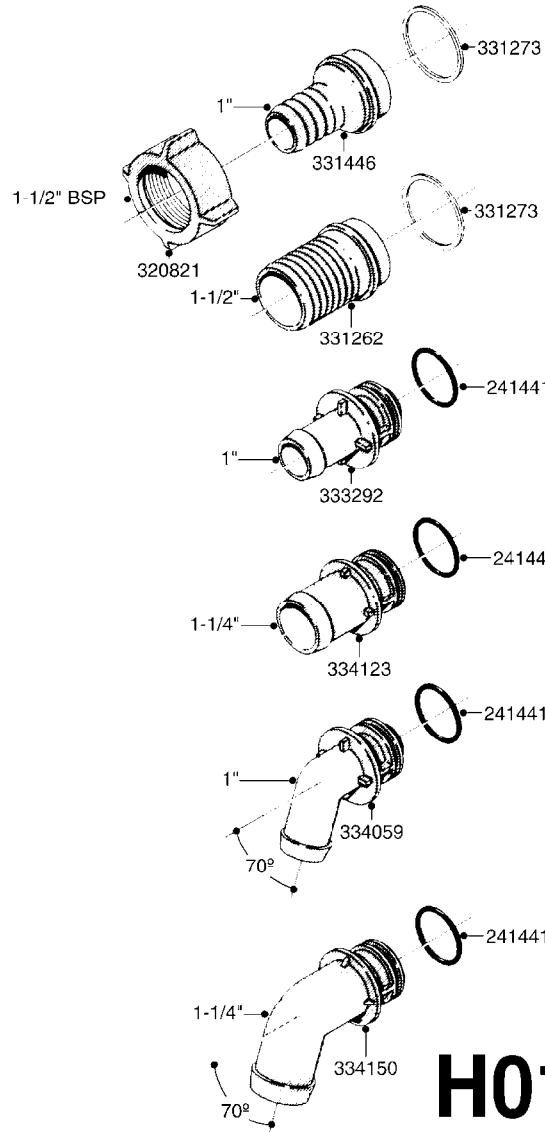

**H010**

parts-n°	order qty	description
240085	1	O-RING D13,1/8,3X02,4 NITRIL
241441	1	O-RING D29.3X3
242594	1	O-RING D14 X 1.78 SCH.70-EPDM
320084	1	FITT.DK NUT 1/2" BSP
320095	1	FITT.DK NUT 1" BSP
320117	1	FITT.DK CONN.1/2"BSP F. 1" CAP
320187	1	FITT.DK CAP 3/8" BSP BLACK
320283	1	FITT.DK NUT 3/4"BSP
320821	1	FITT.DK NUT 1-1/2" BSP
321495	1	FITT.DK REDUC 1/4'BSP F.3/4'NT
321576	1	FITT.DK CONN 1/2"BSP F.3/4"NUT
330013	1	O-RING D15/D10X2.5 F.3/8"NUT
330212	1	O-RING D19/D14X2.4 F.1/2"NUT
330326	1	O-RING D30/D24X2 F.1"NUT
330341	1	FITT.DK HB 1" F. 1" NUT
330595	1	O-RING D24.6/D20X2.1 -3/4"
330665	1	FITT.DK HB 3/4"F.1" NUT
330676	1	FITT.DK HB 3/8" F. 1/2" NUT
330687	1	FITT.DK HB 1/2" F. 1/2" NUT
330691	1	FITT.DK HB 3/4'F.3/4' NUT
330783	1	FITT.DK HB 3/8" F.3/8" NUT
331262	1	FITT.DK HB 1-1/2" F. 1-1/2"NUT
331273	1	O-RING D44/D38X2 F.1-1/2"
331446	1	FITT.DK HB 1" F.1-1/2" NUT
331807	1	FITT.DK HB 5/16" F.3/8" NUT
332286	1	FITT.DK HB 1/2" F. 3/4" NUT
332905	1	FITT.DK HB 1/2" F. 3/4" CAP
332927	1	FITT.DK PL.F. NOZZLE TUBE
333292	1	FITT.DK HB 1"O'RING F.1-1/2"
333664	1	FITT.DK HB 5/16' F. 1/2' NUT
334044	1	FITT.DK HB 3/4' F. 3/4' CAP
334059	1	FITT.DK EL 1" 110 DEG.F.1-1/2"
334123	1	FITT.DK HB 1-1/4"O-RNG F.1-1/2"
334150	1	FITT.DK HB 1-1/4" 110 F.1-1/2"
390542	1	PLUG WASHER FOR 3/4'CAP NUT
716236	1	FITT.DK HB 1/2" ASSY. F. 3/4"
716413	1	FITT.DK PLUG ASSY. F.NOZ TUBE
717426	1	FITT.DK REDUC 1/4"BSP F.3/4"N
720856	1	FITT.DK 1/2'BSP ASSY.F.3/4'NUT
724621	1	FITT.DK HB 3/4"ASSY F.3/4" NUT