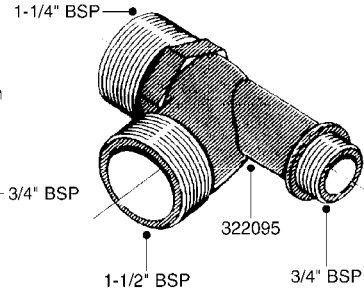

**H010**

parts-n°	order qty	description
240085	1	O-RING D13,1/8,3X02,4 NITRIL
241441	1	O-RING D29.3X3
242594	1	O-RING D14 X 1.78 SCH.70-EPDM
320084	1	FITT.DK NUT 1/2" BSP
320095	1	FITT.DK NUT 1" BSP
320117	1	FITT.DK CONN.1/2"BSP F. 1" CAP
320187	1	FITT.DK CAP 3/8" BSP BLACK
320283	1	FITT.DK NUT 3/4"BSP
320821	1	FITT.DK NUT 1-1/2" BSP
321495	1	FITT.DK REDUC 1/4'BSP F.3/4'NT
321576	1	FITT.DK CONN 1/2"BSP F.3/4"NUT
330013	1	O-RING D15/D10X2.5 F.3/8"NUT
330212	1	O-RING D19/D14X2.4 F.1/2"NUT
330326	1	O-RING D30/D24X2 F.1"NUT
330341	1	FITT.DK HB 1" F. 1" NUT
330595	1	O-RING D24.6/D20X2.1 -3/4"
330665	1	FITT.DK HB 3/4"F.1" NUT
330676	1	FITT.DK HB 3/8" F. 1/2" NUT
330687	1	FITT.DK HB 1/2" F. 1/2" NUT
330691	1	FITT.DK HB 3/4'F.3/4' NUT
330783	1	FITT.DK HB 3/8" F.3/8" NUT
331262	1	FITT.DK HB 1-1/2" F. 1-1/2"NUT
331273	1	O-RING D44/D38X2 F.1-1/2"
331446	1	FITT.DK HB 1" F.1-1/2" NUT
331807	1	FITT.DK HB 5/16" F.3/8" NUT
332286	1	FITT.DK HB 1/2" F. 3/4" NUT
332905	1	FITT.DK HB 1/2" F. 3/4" CAP
332927	1	FITT.DK PL.F. NOZZLE TUBE
333292	1	FITT.DK HB 1"O'RING F.1-1/2"
333664	1	FITT.DK HB 5/16' F. 1/2' NUT
334044	1	FITT.DK HB 3/4' F. 3/4' CAP
334059	1	FITT.DK EL 1" 110 DEG.F.1-1/2"
334123	1	FITT.DK HB 1-1/4"O-RNG F.1-1/2"
334150	1	FITT.DK HB 1-1/4" 110 F.1-1/2"
390542	1	PLUG WASHER FOR 3/4'CAP NUT
716236	1	FITT.DK HB 1/2" ASSY. F. 3/4"
716413	1	FITT.DK PLUG ASSY. F.NOZ TUBE
717426	1	FITT.DK REDUC 1/4"BSP F.3/4"N
720856	1	FITT.DK 1/2'BSP ASSY.F.3/4'NUT
724621	1	FITT.DK HB 3/4"ASSY F.3/4" NUT