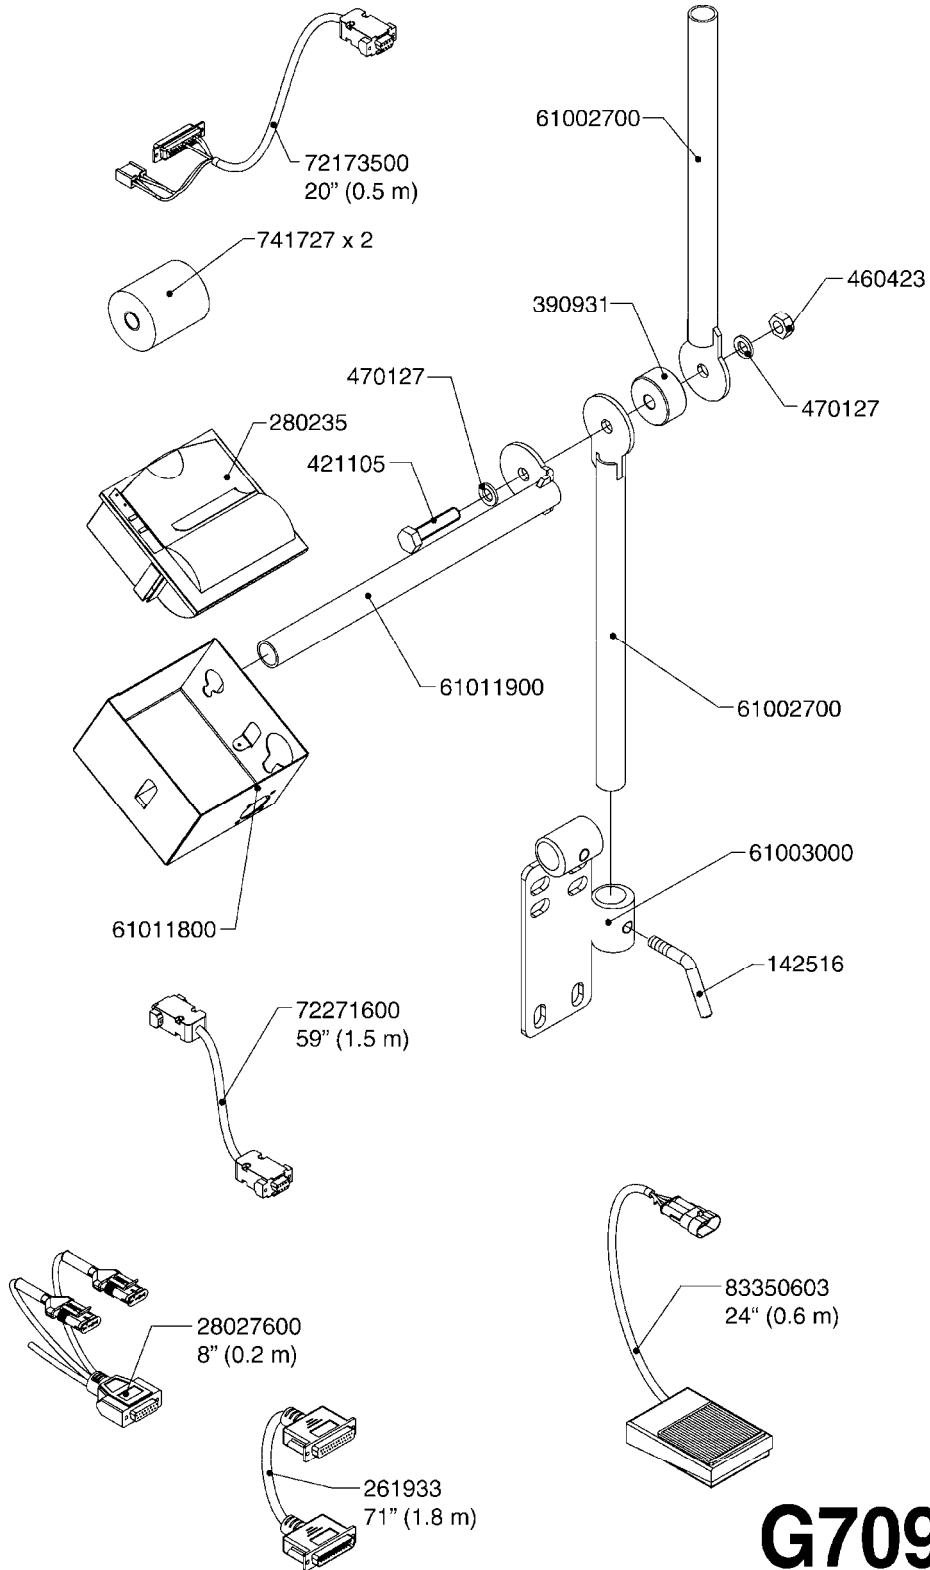

HC 5500 ACCESSORIES  
G709-HIN, 13:06:08

Page 1

Date 19.03.2013 8:44

parts-n°	order qty	description
142516	1	SCREW SET M10 BENT F. LOCKING
261933	1	CABLE W/PLUG 2X25 L=71"
280235	1	HARDI PRINTER WITH CLOCK
390931	1	PLASTIC SPACER D40XD11 L=20
421105	1	BOLT HEX 8.8 DEL M10X45 FT
460423	1	NUT HEX M10X1.5 LOCK
470127	1	WASHER D15D10X2 M10 LOCK
741727	1	PAPER, THERMAL, HC5500 PRINTER
28027600	1	WIRE HC5500 AUX.
61002700	1	TUBE BRACKET F.TRACTOR MOUNT
61003000	1	BRACKET F.TRACTOR MOUNT
61011800	1	BOX FOR HARDI PRINTER
61011900	1	TUBE BRACKET F.TRACTOR MOUNT
72173500	1	WIRE F.PRINTER HC5500 L=20"
72271600	1	HC5500 COMMUNICATION CABLE
83350603	1	FOOT SWITCH HC5500 CONTROL