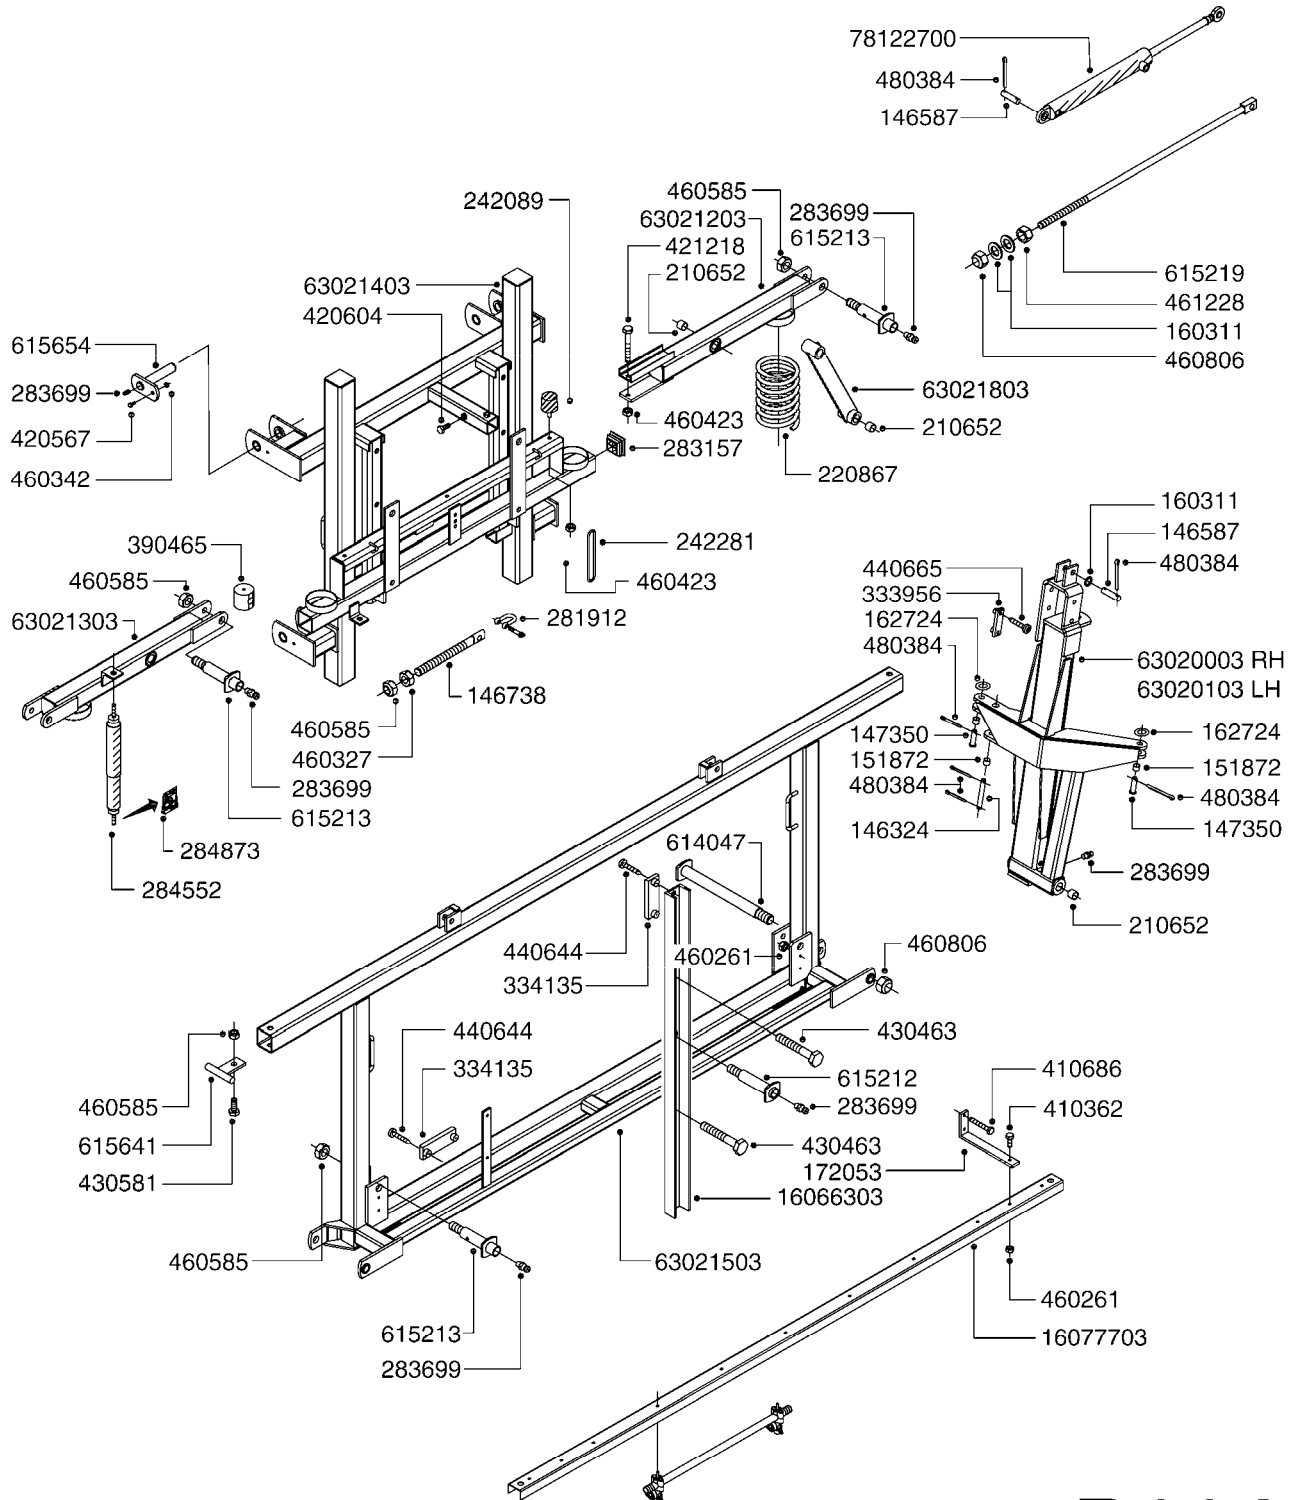

DENMARK STEEL PARTS SHOWN ON THIS PAGE  
FOR NORTH AMERICAN STEEL PARTS, SEE PAGE D321

**D320**

BOOM COMMANDER CENTER 45-66'DK  
D320-HIN, 01:11:12

Page 1

Date 19.03.2013 8:43

parts-n°	order qty	description
146324	1	SHAFT D16.8 L102/2 X 5
146587	1	PIN D16.8 X 65
146738	1	PIN FOR CENTER CABLE EAGLE
147350	1	PIN D16.8 L60MM
151872	1	BUSHING D22.0/18.0 10MM
160196	1	NOZZLE TRACK EAGLE
160311	1	WASHER D30/D20.4X2
162724	1	WASHER D25/D18.1X1
172053	1	NOZZLE TRACK HOLDER
194418	1	U CHANNEL 65 X 1175 CENTER EAG
210652	1	BUSHING TEFLON D25/D22X20
220867	1	SPRING 134/14/320 EAGLE 60/66'
242089	1	RUBBER STOP D50X40 M10
242281	1	RUBBER BAND OVAL 180MM
281912	1	SHACKLE M-10
283157	1	PLUG F.DRAIN 60X60X4
283699	1	GREASE NIPPLE M6X1
284552	1	SHOCK ABSORBER F.EAGLE BOOM
284873	1	KIT F.SHOCK ABSORBER HDW.EAG.
333956	1	SLIDE SHOE 91X25X10
334135	1	SLIDE SHOE 140X45X15
390465	1	JOINER BLOCK TRAPEEZE EAGLE
410362	1	BOLT HEX 8.8 DEL M6X20 FT
410686	1	BOLT HEX 8.8 DEL M6X30
420567	1	BOLT HEX 8.8 DEL M8X30 FT
420604	1	BOLT HEX 8.8 DEL M10X25 FT
421218	1	BOLT HEX 8.8 DEL M10X90
430463	1	BOLT HEX 8.8 DEL M16X110
430581	1	BOLT HEX 8.8 DEL M16X40 FT
440644	1	SCREW NO.10 5/8"
440665	1	SCREW M4.2X16 STAINLESS
460261	1	NUT HEX M6X1 LOCK
460327	1	NUT HEX M16X2
460342	1	NUT HEX M10
460423	1	NUT HEX M10X1.5 LOCK
460585	1	NUT HEX M16X2 LOCK
460806	1	NUT HEX M20X2.5 LOCK
461228	1	NUT HEX M20
480384	1	PIN COTTER D5X40
614047	1	PIN D22 X 243 HINGE EAGLE
615212	1	PIN D22 X 84 LUBED F.EAGLE
615213	1	PIN D22 X 70 LUBED F.EAGLE
615219	1	TILT CYL.REPLACEMENT EAGLE
615256	1	PIN 22 X 70 SHORT THREA. EAGLE
615641	1	SAFETY BAR F.WING TILT 45'-66'
615654	1	PIN D25 X 123 F. PARALIFT
637048	1	SUSP.ARM RIGHT EAGLE
637049	1	SUSP.ARM LEFT EAGLE
637064	1	TRAPEEZE ARM EAGLE 45'-66'
637887	1	HINGE EAGLE LH 45'-66' '97
637888	1	HINGE EAGLE RH 45'-66' '97
637960	1	CENTER LIFT FRAME EAG CM45-66'
10606003	1	KIT F.TILT STOP 45'-66' EAGLE
63050500	1	CENTER FRAME SPB 05
78122700	1	CYLINDER D40/22X300MM RED