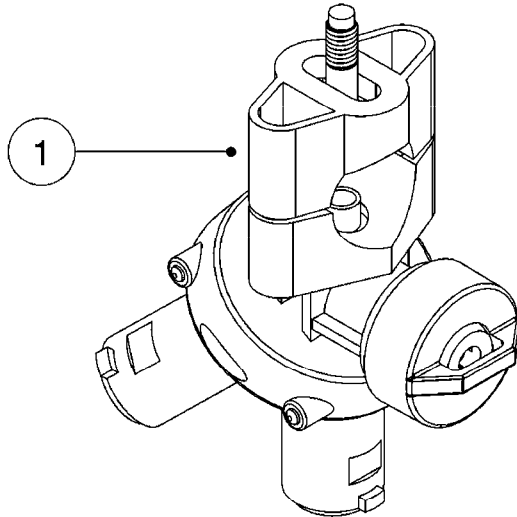

**SINGLE NOZZLE BODY**

**TRIPLET NOZZLE BODY**

**D620**

\*=REFER TO HARDI NOZZLE CATALOG

NOZZLE BODIES-SNAP FIT  
D620-HIN, 18:03:10

Page 1  
Date 19.03.2013 8:43

parts-n°	order qty	description
143592	1	LOCK CLAMP FOR TRIPLET
241371	1	DIAPHRAGM F.NO-DRIP,VULC
241990	1	O-RING D9.3 X 2.4 VITON
242594	1	O-RING D14 X 1.78 SCH.70-EPDM
242598	1	O-RING D7.0 X 2.5 NITRIL
320187	1	FITT.DK CAP 3/8" BSP BLACK
320283	1	FITT.DK NUT 3/4"BSP
321462	1	CAP F.NO-DRIP ASSY.
322068	1	SNAP-FIT ADAPTER THREAD. HARDI
322114	1	NUT PLASTIC F.NOZZ.H
322116	1	BOLT PLASTIC F.NOZZ.H.
322258	1	HOUSING F.TRIPLET
322260	1	NOZZLE HOLDER UPPER PART
333012	1	NOZZLE HOLD. UPPER PART
334082	1	SNAP-FIT NOZZ.HOLD.CONE BLACK
334102	1	BLANK F.NOZZLE
334172	1	SNAP-FIT NOZZ.HOLD.CONE GREEN
334173	1	SNAP-FIT NOZZ.HOLD.CONE ORANGE
334220	1	NOZZLE BODY SING.SN.FT.UPPER
334371	1	SNAP-FIT NOZZLE HOLDER YELLOW
334373	1	SNAP-FIT NOZZLE HOLDER RED
334377	1	SNAP-FIT NOZZLE HOLDER BLUE
334926	1	SNAP-FIT TURN PLATE F TRIPLET
390639	1	O-RING F.NOZZLE FILTER
440665	1	SCREW M4.2X16 STAINLESS
716236	1	FITT.DK HB 1/2" ASSY. F. 3/4"
716413	1	FITT.DK PLUG ASSY. F.NOZ TUBE
724621	1	FITT.DK HB 3/4"ASSY F.3/4" NUT
725042	1	SCREEN 80 MESH W.GASKET, RED
725043	1	SCREEN 50 MESH W.GASKET,BLUE
725044	1	SCREEN 100 MESH W.GASKET,YELLO
725078	1	SNAP-FIT TRIPLET W/O NOZZ HOLD
725079	1	NOZZLE ASSY.SING.SNAP-FIT GREN
729645	1	NON-DRIP SPRING ASSY.GREEN 10