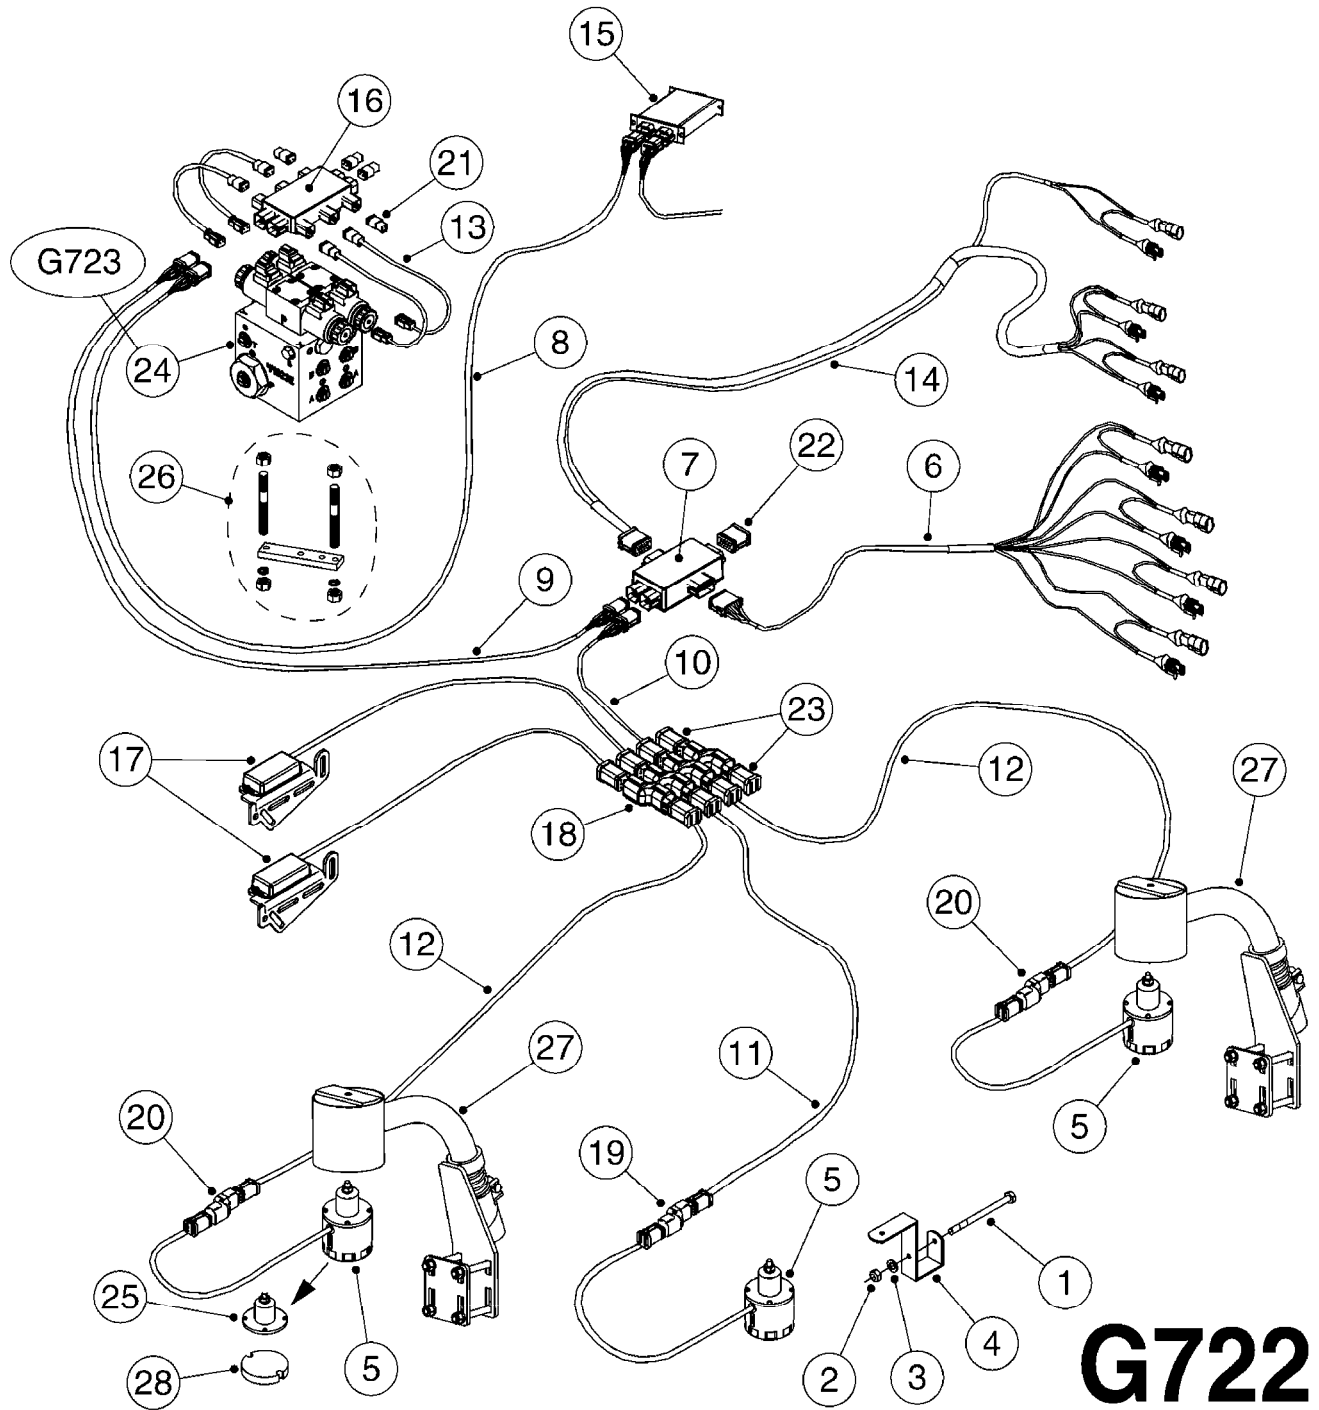

**G722**

NORAC UC5 BOOM HEIGHT CONTROL  
G722-HIN, 09:06:11

Page 1

Date 19.03.2013 8:44

Pos.	parts-n°	order qty	description
1	410443	1	BOLT HEX 8.8 DEL M6X70 FORCE BOOM (FTZ)
1	410605	1	BOLT HEX 8.8 DEL M6X80 SPB/SPC BOOM
2	460261	1	NUT HEX M6X1 LOCK
3	471124	1	WASHER D18/D6.4x1.6
4	16128603	1	BRACKET F. SENSOR 60X60 TUBE SPB/SPC BOOM
4	16128703	1	BRACKET F. SENSOR 50x50 TUBE FORCE BOOM (FTZ)
5	26022403	1	SENSOR, NORAC, UC5, ULTRASONIC
6	26022703	1	CABLE, INTERFACE, TILT, NORAC UC5
7	26022803	1	MODULE, INPUT, NORAC UC5
8	26022903	1	CABLE UC5 NETWORK 14 AWG 10M
9	26023003	1	CABLE UC5 NETWORK 14 AWG 1M
10	26023103	1	CABLE UC5 NETWORK 18 AWG 3M
11	26023203	1	CABLE UC5 NETWORK 18 AWG 1M
12	26023303	1	CABLE UC5 NETWORK 18 AWG 20M
13	26023403	1	CABLE UC5 VALVE 2PIN/2PIN DT
14	26023503	1	CABLE UC5 INTERFACE MAIN AMP
15	26023603	1	NORAC UC5 CONTROLLER MODULE
16	26023703	1	NORAC UC5 VALVE MODULE
17	26023803	1	NORAC UC5 ROLL SENSOR
18	26023903	1	NORAC UC5 NETWRK COUPLER 8-WAY
19	26024003	1	NORAC UC5 NETWRK COUPLER 2-WAY
20	26024103	1	NORAC UC5 COUPLER 2-WAY/TERM.
21	26024203	1	NORAC UC5 NETWORK 2-PIN PLUG
22	26024303	1	NORAC UC5 NETWORK 12-PIN PLUG
23	26024403	1	NORAC UC5 NETWORK 6-PIN PLUG
24	26024503	1	NORAC VALVE BLOCK COMPLETE UC5
25	28050303	1	NORAC RUBBER TOP&BOLT F.SENSOR
26	28055503	1	NORAC VALVE MOUNTING HARDWARE
27	28086500	1	UC4 SENSOR MOUNTING BKT. NORAC
28	28086600	1	FOAM DISC F. SENSOR NORAC