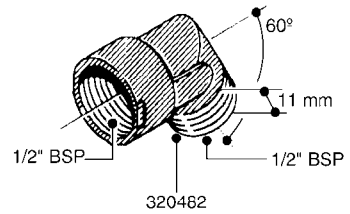

**H030**

FITTINGS - HEXAGON NIPPLES  
H030-HIN, 01:01:01

Page 1

Date 19.03.2013 8:44

parts-n°	order qty	description
10015303	1	FITT.PO.HN 1.00X1.00 M1000
10425003	1	FITT.PO.HN 1.25X1.00 MCPHEE
320132	1	FITT.DK HN 1" BSP
320176	1	FITT.DK HN 3/8"X1/2" BSP
320445	1	FITT.DK HN 1/4"X3/8" BSP
320655	1	FITT.DK HN 1/2"-1/2" BSP
320692	1	FITT.DK HN 3/8'BSPX1/4'NPT
320703	1	FITT.DK HN 3/8BSP X1/2 &1/4NPT
320725	1	FITT.DK NIPPLE 3/8"-3/8" BSP
320902	1	FITT.DK HN 3/8'X 1/4' BSP
390232	1	FITT.DK HN 1-1/2' X 1-1/4' BSP
390276	1	FITT.DK HN 1'BSP