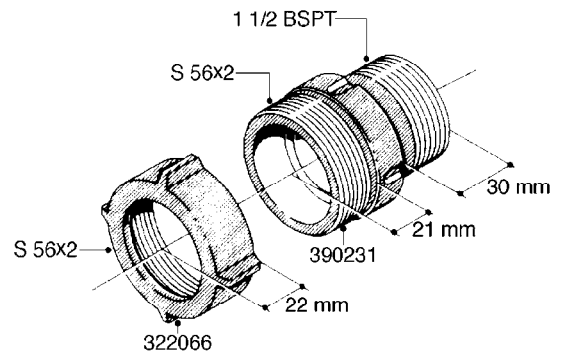

**H080**

FITTINGS - S-53  
H080-HIN, 01:02:12

Page 1

Date 19.03.2013 8:44

parts-n°	order qty	description
145995	1	FITT.DK S-53 FORK
242353	1	O-RING D44.2X3.0 VITON F.S-67
242354	1	O-RING D32.2X3.0 VITON F.S-53
322103	1	FITT.DK S-53 BULKHEAD
322107	1	FITT.DK S-53 BULKHEAD NUT
322110	1	FITT.DK S-53 ELB. 1/2" BSP
322352	1	FITT.DK S-53 TEE
334227	1	FITT.DK S-53 STR.1/2'
334229	1	FITT.DK S-53 STR.3/4"
334230	1	FITT.DK S-53 STR.1"
334239	1	FITT.DK S-53 ELB.1/2"
334241	1	FITT.DK S-53 ELB.3/4"
334242	1	FITT.DK S-53 ELB.1"
334249	1	FITT.DK S-53 PLUG
334260	1	GASKET F. S-53 BULKHEAD
334564	1	FITT.DK S-67 TO S-53 ADAPTER
391100	1	FITT.DK S-53THREAD INS.1/2"BSP
726463	1	FITT.DK S53 BULKHEAD W/GASKET
726552	1	FIT.DK S-53X90 1/2" BSP,O-RING
726556	1	FITT.DK S-53 HB 1/2" W/O-RING
726558	1	FITT.DK S53 STR. 3/4" W.ORING
726559	1	FITT DK. S-53 HB 1" W/O-RING
726568	1	FITT.DK.S-53 HB 1/2"90 W/ORING
726570	1	FITT.DK S-53 ELB.3/4" W.ORING
726571	1	FITT.DK S-53 ELB.1", W ORING
726578	1	FITT.DK S53 PLUG WITH O-RING
728561	1	FITT.DK. S67M - S53F REDUCER