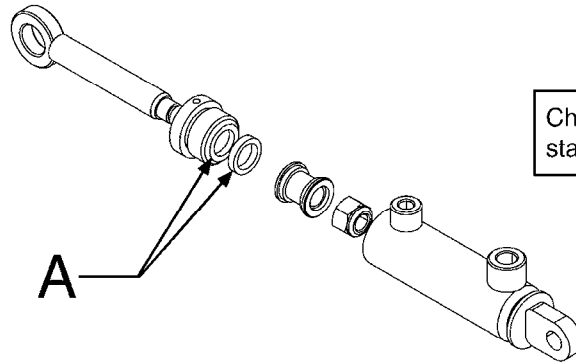

HYDRAULICS - FAROIL CYLINDERS  
C025-HIN, 15:08:12

Page 2

Date 19.03.2013 8:43

parts-n°	order qty	description
78122400	1	DOUBLE CYLINDER D 40/20-300
78122600	1	CYLINDER D40/22-300 BLACK
78122700	1	CYLINDER D40/22X300MM RED
78122800	1	CYLINDER D40/22-300 BLACK
78122900	1	CYLINDER D40/22X300MM RED
78123100	1	CYLINDER DOUBLE D40/20-120
78123200	1	CYLINDER DOUBLE D40/20-120
78123300	1	DBL CYL D70/40-320 AIR INLET L
78124100	1	CYL DOB.D70/40-265 AIR INLET R
78124200	1	CYLINDER D25/12-50
78124300	1	CYLINDER 60/25 X 635 DELTA L
78124600	1	CYLINDER DOUBLE Ø40/20-300 90°
78125100	1	DBL CYL D70/40-320 AIR INLET R
78125300	1	CYL DOB.D70/40-265 AIR INLET L
78125500	1	CYLINDER 60/25 X 662 NAV PAR R
78125600	1	CYLINDER 60/25 X 725 CM PAR R
78125700	1	CYLINDER 60/25 X 635 DELTA R
78126000	1	CYLINDER, DAMPNER, LOCKING
78126400	1	CYLINDER DBLE D32/16-200 W.STP
78128000	1	CYLINDER DOUB. D60/30 L=300 09
78128800	1	CYL.INNER WING FOLD 50/30-500