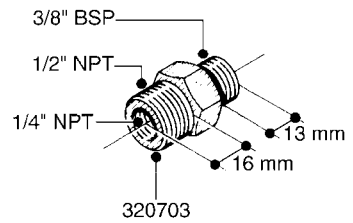

H030

FITTINGS - HEXAGON NIPPLES
H030-HIN, 01:01:01

Page 1

Date 19.03.2013 8:44

parts-n°	order qty	description
10015303	1	FITT.PO.HN 1.00X1.00 M1000
10425003	1	FITT.PO.HN 1.25X1.00 MCPHEE
320132	1	FITT.DK HN 1" BSP
320176	1	FITT.DK HN 3/8"X1/2" BSP
320445	1	FITT.DK HN 1/4"X3/8" BSP
320655	1	FITT.DK HN 1/2"-1/2" BSP
320692	1	FITT.DK HN 3/8'BSPX1/4'NPT
320703	1	FITT.DK HN 3/8BSP X1/2 &1/4NPT
320725	1	FITT.DK NIPPLE 3/8"-3/8" BSP
320902	1	FITT.DK HN 3/8'X 1/4' BSP
390232	1	FITT.DK HN 1-1/2' X 1-1/4' BSP
390276	1	FITT.DK HN 1'BSP