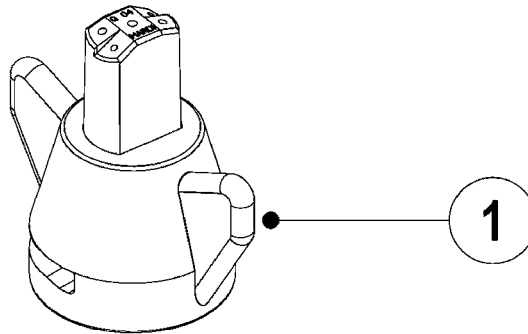

D706

BOOM-NOZZLES QUINTASTREAM
D706-HIN, 14:12:07

Page 1
Date 19.03.2013 8:43

Pos.	parts-n°	order qty	description
1	372011	1	NOZZLE ISO QS-015-5H GREEN
1	372012	1	NOZZLE ISO QS-02-5H YELLOW
1	372013	1	NOZZLE ISO QS-03-5H BLUE
1	372014	1	NOZZLE ISO QS-04-5H RED
1	372015	1	NOZZLE ISO QS-05-5H BROWN
1	372016	1	NOZZLE ISO QS-06-5H GREY
1	372017	1	NOZZLE ISO QS-08-5H WHITE
1	372018	1	NOZZLE ISO QS-10-5H LT. BLUE
1	372019	1	NOZZLE ISO QS-15-5H LT. GREEN
2	372002	1	ISO QNTSTRM 015 S-GREEN
2	372003	1	ISO QNTSTRM 02 S-YELLOW
2	372004	1	ISO QNTSTRM 03 S-BLUE
2	372005	1	ISO QNTSTRM 04 S-RED
2	372006	1	ISO QNTSTRM 05 S-BROWN
2	372007	1	ISO QNTSTRM 06 S-GREY
2	372008	1	ISO QNTSTRM 08 S-WHITE
2	372009	1	ISO QNTSTRM 10 S-LT.BLU
2	372010	1	ISO QNTSTRM 15 S-LT.GRN