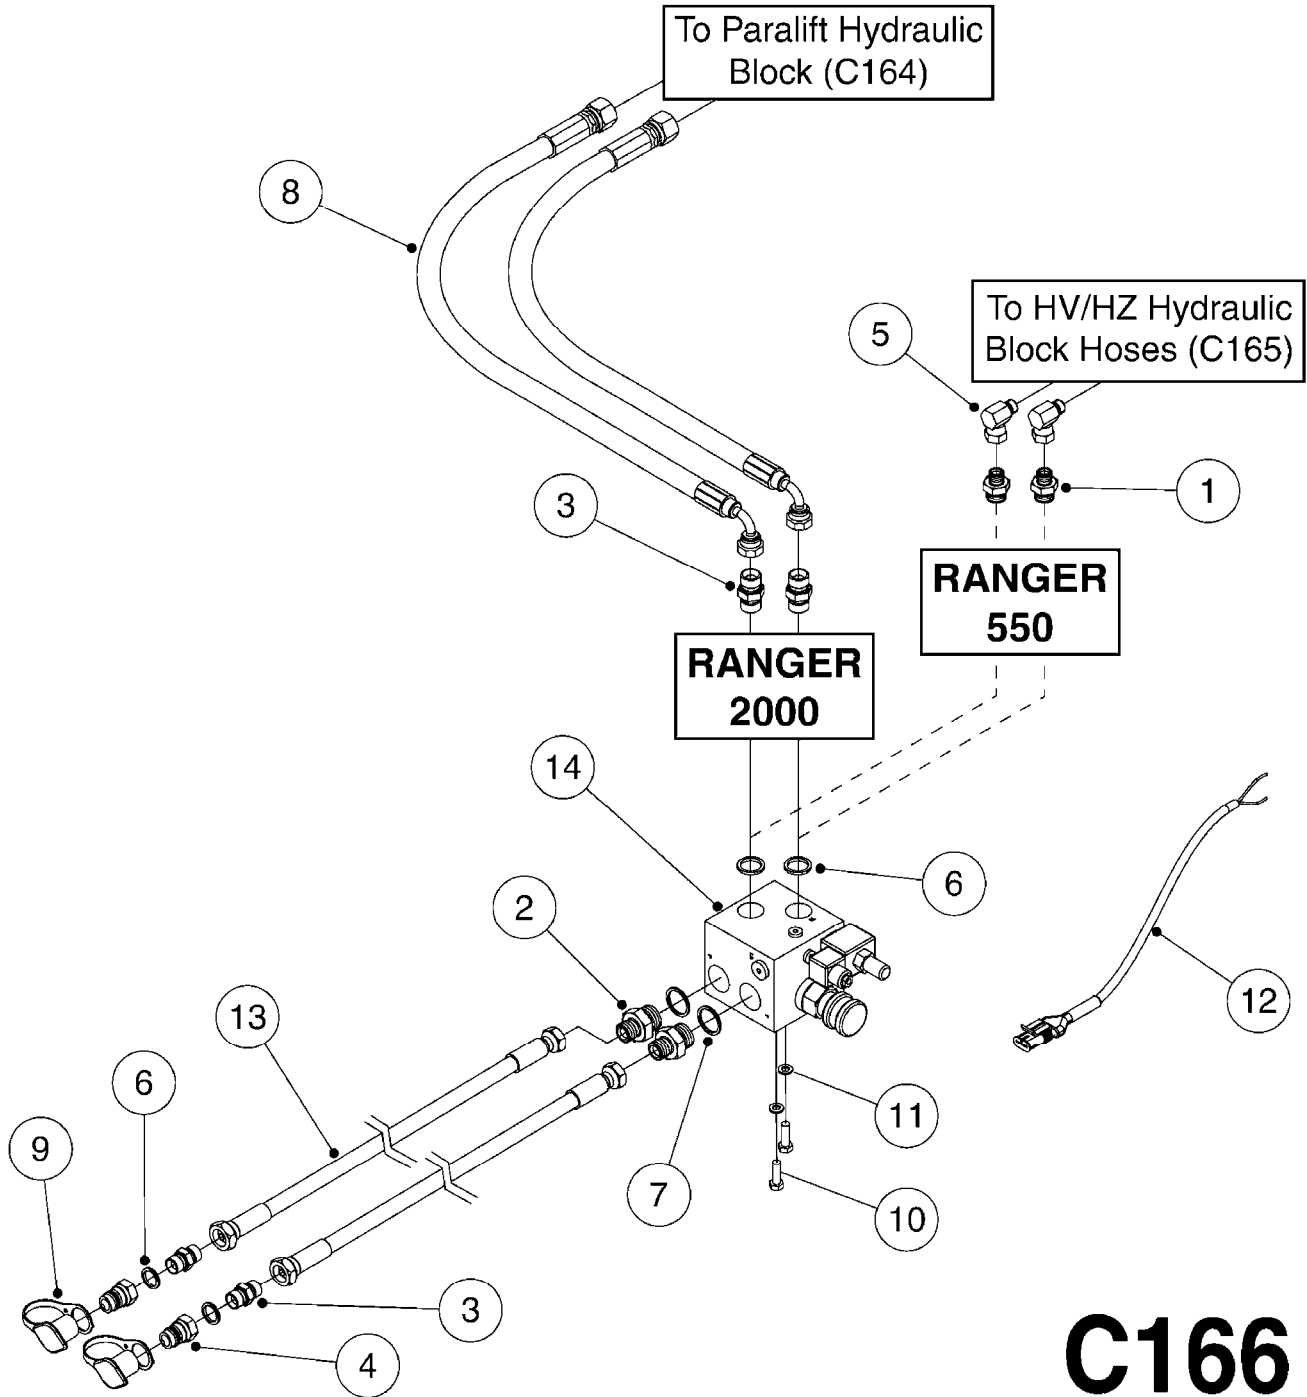

HYDRAULICS OPEN CENTER RANGER
C166-HIN, 13:06:11

Page 1
Date 19.03.2013 8:43

Pos.	parts-n°	order qty	description
1	146846	1	HEX NIPPLE 1/2" X 1/4"
2	146849	1	HEX. NIPPLE 3/4"BSP X 1/2"BSP
3	147132	1	HEX NIPPLE 1/2"X1/2" BSP DEL
4	230311	1	QUICK COUPLING 1/2"
5	232060	1	HY.ELBOW 1/4" BSP SWIVEL
6	241356	1	DOWTYSEAL 1/2"
7	241367	1	DOWTYSEAL 28.5x22
8	285547	1	HOSE HY X 1/2" X 13.75"STR+ELB
9	334206	1	DUST HOOD FOR HY-COUPLING
10	420582	1	BOLT HEX 8.8 DEL M8X20 FT RANGER 2000
10	421046	1	BOLT HEX 8.8 DEL M8X25 FT RANGER 550
11	471126	1	WASHER D16/D8.4X1.6 SS
12	26006300	1	WIRE W.PLUG AMP FEMALE L=.5M RANGER 2000
12	26006600	1	WIRE W.PLUG AMP FEMALE L=9M RANGER 550
13	28052100	1	HOSE HY X 1/2" X 122.0"STR+STR
14	72338700	1	HYD. BLOCK OPEN CENTER KIT NCM