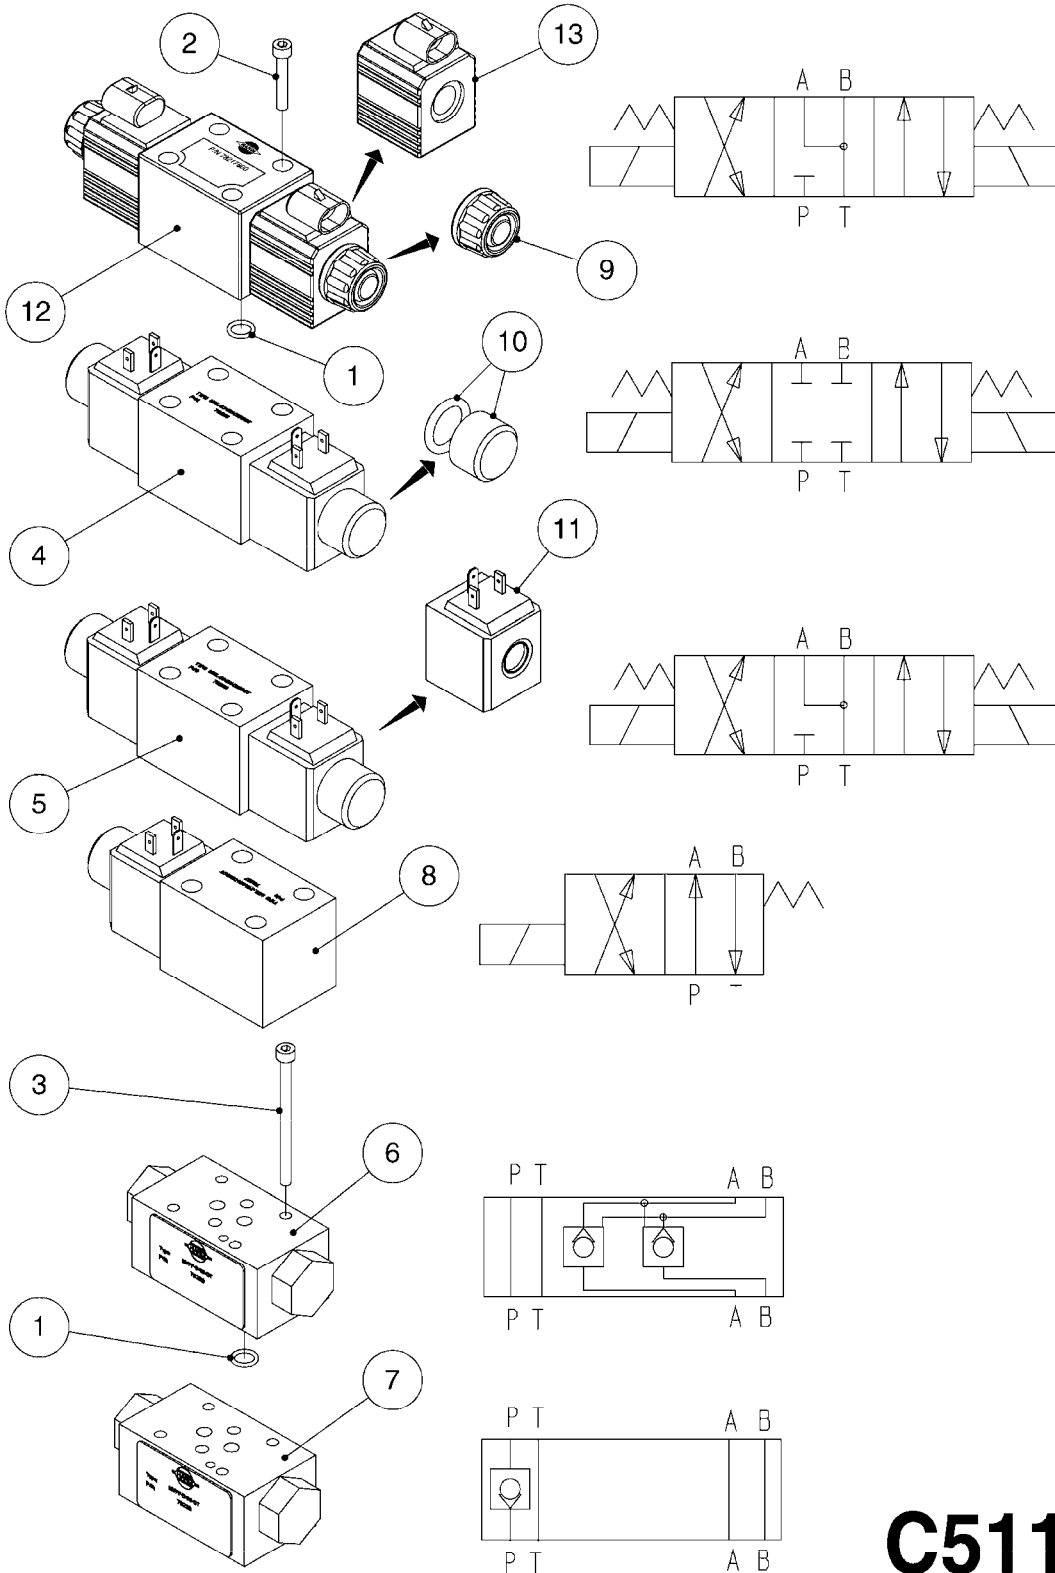

# C510

HYD.BLOCK EAGLE/FORCE PRE 2012  
C510-HIN, 19:07:12

Page 1

Date 19.03.2013 8:43

Pos.	parts-n°	order qty	description
1	146845	1	HEX NIPPLE 1/4"X1/4"
1	146851	1	HEX NIPPLE 1/4"x1/4" 0.7MM
1	147498	1	HEX NIPPLE 1/4"-1/4" 1.2mm
2	231987	1	PLUG 1/8' BSP W/GASKET
3	241404	1	DOWTYSEAL 1/4"
4	242102	1	O-RING 9.25 X 1.78
5	420847	1	BOLT HEX 8.8 DEL M8X85
6	450964	1	SCREW M5X30 F.CYLINDER
7	460143	1	NUT HEX M8 LOCK
8	782116	1	MAGNET VLV.MD1L-S3/10N-D12K1/P
9	782124	1	SWITCH VALVE OUTS.1/8" 5000PSI
10	782129	1	SOLENOID VALVE 25L, 3/4"NC
11	782131	1	BLIND PLUG F.3/4" CARTR.VALVE
12	782135	1	SOLENOID W. AMP F.VALVE 782129
13	14010400	1	PLUG 1/4" BSP
14	14098600	1	HYD. BLOCK SPC/FTZ 3/4" 2010
15	28047800	1	SEAL KIT F.782129
15	75083900	1	SEAL KIT F. 782129/78215500
16	72679100	1	HY.BLOCK BOOM HYDR. FTZ 2010
17	74191700	1	ADJ. FLOW VALVE REPAIR KIT DHP
18	78215500	1	HY SOLENOID VALVE 40L 3/4"NC
19	78602100	1	MAGNET M.AMP/DIODE KIT 08