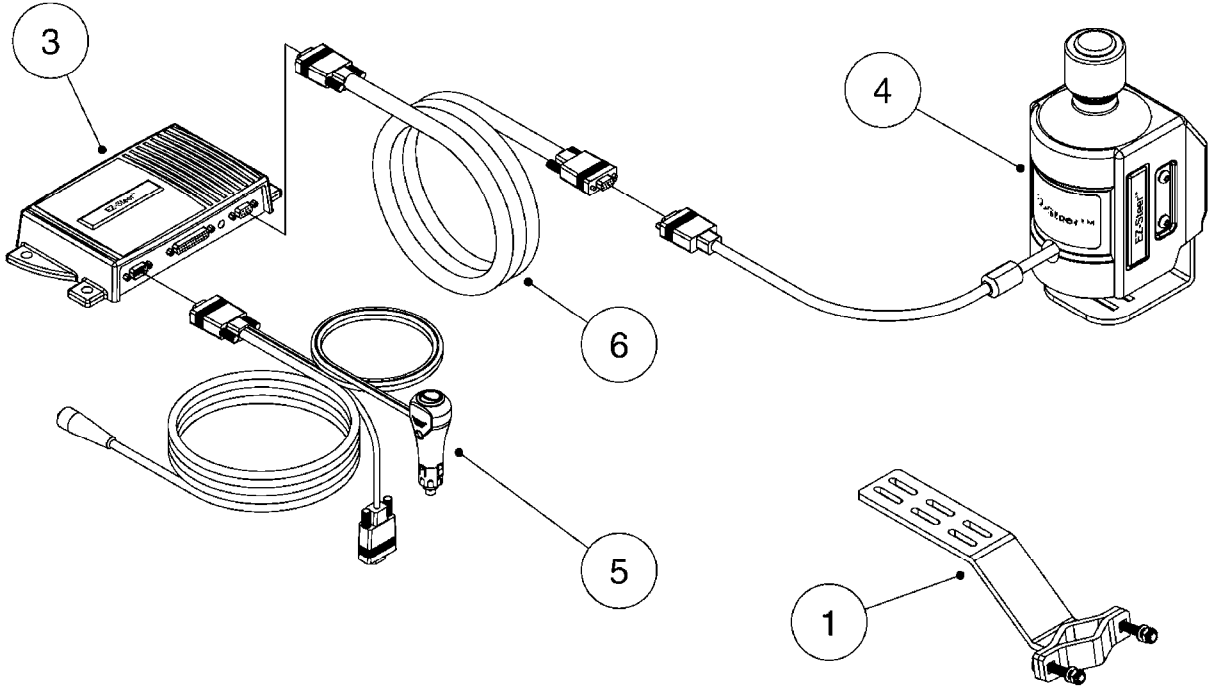

# G195

EZ-GUIDE PLUS LIGHT BAR  
G195-HIN, 01:01:01

Page 1

Date 19.03.2013 8:43

parts-n°	order qty	description
26007403	1	ANTENNA,HURRICANE F. EZGUIDEPL
26007503	1	REMOTE KEYPAD EZ-GUIDE PLUS
26007603	1	CABLE, ANTENNA, EZGUIDEPLUS
26007703	1	CABLE, POWER F. EZGUIDEPLUS
26007803	1	BRACKET KIT F. EZGUIDEPLUS
26007903	1	EZ-Guide 500 External Interfac
26008003	1	LIGHT BAR ASSM WITH GPS
26008103	1	LIGHT BAR ASSM WITHOUT GPS
29002703	1	VACUUM CUP 4 1/2" 1420I
29002803	1	MOUNT, MAG F. ANTENNA
29002903	1	PLATE, F. ANTENNA MOUNT
67206303	1	QUICK REFERENCE CARD EZ-GUIDE+
67206403	1	MANUAL EZ GUIDE PLUS
84205303	1	EZ GUIDE PLUS W GPS, NO LABEL
84205403	1	EZ GUIDE PLUS W/O GPS,NO LABEL
97607603	1	DECAL COMPANY 45MM X 20MM