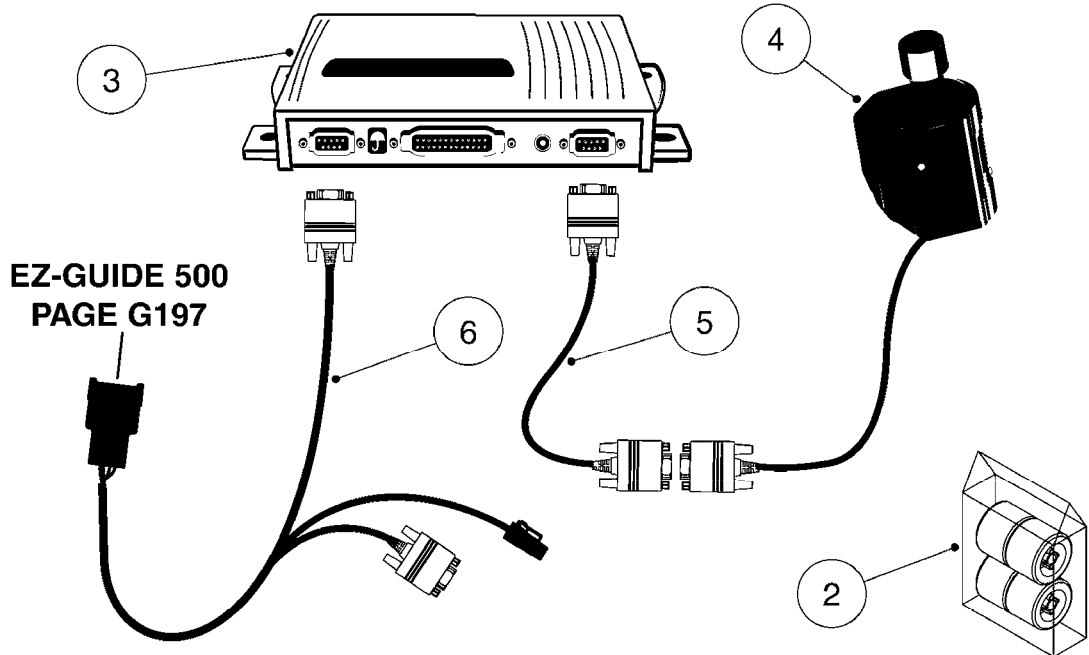

# G197

EZ-GUIDE 500 LIGHTBAR  
G197-HIN, 09:12:09

Page 1  
Date 19.03.2013 8:43

Pos.	parts-n°	order qty	description
1	26007603	1	CABLE, ANTENNA, EZGUIDEPLUS
2	26012203	1	EZ-STEER/GUIDE 500 ADAPT.CABLE
3	26015303	1	REMOTE KEYPAD EZGUIDE 500/250
3	28048403	1	DECAL - REMOTE OVERLAY 500/250
4	26015403	1	EZ-GUIDE 500 CABLE POWER/CAN90
5	26015503	1	EZ-GUIDE 500 Z PLUS ANTENNA
5	26015603	1	ANTENNA AG15 L1,EZ GDE 500/250
6	26015703	1	EZ-GUIDE 500 DGPS DISPLAY
6	26015803	1	EZ-GUIDE 500 OMNISTAR DISPLAY
7	26016103	1	EZ-GUIDE 500 CABLE UNTERM.FUSE
8	26016203	1	EZ-GUIDE 500 POWER CONN.CABLE
9	28048203	1	EZ-GUIDE 500 MOUNT F.AG15 ANT.
10	28048303	1	EZ-GUIDE 250/500 RAM MNT.1.5"
11	29003803	1	EZ-GUIDE 500 CD,GET.STARTED V1
12	67215403	1	EZ-GUIDE 500 QUICK REF.CARD V1
13	84208303	1	EZ GUIDE 500 LIGHTBAR (DGPS)
13	84208403	1	EZ GUIDE 500 LIGHTBAR (XP/HP)
13	84208503	1	EZ GUIDE 500 LIGHTBAR (RTK)