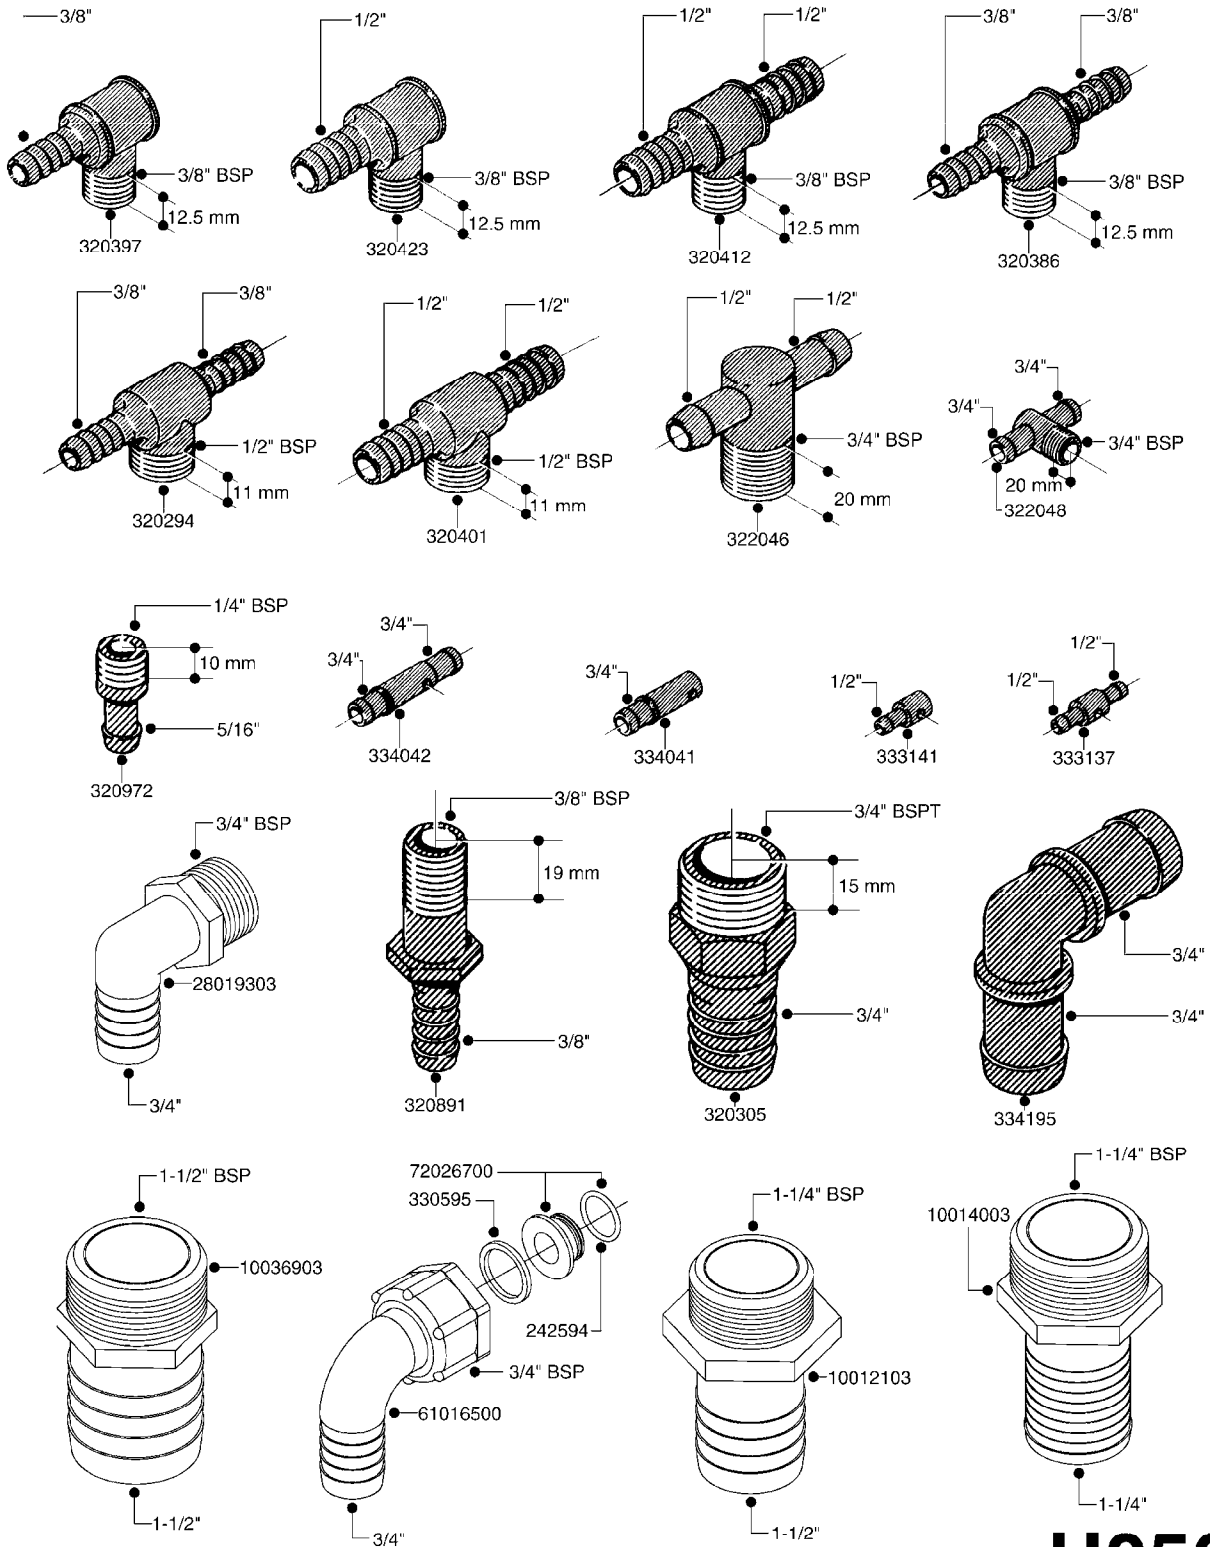

**H040**

FITTINGS - NIPPLES & ELBOWS  
H040-HIN, 01:01:01

Page 1

Date 19.03.2013 8:44

parts-n°	order qty	description
10530803	1	FITT.PO.SE 2.00X2.00 45 DEG.
320191	1	FITT.DK ELB 3/8' BSP 45 DEGREE
320482	1	FITT.DK ELB. 1/2" BSP 60 DEG.
320596	1	FITT.DK ELB 3/8'-1/2' BSP 45DEG
320607	1	FITT.DK HN 3/8M X 3/8F BSP LNG
320633	1	FITT.DK HN 3/8"M X 3/8"F BSP
321451	1	FITT.DK ELB.1-1/2 X1-1/4 80DEG
321532	1	FITT.DK REDUC 3/4' X 1/2' BSP
390233	1	FITT.DK REDUC 1-1/2" X 1" BSP