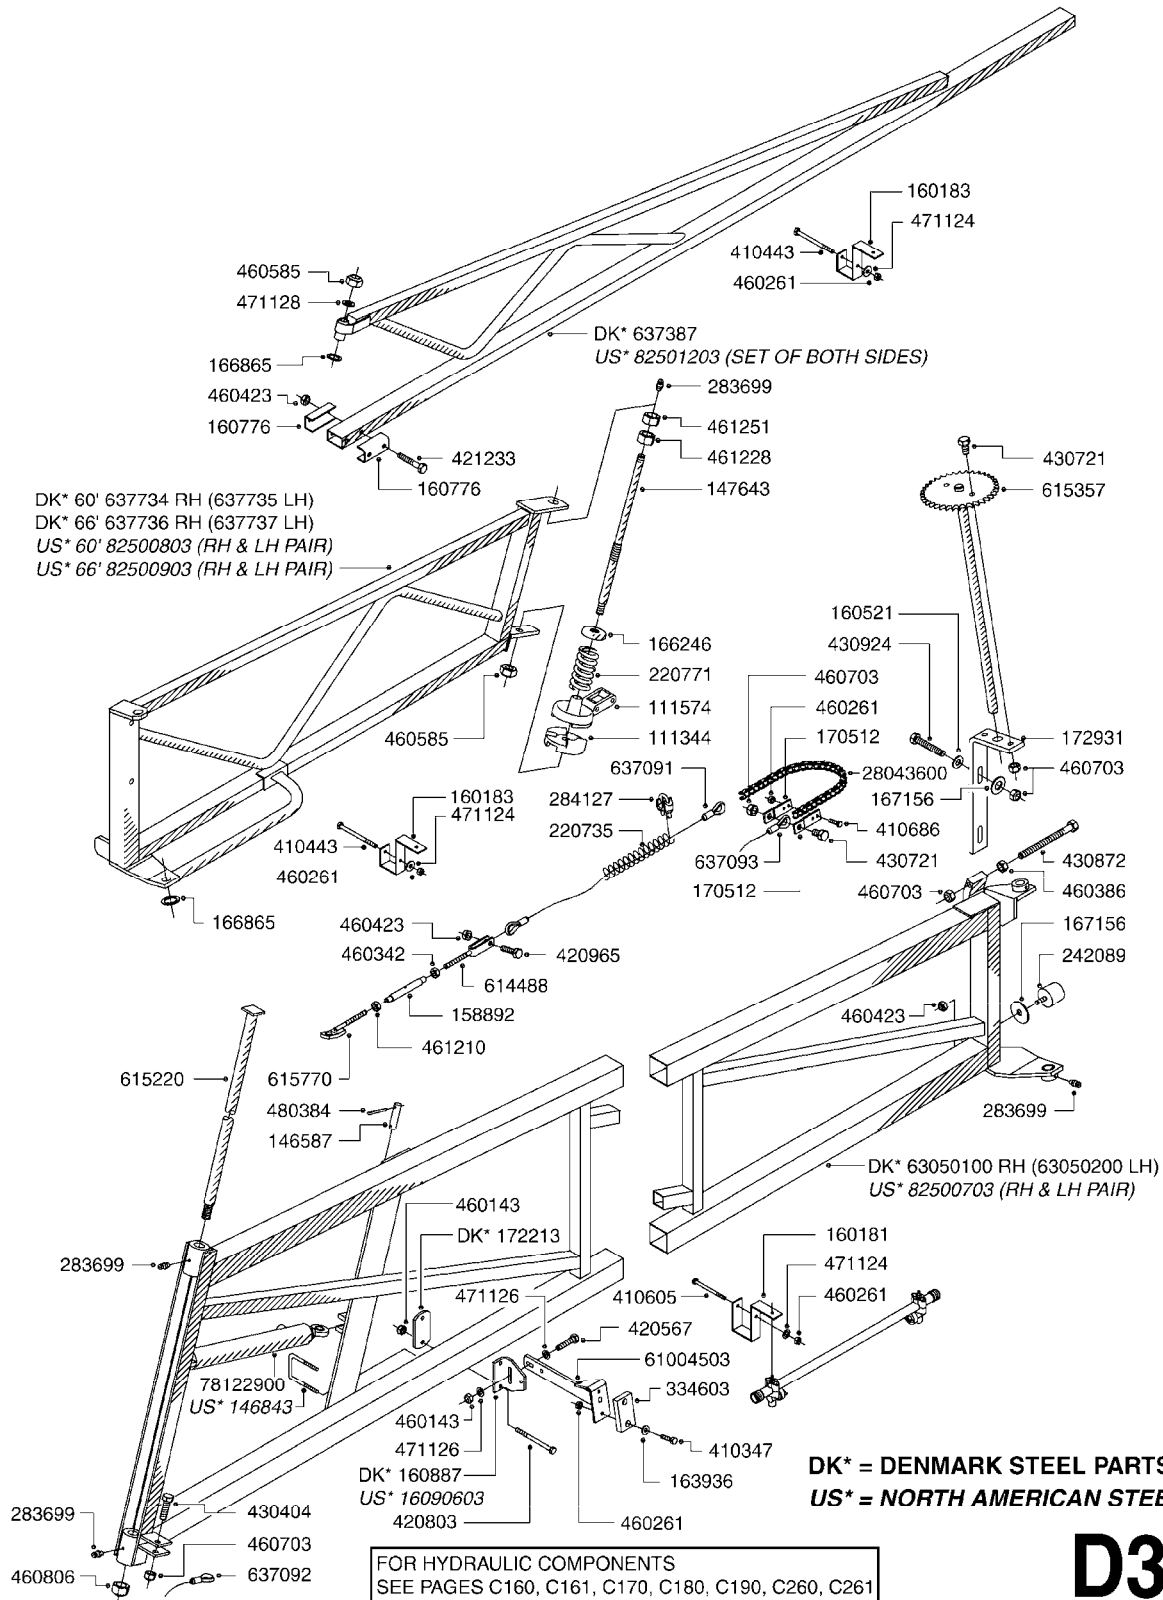

BOOM EAGLE WINGS 60' 66'
D300-HIN, 09:03:10

Page 1
Date 19.03.2013 8:43

parts-n°	order qty	description
111344	1	CLAW CLUTCH LOWER PART (21MM)
111574	1	CLAW CLUTCH D100 UPPER (MACH)
146587	1	PIN D16.8 X 65
146843	1	BOLT U M8 F A60 x 60
147643	1	AXLE F.BOOM BREAKAWAY W. ZERT
158892	1	TURN BUCKLE HOUSING/M10 L&R
160181	1	CLAMP NOZZLE TUBE 60X60
160183	1	CLAMP NOZZLE TUBE 50X30
160521	1	WASHER D30.5/D13X2
160776	1	U-CHANNEL F.3PT.
160887	1	PLATE F.EAGLE STOPARM
163936	1	WASHER D15/D6.2X1
166246	1	WASHER CUP D53 F.SPRING
166865	1	WASHER D35/D25X2
167156	1	WASHER D46.5/D12.4X2.5
170512	1	ASSEMBLY BRACKET FOR CHAIN
172213	1	FLAT BAR F.BOOM STRAP
172931	1	FLAT STEEL 15X50
220735	1	DRAW SPRING FOR CABLE
220771	1	SPRING D53/D43X100
242089	1	RUBBER STOP D50X40 M10
283699	1	GREASE NIPPLE M6X1
284127	1	U-CLAMP F.CABLE 6MM NUTS
334603	1	RUBBER STOP 86X48X15
410347	1	SCREW M6X20 8.8
410443	1	BOLT HEX 8.8 DEL M6X70
410605	1	BOLT HEX 8.8 DEL M6X80
410686	1	BOLT HEX 8.8 DEL M6X30
420567	1	BOLT HEX 8.8 DEL M8X30 FT
420803	1	BOLT HEX 8.8 DEL M8X90
420965	1	BOLT HEX 8.8 DEL M10X40
421233	1	BOLT HEX 8.8 10.9 DEL M10X70
430404	1	BOLT HEX 8.8 DEL M12X50
430721	1	BOLT HEX 8.8 DEL M12X40 FT
430872	1	BOLT HEX 8.8 DEL M12X100 FT
430924	1	BOLT HEX 8.8 DEL M12 X 85
460143	1	NUT HEX M8 LOCK
460261	1	NUT HEX M6X1 LOCK
460342	1	NUT HEX M10
460386	1	NUT HEX M12X1.75
460423	1	NUT HEX M10X1.5 LOCK
460585	1	NUT HEX M16X2 LOCK
460703	1	NUT HEX M12X1.75 LOCK
460806	1	NUT HEX M20X2.5 LOCK
461210	1	NUT HEX M10X1.5 L.THREAD
461228	1	NUT HEX M20
461251	1	NUT HEX M20 X 2.5 JAMB
471124	1	WASHER D18/D6.4x1.6
471126	1	WASHER D16/D8.4X1.6 SS
471128	1	WASHER D30/D17X3
480384	1	PIN COTTER D5X40
614488	1	FORK/ R.THREAD 10mmX144mm
615220	1	PIN 25 X 910 FOR EAGLE
615357	1	SHAFT W.SPROCKET EAGLE 60'3PT
615770	1	ANCHOR F.EAGLE CABLE
637091	1	CABLE FRONT EAGLE D7X3010
637092	1	CABLE CENTER EAG. 7mm x 1370mm
637093	1	CABLE REAR 5 X 3100MM EAGLE
637387	1	BOOM WING BREAKAWAY EAG 60-90'
637734	1	BOOM WING OUTER 60'RH EAGLE 97
637735	1	BOOM WING OUTER 60'LH EAGLE 97