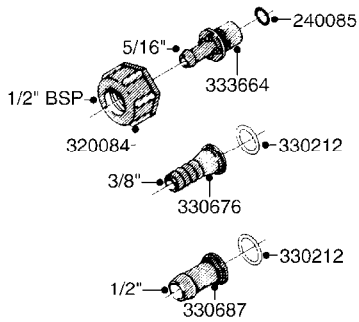

**H010**

parts-n°	order qty	description
240085	1	O-RING D13,1/8,3X02,4 NITRIL
241441	1	O-RING D29.3X3
242594	1	O-RING D14 X 1.78 SCH.70-EPDM
320084	1	FITT.DK NUT 1/2" BSP
320095	1	FITT.DK NUT 1" BSP
320117	1	FITT.DK CONN.1/2"BSP F. 1" CAP
320187	1	FITT.DK CAP 3/8" BSP BLACK
320283	1	FITT.DK NUT 3/4"BSP
320821	1	FITT.DK NUT 1-1/2" BSP
321495	1	FITT.DK REDUC 1/4'BSP F.3/4'NT
321576	1	FITT.DK CONN 1/2"BSP F.3/4"NUT
330013	1	O-RING D15/D10X2.5 F.3/8"NUT
330212	1	O-RING D19/D14X2.4 F.1/2"NUT
330326	1	O-RING D30/D24X2 F.1"NUT
330341	1	FITT.DK HB 1" F. 1" NUT
330595	1	O-RING D24.6/D20X2.1 -3/4"
330665	1	FITT.DK HB 3/4"F.1" NUT
330676	1	FITT.DK HB 3/8" F. 1/2" NUT
330687	1	FITT.DK HB 1/2" F. 1/2" NUT
330691	1	FITT.DK HB 3/4'F.3/4' NUT
330783	1	FITT.DK HB 3/8" F.3/8" NUT
331262	1	FITT.DK HB 1-1/2" F. 1-1/2"NUT
331273	1	O-RING D44/D38X2 F.1-1/2"
331446	1	FITT.DK HB 1" F.1-1/2" NUT
331807	1	FITT.DK HB 5/16" F.3/8" NUT
332286	1	FITT.DK HB 1/2" F. 3/4" NUT
332905	1	FITT.DK HB 1/2" F. 3/4" CAP
332927	1	FITT.DK PL.F. NOZZLE TUBE
333292	1	FITT.DK HB 1"O'RING F.1-1/2"
333664	1	FITT.DK HB 5/16' F. 1/2' NUT
334044	1	FITT.DK HB 3/4' F. 3/4' CAP
334059	1	FITT.DK EL 1" 110 DEG.F.1-1/2"
334123	1	FITT.DK HB 1-1/4"O-RNG F.1-1/2"
334150	1	FITT.DK HB 1-1/4" 110 F.1-1/2"
390542	1	PLUG WASHER FOR 3/4'CAP NUT
716236	1	FITT.DK HB 1/2" ASSY. F. 3/4"
716413	1	FITT.DK PLUG ASSY. F.NOZ TUBE
717426	1	FITT.DK REDUC 1/4"BSP F.3/4"N
720856	1	FITT.DK 1/2'BSP ASSY.F.3/4'NUT
724621	1	FITT.DK HB 3/4"ASSY F.3/4" NUT