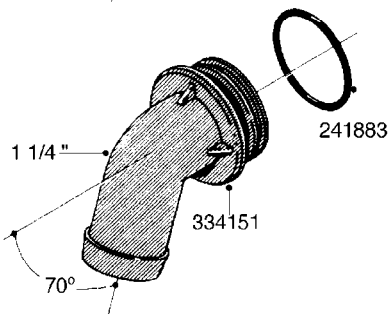

**H080**

FITTINGS - S-53  
H080-HIN, 01:02:12

Page 1

Date 19.03.2013 8:44

parts-n°	order qty	description
145995	1	FITT.DK S-53 FORK
242353	1	O-RING D44.2X3.0 VITON F.S-67
242354	1	O-RING D32.2X3.0 VITON F.S-53
322103	1	FITT.DK S-53 BULKHEAD
322107	1	FITT.DK S-53 BULKHEAD NUT
322110	1	FITT.DK S-53 ELB. 1/2" BSP
322352	1	FITT.DK S-53 TEE
334227	1	FITT.DK S-53 STR.1/2'
334229	1	FITT.DK S-53 STR.3/4"
334230	1	FITT.DK S-53 STR.1"
334239	1	FITT.DK S-53 ELB.1/2"
334241	1	FITT.DK S-53 ELB.3/4"
334242	1	FITT.DK S-53 ELB.1"
334249	1	FITT.DK S-53 PLUG
334260	1	GASKET F. S-53 BULKHEAD
334564	1	FITT.DK S-67 TO S-53 ADAPTER
391100	1	FITT.DK S-53THREAD INS.1/2"BSP
726463	1	FITT.DK S53 BULKHEAD W/GASKET
726552	1	FIT.DK S-53X90 1/2" BSP,O-RING
726556	1	FITT.DK S-53 HB 1/2" W/O-RING
726558	1	FITT.DK S53 STR. 3/4" W.ORING
726559	1	FITT DK. S-53 HB 1" W/O-RING
726568	1	FITT.DK.S-53 HB 1/2"90 W/ORING
726570	1	FITT.DK S-53 ELB.3/4" W.ORING
726571	1	FITT.DK S-53 ELB.1", W ORING
726578	1	FITT.DK S53 PLUG WITH O-RING
728561	1	FITT.DK. S67M - S53F REDUCER