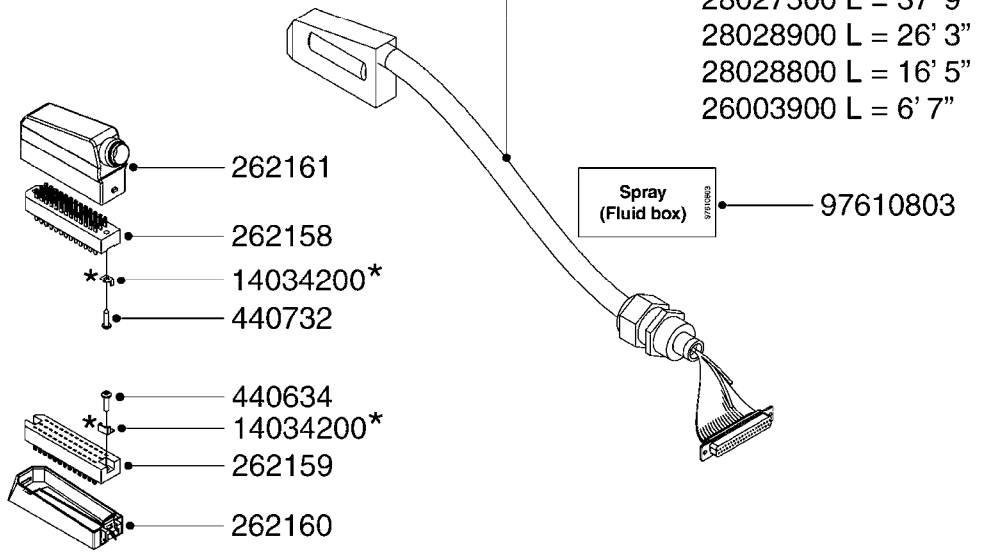

LIQUID SYSTEM