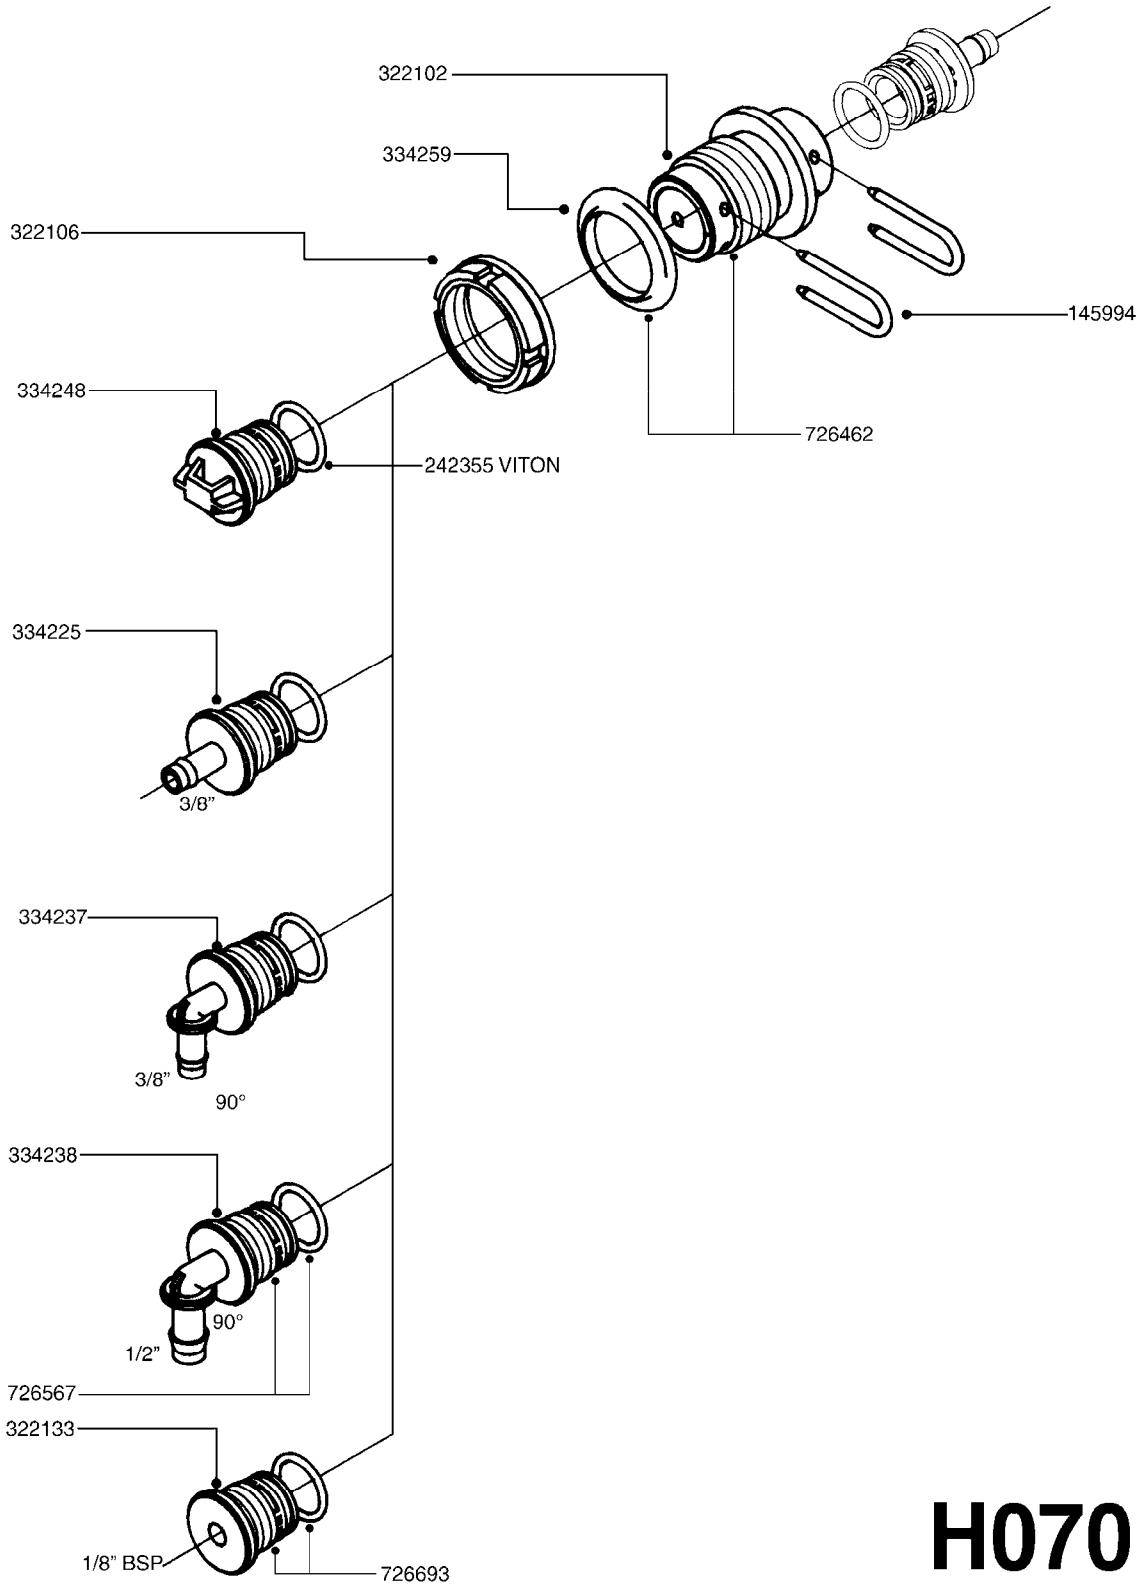

FITTINGS - S-40
H070-HIN, 01:02:12

Page	0
Date	19.03.2013 8:44

FITTINGS - S-40
H070-HIN, 01:02:12

Page 1

Date 19.03.2013 8:44

parts-n°	order qty	description
145994	1	FITT.DK S-40 FORK
242355	1	O-RING D19.2X3.0 VITON F.S-40
322102	1	FITT.DK S-40 BULKHEAD
322106	1	FITT.DK S-40 BULKHEAD NUT
322133	1	FITT.DK S-40 PLUG W 1/8 THREAD
334225	1	FITT.DK S-40 STR.3/8'
334237	1	FITT.DK S-40 ELB.3/8'
334238	1	FITT.DK S-40 ELB.1/2'
334248	1	FITT.DK S-40 PLUG
334259	1	GASKET F. S-40 BULKHEAD
726462	1	FITT. S40 BULHEAD W. GASKET
726567	1	FITT.DK S-40 ELB.1/2" W. ORING
726693	1	FITT.DK S-40 PLUG 1/8BSP ORING