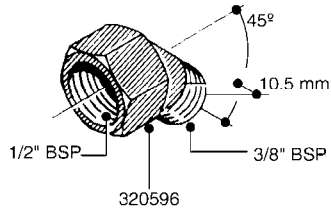

**H030**

FITTINGS - HEXAGON NIPPLES  
H030-HIN, 01:01:01

Page 1

Date 19.03.2013 8:44

parts-n°	order qty	description
10015303	1	FITT.PO.HN 1.00X1.00 M1000
10425003	1	FITT.PO.HN 1.25X1.00 MCPHEE
320132	1	FITT.DK HN 1" BSP
320176	1	FITT.DK HN 3/8"X1/2" BSP
320445	1	FITT.DK HN 1/4"X3/8" BSP
320655	1	FITT.DK HN 1/2"-1/2" BSP
320692	1	FITT.DK HN 3/8'BSPX1/4'NPT
320703	1	FITT.DK HN 3/8BSP X1/2 &1/4NPT
320725	1	FITT.DK NIPPLE 3/8"-3/8" BSP
320902	1	FITT.DK HN 3/8'X 1/4' BSP
390232	1	FITT.DK HN 1-1/2' X 1-1/4' BSP
390276	1	FITT.DK HN 1'BSP