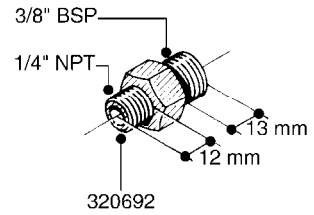

H030

FITTINGS - HEXAGON NIPPLES
H030-HIN, 01:01:01

Page 1

Date 19.03.2013 8:44

parts-n°	order qty	description
10015303	1	FITT.PO.HN 1.00X1.00 M1000
10425003	1	FITT.PO.HN 1.25X1.00 MCPHEE
320132	1	FITT.DK HN 1" BSP
320176	1	FITT.DK HN 3/8"X1/2" BSP
320445	1	FITT.DK HN 1/4"X3/8" BSP
320655	1	FITT.DK HN 1/2"-1/2" BSP
320692	1	FITT.DK HN 3/8'BSPX1/4'NPT
320703	1	FITT.DK HN 3/8BSP X1/2 &1/4NPT
320725	1	FITT.DK NIPPLE 3/8"-3/8" BSP
320902	1	FITT.DK HN 3/8'X 1/4' BSP
390232	1	FITT.DK HN 1-1/2' X 1-1/4' BSP
390276	1	FITT.DK HN 1'BSP