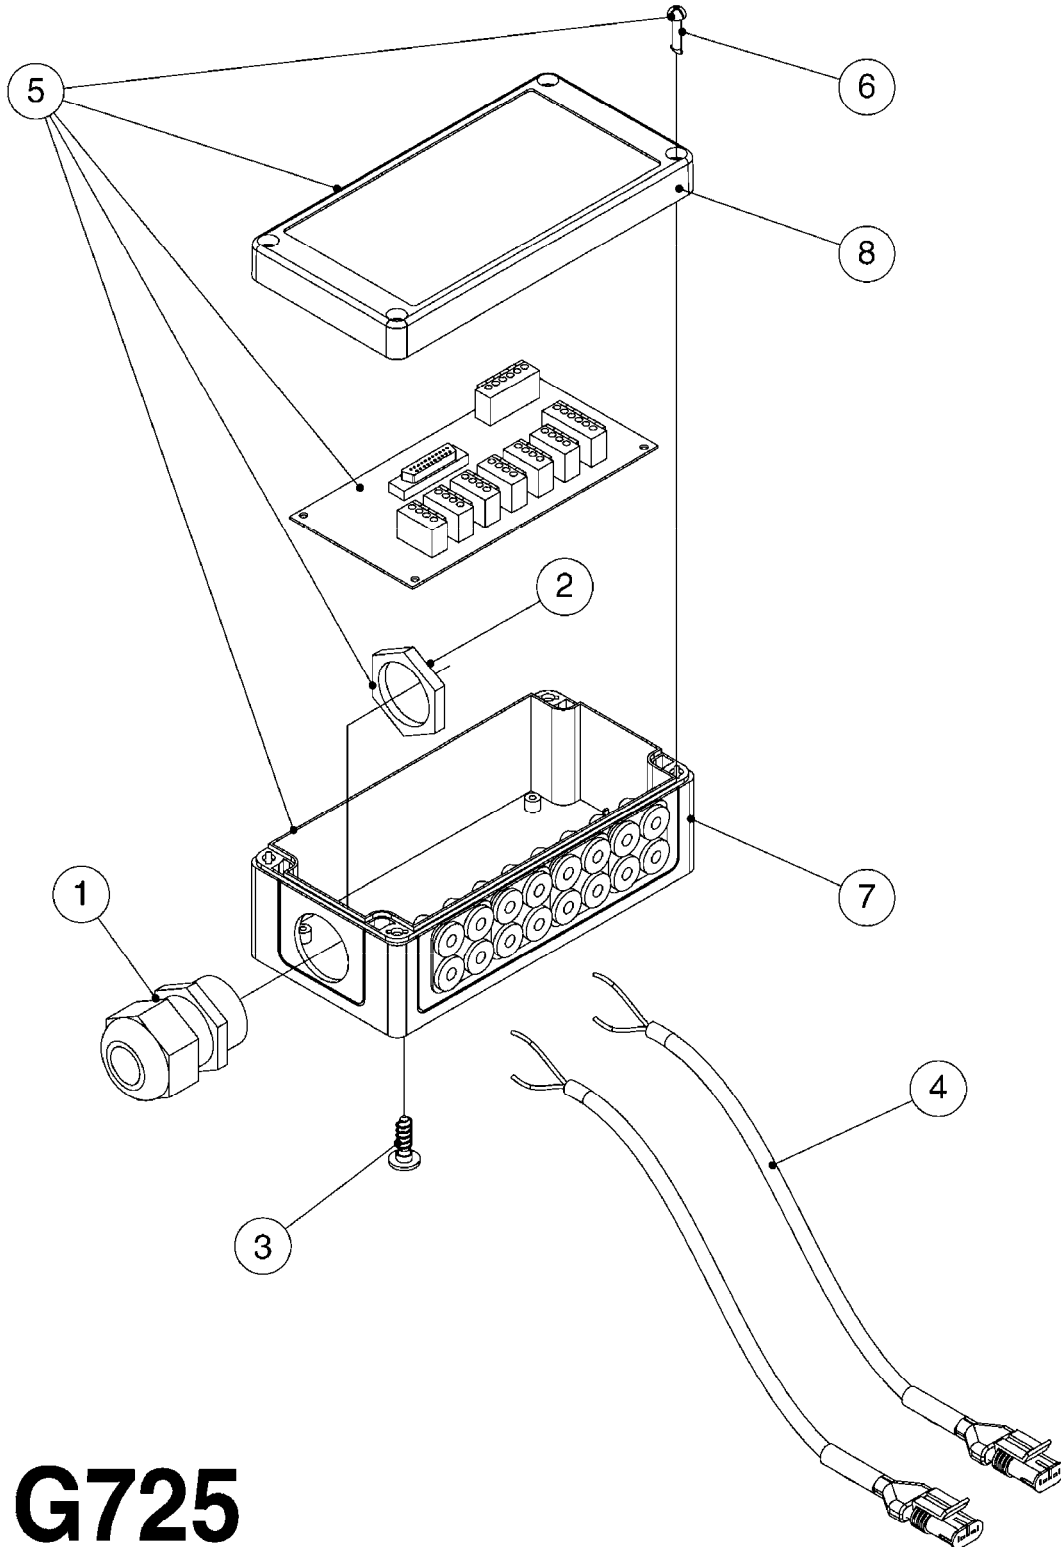

G725

HYD. JUNCTION BOX 2012
G725-HIN, 30:05:12

Page 1

Date 19.03.2013 8:44

Pos.	parts-n°	order qty	description
1	262106	1	BULKHEAD F. CABLE 6.5-14 BLACK
2	262107	1	NUT F. BULKHEAD CABLE BLACK
3	440675	1	SCREW F. PLASTIC 5X16 SS
4	26006400	1	WIRE W.PLG 2P.AMP FEM.L=29.5"
5	26018500	1	HYD. BOX BOOM PCB NO LEADS
6	28082100	1	SCREW F. BOX LID 1/4" L=20
7	33508700	1	BOX 160X80X40 BLACK
8	33508800	1	BOX LID 160X80X15 BLACK