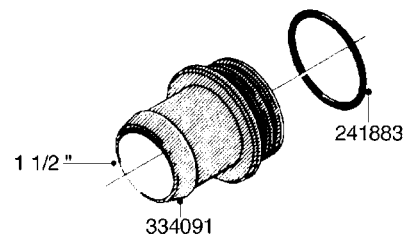

**H080**

FITTINGS - S-53  
H080-HIN, 01:02:12

Page 1

Date 19.03.2013 8:44

parts-n°	order qty	description
145995	1	FITT.DK S-53 FORK
242353	1	O-RING D44.2X3.0 VITON F.S-67
242354	1	O-RING D32.2X3.0 VITON F.S-53
322103	1	FITT.DK S-53 BULKHEAD
322107	1	FITT.DK S-53 BULKHEAD NUT
322110	1	FITT.DK S-53 ELB. 1/2" BSP
322352	1	FITT.DK S-53 TEE
334227	1	FITT.DK S-53 STR.1/2'
334229	1	FITT.DK S-53 STR.3/4"
334230	1	FITT.DK S-53 STR.1"
334239	1	FITT.DK S-53 ELB.1/2"
334241	1	FITT.DK S-53 ELB.3/4"
334242	1	FITT.DK S-53 ELB.1"
334249	1	FITT.DK S-53 PLUG
334260	1	GASKET F. S-53 BULKHEAD
334564	1	FITT.DK S-67 TO S-53 ADAPTER
391100	1	FITT.DK S-53THREAD INS.1/2"BSP
726463	1	FITT.DK S53 BULKHEAD W/GASKET
726552	1	FIT.DK S-53X90 1/2" BSP,O-RING
726556	1	FITT.DK S-53 HB 1/2" W/O-RING
726558	1	FITT.DK S53 STR. 3/4" W.ORING
726559	1	FITT DK. S-53 HB 1" W/O-RING
726568	1	FITT.DK.S-53 HB 1/2"90 W/ORING
726570	1	FITT.DK S-53 ELB.3/4" W.ORING
726571	1	FITT.DK S-53 ELB.1", W ORING
726578	1	FITT.DK S53 PLUG WITH O-RING
728561	1	FITT.DK. S67M - S53F REDUCER