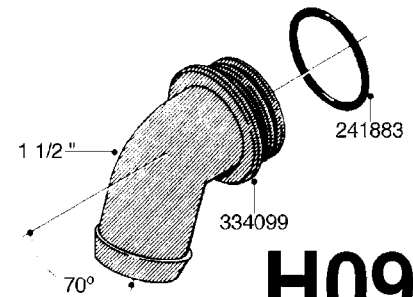

**H080**

FITTINGS - S-53  
H080-HIN, 01:02:12

Page 1

Date 19.03.2013 8:44

parts-n°	order qty	description
145995	1	FITT.DK S-53 FORK
242353	1	O-RING D44.2X3.0 VITON F.S-67
242354	1	O-RING D32.2X3.0 VITON F.S-53
322103	1	FITT.DK S-53 BULKHEAD
322107	1	FITT.DK S-53 BULKHEAD NUT
322110	1	FITT.DK S-53 ELB. 1/2" BSP
322352	1	FITT.DK S-53 TEE
334227	1	FITT.DK S-53 STR.1/2'
334229	1	FITT.DK S-53 STR.3/4"
334230	1	FITT.DK S-53 STR.1"
334239	1	FITT.DK S-53 ELB.1/2"
334241	1	FITT.DK S-53 ELB.3/4"
334242	1	FITT.DK S-53 ELB.1"
334249	1	FITT.DK S-53 PLUG
334260	1	GASKET F. S-53 BULKHEAD
334564	1	FITT.DK S-67 TO S-53 ADAPTER
391100	1	FITT.DK S-53THREAD INS.1/2"BSP
726463	1	FITT.DK S53 BULKHEAD W/GASKET
726552	1	FIT.DK S-53X90 1/2" BSP,O-RING
726556	1	FITT.DK S-53 HB 1/2" W/O-RING
726558	1	FITT.DK S53 STR. 3/4" W.ORING
726559	1	FITT DK. S-53 HB 1" W/O-RING
726568	1	FITT.DK.S-53 HB 1/2"90 W/ORING
726570	1	FITT.DK S-53 ELB.3/4" W.ORING
726571	1	FITT.DK S-53 ELB.1", W ORING
726578	1	FITT.DK S53 PLUG WITH O-RING
728561	1	FITT.DK. S67M - S53F REDUCER