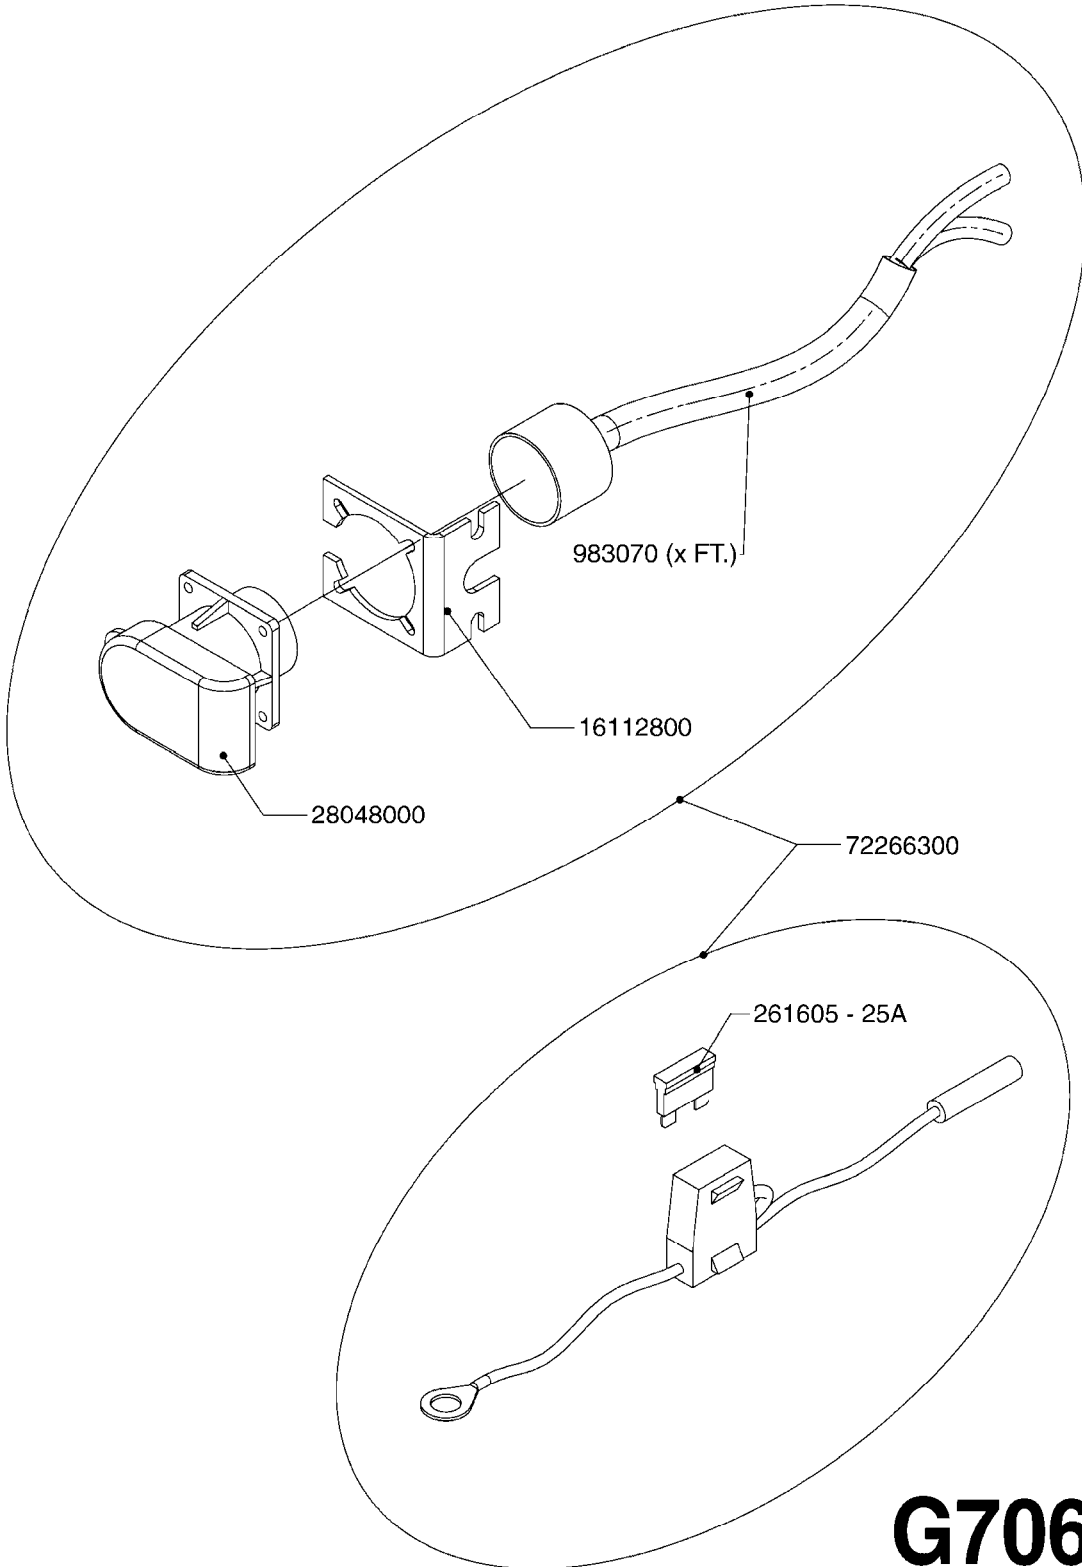

POWER SUPPLY CABLES
G706-HIN, 04:06:10

Page 1

Date 19.03.2013 8:44

parts-n°	order qty	description
261605	1	FUSE 25A F. HP3050
983070	1	CABLE 2X6MM
16112800	1	BRACKET F.12V POWER CABLE/PLUG
28048000	1	PLUG 3-POL DIN 9680 FEM.CHASS
72266300	1	CABLE 12VDC POWER F. TRACTOR