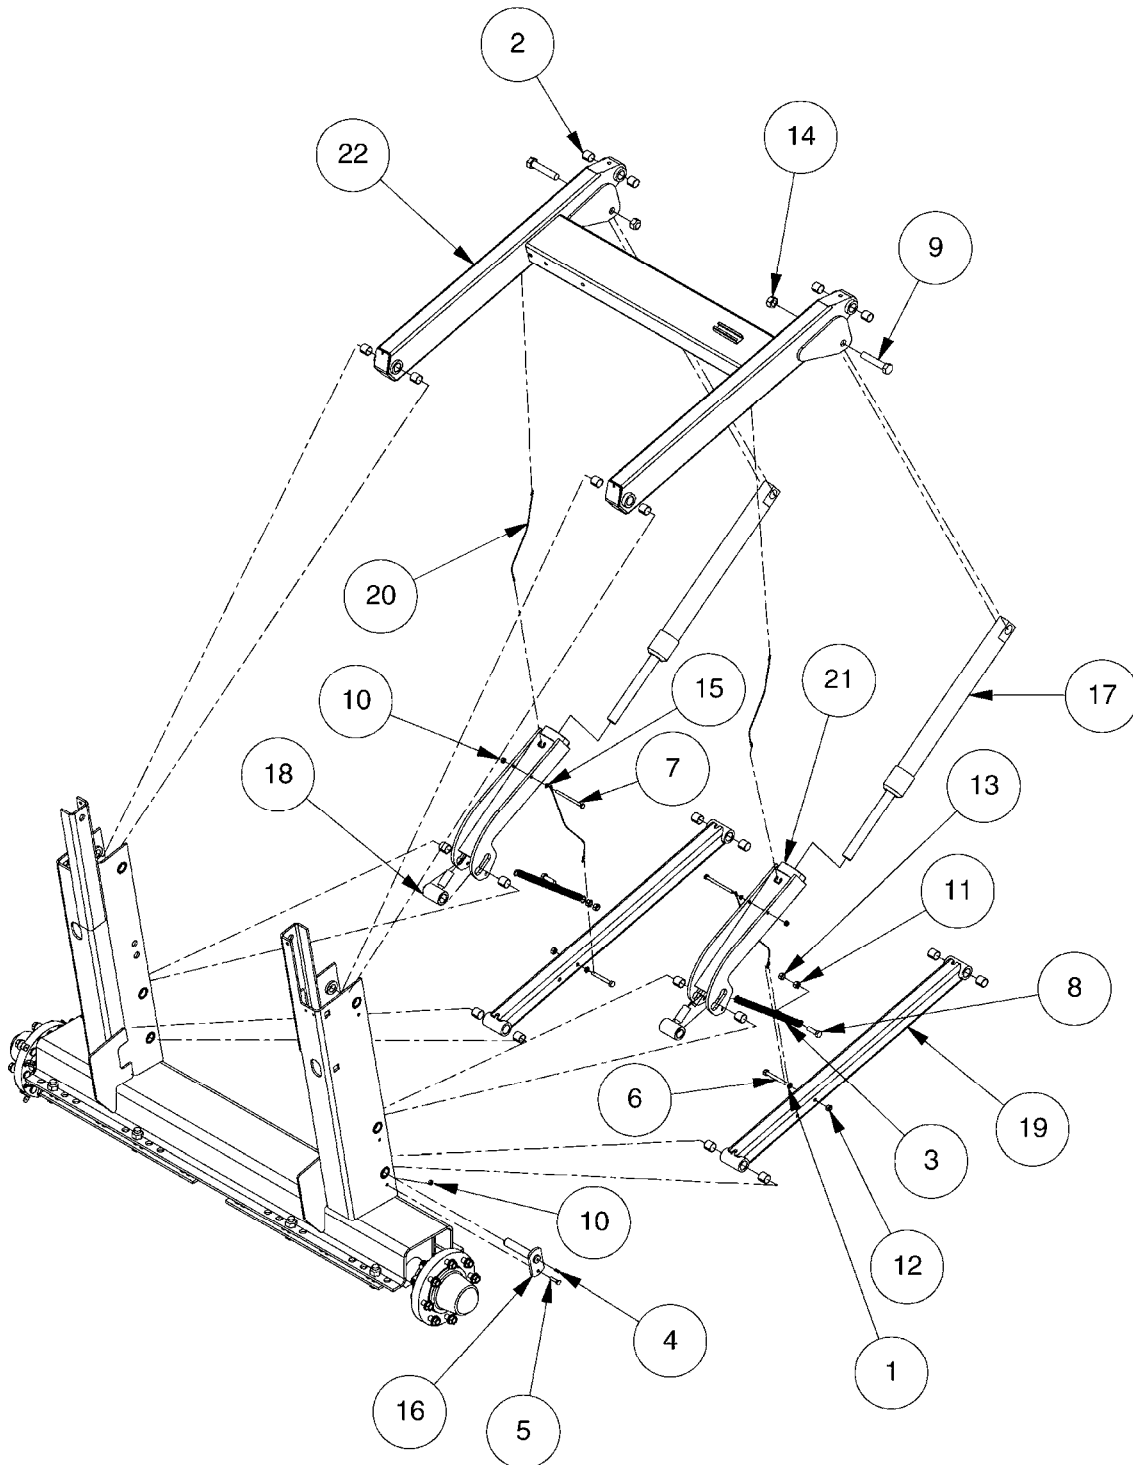

**F630**

FRAME - RANGER 550  
F630-HIN, 09:05:11

Page 1  
Date 19.03.2013 8:43

Pos.	parts-n°	order qty	description
1	334561	1	PLUG 50x50x2 F.SQ.TUBE
2	421002	1	BOLT HEX 8.8 DEL M10X30 FT
3	430581	1	BOLT HEX 8.8 DEL M16X40 FT
4	430684	1	BOLT HEX 8.8 DEL M16X30 FT
5	430721	1	BOLT HEX 8.8 DEL M12X40 FT
6	430890	1	BOLT HEX 8.8 DEL M20X50
7	451007	1	SCREW M6X20 STAINLESS
8	451070	1	SQUARE NECK BOLT M12X30
9	460261	1	NUT HEX M6X1 LOCK
10	460423	1	NUT HEX M10X1.5 LOCK
11	460585	1	NUT HEX M16X2 LOCK
12	460703	1	NUT HEX M12X1.75 LOCK
13	460806	1	NUT HEX M20X2.5 LOCK
14	471125	1	WASHER D12/D6.4x1.6 SS
15	471127	1	WASHER D24/D13X2.5 STAINLESS
16	480804	1	RIVET Ø4.8x14.5
17	637958	1	TRANS.BKT CM EAGLE45'-66' RH
17	637959	1	TRANS.BKT CM EAGLE45'-66' LH
18	10507303	1	CLEVIS NAV.550/800/1000 GAL.
19	10587803	1	MAG MNT F. SPEED SNS 8 BOLT
20	10632103	1	JACK F RANGER 5000LB
21	15006503	1	WASHER FRAME BUSHING
22	16054903	1	PUMP MT. PLATE ACE B.D.
23	16143803	1	BRACKET, FILLER TEE, RG550
24	16144003	1	BRACKET, QUICK FILL, RG550
25	16226200	1	BRACKET F.TANK SCALE - PAINTED
26	17012703	1	BAR, CRG BOLT RANGER FRAME
27	28050103	1	HUB F 3" 758 7500# PACKAGE
28	28058703	1	TIRE, 12.4x28, 6-PLY
28	28058803	1	RIM, 28X10, 8-8-6, 4.12" OS
28	70058403	1	AXLE ASSY. NON-SUS. ADJ. CM"05
28	70085303	1	TIRE ASSY 12.4-28 RH
29	28087800	1	BUTTON, VALVE FUNCTION 4Ø
30	43000203	1	BOLT HEX 8.8 CARRIAGE M20x2.5
31	43000803	1	BOLT HEX M20 X 70MM DEL - FT
32	46000703	1	NUT TAPERED LUG 5/8-18
33	61000503	1	SPEED SNS MNT CLAMP - 3"
34	61004603	1	PUMP MT. TOWER R.H. ACE B.D.
35	61004703	1	PUMP MT. TOWER L.H. ACE B.D.
36	61011603	1	CROSS BAR RANGER FRAME
37	61015903	1	PLATFORM, RANGER 550
38	63027303	1	FRAME, RANGER 550/2000/2200
39	63027703	1	AXLE RANGER 60-98
40	63035203	1	CONTROL POST, RANGER 550