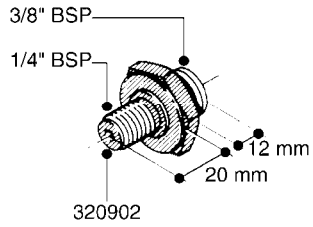

H030

FITTINGS - HEXAGON NIPPLES
H030-HIN, 01:01:01

Page 1

Date 19.03.2013 8:44

parts-n°	order qty	description
10015303	1	FITT.PO.HN 1.00X1.00 M1000
10425003	1	FITT.PO.HN 1.25X1.00 MCPHEE
320132	1	FITT.DK HN 1" BSP
320176	1	FITT.DK HN 3/8"X1/2" BSP
320445	1	FITT.DK HN 1/4"X3/8" BSP
320655	1	FITT.DK HN 1/2"-1/2" BSP
320692	1	FITT.DK HN 3/8'BSPX1/4'NPT
320703	1	FITT.DK HN 3/8BSP X1/2 &1/4NPT
320725	1	FITT.DK NIPPLE 3/8"-3/8" BSP
320902	1	FITT.DK HN 3/8'X 1/4' BSP
390232	1	FITT.DK HN 1-1/2' X 1-1/4' BSP
390276	1	FITT.DK HN 1'BSP