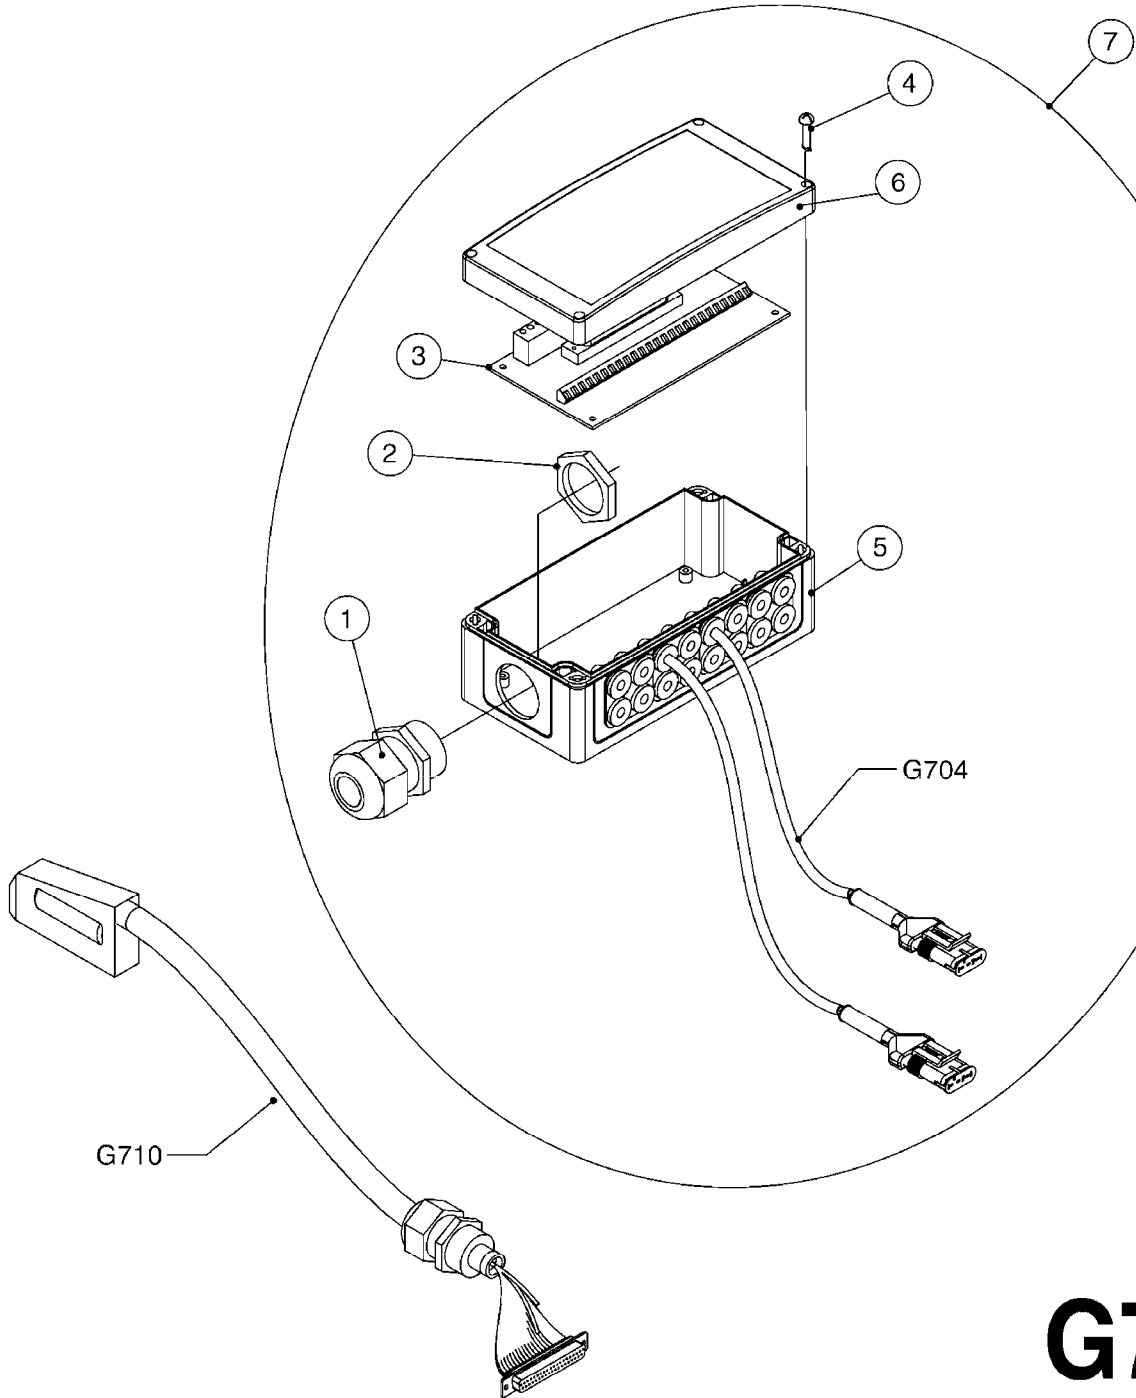

JUNCTION BOX - LIQUID
G705-HIN, 01:12:10

JUNCTION BOX - LIQUID
G705-HIN, 01:12:10

Page 1

Date 19.03.2013 8:44

Pos.	parts-n°	order qty	description
1	262106	1	BULKHEAD F. CABLE 6.5-14 BLACK
2	262107	1	NUT F. BULKHEAD CABLE BLACK
3	26004800	1	CIRCUIT BD SEC VLV NCM 13SEC 13 SECTION
3	72173900	1	CIRCUIT BD SEC VLV 39PIN 9SEC 9 SECTION
4	28082100	1	SCREW F. BOX LID 1/4" L=20
5	33508700	1	BOX 160X80X40 BLACK
6	33508800	1	BOX LID 160X80X15 BLACK
7	72115400	1	CONNECTION BOX F. OP. UNIT SV9