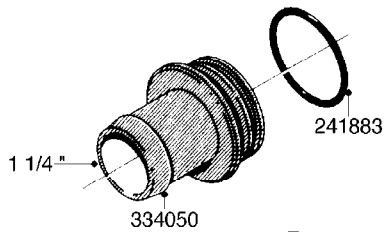

**H080**

FITTINGS - S-53  
H080-HIN, 01:02:12

Page 1

Date 19.03.2013 8:44

parts-n°	order qty	description
145995	1	FITT.DK S-53 FORK
242353	1	O-RING D44.2X3.0 VITON F.S-67
242354	1	O-RING D32.2X3.0 VITON F.S-53
322103	1	FITT.DK S-53 BULKHEAD
322107	1	FITT.DK S-53 BULKHEAD NUT
322110	1	FITT.DK S-53 ELB. 1/2" BSP
322352	1	FITT.DK S-53 TEE
334227	1	FITT.DK S-53 STR.1/2'
334229	1	FITT.DK S-53 STR.3/4"
334230	1	FITT.DK S-53 STR.1"
334239	1	FITT.DK S-53 ELB.1/2"
334241	1	FITT.DK S-53 ELB.3/4"
334242	1	FITT.DK S-53 ELB.1"
334249	1	FITT.DK S-53 PLUG
334260	1	GASKET F. S-53 BULKHEAD
334564	1	FITT.DK S-67 TO S-53 ADAPTER
391100	1	FITT.DK S-53THREAD INS.1/2"BSP
726463	1	FITT.DK S53 BULKHEAD W/GASKET
726552	1	FIT.DK S-53X90 1/2" BSP,O-RING
726556	1	FITT.DK S-53 HB 1/2" W/O-RING
726558	1	FITT.DK S53 STR. 3/4" W.ORING
726559	1	FITT DK. S-53 HB 1" W/O-RING
726568	1	FITT.DK.S-53 HB 1/2"90 W/ORING
726570	1	FITT.DK S-53 ELB.3/4" W.ORING
726571	1	FITT.DK S-53 ELB.1", W ORING
726578	1	FITT.DK S53 PLUG WITH O-RING
728561	1	FITT.DK. S67M - S53F REDUCER