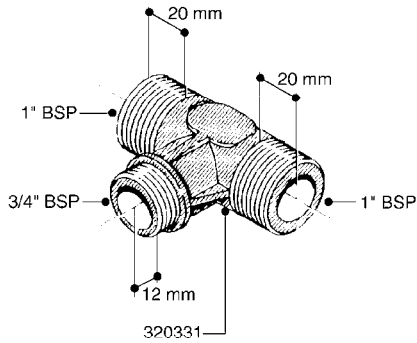

**H010**

parts-n°	order qty	description
240085	1	O-RING D13,1/8,3X02,4 NITRIL
241441	1	O-RING D29.3X3
242594	1	O-RING D14 X 1.78 SCH.70-EPDM
320084	1	FITT.DK NUT 1/2" BSP
320095	1	FITT.DK NUT 1" BSP
320117	1	FITT.DK CONN.1/2"BSP F. 1" CAP
320187	1	FITT.DK CAP 3/8" BSP BLACK
320283	1	FITT.DK NUT 3/4"BSP
320821	1	FITT.DK NUT 1-1/2" BSP
321495	1	FITT.DK REDUC 1/4'BSP F.3/4'NT
321576	1	FITT.DK CONN 1/2"BSP F.3/4"NUT
330013	1	O-RING D15/D10X2.5 F.3/8"NUT
330212	1	O-RING D19/D14X2.4 F.1/2"NUT
330326	1	O-RING D30/D24X2 F.1"NUT
330341	1	FITT.DK HB 1" F. 1" NUT
330595	1	O-RING D24.6/D20X2.1 -3/4"
330665	1	FITT.DK HB 3/4"F.1" NUT
330676	1	FITT.DK HB 3/8" F. 1/2" NUT
330687	1	FITT.DK HB 1/2" F. 1/2" NUT
330691	1	FITT.DK HB 3/4'F.3/4' NUT
330783	1	FITT.DK HB 3/8" F.3/8" NUT
331262	1	FITT.DK HB 1-1/2" F. 1-1/2"NUT
331273	1	O-RING D44/D38X2 F.1-1/2"
331446	1	FITT.DK HB 1" F.1-1/2" NUT
331807	1	FITT.DK HB 5/16" F.3/8" NUT
332286	1	FITT.DK HB 1/2" F. 3/4" NUT
332905	1	FITT.DK HB 1/2" F. 3/4" CAP
332927	1	FITT.DK PL.F. NOZZLE TUBE
333292	1	FITT.DK HB 1"O'RING F.1-1/2"
333664	1	FITT.DK HB 5/16' F. 1/2' NUT
334044	1	FITT.DK HB 3/4' F. 3/4' CAP
334059	1	FITT.DK EL 1" 110 DEG.F.1-1/2"
334123	1	FITT.DK HB 1-1/4"O-RNG F.1-1/2"
334150	1	FITT.DK HB 1-1/4" 110 F.1-1/2"
390542	1	PLUG WASHER FOR 3/4'CAP NUT
716236	1	FITT.DK HB 1/2" ASSY. F. 3/4"
716413	1	FITT.DK PLUG ASSY. F.NOZ TUBE
717426	1	FITT.DK REDUC 1/4"BSP F.3/4"N
720856	1	FITT.DK 1/2'BSP ASSY.F.3/4'NUT
724621	1	FITT.DK HB 3/4"ASSY F.3/4" NUT