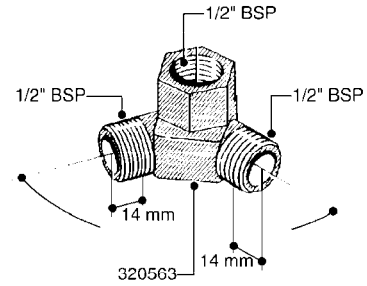

**H010**

parts-n°	order qty	description
240085	1	O-RING D13,1/8,3X02,4 NITRIL
241441	1	O-RING D29.3X3
242594	1	O-RING D14 X 1.78 SCH.70-EPDM
320084	1	FITT.DK NUT 1/2" BSP
320095	1	FITT.DK NUT 1" BSP
320117	1	FITT.DK CONN.1/2"BSP F. 1" CAP
320187	1	FITT.DK CAP 3/8" BSP BLACK
320283	1	FITT.DK NUT 3/4"BSP
320821	1	FITT.DK NUT 1-1/2" BSP
321495	1	FITT.DK REDUC 1/4'BSP F.3/4'NT
321576	1	FITT.DK CONN 1/2"BSP F.3/4"NUT
330013	1	O-RING D15/D10X2.5 F.3/8"NUT
330212	1	O-RING D19/D14X2.4 F.1/2"NUT
330326	1	O-RING D30/D24X2 F.1"NUT
330341	1	FITT.DK HB 1" F. 1" NUT
330595	1	O-RING D24.6/D20X2.1 -3/4"
330665	1	FITT.DK HB 3/4"F.1" NUT
330676	1	FITT.DK HB 3/8" F. 1/2" NUT
330687	1	FITT.DK HB 1/2" F. 1/2" NUT
330691	1	FITT.DK HB 3/4'F.3/4' NUT
330783	1	FITT.DK HB 3/8" F.3/8" NUT
331262	1	FITT.DK HB 1-1/2" F. 1-1/2"NUT
331273	1	O-RING D44/D38X2 F.1-1/2"
331446	1	FITT.DK HB 1" F.1-1/2" NUT
331807	1	FITT.DK HB 5/16" F.3/8" NUT
332286	1	FITT.DK HB 1/2" F. 3/4" NUT
332905	1	FITT.DK HB 1/2" F. 3/4" CAP
332927	1	FITT.DK PL.F. NOZZLE TUBE
333292	1	FITT.DK HB 1"O'RING F.1-1/2"
333664	1	FITT.DK HB 5/16' F. 1/2' NUT
334044	1	FITT.DK HB 3/4' F. 3/4' CAP
334059	1	FITT.DK EL 1" 110 DEG.F.1-1/2"
334123	1	FITT.DK HB 1-1/4"O-RNG F.1-1/2"
334150	1	FITT.DK HB 1-1/4" 110 F.1-1/2"
390542	1	PLUG WASHER FOR 3/4'CAP NUT
716236	1	FITT.DK HB 1/2" ASSY. F. 3/4"
716413	1	FITT.DK PLUG ASSY. F.NOZ TUBE
717426	1	FITT.DK REDUC 1/4"BSP F.3/4"N
720856	1	FITT.DK 1/2'BSP ASSY.F.3/4'NUT
724621	1	FITT.DK HB 3/4"ASSY F.3/4" NUT