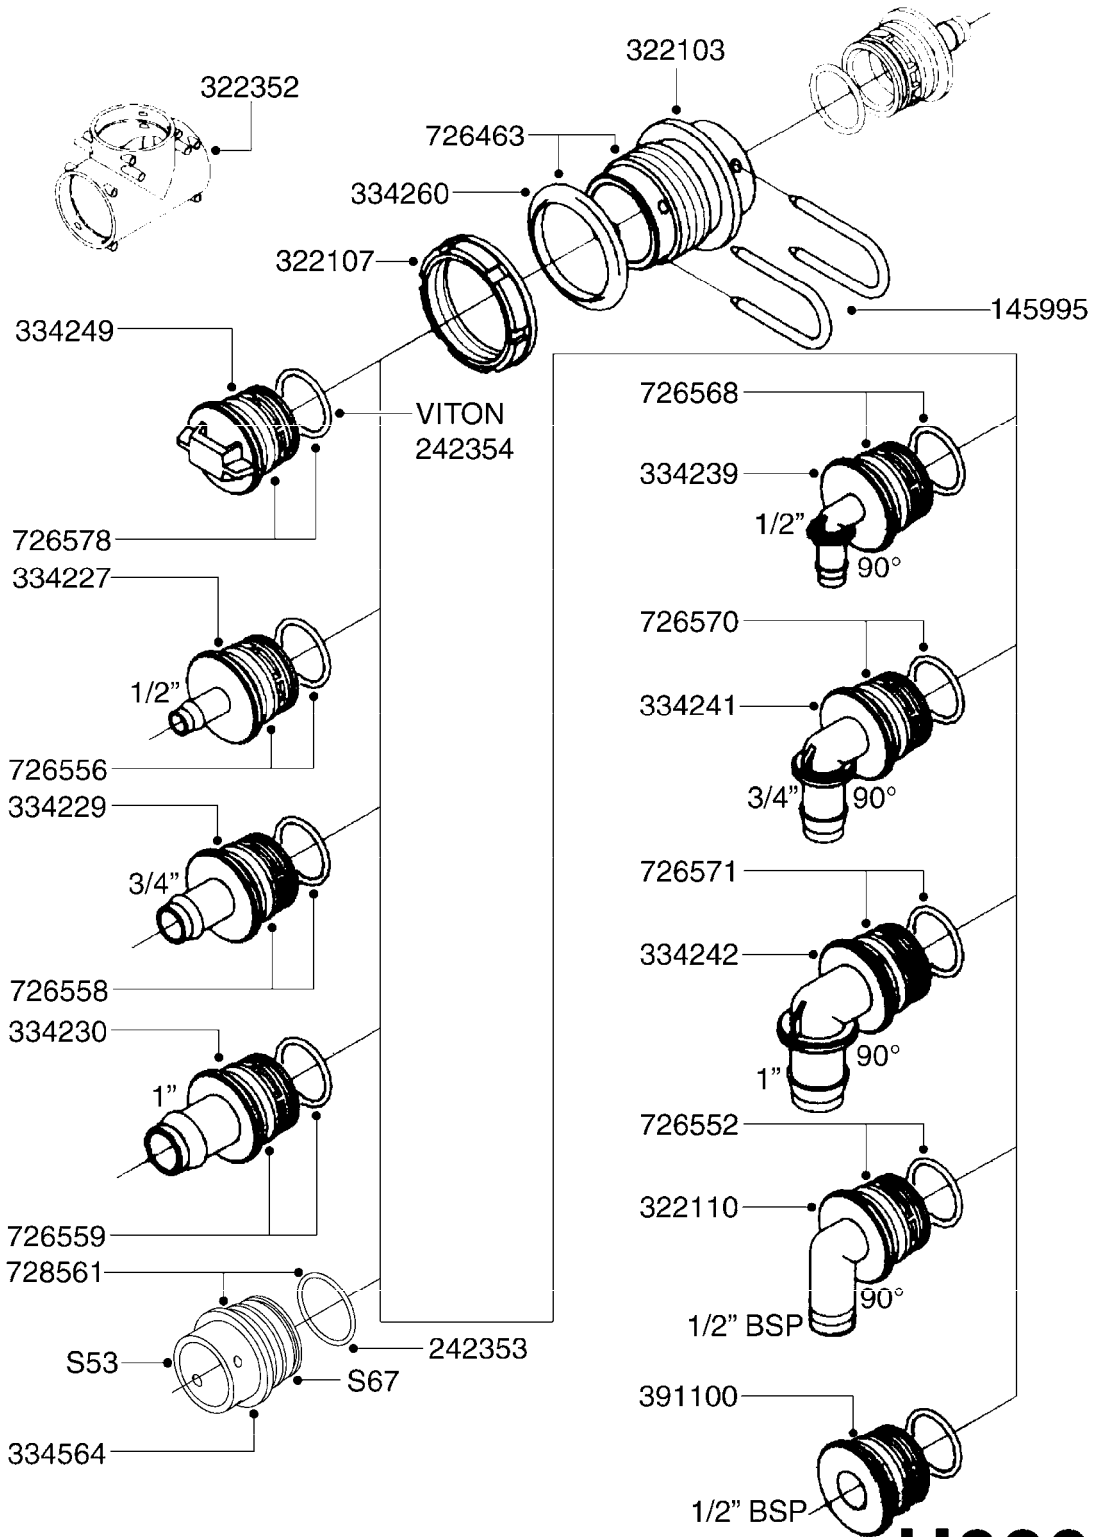

# H070

FITTINGS - S-40  
H070-HIN, 01:02:12

Page 1

Date 19.03.2013 8:44

parts-n°	order qty	description
145994	1	FITT.DK S-40 FORK
242355	1	O-RING D19.2X3.0 VITON F.S-40
322102	1	FITT.DK S-40 BULKHEAD
322106	1	FITT.DK S-40 BULKHEAD NUT
322133	1	FITT.DK S-40 PLUG W 1/8 THREAD
334225	1	FITT.DK S-40 STR.3/8'
334237	1	FITT.DK S-40 ELB.3/8'
334238	1	FITT.DK S-40 ELB.1/2'
334248	1	FITT.DK S-40 PLUG
334259	1	GASKET F. S-40 BULKHEAD
726462	1	FITT. S40 BULHEAD W. GASKET
726567	1	FITT.DK S-40 ELB.1/2" W. ORING
726693	1	FITT.DK S-40 PLUG 1/8BSP ORING