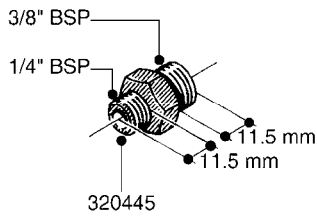

H030

FITTINGS - HEXAGON NIPPLES
H030-HIN, 01:01:01

Page 1

Date 19.03.2013 8:44

parts-n°	order qty	description
10015303	1	FITT.PO.HN 1.00X1.00 M1000
10425003	1	FITT.PO.HN 1.25X1.00 MCPHEE
320132	1	FITT.DK HN 1" BSP
320176	1	FITT.DK HN 3/8"X1/2" BSP
320445	1	FITT.DK HN 1/4"X3/8" BSP
320655	1	FITT.DK HN 1/2"-1/2" BSP
320692	1	FITT.DK HN 3/8'BSPX1/4'NPT
320703	1	FITT.DK HN 3/8BSP X1/2 &1/4NPT
320725	1	FITT.DK NIPPLE 3/8"-3/8" BSP
320902	1	FITT.DK HN 3/8'X 1/4' BSP
390232	1	FITT.DK HN 1-1/2' X 1-1/4' BSP
390276	1	FITT.DK HN 1'BSP