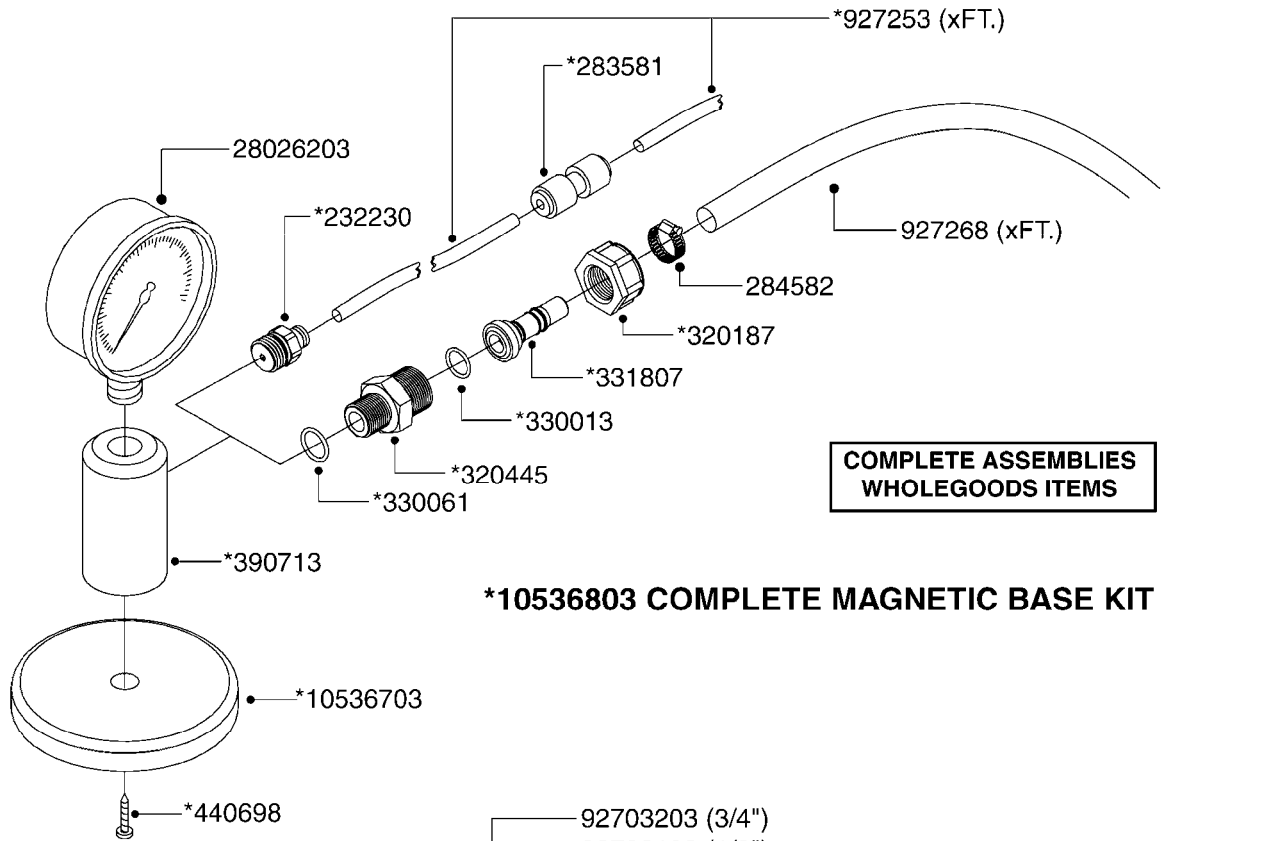

**G575**

QUICKFILL - RANGER 550  
G575-HIN, 21:04:11

Page 1  
Date 19.03.2013 8:44

Pos.	parts-n°	order qty	description
1	145997	1	FITT.DK S-93 FORK
2	242351	1	O-RING D69.5X3.0 VITON F.S-93
3	322105	1	FITT.DK S-93 BULKHEAD DOUBLE
4	322109	1	FITT.DK S-93 BULKHEAD NUT
5	334446	1	FITT.DK S-93 ELB. 2' RUBBER
6	390721	1	FITT.DK S-93 PLUG W/2'NPT THRE
7	451070	1	SQUARE NECK BOLT M12X30
8	460703	1	NUT HEX M12X1.75 LOCK
9	10531003	1	CAP F.MALE QUICK COUPLER 2"
10	10533303	1	DECAL CAUTION-LEAK Q.FILL ENG
11	16144003	1	BRACKET, QUICK FILL, RG550
12	24001203	1	RBR LANYARD 11" F.QCK FILL CAP
13	28014603	1	VALVE STUBBY 2" BANJO
14	28030203	1	CLAMP HOSE T-BOLT S2" 235-67
15	92702703	1	HOSE PVC SUCT GRAY 2"