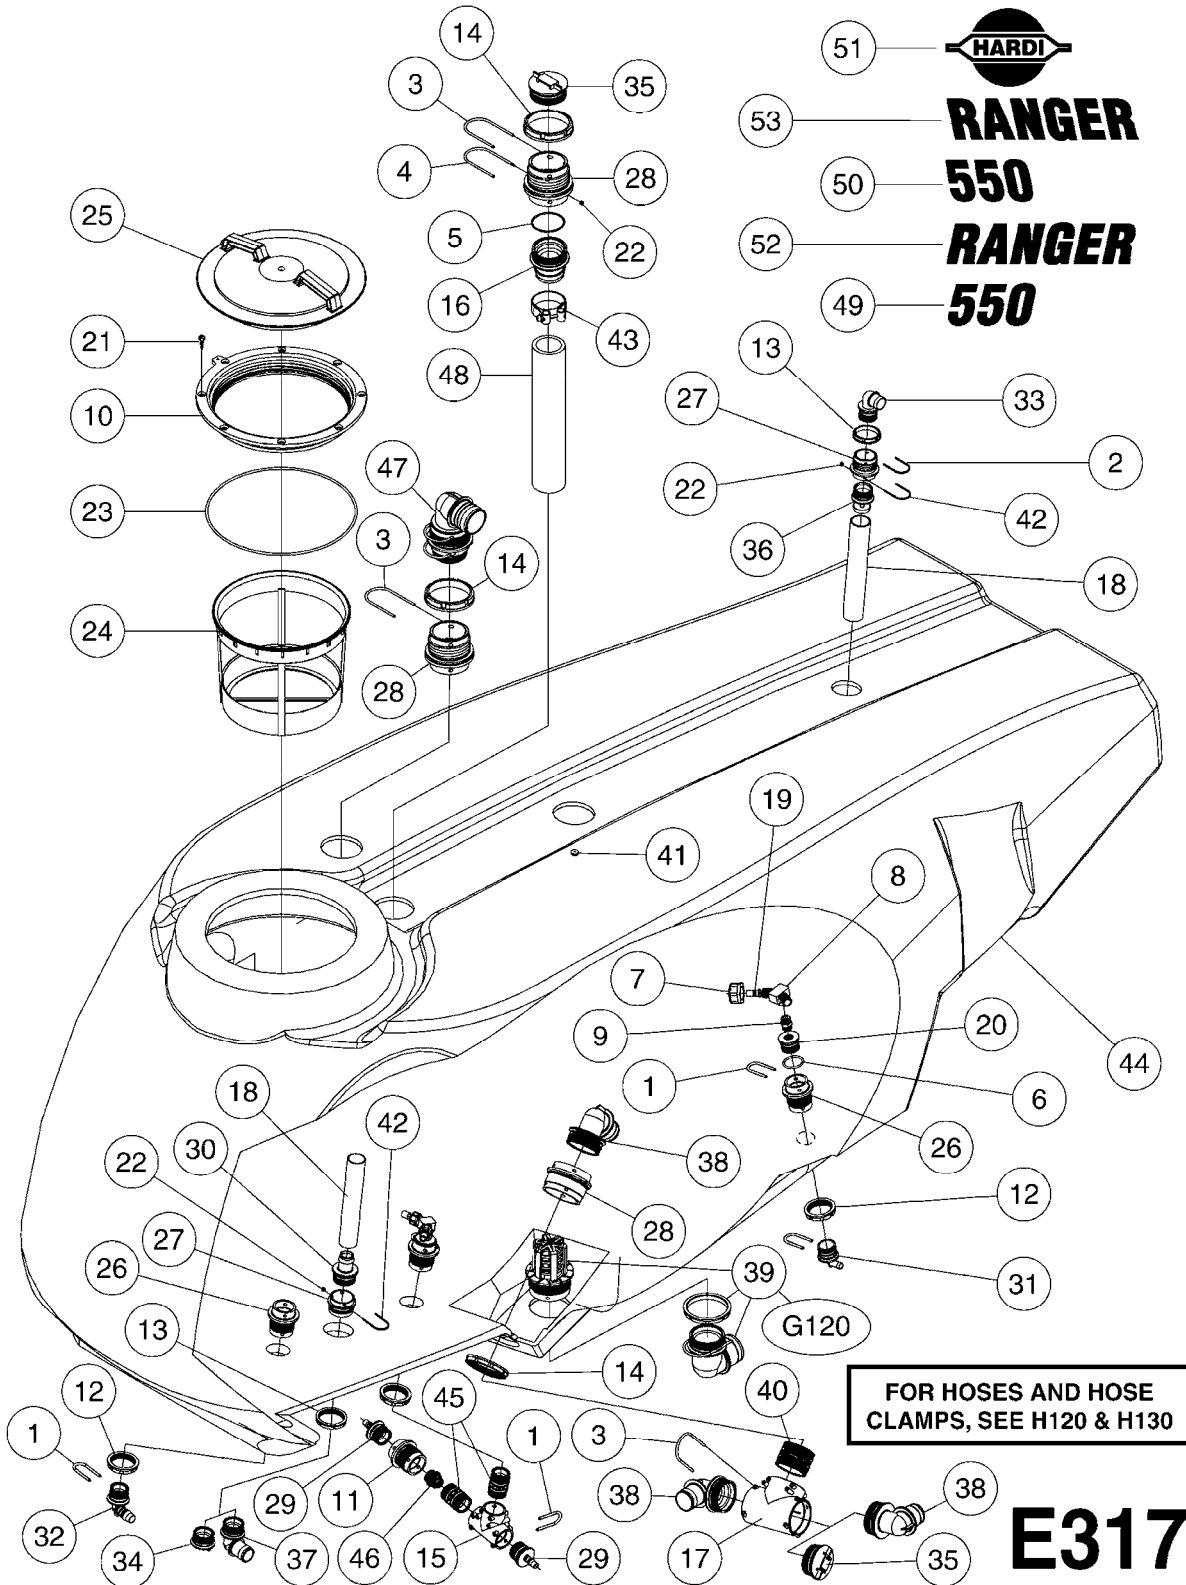

TANK - RANGER 550
E317-HIN, 05:01:12

Page 1
Date 19.03.2013 8:43

Pos.	parts-n°	order qty	description
1	145995	1	FITT.DK S-53 FORK
2	145996	1	FITT.DK S-67 FORK
3	145997	1	FITT.DK S-93 FORK
4	147774	1	FITT.DK S-93 FORK W. M5 THREAD
5	242351	1	O-RING D69.5X3.0 VITON F.S-93
6	242354	1	O-RING D32.2X3.0 VITON F.S-53
7	320084	1	FITT.DK NUT 1/2" BSP
8	320563	1	FITT.DK 3 WAY 1/2" 110 DEG.
9	320655	1	FITT.DK HN 1/2"-1/2" BSP
10	322097	1	THREADED RING F. LID
11	322103	1	FITT.DK S-53 BULKHEAD
12	322107	1	FITT.DK S-53 BULKHEAD NUT
13	322108	1	FITT.DK S-67 BULKHEAD NUT
14	322109	1	FITT.DK S-93 BULKHEAD NUT
15	322352	1	FITT.DK S-53 TEE
16	334235	1	FITT.DK S-93 STR.2-1/2'RUBBER
17	334545	1	FITT.DK S-93 TEE
18	341149	1	RETURN TUBE F.NAV.D40 L=2000
19	370495	1	NOZZLE INJECTOR 5066-3.0
20	391100	1	FITT.DK S-53THREAD INS.1/2"BSP
21	440392	1	SCREW NO.14 1"
22	461217	1	NUT HEX M5 LOCK
23	614588	1	SEAL F. LID
24	614602	1	FILTER BASKET
25	726003	1	LID F. TANK
26	726463	1	FITT.DK S53 BULKHEAD W/GASKET
27	726464	1	FITT.DK S-67 BULKHEAD W/GASKET
28	726465	1	FITT.DK S-93 BULKHEAD W/GASKET
29	726556	1	FITT.DK S-53 HB 1/2" W/O-RING
30	726561	1	FITT.DK S-67 STR.1-1/4" O'RING
31	726568	1	FITT.DK.S-53 HB 1/2"90 W/ORING
32	726570	1	FITT.DK S-53 ELB.3/4" W.ORING
33	726572	1	FITT.DK S-67 1" ELBOW 90 ASSY.
34	726579	1	FITT. S67 PLUG W/O-RING
35	726580	1	FITT. S93 PLUG W/O-RING
36	727223	1	FITT.S67 1.5" STRAIT S W/ORING
37	727224	1	FITT.DK S-67 ELB.1-1/2"
38	727225	1	FITT.DK S-93 ELB.2'PVC W/ORING
39	727742	1	TOP DRAIN CORD TYPE
40	728525	1	FITT. S93 CONNECTOR W/O-RINGS
41	14001500	1	GROMMET F.TOP DRAIN CORD
42	14012200	1	FITT.DK S-67 FORK W/M5 THREADS
43	28030303	1	CLAMP HOSE T-BOLT S2.5" 235-76
44	35003803	1	TANK, MAIN 2200L RANGER DK PIG
45	72114300	1	FITT. DK S-53 MALE MALE W.ORIN
46	72132600	1	CHECK VALVE SUBASSEMBLY S53
47	72374800	1	TANK VENT S93 2-1/2" NAV/NCM
48	92702803	1	HOSE PVC SUCT GRAY 2-1/2"
49	97612403	1	DECAL 550 LEFT
50	97612503	1	DECAL 550 RIGHT
51	97811600	1	DECAL COMPANY 335MM X 210MM
52	97817500	1	DECAL RANGER LEFT
53	97817600	1	DECAL RANGER RIGHT