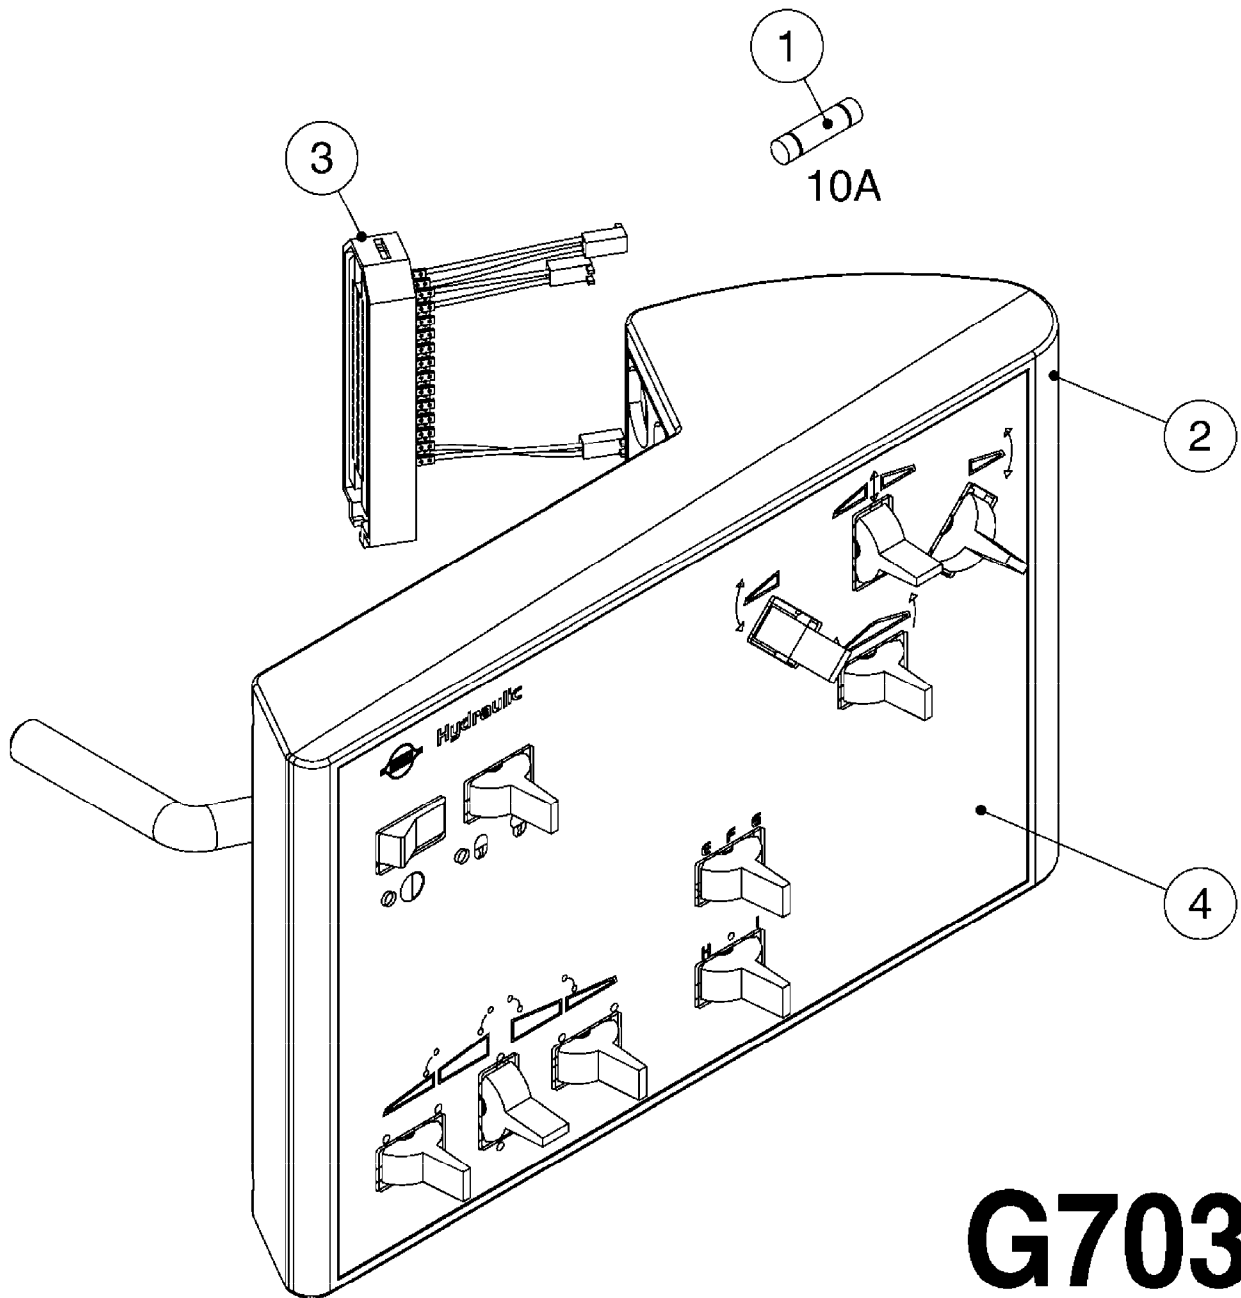

HYDRAULIC CONTROL BOX 39-PIN  
G703-HIN, 14:06:12

Page 1

Date 19.03.2013 8:44

Pos.	parts-n°	order qty	description
1	26000300	1	FUSE 10A D5X20 MM
2	26016600	1	HYD. CONTROL BOX DHP 39 PIN
2	26030900	1	HYD. CONTROL BOX WITHOUT DECAL
3	28031400	1	PLUG 39-POLE FEMALE HC5500
4	97611203	1	DECAL-FTZ SEQUENTIAL FOLD
4	97612603	1	DECAL HYD.CNTRL.BOX RANGER HZ
4	97612703	1	DECAL HYD.CNTRL.BOX RANGER HV
4	97614803	1	DECAL HYD.CNTRL.BOX 90/60
4	97614903	1	DECAL HYD.CNTRL.BOX 120/90