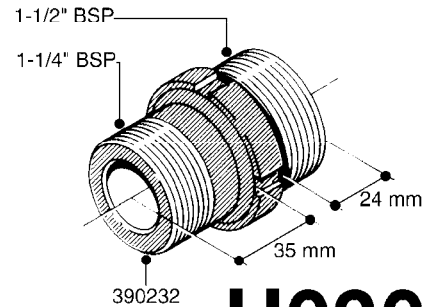

H030

FITTINGS - HEXAGON NIPPLES
H030-HIN, 01:01:01

Page 1

Date 19.03.2013 8:44

parts-n°	order qty	description
10015303	1	FITT.PO.HN 1.00X1.00 M1000
10425003	1	FITT.PO.HN 1.25X1.00 MCPHEE
320132	1	FITT.DK HN 1" BSP
320176	1	FITT.DK HN 3/8"X1/2" BSP
320445	1	FITT.DK HN 1/4"X3/8" BSP
320655	1	FITT.DK HN 1/2"-1/2" BSP
320692	1	FITT.DK HN 3/8'BSPX1/4'NPT
320703	1	FITT.DK HN 3/8BSP X1/2 &1/4NPT
320725	1	FITT.DK NIPPLE 3/8"-3/8" BSP
320902	1	FITT.DK HN 3/8'X 1/4' BSP
390232	1	FITT.DK HN 1-1/2' X 1-1/4' BSP
390276	1	FITT.DK HN 1'BSP