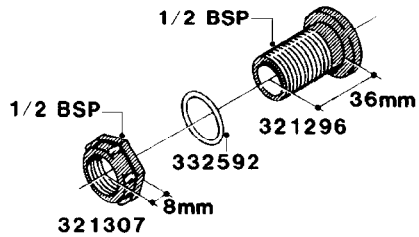

H060

FITTINGS - BULKHEAD
H060-HIN, 01:01:01

Page 1

Date 19.03.2013 8:47

parts-n°	order qty	description
141046	1	NUT 3/8" BSP
141341	1	NUT 1/4' BSP
240284	1	O-RING D82,5/75 X 3,5
320456	1	FITT.DK BULKHEAD 1"BSP DOUBLE
320467	1	FITT.DK BULKHEAD 1"BSP SINGLE
320471	1	FITT.DK NUT 1" BSP JAMB
320541	1	FITT.DK BULKHEAD 2-1/2'BSP SIN
320552	1	FITT.DK NUT 2-1/2' BSP JAMB
320644	1	FITT.DK ELB.3/4"HB X 1" BSP
320784	1	FITT.DK CAP 1-1/2" BSP
320795	1	FITT.DK NUT 1-1/2" BSP JAMB
320935	1	FITT.DK BULKHEAD 1/4' BSP SING
320946	1	FITT.DK BULKHEAD 3/8' BSP SING
321296	1	FITT.DK BULKHEAD 1/2" BSP SING
321307	1	FITT.DK NUT 1/2" BSP JAMB
321333	1	FITT.DK BULK 1-1/2" X 1"F BSP
330061	1	O-RING D16/D11X2,5
330072	1	O-RING D53,5/D45,5X4
330212	1	O-RING D19/D14X2.4 F.1/2"NUT
332577	1	O-RING D38/D30X4 F.1" PUR.
332592	1	O-RING D26/D20X3