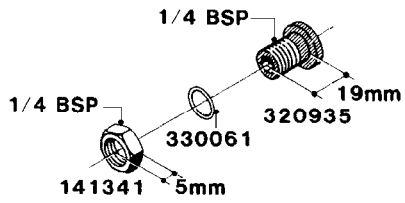

H060

FITTINGS - BULKHEAD
H060-HIN, 01:01:01

Page 1

Date 19.03.2013 8:47

parts-n°	order qty	description
141046	1	NUT 3/8" BSP
141341	1	NUT 1/4' BSP
240284	1	O-RING D82,5/75 X 3,5
320456	1	FITT.DK BULKHEAD 1"BSP DOUBLE
320467	1	FITT.DK BULKHEAD 1"BSP SINGLE
320471	1	FITT.DK NUT 1" BSP JAMB
320541	1	FITT.DK BULKHEAD 2-1/2'BSP SIN
320552	1	FITT.DK NUT 2-1/2' BSP JAMB
320644	1	FITT.DK ELB.3/4"HB X 1" BSP
320784	1	FITT.DK CAP 1-1/2" BSP
320795	1	FITT.DK NUT 1-1/2" BSP JAMB
320935	1	FITT.DK BULKHEAD 1/4' BSP SING
320946	1	FITT.DK BULKHEAD 3/8' BSP SING
321296	1	FITT.DK BULKHEAD 1/2" BSP SING
321307	1	FITT.DK NUT 1/2" BSP JAMB
321333	1	FITT.DK BULK 1-1/2" X 1"F BSP
330061	1	O-RING D16/D11X2,5
330072	1	O-RING D53,5/D45,5X4
330212	1	O-RING D19/D14X2.4 F.1/2"NUT
332577	1	O-RING D38/D30X4 F.1" PUR.
332592	1	O-RING D26/D20X3