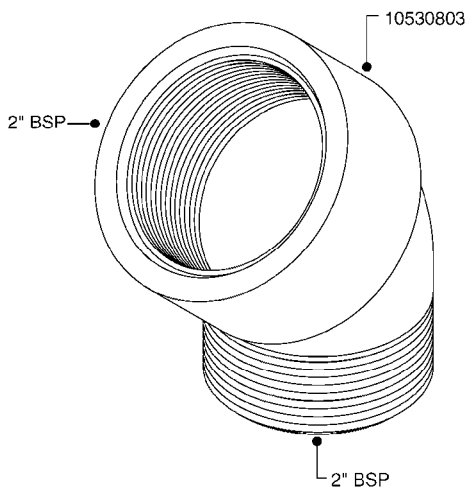

H030

FITTINGS - HEXAGON NIPPLES
H030-HIN, 01:01:01

Page 1

Date 19.03.2013 8:47

parts-n°	order qty	description
10015303	1	FITT.PO.HN 1.00X1.00 M1000
10425003	1	FITT.PO.HN 1.25X1.00 MCPHEE
320132	1	FITT.DK HN 1" BSP
320176	1	FITT.DK HN 3/8"X1/2" BSP
320445	1	FITT.DK HN 1/4"X3/8" BSP
320655	1	FITT.DK HN 1/2"-1/2" BSP
320692	1	FITT.DK HN 3/8'BSPX1/4'NPT
320703	1	FITT.DK HN 3/8BSP X1/2 &1/4NPT
320725	1	FITT.DK NIPPLE 3/8"-3/8" BSP
320902	1	FITT.DK HN 3/8'X 1/4' BSP
390232	1	FITT.DK HN 1-1/2' X 1-1/4' BSP
390276	1	FITT.DK HN 1'BSP

H040

FITTINGS - NIPPLES & ELBOWS
H040-HIN, 01:01:01

Page 1

Date 19.03.2013 8:47

parts-n°	order qty	description
10530803	1	FITT.PO.SE 2.00X2.00 45 DEG.
320191	1	FITT.DK ELB 3/8' BSP 45 DEGREE
320482	1	FITT.DK ELB. 1/2" BSP 60 DEG.
320596	1	FITT.DK ELB 3/8'-1/2' BSP 45DEG
320607	1	FITT.DK HN 3/8M X 3/8F BSP LNG
320633	1	FITT.DK HN 3/8"M X 3/8"F BSP
321451	1	FITT.DK ELB.1-1/2 X1-1/4 80DEG
321532	1	FITT.DK REDUC 3/4' X 1/2' BSP
390233	1	FITT.DK REDUC 1-1/2" X 1" BSP