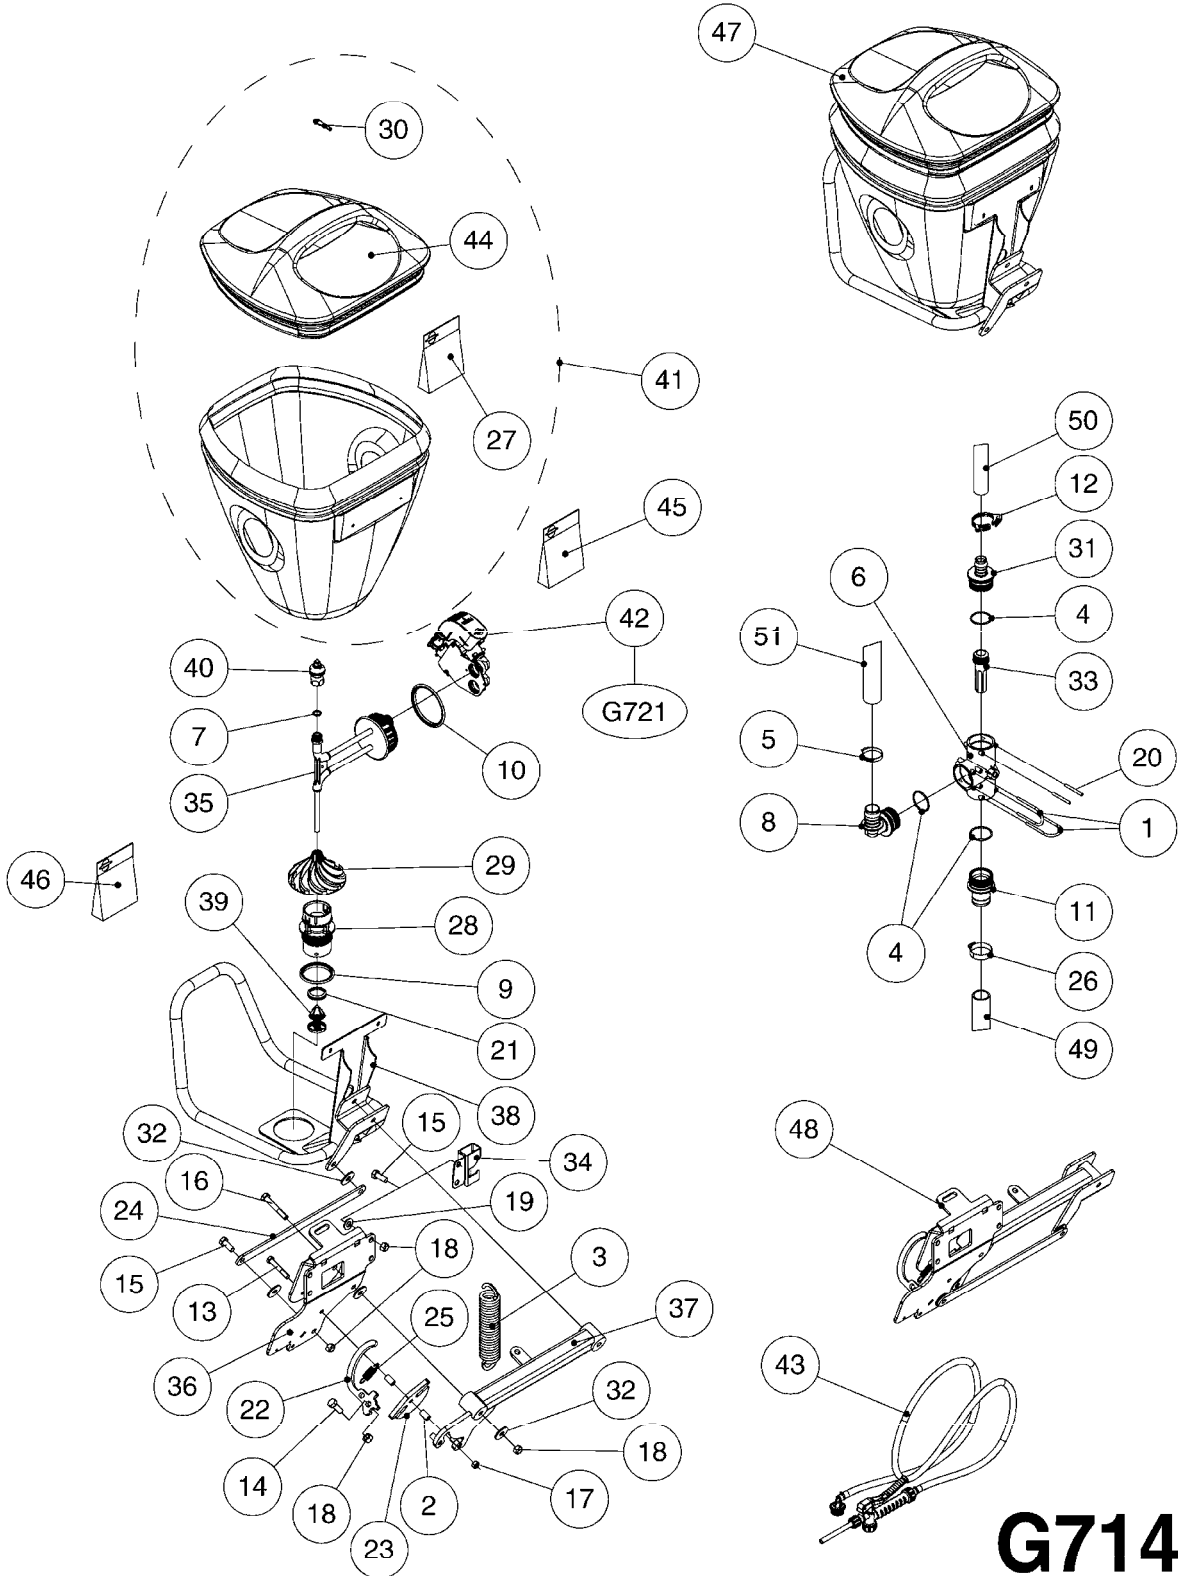

G714

TURBOFILLER
G714-HIN, 26:04:12

Page 1
Date 19.03.2013 8:46

Pos.	parts-n°	order qty	description
1	145996	1	FITT.DK S-67 FORK
2	146312	1	BUSHING D13.0/D10.0X22MM
3	220929	1	DRAW SPRING D45.0/7.0-240.0
4	242353	1	O-RING D44.2X3.0 VITON F.S-67
5	284585	1	CLAMP HOSE GEAR 1" MINI 020
6	322224	1	FITT.DK S-67 TEE
7	330212	1	O-RING D19/D14X2.4 F.1/2"NUT
8	334244	1	FITT.DK S-67 ELB.1-1/4"
9	334261	1	GASKET F. S-67 BULKHEAD
10	334262	1	GASKET F.S-93 BULKHEAD
11	334444	1	FITT.DK S-67 STR.1-1/2" PVC
12	334680	1	CLAMP HOSE PLASTIC 1"
13	421222	1	BOLT HEX 8.8 DEL M10X75 FT
14	430286	1	BOLT HEX 8.8 DEL M12X30 FT
15	430323	1	BOLT HEX 8.8 DEL M12X60
16	430846	1	BOLT HEX 8.8 DEL M12X80
17	460423	1	NUT HEX M10X1.5 LOCK
18	460703	1	NUT HEX M12X1.75 LOCK
19	471125	1	WASHER D12/D6.4x1.6 SS
20	480779	1	PIN D5X55 SPLIT
21	14103100	1	SEAT F.CHECK VALVE D40.8 2010
22	16205100	1	LOCK HANDLE 132.8 X 125.8
23	16206900	1	PLATE 117.8 X 74.1
24	16221900	1	GUIDE BAR F. CHEMFILL NAV
25	22096300	1	TENSION SPRING D15/1.5 L=60.75
26	28030103	1	CLAMP HOSE GEAR P5/4-S1.5"6724
27	28084800	1	GASKET D415 W=20 H=10 NEOPRENE
28	32237100	1	LEAD IN S67 CHECK VALVE
29	33512400	1	ROTATOR FLUID D 128
30	33514700	1	AIR VALVE F. TURBO FILL
31	39120900	1	FITT.DK S67 STR.1" 1RG INSIDE
32	39122500	1	DISC D36, HOLE D12.5 T=3
33	39131300	1	EJECTOR NOZZLE Ø8.4 TURBOFILL
33	39131400	1	EJECTOR NOZZLE Ø10.4 TURBOFILL
33	39131500	1	EJECTOR NOZZLE Ø12.4 TURBOFILL
34	61020700	1	BRACKET F.WAND NAV'07 PAINTED
35	63062200	1	RINSETUBE D12 SS TURBOFILL
36	63067400	1	CONSOLE F. CHEMFILL NAV
37	63067500	1	BRACKET F. CHEMFILL NAV
38	63067600	1	HEAD BRACE F. CHEMFILL NAV
39	72089900	1	CHECK VALVE S67 SUBASMBLY.2001
40	72317300	1	NOZZLE/PIERCE F. RINSE CF/NCM
41	72479600	1	TURBOFILL TANK+LID+ETC. COMPL
41	72691800	1	NAVIGATOR HOPPER 9.25 GAL (35 L) CHEMFILLER HOPPER W/LID 25L RANGER HOPPER 6.5 GAL (25 L)
42	72482000	1	MANIFOLD S25 CHEMFILL
43	72526700	1	PLAST.TRIGGER+HOSE+TUBE
44	72530500	1	LID F.TURBOFILL
45	72530700	1	REP. KIT F. MANIFOLD S25 TURB.
46	72530800	1	KIT LOCKING DEVICE F.TURBOFILL
47	72539900	1	TURBO FILL HOPPER W/BRACKET
47	72738800	1	NAVIGATOR HOPPER 9.25 GAL (35 L) TURBOFILL HOPPER W/BRKT 25L RANGER HOPPER 6.5 GAL (25 L)
48	72540100	1	TURBO FILL MOUNTING BRCK NAV
49	92702603	1	HOSE PVC SUCT GRAY 1-1/2"
50	92712403	1	HOSE R X1" X300PSI WP X0012"
51	92738900	1	HOSE R X PVC X 1-1/4" 0012"