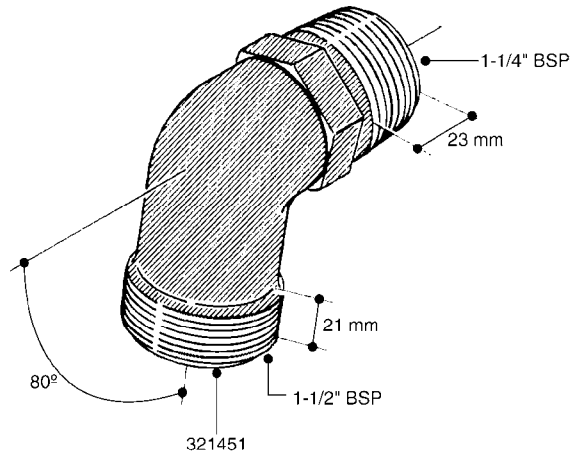

H030

FITTINGS - HEXAGON NIPPLES
H030-HIN, 01:01:01

Page 1

Date 19.03.2013 8:47

parts-n°	order qty	description
10015303	1	FITT.PO.HN 1.00X1.00 M1000
10425003	1	FITT.PO.HN 1.25X1.00 MCPHEE
320132	1	FITT.DK HN 1" BSP
320176	1	FITT.DK HN 3/8"X1/2" BSP
320445	1	FITT.DK HN 1/4"X3/8" BSP
320655	1	FITT.DK HN 1/2"-1/2" BSP
320692	1	FITT.DK HN 3/8'BSPX1/4'NPT
320703	1	FITT.DK HN 3/8BSP X1/2 &1/4NPT
320725	1	FITT.DK NIPPLE 3/8"-3/8" BSP
320902	1	FITT.DK HN 3/8'X 1/4' BSP
390232	1	FITT.DK HN 1-1/2' X 1-1/4' BSP
390276	1	FITT.DK HN 1'BSP

H040

FITTINGS - NIPPLES & ELBOWS
H040-HIN, 01:01:01

Page 1

Date 19.03.2013 8:47

parts-n°	order qty	description
10530803	1	FITT.PO.SE 2.00X2.00 45 DEG.
320191	1	FITT.DK ELB 3/8' BSP 45 DEGREE
320482	1	FITT.DK ELB. 1/2" BSP 60 DEG.
320596	1	FITT.DK ELB 3/8'-1/2' BSP 45DEG
320607	1	FITT.DK HN 3/8M X 3/8F BSP LNG
320633	1	FITT.DK HN 3/8"M X 3/8"F BSP
321451	1	FITT.DK ELB.1-1/2 X1-1/4 80DEG
321532	1	FITT.DK REDUC 3/4' X 1/2' BSP
390233	1	FITT.DK REDUC 1-1/2" X 1" BSP