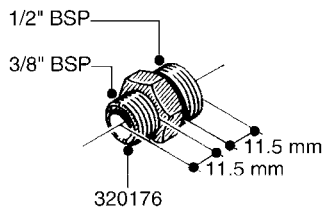

H030

FITTINGS - HEXAGON NIPPLES
H030-HIN, 01:01:01

Page 1

Date 19.03.2013 8:47

parts-n°	order qty	description
10015303	1	FITT.PO.HN 1.00X1.00 M1000
10425003	1	FITT.PO.HN 1.25X1.00 MCPHEE
320132	1	FITT.DK HN 1" BSP
320176	1	FITT.DK HN 3/8"X1/2" BSP
320445	1	FITT.DK HN 1/4"X3/8" BSP
320655	1	FITT.DK HN 1/2"-1/2" BSP
320692	1	FITT.DK HN 3/8'BSPX1/4'NPT
320703	1	FITT.DK HN 3/8BSP X1/2 &1/4NPT
320725	1	FITT.DK NIPPLE 3/8"-3/8" BSP
320902	1	FITT.DK HN 3/8'X 1/4' BSP
390232	1	FITT.DK HN 1-1/2' X 1-1/4' BSP
390276	1	FITT.DK HN 1'BSP