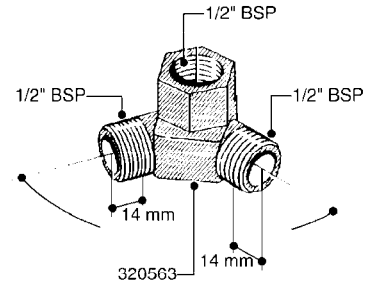

H010

parts-n°	order qty	description
240085	1	O-RING D13,1/8,3X02,4 NITRIL
241441	1	O-RING D29.3X3
242594	1	O-RING D14 X 1.78 SCH.70-EPDM
320084	1	FITT.DK NUT 1/2" BSP
320095	1	FITT.DK NUT 1" BSP
320117	1	FITT.DK CONN.1/2"BSP F. 1" CAP
320187	1	FITT.DK CAP 3/8" BSP BLACK
320283	1	FITT.DK NUT 3/4"BSP
320821	1	FITT.DK NUT 1-1/2" BSP
321495	1	FITT.DK REDUC 1/4'BSP F.3/4'NT
321576	1	FITT.DK CONN 1/2"BSP F.3/4"NUT
330013	1	O-RING D15/D10X2.5 F.3/8"NUT
330212	1	O-RING D19/D14X2.4 F.1/2"NUT
330326	1	O-RING D30/D24X2 F.1"NUT
330341	1	FITT.DK HB 1" F. 1" NUT
330595	1	O-RING D24.6/D20X2.1 -3/4"
330665	1	FITT.DK HB 3/4"F.1" NUT
330676	1	FITT.DK HB 3/8" F. 1/2" NUT
330687	1	FITT.DK HB 1/2" F. 1/2" NUT
330691	1	FITT.DK HB 3/4'F.3/4' NUT
330783	1	FITT.DK HB 3/8"F.3/8" NUT
331262	1	FITT.DK HB 1-1/2" F. 1-1/2"NUT
331273	1	O-RING D44/D38X2 F.1-1/2"
331446	1	FITT.DK HB 1" F.1-1/2" NUT
331807	1	FITT.DK HB 5/16" F.3/8" NUT
332286	1	FITT.DK HB 1/2" F. 3/4" NUT
332905	1	FITT.DK HB 1/2" F. 3/4" CAP
332927	1	FITT.DK PL.F. NOZZLE TUBE
333292	1	FITT.DK HB 1"O'RING F.1-1/2"
333664	1	FITT.DK HB 5/16' F. 1/2' NUT
334044	1	FITT.DK HB 3/4' F. 3/4' CAP
334059	1	FITT.DK EL 1" 110 DEG.F.1-1/2"
334123	1	FITT.DK HB 1-1/4"O-RNG F.1-1/2"
334150	1	FITT.DK HB 1-1/4" 110 F.1-1/2"
390542	1	PLUG WASHER FOR 3/4'CAP NUT
716236	1	FITT.DK HB 1/2" ASSY. F. 3/4"
716413	1	FITT.DK PLUG ASSY. F.NOZ TUBE
717426	1	FITT.DK REDUC 1/4"BSP F.3/4"N
720856	1	FITT.DK 1/2'BSP ASSY.F.3/4'NUT
724621	1	FITT.DK HB 3/4"ASSY F.3/4" NUT