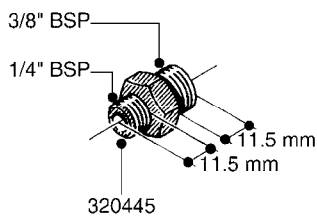

H030

FITTINGS - HEXAGON NIPPLES
H030-HIN, 01:01:01

Page 1

Date 19.03.2013 8:47

parts-n°	order qty	description
10015303	1	FITT.PO.HN 1.00X1.00 M1000
10425003	1	FITT.PO.HN 1.25X1.00 MCPHEE
320132	1	FITT.DK HN 1" BSP
320176	1	FITT.DK HN 3/8"X1/2" BSP
320445	1	FITT.DK HN 1/4"X3/8" BSP
320655	1	FITT.DK HN 1/2"-1/2" BSP
320692	1	FITT.DK HN 3/8'BSPX1/4'NPT
320703	1	FITT.DK HN 3/8BSP X1/2 &1/4NPT
320725	1	FITT.DK NIPPLE 3/8"-3/8" BSP
320902	1	FITT.DK HN 3/8'X 1/4' BSP
390232	1	FITT.DK HN 1-1/2' X 1-1/4' BSP
390276	1	FITT.DK HN 1'BSP