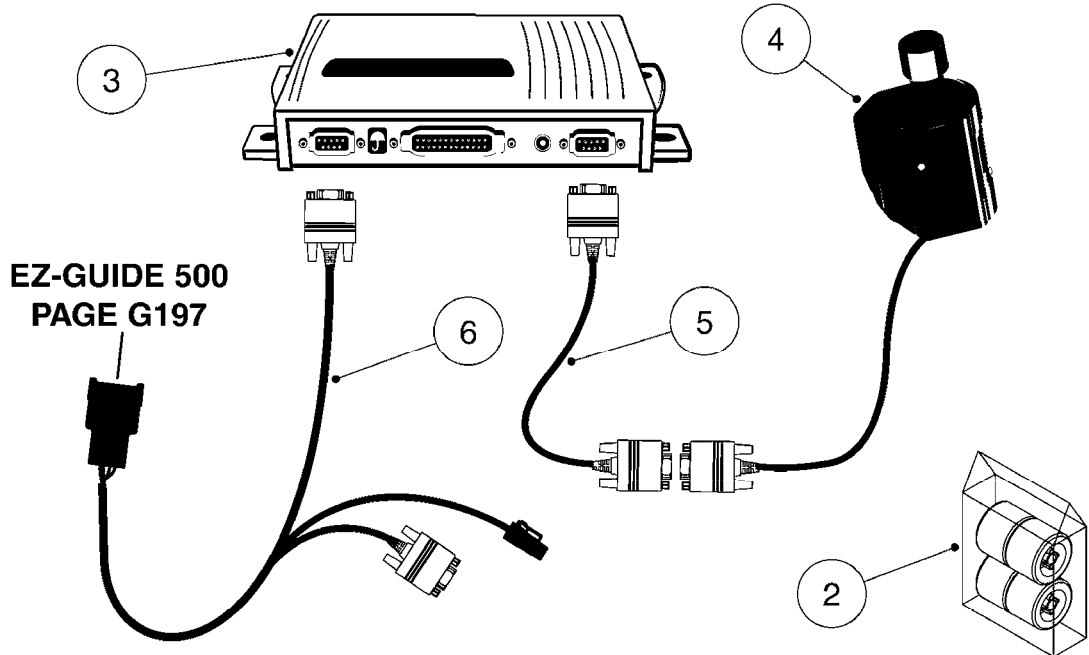

EZ-STEER 500
PAGE G198

COMPLETE ASSEMBLY 13

COMPLETE ASSEMBLIES
WHOLEGOODS ITEMS

G197

EZ-GUIDE 500 LIGHTBAR
G197-HIN, 09:12:09

Page 1
Date 19.03.2013 8:46

Pos.	parts-n°	order qty	description
1	26007603	1	CABLE, ANTENNA, EZGUIDEPLUS
2	26012203	1	EZ-STEER/GUIDE 500 ADAPT.CABLE
3	26015303	1	REMOTE KEYPAD EZGUIDE 500/250
3	28048403	1	DECAL - REMOTE OVERLAY 500/250
4	26015403	1	EZ-GUIDE 500 CABLE POWER/CAN90
5	26015503	1	EZ-GUIDE 500 Z PLUS ANTENNA
5	26015603	1	ANTENNA AG15 L1,EZ GDE 500/250
6	26015703	1	EZ-GUIDE 500 DGPS DISPLAY
6	26015803	1	EZ-GUIDE 500 OMNISTAR DISPLAY
7	26016103	1	EZ-GUIDE 500 CABLE UNTERM.FUSE
8	26016203	1	EZ-GUIDE 500 POWER CONN.CABLE
9	28048203	1	EZ-GUIDE 500 MOUNT F.AG15 ANT.
10	28048303	1	EZ-GUIDE 250/500 RAM MNT.1.5"
11	29003803	1	EZ-GUIDE 500 CD,GET.STARTED V1
12	67215403	1	EZ-GUIDE 500 QUICK REF.CARD V1
13	84208303	1	EZ GUIDE 500 LIGHTBAR (DGPS)
13	84208403	1	EZ GUIDE 500 LIGHTBAR (XP/HP)
13	84208503	1	EZ GUIDE 500 LIGHTBAR (RTK)