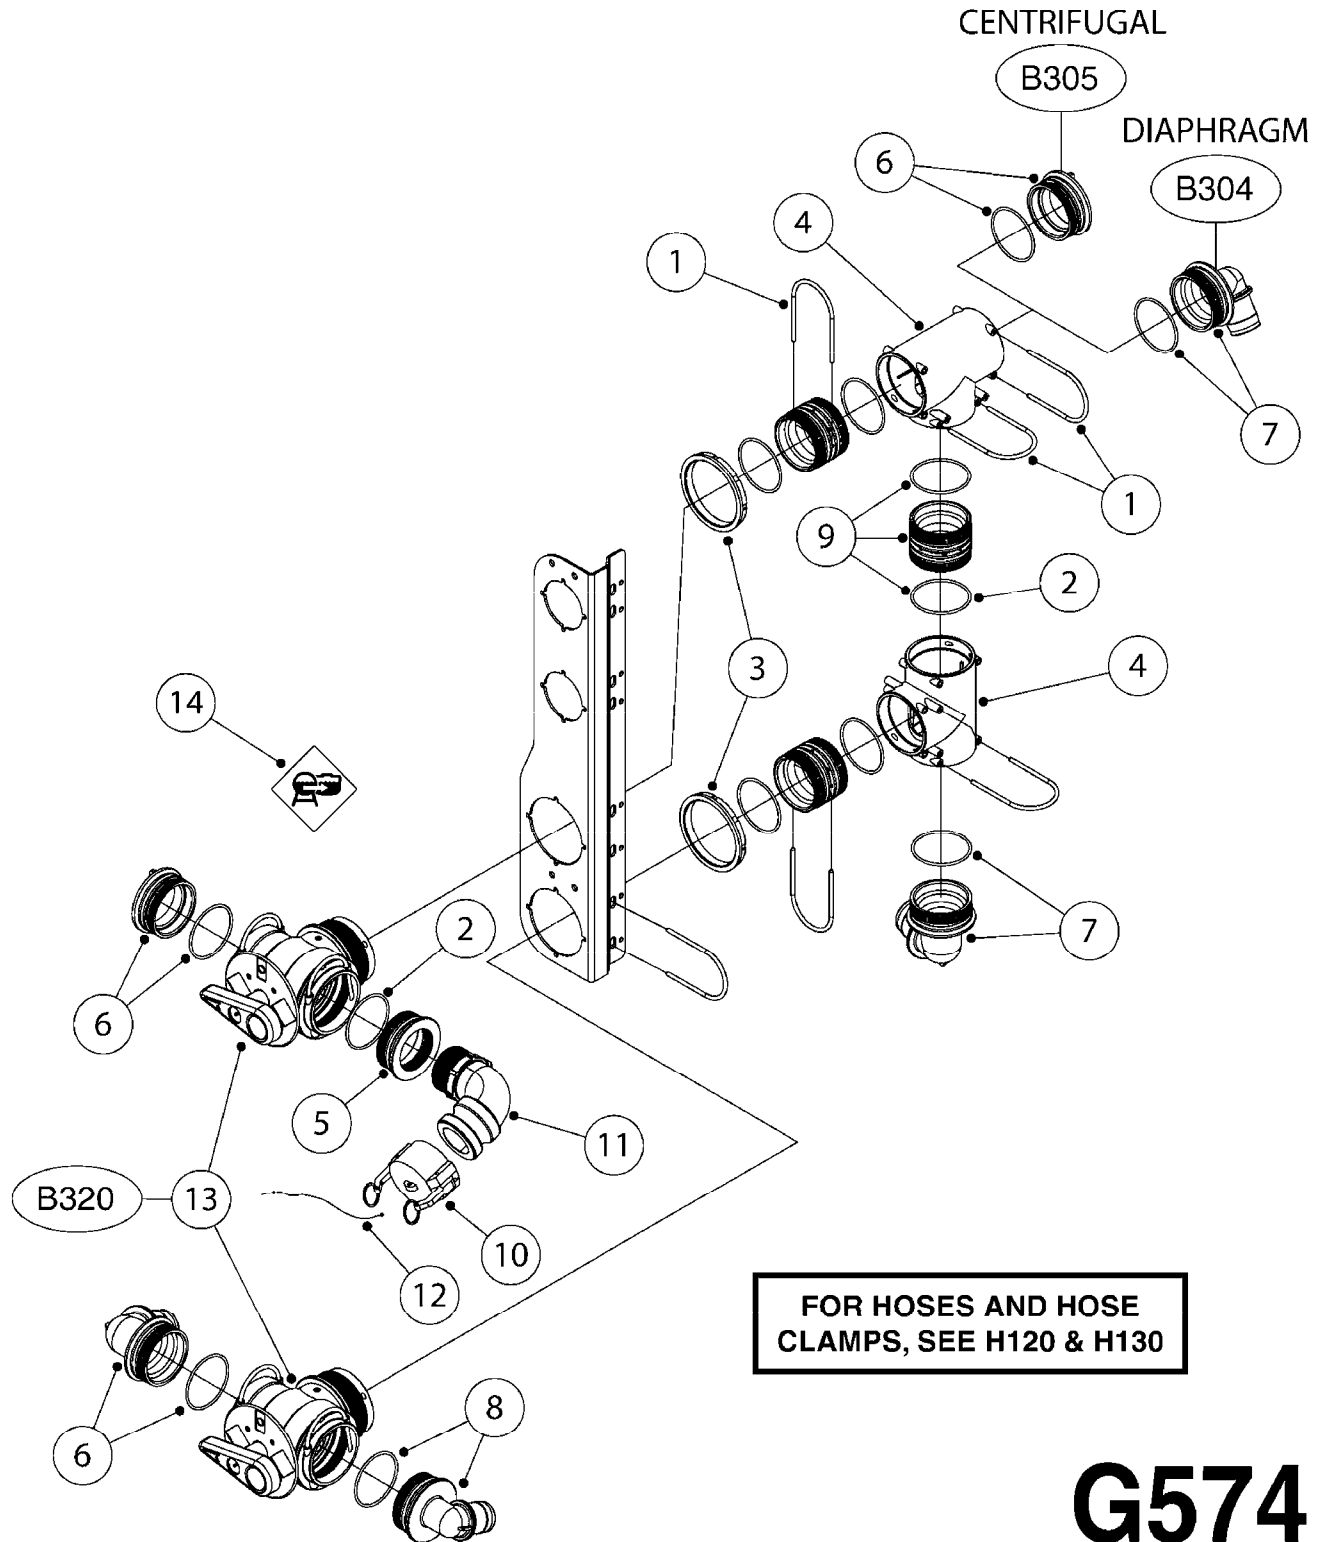

QUICKFILL - RANGER 2200
G574-HIN, 19:05:10

Page 1

Date 19.03.2013 8:46

Pos.	parts-n°	order qty	description
1	145997	1	FITT.DK S-93 FORK
2	242351	1	O-RING D69.5X3.0 VITON F.S-93
3	322109	1	FITT.DK S-93 BULKHEAD NUT
4	334545	1	FITT.DK S-93 TEE
5	390721	1	FITT.DK S-93 PLUG W/2'NPT THRE
6	726580	1	FITT. S93 PLUG W/O-RING
7	727225	1	FITT.DK S-93 ELB.2'PVC W/ORING
8	728395	1	FITT.DK S-93 ELB.1-1/2" 90 DEG
9	728525	1	FITT. S93 CONNECTOR W/O-RINGS
10	10531003	1	CAP F.MALE QUICK COUPLER 2"
11	10604903	1	QUICK COUPLER MALE 2' 90DEG
12	24001203	1	RBR LANYARD 11" F.QCK FILL CAP
13	72082300	1	VALVE SUCTION S-93 MANIFOLD'02
14	97816300	1	DECAL MANIFOLD QUICK-FILL