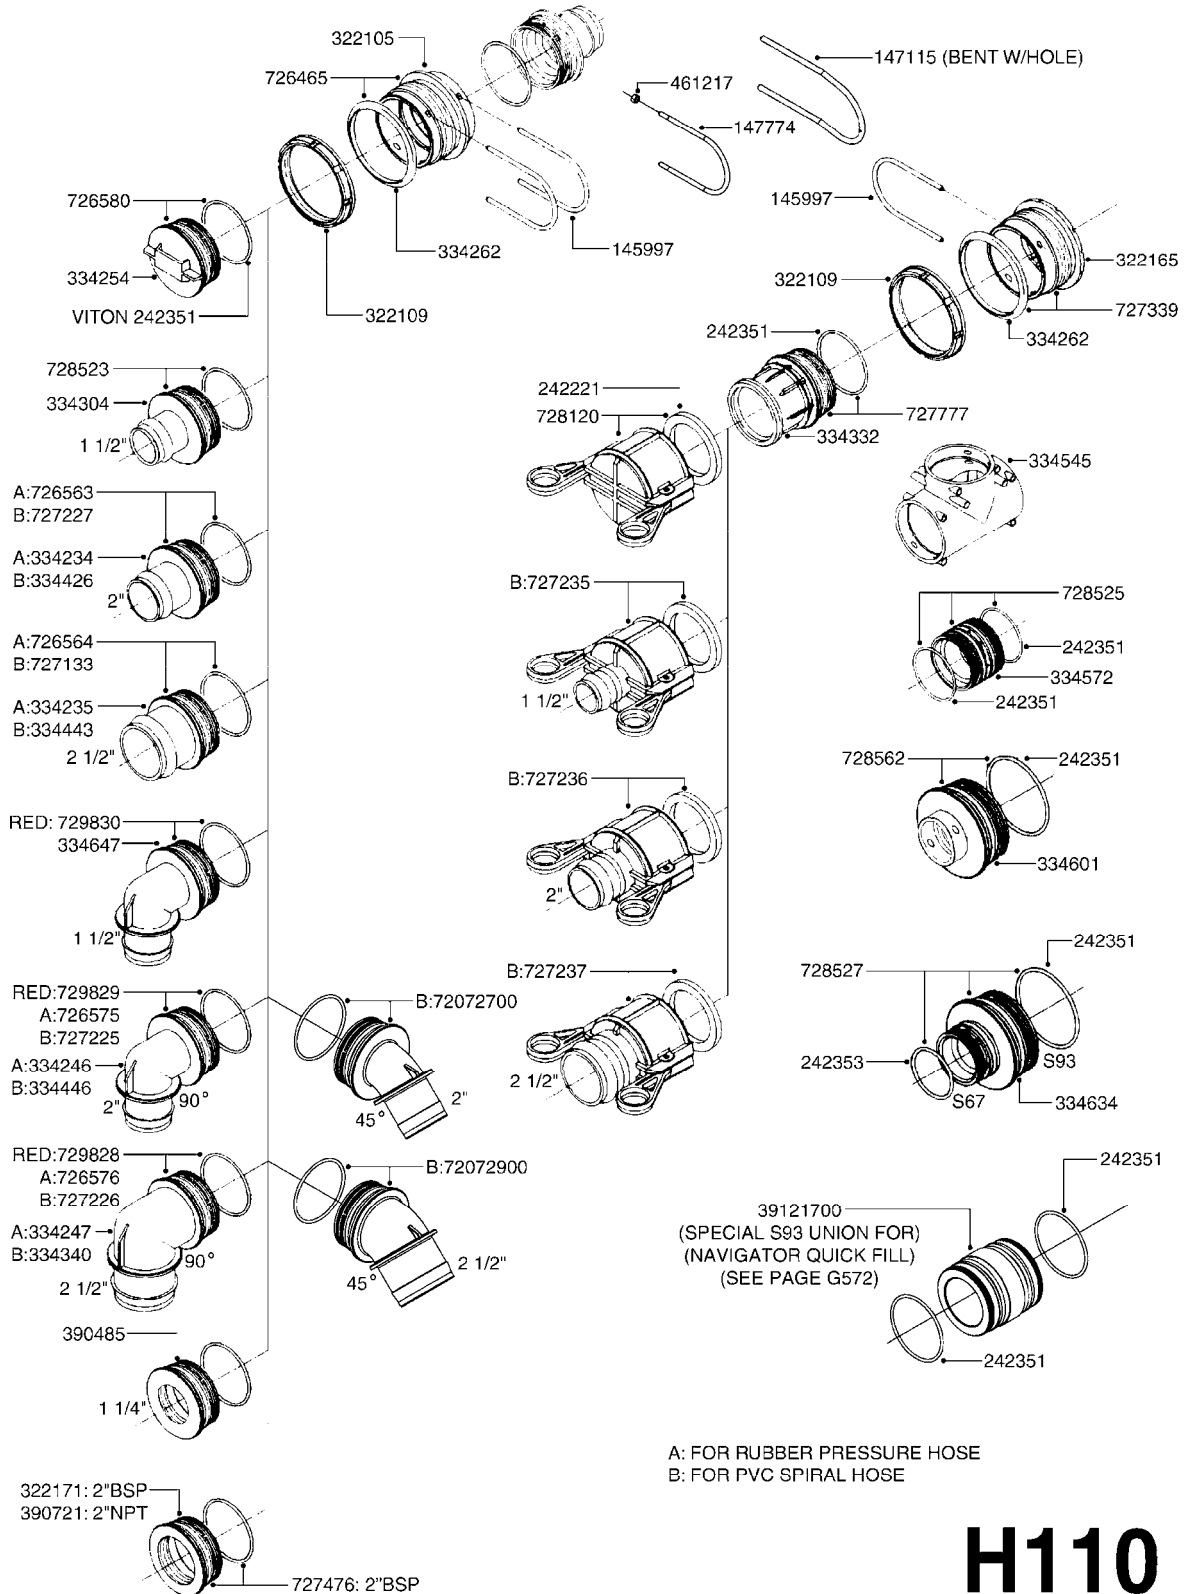

A: FOR RUBBER PRESSURE HOSE
B: FOR PVC SPIRAL HOSE

H100

FITTINGS - S-67
H100-HIN, 08:11:12

Page 1
Date 19.03.2013 8:47

parts-n°	order qty	description
145996	1	FITT.DK S-67 FORK
242351	1	O-RING D69.5X3.0 VITON F.S-93
242353	1	O-RING D44.2X3.0 VITON F.S-67
322104	1	FITT.DK S-67 BULKHEAD
322108	1	FITT.DK S-67 BULKHEAD NUT
322132	1	FITT.DK S-67 THREAD INS.1'BSP
322224	1	FITT.DK S-67 TEE
322325	1	FITT.DK S-67 X 1-1/2"BSP LONG
334231	1	FITT.DK S-67 STR.1'
334232	1	FITT.DK S-67 STR.1-1/4'
334233	1	FITT.DK S-67 STR.1-1/2' RUBBER
334243	1	FITT.DK S-67 ELB.1"
334244	1	FITT.DK S-67 ELB.1-1/4"
334245	1	FITT.DK S-67 ELB. 1-1/2'RUBBER
334250	1	FITT.DK S-67 PLUG
334261	1	GASKET F. S-67 BULKHEAD
334444	1	FITT.DK S-67 STR.1-1/2" PVC
334445	1	FITT.DK S-67 ELB.1-1/2"
334564	1	FITT.DK S-67 TO S-53 ADAPTER
334573	1	FITT.DK S-67 CONNECTOR
334601	1	FITT.DK S-93 TO S67 ADAPTOR
334634	1	FITT.DK ADAPTER S-93M S67M
390508	1	FITT DK S67X1.5M BSPalt322325
461217	1	NUT HEX M5 LOCK
726464	1	FITT.DK S-67 BULKHEAD W/GASKET
726560	1	FITT.DK S-67 STR.1" W.O'RING
726561	1	FITT.DK S-67 STR.1-1/4" O'RING
726562	1	FITT.DK.S-67 HB 1-1/2"W.O-RING
726572	1	FITT.DK S-67 1" ELBOW 90 ASSY.
726573	1	FITT. S67 5/4" 90° W/O-RING
726574	1	FIT.DK S67X90,1.5HB W ORING
726579	1	FITT. S67 PLUG W/O-RING
727223	1	FITT.S67 1.5" STRAIT S W/ORING
727224	1	FITT.DK S-67 ELB.1-1/2"
728526	1	FITT.DK S-67 CONNECT W. ORINGS
728527	1	ADAPTER S67FE TO S93MALE W/ORI
728561	1	FITT.DK. S67M - S53F REDUCER
728562	1	FITT.DK S-93 TO S67 ADAPTOR
728578	1	FITT.DK S-67X1-1/2"BSP LG W/OR
14012200	1	FITT.DK S-67 FORK W/M5 THREADS
33509700	1	FITT.DK S-67 45° 1-1/4"
72433000	1	FITT.S67 1" 45° W/ORING
72433100	1	FITT.DK S-67 45° 1-1/4"W/ORING
72433200	1	FITT.S67 1-1/2" 45°PVC W/ORING
72433400	1	FITT.S67 1-1/2" 45°BSP W/ORING