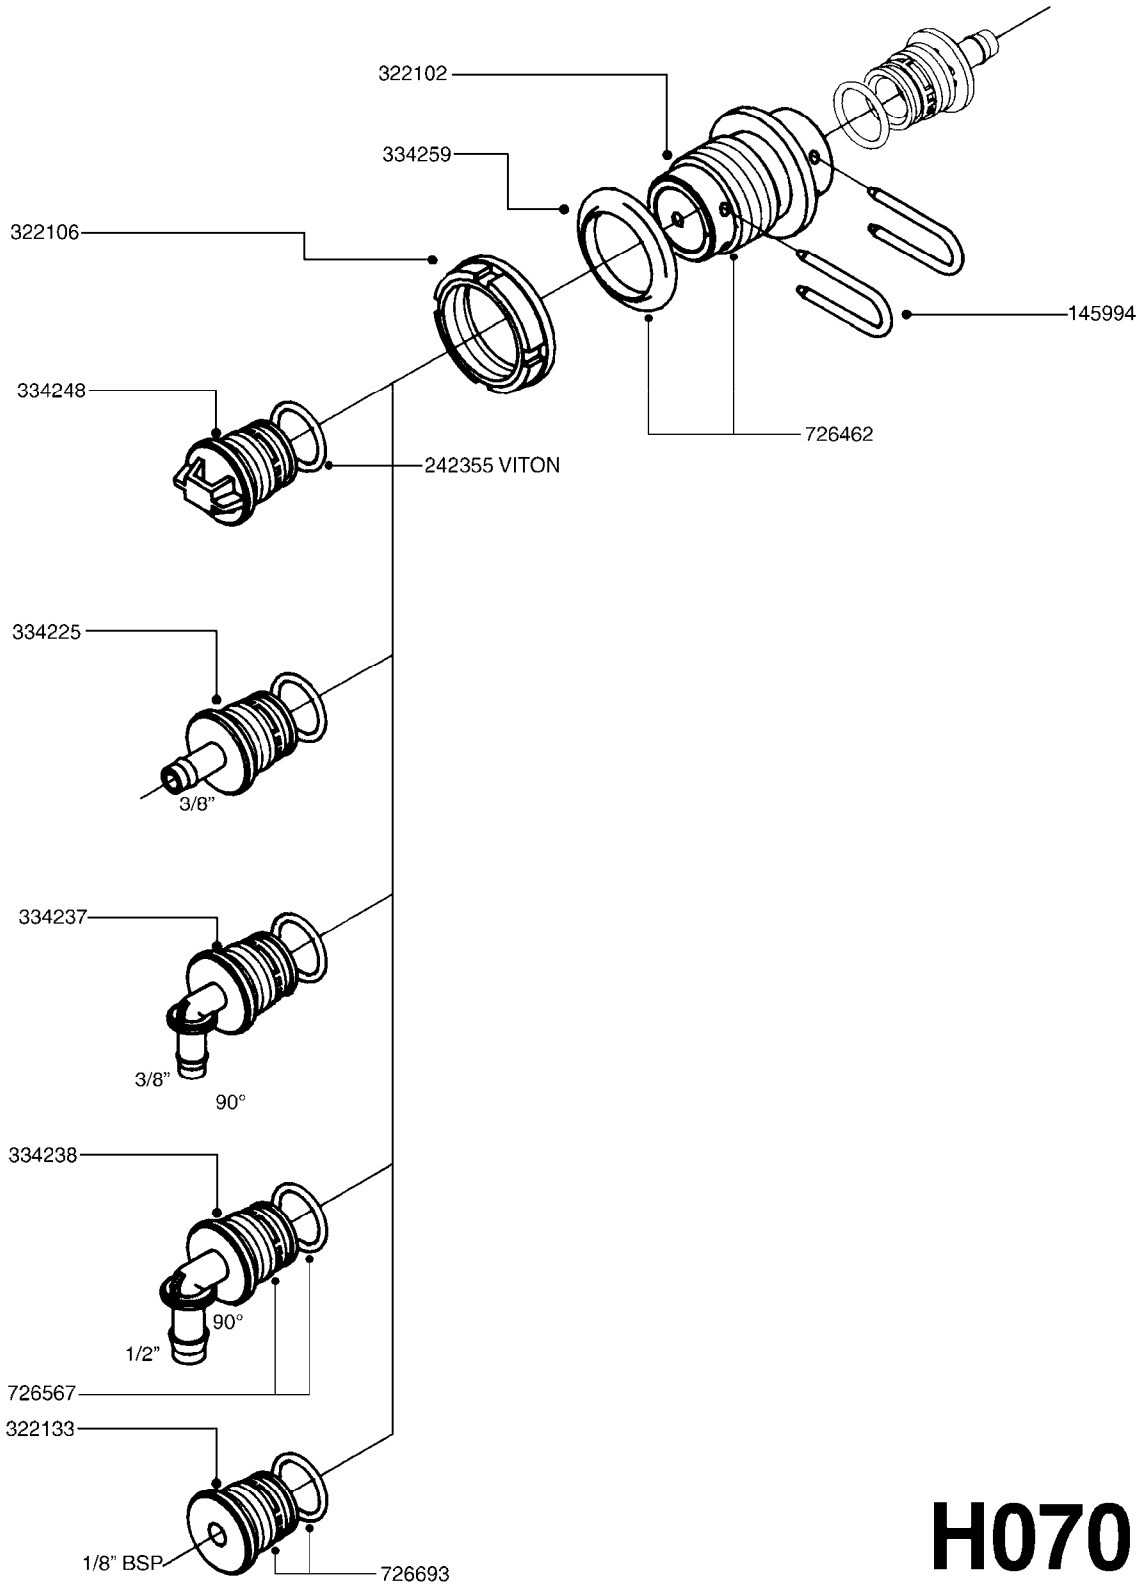

H070

FITTINGS - S-40
H070-HIN, 01:02:12

Page 1

Date 19.03.2013 8:47

parts-n°	order qty	description
145994	1	FITT.DK S-40 FORK
242355	1	O-RING D19.2X3.0 VITON F.S-40
322102	1	FITT.DK S-40 BULKHEAD
322106	1	FITT.DK S-40 BULKHEAD NUT
322133	1	FITT.DK S-40 PLUG W 1/8 THREAD
334225	1	FITT.DK S-40 STR.3/8'
334237	1	FITT.DK S-40 ELB.3/8'
334238	1	FITT.DK S-40 ELB.1/2'
334248	1	FITT.DK S-40 PLUG
334259	1	GASKET F. S-40 BULKHEAD
726462	1	FITT. S40 BULHEAD W. GASKET
726567	1	FITT.DK S-40 ELB.1/2" W. ORING
726693	1	FITT.DK S-40 PLUG 1/8BSP ORING