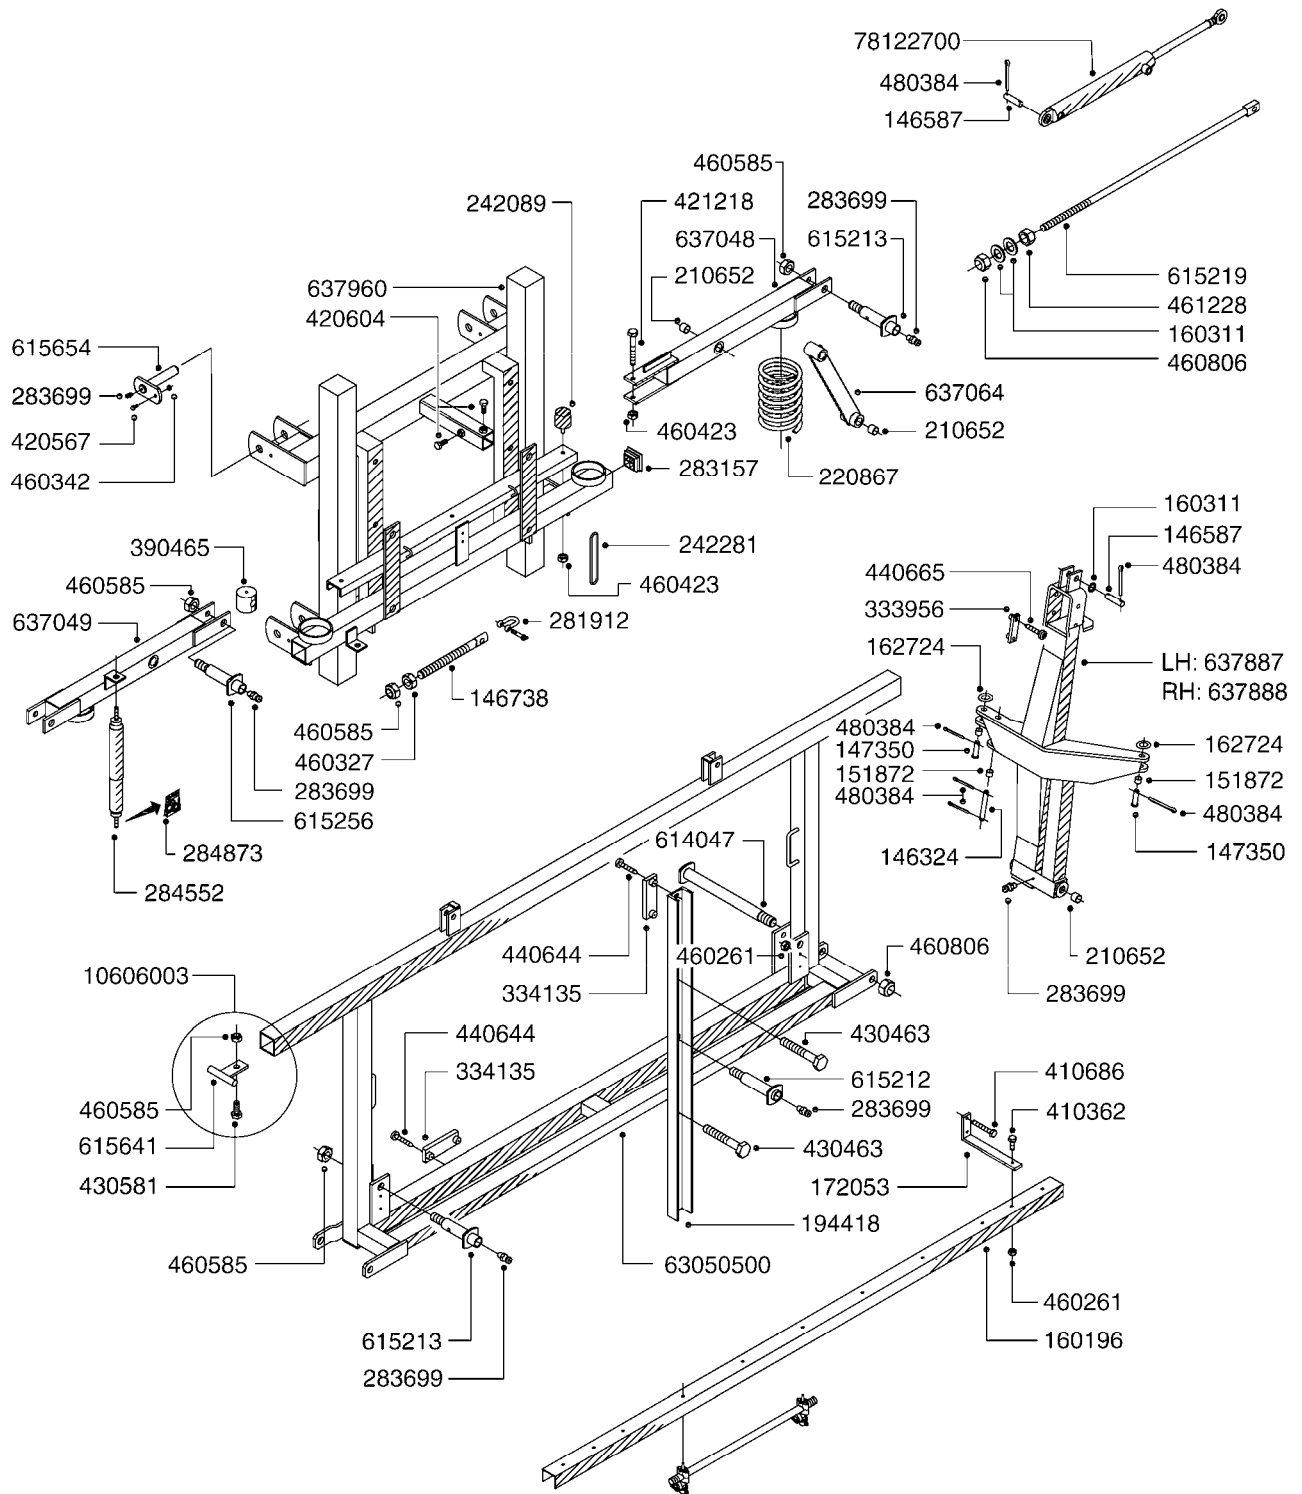

DENMARK STEEL PARTS SHOWN ON THIS PAGE
FOR NORTH AMERICAN STEEL PARTS, SEE PAGE D321

D320

BOOM COMMANDER CENTER 45-66'DK
D320-HIN, 01:11:12

Page 1

Date 19.03.2013 8:45

parts-n°	order qty	description
146324	1	SHAFT D16.8 L102/2 X 5
146587	1	PIN D16.8 X 65
146738	1	PIN FOR CENTER CABLE EAGLE
147350	1	PIN D16.8 L60MM
151872	1	BUSHING D22.0/18.0 10MM
160196	1	NOZZLE TRACK EAGLE
160311	1	WASHER D30/D20.4X2
162724	1	WASHER D25/D18.1X1
172053	1	NOZZLE TRACK HOLDER
194418	1	U CHANNEL 65 X 1175 CENTER EAG
210652	1	BUSHING TEFLON D25/D22X20
220867	1	SPRING 134/14/320 EAGLE 60/66'
242089	1	RUBBER STOP D50X40 M10
242281	1	RUBBER BAND OVAL 180MM
281912	1	SHACKLE M-10
283157	1	PLUG F.DRAIN 60X60X4
283699	1	GREASE NIPPLE M6X1
284552	1	SHOCK ABSORBER F.EAGLE BOOM
284873	1	KIT F.SHOCK ABSORBER HDW.EAG.
333956	1	SLIDE SHOE 91X25X10
334135	1	SLIDE SHOE 140X45X15
390465	1	JOINER BLOCK TRAPEEZE EAGLE
410362	1	BOLT HEX 8.8 DEL M6X20 FT
410686	1	BOLT HEX 8.8 DEL M6X30
420567	1	BOLT HEX 8.8 DEL M8X30 FT
420604	1	BOLT HEX 8.8 DEL M10X25 FT
421218	1	BOLT HEX 8.8 DEL M10X90
430463	1	BOLT HEX 8.8 DEL M16X110
430581	1	BOLT HEX 8.8 DEL M16X40 FT
440644	1	SCREW NO.10 5/8"
440665	1	SCREW M4.2X16 STAINLESS
460261	1	NUT HEX M6X1 LOCK
460327	1	NUT HEX M16X2
460342	1	NUT HEX M10
460423	1	NUT HEX M10X1.5 LOCK
460585	1	NUT HEX M16X2 LOCK
460806	1	NUT HEX M20X2.5 LOCK
461228	1	NUT HEX M20
480384	1	PIN COTTER D5X40
614047	1	PIN D22 X 243 HINGE EAGLE
615212	1	PIN D22 X 84 LUBED F.EAGLE
615213	1	PIN D22 X 70 LUBED F.EAGLE
615219	1	TILT CYL.REPLACEMENT EAGLE
615256	1	PIN 22 X 70 SHORT THREA. EAGLE
615641	1	SAFETY BAR F.WING TILT 45'-66'
615654	1	PIN D25 X 123 F. PARALIFT
637048	1	SUSP.ARM RIGHT EAGLE
637049	1	SUSP.ARM LEFT EAGLE
637064	1	TRAPEEZE ARM EAGLE 45'-66'
637887	1	HINGE EAGLE LH 45'-66' '97
637888	1	HINGE EAGLE RH 45'-66' '97
637960	1	CENTER LIFT FRAME EAG CM45-66'
10606003	1	KIT F.TILT STOP 45'-66' EAGLE
63050500	1	CENTER FRAME SPB 05
78122700	1	CYLINDER D40/22X300MM RED