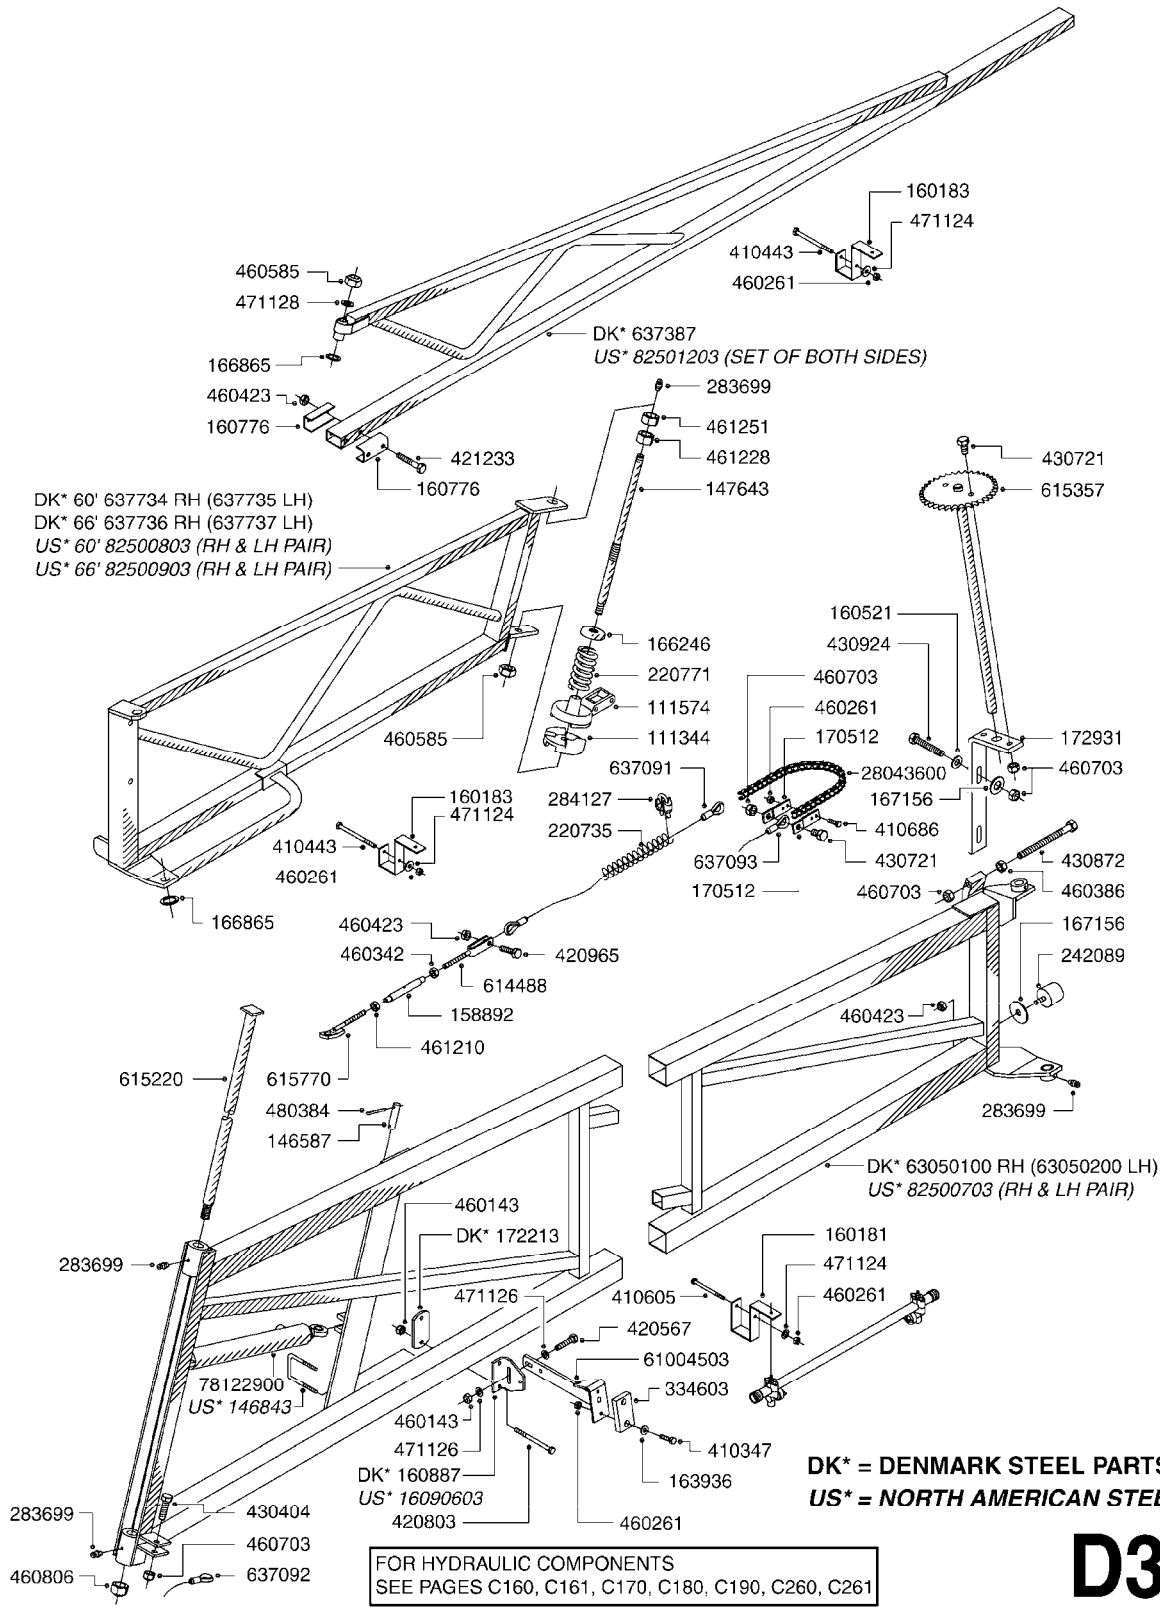

DK* 60' 637734 RH (637735 LH)
DK* 66' 637736 RH (637737 LH)
US* 60' 82500803 (RH & LH PAIR)
US* 66' 82500903 (RH & LH PAIR)

DK* = DENMARK STEEL PARTS
US* = NORTH AMERICAN STEEL PARTS

FOR HYDRAULIC COMPONENTS
SEE PAGES C160, C161, C170, C180, C190, C260, C261

D300

BOOM EAGLE WINGS 60' 66'
D300-HIN, 09:03:10

Page 1
Date 19.03.2013 8:45

parts-n°	order qty	description
111344	1	CLAW CLUTCH LOWER PART (21MM)
111574	1	CLAW CLUTCH D100 UPPER (MACH)
146587	1	PIN D16.8 X 65
146843	1	BOLT U M8 F A60 x 60
147643	1	AXLE F.BOOM BREAKAWAY W. ZERT
158892	1	TURN BUCKLE HOUSING/M10 L&R
160181	1	CLAMP NOZZLE TUBE 60X60
160183	1	CLAMP NOZZLE TUBE 50X30
160521	1	WASHER D30.5/D13X2
160776	1	U-CHANNEL F.3PT.
160887	1	PLATE F.EAGLE STOPARM
163936	1	WASHER D15/D6.2X1
166246	1	WASHER CUP D53 F.SPRING
166865	1	WASHER D35/D25X2
167156	1	WASHER D46.5/D12.4X2.5
170512	1	ASSEMBLY BRACKET FOR CHAIN
172213	1	FLAT BAR F.BOOM STRAP
172931	1	FLAT STEEL 15X50
220735	1	DRAW SPRING FOR CABLE
220771	1	SPRING D53/D43X100
242089	1	RUBBER STOP D50X40 M10
283699	1	GREASE NIPPLE M6X1
284127	1	U-CLAMP F.CABLE 6MM NUTS
334603	1	RUBBER STOP 86X48X15
410347	1	SCREW M6X20 8.8
410443	1	BOLT HEX 8.8 DEL M6X70
410605	1	BOLT HEX 8.8 DEL M6X80
410686	1	BOLT HEX 8.8 DEL M6X30
420567	1	BOLT HEX 8.8 DEL M8X30 FT
420803	1	BOLT HEX 8.8 DEL M8X90
420965	1	BOLT HEX 8.8 DEL M10X40
421233	1	BOLT HEX 8.8 10.9 DEL M10X70
430404	1	BOLT HEX 8.8 DEL M12X50
430721	1	BOLT HEX 8.8 DEL M12X40 FT
430872	1	BOLT HEX 8.8 DEL M12X100 FT
430924	1	BOLT HEX 8.8 DEL M12 X 85
460143	1	NUT HEX M8 LOCK
460261	1	NUT HEX M6X1 LOCK
460342	1	NUT HEX M10
460386	1	NUT HEX M12X1.75
460423	1	NUT HEX M10X1.5 LOCK
460585	1	NUT HEX M16X2 LOCK
460703	1	NUT HEX M12X1.75 LOCK
460806	1	NUT HEX M20X2.5 LOCK
461210	1	NUT HEX M10X1.5 L.THREAD
461228	1	NUT HEX M20
461251	1	NUT HEX M20 X 2.5 JAMB
471124	1	WASHER D18/D6.4x1.6
471126	1	WASHER D16/D8.4X1.6 SS
471128	1	WASHER D30/D17X3
480384	1	PIN COTTER D5X40
614488	1	FORK/ R.THREAD 10mmX144mm
615220	1	PIN 25 X 910 FOR EAGLE
615357	1	SHAFT W.SPROCKET EAGLE 60'3PT
615770	1	ANCHOR F.EAGLE CABLE
637091	1	CABLE FRONT EAGLE D7X3010
637092	1	CABLE CENTER EAG. 7mm x 1370mm
637093	1	CABLE REAR 5 X 3100MM EAGLE
637387	1	BOOM WING BREAKAWAY EAG 60-90'
637734	1	BOOM WING OUTER 60'RH EAGLE 97
637735	1	BOOM WING OUTER 60'LH EAGLE 97