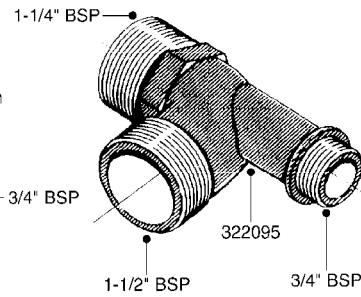

H010

parts-n°	order qty	description
240085	1	O-RING D13,1/8,3X02,4 NITRIL
241441	1	O-RING D29.3X3
242594	1	O-RING D14 X 1.78 SCH.70-EPDM
320084	1	FITT.DK NUT 1/2" BSP
320095	1	FITT.DK NUT 1" BSP
320117	1	FITT.DK CONN.1/2"BSP F. 1" CAP
320187	1	FITT.DK CAP 3/8" BSP BLACK
320283	1	FITT.DK NUT 3/4"BSP
320821	1	FITT.DK NUT 1-1/2" BSP
321495	1	FITT.DK REDUC 1/4'BSP F.3/4'NT
321576	1	FITT.DK CONN 1/2"BSP F.3/4"NUT
330013	1	O-RING D15/D10X2.5 F.3/8"NUT
330212	1	O-RING D19/D14X2.4 F.1/2"NUT
330326	1	O-RING D30/D24X2 F.1"NUT
330341	1	FITT.DK HB 1" F. 1" NUT
330595	1	O-RING D24.6/D20X2.1 -3/4"
330665	1	FITT.DK HB 3/4"F.1" NUT
330676	1	FITT.DK HB 3/8" F. 1/2" NUT
330687	1	FITT.DK HB 1/2" F. 1/2" NUT
330691	1	FITT.DK HB 3/4'F.3/4' NUT
330783	1	FITT.DK HB 3/8"F.3/8" NUT
331262	1	FITT.DK HB 1-1/2" F. 1-1/2"NUT
331273	1	O-RING D44/D38X2 F.1-1/2"
331446	1	FITT.DK HB 1" F.1-1/2" NUT
331807	1	FITT.DK HB 5/16" F.3/8" NUT
332286	1	FITT.DK HB 1/2" F. 3/4" NUT
332905	1	FITT.DK HB 1/2" F. 3/4" CAP
332927	1	FITT.DK PL.F. NOZZLE TUBE
333292	1	FITT.DK HB 1"O'RING F.1-1/2"
333664	1	FITT.DK HB 5/16' F. 1/2' NUT
334044	1	FITT.DK HB 3/4' F. 3/4' CAP
334059	1	FITT.DK EL 1" 110 DEG.F.1-1/2"
334123	1	FITT.DK HB 1-1/4"O-RNG F.1-1/2"
334150	1	FITT.DK HB 1-1/4" 110 F.1-1/2"
390542	1	PLUG WASHER FOR 3/4'CAP NUT
716236	1	FITT.DK HB 1/2" ASSY. F. 3/4"
716413	1	FITT.DK PLUG ASSY. F.NOZ TUBE
717426	1	FITT.DK REDUC 1/4"BSP F.3/4"N
720856	1	FITT.DK 1/2'BSP ASSY.F.3/4'NUT
724621	1	FITT.DK HB 3/4"ASSY F.3/4" NUT