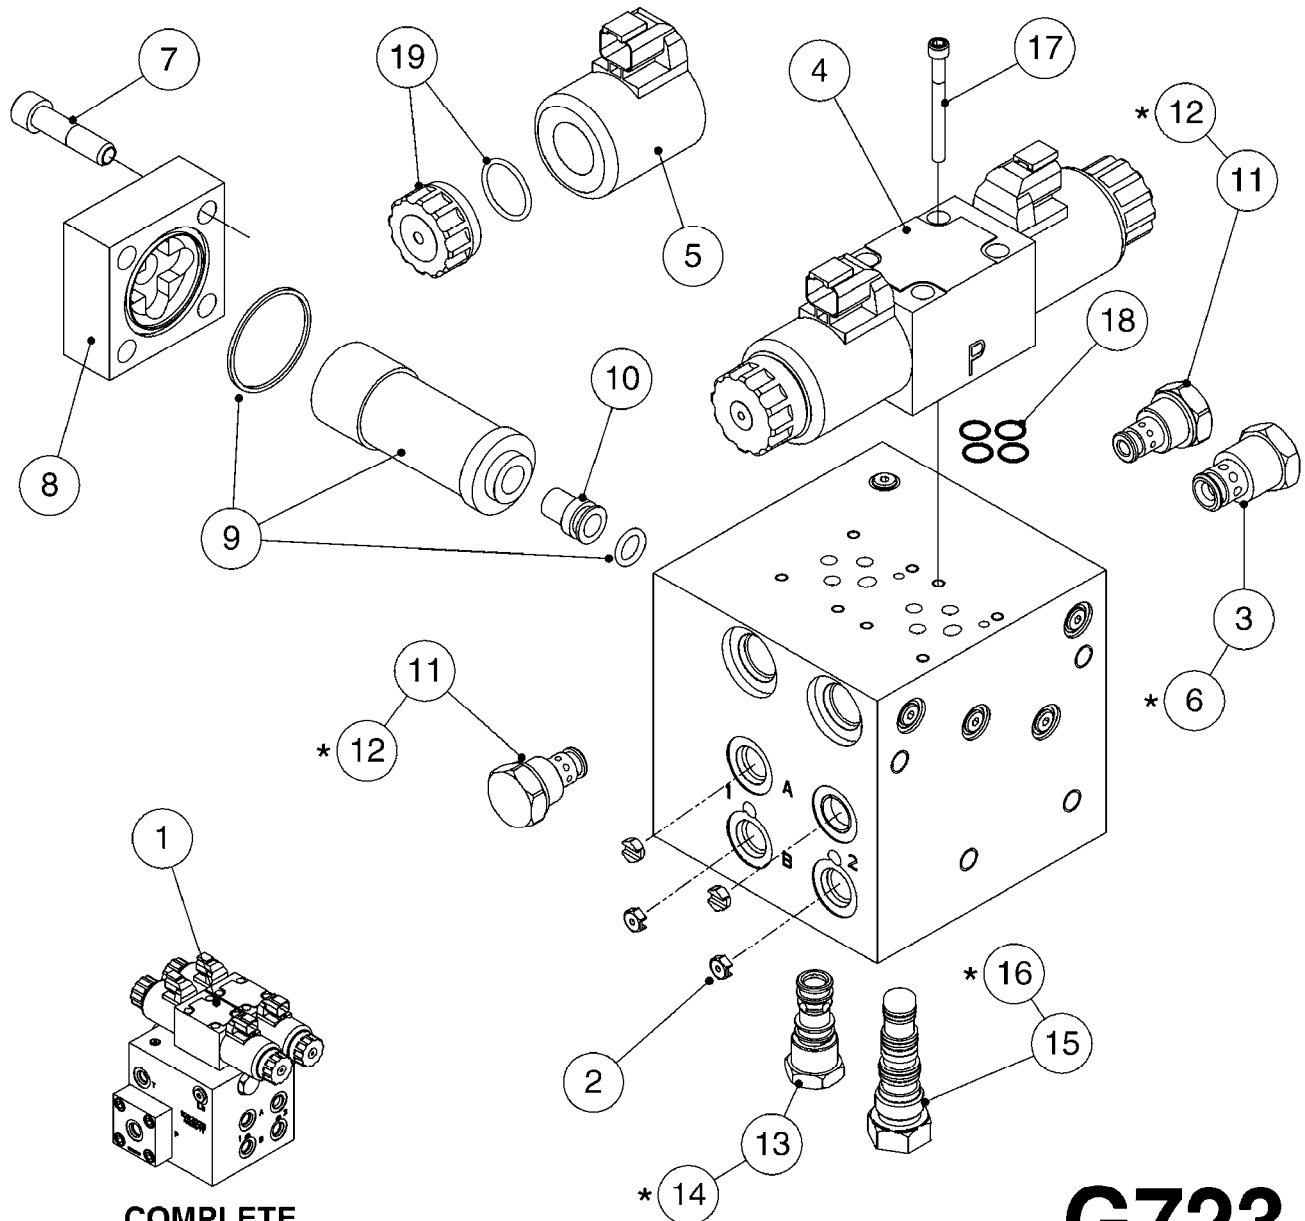

G722

NORAC UC5 BOOM HEIGHT CONTROL
G722-HIN, 09:06:11

Page 1

Date 19.03.2013 8:46

Pos.	parts-n°	order qty	description
1	410443	1	BOLT HEX 8.8 DEL M6X70 FORCE BOOM (FTZ)
1	410605	1	BOLT HEX 8.8 DEL M6X80 SPB/SPC BOOM
2	460261	1	NUT HEX M6X1 LOCK
3	471124	1	WASHER D18/D6.4x1.6
4	16128603	1	BRACKET F. SENSOR 60X60 TUBE SPB/SPC BOOM
4	16128703	1	BRACKET F. SENSOR 50x50 TUBE FORCE BOOM (FTZ)
5	26022403	1	SENSOR, NORAC, UC5, ULTRASONIC
6	26022703	1	CABLE, INTERFACE, TILT, NORAC UC5
7	26022803	1	MODULE, INPUT, NORAC UC5
8	26022903	1	CABLE UC5 NETWORK 14 AWG 10M
9	26023003	1	CABLE UC5 NETWORK 14 AWG 1M
10	26023103	1	CABLE UC5 NETWORK 18 AWG 3M
11	26023203	1	CABLE UC5 NETWORK 18 AWG 1M
12	26023303	1	CABLE UC5 NETWORK 18 AWG 20M
13	26023403	1	CABLE UC5 VALVE 2PIN/2PIN DT
14	26023503	1	CABLE UC5 INTERFACE MAIN AMP
15	26023603	1	NORAC UC5 CONTROLLER MODULE
16	26023703	1	NORAC UC5 VALVE MODULE
17	26023803	1	NORAC UC5 ROLL SENSOR
18	26023903	1	NORAC UC5 NETWRK COUPLER 8-WAY
19	26024003	1	NORAC UC5 NETWRK COUPLER 2-WAY
20	26024103	1	NORAC UC5 COUPLER 2-WAY/TERM.
21	26024203	1	NORAC UC5 NETWORK 2-PIN PLUG
22	26024303	1	NORAC UC5 NETWORK 12-PIN PLUG
23	26024403	1	NORAC UC5 NETWORK 6-PIN PLUG
24	26024503	1	NORAC VALVE BLOCK COMPLETE UC5
25	28050303	1	NORAC RUBBER TOP&BOLT F.SENSOR
26	28055503	1	NORAC VALVE MOUNTING HARDWARE
27	28086500	1	UC4 SENSOR MOUNTING BKT. NORAC
28	28086600	1	FOAM DISC F. SENSOR NORAC