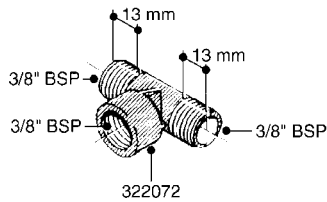

H010

parts-n°	order qty	description
240085	1	O-RING D13,1/8,3X02,4 NITRIL
241441	1	O-RING D29.3X3
242594	1	O-RING D14 X 1.78 SCH.70-EPDM
320084	1	FITT.DK NUT 1/2" BSP
320095	1	FITT.DK NUT 1" BSP
320117	1	FITT.DK CONN.1/2"BSP F. 1" CAP
320187	1	FITT.DK CAP 3/8" BSP BLACK
320283	1	FITT.DK NUT 3/4"BSP
320821	1	FITT.DK NUT 1-1/2" BSP
321495	1	FITT.DK REDUC 1/4'BSP F.3/4'NT
321576	1	FITT.DK CONN 1/2"BSP F.3/4"NUT
330013	1	O-RING D15/D10X2.5 F.3/8"NUT
330212	1	O-RING D19/D14X2.4 F.1/2"NUT
330326	1	O-RING D30/D24X2 F.1"NUT
330341	1	FITT.DK HB 1" F. 1" NUT
330595	1	O-RING D24.6/D20X2.1 -3/4"
330665	1	FITT.DK HB 3/4"F.1" NUT
330676	1	FITT.DK HB 3/8" F. 1/2" NUT
330687	1	FITT.DK HB 1/2" F. 1/2" NUT
330691	1	FITT.DK HB 3/4'F.3/4' NUT
330783	1	FITT.DK HB 3/8"F.3/8" NUT
331262	1	FITT.DK HB 1-1/2" F. 1-1/2"NUT
331273	1	O-RING D44/D38X2 F.1-1/2"
331446	1	FITT.DK HB 1" F.1-1/2" NUT
331807	1	FITT.DK HB 5/16" F.3/8" NUT
332286	1	FITT.DK HB 1/2" F. 3/4" NUT
332905	1	FITT.DK HB 1/2" F. 3/4" CAP
332927	1	FITT.DK PL.F. NOZZLE TUBE
333292	1	FITT.DK HB 1"O'RING F.1-1/2"
333664	1	FITT.DK HB 5/16' F. 1/2' NUT
334044	1	FITT.DK HB 3/4' F. 3/4' CAP
334059	1	FITT.DK EL 1" 110 DEG.F.1-1/2"
334123	1	FITT.DK HB 1-1/4"O-RNG F.1-1/2"
334150	1	FITT.DK HB 1-1/4" 110 F.1-1/2"
390542	1	PLUG WASHER FOR 3/4'CAP NUT
716236	1	FITT.DK HB 1/2" ASSY. F. 3/4"
716413	1	FITT.DK PLUG ASSY. F.NOZ TUBE
717426	1	FITT.DK REDUC 1/4"BSP F.3/4"N
720856	1	FITT.DK 1/2'BSP ASSY.F.3/4'NUT
724621	1	FITT.DK HB 3/4"ASSY F.3/4" NUT