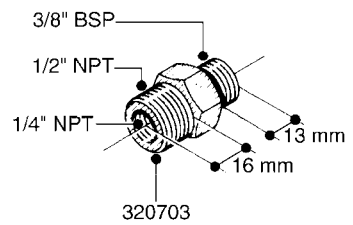

H030

FITTINGS - HEXAGON NIPPLES
H030-HIN, 01:01:01

Page 1

Date 19.03.2013 8:47

parts-n°	order qty	description
10015303	1	FITT.PO.HN 1.00X1.00 M1000
10425003	1	FITT.PO.HN 1.25X1.00 MCPHEE
320132	1	FITT.DK HN 1" BSP
320176	1	FITT.DK HN 3/8"X1/2" BSP
320445	1	FITT.DK HN 1/4"X3/8" BSP
320655	1	FITT.DK HN 1/2"-1/2" BSP
320692	1	FITT.DK HN 3/8'BSPX1/4'NPT
320703	1	FITT.DK HN 3/8BSP X1/2 &1/4NPT
320725	1	FITT.DK NIPPLE 3/8"-3/8" BSP
320902	1	FITT.DK HN 3/8'X 1/4' BSP
390232	1	FITT.DK HN 1-1/2' X 1-1/4' BSP
390276	1	FITT.DK HN 1'BSP