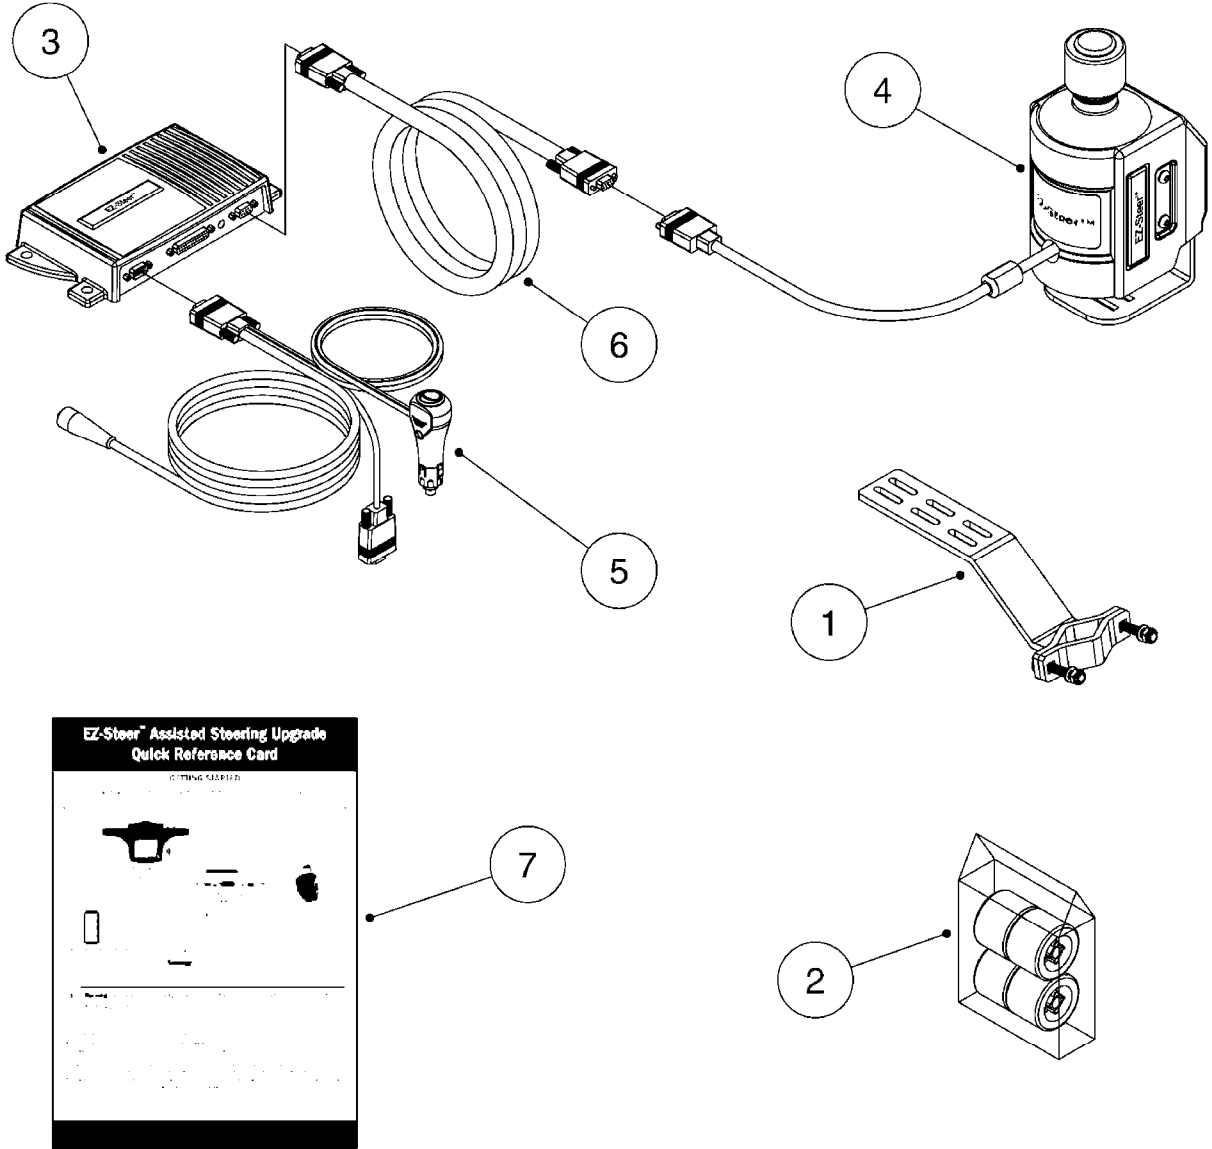

COMPLETE ASSEMBLY:
84205303 (WITH GPS)
84205403 (WITHOUT GPS)

**COMPLETE ASSEMBLIES
WHOLEGOODS ITEMS**

G195

EZ-GUIDE PLUS LIGHT BAR
G195-HIN, 01:01:01

Page 1
Date 19.03.2013 8:46

parts-n°	order qty	description
26007403	1	ANTENNA,HURRICANE F. EZGUIDEPL
26007503	1	REMOTE KEYPAD EZ-GUIDE PLUS
26007603	1	CABLE, ANTENNA, EZGUIDEPLUS
26007703	1	CABLE, POWER F. EZGUIDEPLUS
26007803	1	BRACKET KIT F. EZGUIDEPLUS
26007903	1	EZ-Guide 500 External Interfac
26008003	1	LIGHT BAR ASSM WITH GPS
26008103	1	LIGHT BAR ASSM WITHOUT GPS
29002703	1	VACUUM CUP 4 1/2" 1420I
29002803	1	MOUNT, MAG F. ANTENNA
29002903	1	PLATE, F. ANTENNA MOUNT
67206303	1	QUICK REFERENCE CARD EZ-GUIDE+
67206403	1	MANUAL EZ GUIDE PLUS
84205303	1	EZ GUIDE PLUS W GPS, NO LABEL
84205403	1	EZ GUIDE PLUS W/O GPS,NO LABEL
97607603	1	DECAL COMPANY 45MM X 20MM