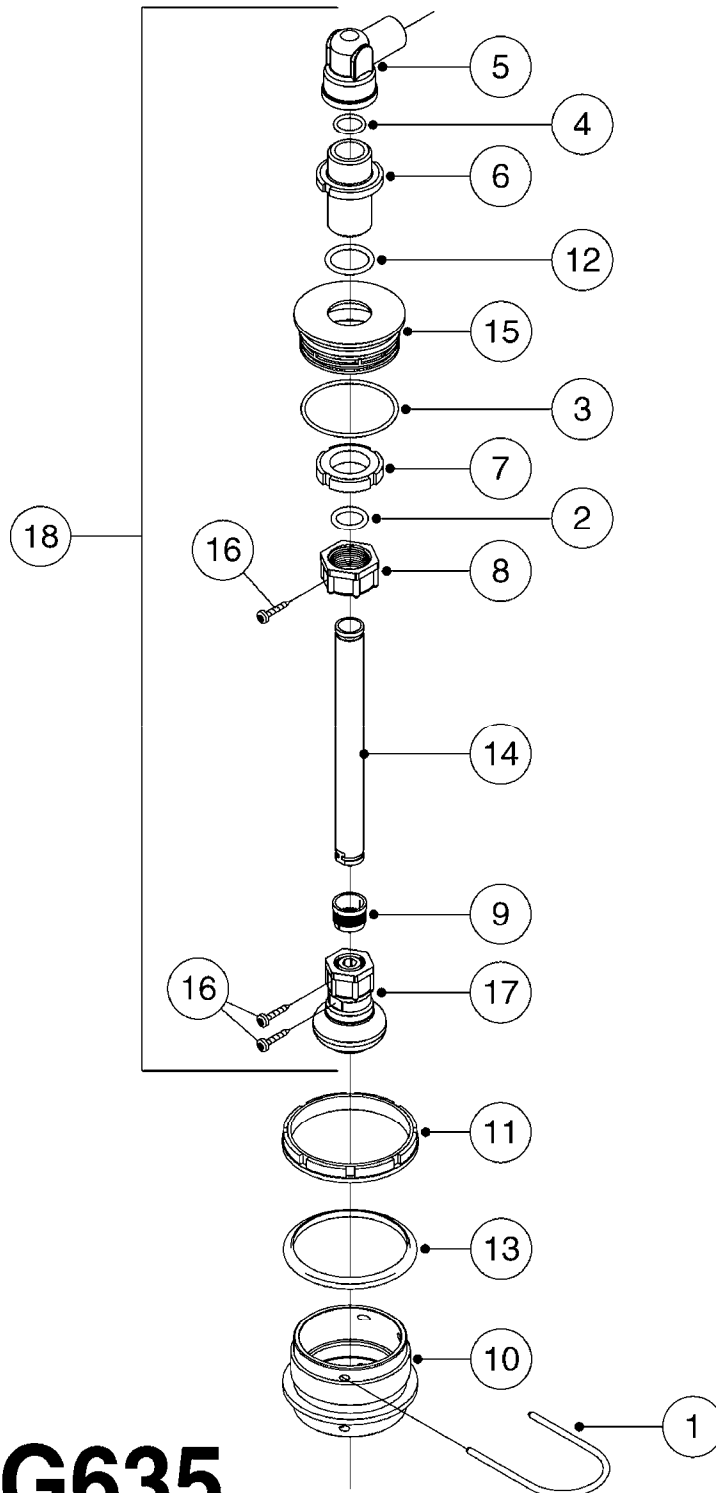

RINSE SYSTEM NOZZLE - LOW MOD.
G635-HIN, 30:11:10

Page 0

Date 19.03.2013 8:46

G635