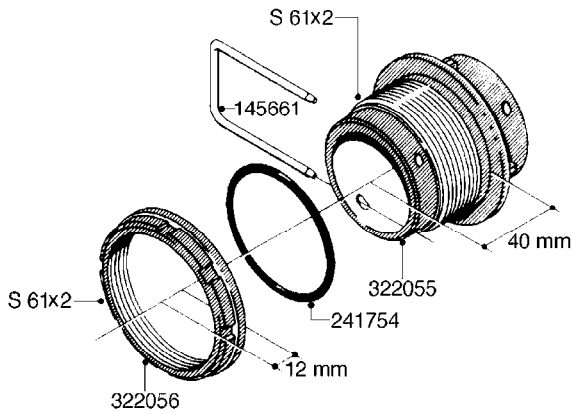

H080

FITTINGS - S-53
H080-HIN, 01:02:12

Page 1

Date 19.03.2013 8:47

parts-n°	order qty	description
145995	1	FITT.DK S-53 FORK
242353	1	O-RING D44.2X3.0 VITON F.S-67
242354	1	O-RING D32.2X3.0 VITON F.S-53
322103	1	FITT.DK S-53 BULKHEAD
322107	1	FITT.DK S-53 BULKHEAD NUT
322110	1	FITT.DK S-53 ELB. 1/2" BSP
322352	1	FITT.DK S-53 TEE
334227	1	FITT.DK S-53 STR.1/2'
334229	1	FITT.DK S-53 STR.3/4"
334230	1	FITT.DK S-53 STR.1"
334239	1	FITT.DK S-53 ELB.1/2"
334241	1	FITT.DK S-53 ELB.3/4"
334242	1	FITT.DK S-53 ELB.1"
334249	1	FITT.DK S-53 PLUG
334260	1	GASKET F. S-53 BULKHEAD
334564	1	FITT.DK S-67 TO S-53 ADAPTER
391100	1	FITT.DK S-53THREAD INS.1/2"BSP
726463	1	FITT.DK S53 BULKHEAD W/GASKET
726552	1	FIT.DK S-53X90 1/2" BSP,O-RING
726556	1	FITT.DK S-53 HB 1/2" W/O-RING
726558	1	FITT.DK S53 STR. 3/4" W.ORING
726559	1	FITT DK. S-53 HB 1" W/O-RING
726568	1	FITT.DK.S-53 HB 1/2"90 W/ORING
726570	1	FITT.DK S-53 ELB.3/4" W.ORING
726571	1	FITT.DK S-53 ELB.1", W ORING
726578	1	FITT.DK S53 PLUG WITH O-RING
728561	1	FITT.DK. S67M - S53F REDUCER