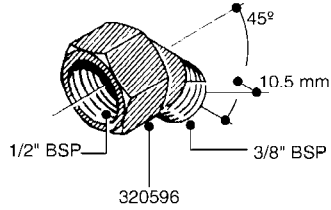

H030

FITTINGS - HEXAGON NIPPLES
H030-HIN, 01:01:01

Page 1

Date 19.03.2013 8:47

parts-n°	order qty	description
10015303	1	FITT.PO.HN 1.00X1.00 M1000
10425003	1	FITT.PO.HN 1.25X1.00 MCPHEE
320132	1	FITT.DK HN 1" BSP
320176	1	FITT.DK HN 3/8"X1/2" BSP
320445	1	FITT.DK HN 1/4"X3/8" BSP
320655	1	FITT.DK HN 1/2"-1/2" BSP
320692	1	FITT.DK HN 3/8'BSPX1/4'NPT
320703	1	FITT.DK HN 3/8BSP X1/2 &1/4NPT
320725	1	FITT.DK NIPPLE 3/8"-3/8" BSP
320902	1	FITT.DK HN 3/8'X 1/4' BSP
390232	1	FITT.DK HN 1-1/2' X 1-1/4' BSP
390276	1	FITT.DK HN 1'BSP