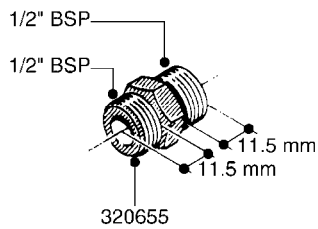

H030

FITTINGS - HEXAGON NIPPLES
H030-HIN, 01:01:01

Page 1

Date 19.03.2013 8:47

parts-n°	order qty	description
10015303	1	FITT.PO.HN 1.00X1.00 M1000
10425003	1	FITT.PO.HN 1.25X1.00 MCPHEE
320132	1	FITT.DK HN 1" BSP
320176	1	FITT.DK HN 3/8"X1/2" BSP
320445	1	FITT.DK HN 1/4"X3/8" BSP
320655	1	FITT.DK HN 1/2"-1/2" BSP
320692	1	FITT.DK HN 3/8'BSPX1/4'NPT
320703	1	FITT.DK HN 3/8BSP X1/2 &1/4NPT
320725	1	FITT.DK NIPPLE 3/8"-3/8" BSP
320902	1	FITT.DK HN 3/8'X 1/4' BSP
390232	1	FITT.DK HN 1-1/2' X 1-1/4' BSP
390276	1	FITT.DK HN 1'BSP