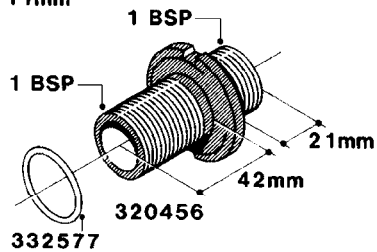

H060

FITTINGS - BULKHEAD
H060-HIN, 01:01:01

Page 1

Date 19.03.2013 8:47

parts-n°	order qty	description
141046	1	NUT 3/8" BSP
141341	1	NUT 1/4' BSP
240284	1	O-RING D82,5/75 X 3,5
320456	1	FITT.DK BULKHEAD 1"BSP DOUBLE
320467	1	FITT.DK BULKHEAD 1"BSP SINGLE
320471	1	FITT.DK NUT 1" BSP JAMB
320541	1	FITT.DK BULKHEAD 2-1/2'BSP SIN
320552	1	FITT.DK NUT 2-1/2' BSP JAMB
320644	1	FITT.DK ELB.3/4"HB X 1" BSP
320784	1	FITT.DK CAP 1-1/2" BSP
320795	1	FITT.DK NUT 1-1/2" BSP JAMB
320935	1	FITT.DK BULKHEAD 1/4' BSP SING
320946	1	FITT.DK BULKHEAD 3/8' BSP SING
321296	1	FITT.DK BULKHEAD 1/2" BSP SING
321307	1	FITT.DK NUT 1/2" BSP JAMB
321333	1	FITT.DK BULK 1-1/2" X 1"F BSP
330061	1	O-RING D16/D11X2,5
330072	1	O-RING D53,5/D45,5X4
330212	1	O-RING D19/D14X2.4 F.1/2"NUT
332577	1	O-RING D38/D30X4 F.1" PUR.
332592	1	O-RING D26/D20X3