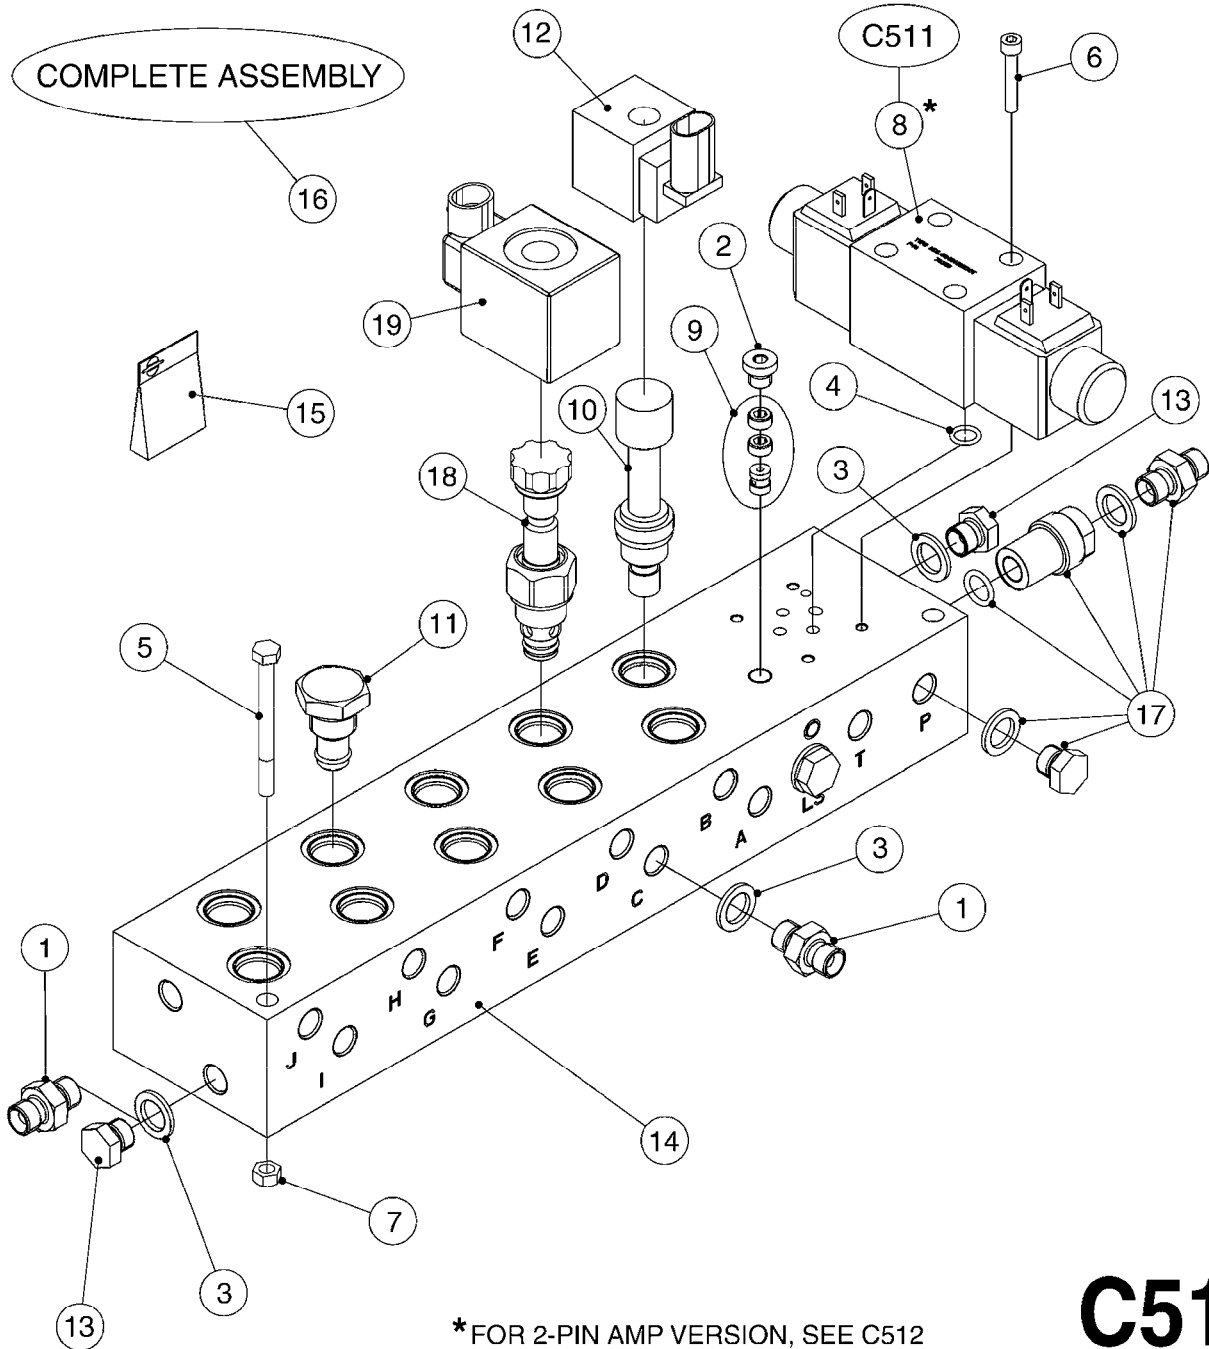

C166

HYDRAULICS OPEN CENTER RANGER
C166-HIN, 13:06:11

Page 1
Date 19.03.2013 8:45

Pos.	parts-n°	order qty	description
1	146846	1	HEX NIPPLE 1/2" X 1/4"
2	146849	1	HEX. NIPPLE 3/4"BSP X 1/2"BSP
3	147132	1	HEX NIPPLE 1/2"X1/2" BSP DEL
4	230311	1	QUICK COUPLING 1/2"
5	232060	1	HY.ELBOW 1/4" BSP SWIVEL
6	241356	1	DOWTYSEAL 1/2"
7	241367	1	DOWTYSEAL 28.5x22
8	285547	1	HOSE HY X 1/2" X 13.75"STR+ELB
9	334206	1	DUST HOOD FOR HY-COUPLING
10	420582	1	BOLT HEX 8.8 DEL M8X20 FT RANGER 2000
10	421046	1	BOLT HEX 8.8 DEL M8X25 FT RANGER 550
11	471126	1	WASHER D16/D8.4X1.6 SS
12	26006300	1	WIRE W.PLUG AMP FEMALE L=.5M RANGER 2000
12	26006600	1	WIRE W.PLUG AMP FEMALE L=9M RANGER 550
13	28052100	1	HOSE HY X 1/2" X 122.0"STR+STR
14	72338700	1	HYD. BLOCK OPEN CENTER KIT NCM