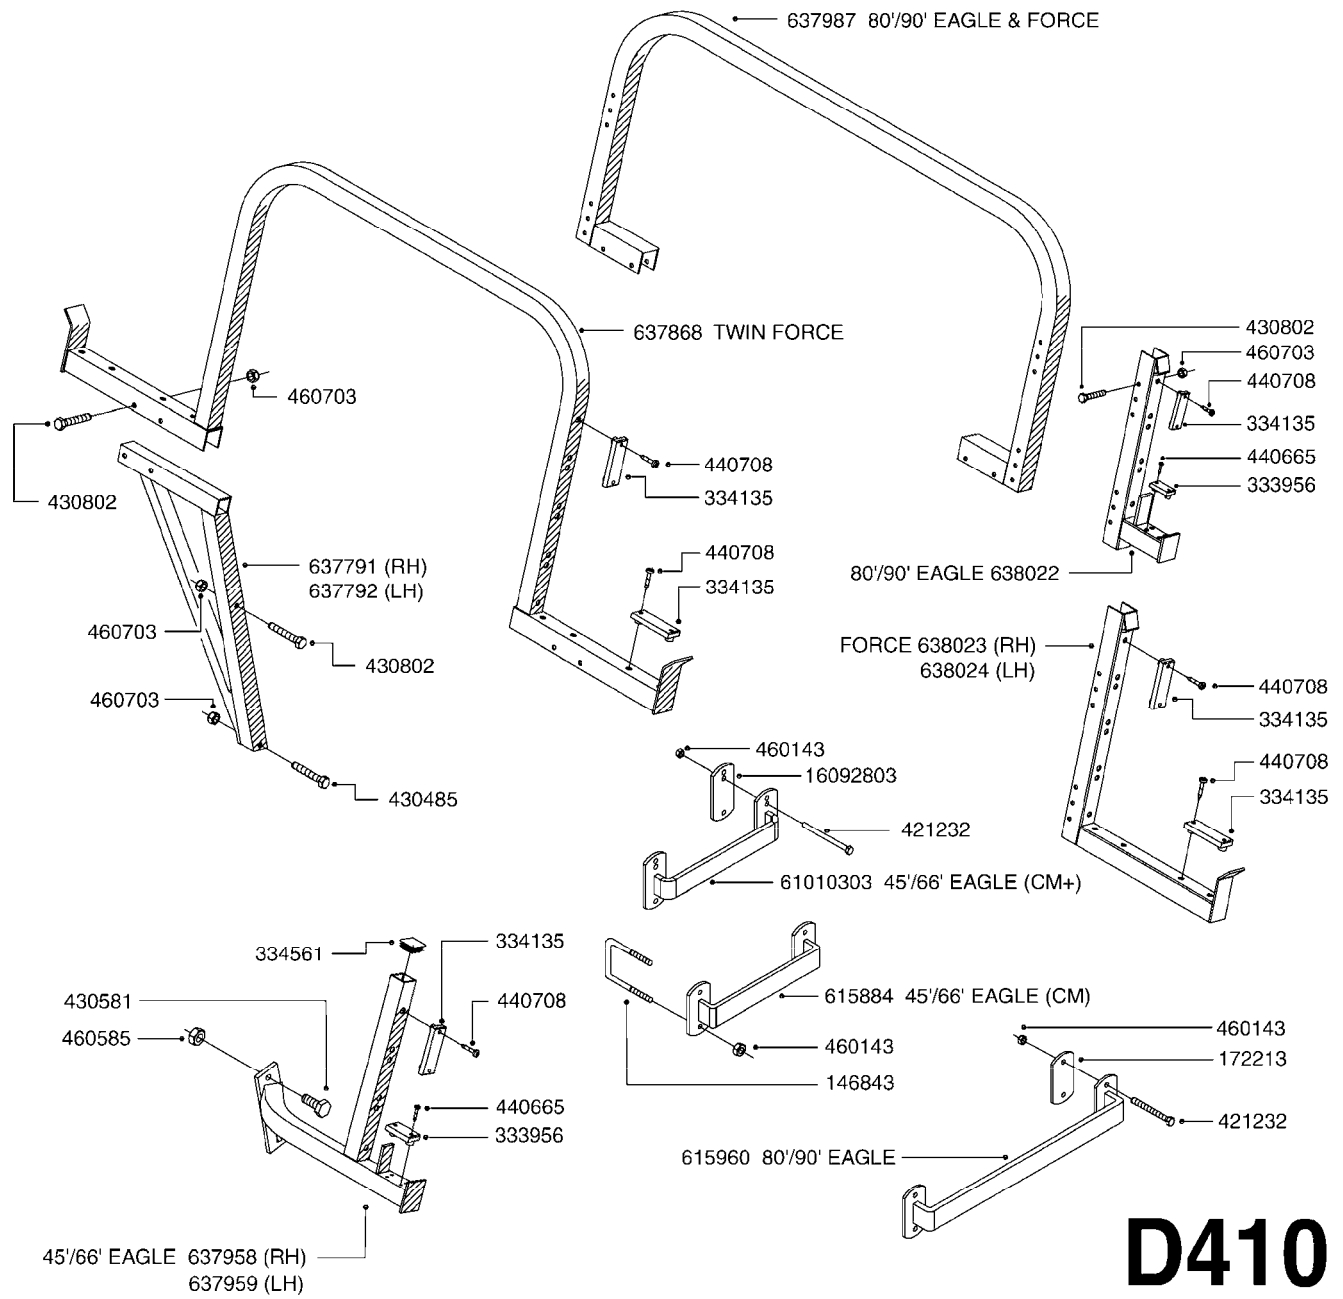

**NORTH AMERICAN STEEL PARTS SHOWN ON THIS PAGE
FOR DENMARK STEEL PARTS, SEE PAGE D320**

D321

BOOM COMMANDER CENTER 45-66'US
D321-HIN, 01:11:12

Page 1
Date 19.03.2013 8:45

parts-n°	order qty	description
146324	1	SHAFT D16.8 L102/2 X 5
146587	1	PIN D16.8 X 65
146738	1	PIN FOR CENTER CABLE EAGLE
147350	1	PIN D16.8 L60MM
151872	1	BUSHING D22.0/18.0 10MM
160311	1	WASHER D30/D20.4X2
162724	1	WASHER D25/D18.1X1
172053	1	NOZZLE TRACK HOLDER
210652	1	BUSHING TEFLON D25/D22X20
220867	1	SPRING 134/14/320 EAGLE 60/66'
242089	1	RUBBER STOP D50X40 M10
242281	1	RUBBER BAND OVAL 180MM
281912	1	SHACKLE M-10
283157	1	PLUG F.DRAIN 60X60X4
283699	1	GREASE NIPPLE M6X1
284552	1	SHOCK ABSORBER F.EAGLE BOOM
284873	1	KIT F.SHOCK ABSORBER HDW.EAG.
333956	1	SLIDE SHOE 91X25X10
334135	1	SLIDE SHOE 140X45X15
390465	1	JOINER BLOCK TRAPEEZE EAGLE
410362	1	BOLT HEX 8.8 DEL M6X20 FT
410686	1	BOLT HEX 8.8 DEL M6X30
420567	1	BOLT HEX 8.8 DEL M8X30 FT
420604	1	BOLT HEX 8.8 DEL M10X25 FT
421218	1	BOLT HEX 8.8 DEL M10X90
430463	1	BOLT HEX 8.8 DEL M16X110
430581	1	BOLT HEX 8.8 DEL M16X40 FT
440644	1	SCREW NO.10 5/8"
440665	1	SCREW M4.2X16 STAINLESS
460261	1	NUT HEX M6X1 LOCK
460327	1	NUT HEX M16X2
460342	1	NUT HEX M10
460423	1	NUT HEX M10X1.5 LOCK
460585	1	NUT HEX M16X2 LOCK
460806	1	NUT HEX M20X2.5 LOCK
461228	1	NUT HEX M20
480384	1	PIN COTTER D5X40
614047	1	PIN D22 X 243 HINGE EAGLE
615212	1	PIN D22 X 84 LUBED F.EAGLE
615213	1	PIN D22 X 70 LUBED F.EAGLE
615219	1	TILT CYL.REPLACEMENT EAGLE
615641	1	SAFETY BAR F.WING TILT 45'-66'
615654	1	PIN D25 X 123 F. PARALIFT
16066303	1	U-CHANNEL F. CENTER SPB
16077703	1	CENTER TRACK SPB
63020003	1	HINGE SPB R.H. SEE BOM
63020103	1	HINGE SPB L.H. SEE BOM
63021203	1	TRAPEZE ARM R.H. SPB
63021303	1	TRAPEZE ARM L.H. SPB
63021403	1	PARA-LIFT LIFT CENTER SPB
63021503	1	CENTER FRAME SPB
63021803	1	TRAPEZE ARM SPB
78122700	1	CYLINDER D40/22X300MM RED