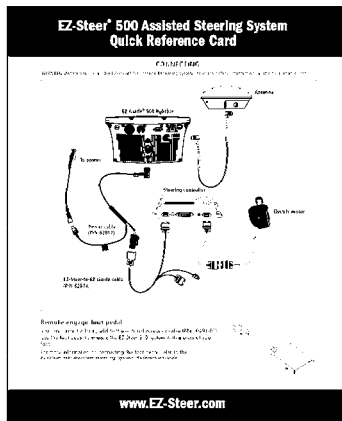

EZ-STEER 500
PAGE G198

COMPLETE ASSEMBLY 13

COMPLETE ASSEMBLIES
WHOLEGOODS ITEMS

G197

EZ-GUIDE 500 LIGHTBAR
G197-HIN, 09:12:09

Page 1
Date 19.03.2013 8:46

Pos.	parts-n°	order qty	description
1	26007603	1	CABLE, ANTENNA, EZGUIDEPLUS
2	26012203	1	EZ-STEER/GUIDE 500 ADAPT.CABLE
3	26015303	1	REMOTE KEYPAD EZGUIDE 500/250
3	28048403	1	DECAL - REMOTE OVERLAY 500/250
4	26015403	1	EZ-GUIDE 500 CABLE POWER/CAN90
5	26015503	1	EZ-GUIDE 500 Z PLUS ANTENNA
5	26015603	1	ANTENNA AG15 L1,EZ GDE 500/250
6	26015703	1	EZ-GUIDE 500 DGPS DISPLAY
6	26015803	1	EZ-GUIDE 500 OMNISTAR DISPLAY
7	26016103	1	EZ-GUIDE 500 CABLE UNTERM.FUSE
8	26016203	1	EZ-GUIDE 500 POWER CONN.CABLE
9	28048203	1	EZ-GUIDE 500 MOUNT F.AG15 ANT.
10	28048303	1	EZ-GUIDE 250/500 RAM MNT.1.5"
11	29003803	1	EZ-GUIDE 500 CD,GET.STARTED V1
12	67215403	1	EZ-GUIDE 500 QUICK REF.CARD V1
13	84208303	1	EZ GUIDE 500 LIGHTBAR (DGPS)
13	84208403	1	EZ GUIDE 500 LIGHTBAR (XP/HP)
13	84208503	1	EZ GUIDE 500 LIGHTBAR (RTK)