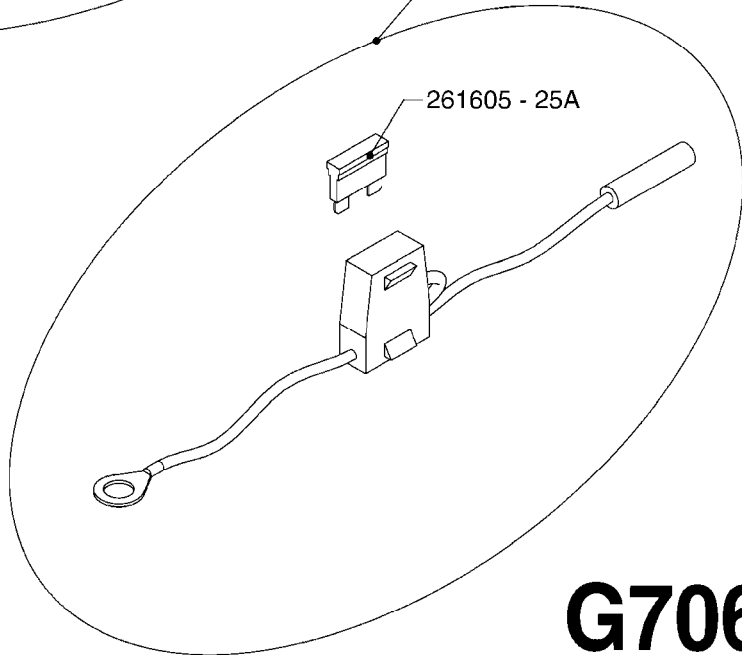

G706

POWER SUPPLY CABLES
G706-HIN, 04:06:10

Page 1

Date 19.03.2013 8:46

parts-n°	order qty	description
261605	1	FUSE 25A F. HP3050
983070	1	CABLE 2X6MM
16112800	1	BRACKET F.12V POWER CABLE/PLUG
28048000	1	PLUG 3-POL DIN 9680 FEM.CHASS
72266300	1	CABLE 12VDC POWER F. TRACTOR