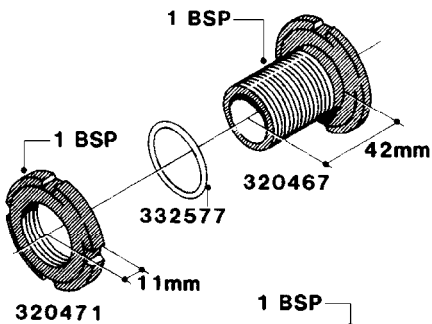

H040

FITTINGS - NIPPLES & ELBOWS
H040-HIN, 01:01:01

Page 1

Date 19.03.2013 8:47

parts-n°	order qty	description
10530803	1	FITT.PO.SE 2.00X2.00 45 DEG.
320191	1	FITT.DK ELB 3/8' BSP 45 DEGREE
320482	1	FITT.DK ELB. 1/2" BSP 60 DEG.
320596	1	FITT.DK ELB 3/8'-1/2' BSP 45DEG
320607	1	FITT.DK HN 3/8M X 3/8F BSP LNG
320633	1	FITT.DK HN 3/8"M X 3/8"F BSP
321451	1	FITT.DK ELB.1-1/2 X1-1/4 80DEG
321532	1	FITT.DK REDUC 3/4' X 1/2' BSP
390233	1	FITT.DK REDUC 1-1/2" X 1" BSP

H050

parts-n°	order qty	description
242594	1	O-RING D14 X 1.78 SCH.70-EPDM
320294	1	FITT.DK TEE 3/8X3/8HB X1/2"BSP
320305	1	FITT.DK HB 3/4'- 3/4' BSP
320386	1	FITT.DK TEE 3/8X3/8HB X3/8"BSP
320397	1	FITT.DK ELB 3/8"HB X 3/8" BSP
320401	1	FITT.DK TEE 1/2X1/2HB X1/2"BSP
320412	1	FITT.DK TEE 1/2X1/2HB X3/8'BSP
320423	1	FITT.DK ELB 1/2'HB X 3/8' BSP
320891	1	FITT.DK HB 3/8'- 3/8' BSP
320972	1	FITT.DK HB 5/16'- 1/4' BSP
322046	1	FITT.DK TEE 1/2X1/2HB X3/4'BSP
322048	1	FITT.DK TEE 3/4X3/4HB X3/4'BSP
330595	1	O-RING D24.6/D20X2.1 -3/4"
333137	1	FITT.DK CONN.1/2" F.NOZZ. DOUB
333141	1	FITT.DK CONN.1/2" F.NOZZ.SING
334041	1	FITT.DK CONN.3/4' F.NOZZ. SING
334042	1	FITT.DK CONN.3/4' F.NOZZ. DOUB
334195	1	FITT.DK ELB. 3/4"HB X 3/4"HB
10012103	1	FITT.PO.HB 1.25X1.50 IMB1012
10014003	1	FITT.PO.HB 1.25X1.25 IMB1010
10036903	1	FITT.PO.HB 1.50X1.50 IMB1212
28019303	1	FITTING HB ELB 3/4NPT-3/4HOSE
61016500	1	HOSE TAIL 3/4" 90°+RG CAP 3/4"
72026700	1	NOZZLE TUBE ADAPTER W/O-RING