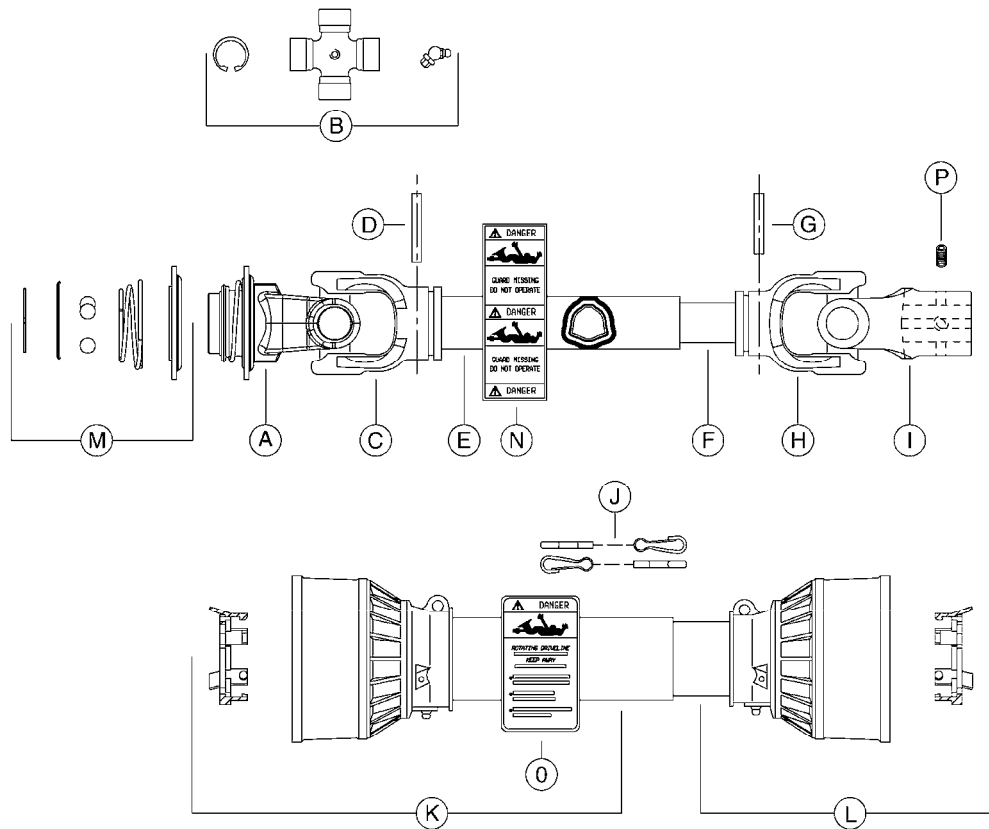

* Supplier changed in 2011 - see page A560 for "AMA" PTO's (yellow and black shields).

A480

PTO SHAFTS - BONDIOLI DIAPH.
A480-HIN, 13:12:11

Page 1

Date 19.03.2013 8:45

parts-n°	order qty	description
284041	1	UNIV. JOINT 27x70mm
289040	1	PTO YOKE 1-3/8" X 6 SPLINE
289041	1	PTO YOKE 1-3/8" X 6 SPLINE
289042	1	UNIV.CROSS F. PTO SHAFT 41201
289045	1	UNIV.CROSS F. PTO SHAFT TWIN
289049	1	PTO SHIELD COMPLETE F.829446
289050	1	PTO SHIELD COMPLETE F.829445
829445	1	PTO 1-3/8/6X1-3/8/6X810M AXIAL
829446	1	PTO SHAFT LE-SPV + LP ZE-P540
829480	1	PTO 1-3/8/21 x 1-3/8/21x1210MM
829482	1	PTO 1-3/8/6X25MM X 600MM 1202
829483	1	PTO 1-3/8/6X30MM x 600MM 1302
829484	1	PTO 1-3/8/6X1-3/8/6X575MM 361
829486	1	PTO 1-3/8/6X30MM X870MM 1302
829487	1	PTO 1-3/8/6X1-3/8/6X870MM 361
829490	1	PTO 1-3/8/6X30MM 1320MM 1302
829491	1	PTO 1-3/8/6X1' 610/913MM 9016
829502	1	PTO 3/8-1210/1745
28005200	1	PTO YOKE 1-3/8" X 21 SPLINE
28005400	1	PTO YOKE 1-3/8" X 6 SPLINE
28005800	1	PTO YOKE 1-3/8" X 21 SPLINE
28006000	1	PTO YOKE D25 CONE 3 DEG.
28006100	1	PTO YOKE D30 CONE 4 DEG.
28006200	1	PTO YOKE 1-3/8" X 6 SPLINE
28006300	1	PTO YOKE D1"
28006700	1	PTO OUTER 1-3/8"X21(NO SHIELD)
28006900	1	PTO OUTER 1-3/8"X21(NO SHIELD)
28007300	1	PTO INNER 1-3/8"X21(NO SHIELD)
28007500	1	PTO INNER 1-3/8"X21(NO SHIELD)
28007800	1	PTO INNER 1-3/8"X21(NO SHIELD)
28008100	1	TRACK RH 187" X 14" (30-1401)
28008500	1	PTO OUTER 1-3/8"X21(NO SHIELD)
28008600	1	PTO SHIELD ASSY COMPLETE
28009403	1	UNIV. JOINT 23.8x61.3mm
28015103	1	PTO YOKE 1-3/8"X21 TWST OLD
28015203	1	UNIV. JOINT 23.8x61.3mm
28015303	1	PTO YOKE 1-3/8"X21 BALL COLLAR
28015403	1	PTO OUTER 1-3/8"X21(NO SHIELD)
28015503	1	PTO INNER 1-3/8"X21(NO SHIELD)
28015603	1	PTO SHIELD COMPLETE F.28020303
28015703	1	PTO YOKE 1-3/4"X20 SPL OUTER
28015803	1	PTO OUTER 1-3/4"X20(NO SHIELD)
28015903	1	PTO INNER 1-3/8"X21(NO SHIELD)
28016003	1	PTO SHIELD COMPLETE F.10465803
28016203	1	PTO OUTER 1-3/8"X6(NO SHIELD)
28016303	1	PTO INNER 1-3/8"X6(NO SHIELD)
28016703	1	PTO OUTER 1-3/8"X6(NO SHIELD)
28016803	1	PTO INNER 1-3/8"X6(NO SHIELD)
28020203	1	PTO 1-3/4/20x1-3/8/21 BP L=860
28020303	1	PTO 1-3/8/21 x 1-3/8/21 B&P
28040603	1	PTO YOKE 1-3/8X21SPL BLACK
28040703	1	SAFETY CHAIN F.CV BLACK PTO
28068800	1	PTO YOKE 1-3/8" X 6 SPLINE
28069700	1	UNIV. JOINT STD1 SFT
28072800	1	PTO SHIELD COMPLETE L=1912 SFT
28073000	1	PTO YOKE 1-3/8" X 6 SPLINE