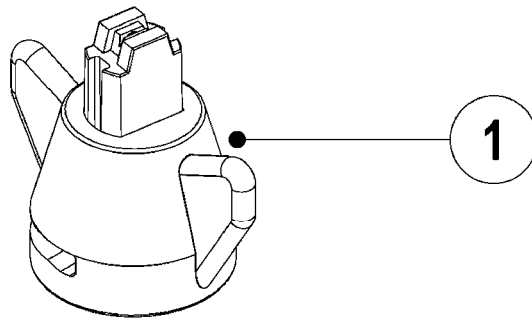

INJET Nozzle SYNTAL

B-JET Nozzle SYNTAL

D704

BOOM-NOZZLES INJET
D704-HIN, 14:12:07

Page 1

Date 19.03.2013 8:45

Pos.	parts-n°	order qty	description
1	334083	1	SNAP-FIT NOZZLE HOLDER SS BLCK
2	371872	1	NOZZLE INJET 015 GREEN SINGLE
2	371873	1	NOZZLE INJET 02 YELLOW SINGLE
2	371874	1	NOZZLE INJET 025 LILAC SINGLE
2	371875	1	NOZZLE INJET 03 BLUE SINGLE
2	371876	1	NOZZLE INJET 04 RED SINGLE
2	371926	1	NOZZLE INJET 01 ORANGE SINGLE
2	371927	1	NOZZLE INJET 05 BROWN SINGLE
2	371928	1	NOZZLE INJET 06 GREY SINGLE
2	371929	1	NOZZLE INJET 08 WHITE SINGLE
3	371870	1	NOZZLE B-JET 03 BLUE
3	371871	1	NOZZLE B-JET 04 RED
3	371877	1	NOZZLE B-JET 025 LILAC
3	371930	1	NOZZLE B-JET 02 YELLOW