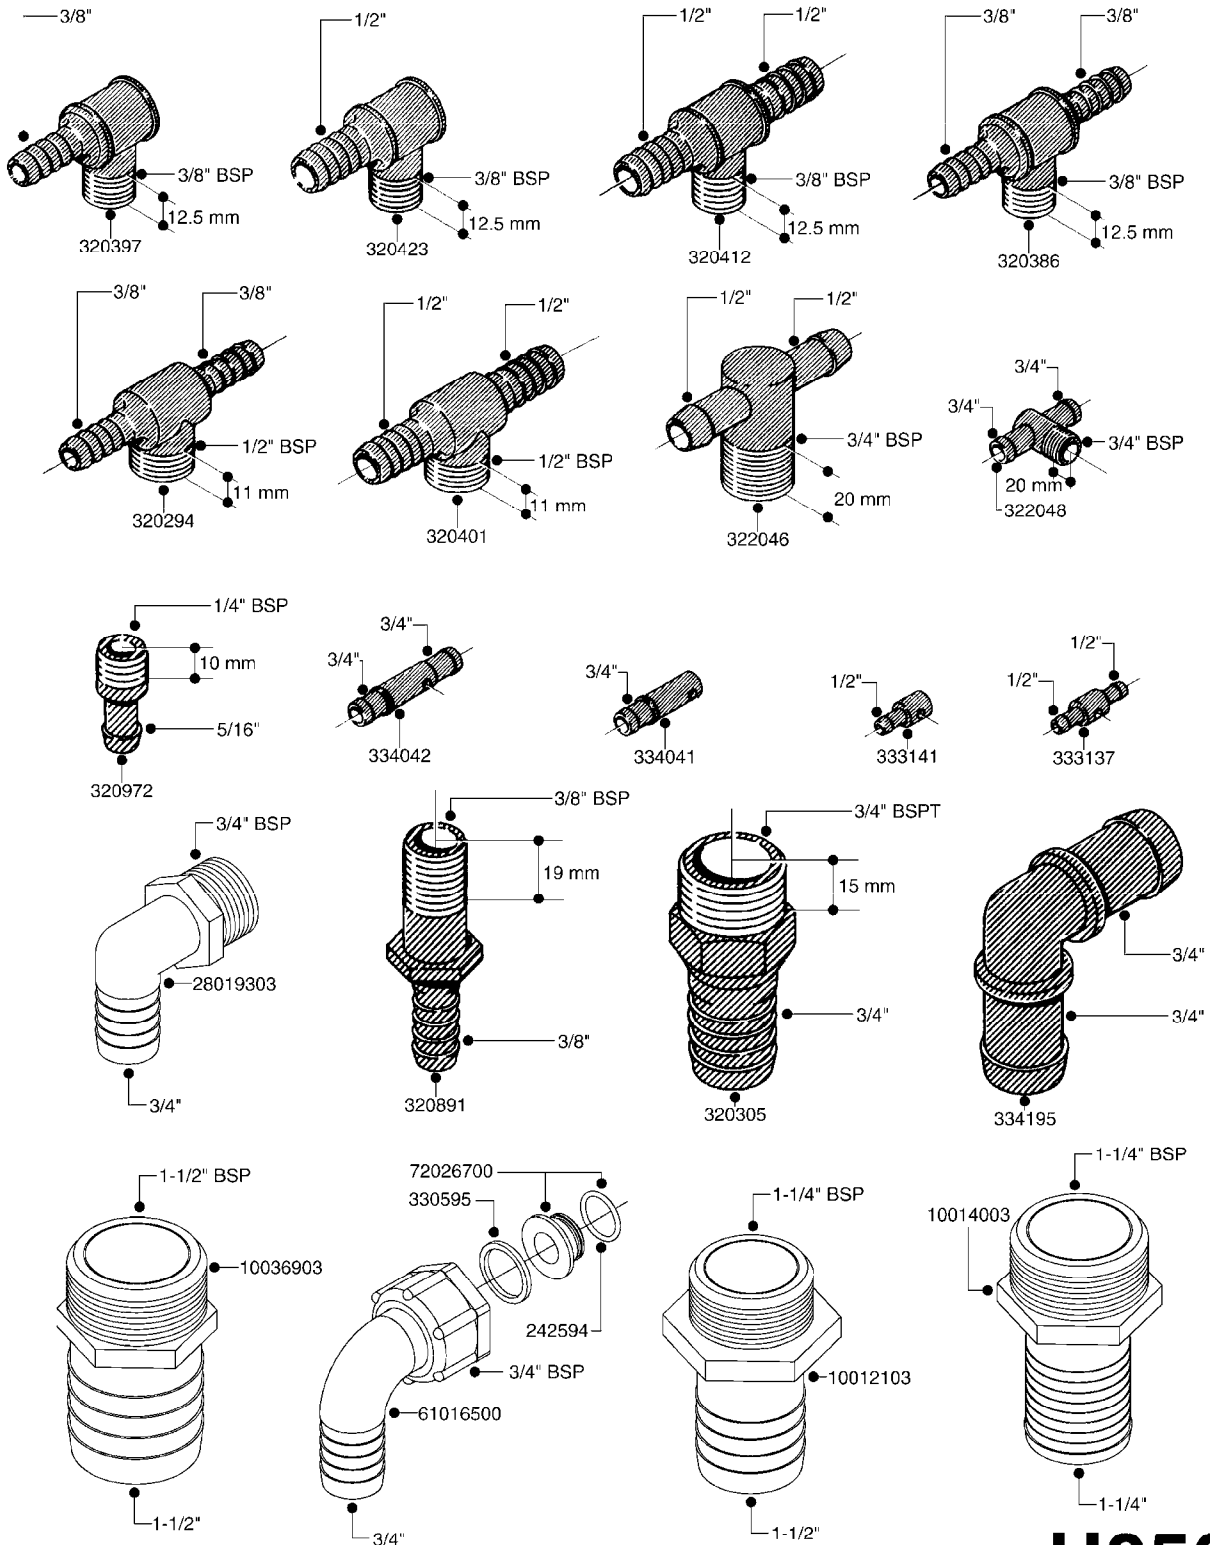

H040

FITTINGS - NIPPLES & ELBOWS
H040-HIN, 01:01:01

Page 1

Date 19.03.2013 8:47

parts-n°	order qty	description
10530803	1	FITT.PO.SE 2.00X2.00 45 DEG.
320191	1	FITT.DK ELB 3/8' BSP 45 DEGREE
320482	1	FITT.DK ELB. 1/2" BSP 60 DEG.
320596	1	FITT.DK ELB 3/8'-1/2' BSP 45DEG
320607	1	FITT.DK HN 3/8M X 3/8F BSP LNG
320633	1	FITT.DK HN 3/8"M X 3/8"F BSP
321451	1	FITT.DK ELB.1-1/2 X1-1/4 80DEG
321532	1	FITT.DK REDUC 3/4' X 1/2' BSP
390233	1	FITT.DK REDUC 1-1/2" X 1" BSP