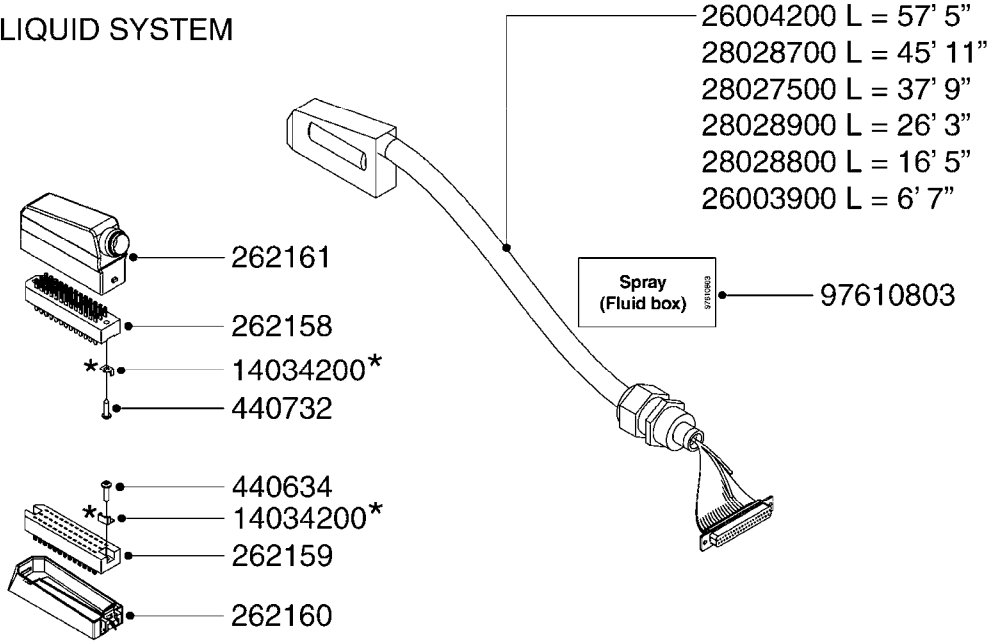

LIQUID SYSTEM