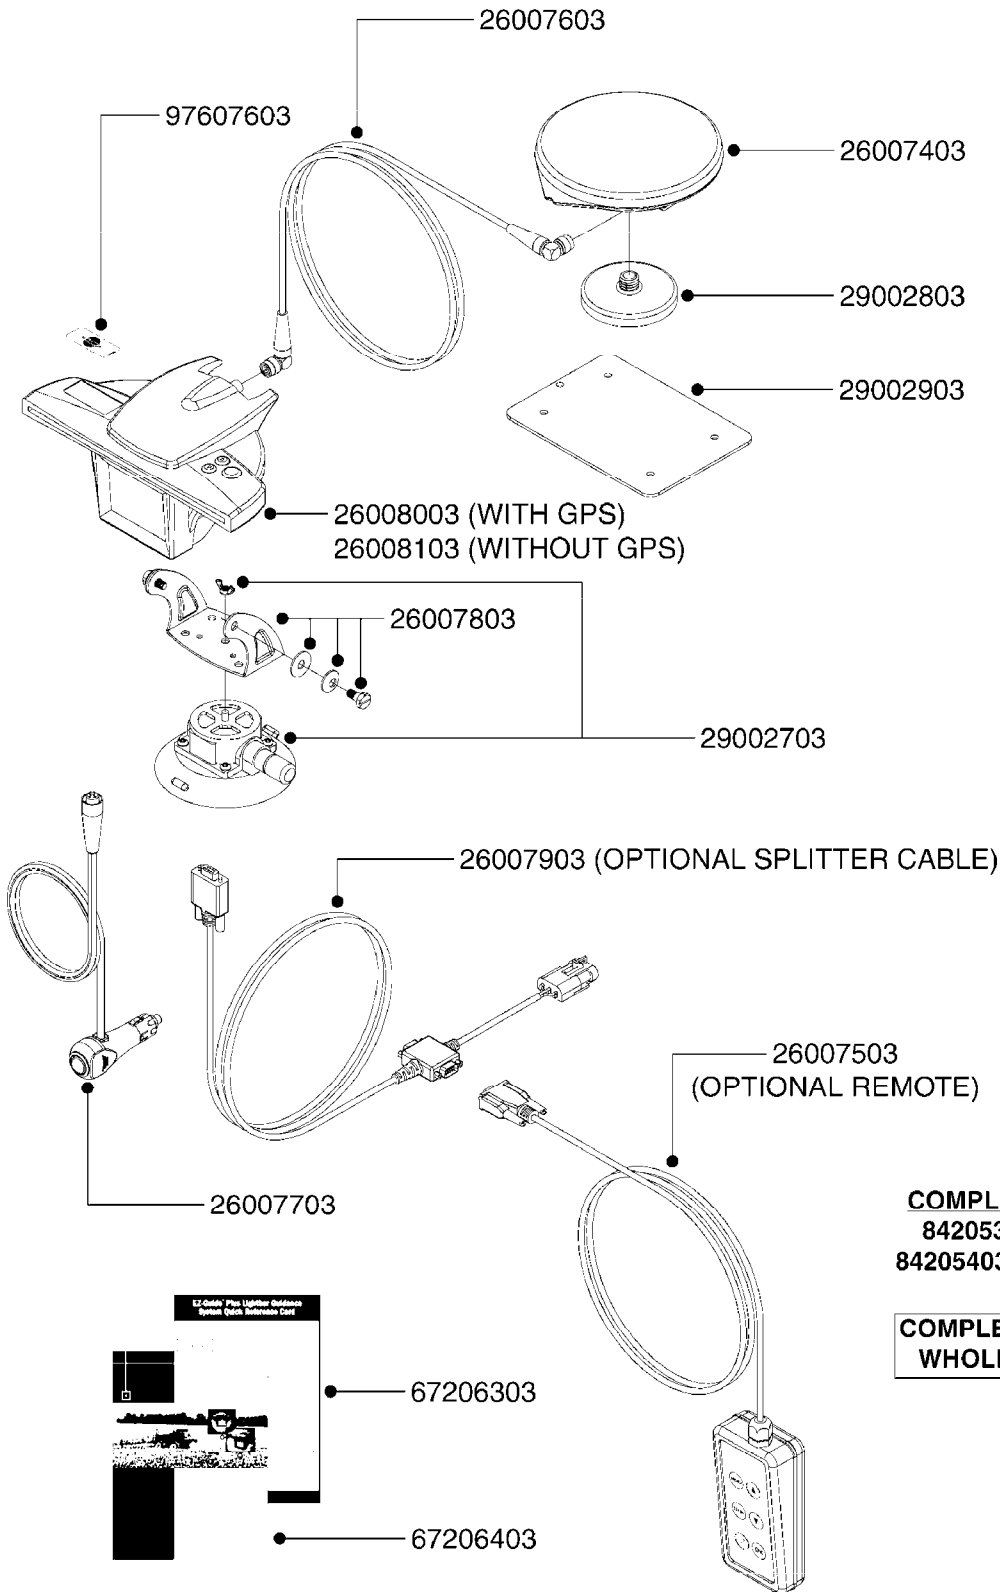

COMPLETE ASSEMBLY:
84205303 (WITH GPS)
84205403 (WITHOUT GPS)

**COMPLETE ASSEMBLIES
WHOLEGOODS ITEMS**

G195

EZ-GUIDE PLUS LIGHT BAR
G195-HIN, 01:01:01

Page 1
Date 19.03.2013 8:46

parts-n°	order qty	description
26007403	1	ANTENNA,HURRICANE F. EZGUIDEPL
26007503	1	REMOTE KEYPAD EZ-GUIDE PLUS
26007603	1	CABLE, ANTENNA, EZGUIDEPLUS
26007703	1	CABLE, POWER F. EZGUIDEPLUS
26007803	1	BRACKET KIT F. EZGUIDEPLUS
26007903	1	EZ-Guide 500 External Interfac
26008003	1	LIGHT BAR ASSM WITH GPS
26008103	1	LIGHT BAR ASSM WITHOUT GPS
29002703	1	VACUUM CUP 4 1/2" 1420I
29002803	1	MOUNT, MAG F. ANTENNA
29002903	1	PLATE, F. ANTENNA MOUNT
67206303	1	QUICK REFERENCE CARD EZ-GUIDE+
67206403	1	MANUAL EZ GUIDE PLUS
84205303	1	EZ GUIDE PLUS W GPS, NO LABEL
84205403	1	EZ GUIDE PLUS W/O GPS,NO LABEL
97607603	1	DECAL COMPANY 45MM X 20MM