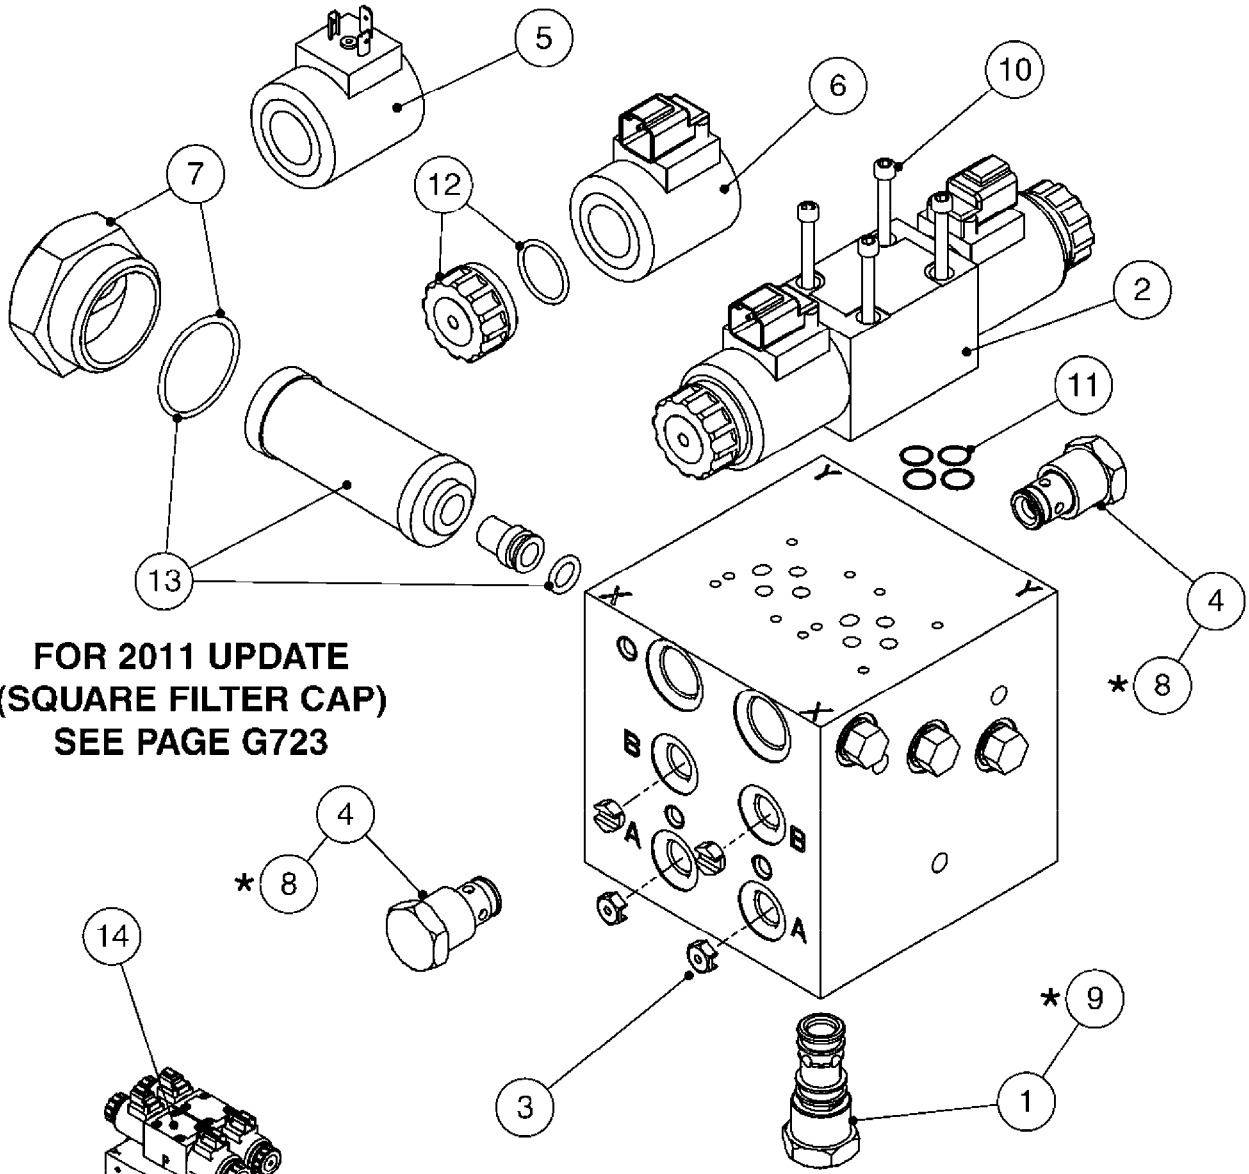

G712

NORAC UC4 BOOM HEIGHT CONTROL
G712-HIN, 02:06:11

Page 1

Date 19.03.2013 8:46

Pos.	parts-n°	order qty	description
1	410443	1	BOLT HEX 8.8 DEL M6X70 FORCE BOOM (FTZ)
1	410605	1	BOLT HEX 8.8 DEL M6X80 SPB/SPC BOOM
2	460261	1	NUT HEX M6X1 LOCK
3	471124	1	WASHER D18/D6.4x1.6
4	16128603	1	BRACKET F. SENSOR 60X60 TUBE SPB/SPC BOOM
4	16128703	1	BRACKET F. SENSOR 50x50 TUBE FORCE BOOM (FTZ)
5	26016303	1	CONNECTOR RING CPC #11 NORAC
6	26026600	1	NORAC CABLE VAR.RT.VLV DIN 3-PIN CONNECTORS/HIRSCHMAN
6	28055603	1	NORAC CABLE VAR.RT.VLV DEUTSCH 2-PIN CONNECTORS/DEUTSCH
7	28049503	1	NORAC CABLE EXTENSION
8	28049603	1	NORAC POWER CABLE
9	28050303	1	NORAC RUBBER TOP&BOLT F.SENSOR
10	28050703	1	NORAC UC4+ OPEN CTR. CABLE
11	28054303	1	PARALIFT INTERFACE CABLE NORAC
12	28055503	1	NORAC VALVE MOUNTING HARDWARE
13	28055703	1	NORAC VALVE CABLE ROLL PIGTAIL
14	28085900	1	SENSOR BRANCH CABLE NORAC
15	28086000	1	CAN NODE (AXLE) NORAC
16	28086100	1	CAN NODE (BOOM) NORAC
17	28086200	1	CAN NODE DUAL CABLE NORAC
18	28086300	1	UC4 DISPLAY PANEL NORAC
19	28086400	1	UC4 ULTRASOUND SENSOR NORAC
20	28086500	1	UC4 SENSOR MOUNTING BKT. NORAC
21	28086600	1	FOAM DISC F. SENSOR NORAC
22	78216100	1	NORAC VALVE BLOCK COMPLETE UC4