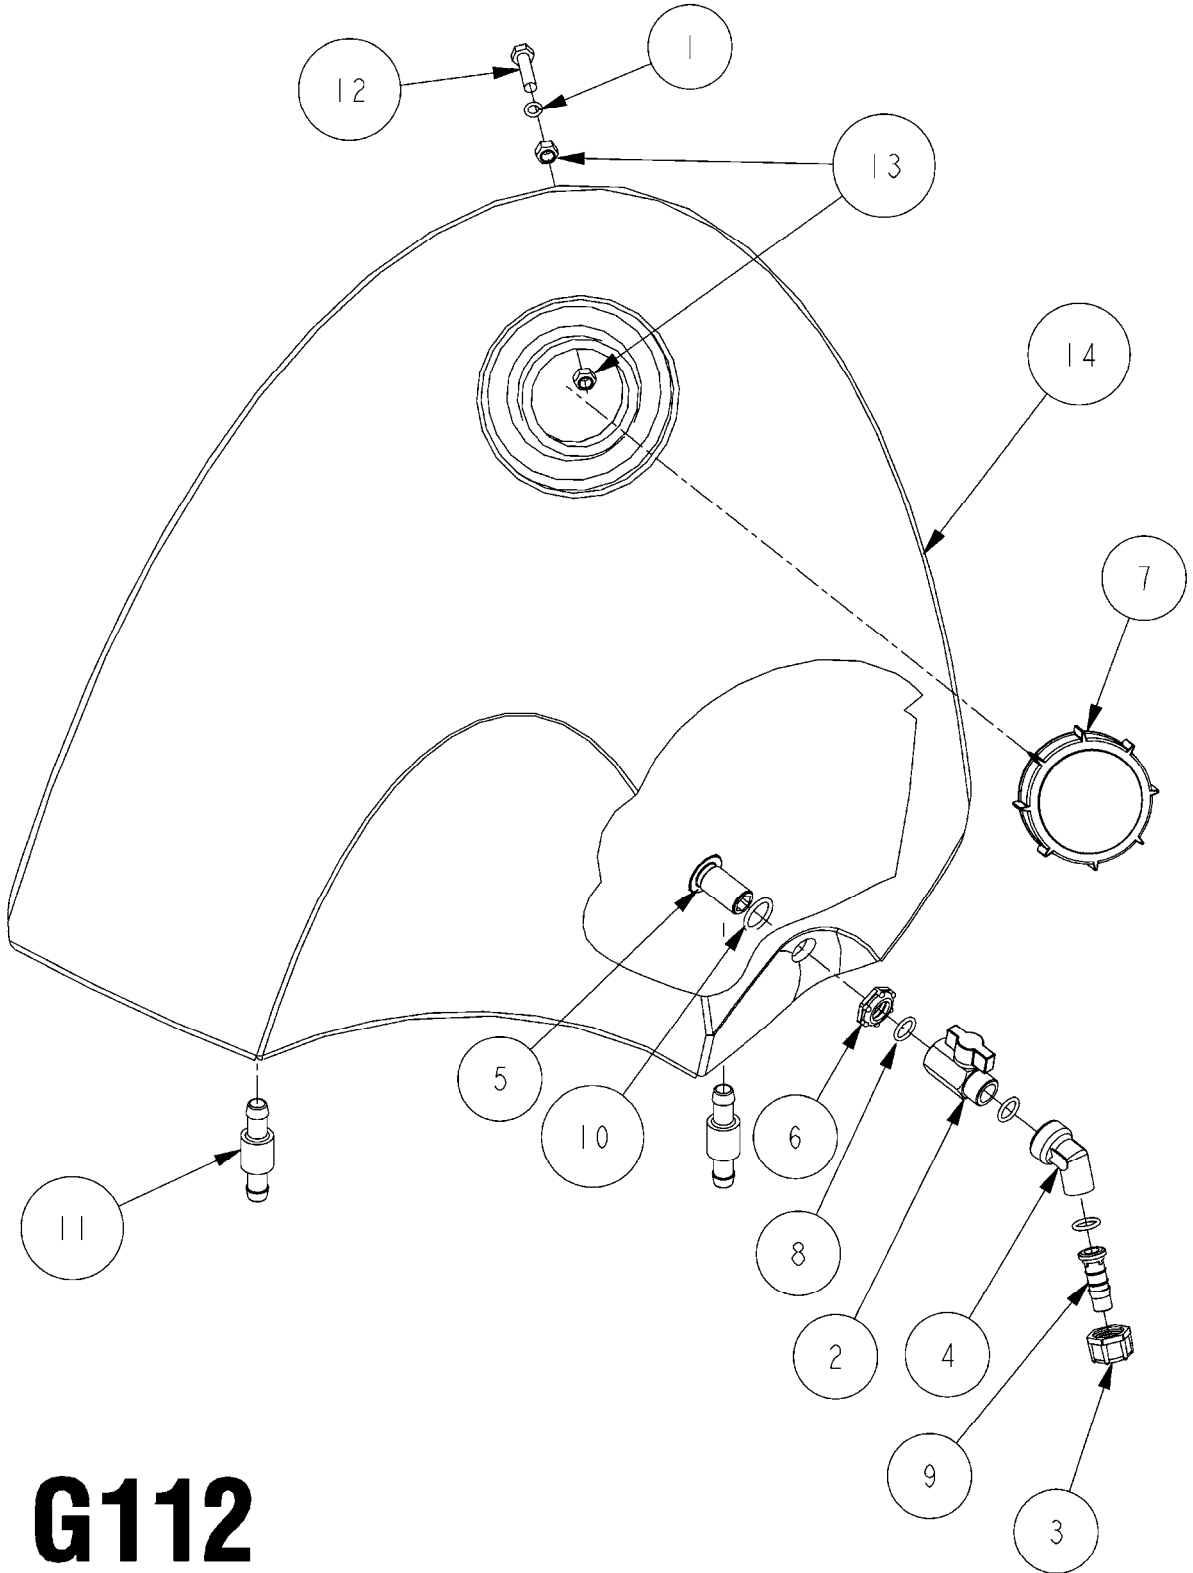

G112

CLEAN WATER TANK - RANGER
G112-HIN, 28:06:06

Page 1

Date 19.03.2013 8:46

Pos.	parts-n°	order qty	description
1	240947	1	O-RING D7.3X2.4 NITRIL
2	281551	1	BALL VALVE 1/2"
3	320084	1	FITT.DK NUT 1/2" BSP
4	320482	1	FITT.DK ELB. 1/2" BSP 60 DEG.
5	321296	1	FITT.DK BULKHEAD 1/2" BSP SING
6	321307	1	FITT.DK NUT 1/2" BSP JAMB
7	321322	1	SCREW CAP F. S80 X 4
8	330212	1	O-RING D19/D14X2.4 F.1/2"NUT
9	330687	1	FITT.DK HB 1/2" F. 1/2" NUT
10	332592	1	O-RING D26/D20X3
11	333137	1	FITT.DK CONN.1/2" F.NOZZ. DOUB
12	420641	1	BOLT HEX 8.8 DEL M8X35
13	460143	1	NUT HEX M8 LOCK
14	35003503	1	TANK, HAND WASH 20L RG PRE 08