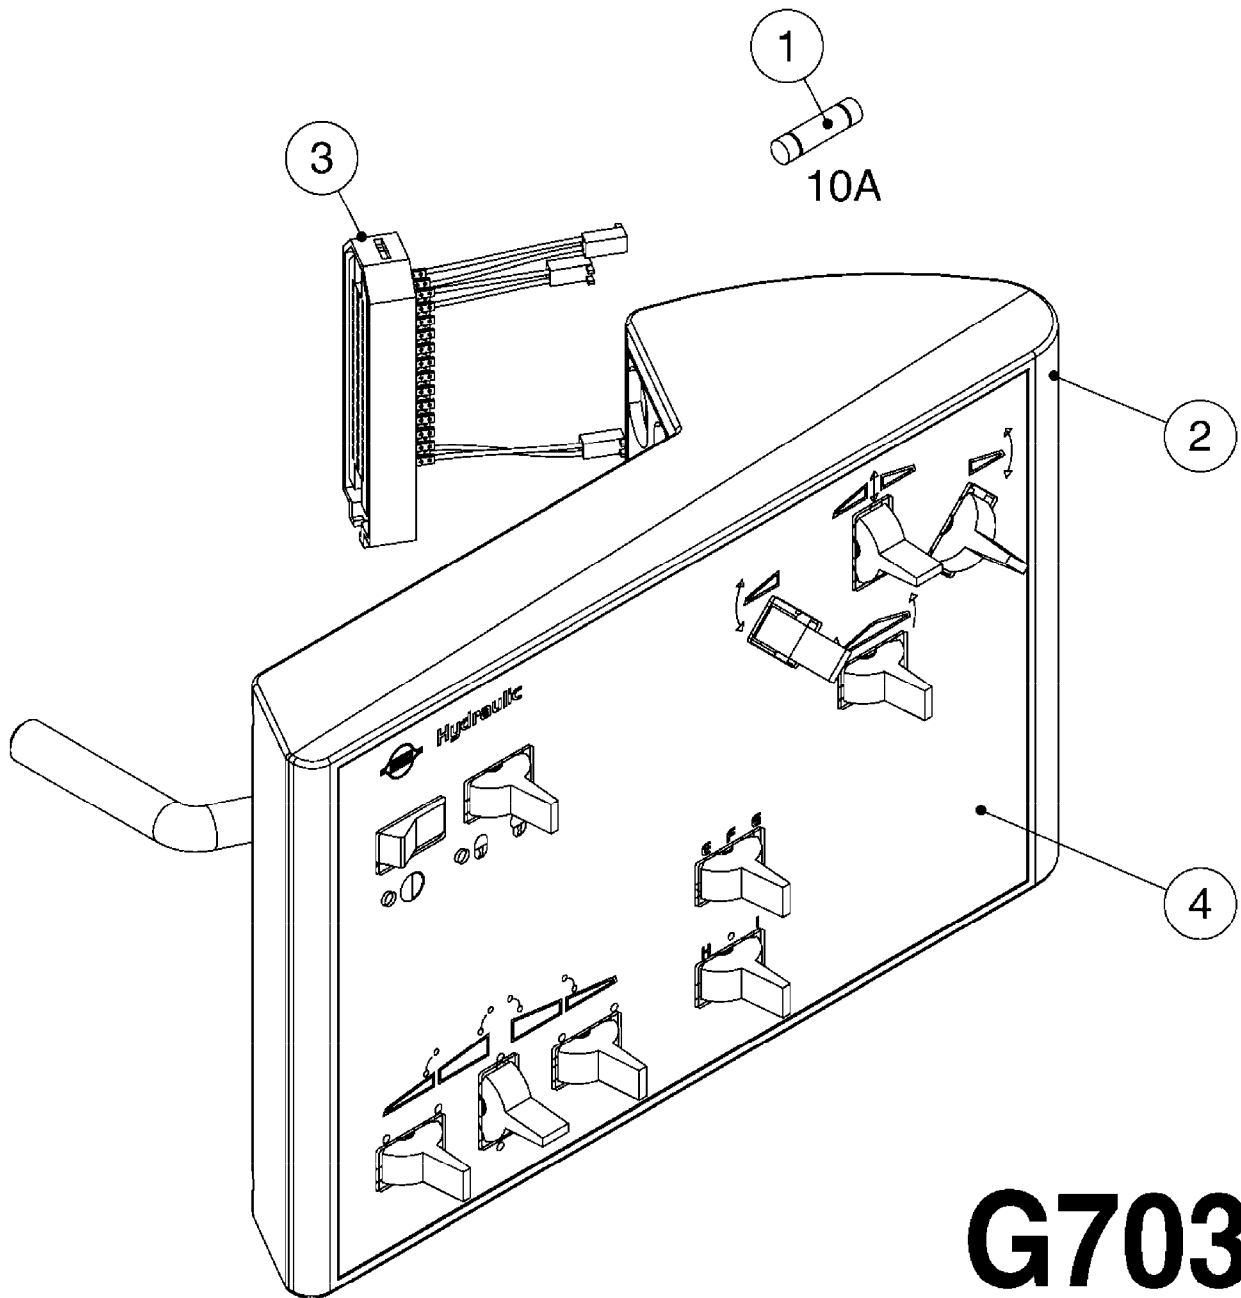

HYDRAULIC CONTROL BOX 39-PIN
G703-HIN, 14:06:12

Page 1

Date 19.03.2013 8:46

Pos.	parts-n°	order qty	description
1	26000300	1	FUSE 10A D5X20 MM
2	26016600	1	HYD. CONTROL BOX DHP 39 PIN
2	26030900	1	HYD. CONTROL BOX WITHOUT DECAL
3	28031400	1	PLUG 39-POLE FEMALE HC5500
4	97611203	1	DECAL-FTZ SEQUENTIAL FOLD
4	97612603	1	DECAL HYD.CNTRL.BOX RANGER HZ
4	97612703	1	DECAL HYD.CNTRL.BOX RANGER HV
4	97614803	1	DECAL HYD.CNTRL.BOX 90/60
4	97614903	1	DECAL HYD.CNTRL.BOX 120/90