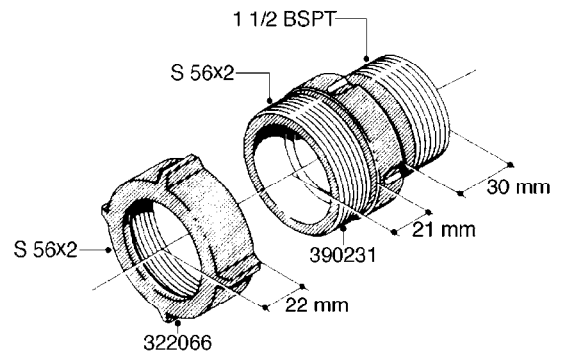

H080

FITTINGS - S-53
H080-HIN, 01:02:12

Page 1

Date 19.03.2013 8:47

parts-n°	order qty	description
145995	1	FITT.DK S-53 FORK
242353	1	O-RING D44.2X3.0 VITON F.S-67
242354	1	O-RING D32.2X3.0 VITON F.S-53
322103	1	FITT.DK S-53 BULKHEAD
322107	1	FITT.DK S-53 BULKHEAD NUT
322110	1	FITT.DK S-53 ELB. 1/2" BSP
322352	1	FITT.DK S-53 TEE
334227	1	FITT.DK S-53 STR.1/2'
334229	1	FITT.DK S-53 STR.3/4"
334230	1	FITT.DK S-53 STR.1"
334239	1	FITT.DK S-53 ELB.1/2"
334241	1	FITT.DK S-53 ELB.3/4"
334242	1	FITT.DK S-53 ELB.1"
334249	1	FITT.DK S-53 PLUG
334260	1	GASKET F. S-53 BULKHEAD
334564	1	FITT.DK S-67 TO S-53 ADAPTER
391100	1	FITT.DK S-53THREAD INS.1/2"BSP
726463	1	FITT.DK S53 BULKHEAD W/GASKET
726552	1	FIT.DK S-53X90 1/2" BSP,O-RING
726556	1	FITT.DK S-53 HB 1/2" W/O-RING
726558	1	FITT.DK S53 STR. 3/4" W.ORING
726559	1	FITT DK. S-53 HB 1" W/O-RING
726568	1	FITT.DK.S-53 HB 1/2"90 W/ORING
726570	1	FITT.DK S-53 ELB.3/4" W.ORING
726571	1	FITT.DK S-53 ELB.1", W ORING
726578	1	FITT.DK S53 PLUG WITH O-RING
728561	1	FITT.DK. S67M - S53F REDUCER