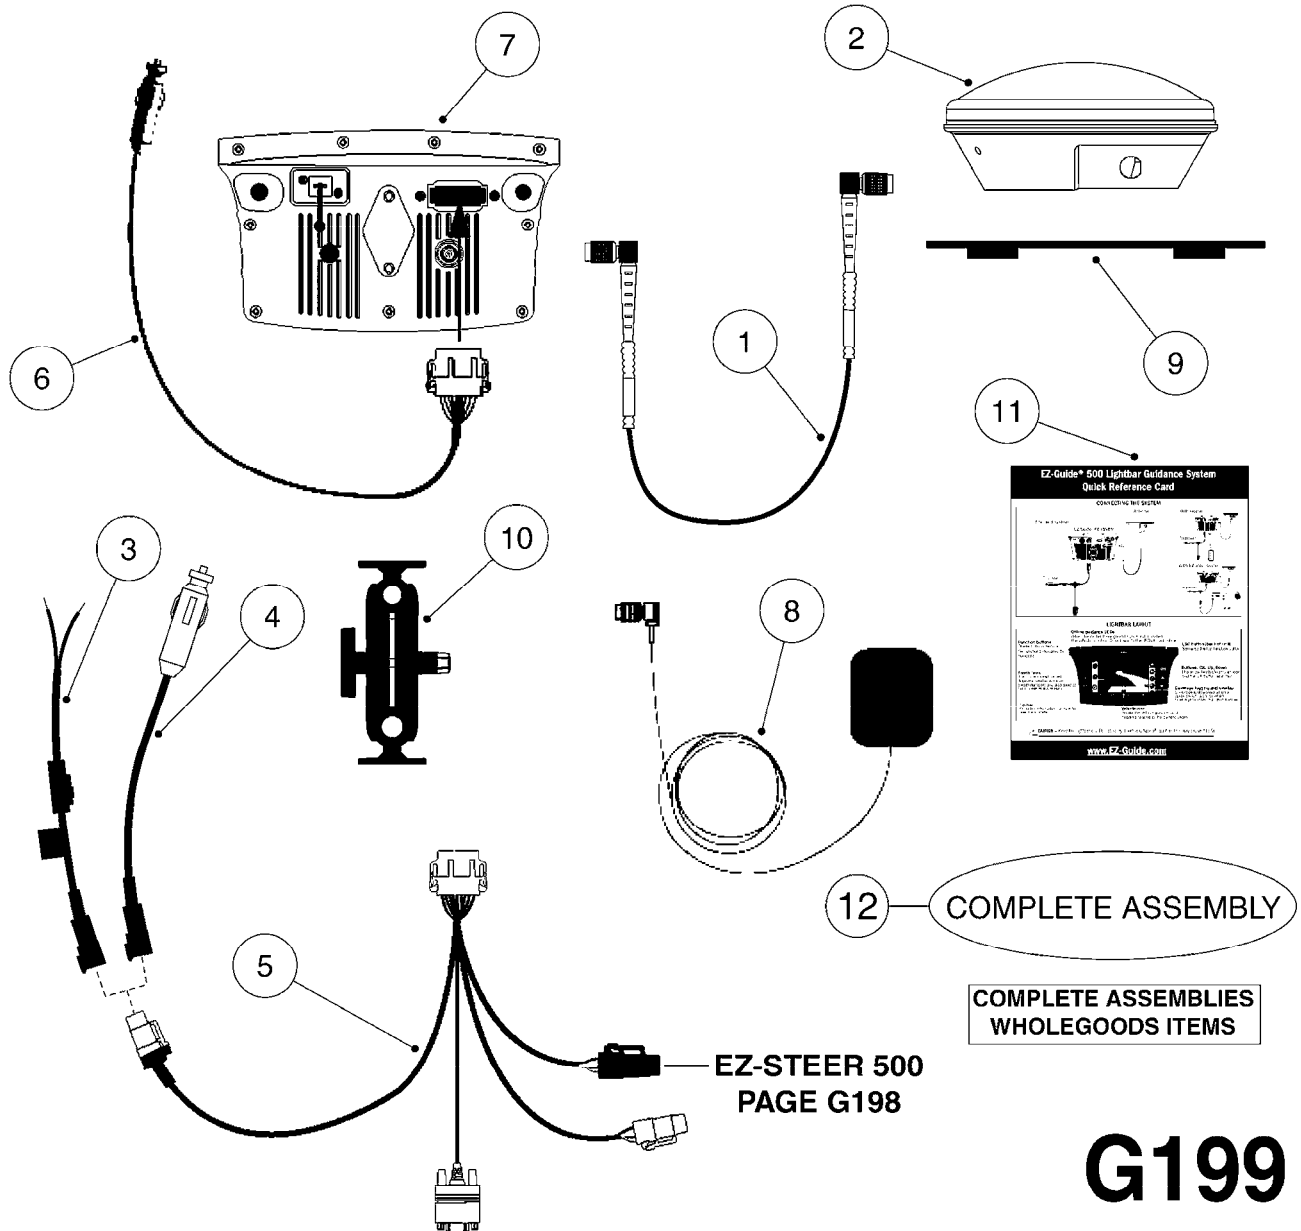

EZ-GUIDE 250 LIGHTBAR
G199-HIN, 30:11:09

Page 1
Date 19.03.2013 8:46

Pos.	parts-n°	order qty	description
1	26007603	1	CABLE, ANTENNA, EZGUIDEPLUS
2	26015603	1	ANTENNA AG15 L1,EZ GDE 500/250
3	26016103	1	EZ-GUIDE 500 CABLE UNTERM.FUSE
4	26016203	1	EZ-GUIDE 500 POWER CONN.CABLE
5	26017303	1	EZ-GUIDE 250 ALL PORT CABLE
6	26017703	1	EZ-GUIDE 250 POWER CABLE
7	26017803	1	EZ-GUIDE 250 LIGHTBAR DISPLAY
8	26017903	1	EZ-GUIDE 250 PATCH ANTENNA
9	28048203	1	EZ-GUIDE 500 MOUNT F.AG15 ANT.
10	28048303	1	EZ-GUIDE 250/500 RAM MNT.1.5"
11	67217403	1	EZ-GUIDE 250 QUICK REF.CARD
12	84210603	1	EZ GUIDE 250 LIGHTBAR