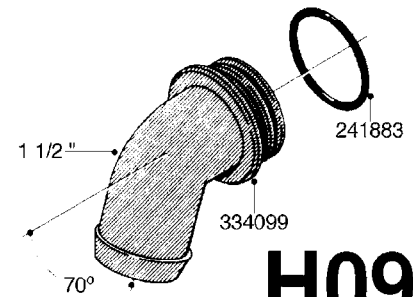

H080

FITTINGS - S-53
H080-HIN, 01:02:12

Page 1

Date 19.03.2013 8:47

parts-n°	order qty	description
145995	1	FITT.DK S-53 FORK
242353	1	O-RING D44.2X3.0 VITON F.S-67
242354	1	O-RING D32.2X3.0 VITON F.S-53
322103	1	FITT.DK S-53 BULKHEAD
322107	1	FITT.DK S-53 BULKHEAD NUT
322110	1	FITT.DK S-53 ELB. 1/2" BSP
322352	1	FITT.DK S-53 TEE
334227	1	FITT.DK S-53 STR.1/2'
334229	1	FITT.DK S-53 STR.3/4"
334230	1	FITT.DK S-53 STR.1"
334239	1	FITT.DK S-53 ELB.1/2"
334241	1	FITT.DK S-53 ELB.3/4"
334242	1	FITT.DK S-53 ELB.1"
334249	1	FITT.DK S-53 PLUG
334260	1	GASKET F. S-53 BULKHEAD
334564	1	FITT.DK S-67 TO S-53 ADAPTER
391100	1	FITT.DK S-53THREAD INS.1/2"BSP
726463	1	FITT.DK S53 BULKHEAD W/GASKET
726552	1	FIT.DK S-53X90 1/2" BSP,O-RING
726556	1	FITT.DK S-53 HB 1/2" W/O-RING
726558	1	FITT.DK S53 STR. 3/4" W.ORING
726559	1	FITT DK. S-53 HB 1" W/O-RING
726568	1	FITT.DK.S-53 HB 1/2"90 W/ORING
726570	1	FITT.DK S-53 ELB.3/4" W.ORING
726571	1	FITT.DK S-53 ELB.1", W ORING
726578	1	FITT.DK S53 PLUG WITH O-RING
728561	1	FITT.DK. S67M - S53F REDUCER