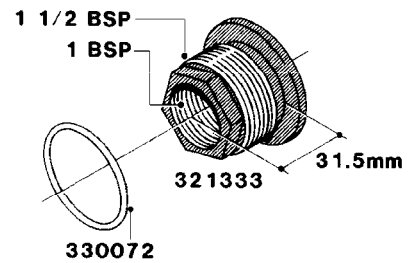

H060

FITTINGS - BULKHEAD
H060-HIN, 01:01:01

Page 1

Date 19.03.2013 8:47

parts-n°	order qty	description
141046	1	NUT 3/8" BSP
141341	1	NUT 1/4' BSP
240284	1	O-RING D82,5/75 X 3,5
320456	1	FITT.DK BULKHEAD 1"BSP DOUBLE
320467	1	FITT.DK BULKHEAD 1"BSP SINGLE
320471	1	FITT.DK NUT 1" BSP JAMB
320541	1	FITT.DK BULKHEAD 2-1/2'BSP SIN
320552	1	FITT.DK NUT 2-1/2' BSP JAMB
320644	1	FITT.DK ELB.3/4"HB X 1" BSP
320784	1	FITT.DK CAP 1-1/2" BSP
320795	1	FITT.DK NUT 1-1/2" BSP JAMB
320935	1	FITT.DK BULKHEAD 1/4' BSP SING
320946	1	FITT.DK BULKHEAD 3/8' BSP SING
321296	1	FITT.DK BULKHEAD 1/2" BSP SING
321307	1	FITT.DK NUT 1/2" BSP JAMB
321333	1	FITT.DK BULK 1-1/2" X 1"F BSP
330061	1	O-RING D16/D11X2,5
330072	1	O-RING D53,5/D45,5X4
330212	1	O-RING D19/D14X2.4 F.1/2"NUT
332577	1	O-RING D38/D30X4 F.1" PUR.
332592	1	O-RING D26/D20X3