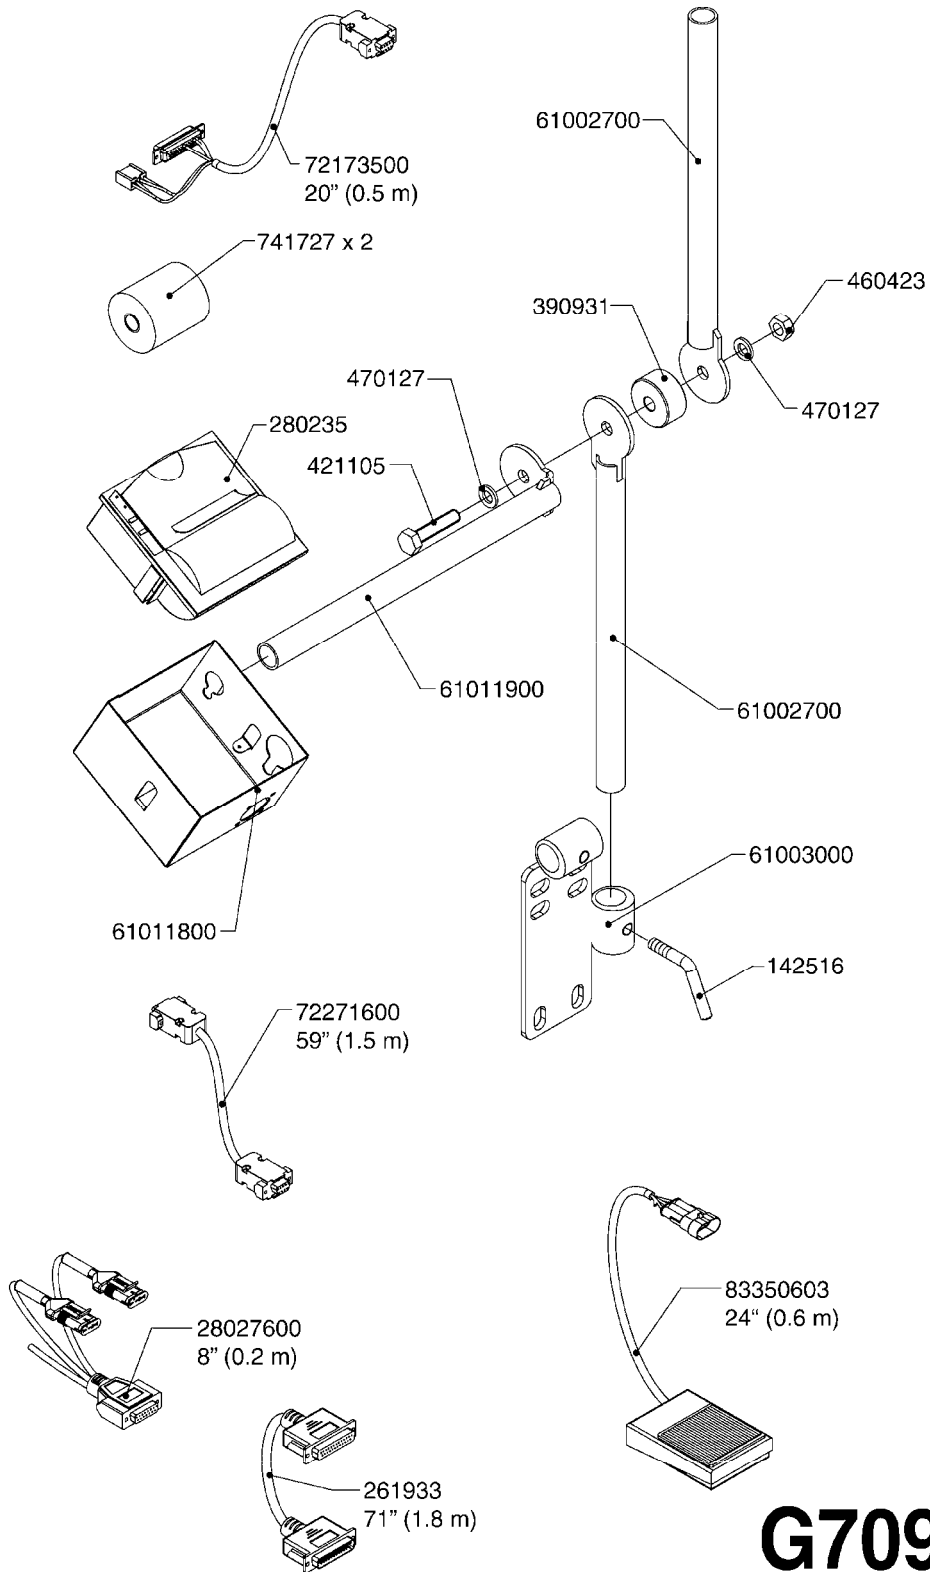

HC 5500 ACCESSORIES
G709-HIN, 13:06:08

Page 1
Date 19.03.2013 8:46

parts-n°	order qty	description
142516	1	SCREW SET M10 BENT F. LOCKING
261933	1	CABLE W/PLUG 2X25 L=71"
280235	1	HARDI PRINTER WITH CLOCK
390931	1	PLASTIC SPACER D40XD11 L=20
421105	1	BOLT HEX 8.8 DEL M10X45 FT
460423	1	NUT HEX M10X1.5 LOCK
470127	1	WASHER D15D10X2 M10 LOCK
741727	1	PAPER, THERMAL, HC5500 PRINTER
28027600	1	WIRE HC5500 AUX.
61002700	1	TUBE BRACKET F.TRACTOR MOUNT
61003000	1	BRACKET F.TRACTOR MOUNT
61011800	1	BOX FOR HARDI PRINTER
61011900	1	TUBE BRACKET F.TRACTOR MOUNT
72173500	1	WIRE F.PRINTER HC5500 L=20"
72271600	1	HC5500 COMMUNICATION CABLE
83350603	1	FOOT SWITCH HC5500 CONTROL