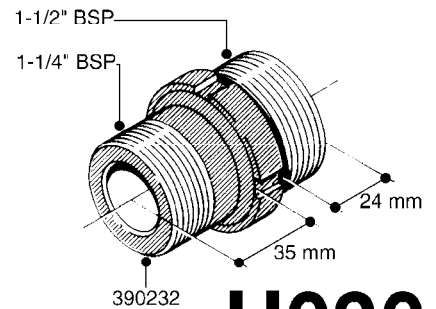

H020

FITTINGS-T-PIECES, CAPS & ELBOWS
H020-HIN, 01:01:01

Page 1

Date 19.03.2013 8:47

parts-n°	order qty	description
10053603	1	FITT. CAPNUT 2"BSP 5601
10194303	1	CAP BLANK 1 1/2 MCPHEE 210060
320047	1	FITT.DK CAPNUT 1/2" BSP
320106	1	FITT.DK CAPNUT 1" BSP
320272	1	FITT.DK CAPNUT 3/8' BSP
320316	1	FITT.DK TEE 3/4" X3/4" X1"BSP
320331	1	FITT.DK TEE 1" - 1" - 3/4" BSP
320342	1	FITT.DK EL 3/4"M X 1"F BSP
320563	1	FITT.DK 3 WAY 1/2" 110 DEG.
320677	1	NO LONGER AVAILABLE
320961	1	FITT.DK CAPNUT 1-1/2" BSP
321053	1	FITT.DK TEE 1/2 X1/2 X1/2" BSP
322072	1	FITT.DK TEE 3/8'X3/8'X3/8' BSP
322095	1	FITT.DK TEE 1-1/2 X1 X3/4" BSP
322138	1	FITT.DK ELB 1"M X 1"F BSP
330013	1	O-RING D15/D10X2.5 F.3/8"NUT
330212	1	O-RING D19/D14X2.4 F.1/2"NUT
330326	1	O-RING D30/D24X2 F.1"NUT
331273	1	O-RING D44/D38X2 F.1-1/2"