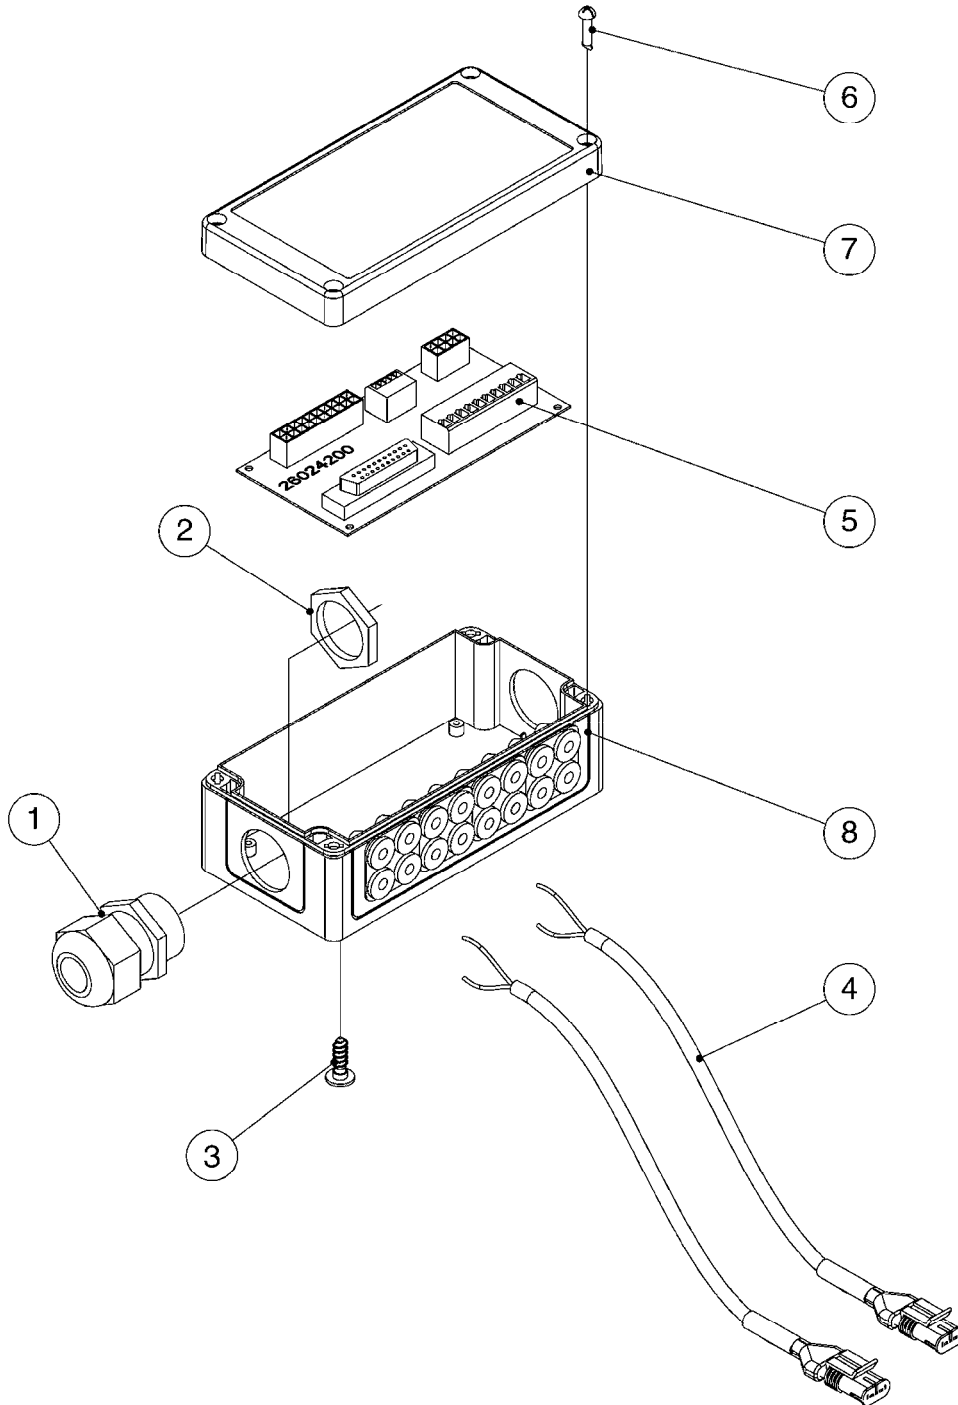

G724

DHP BREAK OUT BOX 2007
G724-HIN, 12:10:11

Page 1

Date 19.03.2013 8:47

Pos.	parts-n°	order qty	description
1	262106	1	BULKHEAD F. CABLE 6.5-14 BLACK
2	262107	1	NUT F. BULKHEAD CABLE BLACK
3	440675	1	SCREW F. PLASTIC 5X16 SS
4	26020100	1	WIRE W.PLG 2P.AMP EXT. L=59"
5	26024200	1	BREAK OUT PCB FOR HYDRAULICS
6	28082100	1	SCREW F. BOX LID 1/4" L=20
7	33508800	1	BOX LID 160X80X15 BLACK
8	33514300	1	BOX 160X80X40 BLACK 2-HOLE