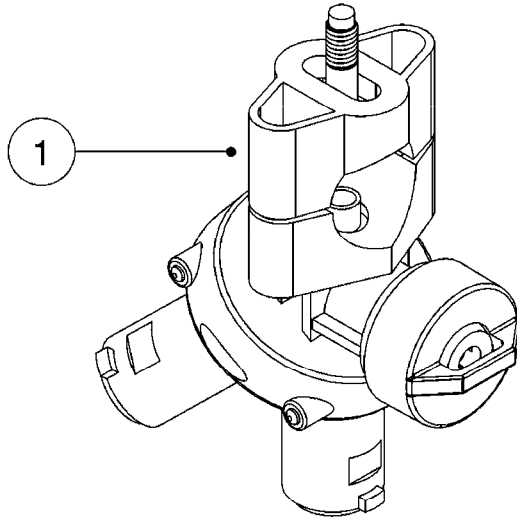

SINGLE NOZZLE BODY

TRIPLET NOZZLE BODY

D620

*=REFER TO HARDI NOZZLE CATALOG

NOZZLE BODIES-SNAP FIT
D620-HIN, 18:03:10

Page 1
Date 19.03.2013 8:45

parts-n°	order qty	description
143592	1	LOCK CLAMP FOR TRIPLET
241371	1	DIAPHRAGM F.NO-DRIP,VULC
241990	1	O-RING D9.3 X 2.4 VITON
242594	1	O-RING D14 X 1.78 SCH.70-EPDM
242598	1	O-RING D7.0 X 2.5 NITRIL
320187	1	FITT.DK CAP 3/8" BSP BLACK
320283	1	FITT.DK NUT 3/4"BSP
321462	1	CAP F.NO-DRIP ASSY.
322068	1	SNAP-FIT ADAPTER THREAD. HARDI
322114	1	NUT PLASTIC F.NOZZ.H
322116	1	BOLT PLASTIC F.NOZZ.H.
322258	1	HOUSING F.TRIPLET
322260	1	NOZZLE HOLDER UPPER PART
333012	1	NOZZLE HOLD. UPPER PART
334082	1	SNAP-FIT NOZZ.HOLD.CONE BLACK
334102	1	BLANK F.NOZZLE
334172	1	SNAP-FIT NOZZ.HOLD.CONE GREEN
334173	1	SNAP-FIT NOZZ.HOLD.CONE ORANGE
334220	1	NOZZLE BODY SING.SN.FT.UPPER
334371	1	SNAP-FIT NOZZLE HOLDER YELLOW
334373	1	SNAP-FIT NOZZLE HOLDER RED
334377	1	SNAP-FIT NOZZLE HOLDER BLUE
334926	1	SNAP-FIT TURN PLATE F TRIPLET
390639	1	O-RING F.NOZZLE FILTER
440665	1	SCREW M4.2X16 STAINLESS
716236	1	FITT.DK HB 1/2" ASSY. F. 3/4"
716413	1	FITT.DK PLUG ASSY. F.NOZ TUBE
724621	1	FITT.DK HB 3/4"ASSY F.3/4" NUT
725042	1	SCREEN 80 MESH W.GASKET, RED
725043	1	SCREEN 50 MESH W.GASKET,BLUE
725044	1	SCREEN 100 MESH W.GASKET,YELLO
725078	1	SNAP-FIT TRIPLET W/O NOZZ HOLD
725079	1	NOZZLE ASSY.SING.SNAP-FIT GREN
729645	1	NON-DRIP SPRING ASSY.GREEN 10