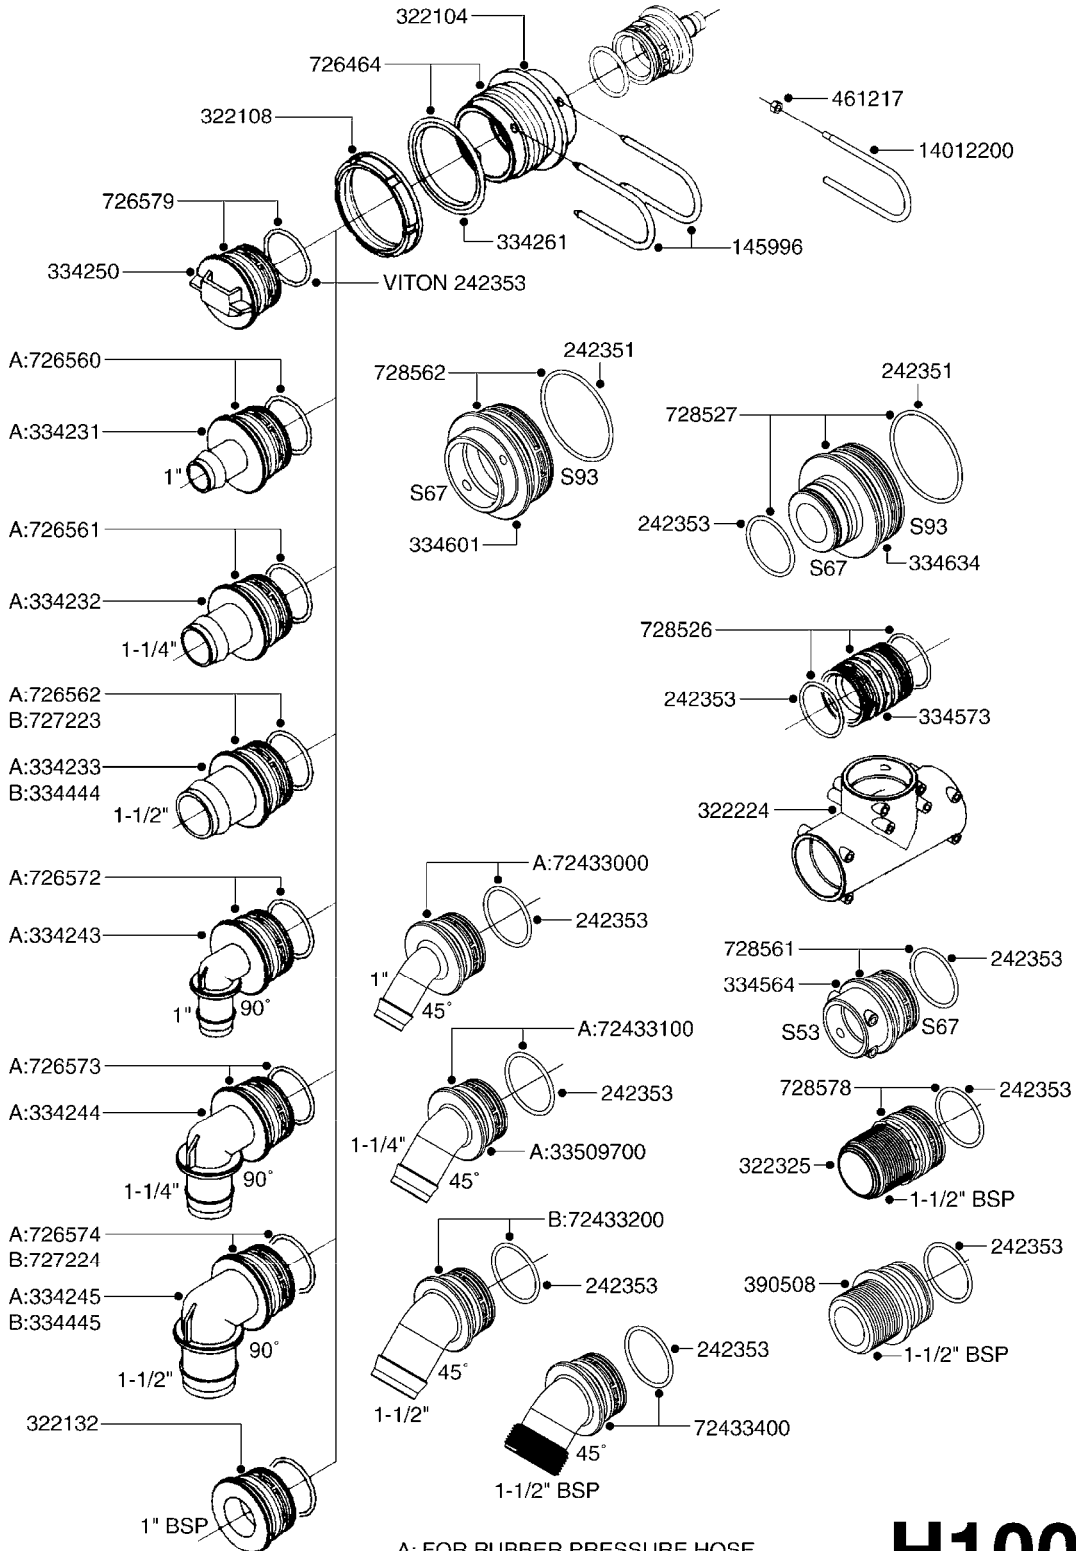

A: FOR RUBBER PRESSURE HOSE
B: FOR PVC SPIRAL HOSE

H100

FITTINGS - S-67
H100-HIN, 08:11:12

Page 1
Date 19.03.2013 8:47

parts-n°	order qty	description
145996	1	FITT.DK S-67 FORK
242351	1	O-RING D69.5X3.0 VITON F.S-93
242353	1	O-RING D44.2X3.0 VITON F.S-67
322104	1	FITT.DK S-67 BULKHEAD
322108	1	FITT.DK S-67 BULKHEAD NUT
322132	1	FITT.DK S-67 THREAD INS.1'BSP
322224	1	FITT.DK S-67 TEE
322325	1	FITT.DK S-67 X 1-1/2"BSP LONG
334231	1	FITT.DK S-67 STR.1'
334232	1	FITT.DK S-67 STR.1-1/4'
334233	1	FITT.DK S-67 STR.1-1/2' RUBBER
334243	1	FITT.DK S-67 ELB.1"
334244	1	FITT.DK S-67 ELB.1-1/4"
334245	1	FITT.DK S-67 ELB. 1-1/2'RUBBER
334250	1	FITT.DK S-67 PLUG
334261	1	GASKET F. S-67 BULKHEAD
334444	1	FITT.DK S-67 STR.1-1/2" PVC
334445	1	FITT.DK S-67 ELB.1-1/2"
334564	1	FITT.DK S-67 TO S-53 ADAPTER
334573	1	FITT.DK S-67 CONNECTOR
334601	1	FITT.DK S-93 TO S67 ADAPTOR
334634	1	FITT.DK ADAPTER S-93M S67M
390508	1	FITT DK S67X1.5M BSPalt322325
461217	1	NUT HEX M5 LOCK
726464	1	FITT.DK S-67 BULKHEAD W/GASKET
726560	1	FITT.DK S-67 STR.1" W.O'RING
726561	1	FITT.DK S-67 STR.1-1/4" O'RING
726562	1	FITT.DK.S-67 HB 1-1/2"W.O-RING
726572	1	FITT.DK S-67 1" ELBOW 90 ASSY.
726573	1	FITT. S67 5/4" 90° W/O-RING
726574	1	FIT.DK S67X90,1.5HB W ORING
726579	1	FITT. S67 PLUG W/O-RING
727223	1	FITT.S67 1.5" STRAIT S W/ORING
727224	1	FITT.DK S-67 ELB.1-1/2"
728526	1	FITT.DK S-67 CONNECT W. ORINGS
728527	1	ADAPTER S67FE TO S93MALE W/ORI
728561	1	FITT.DK. S67M - S53F REDUCER
728562	1	FITT.DK S-93 TO S67 ADAPTOR
728578	1	FITT.DK S-67X1-1/2"BSP LG W/OR
14012200	1	FITT.DK S-67 FORK W/M5 THREADS
33509700	1	FITT.DK S-67 45° 1-1/4"
72433000	1	FITT.S67 1" 45° W/ORING
72433100	1	FITT.DK S-67 45° 1-1/4"W/ORING
72433200	1	FITT.S67 1-1/2" 45°PVC W/ORING
72433400	1	FITT.S67 1-1/2" 45°BSP W/ORING