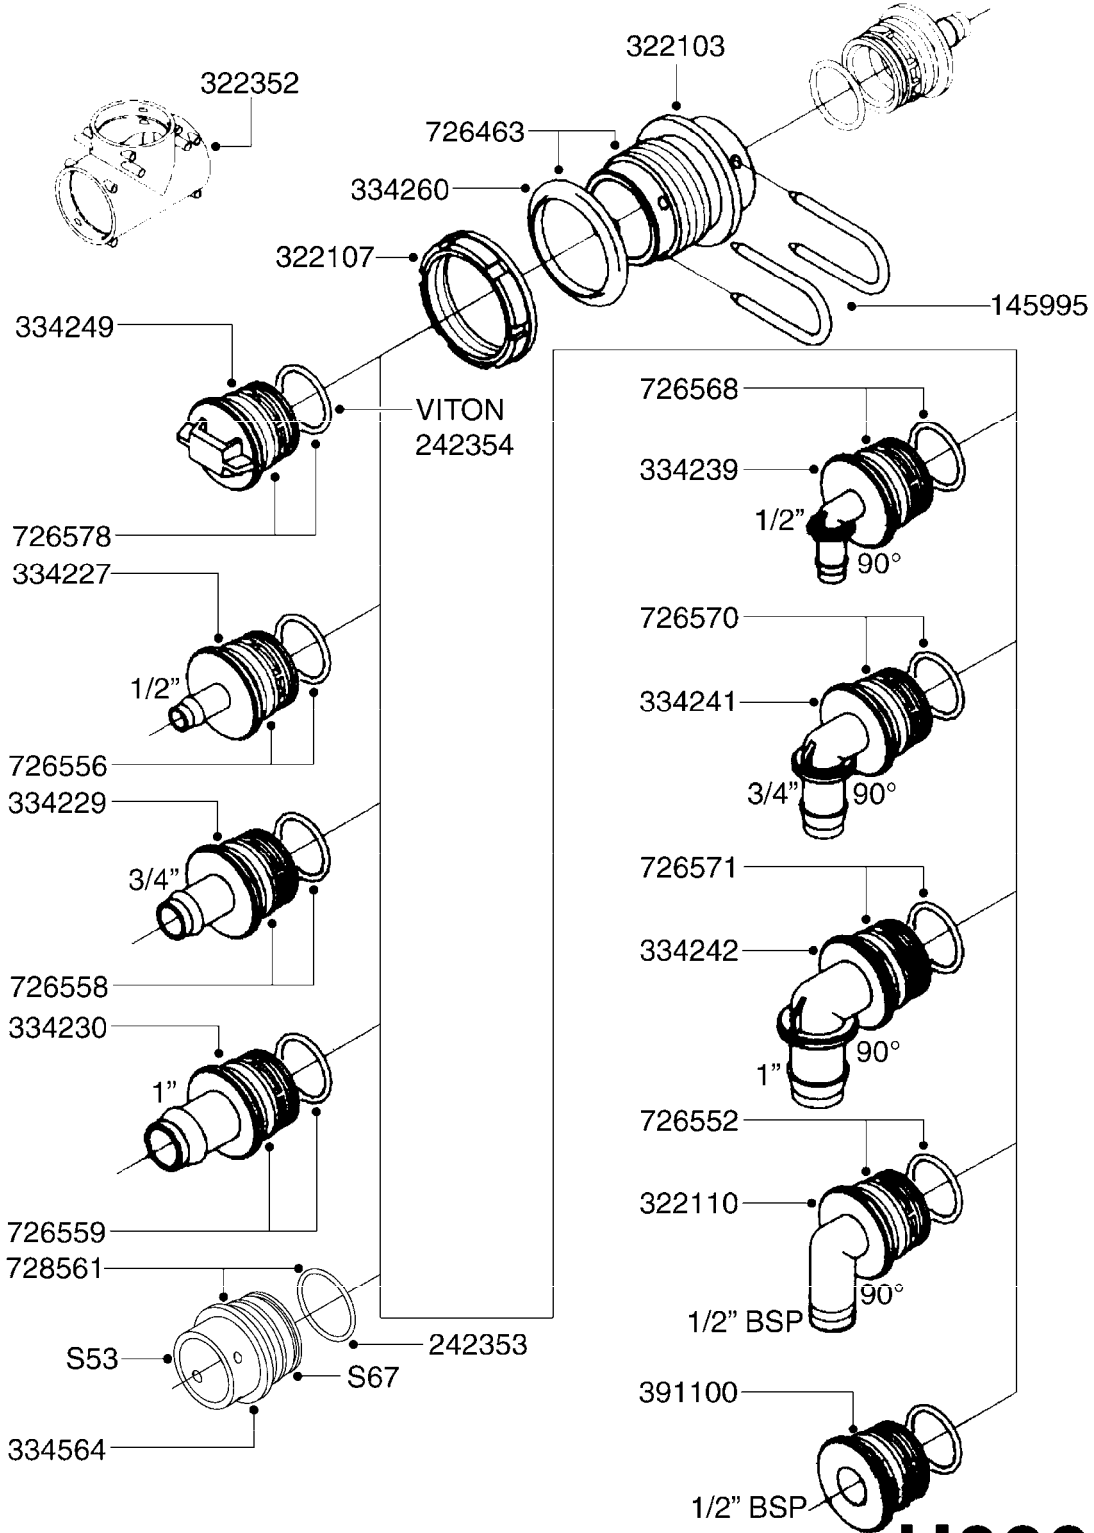

H070

FITTINGS - S-40
H070-HIN, 01:02:12

Page 1

Date 19.03.2013 8:47

parts-n°	order qty	description
145994	1	FITT.DK S-40 FORK
242355	1	O-RING D19.2X3.0 VITON F.S-40
322102	1	FITT.DK S-40 BULKHEAD
322106	1	FITT.DK S-40 BULKHEAD NUT
322133	1	FITT.DK S-40 PLUG W 1/8 THREAD
334225	1	FITT.DK S-40 STR.3/8'
334237	1	FITT.DK S-40 ELB.3/8'
334238	1	FITT.DK S-40 ELB.1/2'
334248	1	FITT.DK S-40 PLUG
334259	1	GASKET F. S-40 BULKHEAD
726462	1	FITT. S40 BULHEAD W. GASKET
726567	1	FITT.DK S-40 ELB.1/2" W. ORING
726693	1	FITT.DK S-40 PLUG 1/8BSP ORING