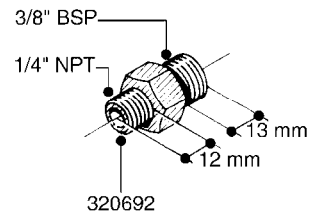

H030

FITTINGS - HEXAGON NIPPLES
H030-HIN, 01:01:01

Page 1

Date 19.03.2013 8:47

parts-n°	order qty	description
10015303	1	FITT.PO.HN 1.00X1.00 M1000
10425003	1	FITT.PO.HN 1.25X1.00 MCPHEE
320132	1	FITT.DK HN 1" BSP
320176	1	FITT.DK HN 3/8"X1/2" BSP
320445	1	FITT.DK HN 1/4"X3/8" BSP
320655	1	FITT.DK HN 1/2"-1/2" BSP
320692	1	FITT.DK HN 3/8'BSPX1/4'NPT
320703	1	FITT.DK HN 3/8BSP X1/2 &1/4NPT
320725	1	FITT.DK NIPPLE 3/8"-3/8" BSP
320902	1	FITT.DK HN 3/8'X 1/4' BSP
390232	1	FITT.DK HN 1-1/2' X 1-1/4' BSP
390276	1	FITT.DK HN 1'BSP