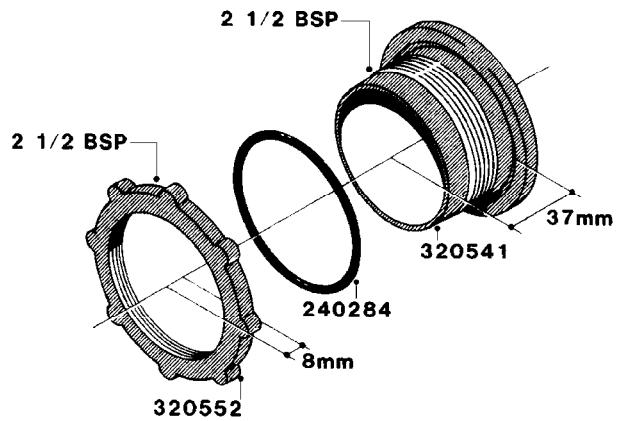

H060

FITTINGS - BULKHEAD
H060-HIN, 01:01:01

Page 1

Date 19.03.2013 8:47

parts-n°	order qty	description
141046	1	NUT 3/8" BSP
141341	1	NUT 1/4' BSP
240284	1	O-RING D82,5/75 X 3,5
320456	1	FITT.DK BULKHEAD 1"BSP DOUBLE
320467	1	FITT.DK BULKHEAD 1"BSP SINGLE
320471	1	FITT.DK NUT 1" BSP JAMB
320541	1	FITT.DK BULKHEAD 2-1/2'BSP SIN
320552	1	FITT.DK NUT 2-1/2' BSP JAMB
320644	1	FITT.DK ELB.3/4"HB X 1" BSP
320784	1	FITT.DK CAP 1-1/2" BSP
320795	1	FITT.DK NUT 1-1/2" BSP JAMB
320935	1	FITT.DK BULKHEAD 1/4' BSP SING
320946	1	FITT.DK BULKHEAD 3/8' BSP SING
321296	1	FITT.DK BULKHEAD 1/2" BSP SING
321307	1	FITT.DK NUT 1/2" BSP JAMB
321333	1	FITT.DK BULK 1-1/2" X 1"F BSP
330061	1	O-RING D16/D11X2,5
330072	1	O-RING D53,5/D45,5X4
330212	1	O-RING D19/D14X2.4 F.1/2"NUT
332577	1	O-RING D38/D30X4 F.1" PUR.
332592	1	O-RING D26/D20X3