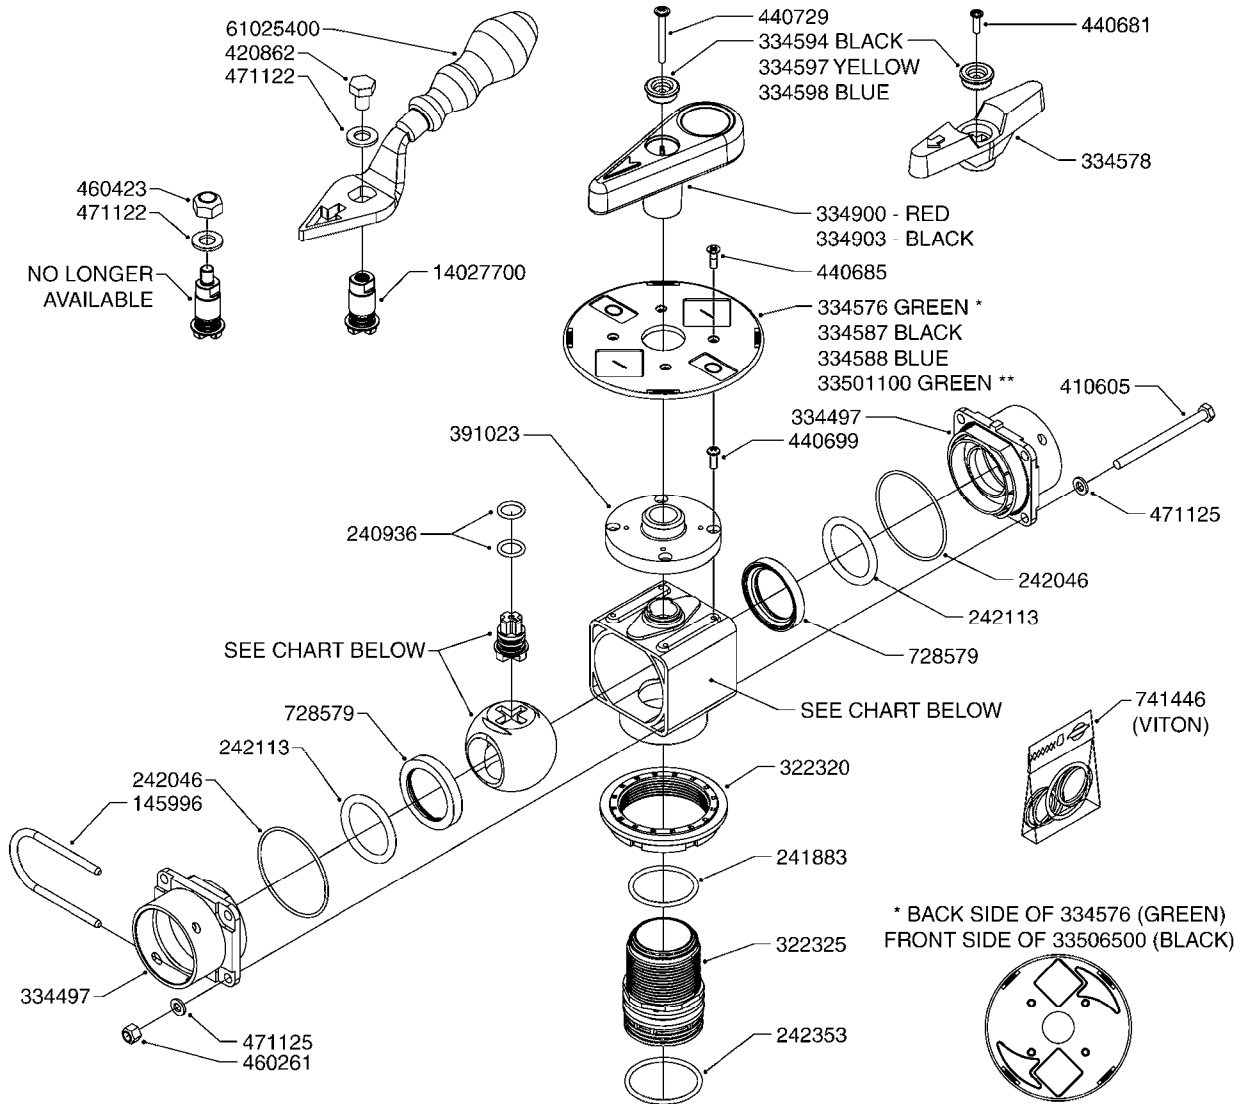

728391	334594	334576	390204	390623	-	334600
728393	334598	334588	390238	390251	-	334600
728945	334597	-	390262	390777	-	334600
729796	334594	334587	390204	390623	-	334600
840062	334594	334576	391180	390623	-	334600
841062	334594	334576	390204	390623	-	334600
72172100	-	33501100	391039	390623	391023	14027700
72172200	-	-	391039	390623	-	334600
72283600	334594	33506500	391180	390623	391023	334600
72292500	-	-	391180	390623	-	14027700
72538000	-	-	391039	390623	391023	14075700
72691600	334594	334587	390262	390623	-	334600

B300