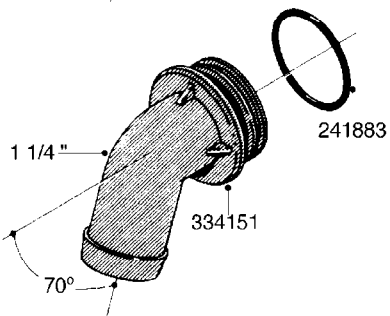

H080

FITTINGS - S-53
H080-HIN, 01:02:12

Page 1

Date 19.03.2013 8:47

parts-n°	order qty	description
145995	1	FITT.DK S-53 FORK
242353	1	O-RING D44.2X3.0 VITON F.S-67
242354	1	O-RING D32.2X3.0 VITON F.S-53
322103	1	FITT.DK S-53 BULKHEAD
322107	1	FITT.DK S-53 BULKHEAD NUT
322110	1	FITT.DK S-53 ELB. 1/2" BSP
322352	1	FITT.DK S-53 TEE
334227	1	FITT.DK S-53 STR.1/2'
334229	1	FITT.DK S-53 STR.3/4"
334230	1	FITT.DK S-53 STR.1"
334239	1	FITT.DK S-53 ELB.1/2"
334241	1	FITT.DK S-53 ELB.3/4"
334242	1	FITT.DK S-53 ELB.1"
334249	1	FITT.DK S-53 PLUG
334260	1	GASKET F. S-53 BULKHEAD
334564	1	FITT.DK S-67 TO S-53 ADAPTER
391100	1	FITT.DK S-53THREAD INS.1/2"BSP
726463	1	FITT.DK S53 BULKHEAD W/GASKET
726552	1	FIT.DK S-53X90 1/2" BSP,O-RING
726556	1	FITT.DK S-53 HB 1/2" W/O-RING
726558	1	FITT.DK S53 STR. 3/4" W.ORING
726559	1	FITT DK. S-53 HB 1" W/O-RING
726568	1	FITT.DK.S-53 HB 1/2"90 W/ORING
726570	1	FITT.DK S-53 ELB.3/4" W.ORING
726571	1	FITT.DK S-53 ELB.1", W ORING
726578	1	FITT.DK S53 PLUG WITH O-RING
728561	1	FITT.DK. S67M - S53F REDUCER