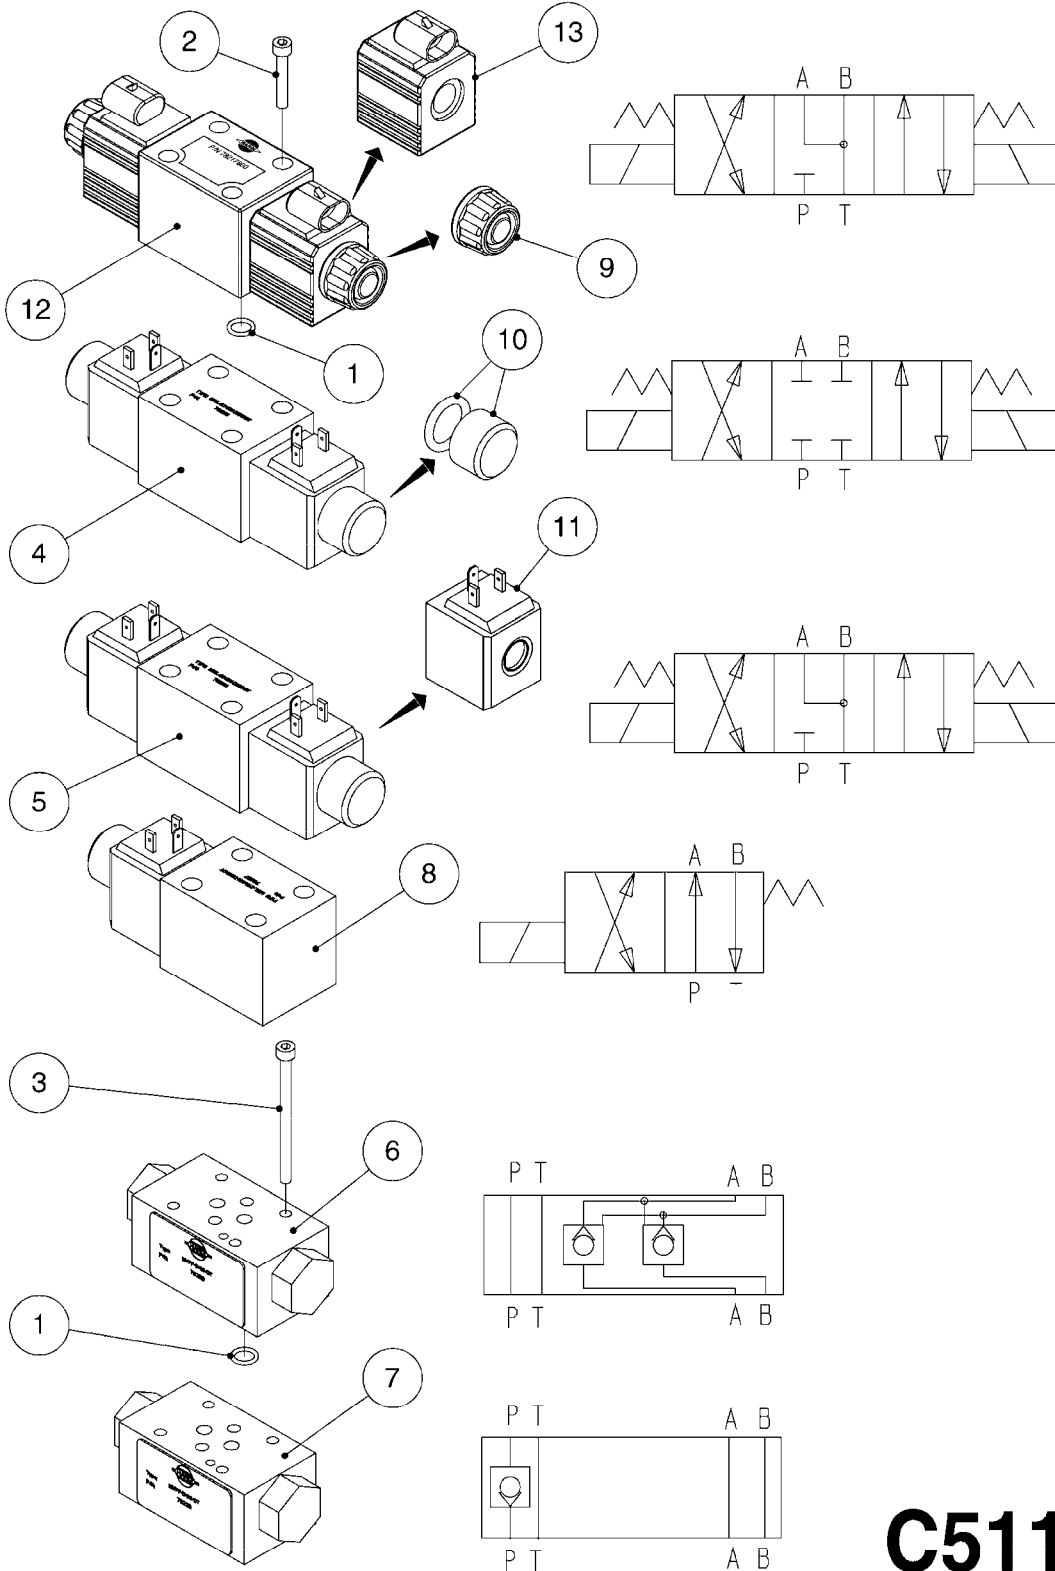

C511

CETOP VALVES
C511-HIN, 30:05:12

Page 1

Date 19.03.2013 8:45

Pos.	parts-n°	order qty	description
1	242102	1	O-RING 9.25 X 1.78
2	450964	1	SCREW M5X30 F.CYLINDER
3	450965	1	SCREW ROUND M5X70
4	782115	1	HY SOLENOID VALVE DH HYD
5	782116	1	MAGNET VLV.MD1L-S3/10N-D12K1/P
6	782118	1	LOCK VALVE MVPP-D
7	782146	1	HYD. CHECK VALVE 1 WAY
8	782829	1	SOLENOID MD1L-TA/10N-D12K1/DT
9	28123700	1	CAP F.SOLENOID - MD1L
10	74187700	1	CAP + O-RING F.CETOP - MD1L
11	78216000	1	SOLENOID F.CETOP VALVE - MD1L
12	78217800	1	MAGNET VLV.MD1L-S3/10N-D12K8DT
13	78218200	1	SOLENOID W/AMP F.MD1L