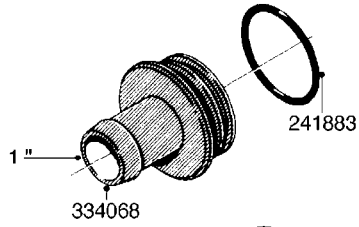

H080

FITTINGS - S-53
H080-HIN, 01:02:12

Page 1

Date 19.03.2013 8:47

parts-n°	order qty	description
145995	1	FITT.DK S-53 FORK
242353	1	O-RING D44.2X3.0 VITON F.S-67
242354	1	O-RING D32.2X3.0 VITON F.S-53
322103	1	FITT.DK S-53 BULKHEAD
322107	1	FITT.DK S-53 BULKHEAD NUT
322110	1	FITT.DK S-53 ELB. 1/2" BSP
322352	1	FITT.DK S-53 TEE
334227	1	FITT.DK S-53 STR.1/2'
334229	1	FITT.DK S-53 STR.3/4"
334230	1	FITT.DK S-53 STR.1"
334239	1	FITT.DK S-53 ELB.1/2"
334241	1	FITT.DK S-53 ELB.3/4"
334242	1	FITT.DK S-53 ELB.1"
334249	1	FITT.DK S-53 PLUG
334260	1	GASKET F. S-53 BULKHEAD
334564	1	FITT.DK S-67 TO S-53 ADAPTER
391100	1	FITT.DK S-53THREAD INS.1/2"BSP
726463	1	FITT.DK S53 BULKHEAD W/GASKET
726552	1	FIT.DK S-53X90 1/2" BSP,O-RING
726556	1	FITT.DK S-53 HB 1/2" W/O-RING
726558	1	FITT.DK S53 STR. 3/4" W.ORING
726559	1	FITT DK. S-53 HB 1" W/O-RING
726568	1	FITT.DK.S-53 HB 1/2"90 W/ORING
726570	1	FITT.DK S-53 ELB.3/4" W.ORING
726571	1	FITT.DK S-53 ELB.1", W ORING
726578	1	FITT.DK S53 PLUG WITH O-RING
728561	1	FITT.DK. S67M - S53F REDUCER