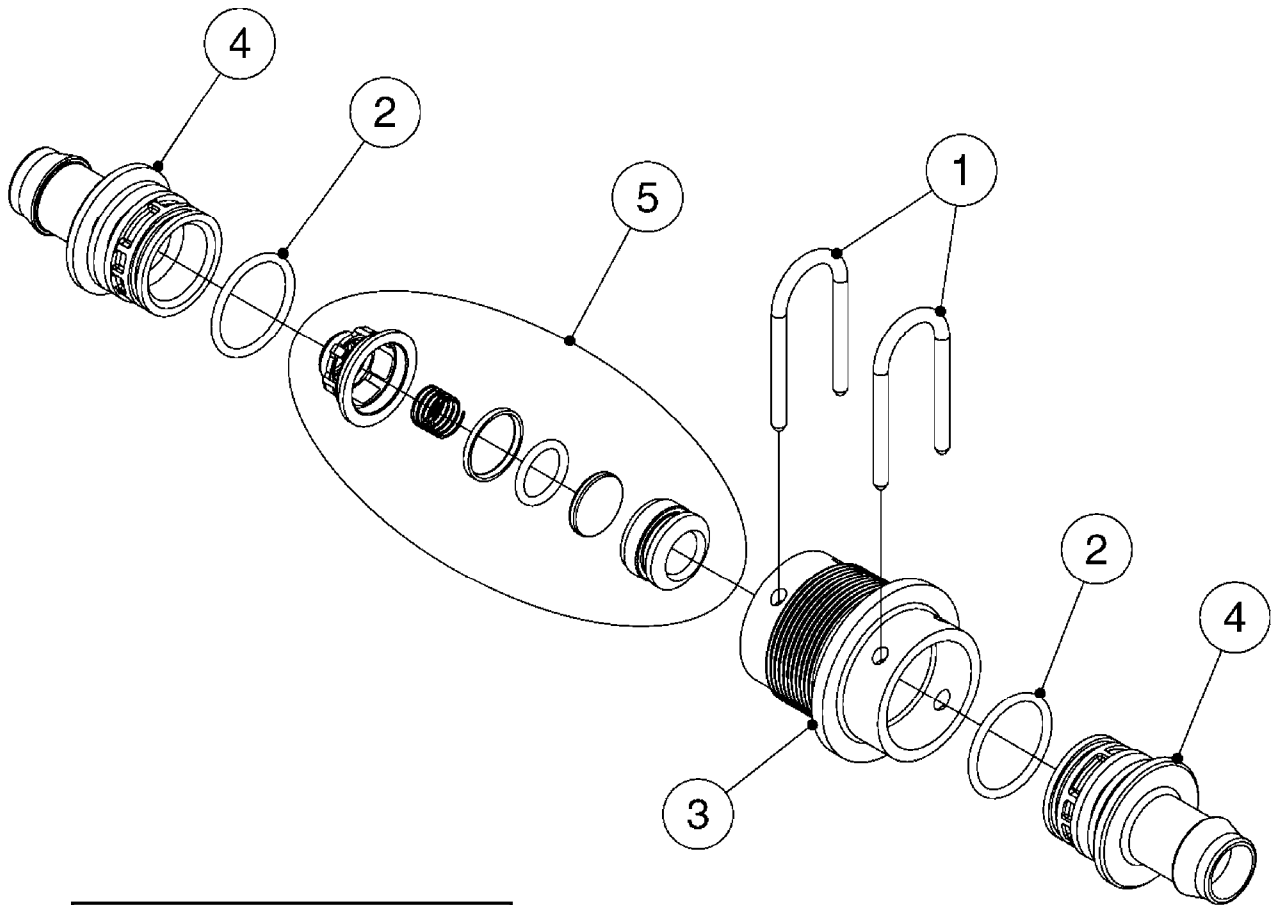

FOR FITTINGS AND
HOSES, SEE SECTION H

B344

CHECK VALVES - S40
B344-HIN, 21:06:10

Page 1

Date 19.03.2013 8:45

Pos.	parts-n°	order qty	description
1	145994	1	FITT.DK S-40 FORK
2	231346	1	QUICK COUPLER 1/8"BSP X 4 MM
3	241905	1	O-RING 12,3X2,4 VITON DKR.1,05
4	242355	1	O-RING D19.2X3.0 VITON F.S-40
5	322102	1	FITT.DK S-40 BULKHEAD
6	322133	1	FITT.DK S-40 PLUG W 1/8 THREAD
7	615522	1	CHECK VALVE F.FOAM MARKER
8	70036203	1	RINSE PRESSURE KIT