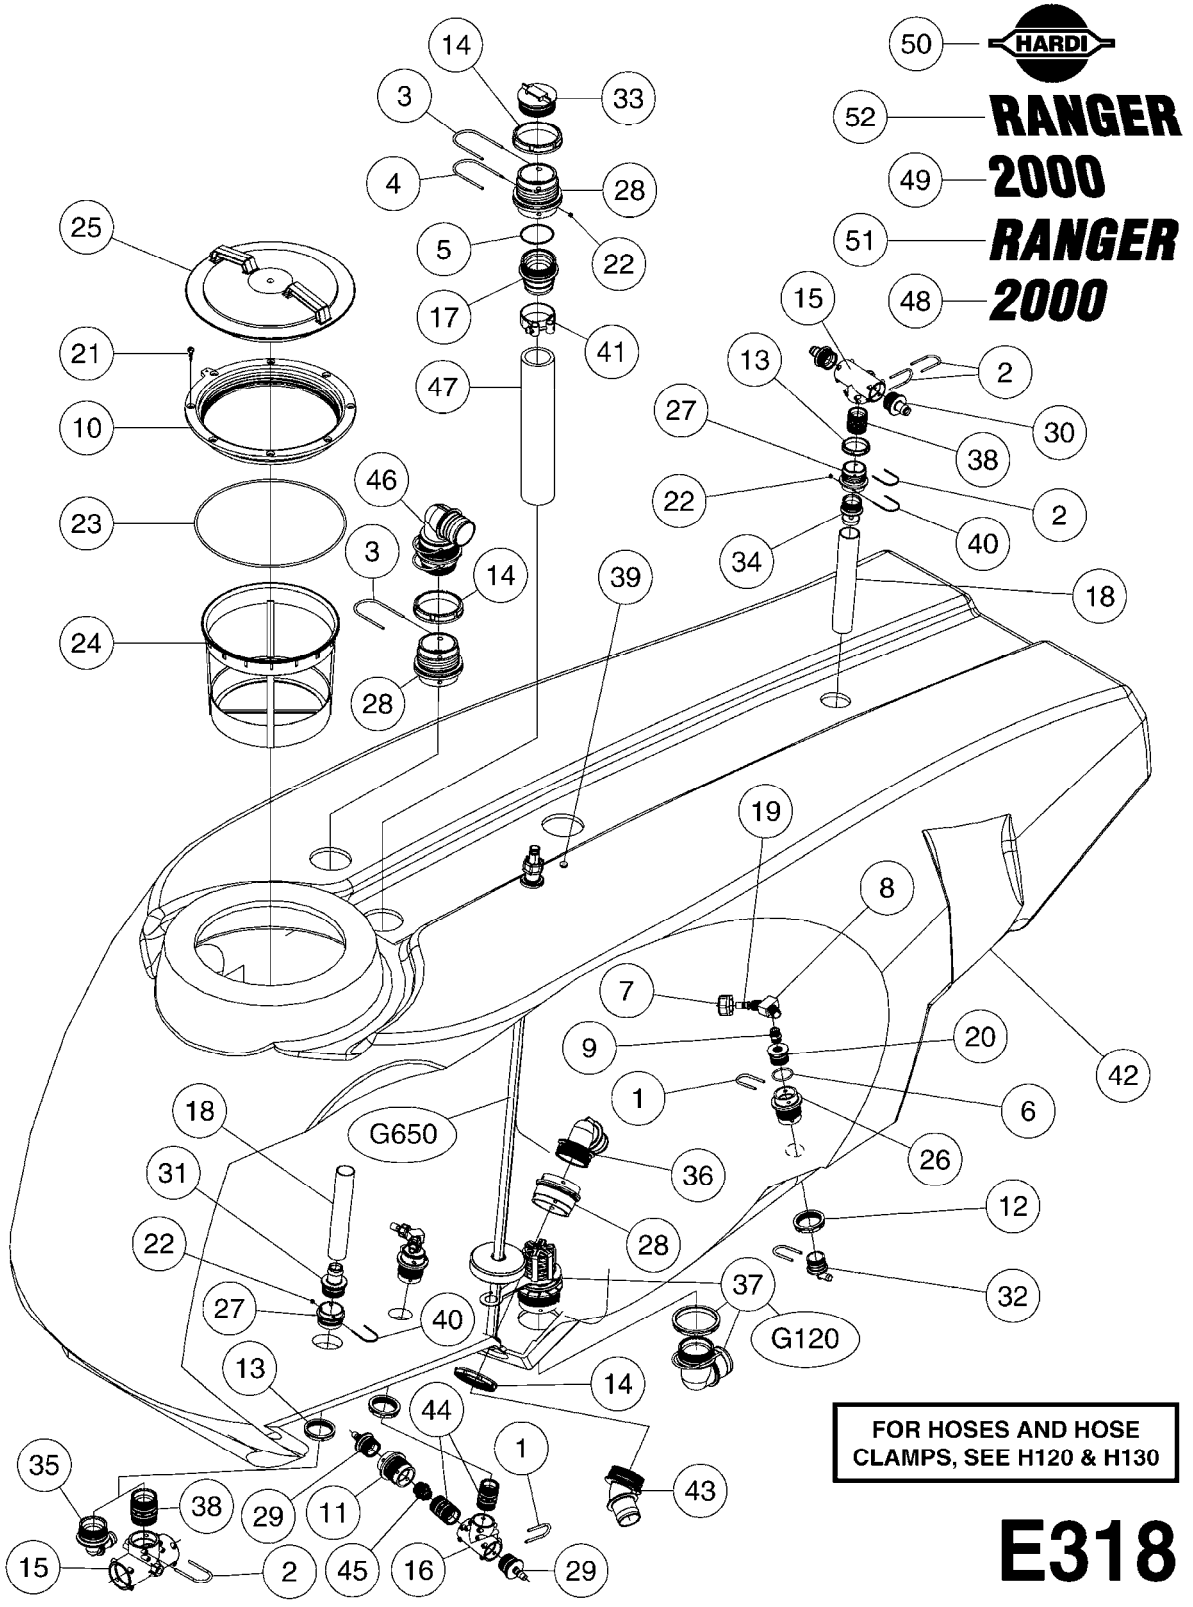

FOR HOSES AND HOSE CLAMPS, SEE H120 & H130

E318

TANK - RANGER 2000
E318-HIN, 05:01:12

Page 1

Date 19.03.2013 8:46

Pos.	parts-n°	order qty	description
1	145995	1	FITT.DK S-53 FORK
2	145996	1	FITT.DK S-67 FORK
3	145997	1	FITT.DK S-93 FORK
4	147774	1	FITT.DK S-93 FORK W. M5 THREAD
5	242351	1	O-RING D69.5X3.0 VITON F.S-93
6	242354	1	O-RING D32.2X3.0 VITON F.S-53
7	320084	1	FITT.DK NUT 1/2" BSP
8	320563	1	FITT.DK 3 WAY 1/2" 110 DEG.
9	320655	1	FITT.DK HN 1/2"-1/2" BSP
10	322097	1	THREADED RING F. LID
11	322103	1	FITT.DK S-53 BULKHEAD
12	322107	1	FITT.DK S-53 BULKHEAD NUT
13	322108	1	FITT.DK S-67 BULKHEAD NUT
14	322109	1	FITT.DK S-93 BULKHEAD NUT
15	322224	1	FITT.DK S-67 TEE
16	322352	1	FITT.DK S-53 TEE
17	334235	1	FITT.DK S-93 STR.2-1/2'RUBBER
18	341149	1	RETURN TUBE F.NAV.D40 L=2000
19	370495	1	NOZZLE INJECTOR 5066-3.0
20	391100	1	FITT.DK S-53THREAD INS.1/2"BSP
21	440392	1	SCREW NO.14 1"
22	461217	1	NUT HEX M5 LOCK
23	614588	1	SEAL F. LID
24	614602	1	FILTER BASKET
25	726003	1	LID F. TANK
26	726463	1	FITT.DK S53 BULKHEAD W/GASKET
27	726464	1	FITT.DK S-67 BULKHEAD W/GASKET
28	726465	1	FITT.DK S-93 BULKHEAD W/GASKET
29	726556	1	FITT.DK S-53 HB 1/2" W/O-RING
30	726560	1	FITT.DK S-67 STR.1" W.O'RING
31	726561	1	FITT.DK S-67 STR.1-1/4" O'RING
32	726568	1	FITT.DK.S-53 HB 1/2"90 W/ORING
33	726580	1	FITT. S93 PLUG W/O-RING
34	727223	1	FITT.S67 1.5" STRAIT S W/ORING
35	727224	1	FITT.DK S-67 ELB.1-1/2"
36	727225	1	FITT.DK S-93 ELB.2'PVC W/ORING
37	727742	1	TOP DRAIN CORD TYPE
38	728526	1	FITT.DK S-67 CONNECT W. ORINGS
39	14001500	1	GROMMET F.TOP DRAIN CORD
40	14012200	1	FITT.DK S-67 FORK W/M5 THREADS
41	28030303	1	CLAMP HOSE T-BOLT S2.5" 235-76
42	35003803	1	TANK, MAIN 2200L RANGER DK PIG
43	72072700	1	FITT.DK S-93 45D 2" PVC
44	72114300	1	FITT. DK S-53 MALE MALE W.ORIN
45	72132600	1	CHECK VALVE SUBASSEMBLY S53
46	72374800	1	TANK VENT S93 2-1/2" NAV/NCM
47	92702803	1	HOSE PVC SUCT GRAY 2-1/2"
48	97612203	1	DECAL 2000 LEFT
49	97612303	1	DECAL 2000 RIGHT
50	97811600	1	DECAL COMPANY 335MM X 210MM
51	97817500	1	DECAL RANGER LEFT
52	97817600	1	DECAL RANGER RIGHT