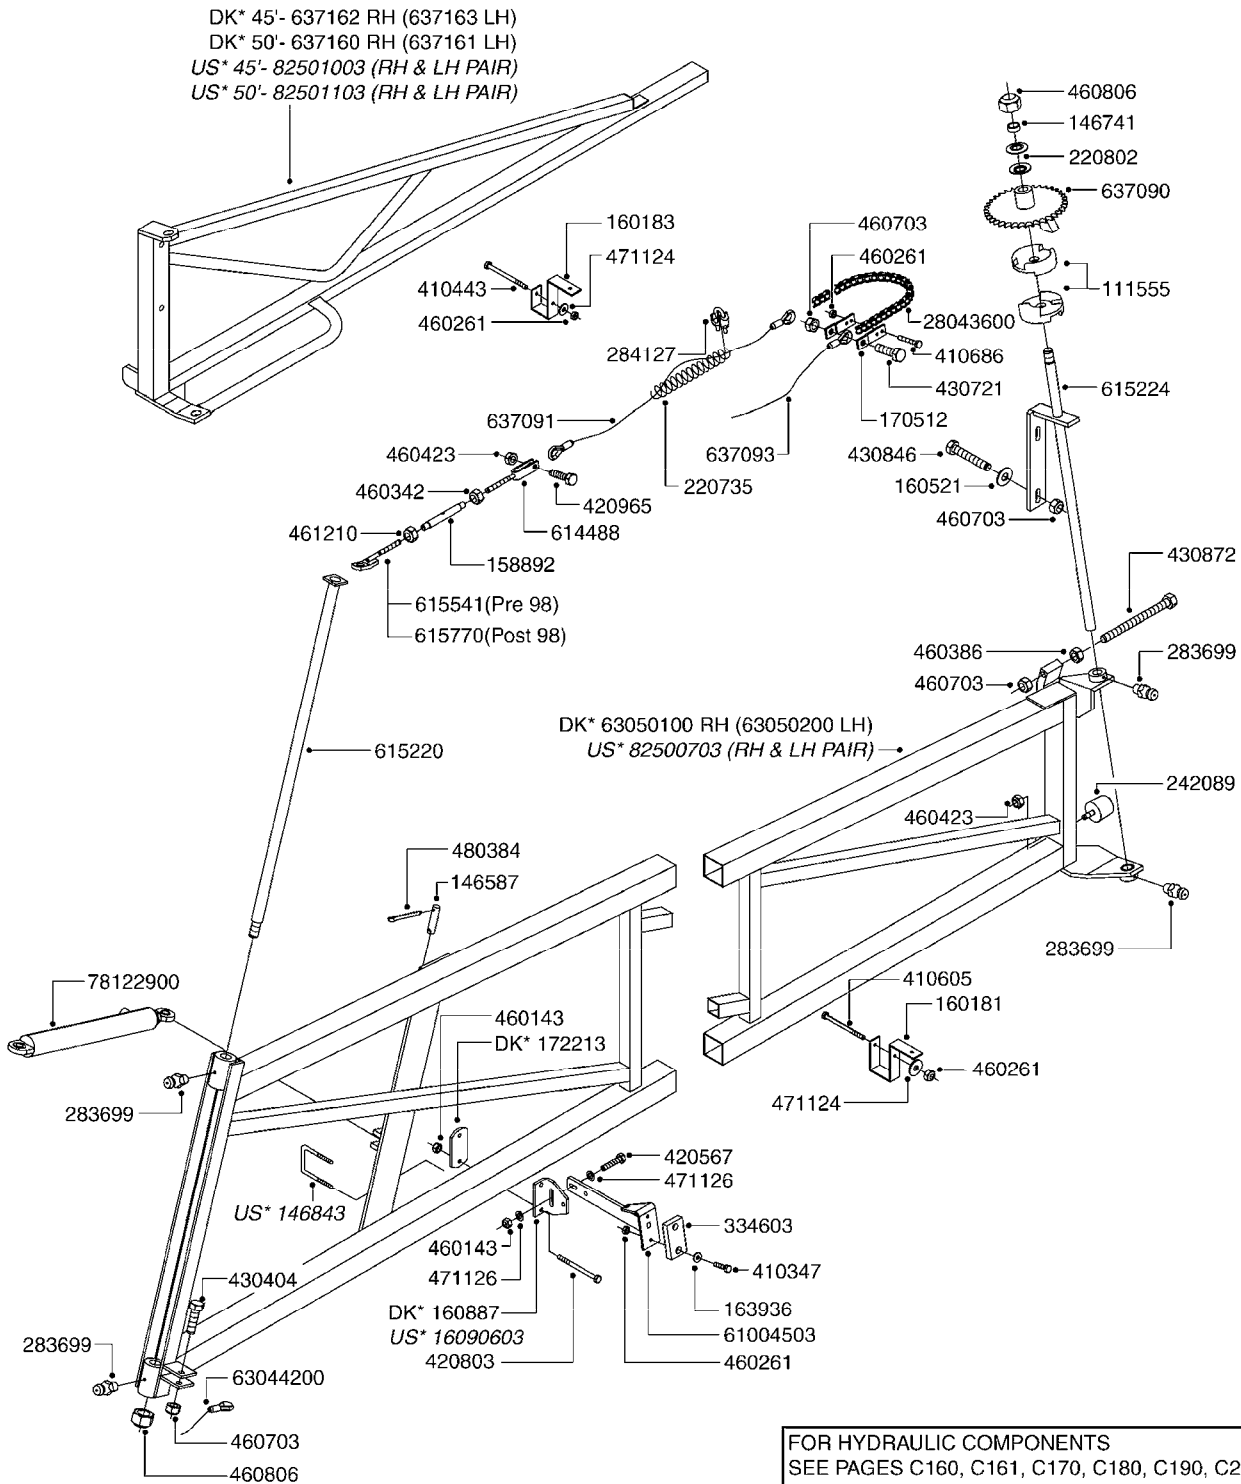

FOR HYDRAULIC COMPONENTS
SEE PAGES C160, C161, C170, C180, C190, C260, C261

D290

DK* = DENMARK STEEL PARTS
US* = NORTH AMERICAN STEEL PARTS

BOOM EAGLE WINGS 45' 50'
D290-HIN, 09:03:10

Page 1
Date 19.03.2013 8:45

parts-n°	order qty	description
111555	1	BREAKAWAY CLUTCH EAGLE (23MM)
146587	1	PIN D16.8 X 65
146741	1	BUSHING D28/D22.2X10
146843	1	BOLT U M8 F A60 x 60
158892	1	TURN BUCKLE HOUSING/M10 L&R
160181	1	CLAMP NOZZLE TUBE 60X60
160183	1	CLAMP NOZZLE TUBE 50X30
160521	1	WASHER D30.5/D13X2
160887	1	PLATE F.EAGLE STOPARM
163936	1	WASHER D15/D6.2X1
170512	1	ASSEMBLY BRACKET FOR CHAIN
172213	1	FLAT BAR F.Boom STRAP
220735	1	DRAW SPRING FOR CABLE
220802	1	BELLVILLE WASHER D50/D22.4X2
242089	1	RUBBER STOP D50X40 M10
283699	1	GREASE NIPPLE M6X1
284127	1	U-CLAMP F.CABLE 6MM NUTS
334603	1	RUBBER STOP 86X48X15
410347	1	SCREW M6X20 8.8
410443	1	BOLT HEX 8.8 DEL M6X70
410605	1	BOLT HEX 8.8 DEL M6X80
410686	1	BOLT HEX 8.8 DEL M6X30
420567	1	BOLT HEX 8.8 DEL M8X30 FT
420803	1	BOLT HEX 8.8 DEL M8X90
420965	1	BOLT HEX 8.8 DEL M10X40
430404	1	BOLT HEX 8.8 DEL M12X50
430721	1	BOLT HEX 8.8 DEL M12X40 FT
430846	1	BOLT HEX 8.8 DEL M12X80
430872	1	BOLT HEX 8.8 DEL M12X100 FT
460143	1	NUT HEX M8 LOCK
460261	1	NUT HEX M6X1 LOCK
460342	1	NUT HEX M10
460386	1	NUT HEX M12X1.75
460423	1	NUT HEX M10X1.5 LOCK
460703	1	NUT HEX M12X1.75 LOCK
460806	1	NUT HEX M20X2.5 LOCK
461210	1	NUT HEX M10X1.5 L.THREAD
471124	1	WASHER D18/D6.4x1.6
471126	1	WASHER D16/D8.4X1.6 SS
480384	1	PIN COTTER D5X40
614488	1	FORK/ R.THREAD 10mmX144mm
615220	1	PIN 25 X 910 FOR EAGLE
615224	1	BREAKAWAY SHAFT EAGLE
615541	1	ANCHOR PART TURNBUCKLE EAGLE
615770	1	ANCHOR F.EAGLE CABLE
637090	1	SPROCKET EAGLE
637091	1	CABLE FRONT EAGLE D7X3010
637093	1	CABLE REAR 5 X 3100MM EAGLE
637160	1	BOOM WING 50'OUTER RIGHT EAGLE
637161	1	BOOM WING 50'OUTER LEFT EAGLE
637162	1	BOOM WING 45'OUTER RIGHT EAGLE
637163	1	BOOM WING 45'OUTER LEFT EAGLE
16090603	1	BOOM STOP MTG. BKT SPB/C
28043600	1	CHAIN 5/8X810MM (51 LINKS)
61004503	1	BOOM STOP SPB/SPC
63044200	1	CABLE CENTER EAG. 7mm x 1390mm
63050100	1	WING INNER SPB R.H. 05
63050200	1	WING INNER SPB L.H. 05
78122900	1	CYLINDER D40/22X300MM RED
82500703	1	WING INNER SET FPS SPB 45-66'
82501003	1	WING OUTER SET FPS 45' SPB