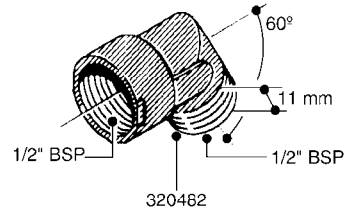

H030

FITTINGS - HEXAGON NIPPLES
H030-HIN, 01:01:01

Page 1

Date 19.03.2013 8:47

parts-n°	order qty	description
10015303	1	FITT.PO.HN 1.00X1.00 M1000
10425003	1	FITT.PO.HN 1.25X1.00 MCPHEE
320132	1	FITT.DK HN 1" BSP
320176	1	FITT.DK HN 3/8"X1/2" BSP
320445	1	FITT.DK HN 1/4"X3/8" BSP
320655	1	FITT.DK HN 1/2"-1/2" BSP
320692	1	FITT.DK HN 3/8'BSPX1/4'NPT
320703	1	FITT.DK HN 3/8BSP X1/2 &1/4NPT
320725	1	FITT.DK NIPPLE 3/8"-3/8" BSP
320902	1	FITT.DK HN 3/8'X 1/4' BSP
390232	1	FITT.DK HN 1-1/2' X 1-1/4' BSP
390276	1	FITT.DK HN 1'BSP