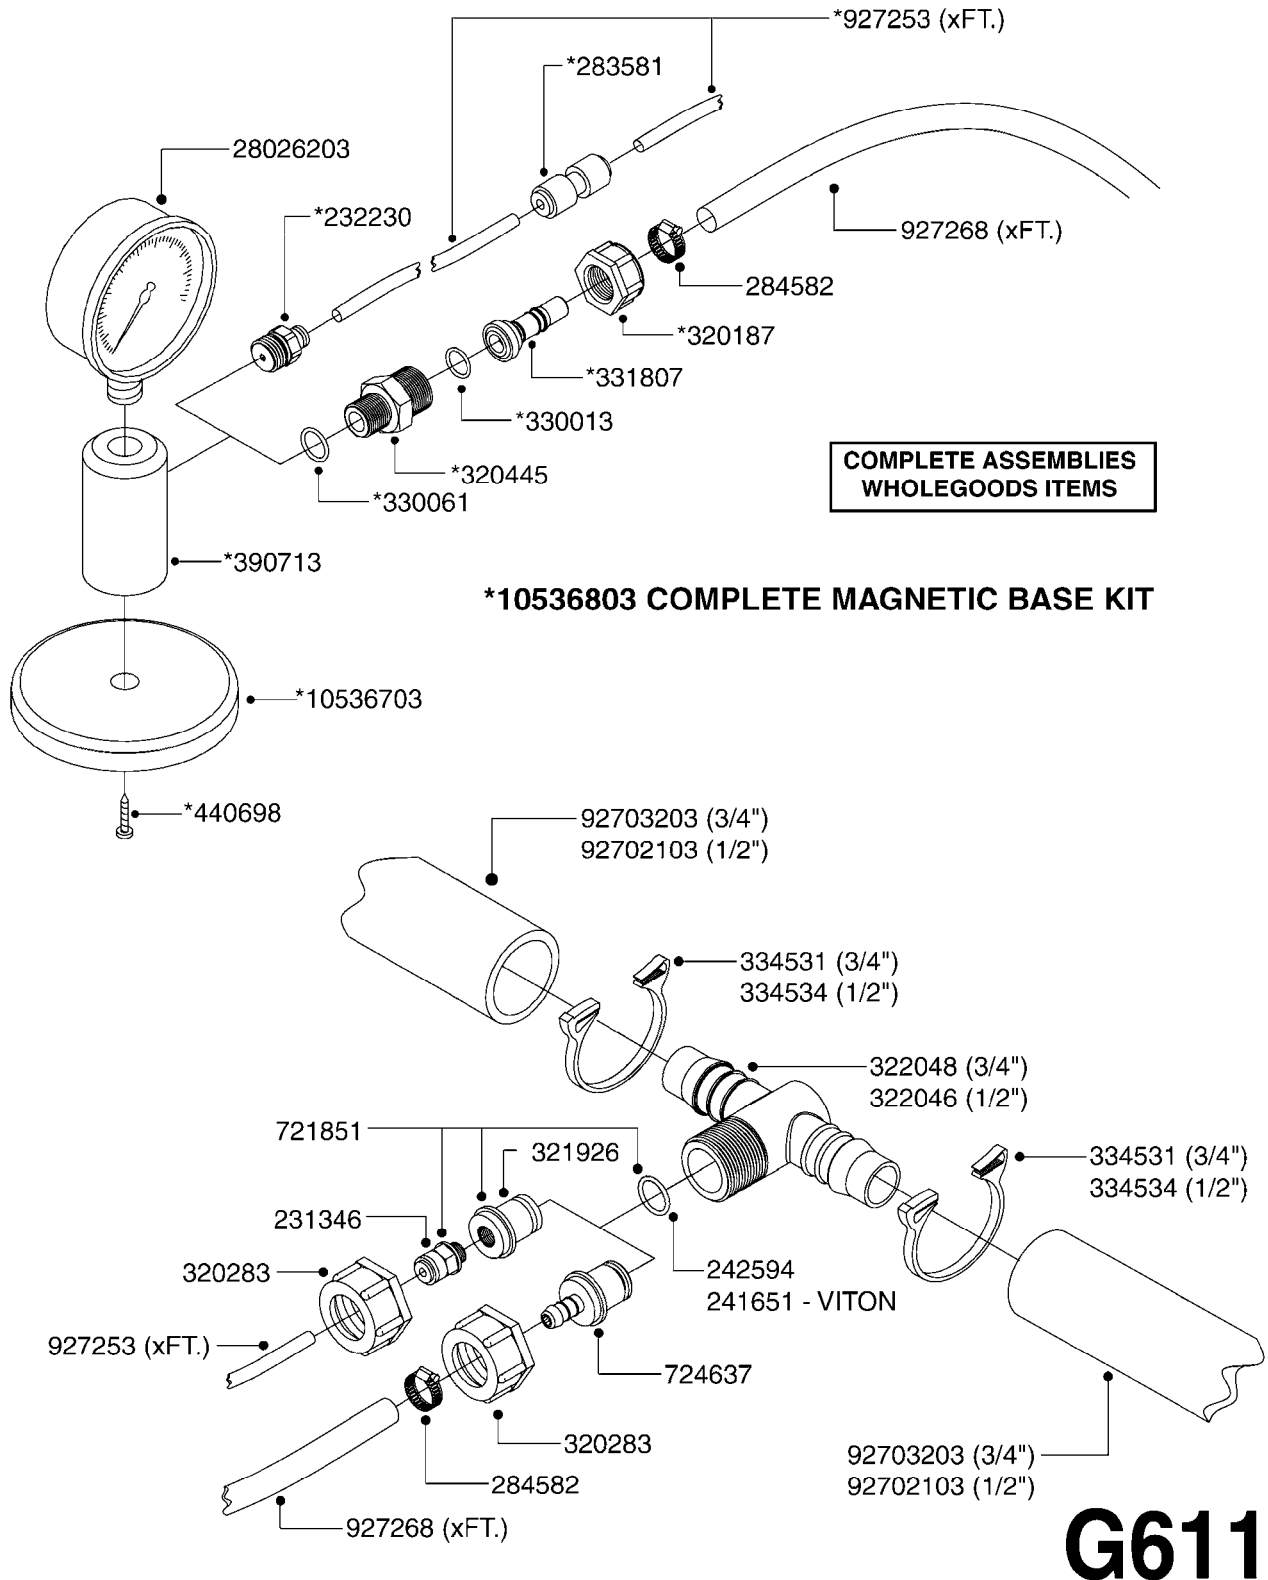

QUICKFILL - RANGER 2200
G574-HIN, 19:05:10

Page 1

Date 19.03.2013 8:46

Pos.	parts-n°	order qty	description
1	145997	1	FITT.DK S-93 FORK
2	242351	1	O-RING D69.5X3.0 VITON F.S-93
3	322109	1	FITT.DK S-93 BULKHEAD NUT
4	334545	1	FITT.DK S-93 TEE
5	390721	1	FITT.DK S-93 PLUG W/2'NPT THRE
6	726580	1	FITT. S93 PLUG W/O-RING
7	727225	1	FITT.DK S-93 ELB.2'PVC W/ORING
8	728395	1	FITT.DK S-93 ELB.1-1/2" 90 DEG
9	728525	1	FITT. S93 CONNECTOR W/O-RINGS
10	10531003	1	CAP F.MALE QUICK COUPLER 2"
11	10604903	1	QUICK COUPLER MALE 2' 90DEG
12	24001203	1	RBR LANYARD 11" F.QCK FILL CAP
13	72082300	1	VALVE SUCTION S-93 MANIFOLD'02
14	97816300	1	DECAL MANIFOLD QUICK-FILL