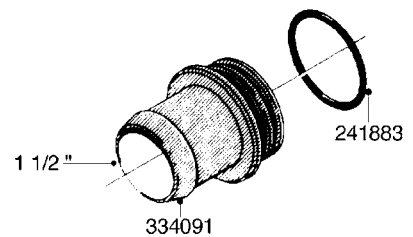

H080

FITTINGS - S-53
H080-HIN, 01:02:12

Page 1

Date 19.03.2013 8:47

parts-n°	order qty	description
145995	1	FITT.DK S-53 FORK
242353	1	O-RING D44.2X3.0 VITON F.S-67
242354	1	O-RING D32.2X3.0 VITON F.S-53
322103	1	FITT.DK S-53 BULKHEAD
322107	1	FITT.DK S-53 BULKHEAD NUT
322110	1	FITT.DK S-53 ELB. 1/2" BSP
322352	1	FITT.DK S-53 TEE
334227	1	FITT.DK S-53 STR.1/2'
334229	1	FITT.DK S-53 STR.3/4"
334230	1	FITT.DK S-53 STR.1"
334239	1	FITT.DK S-53 ELB.1/2"
334241	1	FITT.DK S-53 ELB.3/4"
334242	1	FITT.DK S-53 ELB.1"
334249	1	FITT.DK S-53 PLUG
334260	1	GASKET F. S-53 BULKHEAD
334564	1	FITT.DK S-67 TO S-53 ADAPTER
391100	1	FITT.DK S-53THREAD INS.1/2"BSP
726463	1	FITT.DK S53 BULKHEAD W/GASKET
726552	1	FIT.DK S-53X90 1/2" BSP,O-RING
726556	1	FITT.DK S-53 HB 1/2" W/O-RING
726558	1	FITT.DK S53 STR. 3/4" W.ORING
726559	1	FITT DK. S-53 HB 1" W/O-RING
726568	1	FITT.DK.S-53 HB 1/2"90 W/ORING
726570	1	FITT.DK S-53 ELB.3/4" W.ORING
726571	1	FITT.DK S-53 ELB.1", W ORING
726578	1	FITT.DK S53 PLUG WITH O-RING
728561	1	FITT.DK. S67M - S53F REDUCER