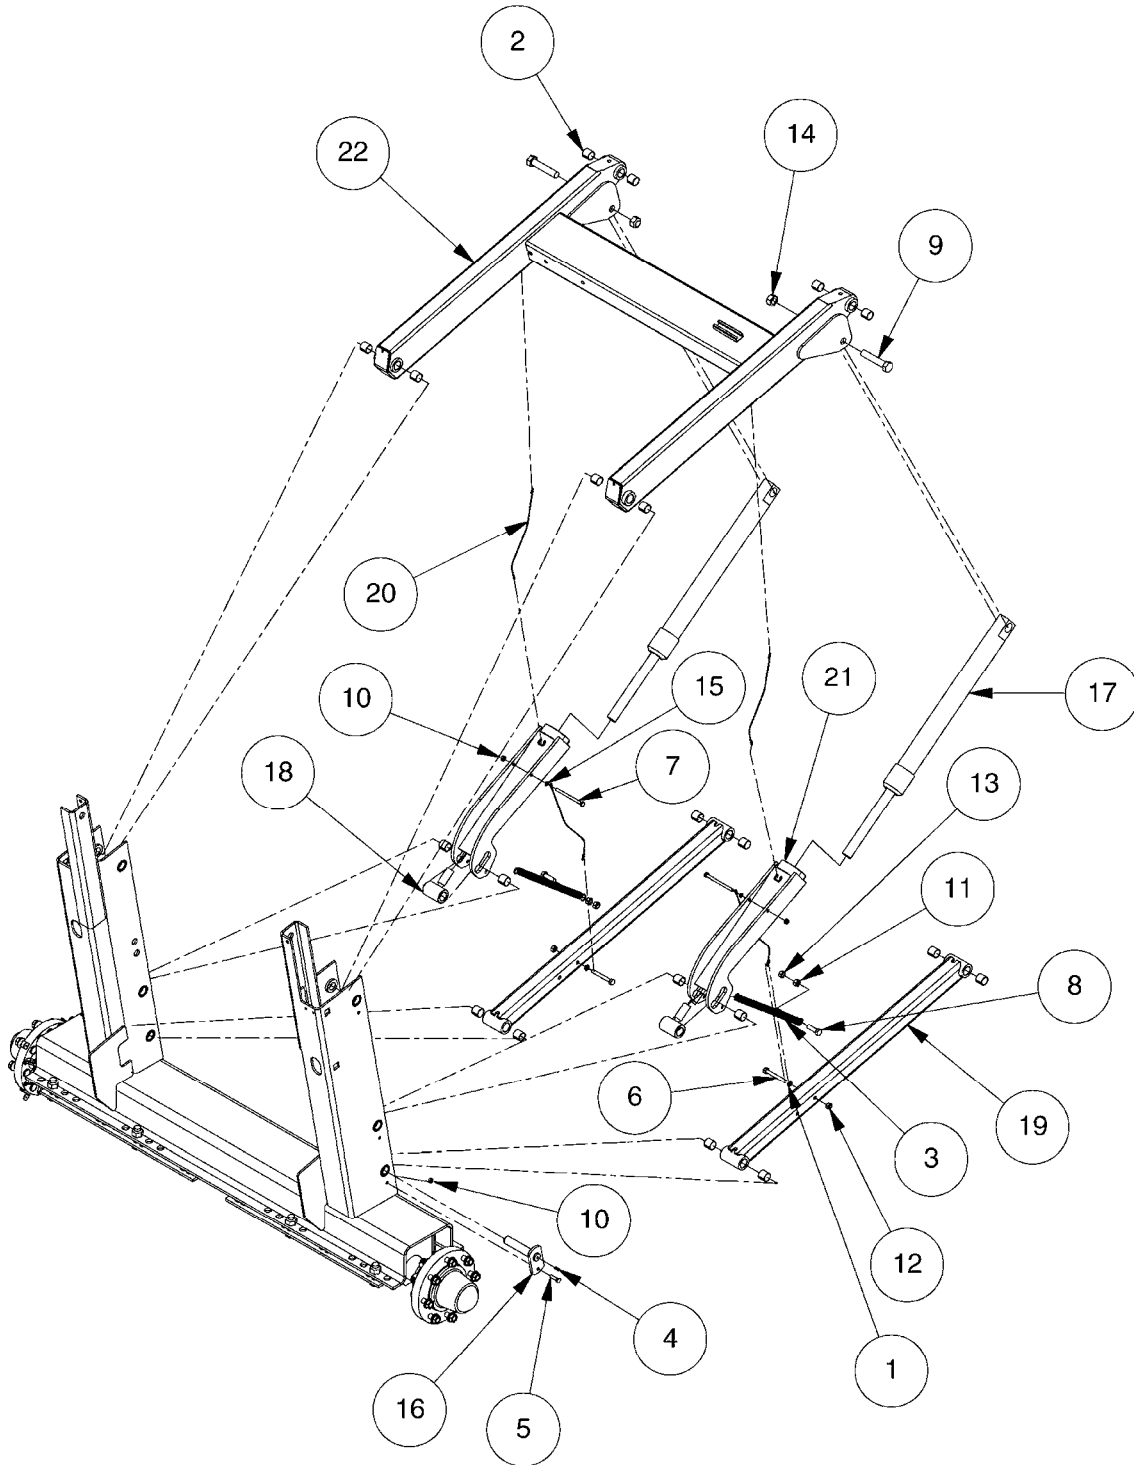

F257

PARALIFT - RANGER
F257-HIN, 12:11:10

Page 1

Date 19.03.2013 8:46

Pos.	parts-n°	order qty	description
1	163737	1	WASHER D15.5/D10.5X1
2	210835	1	BUSHING D28/25 L=25
3	220949	1	SPRING Ø20.0/3.0 L=240 BLACK
4	283699	1	GREASE NIPPLE M6X1
5	420567	1	BOLT HEX 8.8 DEL M8X30 FT
6	420884	1	BOLT HEX 8.8 DEL M10X80 FT
7	421232	1	BOLT HEX 8.8 DEL M8X110
8	430721	1	BOLT HEX 8.8 DEL M12X40 FT
9	430918	1	M20X100 DIN 931-8.8 DEL
10	460143	1	NUT HEX M8 LOCK
11	460386	1	NUT HEX M12X1.75
12	460423	1	NUT HEX M10X1.5 LOCK
13	460703	1	NUT HEX M12X1.75 LOCK
14	460806	1	NUT HEX M20X2.5 LOCK
15	471126	1	WASHER D16/D8.4X1.6 SS
16	615654	1	PIN D25 X 123 F. PARALIFT
17	781107	1	CYLINDER F.INNER WING FOLD NLA - ORDER 78128800 AND 63029803
17	78121200	1	CYLINDER F.INNER WING FOLD NLA - REPLACED BY 78128800
17	78128800	1	CYL.INNER WING FOLD 50/30-500 ONLY USE WITH 63029803 LOCKING ARM
18	61011803	1	ROD END M24X2 25M 06'07'
19	61011903	1	PAIRLIFT LINK ARM
20	61012003	1	WIRE Ø2 L"=457 +/-2MM
21	63027903	1	LOCKING ARM, PAIRLIFT RANGER ONLY USE WITH OBSOLETE CYLINDER 781107
21	63029803	1	LOCKING ARM, PARALIFT RG 2008 ONLY USE WITH CYLINDER 78121200 OR 78128800
22	63028003	1	PAIRLIFT LIFT ARM