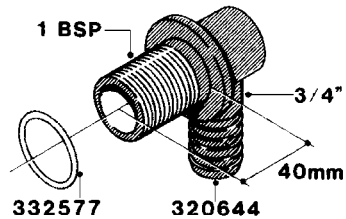

H060

FITTINGS - BULKHEAD
H060-HIN, 01:01:01

Page 1

Date 19.03.2013 8:47

parts-n°	order qty	description
141046	1	NUT 3/8" BSP
141341	1	NUT 1/4' BSP
240284	1	O-RING D82,5/75 X 3,5
320456	1	FITT.DK BULKHEAD 1"BSP DOUBLE
320467	1	FITT.DK BULKHEAD 1"BSP SINGLE
320471	1	FITT.DK NUT 1" BSP JAMB
320541	1	FITT.DK BULKHEAD 2-1/2'BSP SIN
320552	1	FITT.DK NUT 2-1/2' BSP JAMB
320644	1	FITT.DK ELB.3/4"HB X 1" BSP
320784	1	FITT.DK CAP 1-1/2" BSP
320795	1	FITT.DK NUT 1-1/2" BSP JAMB
320935	1	FITT.DK BULKHEAD 1/4' BSP SING
320946	1	FITT.DK BULKHEAD 3/8' BSP SING
321296	1	FITT.DK BULKHEAD 1/2" BSP SING
321307	1	FITT.DK NUT 1/2" BSP JAMB
321333	1	FITT.DK BULK 1-1/2" X 1"F BSP
330061	1	O-RING D16/D11X2,5
330072	1	O-RING D53,5/D45,5X4
330212	1	O-RING D19/D14X2.4 F.1/2"NUT
332577	1	O-RING D38/D30X4 F.1" PUR.
332592	1	O-RING D26/D20X3