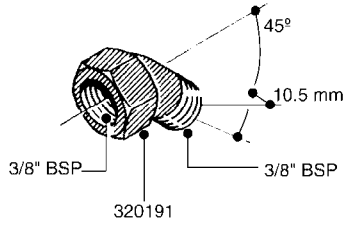

H030

FITTINGS - HEXAGON NIPPLES
H030-HIN, 01:01:01

Page 1

Date 19.03.2013 8:47

parts-n°	order qty	description
10015303	1	FITT.PO.HN 1.00X1.00 M1000
10425003	1	FITT.PO.HN 1.25X1.00 MCPHEE
320132	1	FITT.DK HN 1" BSP
320176	1	FITT.DK HN 3/8"X1/2" BSP
320445	1	FITT.DK HN 1/4"X3/8" BSP
320655	1	FITT.DK HN 1/2"-1/2" BSP
320692	1	FITT.DK HN 3/8'BSPX1/4'NPT
320703	1	FITT.DK HN 3/8BSP X1/2 &1/4NPT
320725	1	FITT.DK NIPPLE 3/8"-3/8" BSP
320902	1	FITT.DK HN 3/8'X 1/4' BSP
390232	1	FITT.DK HN 1-1/2' X 1-1/4' BSP
390276	1	FITT.DK HN 1'BSP