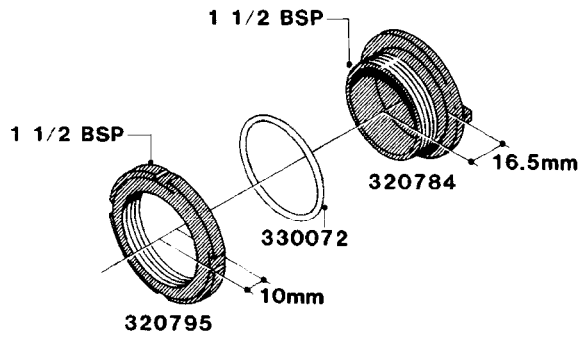

H060

FITTINGS - BULKHEAD
H060-HIN, 01:01:01

Page 1

Date 19.03.2013 8:47

parts-n°	order qty	description
141046	1	NUT 3/8" BSP
141341	1	NUT 1/4' BSP
240284	1	O-RING D82,5/75 X 3,5
320456	1	FITT.DK BULKHEAD 1"BSP DOUBLE
320467	1	FITT.DK BULKHEAD 1"BSP SINGLE
320471	1	FITT.DK NUT 1" BSP JAMB
320541	1	FITT.DK BULKHEAD 2-1/2'BSP SIN
320552	1	FITT.DK NUT 2-1/2' BSP JAMB
320644	1	FITT.DK ELB.3/4"HB X 1" BSP
320784	1	FITT.DK CAP 1-1/2" BSP
320795	1	FITT.DK NUT 1-1/2" BSP JAMB
320935	1	FITT.DK BULKHEAD 1/4' BSP SING
320946	1	FITT.DK BULKHEAD 3/8' BSP SING
321296	1	FITT.DK BULKHEAD 1/2" BSP SING
321307	1	FITT.DK NUT 1/2" BSP JAMB
321333	1	FITT.DK BULK 1-1/2" X 1"F BSP
330061	1	O-RING D16/D11X2,5
330072	1	O-RING D53,5/D45,5X4
330212	1	O-RING D19/D14X2.4 F.1/2"NUT
332577	1	O-RING D38/D30X4 F.1" PUR.
332592	1	O-RING D26/D20X3