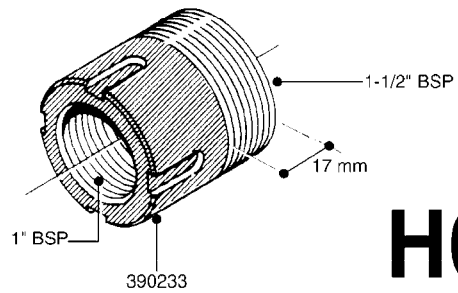

H030

FITTINGS - HEXAGON NIPPLES
H030-HIN, 01:01:01

Page 1

Date 19.03.2013 8:47

parts-n°	order qty	description
10015303	1	FITT.PO.HN 1.00X1.00 M1000
10425003	1	FITT.PO.HN 1.25X1.00 MCPHEE
320132	1	FITT.DK HN 1" BSP
320176	1	FITT.DK HN 3/8"X1/2" BSP
320445	1	FITT.DK HN 1/4"X3/8" BSP
320655	1	FITT.DK HN 1/2"-1/2" BSP
320692	1	FITT.DK HN 3/8'BSPX1/4'NPT
320703	1	FITT.DK HN 3/8BSP X1/2 &1/4NPT
320725	1	FITT.DK NIPPLE 3/8"-3/8" BSP
320902	1	FITT.DK HN 3/8'X 1/4' BSP
390232	1	FITT.DK HN 1-1/2' X 1-1/4' BSP
390276	1	FITT.DK HN 1'BSP