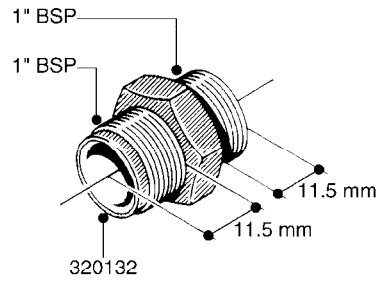

H030

FITTINGS - HEXAGON NIPPLES
H030-HIN, 01:01:01

Page 1

Date 19.03.2013 8:47

parts-n°	order qty	description
10015303	1	FITT.PO.HN 1.00X1.00 M1000
10425003	1	FITT.PO.HN 1.25X1.00 MCPHEE
320132	1	FITT.DK HN 1" BSP
320176	1	FITT.DK HN 3/8"X1/2" BSP
320445	1	FITT.DK HN 1/4"X3/8" BSP
320655	1	FITT.DK HN 1/2"-1/2" BSP
320692	1	FITT.DK HN 3/8'BSPX1/4'NPT
320703	1	FITT.DK HN 3/8BSP X1/2 &1/4NPT
320725	1	FITT.DK NIPPLE 3/8"-3/8" BSP
320902	1	FITT.DK HN 3/8'X 1/4' BSP
390232	1	FITT.DK HN 1-1/2' X 1-1/4' BSP
390276	1	FITT.DK HN 1'BSP