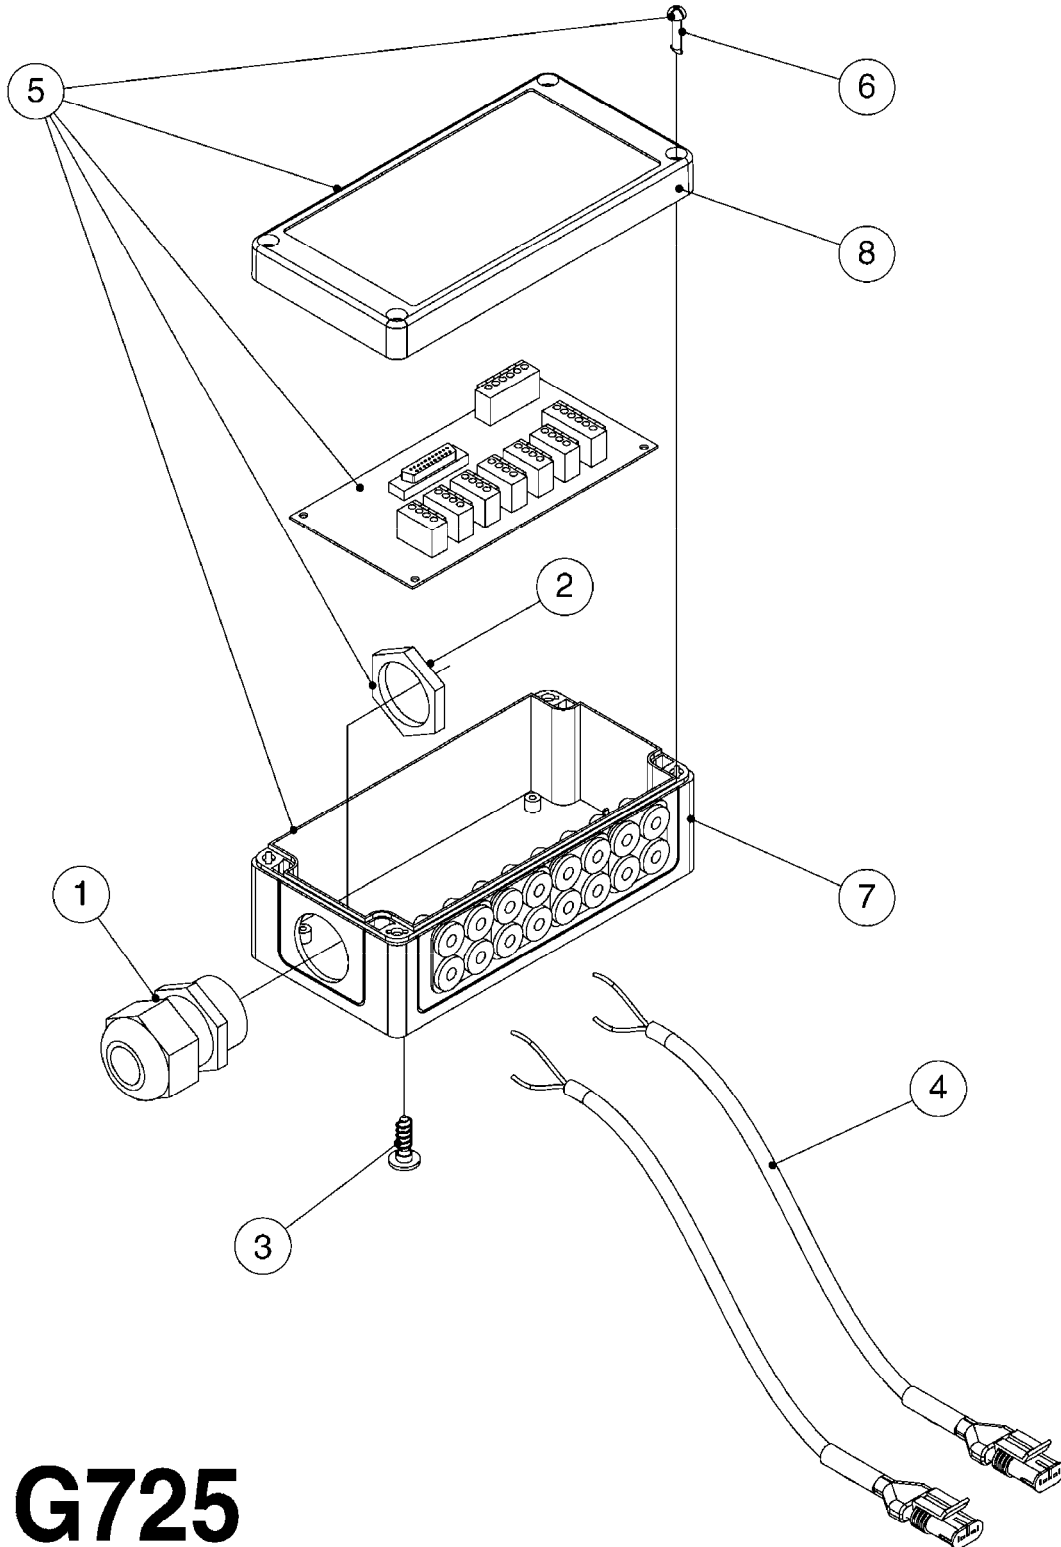

G724

DHP BREAK OUT BOX 2007
G724-HIN, 12:10:11

Page 1

Date 19.03.2013 8:47

Pos.	parts-n°	order qty	description
1	262106	1	BULKHEAD F. CABLE 6.5-14 BLACK
2	262107	1	NUT F. BULKHEAD CABLE BLACK
3	440675	1	SCREW F. PLASTIC 5X16 SS
4	26020100	1	WIRE W.PLG 2P.AMP EXT. L=59"
5	26024200	1	BREAK OUT PCB FOR HYDRAULICS
6	28082100	1	SCREW F. BOX LID 1/4" L=20
7	33508800	1	BOX LID 160X80X15 BLACK
8	33514300	1	BOX 160X80X40 BLACK 2-HOLE