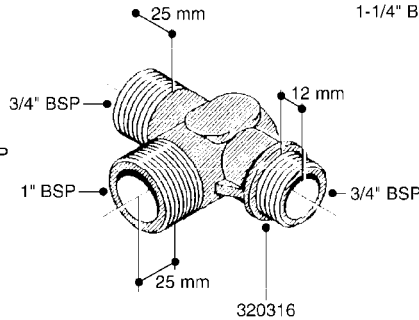

H010

parts-n°	order qty	description
240085	1	O-RING D13,1/8,3X02,4 NITRIL
241441	1	O-RING D29.3X3
242594	1	O-RING D14 X 1.78 SCH.70-EPDM
320084	1	FITT.DK NUT 1/2" BSP
320095	1	FITT.DK NUT 1" BSP
320117	1	FITT.DK CONN.1/2"BSP F. 1" CAP
320187	1	FITT.DK CAP 3/8" BSP BLACK
320283	1	FITT.DK NUT 3/4"BSP
320821	1	FITT.DK NUT 1-1/2" BSP
321495	1	FITT.DK REDUC 1/4'BSP F.3/4'NT
321576	1	FITT.DK CONN 1/2"BSP F.3/4"NUT
330013	1	O-RING D15/D10X2.5 F.3/8"NUT
330212	1	O-RING D19/D14X2.4 F.1/2"NUT
330326	1	O-RING D30/D24X2 F.1"NUT
330341	1	FITT.DK HB 1" F. 1" NUT
330595	1	O-RING D24.6/D20X2.1 -3/4"
330665	1	FITT.DK HB 3/4"F.1" NUT
330676	1	FITT.DK HB 3/8" F. 1/2" NUT
330687	1	FITT.DK HB 1/2" F. 1/2" NUT
330691	1	FITT.DK HB 3/4'F.3/4' NUT
330783	1	FITT.DK HB 3/8"F.3/8" NUT
331262	1	FITT.DK HB 1-1/2" F. 1-1/2"NUT
331273	1	O-RING D44/D38X2 F.1-1/2"
331446	1	FITT.DK HB 1" F.1-1/2" NUT
331807	1	FITT.DK HB 5/16" F.3/8" NUT
332286	1	FITT.DK HB 1/2" F. 3/4" NUT
332905	1	FITT.DK HB 1/2" F. 3/4" CAP
332927	1	FITT.DK PL.F. NOZZLE TUBE
333292	1	FITT.DK HB 1"O'RING F.1-1/2"
333664	1	FITT.DK HB 5/16' F. 1/2' NUT
334044	1	FITT.DK HB 3/4' F. 3/4' CAP
334059	1	FITT.DK EL 1" 110 DEG.F.1-1/2"
334123	1	FITT.DK HB 1-1/4"O-RNG F.1-1/2"
334150	1	FITT.DK HB 1-1/4" 110 F.1-1/2"
390542	1	PLUG WASHER FOR 3/4'CAP NUT
716236	1	FITT.DK HB 1/2" ASSY. F. 3/4"
716413	1	FITT.DK PLUG ASSY. F.NOZ TUBE
717426	1	FITT.DK REDUC 1/4"BSP F.3/4"N
720856	1	FITT.DK 1/2'BSP ASSY.F.3/4'NUT
724621	1	FITT.DK HB 3/4"ASSY F.3/4" NUT