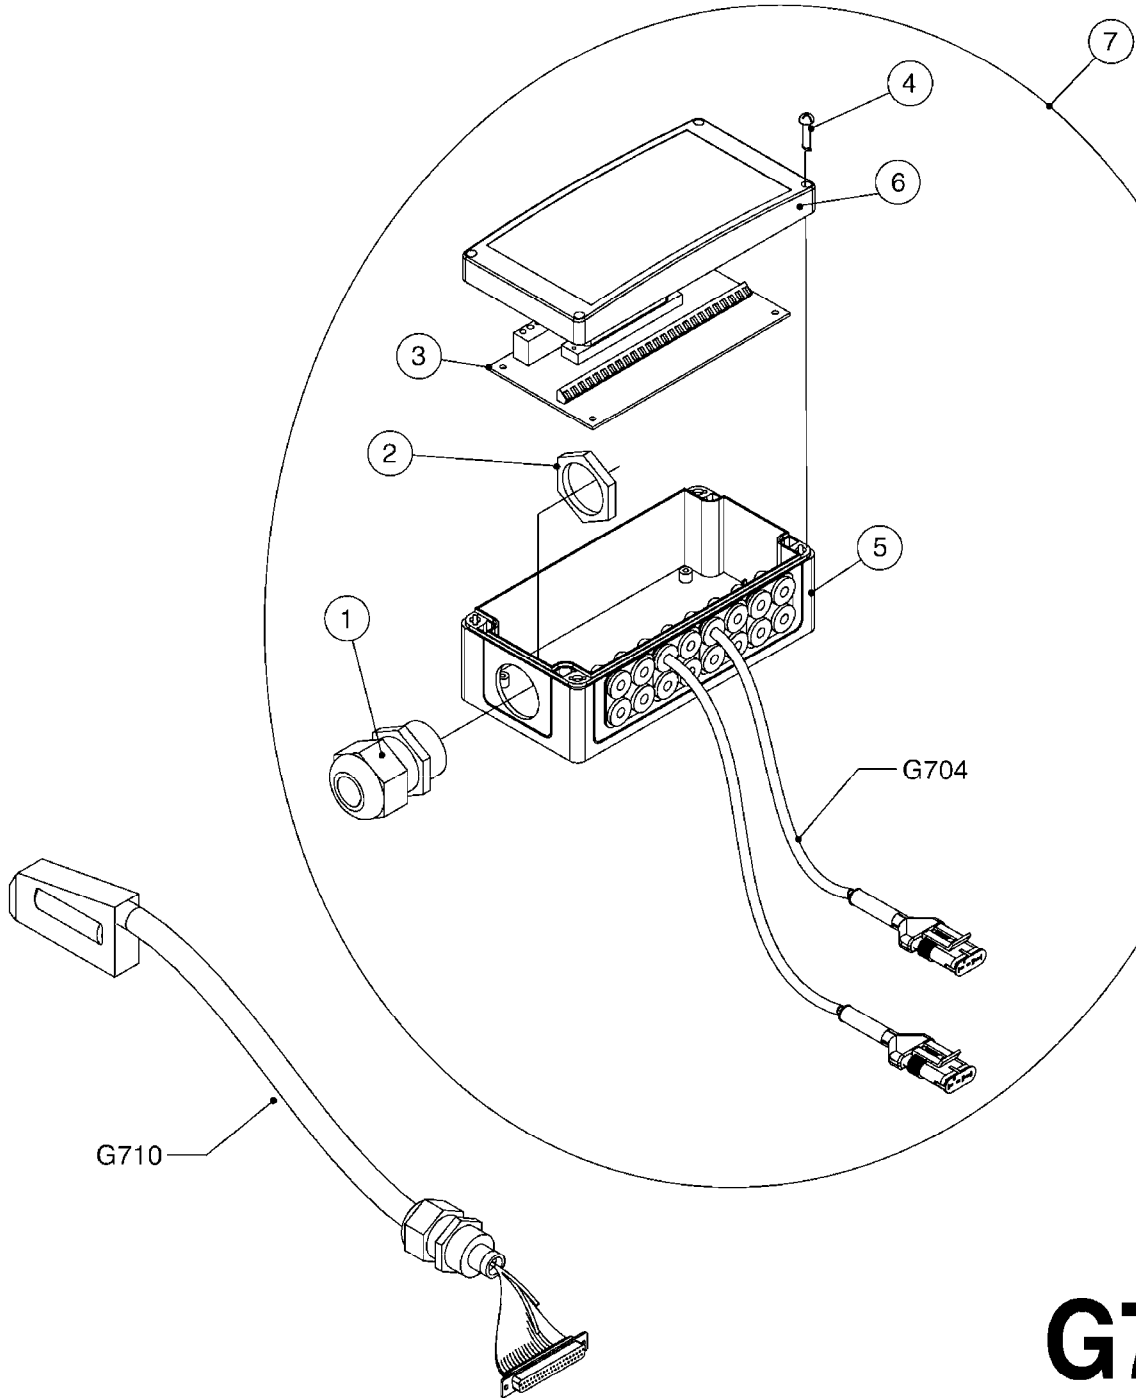

G704

CABLES
G704-HIN, 22:06:09

Page 1
Date 19.03.2013 8:46

Pos.	parts-n°	order qty	description
1	26005900	1	CABLE 37/37 POLE DAH/JOB COM
2	26006200	1	WIRE W.PLG 2P.AMP FEM.L=14'9"
2	26006300	1	WIRE W.PLUG AMP FEMALE L=.5M
2	26006400	1	WIRE W.PLG 2P.AMP FEM.L=29.5"
2	26006500	1	WIRE W.PLUG AMP FEMALE L=1.5M
2	26006600	1	WIRE W.PLUG AMP FEMALE L=9M
3	26006700	1	WIRE W.PLG 2P.AMP MALE L=4.75"
4	26006800	1	WIRE W.PLG 2P.AMP MALE L=39"
5	26006000	1	WIRE W.PLG 3P.AMP FEM.L=59"
5	26006100	1	WIRE W.PLUG AMP FEMALE L=5M
5	26007000	1	WIRE W.PLUG AMP FEMALE L=0.2M
5	26007100	1	CABLE AMP MALE 3 WIRE L=9M
5	26007200	1	CABLE,EXT F.SENS AMP PLUG 13M
6	26007300	1	WIRE W.PLG 3P.AMP MALE L=39"
7	26007400	1	SENSOR EXTENSION CABLE AMP,3M
7	26009800	1	EXTENSION CABLE 2P.AMP L=20"
8	26004900	1	CABLE FEM/MALE 37P L=9.5M
9	26007500	1	CABLE FEM/FEM 15P L=3.5M
10	262150	1	SCREW ASSM.FOR D-SUB PLUG
11	72450600	1	CAP F. AMP SUPER SEAL 2P PLUG
12	72450700	1	CAP F. AMP SUPER SEAL 3P PLUG
13	72450800	1	CAP F. AMP SUPER SEAL 4P PLUG