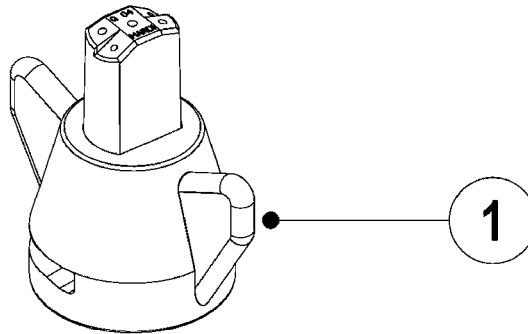

D706

BOOM-NOZZLES QUINTASTREAM
D706-HIN, 14:12:07

Page 1
Date 19.03.2013 8:46

Pos.	parts-n°	order qty	description
1	372011	1	NOZZLE ISO QS-015-5H GREEN
1	372012	1	NOZZLE ISO QS-02-5H YELLOW
1	372013	1	NOZZLE ISO QS-03-5H BLUE
1	372014	1	NOZZLE ISO QS-04-5H RED
1	372015	1	NOZZLE ISO QS-05-5H BROWN
1	372016	1	NOZZLE ISO QS-06-5H GREY
1	372017	1	NOZZLE ISO QS-08-5H WHITE
1	372018	1	NOZZLE ISO QS-10-5H LT. BLUE
1	372019	1	NOZZLE ISO QS-15-5H LT. GREEN
2	372002	1	ISO QNTSTRM 015 S-GREEN
2	372003	1	ISO QNTSTRM 02 S-YELLOW
2	372004	1	ISO QNTSTRM 03 S-BLUE
2	372005	1	ISO QNTSTRM 04 S-RED
2	372006	1	ISO QNTSTRM 05 S-BROWN
2	372007	1	ISO QNTSTRM 06 S-GREY
2	372008	1	ISO QNTSTRM 08 S-WHITE
2	372009	1	ISO QNTSTRM 10 S-LT.BLU
2	372010	1	ISO QNTSTRM 15 S-LT.GRN