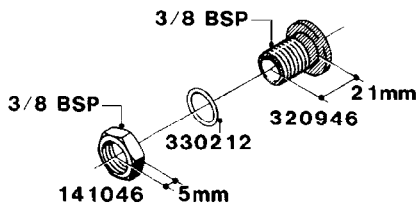

H060

FITTINGS - BULKHEAD
H060-HIN, 01:01:01

Page 1

Date 19.03.2013 8:47

parts-n°	order qty	description
141046	1	NUT 3/8" BSP
141341	1	NUT 1/4' BSP
240284	1	O-RING D82,5/75 X 3,5
320456	1	FITT.DK BULKHEAD 1"BSP DOUBLE
320467	1	FITT.DK BULKHEAD 1"BSP SINGLE
320471	1	FITT.DK NUT 1" BSP JAMB
320541	1	FITT.DK BULKHEAD 2-1/2'BSP SIN
320552	1	FITT.DK NUT 2-1/2' BSP JAMB
320644	1	FITT.DK ELB.3/4"HB X 1" BSP
320784	1	FITT.DK CAP 1-1/2" BSP
320795	1	FITT.DK NUT 1-1/2" BSP JAMB
320935	1	FITT.DK BULKHEAD 1/4' BSP SING
320946	1	FITT.DK BULKHEAD 3/8' BSP SING
321296	1	FITT.DK BULKHEAD 1/2" BSP SING
321307	1	FITT.DK NUT 1/2" BSP JAMB
321333	1	FITT.DK BULK 1-1/2" X 1"F BSP
330061	1	O-RING D16/D11X2,5
330072	1	O-RING D53,5/D45,5X4
330212	1	O-RING D19/D14X2.4 F.1/2"NUT
332577	1	O-RING D38/D30X4 F.1" PUR.
332592	1	O-RING D26/D20X3