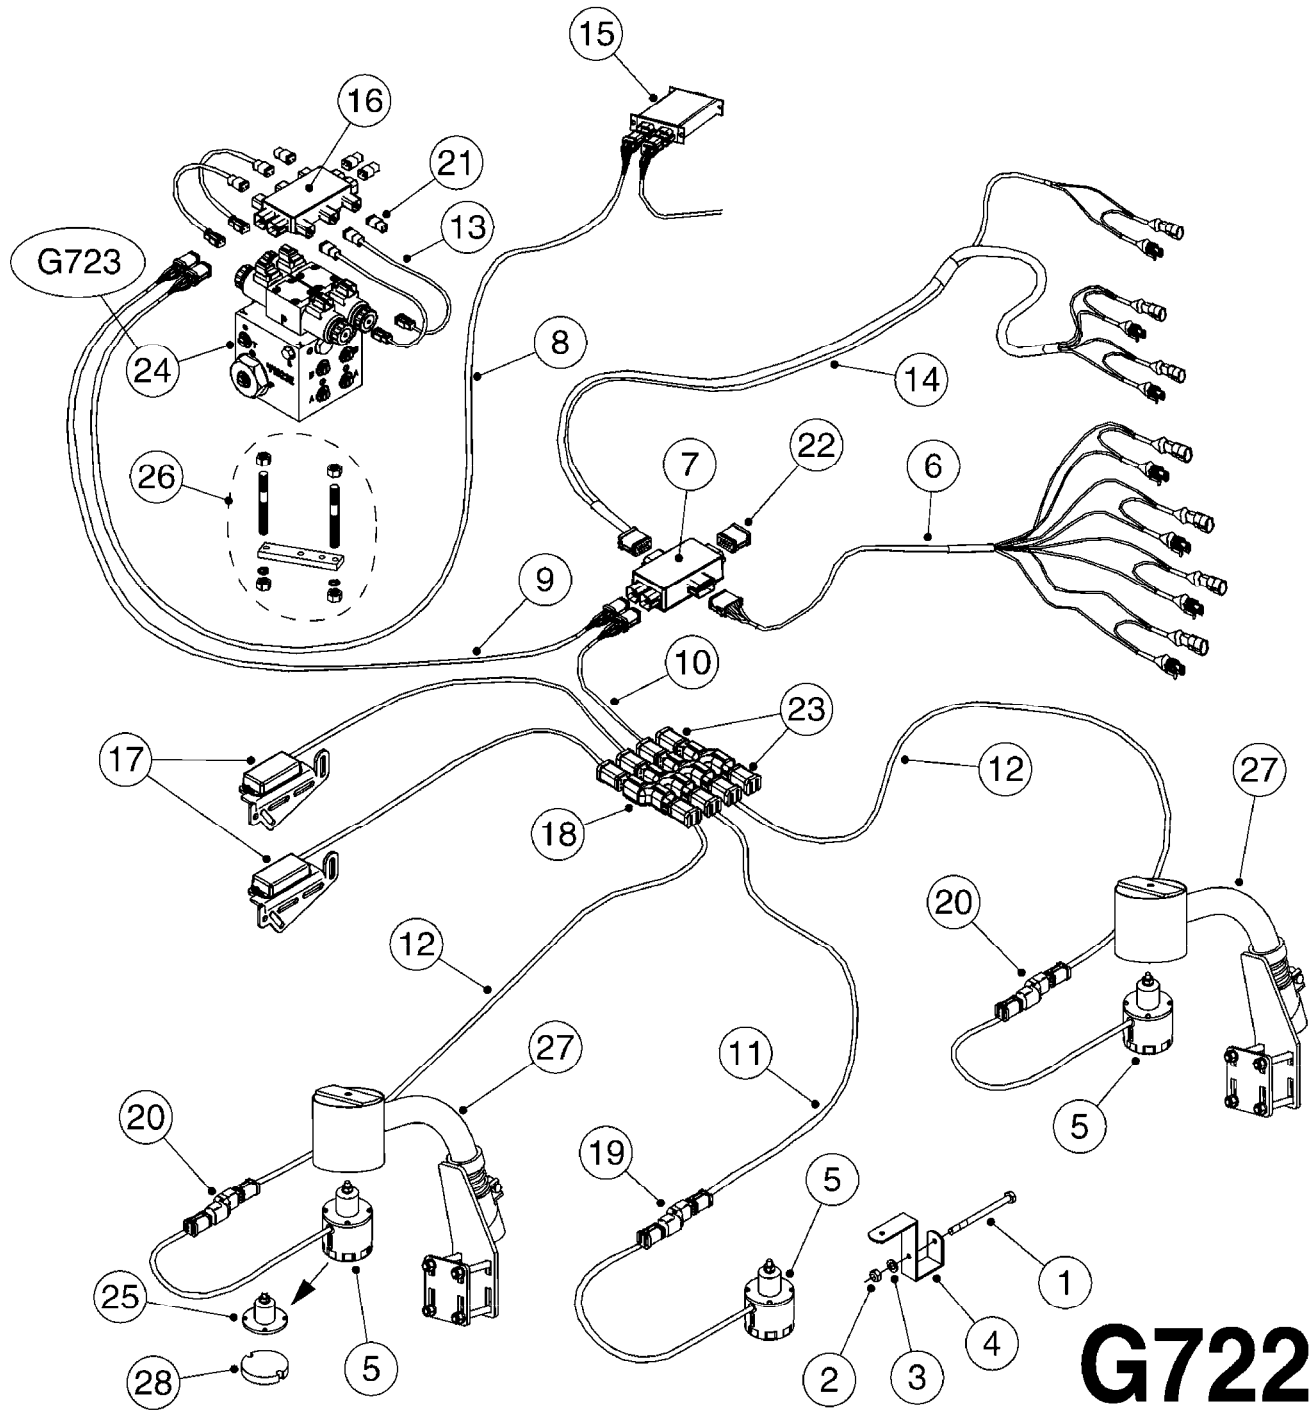

TURBOFILLER S25 MANIFOLD
G721-HIN, 14:06:10

Page 1
Date 19.03.2013 8:46

Pos.	parts-n°	order qty	description
1	146643	1	PIN F.CYLINDER D3 X 15
2	240951	1	O-RING D21.2X3 NITRIL
3	270211	1	FITT.DK S25 FORK L=37.5
4	440675	1	SCREW F. PLASTIC 5X16 SS
5	461219	1	LOCKNUT M3 DIN 985 SS
6	14071400	1	FITT.DK S25 FORK L=45
7	14074100	1	FITT.DK S25 FORK L=45 + M3
8	16214100	1	PLATE MANIFOLD CHEMFILL
9	33512500	1	FITT.DK S-25 ELB.90° 5/16"HB
10	33512800	1	FITT.DK S-25 ELB.90° S-25 L38
11	33512900	1	FITT.DK S-25 ELB.90° S-25 L60
12	33513000	1	HANDLE /S25 HOUSING TURBOFILL
13	33513100	1	COVER VALVE TURBOFILL S25
14	39122600	1	FITT.DK S-25 VALVE MANIFOLD
15	39129800	1	VALVE SEAT S25 Ø20/Ø18/Ø5
16	39129900	1	VALVE SEAT S25 Ø20/Ø18
17	39130000	1	VALVE SEAT S25 Ø13.5/Ø11
18	72482100	1	VALVE ASSY. S25 Ø14 TURBOFILL
19	72482200	1	VALVE ASSY. S25 Ø21 TURBOFILL
20	97821400	1	DECAL CHEMFILL SUCTION 28Ø
21	97821500	1	DECAL CHEMFILL AGITATE 28Ø
22	97821600	1	DECAL CHEMFILL CLEAN 28Ø