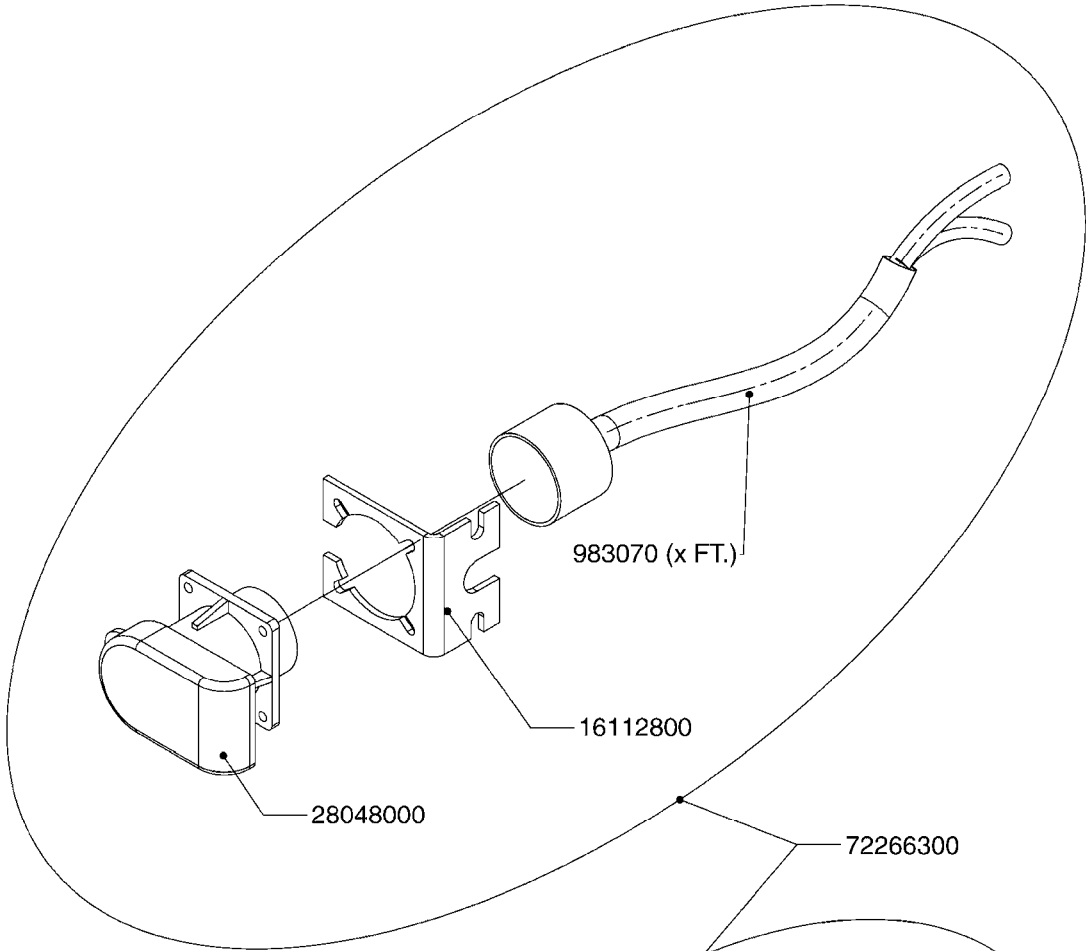

G706

POWER SUPPLY CABLES
G706-HIN, 04:06:10

Page 1

Date 19.03.2013 8:46

parts-n°	order qty	description
261605	1	FUSE 25A F. HP3050
983070	1	CABLE 2X6MM
16112800	1	BRACKET F.12V POWER CABLE/PLUG
28048000	1	PLUG 3-POL DIN 9680 FEM.CHASS
72266300	1	CABLE 12VDC POWER F. TRACTOR