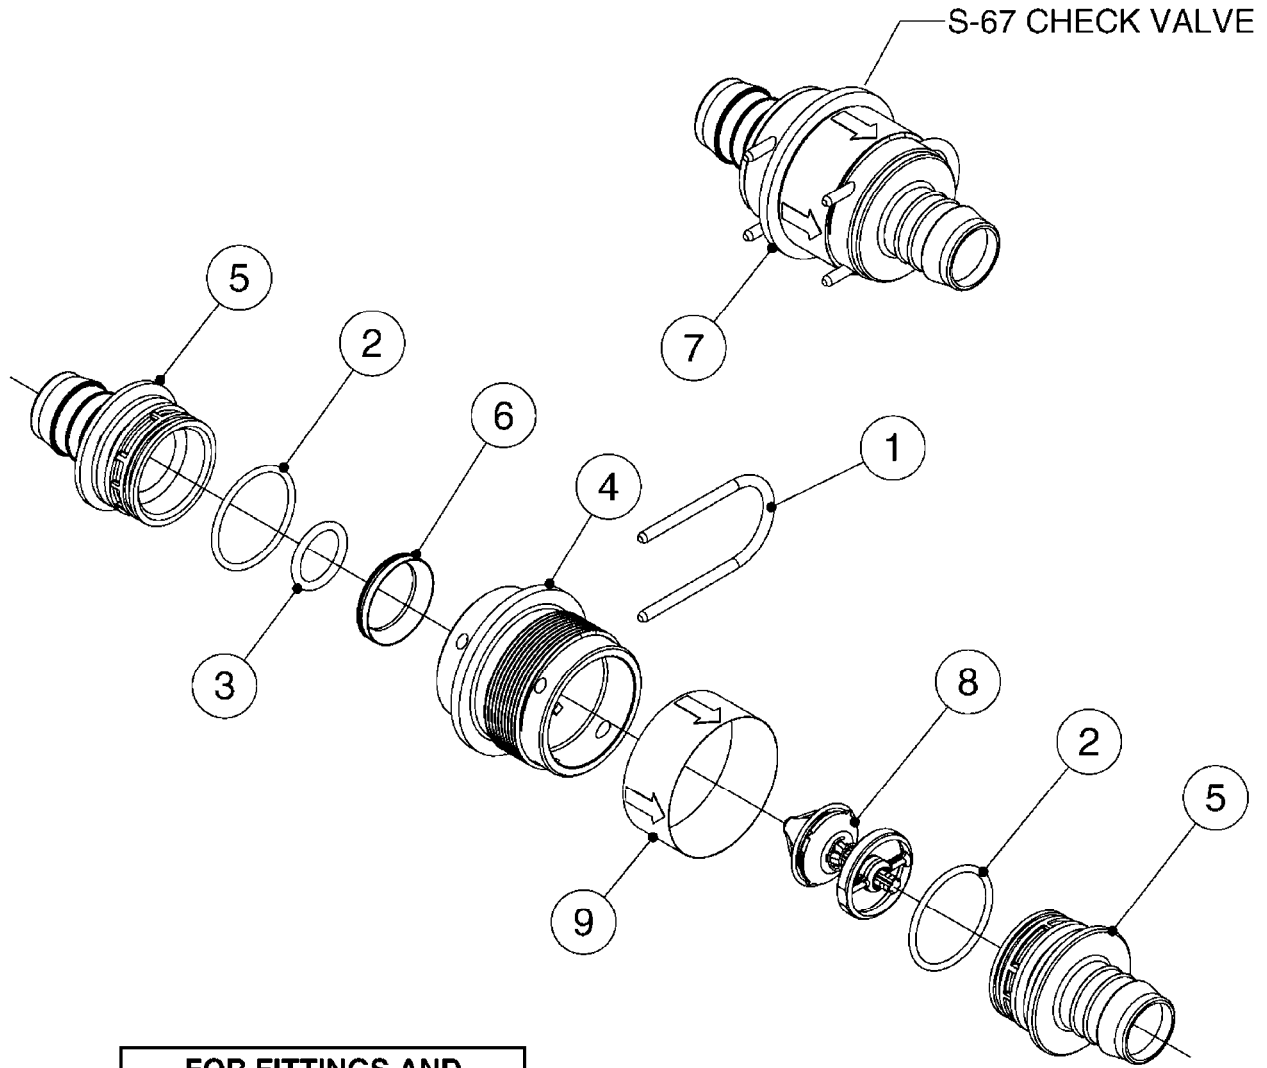

FOR FITTINGS AND
HOSES, SEE SECTION H

B345

CHECK VALVES - S53
B345-HIN, 21:06:10

Page 1

Date 19.03.2013 8:45

Pos.	parts-n°	order qty	description
1	145995	1	FITT.DK S-53 FORK
2	242354	1	O-RING D32.2X3.0 VITON F.S-53
3	322103	1	FITT.DK S-53 BULKHEAD
4	334230	1	FITT.DK S-53 STR.1"
5	72132600	1	CHECK VALVE SUBASSEMBLY S53