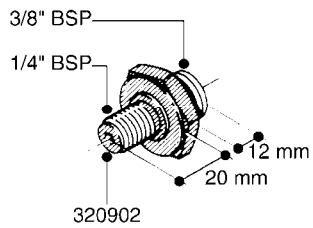

H030

FITTINGS - HEXAGON NIPPLES
H030-HIN, 01:01:01

Page 1

Date 19.03.2013 8:47

parts-n°	order qty	description
10015303	1	FITT.PO.HN 1.00X1.00 M1000
10425003	1	FITT.PO.HN 1.25X1.00 MCPHEE
320132	1	FITT.DK HN 1" BSP
320176	1	FITT.DK HN 3/8"X1/2" BSP
320445	1	FITT.DK HN 1/4"X3/8" BSP
320655	1	FITT.DK HN 1/2"-1/2" BSP
320692	1	FITT.DK HN 3/8'BSPX1/4'NPT
320703	1	FITT.DK HN 3/8BSP X1/2 &1/4NPT
320725	1	FITT.DK NIPPLE 3/8"-3/8" BSP
320902	1	FITT.DK HN 3/8'X 1/4' BSP
390232	1	FITT.DK HN 1-1/2' X 1-1/4' BSP
390276	1	FITT.DK HN 1'BSP