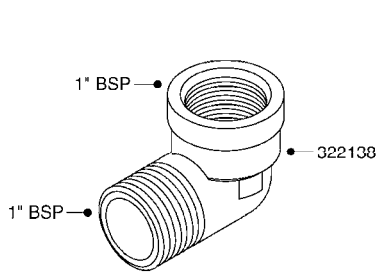

H010

parts-n°	order qty	description
240085	1	O-RING D13,1/8,3X02,4 NITRIL
241441	1	O-RING D29.3X3
242594	1	O-RING D14 X 1.78 SCH.70-EPDM
320084	1	FITT.DK NUT 1/2" BSP
320095	1	FITT.DK NUT 1" BSP
320117	1	FITT.DK CONN.1/2"BSP F. 1" CAP
320187	1	FITT.DK CAP 3/8" BSP BLACK
320283	1	FITT.DK NUT 3/4"BSP
320821	1	FITT.DK NUT 1-1/2" BSP
321495	1	FITT.DK REDUC 1/4'BSP F.3/4'NT
321576	1	FITT.DK CONN 1/2"BSP F.3/4"NUT
330013	1	O-RING D15/D10X2.5 F.3/8"NUT
330212	1	O-RING D19/D14X2.4 F.1/2"NUT
330326	1	O-RING D30/D24X2 F.1"NUT
330341	1	FITT.DK HB 1" F. 1" NUT
330595	1	O-RING D24.6/D20X2.1 -3/4"
330665	1	FITT.DK HB 3/4"F.1" NUT
330676	1	FITT.DK HB 3/8" F. 1/2" NUT
330687	1	FITT.DK HB 1/2" F. 1/2" NUT
330691	1	FITT.DK HB 3/4'F.3/4' NUT
330783	1	FITT.DK HB 3/8"F.3/8" NUT
331262	1	FITT.DK HB 1-1/2" F. 1-1/2"NUT
331273	1	O-RING D44/D38X2 F.1-1/2"
331446	1	FITT.DK HB 1" F.1-1/2" NUT
331807	1	FITT.DK HB 5/16" F.3/8" NUT
332286	1	FITT.DK HB 1/2" F. 3/4" NUT
332905	1	FITT.DK HB 1/2" F. 3/4" CAP
332927	1	FITT.DK PL.F. NOZZLE TUBE
333292	1	FITT.DK HB 1"O'RING F.1-1/2"
333664	1	FITT.DK HB 5/16' F. 1/2' NUT
334044	1	FITT.DK HB 3/4' F. 3/4' CAP
334059	1	FITT.DK EL 1" 110 DEG.F.1-1/2"
334123	1	FITT.DK HB 1-1/4"O-RNG F.1-1/2"
334150	1	FITT.DK HB 1-1/4" 110 F.1-1/2"
390542	1	PLUG WASHER FOR 3/4'CAP NUT
716236	1	FITT.DK HB 1/2" ASSY. F. 3/4"
716413	1	FITT.DK PLUG ASSY. F.NOZ TUBE
717426	1	FITT.DK REDUC 1/4"BSP F.3/4"N
720856	1	FITT.DK 1/2'BSP ASSY.F.3/4'NUT
724621	1	FITT.DK HB 3/4"ASSY F.3/4" NUT