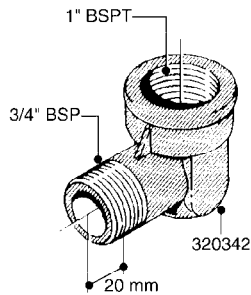

H010

parts-n°	order qty	description
240085	1	O-RING D13,1/8,3X02,4 NITRIL
241441	1	O-RING D29.3X3
242594	1	O-RING D14 X 1.78 SCH.70-EPDM
320084	1	FITT.DK NUT 1/2" BSP
320095	1	FITT.DK NUT 1" BSP
320117	1	FITT.DK CONN.1/2"BSP F. 1" CAP
320187	1	FITT.DK CAP 3/8" BSP BLACK
320283	1	FITT.DK NUT 3/4"BSP
320821	1	FITT.DK NUT 1-1/2" BSP
321495	1	FITT.DK REDUC 1/4'BSP F.3/4'NT
321576	1	FITT.DK CONN 1/2"BSP F.3/4"NUT
330013	1	O-RING D15/D10X2.5 F.3/8"NUT
330212	1	O-RING D19/D14X2.4 F.1/2"NUT
330326	1	O-RING D30/D24X2 F.1"NUT
330341	1	FITT.DK HB 1" F. 1" NUT
330595	1	O-RING D24.6/D20X2.1 -3/4"
330665	1	FITT.DK HB 3/4"F.1" NUT
330676	1	FITT.DK HB 3/8" F. 1/2" NUT
330687	1	FITT.DK HB 1/2" F. 1/2" NUT
330691	1	FITT.DK HB 3/4'F.3/4' NUT
330783	1	FITT.DK HB 3/8"F.3/8" NUT
331262	1	FITT.DK HB 1-1/2" F. 1-1/2"NUT
331273	1	O-RING D44/D38X2 F.1-1/2"
331446	1	FITT.DK HB 1" F.1-1/2" NUT
331807	1	FITT.DK HB 5/16" F.3/8" NUT
332286	1	FITT.DK HB 1/2" F. 3/4" NUT
332905	1	FITT.DK HB 1/2" F. 3/4" CAP
332927	1	FITT.DK PL.F. NOZZLE TUBE
333292	1	FITT.DK HB 1"O'RING F.1-1/2"
333664	1	FITT.DK HB 5/16' F. 1/2' NUT
334044	1	FITT.DK HB 3/4' F. 3/4' CAP
334059	1	FITT.DK EL 1" 110 DEG.F.1-1/2"
334123	1	FITT.DK HB 1-1/4"O-RNG F.1-1/2"
334150	1	FITT.DK HB 1-1/4" 110 F.1-1/2"
390542	1	PLUG WASHER FOR 3/4'CAP NUT
716236	1	FITT.DK HB 1/2" ASSY. F. 3/4"
716413	1	FITT.DK PLUG ASSY. F.NOZ TUBE
717426	1	FITT.DK REDUC 1/4"BSP F.3/4"N
720856	1	FITT.DK 1/2'BSP ASSY.F.3/4'NUT
724621	1	FITT.DK HB 3/4"ASSY F.3/4" NUT