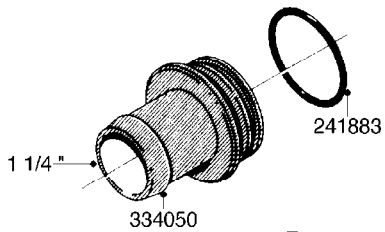

H080

FITTINGS - S-53
H080-HIN, 01:02:12

Page 1

Date 19.03.2013 8:47

parts-n°	order qty	description
145995	1	FITT.DK S-53 FORK
242353	1	O-RING D44.2X3.0 VITON F.S-67
242354	1	O-RING D32.2X3.0 VITON F.S-53
322103	1	FITT.DK S-53 BULKHEAD
322107	1	FITT.DK S-53 BULKHEAD NUT
322110	1	FITT.DK S-53 ELB. 1/2" BSP
322352	1	FITT.DK S-53 TEE
334227	1	FITT.DK S-53 STR.1/2'
334229	1	FITT.DK S-53 STR.3/4"
334230	1	FITT.DK S-53 STR.1"
334239	1	FITT.DK S-53 ELB.1/2"
334241	1	FITT.DK S-53 ELB.3/4"
334242	1	FITT.DK S-53 ELB.1"
334249	1	FITT.DK S-53 PLUG
334260	1	GASKET F. S-53 BULKHEAD
334564	1	FITT.DK S-67 TO S-53 ADAPTER
391100	1	FITT.DK S-53THREAD INS.1/2"BSP
726463	1	FITT.DK S53 BULKHEAD W/GASKET
726552	1	FIT.DK S-53X90 1/2" BSP,O-RING
726556	1	FITT.DK S-53 HB 1/2" W/O-RING
726558	1	FITT.DK S53 STR. 3/4" W.ORING
726559	1	FITT DK. S-53 HB 1" W/O-RING
726568	1	FITT.DK.S-53 HB 1/2"90 W/ORING
726570	1	FITT.DK S-53 ELB.3/4" W.ORING
726571	1	FITT.DK S-53 ELB.1", W ORING
726578	1	FITT.DK S53 PLUG WITH O-RING
728561	1	FITT.DK. S67M - S53F REDUCER