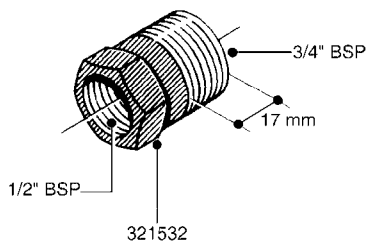

H030

FITTINGS - HEXAGON NIPPLES
H030-HIN, 01:01:01

Page 1

Date 19.03.2013 8:47

parts-n°	order qty	description
10015303	1	FITT.PO.HN 1.00X1.00 M1000
10425003	1	FITT.PO.HN 1.25X1.00 MCPHEE
320132	1	FITT.DK HN 1" BSP
320176	1	FITT.DK HN 3/8"X1/2" BSP
320445	1	FITT.DK HN 1/4"X3/8" BSP
320655	1	FITT.DK HN 1/2"-1/2" BSP
320692	1	FITT.DK HN 3/8'BSPX1/4'NPT
320703	1	FITT.DK HN 3/8BSP X1/2 &1/4NPT
320725	1	FITT.DK NIPPLE 3/8"-3/8" BSP
320902	1	FITT.DK HN 3/8'X 1/4' BSP
390232	1	FITT.DK HN 1-1/2' X 1-1/4' BSP
390276	1	FITT.DK HN 1'BSP

H040

FITTINGS - NIPPLES & ELBOWS
H040-HIN, 01:01:01

Page 1

Date 19.03.2013 8:47

parts-n°	order qty	description
10530803	1	FITT.PO.SE 2.00X2.00 45 DEG.
320191	1	FITT.DK ELB 3/8' BSP 45 DEGREE
320482	1	FITT.DK ELB. 1/2" BSP 60 DEG.
320596	1	FITT.DK ELB 3/8'-1/2' BSP 45DEG
320607	1	FITT.DK HN 3/8M X 3/8F BSP LNG
320633	1	FITT.DK HN 3/8"M X 3/8"F BSP
321451	1	FITT.DK ELB.1-1/2 X1-1/4 80DEG
321532	1	FITT.DK REDUC 3/4' X 1/2' BSP
390233	1	FITT.DK REDUC 1-1/2" X 1" BSP