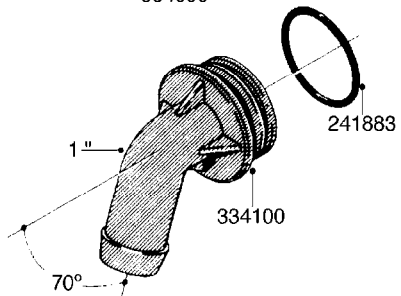

H080

FITTINGS - S-53
H080-HIN, 01:02:12

Page 1

Date 19.03.2013 8:47

parts-n°	order qty	description
145995	1	FITT.DK S-53 FORK
242353	1	O-RING D44.2X3.0 VITON F.S-67
242354	1	O-RING D32.2X3.0 VITON F.S-53
322103	1	FITT.DK S-53 BULKHEAD
322107	1	FITT.DK S-53 BULKHEAD NUT
322110	1	FITT.DK S-53 ELB. 1/2" BSP
322352	1	FITT.DK S-53 TEE
334227	1	FITT.DK S-53 STR.1/2'
334229	1	FITT.DK S-53 STR.3/4"
334230	1	FITT.DK S-53 STR.1"
334239	1	FITT.DK S-53 ELB.1/2"
334241	1	FITT.DK S-53 ELB.3/4"
334242	1	FITT.DK S-53 ELB.1"
334249	1	FITT.DK S-53 PLUG
334260	1	GASKET F. S-53 BULKHEAD
334564	1	FITT.DK S-67 TO S-53 ADAPTER
391100	1	FITT.DK S-53THREAD INS.1/2"BSP
726463	1	FITT.DK S53 BULKHEAD W/GASKET
726552	1	FIT.DK S-53X90 1/2" BSP,O-RING
726556	1	FITT.DK S-53 HB 1/2" W/O-RING
726558	1	FITT.DK S53 STR. 3/4" W.ORING
726559	1	FITT DK. S-53 HB 1" W/O-RING
726568	1	FITT.DK.S-53 HB 1/2"90 W/ORING
726570	1	FITT.DK S-53 ELB.3/4" W.ORING
726571	1	FITT.DK S-53 ELB.1", W ORING
726578	1	FITT.DK S53 PLUG WITH O-RING
728561	1	FITT.DK. S67M - S53F REDUCER