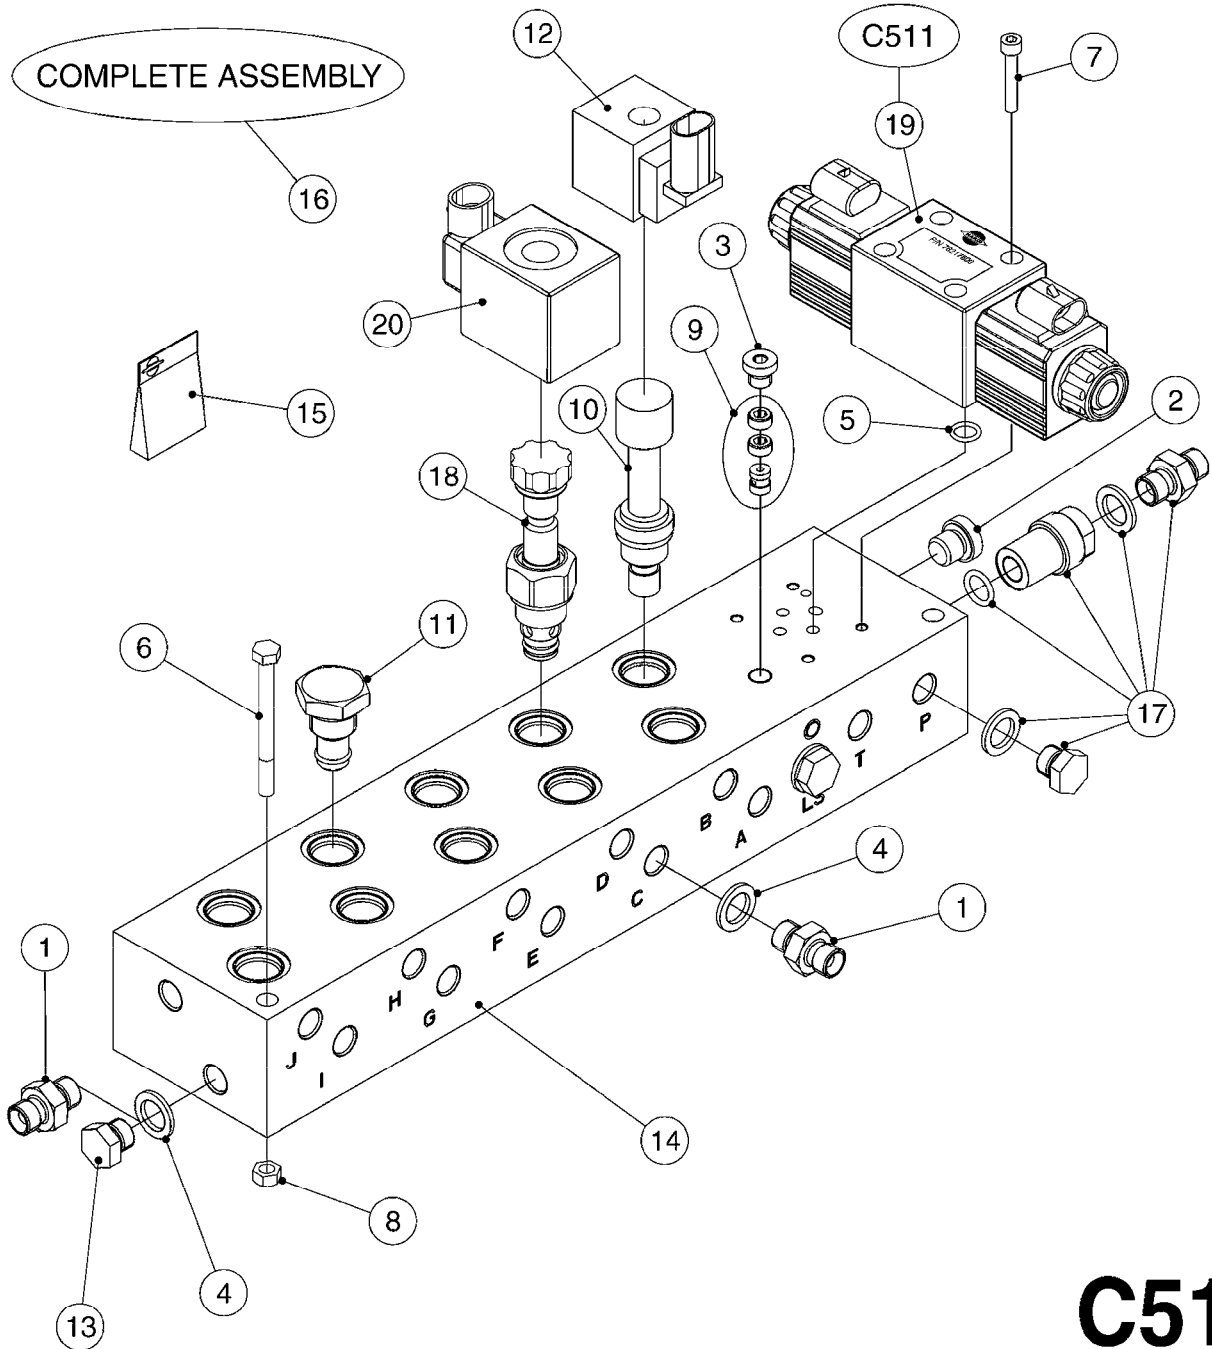

C511

CETOP VALVES
C511-HIN, 30:05:12

Page 1

Date 19.03.2013 8:45

Pos.	parts-n°	order qty	description
1	242102	1	O-RING 9.25 X 1.78
2	450964	1	SCREW M5X30 F.CYLINDER
3	450965	1	SCREW ROUND M5X70
4	782115	1	HY SOLENOID VALVE DH HYD
5	782116	1	MAGNET VLV.MD1L-S3/10N-D12K1/P
6	782118	1	LOCK VALVE MVPP-D
7	782146	1	HYD. CHECK VALVE 1 WAY
8	782829	1	SOLENOID MD1L-TA/10N-D12K1/DT
9	28123700	1	CAP F.SOLENOID - MD1L
10	74187700	1	CAP + O-RING F.CETOP - MD1L
11	78216000	1	SOLENOID F.CETOP VALVE - MD1L
12	78217800	1	MAGNET VLV.MD1L-S3/10N-D12K8DT
13	78218200	1	SOLENOID W/AMP F.MD1L