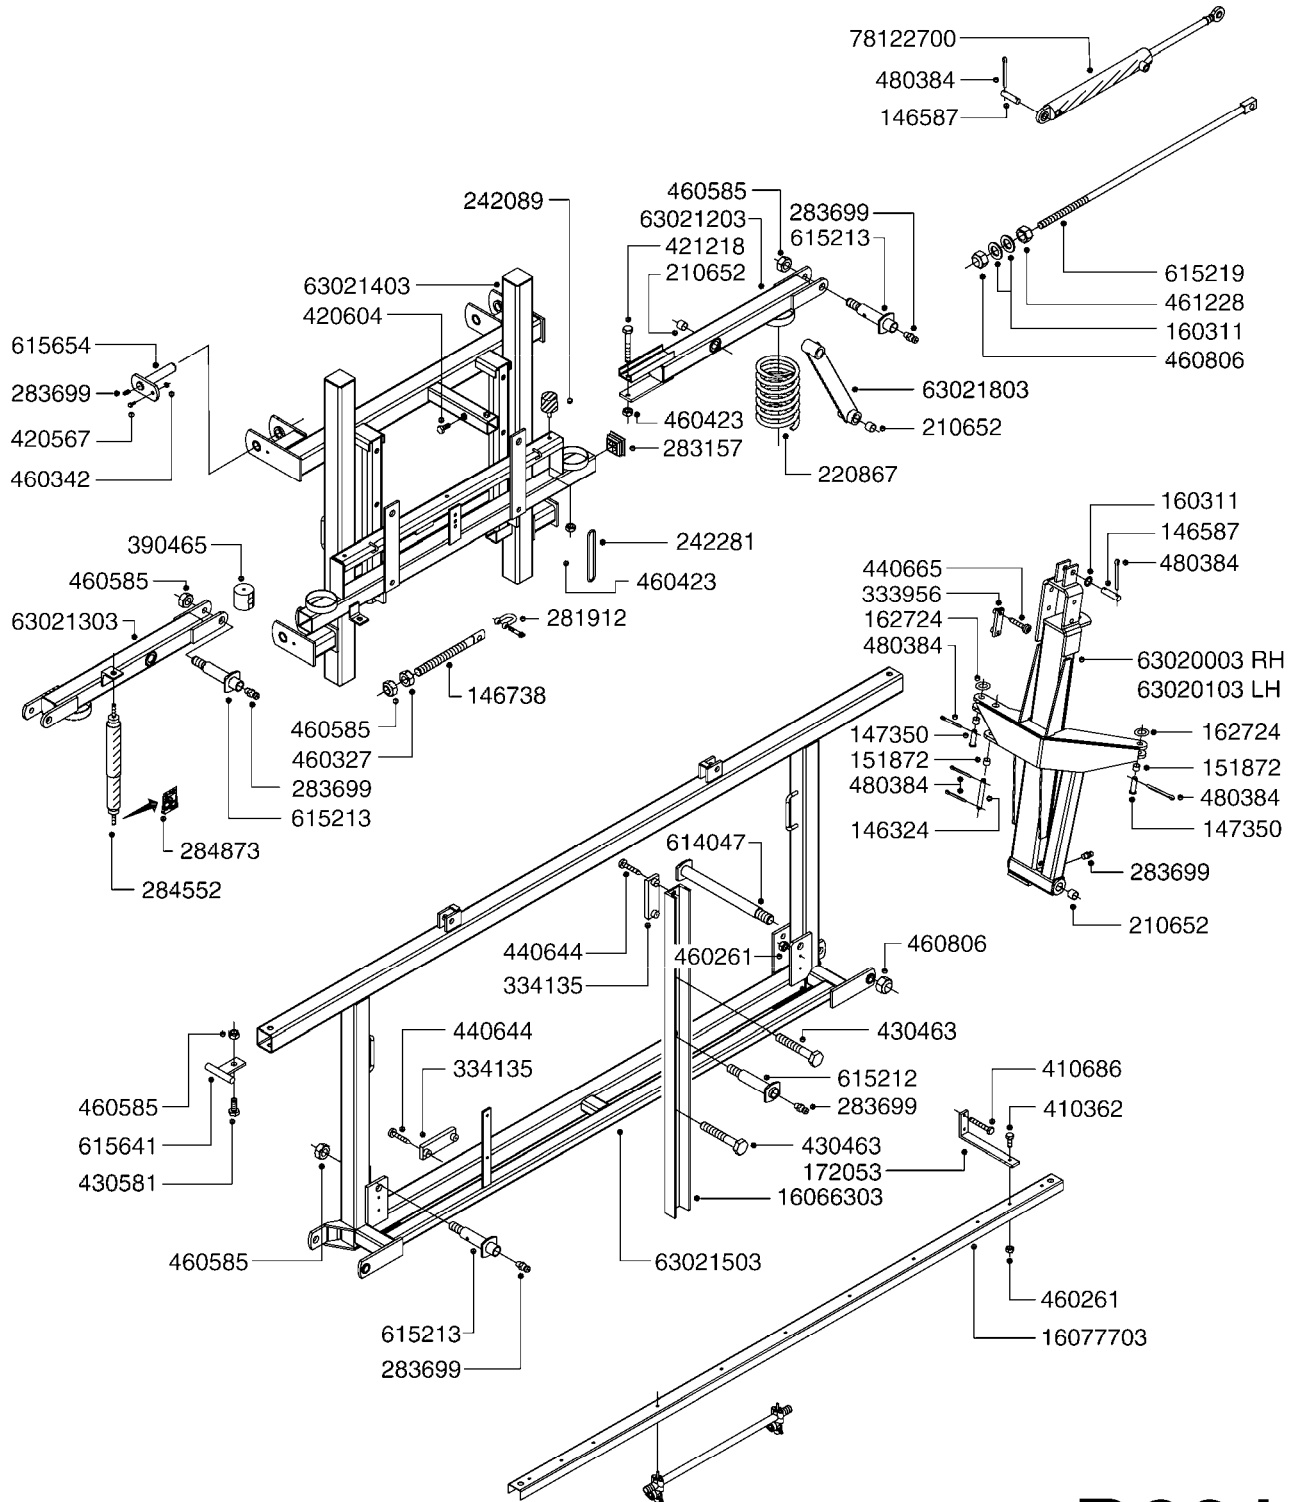

DENMARK STEEL PARTS SHOWN ON THIS PAGE
FOR NORTH AMERICAN STEEL PARTS, SEE PAGE D321

D320

BOOM COMMANDER CENTER 45-66'DK
D320-HIN, 01:11:12

Page 1

Date 19.03.2013 8:45

parts-n°	order qty	description
146324	1	SHAFT D16.8 L102/2 X 5
146587	1	PIN D16.8 X 65
146738	1	PIN FOR CENTER CABLE EAGLE
147350	1	PIN D16.8 L60MM
151872	1	BUSHING D22.0/18.0 10MM
160196	1	NOZZLE TRACK EAGLE
160311	1	WASHER D30/D20.4X2
162724	1	WASHER D25/D18.1X1
172053	1	NOZZLE TRACK HOLDER
194418	1	U CHANNEL 65 X 1175 CENTER EAG
210652	1	BUSHING TEFLON D25/D22X20
220867	1	SPRING 134/14/320 EAGLE 60/66'
242089	1	RUBBER STOP D50X40 M10
242281	1	RUBBER BAND OVAL 180MM
281912	1	SHACKLE M-10
283157	1	PLUG F.DRAIN 60X60X4
283699	1	GREASE NIPPLE M6X1
284552	1	SHOCK ABSORBER F.EAGLE BOOM
284873	1	KIT F.SHOCK ABSORBER HDW.EAG.
333956	1	SLIDE SHOE 91X25X10
334135	1	SLIDE SHOE 140X45X15
390465	1	JOINER BLOCK TRAPEEZE EAGLE
410362	1	BOLT HEX 8.8 DEL M6X20 FT
410686	1	BOLT HEX 8.8 DEL M6X30
420567	1	BOLT HEX 8.8 DEL M8X30 FT
420604	1	BOLT HEX 8.8 DEL M10X25 FT
421218	1	BOLT HEX 8.8 DEL M10X90
430463	1	BOLT HEX 8.8 DEL M16X110
430581	1	BOLT HEX 8.8 DEL M16X40 FT
440644	1	SCREW NO.10 5/8"
440665	1	SCREW M4.2X16 STAINLESS
460261	1	NUT HEX M6X1 LOCK
460327	1	NUT HEX M16X2
460342	1	NUT HEX M10
460423	1	NUT HEX M10X1.5 LOCK
460585	1	NUT HEX M16X2 LOCK
460806	1	NUT HEX M20X2.5 LOCK
461228	1	NUT HEX M20
480384	1	PIN COTTER D5X40
614047	1	PIN D22 X 243 HINGE EAGLE
615212	1	PIN D22 X 84 LUBED F.EAGLE
615213	1	PIN D22 X 70 LUBED F.EAGLE
615219	1	TILT CYL.REPLACEMENT EAGLE
615256	1	PIN 22 X 70 SHORT THREA. EAGLE
615641	1	SAFETY BAR F.WING TILT 45'-66'
615654	1	PIN D25 X 123 F. PARALIFT
637048	1	SUSP.ARM RIGHT EAGLE
637049	1	SUSP.ARM LEFT EAGLE
637064	1	TRAPEEZE ARM EAGLE 45'-66'
637887	1	HINGE EAGLE LH 45'-66' '97
637888	1	HINGE EAGLE RH 45'-66' '97
637960	1	CENTER LIFT FRAME EAG CM45-66'
10606003	1	KIT F.TILT STOP 45'-66' EAGLE
63050500	1	CENTER FRAME SPB 05
78122700	1	CYLINDER D40/22X300MM RED