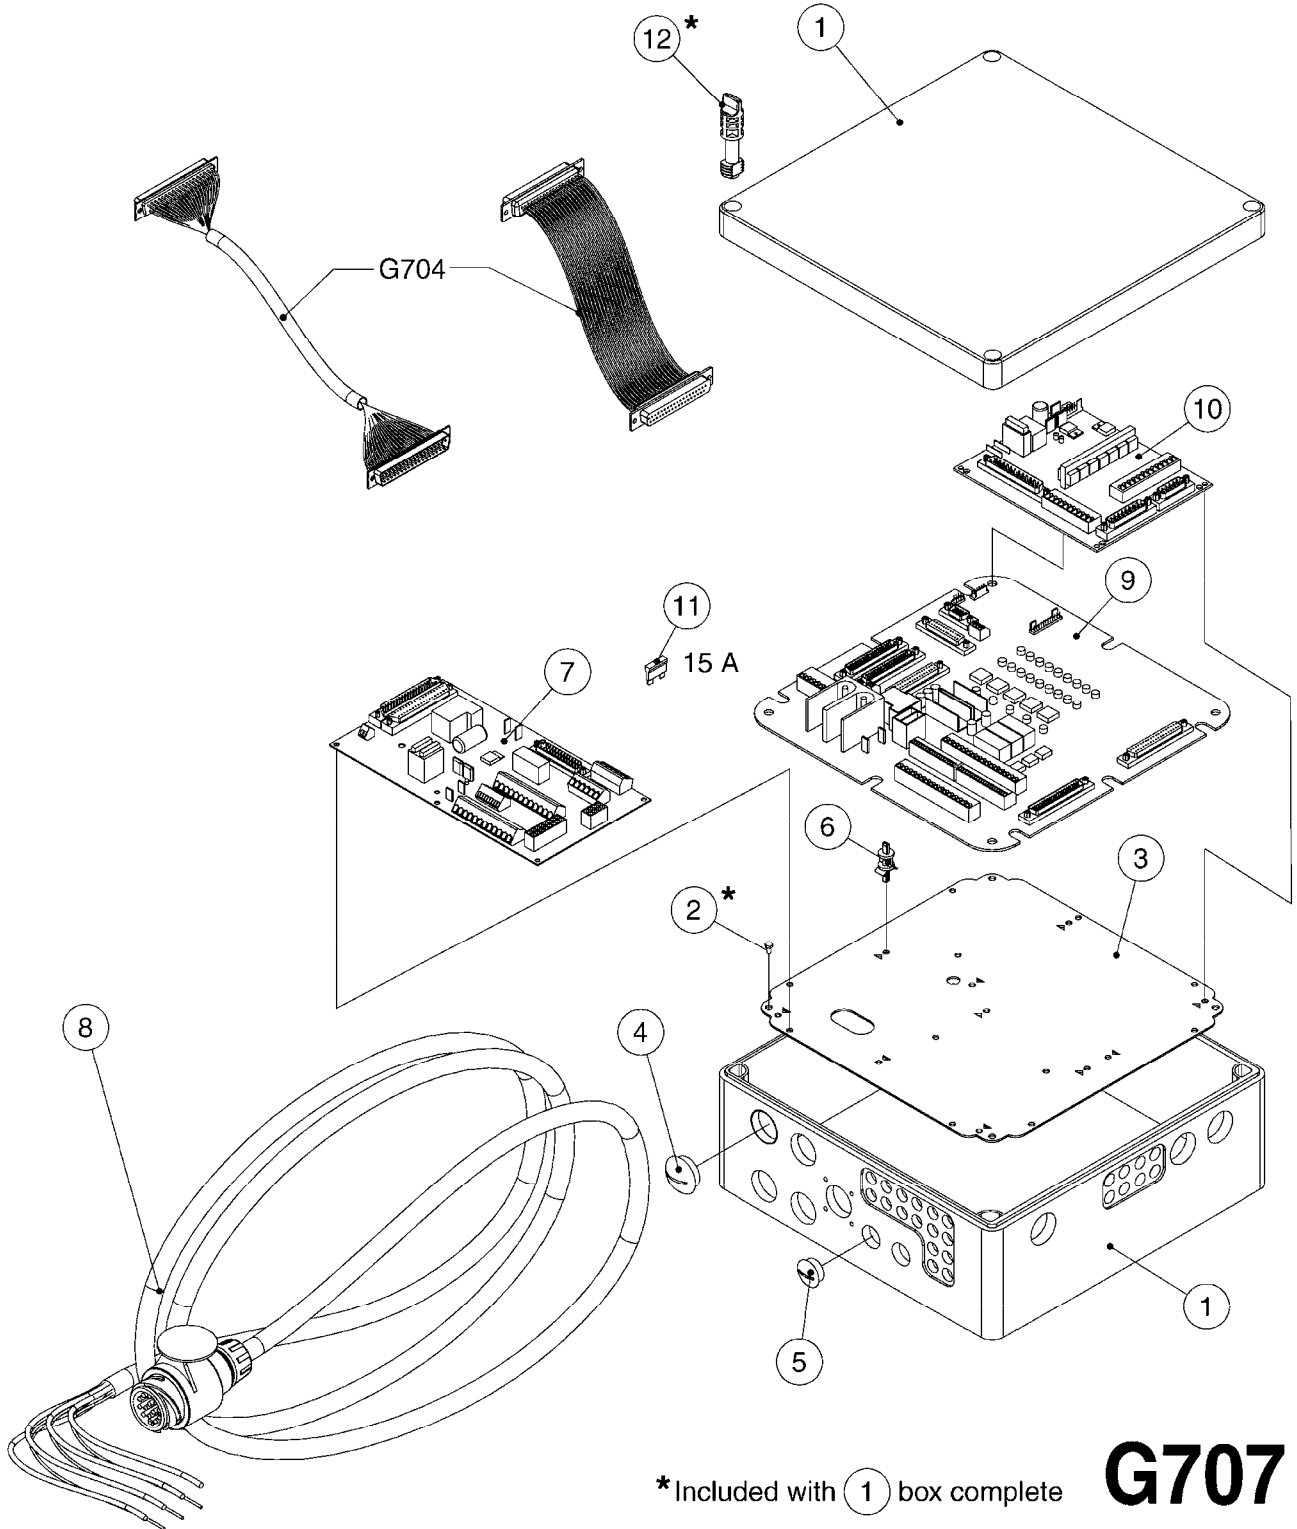

G706

POWER SUPPLY CABLES
G706-HIN, 04:06:10

Page 1

Date 19.03.2013 8:46

parts-n°	order qty	description
261605	1	FUSE 25A F. HP3050
983070	1	CABLE 2X6MM
16112800	1	BRACKET F.12V POWER CABLE/PLUG
28048000	1	PLUG 3-POL DIN 9680 FEM.CHASS
72266300	1	CABLE 12VDC POWER F. TRACTOR