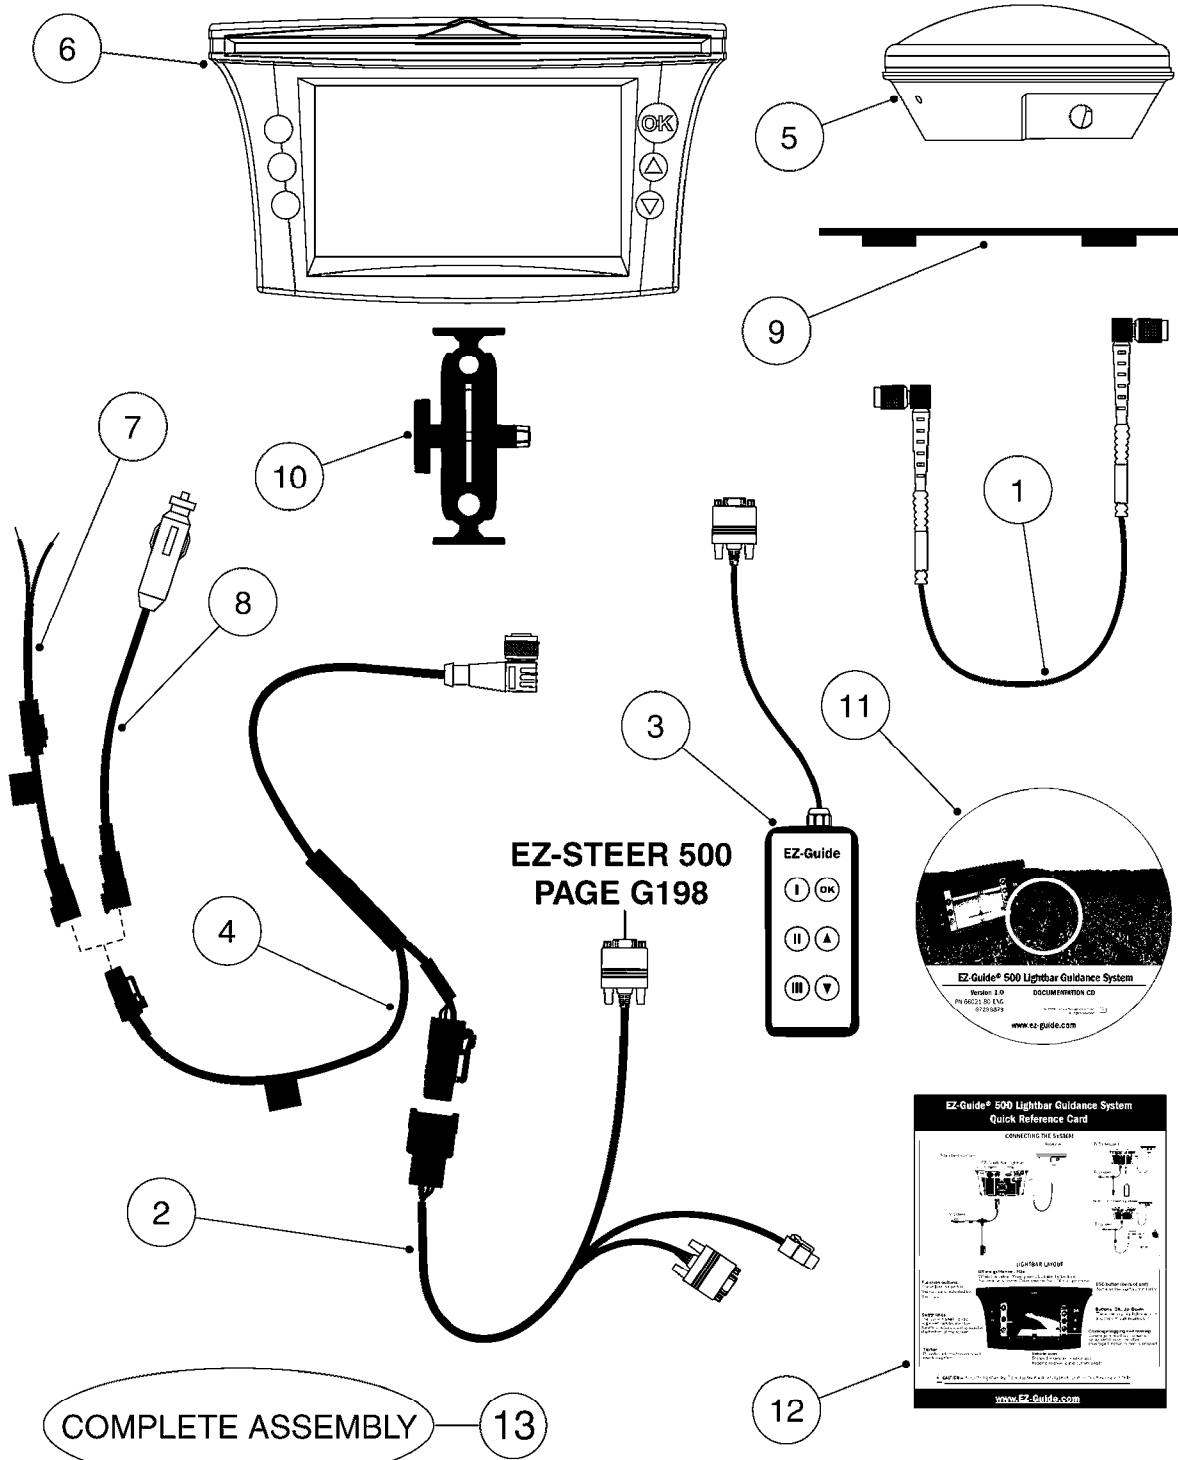

EZ-STEER 500
PAGE G198

EZ-GUIDE 500 LIGHTBAR
G197-HIN, 09:12:09

Page 1
Date 19.03.2013 8:46

Pos.	parts-n°	order qty	description
1	26007603	1	CABLE, ANTENNA, EZGUIDEPLUS
2	26012203	1	EZ-STEER/GUIDE 500 ADAPT.CABLE
3	26015303	1	REMOTE KEYPAD EZGUIDE 500/250
3	28048403	1	DECAL - REMOTE OVERLAY 500/250
4	26015403	1	EZ-GUIDE 500 CABLE POWER/CAN90
5	26015503	1	EZ-GUIDE 500 Z PLUS ANTENNA
5	26015603	1	ANTENNA AG15 L1,EZ GDE 500/250
6	26015703	1	EZ-GUIDE 500 DGPS DISPLAY
6	26015803	1	EZ-GUIDE 500 OMNISTAR DISPLAY
7	26016103	1	EZ-GUIDE 500 CABLE UNTERM.FUSE
8	26016203	1	EZ-GUIDE 500 POWER CONN.CABLE
9	28048203	1	EZ-GUIDE 500 MOUNT F.AG15 ANT.
10	28048303	1	EZ-GUIDE 250/500 RAM MNT.1.5"
11	29003803	1	EZ-GUIDE 500 CD,GET.STARTED V1
12	67215403	1	EZ-GUIDE 500 QUICK REF.CARD V1
13	84208303	1	EZ GUIDE 500 LIGHTBAR (DGPS)
13	84208403	1	EZ GUIDE 500 LIGHTBAR (XP/HP)
13	84208503	1	EZ GUIDE 500 LIGHTBAR (RTK)