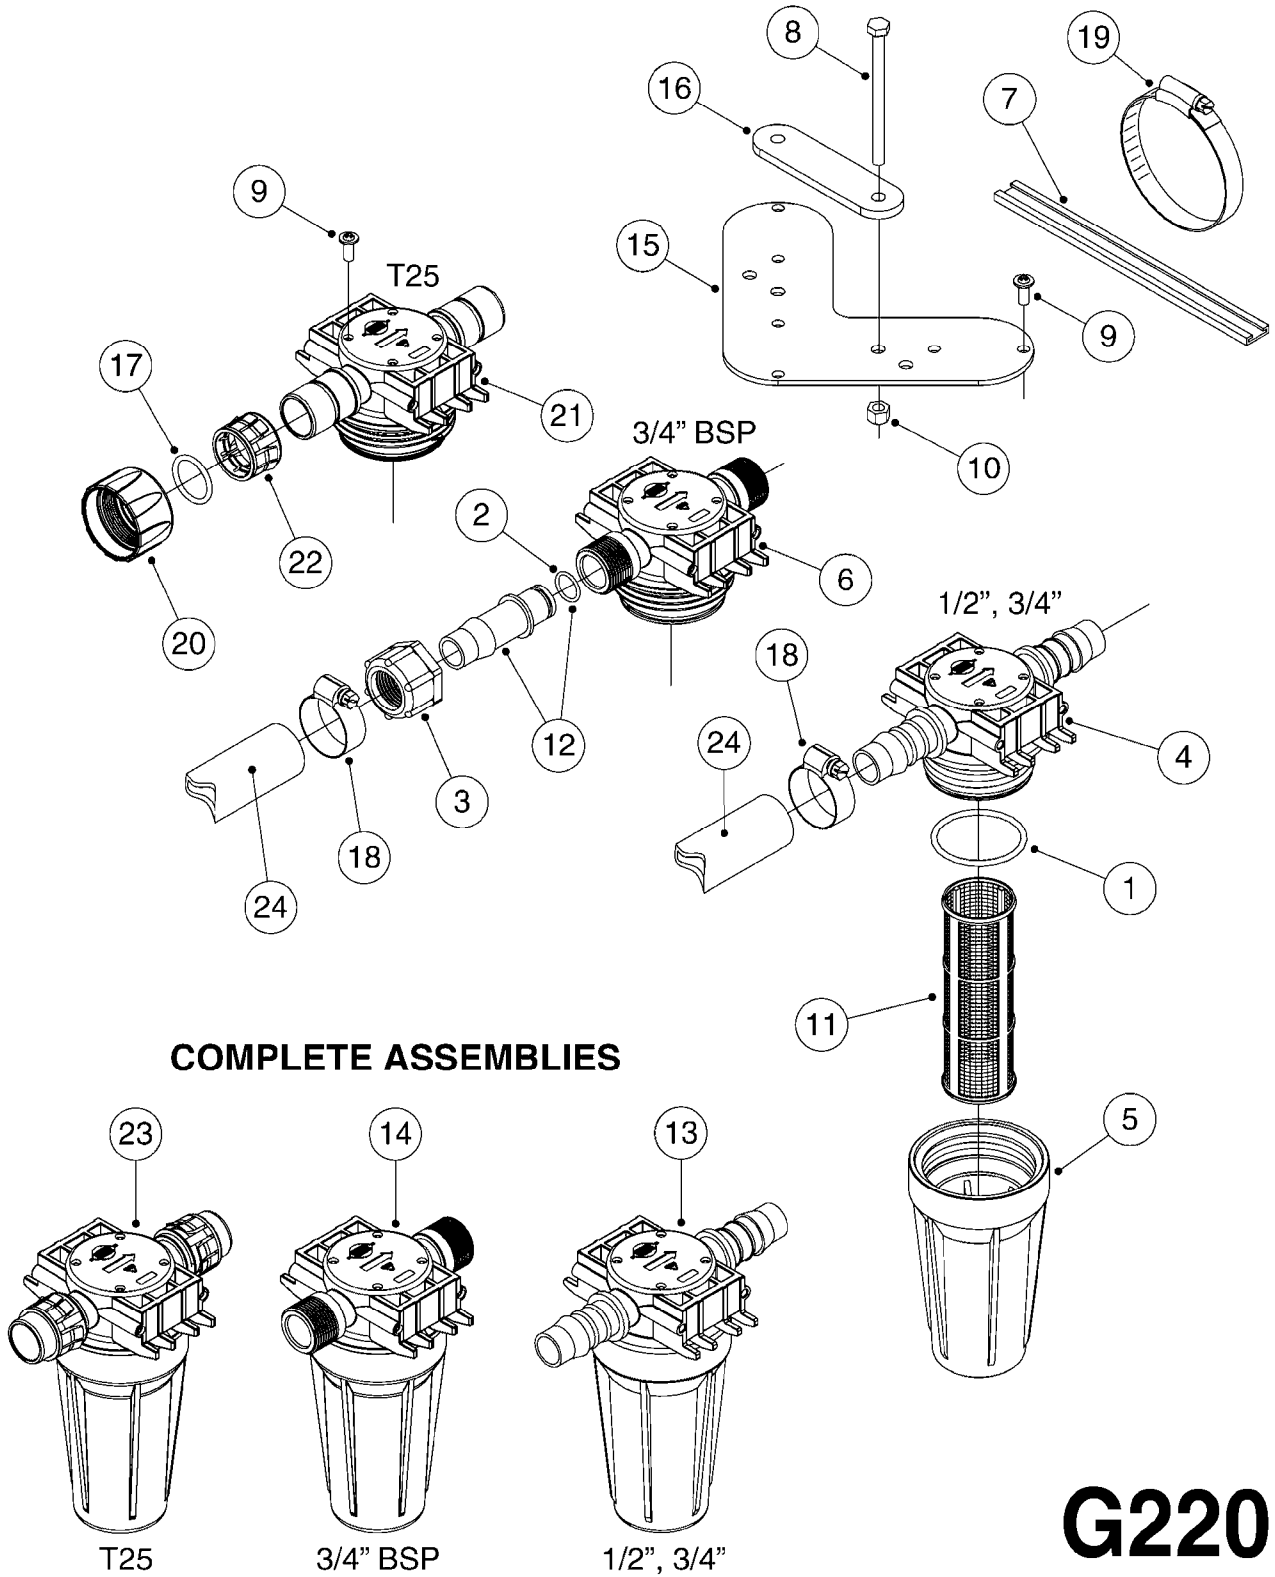

EZ-GUIDE 250 LIGHTBAR
G199-HIN, 30:11:09

Page 1
Date 19.03.2013 8:46

Pos.	parts-n°	order qty	description
1	26007603	1	CABLE, ANTENNA, EZGUIDEPLUS
2	26015603	1	ANTENNA AG15 L1,EZ GDE 500/250
3	26016103	1	EZ-GUIDE 500 CABLE UNTERM.FUSE
4	26016203	1	EZ-GUIDE 500 POWER CONN.CABLE
5	26017303	1	EZ-GUIDE 250 ALL PORT CABLE
6	26017703	1	EZ-GUIDE 250 POWER CABLE
7	26017803	1	EZ-GUIDE 250 LIGHTBAR DISPLAY
8	26017903	1	EZ-GUIDE 250 PATCH ANTENNA
9	28048203	1	EZ-GUIDE 500 MOUNT F.AG15 ANT.
10	28048303	1	EZ-GUIDE 250/500 RAM MNT.1.5"
11	67217403	1	EZ-GUIDE 250 QUICK REF.CARD
12	84210603	1	EZ GUIDE 250 LIGHTBAR