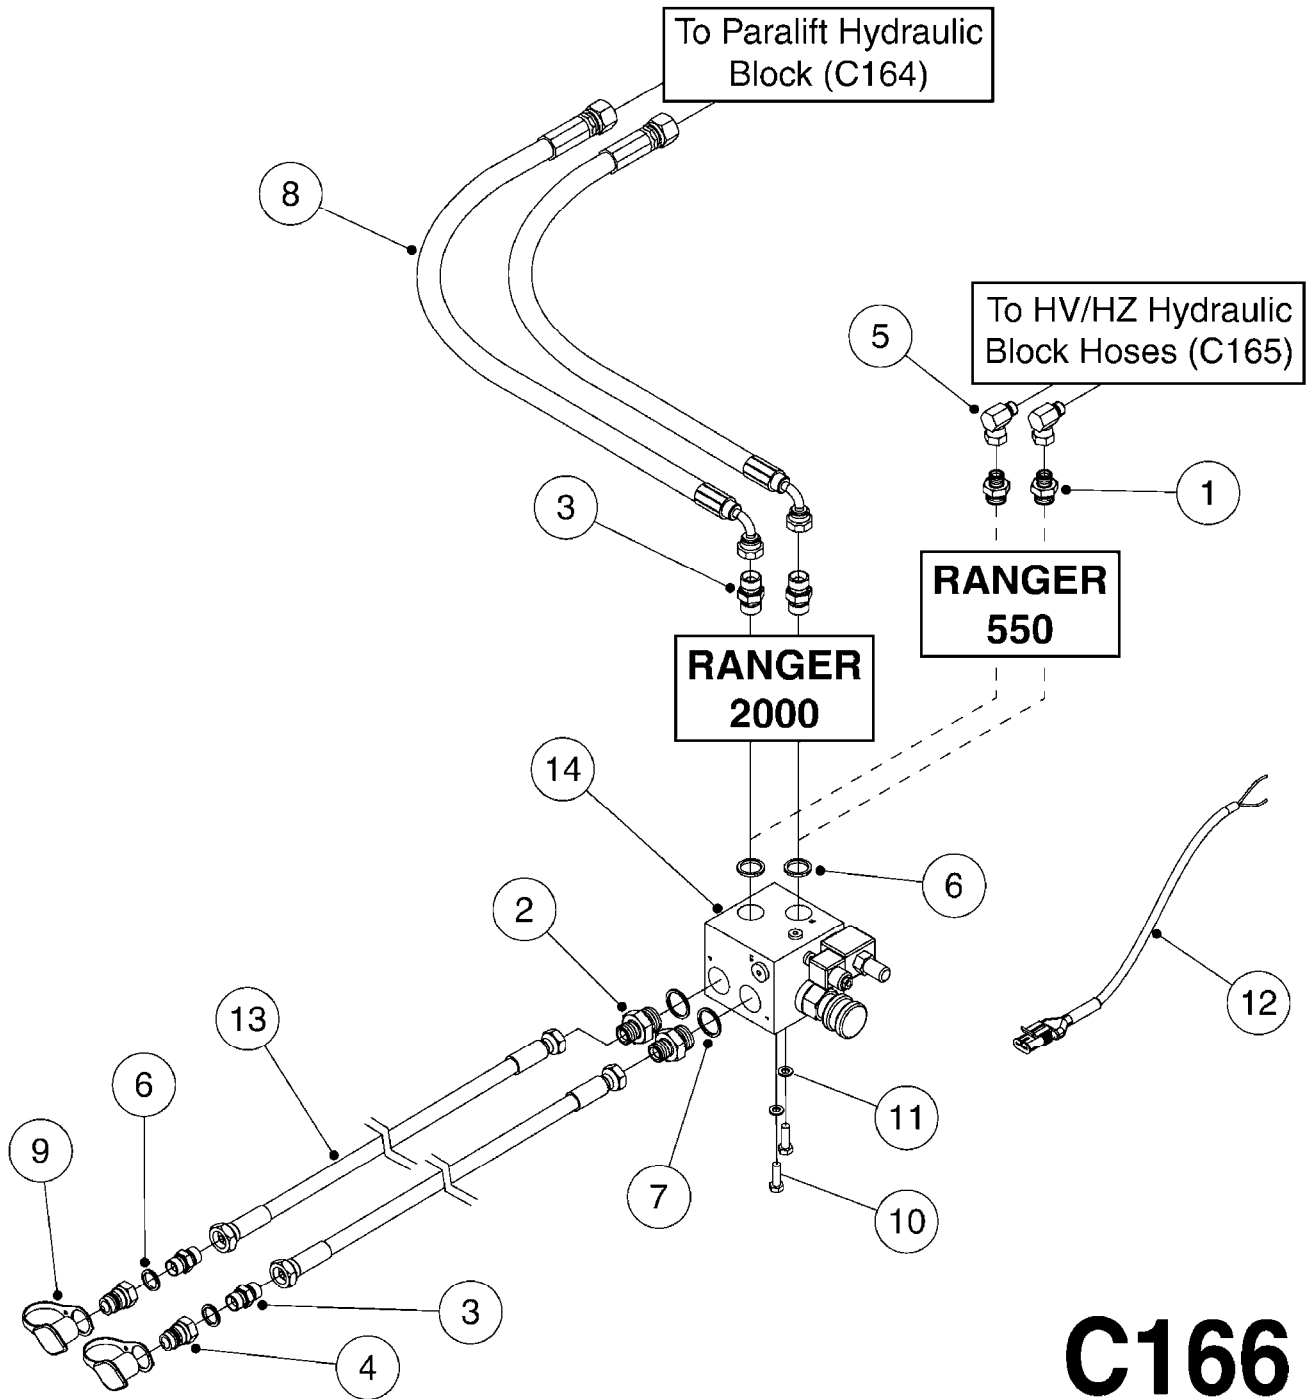

C166

HYDRAULICS OPEN CENTER RANGER
C166-HIN, 13:06:11

Page 1
Date 19.03.2013 8:45

Pos.	parts-n°	order qty	description
1	146846	1	HEX NIPPLE 1/2" X 1/4"
2	146849	1	HEX. NIPPLE 3/4"BSP X 1/2"BSP
3	147132	1	HEX NIPPLE 1/2"X1/2" BSP DEL
4	230311	1	QUICK COUPLING 1/2"
5	232060	1	HY.ELBOW 1/4" BSP SWIVEL
6	241356	1	DOWTYSEAL 1/2"
7	241367	1	DOWTYSEAL 28.5x22
8	285547	1	HOSE HY X 1/2" X 13.75"STR+ELB
9	334206	1	DUST HOOD FOR HY-COUPLING
10	420582	1	BOLT HEX 8.8 DEL M8X20 FT RANGER 2000
10	421046	1	BOLT HEX 8.8 DEL M8X25 FT RANGER 550
11	471126	1	WASHER D16/D8.4X1.6 SS
12	26006300	1	WIRE W.PLUG AMP FEMALE L=.5M RANGER 2000
12	26006600	1	WIRE W.PLUG AMP FEMALE L=9M RANGER 550
13	28052100	1	HOSE HY X 1/2" X 122.0"STR+STR
14	72338700	1	HYD. BLOCK OPEN CENTER KIT NCM