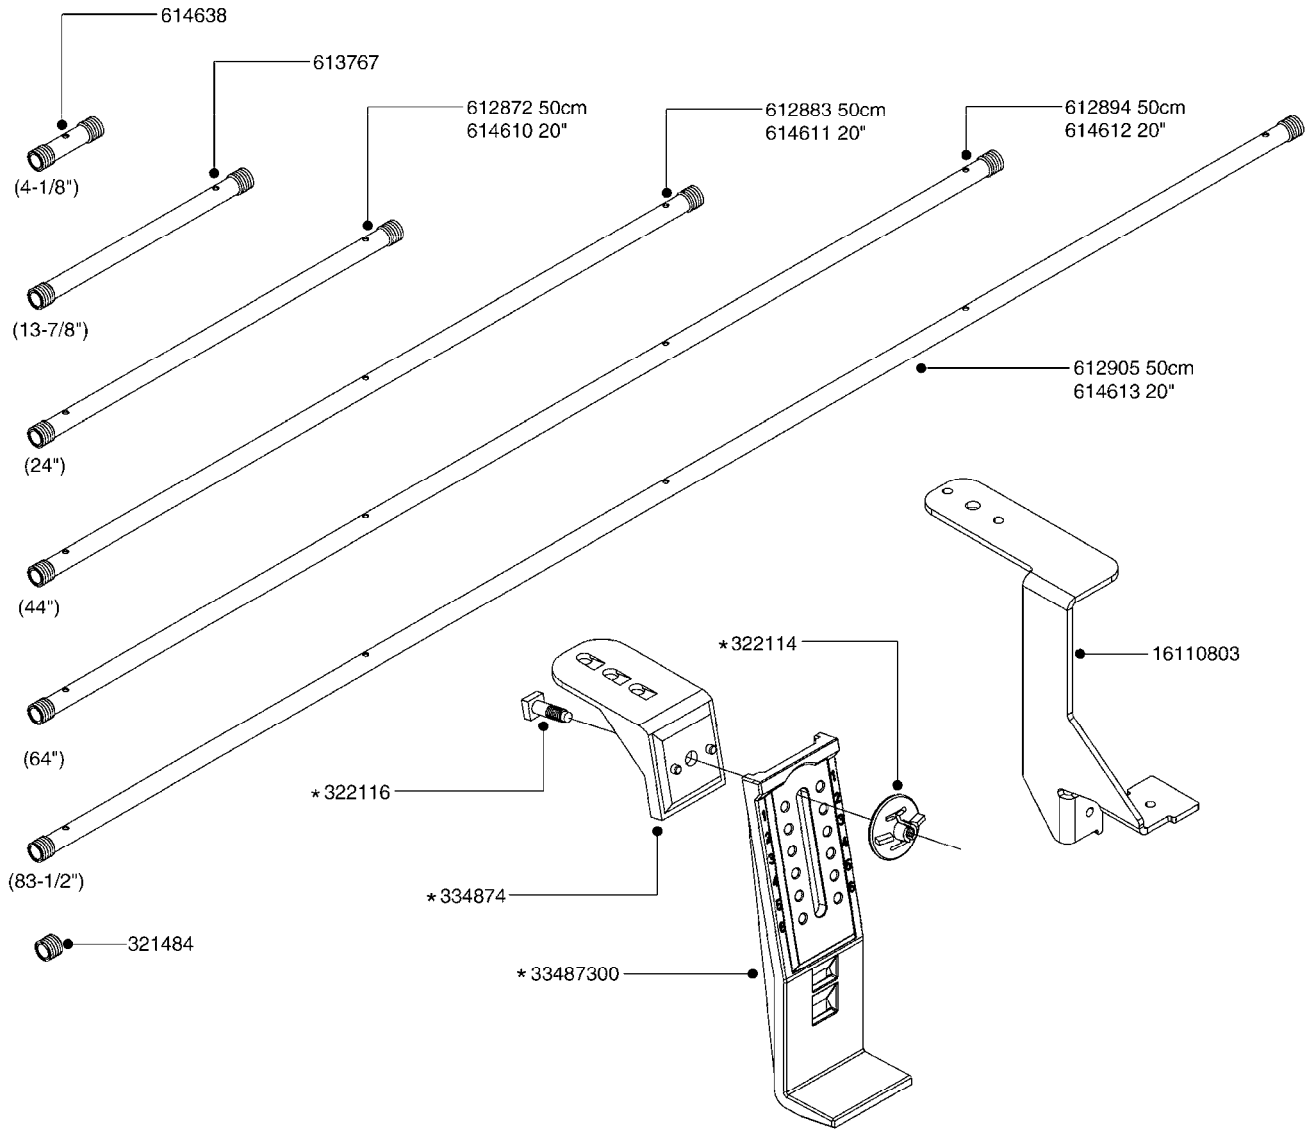

COMPLETE ASSEMBLY
WITH NOZZLES

REFER TO
HARDI® NOZZLE CATALOG

D625

DOUBLE NOZZLE HOLDER-SNAP FIT
D625-HIN, 28:11:06

Page 1

Date 19.03.2013 8:45

Pos.	parts-n°	order qty	description
1	725078	1	SNAP-FIT TRIPLET W/O NOZZ HOLD
2	10423503	1	O-RING 9.12x3.53 NITRIL
3	28032503	1	DOUBLE NOZZLE HOLDER LD ISO
4	28040103	1	O-RING F.DOUBLE NOZZLE HOLDER
5	70056803	1	DOUBLE NOZZLE CAP ORANGE LD 01
5	70056903	1	DOUBLE NOZZLE CAP GREEN LD 015
5	70057003	1	DOUBLE NOZZLE CAP YELLOW LD 02
5	70057103	1	DOUBLE NOZZLE CAP LILAC LD 025
5	70057203	1	DOUBLE NOZZLE CAP BLUE LD 03
5	70057303	1	DOUBLE NOZZLE CAP RED LD 04
5	70057403	1	DOUBLE NOZZLE CAP BROWN LD 05