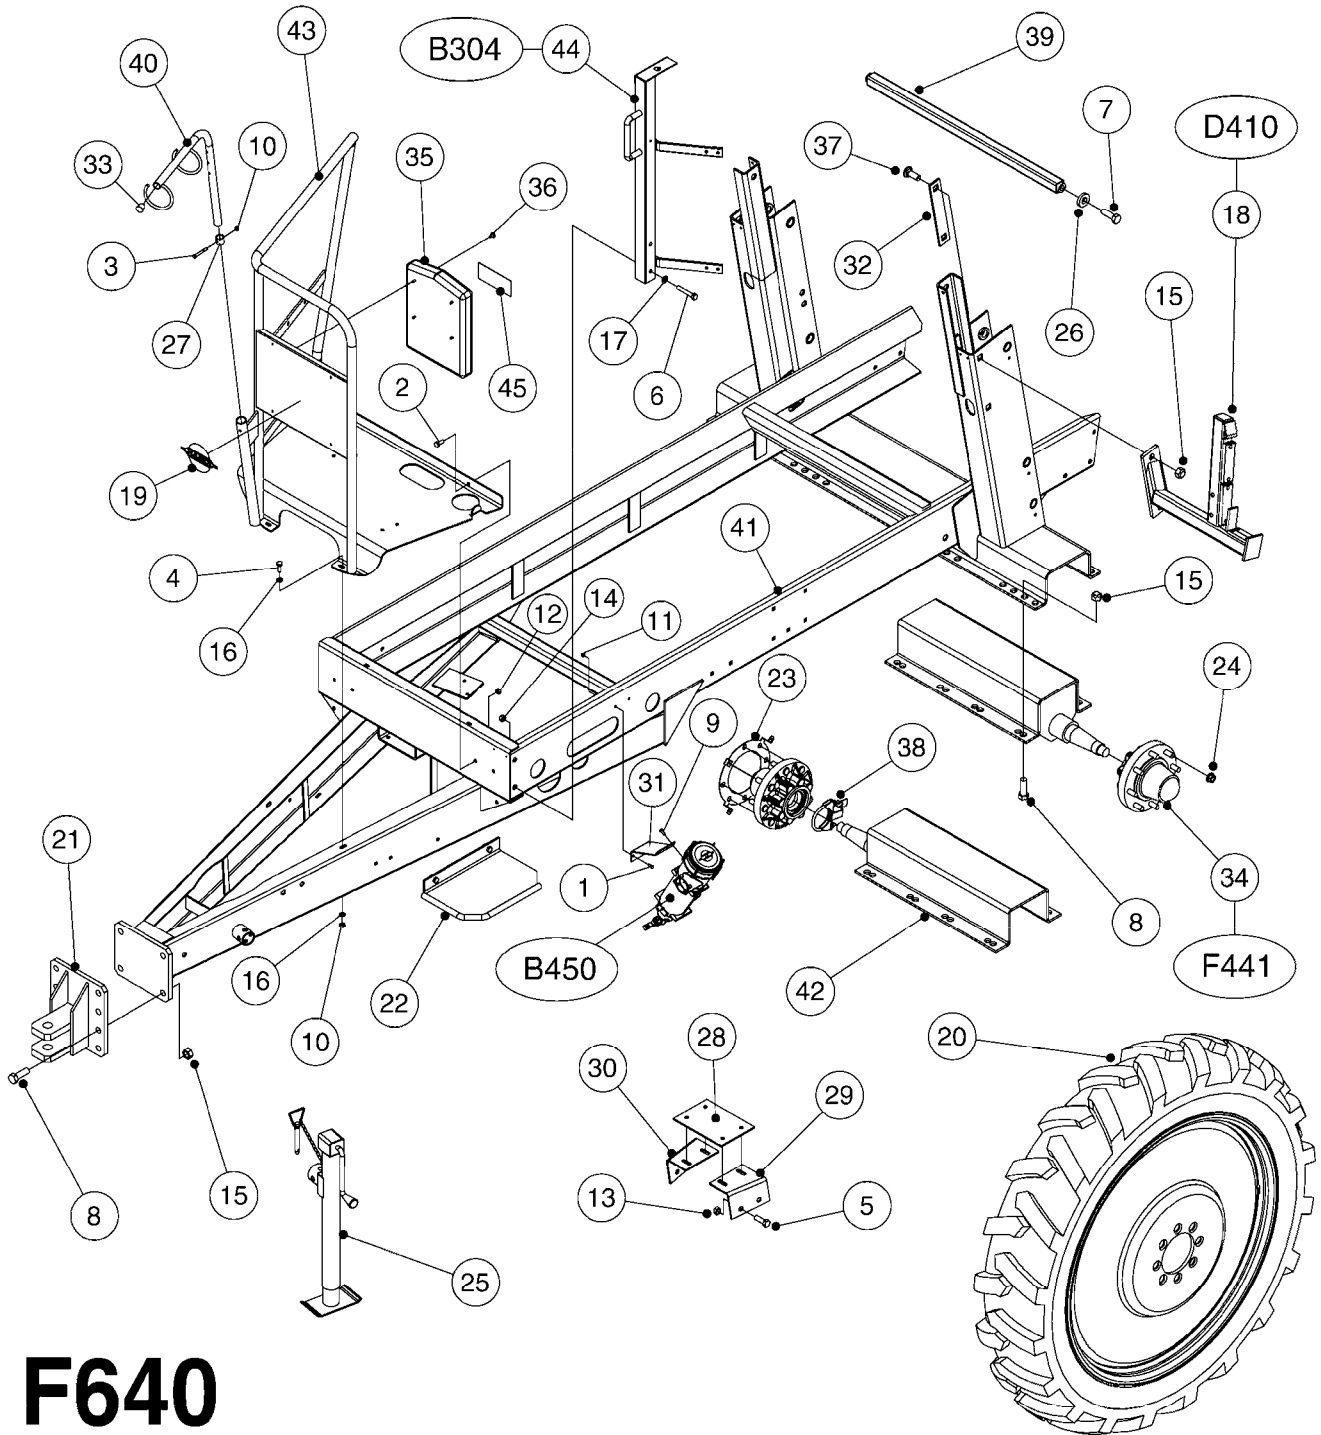

FOR HOSES AND HOSE CLAMPS, SEE H120 & H130

E318

TANK - RANGER 2000
E318-HIN, 05:01:12

Page 1

Date 19.03.2013 8:46

Pos.	parts-n°	order qty	description
1	145995	1	FITT.DK S-53 FORK
2	145996	1	FITT.DK S-67 FORK
3	145997	1	FITT.DK S-93 FORK
4	147774	1	FITT.DK S-93 FORK W. M5 THREAD
5	242351	1	O-RING D69.5X3.0 VITON F.S-93
6	242354	1	O-RING D32.2X3.0 VITON F.S-53
7	320084	1	FITT.DK NUT 1/2" BSP
8	320563	1	FITT.DK 3 WAY 1/2" 110 DEG.
9	320655	1	FITT.DK HN 1/2"-1/2" BSP
10	322097	1	THREADED RING F. LID
11	322103	1	FITT.DK S-53 BULKHEAD
12	322107	1	FITT.DK S-53 BULKHEAD NUT
13	322108	1	FITT.DK S-67 BULKHEAD NUT
14	322109	1	FITT.DK S-93 BULKHEAD NUT
15	322224	1	FITT.DK S-67 TEE
16	322352	1	FITT.DK S-53 TEE
17	334235	1	FITT.DK S-93 STR.2-1/2'RUBBER
18	341149	1	RETURN TUBE F.NAV.D40 L=2000
19	370495	1	NOZZLE INJECTOR 5066-3.0
20	391100	1	FITT.DK S-53THREAD INS.1/2"BSP
21	440392	1	SCREW NO.14 1"
22	461217	1	NUT HEX M5 LOCK
23	614588	1	SEAL F. LID
24	614602	1	FILTER BASKET
25	726003	1	LID F. TANK
26	726463	1	FITT.DK S53 BULKHEAD W/GASKET
27	726464	1	FITT.DK S-67 BULKHEAD W/GASKET
28	726465	1	FITT.DK S-93 BULKHEAD W/GASKET
29	726556	1	FITT.DK S-53 HB 1/2" W/O-RING
30	726560	1	FITT.DK S-67 STR.1" W.O'RING
31	726561	1	FITT.DK S-67 STR.1-1/4" O'RING
32	726568	1	FITT.DK.S-53 HB 1/2"90 W/ORING
33	726580	1	FITT. S93 PLUG W/O-RING
34	727223	1	FITT.S67 1.5" STRAIT S W/ORING
35	727224	1	FITT.DK S-67 ELB.1-1/2"
36	727225	1	FITT.DK S-93 ELB.2'PVC W/ORING
37	727742	1	TOP DRAIN CORD TYPE
38	728526	1	FITT.DK S-67 CONNECT W. ORINGS
39	14001500	1	GROMMET F.TOP DRAIN CORD
40	14012200	1	FITT.DK S-67 FORK W/M5 THREADS
41	28030303	1	CLAMP HOSE T-BOLT S2.5" 235-76
42	35003803	1	TANK, MAIN 2200L RANGER DK PIG
43	72072700	1	FITT.DK S-93 45D 2" PVC
44	72114300	1	FITT. DK S-53 MALE MALE W.ORIN
45	72132600	1	CHECK VALVE SUBASSEMBLY S53
46	72374800	1	TANK VENT S93 2-1/2" NAV/NCM
47	92702803	1	HOSE PVC SUCT GRAY 2-1/2"
48	97612203	1	DECAL 2000 LEFT
49	97612303	1	DECAL 2000 RIGHT
50	97811600	1	DECAL COMPANY 335MM X 210MM
51	97817500	1	DECAL RANGER LEFT
52	97817600	1	DECAL RANGER RIGHT