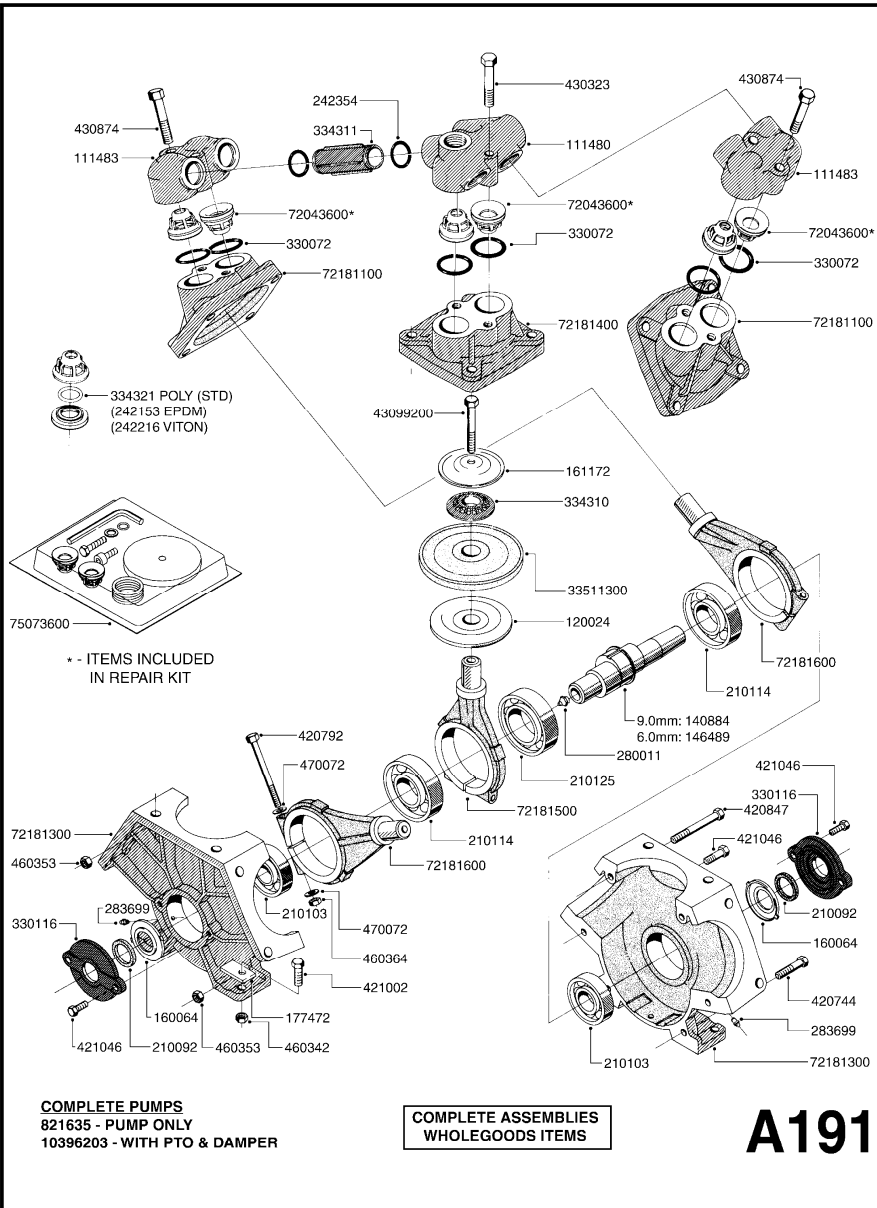

COMPLETE PUMPS  
821635 - PUMP ONLY  
10396203 - WITH PTO & DAMPER

COMPLETE ASSEMBLIES  
WHOLEGOODS ITEMS

**A191**

parts-n°	order qty	description
111480	1	MIDDLE VALVE CHAMBER 1302
111483	1	SIDE VALVE CHAMBER 1302
120024	1	PRESSURE SHOE 1200-1300 .....
140884	1	CRANK SHAFT 1300-9 .....
146489	1	CRANK SHAFT 1302-6
160064	1	SEALED PLATE .....
161172	1	DIAPHRAGM UPP DISC 12/1302/462
177472	1	BRACKET 25 X 5 F/1301 .....
210092	1	FELT SEAL D 43/30 X 5 .....
210103	1	BALL BEARING 6306 .....
210114	1	BALL BEARING 6308 .....
210125	1	BALL BEARING 6210 .....
242153	1	O-RING D26X4 EPDM .....
242216	1	O-RING D 26X4 .....
242354	1	O-RING D32,2X3,0 VITON F.S-93
280011	1	GREASE NIPPLE 1/8' H TR .....
283699	1	LUBRICATE NIPPLE H 1 M 6 X 1
330072	1	GASKET D 52,5 X 44,5 X D 4 ...
330116	1	SEAL RETAINER, MODEL 1300
334310	1	INDL.F.PUR MEMB. 1202/1302/462
334311	1	CONNECTION PIPES, PUMP 1302 ..
334321	1	O-RING 26X4 PUR .....

parts-n°	order qty	description
420744	1	M 8 X 40 MACH.SCREW GALV
420792	1	M 8 X 95 MACH. SCREW BLACK ...
420847	1	M 8 X 85 MACH.SCREW GALV
421002	1	HEXAGON-HD SCREW M10X30 GALV
421046	1	M 8 X 25 SET SCREW
430323	1	MA SCREW M12X60 DIN 931-8-8 EL
430874	1	SET SCREW M 12X70 ELZ
460342	1	M10 NUT GALV.
460353	1	M 8 NUT BLACK .....
460364	1	M 8 NUT GALV. ....
470072	1	LOCK WASHER 7/16' OUTER BLACK
821635	1	PUMP 1303/9 540RPM
10396203	1	PUMP 1302 C/W PTO 540 RPM
33511300	1	DIAPHRAGM 1203/1303 2006
43099200	1	SET.SKR.M12X 30 DIN933 A4
72043600	1	VALVE D46 M. GF O-RING
72181100	1	MEMB.COVS. 1203/13 REED+MM BOLT
72181300	1	HOUSE SECT.1303 FEET PAINT W.B
72181400	1	DIAPH. CAP 1303 RED + MM BOLT
72181500	1	CONNECTING ROD MIDD.1303 MM/BO
72181600	1	CONROD 1303
75073600	1	PUMP KIT 1303MM