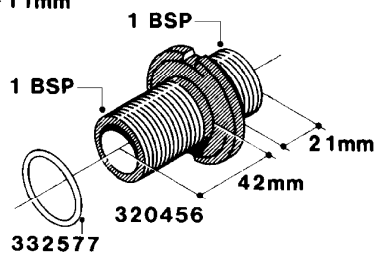

H030

FITTINGS - HEXAGON NIPPLES
H030-HIN, 01:01:01

Page 1

Date 26.08.2010 10:17

parts-n°	order qty	description
10015303	1	FITT.PO.HN 1.00X1.00 M1000
10425003	1	FITT.PO.HN 1.25X1.00 MCPHEE
320132	1	FITT.DK HN 1" BSP
320176	1	FITT.DK HN 3/8"X1/2" BSP
320445	1	FITT.DK HN 1/4"X3/8" BSP
320655	1	FITT.DK HN 1/2"-1/2" BSP
320692	1	FITT.DK HN 3/8'BSPX1/4'NPT
320703	1	FITT.DK HN 3/8BSP X1/2 &1/4NPT
320725	1	FITT.DK NIPPLE 3/8"-3/8" BSP
320902	1	FITT.DK HN 3/8'X 1/4' BSP
390232	1	FITT.DK HN 1-1/2' X 1-1/4' BSP
390276	1	FITT.DK HN 1'BSP

H040

FITTINGS - NIPPLES & ELBOWS
H040-HIN, 01:01:01

Page 1

Date 26.08.2010 10:17

parts-n°	order qty	description
10530803	1	FITT.PO.SE 2.00X2.00 45 DEG.
320191	1	FITT.DK ELB 3/8' BSP 45 DEGREE
320482	1	FITT.DK ELB. 1/2" BSP 60 DEG.
320596	1	FITT.DK ELB 3/8'-1/2'BSP 45DEG
320607	1	FITT.DK HN 3/8M X 3/8F BSP LNG
320633	1	FITT.DK HN 3/8"M X 3/8"F BSP
321451	1	FITT.DK ELB.1-1/2 X1-1/4 80DEG
321532	1	FITT.DK REDUC 3/4' X 1/2' BSP
390233	1	FITT.DK REDUC 1-1/2" X 1" BSP

H050

parts-n°	order qty	description
242594	1	O-RING D14 X 1.78 SCH.70-EPDM
320294	1	FITT.DK TEE 3/8X3/8HB X1/2"BSP
320305	1	FITT.DK HB 3/4'- 3/4' BSP
320386	1	FITT.DK TEE 3/8X3/8HB X3/8"BSP
320397	1	FITT.DK ELB 3/8"HB X 3/8" BSP
320401	1	FITT.DK TEE 1/2X1/2HB X1/2"BSP
320412	1	FITT.DK TEE 1/2X1/2HB X3/8'BSP
320423	1	FITT.DK ELB 1/2'HB X 3/8' BSP
320891	1	FITT.DK HB 3/8'- 3/8' BSP
320972	1	FITT.DK HB 5/16'- 1/4' BSP
322046	1	FITT.DK TEE 1/2X1/2HB X3/4'BSP
322048	1	FITT.DK TEE 3/4X3/4HB X3/4'BSP
330595	1	O-RING D24.6/D20X2.1 -3/4"
333137	1	FITT.DK CONN.1/2" F.NOZZ. DOUB
333141	1	FITT.DK CONN.1/2" F.NOZZ.SING
334041	1	FITT.DK CONN.3/4' F.NOZZ. SING
334042	1	FITT.DK CONN.3/4' F.NOZZ. DOUB
334195	1	FITT.DK ELB. 3/4"HB X 3/4"HB
10012103	1	FITT.PO.HB 1.25X1.50 IMB1012
10014003	1	FITT.PO.HB 1.25X1.25 IMB1010
10036903	1	FITT.PO.HB 1.50X1.50 IMB1212
28019303	1	FITTING HB ELB 3/4NPT-3/4HOSE
61016500	1	HOSE TAIL 3/4" 90°+RG CAP 3/4"
72026700	1	NOZZLE TUBE ADAPTER W/O-RING