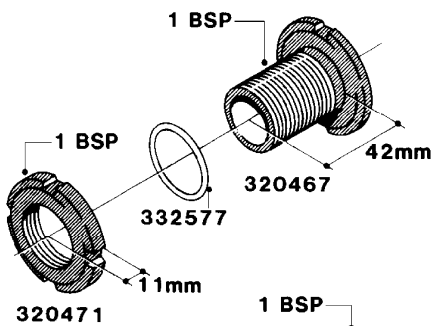

H030

FITTINGS - HEXAGON NIPPLES
H030-HIN, 01:01:01

Page 1

Date 26.08.2010 10:17

parts-n°	order qty	description
10015303	1	FITT.PO.HN 1.00X1.00 M1000
10425003	1	FITT.PO.HN 1.25X1.00 MCPHEE
320132	1	FITT.DK HN 1" BSP
320176	1	FITT.DK HN 3/8"X1/2" BSP
320445	1	FITT.DK HN 1/4"X3/8" BSP
320655	1	FITT.DK HN 1/2"-1/2" BSP
320692	1	FITT.DK HN 3/8'BSPX1/4'NPT
320703	1	FITT.DK HN 3/8BSP X1/2 &1/4NPT
320725	1	FITT.DK NIPPLE 3/8"-3/8" BSP
320902	1	FITT.DK HN 3/8'X 1/4' BSP
390232	1	FITT.DK HN 1-1/2' X 1-1/4' BSP
390276	1	FITT.DK HN 1'BSP

H040

FITTINGS - NIPPLES & ELBOWS
H040-HIN, 01:01:01

Page 1

Date 26.08.2010 10:17

parts-n°	order qty	description
10530803	1	FITT.PO.SE 2.00X2.00 45 DEG.
320191	1	FITT.DK ELB 3/8' BSP 45 DEGREE
320482	1	FITT.DK ELB. 1/2" BSP 60 DEG.
320596	1	FITT.DK ELB 3/8'-1/2'BSP 45DEG
320607	1	FITT.DK HN 3/8M X 3/8F BSP LNG
320633	1	FITT.DK HN 3/8"M X 3/8"F BSP
321451	1	FITT.DK ELB.1-1/2 X1-1/4 80DEG
321532	1	FITT.DK REDUC 3/4' X 1/2' BSP
390233	1	FITT.DK REDUC 1-1/2" X 1" BSP

H050

parts-n°	order qty	description
242594	1	O-RING D14 X 1.78 SCH.70-EPDM
320294	1	FITT.DK TEE 3/8X3/8HB X1/2"BSP
320305	1	FITT.DK HB 3/4'- 3/4' BSP
320386	1	FITT.DK TEE 3/8X3/8HB X3/8"BSP
320397	1	FITT.DK ELB 3/8"HB X 3/8" BSP
320401	1	FITT.DK TEE 1/2X1/2HB X1/2"BSP
320412	1	FITT.DK TEE 1/2X1/2HB X3/8'BSP
320423	1	FITT.DK ELB 1/2'HB X 3/8' BSP
320891	1	FITT.DK HB 3/8'- 3/8' BSP
320972	1	FITT.DK HB 5/16'- 1/4' BSP
322046	1	FITT.DK TEE 1/2X1/2HB X3/4'BSP
322048	1	FITT.DK TEE 3/4X3/4HB X3/4'BSP
330595	1	O-RING D24.6/D20X2.1 -3/4"
333137	1	FITT.DK CONN.1/2" F.NOZZ. DOUB
333141	1	FITT.DK CONN.1/2" F.NOZZ.SING
334041	1	FITT.DK CONN.3/4' F.NOZZ. SING
334042	1	FITT.DK CONN.3/4' F.NOZZ. DOUB
334195	1	FITT.DK ELB. 3/4"HB X 3/4"HB
10012103	1	FITT.PO.HB 1.25X1.50 IMB1012
10014003	1	FITT.PO.HB 1.25X1.25 IMB1010
10036903	1	FITT.PO.HB 1.50X1.50 IMB1212
28019303	1	FITTING HB ELB 3/4NPT-3/4HOSE
61016500	1	HOSE TAIL 3/4" 90°+RG CAP 3/4"
72026700	1	NOZZLE TUBE ADAPTER W/O-RING