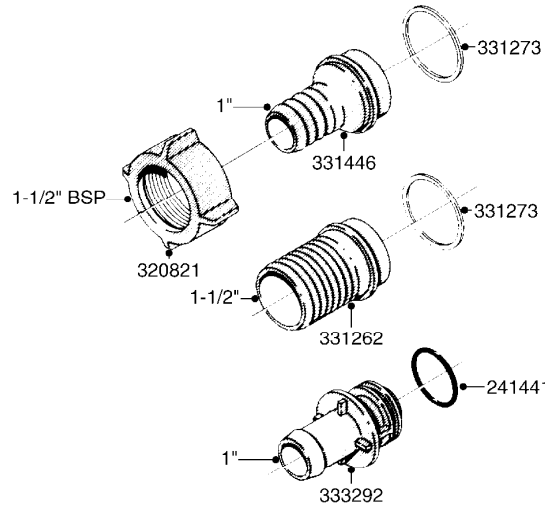

H010

parts-n°	order qty	description
240085	1	O-RING D13,1/8,3X02,4 NITRIL
241441	1	O-RING D29.3X3
242594	1	O-RING D14 X 1.78 SCH.70-EPDM
320084	1	FITT.DK NUT 1/2" BSP
320095	1	FITT.DK NUT 1" BSP
320117	1	FITT.DK CONN.1/2"BSP F. 1" CAP
320187	1	FITT.DK CAP 3/8" BSP BLACK
320283	1	FITT.DK NUT 3/4"BSP
320821	1	FITT.DK NUT 1-1/2" BSP
321495	1	FITT.DK REDUC 1/4'BSP F.3/4'NT
321576	1	FITT.DK CONN 1/2"BSP F.3/4"NUT
330013	1	O-RING D15/D10X2.5 F.3/8"NUT
330212	1	O-RING D19/D14X2.4 F.1/2"NUT
330326	1	O-RING D30/D24X2 F.1"NUT
330341	1	FITT.DK HB 1" F. 1" NUT
330595	1	O-RING D24.6/D20X2.1 -3/4"
330665	1	FITT.DK HB 3/4"F.1" NUT
330676	1	FITT.DK HB 3/8" F. 1/2" NUT
330687	1	FITT.DK HB 1/2" F. 1/2" NUT
330691	1	FITT.DK HB 3/4'F.3/4' NUT
330783	1	FITT.DK HB 3/8"F.3/8" NUT
331262	1	FITT.DK HB 1-1/2" F. 1-1/2"NUT
331273	1	O-RING D44/D38X2 F.1-1/2"
331446	1	FITT.DK HB 1" F.1-1/2" NUT
331807	1	FITT.DK HB 5/16" F.3/8" NUT
332286	1	FITT.DK HB 1/2" F. 3/4" NUT
332905	1	FITT.DK HB 1/2" F. 3/4" CAP
332927	1	FITT.DK PL.F. NOZZLE TUBE
333292	1	FITT.DK HB 1"O'RING F.1-1/2"
333664	1	FITT.DK HB 5/16' F. 1/2' NUT
334044	1	FITT.DK HB 3/4' F. 3/4' CAP
334059	1	FITT.DK EL 1" 110 DEG.F.1-1/2"
334123	1	FITT.DK HB 1-1/4"O-RNG F.1-1/2"
334150	1	FITT.DK HB 1-1/4" 110 F.1-1/2"
390542	1	PLUG WASHER FOR 3/4'CAP NUT
716236	1	FITT.DK HB 1/2" ASSY. F. 3/4"
716413	1	FITT.DK PLUG ASSY. F.NOZ TUBE
717426	1	FITT.DK REDUC 1/4"BSP F.3/4"N
720856	1	FITT.DK 1/2'BSP ASSY.F.3/4'NUT
724621	1	FITT.DK HB 3/4"ASSY F.3/4" NUT