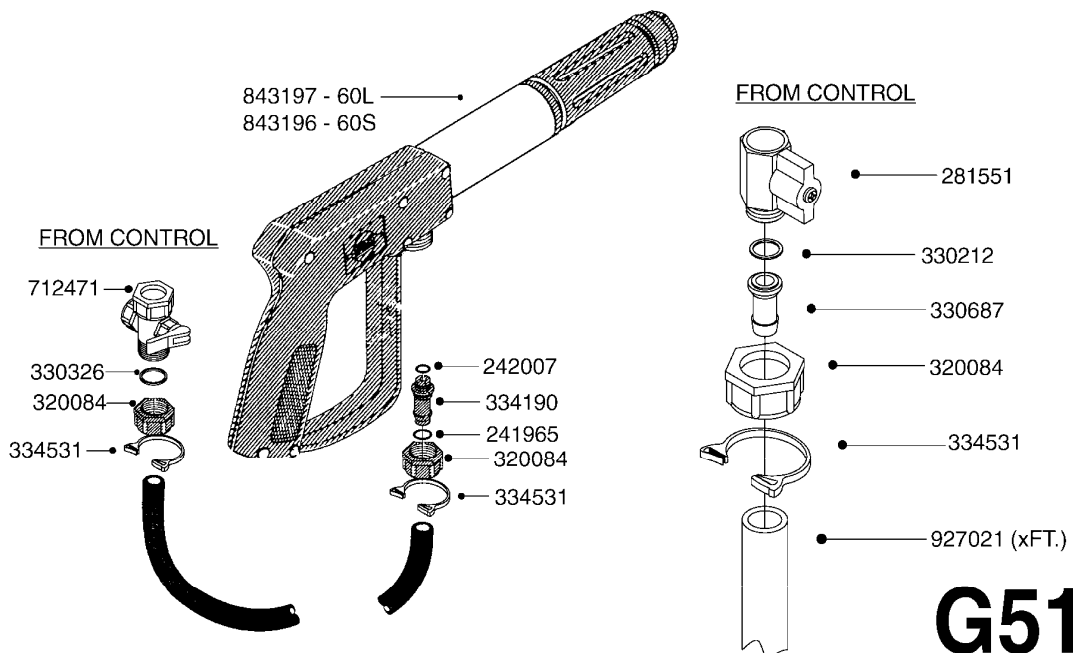

G510

HOSE WRAPS
G510-HIN, 01:01:01

Page 1

Date 26.08.2010 10:17

parts-n°	order qty	description
241965	1	O-RING 12.1 X 1.6
242007	1	O-RING D9.1X1.6
281551	1	BALL VALVE 1/2"
320084	1	FITT.DK NUT 1/2" BSP
330212	1	O-RING D19/D14X2.4 F.1/2"NUT
330326	1	O-RING D30/D24X2 F.1"NUT
330687	1	FITT.DK HB 1/2" F. 1/2" NUT
334190	1	FITT.DK HB 1/2' F. PISTOL 60S
334531	1	CLAMP HOSE PLASTIC 3/4"
636223	1	POST 12 VOLT TR30
712471	1	AGITATION VALVE ASSY. ON/OFF
843196	1	HANDGUN KIT TYPE 60 SHORT
843197	1	HANDGUN KIT TYPE 60 LONG
927021	1	HOSE R X 60 BAR X 1/2 X 0012"
10013403	1	BOLT HEX 3/8-16X1 1/4 HCS Z5
10013503	1	NUT HEX NC 3/8"
10178903	1	WRAP HOSE SIDE MOUNT PLATE
10179003	1	WRAP HOSE BOTTOM PLATE MOUNT
10179403	1	WRAP WELDMENT FOR HI101789
10179503	1	WRAP WELDMENT FOR HI101790
10225603	1	BKT.FOR HOSE WRAP MOUNT NL NK
10225703	1	WRAP HOSE BDL.BOTTOM PLATE