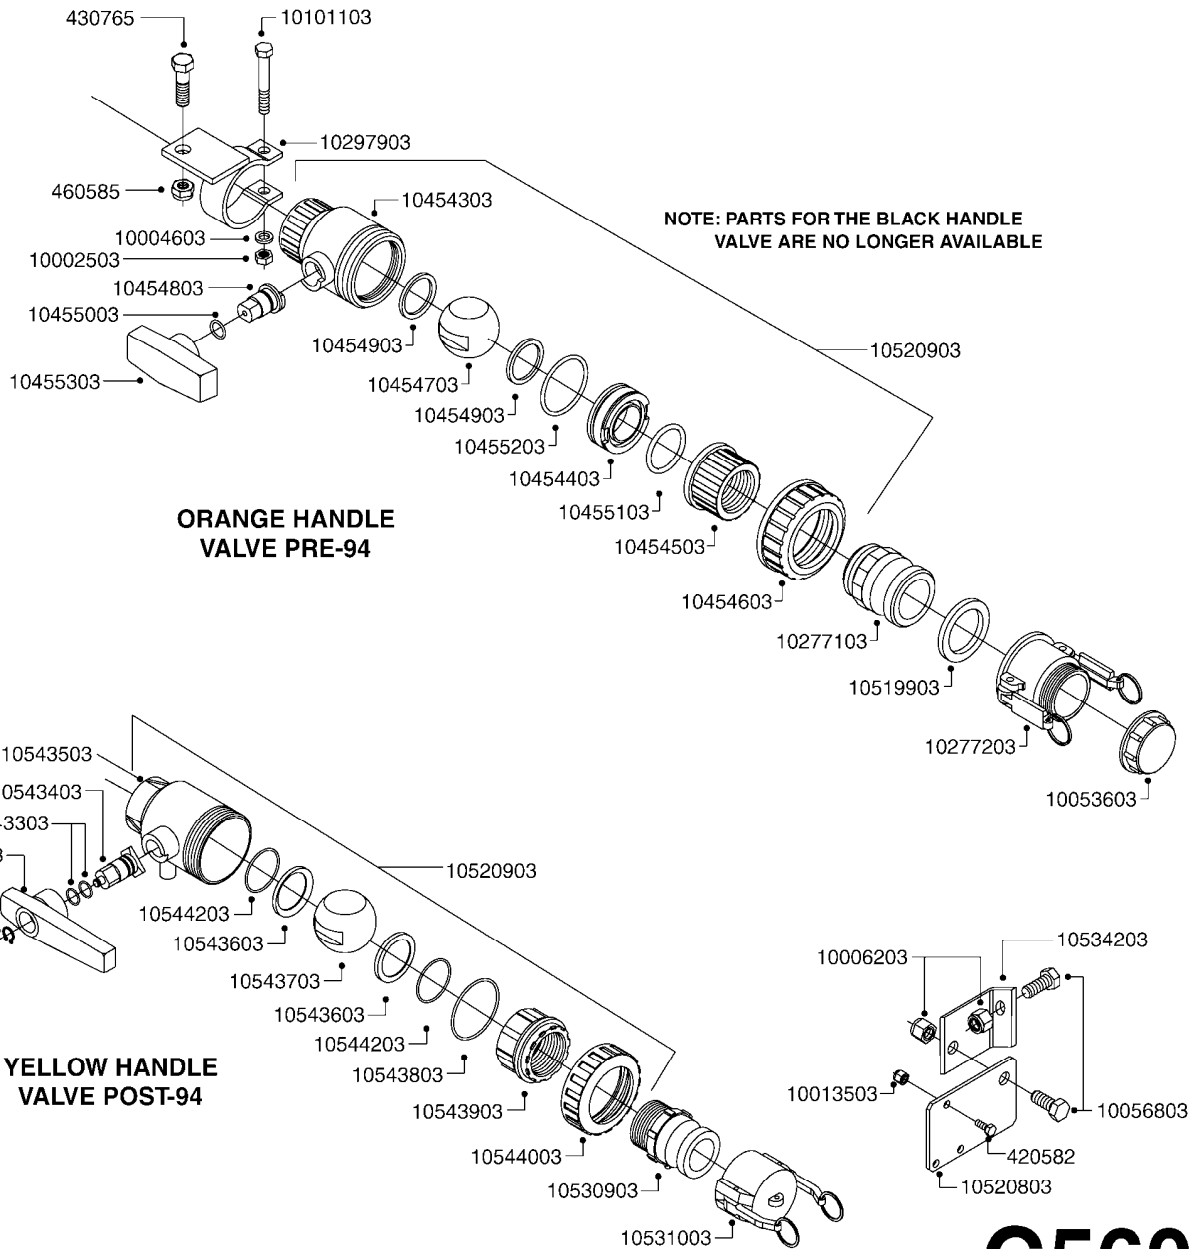

G540

**COMPLETE ASSEMBLIES
WHOLEGOODS ITEMS**

QUICKFILL-PLMBNG SYS-TRLR SPYR
G540-HIN, 12:12:05

Page 1

Date 26.08.2010 10:17

parts-n°	order qty	description
10053103	1	CLAMP HOSE GEAR 2" HS32
10053503	1	FITT.PO.TEE 2"MX2"FX2"M BSP
10053703	1	FITT.PO.HB STR. 2"BSP A4411
10054103	1	FITT.PO.NUT 2" BSP JAMB MCPHEE
10054203	1	GASKET F. 2" FITTINGS RUBBER
10275703	1	*QUICK FILL KIT 650/950M
10277003	1	FITT.PO.HB 2.00X2.00 MCPHEE
10288703	1	FITT.PO.EL 2MX2M 90 DEG MCPHEE
10295003	1	FITT.PO.HN 2' 250071
10295103	1	FOOT VALVE 2" 504019
10295703	1	HOSE R X SUCTION X 2" WHITE
10312803	1	FITT.PO.BU 2' X 2'
10491303	1	ANGLE FOR HC950 QUICK FILL
10512303	1	QUICK FILL KIT NAV. (DON'T ORD)
927266	1	HOSE R X PVC X 2 X 0012"

G550

QUICKFILL-UPDATE 97-TRAILER
G550-HIN, 01:01:01

Page 1

Date 26.08.2010 10:17

parts-n°	order qty	description
10053103	1	CLAMP HOSE GEAR 2" HS32
10053503	1	FITT.PO.TEE 2"MX2"FX2"M BSP
10054203	1	GASKET F. 2" FITTINGS RUBBER
10277003	1	FITT.PO.HB 2.00X2.00 MCPHEE
10288703	1	FITT.PO.EL 2MX2M 90 DEG MCPHEE
10295003	1	FITT.PO.HN 2' 250071
10295103	1	FOOT VALVE 2" 504019
10312803	1	FITT.PO.BU 2' X 2'
10599203	1	WASHER-390664 MACHINE ID2-3/8'
240785	1	O-RING D46,99X5,33 NITRIL
927266	1	HOSE R X PVC X 2 X 0012"