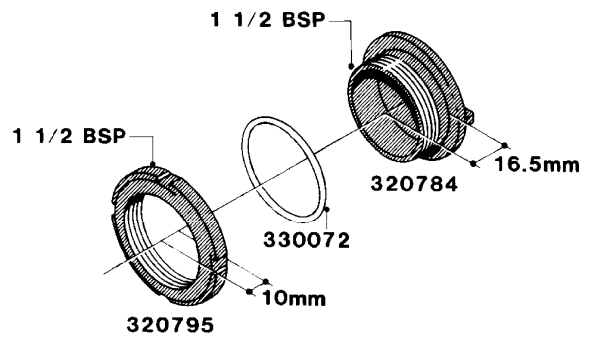

H030

FITTINGS - HEXAGON NIPPLES
H030-HIN, 01:01:01

Page 1

Date 26.08.2010 10:17

parts-n°	order qty	description
10015303	1	FITT.PO.HN 1.00X1.00 M1000
10425003	1	FITT.PO.HN 1.25X1.00 MCPHEE
320132	1	FITT.DK HN 1" BSP
320176	1	FITT.DK HN 3/8"X1/2" BSP
320445	1	FITT.DK HN 1/4"X3/8" BSP
320655	1	FITT.DK HN 1/2"-1/2" BSP
320692	1	FITT.DK HN 3/8'BSPX1/4'NPT
320703	1	FITT.DK HN 3/8BSP X1/2 &1/4NPT
320725	1	FITT.DK NIPPLE 3/8"-3/8" BSP
320902	1	FITT.DK HN 3/8'X 1/4' BSP
390232	1	FITT.DK HN 1-1/2' X 1-1/4' BSP
390276	1	FITT.DK HN 1'BSP

H040

FITTINGS - NIPPLES & ELBOWS
H040-HIN, 01:01:01

Page 1

Date 26.08.2010 10:17

parts-n°	order qty	description
10530803	1	FITT.PO.SE 2.00X2.00 45 DEG.
320191	1	FITT.DK ELB 3/8' BSP 45 DEGREE
320482	1	FITT.DK ELB. 1/2" BSP 60 DEG.
320596	1	FITT.DK ELB 3/8'-1/2'BSP 45DEG
320607	1	FITT.DK HN 3/8M X 3/8F BSP LNG
320633	1	FITT.DK HN 3/8"M X 3/8"F BSP
321451	1	FITT.DK ELB.1-1/2 X1-1/4 80DEG
321532	1	FITT.DK REDUC 3/4' X 1/2' BSP
390233	1	FITT.DK REDUC 1-1/2" X 1" BSP

H050

parts-n°	order qty	description
242594	1	O-RING D14 X 1.78 SCH.70-EPDM
320294	1	FITT.DK TEE 3/8X3/8HB X1/2"BSP
320305	1	FITT.DK HB 3/4'- 3/4' BSP
320386	1	FITT.DK TEE 3/8X3/8HB X3/8"BSP
320397	1	FITT.DK ELB 3/8"HB X 3/8" BSP
320401	1	FITT.DK TEE 1/2X1/2HB X1/2"BSP
320412	1	FITT.DK TEE 1/2X1/2HB X3/8'BSP
320423	1	FITT.DK ELB 1/2'HB X 3/8' BSP
320891	1	FITT.DK HB 3/8'- 3/8' BSP
320972	1	FITT.DK HB 5/16'- 1/4' BSP
322046	1	FITT.DK TEE 1/2X1/2HB X3/4'BSP
322048	1	FITT.DK TEE 3/4X3/4HB X3/4'BSP
330595	1	O-RING D24.6/D20X2.1 -3/4"
333137	1	FITT.DK CONN.1/2" F.NOZZ. DOUB
333141	1	FITT.DK CONN.1/2" F.NOZZ.SING
334041	1	FITT.DK CONN.3/4' F.NOZZ. SING
334042	1	FITT.DK CONN.3/4' F.NOZZ. DOUB
334195	1	FITT.DK ELB. 3/4"HB X 3/4"HB
10012103	1	FITT.PO.HB 1.25X1.50 IMB1012
10014003	1	FITT.PO.HB 1.25X1.25 IMB1010
10036903	1	FITT.PO.HB 1.50X1.50 IMB1212
28019303	1	FITTING HB ELB 3/4NPT-3/4HOSE
61016500	1	HOSE TAIL 3/4" 90°+RG CAP 3/4"
72026700	1	NOZZLE TUBE ADAPTER W/O-RING