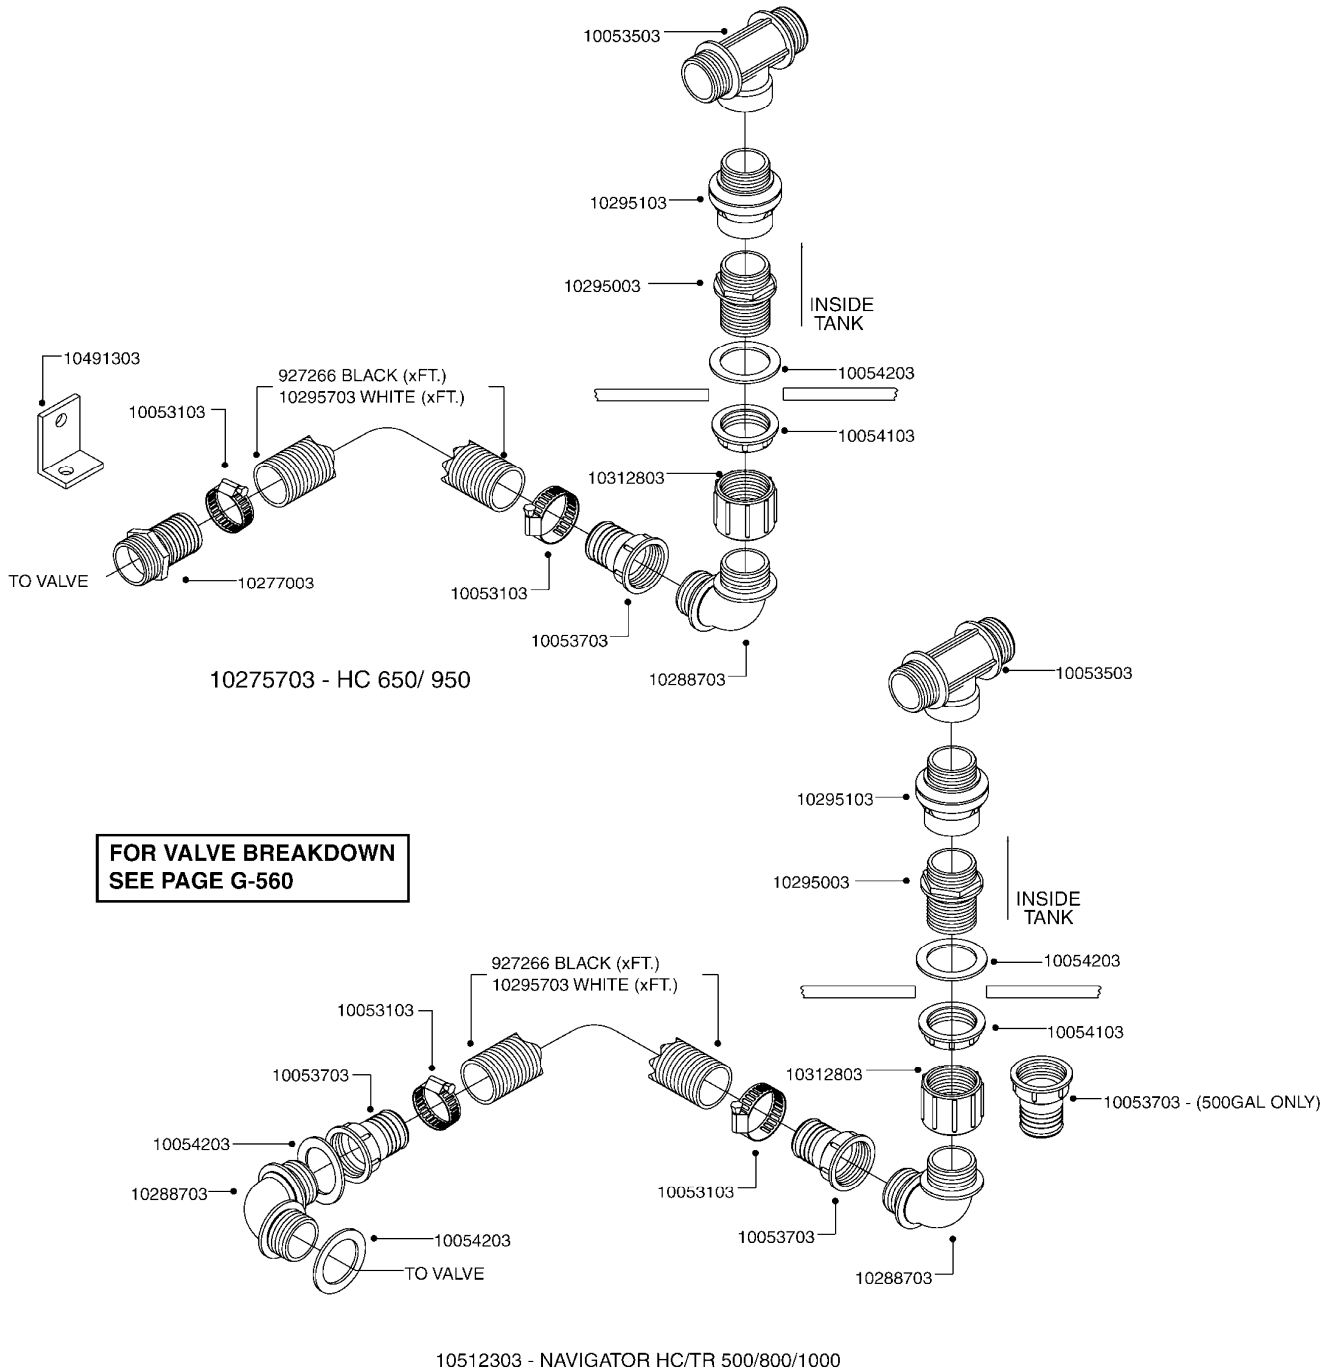

G540

**COMPLETE ASSEMBLIES
WHOLEGOODS ITEMS**

QUICKFILL-PLMBNG SYS-TRLR SPYR
G540-HIN, 12:12:05

Page 1

Date 26.08.2010 10:17

parts-n°	order qty	description
10053103	1	CLAMP HOSE GEAR 2" HS32
10053503	1	FITT.PO.TEE 2"MX2"FX2"M BSP
10053703	1	FITT.PO.HB STR. 2"BSP A4411
10054103	1	FITT.PO.NUT 2" BSP JAMB MCPHEE
10054203	1	GASKET F. 2" FITTINGS RUBBER
10275703	1	*QUICK FILL KIT 650/950M
10277003	1	FITT.PO.HB 2.00X2.00 MCPHEE
10288703	1	FITT.PO.EL 2MX2M 90 DEG MCPHEE
10295003	1	FITT.PO.HN 2' 250071
10295103	1	FOOT VALVE 2" 504019
10295703	1	HOSE R X SUCTION X 2" WHITE
10312803	1	FITT.PO.BU 2' X 2'
10491303	1	ANGLE FOR HC950 QUICK FILL
10512303	1	QUICK FILL KIT NAV. (DON'T ORD)
927266	1	HOSE R X PVC X 2 X 0012"