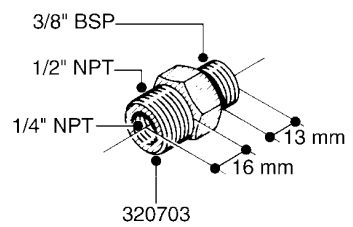

H020

FITTINGS-T-PIECES, CAPS & ELBOWS
H020-HIN, 01:01:01

Page 1

Date 26.08.2010 10:17

parts-n°	order qty	description
10053603	1	FITT. CAPNUT 2"BSP 5601
10194303	1	CAP BLANK 1 1/2 MCPHEE 210060
320047	1	FITT.DK CAPNUT 1/2" BSP
320106	1	FITT.DK CAPNUT 1" BSP
320272	1	FITT.DK CAPNUT 3/8' BSP
320316	1	FITT.DK TEE 3/4" X3/4" X1"BSP
320331	1	FITT.DK TEE 1" - 1" - 3/4" BSP
320342	1	FITT.DK EL 3/4"M X 1"F BSP
320563	1	FITT.DK 3 WAY 1/2" 110 DEG.
320677	1	NO LONGER AVAILABLE
320961	1	FITT.DK CAPNUT 1-1/2" BSP
321053	1	FITT.DK TEE 1/2 X1/2 X1/2" BSP
322072	1	FITT.DK TEE 3/8'X3/8'X3/8' BSP
322095	1	FITT.DK TEE 1-1/2 X1 X3/4" BSP
322138	1	FITT.DK ELB 1"M X 1"F BSP
330013	1	O-RING D15/D10X2.5 F.3/8"NUT
330212	1	O-RING D19/D14X2.4 F.1/2"NUT
330326	1	O-RING D30/D24X2 F.1"NUT
331273	1	O-RING D44/D38X2 F.1-1/2"

H030

FITTINGS - HEXAGON NIPPLES
H030-HIN, 01:01:01

Page 1

Date 26.08.2010 10:17

parts-n°	order qty	description
10015303	1	FITT.PO.HN 1.00X1.00 M1000
10425003	1	FITT.PO.HN 1.25X1.00 MCPHEE
320132	1	FITT.DK HN 1" BSP
320176	1	FITT.DK HN 3/8"X1/2" BSP
320445	1	FITT.DK HN 1/4"X3/8" BSP
320655	1	FITT.DK HN 1/2"-1/2" BSP
320692	1	FITT.DK HN 3/8'BSPX1/4'NPT
320703	1	FITT.DK HN 3/8BSP X1/2 &1/4NPT
320725	1	FITT.DK NIPPLE 3/8"-3/8" BSP
320902	1	FITT.DK HN 3/8'X 1/4' BSP
390232	1	FITT.DK HN 1-1/2' X 1-1/4' BSP
390276	1	FITT.DK HN 1'BSP

H040

FITTINGS - NIPPLES & ELBOWS
H040-HIN, 01:01:01

Page 1

Date 26.08.2010 10:17

parts-n°	order qty	description
10530803	1	FITT.PO.SE 2.00X2.00 45 DEG.
320191	1	FITT.DK ELB 3/8' BSP 45 DEGREE
320482	1	FITT.DK ELB. 1/2" BSP 60 DEG.
320596	1	FITT.DK ELB 3/8'-1/2'BSP 45DEG
320607	1	FITT.DK HN 3/8M X 3/8F BSP LNG
320633	1	FITT.DK HN 3/8"M X 3/8"F BSP
321451	1	FITT.DK ELB.1-1/2 X1-1/4 80DEG
321532	1	FITT.DK REDUC 3/4' X 1/2' BSP
390233	1	FITT.DK REDUC 1-1/2" X 1" BSP