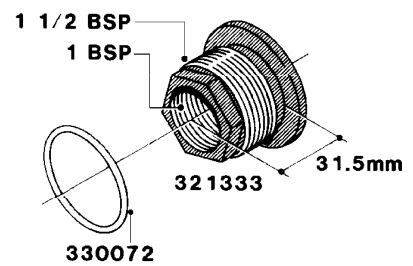

H030

FITTINGS - HEXAGON NIPPLES
H030-HIN, 01:01:01

Page 1

Date 26.08.2010 10:17

parts-n°	order qty	description
10015303	1	FITT.PO.HN 1.00X1.00 M1000
10425003	1	FITT.PO.HN 1.25X1.00 MCPHEE
320132	1	FITT.DK HN 1" BSP
320176	1	FITT.DK HN 3/8"X1/2" BSP
320445	1	FITT.DK HN 1/4"X3/8" BSP
320655	1	FITT.DK HN 1/2"-1/2" BSP
320692	1	FITT.DK HN 3/8'BSPX1/4'NPT
320703	1	FITT.DK HN 3/8BSP X1/2 &1/4NPT
320725	1	FITT.DK NIPPLE 3/8"-3/8" BSP
320902	1	FITT.DK HN 3/8'X 1/4' BSP
390232	1	FITT.DK HN 1-1/2' X 1-1/4' BSP
390276	1	FITT.DK HN 1'BSP

H040

FITTINGS - NIPPLES & ELBOWS
H040-HIN, 01:01:01

Page 1

Date 26.08.2010 10:17

parts-n°	order qty	description
10530803	1	FITT.PO.SE 2.00X2.00 45 DEG.
320191	1	FITT.DK ELB 3/8' BSP 45 DEGREE
320482	1	FITT.DK ELB. 1/2" BSP 60 DEG.
320596	1	FITT.DK ELB 3/8'-1/2'BSP 45DEG
320607	1	FITT.DK HN 3/8M X 3/8F BSP LNG
320633	1	FITT.DK HN 3/8"M X 3/8"F BSP
321451	1	FITT.DK ELB.1-1/2 X1-1/4 80DEG
321532	1	FITT.DK REDUC 3/4' X 1/2' BSP
390233	1	FITT.DK REDUC 1-1/2" X 1" BSP

H050

parts-n°	order qty	description
242594	1	O-RING D14 X 1.78 SCH.70-EPDM
320294	1	FITT.DK TEE 3/8X3/8HB X1/2"BSP
320305	1	FITT.DK HB 3/4'- 3/4' BSP
320386	1	FITT.DK TEE 3/8X3/8HB X3/8"BSP
320397	1	FITT.DK ELB 3/8"HB X 3/8" BSP
320401	1	FITT.DK TEE 1/2X1/2HB X1/2"BSP
320412	1	FITT.DK TEE 1/2X1/2HB X3/8'BSP
320423	1	FITT.DK ELB 1/2'HB X 3/8' BSP
320891	1	FITT.DK HB 3/8'- 3/8' BSP
320972	1	FITT.DK HB 5/16'- 1/4' BSP
322046	1	FITT.DK TEE 1/2X1/2HB X3/4'BSP
322048	1	FITT.DK TEE 3/4X3/4HB X3/4'BSP
330595	1	O-RING D24.6/D20X2.1 -3/4"
333137	1	FITT.DK CONN.1/2" F.NOZZ. DOUB
333141	1	FITT.DK CONN.1/2" F.NOZZ.SING
334041	1	FITT.DK CONN.3/4' F.NOZZ. SING
334042	1	FITT.DK CONN.3/4' F.NOZZ. DOUB
334195	1	FITT.DK ELB. 3/4"HB X 3/4"HB
10012103	1	FITT.PO.HB 1.25X1.50 IMB1012
10014003	1	FITT.PO.HB 1.25X1.25 IMB1010
10036903	1	FITT.PO.HB 1.50X1.50 IMB1212
28019303	1	FITTING HB ELB 3/4NPT-3/4HOSE
61016500	1	HOSE TAIL 3/4" 90°+RG CAP 3/4"
72026700	1	NOZZLE TUBE ADAPTER W/O-RING