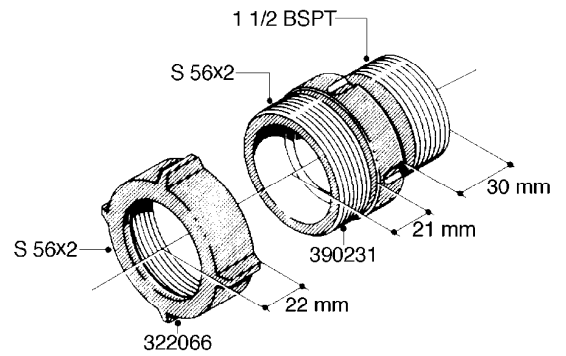

H040

FITTINGS - NIPPLES & ELBOWS
H040-HIN, 01:01:01

Page 1

Date 26.08.2010 10:17

parts-n°	order qty	description
10530803	1	FITT.PO.SE 2.00X2.00 45 DEG.
320191	1	FITT.DK ELB 3/8' BSP 45 DEGREE
320482	1	FITT.DK ELB. 1/2" BSP 60 DEG.
320596	1	FITT.DK ELB 3/8'-1/2'BSP 45DEG
320607	1	FITT.DK HN 3/8M X 3/8F BSP LNG
320633	1	FITT.DK HN 3/8"M X 3/8"F BSP
321451	1	FITT.DK ELB.1-1/2 X1-1/4 80DEG
321532	1	FITT.DK REDUC 3/4' X 1/2' BSP
390233	1	FITT.DK REDUC 1-1/2" X 1" BSP

FITTINGS - S-40
H070-HIN, 01:01:01

Page 0

Date 26.08.2010 10:17

H070

FITTINGS - S-40
H070-HIN, 01:01:01

Page 1

Date 26.08.2010 10:17

parts-n°	order qty	description
145994	1	FITT.DK S-40 FORK
242108	1	O-RING F.S-40 FITTING 242355
242355	1	O-RING D19.2X3.0 VITON F.S-40
322102	1	FITT.DK S-40 BULKHEAD
322106	1	FITT.DK S-40 BULKHEAD NUT
322133	1	FITT.DK S-40 PLUG W 1/8 THREAD
334225	1	FITT.DK S-40 STR.3/8'
334237	1	FITT.DK S-40 ELB.3/8'
334238	1	FITT.DK S-40 ELB.1/2'
334248	1	FITT.DK S-40 PLUG
334259	1	GASKET F. S-40 BULKHEAD

H080

FITTINGS - S-53
H080-HIN, 01:01:01

Page 1

Date 26.08.2010 10:17

parts-n°	order qty	description
145995	1	FITT.DK S-53 FORK
242109	1	O-RING D32.2x3.0 (USE 242354)
242354	1	O-RING D32.2X3.0 VITON F.S-53
322103	1	FITT.DK S-53 BULKHEAD
322107	1	FITT.DK S-53 BULKHEAD NUT
322110	1	FITT.DK S-53 ELB. 1/2" BSP
322352	1	FITT.DK S-53 TEE
334227	1	FITT.DK S-53 STR.1/2'
334229	1	FITT.DK S-53 STR.3/4"
334230	1	FITT.DK S-53 STR.1"
334239	1	FITT.DK S-53 ELB.1/2"
334241	1	FITT.DK S-53 ELB.3/4"
334242	1	FITT.DK S-53 ELB.1"
334249	1	FITT.DK S-53 PLUG
334260	1	GASKET F. S-53 BULKHEAD
334564	1	FITT.DK S-67 TO S-53 ADAPTER
391100	1	FITT.DK S-53THREAD INS.1/2"BSP