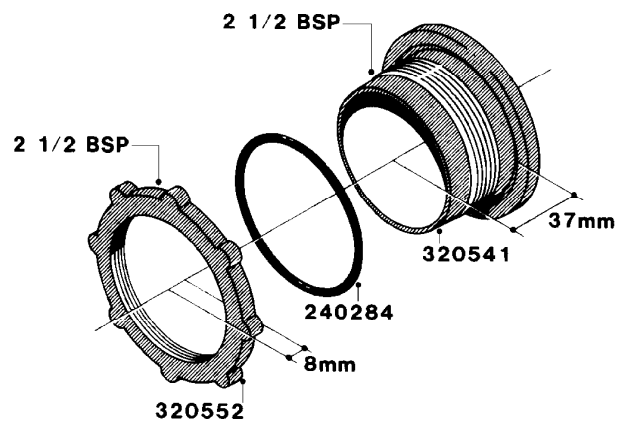

H030

FITTINGS - HEXAGON NIPPLES
H030-HIN, 01:01:01

Page 1

Date 26.08.2010 10:17

parts-n°	order qty	description
10015303	1	FITT.PO.HN 1.00X1.00 M1000
10425003	1	FITT.PO.HN 1.25X1.00 MCPHEE
320132	1	FITT.DK HN 1" BSP
320176	1	FITT.DK HN 3/8"X1/2" BSP
320445	1	FITT.DK HN 1/4"X3/8" BSP
320655	1	FITT.DK HN 1/2"-1/2" BSP
320692	1	FITT.DK HN 3/8'BSPX1/4'NPT
320703	1	FITT.DK HN 3/8BSP X1/2 &1/4NPT
320725	1	FITT.DK NIPPLE 3/8"-3/8" BSP
320902	1	FITT.DK HN 3/8'X 1/4' BSP
390232	1	FITT.DK HN 1-1/2' X 1-1/4' BSP
390276	1	FITT.DK HN 1'BSP

H040

FITTINGS - NIPPLES & ELBOWS
H040-HIN, 01:01:01

Page 1

Date 26.08.2010 10:17

parts-n°	order qty	description
10530803	1	FITT.PO.SE 2.00X2.00 45 DEG.
320191	1	FITT.DK ELB 3/8' BSP 45 DEGREE
320482	1	FITT.DK ELB. 1/2" BSP 60 DEG.
320596	1	FITT.DK ELB 3/8'-1/2'BSP 45DEG
320607	1	FITT.DK HN 3/8M X 3/8F BSP LNG
320633	1	FITT.DK HN 3/8"M X 3/8"F BSP
321451	1	FITT.DK ELB.1-1/2 X1-1/4 80DEG
321532	1	FITT.DK REDUC 3/4' X 1/2' BSP
390233	1	FITT.DK REDUC 1-1/2" X 1" BSP

H050

parts-n°	order qty	description
242594	1	O-RING D14 X 1.78 SCH.70-EPDM
320294	1	FITT.DK TEE 3/8X3/8HB X1/2"BSP
320305	1	FITT.DK HB 3/4'- 3/4' BSP
320386	1	FITT.DK TEE 3/8X3/8HB X3/8"BSP
320397	1	FITT.DK ELB 3/8"HB X 3/8" BSP
320401	1	FITT.DK TEE 1/2X1/2HB X1/2"BSP
320412	1	FITT.DK TEE 1/2X1/2HB X3/8'BSP
320423	1	FITT.DK ELB 1/2'HB X 3/8' BSP
320891	1	FITT.DK HB 3/8'- 3/8' BSP
320972	1	FITT.DK HB 5/16'- 1/4' BSP
322046	1	FITT.DK TEE 1/2X1/2HB X3/4'BSP
322048	1	FITT.DK TEE 3/4X3/4HB X3/4'BSP
330595	1	O-RING D24.6/D20X2.1 -3/4"
333137	1	FITT.DK CONN.1/2" F.NOZZ. DOUB
333141	1	FITT.DK CONN.1/2" F.NOZZ.SING
334041	1	FITT.DK CONN.3/4' F.NOZZ. SING
334042	1	FITT.DK CONN.3/4' F.NOZZ. DOUB
334195	1	FITT.DK ELB. 3/4"HB X 3/4"HB
10012103	1	FITT.PO.HB 1.25X1.50 IMB1012
10014003	1	FITT.PO.HB 1.25X1.25 IMB1010
10036903	1	FITT.PO.HB 1.50X1.50 IMB1212
28019303	1	FITTING HB ELB 3/4NPT-3/4HOSE
61016500	1	HOSE TAIL 3/4" 90°+RG CAP 3/4"
72026700	1	NOZZLE TUBE ADAPTER W/O-RING