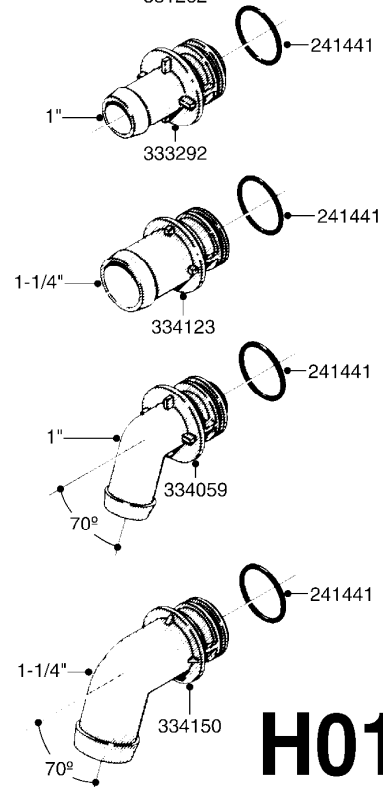

H010

parts-n°	order qty	description
240085	1	O-RING D13,1/8,3X02,4 NITRIL
241441	1	O-RING D29.3X3
242594	1	O-RING D14 X 1.78 SCH.70-EPDM
320084	1	FITT.DK NUT 1/2" BSP
320095	1	FITT.DK NUT 1" BSP
320117	1	FITT.DK CONN.1/2"BSP F. 1" CAP
320187	1	FITT.DK CAP 3/8" BSP BLACK
320283	1	FITT.DK NUT 3/4"BSP
320821	1	FITT.DK NUT 1-1/2" BSP
321495	1	FITT.DK REDUC 1/4'BSP F.3/4'NT
321576	1	FITT.DK CONN 1/2"BSP F.3/4"NUT
330013	1	O-RING D15/D10X2.5 F.3/8"NUT
330212	1	O-RING D19/D14X2.4 F.1/2"NUT
330326	1	O-RING D30/D24X2 F.1"NUT
330341	1	FITT.DK HB 1" F. 1" NUT
330595	1	O-RING D24.6/D20X2.1 -3/4"
330665	1	FITT.DK HB 3/4"F.1" NUT
330676	1	FITT.DK HB 3/8" F. 1/2" NUT
330687	1	FITT.DK HB 1/2" F. 1/2" NUT
330691	1	FITT.DK HB 3/4'F.3/4' NUT
330783	1	FITT.DK HB 3/8"F.3/8" NUT
331262	1	FITT.DK HB 1-1/2" F. 1-1/2"NUT
331273	1	O-RING D44/D38X2 F.1-1/2"
331446	1	FITT.DK HB 1" F.1-1/2" NUT
331807	1	FITT.DK HB 5/16" F.3/8" NUT
332286	1	FITT.DK HB 1/2" F. 3/4" NUT
332905	1	FITT.DK HB 1/2" F. 3/4" CAP
332927	1	FITT.DK PL.F. NOZZLE TUBE
333292	1	FITT.DK HB 1"O'RING F.1-1/2"
333664	1	FITT.DK HB 5/16' F. 1/2' NUT
334044	1	FITT.DK HB 3/4' F. 3/4' CAP
334059	1	FITT.DK EL 1" 110 DEG.F.1-1/2"
334123	1	FITT.DK HB 1-1/4"O-RNG F.1-1/2"
334150	1	FITT.DK HB 1-1/4" 110 F.1-1/2"
390542	1	PLUG WASHER FOR 3/4'CAP NUT
716236	1	FITT.DK HB 1/2" ASSY. F. 3/4"
716413	1	FITT.DK PLUG ASSY. F.NOZ TUBE
717426	1	FITT.DK REDUC 1/4"BSP F.3/4"N
720856	1	FITT.DK 1/2'BSP ASSY.F.3/4'NUT
724621	1	FITT.DK HB 3/4"ASSY F.3/4" NUT