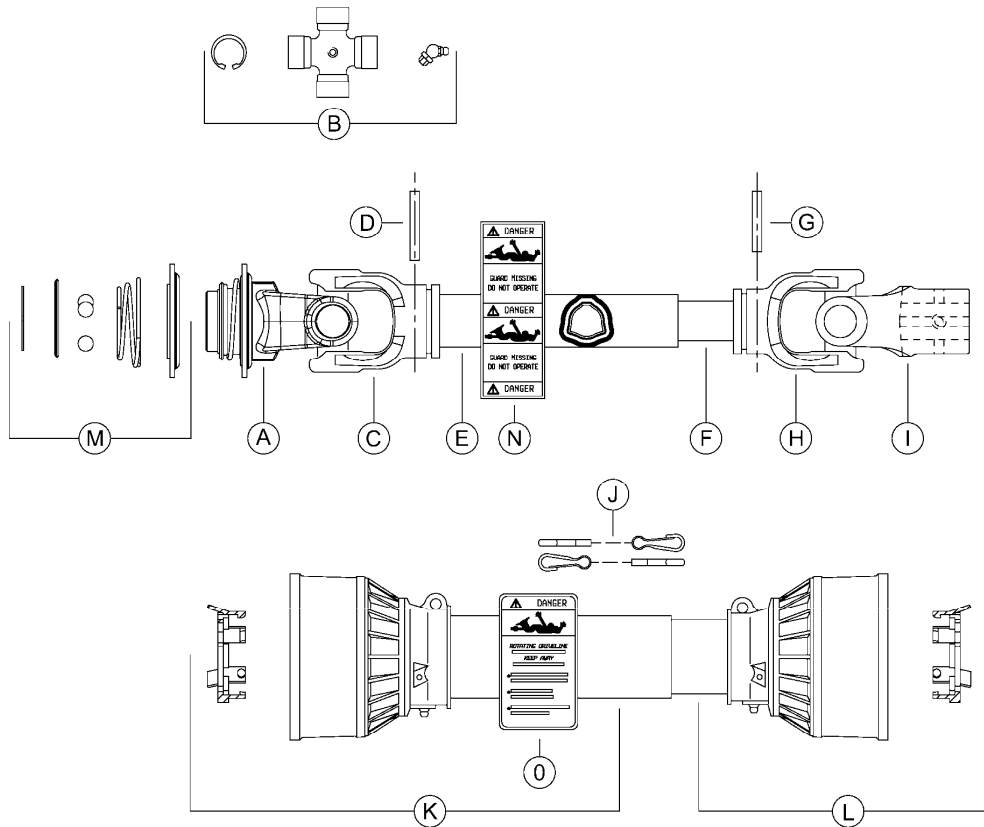

**COMPLETE ASSEMBLIES
WHOLEGOOD ITEMS**

PTO #	28021403	28021503	28021603
TRACTOR	1-3/8" 6 SPLINE	1-3/8" 21 SPLINE	1-3/4" 20 SPLINE
IMPLEMENT	D1"	D1"	D1"
LENGTH	1031/1501	1031/1499	1066/1519
A	28056703	28056803	28056903
B	289042	289042	28040503
C	28057003	28057003	28057103
D	28057203	28057203	28009803
E	28057303	28057303	28057403
F	28057503	28057503	28057603
G	28057703	28057703	28009903
H	28058503	28058503	28010103
I	28057803	28057803	28057903
J	28040703	28040703	28040703
K	28058003	28058003	28058103
L	28058203	28058203	28058303
M	28027903	28027903	28058403
N	28041803	28041803	28041803
O	28041903	28041903	28041903

A485