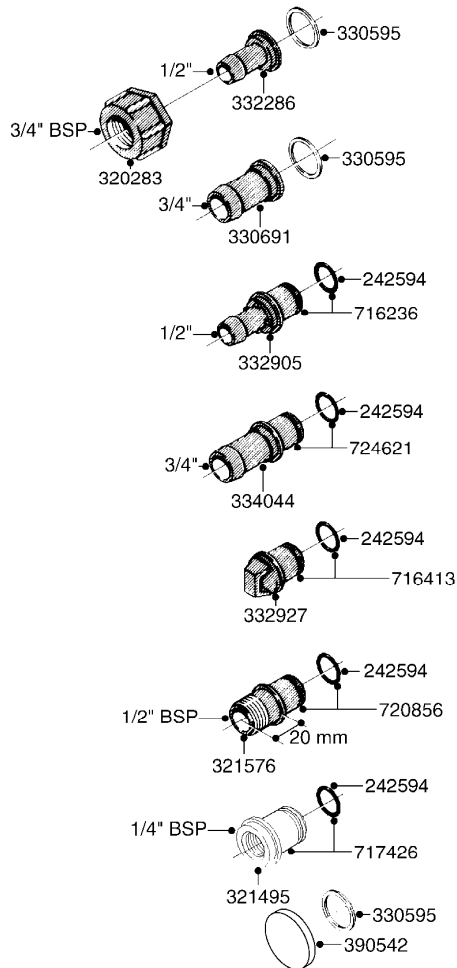

H010

parts-n°	order qty	description
240085	1	O-RING D13,1/8,3X02,4 NITRIL
241441	1	O-RING D29.3X3
242594	1	O-RING D14 X 1.78 SCH.70-EPDM
320084	1	FITT.DK NUT 1/2" BSP
320095	1	FITT.DK NUT 1" BSP
320117	1	FITT.DK CONN.1/2"BSP F. 1" CAP
320187	1	FITT.DK CAP 3/8" BSP BLACK
320283	1	FITT.DK NUT 3/4"BSP
320821	1	FITT.DK NUT 1-1/2" BSP
321495	1	FITT.DK REDUC 1/4'BSP F.3/4'NT
321576	1	FITT.DK CONN 1/2"BSP F.3/4"NUT
330013	1	O-RING D15/D10X2.5 F.3/8"NUT
330212	1	O-RING D19/D14X2.4 F.1/2"NUT
330326	1	O-RING D30/D24X2 F.1"NUT
330341	1	FITT.DK HB 1" F. 1" NUT
330595	1	O-RING D24.6/D20X2.1 -3/4"
330665	1	FITT.DK HB 3/4"F.1" NUT
330676	1	FITT.DK HB 3/8" F. 1/2" NUT
330687	1	FITT.DK HB 1/2" F. 1/2" NUT
330691	1	FITT.DK HB 3/4'F.3/4' NUT
330783	1	FITT.DK HB 3/8"F.3/8" NUT
331262	1	FITT.DK HB 1-1/2" F. 1-1/2"NUT
331273	1	O-RING D44/D38X2 F.1-1/2"
331446	1	FITT.DK HB 1" F.1-1/2" NUT
331807	1	FITT.DK HB 5/16" F.3/8" NUT
332286	1	FITT.DK HB 1/2" F. 3/4" NUT
332905	1	FITT.DK HB 1/2" F. 3/4" CAP
332927	1	FITT.DK PL.F. NOZZLE TUBE
333292	1	FITT.DK HB 1"O'RING F.1-1/2"
333664	1	FITT.DK HB 5/16' F. 1/2' NUT
334044	1	FITT.DK HB 3/4' F. 3/4' CAP
334059	1	FITT.DK EL 1" 110 DEG.F.1-1/2"
334123	1	FITT.DK HB 1-1/4"O-RNG F.1-1/2"
334150	1	FITT.DK HB 1-1/4" 110 F.1-1/2"
390542	1	PLUG WASHER FOR 3/4'CAP NUT
716236	1	FITT.DK HB 1/2" ASSY. F. 3/4"
716413	1	FITT.DK PLUG ASSY. F.NOZ TUBE
717426	1	FITT.DK REDUC 1/4"BSP F.3/4"N
720856	1	FITT.DK 1/2'BSP ASSY.F.3/4'NUT
724621	1	FITT.DK HB 3/4"ASSY F.3/4" NUT