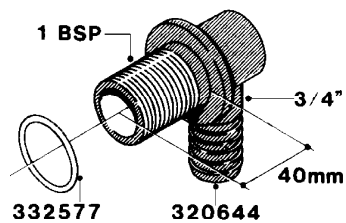

H030

FITTINGS - HEXAGON NIPPLES
H030-HIN, 01:01:01

Page 1

Date 26.08.2010 10:17

parts-n°	order qty	description
10015303	1	FITT.PO.HN 1.00X1.00 M1000
10425003	1	FITT.PO.HN 1.25X1.00 MCPHEE
320132	1	FITT.DK HN 1" BSP
320176	1	FITT.DK HN 3/8"X1/2" BSP
320445	1	FITT.DK HN 1/4"X3/8" BSP
320655	1	FITT.DK HN 1/2"-1/2" BSP
320692	1	FITT.DK HN 3/8'BSPX1/4'NPT
320703	1	FITT.DK HN 3/8BSP X1/2 &1/4NPT
320725	1	FITT.DK NIPPLE 3/8"-3/8" BSP
320902	1	FITT.DK HN 3/8'X 1/4' BSP
390232	1	FITT.DK HN 1-1/2' X 1-1/4' BSP
390276	1	FITT.DK HN 1'BSP

H040

FITTINGS - NIPPLES & ELBOWS
H040-HIN, 01:01:01

Page 1

Date 26.08.2010 10:17

parts-n°	order qty	description
10530803	1	FITT.PO.SE 2.00X2.00 45 DEG.
320191	1	FITT.DK ELB 3/8' BSP 45 DEGREE
320482	1	FITT.DK ELB. 1/2" BSP 60 DEG.
320596	1	FITT.DK ELB 3/8'-1/2'BSP 45DEG
320607	1	FITT.DK HN 3/8M X 3/8F BSP LNG
320633	1	FITT.DK HN 3/8"M X 3/8"F BSP
321451	1	FITT.DK ELB.1-1/2 X1-1/4 80DEG
321532	1	FITT.DK REDUC 3/4' X 1/2' BSP
390233	1	FITT.DK REDUC 1-1/2" X 1" BSP

H050

parts-n°	order qty	description
242594	1	O-RING D14 X 1.78 SCH.70-EPDM
320294	1	FITT.DK TEE 3/8X3/8HB X1/2"BSP
320305	1	FITT.DK HB 3/4'- 3/4' BSP
320386	1	FITT.DK TEE 3/8X3/8HB X3/8"BSP
320397	1	FITT.DK ELB 3/8"HB X 3/8" BSP
320401	1	FITT.DK TEE 1/2X1/2HB X1/2"BSP
320412	1	FITT.DK TEE 1/2X1/2HB X3/8'BSP
320423	1	FITT.DK ELB 1/2'HB X 3/8' BSP
320891	1	FITT.DK HB 3/8'- 3/8' BSP
320972	1	FITT.DK HB 5/16'- 1/4' BSP
322046	1	FITT.DK TEE 1/2X1/2HB X3/4'BSP
322048	1	FITT.DK TEE 3/4X3/4HB X3/4'BSP
330595	1	O-RING D24.6/D20X2.1 -3/4"
333137	1	FITT.DK CONN.1/2" F.NOZZ. DOUB
333141	1	FITT.DK CONN.1/2" F.NOZZ.SING
334041	1	FITT.DK CONN.3/4' F.NOZZ. SING
334042	1	FITT.DK CONN.3/4' F.NOZZ. DOUB
334195	1	FITT.DK ELB. 3/4"HB X 3/4"HB
10012103	1	FITT.PO.HB 1.25X1.50 IMB1012
10014003	1	FITT.PO.HB 1.25X1.25 IMB1010
10036903	1	FITT.PO.HB 1.50X1.50 IMB1212
28019303	1	FITTING HB ELB 3/4NPT-3/4HOSE
61016500	1	HOSE TAIL 3/4" 90°+RG CAP 3/4"
72026700	1	NOZZLE TUBE ADAPTER W/O-RING