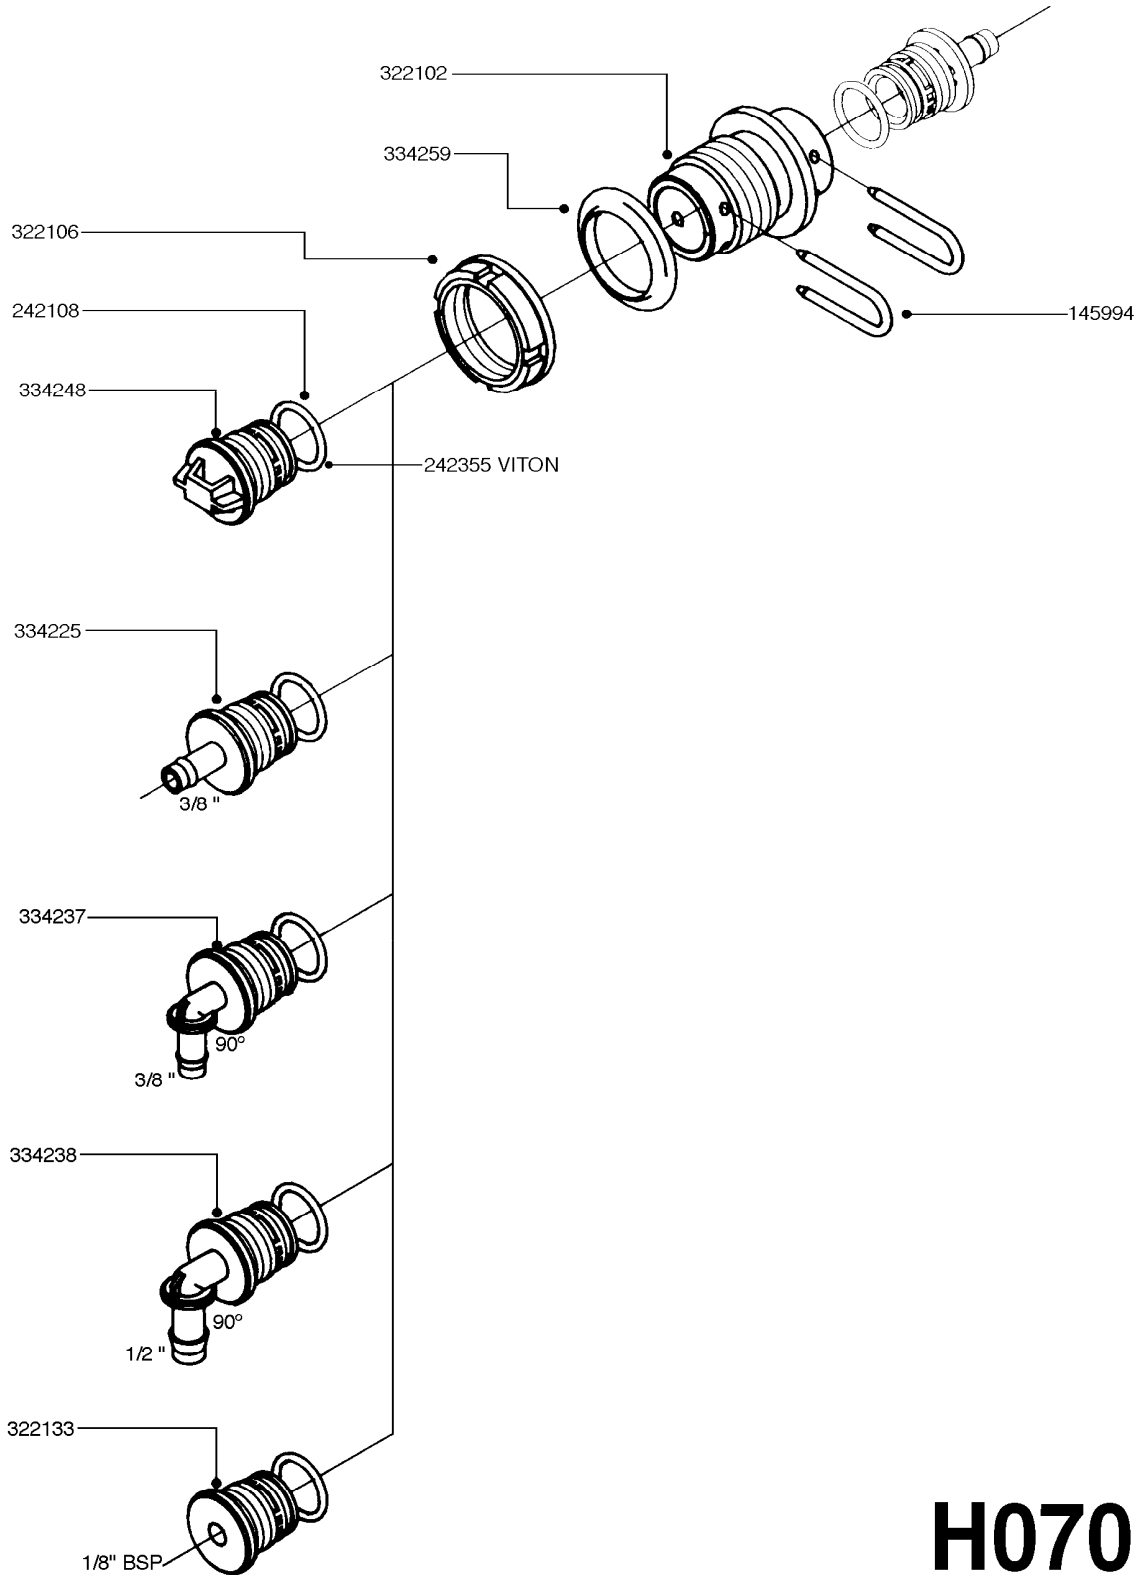

FITTINGS - S-40
H070-HIN, 01:01:01

Page 0

Date 26.08.2010 10:17

FITTINGS - S-40
H070-HIN, 01:01:01

Page 1

Date 26.08.2010 10:17

parts-n°	order qty	description
145994	1	FITT.DK S-40 FORK
242108	1	O-RING F.S-40 FITTING 242355
242355	1	O-RING D19.2X3.0 VITON F.S-40
322102	1	FITT.DK S-40 BULKHEAD
322106	1	FITT.DK S-40 BULKHEAD NUT
322133	1	FITT.DK S-40 PLUG W 1/8 THREAD
334225	1	FITT.DK S-40 STR.3/8'
334237	1	FITT.DK S-40 ELB.3/8'
334238	1	FITT.DK S-40 ELB.1/2'
334248	1	FITT.DK S-40 PLUG
334259	1	GASKET F. S-40 BULKHEAD