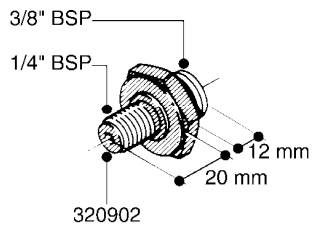

H020

FITTINGS-T-PIECES, CAPS & ELBOWS
H020-HIN, 01:01:01

Page 1

Date 26.08.2010 10:17

parts-n°	order qty	description
10053603	1	FITT. CAPNUT 2"BSP 5601
10194303	1	CAP BLANK 1 1/2 MCPHEE 210060
320047	1	FITT.DK CAPNUT 1/2" BSP
320106	1	FITT.DK CAPNUT 1" BSP
320272	1	FITT.DK CAPNUT 3/8' BSP
320316	1	FITT.DK TEE 3/4" X3/4" X1"BSP
320331	1	FITT.DK TEE 1" - 1" - 3/4" BSP
320342	1	FITT.DK EL 3/4"M X 1"F BSP
320563	1	FITT.DK 3 WAY 1/2" 110 DEG.
320677	1	NO LONGER AVAILABLE
320961	1	FITT.DK CAPNUT 1-1/2" BSP
321053	1	FITT.DK TEE 1/2 X1/2 X1/2" BSP
322072	1	FITT.DK TEE 3/8'X3/8'X3/8' BSP
322095	1	FITT.DK TEE 1-1/2 X1 X3/4" BSP
322138	1	FITT.DK ELB 1"M X 1"F BSP
330013	1	O-RING D15/D10X2.5 F.3/8"NUT
330212	1	O-RING D19/D14X2.4 F.1/2"NUT
330326	1	O-RING D30/D24X2 F.1"NUT
331273	1	O-RING D44/D38X2 F.1-1/2"

H030

FITTINGS - HEXAGON NIPPLES
H030-HIN, 01:01:01

Page 1

Date 26.08.2010 10:17

parts-n°	order qty	description
10015303	1	FITT.PO.HN 1.00X1.00 M1000
10425003	1	FITT.PO.HN 1.25X1.00 MCPHEE
320132	1	FITT.DK HN 1" BSP
320176	1	FITT.DK HN 3/8"X1/2" BSP
320445	1	FITT.DK HN 1/4"X3/8" BSP
320655	1	FITT.DK HN 1/2"-1/2" BSP
320692	1	FITT.DK HN 3/8'BSPX1/4'NPT
320703	1	FITT.DK HN 3/8BSP X1/2 &1/4NPT
320725	1	FITT.DK NIPPLE 3/8"-3/8" BSP
320902	1	FITT.DK HN 3/8'X 1/4' BSP
390232	1	FITT.DK HN 1-1/2' X 1-1/4' BSP
390276	1	FITT.DK HN 1'BSP