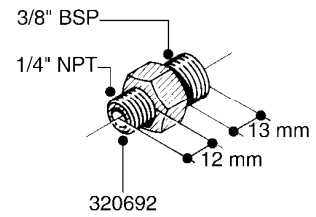

H020

FITTINGS-T-PIECES, CAPS & ELBOWS
H020-HIN, 01:01:01

Page 1

Date 26.08.2010 10:17

parts-n°	order qty	description
10053603	1	FITT. CAPNUT 2"BSP 5601
10194303	1	CAP BLANK 1 1/2 MCPHEE 210060
320047	1	FITT.DK CAPNUT 1/2" BSP
320106	1	FITT.DK CAPNUT 1" BSP
320272	1	FITT.DK CAPNUT 3/8' BSP
320316	1	FITT.DK TEE 3/4" X3/4" X1"BSP
320331	1	FITT.DK TEE 1" - 1" - 3/4" BSP
320342	1	FITT.DK EL 3/4"M X 1"F BSP
320563	1	FITT.DK 3 WAY 1/2" 110 DEG.
320677	1	NO LONGER AVAILABLE
320961	1	FITT.DK CAPNUT 1-1/2" BSP
321053	1	FITT.DK TEE 1/2 X1/2 X1/2" BSP
322072	1	FITT.DK TEE 3/8'X3/8'X3/8' BSP
322095	1	FITT.DK TEE 1-1/2 X1 X3/4" BSP
322138	1	FITT.DK ELB 1"M X 1"F BSP
330013	1	O-RING D15/D10X2.5 F.3/8"NUT
330212	1	O-RING D19/D14X2.4 F.1/2"NUT
330326	1	O-RING D30/D24X2 F.1"NUT
331273	1	O-RING D44/D38X2 F.1-1/2"

H030

FITTINGS - HEXAGON NIPPLES
H030-HIN, 01:01:01

Page 1

Date 26.08.2010 10:17

parts-n°	order qty	description
10015303	1	FITT.PO.HN 1.00X1.00 M1000
10425003	1	FITT.PO.HN 1.25X1.00 MCPHEE
320132	1	FITT.DK HN 1" BSP
320176	1	FITT.DK HN 3/8"X1/2" BSP
320445	1	FITT.DK HN 1/4"X3/8" BSP
320655	1	FITT.DK HN 1/2"-1/2" BSP
320692	1	FITT.DK HN 3/8'BSPX1/4'NPT
320703	1	FITT.DK HN 3/8BSP X1/2 &1/4NPT
320725	1	FITT.DK NIPPLE 3/8"-3/8" BSP
320902	1	FITT.DK HN 3/8'X 1/4' BSP
390232	1	FITT.DK HN 1-1/2' X 1-1/4' BSP
390276	1	FITT.DK HN 1'BSP