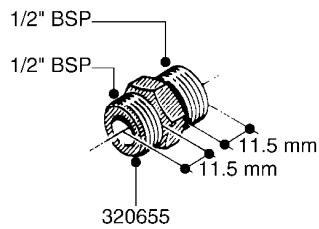

H020

FITTINGS-T-PIECES, CAPS & ELBOWS
H020-HIN, 01:01:01

Page 1

Date 26.08.2010 10:17

parts-n°	order qty	description
10053603	1	FITT. CAPNUT 2"BSP 5601
10194303	1	CAP BLANK 1 1/2 MCPHEE 210060
320047	1	FITT.DK CAPNUT 1/2" BSP
320106	1	FITT.DK CAPNUT 1" BSP
320272	1	FITT.DK CAPNUT 3/8' BSP
320316	1	FITT.DK TEE 3/4" X3/4" X1"BSP
320331	1	FITT.DK TEE 1" - 1" - 3/4" BSP
320342	1	FITT.DK EL 3/4"M X 1"F BSP
320563	1	FITT.DK 3 WAY 1/2" 110 DEG.
320677	1	NO LONGER AVAILABLE
320961	1	FITT.DK CAPNUT 1-1/2" BSP
321053	1	FITT.DK TEE 1/2 X1/2 X1/2" BSP
322072	1	FITT.DK TEE 3/8'X3/8'X3/8' BSP
322095	1	FITT.DK TEE 1-1/2 X1 X3/4" BSP
322138	1	FITT.DK ELB 1"M X 1"F BSP
330013	1	O-RING D15/D10X2.5 F.3/8"NUT
330212	1	O-RING D19/D14X2.4 F.1/2"NUT
330326	1	O-RING D30/D24X2 F.1"NUT
331273	1	O-RING D44/D38X2 F.1-1/2"

H030

FITTINGS - HEXAGON NIPPLES
H030-HIN, 01:01:01

Page 1

Date 26.08.2010 10:17

parts-n°	order qty	description
10015303	1	FITT.PO.HN 1.00X1.00 M1000
10425003	1	FITT.PO.HN 1.25X1.00 MCPHEE
320132	1	FITT.DK HN 1" BSP
320176	1	FITT.DK HN 3/8"X1/2" BSP
320445	1	FITT.DK HN 1/4"X3/8" BSP
320655	1	FITT.DK HN 1/2"-1/2" BSP
320692	1	FITT.DK HN 3/8'BSPX1/4'NPT
320703	1	FITT.DK HN 3/8BSP X1/2 &1/4NPT
320725	1	FITT.DK NIPPLE 3/8"-3/8" BSP
320902	1	FITT.DK HN 3/8'X 1/4' BSP
390232	1	FITT.DK HN 1-1/2' X 1-1/4' BSP
390276	1	FITT.DK HN 1'BSP

H040

FITTINGS - NIPPLES & ELBOWS
H040-HIN, 01:01:01

Page 1

Date 26.08.2010 10:17

parts-n°	order qty	description
10530803	1	FITT.PO.SE 2.00X2.00 45 DEG.
320191	1	FITT.DK ELB 3/8' BSP 45 DEGREE
320482	1	FITT.DK ELB. 1/2" BSP 60 DEG.
320596	1	FITT.DK ELB 3/8'-1/2'BSP 45DEG
320607	1	FITT.DK HN 3/8M X 3/8F BSP LNG
320633	1	FITT.DK HN 3/8"M X 3/8"F BSP
321451	1	FITT.DK ELB.1-1/2 X1-1/4 80DEG
321532	1	FITT.DK REDUC 3/4' X 1/2' BSP
390233	1	FITT.DK REDUC 1-1/2" X 1" BSP