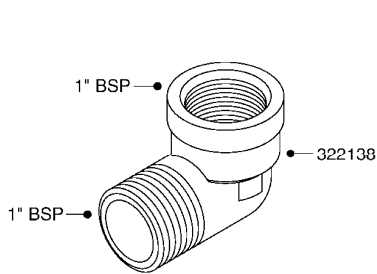

H020

FITTINGS-T-PIECES, CAPS & ELBOWS
H020-HIN, 01:01:01

Page 1

Date 26.08.2010 10:17

parts-n°	order qty	description
10053603	1	FITT. CAPNUT 2"BSP 5601
10194303	1	CAP BLANK 1 1/2 MCPHEE 210060
320047	1	FITT.DK CAPNUT 1/2" BSP
320106	1	FITT.DK CAPNUT 1" BSP
320272	1	FITT.DK CAPNUT 3/8' BSP
320316	1	FITT.DK TEE 3/4" X3/4" X1"BSP
320331	1	FITT.DK TEE 1" - 1" - 3/4" BSP
320342	1	FITT.DK EL 3/4"M X 1"F BSP
320563	1	FITT.DK 3 WAY 1/2" 110 DEG.
320677	1	NO LONGER AVAILABLE
320961	1	FITT.DK CAPNUT 1-1/2" BSP
321053	1	FITT.DK TEE 1/2 X1/2 X1/2" BSP
322072	1	FITT.DK TEE 3/8'X3/8'X3/8' BSP
322095	1	FITT.DK TEE 1-1/2 X1 X3/4" BSP
322138	1	FITT.DK ELB 1"M X 1"F BSP
330013	1	O-RING D15/D10X2.5 F.3/8"NUT
330212	1	O-RING D19/D14X2.4 F.1/2"NUT
330326	1	O-RING D30/D24X2 F.1"NUT
331273	1	O-RING D44/D38X2 F.1-1/2"