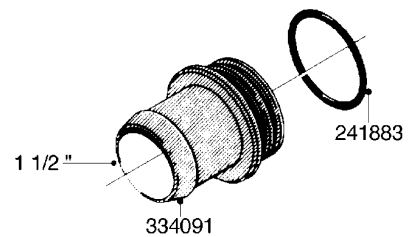

FITTINGS - S-40
H070-HIN, 01:01:01

Page 0

Date 26.08.2010 10:17

H070

FITTINGS - S-40
H070-HIN, 01:01:01

Page 1

Date 26.08.2010 10:17

parts-n°	order qty	description
145994	1	FITT.DK S-40 FORK
242108	1	O-RING F.S-40 FITTING 242355
242355	1	O-RING D19.2X3.0 VITON F.S-40
322102	1	FITT.DK S-40 BULKHEAD
322106	1	FITT.DK S-40 BULKHEAD NUT
322133	1	FITT.DK S-40 PLUG W 1/8 THREAD
334225	1	FITT.DK S-40 STR.3/8'
334237	1	FITT.DK S-40 ELB.3/8'
334238	1	FITT.DK S-40 ELB.1/2'
334248	1	FITT.DK S-40 PLUG
334259	1	GASKET F. S-40 BULKHEAD

H080

FITTINGS - S-53
H080-HIN, 01:01:01

Page 1

Date 26.08.2010 10:17

parts-n°	order qty	description
145995	1	FITT.DK S-53 FORK
242109	1	O-RING D32.2x3.0 (USE 242354)
242354	1	O-RING D32.2X3.0 VITON F.S-53
322103	1	FITT.DK S-53 BULKHEAD
322107	1	FITT.DK S-53 BULKHEAD NUT
322110	1	FITT.DK S-53 ELB. 1/2" BSP
322352	1	FITT.DK S-53 TEE
334227	1	FITT.DK S-53 STR.1/2'
334229	1	FITT.DK S-53 STR.3/4"
334230	1	FITT.DK S-53 STR.1"
334239	1	FITT.DK S-53 ELB.1/2"
334241	1	FITT.DK S-53 ELB.3/4"
334242	1	FITT.DK S-53 ELB.1"
334249	1	FITT.DK S-53 PLUG
334260	1	GASKET F. S-53 BULKHEAD
334564	1	FITT.DK S-67 TO S-53 ADAPTER
391100	1	FITT.DK S-53THREAD INS.1/2"BSP

H090

FITTINGS - S-56 & S-61
H090-HIN, 01:01:01

Page 1

Date 26.08.2010 10:17

parts-n°	order qty	description
145661	1	FITT.DK S-61 FORK
241754	1	O-RING D59,5X3
241883	1	O-RING D39.2X3 NITRIL
322055	1	FITT.DK S-61 BULKHEAD
322056	1	FITT.DK S-61 BULKHEAD NUT
322066	1	FITT.DK S-56 NUT
334050	1	FITT.DK S-61 STR.1-1/4"
334068	1	FITT.DK S-61 STR.1"
334091	1	FITT.DK S-61 STR.1-1/2'
334099	1	FITT.DK S-61 ELB.1-1/2"110 DEG
334100	1	FITT.DK S-61 ELB.1" 110 DEG.
334151	1	FITT.DK S-61 ELB.1-1/4"110 DEG
390231	1	FITT.DK NIPPLE 1-1/2 X S56