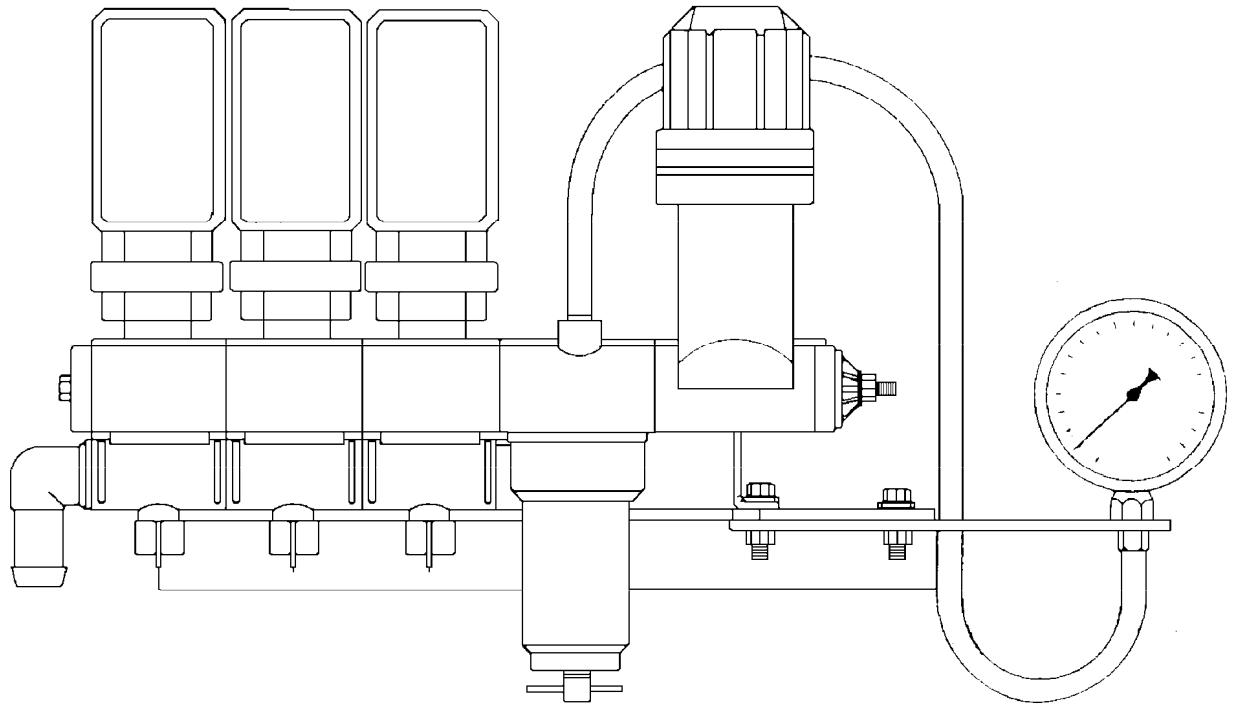

G560

QUICKFILL-VALVES-2"
G560-HIN, 01:01:01

Page 1

Date 26.08.2010 10:17

parts-n°	order qty	description
10002503	1	NUT HEX NC 1/2"
10004603	1	WASHER LOCK 1/2"
10006203	1	NUT HEX NC LOCK 5/8"
10013503	1	NUT HEX NC 3/8"
10053603	1	FITT. CAPNUT 2"BSP 5601
10056803	1	BOLT HEX 5/8 NC GR.5 01.50"
10101103	1	BOLT HEX 1/2 NC GR.2 03.50"
10277103	1	QUICK COUPLER(MALE)Æ180170
10277203	1	QUICK COUPLER(FEMALE)Æ180070
10297903	1	BKT.QUICK FILL TR/HC
10454303	1	BODY MCPHEE 2' VALVE
10454403	1	SEAT MCPHEE 2' VALVE
10454503	1	END CONNECTOR MCPHEE 2' VALVE
10454603	1	NUT MCPHEE 2' VALVE (UNION)
10454703	1	BALL MCPHEE 2' VALVE
10454803	1	STEM MCPHEE 2' VALVE
10454903	1	SEAT MCPHEE 2' VALVE
10455003	1	O-RING STEM MCPHEE 2' VALVE
10455103	1	O-RING SEAT 2' VALVE
10455203	1	O-RING BODY MCPHEE 2' VALVE
10455303	1	HANDLE MCPHEE 2' VALVE
10519903	1	GASKET F.QUICK COUPLER MCPHEE
10520803	1	QUICK FILL BRACKET
10520903	1	BALL VALVE 2' ARAG (AUG.94)
10530903	1	QUICK COUPLER MALE 2'
10531003	1	CAP F.MALE QUICK COUPLER 2"
10534203	1	BRACKET F.QUICKFILL HC650/950
10543103	1	SNAP-RING F.105209 VALVE
10543203	1	HANDLE YELLOW F.105209 VALVE
10543303	1	O-RING D2.6X20.2 F.105209 VAL.
10543403	1	STEM F.105209 VALVE
10543503	1	BODY F.105209 VALVE
10543603	1	SEAT F.105209 VALVE
10543703	1	BALL F.105209 VALVE
10543803	1	O-RING F.105209 VALVE
10543903	1	GUIDE F.105209 VALVE
10544003	1	NUT F.105209 VALVE
10544203	1	O-RING D2.6X55 F.105209 VALVE
420582	1	BOLT HEX 8.8 DEL M8X20 FT
430765	1	BOLT HEX 8.8 DEL M16X55
460585	1	NUT HEX M16X2 LOCK