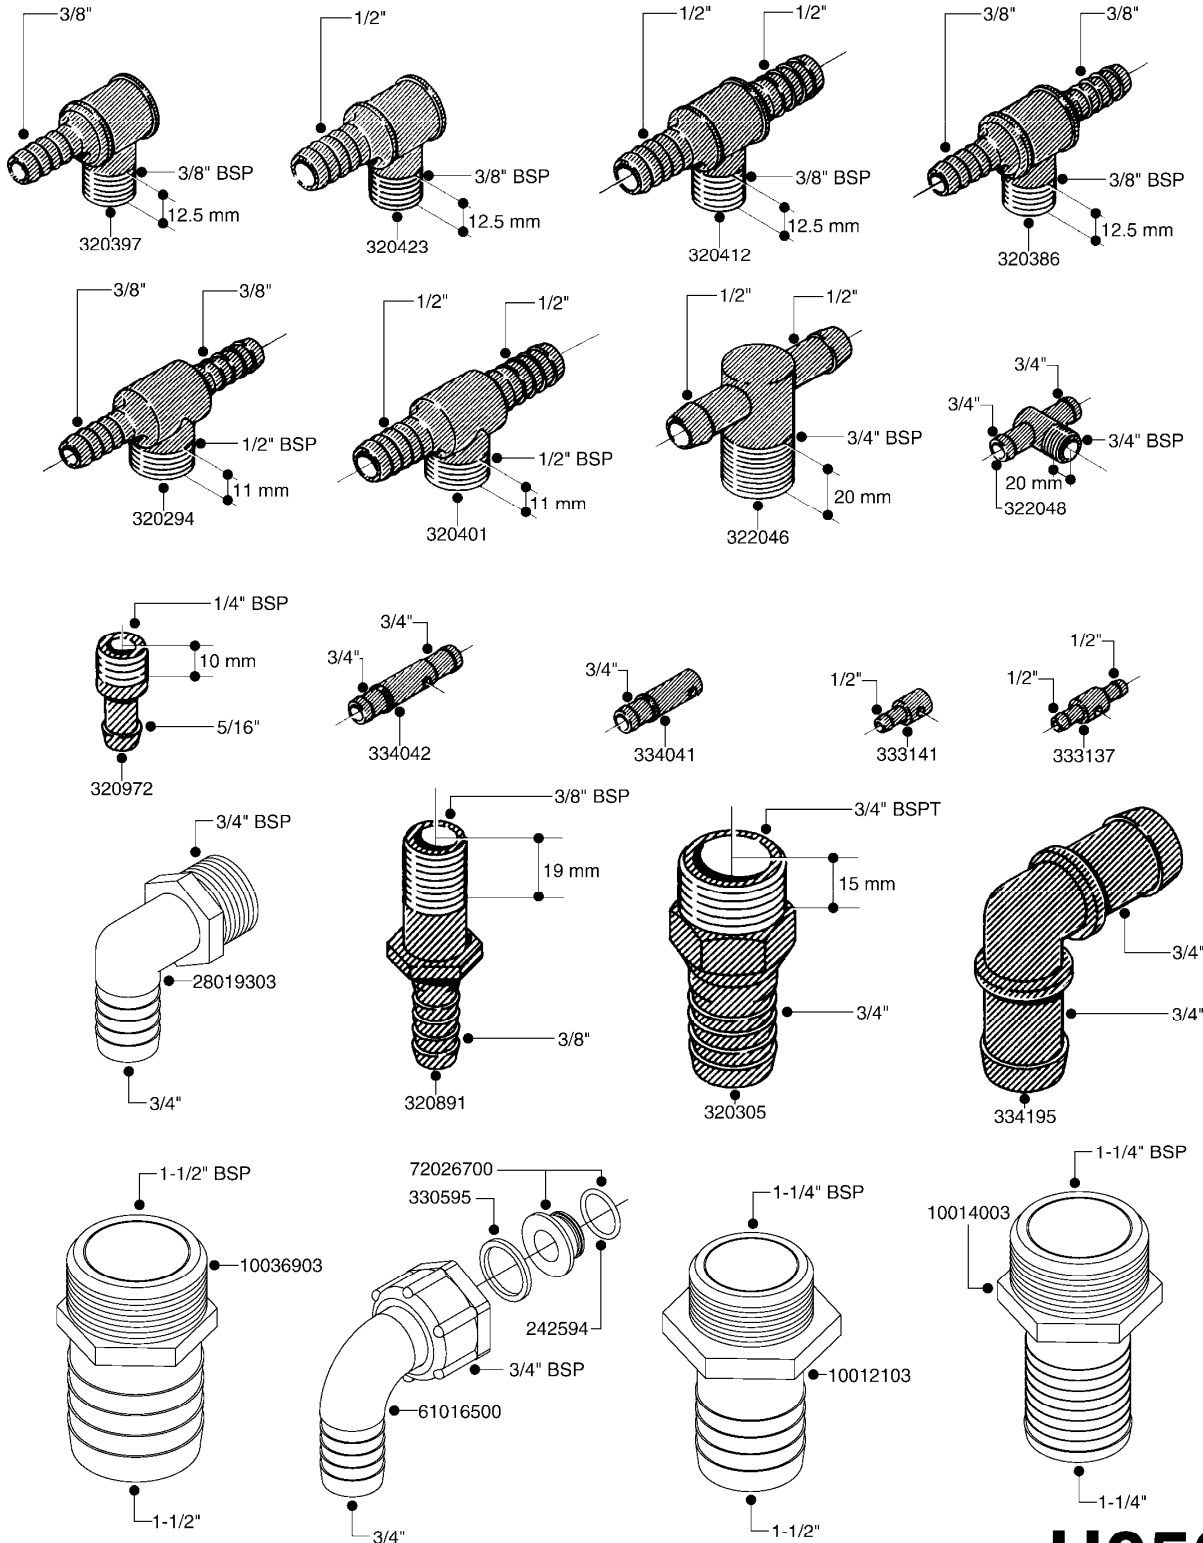

H030

FITTINGS - HEXAGON NIPPLES
H030-HIN, 01:01:01

Page 1

Date 26.08.2010 10:17

parts-n°	order qty	description
10015303	1	FITT.PO.HN 1.00X1.00 M1000
10425003	1	FITT.PO.HN 1.25X1.00 MCPHEE
320132	1	FITT.DK HN 1" BSP
320176	1	FITT.DK HN 3/8"X1/2" BSP
320445	1	FITT.DK HN 1/4"X3/8" BSP
320655	1	FITT.DK HN 1/2"-1/2" BSP
320692	1	FITT.DK HN 3/8'BSPX1/4'NPT
320703	1	FITT.DK HN 3/8BSP X1/2 &1/4NPT
320725	1	FITT.DK NIPPLE 3/8"-3/8" BSP
320902	1	FITT.DK HN 3/8'X 1/4' BSP
390232	1	FITT.DK HN 1-1/2' X 1-1/4' BSP
390276	1	FITT.DK HN 1'BSP

H040

FITTINGS - NIPPLES & ELBOWS
H040-HIN, 01:01:01

Page 1

Date 26.08.2010 10:17

parts-n°	order qty	description
10530803	1	FITT.PO.SE 2.00X2.00 45 DEG.
320191	1	FITT.DK ELB 3/8' BSP 45 DEGREE
320482	1	FITT.DK ELB. 1/2" BSP 60 DEG.
320596	1	FITT.DK ELB 3/8'-1/2'BSP 45DEG
320607	1	FITT.DK HN 3/8M X 3/8F BSP LNG
320633	1	FITT.DK HN 3/8"M X 3/8"F BSP
321451	1	FITT.DK ELB.1-1/2 X1-1/4 80DEG
321532	1	FITT.DK REDUC 3/4' X 1/2' BSP
390233	1	FITT.DK REDUC 1-1/2" X 1" BSP

H050

parts-n°	order qty	description
242594	1	O-RING D14 X 1.78 SCH.70-EPDM
320294	1	FITT.DK TEE 3/8X3/8HB X1/2"BSP
320305	1	FITT.DK HB 3/4'- 3/4' BSP
320386	1	FITT.DK TEE 3/8X3/8HB X3/8"BSP
320397	1	FITT.DK ELB 3/8"HB X 3/8" BSP
320401	1	FITT.DK TEE 1/2X1/2HB X1/2"BSP
320412	1	FITT.DK TEE 1/2X1/2HB X3/8'BSP
320423	1	FITT.DK ELB 1/2'HB X 3/8' BSP
320891	1	FITT.DK HB 3/8'- 3/8' BSP
320972	1	FITT.DK HB 5/16'- 1/4' BSP
322046	1	FITT.DK TEE 1/2X1/2HB X3/4'BSP
322048	1	FITT.DK TEE 3/4X3/4HB X3/4'BSP
330595	1	O-RING D24.6/D20X2.1 -3/4"
333137	1	FITT.DK CONN.1/2" F.NOZZ. DOUB
333141	1	FITT.DK CONN.1/2" F.NOZZ.SING
334041	1	FITT.DK CONN.3/4' F.NOZZ. SING
334042	1	FITT.DK CONN.3/4' F.NOZZ. DOUB
334195	1	FITT.DK ELB. 3/4"HB X 3/4"HB
10012103	1	FITT.PO.HB 1.25X1.50 IMB1012
10014003	1	FITT.PO.HB 1.25X1.25 IMB1010
10036903	1	FITT.PO.HB 1.50X1.50 IMB1212
28019303	1	FITTING HB ELB 3/4NPT-3/4HOSE
61016500	1	HOSE TAIL 3/4" 90°+RG CAP 3/4"
72026700	1	NOZZLE TUBE ADAPTER W/O-RING