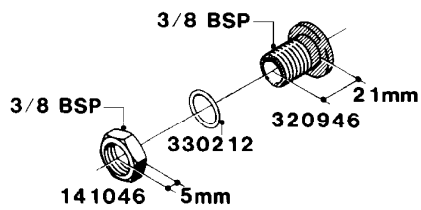

H030

FITTINGS - HEXAGON NIPPLES
H030-HIN, 01:01:01

Page 1

Date 26.08.2010 10:17

parts-n°	order qty	description
10015303	1	FITT.PO.HN 1.00X1.00 M1000
10425003	1	FITT.PO.HN 1.25X1.00 MCPHEE
320132	1	FITT.DK HN 1" BSP
320176	1	FITT.DK HN 3/8"X1/2" BSP
320445	1	FITT.DK HN 1/4"X3/8" BSP
320655	1	FITT.DK HN 1/2"-1/2" BSP
320692	1	FITT.DK HN 3/8'BSPX1/4'NPT
320703	1	FITT.DK HN 3/8BSP X1/2 &1/4NPT
320725	1	FITT.DK NIPPLE 3/8"-3/8" BSP
320902	1	FITT.DK HN 3/8'X 1/4' BSP
390232	1	FITT.DK HN 1-1/2' X 1-1/4' BSP
390276	1	FITT.DK HN 1'BSP

H040

FITTINGS - NIPPLES & ELBOWS
H040-HIN, 01:01:01

Page 1

Date 26.08.2010 10:17

parts-n°	order qty	description
10530803	1	FITT.PO.SE 2.00X2.00 45 DEG.
320191	1	FITT.DK ELB 3/8' BSP 45 DEGREE
320482	1	FITT.DK ELB. 1/2" BSP 60 DEG.
320596	1	FITT.DK ELB 3/8'-1/2'BSP 45DEG
320607	1	FITT.DK HN 3/8M X 3/8F BSP LNG
320633	1	FITT.DK HN 3/8"M X 3/8"F BSP
321451	1	FITT.DK ELB.1-1/2 X1-1/4 80DEG
321532	1	FITT.DK REDUC 3/4' X 1/2' BSP
390233	1	FITT.DK REDUC 1-1/2" X 1" BSP

H050

parts-n°	order qty	description
242594	1	O-RING D14 X 1.78 SCH.70-EPDM
320294	1	FITT.DK TEE 3/8X3/8HB X1/2"BSP
320305	1	FITT.DK HB 3/4'- 3/4' BSP
320386	1	FITT.DK TEE 3/8X3/8HB X3/8"BSP
320397	1	FITT.DK ELB 3/8"HB X 3/8" BSP
320401	1	FITT.DK TEE 1/2X1/2HB X1/2"BSP
320412	1	FITT.DK TEE 1/2X1/2HB X3/8'BSP
320423	1	FITT.DK ELB 1/2'HB X 3/8' BSP
320891	1	FITT.DK HB 3/8'- 3/8' BSP
320972	1	FITT.DK HB 5/16'- 1/4' BSP
322046	1	FITT.DK TEE 1/2X1/2HB X3/4'BSP
322048	1	FITT.DK TEE 3/4X3/4HB X3/4'BSP
330595	1	O-RING D24.6/D20X2.1 -3/4"
333137	1	FITT.DK CONN.1/2" F.NOZZ. DOUB
333141	1	FITT.DK CONN.1/2" F.NOZZ.SING
334041	1	FITT.DK CONN.3/4' F.NOZZ. SING
334042	1	FITT.DK CONN.3/4' F.NOZZ. DOUB
334195	1	FITT.DK ELB. 3/4"HB X 3/4"HB
10012103	1	FITT.PO.HB 1.25X1.50 IMB1012
10014003	1	FITT.PO.HB 1.25X1.25 IMB1010
10036903	1	FITT.PO.HB 1.50X1.50 IMB1212
28019303	1	FITTING HB ELB 3/4NPT-3/4HOSE
61016500	1	HOSE TAIL 3/4" 90°+RG CAP 3/4"
72026700	1	NOZZLE TUBE ADAPTER W/O-RING