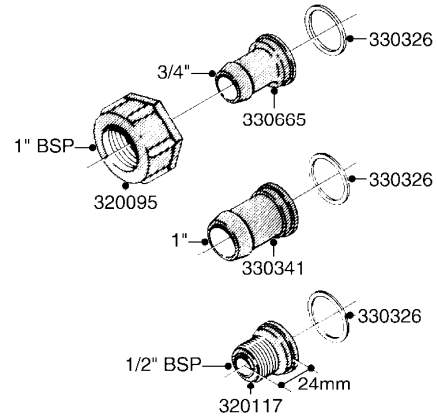

H010

parts-n°	order qty	description
240085	1	O-RING D13,1/8,3X02,4 NITRIL
241441	1	O-RING D29.3X3
242594	1	O-RING D14 X 1.78 SCH.70-EPDM
320084	1	FITT.DK NUT 1/2" BSP
320095	1	FITT.DK NUT 1" BSP
320117	1	FITT.DK CONN.1/2"BSP F. 1" CAP
320187	1	FITT.DK CAP 3/8" BSP BLACK
320283	1	FITT.DK NUT 3/4"BSP
320821	1	FITT.DK NUT 1-1/2" BSP
321495	1	FITT.DK REDUC 1/4'BSP F.3/4'NT
321576	1	FITT.DK CONN 1/2"BSP F.3/4"NUT
330013	1	O-RING D15/D10X2.5 F.3/8"NUT
330212	1	O-RING D19/D14X2.4 F.1/2"NUT
330326	1	O-RING D30/D24X2 F.1"NUT
330341	1	FITT.DK HB 1" F. 1" NUT
330595	1	O-RING D24.6/D20X2.1 -3/4"
330665	1	FITT.DK HB 3/4"F.1" NUT
330676	1	FITT.DK HB 3/8" F. 1/2" NUT
330687	1	FITT.DK HB 1/2" F. 1/2" NUT
330691	1	FITT.DK HB 3/4'F.3/4' NUT
330783	1	FITT.DK HB 3/8"F.3/8" NUT
331262	1	FITT.DK HB 1-1/2" F. 1-1/2"NUT
331273	1	O-RING D44/D38X2 F.1-1/2"
331446	1	FITT.DK HB 1" F.1-1/2" NUT
331807	1	FITT.DK HB 5/16" F.3/8" NUT
332286	1	FITT.DK HB 1/2" F. 3/4" NUT
332905	1	FITT.DK HB 1/2" F. 3/4" CAP
332927	1	FITT.DK PL.F. NOZZLE TUBE
333292	1	FITT.DK HB 1"O'RING F.1-1/2"
333664	1	FITT.DK HB 5/16' F. 1/2' NUT
334044	1	FITT.DK HB 3/4' F. 3/4' CAP
334059	1	FITT.DK EL 1" 110 DEG.F.1-1/2"
334123	1	FITT.DK HB 1-1/4"O-RNG F.1-1/2"
334150	1	FITT.DK HB 1-1/4" 110 F.1-1/2"
390542	1	PLUG WASHER FOR 3/4'CAP NUT
716236	1	FITT.DK HB 1/2" ASSY. F. 3/4"
716413	1	FITT.DK PLUG ASSY. F.NOZ TUBE
717426	1	FITT.DK REDUC 1/4"BSP F.3/4"N
720856	1	FITT.DK 1/2'BSP ASSY.F.3/4'NUT
724621	1	FITT.DK HB 3/4"ASSY F.3/4" NUT