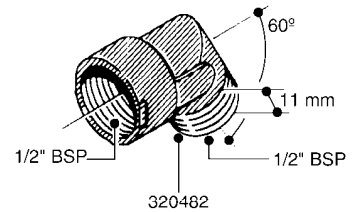

H020

FITTINGS-T-PIECES, CAPS & ELBOWS
H020-HIN, 01:01:01

Page 1

Date 26.08.2010 10:17

parts-n°	order qty	description
10053603	1	FITT. CAPNUT 2"BSP 5601
10194303	1	CAP BLANK 1 1/2 MCPHEE 210060
320047	1	FITT.DK CAPNUT 1/2" BSP
320106	1	FITT.DK CAPNUT 1" BSP
320272	1	FITT.DK CAPNUT 3/8' BSP
320316	1	FITT.DK TEE 3/4" X3/4" X1"BSP
320331	1	FITT.DK TEE 1" - 1" - 3/4" BSP
320342	1	FITT.DK EL 3/4"M X 1"F BSP
320563	1	FITT.DK 3 WAY 1/2" 110 DEG.
320677	1	NO LONGER AVAILABLE
320961	1	FITT.DK CAPNUT 1-1/2" BSP
321053	1	FITT.DK TEE 1/2 X1/2 X1/2" BSP
322072	1	FITT.DK TEE 3/8'X3/8'X3/8' BSP
322095	1	FITT.DK TEE 1-1/2 X1 X3/4" BSP
322138	1	FITT.DK ELB 1"M X 1"F BSP
330013	1	O-RING D15/D10X2.5 F.3/8"NUT
330212	1	O-RING D19/D14X2.4 F.1/2"NUT
330326	1	O-RING D30/D24X2 F.1"NUT
331273	1	O-RING D44/D38X2 F.1-1/2"

H030

FITTINGS - HEXAGON NIPPLES
H030-HIN, 01:01:01

Page 1

Date 26.08.2010 10:17

parts-n°	order qty	description
10015303	1	FITT.PO.HN 1.00X1.00 M1000
10425003	1	FITT.PO.HN 1.25X1.00 MCPHEE
320132	1	FITT.DK HN 1" BSP
320176	1	FITT.DK HN 3/8"X1/2" BSP
320445	1	FITT.DK HN 1/4"X3/8" BSP
320655	1	FITT.DK HN 1/2"-1/2" BSP
320692	1	FITT.DK HN 3/8'BSPX1/4'NPT
320703	1	FITT.DK HN 3/8BSP X1/2 &1/4NPT
320725	1	FITT.DK NIPPLE 3/8"-3/8" BSP
320902	1	FITT.DK HN 3/8'X 1/4' BSP
390232	1	FITT.DK HN 1-1/2' X 1-1/4' BSP
390276	1	FITT.DK HN 1'BSP

H040

FITTINGS - NIPPLES & ELBOWS
H040-HIN, 01:01:01

Page 1

Date 26.08.2010 10:17

parts-n°	order qty	description
10530803	1	FITT.PO.SE 2.00X2.00 45 DEG.
320191	1	FITT.DK ELB 3/8' BSP 45 DEGREE
320482	1	FITT.DK ELB. 1/2" BSP 60 DEG.
320596	1	FITT.DK ELB 3/8'-1/2'BSP 45DEG
320607	1	FITT.DK HN 3/8M X 3/8F BSP LNG
320633	1	FITT.DK HN 3/8"M X 3/8"F BSP
321451	1	FITT.DK ELB.1-1/2 X1-1/4 80DEG
321532	1	FITT.DK REDUC 3/4' X 1/2' BSP
390233	1	FITT.DK REDUC 1-1/2" X 1" BSP