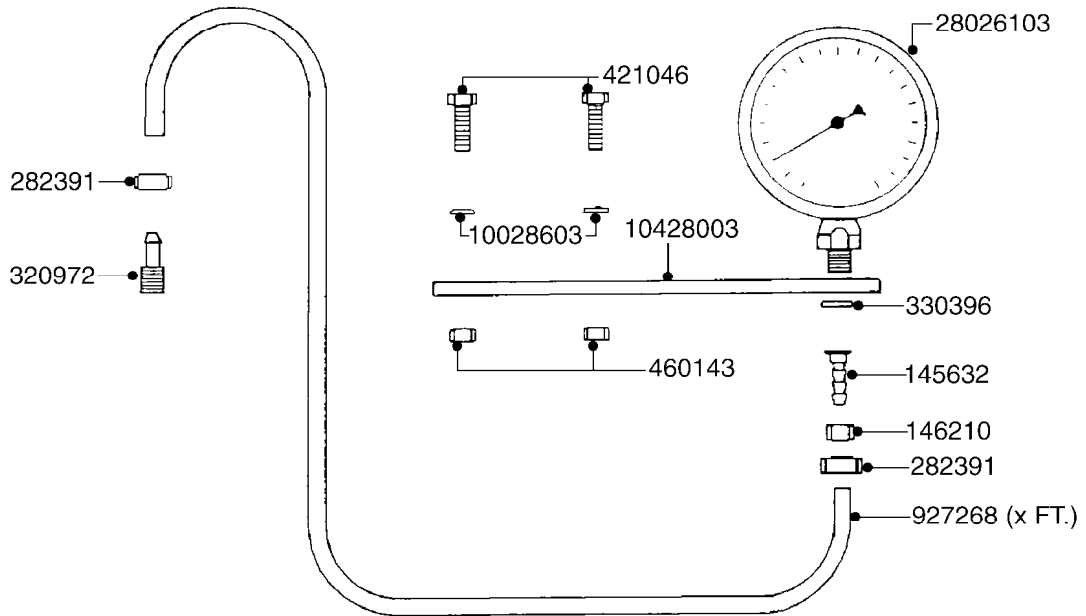

G560

QUICKFILL-VALVES-2"
G560-HIN, 01:01:01

Page 1

Date 26.08.2010 10:17

parts-n°	order qty	description
10002503	1	NUT HEX NC 1/2"
10004603	1	WASHER LOCK 1/2"
10006203	1	NUT HEX NC LOCK 5/8"
10013503	1	NUT HEX NC 3/8"
10053603	1	FITT. CAPNUT 2"BSP 5601
10056803	1	BOLT HEX 5/8 NC GR.5 01.50"
10101103	1	BOLT HEX 1/2 NC GR.2 03.50"
10277103	1	QUICK COUPLER(MALE)Æ180170
10277203	1	QUICK COUPLER(FEMALE)Æ180070
10297903	1	BKT.QUICK FILL TR/HC
10454303	1	BODY MCPHEE 2' VALVE
10454403	1	SEAT MCPHEE 2' VALVE
10454503	1	END CONNECTOR MCPHEE 2' VALVE
10454603	1	NUT MCPHEE 2' VALVE (UNION)
10454703	1	BALL MCPHEE 2' VALVE
10454803	1	STEM MCPHEE 2' VALVE
10454903	1	SEAT MCPHEE 2' VALVE
10455003	1	O-RING STEM MCPHEE 2' VALVE
10455103	1	O-RING SEAT 2' VALVE
10455203	1	O-RING BODY MCPHEE 2' VALVE
10455303	1	HANDLE MCPHEE 2' VALVE
10519903	1	GASKET F.QUICK COUPLER MCPHEE
10520803	1	QUICK FILL BRACKET
10520903	1	BALL VALVE 2' ARAG (AUG.94)
10530903	1	QUICK COUPLER MALE 2'
10531003	1	CAP F.MALE QUICK COUPLER 2"
10534203	1	BRACKET F.QUICKFILL HC650/950
10543103	1	SNAP-RING F.105209 VALVE
10543203	1	HANDLE YELLOW F.105209 VALVE
10543303	1	O-RING D2.6X20.2 F.105209 VAL.
10543403	1	STEM F.105209 VALVE
10543503	1	BODY F.105209 VALVE
10543603	1	SEAT F.105209 VALVE
10543703	1	BALL F.105209 VALVE
10543803	1	O-RING F.105209 VALVE
10543903	1	GUIDE F.105209 VALVE
10544003	1	NUT F.105209 VALVE
10544203	1	O-RING D2.6X55 F.105209 VALVE
420582	1	BOLT HEX 8.8 DEL M8X20 FT
430765	1	BOLT HEX 8.8 DEL M16X55
460585	1	NUT HEX M16X2 LOCK