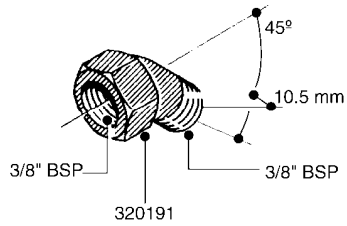

H030

FITTINGS - HEXAGON NIPPLES
H030-HIN, 01:01:01

Page 1

Date 26.08.2010 10:17

parts-n°	order qty	description
10015303	1	FITT.PO.HN 1.00X1.00 M1000
10425003	1	FITT.PO.HN 1.25X1.00 MCPHEE
320132	1	FITT.DK HN 1" BSP
320176	1	FITT.DK HN 3/8"X1/2" BSP
320445	1	FITT.DK HN 1/4"X3/8" BSP
320655	1	FITT.DK HN 1/2"-1/2" BSP
320692	1	FITT.DK HN 3/8'BSPX1/4'NPT
320703	1	FITT.DK HN 3/8BSP X1/2 &1/4NPT
320725	1	FITT.DK NIPPLE 3/8"-3/8" BSP
320902	1	FITT.DK HN 3/8'X 1/4' BSP
390232	1	FITT.DK HN 1-1/2' X 1-1/4' BSP
390276	1	FITT.DK HN 1'BSP

H040

FITTINGS - NIPPLES & ELBOWS
H040-HIN, 01:01:01

Page 1

Date 26.08.2010 10:17

parts-n°	order qty	description
10530803	1	FITT.PO.SE 2.00X2.00 45 DEG.
320191	1	FITT.DK ELB 3/8' BSP 45 DEGREE
320482	1	FITT.DK ELB. 1/2" BSP 60 DEG.
320596	1	FITT.DK ELB 3/8'-1/2'BSP 45DEG
320607	1	FITT.DK HN 3/8M X 3/8F BSP LNG
320633	1	FITT.DK HN 3/8"M X 3/8"F BSP
321451	1	FITT.DK ELB.1-1/2 X1-1/4 80DEG
321532	1	FITT.DK REDUC 3/4' X 1/2' BSP
390233	1	FITT.DK REDUC 1-1/2" X 1" BSP