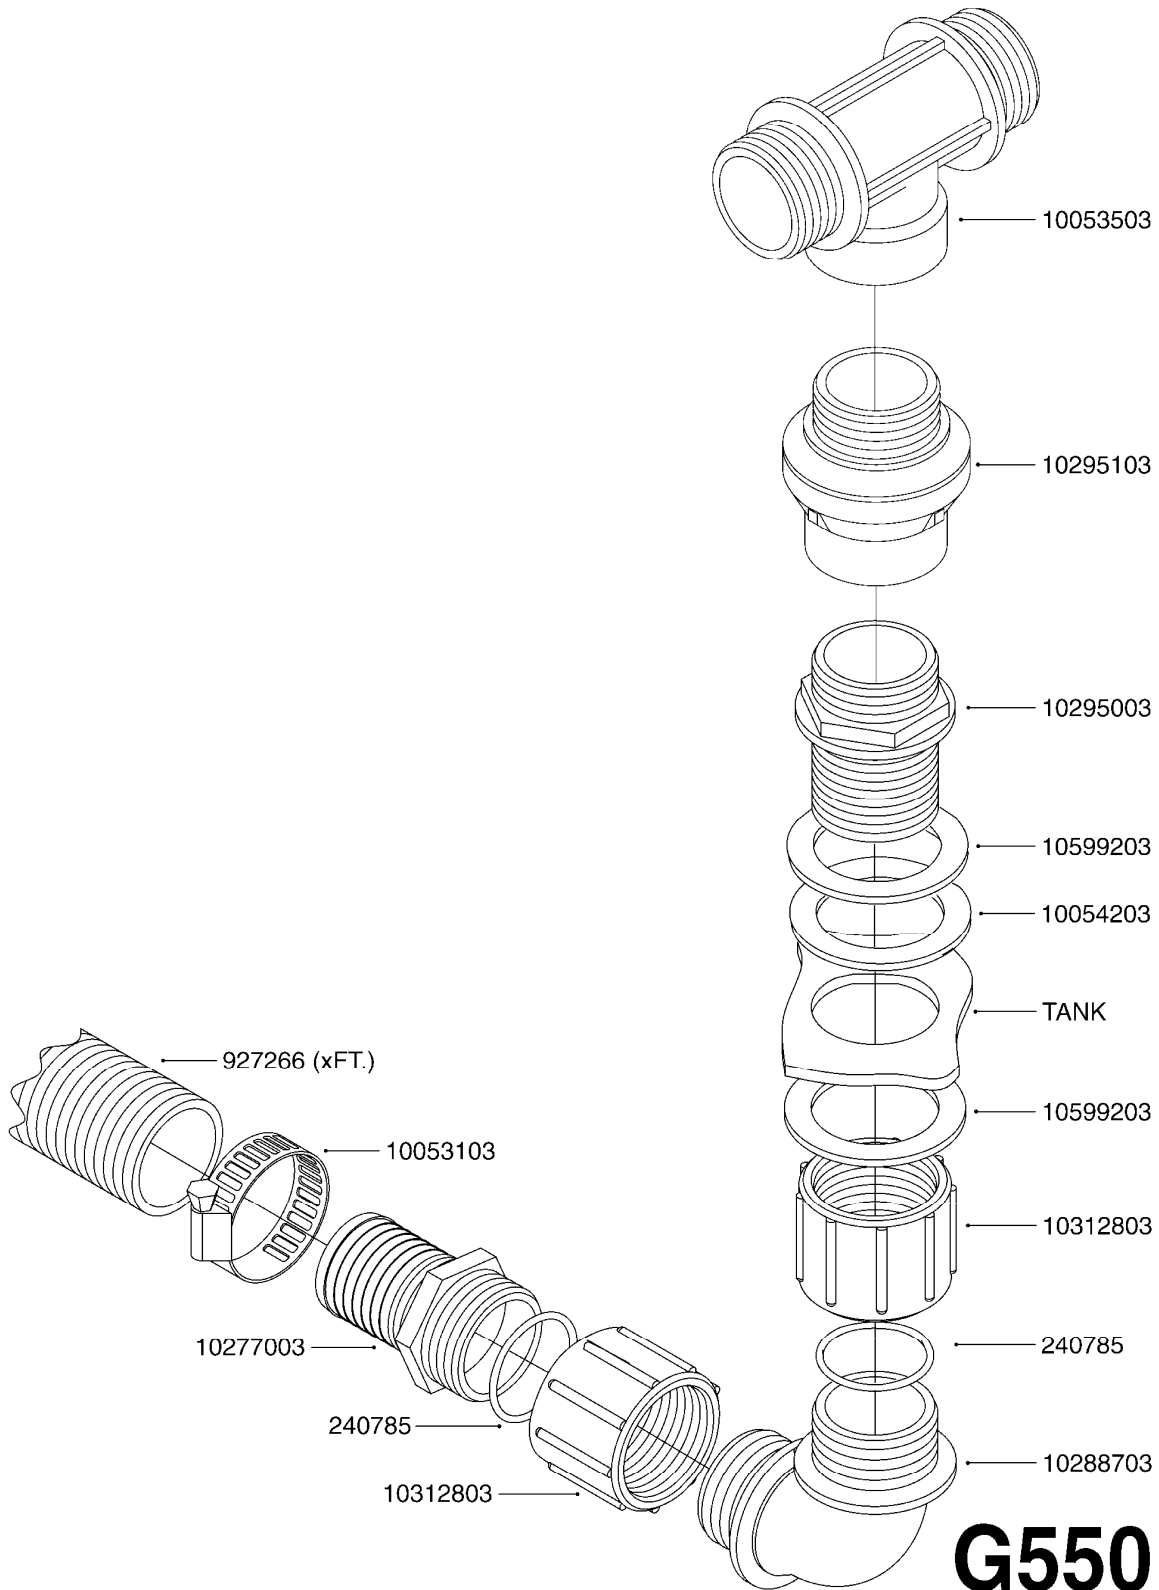

G540

**COMPLETE ASSEMBLIES
WHOLEGOODS ITEMS**

QUICKFILL-PLMBNG SYS-TRLR SPYR
G540-HIN, 12:12:05

Page 1

Date 26.08.2010 10:17

parts-n°	order qty	description
10053103	1	CLAMP HOSE GEAR 2" HS32
10053503	1	FITT.PO.TEE 2"MX2"FX2"M BSP
10053703	1	FITT.PO.HB STR. 2"BSP A4411
10054103	1	FITT.PO.NUT 2" BSP JAMB MCPHEE
10054203	1	GASKET F. 2" FITTINGS RUBBER
10275703	1	*QUICK FILL KIT 650/950M
10277003	1	FITT.PO.HB 2.00X2.00 MCPHEE
10288703	1	FITT.PO.EL 2MX2M 90 DEG MCPHEE
10295003	1	FITT.PO.HN 2' 250071
10295103	1	FOOT VALVE 2" 504019
10295703	1	HOSE R X SUCTION X 2" WHITE
10312803	1	FITT.PO.BU 2' X 2'
10491303	1	ANGLE FOR HC950 QUICK FILL
10512303	1	QUICK FILL KIT NAV. (DON'T ORD)
927266	1	HOSE R X PVC X 2 X 0012"