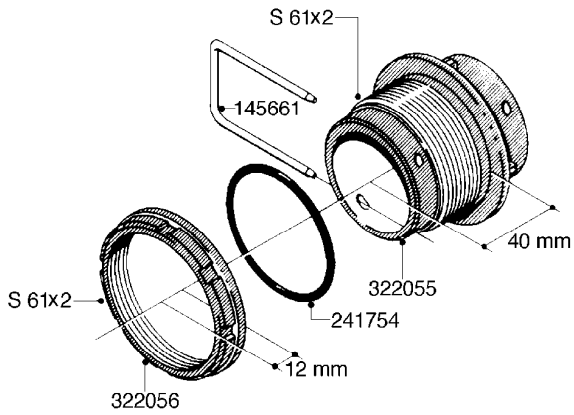

H040

FITTINGS - NIPPLES & ELBOWS
H040-HIN, 01:01:01

Page 1

Date 26.08.2010 10:17

parts-n°	order qty	description
10530803	1	FITT.PO.SE 2.00X2.00 45 DEG.
320191	1	FITT.DK ELB 3/8' BSP 45 DEGREE
320482	1	FITT.DK ELB. 1/2" BSP 60 DEG.
320596	1	FITT.DK ELB 3/8'-1/2'BSP 45DEG
320607	1	FITT.DK HN 3/8M X 3/8F BSP LNG
320633	1	FITT.DK HN 3/8"M X 3/8"F BSP
321451	1	FITT.DK ELB.1-1/2 X1-1/4 80DEG
321532	1	FITT.DK REDUC 3/4' X 1/2' BSP
390233	1	FITT.DK REDUC 1-1/2" X 1" BSP

FITTINGS - S-40
H070-HIN, 01:01:01

Page 0

Date 26.08.2010 10:17

H070

FITTINGS - S-40
H070-HIN, 01:01:01

Page 1

Date 26.08.2010 10:17

parts-n°	order qty	description
145994	1	FITT.DK S-40 FORK
242108	1	O-RING F.S-40 FITTING 242355
242355	1	O-RING D19.2X3.0 VITON F.S-40
322102	1	FITT.DK S-40 BULKHEAD
322106	1	FITT.DK S-40 BULKHEAD NUT
322133	1	FITT.DK S-40 PLUG W 1/8 THREAD
334225	1	FITT.DK S-40 STR.3/8'
334237	1	FITT.DK S-40 ELB.3/8'
334238	1	FITT.DK S-40 ELB.1/2'
334248	1	FITT.DK S-40 PLUG
334259	1	GASKET F. S-40 BULKHEAD

H080

FITTINGS - S-53
H080-HIN, 01:01:01

Page 1

Date 26.08.2010 10:17

parts-n°	order qty	description
145995	1	FITT.DK S-53 FORK
242109	1	O-RING D32.2x3.0 (USE 242354)
242354	1	O-RING D32.2X3.0 VITON F.S-53
322103	1	FITT.DK S-53 BULKHEAD
322107	1	FITT.DK S-53 BULKHEAD NUT
322110	1	FITT.DK S-53 ELB. 1/2" BSP
322352	1	FITT.DK S-53 TEE
334227	1	FITT.DK S-53 STR.1/2'
334229	1	FITT.DK S-53 STR.3/4"
334230	1	FITT.DK S-53 STR.1"
334239	1	FITT.DK S-53 ELB.1/2"
334241	1	FITT.DK S-53 ELB.3/4"
334242	1	FITT.DK S-53 ELB.1"
334249	1	FITT.DK S-53 PLUG
334260	1	GASKET F. S-53 BULKHEAD
334564	1	FITT.DK S-67 TO S-53 ADAPTER
391100	1	FITT.DK S-53THREAD INS.1/2"BSP