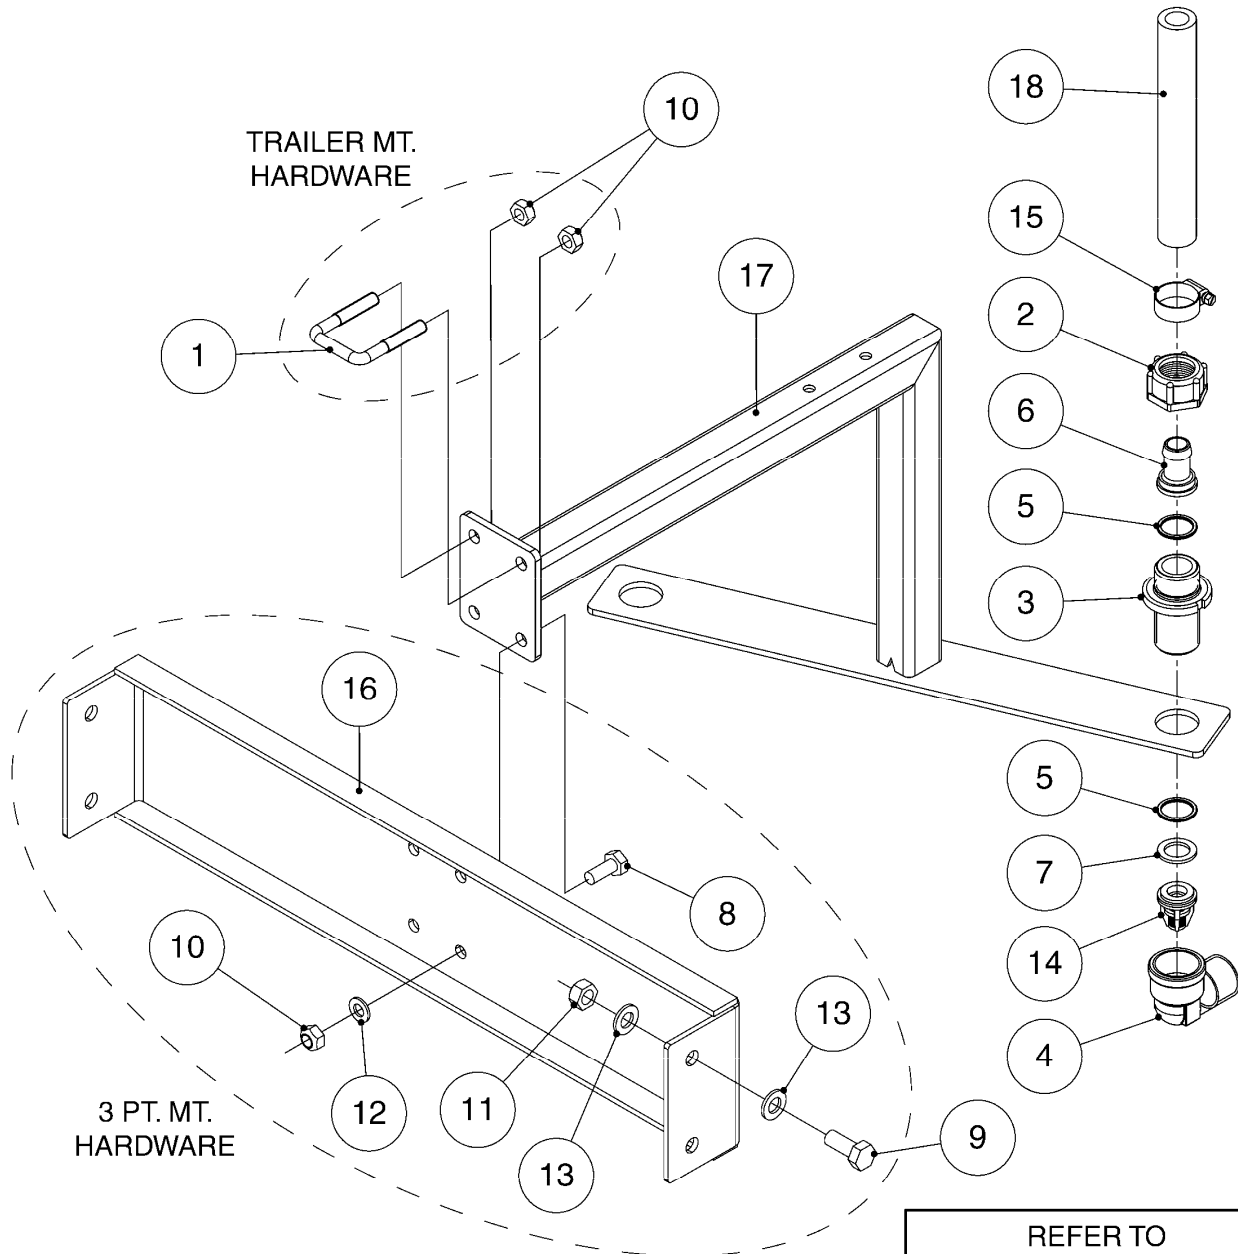

B390

SUCTION FILTER CENTRIFUGAL
B390-HIN, 08:12:09

Page 1

Date 26.08.2010 10:17

parts-n°	order qty	description
241017	1	O-RING D74,5X3 NITRIL
320821	1	FITT.DK NUT 1-1/2" BSP
321322	1	SCREW CAP F. S80 X 4
322180	1	SUCT.FILLER HOUSING W.1-1/2BSP
331262	1	FITT.DK HB 1-1/2" F. 1-1/2"NUT
331273	1	O-RING D44/D38X2 F.1-1/2"
615575	1	FILTER F.TOP SUCT.30 MESH GRN.
615576	1	FILTER F.TOP SUCT.50 MESH BLUE
10036903	1	FITT.PO.HB 1.50X1.50 IMB1212
10312503	1	FITT.PO.EL 1.5X1.5 FEMALE
28030103	1	CLAMP HOSE GEAR P5/4-S1.5"6724
92702603	1	HOSE PVC SUCT GRAY 1-1/2"