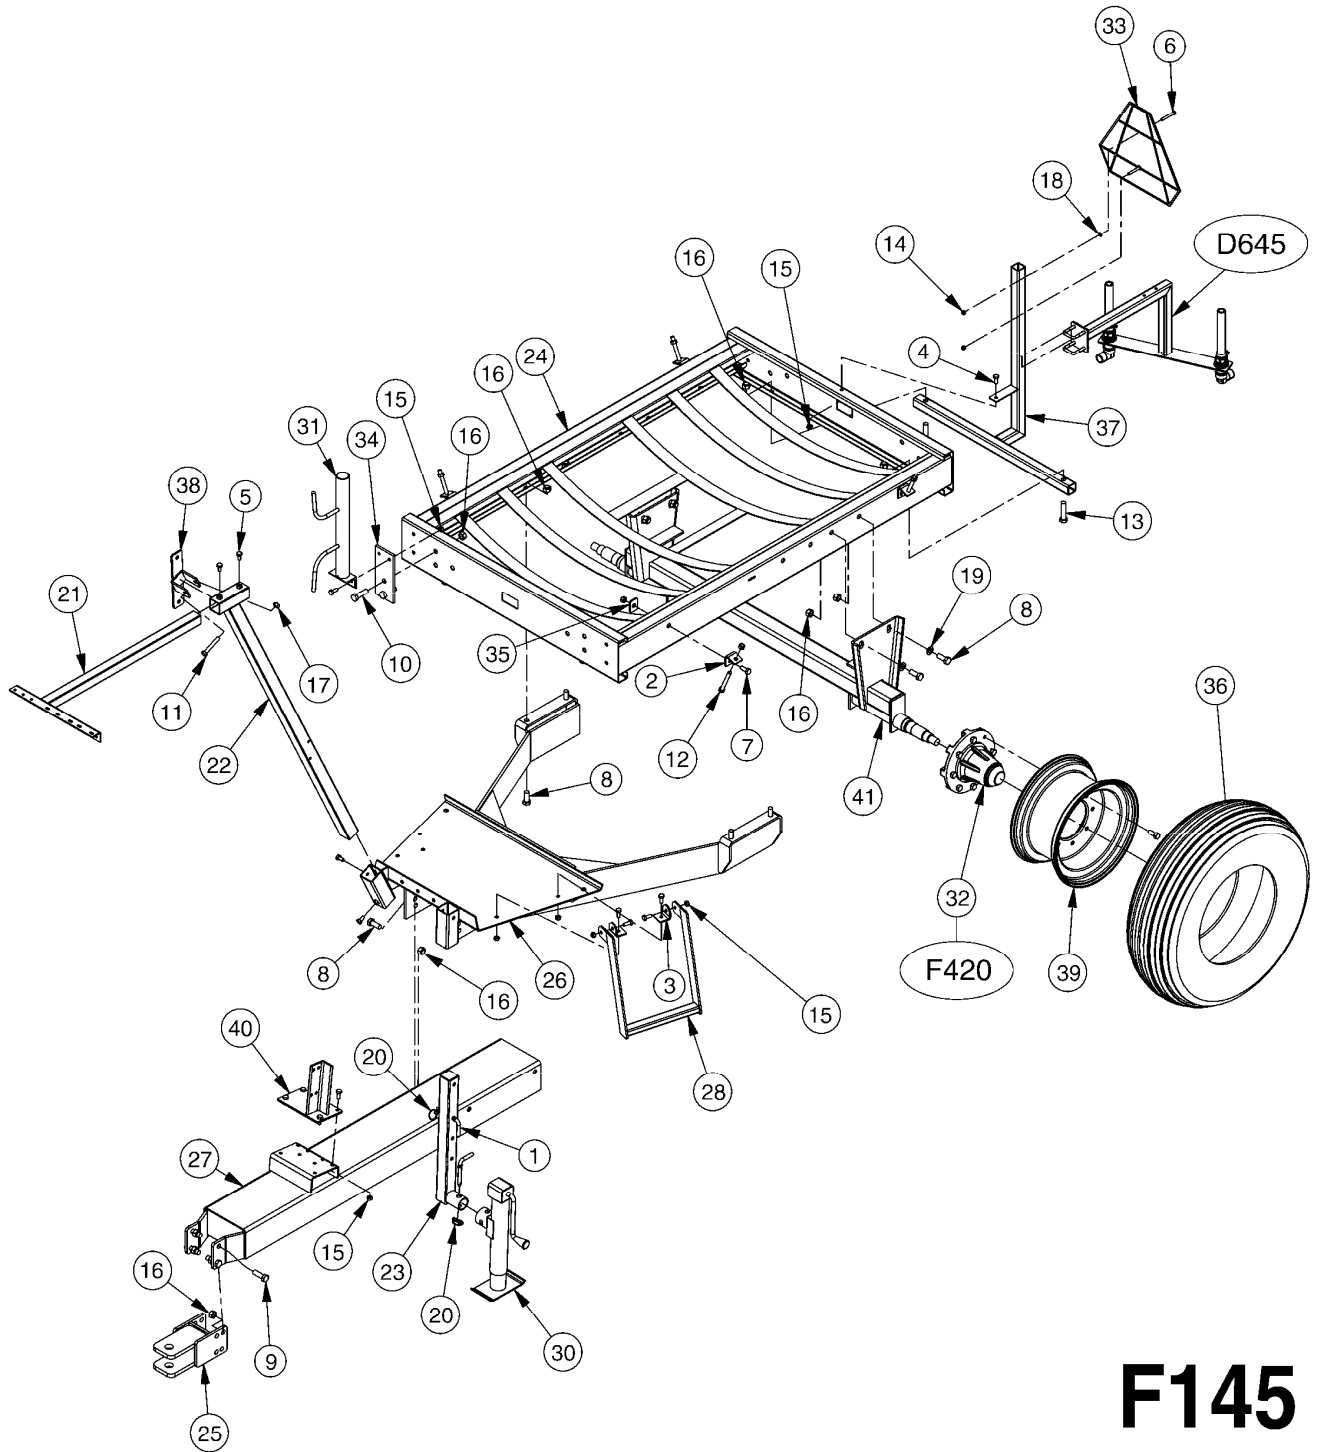

E285

TANK PASTURE 300/550
E285-HIN, 13:12:06

Page 1

Date 26.08.2010 10:17

Pos.	parts-n°	order qty	description
1	145995	1	FITT.DK S-53 FORK
2	145996	1	FITT.DK S-67 FORK
3	241973	1	O-RING 44.2 x 3.0 (use-242353)
4	242109	1	O-RING D32.2x3.0 (USE 242354)
5	242179	1	O-RING D23.0 X 3.0 NITRL
6	242543	1	O-RING D38/D30X4 VITON
7	251923	1	HOSE HIFLEX L=150MM
8	320084	1	FITT.DK NUT 1/2" BSP
9	320471	1	FITT.DK NUT 1" BSP JAMB
10	320795	1	FITT.DK NUT 1-1/2" BSP JAMB
11	321333	1	FITT.DK BULK 1-1/2" X 1" F BSP
12	322103	1	FITT.DK S-53 BULKHEAD
13	322104	1	FITT.DK S-67 BULKHEAD
14	322107	1	FITT.DK S-53 BULKHEAD NUT
15	322108	1	FITT.DK S-67 BULKHEAD NUT
16	322110	1	FITT.DK S-53 ELB. 1/2" BSP
17	332577	1	O-RING D38/D30X4 F.1" PUR.
18	332581	1	GASKET F. 1-1/2" BSP CAPNUT.
19	334239	1	FITT.DK S-53 ELB.1/2"
20	334243	1	FITT.DK S-67 ELB.1"
21	334260	1	GASKET F. S-53 BULKHEAD
22	334261	1	GASKET F. S-67 BULKHEAD
23	334445	1	FITT.DK S-67 ELB.1-1/2"
24	370495	1	NOZZLE INJECTOR 5066-3.0
25	390215	1	DRAIN SCREW 1' SPEC
26	390216	1	CONNECTOR F. HOSE/TUBE DRAIN
27	390878	1	LEAD-IN MACHINED 1"
28	480487	1	PIN M5X60 SLOTTED GALV
29	480719	1	PIN D5 X 36 STAINLESS
30	10002003	1	STRAP F. TR TANK 300 GAL.
30	61000303	1	TANK STRAP 500 GA POST'03 (95")
31	10045303	1	FILTER BASKET 16"
32	10052203	1	LID VENT ASSY
33	10052403	1	LID RING THREADED F.TANK
34	10054503	1	SCREW 3/4" SELF TAPPING
35	10062703	1	TANK RAW 300 GAL.84 MODEL
35	351748	1	TANK RAW 500 GAL
36	10064203	1	SET SEALING SPONGE RUBBER
37	10102203	1	GASKET F.16" LID BREATHER
38	28014203	1	LID ASSY. SCREW ON 16" ARAG
39	28029803	1	CLAMP HOSE GEAR P1/2" 6708
40	28030103	1	CLAMP HOSE GEAR P5/4-S1.5"6724
41	70003403	1	DRAIN ASSEMBLY TORO 300T
42	72351400	1	DRAIN,S67 TOP
43	92702103	1	HOSE R X1/2" X300PSI WP X0012"
44	92714603	1	HOSE PVC SUCTION X 1.5 X 0012"
45	978057	1	DECAL S/G TANK 500GAL-99
46	97811600	1	DECAL COMPANY 335MM X 210MM