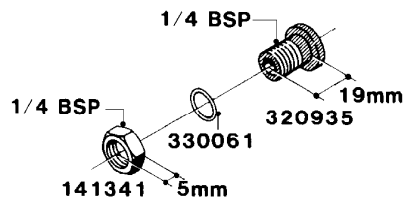

H030

FITTINGS - HEXAGON NIPPLES
H030-HIN, 01:01:01

Page 1

Date 26.08.2010 10:17

parts-n°	order qty	description
10015303	1	FITT.PO.HN 1.00X1.00 M1000
10425003	1	FITT.PO.HN 1.25X1.00 MCPHEE
320132	1	FITT.DK HN 1" BSP
320176	1	FITT.DK HN 3/8"X1/2" BSP
320445	1	FITT.DK HN 1/4"X3/8" BSP
320655	1	FITT.DK HN 1/2"-1/2" BSP
320692	1	FITT.DK HN 3/8'BSPX1/4'NPT
320703	1	FITT.DK HN 3/8BSP X1/2 &1/4NPT
320725	1	FITT.DK NIPPLE 3/8"-3/8" BSP
320902	1	FITT.DK HN 3/8'X 1/4' BSP
390232	1	FITT.DK HN 1-1/2' X 1-1/4' BSP
390276	1	FITT.DK HN 1'BSP

H040

FITTINGS - NIPPLES & ELBOWS
H040-HIN, 01:01:01

Page 1

Date 26.08.2010 10:17

parts-n°	order qty	description
10530803	1	FITT.PO.SE 2.00X2.00 45 DEG.
320191	1	FITT.DK ELB 3/8' BSP 45 DEGREE
320482	1	FITT.DK ELB. 1/2" BSP 60 DEG.
320596	1	FITT.DK ELB 3/8'-1/2'BSP 45DEG
320607	1	FITT.DK HN 3/8M X 3/8F BSP LNG
320633	1	FITT.DK HN 3/8"M X 3/8"F BSP
321451	1	FITT.DK ELB.1-1/2 X1-1/4 80DEG
321532	1	FITT.DK REDUC 3/4' X 1/2' BSP
390233	1	FITT.DK REDUC 1-1/2" X 1" BSP

H050

parts-n°	order qty	description
242594	1	O-RING D14 X 1.78 SCH.70-EPDM
320294	1	FITT.DK TEE 3/8X3/8HB X1/2"BSP
320305	1	FITT.DK HB 3/4'- 3/4' BSP
320386	1	FITT.DK TEE 3/8X3/8HB X3/8"BSP
320397	1	FITT.DK ELB 3/8"HB X 3/8" BSP
320401	1	FITT.DK TEE 1/2X1/2HB X1/2"BSP
320412	1	FITT.DK TEE 1/2X1/2HB X3/8'BSP
320423	1	FITT.DK ELB 1/2'HB X 3/8' BSP
320891	1	FITT.DK HB 3/8'- 3/8' BSP
320972	1	FITT.DK HB 5/16'- 1/4' BSP
322046	1	FITT.DK TEE 1/2X1/2HB X3/4'BSP
322048	1	FITT.DK TEE 3/4X3/4HB X3/4'BSP
330595	1	O-RING D24.6/D20X2.1 -3/4"
333137	1	FITT.DK CONN.1/2" F.NOZZ. DOUB
333141	1	FITT.DK CONN.1/2" F.NOZZ.SING
334041	1	FITT.DK CONN.3/4' F.NOZZ. SING
334042	1	FITT.DK CONN.3/4' F.NOZZ. DOUB
334195	1	FITT.DK ELB. 3/4"HB X 3/4"HB
10012103	1	FITT.PO.HB 1.25X1.50 IMB1012
10014003	1	FITT.PO.HB 1.25X1.25 IMB1010
10036903	1	FITT.PO.HB 1.50X1.50 IMB1212
28019303	1	FITTING HB ELB 3/4NPT-3/4HOSE
61016500	1	HOSE TAIL 3/4" 90°+RG CAP 3/4"
72026700	1	NOZZLE TUBE ADAPTER W/O-RING