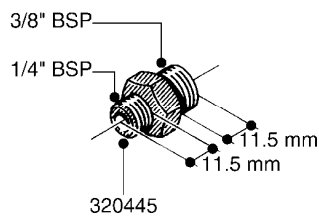

H020

FITTINGS-T-PIECES, CAPS & ELBOWS
H020-HIN, 01:01:01

Page 1

Date 26.08.2010 10:17

parts-n°	order qty	description
10053603	1	FITT. CAPNUT 2"BSP 5601
10194303	1	CAP BLANK 1 1/2 MCPHEE 210060
320047	1	FITT.DK CAPNUT 1/2" BSP
320106	1	FITT.DK CAPNUT 1" BSP
320272	1	FITT.DK CAPNUT 3/8' BSP
320316	1	FITT.DK TEE 3/4" X3/4" X1"BSP
320331	1	FITT.DK TEE 1" - 1" - 3/4" BSP
320342	1	FITT.DK EL 3/4"M X 1"F BSP
320563	1	FITT.DK 3 WAY 1/2" 110 DEG.
320677	1	NO LONGER AVAILABLE
320961	1	FITT.DK CAPNUT 1-1/2" BSP
321053	1	FITT.DK TEE 1/2 X1/2 X1/2" BSP
322072	1	FITT.DK TEE 3/8'X3/8'X3/8' BSP
322095	1	FITT.DK TEE 1-1/2 X1 X3/4" BSP
322138	1	FITT.DK ELB 1"M X 1"F BSP
330013	1	O-RING D15/D10X2.5 F.3/8"NUT
330212	1	O-RING D19/D14X2.4 F.1/2"NUT
330326	1	O-RING D30/D24X2 F.1"NUT
331273	1	O-RING D44/D38X2 F.1-1/2"

H030

FITTINGS - HEXAGON NIPPLES
H030-HIN, 01:01:01

Page 1

Date 26.08.2010 10:17

parts-n°	order qty	description
10015303	1	FITT.PO.HN 1.00X1.00 M1000
10425003	1	FITT.PO.HN 1.25X1.00 MCPHEE
320132	1	FITT.DK HN 1" BSP
320176	1	FITT.DK HN 3/8"X1/2" BSP
320445	1	FITT.DK HN 1/4"X3/8" BSP
320655	1	FITT.DK HN 1/2"-1/2" BSP
320692	1	FITT.DK HN 3/8'BSPX1/4'NPT
320703	1	FITT.DK HN 3/8BSP X1/2 &1/4NPT
320725	1	FITT.DK NIPPLE 3/8"-3/8" BSP
320902	1	FITT.DK HN 3/8'X 1/4' BSP
390232	1	FITT.DK HN 1-1/2' X 1-1/4' BSP
390276	1	FITT.DK HN 1'BSP