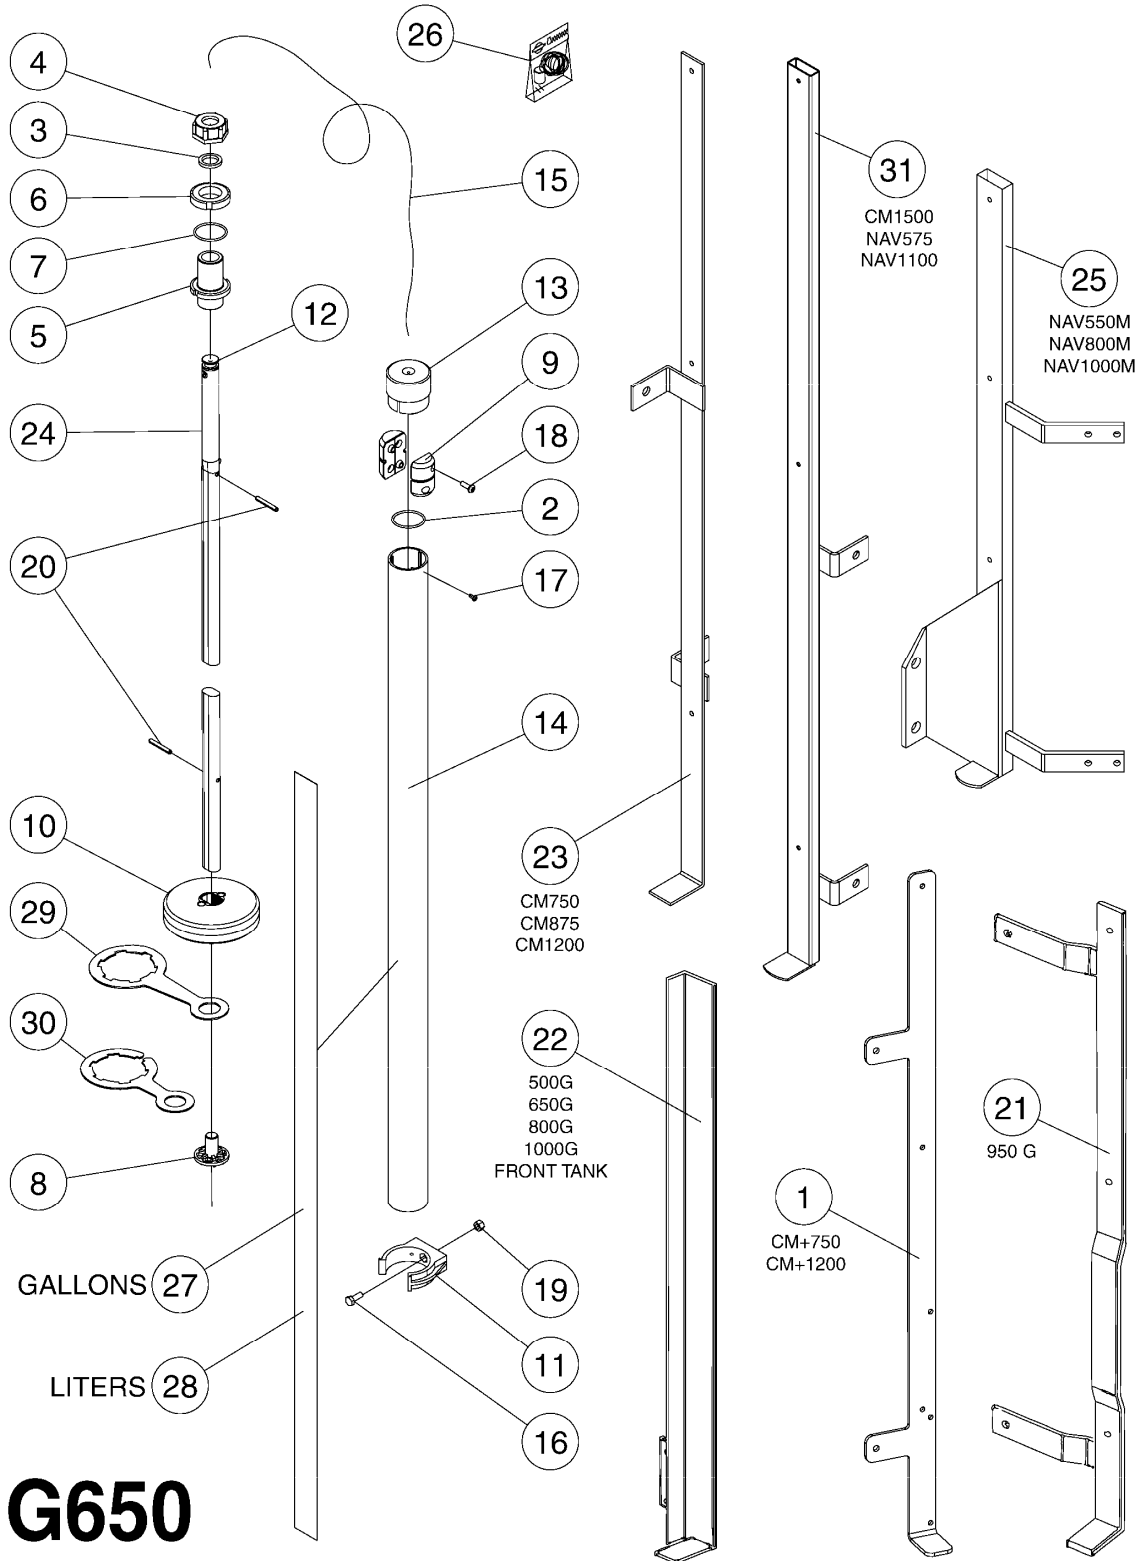

SIGHT GAUGE - REMOTE
G650-HIN, 30:03:10

Page 0

Date 26.08.2010 10:17

SIGHT GAUGE - REMOTE
G650-HIN, 30:03:10

Page 1
Date 26.08.2010 10:17

Pos.	parts-n°	order qty	description
1	161950	1	SIGHT GAUGE MT BKT CM+ 750/120
2	242262	1	O-RING D31X3 VITON
3	242309	1	SEAL Ø22 ID Ø30 OD X 4 HIGH
4	320095	1	FITT.DK NUT 1" BSP
5	320456	1	FITT.DK BULKHEAD 1"BSP DOUBLE
6	320471	1	FITT.DK NUT 1" BSP JAMB
7	332577	1	O-RING D38/D30X4 F.1" PUR.
8	333864	1	GUIDE F. SAFETY VALVE SPRING
9	334513	1	MARKER HALF SIGHT GAUGE
10	334515	1	FLOATER FOR LIQUID LEVEL
11	334523	1	PIPE HOLDER D51.5
12	334849	1	SIGHT GAUGE GUIDE F. SS TUBE
13	334850	1	GUIDE F. SIGHT GAUGE TUBE TOP
14	34000703	1	TUBE F. DRY GAUGE L=1200 BENT RANGER 2200
14	341202	1	TUBE F.SIGHT GAUGE L=40"
14	341204	1	SIGHT GAUGE TUBE L=59'
14	341273	1	TUBE F.SIGHT GAUGE L=65"
14	341283	1	TUBE F.SIGHT GAUGE L=72"
14	341307	1	TUBE F.SIGHT GAUGE L=75" NCM 4400
14	341339	1	TUBE F.SIGHT GAUGE L=82" NCM 6600
14	341340	1	TUBE F.SIGHT GAUGE L=94" (2382) NCM 9000
15	28034100	1	CABLE F.LIQUID LEVEL INDICATOR
15	390487	1	CORD NYLON F.SIGHT GAUGE 4500m
16	410185	1	BOLT HEX 8.8 DEL M6X16
16	410362	1	BOLT HEX 8.8 DEL M6X20 FT
17	440663	1	SCREW 3/8" NR4 STAINLESS
18	440677	1	SCREW F. PLASTIC 5X20 SS
19	460261	1	NUT HEX M6X1 LOCK
20	480717	1	PIN D5 X 40 STAINLESS
20	480730	1	PIN ROLL 5X30 STAINLESS STEEL
21	615197	1	BKT.SIGHT GAUGE HC950
22	615308	1	BRACKET FOR SIGHT TUBE
23	615941	1	SIGHT GAUGE MOUNT BRACKET CM
24	61022100	1	GUIDE TUBE F.FLOATER NAV 1100G
24	61022600	1	GUIDE TUBE F.FLOATER NAV 575G NAV 575 & RANGER 2200
24	61036700	1	GUIDE TUBE F.FLOAT NCM 4400 NCM 4400 & NAV 4000
24	61038600	1	GUIDE TUBE F.FLOAT NCM 9000
24	61038700	1	GUIDE TUBE F.FLOAT NCM 6600
24	615942	1	GUIDE TUBE F.FLOATER CM1200G
24	615943	1	GUIDE TUBE F.FLOATER CM875G
24	615944	1	GUIDE TUBE F.FLOTR 750G 1695mm
24	615945	1	GUIDE TUBE F.FLOATER HC650G NAV 3000 & HC650
24	615947	1	GUIDE TUBE F.FLOATER TR 500G
24	615948	1	GUIDE TUBE F.FLOATER MEGA 350G
24	615949	1	GUIDE TUBE F.FLOATER MEGA 230G
24	615951	1	GUIDE TUBE F.FLOATER NAV800G
24	615952	1	GUIDE TUBE F.FLOATER NAV1000G
24	615954	1	GUIDE TUBE F. FLOATER F.T.250G
24	615955	1	GUIDE TUBE F.FLOATER FT.350G
24	615957	1	GUIDE TUBE F.FLOATER NAV.550G
25	637998	1	MANIFOLD BKT. NAVIGATOR
26	741527	1	SIGHT GAUGE KIT SS WIRE '98
27	10637303	1	DECAL SCALE F.270G MISTBLOWER
27	10637403	1	DECAL SCALE M/BLOWER 500 USGAL