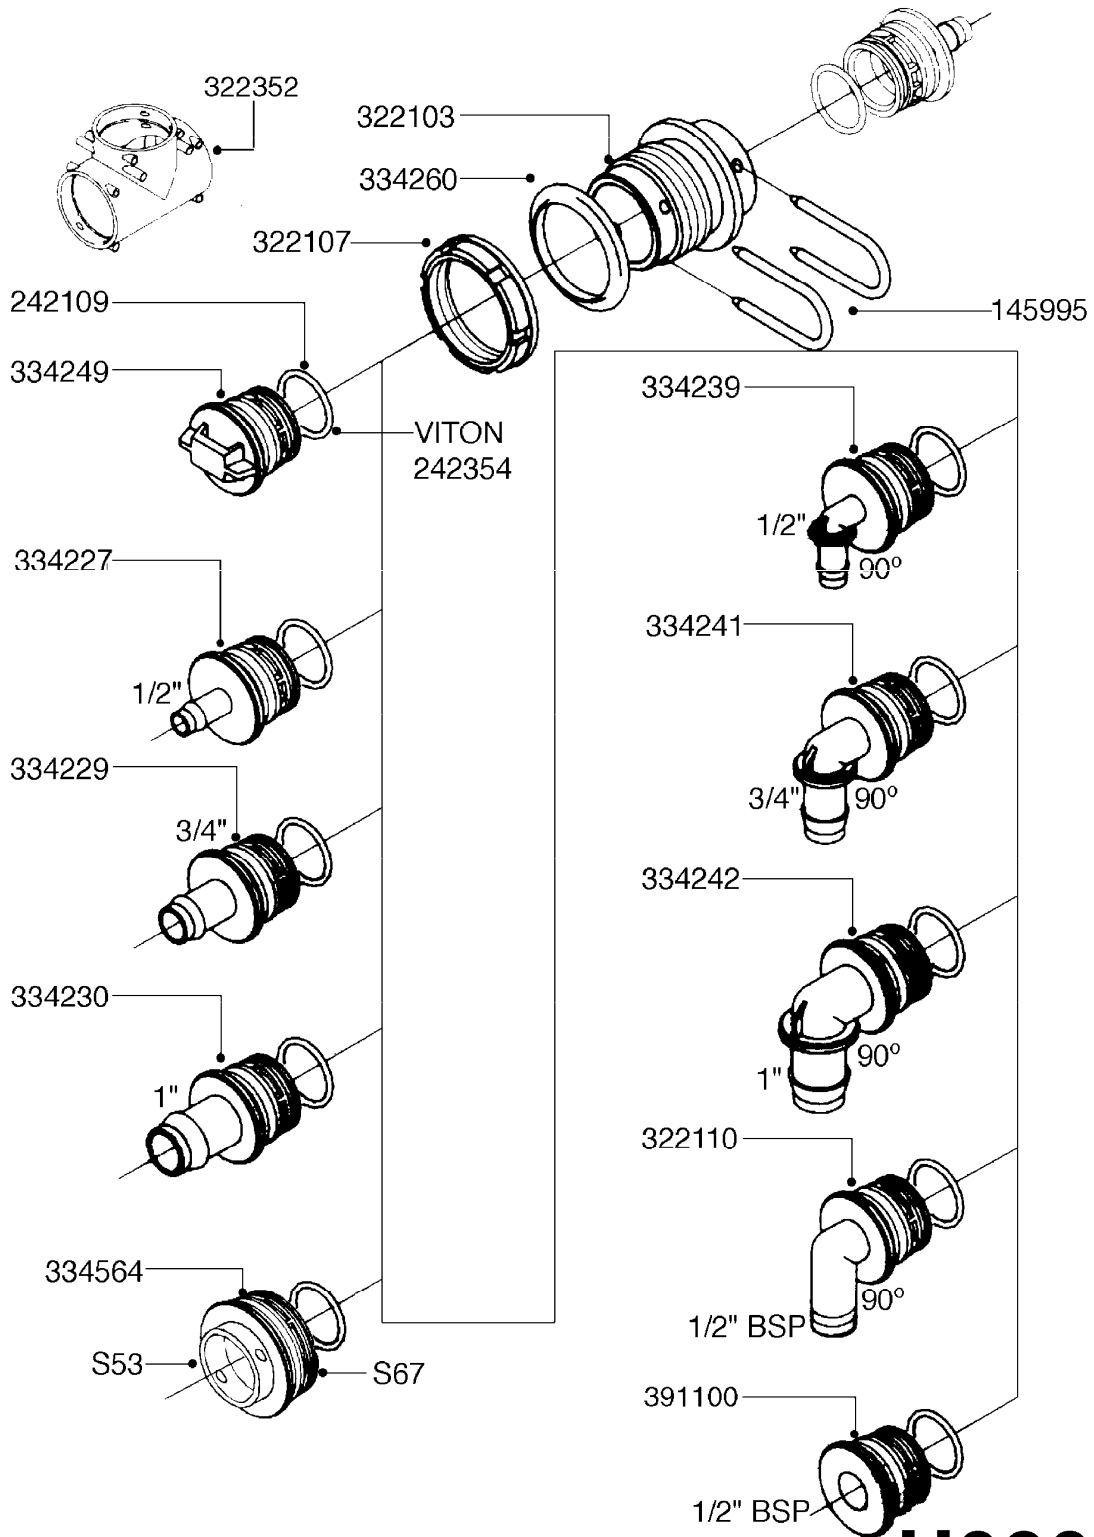

H040

FITTINGS - NIPPLES & ELBOWS
H040-HIN, 01:01:01

Page 1

Date 26.08.2010 10:17

parts-n°	order qty	description
10530803	1	FITT.PO.SE 2.00X2.00 45 DEG.
320191	1	FITT.DK ELB 3/8' BSP 45 DEGREE
320482	1	FITT.DK ELB. 1/2" BSP 60 DEG.
320596	1	FITT.DK ELB 3/8'-1/2'BSP 45DEG
320607	1	FITT.DK HN 3/8M X 3/8F BSP LNG
320633	1	FITT.DK HN 3/8"M X 3/8"F BSP
321451	1	FITT.DK ELB.1-1/2 X1-1/4 80DEG
321532	1	FITT.DK REDUC 3/4' X 1/2' BSP
390233	1	FITT.DK REDUC 1-1/2" X 1" BSP

FITTINGS - S-40
H070-HIN, 01:01:01

Page 0

Date 26.08.2010 10:17

H070

FITTINGS - S-40
H070-HIN, 01:01:01

Page 1

Date 26.08.2010 10:17

parts-n°	order qty	description
145994	1	FITT.DK S-40 FORK
242108	1	O-RING F.S-40 FITTING 242355
242355	1	O-RING D19.2X3.0 VITON F.S-40
322102	1	FITT.DK S-40 BULKHEAD
322106	1	FITT.DK S-40 BULKHEAD NUT
322133	1	FITT.DK S-40 PLUG W 1/8 THREAD
334225	1	FITT.DK S-40 STR.3/8'
334237	1	FITT.DK S-40 ELB.3/8'
334238	1	FITT.DK S-40 ELB.1/2'
334248	1	FITT.DK S-40 PLUG
334259	1	GASKET F. S-40 BULKHEAD

H080

FITTINGS - S-53
H080-HIN, 01:01:01

Page 1

Date 26.08.2010 10:17

parts-n°	order qty	description
145995	1	FITT.DK S-53 FORK
242109	1	O-RING D32.2x3.0 (USE 242354)
242354	1	O-RING D32.2X3.0 VITON F.S-53
322103	1	FITT.DK S-53 BULKHEAD
322107	1	FITT.DK S-53 BULKHEAD NUT
322110	1	FITT.DK S-53 ELB. 1/2" BSP
322352	1	FITT.DK S-53 TEE
334227	1	FITT.DK S-53 STR.1/2'
334229	1	FITT.DK S-53 STR.3/4"
334230	1	FITT.DK S-53 STR.1"
334239	1	FITT.DK S-53 ELB.1/2"
334241	1	FITT.DK S-53 ELB.3/4"
334242	1	FITT.DK S-53 ELB.1"
334249	1	FITT.DK S-53 PLUG
334260	1	GASKET F. S-53 BULKHEAD
334564	1	FITT.DK S-67 TO S-53 ADAPTER
391100	1	FITT.DK S-53THREAD INS.1/2"BSP