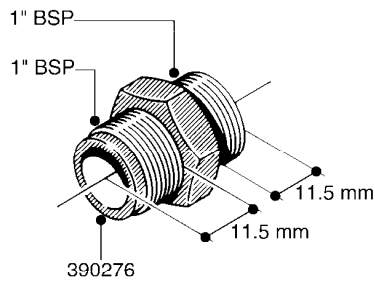

H020

FITTINGS-T-PIECES, CAPS & ELBOWS
H020-HIN, 01:01:01

Page 1

Date 26.08.2010 10:17

parts-n°	order qty	description
10053603	1	FITT. CAPNUT 2"BSP 5601
10194303	1	CAP BLANK 1 1/2 MCPHEE 210060
320047	1	FITT.DK CAPNUT 1/2" BSP
320106	1	FITT.DK CAPNUT 1" BSP
320272	1	FITT.DK CAPNUT 3/8' BSP
320316	1	FITT.DK TEE 3/4" X3/4" X1"BSP
320331	1	FITT.DK TEE 1" - 1" - 3/4" BSP
320342	1	FITT.DK EL 3/4"M X 1"F BSP
320563	1	FITT.DK 3 WAY 1/2" 110 DEG.
320677	1	NO LONGER AVAILABLE
320961	1	FITT.DK CAPNUT 1-1/2" BSP
321053	1	FITT.DK TEE 1/2 X1/2 X1/2" BSP
322072	1	FITT.DK TEE 3/8'X3/8'X3/8' BSP
322095	1	FITT.DK TEE 1-1/2 X1 X3/4" BSP
322138	1	FITT.DK ELB 1"M X 1"F BSP
330013	1	O-RING D15/D10X2.5 F.3/8"NUT
330212	1	O-RING D19/D14X2.4 F.1/2"NUT
330326	1	O-RING D30/D24X2 F.1"NUT
331273	1	O-RING D44/D38X2 F.1-1/2"

H030

FITTINGS - HEXAGON NIPPLES
H030-HIN, 01:01:01

Page 1

Date 26.08.2010 10:17

parts-n°	order qty	description
10015303	1	FITT.PO.HN 1.00X1.00 M1000
10425003	1	FITT.PO.HN 1.25X1.00 MCPHEE
320132	1	FITT.DK HN 1" BSP
320176	1	FITT.DK HN 3/8"X1/2" BSP
320445	1	FITT.DK HN 1/4"X3/8" BSP
320655	1	FITT.DK HN 1/2"-1/2" BSP
320692	1	FITT.DK HN 3/8'BSPX1/4'NPT
320703	1	FITT.DK HN 3/8BSP X1/2 &1/4NPT
320725	1	FITT.DK NIPPLE 3/8"-3/8" BSP
320902	1	FITT.DK HN 3/8'X 1/4' BSP
390232	1	FITT.DK HN 1-1/2' X 1-1/4' BSP
390276	1	FITT.DK HN 1'BSP

H040

FITTINGS - NIPPLES & ELBOWS
H040-HIN, 01:01:01

Page 1

Date 26.08.2010 10:17

parts-n°	order qty	description
10530803	1	FITT.PO.SE 2.00X2.00 45 DEG.
320191	1	FITT.DK ELB 3/8' BSP 45 DEGREE
320482	1	FITT.DK ELB. 1/2" BSP 60 DEG.
320596	1	FITT.DK ELB 3/8'-1/2'BSP 45DEG
320607	1	FITT.DK HN 3/8M X 3/8F BSP LNG
320633	1	FITT.DK HN 3/8"M X 3/8"F BSP
321451	1	FITT.DK ELB.1-1/2 X1-1/4 80DEG
321532	1	FITT.DK REDUC 3/4' X 1/2' BSP
390233	1	FITT.DK REDUC 1-1/2" X 1" BSP