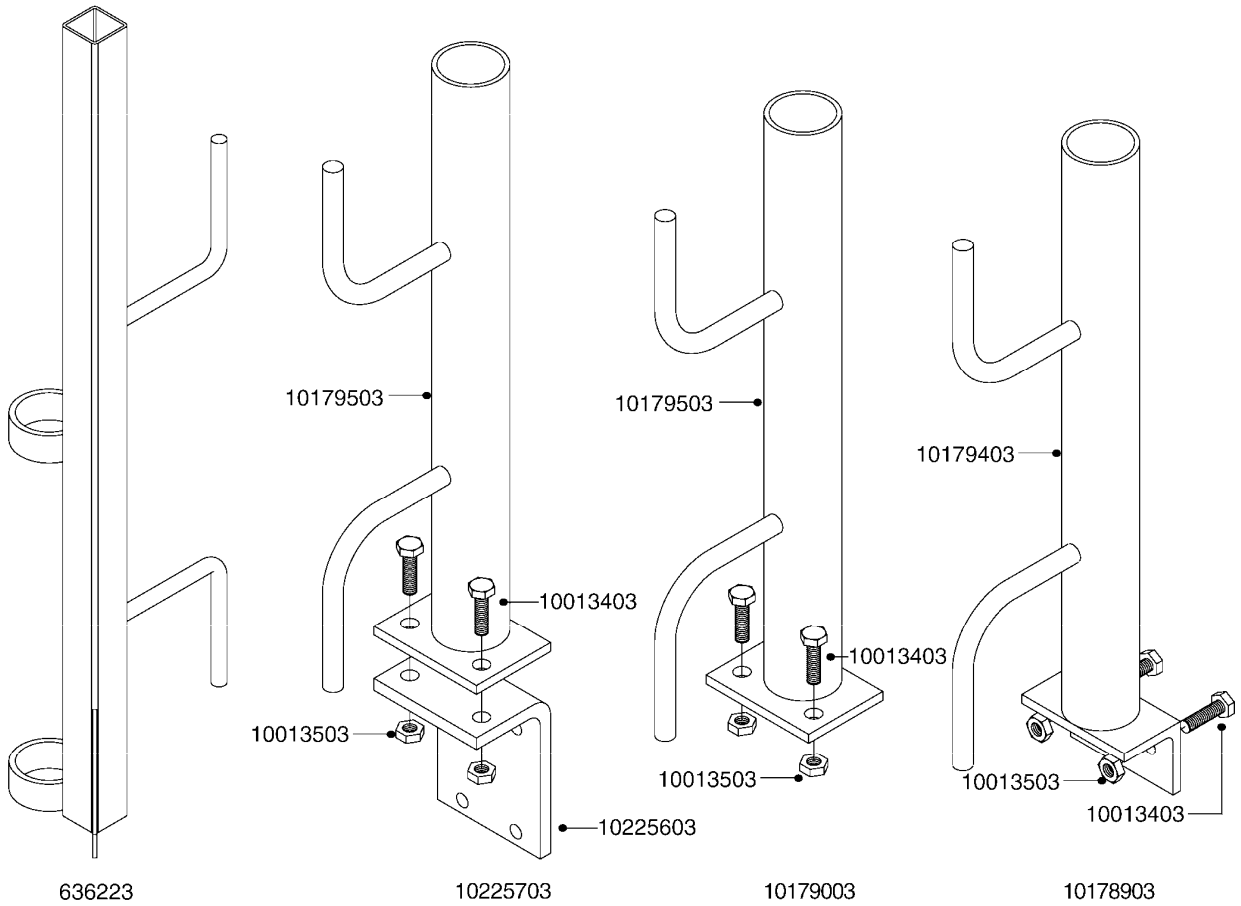

G510

HOSE WRAPS
G510-HIN, 01:01:01

Page 1

Date 26.08.2010 10:17

parts-n°	order qty	description
241965	1	O-RING 12.1 X 1.6
242007	1	O-RING D9.1X1.6
281551	1	BALL VALVE 1/2"
320084	1	FITT.DK NUT 1/2" BSP
330212	1	O-RING D19/D14X2.4 F.1/2"NUT
330326	1	O-RING D30/D24X2 F.1"NUT
330687	1	FITT.DK HB 1/2" F. 1/2" NUT
334190	1	FITT.DK HB 1/2' F. PISTOL 60S
334531	1	CLAMP HOSE PLASTIC 3/4"
636223	1	POST 12 VOLT TR30
712471	1	AGITATION VALVE ASSY. ON/OFF
843196	1	HANDGUN KIT TYPE 60 SHORT
843197	1	HANDGUN KIT TYPE 60 LONG
927021	1	HOSE R X 60 BAR X 1/2 X 0012"
10013403	1	BOLT HEX 3/8-16X1 1/4 HCS Z5
10013503	1	NUT HEX NC 3/8"
10178903	1	WRAP HOSE SIDE MOUNT PLATE
10179003	1	WRAP HOSE BOTTOM PLATE MOUNT
10179403	1	WRAP WELDMENT FOR HI101789
10179503	1	WRAP WELDMENT FOR HI101790
10225603	1	BKT.FOR HOSE WRAP MOUNT NL NK
10225703	1	WRAP HOSE BDL.BOTTOM PLATE