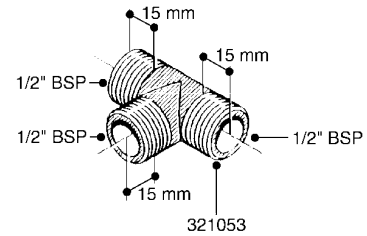

H010

parts-n°	order qty	description
240085	1	O-RING D13,1/8,3X02,4 NITRIL
241441	1	O-RING D29.3X3
242594	1	O-RING D14 X 1.78 SCH.70-EPDM
320084	1	FITT.DK NUT 1/2" BSP
320095	1	FITT.DK NUT 1" BSP
320117	1	FITT.DK CONN.1/2"BSP F. 1" CAP
320187	1	FITT.DK CAP 3/8" BSP BLACK
320283	1	FITT.DK NUT 3/4"BSP
320821	1	FITT.DK NUT 1-1/2" BSP
321495	1	FITT.DK REDUC 1/4'BSP F.3/4'NT
321576	1	FITT.DK CONN 1/2"BSP F.3/4"NUT
330013	1	O-RING D15/D10X2.5 F.3/8"NUT
330212	1	O-RING D19/D14X2.4 F.1/2"NUT
330326	1	O-RING D30/D24X2 F.1"NUT
330341	1	FITT.DK HB 1" F. 1" NUT
330595	1	O-RING D24.6/D20X2.1 -3/4"
330665	1	FITT.DK HB 3/4"F.1" NUT
330676	1	FITT.DK HB 3/8" F. 1/2" NUT
330687	1	FITT.DK HB 1/2" F. 1/2" NUT
330691	1	FITT.DK HB 3/4'F.3/4' NUT
330783	1	FITT.DK HB 3/8"F.3/8" NUT
331262	1	FITT.DK HB 1-1/2" F. 1-1/2"NUT
331273	1	O-RING D44/D38X2 F.1-1/2"
331446	1	FITT.DK HB 1" F.1-1/2" NUT
331807	1	FITT.DK HB 5/16" F.3/8" NUT
332286	1	FITT.DK HB 1/2" F. 3/4" NUT
332905	1	FITT.DK HB 1/2" F. 3/4" CAP
332927	1	FITT.DK PL.F. NOZZLE TUBE
333292	1	FITT.DK HB 1"O'RING F.1-1/2"
333664	1	FITT.DK HB 5/16' F. 1/2' NUT
334044	1	FITT.DK HB 3/4' F. 3/4' CAP
334059	1	FITT.DK EL 1" 110 DEG.F.1-1/2"
334123	1	FITT.DK HB 1-1/4"O-RNG F.1-1/2"
334150	1	FITT.DK HB 1-1/4" 110 F.1-1/2"
390542	1	PLUG WASHER FOR 3/4'CAP NUT
716236	1	FITT.DK HB 1/2" ASSY. F. 3/4"
716413	1	FITT.DK PLUG ASSY. F.NOZ TUBE
717426	1	FITT.DK REDUC 1/4"BSP F.3/4"N
720856	1	FITT.DK 1/2'BSP ASSY.F.3/4'NUT
724621	1	FITT.DK HB 3/4"ASSY F.3/4" NUT