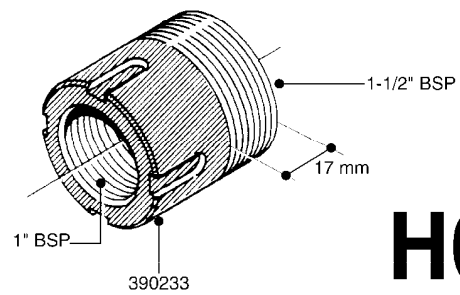

H030

FITTINGS - HEXAGON NIPPLES
H030-HIN, 01:01:01

Page 1

Date 26.08.2010 10:17

parts-n°	order qty	description
10015303	1	FITT.PO.HN 1.00X1.00 M1000
10425003	1	FITT.PO.HN 1.25X1.00 MCPHEE
320132	1	FITT.DK HN 1" BSP
320176	1	FITT.DK HN 3/8"X1/2" BSP
320445	1	FITT.DK HN 1/4"X3/8" BSP
320655	1	FITT.DK HN 1/2"-1/2" BSP
320692	1	FITT.DK HN 3/8'BSPX1/4'NPT
320703	1	FITT.DK HN 3/8BSP X1/2 &1/4NPT
320725	1	FITT.DK NIPPLE 3/8"-3/8" BSP
320902	1	FITT.DK HN 3/8'X 1/4' BSP
390232	1	FITT.DK HN 1-1/2' X 1-1/4' BSP
390276	1	FITT.DK HN 1'BSP

H040

FITTINGS - NIPPLES & ELBOWS
H040-HIN, 01:01:01

Page 1

Date 26.08.2010 10:17

parts-n°	order qty	description
10530803	1	FITT.PO.SE 2.00X2.00 45 DEG.
320191	1	FITT.DK ELB 3/8' BSP 45 DEGREE
320482	1	FITT.DK ELB. 1/2" BSP 60 DEG.
320596	1	FITT.DK ELB 3/8'-1/2'BSP 45DEG
320607	1	FITT.DK HN 3/8M X 3/8F BSP LNG
320633	1	FITT.DK HN 3/8"M X 3/8"F BSP
321451	1	FITT.DK ELB.1-1/2 X1-1/4 80DEG
321532	1	FITT.DK REDUC 3/4' X 1/2' BSP
390233	1	FITT.DK REDUC 1-1/2" X 1" BSP