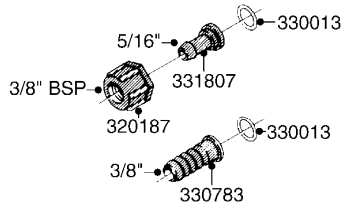

H010

parts-n°	order qty	description
240085	1	O-RING D13,1/8,3X02,4 NITRIL
241441	1	O-RING D29.3X3
242594	1	O-RING D14 X 1.78 SCH.70-EPDM
320084	1	FITT.DK NUT 1/2" BSP
320095	1	FITT.DK NUT 1" BSP
320117	1	FITT.DK CONN.1/2"BSP F. 1" CAP
320187	1	FITT.DK CAP 3/8" BSP BLACK
320283	1	FITT.DK NUT 3/4"BSP
320821	1	FITT.DK NUT 1-1/2" BSP
321495	1	FITT.DK REDUC 1/4'BSP F.3/4'NT
321576	1	FITT.DK CONN 1/2"BSP F.3/4"NUT
330013	1	O-RING D15/D10X2.5 F.3/8"NUT
330212	1	O-RING D19/D14X2.4 F.1/2"NUT
330326	1	O-RING D30/D24X2 F.1"NUT
330341	1	FITT.DK HB 1" F. 1" NUT
330595	1	O-RING D24.6/D20X2.1 -3/4"
330665	1	FITT.DK HB 3/4"F.1" NUT
330676	1	FITT.DK HB 3/8" F. 1/2" NUT
330687	1	FITT.DK HB 1/2" F. 1/2" NUT
330691	1	FITT.DK HB 3/4'F.3/4' NUT
330783	1	FITT.DK HB 3/8"F.3/8" NUT
331262	1	FITT.DK HB 1-1/2" F. 1-1/2"NUT
331273	1	O-RING D44/D38X2 F.1-1/2"
331446	1	FITT.DK HB 1" F.1-1/2" NUT
331807	1	FITT.DK HB 5/16" F.3/8" NUT
332286	1	FITT.DK HB 1/2" F. 3/4" NUT
332905	1	FITT.DK HB 1/2" F. 3/4" CAP
332927	1	FITT.DK PL.F. NOZZLE TUBE
333292	1	FITT.DK HB 1"O'RING F.1-1/2"
333664	1	FITT.DK HB 5/16' F. 1/2' NUT
334044	1	FITT.DK HB 3/4' F. 3/4' CAP
334059	1	FITT.DK EL 1" 110 DEG.F.1-1/2"
334123	1	FITT.DK HB 1-1/4"O-RNG F.1-1/2"
334150	1	FITT.DK HB 1-1/4" 110 F.1-1/2"
390542	1	PLUG WASHER FOR 3/4'CAP NUT
716236	1	FITT.DK HB 1/2" ASSY. F. 3/4"
716413	1	FITT.DK PLUG ASSY. F.NOZ TUBE
717426	1	FITT.DK REDUC 1/4"BSP F.3/4"N
720856	1	FITT.DK 1/2'BSP ASSY.F.3/4'NUT
724621	1	FITT.DK HB 3/4"ASSY F.3/4" NUT