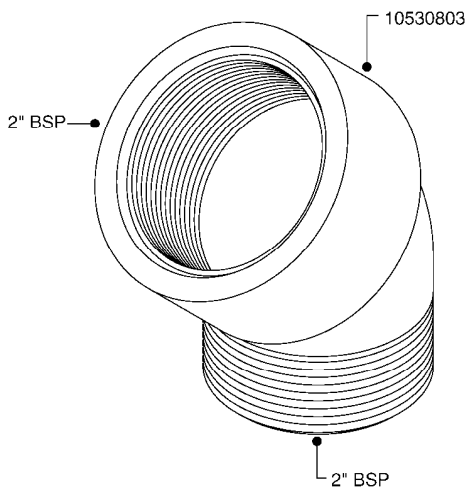

H020

FITTINGS-T-PIECES, CAPS & ELBOWS
H020-HIN, 01:01:01

Page 1

Date 26.08.2010 10:17

parts-n°	order qty	description
10053603	1	FITT. CAPNUT 2"BSP 5601
10194303	1	CAP BLANK 1 1/2 MCPHEE 210060
320047	1	FITT.DK CAPNUT 1/2" BSP
320106	1	FITT.DK CAPNUT 1" BSP
320272	1	FITT.DK CAPNUT 3/8' BSP
320316	1	FITT.DK TEE 3/4" X3/4" X1"BSP
320331	1	FITT.DK TEE 1" - 1" - 3/4" BSP
320342	1	FITT.DK EL 3/4"M X 1"F BSP
320563	1	FITT.DK 3 WAY 1/2" 110 DEG.
320677	1	NO LONGER AVAILABLE
320961	1	FITT.DK CAPNUT 1-1/2" BSP
321053	1	FITT.DK TEE 1/2 X1/2 X1/2" BSP
322072	1	FITT.DK TEE 3/8'X3/8'X3/8' BSP
322095	1	FITT.DK TEE 1-1/2 X1 X3/4" BSP
322138	1	FITT.DK ELB 1"M X 1"F BSP
330013	1	O-RING D15/D10X2.5 F.3/8"NUT
330212	1	O-RING D19/D14X2.4 F.1/2"NUT
330326	1	O-RING D30/D24X2 F.1"NUT
331273	1	O-RING D44/D38X2 F.1-1/2"

H030

FITTINGS - HEXAGON NIPPLES
H030-HIN, 01:01:01

Page 1

Date 26.08.2010 10:17

parts-n°	order qty	description
10015303	1	FITT.PO.HN 1.00X1.00 M1000
10425003	1	FITT.PO.HN 1.25X1.00 MCPHEE
320132	1	FITT.DK HN 1" BSP
320176	1	FITT.DK HN 3/8"X1/2" BSP
320445	1	FITT.DK HN 1/4"X3/8" BSP
320655	1	FITT.DK HN 1/2"-1/2" BSP
320692	1	FITT.DK HN 3/8'BSPX1/4'NPT
320703	1	FITT.DK HN 3/8BSP X1/2 &1/4NPT
320725	1	FITT.DK NIPPLE 3/8"-3/8" BSP
320902	1	FITT.DK HN 3/8'X 1/4' BSP
390232	1	FITT.DK HN 1-1/2' X 1-1/4' BSP
390276	1	FITT.DK HN 1'BSP

H040

FITTINGS - NIPPLES & ELBOWS
H040-HIN, 01:01:01

Page 1

Date 26.08.2010 10:17

parts-n°	order qty	description
10530803	1	FITT.PO.SE 2.00X2.00 45 DEG.
320191	1	FITT.DK ELB 3/8' BSP 45 DEGREE
320482	1	FITT.DK ELB. 1/2" BSP 60 DEG.
320596	1	FITT.DK ELB 3/8'-1/2'BSP 45DEG
320607	1	FITT.DK HN 3/8M X 3/8F BSP LNG
320633	1	FITT.DK HN 3/8"M X 3/8"F BSP
321451	1	FITT.DK ELB.1-1/2 X1-1/4 80DEG
321532	1	FITT.DK REDUC 3/4' X 1/2' BSP
390233	1	FITT.DK REDUC 1-1/2" X 1" BSP