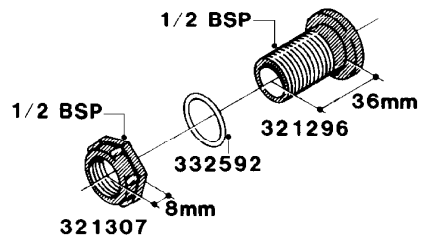

H030

FITTINGS - HEXAGON NIPPLES
H030-HIN, 01:01:01

Page 1

Date 26.08.2010 10:17

parts-n°	order qty	description
10015303	1	FITT.PO.HN 1.00X1.00 M1000
10425003	1	FITT.PO.HN 1.25X1.00 MCPHEE
320132	1	FITT.DK HN 1" BSP
320176	1	FITT.DK HN 3/8"X1/2" BSP
320445	1	FITT.DK HN 1/4"X3/8" BSP
320655	1	FITT.DK HN 1/2"-1/2" BSP
320692	1	FITT.DK HN 3/8'BSPX1/4'NPT
320703	1	FITT.DK HN 3/8BSP X1/2 &1/4NPT
320725	1	FITT.DK NIPPLE 3/8"-3/8" BSP
320902	1	FITT.DK HN 3/8'X 1/4' BSP
390232	1	FITT.DK HN 1-1/2' X 1-1/4' BSP
390276	1	FITT.DK HN 1'BSP

H040

FITTINGS - NIPPLES & ELBOWS
H040-HIN, 01:01:01

Page 1

Date 26.08.2010 10:17

parts-n°	order qty	description
10530803	1	FITT.PO.SE 2.00X2.00 45 DEG.
320191	1	FITT.DK ELB 3/8' BSP 45 DEGREE
320482	1	FITT.DK ELB. 1/2" BSP 60 DEG.
320596	1	FITT.DK ELB 3/8'-1/2'BSP 45DEG
320607	1	FITT.DK HN 3/8M X 3/8F BSP LNG
320633	1	FITT.DK HN 3/8"M X 3/8"F BSP
321451	1	FITT.DK ELB.1-1/2 X1-1/4 80DEG
321532	1	FITT.DK REDUC 3/4' X 1/2' BSP
390233	1	FITT.DK REDUC 1-1/2" X 1" BSP

H050

parts-n°	order qty	description
242594	1	O-RING D14 X 1.78 SCH.70-EPDM
320294	1	FITT.DK TEE 3/8X3/8HB X1/2"BSP
320305	1	FITT.DK HB 3/4'- 3/4' BSP
320386	1	FITT.DK TEE 3/8X3/8HB X3/8"BSP
320397	1	FITT.DK ELB 3/8"HB X 3/8" BSP
320401	1	FITT.DK TEE 1/2X1/2HB X1/2"BSP
320412	1	FITT.DK TEE 1/2X1/2HB X3/8'BSP
320423	1	FITT.DK ELB 1/2'HB X 3/8' BSP
320891	1	FITT.DK HB 3/8'- 3/8' BSP
320972	1	FITT.DK HB 5/16'- 1/4' BSP
322046	1	FITT.DK TEE 1/2X1/2HB X3/4'BSP
322048	1	FITT.DK TEE 3/4X3/4HB X3/4'BSP
330595	1	O-RING D24.6/D20X2.1 -3/4"
333137	1	FITT.DK CONN.1/2" F.NOZZ. DOUB
333141	1	FITT.DK CONN.1/2" F.NOZZ.SING
334041	1	FITT.DK CONN.3/4' F.NOZZ. SING
334042	1	FITT.DK CONN.3/4' F.NOZZ. DOUB
334195	1	FITT.DK ELB. 3/4"HB X 3/4"HB
10012103	1	FITT.PO.HB 1.25X1.50 IMB1012
10014003	1	FITT.PO.HB 1.25X1.25 IMB1010
10036903	1	FITT.PO.HB 1.50X1.50 IMB1212
28019303	1	FITTING HB ELB 3/4NPT-3/4HOSE
61016500	1	HOSE TAIL 3/4" 90°+RG CAP 3/4"
72026700	1	NOZZLE TUBE ADAPTER W/O-RING