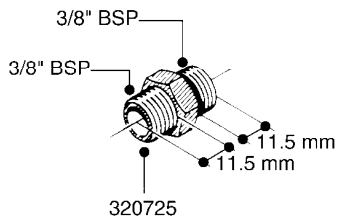

H020

FITTINGS-T-PIECES, CAPS & ELBOWS
H020-HIN, 01:01:01

Page 1

Date 26.08.2010 10:17

parts-n°	order qty	description
10053603	1	FITT. CAPNUT 2"BSP 5601
10194303	1	CAP BLANK 1 1/2 MCPHEE 210060
320047	1	FITT.DK CAPNUT 1/2" BSP
320106	1	FITT.DK CAPNUT 1" BSP
320272	1	FITT.DK CAPNUT 3/8' BSP
320316	1	FITT.DK TEE 3/4" X3/4" X1"BSP
320331	1	FITT.DK TEE 1" - 1" - 3/4" BSP
320342	1	FITT.DK EL 3/4"M X 1"F BSP
320563	1	FITT.DK 3 WAY 1/2" 110 DEG.
320677	1	NO LONGER AVAILABLE
320961	1	FITT.DK CAPNUT 1-1/2" BSP
321053	1	FITT.DK TEE 1/2 X1/2 X1/2" BSP
322072	1	FITT.DK TEE 3/8'X3/8'X3/8' BSP
322095	1	FITT.DK TEE 1-1/2 X1 X3/4" BSP
322138	1	FITT.DK ELB 1"M X 1"F BSP
330013	1	O-RING D15/D10X2.5 F.3/8"NUT
330212	1	O-RING D19/D14X2.4 F.1/2"NUT
330326	1	O-RING D30/D24X2 F.1"NUT
331273	1	O-RING D44/D38X2 F.1-1/2"

H030

FITTINGS - HEXAGON NIPPLES
H030-HIN, 01:01:01

Page 1

Date 26.08.2010 10:17

parts-n°	order qty	description
10015303	1	FITT.PO.HN 1.00X1.00 M1000
10425003	1	FITT.PO.HN 1.25X1.00 MCPHEE
320132	1	FITT.DK HN 1" BSP
320176	1	FITT.DK HN 3/8"X1/2" BSP
320445	1	FITT.DK HN 1/4"X3/8" BSP
320655	1	FITT.DK HN 1/2"-1/2" BSP
320692	1	FITT.DK HN 3/8'BSPX1/4'NPT
320703	1	FITT.DK HN 3/8BSP X1/2 &1/4NPT
320725	1	FITT.DK NIPPLE 3/8"-3/8" BSP
320902	1	FITT.DK HN 3/8'X 1/4' BSP
390232	1	FITT.DK HN 1-1/2' X 1-1/4' BSP
390276	1	FITT.DK HN 1'BSP