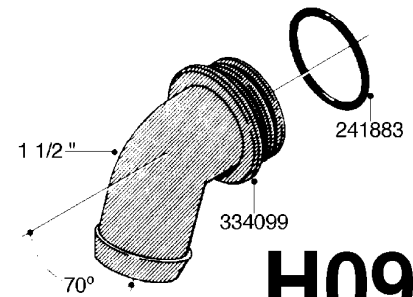

FITTINGS - S-40
H070-HIN, 01:01:01

Page 0

Date 26.08.2010 10:17

H070

FITTINGS - S-40
H070-HIN, 01:01:01

Page 1

Date 26.08.2010 10:17

parts-n°	order qty	description
145994	1	FITT.DK S-40 FORK
242108	1	O-RING F.S-40 FITTING 242355
242355	1	O-RING D19.2X3.0 VITON F.S-40
322102	1	FITT.DK S-40 BULKHEAD
322106	1	FITT.DK S-40 BULKHEAD NUT
322133	1	FITT.DK S-40 PLUG W 1/8 THREAD
334225	1	FITT.DK S-40 STR.3/8'
334237	1	FITT.DK S-40 ELB.3/8'
334238	1	FITT.DK S-40 ELB.1/2'
334248	1	FITT.DK S-40 PLUG
334259	1	GASKET F. S-40 BULKHEAD

H080

FITTINGS - S-53
H080-HIN, 01:01:01

Page 1

Date 26.08.2010 10:17

parts-n°	order qty	description
145995	1	FITT.DK S-53 FORK
242109	1	O-RING D32.2x3.0 (USE 242354)
242354	1	O-RING D32.2X3.0 VITON F.S-53
322103	1	FITT.DK S-53 BULKHEAD
322107	1	FITT.DK S-53 BULKHEAD NUT
322110	1	FITT.DK S-53 ELB. 1/2" BSP
322352	1	FITT.DK S-53 TEE
334227	1	FITT.DK S-53 STR.1/2'
334229	1	FITT.DK S-53 STR.3/4"
334230	1	FITT.DK S-53 STR.1"
334239	1	FITT.DK S-53 ELB.1/2"
334241	1	FITT.DK S-53 ELB.3/4"
334242	1	FITT.DK S-53 ELB.1"
334249	1	FITT.DK S-53 PLUG
334260	1	GASKET F. S-53 BULKHEAD
334564	1	FITT.DK S-67 TO S-53 ADAPTER
391100	1	FITT.DK S-53THREAD INS.1/2"BSP