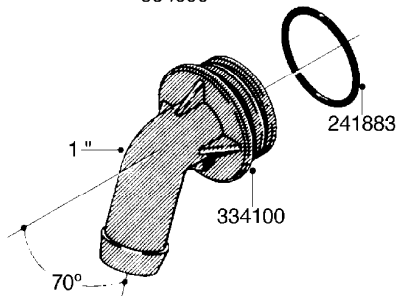

FITTINGS - S-40
H070-HIN, 01:01:01

Page 0

Date 26.08.2010 10:17

H070

FITTINGS - S-40
H070-HIN, 01:01:01

Page 1

Date 26.08.2010 10:17

parts-n°	order qty	description
145994	1	FITT.DK S-40 FORK
242108	1	O-RING F.S-40 FITTING 242355
242355	1	O-RING D19.2X3.0 VITON F.S-40
322102	1	FITT.DK S-40 BULKHEAD
322106	1	FITT.DK S-40 BULKHEAD NUT
322133	1	FITT.DK S-40 PLUG W 1/8 THREAD
334225	1	FITT.DK S-40 STR.3/8'
334237	1	FITT.DK S-40 ELB.3/8'
334238	1	FITT.DK S-40 ELB.1/2'
334248	1	FITT.DK S-40 PLUG
334259	1	GASKET F. S-40 BULKHEAD

H080

FITTINGS - S-53
H080-HIN, 01:01:01

Page 1

Date 26.08.2010 10:17

parts-n°	order qty	description
145995	1	FITT.DK S-53 FORK
242109	1	O-RING D32.2x3.0 (USE 242354)
242354	1	O-RING D32.2X3.0 VITON F.S-53
322103	1	FITT.DK S-53 BULKHEAD
322107	1	FITT.DK S-53 BULKHEAD NUT
322110	1	FITT.DK S-53 ELB. 1/2" BSP
322352	1	FITT.DK S-53 TEE
334227	1	FITT.DK S-53 STR.1/2'
334229	1	FITT.DK S-53 STR.3/4"
334230	1	FITT.DK S-53 STR.1"
334239	1	FITT.DK S-53 ELB.1/2"
334241	1	FITT.DK S-53 ELB.3/4"
334242	1	FITT.DK S-53 ELB.1"
334249	1	FITT.DK S-53 PLUG
334260	1	GASKET F. S-53 BULKHEAD
334564	1	FITT.DK S-67 TO S-53 ADAPTER
391100	1	FITT.DK S-53THREAD INS.1/2"BSP