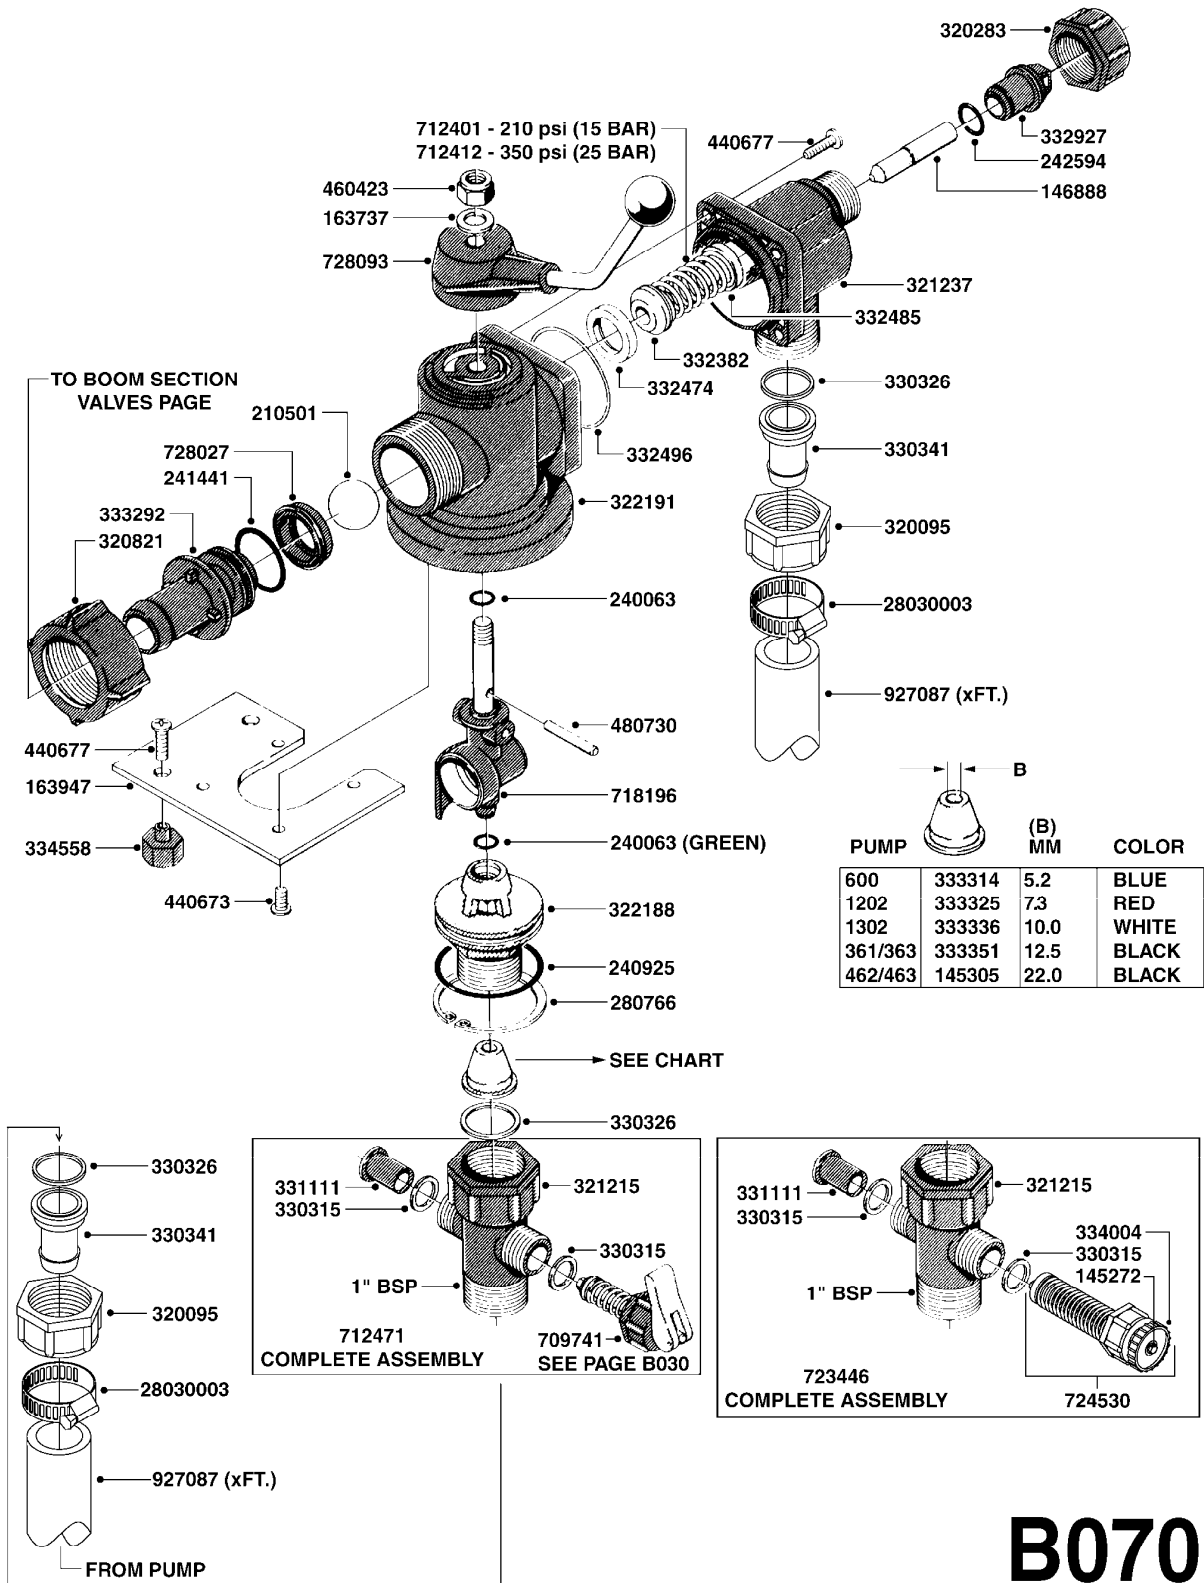

**COMPLETE ASSEMBLIES
WHOLEGOOD ITEMS**

PTO #	28021403	28021503	28021603
TRACTOR	1-3/8" 6 SPLINE	1-3/8" 21 SPLINE	1-3/4" 20 SPLINE
IMPLEMENT	D1"	D1"	D1"
LENGTH	1031/1501	1031/1499	1066/1519
A	28056703	28056803	28056903
B	289042	289042	28040503
C	28057003	28057003	28057103
D	28057203	28057203	28009803
E	28057303	28057303	28057403
F	28057503	28057503	28057603
G	28057703	28057703	28009903
H	28058503	28058503	28010103
I	28057803	28057803	28057903
J	28040703	28040703	28040703
K	28058003	28058003	28058103
L	28058203	28058203	28058303
M	28027903	28027903	28058403
N	28041803	28041803	28041803
O	28041903	28041903	28041903

A485

PTO SHAFTS - BONDIOLI (POST'05)
A485-HIN, 17:06:10

Page 1
Date 26.08.2010 10:17

parts-n°	order qty	description
289042	1	UNIV.CROSS F. PTO SHAFT 41201
28009803	1	PTO PIN TUBE RETAINER OUTER
28009903	1	PTO TUBE RETAINER INNER
28010103	1	PTO YOKE F.INNER TUBE CV PTO
28021403	1	PTO 1"STR/1-3/8" 6SPL B&P
28021503	1	PTO 1"STR/1-3/8" 21SPL B&P
28021603	1	PTO 1"STR/1-3/4" 20SPL B&P
28027903	1	PTO BALL LOCK.KIT F.1-3/8 YOKE
28040503	1	UNIV. JOINT 30.2x79.4mm F/BLK.
28040703	1	SAFETY CHAIN F.CV BLACK PTO
28041803	1	DECAL DANGER GUARD MISSING
28041903	1	DECAL DANGER ROT.DRIVELINE
28056703	1	PTO YOKE #1 1-3/8" X 6 SPLINE
28056803	1	PTO YOKE #1 1-3/8" X 21 SPLINE
28056903	1	PTO YOKE #4 1-3/8" X 20 SPLINE
28057003	1	PTO TUBE YOKE #1-G1 OUTER
28057103	1	PTO TUBE YOKE #4-G4 OUTER
28057203	1	PTO PIN TUBE RETAINER OUTER
28057303	1	PTO TUBE OUTER #1 745MM
28057403	1	PTO TUBE OUTER #4 720MM
28057503	1	PTO TUBE INNER #1 745MM
28057603	1	PTO TUBE INNER #4 720MM
28057703	1	PTO TUBE RETAINER INNER
28057803	1	PTO TUBE YOKE #1 D1"
28057903	1	PTO TUBE YOKE #4 D1"
28058003	1	PTO HALF SAFETY SHIELD OUTER
28058103	1	PTO HALF SAFETY SHIELD OUTER
28058203	1	PTO HALF SAFETY SHIELD INNER
28058303	1	PTO HALF SAFETY SHIELD INNER
28058403	1	PTO BALL LOCK.KIT F.1-3/4 YOKE
28058503	1	PTO TUBE YOKE #1-G1 INNER