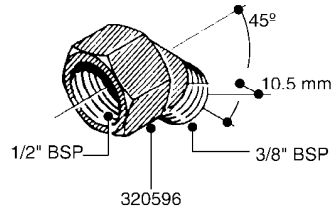

H030

FITTINGS - HEXAGON NIPPLES
H030-HIN, 01:01:01

Page 1

Date 26.08.2010 10:17

parts-n°	order qty	description
10015303	1	FITT.PO.HN 1.00X1.00 M1000
10425003	1	FITT.PO.HN 1.25X1.00 MCPHEE
320132	1	FITT.DK HN 1" BSP
320176	1	FITT.DK HN 3/8"X1/2" BSP
320445	1	FITT.DK HN 1/4"X3/8" BSP
320655	1	FITT.DK HN 1/2"-1/2" BSP
320692	1	FITT.DK HN 3/8'BSPX1/4'NPT
320703	1	FITT.DK HN 3/8BSP X1/2 &1/4NPT
320725	1	FITT.DK NIPPLE 3/8"-3/8" BSP
320902	1	FITT.DK HN 3/8'X 1/4' BSP
390232	1	FITT.DK HN 1-1/2' X 1-1/4' BSP
390276	1	FITT.DK HN 1'BSP

H040

FITTINGS - NIPPLES & ELBOWS
H040-HIN, 01:01:01

Page 1

Date 26.08.2010 10:17

parts-n°	order qty	description
10530803	1	FITT.PO.SE 2.00X2.00 45 DEG.
320191	1	FITT.DK ELB 3/8' BSP 45 DEGREE
320482	1	FITT.DK ELB. 1/2" BSP 60 DEG.
320596	1	FITT.DK ELB 3/8'-1/2'BSP 45DEG
320607	1	FITT.DK HN 3/8M X 3/8F BSP LNG
320633	1	FITT.DK HN 3/8"M X 3/8"F BSP
321451	1	FITT.DK ELB.1-1/2 X1-1/4 80DEG
321532	1	FITT.DK REDUC 3/4' X 1/2' BSP
390233	1	FITT.DK REDUC 1-1/2" X 1" BSP