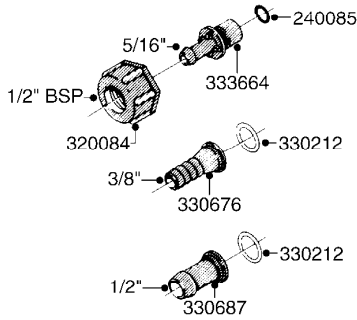

H010

parts-n°	order qty	description
240085	1	O-RING D13,1/8,3X02,4 NITRIL
241441	1	O-RING D29.3X3
242594	1	O-RING D14 X 1.78 SCH.70-EPDM
320084	1	FITT.DK NUT 1/2" BSP
320095	1	FITT.DK NUT 1" BSP
320117	1	FITT.DK CONN.1/2"BSP F. 1" CAP
320187	1	FITT.DK CAP 3/8" BSP BLACK
320283	1	FITT.DK NUT 3/4"BSP
320821	1	FITT.DK NUT 1-1/2" BSP
321495	1	FITT.DK REDUC 1/4'BSP F.3/4'NT
321576	1	FITT.DK CONN 1/2"BSP F.3/4"NUT
330013	1	O-RING D15/D10X2.5 F.3/8"NUT
330212	1	O-RING D19/D14X2.4 F.1/2"NUT
330326	1	O-RING D30/D24X2 F.1"NUT
330341	1	FITT.DK HB 1" F. 1" NUT
330595	1	O-RING D24.6/D20X2.1 -3/4"
330665	1	FITT.DK HB 3/4"F.1" NUT
330676	1	FITT.DK HB 3/8" F. 1/2" NUT
330687	1	FITT.DK HB 1/2" F. 1/2" NUT
330691	1	FITT.DK HB 3/4'F.3/4' NUT
330783	1	FITT.DK HB 3/8"F.3/8" NUT
331262	1	FITT.DK HB 1-1/2" F. 1-1/2"NUT
331273	1	O-RING D44/D38X2 F.1-1/2"
331446	1	FITT.DK HB 1" F.1-1/2" NUT
331807	1	FITT.DK HB 5/16" F.3/8" NUT
332286	1	FITT.DK HB 1/2" F. 3/4" NUT
332905	1	FITT.DK HB 1/2" F. 3/4" CAP
332927	1	FITT.DK PL.F. NOZZLE TUBE
333292	1	FITT.DK HB 1"O'RING F.1-1/2"
333664	1	FITT.DK HB 5/16' F. 1/2' NUT
334044	1	FITT.DK HB 3/4' F. 3/4' CAP
334059	1	FITT.DK EL 1" 110 DEG.F.1-1/2"
334123	1	FITT.DK HB 1-1/4"O-RNG F.1-1/2"
334150	1	FITT.DK HB 1-1/4" 110 F.1-1/2"
390542	1	PLUG WASHER FOR 3/4'CAP NUT
716236	1	FITT.DK HB 1/2" ASSY. F. 3/4"
716413	1	FITT.DK PLUG ASSY. F.NOZ TUBE
717426	1	FITT.DK REDUC 1/4"BSP F.3/4"N
720856	1	FITT.DK 1/2'BSP ASSY.F.3/4'NUT
724621	1	FITT.DK HB 3/4"ASSY F.3/4" NUT