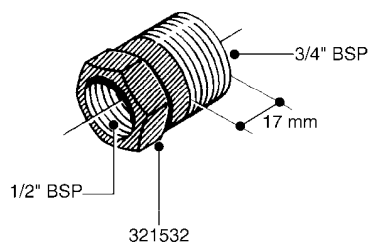

H020

FITTINGS-T-PIECES, CAPS & ELBOWS
H020-HIN, 01:01:01

Page 1

Date 26.08.2010 10:17

parts-n°	order qty	description
10053603	1	FITT. CAPNUT 2"BSP 5601
10194303	1	CAP BLANK 1 1/2 MCPHEE 210060
320047	1	FITT.DK CAPNUT 1/2" BSP
320106	1	FITT.DK CAPNUT 1" BSP
320272	1	FITT.DK CAPNUT 3/8' BSP
320316	1	FITT.DK TEE 3/4" X3/4" X1"BSP
320331	1	FITT.DK TEE 1" - 1" - 3/4" BSP
320342	1	FITT.DK EL 3/4"M X 1"F BSP
320563	1	FITT.DK 3 WAY 1/2" 110 DEG.
320677	1	NO LONGER AVAILABLE
320961	1	FITT.DK CAPNUT 1-1/2" BSP
321053	1	FITT.DK TEE 1/2 X1/2 X1/2" BSP
322072	1	FITT.DK TEE 3/8'X3/8'X3/8' BSP
322095	1	FITT.DK TEE 1-1/2 X1 X3/4" BSP
322138	1	FITT.DK ELB 1"M X 1"F BSP
330013	1	O-RING D15/D10X2.5 F.3/8"NUT
330212	1	O-RING D19/D14X2.4 F.1/2"NUT
330326	1	O-RING D30/D24X2 F.1"NUT
331273	1	O-RING D44/D38X2 F.1-1/2"

H030

FITTINGS - HEXAGON NIPPLES
H030-HIN, 01:01:01

Page 1

Date 26.08.2010 10:17

parts-n°	order qty	description
10015303	1	FITT.PO.HN 1.00X1.00 M1000
10425003	1	FITT.PO.HN 1.25X1.00 MCPHEE
320132	1	FITT.DK HN 1" BSP
320176	1	FITT.DK HN 3/8"X1/2" BSP
320445	1	FITT.DK HN 1/4"X3/8" BSP
320655	1	FITT.DK HN 1/2"-1/2" BSP
320692	1	FITT.DK HN 3/8'BSPX1/4'NPT
320703	1	FITT.DK HN 3/8BSP X1/2 &1/4NPT
320725	1	FITT.DK NIPPLE 3/8"-3/8" BSP
320902	1	FITT.DK HN 3/8'X 1/4' BSP
390232	1	FITT.DK HN 1-1/2' X 1-1/4' BSP
390276	1	FITT.DK HN 1'BSP

H040

FITTINGS - NIPPLES & ELBOWS
H040-HIN, 01:01:01

Page 1

Date 26.08.2010 10:17

parts-n°	order qty	description
10530803	1	FITT.PO.SE 2.00X2.00 45 DEG.
320191	1	FITT.DK ELB 3/8' BSP 45 DEGREE
320482	1	FITT.DK ELB. 1/2" BSP 60 DEG.
320596	1	FITT.DK ELB 3/8'-1/2'BSP 45DEG
320607	1	FITT.DK HN 3/8M X 3/8F BSP LNG
320633	1	FITT.DK HN 3/8"M X 3/8"F BSP
321451	1	FITT.DK ELB.1-1/2 X1-1/4 80DEG
321532	1	FITT.DK REDUC 3/4' X 1/2' BSP
390233	1	FITT.DK REDUC 1-1/2" X 1" BSP