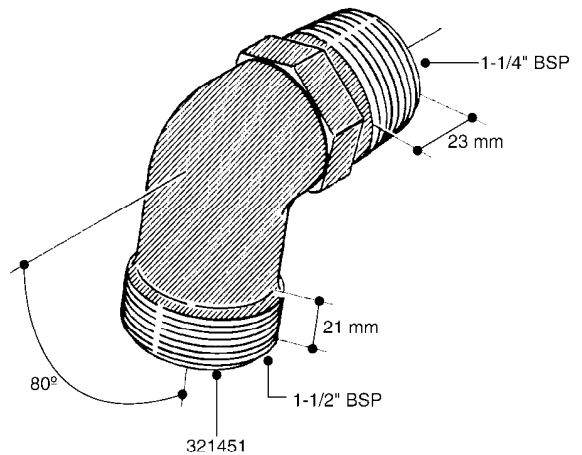

H020

FITTINGS-T-PIECES, CAPS & ELBOWS
H020-HIN, 01:01:01

Page 1

Date 26.08.2010 10:17

parts-n°	order qty	description
10053603	1	FITT. CAPNUT 2"BSP 5601
10194303	1	CAP BLANK 1 1/2 MCPHEE 210060
320047	1	FITT.DK CAPNUT 1/2" BSP
320106	1	FITT.DK CAPNUT 1" BSP
320272	1	FITT.DK CAPNUT 3/8' BSP
320316	1	FITT.DK TEE 3/4" X3/4" X1"BSP
320331	1	FITT.DK TEE 1" - 1" - 3/4" BSP
320342	1	FITT.DK EL 3/4"M X 1"F BSP
320563	1	FITT.DK 3 WAY 1/2" 110 DEG.
320677	1	NO LONGER AVAILABLE
320961	1	FITT.DK CAPNUT 1-1/2" BSP
321053	1	FITT.DK TEE 1/2 X1/2 X1/2" BSP
322072	1	FITT.DK TEE 3/8'X3/8'X3/8' BSP
322095	1	FITT.DK TEE 1-1/2 X1 X3/4" BSP
322138	1	FITT.DK ELB 1"M X 1"F BSP
330013	1	O-RING D15/D10X2.5 F.3/8"NUT
330212	1	O-RING D19/D14X2.4 F.1/2"NUT
330326	1	O-RING D30/D24X2 F.1"NUT
331273	1	O-RING D44/D38X2 F.1-1/2"

H030

FITTINGS - HEXAGON NIPPLES
H030-HIN, 01:01:01

Page 1

Date 26.08.2010 10:17

parts-n°	order qty	description
10015303	1	FITT.PO.HN 1.00X1.00 M1000
10425003	1	FITT.PO.HN 1.25X1.00 MCPHEE
320132	1	FITT.DK HN 1" BSP
320176	1	FITT.DK HN 3/8"X1/2" BSP
320445	1	FITT.DK HN 1/4"X3/8" BSP
320655	1	FITT.DK HN 1/2"-1/2" BSP
320692	1	FITT.DK HN 3/8'BSPX1/4'NPT
320703	1	FITT.DK HN 3/8BSP X1/2 &1/4NPT
320725	1	FITT.DK NIPPLE 3/8"-3/8" BSP
320902	1	FITT.DK HN 3/8'X 1/4' BSP
390232	1	FITT.DK HN 1-1/2' X 1-1/4' BSP
390276	1	FITT.DK HN 1'BSP

H040

FITTINGS - NIPPLES & ELBOWS
H040-HIN, 01:01:01

Page 1

Date 26.08.2010 10:17

parts-n°	order qty	description
10530803	1	FITT.PO.SE 2.00X2.00 45 DEG.
320191	1	FITT.DK ELB 3/8' BSP 45 DEGREE
320482	1	FITT.DK ELB. 1/2" BSP 60 DEG.
320596	1	FITT.DK ELB 3/8'-1/2'BSP 45DEG
320607	1	FITT.DK HN 3/8M X 3/8F BSP LNG
320633	1	FITT.DK HN 3/8"M X 3/8"F BSP
321451	1	FITT.DK ELB.1-1/2 X1-1/4 80DEG
321532	1	FITT.DK REDUC 3/4' X 1/2' BSP
390233	1	FITT.DK REDUC 1-1/2" X 1" BSP