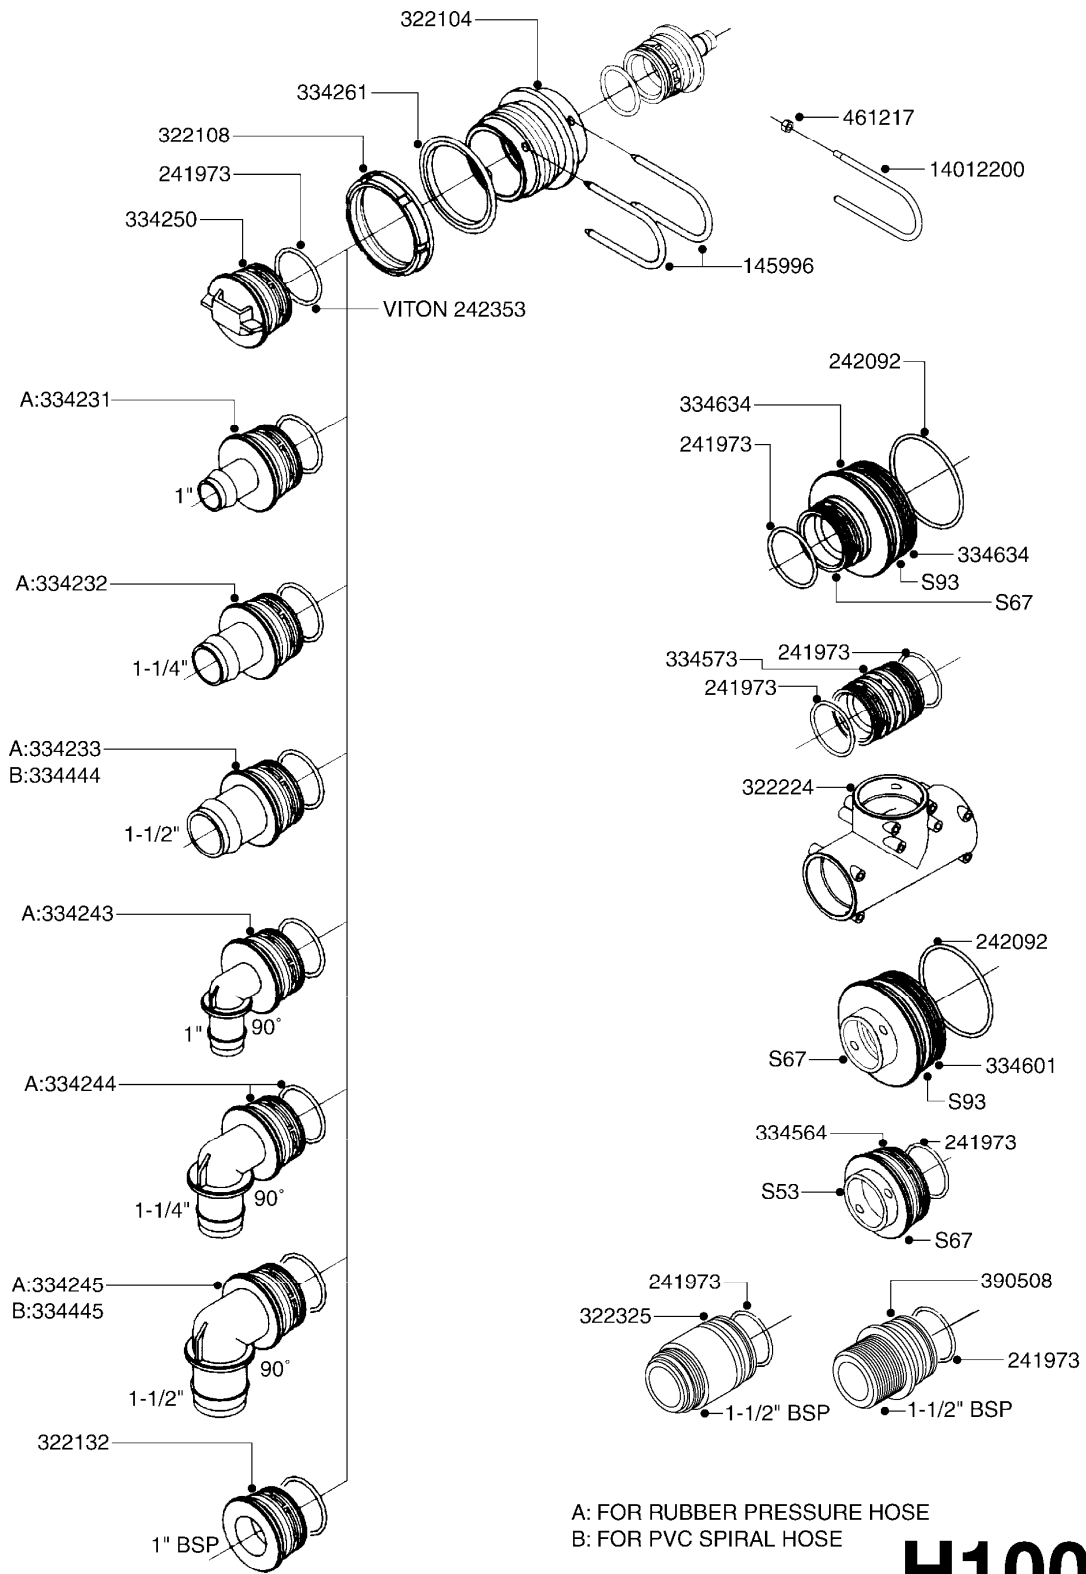

H040

FITTINGS - NIPPLES & ELBOWS
H040-HIN, 01:01:01

Page 1

Date 26.08.2010 10:17

parts-n°	order qty	description
10530803	1	FITT.PO.SE 2.00X2.00 45 DEG.
320191	1	FITT.DK ELB 3/8' BSP 45 DEGREE
320482	1	FITT.DK ELB. 1/2" BSP 60 DEG.
320596	1	FITT.DK ELB 3/8'-1/2'BSP 45DEG
320607	1	FITT.DK HN 3/8M X 3/8F BSP LNG
320633	1	FITT.DK HN 3/8"M X 3/8"F BSP
321451	1	FITT.DK ELB.1-1/2 X1-1/4 80DEG
321532	1	FITT.DK REDUC 3/4' X 1/2' BSP
390233	1	FITT.DK REDUC 1-1/2" X 1" BSP

FITTINGS - S-40
H070-HIN, 01:01:01

Page 0

Date 26.08.2010 10:17

H070

FITTINGS - S-40
H070-HIN, 01:01:01

Page 1

Date 26.08.2010 10:17

parts-n°	order qty	description
145994	1	FITT.DK S-40 FORK
242108	1	O-RING F.S-40 FITTING 242355
242355	1	O-RING D19.2X3.0 VITON F.S-40
322102	1	FITT.DK S-40 BULKHEAD
322106	1	FITT.DK S-40 BULKHEAD NUT
322133	1	FITT.DK S-40 PLUG W 1/8 THREAD
334225	1	FITT.DK S-40 STR.3/8'
334237	1	FITT.DK S-40 ELB.3/8'
334238	1	FITT.DK S-40 ELB.1/2'
334248	1	FITT.DK S-40 PLUG
334259	1	GASKET F. S-40 BULKHEAD

H090

FITTINGS - S-56 & S-61
H090-HIN, 01:01:01

Page 1

Date 26.08.2010 10:17

parts-n°	order qty	description
145661	1	FITT.DK S-61 FORK
241754	1	O-RING D59,5X3
241883	1	O-RING D39.2X3 NITRIL
322055	1	FITT.DK S-61 BULKHEAD
322056	1	FITT.DK S-61 BULKHEAD NUT
322066	1	FITT.DK S-56 NUT
334050	1	FITT.DK S-61 STR.1-1/4"
334068	1	FITT.DK S-61 STR.1"
334091	1	FITT.DK S-61 STR.1-1/2'
334099	1	FITT.DK S-61 ELB.1-1/2"110 DEG
334100	1	FITT.DK S-61 ELB.1" 110 DEG.
334151	1	FITT.DK S-61 ELB.1-1/4"110 DEG
390231	1	FITT.DK NIPPLE 1-1/2 X S56