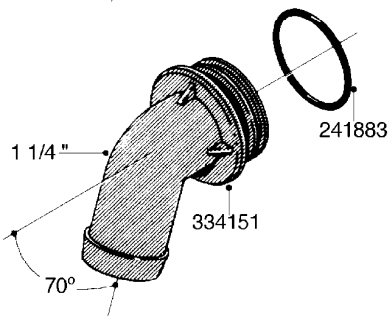

FITTINGS - S-40
H070-HIN, 01:01:01

Page 0

Date 26.08.2010 10:17

H070

FITTINGS - S-40
H070-HIN, 01:01:01

Page 1

Date 26.08.2010 10:17

parts-n°	order qty	description
145994	1	FITT.DK S-40 FORK
242108	1	O-RING F.S-40 FITTING 242355
242355	1	O-RING D19.2X3.0 VITON F.S-40
322102	1	FITT.DK S-40 BULKHEAD
322106	1	FITT.DK S-40 BULKHEAD NUT
322133	1	FITT.DK S-40 PLUG W 1/8 THREAD
334225	1	FITT.DK S-40 STR.3/8'
334237	1	FITT.DK S-40 ELB.3/8'
334238	1	FITT.DK S-40 ELB.1/2'
334248	1	FITT.DK S-40 PLUG
334259	1	GASKET F. S-40 BULKHEAD

H080

FITTINGS - S-53
H080-HIN, 01:01:01

Page 1

Date 26.08.2010 10:17

parts-n°	order qty	description
145995	1	FITT.DK S-53 FORK
242109	1	O-RING D32.2x3.0 (USE 242354)
242354	1	O-RING D32.2X3.0 VITON F.S-53
322103	1	FITT.DK S-53 BULKHEAD
322107	1	FITT.DK S-53 BULKHEAD NUT
322110	1	FITT.DK S-53 ELB. 1/2" BSP
322352	1	FITT.DK S-53 TEE
334227	1	FITT.DK S-53 STR.1/2'
334229	1	FITT.DK S-53 STR.3/4"
334230	1	FITT.DK S-53 STR.1"
334239	1	FITT.DK S-53 ELB.1/2"
334241	1	FITT.DK S-53 ELB.3/4"
334242	1	FITT.DK S-53 ELB.1"
334249	1	FITT.DK S-53 PLUG
334260	1	GASKET F. S-53 BULKHEAD
334564	1	FITT.DK S-67 TO S-53 ADAPTER
391100	1	FITT.DK S-53THREAD INS.1/2"BSP