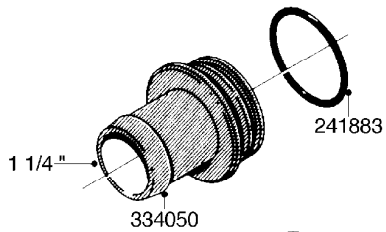

FITTINGS - S-40
H070-HIN, 01:01:01

Page 0

Date 26.08.2010 10:17

H070

FITTINGS - S-40
H070-HIN, 01:01:01

Page 1

Date 26.08.2010 10:17

parts-n°	order qty	description
145994	1	FITT.DK S-40 FORK
242108	1	O-RING F.S-40 FITTING 242355
242355	1	O-RING D19.2X3.0 VITON F.S-40
322102	1	FITT.DK S-40 BULKHEAD
322106	1	FITT.DK S-40 BULKHEAD NUT
322133	1	FITT.DK S-40 PLUG W 1/8 THREAD
334225	1	FITT.DK S-40 STR.3/8'
334237	1	FITT.DK S-40 ELB.3/8'
334238	1	FITT.DK S-40 ELB.1/2'
334248	1	FITT.DK S-40 PLUG
334259	1	GASKET F. S-40 BULKHEAD

H080

FITTINGS - S-53
H080-HIN, 01:01:01

Page 1

Date 26.08.2010 10:17

parts-n°	order qty	description
145995	1	FITT.DK S-53 FORK
242109	1	O-RING D32.2x3.0 (USE 242354)
242354	1	O-RING D32.2X3.0 VITON F.S-53
322103	1	FITT.DK S-53 BULKHEAD
322107	1	FITT.DK S-53 BULKHEAD NUT
322110	1	FITT.DK S-53 ELB. 1/2" BSP
322352	1	FITT.DK S-53 TEE
334227	1	FITT.DK S-53 STR.1/2'
334229	1	FITT.DK S-53 STR.3/4"
334230	1	FITT.DK S-53 STR.1"
334239	1	FITT.DK S-53 ELB.1/2"
334241	1	FITT.DK S-53 ELB.3/4"
334242	1	FITT.DK S-53 ELB.1"
334249	1	FITT.DK S-53 PLUG
334260	1	GASKET F. S-53 BULKHEAD
334564	1	FITT.DK S-67 TO S-53 ADAPTER
391100	1	FITT.DK S-53THREAD INS.1/2"BSP