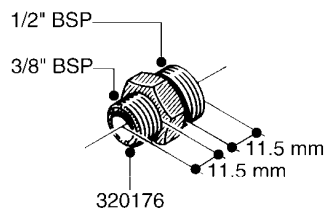

H020

FITTINGS-T-PIECES, CAPS & ELBOWS
H020-HIN, 01:01:01

Page 1

Date 26.08.2010 10:17

parts-n°	order qty	description
10053603	1	FITT. CAPNUT 2"BSP 5601
10194303	1	CAP BLANK 1 1/2 MCPHEE 210060
320047	1	FITT.DK CAPNUT 1/2" BSP
320106	1	FITT.DK CAPNUT 1" BSP
320272	1	FITT.DK CAPNUT 3/8' BSP
320316	1	FITT.DK TEE 3/4" X3/4" X1"BSP
320331	1	FITT.DK TEE 1" - 1" - 3/4" BSP
320342	1	FITT.DK EL 3/4"M X 1"F BSP
320563	1	FITT.DK 3 WAY 1/2" 110 DEG.
320677	1	NO LONGER AVAILABLE
320961	1	FITT.DK CAPNUT 1-1/2" BSP
321053	1	FITT.DK TEE 1/2 X1/2 X1/2" BSP
322072	1	FITT.DK TEE 3/8'X3/8'X3/8' BSP
322095	1	FITT.DK TEE 1-1/2 X1 X3/4" BSP
322138	1	FITT.DK ELB 1"M X 1"F BSP
330013	1	O-RING D15/D10X2.5 F.3/8"NUT
330212	1	O-RING D19/D14X2.4 F.1/2"NUT
330326	1	O-RING D30/D24X2 F.1"NUT
331273	1	O-RING D44/D38X2 F.1-1/2"

H030

FITTINGS - HEXAGON NIPPLES
H030-HIN, 01:01:01

Page 1

Date 26.08.2010 10:17

parts-n°	order qty	description
10015303	1	FITT.PO.HN 1.00X1.00 M1000
10425003	1	FITT.PO.HN 1.25X1.00 MCPHEE
320132	1	FITT.DK HN 1" BSP
320176	1	FITT.DK HN 3/8"X1/2" BSP
320445	1	FITT.DK HN 1/4"X3/8" BSP
320655	1	FITT.DK HN 1/2"-1/2" BSP
320692	1	FITT.DK HN 3/8'BSPX1/4'NPT
320703	1	FITT.DK HN 3/8BSP X1/2 &1/4NPT
320725	1	FITT.DK NIPPLE 3/8"-3/8" BSP
320902	1	FITT.DK HN 3/8'X 1/4' BSP
390232	1	FITT.DK HN 1-1/2' X 1-1/4' BSP
390276	1	FITT.DK HN 1'BSP