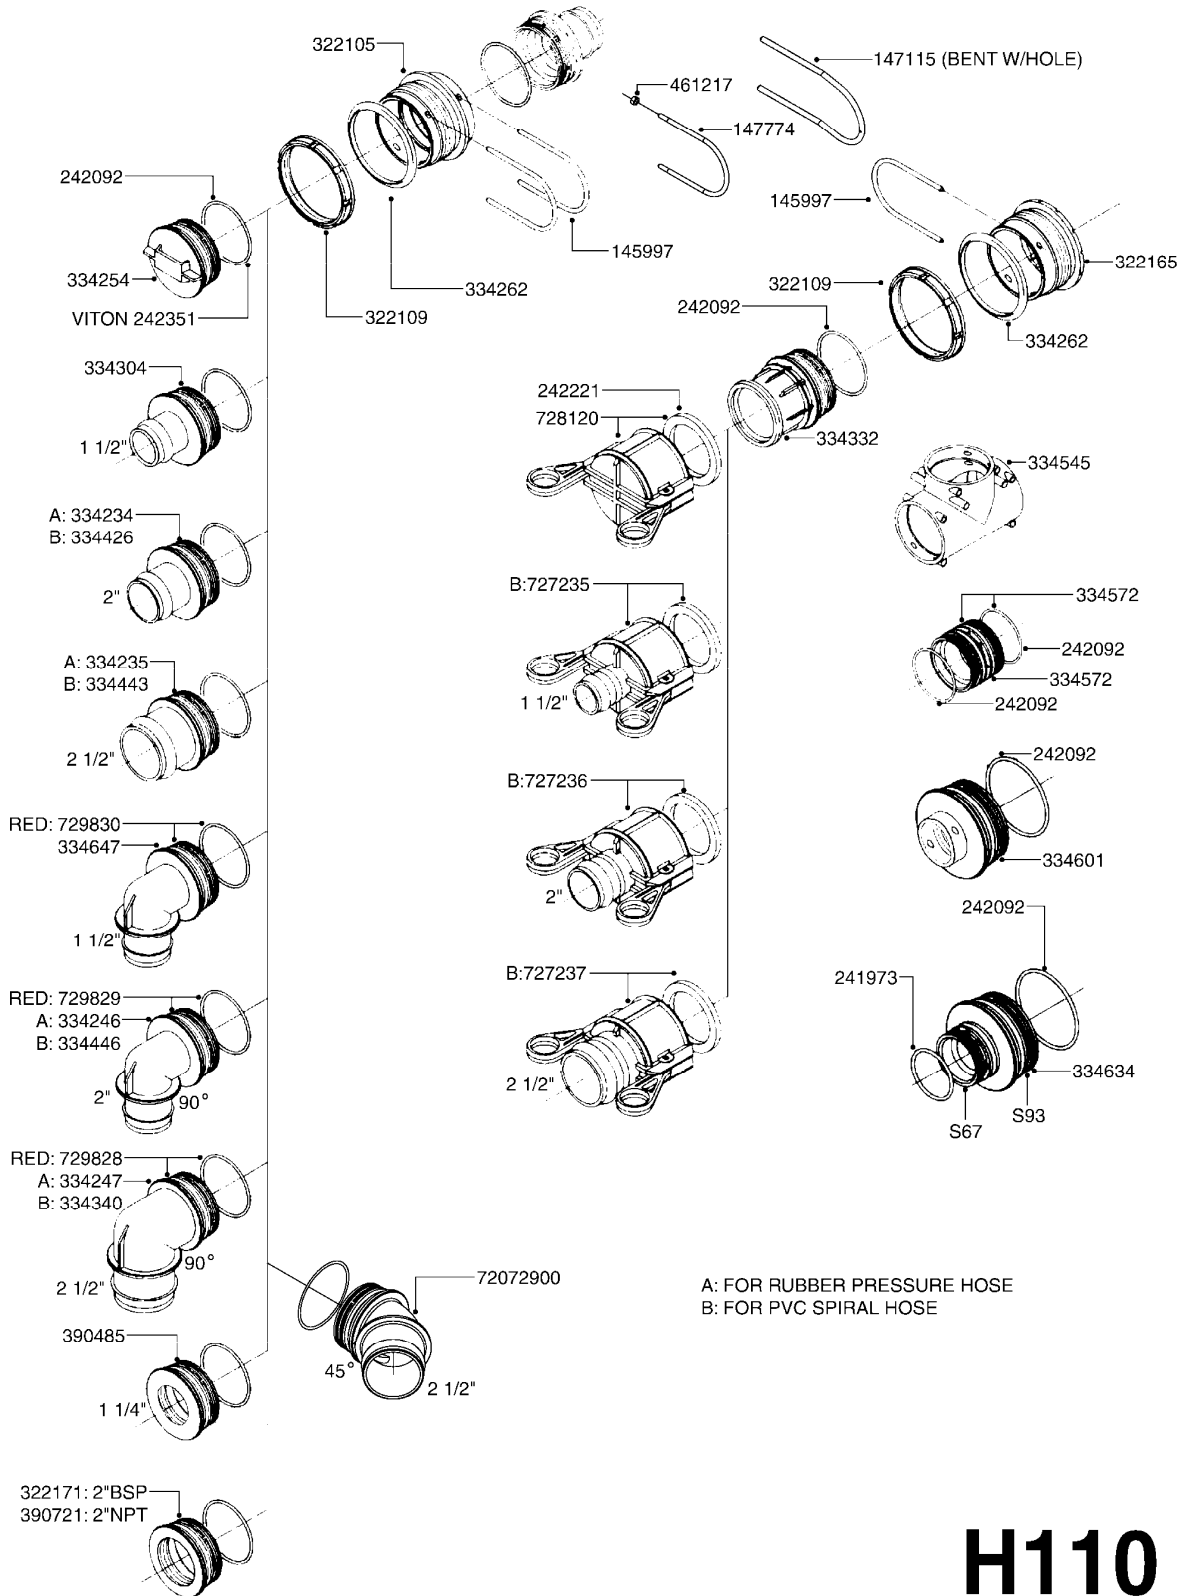

H040

FITTINGS - NIPPLES & ELBOWS
H040-HIN, 01:01:01

Page 1

Date 26.08.2010 10:17

parts-n°	order qty	description
10530803	1	FITT.PO.SE 2.00X2.00 45 DEG.
320191	1	FITT.DK ELB 3/8' BSP 45 DEGREE
320482	1	FITT.DK ELB. 1/2" BSP 60 DEG.
320596	1	FITT.DK ELB 3/8'-1/2'BSP 45DEG
320607	1	FITT.DK HN 3/8M X 3/8F BSP LNG
320633	1	FITT.DK HN 3/8"M X 3/8"F BSP
321451	1	FITT.DK ELB.1-1/2 X1-1/4 80DEG
321532	1	FITT.DK REDUC 3/4' X 1/2' BSP
390233	1	FITT.DK REDUC 1-1/2" X 1" BSP

H110

FITTINGS - S-93
H110-HIN, 22:06:09

Page 1

Date 26.08.2010 10:17

parts-n°	order qty	description
145997	1	FITT.DK S-93 FORK
147115	1	FITT.DK S-93 FORK SPECIAL
147774	1	FITT.DK S-93 FORK W. M5 THREAD
241973	1	O-RING 44.2 x 3.0 (use-242353)
242092	1	O-RING D69.5X3 (Use-242351)
242221	1	GASKET F. S-93 QUICK COUPLERS
242351	1	O-RING D69.5X3.0 VITON F.S-93
322105	1	FITT.DK S-93 BULKHEAD DOUBLE
322109	1	FITT.DK S-93 BULKHEAD NUT
322165	1	FITT.DK S-93 BULKHEAD SINGLE
322171	1	FITT.DK S-93 THREAD INS.2"BSP
334234	1	FITT.DK S-93 STR.2" RUBBER
334235	1	FITT.DK S-93 STR.2-1/2'RUBBER
334246	1	FITT.DK S-93 ELB. 2' RUBBER
334247	1	FITT.DK S-93 ELB.2-1/2'RUBBER
334254	1	FITT.DK S-93 PLUG
334262	1	GASKET F.S-93 BULKHEAD
334304	1	FITT.DK S-93 STR.1-1/2" PVC
334332	1	FITT.DK S-93 MALE QUICK COUP.
334340	1	FITT.DK S-93 ELB.2-1/2' PVC
334426	1	FITT.DK S-93 STR.2'
334443	1	FITT.DK S-93 STR.2-1/2'
334446	1	FITT.DK S-93 ELB. 2' RUBBER
334545	1	FITT.DK S-93 TEE
334572	1	FITT.DK S-93 ADAPTOR MALE MALE
334601	1	FITT.DK S-93 TO S67 ADAPTOR
334634	1	FITT.DK ADAPTER S-93M S67M
334647	1	FITT.DK S93 ELB 1-1/2" 90 PVC
390485	1	FITT.DK S-93 PLUG W D34 HOLE
390721	1	FITT.DK S-93 PLUG W/2'NPT THRE
461217	1	NUT HEX M5 LOCK
727235	1	QUICK COUPLER FEMALE W 1-1/2HB
727236	1	QUICK COUPLER FEMALE W 2'HB
727237	1	QUICK COUPLER FEMALE W2-1/2'HB
728120	1	QUICK COUPLER CAP F.S93 DRAIN
729828	1	FITT.DK S-93 ELB 2-1/2" RED
729829	1	FITT.DK S-93 ELB 2 RED
729830	1	FITT.DK S-93 ELB 1-1/2" 90 RED
72072900	1	FITT.S93 2-1/2" 45°PVC W/ORING