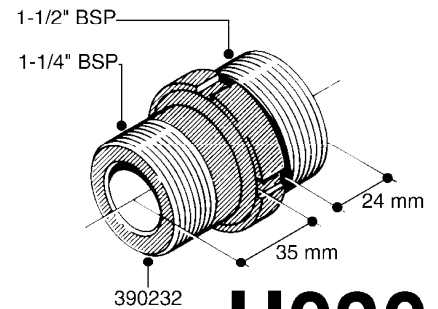

H020

FITTINGS-T-PIECES, CAPS & ELBOWS
H020-HIN, 01:01:01

Page 1

Date 26.08.2010 10:17

parts-n°	order qty	description
10053603	1	FITT. CAPNUT 2"BSP 5601
10194303	1	CAP BLANK 1 1/2 MCPHEE 210060
320047	1	FITT.DK CAPNUT 1/2" BSP
320106	1	FITT.DK CAPNUT 1" BSP
320272	1	FITT.DK CAPNUT 3/8' BSP
320316	1	FITT.DK TEE 3/4" X3/4" X1"BSP
320331	1	FITT.DK TEE 1" - 1" - 3/4" BSP
320342	1	FITT.DK EL 3/4"M X 1"F BSP
320563	1	FITT.DK 3 WAY 1/2" 110 DEG.
320677	1	NO LONGER AVAILABLE
320961	1	FITT.DK CAPNUT 1-1/2" BSP
321053	1	FITT.DK TEE 1/2 X1/2 X1/2" BSP
322072	1	FITT.DK TEE 3/8'X3/8'X3/8' BSP
322095	1	FITT.DK TEE 1-1/2 X1 X3/4" BSP
322138	1	FITT.DK ELB 1"M X 1"F BSP
330013	1	O-RING D15/D10X2.5 F.3/8"NUT
330212	1	O-RING D19/D14X2.4 F.1/2"NUT
330326	1	O-RING D30/D24X2 F.1"NUT
331273	1	O-RING D44/D38X2 F.1-1/2"

H030

FITTINGS - HEXAGON NIPPLES
H030-HIN, 01:01:01

Page 1

Date 26.08.2010 10:17

parts-n°	order qty	description
10015303	1	FITT.PO.HN 1.00X1.00 M1000
10425003	1	FITT.PO.HN 1.25X1.00 MCPHEE
320132	1	FITT.DK HN 1" BSP
320176	1	FITT.DK HN 3/8"X1/2" BSP
320445	1	FITT.DK HN 1/4"X3/8" BSP
320655	1	FITT.DK HN 1/2"-1/2" BSP
320692	1	FITT.DK HN 3/8'BSPX1/4'NPT
320703	1	FITT.DK HN 3/8BSP X1/2 &1/4NPT
320725	1	FITT.DK NIPPLE 3/8"-3/8" BSP
320902	1	FITT.DK HN 3/8'X 1/4' BSP
390232	1	FITT.DK HN 1-1/2' X 1-1/4' BSP
390276	1	FITT.DK HN 1'BSP

H040

FITTINGS - NIPPLES & ELBOWS
H040-HIN, 01:01:01

Page 1

Date 26.08.2010 10:17

parts-n°	order qty	description
10530803	1	FITT.PO.SE 2.00X2.00 45 DEG.
320191	1	FITT.DK ELB 3/8' BSP 45 DEGREE
320482	1	FITT.DK ELB. 1/2" BSP 60 DEG.
320596	1	FITT.DK ELB 3/8'-1/2'BSP 45DEG
320607	1	FITT.DK HN 3/8M X 3/8F BSP LNG
320633	1	FITT.DK HN 3/8"M X 3/8"F BSP
321451	1	FITT.DK ELB.1-1/2 X1-1/4 80DEG
321532	1	FITT.DK REDUC 3/4' X 1/2' BSP
390233	1	FITT.DK REDUC 1-1/2" X 1" BSP