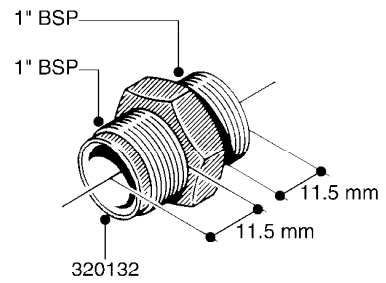

H020

FITTINGS-T-PIECES, CAPS & ELBOWS
H020-HIN, 01:01:01

Page 1

Date 26.08.2010 10:17

parts-n°	order qty	description
10053603	1	FITT. CAPNUT 2"BSP 5601
10194303	1	CAP BLANK 1 1/2 MCPHEE 210060
320047	1	FITT.DK CAPNUT 1/2" BSP
320106	1	FITT.DK CAPNUT 1" BSP
320272	1	FITT.DK CAPNUT 3/8' BSP
320316	1	FITT.DK TEE 3/4" X3/4" X1"BSP
320331	1	FITT.DK TEE 1" - 1" - 3/4" BSP
320342	1	FITT.DK EL 3/4"M X 1"F BSP
320563	1	FITT.DK 3 WAY 1/2" 110 DEG.
320677	1	NO LONGER AVAILABLE
320961	1	FITT.DK CAPNUT 1-1/2" BSP
321053	1	FITT.DK TEE 1/2 X1/2 X1/2" BSP
322072	1	FITT.DK TEE 3/8'X3/8'X3/8' BSP
322095	1	FITT.DK TEE 1-1/2 X1 X3/4" BSP
322138	1	FITT.DK ELB 1"M X 1"F BSP
330013	1	O-RING D15/D10X2.5 F.3/8"NUT
330212	1	O-RING D19/D14X2.4 F.1/2"NUT
330326	1	O-RING D30/D24X2 F.1"NUT
331273	1	O-RING D44/D38X2 F.1-1/2"

H030

FITTINGS - HEXAGON NIPPLES
H030-HIN, 01:01:01

Page 1

Date 26.08.2010 10:17

parts-n°	order qty	description
10015303	1	FITT.PO.HN 1.00X1.00 M1000
10425003	1	FITT.PO.HN 1.25X1.00 MCPHEE
320132	1	FITT.DK HN 1" BSP
320176	1	FITT.DK HN 3/8"X1/2" BSP
320445	1	FITT.DK HN 1/4"X3/8" BSP
320655	1	FITT.DK HN 1/2"-1/2" BSP
320692	1	FITT.DK HN 3/8'BSPX1/4'NPT
320703	1	FITT.DK HN 3/8BSP X1/2 &1/4NPT
320725	1	FITT.DK NIPPLE 3/8"-3/8" BSP
320902	1	FITT.DK HN 3/8'X 1/4' BSP
390232	1	FITT.DK HN 1-1/2' X 1-1/4' BSP
390276	1	FITT.DK HN 1'BSP