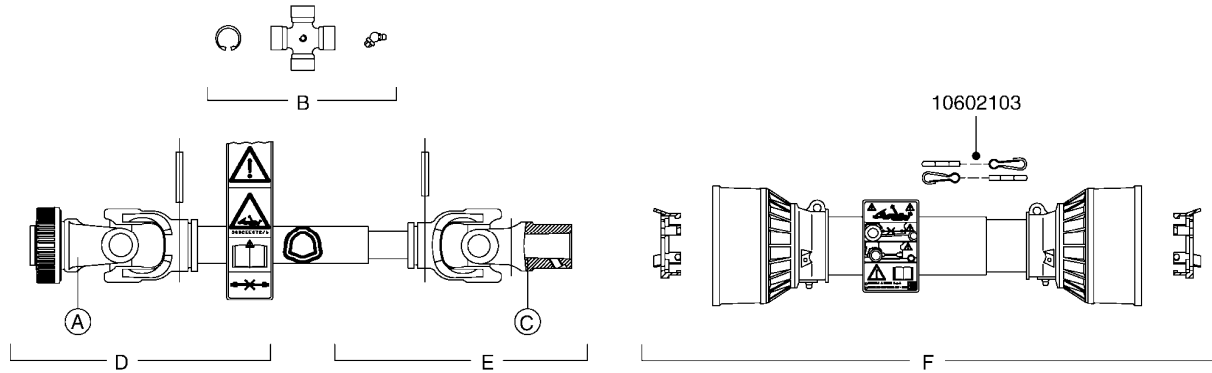

NOTE: 600 RPM AND 1000 RPM
PUMPS HAVE 1" INPUT SHAFT

A431

PUMP - ACE 150 BELT DRIVE
A431-HIN, 10:12:05

Page 1

Date 26.08.2010 10:17

parts-n°	order qty	description
21002203	1	BEARING, SEALED ACE BELT DRIVE
28022303	1	SHIELD KIT
28022403	1	OUTPUT SHAFT ACE BELT DR PUMP
28022503	1	BELT 600 RPM ACE PUMP
28022603	1	BELT 1000 RPM ACE PUMP
28022703	1	IMPELLER THERMOPLASTIC
28022803	1	IMPELLER CAST IRON
28022903	1	REPAIR KIT 600 RPM
28023003	1	REPAIR KIT 1000 RPM
28029203	1	11.6"P.D.X2"BORE PULLEY 600RPM
28029303	1	7.9"P.D.X2"BORE PULLEY 1000RPM

PTO	TRACTOR	IMPLEMENT	LENGTH	A	B	C	D	E	F
28020203	1-3/4" 20-SPLINE	1-3/8" 21-SPLINE	860/1313	28015703	28009403	28010203	28015803	28015903	28016003
28020303	1-3/8" 21-SPLINE	1-3/8" 21-SPLINE	860/1328	28015103	28015203	28015303	28015403	28015503	28015603
829445	1-3/8" 6-SPLINE	1-3/8" 6-SPLINE	810/1219	284041	289045	289041	28016703	28016803	289050
829446	1-3/8" 6-SPLINE	1-3/8" 6-SPLINE	810/1230	289040	284041	289040	28016203	28016303	289049
829480	1-3/8" 21-SPLINE	1-3/8" 21-SPLINE	1210/1912	28005200	289042	28005800	28006700	28007300	28008100
829482	1-3/8" 6-SPLINE	Ø25 CONE 3	610/912	28005400	289042	28006000	28008500	28007500	28008600
829483	1-3/8" 6-SPLINE	Ø30 CONE 4	610/912	28005400	289042	28006100	28008500	-	28008600
829484	1-3/8" 6-SPLINE	1-3/8" 6-SPLINE	610/912	28005400	289042	28006200	28008500	-	28008600
829486	1-3/8" 6-SPLINE	Ø30 CONE 4	860/1328	28005400	289042	28006100	28006900	-	28008100
829487	1-3/8" 6-SPLINE	1-3/8" 6-SPLINE	860/1328	28005400	289042	28006200	28006900	-	28008100
829490	1-3/8" 6-SPLINE	Ø30 CONE 4	1210/1912	28005400	289042	28006100	28006900	-	28008100
829491	1-3/8" 6-SPLINE	Ø1"	610/912	28005400	289042	28006300	28008500	28007800	28008600
829502	1-3/8" 6-SPLINE	1-3/8" 6-SPLINE	1210/1912	28068800	28069700	28073000	-	-	28072800