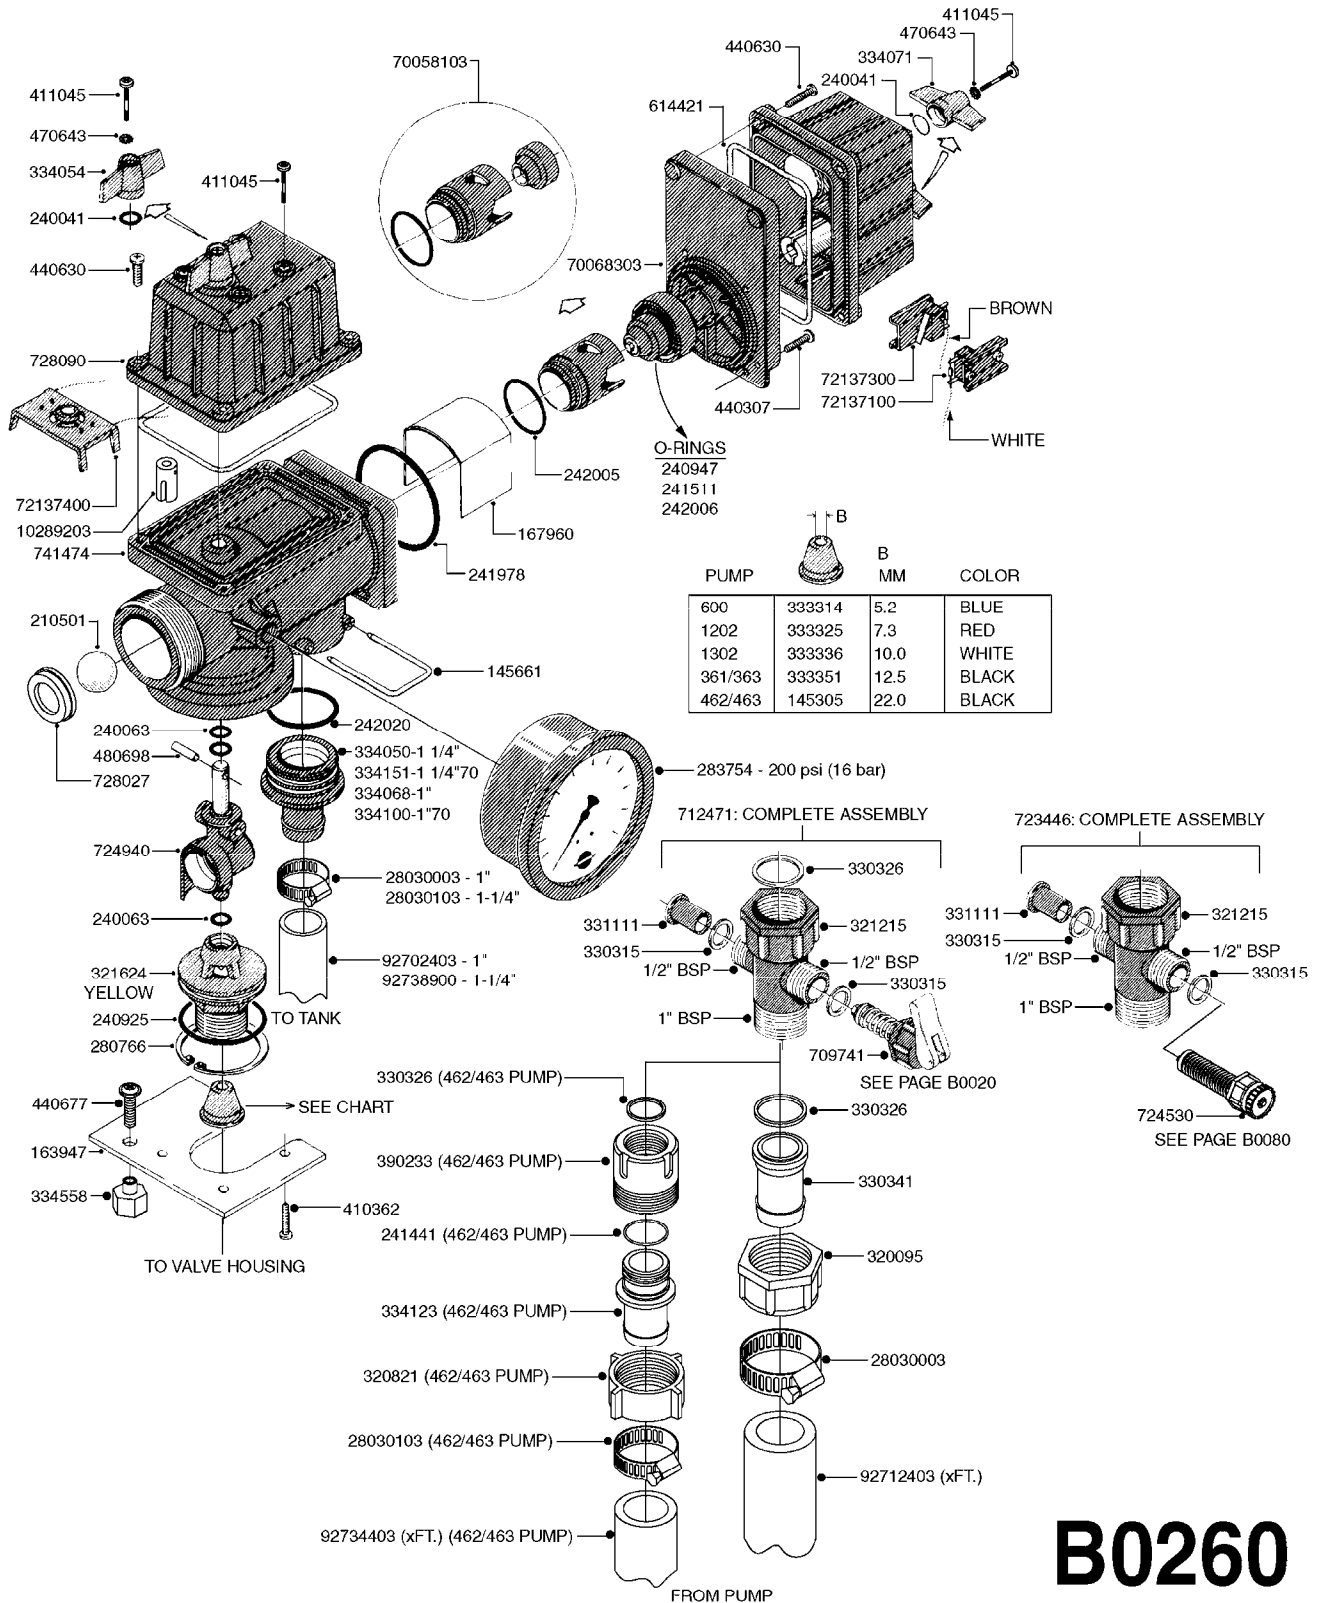

B0260

EC MASTER VALVE-ELEC. (RED GRP)
B0260-HIN, 05:10:17

Page 1
Date 07.02.2020 9:57

parts-n°	order qty	description
145305	1	NOZZLE F.OP.UNIT PUMP 462
145661	1	FITT.DK S-61 FORK
163947	1	FITTING FOR BK 180
167960	1	WEAR SHIELD EC CONTROL
210501	1	BALL PLASTIC D25
240041	1	O-RING D15.1/10.3 X 2.4
240063	1	O-RING D14.1/9.3 X 2.4
240925	1	O-RING D49.5X3 NITRIL
240947	1	O-RING D7.3X2.4 NITRIL
241441	1	O-RING D29.3X3
241511	1	O-RING D18X2
241978	1	O-RING 64.5X3.0
242005	1	O-RING D32.1X1.6 NITRIL
242006	1	O-RING D22/D19 X 1.5
242020	1	O-RING 39.2 X 3 VITON
280766	1	SNAP-RING INNER 55X2 DIN 472
283754	1	GAUGE 2.5'BR REAR PSI200 BAR16
320095	1	FITT.DK NUT 1" BSP
320821	1	FITT.DK NUT 1-1/2" BSP
321215	1	FITT.DK HOUSING F. AGITATION
321624	1	BOTTOM PIECE F.BALL OPER.UNIT
330315	1	O-RING D18.4/D13X.6
330326	1	O-RING D30/D24X2 F.1"NUT
330341	1	FITT.DK HB 1" F. 1" NUT
331111	1	VALVE SEAT FOR 1/2" DISTRIBUT.
333314	1	NOZZ.RESTRICTOR 600 BLUE
333325	1	NOZZ.RESTRICTOR 1202 RED
333336	1	NOZZ.RESTRICTOR 1302 WHITE
333351	1	NOZZ.RESTRICTOR 361 BLACK
334050	1	FITT.DK S-61 STR.1-1/4"
334054	1	GRIP F.MAN.OP.EC ON/OFF RED
334068	1	FITT.DK S-61 STR.1"
334071	1	GRIP F.MAN.OP.EC PRESS.REG.RED
334100	1	FITT.DK S-61 ELB.1" 110 DEG.
334123	1	FITT.DK HB 1-1/4"O-RNG F.1-1/2"
334151	1	FITT.DK S-61 ELB.1-1/4"110 DEG
334558	1	NUT HEX PLASTIC INSERT
390233	1	FITT.DK REDUC 1-1/2" X 1" BSP
410362	1	BOLT HEX 8.8 SS M6X20
411045	1	SCREW M4 X 16MM STAINLESS
440307	1	SCREW SHEET-METAL 3/4" NO. 10
440630	1	SCREW 1"PLATED
440677	1	SCREW F. PLASTIC 5X20 SS
470643	1	WASHER LOCK
480698	1	PIN M5X16 SLOTTED
614421	1	GASKET F/MOTOR HOUSE-ON/OFF TR
709741	1	VALVE ASSY. 1/2" FLIP LEVER
712471	1	AGITATION VALVE ASSY. ON/OFF
723446	1	AGITATION VALVE ASSY. ADJUST.
724530	1	THUMB WHEEL FOR AGITATION
724940	1	BALL HOUSE MOUNTED - EC
725011	1	MOTOR UNIT F.PRES.REG.EC RED
728027	1	BUSHING WITH SEAT
728090	1	MOTOR UNIT F.ON/OFF EC GREEN
741474	1	OP.UNIT ON/OF/REG KIT W/322136
10289203	1	COUPLER FOR EC ELEC.CONTROL
28030003	1	CLAMP HOSE GEAR P1" 6716
28030103	1	CLAMP HOSE GEAR P5/4-S1.5"6724
70058103	1	REG. REPAIR KIT UNIVERSAL
70068303	1	BRKT. PLATE F/PRES. CONT.2XNUT
72137100	1	MCROSWCH ASSY F.PRSR REG WHT W