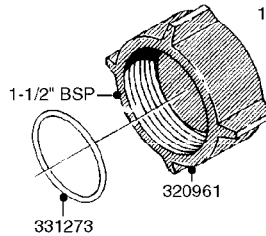

L0010

parts-n°	order qty	description
240085	1	O-RING D13,1/8,3X02,4 NITRIL
241441	1	O-RING D29.3X3
242594	1	O-RING D14 X 1.78 SCH.70-EPDM
320084	1	FITT.DK NUT 1/2" BSP
320095	1	FITT.DK NUT 1" BSP
320117	1	FITT.DK CONN.1/2"BSP F. 1" CAP
320187	1	FITT.DK CAP 3/8" BSP BLACK
320283	1	FITT.DK NUT 3/4"BSP
320821	1	FITT.DK NUT 1-1/2" BSP
321495	1	FITT.DK REDUC 1/4'BSP F.3/4'NT
321576	1	FITT.DK CONN 1/2"BSP F.3/4"NUT
330013	1	O-RING 2.5 X 10 PUR
330212	1	O-RING D19/D14X2.4 F.1/2"NUT
330326	1	O-RING D30/D24X2 F.1"NUT
330341	1	FITT.DK HB 1" F. 1" NUT
330595	1	O-RING D24.6/D20X2.1 -3/4"
330665	1	FITT.DK HB 3/4"F.1" NUT
330676	1	FITT.DK HB 3/8" F. 1/2" NUT
330687	1	FITT.DK HB 1/2" F. 1/2" NUT
330691	1	FITT.DK HB 3/4'F.3/4' NUT
330783	1	FITT.DK HB 3/8"F.3/8" NUT
331262	1	FITT.DK HB 1-1/2" F. 1-1/2"NUT
331273	1	O-RING D44/D38X2 F.1-1/2"
331446	1	FITT.DK HB 1" F.1-1/2" NUT
331807	1	FITT.DK HB 5/16" F.3/8" NUT
332286	1	FITT.DK HB 1/2" F. 3/4" NUT
332905	1	FITT.DK HB 1/2" F. 3/4" CAP
332927	1	FITT.DK PLUG F. NOZZLE TUBE
333292	1	FITT.DK HB 1"O'RING F.1-1/2"
333664	1	FITT.DK HB 5/16' F. 1/2' NUT
334044	1	FITT.DK HB 3/4' F. 3/4' CAP
334059	1	FITT.DK EL 1" 110 DEG.F.1-1/2"
334123	1	FITT.DK HB 1-1/4"O-RNG F.1-1/2"
334150	1	FITT.DK HB 1-1/4" 110 F.1-1/2"
390542	1	PLUG WASHER FOR 3/4'CAP NUT
716236	1	FITT.DK HB 1/2" ASSY. F. 3/4"
716413	1	FITT.DK PLUG ASSY. F.NOZ TUBE
717426	1	FITT.DK REDUC 1/4"BSP F.3/4"N
720856	1	FITT.DK 1/2'BSP ASSY.F.3/4'NUT
724621	1	FITT.DK HB 3/4"ASSY F.3/4" NUT