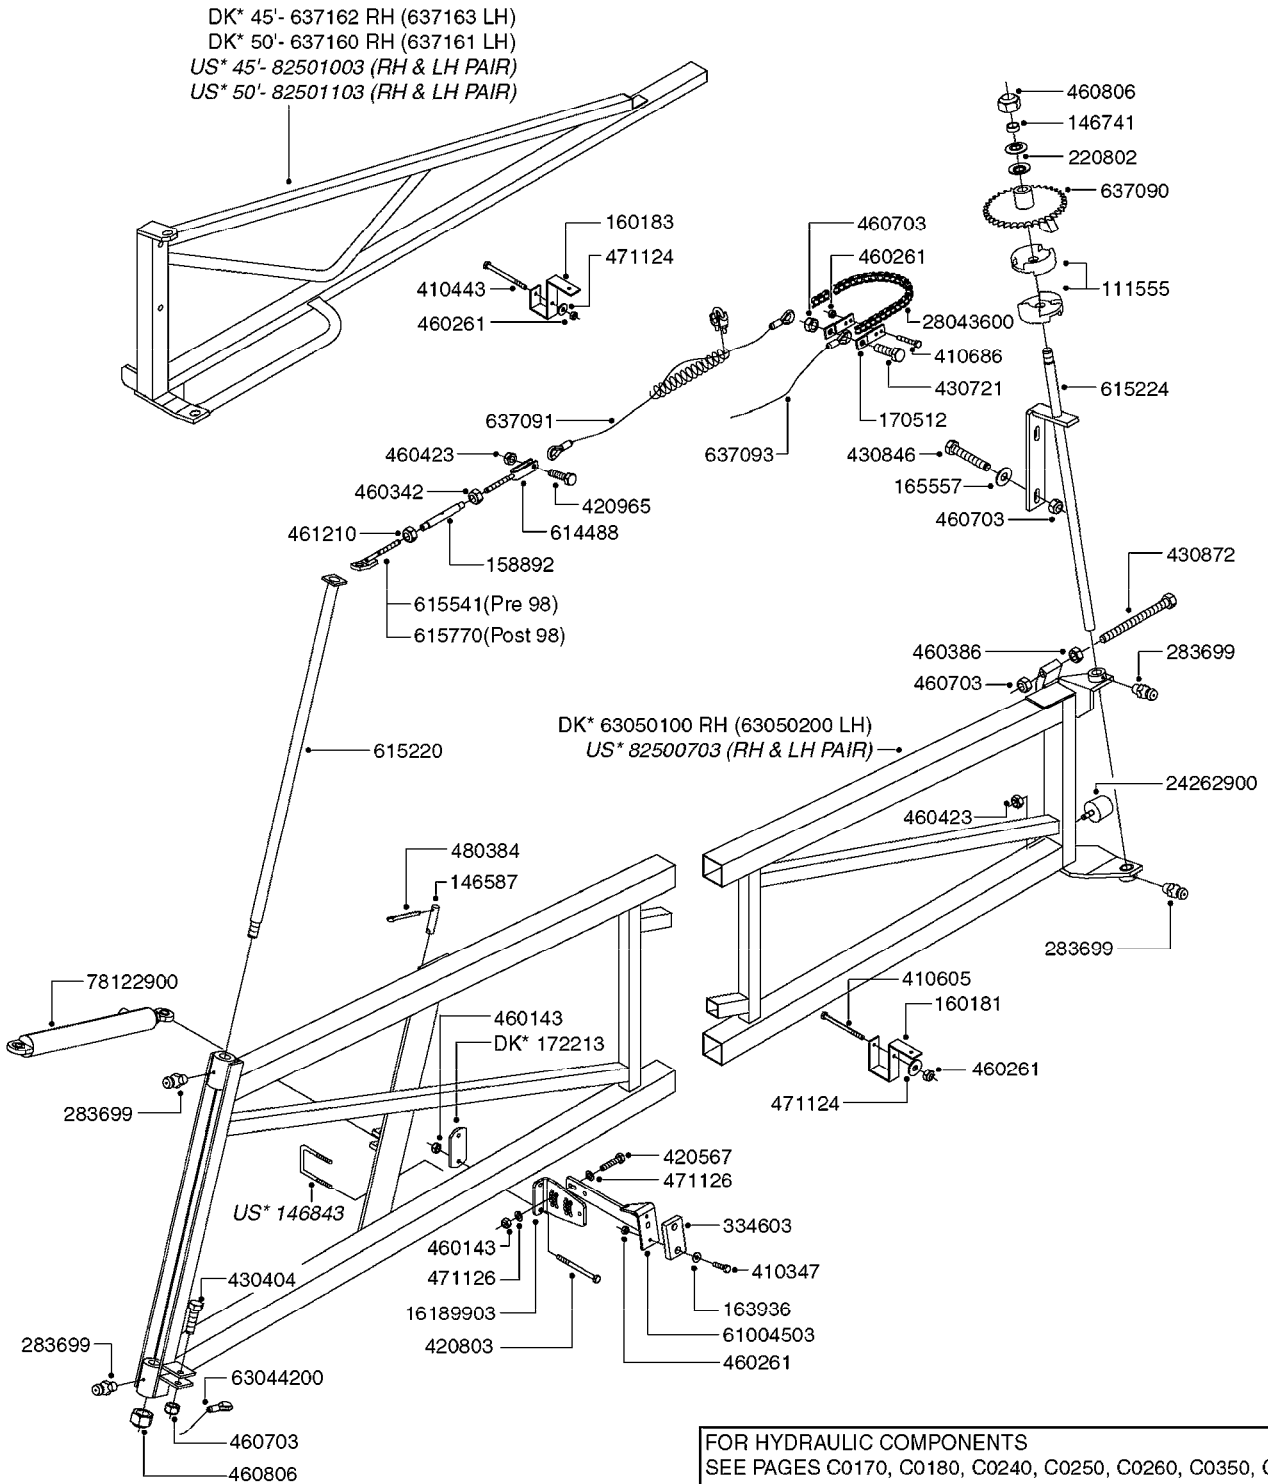

FOR HYDRAULIC COMPONENTS
SEE PAGES C0170, C0180, C0240, C0250, C0260, C0350, C0360

D0260

DK* = DENMARK STEEL PARTS
US* = NORTH AMERICAN STEEL PARTS

BOOM EAGLE WINGS 45' 50'
D0260-HIN, 01:01:16

Page 1

Date 07.02.2020 9:57

parts-n°	order qty	description
111555	1	BREAKAWAY CLUTCH EG. (23MM)
146587	1	PIN D16.8 X 65
146741	1	BUSHING D28/D22.2X10
146843	1	BOLT U M8 F.60 x 60
158892	1	TURN BUCKLE HOUS
160181	1	CLAMP NOZZLE TUBE 60X60
160183	1	CLAMP NOZZLE TUBE 50X30
163936	1	WASHER D15/D6.2X1
165557	1	WASHER D28.0/D12.2X2.0 SS
170512	1	ASSEMBLY BRACKET FOR CHAIN
172213	1	FLAT BAR F.Boom STRAP
220802	1	BELLVILLE WASHER D50/D22.4X2
283699	1	GREASE NIPPLE M6X1
334603	1	RUBBER STOP 86X48X15
410347	1	SCREW M6X20 8.8
410443	1	BOLT HEX 8.8 DEL M6X70
410605	1	BOLT HEX 8.8 DEL M6X80
410686	1	BOLT HEX 8.8 DEL M6X30
420567	1	BOLT HEX 8.8 DEL M8X30 FT
420803	1	BOLT HEX 8.8 DEL M8X90
420965	1	M10X40 MACHINE SCREW STAINLESS
430404	1	BOLT HEX 8.8 DEL M12X50
430721	1	BOLT HEX 8.8 DEL M12X40 FT
430846	1	BOLT HEX 8.8 DEL M12X80
430872	1	BOLT HEX 8.8 DEL M12X100 FT
460143	1	SELF LOCK NUT M8 SST A2 DIN985
460261	1	NUT HEX M6X1.00 LOCK DIN985 A2 SS
460342	1	NUT HEX M10 DEL DIN934
460386	1	NUT HEX M12X1.75
460423	1	NUT HEX M10X1.50 LOCK DIN985A2 SS
460703	1	NUT HEX M12X1.75 LOCK DIN985A2 SS
460806	1	NUT HEX M20X2.50 LOCK DIN985A2 SS
461210	1	NUT HEX M10X1.5 L.THREAD A4
471124	1	WASHER, M6, Ø18/ 6.4X 1.6, SS
471126	1	WASHER, M8, Ø16/ 8.4X 1.6, SS
480384	1	PIN COTTER 3/16 x 1-1/2"
614488	1	FORK/ R.THREAD 10mmX144mm
615220	1	PIN 25 X 910 FOR EAGLE
615224	1	BREAKAWAY SHAFT EAGLE
615541	1	ANCHOR PART TURNBUCKLE EAGLE
615770	1	ANCHOR F.EAGLE CABLE
637090	1	SPROCKET EAGLE
637091	1	CABLE FRONT EAGLE D7X2895
637093	1	CABLE REAR 5 X 3100MM EAGLE
637160	1	BOOM WING 50'OUTER R.EAGLE
637161	1	BOOM WING 50'OUTER L.EAGLE
637162	1	BOOM WING 45'OUTER R. EAGLE
637163	1	BOOM WING 45'OUTER LEFT EAGLE
16189903	1	PLATE F, EAGLE STOPARM
24262900	1	RUBBER STOP D50X40 M10X33
28043600	1	CHAIN 5/8X810MM (51 LINKS)
61004503	1	BOOM STOP SPB/SPC
63044200	1	CABLE CENTER EAG. 7mm x 1390mm
63050100	1	WING INNER SPB R.H. 05
63050200	1	WING INNER SPB L.H. 05
78122900	1	CYLINDER 40/22X300MM RED
82500703	1	WING INNER SET FPS SPB 45-66'
82501003	1	WING OUTER SET FPS 45' SPB
82501103	1	WING OUTER SET FPS 50' SPB