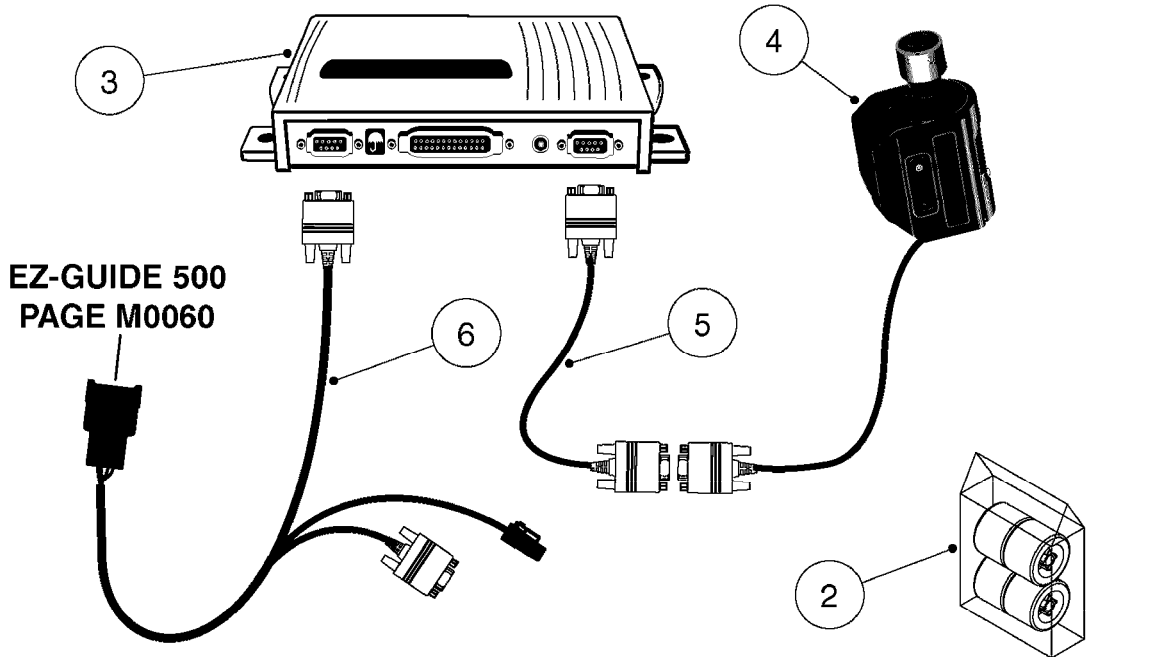

COMPLETE ASSEMBLY 13

COMPLETE ASSEMBLIES
WHOLEGOODS ITEMS

M0060

EZ-GUIDE 500 LIGHTBAR
M0060-HIN, 01:01:16

Page 1

Date 07.02.2020 9:58

Pos.	parts-n°	order qty	description
1	26007603	1	CABLE, ANTENNA, EZGUIDEPLUS
2	26012203	1	EZ-STEER/GUIDE 500 ADAPT.CABLE
3	26015303	1	REMOTE KEYPAD EZGUIDE 500/250
3	28048403	1	DECAL - REMOTE OVERLAY 500/250
4	26015403	1	EZ-GUIDE 500 CABLE POWER/CAN90
5	26015503	1	EZ-GUIDE 500 Z PLUS ANTENNA
5	26015603	1	ANTENNA AG15 L1,EZ GDE 500/250
6	26015703	1	EZ-GUIDE 500 DGPS DISPLAY
6	26015803	1	EZ-GUIDE 500 OMNISTAR DISPLAY
7	26016103	1	EZ-GUIDE 500 CABLE UNTERM.FUSE
8	26016203	1	EZ-GUIDE 500 POWER CONN.CABLE
9	28048203	1	EZ-GUIDE 500 MOUNT F.AG15 ANT.
10	28048303	1	EZ-GUIDE 250/500 RAM MNT.1.5"
11	29003803	1	EZ-GUIDE 500 CD,GET.STARTED V1
12	67215403	1	EZ-GUIDE 500 QUICK REF.CARD V1
13	84208303	1	EZ GUIDE 500 LIGHTBAR (DGPS)
13	84208403	1	EZ GUIDE 500 LIGHTBAR (XP/HP)
13	84208503	1	EZ GUIDE 500 LIGHTBAR (RTK)