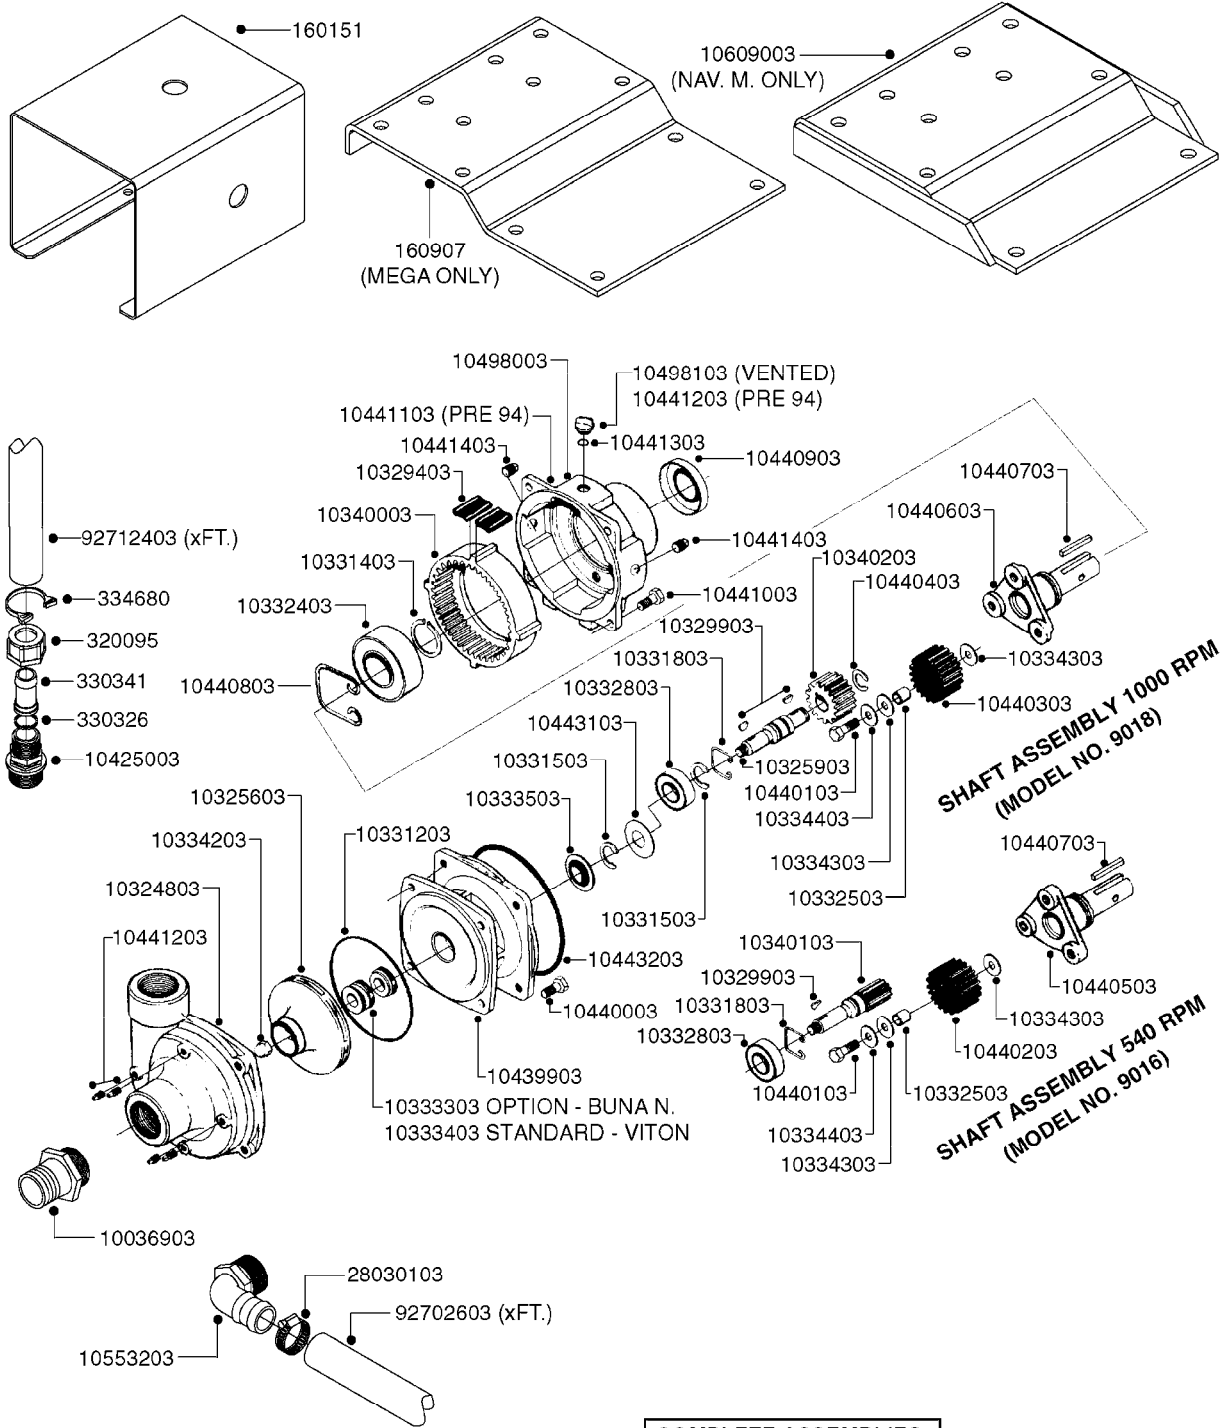

A0420

PUMP-204,206-150,210,310 ACE
A0420-HIN, 02:05:16

Page 1

Date 07.02.2020 9:56

parts-n°	order qty	description
145996	1	FITT.DK S-67 FORK
145997	1	FITT.DK S-93 FORK
242351	1	O-RING D69.5X3.0 VITON F.S-93
242353	1	O-RING 3 X 44.2 VITON
320095	1	FITT.DK NUT 1" BSP
322322	1	FITT.DK S-67 X 1-1/4"BSP MALE
322329	1	FITT.DK S-93 X 1-1/2"BSP MALE2
330326	1	O-RING D30/D24X2 F.1"NUT
330341	1	FITT.DK HB 1" F. 1" NUT
334231	1	FITT.DK S-67 STR.1"
334243	1	FITT.DK S-67 ELB.1"
334304	1	FITT.DK S-93 STR.1-1/2" PVC
334647	1	FITT.DK S93 ELB 1-1/2" 90 PVC
334680	1	CLAMP HOSE PLASTIC 1"
10012103	1	FITT.PO.HB 1.25X1.50 IMB1012
10013603	1	PUMP ACE HY 204
10013703	1	PUMP ACE HY 210
10013803	1	PUMP ACE HY 310
10015303	1	FITT.PO.HN 1.00X1.00 M1000
10036903	1	FITT.PO.HB 1.50X1.50 IMB1212
10320003	1	MOTOR REPAIRKIT ACE204,206,210
10320103	1	MOTOR REPAIR KIT ACE 304,310
10425003	1	FITT.PO.HN 1.25X1.00 MCPHEE
10527403	1	IMPELLER VALOX F.ACE PUMP
10527503	1	IMPELLER CASTIRON F.ACE PUMP
10527603	1	WASHER 3/8' F.ACE PUMP
10527703	1	NUT HEX NF 3/8 F.ACE PUMP
10527903	1	BEARING F.ACE PUMP (#40870)
10553203	1	FITT.PO.EL 1.5X1.5 HB BLACK
10572403	1	PUMP ACE HY 206 SERIES 150
10595903	1	REPAIR KIT ACE 206-150
10597603	1	ORIFACE RESTRICTOR F. ACE 206
10597703	1	FITT, HYD FLOW FUSE ACE 206OLD
28013703	1	PUMP HOUSING FRONT ACE 206-150
28014303	1	PUMP HOUSING W.FEET 206-150
28022703	1	IMPELLER THERMOPLASTIC
28022803	1	IMPELLER CAST IRON
28027103	1	REPAIR KIT ACE 204,210,304,310
28028103	1	SHAFT 5/8"DIA.1/2"KEYWAY SS
28028303	1	O-RING, SHAFT SEAL
28028403	1	SLINGER
28028503	1	SNAP RING - INTERNAL
28028603	1	SNAP RING - EXTERNAL
28028703	1	SPACER FOR SHAFT
28028803	1	SEAL SUPPORT SPACER 200 SERIES
28028903	1	COUPLING FOR HYDRAULIC MOTOR
28030103	1	CLAMP HOSE GEAR P5/4-S1.5"6724
28095403	1	KEY F.IMPELLER 1/8"X1/8"X1/2"
63009003	1	CENTRIFUGAL PUMP BRACKET
78600703	1	FITT, HYD FLOW FUSE ACE 206N
92702603	1	HOSE PVC SUCT GRAY 1-1/2"
92712403	1	HOSE R X1" X300PSI WP X0012"