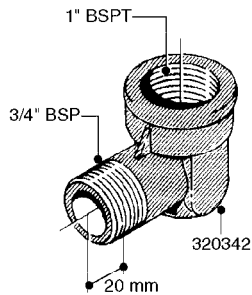

L0010

parts-n°	order qty	description
240085	1	O-RING D13,1/8,3X02,4 NITRIL
241441	1	O-RING D29.3X3
242594	1	O-RING D14 X 1.78 SCH.70-EPDM
320084	1	FITT.DK NUT 1/2" BSP
320095	1	FITT.DK NUT 1" BSP
320117	1	FITT.DK CONN.1/2"BSP F. 1" CAP
320187	1	FITT.DK CAP 3/8" BSP BLACK
320283	1	FITT.DK NUT 3/4"BSP
320821	1	FITT.DK NUT 1-1/2" BSP
321495	1	FITT.DK REDUC 1/4'BSP F.3/4'NT
321576	1	FITT.DK CONN 1/2"BSP F.3/4"NUT
330013	1	O-RING 2.5 X 10 PUR
330212	1	O-RING D19/D14X2.4 F.1/2"NUT
330326	1	O-RING D30/D24X2 F.1"NUT
330341	1	FITT.DK HB 1" F. 1" NUT
330595	1	O-RING D24.6/D20X2.1 -3/4"
330665	1	FITT.DK HB 3/4"F.1" NUT
330676	1	FITT.DK HB 3/8" F. 1/2" NUT
330687	1	FITT.DK HB 1/2" F. 1/2" NUT
330691	1	FITT.DK HB 3/4'F.3/4' NUT
330783	1	FITT.DK HB 3/8"F.3/8" NUT
331262	1	FITT.DK HB 1-1/2" F. 1-1/2"NUT
331273	1	O-RING D44/D38X2 F.1-1/2"
331446	1	FITT.DK HB 1" F.1-1/2" NUT
331807	1	FITT.DK HB 5/16" F.3/8" NUT
332286	1	FITT.DK HB 1/2" F. 3/4" NUT
332905	1	FITT.DK HB 1/2" F. 3/4" CAP
332927	1	FITT.DK PLUG F. NOZZLE TUBE
333292	1	FITT.DK HB 1"O'RING F.1-1/2"
333664	1	FITT.DK HB 5/16' F. 1/2' NUT
334044	1	FITT.DK HB 3/4' F. 3/4' CAP
334059	1	FITT.DK EL 1" 110 DEG.F.1-1/2"
334123	1	FITT.DK HB 1-1/4"O-RNG F.1-1/2"
334150	1	FITT.DK HB 1-1/4" 110 F.1-1/2"
390542	1	PLUG WASHER FOR 3/4'CAP NUT
716236	1	FITT.DK HB 1/2" ASSY. F. 3/4"
716413	1	FITT.DK PLUG ASSY. F.NOZ TUBE
717426	1	FITT.DK REDUC 1/4"BSP F.3/4"N
720856	1	FITT.DK 1/2'BSP ASSY.F.3/4'NUT
724621	1	FITT.DK HB 3/4"ASSY F.3/4" NUT