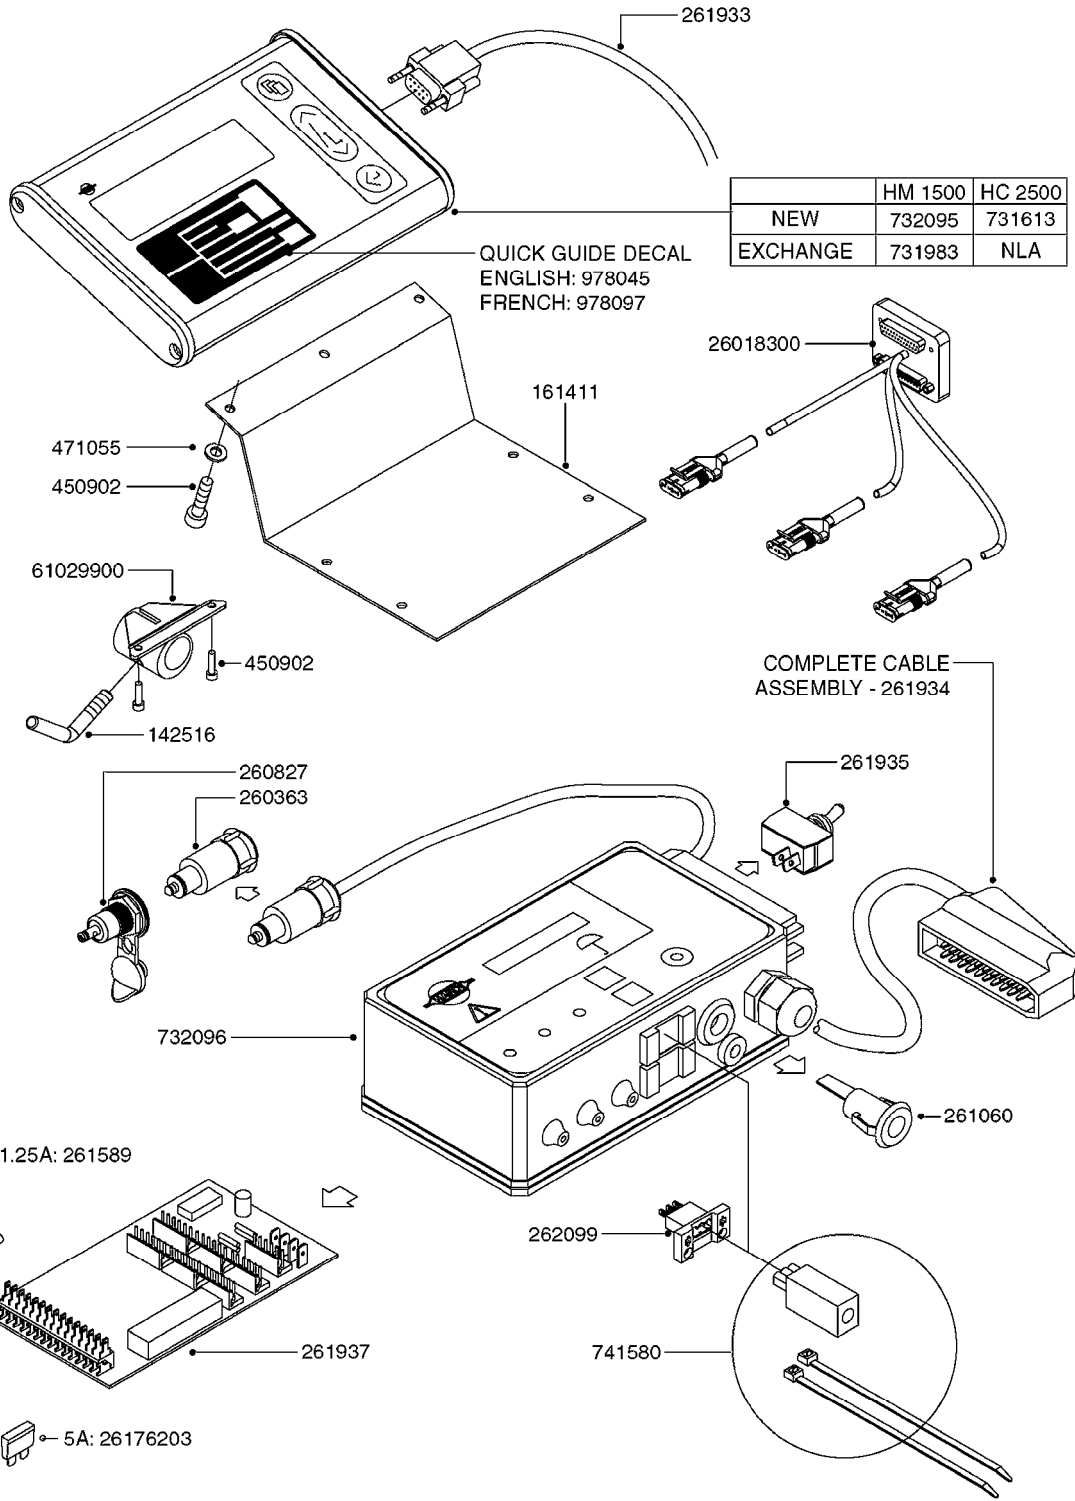

EZ-GUIDE 250 LIGHTBAR
M0080-HIN, 01:01:16

Page 1

Date 07.02.2020 9:58

Pos.	parts-n°	order qty	description
1	26007603	1	CABLE, ANTENNA, EZGUIDEPLUS
2	26015603	1	ANTENNA AG15 L1,EZ GDE 500/250
3	26016103	1	EZ-GUIDE 500 CABLE UNTERM.FUSE
4	26016203	1	EZ-GUIDE 500 POWER CONN.CABLE
5	26017303	1	EZ-GUIDE 250 ALL PORT CABLE
6	26017703	1	EZ-GUIDE 250 POWER CABLE
7	26017803	1	EZ-GUIDE 250 LIGHTBAR DISPLAY
8	26017903	1	EZ-GUIDE 250 PATCH ANTENNA
9	28048203	1	EZ-GUIDE 500 MOUNT F.AG15 ANT.
10	28048303	1	EZ-GUIDE 250/500 RAM MNT.1.5"
11	67217403	1	EZ-GUIDE 250 QUICK REF.CARD
12	84210603	1	EZ GUIDE 250 LIGHTBAR