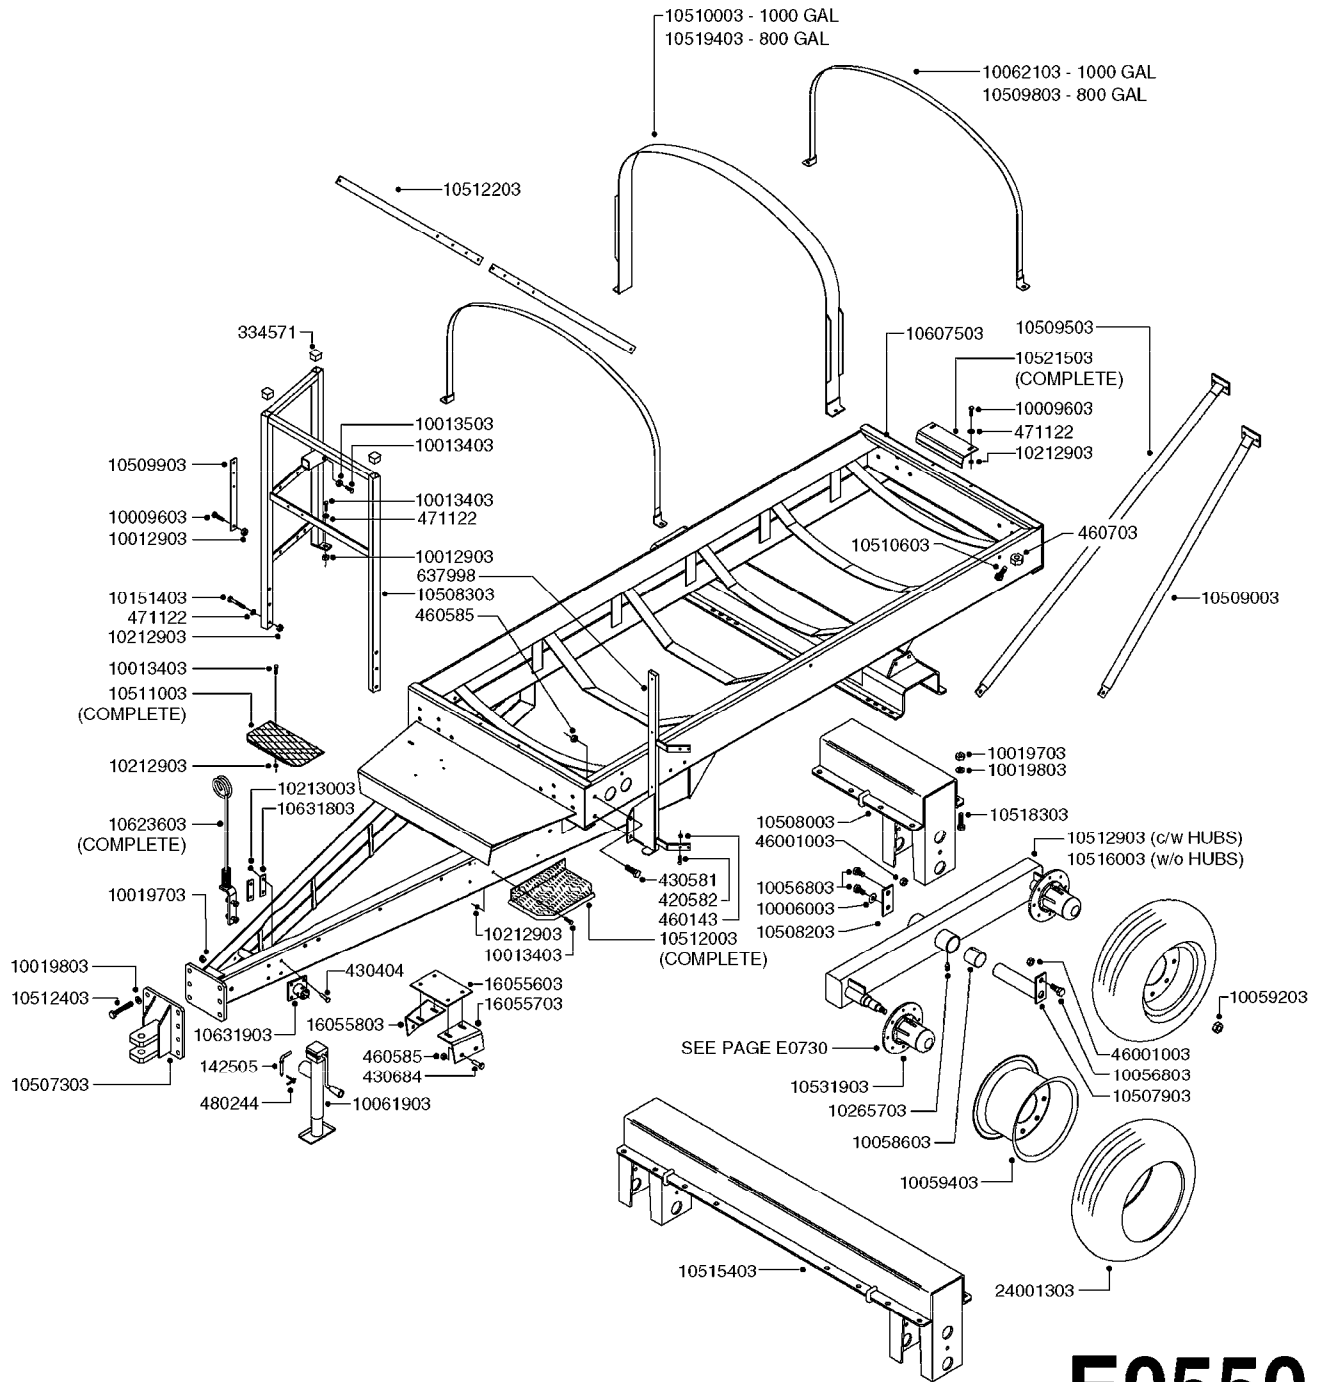

E0550

FRAME-NAV.M TA800/1000 POST'05
E0550-HIN, 15:08:16

Page 1
Date 07.02.2020 9:57

parts-n°	order qty	description
142505	1	LOCKING PAWL 12 X 70MM
334571	1	PLUG 40x40x2 F.SQ.TUBE
420582	1	BOLT HEX 8.8 DEL M8X20 FT A2
430404	1	BOLT HEX 8.8 DEL M12X50
430581	1	BOLT HEX 8.8 DEL M16X40 FT
430684	1	BOLT HEX 8.8 DEL M16X30 FT
460143	1	SELF LOCK NUT M8 SST A2 DIN985
460585	1	LOCKING NUT M16 DIN985 A2 SS
460703	1	NUT HEX M12X1.75 LOCK DIN985A2 SS
471122	1	WASHER, M10, Ø20/10.5X 2.0, SS
480244	1	PIN SNAP D4.5
637998	1	MANIFOLD BKT. NAVIGATOR
10006003	1	WASHER LOCK 5/8"
10009603	1	BOLT HEX 3/8 NC GR.2 01.00"
10012903	1	PUMP HYPRO C9016 540 RPM 90023
10013403	1	BOLT HEX 3/8-16X1 1/4 HCS Z5
10013503	1	NUT HEX NC 3/8"
10019703	1	NUT HEX NC FHN 3/4-10 Z 5
10019803	1	WASHER LOCK L/W Z 3/4"
10056803	1	BOLT HEX 5/8 NC GR.5 01.50"
10058603	1	GARLOCK 2.5"DU 2.5" TA800/1000
10059203	1	BOLT WHEEL 9/16"x1-1/4"UNF 90D
10059403	1	RIM 15X10 X 8-8-6 +1.062OFFSET
10061903	1	JACK F300/500/575 5000LB
10062103	1	STRAP F. NAV M TNK 1000 110"LG
10151403	1	BOLT HEX 3/8 NC GR.2 02.50"
10212903	1	NUT HEX NC (NYLON LOCK) 3/8"
10213003	1	NUT HEX NC (NYLON LOCK) 7/16"
10265703	1	GREASE ZERK 5MM PRESS FIT
10507303	1	CLEVIS NAV.550/800/1000 GAL.
10507903	1	PIN F.PIVOT NAV800/1000
10508003	1	UPRIGHT W/M 800/1000 TANDEM
10508203	1	FLATBAR TANDEM NAV800/1000
10508303	1	HANDRAIL NAV 800/1000 GAL.
10509003	1	SIDE BRACE NAV8/1000 45-66'EAG
10509503	1	SIDE BRACE NAV8/1000 80-90'EAG
10509803	1	STRAP F.NAV TANK 800 GAL.
10509903	1	FLATBAR F.FILTER
10510003	1	STRAP F.TANK REINFOR.1000 NAV
10510603	1	BOLT F.ANCHOR STRAP
10511003	1	FRONT STEP ASSY.550/800/1000
10512003	1	SIDE STEP ASSY.550/800/1000
10512203	1	FLATBAR SIDE STRAP F.NAV8/1000
10512403	1	BOLT HEX 3/4 NC GR.8 02.25"
10512903	1	TANDEM BEAM ASSY.800/1000
10515403	1	AXLE W/M NAV.TA 800/1000 120"
10516003	1	TANDEM BEAM W/M NAV W/SPINDLE
10518303	1	BOLT HEX 2&3/4 NC GR.8 3.00"
10519403	1	STRAP F.TANK REINFOR.800 NAV
10521503	1	NAV TANK STOP BKT.KIT
10531903	1	HUB ASSY.COMP.F.2-1/8" SPINDLE
10607503	1	FRAME NAVIGATOR 800/1000-98
10623603	1	CABLE & HOSE HOLDER NAV.
10631803	1	FLATBAR 1/4" x 110MM F.JACK
10631903	1	JACK MOUNT NAV550/1000 W/MOUNT
16055603	1	PUMP MT. PLATE DIA. NAV. M
16055703	1	PUMP MT. PLATE L.H. DIA. NAV.M
16055803	1	PUMP MT. PLATE R.H. DIA. NAV.M
24001303	1	TIRE 12.5L-15SL 12 PLY
46001003	1	NUT HEX 5/8"-11 NYLOCK