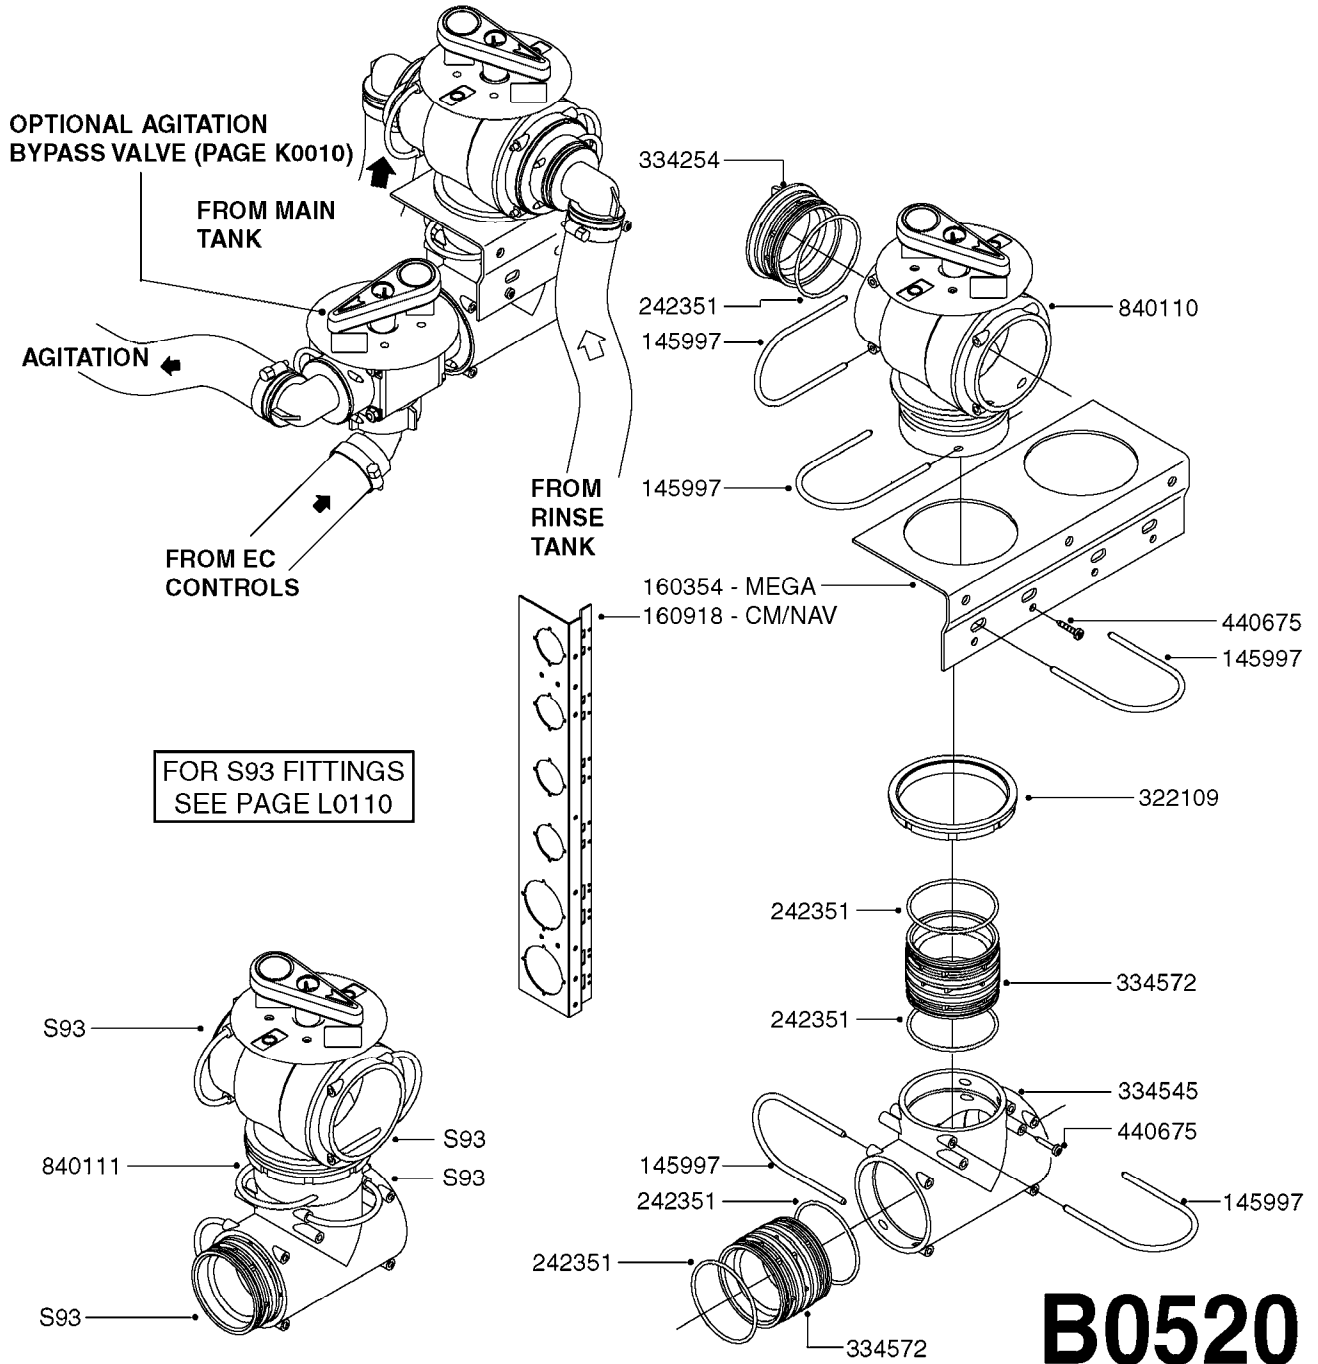

MANIFOLD SYSTEM - SUCTION
B0520-HIN, 01:01:16

Page 1

Date 07.02.2020 9:57

parts-n°	order qty	description
145997	1	FITT.DK S-93 FORK
160354	1	BRACKET F.SUCTION MANIFOLD
160918	1	BRACKET F. MANIFOLD CM
242351	1	O-RING D69.5X3.0 VITON F.S-93
322109	1	FITT.DK S-93 BULKHEAD NUT
334254	1	FITT.DK S-93 PLUG
334545	1	FITT.DK S-93 TEE
334572	1	FITT.DK S-93 ADAPTOR MALE MALE
440675	1	SCREW F. PLASTIC 5X16 SS
840110	1	VALVE SUCTION S-93 F.MANIFOLD
840111	1	VALVE SUCTION 3 WAY S-93 W.TEE