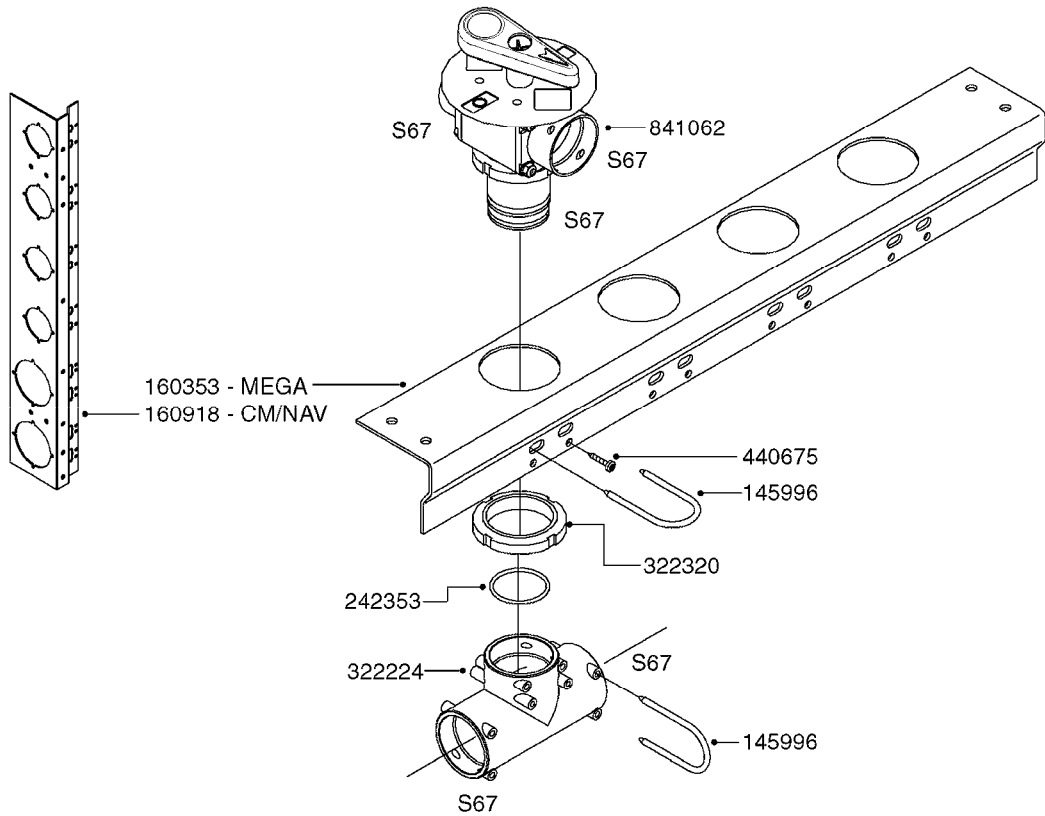

12 VOLT OUTLET BOX
B0410-HIN, 01:01:16

Page 0
Date 07.02.2020 9:57

COMPLETE ASSEMBLIES
WHOLEGOODS ITEMS

817925 COMPLETE ASSEMBLY

B0410

12 VOLT OUTLET BOX
B0410-HIN, 01:01:16

Page 1
Date 07.02.2020 9:57

parts-n°	order qty	description
260363	1	PLUG 2 POLE 12V
260827	1	PLUG F.EC ATTACHMENTS
260901	1	SPADE F.ELEC CONN.1.5MM BLUE
261060	1	PLUG F.EC ATTACHMENTS
261061	1	SPADE F.ELEC.2 WAY CONNECTOR
261067	1	GROMMET 10-14 GREY
261205	1	FUSE HOLDER
261206	1	FUSE 25 A
261207	1	ELECTRIC CONNECTOR 4MM
261208	1	SPADE F.ELEC.CONNECTOR 4MM
261213	1	WIRE 6.4MM BLACK
261214	1	WIRE 6.4MM RED
283697	1	TIESTRAP 200MM
471122	1	WASHER, M10, Ø20/10.5X 2.0, SS
731853	1	CABLE 2X4MM L=138"
817925	1	OUTLET BOX 12 VOLT ELEC.
978237	1	DECAL OUTLET BOX
39134000	1	BOX, COMPLETE, 12V POWER BOX