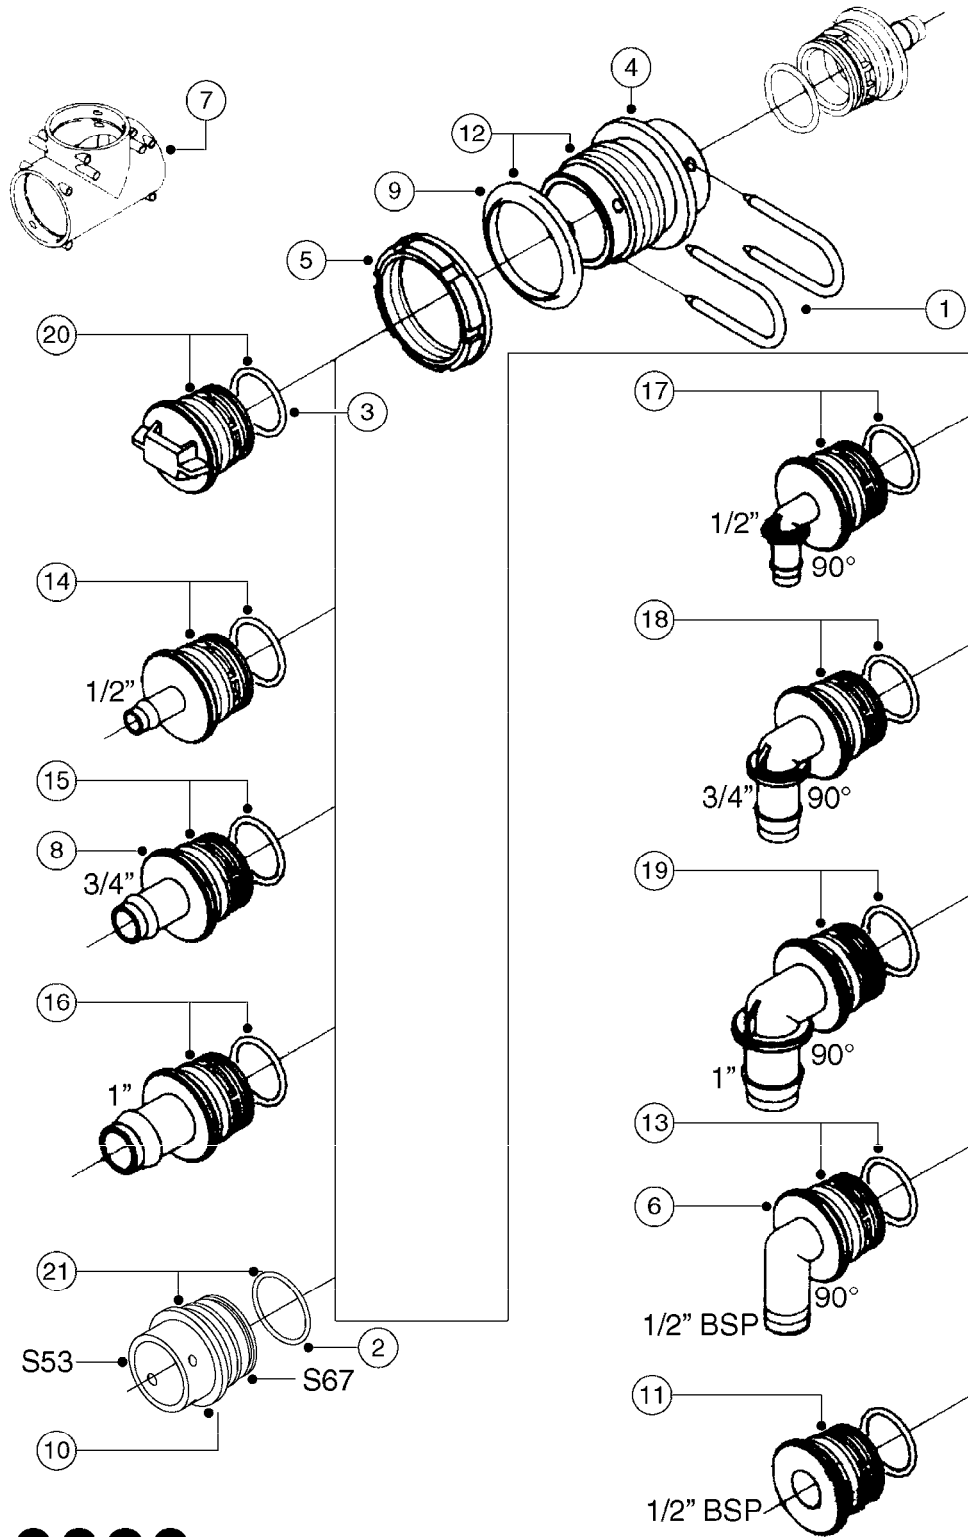

L0070

FITTINGS - S-40
L0070-HIN, 13:09:17

Page 1

Date 07.02.2020 9:58

Pos.	parts-n°	order qty	description
1	145994	1	FITT.DK S-40 FORK
2	242108	1	O-RING 3 X 19,2 70SH NITRIL NITRIL (BLACK)
2	242355	1	O-RING D19.2X3.0 VITON F.S-40 VITON (BROWN)
3	322102	1	FITT.DK S-40 BULKHEAD
4	322106	1	FITT.DK S-40 BULKHEAD NUT
5	334225	1	FITT.DK S-40 STR.3/8"
6	334237	1	FITT.DK S-40 ELB.3/8"
7	334238	1	FITT.DK S-40 ELB.1/2"
8	334248	1	FITT.DK S-40 PLUG
9	334259	1	GASKET F. S-40 BULKHEAD
10	726462	1	FITT. S40 BULKHEAD W.GASKET
11	726567	1	FITT.DK S-40 ELB.1/2" W.O-RING
12	726693	1	FITT.DK S-40 PLUG 1/8BSP ORING