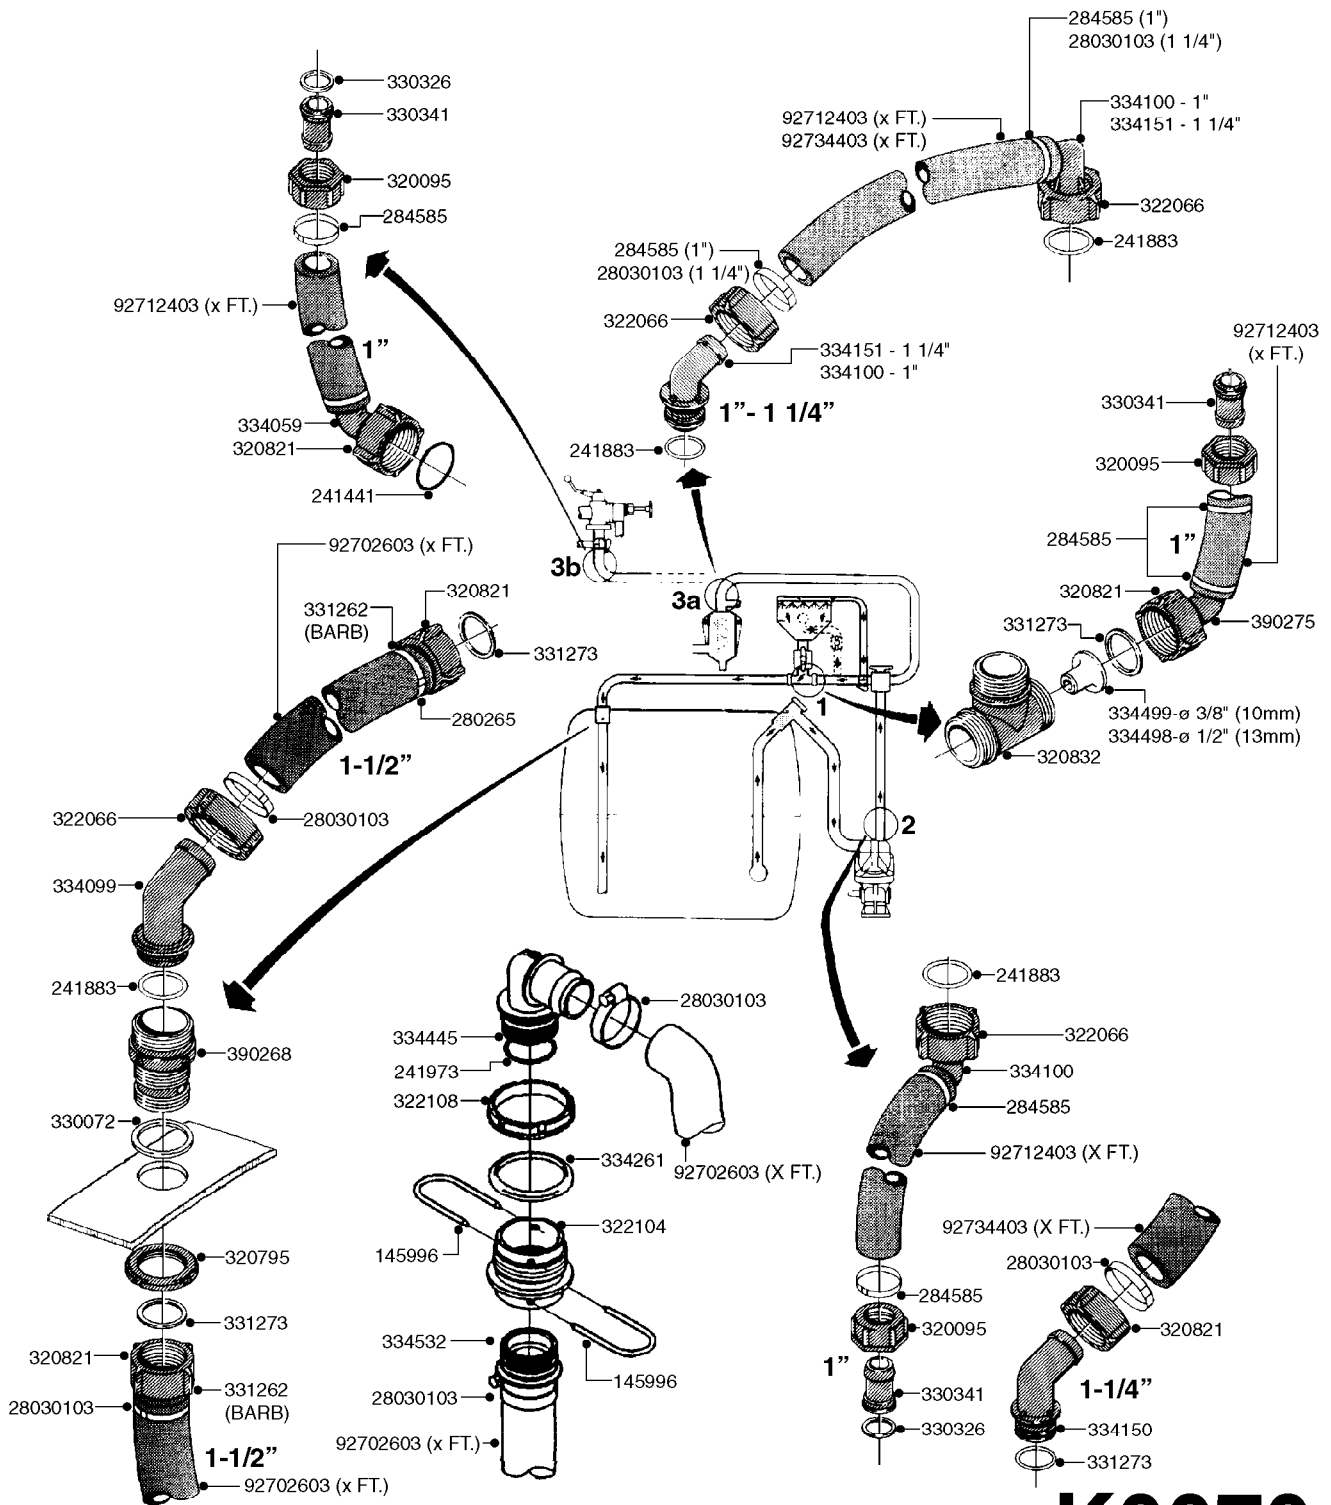

K0070

CHEM. FILLER-PLUMBING-STANDARD
K0070-HIN, 01:01:16

Page 1

Date 07.02.2020 9:58

parts-n°	order qty	description
145996	1	FITT.DK S-67 FORK
241441	1	O-RING D29.3X3
241883	1	O-RING 3 X 39.2 NITRIL
241973	1	O-RING Ø3 X 44.2 70 SHORES NITRIL
280265	1	CLMP HS GEAR1-1/2" alt28030103
284585	1	CLAMP HOSE GEAR 1" MINI 020
320095	1	FITT.DK NUT 1" BSP
320795	1	FITT.DK NUT 1-1/2" BSP JAMB
320821	1	FITT.DK NUT 1-1/2" BSP
320832	1	FITT.DK TEE 1-1/2x1-1/2x1-1/2
322066	1	FITT.DK S-56 NUT
322104	1	FITT.DK S-67 BULKHEAD
322108	1	FITT.DK S-67 BULKHEAD NUT
330072	1	O-RING D53.5/D45.5X4
330326	1	O-RING D30/D24X2 F.1"NUT
330341	1	FITT.DK HB 1" F. 1" NUT
331262	1	FITT.DK HB 1-1/2" F. 1-1/2"NUT
331273	1	O-RING D44/D38X2 F.1-1/2"
334059	1	FITT.DK EL 1" 110 DEG.F.1-1/2"
334099	1	FITT.DK S-61 ELB.1-1/2"110 DEG
334100	1	FITT.DK S-61 ELB.1" 110 DEG.
334150	1	FITT.DK HB 1-1/4" 110 F.1-1/2"
334151	1	FITT.DK S-61 ELB.1-1/4"110 DEG
334261	1	GASKET F. S-67 BULKHEAD
334445	1	FITT.DK S-67 ELB.1-1/2"
334498	1	NOZZLE INJECTOR 13MM/462 WHITE
334499	1	NOZZLE INJECTOR 10MM/361 BLACK
334532	1	FITT.DK S-67 STR.1-1/2' W/HOLE
390268	1	FITT.DK BULKHEAD 1-1/2' SPEC.
390275	1	FITT.DK ELB 1' SPECIAL F.CHEMF
28030103	1	CLAMP HOSE GEAR P5/4-S1.5"6724
92702603	1	HOSE PVC SUCT GRAY 1-1/2"
92712403	1	HOSE R X1" X300PSI WP X0012"
92734403	1	HOSE R X5/4" X200PSI WP X0012"