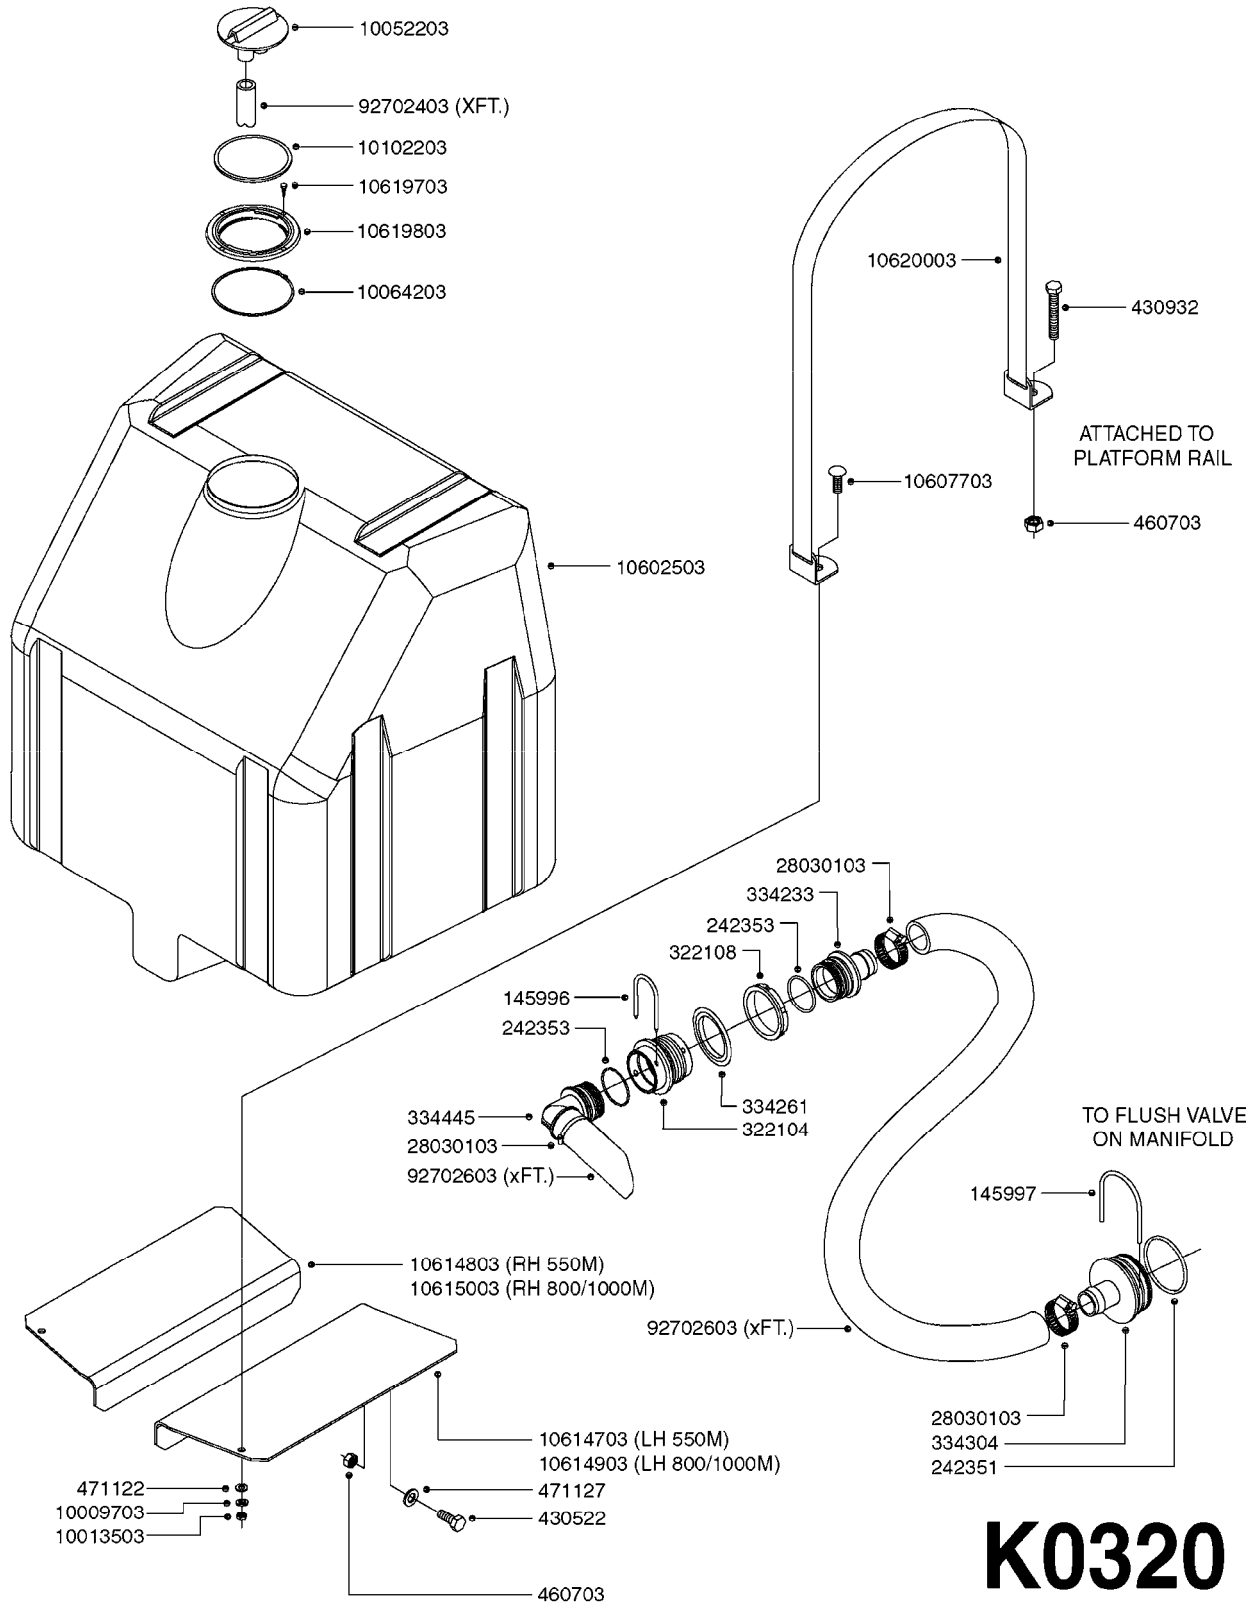

FLUSH SYSTEM TANK MOUNT NAV-M
K0320-HIN, 01:01:16

Page 1

Date 07.02.2020 9:58

parts-n°	order qty	description
145996	1	FITT.DK S-67 FORK
145997	1	FITT.DK S-93 FORK
242351	1	O-RING D69.5X3.0 VITON F.S-93
242353	1	O-RING 3 X 44.2 VITON
322104	1	FITT.DK S-67 BULKHEAD
322108	1	FITT.DK S-67 BULKHEAD NUT
334233	1	FITT.DK S-67 STR.1-1/2" RUBBER
334261	1	GASKET F. S-67 BULKHEAD
334304	1	FITT.DK S-93 STR.1-1/2" PVC
334445	1	FITT.DK S-67 ELB.1-1/2"
430522	1	BOLT HEX 8.8 DEL M12X25 FT
430932	1	BOLT HEX 8.8 DEL M12X130 FT
460703	1	NUT HEX M12X1.75 LOCK DIN985A2 SS
471122	1	WASHER, M10, Ø20/10.5X 2.0, SS
471127	1	WASHER, M12, Ø24/13X24X2.5 SS
10009703	1	WASHER LOCK L/W Z 3/8"
10013503	1	NUT HEX NC 3/8"
10052203	1	LID VENT ASSY
10064203	1	SET SEALING SPONGE 1 Ft BULK
10102203	1	GASKET F.16" LID BREATHER
10602503	1	TANK F. FLUSH SYS. 90G NAV.M.
10607703	1	BOLT CARRIAGE 3/8'x1' ZINC
10614703	1	FLUSH TANK BKT. LH NAV550
10614803	1	FLUSH TANK BKT. RH NAV550
10614903	1	FLUSH TANK BKT. LH NAV8/1000
10615003	1	FLUSH TANK BKT. RH NAV8/1000
10619703	1	SCREW SS #6x3/4' SELF TAPPING
10619803	1	LID HOUSING TREADED F. 6'
10620003	1	STRAP F.90GAL FL.TK. NAV 58.2"
28030103	1	CLAMP HOSE GEAR P5/4-S1.5"6724
92702403	1	HOSE PVC SUCT GRAY 1"
92702603	1	HOSE PVC SUCT GRAY 1-1/2"