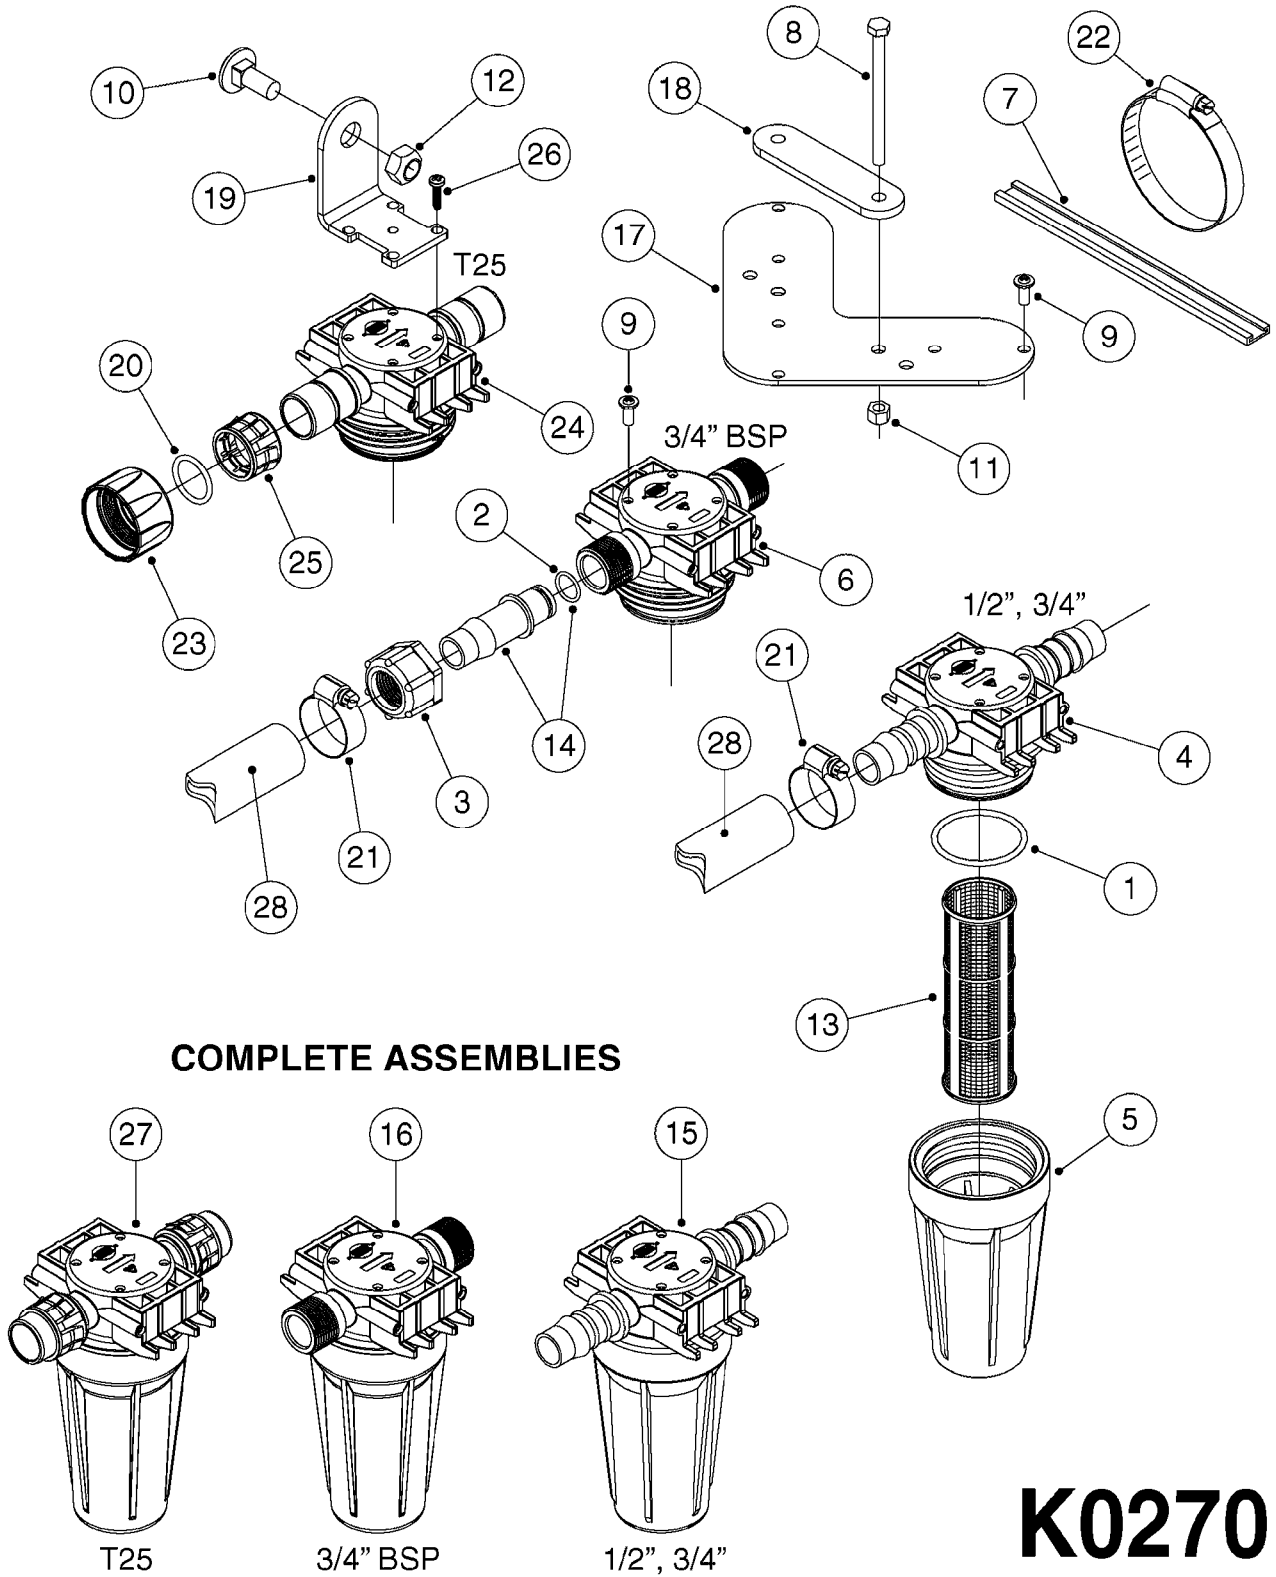

Page 1

Date 07.02.2020 9:58

Pos.	parts-n°	order qty	description
1	145994	1	FITT.DK S-40 FORK
2	145995	1	FITT.DK S-53 FORK
3	240177	1	O-RING D16.1/11.3 X 2.4
4	242354	1	O-RING D32.2X3.0 VITON
5	242355	1	O-RING D19.2X3.0 VITON F.S-40
6	242594	1	O-RING D14 X 1.78 SCH.70-EPDM
7	261539	1	SPADE F.ELEC CONNec BLUE INSUL
8	262104	1	VALVE, SOLENOID, S53/S40
9	320084	1	FITT.DK NUT 1/2" BSP
10	320187	1	FITT.DK CAP 3/8" BSP BLACK
11	320283	1	FITT.DK NUT 3/4"BSP
12	320596	1	FITT.DK ELB 3/8'-1/2'BSP 45DEG
13	321307	1	FITT.DK NUT 1/2" BSP JAMB
14	321742	1	FITT.DK BULKHEAD 1/2' BSP
15	322103	1	FITT.DK S-53 BULKHEAD
16	322352	1	FITT.DK S-53 TEE
17	330212	1	O-RING D19/D14X2.4 F.1/2"NUT
18	330687	1	FITT.DK HB 1/2" F. 1/2" NUT
19	334965	1	COVER FOR S53 SOLENOID VALVE
20	370366	1	OFF-CENTER FLAT SPRAY NOZZLE, 1850 - G150
21	410185	1	BOLT HEX 8.8 DEL M6X16
22	460261	1	NUT HEX M6X1.00 LOCK DIN985 A2 SS
23	471125	1	WASHER M6U 6.4X14X1.2,A2 SS
24	614366	1	FILTER 50 MESH F.NOZZLE BLUE
24	614367	1	FILTER 80 MESH F.NOZZLE RED
24	614368	1	FILTER 100 MESH F.NOZZLE YEL.
25	720856	1	FITT.DK 1/2'BSP ASSY.F.3/4'NUT
26	726558	1	FITT.DK S53 STR. 3/4" W.ORING
27	726567	1	FITT.DK S-40 ELB.1/2" W.O-RING
28	726694	1	PLUG,S53,1/2"FBSP THD W.ORING
29	729610	1	NOZZLE ASSY. NON DRIP 3/8 THRD
30	750722	1	REPAIR KIT FOR 3S SC CONTROL
31	983087	1	ELEC. CABLE 2 WIRE X 0.75MM
32	16180100	1	PLATE, END ROW NOZZLE
33	28025203	1	TIE STRAP L=23" x W=1/2"
34	28029803	1	CLAMP HOSE GEAR P1/2" 6708
35	28029903	1	CLAMP HOSE GEAR P3/4"-S1" 6712
36	92702103	1	HOSE R X1/2" X300PSI WP X0012"