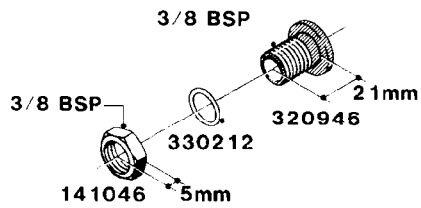

L0060

FITTINGS - BULKHEAD
L0060-HIN, 01:01:16

Page 1

Date 07.02.2020 9:58

parts-n°	order qty	description
141046	1	NUT 3/8" BSP
141341	1	NUT 1/4' BSP
240284	1	O-RING D82,5/75 X 3,5
320456	1	FITT.DK BULKHEAD 1"BSP DOUBLE
320467	1	FITT.DK BULKHEAD 1"BSP SINGLE
320471	1	FITT.DK NUT 1" BSP JAMB
320541	1	FITT.DK BULKHEAD 2-1/2'BSP SIN
320552	1	FITT.DK NUT 2-1/2' BSP JAMB
320644	1	FITT.DK ELB.3/4"HB X 1" BSP
320784	1	FITT.DK CAP 1-1/2" BSP
320795	1	FITT.DK NUT 1-1/2" BSP JAMB
320935	1	FITT.DK BULKHEAD 1/4' BSP SING
320946	1	FITT.DK BULKHEAD 3/8' BSP SING
321296	1	FITT.DK BULKHEAD 1/2" BSP SING
321307	1	FITT.DK NUT 1/2" BSP JAMB
321333	1	FITT.DK BULK 1-1/2" X 1"F BSP
330061	1	O-RING D16/D11X2,5
330072	1	O-RING D53.5/D45.5X4
330212	1	O-RING D19/D14X2.4 F.1/2"NUT
332577	1	O-RING D38/D30X4 F.1" PUR.
332592	1	O-RING D26/D20X3