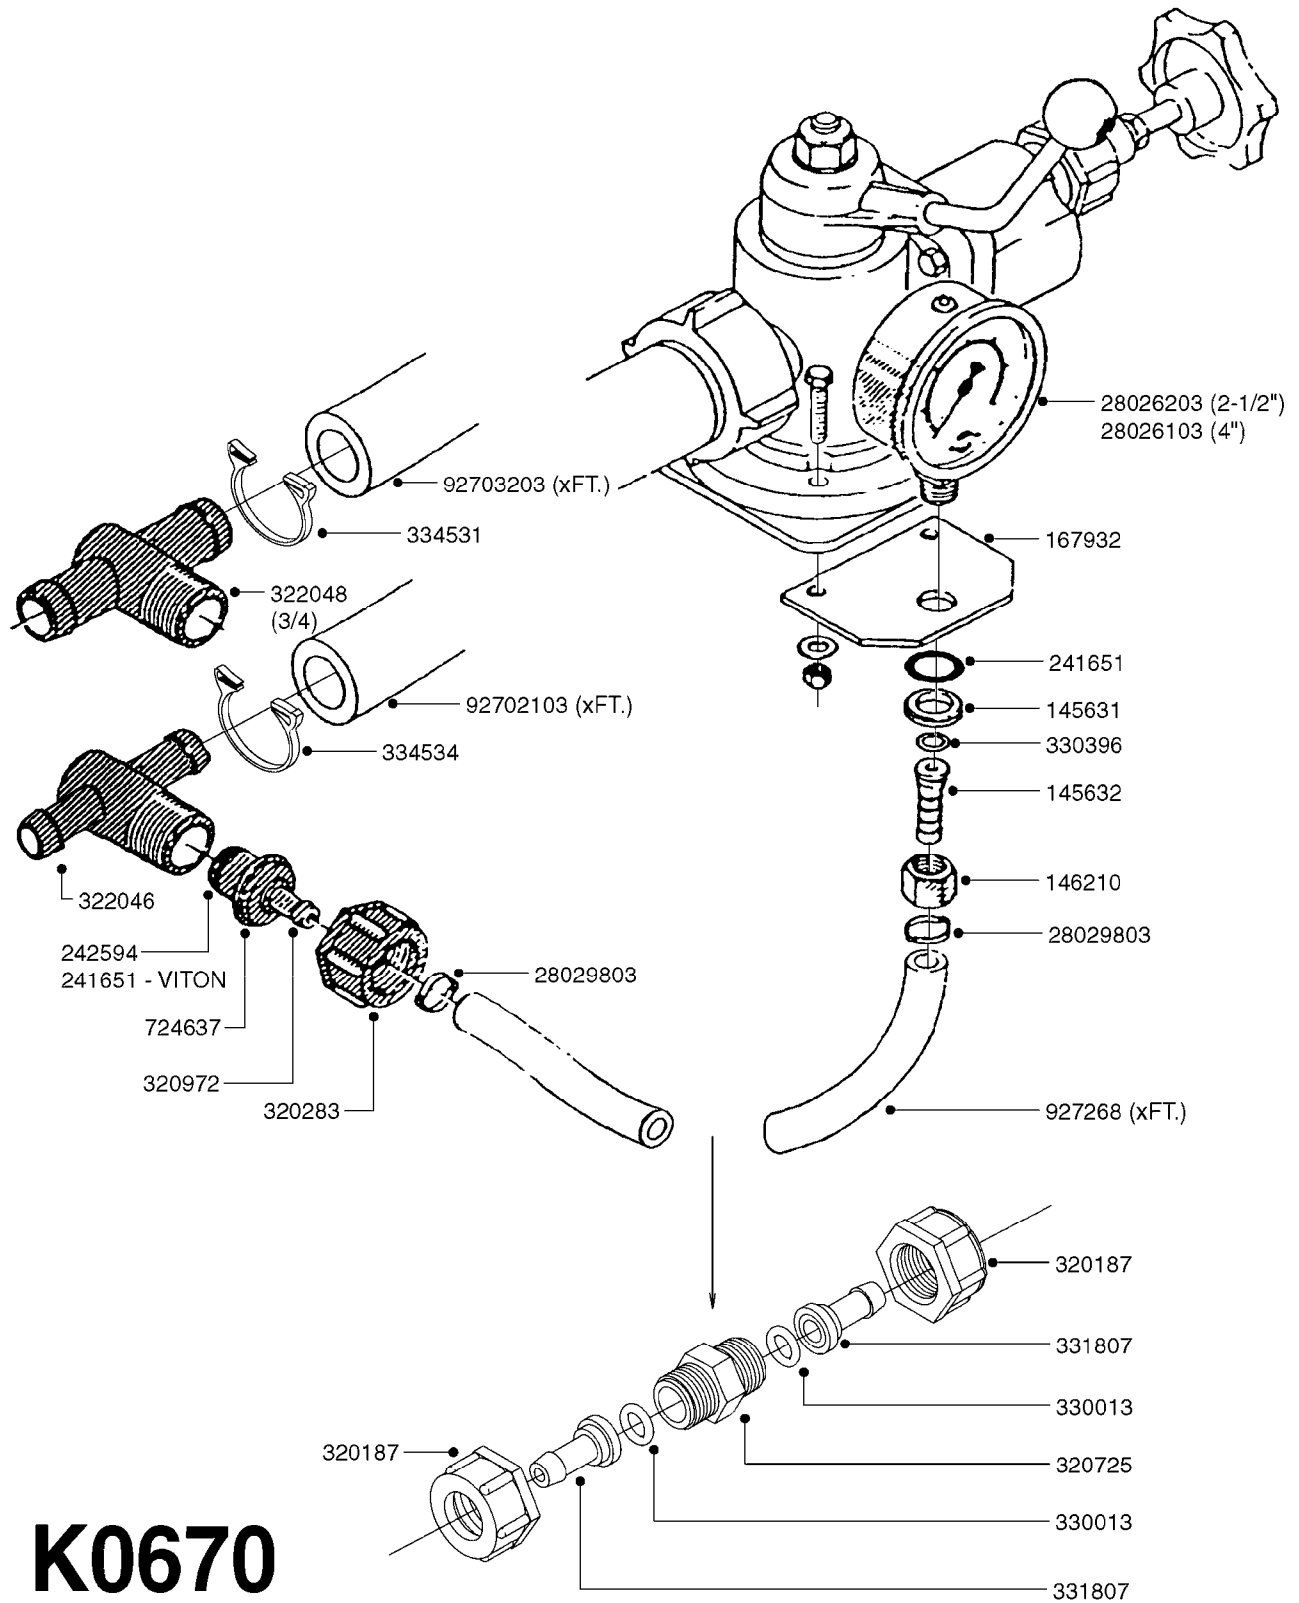

K0590

QUICKFILL-UPDATE 97-TRAILER
K0590-HIN, 01:01:16

Page 1

Date 07.02.2020 9:58

parts-n°	order qty	description
240785	1	O-RING D46,99X5,33 NITRIL
10053503	1	FITT.PO.TEE 2"MX2"FX2"M BSP
10054203	1	GASKET F. 2" FITTINGS RUBBER
10277003	1	FITT.PO.HB 2.00X2.00 MCPHEE
10288703	1	FITT.PO.EL 2MX2M 90 DEG MCPHEE
10295003	1	FITT.PO.HN 2' 250071
10295103	1	FOOT VALVE 2" 504019
10312803	1	FITT.PO.BU 2' X 2'
10599203	1	WASHER-390664 MACHINE ID2-3/8'
28030203	1	CLAMP HOSE T-BOLT S2" 235-67
92702703	1	HOSE PVC SUCT GRAY 2"