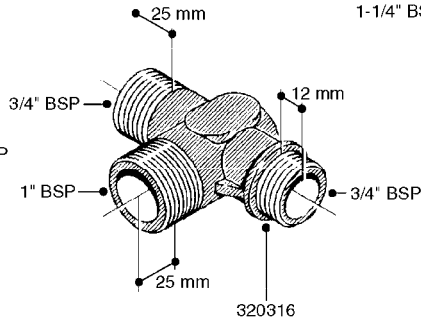

L0010

parts-n°	order qty	description
240085	1	O-RING D13,1/8,3X02,4 NITRIL
241441	1	O-RING D29.3X3
242594	1	O-RING D14 X 1.78 SCH.70-EPDM
320084	1	FITT.DK NUT 1/2" BSP
320095	1	FITT.DK NUT 1" BSP
320117	1	FITT.DK CONN.1/2"BSP F. 1" CAP
320187	1	FITT.DK CAP 3/8" BSP BLACK
320283	1	FITT.DK NUT 3/4"BSP
320821	1	FITT.DK NUT 1-1/2" BSP
321495	1	FITT.DK REDUC 1/4'BSP F.3/4'NT
321576	1	FITT.DK CONN 1/2"BSP F.3/4"NUT
330013	1	O-RING 2.5 X 10 PUR
330212	1	O-RING D19/D14X2.4 F.1/2"NUT
330326	1	O-RING D30/D24X2 F.1"NUT
330341	1	FITT.DK HB 1" F. 1" NUT
330595	1	O-RING D24.6/D20X2.1 -3/4"
330665	1	FITT.DK HB 3/4"F.1" NUT
330676	1	FITT.DK HB 3/8" F. 1/2" NUT
330687	1	FITT.DK HB 1/2" F. 1/2" NUT
330691	1	FITT.DK HB 3/4'F.3/4' NUT
330783	1	FITT.DK HB 3/8"F.3/8" NUT
331262	1	FITT.DK HB 1-1/2" F. 1-1/2"NUT
331273	1	O-RING D44/D38X2 F.1-1/2"
331446	1	FITT.DK HB 1" F.1-1/2" NUT
331807	1	FITT.DK HB 5/16" F.3/8" NUT
332286	1	FITT.DK HB 1/2" F. 3/4" NUT
332905	1	FITT.DK HB 1/2" F. 3/4" CAP
332927	1	FITT.DK PLUG F. NOZZLE TUBE
333292	1	FITT.DK HB 1"O'RING F.1-1/2"
333664	1	FITT.DK HB 5/16' F. 1/2' NUT
334044	1	FITT.DK HB 3/4' F. 3/4' CAP
334059	1	FITT.DK EL 1" 110 DEG.F.1-1/2"
334123	1	FITT.DK HB 1-1/4"O-RNG F.1-1/2"
334150	1	FITT.DK HB 1-1/4" 110 F.1-1/2"
390542	1	PLUG WASHER FOR 3/4'CAP NUT
716236	1	FITT.DK HB 1/2" ASSY. F. 3/4"
716413	1	FITT.DK PLUG ASSY. F.NOZ TUBE
717426	1	FITT.DK REDUC 1/4"BSP F.3/4"N
720856	1	FITT.DK 1/2'BSP ASSY.F.3/4'NUT
724621	1	FITT.DK HB 3/4"ASSY F.3/4" NUT