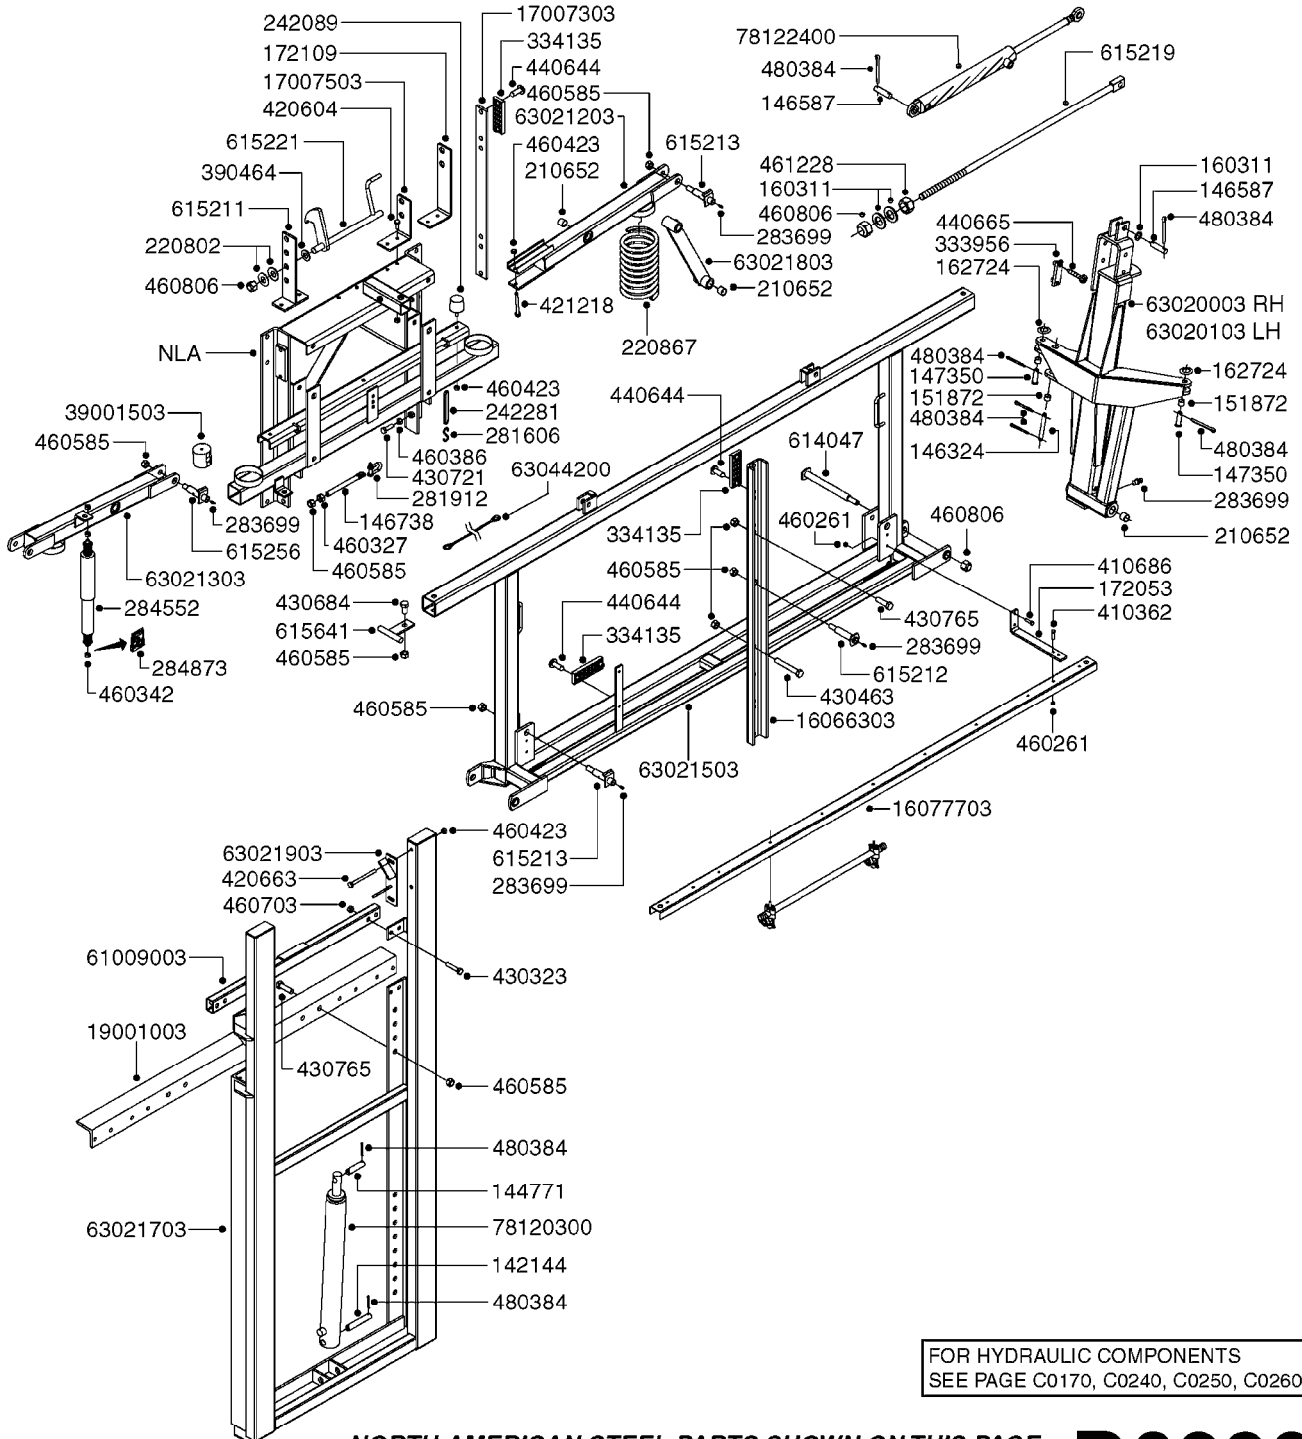

FOR HYDRAULIC COMPONENTS
SEE PAGE C0170, C0240, C0250, C0260

NORTH AMERICAN STEEL PARTS SHOWN ON THIS PAGE
FOR DENMARK STEEL PARTS, SEE PAGE D0280

D0290

BOOM EAG H-FRAME/CENTER 45-66'
D0290-HIN, 01:01:16

Page 1
Date 07.02.2020 9:57

parts-n°	order qty	description
142144	1	PIN 20 X 115MM
144771	1	PIN D19.8 X 80
146324	1	SHAFT D16.8 L102/2 X 5
146587	1	PIN D16.8 X 65
146738	1	PIN FOR CENTER CABLE EAGLE
147350	1	PIN D16.8 L60MM
151872	1	BUSHING D22.0/18.0 10MM
160311	1	WASHER D30/D20.4X2
162724	1	WASHER D25/D18.1X1
172053	1	NOZZLE TRACK HOLDER
172109	1	HOOKMOUNT LONG EAGLE
210652	1	BUSHING TEFLON D25/D22X20
220802	1	BELLVILLE WASHER D50/D22.4X2
220867	1	COMP SPRING DI106 L320 D14 N9,55
242089	1	RUBBER STOP D50X40 M10
242281	1	RUBBER BAND OVAL 180MM
281606	1	S-HOOK GALVANIZED
281912	1	SHACKLE M-10
283699	1	GREASE NIPPLE M6X1
284552	1	SHOCK ABSORBER F.EAGLE BOOM
284873	1	KIT F.SHOCK ABSORBER HDW.EAG.
333956	1	SLIDE SHOE 91X25X10
334135	1	SLIDE SHOE 140X45X15
390464	1	WASHER NYLON 40/21/3
410362	1	BOLT HEX 8.8 SS M6X20
410686	1	BOLT HEX 8.8 DEL M6X30
420604	1	BOLT HEX 8.8 DEL M10X25 FT DIN933
420663	1	BOLT HEX 8.8 DEL M10X120 A4-80
421218	1	BOLT HEX 8.8 DEL M10X90
430323	1	BOLT HEX 8.8 DEL M12X60
430463	1	BOLT HEX 8.8 DEL M16X110
430684	1	BOLT HEX 8.8 DEL M16X30 FT
430721	1	BOLT HEX 8.8 DEL M12X40 FT
430765	1	BOLT HEX 8.8 DEL M16X55
440644	1	SCREW NO.10 5/8"
440665	1	SCREW M4.2X16 STAINLESS
460261	1	NUT HEX M6X1.00 LOCK DIN985 A2 SS
460327	1	NUT HEX M16X2
460342	1	NUT HEX M10 DEL DIN934
460386	1	NUT HEX M12X1.75
460423	1	NUT HEX M10X1.50 LOCK DIN985A2 SS
460585	1	LOCKING NUT M16 DIN985 A2 SS
460703	1	NUT HEX M12X1.75 LOCK DIN985A2 SS
460806	1	NUT HEX M20X2.50 LOCK DIN985A2 SS
461228	1	NUT HEX M20
480384	1	PIN COTTER 3/16 x 1-1/2"
614047	1	PIN D22 X 243 HINGE EAGLE
615211	1	HOOKMOUNT WELDMENT EAGLE
615212	1	PIN D22 X 84 LUBED F.EAGLE
615213	1	PIN D22 X 70 LUBED F.EAGLE
615219	1	TILT CYL.REPLACEMENT EAGLE
615221	1	HOOK WELDMENT EAGLE
615256	1	PIN 22 X 70 SHORT THREA. EAGLE
615641	1	SAFETY BAR F.WNG TLT 45-66'
16066303	1	U-CHANNEL F. CENTER SPB
16077703	1	CENTER TRACK SPB
17007303	1	SPACER SPB H-FRAME CENTER
17007503	1	TRANSPORT HOOK MOUNT. SPB
19001003	1	CROSS BAR H-FRAME SPB 194238
39001503	1	TRAPEZE JOINER BLOCK SPB/C NA
61009003	1	TRANS.HOOK CROSS BAR SPB N/A