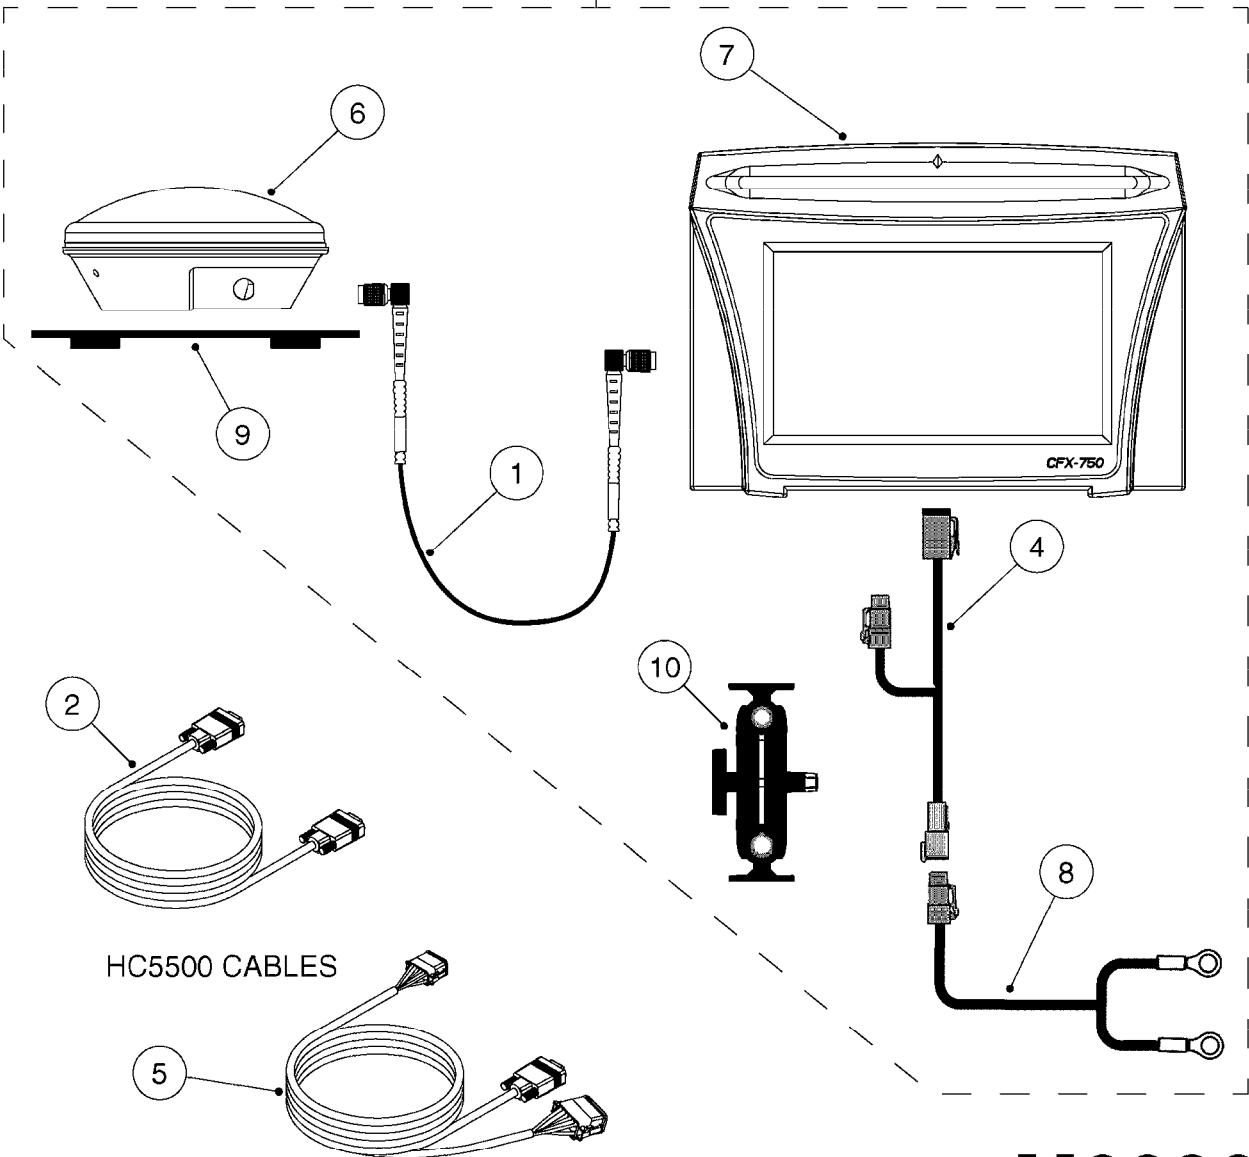

3 COMPLETE ASSEMBLY

CFX-750 DISPLAY, DGPS
M0030-HIN, 01:01:16

Page 1
Date 07.02.2020 9:58

Pos.	parts-n°	order qty	description
1	26007603	1	CABLE, ANTENNA, EZGUIDEPLUS
2	26012003	1	NULL MODEM CABLE
3	26021403	1	CFX-750 DISPLAY, DGPS
4	26021603	1	CABLE, POWER BUS, CAN CFX-750
5	26021703	1	CABLE, ASC INTERFACE, CFX-750
6	26021803	1	AG-25 ANTENNA L1/L2 GLN
7	26022103	1	CFX-750 DISPLAY ONLY
8	26022603	1	CFX-750 Basic Power Cable
9	28048203	1	EZ-GUIDE 500 MOUNT F.AG15 ANT.
10	28048303	1	EZ-GUIDE 250/500 RAM MNT.1.5"