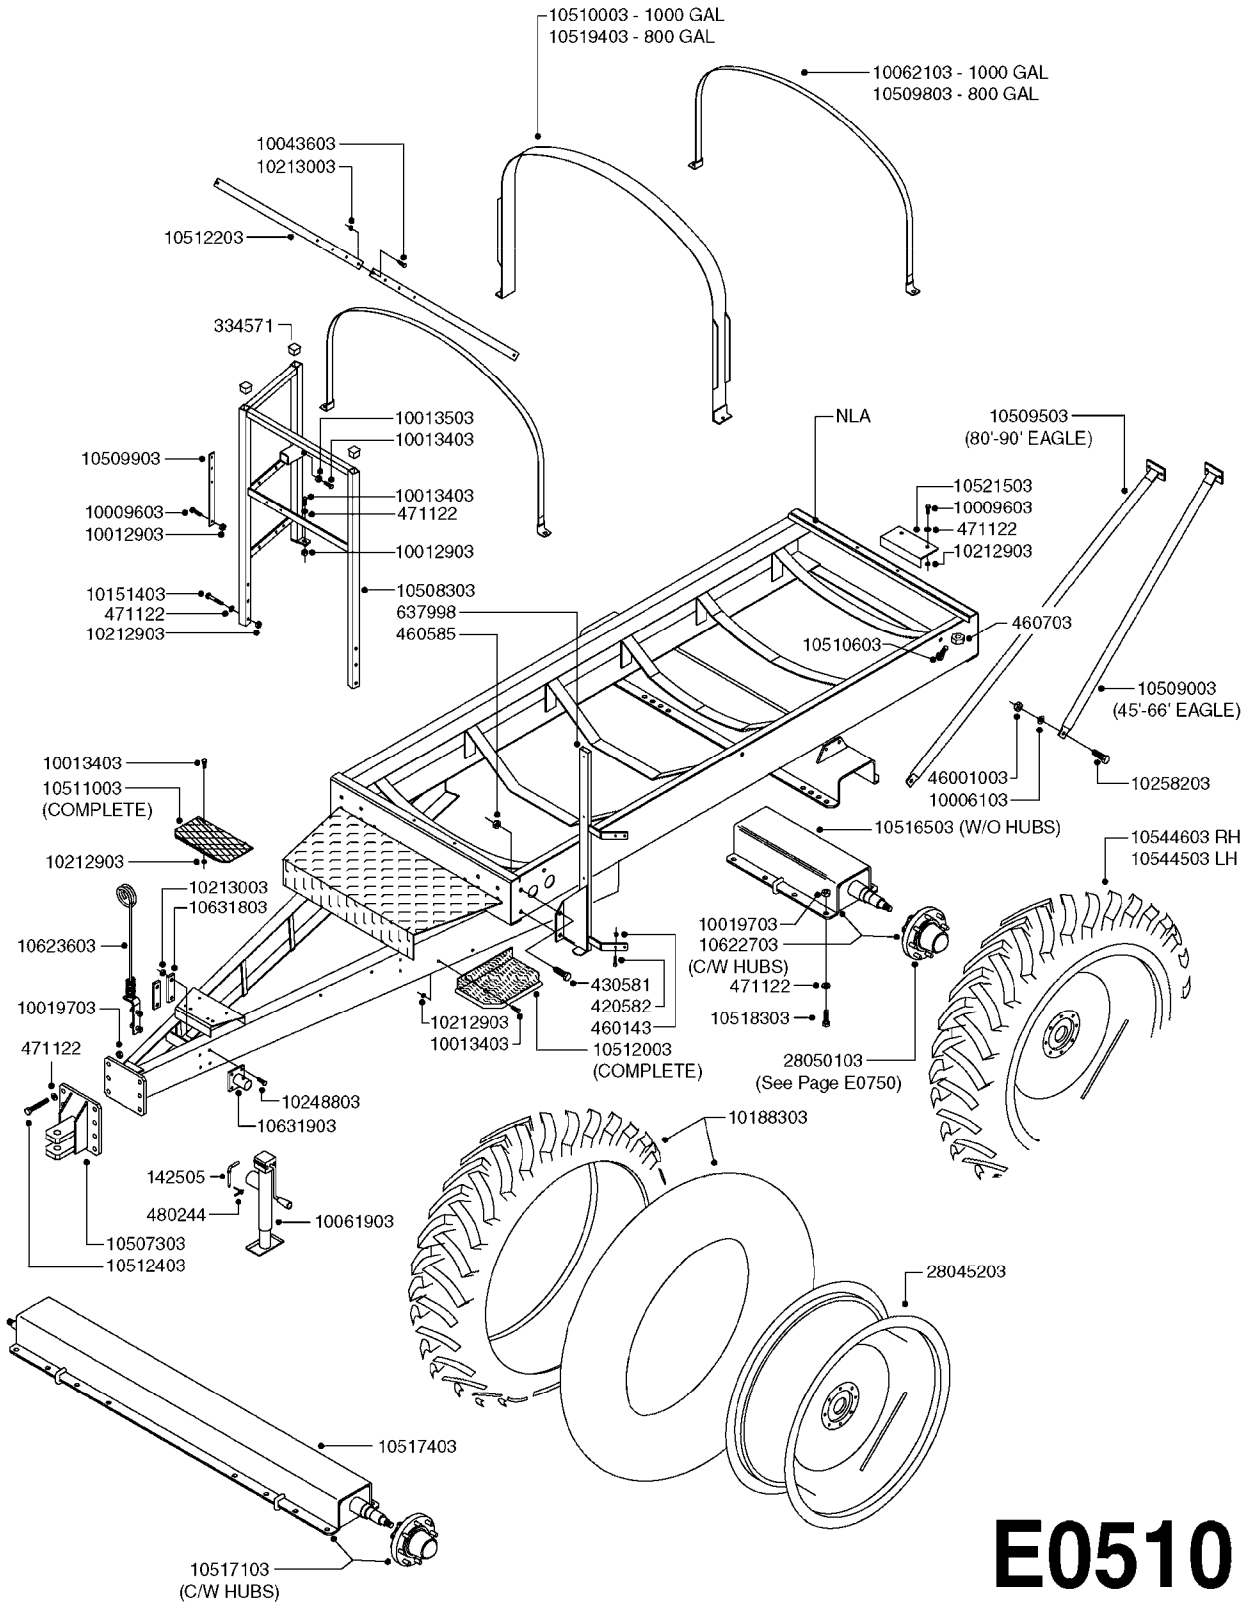

E0510

FRAME-NAV.M HC800/1000 PRE'05
E0510-HIN, 01:01:16

Page 1
Date 07.02.2020 9:57

parts-n°	order qty	description
142505	1	LOCKING PAWL 12 X 70MM
334571	1	PLUG 40x40x2 F.SQ.TUBE
420582	1	BOLT HEX 8.8 DEL M8X20 FT A2
430581	1	BOLT HEX 8.8 DEL M16X40 FT
460143	1	SELF LOCK NUT M8 SST A2 DIN985
460585	1	LOCKING NUT M16 DIN985 A2 SS
460703	1	NUT HEX M12X1.75 LOCK DIN985A2 SS
471122	1	WASHER, M10, Ø20/10.5X 2.0, SS
480244	1	PIN SNAP D4.5
637998	1	MANIFOLD BKT. NAVIGATOR
10006103	1	WASHER PLATE 5/8
10009603	1	BOLT HEX 3/8 NC GR.2 01.00"
10012903	1	PUMP HYPRO C9016 540 RPM 90023
10013403	1	BOLT HEX 3/8-16X1 1/4 HCS Z5
10013503	1	NUT HEX NC 3/8"
10019703	1	NUT HEX NC FHN 3/4-10 Z 5
10043603	1	BOLT HEX 7/16 NC GR.5 01.25"
10061903	1	JACK F300/500/575 5000LB
10062103	1	STRAP F. NAV M TNK 1000 110"LG
10151403	1	BOLT HEX 3/8 NC GR.2 02.50"
10188303	1	TIRE 13.6" X 38"
10212903	1	NUT HEX NC (NYLON LOCK) 3/8"
10213003	1	NUT HEX NC (NYLON LOCK) 7/16"
10248803	1	BOLT HEX 7/16 NC GR.2 02.00"
10258203	1	BOLT HEX 5/8 NC GR.2 02.00"
10507303	1	CLEVIS NAV.550/800/1000 GAL.
10508303	1	HANDRAIL NAV 800/1000 GAL.
10509003	1	SIDE BRACE NAV8/1000 45-66'EAG
10509503	1	SIDE BRACE NAV8/1000 80-90'EAG
10509803	1	STRAP F.NAV TANK 800 GAL.
10509903	1	FLATBAR F.FILTER
10510003	1	STRAP F.TANK REINFOR.1000 NAV
10510603	1	BOLT F.ANCHOR STRAP
10511003	1	FRONT STEP ASSY.550/800/1000
10512003	1	SIDE STEP ASSY.550/800/1000
10512203	1	FLATBAR SIDE STRAP F.NAV8/1000
10512403	1	BOLT HEX 3/4 NC GR.8 02.25"
10516503	1	INSERT W/M NAV HC W/SPINDLE
10517103	1	AXLE ASSY NAV M 1000 HC 120"
10517403	1	AXLE W/M NAV.HC 120"W/SPINDLES
10518303	1	BOLT HEX 2&3/4 NC GR.8 3.00"
10519403	1	STRAP F.TANK REINFOR.800 NAV
10521503	1	NAV TANK STOP BKT.KIT
10544503	1	TIRE ASSY 13.6 X 38 LH 8BLT HD
10544603	1	TIRE ASSY 13.6 X 38 RH 8BLT HD
10622703	1	AXLE ASSY NAV M 1000 HC 72-88"
10623603	1	CABLE & HOSE HOLDER NAV.
10631803	1	FLATBAR 1/4" x 110MM F.JACK
10631903	1	JACK MOUNT NAV550/1000 W/MOUNT
28045203	1	RIM 38X12 8/8/6 1.06-OS GRAY
28050103	1	HUB F 3" 758 7500# PACKAGE
46001003	1	NUT HEX 5/8"-11 NYLOCK