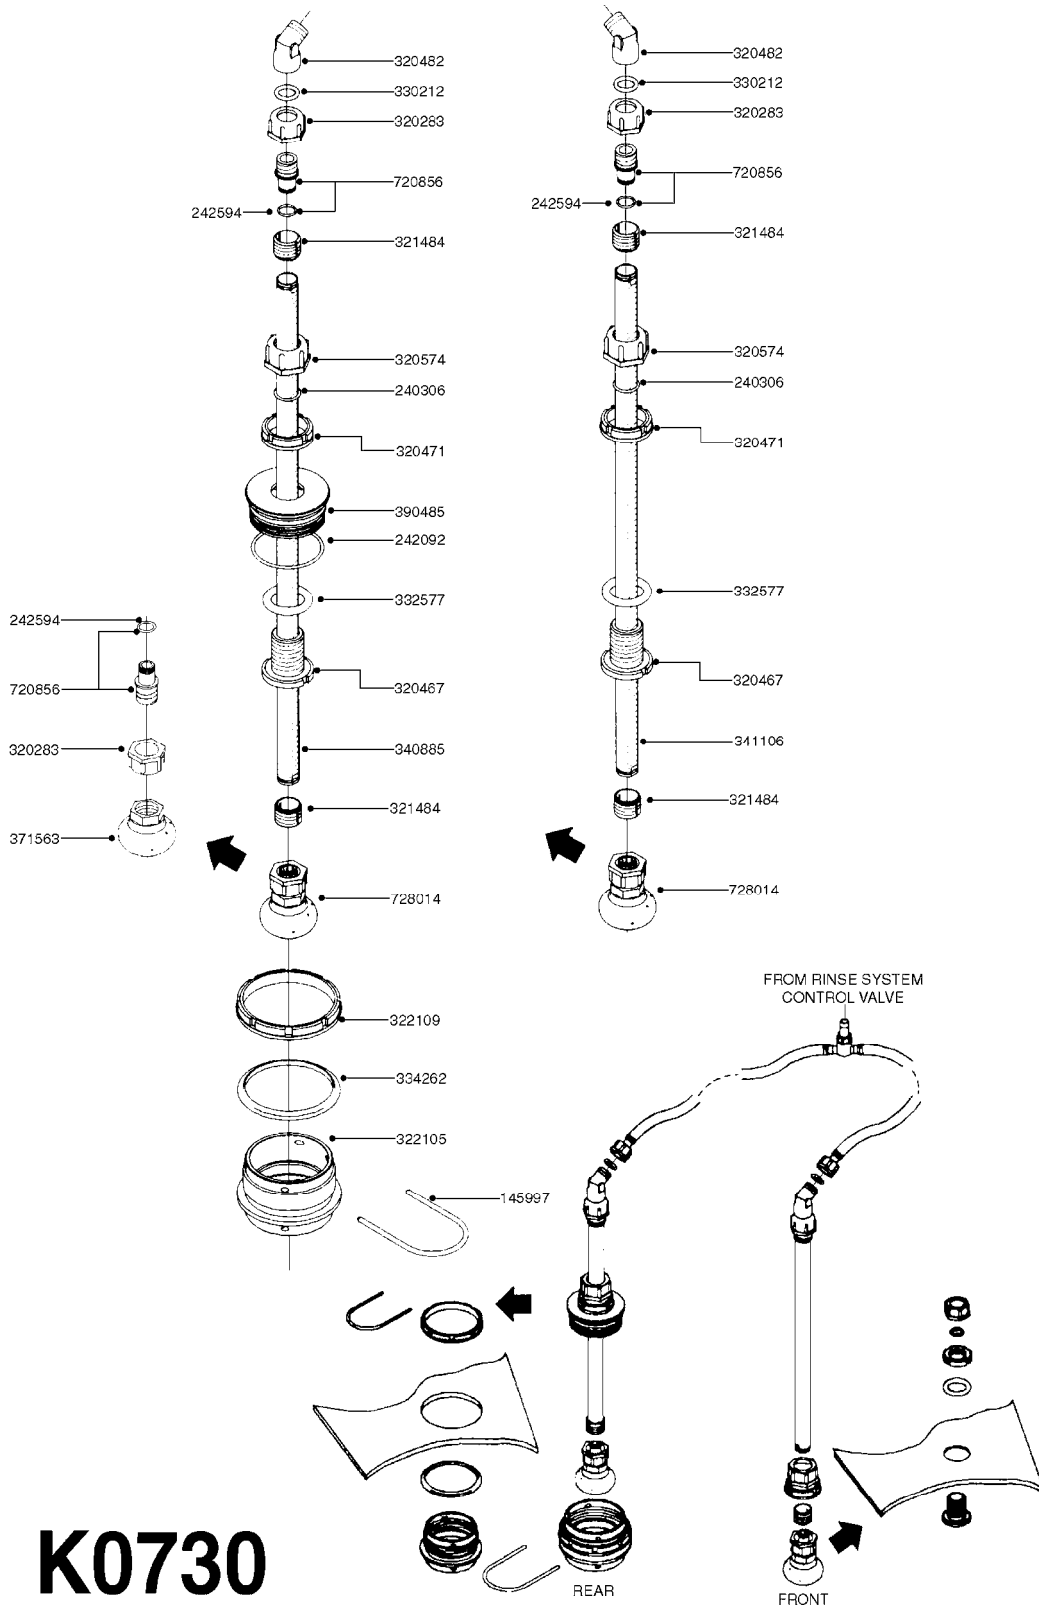

RINSE SYSTEM NOZZLES
K0730-HIN, 01:01:16

RINSE SYSTEM NOZZLES
K0730-HIN, 01:01:16

Page 1

Date 07.02.2020 9:58

parts-n°	order qty	description
145997	1	FITT.DK S-93 FORK
240306	1	O-RING D29/D21X4
242092	1	O-RING D69.5X3
242594	1	O-RING D14 X 1.78 SCH.70-EPDM
320283	1	FITT.DK NUT 3/4"BSP
320467	1	FITT.DK BULKHEAD 1"BSP SINGLE
320471	1	FITT.DK NUT 1" BSP JAMB
320482	1	FITT.DK ELB. 1/2" BSP 60 DEG.
320574	1	FITT.DK NUT 1" BSP SPECIAL
321484	1	BUSHING THREADED F.NOZZ.TUBE
322105	1	FITT.DK S-93 BULKHEAD DOUBLE
322109	1	FITT.DK S-93 BULKHEAD NUT
330212	1	O-RING D19/D14X2.4 F.1/2"NUT
332577	1	O-RING D38/D30X4 F.1" PUR.
334262	1	GASKET F.S-93 BULKHEAD
340885	1	TUBE F. RINSE NOZZLE L=600
341106	1	TUBE F.RINSE NOZZLE L=220
371563	1	NOZZLE FOR TANK RINSE
390485	1	FITT.DK S-93 PLUG W D34 HOLE
720856	1	FITT.DK 1/2'BSP ASSY.F.3/4'NUT
728014	1	RINSE NOZZLE MOUNTED