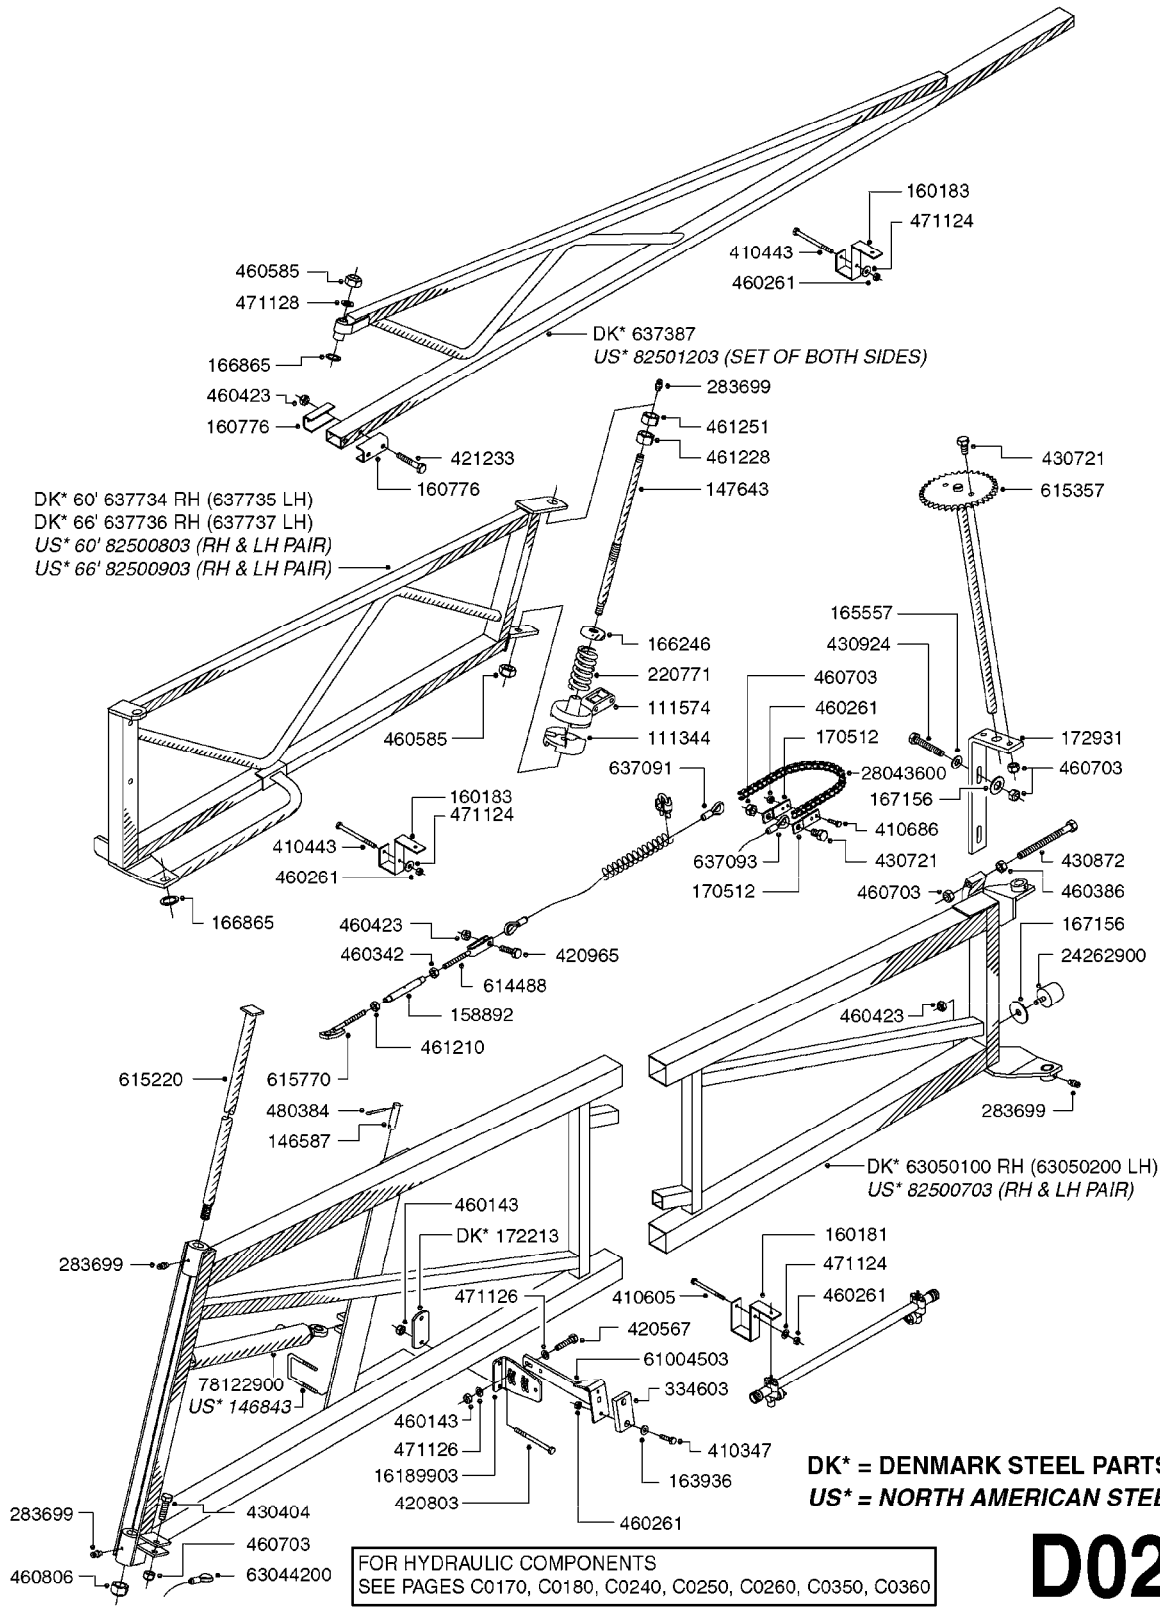

parts-n°	order qty	description
111555	1	BREAKAWAY CLUTCH EG. (23MM)
146587	1	PIN D16.8 X 65
146741	1	BUSHING D28/D22.2X10
146843	1	BOLT U M8 F.60 x 60
158892	1	TURN BUCKLE HOUS
160181	1	CLAMP NOZZLE TUBE 60X60
160183	1	CLAMP NOZZLE TUBE 50X30
163936	1	WASHER D15/D6.2X1
165557	1	WASHER D28.0/D12.2X2.0 SS
170512	1	ASSEMBLY BRACKET FOR CHAIN
172213	1	FLAT BAR F.Boom STRAP
220802	1	BELLVILLE WASHER D50/D22.4X2
283699	1	GREASE NIPPLE M6X1
334603	1	RUBBER STOP 86X48X15
410347	1	SCREW M6X20 8.8
410443	1	BOLT HEX 8.8 DEL M6X70
410605	1	BOLT HEX 8.8 DEL M6X80
410686	1	BOLT HEX 8.8 DEL M6X30
420567	1	BOLT HEX 8.8 DEL M8X30 FT
420803	1	BOLT HEX 8.8 DEL M8X90
420965	1	M10X40 MACHINE SCREW STAINLESS
430404	1	BOLT HEX 8.8 DEL M12X50
430721	1	BOLT HEX 8.8 DEL M12X40 FT
430846	1	BOLT HEX 8.8 DEL M12X80
430872	1	BOLT HEX 8.8 DEL M12X100 FT
460143	1	SELF LOCK NUT M8 SST A2 DIN985
460261	1	NUT HEX M6X1.00 LOCK DIN985 A2 SS
460342	1	NUT HEX M10 DEL DIN934
460386	1	NUT HEX M12X1.75
460423	1	NUT HEX M10X1.50 LOCK DIN985A2 SS
460703	1	NUT HEX M12X1.75 LOCK DIN985A2 SS
460806	1	NUT HEX M20X2.50 LOCK DIN985A2 SS
461210	1	NUT HEX M10X1.5 L.THREAD A4
471124	1	WASHER, M6, Ø18/ 6.4X 1.6, SS
471126	1	WASHER, M8, Ø16/ 8.4X 1.6, SS
480384	1	PIN COTTER 3/16 x 1-1/2"
614488	1	FORK/ R.THREAD 10mmX144mm
615220	1	PIN 25 X 910 FOR EAGLE
615224	1	BREAKAWAY SHAFT EAGLE
615541	1	ANCHOR PART TURNBUCKLE EAGLE
615770	1	ANCHOR F.EAGLE CABLE
637090	1	SPROCKET EAGLE
637091	1	CABLE FRONT EAGLE D7X2895
637093	1	CABLE REAR 5 X 3100MM EAGLE
637160	1	BOOM WING 50'OUTER R.EAGLE
637161	1	BOOM WING 50'OUTER L.EAGLE
637162	1	BOOM WING 45'OUTER R. EAGLE
637163	1	BOOM WING 45'OUTER LEFT EAGLE
16189903	1	PLATE F, EAGLE STOPARM
24262900	1	RUBBER STOP D50X40 M10X33
28043600	1	CHAIN 5/8X810MM (51 LINKS)
61004503	1	BOOM STOP SPB/SPC
63044200	1	CABLE CENTER EAG. 7mm x 1390mm
63050100	1	WING INNER SPB R.H. 05
63050200	1	WING INNER SPB L.H. 05
78122900	1	CYLINDER 40/22X300MM RED
82500703	1	WING INNER SET FPS SPB 45-66'
82501003	1	WING OUTER SET FPS 45' SPB
82501103	1	WING OUTER SET FPS 50' SPB