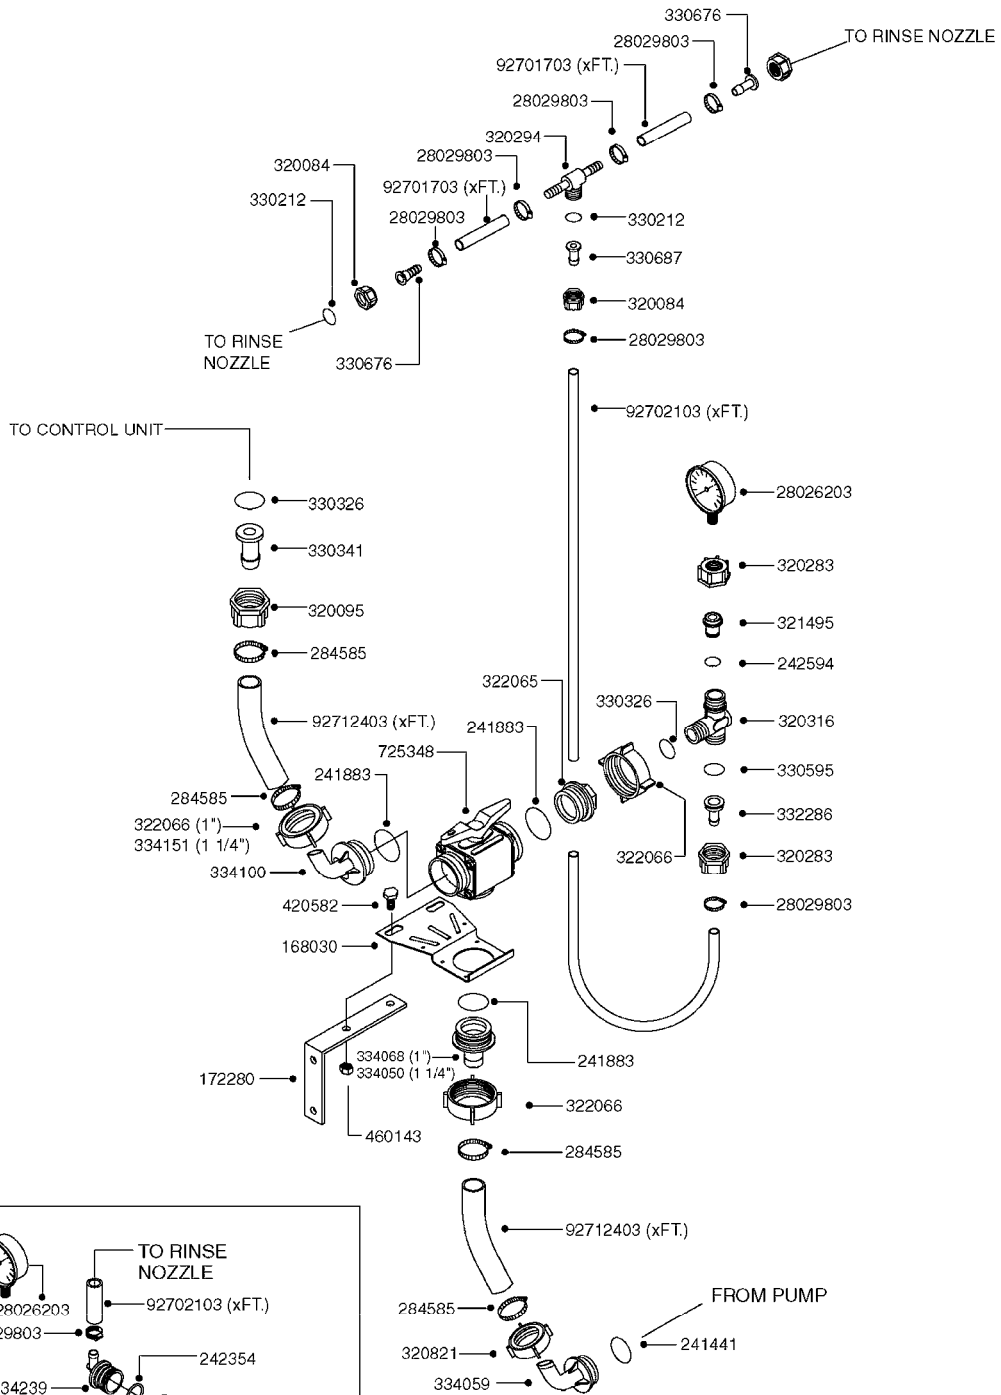

RINSE SYSTEM PLUMBING
K0750-HIN, 01:01:16

RINSE SYSTEM- MANIFOLD SYSTEM

K0750

RINSE SYSTEM PLUMBING
K0750-HIN, 01:01:16

Page 1
Date 07.02.2020 9:58

parts-n°	order qty	description
168030	1	BRACKET F/3 WAY VALVE
172280	1	FLATBAR 30X5 L=270 4XD9 90DEG.
241441	1	O-RING D29.3X3
241883	1	O-RING 3 X 39.2 NITRIL
242353	1	O-RING 3 X 44.2 VITON
242354	1	O-RING D32.2X3.0 VITON
242594	1	O-RING D14 X 1.78 SCH.70-EPDM
284585	1	CLAMP HOSE GEAR 1" MINI 020
320084	1	FITT.DK NUT 1/2" BSP
320095	1	FITT.DK NUT 1" BSP
320283	1	FITT.DK NUT 3/4"BSP
320294	1	FITT.DK TEE 3/8X3/8HB X1/2"BSP
320316	1	FITT.DK TEE 3/4" X3/4" X1"BSP
320821	1	FITT.DK NUT 1-1/2" BSP
321495	1	FITT.DK REDUC 1/4'BSP F.3/4'NT
322065	1	FITT.DK UNION 1' BSP/S-56
322066	1	FITT.DK S-56 NUT
330212	1	O-RING D19/D14X2.4 F.1/2"NUT
330326	1	O-RING D30/D24X2 F.1"NUT
330341	1	FITT.DK HB 1" F. 1" NUT
330595	1	O-RING D24.6/D20X2.1 -3/4"
330676	1	FITT.DK HB 3/8" F. 1/2" NUT
330687	1	FITT.DK HB 1/2" F. 1/2" NUT
332286	1	FITT.DK HB 1/2" F. 3/4" NUT
334050	1	FITT.DK S-61 STR.1-1/4"
334059	1	FITT.DK EL 1" 110 DEG.F.1-1/2"
334068	1	FITT.DK S-61 STR.1"
334100	1	FITT.DK S-61 ELB.1" 110 DEG.
334151	1	FITT.DK S-61 ELB.1-1/4"110 DEG
334239	1	FITT.DK S-53 ELB.1/2"
334564	1	FITT.DK S-67 TO S-53 ADAPTER
420582	1	BOLT HEX 8.8 DEL M8X20 FT A2
460143	1	SELF LOCK NUT M8 SST A2 DIN985
725348	1	VALVE 3 WAY BLUE
978338	1	DECAL MANIFOLD SYS.RINSE NOZ
28026203	1	GAUGE 200PSI/BR,2.5"1/4BSP-BTM
28029803	1	CLAMP HOSE GEAR P1/2" 6708
92701703	1	HOSE R X3/8" X300PSI WP X0012"
92702103	1	HOSE R X1/2" X300PSI WP X0012"
92712403	1	HOSE R X1" X300PSI WP X0012"