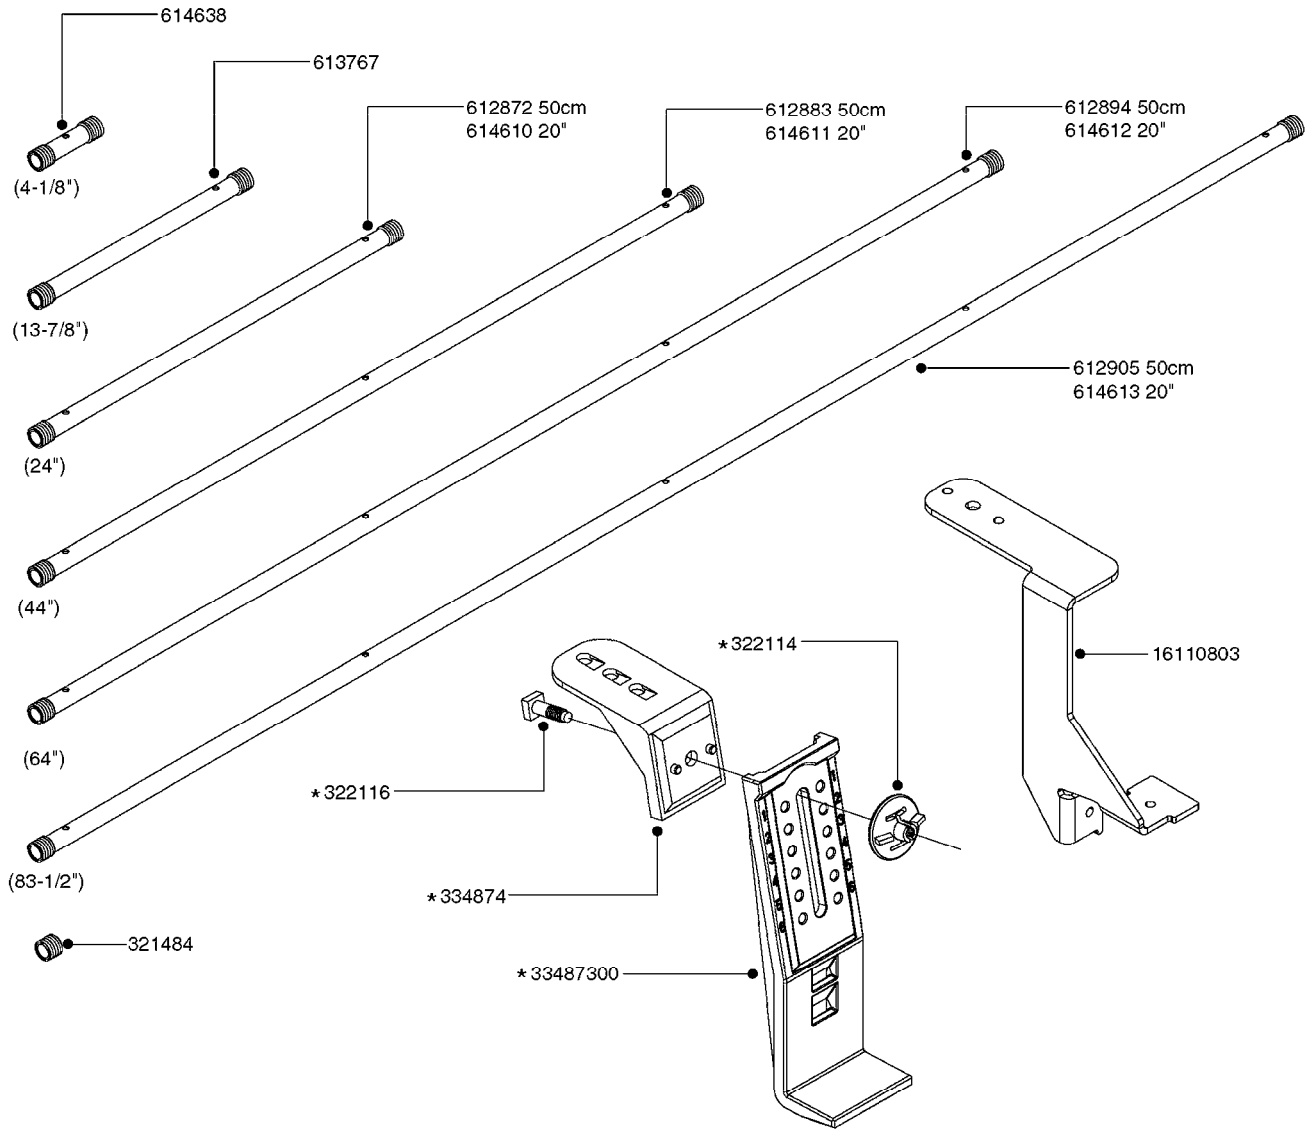

COMPLETE ASSEMBLY
WITH NOZZLES

REFER TO
HARDI® NOZZLE CATALOG

D1100

DOUBLE NOZZLE HOLDER-SNAP FIT
D1100-HIN, 01:01:16

Page 1
Date 07.02.2020 9:57

Pos.	parts-n°	order qty	description
1	372140	1	HARDI ISO BLIND CAP
2	725078	1	SNAP-FIT TRIPLET W/O NOZZ HOLD
3	28032503	1	DOUBLE NOZZLE HOLDER LD ISO
4	28040103	1	O-RING F.DOUBLE NOZZLE HOLDER
5	28089103	1	GASKET F.DOUBLE NOZZLE HOLDER
6	70056803	1	DOUBLE NOZZLE CAP ORANGE LD 01
6	70056903	1	DOUBLE NOZZLE CAP GREEN LD 015
6	70057003	1	DOUBLE NOZZLE CAP YELLOW LD 02
6	70057103	1	DOUBLE NOZZLE CAP LILAC LD 025
6	70057203	1	DOUBLE NOZZLE CAP BLUE LD 03
6	70057303	1	DOUBLE NOZZLE CAP RED LD 04
6	70057403	1	DOUBLE NOZZLE CAP BROWN LD 05