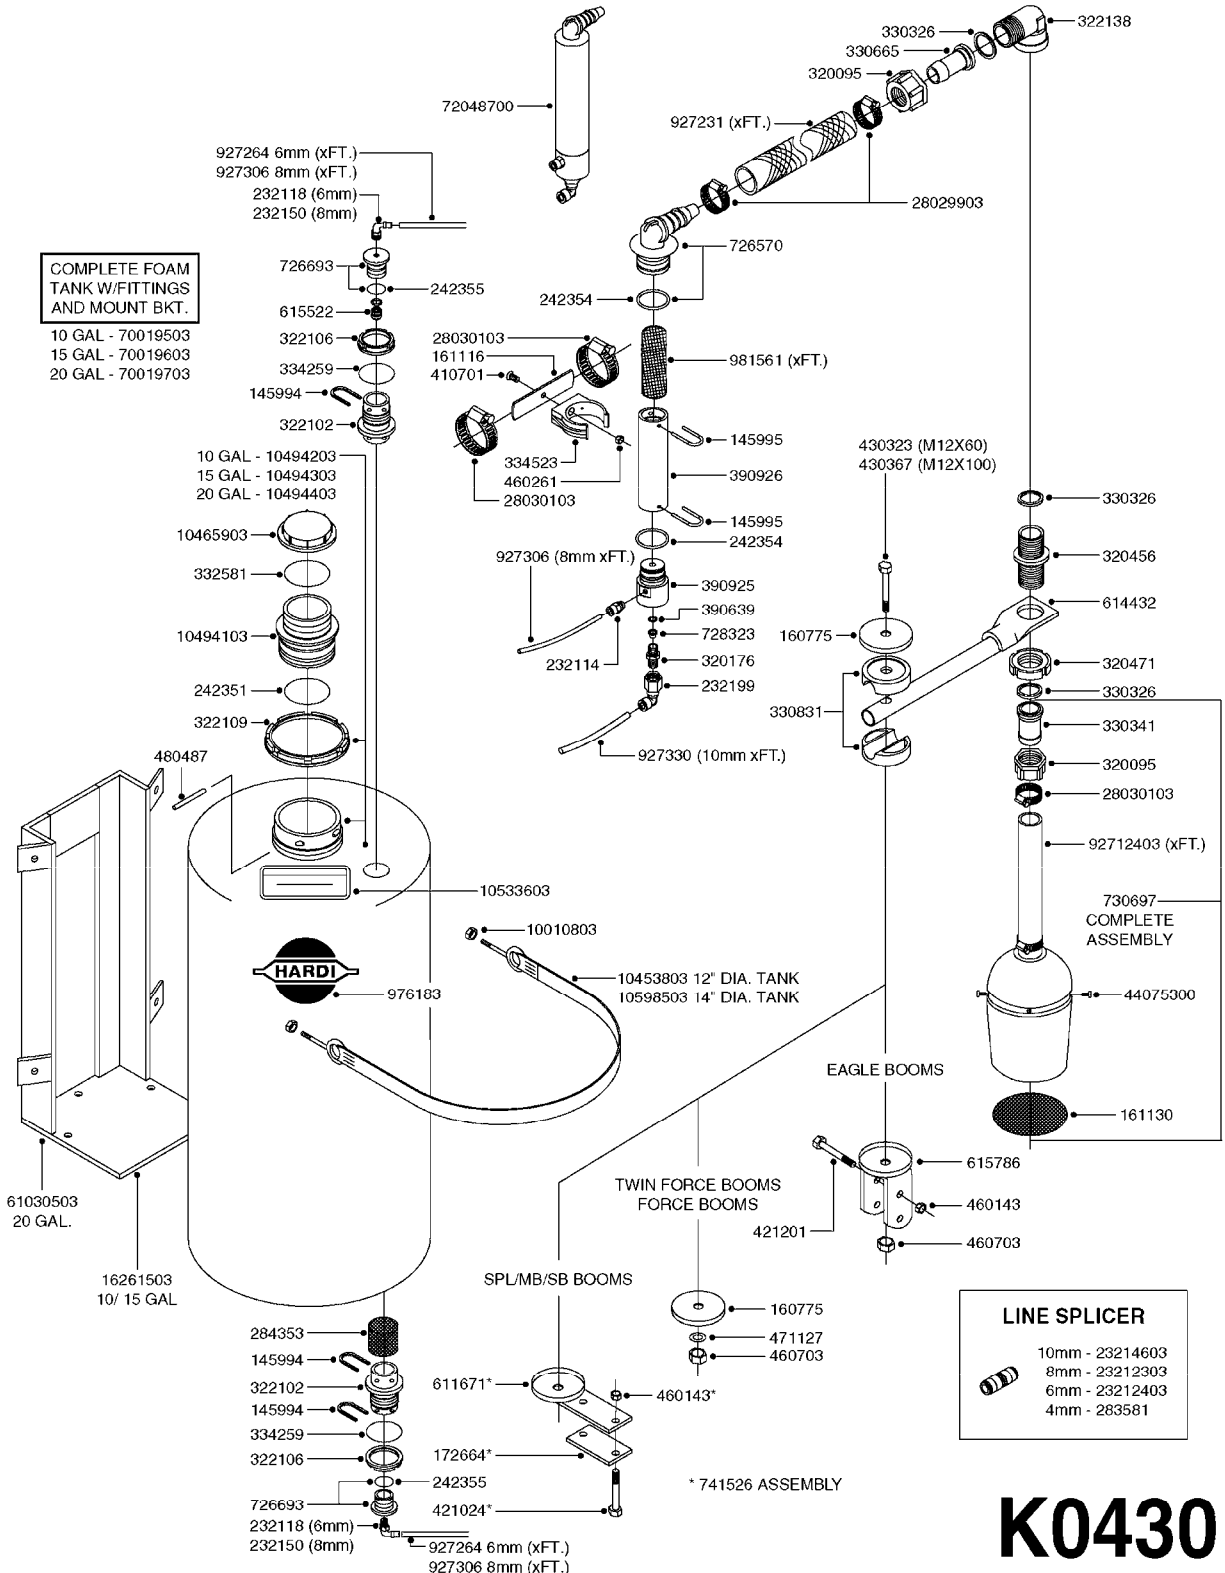

COMPLETE FOAM TANK W/FITTINGS AND MOUNT BKT.
10 GAL - 70019503
15 GAL - 70019603
20 GAL - 70019703

FOAMMARKER TANK/DROPPER 2000
K0430-HIN, 05:12:19

Page 1
Date 07.02.2020 9:58

parts-n°	order qty	description
145994	1	FITT.DK S-40 FORK
145995	1	FITT.DK S-53 FORK
160775	1	WASHER F. FRICTION PLATE
161116	1	FLATBAR PLATE 3 X 25 X 110
161130	1	FILTER SCREEN F/FOAM DROPPER
172664	1	FLATBAR BACKING PLATE
232114	1	COUPLER 1/8" THREADX8MM HOSE
232118	1	HOSE CONN. 90DEG 1/8'X 6MM PE
232150	1	HOSE CONN. 90DEG. 1/8'X8MM PE
232199	1	COUPLER 3/8' BSP-90/10MM HOSE
242351	1	O-RING D69.5X3.0 VITON F.S-93
242354	1	O-RING D32.2X3.0 VITON
242355	1	O-RING D19.2X3.0 VITON F.S-40
283581	1	HOSE CONNECTOR STR. F.4MM PE
284353	1	SPONGE FOR FOAM MARKER
320095	1	FITT.DK NUT 1" BSP
320176	1	FITT.DK HN 3/8"X1/2" BSP
320456	1	FITT.DK BULKHEAD 1"BSP DOUBLE
320471	1	FITT.DK NUT 1" BSP JAMB
322102	1	FITT.DK S-40 BULKHEAD
322106	1	FITT.DK S-40 BULKHEAD NUT
322109	1	FITT.DK S-93 BULKHEAD NUT
322138	1	FITT.DK ELB 1"M X 1"F BSP
330326	1	O-RING D30/D24X2 F.1"NUT
330341	1	FITT.DK HB 1" F. 1" NUT
330665	1	FITT.DK HB 3/4"F.1" NUT
330831	1	FRICTION PLATE
332581	1	GASKET F. 1-1/2" BSP CAPNUT.
334259	1	GASKET F. S-40 BULKHEAD
334523	1	PIPE HOLDER Ø51.5
390639	1	O-RING F.NOZZLE FILTER
390925	1	FITTING F.FOAM MIX.CHAMB. STD
390926	1	TUBE,MIX CHAMB. FOAM MARK STD
410701	1	SCREW M6X16 GALV.
421024	1	BOLT HEX 8.8 DEL M8X60
421201	1	BOLT HEX 8.8 DEL M8X70
430323	1	BOLT HEX 8.8 DEL M12X60
430367	1	BOLT HEX 8.8 DEL M12X100 DIN931
460143	1	SELF LOCK NUT M8 SST A2 DIN985
460261	1	NUT HEX M6X1.00 LOCK DIN985 A2 SS
460703	1	NUT HEX M12X1.75 LOCK DIN985A2 SS
471127	1	WASHER, M12, Ø24/13X24X2.5 SS
480487	1	PIN M5X60 SLOTTED GALV
611671	1	BREAK AWAY HOLDER F-MARKER
614432	1	BREAK AWAY ARM F. FOAM MARKER
615522	1	CHECK VALVE F.FOAM MARKER
615786	1	MOUNT BKT. F.FOAM DROPPER 98
726570	1	FITT.DK S-53 ELB.3/4" W.ORING
726693	1	FITT.DK S-40 PLUG 1/8BSP ORING
728323	1	VALVE NON-RETURN
730697	1	FOAM DROPPER COMP. BLACK '97
741526	1	FOAM DROPPER MT. KIT MB-SPL
927231	1	HOSE R X PVCX3/4 CLR/BRD 0012"
927264	1	HOSE R X PE D6/D4 X 0012"
927306	1	HOSE R X PE D8/D6 X 0012"BLACK
927330	1	HOSE R X PE D10/D8 X 012"BLACK
976183	1	DECAL COMPANY D.18,2 X 29,6
981561	1	SPONGE MAT. MIX.CHAMBER-x0012"
10010803	1	NUT HEX NC (NYLON LOCK) 5/16
10453803	1	STRAP F.FOAMER TANK (755mm)
10465903	1	*LID F.FOAM MARKER, DRILLED