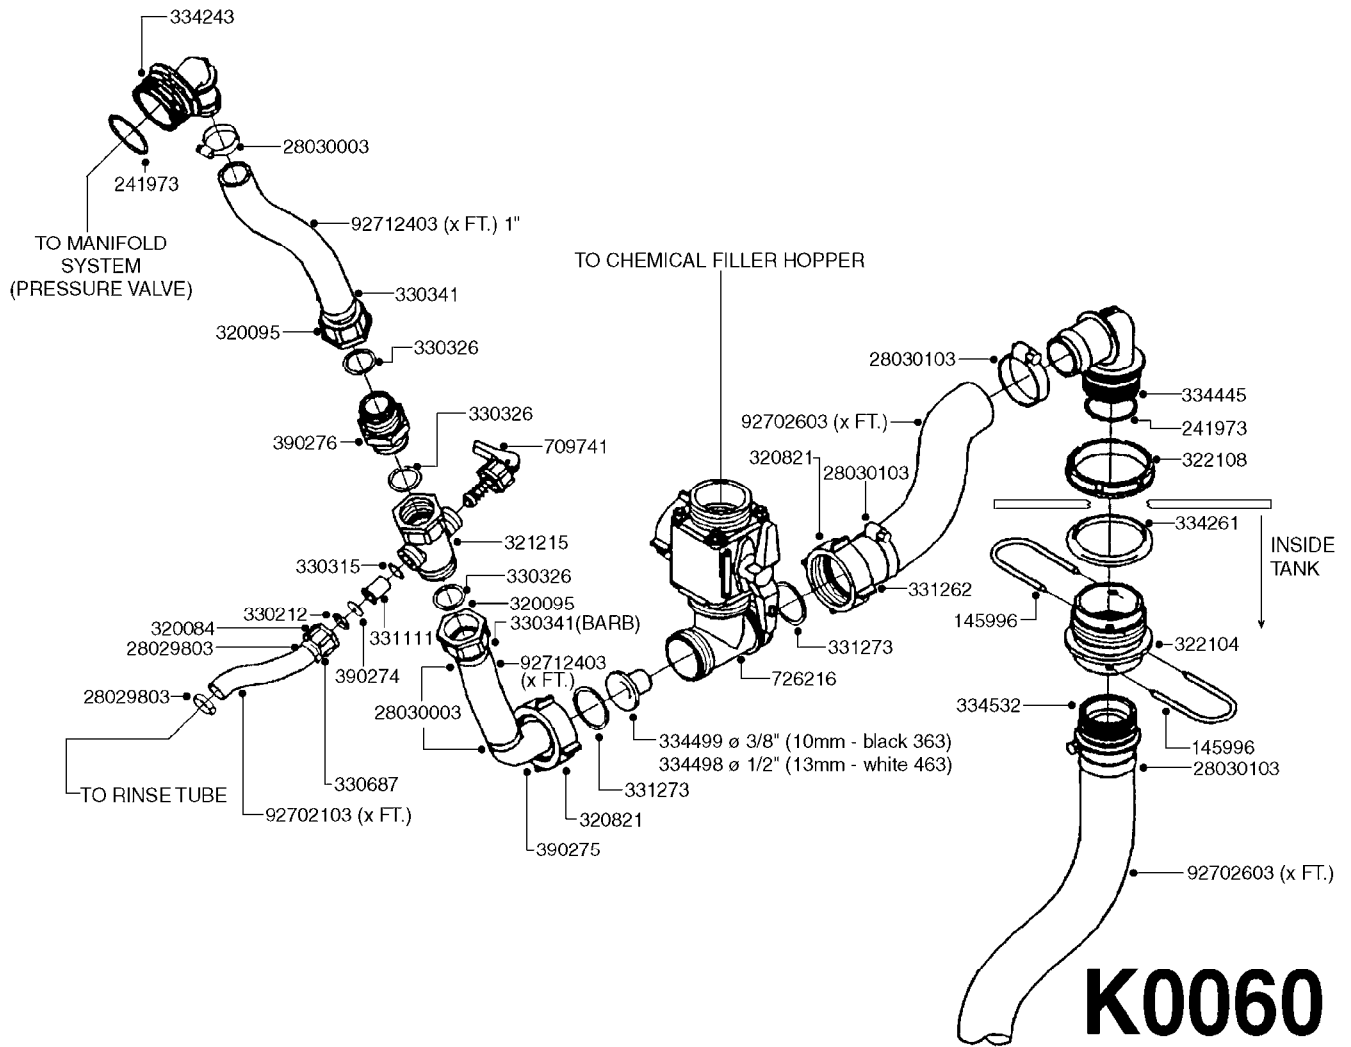

Date 07.02.2020 9:57

parts-n°	order qty	description
142516	1	SCREW SET M10 BENT F. LOCKING
165557	1	WASHER D28.0/D12.2X2.0 SS
168298	1	INTERM BRACKET
170594	1	170594
194075	1	MOUNT ARM F.CHEM.FILL BRACKET
220820	1	SPRING D20.5/2.0 0-50MM
281897	1	COVER PLUG
334571	1	PLUG 40x40x2 F.SQ.TUBE
420825	1	BOLT HEX 8.8 DEL M10X65
421002	1	BOLT HEX 8.8 DEL M10X30 FT DIN933
430323	1	BOLT HEX 8.8 DEL M12X60
430438	1	BOLT HEX 8.8 DEL M12X65
430721	1	BOLT HEX 8.8 DEL M12X40 FT
430802	1	BOLT HEX 8.8 DEL M12X75
430892	1	BOLT HEX 8.8 DEL M12X110
460423	1	NUT HEX M10X1.50 LOCK DIN985A2 SS
460703	1	NUT HEX M12X1.75 LOCK DIN985A2 SS
471128	1	WASHER, M16, Ø30/17.0X 3.0, SS
480384	1	PIN COTTER 3/16 x 1-1/2"
480502	1	PIN RETAINING M10X50 DIN 1481
614631	1	FOOT PEDAL FOR FILLER
614632	1	SOCKET FOR SUSPENSION LEFT
614633	1	SOCKET FOR SUSPENSION RIGHT
614634	1	MOUNT BRACKET F.ACCESS. RIGHT
614635	1	MOUNT BRACKET F. ACCESS. LEFT
615276	1	BRACKET F.CHEM.FILL MOUNT
615637	1	MNT. BRKT. MEGA CHEM. FILLER
615638	1	MOUNT BKT.F.CHEM FILLER MEGA
616048	1	HOSE HOLDER
636155	1	CENTER-PCS. F.SUSPENSION
636158	1	TELESCOPE HOLDER
636159	1	TELESCOPE PIPE F.HARDI FILLER
636750	1	636750
637176	1	CONSOLE F. CHEMFILL BRACKET