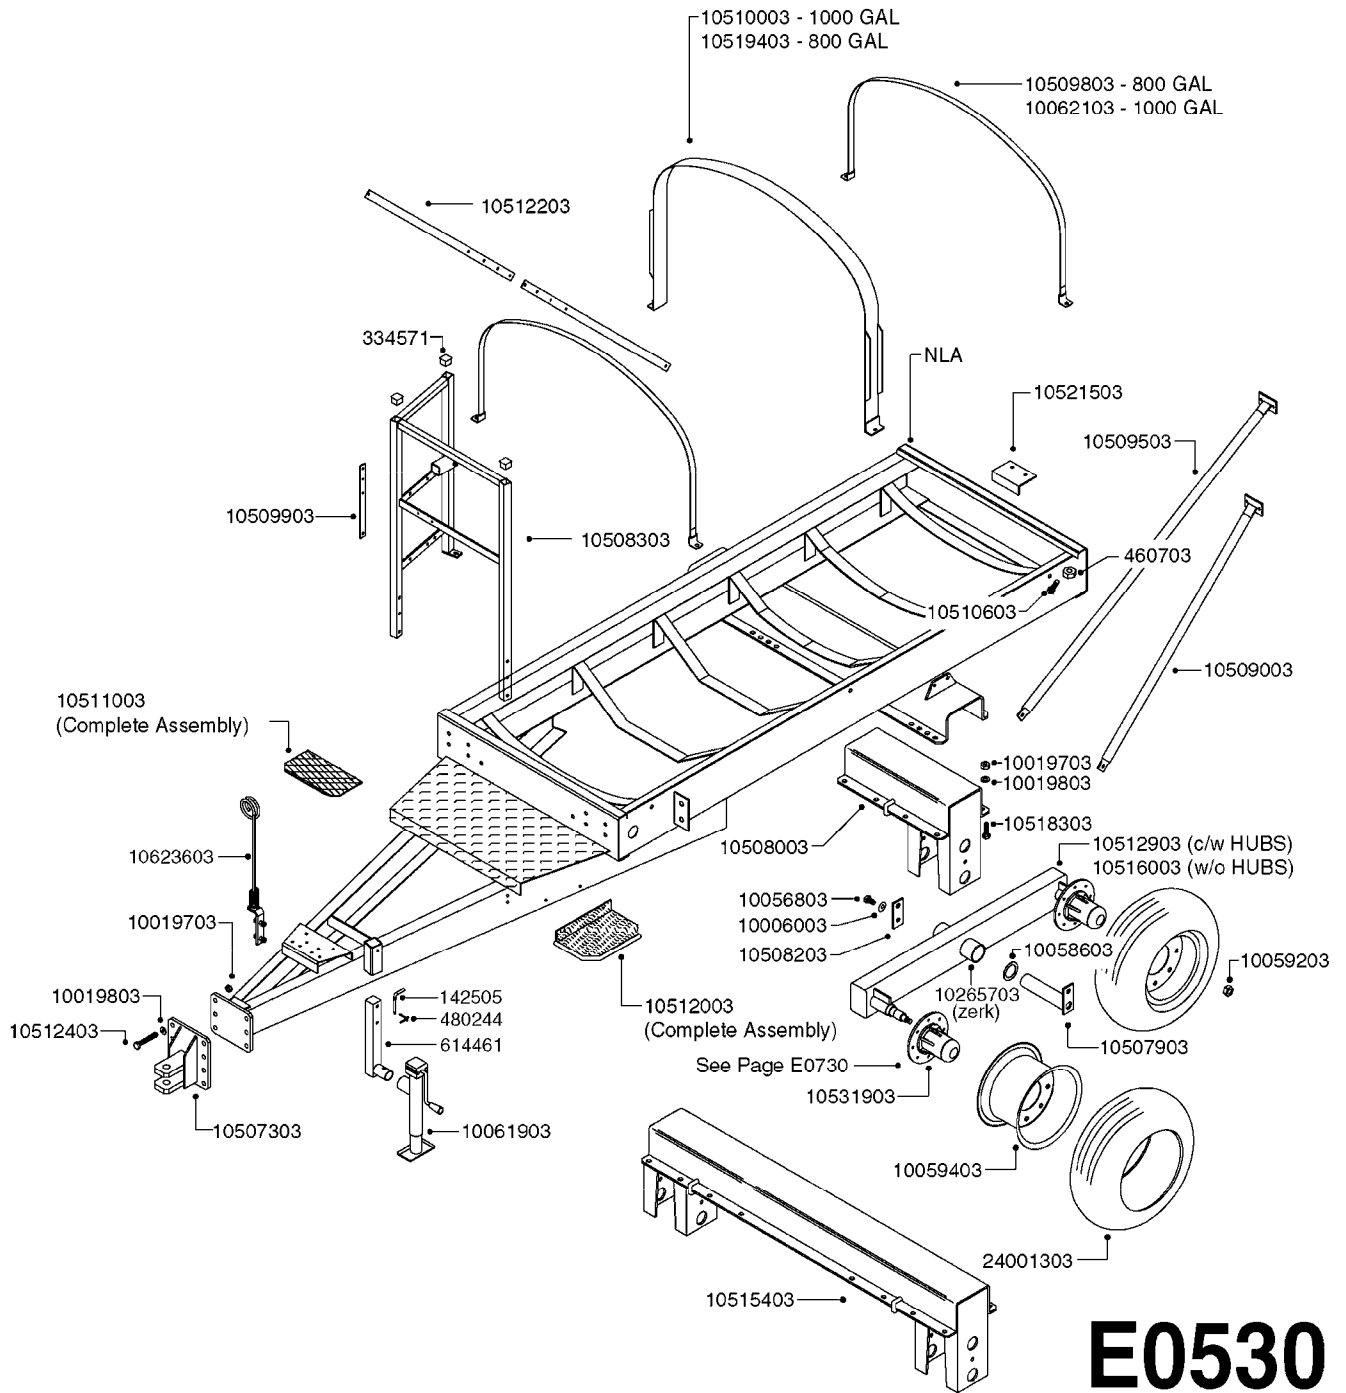

E0530

FRAME - NAVIGATOR TA 800/1000
E0530-HIN, 01:01:16

Page 1
Date 07.02.2020 9:57

parts-n°	order qty	description
142505	1	LOCKING PAWL 12 X 70MM
334571	1	PLUG 40x40x2 F.SQ.TUBE
460703	1	NUT HEX M12X1.75 LOCK DIN985A2 SS
480244	1	PIN SNAP D4.5
614461	1	JACK STAND ATTACHMENT
10006003	1	WASHER LOCK 5/8"
10019703	1	NUT HEX NC FHN 3/4-10 Z 5
10019803	1	WASHER LOCK L/W Z 3/4"
10056803	1	BOLT HEX 5/8 NC GR.5 01.50"
10058603	1	GARLOCK 2.5"DU 2.5" TA800/1000
10059203	1	BOLT WHEEL 9/16"x1-1/4"UNF 90D
10059403	1	RIM 15X10 X 8-8-6 +1.062OFFSET
10061903	1	JACK F300/500/575 5000LB
10062103	1	STRAP F. NAV M TNK 1000 110"LG
10265703	1	GREASE ZERK 5MM PRESS FIT
10507303	1	CLEVIS NAV.550/800/1000 GAL.
10507903	1	PIN F.PIVOT NAV800/1000
10508003	1	UPRIGHT W/M 800/1000 TANDEM
10508203	1	FLATBAR TANDEM NAV800/1000
10508303	1	HANDRAIL NAV 800/1000 GAL.
10509003	1	SIDE BRACE NAV8/1000 45-66'EAG
10509503	1	SIDE BRACE NAV8/1000 80-90'EAG
10509803	1	STRAP F.NAV TANK 800 GAL.
10509903	1	FLATBAR F.FILTER
10510003	1	STRAP F.TANK REINFOR.1000 NAV
10510603	1	BOLT F.ANCHOR STRAP
10511003	1	FRONT STEP ASSY.550/800/1000
10512003	1	SIDE STEP ASSY.550/800/1000
10512203	1	FLATBAR SIDE STRAP F.NAV8/1000
10512403	1	BOLT HEX 3/4 NC GR.8 02.25"
10512903	1	TANDEM BEAM ASSY.800/1000
10515403	1	AXLE W/M NAV.TA 800/1000 120"
10516003	1	TANDEM BEAM W/M NAV W/SPINDLE
10518303	1	BOLT HEX 2&3/4 NC GR.8 3.00"
10519403	1	STRAP F.TANK REINFOR.800 NAV
10521503	1	NAV TANK STOP BKT.KIT
10531903	1	HUB ASSY.COMP.F.2-1/8" SPINDLE
10623603	1	CABLE & HOSE HOLDER NAV.
24001303	1	TIRE 12.5L-15SL 12 PLY