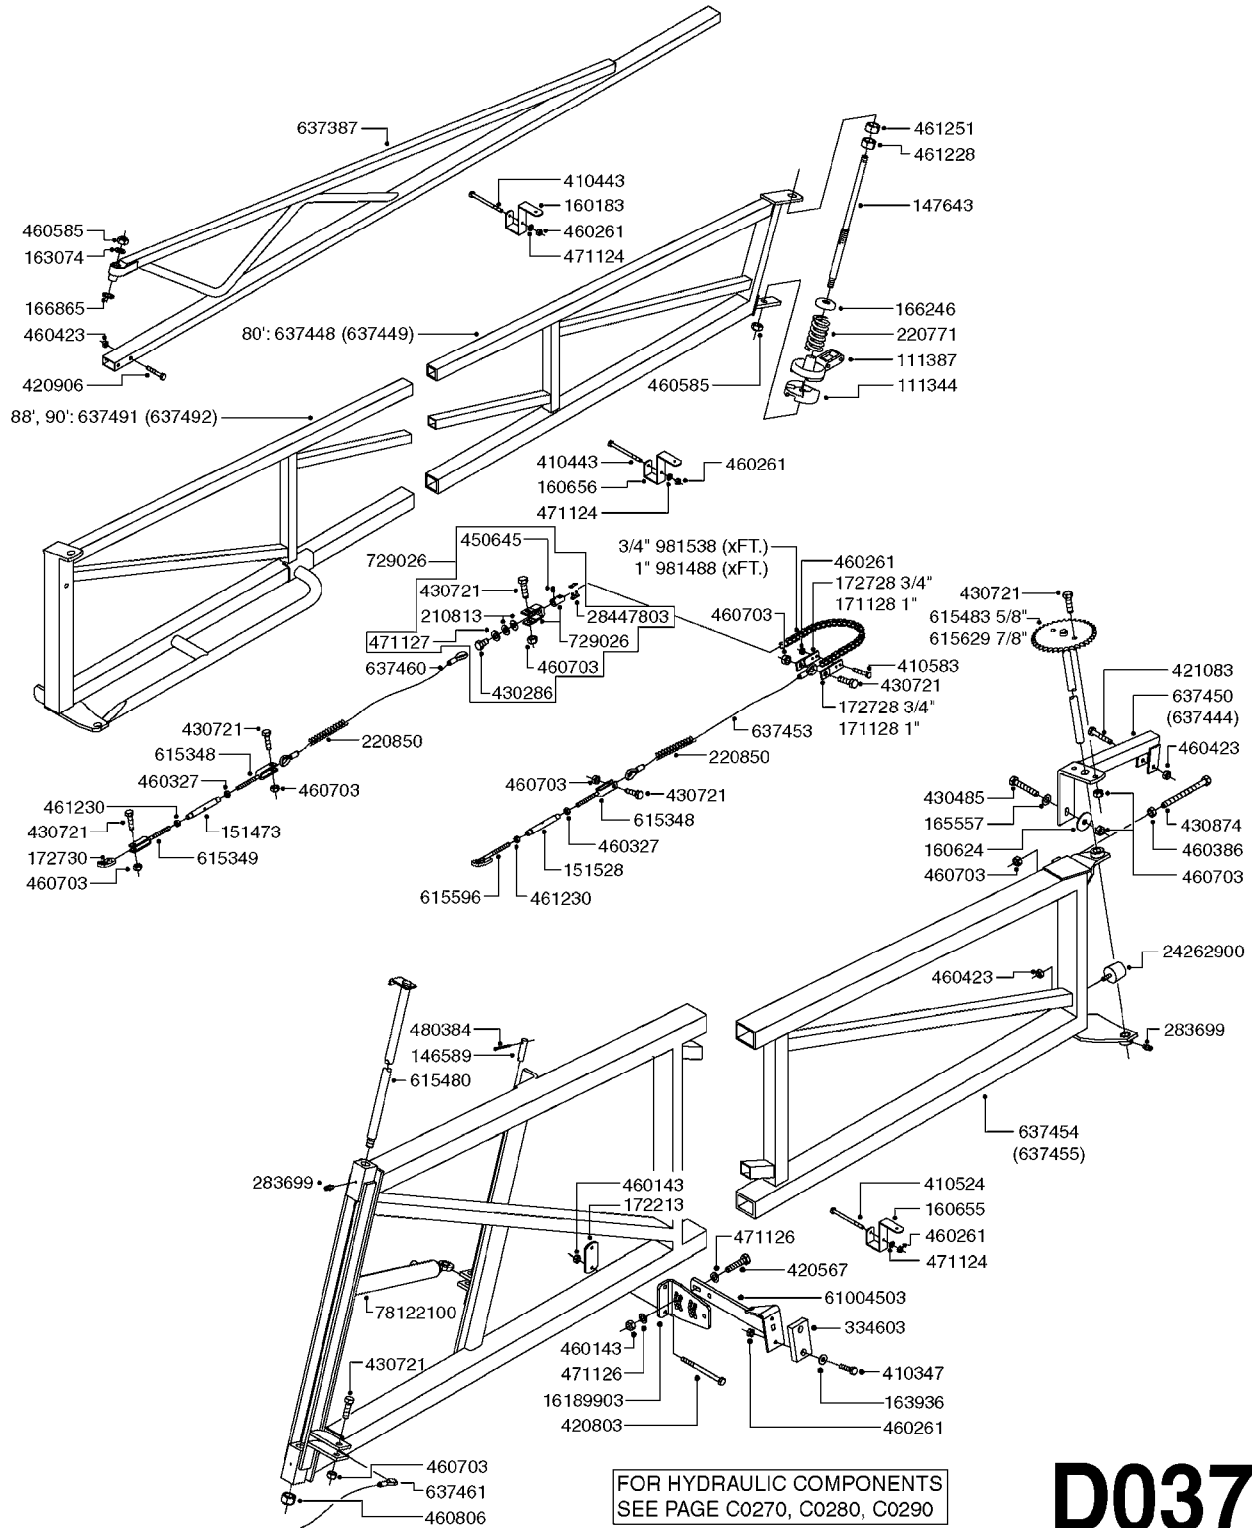

D0370

BOOM EAGLE WINGS 80',88',90'
D0370-HIN, 31:05:17

Page 1
Date 07.02.2020 9:57

parts-n°	order qty	description
111344	1	CLAW CLUTCH Ø100/Ø20,5 UNDER PART RED
111387	1	CLAW CLUTCH D100 UPPER PART
146589	1	PIN D19.8 X 65
147643	1	AXLE F.BM BRKWKY. W. ZERT L=426
151473	1	TURN BUCKLE HOUSING M16-200
151528	1	TURN BUCKLE HOUSING M16-130
160183	1	CLAMP NOZZLE TUBE 50X30
160624	1	WASHER PLATE 6/13 X3
160655	1	CLAMP NOZZLE TUBE 80X60
160656	1	CLAMP NOZZLE TUBE 50X50
163074	1	WASHER D54/D17X3
163936	1	WASHER D15/D6.2X1
165557	1	WASHER D28.0/D12.2X2.0 SS
166246	1	WASHER CUP D53 F.SPRING
166865	1	WASHER D35/D25X2
171128	1	FLAT BAR 6X40
172213	1	FLAT BAR F.BOOM STRAP
172728	1	FLATBAR
172730	1	FLATBAR
210813	1	WASHER, TEFLON COATED
220771	1	SPRING D53/D43X100
220850	1	SPRING EXT.D49/7X250
283699	1	GREASE NIPPLE M6X1
334603	1	RUBBER STOP 86X48X15
410347	1	SCREW M6X20 8.8
410443	1	BOLT HEX 8.8 DEL M6X70
410524	1	BOLT HEX 8.8 DEL M6X100
410583	1	BOLT HEX 8.8 DEL M6X40
420567	1	BOLT HEX 8.8 DEL M8X30 FT
420803	1	BOLT HEX 8.8 DEL M8X90
420906	1	BOLT HEX 8.8 DEL M10X60
421083	1	BOLT HEX 8.8 DEL M10X65
430286	1	BOLT HEX 8.8 DEL M12X30 FT
430485	1	BOLT HEX 8.8 DEL M12X90
430721	1	BOLT HEX 8.8 DEL M12X40 FT
430874	1	SCREW SET 8.8 DEL M12X70 FT
450645	1	SCREW ALLAN M6 X 6 SS
460143	1	SELF LOCK NUT M8 SST A2 DIN985
460261	1	NUT HEX M6X1.00 LOCK DIN985 A2 SS
460327	1	NUT HEX M16X2
460386	1	NUT HEX M12X1.75
460423	1	NUT HEX M10X1.50 LOCK DIN985A2 SS
460585	1	LOCKING NUT M16 DIN985 A2 SS
460703	1	NUT HEX M12X1.75 LOCK DIN985A2 SS
460806	1	NUT HEX M20X2.50 LOCK DIN985A2 SS
461228	1	NUT HEX M20
461230	1	NUT HEX M16X2 LH THREAD
461251	1	NUT HEX M20 X 2.5 JAMB
471124	1	WASHER, M6, Ø18/ 6.4X 1.6, SS
471126	1	WASHER, M8, Ø16/ 8.4X 1.6, SS
471127	1	WASHER, M12, Ø24/13X24X2.5 SS
480384	1	PIN COTTER 3/16 x 1-1/2"
615348	1	CLEVIS TURNBUCKLE M16 RH
615349	1	CLEVIS TURNBUCKLE M16 LH
615480	1	PIN F.HINGE ASSY.
615483	1	SHAFT W.SPROCKET 3/4" 80'-90'
615596	1	TURN BUCKLE ANCHOR M16 LH
615629	1	SHAFT W.SPROCKET 1' EAGLE 90'
637387	1	BOOM WING BRKWAY E. 60-90'
637444	1	BRACKET HINGE SUPP. LH 80/90'
637448	1	BOOM WING OUTER R.80'EAGLE