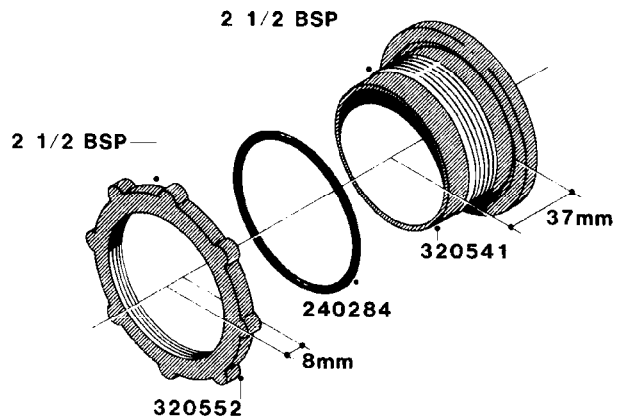

L0060

FITTINGS - BULKHEAD
L0060-HIN, 01:01:16

Page 1

Date 07.02.2020 9:58

parts-n°	order qty	description
141046	1	NUT 3/8" BSP
141341	1	NUT 1/4' BSP
240284	1	O-RING D82,5/75 X 3,5
320456	1	FITT.DK BULKHEAD 1"BSP DOUBLE
320467	1	FITT.DK BULKHEAD 1"BSP SINGLE
320471	1	FITT.DK NUT 1" BSP JAMB
320541	1	FITT.DK BULKHEAD 2-1/2'BSP SIN
320552	1	FITT.DK NUT 2-1/2' BSP JAMB
320644	1	FITT.DK ELB.3/4"HB X 1" BSP
320784	1	FITT.DK CAP 1-1/2" BSP
320795	1	FITT.DK NUT 1-1/2" BSP JAMB
320935	1	FITT.DK BULKHEAD 1/4' BSP SING
320946	1	FITT.DK BULKHEAD 3/8' BSP SING
321296	1	FITT.DK BULKHEAD 1/2" BSP SING
321307	1	FITT.DK NUT 1/2" BSP JAMB
321333	1	FITT.DK BULK 1-1/2" X 1"F BSP
330061	1	O-RING D16/D11X2,5
330072	1	O-RING D53.5/D45.5X4
330212	1	O-RING D19/D14X2.4 F.1/2"NUT
332577	1	O-RING D38/D30X4 F.1" PUR.
332592	1	O-RING D26/D20X3