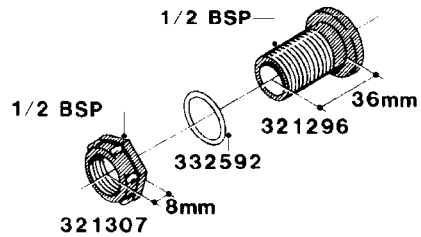

L0060

FITTINGS - BULKHEAD
L0060-HIN, 01:01:16

Page 1

Date 07.02.2020 9:58

parts-n°	order qty	description
141046	1	NUT 3/8" BSP
141341	1	NUT 1/4' BSP
240284	1	O-RING D82,5/75 X 3,5
320456	1	FITT.DK BULKHEAD 1"BSP DOUBLE
320467	1	FITT.DK BULKHEAD 1"BSP SINGLE
320471	1	FITT.DK NUT 1" BSP JAMB
320541	1	FITT.DK BULKHEAD 2-1/2'BSP SIN
320552	1	FITT.DK NUT 2-1/2' BSP JAMB
320644	1	FITT.DK ELB.3/4"HB X 1" BSP
320784	1	FITT.DK CAP 1-1/2" BSP
320795	1	FITT.DK NUT 1-1/2" BSP JAMB
320935	1	FITT.DK BULKHEAD 1/4' BSP SING
320946	1	FITT.DK BULKHEAD 3/8' BSP SING
321296	1	FITT.DK BULKHEAD 1/2" BSP SING
321307	1	FITT.DK NUT 1/2" BSP JAMB
321333	1	FITT.DK BULK 1-1/2" X 1"F BSP
330061	1	O-RING D16/D11X2,5
330072	1	O-RING D53.5/D45.5X4
330212	1	O-RING D19/D14X2.4 F.1/2"NUT
332577	1	O-RING D38/D30X4 F.1" PUR.
332592	1	O-RING D26/D20X3