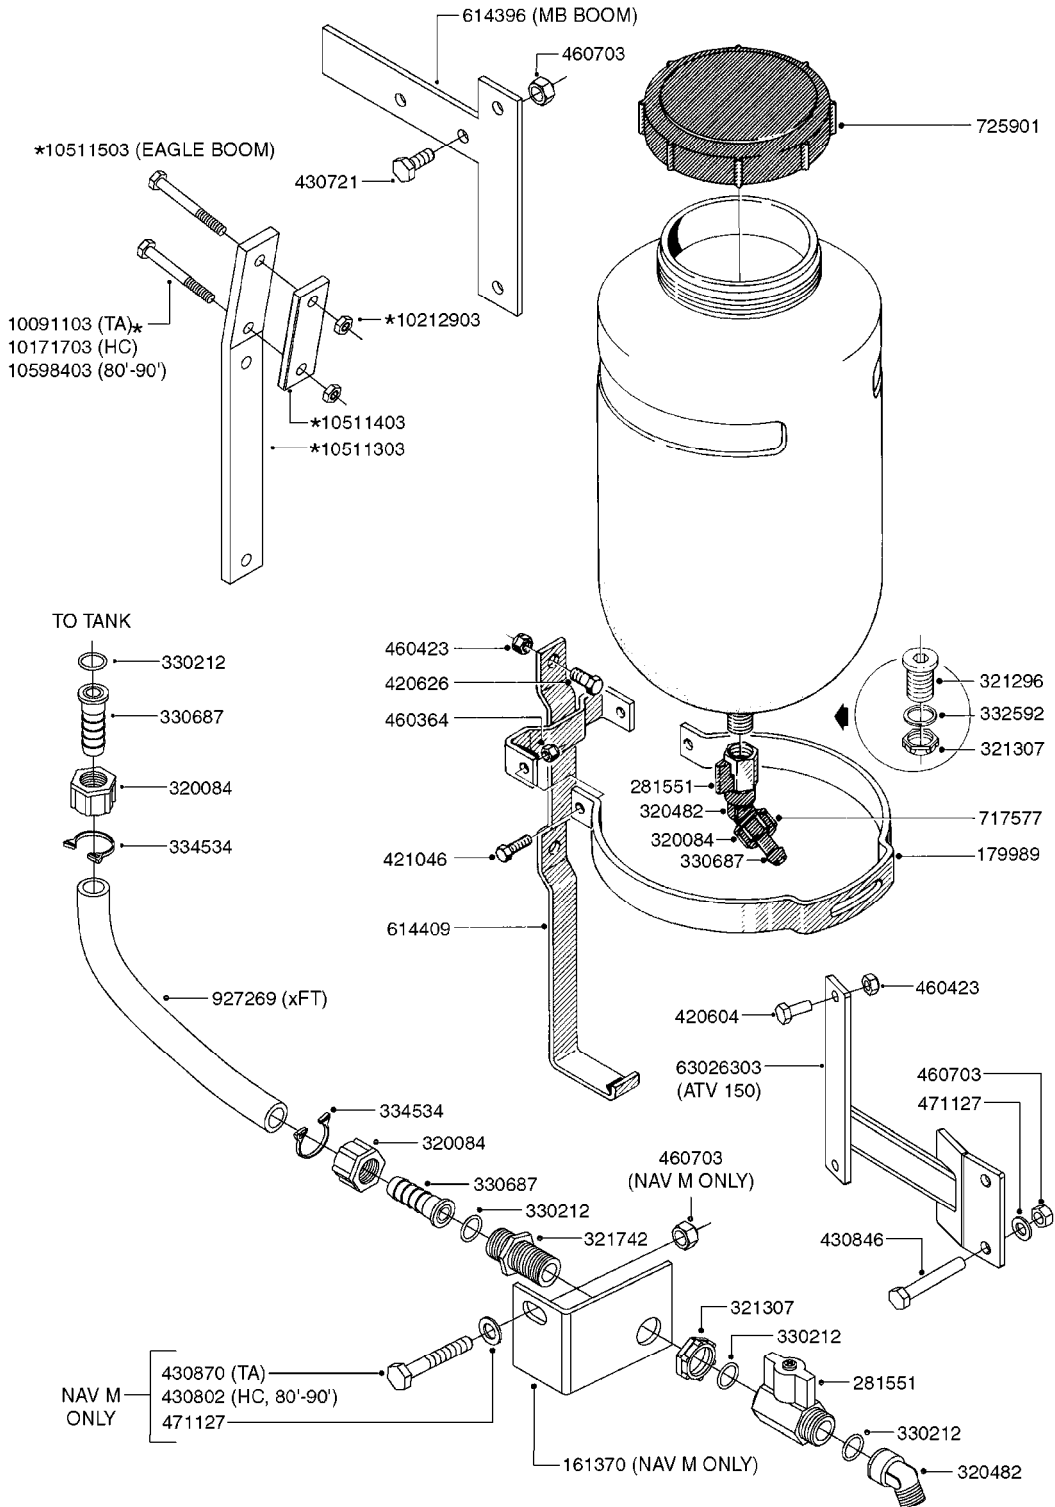

CLEAN WATER TANK
K0130-HIN, 01:01:16

COMPLETE TANK ASSY : 722072

K0130

CLEAN WATER TANK
K0130-HIN, 01:01:16

Page 1
Date 07.02.2020 9:58

parts-n°	order qty	description
161370	1	BKT.CLEAN WATER BOTT. VALVE
179989	1	BRKT. F. 3 GAL. TANK
281551	1	BALL VALVE 1/2"
320084	1	FITT.DK NUT 1/2" BSP
320482	1	FITT.DK ELB. 1/2" BSP 60 DEG.
321296	1	FITT.DK BULKHEAD 1/2" BSP SING
321307	1	FITT.DK NUT 1/2" BSP JAMB
321742	1	FITT.DK BULKHEAD 1/2' BSP
330212	1	O-RING D19/D14X2.4 F.1/2"NUT
330687	1	FITT.DK HB 1/2" F. 1/2" NUT
332592	1	O-RING D26/D20X3
334534	1	CLAMP HOSE PLASTIC 1/2"
420604	1	BOLT HEX 8.8 DEL M10X25 FT DIN933
420626	1	BOLT HEX 8.8 DEL M10X20 FT
421046	1	BOLT HEX M8X25/25 A2 SS DIN933
430721	1	BOLT HEX 8.8 DEL M12X40 FT
430802	1	BOLT HEX 8.8 DEL M12X75
430846	1	BOLT HEX 8.8 DEL M12X80
430870	1	BOLT HEX 8.8 DEL M12X55 FT
460364	1	NUT HU M8 A2 SS DIN934
460423	1	NUT HEX M10X1.50 LOCK DIN985A2 SS
460703	1	NUT HEX M12X1.75 LOCK DIN985A2 SS
471127	1	WASHER, M12, Ø24/13X24X2.5 SS
614396	1	CLEAN WATER BRACKET MB
614409	1	BRACKET FOR FOAM MARKER
717577	1	VALVE F.CLEAN WATER TANK
722072	1	CLEAN WATER TANK W FRAME & TAP
725901	1	LID F.WATER BOTTLE VENTED
927269	1	HOSE R X PVC X 1/2 X 0012"
10091103	1	BOLT HEX 3/8 NC GR.2 03.00'
10171703	1	BOLT HEX 3/8 NC GR.2 03.50"
10212903	1	NUT HEX NC (NYLON LOCK) 3/8"
10511303	1	FLATBAR L350/17DEG.CLEAN WATER
10511403	1	FLATBAR 104MM CLEAN WATER
10511503	1	BKT.CLEAN WATER MOUNT EAGLE
10598403	1	BOLT HEX HCS3/8-16 X 4 Z 5
63026303	1	CLEAN WATER TANK BRKT, ATV