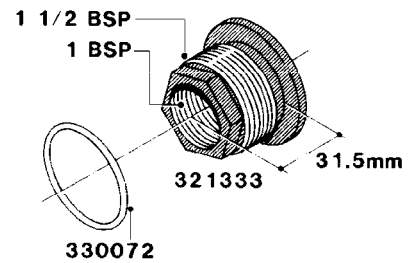

L0060

FITTINGS - BULKHEAD
L0060-HIN, 01:01:16

Page 1

Date 07.02.2020 9:58

parts-n°	order qty	description
141046	1	NUT 3/8" BSP
141341	1	NUT 1/4' BSP
240284	1	O-RING D82,5/75 X 3,5
320456	1	FITT.DK BULKHEAD 1"BSP DOUBLE
320467	1	FITT.DK BULKHEAD 1"BSP SINGLE
320471	1	FITT.DK NUT 1" BSP JAMB
320541	1	FITT.DK BULKHEAD 2-1/2'BSP SIN
320552	1	FITT.DK NUT 2-1/2' BSP JAMB
320644	1	FITT.DK ELB.3/4"HB X 1" BSP
320784	1	FITT.DK CAP 1-1/2" BSP
320795	1	FITT.DK NUT 1-1/2" BSP JAMB
320935	1	FITT.DK BULKHEAD 1/4' BSP SING
320946	1	FITT.DK BULKHEAD 3/8' BSP SING
321296	1	FITT.DK BULKHEAD 1/2" BSP SING
321307	1	FITT.DK NUT 1/2" BSP JAMB
321333	1	FITT.DK BULK 1-1/2" X 1"F BSP
330061	1	O-RING D16/D11X2,5
330072	1	O-RING D53.5/D45.5X4
330212	1	O-RING D19/D14X2.4 F.1/2"NUT
332577	1	O-RING D38/D30X4 F.1" PUR.
332592	1	O-RING D26/D20X3