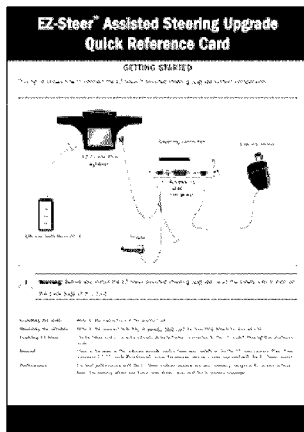

COMPLETE ASSEMBLY:
84205303 (WITH GPS)
84205403 (WITHOUT GPS)

**COMPLETE ASSEMBLIES
WHOLEGOODS ITEMS**

M0040

EZ-GUIDE PLUS LIGHT BAR
M0040-HIN, 01:01:16

Page 1
Date 07.02.2020 9:58

parts-n°	order qty	description
26007403	1	ANTENNA,HURRICANE F. EZGUIDEPL
26007503	1	REMOTE KEYPAD EZ-GUIDE PLUS
26007603	1	CABLE, ANTENNA, EZGUIDEPLUS
26007703	1	CABLE, POWER F. EZGUIDEPLUS
26007803	1	BRACKET KIT F. EZGUIDEPLUS
26007903	1	EZ-Guide 500 External Interfac
26008003	1	LIGHT BAR ASSM WITH GPS
26008103	1	LIGHT BAR ASSM WITHOUT GPS
29002703	1	VACUUM CUP 4 1/2" 1420I
29002803	1	MOUNT, MAG F. ANTENNA
29002903	1	PLATE, F. ANTENNA MOUNT
67206303	1	QUICK REFERENCE CARD EZ-GUIDE+
67206403	1	MANUAL EZ GUIDE PLUS
84205303	1	EZ GUIDE PLUS W GPS, NO LABLE
84205403	1	EZ GUIDE PLUS W/O GPS,NO LABLE
97607603	1	DECAL COMPANY 45MM X 20MM