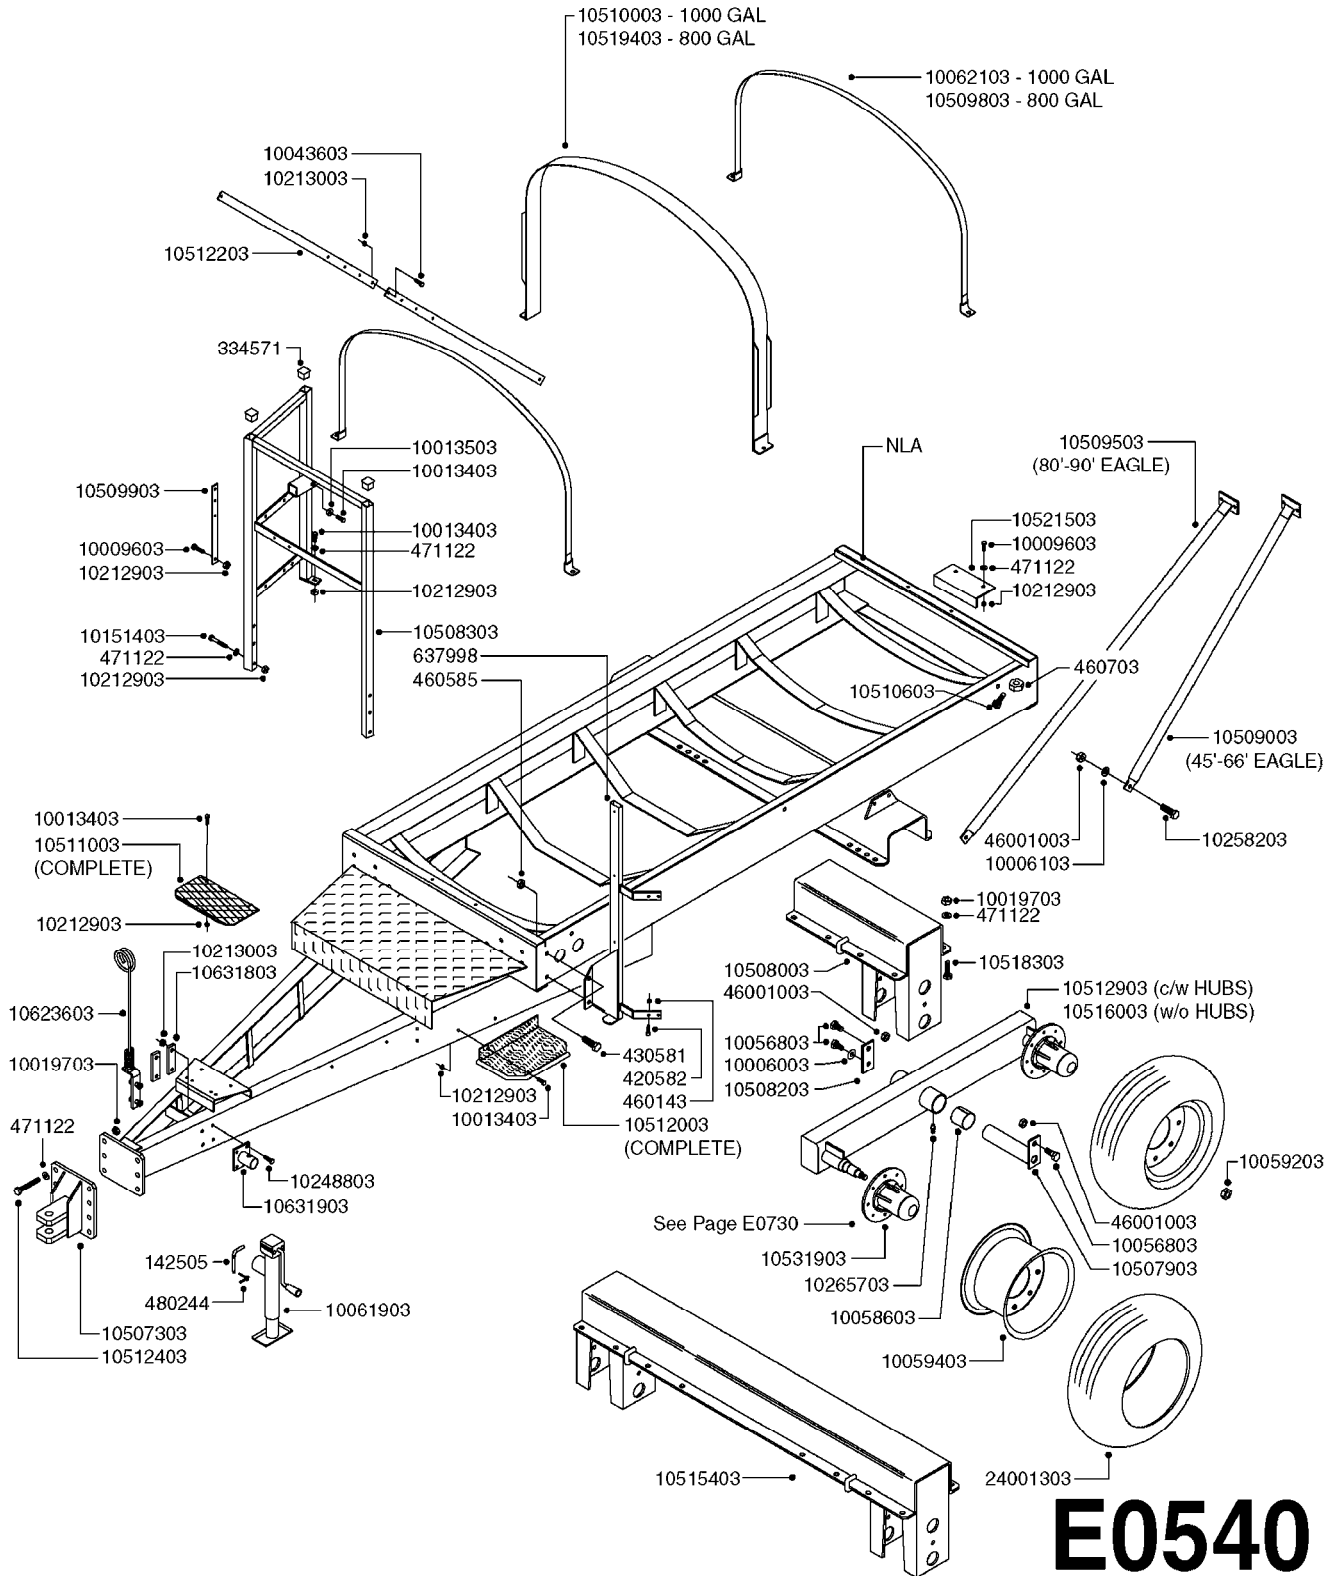

E0540

FRAME-NAV.M TA800/1000 PRE'05
E0540-HIN, 01:01:16

Page 1
Date 07.02.2020 9:57

parts-n°	order qty	description
142505	1	LOCKING PAWL 12 X 70MM
334571	1	PLUG 40x40x2 F.SQ.TUBE
420582	1	BOLT HEX 8.8 DEL M8X20 FT A2
430581	1	BOLT HEX 8.8 DEL M16X40 FT
460143	1	SELF LOCK NUT M8 SST A2 DIN985
460585	1	LOCKING NUT M16 DIN985 A2 SS
460703	1	NUT HEX M12X1.75 LOCK DIN985A2 SS
471122	1	WASHER, M10, Ø20/10.5X 2.0, SS
480244	1	PIN SNAP D4.5
637998	1	MANIFOLD BKT. NAVIGATOR
10006003	1	WASHER LOCK 5/8"
10006103	1	WASHER PLATE 5/8
10009603	1	BOLT HEX 3/8 NC GR.2 01.00"
10012903	1	PUMP HYPRO C9016 540 RPM 90023
10013403	1	BOLT HEX 3/8-16X1 1/4 HCS Z5
10013503	1	NUT HEX NC 3/8"
10019703	1	NUT HEX NC FHN 3/4-10 Z 5
10043603	1	BOLT HEX 7/16 NC GR.5 01.25"
10056803	1	BOLT HEX 5/8 NC GR.5 01.50"
10058603	1	GARLOCK 2.5"DU 2.5" TA800/1000
10059203	1	BOLT WHEEL 9/16"x1-1/4"UNF 90D
10059403	1	RIM 15X10 X 8-8-6 +1.062OFFSET
10061903	1	JACK F300/500/575 5000LB
10062103	1	STRAP F. NAV M TNK 1000 110"LG
10151403	1	BOLT HEX 3/8 NC GR.2 02.50"
10212903	1	NUT HEX NC (NYLON LOCK) 3/8"
10213003	1	NUT HEX NC (NYLON LOCK) 7/16"
10248803	1	BOLT HEX 7/16 NC GR.2 02.00"
10258203	1	BOLT HEX 5/8 NC GR.2 02.00"
10265703	1	GREASE ZERK 5MM PRESS FIT
10507303	1	CLEVIS NAV.550/800/1000 GAL.
10507903	1	PIN F.PIVOT NAV800/1000
10508003	1	UPRIGHT W/M 800/1000 TANDEM
10508203	1	FLATBAR TANDEM NAV800/1000
10508303	1	HANDRAIL NAV 800/1000 GAL.
10509003	1	SIDE BRACE NAV8/1000 45-66'EAG
10509503	1	SIDE BRACE NAV8/1000 80-90'EAG
10509803	1	STRAP F.NAV TANK 800 GAL.
10509903	1	FLATBAR F.FILTER
10510003	1	STRAP F.TANK REINFOR.1000 NAV
10510603	1	BOLT F.ANCHOR STRAP
10511003	1	FRONT STEP ASSY.550/800/1000
10512003	1	SIDE STEP ASSY.550/800/1000
10512203	1	FLATBAR SIDE STRAP F.NAV8/1000
10512403	1	BOLT HEX 3/4 NC GR.8 02.25"
10512903	1	TANDEM BEAM ASSY.800/1000
10515403	1	AXLE W/M NAV.TA 800/1000 120"
10516003	1	TANDEM BEAM W/M NAV W/SPINDLE
10518303	1	BOLT HEX 2&3/4 NC GR.8 3.00"
10519403	1	STRAP F.TANK REINFOR.800 NAV
10521503	1	NAV TANK STOP BKT.KIT
10531903	1	HUB ASSY.COMP.F.2-1/8" SPINDLE
10623603	1	CABLE & HOSE HOLDER NAV.
10631803	1	FLATBAR 1/4" x 110MM F.JACK
10631903	1	JACK MOUNT NAV550/1000 W/MOUNT
24001303	1	TIRE 12.5L-15SL 12 PLY
46001003	1	NUT HEX 5/8"-11 NYLOCK