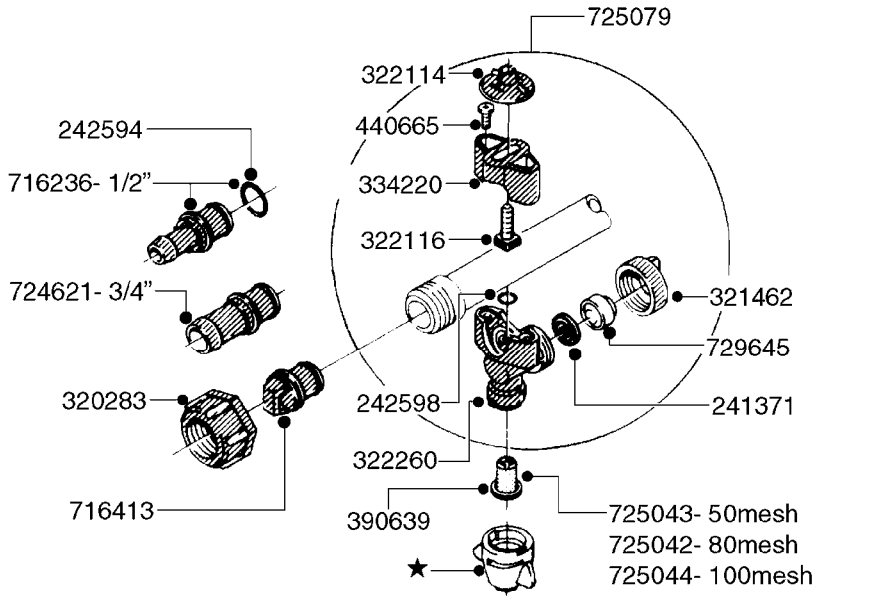

D1060

BOOM-NOZZLES QUINTASTREAM
D1060-HIN, 01:01:16

Page 1

Date 07.02.2020 9:57

Pos.	parts-n°	order qty	description
1	372011	1	NOZZLE ISO QS-015-5H GREEN
1	372012	1	NOZZLE ISO QS-02-5H YELLOW
1	372013	1	NOZZLE ISO QS-03-5H BLUE
1	372014	1	NOZZLE ISO QS-04-5H RED
1	372015	1	NOZZLE ISO QS-05-5H BROWN
1	372016	1	NOZZLE ISO QS-06-5H GREY
1	372017	1	NOZZLE ISO QS-08-5H WHITE
1	372018	1	NOZZLE ISO QS-10-5H LT. BLUE
1	372019	1	NOZZLE ISO QS-15-5H LT. GREEN
2	372002	1	ISO QNTSTRM 015 S-GREEN
2	372003	1	ISO QNTSTRM 02 S-YELLOW
2	372004	1	ISO QNTSTRM 03 S-BLUE
2	372005	1	ISO QNTSTRM 04 S-RED
2	372006	1	ISO QNTSTRM 05 S-BROWN
2	372007	1	ISO QNTSTRM 06 S-GREY
2	372008	1	ISO QNTSTRM 08 S-WHITE
2	372009	1	ISO QNTSTRM 10 S-LT.BLU
2	372010	1	ISO QNTSTRM 15 S-LT.GRN