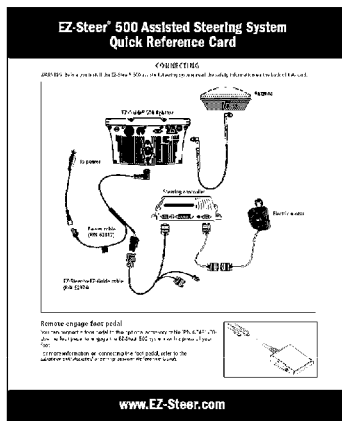

COMPLETE ASSEMBLY 13

COMPLETE ASSEMBLIES
WHOLEGOODS ITEMS

M0060

EZ-GUIDE 500 LIGHTBAR
M0060-HIN, 01:01:16

Page 1

Date 07.02.2020 9:58

Pos.	parts-n°	order qty	description
1	26007603	1	CABLE, ANTENNA, EZGUIDEPLUS
2	26012203	1	EZ-STEER/GUIDE 500 ADAPT.CABLE
3	26015303	1	REMOTE KEYPAD EZGUIDE 500/250
3	28048403	1	DECAL - REMOTE OVERLAY 500/250
4	26015403	1	EZ-GUIDE 500 CABLE POWER/CAN90
5	26015503	1	EZ-GUIDE 500 Z PLUS ANTENNA
5	26015603	1	ANTENNA AG15 L1,EZ GDE 500/250
6	26015703	1	EZ-GUIDE 500 DGPS DISPLAY
6	26015803	1	EZ-GUIDE 500 OMNISTAR DISPLAY
7	26016103	1	EZ-GUIDE 500 CABLE UNTERM.FUSE
8	26016203	1	EZ-GUIDE 500 POWER CONN.CABLE
9	28048203	1	EZ-GUIDE 500 MOUNT F.AG15 ANT.
10	28048303	1	EZ-GUIDE 250/500 RAM MNT.1.5"
11	29003803	1	EZ-GUIDE 500 CD,GET.STARTED V1
12	67215403	1	EZ-GUIDE 500 QUICK REF.CARD V1
13	84208303	1	EZ GUIDE 500 LIGHTBAR (DGPS)
13	84208403	1	EZ GUIDE 500 LIGHTBAR (XP/HP)
13	84208503	1	EZ GUIDE 500 LIGHTBAR (RTK)