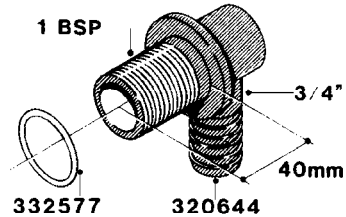

L0060

FITTINGS - BULKHEAD
L0060-HIN, 01:01:16

Page 1

Date 07.02.2020 9:58

parts-n°	order qty	description
141046	1	NUT 3/8" BSP
141341	1	NUT 1/4' BSP
240284	1	O-RING D82,5/75 X 3,5
320456	1	FITT.DK BULKHEAD 1"BSP DOUBLE
320467	1	FITT.DK BULKHEAD 1"BSP SINGLE
320471	1	FITT.DK NUT 1" BSP JAMB
320541	1	FITT.DK BULKHEAD 2-1/2'BSP SIN
320552	1	FITT.DK NUT 2-1/2' BSP JAMB
320644	1	FITT.DK ELB.3/4"HB X 1" BSP
320784	1	FITT.DK CAP 1-1/2" BSP
320795	1	FITT.DK NUT 1-1/2" BSP JAMB
320935	1	FITT.DK BULKHEAD 1/4' BSP SING
320946	1	FITT.DK BULKHEAD 3/8' BSP SING
321296	1	FITT.DK BULKHEAD 1/2" BSP SING
321307	1	FITT.DK NUT 1/2" BSP JAMB
321333	1	FITT.DK BULK 1-1/2" X 1"F BSP
330061	1	O-RING D16/D11X2,5
330072	1	O-RING D53.5/D45.5X4
330212	1	O-RING D19/D14X2.4 F.1/2"NUT
332577	1	O-RING D38/D30X4 F.1" PUR.
332592	1	O-RING D26/D20X3