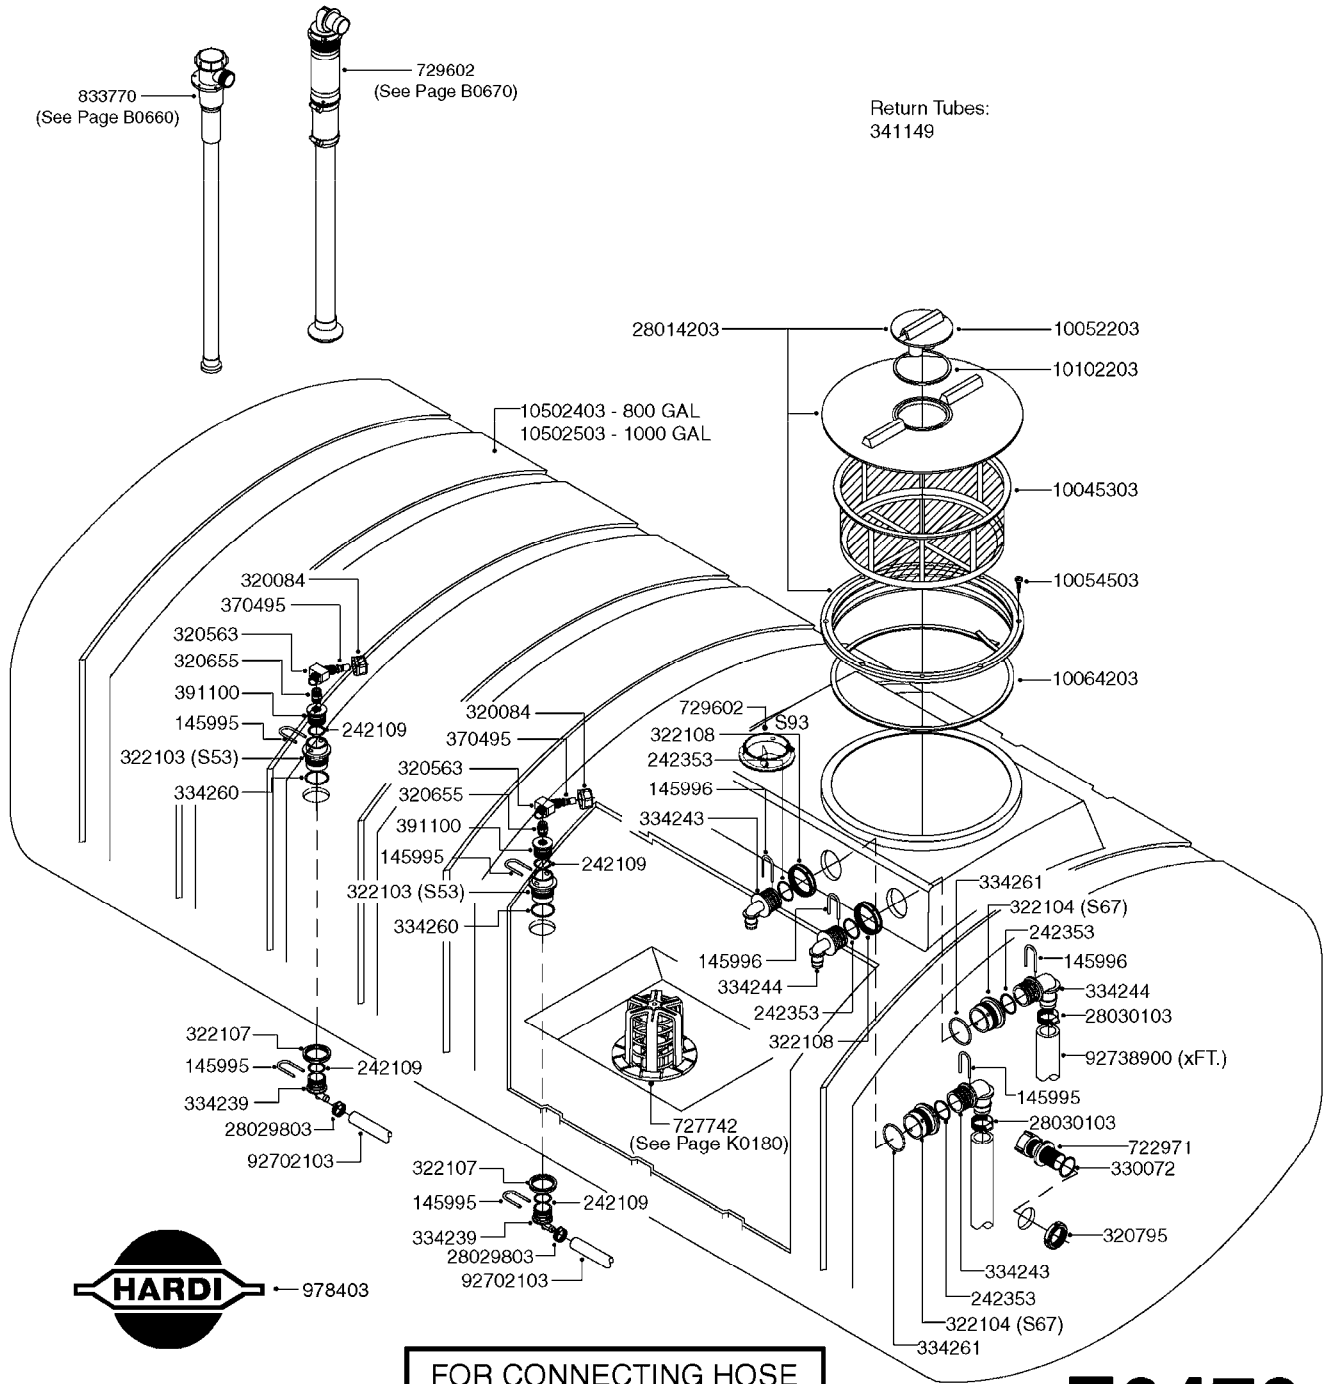

←978403

FOR CONNECTING HOSE
FITTINGS, SEE SECTION L

E0460

TANK-800/1000 NAV&NAV M-CENT.
E0460-HIN, 01:01:16

Page 1
Date 07.02.2020 9:57

parts-n°	order qty	description
145995	1	FITT.DK S-53 FORK
145996	1	FITT.DK S-67 FORK
241973	1	O-RING Ø3 X 44.2 70 SHORES NITRIL
242109	1	O-RING D32.2x3.0
320084	1	FITT.DK NUT 1/2" BSP
320563	1	FITT.DK 3 WAY 1/2" 110 DEG.
320655	1	FITT.DK HN 1/2"-1/2" BSP
322103	1	FITT.DK S-53 BULKHEAD
322104	1	FITT.DK S-67 BULKHEAD
322107	1	FITT.DK S-53 BULKHEAD NUT
322108	1	FITT.DK S-67 BULKHEAD NUT
322325	1	FITT.DK S-67 X 1-1/2"BSP LONG
334239	1	FITT.DK S-53 ELB.1/2"
334243	1	FITT.DK S-67 ELB.1"
334244	1	FITT.DK S-67 ELB.1-1/4"
334260	1	GASKET F. S-53 BULKHEAD
334261	1	GASKET F. S-67 BULKHEAD
334445	1	FITT.DK S-67 ELB.1-1/2"
370495	1	NOZZLE INJECTOR 5066-3.0
391100	1	FITT.DK S-53THREAD INS.1/2"BSP
978403	1	DECAL COMPANY 280 X 450
10036903	1	FITT.PO.HB 1.50X1.50 IMB1212
10045303	1	FILTER BASKET 16"
10052203	1	LID VENT ASSY
10054503	1	SCREW 3/4" SELF TAPPING
10064203	1	SET SEALING SPONGE 1 Ft BULK
10102203	1	GASKET F.16" LID BREATHER
10407903	1	BALL VALVE 1-1/2" MCPHEE
10502403	1	TANK RAW NAV.800 GAL.
10502503	1	TANK RAW NAV.1000 GAL.
10513403	1	DECAL SCALE 800 GAL.
10513503	1	DECAL SCALE 1000 GAL
28014203	1	LID ASSY. (3-PC.) 16" ARAG
28029803	1	CLAMP HOSE GEAR P1/2" 6708
28030103	1	CLAMP HOSE GEAR P5/4-S1.5"6724
92702103	1	HOSE R X1/2" X300PSI WP X0012"
92702603	1	HOSE PVC SUCT GRAY 1-1/2"
92738900	1	HOSE R X PVC X 1-1/4" 0012"