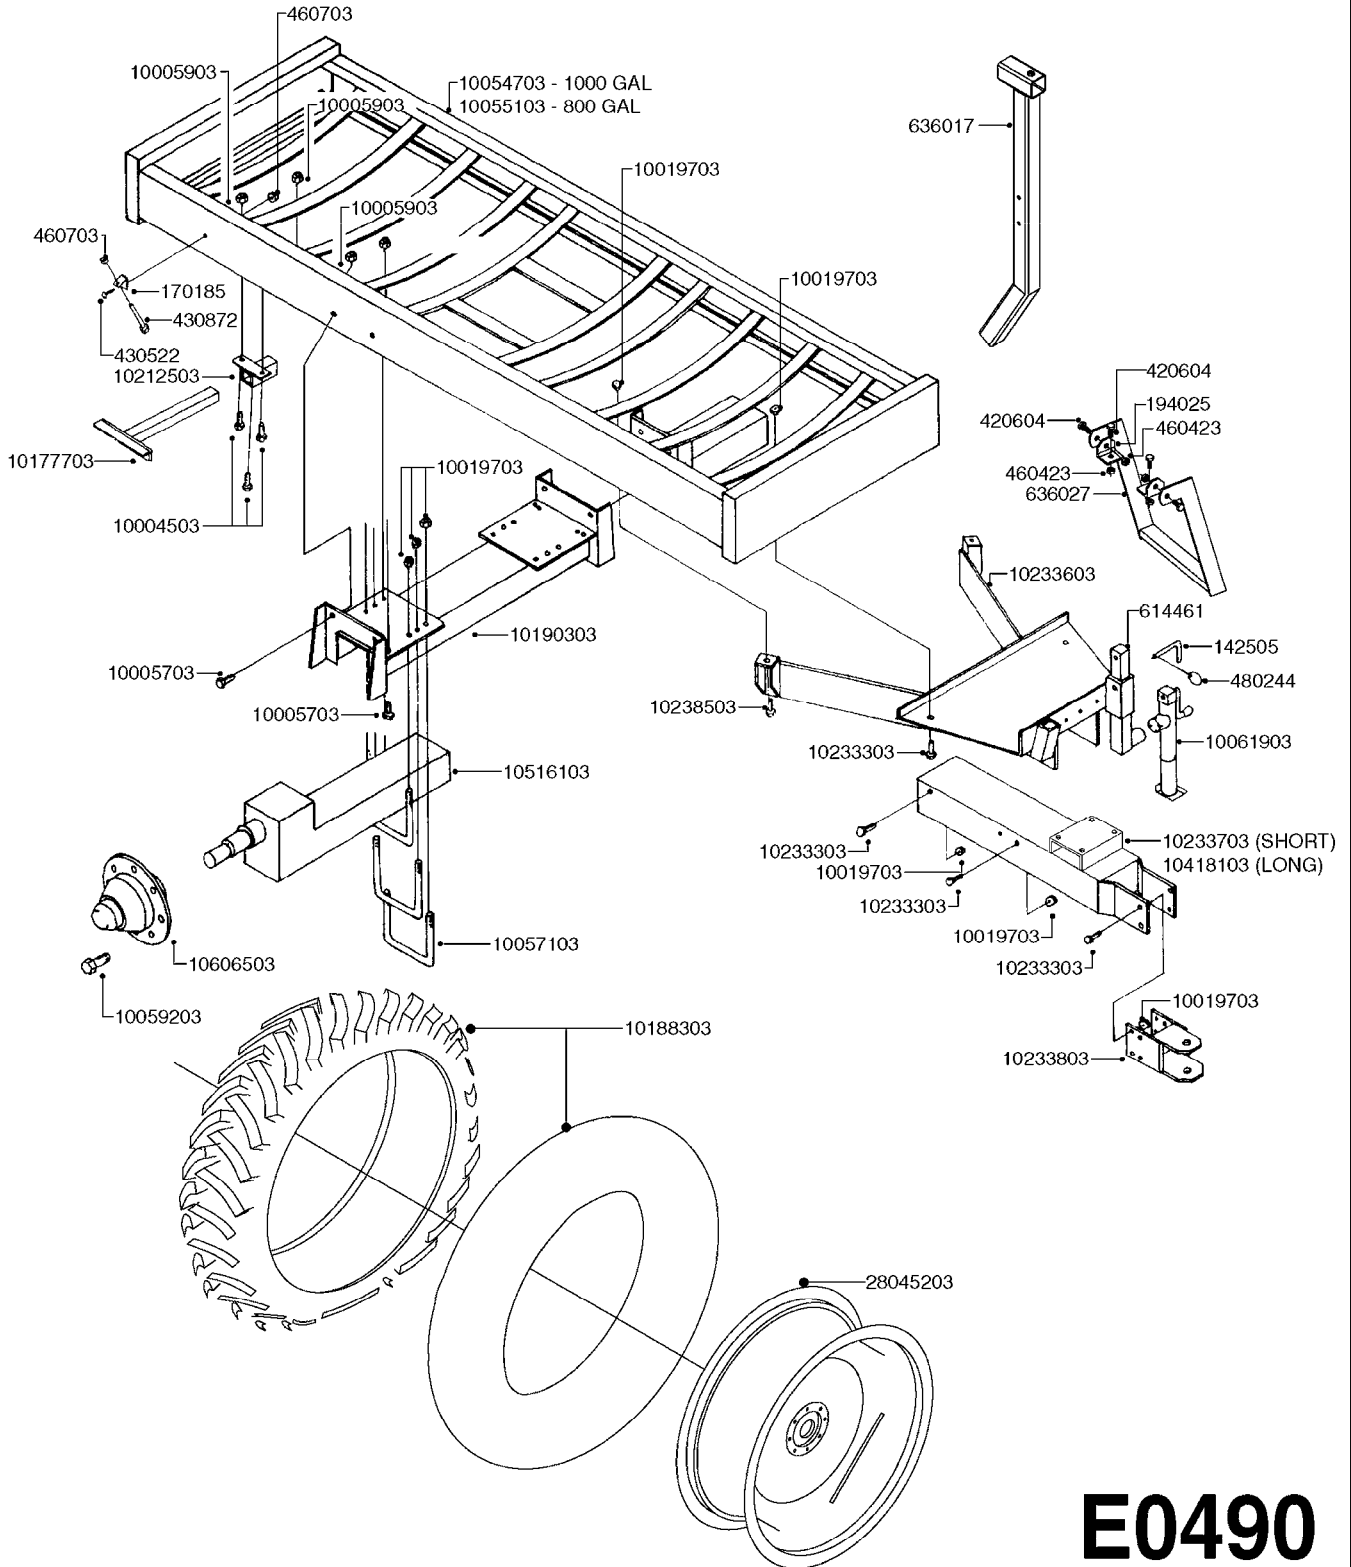

FOR CONNECTING HOSE
FITTINGS, SEE SECTION L

E0470

TANK-800/1000 NAV&NAV M-DIAPH.
E0470-HIN, 01:01:16

Page 1
Date 07.02.2020 9:57

parts-n°	order qty	description
145995	1	FITT.DK S-53 FORK
145996	1	FITT.DK S-67 FORK
242109	1	O-RING D32.2x3.0
242353	1	O-RING 3 X 44.2 VITON
320084	1	FITT.DK NUT 1/2" BSP
320563	1	FITT.DK 3 WAY 1/2" 110 DEG.
320655	1	FITT.DK HN 1/2"-1/2" BSP
320795	1	FITT.DK NUT 1-1/2" BSP JAMB
322103	1	FITT.DK S-53 BULKHEAD
322104	1	FITT.DK S-67 BULKHEAD
322107	1	FITT.DK S-53 BULKHEAD NUT
322108	1	FITT.DK S-67 BULKHEAD NUT
330072	1	O-RING D53.5/D45.5X4
334239	1	FITT.DK S-53 ELB.1/2"
334243	1	FITT.DK S-67 ELB.1"
334244	1	FITT.DK S-67 ELB.1-1/4"
334260	1	GASKET F. S-53 BULKHEAD
334261	1	GASKET F. S-67 BULKHEAD
341149	1	RETURN TUBE Ø40 L=2000
370495	1	NOZZLE INJECTOR 5066-3.0
391100	1	FITT.DK S-53THREAD INS.1/2"BSP
722971	1	SAFETY VALVE SCF 217PSI(15BAR)
727742	1	TOP DRAIN CORD TYPE
729602	1	TOP SUCTION KIT NAV 2"
833770	1	TOP SUCTION KIT 300/500
978403	1	DECAL COMPANY 280 X 450
10045303	1	FILTER BASKET 16"
10052203	1	LID VENT ASSY
10054503	1	SCREW 3/4" SELF TAPPING
10064203	1	SET SEALING SPONGE 1 Ft BULK
10102203	1	GASKET F.16" LID BREATHER
10502403	1	TANK RAW NAV.800 GAL.
10502503	1	TANK RAW NAV.1000 GAL.
28014203	1	LID ASSY. (3-PC.) 16" ARAG
28029803	1	CLAMP HOSE GEAR P1/2" 6708
28030103	1	CLAMP HOSE GEAR P5/4-S1.5"6724
92702103	1	HOSE R X1/2" X300PSI WP X0012"
92738900	1	HOSE R X PVC X 1-1/4" 0012"