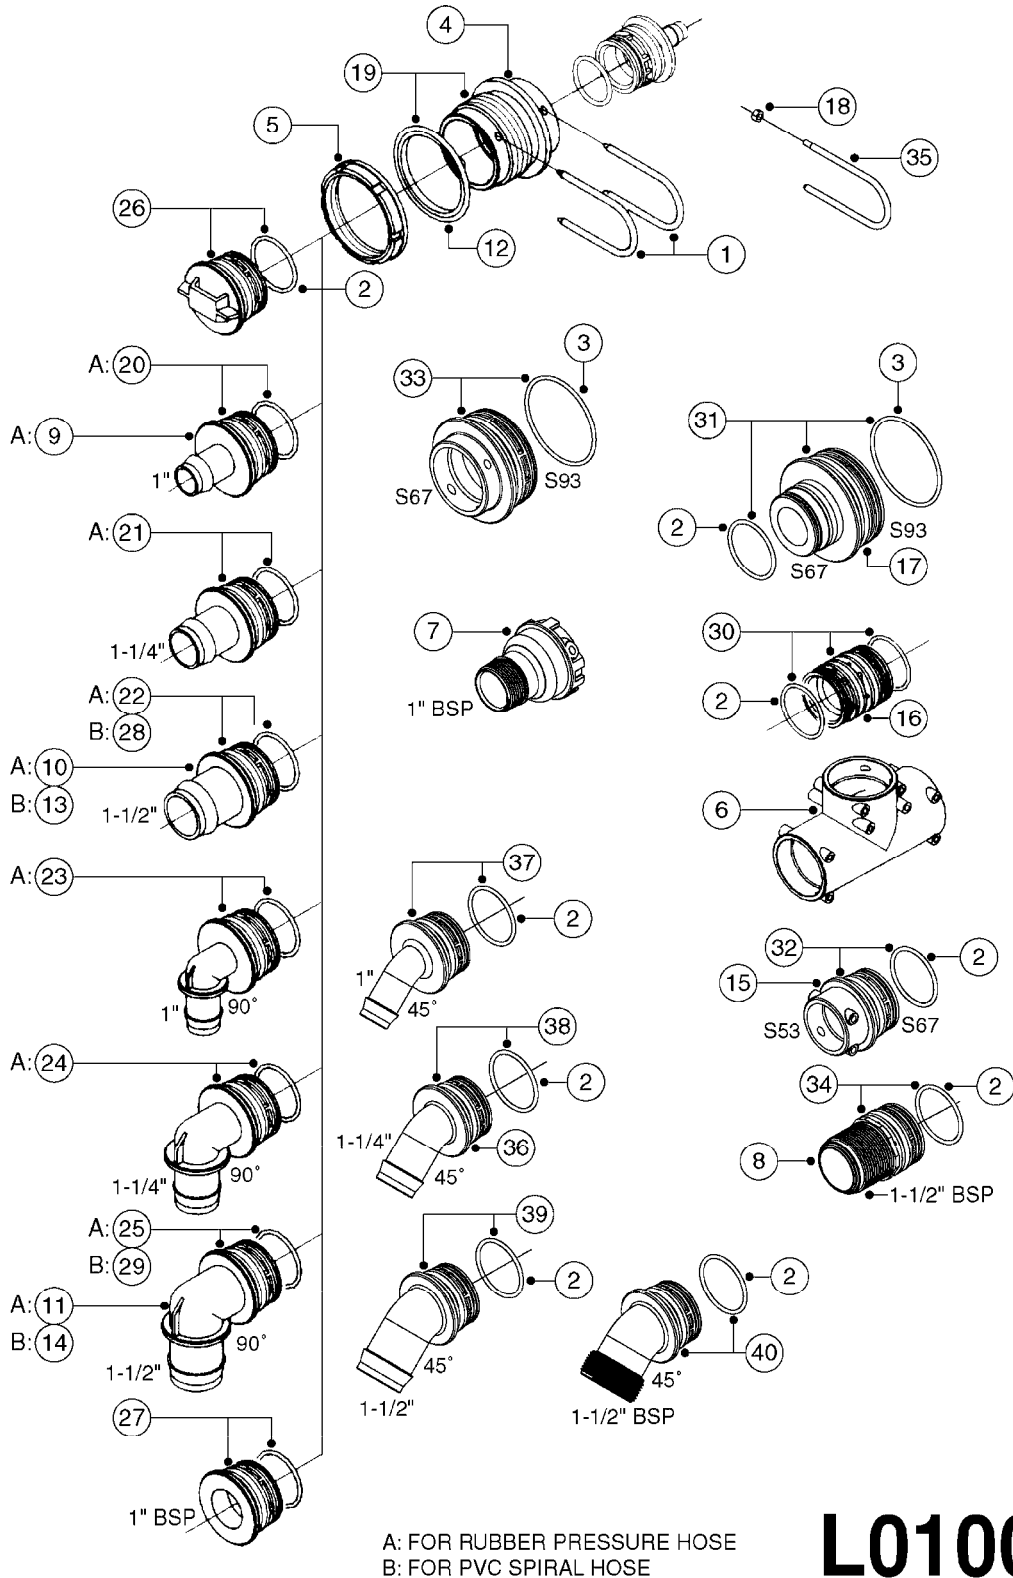

L0090

FITTINGS - S-56 & S-61
L0090-HIN, 01:01:16

Page 1

Date 07.02.2020 9:58

parts-n°	order qty	description
145661	1	FITT.DK S-61 FORK
241754	1	O-RING D59.5X3
241883	1	O-RING 3 X 39.2 NITRIL
322055	1	FITT.DK S-61 BULKHEAD
322056	1	FITT.DK S-61 BULKHEAD NUT
322066	1	FITT.DK S-56 NUT
334050	1	FITT.DK S-61 STR.1-1/4"
334068	1	FITT.DK S-61 STR.1"
334091	1	FITT.DK S56 STR.1-1/2'
334099	1	FITT.DK S-61 ELB.1-1/2"110 DEG
334100	1	FITT.DK S-61 ELB.1" 110 DEG.
334151	1	FITT.DK S-61 ELB.1-1/4"110 DEG
390231	1	FITT.DK NIPPLE 1-1/2 X S56