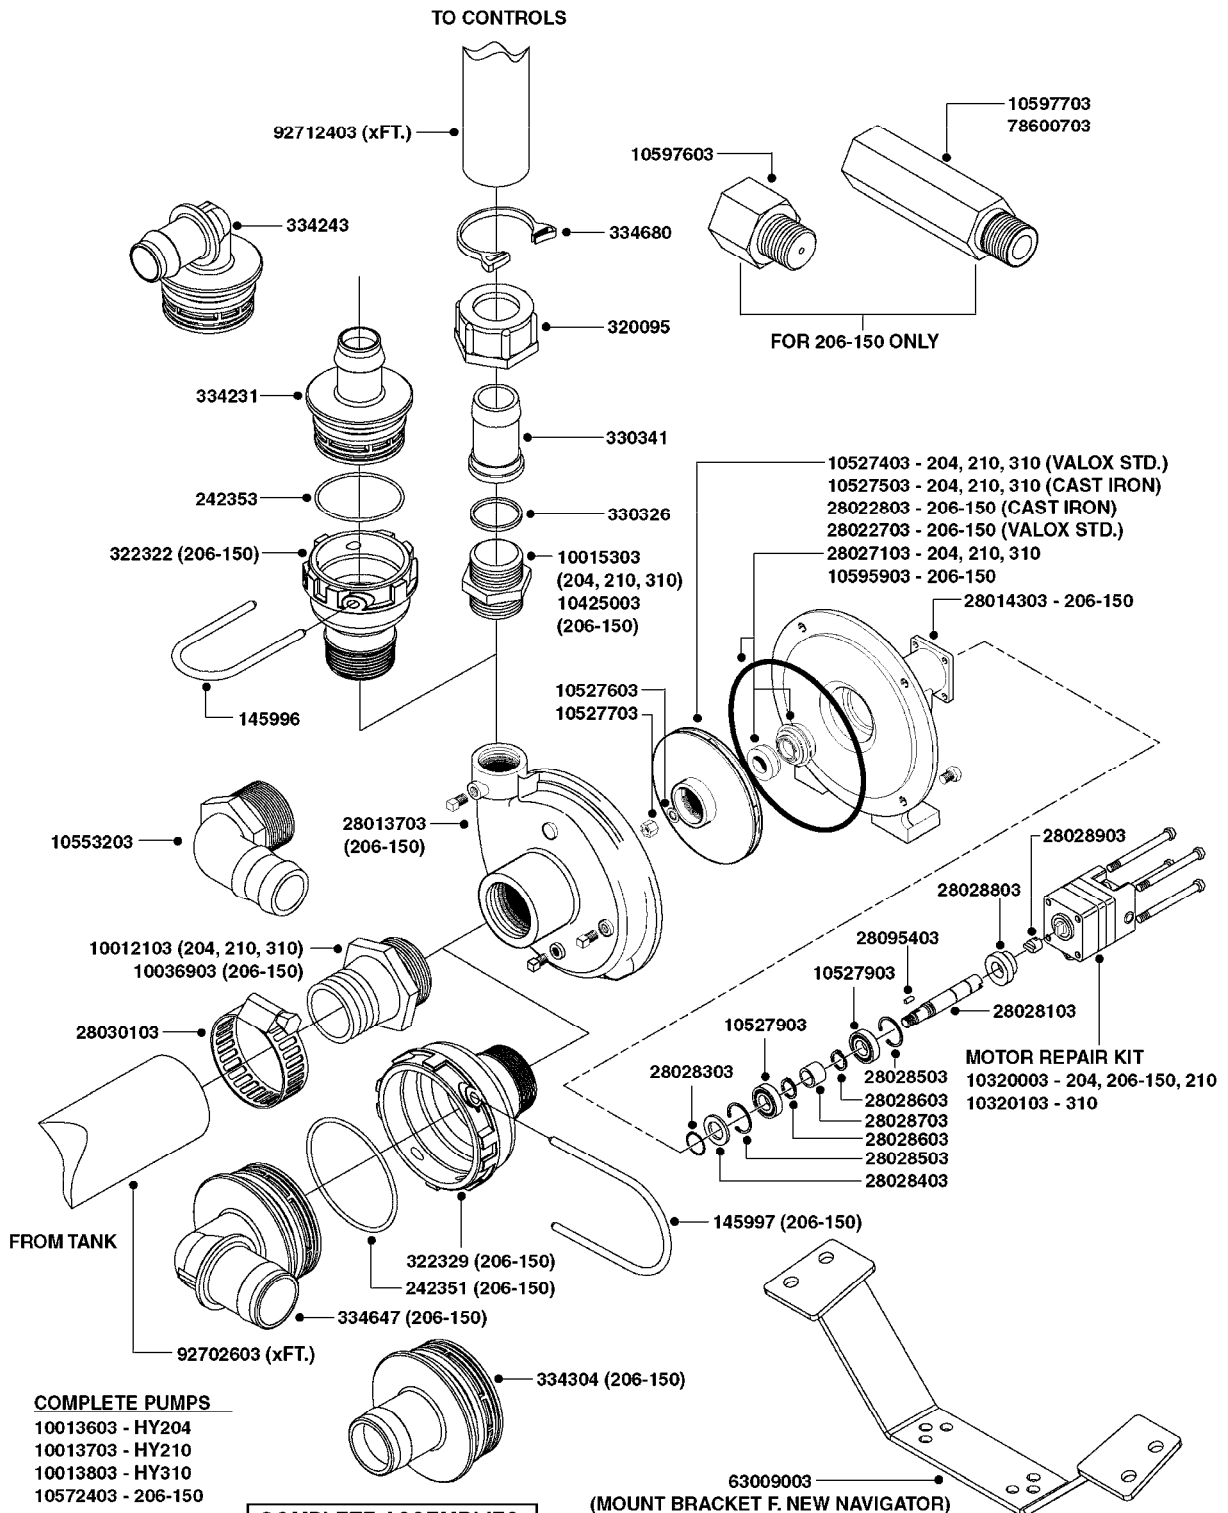

Page 1
Date 07.02.2020 9:56

parts-n°	order qty	description
145997	1	FITT.DK S-93 FORK
232115	1	FITT HEX NIPPLE 2'-2' BSP
241441	1	O-RING D29.3X3
242020	1	O-RING 39.2 X 3 VITON
242351	1	O-RING D69.5X3.0 VITON F.S-93
242353	1	O-RING 3 X 44.2 VITON
320821	1	FITT.DK NUT 1-1/2" BSP
322066	1	FITT.DK S-56 NUT
322322	1	FITT.DK S-67 X 1-1/4"BSP MALE
322323	1	FITT.DK S-93 X 1-1/2"BSP MALE
322324	1	FITTING S93 FEMALE - BSP 2" MALE
333292	1	FITT.DK HB 1"O'RING F.1-1/2"
334099	1	FITT.DK S-61 ELB.1-1/2"110 DEG
334150	1	FITT.DK HB 1-1/4" 110 F.1-1/2"
334244	1	FITT.DK S-67 ELB.1-1/4"
334647	1	FITT.DK S93 ELB 1-1/2" 90 PVC
390231	1	FITT.DK NIPPLE 1-1/2 X S56
390232	1	FITT.DK HN 1-1/2' X 1-1/4' BSP
420917	1	BOLT HEX 8.8 RAW M8X12 FT
461217	1	NUT HEX M5 LOCK
471132	1	WASHER D24/D8.4 X 2 SS
727225	1	FITT.DK S-93 ELB.2'PVC W/ORING
727226	1	FITT. S93 2-1/2" 90° S W/O-RING
10277003	1	FITT.PO.HB 2.00X2.00 MCPHEE
10530803	1	FITT.PO.SE 2.00X2.00 45 DEG.
10531103	1	FITT.PO.HB 2.00"NPT X 1.50"HOS
10592303	1	FITT.PO.HB 2.00X 2.00BSP 90DEG
14012200	1	FITT.DK S-67 FORK W/M5 THREADS
28030103	1	CLAMP HOSE GEAR P5/4-S1.5"6724
28030203	1	CLAMP HOSE T-BOLT S2" 235-67
28030303	1	CLAMP HOSE T-BOLT S2.5" 235-76
39145300	1	PTO SHIELD Ø203 4-POLET MACHINED
92702603	1	HOSE PVC SUCT GRAY 1-1/2"
92702703	1	HOSE PVC SUCT GRAY 2"
92702803	1	HOSE PVC SUCT GRAY 2.5"
92734403	1	HOSE R X5/4" X200PSI WP X0012"