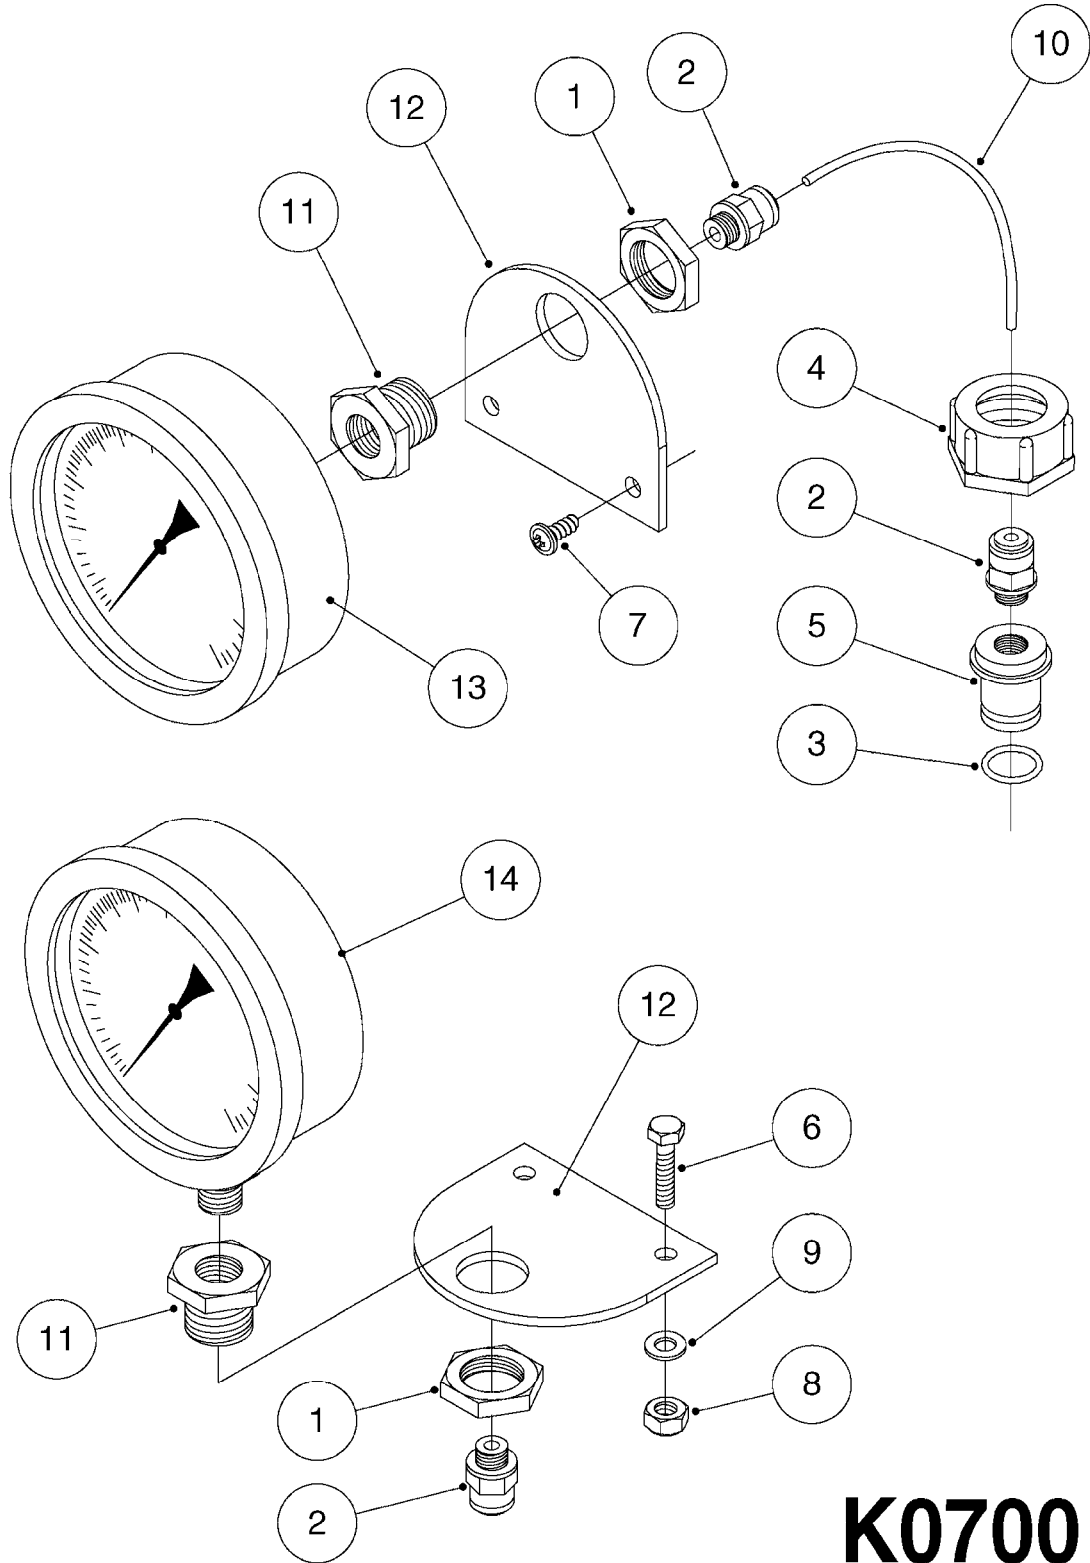

K0700

REMOTE GAUGE - NAVIGATOR M
K0700-HIN, 01:01:16

Page 1

Date 07.02.2020 9:58

Pos.	parts-n°	order qty	description
1	140766	1	NUT 1/2" BSP
2	231346	1	QUICK COUPLER 1/8"BSP X 4 MM
3	242594	1	O-RING D14 X 1.78 SCH.70-EPDM
4	320283	1	FITT.DK NUT 3/4"BSP
5	321926	1	FITTING BSP3/4""-1/8"
6	410281	1	BOLT HEX 8.8 DEL M6X25 DIN933 A2
7	440673	1	SCREW F.PLASTIC 5X12 SS
8	460261	1	NUT HEX M6X1.00 LOCK DIN985 A2 SS
9	471125	1	WASHER M6U 6.4X14X1.2,A2 SS
10	927253	1	RED AIR HOSE, Ø4/2 1810 E
11	14055400	1	FITT.DK REDUC 1/2"x1/8"x1/4"BS
12	16012203	1	MOUNT PLATE F.PRESS. GAUGE D20
13	28014403	1	GAUGE 4"BR REAR PSI200
14	28026103	1	GAUGE 200PSI/BR,4",1/4"BSP-BTM
14	28026203	1	GAUGE 200PSI/BR,2.5"1/4BSP-BTM