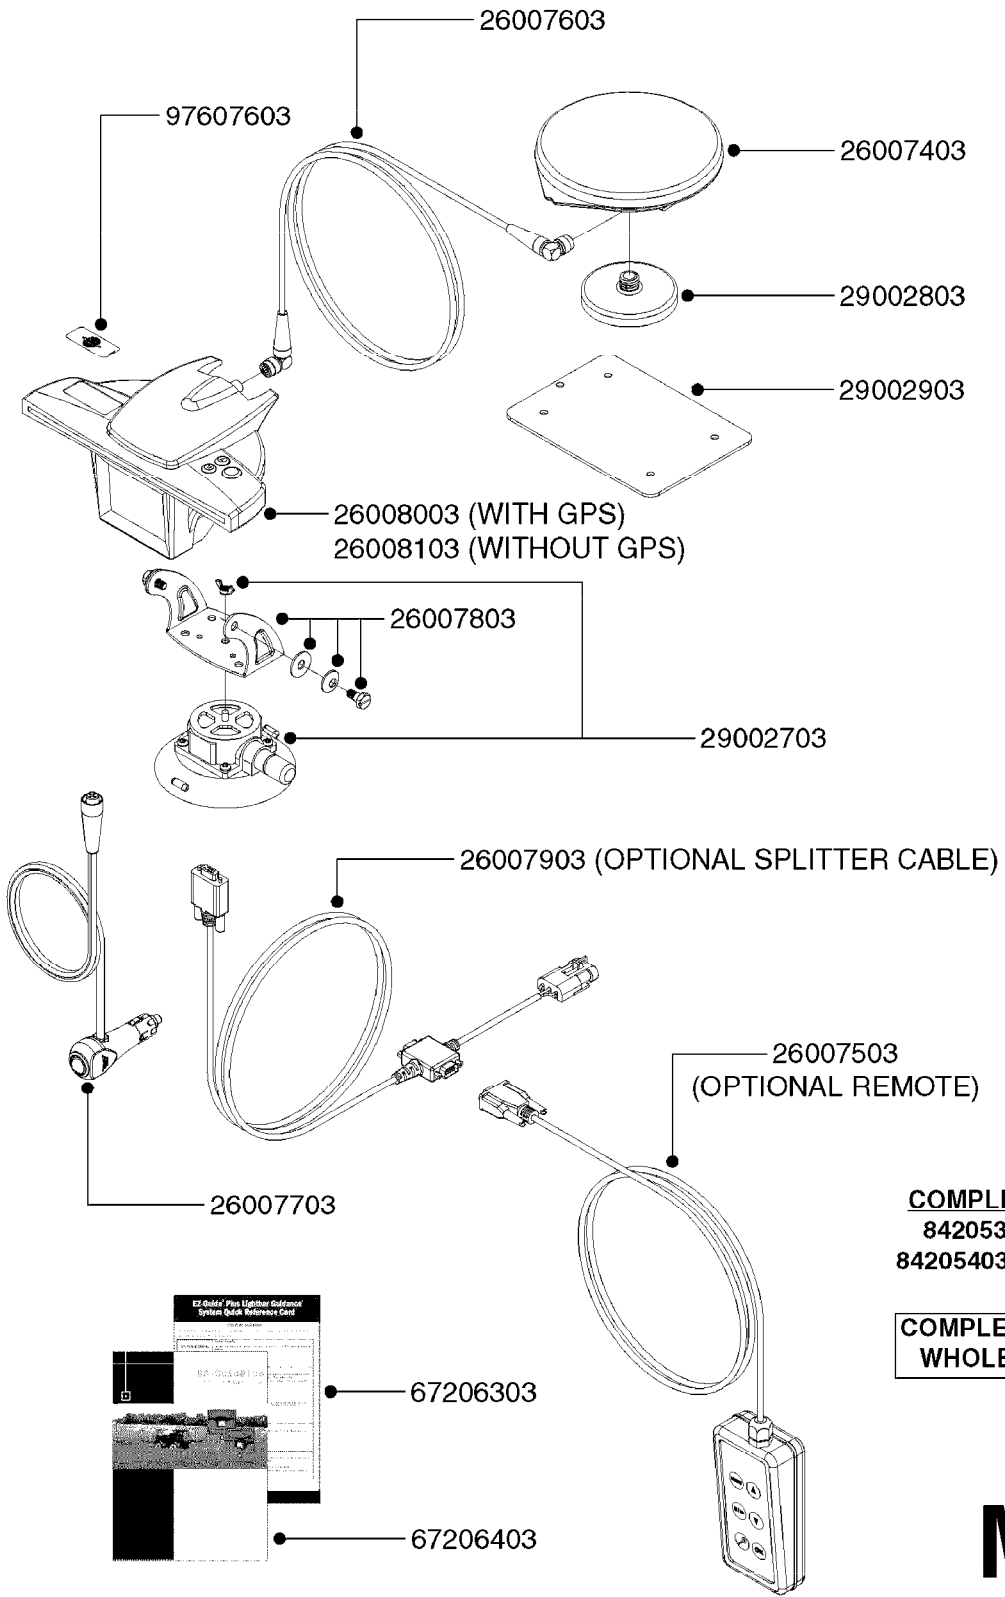

COMPLETE ASSEMBLY:
84205303 (WITH GPS)
84205403 (WITHOUT GPS)

**COMPLETE ASSEMBLIES
WHOLEGOODS ITEMS**

M0040

EZ-GUIDE PLUS LIGHT BAR
M0040-HIN, 01:01:16

Page 1
Date 07.02.2020 9:58

parts-n°	order qty	description
26007403	1	ANTENNA,HURRICANE F. EZGUIDEPL
26007503	1	REMOTE KEYPAD EZ-GUIDE PLUS
26007603	1	CABLE, ANTENNA, EZGUIDEPLUS
26007703	1	CABLE, POWER F. EZGUIDEPLUS
26007803	1	BRACKET KIT F. EZGUIDEPLUS
26007903	1	EZ-Guide 500 External Interfac
26008003	1	LIGHT BAR ASSM WITH GPS
26008103	1	LIGHT BAR ASSM WITHOUT GPS
29002703	1	VACUUM CUP 4 1/2" 1420I
29002803	1	MOUNT, MAG F. ANTENNA
29002903	1	PLATE, F. ANTENNA MOUNT
67206303	1	QUICK REFERENCE CARD EZ-GUIDE+
67206403	1	MANUAL EZ GUIDE PLUS
84205303	1	EZ GUIDE PLUS W GPS, NO LABLE
84205403	1	EZ GUIDE PLUS W/O GPS,NO LABLE
97607603	1	DECAL COMPANY 45MM X 20MM