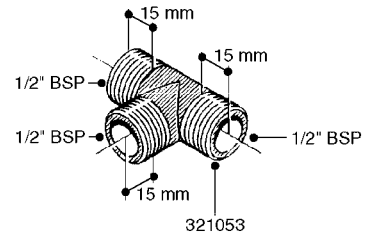

L0010

parts-n°	order qty	description
240085	1	O-RING D13,1/8,3X02,4 NITRIL
241441	1	O-RING D29.3X3
242594	1	O-RING D14 X 1.78 SCH.70-EPDM
320084	1	FITT.DK NUT 1/2" BSP
320095	1	FITT.DK NUT 1" BSP
320117	1	FITT.DK CONN.1/2"BSP F. 1" CAP
320187	1	FITT.DK CAP 3/8" BSP BLACK
320283	1	FITT.DK NUT 3/4"BSP
320821	1	FITT.DK NUT 1-1/2" BSP
321495	1	FITT.DK REDUC 1/4'BSP F.3/4'NT
321576	1	FITT.DK CONN 1/2"BSP F.3/4"NUT
330013	1	O-RING 2.5 X 10 PUR
330212	1	O-RING D19/D14X2.4 F.1/2"NUT
330326	1	O-RING D30/D24X2 F.1"NUT
330341	1	FITT.DK HB 1" F. 1" NUT
330595	1	O-RING D24.6/D20X2.1 -3/4"
330665	1	FITT.DK HB 3/4"F.1" NUT
330676	1	FITT.DK HB 3/8" F. 1/2" NUT
330687	1	FITT.DK HB 1/2" F. 1/2" NUT
330691	1	FITT.DK HB 3/4'F.3/4' NUT
330783	1	FITT.DK HB 3/8"F.3/8" NUT
331262	1	FITT.DK HB 1-1/2" F. 1-1/2"NUT
331273	1	O-RING D44/D38X2 F.1-1/2"
331446	1	FITT.DK HB 1" F.1-1/2" NUT
331807	1	FITT.DK HB 5/16" F.3/8" NUT
332286	1	FITT.DK HB 1/2" F. 3/4" NUT
332905	1	FITT.DK HB 1/2" F. 3/4" CAP
332927	1	FITT.DK PLUG F. NOZZLE TUBE
333292	1	FITT.DK HB 1"O'RING F.1-1/2"
333664	1	FITT.DK HB 5/16' F. 1/2' NUT
334044	1	FITT.DK HB 3/4' F. 3/4' CAP
334059	1	FITT.DK EL 1" 110 DEG.F.1-1/2"
334123	1	FITT.DK HB 1-1/4"O-RNG F.1-1/2"
334150	1	FITT.DK HB 1-1/4" 110 F.1-1/2"
390542	1	PLUG WASHER FOR 3/4'CAP NUT
716236	1	FITT.DK HB 1/2" ASSY. F. 3/4"
716413	1	FITT.DK PLUG ASSY. F.NOZ TUBE
717426	1	FITT.DK REDUC 1/4"BSP F.3/4"N
720856	1	FITT.DK 1/2'BSP ASSY.F.3/4'NUT
724621	1	FITT.DK HB 3/4"ASSY F.3/4" NUT