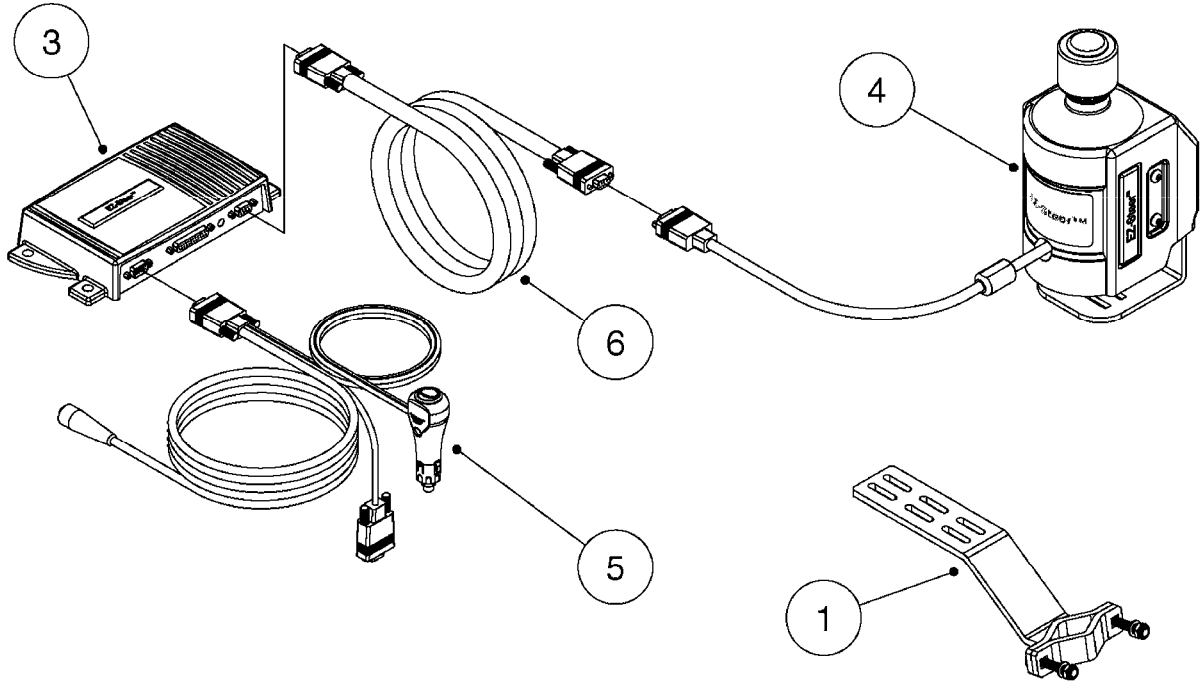

COMPLETE ASSEMBLY:
84205303 (WITH GPS)
84205403 (WITHOUT GPS)

**COMPLETE ASSEMBLIES
WHOLEGOODS ITEMS**

M0040

EZ-GUIDE PLUS LIGHT BAR
M0040-HIN, 01:01:16

Page 1
Date 07.02.2020 9:58

parts-n°	order qty	description
26007403	1	ANTENNA,HURRICANE F. EZGUIDEPL
26007503	1	REMOTE KEYPAD EZ-GUIDE PLUS
26007603	1	CABLE, ANTENNA, EZGUIDEPLUS
26007703	1	CABLE, POWER F. EZGUIDEPLUS
26007803	1	BRACKET KIT F. EZGUIDEPLUS
26007903	1	EZ-Guide 500 External Interfac
26008003	1	LIGHT BAR ASSM WITH GPS
26008103	1	LIGHT BAR ASSM WITHOUT GPS
29002703	1	VACUUM CUP 4 1/2" 1420I
29002803	1	MOUNT, MAG F. ANTENNA
29002903	1	PLATE, F. ANTENNA MOUNT
67206303	1	QUICK REFERENCE CARD EZ-GUIDE+
67206403	1	MANUAL EZ GUIDE PLUS
84205303	1	EZ GUIDE PLUS W GPS, NO LABLE
84205403	1	EZ GUIDE PLUS W/O GPS,NO LABLE
97607603	1	DECAL COMPANY 45MM X 20MM