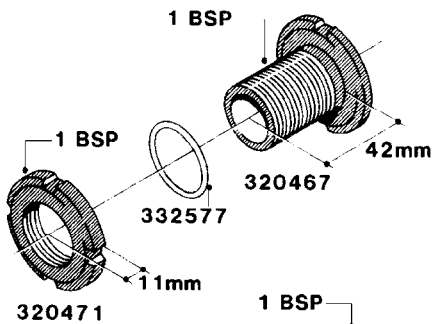

L0060

FITTINGS - BULKHEAD
L0060-HIN, 01:01:16

Page 1

Date 07.02.2020 9:58

parts-n°	order qty	description
141046	1	NUT 3/8" BSP
141341	1	NUT 1/4' BSP
240284	1	O-RING D82,5/75 X 3,5
320456	1	FITT.DK BULKHEAD 1"BSP DOUBLE
320467	1	FITT.DK BULKHEAD 1"BSP SINGLE
320471	1	FITT.DK NUT 1" BSP JAMB
320541	1	FITT.DK BULKHEAD 2-1/2'BSP SIN
320552	1	FITT.DK NUT 2-1/2' BSP JAMB
320644	1	FITT.DK ELB.3/4"HB X 1" BSP
320784	1	FITT.DK CAP 1-1/2" BSP
320795	1	FITT.DK NUT 1-1/2" BSP JAMB
320935	1	FITT.DK BULKHEAD 1/4' BSP SING
320946	1	FITT.DK BULKHEAD 3/8' BSP SING
321296	1	FITT.DK BULKHEAD 1/2" BSP SING
321307	1	FITT.DK NUT 1/2" BSP JAMB
321333	1	FITT.DK BULK 1-1/2" X 1"F BSP
330061	1	O-RING D16/D11X2,5
330072	1	O-RING D53.5/D45.5X4
330212	1	O-RING D19/D14X2.4 F.1/2"NUT
332577	1	O-RING D38/D30X4 F.1" PUR.
332592	1	O-RING D26/D20X3