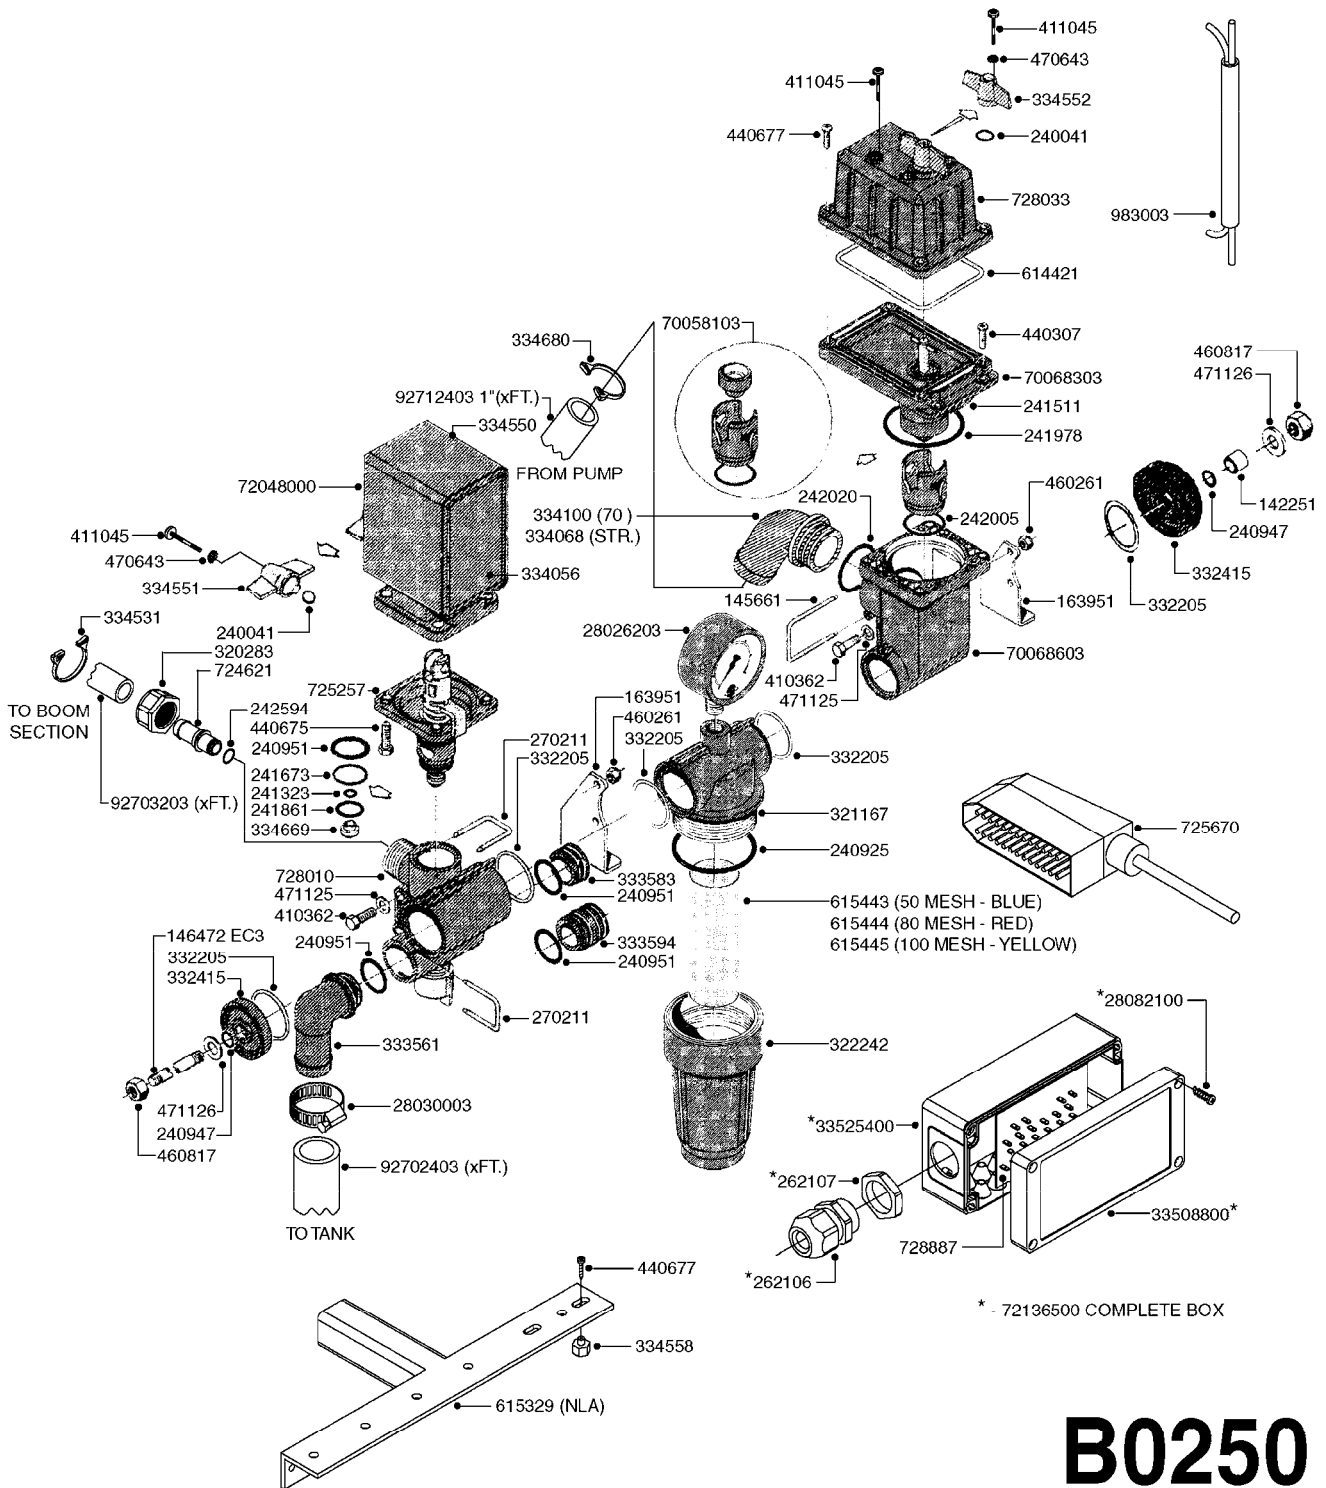

Note: For "Bondioli" PTO's (previous supplier) - see page A0510.

COMPLETE ASSEMBLIES
WHOLEGOOD ITEMS

A0580

PTO SHAFTS - AMA DIAPHRAGM
A0580-HIN, 01:01:16

Page 1
Date 07.02.2020 9:56

parts-n°	order qty	description
829482	1	PTO 1-3/8/6X25MM X 600MM 1202
829483	1	PTO 1-3/8/6X30MM x 610MM 1302
829484	1	PTO 1-3/8/6X1-3/8/6X575MM 361
829487	1	PTO 1-3/8/6X1-3/8/6X870MM 361
28062103	1	PTO YOKE 1-3/8X6 AMA
28062203	1	UNIV.JOINT CAT.1 AMA
28062303	1	PTO YOKE D25 AMA
28062403	1	DECAL - DANGER ROTATING SHAFT
28062503	1	DECAL - DANGER MISSING GUARD
28062603	1	SAFETY CHAIN F.PTO AMA
28062703	1	PTO OUTER 1-3/8X6 (NO SHIELD)
28062803	1	PTO INNER D25 (NO SHIELD)
28062903	1	PTO SHIELD COMPLETE
28063003	1	PTO YOKE D30 AMA
28063103	1	PTO INNER D30 (NO SHIELD)
28063203	1	PTO INNER 1-3/8X6 (NO SHIELD)
28063303	1	PTO SHIELD COMPLETE
28063403	1	PTO OUTER 1-3/8X6 (NO SHIELD)
28063503	1	PTO INNER 1-3/8X6 (NO SHIELD)
28093403	1	PTO OUTER TUBE BEARING AMA
28093503	1	PTO INNER TUBE BEARING AMA