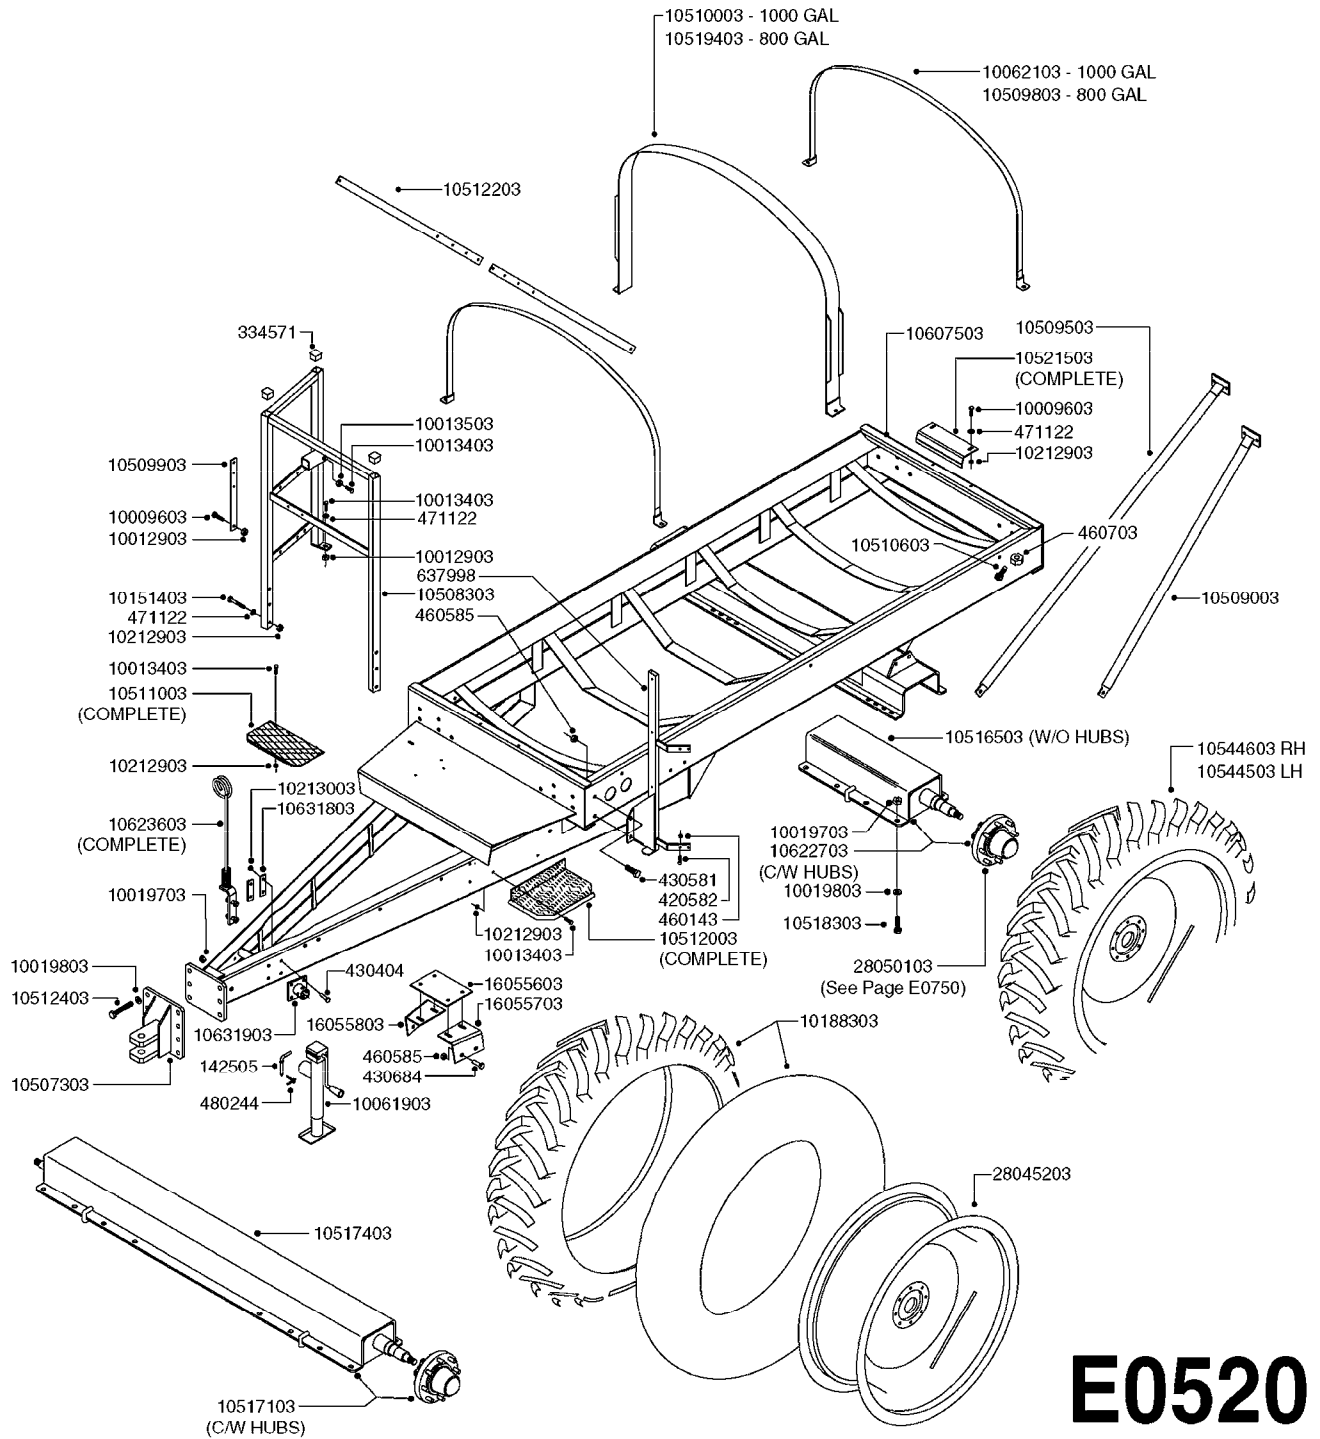

E0510

FRAME-NAV.M HC800/1000 PRE'05
E0510-HIN, 01:01:16

Page 1
Date 07.02.2020 9:57

parts-n°	order qty	description
142505	1	LOCKING PAWL 12 X 70MM
334571	1	PLUG 40x40x2 F.SQ.TUBE
420582	1	BOLT HEX 8.8 DEL M8X20 FT A2
430581	1	BOLT HEX 8.8 DEL M16X40 FT
460143	1	SELF LOCK NUT M8 SST A2 DIN985
460585	1	LOCKING NUT M16 DIN985 A2 SS
460703	1	NUT HEX M12X1.75 LOCK DIN985A2 SS
471122	1	WASHER, M10, Ø20/10.5X 2.0, SS
480244	1	PIN SNAP D4.5
637998	1	MANIFOLD BKT. NAVIGATOR
10006103	1	WASHER PLATE 5/8
10009603	1	BOLT HEX 3/8 NC GR.2 01.00"
10012903	1	PUMP HYPRO C9016 540 RPM 90023
10013403	1	BOLT HEX 3/8-16X1 1/4 HCS Z5
10013503	1	NUT HEX NC 3/8"
10019703	1	NUT HEX NC FHN 3/4-10 Z 5
10043603	1	BOLT HEX 7/16 NC GR.5 01.25"
10061903	1	JACK F300/500/575 5000LB
10062103	1	STRAP F. NAV M TNK 1000 110"LG
10151403	1	BOLT HEX 3/8 NC GR.2 02.50"
10188303	1	TIRE 13.6" X 38"
10212903	1	NUT HEX NC (NYLON LOCK) 3/8"
10213003	1	NUT HEX NC (NYLON LOCK) 7/16"
10248803	1	BOLT HEX 7/16 NC GR.2 02.00"
10258203	1	BOLT HEX 5/8 NC GR.2 02.00"
10507303	1	CLEVIS NAV.550/800/1000 GAL.
10508303	1	HANDRAIL NAV 800/1000 GAL.
10509003	1	SIDE BRACE NAV8/1000 45-66'EAG
10509503	1	SIDE BRACE NAV8/1000 80-90'EAG
10509803	1	STRAP F.NAV TANK 800 GAL.
10509903	1	FLATBAR F.FILTER
10510003	1	STRAP F.TANK REINFOR.1000 NAV
10510603	1	BOLT F.ANCHOR STRAP
10511003	1	FRONT STEP ASSY.550/800/1000
10512003	1	SIDE STEP ASSY.550/800/1000
10512203	1	FLATBAR SIDE STRAP F.NAV8/1000
10512403	1	BOLT HEX 3/4 NC GR.8 02.25"
10516503	1	INSERT W/M NAV HC W/SPINDLE
10517103	1	AXLE ASSY NAV M 1000 HC 120"
10517403	1	AXLE W/M NAV.HC 120"W/SPINDLES
10518303	1	BOLT HEX 2&3/4 NC GR.8 3.00"
10519403	1	STRAP F.TANK REINFOR.800 NAV
10521503	1	NAV TANK STOP BKT.KIT
10544503	1	TIRE ASSY 13.6 X 38 LH 8BLT HD
10544603	1	TIRE ASSY 13.6 X 38 RH 8BLT HD
10622703	1	AXLE ASSY NAV M 1000 HC 72-88"
10623603	1	CABLE & HOSE HOLDER NAV.
10631803	1	FLATBAR 1/4" x 110MM F.JACK
10631903	1	JACK MOUNT NAV550/1000 W/MOUNT
28045203	1	RIM 38X12 8/8/6 1.06-OS GRAY
28050103	1	HUB F 3" 758 7500# PACKAGE
46001003	1	NUT HEX 5/8"-11 NYLOCK