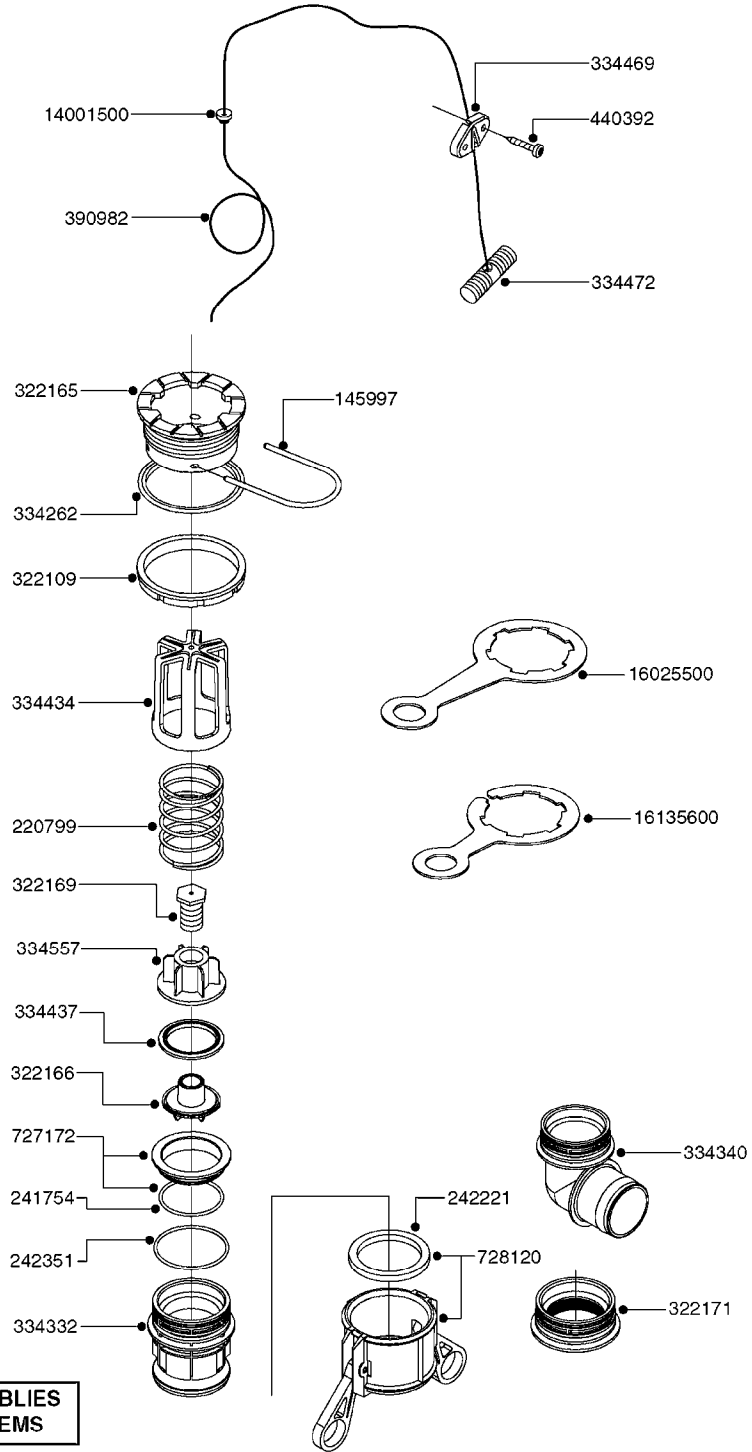

CLEAN WATER TANK
K0130-HIN, 01:01:16

COMPLETE TANK ASSY : 722072

K0130

CLEAN WATER TANK
K0130-HIN, 01:01:16

Page 1
Date 07.02.2020 9:58

parts-n°	order qty	description
161370	1	BKT.CLEAN WATER BOTT. VALVE
179989	1	BRKT. F. 3 GAL. TANK
281551	1	BALL VALVE 1/2"
320084	1	FITT.DK NUT 1/2" BSP
320482	1	FITT.DK ELB. 1/2" BSP 60 DEG.
321296	1	FITT.DK BULKHEAD 1/2" BSP SING
321307	1	FITT.DK NUT 1/2" BSP JAMB
321742	1	FITT.DK BULKHEAD 1/2' BSP
330212	1	O-RING D19/D14X2.4 F.1/2"NUT
330687	1	FITT.DK HB 1/2" F. 1/2" NUT
332592	1	O-RING D26/D20X3
334534	1	CLAMP HOSE PLASTIC 1/2"
420604	1	BOLT HEX 8.8 DEL M10X25 FT DIN933
420626	1	BOLT HEX 8.8 DEL M10X20 FT
421046	1	BOLT HEX M8X25/25 A2 SS DIN933
430721	1	BOLT HEX 8.8 DEL M12X40 FT
430802	1	BOLT HEX 8.8 DEL M12X75
430846	1	BOLT HEX 8.8 DEL M12X80
430870	1	BOLT HEX 8.8 DEL M12X55 FT
460364	1	NUT HU M8 A2 SS DIN934
460423	1	NUT HEX M10X1.50 LOCK DIN985A2 SS
460703	1	NUT HEX M12X1.75 LOCK DIN985A2 SS
471127	1	WASHER, M12, Ø24/13X24X2.5 SS
614396	1	CLEAN WATER BRACKET MB
614409	1	BRACKET FOR FOAM MARKER
717577	1	VALVE F.CLEAN WATER TANK
722072	1	CLEAN WATER TANK W FRAME & TAP
725901	1	LID F.WATER BOTTLE VENTED
927269	1	HOSE R X PVC X 1/2 X 0012"
10091103	1	BOLT HEX 3/8 NC GR.2 03.00'
10171703	1	BOLT HEX 3/8 NC GR.2 03.50"
10212903	1	NUT HEX NC (NYLON LOCK) 3/8"
10511303	1	FLATBAR L350/17DEG.CLEAN WATER
10511403	1	FLATBAR 104MM CLEAN WATER
10511503	1	BKT.CLEAN WATER MOUNT EAGLE
10598403	1	BOLT HEX HCS3/8-16 X 4 Z 5
63026303	1	CLEAN WATER TANK BRKT, ATV