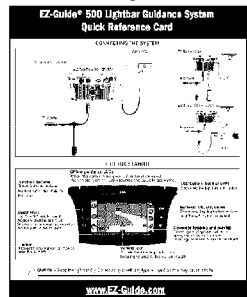

EZ-GUIDE 250 LIGHTBAR
M0080-HIN, 01:01:16

Page 1

Date 07.02.2020 9:58

Pos.	parts-n°	order qty	description
1	26007603	1	CABLE, ANTENNA, EZGUIDEPLUS
2	26015603	1	ANTENNA AG15 L1,EZ GDE 500/250
3	26016103	1	EZ-GUIDE 500 CABLE UNTERM.FUSE
4	26016203	1	EZ-GUIDE 500 POWER CONN.CABLE
5	26017303	1	EZ-GUIDE 250 ALL PORT CABLE
6	26017703	1	EZ-GUIDE 250 POWER CABLE
7	26017803	1	EZ-GUIDE 250 LIGHTBAR DISPLAY
8	26017903	1	EZ-GUIDE 250 PATCH ANTENNA
9	28048203	1	EZ-GUIDE 500 MOUNT F.AG15 ANT.
10	28048303	1	EZ-GUIDE 250/500 RAM MNT.1.5"
11	67217403	1	EZ-GUIDE 250 QUICK REF.CARD
12	84210603	1	EZ GUIDE 250 LIGHTBAR