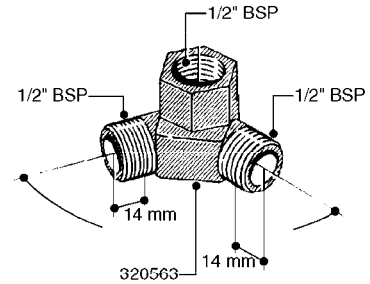

L0010

parts-n°	order qty	description
240085	1	O-RING D13,1/8,3X02,4 NITRIL
241441	1	O-RING D29.3X3
242594	1	O-RING D14 X 1.78 SCH.70-EPDM
320084	1	FITT.DK NUT 1/2" BSP
320095	1	FITT.DK NUT 1" BSP
320117	1	FITT.DK CONN.1/2"BSP F. 1" CAP
320187	1	FITT.DK CAP 3/8" BSP BLACK
320283	1	FITT.DK NUT 3/4"BSP
320821	1	FITT.DK NUT 1-1/2" BSP
321495	1	FITT.DK REDUC 1/4'BSP F.3/4'NT
321576	1	FITT.DK CONN 1/2"BSP F.3/4"NUT
330013	1	O-RING 2.5 X 10 PUR
330212	1	O-RING D19/D14X2.4 F.1/2"NUT
330326	1	O-RING D30/D24X2 F.1"NUT
330341	1	FITT.DK HB 1" F. 1" NUT
330595	1	O-RING D24.6/D20X2.1 -3/4"
330665	1	FITT.DK HB 3/4"F.1" NUT
330676	1	FITT.DK HB 3/8" F. 1/2" NUT
330687	1	FITT.DK HB 1/2" F. 1/2" NUT
330691	1	FITT.DK HB 3/4'F.3/4' NUT
330783	1	FITT.DK HB 3/8"F.3/8" NUT
331262	1	FITT.DK HB 1-1/2" F. 1-1/2"NUT
331273	1	O-RING D44/D38X2 F.1-1/2"
331446	1	FITT.DK HB 1" F.1-1/2" NUT
331807	1	FITT.DK HB 5/16" F.3/8" NUT
332286	1	FITT.DK HB 1/2" F. 3/4" NUT
332905	1	FITT.DK HB 1/2" F. 3/4" CAP
332927	1	FITT.DK PLUG F. NOZZLE TUBE
333292	1	FITT.DK HB 1"O'RING F.1-1/2"
333664	1	FITT.DK HB 5/16' F. 1/2' NUT
334044	1	FITT.DK HB 3/4' F. 3/4' CAP
334059	1	FITT.DK EL 1" 110 DEG.F.1-1/2"
334123	1	FITT.DK HB 1-1/4"O-RNG F.1-1/2"
334150	1	FITT.DK HB 1-1/4" 110 F.1-1/2"
390542	1	PLUG WASHER FOR 3/4'CAP NUT
716236	1	FITT.DK HB 1/2" ASSY. F. 3/4"
716413	1	FITT.DK PLUG ASSY. F.NOZ TUBE
717426	1	FITT.DK REDUC 1/4"BSP F.3/4"N
720856	1	FITT.DK 1/2'BSP ASSY.F.3/4'NUT
724621	1	FITT.DK HB 3/4"ASSY F.3/4" NUT