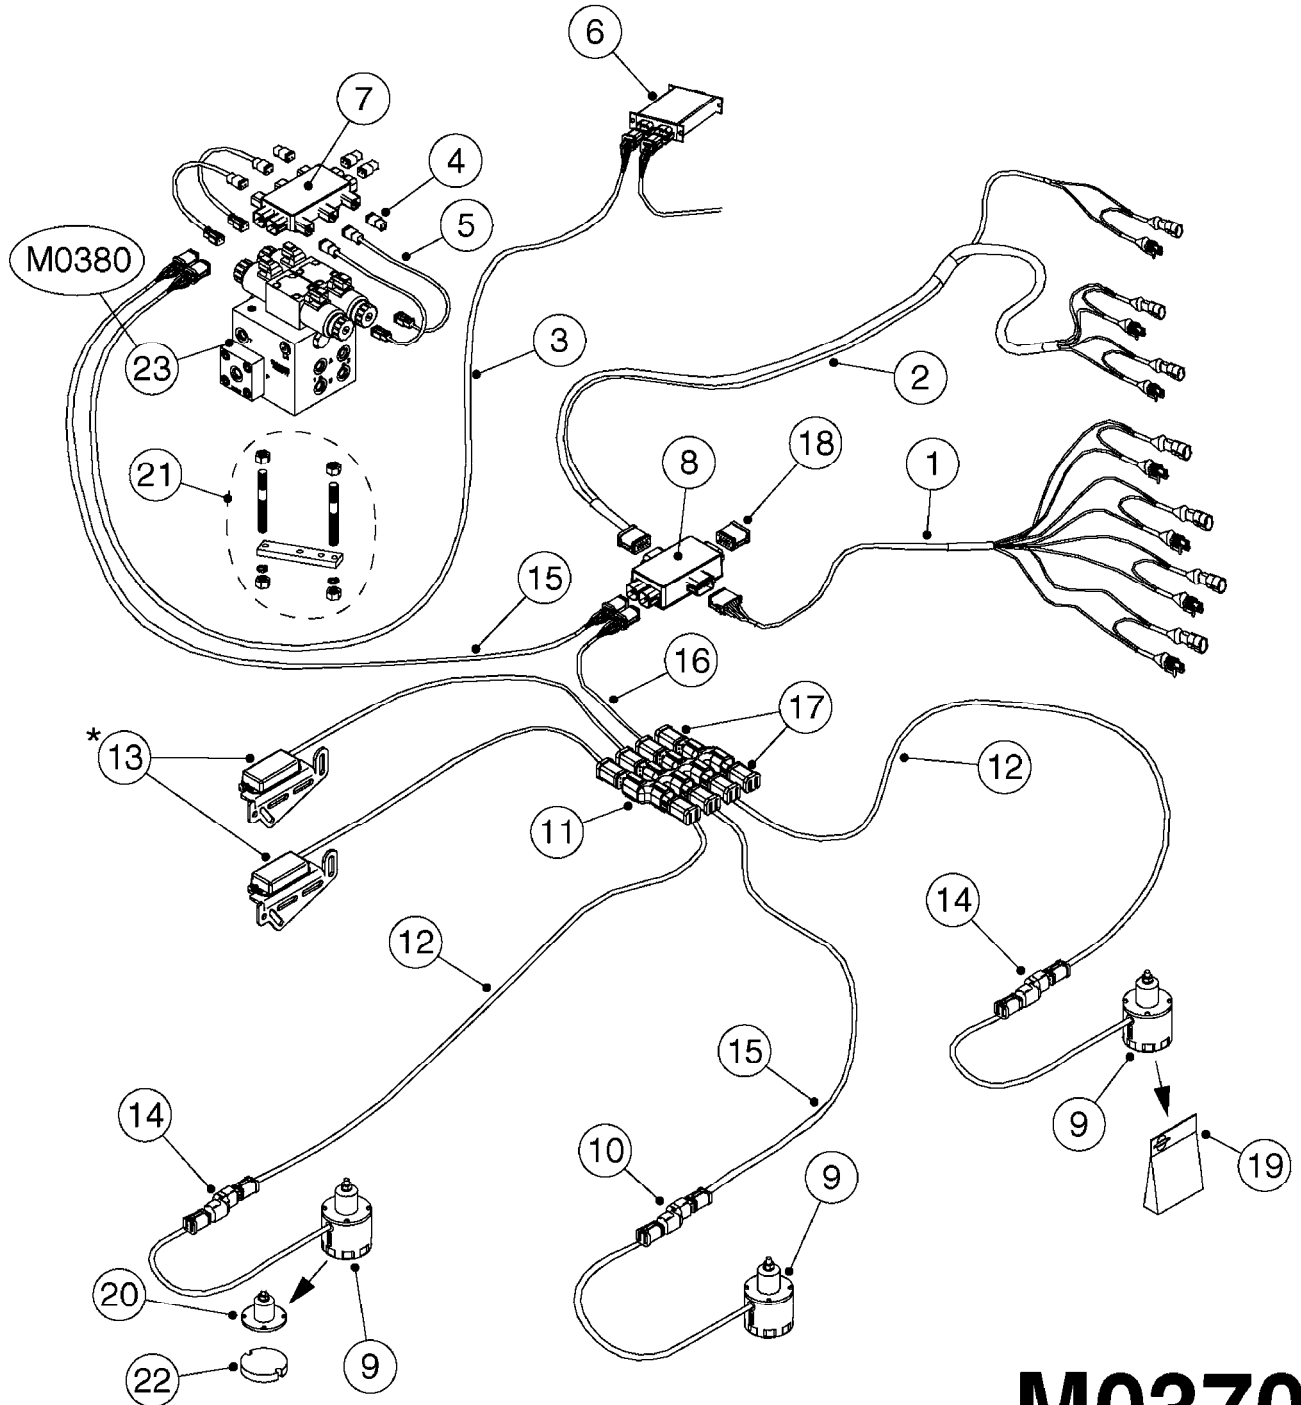

M0360

NORAC SEVERE TERRAIN KIT
M0360-HIN, 01:01:16

Page 1

Date 07.02.2020 9:58

Pos.	parts-n°	order qty	description
1	26030300	1	NORAC SEVERE TERRAIN CABLE
2	28024103	1	TIE STRAP L=8" x W=3/16"
3	28025203	1	TIE STRAP L=23" x W=1/2"
4	28086400	1	UC4 ULTRASONIC SENSOR
5	28086500	1	UC4 SENSOR MOUNTING BKT. NORAC
6	72591600	1	NORAC HC SEVERE TERRAIN KIT