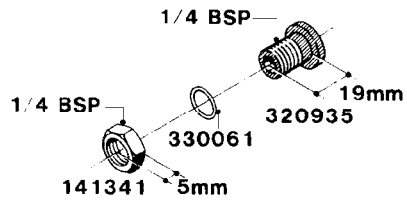

L0060

FITTINGS - BULKHEAD
L0060-HIN, 01:01:16

Page 1

Date 07.02.2020 9:58

parts-n°	order qty	description
141046	1	NUT 3/8" BSP
141341	1	NUT 1/4' BSP
240284	1	O-RING D82,5/75 X 3,5
320456	1	FITT.DK BULKHEAD 1"BSP DOUBLE
320467	1	FITT.DK BULKHEAD 1"BSP SINGLE
320471	1	FITT.DK NUT 1" BSP JAMB
320541	1	FITT.DK BULKHEAD 2-1/2'BSP SIN
320552	1	FITT.DK NUT 2-1/2' BSP JAMB
320644	1	FITT.DK ELB.3/4"HB X 1" BSP
320784	1	FITT.DK CAP 1-1/2" BSP
320795	1	FITT.DK NUT 1-1/2" BSP JAMB
320935	1	FITT.DK BULKHEAD 1/4' BSP SING
320946	1	FITT.DK BULKHEAD 3/8' BSP SING
321296	1	FITT.DK BULKHEAD 1/2" BSP SING
321307	1	FITT.DK NUT 1/2" BSP JAMB
321333	1	FITT.DK BULK 1-1/2" X 1"F BSP
330061	1	O-RING D16/D11X2,5
330072	1	O-RING D53.5/D45.5X4
330212	1	O-RING D19/D14X2.4 F.1/2"NUT
332577	1	O-RING D38/D30X4 F.1" PUR.
332592	1	O-RING D26/D20X3