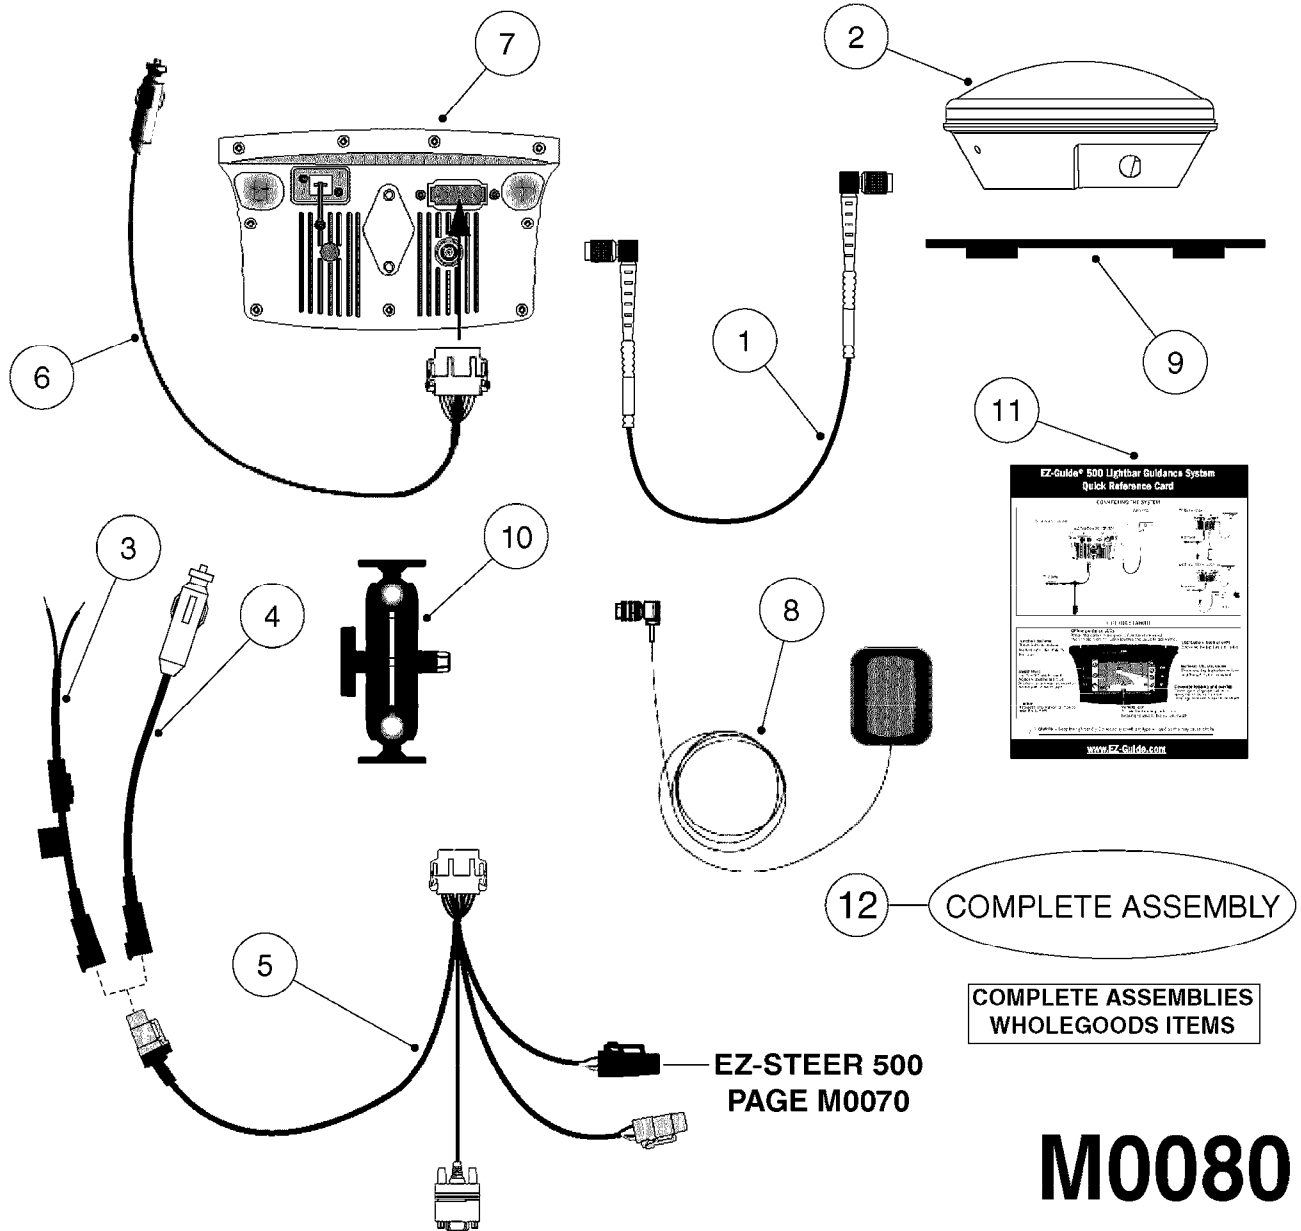

EZ-GUIDE 250 LIGHTBAR
M0080-HIN, 01:01:16

Page 1

Date 07.02.2020 9:58

Pos.	parts-n°	order qty	description
1	26007603	1	CABLE, ANTENNA, EZGUIDEPLUS
2	26015603	1	ANTENNA AG15 L1,EZ GDE 500/250
3	26016103	1	EZ-GUIDE 500 CABLE UNTERM.FUSE
4	26016203	1	EZ-GUIDE 500 POWER CONN.CABLE
5	26017303	1	EZ-GUIDE 250 ALL PORT CABLE
6	26017703	1	EZ-GUIDE 250 POWER CABLE
7	26017803	1	EZ-GUIDE 250 LIGHTBAR DISPLAY
8	26017903	1	EZ-GUIDE 250 PATCH ANTENNA
9	28048203	1	EZ-GUIDE 500 MOUNT F.AG15 ANT.
10	28048303	1	EZ-GUIDE 250/500 RAM MNT.1.5"
11	67217403	1	EZ-GUIDE 250 QUICK REF.CARD
12	84210603	1	EZ GUIDE 250 LIGHTBAR