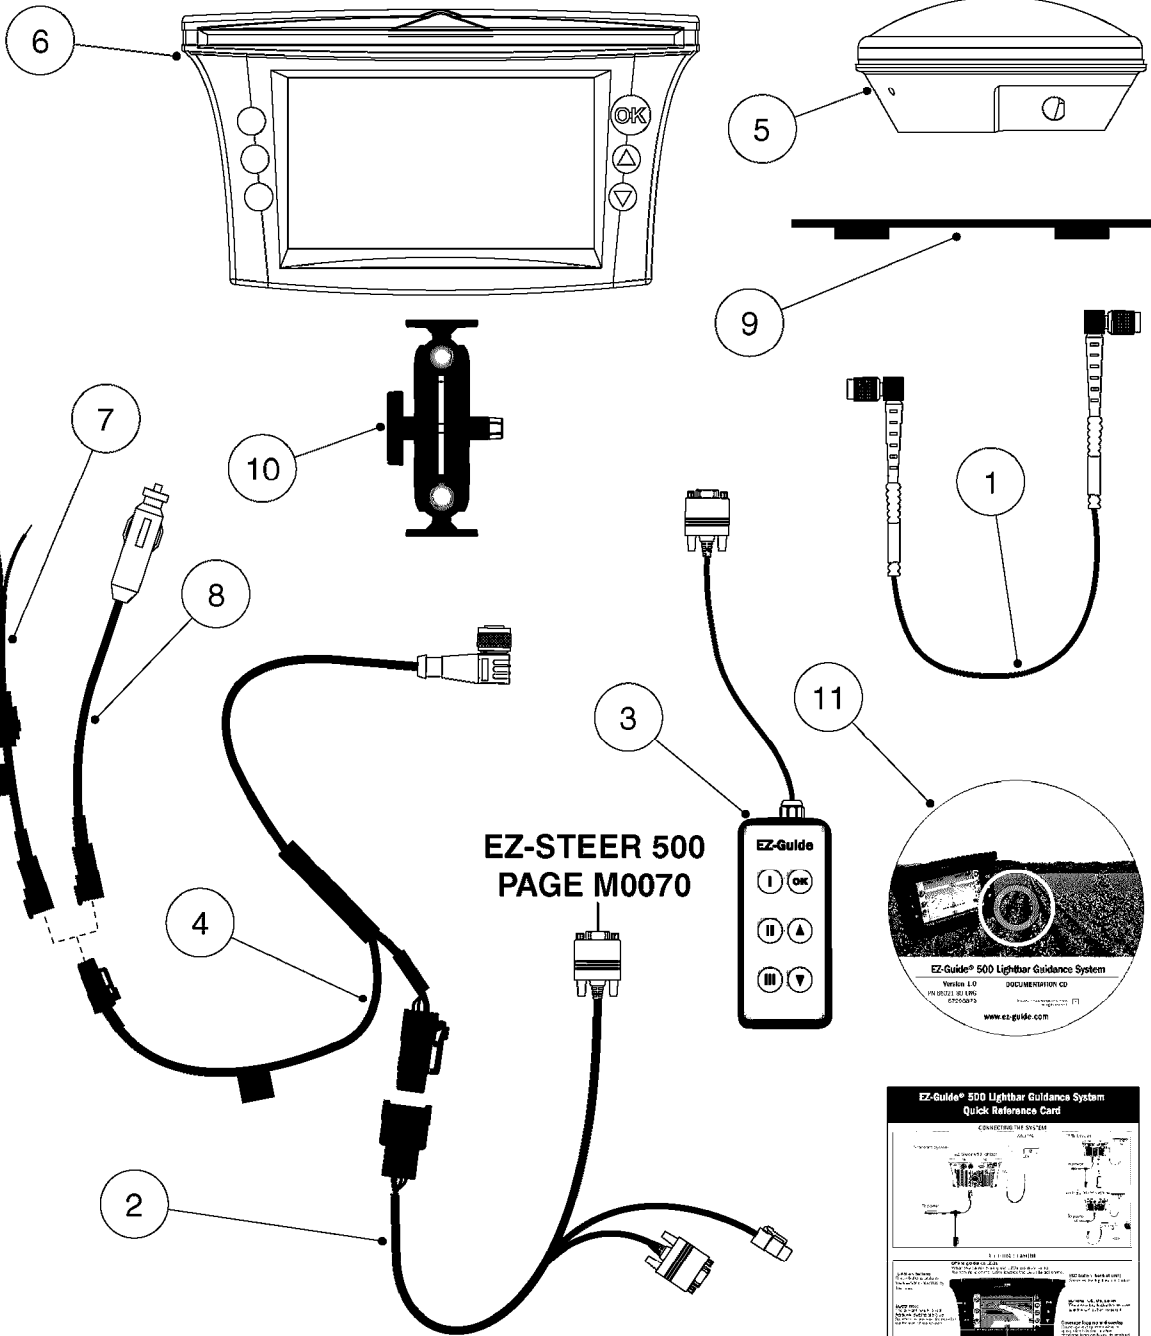

COMPLETE ASSEMBLY 13

COMPLETE ASSEMBLIES
WHOLEGOODS ITEMS

M0060

EZ-GUIDE 500 LIGHTBAR
M0060-HIN, 01:01:16

Page 1

Date 07.02.2020 9:58

Pos.	parts-n°	order qty	description
1	26007603	1	CABLE, ANTENNA, EZGUIDEPLUS
2	26012203	1	EZ-STEER/GUIDE 500 ADAPT.CABLE
3	26015303	1	REMOTE KEYPAD EZGUIDE 500/250
3	28048403	1	DECAL - REMOTE OVERLAY 500/250
4	26015403	1	EZ-GUIDE 500 CABLE POWER/CAN90
5	26015503	1	EZ-GUIDE 500 Z PLUS ANTENNA
5	26015603	1	ANTENNA AG15 L1,EZ GDE 500/250
6	26015703	1	EZ-GUIDE 500 DGPS DISPLAY
6	26015803	1	EZ-GUIDE 500 OMNISTAR DISPLAY
7	26016103	1	EZ-GUIDE 500 CABLE UNTERM.FUSE
8	26016203	1	EZ-GUIDE 500 POWER CONN.CABLE
9	28048203	1	EZ-GUIDE 500 MOUNT F.AG15 ANT.
10	28048303	1	EZ-GUIDE 250/500 RAM MNT.1.5"
11	29003803	1	EZ-GUIDE 500 CD,GET.STARTED V1
12	67215403	1	EZ-GUIDE 500 QUICK REF.CARD V1
13	84208303	1	EZ GUIDE 500 LIGHTBAR (DGPS)
13	84208403	1	EZ GUIDE 500 LIGHTBAR (XP/HP)
13	84208503	1	EZ GUIDE 500 LIGHTBAR (RTK)