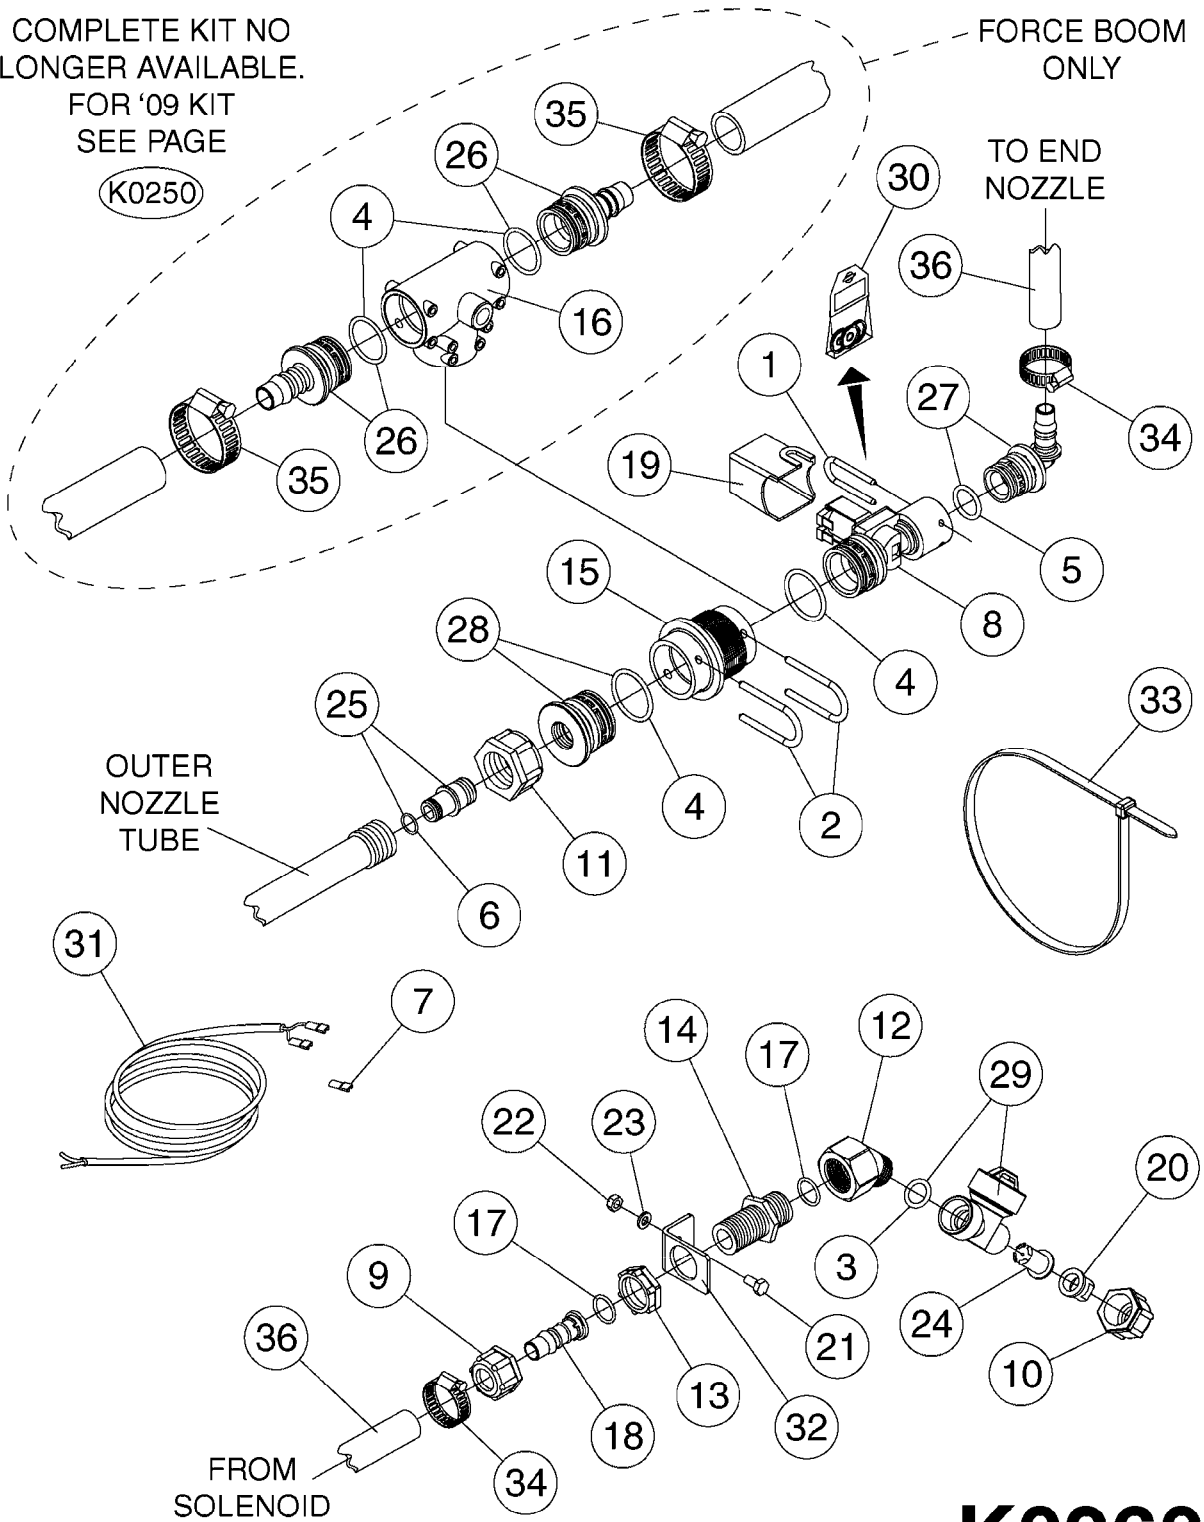

COMPLETE KIT NO
LONGER AVAILABLE.
FOR '09 KIT
SEE PAGE

(K0250)

FORCE BOOM
ONLY

TO END
NOZZLE

OUTER
NOZZLE
TUBE

FROM
SOLENOID
ASSEMBLY

ELECTRIC END NOZZLE KIT '12
K0260-HIN, 01:01:16

Page 1

Date 07.02.2020 9:58

Pos.	parts-n°	order qty	description
1	145994	1	FITT.DK S-40 FORK
2	145995	1	FITT.DK S-53 FORK
3	240177	1	O-RING D16.1/11.3 X 2.4
4	242354	1	O-RING D32.2X3.0 VITON
5	242355	1	O-RING D19.2X3.0 VITON F.S-40
6	242594	1	O-RING D14 X 1.78 SCH.70-EPDM
7	261539	1	SPADE F.ELEC CONNec BLUE INSUL
8	262104	1	VALVE, SOLENOID, S53/S40
9	320084	1	FITT.DK NUT 1/2" BSP
10	320187	1	FITT.DK CAP 3/8" BSP BLACK
11	320283	1	FITT.DK NUT 3/4"BSP
12	320596	1	FITT.DK ELB 3/8'-1/2'BSP 45DEG
13	321307	1	FITT.DK NUT 1/2" BSP JAMB
14	321742	1	FITT.DK BULKHEAD 1/2' BSP
15	322103	1	FITT.DK S-53 BULKHEAD
16	322352	1	FITT.DK S-53 TEE
17	330212	1	O-RING D19/D14X2.4 F.1/2"NUT
18	330687	1	FITT.DK HB 1/2" F. 1/2" NUT
19	334965	1	COVER FOR S53 SOLENOID VALVE
20	370366	1	OFF-CENTER FLAT SPRAY NOZZLE, 1850 - G150
21	410185	1	BOLT HEX 8.8 DEL M6X16
22	460261	1	NUT HEX M6X1.00 LOCK DIN985 A2 SS
23	471125	1	WASHER M6U 6.4X14X1.2,A2 SS
24	614366	1	FILTER 50 MESH F.NOZZLE BLUE
24	614367	1	FILTER 80 MESH F.NOZZLE RED
24	614368	1	FILTER 100 MESH F.NOZZLE YEL.
25	720856	1	FITT.DK 1/2'BSP ASSY.F.3/4'NUT
26	726558	1	FITT.DK S53 STR. 3/4" W.ORING
27	726567	1	FITT.DK S-40 ELB.1/2" W.O-RING
28	726694	1	PLUG,S53,1/2"FBSP THD W.ORING
29	729610	1	NOZZLE ASSY. NON DRIP 3/8 THRD
30	750722	1	REPAIR KIT FOR 3S SC CONTROL
31	983087	1	ELEC. CABLE 2 WIRE X 0.75MM
32	16180100	1	PLATE, END ROW NOZZLE
33	28025203	1	TIE STRAP L=23" x W=1/2"
34	28029803	1	CLAMP HOSE GEAR P1/2" 6708
35	28029903	1	CLAMP HOSE GEAR P3/4"-S1" 6712
36	92702103	1	HOSE R X1/2" X300PSI WP X0012"