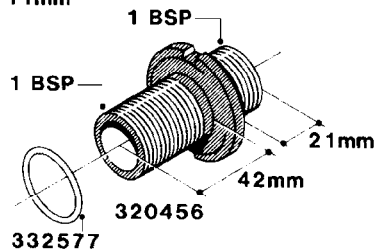

L0060

FITTINGS - BULKHEAD
L0060-HIN, 01:01:16

Page 1

Date 07.02.2020 9:58

parts-n°	order qty	description
141046	1	NUT 3/8" BSP
141341	1	NUT 1/4' BSP
240284	1	O-RING D82,5/75 X 3,5
320456	1	FITT.DK BULKHEAD 1"BSP DOUBLE
320467	1	FITT.DK BULKHEAD 1"BSP SINGLE
320471	1	FITT.DK NUT 1" BSP JAMB
320541	1	FITT.DK BULKHEAD 2-1/2'BSP SIN
320552	1	FITT.DK NUT 2-1/2' BSP JAMB
320644	1	FITT.DK ELB.3/4"HB X 1" BSP
320784	1	FITT.DK CAP 1-1/2" BSP
320795	1	FITT.DK NUT 1-1/2" BSP JAMB
320935	1	FITT.DK BULKHEAD 1/4' BSP SING
320946	1	FITT.DK BULKHEAD 3/8' BSP SING
321296	1	FITT.DK BULKHEAD 1/2" BSP SING
321307	1	FITT.DK NUT 1/2" BSP JAMB
321333	1	FITT.DK BULK 1-1/2" X 1"F BSP
330061	1	O-RING D16/D11X2,5
330072	1	O-RING D53.5/D45.5X4
330212	1	O-RING D19/D14X2.4 F.1/2"NUT
332577	1	O-RING D38/D30X4 F.1" PUR.
332592	1	O-RING D26/D20X3