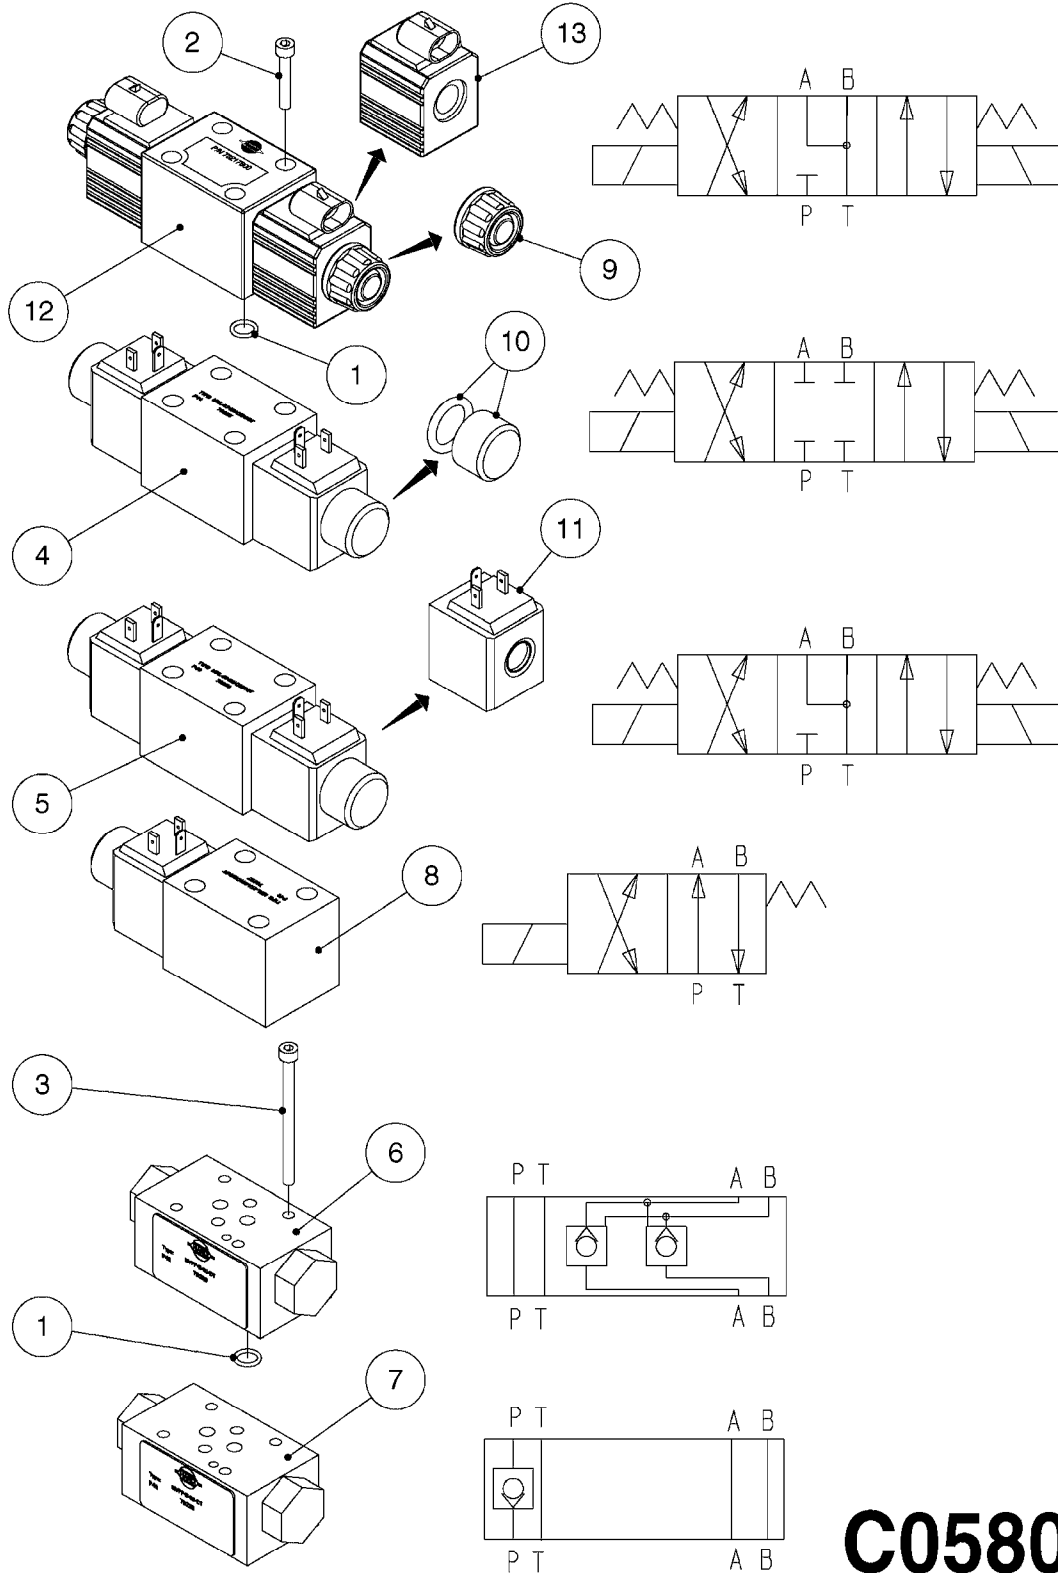

CETOP VALVES
C0580-HIN, 01:01:16

CETOP VALVES
C0580-HIN, 01:01:16

Page 1

Date 07.02.2020 9:57

Pos.	parts-n°	order qty	description
1	242102	1	O-RING Ø9.25X1.78 NITRIL 90SH
2	450964	1	SCREW M5X30 F.CYLINDER
3	450965	1	SCREW ROUND M5X70
4	782115	1	HY SOLENOID VALVE DH HYD
5	782116	1	HY SOLENOID VALVE MD1L-S3/10N-D12K1/P
6	782118	1	LOCK VALVE MVPP-D
7	782146	1	HYD. CHECK VALVE 1 WAY
8	782829	1	SOLENOID MD1L-TA/10N-D12K1/DT
9	28123700	1	CAP F.SOLENOID - MD1L
10	74187700	1	CAP + O-RING F.CETOP - MD1L
11	78216000	1	SOLENOID F.CETOP VALVE - MD1L
12	78217800	1	MAGNET VLV.MD1L-S3/10N-D12K8DT
13	78218200	1	SOLENOID W/AMP F.MD1L