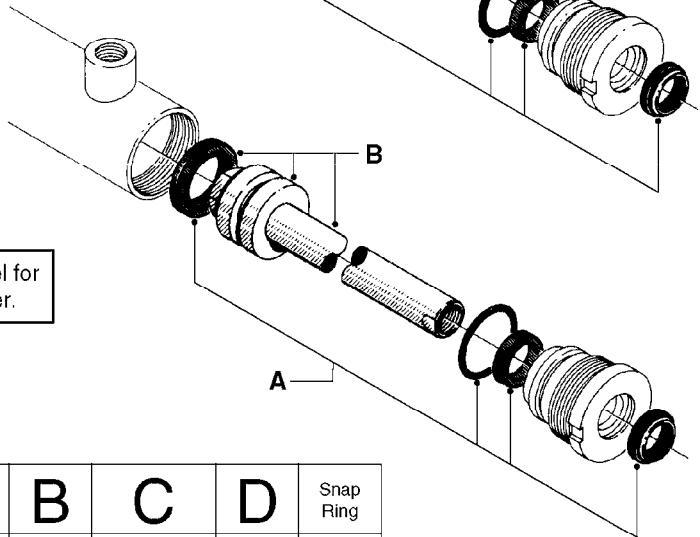

MULTI-STAGE CYLINDER

DOUBLE-ACTING CYLINDER

Check cylinder barrel for stamped part number.

SINGLE-ACTING CYLINDER

After 1-8-89	Before 1-8-89		A	B	C	D	Snap Ring
		781001	750211	145962	728747	729630	283713
781021	781002		750212	726137			
781003	781003		750212	726138			
		781004	750213	145963	728735	729631	283724
781023	781005		750214	726139			
		781006	750211	145964	159165	729632	283713
781023	781007		750214	726139			
781008	781008		750212	726140			
		781010	750211	145964	159166	729632	283713
		781011	755415	729729	729730	729635	283800
		781012	750238	614624	614625-Ø60 614626-Ø80	729633	283843
781013	781013		750239	726141			
781022	781014		750212	726137			
781016			750212	726137			
781020			750252			728688	
		781032	750213	146538	150325	729634	283724
		781034	750211	147076	151291	729630	283713
		781036	755415	615181	615180	729635	283800
		781040	750213	146732	151286	729631	283724
		781042	750254	615248	615249-Ø60 615250-Ø80	729637	283800 283843
781046			750255	730938			
781050			750255	730939			
781056			750255	730939			
781057			750255	730938			
781086			750212	726137			