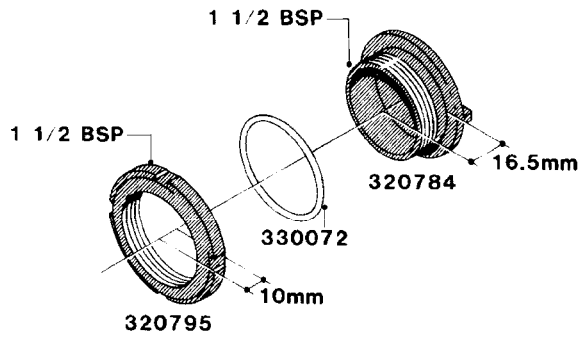

L0060

FITTINGS - BULKHEAD
L0060-HIN, 01:01:16

Page 1

Date 07.02.2020 9:58

parts-n°	order qty	description
141046	1	NUT 3/8" BSP
141341	1	NUT 1/4' BSP
240284	1	O-RING D82,5/75 X 3,5
320456	1	FITT.DK BULKHEAD 1"BSP DOUBLE
320467	1	FITT.DK BULKHEAD 1"BSP SINGLE
320471	1	FITT.DK NUT 1" BSP JAMB
320541	1	FITT.DK BULKHEAD 2-1/2'BSP SIN
320552	1	FITT.DK NUT 2-1/2' BSP JAMB
320644	1	FITT.DK ELB.3/4"HB X 1" BSP
320784	1	FITT.DK CAP 1-1/2" BSP
320795	1	FITT.DK NUT 1-1/2" BSP JAMB
320935	1	FITT.DK BULKHEAD 1/4' BSP SING
320946	1	FITT.DK BULKHEAD 3/8' BSP SING
321296	1	FITT.DK BULKHEAD 1/2" BSP SING
321307	1	FITT.DK NUT 1/2" BSP JAMB
321333	1	FITT.DK BULK 1-1/2" X 1"F BSP
330061	1	O-RING D16/D11X2,5
330072	1	O-RING D53.5/D45.5X4
330212	1	O-RING D19/D14X2.4 F.1/2"NUT
332577	1	O-RING D38/D30X4 F.1" PUR.
332592	1	O-RING D26/D20X3