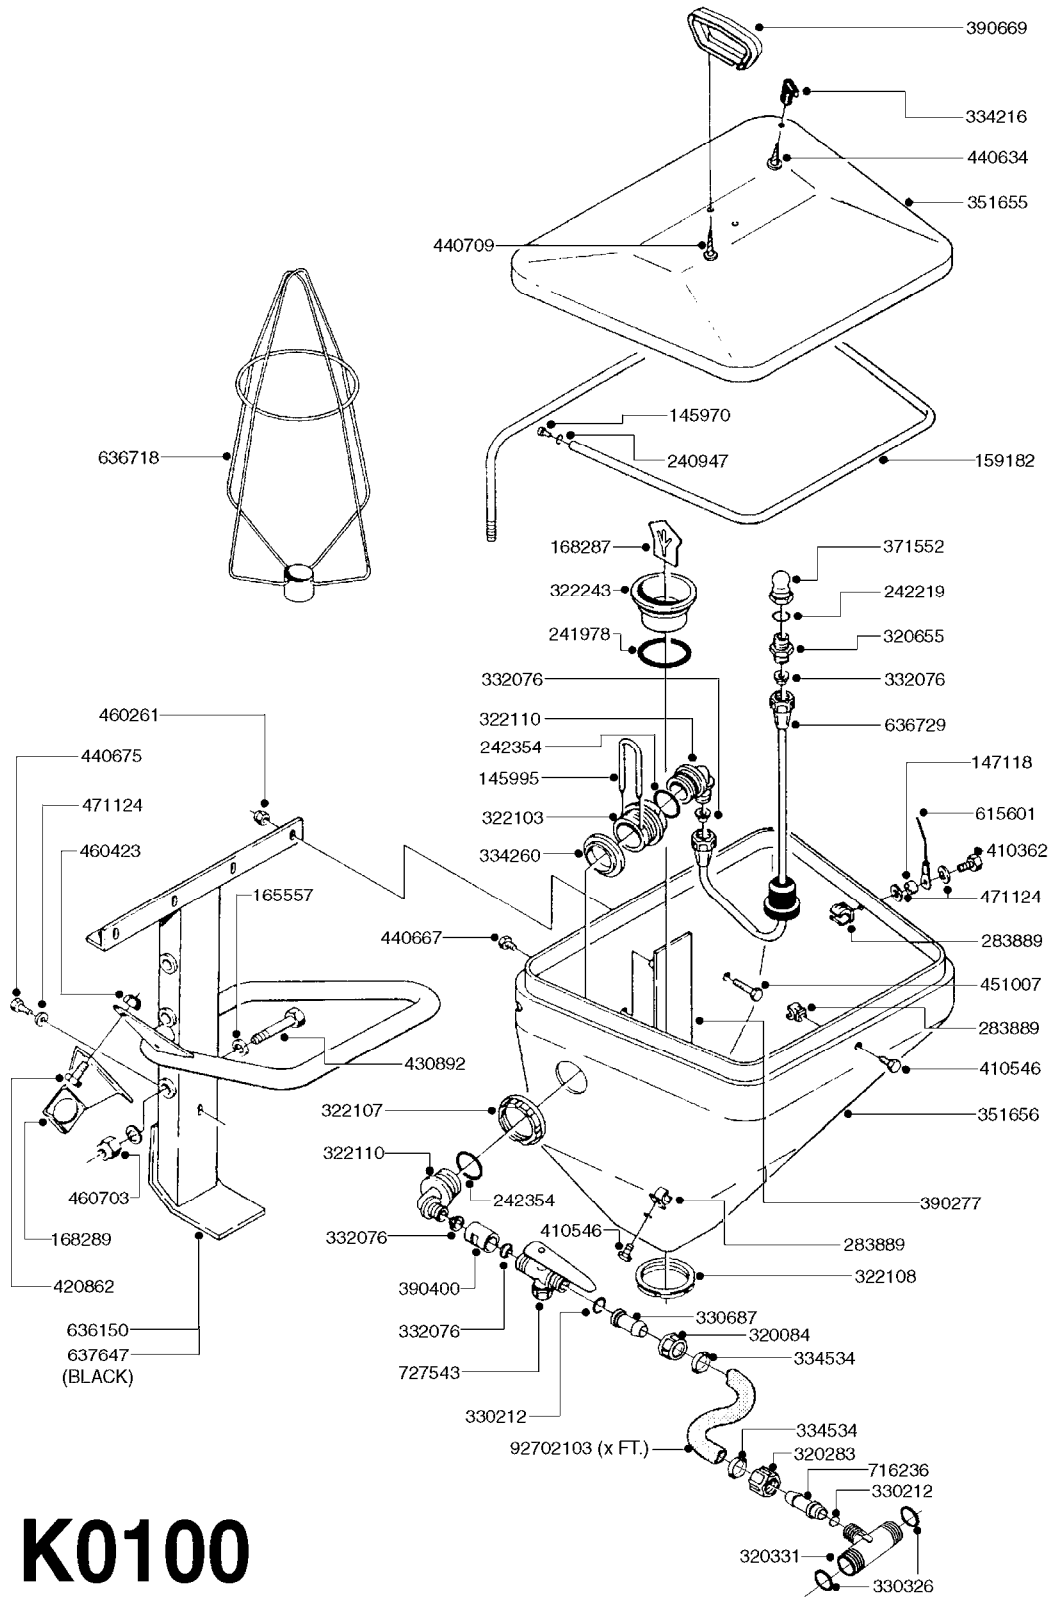

K0090

CHEMICAL FILLER-HOPPER (PRE95)
K0090-HIN, 01:01:16

Page 1

Date 07.02.2020 9:58

parts-n°	order qty	description
145970	1	PLUG MF 11 X 1
145995	1	FITT.DK S-53 FORK
159182	1	RINSING TUBE CHEM.FILL
168287	1	PLATE ANTI-VORTEX F.CHEM FILL
168289	1	BRACKET F. 3-WAY VALVE
240947	1	O-RING D7.3X2.4 NITRIL
241978	1	O-RING 64.5X3.0
242219	1	O-RING D16.3X2.4 VITON
242354	1	O-RING D32.2X3.0 VITON
242566	1	LATCH STRAP F. CHEM.FILL
283889	1	CLIP F.TUBE SUPPORT
320084	1	FITT.DK NUT 1/2" BSP
320283	1	FITT.DK NUT 3/4"BSP
320331	1	FITT.DK TEE 1" - 1" - 3/4" BSP
320655	1	FITT.DK HN 1/2"-1/2" BSP
322103	1	FITT.DK S-53 BULKHEAD
322107	1	FITT.DK S-53 BULKHEAD NUT
322108	1	FITT.DK S-67 BULKHEAD NUT
322110	1	FITT.DK S-53 ELB. 1/2" BSP
322243	1	DRAIN PIPE/CHEM FIL.S67/S56
330212	1	O-RING D19/D14X2.4 F.1/2"NUT
330326	1	O-RING D30/D24X2 F.1"NUT
330687	1	FITT.DK HB 1/2" F. 1/2" NUT
332076	1	CONE INSERT F. ALUMINUM LANCE
334215	1	RUBBER
334216	1	RUBBER LATCH FOR CHEM.FILL
334260	1	GASKET F. S-53 BULKHEAD
334534	1	CLAMP HOSE PLASTIC 1/2"
371552	1	NOZZLE F.RINSING
390277	1	SCALE PLATE FOR HARDI FILLER
390400	1	FITT.DK BULKHEAD 1/2'X1/2'
410546	1	BOLT HEX M6X12 A2 SS DIN933
420862	1	BOLT HEX 8.8 DEL M10X16 FT
440634	1	SCREW 5/8"
440667	1	SCREW M3.5X12 SLOT STAINLESS
440675	1	SCREW F. PLASTIC 5X16 SS
451007	1	SCREW M6X20 STAINLESS
460261	1	NUT HEX M6X1.00 LOCK DIN985 A2 SS
460423	1	NUT HEX M10X1.50 LOCK DIN985A2 SS
471124	1	WASHER, M6, Ø18/ 6.4X 1.6, SS
614728	1	LID FOR CHEM FILLER
614729	1	TANK HARDI FILLER
636150	1	FRAME FOR CHEM FILL TANK
636718	1	RINSE SUPPORT CHEM.FILL 25/35L
636729	1	TUBE F. RINSE CHEM FILL
716236	1	FITT.DK HB 1/2" ASSY. F. 3/4"
727543	1	VALVE F.CHEM FILL JUG RINSE
92702103	1	HOSE R X1/2" X300PSI WP X0012"