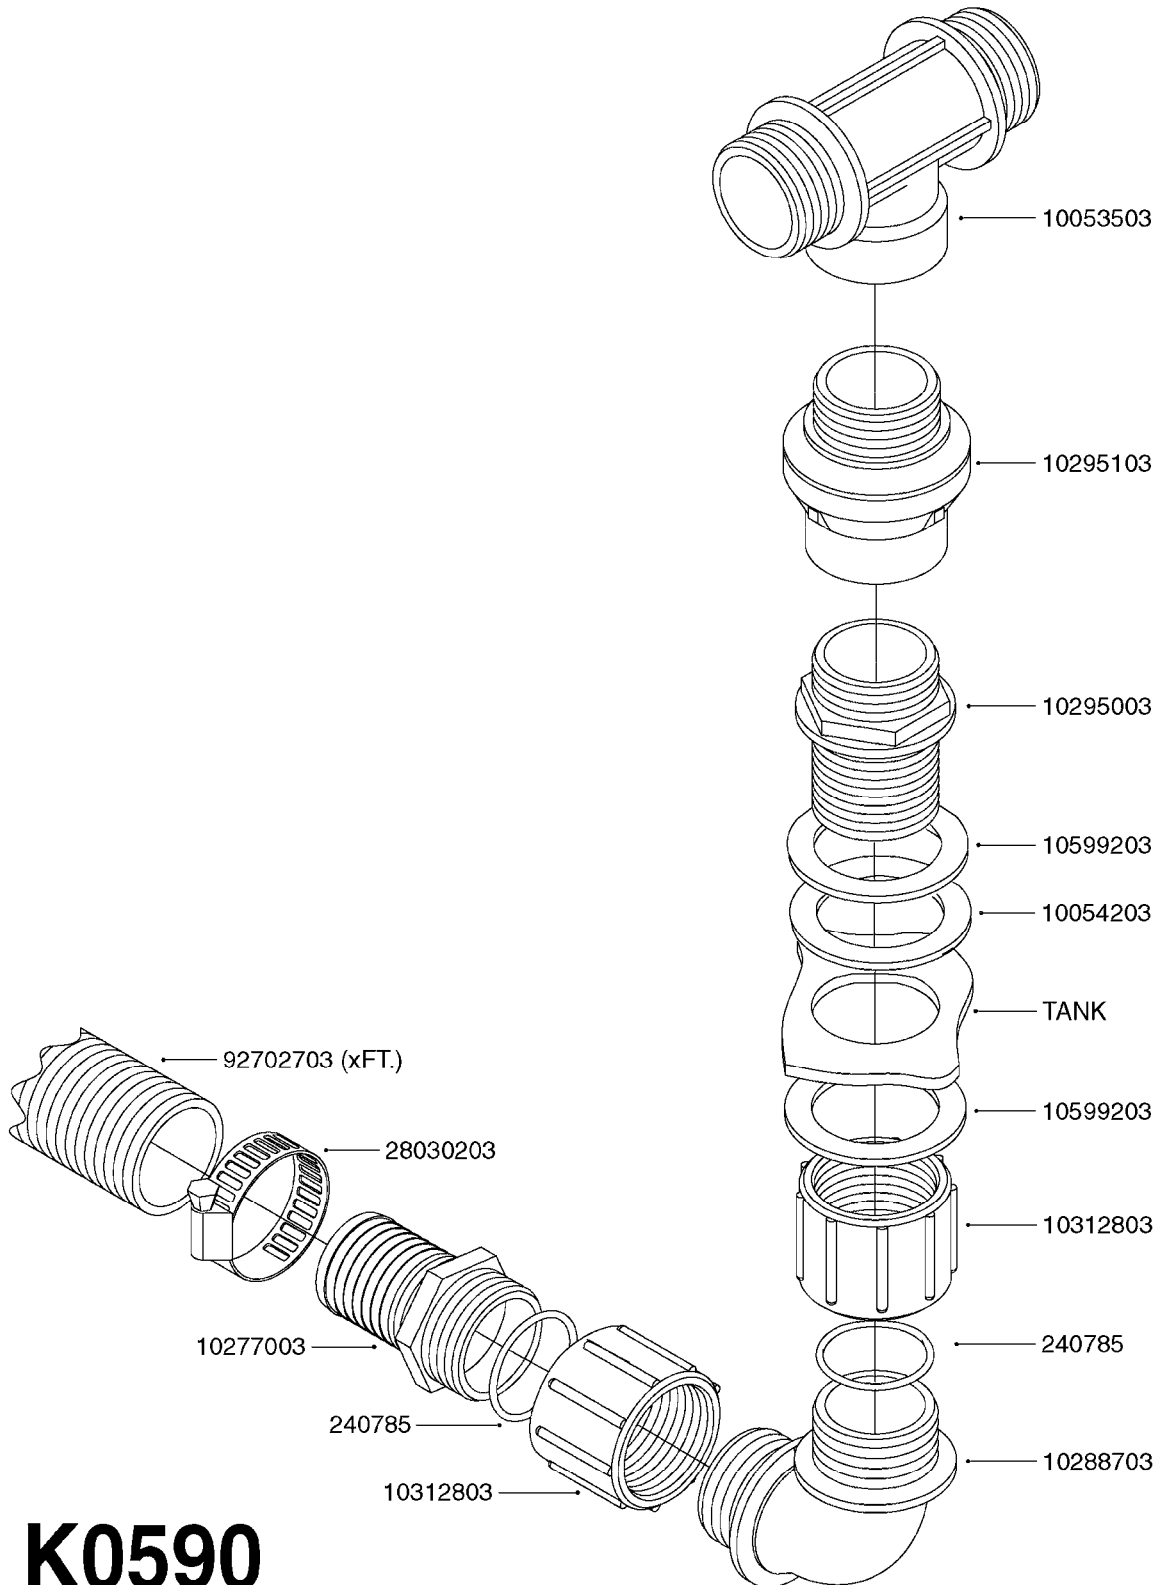

K0580

COMPLETE ASSEMBLIES
WHOLEGOODS ITEMS

QUICKFILL-PLMBNG SYS-TRLR SPYR
K0580-HIN, 01:01:16

Page 1
Date 07.02.2020 9:58

parts-n°	order qty	description
10053503	1	FITT.PO.TEE 2"MX2"FX2"M BSP
10053703	1	FITT.PO.HB STR. 2"BSP #4411
10054103	1	FITT.PO.NUT 2" BSP JAMB MCPHEE
10054203	1	GASKET F. 2" FITTINGS RUBBER
10275703	1	*QUICK FILL KIT 650/950M
10277003	1	FITT.PO.HB 2.00X2.00 MCPHEE
10288703	1	FITT.PO.EL 2MX2M 90 DEG MCPHEE
10295003	1	FITT.PO.HN 2' 250071
10295103	1	FOOT VALVE 2" 504019
10312803	1	FITT.PO.BU 2' X 2'
10491303	1	ANGLE FOR HC950 QUICK FILL
10512303	1	QUICK FILL KIT NAV. (DON'T ORD)
28030203	1	CLAMP HOSE T-BOLT S2" 235-67
92702703	1	HOSE PVC SUCT GRAY 2"