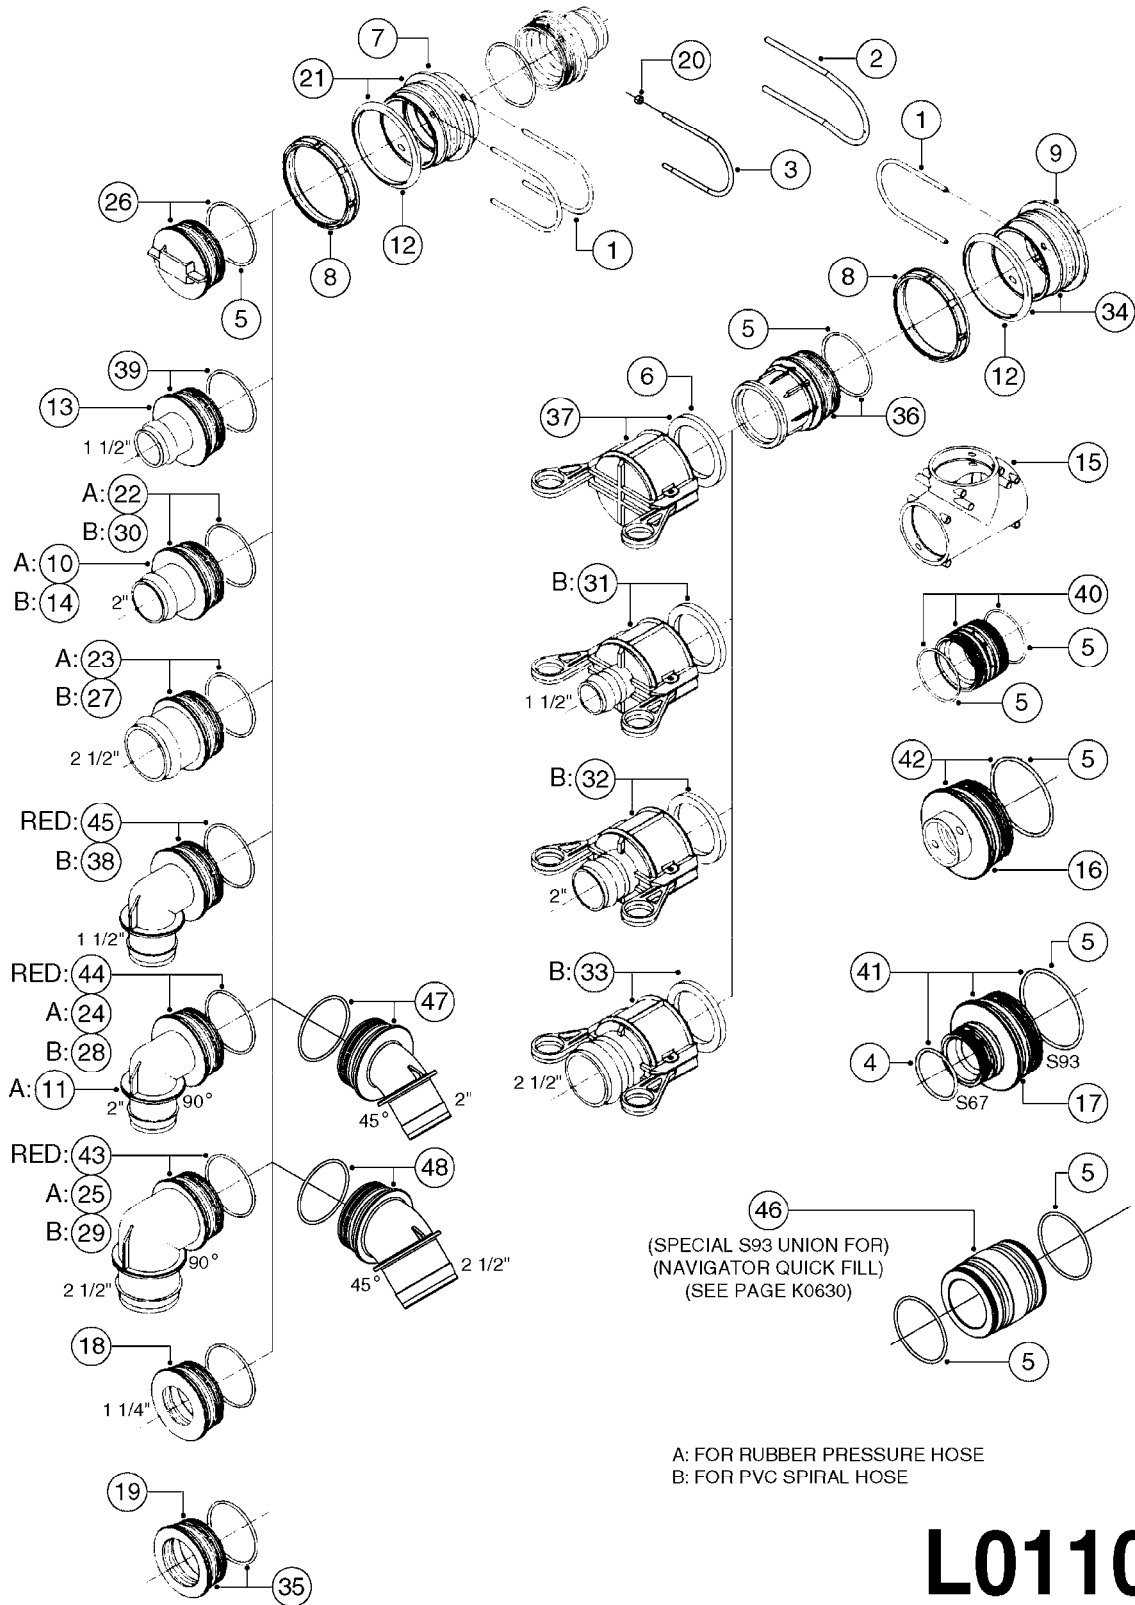

L0110

Pos.	parts-n°	order qty	description
1	145997	1	FITT.DK S-93 FORK
2	147115	1	FITT.DK S-93 FORK SPECIAL
3	147774	1	FITT.DK S-93 FORK W. M5 THREAD
4	241973	1	O-RING Ø3 X 44.2 70 SHORES NITRIL NITRIL (BLACK)
4	242353	1	O-RING 3 X 44.2 VITON VITON (BROWN)
5	242092	1	O-RING D69.5X3 NITRIL (BLACK)
5	242351	1	O-RING D69.5X3.0 VITON F.S-93 VITON (BROWN)
6	242221	1	GASKET F. S-93 QUICK COUPLERS
7	322105	1	FITT.DK S-93 BULKHEAD DOUBLE
8	322109	1	FITT.DK S-93 BULKHEAD NUT
9	322165	1	FITT.DK S-93 BULKHEAD SINGLE
10	334234	1	FITT.DK S-93 STR.2" RUBBER
11	334246	1	FITT.DK S-93 ELB.2" PVC
12	334262	1	GASKET F.S-93 BULKHEAD
13	334304	1	FITT.DK S-93 STR.1-1/2" PVC
14	334426	1	FITT.DK S-93 STR.2"
15	334545	1	FITT.DK S-93 TEE
16	334601	1	FITT.DK S-93 TO S67 ADAPTOR
17	334634	1	FITT.DK ADAPTER S-93M S67M
18	390485	1	FITT.DK S-93 PLUG W D34 HOLE
19	390721	1	FITT.DK S-93 PLUG W/2" NPT THRE
20	461217	1	NUT HEX M5 LOCK
21	726465	1	FITT.DK S-93 BULKHEAD W/GASKET
22	726563	1	FITT.DK S-93 STR 2" W/O-RING
23	726564	1	HOSE TAIL 2-1/2" W.O-RING
24	726575	1	FITT.DK S-93 ELB. 2" RUBBER
25	726576	1	FITT. DK S-93 2-1/2" 90°
26	726580	1	FITT. S93 PLUG W/O-RING
27	727133	1	FITT. S93 2-1/2" STR. S W/O-RI
28	727225	1	FITT.DK S-93 ELB.2'PVC W/ORING
29	727226	1	FITT. S93 2-1/2" 90° S W/O-RING
30	727227	1	FITT.DK S-93 STR.2" W/ORING
31	727235	1	QUICK COUPLER FEMALE W 1-1/2HB
32	727236	1	QUICK COUPLER FEMALE W 2" HB
33	727237	1	QUICK COUPLER FEMALE W2-1/2" HB
34	727339	1	FITT. S93 DRAIN BULKHEAD W/O-R
35	727476	1	FITT. DK S-93 2"FM THD W.ORING
36	727777	1	QUICK COUPLER S93 DRAIN W/O-RI
37	728120	1	QUICK COUPLER CAP F.S93 DRAIN
38	728395	1	FITT.DK S-93 ELB.1-1/2" 90 DEG
39	728523	1	FITT.DK S-93 STR.1-1/2" W.O-RING
40	728525	1	FITT. S93 CONNECTOR W/O-RINGS
41	728527	1	ADAPTER S67M TO S93M W/ORING
42	728562	1	FITT.DK S-93 TO S67 ADAPTOR
43	729828	1	FITT.DK S-93 ELB 2-1/2" RED
44	729829	1	FITT.DK S-93 ELB 2 RED
45	729830	1	FITT.DK S-93 ELB 1-1/2" 90 RED
46	39121700	1	FITT.DK S93 ADAP LG MALE MALE
47	72072700	1	FITT.DK S-93 45D 2" PVC
48	72072900	1	FITT. S93 2-1/2" 45° S W/O-RING