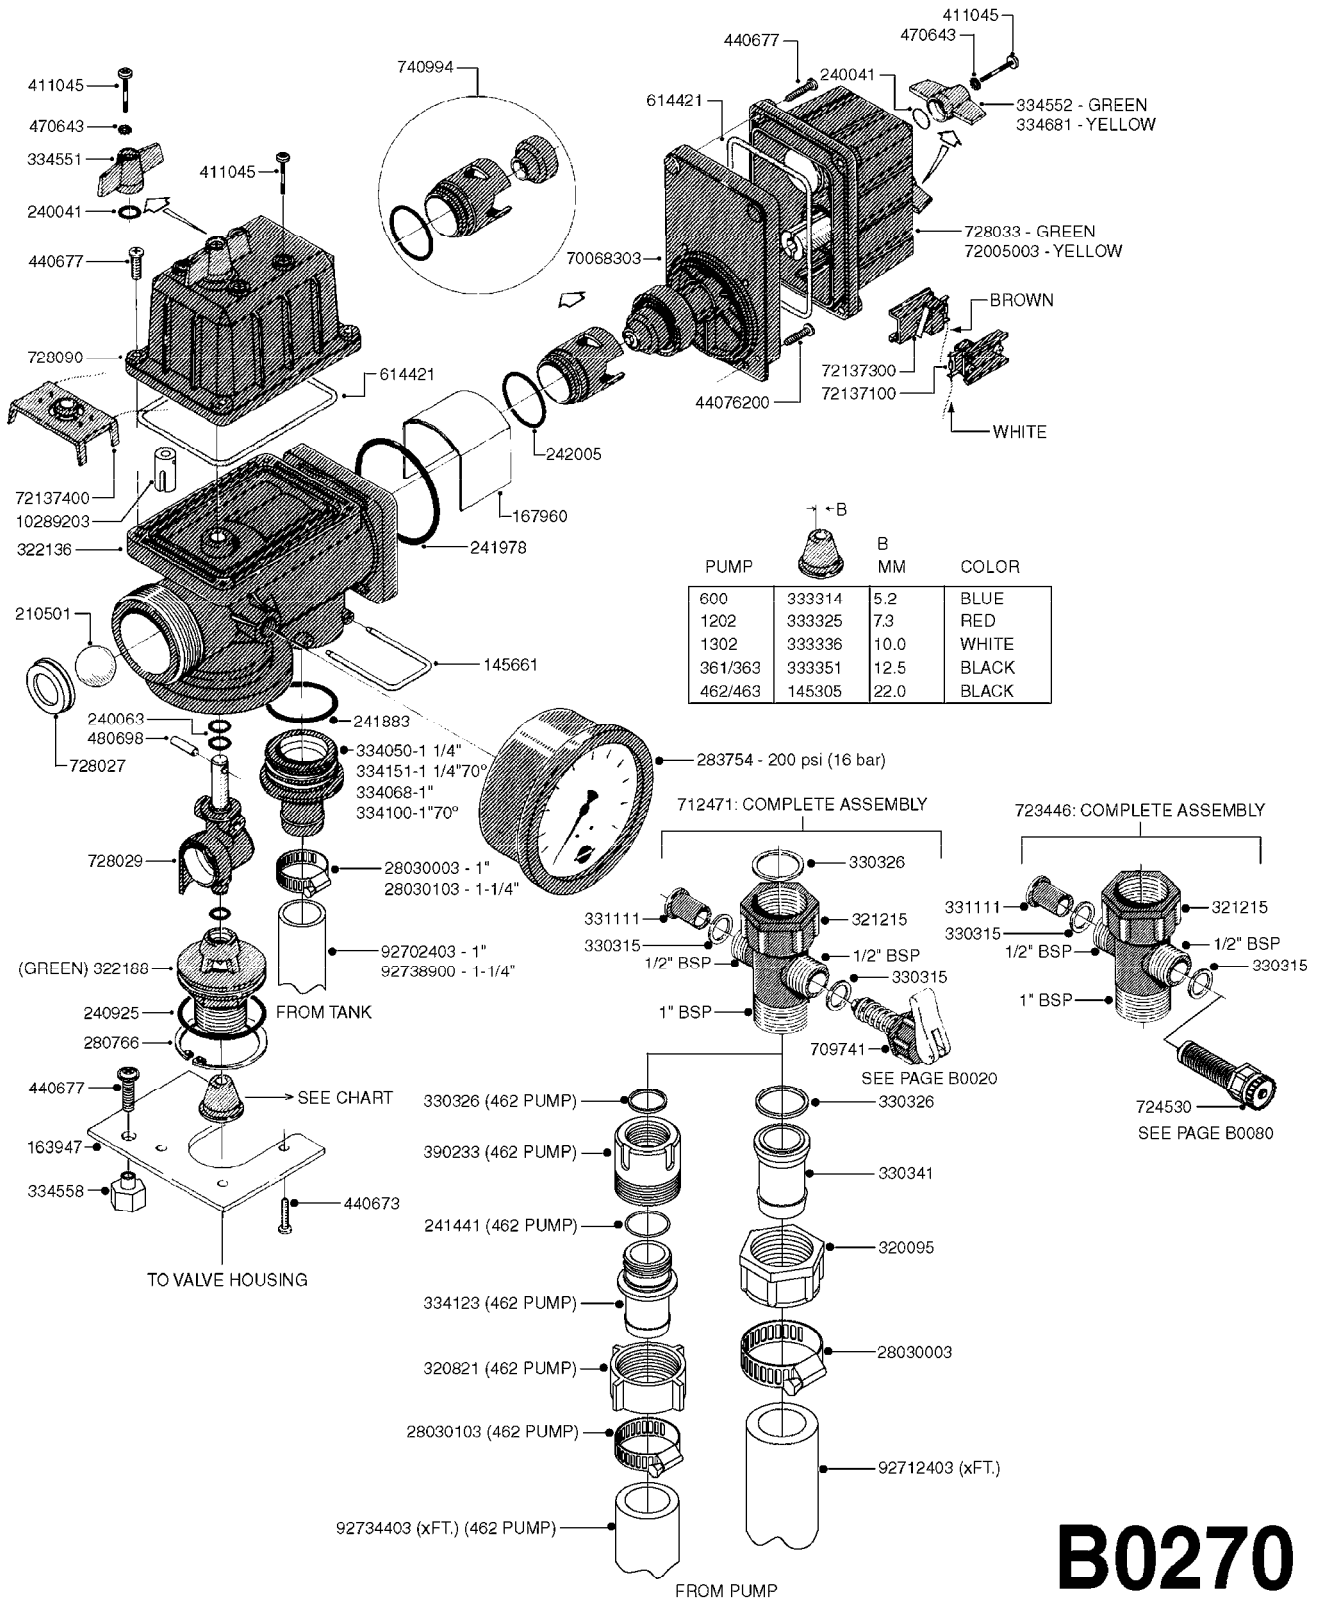

B0270

EC MASTER VALVE-ELEC. (GRN GRP)
B0270-HIN, 05:10:17

Page 1
Date 07.02.2020 9:57

parts-n°	order qty	description
145305	1	NOZZLE F.OP.UNIT PUMP 462
145661	1	FITT.DK S-61 FORK
163947	1	FITTING FOR BK 180
167960	1	WEAR SHIELD EC CONTROL
210501	1	BALL PLASTIC D25
240041	1	O-RING D15.1/10.3 X 2.4
240063	1	O-RING D14.1/9.3 X 2.4
240925	1	O-RING D49.5X3 NITRIL
241441	1	O-RING D29.3X3
241883	1	O-RING 3 X 39.2 NITRIL
241978	1	O-RING 64.5X3.0
242005	1	O-RING D32.1X1.6 NITRIL
280766	1	SNAP-RING INNER 55X2 DIN 472
283754	1	GAUGE 2.5'BR REAR PSI200 BAR16
320095	1	FITT.DK NUT 1" BSP
320821	1	FITT.DK NUT 1-1/2" BSP
321215	1	FITT.DK HOUSING F. AGITATION
322136	1	HOUSING F.OPERATING UNIT EC
322188	1	BOTTOM PIECE F.BALL EC
330315	1	O-RING D18.4/D13X.6
330326	1	O-RING D30/D24X2 F.1"NUT
330341	1	FITT.DK HB 1" F. 1" NUT
331111	1	VALVE SEAT FOR 1/2" DISTRIBUT.
333314	1	NOZZ.RESTRICTOR 600 BLUE
333325	1	NOZZ.RESTRICTOR 1202 RED
333336	1	NOZZ.RESTRICTOR 1302 WHITE
333351	1	NOZZ.RESTRICTOR 361 BLACK
334050	1	FITT.DK S-61 STR.1-1/4"
334068	1	FITT.DK S-61 STR.1"
334100	1	FITT.DK S-61 ELB.1" 110 DEG.
334123	1	FITT.DK HB 1-1/4"O-RNG F.1-1/2
334151	1	FITT.DK S-61 ELB.1-1/4"110 DEG
334551	1	GRIP F.MAN.OP.EC ON/OFF GREEN
334552	1	GRIP F.MAN.OP.EC PRES.REG.GREE
334558	1	NUT HEX PLASTIC INSERT
334681	1	GRIP F.MAN.OP.EC PRES.REG.YELL
390233	1	FITT.DK REDUC 1-1/2" X 1" BSP
411045	1	SCREW M4 X 16MM STAINLESS
440673	1	SCREW F.PLASTIC 5X12 SS
440677	1	SCREW F. PLASTIC 5X20 SS
470643	1	WASHER LOCK
480698	1	PIN M5X16 SLOTTED
614421	1	GASKET F/MOTOR HOUSE-ON/OFF TR
709741	1	VALVE ASSY. 1/2" FLIP LEVER
712471	1	AGITATION VALVE ASSY. ON/OFF
723446	1	AGITATION VALVE ASSY. ADJUST.
724530	1	THUMB WHEEL FOR AGITATION
728027	1	BUSHING WITH SEAT
728029	1	HOUSING F.BALL MOUNT EC
728033	1	MOTOR UNIT F.PRES.REG.EC GREEN
728090	1	MOTOR UNIT F.ON/OFF EC GREEN
740994	1	PRESS REG.CONE&CYL. STD RATE
10289203	1	COUPLER FOR EC ELEC.CONTROL
28030003	1	CLAMP HOSE GEAR P1" 6716
28030103	1	CLAMP HOSE GEAR P5/4-S1.5"6724
44076200	1	SCREW WN5451 5X16 SS TORX
70068303	1	BRKT. PLATE F/PRES. CONT.2XNUT
72005003	1	REGULATOR MOTOR SUBST.
72137100	1	MCROSWCH ASSY F.PRSR REG WHT W
72137300	1	MCROSWCH ASSY F.PRSR REG BRN W
72137400	1	MCROSWCH ASSY F. ON/OFF VLV