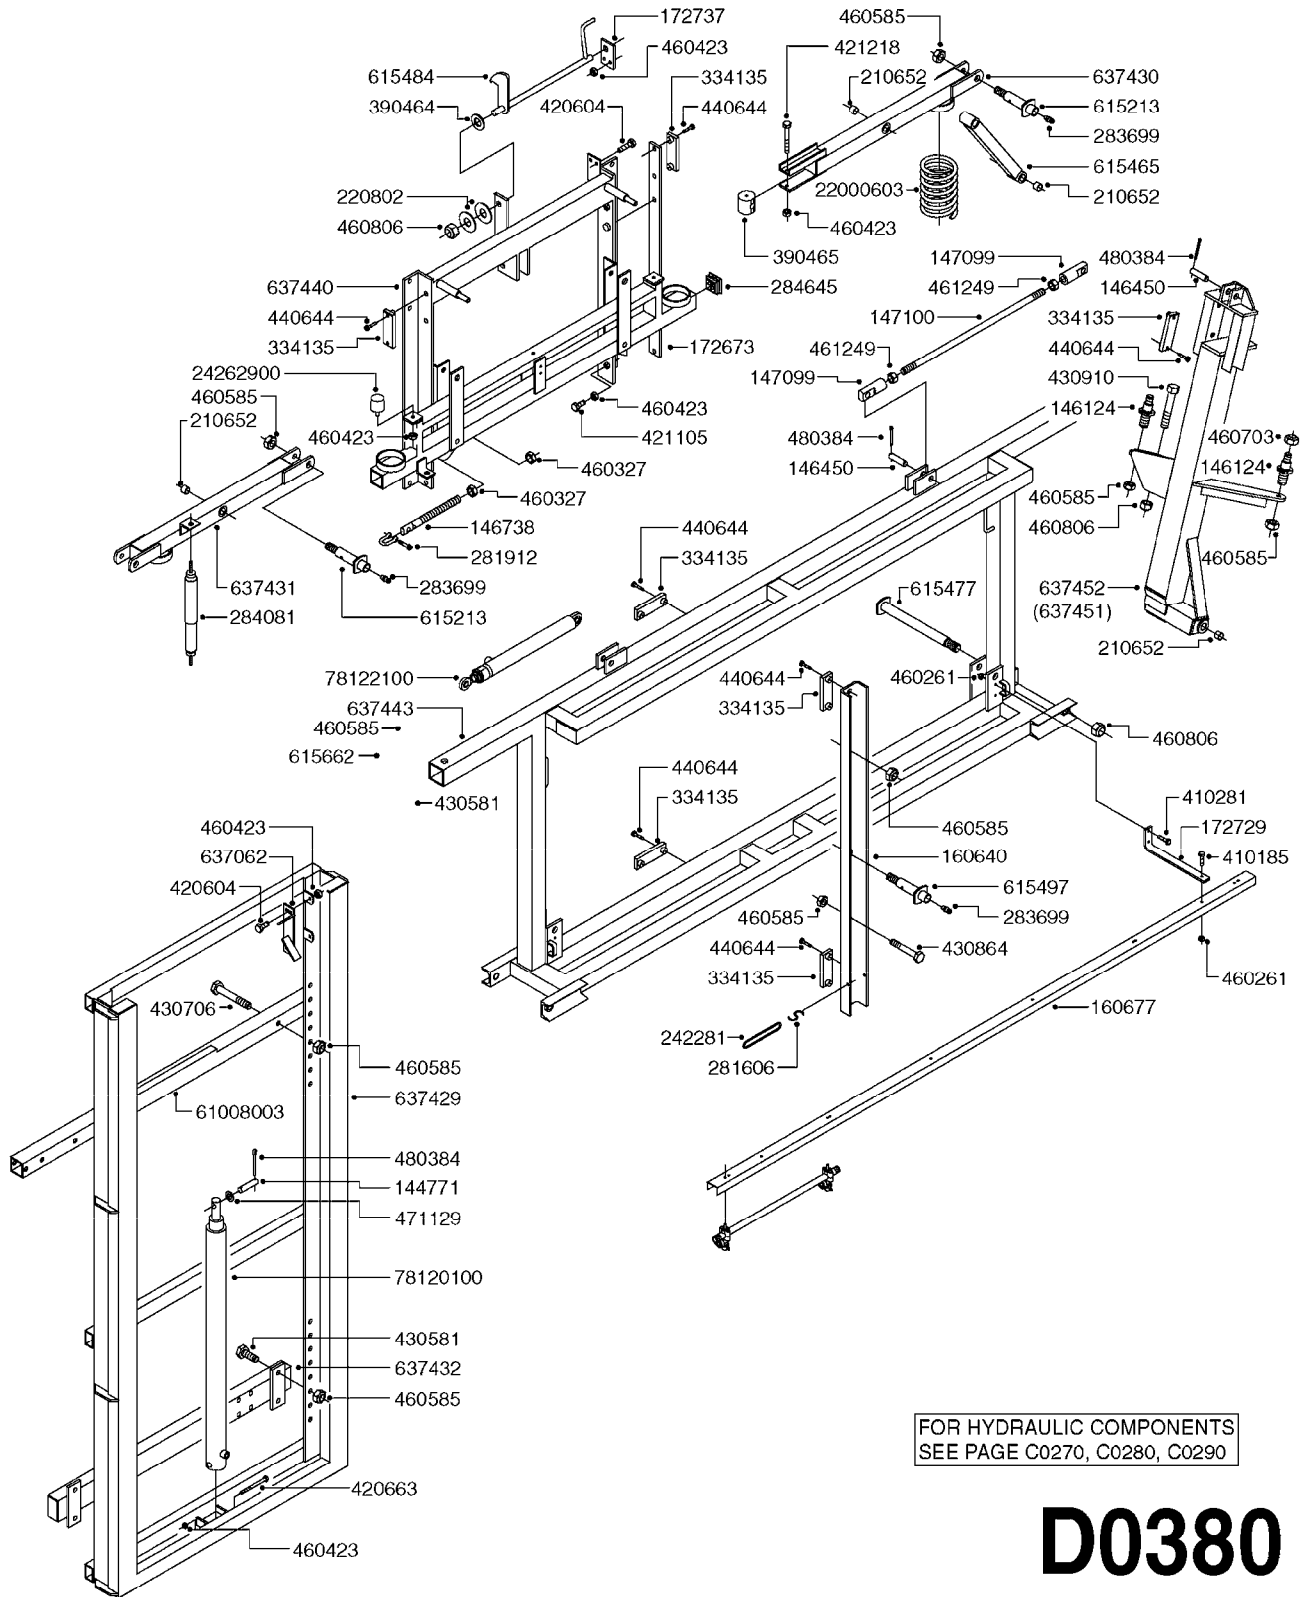

FOR HYDRAULIC COMPONENTS
SEE PAGE C0270, C0280, C0290

D0380

BOOM EAG H-FRAME/CENTER 80-90'
D0380-HIN, 16:11:17

Page 1
Date 07.02.2020 9:57

parts-n°	order qty	description
144771	1	PIN D19.8 X 80
146124	1	ANCHOR PIN CABLE EAGLE
146450	1	PIN D19.8 X 75 WITH 2 X D5
146738	1	PIN FOR CENTER CABLE EAGLE
147099	1	CLEVIS F.TILT ARM
147100	1	ROD F.TILT 80/90'
160640	1	U CHANNEL 80/90'
160677	1	NOZZLE TRACK 80/90'
172673	1	FLATBAR-SLIDE SHOE MNT.80-90'
172729	1	BRACKET F.NOZ.TRACK 80/90'
172737	1	BRACKET F.HOOK LIFT 80/90'
210652	1	BUSHING TEFLON D25/D22X20
220802	1	BELLVILLE WASHER D50/D22.4X2
242281	1	RUBBER BAND OVAL 180MM
281606	1	S-HOOK GALVANIZED
281912	1	SHACKLE M-10
283699	1	GREASE NIPPLE M6X1
284081	1	SHOCK ABSORBER 150 1121 MONROE
284645	1	PLUG 60x60x2
334135	1	SLIDE SHOE 140X45X15
390464	1	WASHER NYLON 40/21/3
390465	1	JOINER BLOCK TRAPEEZE EAGLE
410185	1	BOLT HEX 8.8 DEL M6X16
410281	1	BOLT HEX 8.8 DEL M6X25 DIN933 A2
420604	1	BOLT HEX 8.8 DEL M10X25 FT DIN933
420663	1	BOLT HEX 8.8 DEL M10X120 A4-80
421105	1	M10X45 MACHINE SCREW STAINLESS
421218	1	BOLT HEX 8.8 DEL M10X90
430581	1	BOLT HEX 8.8 DEL M16X40 FT
430706	1	BOLT HEX 8.8 ZINC CLEAR M16X90
430864	1	BOLT HEX 8.8 DEL M16X120
430910	1	BOLT HEX 8.8 DEL M20X110
440644	1	SCREW NO.10 5/8"
460261	1	NUT HEX M6X1.00 LOCK DIN985 A2 SS
460327	1	NUT HEX M16X2
460423	1	NUT HEX M10X1.50 LOCK DIN985A2 SS
460585	1	LOCKING NUT M16 DIN985 A2 SS
460703	1	NUT HEX M12X1.75 LOCK DIN985A2 SS
460806	1	NUT HEX M20X2.50 LOCK DIN985A2 SS
461249	1	NUT M22X1.5 DIN439B
471129	1	WASHER, M20, Ø37/21.0X 3.0, SS
480384	1	PIN COTTER 3/16 x 1-1/2"
615213	1	PIN D22 X 70 LUBED F.EAGLE
615465	1	TRAPEZE ARM 80/90'
615477	1	PIN F.HINGE 80/90'
615484	1	HOOK ASSY 80/90'
615497	1	PIN D22 X 159 LUBED F.EAGLE
615662	1	SAFETY BAR F. TILT 80-90'
637062	1	HOOK GUIDE EAGLE
637429	1	H FRAME 80/90'
637430	1	SUSPENSION ARM RIGHT 80/90'
637431	1	SUSPENSION ARM LEFT 80/90'
637432	1	MOUNT LOWER H-FRAME 80'
637440	1	CENTER PART H-FRAME 80/90'
637443	1	OUTER FRAME F.CENTER 80'
637451	1	HINGE ASSY.LEFT 80/90'
637452	1	HINGE ASSY.RIGHT 80/90'
22000603	1	SPRING, COIL, SPC 80-90', RED
24262900	1	RUBBER STOP D50X40 M10X33
61008003	1	TRANSPORT HOOK CROSS BAR SPC-H
78120100	1	CYLINDER TELESC.65/40-1237