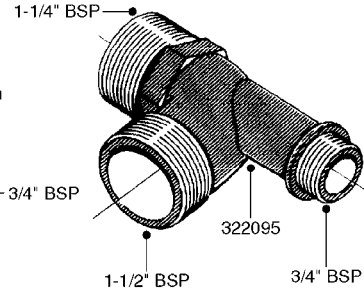

L0010

parts-n°	order qty	description
240085	1	O-RING D13,1/8,3X02,4 NITRIL
241441	1	O-RING D29.3X3
242594	1	O-RING D14 X 1.78 SCH.70-EPDM
320084	1	FITT.DK NUT 1/2" BSP
320095	1	FITT.DK NUT 1" BSP
320117	1	FITT.DK CONN.1/2"BSP F. 1" CAP
320187	1	FITT.DK CAP 3/8" BSP BLACK
320283	1	FITT.DK NUT 3/4"BSP
320821	1	FITT.DK NUT 1-1/2" BSP
321495	1	FITT.DK REDUC 1/4'BSP F.3/4'NT
321576	1	FITT.DK CONN 1/2"BSP F.3/4"NUT
330013	1	O-RING 2.5 X 10 PUR
330212	1	O-RING D19/D14X2.4 F.1/2"NUT
330326	1	O-RING D30/D24X2 F.1"NUT
330341	1	FITT.DK HB 1" F. 1" NUT
330595	1	O-RING D24.6/D20X2.1 -3/4"
330665	1	FITT.DK HB 3/4"F.1" NUT
330676	1	FITT.DK HB 3/8" F. 1/2" NUT
330687	1	FITT.DK HB 1/2" F. 1/2" NUT
330691	1	FITT.DK HB 3/4'F.3/4' NUT
330783	1	FITT.DK HB 3/8"F.3/8" NUT
331262	1	FITT.DK HB 1-1/2" F. 1-1/2"NUT
331273	1	O-RING D44/D38X2 F.1-1/2"
331446	1	FITT.DK HB 1" F.1-1/2" NUT
331807	1	FITT.DK HB 5/16" F.3/8" NUT
332286	1	FITT.DK HB 1/2" F. 3/4" NUT
332905	1	FITT.DK HB 1/2" F. 3/4" CAP
332927	1	FITT.DK PLUG F. NOZZLE TUBE
333292	1	FITT.DK HB 1"O'RING F.1-1/2"
333664	1	FITT.DK HB 5/16' F. 1/2' NUT
334044	1	FITT.DK HB 3/4' F. 3/4' CAP
334059	1	FITT.DK EL 1" 110 DEG.F.1-1/2"
334123	1	FITT.DK HB 1-1/4"O-RNG F.1-1/2"
334150	1	FITT.DK HB 1-1/4" 110 F.1-1/2"
390542	1	PLUG WASHER FOR 3/4'CAP NUT
716236	1	FITT.DK HB 1/2" ASSY. F. 3/4"
716413	1	FITT.DK PLUG ASSY. F.NOZ TUBE
717426	1	FITT.DK REDUC 1/4"BSP F.3/4"N
720856	1	FITT.DK 1/2'BSP ASSY.F.3/4'NUT
724621	1	FITT.DK HB 3/4"ASSY F.3/4" NUT