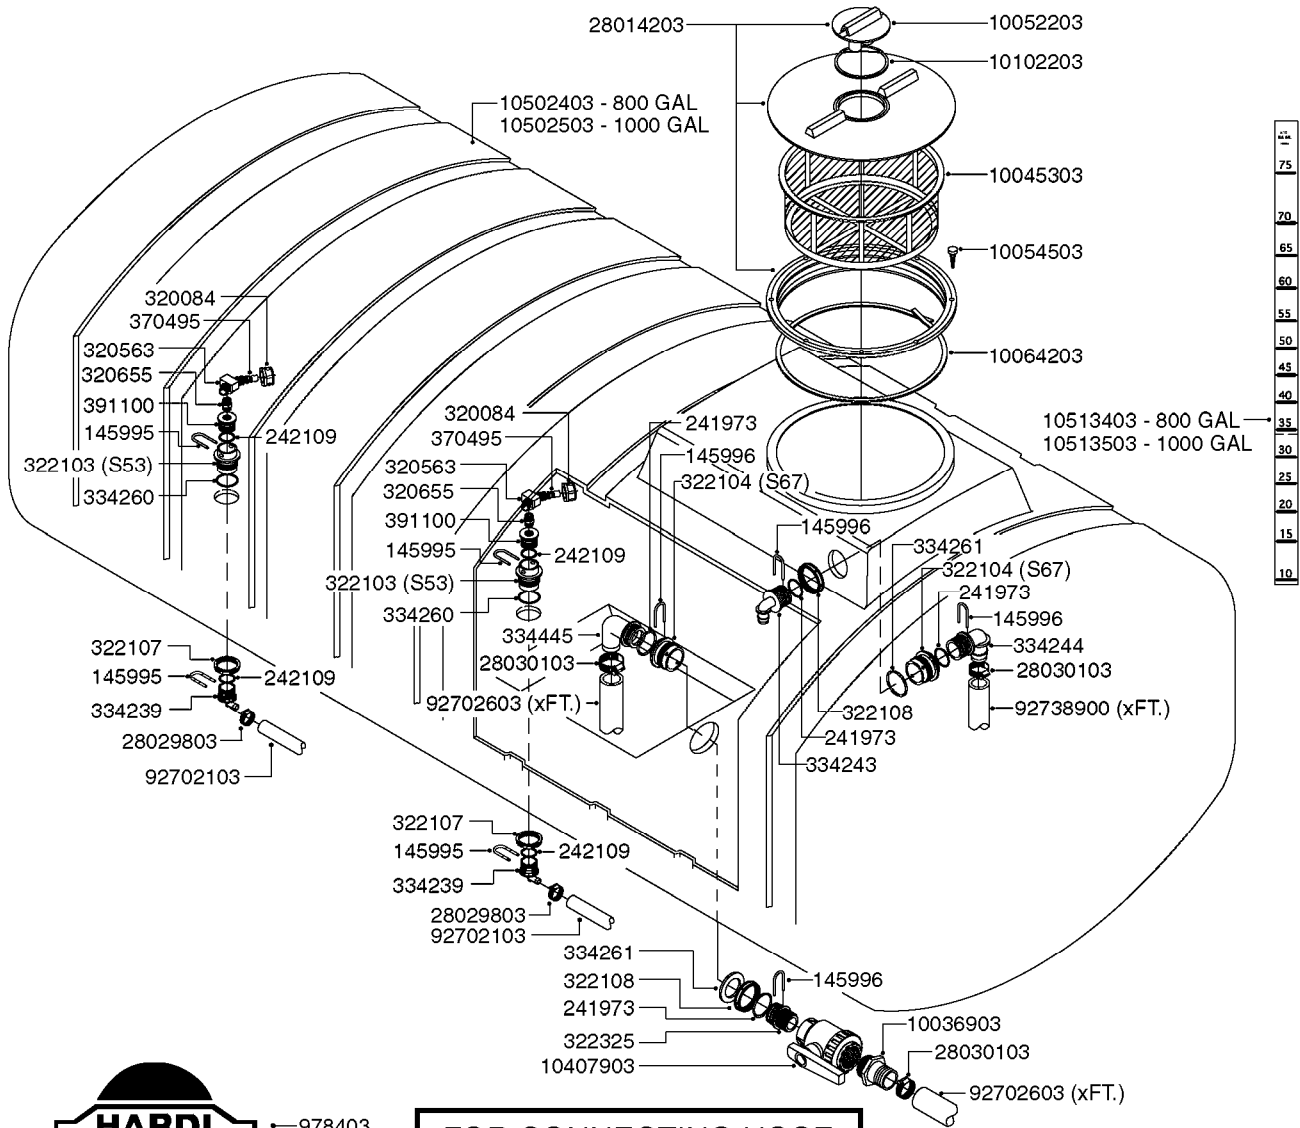

BLANK TUBES:
614647 - 23-3/4"
614648 - 43-1/4"
614649 - 63"
614650 - 82-1/2"

D1110

NOZZLE TUBES & HOLDER-PLASTIC
D1110-HIN, 08:04:19

Page 1

Date 07.02.2020 9:57

parts-n°	order qty	description
321484	1	BUSHING THREADED F.NOZZ.TUBE
322114	1	NUT PLASTIC F.NOZZ.H
322116	1	BOLT PLASTIC F.NOZZ.H.
334874	1	NOZZLE HOLDER - TOP HALF
612872	1	NOZZLE TUBE 2 HOLE L-24"/50CM
612883	1	NOZZLE TUBE 3 HOLE L-44"/50CM
612894	1	NOZZLE TUBE 4 HOLE L-64"/50CM
612905	1	NOZZLE TUBE 5 HOLE L-83.5"/50C
613767	1	NOZZLE TUBE 1 HOLE L-13.875"
614610	1	NOZZLE TUBE 2 HOLE L-24"/SP20"
614611	1	NOZZLE TUBE 3 HOLE L-44"/SP20"
614612	1	NOZZLE TUBE 4 HOLE L-64"/SP20"
614613	1	NOZZLE TUBE 5 HOLE L-83.5"/20"
614638	1	NOZZLE TUBE 1 HOLE L-4.125"
614647	1	NOZZLE TUBE L=600mm NO HOLES
614648	1	NOZZLE TUBE L=1100mm NO HOLES
614649	1	NOZZLE TUBE L=1600mm NO HOLES
614650	1	NOZZLE TUBE L=2100mm NO HOLES
16110803	1	NOZZLE BRACKET VAR SPACINGS
33487300	1	NOZZLE HOLDER - BOTTOM HALF
74008203	1	CLAMP & INSULATOR 100X60 (QTY.10)
74008303	1	CLAMP & INSULATOR 80X60 MM (QTY.10)
74008403	1	CLAMP & INSULATOR 80X60 MM (QTY.5)
74008503	1	CLAMP & INSULATOR 50X50 MM (QTY.10)
74008603	1	CLAMP & INSULATOR 50X50 MM (QTY.5)
74008703	1	CLAMP & INSULATOR 30X50 MM (QTY.10)
74008803	1	CLAMP & INSULATOR 30X50 MM (QTY.5)
74008903	1	NOZZLE HOLDER COMPLETE (QTY.10)
74009003	1	NOZZLE HOLDER COMPLETE (QTY.5)