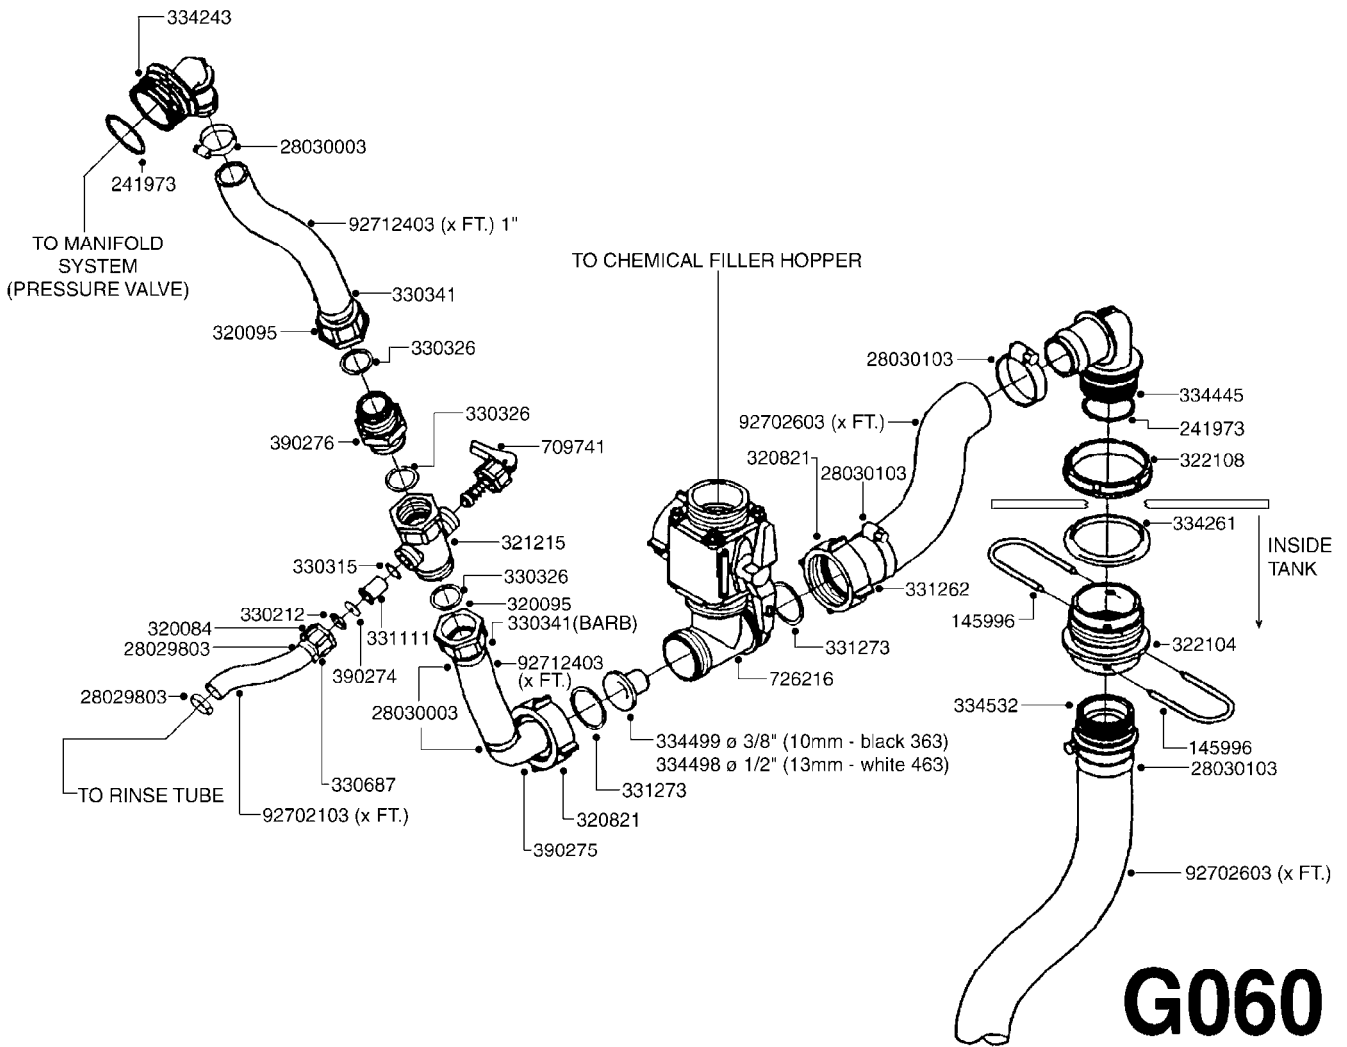

NK/LX/LY PRE-86

G050

CHEM.FILLER-MOUNTING BRACKETS
G050-HIN, 06:10:10

Page 1

Date 02.07.2013 9:52

parts-n°	order qty	description
142516	1	SCREW SET M10 BENT F. LOCKING
165557	1	WASHER D28.0/D12.2X2.0 SS
168298	1	INTERM BRACKET
170594	1	FL.ST. 30X 6 L= 387/2XØ11+Ø7
194075	1	MOUNT ARM F.CHEM.FILL BRACKET
220820	1	SPRING D20.5/2.0 0-50MM
281897	1	COVER PLUG
334571	1	PLUG 40X40X2 F.SQ.TUBE
420825	1	BOLT HEX 8.8 DEL M10X65
421002	1	BOLT HEX 8.8 DEL M10X30 FT
430323	1	BOLT HEX 8.8 DEL M12X60
430438	1	BOLT HEX 8.8 DEL M12X65
430721	1	BOLT HEX 8.8 DEL M12X40 FT
430802	1	BOLT HEX 8.8 DEL M12X75
430892	1	BOLT HEX 8.8 DEL M12X110
460423	1	NUT HEX M10X1.5 LOCK
460703	1	NUT HEX M12X1.75 LOCK
471128	1	WASHER D30/D17X3
480384	1	PIN COTTER 3/16 x 1-1/2"
480502	1	PIN RETAINING M10X50 DIN 1481
614631	1	FOOT PEDAL FOR FILLER
614632	1	SOCKET FOR SUSPENSION LEFT
614633	1	SOCKET FOR SUSPENSION RIGHT
614634	1	MOUNT BRACKET F.ACCESS. RIGHT
614635	1	MOUNT BRACKET F. ACCESS. LEFT
615276	1	BRACKET F.CHEM.FILL MOUNT
615637	1	MNT. BRKT. MEGA CHEM. FILLER
615638	1	MOUNT BKT.F.CHEM FILLER MEGA
616048	1	HOSE HOLDER
636155	1	CENTER-PCS. F.SUSPENSION
636158	1	TELESCOPE HOLDER
636159	1	TELESCOPE PIPE F.HARDI FILLER
636750	1	OPSPÆN.KONSOL T.TWINLIFT SVEJ.
637176	1	CONSOLE F. CHEMFILL BRACKET