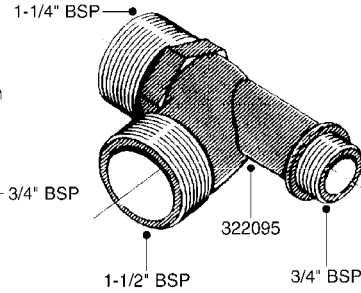

H020

FITTINGS-T-PIECES, CAPS & ELBOWS
H020-HIN, 01:01:01

Page 1
Date 02.07.2013 9:53

parts-n°	order qty	description
10053603	1	FITT. CAPNUT 2"BSP 5601
10194303	1	CAP BLANK 1 1/2 MCPHEE 210060
320047	1	FITT.DK CAPNUT 1/2" BSP
320106	1	FITT.DK CAPNUT 1" BSP
320272	1	FITT.DK CAPNUT 3/8' BSP
320316	1	FITT.DK TEE 3/4" X3/4" X1"BSP
320331	1	FITT.DK TEE 1" - 1" - 3/4" BSP
320342	1	FITT.DK EL 3/4"M X 1"F BSP
320563	1	FITT.DK 3 WAY 1/2" 110 DEG.
320677	1	NO LONGER AVAILABLE
320961	1	FITT.DK CAPNUT 1-1/2" BSP
321053	1	FITT.DK TEE 1/2 X1/2 X1/2" BSP
322072	1	FITT.DK TEE 3/8'X3/8'X3/8' BSP
322095	1	FITT.TEE 1-1/2X1-1/4X3/4" BSP
322138	1	FITT.DK ELB 1"M X 1"F BSP
330013	1	O-RING D15/D10X2.5 F.3/8"NUT
330212	1	O-RING D19/D14X2.4 F.1/2"NUT
330326	1	O-RING D30/D24X2 F.1"NUT
331273	1	O-RING D44/D38X2 F.1-1/2"