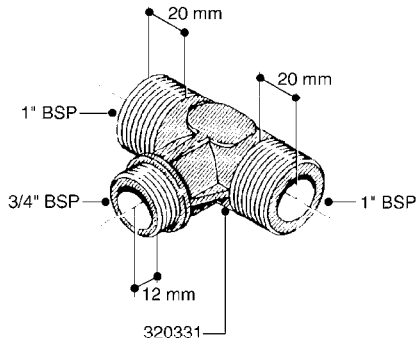

H020

FITTINGS-T-PIECES, CAPS & ELBOWS
H020-HIN, 01:01:01

Page 1
Date 02.07.2013 9:53

parts-n°	order qty	description
10053603	1	FITT. CAPNUT 2"BSP 5601
10194303	1	CAP BLANK 1 1/2 MCPHEE 210060
320047	1	FITT.DK CAPNUT 1/2" BSP
320106	1	FITT.DK CAPNUT 1" BSP
320272	1	FITT.DK CAPNUT 3/8' BSP
320316	1	FITT.DK TEE 3/4" X3/4" X1"BSP
320331	1	FITT.DK TEE 1" - 1" - 3/4" BSP
320342	1	FITT.DK EL 3/4"M X 1"F BSP
320563	1	FITT.DK 3 WAY 1/2" 110 DEG.
320677	1	NO LONGER AVAILABLE
320961	1	FITT.DK CAPNUT 1-1/2" BSP
321053	1	FITT.DK TEE 1/2 X1/2 X1/2" BSP
322072	1	FITT.DK TEE 3/8'X3/8'X3/8' BSP
322095	1	FITT.TEE 1-1/2X1-1/4X3/4" BSP
322138	1	FITT.DK ELB 1"M X 1"F BSP
330013	1	O-RING D15/D10X2.5 F.3/8"NUT
330212	1	O-RING D19/D14X2.4 F.1/2"NUT
330326	1	O-RING D30/D24X2 F.1"NUT
331273	1	O-RING D44/D38X2 F.1-1/2"