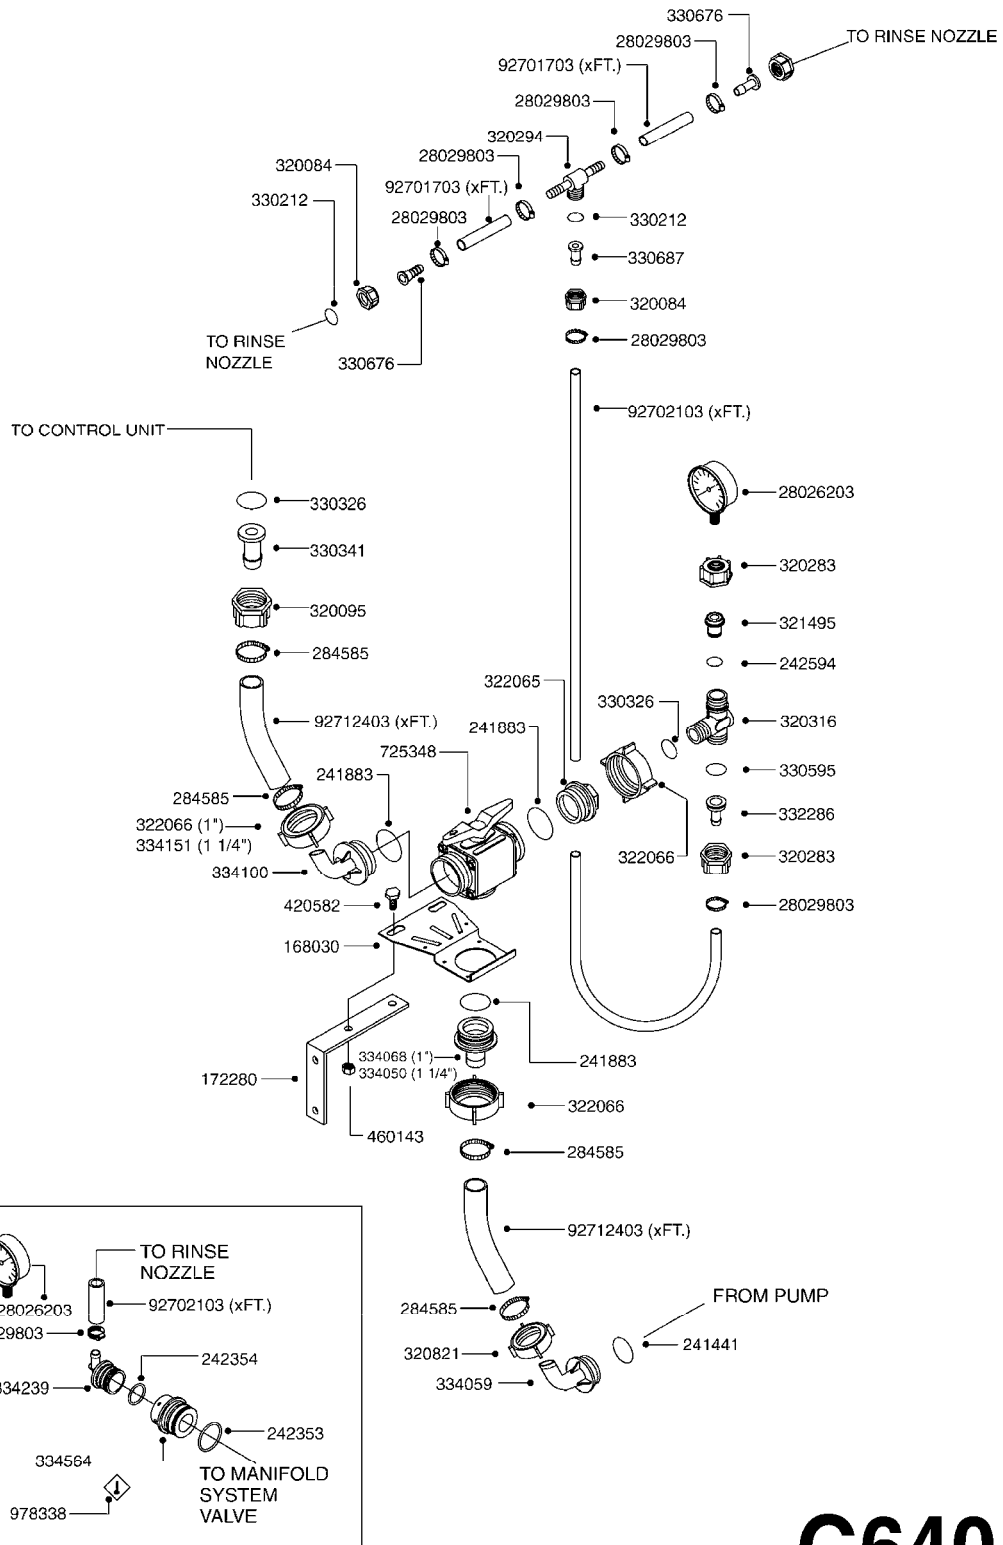

RINSE SYSTEM NOZZLES
G630-HIN, 28:11:06

G630

RINSE SYSTEM NOZZLES
G630-HIN, 28:11:06

Page 1

Date 02.07.2013 9:53

parts-n°	order qty	description
145997	1	FITT.DK S-93 FORK
240306	1	O-RING D29/D21X4
242092	1	O-RING D69.5X3 (Use-242351)
242594	1	O-RING D14 X 1.78 SCH.70-EPDM
320283	1	FITT.DK NUT 3/4"BSP
320467	1	FITT.DK BULKHEAD 1"BSP SINGLE
320471	1	FITT.DK NUT 1" BSP JAMB
320482	1	FITT.DK ELB. 1/2" BSP 60 DEG.
320574	1	FITT.DK NUT 1" BSP SPECIAL
321484	1	BUSHING THREADED F.NOZZ.TUBE
322105	1	FITT.DK S-93 BULKHEAD DOUBLE
322109	1	FITT.DK S-93 BULKHEAD NUT
330212	1	O-RING D19/D14X2.4 F.1/2"NUT
332577	1	O-RING D38/D30X4 F.1" PUR.
334262	1	GASKET F.S-93 BULKHEAD
340885	1	TUBE F. RINSE NOZZLE L=600
341106	1	TUBE F.RINSE NOZZLE L=220
371563	1	NOZZLE FOR TANK RINSE
390485	1	FITT.DK S-93 PLUG W D34 HOLE
720856	1	FITT.DK 1/2'BSP ASSY.F.3/4'NUT
728014	1	RINSE NOZZLE MOUNTED