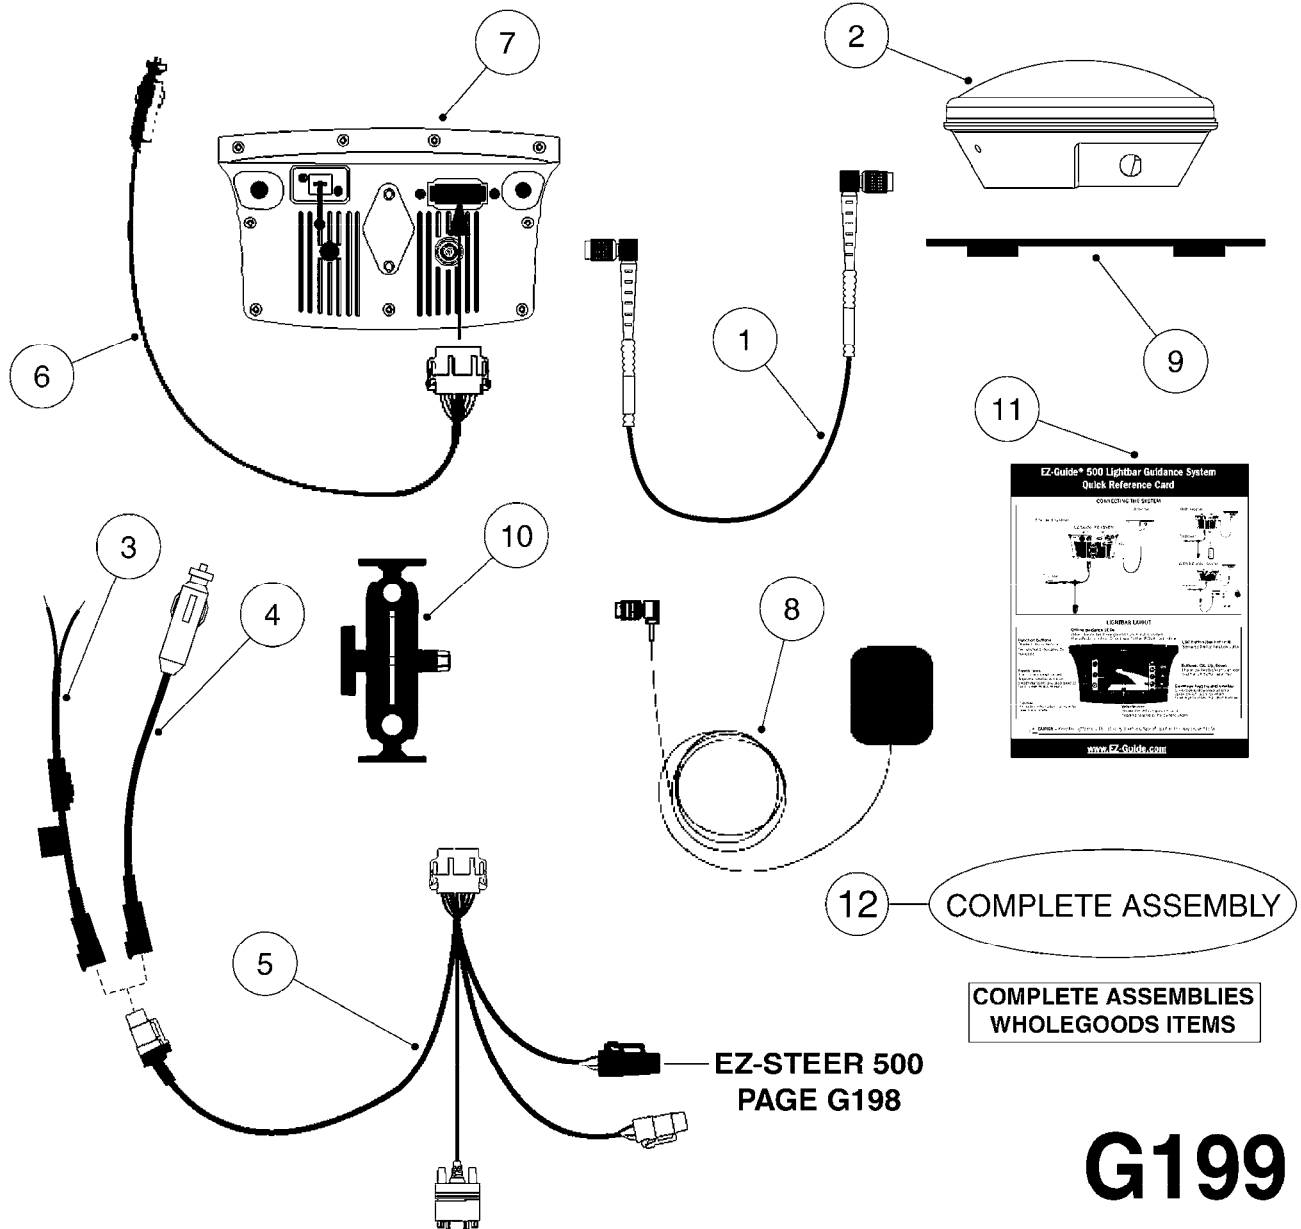

EZ-GUIDE 250 LIGHTBAR
G199-HIN, 30:11:09

Page 1

Date 02.07.2013 9:52

Pos.	parts-n°	order qty	description
1	26007603	1	CABLE, ANTENNA, EZGUIDEPLUS
2	26015603	1	ANTENNA AG15 L1,EZ GDE 500/250
3	26016103	1	EZ-GUIDE 500 CABLE UNTERM.FUSE
4	26016203	1	EZ-GUIDE 500 POWER CONN.CABLE
5	26017303	1	EZ-GUIDE 250 ALL PORT CABLE
6	26017703	1	EZ-GUIDE 250 POWER CABLE
7	26017803	1	EZ-GUIDE 250 LIGHTBAR DISPLAY
8	26017903	1	EZ-GUIDE 250 PATCH ANTENNA
9	28048203	1	EZ-GUIDE 500 MOUNT F.AG15 ANT.
10	28048303	1	EZ-GUIDE 250/500 RAM MNT.1.5"
11	67217403	1	EZ-GUIDE 250 QUICK REF.CARD
12	84210603	1	EZ GUIDE 250 LIGHTBAR