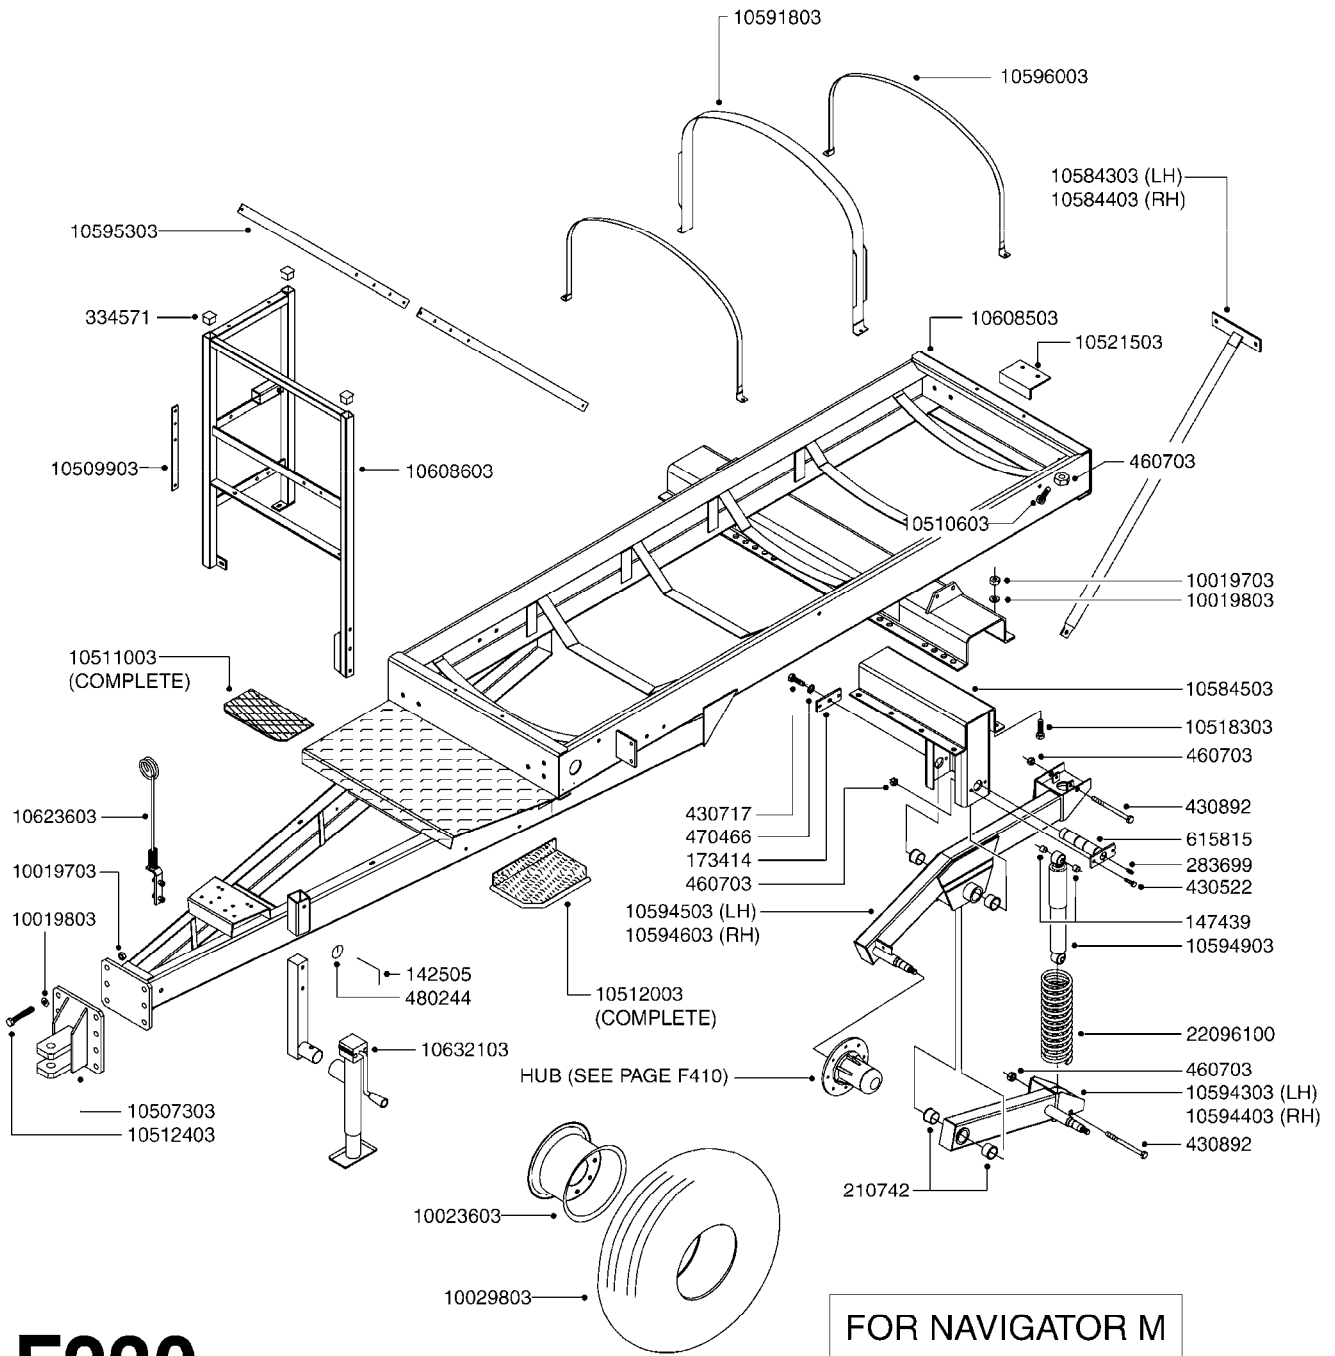

F230

FOR NAVIGATOR M
SEE PAGE F250

FRAME NAVIGATOR STA 550
F230-HIN, 15:06:07

Page 1
Date 02.07.2013 9:51

parts-n°	order qty	description
142505	1	LOCKING PAWL 12 X 70MM
147439	1	BUSHING 019, O/013 L=20
173414	1	FLATBAR 60x10 L=130/2x013-1x01
210742	1	BUSHING TA500
283699	1	GREASE NIPPLE M6X1
334571	1	PLUG 40X40X2 F.SQ.TUBE
430522	1	BOLT HEX 8.8 DEL M12X25 FT
430717	1	BOLT HEX 8.8 RAW M12x40
430892	1	BOLT HEX 8.8 DEL M12X110
460703	1	NUT HEX M12X1.75 LOCK
470466	1	WASHER D21.1/D12.2X2.5 LOCK
480244	1	PIN SNAP D4.5
615815	1	BEARING BOLT 050 L=336
10019703	1	NUT HEX NC FHN 3/4-10 Z 5
10019803	1	WASHER LOCK L/W Z 3/4"
10023603	1	RIM 15 X 8 X 6 BOLT
10029803	1	TIRE & TUBE 11L15 8 PLY
10507303	1	CLEVIS NAV.550/800/1000 GAL.
10509903	1	FLATBAR F.FILTER
10510603	1	BOLT F.ANCHOR STRAP
10511003	1	FRONT STEP ASSY.550/800/1000
10512003	1	SIDE STEP ASSY.550/800/1000
10512403	1	BOLT HEX 3/4 NC GR.8 02.25"
10518303	1	BOLT HEX 2&3/4 NC GR.8 3.00"
10521503	1	NAV TANK STOP BKT.KIT
10584303	1	SIDE BRACE 550 L.H.
10584403	1	SIDE BRACE 550 R.H.
10584503	1	AXLE INSERT S.T.A.
10591803	1	STRAP F. TANK REINFOR.550 NAV
10594303	1	STA LOWER BEAMW/M W.SPINDLE LH
10594403	1	STA LOWER BEAMW/M W/SPINDLE RH
10594503	1	STA TOP BEAM W/M W/SPINDLE LH
10594603	1	STA TOP BEAM W/M W/SPINDLE RH
10594903	1	SHOCK ABSORBER STA
10595303	1	FLATBAR SIDE STRAP F.NAV550
10596003	1	STRAP F.NAV TANK 550GAL L=86.2
10608503	1	FRAME NAVIGATOR 550-98
10608603	1	HANDRAIL NAV. 550-98
10623603	1	CABLE & HOSE HOLDER NAV.
10632103	1	JACK F RANGER 5000LB
22096100	1	SPRING D146/20 BLACK