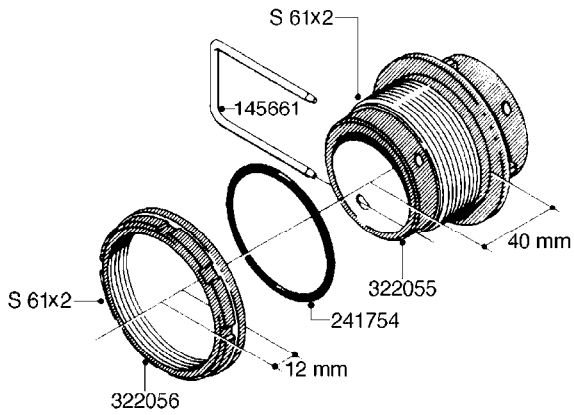

H080

FITTINGS - S-53
H080-HIN, 01:02:12

Page 1

Date 02.07.2013 9:53

parts-n°	order qty	description
145995	1	FITT.DK S-53 FORK
242353	1	O-RING D44.2X3.0 VITON F.S-67
242354	1	O-RING D32.2X3.0 VITON F.S-53
322103	1	FITT.DK S-53 BULKHEAD
322107	1	FITT.DK S-53 BULKHEAD NUT
322110	1	FITT.DK S-53 ELB. 1/2" BSP
322352	1	FITT.DK S-53 TEE
334227	1	FITT.DK S-53 STR.1/2'
334229	1	FITT.DK S-53 STR.3/4"
334230	1	FITT.DK S-53 STR.1"
334239	1	FITT.DK S-53 ELB.1/2"
334241	1	FITT.DK S-53 ELB.3/4"
334242	1	FITT.DK S-53 ELB.1"
334249	1	FITT.DK S-53 PLUG
334260	1	GASKET F. S-53 BULKHEAD
334564	1	FITT.DK S-67 TO S-53 ADAPTER
391100	1	FITT.DK S-53THREAD INS.1/2"BSP
726463	1	FITT.DK S53 BULKHEAD W/GASKET
726552	1	FIT.DK S-53X90 1/2" BSP,O-RING
726556	1	FITT.DK S-53 HB 1/2" W/O-RING
726558	1	FITT.DK S53 STR. 3/4" W.ORING
726559	1	FITT DK. S-53 HB 1" W/O-RING
726568	1	FITT.DK.S-53 HB 1/2"90 W/ORING
726570	1	FITT.DK S-53 ELB.3/4" W.ORING
726571	1	FITT.DK S-53 ELB.1", W ORING
726578	1	FITT.DK S53 PLUG WITH O-RING
728561	1	FITT.DK. S67M - S53F REDUCER