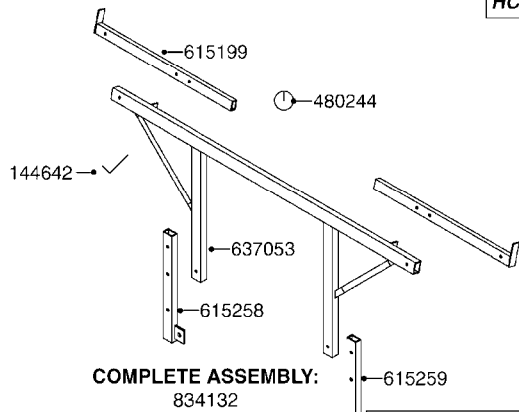

BOOM EAG H-FRAME/CENTER 45-66'
D311-HIN, 01:11:12

Page 2

Date 02.07.2013 9:51

parts-n°	order qty	description
63020003	1	HINGE 45'-66' RH / SPB
63020103	1	HINGE 45'-66' LH / SPB
63021203	1	TRAPEZE ARM R.H. SPB
63021303	1	TRAPEZE ARM L.H. SPB
63021503	1	CENTER FRAME SPB
63021703	1	H-FRAME SPB
63021803	1	TRAPEZE ARM SPB
63021903	1	TRANSPORT HOOK DESIGNATOR
63044200	1	CABLE CENTER EAG. 7mm x 1390mm
78120300	1	CYLINDER 60/50/30 1100MM
78122400	1	DOUBLE CYLINDER D 40/20-300

COMPLETE ASSEMBLY:
10464703

COMPLETE ASSEMBLY:
10513903

45'-66' EAGLE ON
HC NAVIGATOR
HC 500
HC 800
HC 1000

80'-90' EAGLE ON
NAVIGATOR TA & HC

COMPLETE ASSEMBLY:
834132

COMPLETE ASSEMBLY:
10489403

45'-66' EAGLE
ON HC 650M/ 950M