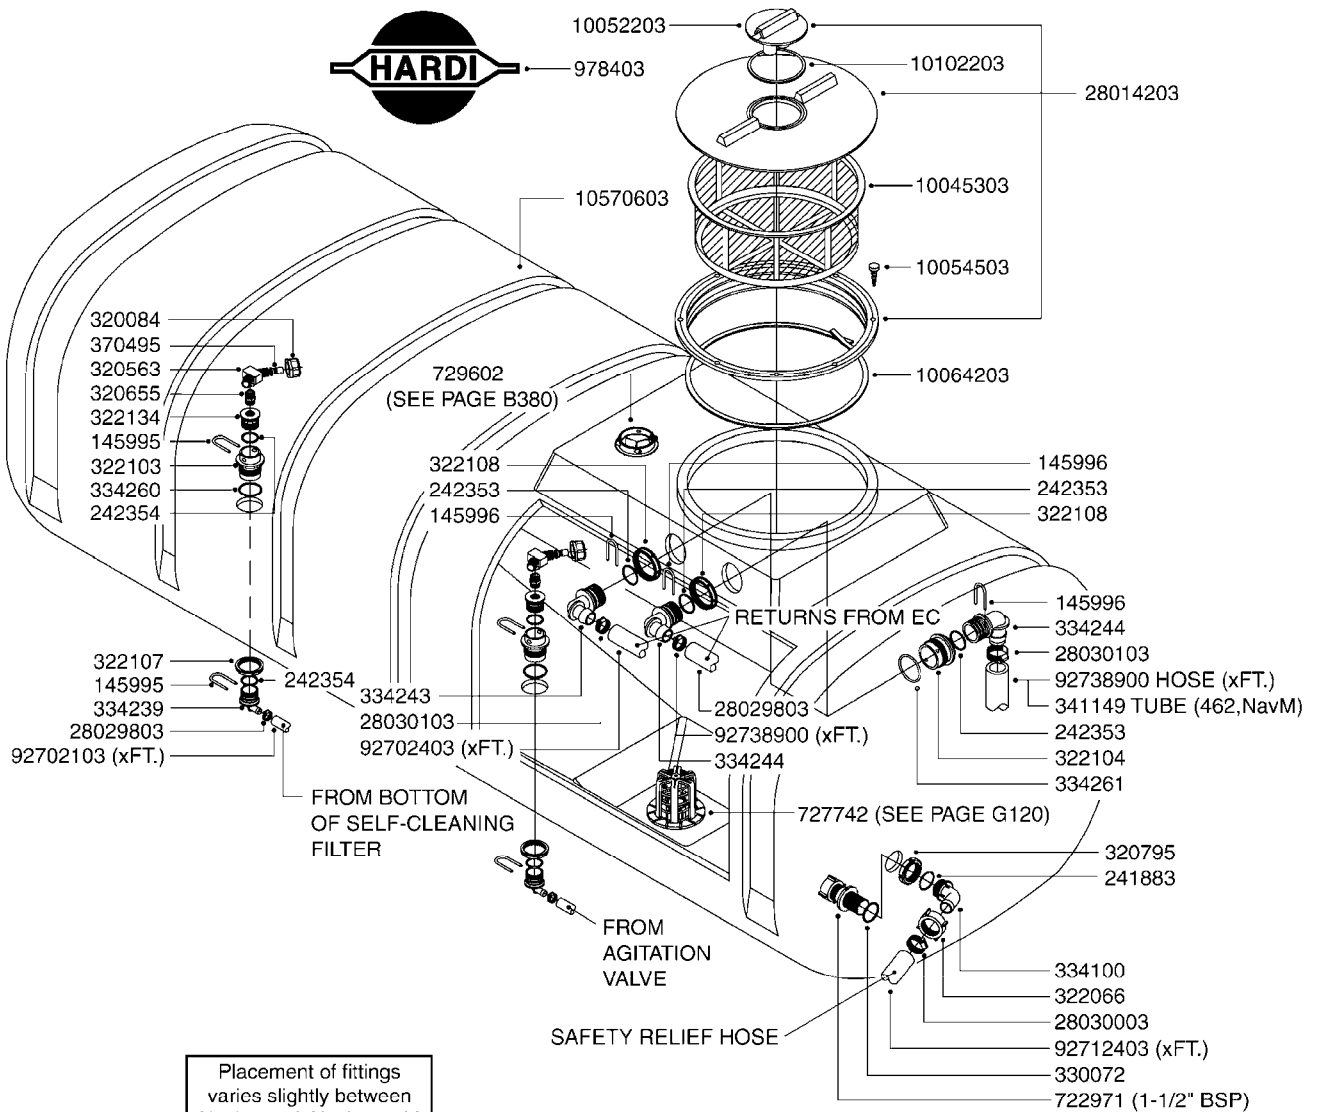

NAVIGATOR ← 10596503

Placement of fittings varies slightly between Navigator & Navigator M

E310

TANK 550 NAV & NAV-M DIAPHRAGM
E310-HIN, 19:05:11

Page 1
Date 02.07.2013 9:51

parts-n°	order qty	description
145995	1	FITT.DK S-53 FORK
145996	1	FITT.DK S-67 FORK
241883	1	O-RING D39.2X3 NITRIL 242020
242353	1	O-RING D44.2X3.0 VITON F.S-67
242354	1	O-RING D32.2X3.0 VITON F.S-53
320084	1	FITT.DK NUT 1/2" BSP
320563	1	FITT.DK 3 WAY 1/2" 110 DEG.
320655	1	FITT.DK HN 1/2"-1/2" BSP
320795	1	FITT.DK NUT 1-1/2" BSP JAMB
322066	1	FITT.DK S-56 NUT
322103	1	FITT.DK S-53 BULKHEAD
322104	1	FITT.DK S-67 BULKHEAD
322107	1	FITT.DK S-53 BULKHEAD NUT
322108	1	FITT.DK S-67 BULKHEAD NUT
322134	1	FITT.DK S-53THREAD INS.1/2"BSP
330072	1	O-RING D53.5/D45.5X4
334100	1	FITT.DK S-61 ELB.1" 110 DEG.
334239	1	FITT.DK S-53 ELB.1/2"
334243	1	FITT.DK S-67 ELB.1"
334244	1	FITT.DK S-67 ELB.1-1/4"
334260	1	GASKET F. S-53 BULKHEAD
334261	1	GASKET F. S-67 BULKHEAD
341149	1	RETURN TUBE Ø40 L=2000
370495	1	NOZZLE INJECTOR 5066-3.0
722971	1	SAFETY VALVE SCF 217PSI (15BAR)
727742	1	TOP DRAIN CORD TYPE
729602	1	TOP SUCTION KIT NAV 2"
978403	1	DECAL COMPANY 280 X 450
10045303	1	FILTER BASKET 16"
10052203	1	LID VENT ASSY
10054503	1	SCREW 3/4" SELF TAPPING
10064203	1	SET SEALING SPONGE 1 Ft BULK
10102203	1	GASKET F.16" LID BREATHER
10570603	1	TANK RAW NAV.550 GAL.
10596503	1	DECAL NAVIGATOR LABEL
28014203	1	LID ASSY. (3-PC.) 16" ARAG
28029803	1	CLAMP HOSE GEAR P1/2" 6708
28030003	1	CLAMP HOSE GEAR P1" 6716
28030103	1	CLAMP HOSE GEAR P5/4-S1.5"6724
92702103	1	HOSE R X1/2" X300PSI WP X0012"
92702403	1	HOSE PVC SUCT GRAY 1"
92712403	1	HOSE R X1" X300PSI WP X0012"
92738900	1	HOSE R X PVC X 1-1/4" 0012"