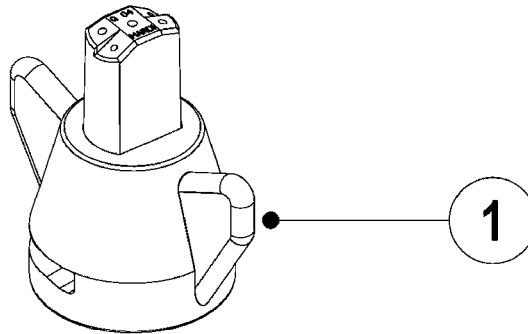

D706

BOOM-NOZZLES QUINTASTREAM
D706-HIN, 14:12:07

Page 1

Date 02.07.2013 9:51

Pos.	parts-n°	order qty	description
1	372011	1	NOZZLE ISO QS-015-5H GREEN
1	372012	1	NOZZLE ISO QS-02-5H YELLOW
1	372013	1	NOZZLE ISO QS-03-5H BLUE
1	372014	1	NOZZLE ISO QS-04-5H RED
1	372015	1	NOZZLE ISO QS-05-5H BROWN
1	372016	1	NOZZLE ISO QS-06-5H GREY
1	372017	1	NOZZLE ISO QS-08-5H WHITE
1	372018	1	NOZZLE ISO QS-10-5H LT. BLUE
1	372019	1	NOZZLE ISO QS-15-5H LT. GREEN
2	372002	1	ISO QNTSTRM 015 S-GREEN
2	372003	1	ISO QNTSTRM 02 S-YELLOW
2	372004	1	ISO QNTSTRM 03 S-BLUE
2	372005	1	ISO QNTSTRM 04 S-RED
2	372006	1	ISO QNTSTRM 05 S-BROWN
2	372007	1	ISO QNTSTRM 06 S-GREY
2	372008	1	ISO QNTSTRM 08 S-WHITE
2	372009	1	ISO QNTSTRM 10 S-LT.BLU
2	372010	1	ISO QNTSTRM 15 S-LT.GRN