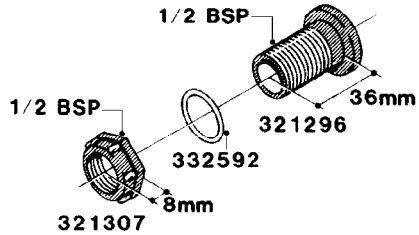

H060

FITTINGS - BULKHEAD
H060-HIN, 01:01:01

Page 1

Date 02.07.2013 9:53

parts-n°	order qty	description
141046	1	NUT 3/8" BSP
141341	1	NUT 1/4' BSP
240284	1	O-RING D82,5/75 X 3,5
320456	1	FITT.DK BULKHEAD 1"BSP DOUBLE
320467	1	FITT.DK BULKHEAD 1"BSP SINGLE
320471	1	FITT.DK NUT 1" BSP JAMB
320541	1	FITT.DK BULKHEAD 2-1/2'BSP SIN
320552	1	FITT.DK NUT 2-1/2' BSP JAMB
320644	1	FITT.DK ELB.3/4"HB X 1" BSP
320784	1	FITT.DK CAP 1-1/2" BSP
320795	1	FITT.DK NUT 1-1/2" BSP JAMB
320935	1	FITT.DK BULKHEAD 1/4' BSP SING
320946	1	FITT.DK BULKHEAD 3/8' BSP SING
321296	1	FITT.DK BULKHEAD 1/2" BSP SING
321307	1	FITT.DK NUT 1/2" BSP JAMB
321333	1	FITT.DK BULK 1-1/2" X 1"F BSP
330061	1	O-RING D16/D11X2,5
330072	1	O-RING D53.5/D45.5X4
330212	1	O-RING D19/D14X2.4 F.1/2"NUT
332577	1	O-RING D38/D30X4 F.1" PUR.
332592	1	O-RING D26/D20X3