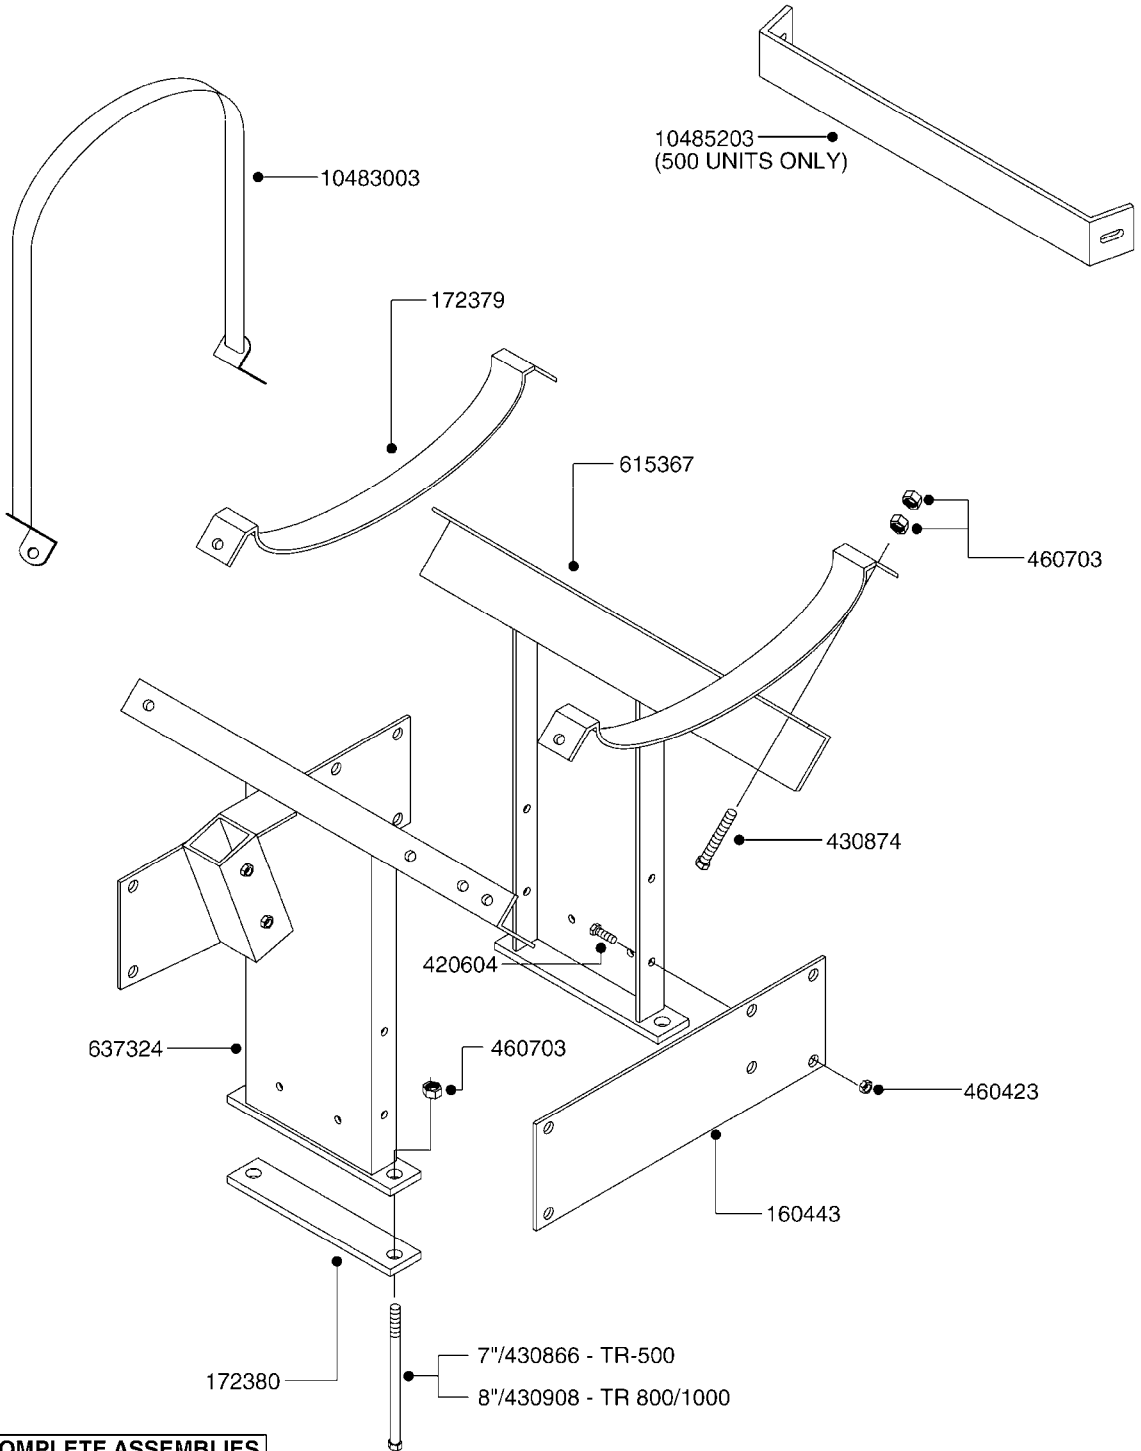

COMPLETE ASSEMBLIES
WHOLEGOODS ITEMS

WHOLEGOODS
10498503 - COMPLETE ASSEMBLY FOR 500 GALLON

G270

FLUSH SYSTEM-TANKMOUNT TR/HC
G270-HIN, 01:01:01

Page 1

Date 02.07.2013 9:52

parts-n°	order qty	description
10483003	1	TANK STRAP, 50", 2X90°X13MM
10485203	1	BRACE A FRAME TR500 FLUSH
10498503	1	FLUSH SYS F.500 EAG (FACTORY)
160443	1	SIDE PLATE F.FLUSH TANK
172379	1	SADDLE F. FLUSH TANK
172380	1	FLAT BAR 12X50MM
420604	1	BOLT HEX 8.8 DEL M10X25 FT
430866	1	BOLT HEX 8.8 DEL M12X170
430874	1	SCREW SET 8.8 DEL M12X70 FT
430908	1	BOLT HEX 8.8 DEL M12X200
460423	1	NUT HEX M10X1.5 LOCK
460703	1	NUT HEX M12X1.75 LOCK
615367	1	UPRIGHT F.FLUSH TANK REAR
637324	1	UPRIGHT F.FLUSH TANK FRONT