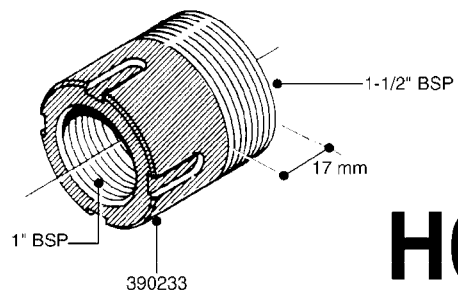

H030

FITTINGS - HEXAGON NIPPLES
H030-HIN, 01:01:01

Page 1

Date 02.07.2013 9:53

parts-n°	order qty	description
10015303	1	FITT.PO.HN 1.00X1.00 M1000
10425003	1	FITT.PO.HN 1.25X1.00 MCPHEE
320132	1	FITT.DK HN 1" BSP
320176	1	FITT.DK HN 3/8"X1/2" BSP
320445	1	FITT.DK HN 1/4"X3/8" BSP
320655	1	FITT.DK HN 1/2"-1/2" BSP
320692	1	FITT.DK HN 3/8'BSPX1/4'NPT
320703	1	FITT.DK HN 3/8BSP X1/2 &1/4NPT
320725	1	FITT.DK NIPPLE 3/8"-3/8" BSP
320902	1	FITT.DK HN 3/8'X 1/4' BSP
390232	1	FITT.DK HN 1-1/2' X 1-1/4' BSP
390276	1	FITT.DK HN 1'BSP