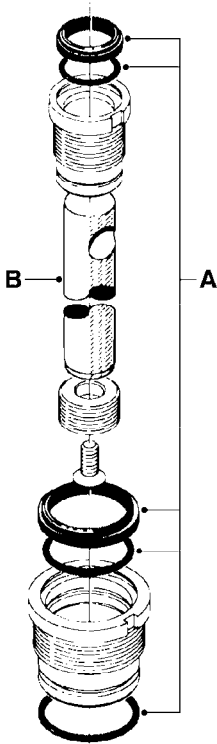

Page 1
Date 02.07.2013 9:51

parts-n°	order qty	description
241017	1	O-RING D74,5X3 NITRIL
241993	1	O-RING 74.5 X 3MM VIT/241017
320821	1	FITT.DK NUT 1-1/2" BSP
321311	1	FILTER BODY S 80 X 4
321322	1	SCREW CAP F. S80 X 4
331262	1	FITT.DK HB 1-1/2" F. 1-1/2"NUT
331273	1	O-RING D44/D38X2 F.1-1/2"
332603	1	CAP F. SUCTION TUBE
341162	1	SUCTION TUBE F.650
440333	1	SCREW 3.5 X 9.5 SS
440392	1	SCREW NO.14 1"
615575	1	FILTER F.TOP SUCT.30 MESH GRN.
615576	1	FILTER F.TOP SUCT.50 MESH BLUE
713672	1	SUCTION TUBE L=44"
728363	1	SUCTION TUBE ASSY.L=72"
833770	1	TOP SUCTION KIT 300/500
927332	1	HOSE R X 28BAR X 40MM X 0012"
28030103	1	CLAMP HOSE GEAR P5/4-S1.5"6724
92702603	1	HOSE PVC SUCT GRAY 1-1/2"