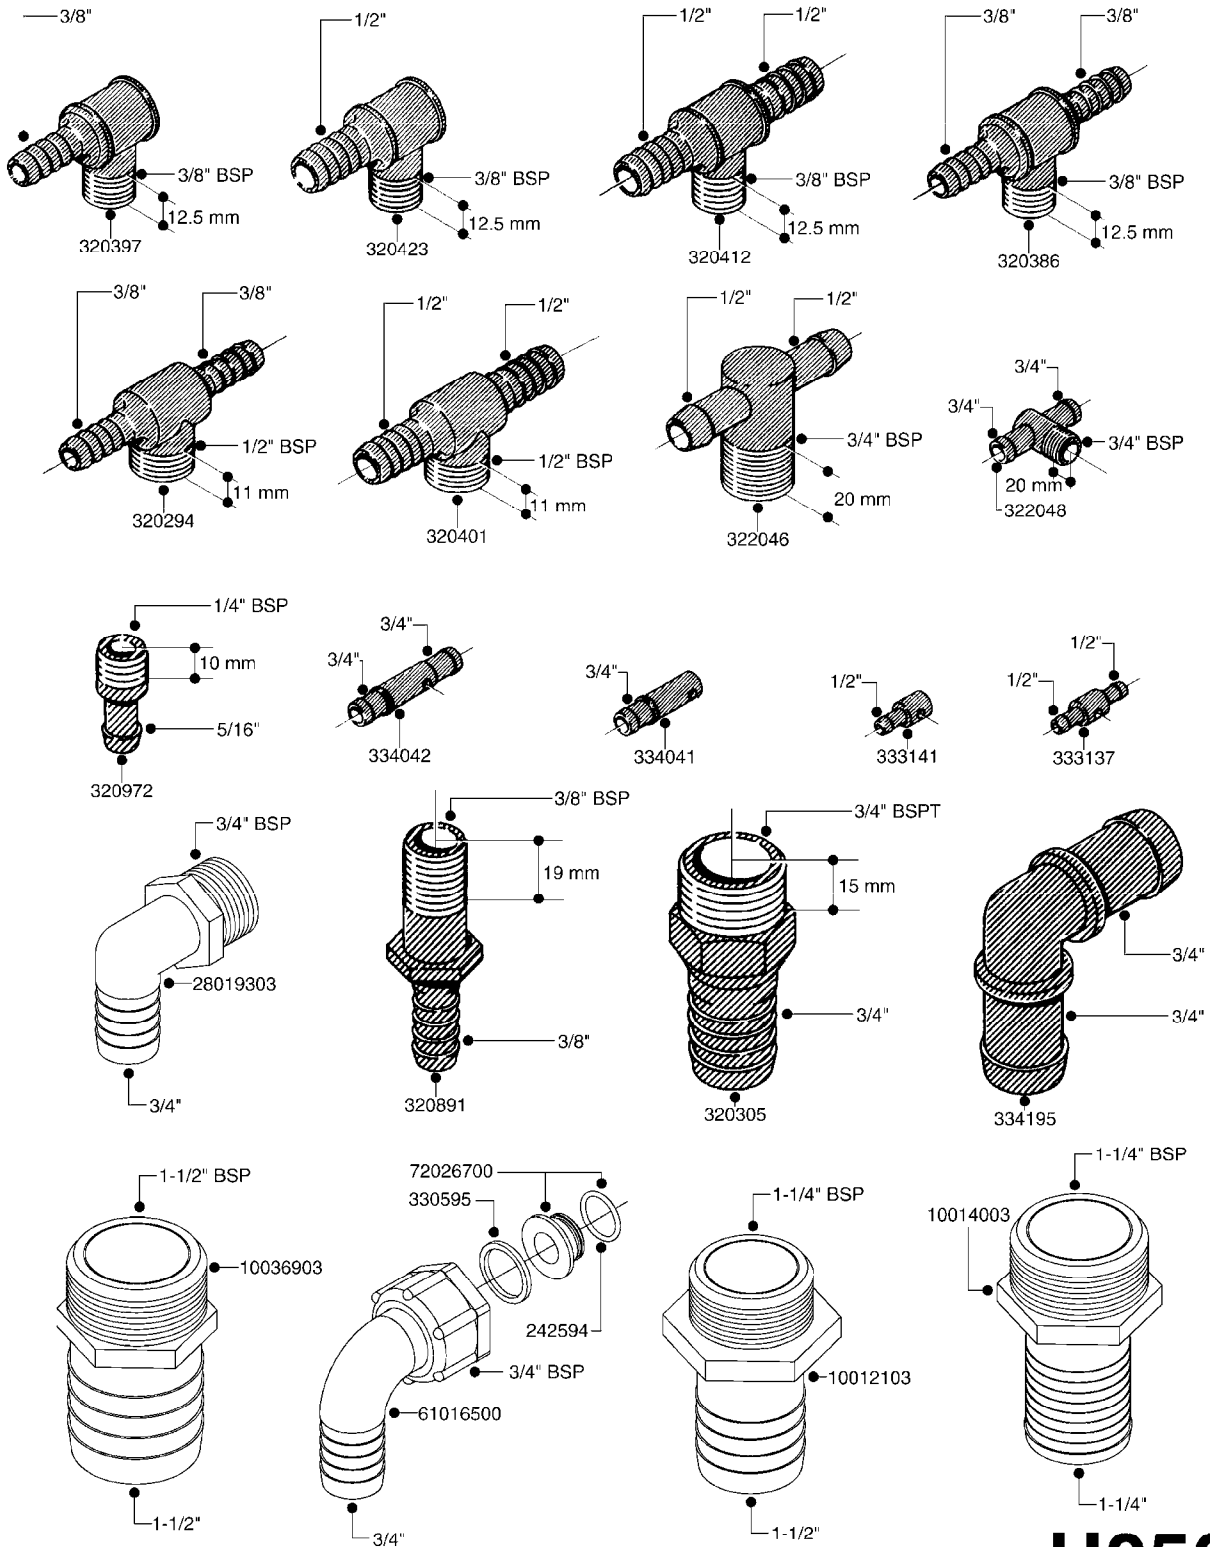

H040

FITTINGS - NIPPLES & ELBOWS
H040-HIN, 01:01:01

Page 1

Date 02.07.2013 9:53

parts-n°	order qty	description
10530803	1	FITT.PO.SE 2.00X2.00 45 DEG.
320191	1	FITT.DK ELB 3/8' BSP 45 DEGREE
320482	1	FITT.DK ELB. 1/2" BSP 60 DEG.
320596	1	FITT.DK ELB 3/8'-1/2' BSP 45DEG
320607	1	FITT.DK HN 3/8M X 3/8F BSP LNG
320633	1	FITT.DK HN 3/8"M X 3/8"F BSP
321451	1	FITT.DK ELB.1-1/2 X1-1/4 80DEG
321532	1	FITT.DK REDUC 3/4' X 1/2' BSP
390233	1	FITT.DK REDUC 1-1/2" X 1" BSP