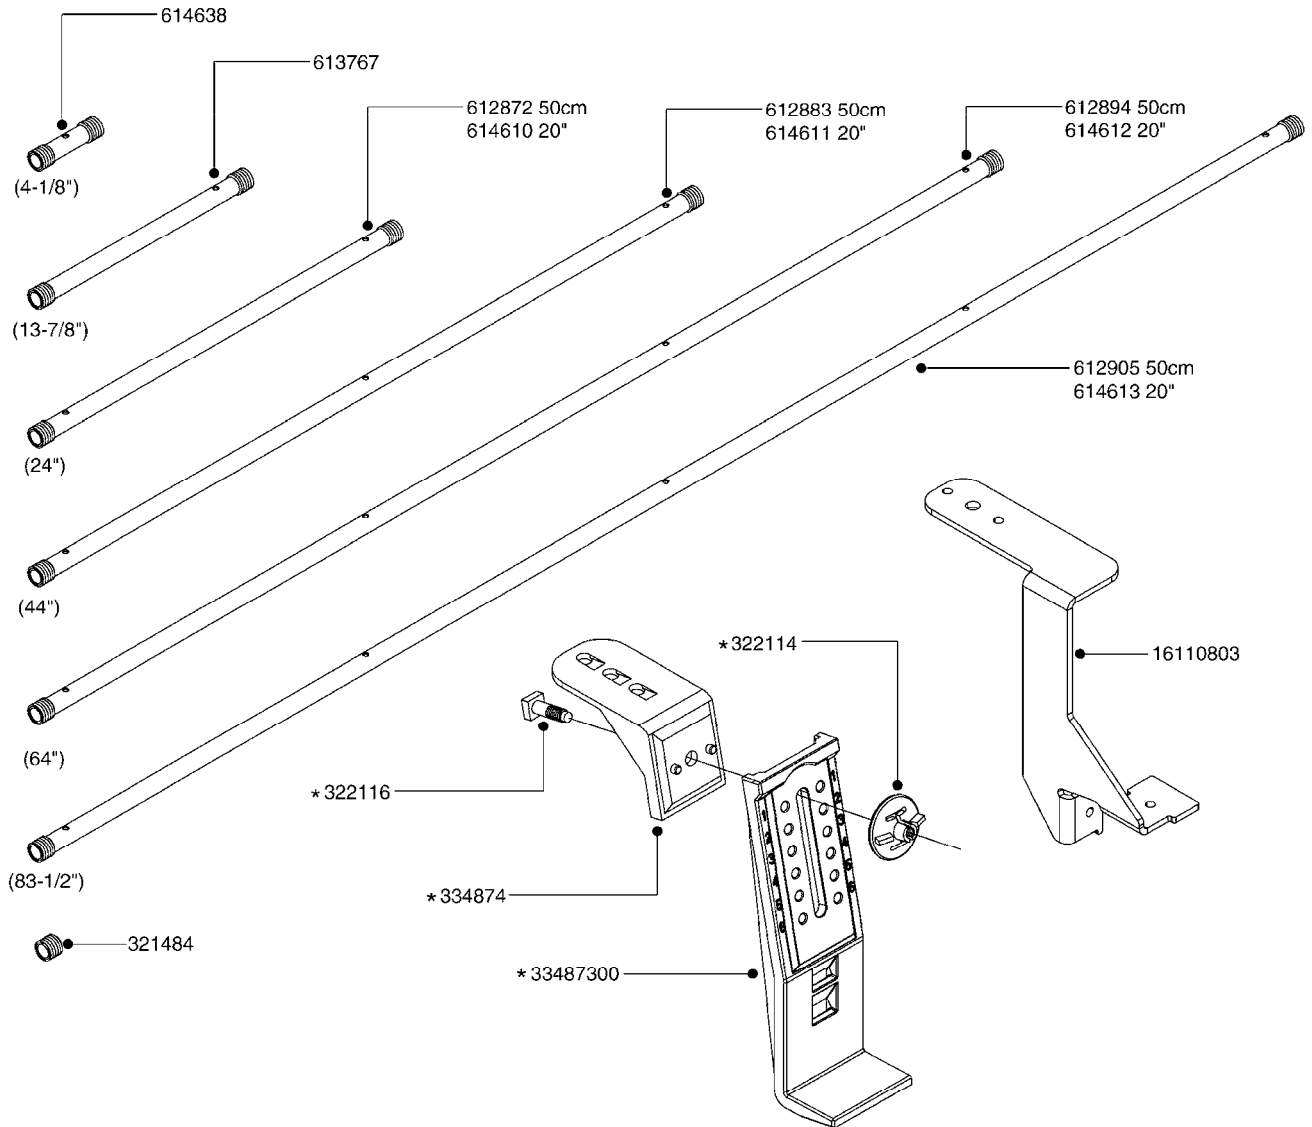

COMPLETE ASSEMBLY
WITH NOZZLES

REFER TO
HARDI® NOZZLE CATALOG

D625

DOUBLE NOZZLE HOLDER-SNAP FIT
D625-HIN, 04:06:13

Page 1
Date 02.07.2013 9:51

Pos.	parts-n°	order qty	description
1	725078	1	SNAP-FIT TRIPLET W/O NOZZ HOLD
2	28032503	1	DOUBLE NOZZLE HOLDER LD ISO
3	28040103	1	O-RING F.DOUBLE NOZZLE HOLDER
4	28089103	1	GASKET F.DOUBLE NOZZLE HOLDER
5	70056803	1	DOUBLE NOZZLE CAP ORANGE LD 01
5	70056903	1	DOUBLE NOZZLE CAP GREEN LD 015
5	70057003	1	DOUBLE NOZZLE CAP YELLOW LD 02
5	70057103	1	DOUBLE NOZZLE CAP LILAC LD 025
5	70057203	1	DOUBLE NOZZLE CAP BLUE LD 03
5	70057303	1	DOUBLE NOZZLE CAP RED LD 04
5	70057403	1	DOUBLE NOZZLE CAP BROWN LD 05