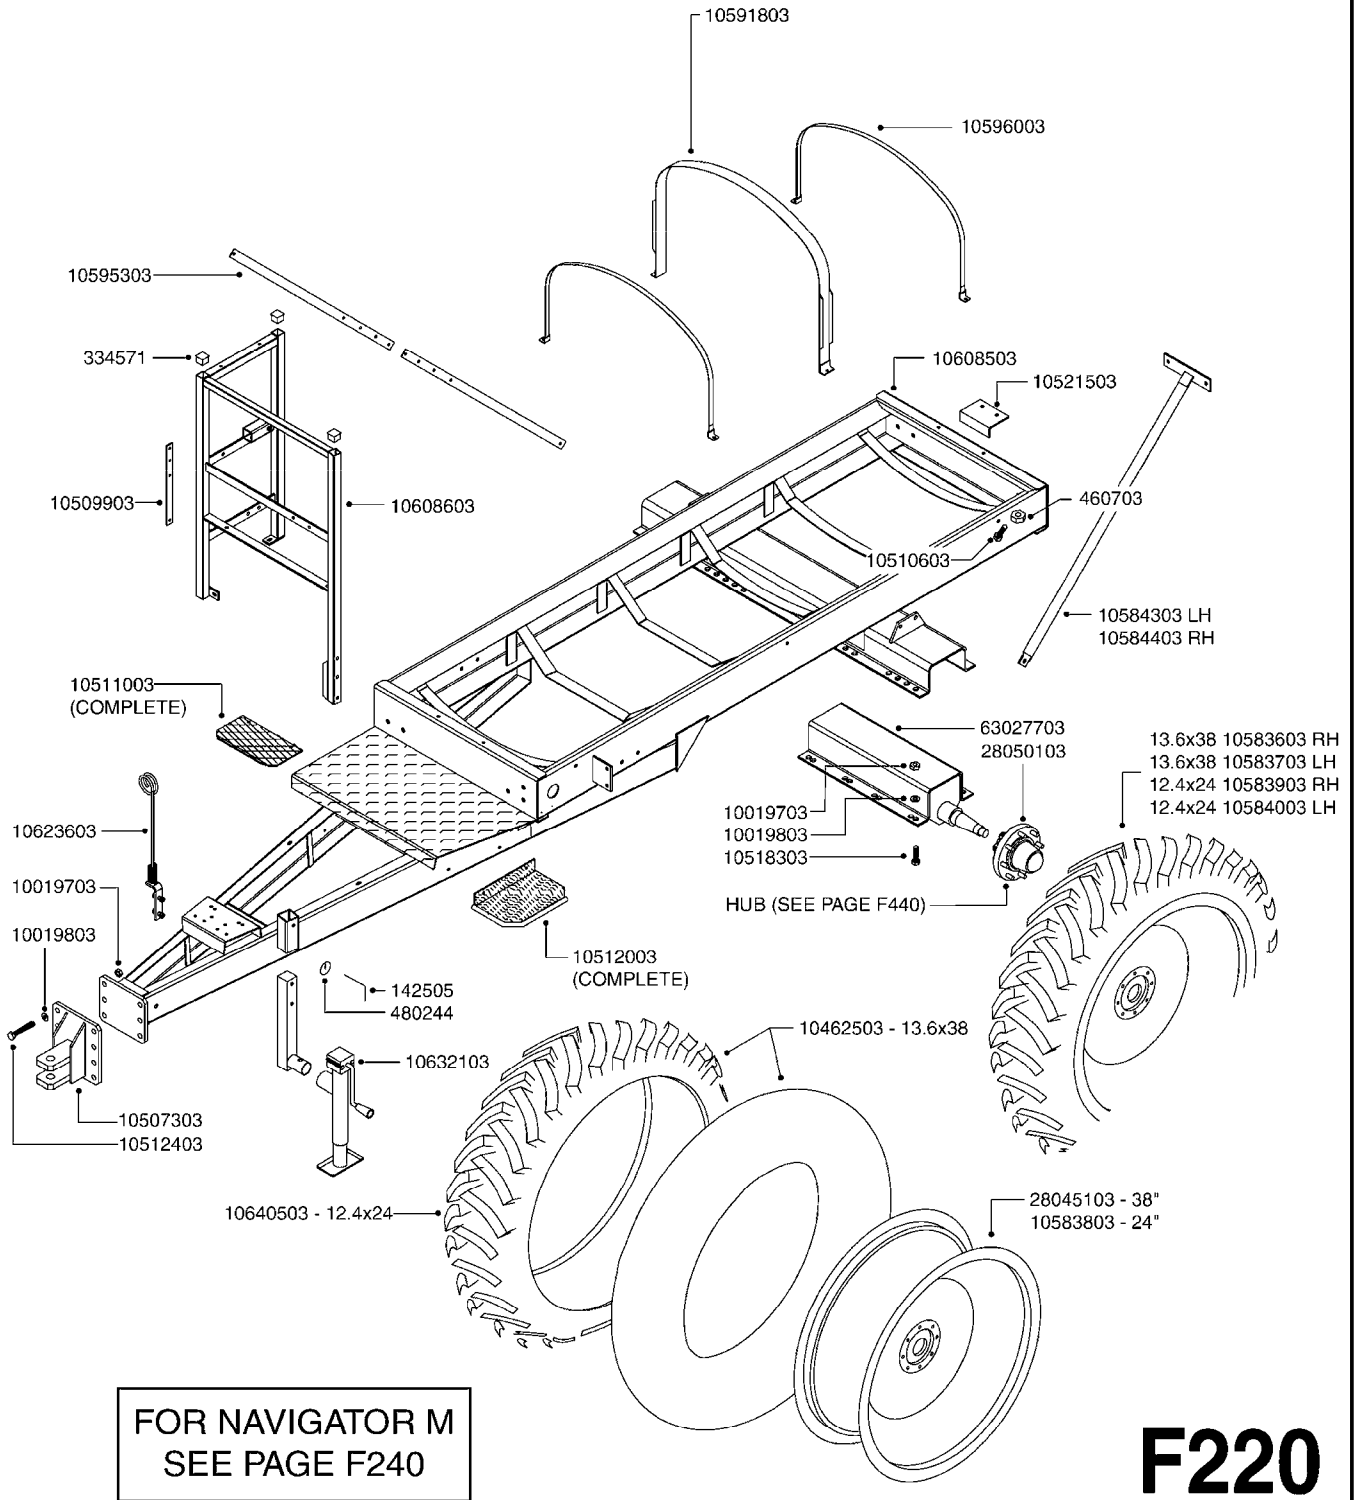

NAVIGATOR ← 10596503

Placement of fittings varies slightly between Navigator & Navigator M

E310

TANK 550 NAV & NAV-M DIAPHRAGM
E310-HIN, 19:05:11

Page 1
Date 02.07.2013 9:51

parts-n°	order qty	description
145995	1	FITT.DK S-53 FORK
145996	1	FITT.DK S-67 FORK
241883	1	O-RING D39.2X3 NITRIL 242020
242353	1	O-RING D44.2X3.0 VITON F.S-67
242354	1	O-RING D32.2X3.0 VITON F.S-53
320084	1	FITT.DK NUT 1/2" BSP
320563	1	FITT.DK 3 WAY 1/2" 110 DEG.
320655	1	FITT.DK HN 1/2"-1/2" BSP
320795	1	FITT.DK NUT 1-1/2" BSP JAMB
322066	1	FITT.DK S-56 NUT
322103	1	FITT.DK S-53 BULKHEAD
322104	1	FITT.DK S-67 BULKHEAD
322107	1	FITT.DK S-53 BULKHEAD NUT
322108	1	FITT.DK S-67 BULKHEAD NUT
322134	1	FITT.DK S-53THREAD INS.1/2"BSP
330072	1	O-RING D53.5/D45.5X4
334100	1	FITT.DK S-61 ELB.1" 110 DEG.
334239	1	FITT.DK S-53 ELB.1/2"
334243	1	FITT.DK S-67 ELB.1"
334244	1	FITT.DK S-67 ELB.1-1/4"
334260	1	GASKET F. S-53 BULKHEAD
334261	1	GASKET F. S-67 BULKHEAD
341149	1	RETURN TUBE Ø40 L=2000
370495	1	NOZZLE INJECTOR 5066-3.0
722971	1	SAFETY VALVE SCF 217PSI (15BAR)
727742	1	TOP DRAIN CORD TYPE
729602	1	TOP SUCTION KIT NAV 2"
978403	1	DECAL COMPANY 280 X 450
10045303	1	FILTER BASKET 16"
10052203	1	LID VENT ASSY
10054503	1	SCREW 3/4" SELF TAPPING
10064203	1	SET SEALING SPONGE 1 Ft BULK
10102203	1	GASKET F.16" LID BREATHER
10570603	1	TANK RAW NAV.550 GAL.
10596503	1	DECAL NAVIGATOR LABEL
28014203	1	LID ASSY. (3-PC.) 16" ARAG
28029803	1	CLAMP HOSE GEAR P1/2" 6708
28030003	1	CLAMP HOSE GEAR P1" 6716
28030103	1	CLAMP HOSE GEAR P5/4-S1.5"6724
92702103	1	HOSE R X1/2" X300PSI WP X0012"
92702403	1	HOSE PVC SUCT GRAY 1"
92712403	1	HOSE R X1" X300PSI WP X0012"
92738900	1	HOSE R X PVC X 1-1/4" 0012"