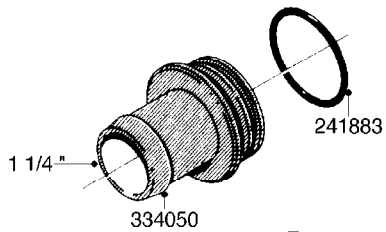

H080

FITTINGS - S-53
H080-HIN, 01:02:12

Page 1

Date 02.07.2013 9:53

parts-n°	order qty	description
145995	1	FITT.DK S-53 FORK
242353	1	O-RING D44.2X3.0 VITON F.S-67
242354	1	O-RING D32.2X3.0 VITON F.S-53
322103	1	FITT.DK S-53 BULKHEAD
322107	1	FITT.DK S-53 BULKHEAD NUT
322110	1	FITT.DK S-53 ELB. 1/2" BSP
322352	1	FITT.DK S-53 TEE
334227	1	FITT.DK S-53 STR.1/2'
334229	1	FITT.DK S-53 STR.3/4"
334230	1	FITT.DK S-53 STR.1"
334239	1	FITT.DK S-53 ELB.1/2"
334241	1	FITT.DK S-53 ELB.3/4"
334242	1	FITT.DK S-53 ELB.1"
334249	1	FITT.DK S-53 PLUG
334260	1	GASKET F. S-53 BULKHEAD
334564	1	FITT.DK S-67 TO S-53 ADAPTER
391100	1	FITT.DK S-53THREAD INS.1/2"BSP
726463	1	FITT.DK S53 BULKHEAD W/GASKET
726552	1	FIT.DK S-53X90 1/2" BSP,O-RING
726556	1	FITT.DK S-53 HB 1/2" W/O-RING
726558	1	FITT.DK S53 STR. 3/4" W.ORING
726559	1	FITT DK. S-53 HB 1" W/O-RING
726568	1	FITT.DK.S-53 HB 1/2"90 W/ORING
726570	1	FITT.DK S-53 ELB.3/4" W.ORING
726571	1	FITT.DK S-53 ELB.1", W ORING
726578	1	FITT.DK S53 PLUG WITH O-RING
728561	1	FITT.DK. S67M - S53F REDUCER