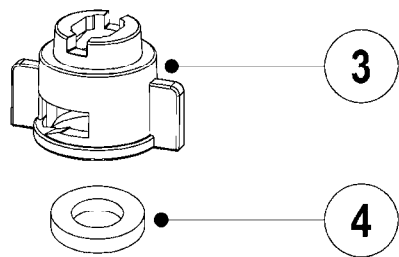

SYNTAL

D702

BOOM-NOZZLES 80° FLAT FAN ISO
D702-HIN, 14:12:07

Page 1

Date 02.07.2013 9:51

Pos.	parts-n°	order qty	description
1	334083	1	SNAP-FIT NOZZLE HOLDER SS BLCK
2	371931	1	SYNTAL ISO F-01-80 TIP ORNG
2	371932	1	SYNTAL ISO F-015-80 TIP GREEN
2	371933	1	SYNTAL ISO F-02-80 TIP YELLOW
2	371934	1	SYNTAL ISO F-03-80 TIP BLUE
3	10423503	1	O-RING 9.12x3.53 NITRIL