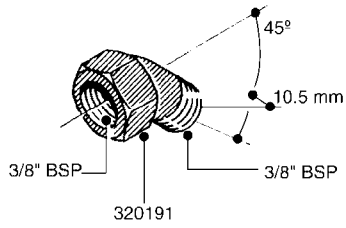

H030

FITTINGS - HEXAGON NIPPLES
H030-HIN, 01:01:01

Page 1

Date 02.07.2013 9:53

parts-n°	order qty	description
10015303	1	FITT.PO.HN 1.00X1.00 M1000
10425003	1	FITT.PO.HN 1.25X1.00 MCPHEE
320132	1	FITT.DK HN 1" BSP
320176	1	FITT.DK HN 3/8"X1/2" BSP
320445	1	FITT.DK HN 1/4"X3/8" BSP
320655	1	FITT.DK HN 1/2"-1/2" BSP
320692	1	FITT.DK HN 3/8'BSPX1/4'NPT
320703	1	FITT.DK HN 3/8BSP X1/2 &1/4NPT
320725	1	FITT.DK NIPPLE 3/8"-3/8" BSP
320902	1	FITT.DK HN 3/8'X 1/4' BSP
390232	1	FITT.DK HN 1-1/2' X 1-1/4' BSP
390276	1	FITT.DK HN 1'BSP