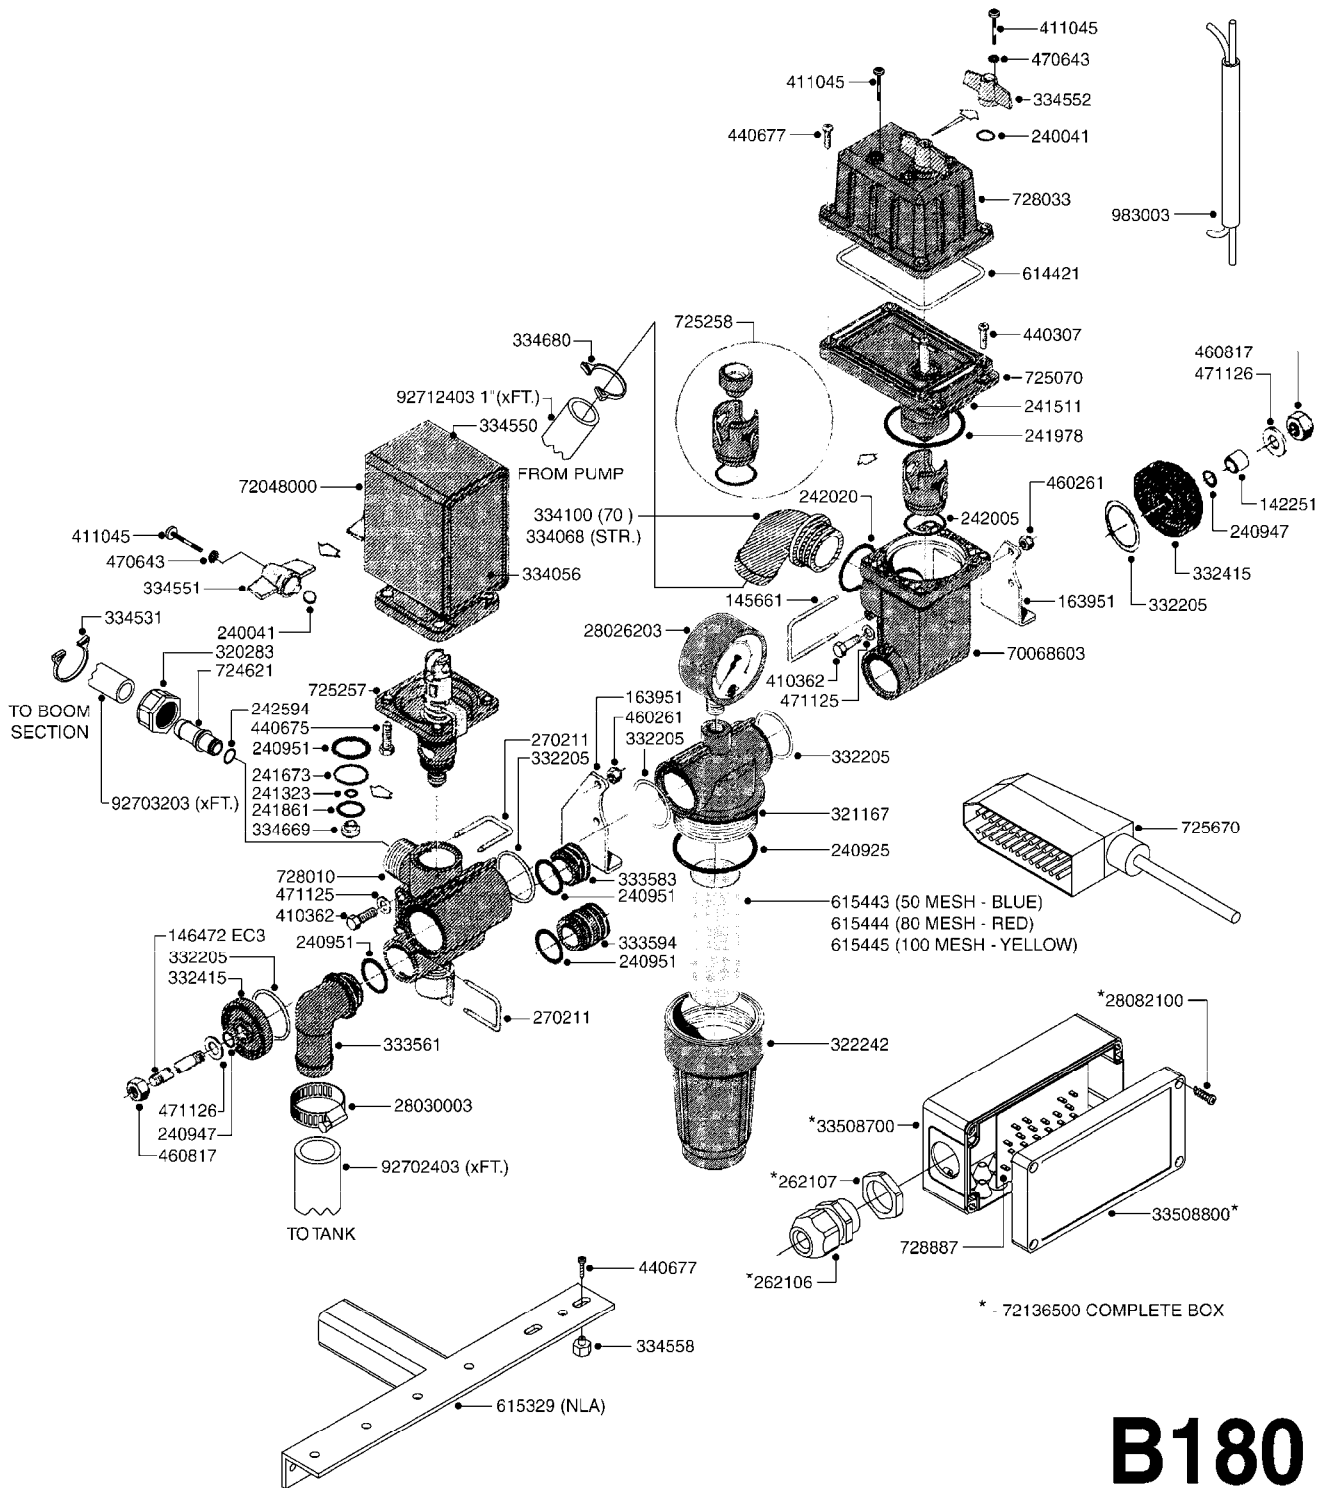

Note: For "Bondioli" PTO's (previous supplier) - see page A480.

COMPLETE ASSEMBLIES
WHOLEGOOD ITEMS

A560

PTO SHAFTS - AMA DIAPHRAGM
A560-HIN, 22:12:11

Page 1

Date 02.07.2013 9:50

parts-n°	order qty	description
829482	1	PTO 1-3/8/6X25MM X 600MM 1202
829483	1	PTO 1-3/8/6X30MM x 610MM 1302
829484	1	PTO 1-3/8/6X1-3/8/6X575MM 361
829487	1	PTO 1-3/8/6X1-3/8/6X870MM 361
28062103	1	PTO YOKE 1-3/8X6 AMA
28062203	1	UNIV.JOINT CAT.1 AMA
28062303	1	PTO YOKE D25 AMA
28062403	1	DECAL - DANGER ROTATING SHAFT
28062503	1	DECAL - DANGER MISSING GUARD
28062603	1	SAFETY CHAIN F.PTO AMA
28062703	1	PTO OUTER 1-3/8X6 (NO SHIELD)
28062803	1	PTO INNER D25 (NO SHIELD)
28062903	1	PTO SHIELD COMPLETE
28063003	1	PTO YOKE D30 AMA
28063103	1	PTO INNER D30 (NO SHIELD)
28063203	1	PTO INNER 1-3/8X6 (NO SHIELD)
28063303	1	PTO SHIELD COMPLETE
28063403	1	PTO OUTER 1-3/8X6 (NO SHIELD)
28063503	1	PTO INNER 1-3/8X6 (NO SHIELD)