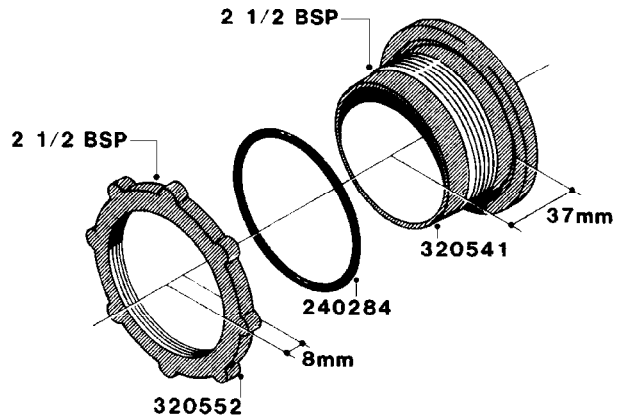

H060

FITTINGS - BULKHEAD
H060-HIN, 01:01:01

Page 1

Date 02.07.2013 9:53

parts-n°	order qty	description
141046	1	NUT 3/8" BSP
141341	1	NUT 1/4' BSP
240284	1	O-RING D82,5/75 X 3,5
320456	1	FITT.DK BULKHEAD 1"BSP DOUBLE
320467	1	FITT.DK BULKHEAD 1"BSP SINGLE
320471	1	FITT.DK NUT 1" BSP JAMB
320541	1	FITT.DK BULKHEAD 2-1/2'BSP SIN
320552	1	FITT.DK NUT 2-1/2' BSP JAMB
320644	1	FITT.DK ELB.3/4"HB X 1" BSP
320784	1	FITT.DK CAP 1-1/2" BSP
320795	1	FITT.DK NUT 1-1/2" BSP JAMB
320935	1	FITT.DK BULKHEAD 1/4' BSP SING
320946	1	FITT.DK BULKHEAD 3/8' BSP SING
321296	1	FITT.DK BULKHEAD 1/2" BSP SING
321307	1	FITT.DK NUT 1/2" BSP JAMB
321333	1	FITT.DK BULK 1-1/2" X 1"F BSP
330061	1	O-RING D16/D11X2,5
330072	1	O-RING D53.5/D45.5X4
330212	1	O-RING D19/D14X2.4 F.1/2"NUT
332577	1	O-RING D38/D30X4 F.1" PUR.
332592	1	O-RING D26/D20X3