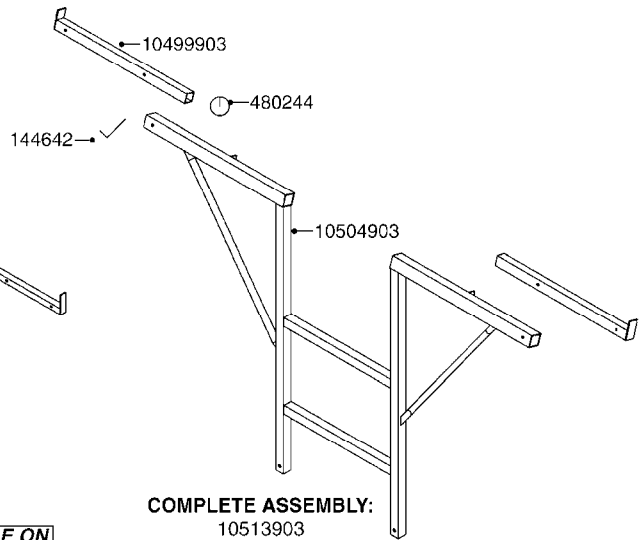

BOOM EAG H-FRAME/CENTER 45-66'
D311-HIN, 01:11:12

Page 2

Date 02.07.2013 9:51

parts-n°	order qty	description
63020003	1	HINGE 45'-66' RH / SPB
63020103	1	HINGE 45'-66' LH / SPB
63021203	1	TRAPEZE ARM R.H. SPB
63021303	1	TRAPEZE ARM L.H. SPB
63021503	1	CENTER FRAME SPB
63021703	1	H-FRAME SPB
63021803	1	TRAPEZE ARM SPB
63021903	1	TRANSPORT HOOK DESIGNATOR
63044200	1	CABLE CENTER EAG. 7mm x 1390mm
78120300	1	CYLINDER 60/50/30 1100MM
78122400	1	DOUBLE CYLINDER D 40/20-300

COMPLETE ASSEMBLY:
10464703

COMPLETE ASSEMBLY:
10513903

45'-66' EAGLE ON
HC NAVIGATOR
HC 500
HC 800
HC 1000

80'-90' EAGLE ON
NAVIGATOR TA & HC

COMPLETE ASSEMBLY:
834132

COMPLETE ASSEMBLY:
10489403

45'-66' EAGLE
ON HC 650M/ 950M