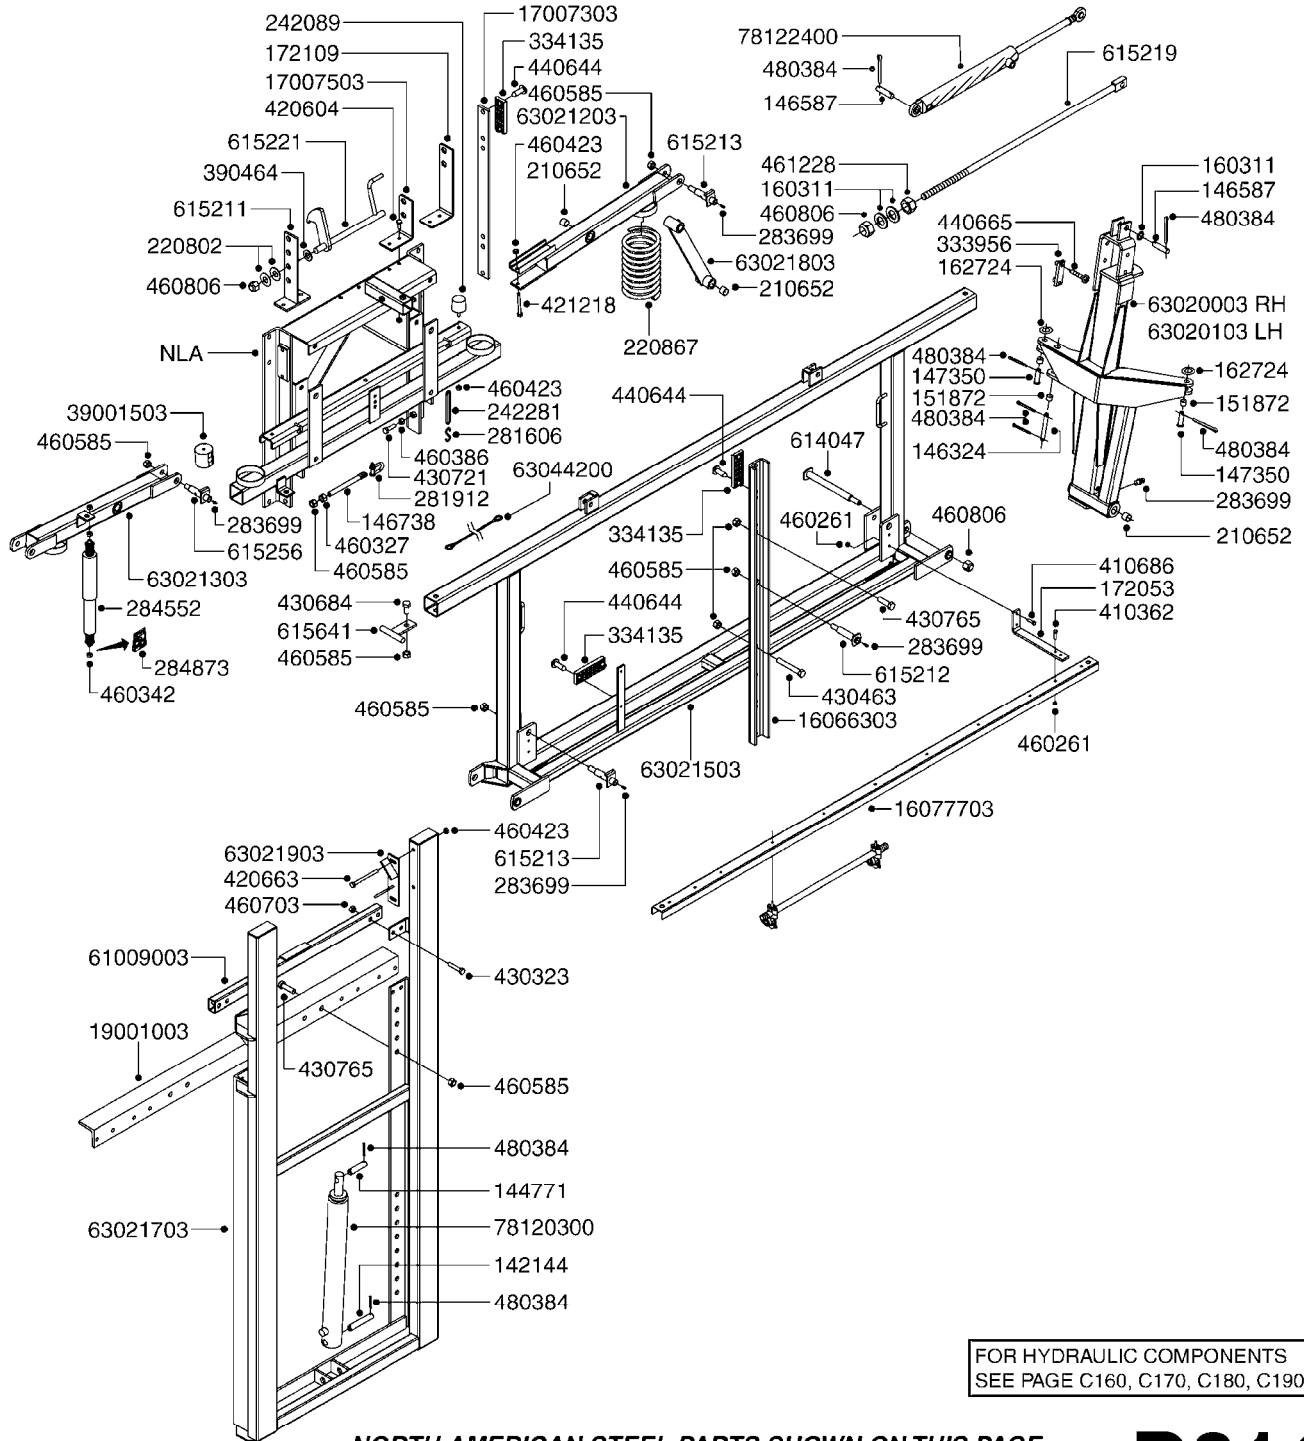

FOR HYDRAULIC COMPONENTS
SEE PAGE C160, C170, C180, C190

**NORTH AMERICAN STEEL PARTS SHOWN ON THIS PAGE
FOR DENMARK STEEL PARTS, SEE PAGE D310**

D311

BOOM EAG H-FRAME/CENTER 45-66'
D311-HIN, 01:11:12

Page 1
Date 02.07.2013 9:51

parts-n°	order qty	description
142144	1	PIN 20 X 115MM
144771	1	PIN D19.8 X 80
146324	1	SHAFT D16.8 L102/2 X 5
146587	1	PIN D16.8 X 65
146738	1	PIN FOR CENTER CABLE EAGLE
147350	1	PIN D16.8 L60MM
151872	1	BUSHING D22.0/18.0 10MM
160311	1	WASHER D30/D20.4X2
162724	1	WASHER D25/D18.1X1
172053	1	NOZZLE TRACK HOLDER
172109	1	HOOKMOUNT LONG EAGLE
210652	1	BUSHING TEFLON D25/D22X20
220802	1	BELLVILLE WASHER D50/D22.4X2
220867	1	SPRING 134/14/320 EAGLE 60/66'
242089	1	RUBBER STOP D50X40 M10
242281	1	RUBBER BAND OVAL 180MM
281606	1	S-HOOK GALVANIZED
281912	1	SHACKLE M-10
283699	1	GREASE NIPPLE M6X1
284552	1	SHOCK ABSORBER F.EAGLE BOOM
284873	1	KIT F.SHOCK ABSORBER HDW.EAG.
333956	1	SLIDE SHOE 91X25X10
334135	1	SLIDE SHOE 140X45X15
390464	1	WASHER NYLON 40/21/3
410362	1	BOLT HEX 8.8 SS M6X20 FT
410686	1	BOLT HEX 8.8 DEL M6X30
420604	1	BOLT HEX 8.8 DEL M10X25 FT
420663	1	BOLT HEX 8.8 DEL M10X120
421218	1	BOLT HEX 8.8 DEL M10X90
430323	1	BOLT HEX 8.8 DEL M12X60
430463	1	BOLT HEX 8.8 DEL M16X110
430684	1	BOLT HEX 8.8 DEL M16X30 FT
430721	1	BOLT HEX 8.8 DEL M12X40 FT
430765	1	BOLT HEX 8.8 DEL M16X55
440644	1	SCREW NO.10 5/8"
440665	1	SCREW M4.2X16 STAINLESS
460261	1	NUT HEX M6X1 LOCK
460327	1	NUT HEX M16X2
460342	1	NUT HEX M10
460386	1	NUT HEX M12X1.75
460423	1	NUT HEX M10X1.5 LOCK
460585	1	NUT HEX M16X2 LOCK
460703	1	NUT HEX M12X1.75 LOCK
460806	1	NUT HEX M20X2.5 LOCK
461228	1	NUT HEX M20
480384	1	PIN COTTER 3/16 x 1-1/2"
614047	1	PIN D22 X 243 HINGE EAGLE
615211	1	HOOKMOUNT WELDMENT EAGLE
615212	1	PIN D22 X 84 LUBED F.EAGLE
615213	1	PIN D22 X 70 LUBED F.EAGLE
615219	1	TILT CYL.REPLACEMENT EAGLE
615221	1	HOOK WELDMENT EAGLE
615256	1	PIN 22 X 70 SHORT THREA. EAGLE
615641	1	SAFETY BAR F.WNG TLT 45-66'
16066303	1	U-CHANNEL F. CENTER SPB
16077703	1	CENTER TRACK SPB
17007303	1	SPACER SPB H-FRAME CENTER
17007503	1	TRANSPORT HOOK MOUNT. SPB
19001003	1	CROSS BAR H-FRAME SPB 194238
39001503	1	TRAPEZE JOINER BLOCK SPB/C NA
61009003	1	TRANS.HOOK CROSS BAR SPB N/A