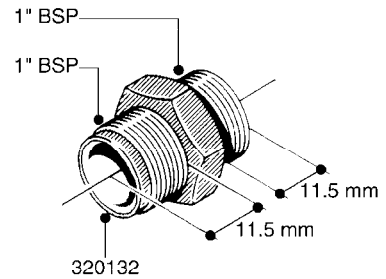

H030

FITTINGS - HEXAGON NIPPLES
H030-HIN, 01:01:01

Page 1

Date 02.07.2013 9:53

parts-n°	order qty	description
10015303	1	FITT.PO.HN 1.00X1.00 M1000
10425003	1	FITT.PO.HN 1.25X1.00 MCPHEE
320132	1	FITT.DK HN 1" BSP
320176	1	FITT.DK HN 3/8"X1/2" BSP
320445	1	FITT.DK HN 1/4"X3/8" BSP
320655	1	FITT.DK HN 1/2"-1/2" BSP
320692	1	FITT.DK HN 3/8'BSPX1/4'NPT
320703	1	FITT.DK HN 3/8BSP X1/2 &1/4NPT
320725	1	FITT.DK NIPPLE 3/8"-3/8" BSP
320902	1	FITT.DK HN 3/8'X 1/4' BSP
390232	1	FITT.DK HN 1-1/2' X 1-1/4' BSP
390276	1	FITT.DK HN 1'BSP