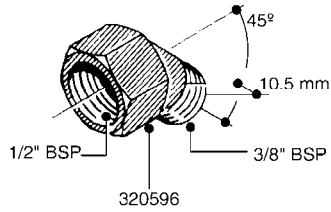

H040

FITTINGS - NIPPLES & ELBOWS
H040-HIN, 01:01:01

Page 1

Date 02.07.2013 9:53

parts-n°	order qty	description
10530803	1	FITT.PO.SE 2.00X2.00 45 DEG.
320191	1	FITT.DK ELB 3/8' BSP 45 DEGREE
320482	1	FITT.DK ELB. 1/2" BSP 60 DEG.
320596	1	FITT.DK ELB 3/8'-1/2' BSP 45DEG
320607	1	FITT.DK HN 3/8M X 3/8F BSP LNG
320633	1	FITT.DK HN 3/8"M X 3/8"F BSP
321451	1	FITT.DK ELB.1-1/2 X1-1/4 80DEG
321532	1	FITT.DK REDUC 3/4' X 1/2' BSP
390233	1	FITT.DK REDUC 1-1/2" X 1" BSP