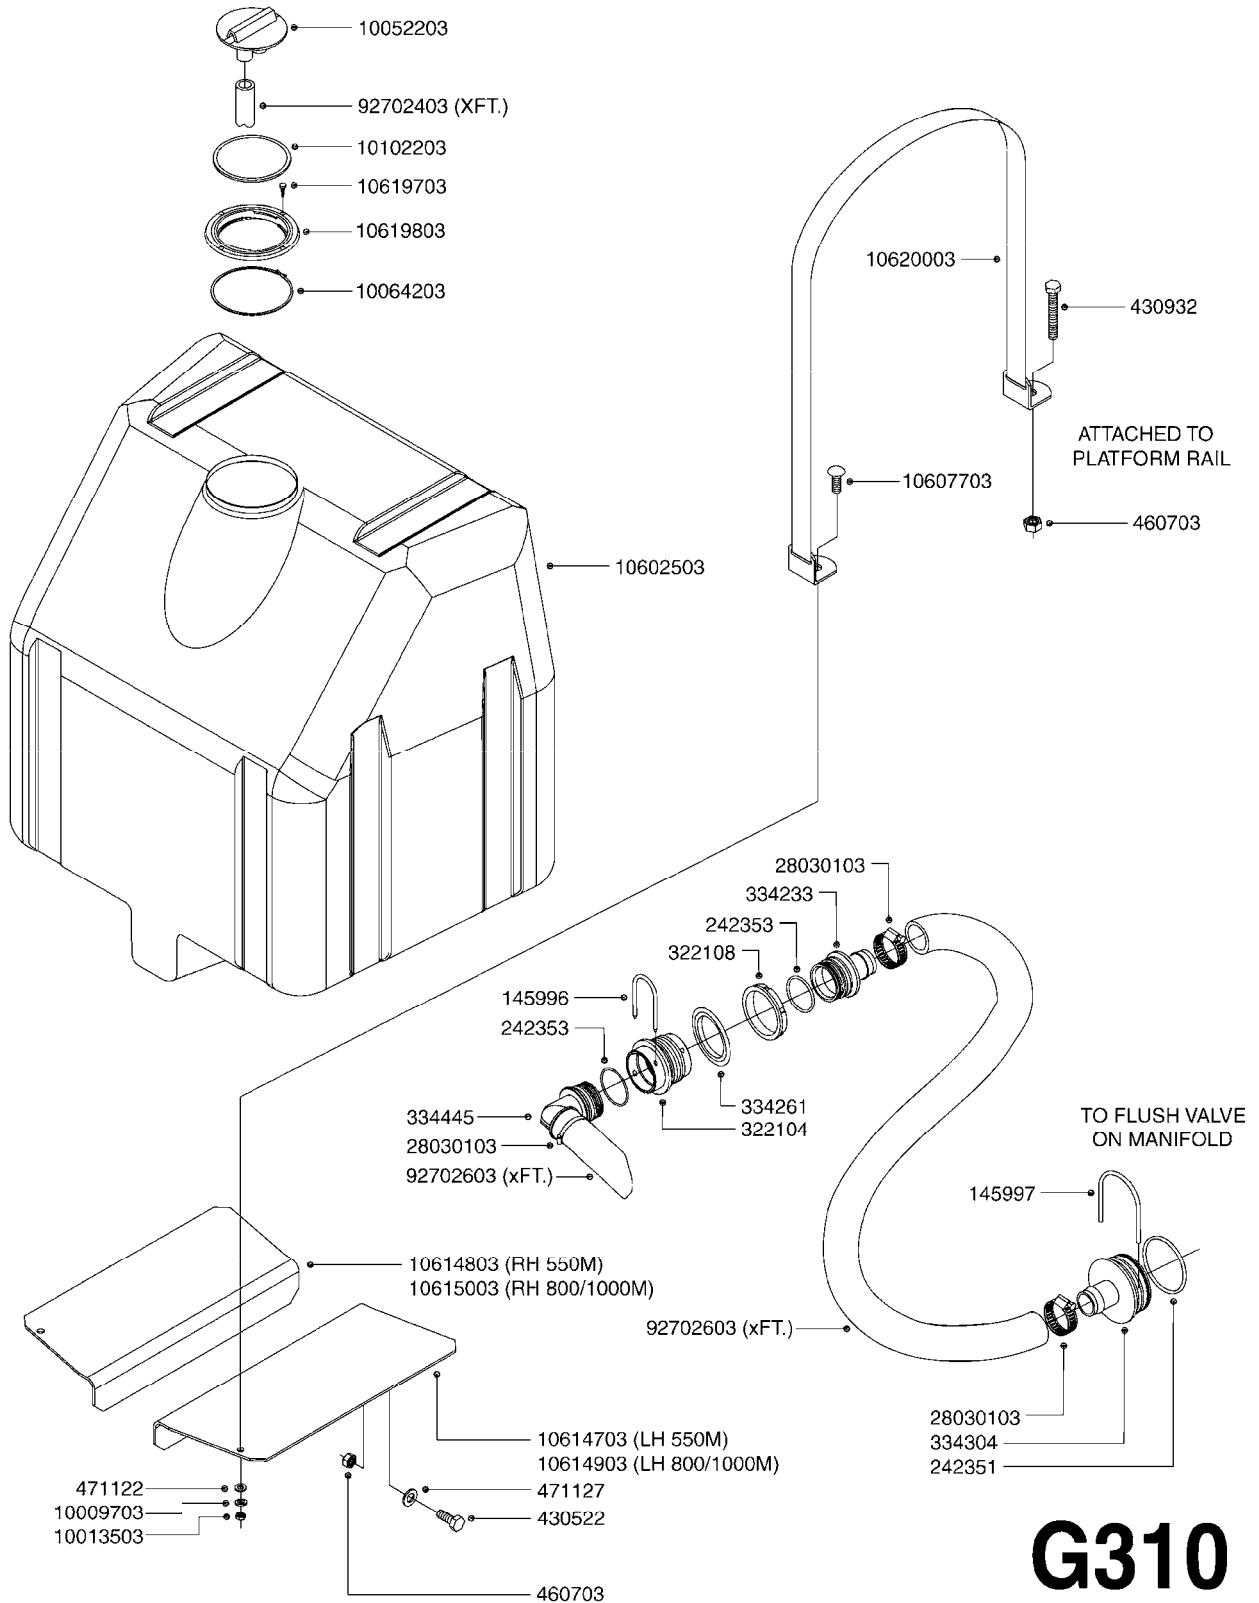

FLUSH SYSTEM TANK MOUNT NAV-M
G310-HIN, 25:04:11

Page 1

Date 02.07.2013 9:52

parts-n°	order qty	description
145996	1	FITT.DK S-67 FORK
145997	1	FITT.DK S-93 FORK
242351	1	O-RING D69.5X3.0 VITON F.S-93
242353	1	O-RING D44.2X3.0 VITON F.S-67
322104	1	FITT.DK S-67 BULKHEAD
322108	1	FITT.DK S-67 BULKHEAD NUT
334233	1	FITT.DK S-67 STR.1-1/2' RUBBER
334261	1	GASKET F. S-67 BULKHEAD
334304	1	FITT.DK S-93 STR.1-1/2" PVC
334445	1	FITT.DK S-67 ELB.1-1/2"
430522	1	BOLT HEX 8.8 DEL M12X25 FT
430932	1	BOLT HEX 8.8 DEL M12X130 FT
460703	1	NUT HEX M12X1.75 LOCK
471122	1	WASHER D20/D10.5X2 SS
471127	1	WASHER D24/D13X2.5 STAINLESS
10009703	1	WASHER LOCK L/W Z 3/8"
10013503	1	NUT HEX NC 3/8"
10052203	1	LID VENT ASSY
10064203	1	SET SEALING SPONGE 1 Ft BULK
10102203	1	GASKET F.16" LID BREATHER
10602503	1	TANK F. FLUSH SYS. 90G NAV.M.
10607703	1	BOLT CARRIAGE 3/8'x1' ZINC
10614703	1	FLUSH TANK BKT. LH NAV550
10614803	1	FLUSH TANK BKT. RH NAV550
10614903	1	FLUSH TANK BKT. LH NAV8/1000
10615003	1	FLUSH TANK BKT. RH NAV8/1000
10619703	1	SCREW SS #6x3/4' SELF TAPPING
10619803	1	LID HOUSING TREADED F. 6'
10620003	1	STRAP F.90GAL FL.TK. NAV 58.2"
28030103	1	CLAMP HOSE GEAR P5/4-S1.5"6724
92702403	1	HOSE PVC SUCT GRAY 1"
92702603	1	HOSE PVC SUCT GRAY 1-1/2"