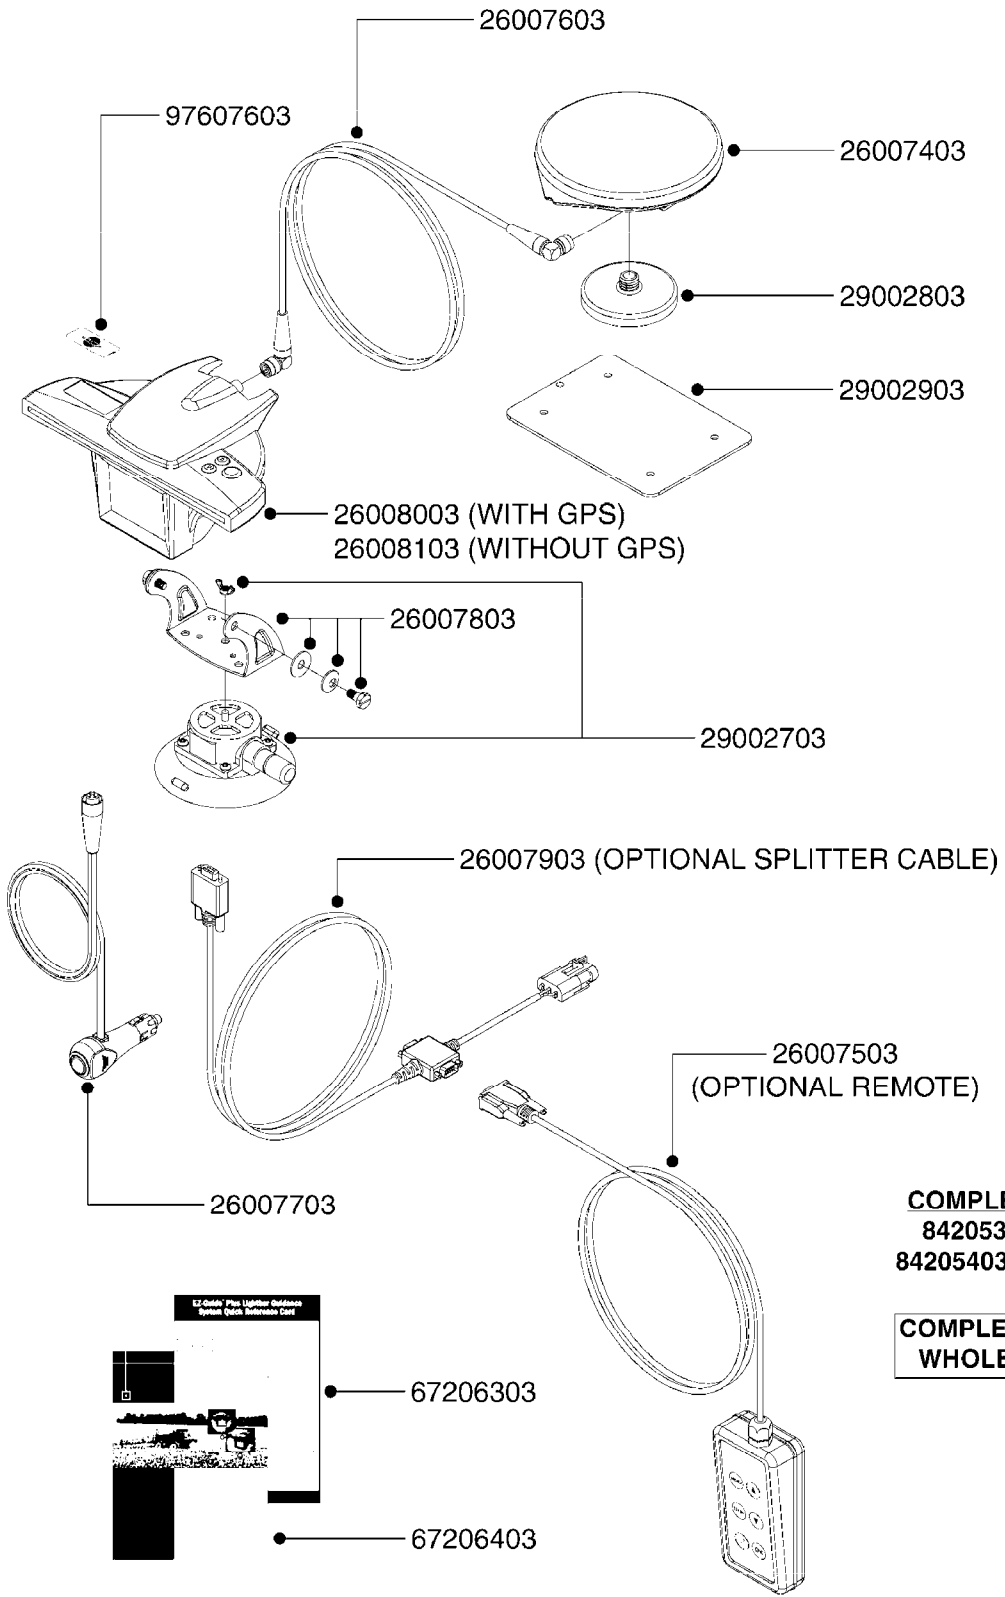

COMPLETE ASSEMBLY:
84205303 (WITH GPS)
84205403 (WITHOUT GPS)

**COMPLETE ASSEMBLIES
WHOLEGOODS ITEMS**

G195

EZ-GUIDE PLUS LIGHT BAR
G195-HIN, 01:01:01

Page 1

Date 02.07.2013 9:52

parts-n°	order qty	description
26007403	1	ANTENNA,HURRICANE F. EZGUIDEPL
26007503	1	REMOTE KEYPAD EZ-GUIDE PLUS
26007603	1	CABLE, ANTENNA, EZGUIDEPLUS
26007703	1	CABLE, POWER F. EZGUIDEPLUS
26007803	1	BRACKET KIT F. EZGUIDEPLUS
26007903	1	EZ-Guide 500 External Interfac
26008003	1	LIGHT BAR ASSM WITH GPS
26008103	1	LIGHT BAR ASSM WITHOUT GPS
29002703	1	VACUUM CUP 4 1/2" 1420I
29002803	1	MOUNT, MAG F. ANTENNA
29002903	1	PLATE, F. ANTENNA MOUNT
67206303	1	QUICK REFERENCE CARD EZ-GUIDE+
67206403	1	MANUAL EZ GUIDE PLUS
84205303	1	EZ GUIDE PLUS W GPS, NO LABEL
84205403	1	EZ GUIDE PLUS W/O GPS,NO LABEL
97607603	1	DECAL COMPANY 45MM X 20MM