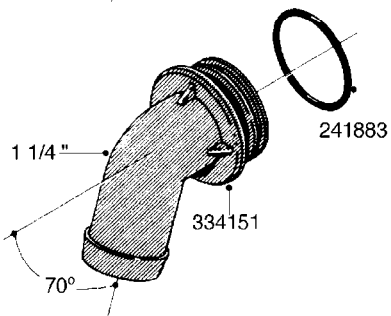

H080

FITTINGS - S-53
H080-HIN, 01:02:12

Page 1

Date 02.07.2013 9:53

parts-n°	order qty	description
145995	1	FITT.DK S-53 FORK
242353	1	O-RING D44.2X3.0 VITON F.S-67
242354	1	O-RING D32.2X3.0 VITON F.S-53
322103	1	FITT.DK S-53 BULKHEAD
322107	1	FITT.DK S-53 BULKHEAD NUT
322110	1	FITT.DK S-53 ELB. 1/2" BSP
322352	1	FITT.DK S-53 TEE
334227	1	FITT.DK S-53 STR.1/2'
334229	1	FITT.DK S-53 STR.3/4"
334230	1	FITT.DK S-53 STR.1"
334239	1	FITT.DK S-53 ELB.1/2"
334241	1	FITT.DK S-53 ELB.3/4"
334242	1	FITT.DK S-53 ELB.1"
334249	1	FITT.DK S-53 PLUG
334260	1	GASKET F. S-53 BULKHEAD
334564	1	FITT.DK S-67 TO S-53 ADAPTER
391100	1	FITT.DK S-53THREAD INS.1/2"BSP
726463	1	FITT.DK S53 BULKHEAD W/GASKET
726552	1	FIT.DK S-53X90 1/2" BSP,O-RING
726556	1	FITT.DK S-53 HB 1/2" W/O-RING
726558	1	FITT.DK S53 STR. 3/4" W.ORING
726559	1	FITT DK. S-53 HB 1" W/O-RING
726568	1	FITT.DK.S-53 HB 1/2"90 W/ORING
726570	1	FITT.DK S-53 ELB.3/4" W.ORING
726571	1	FITT.DK S-53 ELB.1", W ORING
726578	1	FITT.DK S53 PLUG WITH O-RING
728561	1	FITT.DK. S67M - S53F REDUCER