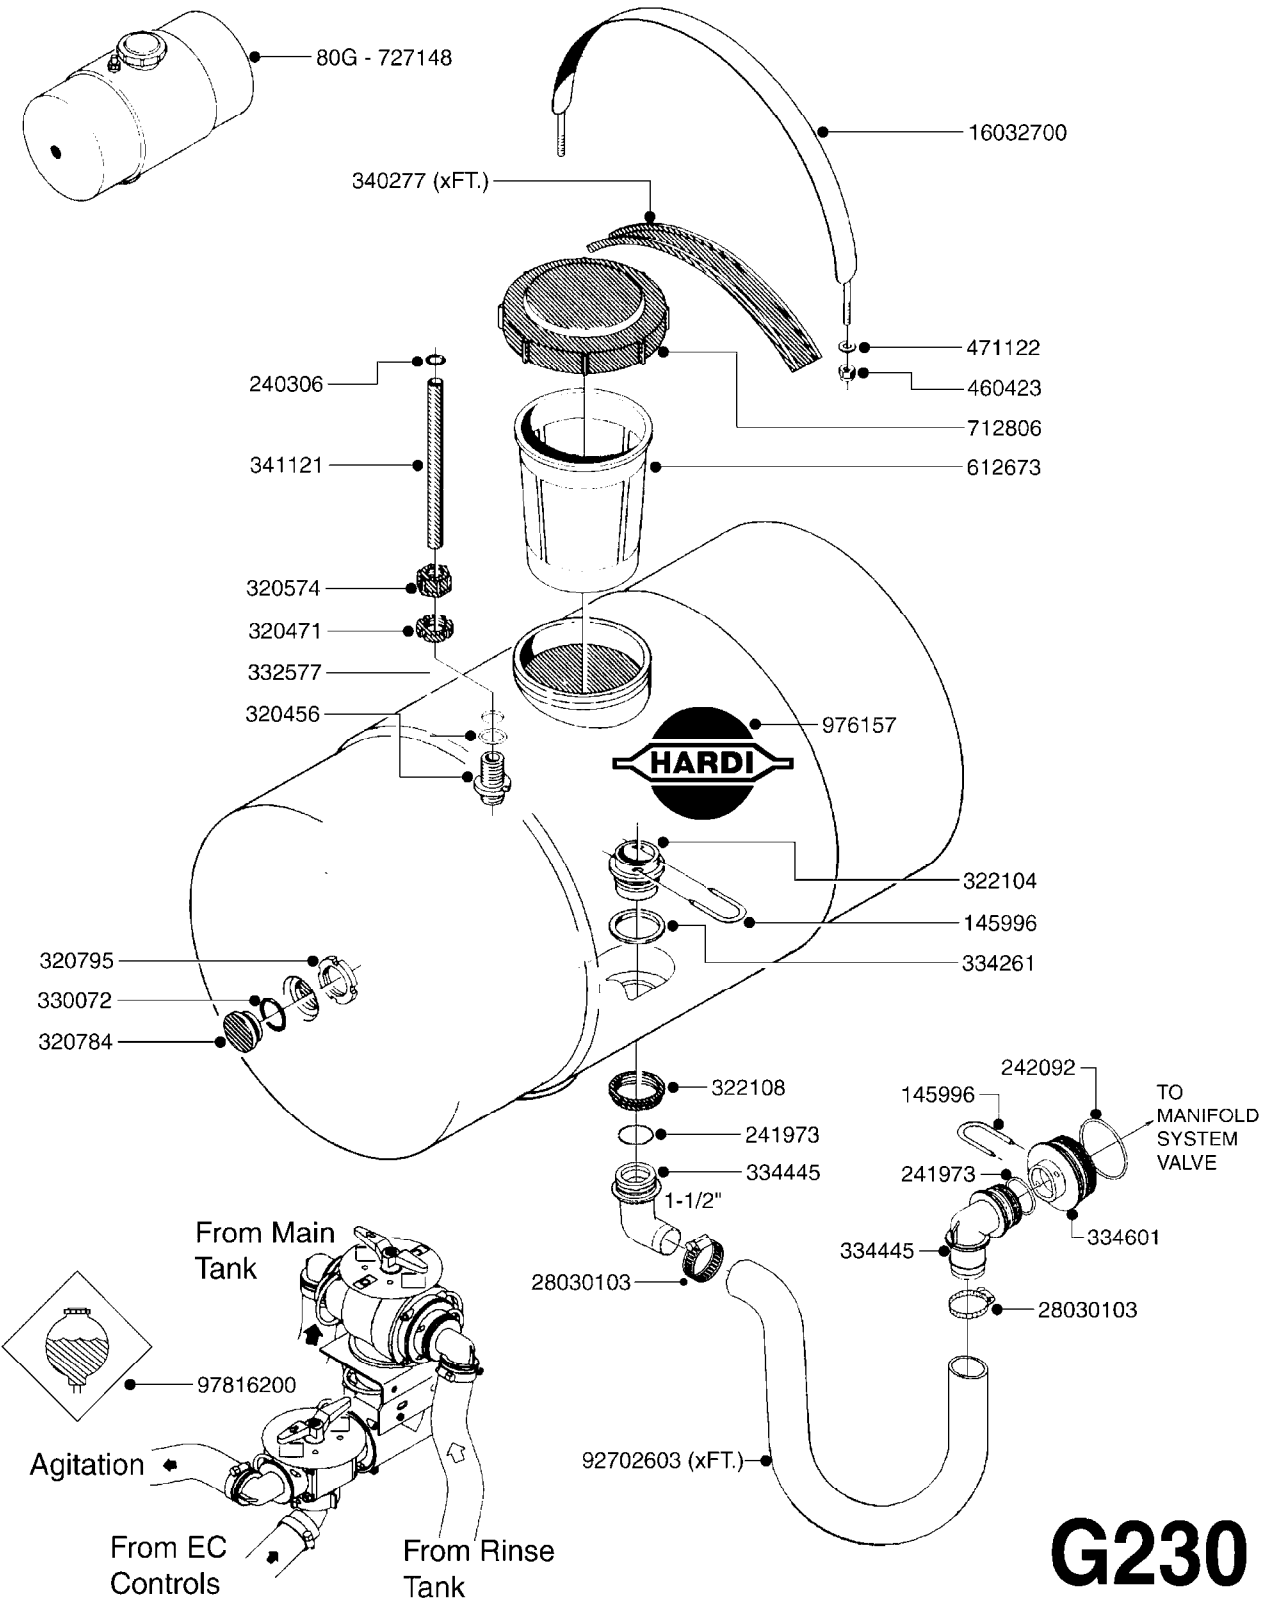

FLUSH SYS-PLMBNG MANIFOLD SYS
G230-HIN, 09:12:09

Page 1
Date 02.07.2013 9:52

parts-n°	order qty	description
145996	1	FITT.DK S-67 FORK
240306	1	O-RING D29/D21X4
241973	1	O-RING 44.2 x 3.0 (use-242353)
242092	1	O-RING D69.5X3 (Use-242351)
320456	1	FITT.DK BULKHEAD 1"BSP DOUBLE
320471	1	FITT.DK NUT 1" BSP JAMB
320574	1	FITT.DK NUT 1" BSP SPECIAL
320784	1	FITT.DK CAP 1-1/2" BSP
320795	1	FITT.DK NUT 1-1/2" BSP JAMB
322104	1	FITT.DK S-67 BULKHEAD
322108	1	FITT.DK S-67 BULKHEAD NUT
330072	1	O-RING D53.5/D45.5X4
332577	1	O-RING D38/D30X4 F.1" PUR.
334261	1	GASKET F. S-67 BULKHEAD
334445	1	FITT.DK S-67 ELB.1-1/2"
334601	1	FITT.DK S-93 TO S67 ADAPTOR
340277	1	TANK PACKING - 40mm WIDE x 12"
341121	1	VENT TUBE F.FLUSH TANK L=300
460423	1	NUT HEX M10X1.5 LOCK
471122	1	WASHER D20/D10.5X2 SS
612673	1	FILTER BASKET F. ES30/ES53
712806	1	TANK LID WITH VENT S226 RED
727148	1	TANK 80 GAL.F/FLUSH
976157	1	DECAL COMPANY (4.4" X 4.6")
16032700	1	TANK STRAP 40X2.0 L=930
28030103	1	CLAMP HOSE GEAR P5/4-S1.5"6724
92702603	1	HOSE PVC SUCT GRAY 1-1/2"
97816200	1	DECAL MANIFOLD SYS.FLUSH