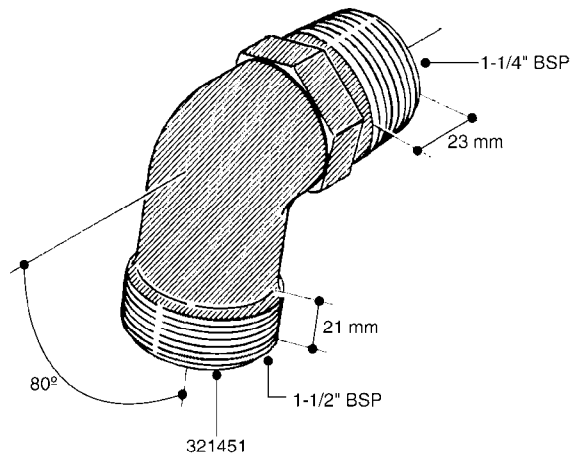

H040

FITTINGS - NIPPLES & ELBOWS
H040-HIN, 01:01:01

Page 1

Date 02.07.2013 9:53

parts-n°	order qty	description
10530803	1	FITT.PO.SE 2.00X2.00 45 DEG.
320191	1	FITT.DK ELB 3/8' BSP 45 DEGREE
320482	1	FITT.DK ELB. 1/2" BSP 60 DEG.
320596	1	FITT.DK ELB 3/8'-1/2' BSP 45DEG
320607	1	FITT.DK HN 3/8M X 3/8F BSP LNG
320633	1	FITT.DK HN 3/8"M X 3/8"F BSP
321451	1	FITT.DK ELB.1-1/2 X1-1/4 80DEG
321532	1	FITT.DK REDUC 3/4' X 1/2' BSP
390233	1	FITT.DK REDUC 1-1/2" X 1" BSP