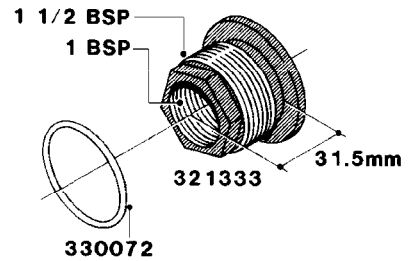

H060

FITTINGS - BULKHEAD
H060-HIN, 01:01:01

Page 1

Date 02.07.2013 9:53

parts-n°	order qty	description
141046	1	NUT 3/8" BSP
141341	1	NUT 1/4' BSP
240284	1	O-RING D82,5/75 X 3,5
320456	1	FITT.DK BULKHEAD 1"BSP DOUBLE
320467	1	FITT.DK BULKHEAD 1"BSP SINGLE
320471	1	FITT.DK NUT 1" BSP JAMB
320541	1	FITT.DK BULKHEAD 2-1/2'BSP SIN
320552	1	FITT.DK NUT 2-1/2' BSP JAMB
320644	1	FITT.DK ELB.3/4"HB X 1" BSP
320784	1	FITT.DK CAP 1-1/2" BSP
320795	1	FITT.DK NUT 1-1/2" BSP JAMB
320935	1	FITT.DK BULKHEAD 1/4' BSP SING
320946	1	FITT.DK BULKHEAD 3/8' BSP SING
321296	1	FITT.DK BULKHEAD 1/2" BSP SING
321307	1	FITT.DK NUT 1/2" BSP JAMB
321333	1	FITT.DK BULK 1-1/2" X 1"F BSP
330061	1	O-RING D16/D11X2,5
330072	1	O-RING D53.5/D45.5X4
330212	1	O-RING D19/D14X2.4 F.1/2"NUT
332577	1	O-RING D38/D30X4 F.1" PUR.
332592	1	O-RING D26/D20X3