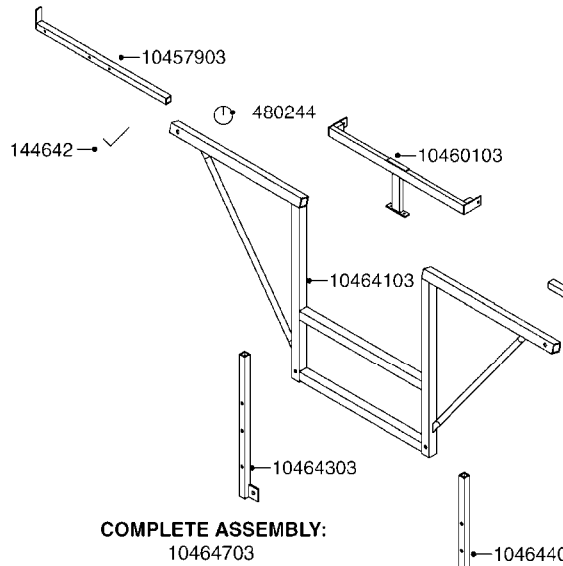

COMPLETE ASSEMBLY:
10464703