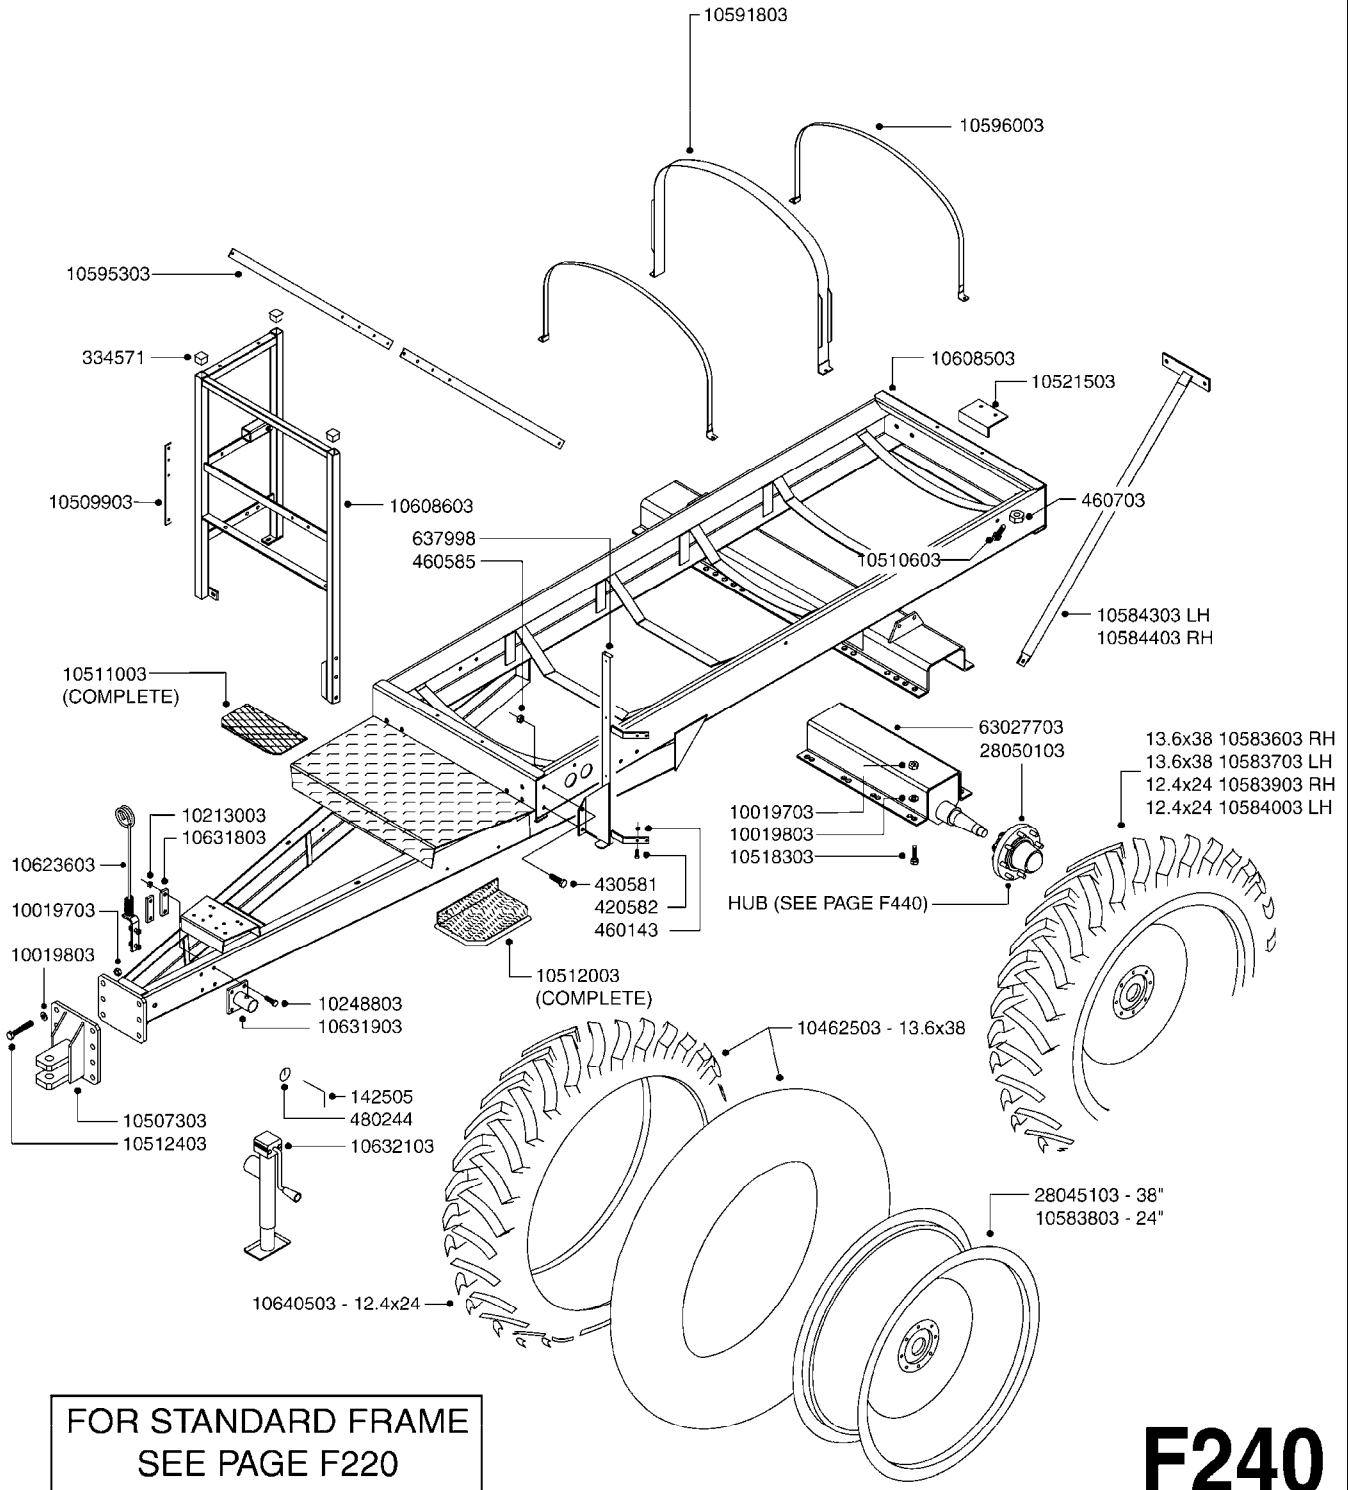

FOR STANDARD FRAME
SEE PAGE F220

F240

FRAME - NAVIGATOR M HC 550
F240-HIN, 21:05:09

Page 1

Date 02.07.2013 9:52

parts-n°	order qty	description
142505	1	LOCKING PAWL 12 X 70MM
334571	1	PLUG 40X40X2 F.SQ.TUBE
420582	1	BOLT HEX 8.8 DEL M8X20 FT
430581	1	BOLT HEX 8.8 DEL M16X40 FT
460143	1	NUT HEX M8 LOCK
460585	1	NUT HEX M16X2 LOCK
460703	1	NUT HEX M12X1.75 LOCK
480244	1	PIN SNAP D4.5
637998	1	MANIFOLD BKT. NAVIGATOR
10019703	1	NUT HEX NC FHN 3/4-10 Z 5
10019803	1	WASHER LOCK L/W Z 3/4"
10213003	1	NUT HEX NC (NYLON LOCK) 7/16"
10248803	1	BOLT HEX 7/16 NC GR.2 02.00"
10462503	1	TIRE 11.2" X 38" 4 PLY TUBE L.
10507303	1	CLEVIS NAV.550/800/1000 GAL.
10509903	1	FLATBAR F.FILTER
10510603	1	BOLT F.ANCHOR STRAP
10511003	1	FRONT STEP ASSY.550/800/1000
10512003	1	SIDE STEP ASSY.550/800/1000
10512403	1	BOLT HEX 3/4 NC GR.8 02.25"
10518303	1	BOLT HEX 2&3/4 NC GR.8 3.00"
10521503	1	NAV TANK STOP BKT.KIT
10583603	1	TIRE ASSY 11.2X38 RH 8"BC
10583703	1	TIRE ASSY 11.2X38 LH 8"BC
10583803	1	RIM 24X10X8"BC 4-1/8"NEG OFFS
10583903	1	TIRE ASSY 12.4X24X8"BC RH TL
10584003	1	TIRE ASSY 12.4X24X8"BC LH TL
10584303	1	SIDE BRACE 550 L.H.
10584403	1	SIDE BRACE 550 R.H.
10591803	1	STRAP F. TANK REINFOR.550 NAV
10595303	1	FLATBAR SIDE STRAP F.NAV550
10596003	1	STRAP F.NAV TANK 550GAL L=86.2
10608503	1	FRAME NAVIGATOR 550-98
10608603	1	HANDRAIL NAV. 550-98
10623603	1	CABLE & HOSE HOLDER NAV.
10631803	1	FLATBAR 1/4" x 110MM F.JACK
10631903	1	JACK MOUNT NAV550/1000 W/MOUNT
10632103	1	JACK F RANGER 5000LB
10640503	1	TIRE 12.4 X 24" 6 PLY R1
28045103	1	RIM 38X10 8/8/6 4.18-OS GRAY
28050103	1	HUB F 3" 758 7500# PACKAGE
63027703	1	AXLE RANGER 60-98