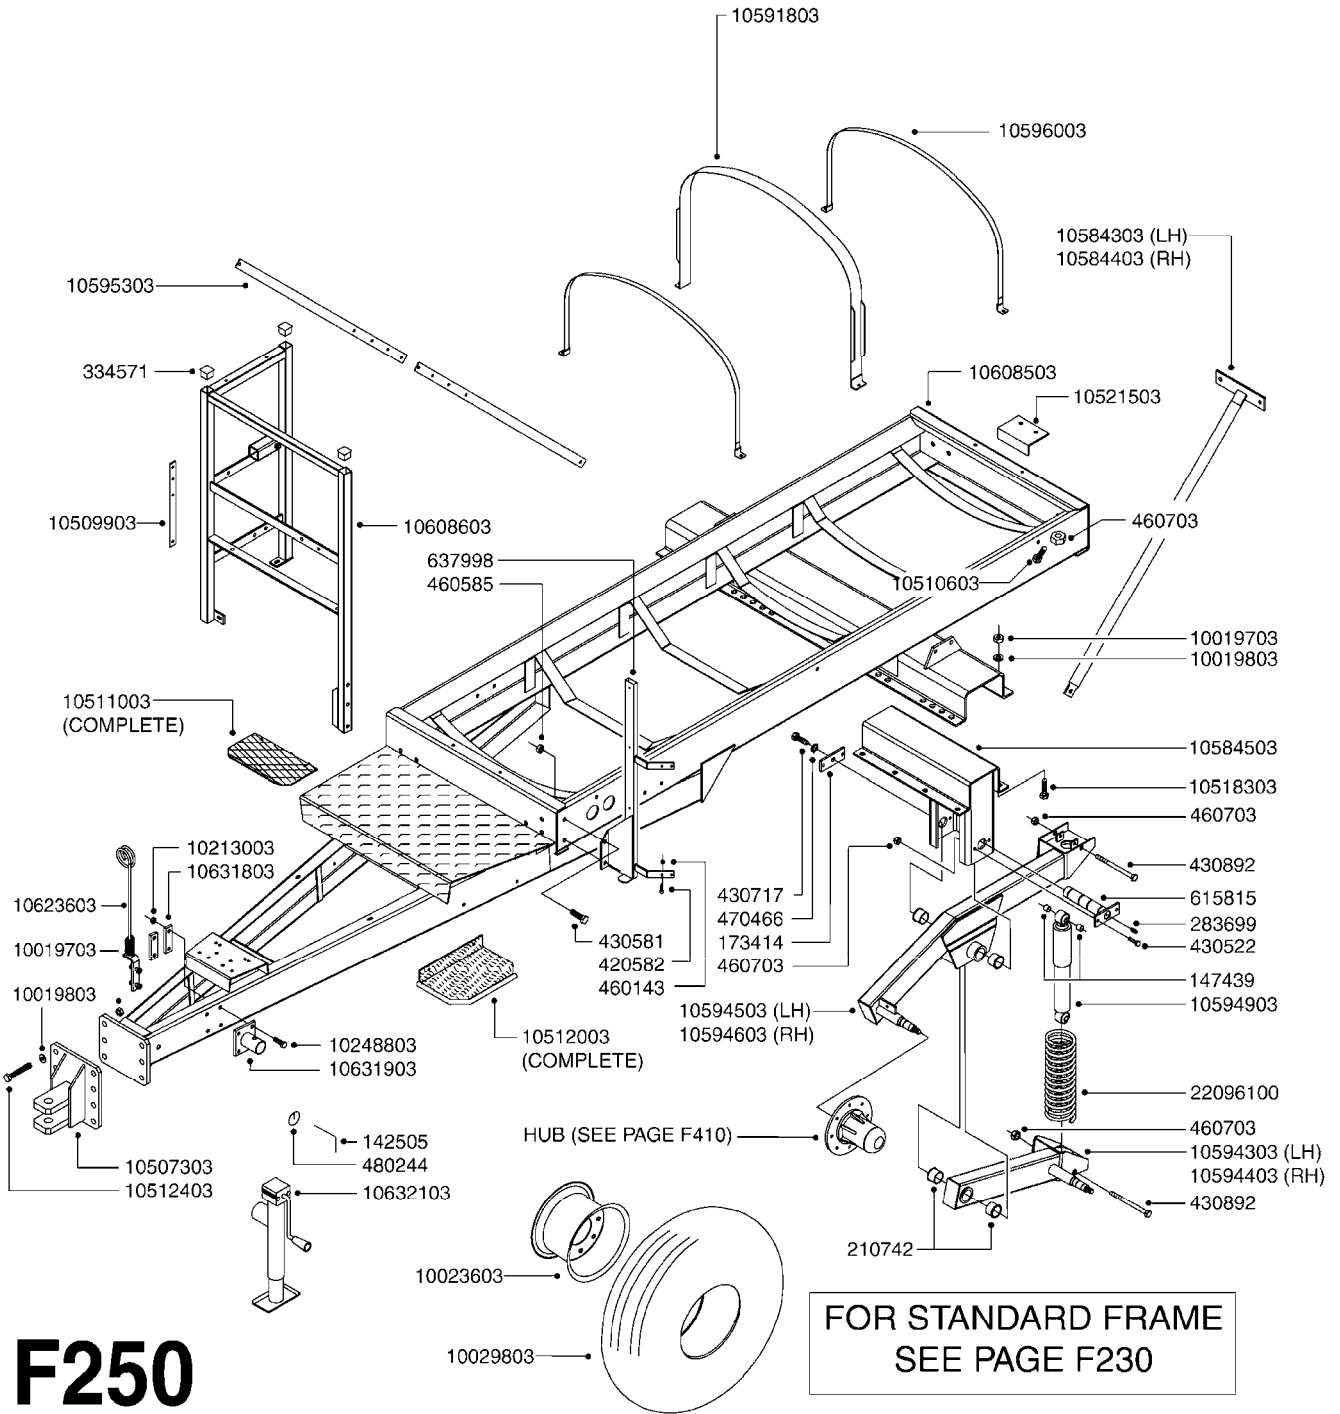

FOR STANDARD FRAME
SEE PAGE F220

F240

FRAME - NAVIGATOR M HC 550
F240-HIN, 21:05:09

Page 1

Date 02.07.2013 9:52

parts-n°	order qty	description
142505	1	LOCKING PAWL 12 X 70MM
334571	1	PLUG 40X40X2 F.SQ.TUBE
420582	1	BOLT HEX 8.8 DEL M8X20 FT
430581	1	BOLT HEX 8.8 DEL M16X40 FT
460143	1	NUT HEX M8 LOCK
460585	1	NUT HEX M16X2 LOCK
460703	1	NUT HEX M12X1.75 LOCK
480244	1	PIN SNAP D4.5
637998	1	MANIFOLD BKT. NAVIGATOR
10019703	1	NUT HEX NC FHN 3/4-10 Z 5
10019803	1	WASHER LOCK L/W Z 3/4"
10213003	1	NUT HEX NC (NYLON LOCK) 7/16"
10248803	1	BOLT HEX 7/16 NC GR.2 02.00"
10462503	1	TIRE 11.2" X 38" 4 PLY TUBE L.
10507303	1	CLEVIS NAV.550/800/1000 GAL.
10509903	1	FLATBAR F.FILTER
10510603	1	BOLT F.ANCHOR STRAP
10511003	1	FRONT STEP ASSY.550/800/1000
10512003	1	SIDE STEP ASSY.550/800/1000
10512403	1	BOLT HEX 3/4 NC GR.8 02.25"
10518303	1	BOLT HEX 2&3/4 NC GR.8 3.00"
10521503	1	NAV TANK STOP BKT.KIT
10583603	1	TIRE ASSY 11.2X38 RH 8"BC
10583703	1	TIRE ASSY 11.2X38 LH 8"BC
10583803	1	RIM 24X10X8"BC 4-1/8"NEG OFFS
10583903	1	TIRE ASSY 12.4X24X8"BC RH TL
10584003	1	TIRE ASSY 12.4X24X8"BC LH TL
10584303	1	SIDE BRACE 550 L.H.
10584403	1	SIDE BRACE 550 R.H.
10591803	1	STRAP F. TANK REINFOR.550 NAV
10595303	1	FLATBAR SIDE STRAP F.NAV550
10596003	1	STRAP F.NAV TANK 550GAL L=86.2
10608503	1	FRAME NAVIGATOR 550-98
10608603	1	HANDRAIL NAV. 550-98
10623603	1	CABLE & HOSE HOLDER NAV.
10631803	1	FLATBAR 1/4" x 110MM F.JACK
10631903	1	JACK MOUNT NAV550/1000 W/MOUNT
10632103	1	JACK F RANGER 5000LB
10640503	1	TIRE 12.4 X 24" 6 PLY R1
28045103	1	RIM 38X10 8/8/6 4.18-OS GRAY
28050103	1	HUB F 3" 758 7500# PACKAGE
63027703	1	AXLE RANGER 60-98