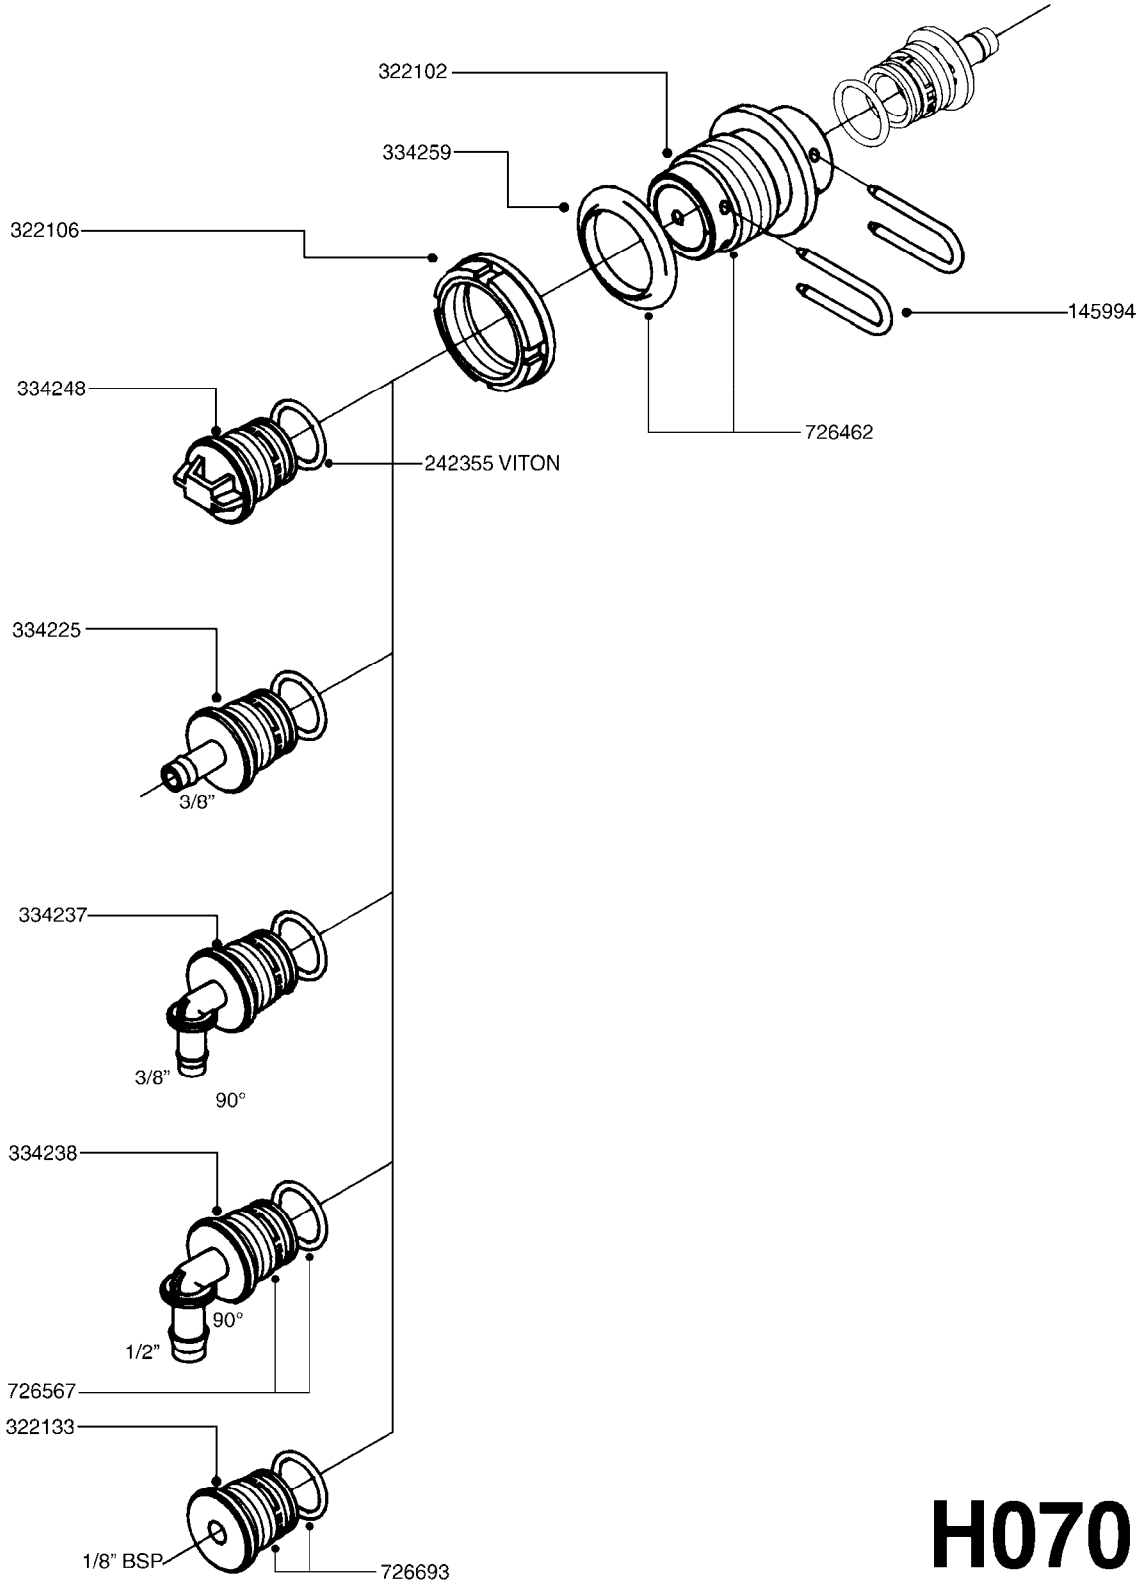

H070

FITTINGS - S-40
H070-HIN, 01:02:12

Page 1

Date 02.07.2013 9:53

parts-n°	order qty	description
145994	1	FITT.DK S-40 FORK
242355	1	O-RING D19.2X3.0 VITON F.S-40
322102	1	FITT.DK S-40 BULKHEAD
322106	1	FITT.DK S-40 BULKHEAD NUT
322133	1	FITT.DK S-40 PLUG W 1/8 THREAD
334225	1	FITT.DK S-40 STR.3/8'
334237	1	FITT.DK S-40 ELB.3/8'
334238	1	FITT.DK S-40 ELB.1/2'
334248	1	FITT.DK S-40 PLUG
334259	1	GASKET F. S-40 BULKHEAD
726462	1	FITT. S40 BULHEAD W. GASKET
726567	1	FITT.DK S-40 ELB.1/2" W. ORING
726693	1	FITT.DK S-40 PLUG 1/8BSP ORING