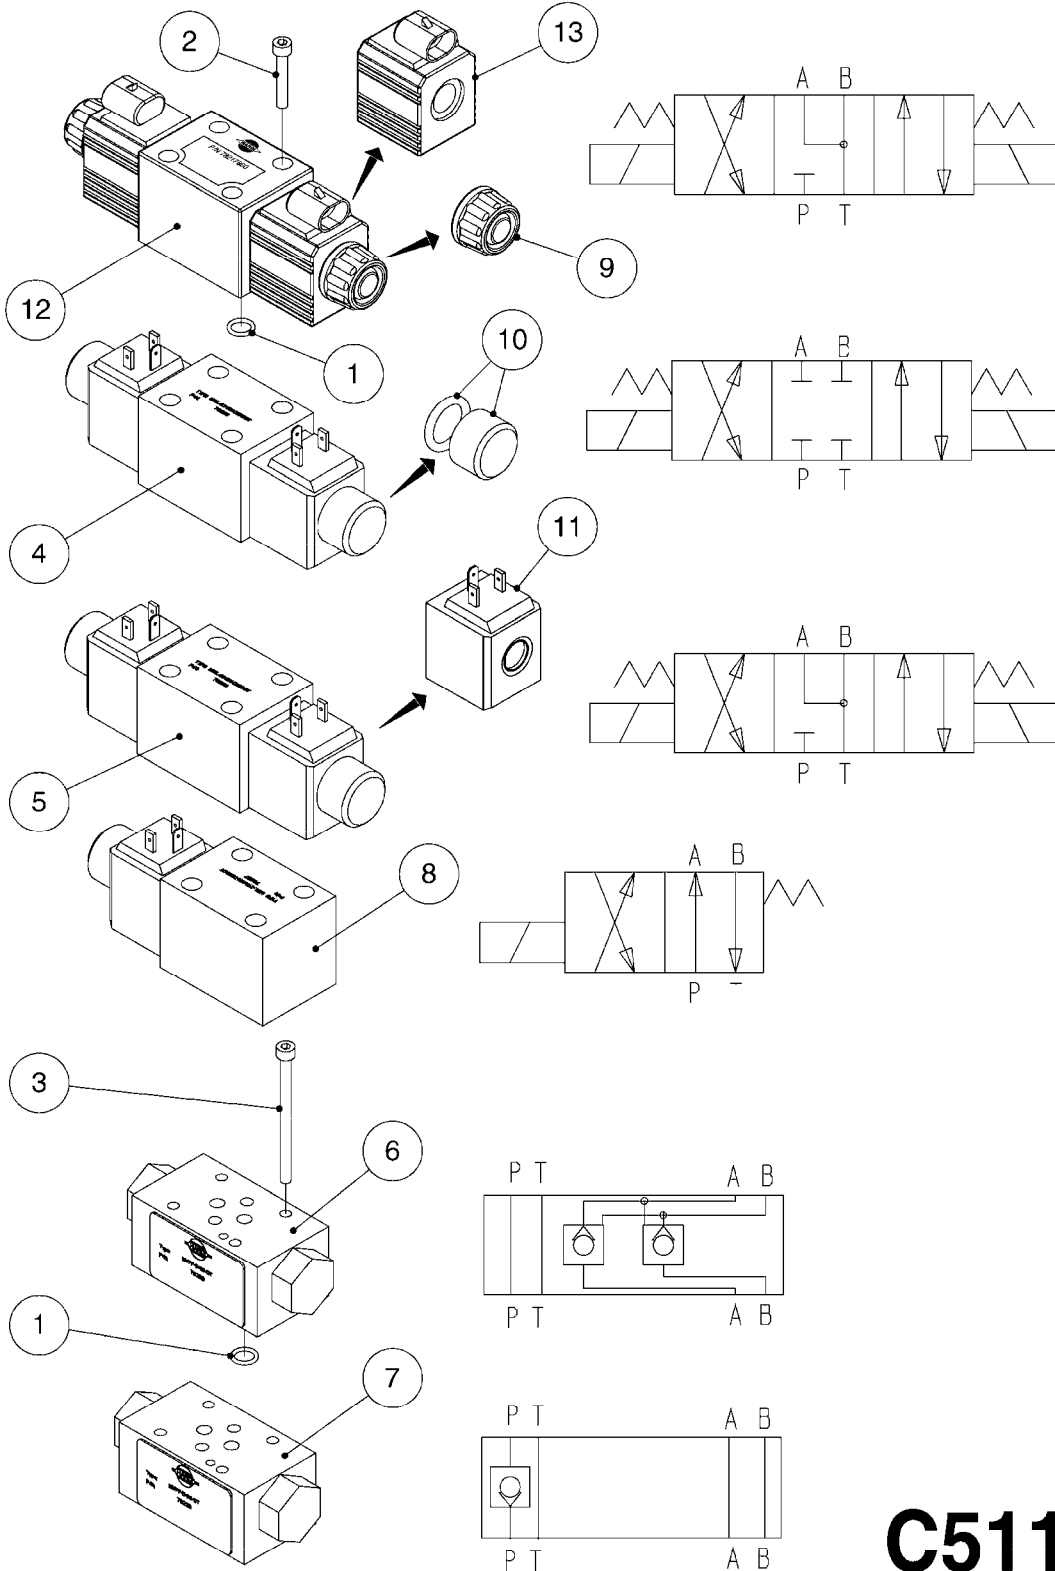

C511

CETOP VALVES
C511-HIN, 30:05:12

Page 1

Date 02.07.2013 9:51

Pos.	parts-n°	order qty	description
1	242102	1	O-RING Ø9.25X1.78 NITRIL 90SH
2	450964	1	SCREW M5X30 F.CYLINDER
3	450965	1	SCREW ROUND M5X70
4	782115	1	HY SOLENOID VALVE DH HYD
5	782116	1	MAGNET VLV.MD1L-S3/10N-D12K1/P
6	782118	1	LOCK VALVE MVPP-D
7	782146	1	HYD. CHECK VALVE 1 WAY
8	782829	1	SOLENOID MD1L-TA/10N-D12K1/DT
9	28123700	1	CAP F.SOLENOID - MD1L
10	74187700	1	CAP + O-RING F.CETOP - MD1L
11	78216000	1	SOLENOID F.CETOP VALVE - MD1L
12	78217800	1	MAGNET VLV.MD1L-S3/10N-D12K8DT
13	78218200	1	SOLENOID W/AMP F.MD1L