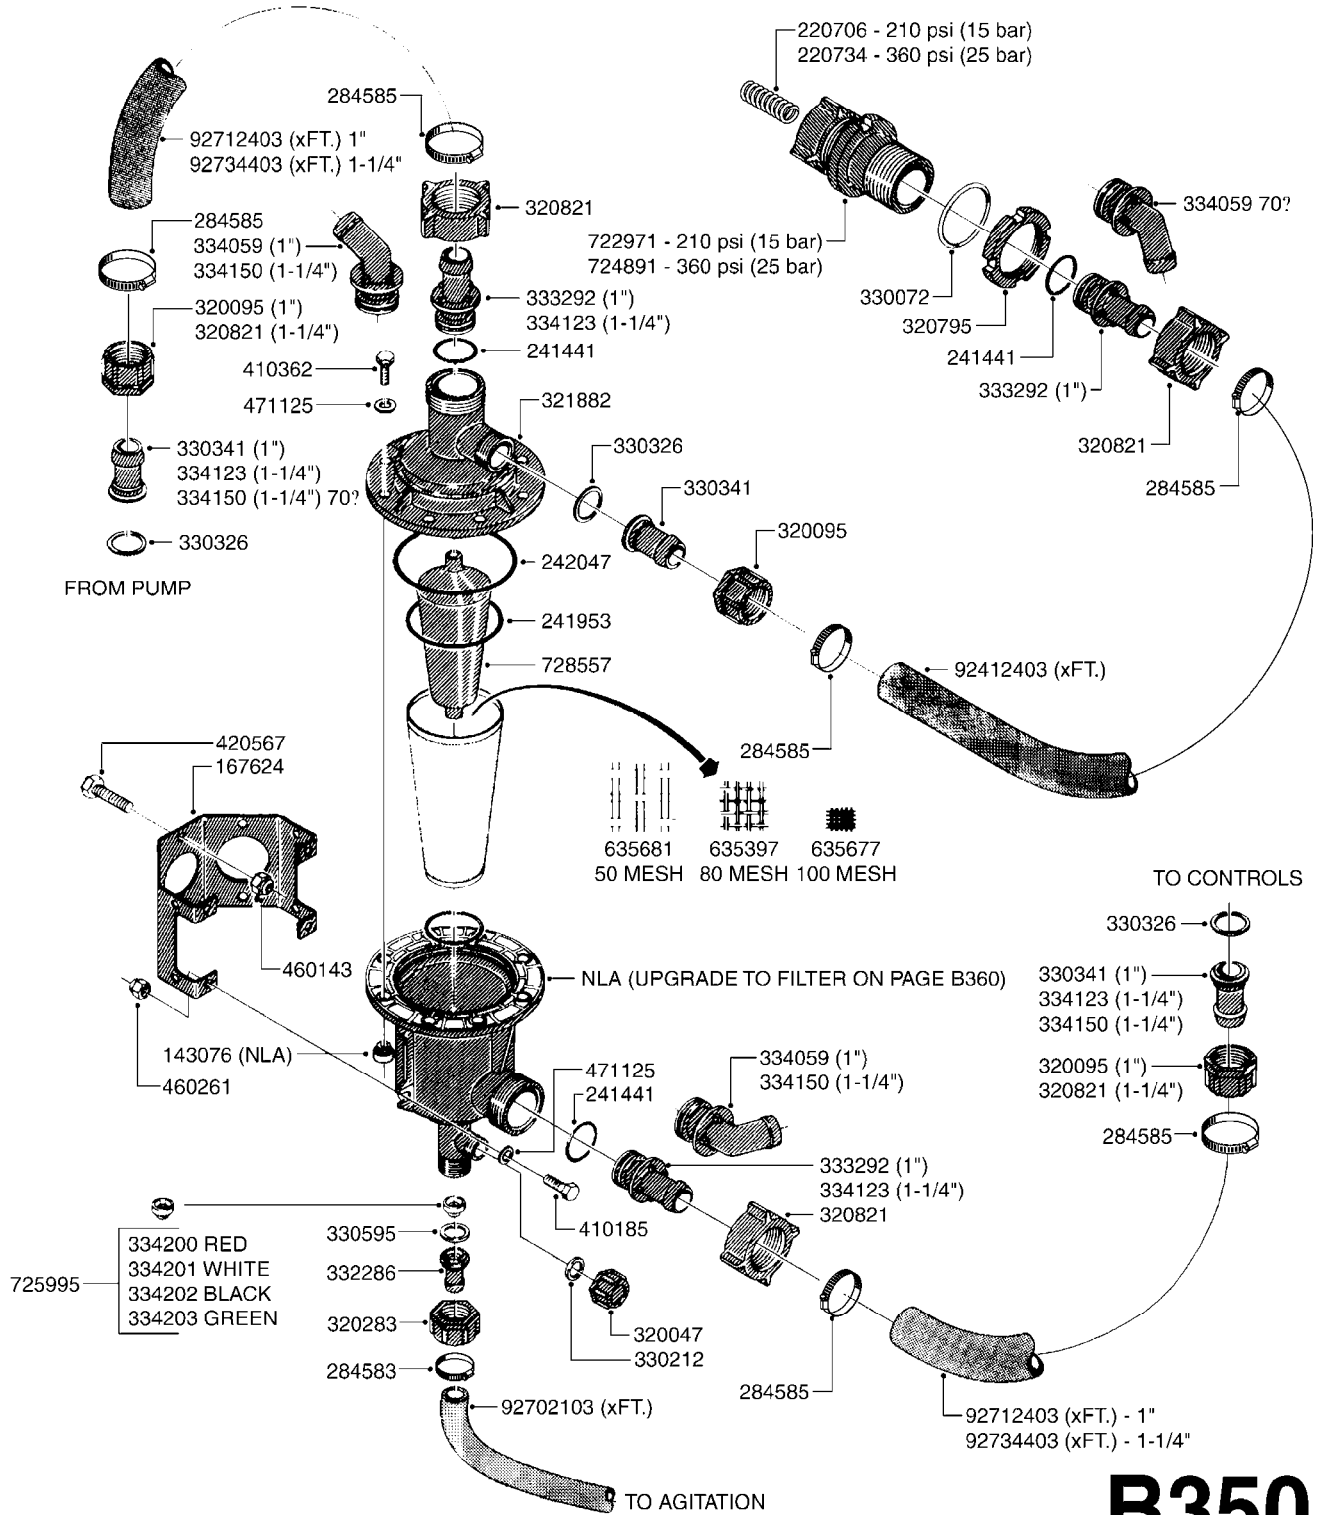

B350

SELF CLEANING FILTER-BOLTD TOP
B350-HIN, 15:12:09

Page 1
Date 02.07.2013 9:51

parts-n°	order qty	description
143076	1	PRESSURE NUT
167624	1	MOUNT BRACKET F. SCF
220706	1	SPRING SCF 12 BAR
220734	1	SPRING SCF 25 BAR
241441	1	O-RING D29.3X3
241953	1	O-RING D73,03X3,53 VITON
242047	1	O-RING 89.5 X 3.0 VITON
284583	1	CLAMP HOSE GEAR 1/2" 28029803
284585	1	CLAMP HOSE GEAR 1" MINI 020
320047	1	FITT.DK CAPNUT 1/2" BSP
320095	1	FITT.DK NUT 1" BSP
320283	1	FITT.DK NUT 3/4"BSP
320795	1	FITT.DK NUT 1-1/2" BSP JAMB
320821	1	FITT.DK NUT 1-1/2" BSP
321882	1	SCF TOP (BOLTED ON)
330072	1	O-RING D53.5/D45.5X4
330212	1	O-RING D19/D14X2.4 F.1/2"NUT
330326	1	O-RING D30/D24X2 F.1"NUT
330341	1	FITT.DK HB 1" F. 1" NUT
330595	1	O-RING D24.6/D20X2.1 -3/4"
332286	1	FITT.DK HB 1/2" F. 3/4" NUT
333292	1	FITT.DK HB 1"O'RING F.1-1/2"
334059	1	FITT.DK EL 1" 110 DEG.F.1-1/2"
334123	1	FITT.DK HB 1-1/4"O-RNG F.1-1/2"
334150	1	FITT.DK HB 1-1/4" 110 F.1-1/2"
334200	1	ORFICE 3MM FOR SCF RED
334201	1	ORFICE 4MM FOR SCF WHITE
334202	1	ORFICE 5MM FOR SCF BLACK
334203	1	ORFICE 6MM FOR SCF GREEN
410185	1	BOLT HEX 8.8 DEL M6X16
410362	1	BOLT HEX 8.8 SS M6X20 FT
420567	1	BOLT HEX 8.8 DEL M8X30 FT
460143	1	NUT HEX M8 LOCK
460261	1	NUT HEX M6X1 LOCK
471125	1	WASHER D12/D6.4x1.6 SS
635397	1	SCREEN SCF 80 MESH
635677	1	SCREEN SCF 100 MESH
635681	1	SCREEN SCF 50 MESH
722971	1	SAFETY VALVE SCF 217PSI(15BAR)
724891	1	SAFETY VALVE SCF 25 BAR
725995	1	BAG FOR SCF
728557	1	CONE F.SCF RED
92702103	1	HOSE R X1/2" X300PSI WP X0012"
92712403	1	HOSE R X1" X300PSI WP X0012"
92734403	1	HOSE R X5/4" X200PSI WP X0012"