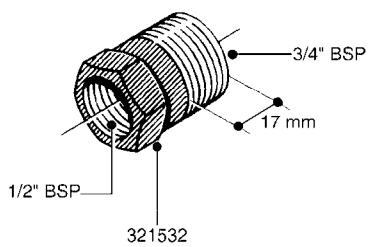

H030

FITTINGS - HEXAGON NIPPLES
H030-HIN, 01:01:01

Page 1

Date 02.07.2013 9:53

parts-n°	order qty	description
10015303	1	FITT.PO.HN 1.00X1.00 M1000
10425003	1	FITT.PO.HN 1.25X1.00 MCPHEE
320132	1	FITT.DK HN 1" BSP
320176	1	FITT.DK HN 3/8"X1/2" BSP
320445	1	FITT.DK HN 1/4"X3/8" BSP
320655	1	FITT.DK HN 1/2"-1/2" BSP
320692	1	FITT.DK HN 3/8'BSPX1/4'NPT
320703	1	FITT.DK HN 3/8BSP X1/2 &1/4NPT
320725	1	FITT.DK NIPPLE 3/8"-3/8" BSP
320902	1	FITT.DK HN 3/8'X 1/4' BSP
390232	1	FITT.DK HN 1-1/2' X 1-1/4' BSP
390276	1	FITT.DK HN 1'BSP