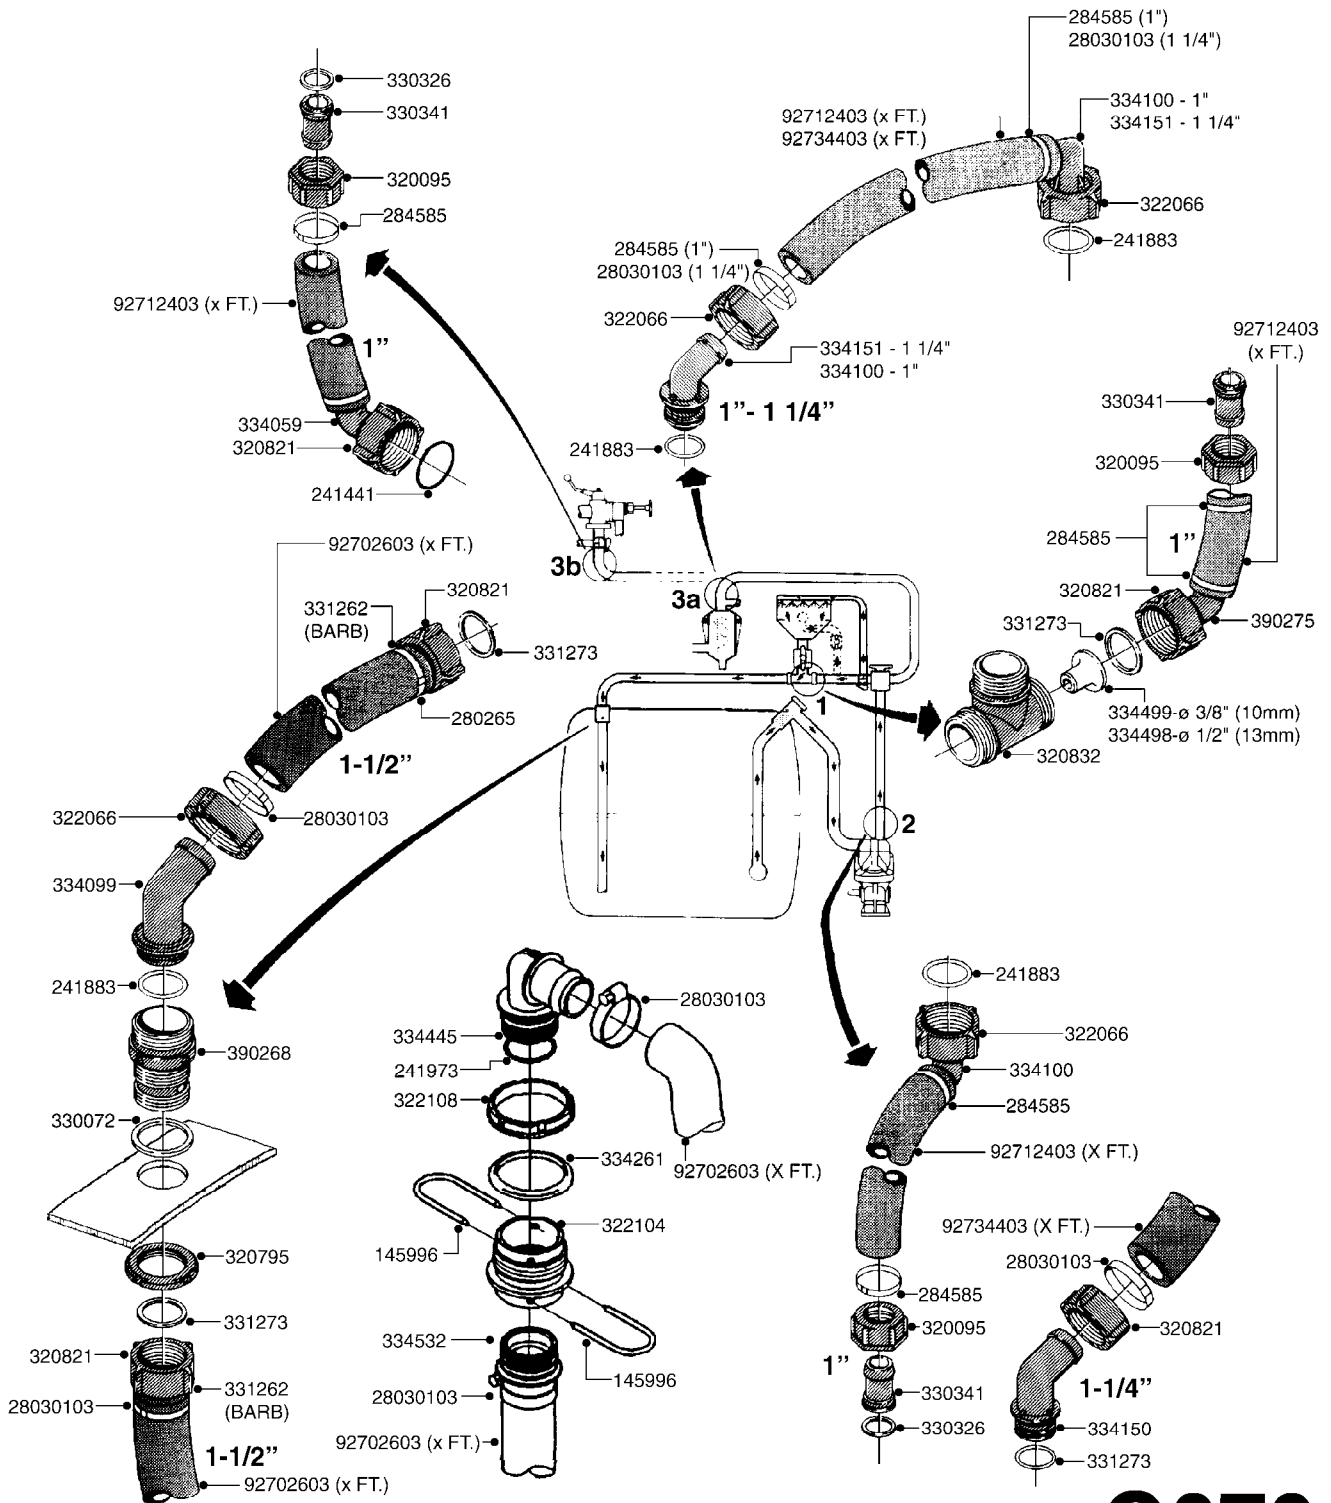

G070

parts-n°	order qty	description
145996	1	FITT.DK S-67 FORK
241441	1	O-RING D29.3X3
241883	1	O-RING D39.2X3 NITRIL 242020
241973	1	O-RING 44.2 x 3.0 (use-242353)
280265	1	CLMP HS GEAR1-1/2" alt28030103
284585	1	CLAMP HOSE GEAR 1" MINI 020
320095	1	FITT.DK NUT 1" BSP
320795	1	FITT.DK NUT 1-1/2" BSP JAMB
320821	1	FITT.DK NUT 1-1/2" BSP
320832	1	FITT.DK TEE 1-1/2x1-1/2x1-1/2
322066	1	FITT.DK S-56 NUT
322104	1	FITT.DK S-67 BULKHEAD
322108	1	FITT.DK S-67 BULKHEAD NUT
330072	1	O-RING D53.5/D45.5X4
330326	1	O-RING D30/D24X2 F.1"NUT
330341	1	FITT.DK HB 1" F. 1" NUT
331262	1	FITT.DK HB 1-1/2" F. 1-1/2"NUT
331273	1	O-RING D44/D38X2 F.1-1/2"
334059	1	FITT.DK EL 1" 110 DEG.F.1-1/2"
334099	1	FITT.DK S-61 ELB.1-1/2"110 DEG
334100	1	FITT.DK S-61 ELB.1" 110 DEG.
334150	1	FITT.DK HB 1-1/4" 110 F.1-1/2"
334151	1	FITT.DK S-61 ELB.1-1/4"110 DEG
334261	1	GASKET F. S-67 BULKHEAD
334445	1	FITT.DK S-67 ELB.1-1/2"
334498	1	NOZZLE INJECTOR 13MM/462 WHITE
334499	1	NOZZLE INJECTOR 10MM/361 BLACK
334532	1	FITT.DK S-67 STR.1-1/2' W/HOLE
390268	1	FITT.DK BULKHEAD 1-1/2' SPEC.
390275	1	FITT.DK ELB 1' SPECIAL F.CHEMF
28030103	1	CLAMP HOSE GEAR P5/4-S1.5"6724
92702603	1	HOSE PVC SUCT GRAY 1-1/2"
92712403	1	HOSE R X1" X300PSI WP X0012"
92734403	1	HOSE R X5/4" X200PSI WP X0012"