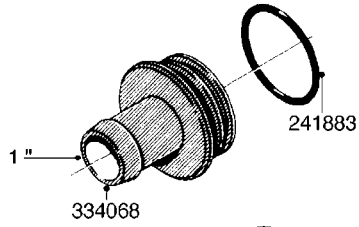

H080

FITTINGS - S-53
H080-HIN, 01:02:12

Page 1

Date 02.07.2013 9:53

parts-n°	order qty	description
145995	1	FITT.DK S-53 FORK
242353	1	O-RING D44.2X3.0 VITON F.S-67
242354	1	O-RING D32.2X3.0 VITON F.S-53
322103	1	FITT.DK S-53 BULKHEAD
322107	1	FITT.DK S-53 BULKHEAD NUT
322110	1	FITT.DK S-53 ELB. 1/2" BSP
322352	1	FITT.DK S-53 TEE
334227	1	FITT.DK S-53 STR.1/2'
334229	1	FITT.DK S-53 STR.3/4"
334230	1	FITT.DK S-53 STR.1"
334239	1	FITT.DK S-53 ELB.1/2"
334241	1	FITT.DK S-53 ELB.3/4"
334242	1	FITT.DK S-53 ELB.1"
334249	1	FITT.DK S-53 PLUG
334260	1	GASKET F. S-53 BULKHEAD
334564	1	FITT.DK S-67 TO S-53 ADAPTER
391100	1	FITT.DK S-53THREAD INS.1/2"BSP
726463	1	FITT.DK S53 BULKHEAD W/GASKET
726552	1	FIT.DK S-53X90 1/2" BSP,O-RING
726556	1	FITT.DK S-53 HB 1/2" W/O-RING
726558	1	FITT.DK S53 STR. 3/4" W.ORING
726559	1	FITT DK. S-53 HB 1" W/O-RING
726568	1	FITT.DK.S-53 HB 1/2"90 W/ORING
726570	1	FITT.DK S-53 ELB.3/4" W.ORING
726571	1	FITT.DK S-53 ELB.1", W ORING
726578	1	FITT.DK S53 PLUG WITH O-RING
728561	1	FITT.DK. S67M - S53F REDUCER