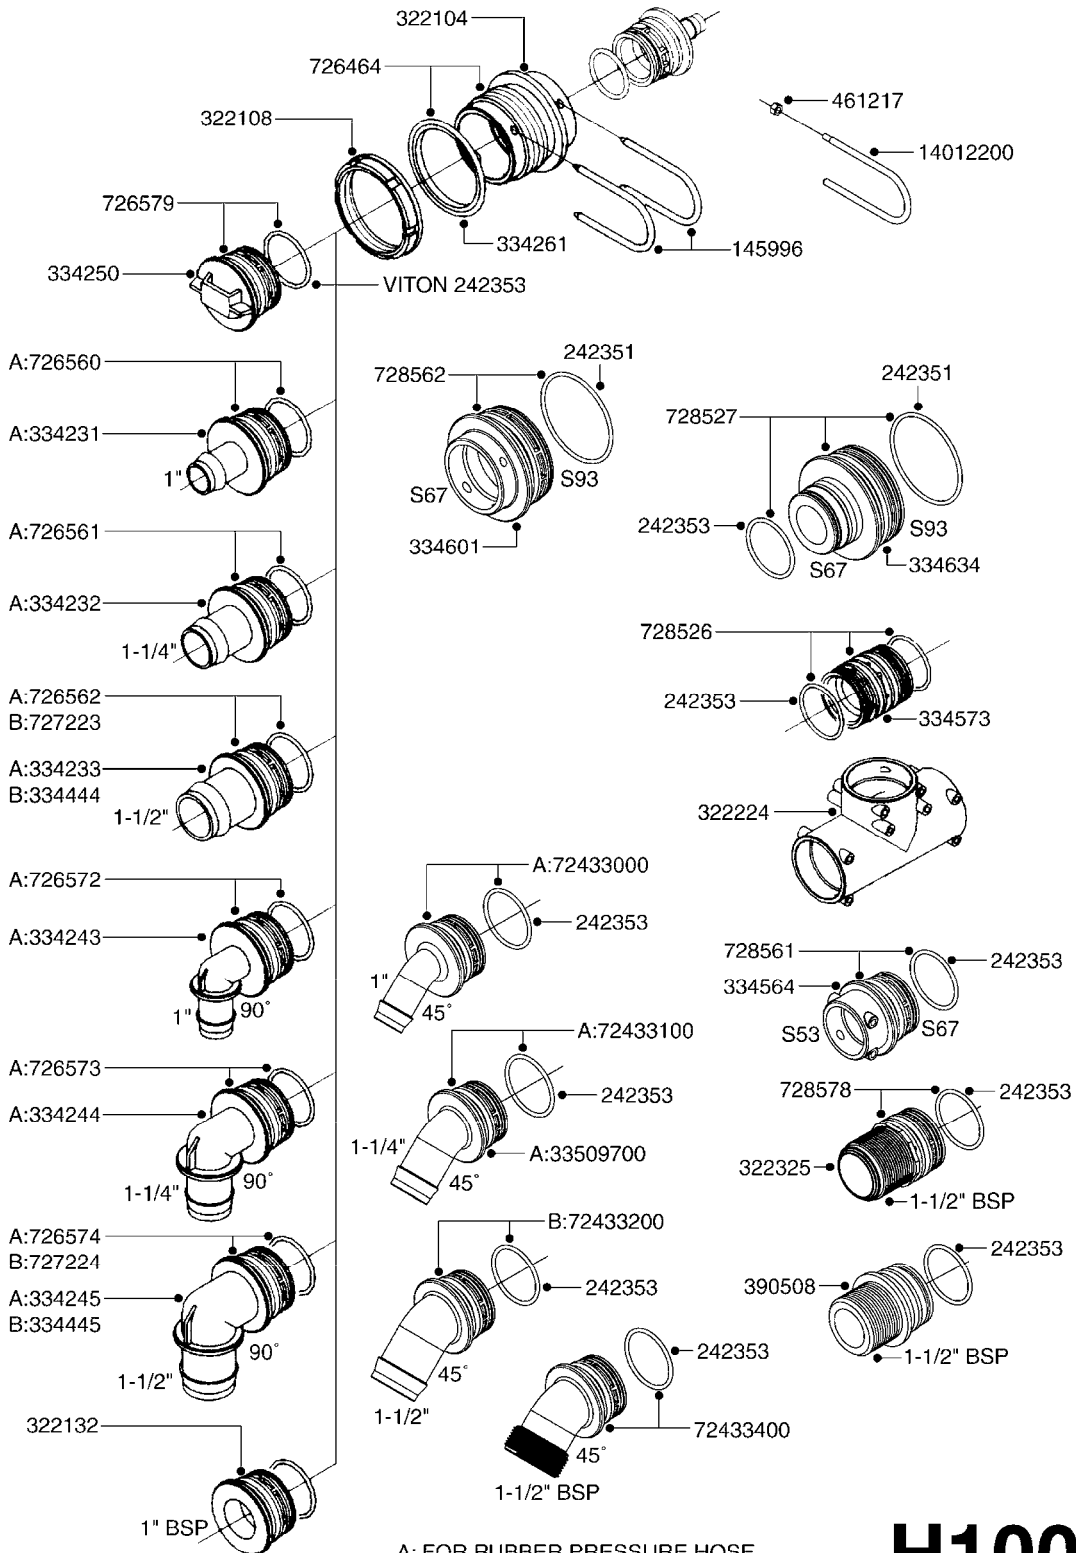

A: FOR RUBBER PRESSURE HOSE
B: FOR PVC SPIRAL HOSE

H100

FITTINGS - S-67
H100-HIN, 08:11:12

Page 1
Date 02.07.2013 9:53

parts-n°	order qty	description
145996	1	FITT.DK S-67 FORK
242351	1	O-RING D69.5X3.0 VITON F.S-93
242353	1	O-RING D44.2X3.0 VITON F.S-67
322104	1	FITT.DK S-67 BULKHEAD
322108	1	FITT.DK S-67 BULKHEAD NUT
322132	1	FITT.DK S-67 THREAD INS.1'BSP
322224	1	FITT.DK S-67 TEE
322325	1	FITT.DK S-67 X 1-1/2"BSP LONG
334231	1	FITT.DK S-67 STR.1'
334232	1	FITT.DK S-67 STR.1-1/4'
334233	1	FITT.DK S-67 STR.1-1/2' RUBBER
334243	1	FITT.DK S-67 ELB.1"
334244	1	FITT.DK S-67 ELB.1-1/4"
334245	1	FITT.DK S-67 ELB. 1-1/2'RUBBER
334250	1	FITT.DK S-67 PLUG
334261	1	GASKET F. S-67 BULKHEAD
334444	1	FITT.DK S-67 STR.1-1/2" PVC
334445	1	FITT.DK S-67 ELB.1-1/2"
334564	1	FITT.DK S-67 TO S-53 ADAPTER
334573	1	FITT.DK S-67 CONNECTOR
334601	1	FITT.DK S-93 TO S67 ADAPTOR
334634	1	FITT.DK ADAPTER S-93M S67M
390508	1	FITT DK S67X1.5M BSPalt322325
461217	1	NUT HEX M5 LOCK
726464	1	FITT.DK S-67 BULKHEAD W/GASKET
726560	1	FITT.DK S-67 STR.1" W.O'RING
726561	1	FITT.DK S-67 STR.1-1/4" O'RING
726562	1	FITT.DK.S-67 HB 1-1/2"W.O-RING
726572	1	FITT.DK S-67 1" ELBOW 90 ASSY.
726573	1	FITT. S67 5/4" 90° W/O-RING
726574	1	FITT.DK S67X90,1.5HB PRESSURE
726579	1	FITT. S67 PLUG W/O-RING
727223	1	FITT.S67 1.5" STRAIT S W/ORING
727224	1	FITT.DK S67X90,1.5HB SUCTION
728526	1	FITT.DK S-67 CONNECT W. ORINGS
728527	1	ADAPTER S67M TO S93M W/ORING
728561	1	FITT.DK. S67M - S53F REDUCER
728562	1	FITT.DK S-93 TO S67 ADAPTOR
728578	1	FITT.DK S-67X1-1/2"BSP LG W/OR
14012200	1	FITT.DK S-67 FORK W/M5 THREADS
33509700	1	FITT.DK S-67 45° 1-1/4"
72433000	1	FITT.S67 1" 45° W/ORING
72433100	1	FITT.DK S-67 45° 1-1/4"W/ORING
72433200	1	FITT.S67 1-1/2" 45°PVC W/ORING
72433400	1	FITT.S67 1-1/2" 45°BSP W/ORING