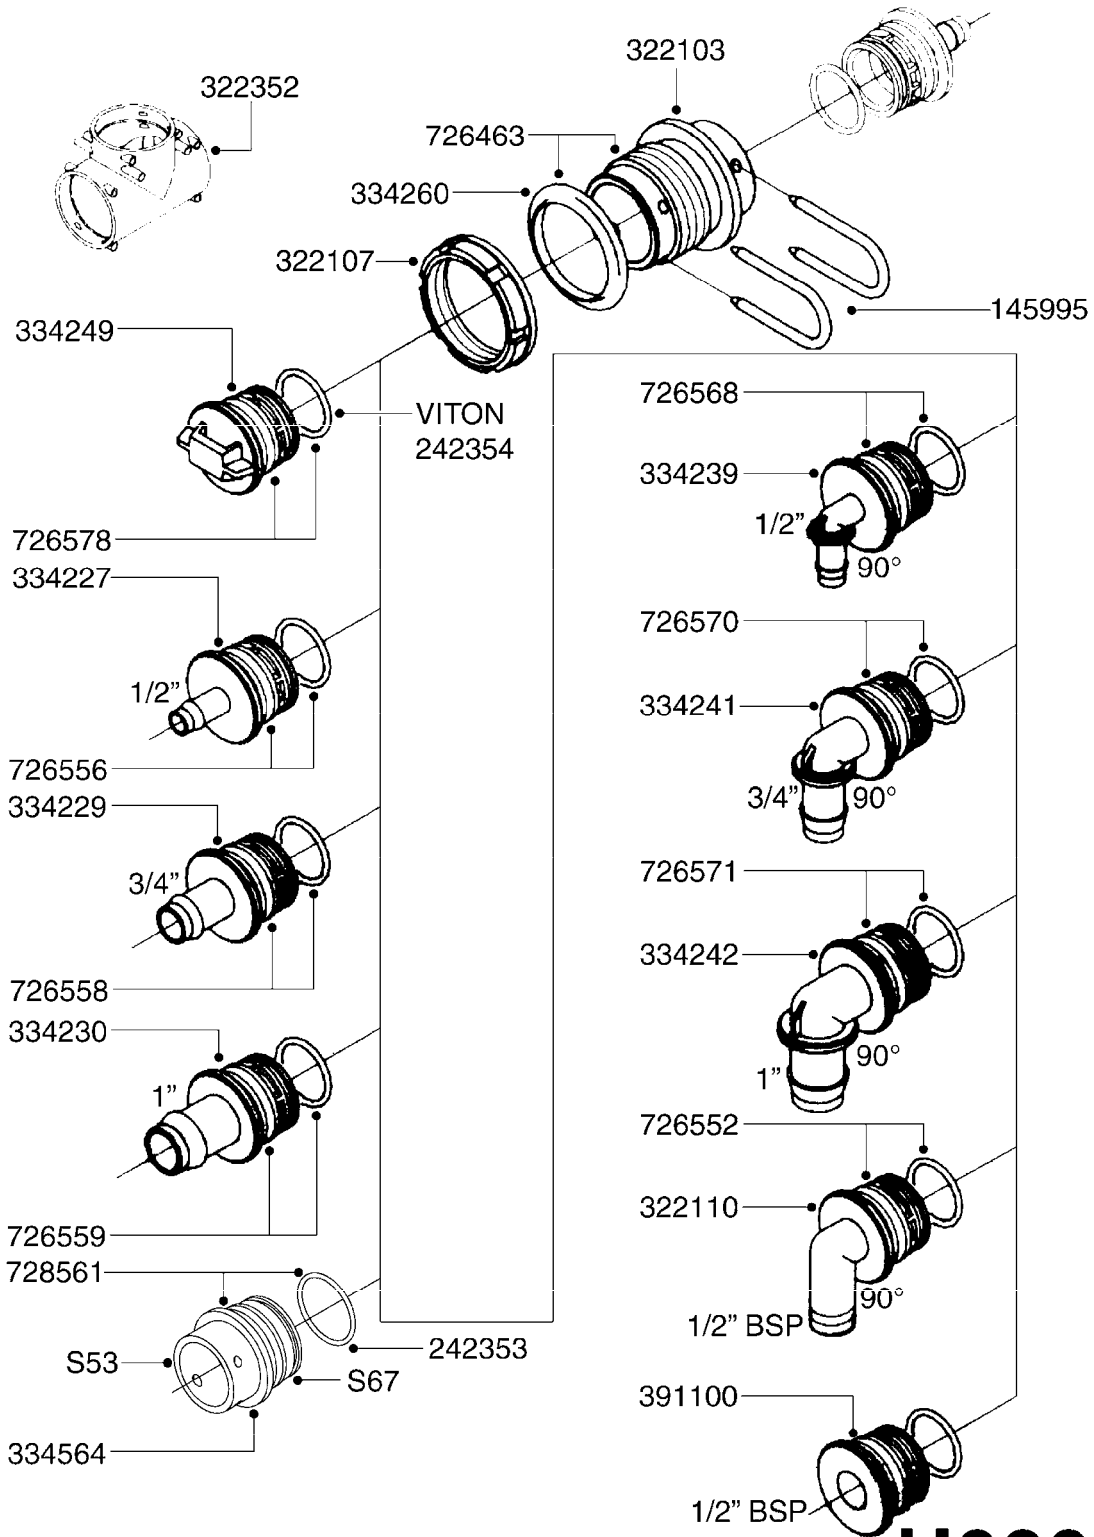

H070

FITTINGS - S-40
H070-HIN, 01:02:12

Page 1

Date 02.07.2013 9:53

parts-n°	order qty	description
145994	1	FITT.DK S-40 FORK
242355	1	O-RING D19.2X3.0 VITON F.S-40
322102	1	FITT.DK S-40 BULKHEAD
322106	1	FITT.DK S-40 BULKHEAD NUT
322133	1	FITT.DK S-40 PLUG W 1/8 THREAD
334225	1	FITT.DK S-40 STR.3/8'
334237	1	FITT.DK S-40 ELB.3/8'
334238	1	FITT.DK S-40 ELB.1/2'
334248	1	FITT.DK S-40 PLUG
334259	1	GASKET F. S-40 BULKHEAD
726462	1	FITT. S40 BULHEAD W. GASKET
726567	1	FITT.DK S-40 ELB.1/2" W. ORING
726693	1	FITT.DK S-40 PLUG 1/8BSP ORING