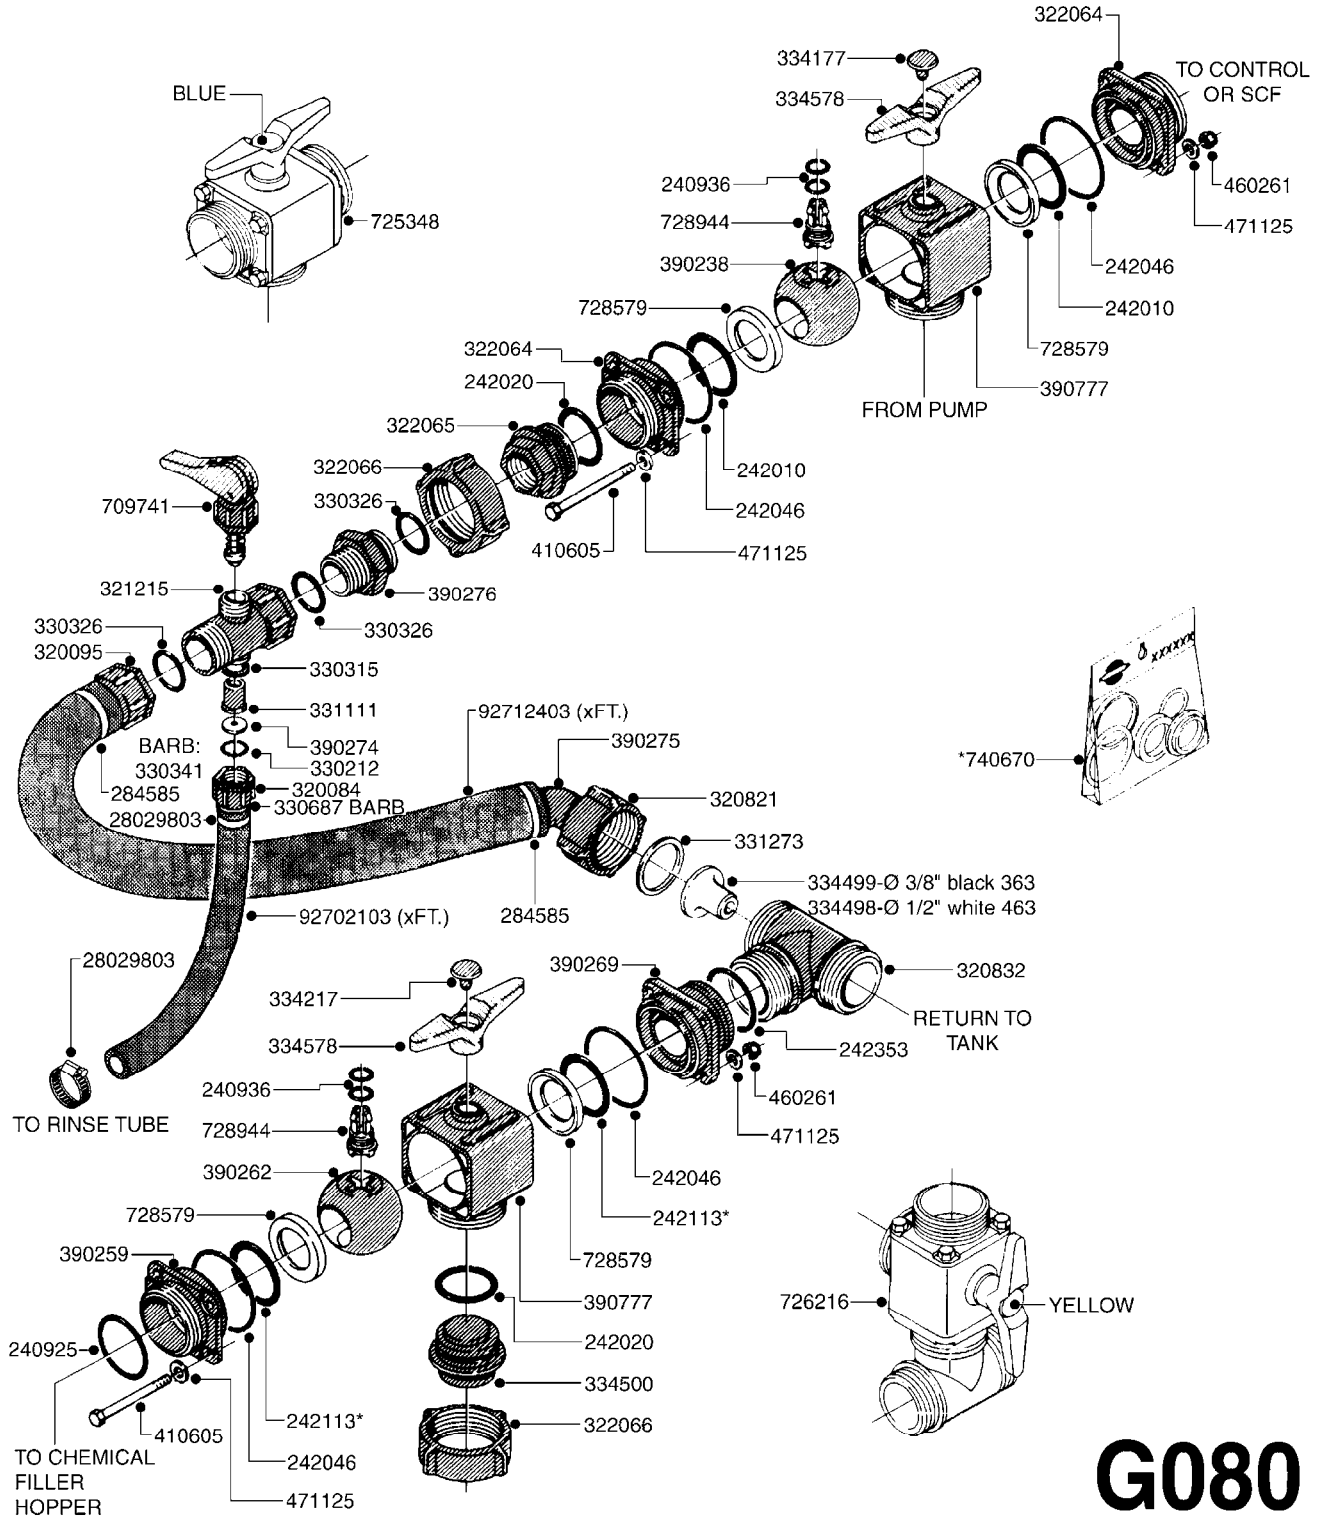

parts-n°	order qty	description
240925	1	O-RING D49.5X3 NITRIL
240936	1	O-RING D13.3X2.4 NITRIL
242010	1	O-RING D37.47X5.33
242020	1	O-RING 39.2 X 3 VITON
242046	1	O-RING D60X2
242113	1	O-RING D37.5X5.3 VITON
242353	1	O-RING D44.2X3.0 VITON F.S-67
284585	1	CLAMP HOSE GEAR 1" MINI 020
320084	1	FITT.DK NUT 1/2" BSP
320095	1	FITT.DK NUT 1" BSP
320821	1	FITT.DK NUT 1-1/2" BSP
320832	1	FITT.DK TEE 1-1/2x1-1/2x1-1/2
321215	1	FITT.DK HOUSING F. AGITATION
322064	1	END COVER W.S56
322065	1	FITT.DK UNION 1' BSP/S-56
322066	1	FITT.DK S-56 NUT
330212	1	O-RING D19/D14X2.4 F.1/2"NUT
330315	1	O-RING D18.4/D13X.6
330326	1	O-RING D30/D24X2 F.1"NUT
330341	1	FITT.DK HB 1" F. 1" NUT
330687	1	FITT.DK HB 1/2" F. 1/2" NUT
331111	1	VALVE SEAT FOR 1/2" DISTRIBUT.
331273	1	O-RING D44/D38X2 F.1-1/2"
334177	1	VALVE INDICATOR BLUE
334217	1	VALVE INDICATOR YELLOW
334498	1	NOZZLE INJECTOR 13MM/462 WHITE
334499	1	NOZZLE INJECTOR 10MM/361 BLACK
334500	1	FITT.DK S-56 PLUG W/ 4.2Ø Hole
334578	1	HANDLE FOR VALVE 'OLD' STYLE
390238	1	BALL F. 3 WAY PRESSURE VALVE
390259	1	END COVER S56 F.3 WAY VALVE
390262	1	BALL F. 2 WAY VALVE
390269	1	END COVER S56 1-1/2"F.3WAY VLV
390274	1	ORIFICE ID4.0/18/1.5
390275	1	FITT.DK ELB 1' SPECIAL F.CHEMF
390276	1	FITT.DK HN 1'BSP
390777	1	HOUSING F.BALL VALVE 3 WAY
410605	1	BOLT HEX 8.8 DEL M6X80
460261	1	NUT HEX M6X1 LOCK
471125	1	WASHER D12/D6.4x1.6 SS
709741	1	VALVE ASSY. 1/2" FLIP LEVER
725348	1	VALVE 3 WAY BLUE
726216	1	VALVE TWO WAY
728579	1	SEAL F BALL
728944	1	VALVE STEM & COLOURED CAPS
740670	1	SEAL KIT F. BALL VALVE VITON
28029803	1	CLAMP HOSE GEAR P1/2" 6708
92702103	1	HOSE R X1/2" X300PSI WP X0012"
92712403	1	HOSE R X1" X300PSI WP X0012"