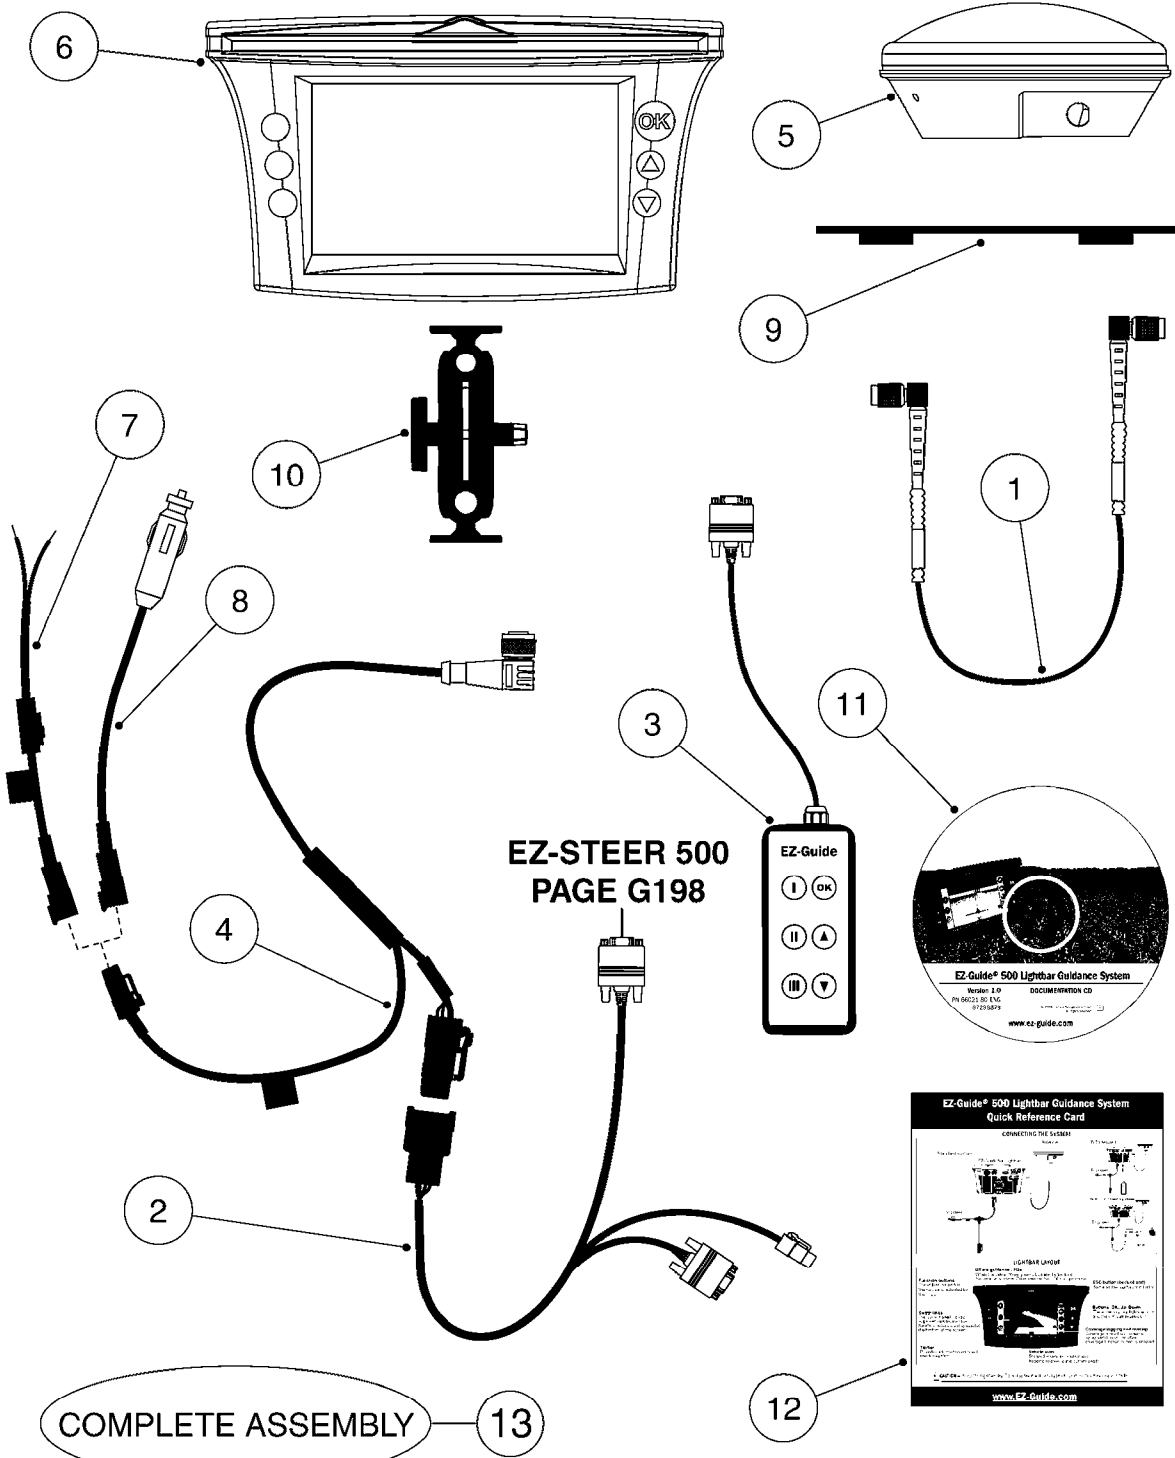

EZ-STEER 500
PAGE G198

EZ-GUIDE 500 LIGHTBAR
G197-HIN, 09:12:09

Page 1
Date 02.07.2013 9:52

Pos.	parts-n°	order qty	description
1	26007603	1	CABLE, ANTENNA, EZGUIDEPLUS
2	26012203	1	EZ-STEER/GUIDE 500 ADAPT.CABLE
3	26015303	1	REMOTE KEYPAD EZGUIDE 500/250
3	28048403	1	DECAL - REMOTE OVERLAY 500/250
4	26015403	1	EZ-GUIDE 500 CABLE POWER/CAN90
5	26015503	1	EZ-GUIDE 500 Z PLUS ANTENNA
5	26015603	1	ANTENNA AG15 L1,EZ GDE 500/250
6	26015703	1	EZ-GUIDE 500 DGPS DISPLAY
6	26015803	1	EZ-GUIDE 500 OMNISTAR DISPLAY
7	26016103	1	EZ-GUIDE 500 CABLE UNTERM.FUSE
8	26016203	1	EZ-GUIDE 500 POWER CONN.CABLE
9	28048203	1	EZ-GUIDE 500 MOUNT F.AG15 ANT.
10	28048303	1	EZ-GUIDE 250/500 RAM MNT.1.5"
11	29003803	1	EZ-GUIDE 500 CD,GET.STARTED V1
12	67215403	1	EZ-GUIDE 500 QUICK REF.CARD V1
13	84208303	1	EZ GUIDE 500 LIGHTBAR (DGPS)
13	84208403	1	EZ GUIDE 500 LIGHTBAR (XP/HP)
13	84208503	1	EZ GUIDE 500 LIGHTBAR (RTK)