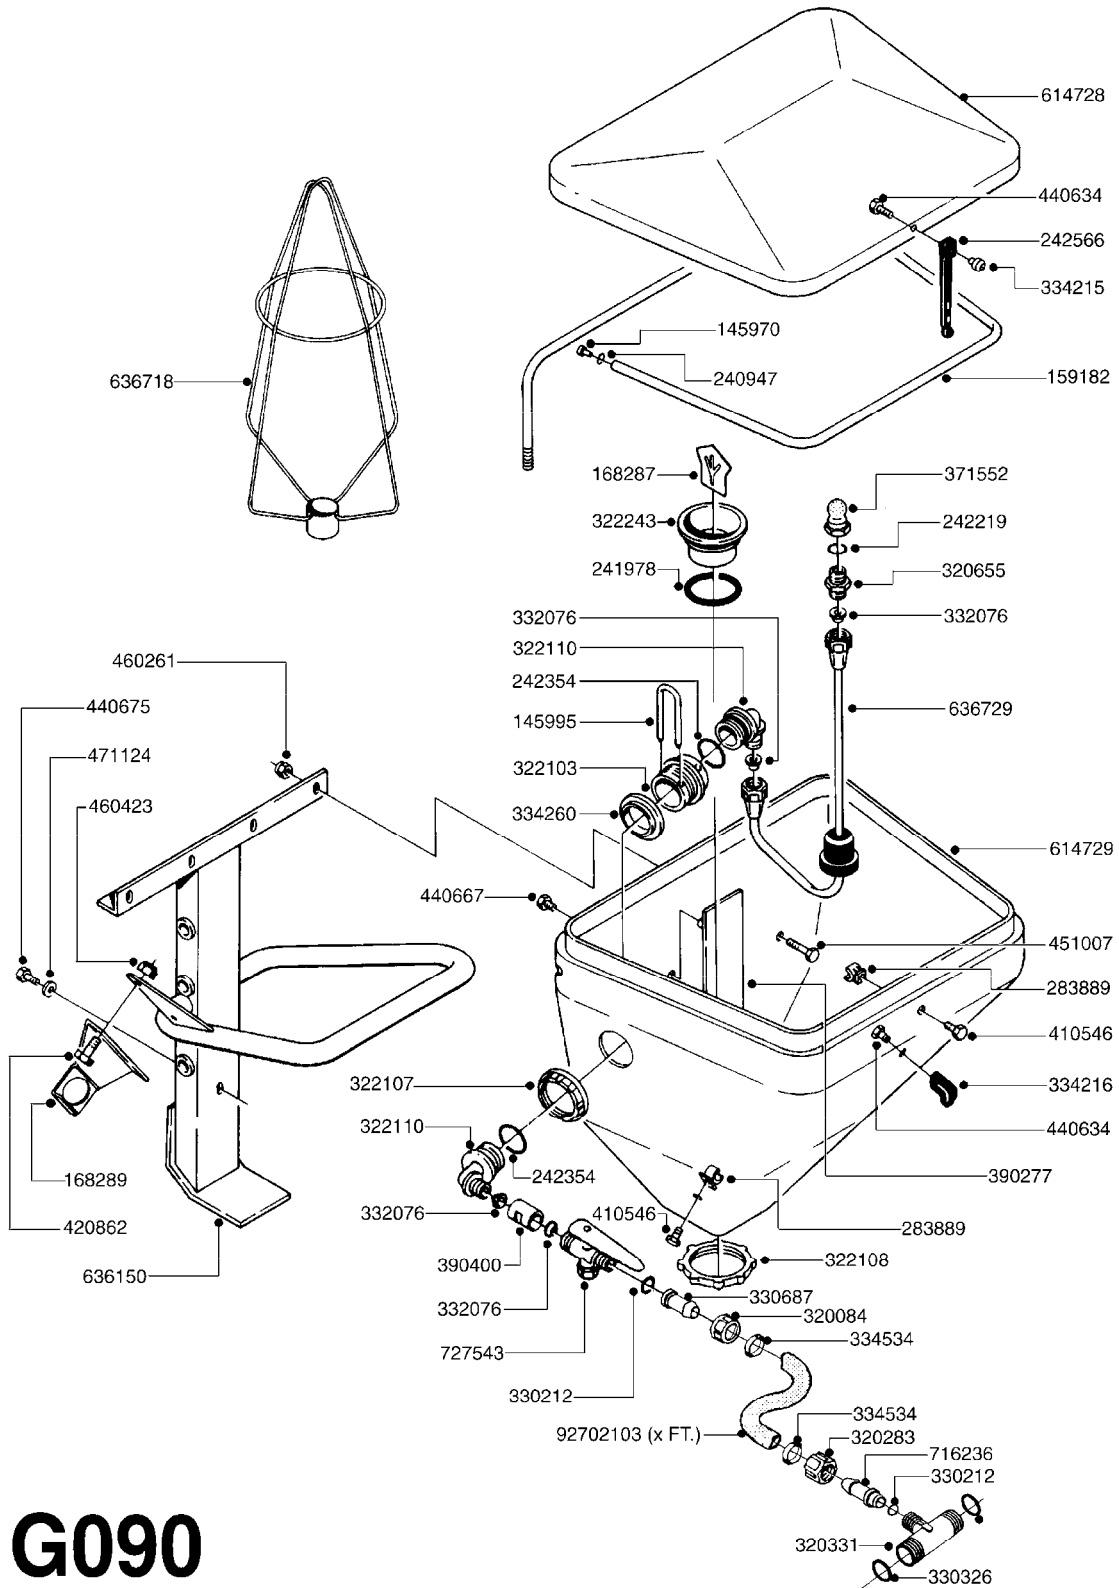

G090

CHEMICAL FILLER-HOPPER (PRE95)
G090-HIN, 19:05:11

Page 1
Date 02.07.2013 9:52

parts-n°	order qty	description
145970	1	PLUG MF 11 X 1
145995	1	FITT.DK S-53 FORK
159182	1	RINSING TUBE CHEM.FILL
168287	1	PLATE ANTI-VORTEX F.CHEM FILL
168289	1	BRACKET F. 3-WAY VALVE
240947	1	O-RING D7.3X2.4 NITRIL
241978	1	O-RING 64.5X3.0
242219	1	O-RING D16.3X2.4 VITON
242354	1	O-RING D32.2X3.0 VITON F.S-53
242566	1	LATCH STRAP F. CHEM.FILL
283889	1	CLIP F.TUBE SUPPORT
320084	1	FITT.DK NUT 1/2" BSP
320283	1	FITT.DK NUT 3/4"BSP
320331	1	FITT.DK TEE 1" - 1" - 3/4" BSP
320655	1	FITT.DK HN 1/2"-1/2" BSP
322103	1	FITT.DK S-53 BULKHEAD
322107	1	FITT.DK S-53 BULKHEAD NUT
322108	1	FITT.DK S-67 BULKHEAD NUT
322110	1	FITT.DK S-53 ELB. 1/2" BSP
322243	1	DRAIN PIPE/CHEM FIL.S67/S56
330212	1	O-RING D19/D14X2.4 F.1/2"NUT
330326	1	O-RING D30/D24X2 F.1"NUT
330687	1	FITT.DK HB 1/2" F. 1/2" NUT
332076	1	CONE INSERT F. ALUMINUM LANCE
334215	1	RUBBER
334216	1	RUBBER LATCH FOR CHEM.FILL
334260	1	GASKET F. S-53 BULKHEAD
334534	1	CLAMP HOSE PLASTIC 1/2"
371552	1	NOZZLE F.RINSING
390277	1	SCALE PLATE FOR HARDI FILLER
390400	1	FITT.DK BULKHEAD 1/2'X1/2'
410546	1	BOLT HEX SS M6X12 FT
420862	1	BOLT HEX 8.8 DEL M10X16 FT
440634	1	SCREW 5/8"
440667	1	SCREW M3.5X12 SLOT STAINLESS
440675	1	SCREW F. PLASTIC 5X16 SS
451007	1	SCREW M6X20 STAINLESS
460261	1	NUT HEX M6X1 LOCK
460423	1	NUT HEX M10X1.5 LOCK
471124	1	WASHER D18/D6.4x1.6
614728	1	LID FOR CHEM FILLER
614729	1	TANK HARDI FILLER
636150	1	FRAME FOR CHEM FILL TANK
636718	1	RINSE SUPPORT CHEM.FILL 25/35L
636729	1	TUBE F. RINSE CHEM FILL
716236	1	FITT.DK HB 1/2" ASSY. F. 3/4"
727543	1	VALVE F.CHEM FILL JUG RINSE
92702103	1	HOSE R X1/2" X300PSI WP X0012"