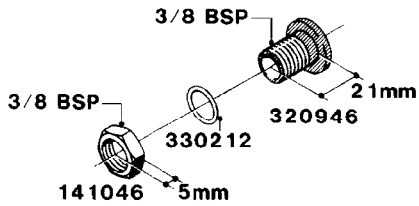

H060

FITTINGS - BULKHEAD
H060-HIN, 01:01:01

Page 1

Date 02.07.2013 9:53

parts-n°	order qty	description
141046	1	NUT 3/8" BSP
141341	1	NUT 1/4' BSP
240284	1	O-RING D82,5/75 X 3,5
320456	1	FITT.DK BULKHEAD 1"BSP DOUBLE
320467	1	FITT.DK BULKHEAD 1"BSP SINGLE
320471	1	FITT.DK NUT 1" BSP JAMB
320541	1	FITT.DK BULKHEAD 2-1/2'BSP SIN
320552	1	FITT.DK NUT 2-1/2' BSP JAMB
320644	1	FITT.DK ELB.3/4"HB X 1" BSP
320784	1	FITT.DK CAP 1-1/2" BSP
320795	1	FITT.DK NUT 1-1/2" BSP JAMB
320935	1	FITT.DK BULKHEAD 1/4' BSP SING
320946	1	FITT.DK BULKHEAD 3/8' BSP SING
321296	1	FITT.DK BULKHEAD 1/2" BSP SING
321307	1	FITT.DK NUT 1/2" BSP JAMB
321333	1	FITT.DK BULK 1-1/2" X 1"F BSP
330061	1	O-RING D16/D11X2,5
330072	1	O-RING D53.5/D45.5X4
330212	1	O-RING D19/D14X2.4 F.1/2"NUT
332577	1	O-RING D38/D30X4 F.1" PUR.
332592	1	O-RING D26/D20X3