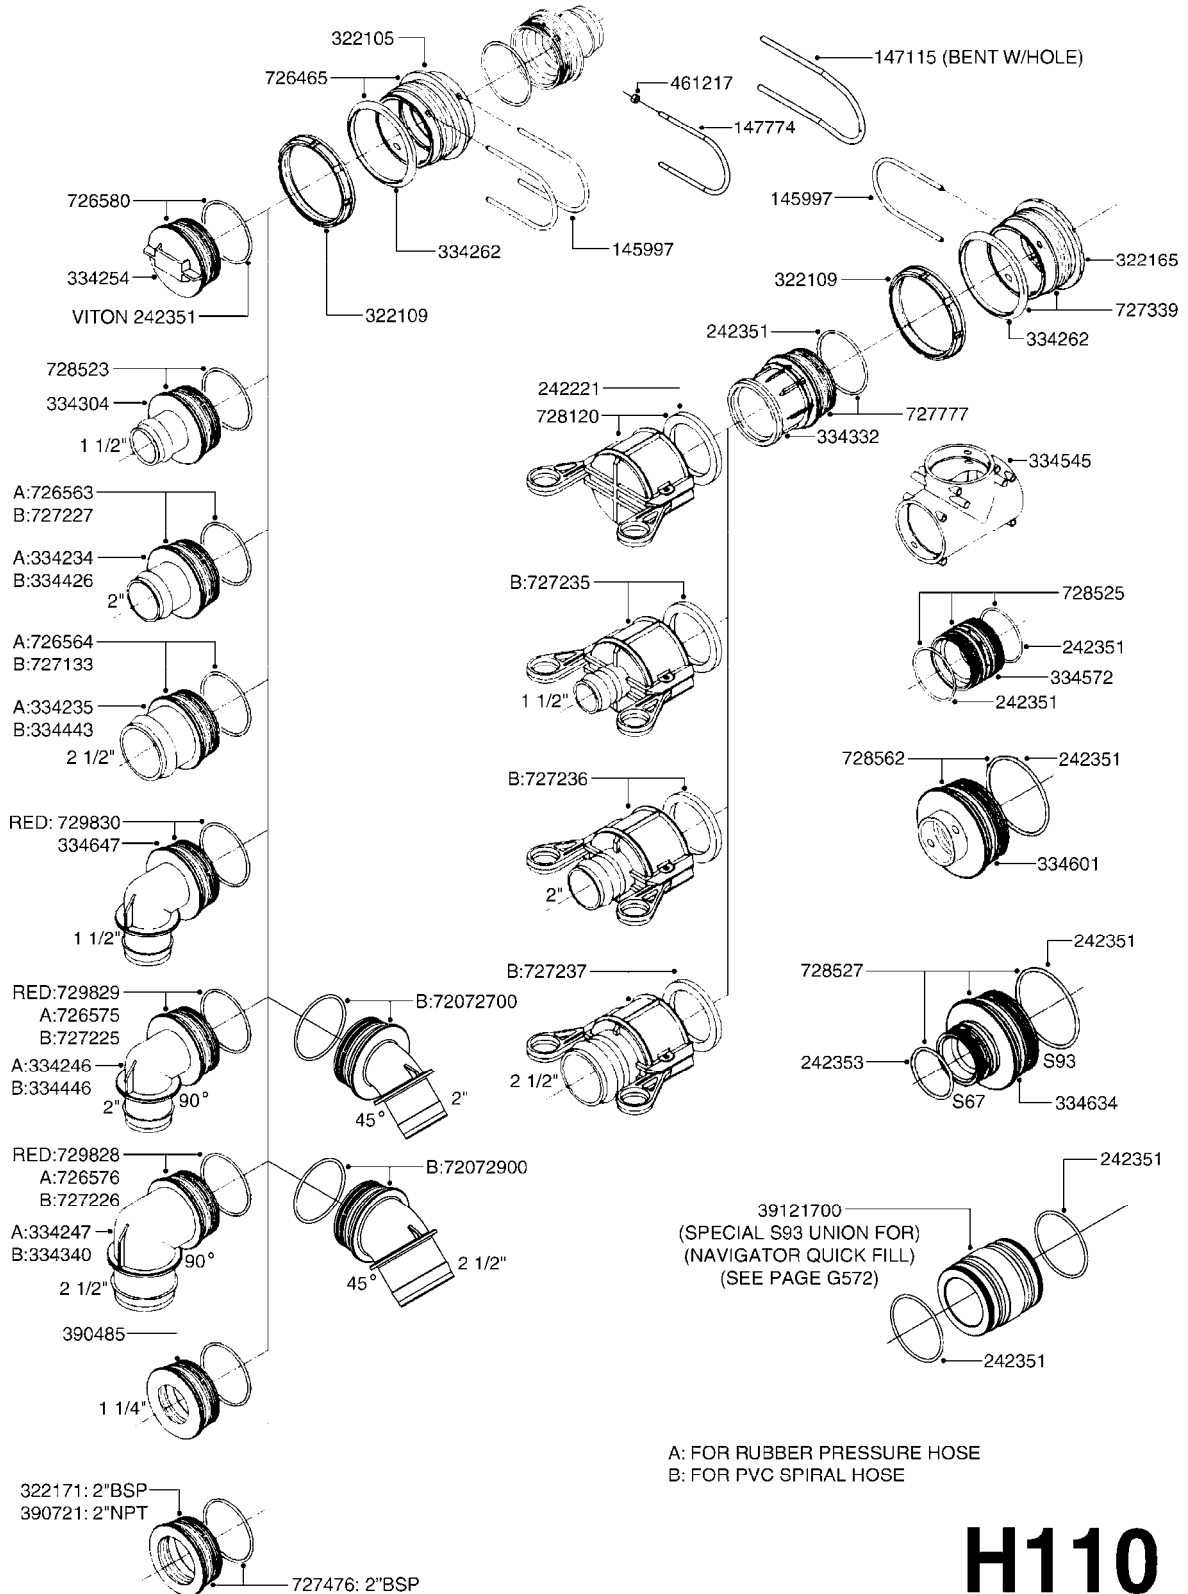

A: FOR RUBBER PRESSURE HOSE
B: FOR PVC SPIRAL HOSE

H100

FITTINGS - S-67
H100-HIN, 08:11:12

Page 1
Date 02.07.2013 9:53

parts-n°	order qty	description
145996	1	FITT.DK S-67 FORK
242351	1	O-RING D69.5X3.0 VITON F.S-93
242353	1	O-RING D44.2X3.0 VITON F.S-67
322104	1	FITT.DK S-67 BULKHEAD
322108	1	FITT.DK S-67 BULKHEAD NUT
322132	1	FITT.DK S-67 THREAD INS.1'BSP
322224	1	FITT.DK S-67 TEE
322325	1	FITT.DK S-67 X 1-1/2"BSP LONG
334231	1	FITT.DK S-67 STR.1'
334232	1	FITT.DK S-67 STR.1-1/4'
334233	1	FITT.DK S-67 STR.1-1/2' RUBBER
334243	1	FITT.DK S-67 ELB.1"
334244	1	FITT.DK S-67 ELB.1-1/4"
334245	1	FITT.DK S-67 ELB. 1-1/2'RUBBER
334250	1	FITT.DK S-67 PLUG
334261	1	GASKET F. S-67 BULKHEAD
334444	1	FITT.DK S-67 STR.1-1/2" PVC
334445	1	FITT.DK S-67 ELB.1-1/2"
334564	1	FITT.DK S-67 TO S-53 ADAPTER
334573	1	FITT.DK S-67 CONNECTOR
334601	1	FITT.DK S-93 TO S67 ADAPTOR
334634	1	FITT.DK ADAPTER S-93M S67M
390508	1	FITT DK S67X1.5M BSPalt322325
461217	1	NUT HEX M5 LOCK
726464	1	FITT.DK S-67 BULKHEAD W/GASKET
726560	1	FITT.DK S-67 STR.1" W.O'RING
726561	1	FITT.DK S-67 STR.1-1/4" O'RING
726562	1	FITT.DK.S-67 HB 1-1/2"W.O-RING
726572	1	FITT.DK S-67 1" ELBOW 90 ASSY.
726573	1	FITT. S67 5/4" 90° W/O-RING
726574	1	FITT.DK S67X90,1.5HB PRESSURE
726579	1	FITT. S67 PLUG W/O-RING
727223	1	FITT.S67 1.5" STRAIT S W/ORING
727224	1	FITT.DK S67X90,1.5HB SUCTION
728526	1	FITT.DK S-67 CONNECT W. ORINGS
728527	1	ADAPTER S67M TO S93M W/ORING
728561	1	FITT.DK. S67M - S53F REDUCER
728562	1	FITT.DK S-93 TO S67 ADAPTOR
728578	1	FITT.DK S-67X1-1/2"BSP LG W/OR
14012200	1	FITT.DK S-67 FORK W/M5 THREADS
33509700	1	FITT.DK S-67 45° 1-1/4"
72433000	1	FITT.S67 1" 45° W/ORING
72433100	1	FITT.DK S-67 45° 1-1/4"W/ORING
72433200	1	FITT.S67 1-1/2" 45°PVC W/ORING
72433400	1	FITT.S67 1-1/2" 45°BSP W/ORING