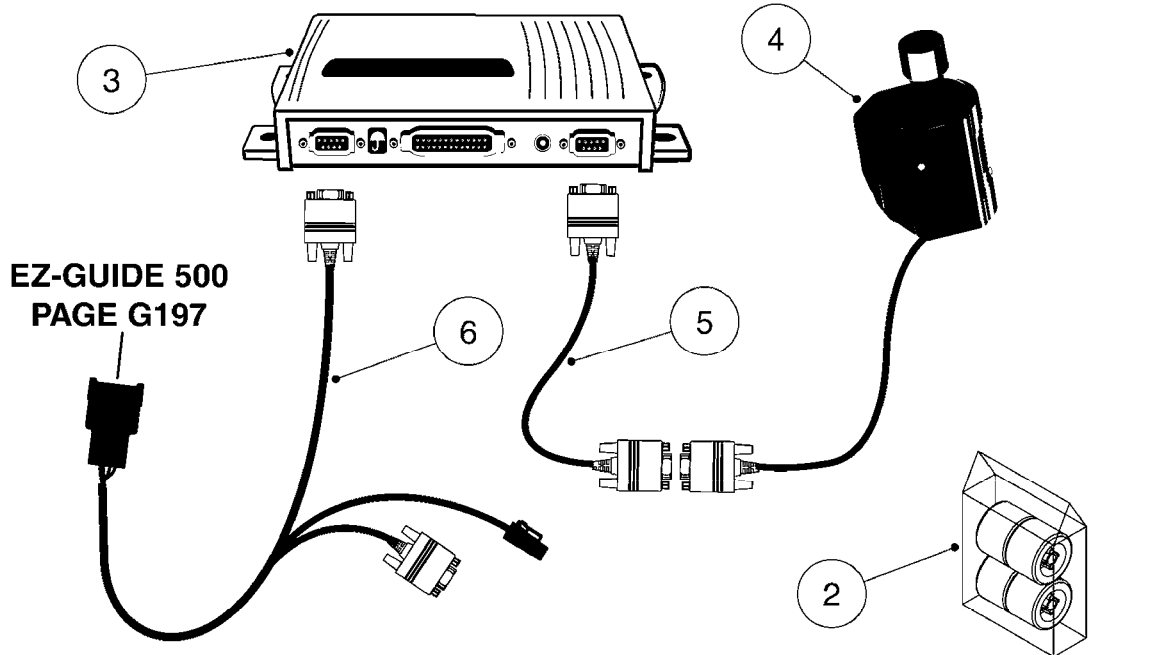

EZ-STEER 500
PAGE G198

COMPLETE ASSEMBLY 13

COMPLETE ASSEMBLIES
WHOLEGOODS ITEMS

G197

EZ-GUIDE 500 LIGHTBAR
G197-HIN, 09:12:09

Page 1
Date 02.07.2013 9:52

Pos.	parts-n°	order qty	description
1	26007603	1	CABLE, ANTENNA, EZGUIDEPLUS
2	26012203	1	EZ-STEER/GUIDE 500 ADAPT.CABLE
3	26015303	1	REMOTE KEYPAD EZGUIDE 500/250
3	28048403	1	DECAL - REMOTE OVERLAY 500/250
4	26015403	1	EZ-GUIDE 500 CABLE POWER/CAN90
5	26015503	1	EZ-GUIDE 500 Z PLUS ANTENNA
5	26015603	1	ANTENNA AG15 L1,EZ GDE 500/250
6	26015703	1	EZ-GUIDE 500 DGPS DISPLAY
6	26015803	1	EZ-GUIDE 500 OMNISTAR DISPLAY
7	26016103	1	EZ-GUIDE 500 CABLE UNTERM.FUSE
8	26016203	1	EZ-GUIDE 500 POWER CONN.CABLE
9	28048203	1	EZ-GUIDE 500 MOUNT F.AG15 ANT.
10	28048303	1	EZ-GUIDE 250/500 RAM MNT.1.5"
11	29003803	1	EZ-GUIDE 500 CD,GET.STARTED V1
12	67215403	1	EZ-GUIDE 500 QUICK REF.CARD V1
13	84208303	1	EZ GUIDE 500 LIGHTBAR (DGPS)
13	84208403	1	EZ GUIDE 500 LIGHTBAR (XP/HP)
13	84208503	1	EZ GUIDE 500 LIGHTBAR (RTK)