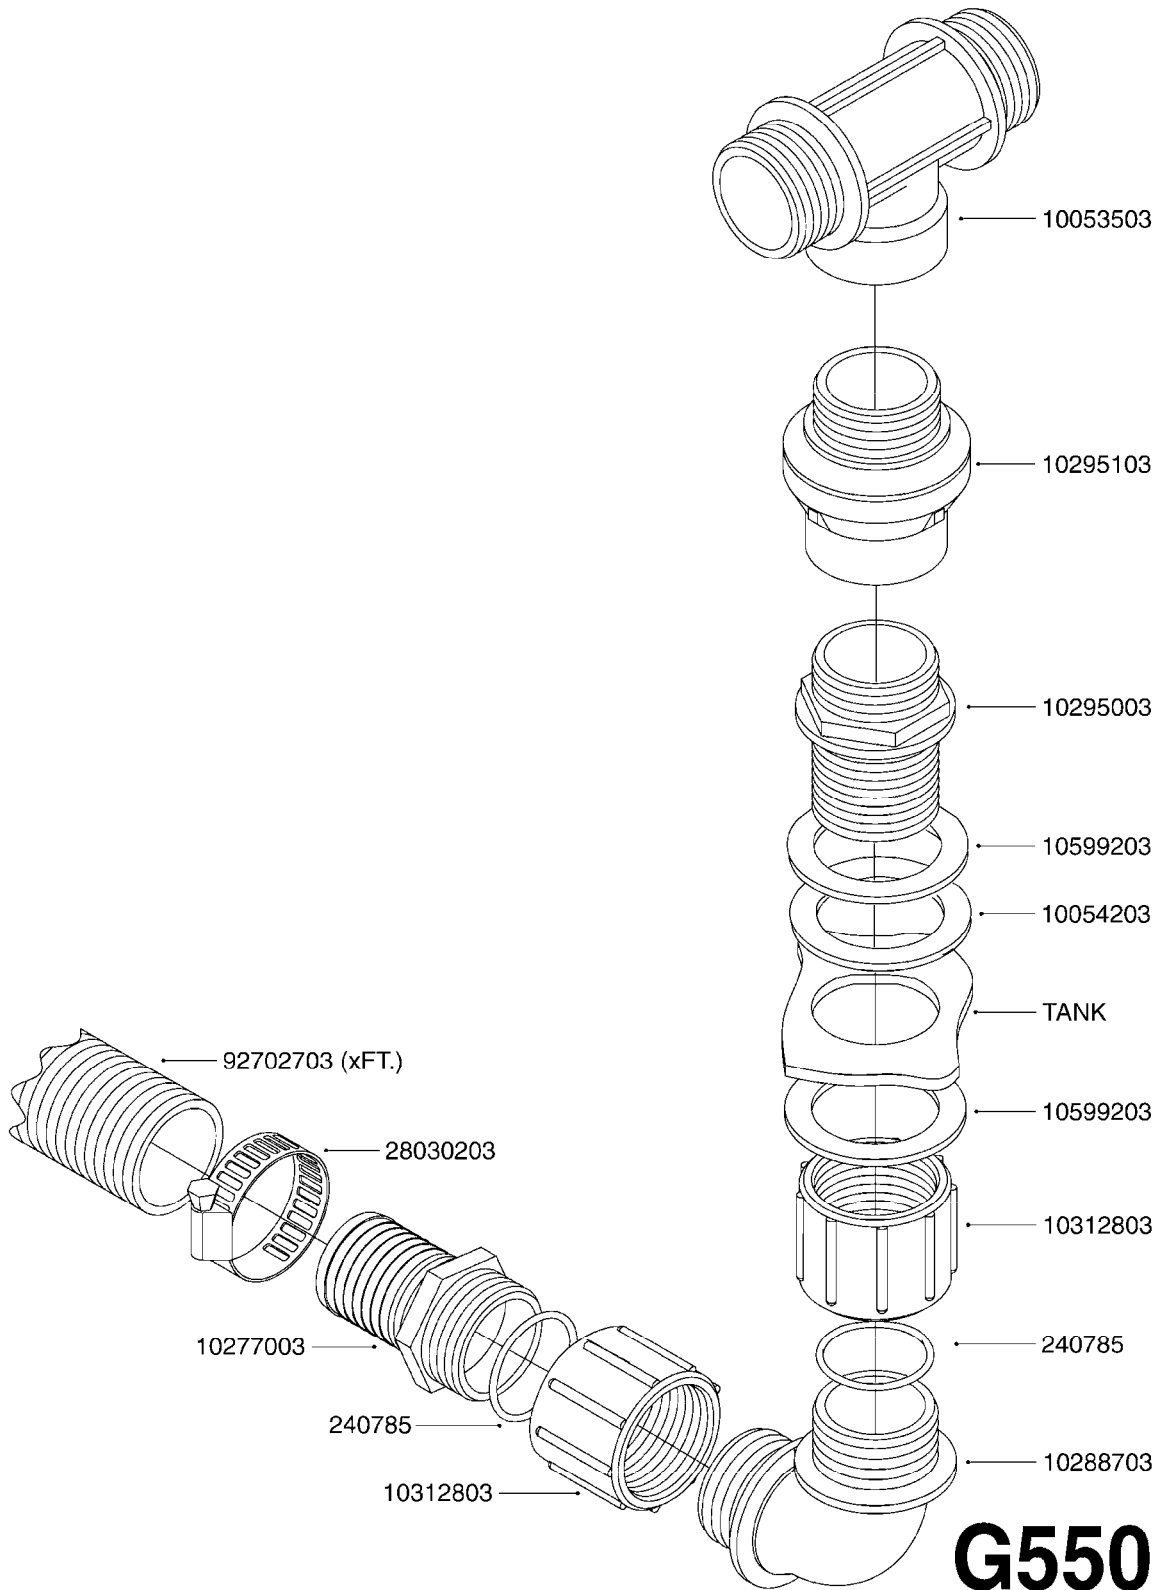

G540

**COMPLETE ASSEMBLIES
WHOLEGOODS ITEMS**

QUICKFILL-PLMBNG SYS-TRLR SPYR
G540-HIN, 20:12:10

Page 1

Date 02.07.2013 9:52

parts-n°	order qty	description
10053503	1	FITT.PO.TEE 2"MX2"FX2"M BSP
10053703	1	FITT.PO.HB STR. 2"BSP E4411
10054103	1	FITT.PO.NUT 2" BSP JAMB MCPHEE
10054203	1	GASKET F. 2" FITTINGS RUBBER
10275703	1	*QUICK FILL KIT 650/950M
10277003	1	FITT.PO.HB 2.00X2.00 MCPHEE
10288703	1	FITT.PO.EL 2MX2M 90 DEG MCPHEE
10295003	1	FITT.PO.HN 2' 250071
10295103	1	FOOT VALVE 2" 504019
10312803	1	FITT.PO.BU 2' X 2'
10491303	1	ANGLE FOR HC950 QUICK FILL
10512303	1	QUICK FILL KIT NAV. (DON'T ORD)
28030203	1	CLAMP HOSE T-BOLT S2" 235-67
92702703	1	HOSE PVC SUCT GRAY 2"