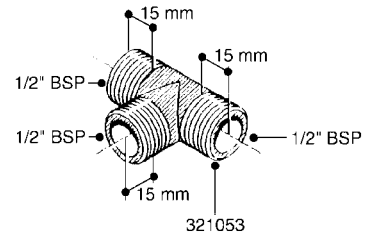

H010

parts-n°	order qty	description
240085	1	O-RING D13,1/8,3X02,4 NITRIL
241441	1	O-RING D29.3X3
242594	1	O-RING D14 X 1.78 SCH.70-EPDM
320084	1	FITT.DK NUT 1/2" BSP
320095	1	FITT.DK NUT 1" BSP
320117	1	FITT.DK CONN.1/2"BSP F. 1" CAP
320187	1	FITT.DK CAP 3/8" BSP BLACK
320283	1	FITT.DK NUT 3/4"BSP
320821	1	FITT.DK NUT 1-1/2" BSP
321495	1	FITT.DK REDUC 1/4'BSP F.3/4'NT
321576	1	FITT.DK CONN 1/2"BSP F.3/4"NUT
330013	1	O-RING D15/D10X2.5 F.3/8"NUT
330212	1	O-RING D19/D14X2.4 F.1/2"NUT
330326	1	O-RING D30/D24X2 F.1"NUT
330341	1	FITT.DK HB 1" F. 1" NUT
330595	1	O-RING D24.6/D20X2.1 -3/4"
330665	1	FITT.DK HB 3/4"F.1" NUT
330676	1	FITT.DK HB 3/8" F. 1/2" NUT
330687	1	FITT.DK HB 1/2" F. 1/2" NUT
330691	1	FITT.DK HB 3/4'F.3/4' NUT
330783	1	FITT.DK HB 3/8"F.3/8" NUT
331262	1	FITT.DK HB 1-1/2" F. 1-1/2"NUT
331273	1	O-RING D44/D38X2 F.1-1/2"
331446	1	FITT.DK HB 1" F.1-1/2" NUT
331807	1	FITT.DK HB 5/16" F.3/8" NUT
332286	1	FITT.DK HB 1/2" F. 3/4" NUT
332905	1	FITT.DK HB 1/2" F. 3/4" CAP
332927	1	FITT.DK PL.F. NOZZLE TUBE
333292	1	FITT.DK HB 1"O'RING F.1-1/2"
333664	1	FITT.DK HB 5/16' F. 1/2' NUT
334044	1	FITT.DK HB 3/4' F. 3/4' CAP
334059	1	FITT.DK EL 1" 110 DEG.F.1-1/2"
334123	1	FITT.DK HB 1-1/4"O-RNG F.1-1/2"
334150	1	FITT.DK HB 1-1/4" 110 F.1-1/2"
390542	1	PLUG WASHER FOR 3/4'CAP NUT
716236	1	FITT.DK HB 1/2" ASSY. F. 3/4"
716413	1	FITT.DK PLUG ASSY. F.NOZ TUBE
717426	1	FITT.DK REDUC 1/4"BSP F.3/4"N
720856	1	FITT.DK 1/2'BSP ASSY.F.3/4'NUT
724621	1	FITT.DK HB 3/4"ASSY F.3/4" NUT