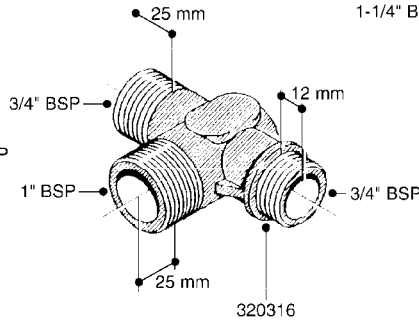

H020

FITTINGS-T-PIECES, CAPS & ELBOWS
H020-HIN, 01:01:01

Page 1
Date 02.07.2013 9:53

parts-n°	order qty	description
10053603	1	FITT. CAPNUT 2"BSP 5601
10194303	1	CAP BLANK 1 1/2 MCPHEE 210060
320047	1	FITT.DK CAPNUT 1/2" BSP
320106	1	FITT.DK CAPNUT 1" BSP
320272	1	FITT.DK CAPNUT 3/8' BSP
320316	1	FITT.DK TEE 3/4" X3/4" X1"BSP
320331	1	FITT.DK TEE 1" - 1" - 3/4" BSP
320342	1	FITT.DK EL 3/4"M X 1"F BSP
320563	1	FITT.DK 3 WAY 1/2" 110 DEG.
320677	1	NO LONGER AVAILABLE
320961	1	FITT.DK CAPNUT 1-1/2" BSP
321053	1	FITT.DK TEE 1/2 X1/2 X1/2" BSP
322072	1	FITT.DK TEE 3/8'X3/8'X3/8' BSP
322095	1	FITT.TEE 1-1/2X1-1/4X3/4" BSP
322138	1	FITT.DK ELB 1"M X 1"F BSP
330013	1	O-RING D15/D10X2.5 F.3/8"NUT
330212	1	O-RING D19/D14X2.4 F.1/2"NUT
330326	1	O-RING D30/D24X2 F.1"NUT
331273	1	O-RING D44/D38X2 F.1-1/2"