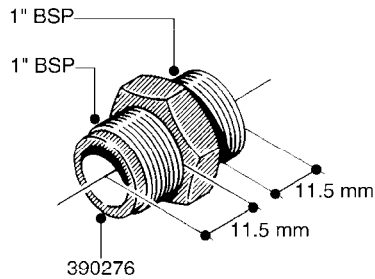

H030

FITTINGS - HEXAGON NIPPLES
H030-HIN, 01:01:01

Page 1

Date 02.07.2013 9:53

parts-n°	order qty	description
10015303	1	FITT.PO.HN 1.00X1.00 M1000
10425003	1	FITT.PO.HN 1.25X1.00 MCPHEE
320132	1	FITT.DK HN 1" BSP
320176	1	FITT.DK HN 3/8"X1/2" BSP
320445	1	FITT.DK HN 1/4"X3/8" BSP
320655	1	FITT.DK HN 1/2"-1/2" BSP
320692	1	FITT.DK HN 3/8'BSPX1/4'NPT
320703	1	FITT.DK HN 3/8BSP X1/2 &1/4NPT
320725	1	FITT.DK NIPPLE 3/8"-3/8" BSP
320902	1	FITT.DK HN 3/8'X 1/4' BSP
390232	1	FITT.DK HN 1-1/2' X 1-1/4' BSP
390276	1	FITT.DK HN 1'BSP