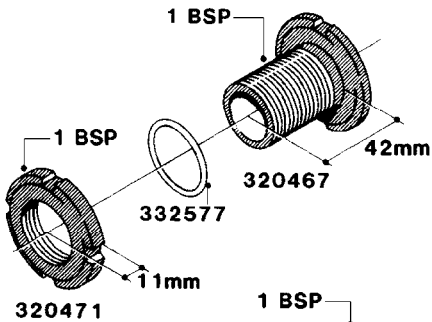

H060

FITTINGS - BULKHEAD
H060-HIN, 01:01:01

Page 1

Date 02.07.2013 9:53

parts-n°	order qty	description
141046	1	NUT 3/8" BSP
141341	1	NUT 1/4' BSP
240284	1	O-RING D82,5/75 X 3,5
320456	1	FITT.DK BULKHEAD 1"BSP DOUBLE
320467	1	FITT.DK BULKHEAD 1"BSP SINGLE
320471	1	FITT.DK NUT 1" BSP JAMB
320541	1	FITT.DK BULKHEAD 2-1/2'BSP SIN
320552	1	FITT.DK NUT 2-1/2' BSP JAMB
320644	1	FITT.DK ELB.3/4"HB X 1" BSP
320784	1	FITT.DK CAP 1-1/2" BSP
320795	1	FITT.DK NUT 1-1/2" BSP JAMB
320935	1	FITT.DK BULKHEAD 1/4' BSP SING
320946	1	FITT.DK BULKHEAD 3/8' BSP SING
321296	1	FITT.DK BULKHEAD 1/2" BSP SING
321307	1	FITT.DK NUT 1/2" BSP JAMB
321333	1	FITT.DK BULK 1-1/2" X 1"F BSP
330061	1	O-RING D16/D11X2,5
330072	1	O-RING D53.5/D45.5X4
330212	1	O-RING D19/D14X2.4 F.1/2"NUT
332577	1	O-RING D38/D30X4 F.1" PUR.
332592	1	O-RING D26/D20X3