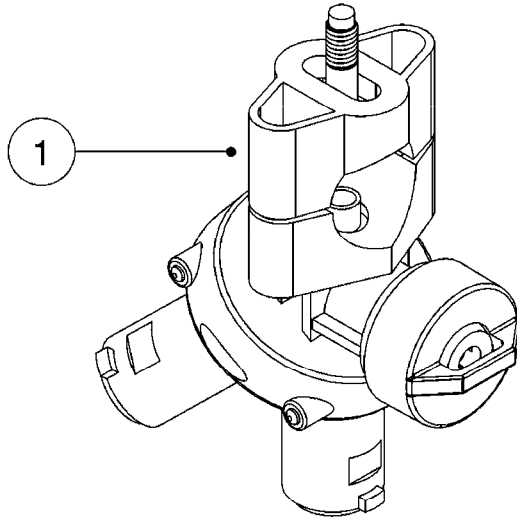

SINGLE NOZZLE BODY

TRIPLET NOZZLE BODY

D620

*=REFER TO HARDI NOZZLE CATALOG

NOZZLE BODIES-SNAP FIT
D620-HIN, 18:03:10

Page 1
Date 02.07.2013 9:51

parts-n°	order qty	description
143592	1	LOCK CLAMP FOR TRIPLET
241371	1	DIAPHRAGM, NO-DRIP alt 241371
241990	1	O-RING D9.3 X 2.4 VITON
242594	1	O-RING D14 X 1.78 SCH.70-EPDM
242598	1	O-RING D7.0 X 2.5 NITRIL
320187	1	FITT.DK CAP 3/8" BSP BLACK
320283	1	FITT.DK NUT 3/4"BSP
321462	1	CAP F.NO-DRIP ASSY.
322068	1	SNAP-FIT ADAPTER THREAD. HARDI
322114	1	NUT PLASTIC F.NOZZ.H
322116	1	BOLT PLASTIC F.NOZZ.H.
322258	1	HOUSING F.TRIPLET
322260	1	NOZZLE HOLDER LOWER PART
333012	1	NOZZLE HOLD. UPPER PART
334082	1	SNAP-FIT NOZZ.HOLD.CONE BLACK
334102	1	BLANK F.NOZZLE
334172	1	SNAP-FIT NOZZ.HOLD.CONE GREEN
334173	1	SNAP-FIT NOZZ.HOLD.CONE ORANGE
334220	1	YOKE, UPPER NOZZLE BODY
334371	1	SNAP-FIT NOZZLE HOLDER YELLOW
334373	1	SNAP-FIT NOZZLE HOLDER RED
334377	1	SNAP-FIT NOZZLE HOLDER BLUE
334926	1	SNAP-FIT TURN PLATE F TRIPLET
390639	1	O-RING F.NOZZLE FILTER
440665	1	SCREW M4.2X16 STAINLESS
716236	1	FITT.DK HB 1/2" ASSY. F. 3/4"
716413	1	FITT.DK PLUG ASSY. F.NOZ TUBE
724621	1	FITT.DK HB 3/4"ASSY F.3/4" NUT
725042	1	SCREEN 80 MESH W.GASKET, RED
725043	1	SCREEN 50 MESH W.GASKET,BLUE
725044	1	SCREEN 100 MESH W.GASKET,YELLO
725078	1	SNAP-FIT TRIPLET W/O NOZZ HOLD
725079	1	NOZZLE ASSY.SING.SNAP-FIT GREN
729645	1	NON-DRIP SPRING ASSY.GREEN 10