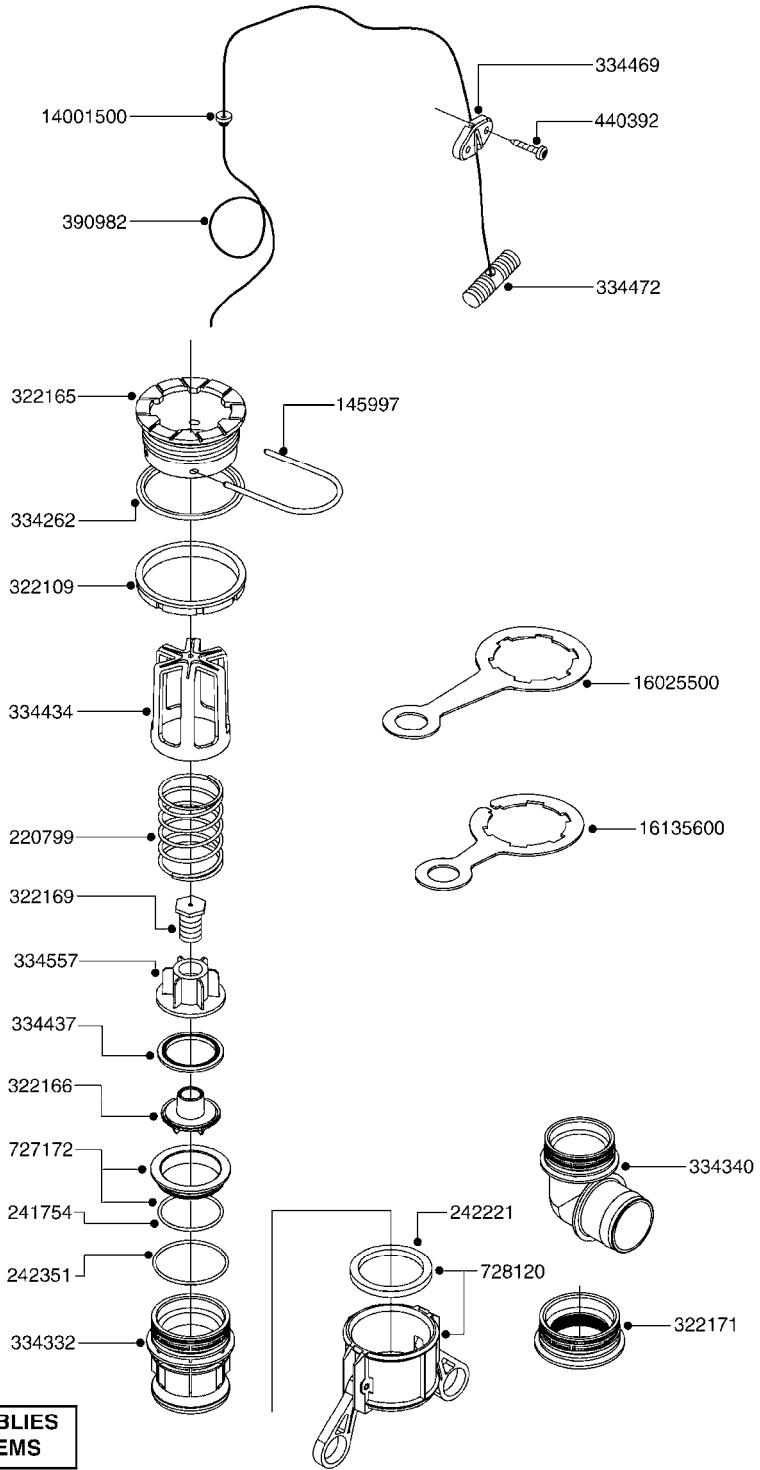

CLEAN WATER TANK
G110-HIN, 26:06:06

COMPLETE TANK ASSY : 722072

G110

CLEAN WATER TANK
G110-HIN, 26:06:06

Page 1
Date 02.07.2013 9:52

parts-n°	order qty	description
161370	1	BKT.CLEAN WATER BOTT. VALVE
179989	1	BRKT. F. 3 GAL. TANK
281551	1	BALL VALVE 1/2"
320084	1	FITT.DK NUT 1/2" BSP
320482	1	FITT.DK ELB. 1/2" BSP 60 DEG.
321296	1	FITT.DK BULKHEAD 1/2" BSP SING
321307	1	FITT.DK NUT 1/2" BSP JAMB
321742	1	FITT.DK BULKHEAD 1/2' BSP
330212	1	O-RING D19/D14X2.4 F.1/2"NUT
330687	1	FITT.DK HB 1/2" F. 1/2" NUT
332592	1	O-RING D26/D20X3
334534	1	CLAMP HOSE PLASTIC 1/2"
420604	1	BOLT HEX 8.8 DEL M10X25 FT
420626	1	BOLT HEX 8.8 DEL M10X20 FT
421046	1	BOLT HEX 8.8 DEL M8X25 FT
430721	1	BOLT HEX 8.8 DEL M12X40 FT
430802	1	BOLT HEX 8.8 DEL M12X75
430846	1	BOLT HEX 8.8 DEL M12X80
430870	1	BOLT HEX 8.8 DEL M12X55 FT
460364	1	NUT HEX M8 GALV.
460423	1	NUT HEX M10X1.5 LOCK
460703	1	NUT HEX M12X1.75 LOCK
471127	1	WASHER D24/D13X2.5 STAINLESS
614396	1	CLEAN WATER BRACKET MB
614409	1	BRACKET FOR FOAM MARKER
717577	1	VALVE F.CLEAN WATER TANK
722072	1	CLEAN WATER TANK W FRAME & TAP
725901	1	LID F.WATER BOTTLE VENTED
927269	1	HOSE R X PVC X 1/2 X 0012"
10091103	1	BOLT HEX 3/8 NC GR.2 03.00'
10171703	1	BOLT HEX 3/8 NC GR.2 03.50"
10212903	1	NUT HEX NC (NYLON LOCK) 3/8"
10511303	1	FLATBAR L350/17DEG.CLEAN WATER
10511403	1	FLATBAR 104MM CLEAN WATER
10511503	1	BKT.CLEAN WATER MOUNT EAGLE
10598403	1	BOLT HEX HCS3/8-16 X 4 Z 5
63026303	1	CLEAN WATER TANK BRKT, ATV