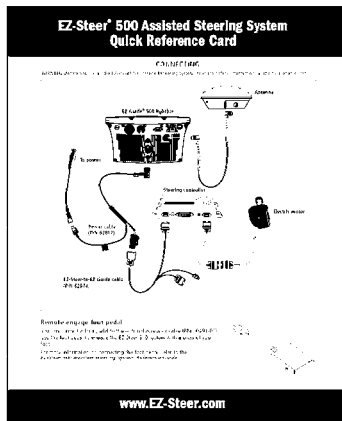

EZ-STEER 500
PAGE G198

COMPLETE ASSEMBLY 13

COMPLETE ASSEMBLIES
WHOLEGOODS ITEMS

G197

EZ-GUIDE 500 LIGHTBAR
G197-HIN, 09:12:09

Page 1
Date 02.07.2013 9:52

Pos.	parts-n°	order qty	description
1	26007603	1	CABLE, ANTENNA, EZGUIDEPLUS
2	26012203	1	EZ-STEER/GUIDE 500 ADAPT.CABLE
3	26015303	1	REMOTE KEYPAD EZGUIDE 500/250
3	28048403	1	DECAL - REMOTE OVERLAY 500/250
4	26015403	1	EZ-GUIDE 500 CABLE POWER/CAN90
5	26015503	1	EZ-GUIDE 500 Z PLUS ANTENNA
5	26015603	1	ANTENNA AG15 L1,EZ GDE 500/250
6	26015703	1	EZ-GUIDE 500 DGPS DISPLAY
6	26015803	1	EZ-GUIDE 500 OMNISTAR DISPLAY
7	26016103	1	EZ-GUIDE 500 CABLE UNTERM.FUSE
8	26016203	1	EZ-GUIDE 500 POWER CONN.CABLE
9	28048203	1	EZ-GUIDE 500 MOUNT F.AG15 ANT.
10	28048303	1	EZ-GUIDE 250/500 RAM MNT.1.5"
11	29003803	1	EZ-GUIDE 500 CD,GET.STARTED V1
12	67215403	1	EZ-GUIDE 500 QUICK REF.CARD V1
13	84208303	1	EZ GUIDE 500 LIGHTBAR (DGPS)
13	84208403	1	EZ GUIDE 500 LIGHTBAR (XP/HP)
13	84208503	1	EZ GUIDE 500 LIGHTBAR (RTK)