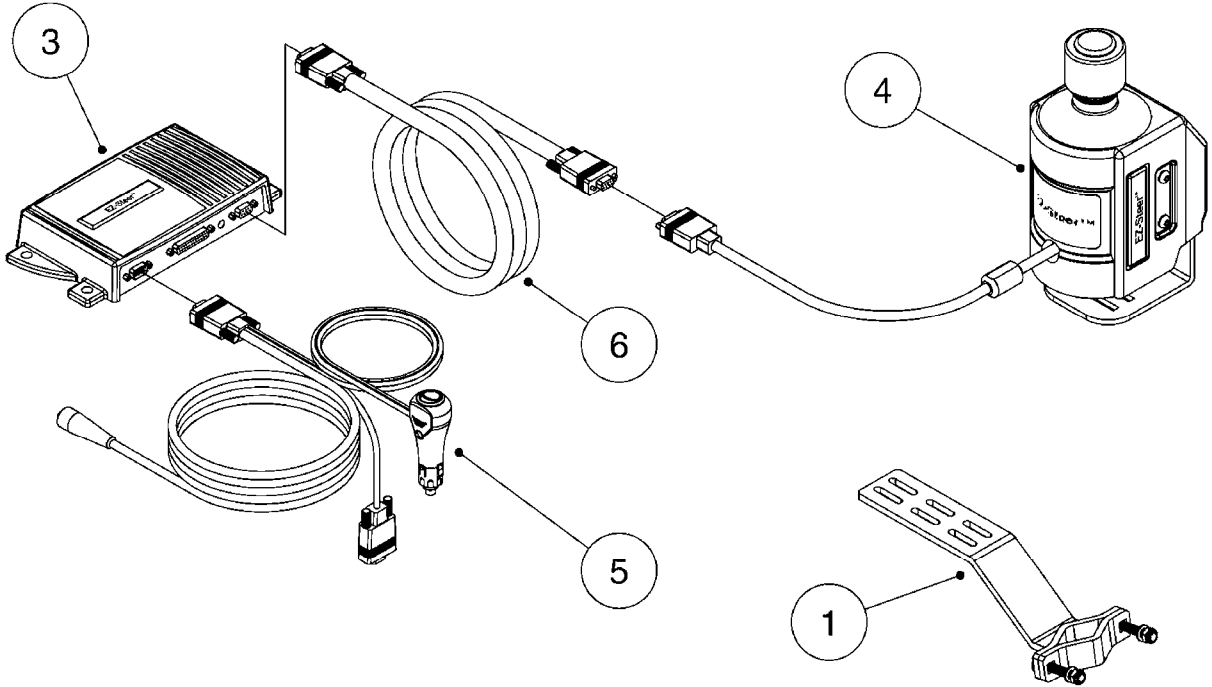

COMPLETE ASSEMBLY:
84205303 (WITH GPS)
84205403 (WITHOUT GPS)

**COMPLETE ASSEMBLIES
WHOLEGOODS ITEMS**

G195

EZ-GUIDE PLUS LIGHT BAR
G195-HIN, 01:01:01

Page 1

Date 02.07.2013 9:52

parts-n°	order qty	description
26007403	1	ANTENNA,HURRICANE F. EZGUIDEPL
26007503	1	REMOTE KEYPAD EZ-GUIDE PLUS
26007603	1	CABLE, ANTENNA, EZGUIDEPLUS
26007703	1	CABLE, POWER F. EZGUIDEPLUS
26007803	1	BRACKET KIT F. EZGUIDEPLUS
26007903	1	EZ-Guide 500 External Interfac
26008003	1	LIGHT BAR ASSM WITH GPS
26008103	1	LIGHT BAR ASSM WITHOUT GPS
29002703	1	VACUUM CUP 4 1/2" 1420I
29002803	1	MOUNT, MAG F. ANTENNA
29002903	1	PLATE, F. ANTENNA MOUNT
67206303	1	QUICK REFERENCE CARD EZ-GUIDE+
67206403	1	MANUAL EZ GUIDE PLUS
84205303	1	EZ GUIDE PLUS W GPS, NO LABEL
84205403	1	EZ GUIDE PLUS W/O GPS,NO LABEL
97607603	1	DECAL COMPANY 45MM X 20MM