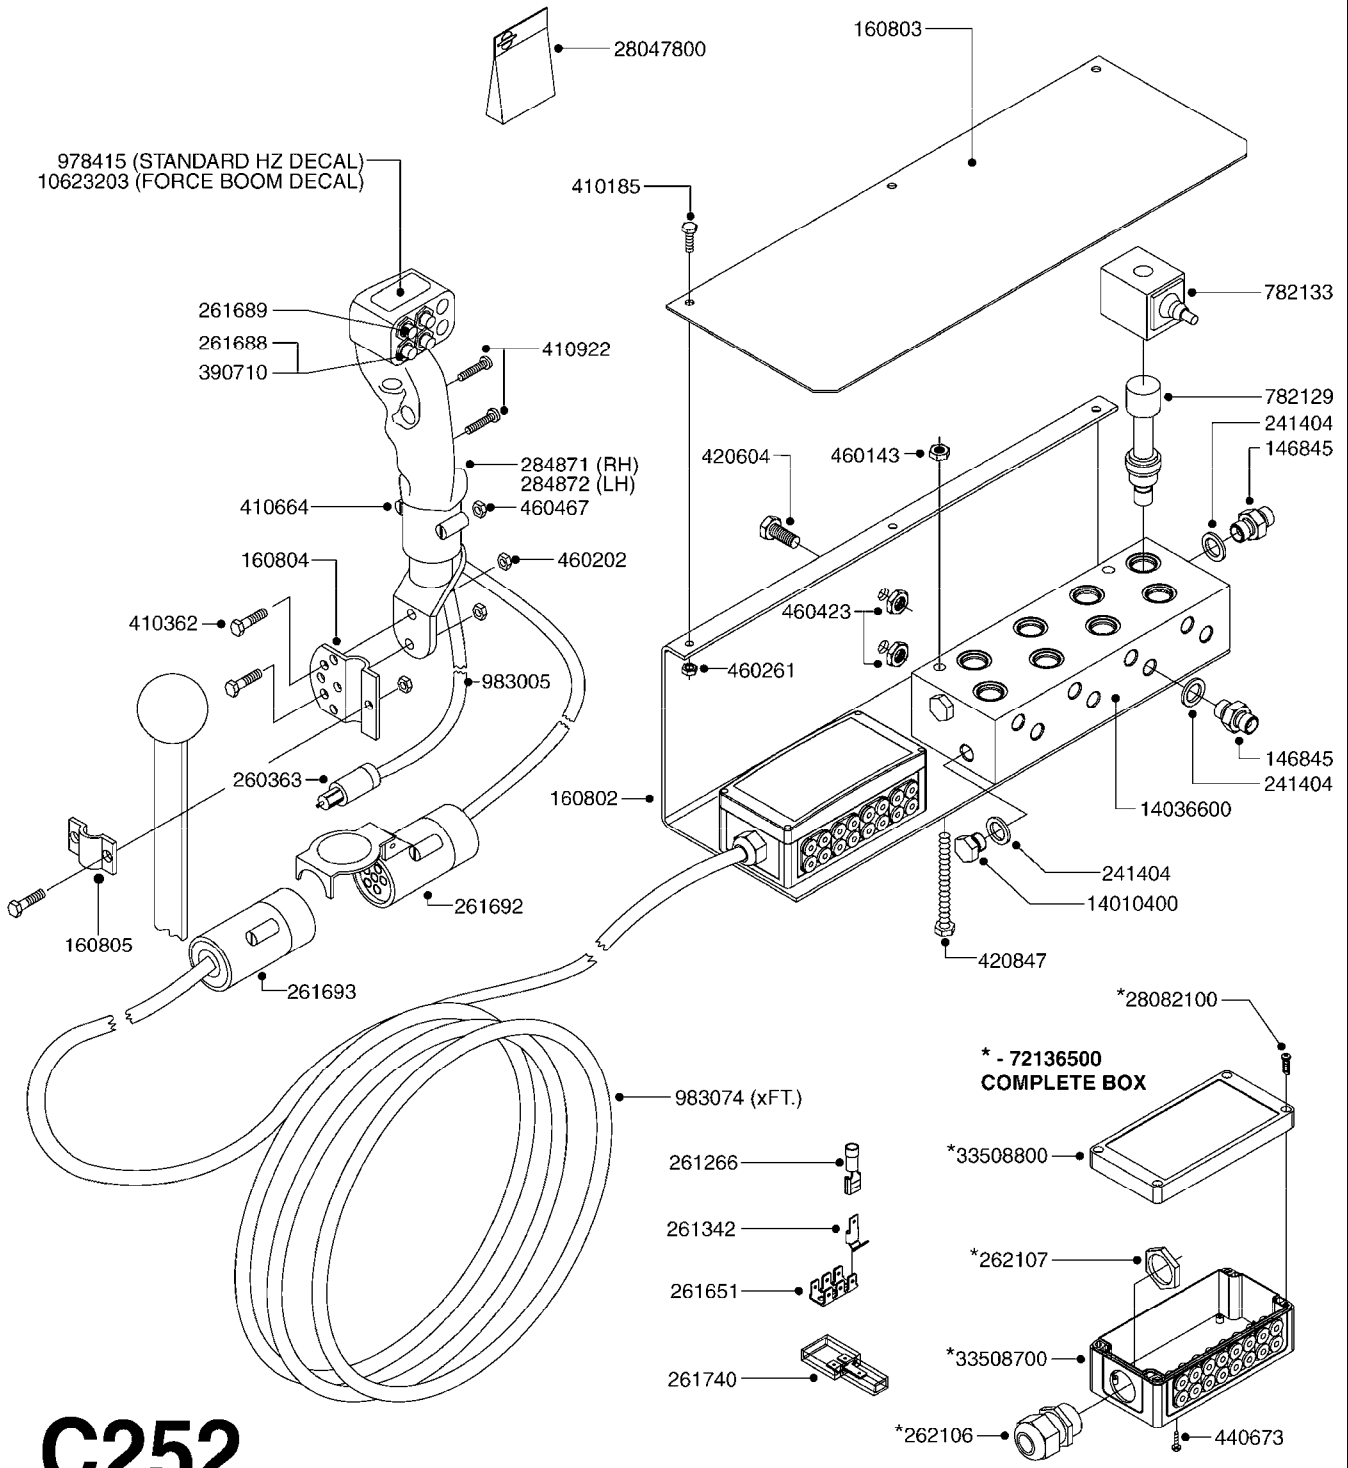

JOYSTICK COMPLETE: 730180

C250

HYD EAGLE HZ JOYSTICK CONTROL
C250-HIN, 14:12:07

Page 1
Date 02.07.2013 9:51

parts-n°	order qty	description
146845	1	HEX NIPPLE 1/4"X1/4"
147134	1	MANIFOLD 4-FUNCTION
160802	1	MOUNT PLATE F.HYD SOLENOID'HZ'
160803	1	COVER PLATE F.HYD SOLENOID'HZ'
160804	1	MOUNT BRACKET F.HANDLE
160805	1	MOUNT STRAP F.HANDLE
241404	1	DOWTYSEAL 1/4"
242220	1	GASKET F. HIRSMANN PLUG
242399	1	O-RING F.HYD SOLENOID VALVE
260363	1	PLUG 2 POLE 12V
261266	1	CONNECTOR END F.CABLE HP
261342	1	SPADE F.ELEC.3 WAY CONNECTOR
261344	1	HIRSCHMANN PLUG B
261651	1	SPADE F.ELEC.6 POLE CONNECTOR
261688	1	SWITCH F. HANDLE WHITE
261689	1	CAP RUBBER F. SWITCH JOYSTICK
261692	1	PLUG ELEC.7 POLE FEMALE F.CABL
261693	1	PLUG ELEC. 7 POLE MALE
261740	1	SPADE F.ELEC.3 POLE CONN.INSUL
262106	1	BULKHEAD F. CABLE 6.5-14 BLACK
262107	1	NUT F. BULKHEAD CABLE BLACK
284871	1	CONTROL HANDLE RIGHT HALF
284872	1	CONTROL HANDLE LEFT HALF
285331	1	SEAL KIT F. HZ HYD.SOLENOID 96
390710	1	SWITCH F.HANDLE GREY MACHINED
410185	1	BOLT HEX 8.8 DEL M6X16
410362	1	BOLT HEX 8.8 SS M6X20 FT
410664	1	BOLT HEX M5 X 20
410922	1	CYL.SKR 8.8 DEL M4X20 RST
411029	1	SCREW M3X35 F.HIRSMANN PLUG
420604	1	BOLT HEX 8.8 DEL M10X25 FT
420847	1	BOLT HEX 8.8 DEL M8X85
440673	1	SCREW F.PLASTIC 5X12 SS
460143	1	NUT HEX M8 LOCK
460202	1	NUT HEX M6
460261	1	NUT HEX M6X1 LOCK
460423	1	NUT HEX M10X1.5 LOCK
460467	1	NUT HEX M5 GALV.
730180	1	HYD.KIT JOYSTICK CTRL HANDLE
782079	1	CARTRIDGE VALVE
782081	1	SOLENOID F. CARTRIDGE VALVE
978415	1	DECAL CONTROL HANDLE
983005	1	ELEC. CABLE 2 WIRE X 1.5MM
983074	1	ELEC. CABLE 5 WIRE X 1.5MM
10623203	1	DECAL F.JOYSTICK - FORCE
14010400	1	PLUG 1/4" BSP
28082100	1	SCREW F. BOX LID 1/4" L=20
33508700	1	BOX 160X80X40 BLACK 1-HOLE
33508800	1	LID 160X80X15 BLK w/Screws
72136500	1	UNIV. CONNECTION BOX F. EC