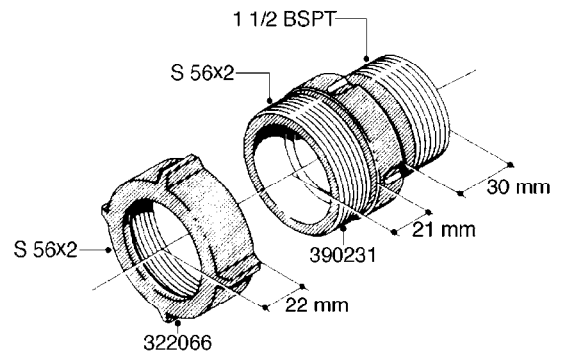

H080

FITTINGS - S-53
H080-HIN, 01:02:12

Page 1

Date 02.07.2013 9:53

parts-n°	order qty	description
145995	1	FITT.DK S-53 FORK
242353	1	O-RING D44.2X3.0 VITON F.S-67
242354	1	O-RING D32.2X3.0 VITON F.S-53
322103	1	FITT.DK S-53 BULKHEAD
322107	1	FITT.DK S-53 BULKHEAD NUT
322110	1	FITT.DK S-53 ELB. 1/2" BSP
322352	1	FITT.DK S-53 TEE
334227	1	FITT.DK S-53 STR.1/2'
334229	1	FITT.DK S-53 STR.3/4"
334230	1	FITT.DK S-53 STR.1"
334239	1	FITT.DK S-53 ELB.1/2"
334241	1	FITT.DK S-53 ELB.3/4"
334242	1	FITT.DK S-53 ELB.1"
334249	1	FITT.DK S-53 PLUG
334260	1	GASKET F. S-53 BULKHEAD
334564	1	FITT.DK S-67 TO S-53 ADAPTER
391100	1	FITT.DK S-53THREAD INS.1/2"BSP
726463	1	FITT.DK S53 BULKHEAD W/GASKET
726552	1	FIT.DK S-53X90 1/2" BSP,O-RING
726556	1	FITT.DK S-53 HB 1/2" W/O-RING
726558	1	FITT.DK S53 STR. 3/4" W.ORING
726559	1	FITT DK. S-53 HB 1" W/O-RING
726568	1	FITT.DK.S-53 HB 1/2"90 W/ORING
726570	1	FITT.DK S-53 ELB.3/4" W.ORING
726571	1	FITT.DK S-53 ELB.1", W ORING
726578	1	FITT.DK S53 PLUG WITH O-RING
728561	1	FITT.DK. S67M - S53F REDUCER