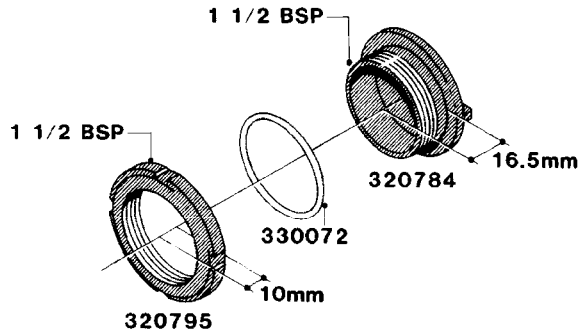

H060

FITTINGS - BULKHEAD
H060-HIN, 01:01:01

Page 1

Date 02.07.2013 9:53

parts-n°	order qty	description
141046	1	NUT 3/8" BSP
141341	1	NUT 1/4' BSP
240284	1	O-RING D82,5/75 X 3,5
320456	1	FITT.DK BULKHEAD 1"BSP DOUBLE
320467	1	FITT.DK BULKHEAD 1"BSP SINGLE
320471	1	FITT.DK NUT 1" BSP JAMB
320541	1	FITT.DK BULKHEAD 2-1/2'BSP SIN
320552	1	FITT.DK NUT 2-1/2' BSP JAMB
320644	1	FITT.DK ELB.3/4"HB X 1" BSP
320784	1	FITT.DK CAP 1-1/2" BSP
320795	1	FITT.DK NUT 1-1/2" BSP JAMB
320935	1	FITT.DK BULKHEAD 1/4' BSP SING
320946	1	FITT.DK BULKHEAD 3/8' BSP SING
321296	1	FITT.DK BULKHEAD 1/2" BSP SING
321307	1	FITT.DK NUT 1/2" BSP JAMB
321333	1	FITT.DK BULK 1-1/2" X 1"F BSP
330061	1	O-RING D16/D11X2,5
330072	1	O-RING D53.5/D45.5X4
330212	1	O-RING D19/D14X2.4 F.1/2"NUT
332577	1	O-RING D38/D30X4 F.1" PUR.
332592	1	O-RING D26/D20X3