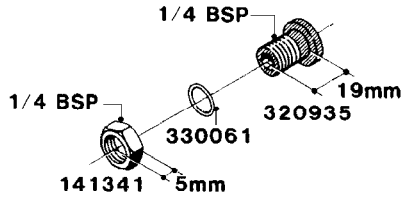

H060

FITTINGS - BULKHEAD
H060-HIN, 01:01:01

Page 1

Date 02.07.2013 9:53

parts-n°	order qty	description
141046	1	NUT 3/8" BSP
141341	1	NUT 1/4' BSP
240284	1	O-RING D82,5/75 X 3,5
320456	1	FITT.DK BULKHEAD 1"BSP DOUBLE
320467	1	FITT.DK BULKHEAD 1"BSP SINGLE
320471	1	FITT.DK NUT 1" BSP JAMB
320541	1	FITT.DK BULKHEAD 2-1/2'BSP SIN
320552	1	FITT.DK NUT 2-1/2' BSP JAMB
320644	1	FITT.DK ELB.3/4"HB X 1" BSP
320784	1	FITT.DK CAP 1-1/2" BSP
320795	1	FITT.DK NUT 1-1/2" BSP JAMB
320935	1	FITT.DK BULKHEAD 1/4' BSP SING
320946	1	FITT.DK BULKHEAD 3/8' BSP SING
321296	1	FITT.DK BULKHEAD 1/2" BSP SING
321307	1	FITT.DK NUT 1/2" BSP JAMB
321333	1	FITT.DK BULK 1-1/2" X 1"F BSP
330061	1	O-RING D16/D11X2,5
330072	1	O-RING D53.5/D45.5X4
330212	1	O-RING D19/D14X2.4 F.1/2"NUT
332577	1	O-RING D38/D30X4 F.1" PUR.
332592	1	O-RING D26/D20X3