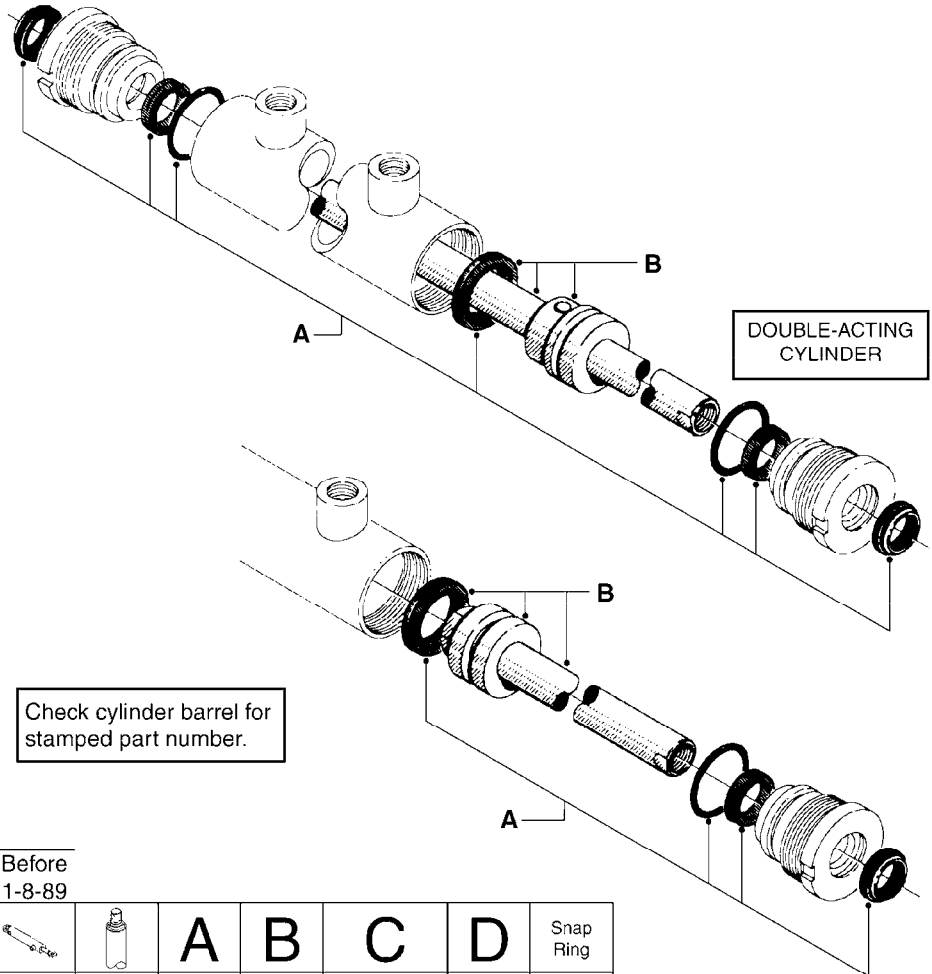

MULTI-STAGE CYLINDER

DOUBLE-ACTING CYLINDER

Check cylinder barrel for stamped part number.

SINGLE-ACTING CYLINDER

After 1-8-89	Before 1-8-89		A	B	C	D	Snap Ring
		781001	750211	145962	728747	729630	283713
781021	781002		750212	726137			
781003	781003		750212	726138			
		781004	750213	145963	728735	729631	283724
781023	781005		750214	726139			
		781006	750211	145964	159165	729632	283713
781023	781007		750214	726139			
781008	781008		750212	726140			
		781010	750211	145964	159166	729632	283713
		781011	755415	729729	729730	729635	283800
		781012	750238	614624	614625-Ø60 614626-Ø80	729633	283843
781013	781013		750239	726141			
781022	781014		750212	726137			
781016			750212	726137			
781020			750252			728688	
		781032	750213	146538	150325	729634	283724
		781034	750211	147076	151291	729630	283713
		781036	755415	615181	615180	729635	283800
		781040	750213	146732	151286	729631	283724
		781042	750254	615248	615249-Ø60 615250-Ø80	729637	283800 283843
781046			750255	730938			
781050			750255	730939			
781056			750255	730939			
781057			750255	730938			
781086			750212	726137			