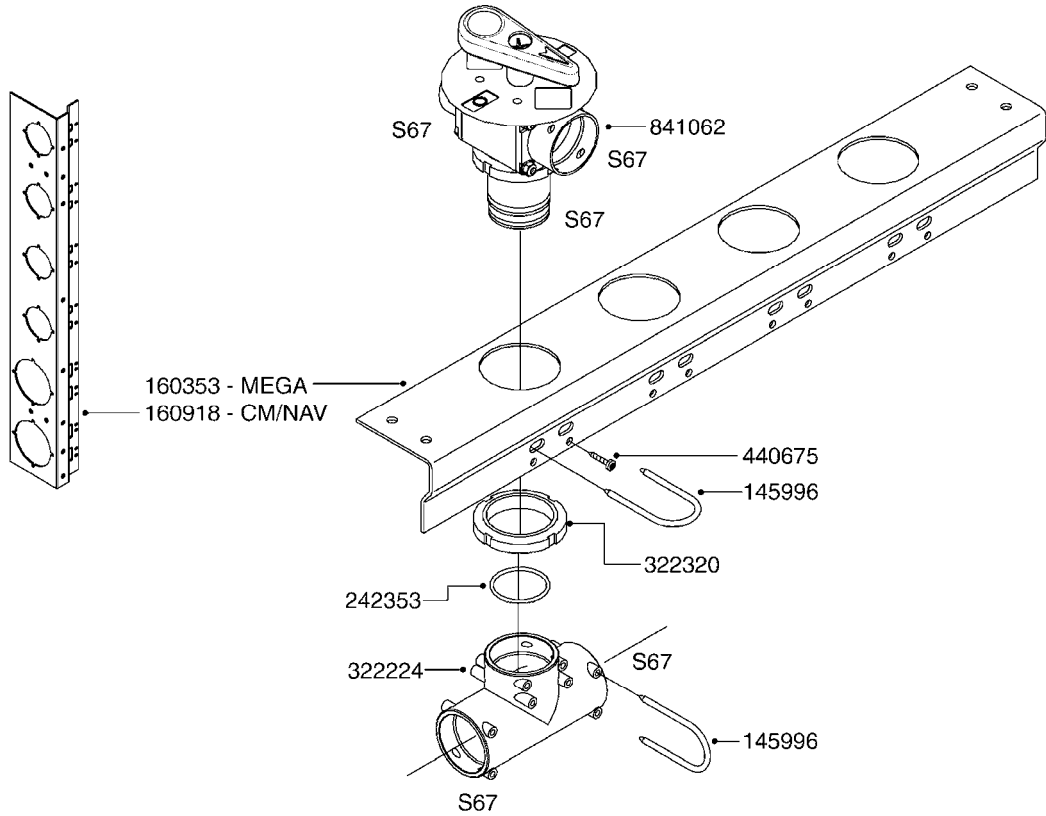

B280

12 VOLT OUTLET BOX
B280-HIN, 30:05:13

Page 1

Date 02.07.2013 9:51

parts-n°	order qty	description
260363	1	PLUG 2 POLE 12V
260827	1	PLUG F.EC ATTACHMENTS
260901	1	SPADE F.ELEC CONN.1.5MM BLUE
261060	1	PLUG F.EC ATTACHMENTS
261061	1	SPADE F.ELEC.2 WAY CONNECTOR
261067	1	GROMMET 10-14 GREY
261205	1	FUSE HOLDER
261206	1	FUSE 25 A
261207	1	ELECTRIC CONNECTOR 4MM
261208	1	SPADE F.ELEC.CONNECTOR 4MM
261213	1	WIRE 6.4MM BLACK
261214	1	WIRE 6.4MM RED
283697	1	TIESTRAP 200MM
471122	1	WASHER D20/D10.5X2 SS
731853	1	CABLE 2X4MM L=138"
817925	1	OUTLET BOX 12 VOLT ELEC.
978237	1	DECAL OUTLET BOX
39134000	1	BOX, COMPLETE, 12V POWER BOX