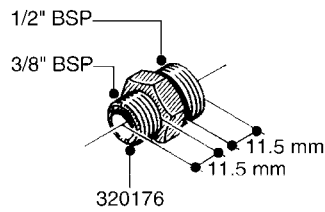

H030

FITTINGS - HEXAGON NIPPLES
H030-HIN, 01:01:01

Page 1

Date 02.07.2013 9:53

parts-n°	order qty	description
10015303	1	FITT.PO.HN 1.00X1.00 M1000
10425003	1	FITT.PO.HN 1.25X1.00 MCPHEE
320132	1	FITT.DK HN 1" BSP
320176	1	FITT.DK HN 3/8"X1/2" BSP
320445	1	FITT.DK HN 1/4"X3/8" BSP
320655	1	FITT.DK HN 1/2"-1/2" BSP
320692	1	FITT.DK HN 3/8'BSPX1/4'NPT
320703	1	FITT.DK HN 3/8BSP X1/2 &1/4NPT
320725	1	FITT.DK NIPPLE 3/8"-3/8" BSP
320902	1	FITT.DK HN 3/8'X 1/4' BSP
390232	1	FITT.DK HN 1-1/2' X 1-1/4' BSP
390276	1	FITT.DK HN 1'BSP