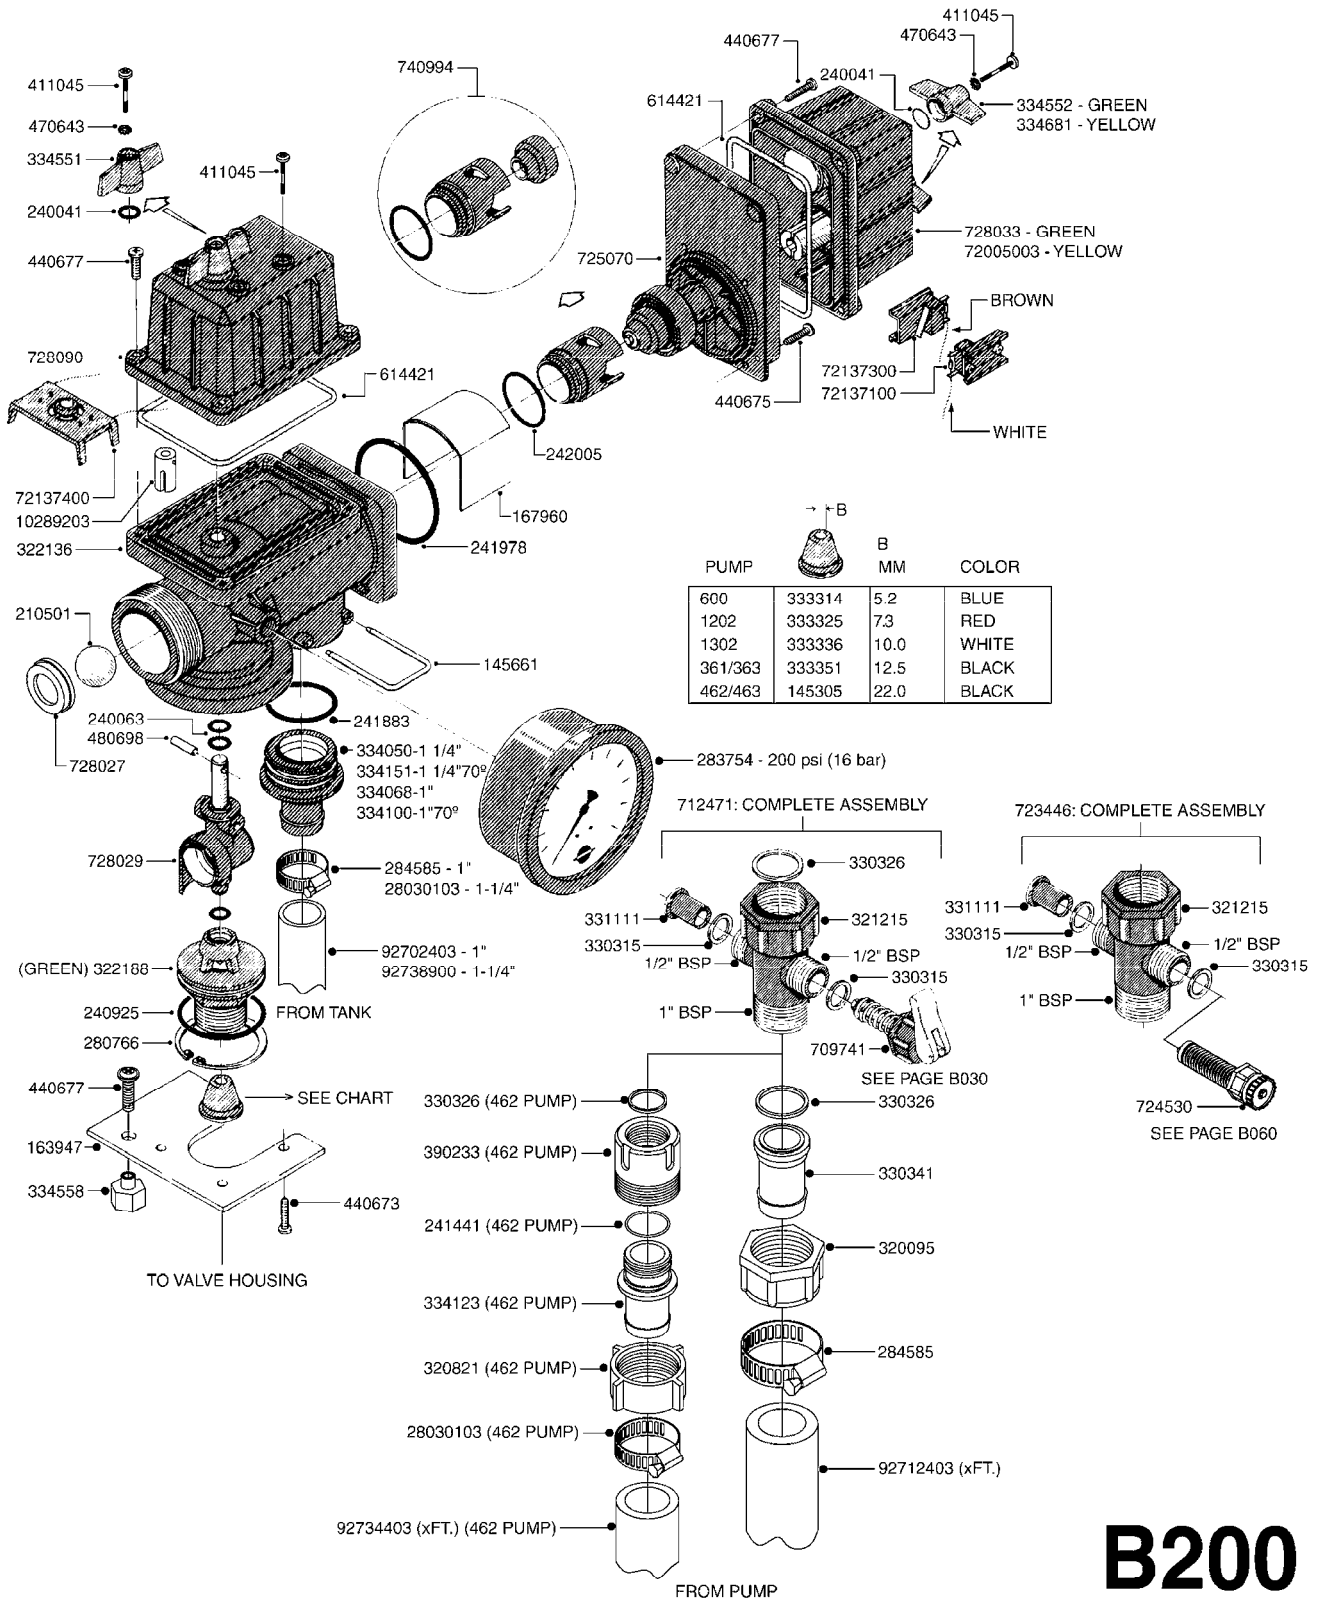

B200

EC MASTER VALVE-ELEC. (GRN GRP)
B200-HIN, 16:12:08

Page 1
Date 02.07.2013 9:51

parts-n°	order qty	description
145305	1	NOZZLE F.OP.UNIT PUMP 462
145661	1	FITT.DK S-61 FORK
163947	1	FITTING FOR BK 180
167960	1	WEAR SHIELD EC CONTROL
210501	1	BALL PLASTIC D25
240041	1	O-RING D15,1/10,3 X 2,4
240063	1	O-RING D14.1/9.3 X 2.4
240925	1	O-RING D49.5X3 NITRIL
241441	1	O-RING D29.3X3
241883	1	O-RING D39.2X3 NITRIL 242020
241978	1	O-RING 64.5X3.0
242005	1	O-RING D32.1X1.6 NITRIL
280766	1	SNAP-RING INNER 55X2 DIN 472
283754	1	GAUGE 2.5'BR REAR PSI200 BAR16
284585	1	CLAMP HOSE GEAR 1" MINI 020
320095	1	FITT.DK NUT 1" BSP
320821	1	FITT.DK NUT 1-1/2" BSP
321215	1	FITT.DK HOUSING F. AGITATION
322136	1	HOUSING F.OPERATING UNIT EC
322188	1	BOTTOM PIECE F.BALL EC
330315	1	O-RING D18.4/D13X.6
330326	1	O-RING D30/D24X2 F.1"NUT
330341	1	FITT.DK HB 1" F. 1" NUT
331111	1	VALVE SEAT FOR 1/2" DISTRIBUT.
333314	1	NOZZ.RESTRICTOR 600 BLUE
333325	1	NOZZ.RESTRICTOR 1202 RED
333336	1	NOZZ.RESTRICTOR 1302 WHITE
333351	1	NOZZ.RESTRICTOR 361 BLACK
334050	1	FITT.DK S-61 STR.1-1/4"
334068	1	FITT.DK S-61 STR.1"
334100	1	FITT.DK S-61 ELB.1" 110 DEG.
334123	1	FITT.DK HB 1-1/4"O-RNG F.1-1/2"
334151	1	FITT.DK S-61 ELB.1-1/4"110 DEG
334551	1	GRIP F.MAN.OP.EC ON/OFF GREEN
334552	1	GRIP F.MAN.OP.EC PRES.REG.GREE
334558	1	NUT HEX PLASTIC INSERT
334681	1	GRIP F.MAN.OP.EC PRES.REG.YELL
390233	1	FITT.DK REDUC 1-1/2" X 1" BSP
411045	1	SCREW M4 X 16MM STAINLESS
440673	1	SCREW F.PLASTIC 5X12 SS
440675	1	SCREW F. PLASTIC 5X16 SS
440677	1	SCREW F. PLASTIC 5X20 SS
470643	1	WASHER LOCK
480698	1	PIN M5X16 SLOTTED
614421	1	GASKET F/MOTOR HOUSE-ON/OFF TR
709741	1	VALVE ASSY. 1/2" FLIP LEVER
712471	1	AGITATION VALVE ASSY. ON/OFF
723446	1	AGITATION VALVE ASSY. ADJUST.
724530	1	THUMB WHEEL FOR AGITATION
725070	1	BRKT.PLATE F/PRES. 70068303
728027	1	BUSHING WITH SEAT
728029	1	HOUSING F.BALL MOUNT EC
728033	1	MOTOR UNIT F.PRES.REG.EC GREEN
728090	1	MOTOR UNIT F.ON/OFF EC GREEN
740994	1	PRESS REG.CONE&CYL. STD RATE
10289203	1	COUPLER FOR EC ELEC.CONTROL
28030103	1	CLAMP HOSE GEAR P5/4-S1.5"6724
72005003	1	REGULATOR MOTOR SUBST.
72137100	1	MCROSWCH ASSY F.PRSR REG WHT W
72137300	1	MCROSWCH ASSY F.PRSR REG BRN W
72137400	1	MCROSWCH ASSY F. ON/OFF VLV