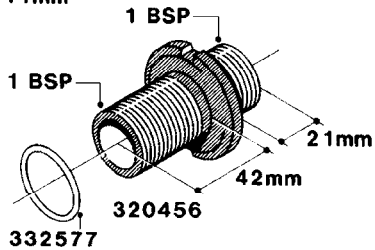

H060

FITTINGS - BULKHEAD
H060-HIN, 01:01:01

Page 1

Date 02.07.2013 9:53

parts-n°	order qty	description
141046	1	NUT 3/8" BSP
141341	1	NUT 1/4' BSP
240284	1	O-RING D82,5/75 X 3,5
320456	1	FITT.DK BULKHEAD 1"BSP DOUBLE
320467	1	FITT.DK BULKHEAD 1"BSP SINGLE
320471	1	FITT.DK NUT 1" BSP JAMB
320541	1	FITT.DK BULKHEAD 2-1/2'BSP SIN
320552	1	FITT.DK NUT 2-1/2' BSP JAMB
320644	1	FITT.DK ELB.3/4"HB X 1" BSP
320784	1	FITT.DK CAP 1-1/2" BSP
320795	1	FITT.DK NUT 1-1/2" BSP JAMB
320935	1	FITT.DK BULKHEAD 1/4' BSP SING
320946	1	FITT.DK BULKHEAD 3/8' BSP SING
321296	1	FITT.DK BULKHEAD 1/2" BSP SING
321307	1	FITT.DK NUT 1/2" BSP JAMB
321333	1	FITT.DK BULK 1-1/2" X 1"F BSP
330061	1	O-RING D16/D11X2,5
330072	1	O-RING D53.5/D45.5X4
330212	1	O-RING D19/D14X2.4 F.1/2"NUT
332577	1	O-RING D38/D30X4 F.1" PUR.
332592	1	O-RING D26/D20X3