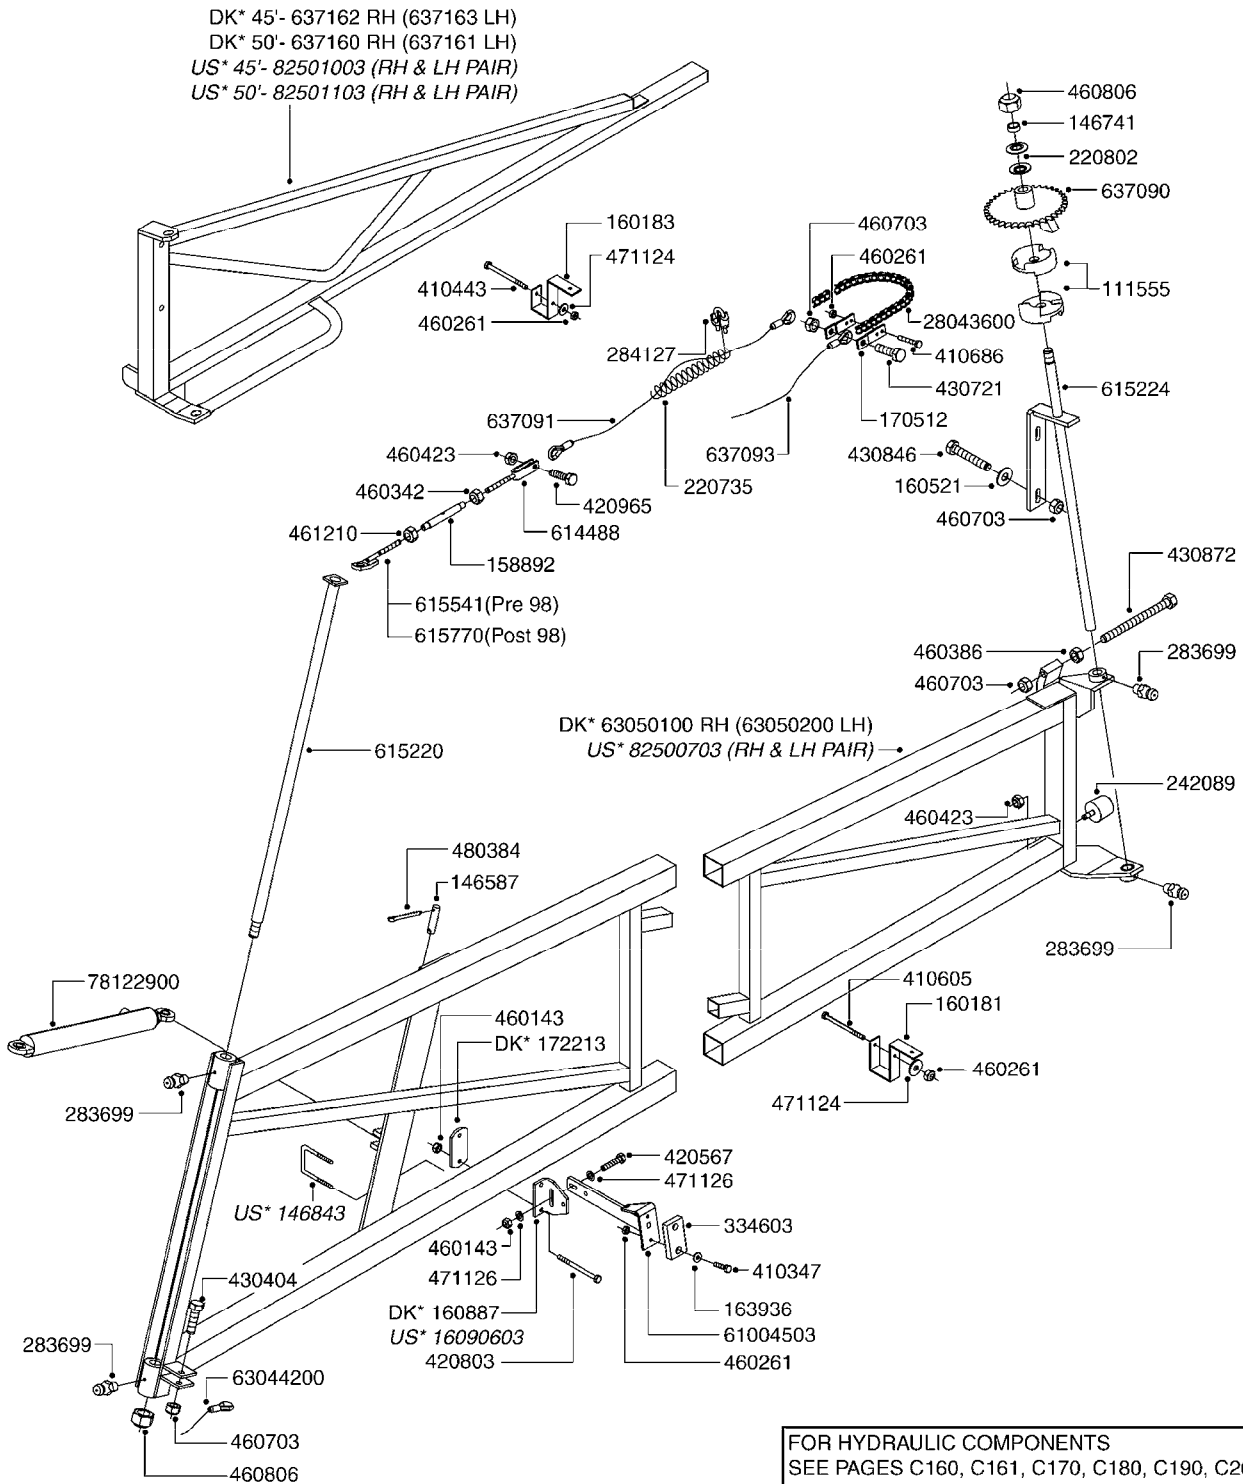

FOR HYDRAULIC COMPONENTS
SEE PAGES C160, C161, C170, C180, C190, C260, C261

D290

DK* = DENMARK STEEL PARTS
US* = NORTH AMERICAN STEEL PARTS

BOOM EAGLE WINGS 45' 50'
D290-HIN, 09:03:10

Page 1
Date 02.07.2013 9:51

parts-n°	order qty	description
111555	1	BREAKAWAY CLUTCH EG. (23MM)
146587	1	PIN D16.8 X 65
146741	1	BUSHING D28/D22.2X10
146843	1	BOLT U M8 F.60 x 60
158892	1	TURN BUCKLE HOUS
160181	1	CLAMP NOZZLE TUBE 60X60
160183	1	CLAMP NOZZLE TUBE 50X30
160521	1	WASHER D30.5/D13X2
160887	1	PLATE F.EAGLE STOPARM
163936	1	WASHER D15/D6.2X1
170512	1	ASSEMBLY BRACKET FOR CHAIN
172213	1	FLAT BAR F.Boom STRAP
220735	1	DRAW SPRING FOR CABLE
220802	1	BELLVILLE WASHER D50/D22.4X2
242089	1	RUBBER STOP D50X40 M10
283699	1	GREASE NIPPLE M6X1
284127	1	U-CLAMP F.CABLE 6MM NUTS
334603	1	RUBBER STOP 86X48X15
410347	1	SCREW M6X20 8.8
410443	1	BOLT HEX 8.8 DEL M6X70
410605	1	BOLT HEX 8.8 DEL M6X80
410686	1	BOLT HEX 8.8 DEL M6X30
420567	1	BOLT HEX 8.8 DEL M8X30 FT
420803	1	BOLT HEX 8.8 DEL M8X90
420965	1	M10X40 MACHINE SCREW STAINLESS
430404	1	BOLT HEX 8.8 DEL M12X50
430721	1	BOLT HEX 8.8 DEL M12X40 FT
430846	1	BOLT HEX 8.8 DEL M12X80
430872	1	BOLT HEX 8.8 DEL M12X100 FT
460143	1	NUT HEX M8 LOCK
460261	1	NUT HEX M6X1 LOCK
460342	1	NUT HEX M10
460386	1	NUT HEX M12X1.75
460423	1	NUT HEX M10X1.5 LOCK
460703	1	NUT HEX M12X1.75 LOCK
460806	1	NUT HEX M20X2.5 LOCK
461210	1	NUT HEX M10X1.5 L.THREAD
471124	1	WASHER D18/D6.4x1.6
471126	1	WASHER D16/D8.4X1.6 SS
480384	1	PIN COTTER 3/16 x 1-1/2"
614488	1	FORK/ R.THREAD 10mmX144mm
615220	1	PIN 25 X 910 FOR EAGLE
615224	1	BREAKAWAY SHAFT EAGLE
615541	1	ANCHOR PART TURNBUCKLE EAGLE
615770	1	ANCHOR F.EAGLE CABLE
637090	1	SPROCKET EAGLE
637091	1	CABLE FRONT EAGLE D7X2895
637093	1	CABLE REAR 5 X 3100MM EAGLE
637160	1	BOOM WING 50'OUTER R.EAGLE
637161	1	BOOM WING 50'OUTER L.EAGLE
637162	1	BOOM WING 45'OUTER R. EAGLE
637163	1	BOOM WING 45'OUTER LEFT EAGLE
16090603	1	BOOM STOP MTG. BKT SPB/C
28043600	1	CHAIN 5/8X810MM (51 LINKS)
61004503	1	BOOM STOP SPB/SPC
63044200	1	CABLE CENTER EAG. 7mm x 1390mm
63050100	1	WING INNER SPB R.H. 05
63050200	1	WING INNER SPB L.H. 05
78122900	1	CYLINDER 40/22X300MM RED
82500703	1	WING INNER SET FPS SPB 45-66'
82501003	1	WING OUTER SET FPS 45' SPB