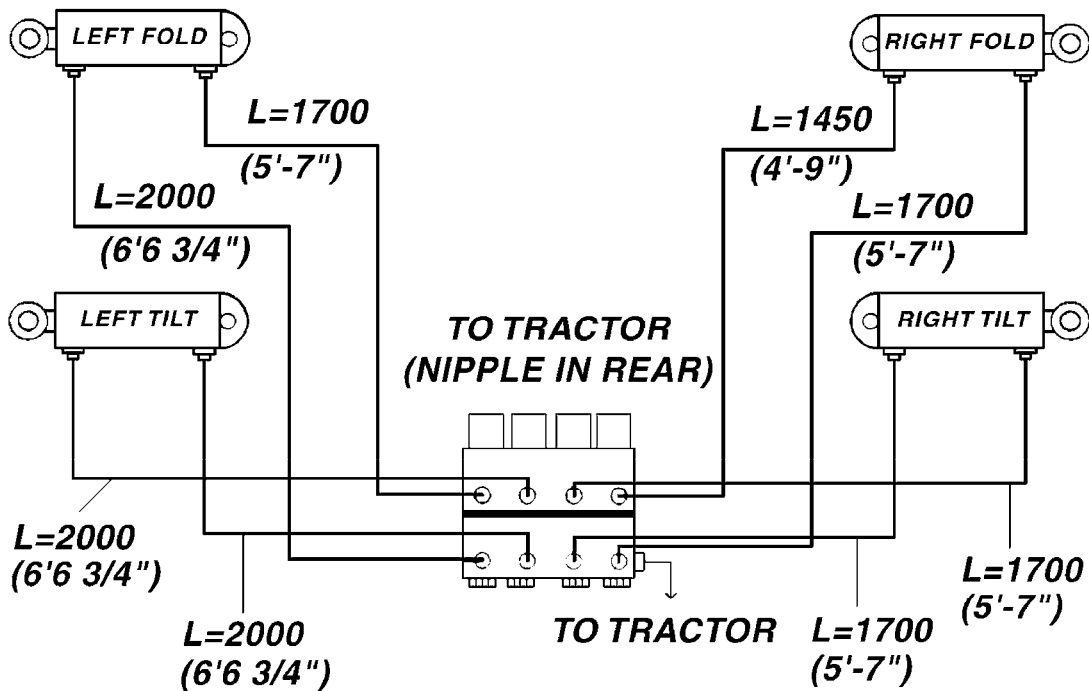

HYDRAULICS EAGLE/FORCE DH
C231-HIN, 03:09:09

Page 1
Date 02.07.2013 9:51

parts-n°	order qty	description
146835	1	HEX NIPPLE 1/4"X3/8" BSP
161037	1	MOUNT PLATE F.DH VICKERS VALVE
231907	1	HEX NIPPLE 1/4"BSP X 1/2"NPT
232060	1	HY.ELBOW 1/4" BSP SWIVEL
242102	1	O-RING Ø9.25X1.78 NITRIL 90SH
260363	1	PLUG 2 POLE 12V
261692	1	PLUG ELEC.7 POLE FEMALE F.CABL
261693	1	PLUG ELEC. 7 POLE MALE
261741	1	SWITCH 2 POLE 12V TOGGLE PRESS
261753	1	PLUG ELEC.7 POLE FEMALE F.BASE
334206	1	DUST HOOD FOR HY-COUPLING
410922	1	CYL.SKR 8.8 DEL M4X20 RST
411012	1	SCREW M5X30 STAINLESS
420567	1	BOLT HEX 8.8 DEL M8X30 FT
420847	1	BOLT HEX 8.8 DEL M8X85
450964	1	SCREW M5X30 F.CYLINDER
460143	1	NUT HEX M8 LOCK
460261	1	NUT HEX M6X1 LOCK
460467	1	NUT HEX M5 GALV.
461145	1	NUT HEX M4 LOCK
471139	1	WASHER D22/D17X1.5 BRASS
729959	1	CONTROL BOX DAH 4-FUNCTION
729977	1	DAH DIRECTIONAL VLV JUNC. BOX
782115	1	HY SOLENOID VALVE DH HYD
782138	1	HY-BLOCK 1-VALVE W LS-PORT
784045	1	HOSE HY X 1/4 X 157.50"STR+STR
784114	1	HOSE HY X 1/4 X 80.7" STR+STR
784139	1	HOSE HY X 1/4 X 216.50"STR+STR
978498	1	DECAL SWITCH BOX DH HYD.
10466003	1	COUPLER PIONEER 8010-04 1/2NPT
10637603	1	DECAL F.SWITCH BOX - FORCE
28180503	1	HOSE HY X1/4X126.00'STR+STR
45000900	1	BOLT ALLEN HEAD M6 X 60 SS