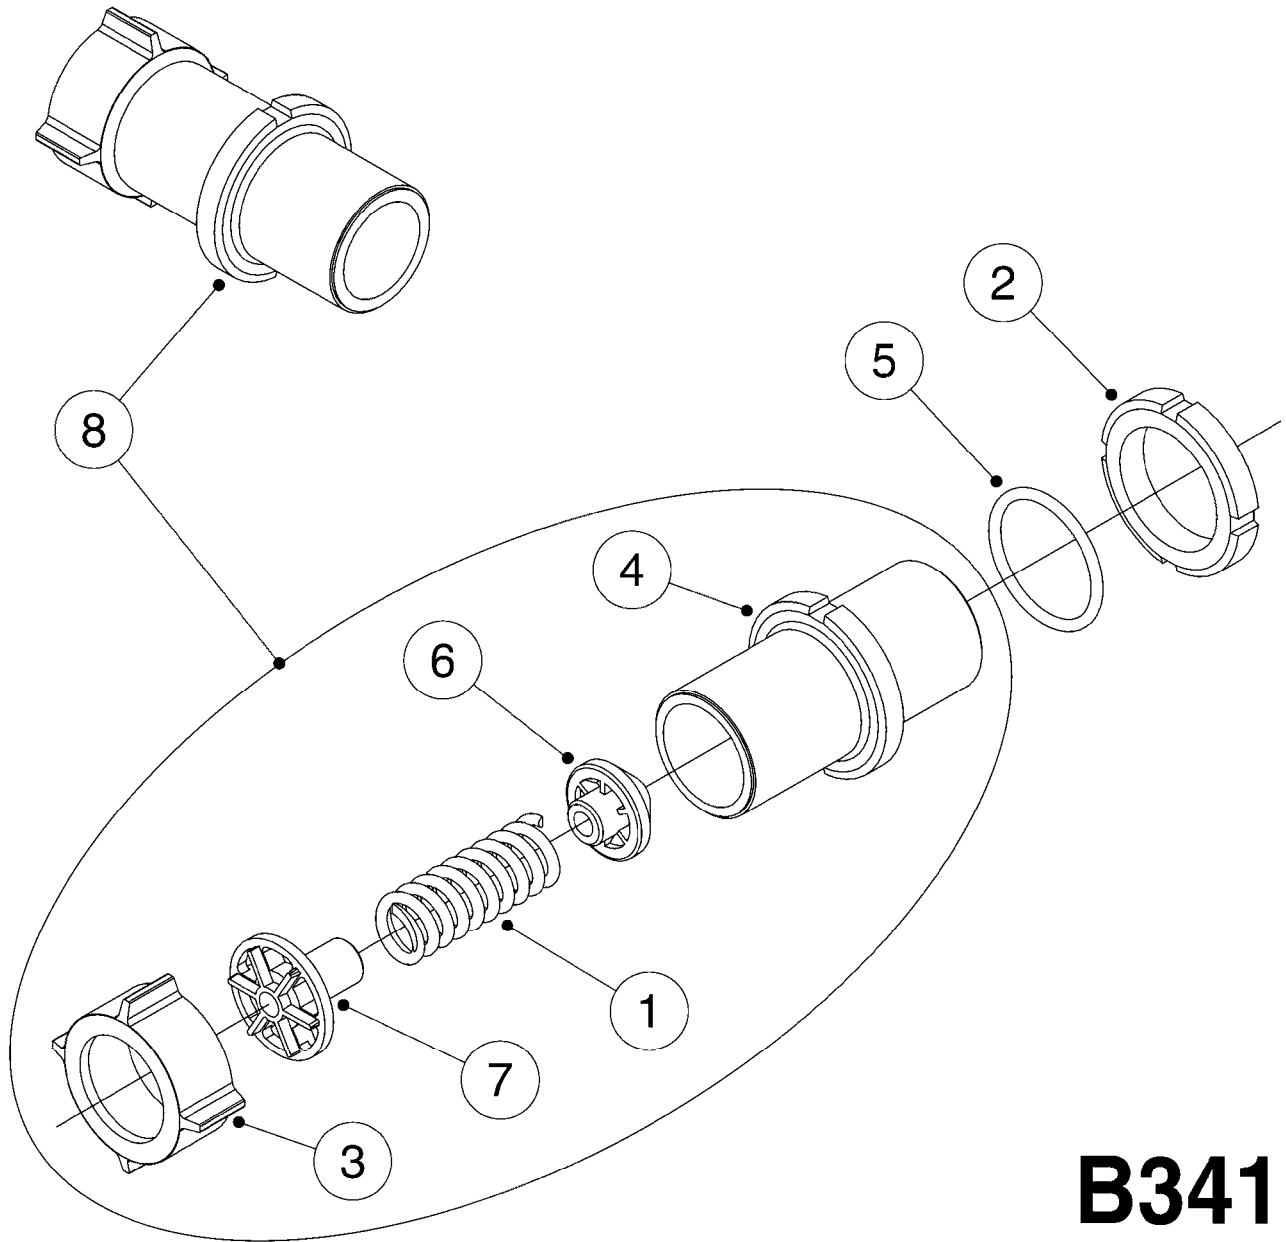

B341

PRESSURE RELIEF VALVE
B341-HIN, 10:05:11

Page 1

Date 02.07.2013 9:51

Pos.	parts-n°	order qty	description
1	220706	1	SPRING SCF 12 BAR
1	220734	1	SPRING SCF 25 BAR
2	320795	1	FITT.DK NUT 1-1/2" BSP JAMB
3	320821	1	FITT.DK NUT 1-1/2" BSP
4	321915	1	HOUSING F. SAFETY VALVE
5	330072	1	O-RING D53.5/D45.5X4
6	333853	1	CONE D35.4
7	333864	1	GUIDE F. SAFETY VALVE SPRING
8	722971	1	SAFETY VALVE SCF 217PSI(15BAR)
8	724891	1	SAFETY VALVE SCF 25 BAR