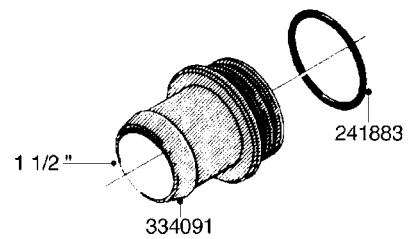

H080

FITTINGS - S-53
H080-HIN, 01:02:12

Page 1

Date 02.07.2013 9:53

parts-n°	order qty	description
145995	1	FITT.DK S-53 FORK
242353	1	O-RING D44.2X3.0 VITON F.S-67
242354	1	O-RING D32.2X3.0 VITON F.S-53
322103	1	FITT.DK S-53 BULKHEAD
322107	1	FITT.DK S-53 BULKHEAD NUT
322110	1	FITT.DK S-53 ELB. 1/2" BSP
322352	1	FITT.DK S-53 TEE
334227	1	FITT.DK S-53 STR.1/2'
334229	1	FITT.DK S-53 STR.3/4"
334230	1	FITT.DK S-53 STR.1"
334239	1	FITT.DK S-53 ELB.1/2"
334241	1	FITT.DK S-53 ELB.3/4"
334242	1	FITT.DK S-53 ELB.1"
334249	1	FITT.DK S-53 PLUG
334260	1	GASKET F. S-53 BULKHEAD
334564	1	FITT.DK S-67 TO S-53 ADAPTER
391100	1	FITT.DK S-53THREAD INS.1/2"BSP
726463	1	FITT.DK S53 BULKHEAD W/GASKET
726552	1	FIT.DK S-53X90 1/2" BSP,O-RING
726556	1	FITT.DK S-53 HB 1/2" W/O-RING
726558	1	FITT.DK S53 STR. 3/4" W.ORING
726559	1	FITT DK. S-53 HB 1" W/O-RING
726568	1	FITT.DK.S-53 HB 1/2"90 W/ORING
726570	1	FITT.DK S-53 ELB.3/4" W.ORING
726571	1	FITT.DK S-53 ELB.1", W ORING
726578	1	FITT.DK S53 PLUG WITH O-RING
728561	1	FITT.DK. S67M - S53F REDUCER