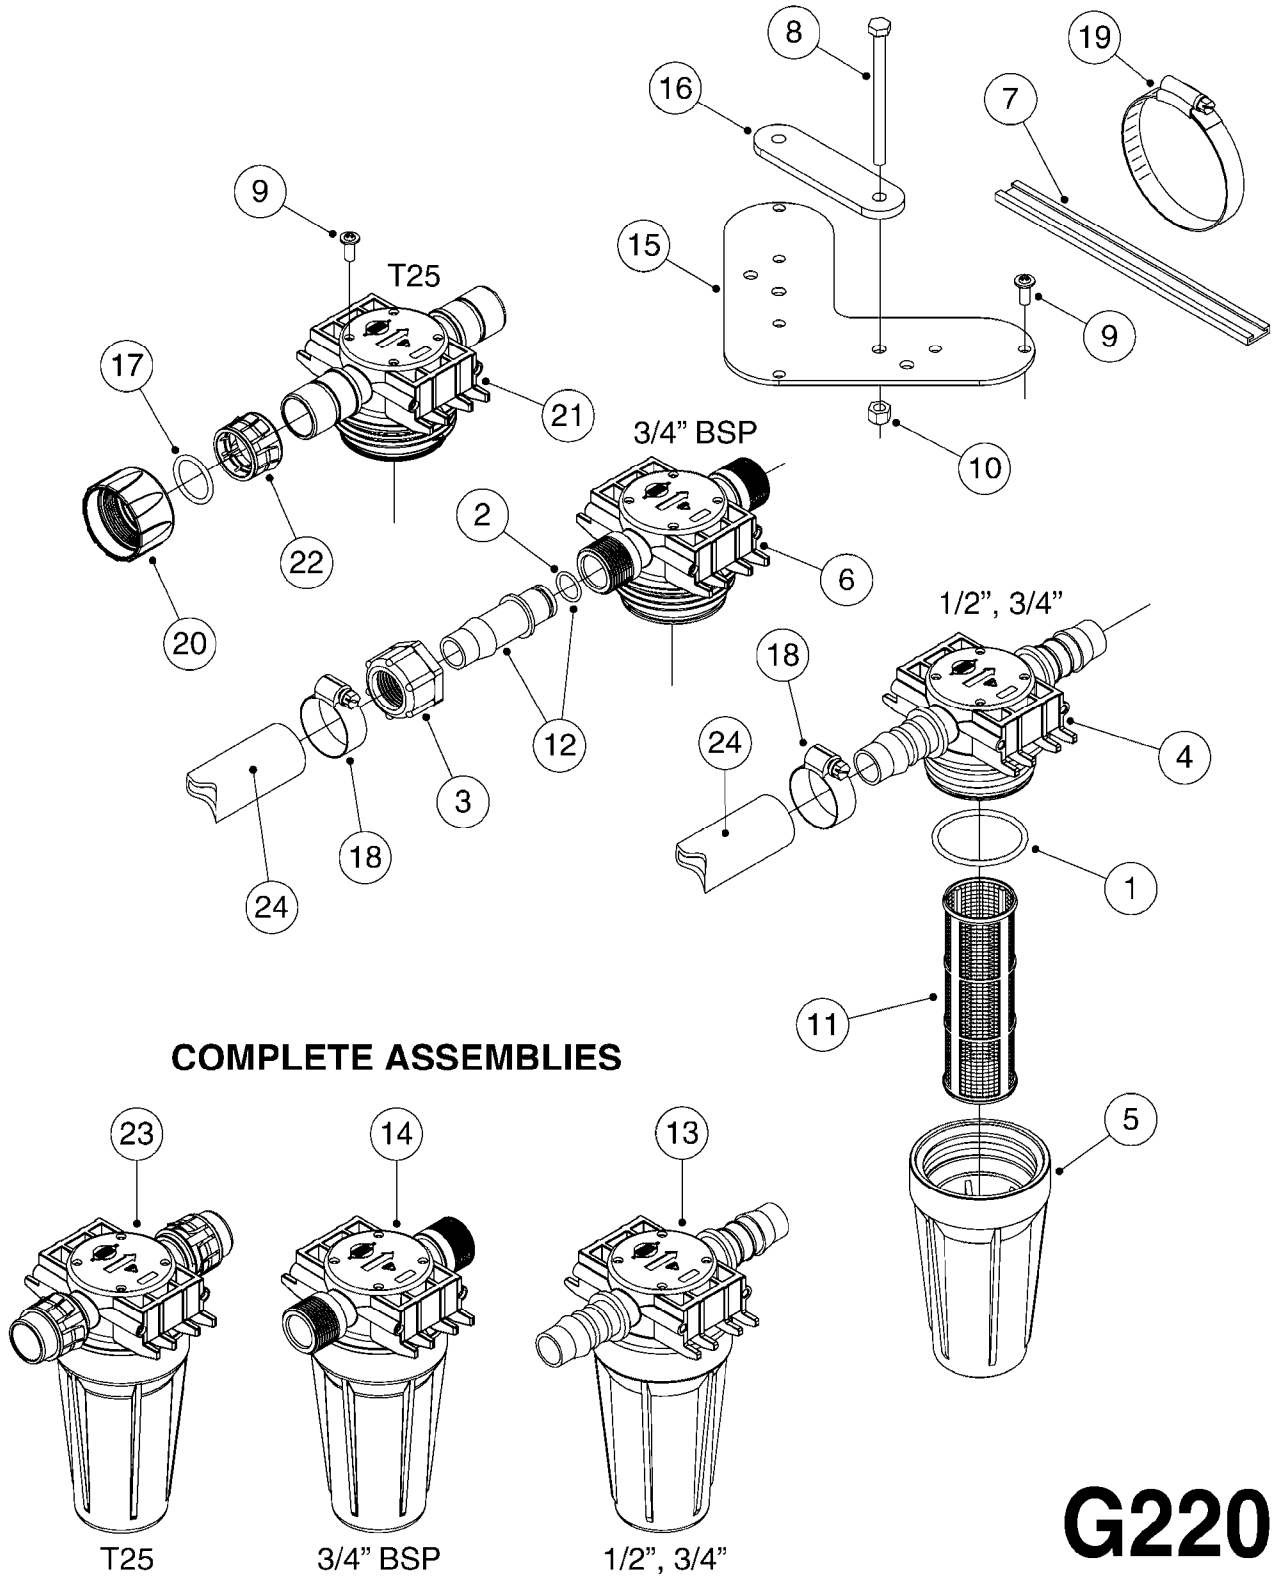

EZ-GUIDE 250 LIGHTBAR
G199-HIN, 30:11:09

Page 1

Date 02.07.2013 9:52

Pos.	parts-n°	order qty	description
1	26007603	1	CABLE, ANTENNA, EZGUIDEPLUS
2	26015603	1	ANTENNA AG15 L1,EZ GDE 500/250
3	26016103	1	EZ-GUIDE 500 CABLE UNTERM.FUSE
4	26016203	1	EZ-GUIDE 500 POWER CONN.CABLE
5	26017303	1	EZ-GUIDE 250 ALL PORT CABLE
6	26017703	1	EZ-GUIDE 250 POWER CABLE
7	26017803	1	EZ-GUIDE 250 LIGHTBAR DISPLAY
8	26017903	1	EZ-GUIDE 250 PATCH ANTENNA
9	28048203	1	EZ-GUIDE 500 MOUNT F.AG15 ANT.
10	28048303	1	EZ-GUIDE 250/500 RAM MNT.1.5"
11	67217403	1	EZ-GUIDE 250 QUICK REF.CARD
12	84210603	1	EZ GUIDE 250 LIGHTBAR