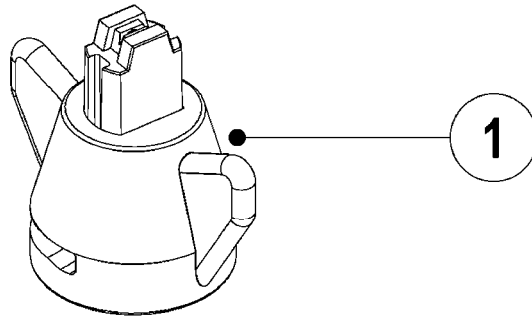

BOOM-NOZZLES MINIDRIFT
D705-HIN, 14:12:07

Page 0

Date 02.07.2013 9:51

D705