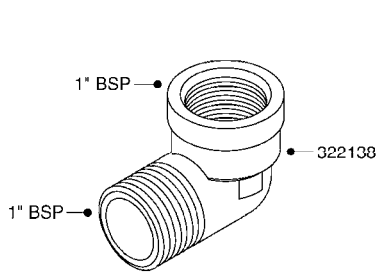

H020

FITTINGS-T-PIECES, CAPS & ELBOWS
H020-HIN, 01:01:01

Page 1
Date 02.07.2013 9:53

parts-n°	order qty	description
10053603	1	FITT. CAPNUT 2"BSP 5601
10194303	1	CAP BLANK 1 1/2 MCPHEE 210060
320047	1	FITT.DK CAPNUT 1/2" BSP
320106	1	FITT.DK CAPNUT 1" BSP
320272	1	FITT.DK CAPNUT 3/8' BSP
320316	1	FITT.DK TEE 3/4" X3/4" X1"BSP
320331	1	FITT.DK TEE 1" - 1" - 3/4" BSP
320342	1	FITT.DK EL 3/4"M X 1"F BSP
320563	1	FITT.DK 3 WAY 1/2" 110 DEG.
320677	1	NO LONGER AVAILABLE
320961	1	FITT.DK CAPNUT 1-1/2" BSP
321053	1	FITT.DK TEE 1/2 X1/2 X1/2" BSP
322072	1	FITT.DK TEE 3/8'X3/8'X3/8' BSP
322095	1	FITT.TEE 1-1/2X1-1/4X3/4" BSP
322138	1	FITT.DK ELB 1"M X 1"F BSP
330013	1	O-RING D15/D10X2.5 F.3/8"NUT
330212	1	O-RING D19/D14X2.4 F.1/2"NUT
330326	1	O-RING D30/D24X2 F.1"NUT
331273	1	O-RING D44/D38X2 F.1-1/2"