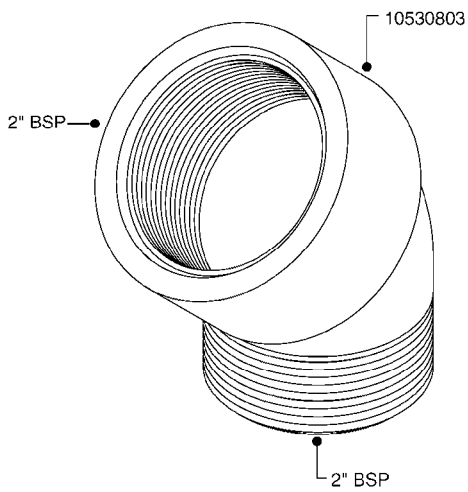

H030

FITTINGS - HEXAGON NIPPLES
H030-HIN, 01:01:01

Page 1

Date 02.07.2013 9:53

parts-n°	order qty	description
10015303	1	FITT.PO.HN 1.00X1.00 M1000
10425003	1	FITT.PO.HN 1.25X1.00 MCPHEE
320132	1	FITT.DK HN 1" BSP
320176	1	FITT.DK HN 3/8"X1/2" BSP
320445	1	FITT.DK HN 1/4"X3/8" BSP
320655	1	FITT.DK HN 1/2"-1/2" BSP
320692	1	FITT.DK HN 3/8'BSPX1/4'NPT
320703	1	FITT.DK HN 3/8BSP X1/2 &1/4NPT
320725	1	FITT.DK NIPPLE 3/8"-3/8" BSP
320902	1	FITT.DK HN 3/8'X 1/4' BSP
390232	1	FITT.DK HN 1-1/2' X 1-1/4' BSP
390276	1	FITT.DK HN 1'BSP