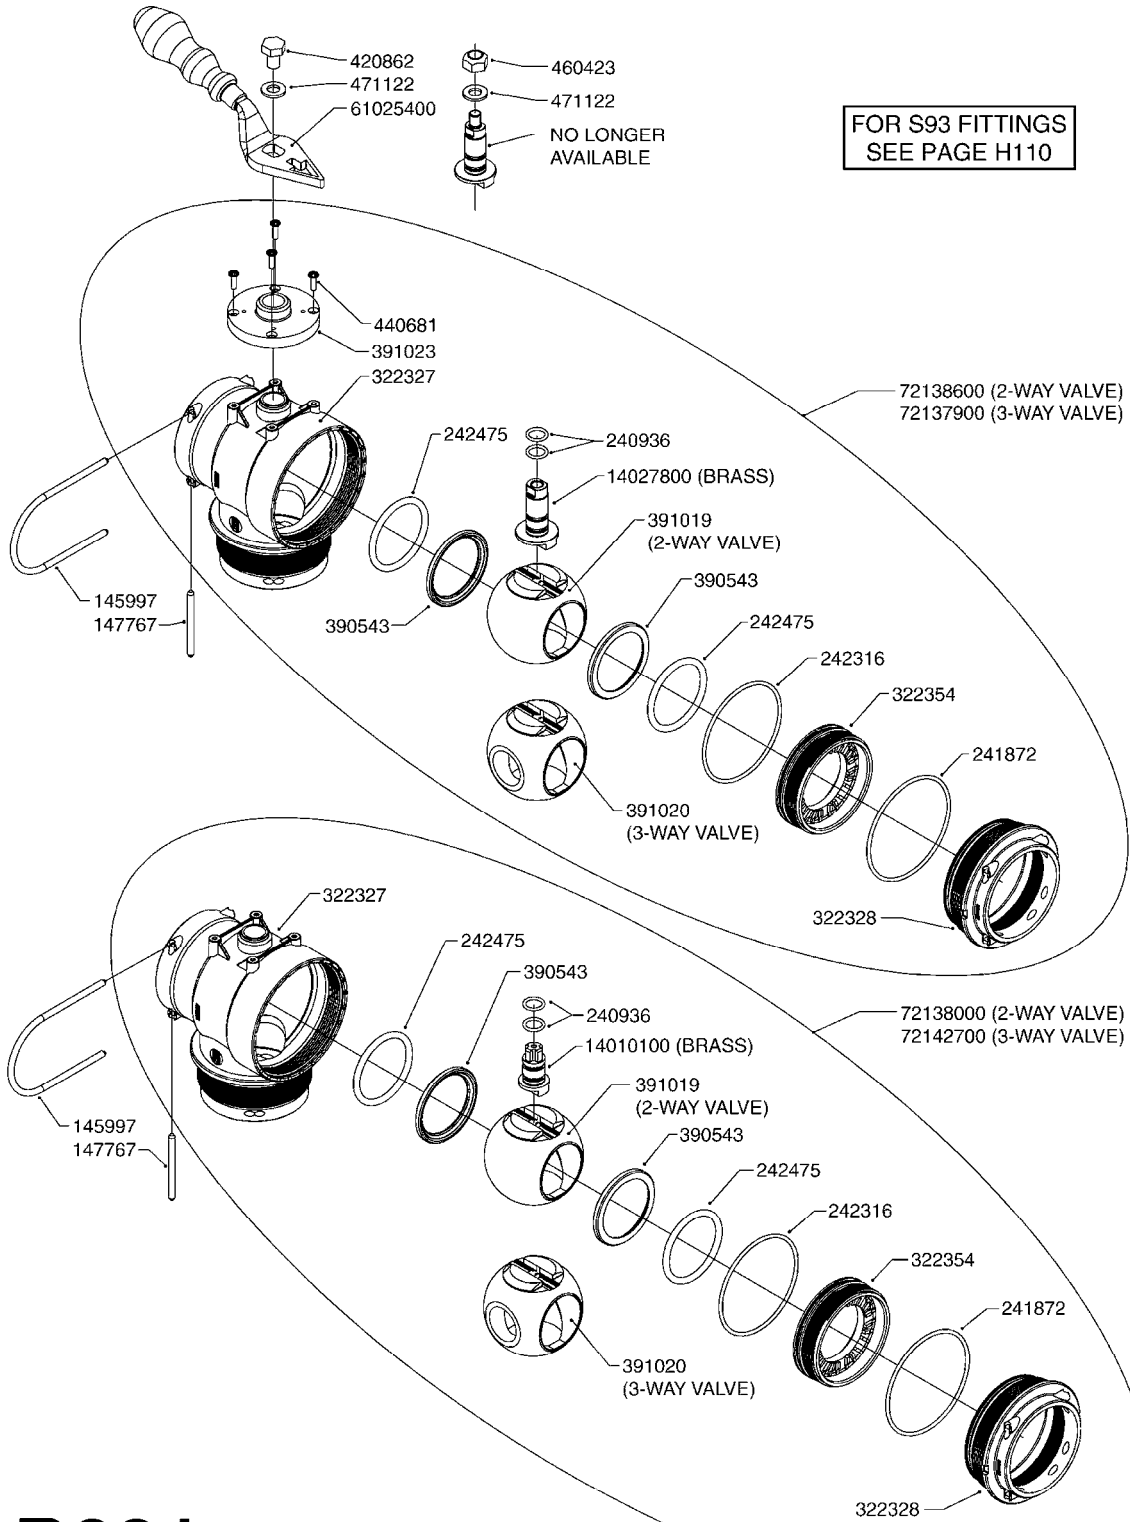

parts-n°	order qty	description
145997	1	FITT.DK S-93 FORK
147767	1	PIN 5Ø X 60 S-93 DOUBLE CLAMP
240936	1	O-RING D13.3X2.4 NITRIL
241872	1	O'RING D89.5 x 3.0 NITRIL
242316	1	O-RING D84.5X3.0 NITRIL
242451	1	O'RING D56.0 x 3.0 VITON
242475	1	O'RING D56.52x5.33 SH70-VITON
285791	1	HAIR PIN S93/S67
322327	1	HOUSING, VALVE, S93, 220 PSI
322328	1	END CAP F.VALVE S-93
322354	1	THRUST PLATE F.3-WAY VALVES-93
334578	1	HANDLE FOR VALVE 'OLD' STYLE
334579	1	SPINDLE F.3 WAY VALVE S-93
334587	1	FACE PLATE F.BALL VALVE BLACK
334594	1	PLUG F.VALVE HANDLE BLACK
334597	1	PLUG F.VALVE HANDLE YELLOW
334900	1	HANDLE F.3 WAY VALVE TALL '00
390539	1	BALL F.2 WAY S-93 VALVE
390543	1	SEAT F.BALL 3-WAY VALVE S-93
390544	1	BALL F.3 WAY S93 VLVE/SUCT.MAN
440681	1	SCREW F. PLASTIC 4MM X 14LG SS
440685	1	SCREW F.PLASTIC 4X14 SS C-SUNK
440729	1	SCREW F. PLASTIC 4MM X40LG SS
728389	1	VALVE SUCTION S-93 MANIFOLD
728892	1	VAL 2" S93/MEGA alt 72082400
741447	1	REPAIR KIT F.S93 VALVE - VITON
741726	1	REPAIR KIT F.S93 VALVE VIT.'02
14010100	1	SPINDLE F.SMART VALVE S-93
72082300	1	VALVE SUC.S-93 MAN.02 2 WAY
72082400	1	VALVE 2"-S93 3 WAY