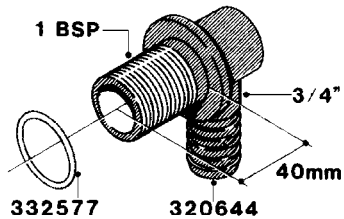

H060

FITTINGS - BULKHEAD
H060-HIN, 01:01:01

Page 1

Date 02.07.2013 9:53

parts-n°	order qty	description
141046	1	NUT 3/8" BSP
141341	1	NUT 1/4' BSP
240284	1	O-RING D82,5/75 X 3,5
320456	1	FITT.DK BULKHEAD 1"BSP DOUBLE
320467	1	FITT.DK BULKHEAD 1"BSP SINGLE
320471	1	FITT.DK NUT 1" BSP JAMB
320541	1	FITT.DK BULKHEAD 2-1/2'BSP SIN
320552	1	FITT.DK NUT 2-1/2' BSP JAMB
320644	1	FITT.DK ELB.3/4"HB X 1" BSP
320784	1	FITT.DK CAP 1-1/2" BSP
320795	1	FITT.DK NUT 1-1/2" BSP JAMB
320935	1	FITT.DK BULKHEAD 1/4' BSP SING
320946	1	FITT.DK BULKHEAD 3/8' BSP SING
321296	1	FITT.DK BULKHEAD 1/2" BSP SING
321307	1	FITT.DK NUT 1/2" BSP JAMB
321333	1	FITT.DK BULK 1-1/2" X 1"F BSP
330061	1	O-RING D16/D11X2,5
330072	1	O-RING D53.5/D45.5X4
330212	1	O-RING D19/D14X2.4 F.1/2"NUT
332577	1	O-RING D38/D30X4 F.1" PUR.
332592	1	O-RING D26/D20X3