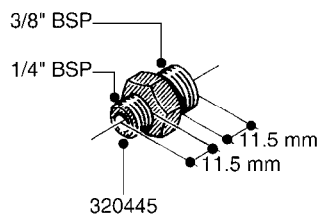

H030

FITTINGS - HEXAGON NIPPLES
H030-HIN, 01:01:01

Page 1

Date 02.07.2013 9:53

parts-n°	order qty	description
10015303	1	FITT.PO.HN 1.00X1.00 M1000
10425003	1	FITT.PO.HN 1.25X1.00 MCPHEE
320132	1	FITT.DK HN 1" BSP
320176	1	FITT.DK HN 3/8"X1/2" BSP
320445	1	FITT.DK HN 1/4"X3/8" BSP
320655	1	FITT.DK HN 1/2"-1/2" BSP
320692	1	FITT.DK HN 3/8'BSPX1/4'NPT
320703	1	FITT.DK HN 3/8BSP X1/2 &1/4NPT
320725	1	FITT.DK NIPPLE 3/8"-3/8" BSP
320902	1	FITT.DK HN 3/8'X 1/4' BSP
390232	1	FITT.DK HN 1-1/2' X 1-1/4' BSP
390276	1	FITT.DK HN 1'BSP