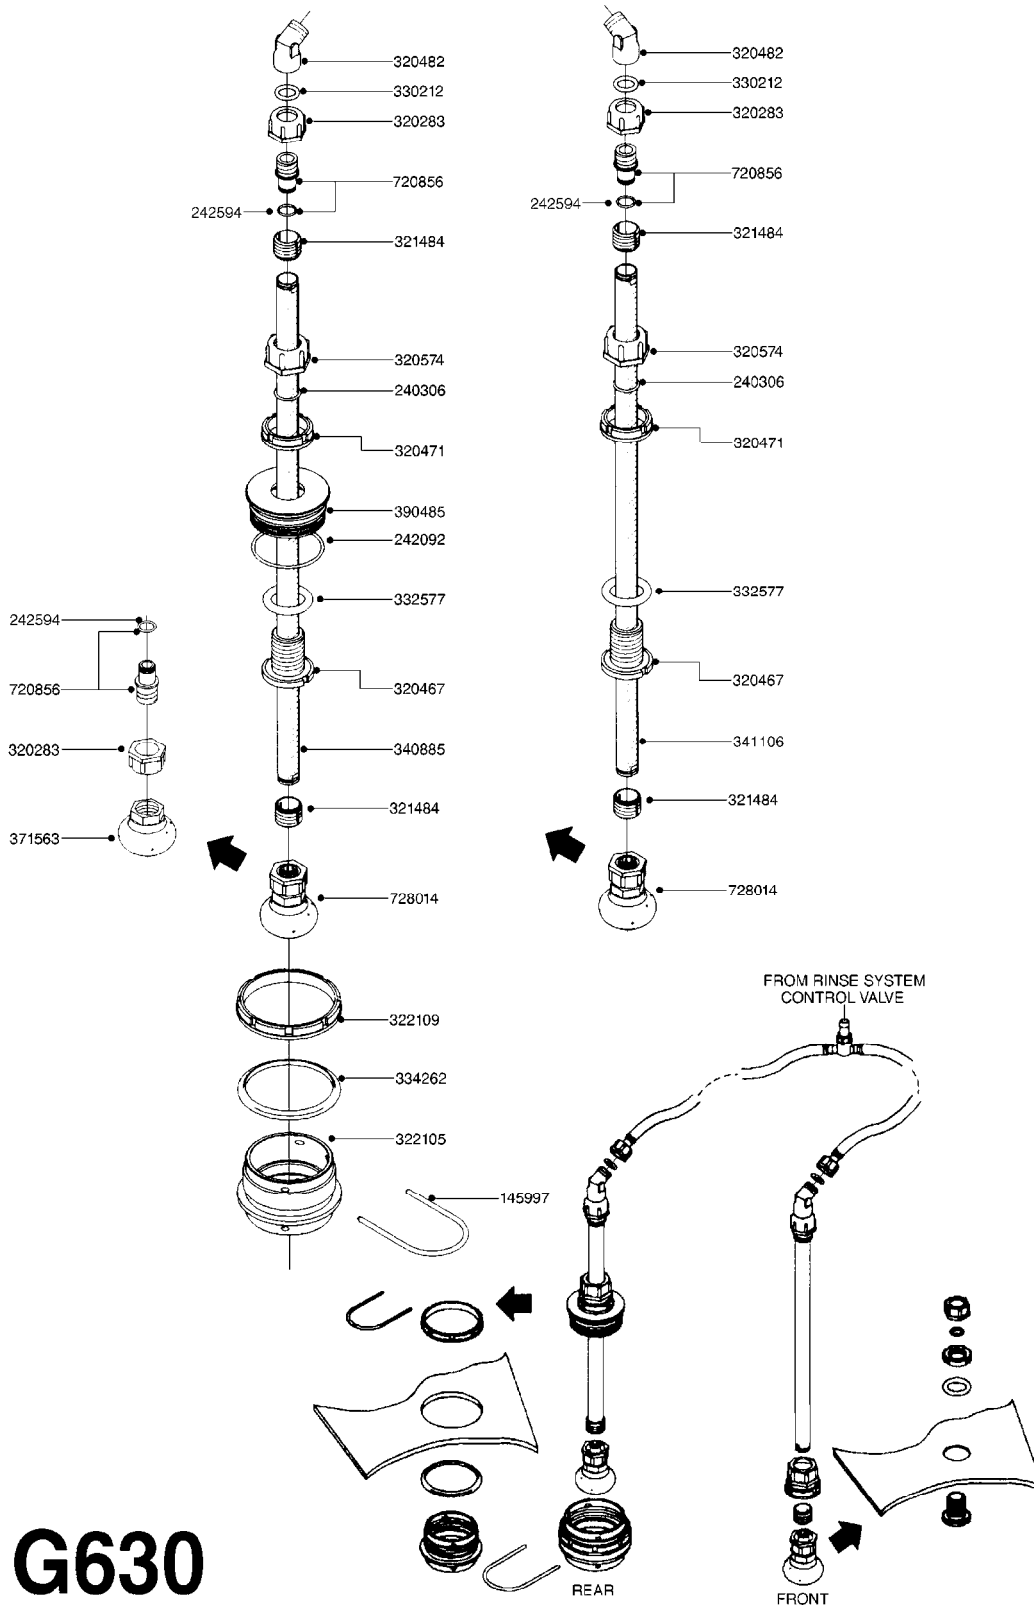

RINSE SYSTEM NOZZLES
G630-HIN, 28:11:06

G630

RINSE SYSTEM NOZZLES
G630-HIN, 28:11:06

Page 1

Date 02.07.2013 9:53

parts-n°	order qty	description
145997	1	FITT.DK S-93 FORK
240306	1	O-RING D29/D21X4
242092	1	O-RING D69.5X3 (Use-242351)
242594	1	O-RING D14 X 1.78 SCH.70-EPDM
320283	1	FITT.DK NUT 3/4"BSP
320467	1	FITT.DK BULKHEAD 1"BSP SINGLE
320471	1	FITT.DK NUT 1" BSP JAMB
320482	1	FITT.DK ELB. 1/2" BSP 60 DEG.
320574	1	FITT.DK NUT 1" BSP SPECIAL
321484	1	BUSHING THREADED F.NOZZ.TUBE
322105	1	FITT.DK S-93 BULKHEAD DOUBLE
322109	1	FITT.DK S-93 BULKHEAD NUT
330212	1	O-RING D19/D14X2.4 F.1/2"NUT
332577	1	O-RING D38/D30X4 F.1" PUR.
334262	1	GASKET F.S-93 BULKHEAD
340885	1	TUBE F. RINSE NOZZLE L=600
341106	1	TUBE F.RINSE NOZZLE L=220
371563	1	NOZZLE FOR TANK RINSE
390485	1	FITT.DK S-93 PLUG W D34 HOLE
720856	1	FITT.DK 1/2'BSP ASSY.F.3/4'NUT
728014	1	RINSE NOZZLE MOUNTED