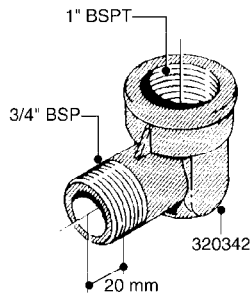

H020

FITTINGS-T-PIECES, CAPS & ELBOWS
H020-HIN, 01:01:01

Page 1
Date 02.07.2013 9:53

parts-n°	order qty	description
10053603	1	FITT. CAPNUT 2"BSP 5601
10194303	1	CAP BLANK 1 1/2 MCPHEE 210060
320047	1	FITT.DK CAPNUT 1/2" BSP
320106	1	FITT.DK CAPNUT 1" BSP
320272	1	FITT.DK CAPNUT 3/8' BSP
320316	1	FITT.DK TEE 3/4" X3/4" X1"BSP
320331	1	FITT.DK TEE 1" - 1" - 3/4" BSP
320342	1	FITT.DK EL 3/4"M X 1"F BSP
320563	1	FITT.DK 3 WAY 1/2" 110 DEG.
320677	1	NO LONGER AVAILABLE
320961	1	FITT.DK CAPNUT 1-1/2" BSP
321053	1	FITT.DK TEE 1/2 X1/2 X1/2" BSP
322072	1	FITT.DK TEE 3/8'X3/8'X3/8' BSP
322095	1	FITT.TEE 1-1/2X1-1/4X3/4" BSP
322138	1	FITT.DK ELB 1"M X 1"F BSP
330013	1	O-RING D15/D10X2.5 F.3/8"NUT
330212	1	O-RING D19/D14X2.4 F.1/2"NUT
330326	1	O-RING D30/D24X2 F.1"NUT
331273	1	O-RING D44/D38X2 F.1-1/2"