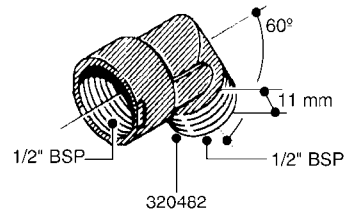

H030

FITTINGS - HEXAGON NIPPLES
H030-HIN, 01:01:01

Page 1

Date 02.07.2013 9:53

parts-n°	order qty	description
10015303	1	FITT.PO.HN 1.00X1.00 M1000
10425003	1	FITT.PO.HN 1.25X1.00 MCPHEE
320132	1	FITT.DK HN 1" BSP
320176	1	FITT.DK HN 3/8"X1/2" BSP
320445	1	FITT.DK HN 1/4"X3/8" BSP
320655	1	FITT.DK HN 1/2"-1/2" BSP
320692	1	FITT.DK HN 3/8'BSPX1/4'NPT
320703	1	FITT.DK HN 3/8BSP X1/2 &1/4NPT
320725	1	FITT.DK NIPPLE 3/8"-3/8" BSP
320902	1	FITT.DK HN 3/8'X 1/4' BSP
390232	1	FITT.DK HN 1-1/2' X 1-1/4' BSP
390276	1	FITT.DK HN 1'BSP