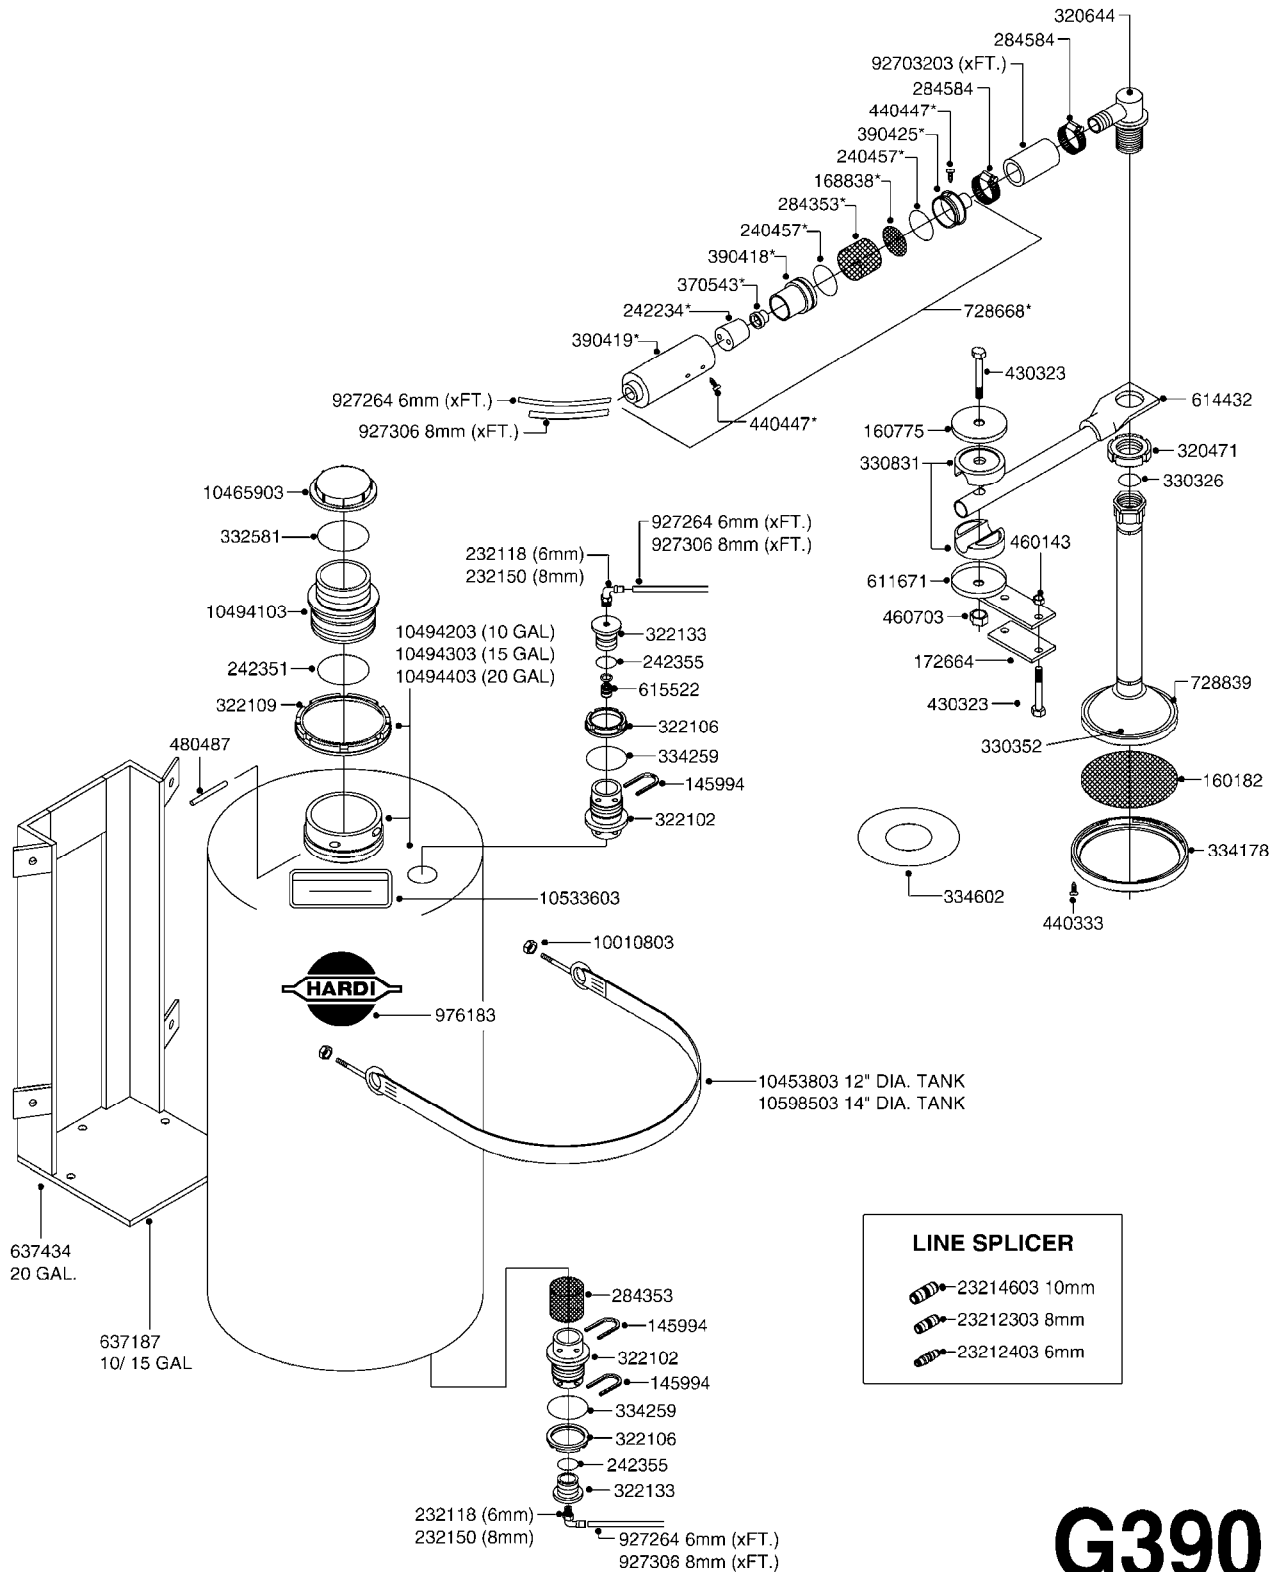

G380

FOAM MARKER TANK/DROPPER PRE92
G380-HIN, 01:01:01

Page 1

Date 02.07.2013 9:52

parts-n°	order qty	description
143673	1	NIPPLE FOR NON-RETURN VALVE
160182	1	FILTER SCREEN
160775	1	WASHER F. FRICTION PLATE
172664	1	FLATBAR BACKING PLATE
179989	1	BRKT. F. 3 GAL. TANK
241415	1	O-RING D117.5X5.33 NITRIL
282387	1	SUBSTITUTE 284584
282391	1	CLAMP HOSE CRIMP 5/16'
320187	1	FITT.DK CAP 3/8" BSP BLACK
320471	1	FITT.DK NUT 1" BSP JAMB
320644	1	FITT.DK ELB.3/4"HB X 1" BSP
320725	1	FITT.DK NIPPLE 3/8"-3/8" BSP
321307	1	FITT.DK NUT 1/2" BSP JAMB
321591	1	LID 150MM NAV TK & FOAM MARKER
330013	1	O-RING D15/D10X2.5 F.3/8"NUT
330352	1	FOAM DROP HOUSING
330831	1	FRICTION PLATE
331807	1	FITT.DK HB 5/16" F.3/8" NUT
332577	1	O-RING D38/D30X4 F.1" PUR.
332592	1	O-RING D26/D20X3
334178	1	RETAINER FOR FOAM MARKER
420847	1	BOLT HEX 8.8 DEL M8X85
421002	1	BOLT HEX 8.8 DEL M10X30 FT
421024	1	BOLT HEX 8.8 DEL M8X60
421046	1	BOLT HEX 8.8 DEL M8X25 FT
430323	1	BOLT HEX 8.8 DEL M12X60
440333	1	SCREW 3.5 X 9.5 SS
460143	1	NUT HEX M8 LOCK
460364	1	NUT HEX M8 GALV.
460703	1	NUT HEX M12X1.75 LOCK
480709	1	SUBSTITUTE 147055
611671	1	BREAK AWAY HOLDER F-MARKER
614367	1	FILTER 80 MESH F.NOZZLE RED
614396	1	CLEAN WATER BRACKET MB
614409	1	BRACKET FOR FOAM MARKER
614432	1	BREAK AWAY ARM F. FOAM MARKER
702984	1	ANTI-DRIP VALVE, COMPLETE
717846	1	QUICK COUPL.MALE FOAM MARKER
725024	1	TANK FOR FOAM MARKER
725100	1	SUBSTITUTE TO 730697
927172	1	SUBSTITUTE 927281
927231	1	HOSE R X PVCX3/4 CLR/BRD 0012"