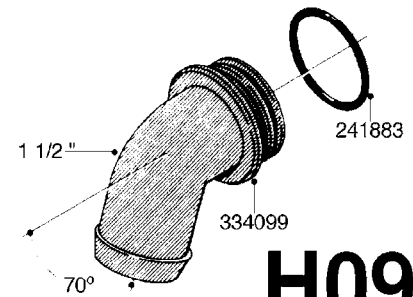

H080

FITTINGS - S-53
H080-HIN, 01:02:12

Page 1

Date 02.07.2013 9:53

parts-n°	order qty	description
145995	1	FITT.DK S-53 FORK
242353	1	O-RING D44.2X3.0 VITON F.S-67
242354	1	O-RING D32.2X3.0 VITON F.S-53
322103	1	FITT.DK S-53 BULKHEAD
322107	1	FITT.DK S-53 BULKHEAD NUT
322110	1	FITT.DK S-53 ELB. 1/2" BSP
322352	1	FITT.DK S-53 TEE
334227	1	FITT.DK S-53 STR.1/2'
334229	1	FITT.DK S-53 STR.3/4"
334230	1	FITT.DK S-53 STR.1"
334239	1	FITT.DK S-53 ELB.1/2"
334241	1	FITT.DK S-53 ELB.3/4"
334242	1	FITT.DK S-53 ELB.1"
334249	1	FITT.DK S-53 PLUG
334260	1	GASKET F. S-53 BULKHEAD
334564	1	FITT.DK S-67 TO S-53 ADAPTER
391100	1	FITT.DK S-53THREAD INS.1/2"BSP
726463	1	FITT.DK S53 BULKHEAD W/GASKET
726552	1	FIT.DK S-53X90 1/2" BSP,O-RING
726556	1	FITT.DK S-53 HB 1/2" W/O-RING
726558	1	FITT.DK S53 STR. 3/4" W.ORING
726559	1	FITT DK. S-53 HB 1" W/O-RING
726568	1	FITT.DK.S-53 HB 1/2"90 W/ORING
726570	1	FITT.DK S-53 ELB.3/4" W.ORING
726571	1	FITT.DK S-53 ELB.1", W ORING
726578	1	FITT.DK S53 PLUG WITH O-RING
728561	1	FITT.DK. S67M - S53F REDUCER