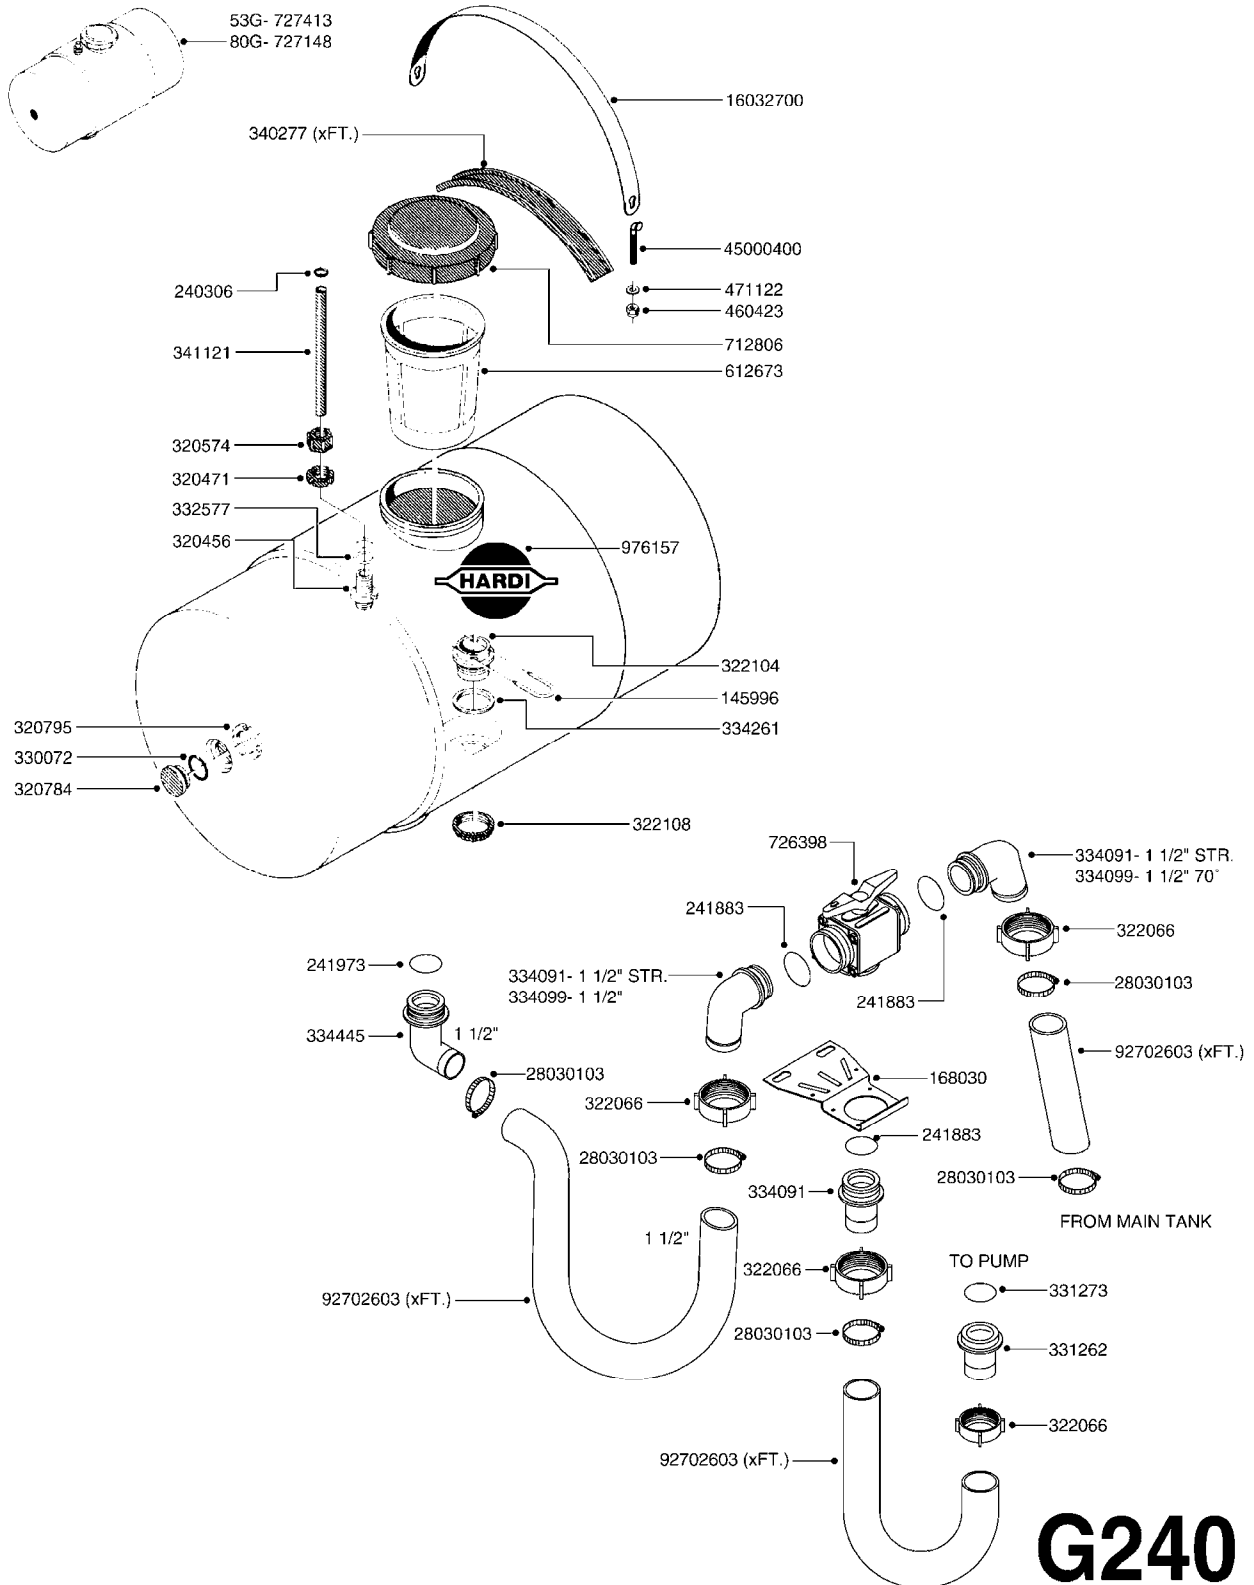

parts-n°	order qty	description
145996	1	FITT.DK S-67 FORK
168030	1	BRACKET F/3 WAY VALVE
240306	1	O-RING D29/D21X4
241883	1	O-RING D39.2X3 NITRIL 242020
241973	1	O-RING 44.2 x 3.0 (use-242353)
320456	1	FITT.DK BULKHEAD 1"BSP DOUBLE
320471	1	FITT.DK NUT 1" BSP JAMB
320574	1	FITT.DK NUT 1" BSP SPECIAL
320784	1	FITT.DK CAP 1-1/2" BSP
320795	1	FITT.DK NUT 1-1/2" BSP JAMB
322066	1	FITT.DK S-56 NUT
322104	1	FITT.DK S-67 BULKHEAD
322108	1	FITT.DK S-67 BULKHEAD NUT
330072	1	O-RING D53.5/D45.5X4
331262	1	FITT.DK HB 1-1/2" F. 1-1/2"NUT
331273	1	O-RING D44/D38X2 F.1-1/2"
332577	1	O-RING D38/D30X4 F.1" PUR.
334091	1	FITT.DK S-61 STR.1-1/2'
334099	1	FITT.DK S-61 ELB.1-1/2"110 DEG
334261	1	GASKET F. S-67 BULKHEAD
334445	1	FITT.DK S-67 ELB.1-1/2"
340277	1	TANK PACKING - 40mm WIDE x 12"
341121	1	VENT TUBE F.FLUSH TANK L=300
460423	1	NUT HEX M10X1.5 LOCK
471122	1	WASHER D20/D10.5X2 SS
612673	1	FILTER BASKET F. ES30/ES53
712806	1	TANK LID WITH VENT S226 RED
726398	1	VALVE 3-WAY BLACK
727148	1	TANK 80 GAL.F/FLUSH
727413	1	TANK 53 GAL.F/FLUSH
976157	1	DECAL COMPANY (4.4" X 4.6")
16032700	1	TANK STRAP 40X2.0 L=930
28030103	1	CLAMP HOSE GEAR P5/4-S1.5"6724
45000400	1	T-BOLT SPECIAL F.TANK STRAP ES
92702603	1	HOSE PVC SUCT GRAY 1-1/2"