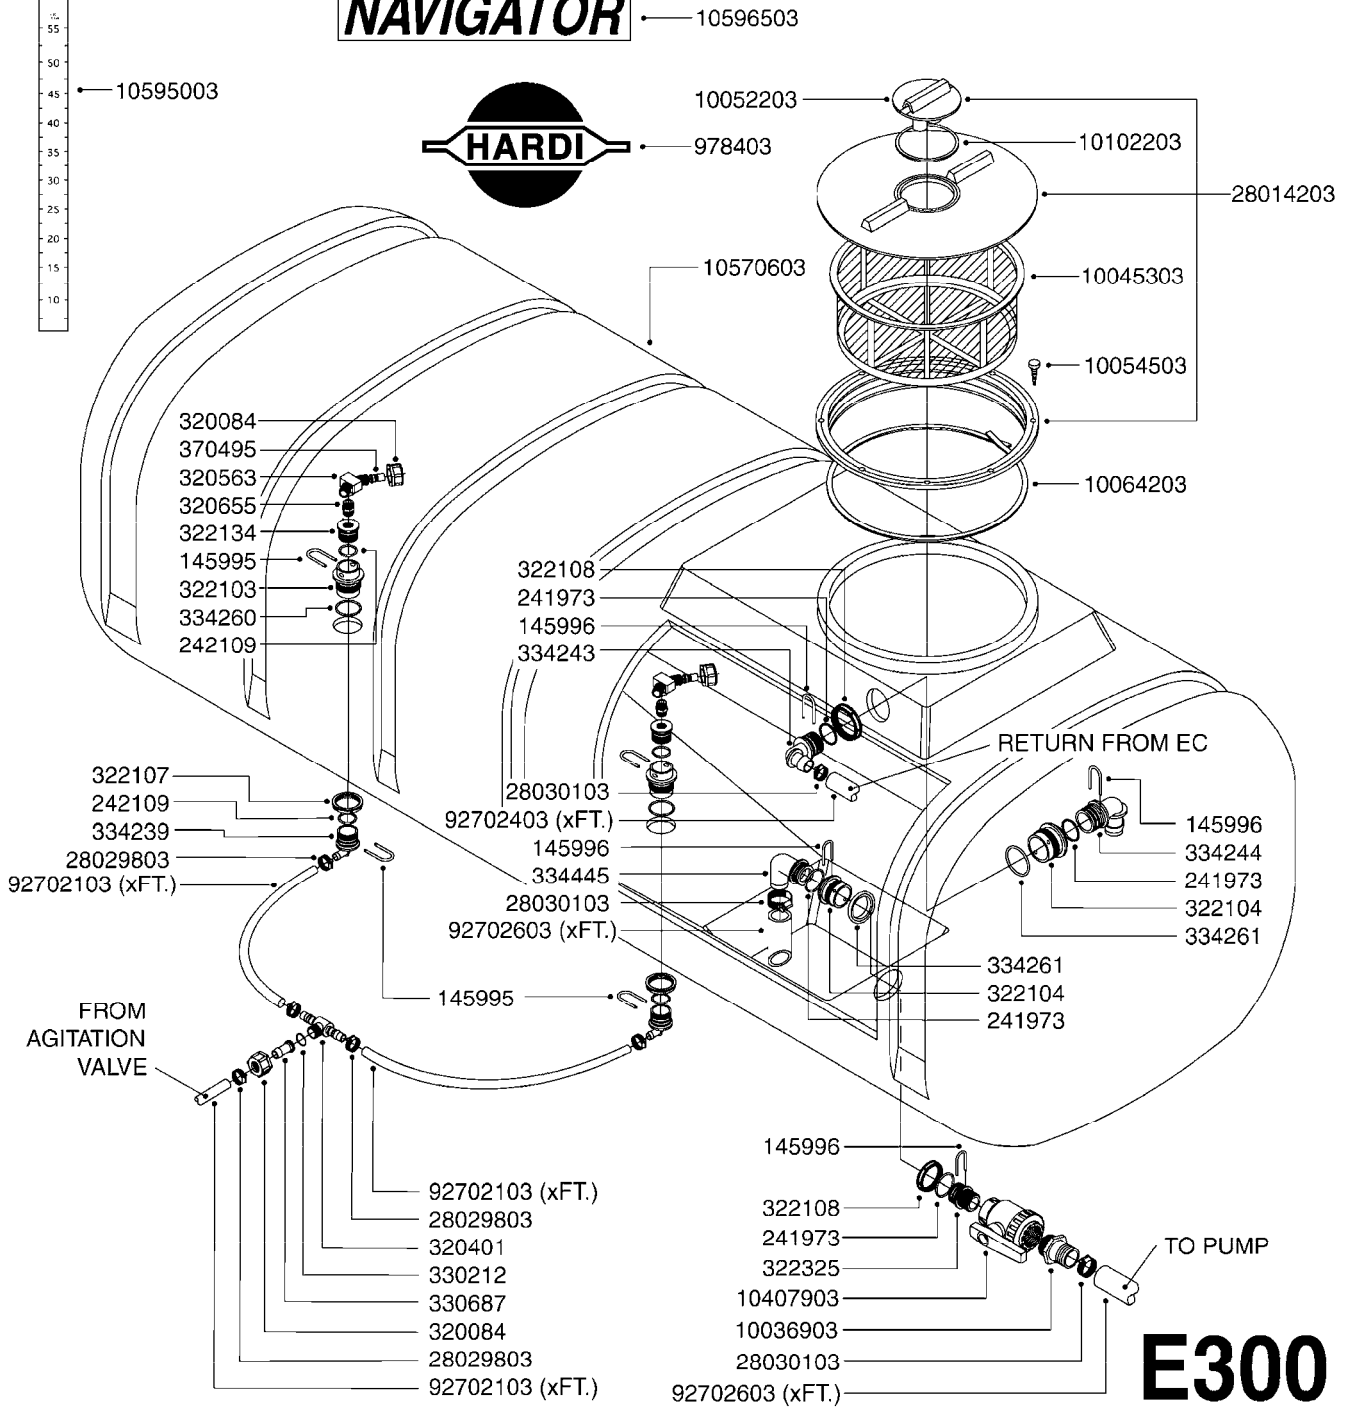

NAVIGATOR

TANK 550 NAV/NAV-M CENTRIFUGAL
E300-HIN, 07:12:09

Page 1
Date 02.07.2013 9:51

parts-n°	order qty	description
145995	1	FITT.DK S-53 FORK
145996	1	FITT.DK S-67 FORK
241973	1	O-RING 44.2 x 3.0 (use-242353)
242109	1	O-RING D32.2x3.0 (USE 242354)
320084	1	FITT.DK NUT 1/2" BSP
320401	1	FITT.DK TEE 1/2X1/2HB X1/2"BSP
320563	1	FITT.DK 3 WAY 1/2" 110 DEG.
320655	1	FITT.DK HN 1/2"-1/2" BSP
322103	1	FITT.DK S-53 BULKHEAD
322104	1	FITT.DK S-67 BULKHEAD
322107	1	FITT.DK S-53 BULKHEAD NUT
322108	1	FITT.DK S-67 BULKHEAD NUT
322134	1	FITT.DK S-53THREAD INS.1/2"BSP
322325	1	FITT.DK S-67 X 1-1/2"BSP LONG
330212	1	O-RING D19/D14X2.4 F.1/2"NUT
330687	1	FITT.DK HB 1/2" F. 1/2" NUT
334239	1	FITT.DK S-53 ELB.1/2"
334243	1	FITT.DK S-67 ELB.1"
334244	1	FITT.DK S-67 ELB.1-1/4"
334260	1	GASKET F. S-53 BULKHEAD
334261	1	GASKET F. S-67 BULKHEAD
334445	1	FITT.DK S-67 ELB.1-1/2"
370495	1	NOZZLE INJECTOR 5066-3.0
978403	1	DECAL COMPANY 280 X 450
10036903	1	FITT.PO.HB 1.50X1.50 IMB1212
10045303	1	FILTER BASKET 16"
10052203	1	LID VENT ASSY
10054503	1	SCREW 3/4" SELF TAPPING
10064203	1	SET SEALING SPONGE 1 Ft BULK
10102203	1	GASKET F.16" LID BREATHER
10407903	1	BALL VALVE 1-1/2" MCPHEE
10570603	1	TANK RAW NAV.550 GAL.
10595003	1	DECAL SCALE NAV 550 F.TANK
10596503	1	DECAL NAVIGATOR LABEL
28014203	1	LID ASSY. (3-PC.) 16" ARAG
28029803	1	CLAMP HOSE GEAR P1/2" 6708
28030103	1	CLAMP HOSE GEAR P5/4-S1.5"6724
92702103	1	HOSE R X1/2" X300PSI WP X0012"
92702403	1	HOSE PVC SUCT GRAY 1"
92702603	1	HOSE PVC SUCT GRAY 1-1/2"