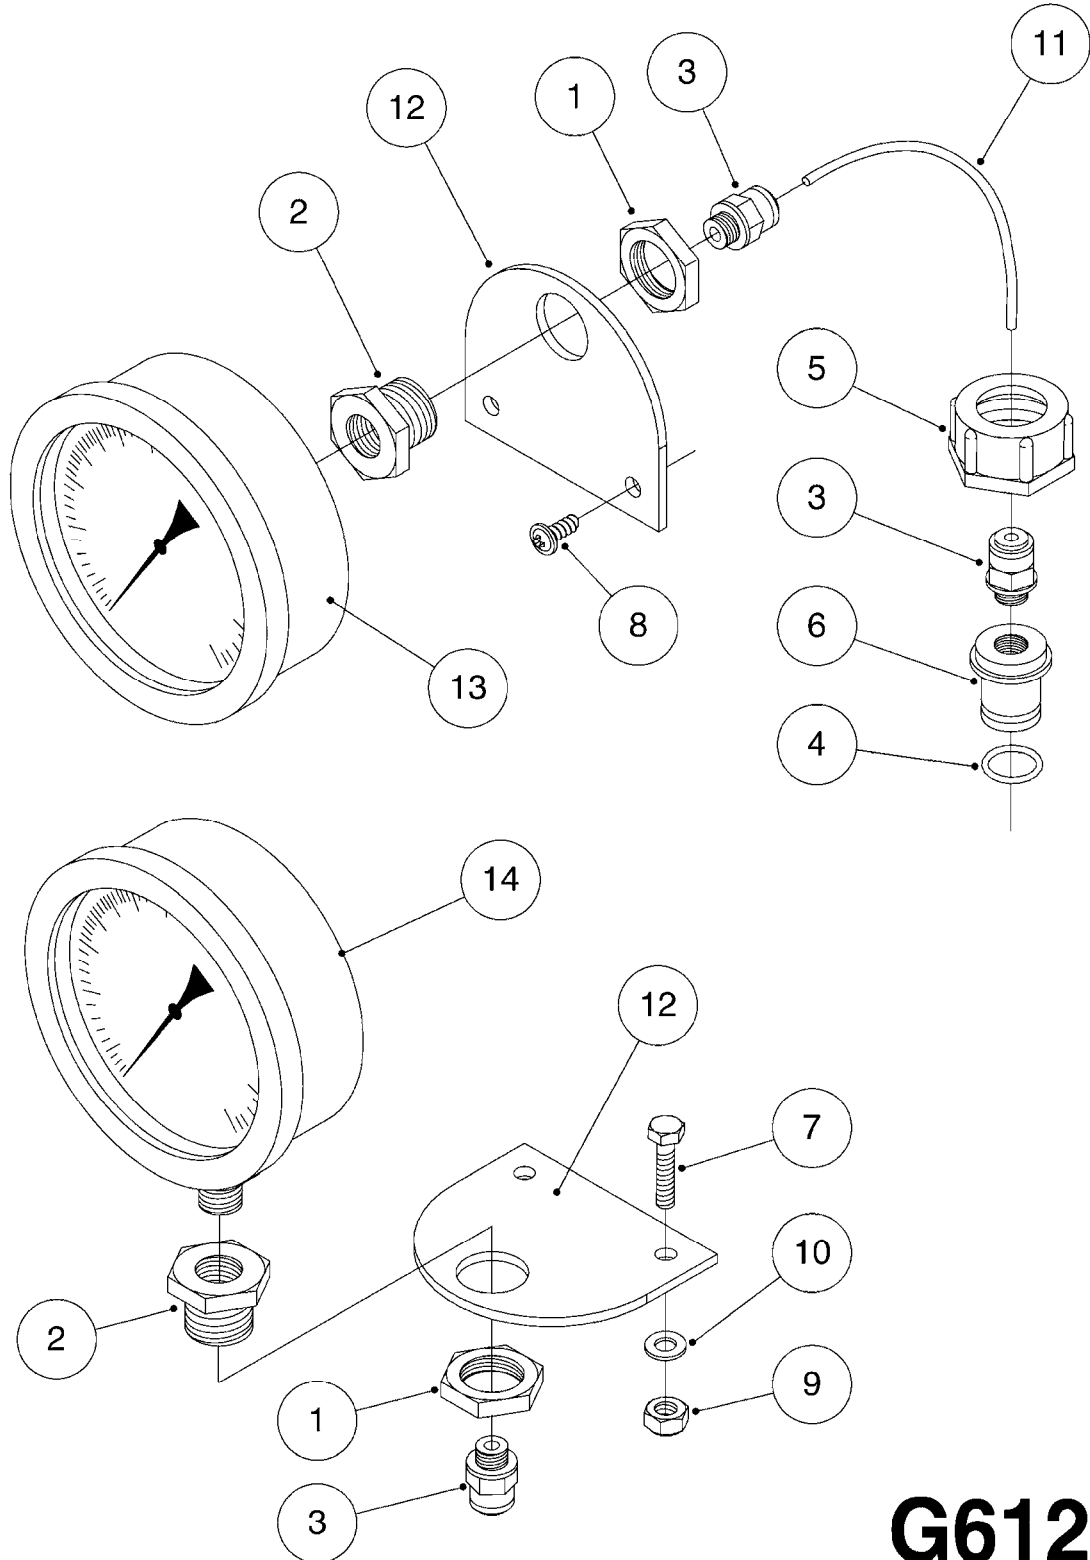

G612

REMOTE GAUGE - NAVIGATOR M
G612-HIN, 16:12:08

Page 1

Date 02.07.2013 9:53

Pos.	parts-n°	order qty	description
1	140766	1	NUT 1/2" BSP
2	146439	1	FITT.DK REDUC 1/2"x1/8"x1/4"BS
3	231346	1	QUICK COUPLER 1/8"BSP X 4 MM
4	242594	1	O-RING D14 X 1.78 SCH.70-EPDM
5	320283	1	FITT.DK NUT 3/4"BSP
6	321926	1	FITT.DK REDUC 1/8"BSP F.3/4"N
7	410281	1	BOLT HEX 8.8 DEL M6X25
8	440673	1	SCREW F.PLASTIC 5X12 SS
9	460261	1	NUT HEX M6X1 LOCK
10	471125	1	WASHER D12/D6.4x1.6 SS
11	927253	1	HOSE R X PE D4/D2 X 0012"RED
12	16012203	1	MOUNT PLATE F.PRESS. GAUGE D20
13	28014403	1	GAUGE 4"BR REAR PSI200
14	28026103	1	GAUGE 200PSI/BR,4",1/4"BSP-BTM
14	28026203	1	GAUGE 200PSI/BR,2.5"1/4BSP-BTM