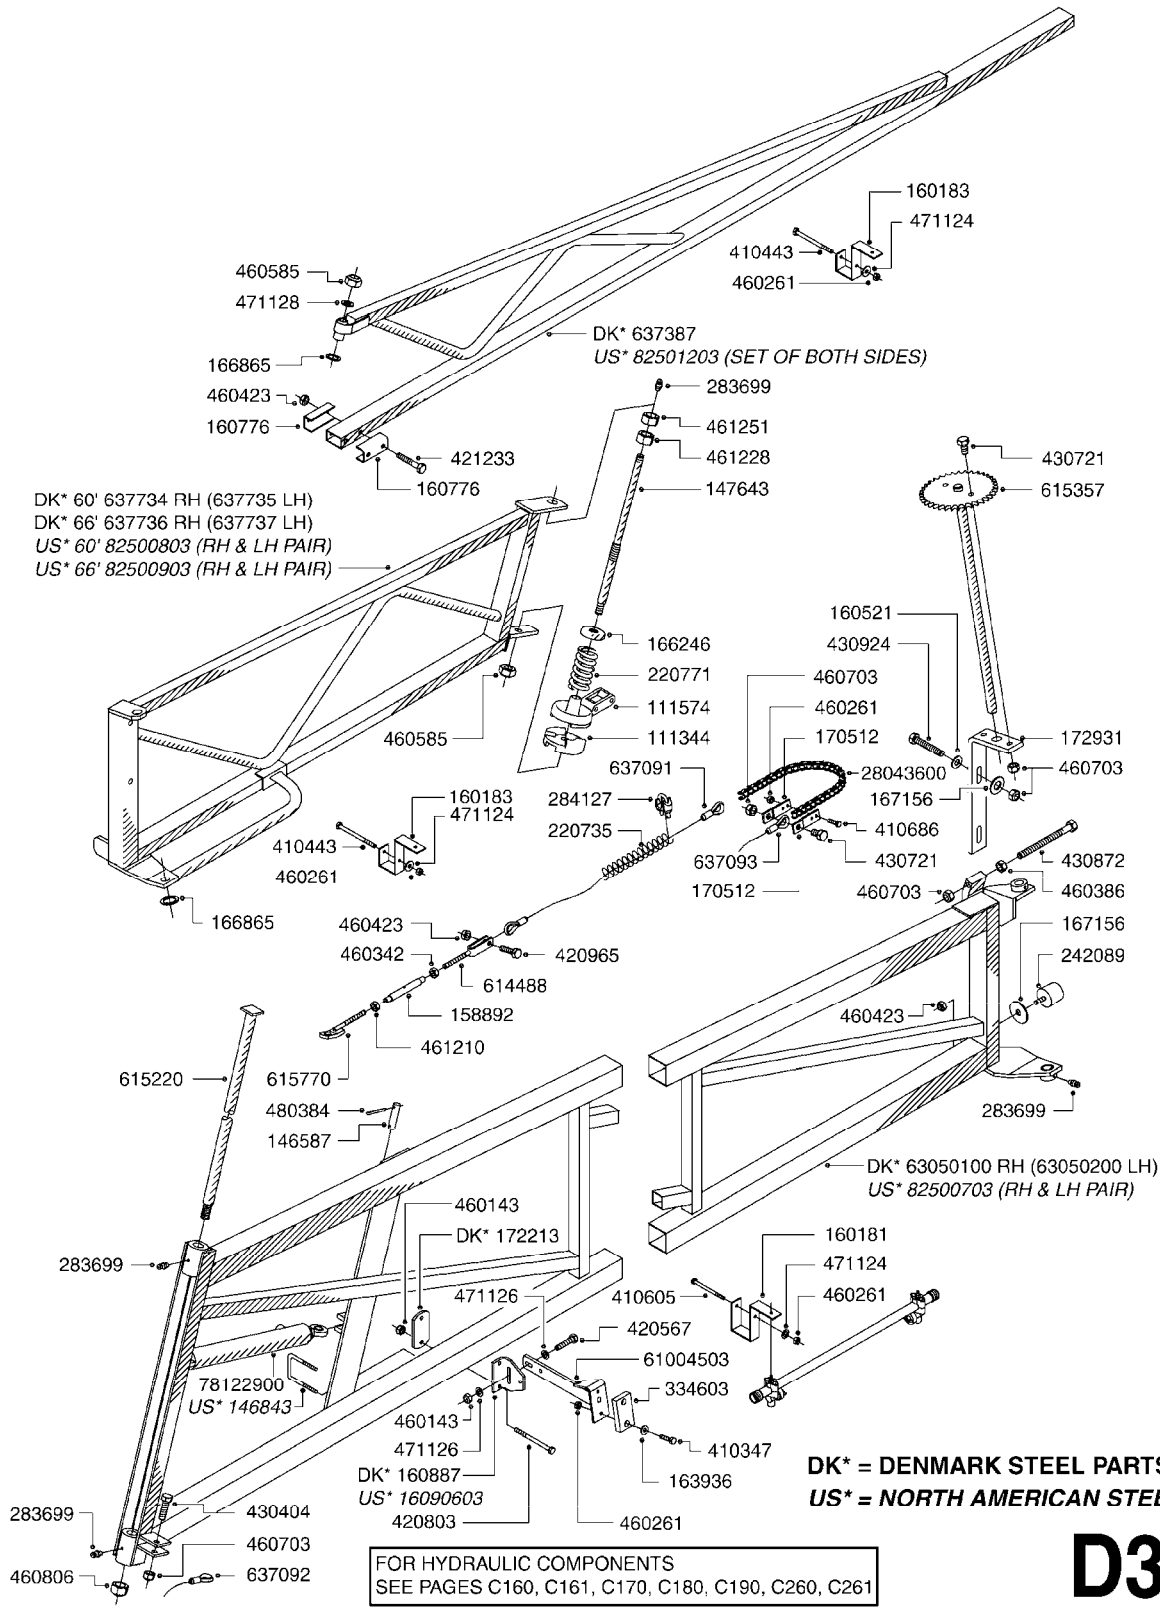

DK* 60' 637734 RH (637735 LH)
DK* 66' 637736 RH (637737 LH)
US* 60' 82500803 (RH & LH PAIR)
US* 66' 82500903 (RH & LH PAIR)

DK* = DENMARK STEEL PARTS
US* = NORTH AMERICAN STEEL PARTS

FOR HYDRAULIC COMPONENTS
SEE PAGES C160, C161, C170, C180, C190, C260, C261

D300

BOOM EAGLE WINGS 60' 66'
D300-HIN, 09:03:10

Page 1
Date 02.07.2013 9:51

parts-n°	order qty	description
111344	1	CLAW CLUTCH LOWER (21MM)
111574	1	CLAW CLUTCH D100 UP. (MACH)
146587	1	PIN D16.8 X 65
146843	1	BOLT U M8 F.60 x 60
147643	1	AXLE F.BM BRKWKY. W. ZERT L=426
158892	1	TURN BUCKLE HOUS
160181	1	CLAMP NOZZLE TUBE 60X60
160183	1	CLAMP NOZZLE TUBE 50X30
160521	1	WASHER D30.5/D13X2
160776	1	U-CHANNEL F.3PT.
160887	1	PLATE F.EAGLE STOPARM
163936	1	WASHER D15/D6.2X1
166246	1	WASHER CUP D53 F.SPRING
166865	1	WASHER D35/D25X2
167156	1	WASHER D46.5/D12.4X2.5
170512	1	ASSEMBLY BRACKET FOR CHAIN
172213	1	FLAT BAR F.BOOM STRAP
172931	1	FLAT STEEL 15X50
220735	1	DRAW SPRING FOR CABLE
220771	1	SPRING D53/D43X100
242089	1	RUBBER STOP D50X40 M10
283699	1	GREASE NIPPLE M6X1
284127	1	U-CLAMP F.CABLE 6MM NUTS
334603	1	RUBBER STOP 86X48X15
410347	1	SCREW M6X20 8.8
410443	1	BOLT HEX 8.8 DEL M6X70
410605	1	BOLT HEX 8.8 DEL M6X80
410686	1	BOLT HEX 8.8 DEL M6X30
420567	1	BOLT HEX 8.8 DEL M8X30 FT
420803	1	BOLT HEX 8.8 DEL M8X90
420965	1	M10X40 MACHINE SCREW STAINLESS
421233	1	BOLT HEX 8.8 10.9 DEL M10X70
430404	1	BOLT HEX 8.8 DEL M12X50
430721	1	BOLT HEX 8.8 DEL M12X40 FT
430872	1	BOLT HEX 8.8 DEL M12X100 FT
430924	1	BOLT HEX 8.8 DEL M12 X 85
460143	1	NUT HEX M8 LOCK
460261	1	NUT HEX M6X1 LOCK
460342	1	NUT HEX M10
460386	1	NUT HEX M12X1.75
460423	1	NUT HEX M10X1.5 LOCK
460585	1	NUT HEX M16X2 LOCK
460703	1	NUT HEX M12X1.75 LOCK
460806	1	NUT HEX M20X2.5 LOCK
461210	1	NUT HEX M10X1.5 L.THREAD
461228	1	NUT HEX M20
461251	1	NUT HEX M20 X 2.5 JAMB
471124	1	WASHER D18/D6.4x1.6
471126	1	WASHER D16/D8.4X1.6 SS
471128	1	WASHER D30/D17X3
480384	1	PIN COTTER 3/16 x 1-1/2"
614488	1	FORK/ R.THREAD 10mmX144mm
615220	1	PIN 25 X 910 FOR EAGLE
615357	1	SHAFT W.SPROCKET EAGLE 60'3PT
615770	1	ANCHOR F.EAGLE CABLE
637091	1	CABLE FRONT EAGLE D7X2895
637092	1	CABLE CEN.EAG 7x1370mm63044200
637093	1	CABLE REAR 5 X 3100MM EAGLE
637387	1	BOOM WING BRKWAY E. 60-90'
637734	1	BOOM WING OUT. 60'R.EAG 97
637735	1	BOOM WING OUT. 60'L.EAG 97