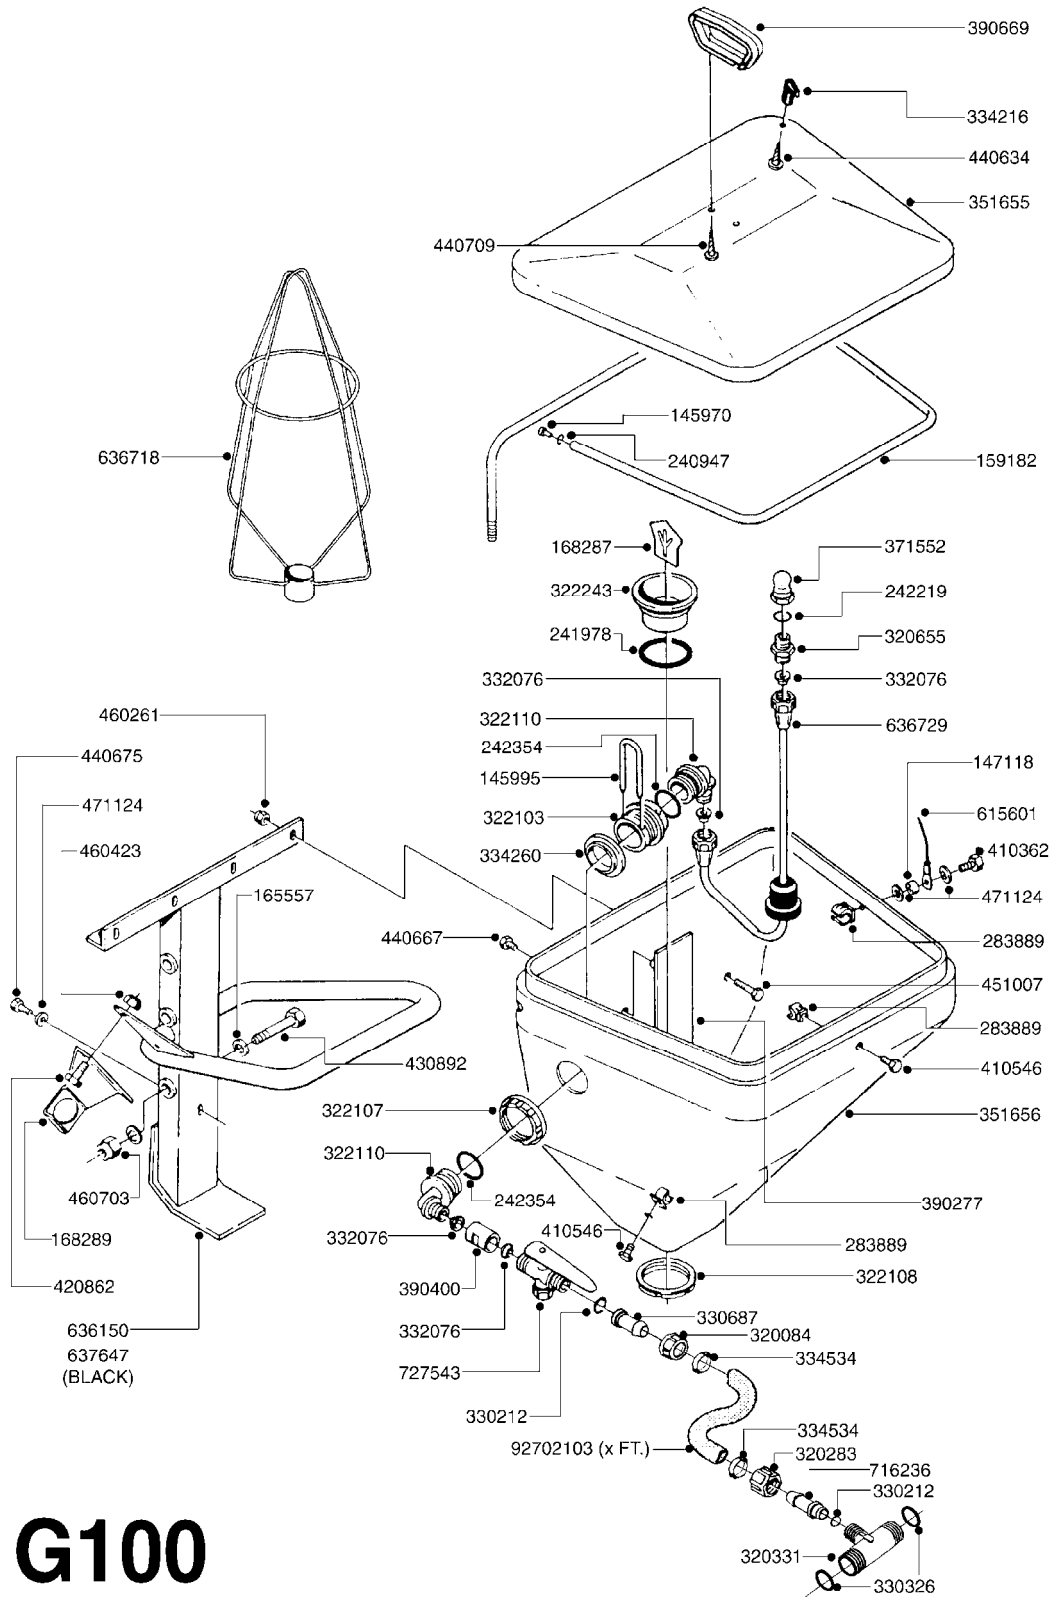

G100

CHEMICAL FILLER-HOPPER (POST95)
G100-HIN, 19:05:11

Page 1
Date 02.07.2013 9:52

parts-n°	order qty	description
145970	1	PLUG MF 11 X 1
145995	1	FITT.DK S-53 FORK
147118	1	BUSHING 10,0/6,2 L=5 CHEM FILL
159182	1	RINSING TUBE CHEM.FILL
165557	1	WASHER D28.0/D12.2X2.0 SS
168287	1	PLATE ANTI-VORTEX F.CHEM FILL
168289	1	BRACKET F. 3-WAY VALVE
240947	1	O-RING D7.3X2.4 NITRIL
241978	1	O-RING 64.5X3.0
242219	1	O-RING D16.3X2.4 VITON
242354	1	O-RING D32.2X3.0 VITON F.S-53
283889	1	CLIP F.TUBE SUPPORT
320084	1	FITT.DK NUT 1/2" BSP
320283	1	FITT.DK NUT 3/4"BSP
320331	1	FITT.DK TEE 1" - 1" - 3/4" BSP
320655	1	FITT.DK HN 1/2"-1/2" BSP
322103	1	FITT.DK S-53 BULKHEAD
322107	1	FITT.DK S-53 BULKHEAD NUT
322108	1	FITT.DK S-67 BULKHEAD NUT
322110	1	FITT.DK S-53 ELB. 1/2" BSP
322243	1	DRAIN PIPE/CHEM FIL.S67/S56
330212	1	O-RING D19/D14X2.4 F.1/2"NUT
330326	1	O-RING D30/D24X2 F.1"NUT
330687	1	FITT.DK HB 1/2" F. 1/2" NUT
332076	1	CONE INSERT F. ALUMINUM LANCE
334216	1	RUBBER LATCH FOR CHEM.FILL
334260	1	GASKET F. S-53 BULKHEAD
334534	1	CLAMP HOSE PLASTIC 1/2"
351655	1	LID CHEM FILL.25L POST 95
351656	1	HOPPER F.CHEM FILL 25L POST'96
371552	1	NOZZLE F.RINSING
390277	1	SCALE PLATE FOR HARDI FILLER
390400	1	FITT.DK BULKHEAD 1/2'X1/2'
390669	1	HANDLE F.CHEM FILLER
410362	1	BOLT HEX 8.8 SS M6X20 FT
410546	1	BOLT HEX SS M6X12 FT
420862	1	BOLT HEX 8.8 DEL M10X16 FT
430892	1	BOLT HEX 8.8 DEL M12X110
440634	1	SCREW 5/8"
440667	1	SCREW M3.5X12 SLOT STAINLESS
440675	1	SCREW F. PLASTIC 5X16 SS
440709	1	SCREW 60X12 CHEM.FILL HANDLE
451007	1	SCREW M6X20 STAINLESS
460261	1	NUT HEX M6X1 LOCK
460423	1	NUT HEX M10X1.5 LOCK
460703	1	NUT HEX M12X1.75 LOCK
471124	1	WASHER D18/D6.4x1.6
615601	1	BUNGEE CORD 21-1/4"
636150	1	FRAME FOR CHEM FILL TANK
636718	1	RINSE SUPPORT CHEM.FILL 25/35L
636729	1	TUBE F. RINSE CHEM FILL
637647	1	BRACKET F.CHEMFILL
716236	1	FITT.DK HB 1/2" ASSY. F. 3/4"
727543	1	VALVE F.CHEM FILL JUG RINSE
92702103	1	HOSE R X1/2" X300PSI WP X0012"