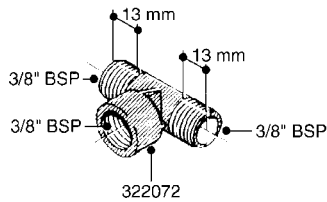

H020

FITTINGS-T-PIECES, CAPS & ELBOWS
H020-HIN, 01:01:01

Page 1
Date 02.07.2013 9:53

parts-n°	order qty	description
10053603	1	FITT. CAPNUT 2"BSP 5601
10194303	1	CAP BLANK 1 1/2 MCPHEE 210060
320047	1	FITT.DK CAPNUT 1/2" BSP
320106	1	FITT.DK CAPNUT 1" BSP
320272	1	FITT.DK CAPNUT 3/8' BSP
320316	1	FITT.DK TEE 3/4" X3/4" X1"BSP
320331	1	FITT.DK TEE 1" - 1" - 3/4" BSP
320342	1	FITT.DK EL 3/4"M X 1"F BSP
320563	1	FITT.DK 3 WAY 1/2" 110 DEG.
320677	1	NO LONGER AVAILABLE
320961	1	FITT.DK CAPNUT 1-1/2" BSP
321053	1	FITT.DK TEE 1/2 X1/2 X1/2" BSP
322072	1	FITT.DK TEE 3/8'X3/8'X3/8' BSP
322095	1	FITT.TEE 1-1/2X1-1/4X3/4" BSP
322138	1	FITT.DK ELB 1"M X 1"F BSP
330013	1	O-RING D15/D10X2.5 F.3/8"NUT
330212	1	O-RING D19/D14X2.4 F.1/2"NUT
330326	1	O-RING D30/D24X2 F.1"NUT
331273	1	O-RING D44/D38X2 F.1-1/2"