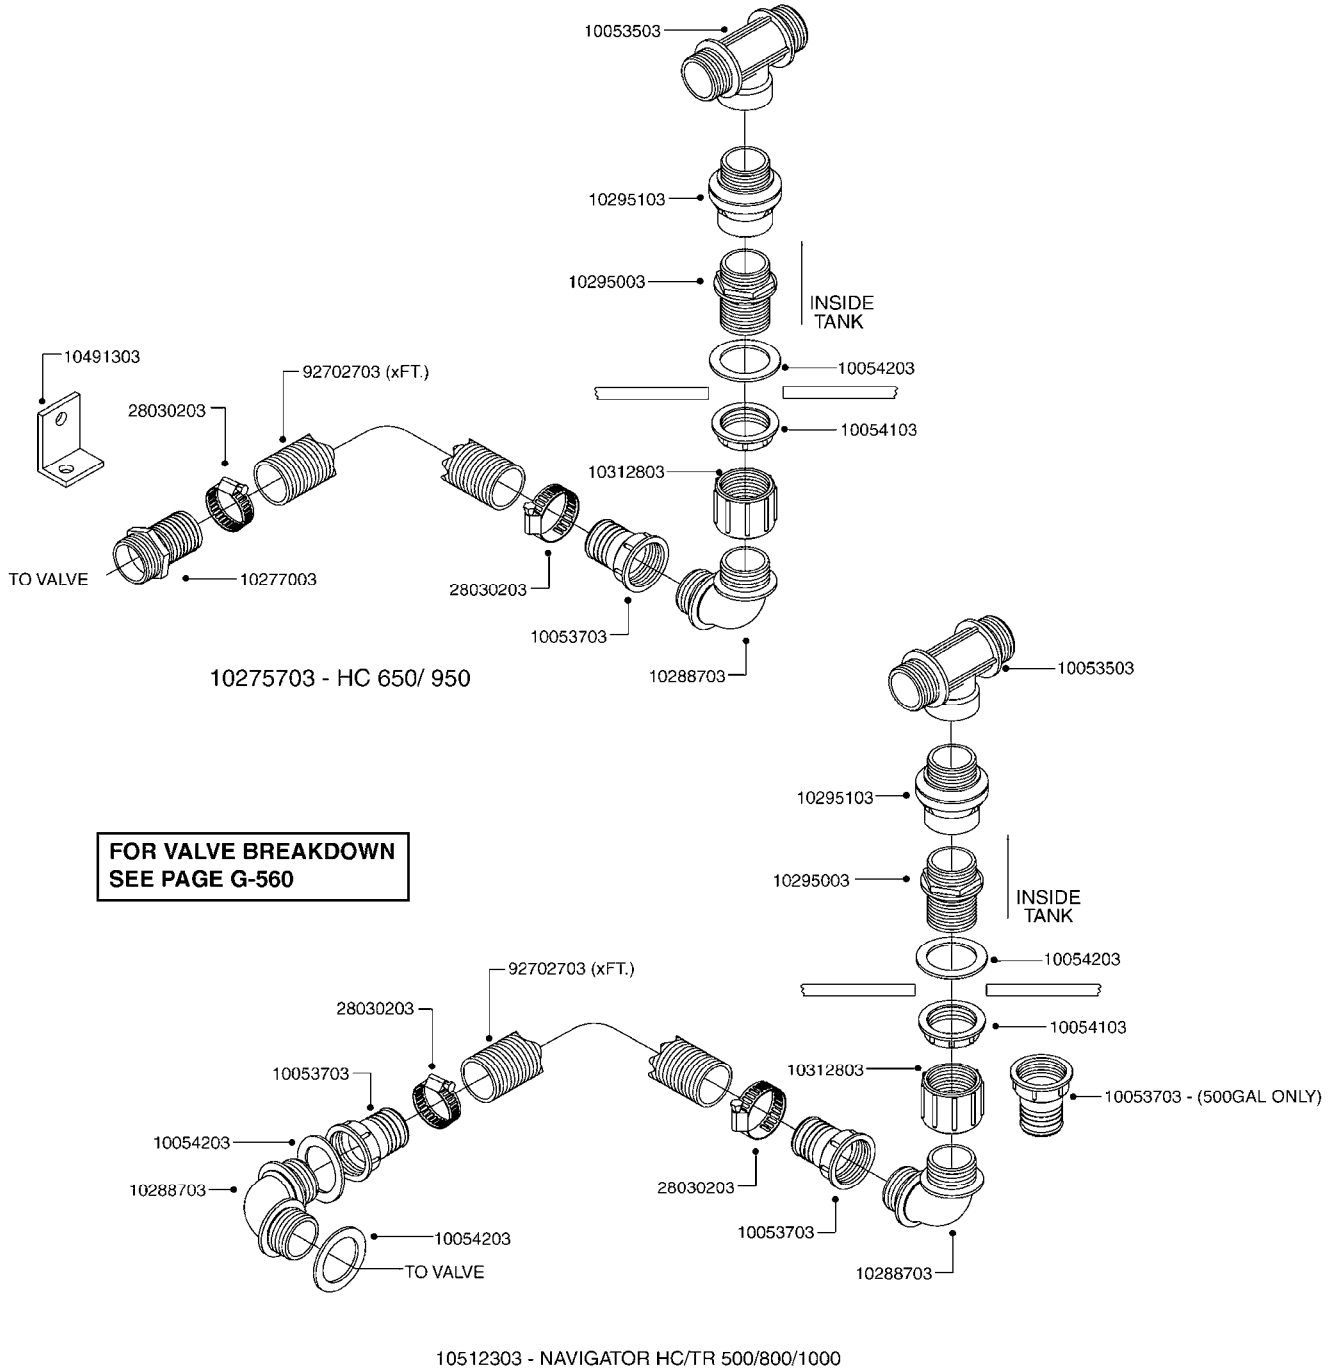

G540

**COMPLETE ASSEMBLIES
WHOLEGOODS ITEMS**

QUICKFILL-PLMBNG SYS-TRLR SPYR
G540-HIN, 20:12:10

Page 1

Date 02.07.2013 9:52

parts-n°	order qty	description
10053503	1	FITT.PO.TEE 2"MX2"FX2"M BSP
10053703	1	FITT.PO.HB STR. 2"BSP E4411
10054103	1	FITT.PO.NUT 2" BSP JAMB MCPHEE
10054203	1	GASKET F. 2" FITTINGS RUBBER
10275703	1	*QUICK FILL KIT 650/950M
10277003	1	FITT.PO.HB 2.00X2.00 MCPHEE
10288703	1	FITT.PO.EL 2MX2M 90 DEG MCPHEE
10295003	1	FITT.PO.HN 2' 250071
10295103	1	FOOT VALVE 2" 504019
10312803	1	FITT.PO.BU 2' X 2'
10491303	1	ANGLE FOR HC950 QUICK FILL
10512303	1	QUICK FILL KIT NAV. (DON'T ORD)
28030203	1	CLAMP HOSE T-BOLT S2" 235-67
92702703	1	HOSE PVC SUCT GRAY 2"