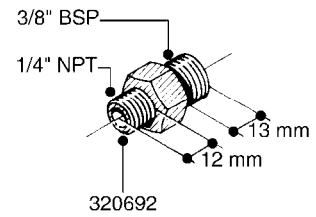

H030

FITTINGS - HEXAGON NIPPLES
H030-HIN, 01:01:01

Page 1

Date 02.07.2013 9:53

parts-n°	order qty	description
10015303	1	FITT.PO.HN 1.00X1.00 M1000
10425003	1	FITT.PO.HN 1.25X1.00 MCPHEE
320132	1	FITT.DK HN 1" BSP
320176	1	FITT.DK HN 3/8"X1/2" BSP
320445	1	FITT.DK HN 1/4"X3/8" BSP
320655	1	FITT.DK HN 1/2"-1/2" BSP
320692	1	FITT.DK HN 3/8'BSPX1/4'NPT
320703	1	FITT.DK HN 3/8BSP X1/2 &1/4NPT
320725	1	FITT.DK NIPPLE 3/8"-3/8" BSP
320902	1	FITT.DK HN 3/8'X 1/4' BSP
390232	1	FITT.DK HN 1-1/2' X 1-1/4' BSP
390276	1	FITT.DK HN 1'BSP