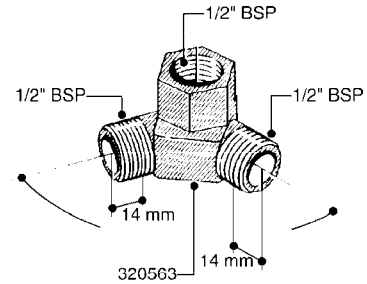

H020

FITTINGS-T-PIECES, CAPS & ELBOWS
H020-HIN, 01:01:01

Page 1
Date 02.07.2013 9:53

parts-n°	order qty	description
10053603	1	FITT. CAPNUT 2"BSP 5601
10194303	1	CAP BLANK 1 1/2 MCPHEE 210060
320047	1	FITT.DK CAPNUT 1/2" BSP
320106	1	FITT.DK CAPNUT 1" BSP
320272	1	FITT.DK CAPNUT 3/8' BSP
320316	1	FITT.DK TEE 3/4" X3/4" X1"BSP
320331	1	FITT.DK TEE 1" - 1" - 3/4" BSP
320342	1	FITT.DK EL 3/4"M X 1"F BSP
320563	1	FITT.DK 3 WAY 1/2" 110 DEG.
320677	1	NO LONGER AVAILABLE
320961	1	FITT.DK CAPNUT 1-1/2" BSP
321053	1	FITT.DK TEE 1/2 X1/2 X1/2" BSP
322072	1	FITT.DK TEE 3/8'X3/8'X3/8' BSP
322095	1	FITT.TEE 1-1/2X1-1/4X3/4" BSP
322138	1	FITT.DK ELB 1"M X 1"F BSP
330013	1	O-RING D15/D10X2.5 F.3/8"NUT
330212	1	O-RING D19/D14X2.4 F.1/2"NUT
330326	1	O-RING D30/D24X2 F.1"NUT
331273	1	O-RING D44/D38X2 F.1-1/2"