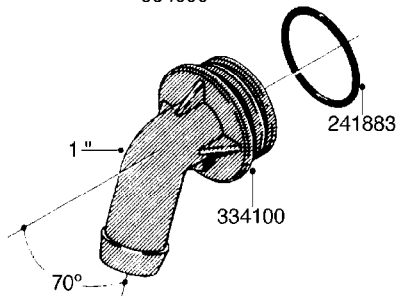

H080

FITTINGS - S-53
H080-HIN, 01:02:12

Page 1

Date 02.07.2013 9:53

parts-n°	order qty	description
145995	1	FITT.DK S-53 FORK
242353	1	O-RING D44.2X3.0 VITON F.S-67
242354	1	O-RING D32.2X3.0 VITON F.S-53
322103	1	FITT.DK S-53 BULKHEAD
322107	1	FITT.DK S-53 BULKHEAD NUT
322110	1	FITT.DK S-53 ELB. 1/2" BSP
322352	1	FITT.DK S-53 TEE
334227	1	FITT.DK S-53 STR.1/2'
334229	1	FITT.DK S-53 STR.3/4"
334230	1	FITT.DK S-53 STR.1"
334239	1	FITT.DK S-53 ELB.1/2"
334241	1	FITT.DK S-53 ELB.3/4"
334242	1	FITT.DK S-53 ELB.1"
334249	1	FITT.DK S-53 PLUG
334260	1	GASKET F. S-53 BULKHEAD
334564	1	FITT.DK S-67 TO S-53 ADAPTER
391100	1	FITT.DK S-53THREAD INS.1/2"BSP
726463	1	FITT.DK S53 BULKHEAD W/GASKET
726552	1	FIT.DK S-53X90 1/2" BSP,O-RING
726556	1	FITT.DK S-53 HB 1/2" W/O-RING
726558	1	FITT.DK S53 STR. 3/4" W.ORING
726559	1	FITT DK. S-53 HB 1" W/O-RING
726568	1	FITT.DK.S-53 HB 1/2"90 W/ORING
726570	1	FITT.DK S-53 ELB.3/4" W.ORING
726571	1	FITT.DK S-53 ELB.1", W ORING
726578	1	FITT.DK S53 PLUG WITH O-RING
728561	1	FITT.DK. S67M - S53F REDUCER