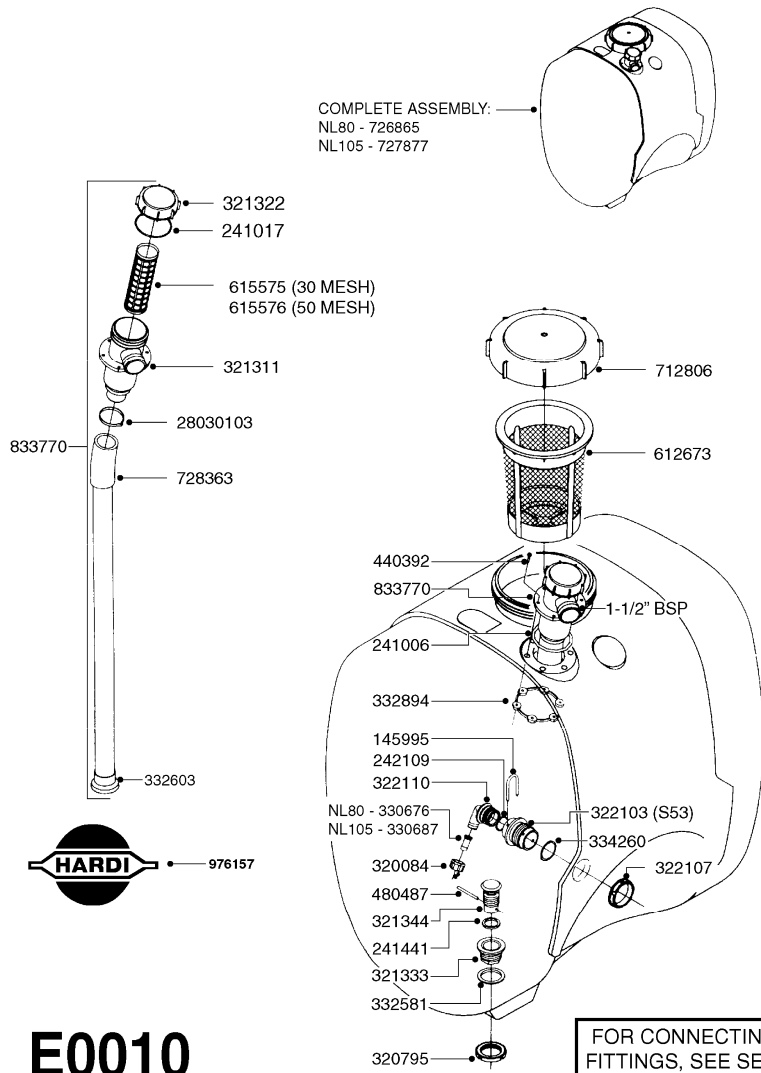

E0010

parts-n°	order qty	description
145995	1	FITT.DK S-53 FORK
241006	1	O-RING D79,2X5,7 NITRIL
241017	1	O-RING D74,5X3 NITRIL
241441	1	O-RING D29.3X3
242109	1	O-RING D32.2x3.0
320084	1	FITT.DK NUT 1/2" BSP
320795	1	FITT.DK NUT 1-1/2" BSP JAMB
321311	1	FILTER BODY S 80 X 4
321322	1	SCREW CAP F. S80 X 4
321333	1	FITT.DK BULK 1-1/2" X 1" F BSP
321344	1	DRAIN SCREW 1" BSP RED
322103	1	FITT.DK S-53 BULKHEAD
322107	1	FITT.DK S-53 BULKHEAD NUT
322110	1	FITT.DK S-53 ELB. 1/2" BSP
330676	1	FITT.DK HB 3/8" F. 1/2" NUT
330687	1	FITT.DK HB 1/2" F. 1/2" NUT
332581	1	GASKET F. 1-1/2" BSP CAPNUT.
332603	1	CAP F. SUCTION TUBE
332894	1	RETAIN.RING FOR SUCTION FILTER
334260	1	GASKET F. S-53 BULKHEAD
440392	1	SCREW 6.3 X 25.0 DIN7981C TORX
480487	1	PIN M5X60 SLOTTED GALV

E0010

parts-n°	order qty	description
612673	1	FILTER BASKET F. ES30/ES53
615575	1	FILTER F.TOP SUCT.30 MESH GRN.
615576	1	FILTER F.TOP SUCT.50 MESH BLUE
712806	1	TANK LID WITH VENT S226 RED
726865	1	TANK NL 80
727877	1	TANK W/O FRAME N105
728363	1	SUCTION TUBE ASSY.L=72"
833770	1	TOP SUCTION KIT 300/500
976157	1	DECAL COMPANY (4.4" X 4.6")
28030103	1	CLAMP HOSE GEAR P5/4-S1.5"6724