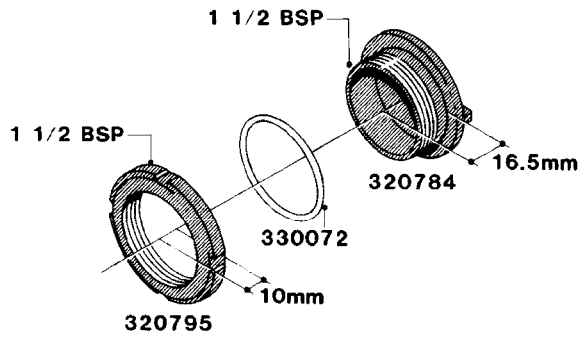

H030

FITTINGS - HEXAGON NIPPLES
H030-HIN, 01:01:01

Page 1

Date 18.03.2013 14:02

parts-n°	order qty	description
10015303	1	FITT.PO.HN 1.00X1.00 M1000
10425003	1	FITT.PO.HN 1.25X1.00 MCPHEE
320132	1	FITT.DK HN 1" BSP
320176	1	FITT.DK HN 3/8"X1/2" BSP
320445	1	FITT.DK HN 1/4"X3/8" BSP
320655	1	FITT.DK HN 1/2"-1/2" BSP
320692	1	FITT.DK HN 3/8'BSPX1/4'NPT
320703	1	FITT.DK HN 3/8BSP X1/2 &1/4NPT
320725	1	FITT.DK NIPPLE 3/8"-3/8" BSP
320902	1	FITT.DK HN 3/8'X 1/4' BSP
390232	1	FITT.DK HN 1-1/2' X 1-1/4' BSP
390276	1	FITT.DK HN 1'BSP

H040

FITTINGS - NIPPLES & ELBOWS
H040-HIN, 01:01:01

Page 1

Date 18.03.2013 14:02

parts-n°	order qty	description
10530803	1	FITT.PO.SE 2.00X2.00 45 DEG.
320191	1	FITT.DK ELB 3/8' BSP 45 DEGREE
320482	1	FITT.DK ELB. 1/2" BSP 60 DEG.
320596	1	FITT.DK ELB 3/8'-1/2' BSP 45DEG
320607	1	FITT.DK HN 3/8M X 3/8F BSP LNG
320633	1	FITT.DK HN 3/8"M X 3/8"F BSP
321451	1	FITT.DK ELB.1-1/2 X1-1/4 80DEG
321532	1	FITT.DK REDUC 3/4' X 1/2' BSP
390233	1	FITT.DK REDUC 1-1/2" X 1" BSP

H050

parts-n°	order qty	description
242594	1	O-RING D14 X 1.78 SCH.70-EPDM
320294	1	FITT.DK TEE 3/8X3/8HB X1/2"BSP
320305	1	FITT.DK HB 3/4'- 3/4' BSP
320386	1	FITT.DK TEE 3/8X3/8HB X3/8"BSP
320397	1	FITT.DK ELB 3/8"HB X 3/8" BSP
320401	1	FITT.DK TEE 1/2X1/2HB X1/2"BSP
320412	1	FITT.DK TEE 1/2X1/2HB X3/8'BSP
320423	1	FITT.DK ELB 1/2'HB X 3/8' BSP
320891	1	FITT.DK HB 3/8'- 3/8' BSP
320972	1	FITT.DK HB 5/16'- 1/4' BSP
322046	1	FITT.DK TEE 1/2X1/2HB X3/4'BSP
322048	1	FITT.DK TEE 3/4X3/4HB X3/4'BSP
330595	1	O-RING D24.6/D20X2.1 -3/4"
333137	1	FITT.DK CONN.1/2" F.NOZZ. DOUB
333141	1	FITT.DK CONN.1/2" F.NOZZ.SING
334041	1	FITT.DK CONN.3/4' F.NOZZ. SING
334042	1	FITT.DK CONN.3/4' F.NOZZ. DOUB
334195	1	FITT.DK ELB. 3/4"HB X 3/4"HB
10012103	1	FITT.PO.HB 1.25X1.50 IMB1012
10014003	1	FITT.PO.HB 1.25X1.25 IMB1010
10036903	1	FITT.PO.HB 1.50X1.50 IMB1212
28019303	1	FITTING HB ELB 3/4NPT-3/4HOSE
61016500	1	HOSE TAIL 3/4" 90°+RG CAP 3/4"
72026700	1	NOZZLE TUBE ADAPTER W/O-RING