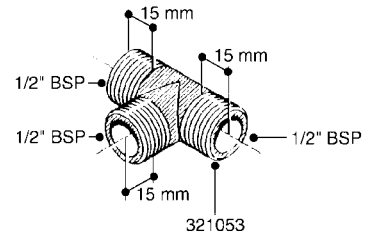

H020

FITTINGS-T-PIECES, CAPS & ELBOWS
H020-HIN, 01:01:01

Page 1
Date 18.03.2013 14:02

parts-n°	order qty	description
10053603	1	FITT. CAPNUT 2"BSP 5601
10194303	1	CAP BLANK 1 1/2 MCPHEE 210060
320047	1	FITT.DK CAPNUT 1/2" BSP
320106	1	FITT.DK CAPNUT 1" BSP
320272	1	FITT.DK CAPNUT 3/8' BSP
320316	1	FITT.DK TEE 3/4" X3/4" X1"BSP
320331	1	FITT.DK TEE 1" - 1" - 3/4" BSP
320342	1	FITT.DK EL 3/4"M X 1"F BSP
320563	1	FITT.DK 3 WAY 1/2" 110 DEG.
320677	1	NO LONGER AVAILABLE
320961	1	FITT.DK CAPNUT 1-1/2" BSP
321053	1	FITT.DK TEE 1/2 X1/2 X1/2" BSP
322072	1	FITT.DK TEE 3/8'X3/8'X3/8' BSP
322095	1	FITT.DK TEE 1-1/2 X1 X3/4" BSP
322138	1	FITT.DK ELB 1"M X 1"F BSP
330013	1	O-RING D15/D10X2.5 F.3/8"NUT
330212	1	O-RING D19/D14X2.4 F.1/2"NUT
330326	1	O-RING D30/D24X2 F.1"NUT
331273	1	O-RING D44/D38X2 F.1-1/2"