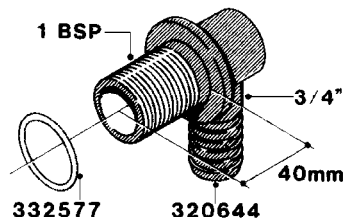

H030

FITTINGS - HEXAGON NIPPLES
H030-HIN, 01:01:01

Page 1

Date 18.03.2013 14:02

parts-n°	order qty	description
10015303	1	FITT.PO.HN 1.00X1.00 M1000
10425003	1	FITT.PO.HN 1.25X1.00 MCPHEE
320132	1	FITT.DK HN 1" BSP
320176	1	FITT.DK HN 3/8"X1/2" BSP
320445	1	FITT.DK HN 1/4"X3/8" BSP
320655	1	FITT.DK HN 1/2"-1/2" BSP
320692	1	FITT.DK HN 3/8'BSPX1/4'NPT
320703	1	FITT.DK HN 3/8BSP X1/2 &1/4NPT
320725	1	FITT.DK NIPPLE 3/8"-3/8" BSP
320902	1	FITT.DK HN 3/8'X 1/4' BSP
390232	1	FITT.DK HN 1-1/2' X 1-1/4' BSP
390276	1	FITT.DK HN 1'BSP

H040

FITTINGS - NIPPLES & ELBOWS
H040-HIN, 01:01:01

Page 1

Date 18.03.2013 14:02

parts-n°	order qty	description
10530803	1	FITT.PO.SE 2.00X2.00 45 DEG.
320191	1	FITT.DK ELB 3/8' BSP 45 DEGREE
320482	1	FITT.DK ELB. 1/2" BSP 60 DEG.
320596	1	FITT.DK ELB 3/8'-1/2' BSP 45DEG
320607	1	FITT.DK HN 3/8M X 3/8F BSP LNG
320633	1	FITT.DK HN 3/8"M X 3/8"F BSP
321451	1	FITT.DK ELB.1-1/2 X1-1/4 80DEG
321532	1	FITT.DK REDUC 3/4' X 1/2' BSP
390233	1	FITT.DK REDUC 1-1/2" X 1" BSP

H050

parts-n°	order qty	description
242594	1	O-RING D14 X 1.78 SCH.70-EPDM
320294	1	FITT.DK TEE 3/8X3/8HB X1/2"BSP
320305	1	FITT.DK HB 3/4'- 3/4' BSP
320386	1	FITT.DK TEE 3/8X3/8HB X3/8"BSP
320397	1	FITT.DK ELB 3/8"HB X 3/8" BSP
320401	1	FITT.DK TEE 1/2X1/2HB X1/2"BSP
320412	1	FITT.DK TEE 1/2X1/2HB X3/8'BSP
320423	1	FITT.DK ELB 1/2'HB X 3/8' BSP
320891	1	FITT.DK HB 3/8'- 3/8' BSP
320972	1	FITT.DK HB 5/16'- 1/4' BSP
322046	1	FITT.DK TEE 1/2X1/2HB X3/4'BSP
322048	1	FITT.DK TEE 3/4X3/4HB X3/4'BSP
330595	1	O-RING D24.6/D20X2.1 -3/4"
333137	1	FITT.DK CONN.1/2" F.NOZZ. DOUB
333141	1	FITT.DK CONN.1/2" F.NOZZ.SING
334041	1	FITT.DK CONN.3/4' F.NOZZ. SING
334042	1	FITT.DK CONN.3/4' F.NOZZ. DOUB
334195	1	FITT.DK ELB. 3/4"HB X 3/4"HB
10012103	1	FITT.PO.HB 1.25X1.50 IMB1012
10014003	1	FITT.PO.HB 1.25X1.25 IMB1010
10036903	1	FITT.PO.HB 1.50X1.50 IMB1212
28019303	1	FITTING HB ELB 3/4NPT-3/4HOSE
61016500	1	HOSE TAIL 3/4" 90°+RG CAP 3/4"
72026700	1	NOZZLE TUBE ADAPTER W/O-RING