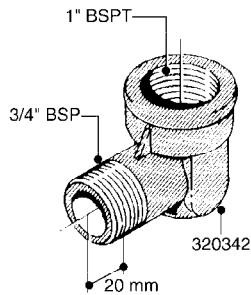

H020

FITTINGS-T-PIECES, CAPS & ELBOWS
H020-HIN, 01:01:01

Page 1
Date 18.03.2013 14:02

parts-n°	order qty	description
10053603	1	FITT. CAPNUT 2"BSP 5601
10194303	1	CAP BLANK 1 1/2 MCPHEE 210060
320047	1	FITT.DK CAPNUT 1/2" BSP
320106	1	FITT.DK CAPNUT 1" BSP
320272	1	FITT.DK CAPNUT 3/8' BSP
320316	1	FITT.DK TEE 3/4" X3/4" X1"BSP
320331	1	FITT.DK TEE 1" - 1" - 3/4" BSP
320342	1	FITT.DK EL 3/4"M X 1"F BSP
320563	1	FITT.DK 3 WAY 1/2" 110 DEG.
320677	1	NO LONGER AVAILABLE
320961	1	FITT.DK CAPNUT 1-1/2" BSP
321053	1	FITT.DK TEE 1/2 X1/2 X1/2" BSP
322072	1	FITT.DK TEE 3/8'X3/8'X3/8' BSP
322095	1	FITT.DK TEE 1-1/2 X1 X3/4" BSP
322138	1	FITT.DK ELB 1"M X 1"F BSP
330013	1	O-RING D15/D10X2.5 F.3/8"NUT
330212	1	O-RING D19/D14X2.4 F.1/2"NUT
330326	1	O-RING D30/D24X2 F.1"NUT
331273	1	O-RING D44/D38X2 F.1-1/2"