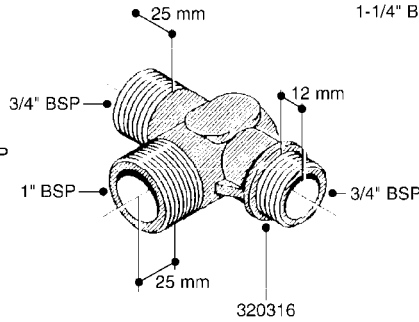

H020

FITTINGS-T-PIECES, CAPS & ELBOWS
H020-HIN, 01:01:01

Page 1
Date 18.03.2013 14:02

parts-n°	order qty	description
10053603	1	FITT. CAPNUT 2"BSP 5601
10194303	1	CAP BLANK 1 1/2 MCPHEE 210060
320047	1	FITT.DK CAPNUT 1/2" BSP
320106	1	FITT.DK CAPNUT 1" BSP
320272	1	FITT.DK CAPNUT 3/8' BSP
320316	1	FITT.DK TEE 3/4" X3/4" X1"BSP
320331	1	FITT.DK TEE 1" - 1" - 3/4" BSP
320342	1	FITT.DK EL 3/4"M X 1"F BSP
320563	1	FITT.DK 3 WAY 1/2" 110 DEG.
320677	1	NO LONGER AVAILABLE
320961	1	FITT.DK CAPNUT 1-1/2" BSP
321053	1	FITT.DK TEE 1/2 X1/2 X1/2" BSP
322072	1	FITT.DK TEE 3/8'X3/8'X3/8' BSP
322095	1	FITT.DK TEE 1-1/2 X1 X3/4" BSP
322138	1	FITT.DK ELB 1"M X 1"F BSP
330013	1	O-RING D15/D10X2.5 F.3/8"NUT
330212	1	O-RING D19/D14X2.4 F.1/2"NUT
330326	1	O-RING D30/D24X2 F.1"NUT
331273	1	O-RING D44/D38X2 F.1-1/2"