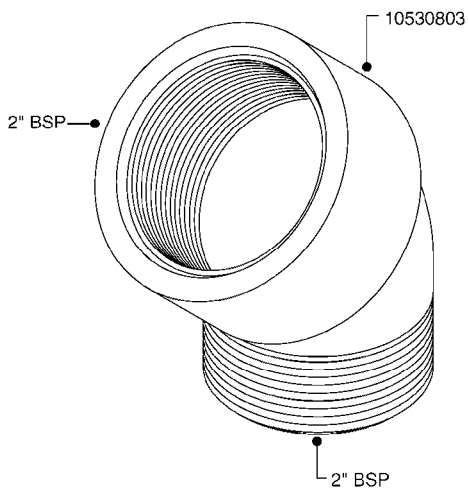

H020

FITTINGS-T-PIECES, CAPS & ELBOWS
H020-HIN, 01:01:01

Page 1
Date 18.03.2013 14:02

parts-n°	order qty	description
10053603	1	FITT. CAPNUT 2"BSP 5601
10194303	1	CAP BLANK 1 1/2 MCPHEE 210060
320047	1	FITT.DK CAPNUT 1/2" BSP
320106	1	FITT.DK CAPNUT 1" BSP
320272	1	FITT.DK CAPNUT 3/8' BSP
320316	1	FITT.DK TEE 3/4" X3/4" X1"BSP
320331	1	FITT.DK TEE 1" - 1" - 3/4" BSP
320342	1	FITT.DK EL 3/4"M X 1"F BSP
320563	1	FITT.DK 3 WAY 1/2" 110 DEG.
320677	1	NO LONGER AVAILABLE
320961	1	FITT.DK CAPNUT 1-1/2" BSP
321053	1	FITT.DK TEE 1/2 X1/2 X1/2" BSP
322072	1	FITT.DK TEE 3/8'X3/8'X3/8' BSP
322095	1	FITT.DK TEE 1-1/2 X1 X3/4" BSP
322138	1	FITT.DK ELB 1"M X 1"F BSP
330013	1	O-RING D15/D10X2.5 F.3/8"NUT
330212	1	O-RING D19/D14X2.4 F.1/2"NUT
330326	1	O-RING D30/D24X2 F.1"NUT
331273	1	O-RING D44/D38X2 F.1-1/2"

H030

FITTINGS - HEXAGON NIPPLES
H030-HIN, 01:01:01

Page 1

Date 18.03.2013 14:02

parts-n°	order qty	description
10015303	1	FITT.PO.HN 1.00X1.00 M1000
10425003	1	FITT.PO.HN 1.25X1.00 MCPHEE
320132	1	FITT.DK HN 1" BSP
320176	1	FITT.DK HN 3/8"X1/2" BSP
320445	1	FITT.DK HN 1/4"X3/8" BSP
320655	1	FITT.DK HN 1/2"-1/2" BSP
320692	1	FITT.DK HN 3/8'BSPX1/4'NPT
320703	1	FITT.DK HN 3/8BSP X1/2 &1/4NPT
320725	1	FITT.DK NIPPLE 3/8"-3/8" BSP
320902	1	FITT.DK HN 3/8'X 1/4' BSP
390232	1	FITT.DK HN 1-1/2' X 1-1/4' BSP
390276	1	FITT.DK HN 1'BSP

H040

FITTINGS - NIPPLES & ELBOWS
H040-HIN, 01:01:01

Page 1

Date 18.03.2013 14:02

parts-n°	order qty	description
10530803	1	FITT.PO.SE 2.00X2.00 45 DEG.
320191	1	FITT.DK ELB 3/8' BSP 45 DEGREE
320482	1	FITT.DK ELB. 1/2" BSP 60 DEG.
320596	1	FITT.DK ELB 3/8'-1/2' BSP 45DEG
320607	1	FITT.DK HN 3/8M X 3/8F BSP LNG
320633	1	FITT.DK HN 3/8"M X 3/8"F BSP
321451	1	FITT.DK ELB.1-1/2 X1-1/4 80DEG
321532	1	FITT.DK REDUC 3/4' X 1/2' BSP
390233	1	FITT.DK REDUC 1-1/2" X 1" BSP