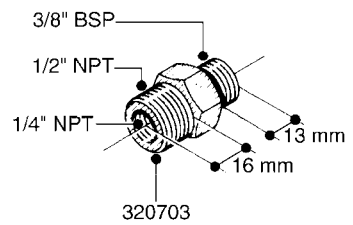

H030

FITTINGS - HEXAGON NIPPLES
H030-HIN, 01:01:01

Page 1

Date 18.03.2013 14:02

parts-n°	order qty	description
10015303	1	FITT.PO.HN 1.00X1.00 M1000
10425003	1	FITT.PO.HN 1.25X1.00 MCPHEE
320132	1	FITT.DK HN 1" BSP
320176	1	FITT.DK HN 3/8"X1/2" BSP
320445	1	FITT.DK HN 1/4"X3/8" BSP
320655	1	FITT.DK HN 1/2"-1/2" BSP
320692	1	FITT.DK HN 3/8'BSPX1/4'NPT
320703	1	FITT.DK HN 3/8BSP X1/2 &1/4NPT
320725	1	FITT.DK NIPPLE 3/8"-3/8" BSP
320902	1	FITT.DK HN 3/8'X 1/4' BSP
390232	1	FITT.DK HN 1-1/2' X 1-1/4' BSP
390276	1	FITT.DK HN 1'BSP