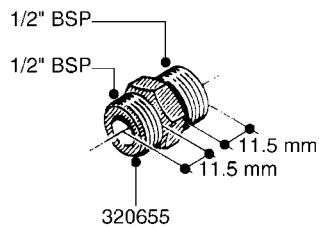

H030

FITTINGS - HEXAGON NIPPLES
H030-HIN, 01:01:01

Page 1

Date 18.03.2013 14:02

parts-n°	order qty	description
10015303	1	FITT.PO.HN 1.00X1.00 M1000
10425003	1	FITT.PO.HN 1.25X1.00 MCPHEE
320132	1	FITT.DK HN 1" BSP
320176	1	FITT.DK HN 3/8"X1/2" BSP
320445	1	FITT.DK HN 1/4"X3/8" BSP
320655	1	FITT.DK HN 1/2"-1/2" BSP
320692	1	FITT.DK HN 3/8'BSPX1/4'NPT
320703	1	FITT.DK HN 3/8BSP X1/2 &1/4NPT
320725	1	FITT.DK NIPPLE 3/8"-3/8" BSP
320902	1	FITT.DK HN 3/8'X 1/4' BSP
390232	1	FITT.DK HN 1-1/2' X 1-1/4' BSP
390276	1	FITT.DK HN 1'BSP