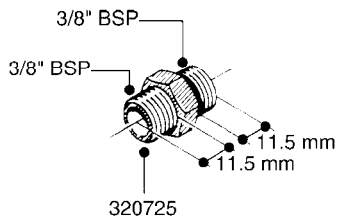

H030

FITTINGS - HEXAGON NIPPLES
H030-HIN, 01:01:01

Page 1

Date 18.03.2013 14:02

parts-n°	order qty	description
10015303	1	FITT.PO.HN 1.00X1.00 M1000
10425003	1	FITT.PO.HN 1.25X1.00 MCPHEE
320132	1	FITT.DK HN 1" BSP
320176	1	FITT.DK HN 3/8"X1/2" BSP
320445	1	FITT.DK HN 1/4"X3/8" BSP
320655	1	FITT.DK HN 1/2"-1/2" BSP
320692	1	FITT.DK HN 3/8'BSPX1/4'NPT
320703	1	FITT.DK HN 3/8BSP X1/2 &1/4NPT
320725	1	FITT.DK NIPPLE 3/8"-3/8" BSP
320902	1	FITT.DK HN 3/8'X 1/4' BSP
390232	1	FITT.DK HN 1-1/2' X 1-1/4' BSP
390276	1	FITT.DK HN 1'BSP