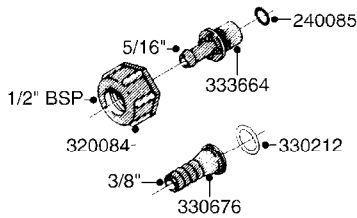

G711

ELECTRIC END NOZZLE KIT
G711-HIN, 11:05:10

Page 1

Date 18.03.2013 14:02

Pos.	parts-n°	order qty	description
1	145994	1	FITT.DK S-40 FORK
2	145995	1	FITT.DK S-53 FORK
3	240177	1	O-RING D16, 1/11, 3 X 2,4
4	242354	1	O-RING D32.2X3.0 VITON F.S-53
5	242355	1	O-RING D19.2X3.0 VITON F.S-40
6	242594	1	O-RING D14 X 1.78 SCH.70-EPDM
7	261539	1	SPADE F.ELEC CONNec BLUE INSUL
8	262104	1	VALVE, SOLENOID, S53/S40
9	320084	1	FITT.DK NUT 1/2" BSP
10	320187	1	FITT.DK CAP 3/8" BSP BLACK
11	320283	1	FITT.DK NUT 3/4"BSP
12	320596	1	FITT.DK ELB 3/8'-1/2'BSP 45DEG
13	321307	1	FITT.DK NUT 1/2" BSP JAMB
14	321742	1	FITT.DK BULKHEAD 1/2' BSP
15	322103	1	FITT.DK S-53 BULKHEAD
16	322352	1	FITT.DK S-53 TEE
17	330212	1	O-RING D19/D14X2.4 F.1/2"NUT
18	330687	1	FITT.DK HB 1/2" F. 1/2" NUT
19	334965	1	COVER FOR S53 SOLENOID VALVE
20	370366	1	NOZZLE END FAN 1850-G 150
21	410185	1	BOLT HEX 8.8 DEL M6X16
22	460261	1	NUT HEX M6X1 LOCK
23	471125	1	WASHER D12/D6.4x1.6 SS
24	614366	1	FILTER 50 MESH F.NOZZLE
24	614367	1	FILTER 80 MESH F.NOZZLE
24	614368	1	FILTER 100 MESH F.NOZZLE
25	720856	1	FITT.DK 1/2'BSP ASSY.F.3/4'NUT
26	726558	1	FITT.DK S53 STR. 3/4" W. ORING
27	726567	1	FITT.DK S-40 ELB.1/2" W. ORING
28	726694	1	PLUG,S53,1/2"FBSP THD W. ORING
29	729610	1	NOZZLE ASSY. 3/8 THREAD
30	750722	1	REPAIR KIT FOR 3S SC CONTROL
31	983087	1	ELEC. CABLE 2 WIRE X 0.75MM
32	16180100	1	PLATE, END ROW NOZZLE
33	28025203	1	TIE STRAP L=23" x W=1/2"
34	28029803	1	CLAMP HOSE GEAR P1/2" 6708
35	28029903	1	CLAMP HOSE GEAR P3/4"-S1" 6712
36	82611603	1	ELEC.END NOZ.KIT. OBSOLETE
37	92702103	1	HOSE R X1/2" X300PSI WP X0012"