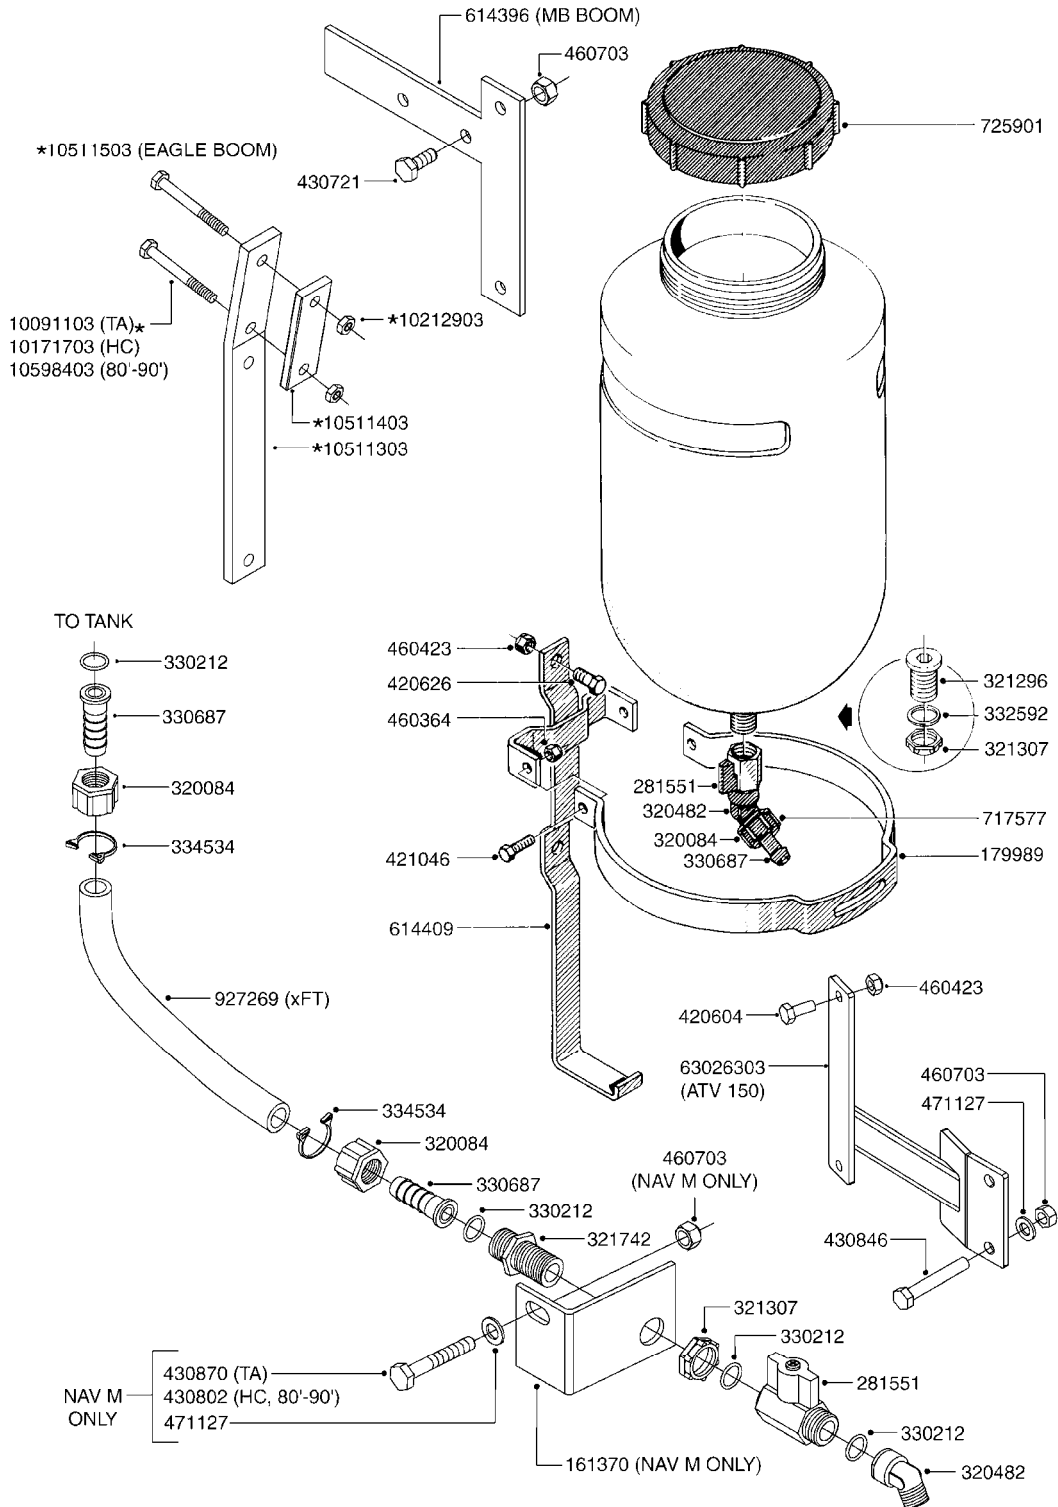

CLEAN WATER TANK
G110-HIN, 26:06:06

COMPLETE TANK ASSY : 722072

G110

CLEAN WATER TANK
G110-HIN, 26:06:06

Page 1

Date 18.03.2013 14:02

parts-n°	order qty	description
161370	1	BKT.CLEAN WATER BOTT. VALVE
179989	1	BRKT. F. 3 GAL. TANK
281551	1	BALL VALVE 1/2"
320084	1	FITT.DK NUT 1/2" BSP
320482	1	FITT.DK ELB. 1/2" BSP 60 DEG.
321296	1	FITT.DK BULKHEAD 1/2" BSP SING
321307	1	FITT.DK NUT 1/2" BSP JAMB
321742	1	FITT.DK BULKHEAD 1/2' BSP
330212	1	O-RING D19/D14X2.4 F.1/2"NUT
330687	1	FITT.DK HB 1/2" F. 1/2" NUT
332592	1	O-RING D26/D20X3
334534	1	CLAMP HOSE PLASTIC 1/2"
420604	1	BOLT HEX 8.8 DEL M10X25 FT
420626	1	BOLT HEX 8.8 DEL M10X20 FT
421046	1	BOLT HEX 8.8 DEL M8X25 FT
430721	1	BOLT HEX 8.8 DEL M12X40 FT
430802	1	BOLT HEX 8.8 DEL M12X75
430846	1	BOLT HEX 8.8 DEL M12X80
430870	1	BOLT HEX 8.8 DEL M12X55 FT
460364	1	NUT HEX M8 GALV.
460423	1	NUT HEX M10X1.5 LOCK
460703	1	NUT HEX M12X1.75 LOCK
471127	1	WASHER D24/D13X2.5 STAINLESS
614396	1	CLEAN WATER BRACKET MB
614409	1	BRACKET FOR FOAM MARKER
717577	1	VALVE F.CLEAN WATER TANK
722072	1	CLEAN WATER TANK W FRAME & TAP
725901	1	LID F.WATER BOTTLE VENTED
927269	1	HOSE R X PVC X 1/2 X 0012"
10091103	1	BOLT HEX 3/8 NC GR.2 03.00'
10171703	1	BOLT HEX 3/8 NC GR.2 03.50"
10212903	1	NUT HEX NC (NYLON LOCK) 3/8"
10511303	1	FLATBAR L350/17DEG.CLEAN WATER
10511403	1	FLATBAR 104MM CLEAN WATER
10511503	1	BKT.CLEAN WATER MOUNT EAGLE
10598403	1	BOLT HEX HCS3/8-16 X 4 Z 5
63026303	1	CLEAN WATER TANK BRKT, ATV