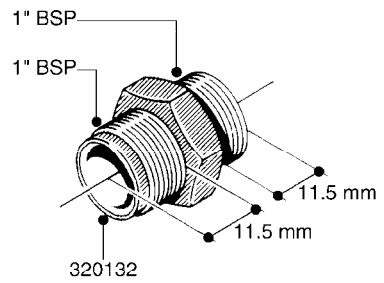

H030

FITTINGS - HEXAGON NIPPLES
H030-HIN, 01:01:01

Page 1

Date 18.03.2013 14:02

parts-n°	order qty	description
10015303	1	FITT.PO.HN 1.00X1.00 M1000
10425003	1	FITT.PO.HN 1.25X1.00 MCPHEE
320132	1	FITT.DK HN 1" BSP
320176	1	FITT.DK HN 3/8"X1/2" BSP
320445	1	FITT.DK HN 1/4"X3/8" BSP
320655	1	FITT.DK HN 1/2"-1/2" BSP
320692	1	FITT.DK HN 3/8'BSPX1/4'NPT
320703	1	FITT.DK HN 3/8BSP X1/2 &1/4NPT
320725	1	FITT.DK NIPPLE 3/8"-3/8" BSP
320902	1	FITT.DK HN 3/8'X 1/4' BSP
390232	1	FITT.DK HN 1-1/2' X 1-1/4' BSP
390276	1	FITT.DK HN 1'BSP