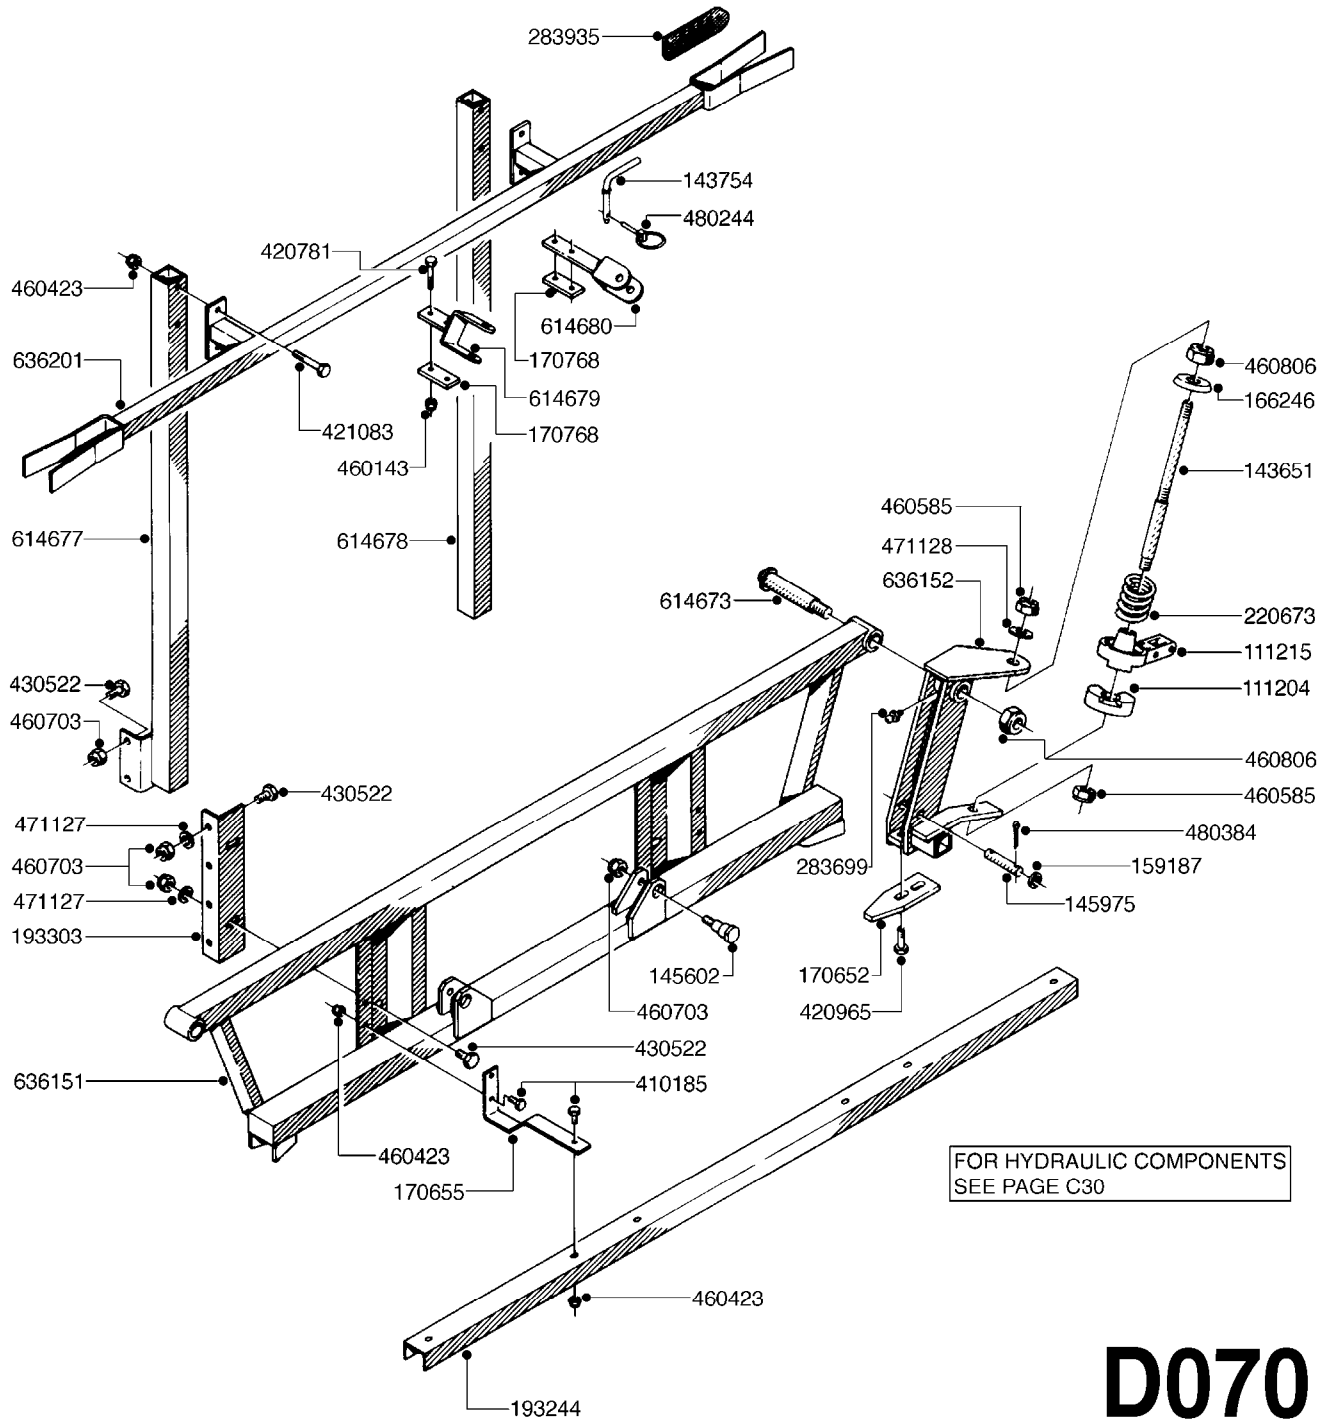

D060

BOOM - SB 21' 28'
D060-HIN, 01:01:01

Page 1

Date 18.03.2013 14:02

parts-n°	order qty	description
111204	1	CLAW CLUTCH/LOWER D80
111215	1	CLAW CLUTCH/UPPER D80
142597	1	DISTANCE TUBE
143651	1	AXLE M20/M16 L=355 F/BREAKAWAY
143721	1	FRICITION DISC FOR BOOM D30
143754	1	PIN D10 X 56
160484	1	WIRE GUIDE FOR DROP-LEG
166246	1	WASHER CUP D53 F.SPRING
166736	1	YOKE FOR SB BOOM
166865	1	WASHER D35/D25X2
167907	1	NOZZ. HOLD. KIT F/ADJ. BOOM
193303	1	SUPPORTING ARM FOR SB BOOM
220673	1	SPRING F.PIVOT 100 X 51
333137	1	FITT.DK CONN.1/2" F.NOZZ. DOUB
333141	1	FITT.DK CONN.1/2" F.NOZZ.SING
334571	1	PLUG 40X40X2 F.SQ.TUBE
410185	1	BOLT HEX 8.8 DEL M6X16
420906	1	BOLT HEX 8.8 DEL M10X60
421083	1	BOLT HEX 8.8 DEL M10X65
430522	1	BOLT HEX 8.8 DEL M12X25 FT
440701	1	SCREW NO.14 3/4" PLATED
460261	1	NUT HEX M6X1 LOCK
460423	1	NUT HEX M10X1.5 LOCK
460585	1	NUT HEX M16X2 LOCK
460703	1	NUT HEX M12X1.75 LOCK
460806	1	NUT HEX M20X2.5 LOCK
470061	1	WASHER D11/D7X0.5 LOCK
471122	1	WASHER D20/D10.5X2 SS
471127	1	WASHER D24/D13X2.5 STAINLESS
471128	1	WASHER D30/D17X3
480244	1	PIN SNAP D4.5
613277	1	FITTING, WELDED
613487	1	TRANSPORT FITTINGS FOR SB BOOM
633942	1	OUTER BOOM WING 26', 28' SB
634174	1	CENTRAL PART 12 M SB
635780	1	INNER WING SEC. 26',28',33'SB
635792	1	BOOM WING - 20',21'SB-BOOM
706311	1	SPRING WITH HAND-GRIB
717242	1	DOUBL. HOSE STUD PREMON.
717253	1	SING. HOSE STUD PREMON.
721781	1	CENTER SECTION 21/28'STD