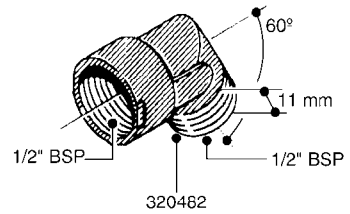

H030

FITTINGS - HEXAGON NIPPLES
H030-HIN, 01:01:01

Page 1

Date 18.03.2013 14:02

parts-n°	order qty	description
10015303	1	FITT.PO.HN 1.00X1.00 M1000
10425003	1	FITT.PO.HN 1.25X1.00 MCPHEE
320132	1	FITT.DK HN 1" BSP
320176	1	FITT.DK HN 3/8"X1/2" BSP
320445	1	FITT.DK HN 1/4"X3/8" BSP
320655	1	FITT.DK HN 1/2"-1/2" BSP
320692	1	FITT.DK HN 3/8'BSPX1/4'NPT
320703	1	FITT.DK HN 3/8BSP X1/2 &1/4NPT
320725	1	FITT.DK NIPPLE 3/8"-3/8" BSP
320902	1	FITT.DK HN 3/8'X 1/4' BSP
390232	1	FITT.DK HN 1-1/2' X 1-1/4' BSP
390276	1	FITT.DK HN 1'BSP

H040

FITTINGS - NIPPLES & ELBOWS
H040-HIN, 01:01:01

Page 1

Date 18.03.2013 14:02

parts-n°	order qty	description
10530803	1	FITT.PO.SE 2.00X2.00 45 DEG.
320191	1	FITT.DK ELB 3/8' BSP 45 DEGREE
320482	1	FITT.DK ELB. 1/2" BSP 60 DEG.
320596	1	FITT.DK ELB 3/8'-1/2' BSP 45DEG
320607	1	FITT.DK HN 3/8M X 3/8F BSP LNG
320633	1	FITT.DK HN 3/8"M X 3/8"F BSP
321451	1	FITT.DK ELB.1-1/2 X1-1/4 80DEG
321532	1	FITT.DK REDUC 3/4' X 1/2' BSP
390233	1	FITT.DK REDUC 1-1/2" X 1" BSP