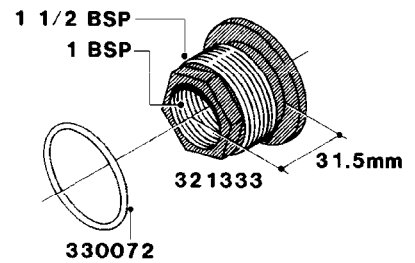

H030

FITTINGS - HEXAGON NIPPLES
H030-HIN, 01:01:01

Page 1

Date 18.03.2013 14:02

parts-n°	order qty	description
10015303	1	FITT.PO.HN 1.00X1.00 M1000
10425003	1	FITT.PO.HN 1.25X1.00 MCPHEE
320132	1	FITT.DK HN 1" BSP
320176	1	FITT.DK HN 3/8"X1/2" BSP
320445	1	FITT.DK HN 1/4"X3/8" BSP
320655	1	FITT.DK HN 1/2"-1/2" BSP
320692	1	FITT.DK HN 3/8'BSPX1/4'NPT
320703	1	FITT.DK HN 3/8BSP X1/2 &1/4NPT
320725	1	FITT.DK NIPPLE 3/8"-3/8" BSP
320902	1	FITT.DK HN 3/8'X 1/4' BSP
390232	1	FITT.DK HN 1-1/2' X 1-1/4' BSP
390276	1	FITT.DK HN 1'BSP

H040

FITTINGS - NIPPLES & ELBOWS
H040-HIN, 01:01:01

Page 1

Date 18.03.2013 14:02

parts-n°	order qty	description
10530803	1	FITT.PO.SE 2.00X2.00 45 DEG.
320191	1	FITT.DK ELB 3/8' BSP 45 DEGREE
320482	1	FITT.DK ELB. 1/2" BSP 60 DEG.
320596	1	FITT.DK ELB 3/8'-1/2' BSP 45DEG
320607	1	FITT.DK HN 3/8M X 3/8F BSP LNG
320633	1	FITT.DK HN 3/8"M X 3/8"F BSP
321451	1	FITT.DK ELB.1-1/2 X1-1/4 80DEG
321532	1	FITT.DK REDUC 3/4' X 1/2' BSP
390233	1	FITT.DK REDUC 1-1/2" X 1" BSP

H050

parts-n°	order qty	description
242594	1	O-RING D14 X 1.78 SCH.70-EPDM
320294	1	FITT.DK TEE 3/8X3/8HB X1/2"BSP
320305	1	FITT.DK HB 3/4'- 3/4' BSP
320386	1	FITT.DK TEE 3/8X3/8HB X3/8"BSP
320397	1	FITT.DK ELB 3/8"HB X 3/8" BSP
320401	1	FITT.DK TEE 1/2X1/2HB X1/2"BSP
320412	1	FITT.DK TEE 1/2X1/2HB X3/8'BSP
320423	1	FITT.DK ELB 1/2'HB X 3/8' BSP
320891	1	FITT.DK HB 3/8'- 3/8' BSP
320972	1	FITT.DK HB 5/16'- 1/4' BSP
322046	1	FITT.DK TEE 1/2X1/2HB X3/4'BSP
322048	1	FITT.DK TEE 3/4X3/4HB X3/4'BSP
330595	1	O-RING D24.6/D20X2.1 -3/4"
333137	1	FITT.DK CONN.1/2" F.NOZZ. DOUB
333141	1	FITT.DK CONN.1/2" F.NOZZ.SING
334041	1	FITT.DK CONN.3/4' F.NOZZ. SING
334042	1	FITT.DK CONN.3/4' F.NOZZ. DOUB
334195	1	FITT.DK ELB. 3/4"HB X 3/4"HB
10012103	1	FITT.PO.HB 1.25X1.50 IMB1012
10014003	1	FITT.PO.HB 1.25X1.25 IMB1010
10036903	1	FITT.PO.HB 1.50X1.50 IMB1212
28019303	1	FITTING HB ELB 3/4NPT-3/4HOSE
61016500	1	HOSE TAIL 3/4" 90°+RG CAP 3/4"
72026700	1	NOZZLE TUBE ADAPTER W/O-RING