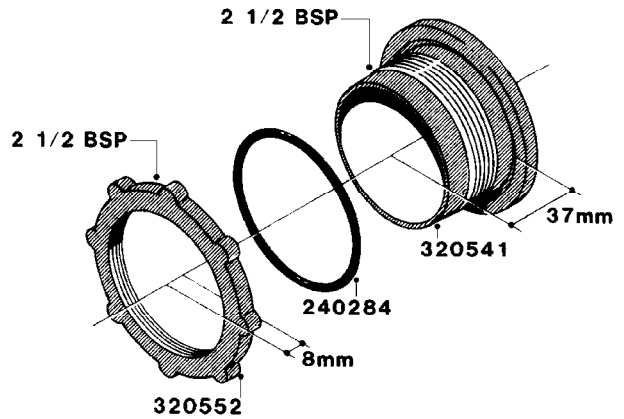

H030

FITTINGS - HEXAGON NIPPLES
H030-HIN, 01:01:01

Page 1

Date 18.03.2013 14:02

parts-n°	order qty	description
10015303	1	FITT.PO.HN 1.00X1.00 M1000
10425003	1	FITT.PO.HN 1.25X1.00 MCPHEE
320132	1	FITT.DK HN 1" BSP
320176	1	FITT.DK HN 3/8"X1/2" BSP
320445	1	FITT.DK HN 1/4"X3/8" BSP
320655	1	FITT.DK HN 1/2"-1/2" BSP
320692	1	FITT.DK HN 3/8'BSPX1/4'NPT
320703	1	FITT.DK HN 3/8BSP X1/2 &1/4NPT
320725	1	FITT.DK NIPPLE 3/8"-3/8" BSP
320902	1	FITT.DK HN 3/8'X 1/4' BSP
390232	1	FITT.DK HN 1-1/2' X 1-1/4' BSP
390276	1	FITT.DK HN 1'BSP

H040

FITTINGS - NIPPLES & ELBOWS
H040-HIN, 01:01:01

Page 1

Date 18.03.2013 14:02

parts-n°	order qty	description
10530803	1	FITT.PO.SE 2.00X2.00 45 DEG.
320191	1	FITT.DK ELB 3/8' BSP 45 DEGREE
320482	1	FITT.DK ELB. 1/2" BSP 60 DEG.
320596	1	FITT.DK ELB 3/8'-1/2' BSP 45DEG
320607	1	FITT.DK HN 3/8M X 3/8F BSP LNG
320633	1	FITT.DK HN 3/8"M X 3/8"F BSP
321451	1	FITT.DK ELB.1-1/2 X1-1/4 80DEG
321532	1	FITT.DK REDUC 3/4' X 1/2' BSP
390233	1	FITT.DK REDUC 1-1/2" X 1" BSP

H050

parts-n°	order qty	description
242594	1	O-RING D14 X 1.78 SCH.70-EPDM
320294	1	FITT.DK TEE 3/8X3/8HB X1/2"BSP
320305	1	FITT.DK HB 3/4'- 3/4' BSP
320386	1	FITT.DK TEE 3/8X3/8HB X3/8"BSP
320397	1	FITT.DK ELB 3/8"HB X 3/8" BSP
320401	1	FITT.DK TEE 1/2X1/2HB X1/2"BSP
320412	1	FITT.DK TEE 1/2X1/2HB X3/8'BSP
320423	1	FITT.DK ELB 1/2'HB X 3/8' BSP
320891	1	FITT.DK HB 3/8'- 3/8' BSP
320972	1	FITT.DK HB 5/16'- 1/4' BSP
322046	1	FITT.DK TEE 1/2X1/2HB X3/4'BSP
322048	1	FITT.DK TEE 3/4X3/4HB X3/4'BSP
330595	1	O-RING D24.6/D20X2.1 -3/4"
333137	1	FITT.DK CONN.1/2" F.NOZZ. DOUB
333141	1	FITT.DK CONN.1/2" F.NOZZ.SING
334041	1	FITT.DK CONN.3/4' F.NOZZ. SING
334042	1	FITT.DK CONN.3/4' F.NOZZ. DOUB
334195	1	FITT.DK ELB. 3/4"HB X 3/4"HB
10012103	1	FITT.PO.HB 1.25X1.50 IMB1012
10014003	1	FITT.PO.HB 1.25X1.25 IMB1010
10036903	1	FITT.PO.HB 1.50X1.50 IMB1212
28019303	1	FITTING HB ELB 3/4NPT-3/4HOSE
61016500	1	HOSE TAIL 3/4" 90°+RG CAP 3/4"
72026700	1	NOZZLE TUBE ADAPTER W/O-RING