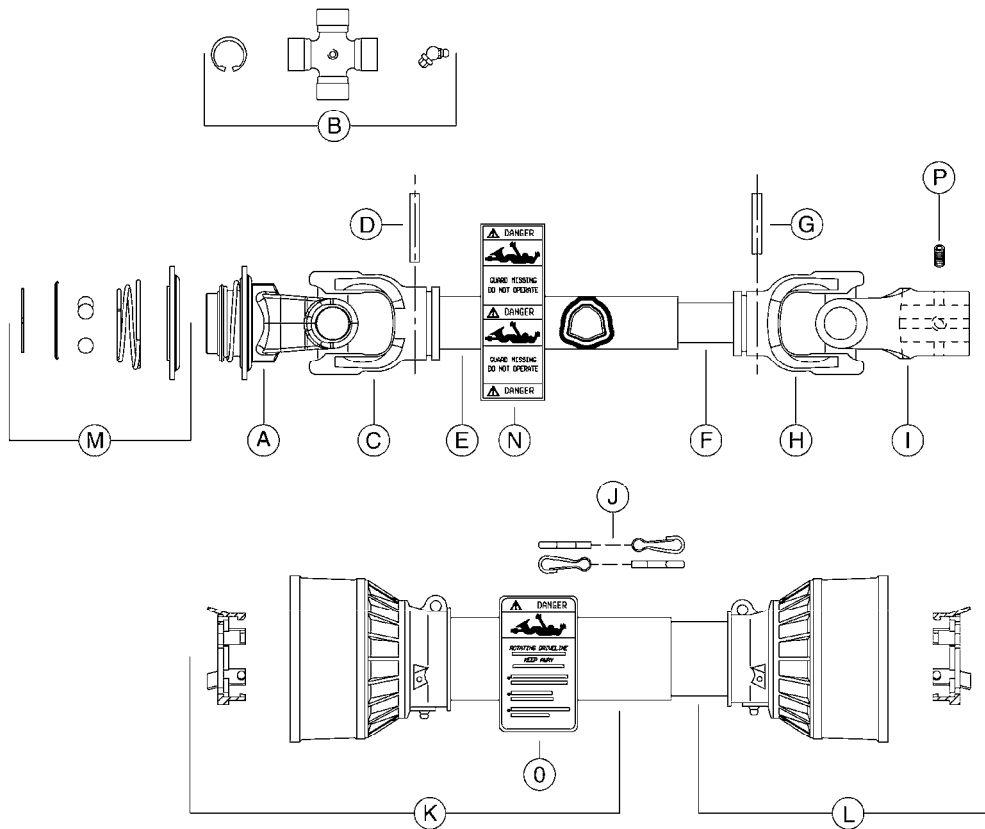

* Supplier changed in 2011 - see page A560 for "AMA" PTO's (yellow and black shields).

A480

PTO SHAFTS - BONDIOLI DIAPH.
A480-HIN, 13:12:11

Page 1

Date 18.03.2013 14:02

parts-n°	order qty	description
284041	1	UNIV. JOINT 27x70mm
289040	1	PTO YOKE 1-3/8" X 6 SPLINE
289041	1	PTO YOKE 1-3/8" X 6 SPLINE
289042	1	UNIV.CROSS F. PTO SHAFT 41201
289045	1	UNIV.CROSS F. PTO SHAFT TWIN
289049	1	PTO SHIELD COMPLETE F.829446
289050	1	PTO SHIELD COMPLETE F.829445
829445	1	PTO 1-3/8/6X1-3/8/6X810M AXIAL
829446	1	PTO SHAFT LE-SPV + LP ZE-P540
829480	1	PTO 1-3/8/21 x 1-3/8/21x1210MM
829482	1	PTO 1-3/8/6X25MM X 600MM 1202
829483	1	PTO 1-3/8/6X30MM x 600MM 1302
829484	1	PTO 1-3/8/6X1-3/8/6X575MM 361
829486	1	PTO 1-3/8/6X30MM X870MM 1302
829487	1	PTO 1-3/8/6X1-3/8/6X870MM 361
829490	1	PTO 1-3/8/6X30MM 1320MM 1302
829491	1	PTO 1-3/8/6X1' 610/913MM 9016
829502	1	PTO 3/8-1210/1745
28005200	1	PTO YOKE 1-3/8" X 21 SPLINE
28005400	1	PTO YOKE 1-3/8" X 6 SPLINE
28005800	1	PTO YOKE 1-3/8" X 21 SPLINE
28006000	1	PTO YOKE D25 CONE 3 DEG.
28006100	1	PTO YOKE D30 CONE 4 DEG.
28006200	1	PTO YOKE 1-3/8" X 6 SPLINE
28006300	1	PTO YOKE D1"
28006700	1	PTO OUTER 1-3/8"X21(NO SHIELD)
28006900	1	PTO OUTER 1-3/8"X21(NO SHIELD)
28007300	1	PTO INNER 1-3/8"X21(NO SHIELD)
28007500	1	PTO INNER 1-3/8"X21(NO SHIELD)
28007800	1	PTO INNER 1-3/8"X21(NO SHIELD)
28008100	1	TRACK RH 187" X 14" (30-1401)
28008500	1	PTO OUTER 1-3/8"X21(NO SHIELD)
28008600	1	PTO SHIELD ASSY COMPLETE
28009403	1	UNIV. JOINT 23.8x61.3mm
28015103	1	PTO YOKE 1-3/8"X21 TWST OLD
28015203	1	UNIV. JOINT 23.8x61.3mm
28015303	1	PTO YOKE 1-3/8"X21 BALL COLLAR
28015403	1	PTO OUTER 1-3/8"X21(NO SHIELD)
28015503	1	PTO INNER 1-3/8"X21(NO SHIELD)
28015603	1	PTO SHIELD COMPLETE F.28020303
28015703	1	PTO YOKE 1-3/4"X20 SPL OUTER
28015803	1	PTO OUTER 1-3/4"X20(NO SHIELD)
28015903	1	PTO INNER 1-3/8"X21(NO SHIELD)
28016003	1	PTO SHIELD COMPLETE F.10465803
28016203	1	PTO OUTER 1-3/8"X6(NO SHIELD)
28016303	1	PTO INNER 1-3/8"X6(NO SHIELD)
28016703	1	PTO OUTER 1-3/8"X6(NO SHIELD)
28016803	1	PTO INNER 1-3/8"X6(NO SHIELD)
28020203	1	PTO 1-3/4/20x1-3/8/21 BP L=860
28020303	1	PTO 1-3/8/21 x 1-3/8/21 B&P
28040603	1	PTO YOKE 1-3/8X21SPL BLACK
28040703	1	SAFETY CHAIN F.CV BLACK PTO
28068800	1	PTO YOKE 1-3/8" X 6 SPLINE
28069700	1	UNIV. JOINT STD1 SFT
28072800	1	PTO SHIELD COMPLETE L=1912 SFT
28073000	1	PTO YOKE 1-3/8" X 6 SPLINE