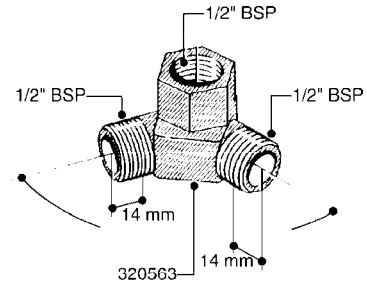

H020

FITTINGS-T-PIECES, CAPS & ELBOWS
H020-HIN, 01:01:01

Page 1
Date 18.03.2013 14:02

parts-n°	order qty	description
10053603	1	FITT. CAPNUT 2"BSP 5601
10194303	1	CAP BLANK 1 1/2 MCPHEE 210060
320047	1	FITT.DK CAPNUT 1/2" BSP
320106	1	FITT.DK CAPNUT 1" BSP
320272	1	FITT.DK CAPNUT 3/8' BSP
320316	1	FITT.DK TEE 3/4" X3/4" X1"BSP
320331	1	FITT.DK TEE 1" - 1" - 3/4" BSP
320342	1	FITT.DK EL 3/4"M X 1"F BSP
320563	1	FITT.DK 3 WAY 1/2" 110 DEG.
320677	1	NO LONGER AVAILABLE
320961	1	FITT.DK CAPNUT 1-1/2" BSP
321053	1	FITT.DK TEE 1/2 X1/2 X1/2" BSP
322072	1	FITT.DK TEE 3/8'X3/8'X3/8' BSP
322095	1	FITT.DK TEE 1-1/2 X1 X3/4" BSP
322138	1	FITT.DK ELB 1"M X 1"F BSP
330013	1	O-RING D15/D10X2.5 F.3/8"NUT
330212	1	O-RING D19/D14X2.4 F.1/2"NUT
330326	1	O-RING D30/D24X2 F.1"NUT
331273	1	O-RING D44/D38X2 F.1-1/2"