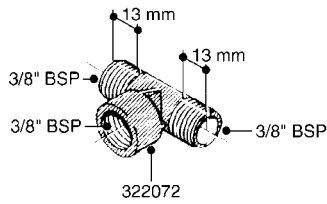

H020

FITTINGS-T-PIECES, CAPS & ELBOWS
H020-HIN, 01:01:01

Page 1
Date 18.03.2013 14:02

parts-n°	order qty	description
10053603	1	FITT. CAPNUT 2"BSP 5601
10194303	1	CAP BLANK 1 1/2 MCPHEE 210060
320047	1	FITT.DK CAPNUT 1/2" BSP
320106	1	FITT.DK CAPNUT 1" BSP
320272	1	FITT.DK CAPNUT 3/8' BSP
320316	1	FITT.DK TEE 3/4" X3/4" X1"BSP
320331	1	FITT.DK TEE 1" - 1" - 3/4" BSP
320342	1	FITT.DK EL 3/4"M X 1"F BSP
320563	1	FITT.DK 3 WAY 1/2" 110 DEG.
320677	1	NO LONGER AVAILABLE
320961	1	FITT.DK CAPNUT 1-1/2" BSP
321053	1	FITT.DK TEE 1/2 X1/2 X1/2" BSP
322072	1	FITT.DK TEE 3/8'X3/8'X3/8' BSP
322095	1	FITT.DK TEE 1-1/2 X1 X3/4" BSP
322138	1	FITT.DK ELB 1"M X 1"F BSP
330013	1	O-RING D15/D10X2.5 F.3/8"NUT
330212	1	O-RING D19/D14X2.4 F.1/2"NUT
330326	1	O-RING D30/D24X2 F.1"NUT
331273	1	O-RING D44/D38X2 F.1-1/2"