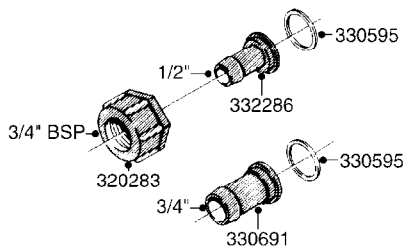

G711

ELECTRIC END NOZZLE KIT
G711-HIN, 11:05:10

Page 1

Date 18.03.2013 14:02

Pos.	parts-n°	order qty	description
1	145994	1	FITT.DK S-40 FORK
2	145995	1	FITT.DK S-53 FORK
3	240177	1	O-RING D16, 1/11, 3 X 2,4
4	242354	1	O-RING D32.2X3.0 VITON F.S-53
5	242355	1	O-RING D19.2X3.0 VITON F.S-40
6	242594	1	O-RING D14 X 1.78 SCH.70-EPDM
7	261539	1	SPADE F.ELEC CONNec BLUE INSUL
8	262104	1	VALVE, SOLENOID, S53/S40
9	320084	1	FITT.DK NUT 1/2" BSP
10	320187	1	FITT.DK CAP 3/8" BSP BLACK
11	320283	1	FITT.DK NUT 3/4"BSP
12	320596	1	FITT.DK ELB 3/8'-1/2'BSP 45DEG
13	321307	1	FITT.DK NUT 1/2" BSP JAMB
14	321742	1	FITT.DK BULKHEAD 1/2' BSP
15	322103	1	FITT.DK S-53 BULKHEAD
16	322352	1	FITT.DK S-53 TEE
17	330212	1	O-RING D19/D14X2.4 F.1/2"NUT
18	330687	1	FITT.DK HB 1/2" F. 1/2" NUT
19	334965	1	COVER FOR S53 SOLENOID VALVE
20	370366	1	NOZZLE END FAN 1850-G 150
21	410185	1	BOLT HEX 8.8 DEL M6X16
22	460261	1	NUT HEX M6X1 LOCK
23	471125	1	WASHER D12/D6.4x1.6 SS
24	614366	1	FILTER 50 MESH F.NOZZLE
24	614367	1	FILTER 80 MESH F.NOZZLE
24	614368	1	FILTER 100 MESH F.NOZZLE
25	720856	1	FITT.DK 1/2'BSP ASSY.F.3/4'NUT
26	726558	1	FITT.DK S53 STR. 3/4" W. ORING
27	726567	1	FITT.DK S-40 ELB.1/2" W. ORING
28	726694	1	PLUG,S53,1/2"FBSP THD W. ORING
29	729610	1	NOZZLE ASSY. 3/8 THREAD
30	750722	1	REPAIR KIT FOR 3S SC CONTROL
31	983087	1	ELEC. CABLE 2 WIRE X 0.75MM
32	16180100	1	PLATE, END ROW NOZZLE
33	28025203	1	TIE STRAP L=23" x W=1/2"
34	28029803	1	CLAMP HOSE GEAR P1/2" 6708
35	28029903	1	CLAMP HOSE GEAR P3/4"-S1" 6712
36	82611603	1	ELEC.END NOZ.KIT. OBSOLETE
37	92702103	1	HOSE R X1/2" X300PSI WP X0012"