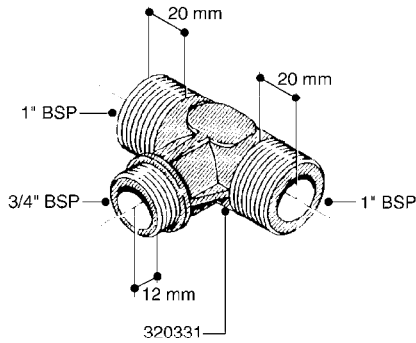

H020

FITTINGS-T-PIECES, CAPS & ELBOWS
H020-HIN, 01:01:01

Page 1
Date 18.03.2013 14:02

parts-n°	order qty	description
10053603	1	FITT. CAPNUT 2"BSP 5601
10194303	1	CAP BLANK 1 1/2 MCPHEE 210060
320047	1	FITT.DK CAPNUT 1/2" BSP
320106	1	FITT.DK CAPNUT 1" BSP
320272	1	FITT.DK CAPNUT 3/8' BSP
320316	1	FITT.DK TEE 3/4" X3/4" X1"BSP
320331	1	FITT.DK TEE 1" - 1" - 3/4" BSP
320342	1	FITT.DK EL 3/4"M X 1"F BSP
320563	1	FITT.DK 3 WAY 1/2" 110 DEG.
320677	1	NO LONGER AVAILABLE
320961	1	FITT.DK CAPNUT 1-1/2" BSP
321053	1	FITT.DK TEE 1/2 X1/2 X1/2" BSP
322072	1	FITT.DK TEE 3/8'X3/8'X3/8' BSP
322095	1	FITT.DK TEE 1-1/2 X1 X3/4" BSP
322138	1	FITT.DK ELB 1"M X 1"F BSP
330013	1	O-RING D15/D10X2.5 F.3/8"NUT
330212	1	O-RING D19/D14X2.4 F.1/2"NUT
330326	1	O-RING D30/D24X2 F.1"NUT
331273	1	O-RING D44/D38X2 F.1-1/2"