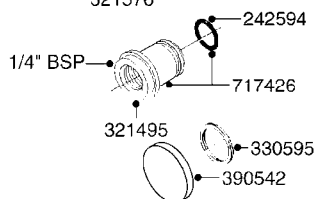

G711

ELECTRIC END NOZZLE KIT
G711-HIN, 11:05:10

Page 1

Date 18.03.2013 14:02

Pos.	parts-n°	order qty	description
1	145994	1	FITT.DK S-40 FORK
2	145995	1	FITT.DK S-53 FORK
3	240177	1	O-RING D16, 1/11, 3 X 2,4
4	242354	1	O-RING D32.2X3.0 VITON F.S-53
5	242355	1	O-RING D19.2X3.0 VITON F.S-40
6	242594	1	O-RING D14 X 1.78 SCH.70-EPDM
7	261539	1	SPADE F.ELEC CONNec BLUE INSUL
8	262104	1	VALVE, SOLENOID, S53/S40
9	320084	1	FITT.DK NUT 1/2" BSP
10	320187	1	FITT.DK CAP 3/8" BSP BLACK
11	320283	1	FITT.DK NUT 3/4"BSP
12	320596	1	FITT.DK ELB 3/8'-1/2'BSP 45DEG
13	321307	1	FITT.DK NUT 1/2" BSP JAMB
14	321742	1	FITT.DK BULKHEAD 1/2' BSP
15	322103	1	FITT.DK S-53 BULKHEAD
16	322352	1	FITT.DK S-53 TEE
17	330212	1	O-RING D19/D14X2.4 F.1/2"NUT
18	330687	1	FITT.DK HB 1/2" F. 1/2" NUT
19	334965	1	COVER FOR S53 SOLENOID VALVE
20	370366	1	NOZZLE END FAN 1850-G 150
21	410185	1	BOLT HEX 8.8 DEL M6X16
22	460261	1	NUT HEX M6X1 LOCK
23	471125	1	WASHER D12/D6.4x1.6 SS
24	614366	1	FILTER 50 MESH F.NOZZLE
24	614367	1	FILTER 80 MESH F.NOZZLE
24	614368	1	FILTER 100 MESH F.NOZZLE
25	720856	1	FITT.DK 1/2'BSP ASSY.F.3/4'NUT
26	726558	1	FITT.DK S53 STR. 3/4" W. ORING
27	726567	1	FITT.DK S-40 ELB.1/2" W. ORING
28	726694	1	PLUG,S53,1/2"FBSP THD W. ORING
29	729610	1	NOZZLE ASSY. 3/8 THREAD
30	750722	1	REPAIR KIT FOR 3S SC CONTROL
31	983087	1	ELEC. CABLE 2 WIRE X 0.75MM
32	16180100	1	PLATE, END ROW NOZZLE
33	28025203	1	TIE STRAP L=23" x W=1/2"
34	28029803	1	CLAMP HOSE GEAR P1/2" 6708
35	28029903	1	CLAMP HOSE GEAR P3/4"-S1" 6712
36	82611603	1	ELEC.END NOZ.KIT. OBSOLETE
37	92702103	1	HOSE R X1/2" X300PSI WP X0012"