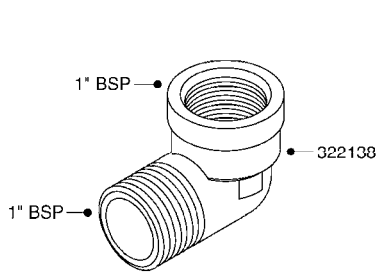

H020

FITTINGS-T-PIECES, CAPS & ELBOWS
H020-HIN, 01:01:01

Page 1
Date 18.03.2013 14:02

parts-n°	order qty	description
10053603	1	FITT. CAPNUT 2"BSP 5601
10194303	1	CAP BLANK 1 1/2 MCPHEE 210060
320047	1	FITT.DK CAPNUT 1/2" BSP
320106	1	FITT.DK CAPNUT 1" BSP
320272	1	FITT.DK CAPNUT 3/8' BSP
320316	1	FITT.DK TEE 3/4" X3/4" X1"BSP
320331	1	FITT.DK TEE 1" - 1" - 3/4" BSP
320342	1	FITT.DK EL 3/4"M X 1"F BSP
320563	1	FITT.DK 3 WAY 1/2" 110 DEG.
320677	1	NO LONGER AVAILABLE
320961	1	FITT.DK CAPNUT 1-1/2" BSP
321053	1	FITT.DK TEE 1/2 X1/2 X1/2" BSP
322072	1	FITT.DK TEE 3/8'X3/8'X3/8' BSP
322095	1	FITT.DK TEE 1-1/2 X1 X3/4" BSP
322138	1	FITT.DK ELB 1"M X 1"F BSP
330013	1	O-RING D15/D10X2.5 F.3/8"NUT
330212	1	O-RING D19/D14X2.4 F.1/2"NUT
330326	1	O-RING D30/D24X2 F.1"NUT
331273	1	O-RING D44/D38X2 F.1-1/2"