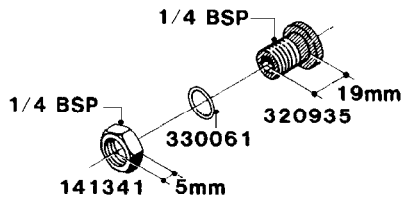

H060

FITTINGS - BULKHEAD
H060-HIN, 01:01:01

Page 1

Date 18.03.2013 14:02

parts-n°	order qty	description
141046	1	NUT 3/8" BSP
141341	1	NUT 1/4' BSP
240284	1	O-RING D82,5/75 X 3,5
320456	1	FITT.DK BULKHEAD 1"BSP DOUBLE
320467	1	FITT.DK BULKHEAD 1"BSP SINGLE
320471	1	FITT.DK NUT 1" BSP JAMB
320541	1	FITT.DK BULKHEAD 2-1/2'BSP SIN
320552	1	FITT.DK NUT 2-1/2' BSP JAMB
320644	1	FITT.DK ELB.3/4"HB X 1" BSP
320784	1	FITT.DK CAP 1-1/2" BSP
320795	1	FITT.DK NUT 1-1/2" BSP JAMB
320935	1	FITT.DK BULKHEAD 1/4' BSP SING
320946	1	FITT.DK BULKHEAD 3/8' BSP SING
321296	1	FITT.DK BULKHEAD 1/2" BSP SING
321307	1	FITT.DK NUT 1/2" BSP JAMB
321333	1	FITT.DK BULK 1-1/2" X 1"F BSP
330061	1	O-RING D16/D11X2,5
330072	1	O-RING D53,5/D45,5X4
330212	1	O-RING D19/D14X2.4 F.1/2"NUT
332577	1	O-RING D38/D30X4 F.1" PUR.
332592	1	O-RING D26/D20X3