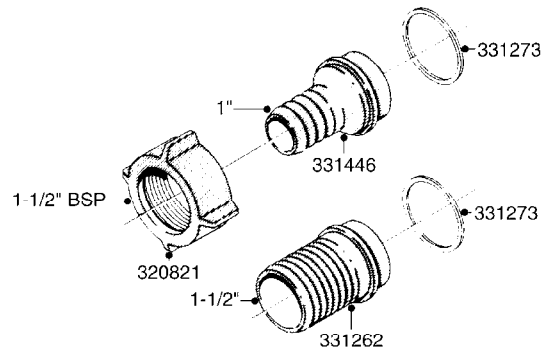

G711

ELECTRIC END NOZZLE KIT
G711-HIN, 11:05:10

Page 1

Date 18.03.2013 14:02

Pos.	parts-n°	order qty	description
1	145994	1	FITT.DK S-40 FORK
2	145995	1	FITT.DK S-53 FORK
3	240177	1	O-RING D16, 1/11, 3 X 2,4
4	242354	1	O-RING D32.2X3.0 VITON F.S-53
5	242355	1	O-RING D19.2X3.0 VITON F.S-40
6	242594	1	O-RING D14 X 1.78 SCH.70-EPDM
7	261539	1	SPADE F.ELEC CONNec BLUE INSUL
8	262104	1	VALVE, SOLENOID, S53/S40
9	320084	1	FITT.DK NUT 1/2" BSP
10	320187	1	FITT.DK CAP 3/8" BSP BLACK
11	320283	1	FITT.DK NUT 3/4"BSP
12	320596	1	FITT.DK ELB 3/8'-1/2'BSP 45DEG
13	321307	1	FITT.DK NUT 1/2" BSP JAMB
14	321742	1	FITT.DK BULKHEAD 1/2' BSP
15	322103	1	FITT.DK S-53 BULKHEAD
16	322352	1	FITT.DK S-53 TEE
17	330212	1	O-RING D19/D14X2.4 F.1/2"NUT
18	330687	1	FITT.DK HB 1/2" F. 1/2" NUT
19	334965	1	COVER FOR S53 SOLENOID VALVE
20	370366	1	NOZZLE END FAN 1850-G 150
21	410185	1	BOLT HEX 8.8 DEL M6X16
22	460261	1	NUT HEX M6X1 LOCK
23	471125	1	WASHER D12/D6.4x1.6 SS
24	614366	1	FILTER 50 MESH F.NOZZLE
24	614367	1	FILTER 80 MESH F.NOZZLE
24	614368	1	FILTER 100 MESH F.NOZZLE
25	720856	1	FITT.DK 1/2'BSP ASSY.F.3/4'NUT
26	726558	1	FITT.DK S53 STR. 3/4" W. ORING
27	726567	1	FITT.DK S-40 ELB.1/2" W. ORING
28	726694	1	PLUG,S53,1/2"FBSP THD W. ORING
29	729610	1	NOZZLE ASSY. 3/8 THREAD
30	750722	1	REPAIR KIT FOR 3S SC CONTROL
31	983087	1	ELEC. CABLE 2 WIRE X 0.75MM
32	16180100	1	PLATE, END ROW NOZZLE
33	28025203	1	TIE STRAP L=23" x W=1/2"
34	28029803	1	CLAMP HOSE GEAR P1/2" 6708
35	28029903	1	CLAMP HOSE GEAR P3/4"-S1" 6712
36	82611603	1	ELEC.END NOZ.KIT. OBSOLETE
37	92702103	1	HOSE R X1/2" X300PSI WP X0012"