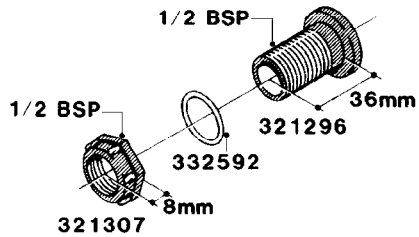

H030

FITTINGS - HEXAGON NIPPLES
H030-HIN, 01:01:01

Page 1

Date 18.03.2013 14:02

parts-n°	order qty	description
10015303	1	FITT.PO.HN 1.00X1.00 M1000
10425003	1	FITT.PO.HN 1.25X1.00 MCPHEE
320132	1	FITT.DK HN 1" BSP
320176	1	FITT.DK HN 3/8"X1/2" BSP
320445	1	FITT.DK HN 1/4"X3/8" BSP
320655	1	FITT.DK HN 1/2"-1/2" BSP
320692	1	FITT.DK HN 3/8'BSPX1/4'NPT
320703	1	FITT.DK HN 3/8BSP X1/2 &1/4NPT
320725	1	FITT.DK NIPPLE 3/8"-3/8" BSP
320902	1	FITT.DK HN 3/8'X 1/4' BSP
390232	1	FITT.DK HN 1-1/2' X 1-1/4' BSP
390276	1	FITT.DK HN 1'BSP

H040

FITTINGS - NIPPLES & ELBOWS
H040-HIN, 01:01:01

Page 1

Date 18.03.2013 14:02

parts-n°	order qty	description
10530803	1	FITT.PO.SE 2.00X2.00 45 DEG.
320191	1	FITT.DK ELB 3/8' BSP 45 DEGREE
320482	1	FITT.DK ELB. 1/2" BSP 60 DEG.
320596	1	FITT.DK ELB 3/8'-1/2' BSP 45DEG
320607	1	FITT.DK HN 3/8M X 3/8F BSP LNG
320633	1	FITT.DK HN 3/8"M X 3/8"F BSP
321451	1	FITT.DK ELB.1-1/2 X1-1/4 80DEG
321532	1	FITT.DK REDUC 3/4' X 1/2' BSP
390233	1	FITT.DK REDUC 1-1/2" X 1" BSP

H050

parts-n°	order qty	description
242594	1	O-RING D14 X 1.78 SCH.70-EPDM
320294	1	FITT.DK TEE 3/8X3/8HB X1/2"BSP
320305	1	FITT.DK HB 3/4'- 3/4' BSP
320386	1	FITT.DK TEE 3/8X3/8HB X3/8"BSP
320397	1	FITT.DK ELB 3/8"HB X 3/8" BSP
320401	1	FITT.DK TEE 1/2X1/2HB X1/2"BSP
320412	1	FITT.DK TEE 1/2X1/2HB X3/8'BSP
320423	1	FITT.DK ELB 1/2'HB X 3/8' BSP
320891	1	FITT.DK HB 3/8'- 3/8' BSP
320972	1	FITT.DK HB 5/16'- 1/4' BSP
322046	1	FITT.DK TEE 1/2X1/2HB X3/4'BSP
322048	1	FITT.DK TEE 3/4X3/4HB X3/4'BSP
330595	1	O-RING D24.6/D20X2.1 -3/4"
333137	1	FITT.DK CONN.1/2" F.NOZZ. DOUB
333141	1	FITT.DK CONN.1/2" F.NOZZ.SING
334041	1	FITT.DK CONN.3/4' F.NOZZ. SING
334042	1	FITT.DK CONN.3/4' F.NOZZ. DOUB
334195	1	FITT.DK ELB. 3/4"HB X 3/4"HB
10012103	1	FITT.PO.HB 1.25X1.50 IMB1012
10014003	1	FITT.PO.HB 1.25X1.25 IMB1010
10036903	1	FITT.PO.HB 1.50X1.50 IMB1212
28019303	1	FITTING HB ELB 3/4NPT-3/4HOSE
61016500	1	HOSE TAIL 3/4" 90°+RG CAP 3/4"
72026700	1	NOZZLE TUBE ADAPTER W/O-RING