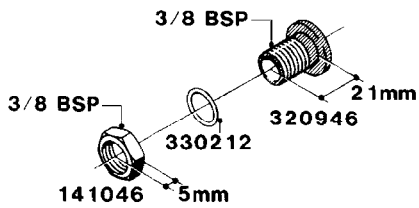

H030

FITTINGS - HEXAGON NIPPLES
H030-HIN, 01:01:01

Page 1

Date 18.03.2013 14:02

parts-n°	order qty	description
10015303	1	FITT.PO.HN 1.00X1.00 M1000
10425003	1	FITT.PO.HN 1.25X1.00 MCPHEE
320132	1	FITT.DK HN 1" BSP
320176	1	FITT.DK HN 3/8"X1/2" BSP
320445	1	FITT.DK HN 1/4"X3/8" BSP
320655	1	FITT.DK HN 1/2"-1/2" BSP
320692	1	FITT.DK HN 3/8'BSPX1/4'NPT
320703	1	FITT.DK HN 3/8BSP X1/2 &1/4NPT
320725	1	FITT.DK NIPPLE 3/8"-3/8" BSP
320902	1	FITT.DK HN 3/8'X 1/4' BSP
390232	1	FITT.DK HN 1-1/2' X 1-1/4' BSP
390276	1	FITT.DK HN 1'BSP

H040

FITTINGS - NIPPLES & ELBOWS
H040-HIN, 01:01:01

Page 1

Date 18.03.2013 14:02

parts-n°	order qty	description
10530803	1	FITT.PO.SE 2.00X2.00 45 DEG.
320191	1	FITT.DK ELB 3/8' BSP 45 DEGREE
320482	1	FITT.DK ELB. 1/2" BSP 60 DEG.
320596	1	FITT.DK ELB 3/8'-1/2' BSP 45DEG
320607	1	FITT.DK HN 3/8M X 3/8F BSP LNG
320633	1	FITT.DK HN 3/8"M X 3/8"F BSP
321451	1	FITT.DK ELB.1-1/2 X1-1/4 80DEG
321532	1	FITT.DK REDUC 3/4' X 1/2' BSP
390233	1	FITT.DK REDUC 1-1/2" X 1" BSP

H050

parts-n°	order qty	description
242594	1	O-RING D14 X 1.78 SCH.70-EPDM
320294	1	FITT.DK TEE 3/8X3/8HB X1/2"BSP
320305	1	FITT.DK HB 3/4'- 3/4' BSP
320386	1	FITT.DK TEE 3/8X3/8HB X3/8"BSP
320397	1	FITT.DK ELB 3/8"HB X 3/8" BSP
320401	1	FITT.DK TEE 1/2X1/2HB X1/2"BSP
320412	1	FITT.DK TEE 1/2X1/2HB X3/8'BSP
320423	1	FITT.DK ELB 1/2'HB X 3/8' BSP
320891	1	FITT.DK HB 3/8'- 3/8' BSP
320972	1	FITT.DK HB 5/16'- 1/4' BSP
322046	1	FITT.DK TEE 1/2X1/2HB X3/4'BSP
322048	1	FITT.DK TEE 3/4X3/4HB X3/4'BSP
330595	1	O-RING D24.6/D20X2.1 -3/4"
333137	1	FITT.DK CONN.1/2" F.NOZZ. DOUB
333141	1	FITT.DK CONN.1/2" F.NOZZ.SING
334041	1	FITT.DK CONN.3/4' F.NOZZ. SING
334042	1	FITT.DK CONN.3/4' F.NOZZ. DOUB
334195	1	FITT.DK ELB. 3/4"HB X 3/4"HB
10012103	1	FITT.PO.HB 1.25X1.50 IMB1012
10014003	1	FITT.PO.HB 1.25X1.25 IMB1010
10036903	1	FITT.PO.HB 1.50X1.50 IMB1212
28019303	1	FITTING HB ELB 3/4NPT-3/4HOSE
61016500	1	HOSE TAIL 3/4" 90°+RG CAP 3/4"
72026700	1	NOZZLE TUBE ADAPTER W/O-RING