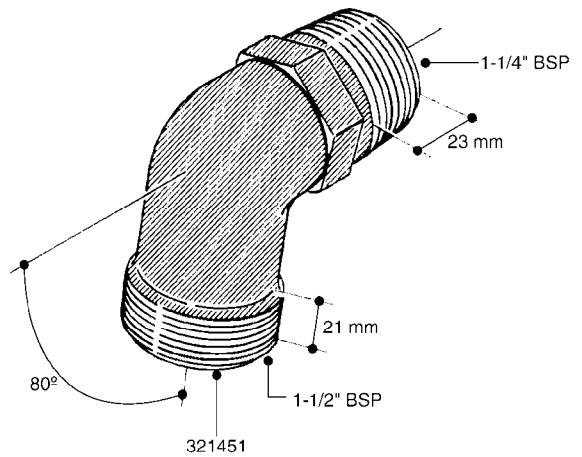

H030

FITTINGS - HEXAGON NIPPLES
H030-HIN, 01:01:01

Page 1

Date 18.03.2013 14:02

parts-n°	order qty	description
10015303	1	FITT.PO.HN 1.00X1.00 M1000
10425003	1	FITT.PO.HN 1.25X1.00 MCPHEE
320132	1	FITT.DK HN 1" BSP
320176	1	FITT.DK HN 3/8"X1/2" BSP
320445	1	FITT.DK HN 1/4"X3/8" BSP
320655	1	FITT.DK HN 1/2"-1/2" BSP
320692	1	FITT.DK HN 3/8'BSPX1/4'NPT
320703	1	FITT.DK HN 3/8BSP X1/2 &1/4NPT
320725	1	FITT.DK NIPPLE 3/8"-3/8" BSP
320902	1	FITT.DK HN 3/8'X 1/4' BSP
390232	1	FITT.DK HN 1-1/2' X 1-1/4' BSP
390276	1	FITT.DK HN 1'BSP

H040

FITTINGS - NIPPLES & ELBOWS
H040-HIN, 01:01:01

Page 1

Date 18.03.2013 14:02

parts-n°	order qty	description
10530803	1	FITT.PO.SE 2.00X2.00 45 DEG.
320191	1	FITT.DK ELB 3/8' BSP 45 DEGREE
320482	1	FITT.DK ELB. 1/2" BSP 60 DEG.
320596	1	FITT.DK ELB 3/8'-1/2' BSP 45DEG
320607	1	FITT.DK HN 3/8M X 3/8F BSP LNG
320633	1	FITT.DK HN 3/8"M X 3/8"F BSP
321451	1	FITT.DK ELB.1-1/2 X1-1/4 80DEG
321532	1	FITT.DK REDUC 3/4' X 1/2' BSP
390233	1	FITT.DK REDUC 1-1/2" X 1" BSP