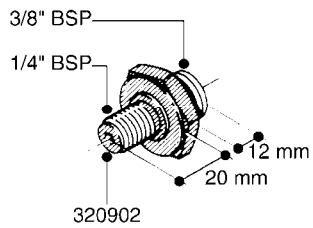

H030

FITTINGS - HEXAGON NIPPLES
H030-HIN, 01:01:01

Page 1

Date 18.03.2013 14:02

parts-n°	order qty	description
10015303	1	FITT.PO.HN 1.00X1.00 M1000
10425003	1	FITT.PO.HN 1.25X1.00 MCPHEE
320132	1	FITT.DK HN 1" BSP
320176	1	FITT.DK HN 3/8"X1/2" BSP
320445	1	FITT.DK HN 1/4"X3/8" BSP
320655	1	FITT.DK HN 1/2"-1/2" BSP
320692	1	FITT.DK HN 3/8'BSPX1/4'NPT
320703	1	FITT.DK HN 3/8BSP X1/2 &1/4NPT
320725	1	FITT.DK NIPPLE 3/8"-3/8" BSP
320902	1	FITT.DK HN 3/8'X 1/4' BSP
390232	1	FITT.DK HN 1-1/2' X 1-1/4' BSP
390276	1	FITT.DK HN 1'BSP