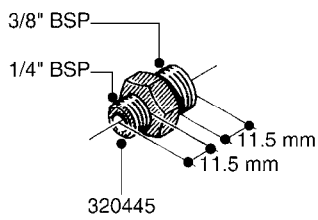

H030

FITTINGS - HEXAGON NIPPLES
H030-HIN, 01:01:01

Page 1

Date 18.03.2013 14:02

parts-n°	order qty	description
10015303	1	FITT.PO.HN 1.00X1.00 M1000
10425003	1	FITT.PO.HN 1.25X1.00 MCPHEE
320132	1	FITT.DK HN 1" BSP
320176	1	FITT.DK HN 3/8"X1/2" BSP
320445	1	FITT.DK HN 1/4"X3/8" BSP
320655	1	FITT.DK HN 1/2"-1/2" BSP
320692	1	FITT.DK HN 3/8'BSPX1/4'NPT
320703	1	FITT.DK HN 3/8BSP X1/2 &1/4NPT
320725	1	FITT.DK NIPPLE 3/8"-3/8" BSP
320902	1	FITT.DK HN 3/8'X 1/4' BSP
390232	1	FITT.DK HN 1-1/2' X 1-1/4' BSP
390276	1	FITT.DK HN 1'BSP