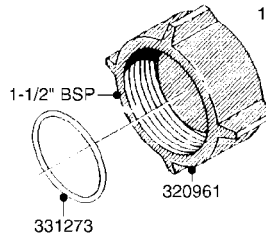

H020

FITTINGS-T-PIECES, CAPS & ELBOWS
H020-HIN, 01:01:01

Page 1
Date 18.03.2013 14:02

parts-n°	order qty	description
10053603	1	FITT. CAPNUT 2"BSP 5601
10194303	1	CAP BLANK 1 1/2 MCPHEE 210060
320047	1	FITT.DK CAPNUT 1/2" BSP
320106	1	FITT.DK CAPNUT 1" BSP
320272	1	FITT.DK CAPNUT 3/8' BSP
320316	1	FITT.DK TEE 3/4" X3/4" X1"BSP
320331	1	FITT.DK TEE 1" - 1" - 3/4" BSP
320342	1	FITT.DK EL 3/4"M X 1"F BSP
320563	1	FITT.DK 3 WAY 1/2" 110 DEG.
320677	1	NO LONGER AVAILABLE
320961	1	FITT.DK CAPNUT 1-1/2" BSP
321053	1	FITT.DK TEE 1/2 X1/2 X1/2" BSP
322072	1	FITT.DK TEE 3/8'X3/8'X3/8' BSP
322095	1	FITT.DK TEE 1-1/2 X1 X3/4" BSP
322138	1	FITT.DK ELB 1"M X 1"F BSP
330013	1	O-RING D15/D10X2.5 F.3/8"NUT
330212	1	O-RING D19/D14X2.4 F.1/2"NUT
330326	1	O-RING D30/D24X2 F.1"NUT
331273	1	O-RING D44/D38X2 F.1-1/2"