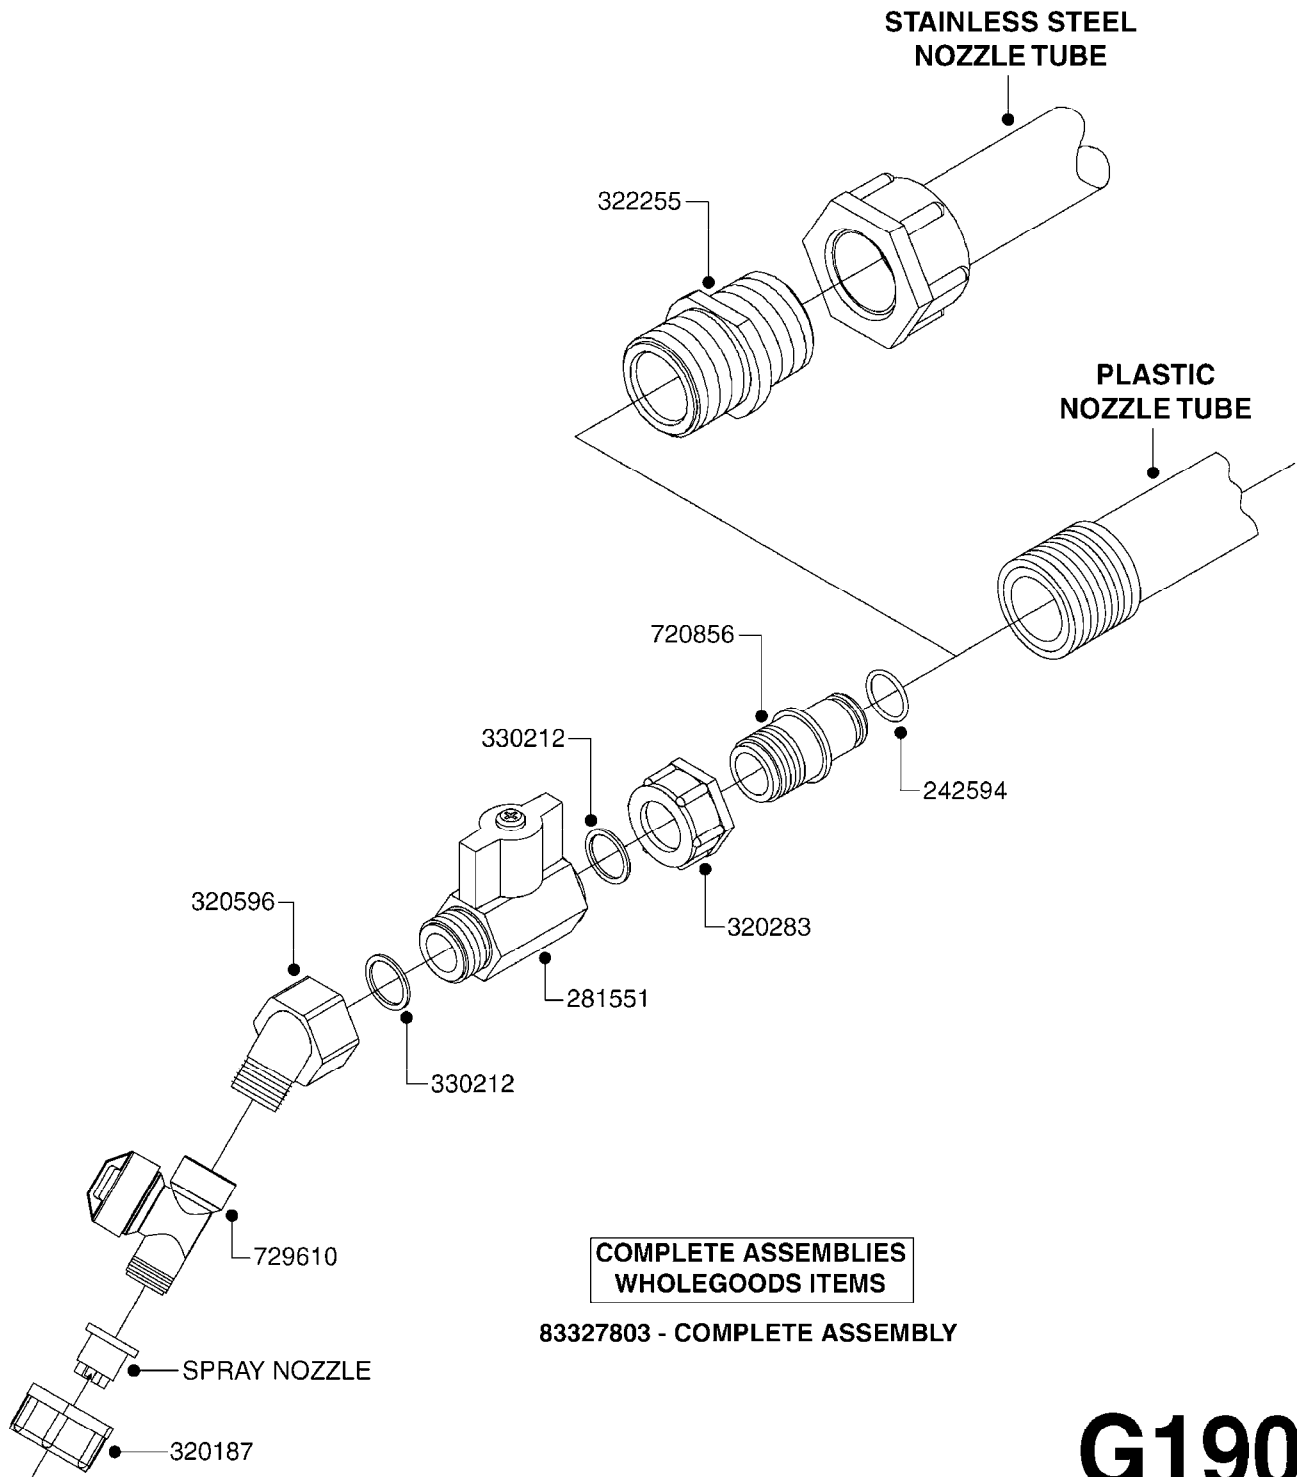

CLEAN WATER TANK
G110-HIN, 26:06:06

COMPLETE TANK ASSY : 722072

G110

CLEAN WATER TANK
G110-HIN, 26:06:06

Page 1

Date 18.03.2013 14:02

parts-n°	order qty	description
161370	1	BKT.CLEAN WATER BOTT. VALVE
179989	1	BRKT. F. 3 GAL. TANK
281551	1	BALL VALVE 1/2"
320084	1	FITT.DK NUT 1/2" BSP
320482	1	FITT.DK ELB. 1/2" BSP 60 DEG.
321296	1	FITT.DK BULKHEAD 1/2" BSP SING
321307	1	FITT.DK NUT 1/2" BSP JAMB
321742	1	FITT.DK BULKHEAD 1/2' BSP
330212	1	O-RING D19/D14X2.4 F.1/2"NUT
330687	1	FITT.DK HB 1/2" F. 1/2" NUT
332592	1	O-RING D26/D20X3
334534	1	CLAMP HOSE PLASTIC 1/2"
420604	1	BOLT HEX 8.8 DEL M10X25 FT
420626	1	BOLT HEX 8.8 DEL M10X20 FT
421046	1	BOLT HEX 8.8 DEL M8X25 FT
430721	1	BOLT HEX 8.8 DEL M12X40 FT
430802	1	BOLT HEX 8.8 DEL M12X75
430846	1	BOLT HEX 8.8 DEL M12X80
430870	1	BOLT HEX 8.8 DEL M12X55 FT
460364	1	NUT HEX M8 GALV.
460423	1	NUT HEX M10X1.5 LOCK
460703	1	NUT HEX M12X1.75 LOCK
471127	1	WASHER D24/D13X2.5 STAINLESS
614396	1	CLEAN WATER BRACKET MB
614409	1	BRACKET FOR FOAM MARKER
717577	1	VALVE F.CLEAN WATER TANK
722072	1	CLEAN WATER TANK W FRAME & TAP
725901	1	LID F.WATER BOTTLE VENTED
927269	1	HOSE R X PVC X 1/2 X 0012"
10091103	1	BOLT HEX 3/8 NC GR.2 03.00'
10171703	1	BOLT HEX 3/8 NC GR.2 03.50"
10212903	1	NUT HEX NC (NYLON LOCK) 3/8"
10511303	1	FLATBAR L350/17DEG.CLEAN WATER
10511403	1	FLATBAR 104MM CLEAN WATER
10511503	1	BKT.CLEAN WATER MOUNT EAGLE
10598403	1	BOLT HEX HCS3/8-16 X 4 Z 5
63026303	1	CLEAN WATER TANK BRKT, ATV