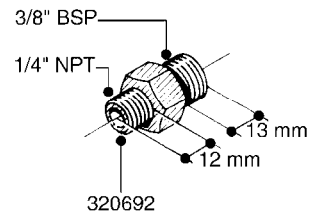

H030

FITTINGS - HEXAGON NIPPLES
H030-HIN, 01:01:01

Page 1

Date 18.03.2013 14:02

parts-n°	order qty	description
10015303	1	FITT.PO.HN 1.00X1.00 M1000
10425003	1	FITT.PO.HN 1.25X1.00 MCPHEE
320132	1	FITT.DK HN 1" BSP
320176	1	FITT.DK HN 3/8"X1/2" BSP
320445	1	FITT.DK HN 1/4"X3/8" BSP
320655	1	FITT.DK HN 1/2"-1/2" BSP
320692	1	FITT.DK HN 3/8'BSPX1/4'NPT
320703	1	FITT.DK HN 3/8BSP X1/2 &1/4NPT
320725	1	FITT.DK NIPPLE 3/8"-3/8" BSP
320902	1	FITT.DK HN 3/8'X 1/4' BSP
390232	1	FITT.DK HN 1-1/2' X 1-1/4' BSP
390276	1	FITT.DK HN 1'BSP