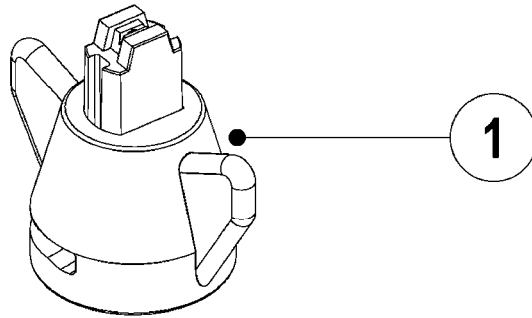

BOOM-NOZZLES MINIDRIFT
D705-HIN, 14:12:07

Page 0

Date 18.03.2013 14:02

D705