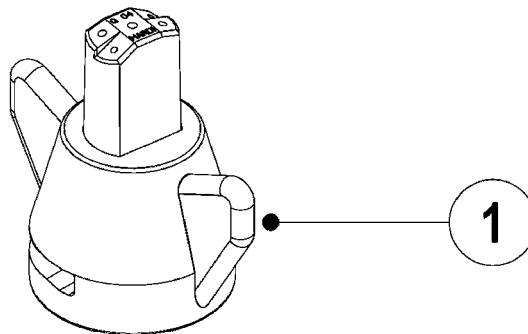

D706

BOOM-NOZZLES QUINTASTREAM
D706-HIN, 14:12:07

Page 1

Date 18.03.2013 14:02

Pos.	parts-n°	order qty	description
1	372011	1	NOZZLE ISO QS-015-5H GREEN
1	372012	1	NOZZLE ISO QS-02-5H YELLOW
1	372013	1	NOZZLE ISO QS-03-5H BLUE
1	372014	1	NOZZLE ISO QS-04-5H RED
1	372015	1	NOZZLE ISO QS-05-5H BROWN
1	372016	1	NOZZLE ISO QS-06-5H GREY
1	372017	1	NOZZLE ISO QS-08-5H WHITE
1	372018	1	NOZZLE ISO QS-10-5H LT. BLUE
1	372019	1	NOZZLE ISO QS-15-5H LT. GREEN
2	372002	1	ISO QNTSTRM 015 S-GREEN
2	372003	1	ISO QNTSTRM 02 S-YELLOW
2	372004	1	ISO QNTSTRM 03 S-BLUE
2	372005	1	ISO QNTSTRM 04 S-RED
2	372006	1	ISO QNTSTRM 05 S-BROWN
2	372007	1	ISO QNTSTRM 06 S-GREY
2	372008	1	ISO QNTSTRM 08 S-WHITE
2	372009	1	ISO QNTSTRM 10 S-LT.BLU
2	372010	1	ISO QNTSTRM 15 S-LT.GRN