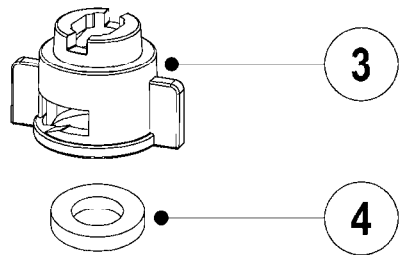

SYNTAL

D702

BOOM-NOZZLES 80° FLAT FAN ISO
D702-HIN, 14:12:07

Page 1

Date 18.03.2013 14:02

Pos.	parts-n°	order qty	description
1	334083	1	SNAP-FIT NOZZLE HOLDER SS BLCK
2	371931	1	SYNTAL ISO F-01-80 TIP ORNG
2	371932	1	SYNTAL ISO F-015-80 TIP GREEN
2	371933	1	SYNTAL ISO F-02-80 TIP YELLOW
2	371934	1	SYNTAL ISO F-03-80 TIP BLUE
3	10423503	1	O-RING 9.12x3.53 NITRIL