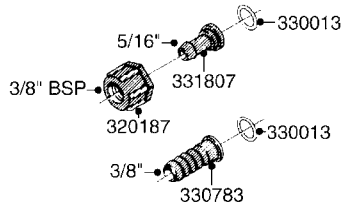

G711

ELECTRIC END NOZZLE KIT
G711-HIN, 11:05:10

Page 1

Date 18.03.2013 14:02

Pos.	parts-n°	order qty	description
1	145994	1	FITT.DK S-40 FORK
2	145995	1	FITT.DK S-53 FORK
3	240177	1	O-RING D16, 1/11, 3 X 2,4
4	242354	1	O-RING D32.2X3.0 VITON F.S-53
5	242355	1	O-RING D19.2X3.0 VITON F.S-40
6	242594	1	O-RING D14 X 1.78 SCH.70-EPDM
7	261539	1	SPADE F.ELEC CONNec BLUE INSUL
8	262104	1	VALVE, SOLENOID, S53/S40
9	320084	1	FITT.DK NUT 1/2" BSP
10	320187	1	FITT.DK CAP 3/8" BSP BLACK
11	320283	1	FITT.DK NUT 3/4"BSP
12	320596	1	FITT.DK ELB 3/8'-1/2'BSP 45DEG
13	321307	1	FITT.DK NUT 1/2" BSP JAMB
14	321742	1	FITT.DK BULKHEAD 1/2' BSP
15	322103	1	FITT.DK S-53 BULKHEAD
16	322352	1	FITT.DK S-53 TEE
17	330212	1	O-RING D19/D14X2.4 F.1/2"NUT
18	330687	1	FITT.DK HB 1/2" F. 1/2" NUT
19	334965	1	COVER FOR S53 SOLENOID VALVE
20	370366	1	NOZZLE END FAN 1850-G 150
21	410185	1	BOLT HEX 8.8 DEL M6X16
22	460261	1	NUT HEX M6X1 LOCK
23	471125	1	WASHER D12/D6.4x1.6 SS
24	614366	1	FILTER 50 MESH F.NOZZLE
24	614367	1	FILTER 80 MESH F.NOZZLE
24	614368	1	FILTER 100 MESH F.NOZZLE
25	720856	1	FITT.DK 1/2'BSP ASSY.F.3/4'NUT
26	726558	1	FITT.DK S53 STR. 3/4" W. ORING
27	726567	1	FITT.DK S-40 ELB.1/2" W. ORING
28	726694	1	PLUG,S53,1/2"FBSP THD W. ORING
29	729610	1	NOZZLE ASSY. 3/8 THREAD
30	750722	1	REPAIR KIT FOR 3S SC CONTROL
31	983087	1	ELEC. CABLE 2 WIRE X 0.75MM
32	16180100	1	PLATE, END ROW NOZZLE
33	28025203	1	TIE STRAP L=23" x W=1/2"
34	28029803	1	CLAMP HOSE GEAR P1/2" 6708
35	28029903	1	CLAMP HOSE GEAR P3/4"-S1" 6712
36	82611603	1	ELEC.END NOZ.KIT. OBSOLETE
37	92702103	1	HOSE R X1/2" X300PSI WP X0012"