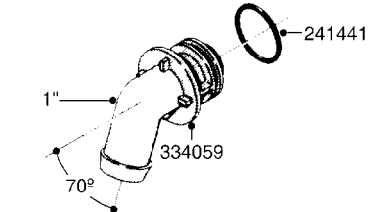

G711

ELECTRIC END NOZZLE KIT
G711-HIN, 11:05:10

Page 1

Date 18.03.2013 14:02

Pos.	parts-n°	order qty	description
1	145994	1	FITT.DK S-40 FORK
2	145995	1	FITT.DK S-53 FORK
3	240177	1	O-RING D16, 1/11, 3 X 2,4
4	242354	1	O-RING D32.2X3.0 VITON F.S-53
5	242355	1	O-RING D19.2X3.0 VITON F.S-40
6	242594	1	O-RING D14 X 1.78 SCH.70-EPDM
7	261539	1	SPADE F.ELEC CONNec BLUE INSUL
8	262104	1	VALVE, SOLENOID, S53/S40
9	320084	1	FITT.DK NUT 1/2" BSP
10	320187	1	FITT.DK CAP 3/8" BSP BLACK
11	320283	1	FITT.DK NUT 3/4"BSP
12	320596	1	FITT.DK ELB 3/8'-1/2'BSP 45DEG
13	321307	1	FITT.DK NUT 1/2" BSP JAMB
14	321742	1	FITT.DK BULKHEAD 1/2' BSP
15	322103	1	FITT.DK S-53 BULKHEAD
16	322352	1	FITT.DK S-53 TEE
17	330212	1	O-RING D19/D14X2.4 F.1/2"NUT
18	330687	1	FITT.DK HB 1/2" F. 1/2" NUT
19	334965	1	COVER FOR S53 SOLENOID VALVE
20	370366	1	NOZZLE END FAN 1850-G 150
21	410185	1	BOLT HEX 8.8 DEL M6X16
22	460261	1	NUT HEX M6X1 LOCK
23	471125	1	WASHER D12/D6.4x1.6 SS
24	614366	1	FILTER 50 MESH F.NOZZLE
24	614367	1	FILTER 80 MESH F.NOZZLE
24	614368	1	FILTER 100 MESH F.NOZZLE
25	720856	1	FITT.DK 1/2'BSP ASSY.F.3/4'NUT
26	726558	1	FITT.DK S53 STR. 3/4" W. ORING
27	726567	1	FITT.DK S-40 ELB.1/2" W. ORING
28	726694	1	PLUG,S53,1/2"FBSP THD W. ORING
29	729610	1	NOZZLE ASSY. 3/8 THREAD
30	750722	1	REPAIR KIT FOR 3S SC CONTROL
31	983087	1	ELEC. CABLE 2 WIRE X 0.75MM
32	16180100	1	PLATE, END ROW NOZZLE
33	28025203	1	TIE STRAP L=23" x W=1/2"
34	28029803	1	CLAMP HOSE GEAR P1/2" 6708
35	28029903	1	CLAMP HOSE GEAR P3/4"-S1" 6712
36	82611603	1	ELEC.END NOZ.KIT. OBSOLETE
37	92702103	1	HOSE R X1/2" X300PSI WP X0012"