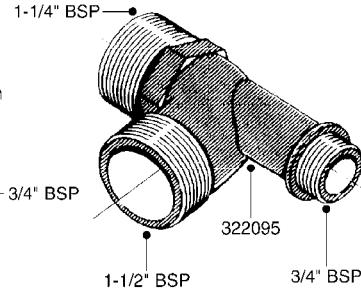

H020

FITTINGS-T-PIECES, CAPS & ELBOWS
H020-HIN, 01:01:01

Page 1
Date 18.03.2013 14:02

parts-n°	order qty	description
10053603	1	FITT. CAPNUT 2"BSP 5601
10194303	1	CAP BLANK 1 1/2 MCPHEE 210060
320047	1	FITT.DK CAPNUT 1/2" BSP
320106	1	FITT.DK CAPNUT 1" BSP
320272	1	FITT.DK CAPNUT 3/8' BSP
320316	1	FITT.DK TEE 3/4" X3/4" X1"BSP
320331	1	FITT.DK TEE 1" - 1" - 3/4" BSP
320342	1	FITT.DK EL 3/4"M X 1"F BSP
320563	1	FITT.DK 3 WAY 1/2" 110 DEG.
320677	1	NO LONGER AVAILABLE
320961	1	FITT.DK CAPNUT 1-1/2" BSP
321053	1	FITT.DK TEE 1/2 X1/2 X1/2" BSP
322072	1	FITT.DK TEE 3/8'X3/8'X3/8' BSP
322095	1	FITT.DK TEE 1-1/2 X1 X3/4" BSP
322138	1	FITT.DK ELB 1"M X 1"F BSP
330013	1	O-RING D15/D10X2.5 F.3/8"NUT
330212	1	O-RING D19/D14X2.4 F.1/2"NUT
330326	1	O-RING D30/D24X2 F.1"NUT
331273	1	O-RING D44/D38X2 F.1-1/2"