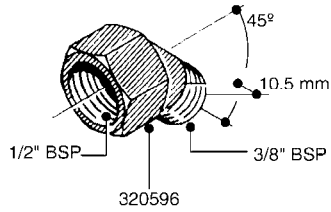

H030

FITTINGS - HEXAGON NIPPLES
H030-HIN, 01:01:01

Page 1

Date 18.03.2013 14:02

parts-n°	order qty	description
10015303	1	FITT.PO.HN 1.00X1.00 M1000
10425003	1	FITT.PO.HN 1.25X1.00 MCPHEE
320132	1	FITT.DK HN 1" BSP
320176	1	FITT.DK HN 3/8"X1/2" BSP
320445	1	FITT.DK HN 1/4"X3/8" BSP
320655	1	FITT.DK HN 1/2"-1/2" BSP
320692	1	FITT.DK HN 3/8'BSPX1/4'NPT
320703	1	FITT.DK HN 3/8BSP X1/2 &1/4NPT
320725	1	FITT.DK NIPPLE 3/8"-3/8" BSP
320902	1	FITT.DK HN 3/8'X 1/4' BSP
390232	1	FITT.DK HN 1-1/2' X 1-1/4' BSP
390276	1	FITT.DK HN 1'BSP

H040

FITTINGS - NIPPLES & ELBOWS
H040-HIN, 01:01:01

Page 1

Date 18.03.2013 14:02

parts-n°	order qty	description
10530803	1	FITT.PO.SE 2.00X2.00 45 DEG.
320191	1	FITT.DK ELB 3/8' BSP 45 DEGREE
320482	1	FITT.DK ELB. 1/2" BSP 60 DEG.
320596	1	FITT.DK ELB 3/8'-1/2' BSP 45DEG
320607	1	FITT.DK HN 3/8M X 3/8F BSP LNG
320633	1	FITT.DK HN 3/8"M X 3/8"F BSP
321451	1	FITT.DK ELB.1-1/2 X1-1/4 80DEG
321532	1	FITT.DK REDUC 3/4' X 1/2' BSP
390233	1	FITT.DK REDUC 1-1/2" X 1" BSP