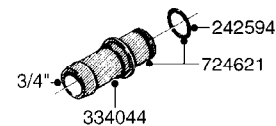

G711

ELECTRIC END NOZZLE KIT
G711-HIN, 11:05:10

Page 1

Date 18.03.2013 14:02

Pos.	parts-n°	order qty	description
1	145994	1	FITT.DK S-40 FORK
2	145995	1	FITT.DK S-53 FORK
3	240177	1	O-RING D16, 1/11, 3 X 2,4
4	242354	1	O-RING D32.2X3.0 VITON F.S-53
5	242355	1	O-RING D19.2X3.0 VITON F.S-40
6	242594	1	O-RING D14 X 1.78 SCH.70-EPDM
7	261539	1	SPADE F.ELEC CONNec BLUE INSUL
8	262104	1	VALVE, SOLENOID, S53/S40
9	320084	1	FITT.DK NUT 1/2" BSP
10	320187	1	FITT.DK CAP 3/8" BSP BLACK
11	320283	1	FITT.DK NUT 3/4"BSP
12	320596	1	FITT.DK ELB 3/8'-1/2'BSP 45DEG
13	321307	1	FITT.DK NUT 1/2" BSP JAMB
14	321742	1	FITT.DK BULKHEAD 1/2' BSP
15	322103	1	FITT.DK S-53 BULKHEAD
16	322352	1	FITT.DK S-53 TEE
17	330212	1	O-RING D19/D14X2.4 F.1/2"NUT
18	330687	1	FITT.DK HB 1/2" F. 1/2" NUT
19	334965	1	COVER FOR S53 SOLENOID VALVE
20	370366	1	NOZZLE END FAN 1850-G 150
21	410185	1	BOLT HEX 8.8 DEL M6X16
22	460261	1	NUT HEX M6X1 LOCK
23	471125	1	WASHER D12/D6.4x1.6 SS
24	614366	1	FILTER 50 MESH F.NOZZLE
24	614367	1	FILTER 80 MESH F.NOZZLE
24	614368	1	FILTER 100 MESH F.NOZZLE
25	720856	1	FITT.DK 1/2'BSP ASSY.F.3/4'NUT
26	726558	1	FITT.DK S53 STR. 3/4" W. ORING
27	726567	1	FITT.DK S-40 ELB.1/2" W. ORING
28	726694	1	PLUG,S53,1/2"FBSP THD W. ORING
29	729610	1	NOZZLE ASSY. 3/8 THREAD
30	750722	1	REPAIR KIT FOR 3S SC CONTROL
31	983087	1	ELEC. CABLE 2 WIRE X 0.75MM
32	16180100	1	PLATE, END ROW NOZZLE
33	28025203	1	TIE STRAP L=23" x W=1/2"
34	28029803	1	CLAMP HOSE GEAR P1/2" 6708
35	28029903	1	CLAMP HOSE GEAR P3/4"-S1" 6712
36	82611603	1	ELEC.END NOZ.KIT. OBSOLETE
37	92702103	1	HOSE R X1/2" X300PSI WP X0012"