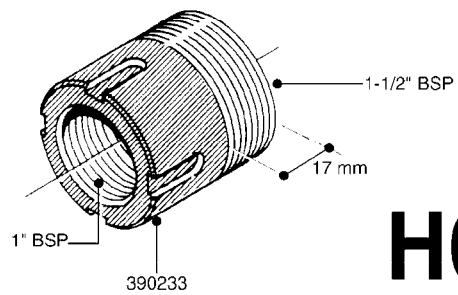

H030

FITTINGS - HEXAGON NIPPLES
H030-HIN, 01:01:01

Page 1

Date 18.03.2013 14:02

parts-n°	order qty	description
10015303	1	FITT.PO.HN 1.00X1.00 M1000
10425003	1	FITT.PO.HN 1.25X1.00 MCPHEE
320132	1	FITT.DK HN 1" BSP
320176	1	FITT.DK HN 3/8"X1/2" BSP
320445	1	FITT.DK HN 1/4"X3/8" BSP
320655	1	FITT.DK HN 1/2"-1/2" BSP
320692	1	FITT.DK HN 3/8'BSPX1/4'NPT
320703	1	FITT.DK HN 3/8BSP X1/2 &1/4NPT
320725	1	FITT.DK NIPPLE 3/8"-3/8" BSP
320902	1	FITT.DK HN 3/8'X 1/4' BSP
390232	1	FITT.DK HN 1-1/2' X 1-1/4' BSP
390276	1	FITT.DK HN 1'BSP

H040

FITTINGS - NIPPLES & ELBOWS
H040-HIN, 01:01:01

Page 1

Date 18.03.2013 14:02

parts-n°	order qty	description
10530803	1	FITT.PO.SE 2.00X2.00 45 DEG.
320191	1	FITT.DK ELB 3/8' BSP 45 DEGREE
320482	1	FITT.DK ELB. 1/2" BSP 60 DEG.
320596	1	FITT.DK ELB 3/8'-1/2' BSP 45DEG
320607	1	FITT.DK HN 3/8M X 3/8F BSP LNG
320633	1	FITT.DK HN 3/8"M X 3/8"F BSP
321451	1	FITT.DK ELB.1-1/2 X1-1/4 80DEG
321532	1	FITT.DK REDUC 3/4' X 1/2' BSP
390233	1	FITT.DK REDUC 1-1/2" X 1" BSP