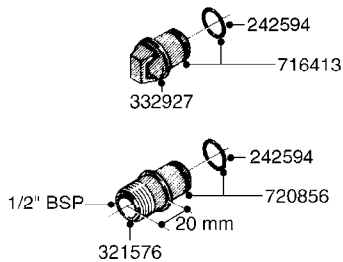

G711

ELECTRIC END NOZZLE KIT
G711-HIN, 11:05:10

Page 1

Date 18.03.2013 14:02

Pos.	parts-n°	order qty	description
1	145994	1	FITT.DK S-40 FORK
2	145995	1	FITT.DK S-53 FORK
3	240177	1	O-RING D16, 1/11, 3 X 2,4
4	242354	1	O-RING D32.2X3.0 VITON F.S-53
5	242355	1	O-RING D19.2X3.0 VITON F.S-40
6	242594	1	O-RING D14 X 1.78 SCH.70-EPDM
7	261539	1	SPADE F.ELEC CONNec BLUE INSUL
8	262104	1	VALVE, SOLENOID, S53/S40
9	320084	1	FITT.DK NUT 1/2" BSP
10	320187	1	FITT.DK CAP 3/8" BSP BLACK
11	320283	1	FITT.DK NUT 3/4"BSP
12	320596	1	FITT.DK ELB 3/8'-1/2'BSP 45DEG
13	321307	1	FITT.DK NUT 1/2" BSP JAMB
14	321742	1	FITT.DK BULKHEAD 1/2' BSP
15	322103	1	FITT.DK S-53 BULKHEAD
16	322352	1	FITT.DK S-53 TEE
17	330212	1	O-RING D19/D14X2.4 F.1/2"NUT
18	330687	1	FITT.DK HB 1/2" F. 1/2" NUT
19	334965	1	COVER FOR S53 SOLENOID VALVE
20	370366	1	NOZZLE END FAN 1850-G 150
21	410185	1	BOLT HEX 8.8 DEL M6X16
22	460261	1	NUT HEX M6X1 LOCK
23	471125	1	WASHER D12/D6.4x1.6 SS
24	614366	1	FILTER 50 MESH F.NOZZLE
24	614367	1	FILTER 80 MESH F.NOZZLE
24	614368	1	FILTER 100 MESH F.NOZZLE
25	720856	1	FITT.DK 1/2'BSP ASSY.F.3/4'NUT
26	726558	1	FITT.DK S53 STR. 3/4" W. ORING
27	726567	1	FITT.DK S-40 ELB.1/2" W. ORING
28	726694	1	PLUG,S53,1/2"FBSP THD W. ORING
29	729610	1	NOZZLE ASSY. 3/8 THREAD
30	750722	1	REPAIR KIT FOR 3S SC CONTROL
31	983087	1	ELEC. CABLE 2 WIRE X 0.75MM
32	16180100	1	PLATE, END ROW NOZZLE
33	28025203	1	TIE STRAP L=23" x W=1/2"
34	28029803	1	CLAMP HOSE GEAR P1/2" 6708
35	28029903	1	CLAMP HOSE GEAR P3/4"-S1" 6712
36	82611603	1	ELEC.END NOZ.KIT. OBSOLETE
37	92702103	1	HOSE R X1/2" X300PSI WP X0012"