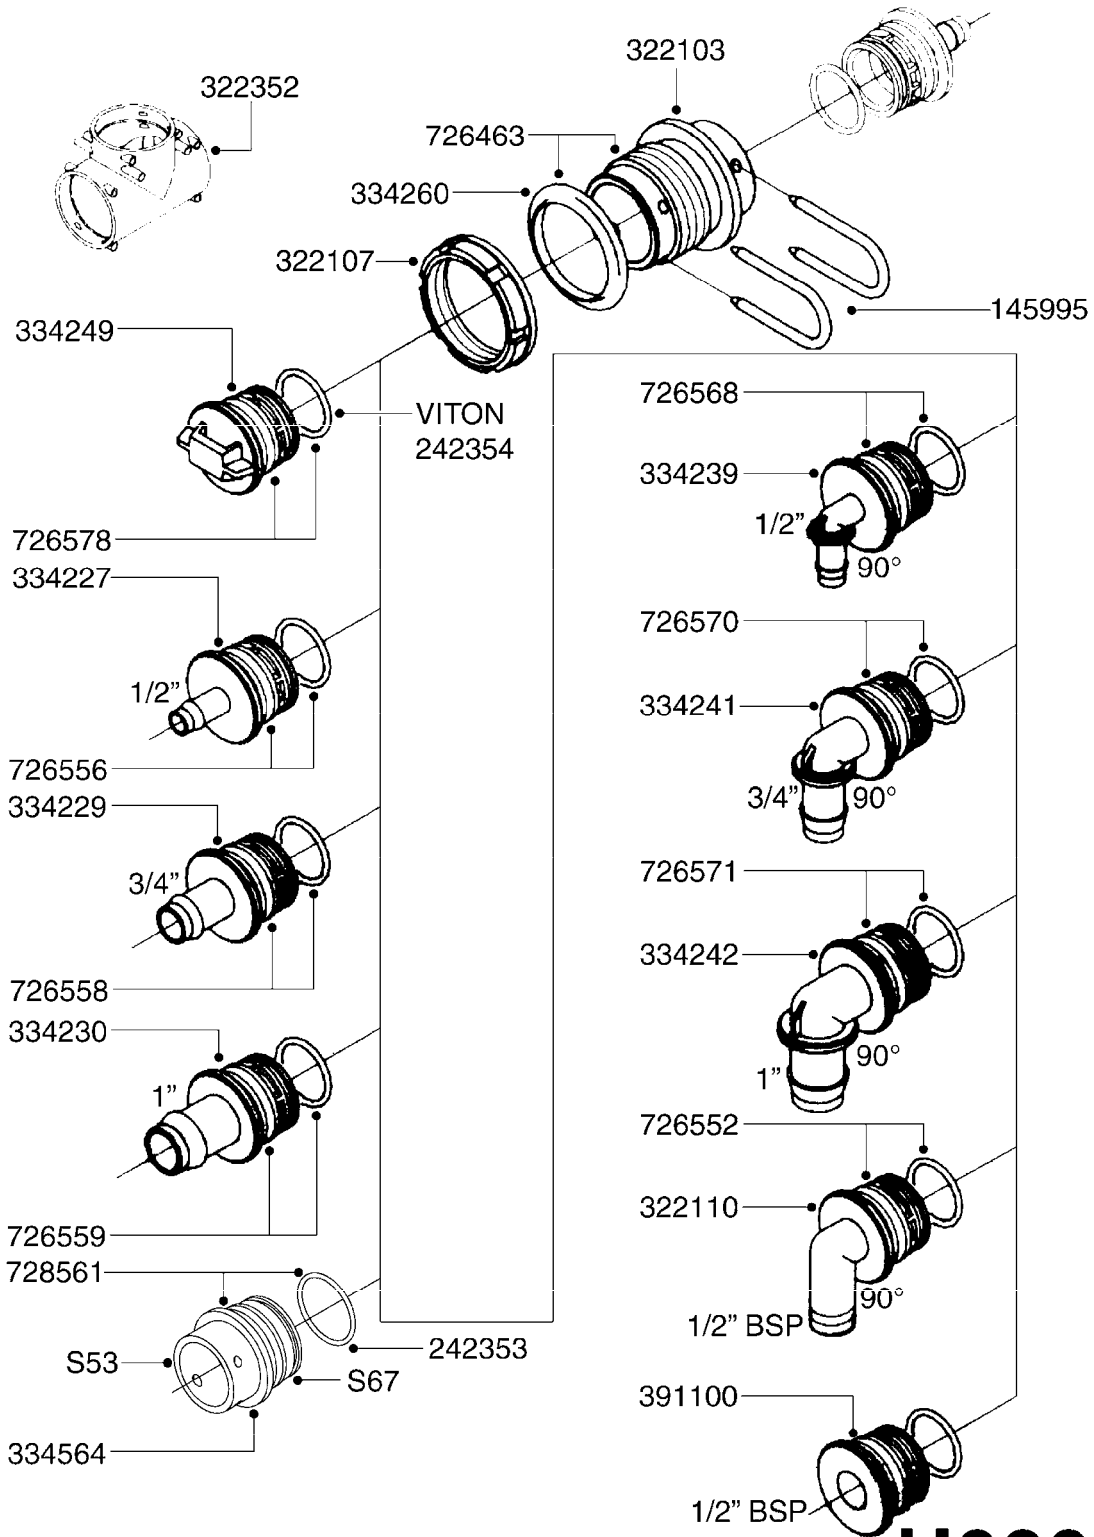

H040

FITTINGS - NIPPLES & ELBOWS
H040-HIN, 01:01:01

Page 1

Date 18.03.2013 14:02

parts-n°	order qty	description
10530803	1	FITT.PO.SE 2.00X2.00 45 DEG.
320191	1	FITT.DK ELB 3/8' BSP 45 DEGREE
320482	1	FITT.DK ELB. 1/2" BSP 60 DEG.
320596	1	FITT.DK ELB 3/8'-1/2' BSP 45DEG
320607	1	FITT.DK HN 3/8M X 3/8F BSP LNG
320633	1	FITT.DK HN 3/8"M X 3/8"F BSP
321451	1	FITT.DK ELB.1-1/2 X1-1/4 80DEG
321532	1	FITT.DK REDUC 3/4' X 1/2' BSP
390233	1	FITT.DK REDUC 1-1/2" X 1" BSP

H060

FITTINGS - BULKHEAD
H060-HIN, 01:01:01

Page 1

Date 18.03.2013 14:02

parts-n°	order qty	description
141046	1	NUT 3/8" BSP
141341	1	NUT 1/4' BSP
240284	1	O-RING D82,5/75 X 3,5
320456	1	FITT.DK BULKHEAD 1"BSP DOUBLE
320467	1	FITT.DK BULKHEAD 1"BSP SINGLE
320471	1	FITT.DK NUT 1" BSP JAMB
320541	1	FITT.DK BULKHEAD 2-1/2'BSP SIN
320552	1	FITT.DK NUT 2-1/2' BSP JAMB
320644	1	FITT.DK ELB.3/4"HB X 1" BSP
320784	1	FITT.DK CAP 1-1/2" BSP
320795	1	FITT.DK NUT 1-1/2" BSP JAMB
320935	1	FITT.DK BULKHEAD 1/4' BSP SING
320946	1	FITT.DK BULKHEAD 3/8' BSP SING
321296	1	FITT.DK BULKHEAD 1/2" BSP SING
321307	1	FITT.DK NUT 1/2" BSP JAMB
321333	1	FITT.DK BULK 1-1/2" X 1"F BSP
330061	1	O-RING D16/D11X2,5
330072	1	O-RING D53,5/D45,5X4
330212	1	O-RING D19/D14X2.4 F.1/2"NUT
332577	1	O-RING D38/D30X4 F.1" PUR.
332592	1	O-RING D26/D20X3