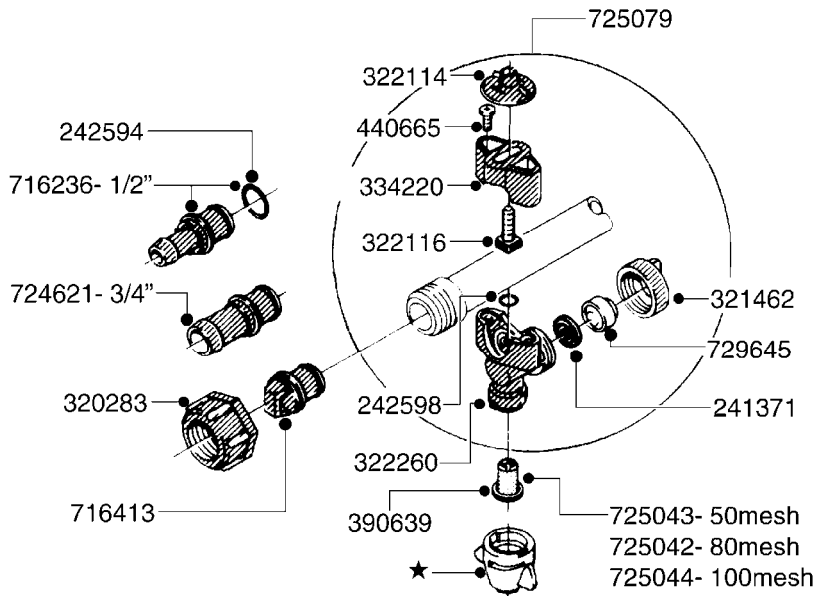

FOR HYDRAULIC COMPONENTS
SEE PAGE C30

D070

BOOM - SB H-FRAME & CENTER HY
D070-HIN, 12:12:05

Page 1

Date 18.03.2013 14:02

parts-n°	order qty	description
111204	1	CLAW CLUTCH/LOWER D80
111215	1	CLAW CLUTCH/UPPER D80
143651	1	AXLE M20/M16 L=355 F/BREAKAWAY
143754	1	PIN D10 X 56
145602	1	BOLT SHOULDER M12 X 68 D=17
145975	1	SHAFT D 16,8 - 70MM
159187	1	BUSHING D 22,0X18,0 - 7MM
166246	1	WASHER CUP D53 F.SPRING
170652	1	WEDGE FOR ROCKING LEVER
170655	1	BRKT. F/SB/HY CENTER
170768	1	FLAT BAR 30X6 L=70/2XØ9
193244	1	NOZZLE TRACK 6-8-10 M SB
193303	1	SUPPORTING ARM FOR SB BOOM
220673	1	SPRING F.PIVOT 100 X 51
283699	1	GREASE NIPPLE M6X1
283935	1	PLASTIC COVER F. ARM SB/HYD
410185	1	BOLT HEX 8.8 DEL M6X16
420781	1	BOLT HEX 8.8 DEL M8X50
420965	1	BOLT HEX 8.8 DEL M10X40
421083	1	BOLT HEX 8.8 DEL M10X65
430522	1	BOLT HEX 8.8 DEL M12X25 FT
460143	1	NUT HEX M8 LOCK
460423	1	NUT HEX M10X1.5 LOCK
460585	1	NUT HEX M16X2 LOCK
460703	1	NUT HEX M12X1.75 LOCK
460806	1	NUT HEX M20X2.5 LOCK
471127	1	WASHER D24/D13X2.5 STAINLESS
471128	1	WASHER D30/D17X3
480244	1	PIN SNAP D4.5
480384	1	PIN COTTER D5X40
614673	1	PIN D26X140MM
614677	1	UPRIGHT F/TRANSPORT FORK SB/HY
614678	1	UPRIGHT F/TRANSPORT FORK SB/HY
614679	1	ARM W/TRANSPORT FORK - SHORT .
614680	1	/
636151	1	CENTER FRAME SB/
636152	1	HINGE 20/26'HY FOLD RH
636201	1	TRANSPORT F.SB HYDRAULIC BOOM