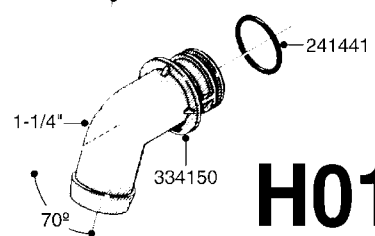

G711

ELECTRIC END NOZZLE KIT
G711-HIN, 11:05:10

Page 1

Date 18.03.2013 14:02

Pos.	parts-n°	order qty	description
1	145994	1	FITT.DK S-40 FORK
2	145995	1	FITT.DK S-53 FORK
3	240177	1	O-RING D16, 1/11, 3 X 2,4
4	242354	1	O-RING D32.2X3.0 VITON F.S-53
5	242355	1	O-RING D19.2X3.0 VITON F.S-40
6	242594	1	O-RING D14 X 1.78 SCH.70-EPDM
7	261539	1	SPADE F.ELEC CONNec BLUE INSUL
8	262104	1	VALVE, SOLENOID, S53/S40
9	320084	1	FITT.DK NUT 1/2" BSP
10	320187	1	FITT.DK CAP 3/8" BSP BLACK
11	320283	1	FITT.DK NUT 3/4"BSP
12	320596	1	FITT.DK ELB 3/8'-1/2'BSP 45DEG
13	321307	1	FITT.DK NUT 1/2" BSP JAMB
14	321742	1	FITT.DK BULKHEAD 1/2' BSP
15	322103	1	FITT.DK S-53 BULKHEAD
16	322352	1	FITT.DK S-53 TEE
17	330212	1	O-RING D19/D14X2.4 F.1/2"NUT
18	330687	1	FITT.DK HB 1/2" F. 1/2" NUT
19	334965	1	COVER FOR S53 SOLENOID VALVE
20	370366	1	NOZZLE END FAN 1850-G 150
21	410185	1	BOLT HEX 8.8 DEL M6X16
22	460261	1	NUT HEX M6X1 LOCK
23	471125	1	WASHER D12/D6.4x1.6 SS
24	614366	1	FILTER 50 MESH F.NOZZLE
24	614367	1	FILTER 80 MESH F.NOZZLE
24	614368	1	FILTER 100 MESH F.NOZZLE
25	720856	1	FITT.DK 1/2'BSP ASSY.F.3/4'NUT
26	726558	1	FITT.DK S53 STR. 3/4" W. ORING
27	726567	1	FITT.DK S-40 ELB.1/2" W. ORING
28	726694	1	PLUG,S53,1/2"FBSP THD W. ORING
29	729610	1	NOZZLE ASSY. 3/8 THREAD
30	750722	1	REPAIR KIT FOR 3S SC CONTROL
31	983087	1	ELEC. CABLE 2 WIRE X 0.75MM
32	16180100	1	PLATE, END ROW NOZZLE
33	28025203	1	TIE STRAP L=23" x W=1/2"
34	28029803	1	CLAMP HOSE GEAR P1/2" 6708
35	28029903	1	CLAMP HOSE GEAR P3/4"-S1" 6712
36	82611603	1	ELEC.END NOZ.KIT. OBSOLETE
37	92702103	1	HOSE R X1/2" X300PSI WP X0012"