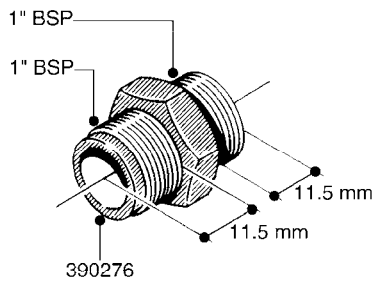

H030

FITTINGS - HEXAGON NIPPLES
H030-HIN, 01:01:01

Page 1

Date 18.03.2013 14:02

parts-n°	order qty	description
10015303	1	FITT.PO.HN 1.00X1.00 M1000
10425003	1	FITT.PO.HN 1.25X1.00 MCPHEE
320132	1	FITT.DK HN 1" BSP
320176	1	FITT.DK HN 3/8"X1/2" BSP
320445	1	FITT.DK HN 1/4"X3/8" BSP
320655	1	FITT.DK HN 1/2"-1/2" BSP
320692	1	FITT.DK HN 3/8'BSPX1/4'NPT
320703	1	FITT.DK HN 3/8BSP X1/2 &1/4NPT
320725	1	FITT.DK NIPPLE 3/8"-3/8" BSP
320902	1	FITT.DK HN 3/8'X 1/4' BSP
390232	1	FITT.DK HN 1-1/2' X 1-1/4' BSP
390276	1	FITT.DK HN 1'BSP