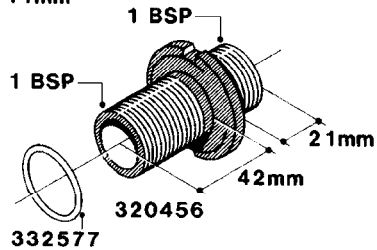

H030

FITTINGS - HEXAGON NIPPLES
H030-HIN, 01:01:01

Page 1

Date 18.03.2013 14:02

parts-n°	order qty	description
10015303	1	FITT.PO.HN 1.00X1.00 M1000
10425003	1	FITT.PO.HN 1.25X1.00 MCPHEE
320132	1	FITT.DK HN 1" BSP
320176	1	FITT.DK HN 3/8"X1/2" BSP
320445	1	FITT.DK HN 1/4"X3/8" BSP
320655	1	FITT.DK HN 1/2"-1/2" BSP
320692	1	FITT.DK HN 3/8'BSPX1/4'NPT
320703	1	FITT.DK HN 3/8BSP X1/2 &1/4NPT
320725	1	FITT.DK NIPPLE 3/8"-3/8" BSP
320902	1	FITT.DK HN 3/8'X 1/4' BSP
390232	1	FITT.DK HN 1-1/2' X 1-1/4' BSP
390276	1	FITT.DK HN 1'BSP

H040

FITTINGS - NIPPLES & ELBOWS
H040-HIN, 01:01:01

Page 1

Date 18.03.2013 14:02

parts-n°	order qty	description
10530803	1	FITT.PO.SE 2.00X2.00 45 DEG.
320191	1	FITT.DK ELB 3/8' BSP 45 DEGREE
320482	1	FITT.DK ELB. 1/2" BSP 60 DEG.
320596	1	FITT.DK ELB 3/8'-1/2' BSP 45DEG
320607	1	FITT.DK HN 3/8M X 3/8F BSP LNG
320633	1	FITT.DK HN 3/8"M X 3/8"F BSP
321451	1	FITT.DK ELB.1-1/2 X1-1/4 80DEG
321532	1	FITT.DK REDUC 3/4' X 1/2' BSP
390233	1	FITT.DK REDUC 1-1/2" X 1" BSP

H050

parts-n°	order qty	description
242594	1	O-RING D14 X 1.78 SCH.70-EPDM
320294	1	FITT.DK TEE 3/8X3/8HB X1/2"BSP
320305	1	FITT.DK HB 3/4'- 3/4' BSP
320386	1	FITT.DK TEE 3/8X3/8HB X3/8"BSP
320397	1	FITT.DK ELB 3/8"HB X 3/8" BSP
320401	1	FITT.DK TEE 1/2X1/2HB X1/2"BSP
320412	1	FITT.DK TEE 1/2X1/2HB X3/8'BSP
320423	1	FITT.DK ELB 1/2'HB X 3/8' BSP
320891	1	FITT.DK HB 3/8'- 3/8' BSP
320972	1	FITT.DK HB 5/16'- 1/4' BSP
322046	1	FITT.DK TEE 1/2X1/2HB X3/4'BSP
322048	1	FITT.DK TEE 3/4X3/4HB X3/4'BSP
330595	1	O-RING D24.6/D20X2.1 -3/4"
333137	1	FITT.DK CONN.1/2" F.NOZZ. DOUB
333141	1	FITT.DK CONN.1/2" F.NOZZ.SING
334041	1	FITT.DK CONN.3/4' F.NOZZ. SING
334042	1	FITT.DK CONN.3/4' F.NOZZ. DOUB
334195	1	FITT.DK ELB. 3/4"HB X 3/4"HB
10012103	1	FITT.PO.HB 1.25X1.50 IMB1012
10014003	1	FITT.PO.HB 1.25X1.25 IMB1010
10036903	1	FITT.PO.HB 1.50X1.50 IMB1212
28019303	1	FITTING HB ELB 3/4NPT-3/4HOSE
61016500	1	HOSE TAIL 3/4" 90°+RG CAP 3/4"
72026700	1	NOZZLE TUBE ADAPTER W/O-RING