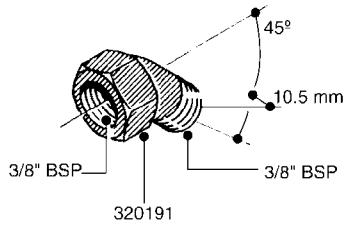

H030

FITTINGS - HEXAGON NIPPLES
H030-HIN, 01:01:01

Page 1

Date 18.03.2013 14:02

parts-n°	order qty	description
10015303	1	FITT.PO.HN 1.00X1.00 M1000
10425003	1	FITT.PO.HN 1.25X1.00 MCPHEE
320132	1	FITT.DK HN 1" BSP
320176	1	FITT.DK HN 3/8"X1/2" BSP
320445	1	FITT.DK HN 1/4"X3/8" BSP
320655	1	FITT.DK HN 1/2"-1/2" BSP
320692	1	FITT.DK HN 3/8'BSPX1/4'NPT
320703	1	FITT.DK HN 3/8BSP X1/2 &1/4NPT
320725	1	FITT.DK NIPPLE 3/8"-3/8" BSP
320902	1	FITT.DK HN 3/8'X 1/4' BSP
390232	1	FITT.DK HN 1-1/2' X 1-1/4' BSP
390276	1	FITT.DK HN 1'BSP

H040

FITTINGS - NIPPLES & ELBOWS
H040-HIN, 01:01:01

Page 1

Date 18.03.2013 14:02

parts-n°	order qty	description
10530803	1	FITT.PO.SE 2.00X2.00 45 DEG.
320191	1	FITT.DK ELB 3/8' BSP 45 DEGREE
320482	1	FITT.DK ELB. 1/2" BSP 60 DEG.
320596	1	FITT.DK ELB 3/8'-1/2' BSP 45DEG
320607	1	FITT.DK HN 3/8M X 3/8F BSP LNG
320633	1	FITT.DK HN 3/8"M X 3/8"F BSP
321451	1	FITT.DK ELB.1-1/2 X1-1/4 80DEG
321532	1	FITT.DK REDUC 3/4' X 1/2' BSP
390233	1	FITT.DK REDUC 1-1/2" X 1" BSP