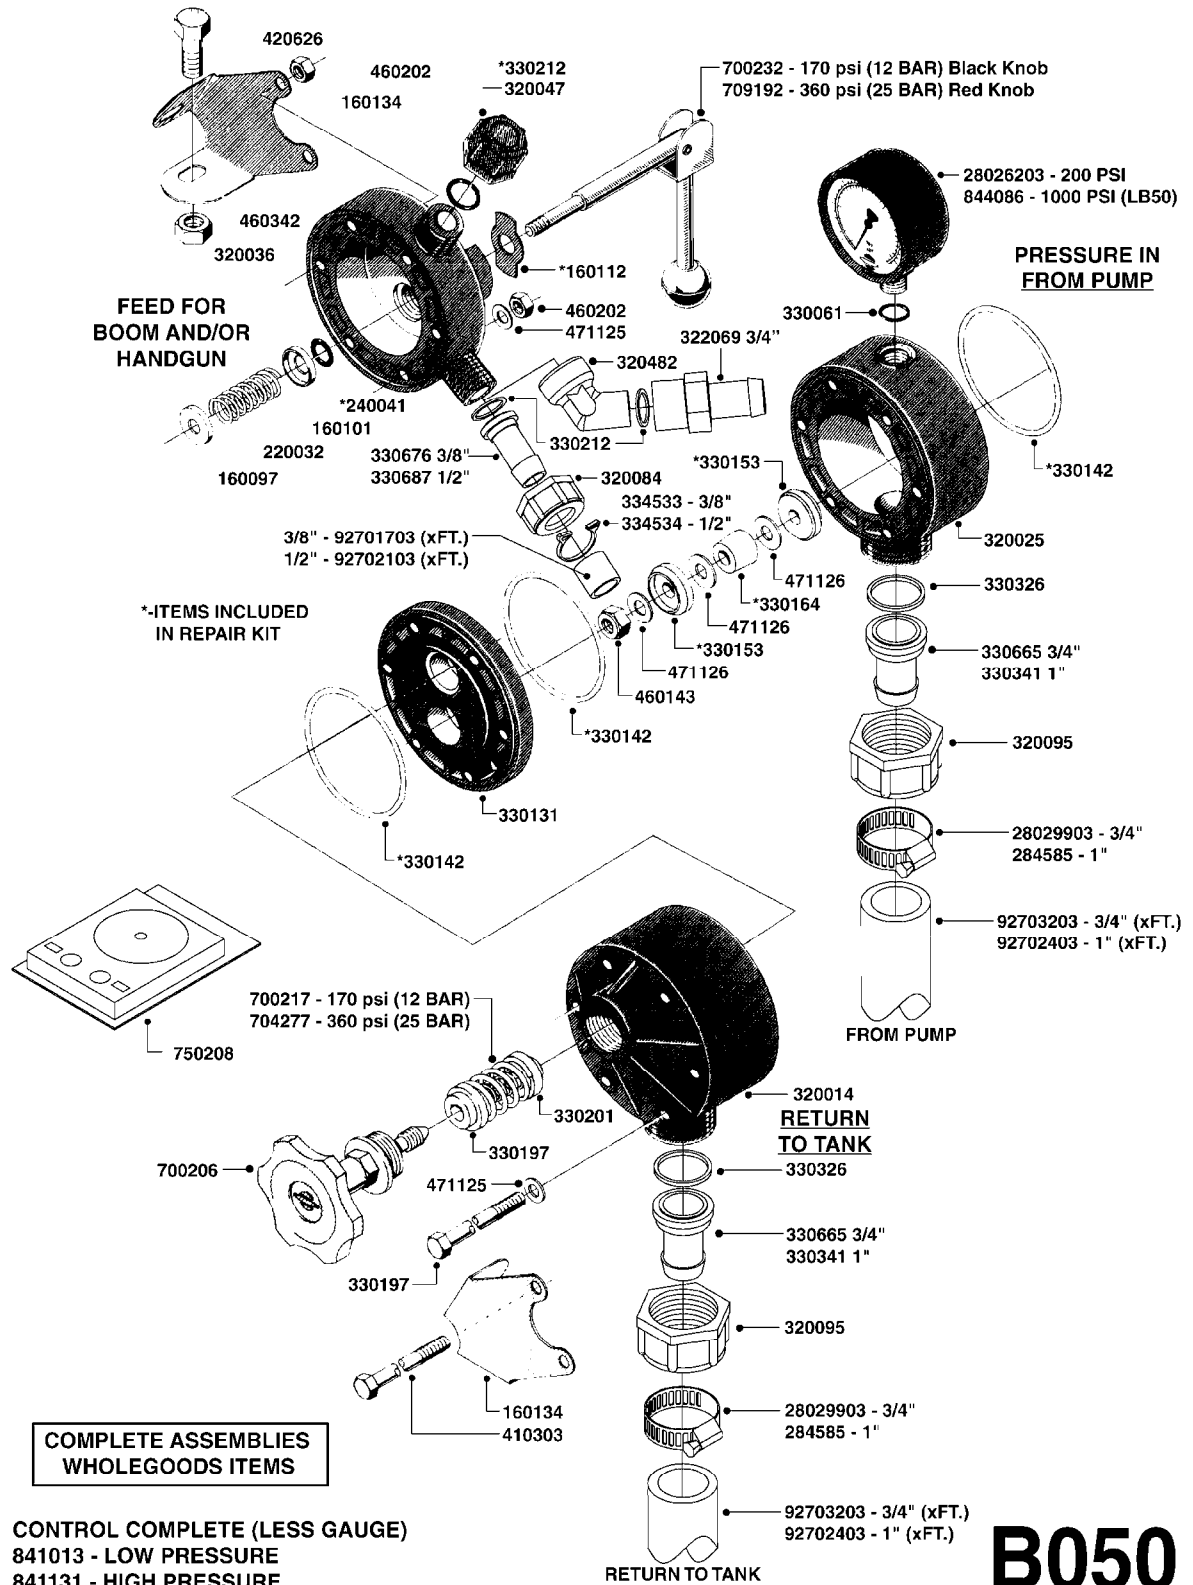

B050

parts-n°	order qty	description
160097	1	SPRING RETAINER 8,2/19
160101	1	SPRING RETAINER 10,5/19
160112	1	WEAR PLATE M70
160134	1	MOUNTING PLATE M 70
220032	1	SPRING FOR PIVOT 48,5/0 14,5
240041	1	O-RING D15,1/10,3 X 2,4
284585	1	CLAMP HOSE GEAR 1" MINI 020
320014	1	CASING CONTROL UNIT, END M70
320025	1	CASING CONTROL UNIT,CENTRE M70
320036	1	CAS. CONTR. UNIT END M70
320047	1	FITT.DK CAPNUT 1/2" BSP
320084	1	FITT.DK NUT 1/2" BSP
320095	1	FITT.DK NUT 1" BSP
320482	1	FITT.DK ELB. 1/2" BSP 60 DEG.
322069	1	FITTING
330061	1	O-RING D16/D11X2,5
330131	1	CASING CONTROL UNIT , MODEL 70
330142	1	O-RING D69X2
330153	1	VALVE CONE D26
330164	1	SPACER CONTROL UNIT, MODEL 70
330197	1	SPRING GUIDE
330201	1	VALVE CONE D24
330212	1	O-RING D19/D14X2.4 F.1/2"NUT
330326	1	O-RING D30/D24X2 F.1"NUT
330341	1	FITT.DK HB 1" F. 1" NUT
330665	1	FITT.DK HB 3/4"F.1" NUT
330676	1	FITT.DK HB 3/8" F. 1/2" NUT
330687	1	FITT.DK HB 1/2" F. 1/2" NUT
334533	1	CLAMP HOSE PLASTIC 3/8"
334534	1	CLAMP HOSE PLASTIC 1/2"
410303	1	BOLT HEX 8.8 DEL M6X130
420626	1	BOLT HEX 8.8 DEL M10X20 FT
460143	1	NUT HEX M8 LOCK
460202	1	NUT HEX M6
460342	1	NUT HEX M10
471125	1	WASHER D12/D6.4x1.6 SS
471126	1	WASHER D16/D8.4X1.6 SS
700206	1	RELIEF SCREW COMPLETE 3/4" RG
700217	1	PRESSURE REGULAT SPRING(ARM 70
700232	1	HANDLE, M70 CONTROL, BLACK
704277	1	PRESSURE SPRING COMPL. M70 HT
709192	1	HANDLE, M70 CONTROL, RED,
750208	1	REPAIR KIT M70
841013	1	OPERATING UNIT M70
841131	1	OP.UN.M70 HT
844086	1	GAUGE 2.5'BR BOTT.PSI1000BAR80
28026203	1	GAUGE 200PSI/BR,2.5"1/4BSP-BTM
28029903	1	CLAMP HOSE GEAR P3/4"-S1" 6712
92701703	1	HOSE R X3/8" X300PSI WP X0012"
92702103	1	HOSE R X1/2" X300PSI WP X0012"
92702403	1	HOSE PVC SUCT GRAY 1"
92703203	1	HOSE R X3/4" X300PSI WP X0012"