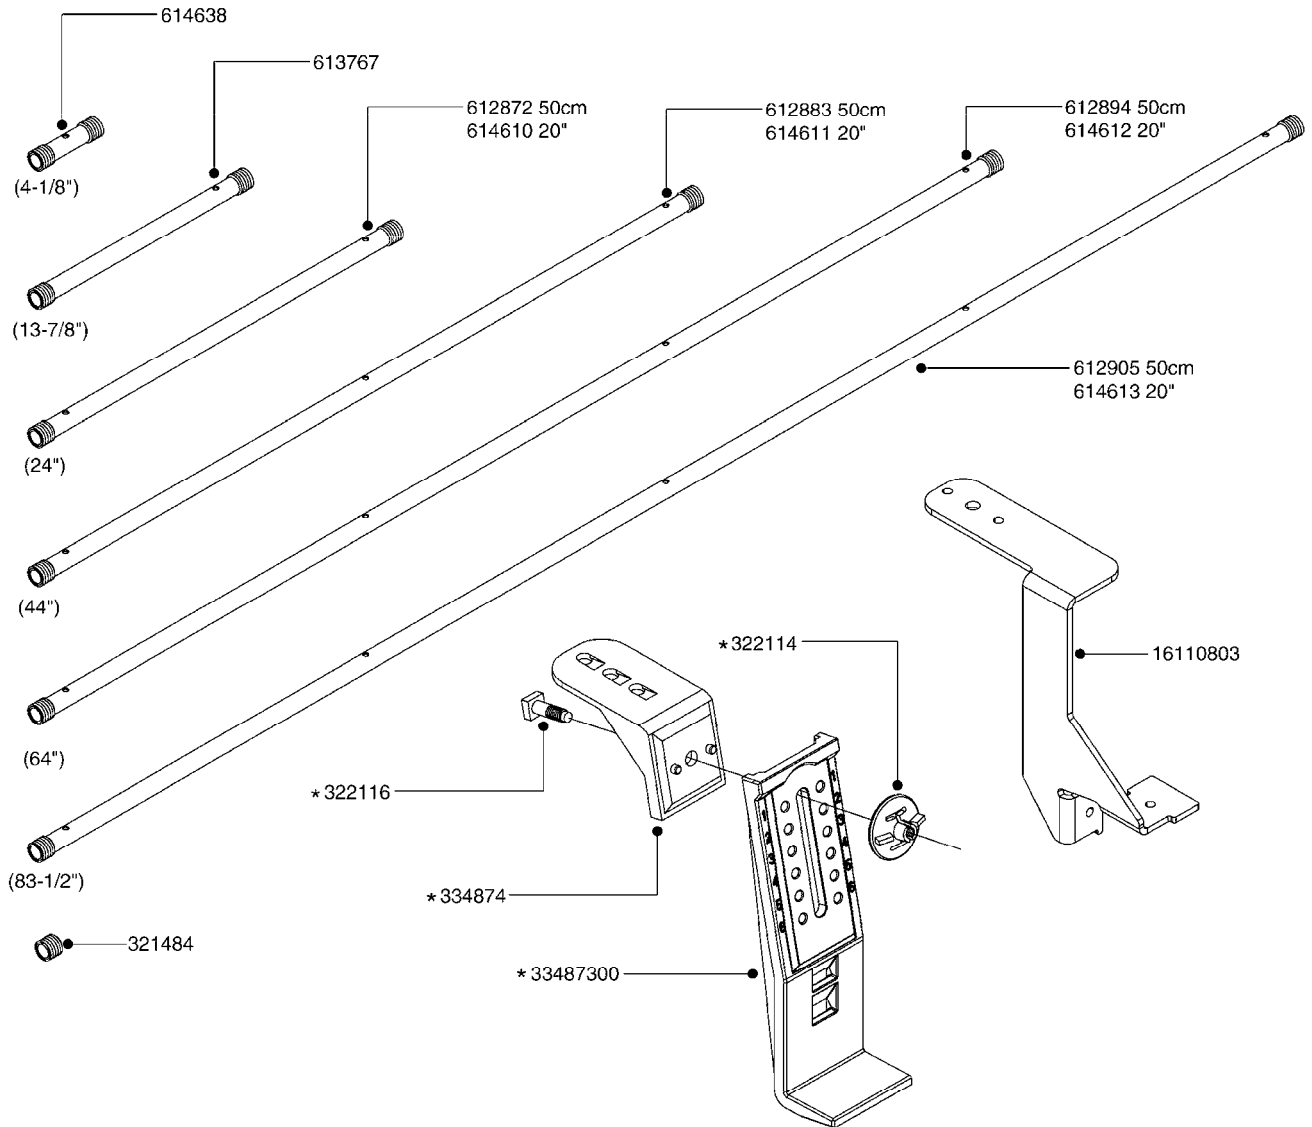

COMPLETE ASSEMBLY
WITH NOZZLES

REFER TO
HARDI® NOZZLE CATALOG

D625

DOUBLE NOZZLE HOLDER-SNAP FIT
D625-HIN, 28:11:06

Page 1

Date 18.03.2013 14:02

Pos.	parts-n°	order qty	description
1	725078	1	SNAP-FIT TRIPLET W/O NOZZ HOLD
2	10423503	1	O-RING 9.12x3.53 NITRIL
3	28032503	1	DOUBLE NOZZLE HOLDER LD ISO
4	28040103	1	O-RING F.DOUBLE NOZZLE HOLDER
5	70056803	1	DOUBLE NOZZLE CAP ORANGE LD 01
5	70056903	1	DOUBLE NOZZLE CAP GREEN LD 015
5	70057003	1	DOUBLE NOZZLE CAP YELLOW LD 02
5	70057103	1	DOUBLE NOZZLE CAP LILAC LD 025
5	70057203	1	DOUBLE NOZZLE CAP BLUE LD 03
5	70057303	1	DOUBLE NOZZLE CAP RED LD 04
5	70057403	1	DOUBLE NOZZLE CAP BROWN LD 05