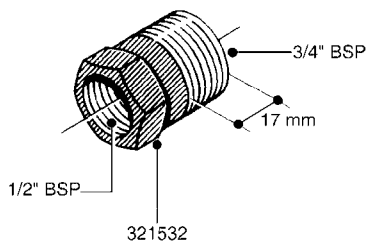

H020

FITTINGS-T-PIECES, CAPS & ELBOWS
H020-HIN, 01:01:01

Page 1
Date 18.03.2013 14:02

parts-n°	order qty	description
10053603	1	FITT. CAPNUT 2"BSP 5601
10194303	1	CAP BLANK 1 1/2 MCPHEE 210060
320047	1	FITT.DK CAPNUT 1/2" BSP
320106	1	FITT.DK CAPNUT 1" BSP
320272	1	FITT.DK CAPNUT 3/8' BSP
320316	1	FITT.DK TEE 3/4" X3/4" X1"BSP
320331	1	FITT.DK TEE 1" - 1" - 3/4" BSP
320342	1	FITT.DK EL 3/4"M X 1"F BSP
320563	1	FITT.DK 3 WAY 1/2" 110 DEG.
320677	1	NO LONGER AVAILABLE
320961	1	FITT.DK CAPNUT 1-1/2" BSP
321053	1	FITT.DK TEE 1/2 X1/2 X1/2" BSP
322072	1	FITT.DK TEE 3/8'X3/8'X3/8' BSP
322095	1	FITT.DK TEE 1-1/2 X1 X3/4" BSP
322138	1	FITT.DK ELB 1"M X 1"F BSP
330013	1	O-RING D15/D10X2.5 F.3/8"NUT
330212	1	O-RING D19/D14X2.4 F.1/2"NUT
330326	1	O-RING D30/D24X2 F.1"NUT
331273	1	O-RING D44/D38X2 F.1-1/2"

H030

FITTINGS - HEXAGON NIPPLES
H030-HIN, 01:01:01

Page 1

Date 18.03.2013 14:02

parts-n°	order qty	description
10015303	1	FITT.PO.HN 1.00X1.00 M1000
10425003	1	FITT.PO.HN 1.25X1.00 MCPHEE
320132	1	FITT.DK HN 1" BSP
320176	1	FITT.DK HN 3/8"X1/2" BSP
320445	1	FITT.DK HN 1/4"X3/8" BSP
320655	1	FITT.DK HN 1/2"-1/2" BSP
320692	1	FITT.DK HN 3/8'BSPX1/4'NPT
320703	1	FITT.DK HN 3/8BSP X1/2 &1/4NPT
320725	1	FITT.DK NIPPLE 3/8"-3/8" BSP
320902	1	FITT.DK HN 3/8'X 1/4' BSP
390232	1	FITT.DK HN 1-1/2' X 1-1/4' BSP
390276	1	FITT.DK HN 1'BSP

H040

FITTINGS - NIPPLES & ELBOWS
H040-HIN, 01:01:01

Page 1

Date 18.03.2013 14:02

parts-n°	order qty	description
10530803	1	FITT.PO.SE 2.00X2.00 45 DEG.
320191	1	FITT.DK ELB 3/8' BSP 45 DEGREE
320482	1	FITT.DK ELB. 1/2" BSP 60 DEG.
320596	1	FITT.DK ELB 3/8'-1/2' BSP 45DEG
320607	1	FITT.DK HN 3/8M X 3/8F BSP LNG
320633	1	FITT.DK HN 3/8"M X 3/8"F BSP
321451	1	FITT.DK ELB.1-1/2 X1-1/4 80DEG
321532	1	FITT.DK REDUC 3/4' X 1/2' BSP
390233	1	FITT.DK REDUC 1-1/2" X 1" BSP