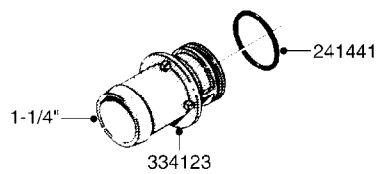

G711

ELECTRIC END NOZZLE KIT
G711-HIN, 11:05:10

Page 1

Date 18.03.2013 14:02

Pos.	parts-n°	order qty	description
1	145994	1	FITT.DK S-40 FORK
2	145995	1	FITT.DK S-53 FORK
3	240177	1	O-RING D16, 1/11, 3 X 2,4
4	242354	1	O-RING D32.2X3.0 VITON F.S-53
5	242355	1	O-RING D19.2X3.0 VITON F.S-40
6	242594	1	O-RING D14 X 1.78 SCH.70-EPDM
7	261539	1	SPADE F.ELEC CONNec BLUE INSUL
8	262104	1	VALVE, SOLENOID, S53/S40
9	320084	1	FITT.DK NUT 1/2" BSP
10	320187	1	FITT.DK CAP 3/8" BSP BLACK
11	320283	1	FITT.DK NUT 3/4"BSP
12	320596	1	FITT.DK ELB 3/8'-1/2'BSP 45DEG
13	321307	1	FITT.DK NUT 1/2" BSP JAMB
14	321742	1	FITT.DK BULKHEAD 1/2' BSP
15	322103	1	FITT.DK S-53 BULKHEAD
16	322352	1	FITT.DK S-53 TEE
17	330212	1	O-RING D19/D14X2.4 F.1/2"NUT
18	330687	1	FITT.DK HB 1/2" F. 1/2" NUT
19	334965	1	COVER FOR S53 SOLENOID VALVE
20	370366	1	NOZZLE END FAN 1850-G 150
21	410185	1	BOLT HEX 8.8 DEL M6X16
22	460261	1	NUT HEX M6X1 LOCK
23	471125	1	WASHER D12/D6.4x1.6 SS
24	614366	1	FILTER 50 MESH F.NOZZLE
24	614367	1	FILTER 80 MESH F.NOZZLE
24	614368	1	FILTER 100 MESH F.NOZZLE
25	720856	1	FITT.DK 1/2'BSP ASSY.F.3/4'NUT
26	726558	1	FITT.DK S53 STR. 3/4" W. ORING
27	726567	1	FITT.DK S-40 ELB.1/2" W. ORING
28	726694	1	PLUG,S53,1/2"FBSP THD W. ORING
29	729610	1	NOZZLE ASSY. 3/8 THREAD
30	750722	1	REPAIR KIT FOR 3S SC CONTROL
31	983087	1	ELEC. CABLE 2 WIRE X 0.75MM
32	16180100	1	PLATE, END ROW NOZZLE
33	28025203	1	TIE STRAP L=23" x W=1/2"
34	28029803	1	CLAMP HOSE GEAR P1/2" 6708
35	28029903	1	CLAMP HOSE GEAR P3/4"-S1" 6712
36	82611603	1	ELEC.END NOZ.KIT. OBSOLETE
37	92702103	1	HOSE R X1/2" X300PSI WP X0012"