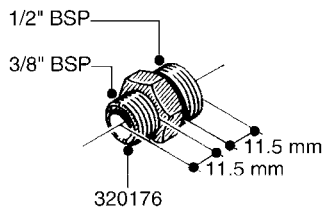

H030

FITTINGS - HEXAGON NIPPLES
H030-HIN, 01:01:01

Page 1

Date 18.03.2013 14:02

parts-n°	order qty	description
10015303	1	FITT.PO.HN 1.00X1.00 M1000
10425003	1	FITT.PO.HN 1.25X1.00 MCPHEE
320132	1	FITT.DK HN 1" BSP
320176	1	FITT.DK HN 3/8"X1/2" BSP
320445	1	FITT.DK HN 1/4"X3/8" BSP
320655	1	FITT.DK HN 1/2"-1/2" BSP
320692	1	FITT.DK HN 3/8'BSPX1/4'NPT
320703	1	FITT.DK HN 3/8BSP X1/2 &1/4NPT
320725	1	FITT.DK NIPPLE 3/8"-3/8" BSP
320902	1	FITT.DK HN 3/8'X 1/4' BSP
390232	1	FITT.DK HN 1-1/2' X 1-1/4' BSP
390276	1	FITT.DK HN 1'BSP