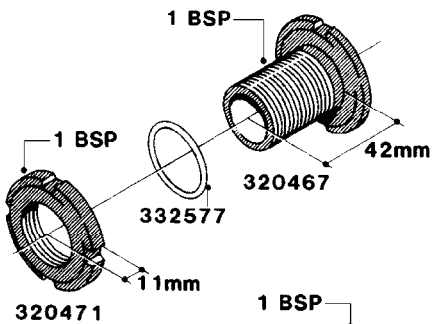

H030

FITTINGS - HEXAGON NIPPLES
H030-HIN, 01:01:01

Page 1

Date 18.03.2013 14:02

parts-n°	order qty	description
10015303	1	FITT.PO.HN 1.00X1.00 M1000
10425003	1	FITT.PO.HN 1.25X1.00 MCPHEE
320132	1	FITT.DK HN 1" BSP
320176	1	FITT.DK HN 3/8"X1/2" BSP
320445	1	FITT.DK HN 1/4"X3/8" BSP
320655	1	FITT.DK HN 1/2"-1/2" BSP
320692	1	FITT.DK HN 3/8'BSPX1/4'NPT
320703	1	FITT.DK HN 3/8BSP X1/2 &1/4NPT
320725	1	FITT.DK NIPPLE 3/8"-3/8" BSP
320902	1	FITT.DK HN 3/8'X 1/4' BSP
390232	1	FITT.DK HN 1-1/2' X 1-1/4' BSP
390276	1	FITT.DK HN 1'BSP

H040

FITTINGS - NIPPLES & ELBOWS
H040-HIN, 01:01:01

Page 1

Date 18.03.2013 14:02

parts-n°	order qty	description
10530803	1	FITT.PO.SE 2.00X2.00 45 DEG.
320191	1	FITT.DK ELB 3/8' BSP 45 DEGREE
320482	1	FITT.DK ELB. 1/2" BSP 60 DEG.
320596	1	FITT.DK ELB 3/8'-1/2' BSP 45DEG
320607	1	FITT.DK HN 3/8M X 3/8F BSP LNG
320633	1	FITT.DK HN 3/8"M X 3/8"F BSP
321451	1	FITT.DK ELB.1-1/2 X1-1/4 80DEG
321532	1	FITT.DK REDUC 3/4' X 1/2' BSP
390233	1	FITT.DK REDUC 1-1/2" X 1" BSP

H050

parts-n°	order qty	description
242594	1	O-RING D14 X 1.78 SCH.70-EPDM
320294	1	FITT.DK TEE 3/8X3/8HB X1/2"BSP
320305	1	FITT.DK HB 3/4'- 3/4' BSP
320386	1	FITT.DK TEE 3/8X3/8HB X3/8"BSP
320397	1	FITT.DK ELB 3/8"HB X 3/8" BSP
320401	1	FITT.DK TEE 1/2X1/2HB X1/2"BSP
320412	1	FITT.DK TEE 1/2X1/2HB X3/8'BSP
320423	1	FITT.DK ELB 1/2'HB X 3/8' BSP
320891	1	FITT.DK HB 3/8'- 3/8' BSP
320972	1	FITT.DK HB 5/16'- 1/4' BSP
322046	1	FITT.DK TEE 1/2X1/2HB X3/4'BSP
322048	1	FITT.DK TEE 3/4X3/4HB X3/4'BSP
330595	1	O-RING D24.6/D20X2.1 -3/4"
333137	1	FITT.DK CONN.1/2" F.NOZZ. DOUB
333141	1	FITT.DK CONN.1/2" F.NOZZ.SING
334041	1	FITT.DK CONN.3/4' F.NOZZ. SING
334042	1	FITT.DK CONN.3/4' F.NOZZ. DOUB
334195	1	FITT.DK ELB. 3/4"HB X 3/4"HB
10012103	1	FITT.PO.HB 1.25X1.50 IMB1012
10014003	1	FITT.PO.HB 1.25X1.25 IMB1010
10036903	1	FITT.PO.HB 1.50X1.50 IMB1212
28019303	1	FITTING HB ELB 3/4NPT-3/4HOSE
61016500	1	HOSE TAIL 3/4" 90°+RG CAP 3/4"
72026700	1	NOZZLE TUBE ADAPTER W/O-RING