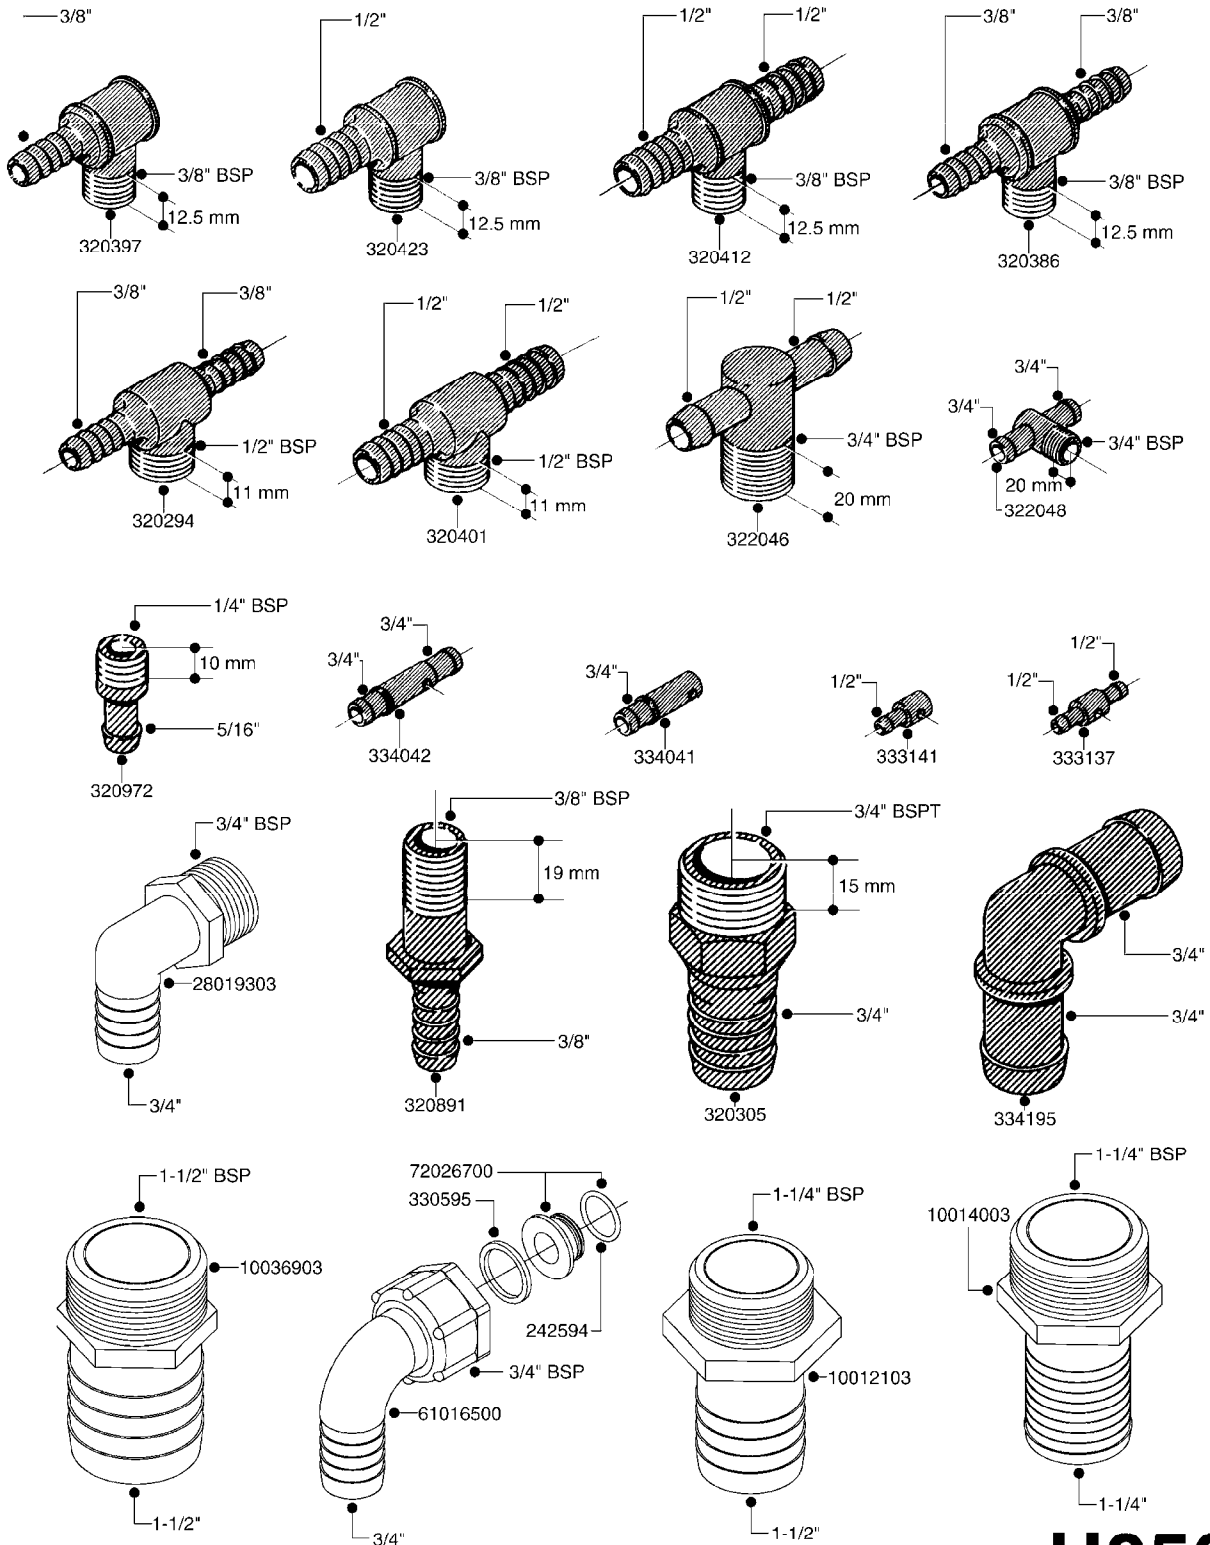

H040

FITTINGS - NIPPLES & ELBOWS
H040-HIN, 01:01:01

Page 1

Date 18.03.2013 14:02

parts-n°	order qty	description
10530803	1	FITT.PO.SE 2.00X2.00 45 DEG.
320191	1	FITT.DK ELB 3/8' BSP 45 DEGREE
320482	1	FITT.DK ELB. 1/2" BSP 60 DEG.
320596	1	FITT.DK ELB 3/8'-1/2' BSP 45DEG
320607	1	FITT.DK HN 3/8M X 3/8F BSP LNG
320633	1	FITT.DK HN 3/8"M X 3/8"F BSP
321451	1	FITT.DK ELB.1-1/2 X1-1/4 80DEG
321532	1	FITT.DK REDUC 3/4' X 1/2' BSP
390233	1	FITT.DK REDUC 1-1/2" X 1" BSP

H050

parts-n°	order qty	description
242594	1	O-RING D14 X 1.78 SCH.70-EPDM
320294	1	FITT.DK TEE 3/8X3/8HB X1/2"BSP
320305	1	FITT.DK HB 3/4'- 3/4' BSP
320386	1	FITT.DK TEE 3/8X3/8HB X3/8"BSP
320397	1	FITT.DK ELB 3/8"HB X 3/8" BSP
320401	1	FITT.DK TEE 1/2X1/2HB X1/2"BSP
320412	1	FITT.DK TEE 1/2X1/2HB X3/8'BSP
320423	1	FITT.DK ELB 1/2'HB X 3/8' BSP
320891	1	FITT.DK HB 3/8'- 3/8' BSP
320972	1	FITT.DK HB 5/16'- 1/4' BSP
322046	1	FITT.DK TEE 1/2X1/2HB X3/4'BSP
322048	1	FITT.DK TEE 3/4X3/4HB X3/4'BSP
330595	1	O-RING D24.6/D20X2.1 -3/4"
333137	1	FITT.DK CONN.1/2" F.NOZZ. DOUB
333141	1	FITT.DK CONN.1/2" F.NOZZ.SING
334041	1	FITT.DK CONN.3/4' F.NOZZ. SING
334042	1	FITT.DK CONN.3/4' F.NOZZ. DOUB
334195	1	FITT.DK ELB. 3/4"HB X 3/4"HB
10012103	1	FITT.PO.HB 1.25X1.50 IMB1012
10014003	1	FITT.PO.HB 1.25X1.25 IMB1010
10036903	1	FITT.PO.HB 1.50X1.50 IMB1212
28019303	1	FITTING HB ELB 3/4NPT-3/4HOSE
61016500	1	HOSE TAIL 3/4" 90°+RG CAP 3/4"
72026700	1	NOZZLE TUBE ADAPTER W/O-RING