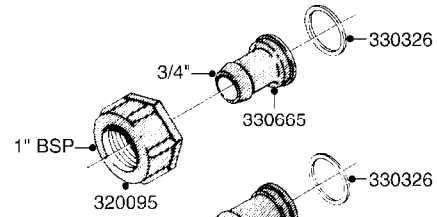

G711

ELECTRIC END NOZZLE KIT
G711-HIN, 11:05:10

Page 1

Date 18.03.2013 14:02

Pos.	parts-n°	order qty	description
1	145994	1	FITT.DK S-40 FORK
2	145995	1	FITT.DK S-53 FORK
3	240177	1	O-RING D16, 1/11, 3 X 2,4
4	242354	1	O-RING D32.2X3.0 VITON F.S-53
5	242355	1	O-RING D19.2X3.0 VITON F.S-40
6	242594	1	O-RING D14 X 1.78 SCH.70-EPDM
7	261539	1	SPADE F.ELEC CONNec BLUE INSUL
8	262104	1	VALVE, SOLENOID, S53/S40
9	320084	1	FITT.DK NUT 1/2" BSP
10	320187	1	FITT.DK CAP 3/8" BSP BLACK
11	320283	1	FITT.DK NUT 3/4"BSP
12	320596	1	FITT.DK ELB 3/8'-1/2'BSP 45DEG
13	321307	1	FITT.DK NUT 1/2" BSP JAMB
14	321742	1	FITT.DK BULKHEAD 1/2' BSP
15	322103	1	FITT.DK S-53 BULKHEAD
16	322352	1	FITT.DK S-53 TEE
17	330212	1	O-RING D19/D14X2.4 F.1/2"NUT
18	330687	1	FITT.DK HB 1/2" F. 1/2" NUT
19	334965	1	COVER FOR S53 SOLENOID VALVE
20	370366	1	NOZZLE END FAN 1850-G 150
21	410185	1	BOLT HEX 8.8 DEL M6X16
22	460261	1	NUT HEX M6X1 LOCK
23	471125	1	WASHER D12/D6.4x1.6 SS
24	614366	1	FILTER 50 MESH F.NOZZLE
24	614367	1	FILTER 80 MESH F.NOZZLE
24	614368	1	FILTER 100 MESH F.NOZZLE
25	720856	1	FITT.DK 1/2'BSP ASSY.F.3/4'NUT
26	726558	1	FITT.DK S53 STR. 3/4" W. ORING
27	726567	1	FITT.DK S-40 ELB.1/2" W. ORING
28	726694	1	PLUG,S53,1/2"FBSP THD W. ORING
29	729610	1	NOZZLE ASSY. 3/8 THREAD
30	750722	1	REPAIR KIT FOR 3S SC CONTROL
31	983087	1	ELEC. CABLE 2 WIRE X 0.75MM
32	16180100	1	PLATE, END ROW NOZZLE
33	28025203	1	TIE STRAP L=23" x W=1/2"
34	28029803	1	CLAMP HOSE GEAR P1/2" 6708
35	28029903	1	CLAMP HOSE GEAR P3/4"-S1" 6712
36	82611603	1	ELEC.END NOZ.KIT. OBSOLETE
37	92702103	1	HOSE R X1/2" X300PSI WP X0012"