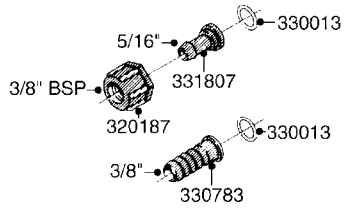

G711

ELECTRIC END NOZZLE KIT
G711-HIN, 11:05:10

Page

1

Date

18.03.2013 14:01

Pos.	parts-n°	order qty	description
1	145994	1	FITT.DK S-40 FORK
2	145995	1	FITT.DK S-53 FORK
3	240177	1	O-RING D16, 1/11, 3 X 2,4
4	242354	1	O-RING D32.2X3.0 VITON F.S-53
5	242355	1	O-RING D19.2X3.0 VITON F.S-40
6	242594	1	O-RING D14 X 1.78 SCH.70-EPDM
7	261539	1	SPADE F.ELEC CONNec BLUE INSUL
8	262104	1	VALVE, SOLENOID, S53/S40
9	320084	1	FITT.DK NUT 1/2" BSP
10	320187	1	FITT.DK CAP 3/8" BSP BLACK
11	320283	1	FITT.DK NUT 3/4"BSP
12	320596	1	FITT.DK ELB 3/8'-1/2'BSP 45DEG
13	321307	1	FITT.DK NUT 1/2" BSP JAMB
14	321742	1	FITT.DK BULKHEAD 1/2' BSP
15	322103	1	FITT.DK S-53 BULKHEAD
16	322352	1	FITT.DK S-53 TEE
17	330212	1	O-RING D19/D14X2.4 F.1/2"NUT
18	330687	1	FITT.DK HB 1/2" F. 1/2" NUT
19	334965	1	COVER FOR S53 SOLENOID VALVE
20	370366	1	NOZZLE END FAN 1850-G 150
21	410185	1	BOLT HEX 8.8 DEL M6X16
22	460261	1	NUT HEX M6X1 LOCK
23	471125	1	WASHER D12/D6.4x1.6 SS
24	614366	1	FILTER 50 MESH F.NOZZLE
24	614367	1	FILTER 80 MESH F.NOZZLE
24	614368	1	FILTER 100 MESH F.NOZZLE
25	720856	1	FITT.DK 1/2'BSP ASSY.F.3/4'NUT
26	726558	1	FITT.DK S53 STR. 3/4" W. ORING
27	726567	1	FITT.DK S-40 ELB.1/2" W. ORING
28	726694	1	PLUG,S53,1/2"FBSP THD W. ORING
29	729610	1	NOZZLE ASSY. 3/8 THREAD
30	750722	1	REPAIR KIT FOR 3S SC CONTROL
31	983087	1	ELEC. CABLE 2 WIRE X 0.75MM
32	16180100	1	PLATE, END ROW NOZZLE
33	28025203	1	TIE STRAP L=23" x W=1/2"
34	28029803	1	CLAMP HOSE GEAR P1/2" 6708
35	28029903	1	CLAMP HOSE GEAR P3/4"-S1" 6712
36	82611603	1	ELEC.END NOZ.KIT. OBSOLETE
37	92702103	1	HOSE R X1/2" X300PSI WP X0012"