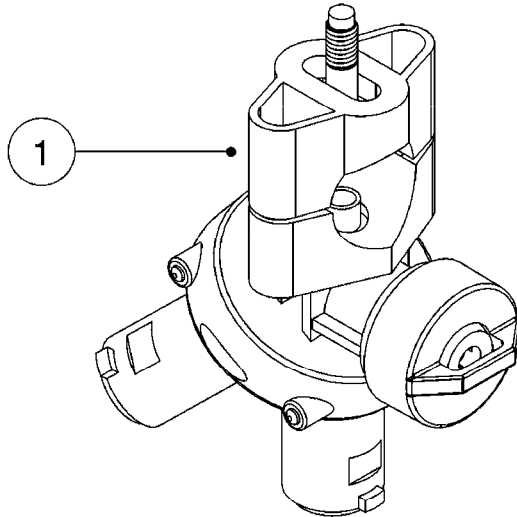

SINGLE NOZZLE BODY

TRIPLET NOZZLE BODY

D620

*=REFER TO HARDI NOZZLE CATALOG

NOZZLE BODIES-SNAP FIT
D620-HIN, 18:03:10

Page 1
Date 18.03.2013 14:01

parts-n°	order qty	description
143592	1	LOCK CLAMP FOR TRIPLET
241371	1	DIAPHRAGM F.NO-DRIP,VULC
241990	1	O-RING D9.3 X 2.4 VITON
242594	1	O-RING D14 X 1.78 SCH.70-EPDM
242598	1	O-RING D7.0 X 2.5 NITRIL
320187	1	FITT.DK CAP 3/8" BSP BLACK
320283	1	FITT.DK NUT 3/4"BSP
321462	1	CAP F.NO-DRIP ASSY.
322068	1	SNAP-FIT ADAPTER THREAD. HARDI
322114	1	NUT PLASTIC F.NOZZ.H
322116	1	BOLT PLASTIC F.NOZZ.H.
322258	1	HOUSING F.TRIPLET
322260	1	NOZZLE HOLDER UPPER PART
333012	1	NOZZLE HOLD. UPPER PART
334082	1	SNAP-FIT NOZZ.HOLD.CONE BLACK
334102	1	BLANK F.NOZZLE
334172	1	SNAP-FIT NOZZ.HOLD.CONE GREEN
334173	1	SNAP-FIT NOZZ.HOLD.CONE ORANGE
334220	1	NOZZLE BODY SING.SN.FT.UPPER
334371	1	SNAP-FIT NOZZLE HOLDER YELLOW
334373	1	SNAP-FIT NOZZLE HOLDER RED
334377	1	SNAP-FIT NOZZLE HOLDER BLUE
334926	1	SNAP-FIT TURN PLATE F TRIPLET
390639	1	O-RING F.NOZZLE FILTER
440665	1	SCREW M4.2X16 STAINLESS
716236	1	FITT.DK HB 1/2" ASSY. F. 3/4"
716413	1	FITT.DK PLUG ASSY. F.NOZ TUBE
724621	1	FITT.DK HB 3/4"ASSY F.3/4" NUT
725042	1	SCREEN 80 MESH W.GASKET, RED
725043	1	SCREEN 50 MESH W.GASKET,BLUE
725044	1	SCREEN 100 MESH W.GASKET,YELLO
725078	1	SNAP-FIT TRIPLET W/O NOZZ HOLD
725079	1	NOZZLE ASSY.SING.SNAP-FIT GREN
729645	1	NON-DRIP SPRING ASSY.GREEN 10