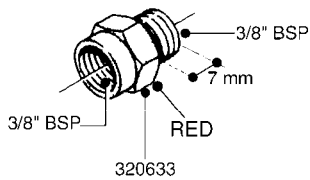

H030

FITTINGS - HEXAGON NIPPLES
H030-HIN, 01:01:01

Page 1

Date 18.03.2013 14:01

parts-n°	order qty	description
10015303	1	FITT.PO.HN 1.00X1.00 M1000
10425003	1	FITT.PO.HN 1.25X1.00 MCPHEE
320132	1	FITT.DK HN 1" BSP
320176	1	FITT.DK HN 3/8"X1/2" BSP
320445	1	FITT.DK HN 1/4"X3/8" BSP
320655	1	FITT.DK HN 1/2"-1/2" BSP
320692	1	FITT.DK HN 3/8'BSPX1/4'NPT
320703	1	FITT.DK HN 3/8BSP X1/2 &1/4NPT
320725	1	FITT.DK NIPPLE 3/8"-3/8" BSP
320902	1	FITT.DK HN 3/8'X 1/4' BSP
390232	1	FITT.DK HN 1-1/2' X 1-1/4' BSP
390276	1	FITT.DK HN 1'BSP

H040

FITTINGS - NIPPLES & ELBOWS
H040-HIN, 01:01:01

Page 1

Date 18.03.2013 14:01

parts-n°	order qty	description
10530803	1	FITT.PO.SE 2.00X2.00 45 DEG.
320191	1	FITT.DK ELB 3/8' BSP 45 DEGREE
320482	1	FITT.DK ELB. 1/2" BSP 60 DEG.
320596	1	FITT.DK ELB 3/8'-1/2' BSP 45DEG
320607	1	FITT.DK HN 3/8M X 3/8F BSP LNG
320633	1	FITT.DK HN 3/8"M X 3/8"F BSP
321451	1	FITT.DK ELB.1-1/2 X1-1/4 80DEG
321532	1	FITT.DK REDUC 3/4' X 1/2' BSP
390233	1	FITT.DK REDUC 1-1/2" X 1" BSP