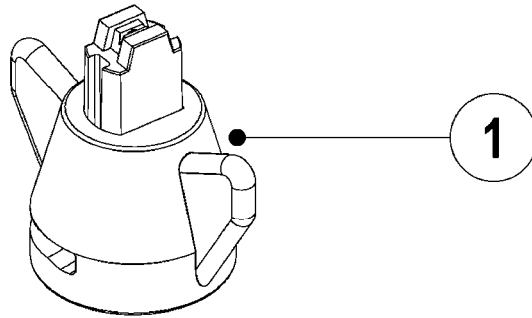

INJET Nozzle SYNTAL

B-JET Nozzle SYNTAL

D704

BOOM-NOZZLES INJET
D704-HIN, 14:12:07

Page 1

Date 18.03.2013 14:01

Pos.	parts-n°	order qty	description
1	334083	1	SNAP-FIT NOZZLE HOLDER SS BLCK
2	371872	1	NOZZLE INJET 015 GREEN SINGLE
2	371873	1	NOZZLE INJET 02 YELLOW SINGLE
2	371874	1	NOZZLE INJET 025 LILAC SINGLE
2	371875	1	NOZZLE INJET 03 BLUE SINGLE
2	371876	1	NOZZLE INJET 04 RED SINGLE
2	371926	1	NOZZLE INJET 01 ORANGE SINGLE
2	371927	1	NOZZLE INJET 05 BROWN SINGLE
2	371928	1	NOZZLE INJET 06 GREY SINGLE
2	371929	1	NOZZLE INJET 08 WHITE SINGLE
3	371870	1	NOZZLE B-JET 03 BLUE
3	371871	1	NOZZLE B-JET 04 RED
3	371877	1	NOZZLE B-JET 025 LILAC
3	371930	1	NOZZLE B-JET 02 YELLOW