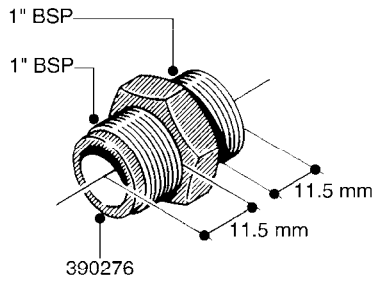

H030

FITTINGS - HEXAGON NIPPLES
H030-HIN, 01:01:01

Page 1

Date 18.03.2013 14:01

parts-n°	order qty	description
10015303	1	FITT.PO.HN 1.00X1.00 M1000
10425003	1	FITT.PO.HN 1.25X1.00 MCPHEE
320132	1	FITT.DK HN 1" BSP
320176	1	FITT.DK HN 3/8"X1/2" BSP
320445	1	FITT.DK HN 1/4"X3/8" BSP
320655	1	FITT.DK HN 1/2"-1/2" BSP
320692	1	FITT.DK HN 3/8'BSPX1/4'NPT
320703	1	FITT.DK HN 3/8BSP X1/2 &1/4NPT
320725	1	FITT.DK NIPPLE 3/8"-3/8" BSP
320902	1	FITT.DK HN 3/8'X 1/4' BSP
390232	1	FITT.DK HN 1-1/2' X 1-1/4' BSP
390276	1	FITT.DK HN 1'BSP