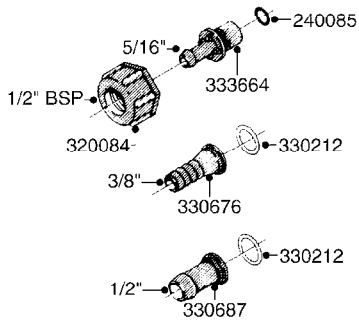

G711

ELECTRIC END NOZZLE KIT
G711-HIN, 11:05:10

Page

1

Date

18.03.2013 14:01

Pos.	parts-n°	order qty	description
1	145994	1	FITT.DK S-40 FORK
2	145995	1	FITT.DK S-53 FORK
3	240177	1	O-RING D16, 1/11, 3 X 2,4
4	242354	1	O-RING D32.2X3.0 VITON F.S-53
5	242355	1	O-RING D19.2X3.0 VITON F.S-40
6	242594	1	O-RING D14 X 1.78 SCH.70-EPDM
7	261539	1	SPADE F.ELEC CONNec BLUE INSUL
8	262104	1	VALVE, SOLENOID, S53/S40
9	320084	1	FITT.DK NUT 1/2" BSP
10	320187	1	FITT.DK CAP 3/8" BSP BLACK
11	320283	1	FITT.DK NUT 3/4"BSP
12	320596	1	FITT.DK ELB 3/8'-1/2'BSP 45DEG
13	321307	1	FITT.DK NUT 1/2" BSP JAMB
14	321742	1	FITT.DK BULKHEAD 1/2' BSP
15	322103	1	FITT.DK S-53 BULKHEAD
16	322352	1	FITT.DK S-53 TEE
17	330212	1	O-RING D19/D14X2.4 F.1/2"NUT
18	330687	1	FITT.DK HB 1/2" F. 1/2" NUT
19	334965	1	COVER FOR S53 SOLENOID VALVE
20	370366	1	NOZZLE END FAN 1850-G 150
21	410185	1	BOLT HEX 8.8 DEL M6X16
22	460261	1	NUT HEX M6X1 LOCK
23	471125	1	WASHER D12/D6.4x1.6 SS
24	614366	1	FILTER 50 MESH F.NOZZLE
24	614367	1	FILTER 80 MESH F.NOZZLE
24	614368	1	FILTER 100 MESH F.NOZZLE
25	720856	1	FITT.DK 1/2'BSP ASSY.F.3/4'NUT
26	726558	1	FITT.DK S53 STR. 3/4" W. ORING
27	726567	1	FITT.DK S-40 ELB.1/2" W. ORING
28	726694	1	PLUG,S53,1/2"FBSP THD W. ORING
29	729610	1	NOZZLE ASSY. 3/8 THREAD
30	750722	1	REPAIR KIT FOR 3S SC CONTROL
31	983087	1	ELEC. CABLE 2 WIRE X 0.75MM
32	16180100	1	PLATE, END ROW NOZZLE
33	28025203	1	TIE STRAP L=23" x W=1/2"
34	28029803	1	CLAMP HOSE GEAR P1/2" 6708
35	28029903	1	CLAMP HOSE GEAR P3/4"-S1" 6712
36	82611603	1	ELEC.END NOZ.KIT. OBSOLETE
37	92702103	1	HOSE R X1/2" X300PSI WP X0012"