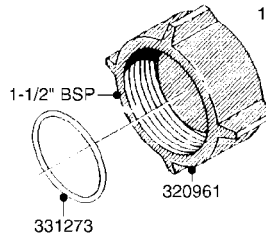

H020

FITTINGS-T-PIECES, CAPS & ELBOWS
H020-HIN, 01:01:01

Page 1
Date 18.03.2013 14:01

parts-n°	order qty	description
10053603	1	FITT. CAPNUT 2"BSP 5601
10194303	1	CAP BLANK 1 1/2 MCPHEE 210060
320047	1	FITT.DK CAPNUT 1/2" BSP
320106	1	FITT.DK CAPNUT 1" BSP
320272	1	FITT.DK CAPNUT 3/8' BSP
320316	1	FITT.DK TEE 3/4" X3/4" X1"BSP
320331	1	FITT.DK TEE 1" - 1" - 3/4" BSP
320342	1	FITT.DK EL 3/4"M X 1"F BSP
320563	1	FITT.DK 3 WAY 1/2" 110 DEG.
320677	1	NO LONGER AVAILABLE
320961	1	FITT.DK CAPNUT 1-1/2" BSP
321053	1	FITT.DK TEE 1/2 X1/2 X1/2" BSP
322072	1	FITT.DK TEE 3/8'X3/8'X3/8' BSP
322095	1	FITT.DK TEE 1-1/2 X1 X3/4" BSP
322138	1	FITT.DK ELB 1"M X 1"F BSP
330013	1	O-RING D15/D10X2.5 F.3/8"NUT
330212	1	O-RING D19/D14X2.4 F.1/2"NUT
330326	1	O-RING D30/D24X2 F.1"NUT
331273	1	O-RING D44/D38X2 F.1-1/2"