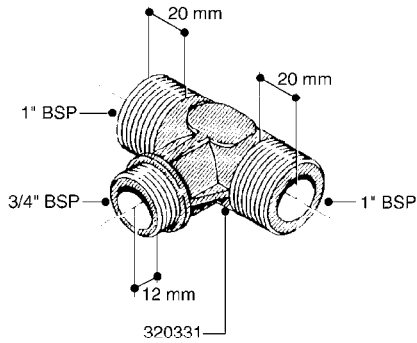

H020

FITTINGS-T-PIECES, CAPS & ELBOWS
H020-HIN, 01:01:01

Page 1
Date 18.03.2013 14:01

parts-n°	order qty	description
10053603	1	FITT. CAPNUT 2"BSP 5601
10194303	1	CAP BLANK 1 1/2 MCPHEE 210060
320047	1	FITT.DK CAPNUT 1/2" BSP
320106	1	FITT.DK CAPNUT 1" BSP
320272	1	FITT.DK CAPNUT 3/8' BSP
320316	1	FITT.DK TEE 3/4" X3/4" X1"BSP
320331	1	FITT.DK TEE 1" - 1" - 3/4" BSP
320342	1	FITT.DK EL 3/4"M X 1"F BSP
320563	1	FITT.DK 3 WAY 1/2" 110 DEG.
320677	1	NO LONGER AVAILABLE
320961	1	FITT.DK CAPNUT 1-1/2" BSP
321053	1	FITT.DK TEE 1/2 X1/2 X1/2" BSP
322072	1	FITT.DK TEE 3/8'X3/8'X3/8' BSP
322095	1	FITT.DK TEE 1-1/2 X1 X3/4" BSP
322138	1	FITT.DK ELB 1"M X 1"F BSP
330013	1	O-RING D15/D10X2.5 F.3/8"NUT
330212	1	O-RING D19/D14X2.4 F.1/2"NUT
330326	1	O-RING D30/D24X2 F.1"NUT
331273	1	O-RING D44/D38X2 F.1-1/2"