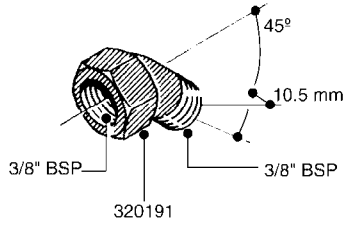

H030

FITTINGS - HEXAGON NIPPLES
H030-HIN, 01:01:01

Page 1

Date 18.03.2013 14:01

parts-n°	order qty	description
10015303	1	FITT.PO.HN 1.00X1.00 M1000
10425003	1	FITT.PO.HN 1.25X1.00 MCPHEE
320132	1	FITT.DK HN 1" BSP
320176	1	FITT.DK HN 3/8"X1/2" BSP
320445	1	FITT.DK HN 1/4"X3/8" BSP
320655	1	FITT.DK HN 1/2"-1/2" BSP
320692	1	FITT.DK HN 3/8'BSPX1/4'NPT
320703	1	FITT.DK HN 3/8BSP X1/2 &1/4NPT
320725	1	FITT.DK NIPPLE 3/8"-3/8" BSP
320902	1	FITT.DK HN 3/8'X 1/4' BSP
390232	1	FITT.DK HN 1-1/2' X 1-1/4' BSP
390276	1	FITT.DK HN 1'BSP

H040

FITTINGS - NIPPLES & ELBOWS
H040-HIN, 01:01:01

Page 1

Date 18.03.2013 14:01

parts-n°	order qty	description
10530803	1	FITT.PO.SE 2.00X2.00 45 DEG.
320191	1	FITT.DK ELB 3/8' BSP 45 DEGREE
320482	1	FITT.DK ELB. 1/2" BSP 60 DEG.
320596	1	FITT.DK ELB 3/8'-1/2' BSP 45DEG
320607	1	FITT.DK HN 3/8M X 3/8F BSP LNG
320633	1	FITT.DK HN 3/8"M X 3/8"F BSP
321451	1	FITT.DK ELB.1-1/2 X1-1/4 80DEG
321532	1	FITT.DK REDUC 3/4' X 1/2' BSP
390233	1	FITT.DK REDUC 1-1/2" X 1" BSP