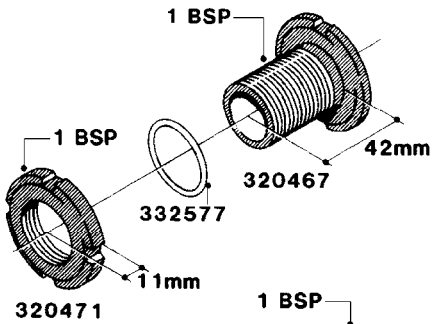

H030

FITTINGS - HEXAGON NIPPLES
H030-HIN, 01:01:01

Page 1

Date 18.03.2013 14:01

parts-n°	order qty	description
10015303	1	FITT.PO.HN 1.00X1.00 M1000
10425003	1	FITT.PO.HN 1.25X1.00 MCPHEE
320132	1	FITT.DK HN 1" BSP
320176	1	FITT.DK HN 3/8"X1/2" BSP
320445	1	FITT.DK HN 1/4"X3/8" BSP
320655	1	FITT.DK HN 1/2"-1/2" BSP
320692	1	FITT.DK HN 3/8'BSPX1/4'NPT
320703	1	FITT.DK HN 3/8BSP X1/2 &1/4NPT
320725	1	FITT.DK NIPPLE 3/8"-3/8" BSP
320902	1	FITT.DK HN 3/8'X 1/4' BSP
390232	1	FITT.DK HN 1-1/2' X 1-1/4' BSP
390276	1	FITT.DK HN 1'BSP

H040

FITTINGS - NIPPLES & ELBOWS
H040-HIN, 01:01:01

Page 1

Date 18.03.2013 14:01

parts-n°	order qty	description
10530803	1	FITT.PO.SE 2.00X2.00 45 DEG.
320191	1	FITT.DK ELB 3/8' BSP 45 DEGREE
320482	1	FITT.DK ELB. 1/2" BSP 60 DEG.
320596	1	FITT.DK ELB 3/8'-1/2' BSP 45DEG
320607	1	FITT.DK HN 3/8M X 3/8F BSP LNG
320633	1	FITT.DK HN 3/8"M X 3/8"F BSP
321451	1	FITT.DK ELB.1-1/2 X1-1/4 80DEG
321532	1	FITT.DK REDUC 3/4' X 1/2' BSP
390233	1	FITT.DK REDUC 1-1/2" X 1" BSP

H050

parts-n°	order qty	description
242594	1	O-RING D14 X 1.78 SCH.70-EPDM
320294	1	FITT.DK TEE 3/8X3/8HB X1/2"BSP
320305	1	FITT.DK HB 3/4'- 3/4' BSP
320386	1	FITT.DK TEE 3/8X3/8HB X3/8"BSP
320397	1	FITT.DK ELB 3/8"HB X 3/8" BSP
320401	1	FITT.DK TEE 1/2X1/2HB X1/2"BSP
320412	1	FITT.DK TEE 1/2X1/2HB X3/8'BSP
320423	1	FITT.DK ELB 1/2'HB X 3/8' BSP
320891	1	FITT.DK HB 3/8'- 3/8' BSP
320972	1	FITT.DK HB 5/16'- 1/4' BSP
322046	1	FITT.DK TEE 1/2X1/2HB X3/4'BSP
322048	1	FITT.DK TEE 3/4X3/4HB X3/4'BSP
330595	1	O-RING D24.6/D20X2.1 -3/4"
333137	1	FITT.DK CONN.1/2" F.NOZZ. DOUB
333141	1	FITT.DK CONN.1/2" F.NOZZ.SING
334041	1	FITT.DK CONN.3/4' F.NOZZ. SING
334042	1	FITT.DK CONN.3/4' F.NOZZ. DOUB
334195	1	FITT.DK ELB. 3/4"HB X 3/4"HB
10012103	1	FITT.PO.HB 1.25X1.50 IMB1012
10014003	1	FITT.PO.HB 1.25X1.25 IMB1010
10036903	1	FITT.PO.HB 1.50X1.50 IMB1212
28019303	1	FITTING HB ELB 3/4NPT-3/4HOSE
61016500	1	HOSE TAIL 3/4" 90°+RG CAP 3/4"
72026700	1	NOZZLE TUBE ADAPTER W/O-RING