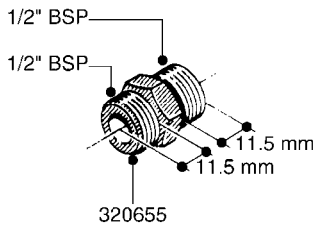

H030

FITTINGS - HEXAGON NIPPLES
H030-HIN, 01:01:01

Page 1

Date 18.03.2013 14:01

parts-n°	order qty	description
10015303	1	FITT.PO.HN 1.00X1.00 M1000
10425003	1	FITT.PO.HN 1.25X1.00 MCPHEE
320132	1	FITT.DK HN 1" BSP
320176	1	FITT.DK HN 3/8"X1/2" BSP
320445	1	FITT.DK HN 1/4"X3/8" BSP
320655	1	FITT.DK HN 1/2"-1/2" BSP
320692	1	FITT.DK HN 3/8'BSPX1/4'NPT
320703	1	FITT.DK HN 3/8BSP X1/2 &1/4NPT
320725	1	FITT.DK NIPPLE 3/8"-3/8" BSP
320902	1	FITT.DK HN 3/8'X 1/4' BSP
390232	1	FITT.DK HN 1-1/2' X 1-1/4' BSP
390276	1	FITT.DK HN 1'BSP