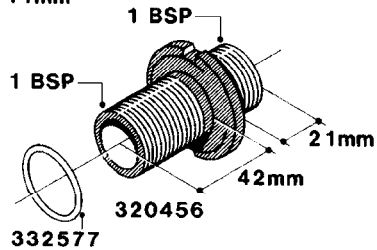

H030

FITTINGS - HEXAGON NIPPLES
H030-HIN, 01:01:01

Page 1

Date 18.03.2013 14:01

parts-n°	order qty	description
10015303	1	FITT.PO.HN 1.00X1.00 M1000
10425003	1	FITT.PO.HN 1.25X1.00 MCPHEE
320132	1	FITT.DK HN 1" BSP
320176	1	FITT.DK HN 3/8"X1/2" BSP
320445	1	FITT.DK HN 1/4"X3/8" BSP
320655	1	FITT.DK HN 1/2"-1/2" BSP
320692	1	FITT.DK HN 3/8'BSPX1/4'NPT
320703	1	FITT.DK HN 3/8BSP X1/2 &1/4NPT
320725	1	FITT.DK NIPPLE 3/8"-3/8" BSP
320902	1	FITT.DK HN 3/8'X 1/4' BSP
390232	1	FITT.DK HN 1-1/2' X 1-1/4' BSP
390276	1	FITT.DK HN 1'BSP

H040

FITTINGS - NIPPLES & ELBOWS
H040-HIN, 01:01:01

Page 1

Date 18.03.2013 14:01

parts-n°	order qty	description
10530803	1	FITT.PO.SE 2.00X2.00 45 DEG.
320191	1	FITT.DK ELB 3/8' BSP 45 DEGREE
320482	1	FITT.DK ELB. 1/2" BSP 60 DEG.
320596	1	FITT.DK ELB 3/8'-1/2' BSP 45DEG
320607	1	FITT.DK HN 3/8M X 3/8F BSP LNG
320633	1	FITT.DK HN 3/8"M X 3/8"F BSP
321451	1	FITT.DK ELB.1-1/2 X1-1/4 80DEG
321532	1	FITT.DK REDUC 3/4' X 1/2' BSP
390233	1	FITT.DK REDUC 1-1/2" X 1" BSP

H050

parts-n°	order qty	description
242594	1	O-RING D14 X 1.78 SCH.70-EPDM
320294	1	FITT.DK TEE 3/8X3/8HB X1/2"BSP
320305	1	FITT.DK HB 3/4'- 3/4' BSP
320386	1	FITT.DK TEE 3/8X3/8HB X3/8"BSP
320397	1	FITT.DK ELB 3/8"HB X 3/8" BSP
320401	1	FITT.DK TEE 1/2X1/2HB X1/2"BSP
320412	1	FITT.DK TEE 1/2X1/2HB X3/8'BSP
320423	1	FITT.DK ELB 1/2'HB X 3/8' BSP
320891	1	FITT.DK HB 3/8'- 3/8' BSP
320972	1	FITT.DK HB 5/16'- 1/4' BSP
322046	1	FITT.DK TEE 1/2X1/2HB X3/4'BSP
322048	1	FITT.DK TEE 3/4X3/4HB X3/4'BSP
330595	1	O-RING D24.6/D20X2.1 -3/4"
333137	1	FITT.DK CONN.1/2" F.NOZZ. DOUB
333141	1	FITT.DK CONN.1/2" F.NOZZ.SING
334041	1	FITT.DK CONN.3/4' F.NOZZ. SING
334042	1	FITT.DK CONN.3/4' F.NOZZ. DOUB
334195	1	FITT.DK ELB. 3/4"HB X 3/4"HB
10012103	1	FITT.PO.HB 1.25X1.50 IMB1012
10014003	1	FITT.PO.HB 1.25X1.25 IMB1010
10036903	1	FITT.PO.HB 1.50X1.50 IMB1212
28019303	1	FITTING HB ELB 3/4NPT-3/4HOSE
61016500	1	HOSE TAIL 3/4" 90°+RG CAP 3/4"
72026700	1	NOZZLE TUBE ADAPTER W/O-RING