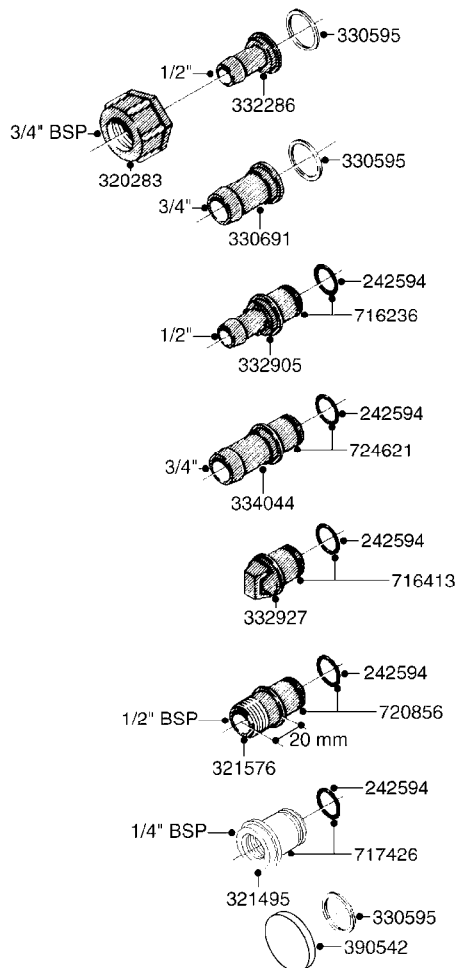

G711

ELECTRIC END NOZZLE KIT
G711-HIN, 11:05:10

Page

1

Date

18.03.2013 14:01

Pos.	parts-n°	order qty	description
1	145994	1	FITT.DK S-40 FORK
2	145995	1	FITT.DK S-53 FORK
3	240177	1	O-RING D16, 1/11, 3 X 2,4
4	242354	1	O-RING D32.2X3.0 VITON F.S-53
5	242355	1	O-RING D19.2X3.0 VITON F.S-40
6	242594	1	O-RING D14 X 1.78 SCH.70-EPDM
7	261539	1	SPADE F.ELEC CONNec BLUE INSUL
8	262104	1	VALVE, SOLENOID, S53/S40
9	320084	1	FITT.DK NUT 1/2" BSP
10	320187	1	FITT.DK CAP 3/8" BSP BLACK
11	320283	1	FITT.DK NUT 3/4"BSP
12	320596	1	FITT.DK ELB 3/8'-1/2'BSP 45DEG
13	321307	1	FITT.DK NUT 1/2" BSP JAMB
14	321742	1	FITT.DK BULKHEAD 1/2' BSP
15	322103	1	FITT.DK S-53 BULKHEAD
16	322352	1	FITT.DK S-53 TEE
17	330212	1	O-RING D19/D14X2.4 F.1/2"NUT
18	330687	1	FITT.DK HB 1/2" F. 1/2" NUT
19	334965	1	COVER FOR S53 SOLENOID VALVE
20	370366	1	NOZZLE END FAN 1850-G 150
21	410185	1	BOLT HEX 8.8 DEL M6X16
22	460261	1	NUT HEX M6X1 LOCK
23	471125	1	WASHER D12/D6.4x1.6 SS
24	614366	1	FILTER 50 MESH F.NOZZLE
24	614367	1	FILTER 80 MESH F.NOZZLE
24	614368	1	FILTER 100 MESH F.NOZZLE
25	720856	1	FITT.DK 1/2'BSP ASSY.F.3/4'NUT
26	726558	1	FITT.DK S53 STR. 3/4" W. ORING
27	726567	1	FITT.DK S-40 ELB.1/2" W. ORING
28	726694	1	PLUG,S53,1/2"FBSP THD W. ORING
29	729610	1	NOZZLE ASSY. 3/8 THREAD
30	750722	1	REPAIR KIT FOR 3S SC CONTROL
31	983087	1	ELEC. CABLE 2 WIRE X 0.75MM
32	16180100	1	PLATE, END ROW NOZZLE
33	28025203	1	TIE STRAP L=23" x W=1/2"
34	28029803	1	CLAMP HOSE GEAR P1/2" 6708
35	28029903	1	CLAMP HOSE GEAR P3/4"-S1" 6712
36	82611603	1	ELEC.END NOZ.KIT. OBSOLETE
37	92702103	1	HOSE R X1/2" X300PSI WP X0012"