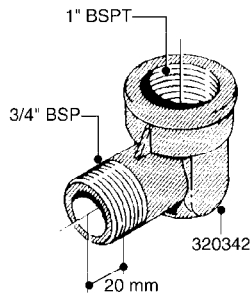

H020

FITTINGS-T-PIECES, CAPS & ELBOWS
H020-HIN, 01:01:01

Page 1
Date 18.03.2013 14:01

parts-n°	order qty	description
10053603	1	FITT. CAPNUT 2"BSP 5601
10194303	1	CAP BLANK 1 1/2 MCPHEE 210060
320047	1	FITT.DK CAPNUT 1/2" BSP
320106	1	FITT.DK CAPNUT 1" BSP
320272	1	FITT.DK CAPNUT 3/8' BSP
320316	1	FITT.DK TEE 3/4" X3/4" X1"BSP
320331	1	FITT.DK TEE 1" - 1" - 3/4" BSP
320342	1	FITT.DK EL 3/4"M X 1"F BSP
320563	1	FITT.DK 3 WAY 1/2" 110 DEG.
320677	1	NO LONGER AVAILABLE
320961	1	FITT.DK CAPNUT 1-1/2" BSP
321053	1	FITT.DK TEE 1/2 X1/2 X1/2" BSP
322072	1	FITT.DK TEE 3/8'X3/8'X3/8' BSP
322095	1	FITT.DK TEE 1-1/2 X1 X3/4" BSP
322138	1	FITT.DK ELB 1"M X 1"F BSP
330013	1	O-RING D15/D10X2.5 F.3/8"NUT
330212	1	O-RING D19/D14X2.4 F.1/2"NUT
330326	1	O-RING D30/D24X2 F.1"NUT
331273	1	O-RING D44/D38X2 F.1-1/2"