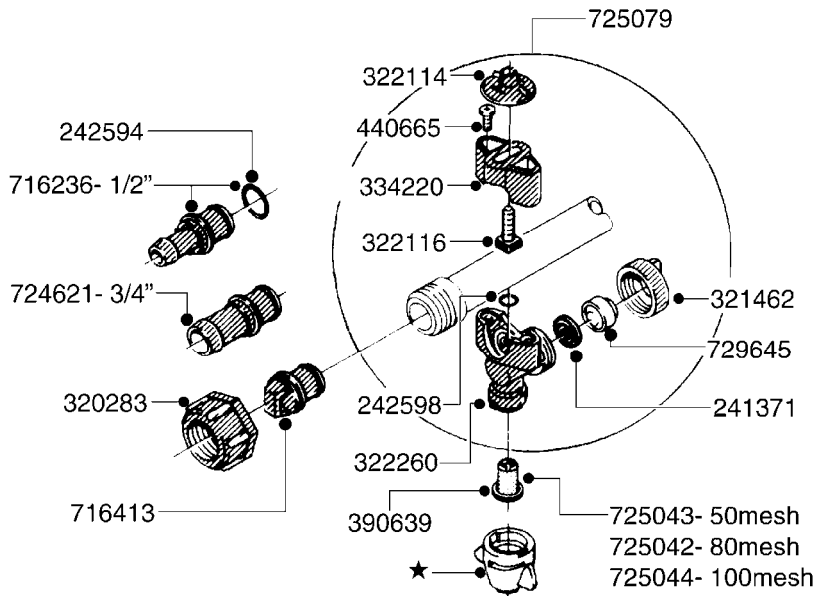

D070

BOOM - SB H-FRAME & CENTER HY
D070-HIN, 12:12:05

Page 1

Date 18.03.2013 14:01

parts-n°	order qty	description
111204	1	CLAW CLUTCH/LOWER D80
111215	1	CLAW CLUTCH/UPPER D80
143651	1	AXLE M20/M16 L=355 F/BREAKAWAY
143754	1	PIN D10 X 56
145602	1	BOLT SHOULDER M12 X 68 D=17
145975	1	SHAFT D 16,8 - 70MM
159187	1	BUSHING D 22,0X18,0 - 7MM
166246	1	WASHER CUP D53 F.SPRING
170652	1	WEDGE FOR ROCKING LEVER
170655	1	BRKT. F/SB/HY CENTER
170768	1	FLAT BAR 30X6 L=70/2XØ9
193244	1	NOZZLE TRACK 6-8-10 M SB
193303	1	SUPPORTING ARM FOR SB BOOM
220673	1	SPRING F.PIVOT 100 X 51
283699	1	GREASE NIPPLE M6X1
283935	1	PLASTIC COVER F. ARM SB/HYD
410185	1	BOLT HEX 8.8 DEL M6X16
420781	1	BOLT HEX 8.8 DEL M8X50
420965	1	BOLT HEX 8.8 DEL M10X40
421083	1	BOLT HEX 8.8 DEL M10X65
430522	1	BOLT HEX 8.8 DEL M12X25 FT
460143	1	NUT HEX M8 LOCK
460423	1	NUT HEX M10X1.5 LOCK
460585	1	NUT HEX M16X2 LOCK
460703	1	NUT HEX M12X1.75 LOCK
460806	1	NUT HEX M20X2.5 LOCK
471127	1	WASHER D24/D13X2.5 STAINLESS
471128	1	WASHER D30/D17X3
480244	1	PIN SNAP D4.5
480384	1	PIN COTTER D5X40
614673	1	PIN D26X140MM
614677	1	UPRIGHT F/TRANSPORT FORK SB/HY
614678	1	UPRIGHT F/TRANSPORT FORK SB/HY
614679	1	ARM W/TRANSPORT FORK - SHORT .
614680	1	/
636151	1	CENTER FRAME SB/
636152	1	HINGE 20/26'HY FOLD RH
636201	1	TRANSPORT F.SB HYDRAULIC BOOM