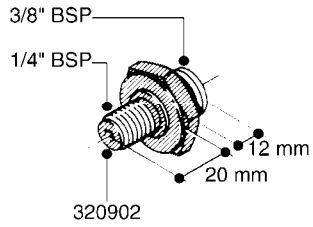

H030

FITTINGS - HEXAGON NIPPLES
H030-HIN, 01:01:01

Page 1

Date 18.03.2013 14:01

parts-n°	order qty	description
10015303	1	FITT.PO.HN 1.00X1.00 M1000
10425003	1	FITT.PO.HN 1.25X1.00 MCPHEE
320132	1	FITT.DK HN 1" BSP
320176	1	FITT.DK HN 3/8"X1/2" BSP
320445	1	FITT.DK HN 1/4"X3/8" BSP
320655	1	FITT.DK HN 1/2"-1/2" BSP
320692	1	FITT.DK HN 3/8'BSPX1/4'NPT
320703	1	FITT.DK HN 3/8BSP X1/2 &1/4NPT
320725	1	FITT.DK NIPPLE 3/8"-3/8" BSP
320902	1	FITT.DK HN 3/8'X 1/4' BSP
390232	1	FITT.DK HN 1-1/2' X 1-1/4' BSP
390276	1	FITT.DK HN 1'BSP