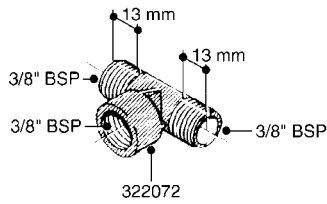

H020

FITTINGS-T-PIECES, CAPS & ELBOWS
H020-HIN, 01:01:01

Page 1
Date 18.03.2013 14:01

parts-n°	order qty	description
10053603	1	FITT. CAPNUT 2"BSP 5601
10194303	1	CAP BLANK 1 1/2 MCPHEE 210060
320047	1	FITT.DK CAPNUT 1/2" BSP
320106	1	FITT.DK CAPNUT 1" BSP
320272	1	FITT.DK CAPNUT 3/8' BSP
320316	1	FITT.DK TEE 3/4" X3/4" X1"BSP
320331	1	FITT.DK TEE 1" - 1" - 3/4" BSP
320342	1	FITT.DK EL 3/4"M X 1"F BSP
320563	1	FITT.DK 3 WAY 1/2" 110 DEG.
320677	1	NO LONGER AVAILABLE
320961	1	FITT.DK CAPNUT 1-1/2" BSP
321053	1	FITT.DK TEE 1/2 X1/2 X1/2" BSP
322072	1	FITT.DK TEE 3/8'X3/8'X3/8' BSP
322095	1	FITT.DK TEE 1-1/2 X1 X3/4" BSP
322138	1	FITT.DK ELB 1"M X 1"F BSP
330013	1	O-RING D15/D10X2.5 F.3/8"NUT
330212	1	O-RING D19/D14X2.4 F.1/2"NUT
330326	1	O-RING D30/D24X2 F.1"NUT
331273	1	O-RING D44/D38X2 F.1-1/2"