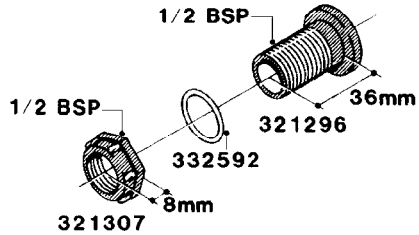

H030

FITTINGS - HEXAGON NIPPLES
H030-HIN, 01:01:01

Page 1

Date 18.03.2013 14:01

parts-n°	order qty	description
10015303	1	FITT.PO.HN 1.00X1.00 M1000
10425003	1	FITT.PO.HN 1.25X1.00 MCPHEE
320132	1	FITT.DK HN 1" BSP
320176	1	FITT.DK HN 3/8"X1/2" BSP
320445	1	FITT.DK HN 1/4"X3/8" BSP
320655	1	FITT.DK HN 1/2"-1/2" BSP
320692	1	FITT.DK HN 3/8'BSPX1/4'NPT
320703	1	FITT.DK HN 3/8BSP X1/2 &1/4NPT
320725	1	FITT.DK NIPPLE 3/8"-3/8" BSP
320902	1	FITT.DK HN 3/8'X 1/4' BSP
390232	1	FITT.DK HN 1-1/2' X 1-1/4' BSP
390276	1	FITT.DK HN 1'BSP

H040

FITTINGS - NIPPLES & ELBOWS
H040-HIN, 01:01:01

Page 1

Date 18.03.2013 14:01

parts-n°	order qty	description
10530803	1	FITT.PO.SE 2.00X2.00 45 DEG.
320191	1	FITT.DK ELB 3/8' BSP 45 DEGREE
320482	1	FITT.DK ELB. 1/2" BSP 60 DEG.
320596	1	FITT.DK ELB 3/8'-1/2' BSP 45DEG
320607	1	FITT.DK HN 3/8M X 3/8F BSP LNG
320633	1	FITT.DK HN 3/8"M X 3/8"F BSP
321451	1	FITT.DK ELB.1-1/2 X1-1/4 80DEG
321532	1	FITT.DK REDUC 3/4' X 1/2' BSP
390233	1	FITT.DK REDUC 1-1/2" X 1" BSP

H050

parts-n°	order qty	description
242594	1	O-RING D14 X 1.78 SCH.70-EPDM
320294	1	FITT.DK TEE 3/8X3/8HB X1/2"BSP
320305	1	FITT.DK HB 3/4'- 3/4' BSP
320386	1	FITT.DK TEE 3/8X3/8HB X3/8"BSP
320397	1	FITT.DK ELB 3/8"HB X 3/8" BSP
320401	1	FITT.DK TEE 1/2X1/2HB X1/2"BSP
320412	1	FITT.DK TEE 1/2X1/2HB X3/8'BSP
320423	1	FITT.DK ELB 1/2'HB X 3/8' BSP
320891	1	FITT.DK HB 3/8'- 3/8' BSP
320972	1	FITT.DK HB 5/16'- 1/4' BSP
322046	1	FITT.DK TEE 1/2X1/2HB X3/4'BSP
322048	1	FITT.DK TEE 3/4X3/4HB X3/4'BSP
330595	1	O-RING D24.6/D20X2.1 -3/4"
333137	1	FITT.DK CONN.1/2" F.NOZZ. DOUB
333141	1	FITT.DK CONN.1/2" F.NOZZ.SING
334041	1	FITT.DK CONN.3/4' F.NOZZ. SING
334042	1	FITT.DK CONN.3/4' F.NOZZ. DOUB
334195	1	FITT.DK ELB. 3/4"HB X 3/4"HB
10012103	1	FITT.PO.HB 1.25X1.50 IMB1012
10014003	1	FITT.PO.HB 1.25X1.25 IMB1010
10036903	1	FITT.PO.HB 1.50X1.50 IMB1212
28019303	1	FITTING HB ELB 3/4NPT-3/4HOSE
61016500	1	HOSE TAIL 3/4" 90°+RG CAP 3/4"
72026700	1	NOZZLE TUBE ADAPTER W/O-RING