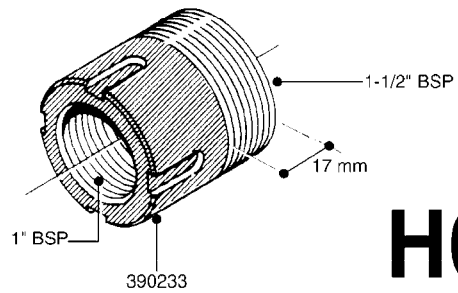

H030

FITTINGS - HEXAGON NIPPLES
H030-HIN, 01:01:01

Page 1

Date 18.03.2013 14:01

parts-n°	order qty	description
10015303	1	FITT.PO.HN 1.00X1.00 M1000
10425003	1	FITT.PO.HN 1.25X1.00 MCPHEE
320132	1	FITT.DK HN 1" BSP
320176	1	FITT.DK HN 3/8"X1/2" BSP
320445	1	FITT.DK HN 1/4"X3/8" BSP
320655	1	FITT.DK HN 1/2"-1/2" BSP
320692	1	FITT.DK HN 3/8'BSPX1/4'NPT
320703	1	FITT.DK HN 3/8BSP X1/2 &1/4NPT
320725	1	FITT.DK NIPPLE 3/8"-3/8" BSP
320902	1	FITT.DK HN 3/8'X 1/4' BSP
390232	1	FITT.DK HN 1-1/2' X 1-1/4' BSP
390276	1	FITT.DK HN 1'BSP

H040

FITTINGS - NIPPLES & ELBOWS
H040-HIN, 01:01:01

Page 1

Date 18.03.2013 14:01

parts-n°	order qty	description
10530803	1	FITT.PO.SE 2.00X2.00 45 DEG.
320191	1	FITT.DK ELB 3/8' BSP 45 DEGREE
320482	1	FITT.DK ELB. 1/2" BSP 60 DEG.
320596	1	FITT.DK ELB 3/8'-1/2' BSP 45DEG
320607	1	FITT.DK HN 3/8M X 3/8F BSP LNG
320633	1	FITT.DK HN 3/8"M X 3/8"F BSP
321451	1	FITT.DK ELB.1-1/2 X1-1/4 80DEG
321532	1	FITT.DK REDUC 3/4' X 1/2' BSP
390233	1	FITT.DK REDUC 1-1/2" X 1" BSP