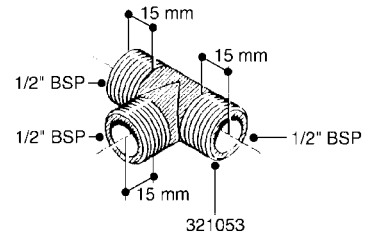

H020

FITTINGS-T-PIECES, CAPS & ELBOWS
H020-HIN, 01:01:01

Page 1
Date 18.03.2013 14:01

parts-n°	order qty	description
10053603	1	FITT. CAPNUT 2"BSP 5601
10194303	1	CAP BLANK 1 1/2 MCPHEE 210060
320047	1	FITT.DK CAPNUT 1/2" BSP
320106	1	FITT.DK CAPNUT 1" BSP
320272	1	FITT.DK CAPNUT 3/8' BSP
320316	1	FITT.DK TEE 3/4" X3/4" X1"BSP
320331	1	FITT.DK TEE 1" - 1" - 3/4" BSP
320342	1	FITT.DK EL 3/4"M X 1"F BSP
320563	1	FITT.DK 3 WAY 1/2" 110 DEG.
320677	1	NO LONGER AVAILABLE
320961	1	FITT.DK CAPNUT 1-1/2" BSP
321053	1	FITT.DK TEE 1/2 X1/2 X1/2" BSP
322072	1	FITT.DK TEE 3/8'X3/8'X3/8' BSP
322095	1	FITT.DK TEE 1-1/2 X1 X3/4" BSP
322138	1	FITT.DK ELB 1"M X 1"F BSP
330013	1	O-RING D15/D10X2.5 F.3/8"NUT
330212	1	O-RING D19/D14X2.4 F.1/2"NUT
330326	1	O-RING D30/D24X2 F.1"NUT
331273	1	O-RING D44/D38X2 F.1-1/2"