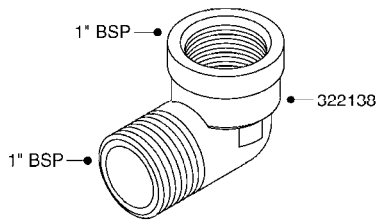

H020

FITTINGS-T-PIECES, CAPS & ELBOWS
H020-HIN, 01:01:01

Page 1
Date 18.03.2013 14:01

parts-n°	order qty	description
10053603	1	FITT. CAPNUT 2"BSP 5601
10194303	1	CAP BLANK 1 1/2 MCPHEE 210060
320047	1	FITT.DK CAPNUT 1/2" BSP
320106	1	FITT.DK CAPNUT 1" BSP
320272	1	FITT.DK CAPNUT 3/8' BSP
320316	1	FITT.DK TEE 3/4" X3/4" X1"BSP
320331	1	FITT.DK TEE 1" - 1" - 3/4" BSP
320342	1	FITT.DK EL 3/4"M X 1"F BSP
320563	1	FITT.DK 3 WAY 1/2" 110 DEG.
320677	1	NO LONGER AVAILABLE
320961	1	FITT.DK CAPNUT 1-1/2" BSP
321053	1	FITT.DK TEE 1/2 X1/2 X1/2" BSP
322072	1	FITT.DK TEE 3/8'X3/8'X3/8' BSP
322095	1	FITT.DK TEE 1-1/2 X1 X3/4" BSP
322138	1	FITT.DK ELB 1"M X 1"F BSP
330013	1	O-RING D15/D10X2.5 F.3/8"NUT
330212	1	O-RING D19/D14X2.4 F.1/2"NUT
330326	1	O-RING D30/D24X2 F.1"NUT
331273	1	O-RING D44/D38X2 F.1-1/2"