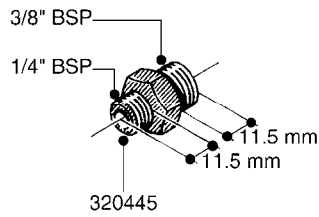

H030

FITTINGS - HEXAGON NIPPLES
H030-HIN, 01:01:01

Page 1

Date 18.03.2013 14:01

parts-n°	order qty	description
10015303	1	FITT.PO.HN 1.00X1.00 M1000
10425003	1	FITT.PO.HN 1.25X1.00 MCPHEE
320132	1	FITT.DK HN 1" BSP
320176	1	FITT.DK HN 3/8"X1/2" BSP
320445	1	FITT.DK HN 1/4"X3/8" BSP
320655	1	FITT.DK HN 1/2"-1/2" BSP
320692	1	FITT.DK HN 3/8'BSPX1/4'NPT
320703	1	FITT.DK HN 3/8BSP X1/2 &1/4NPT
320725	1	FITT.DK NIPPLE 3/8"-3/8" BSP
320902	1	FITT.DK HN 3/8'X 1/4' BSP
390232	1	FITT.DK HN 1-1/2' X 1-1/4' BSP
390276	1	FITT.DK HN 1'BSP