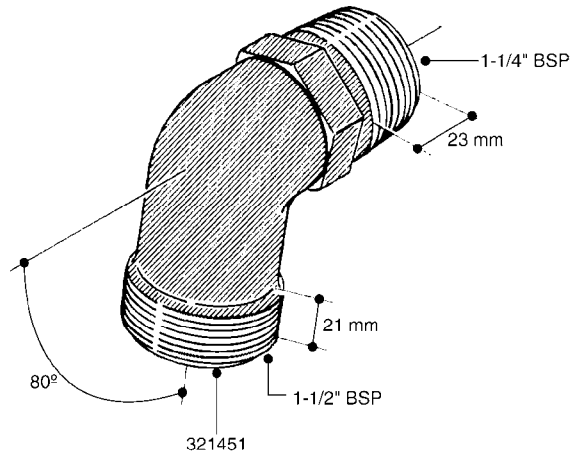

H030

FITTINGS - HEXAGON NIPPLES
H030-HIN, 01:01:01

Page 1

Date 18.03.2013 14:01

parts-n°	order qty	description
10015303	1	FITT.PO.HN 1.00X1.00 M1000
10425003	1	FITT.PO.HN 1.25X1.00 MCPHEE
320132	1	FITT.DK HN 1" BSP
320176	1	FITT.DK HN 3/8"X1/2" BSP
320445	1	FITT.DK HN 1/4"X3/8" BSP
320655	1	FITT.DK HN 1/2"-1/2" BSP
320692	1	FITT.DK HN 3/8'BSPX1/4'NPT
320703	1	FITT.DK HN 3/8BSP X1/2 &1/4NPT
320725	1	FITT.DK NIPPLE 3/8"-3/8" BSP
320902	1	FITT.DK HN 3/8'X 1/4' BSP
390232	1	FITT.DK HN 1-1/2' X 1-1/4' BSP
390276	1	FITT.DK HN 1'BSP

H040

FITTINGS - NIPPLES & ELBOWS
H040-HIN, 01:01:01

Page 1

Date 18.03.2013 14:01

parts-n°	order qty	description
10530803	1	FITT.PO.SE 2.00X2.00 45 DEG.
320191	1	FITT.DK ELB 3/8' BSP 45 DEGREE
320482	1	FITT.DK ELB. 1/2" BSP 60 DEG.
320596	1	FITT.DK ELB 3/8'-1/2' BSP 45DEG
320607	1	FITT.DK HN 3/8M X 3/8F BSP LNG
320633	1	FITT.DK HN 3/8"M X 3/8"F BSP
321451	1	FITT.DK ELB.1-1/2 X1-1/4 80DEG
321532	1	FITT.DK REDUC 3/4' X 1/2' BSP
390233	1	FITT.DK REDUC 1-1/2" X 1" BSP