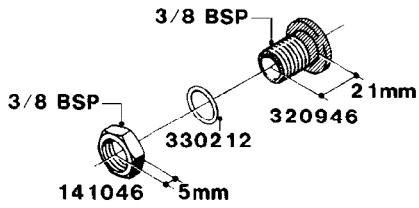

H040

FITTINGS - NIPPLES & ELBOWS
H040-HIN, 01:01:01

Page 1

Date 18.03.2013 14:01

parts-n°	order qty	description
10530803	1	FITT.PO.SE 2.00X2.00 45 DEG.
320191	1	FITT.DK ELB 3/8' BSP 45 DEGREE
320482	1	FITT.DK ELB. 1/2" BSP 60 DEG.
320596	1	FITT.DK ELB 3/8'-1/2' BSP 45DEG
320607	1	FITT.DK HN 3/8M X 3/8F BSP LNG
320633	1	FITT.DK HN 3/8"M X 3/8"F BSP
321451	1	FITT.DK ELB.1-1/2 X1-1/4 80DEG
321532	1	FITT.DK REDUC 3/4' X 1/2' BSP
390233	1	FITT.DK REDUC 1-1/2" X 1" BSP

H050

parts-n°	order qty	description
242594	1	O-RING D14 X 1.78 SCH.70-EPDM
320294	1	FITT.DK TEE 3/8X3/8HB X1/2"BSP
320305	1	FITT.DK HB 3/4'- 3/4' BSP
320386	1	FITT.DK TEE 3/8X3/8HB X3/8"BSP
320397	1	FITT.DK ELB 3/8"HB X 3/8" BSP
320401	1	FITT.DK TEE 1/2X1/2HB X1/2"BSP
320412	1	FITT.DK TEE 1/2X1/2HB X3/8'BSP
320423	1	FITT.DK ELB 1/2'HB X 3/8' BSP
320891	1	FITT.DK HB 3/8'- 3/8' BSP
320972	1	FITT.DK HB 5/16'- 1/4' BSP
322046	1	FITT.DK TEE 1/2X1/2HB X3/4'BSP
322048	1	FITT.DK TEE 3/4X3/4HB X3/4'BSP
330595	1	O-RING D24.6/D20X2.1 -3/4"
333137	1	FITT.DK CONN.1/2" F.NOZZ. DOUB
333141	1	FITT.DK CONN.1/2" F.NOZZ.SING
334041	1	FITT.DK CONN.3/4' F.NOZZ. SING
334042	1	FITT.DK CONN.3/4' F.NOZZ. DOUB
334195	1	FITT.DK ELB. 3/4"HB X 3/4"HB
10012103	1	FITT.PO.HB 1.25X1.50 IMB1012
10014003	1	FITT.PO.HB 1.25X1.25 IMB1010
10036903	1	FITT.PO.HB 1.50X1.50 IMB1212
28019303	1	FITTING HB ELB 3/4NPT-3/4HOSE
61016500	1	HOSE TAIL 3/4" 90°+RG CAP 3/4"
72026700	1	NOZZLE TUBE ADAPTER W/O-RING