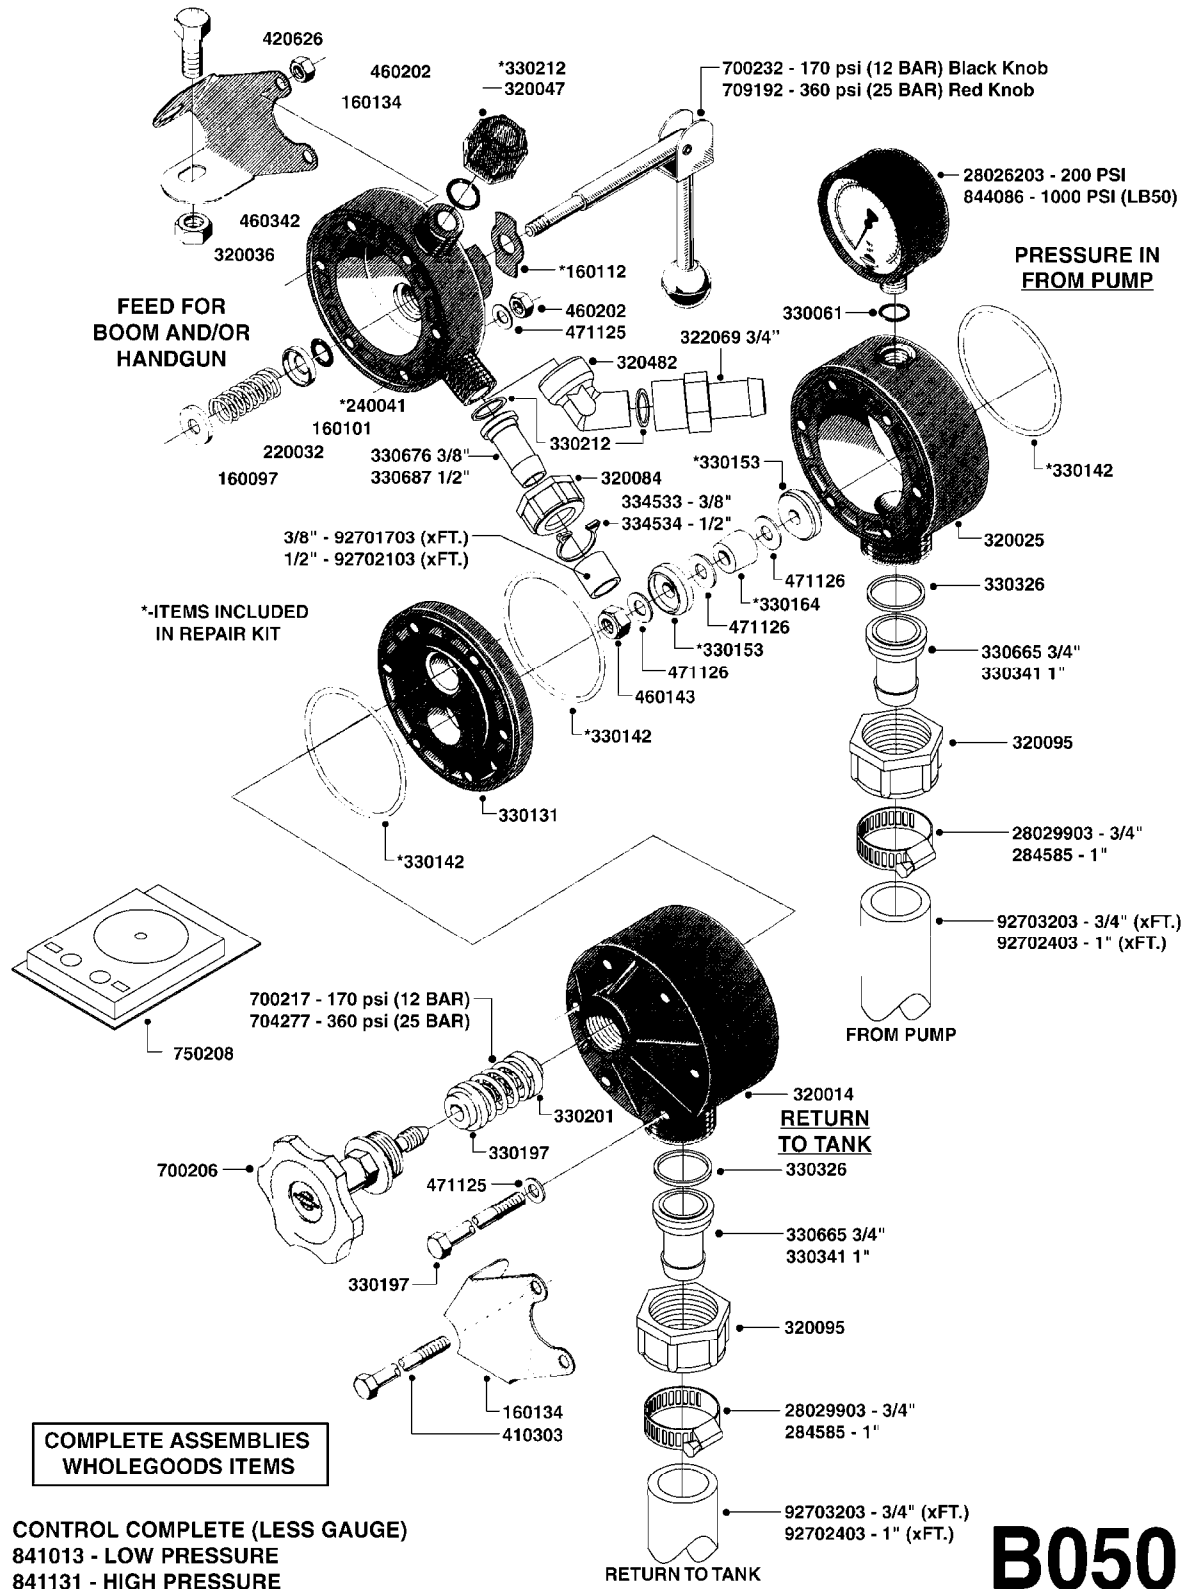

B050

parts-n°	order qty	description
160097	1	SPRING RETAINER 8,2/19
160101	1	SPRING RETAINER 10,5/19
160112	1	WEAR PLATE M70
160134	1	MOUNTING PLATE M 70
220032	1	SPRING FOR PIVOT 48,5/0 14,5
240041	1	O-RING D15,1/10,3 X 2,4
284585	1	CLAMP HOSE GEAR 1" MINI 020
320014	1	CASING CONTROL UNIT, END M70
320025	1	CASING CONTROL UNIT,CENTRE M70
320036	1	CAS. CONTR. UNIT END M70
320047	1	FITT.DK CAPNUT 1/2" BSP
320084	1	FITT.DK NUT 1/2" BSP
320095	1	FITT.DK NUT 1" BSP
320482	1	FITT.DK ELB. 1/2" BSP 60 DEG.
322069	1	FITTING
330061	1	O-RING D16/D11X2,5
330131	1	CASING CONTROL UNIT , MODEL 70
330142	1	O-RING D69X2
330153	1	VALVE CONE D26
330164	1	SPACER CONTROL UNIT, MODEL 70
330197	1	SPRING GUIDE
330201	1	VALVE CONE D24
330212	1	O-RING D19/D14X2.4 F.1/2"NUT
330326	1	O-RING D30/D24X2 F.1"NUT
330341	1	FITT.DK HB 1" F. 1" NUT
330665	1	FITT.DK HB 3/4"F.1" NUT
330676	1	FITT.DK HB 3/8" F. 1/2" NUT
330687	1	FITT.DK HB 1/2" F. 1/2" NUT
334533	1	CLAMP HOSE PLASTIC 3/8"
334534	1	CLAMP HOSE PLASTIC 1/2"
410303	1	BOLT HEX 8.8 DEL M6X130
420626	1	BOLT HEX 8.8 DEL M10X20 FT
460143	1	NUT HEX M8 LOCK
460202	1	NUT HEX M6
460342	1	NUT HEX M10
471125	1	WASHER D12/D6.4x1.6 SS
471126	1	WASHER D16/D8.4X1.6 SS
700206	1	RELIEF SCREW COMPLETE 3/4" RG
700217	1	PRESSURE REGULAT SPRING(ARM 70
700232	1	HANDLE, M70 CONTROL, BLACK
704277	1	PRESSURE SPRING COMPL. M70 HT
709192	1	HANDLE, M70 CONTROL, RED,
750208	1	REPAIR KIT M70
841013	1	OPERATING UNIT M70
841131	1	OP.UN.M70 HT
844086	1	GAUGE 2.5'BR BOTT.PSI1000BAR80
28026203	1	GAUGE 200PSI/BR,2.5"1/4BSP-BTM
28029903	1	CLAMP HOSE GEAR P3/4"-S1" 6712
92701703	1	HOSE R X3/8" X300PSI WP X0012"
92702103	1	HOSE R X1/2" X300PSI WP X0012"
92702403	1	HOSE PVC SUCT GRAY 1"
92703203	1	HOSE R X3/4" X300PSI WP X0012"