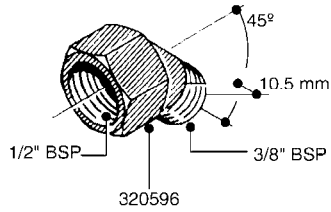

H030

FITTINGS - HEXAGON NIPPLES
H030-HIN, 01:01:01

Page 1

Date 18.03.2013 14:01

parts-n°	order qty	description
10015303	1	FITT.PO.HN 1.00X1.00 M1000
10425003	1	FITT.PO.HN 1.25X1.00 MCPHEE
320132	1	FITT.DK HN 1" BSP
320176	1	FITT.DK HN 3/8"X1/2" BSP
320445	1	FITT.DK HN 1/4"X3/8" BSP
320655	1	FITT.DK HN 1/2"-1/2" BSP
320692	1	FITT.DK HN 3/8'BSPX1/4'NPT
320703	1	FITT.DK HN 3/8BSP X1/2 &1/4NPT
320725	1	FITT.DK NIPPLE 3/8"-3/8" BSP
320902	1	FITT.DK HN 3/8'X 1/4' BSP
390232	1	FITT.DK HN 1-1/2' X 1-1/4' BSP
390276	1	FITT.DK HN 1'BSP

H040

FITTINGS - NIPPLES & ELBOWS
H040-HIN, 01:01:01

Page 1

Date 18.03.2013 14:01

parts-n°	order qty	description
10530803	1	FITT.PO.SE 2.00X2.00 45 DEG.
320191	1	FITT.DK ELB 3/8' BSP 45 DEGREE
320482	1	FITT.DK ELB. 1/2" BSP 60 DEG.
320596	1	FITT.DK ELB 3/8'-1/2' BSP 45DEG
320607	1	FITT.DK HN 3/8M X 3/8F BSP LNG
320633	1	FITT.DK HN 3/8"M X 3/8"F BSP
321451	1	FITT.DK ELB.1-1/2 X1-1/4 80DEG
321532	1	FITT.DK REDUC 3/4' X 1/2' BSP
390233	1	FITT.DK REDUC 1-1/2" X 1" BSP