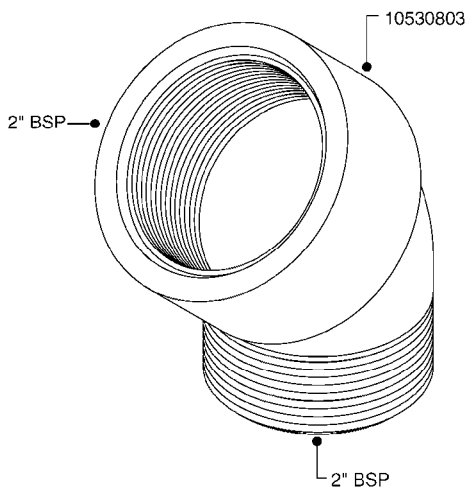

H020

FITTINGS-T-PIECES, CAPS & ELBOWS
H020-HIN, 01:01:01

Page 1
Date 18.03.2013 14:01

parts-n°	order qty	description
10053603	1	FITT. CAPNUT 2"BSP 5601
10194303	1	CAP BLANK 1 1/2 MCPHEE 210060
320047	1	FITT.DK CAPNUT 1/2" BSP
320106	1	FITT.DK CAPNUT 1" BSP
320272	1	FITT.DK CAPNUT 3/8' BSP
320316	1	FITT.DK TEE 3/4" X3/4" X1"BSP
320331	1	FITT.DK TEE 1" - 1" - 3/4" BSP
320342	1	FITT.DK EL 3/4"M X 1"F BSP
320563	1	FITT.DK 3 WAY 1/2" 110 DEG.
320677	1	NO LONGER AVAILABLE
320961	1	FITT.DK CAPNUT 1-1/2" BSP
321053	1	FITT.DK TEE 1/2 X1/2 X1/2" BSP
322072	1	FITT.DK TEE 3/8'X3/8'X3/8' BSP
322095	1	FITT.DK TEE 1-1/2 X1 X3/4" BSP
322138	1	FITT.DK ELB 1"M X 1"F BSP
330013	1	O-RING D15/D10X2.5 F.3/8"NUT
330212	1	O-RING D19/D14X2.4 F.1/2"NUT
330326	1	O-RING D30/D24X2 F.1"NUT
331273	1	O-RING D44/D38X2 F.1-1/2"

H030

FITTINGS - HEXAGON NIPPLES
H030-HIN, 01:01:01

Page 1

Date 18.03.2013 14:01

parts-n°	order qty	description
10015303	1	FITT.PO.HN 1.00X1.00 M1000
10425003	1	FITT.PO.HN 1.25X1.00 MCPHEE
320132	1	FITT.DK HN 1" BSP
320176	1	FITT.DK HN 3/8"X1/2" BSP
320445	1	FITT.DK HN 1/4"X3/8" BSP
320655	1	FITT.DK HN 1/2"-1/2" BSP
320692	1	FITT.DK HN 3/8'BSPX1/4'NPT
320703	1	FITT.DK HN 3/8BSP X1/2 &1/4NPT
320725	1	FITT.DK NIPPLE 3/8"-3/8" BSP
320902	1	FITT.DK HN 3/8'X 1/4' BSP
390232	1	FITT.DK HN 1-1/2' X 1-1/4' BSP
390276	1	FITT.DK HN 1'BSP

H040

FITTINGS - NIPPLES & ELBOWS
H040-HIN, 01:01:01

Page 1

Date 18.03.2013 14:01

parts-n°	order qty	description
10530803	1	FITT.PO.SE 2.00X2.00 45 DEG.
320191	1	FITT.DK ELB 3/8' BSP 45 DEGREE
320482	1	FITT.DK ELB. 1/2" BSP 60 DEG.
320596	1	FITT.DK ELB 3/8'-1/2' BSP 45DEG
320607	1	FITT.DK HN 3/8M X 3/8F BSP LNG
320633	1	FITT.DK HN 3/8"M X 3/8"F BSP
321451	1	FITT.DK ELB.1-1/2 X1-1/4 80DEG
321532	1	FITT.DK REDUC 3/4' X 1/2' BSP
390233	1	FITT.DK REDUC 1-1/2" X 1" BSP