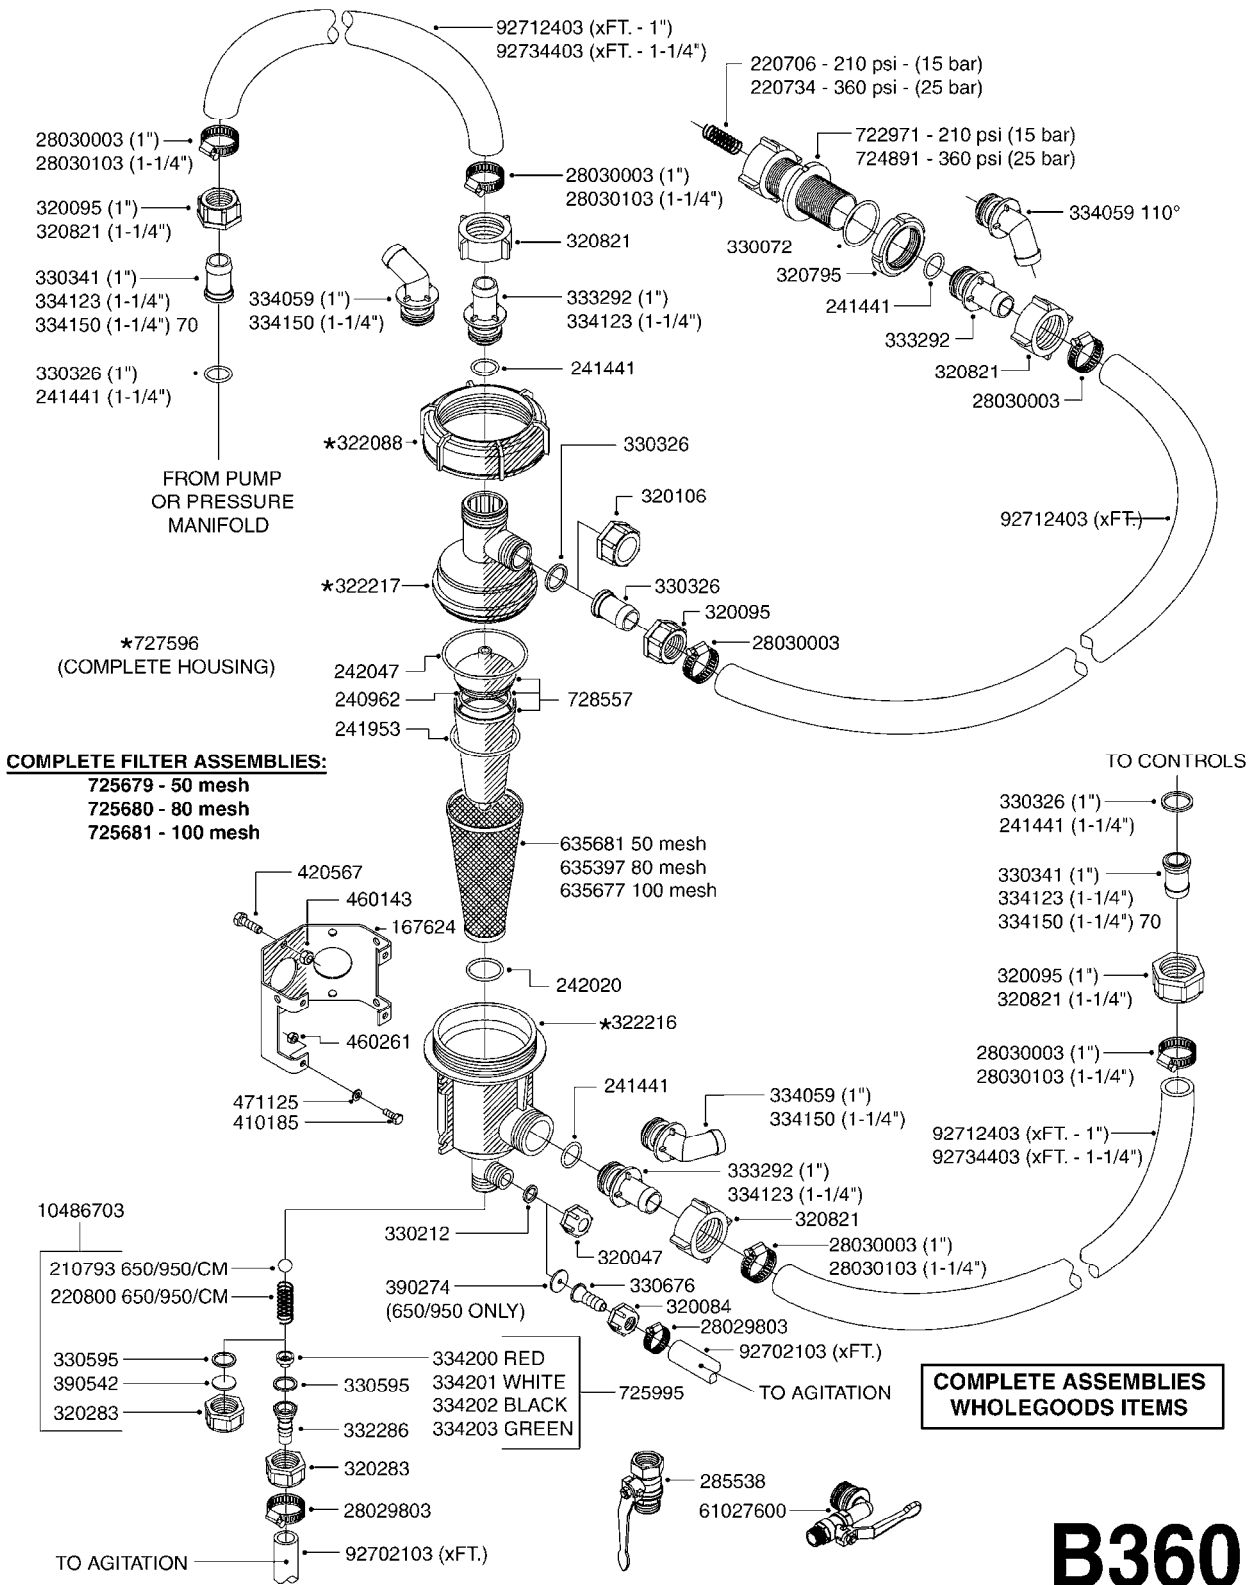

B050

parts-n°	order qty	description
160097	1	SPRING RETAINER 8,2/19
160101	1	SPRING RETAINER 10,5/19
160112	1	WEAR PLATE M70
160134	1	MOUNTING PLATE M 70
220032	1	SPRING FOR PIVOT 48,5/0 14,5
240041	1	O-RING D15,1/10,3 X 2,4
284585	1	CLAMP HOSE GEAR 1" MINI 020
320014	1	CASING CONTROL UNIT, END M70
320025	1	CASING CONTROL UNIT,CENTRE M70
320036	1	CAS. CONTR. UNIT END M70
320047	1	FITT.DK CAPNUT 1/2" BSP
320084	1	FITT.DK NUT 1/2" BSP
320095	1	FITT.DK NUT 1" BSP
320482	1	FITT.DK ELB. 1/2" BSP 60 DEG.
322069	1	FITTING
330061	1	O-RING D16/D11X2,5
330131	1	CASING CONTROL UNIT , MODEL 70
330142	1	O-RING D69X2
330153	1	VALVE CONE D26
330164	1	SPACER CONTROL UNIT, MODEL 70
330197	1	SPRING GUIDE
330201	1	VALVE CONE D24
330212	1	O-RING D19/D14X2.4 F.1/2"NUT
330326	1	O-RING D30/D24X2 F.1"NUT
330341	1	FITT.DK HB 1" F. 1" NUT
330665	1	FITT.DK HB 3/4"F.1" NUT
330676	1	FITT.DK HB 3/8" F. 1/2" NUT
330687	1	FITT.DK HB 1/2" F. 1/2" NUT
334533	1	CLAMP HOSE PLASTIC 3/8"
334534	1	CLAMP HOSE PLASTIC 1/2"
410303	1	BOLT HEX 8.8 DEL M6X130
420626	1	BOLT HEX 8.8 DEL M10X20 FT
460143	1	NUT HEX M8 LOCK
460202	1	NUT HEX M6
460342	1	NUT HEX M10
471125	1	WASHER D12/D6.4x1.6 SS
471126	1	WASHER D16/D8.4X1.6 SS
700206	1	RELIEF SCREW COMPLETE 3/4" RG
700217	1	PRESSURE REGULAT SPRING(ARM 70
700232	1	HANDLE, M70 CONTROL, BLACK
704277	1	PRESSURE SPRING COMPL. M70 HT
709192	1	HANDLE, M70 CONTROL, RED,
750208	1	REPAIR KIT M70
841013	1	OPERATING UNIT M70
841131	1	OP.UN.M70 HT
844086	1	GAUGE 2.5'BR BOTT.PSI1000BAR80
28026203	1	GAUGE 200PSI/BR,2.5"1/4BSP-BTM
28029903	1	CLAMP HOSE GEAR P3/4"-S1" 6712
92701703	1	HOSE R X3/8" X300PSI WP X0012"
92702103	1	HOSE R X1/2" X300PSI WP X0012"
92702403	1	HOSE PVC SUCT GRAY 1"
92703203	1	HOSE R X3/4" X300PSI WP X0012"