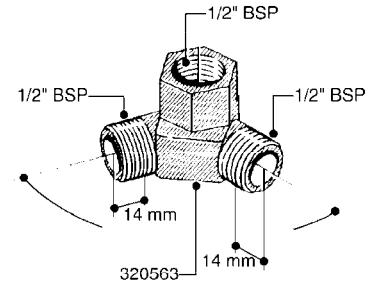

H020

FITTINGS-T-PIECES, CAPS & ELBOWS
H020-HIN, 01:01:01

Page 1
Date 18.03.2013 14:01

parts-n°	order qty	description
10053603	1	FITT. CAPNUT 2"BSP 5601
10194303	1	CAP BLANK 1 1/2 MCPHEE 210060
320047	1	FITT.DK CAPNUT 1/2" BSP
320106	1	FITT.DK CAPNUT 1" BSP
320272	1	FITT.DK CAPNUT 3/8' BSP
320316	1	FITT.DK TEE 3/4" X3/4" X1"BSP
320331	1	FITT.DK TEE 1" - 1" - 3/4" BSP
320342	1	FITT.DK EL 3/4"M X 1"F BSP
320563	1	FITT.DK 3 WAY 1/2" 110 DEG.
320677	1	NO LONGER AVAILABLE
320961	1	FITT.DK CAPNUT 1-1/2" BSP
321053	1	FITT.DK TEE 1/2 X1/2 X1/2" BSP
322072	1	FITT.DK TEE 3/8'X3/8'X3/8' BSP
322095	1	FITT.DK TEE 1-1/2 X1 X3/4" BSP
322138	1	FITT.DK ELB 1"M X 1"F BSP
330013	1	O-RING D15/D10X2.5 F.3/8"NUT
330212	1	O-RING D19/D14X2.4 F.1/2"NUT
330326	1	O-RING D30/D24X2 F.1"NUT
331273	1	O-RING D44/D38X2 F.1-1/2"