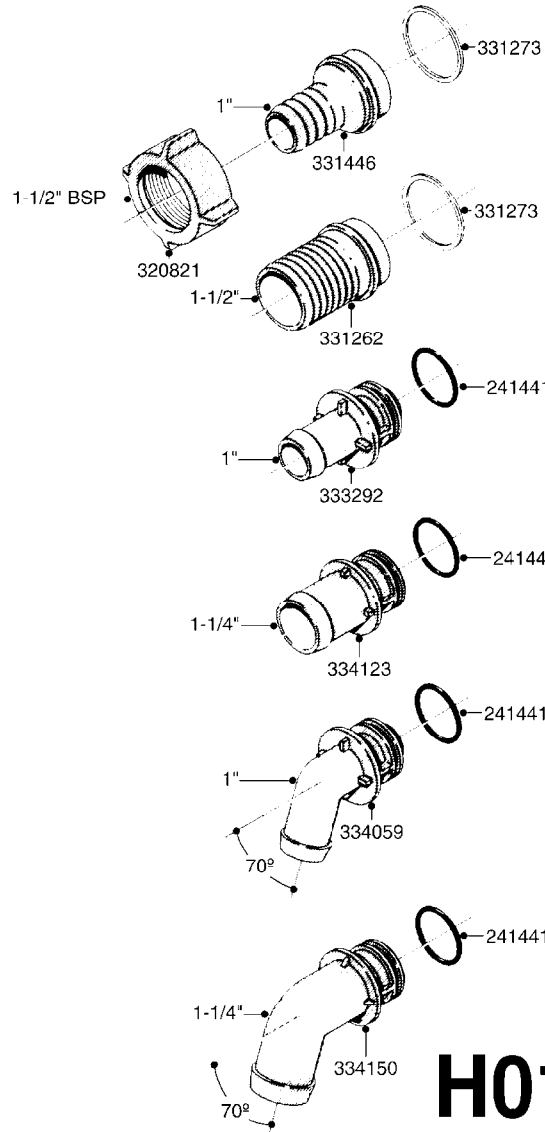

G711

ELECTRIC END NOZZLE KIT
G711-HIN, 11:05:10

Page

1

Date

18.03.2013 14:01

Pos.	parts-n°	order qty	description
1	145994	1	FITT.DK S-40 FORK
2	145995	1	FITT.DK S-53 FORK
3	240177	1	O-RING D16, 1/11, 3 X 2,4
4	242354	1	O-RING D32.2X3.0 VITON F.S-53
5	242355	1	O-RING D19.2X3.0 VITON F.S-40
6	242594	1	O-RING D14 X 1.78 SCH.70-EPDM
7	261539	1	SPADE F.ELEC CONNec BLUE INSUL
8	262104	1	VALVE, SOLENOID, S53/S40
9	320084	1	FITT.DK NUT 1/2" BSP
10	320187	1	FITT.DK CAP 3/8" BSP BLACK
11	320283	1	FITT.DK NUT 3/4"BSP
12	320596	1	FITT.DK ELB 3/8'-1/2'BSP 45DEG
13	321307	1	FITT.DK NUT 1/2" BSP JAMB
14	321742	1	FITT.DK BULKHEAD 1/2' BSP
15	322103	1	FITT.DK S-53 BULKHEAD
16	322352	1	FITT.DK S-53 TEE
17	330212	1	O-RING D19/D14X2.4 F.1/2"NUT
18	330687	1	FITT.DK HB 1/2" F. 1/2" NUT
19	334965	1	COVER FOR S53 SOLENOID VALVE
20	370366	1	NOZZLE END FAN 1850-G 150
21	410185	1	BOLT HEX 8.8 DEL M6X16
22	460261	1	NUT HEX M6X1 LOCK
23	471125	1	WASHER D12/D6.4x1.6 SS
24	614366	1	FILTER 50 MESH F.NOZZLE
24	614367	1	FILTER 80 MESH F.NOZZLE
24	614368	1	FILTER 100 MESH F.NOZZLE
25	720856	1	FITT.DK 1/2'BSP ASSY.F.3/4'NUT
26	726558	1	FITT.DK S53 STR. 3/4" W. ORING
27	726567	1	FITT.DK S-40 ELB.1/2" W. ORING
28	726694	1	PLUG,S53,1/2"FBSP THD W. ORING
29	729610	1	NOZZLE ASSY. 3/8 THREAD
30	750722	1	REPAIR KIT FOR 3S SC CONTROL
31	983087	1	ELEC. CABLE 2 WIRE X 0.75MM
32	16180100	1	PLATE, END ROW NOZZLE
33	28025203	1	TIE STRAP L=23" x W=1/2"
34	28029803	1	CLAMP HOSE GEAR P1/2" 6708
35	28029903	1	CLAMP HOSE GEAR P3/4"-S1" 6712
36	82611603	1	ELEC.END NOZ.KIT. OBSOLETE
37	92702103	1	HOSE R X1/2" X300PSI WP X0012"