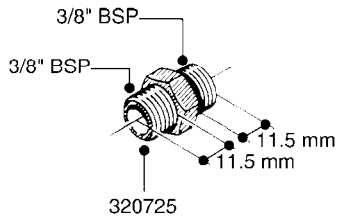

H030

FITTINGS - HEXAGON NIPPLES
H030-HIN, 01:01:01

Page 1

Date 18.03.2013 14:01

parts-n°	order qty	description
10015303	1	FITT.PO.HN 1.00X1.00 M1000
10425003	1	FITT.PO.HN 1.25X1.00 MCPHEE
320132	1	FITT.DK HN 1" BSP
320176	1	FITT.DK HN 3/8"X1/2" BSP
320445	1	FITT.DK HN 1/4"X3/8" BSP
320655	1	FITT.DK HN 1/2"-1/2" BSP
320692	1	FITT.DK HN 3/8'BSPX1/4'NPT
320703	1	FITT.DK HN 3/8BSP X1/2 &1/4NPT
320725	1	FITT.DK NIPPLE 3/8"-3/8" BSP
320902	1	FITT.DK HN 3/8'X 1/4' BSP
390232	1	FITT.DK HN 1-1/2' X 1-1/4' BSP
390276	1	FITT.DK HN 1'BSP