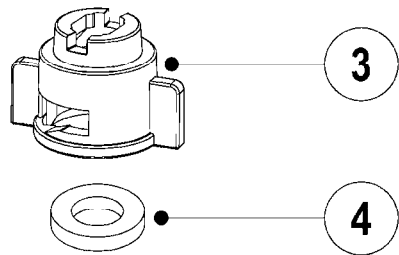

SYNTAL

D702

BOOM-NOZZLES 80° FLAT FAN ISO
D702-HIN, 14:12:07

Page 1

Date 18.03.2013 14:01

Pos.	parts-n°	order qty	description
1	334083	1	SNAP-FIT NOZZLE HOLDER SS BLCK
2	371931	1	SYNTAL ISO F-01-80 TIP ORNG
2	371932	1	SYNTAL ISO F-015-80 TIP GREEN
2	371933	1	SYNTAL ISO F-02-80 TIP YELLOW
2	371934	1	SYNTAL ISO F-03-80 TIP BLUE
3	10423503	1	O-RING 9.12x3.53 NITRIL