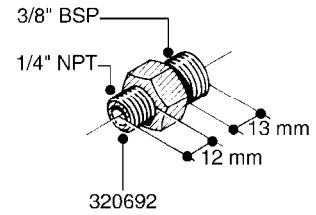

H030

FITTINGS - HEXAGON NIPPLES
H030-HIN, 01:01:01

Page 1

Date 18.03.2013 14:01

parts-n°	order qty	description
10015303	1	FITT.PO.HN 1.00X1.00 M1000
10425003	1	FITT.PO.HN 1.25X1.00 MCPHEE
320132	1	FITT.DK HN 1" BSP
320176	1	FITT.DK HN 3/8"X1/2" BSP
320445	1	FITT.DK HN 1/4"X3/8" BSP
320655	1	FITT.DK HN 1/2"-1/2" BSP
320692	1	FITT.DK HN 3/8'BSPX1/4'NPT
320703	1	FITT.DK HN 3/8BSP X1/2 &1/4NPT
320725	1	FITT.DK NIPPLE 3/8"-3/8" BSP
320902	1	FITT.DK HN 3/8'X 1/4' BSP
390232	1	FITT.DK HN 1-1/2' X 1-1/4' BSP
390276	1	FITT.DK HN 1'BSP