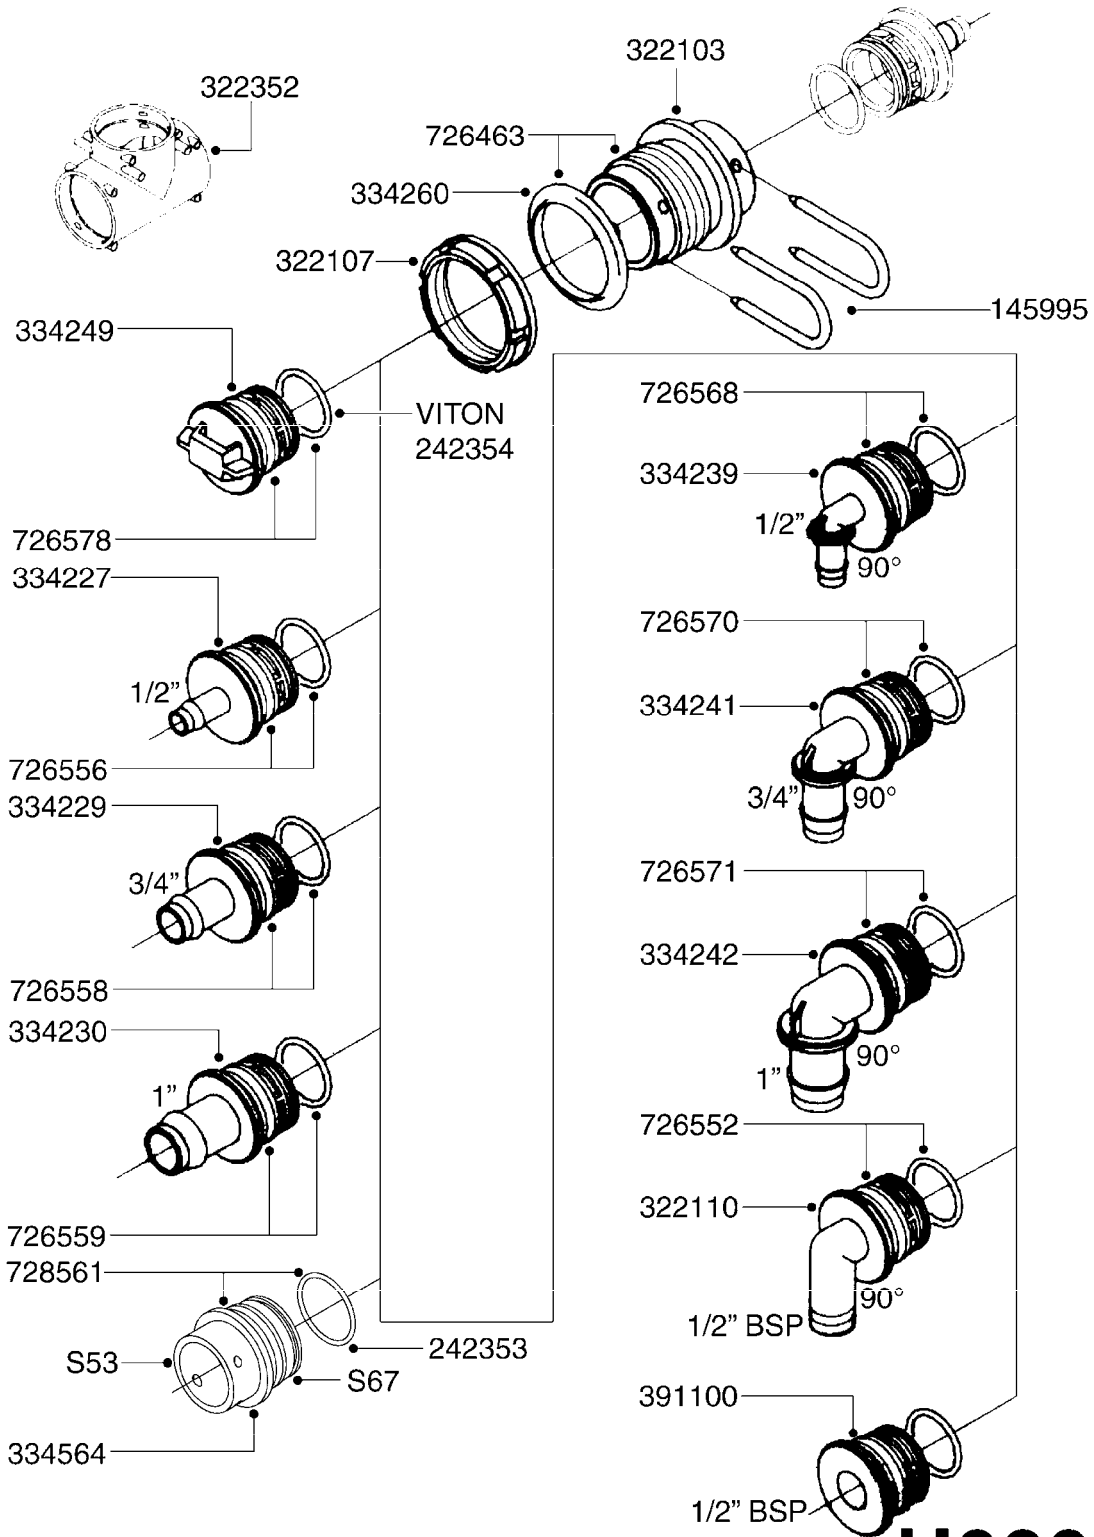

H040

FITTINGS - NIPPLES & ELBOWS
H040-HIN, 01:01:01

Page 1

Date 18.03.2013 14:01

parts-n°	order qty	description
10530803	1	FITT.PO.SE 2.00X2.00 45 DEG.
320191	1	FITT.DK ELB 3/8' BSP 45 DEGREE
320482	1	FITT.DK ELB. 1/2" BSP 60 DEG.
320596	1	FITT.DK ELB 3/8'-1/2' BSP 45DEG
320607	1	FITT.DK HN 3/8M X 3/8F BSP LNG
320633	1	FITT.DK HN 3/8"M X 3/8"F BSP
321451	1	FITT.DK ELB.1-1/2 X1-1/4 80DEG
321532	1	FITT.DK REDUC 3/4' X 1/2' BSP
390233	1	FITT.DK REDUC 1-1/2" X 1" BSP

H060

FITTINGS - BULKHEAD
H060-HIN, 01:01:01

Page 1

Date 18.03.2013 14:01

parts-n°	order qty	description
141046	1	NUT 3/8" BSP
141341	1	NUT 1/4' BSP
240284	1	O-RING D82,5/75 X 3,5
320456	1	FITT.DK BULKHEAD 1"BSP DOUBLE
320467	1	FITT.DK BULKHEAD 1"BSP SINGLE
320471	1	FITT.DK NUT 1" BSP JAMB
320541	1	FITT.DK BULKHEAD 2-1/2'BSP SIN
320552	1	FITT.DK NUT 2-1/2' BSP JAMB
320644	1	FITT.DK ELB.3/4"HB X 1" BSP
320784	1	FITT.DK CAP 1-1/2" BSP
320795	1	FITT.DK NUT 1-1/2" BSP JAMB
320935	1	FITT.DK BULKHEAD 1/4' BSP SING
320946	1	FITT.DK BULKHEAD 3/8' BSP SING
321296	1	FITT.DK BULKHEAD 1/2" BSP SING
321307	1	FITT.DK NUT 1/2" BSP JAMB
321333	1	FITT.DK BULK 1-1/2" X 1"F BSP
330061	1	O-RING D16/D11X2,5
330072	1	O-RING D53,5/D45,5X4
330212	1	O-RING D19/D14X2.4 F.1/2"NUT
332577	1	O-RING D38/D30X4 F.1" PUR.
332592	1	O-RING D26/D20X3