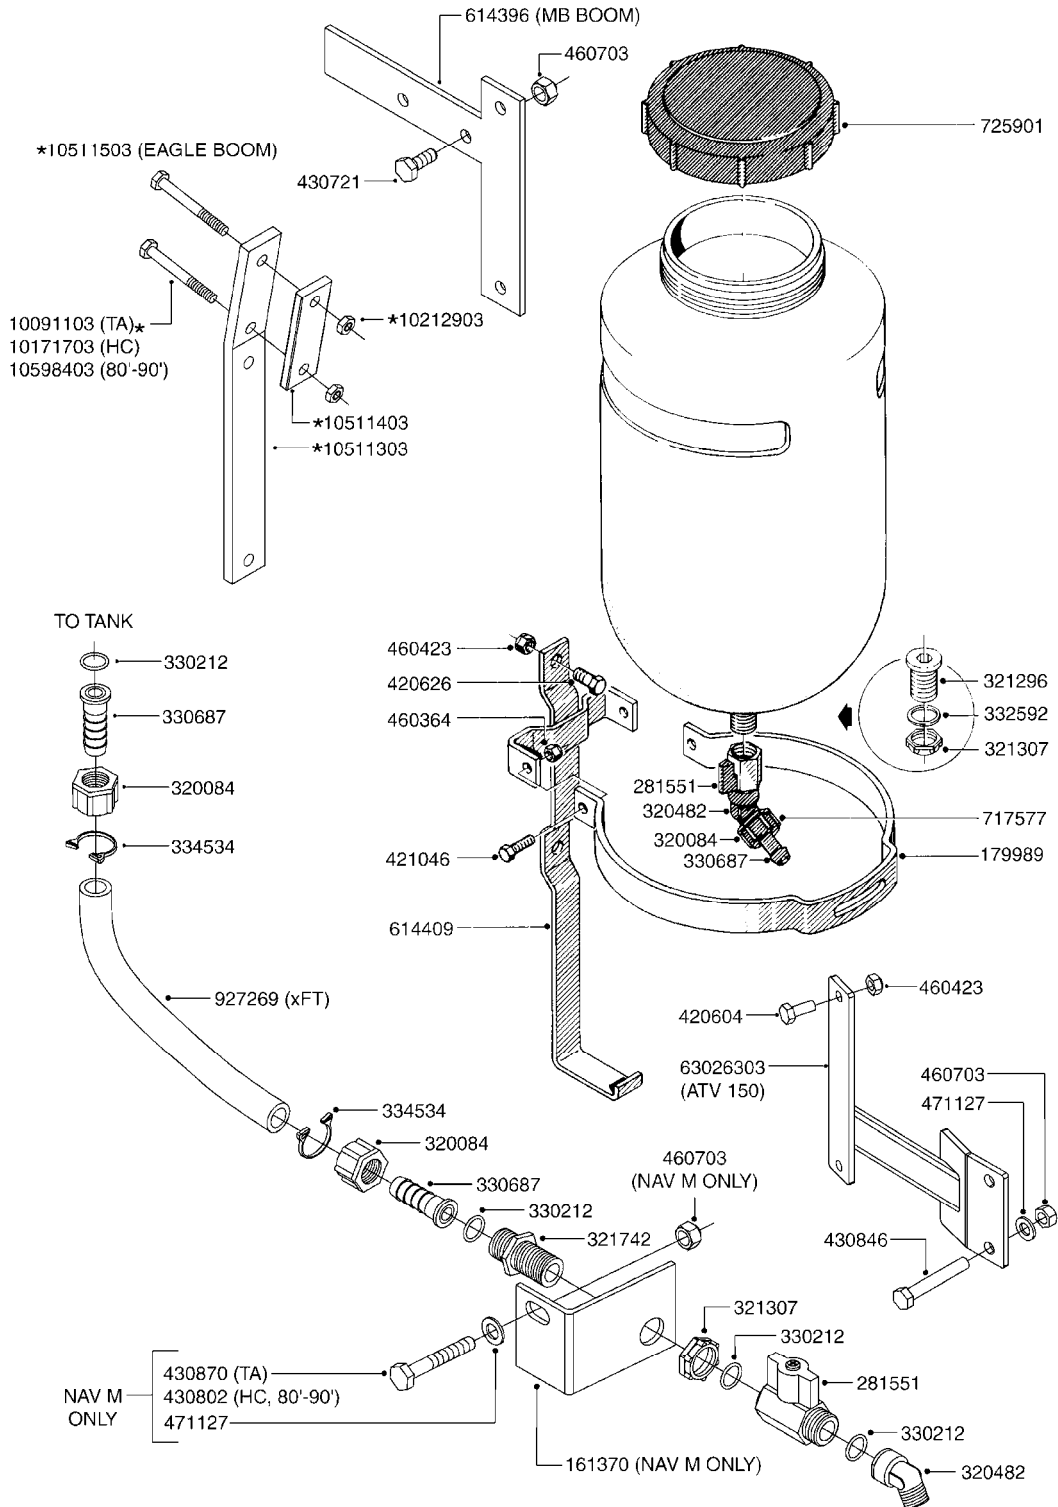

F040

FRAME - NL 155/210
F040-HIN, 01:01:01

Page 1

Date 18.03.2013 14:01

parts-n°	order qty	description
16033400	1	TANK STRAP ES30/NK 80 '01
16033800	1	TANK STRAP NL155 L=1380MM '01
167145	1	BRKT. FOR S.B. BOOM NL/NK 210
190363	1	CROSSBAR BOTTOM NL/NK 105/155
191041	1	CROSSBAR BOTTOM NL/NK 210
340277	1	TANK PACKING - 40mm WIDE x 12"
420626	1	BOLT HEX 8.8 DEL M10X20 FT
430286	1	BOLT HEX 8.8 DEL M12X30 FT
430522	1	BOLT HEX 8.8 DEL M12X25 FT
460342	1	NUT HEX M10
460386	1	NUT HEX M12X1.75
460423	1	NUT HEX M10X1.5 LOCK
610503	1	PUMP BASE NL/NK 80/105/155
610691	1	PUMP BASE NL/NK 210
611052	1	BRACKET TOP CROSS NL/NK 210
611074	1	BRACKET CROSS NL/NK80/105/155
614394	1	TANK STRAP NK 210 L=
630582	1	TOP BAR CONNECTION NL/NK 210
631551	1	TOP BAR CONNECTION NL/NK 155
635831	1	FRAME NK 210 LEFT POST'92
635832	1	FRAME NK 210 RIGHT POST'92
636954	1	SIDE FRAME NK 600 LEFT
636955	1	SIDE FRAME NK 600 RIGHT