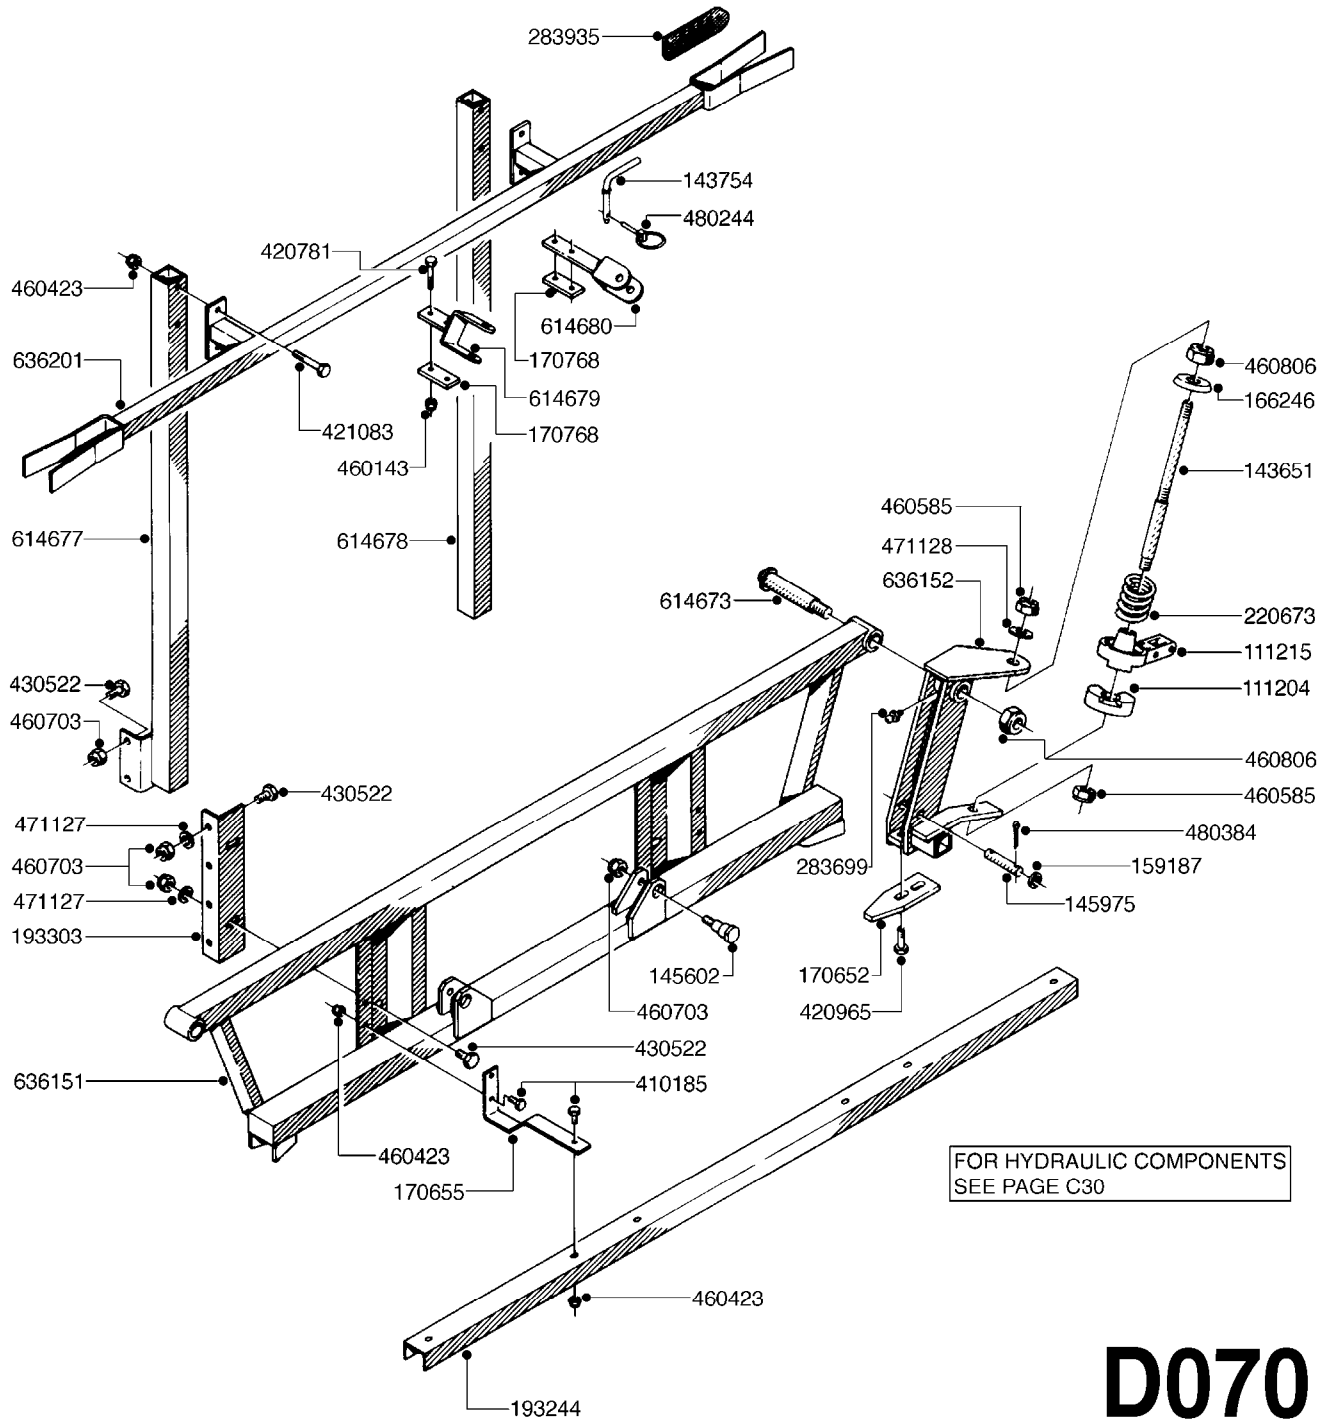

D060

BOOM - SB 21' 28'
D060-HIN, 01:01:01

Page 1

Date 18.03.2013 14:01

parts-n°	order qty	description
111204	1	CLAW CLUTCH/LOWER D80
111215	1	CLAW CLUTCH/UPPER D80
142597	1	DISTANCE TUBE
143651	1	AXLE M20/M16 L=355 F/BREAKAWAY
143721	1	FRICITION DISC FOR BOOM D30
143754	1	PIN D10 X 56
160484	1	WIRE GUIDE FOR DROP-LEG
166246	1	WASHER CUP D53 F.SPRING
166736	1	YOKE FOR SB BOOM
166865	1	WASHER D35/D25X2
167907	1	NOZZ. HOLD. KIT F/ADJ. BOOM
193303	1	SUPPORTING ARM FOR SB BOOM
220673	1	SPRING F.PIVOT 100 X 51
333137	1	FITT.DK CONN.1/2" F.NOZZ. DOUB
333141	1	FITT.DK CONN.1/2" F.NOZZ.SING
334571	1	PLUG 40X40X2 F.SQ.TUBE
410185	1	BOLT HEX 8.8 DEL M6X16
420906	1	BOLT HEX 8.8 DEL M10X60
421083	1	BOLT HEX 8.8 DEL M10X65
430522	1	BOLT HEX 8.8 DEL M12X25 FT
440701	1	SCREW NO.14 3/4" PLATED
460261	1	NUT HEX M6X1 LOCK
460423	1	NUT HEX M10X1.5 LOCK
460585	1	NUT HEX M16X2 LOCK
460703	1	NUT HEX M12X1.75 LOCK
460806	1	NUT HEX M20X2.5 LOCK
470061	1	WASHER D11/D7X0.5 LOCK
471122	1	WASHER D20/D10.5X2 SS
471127	1	WASHER D24/D13X2.5 STAINLESS
471128	1	WASHER D30/D17X3
480244	1	PIN SNAP D4.5
613277	1	FITTING, WELDED
613487	1	TRANSPORT FITTINGS FOR SB BOOM
633942	1	OUTER BOOM WING 26', 28' SB
634174	1	CENTRAL PART 12 M SB
635780	1	INNER WING SEC. 26',28',33'SB
635792	1	BOOM WING - 20',21'SB-BOOM
706311	1	SPRING WITH HAND-GRIB
717242	1	DOUBL. HOSE STUD PREMON.
717253	1	SING. HOSE STUD PREMON.
721781	1	CENTER SECTION 21/28'STD