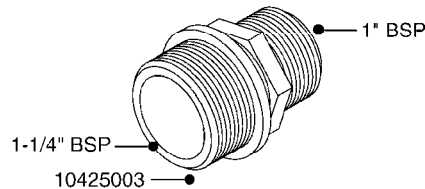

H030

FITTINGS - HEXAGON NIPPLES
H030-HIN, 01:01:01

Page 1

Date 18.03.2013 14:01

parts-n°	order qty	description
10015303	1	FITT.PO.HN 1.00X1.00 M1000
10425003	1	FITT.PO.HN 1.25X1.00 MCPHEE
320132	1	FITT.DK HN 1" BSP
320176	1	FITT.DK HN 3/8"X1/2" BSP
320445	1	FITT.DK HN 1/4"X3/8" BSP
320655	1	FITT.DK HN 1/2"-1/2" BSP
320692	1	FITT.DK HN 3/8'BSPX1/4'NPT
320703	1	FITT.DK HN 3/8BSP X1/2 &1/4NPT
320725	1	FITT.DK NIPPLE 3/8"-3/8" BSP
320902	1	FITT.DK HN 3/8'X 1/4' BSP
390232	1	FITT.DK HN 1-1/2' X 1-1/4' BSP
390276	1	FITT.DK HN 1'BSP