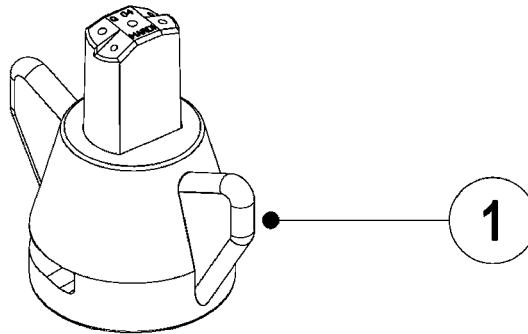

D706

BOOM-NOZZLES QUINTASTREAM
D706-HIN, 14:12:07

Page 1

Date 18.03.2013 14:01

Pos.	parts-n°	order qty	description
1	372011	1	NOZZLE ISO QS-015-5H GREEN
1	372012	1	NOZZLE ISO QS-02-5H YELLOW
1	372013	1	NOZZLE ISO QS-03-5H BLUE
1	372014	1	NOZZLE ISO QS-04-5H RED
1	372015	1	NOZZLE ISO QS-05-5H BROWN
1	372016	1	NOZZLE ISO QS-06-5H GREY
1	372017	1	NOZZLE ISO QS-08-5H WHITE
1	372018	1	NOZZLE ISO QS-10-5H LT. BLUE
1	372019	1	NOZZLE ISO QS-15-5H LT. GREEN
2	372002	1	ISO QNTSTRM 015 S-GREEN
2	372003	1	ISO QNTSTRM 02 S-YELLOW
2	372004	1	ISO QNTSTRM 03 S-BLUE
2	372005	1	ISO QNTSTRM 04 S-RED
2	372006	1	ISO QNTSTRM 05 S-BROWN
2	372007	1	ISO QNTSTRM 06 S-GREY
2	372008	1	ISO QNTSTRM 08 S-WHITE
2	372009	1	ISO QNTSTRM 10 S-LT.BLU
2	372010	1	ISO QNTSTRM 15 S-LT.GRN