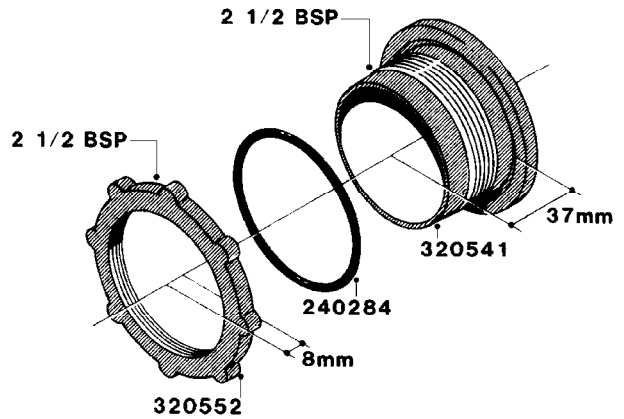

H030

FITTINGS - HEXAGON NIPPLES
H030-HIN, 01:01:01

Page 1

Date 18.03.2013 14:01

parts-n°	order qty	description
10015303	1	FITT.PO.HN 1.00X1.00 M1000
10425003	1	FITT.PO.HN 1.25X1.00 MCPHEE
320132	1	FITT.DK HN 1" BSP
320176	1	FITT.DK HN 3/8"X1/2" BSP
320445	1	FITT.DK HN 1/4"X3/8" BSP
320655	1	FITT.DK HN 1/2"-1/2" BSP
320692	1	FITT.DK HN 3/8'BSPX1/4'NPT
320703	1	FITT.DK HN 3/8BSP X1/2 &1/4NPT
320725	1	FITT.DK NIPPLE 3/8"-3/8" BSP
320902	1	FITT.DK HN 3/8'X 1/4' BSP
390232	1	FITT.DK HN 1-1/2' X 1-1/4' BSP
390276	1	FITT.DK HN 1'BSP

H040

FITTINGS - NIPPLES & ELBOWS
H040-HIN, 01:01:01

Page 1

Date 18.03.2013 14:01

parts-n°	order qty	description
10530803	1	FITT.PO.SE 2.00X2.00 45 DEG.
320191	1	FITT.DK ELB 3/8' BSP 45 DEGREE
320482	1	FITT.DK ELB. 1/2" BSP 60 DEG.
320596	1	FITT.DK ELB 3/8'-1/2' BSP 45DEG
320607	1	FITT.DK HN 3/8M X 3/8F BSP LNG
320633	1	FITT.DK HN 3/8"M X 3/8"F BSP
321451	1	FITT.DK ELB.1-1/2 X1-1/4 80DEG
321532	1	FITT.DK REDUC 3/4' X 1/2' BSP
390233	1	FITT.DK REDUC 1-1/2" X 1" BSP

H050

parts-n°	order qty	description
242594	1	O-RING D14 X 1.78 SCH.70-EPDM
320294	1	FITT.DK TEE 3/8X3/8HB X1/2"BSP
320305	1	FITT.DK HB 3/4'- 3/4' BSP
320386	1	FITT.DK TEE 3/8X3/8HB X3/8"BSP
320397	1	FITT.DK ELB 3/8"HB X 3/8" BSP
320401	1	FITT.DK TEE 1/2X1/2HB X1/2"BSP
320412	1	FITT.DK TEE 1/2X1/2HB X3/8'BSP
320423	1	FITT.DK ELB 1/2'HB X 3/8' BSP
320891	1	FITT.DK HB 3/8'- 3/8' BSP
320972	1	FITT.DK HB 5/16'- 1/4' BSP
322046	1	FITT.DK TEE 1/2X1/2HB X3/4'BSP
322048	1	FITT.DK TEE 3/4X3/4HB X3/4'BSP
330595	1	O-RING D24.6/D20X2.1 -3/4"
333137	1	FITT.DK CONN.1/2" F.NOZZ. DOUB
333141	1	FITT.DK CONN.1/2" F.NOZZ.SING
334041	1	FITT.DK CONN.3/4' F.NOZZ. SING
334042	1	FITT.DK CONN.3/4' F.NOZZ. DOUB
334195	1	FITT.DK ELB. 3/4"HB X 3/4"HB
10012103	1	FITT.PO.HB 1.25X1.50 IMB1012
10014003	1	FITT.PO.HB 1.25X1.25 IMB1010
10036903	1	FITT.PO.HB 1.50X1.50 IMB1212
28019303	1	FITTING HB ELB 3/4NPT-3/4HOSE
61016500	1	HOSE TAIL 3/4" 90°+RG CAP 3/4"
72026700	1	NOZZLE TUBE ADAPTER W/O-RING