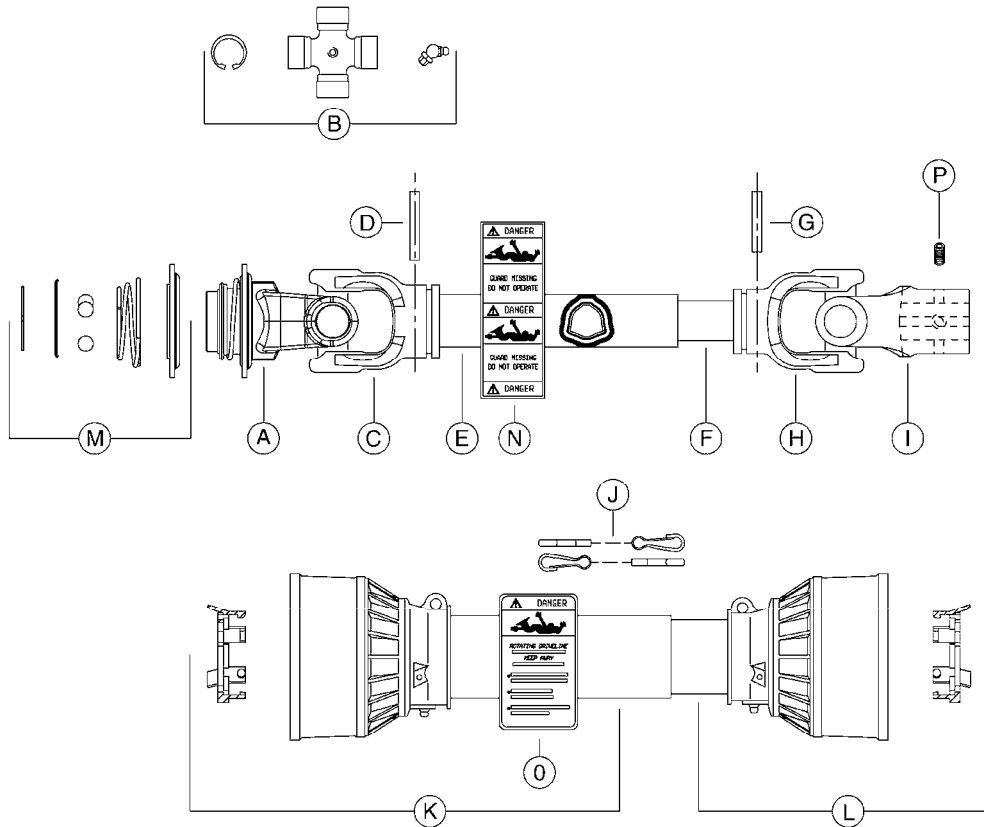

**COMPLETE ASSEMBLIES
WHOLEGOOD ITEMS**

PTO #	28021403	28021503	28021603
TRACTOR	1-3/8" 6 SPLINE	1-3/8" 21 SPLINE	1-3/4" 20 SPLINE
IMPLEMENT	D1"	D1"	D1"
LENGTH	1031/1501	1031/1499	1066/1519
A	28056703	28056803	28056903
B	289042	289042	28040503
C	28057003	28057003	28057103
D	28057203	28057203	28009803
E	28057303	28057303	28057403
F	28057503	28057503	28057603
G	28057703	28057703	28009903
H	28058503	28058503	28010103
I	28057803	28057803	28057903
J	28040703	28040703	28040703
K	28058003	28058003	28058103
L	28058203	28058203	28058303
M	28027903	28027903	28058403
N	28041803	28041803	28041803
O	28041903	28041903	28041903
P	450015	450015	450015

A485