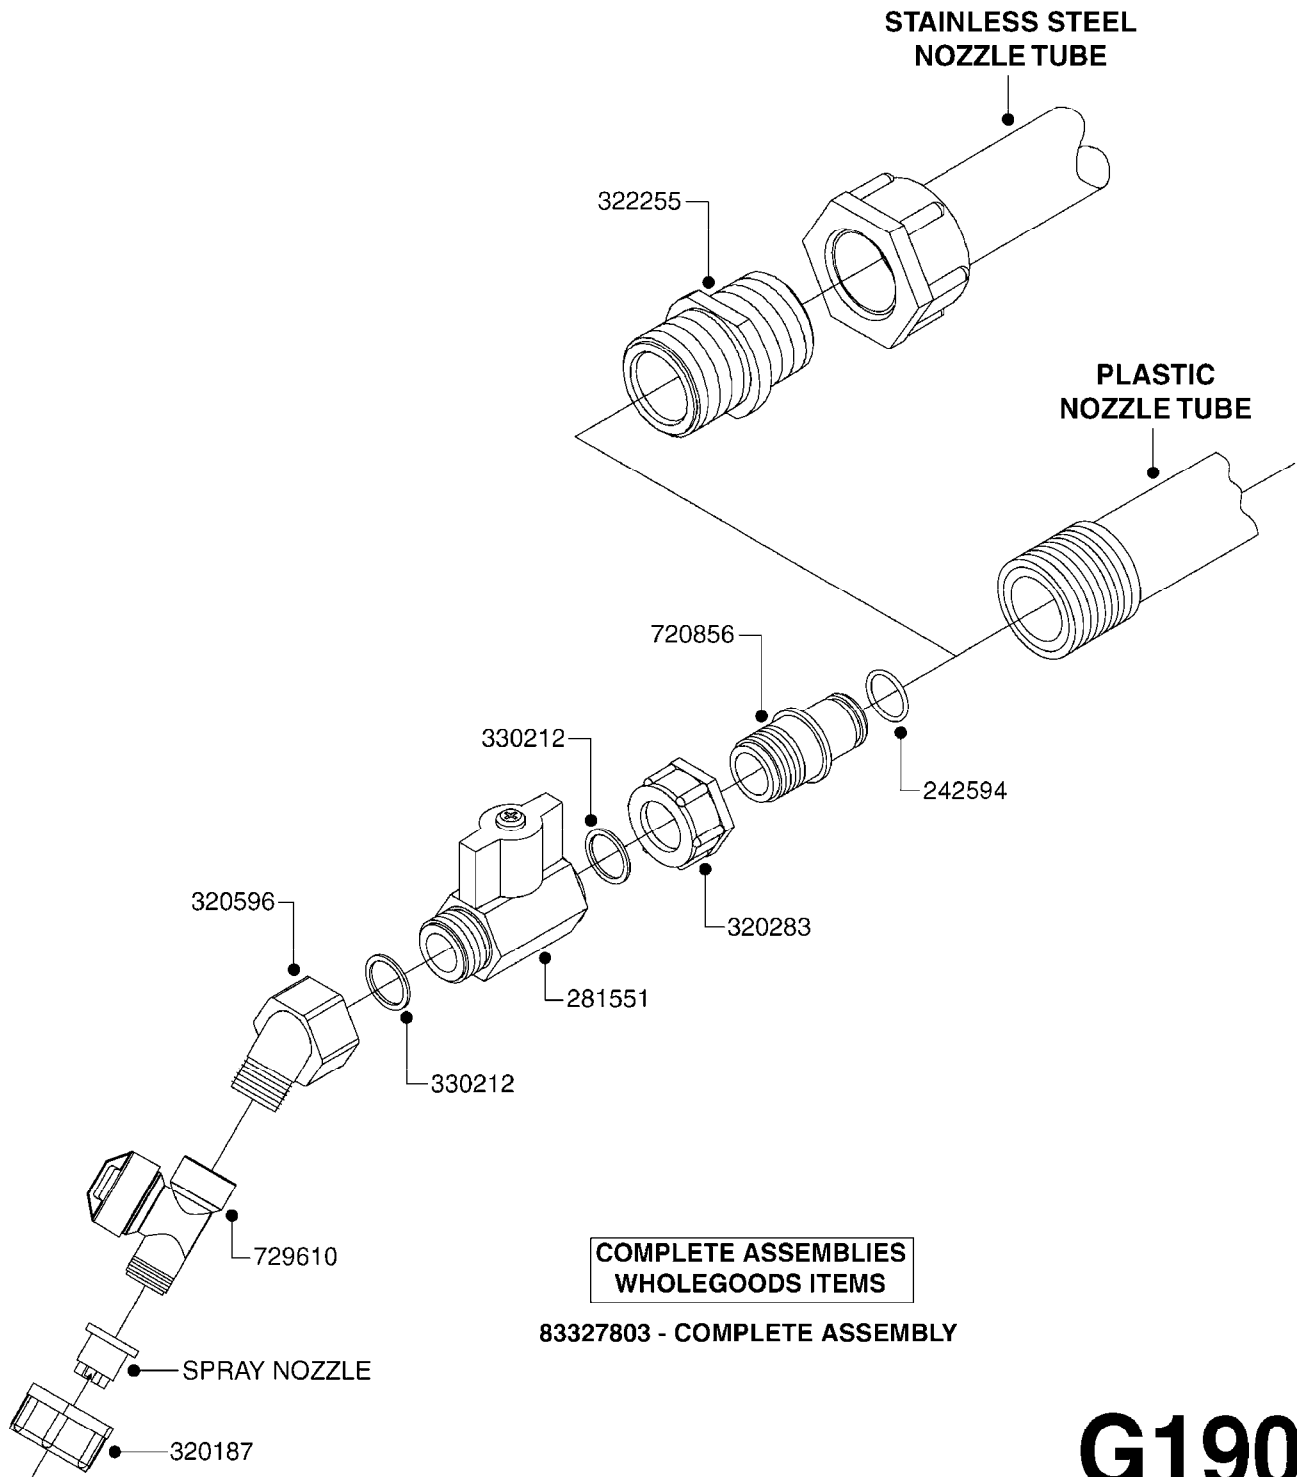

COMPLETE TANK ASSY : 722072

G110

CLEAN WATER TANK
G110-HIN, 26:06:06

Page 1
Date 18.03.2013 14:01

parts-n°	order qty	description
161370	1	BKT.CLEAN WATER BOTT. VALVE
179989	1	BRKT. F. 3 GAL. TANK
281551	1	BALL VALVE 1/2"
320084	1	FITT.DK NUT 1/2" BSP
320482	1	FITT.DK ELB. 1/2" BSP 60 DEG.
321296	1	FITT.DK BULKHEAD 1/2" BSP SING
321307	1	FITT.DK NUT 1/2" BSP JAMB
321742	1	FITT.DK BULKHEAD 1/2' BSP
330212	1	O-RING D19/D14X2.4 F.1/2"NUT
330687	1	FITT.DK HB 1/2" F. 1/2" NUT
332592	1	O-RING D26/D20X3
334534	1	CLAMP HOSE PLASTIC 1/2"
420604	1	BOLT HEX 8.8 DEL M10X25 FT
420626	1	BOLT HEX 8.8 DEL M10X20 FT
421046	1	BOLT HEX 8.8 DEL M8X25 FT
430721	1	BOLT HEX 8.8 DEL M12X40 FT
430802	1	BOLT HEX 8.8 DEL M12X75
430846	1	BOLT HEX 8.8 DEL M12X80
430870	1	BOLT HEX 8.8 DEL M12X55 FT
460364	1	NUT HEX M8 GALV.
460423	1	NUT HEX M10X1.5 LOCK
460703	1	NUT HEX M12X1.75 LOCK
471127	1	WASHER D24/D13X2.5 STAINLESS
614396	1	CLEAN WATER BRACKET MB
614409	1	BRACKET FOR FOAM MARKER
717577	1	VALVE F.CLEAN WATER TANK
722072	1	CLEAN WATER TANK W FRAME & TAP
725901	1	LID F.WATER BOTTLE VENTED
927269	1	HOSE R X PVC X 1/2 X 0012"
10091103	1	BOLT HEX 3/8 NC GR.2 03.00'
10171703	1	BOLT HEX 3/8 NC GR.2 03.50"
10212903	1	NUT HEX NC (NYLON LOCK) 3/8"
10511303	1	FLATBAR L350/17DEG.CLEAN WATER
10511403	1	FLATBAR 104MM CLEAN WATER
10511503	1	BKT.CLEAN WATER MOUNT EAGLE
10598403	1	BOLT HEX HCS3/8-16 X 4 Z 5
63026303	1	CLEAN WATER TANK BRKT, ATV