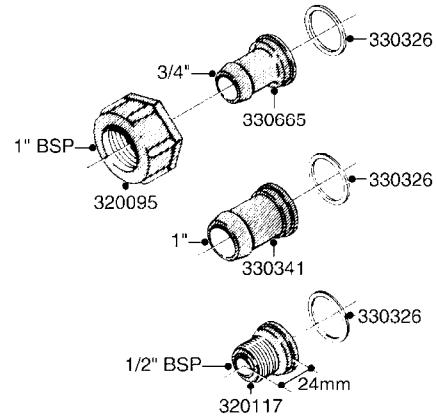

G711

ELECTRIC END NOZZLE KIT
G711-HIN, 11:05:10

Page

1

Date

18.03.2013 14:01

Pos.	parts-n°	order qty	description
1	145994	1	FITT.DK S-40 FORK
2	145995	1	FITT.DK S-53 FORK
3	240177	1	O-RING D16, 1/11, 3 X 2,4
4	242354	1	O-RING D32.2X3.0 VITON F.S-53
5	242355	1	O-RING D19.2X3.0 VITON F.S-40
6	242594	1	O-RING D14 X 1.78 SCH.70-EPDM
7	261539	1	SPADE F.ELEC CONNec BLUE INSUL
8	262104	1	VALVE, SOLENOID, S53/S40
9	320084	1	FITT.DK NUT 1/2" BSP
10	320187	1	FITT.DK CAP 3/8" BSP BLACK
11	320283	1	FITT.DK NUT 3/4"BSP
12	320596	1	FITT.DK ELB 3/8'-1/2'BSP 45DEG
13	321307	1	FITT.DK NUT 1/2" BSP JAMB
14	321742	1	FITT.DK BULKHEAD 1/2' BSP
15	322103	1	FITT.DK S-53 BULKHEAD
16	322352	1	FITT.DK S-53 TEE
17	330212	1	O-RING D19/D14X2.4 F.1/2"NUT
18	330687	1	FITT.DK HB 1/2" F. 1/2" NUT
19	334965	1	COVER FOR S53 SOLENOID VALVE
20	370366	1	NOZZLE END FAN 1850-G 150
21	410185	1	BOLT HEX 8.8 DEL M6X16
22	460261	1	NUT HEX M6X1 LOCK
23	471125	1	WASHER D12/D6.4x1.6 SS
24	614366	1	FILTER 50 MESH F.NOZZLE
24	614367	1	FILTER 80 MESH F.NOZZLE
24	614368	1	FILTER 100 MESH F.NOZZLE
25	720856	1	FITT.DK 1/2'BSP ASSY.F.3/4'NUT
26	726558	1	FITT.DK S53 STR. 3/4" W. ORING
27	726567	1	FITT.DK S-40 ELB.1/2" W. ORING
28	726694	1	PLUG,S53,1/2"FBSP THD W. ORING
29	729610	1	NOZZLE ASSY. 3/8 THREAD
30	750722	1	REPAIR KIT FOR 3S SC CONTROL
31	983087	1	ELEC. CABLE 2 WIRE X 0.75MM
32	16180100	1	PLATE, END ROW NOZZLE
33	28025203	1	TIE STRAP L=23" x W=1/2"
34	28029803	1	CLAMP HOSE GEAR P1/2" 6708
35	28029903	1	CLAMP HOSE GEAR P3/4"-S1" 6712
36	82611603	1	ELEC.END NOZ.KIT. OBSOLETE
37	92702103	1	HOSE R X1/2" X300PSI WP X0012"