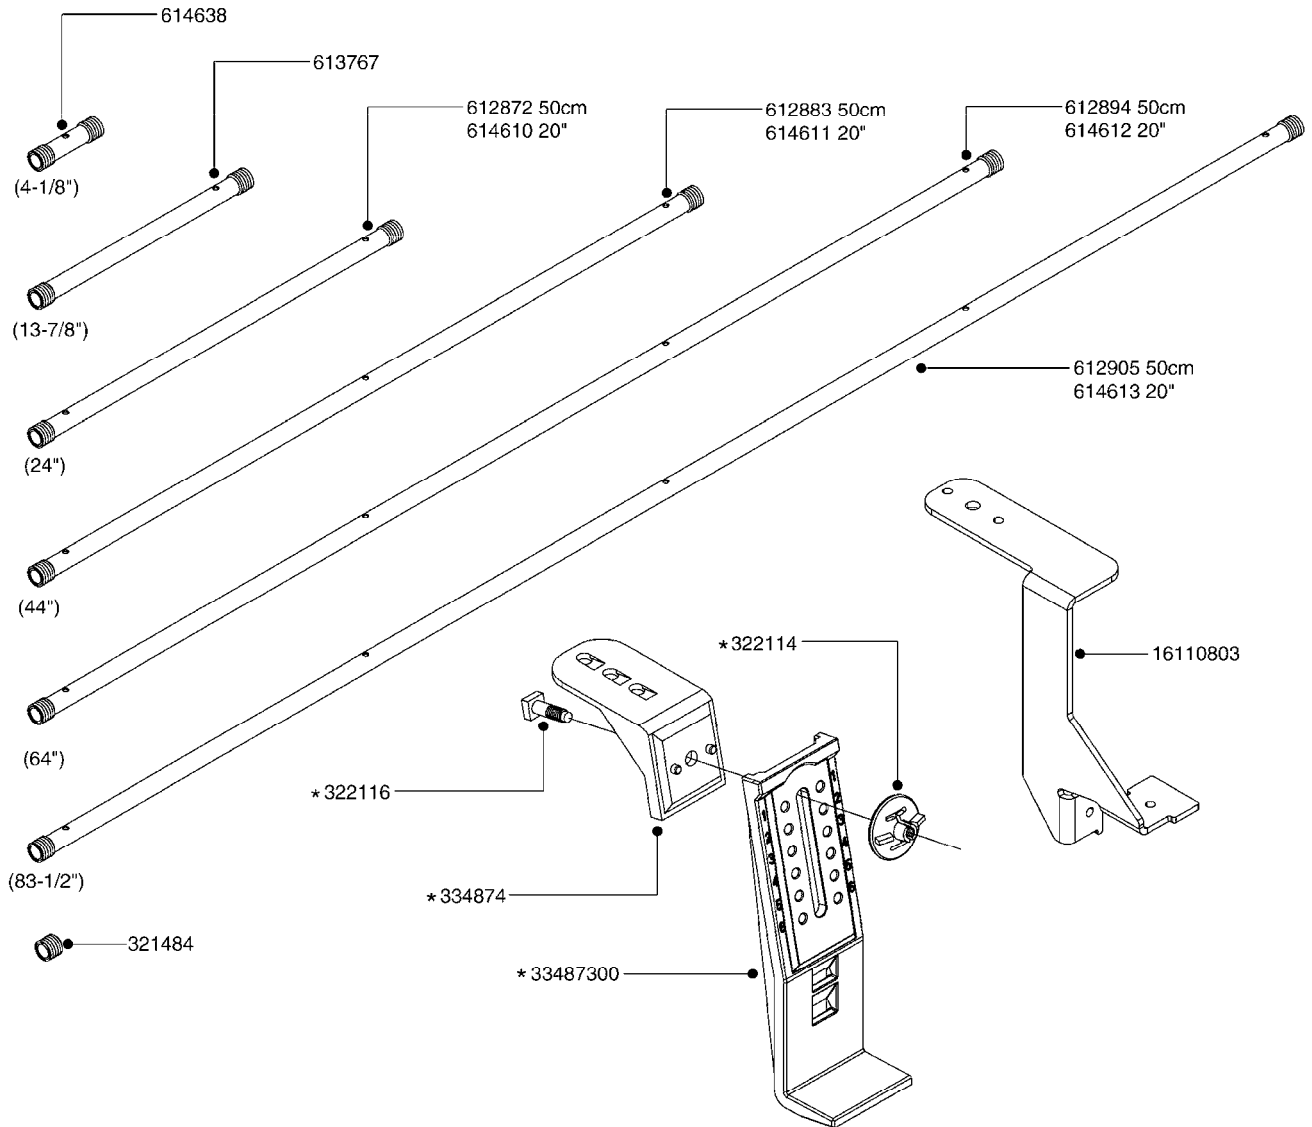

COMPLETE ASSEMBLY
WITH NOZZLES

REFER TO
HARDI® NOZZLE CATALOG

D625

DOUBLE NOZZLE HOLDER-SNAP FIT
D625-HIN, 28:11:06

Page 1

Date 18.03.2013 14:01

Pos.	parts-n°	order qty	description
1	725078	1	SNAP-FIT TRIPLET W/O NOZZ HOLD
2	10423503	1	O-RING 9.12x3.53 NITRIL
3	28032503	1	DOUBLE NOZZLE HOLDER LD ISO
4	28040103	1	O-RING F.DOUBLE NOZZLE HOLDER
5	70056803	1	DOUBLE NOZZLE CAP ORANGE LD 01
5	70056903	1	DOUBLE NOZZLE CAP GREEN LD 015
5	70057003	1	DOUBLE NOZZLE CAP YELLOW LD 02
5	70057103	1	DOUBLE NOZZLE CAP LILAC LD 025
5	70057203	1	DOUBLE NOZZLE CAP BLUE LD 03
5	70057303	1	DOUBLE NOZZLE CAP RED LD 04
5	70057403	1	DOUBLE NOZZLE CAP BROWN LD 05