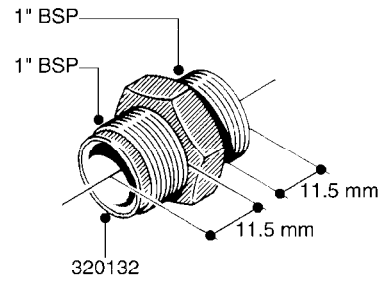

H030

FITTINGS - HEXAGON NIPPLES
H030-HIN, 01:01:01

Page 1

Date 18.03.2013 14:01

parts-n°	order qty	description
10015303	1	FITT.PO.HN 1.00X1.00 M1000
10425003	1	FITT.PO.HN 1.25X1.00 MCPHEE
320132	1	FITT.DK HN 1" BSP
320176	1	FITT.DK HN 3/8"X1/2" BSP
320445	1	FITT.DK HN 1/4"X3/8" BSP
320655	1	FITT.DK HN 1/2"-1/2" BSP
320692	1	FITT.DK HN 3/8'BSPX1/4'NPT
320703	1	FITT.DK HN 3/8BSP X1/2 &1/4NPT
320725	1	FITT.DK NIPPLE 3/8"-3/8" BSP
320902	1	FITT.DK HN 3/8'X 1/4' BSP
390232	1	FITT.DK HN 1-1/2' X 1-1/4' BSP
390276	1	FITT.DK HN 1'BSP