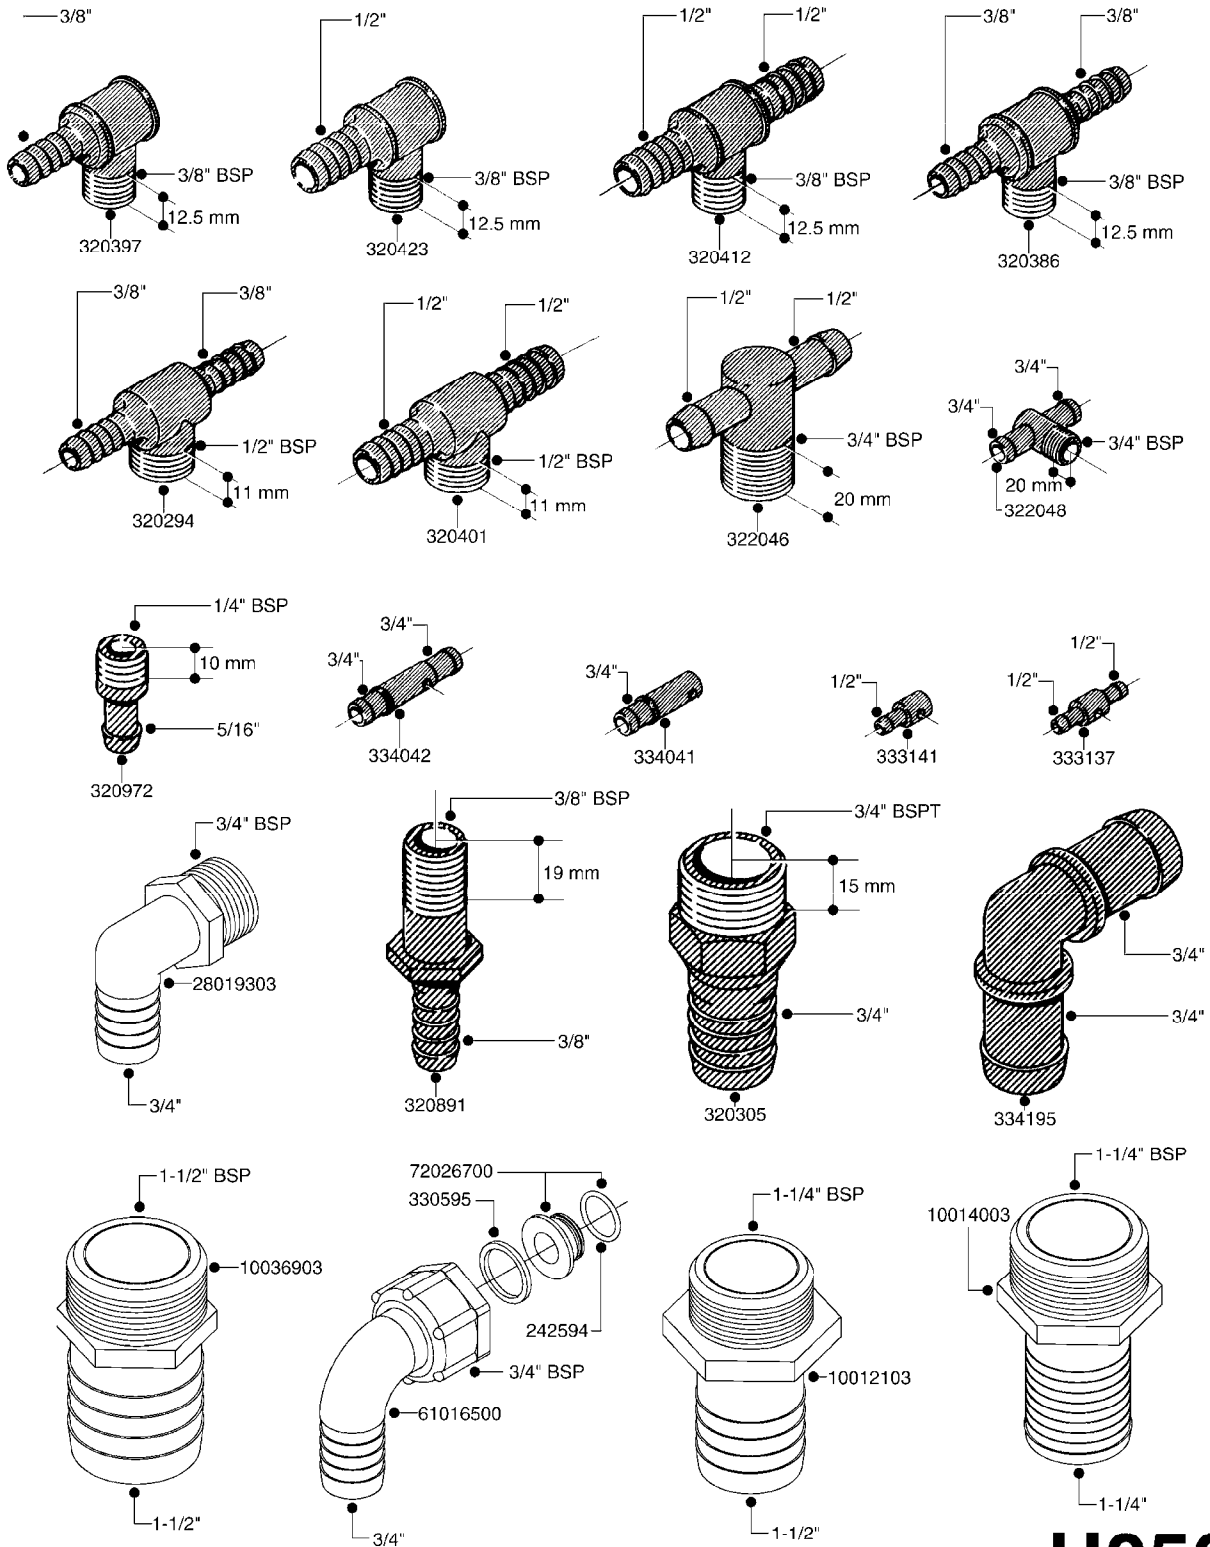

H040

FITTINGS - NIPPLES & ELBOWS
H040-HIN, 01:01:01

Page 1

Date 18.03.2013 14:01

parts-n°	order qty	description
10530803	1	FITT.PO.SE 2.00X2.00 45 DEG.
320191	1	FITT.DK ELB 3/8' BSP 45 DEGREE
320482	1	FITT.DK ELB. 1/2" BSP 60 DEG.
320596	1	FITT.DK ELB 3/8'-1/2' BSP 45DEG
320607	1	FITT.DK HN 3/8M X 3/8F BSP LNG
320633	1	FITT.DK HN 3/8"M X 3/8"F BSP
321451	1	FITT.DK ELB.1-1/2 X1-1/4 80DEG
321532	1	FITT.DK REDUC 3/4' X 1/2' BSP
390233	1	FITT.DK REDUC 1-1/2" X 1" BSP

H050

parts-n°	order qty	description
242594	1	O-RING D14 X 1.78 SCH.70-EPDM
320294	1	FITT.DK TEE 3/8X3/8HB X1/2"BSP
320305	1	FITT.DK HB 3/4'- 3/4' BSP
320386	1	FITT.DK TEE 3/8X3/8HB X3/8"BSP
320397	1	FITT.DK ELB 3/8"HB X 3/8" BSP
320401	1	FITT.DK TEE 1/2X1/2HB X1/2"BSP
320412	1	FITT.DK TEE 1/2X1/2HB X3/8'BSP
320423	1	FITT.DK ELB 1/2'HB X 3/8' BSP
320891	1	FITT.DK HB 3/8'- 3/8' BSP
320972	1	FITT.DK HB 5/16'- 1/4' BSP
322046	1	FITT.DK TEE 1/2X1/2HB X3/4'BSP
322048	1	FITT.DK TEE 3/4X3/4HB X3/4'BSP
330595	1	O-RING D24.6/D20X2.1 -3/4"
333137	1	FITT.DK CONN.1/2" F.NOZZ. DOUB
333141	1	FITT.DK CONN.1/2" F.NOZZ.SING
334041	1	FITT.DK CONN.3/4' F.NOZZ. SING
334042	1	FITT.DK CONN.3/4' F.NOZZ. DOUB
334195	1	FITT.DK ELB. 3/4"HB X 3/4"HB
10012103	1	FITT.PO.HB 1.25X1.50 IMB1012
10014003	1	FITT.PO.HB 1.25X1.25 IMB1010
10036903	1	FITT.PO.HB 1.50X1.50 IMB1212
28019303	1	FITTING HB ELB 3/4NPT-3/4HOSE
61016500	1	HOSE TAIL 3/4" 90°+RG CAP 3/4"
72026700	1	NOZZLE TUBE ADAPTER W/O-RING