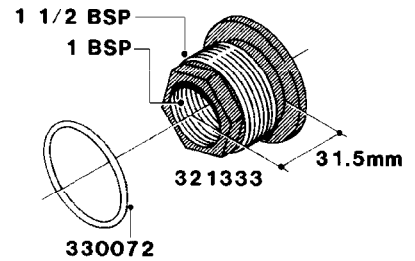

H030

FITTINGS - HEXAGON NIPPLES
H030-HIN, 01:01:01

Page 1

Date 18.03.2013 14:01

parts-n°	order qty	description
10015303	1	FITT.PO.HN 1.00X1.00 M1000
10425003	1	FITT.PO.HN 1.25X1.00 MCPHEE
320132	1	FITT.DK HN 1" BSP
320176	1	FITT.DK HN 3/8"X1/2" BSP
320445	1	FITT.DK HN 1/4"X3/8" BSP
320655	1	FITT.DK HN 1/2"-1/2" BSP
320692	1	FITT.DK HN 3/8'BSPX1/4'NPT
320703	1	FITT.DK HN 3/8BSP X1/2 &1/4NPT
320725	1	FITT.DK NIPPLE 3/8"-3/8" BSP
320902	1	FITT.DK HN 3/8'X 1/4' BSP
390232	1	FITT.DK HN 1-1/2' X 1-1/4' BSP
390276	1	FITT.DK HN 1'BSP

H040

FITTINGS - NIPPLES & ELBOWS
H040-HIN, 01:01:01

Page 1

Date 18.03.2013 14:01

parts-n°	order qty	description
10530803	1	FITT.PO.SE 2.00X2.00 45 DEG.
320191	1	FITT.DK ELB 3/8' BSP 45 DEGREE
320482	1	FITT.DK ELB. 1/2" BSP 60 DEG.
320596	1	FITT.DK ELB 3/8'-1/2' BSP 45DEG
320607	1	FITT.DK HN 3/8M X 3/8F BSP LNG
320633	1	FITT.DK HN 3/8"M X 3/8"F BSP
321451	1	FITT.DK ELB.1-1/2 X1-1/4 80DEG
321532	1	FITT.DK REDUC 3/4' X 1/2' BSP
390233	1	FITT.DK REDUC 1-1/2" X 1" BSP

H050

parts-n°	order qty	description
242594	1	O-RING D14 X 1.78 SCH.70-EPDM
320294	1	FITT.DK TEE 3/8X3/8HB X1/2"BSP
320305	1	FITT.DK HB 3/4'- 3/4' BSP
320386	1	FITT.DK TEE 3/8X3/8HB X3/8"BSP
320397	1	FITT.DK ELB 3/8"HB X 3/8" BSP
320401	1	FITT.DK TEE 1/2X1/2HB X1/2"BSP
320412	1	FITT.DK TEE 1/2X1/2HB X3/8'BSP
320423	1	FITT.DK ELB 1/2'HB X 3/8' BSP
320891	1	FITT.DK HB 3/8'- 3/8' BSP
320972	1	FITT.DK HB 5/16'- 1/4' BSP
322046	1	FITT.DK TEE 1/2X1/2HB X3/4'BSP
322048	1	FITT.DK TEE 3/4X3/4HB X3/4'BSP
330595	1	O-RING D24.6/D20X2.1 -3/4"
333137	1	FITT.DK CONN.1/2" F.NOZZ. DOUB
333141	1	FITT.DK CONN.1/2" F.NOZZ.SING
334041	1	FITT.DK CONN.3/4' F.NOZZ. SING
334042	1	FITT.DK CONN.3/4' F.NOZZ. DOUB
334195	1	FITT.DK ELB. 3/4"HB X 3/4"HB
10012103	1	FITT.PO.HB 1.25X1.50 IMB1012
10014003	1	FITT.PO.HB 1.25X1.25 IMB1010
10036903	1	FITT.PO.HB 1.50X1.50 IMB1212
28019303	1	FITTING HB ELB 3/4NPT-3/4HOSE
61016500	1	HOSE TAIL 3/4" 90°+RG CAP 3/4"
72026700	1	NOZZLE TUBE ADAPTER W/O-RING