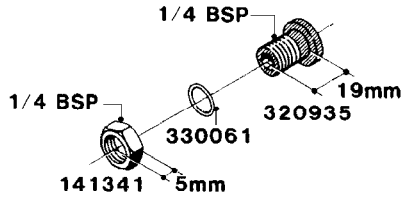

H060

FITTINGS - BULKHEAD
H060-HIN, 01:01:01

Page 1

Date 18.03.2013 14:01

parts-n°	order qty	description
141046	1	NUT 3/8" BSP
141341	1	NUT 1/4' BSP
240284	1	O-RING D82,5/75 X 3,5
320456	1	FITT.DK BULKHEAD 1"BSP DOUBLE
320467	1	FITT.DK BULKHEAD 1"BSP SINGLE
320471	1	FITT.DK NUT 1" BSP JAMB
320541	1	FITT.DK BULKHEAD 2-1/2'BSP SIN
320552	1	FITT.DK NUT 2-1/2' BSP JAMB
320644	1	FITT.DK ELB.3/4"HB X 1" BSP
320784	1	FITT.DK CAP 1-1/2" BSP
320795	1	FITT.DK NUT 1-1/2" BSP JAMB
320935	1	FITT.DK BULKHEAD 1/4' BSP SING
320946	1	FITT.DK BULKHEAD 3/8' BSP SING
321296	1	FITT.DK BULKHEAD 1/2" BSP SING
321307	1	FITT.DK NUT 1/2" BSP JAMB
321333	1	FITT.DK BULK 1-1/2" X 1"F BSP
330061	1	O-RING D16/D11X2,5
330072	1	O-RING D53,5/D45,5X4
330212	1	O-RING D19/D14X2.4 F.1/2"NUT
332577	1	O-RING D38/D30X4 F.1" PUR.
332592	1	O-RING D26/D20X3