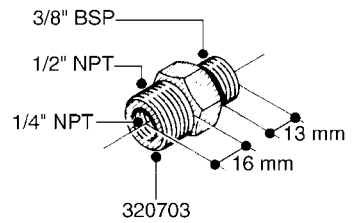

H030

FITTINGS - HEXAGON NIPPLES
H030-HIN, 01:01:01

Page 1

Date 18.03.2013 14:01

parts-n°	order qty	description
10015303	1	FITT.PO.HN 1.00X1.00 M1000
10425003	1	FITT.PO.HN 1.25X1.00 MCPHEE
320132	1	FITT.DK HN 1" BSP
320176	1	FITT.DK HN 3/8"X1/2" BSP
320445	1	FITT.DK HN 1/4"X3/8" BSP
320655	1	FITT.DK HN 1/2"-1/2" BSP
320692	1	FITT.DK HN 3/8'BSPX1/4'NPT
320703	1	FITT.DK HN 3/8BSP X1/2 &1/4NPT
320725	1	FITT.DK NIPPLE 3/8"-3/8" BSP
320902	1	FITT.DK HN 3/8'X 1/4' BSP
390232	1	FITT.DK HN 1-1/2' X 1-1/4' BSP
390276	1	FITT.DK HN 1'BSP