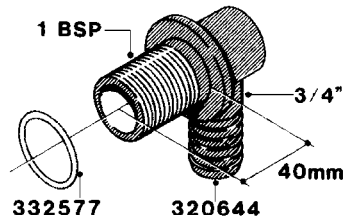

H030

FITTINGS - HEXAGON NIPPLES
H030-HIN, 01:01:01

Page 1

Date 18.03.2013 14:01

parts-n°	order qty	description
10015303	1	FITT.PO.HN 1.00X1.00 M1000
10425003	1	FITT.PO.HN 1.25X1.00 MCPHEE
320132	1	FITT.DK HN 1" BSP
320176	1	FITT.DK HN 3/8"X1/2" BSP
320445	1	FITT.DK HN 1/4"X3/8" BSP
320655	1	FITT.DK HN 1/2"-1/2" BSP
320692	1	FITT.DK HN 3/8'BSPX1/4'NPT
320703	1	FITT.DK HN 3/8BSP X1/2 &1/4NPT
320725	1	FITT.DK NIPPLE 3/8"-3/8" BSP
320902	1	FITT.DK HN 3/8'X 1/4' BSP
390232	1	FITT.DK HN 1-1/2' X 1-1/4' BSP
390276	1	FITT.DK HN 1'BSP

H040

FITTINGS - NIPPLES & ELBOWS
H040-HIN, 01:01:01

Page 1

Date 18.03.2013 14:01

parts-n°	order qty	description
10530803	1	FITT.PO.SE 2.00X2.00 45 DEG.
320191	1	FITT.DK ELB 3/8' BSP 45 DEGREE
320482	1	FITT.DK ELB. 1/2" BSP 60 DEG.
320596	1	FITT.DK ELB 3/8'-1/2' BSP 45DEG
320607	1	FITT.DK HN 3/8M X 3/8F BSP LNG
320633	1	FITT.DK HN 3/8"M X 3/8"F BSP
321451	1	FITT.DK ELB.1-1/2 X1-1/4 80DEG
321532	1	FITT.DK REDUC 3/4' X 1/2' BSP
390233	1	FITT.DK REDUC 1-1/2" X 1" BSP

H050

parts-n°	order qty	description
242594	1	O-RING D14 X 1.78 SCH.70-EPDM
320294	1	FITT.DK TEE 3/8X3/8HB X1/2"BSP
320305	1	FITT.DK HB 3/4'- 3/4' BSP
320386	1	FITT.DK TEE 3/8X3/8HB X3/8"BSP
320397	1	FITT.DK ELB 3/8"HB X 3/8" BSP
320401	1	FITT.DK TEE 1/2X1/2HB X1/2"BSP
320412	1	FITT.DK TEE 1/2X1/2HB X3/8'BSP
320423	1	FITT.DK ELB 1/2'HB X 3/8' BSP
320891	1	FITT.DK HB 3/8'- 3/8' BSP
320972	1	FITT.DK HB 5/16'- 1/4' BSP
322046	1	FITT.DK TEE 1/2X1/2HB X3/4'BSP
322048	1	FITT.DK TEE 3/4X3/4HB X3/4'BSP
330595	1	O-RING D24.6/D20X2.1 -3/4"
333137	1	FITT.DK CONN.1/2" F.NOZZ. DOUB
333141	1	FITT.DK CONN.1/2" F.NOZZ.SING
334041	1	FITT.DK CONN.3/4' F.NOZZ. SING
334042	1	FITT.DK CONN.3/4' F.NOZZ. DOUB
334195	1	FITT.DK ELB. 3/4"HB X 3/4"HB
10012103	1	FITT.PO.HB 1.25X1.50 IMB1012
10014003	1	FITT.PO.HB 1.25X1.25 IMB1010
10036903	1	FITT.PO.HB 1.50X1.50 IMB1212
28019303	1	FITTING HB ELB 3/4NPT-3/4HOSE
61016500	1	HOSE TAIL 3/4" 90°+RG CAP 3/4"
72026700	1	NOZZLE TUBE ADAPTER W/O-RING