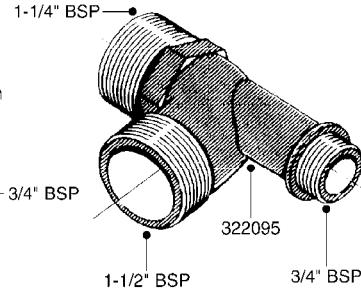

H020

FITTINGS-T-PIECES, CAPS & ELBOWS
H020-HIN, 01:01:01

Page 1
Date 18.03.2013 14:01

parts-n°	order qty	description
10053603	1	FITT. CAPNUT 2"BSP 5601
10194303	1	CAP BLANK 1 1/2 MCPHEE 210060
320047	1	FITT.DK CAPNUT 1/2" BSP
320106	1	FITT.DK CAPNUT 1" BSP
320272	1	FITT.DK CAPNUT 3/8' BSP
320316	1	FITT.DK TEE 3/4" X3/4" X1"BSP
320331	1	FITT.DK TEE 1" - 1" - 3/4" BSP
320342	1	FITT.DK EL 3/4"M X 1"F BSP
320563	1	FITT.DK 3 WAY 1/2" 110 DEG.
320677	1	NO LONGER AVAILABLE
320961	1	FITT.DK CAPNUT 1-1/2" BSP
321053	1	FITT.DK TEE 1/2 X1/2 X1/2" BSP
322072	1	FITT.DK TEE 3/8'X3/8'X3/8' BSP
322095	1	FITT.DK TEE 1-1/2 X1 X3/4" BSP
322138	1	FITT.DK ELB 1"M X 1"F BSP
330013	1	O-RING D15/D10X2.5 F.3/8"NUT
330212	1	O-RING D19/D14X2.4 F.1/2"NUT
330326	1	O-RING D30/D24X2 F.1"NUT
331273	1	O-RING D44/D38X2 F.1-1/2"