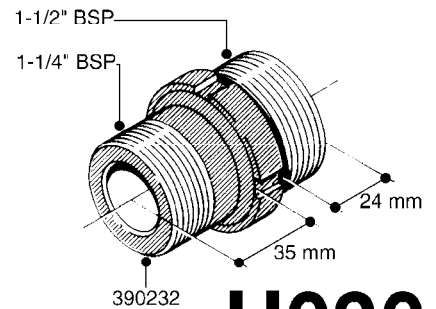

H030

FITTINGS - HEXAGON NIPPLES
H030-HIN, 01:01:01

Page 1

Date 18.03.2013 14:01

parts-n°	order qty	description
10015303	1	FITT.PO.HN 1.00X1.00 M1000
10425003	1	FITT.PO.HN 1.25X1.00 MCPHEE
320132	1	FITT.DK HN 1" BSP
320176	1	FITT.DK HN 3/8"X1/2" BSP
320445	1	FITT.DK HN 1/4"X3/8" BSP
320655	1	FITT.DK HN 1/2"-1/2" BSP
320692	1	FITT.DK HN 3/8'BSPX1/4'NPT
320703	1	FITT.DK HN 3/8BSP X1/2 &1/4NPT
320725	1	FITT.DK NIPPLE 3/8"-3/8" BSP
320902	1	FITT.DK HN 3/8'X 1/4' BSP
390232	1	FITT.DK HN 1-1/2' X 1-1/4' BSP
390276	1	FITT.DK HN 1'BSP