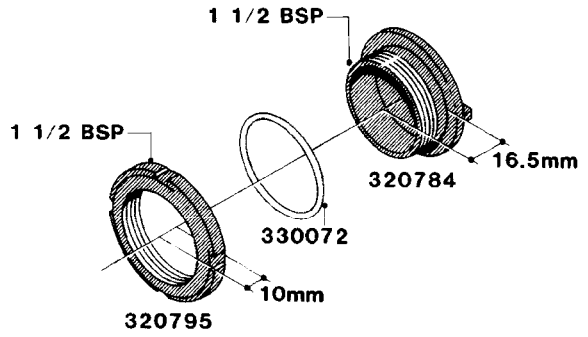

H030

FITTINGS - HEXAGON NIPPLES
H030-HIN, 01:01:01

Page 1

Date 18.03.2013 14:01

parts-n°	order qty	description
10015303	1	FITT.PO.HN 1.00X1.00 M1000
10425003	1	FITT.PO.HN 1.25X1.00 MCPHEE
320132	1	FITT.DK HN 1" BSP
320176	1	FITT.DK HN 3/8"X1/2" BSP
320445	1	FITT.DK HN 1/4"X3/8" BSP
320655	1	FITT.DK HN 1/2"-1/2" BSP
320692	1	FITT.DK HN 3/8'BSPX1/4'NPT
320703	1	FITT.DK HN 3/8BSP X1/2 &1/4NPT
320725	1	FITT.DK NIPPLE 3/8"-3/8" BSP
320902	1	FITT.DK HN 3/8'X 1/4' BSP
390232	1	FITT.DK HN 1-1/2' X 1-1/4' BSP
390276	1	FITT.DK HN 1'BSP

H040

FITTINGS - NIPPLES & ELBOWS
H040-HIN, 01:01:01

Page 1

Date 18.03.2013 14:01

parts-n°	order qty	description
10530803	1	FITT.PO.SE 2.00X2.00 45 DEG.
320191	1	FITT.DK ELB 3/8' BSP 45 DEGREE
320482	1	FITT.DK ELB. 1/2" BSP 60 DEG.
320596	1	FITT.DK ELB 3/8'-1/2' BSP 45DEG
320607	1	FITT.DK HN 3/8M X 3/8F BSP LNG
320633	1	FITT.DK HN 3/8"M X 3/8"F BSP
321451	1	FITT.DK ELB.1-1/2 X1-1/4 80DEG
321532	1	FITT.DK REDUC 3/4' X 1/2' BSP
390233	1	FITT.DK REDUC 1-1/2" X 1" BSP

H050

parts-n°	order qty	description
242594	1	O-RING D14 X 1.78 SCH.70-EPDM
320294	1	FITT.DK TEE 3/8X3/8HB X1/2"BSP
320305	1	FITT.DK HB 3/4'- 3/4' BSP
320386	1	FITT.DK TEE 3/8X3/8HB X3/8"BSP
320397	1	FITT.DK ELB 3/8"HB X 3/8" BSP
320401	1	FITT.DK TEE 1/2X1/2HB X1/2"BSP
320412	1	FITT.DK TEE 1/2X1/2HB X3/8'BSP
320423	1	FITT.DK ELB 1/2'HB X 3/8' BSP
320891	1	FITT.DK HB 3/8'- 3/8' BSP
320972	1	FITT.DK HB 5/16'- 1/4' BSP
322046	1	FITT.DK TEE 1/2X1/2HB X3/4'BSP
322048	1	FITT.DK TEE 3/4X3/4HB X3/4'BSP
330595	1	O-RING D24.6/D20X2.1 -3/4"
333137	1	FITT.DK CONN.1/2" F.NOZZ. DOUB
333141	1	FITT.DK CONN.1/2" F.NOZZ.SING
334041	1	FITT.DK CONN.3/4' F.NOZZ. SING
334042	1	FITT.DK CONN.3/4' F.NOZZ. DOUB
334195	1	FITT.DK ELB. 3/4"HB X 3/4"HB
10012103	1	FITT.PO.HB 1.25X1.50 IMB1012
10014003	1	FITT.PO.HB 1.25X1.25 IMB1010
10036903	1	FITT.PO.HB 1.50X1.50 IMB1212
28019303	1	FITTING HB ELB 3/4NPT-3/4HOSE
61016500	1	HOSE TAIL 3/4" 90°+RG CAP 3/4"
72026700	1	NOZZLE TUBE ADAPTER W/O-RING