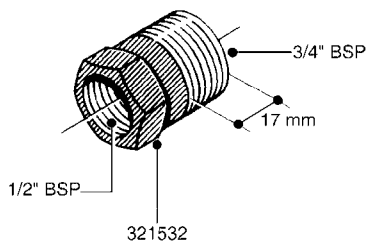

H020

FITTINGS-T-PIECES, CAPS & ELBOWS
H020-HIN, 01:01:01

Page 1
Date 18.03.2013 14:01

parts-n°	order qty	description
10053603	1	FITT. CAPNUT 2"BSP 5601
10194303	1	CAP BLANK 1 1/2 MCPHEE 210060
320047	1	FITT.DK CAPNUT 1/2" BSP
320106	1	FITT.DK CAPNUT 1" BSP
320272	1	FITT.DK CAPNUT 3/8' BSP
320316	1	FITT.DK TEE 3/4" X3/4" X1"BSP
320331	1	FITT.DK TEE 1" - 1" - 3/4" BSP
320342	1	FITT.DK EL 3/4"M X 1"F BSP
320563	1	FITT.DK 3 WAY 1/2" 110 DEG.
320677	1	NO LONGER AVAILABLE
320961	1	FITT.DK CAPNUT 1-1/2" BSP
321053	1	FITT.DK TEE 1/2 X1/2 X1/2" BSP
322072	1	FITT.DK TEE 3/8'X3/8'X3/8' BSP
322095	1	FITT.DK TEE 1-1/2 X1 X3/4" BSP
322138	1	FITT.DK ELB 1"M X 1"F BSP
330013	1	O-RING D15/D10X2.5 F.3/8"NUT
330212	1	O-RING D19/D14X2.4 F.1/2"NUT
330326	1	O-RING D30/D24X2 F.1"NUT
331273	1	O-RING D44/D38X2 F.1-1/2"

H030

FITTINGS - HEXAGON NIPPLES
H030-HIN, 01:01:01

Page 1

Date 18.03.2013 14:01

parts-n°	order qty	description
10015303	1	FITT.PO.HN 1.00X1.00 M1000
10425003	1	FITT.PO.HN 1.25X1.00 MCPHEE
320132	1	FITT.DK HN 1" BSP
320176	1	FITT.DK HN 3/8"X1/2" BSP
320445	1	FITT.DK HN 1/4"X3/8" BSP
320655	1	FITT.DK HN 1/2"-1/2" BSP
320692	1	FITT.DK HN 3/8'BSPX1/4'NPT
320703	1	FITT.DK HN 3/8BSP X1/2 &1/4NPT
320725	1	FITT.DK NIPPLE 3/8"-3/8" BSP
320902	1	FITT.DK HN 3/8'X 1/4' BSP
390232	1	FITT.DK HN 1-1/2' X 1-1/4' BSP
390276	1	FITT.DK HN 1'BSP

H040

FITTINGS - NIPPLES & ELBOWS
H040-HIN, 01:01:01

Page 1

Date 18.03.2013 14:01

parts-n°	order qty	description
10530803	1	FITT.PO.SE 2.00X2.00 45 DEG.
320191	1	FITT.DK ELB 3/8' BSP 45 DEGREE
320482	1	FITT.DK ELB. 1/2" BSP 60 DEG.
320596	1	FITT.DK ELB 3/8'-1/2' BSP 45DEG
320607	1	FITT.DK HN 3/8M X 3/8F BSP LNG
320633	1	FITT.DK HN 3/8"M X 3/8"F BSP
321451	1	FITT.DK ELB.1-1/2 X1-1/4 80DEG
321532	1	FITT.DK REDUC 3/4' X 1/2' BSP
390233	1	FITT.DK REDUC 1-1/2" X 1" BSP