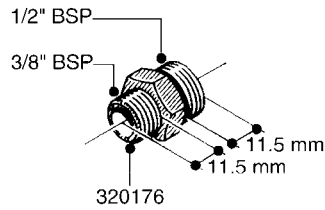

H030

FITTINGS - HEXAGON NIPPLES
H030-HIN, 01:01:01

Page 1

Date 18.03.2013 14:01

parts-n°	order qty	description
10015303	1	FITT.PO.HN 1.00X1.00 M1000
10425003	1	FITT.PO.HN 1.25X1.00 MCPHEE
320132	1	FITT.DK HN 1" BSP
320176	1	FITT.DK HN 3/8"X1/2" BSP
320445	1	FITT.DK HN 1/4"X3/8" BSP
320655	1	FITT.DK HN 1/2"-1/2" BSP
320692	1	FITT.DK HN 3/8'BSPX1/4'NPT
320703	1	FITT.DK HN 3/8BSP X1/2 &1/4NPT
320725	1	FITT.DK NIPPLE 3/8"-3/8" BSP
320902	1	FITT.DK HN 3/8'X 1/4' BSP
390232	1	FITT.DK HN 1-1/2' X 1-1/4' BSP
390276	1	FITT.DK HN 1'BSP