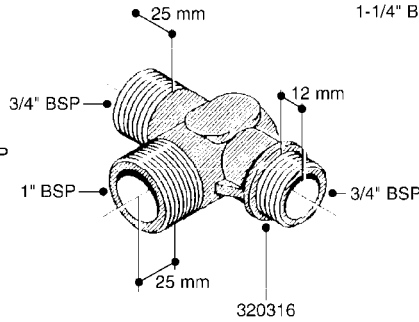

H020

FITTINGS-T-PIECES, CAPS & ELBOWS
H020-HIN, 01:01:01

Page 1
Date 18.03.2013 14:01

parts-n°	order qty	description
10053603	1	FITT. CAPNUT 2"BSP 5601
10194303	1	CAP BLANK 1 1/2 MCPHEE 210060
320047	1	FITT.DK CAPNUT 1/2" BSP
320106	1	FITT.DK CAPNUT 1" BSP
320272	1	FITT.DK CAPNUT 3/8' BSP
320316	1	FITT.DK TEE 3/4" X3/4" X1"BSP
320331	1	FITT.DK TEE 1" - 1" - 3/4" BSP
320342	1	FITT.DK EL 3/4"M X 1"F BSP
320563	1	FITT.DK 3 WAY 1/2" 110 DEG.
320677	1	NO LONGER AVAILABLE
320961	1	FITT.DK CAPNUT 1-1/2" BSP
321053	1	FITT.DK TEE 1/2 X1/2 X1/2" BSP
322072	1	FITT.DK TEE 3/8'X3/8'X3/8' BSP
322095	1	FITT.DK TEE 1-1/2 X1 X3/4" BSP
322138	1	FITT.DK ELB 1"M X 1"F BSP
330013	1	O-RING D15/D10X2.5 F.3/8"NUT
330212	1	O-RING D19/D14X2.4 F.1/2"NUT
330326	1	O-RING D30/D24X2 F.1"NUT
331273	1	O-RING D44/D38X2 F.1-1/2"