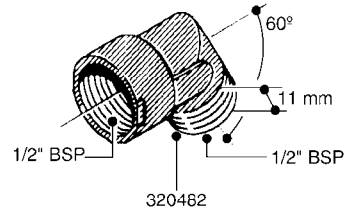

H030

FITTINGS - HEXAGON NIPPLES
H030-HIN, 01:01:01

Page 1

Date 18.03.2013 14:01

parts-n°	order qty	description
10015303	1	FITT.PO.HN 1.00X1.00 M1000
10425003	1	FITT.PO.HN 1.25X1.00 MCPHEE
320132	1	FITT.DK HN 1" BSP
320176	1	FITT.DK HN 3/8"X1/2" BSP
320445	1	FITT.DK HN 1/4"X3/8" BSP
320655	1	FITT.DK HN 1/2"-1/2" BSP
320692	1	FITT.DK HN 3/8'BSPX1/4'NPT
320703	1	FITT.DK HN 3/8BSP X1/2 &1/4NPT
320725	1	FITT.DK NIPPLE 3/8"-3/8" BSP
320902	1	FITT.DK HN 3/8'X 1/4' BSP
390232	1	FITT.DK HN 1-1/2' X 1-1/4' BSP
390276	1	FITT.DK HN 1'BSP

H040

FITTINGS - NIPPLES & ELBOWS
H040-HIN, 01:01:01

Page 1

Date 18.03.2013 14:01

parts-n°	order qty	description
10530803	1	FITT.PO.SE 2.00X2.00 45 DEG.
320191	1	FITT.DK ELB 3/8' BSP 45 DEGREE
320482	1	FITT.DK ELB. 1/2" BSP 60 DEG.
320596	1	FITT.DK ELB 3/8'-1/2' BSP 45DEG
320607	1	FITT.DK HN 3/8M X 3/8F BSP LNG
320633	1	FITT.DK HN 3/8"M X 3/8"F BSP
321451	1	FITT.DK ELB.1-1/2 X1-1/4 80DEG
321532	1	FITT.DK REDUC 3/4' X 1/2' BSP
390233	1	FITT.DK REDUC 1-1/2" X 1" BSP