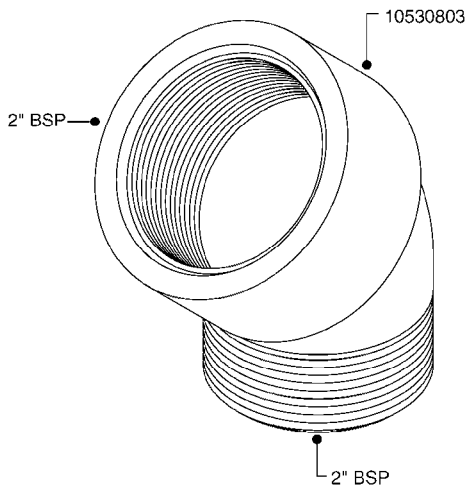

H020

FITTINGS-T-PIECES, CAPS & ELBOWS
H020-HIN, 01:01:01

Page 1
Date 02.07.2013 8:44

parts-n°	order qty	description
10053603	1	FITT. CAPNUT 2"BSP 5601
10194303	1	CAP BLANK 1 1/2 MCPHEE 210060
320047	1	FITT.DK CAPNUT 1/2" BSP
320106	1	FITT.DK CAPNUT 1" BSP
320272	1	FITT.DK CAPNUT 3/8' BSP
320316	1	FITT.DK TEE 3/4" X3/4" X1"BSP
320331	1	FITT.DK TEE 1" - 1" - 3/4" BSP
320342	1	FITT.DK EL 3/4"M X 1"F BSP
320563	1	FITT.DK 3 WAY 1/2" 110 DEG.
320677	1	NO LONGER AVAILABLE
320961	1	FITT.DK CAPNUT 1-1/2" BSP
321053	1	FITT.DK TEE 1/2 X1/2 X1/2" BSP
322072	1	FITT.DK TEE 3/8'X3/8'X3/8' BSP
322095	1	FITT.TEE 1-1/2X1-1/4X3/4" BSP
322138	1	FITT.DK ELB 1"M X 1"F BSP
330013	1	O-RING D15/D10X2.5 F.3/8"NUT
330212	1	O-RING D19/D14X2.4 F.1/2"NUT
330326	1	O-RING D30/D24X2 F.1"NUT
331273	1	O-RING D44/D38X2 F.1-1/2"

H030

FITTINGS - HEXAGON NIPPLES
H030-HIN, 01:01:01

Page 1

Date 02.07.2013 8:44

parts-n°	order qty	description
10015303	1	FITT.PO.HN 1.00X1.00 M1000
10425003	1	FITT.PO.HN 1.25X1.00 MCPHEE
320132	1	FITT.DK HN 1" BSP
320176	1	FITT.DK HN 3/8"X1/2" BSP
320445	1	FITT.DK HN 1/4"X3/8" BSP
320655	1	FITT.DK HN 1/2"-1/2" BSP
320692	1	FITT.DK HN 3/8'BSPX1/4'NPT
320703	1	FITT.DK HN 3/8BSP X1/2 &1/4NPT
320725	1	FITT.DK NIPPLE 3/8"-3/8" BSP
320902	1	FITT.DK HN 3/8'X 1/4' BSP
390232	1	FITT.DK HN 1-1/2' X 1-1/4' BSP
390276	1	FITT.DK HN 1'BSP

H040

FITTINGS - NIPPLES & ELBOWS
H040-HIN, 01:01:01

Page 1

Date 02.07.2013 8:44

parts-n°	order qty	description
10530803	1	FITT.PO.SE 2.00X2.00 45 DEG.
320191	1	FITT.DK ELB 3/8' BSP 45 DEGREE
320482	1	FITT.DK ELB. 1/2" BSP 60 DEG.
320596	1	FITT.DK ELB 3/8'-1/2' BSP 45DEG
320607	1	FITT.DK HN 3/8M X 3/8F BSP LNG
320633	1	FITT.DK HN 3/8"M X 3/8"F BSP
321451	1	FITT.DK ELB.1-1/2 X1-1/4 80DEG
321532	1	FITT.DK REDUC 3/4' X 1/2' BSP
390233	1	FITT.DK REDUC 1-1/2" X 1" BSP