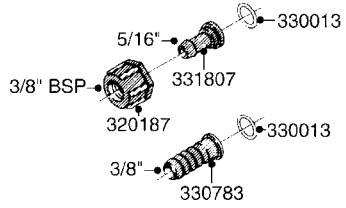

COMPLETE KIT NO
LONGER AVAILABLE.
FOR '09 KIT
SEE PAGE

G191

FORCE BOOM
ONLY

TO END
NOZZLE

OUTER
NOZZLE
TUBE

FROM
SOLENOID
ASSEMBLY

G711

ELECTRIC END NOZZLE KIT
G711-HIN, 09:05:13

Page 1
Date 02.07.2013 8:44

Pos.	parts-n°	order qty	description
1	145994	1	FITT.DK S-40 FORK
2	145995	1	FITT.DK S-53 FORK
3	240177	1	O-RING D16.1/11.3 X 2.4
4	242354	1	O-RING D32.2X3.0 VITON F.S-53
5	242355	1	O-RING D19.2X3.0 VITON F.S-40
6	242594	1	O-RING D14 X 1.78 SCH.70-EPDM
7	261539	1	SPADE F.ELEC CONNec BLUE INSUL
8	262104	1	VALVE, SOLENOID, S53/S40
9	320084	1	FITT.DK NUT 1/2" BSP
10	320187	1	FITT.DK CAP 3/8" BSP BLACK
11	320283	1	FITT.DK NUT 3/4"BSP
12	320596	1	FITT.DK ELB 3/8'-1/2'BSP 45DEG
13	321307	1	FITT.DK NUT 1/2" BSP JAMB
14	321742	1	FITT.DK BULKHEAD 1/2' BSP
15	322103	1	FITT.DK S-53 BULKHEAD
16	322352	1	FITT.DK S-53 TEE
17	330212	1	O-RING D19/D14X2.4 F.1/2"NUT
18	330687	1	FITT.DK HB 1/2" F. 1/2" NUT
19	334965	1	COVER FOR S53 SOLENOID VALVE
20	370366	1	NOZZLE END FAN 1850-G 150
21	410185	1	BOLT HEX 8.8 DEL M6X16
22	460261	1	NUT HEX M6X1 LOCK
23	471125	1	WASHER D12/D6.4x1.6 SS
24	614366	1	FILTER 50 MESH F.NOZZLE BLUE
24	614367	1	FILTER 80 MESH F.NOZZLE RED
24	614368	1	FILTER 100 MESH F.NOZZLE YEL.
25	720856	1	FITT.DK 1/2'BSP ASSY.F.3/4'NUT
26	726558	1	FITT.DK S53 STR. 3/4" W.ORING
27	726567	1	FITT.DK S-40 ELB.1/2" W.ORING
28	726694	1	PLUG,S53,1/2"FBSP THD W.ORING
29	729610	1	NOZZLE ASSY. NON DRIP 3/8 THRD
30	750722	1	REPAIR KIT FOR 3S SC CONTROL
31	983087	1	ELEC. CABLE 2 WIRE X 0.75MM
32	16180100	1	PLATE, END ROW NOZZLE
33	28025203	1	TIE STRAP L=23" x W=1/2"
34	28029803	1	CLAMP HOSE GEAR P1/2" 6708
35	28029903	1	CLAMP HOSE GEAR P3/4"-S1" 6712
36	92702103	1	HOSE R X1/2" X300PSI WP X0012"