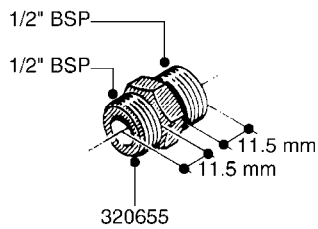

H030

FITTINGS - HEXAGON NIPPLES
H030-HIN, 01:01:01

Page 1

Date 02.07.2013 8:44

parts-n°	order qty	description
10015303	1	FITT.PO.HN 1.00X1.00 M1000
10425003	1	FITT.PO.HN 1.25X1.00 MCPHEE
320132	1	FITT.DK HN 1" BSP
320176	1	FITT.DK HN 3/8"X1/2" BSP
320445	1	FITT.DK HN 1/4"X3/8" BSP
320655	1	FITT.DK HN 1/2"-1/2" BSP
320692	1	FITT.DK HN 3/8'BSPX1/4'NPT
320703	1	FITT.DK HN 3/8BSP X1/2 &1/4NPT
320725	1	FITT.DK NIPPLE 3/8"-3/8" BSP
320902	1	FITT.DK HN 3/8'X 1/4' BSP
390232	1	FITT.DK HN 1-1/2' X 1-1/4' BSP
390276	1	FITT.DK HN 1'BSP