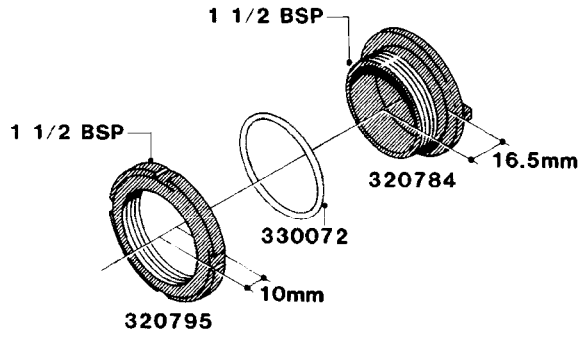

H030

FITTINGS - HEXAGON NIPPLES
H030-HIN, 01:01:01

Page 1

Date 02.07.2013 8:44

parts-n°	order qty	description
10015303	1	FITT.PO.HN 1.00X1.00 M1000
10425003	1	FITT.PO.HN 1.25X1.00 MCPHEE
320132	1	FITT.DK HN 1" BSP
320176	1	FITT.DK HN 3/8"X1/2" BSP
320445	1	FITT.DK HN 1/4"X3/8" BSP
320655	1	FITT.DK HN 1/2"-1/2" BSP
320692	1	FITT.DK HN 3/8'BSPX1/4'NPT
320703	1	FITT.DK HN 3/8BSP X1/2 &1/4NPT
320725	1	FITT.DK NIPPLE 3/8"-3/8" BSP
320902	1	FITT.DK HN 3/8'X 1/4' BSP
390232	1	FITT.DK HN 1-1/2' X 1-1/4' BSP
390276	1	FITT.DK HN 1'BSP

H040

FITTINGS - NIPPLES & ELBOWS
H040-HIN, 01:01:01

Page 1

Date 02.07.2013 8:44

parts-n°	order qty	description
10530803	1	FITT.PO.SE 2.00X2.00 45 DEG.
320191	1	FITT.DK ELB 3/8' BSP 45 DEGREE
320482	1	FITT.DK ELB. 1/2" BSP 60 DEG.
320596	1	FITT.DK ELB 3/8'-1/2' BSP 45DEG
320607	1	FITT.DK HN 3/8M X 3/8F BSP LNG
320633	1	FITT.DK HN 3/8"M X 3/8"F BSP
321451	1	FITT.DK ELB.1-1/2 X1-1/4 80DEG
321532	1	FITT.DK REDUC 3/4' X 1/2' BSP
390233	1	FITT.DK REDUC 1-1/2" X 1" BSP

H050

parts-n°	order qty	description
242594	1	O-RING D14 X 1.78 SCH.70-EPDM
320294	1	FITT.DK TEE 3/8X3/8HB X1/2"BSP
320305	1	FITT.DK HB 3/4'- 3/4' BSP
320386	1	FITT.DK TEE 3/8X3/8HB X3/8"BSP
320397	1	FITT.DK ELB 3/8"HB X 3/8" BSP
320401	1	FITT.DK TEE 1/2X1/2HB X1/2"BSP
320412	1	FITT.DK TEE 1/2X1/2HB X3/8"BSP
320423	1	FITT.DK ELB 1/2'HB X 3/8' BSP
320891	1	FITT.DK HB 3/8'- 3/8' BSP
320972	1	FITT.DK HB 5/16'- 1/4' BSP
322046	1	FITT.DK TEE 1/2X1/2HB X3/4'BSP
322048	1	FITT.DK TEE 3/4X3/4HB X3/4'BSP
330595	1	O-RING D24.6/D20X2.1 -3/4"
333137	1	FITT.DK CONN.1/2" F.NOZZ. DOUB
333141	1	FITT.DK CONN.1/2" F.NOZZ.SING
334041	1	FITT.DK CONN.3/4' F.NOZZ. SING
334042	1	FITT.DK CONN.3/4' F.NOZZ. DOUB
334195	1	FITT.DK ELB. 3/4"HB X 3/4"HB
10012103	1	FITT.PO.HB 1.25X1.50 IMB1012
10014003	1	FITT.PO.HB 1.25X1.25 IMB1010
10036903	1	FITT.PO.HB 1.50X1.50 IMB1212
28019303	1	FITTING HB ELB 3/4NPT-3/4HOSE
61016500	1	HOSE TAIL 3/4" 90°+RG CAP 3/4"
72026700	1	NOZZLE TUBE ADAPTER W/O-RING