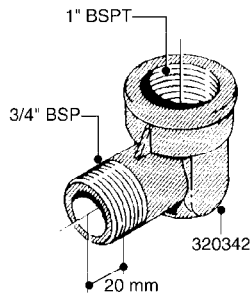

H020

FITTINGS-T-PIECES, CAPS & ELBOWS
H020-HIN, 01:01:01

Page 1
Date 02.07.2013 8:44

parts-n°	order qty	description
10053603	1	FITT. CAPNUT 2"BSP 5601
10194303	1	CAP BLANK 1 1/2 MCPHEE 210060
320047	1	FITT.DK CAPNUT 1/2" BSP
320106	1	FITT.DK CAPNUT 1" BSP
320272	1	FITT.DK CAPNUT 3/8' BSP
320316	1	FITT.DK TEE 3/4" X3/4" X1"BSP
320331	1	FITT.DK TEE 1" - 1" - 3/4" BSP
320342	1	FITT.DK EL 3/4"M X 1"F BSP
320563	1	FITT.DK 3 WAY 1/2" 110 DEG.
320677	1	NO LONGER AVAILABLE
320961	1	FITT.DK CAPNUT 1-1/2" BSP
321053	1	FITT.DK TEE 1/2 X1/2 X1/2" BSP
322072	1	FITT.DK TEE 3/8'X3/8'X3/8' BSP
322095	1	FITT.TEE 1-1/2X1-1/4X3/4" BSP
322138	1	FITT.DK ELB 1"M X 1"F BSP
330013	1	O-RING D15/D10X2.5 F.3/8"NUT
330212	1	O-RING D19/D14X2.4 F.1/2"NUT
330326	1	O-RING D30/D24X2 F.1"NUT
331273	1	O-RING D44/D38X2 F.1-1/2"