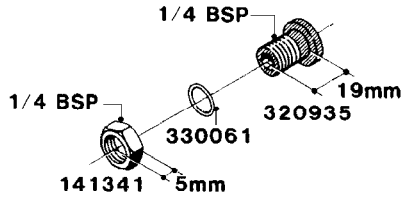

H040

FITTINGS - NIPPLES & ELBOWS
H040-HIN, 01:01:01

Page 1

Date 02.07.2013 8:44

parts-n°	order qty	description
10530803	1	FITT.PO.SE 2.00X2.00 45 DEG.
320191	1	FITT.DK ELB 3/8' BSP 45 DEGREE
320482	1	FITT.DK ELB. 1/2" BSP 60 DEG.
320596	1	FITT.DK ELB 3/8'-1/2' BSP 45DEG
320607	1	FITT.DK HN 3/8M X 3/8F BSP LNG
320633	1	FITT.DK HN 3/8"M X 3/8"F BSP
321451	1	FITT.DK ELB.1-1/2 X1-1/4 80DEG
321532	1	FITT.DK REDUC 3/4' X 1/2' BSP
390233	1	FITT.DK REDUC 1-1/2" X 1" BSP

H050

parts-n°	order qty	description
242594	1	O-RING D14 X 1.78 SCH.70-EPDM
320294	1	FITT.DK TEE 3/8X3/8HB X1/2"BSP
320305	1	FITT.DK HB 3/4'- 3/4' BSP
320386	1	FITT.DK TEE 3/8X3/8HB X3/8"BSP
320397	1	FITT.DK ELB 3/8"HB X 3/8" BSP
320401	1	FITT.DK TEE 1/2X1/2HB X1/2"BSP
320412	1	FITT.DK TEE 1/2X1/2HB X3/8"BSP
320423	1	FITT.DK ELB 1/2'HB X 3/8' BSP
320891	1	FITT.DK HB 3/8'- 3/8' BSP
320972	1	FITT.DK HB 5/16'- 1/4' BSP
322046	1	FITT.DK TEE 1/2X1/2HB X3/4'BSP
322048	1	FITT.DK TEE 3/4X3/4HB X3/4'BSP
330595	1	O-RING D24.6/D20X2.1 -3/4"
333137	1	FITT.DK CONN.1/2" F.NOZZ. DOUB
333141	1	FITT.DK CONN.1/2" F.NOZZ.SING
334041	1	FITT.DK CONN.3/4' F.NOZZ. SING
334042	1	FITT.DK CONN.3/4' F.NOZZ. DOUB
334195	1	FITT.DK ELB. 3/4"HB X 3/4"HB
10012103	1	FITT.PO.HB 1.25X1.50 IMB1012
10014003	1	FITT.PO.HB 1.25X1.25 IMB1010
10036903	1	FITT.PO.HB 1.50X1.50 IMB1212
28019303	1	FITTING HB ELB 3/4NPT-3/4HOSE
61016500	1	HOSE TAIL 3/4" 90°+RG CAP 3/4"
72026700	1	NOZZLE TUBE ADAPTER W/O-RING