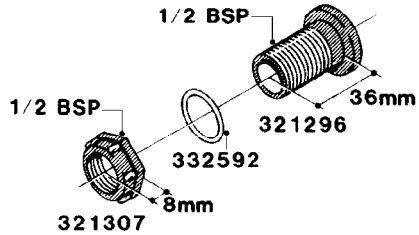

H030

FITTINGS - HEXAGON NIPPLES
H030-HIN, 01:01:01

Page 1

Date 02.07.2013 8:44

parts-n°	order qty	description
10015303	1	FITT.PO.HN 1.00X1.00 M1000
10425003	1	FITT.PO.HN 1.25X1.00 MCPHEE
320132	1	FITT.DK HN 1" BSP
320176	1	FITT.DK HN 3/8"X1/2" BSP
320445	1	FITT.DK HN 1/4"X3/8" BSP
320655	1	FITT.DK HN 1/2"-1/2" BSP
320692	1	FITT.DK HN 3/8'BSPX1/4'NPT
320703	1	FITT.DK HN 3/8BSP X1/2 &1/4NPT
320725	1	FITT.DK NIPPLE 3/8"-3/8" BSP
320902	1	FITT.DK HN 3/8'X 1/4' BSP
390232	1	FITT.DK HN 1-1/2' X 1-1/4' BSP
390276	1	FITT.DK HN 1'BSP

H040

FITTINGS - NIPPLES & ELBOWS
H040-HIN, 01:01:01

Page 1

Date 02.07.2013 8:44

parts-n°	order qty	description
10530803	1	FITT.PO.SE 2.00X2.00 45 DEG.
320191	1	FITT.DK ELB 3/8' BSP 45 DEGREE
320482	1	FITT.DK ELB. 1/2" BSP 60 DEG.
320596	1	FITT.DK ELB 3/8'-1/2' BSP 45DEG
320607	1	FITT.DK HN 3/8M X 3/8F BSP LNG
320633	1	FITT.DK HN 3/8"M X 3/8"F BSP
321451	1	FITT.DK ELB.1-1/2 X1-1/4 80DEG
321532	1	FITT.DK REDUC 3/4' X 1/2' BSP
390233	1	FITT.DK REDUC 1-1/2" X 1" BSP

H050

parts-n°	order qty	description
242594	1	O-RING D14 X 1.78 SCH.70-EPDM
320294	1	FITT.DK TEE 3/8X3/8HB X1/2"BSP
320305	1	FITT.DK HB 3/4'- 3/4' BSP
320386	1	FITT.DK TEE 3/8X3/8HB X3/8"BSP
320397	1	FITT.DK ELB 3/8"HB X 3/8" BSP
320401	1	FITT.DK TEE 1/2X1/2HB X1/2"BSP
320412	1	FITT.DK TEE 1/2X1/2HB X3/8"BSP
320423	1	FITT.DK ELB 1/2'HB X 3/8' BSP
320891	1	FITT.DK HB 3/8'- 3/8' BSP
320972	1	FITT.DK HB 5/16'- 1/4' BSP
322046	1	FITT.DK TEE 1/2X1/2HB X3/4'BSP
322048	1	FITT.DK TEE 3/4X3/4HB X3/4'BSP
330595	1	O-RING D24.6/D20X2.1 -3/4"
333137	1	FITT.DK CONN.1/2" F.NOZZ. DOUB
333141	1	FITT.DK CONN.1/2" F.NOZZ.SING
334041	1	FITT.DK CONN.3/4' F.NOZZ. SING
334042	1	FITT.DK CONN.3/4' F.NOZZ. DOUB
334195	1	FITT.DK ELB. 3/4"HB X 3/4"HB
10012103	1	FITT.PO.HB 1.25X1.50 IMB1012
10014003	1	FITT.PO.HB 1.25X1.25 IMB1010
10036903	1	FITT.PO.HB 1.50X1.50 IMB1212
28019303	1	FITTING HB ELB 3/4NPT-3/4HOSE
61016500	1	HOSE TAIL 3/4" 90°+RG CAP 3/4"
72026700	1	NOZZLE TUBE ADAPTER W/O-RING