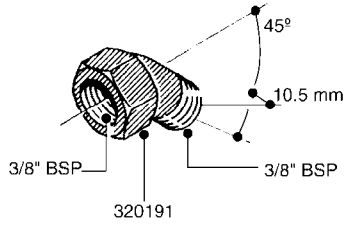

H030

FITTINGS - HEXAGON NIPPLES
H030-HIN, 01:01:01

Page 1

Date 02.07.2013 8:44

parts-n°	order qty	description
10015303	1	FITT.PO.HN 1.00X1.00 M1000
10425003	1	FITT.PO.HN 1.25X1.00 MCPHEE
320132	1	FITT.DK HN 1" BSP
320176	1	FITT.DK HN 3/8"X1/2" BSP
320445	1	FITT.DK HN 1/4"X3/8" BSP
320655	1	FITT.DK HN 1/2"-1/2" BSP
320692	1	FITT.DK HN 3/8'BSPX1/4'NPT
320703	1	FITT.DK HN 3/8BSP X1/2 &1/4NPT
320725	1	FITT.DK NIPPLE 3/8"-3/8" BSP
320902	1	FITT.DK HN 3/8'X 1/4' BSP
390232	1	FITT.DK HN 1-1/2' X 1-1/4' BSP
390276	1	FITT.DK HN 1'BSP

H040

FITTINGS - NIPPLES & ELBOWS
H040-HIN, 01:01:01

Page 1

Date 02.07.2013 8:44

parts-n°	order qty	description
10530803	1	FITT.PO.SE 2.00X2.00 45 DEG.
320191	1	FITT.DK ELB 3/8' BSP 45 DEGREE
320482	1	FITT.DK ELB. 1/2" BSP 60 DEG.
320596	1	FITT.DK ELB 3/8'-1/2' BSP 45DEG
320607	1	FITT.DK HN 3/8M X 3/8F BSP LNG
320633	1	FITT.DK HN 3/8"M X 3/8"F BSP
321451	1	FITT.DK ELB.1-1/2 X1-1/4 80DEG
321532	1	FITT.DK REDUC 3/4' X 1/2' BSP
390233	1	FITT.DK REDUC 1-1/2" X 1" BSP