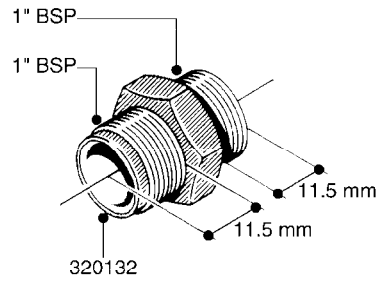

H030

FITTINGS - HEXAGON NIPPLES
H030-HIN, 01:01:01

Page 1

Date 02.07.2013 8:44

parts-n°	order qty	description
10015303	1	FITT.PO.HN 1.00X1.00 M1000
10425003	1	FITT.PO.HN 1.25X1.00 MCPHEE
320132	1	FITT.DK HN 1" BSP
320176	1	FITT.DK HN 3/8"X1/2" BSP
320445	1	FITT.DK HN 1/4"X3/8" BSP
320655	1	FITT.DK HN 1/2"-1/2" BSP
320692	1	FITT.DK HN 3/8'BSPX1/4'NPT
320703	1	FITT.DK HN 3/8BSP X1/2 &1/4NPT
320725	1	FITT.DK NIPPLE 3/8"-3/8" BSP
320902	1	FITT.DK HN 3/8'X 1/4' BSP
390232	1	FITT.DK HN 1-1/2' X 1-1/4' BSP
390276	1	FITT.DK HN 1'BSP