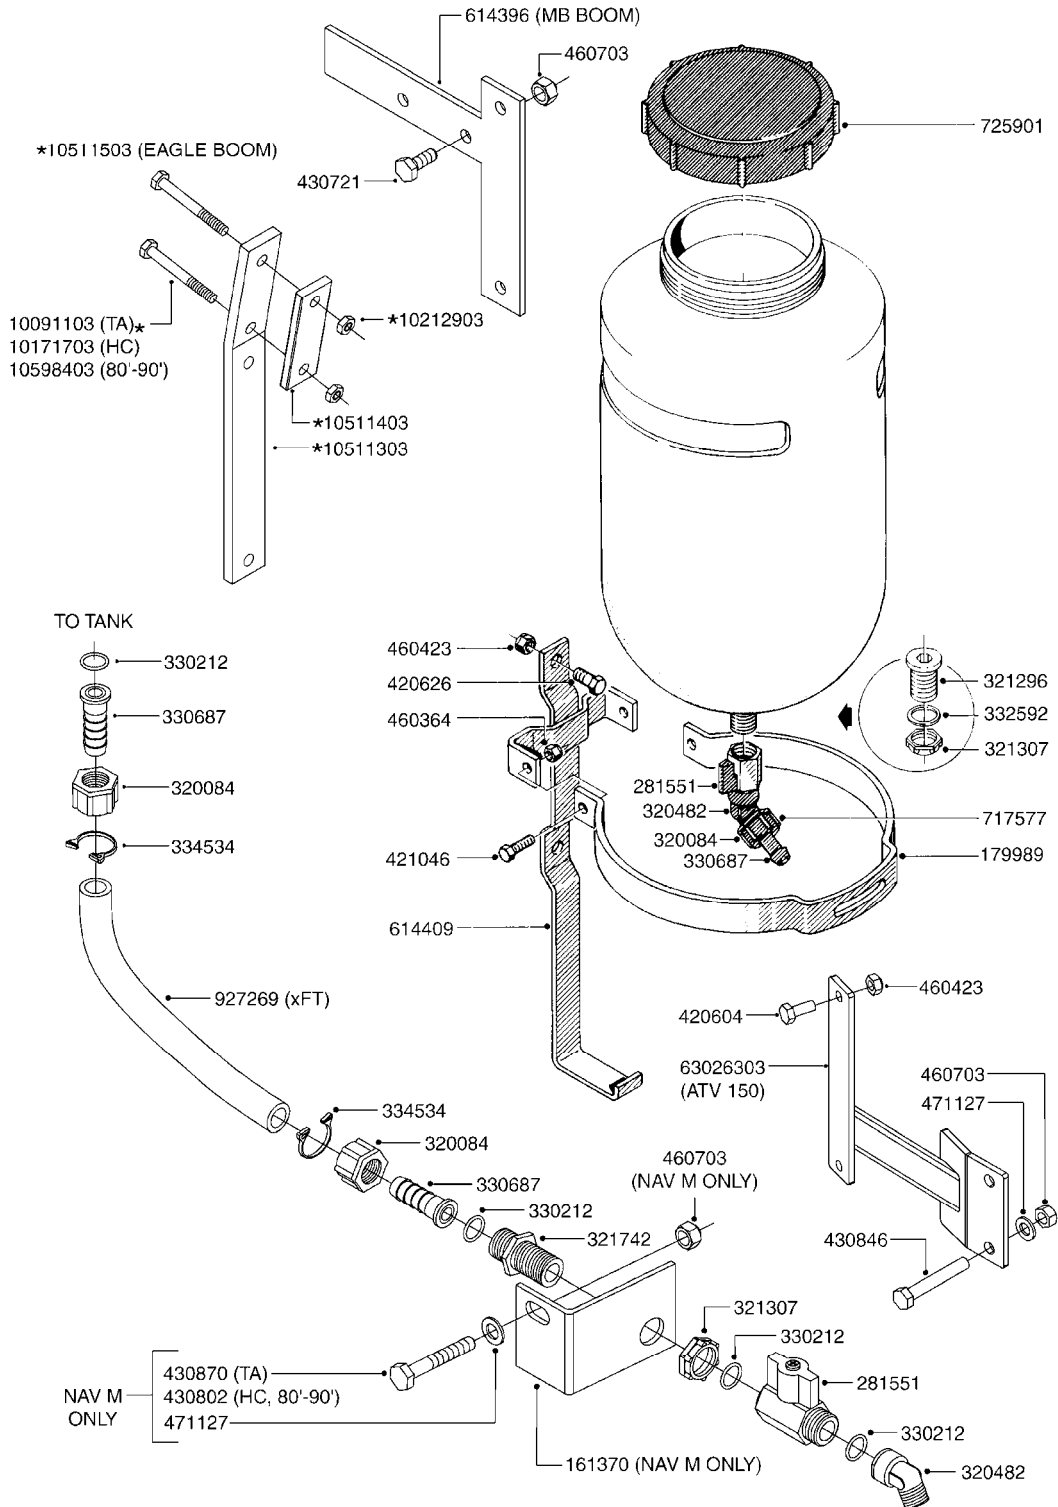

CLEAN WATER TANK
G110-HIN, 26:06:06

COMPLETE TANK ASSY : 722072

G110

CLEAN WATER TANK
G110-HIN, 26:06:06

Page 1
Date 02.07.2013 8:44

parts-n°	order qty	description
161370	1	BKT.CLEAN WATER BOTT. VALVE
179989	1	BRKT. F. 3 GAL. TANK
281551	1	BALL VALVE 1/2"
320084	1	FITT.DK NUT 1/2" BSP
320482	1	FITT.DK ELB. 1/2" BSP 60 DEG.
321296	1	FITT.DK BULKHEAD 1/2" BSP SING
321307	1	FITT.DK NUT 1/2" BSP JAMB
321742	1	FITT.DK BULKHEAD 1/2' BSP
330212	1	O-RING D19/D14X2.4 F.1/2"NUT
330687	1	FITT.DK HB 1/2" F. 1/2" NUT
332592	1	O-RING D26/D20X3
334534	1	CLAMP HOSE PLASTIC 1/2"
420604	1	BOLT HEX 8.8 DEL M10X25 FT
420626	1	BOLT HEX 8.8 DEL M10X20 FT
421046	1	BOLT HEX 8.8 DEL M8X25 FT
430721	1	BOLT HEX 8.8 DEL M12X40 FT
430802	1	BOLT HEX 8.8 DEL M12X75
430846	1	BOLT HEX 8.8 DEL M12X80
430870	1	BOLT HEX 8.8 DEL M12X55 FT
460364	1	NUT HEX M8 GALV.
460423	1	NUT HEX M10X1.5 LOCK
460703	1	NUT HEX M12X1.75 LOCK
471127	1	WASHER D24/D13X2.5 STAINLESS
614396	1	CLEAN WATER BRACKET MB
614409	1	BRACKET FOR FOAM MARKER
717577	1	VALVE F.CLEAN WATER TANK
722072	1	CLEAN WATER TANK W FRAME & TAP
725901	1	LID F.WATER BOTTLE VENTED
927269	1	HOSE R X PVC X 1/2 X 0012"
10091103	1	BOLT HEX 3/8 NC GR.2 03.00'
10171703	1	BOLT HEX 3/8 NC GR.2 03.50"
10212903	1	NUT HEX NC (NYLON LOCK) 3/8"
10511303	1	FLATBAR L350/17DEG.CLEAN WATER
10511403	1	FLATBAR 104MM CLEAN WATER
10511503	1	BKT.CLEAN WATER MOUNT EAGLE
10598403	1	BOLT HEX HCS3/8-16 X 4 Z 5
63026303	1	CLEAN WATER TANK BRKT, ATV