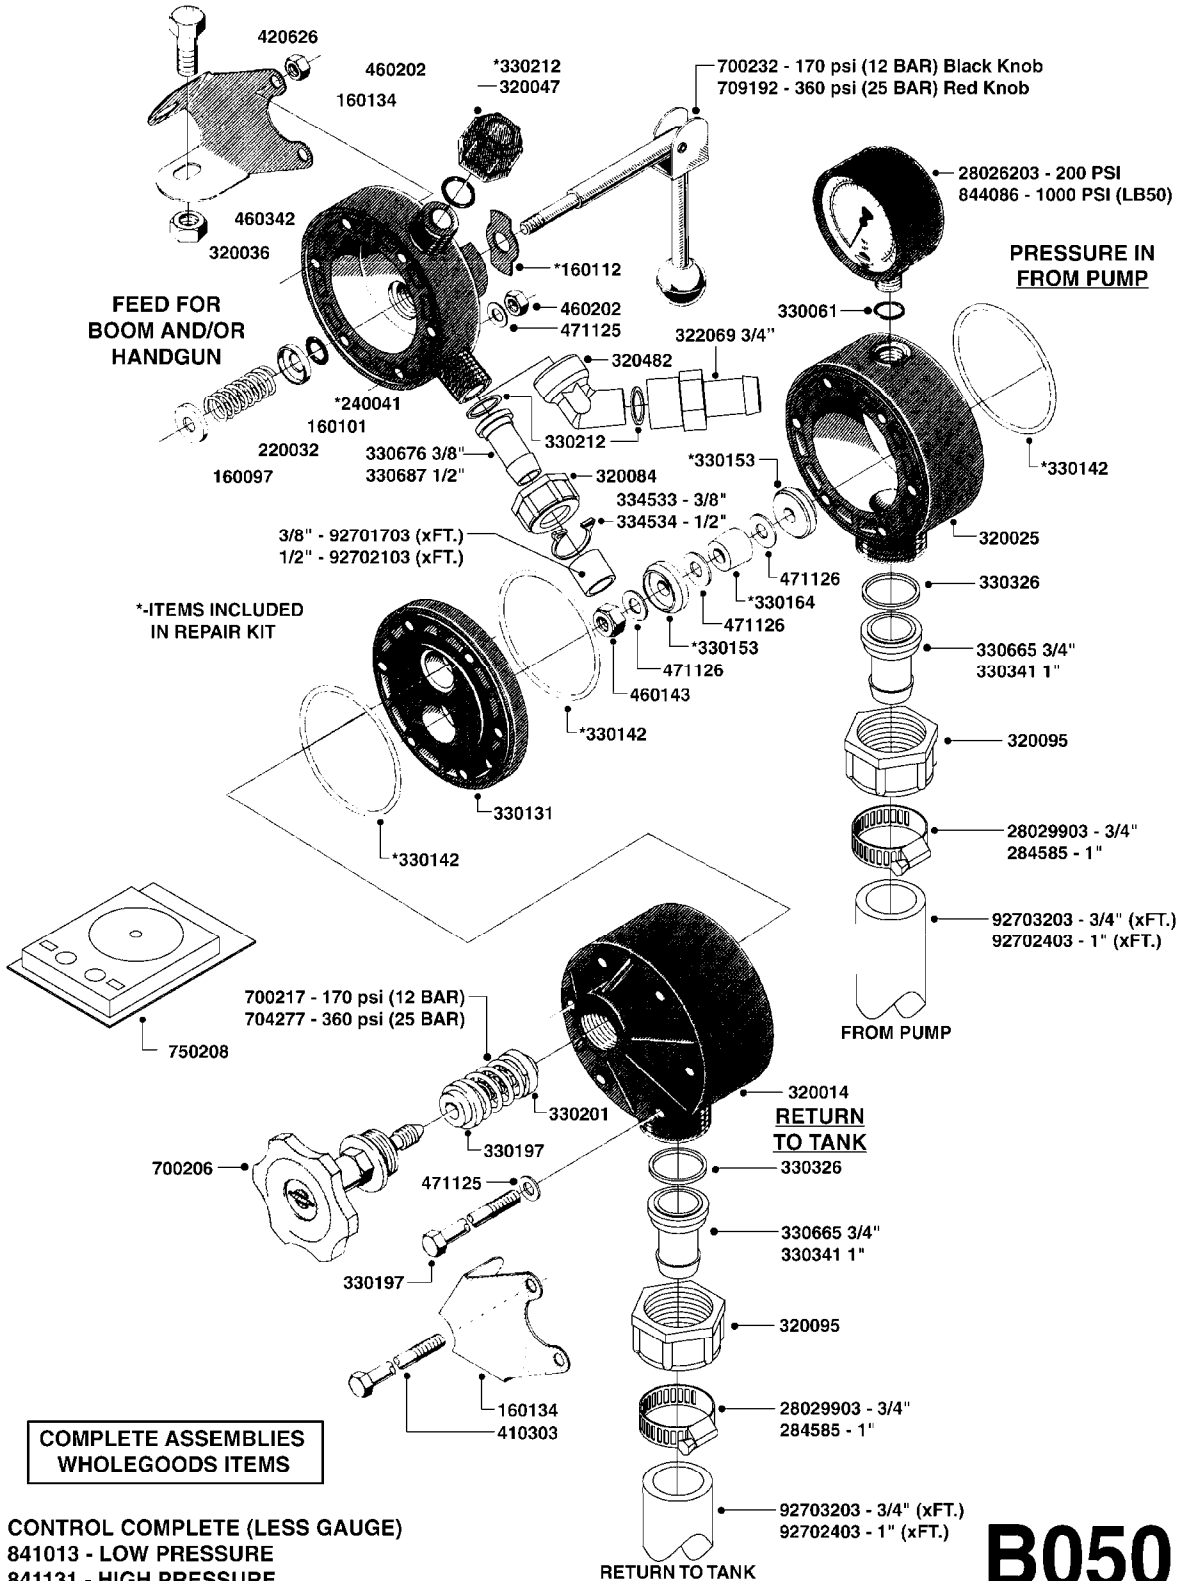

B050

parts-n°	order qty	description
160097	1	SPRING RETAINER 8,2/19
160101	1	SPRING RETAINER 10,5/19
160112	1	WEAR PLATE M70
160134	1	MOUNTING PLATE M 70
220032	1	SPRING FOR PIVOT 48,5/0 14,5
240041	1	O-RING D15,1/10,3 X 2,4
284585	1	CLAMP HOSE GEAR 1" MINI 020
320014	1	CASING CONTROL UNIT, END M70
320025	1	CASING CONTROL UNIT,CENTRE M70
320036	1	CAS. CONTR. UNIT END M70
320047	1	FITT.DK CAPNUT 1/2" BSP
320084	1	FITT.DK NUT 1/2" BSP
320095	1	FITT.DK NUT 1" BSP
320482	1	FITT.DK ELB. 1/2" BSP 60 DEG.
322069	1	FITTING
330061	1	O-RING D16/D11X2,5
330131	1	CASING CONTROL UNIT , MODEL 70
330142	1	O-RING D69X2
330153	1	VALVE CONE D26
330164	1	SPACER CONTROL UNIT, MODEL 70
330197	1	SPRING GUIDE
330201	1	VALVE CONE D24
330212	1	O-RING D19/D14X2.4 F.1/2"NUT
330326	1	O-RING D30/D24X2 F.1"NUT
330341	1	FITT.DK HB 1" F. 1" NUT
330665	1	FITT.DK HB 3/4"F.1" NUT
330676	1	FITT.DK HB 3/8" F. 1/2" NUT
330687	1	FITT.DK HB 1/2" F. 1/2" NUT
334533	1	CLAMP HOSE PLASTIC 3/8"
334534	1	CLAMP HOSE PLASTIC 1/2"
410303	1	BOLT HEX 8.8 DEL M6X130
420626	1	BOLT HEX 8.8 DEL M10X20 FT
460143	1	NUT HEX M8 LOCK
460202	1	NUT HEX M6
460342	1	NUT HEX M10
471125	1	WASHER D12/D6.4x1.6 SS
471126	1	WASHER D16/D8.4X1.6 SS
700206	1	RELIEF SCREW COMPLETE 3/4" RG
700217	1	PRESSURE REGULAT SPRING(ARM 70
700232	1	HANDLE, M70 CONTROL,BLACK
704277	1	PRESSURE SPRING COMPL. M70 HT
709192	1	HANDLE, M70 CONTROL, RED,
750208	1	REPAIR KIT M70
841013	1	OPERATING UNIT M70
841131	1	OP.UN.M70 HT
844086	1	GAUGE 2.5'BR BOTT.PSI1000BAR80
28026203	1	GAUGE 200PSI/BR,2.5"1/4BSP-BTM
28029903	1	CLAMP HOSE GEAR P3/4"-S1" 6712
92701703	1	HOSE R X3/8" X300PSI WP X0012"
92702103	1	HOSE R X1/2" X300PSI WP X0012"
92702403	1	HOSE PVC SUCT GRAY 1"
92703203	1	HOSE R X3/4" X300PSI WP X0012"