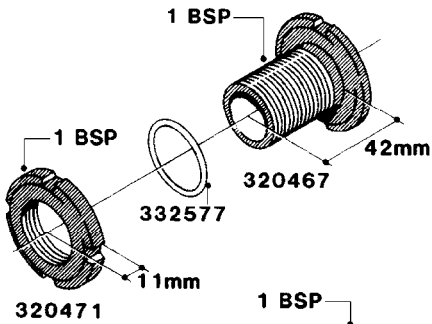

H030

FITTINGS - HEXAGON NIPPLES
H030-HIN, 01:01:01

Page 1

Date 02.07.2013 8:44

parts-n°	order qty	description
10015303	1	FITT.PO.HN 1.00X1.00 M1000
10425003	1	FITT.PO.HN 1.25X1.00 MCPHEE
320132	1	FITT.DK HN 1" BSP
320176	1	FITT.DK HN 3/8"X1/2" BSP
320445	1	FITT.DK HN 1/4"X3/8" BSP
320655	1	FITT.DK HN 1/2"-1/2" BSP
320692	1	FITT.DK HN 3/8'BSPX1/4'NPT
320703	1	FITT.DK HN 3/8BSP X1/2 &1/4NPT
320725	1	FITT.DK NIPPLE 3/8"-3/8" BSP
320902	1	FITT.DK HN 3/8'X 1/4' BSP
390232	1	FITT.DK HN 1-1/2' X 1-1/4' BSP
390276	1	FITT.DK HN 1'BSP

H040

FITTINGS - NIPPLES & ELBOWS
H040-HIN, 01:01:01

Page 1

Date 02.07.2013 8:44

parts-n°	order qty	description
10530803	1	FITT.PO.SE 2.00X2.00 45 DEG.
320191	1	FITT.DK ELB 3/8' BSP 45 DEGREE
320482	1	FITT.DK ELB. 1/2" BSP 60 DEG.
320596	1	FITT.DK ELB 3/8'-1/2' BSP 45DEG
320607	1	FITT.DK HN 3/8M X 3/8F BSP LNG
320633	1	FITT.DK HN 3/8"M X 3/8"F BSP
321451	1	FITT.DK ELB.1-1/2 X1-1/4 80DEG
321532	1	FITT.DK REDUC 3/4' X 1/2' BSP
390233	1	FITT.DK REDUC 1-1/2" X 1" BSP

H050

parts-n°	order qty	description
242594	1	O-RING D14 X 1.78 SCH.70-EPDM
320294	1	FITT.DK TEE 3/8X3/8HB X1/2"BSP
320305	1	FITT.DK HB 3/4'- 3/4' BSP
320386	1	FITT.DK TEE 3/8X3/8HB X3/8"BSP
320397	1	FITT.DK ELB 3/8"HB X 3/8" BSP
320401	1	FITT.DK TEE 1/2X1/2HB X1/2"BSP
320412	1	FITT.DK TEE 1/2X1/2HB X3/8"BSP
320423	1	FITT.DK ELB 1/2'HB X 3/8' BSP
320891	1	FITT.DK HB 3/8'- 3/8' BSP
320972	1	FITT.DK HB 5/16'- 1/4' BSP
322046	1	FITT.DK TEE 1/2X1/2HB X3/4'BSP
322048	1	FITT.DK TEE 3/4X3/4HB X3/4'BSP
330595	1	O-RING D24.6/D20X2.1 -3/4"
333137	1	FITT.DK CONN.1/2" F.NOZZ. DOUB
333141	1	FITT.DK CONN.1/2" F.NOZZ.SING
334041	1	FITT.DK CONN.3/4' F.NOZZ. SING
334042	1	FITT.DK CONN.3/4' F.NOZZ. DOUB
334195	1	FITT.DK ELB. 3/4"HB X 3/4"HB
10012103	1	FITT.PO.HB 1.25X1.50 IMB1012
10014003	1	FITT.PO.HB 1.25X1.25 IMB1010
10036903	1	FITT.PO.HB 1.50X1.50 IMB1212
28019303	1	FITTING HB ELB 3/4NPT-3/4HOSE
61016500	1	HOSE TAIL 3/4" 90°+RG CAP 3/4"
72026700	1	NOZZLE TUBE ADAPTER W/O-RING