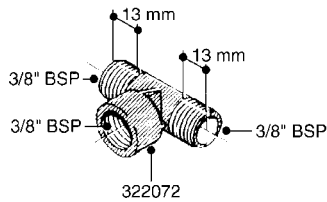

H020

FITTINGS-T-PIECES, CAPS & ELBOWS
H020-HIN, 01:01:01

Page 1
Date 02.07.2013 8:44

parts-n°	order qty	description
10053603	1	FITT. CAPNUT 2"BSP 5601
10194303	1	CAP BLANK 1 1/2 MCPHEE 210060
320047	1	FITT.DK CAPNUT 1/2" BSP
320106	1	FITT.DK CAPNUT 1" BSP
320272	1	FITT.DK CAPNUT 3/8' BSP
320316	1	FITT.DK TEE 3/4" X3/4" X1"BSP
320331	1	FITT.DK TEE 1" - 1" - 3/4" BSP
320342	1	FITT.DK EL 3/4"M X 1"F BSP
320563	1	FITT.DK 3 WAY 1/2" 110 DEG.
320677	1	NO LONGER AVAILABLE
320961	1	FITT.DK CAPNUT 1-1/2" BSP
321053	1	FITT.DK TEE 1/2 X1/2 X1/2" BSP
322072	1	FITT.DK TEE 3/8'X3/8'X3/8' BSP
322095	1	FITT.TEE 1-1/2X1-1/4X3/4" BSP
322138	1	FITT.DK ELB 1"M X 1"F BSP
330013	1	O-RING D15/D10X2.5 F.3/8"NUT
330212	1	O-RING D19/D14X2.4 F.1/2"NUT
330326	1	O-RING D30/D24X2 F.1"NUT
331273	1	O-RING D44/D38X2 F.1-1/2"