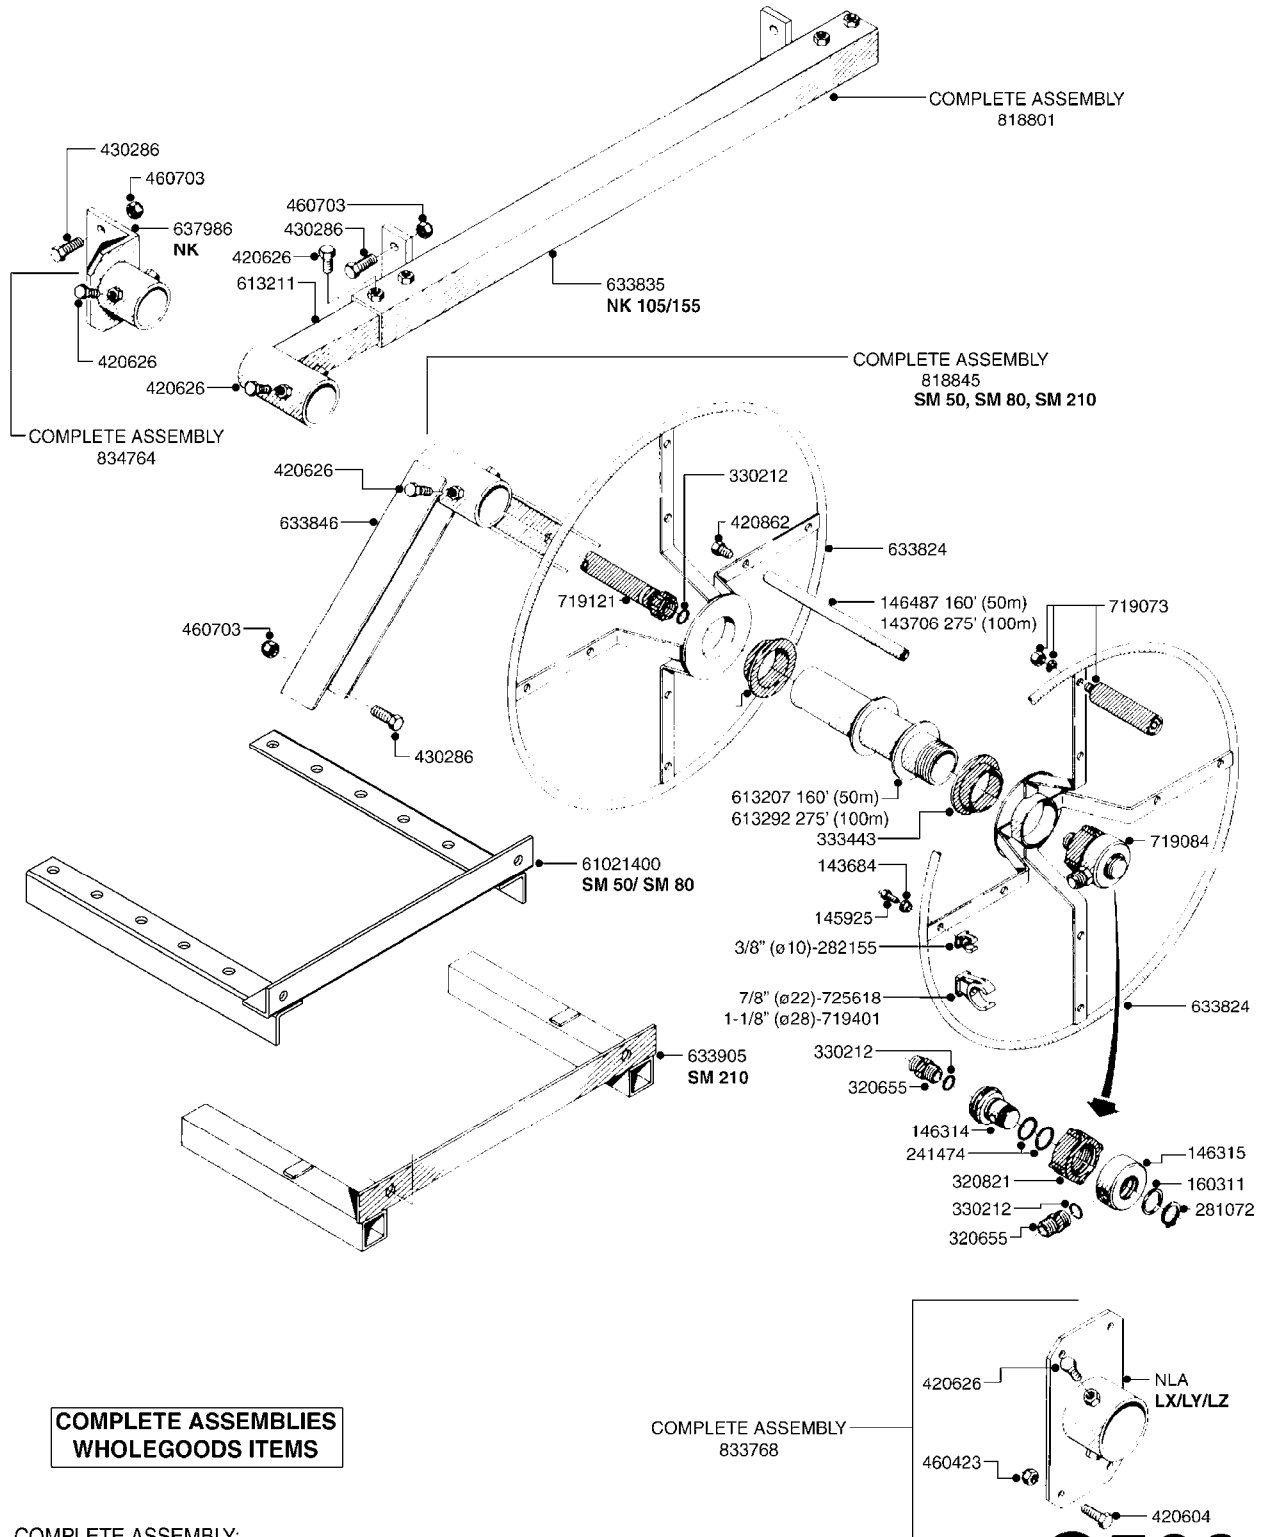

G500

HOSE REEL ASSEMBLIES
G500-HIN, 09:04:13

Page 1
Date 02.07.2013 8:44

parts-n°	order qty	description
143684	1	BUSHING F. HOSE REEL
143706	1	SPACER TUBE F. 275' HOSE REEL
145925	1	NIPPLE M10 M6
146314	1	UNION BUSHING F.HOSE REEL
146315	1	RING FOR HOSE REEL
146487	1	SPACER ROD F/HOSE REEL 225mm
160311	1	WASHER D30/D20.4X2
241474	1	O-RING NITRIL
281072	1	SNAP-RING OUTER 20X1.20
282155	1	CLIP F.TUBE SUPPORT
320655	1	FITT.DK HN 1/2"-1/2" BSP
320821	1	FITT.DK NUT 1-1/2" BSP
330212	1	O-RING D19/D14X2.4 F.1/2"NUT
333443	1	BUSHING F. HOSE REEL
420604	1	BOLT HEX 8.8 DEL M10X25 FT
420626	1	BOLT HEX 8.8 DEL M10X20 FT
420862	1	BOLT HEX 8.8 DEL M10X16 FT
430286	1	BOLT HEX 8.8 DEL M12X30 FT
460423	1	NUT HEX M10X1.5 LOCK
460703	1	NUT HEX M12X1.75 LOCK
613207	1	CENTER TUBE FOR 164'HOSE REEL
613211	1	HOSE REEL NK 80/105
613292	1	CENTER TUBE 100 MM
633824	1	SIDE FOR HOSE REEL
633835	1	OUTER TUBE NK 300-600
633846	1	FITTING FOR HOSE REEL TR2/TR3
633905	1	BRKTS. HOSE REEL SM210
637986	1	CLAMP FITTING HOSE REEL
719073	1	HANDLE ASSY. F. HOSE REEL
719084	1	SWIVEL F.HOSE REEL
719121	1	HOSE 1/2'X2500M NUT
719401	1	CLIPS F.PISTOL ASSY.
725618	1	CLIP WHITE PLASTIC SNAP TYPE
818377	1	REEL FOR HOSE 160' X 3/8"
818381	1	REEL FOR HOSE 320' X 3/8'
818801	1	BKT.HOSE REEL MOUNT NL/NK/BOOM
818845	1	BKT.HOSE REEL SM210
833768	1	HOLDER F. HOSE REEL
834764	1	BKT.HOSE REEL MOUNT ESTATE SPR
61021400	1	BKT. BOOM MOUNT SM53/80 US