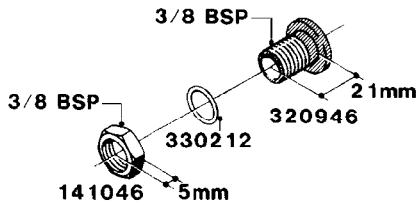

H030

FITTINGS - HEXAGON NIPPLES
H030-HIN, 01:01:01

Page 1

Date 02.07.2013 8:44

parts-n°	order qty	description
10015303	1	FITT.PO.HN 1.00X1.00 M1000
10425003	1	FITT.PO.HN 1.25X1.00 MCPHEE
320132	1	FITT.DK HN 1" BSP
320176	1	FITT.DK HN 3/8"X1/2" BSP
320445	1	FITT.DK HN 1/4"X3/8" BSP
320655	1	FITT.DK HN 1/2"-1/2" BSP
320692	1	FITT.DK HN 3/8'BSPX1/4'NPT
320703	1	FITT.DK HN 3/8BSP X1/2 &1/4NPT
320725	1	FITT.DK NIPPLE 3/8"-3/8" BSP
320902	1	FITT.DK HN 3/8'X 1/4' BSP
390232	1	FITT.DK HN 1-1/2' X 1-1/4' BSP
390276	1	FITT.DK HN 1'BSP

H040

FITTINGS - NIPPLES & ELBOWS
H040-HIN, 01:01:01

Page 1

Date 02.07.2013 8:44

parts-n°	order qty	description
10530803	1	FITT.PO.SE 2.00X2.00 45 DEG.
320191	1	FITT.DK ELB 3/8' BSP 45 DEGREE
320482	1	FITT.DK ELB. 1/2" BSP 60 DEG.
320596	1	FITT.DK ELB 3/8'-1/2' BSP 45DEG
320607	1	FITT.DK HN 3/8M X 3/8F BSP LNG
320633	1	FITT.DK HN 3/8"M X 3/8"F BSP
321451	1	FITT.DK ELB.1-1/2 X1-1/4 80DEG
321532	1	FITT.DK REDUC 3/4' X 1/2' BSP
390233	1	FITT.DK REDUC 1-1/2" X 1" BSP

H050

parts-n°	order qty	description
242594	1	O-RING D14 X 1.78 SCH.70-EPDM
320294	1	FITT.DK TEE 3/8X3/8HB X1/2"BSP
320305	1	FITT.DK HB 3/4'- 3/4' BSP
320386	1	FITT.DK TEE 3/8X3/8HB X3/8"BSP
320397	1	FITT.DK ELB 3/8"HB X 3/8" BSP
320401	1	FITT.DK TEE 1/2X1/2HB X1/2"BSP
320412	1	FITT.DK TEE 1/2X1/2HB X3/8"BSP
320423	1	FITT.DK ELB 1/2'HB X 3/8' BSP
320891	1	FITT.DK HB 3/8'- 3/8' BSP
320972	1	FITT.DK HB 5/16'- 1/4' BSP
322046	1	FITT.DK TEE 1/2X1/2HB X3/4'BSP
322048	1	FITT.DK TEE 3/4X3/4HB X3/4'BSP
330595	1	O-RING D24.6/D20X2.1 -3/4"
333137	1	FITT.DK CONN.1/2" F.NOZZ. DOUB
333141	1	FITT.DK CONN.1/2" F.NOZZ.SING
334041	1	FITT.DK CONN.3/4' F.NOZZ. SING
334042	1	FITT.DK CONN.3/4' F.NOZZ. DOUB
334195	1	FITT.DK ELB. 3/4"HB X 3/4"HB
10012103	1	FITT.PO.HB 1.25X1.50 IMB1012
10014003	1	FITT.PO.HB 1.25X1.25 IMB1010
10036903	1	FITT.PO.HB 1.50X1.50 IMB1212
28019303	1	FITTING HB ELB 3/4NPT-3/4HOSE
61016500	1	HOSE TAIL 3/4" 90°+RG CAP 3/4"
72026700	1	NOZZLE TUBE ADAPTER W/O-RING