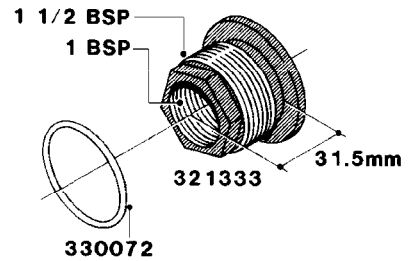

H030

FITTINGS - HEXAGON NIPPLES
H030-HIN, 01:01:01

Page 1

Date 02.07.2013 8:44

parts-n°	order qty	description
10015303	1	FITT.PO.HN 1.00X1.00 M1000
10425003	1	FITT.PO.HN 1.25X1.00 MCPHEE
320132	1	FITT.DK HN 1" BSP
320176	1	FITT.DK HN 3/8"X1/2" BSP
320445	1	FITT.DK HN 1/4"X3/8" BSP
320655	1	FITT.DK HN 1/2"-1/2" BSP
320692	1	FITT.DK HN 3/8'BSPX1/4'NPT
320703	1	FITT.DK HN 3/8BSP X1/2 &1/4NPT
320725	1	FITT.DK NIPPLE 3/8"-3/8" BSP
320902	1	FITT.DK HN 3/8'X 1/4' BSP
390232	1	FITT.DK HN 1-1/2' X 1-1/4' BSP
390276	1	FITT.DK HN 1'BSP

H040

FITTINGS - NIPPLES & ELBOWS
H040-HIN, 01:01:01

Page 1

Date 02.07.2013 8:44

parts-n°	order qty	description
10530803	1	FITT.PO.SE 2.00X2.00 45 DEG.
320191	1	FITT.DK ELB 3/8' BSP 45 DEGREE
320482	1	FITT.DK ELB. 1/2" BSP 60 DEG.
320596	1	FITT.DK ELB 3/8'-1/2' BSP 45DEG
320607	1	FITT.DK HN 3/8M X 3/8F BSP LNG
320633	1	FITT.DK HN 3/8"M X 3/8"F BSP
321451	1	FITT.DK ELB.1-1/2 X1-1/4 80DEG
321532	1	FITT.DK REDUC 3/4' X 1/2' BSP
390233	1	FITT.DK REDUC 1-1/2" X 1" BSP

H050

parts-n°	order qty	description
242594	1	O-RING D14 X 1.78 SCH.70-EPDM
320294	1	FITT.DK TEE 3/8X3/8HB X1/2"BSP
320305	1	FITT.DK HB 3/4'- 3/4' BSP
320386	1	FITT.DK TEE 3/8X3/8HB X3/8"BSP
320397	1	FITT.DK ELB 3/8"HB X 3/8" BSP
320401	1	FITT.DK TEE 1/2X1/2HB X1/2"BSP
320412	1	FITT.DK TEE 1/2X1/2HB X3/8"BSP
320423	1	FITT.DK ELB 1/2'HB X 3/8' BSP
320891	1	FITT.DK HB 3/8'- 3/8' BSP
320972	1	FITT.DK HB 5/16'- 1/4' BSP
322046	1	FITT.DK TEE 1/2X1/2HB X3/4'BSP
322048	1	FITT.DK TEE 3/4X3/4HB X3/4'BSP
330595	1	O-RING D24.6/D20X2.1 -3/4"
333137	1	FITT.DK CONN.1/2" F.NOZZ. DOUB
333141	1	FITT.DK CONN.1/2" F.NOZZ.SING
334041	1	FITT.DK CONN.3/4' F.NOZZ. SING
334042	1	FITT.DK CONN.3/4' F.NOZZ. DOUB
334195	1	FITT.DK ELB. 3/4"HB X 3/4"HB
10012103	1	FITT.PO.HB 1.25X1.50 IMB1012
10014003	1	FITT.PO.HB 1.25X1.25 IMB1010
10036903	1	FITT.PO.HB 1.50X1.50 IMB1212
28019303	1	FITTING HB ELB 3/4NPT-3/4HOSE
61016500	1	HOSE TAIL 3/4" 90°+RG CAP 3/4"
72026700	1	NOZZLE TUBE ADAPTER W/O-RING