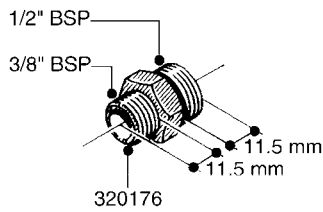

H030

FITTINGS - HEXAGON NIPPLES
H030-HIN, 01:01:01

Page 1

Date 02.07.2013 8:44

parts-n°	order qty	description
10015303	1	FITT.PO.HN 1.00X1.00 M1000
10425003	1	FITT.PO.HN 1.25X1.00 MCPHEE
320132	1	FITT.DK HN 1" BSP
320176	1	FITT.DK HN 3/8"X1/2" BSP
320445	1	FITT.DK HN 1/4"X3/8" BSP
320655	1	FITT.DK HN 1/2"-1/2" BSP
320692	1	FITT.DK HN 3/8'BSPX1/4'NPT
320703	1	FITT.DK HN 3/8BSP X1/2 &1/4NPT
320725	1	FITT.DK NIPPLE 3/8"-3/8" BSP
320902	1	FITT.DK HN 3/8'X 1/4' BSP
390232	1	FITT.DK HN 1-1/2' X 1-1/4' BSP
390276	1	FITT.DK HN 1'BSP