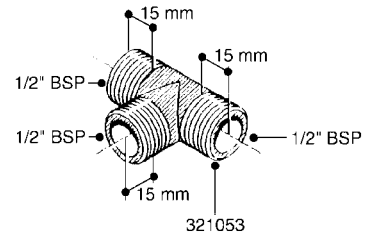

H020

FITTINGS-T-PIECES, CAPS & ELBOWS
H020-HIN, 01:01:01

Page 1
Date 02.07.2013 8:44

parts-n°	order qty	description
10053603	1	FITT. CAPNUT 2"BSP 5601
10194303	1	CAP BLANK 1 1/2 MCPHEE 210060
320047	1	FITT.DK CAPNUT 1/2" BSP
320106	1	FITT.DK CAPNUT 1" BSP
320272	1	FITT.DK CAPNUT 3/8' BSP
320316	1	FITT.DK TEE 3/4" X3/4" X1"BSP
320331	1	FITT.DK TEE 1" - 1" - 3/4" BSP
320342	1	FITT.DK EL 3/4"M X 1"F BSP
320563	1	FITT.DK 3 WAY 1/2" 110 DEG.
320677	1	NO LONGER AVAILABLE
320961	1	FITT.DK CAPNUT 1-1/2" BSP
321053	1	FITT.DK TEE 1/2 X1/2 X1/2" BSP
322072	1	FITT.DK TEE 3/8'X3/8'X3/8' BSP
322095	1	FITT.TEE 1-1/2X1-1/4X3/4" BSP
322138	1	FITT.DK ELB 1"M X 1"F BSP
330013	1	O-RING D15/D10X2.5 F.3/8"NUT
330212	1	O-RING D19/D14X2.4 F.1/2"NUT
330326	1	O-RING D30/D24X2 F.1"NUT
331273	1	O-RING D44/D38X2 F.1-1/2"