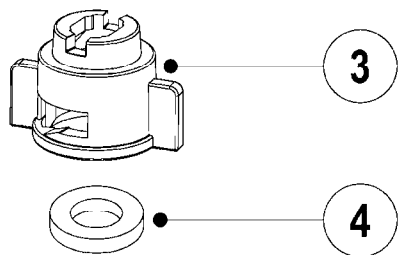

SYNTAL

D702

BOOM-NOZZLES 80° FLAT FAN ISO
D702-HIN, 14:12:07

Page 1
Date 02.07.2013 8:44

Pos.	parts-n°	order qty	description
1	334083	1	SNAP-FIT NOZZLE HOLDER SS BLCK
2	371931	1	SYNTAL ISO F-01-80 TIP ORNG
2	371932	1	SYNTAL ISO F-015-80 TIP GREEN
2	371933	1	SYNTAL ISO F-02-80 TIP YELLOW
2	371934	1	SYNTAL ISO F-03-80 TIP BLUE
3	10423503	1	O-RING 9.12x3.53 NITRIL