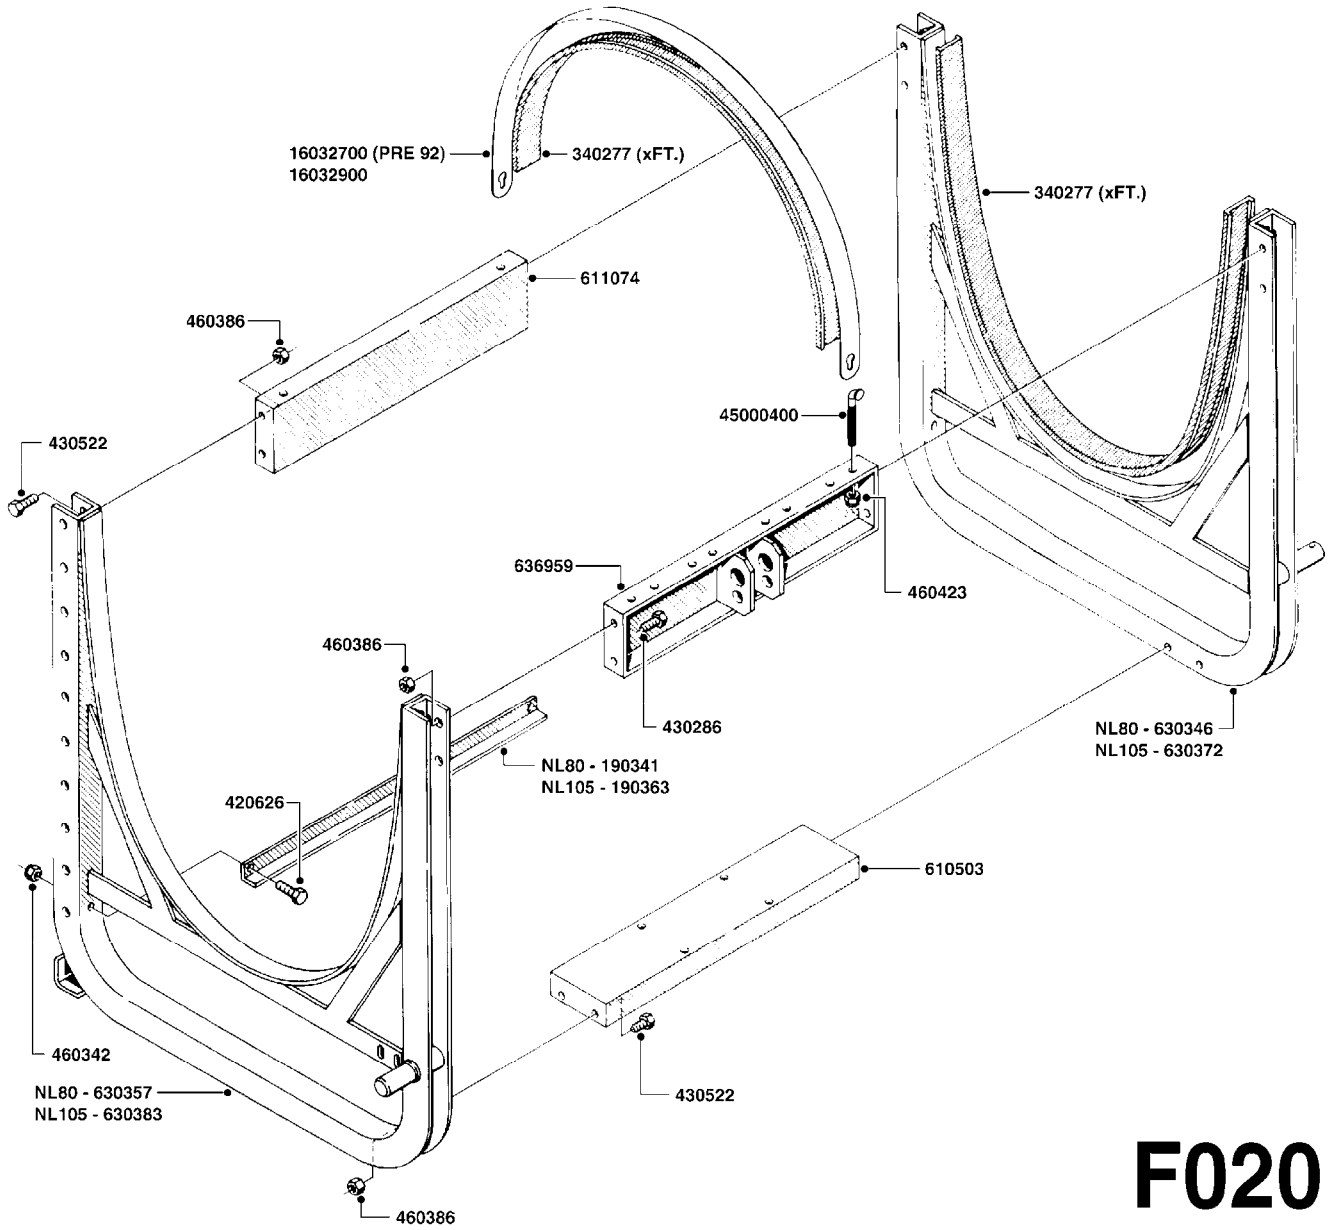

E040

TANK - NL 80/105 (POST 92)
E040-HIN, 01:01:01

Page 1

Date 02.07.2013 8:44

parts-n°	order qty	description
145995	1	FITT.DK S-53 FORK
241006	1	O-RING D79,2X5,7 NITRIL
241017	1	O-RING D74,5X3 NITRIL
241441	1	O-RING D29.3X3
242109	1	O-RING D32.2x3.0 (USE 242354)
280943	1	CLAMP HOSE GEAR 40-60
320084	1	FITT.DK NUT 1/2" BSP
320795	1	FITT.DK NUT 1-1/2" BSP JAMB
321311	1	FILTER BODY S 80 X 4
321322	1	SCREW CAP F. S80 X 4
321333	1	FITT.DK BULK 1-1/2" X 1"F BSP
321344	1	DRAIN SCREW 1" BSP RED
322103	1	FITT.DK S-53 BULKHEAD
322107	1	FITT.DK S-53 BULKHEAD NUT
322110	1	FITT.DK S-53 ELB. 1/2" BSP
330676	1	FITT.DK HB 3/8" F. 1/2" NUT
330687	1	FITT.DK HB 1/2" F. 1/2" NUT
332581	1	GASKET F. 1-1/2" BSP CAPNUT.
332603	1	CAP F. SUCTION TUBE
332894	1	RETAIN.RING FOR SUCTION FILTER
334260	1	GASKET F. S-53 BULKHEAD
440392	1	SCREW NO.14 1"
480487	1	PIN M5X60 SLOTTED GALV
612673	1	FILTER BASKET F. ES30/ES53
615575	1	FILTER F.TOP SUCT.30 MESH GRN.
615576	1	FILTER F.TOP SUCT.50 MESH BLUE
712806	1	TANK LID WITH VENT S226 RED
726865	1	TANK NL 80
726867	1	TANK NL 105
728363	1	SUCTION TUBE ASSY.L=72"
833770	1	TOP SUCTION KIT 300/500
976157	1	DECAL COMPANY (4.4" X 4.6")