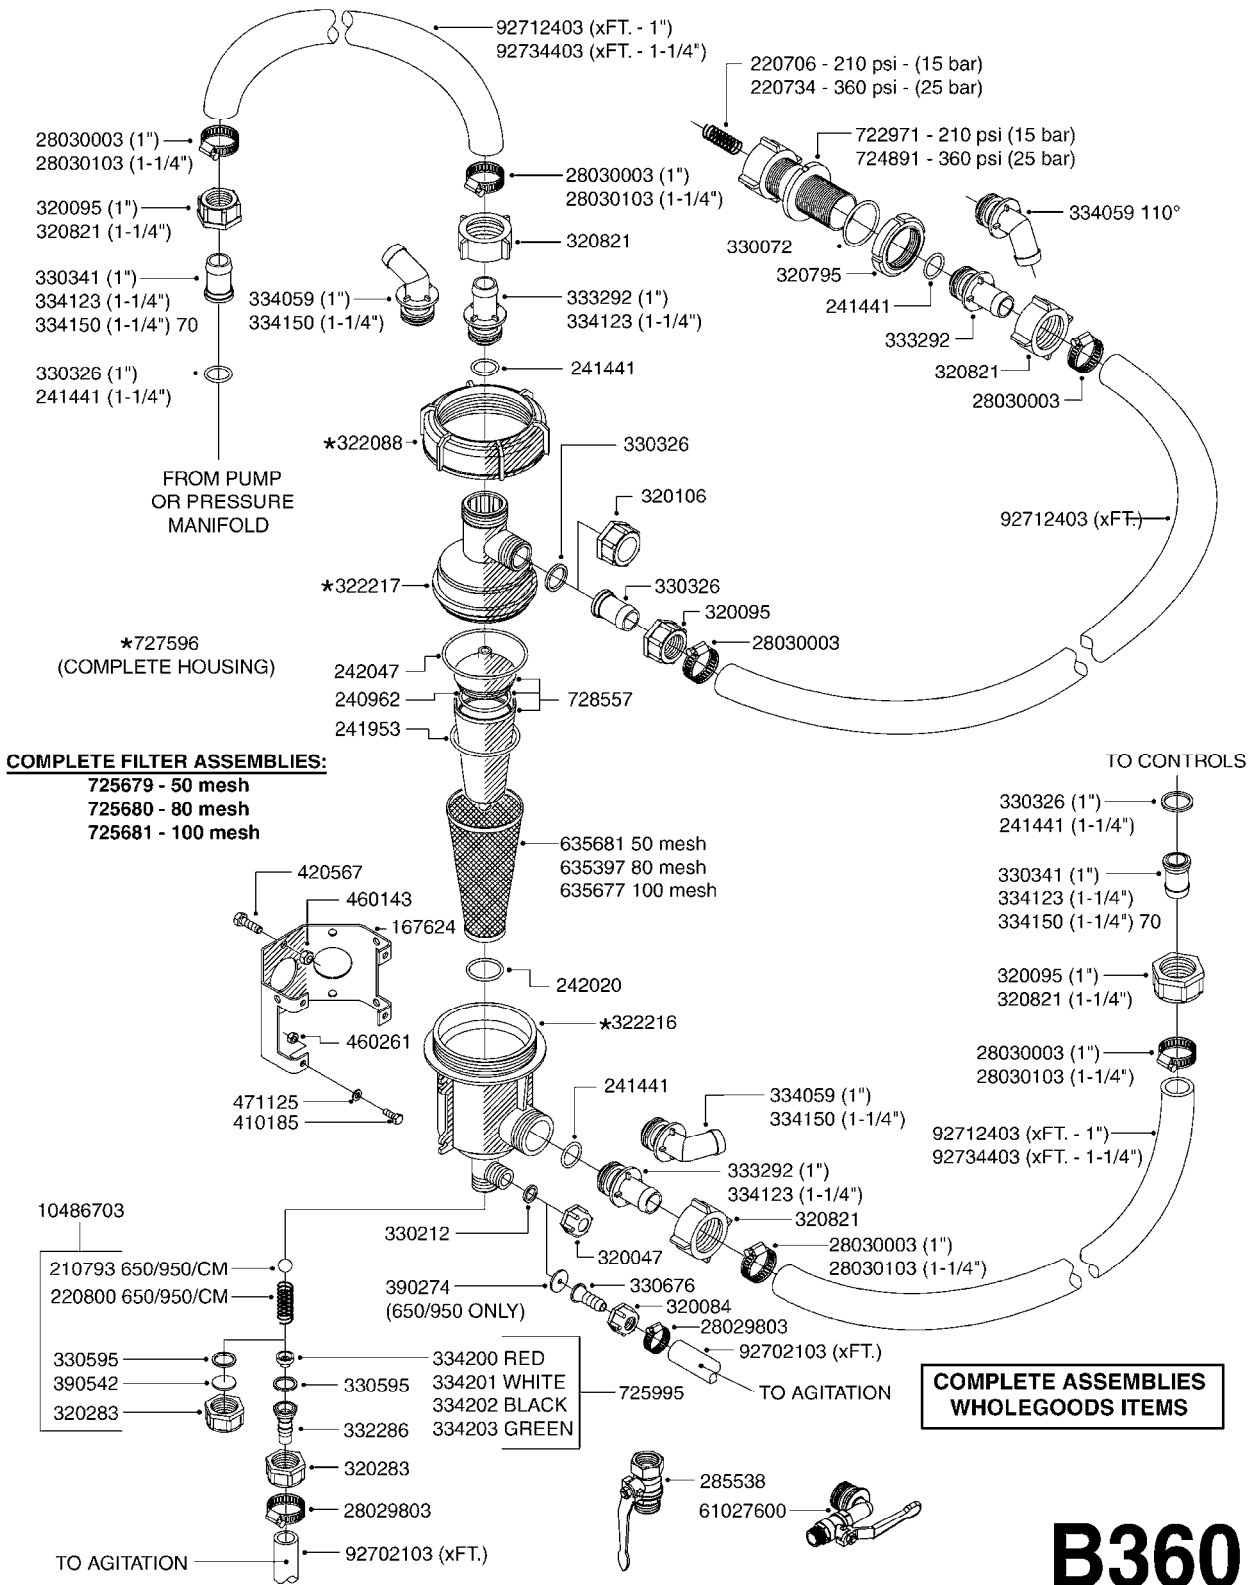

B050

parts-n°	order qty	description
160097	1	SPRING RETAINER 8,2/19
160101	1	SPRING RETAINER 10,5/19
160112	1	WEAR PLATE M70
160134	1	MOUNTING PLATE M 70
220032	1	SPRING FOR PIVOT 48,5/0 14,5
240041	1	O-RING D15,1/10,3 X 2,4
284585	1	CLAMP HOSE GEAR 1" MINI 020
320014	1	CASING CONTROL UNIT, END M70
320025	1	CASING CONTROL UNIT,CENTRE M70
320036	1	CAS. CONTR. UNIT END M70
320047	1	FITT.DK CAPNUT 1/2" BSP
320084	1	FITT.DK NUT 1/2" BSP
320095	1	FITT.DK NUT 1" BSP
320482	1	FITT.DK ELB. 1/2" BSP 60 DEG.
322069	1	FITTING
330061	1	O-RING D16/D11X2,5
330131	1	CASING CONTROL UNIT , MODEL 70
330142	1	O-RING D69X2
330153	1	VALVE CONE D26
330164	1	SPACER CONTROL UNIT, MODEL 70
330197	1	SPRING GUIDE
330201	1	VALVE CONE D24
330212	1	O-RING D19/D14X2.4 F.1/2"NUT
330326	1	O-RING D30/D24X2 F.1"NUT
330341	1	FITT.DK HB 1" F. 1" NUT
330665	1	FITT.DK HB 3/4"F.1" NUT
330676	1	FITT.DK HB 3/8" F. 1/2" NUT
330687	1	FITT.DK HB 1/2" F. 1/2" NUT
334533	1	CLAMP HOSE PLASTIC 3/8"
334534	1	CLAMP HOSE PLASTIC 1/2"
410303	1	BOLT HEX 8.8 DEL M6X130
420626	1	BOLT HEX 8.8 DEL M10X20 FT
460143	1	NUT HEX M8 LOCK
460202	1	NUT HEX M6
460342	1	NUT HEX M10
471125	1	WASHER D12/D6.4x1.6 SS
471126	1	WASHER D16/D8.4X1.6 SS
700206	1	RELIEF SCREW COMPLETE 3/4" RG
700217	1	PRESSURE REGULAT SPRING(ARM 70
700232	1	HANDLE, M70 CONTROL,BLACK
704277	1	PRESSURE SPRING COMPL. M70 HT
709192	1	HANDLE, M70 CONTROL, RED,
750208	1	REPAIR KIT M70
841013	1	OPERATING UNIT M70
841131	1	OP.UN.M70 HT
844086	1	GAUGE 2.5'BR BOTT.PSI1000BAR80
28026203	1	GAUGE 200PSI/BR,2.5"1/4BSP-BTM
28029903	1	CLAMP HOSE GEAR P3/4"-S1" 6712
92701703	1	HOSE R X3/8" X300PSI WP X0012"
92702103	1	HOSE R X1/2" X300PSI WP X0012"
92702403	1	HOSE PVC SUCT GRAY 1"
92703203	1	HOSE R X3/4" X300PSI WP X0012"