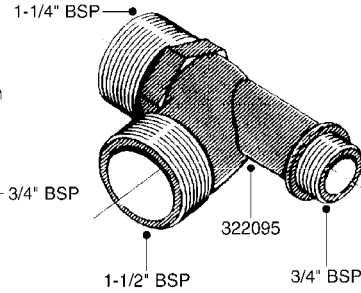

H020

FITTINGS-T-PIECES, CAPS & ELBOWS
H020-HIN, 01:01:01

Page 1
Date 02.07.2013 8:44

parts-n°	order qty	description
10053603	1	FITT. CAPNUT 2"BSP 5601
10194303	1	CAP BLANK 1 1/2 MCPHEE 210060
320047	1	FITT.DK CAPNUT 1/2" BSP
320106	1	FITT.DK CAPNUT 1" BSP
320272	1	FITT.DK CAPNUT 3/8' BSP
320316	1	FITT.DK TEE 3/4" X3/4" X1"BSP
320331	1	FITT.DK TEE 1" - 1" - 3/4" BSP
320342	1	FITT.DK EL 3/4"M X 1"F BSP
320563	1	FITT.DK 3 WAY 1/2" 110 DEG.
320677	1	NO LONGER AVAILABLE
320961	1	FITT.DK CAPNUT 1-1/2" BSP
321053	1	FITT.DK TEE 1/2 X1/2 X1/2" BSP
322072	1	FITT.DK TEE 3/8'X3/8'X3/8' BSP
322095	1	FITT.TEE 1-1/2X1-1/4X3/4" BSP
322138	1	FITT.DK ELB 1"M X 1"F BSP
330013	1	O-RING D15/D10X2.5 F.3/8"NUT
330212	1	O-RING D19/D14X2.4 F.1/2"NUT
330326	1	O-RING D30/D24X2 F.1"NUT
331273	1	O-RING D44/D38X2 F.1-1/2"