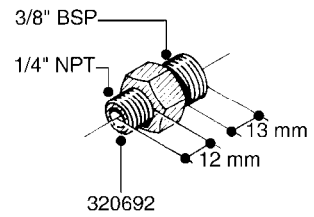

H030

FITTINGS - HEXAGON NIPPLES
H030-HIN, 01:01:01

Page 1

Date 02.07.2013 8:44

parts-n°	order qty	description
10015303	1	FITT.PO.HN 1.00X1.00 M1000
10425003	1	FITT.PO.HN 1.25X1.00 MCPHEE
320132	1	FITT.DK HN 1" BSP
320176	1	FITT.DK HN 3/8"X1/2" BSP
320445	1	FITT.DK HN 1/4"X3/8" BSP
320655	1	FITT.DK HN 1/2"-1/2" BSP
320692	1	FITT.DK HN 3/8'BSPX1/4'NPT
320703	1	FITT.DK HN 3/8BSP X1/2 &1/4NPT
320725	1	FITT.DK NIPPLE 3/8"-3/8" BSP
320902	1	FITT.DK HN 3/8'X 1/4' BSP
390232	1	FITT.DK HN 1-1/2' X 1-1/4' BSP
390276	1	FITT.DK HN 1'BSP