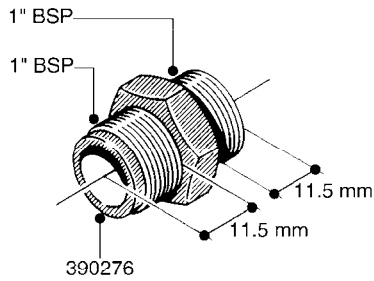

H030

FITTINGS - HEXAGON NIPPLES
H030-HIN, 01:01:01

Page 1

Date 02.07.2013 8:44

parts-n°	order qty	description
10015303	1	FITT.PO.HN 1.00X1.00 M1000
10425003	1	FITT.PO.HN 1.25X1.00 MCPHEE
320132	1	FITT.DK HN 1" BSP
320176	1	FITT.DK HN 3/8"X1/2" BSP
320445	1	FITT.DK HN 1/4"X3/8" BSP
320655	1	FITT.DK HN 1/2"-1/2" BSP
320692	1	FITT.DK HN 3/8'BSPX1/4'NPT
320703	1	FITT.DK HN 3/8BSP X1/2 &1/4NPT
320725	1	FITT.DK NIPPLE 3/8"-3/8" BSP
320902	1	FITT.DK HN 3/8'X 1/4' BSP
390232	1	FITT.DK HN 1-1/2' X 1-1/4' BSP
390276	1	FITT.DK HN 1'BSP