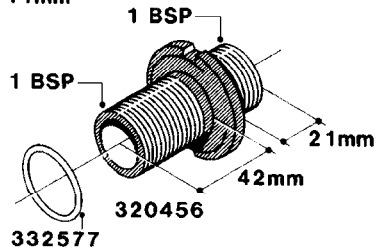

H030

FITTINGS - HEXAGON NIPPLES
H030-HIN, 01:01:01

Page 1

Date 02.07.2013 8:44

parts-n°	order qty	description
10015303	1	FITT.PO.HN 1.00X1.00 M1000
10425003	1	FITT.PO.HN 1.25X1.00 MCPHEE
320132	1	FITT.DK HN 1" BSP
320176	1	FITT.DK HN 3/8"X1/2" BSP
320445	1	FITT.DK HN 1/4"X3/8" BSP
320655	1	FITT.DK HN 1/2"-1/2" BSP
320692	1	FITT.DK HN 3/8'BSPX1/4'NPT
320703	1	FITT.DK HN 3/8BSP X1/2 &1/4NPT
320725	1	FITT.DK NIPPLE 3/8"-3/8" BSP
320902	1	FITT.DK HN 3/8'X 1/4' BSP
390232	1	FITT.DK HN 1-1/2' X 1-1/4' BSP
390276	1	FITT.DK HN 1'BSP

H040

FITTINGS - NIPPLES & ELBOWS
H040-HIN, 01:01:01

Page 1

Date 02.07.2013 8:44

parts-n°	order qty	description
10530803	1	FITT.PO.SE 2.00X2.00 45 DEG.
320191	1	FITT.DK ELB 3/8' BSP 45 DEGREE
320482	1	FITT.DK ELB. 1/2" BSP 60 DEG.
320596	1	FITT.DK ELB 3/8'-1/2' BSP 45DEG
320607	1	FITT.DK HN 3/8M X 3/8F BSP LNG
320633	1	FITT.DK HN 3/8"M X 3/8"F BSP
321451	1	FITT.DK ELB.1-1/2 X1-1/4 80DEG
321532	1	FITT.DK REDUC 3/4' X 1/2' BSP
390233	1	FITT.DK REDUC 1-1/2" X 1" BSP

H050

parts-n°	order qty	description
242594	1	O-RING D14 X 1.78 SCH.70-EPDM
320294	1	FITT.DK TEE 3/8X3/8HB X1/2"BSP
320305	1	FITT.DK HB 3/4'- 3/4' BSP
320386	1	FITT.DK TEE 3/8X3/8HB X3/8"BSP
320397	1	FITT.DK ELB 3/8"HB X 3/8" BSP
320401	1	FITT.DK TEE 1/2X1/2HB X1/2"BSP
320412	1	FITT.DK TEE 1/2X1/2HB X3/8"BSP
320423	1	FITT.DK ELB 1/2'HB X 3/8' BSP
320891	1	FITT.DK HB 3/8'- 3/8' BSP
320972	1	FITT.DK HB 5/16'- 1/4' BSP
322046	1	FITT.DK TEE 1/2X1/2HB X3/4'BSP
322048	1	FITT.DK TEE 3/4X3/4HB X3/4'BSP
330595	1	O-RING D24.6/D20X2.1 -3/4"
333137	1	FITT.DK CONN.1/2" F.NOZZ. DOUB
333141	1	FITT.DK CONN.1/2" F.NOZZ.SING
334041	1	FITT.DK CONN.3/4' F.NOZZ. SING
334042	1	FITT.DK CONN.3/4' F.NOZZ. DOUB
334195	1	FITT.DK ELB. 3/4"HB X 3/4"HB
10012103	1	FITT.PO.HB 1.25X1.50 IMB1012
10014003	1	FITT.PO.HB 1.25X1.25 IMB1010
10036903	1	FITT.PO.HB 1.50X1.50 IMB1212
28019303	1	FITTING HB ELB 3/4NPT-3/4HOSE
61016500	1	HOSE TAIL 3/4" 90°+RG CAP 3/4"
72026700	1	NOZZLE TUBE ADAPTER W/O-RING