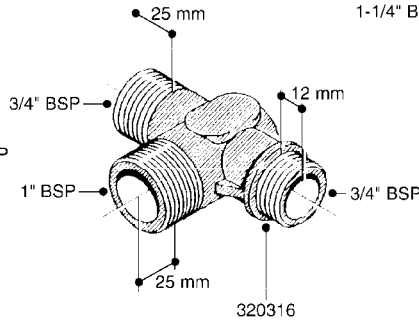

H020

FITTINGS-T-PIECES, CAPS & ELBOWS
H020-HIN, 01:01:01

Page 1
Date 02.07.2013 8:44

parts-n°	order qty	description
10053603	1	FITT. CAPNUT 2"BSP 5601
10194303	1	CAP BLANK 1 1/2 MCPHEE 210060
320047	1	FITT.DK CAPNUT 1/2" BSP
320106	1	FITT.DK CAPNUT 1" BSP
320272	1	FITT.DK CAPNUT 3/8' BSP
320316	1	FITT.DK TEE 3/4" X3/4" X1"BSP
320331	1	FITT.DK TEE 1" - 1" - 3/4" BSP
320342	1	FITT.DK EL 3/4"M X 1"F BSP
320563	1	FITT.DK 3 WAY 1/2" 110 DEG.
320677	1	NO LONGER AVAILABLE
320961	1	FITT.DK CAPNUT 1-1/2" BSP
321053	1	FITT.DK TEE 1/2 X1/2 X1/2" BSP
322072	1	FITT.DK TEE 3/8'X3/8'X3/8' BSP
322095	1	FITT.TEE 1-1/2X1-1/4X3/4" BSP
322138	1	FITT.DK ELB 1"M X 1"F BSP
330013	1	O-RING D15/D10X2.5 F.3/8"NUT
330212	1	O-RING D19/D14X2.4 F.1/2"NUT
330326	1	O-RING D30/D24X2 F.1"NUT
331273	1	O-RING D44/D38X2 F.1-1/2"