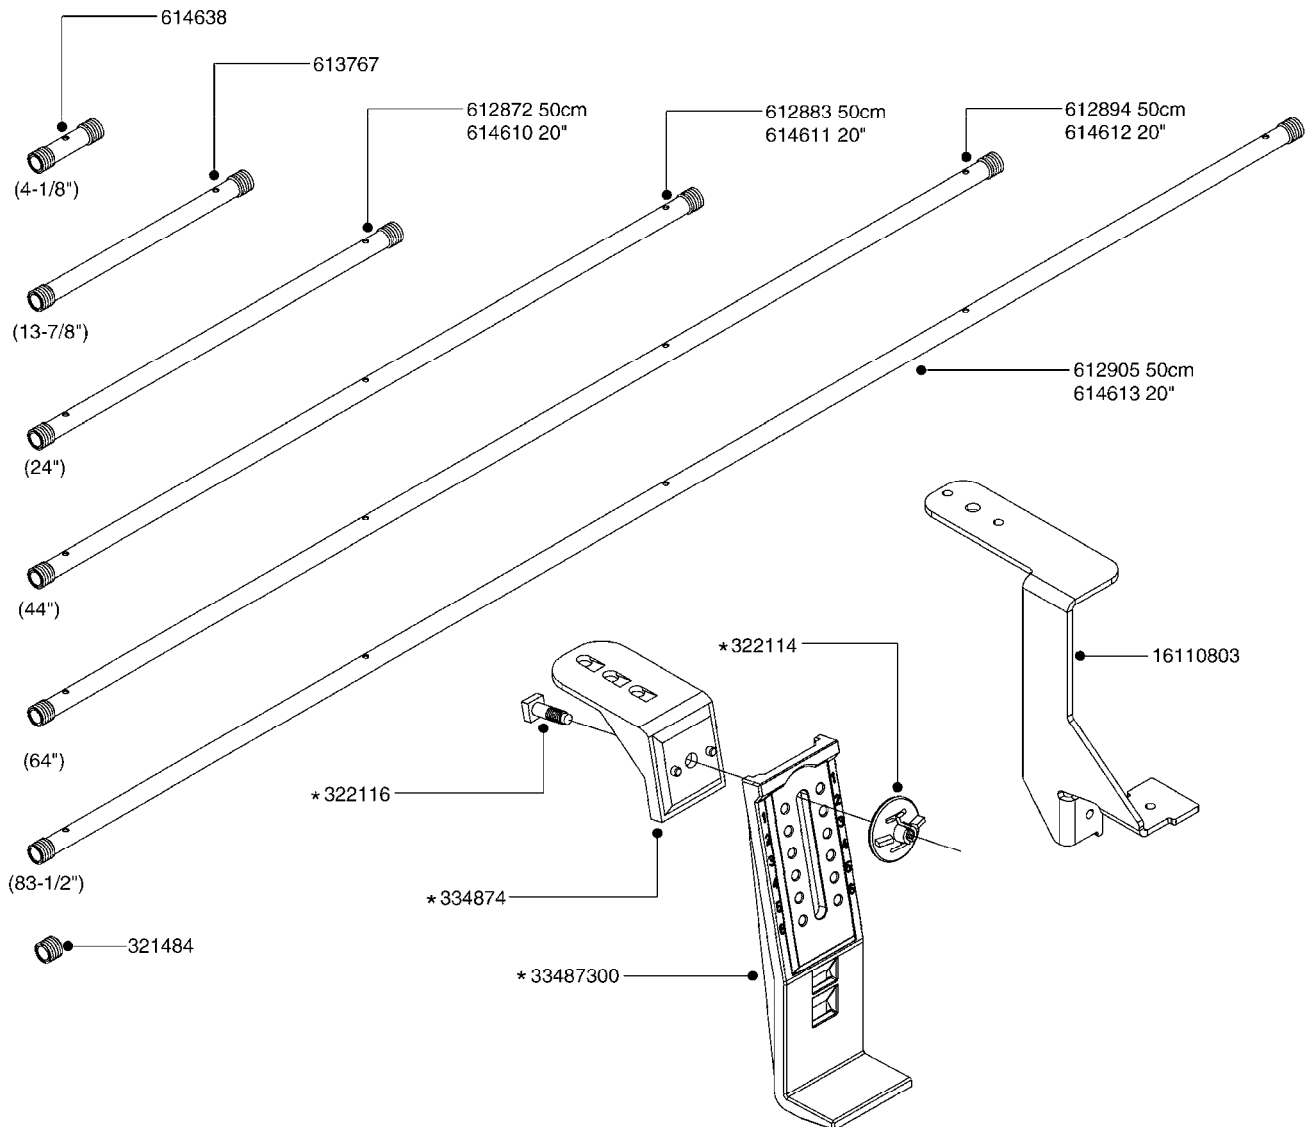

COMPLETE ASSEMBLY
WITH NOZZLES

D625

DOUBLE NOZZLE HOLDER-SNAP FIT
D625-HIN, 04:06:13

Page 1

Date 02.07.2013 8:43

Pos.	parts-n°	order qty	description
1	725078	1	SNAP-FIT TRIPLET W/O NOZZ HOLD
2	28032503	1	DOUBLE NOZZLE HOLDER LD ISO
3	28040103	1	O-RING F.DOUBLE NOZZLE HOLDER
4	28089103	1	GASKET F.DOUBLE NOZZLE HOLDER
5	70056803	1	DOUBLE NOZZLE CAP ORANGE LD 01
5	70056903	1	DOUBLE NOZZLE CAP GREEN LD 015
5	70057003	1	DOUBLE NOZZLE CAP YELLOW LD 02
5	70057103	1	DOUBLE NOZZLE CAP LILAC LD 025
5	70057203	1	DOUBLE NOZZLE CAP BLUE LD 03
5	70057303	1	DOUBLE NOZZLE CAP RED LD 04
5	70057403	1	DOUBLE NOZZLE CAP BROWN LD 05