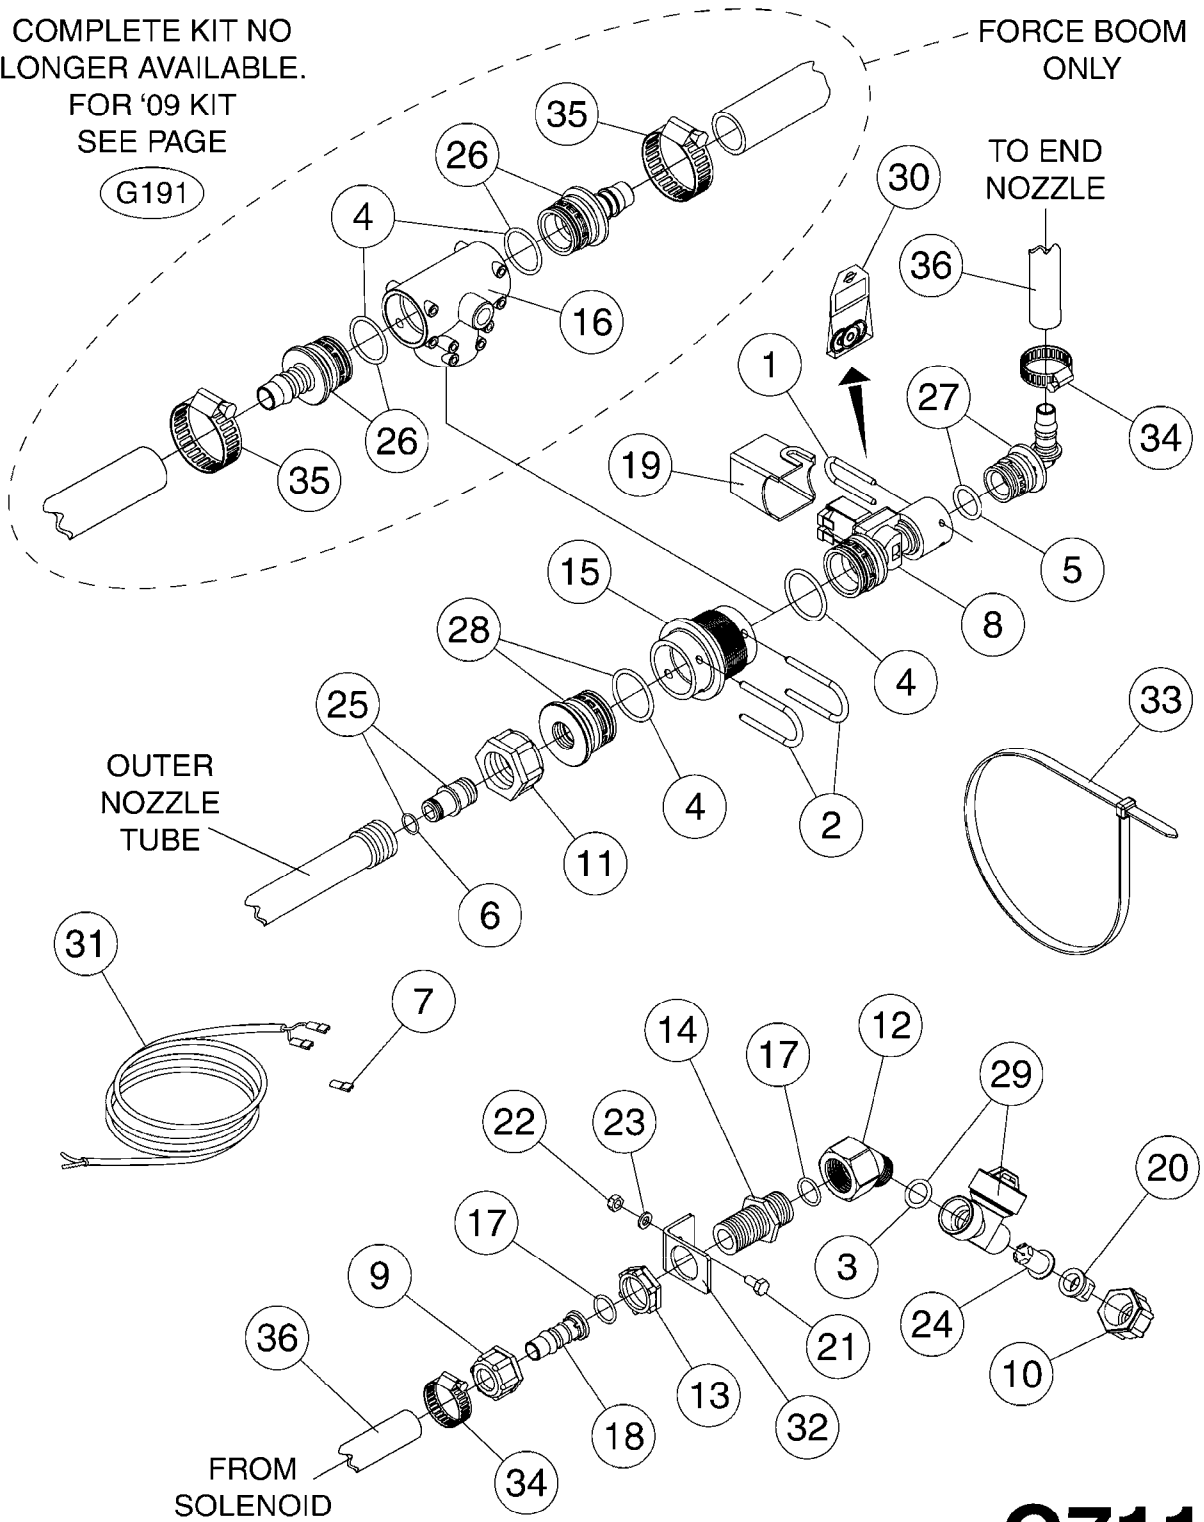

COMPLETE KIT NO
LONGER AVAILABLE.
FOR '09 KIT
SEE PAGE

G191

FORCE BOOM
ONLY

TO END
NOZZLE

OUTER
NOZZLE
TUBE

FROM
SOLENOID
ASSEMBLY

ELECTRIC END NOZZLE KIT
G711-HIN, 09:05:13

Page 1
Date 02.07.2013 8:44

Pos.	parts-n°	order qty	description
1	145994	1	FITT.DK S-40 FORK
2	145995	1	FITT.DK S-53 FORK
3	240177	1	O-RING D16.1/11.3 X 2.4
4	242354	1	O-RING D32.2X3.0 VITON F.S-53
5	242355	1	O-RING D19.2X3.0 VITON F.S-40
6	242594	1	O-RING D14 X 1.78 SCH.70-EPDM
7	261539	1	SPADE F.ELEC CONNec BLUE INSUL
8	262104	1	VALVE, SOLENOID, S53/S40
9	320084	1	FITT.DK NUT 1/2" BSP
10	320187	1	FITT.DK CAP 3/8" BSP BLACK
11	320283	1	FITT.DK NUT 3/4"BSP
12	320596	1	FITT.DK ELB 3/8'-1/2'BSP 45DEG
13	321307	1	FITT.DK NUT 1/2" BSP JAMB
14	321742	1	FITT.DK BULKHEAD 1/2' BSP
15	322103	1	FITT.DK S-53 BULKHEAD
16	322352	1	FITT.DK S-53 TEE
17	330212	1	O-RING D19/D14X2.4 F.1/2"NUT
18	330687	1	FITT.DK HB 1/2" F. 1/2" NUT
19	334965	1	COVER FOR S53 SOLENOID VALVE
20	370366	1	NOZZLE END FAN 1850-G 150
21	410185	1	BOLT HEX 8.8 DEL M6X16
22	460261	1	NUT HEX M6X1 LOCK
23	471125	1	WASHER D12/D6.4x1.6 SS
24	614366	1	FILTER 50 MESH F.NOZZLE BLUE
24	614367	1	FILTER 80 MESH F.NOZZLE RED
24	614368	1	FILTER 100 MESH F.NOZZLE YEL.
25	720856	1	FITT.DK 1/2'BSP ASSY.F.3/4'NUT
26	726558	1	FITT.DK S53 STR. 3/4" W.ORING
27	726567	1	FITT.DK S-40 ELB.1/2" W.ORING
28	726694	1	PLUG,S53,1/2"FBSP THD W.ORING
29	729610	1	NOZZLE ASSY. NON DRIP 3/8 THRD
30	750722	1	REPAIR KIT FOR 3S SC CONTROL
31	983087	1	ELEC. CABLE 2 WIRE X 0.75MM
32	16180100	1	PLATE, END ROW NOZZLE
33	28025203	1	TIE STRAP L=23" x W=1/2"
34	28029803	1	CLAMP HOSE GEAR P1/2" 6708
35	28029903	1	CLAMP HOSE GEAR P3/4"-S1" 6712
36	92702103	1	HOSE R X1/2" X300PSI WP X0012"