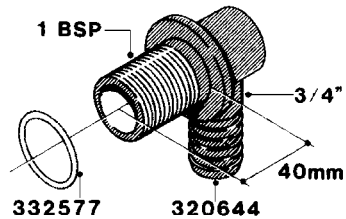

H030

FITTINGS - HEXAGON NIPPLES
H030-HIN, 01:01:01

Page 1

Date 02.07.2013 8:44

parts-n°	order qty	description
10015303	1	FITT.PO.HN 1.00X1.00 M1000
10425003	1	FITT.PO.HN 1.25X1.00 MCPHEE
320132	1	FITT.DK HN 1" BSP
320176	1	FITT.DK HN 3/8"X1/2" BSP
320445	1	FITT.DK HN 1/4"X3/8" BSP
320655	1	FITT.DK HN 1/2"-1/2" BSP
320692	1	FITT.DK HN 3/8'BSPX1/4'NPT
320703	1	FITT.DK HN 3/8BSP X1/2 &1/4NPT
320725	1	FITT.DK NIPPLE 3/8"-3/8" BSP
320902	1	FITT.DK HN 3/8'X 1/4' BSP
390232	1	FITT.DK HN 1-1/2' X 1-1/4' BSP
390276	1	FITT.DK HN 1'BSP

H040

FITTINGS - NIPPLES & ELBOWS
H040-HIN, 01:01:01

Page 1

Date 02.07.2013 8:44

parts-n°	order qty	description
10530803	1	FITT.PO.SE 2.00X2.00 45 DEG.
320191	1	FITT.DK ELB 3/8' BSP 45 DEGREE
320482	1	FITT.DK ELB. 1/2" BSP 60 DEG.
320596	1	FITT.DK ELB 3/8'-1/2' BSP 45DEG
320607	1	FITT.DK HN 3/8M X 3/8F BSP LNG
320633	1	FITT.DK HN 3/8"M X 3/8"F BSP
321451	1	FITT.DK ELB.1-1/2 X1-1/4 80DEG
321532	1	FITT.DK REDUC 3/4' X 1/2' BSP
390233	1	FITT.DK REDUC 1-1/2" X 1" BSP

H050

parts-n°	order qty	description
242594	1	O-RING D14 X 1.78 SCH.70-EPDM
320294	1	FITT.DK TEE 3/8X3/8HB X1/2"BSP
320305	1	FITT.DK HB 3/4'- 3/4' BSP
320386	1	FITT.DK TEE 3/8X3/8HB X3/8"BSP
320397	1	FITT.DK ELB 3/8"HB X 3/8" BSP
320401	1	FITT.DK TEE 1/2X1/2HB X1/2"BSP
320412	1	FITT.DK TEE 1/2X1/2HB X3/8"BSP
320423	1	FITT.DK ELB 1/2'HB X 3/8' BSP
320891	1	FITT.DK HB 3/8'- 3/8' BSP
320972	1	FITT.DK HB 5/16'- 1/4' BSP
322046	1	FITT.DK TEE 1/2X1/2HB X3/4'BSP
322048	1	FITT.DK TEE 3/4X3/4HB X3/4'BSP
330595	1	O-RING D24.6/D20X2.1 -3/4"
333137	1	FITT.DK CONN.1/2" F.NOZZ. DOUB
333141	1	FITT.DK CONN.1/2" F.NOZZ.SING
334041	1	FITT.DK CONN.3/4' F.NOZZ. SING
334042	1	FITT.DK CONN.3/4' F.NOZZ. DOUB
334195	1	FITT.DK ELB. 3/4"HB X 3/4"HB
10012103	1	FITT.PO.HB 1.25X1.50 IMB1012
10014003	1	FITT.PO.HB 1.25X1.25 IMB1010
10036903	1	FITT.PO.HB 1.50X1.50 IMB1212
28019303	1	FITTING HB ELB 3/4NPT-3/4HOSE
61016500	1	HOSE TAIL 3/4" 90°+RG CAP 3/4"
72026700	1	NOZZLE TUBE ADAPTER W/O-RING