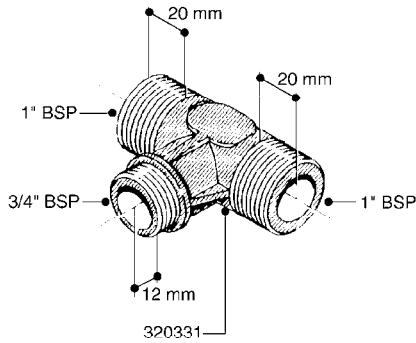

H020

FITTINGS-T-PIECES, CAPS & ELBOWS
H020-HIN, 01:01:01

Page 1
Date 02.07.2013 8:44

parts-n°	order qty	description
10053603	1	FITT. CAPNUT 2"BSP 5601
10194303	1	CAP BLANK 1 1/2 MCPHEE 210060
320047	1	FITT.DK CAPNUT 1/2" BSP
320106	1	FITT.DK CAPNUT 1" BSP
320272	1	FITT.DK CAPNUT 3/8' BSP
320316	1	FITT.DK TEE 3/4" X3/4" X1"BSP
320331	1	FITT.DK TEE 1" - 1" - 3/4" BSP
320342	1	FITT.DK EL 3/4"M X 1"F BSP
320563	1	FITT.DK 3 WAY 1/2" 110 DEG.
320677	1	NO LONGER AVAILABLE
320961	1	FITT.DK CAPNUT 1-1/2" BSP
321053	1	FITT.DK TEE 1/2 X1/2 X1/2" BSP
322072	1	FITT.DK TEE 3/8'X3/8'X3/8' BSP
322095	1	FITT.TEE 1-1/2X1-1/4X3/4" BSP
322138	1	FITT.DK ELB 1"M X 1"F BSP
330013	1	O-RING D15/D10X2.5 F.3/8"NUT
330212	1	O-RING D19/D14X2.4 F.1/2"NUT
330326	1	O-RING D30/D24X2 F.1"NUT
331273	1	O-RING D44/D38X2 F.1-1/2"