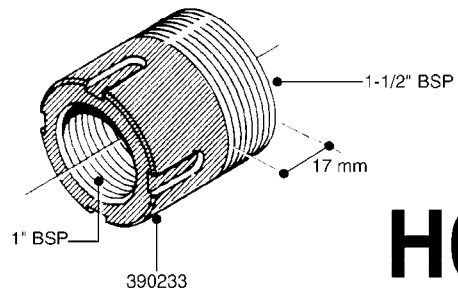

H030

FITTINGS - HEXAGON NIPPLES
H030-HIN, 01:01:01

Page 1

Date 02.07.2013 8:44

parts-n°	order qty	description
10015303	1	FITT.PO.HN 1.00X1.00 M1000
10425003	1	FITT.PO.HN 1.25X1.00 MCPHEE
320132	1	FITT.DK HN 1" BSP
320176	1	FITT.DK HN 3/8"X1/2" BSP
320445	1	FITT.DK HN 1/4"X3/8" BSP
320655	1	FITT.DK HN 1/2"-1/2" BSP
320692	1	FITT.DK HN 3/8'BSPX1/4'NPT
320703	1	FITT.DK HN 3/8BSP X1/2 &1/4NPT
320725	1	FITT.DK NIPPLE 3/8"-3/8" BSP
320902	1	FITT.DK HN 3/8'X 1/4' BSP
390232	1	FITT.DK HN 1-1/2' X 1-1/4' BSP
390276	1	FITT.DK HN 1'BSP

H040

FITTINGS - NIPPLES & ELBOWS
H040-HIN, 01:01:01

Page 1

Date 02.07.2013 8:44

parts-n°	order qty	description
10530803	1	FITT.PO.SE 2.00X2.00 45 DEG.
320191	1	FITT.DK ELB 3/8' BSP 45 DEGREE
320482	1	FITT.DK ELB. 1/2" BSP 60 DEG.
320596	1	FITT.DK ELB 3/8'-1/2' BSP 45DEG
320607	1	FITT.DK HN 3/8M X 3/8F BSP LNG
320633	1	FITT.DK HN 3/8"M X 3/8"F BSP
321451	1	FITT.DK ELB.1-1/2 X1-1/4 80DEG
321532	1	FITT.DK REDUC 3/4' X 1/2' BSP
390233	1	FITT.DK REDUC 1-1/2" X 1" BSP