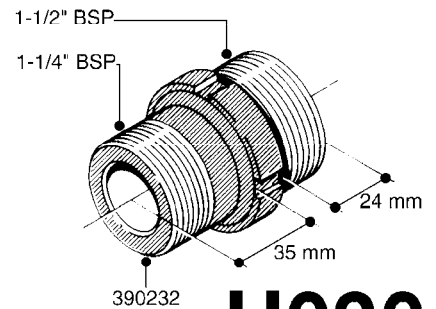

H030

FITTINGS - HEXAGON NIPPLES
H030-HIN, 01:01:01

Page 1

Date 02.07.2013 8:44

parts-n°	order qty	description
10015303	1	FITT.PO.HN 1.00X1.00 M1000
10425003	1	FITT.PO.HN 1.25X1.00 MCPHEE
320132	1	FITT.DK HN 1" BSP
320176	1	FITT.DK HN 3/8"X1/2" BSP
320445	1	FITT.DK HN 1/4"X3/8" BSP
320655	1	FITT.DK HN 1/2"-1/2" BSP
320692	1	FITT.DK HN 3/8'BSPX1/4'NPT
320703	1	FITT.DK HN 3/8BSP X1/2 &1/4NPT
320725	1	FITT.DK NIPPLE 3/8"-3/8" BSP
320902	1	FITT.DK HN 3/8'X 1/4' BSP
390232	1	FITT.DK HN 1-1/2' X 1-1/4' BSP
390276	1	FITT.DK HN 1'BSP