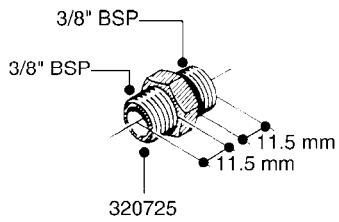

H030

FITTINGS - HEXAGON NIPPLES
H030-HIN, 01:01:01

Page 1

Date 02.07.2013 8:44

parts-n°	order qty	description
10015303	1	FITT.PO.HN 1.00X1.00 M1000
10425003	1	FITT.PO.HN 1.25X1.00 MCPHEE
320132	1	FITT.DK HN 1" BSP
320176	1	FITT.DK HN 3/8"X1/2" BSP
320445	1	FITT.DK HN 1/4"X3/8" BSP
320655	1	FITT.DK HN 1/2"-1/2" BSP
320692	1	FITT.DK HN 3/8'BSPX1/4'NPT
320703	1	FITT.DK HN 3/8BSP X1/2 &1/4NPT
320725	1	FITT.DK NIPPLE 3/8"-3/8" BSP
320902	1	FITT.DK HN 3/8'X 1/4' BSP
390232	1	FITT.DK HN 1-1/2' X 1-1/4' BSP
390276	1	FITT.DK HN 1'BSP