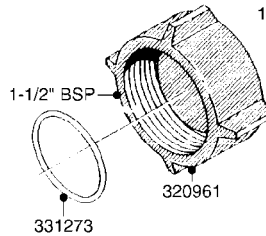

H020

FITTINGS-T-PIECES, CAPS & ELBOWS
H020-HIN, 01:01:01

Page 1
Date 02.07.2013 8:44

parts-n°	order qty	description
10053603	1	FITT. CAPNUT 2"BSP 5601
10194303	1	CAP BLANK 1 1/2 MCPHEE 210060
320047	1	FITT.DK CAPNUT 1/2" BSP
320106	1	FITT.DK CAPNUT 1" BSP
320272	1	FITT.DK CAPNUT 3/8' BSP
320316	1	FITT.DK TEE 3/4" X3/4" X1"BSP
320331	1	FITT.DK TEE 1" - 1" - 3/4" BSP
320342	1	FITT.DK EL 3/4"M X 1"F BSP
320563	1	FITT.DK 3 WAY 1/2" 110 DEG.
320677	1	NO LONGER AVAILABLE
320961	1	FITT.DK CAPNUT 1-1/2" BSP
321053	1	FITT.DK TEE 1/2 X1/2 X1/2" BSP
322072	1	FITT.DK TEE 3/8'X3/8'X3/8' BSP
322095	1	FITT.TEE 1-1/2X1-1/4X3/4" BSP
322138	1	FITT.DK ELB 1"M X 1"F BSP
330013	1	O-RING D15/D10X2.5 F.3/8"NUT
330212	1	O-RING D19/D14X2.4 F.1/2"NUT
330326	1	O-RING D30/D24X2 F.1"NUT
331273	1	O-RING D44/D38X2 F.1-1/2"