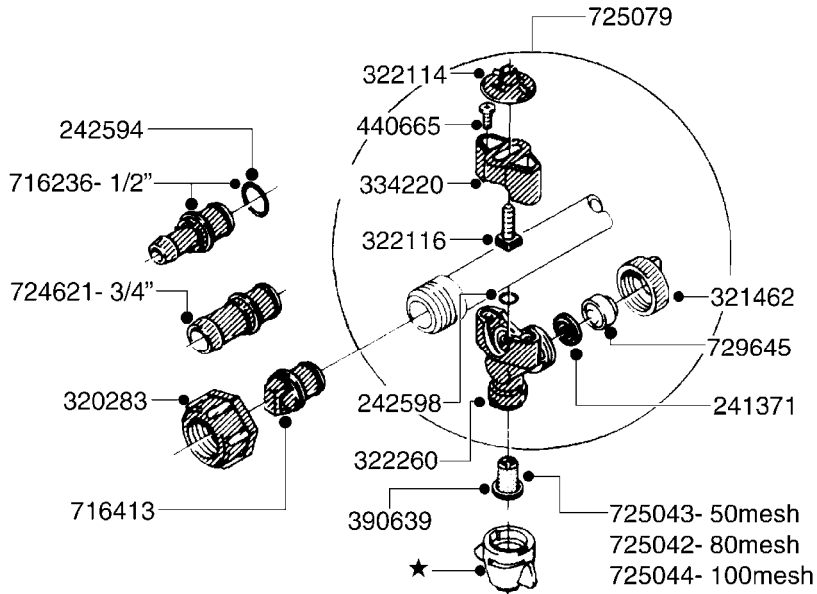

D070

BOOM - SB H-FRAME & CENTER HY
D070-HIN, 09:04:13

Page 1

Date 02.07.2013 8:43

parts-n°	order qty	description
111204	1	CLAW CLUTCH/LOWER D80
111215	1	CLAW CLUTCH/UPPER D80
143651	1	AXLE M20/M16 L=355 F/BREAKAWAY
143754	1	PIN D10 X 56
145602	1	BOLT SHOULDER M12 X 68 D=17
166246	1	WASHER CUP D53 F.SPRING
170655	1	BRKT. F/SB/HY CENTER
170768	1	FLAT BAR 30X6 L=70/2XØ9
193244	1	NOZZLE TRACK 6-8-10 M SB
193303	1	SUPPORTING ARM FOR SB BOOM
220673	1	SPRING F.PIVOT 100 X 51
283699	1	GREASE NIPPLE M6X1
283935	1	PLASTIC COVER F. ARM SB/HYD
410185	1	BOLT HEX 8.8 DEL M6X16
420781	1	BOLT HEX 8.8 DEL M8X50
420965	1	M10X40 MACHINE SCREW STAINLESS
421083	1	BOLT HEX 8.8 DEL M10X65
430522	1	BOLT HEX 8.8 DEL M12X25 FT
460143	1	NUT HEX M8 LOCK
460423	1	NUT HEX M10X1.5 LOCK
460585	1	NUT HEX M16X2 LOCK
460703	1	NUT HEX M12X1.75 LOCK
460806	1	NUT HEX M20X2.5 LOCK
471127	1	WASHER D24/D13X2.5 STAINLESS
471128	1	WASHER D30/D17X3
480244	1	PIN SNAP D4.5
480384	1	PIN COTTER 3/16 x 1-1/2"
614673	1	PIN D26X140MM
614680	1	/
636151	1	CENTER FRAME SB/
636152	1	HINGE 20/26'HY FOLD RH
636153	1	HINGE 20/26' HY FOLD LH
636201	1	TRANSPORT F.SB HYDRAULIC BOOM