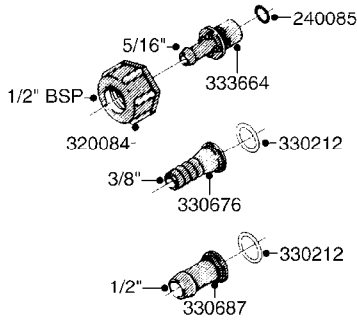

COMPLETE KIT NO
LONGER AVAILABLE.
FOR '09 KIT
SEE PAGE

G191

FORCE BOOM
ONLY

TO END
NOZZLE

OUTER
NOZZLE
TUBE

FROM
SOLENOID
ASSEMBLY

G711

ELECTRIC END NOZZLE KIT
G711-HIN, 09:05:13

Page 1
Date 02.07.2013 8:44

Pos.	parts-n°	order qty	description
1	145994	1	FITT.DK S-40 FORK
2	145995	1	FITT.DK S-53 FORK
3	240177	1	O-RING D16.1/11.3 X 2.4
4	242354	1	O-RING D32.2X3.0 VITON F.S-53
5	242355	1	O-RING D19.2X3.0 VITON F.S-40
6	242594	1	O-RING D14 X 1.78 SCH.70-EPDM
7	261539	1	SPADE F.ELEC CONNec BLUE INSUL
8	262104	1	VALVE, SOLENOID, S53/S40
9	320084	1	FITT.DK NUT 1/2" BSP
10	320187	1	FITT.DK CAP 3/8" BSP BLACK
11	320283	1	FITT.DK NUT 3/4"BSP
12	320596	1	FITT.DK ELB 3/8'-1/2'BSP 45DEG
13	321307	1	FITT.DK NUT 1/2" BSP JAMB
14	321742	1	FITT.DK BULKHEAD 1/2' BSP
15	322103	1	FITT.DK S-53 BULKHEAD
16	322352	1	FITT.DK S-53 TEE
17	330212	1	O-RING D19/D14X2.4 F.1/2"NUT
18	330687	1	FITT.DK HB 1/2" F. 1/2" NUT
19	334965	1	COVER FOR S53 SOLENOID VALVE
20	370366	1	NOZZLE END FAN 1850-G 150
21	410185	1	BOLT HEX 8.8 DEL M6X16
22	460261	1	NUT HEX M6X1 LOCK
23	471125	1	WASHER D12/D6.4x1.6 SS
24	614366	1	FILTER 50 MESH F.NOZZLE BLUE
24	614367	1	FILTER 80 MESH F.NOZZLE RED
24	614368	1	FILTER 100 MESH F.NOZZLE YEL.
25	720856	1	FITT.DK 1/2'BSP ASSY.F.3/4'NUT
26	726558	1	FITT.DK S53 STR. 3/4" W.ORING
27	726567	1	FITT.DK S-40 ELB.1/2" W.ORING
28	726694	1	PLUG,S53,1/2"FBSP THD W.ORING
29	729610	1	NOZZLE ASSY. NON DRIP 3/8 THRD
30	750722	1	REPAIR KIT FOR 3S SC CONTROL
31	983087	1	ELEC. CABLE 2 WIRE X 0.75MM
32	16180100	1	PLATE, END ROW NOZZLE
33	28025203	1	TIE STRAP L=23" x W=1/2"
34	28029803	1	CLAMP HOSE GEAR P1/2" 6708
35	28029903	1	CLAMP HOSE GEAR P3/4"-S1" 6712
36	92702103	1	HOSE R X1/2" X300PSI WP X0012"