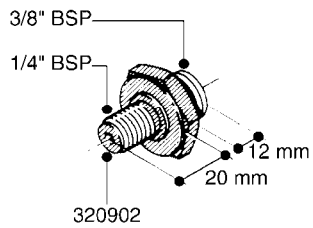

H030

FITTINGS - HEXAGON NIPPLES
H030-HIN, 01:01:01

Page 1

Date 02.07.2013 8:44

parts-n°	order qty	description
10015303	1	FITT.PO.HN 1.00X1.00 M1000
10425003	1	FITT.PO.HN 1.25X1.00 MCPHEE
320132	1	FITT.DK HN 1" BSP
320176	1	FITT.DK HN 3/8"X1/2" BSP
320445	1	FITT.DK HN 1/4"X3/8" BSP
320655	1	FITT.DK HN 1/2"-1/2" BSP
320692	1	FITT.DK HN 3/8'BSPX1/4'NPT
320703	1	FITT.DK HN 3/8BSP X1/2 &1/4NPT
320725	1	FITT.DK NIPPLE 3/8"-3/8" BSP
320902	1	FITT.DK HN 3/8'X 1/4' BSP
390232	1	FITT.DK HN 1-1/2' X 1-1/4' BSP
390276	1	FITT.DK HN 1'BSP