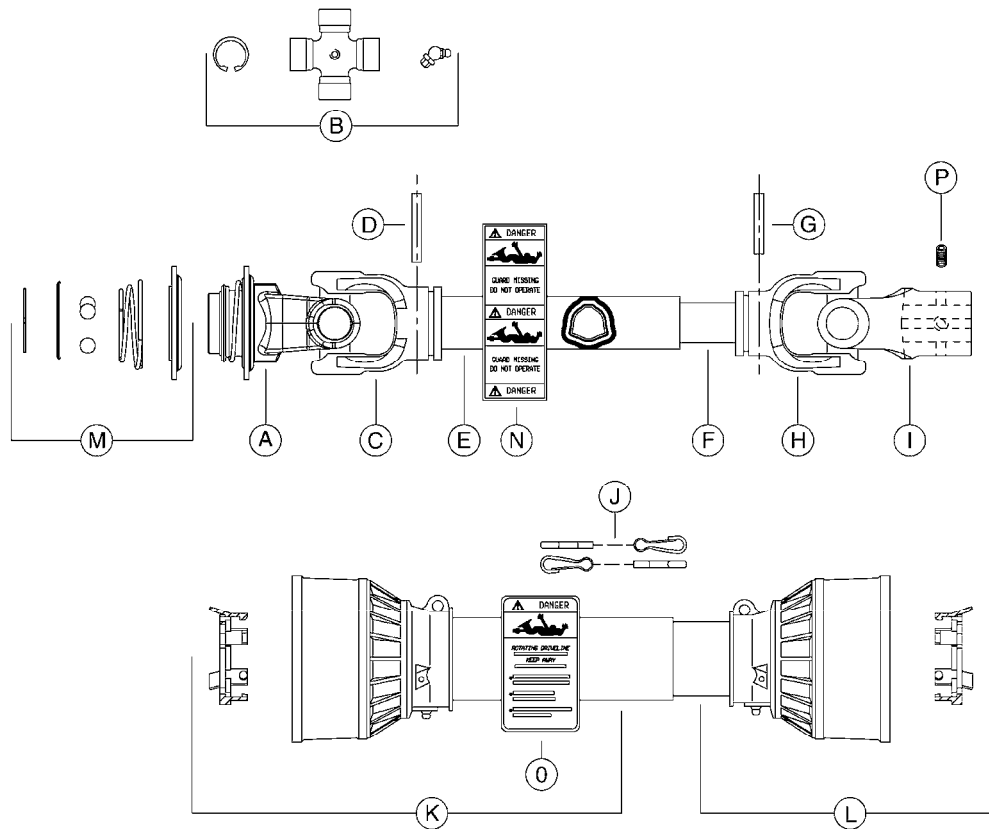

**COMPLETE ASSEMBLIES
WHOLEGOOD ITEMS**

PTO #	28021403	28021503	28021603
TRACTOR	1-3/8" 6 SPLINE	1-3/8" 21 SPLINE	1-3/4" 20 SPLINE
IMPLEMENT	D1"	D1"	D1"
LENGTH	1031/1501	1031/1499	1066/1519
A	28056703	28056803	28056903
B	289042	289042	28040503
C	28057003	28057003	28057103
D	28057203	28057203	28009803
E	28057303	28057303	28057403
F	28057503	28057503	28057603
G	28057703	28057703	28009903
H	28058503	28058503	28010103
I	28057803	28057803	28057903
J	28040703	28040703	28040703
K	28058003	28058003	28058103
L	28058203	28058203	28058303
M	28027903	28027903	28058403
N	28041803	28041803	28041803
O	28041903	28041903	28041903
P	450015	450015	450015

A485