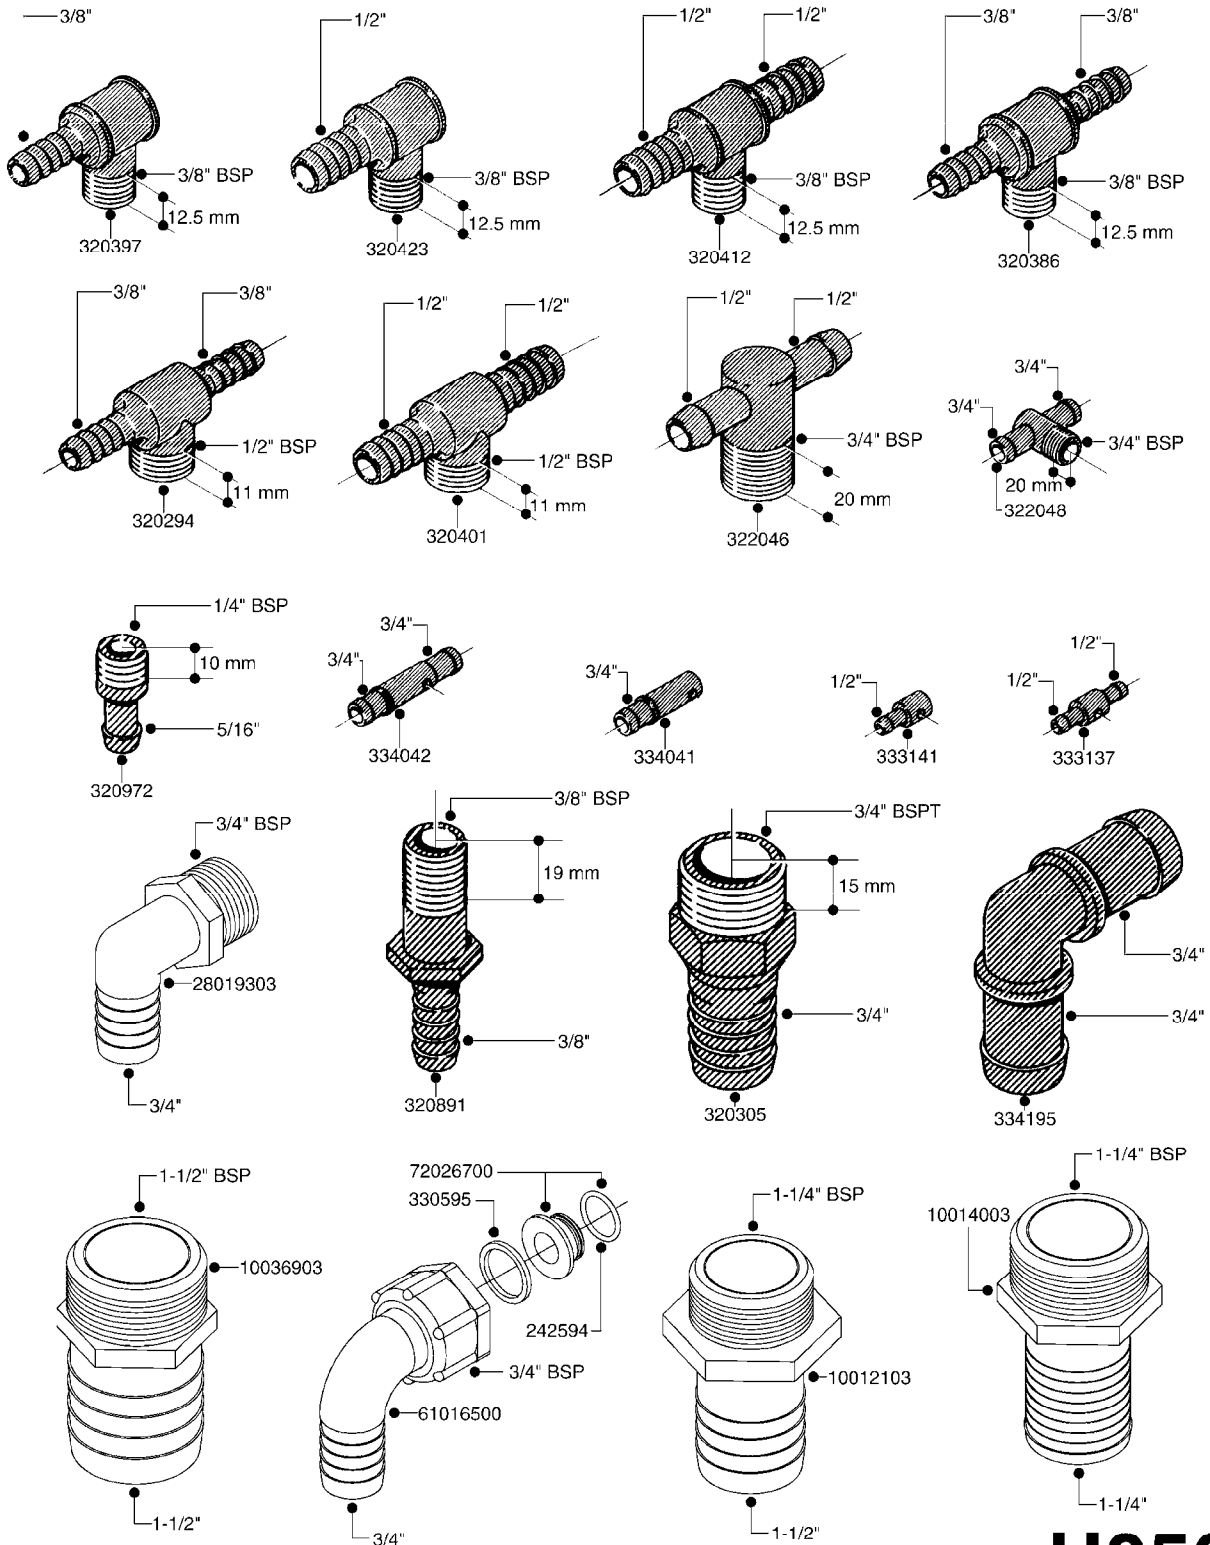

H040

FITTINGS - NIPPLES & ELBOWS
H040-HIN, 01:01:01

Page 1

Date 02.07.2013 8:44

parts-n°	order qty	description
10530803	1	FITT.PO.SE 2.00X2.00 45 DEG.
320191	1	FITT.DK ELB 3/8' BSP 45 DEGREE
320482	1	FITT.DK ELB. 1/2" BSP 60 DEG.
320596	1	FITT.DK ELB 3/8'-1/2' BSP 45DEG
320607	1	FITT.DK HN 3/8M X 3/8F BSP LNG
320633	1	FITT.DK HN 3/8"M X 3/8"F BSP
321451	1	FITT.DK ELB.1-1/2 X1-1/4 80DEG
321532	1	FITT.DK REDUC 3/4' X 1/2' BSP
390233	1	FITT.DK REDUC 1-1/2" X 1" BSP

H050

parts-n°	order qty	description
242594	1	O-RING D14 X 1.78 SCH.70-EPDM
320294	1	FITT.DK TEE 3/8X3/8HB X1/2"BSP
320305	1	FITT.DK HB 3/4'- 3/4' BSP
320386	1	FITT.DK TEE 3/8X3/8HB X3/8"BSP
320397	1	FITT.DK ELB 3/8"HB X 3/8" BSP
320401	1	FITT.DK TEE 1/2X1/2HB X1/2"BSP
320412	1	FITT.DK TEE 1/2X1/2HB X3/8"BSP
320423	1	FITT.DK ELB 1/2'HB X 3/8' BSP
320891	1	FITT.DK HB 3/8'- 3/8' BSP
320972	1	FITT.DK HB 5/16'- 1/4' BSP
322046	1	FITT.DK TEE 1/2X1/2HB X3/4'BSP
322048	1	FITT.DK TEE 3/4X3/4HB X3/4'BSP
330595	1	O-RING D24.6/D20X2.1 -3/4"
333137	1	FITT.DK CONN.1/2" F.NOZZ. DOUB
333141	1	FITT.DK CONN.1/2" F.NOZZ.SING
334041	1	FITT.DK CONN.3/4' F.NOZZ. SING
334042	1	FITT.DK CONN.3/4' F.NOZZ. DOUB
334195	1	FITT.DK ELB. 3/4"HB X 3/4"HB
10012103	1	FITT.PO.HB 1.25X1.50 IMB1012
10014003	1	FITT.PO.HB 1.25X1.25 IMB1010
10036903	1	FITT.PO.HB 1.50X1.50 IMB1212
28019303	1	FITTING HB ELB 3/4NPT-3/4HOSE
61016500	1	HOSE TAIL 3/4" 90°+RG CAP 3/4"
72026700	1	NOZZLE TUBE ADAPTER W/O-RING