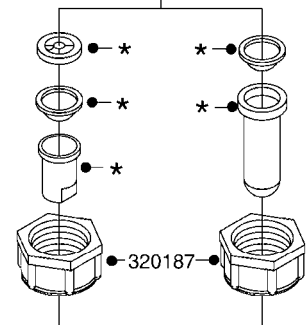

TRIPLET NOZZLE BODY

D620