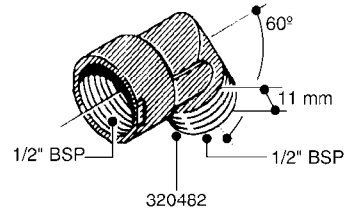

H030

FITTINGS - HEXAGON NIPPLES
H030-HIN, 01:01:01

Page 1

Date 02.07.2013 8:44

parts-n°	order qty	description
10015303	1	FITT.PO.HN 1.00X1.00 M1000
10425003	1	FITT.PO.HN 1.25X1.00 MCPHEE
320132	1	FITT.DK HN 1" BSP
320176	1	FITT.DK HN 3/8"X1/2" BSP
320445	1	FITT.DK HN 1/4"X3/8" BSP
320655	1	FITT.DK HN 1/2"-1/2" BSP
320692	1	FITT.DK HN 3/8'BSPX1/4'NPT
320703	1	FITT.DK HN 3/8BSP X1/2 &1/4NPT
320725	1	FITT.DK NIPPLE 3/8"-3/8" BSP
320902	1	FITT.DK HN 3/8'X 1/4' BSP
390232	1	FITT.DK HN 1-1/2' X 1-1/4' BSP
390276	1	FITT.DK HN 1'BSP

H040

FITTINGS - NIPPLES & ELBOWS
H040-HIN, 01:01:01

Page 1

Date 02.07.2013 8:44

parts-n°	order qty	description
10530803	1	FITT.PO.SE 2.00X2.00 45 DEG.
320191	1	FITT.DK ELB 3/8' BSP 45 DEGREE
320482	1	FITT.DK ELB. 1/2" BSP 60 DEG.
320596	1	FITT.DK ELB 3/8'-1/2' BSP 45DEG
320607	1	FITT.DK HN 3/8M X 3/8F BSP LNG
320633	1	FITT.DK HN 3/8"M X 3/8"F BSP
321451	1	FITT.DK ELB.1-1/2 X1-1/4 80DEG
321532	1	FITT.DK REDUC 3/4' X 1/2' BSP
390233	1	FITT.DK REDUC 1-1/2" X 1" BSP