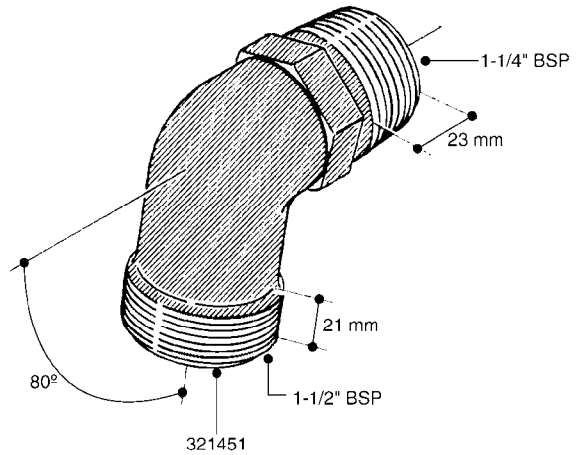

H030

FITTINGS - HEXAGON NIPPLES
H030-HIN, 01:01:01

Page 1

Date 02.07.2013 8:44

parts-n°	order qty	description
10015303	1	FITT.PO.HN 1.00X1.00 M1000
10425003	1	FITT.PO.HN 1.25X1.00 MCPHEE
320132	1	FITT.DK HN 1" BSP
320176	1	FITT.DK HN 3/8"X1/2" BSP
320445	1	FITT.DK HN 1/4"X3/8" BSP
320655	1	FITT.DK HN 1/2"-1/2" BSP
320692	1	FITT.DK HN 3/8'BSPX1/4'NPT
320703	1	FITT.DK HN 3/8BSP X1/2 &1/4NPT
320725	1	FITT.DK NIPPLE 3/8"-3/8" BSP
320902	1	FITT.DK HN 3/8'X 1/4' BSP
390232	1	FITT.DK HN 1-1/2' X 1-1/4' BSP
390276	1	FITT.DK HN 1'BSP

H040

FITTINGS - NIPPLES & ELBOWS
H040-HIN, 01:01:01

Page 1

Date 02.07.2013 8:44

parts-n°	order qty	description
10530803	1	FITT.PO.SE 2.00X2.00 45 DEG.
320191	1	FITT.DK ELB 3/8' BSP 45 DEGREE
320482	1	FITT.DK ELB. 1/2" BSP 60 DEG.
320596	1	FITT.DK ELB 3/8'-1/2' BSP 45DEG
320607	1	FITT.DK HN 3/8M X 3/8F BSP LNG
320633	1	FITT.DK HN 3/8"M X 3/8"F BSP
321451	1	FITT.DK ELB.1-1/2 X1-1/4 80DEG
321532	1	FITT.DK REDUC 3/4' X 1/2' BSP
390233	1	FITT.DK REDUC 1-1/2" X 1" BSP