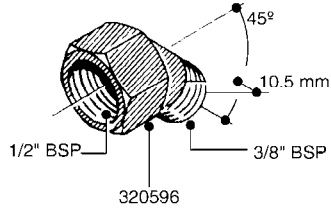

H030

FITTINGS - HEXAGON NIPPLES
H030-HIN, 01:01:01

Page 1

Date 02.07.2013 8:44

parts-n°	order qty	description
10015303	1	FITT.PO.HN 1.00X1.00 M1000
10425003	1	FITT.PO.HN 1.25X1.00 MCPHEE
320132	1	FITT.DK HN 1" BSP
320176	1	FITT.DK HN 3/8"X1/2" BSP
320445	1	FITT.DK HN 1/4"X3/8" BSP
320655	1	FITT.DK HN 1/2"-1/2" BSP
320692	1	FITT.DK HN 3/8'BSPX1/4'NPT
320703	1	FITT.DK HN 3/8BSP X1/2 &1/4NPT
320725	1	FITT.DK NIPPLE 3/8"-3/8" BSP
320902	1	FITT.DK HN 3/8'X 1/4' BSP
390232	1	FITT.DK HN 1-1/2' X 1-1/4' BSP
390276	1	FITT.DK HN 1'BSP

H040

FITTINGS - NIPPLES & ELBOWS
H040-HIN, 01:01:01

Page 1

Date 02.07.2013 8:44

parts-n°	order qty	description
10530803	1	FITT.PO.SE 2.00X2.00 45 DEG.
320191	1	FITT.DK ELB 3/8' BSP 45 DEGREE
320482	1	FITT.DK ELB. 1/2" BSP 60 DEG.
320596	1	FITT.DK ELB 3/8'-1/2' BSP 45DEG
320607	1	FITT.DK HN 3/8M X 3/8F BSP LNG
320633	1	FITT.DK HN 3/8"M X 3/8"F BSP
321451	1	FITT.DK ELB.1-1/2 X1-1/4 80DEG
321532	1	FITT.DK REDUC 3/4' X 1/2' BSP
390233	1	FITT.DK REDUC 1-1/2" X 1" BSP