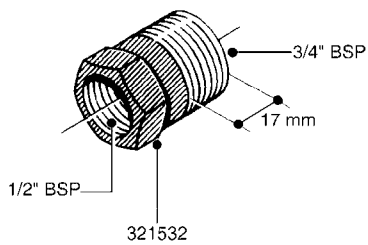

H020

FITTINGS-T-PIECES, CAPS & ELBOWS
H020-HIN, 01:01:01

Page 1
Date 02.07.2013 8:44

parts-n°	order qty	description
10053603	1	FITT. CAPNUT 2"BSP 5601
10194303	1	CAP BLANK 1 1/2 MCPHEE 210060
320047	1	FITT.DK CAPNUT 1/2" BSP
320106	1	FITT.DK CAPNUT 1" BSP
320272	1	FITT.DK CAPNUT 3/8' BSP
320316	1	FITT.DK TEE 3/4" X3/4" X1"BSP
320331	1	FITT.DK TEE 1" - 1" - 3/4" BSP
320342	1	FITT.DK EL 3/4"M X 1"F BSP
320563	1	FITT.DK 3 WAY 1/2" 110 DEG.
320677	1	NO LONGER AVAILABLE
320961	1	FITT.DK CAPNUT 1-1/2" BSP
321053	1	FITT.DK TEE 1/2 X1/2 X1/2" BSP
322072	1	FITT.DK TEE 3/8'X3/8'X3/8' BSP
322095	1	FITT.TEE 1-1/2X1-1/4X3/4" BSP
322138	1	FITT.DK ELB 1"M X 1"F BSP
330013	1	O-RING D15/D10X2.5 F.3/8"NUT
330212	1	O-RING D19/D14X2.4 F.1/2"NUT
330326	1	O-RING D30/D24X2 F.1"NUT
331273	1	O-RING D44/D38X2 F.1-1/2"

H030

FITTINGS - HEXAGON NIPPLES
H030-HIN, 01:01:01

Page 1

Date 02.07.2013 8:44

parts-n°	order qty	description
10015303	1	FITT.PO.HN 1.00X1.00 M1000
10425003	1	FITT.PO.HN 1.25X1.00 MCPHEE
320132	1	FITT.DK HN 1" BSP
320176	1	FITT.DK HN 3/8"X1/2" BSP
320445	1	FITT.DK HN 1/4"X3/8" BSP
320655	1	FITT.DK HN 1/2"-1/2" BSP
320692	1	FITT.DK HN 3/8'BSPX1/4'NPT
320703	1	FITT.DK HN 3/8BSP X1/2 &1/4NPT
320725	1	FITT.DK NIPPLE 3/8"-3/8" BSP
320902	1	FITT.DK HN 3/8'X 1/4' BSP
390232	1	FITT.DK HN 1-1/2' X 1-1/4' BSP
390276	1	FITT.DK HN 1'BSP

H040

FITTINGS - NIPPLES & ELBOWS
H040-HIN, 01:01:01

Page 1

Date 02.07.2013 8:44

parts-n°	order qty	description
10530803	1	FITT.PO.SE 2.00X2.00 45 DEG.
320191	1	FITT.DK ELB 3/8' BSP 45 DEGREE
320482	1	FITT.DK ELB. 1/2" BSP 60 DEG.
320596	1	FITT.DK ELB 3/8'-1/2' BSP 45DEG
320607	1	FITT.DK HN 3/8M X 3/8F BSP LNG
320633	1	FITT.DK HN 3/8"M X 3/8"F BSP
321451	1	FITT.DK ELB.1-1/2 X1-1/4 80DEG
321532	1	FITT.DK REDUC 3/4' X 1/2' BSP
390233	1	FITT.DK REDUC 1-1/2" X 1" BSP