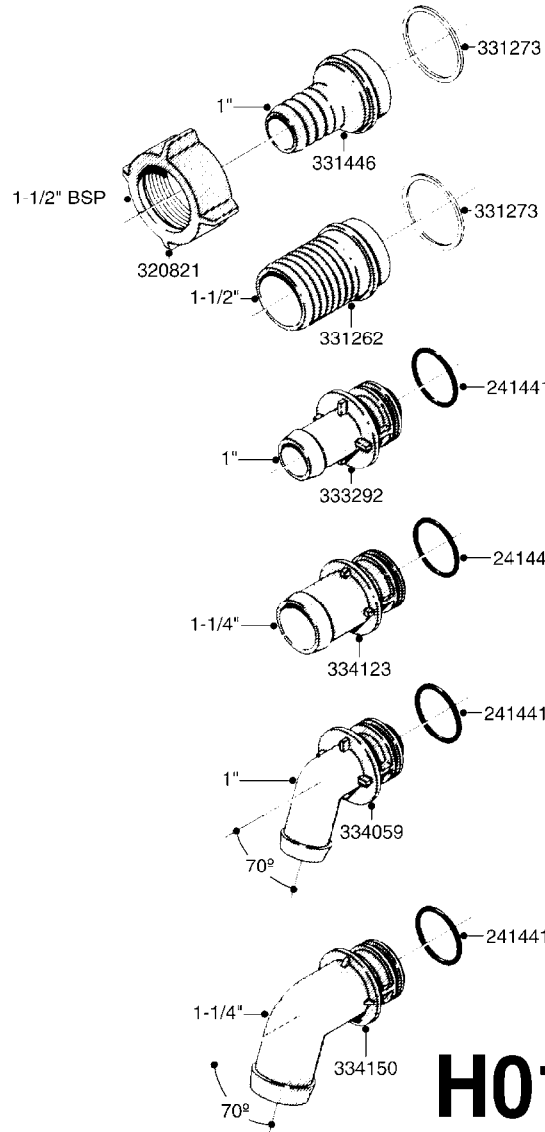

Page 1
Date 02.07.2013 8:44

Pos.	parts-n°	order qty	description
1	145994	1	FITT.DK S-40 FORK
2	145995	1	FITT.DK S-53 FORK
3	240177	1	O-RING D16.1/11.3 X 2.4
4	242354	1	O-RING D32.2X3.0 VITON F.S-53
5	242355	1	O-RING D19.2X3.0 VITON F.S-40
6	242594	1	O-RING D14 X 1.78 SCH.70-EPDM
7	261539	1	SPADE F.ELEC CONNec BLUE INSUL
8	262104	1	VALVE, SOLENOID, S53/S40
9	320084	1	FITT.DK NUT 1/2" BSP
10	320187	1	FITT.DK CAP 3/8" BSP BLACK
11	320283	1	FITT.DK NUT 3/4"BSP
12	320596	1	FITT.DK ELB 3/8'-1/2'BSP 45DEG
13	321307	1	FITT.DK NUT 1/2" BSP JAMB
14	321742	1	FITT.DK BULKHEAD 1/2' BSP
15	322103	1	FITT.DK S-53 BULKHEAD
16	322352	1	FITT.DK S-53 TEE
17	330212	1	O-RING D19/D14X2.4 F.1/2"NUT
18	330687	1	FITT.DK HB 1/2" F. 1/2" NUT
19	334965	1	COVER FOR S53 SOLENOID VALVE
20	370366	1	NOZZLE END FAN 1850-G 150
21	410185	1	BOLT HEX 8.8 DEL M6X16
22	460261	1	NUT HEX M6X1 LOCK
23	471125	1	WASHER D12/D6.4x1.6 SS
24	614366	1	FILTER 50 MESH F.NOZZLE BLUE
24	614367	1	FILTER 80 MESH F.NOZZLE RED
24	614368	1	FILTER 100 MESH F.NOZZLE YEL.
25	720856	1	FITT.DK 1/2'BSP ASSY.F.3/4'NUT
26	726558	1	FITT.DK S53 STR. 3/4" W.ORING
27	726567	1	FITT.DK S-40 ELB.1/2" W.ORING
28	726694	1	PLUG,S53,1/2"FBSP THD W.ORING
29	729610	1	NOZZLE ASSY. NON DRIP 3/8 THRD
30	750722	1	REPAIR KIT FOR 3S SC CONTROL
31	983087	1	ELEC. CABLE 2 WIRE X 0.75MM
32	16180100	1	PLATE, END ROW NOZZLE
33	28025203	1	TIE STRAP L=23" x W=1/2"
34	28029803	1	CLAMP HOSE GEAR P1/2" 6708
35	28029903	1	CLAMP HOSE GEAR P3/4"-S1" 6712
36	92702103	1	HOSE R X1/2" X300PSI WP X0012"