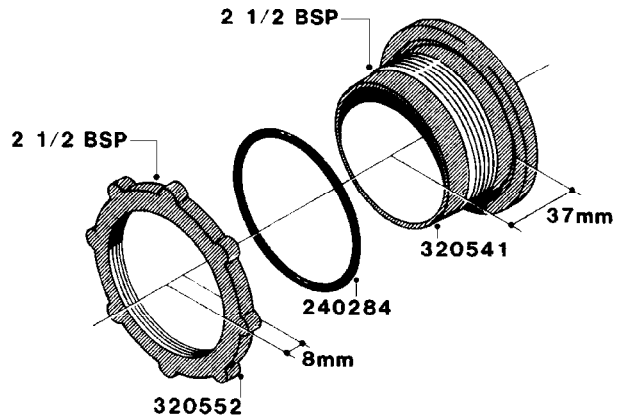

H030

FITTINGS - HEXAGON NIPPLES
H030-HIN, 01:01:01

Page 1

Date 02.07.2013 8:44

parts-n°	order qty	description
10015303	1	FITT.PO.HN 1.00X1.00 M1000
10425003	1	FITT.PO.HN 1.25X1.00 MCPHEE
320132	1	FITT.DK HN 1" BSP
320176	1	FITT.DK HN 3/8"X1/2" BSP
320445	1	FITT.DK HN 1/4"X3/8" BSP
320655	1	FITT.DK HN 1/2"-1/2" BSP
320692	1	FITT.DK HN 3/8'BSPX1/4'NPT
320703	1	FITT.DK HN 3/8BSP X1/2 &1/4NPT
320725	1	FITT.DK NIPPLE 3/8"-3/8" BSP
320902	1	FITT.DK HN 3/8'X 1/4' BSP
390232	1	FITT.DK HN 1-1/2' X 1-1/4' BSP
390276	1	FITT.DK HN 1'BSP

H040

FITTINGS - NIPPLES & ELBOWS
H040-HIN, 01:01:01

Page 1

Date 02.07.2013 8:44

parts-n°	order qty	description
10530803	1	FITT.PO.SE 2.00X2.00 45 DEG.
320191	1	FITT.DK ELB 3/8' BSP 45 DEGREE
320482	1	FITT.DK ELB. 1/2" BSP 60 DEG.
320596	1	FITT.DK ELB 3/8'-1/2' BSP 45DEG
320607	1	FITT.DK HN 3/8M X 3/8F BSP LNG
320633	1	FITT.DK HN 3/8"M X 3/8"F BSP
321451	1	FITT.DK ELB.1-1/2 X1-1/4 80DEG
321532	1	FITT.DK REDUC 3/4' X 1/2' BSP
390233	1	FITT.DK REDUC 1-1/2" X 1" BSP

H050

parts-n°	order qty	description
242594	1	O-RING D14 X 1.78 SCH.70-EPDM
320294	1	FITT.DK TEE 3/8X3/8HB X1/2"BSP
320305	1	FITT.DK HB 3/4'- 3/4' BSP
320386	1	FITT.DK TEE 3/8X3/8HB X3/8"BSP
320397	1	FITT.DK ELB 3/8"HB X 3/8" BSP
320401	1	FITT.DK TEE 1/2X1/2HB X1/2"BSP
320412	1	FITT.DK TEE 1/2X1/2HB X3/8"BSP
320423	1	FITT.DK ELB 1/2'HB X 3/8' BSP
320891	1	FITT.DK HB 3/8'- 3/8' BSP
320972	1	FITT.DK HB 5/16'- 1/4' BSP
322046	1	FITT.DK TEE 1/2X1/2HB X3/4'BSP
322048	1	FITT.DK TEE 3/4X3/4HB X3/4'BSP
330595	1	O-RING D24.6/D20X2.1 -3/4"
333137	1	FITT.DK CONN.1/2" F.NOZZ. DOUB
333141	1	FITT.DK CONN.1/2" F.NOZZ.SING
334041	1	FITT.DK CONN.3/4' F.NOZZ. SING
334042	1	FITT.DK CONN.3/4' F.NOZZ. DOUB
334195	1	FITT.DK ELB. 3/4"HB X 3/4"HB
10012103	1	FITT.PO.HB 1.25X1.50 IMB1012
10014003	1	FITT.PO.HB 1.25X1.25 IMB1010
10036903	1	FITT.PO.HB 1.50X1.50 IMB1212
28019303	1	FITTING HB ELB 3/4NPT-3/4HOSE
61016500	1	HOSE TAIL 3/4" 90°+RG CAP 3/4"
72026700	1	NOZZLE TUBE ADAPTER W/O-RING