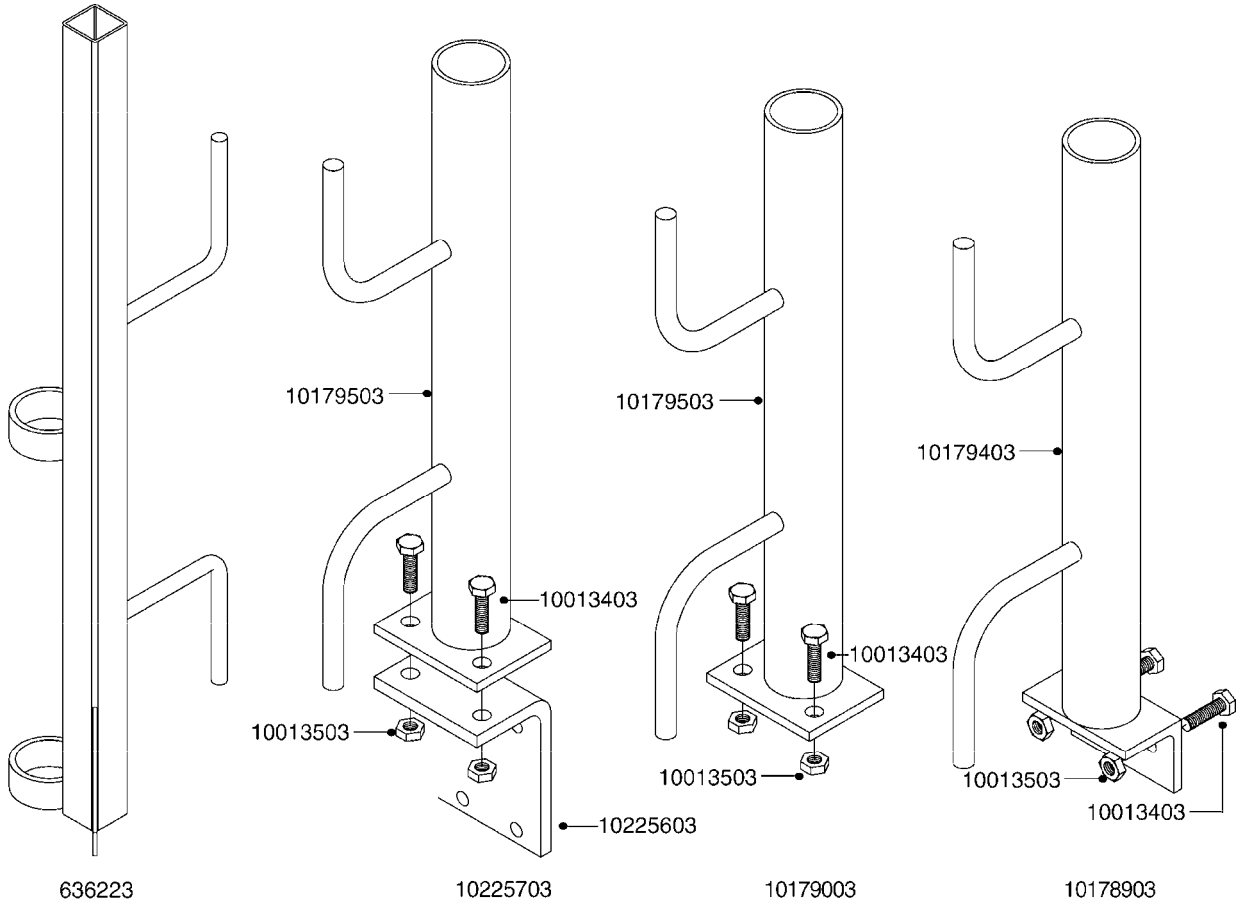

G500

HOSE REEL ASSEMBLIES
G500-HIN, 09:04:13

Page 1
Date 02.07.2013 8:44

parts-n°	order qty	description
143684	1	BUSHING F. HOSE REEL
143706	1	SPACER TUBE F. 275' HOSE REEL
145925	1	NIPPLE M10 M6
146314	1	UNION BUSHING F.HOSE REEL
146315	1	RING FOR HOSE REEL
146487	1	SPACER ROD F/HOSE REEL 225mm
160311	1	WASHER D30/D20.4X2
241474	1	O-RING NITRIL
281072	1	SNAP-RING OUTER 20X1.20
282155	1	CLIP F.TUBE SUPPORT
320655	1	FITT.DK HN 1/2"-1/2" BSP
320821	1	FITT.DK NUT 1-1/2" BSP
330212	1	O-RING D19/D14X2.4 F.1/2"NUT
333443	1	BUSHING F. HOSE REEL
420604	1	BOLT HEX 8.8 DEL M10X25 FT
420626	1	BOLT HEX 8.8 DEL M10X20 FT
420862	1	BOLT HEX 8.8 DEL M10X16 FT
430286	1	BOLT HEX 8.8 DEL M12X30 FT
460423	1	NUT HEX M10X1.5 LOCK
460703	1	NUT HEX M12X1.75 LOCK
613207	1	CENTER TUBE FOR 164'HOSE REEL
613211	1	HOSE REEL NK 80/105
613292	1	CENTER TUBE 100 MM
633824	1	SIDE FOR HOSE REEL
633835	1	OUTER TUBE NK 300-600
633846	1	FITTING FOR HOSE REEL TR2/TR3
633905	1	BRKTS. HOSE REEL SM210
637986	1	CLAMP FITTING HOSE REEL
719073	1	HANDLE ASSY. F. HOSE REEL
719084	1	SWIVEL F.HOSE REEL
719121	1	HOSE 1/2'X2500M NUT
719401	1	CLIPS F.PISTOL ASSY.
725618	1	CLIP WHITE PLASTIC SNAP TYPE
818377	1	REEL FOR HOSE 160' X 3/8"
818381	1	REEL FOR HOSE 320' X 3/8'
818801	1	BKT.HOSE REEL MOUNT NL/NK/BOOM
818845	1	BKT.HOSE REEL SM210
833768	1	HOLDER F. HOSE REEL
834764	1	BKT.HOSE REEL MOUNT ESTATE SPR
61021400	1	BKT. BOOM MOUNT SM53/80 US