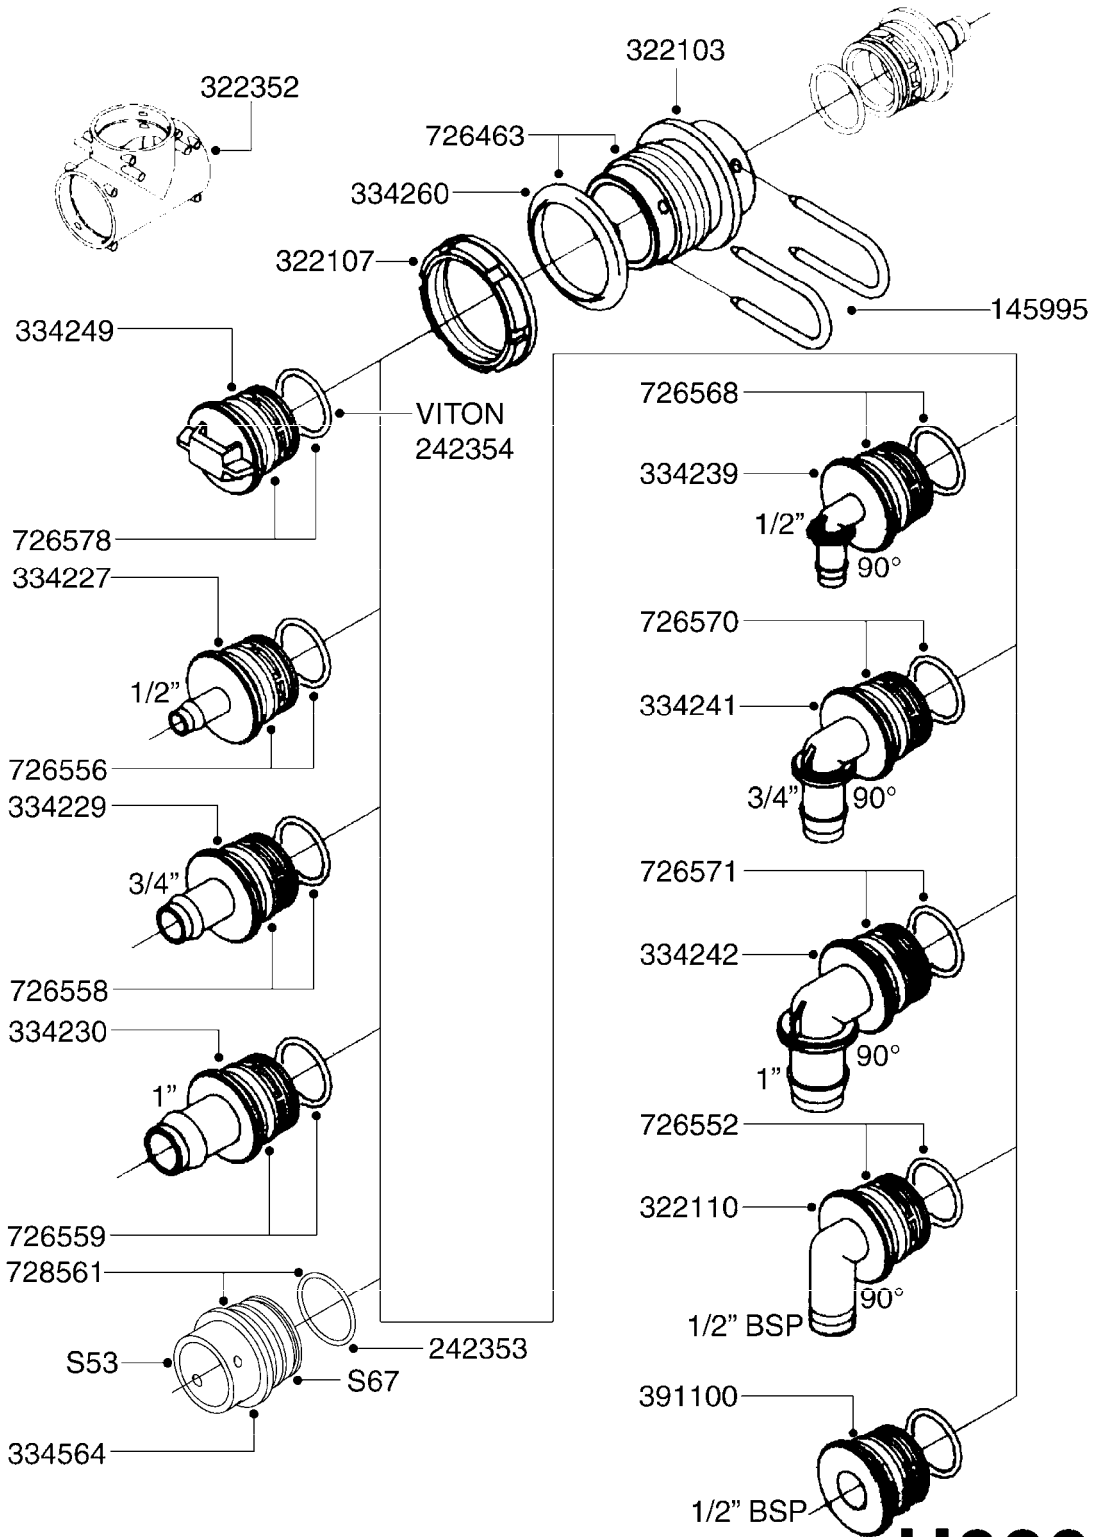

H040

FITTINGS - NIPPLES & ELBOWS
H040-HIN, 01:01:01

Page 1

Date 02.07.2013 8:44

parts-n°	order qty	description
10530803	1	FITT.PO.SE 2.00X2.00 45 DEG.
320191	1	FITT.DK ELB 3/8' BSP 45 DEGREE
320482	1	FITT.DK ELB. 1/2" BSP 60 DEG.
320596	1	FITT.DK ELB 3/8'-1/2' BSP 45DEG
320607	1	FITT.DK HN 3/8M X 3/8F BSP LNG
320633	1	FITT.DK HN 3/8"M X 3/8"F BSP
321451	1	FITT.DK ELB.1-1/2 X1-1/4 80DEG
321532	1	FITT.DK REDUC 3/4' X 1/2' BSP
390233	1	FITT.DK REDUC 1-1/2" X 1" BSP

H060

FITTINGS - BULKHEAD
H060-HIN, 01:01:01

Page 1

Date 02.07.2013 8:44

parts-n°	order qty	description
141046	1	NUT 3/8" BSP
141341	1	NUT 1/4' BSP
240284	1	O-RING D82,5/75 X 3,5
320456	1	FITT.DK BULKHEAD 1"BSP DOUBLE
320467	1	FITT.DK BULKHEAD 1"BSP SINGLE
320471	1	FITT.DK NUT 1" BSP JAMB
320541	1	FITT.DK BULKHEAD 2-1/2'BSP SIN
320552	1	FITT.DK NUT 2-1/2' BSP JAMB
320644	1	FITT.DK ELB.3/4"HB X 1" BSP
320784	1	FITT.DK CAP 1-1/2" BSP
320795	1	FITT.DK NUT 1-1/2" BSP JAMB
320935	1	FITT.DK BULKHEAD 1/4' BSP SING
320946	1	FITT.DK BULKHEAD 3/8' BSP SING
321296	1	FITT.DK BULKHEAD 1/2" BSP SING
321307	1	FITT.DK NUT 1/2" BSP JAMB
321333	1	FITT.DK BULK 1-1/2" X 1"F BSP
330061	1	O-RING D16/D11X2,5
330072	1	O-RING D53.5/D45.5X4
330212	1	O-RING D19/D14X2.4 F.1/2"NUT
332577	1	O-RING D38/D30X4 F.1" PUR.
332592	1	O-RING D26/D20X3