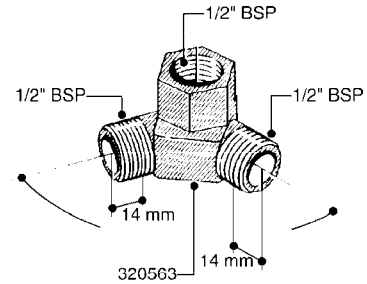

H020

FITTINGS-T-PIECES, CAPS & ELBOWS
H020-HIN, 01:01:01

Page 1
Date 02.07.2013 8:44

parts-n°	order qty	description
10053603	1	FITT. CAPNUT 2"BSP 5601
10194303	1	CAP BLANK 1 1/2 MCPHEE 210060
320047	1	FITT.DK CAPNUT 1/2" BSP
320106	1	FITT.DK CAPNUT 1" BSP
320272	1	FITT.DK CAPNUT 3/8' BSP
320316	1	FITT.DK TEE 3/4" X3/4" X1"BSP
320331	1	FITT.DK TEE 1" - 1" - 3/4" BSP
320342	1	FITT.DK EL 3/4"M X 1"F BSP
320563	1	FITT.DK 3 WAY 1/2" 110 DEG.
320677	1	NO LONGER AVAILABLE
320961	1	FITT.DK CAPNUT 1-1/2" BSP
321053	1	FITT.DK TEE 1/2 X1/2 X1/2" BSP
322072	1	FITT.DK TEE 3/8'X3/8'X3/8' BSP
322095	1	FITT.TEE 1-1/2X1-1/4X3/4" BSP
322138	1	FITT.DK ELB 1"M X 1"F BSP
330013	1	O-RING D15/D10X2.5 F.3/8"NUT
330212	1	O-RING D19/D14X2.4 F.1/2"NUT
330326	1	O-RING D30/D24X2 F.1"NUT
331273	1	O-RING D44/D38X2 F.1-1/2"