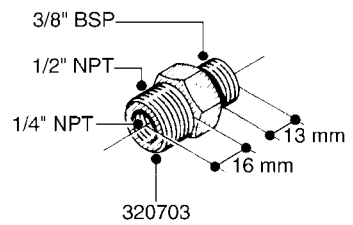

H030

FITTINGS - HEXAGON NIPPLES
H030-HIN, 01:01:01

Page 1

Date 02.07.2013 8:44

parts-n°	order qty	description
10015303	1	FITT.PO.HN 1.00X1.00 M1000
10425003	1	FITT.PO.HN 1.25X1.00 MCPHEE
320132	1	FITT.DK HN 1" BSP
320176	1	FITT.DK HN 3/8"X1/2" BSP
320445	1	FITT.DK HN 1/4"X3/8" BSP
320655	1	FITT.DK HN 1/2"-1/2" BSP
320692	1	FITT.DK HN 3/8'BSPX1/4'NPT
320703	1	FITT.DK HN 3/8BSP X1/2 &1/4NPT
320725	1	FITT.DK NIPPLE 3/8"-3/8" BSP
320902	1	FITT.DK HN 3/8'X 1/4' BSP
390232	1	FITT.DK HN 1-1/2' X 1-1/4' BSP
390276	1	FITT.DK HN 1'BSP