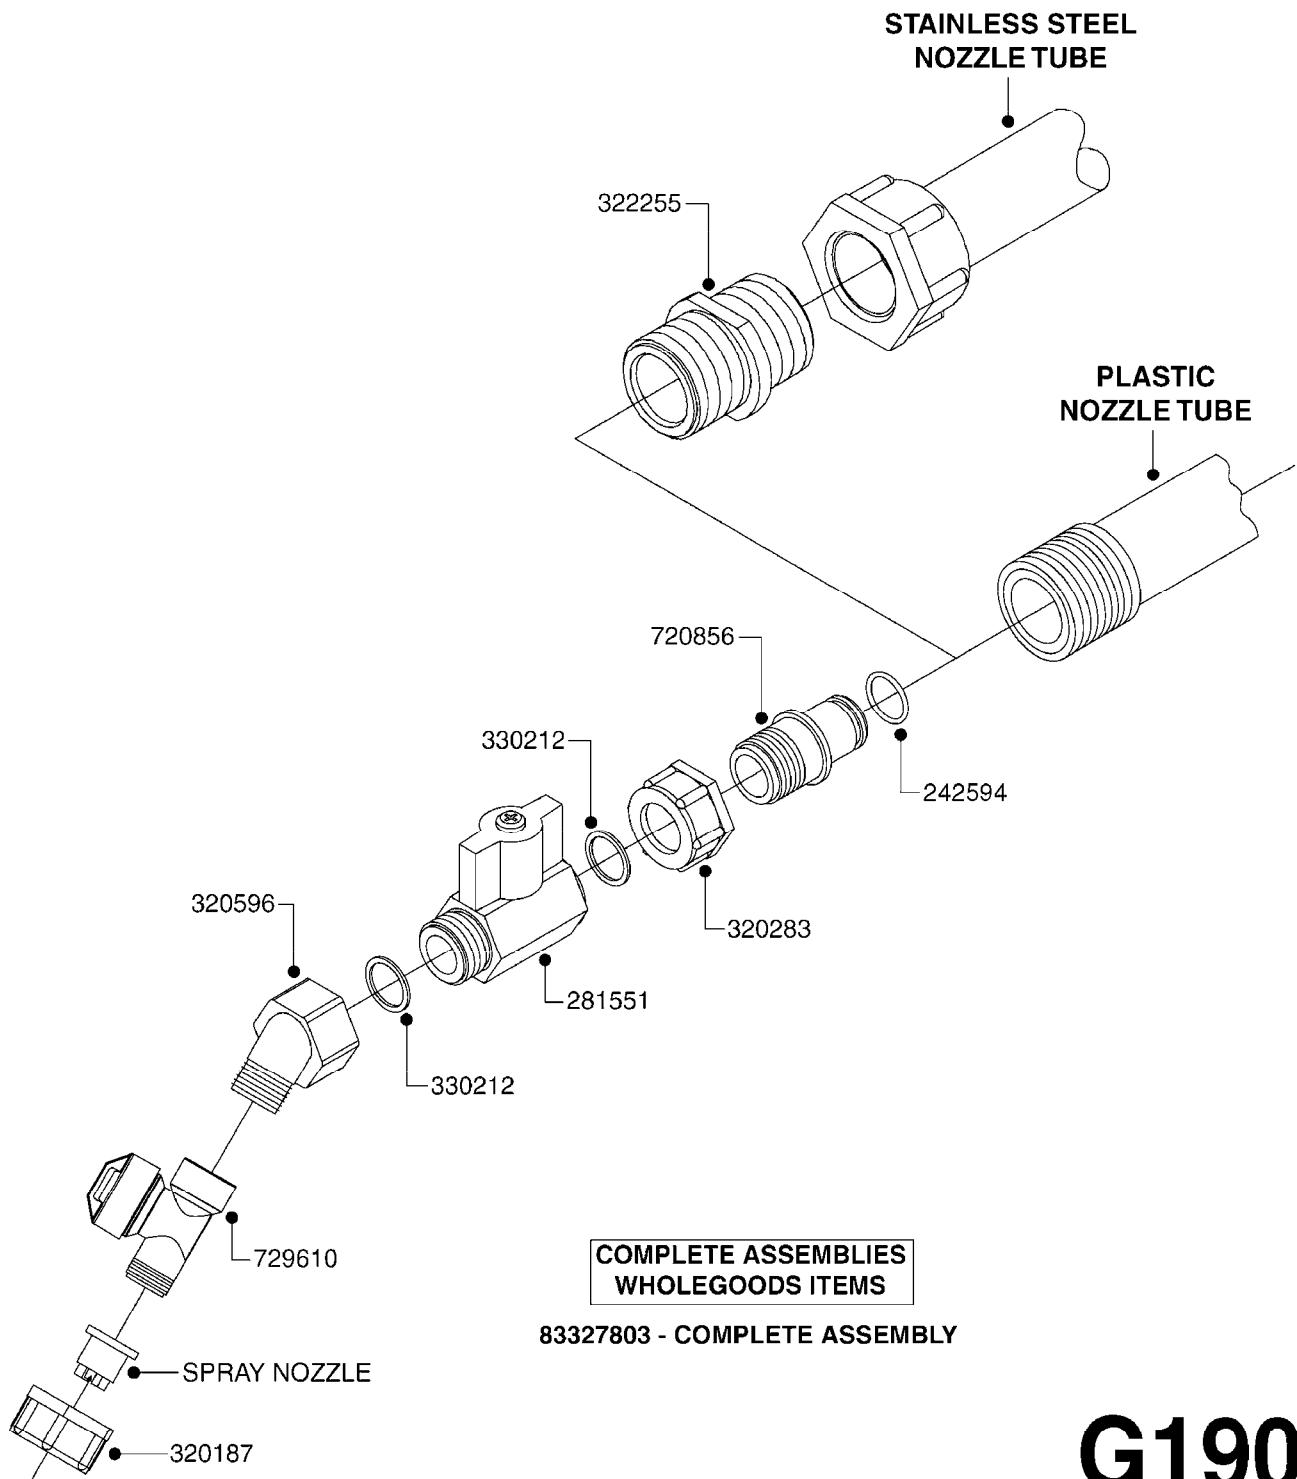

G190

END NOZZLE KIT
G190-HIN, 28:11:06

Page 1

Date 02.07.2013 8:44

parts-n°	order qty	description
242594	1	O-RING D14 X 1.78 SCH.70-EPDM
281551	1	BALL VALVE 1/2"
320187	1	FITT.DK CAP 3/8" BSP BLACK
320283	1	FITT.DK NUT 3/4"BSP
320596	1	FITT.DK ELB 3/8'-1/2'BSP 45DEG
322255	1	FITT.DK NIPPLE 3/4"X 3/4"
330212	1	O-RING D19/D14X2.4 F.1/2"NUT
720856	1	FITT.DK 1/2'BSP ASSY.F.3/4'NUT
729610	1	NOZZLE ASSY. NON DRIP 3/8 THRD
83327803	1	END NOZZLE KIT "04"