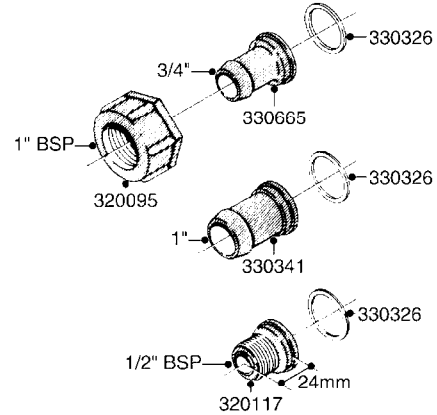

COMPLETE KIT NO
LONGER AVAILABLE.
FOR '09 KIT
SEE PAGE

G191

FORCE BOOM
ONLY

TO END
NOZZLE

OUTER
NOZZLE
TUBE

FROM
SOLENOID
ASSEMBLY

G711

ELECTRIC END NOZZLE KIT
G711-HIN, 09:05:13

Page 1
Date 02.07.2013 8:44

Pos.	parts-n°	order qty	description
1	145994	1	FITT.DK S-40 FORK
2	145995	1	FITT.DK S-53 FORK
3	240177	1	O-RING D16.1/11.3 X 2.4
4	242354	1	O-RING D32.2X3.0 VITON F.S-53
5	242355	1	O-RING D19.2X3.0 VITON F.S-40
6	242594	1	O-RING D14 X 1.78 SCH.70-EPDM
7	261539	1	SPADE F.ELEC CONNec BLUE INSUL
8	262104	1	VALVE, SOLENOID, S53/S40
9	320084	1	FITT.DK NUT 1/2" BSP
10	320187	1	FITT.DK CAP 3/8" BSP BLACK
11	320283	1	FITT.DK NUT 3/4"BSP
12	320596	1	FITT.DK ELB 3/8'-1/2'BSP 45DEG
13	321307	1	FITT.DK NUT 1/2" BSP JAMB
14	321742	1	FITT.DK BULKHEAD 1/2' BSP
15	322103	1	FITT.DK S-53 BULKHEAD
16	322352	1	FITT.DK S-53 TEE
17	330212	1	O-RING D19/D14X2.4 F.1/2"NUT
18	330687	1	FITT.DK HB 1/2" F. 1/2" NUT
19	334965	1	COVER FOR S53 SOLENOID VALVE
20	370366	1	NOZZLE END FAN 1850-G 150
21	410185	1	BOLT HEX 8.8 DEL M6X16
22	460261	1	NUT HEX M6X1 LOCK
23	471125	1	WASHER D12/D6.4x1.6 SS
24	614366	1	FILTER 50 MESH F.NOZZLE BLUE
24	614367	1	FILTER 80 MESH F.NOZZLE RED
24	614368	1	FILTER 100 MESH F.NOZZLE YEL.
25	720856	1	FITT.DK 1/2'BSP ASSY.F.3/4'NUT
26	726558	1	FITT.DK S53 STR. 3/4" W.ORING
27	726567	1	FITT.DK S-40 ELB.1/2" W.ORING
28	726694	1	PLUG,S53,1/2"FBSP THD W.ORING
29	729610	1	NOZZLE ASSY. NON DRIP 3/8 THRD
30	750722	1	REPAIR KIT FOR 3S SC CONTROL
31	983087	1	ELEC. CABLE 2 WIRE X 0.75MM
32	16180100	1	PLATE, END ROW NOZZLE
33	28025203	1	TIE STRAP L=23" x W=1/2"
34	28029803	1	CLAMP HOSE GEAR P1/2" 6708
35	28029903	1	CLAMP HOSE GEAR P3/4"-S1" 6712
36	92702103	1	HOSE R X1/2" X300PSI WP X0012"