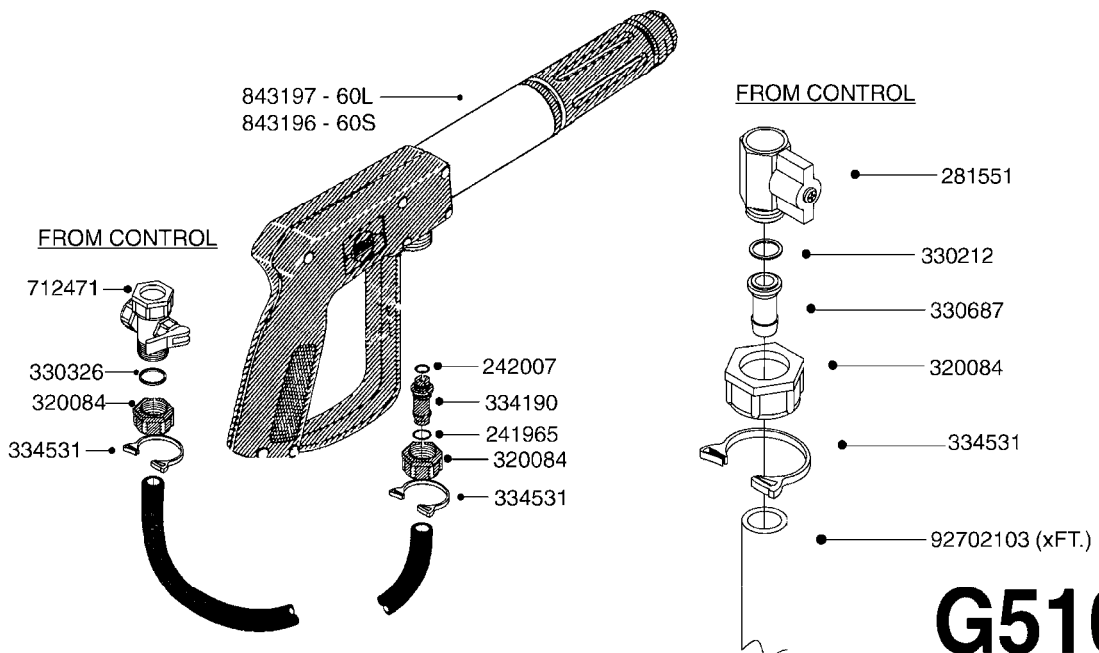

G500

HOSE REEL ASSEMBLIES
G500-HIN, 09:04:13

Page 1
Date 02.07.2013 8:44

parts-n°	order qty	description
143684	1	BUSHING F. HOSE REEL
143706	1	SPACER TUBE F. 275' HOSE REEL
145925	1	NIPPLE M10 M6
146314	1	UNION BUSHING F.HOSE REEL
146315	1	RING FOR HOSE REEL
146487	1	SPACER ROD F/HOSE REEL 225mm
160311	1	WASHER D30/D20.4X2
241474	1	O-RING NITRIL
281072	1	SNAP-RING OUTER 20X1.20
282155	1	CLIP F.TUBE SUPPORT
320655	1	FITT.DK HN 1/2"-1/2" BSP
320821	1	FITT.DK NUT 1-1/2" BSP
330212	1	O-RING D19/D14X2.4 F.1/2"NUT
333443	1	BUSHING F. HOSE REEL
420604	1	BOLT HEX 8.8 DEL M10X25 FT
420626	1	BOLT HEX 8.8 DEL M10X20 FT
420862	1	BOLT HEX 8.8 DEL M10X16 FT
430286	1	BOLT HEX 8.8 DEL M12X30 FT
460423	1	NUT HEX M10X1.5 LOCK
460703	1	NUT HEX M12X1.75 LOCK
613207	1	CENTER TUBE FOR 164'HOSE REEL
613211	1	HOSE REEL NK 80/105
613292	1	CENTER TUBE 100 MM
633824	1	SIDE FOR HOSE REEL
633835	1	OUTER TUBE NK 300-600
633846	1	FITTING FOR HOSE REEL TR2/TR3
633905	1	BRKTS. HOSE REEL SM210
637986	1	CLAMP FITTING HOSE REEL
719073	1	HANDLE ASSY. F. HOSE REEL
719084	1	SWIVEL F.HOSE REEL
719121	1	HOSE 1/2'X2500M NUT
719401	1	CLIPS F.PISTOL ASSY.
725618	1	CLIP WHITE PLASTIC SNAP TYPE
818377	1	REEL FOR HOSE 160' X 3/8"
818381	1	REEL FOR HOSE 320' X 3/8'
818801	1	BKT.HOSE REEL MOUNT NL/NK/BOOM
818845	1	BKT.HOSE REEL SM210
833768	1	HOLDER F. HOSE REEL
834764	1	BKT.HOSE REEL MOUNT ESTATE SPR
61021400	1	BKT. BOOM MOUNT SM53/80 US