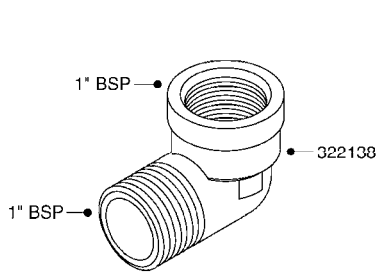

H020

FITTINGS-T-PIECES, CAPS & ELBOWS
H020-HIN, 01:01:01

Page 1
Date 02.07.2013 8:44

parts-n°	order qty	description
10053603	1	FITT. CAPNUT 2"BSP 5601
10194303	1	CAP BLANK 1 1/2 MCPHEE 210060
320047	1	FITT.DK CAPNUT 1/2" BSP
320106	1	FITT.DK CAPNUT 1" BSP
320272	1	FITT.DK CAPNUT 3/8' BSP
320316	1	FITT.DK TEE 3/4" X3/4" X1"BSP
320331	1	FITT.DK TEE 1" - 1" - 3/4" BSP
320342	1	FITT.DK EL 3/4"M X 1"F BSP
320563	1	FITT.DK 3 WAY 1/2" 110 DEG.
320677	1	NO LONGER AVAILABLE
320961	1	FITT.DK CAPNUT 1-1/2" BSP
321053	1	FITT.DK TEE 1/2 X1/2 X1/2" BSP
322072	1	FITT.DK TEE 3/8'X3/8'X3/8' BSP
322095	1	FITT.TEE 1-1/2X1-1/4X3/4" BSP
322138	1	FITT.DK ELB 1"M X 1"F BSP
330013	1	O-RING D15/D10X2.5 F.3/8"NUT
330212	1	O-RING D19/D14X2.4 F.1/2"NUT
330326	1	O-RING D30/D24X2 F.1"NUT
331273	1	O-RING D44/D38X2 F.1-1/2"