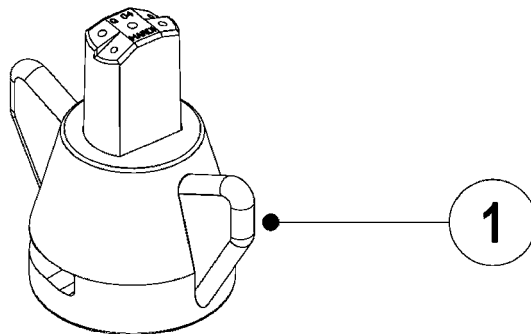

D706

BOOM-NOZZLES QUINTASTREAM
D706-HIN, 14:12:07

Page 1

Date 02.07.2013 8:44

Pos.	parts-n°	order qty	description
1	372011	1	NOZZLE ISO QS-015-5H GREEN
1	372012	1	NOZZLE ISO QS-02-5H YELLOW
1	372013	1	NOZZLE ISO QS-03-5H BLUE
1	372014	1	NOZZLE ISO QS-04-5H RED
1	372015	1	NOZZLE ISO QS-05-5H BROWN
1	372016	1	NOZZLE ISO QS-06-5H GREY
1	372017	1	NOZZLE ISO QS-08-5H WHITE
1	372018	1	NOZZLE ISO QS-10-5H LT. BLUE
1	372019	1	NOZZLE ISO QS-15-5H LT. GREEN
2	372002	1	ISO QNTSTRM 015 S-GREEN
2	372003	1	ISO QNTSTRM 02 S-YELLOW
2	372004	1	ISO QNTSTRM 03 S-BLUE
2	372005	1	ISO QNTSTRM 04 S-RED
2	372006	1	ISO QNTSTRM 05 S-BROWN
2	372007	1	ISO QNTSTRM 06 S-GREY
2	372008	1	ISO QNTSTRM 08 S-WHITE
2	372009	1	ISO QNTSTRM 10 S-LT.BLU
2	372010	1	ISO QNTSTRM 15 S-LT.GRN