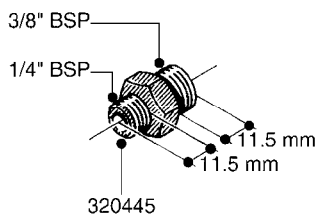

H030

FITTINGS - HEXAGON NIPPLES
H030-HIN, 01:01:01

Page 1

Date 02.07.2013 8:44

parts-n°	order qty	description
10015303	1	FITT.PO.HN 1.00X1.00 M1000
10425003	1	FITT.PO.HN 1.25X1.00 MCPHEE
320132	1	FITT.DK HN 1" BSP
320176	1	FITT.DK HN 3/8"X1/2" BSP
320445	1	FITT.DK HN 1/4"X3/8" BSP
320655	1	FITT.DK HN 1/2"-1/2" BSP
320692	1	FITT.DK HN 3/8'BSPX1/4'NPT
320703	1	FITT.DK HN 3/8BSP X1/2 &1/4NPT
320725	1	FITT.DK NIPPLE 3/8"-3/8" BSP
320902	1	FITT.DK HN 3/8'X 1/4' BSP
390232	1	FITT.DK HN 1-1/2' X 1-1/4' BSP
390276	1	FITT.DK HN 1'BSP