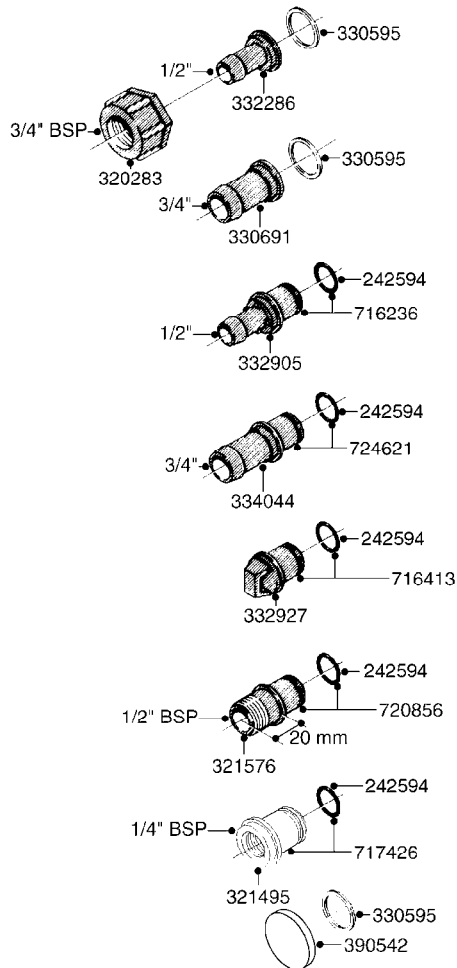

Page 1
Date 02.07.2013 8:44

Pos.	parts-n°	order qty	description
1	145994	1	FITT.DK S-40 FORK
2	145995	1	FITT.DK S-53 FORK
3	240177	1	O-RING D16.1/11.3 X 2.4
4	242354	1	O-RING D32.2X3.0 VITON F.S-53
5	242355	1	O-RING D19.2X3.0 VITON F.S-40
6	242594	1	O-RING D14 X 1.78 SCH.70-EPDM
7	261539	1	SPADE F.ELEC CONNec BLUE INSUL
8	262104	1	VALVE, SOLENOID, S53/S40
9	320084	1	FITT.DK NUT 1/2" BSP
10	320187	1	FITT.DK CAP 3/8" BSP BLACK
11	320283	1	FITT.DK NUT 3/4"BSP
12	320596	1	FITT.DK ELB 3/8'-1/2'BSP 45DEG
13	321307	1	FITT.DK NUT 1/2" BSP JAMB
14	321742	1	FITT.DK BULKHEAD 1/2' BSP
15	322103	1	FITT.DK S-53 BULKHEAD
16	322352	1	FITT.DK S-53 TEE
17	330212	1	O-RING D19/D14X2.4 F.1/2"NUT
18	330687	1	FITT.DK HB 1/2" F. 1/2" NUT
19	334965	1	COVER FOR S53 SOLENOID VALVE
20	370366	1	NOZZLE END FAN 1850-G 150
21	410185	1	BOLT HEX 8.8 DEL M6X16
22	460261	1	NUT HEX M6X1 LOCK
23	471125	1	WASHER D12/D6.4x1.6 SS
24	614366	1	FILTER 50 MESH F.NOZZLE BLUE
24	614367	1	FILTER 80 MESH F.NOZZLE RED
24	614368	1	FILTER 100 MESH F.NOZZLE YEL.
25	720856	1	FITT.DK 1/2'BSP ASSY.F.3/4'NUT
26	726558	1	FITT.DK S53 STR. 3/4" W.ORING
27	726567	1	FITT.DK S-40 ELB.1/2" W.ORING
28	726694	1	PLUG,S53,1/2"FBSP THD W.ORING
29	729610	1	NOZZLE ASSY. NON DRIP 3/8 THRD
30	750722	1	REPAIR KIT FOR 3S SC CONTROL
31	983087	1	ELEC. CABLE 2 WIRE X 0.75MM
32	16180100	1	PLATE, END ROW NOZZLE
33	28025203	1	TIE STRAP L=23" x W=1/2"
34	28029803	1	CLAMP HOSE GEAR P1/2" 6708
35	28029903	1	CLAMP HOSE GEAR P3/4"-S1" 6712
36	92702103	1	HOSE R X1/2" X300PSI WP X0012"