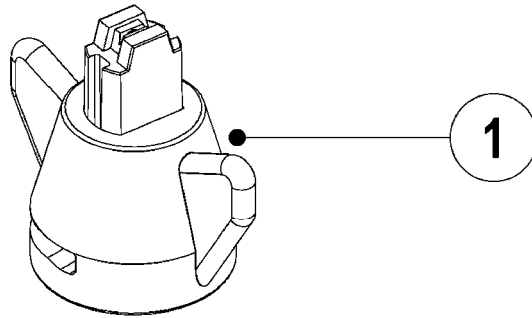

BOOM-NOZZLES MINIDRIFT
D705-HIN, 14:12:07

Page 0

Date 02.07.2013 8:44

D705