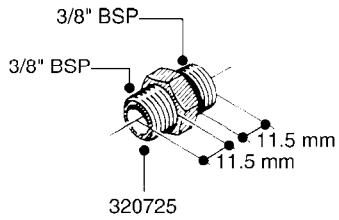

H030

FITTINGS - HEXAGON NIPPLES
H030-HIN, 01:01:01

Page 1
Date 02.07.2013 8:42

parts-n°	order qty	description
10015303	1	FITT.PO.HN 1.00X1.00 M1000
10425003	1	FITT.PO.HN 1.25X1.00 MCPHEE
320132	1	FITT.DK HN 1" BSP
320176	1	FITT.DK HN 3/8"X1/2" BSP
320445	1	FITT.DK HN 1/4"X3/8" BSP
320655	1	FITT.DK HN 1/2"-1/2" BSP
320692	1	FITT.DK HN 3/8'BSPX1/4'NPT
320703	1	FITT.DK HN 3/8BSP X1/2 &1/4NPT
320725	1	FITT.DK NIPPLE 3/8"-3/8" BSP
320902	1	FITT.DK HN 3/8'X 1/4' BSP
390232	1	FITT.DK HN 1-1/2' X 1-1/4' BSP
390276	1	FITT.DK HN 1'BSP