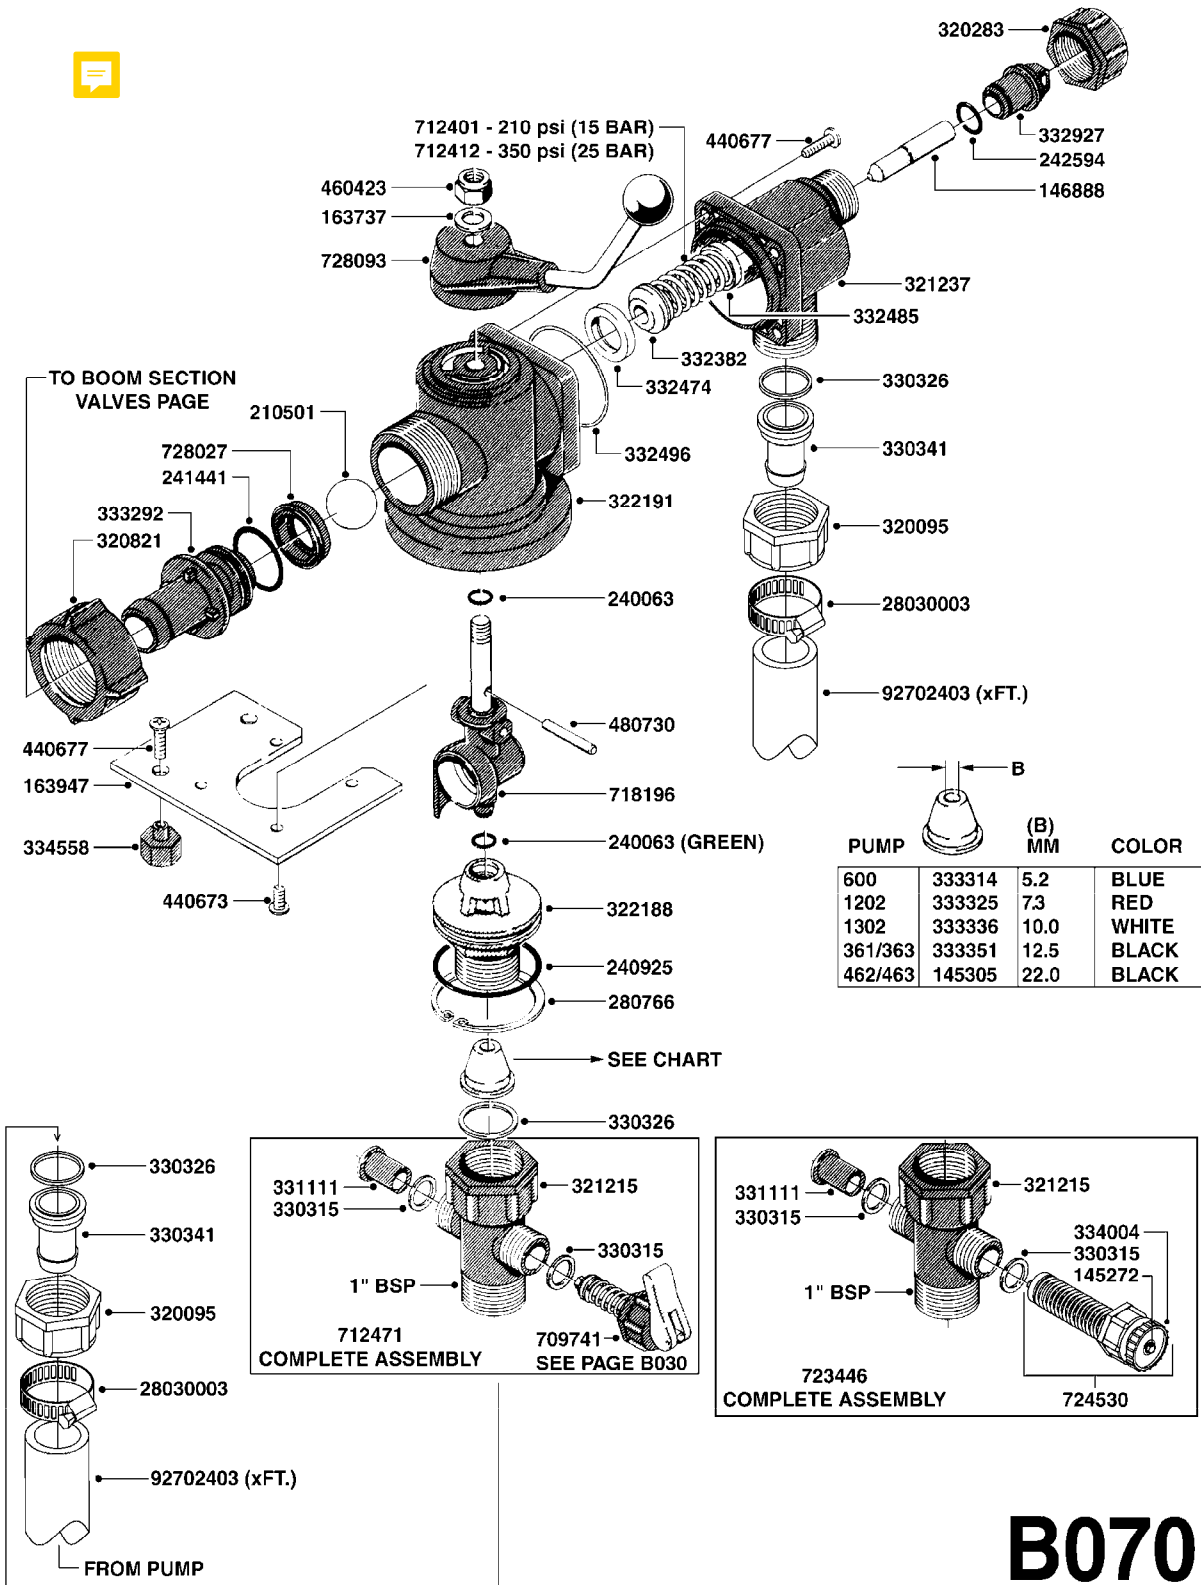

**COMPLETE ASSEMBLY**  
841433

**COMPLETE ASSEMBLIES**  
**WHOLEGOODS ITEMS**

**B060**

parts-n°	order qty	description	
145272	1	INSERT F.AGIT.THUMBWHEEL BRASS	
145305	1	NOZZLE F.OP.UNIT PUMP 462	
163682	1	WASHER D16X9,5 X 1	
163947	1	FITTING FOR BK 180	
210501	1	BALL PLASTIC D25	
240052	1	BUSHING/PKNG D11,2/8,4 X 6	
240063	1	O-RING D14.1/9.3 X 2.4	
240925	1	O-RING D49.5X3 NITRIL	
240936	1	O-RING D13.3X2.4 NITRIL	
241441	1	O-RING D29.3X3	
280766	1	SNAP-RING INNER 55X2 DIN 472	
320095	1	FITT.DK NUT 1" BSP	
320821	1	FITT.DK NUT 1-1/2" BSP	
321215	1	FITT.DK HOUSING F. AGITATION	
321237	1	PRESSURE REGULATOR HOUSE BK180	
321624	1	BOTTOM PIECE F.BALL OPER.UNIT	
330315	1	O-RING D18.4/D13X.6	
330326	1	O-RING D30/D24X2 F.1"NUT	
330341	1	FITT.DK HB 1" F. 1" NUT	
330632	1	REGULATING HANDLE	
331111	1	VALVE SEAT FOR 1/2" DISTRIBUT.	
332382	1	VALVE CONE D25,7	
332474	1	SEAT FOR OPERATING UNIT BALL	
332485	1	SPRING GUIDE	
332496	1	O-RING D58/54X2	
333292	1	FITT.DK HB 1"O'RING F.1-1/2"	
333314	1	NOZZ.RESTRICTOR 600 BLUE	
333325	1	NOZZ.RESTRICTOR 1202 RED	
333336	1	NOZZ.RESTRICTOR 1302 WHITE	
333351	1	NOZZ.RESTRICTOR 361 BLACK	
334004	1	WHEEL F.AGITATION W/O INSERT	
410362	1	BOLT HEX 8.8 SS M6X20 FT	
410686	1	BOLT HEX 8.8 DEL M6X30	
460202	1	NUT HEX M6	
460423	1	NUT HEX M10X1.5 LOCK	
471122	1	WASHER D20/D10.5X2 SS	
471125	1	WASHER D12/D6.4x1.6 SS	
480730	1	PIN ROLL 5X30 STAINLESS STEEL	
709741	1	VALVE ASSY. 1/2" FLIP LEVER	
712375	1	PRESSURE REGULATOR COMPL.	
712401	1	RELIEF VALVE ASSY. 12BAR	
712412	1	RELIEF VALVE ASSY. 25BAR	
712471	1	AGITATION VALVE ASSY. ON/OFF	
718196	1	BALL VALVE HOUSING ASSEMBLY	
723446	1	AGITATION VALVE ASSY. ADJUST.	
724530	1	THUMB WHEEL FOR AGITATION	
728027	1	BUSHING WITH SEAT	
728093	1	HANDLE WITH BALL	
841433	1	BK 180 ARMATURE (1301)	
28030003	1	CLAMP HOSE GEAR P1"	6716
92702403	1	HOSE PVC SUCT GRAY 1"	