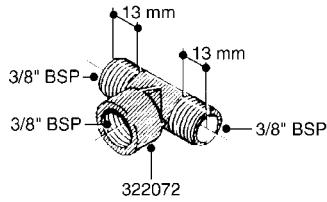

H020

FITTINGS-T-PIECES, CAPS & ELBOWS
H020-HIN, 01:01:01

Page 1
Date 02.07.2013 8:42

parts-n°	order qty	description
10053603	1	FITT. CAPNUT 2"BSP 5601
10194303	1	CAP BLANK 1 1/2 MCPHEE 210060
320047	1	FITT.DK CAPNUT 1/2" BSP
320106	1	FITT.DK CAPNUT 1" BSP
320272	1	FITT.DK CAPNUT 3/8' BSP
320316	1	FITT.DK TEE 3/4" X3/4" X1"BSP
320331	1	FITT.DK TEE 1" - 1" - 3/4" BSP
320342	1	FITT.DK EL 3/4"M X 1"F BSP
320563	1	FITT.DK 3 WAY 1/2" 110 DEG.
320677	1	NO LONGER AVAILABLE
320961	1	FITT.DK CAPNUT 1-1/2" BSP
321053	1	FITT.DK TEE 1/2 X1/2 X1/2" BSP
322072	1	FITT.DK TEE 3/8'X3/8'X3/8' BSP
322095	1	FITT.TEE 1-1/2X1-1/4X3/4" BSP
322138	1	FITT.DK ELB 1"M X 1"F BSP
330013	1	O-RING D15/D10X2.5 F.3/8"NUT
330212	1	O-RING D19/D14X2.4 F.1/2"NUT
330326	1	O-RING D30/D24X2 F.1"NUT
331273	1	O-RING D44/D38X2 F.1-1/2"