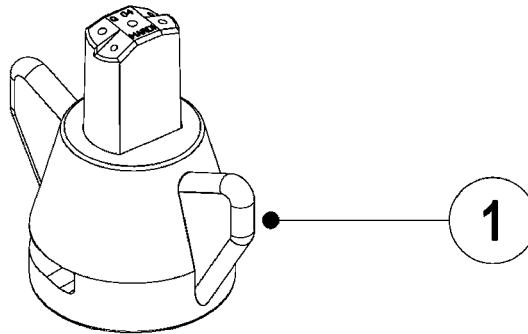

D706

BOOM-NOZZLES QUINTASTREAM
D706-HIN, 14:12:07

Page 1

Date 02.07.2013 8:41

Pos.	parts-n°	order qty	description
1	372011	1	NOZZLE ISO QS-015-5H GREEN
1	372012	1	NOZZLE ISO QS-02-5H YELLOW
1	372013	1	NOZZLE ISO QS-03-5H BLUE
1	372014	1	NOZZLE ISO QS-04-5H RED
1	372015	1	NOZZLE ISO QS-05-5H BROWN
1	372016	1	NOZZLE ISO QS-06-5H GREY
1	372017	1	NOZZLE ISO QS-08-5H WHITE
1	372018	1	NOZZLE ISO QS-10-5H LT. BLUE
1	372019	1	NOZZLE ISO QS-15-5H LT. GREEN
2	372002	1	ISO QNTSTRM 015 S-GREEN
2	372003	1	ISO QNTSTRM 02 S-YELLOW
2	372004	1	ISO QNTSTRM 03 S-BLUE
2	372005	1	ISO QNTSTRM 04 S-RED
2	372006	1	ISO QNTSTRM 05 S-BROWN
2	372007	1	ISO QNTSTRM 06 S-GREY
2	372008	1	ISO QNTSTRM 08 S-WHITE
2	372009	1	ISO QNTSTRM 10 S-LT.BLU
2	372010	1	ISO QNTSTRM 15 S-LT.GRN