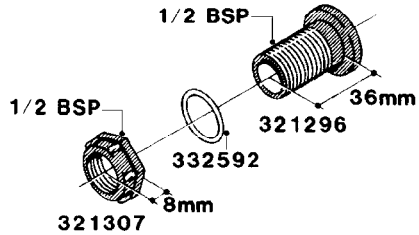

**H030**

FITTINGS - HEXAGON NIPPLES  
H030-HIN, 01:01:01

Page 1  
Date 02.07.2013 8:42

parts-n°	order qty	description
10015303	1	FITT.PO.HN 1.00X1.00 M1000
10425003	1	FITT.PO.HN 1.25X1.00 MCPHEE
320132	1	FITT.DK HN 1" BSP
320176	1	FITT.DK HN 3/8"X1/2" BSP
320445	1	FITT.DK HN 1/4"X3/8" BSP
320655	1	FITT.DK HN 1/2"-1/2" BSP
320692	1	FITT.DK HN 3/8'BSPX1/4'NPT
320703	1	FITT.DK HN 3/8BSP X1/2 &1/4NPT
320725	1	FITT.DK NIPPLE 3/8"-3/8" BSP
320902	1	FITT.DK HN 3/8'X 1/4' BSP
390232	1	FITT.DK HN 1-1/2' X 1-1/4' BSP
390276	1	FITT.DK HN 1'BSP

**H040**

FITTINGS - NIPPLES & ELBOWS  
H040-HIN, 01:01:01

Page 1

Date 02.07.2013 8:42

parts-n°	order qty	description
10530803	1	FITT.PO.SE 2.00X2.00 45 DEG.
320191	1	FITT.DK ELB 3/8' BSP 45 DEGREE
320482	1	FITT.DK ELB. 1/2" BSP 60 DEG.
320596	1	FITT.DK ELB 3/8'-1/2' BSP 45DEG
320607	1	FITT.DK HN 3/8M X 3/8F BSP LNG
320633	1	FITT.DK HN 3/8"M X 3/8"F BSP
321451	1	FITT.DK ELB.1-1/2 X1-1/4 80DEG
321532	1	FITT.DK REDUC 3/4' X 1/2' BSP
390233	1	FITT.DK REDUC 1-1/2" X 1" BSP

**H050**

parts-n°	order qty	description
242594	1	O-RING D14 X 1.78 SCH.70-EPDM
320294	1	FITT.DK TEE 3/8X3/8HB X1/2"BSP
320305	1	FITT.DK HB 3/4'- 3/4' BSP
320386	1	FITT.DK TEE 3/8X3/8HB X3/8"BSP
320397	1	FITT.DK ELB 3/8"HB X 3/8" BSP
320401	1	FITT.DK TEE 1/2X1/2HB X1/2"BSP
320412	1	FITT.DK TEE 1/2X1/2HB X3/8'BSP
320423	1	FITT.DK ELB 1/2'HB X 3/8' BSP
320891	1	FITT.DK HB 3/8'- 3/8' BSP
320972	1	FITT.DK HB 5/16'- 1/4' BSP
322046	1	FITT.DK TEE 1/2X1/2HB X3/4'BSP
322048	1	FITT.DK TEE 3/4X3/4HB X3/4'BSP
330595	1	O-RING D24.6/D20X2.1 -3/4"
333137	1	FITT.DK CONN.1/2" F.NOZZ. DOUB
333141	1	FITT.DK CONN.1/2" F.NOZZ.SING
334041	1	FITT.DK CONN.3/4' F.NOZZ. SING
334042	1	FITT.DK CONN.3/4' F.NOZZ. DOUB
334195	1	FITT.DK ELB. 3/4"HB X 3/4"HB
10012103	1	FITT.PO.HB 1.25X1.50 IMB1012
10014003	1	FITT.PO.HB 1.25X1.25 IMB1010
10036903	1	FITT.PO.HB 1.50X1.50 IMB1212
28019303	1	FITTING HB ELB 3/4NPT-3/4HOSE
61016500	1	HOSE TAIL 3/4" 90°+RG CAP 3/4"
72026700	1	NOZZLE TUBE ADAPTER W/O-RING