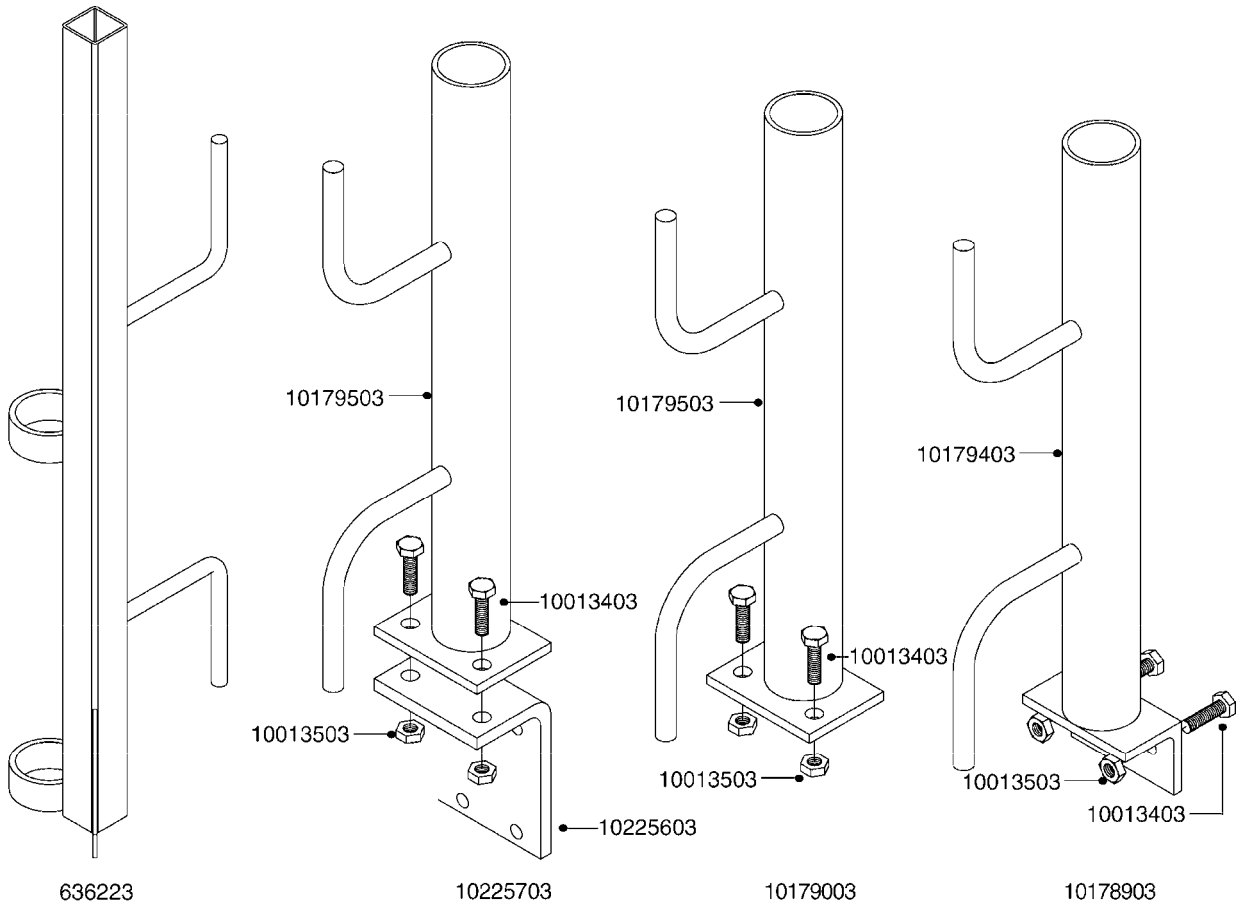

**G500**

HOSE REEL ASSEMBLIES  
G500-HIN, 09:04:13

Page 1  
Date 02.07.2013 8:42

parts-n°	order qty	description
143684	1	BUSHING F. HOSE REEL
143706	1	SPACER TUBE F. 275' HOSE REEL
145925	1	NIPPLE M10 M6
146314	1	UNION BUSHING F.HOSE REEL
146315	1	RING FOR HOSE REEL
146487	1	SPACER ROD F/HOSE REEL 225mm
160311	1	WASHER D30/D20.4X2
241474	1	O-RING NITRIL
281072	1	SNAP-RING OUTER 20X1.20
282155	1	CLIP F.TUBE SUPPORT
320655	1	FITT.DK HN 1/2"-1/2" BSP
320821	1	FITT.DK NUT 1-1/2" BSP
330212	1	O-RING D19/D14X2.4 F.1/2"NUT
333443	1	BUSHING F. HOSE REEL
420604	1	BOLT HEX 8.8 DEL M10X25 FT
420626	1	BOLT HEX 8.8 DEL M10X20 FT
420862	1	BOLT HEX 8.8 DEL M10X16 FT
430286	1	BOLT HEX 8.8 DEL M12X30 FT
460423	1	NUT HEX M10X1.5 LOCK
460703	1	NUT HEX M12X1.75 LOCK
613207	1	CENTER TUBE FOR 164'HOSE REEL
613211	1	HOSE REEL NK 80/105
613292	1	CENTER TUBE 100 MM
633824	1	SIDE FOR HOSE REEL
633835	1	OUTER TUBE NK 300-600
633846	1	FITTING FOR HOSE REEL TR2/TR3
633905	1	BRKTS. HOSE REEL SM210
637986	1	CLAMP FITTING HOSE REEL
719073	1	HANDLE ASSY. F. HOSE REEL
719084	1	SWIVEL F.HOSE REEL
719121	1	HOSE 1/2'X2500M NUT
719401	1	CLIPS F.PISTOL ASSY.
725618	1	CLIP WHITE PLASTIC SNAP TYPE
818377	1	REEL FOR HOSE 160' X 3/8"
818381	1	REEL FOR HOSE 320' X 3/8'
818801	1	BKT.HOSE REEL MOUNT NL/NK/BOOM
818845	1	BKT.HOSE REEL SM210
833768	1	HOLDER F. HOSE REEL
834764	1	BKT.HOSE REEL MOUNT ESTATE SPR
61021400	1	BKT. BOOM MOUNT SM53/80 US