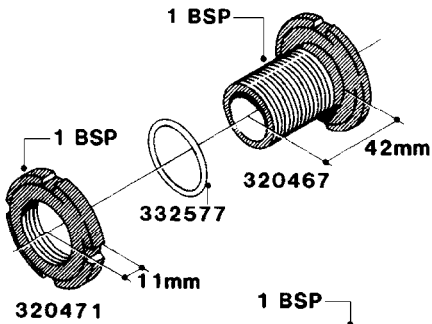

**H030**

FITTINGS - HEXAGON NIPPLES  
H030-HIN, 01:01:01

Page 1  
Date 02.07.2013 8:42

parts-n°	order qty	description
10015303	1	FITT.PO.HN 1.00X1.00 M1000
10425003	1	FITT.PO.HN 1.25X1.00 MCPHEE
320132	1	FITT.DK HN 1" BSP
320176	1	FITT.DK HN 3/8"X1/2" BSP
320445	1	FITT.DK HN 1/4"X3/8" BSP
320655	1	FITT.DK HN 1/2"-1/2" BSP
320692	1	FITT.DK HN 3/8'BSPX1/4'NPT
320703	1	FITT.DK HN 3/8BSP X1/2 &1/4NPT
320725	1	FITT.DK NIPPLE 3/8"-3/8" BSP
320902	1	FITT.DK HN 3/8'X 1/4' BSP
390232	1	FITT.DK HN 1-1/2' X 1-1/4' BSP
390276	1	FITT.DK HN 1'BSP

**H040**

FITTINGS - NIPPLES & ELBOWS  
H040-HIN, 01:01:01

Page 1

Date 02.07.2013 8:42

parts-n°	order qty	description
10530803	1	FITT.PO.SE 2.00X2.00 45 DEG.
320191	1	FITT.DK ELB 3/8' BSP 45 DEGREE
320482	1	FITT.DK ELB. 1/2" BSP 60 DEG.
320596	1	FITT.DK ELB 3/8'-1/2' BSP 45DEG
320607	1	FITT.DK HN 3/8M X 3/8F BSP LNG
320633	1	FITT.DK HN 3/8"M X 3/8"F BSP
321451	1	FITT.DK ELB.1-1/2 X1-1/4 80DEG
321532	1	FITT.DK REDUC 3/4' X 1/2' BSP
390233	1	FITT.DK REDUC 1-1/2" X 1" BSP

**H050**

parts-n°	order qty	description
242594	1	O-RING D14 X 1.78 SCH.70-EPDM
320294	1	FITT.DK TEE 3/8X3/8HB X1/2"BSP
320305	1	FITT.DK HB 3/4'- 3/4' BSP
320386	1	FITT.DK TEE 3/8X3/8HB X3/8"BSP
320397	1	FITT.DK ELB 3/8"HB X 3/8" BSP
320401	1	FITT.DK TEE 1/2X1/2HB X1/2"BSP
320412	1	FITT.DK TEE 1/2X1/2HB X3/8'BSP
320423	1	FITT.DK ELB 1/2'HB X 3/8' BSP
320891	1	FITT.DK HB 3/8'- 3/8' BSP
320972	1	FITT.DK HB 5/16'- 1/4' BSP
322046	1	FITT.DK TEE 1/2X1/2HB X3/4'BSP
322048	1	FITT.DK TEE 3/4X3/4HB X3/4'BSP
330595	1	O-RING D24.6/D20X2.1 -3/4"
333137	1	FITT.DK CONN.1/2" F.NOZZ. DOUB
333141	1	FITT.DK CONN.1/2" F.NOZZ.SING
334041	1	FITT.DK CONN.3/4' F.NOZZ. SING
334042	1	FITT.DK CONN.3/4' F.NOZZ. DOUB
334195	1	FITT.DK ELB. 3/4"HB X 3/4"HB
10012103	1	FITT.PO.HB 1.25X1.50 IMB1012
10014003	1	FITT.PO.HB 1.25X1.25 IMB1010
10036903	1	FITT.PO.HB 1.50X1.50 IMB1212
28019303	1	FITTING HB ELB 3/4NPT-3/4HOSE
61016500	1	HOSE TAIL 3/4" 90°+RG CAP 3/4"
72026700	1	NOZZLE TUBE ADAPTER W/O-RING