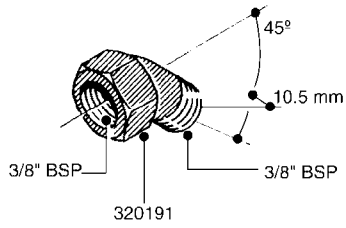

H040

FITTINGS - NIPPLES & ELBOWS
H040-HIN, 01:01:01

Page 1

Date 02.07.2013 8:42

parts-n°	order qty	description
10530803	1	FITT.PO.SE 2.00X2.00 45 DEG.
320191	1	FITT.DK ELB 3/8' BSP 45 DEGREE
320482	1	FITT.DK ELB. 1/2" BSP 60 DEG.
320596	1	FITT.DK ELB 3/8'-1/2' BSP 45DEG
320607	1	FITT.DK HN 3/8M X 3/8F BSP LNG
320633	1	FITT.DK HN 3/8"M X 3/8"F BSP
321451	1	FITT.DK ELB.1-1/2 X1-1/4 80DEG
321532	1	FITT.DK REDUC 3/4' X 1/2' BSP
390233	1	FITT.DK REDUC 1-1/2" X 1" BSP