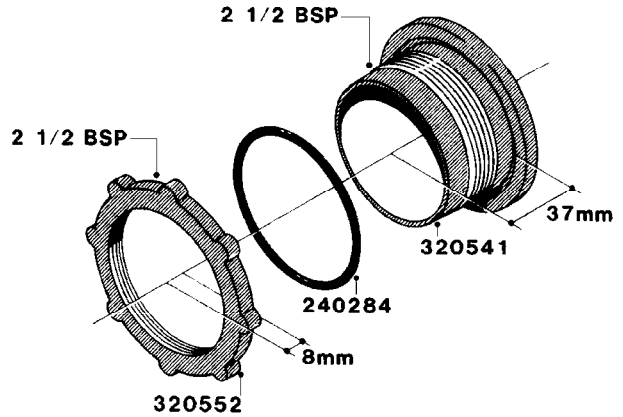

**H030**

FITTINGS - HEXAGON NIPPLES  
H030-HIN, 01:01:01

Page 1  
Date 02.07.2013 8:42

parts-n°	order qty	description
10015303	1	FITT.PO.HN 1.00X1.00 M1000
10425003	1	FITT.PO.HN 1.25X1.00 MCPHEE
320132	1	FITT.DK HN 1" BSP
320176	1	FITT.DK HN 3/8"X1/2" BSP
320445	1	FITT.DK HN 1/4"X3/8" BSP
320655	1	FITT.DK HN 1/2"-1/2" BSP
320692	1	FITT.DK HN 3/8'BSPX1/4'NPT
320703	1	FITT.DK HN 3/8BSP X1/2 &1/4NPT
320725	1	FITT.DK NIPPLE 3/8"-3/8" BSP
320902	1	FITT.DK HN 3/8'X 1/4' BSP
390232	1	FITT.DK HN 1-1/2' X 1-1/4' BSP
390276	1	FITT.DK HN 1'BSP

**H040**

FITTINGS - NIPPLES & ELBOWS  
H040-HIN, 01:01:01

Page 1

Date 02.07.2013 8:42

parts-n°	order qty	description
10530803	1	FITT.PO.SE 2.00X2.00 45 DEG.
320191	1	FITT.DK ELB 3/8' BSP 45 DEGREE
320482	1	FITT.DK ELB. 1/2" BSP 60 DEG.
320596	1	FITT.DK ELB 3/8'-1/2' BSP 45DEG
320607	1	FITT.DK HN 3/8M X 3/8F BSP LNG
320633	1	FITT.DK HN 3/8"M X 3/8"F BSP
321451	1	FITT.DK ELB.1-1/2 X1-1/4 80DEG
321532	1	FITT.DK REDUC 3/4' X 1/2' BSP
390233	1	FITT.DK REDUC 1-1/2" X 1" BSP

**H050**

parts-n°	order qty	description
242594	1	O-RING D14 X 1.78 SCH.70-EPDM
320294	1	FITT.DK TEE 3/8X3/8HB X1/2"BSP
320305	1	FITT.DK HB 3/4'- 3/4' BSP
320386	1	FITT.DK TEE 3/8X3/8HB X3/8"BSP
320397	1	FITT.DK ELB 3/8"HB X 3/8" BSP
320401	1	FITT.DK TEE 1/2X1/2HB X1/2"BSP
320412	1	FITT.DK TEE 1/2X1/2HB X3/8'BSP
320423	1	FITT.DK ELB 1/2'HB X 3/8' BSP
320891	1	FITT.DK HB 3/8'- 3/8' BSP
320972	1	FITT.DK HB 5/16'- 1/4' BSP
322046	1	FITT.DK TEE 1/2X1/2HB X3/4'BSP
322048	1	FITT.DK TEE 3/4X3/4HB X3/4'BSP
330595	1	O-RING D24.6/D20X2.1 -3/4"
333137	1	FITT.DK CONN.1/2" F.NOZZ. DOUB
333141	1	FITT.DK CONN.1/2" F.NOZZ.SING
334041	1	FITT.DK CONN.3/4' F.NOZZ. SING
334042	1	FITT.DK CONN.3/4' F.NOZZ. DOUB
334195	1	FITT.DK ELB. 3/4"HB X 3/4"HB
10012103	1	FITT.PO.HB 1.25X1.50 IMB1012
10014003	1	FITT.PO.HB 1.25X1.25 IMB1010
10036903	1	FITT.PO.HB 1.50X1.50 IMB1212
28019303	1	FITTING HB ELB 3/4NPT-3/4HOSE
61016500	1	HOSE TAIL 3/4" 90°+RG CAP 3/4"
72026700	1	NOZZLE TUBE ADAPTER W/O-RING