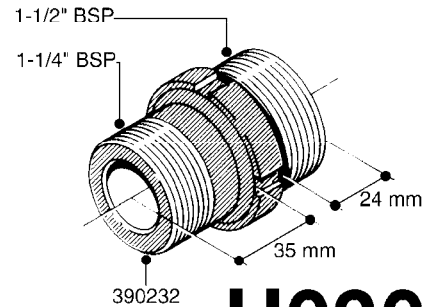

H030

FITTINGS - HEXAGON NIPPLES
H030-HIN, 01:01:01

Page 1
Date 02.07.2013 8:42

parts-n°	order qty	description
10015303	1	FITT.PO.HN 1.00X1.00 M1000
10425003	1	FITT.PO.HN 1.25X1.00 MCPHEE
320132	1	FITT.DK HN 1" BSP
320176	1	FITT.DK HN 3/8"X1/2" BSP
320445	1	FITT.DK HN 1/4"X3/8" BSP
320655	1	FITT.DK HN 1/2"-1/2" BSP
320692	1	FITT.DK HN 3/8'BSPX1/4'NPT
320703	1	FITT.DK HN 3/8BSP X1/2 &1/4NPT
320725	1	FITT.DK NIPPLE 3/8"-3/8" BSP
320902	1	FITT.DK HN 3/8'X 1/4' BSP
390232	1	FITT.DK HN 1-1/2' X 1-1/4' BSP
390276	1	FITT.DK HN 1'BSP