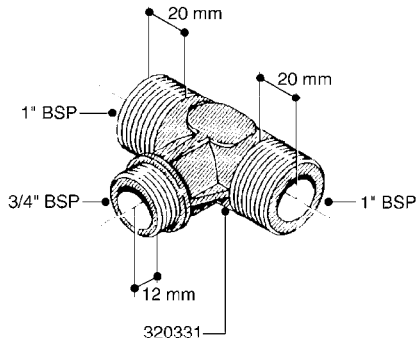

H020

FITTINGS-T-PIECES, CAPS & ELBOWS
H020-HIN, 01:01:01

Page 1
Date 02.07.2013 8:42

parts-n°	order qty	description
10053603	1	FITT. CAPNUT 2"BSP 5601
10194303	1	CAP BLANK 1 1/2 MCPHEE 210060
320047	1	FITT.DK CAPNUT 1/2" BSP
320106	1	FITT.DK CAPNUT 1" BSP
320272	1	FITT.DK CAPNUT 3/8' BSP
320316	1	FITT.DK TEE 3/4" X3/4" X1"BSP
320331	1	FITT.DK TEE 1" - 1" - 3/4" BSP
320342	1	FITT.DK EL 3/4"M X 1"F BSP
320563	1	FITT.DK 3 WAY 1/2" 110 DEG.
320677	1	NO LONGER AVAILABLE
320961	1	FITT.DK CAPNUT 1-1/2" BSP
321053	1	FITT.DK TEE 1/2 X1/2 X1/2" BSP
322072	1	FITT.DK TEE 3/8'X3/8'X3/8' BSP
322095	1	FITT.TEE 1-1/2X1-1/4X3/4" BSP
322138	1	FITT.DK ELB 1"M X 1"F BSP
330013	1	O-RING D15/D10X2.5 F.3/8"NUT
330212	1	O-RING D19/D14X2.4 F.1/2"NUT
330326	1	O-RING D30/D24X2 F.1"NUT
331273	1	O-RING D44/D38X2 F.1-1/2"