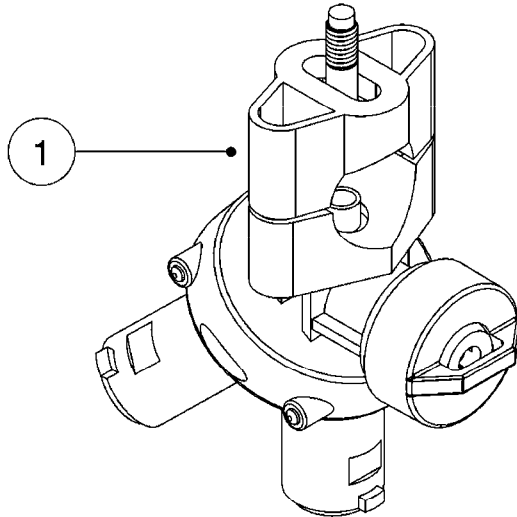

**SINGLE NOZZLE BODY**

**TRIPLET NOZZLE BODY**

**D620**

\*=REFER TO HARDI NOZZLE CATALOG

NOZZLE BODIES-SNAP FIT  
D620-HIN, 18:03:10

Page 1  
Date 02.07.2013 8:41

parts-n°	order qty	description
143592	1	LOCK CLAMP FOR TRIPLET
241371	1	DIAPHRAGM, NO-DRIP alt 241371
241990	1	O-RING D9.3 X 2.4 VITON
242594	1	O-RING D14 X 1.78 SCH.70-EPDM
242598	1	O-RING D7.0 X 2.5 NITRIL
320187	1	FITT.DK CAP 3/8" BSP BLACK
320283	1	FITT.DK NUT 3/4"BSP
321462	1	CAP F.NO-DRIP ASSY.
322068	1	SNAP-FIT ADAPTER THREAD. HARDI
322114	1	NUT PLASTIC F.NOZZ.H
322116	1	BOLT PLASTIC F.NOZZ.H.
322258	1	HOUSING F.TRIPLET
322260	1	NOZZLE HOLDER LOWER PART
333012	1	NOZZLE HOLD. UPPER PART
334082	1	SNAP-FIT NOZZ.HOLD.CONE BLACK
334102	1	BLANK F.NOZZLE
334172	1	SNAP-FIT NOZZ.HOLD.CONE GREEN
334173	1	SNAP-FIT NOZZ.HOLD.CONE ORANGE
334220	1	YOKE, UPPER NOZZLE BODY
334371	1	SNAP-FIT NOZZLE HOLDER YELLOW
334373	1	SNAP-FIT NOZZLE HOLDER RED
334377	1	SNAP-FIT NOZZLE HOLDER BLUE
334926	1	SNAP-FIT TURN PLATE F TRIPLET
390639	1	O-RING F.NOZZLE FILTER
440665	1	SCREW M4.2X16 STAINLESS
716236	1	FITT.DK HB 1/2" ASSY. F. 3/4"
716413	1	FITT.DK PLUG ASSY. F.NOZ TUBE
724621	1	FITT.DK HB 3/4"ASSY F.3/4" NUT
725042	1	SCREEN 80 MESH W.GASKET, RED
725043	1	SCREEN 50 MESH W.GASKET,BLUE
725044	1	SCREEN 100 MESH W.GASKET,YELLO
725078	1	SNAP-FIT TRIPLET W/O NOZZ HOLD
725079	1	NOZZLE ASSY.SING.SNAP-FIT GREN
729645	1	NON-DRIP SPRING ASSY.GREEN 10