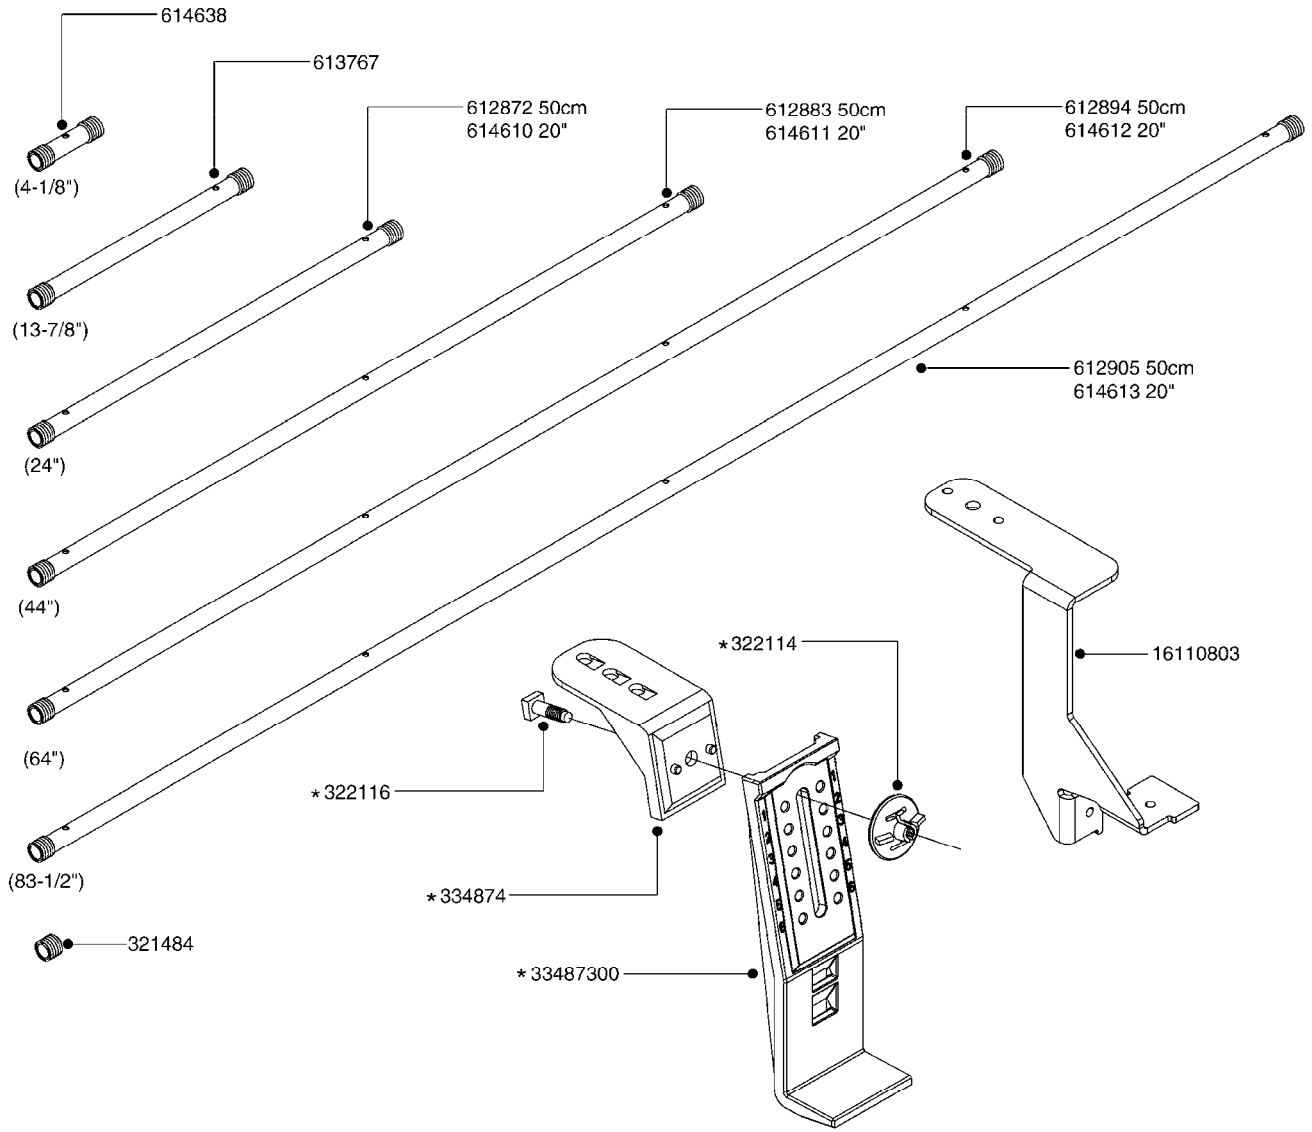

COMPLETE ASSEMBLY  
WITH NOZZLES

**D625**

DOUBLE NOZZLE HOLDER-SNAP FIT  
D625-HIN, 04:06:13

Page 1

Date 02.07.2013 8:41

Pos.	parts-n°	order qty	description
1	725078	1	SNAP-FIT TRIPLET W/O NOZZ HOLD
2	28032503	1	DOUBLE NOZZLE HOLDER LD ISO
3	28040103	1	O-RING F.DOUBLE NOZZLE HOLDER
4	28089103	1	GASKET F.DOUBLE NOZZLE HOLDER
5	70056803	1	DOUBLE NOZZLE CAP ORANGE LD 01
5	70056903	1	DOUBLE NOZZLE CAP GREEN LD 015
5	70057003	1	DOUBLE NOZZLE CAP YELLOW LD 02
5	70057103	1	DOUBLE NOZZLE CAP LILAC LD 025
5	70057203	1	DOUBLE NOZZLE CAP BLUE LD 03
5	70057303	1	DOUBLE NOZZLE CAP RED LD 04
5	70057403	1	DOUBLE NOZZLE CAP BROWN LD 05