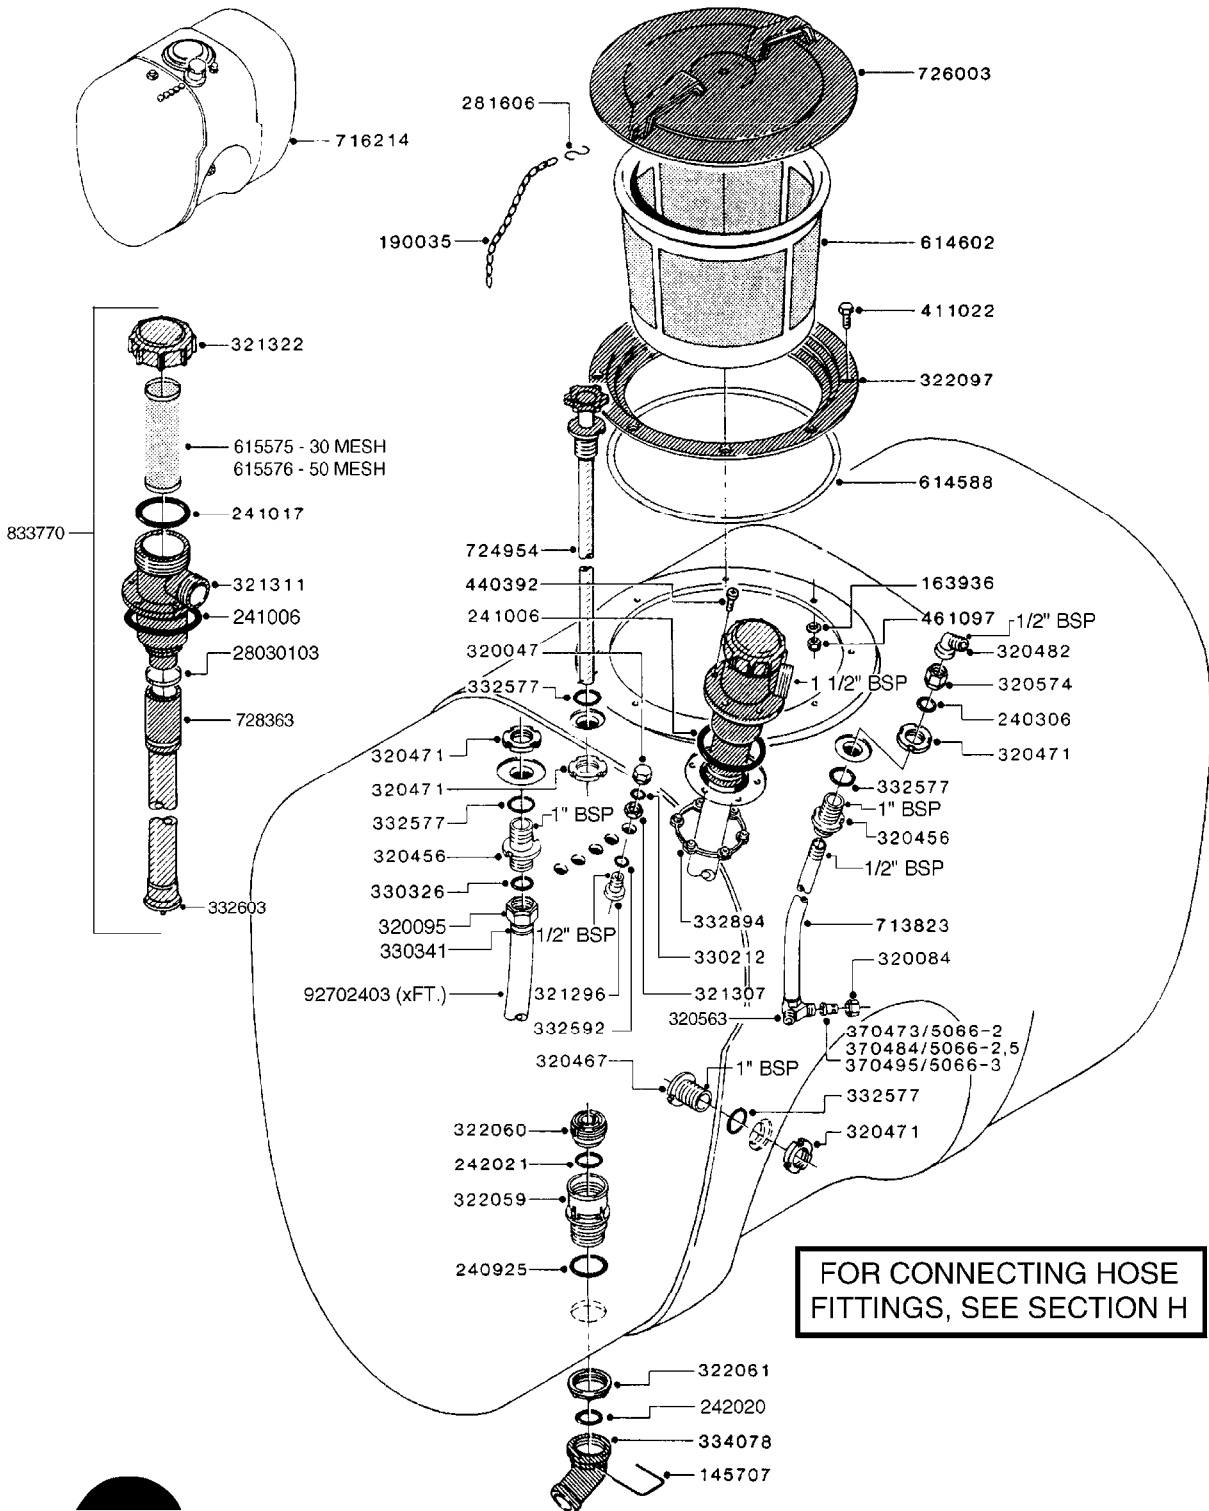

**D706**

BOOM-NOZZLES QUINTASTREAM  
D706-HIN, 14:12:07

Page 1

Date 02.07.2013 8:41

Pos.	parts-n°	order qty	description
1	372011	1	NOZZLE ISO QS-015-5H GREEN
1	372012	1	NOZZLE ISO QS-02-5H YELLOW
1	372013	1	NOZZLE ISO QS-03-5H BLUE
1	372014	1	NOZZLE ISO QS-04-5H RED
1	372015	1	NOZZLE ISO QS-05-5H BROWN
1	372016	1	NOZZLE ISO QS-06-5H GREY
1	372017	1	NOZZLE ISO QS-08-5H WHITE
1	372018	1	NOZZLE ISO QS-10-5H LT. BLUE
1	372019	1	NOZZLE ISO QS-15-5H LT. GREEN
2	372002	1	ISO QNTSTRM 015 S-GREEN
2	372003	1	ISO QNTSTRM 02 S-YELLOW
2	372004	1	ISO QNTSTRM 03 S-BLUE
2	372005	1	ISO QNTSTRM 04 S-RED
2	372006	1	ISO QNTSTRM 05 S-BROWN
2	372007	1	ISO QNTSTRM 06 S-GREY
2	372008	1	ISO QNTSTRM 08 S-WHITE
2	372009	1	ISO QNTSTRM 10 S-LT.BLU
2	372010	1	ISO QNTSTRM 15 S-LT.GRN