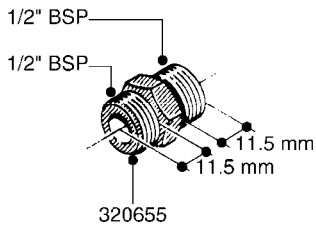

H030

FITTINGS - HEXAGON NIPPLES
H030-HIN, 01:01:01

Page 1
Date 02.07.2013 8:42

parts-n°	order qty	description
10015303	1	FITT.PO.HN 1.00X1.00 M1000
10425003	1	FITT.PO.HN 1.25X1.00 MCPHEE
320132	1	FITT.DK HN 1" BSP
320176	1	FITT.DK HN 3/8"X1/2" BSP
320445	1	FITT.DK HN 1/4"X3/8" BSP
320655	1	FITT.DK HN 1/2"-1/2" BSP
320692	1	FITT.DK HN 3/8'BSPX1/4'NPT
320703	1	FITT.DK HN 3/8BSP X1/2 &1/4NPT
320725	1	FITT.DK NIPPLE 3/8"-3/8" BSP
320902	1	FITT.DK HN 3/8'X 1/4' BSP
390232	1	FITT.DK HN 1-1/2' X 1-1/4' BSP
390276	1	FITT.DK HN 1'BSP