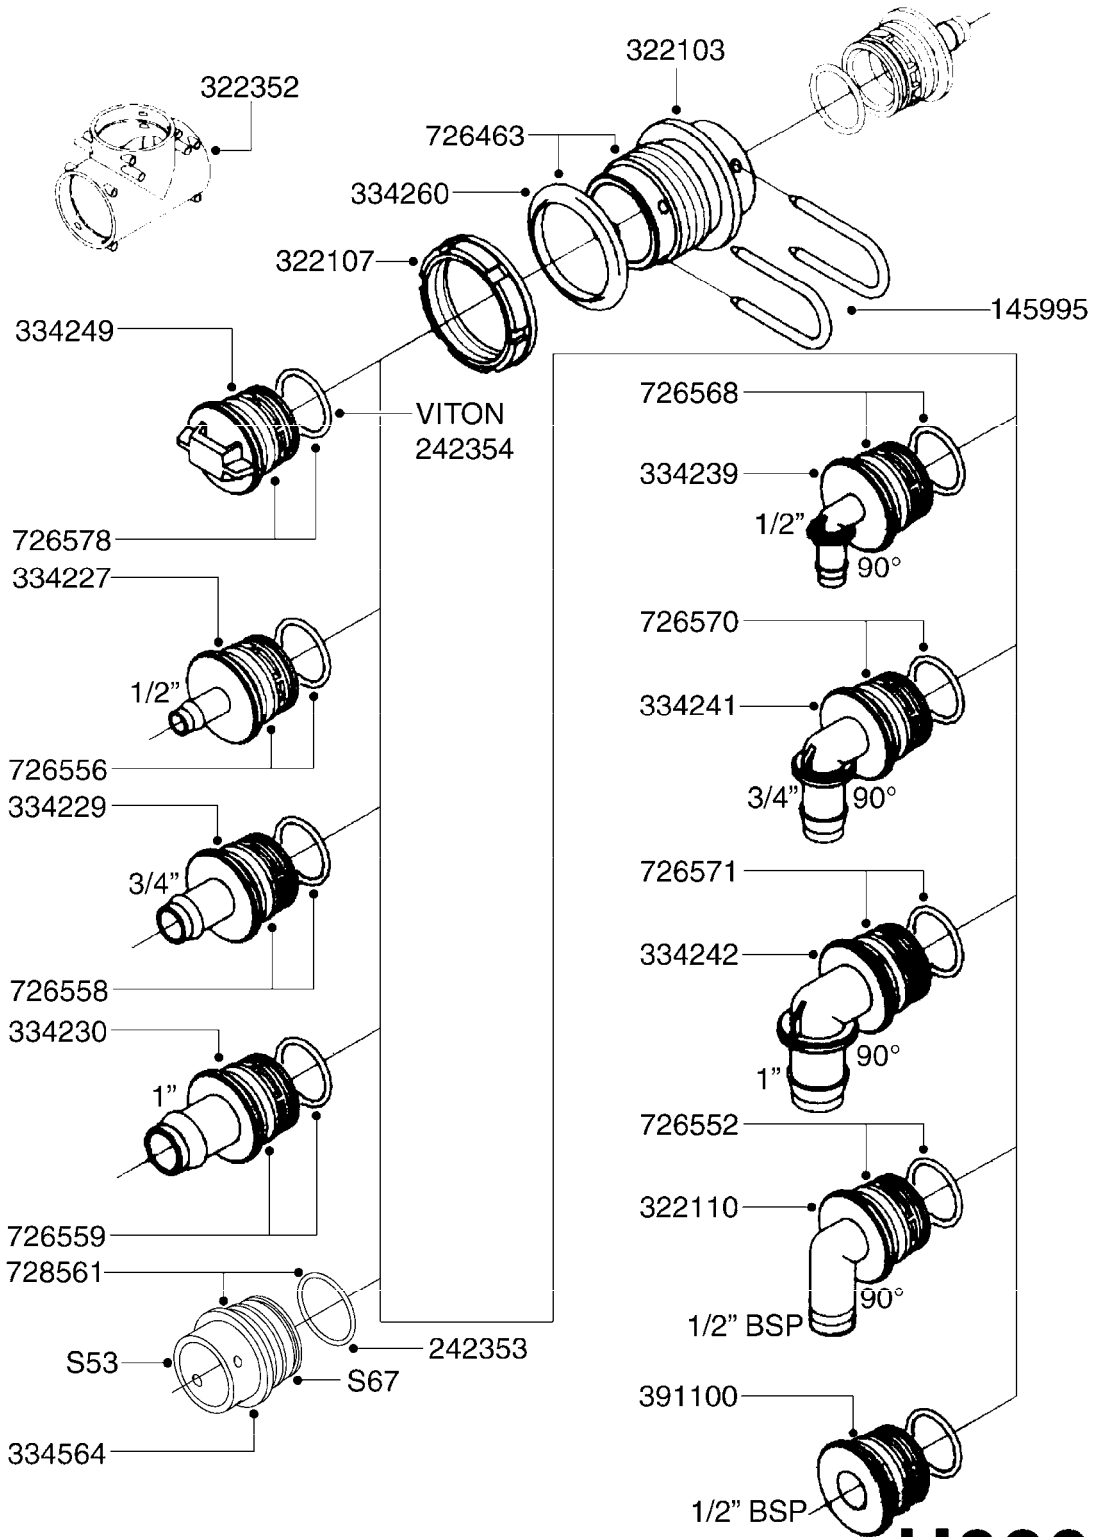

**H040**

FITTINGS - NIPPLES & ELBOWS  
H040-HIN, 01:01:01

Page 1

Date 02.07.2013 8:42

parts-n°	order qty	description
10530803	1	FITT.PO.SE 2.00X2.00 45 DEG.
320191	1	FITT.DK ELB 3/8' BSP 45 DEGREE
320482	1	FITT.DK ELB. 1/2" BSP 60 DEG.
320596	1	FITT.DK ELB 3/8'-1/2' BSP 45DEG
320607	1	FITT.DK HN 3/8M X 3/8F BSP LNG
320633	1	FITT.DK HN 3/8"M X 3/8"F BSP
321451	1	FITT.DK ELB.1-1/2 X1-1/4 80DEG
321532	1	FITT.DK REDUC 3/4' X 1/2' BSP
390233	1	FITT.DK REDUC 1-1/2" X 1" BSP

# H070

FITTINGS - S-40  
H070-HIN, 01:02:12

Page 1

Date 02.07.2013 8:42

parts-n°	order qty	description
145994	1	FITT.DK S-40 FORK
242355	1	O-RING D19.2X3.0 VITON F.S-40
322102	1	FITT.DK S-40 BULKHEAD
322106	1	FITT.DK S-40 BULKHEAD NUT
322133	1	FITT.DK S-40 PLUG W 1/8 THREAD
334225	1	FITT.DK S-40 STR.3/8'
334237	1	FITT.DK S-40 ELB.3/8'
334238	1	FITT.DK S-40 ELB.1/2'
334248	1	FITT.DK S-40 PLUG
334259	1	GASKET F. S-40 BULKHEAD
726462	1	FITT. S40 BULHEAD W. GASKET
726567	1	FITT.DK S-40 ELB.1/2" W. ORING
726693	1	FITT.DK S-40 PLUG 1/8BSP ORING