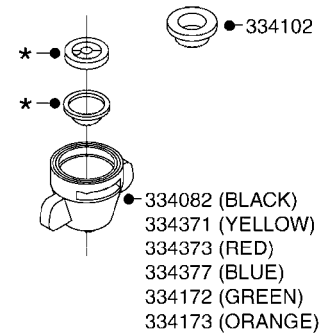

D620

*=REFER TO HARDI NOZZLE CATALOG