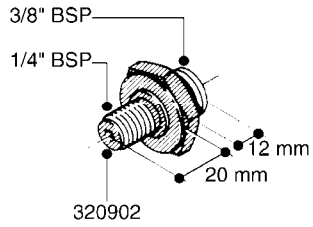

H030

FITTINGS - HEXAGON NIPPLES
H030-HIN, 01:01:01

Page 1
Date 02.07.2013 8:42

parts-n°	order qty	description
10015303	1	FITT.PO.HN 1.00X1.00 M1000
10425003	1	FITT.PO.HN 1.25X1.00 MCPHEE
320132	1	FITT.DK HN 1" BSP
320176	1	FITT.DK HN 3/8"X1/2" BSP
320445	1	FITT.DK HN 1/4"X3/8" BSP
320655	1	FITT.DK HN 1/2"-1/2" BSP
320692	1	FITT.DK HN 3/8'BSPX1/4'NPT
320703	1	FITT.DK HN 3/8BSP X1/2 &1/4NPT
320725	1	FITT.DK NIPPLE 3/8"-3/8" BSP
320902	1	FITT.DK HN 3/8'X 1/4' BSP
390232	1	FITT.DK HN 1-1/2' X 1-1/4' BSP
390276	1	FITT.DK HN 1'BSP