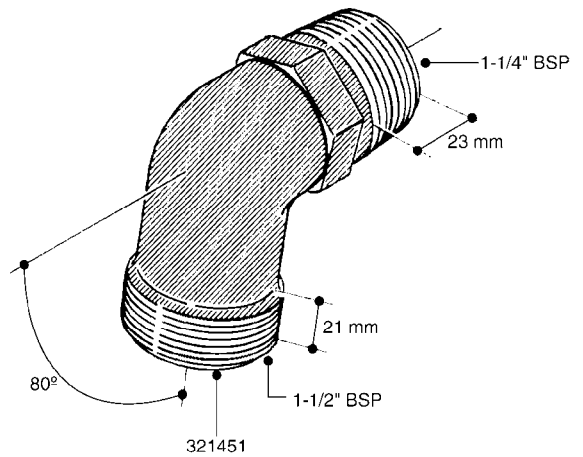

**H020**

FITTINGS-T-PIECES, CAPS & ELBOWS  
H020-HIN, 01:01:01

Page 1  
Date 02.07.2013 8:42

parts-n°	order qty	description
10053603	1	FITT. CAPNUT 2"BSP 5601
10194303	1	CAP BLANK 1 1/2 MCPHEE 210060
320047	1	FITT.DK CAPNUT 1/2" BSP
320106	1	FITT.DK CAPNUT 1" BSP
320272	1	FITT.DK CAPNUT 3/8' BSP
320316	1	FITT.DK TEE 3/4" X3/4" X1"BSP
320331	1	FITT.DK TEE 1" - 1" - 3/4" BSP
320342	1	FITT.DK EL 3/4"M X 1"F BSP
320563	1	FITT.DK 3 WAY 1/2" 110 DEG.
320677	1	NO LONGER AVAILABLE
320961	1	FITT.DK CAPNUT 1-1/2" BSP
321053	1	FITT.DK TEE 1/2 X1/2 X1/2" BSP
322072	1	FITT.DK TEE 3/8'X3/8'X3/8' BSP
322095	1	FITT.TEE 1-1/2X1-1/4X3/4" BSP
322138	1	FITT.DK ELB 1"M X 1"F BSP
330013	1	O-RING D15/D10X2.5 F.3/8"NUT
330212	1	O-RING D19/D14X2.4 F.1/2"NUT
330326	1	O-RING D30/D24X2 F.1"NUT
331273	1	O-RING D44/D38X2 F.1-1/2"

**H030**

FITTINGS - HEXAGON NIPPLES  
H030-HIN, 01:01:01

Page 1  
Date 02.07.2013 8:42

parts-n°	order qty	description
10015303	1	FITT.PO.HN 1.00X1.00 M1000
10425003	1	FITT.PO.HN 1.25X1.00 MCPHEE
320132	1	FITT.DK HN 1" BSP
320176	1	FITT.DK HN 3/8"X1/2" BSP
320445	1	FITT.DK HN 1/4"X3/8" BSP
320655	1	FITT.DK HN 1/2"-1/2" BSP
320692	1	FITT.DK HN 3/8'BSPX1/4'NPT
320703	1	FITT.DK HN 3/8BSP X1/2 &1/4NPT
320725	1	FITT.DK NIPPLE 3/8"-3/8" BSP
320902	1	FITT.DK HN 3/8'X 1/4' BSP
390232	1	FITT.DK HN 1-1/2' X 1-1/4' BSP
390276	1	FITT.DK HN 1'BSP