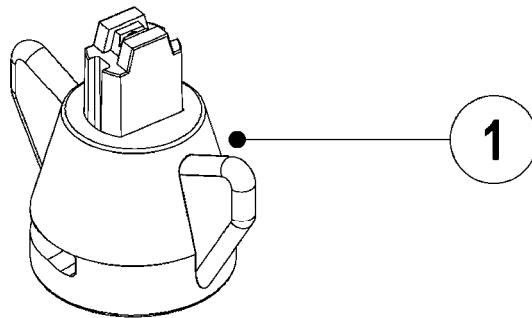

### B-JET Nozzle SYNTAL

**D704**

BOOM-NOZZLES INJET  
D704-HIN, 14:12:07

Page 1

Date 02.07.2013 8:41

Pos.	parts-n°	order qty	description
1	334083	1	SNAP-FIT NOZZLE HOLDER SS BLCK
2	371872	1	NOZZLE INJET 015 GREEN SINGLE
2	371873	1	NOZZLE INJET 02 YELLOW SINGLE
2	371874	1	NOZZLE INJET 025 LILAC SINGLE
2	371875	1	NOZZLE INJET 03 BLUE SINGLE
2	371876	1	NOZZLE INJET 04 RED SINGLE
2	371926	1	NOZZLE INJET 01 ORANGE SINGLE
2	371927	1	NOZZLE INJET 05 BROWN SINGLE
2	371928	1	NOZZLE INJET 06 GREY SINGLE
2	371929	1	NOZZLE INJET 08 WHITE SINGLE
3	371870	1	NOZZLE B-JET 03 BLUE
3	371871	1	NOZZLE B-JET 04 RED
3	371877	1	NOZZLE B-JET 025 LILAC
3	371930	1	NOZZLE B-JET 02 YELLOW