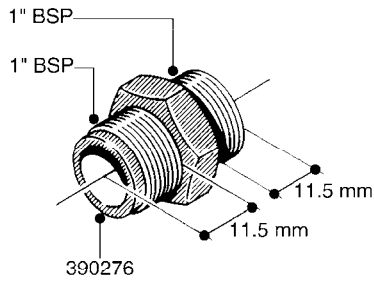

H030

FITTINGS - HEXAGON NIPPLES
H030-HIN, 01:01:01

Page 1
Date 02.07.2013 8:42

parts-n°	order qty	description
10015303	1	FITT.PO.HN 1.00X1.00 M1000
10425003	1	FITT.PO.HN 1.25X1.00 MCPHEE
320132	1	FITT.DK HN 1" BSP
320176	1	FITT.DK HN 3/8"X1/2" BSP
320445	1	FITT.DK HN 1/4"X3/8" BSP
320655	1	FITT.DK HN 1/2"-1/2" BSP
320692	1	FITT.DK HN 3/8'BSPX1/4'NPT
320703	1	FITT.DK HN 3/8BSP X1/2 &1/4NPT
320725	1	FITT.DK NIPPLE 3/8"-3/8" BSP
320902	1	FITT.DK HN 3/8'X 1/4' BSP
390232	1	FITT.DK HN 1-1/2' X 1-1/4' BSP
390276	1	FITT.DK HN 1'BSP