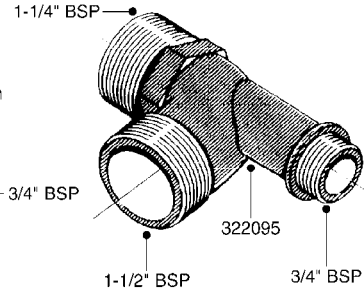

H020

FITTINGS-T-PIECES, CAPS & ELBOWS
H020-HIN, 01:01:01

Page 1
Date 02.07.2013 8:42

parts-n°	order qty	description
10053603	1	FITT. CAPNUT 2"BSP 5601
10194303	1	CAP BLANK 1 1/2 MCPHEE 210060
320047	1	FITT.DK CAPNUT 1/2" BSP
320106	1	FITT.DK CAPNUT 1" BSP
320272	1	FITT.DK CAPNUT 3/8' BSP
320316	1	FITT.DK TEE 3/4" X3/4" X1"BSP
320331	1	FITT.DK TEE 1" - 1" - 3/4" BSP
320342	1	FITT.DK EL 3/4"M X 1"F BSP
320563	1	FITT.DK 3 WAY 1/2" 110 DEG.
320677	1	NO LONGER AVAILABLE
320961	1	FITT.DK CAPNUT 1-1/2" BSP
321053	1	FITT.DK TEE 1/2 X1/2 X1/2" BSP
322072	1	FITT.DK TEE 3/8'X3/8'X3/8' BSP
322095	1	FITT.TEE 1-1/2X1-1/4X3/4" BSP
322138	1	FITT.DK ELB 1"M X 1"F BSP
330013	1	O-RING D15/D10X2.5 F.3/8"NUT
330212	1	O-RING D19/D14X2.4 F.1/2"NUT
330326	1	O-RING D30/D24X2 F.1"NUT
331273	1	O-RING D44/D38X2 F.1-1/2"