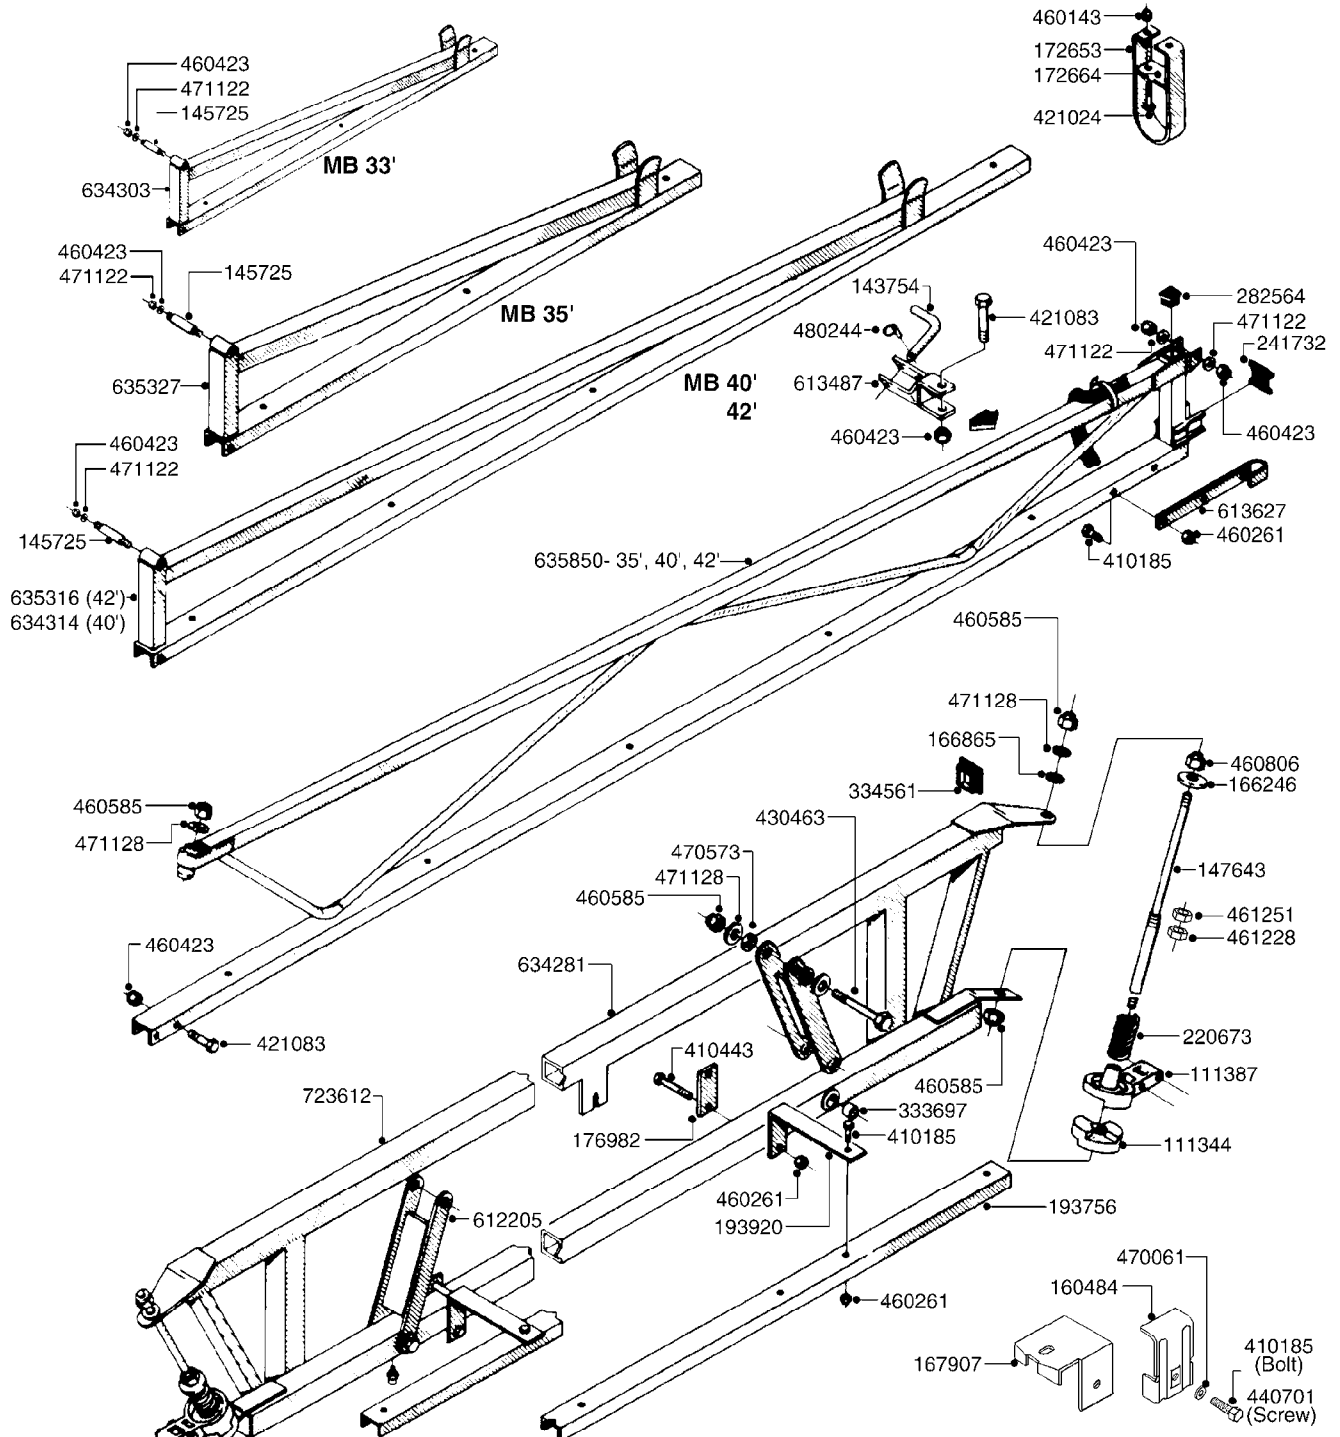

BOOM - MB 35' 40' 42'
D080-HIN, 12:12:05

Page	0
Date	02.07.2013 8:41

BOOM - MB 35' 40' 42'
D080-HIN, 12:12:05

Page 1

Date 02.07.2013 8:41

parts-n°	order qty	description
111344	1	CLAW CLUTCH LOWER (21MM)
111387	1	CLAW CLUTCH D100 UPPER PART
143754	1	PIN D10 X 56
145725	1	PIN FOR 12 MB BOOM
147643	1	AXLE F.BM BRKWKY. W. ZERT L=426
160484	1	WIRE GUIDE FOR DROP-LEG
166246	1	WASHER CUP D53 F.SPRING
166865	1	WASHER D35/D25X2
167907	1	NOZZ. HOLD. KIT F/ADJ. BOOM
172653	1	WING TIP GUARD
172664	1	FLATBAR BACKING PLATE
176982	1	RETAINING PLATE
193756	1	TRACK MB 10,6/12,6M
193920	1	BRACKET F.NOZZLE TRACK
220673	1	SPRING F.PIVOT 100 X 51
241732	1	RUBBER STOP FOR MB
282564	1	PLUG 35MM SQ.BLACK
333697	1	BUSHING D22/D16x25
334561	1	PLUG 50x50x2 F.SQ.TUBE
410185	1	BOLT HEX 8.8 DEL M6X16
410443	1	BOLT HEX 8.8 DEL M6X70
421024	1	BOLT HEX 8.8 DEL M8X60
421083	1	BOLT HEX 8.8 DEL M10X65
430463	1	BOLT HEX 8.8 DEL M16X110
440701	1	SCREW NO.14 3/4" PLATED
460143	1	NUT HEX M8 LOCK
460261	1	NUT HEX M6X1 LOCK
460423	1	NUT HEX M10X1.5 LOCK
460585	1	NUT HEX M16X2 LOCK
460806	1	NUT HEX M20X2.5 LOCK
461228	1	NUT HEX M20
461251	1	NUT HEX M20 X 2.5 JAMB
470061	1	WASHER D11/D7X0.5 LOCK
470573	1	WASHER D29/D17X2 SPRING BLACK
471122	1	WASHER D20/D10.5X2 SS
471128	1	WASHER D30/D17X3
480244	1	PIN SNAP D4.5
612205	1	TRAPEZE ARM,WELDED
613487	1	TRANSPORT FITTINGS FOR SB BOOM
613627	1	LOCK STRAP FOR MB BOOM
634281	1	BOOM CENTER MB 35/40/42
634303	1	BOOM WING OUTER 33' MB L=47'
634314	1	BOOM WING OUTER 40', 45' MB
635316	1	BOOM WING OUTER MB42
635327	1	BOOM WING OUTER 35'MB L=58.5"
635850	1	BOOM WING INNER MB35/40/42
723612	1	CENTER PART MB BOOM