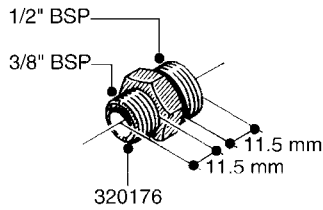

H030

FITTINGS - HEXAGON NIPPLES
H030-HIN, 01:01:01

Page 1
Date 02.07.2013 8:42

parts-n°	order qty	description
10015303	1	FITT.PO.HN 1.00X1.00 M1000
10425003	1	FITT.PO.HN 1.25X1.00 MCPHEE
320132	1	FITT.DK HN 1" BSP
320176	1	FITT.DK HN 3/8"X1/2" BSP
320445	1	FITT.DK HN 1/4"X3/8" BSP
320655	1	FITT.DK HN 1/2"-1/2" BSP
320692	1	FITT.DK HN 3/8'BSPX1/4'NPT
320703	1	FITT.DK HN 3/8BSP X1/2 &1/4NPT
320725	1	FITT.DK NIPPLE 3/8"-3/8" BSP
320902	1	FITT.DK HN 3/8'X 1/4' BSP
390232	1	FITT.DK HN 1-1/2' X 1-1/4' BSP
390276	1	FITT.DK HN 1'BSP