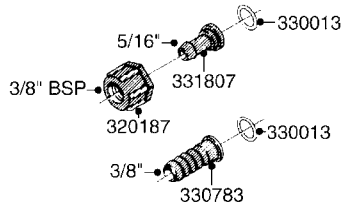

Page 1  
Date 02.07.2013 8:42

Pos.	parts-n°	order qty	description
1	145994	1	FITT.DK S-40 FORK
2	145995	1	FITT.DK S-53 FORK
3	240177	1	O-RING D16.1/11.3 X 2.4
4	242354	1	O-RING D32.2X3.0 VITON F.S-53
5	242355	1	O-RING D19.2X3.0 VITON F.S-40
6	242594	1	O-RING D14 X 1.78 SCH.70-EPDM
7	261539	1	SPADE F.ELEC CONNec BLUE INSUL
8	262104	1	VALVE, SOLENOID, S53/S40
9	320084	1	FITT.DK NUT 1/2" BSP
10	320187	1	FITT.DK CAP 3/8" BSP BLACK
11	320283	1	FITT.DK NUT 3/4"BSP
12	320596	1	FITT.DK ELB 3/8'-1/2'BSP 45DEG
13	321307	1	FITT.DK NUT 1/2" BSP JAMB
14	321742	1	FITT.DK BULKHEAD 1/2' BSP
15	322103	1	FITT.DK S-53 BULKHEAD
16	322352	1	FITT.DK S-53 TEE
17	330212	1	O-RING D19/D14X2.4 F.1/2"NUT
18	330687	1	FITT.DK HB 1/2" F. 1/2" NUT
19	334965	1	COVER FOR S53 SOLENOID VALVE
20	370366	1	NOZZLE END FAN 1850-G 150
21	410185	1	BOLT HEX 8.8 DEL M6X16
22	460261	1	NUT HEX M6X1 LOCK
23	471125	1	WASHER D12/D6.4x1.6 SS
24	614366	1	FILTER 50 MESH F.NOZZLE BLUE
24	614367	1	FILTER 80 MESH F.NOZZLE RED
24	614368	1	FILTER 100 MESH F.NOZZLE YEL.
25	720856	1	FITT.DK 1/2'BSP ASSY.F.3/4'NUT
26	726558	1	FITT.DK S53 STR. 3/4" W.ORING
27	726567	1	FITT.DK S-40 ELB.1/2" W.ORING
28	726694	1	PLUG,S53,1/2"FBSP THD W.ORING
29	729610	1	NOZZLE ASSY. NON DRIP 3/8 THRD
30	750722	1	REPAIR KIT FOR 3S SC CONTROL
31	983087	1	ELEC. CABLE 2 WIRE X 0.75MM
32	16180100	1	PLATE, END ROW NOZZLE
33	28025203	1	TIE STRAP L=23" x W=1/2"
34	28029803	1	CLAMP HOSE GEAR P1/2" 6708
35	28029903	1	CLAMP HOSE GEAR P3/4"-S1" 6712
36	92702103	1	HOSE R X1/2" X300PSI WP X0012"