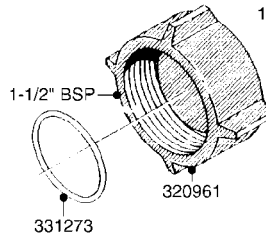

H020

FITTINGS-T-PIECES, CAPS & ELBOWS
H020-HIN, 01:01:01

Page 1
Date 02.07.2013 8:42

parts-n°	order qty	description
10053603	1	FITT. CAPNUT 2"BSP 5601
10194303	1	CAP BLANK 1 1/2 MCPHEE 210060
320047	1	FITT.DK CAPNUT 1/2" BSP
320106	1	FITT.DK CAPNUT 1" BSP
320272	1	FITT.DK CAPNUT 3/8' BSP
320316	1	FITT.DK TEE 3/4" X3/4" X1"BSP
320331	1	FITT.DK TEE 1" - 1" - 3/4" BSP
320342	1	FITT.DK EL 3/4"M X 1"F BSP
320563	1	FITT.DK 3 WAY 1/2" 110 DEG.
320677	1	NO LONGER AVAILABLE
320961	1	FITT.DK CAPNUT 1-1/2" BSP
321053	1	FITT.DK TEE 1/2 X1/2 X1/2" BSP
322072	1	FITT.DK TEE 3/8'X3/8'X3/8' BSP
322095	1	FITT.TEE 1-1/2X1-1/4X3/4" BSP
322138	1	FITT.DK ELB 1"M X 1"F BSP
330013	1	O-RING D15/D10X2.5 F.3/8"NUT
330212	1	O-RING D19/D14X2.4 F.1/2"NUT
330326	1	O-RING D30/D24X2 F.1"NUT
331273	1	O-RING D44/D38X2 F.1-1/2"