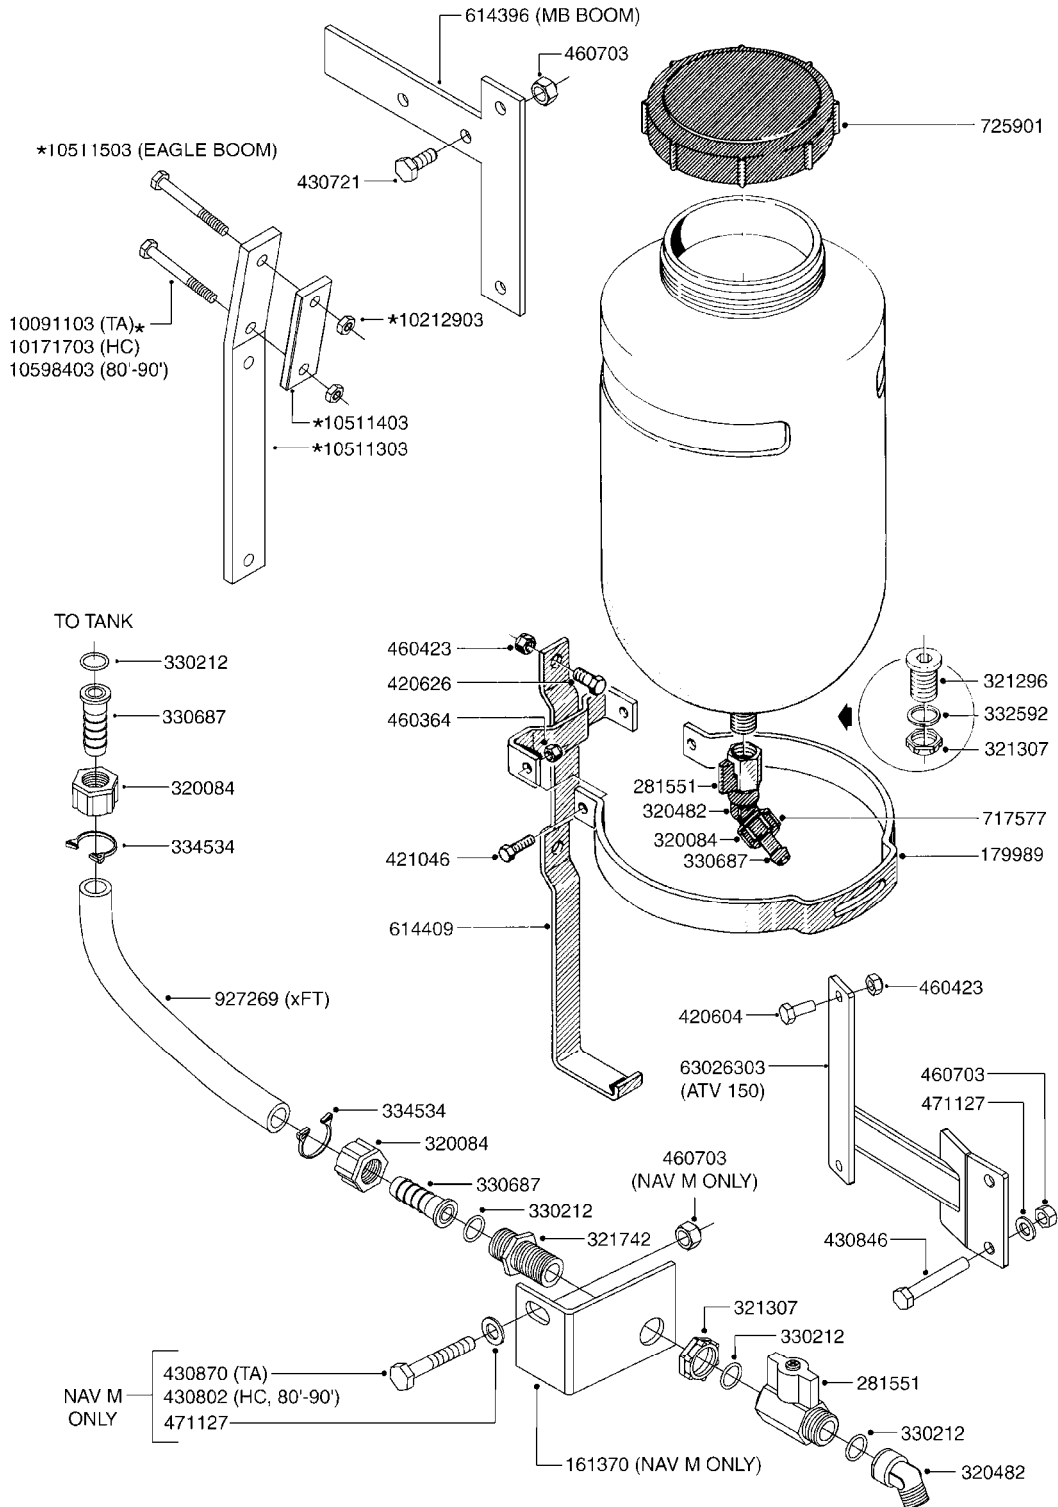

CLEAN WATER TANK  
G110-HIN, 26:06:06

COMPLETE TANK ASSY : 722072

**G110**

CLEAN WATER TANK  
G110-HIN, 26:06:06

Page 1  
Date 02.07.2013 8:41

parts-n°	order qty	description
161370	1	BKT.CLEAN WATER BOTT. VALVE
179989	1	BRKT. F. 3 GAL. TANK
281551	1	BALL VALVE 1/2"
320084	1	FITT.DK NUT 1/2" BSP
320482	1	FITT.DK ELB. 1/2" BSP 60 DEG.
321296	1	FITT.DK BULKHEAD 1/2" BSP SING
321307	1	FITT.DK NUT 1/2" BSP JAMB
321742	1	FITT.DK BULKHEAD 1/2' BSP
330212	1	O-RING D19/D14X2.4 F.1/2"NUT
330687	1	FITT.DK HB 1/2" F. 1/2" NUT
332592	1	O-RING D26/D20X3
334534	1	CLAMP HOSE PLASTIC 1/2"
420604	1	BOLT HEX 8.8 DEL M10X25 FT
420626	1	BOLT HEX 8.8 DEL M10X20 FT
421046	1	BOLT HEX 8.8 DEL M8X25 FT
430721	1	BOLT HEX 8.8 DEL M12X40 FT
430802	1	BOLT HEX 8.8 DEL M12X75
430846	1	BOLT HEX 8.8 DEL M12X80
430870	1	BOLT HEX 8.8 DEL M12X55 FT
460364	1	NUT HEX M8 GALV.
460423	1	NUT HEX M10X1.5 LOCK
460703	1	NUT HEX M12X1.75 LOCK
471127	1	WASHER D24/D13X2.5 STAINLESS
614396	1	CLEAN WATER BRACKET MB
614409	1	BRACKET FOR FOAM MARKER
717577	1	VALVE F.CLEAN WATER TANK
722072	1	CLEAN WATER TANK W FRAME & TAP
725901	1	LID F.WATER BOTTLE VENTED
927269	1	HOSE R X PVC X 1/2 X 0012"
10091103	1	BOLT HEX 3/8 NC GR.2 03.00'
10171703	1	BOLT HEX 3/8 NC GR.2 03.50"
10212903	1	NUT HEX NC (NYLON LOCK) 3/8"
10511303	1	FLATBAR L350/17DEG.CLEAN WATER
10511403	1	FLATBAR 104MM CLEAN WATER
10511503	1	BKT.CLEAN WATER MOUNT EAGLE
10598403	1	BOLT HEX HCS3/8-16 X 4 Z 5
63026303	1	CLEAN WATER TANK BRKT, ATV