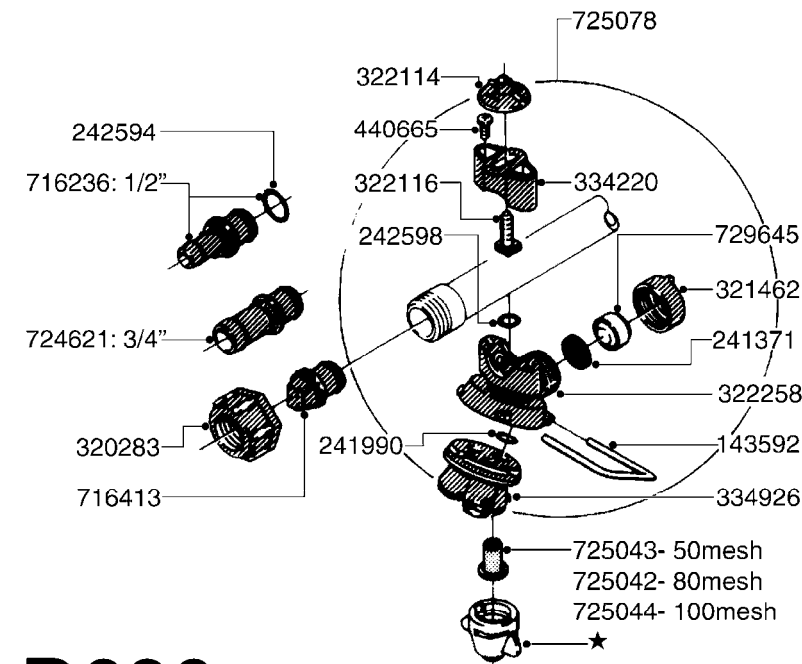

TRIPLET NOZZLE BODY