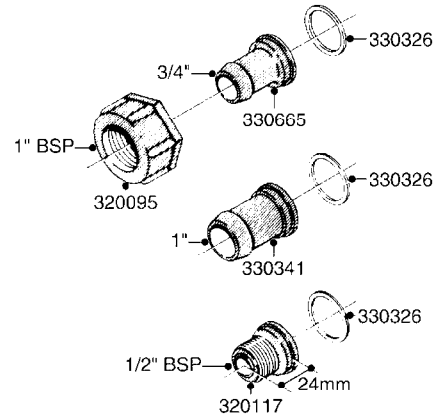

Page 1  
Date 02.07.2013 8:42

Pos.	parts-n°	order qty	description
1	145994	1	FITT.DK S-40 FORK
2	145995	1	FITT.DK S-53 FORK
3	240177	1	O-RING D16.1/11.3 X 2.4
4	242354	1	O-RING D32.2X3.0 VITON F.S-53
5	242355	1	O-RING D19.2X3.0 VITON F.S-40
6	242594	1	O-RING D14 X 1.78 SCH.70-EPDM
7	261539	1	SPADE F.ELEC CONNec BLUE INSUL
8	262104	1	VALVE, SOLENOID, S53/S40
9	320084	1	FITT.DK NUT 1/2" BSP
10	320187	1	FITT.DK CAP 3/8" BSP BLACK
11	320283	1	FITT.DK NUT 3/4"BSP
12	320596	1	FITT.DK ELB 3/8'-1/2'BSP 45DEG
13	321307	1	FITT.DK NUT 1/2" BSP JAMB
14	321742	1	FITT.DK BULKHEAD 1/2' BSP
15	322103	1	FITT.DK S-53 BULKHEAD
16	322352	1	FITT.DK S-53 TEE
17	330212	1	O-RING D19/D14X2.4 F.1/2"NUT
18	330687	1	FITT.DK HB 1/2" F. 1/2" NUT
19	334965	1	COVER FOR S53 SOLENOID VALVE
20	370366	1	NOZZLE END FAN 1850-G 150
21	410185	1	BOLT HEX 8.8 DEL M6X16
22	460261	1	NUT HEX M6X1 LOCK
23	471125	1	WASHER D12/D6.4x1.6 SS
24	614366	1	FILTER 50 MESH F.NOZZLE BLUE
24	614367	1	FILTER 80 MESH F.NOZZLE RED
24	614368	1	FILTER 100 MESH F.NOZZLE YEL.
25	720856	1	FITT.DK 1/2'BSP ASSY.F.3/4'NUT
26	726558	1	FITT.DK S53 STR. 3/4" W.ORING
27	726567	1	FITT.DK S-40 ELB.1/2" W.ORING
28	726694	1	PLUG,S53,1/2"FBSP THD W.ORING
29	729610	1	NOZZLE ASSY. NON DRIP 3/8 THRD
30	750722	1	REPAIR KIT FOR 3S SC CONTROL
31	983087	1	ELEC. CABLE 2 WIRE X 0.75MM
32	16180100	1	PLATE, END ROW NOZZLE
33	28025203	1	TIE STRAP L=23" x W=1/2"
34	28029803	1	CLAMP HOSE GEAR P1/2" 6708
35	28029903	1	CLAMP HOSE GEAR P3/4"-S1" 6712
36	92702103	1	HOSE R X1/2" X300PSI WP X0012"