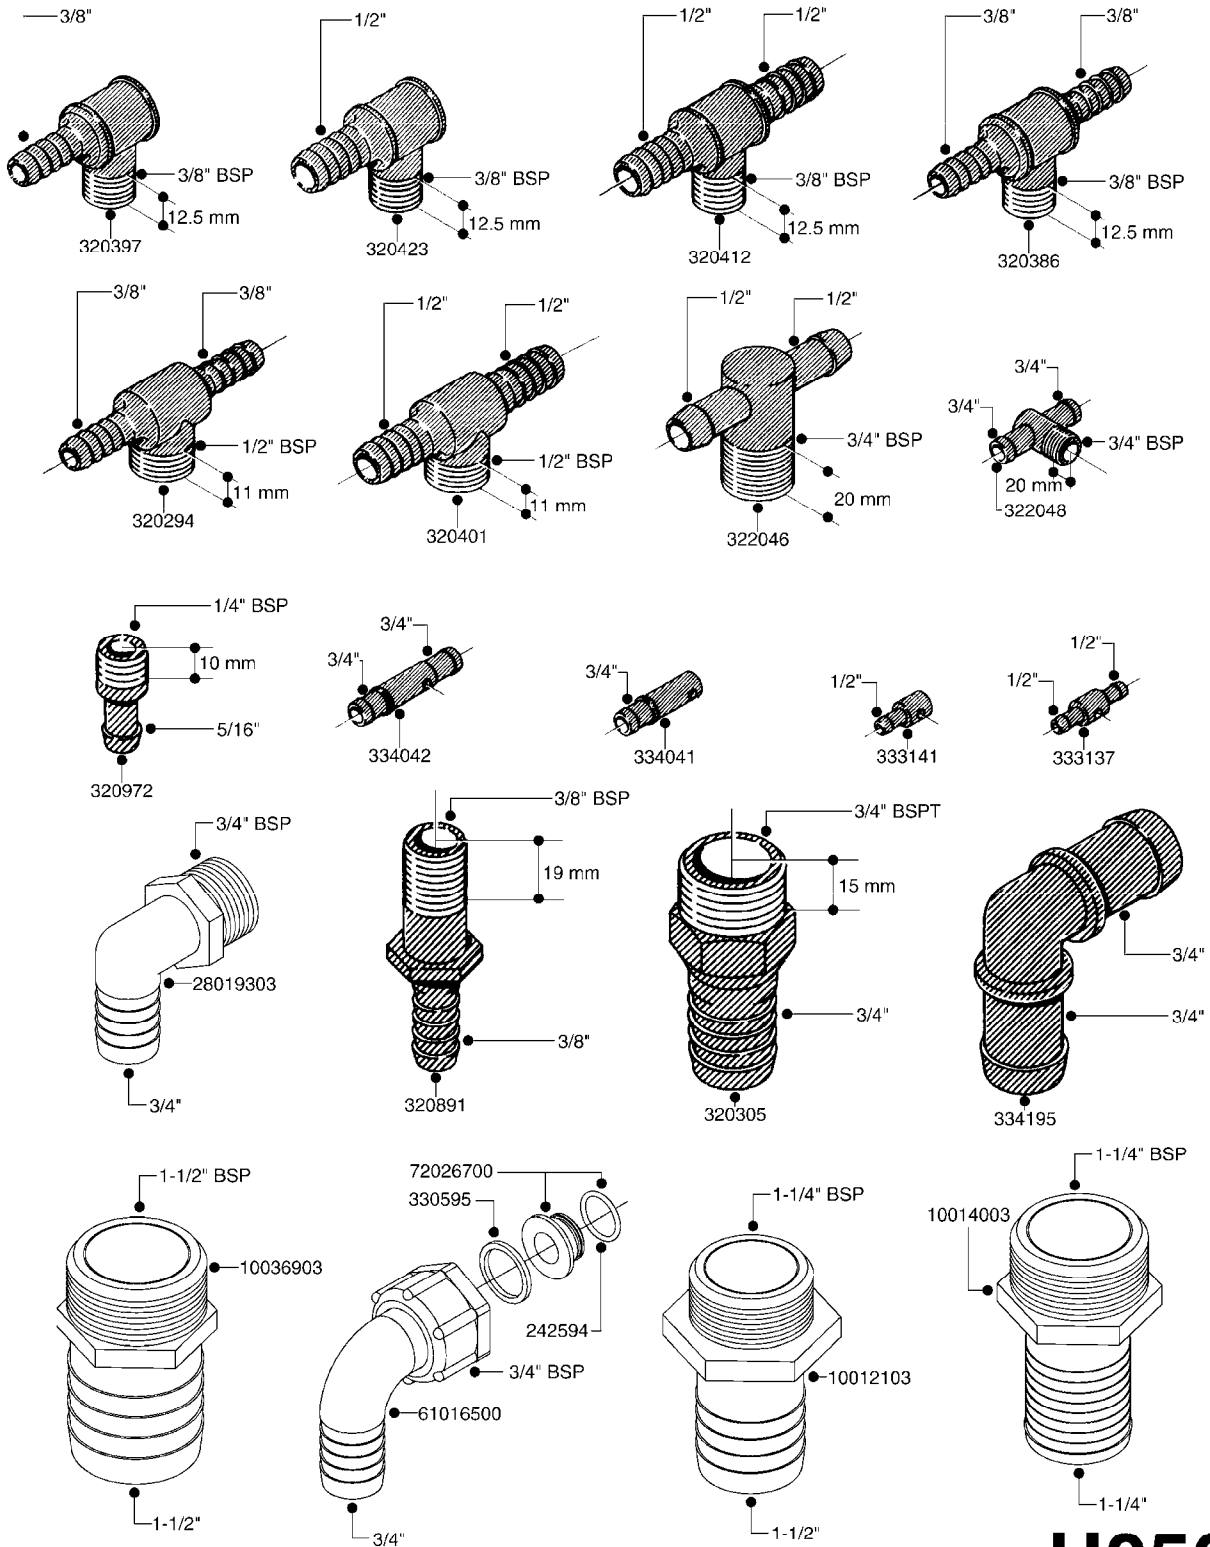

**H040**

FITTINGS - NIPPLES & ELBOWS  
H040-HIN, 01:01:01

Page 1

Date 02.07.2013 8:42

parts-n°	order qty	description
10530803	1	FITT.PO.SE 2.00X2.00 45 DEG.
320191	1	FITT.DK ELB 3/8' BSP 45 DEGREE
320482	1	FITT.DK ELB. 1/2" BSP 60 DEG.
320596	1	FITT.DK ELB 3/8'-1/2' BSP 45DEG
320607	1	FITT.DK HN 3/8M X 3/8F BSP LNG
320633	1	FITT.DK HN 3/8"M X 3/8"F BSP
321451	1	FITT.DK ELB.1-1/2 X1-1/4 80DEG
321532	1	FITT.DK REDUC 3/4' X 1/2' BSP
390233	1	FITT.DK REDUC 1-1/2" X 1" BSP