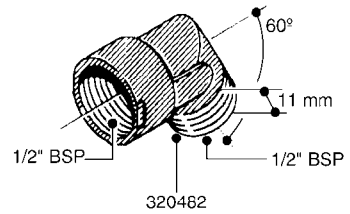

H040

FITTINGS - NIPPLES & ELBOWS
H040-HIN, 01:01:01

Page 1

Date 02.07.2013 8:42

parts-n°	order qty	description
10530803	1	FITT.PO.SE 2.00X2.00 45 DEG.
320191	1	FITT.DK ELB 3/8' BSP 45 DEGREE
320482	1	FITT.DK ELB. 1/2" BSP 60 DEG.
320596	1	FITT.DK ELB 3/8'-1/2' BSP 45DEG
320607	1	FITT.DK HN 3/8M X 3/8F BSP LNG
320633	1	FITT.DK HN 3/8"M X 3/8"F BSP
321451	1	FITT.DK ELB.1-1/2 X1-1/4 80DEG
321532	1	FITT.DK REDUC 3/4' X 1/2' BSP
390233	1	FITT.DK REDUC 1-1/2" X 1" BSP