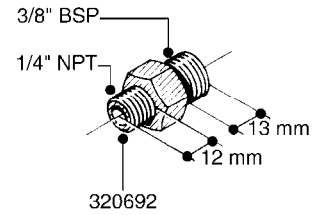

H030

FITTINGS - HEXAGON NIPPLES
H030-HIN, 01:01:01

Page 1
Date 02.07.2013 8:42

parts-n°	order qty	description
10015303	1	FITT.PO.HN 1.00X1.00 M1000
10425003	1	FITT.PO.HN 1.25X1.00 MCPHEE
320132	1	FITT.DK HN 1" BSP
320176	1	FITT.DK HN 3/8"X1/2" BSP
320445	1	FITT.DK HN 1/4"X3/8" BSP
320655	1	FITT.DK HN 1/2"-1/2" BSP
320692	1	FITT.DK HN 3/8'BSPX1/4'NPT
320703	1	FITT.DK HN 3/8BSP X1/2 &1/4NPT
320725	1	FITT.DK NIPPLE 3/8"-3/8" BSP
320902	1	FITT.DK HN 3/8'X 1/4' BSP
390232	1	FITT.DK HN 1-1/2' X 1-1/4' BSP
390276	1	FITT.DK HN 1'BSP