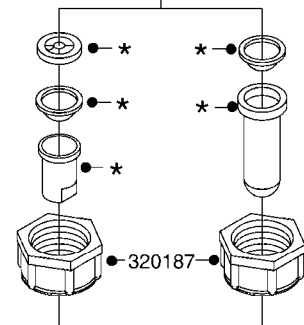

TRIPLET NOZZLE BODY