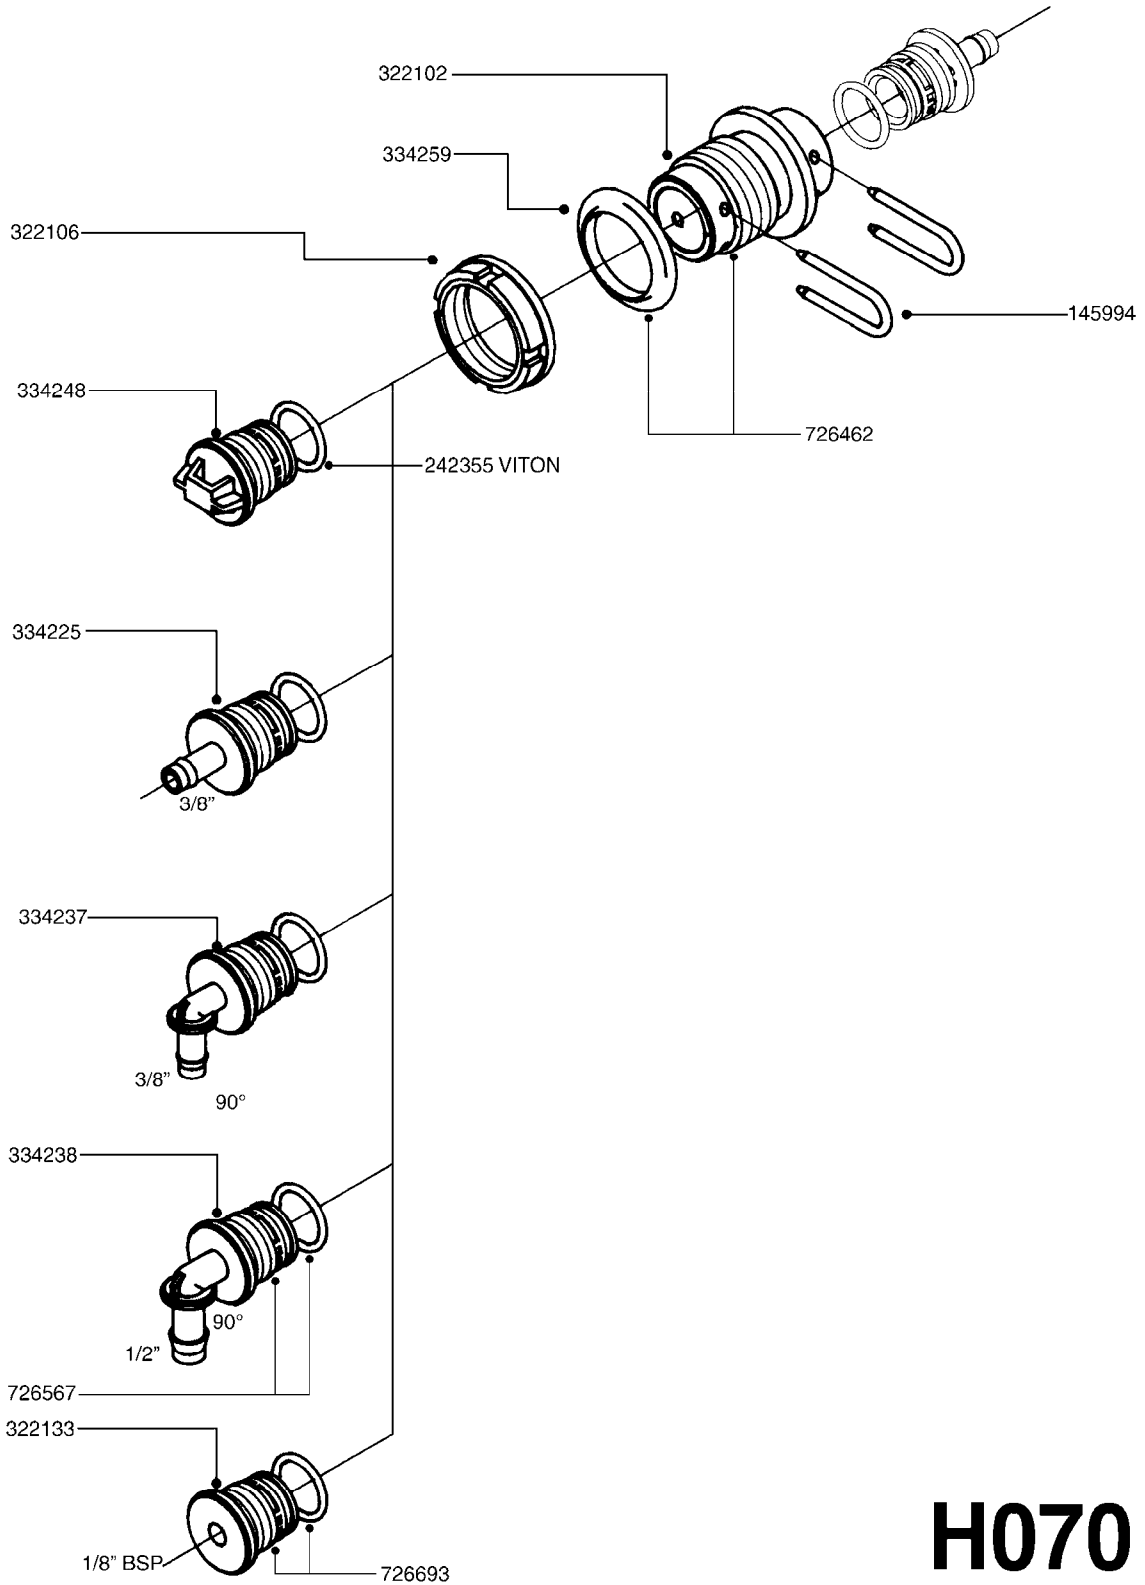

FITTINGS - S-40
H070-HIN, 01:02:12

Page 0

Date 02.07.2013 8:42

FITTINGS - S-40
H070-HIN, 01:02:12

Page 1

Date 02.07.2013 8:42

parts-n°	order qty	description
145994	1	FITT.DK S-40 FORK
242355	1	O-RING D19.2X3.0 VITON F.S-40
322102	1	FITT.DK S-40 BULKHEAD
322106	1	FITT.DK S-40 BULKHEAD NUT
322133	1	FITT.DK S-40 PLUG W 1/8 THREAD
334225	1	FITT.DK S-40 STR.3/8'
334237	1	FITT.DK S-40 ELB.3/8'
334238	1	FITT.DK S-40 ELB.1/2'
334248	1	FITT.DK S-40 PLUG
334259	1	GASKET F. S-40 BULKHEAD
726462	1	FITT. S40 BULHEAD W. GASKET
726567	1	FITT.DK S-40 ELB.1/2" W. ORING
726693	1	FITT.DK S-40 PLUG 1/8BSP ORING