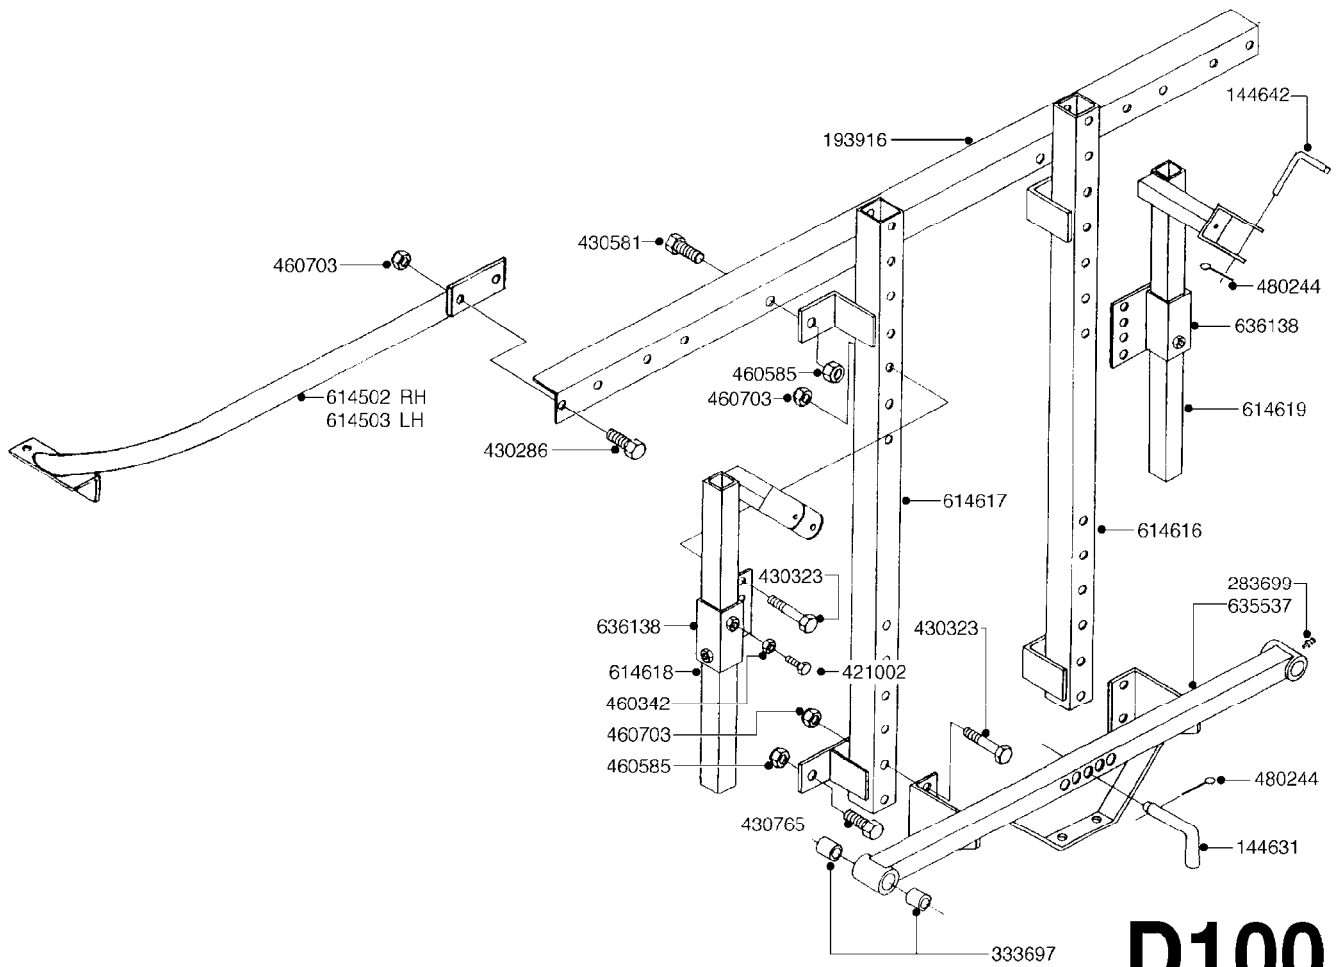

BOOM - MB H-FRAME ML-TRAILER
D100-HIN, 01:01:01

Page 0
Date 02.07.2013 8:41

D100