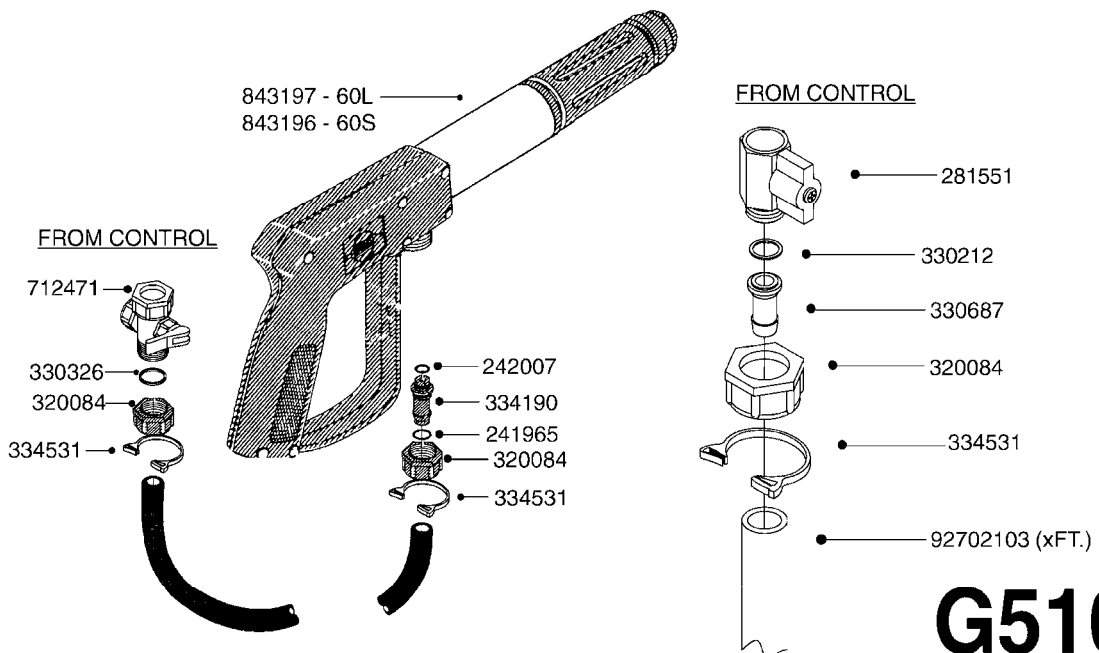

**G500**

HOSE REEL ASSEMBLIES  
G500-HIN, 09:04:13

Page 1  
Date 02.07.2013 8:42

parts-n°	order qty	description
143684	1	BUSHING F. HOSE REEL
143706	1	SPACER TUBE F. 275' HOSE REEL
145925	1	NIPPLE M10 M6
146314	1	UNION BUSHING F.HOSE REEL
146315	1	RING FOR HOSE REEL
146487	1	SPACER ROD F/HOSE REEL 225mm
160311	1	WASHER D30/D20.4X2
241474	1	O-RING NITRIL
281072	1	SNAP-RING OUTER 20X1.20
282155	1	CLIP F.TUBE SUPPORT
320655	1	FITT.DK HN 1/2"-1/2" BSP
320821	1	FITT.DK NUT 1-1/2" BSP
330212	1	O-RING D19/D14X2.4 F.1/2"NUT
333443	1	BUSHING F. HOSE REEL
420604	1	BOLT HEX 8.8 DEL M10X25 FT
420626	1	BOLT HEX 8.8 DEL M10X20 FT
420862	1	BOLT HEX 8.8 DEL M10X16 FT
430286	1	BOLT HEX 8.8 DEL M12X30 FT
460423	1	NUT HEX M10X1.5 LOCK
460703	1	NUT HEX M12X1.75 LOCK
613207	1	CENTER TUBE FOR 164'HOSE REEL
613211	1	HOSE REEL NK 80/105
613292	1	CENTER TUBE 100 MM
633824	1	SIDE FOR HOSE REEL
633835	1	OUTER TUBE NK 300-600
633846	1	FITTING FOR HOSE REEL TR2/TR3
633905	1	BRKTS. HOSE REEL SM210
637986	1	CLAMP FITTING HOSE REEL
719073	1	HANDLE ASSY. F. HOSE REEL
719084	1	SWIVEL F.HOSE REEL
719121	1	HOSE 1/2'X2500M NUT
719401	1	CLIPS F.PISTOL ASSY.
725618	1	CLIP WHITE PLASTIC SNAP TYPE
818377	1	REEL FOR HOSE 160' X 3/8"
818381	1	REEL FOR HOSE 320' X 3/8'
818801	1	BKT.HOSE REEL MOUNT NL/NK/BOOM
818845	1	BKT.HOSE REEL SM210
833768	1	HOLDER F. HOSE REEL
834764	1	BKT.HOSE REEL MOUNT ESTATE SPR
61021400	1	BKT. BOOM MOUNT SM53/80 US