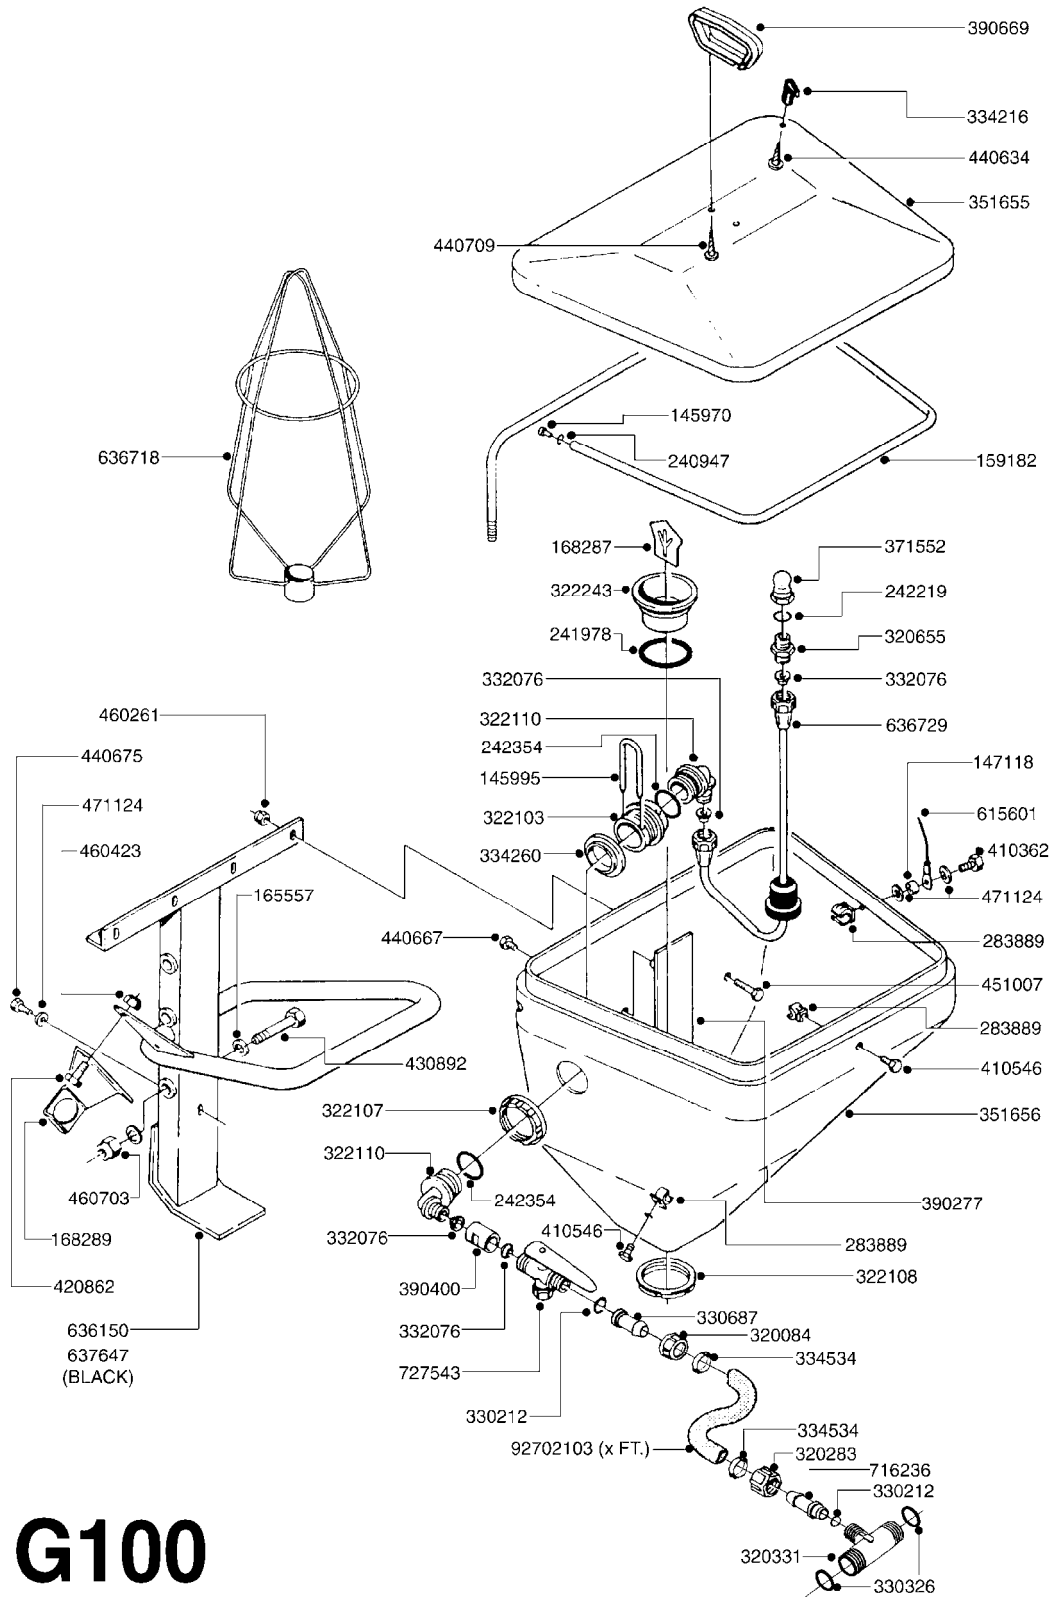

G100

CHEMICAL FILLER-HOPPER (POST95)
G100-HIN, 19:05:11

Page 1

Date 02.07.2013 8:41

parts-n°	order qty	description
145970	1	PLUG MF 11 X 1
145995	1	FITT.DK S-53 FORK
147118	1	BUSHING 10,0/6,2 L=5 CHEM FILL
159182	1	RINSING TUBE CHEM.FILL
165557	1	WASHER D28.0/D12.2X2.0 SS
168287	1	PLATE ANTI-VORTEX F.CHEM FILL
168289	1	BRACKET F. 3-WAY VALVE
240947	1	O-RING D7.3X2.4 NITRIL
241978	1	O-RING 64.5X3.0
242219	1	O-RING D16.3X2.4 VITON
242354	1	O-RING D32.2X3.0 VITON F.S-53
283889	1	CLIP F.TUBE SUPPORT
320084	1	FITT.DK NUT 1/2" BSP
320283	1	FITT.DK NUT 3/4"BSP
320331	1	FITT.DK TEE 1" - 1" - 3/4" BSP
320655	1	FITT.DK HN 1/2"-1/2" BSP
322103	1	FITT.DK S-53 BULKHEAD
322107	1	FITT.DK S-53 BULKHEAD NUT
322108	1	FITT.DK S-67 BULKHEAD NUT
322110	1	FITT.DK S-53 ELB. 1/2" BSP
322243	1	DRAIN PIPE/CHEM FIL.S67/S56
330212	1	O-RING D19/D14X2.4 F.1/2"NUT
330326	1	O-RING D30/D24X2 F.1"NUT
330687	1	FITT.DK HB 1/2" F. 1/2" NUT
332076	1	CONE INSERT F. ALUMINUM LANCE
334216	1	RUBBER LATCH FOR CHEM.FILL
334260	1	GASKET F. S-53 BULKHEAD
334534	1	CLAMP HOSE PLASTIC 1/2"
351655	1	LID CHEM FILL.25L POST 95
351656	1	HOPPER F.CHEM FILL 25L POST'96
371552	1	NOZZLE F.RINSING
390277	1	SCALE PLATE FOR HARDI FILLER
390400	1	FITT.DK BULKHEAD 1/2'X1/2'
390669	1	HANDLE F.CHEM FILLER
410362	1	BOLT HEX 8.8 SS M6X20 FT
410546	1	BOLT HEX SS M6X12 FT
420862	1	BOLT HEX 8.8 DEL M10X16 FT
430892	1	BOLT HEX 8.8 DEL M12X110
440634	1	SCREW 5/8"
440667	1	SCREW M3.5X12 SLOT STAINLESS
440675	1	SCREW F. PLASTIC 5X16 SS
440709	1	SCREW 60X12 CHEM.FILL HANDLE
451007	1	SCREW M6X20 STAINLESS
460261	1	NUT HEX M6X1 LOCK
460423	1	NUT HEX M10X1.5 LOCK
460703	1	NUT HEX M12X1.75 LOCK
471124	1	WASHER D18/D6.4x1.6
615601	1	BUNGEE CORD 21-1/4"
636150	1	FRAME FOR CHEM FILL TANK
636718	1	RINSE SUPPORT CHEM.FILL 25/35L
636729	1	TUBE F. RINSE CHEM FILL
637647	1	BRACKET F.CHEMFILL
716236	1	FITT.DK HB 1/2" ASSY. F. 3/4"
727543	1	VALVE F.CHEM FILL JUG RINSE
92702103	1	HOSE R X1/2" X300PSI WP X0012"