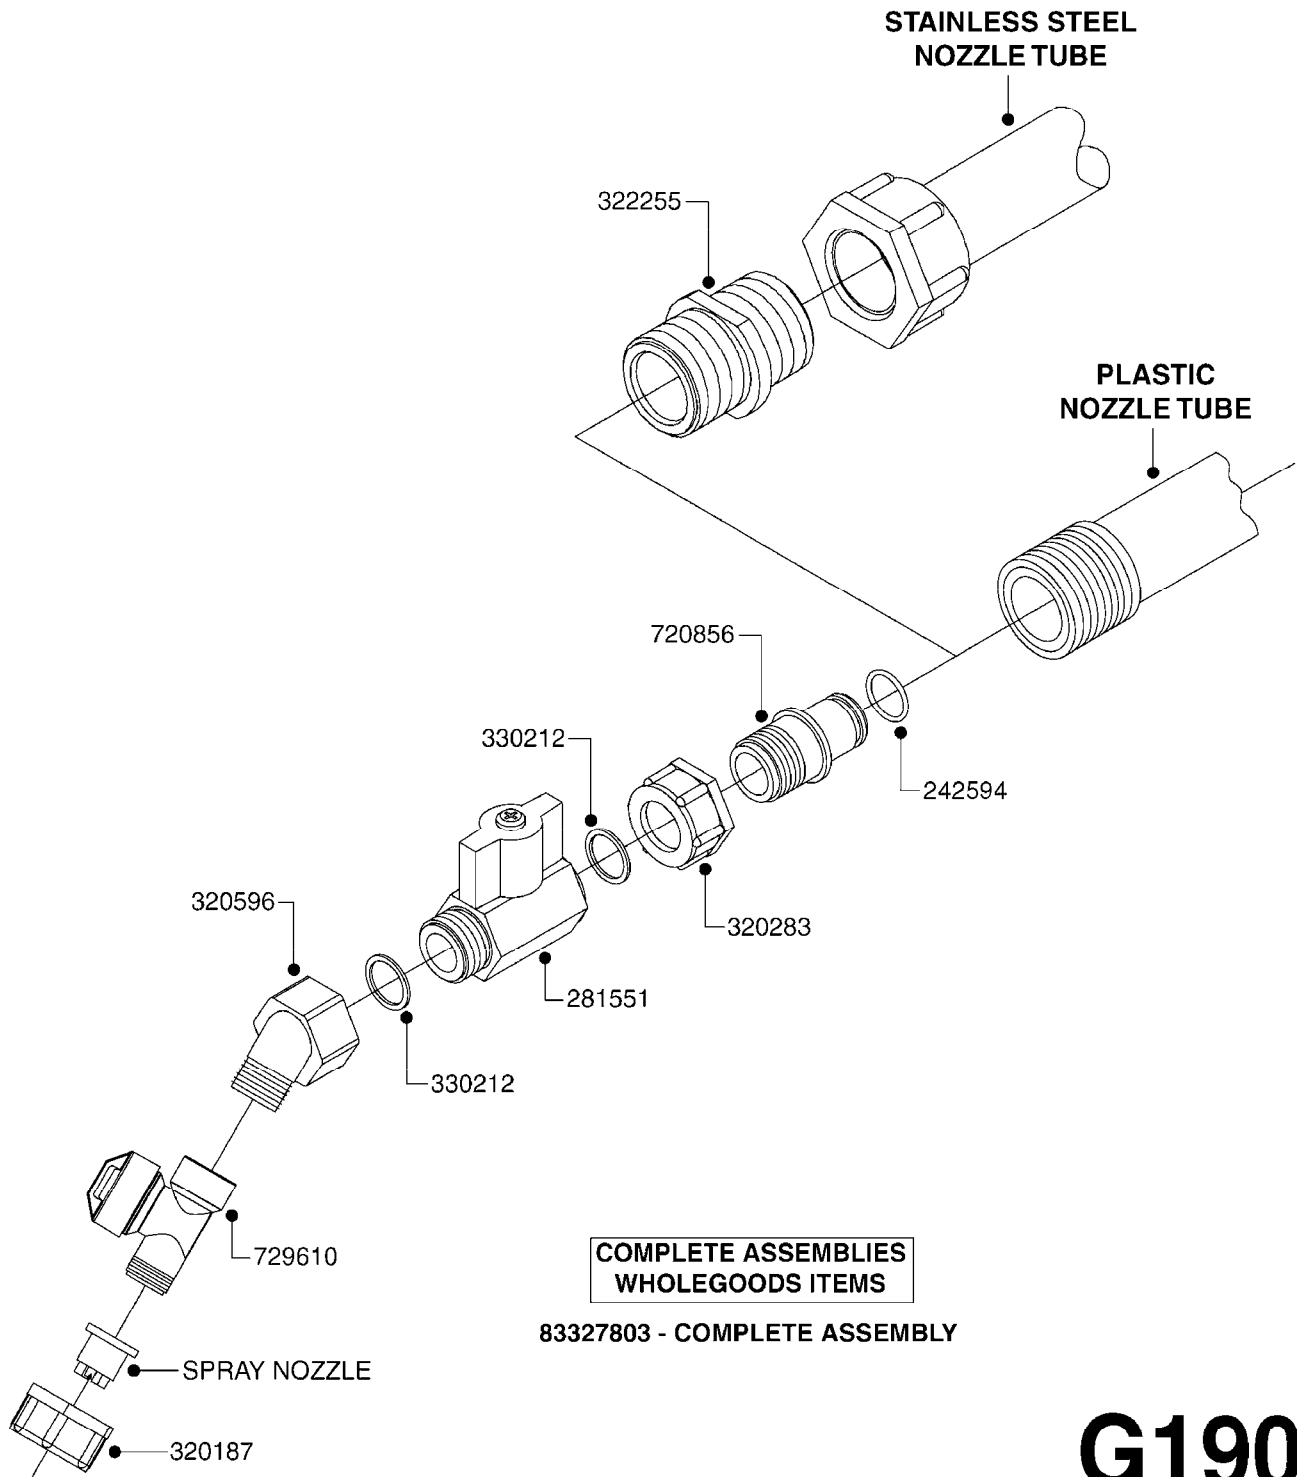

CLEAN WATER TANK  
G110-HIN, 26:06:06

COMPLETE TANK ASSY : 722072

**G110**

CLEAN WATER TANK  
G110-HIN, 26:06:06

Page 1  
Date 02.07.2013 8:41

parts-n°	order qty	description
161370	1	BKT.CLEAN WATER BOTT. VALVE
179989	1	BRKT. F. 3 GAL. TANK
281551	1	BALL VALVE 1/2"
320084	1	FITT.DK NUT 1/2" BSP
320482	1	FITT.DK ELB. 1/2" BSP 60 DEG.
321296	1	FITT.DK BULKHEAD 1/2" BSP SING
321307	1	FITT.DK NUT 1/2" BSP JAMB
321742	1	FITT.DK BULKHEAD 1/2' BSP
330212	1	O-RING D19/D14X2.4 F.1/2"NUT
330687	1	FITT.DK HB 1/2" F. 1/2" NUT
332592	1	O-RING D26/D20X3
334534	1	CLAMP HOSE PLASTIC 1/2"
420604	1	BOLT HEX 8.8 DEL M10X25 FT
420626	1	BOLT HEX 8.8 DEL M10X20 FT
421046	1	BOLT HEX 8.8 DEL M8X25 FT
430721	1	BOLT HEX 8.8 DEL M12X40 FT
430802	1	BOLT HEX 8.8 DEL M12X75
430846	1	BOLT HEX 8.8 DEL M12X80
430870	1	BOLT HEX 8.8 DEL M12X55 FT
460364	1	NUT HEX M8 GALV.
460423	1	NUT HEX M10X1.5 LOCK
460703	1	NUT HEX M12X1.75 LOCK
471127	1	WASHER D24/D13X2.5 STAINLESS
614396	1	CLEAN WATER BRACKET MB
614409	1	BRACKET FOR FOAM MARKER
717577	1	VALVE F.CLEAN WATER TANK
722072	1	CLEAN WATER TANK W FRAME & TAP
725901	1	LID F.WATER BOTTLE VENTED
927269	1	HOSE R X PVC X 1/2 X 0012"
10091103	1	BOLT HEX 3/8 NC GR.2 03.00'
10171703	1	BOLT HEX 3/8 NC GR.2 03.50"
10212903	1	NUT HEX NC (NYLON LOCK) 3/8"
10511303	1	FLATBAR L350/17DEG.CLEAN WATER
10511403	1	FLATBAR 104MM CLEAN WATER
10511503	1	BKT.CLEAN WATER MOUNT EAGLE
10598403	1	BOLT HEX HCS3/8-16 X 4 Z 5
63026303	1	CLEAN WATER TANK BRKT, ATV