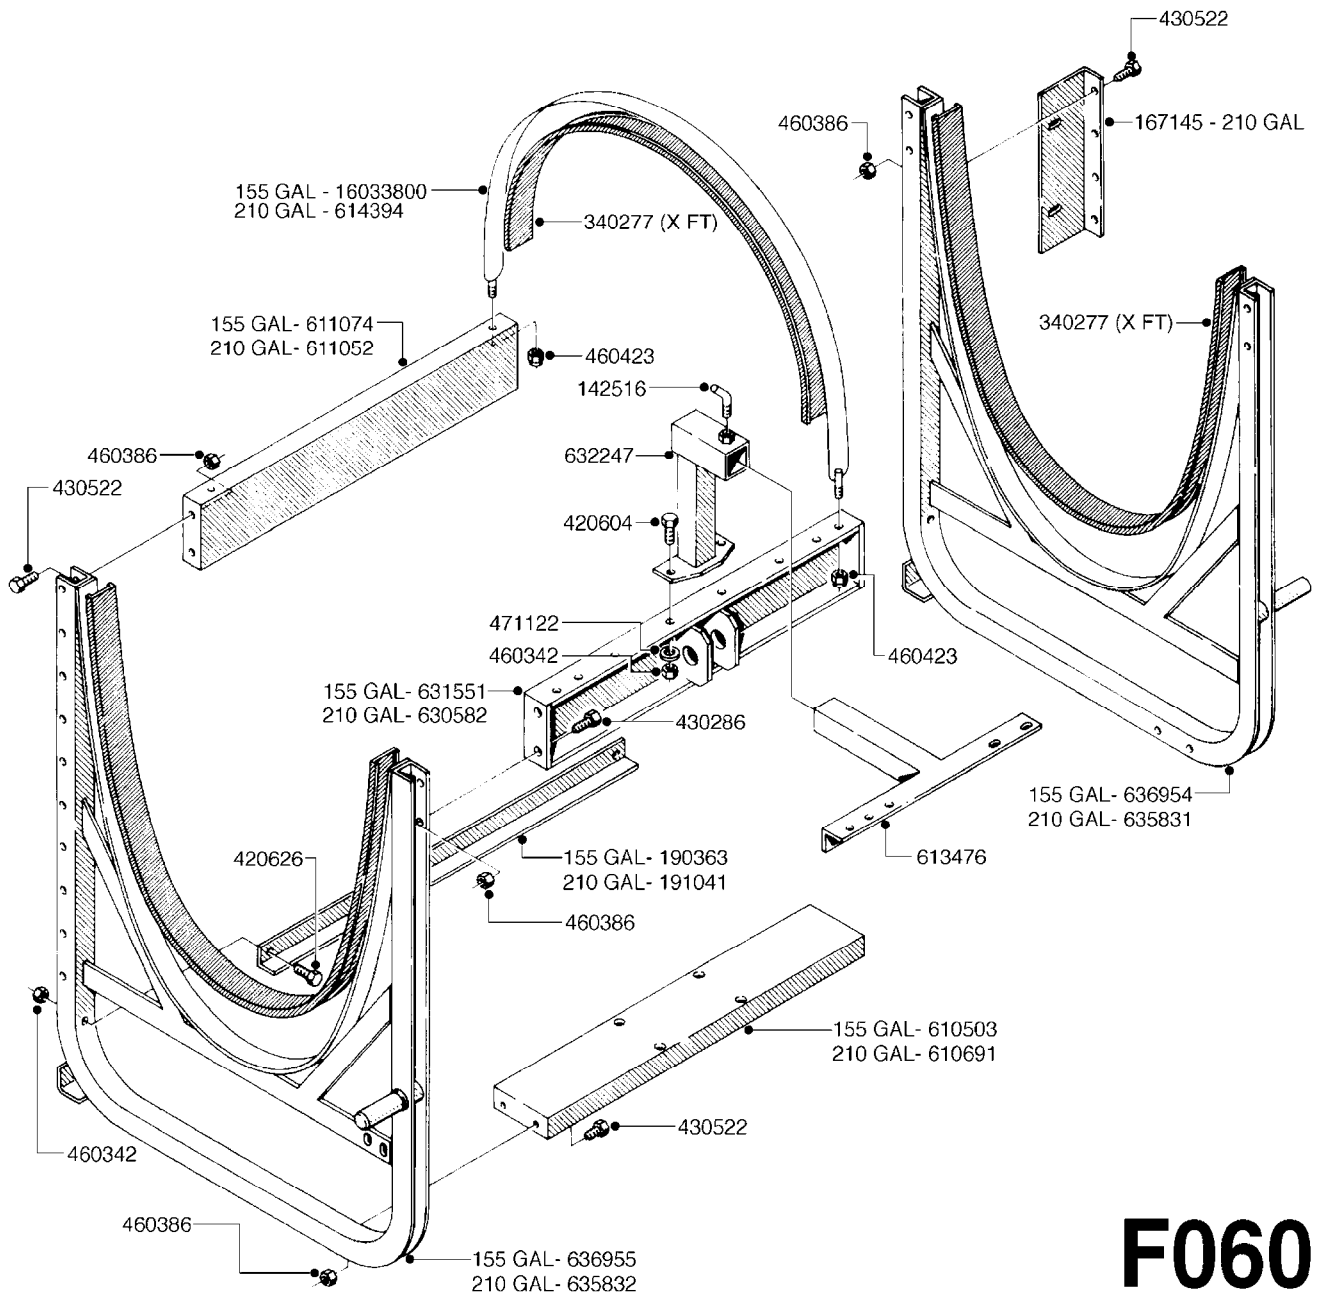

# F060

FRAME NK 155/210  
F060-HIN, 01:01:01

Page 1

Date 02.07.2013 8:41

parts-n°	order qty	description
142516	1	SCREW SET M10 BENT F. LOCKING
16033800	1	TANK STRAP NL155 L=1380MM '01
167145	1	BRKT. FOR BOOM NL/NK 210
190363	1	CROSSBAR BOTTOM NL/NK 105/155
191041	1	CROSSBAR BOTTOM NL/NK 210
340277	1	TANK PACKING - 40mm WIDE x 12"
420604	1	BOLT HEX 8.8 DEL M10X25 FT
420626	1	BOLT HEX 8.8 DEL M10X20 FT
430286	1	BOLT HEX 8.8 DEL M12X30 FT
430522	1	BOLT HEX 8.8 DEL M12X25 FT
460342	1	NUT HEX M10
460386	1	NUT HEX M12X1.75
460423	1	NUT HEX M10X1.5 LOCK
471122	1	WASHER D20/D10.5X2 SS
610503	1	PUMP BASE NL/NK 80/105/155
610691	1	PUMP BASE NL/NK 210
611052	1	BRACKET TOP CROSS NL/NK 210
611074	1	BRACKET CROSS NL/NK80/105/155
613476	1	BRACKET MOUNT F.BK180 CONTROL
614394	1	TANK STRAP NK 210 L=
630582	1	TOP BAR CONNECTION NL/NK 210
631551	1	TOP BAR CONNECTION NL/NK 155
632247	1	POST F.OPERATING UNIT BK/LX-LY
635831	1	FRAME NK 210 LEFT POST'92
635832	1	FRAME NK 210 RIGHT POST'92
636954	1	SIDE FRAME NK 600 LEFT
636955	1	SIDE FRAME NK 600 RIGHT