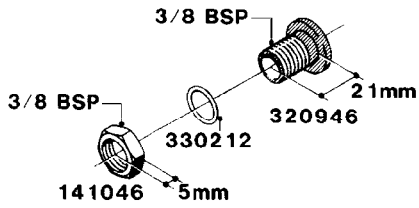

H060

FITTINGS - BULKHEAD
H060-HIN, 01:01:01

Page 1

Date 02.07.2013 8:42

parts-n°	order qty	description
141046	1	NUT 3/8" BSP
141341	1	NUT 1/4' BSP
240284	1	O-RING D82,5/75 X 3,5
320456	1	FITT.DK BULKHEAD 1"BSP DOUBLE
320467	1	FITT.DK BULKHEAD 1"BSP SINGLE
320471	1	FITT.DK NUT 1" BSP JAMB
320541	1	FITT.DK BULKHEAD 2-1/2'BSP SIN
320552	1	FITT.DK NUT 2-1/2' BSP JAMB
320644	1	FITT.DK ELB.3/4"HB X 1" BSP
320784	1	FITT.DK CAP 1-1/2" BSP
320795	1	FITT.DK NUT 1-1/2" BSP JAMB
320935	1	FITT.DK BULKHEAD 1/4' BSP SING
320946	1	FITT.DK BULKHEAD 3/8' BSP SING
321296	1	FITT.DK BULKHEAD 1/2" BSP SING
321307	1	FITT.DK NUT 1/2" BSP JAMB
321333	1	FITT.DK BULK 1-1/2" X 1"F BSP
330061	1	O-RING D16/D11X2,5
330072	1	O-RING D53.5/D45.5X4
330212	1	O-RING D19/D14X2.4 F.1/2"NUT
332577	1	O-RING D38/D30X4 F.1" PUR.
332592	1	O-RING D26/D20X3