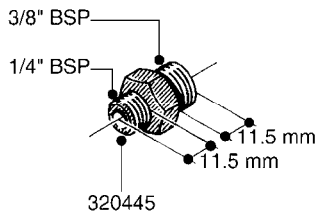

H030

FITTINGS - HEXAGON NIPPLES
H030-HIN, 01:01:01

Page 1
Date 02.07.2013 8:42

parts-n°	order qty	description
10015303	1	FITT.PO.HN 1.00X1.00 M1000
10425003	1	FITT.PO.HN 1.25X1.00 MCPHEE
320132	1	FITT.DK HN 1" BSP
320176	1	FITT.DK HN 3/8"X1/2" BSP
320445	1	FITT.DK HN 1/4"X3/8" BSP
320655	1	FITT.DK HN 1/2"-1/2" BSP
320692	1	FITT.DK HN 3/8'BSPX1/4'NPT
320703	1	FITT.DK HN 3/8BSP X1/2 &1/4NPT
320725	1	FITT.DK NIPPLE 3/8"-3/8" BSP
320902	1	FITT.DK HN 3/8'X 1/4' BSP
390232	1	FITT.DK HN 1-1/2' X 1-1/4' BSP
390276	1	FITT.DK HN 1'BSP