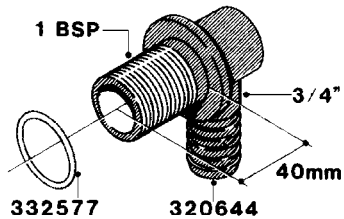

**H030**

FITTINGS - HEXAGON NIPPLES  
H030-HIN, 01:01:01

Page 1  
Date 02.07.2013 8:42

parts-n°	order qty	description
10015303	1	FITT.PO.HN 1.00X1.00 M1000
10425003	1	FITT.PO.HN 1.25X1.00 MCPHEE
320132	1	FITT.DK HN 1" BSP
320176	1	FITT.DK HN 3/8"X1/2" BSP
320445	1	FITT.DK HN 1/4"X3/8" BSP
320655	1	FITT.DK HN 1/2"-1/2" BSP
320692	1	FITT.DK HN 3/8'BSPX1/4'NPT
320703	1	FITT.DK HN 3/8BSP X1/2 &1/4NPT
320725	1	FITT.DK NIPPLE 3/8"-3/8" BSP
320902	1	FITT.DK HN 3/8'X 1/4' BSP
390232	1	FITT.DK HN 1-1/2' X 1-1/4' BSP
390276	1	FITT.DK HN 1'BSP

**H040**

FITTINGS - NIPPLES & ELBOWS  
H040-HIN, 01:01:01

Page 1

Date 02.07.2013 8:42

parts-n°	order qty	description
10530803	1	FITT.PO.SE 2.00X2.00 45 DEG.
320191	1	FITT.DK ELB 3/8' BSP 45 DEGREE
320482	1	FITT.DK ELB. 1/2" BSP 60 DEG.
320596	1	FITT.DK ELB 3/8'-1/2' BSP 45DEG
320607	1	FITT.DK HN 3/8M X 3/8F BSP LNG
320633	1	FITT.DK HN 3/8"M X 3/8"F BSP
321451	1	FITT.DK ELB.1-1/2 X1-1/4 80DEG
321532	1	FITT.DK REDUC 3/4' X 1/2' BSP
390233	1	FITT.DK REDUC 1-1/2" X 1" BSP

**H050**

parts-n°	order qty	description
242594	1	O-RING D14 X 1.78 SCH.70-EPDM
320294	1	FITT.DK TEE 3/8X3/8HB X1/2"BSP
320305	1	FITT.DK HB 3/4'- 3/4' BSP
320386	1	FITT.DK TEE 3/8X3/8HB X3/8"BSP
320397	1	FITT.DK ELB 3/8"HB X 3/8" BSP
320401	1	FITT.DK TEE 1/2X1/2HB X1/2"BSP
320412	1	FITT.DK TEE 1/2X1/2HB X3/8'BSP
320423	1	FITT.DK ELB 1/2'HB X 3/8' BSP
320891	1	FITT.DK HB 3/8'- 3/8' BSP
320972	1	FITT.DK HB 5/16'- 1/4' BSP
322046	1	FITT.DK TEE 1/2X1/2HB X3/4'BSP
322048	1	FITT.DK TEE 3/4X3/4HB X3/4'BSP
330595	1	O-RING D24.6/D20X2.1 -3/4"
333137	1	FITT.DK CONN.1/2" F.NOZZ. DOUB
333141	1	FITT.DK CONN.1/2" F.NOZZ.SING
334041	1	FITT.DK CONN.3/4' F.NOZZ. SING
334042	1	FITT.DK CONN.3/4' F.NOZZ. DOUB
334195	1	FITT.DK ELB. 3/4"HB X 3/4"HB
10012103	1	FITT.PO.HB 1.25X1.50 IMB1012
10014003	1	FITT.PO.HB 1.25X1.25 IMB1010
10036903	1	FITT.PO.HB 1.50X1.50 IMB1212
28019303	1	FITTING HB ELB 3/4NPT-3/4HOSE
61016500	1	HOSE TAIL 3/4" 90°+RG CAP 3/4"
72026700	1	NOZZLE TUBE ADAPTER W/O-RING