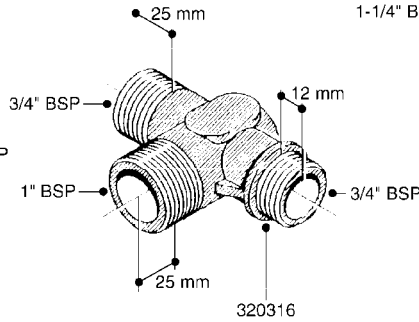

H020

FITTINGS-T-PIECES, CAPS & ELBOWS
H020-HIN, 01:01:01

Page 1
Date 02.07.2013 8:42

parts-n°	order qty	description
10053603	1	FITT. CAPNUT 2"BSP 5601
10194303	1	CAP BLANK 1 1/2 MCPHEE 210060
320047	1	FITT.DK CAPNUT 1/2" BSP
320106	1	FITT.DK CAPNUT 1" BSP
320272	1	FITT.DK CAPNUT 3/8' BSP
320316	1	FITT.DK TEE 3/4" X3/4" X1"BSP
320331	1	FITT.DK TEE 1" - 1" - 3/4" BSP
320342	1	FITT.DK EL 3/4"M X 1"F BSP
320563	1	FITT.DK 3 WAY 1/2" 110 DEG.
320677	1	NO LONGER AVAILABLE
320961	1	FITT.DK CAPNUT 1-1/2" BSP
321053	1	FITT.DK TEE 1/2 X1/2 X1/2" BSP
322072	1	FITT.DK TEE 3/8'X3/8'X3/8' BSP
322095	1	FITT.TEE 1-1/2X1-1/4X3/4" BSP
322138	1	FITT.DK ELB 1"M X 1"F BSP
330013	1	O-RING D15/D10X2.5 F.3/8"NUT
330212	1	O-RING D19/D14X2.4 F.1/2"NUT
330326	1	O-RING D30/D24X2 F.1"NUT
331273	1	O-RING D44/D38X2 F.1-1/2"