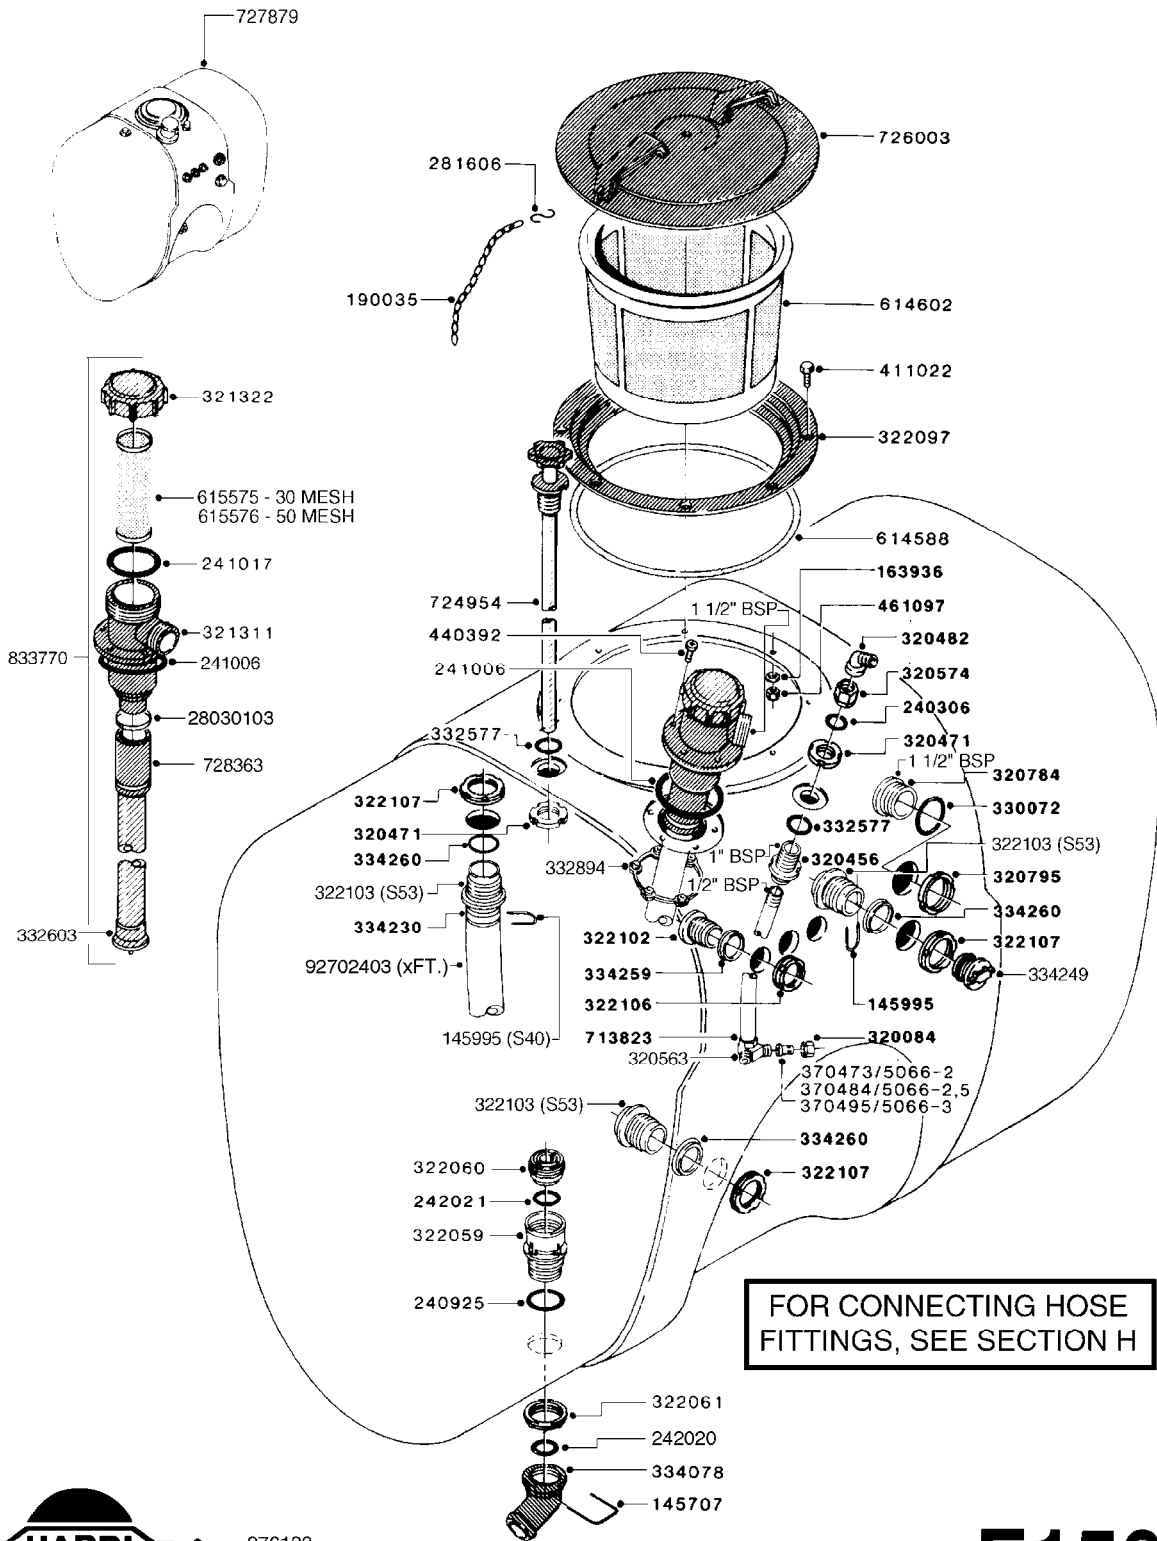

E150

TANK - NK 210 (POST 92)
E150-HIN, 07:09:11

Page 1

Date 02.07.2013 8:41

parts-n°	order qty	description
145707	1	LOCK CLAMP F.BOTTOM DRAIN ASSY
145995	1	FITT.DK S-53 FORK
163936	1	WASHER D15/D6.2X1
190035	1	CHAIN 365MM
240306	1	O-RING D29/D21X4
240925	1	O-RING D49.5X3 NITRIL
241006	1	O-RING D79,2X5,7 NITRIL
241017	1	O-RING D74,5X3 NITRIL
242020	1	O-RING 39.2 X 3 VITON
242021	1	O-RING FOR BOTTOM VALVE
281606	1	S-HOOK GALVANIZED
320084	1	FITT.DK NUT 1/2" BSP
320456	1	FITT.DK BULKHEAD 1"BSP DOUBLE
320471	1	FITT.DK NUT 1" BSP JAMB
320482	1	FITT.DK ELB. 1/2" BSP 60 DEG.
320563	1	FITT.DK 3 WAY 1/2" 110 DEG.
320574	1	FITT.DK NUT 1" BSP SPECIAL
320784	1	FITT.DK CAP 1-1/2" BSP
320795	1	FITT.DK NUT 1-1/2" BSP JAMB
321311	1	FILTER BODY S 80 X 4
321322	1	SCREW CAP F. S80 X 4
322059	1	BULKHEAD FOR BOTTOM VALVE
322060	1	STOPPER FOR BOTTOM VALVE
322061	1	NUT FOR BOTTOM VALVE
322097	1	THREADED RING F. LID
322102	1	FITT.DK S-40 BULKHEAD
322103	1	FITT.DK S-53 BULKHEAD
322106	1	FITT.DK S-40 BULKHEAD NUT
322107	1	FITT.DK S-53 BULKHEAD NUT
330072	1	O-RING D53.5/D45.5X4
332577	1	O-RING D38/D30X4 F.1" PUR.
332603	1	CAP F. SUCTION TUBE
332894	1	RETAIN.RING FOR SUCTION FILTER
334078	1	FITT.DK ELB.F.BOTTOM DRAIN ASY
334230	1	FITT.DK S-53 STR.1"
334249	1	FITT.DK S-53 PLUG
334259	1	GASKET F. S-40 BULKHEAD
334260	1	GASKET F. S-53 BULKHEAD
370473	1	NOZZLE INJECTOR 5066-2.0
370484	1	NOZZLE INJECTOR 5066-2.5
370495	1	NOZZLE INJECTOR 5066-3.0
411022	1	SCREW M.6X30 STAINLESS PHILLIP
440392	1	SCREW NO.14 1"
461097	1	NUT M6 STAINLESS SAFETY
614588	1	SEAL F. LID
614602	1	FILTER BASKET
615575	1	FILTER F.TOP SUCT.30 MESH GRN.
615576	1	FILTER F.TOP SUCT.50 MESH BLUE
713823	1	AGITATION TUBE CPL.NK210
724954	1	BOTTOM VALVE UPPER PART 265GAL
726003	1	LID F. TANK
727879	1	TANK ASSY. NK210
728363	1	SUCTION TUBE ASSY.L=72"
833770	1	TOP SUCTION KIT 300/500
976183	1	DECAL COMPANY 185 X 300
28030103	1	CLAMP HOSE GEAR P5/4-S1.5"6724
92702403	1	HOSE PVC SUCT GRAY 1"