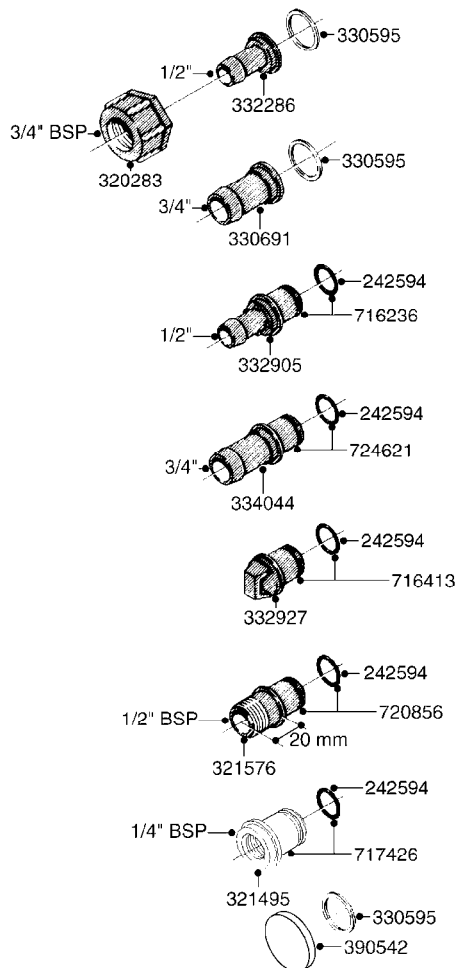

Page 1  
Date 02.07.2013 8:42

Pos.	parts-n°	order qty	description
1	145994	1	FITT.DK S-40 FORK
2	145995	1	FITT.DK S-53 FORK
3	240177	1	O-RING D16.1/11.3 X 2.4
4	242354	1	O-RING D32.2X3.0 VITON F.S-53
5	242355	1	O-RING D19.2X3.0 VITON F.S-40
6	242594	1	O-RING D14 X 1.78 SCH.70-EPDM
7	261539	1	SPADE F.ELEC CONNec BLUE INSUL
8	262104	1	VALVE, SOLENOID, S53/S40
9	320084	1	FITT.DK NUT 1/2" BSP
10	320187	1	FITT.DK CAP 3/8" BSP BLACK
11	320283	1	FITT.DK NUT 3/4"BSP
12	320596	1	FITT.DK ELB 3/8'-1/2'BSP 45DEG
13	321307	1	FITT.DK NUT 1/2" BSP JAMB
14	321742	1	FITT.DK BULKHEAD 1/2' BSP
15	322103	1	FITT.DK S-53 BULKHEAD
16	322352	1	FITT.DK S-53 TEE
17	330212	1	O-RING D19/D14X2.4 F.1/2"NUT
18	330687	1	FITT.DK HB 1/2" F. 1/2" NUT
19	334965	1	COVER FOR S53 SOLENOID VALVE
20	370366	1	NOZZLE END FAN 1850-G 150
21	410185	1	BOLT HEX 8.8 DEL M6X16
22	460261	1	NUT HEX M6X1 LOCK
23	471125	1	WASHER D12/D6.4x1.6 SS
24	614366	1	FILTER 50 MESH F.NOZZLE BLUE
24	614367	1	FILTER 80 MESH F.NOZZLE RED
24	614368	1	FILTER 100 MESH F.NOZZLE YEL.
25	720856	1	FITT.DK 1/2'BSP ASSY.F.3/4'NUT
26	726558	1	FITT.DK S53 STR. 3/4" W.ORING
27	726567	1	FITT.DK S-40 ELB.1/2" W.ORING
28	726694	1	PLUG,S53,1/2"FBSP THD W.ORING
29	729610	1	NOZZLE ASSY. NON DRIP 3/8 THRD
30	750722	1	REPAIR KIT FOR 3S SC CONTROL
31	983087	1	ELEC. CABLE 2 WIRE X 0.75MM
32	16180100	1	PLATE, END ROW NOZZLE
33	28025203	1	TIE STRAP L=23" x W=1/2"
34	28029803	1	CLAMP HOSE GEAR P1/2" 6708
35	28029903	1	CLAMP HOSE GEAR P3/4"-S1" 6712
36	92702103	1	HOSE R X1/2" X300PSI WP X0012"