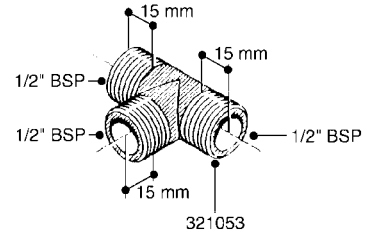

H020

FITTINGS-T-PIECES, CAPS & ELBOWS
H020-HIN, 01:01:01

Page 1
Date 02.07.2013 8:42

parts-n°	order qty	description
10053603	1	FITT. CAPNUT 2"BSP 5601
10194303	1	CAP BLANK 1 1/2 MCPHEE 210060
320047	1	FITT.DK CAPNUT 1/2" BSP
320106	1	FITT.DK CAPNUT 1" BSP
320272	1	FITT.DK CAPNUT 3/8' BSP
320316	1	FITT.DK TEE 3/4" X3/4" X1"BSP
320331	1	FITT.DK TEE 1" - 1" - 3/4" BSP
320342	1	FITT.DK EL 3/4"M X 1"F BSP
320563	1	FITT.DK 3 WAY 1/2" 110 DEG.
320677	1	NO LONGER AVAILABLE
320961	1	FITT.DK CAPNUT 1-1/2" BSP
321053	1	FITT.DK TEE 1/2 X1/2 X1/2" BSP
322072	1	FITT.DK TEE 3/8'X3/8'X3/8' BSP
322095	1	FITT.TEE 1-1/2X1-1/4X3/4" BSP
322138	1	FITT.DK ELB 1"M X 1"F BSP
330013	1	O-RING D15/D10X2.5 F.3/8"NUT
330212	1	O-RING D19/D14X2.4 F.1/2"NUT
330326	1	O-RING D30/D24X2 F.1"NUT
331273	1	O-RING D44/D38X2 F.1-1/2"