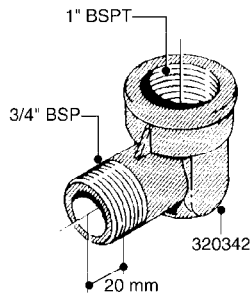

H020

FITTINGS-T-PIECES, CAPS & ELBOWS
H020-HIN, 01:01:01

Page 1
Date 02.07.2013 8:42

parts-n°	order qty	description
10053603	1	FITT. CAPNUT 2"BSP 5601
10194303	1	CAP BLANK 1 1/2 MCPHEE 210060
320047	1	FITT.DK CAPNUT 1/2" BSP
320106	1	FITT.DK CAPNUT 1" BSP
320272	1	FITT.DK CAPNUT 3/8' BSP
320316	1	FITT.DK TEE 3/4" X3/4" X1"BSP
320331	1	FITT.DK TEE 1" - 1" - 3/4" BSP
320342	1	FITT.DK EL 3/4"M X 1"F BSP
320563	1	FITT.DK 3 WAY 1/2" 110 DEG.
320677	1	NO LONGER AVAILABLE
320961	1	FITT.DK CAPNUT 1-1/2" BSP
321053	1	FITT.DK TEE 1/2 X1/2 X1/2" BSP
322072	1	FITT.DK TEE 3/8'X3/8'X3/8' BSP
322095	1	FITT.TEE 1-1/2X1-1/4X3/4" BSP
322138	1	FITT.DK ELB 1"M X 1"F BSP
330013	1	O-RING D15/D10X2.5 F.3/8"NUT
330212	1	O-RING D19/D14X2.4 F.1/2"NUT
330326	1	O-RING D30/D24X2 F.1"NUT
331273	1	O-RING D44/D38X2 F.1-1/2"