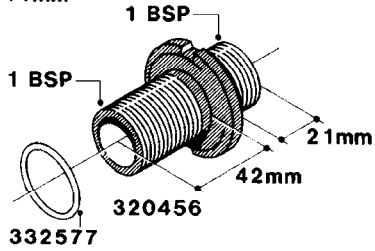

**H030**

FITTINGS - HEXAGON NIPPLES  
H030-HIN, 01:01:01

Page 1  
Date 02.07.2013 8:42

parts-n°	order qty	description
10015303	1	FITT.PO.HN 1.00X1.00 M1000
10425003	1	FITT.PO.HN 1.25X1.00 MCPHEE
320132	1	FITT.DK HN 1" BSP
320176	1	FITT.DK HN 3/8"X1/2" BSP
320445	1	FITT.DK HN 1/4"X3/8" BSP
320655	1	FITT.DK HN 1/2"-1/2" BSP
320692	1	FITT.DK HN 3/8'BSPX1/4'NPT
320703	1	FITT.DK HN 3/8BSP X1/2 &1/4NPT
320725	1	FITT.DK NIPPLE 3/8"-3/8" BSP
320902	1	FITT.DK HN 3/8'X 1/4' BSP
390232	1	FITT.DK HN 1-1/2' X 1-1/4' BSP
390276	1	FITT.DK HN 1'BSP

**H040**

FITTINGS - NIPPLES & ELBOWS  
H040-HIN, 01:01:01

Page 1

Date 02.07.2013 8:42

parts-n°	order qty	description
10530803	1	FITT.PO.SE 2.00X2.00 45 DEG.
320191	1	FITT.DK ELB 3/8' BSP 45 DEGREE
320482	1	FITT.DK ELB. 1/2" BSP 60 DEG.
320596	1	FITT.DK ELB 3/8'-1/2' BSP 45DEG
320607	1	FITT.DK HN 3/8M X 3/8F BSP LNG
320633	1	FITT.DK HN 3/8"M X 3/8"F BSP
321451	1	FITT.DK ELB.1-1/2 X1-1/4 80DEG
321532	1	FITT.DK REDUC 3/4' X 1/2' BSP
390233	1	FITT.DK REDUC 1-1/2" X 1" BSP

**H050**

parts-n°	order qty	description
242594	1	O-RING D14 X 1.78 SCH.70-EPDM
320294	1	FITT.DK TEE 3/8X3/8HB X1/2"BSP
320305	1	FITT.DK HB 3/4'- 3/4' BSP
320386	1	FITT.DK TEE 3/8X3/8HB X3/8"BSP
320397	1	FITT.DK ELB 3/8"HB X 3/8" BSP
320401	1	FITT.DK TEE 1/2X1/2HB X1/2"BSP
320412	1	FITT.DK TEE 1/2X1/2HB X3/8'BSP
320423	1	FITT.DK ELB 1/2'HB X 3/8' BSP
320891	1	FITT.DK HB 3/8'- 3/8' BSP
320972	1	FITT.DK HB 5/16'- 1/4' BSP
322046	1	FITT.DK TEE 1/2X1/2HB X3/4'BSP
322048	1	FITT.DK TEE 3/4X3/4HB X3/4'BSP
330595	1	O-RING D24.6/D20X2.1 -3/4"
333137	1	FITT.DK CONN.1/2" F.NOZZ. DOUB
333141	1	FITT.DK CONN.1/2" F.NOZZ.SING
334041	1	FITT.DK CONN.3/4' F.NOZZ. SING
334042	1	FITT.DK CONN.3/4' F.NOZZ. DOUB
334195	1	FITT.DK ELB. 3/4"HB X 3/4"HB
10012103	1	FITT.PO.HB 1.25X1.50 IMB1012
10014003	1	FITT.PO.HB 1.25X1.25 IMB1010
10036903	1	FITT.PO.HB 1.50X1.50 IMB1212
28019303	1	FITTING HB ELB 3/4NPT-3/4HOSE
61016500	1	HOSE TAIL 3/4" 90°+RG CAP 3/4"
72026700	1	NOZZLE TUBE ADAPTER W/O-RING