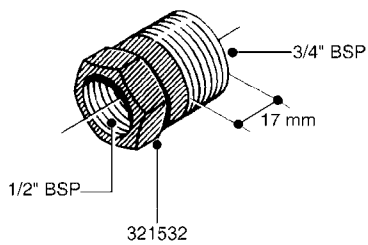

**H020**

FITTINGS-T-PIECES, CAPS & ELBOWS  
H020-HIN, 01:01:01

Page 1  
Date 02.07.2013 8:42

parts-n°	order qty	description
10053603	1	FITT. CAPNUT 2"BSP 5601
10194303	1	CAP BLANK 1 1/2 MCPHEE 210060
320047	1	FITT.DK CAPNUT 1/2" BSP
320106	1	FITT.DK CAPNUT 1" BSP
320272	1	FITT.DK CAPNUT 3/8' BSP
320316	1	FITT.DK TEE 3/4" X3/4" X1"BSP
320331	1	FITT.DK TEE 1" - 1" - 3/4" BSP
320342	1	FITT.DK EL 3/4"M X 1"F BSP
320563	1	FITT.DK 3 WAY 1/2" 110 DEG.
320677	1	NO LONGER AVAILABLE
320961	1	FITT.DK CAPNUT 1-1/2" BSP
321053	1	FITT.DK TEE 1/2 X1/2 X1/2" BSP
322072	1	FITT.DK TEE 3/8'X3/8'X3/8' BSP
322095	1	FITT.TEE 1-1/2X1-1/4X3/4" BSP
322138	1	FITT.DK ELB 1"M X 1"F BSP
330013	1	O-RING D15/D10X2.5 F.3/8"NUT
330212	1	O-RING D19/D14X2.4 F.1/2"NUT
330326	1	O-RING D30/D24X2 F.1"NUT
331273	1	O-RING D44/D38X2 F.1-1/2"

**H030**

FITTINGS - HEXAGON NIPPLES  
H030-HIN, 01:01:01

Page 1  
Date 02.07.2013 8:42

parts-n°	order qty	description
10015303	1	FITT.PO.HN 1.00X1.00 M1000
10425003	1	FITT.PO.HN 1.25X1.00 MCPHEE
320132	1	FITT.DK HN 1" BSP
320176	1	FITT.DK HN 3/8"X1/2" BSP
320445	1	FITT.DK HN 1/4"X3/8" BSP
320655	1	FITT.DK HN 1/2"-1/2" BSP
320692	1	FITT.DK HN 3/8'BSPX1/4'NPT
320703	1	FITT.DK HN 3/8BSP X1/2 &1/4NPT
320725	1	FITT.DK NIPPLE 3/8"-3/8" BSP
320902	1	FITT.DK HN 3/8'X 1/4' BSP
390232	1	FITT.DK HN 1-1/2' X 1-1/4' BSP
390276	1	FITT.DK HN 1'BSP