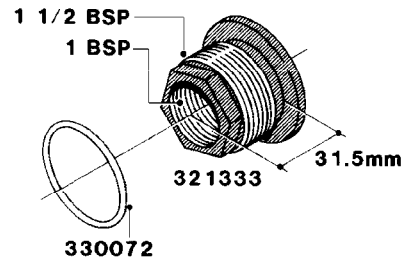

**H030**

FITTINGS - HEXAGON NIPPLES  
H030-HIN, 01:01:01

Page 1  
Date 02.07.2013 8:42

parts-n°	order qty	description
10015303	1	FITT.PO.HN 1.00X1.00 M1000
10425003	1	FITT.PO.HN 1.25X1.00 MCPHEE
320132	1	FITT.DK HN 1" BSP
320176	1	FITT.DK HN 3/8"X1/2" BSP
320445	1	FITT.DK HN 1/4"X3/8" BSP
320655	1	FITT.DK HN 1/2"-1/2" BSP
320692	1	FITT.DK HN 3/8'BSPX1/4'NPT
320703	1	FITT.DK HN 3/8BSP X1/2 &1/4NPT
320725	1	FITT.DK NIPPLE 3/8"-3/8" BSP
320902	1	FITT.DK HN 3/8'X 1/4' BSP
390232	1	FITT.DK HN 1-1/2' X 1-1/4' BSP
390276	1	FITT.DK HN 1'BSP

**H040**

FITTINGS - NIPPLES & ELBOWS  
H040-HIN, 01:01:01

Page 1

Date 02.07.2013 8:42

parts-n°	order qty	description
10530803	1	FITT.PO.SE 2.00X2.00 45 DEG.
320191	1	FITT.DK ELB 3/8' BSP 45 DEGREE
320482	1	FITT.DK ELB. 1/2" BSP 60 DEG.
320596	1	FITT.DK ELB 3/8'-1/2' BSP 45DEG
320607	1	FITT.DK HN 3/8M X 3/8F BSP LNG
320633	1	FITT.DK HN 3/8"M X 3/8"F BSP
321451	1	FITT.DK ELB.1-1/2 X1-1/4 80DEG
321532	1	FITT.DK REDUC 3/4' X 1/2' BSP
390233	1	FITT.DK REDUC 1-1/2" X 1" BSP

**H050**

parts-n°	order qty	description
242594	1	O-RING D14 X 1.78 SCH.70-EPDM
320294	1	FITT.DK TEE 3/8X3/8HB X1/2"BSP
320305	1	FITT.DK HB 3/4'- 3/4' BSP
320386	1	FITT.DK TEE 3/8X3/8HB X3/8"BSP
320397	1	FITT.DK ELB 3/8"HB X 3/8" BSP
320401	1	FITT.DK TEE 1/2X1/2HB X1/2"BSP
320412	1	FITT.DK TEE 1/2X1/2HB X3/8'BSP
320423	1	FITT.DK ELB 1/2'HB X 3/8' BSP
320891	1	FITT.DK HB 3/8'- 3/8' BSP
320972	1	FITT.DK HB 5/16'- 1/4' BSP
322046	1	FITT.DK TEE 1/2X1/2HB X3/4'BSP
322048	1	FITT.DK TEE 3/4X3/4HB X3/4'BSP
330595	1	O-RING D24.6/D20X2.1 -3/4"
333137	1	FITT.DK CONN.1/2" F.NOZZ. DOUB
333141	1	FITT.DK CONN.1/2" F.NOZZ.SING
334041	1	FITT.DK CONN.3/4' F.NOZZ. SING
334042	1	FITT.DK CONN.3/4' F.NOZZ. DOUB
334195	1	FITT.DK ELB. 3/4"HB X 3/4"HB
10012103	1	FITT.PO.HB 1.25X1.50 IMB1012
10014003	1	FITT.PO.HB 1.25X1.25 IMB1010
10036903	1	FITT.PO.HB 1.50X1.50 IMB1212
28019303	1	FITTING HB ELB 3/4NPT-3/4HOSE
61016500	1	HOSE TAIL 3/4" 90°+RG CAP 3/4"
72026700	1	NOZZLE TUBE ADAPTER W/O-RING