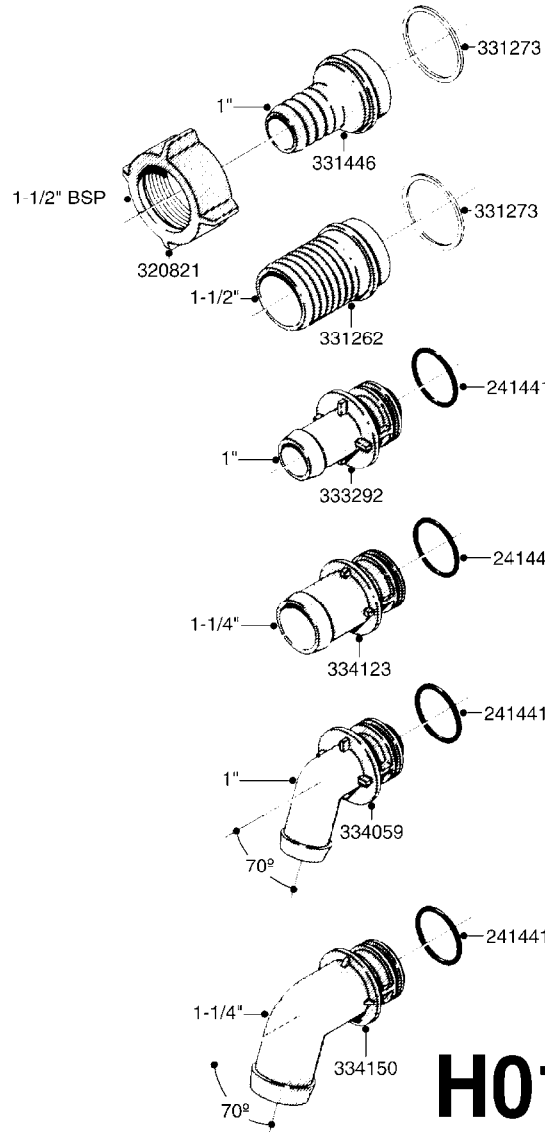

Page 1  
Date 02.07.2013 8:42

Pos.	parts-n°	order qty	description
1	145994	1	FITT.DK S-40 FORK
2	145995	1	FITT.DK S-53 FORK
3	240177	1	O-RING D16.1/11.3 X 2.4
4	242354	1	O-RING D32.2X3.0 VITON F.S-53
5	242355	1	O-RING D19.2X3.0 VITON F.S-40
6	242594	1	O-RING D14 X 1.78 SCH.70-EPDM
7	261539	1	SPADE F.ELEC CONNec BLUE INSUL
8	262104	1	VALVE, SOLENOID, S53/S40
9	320084	1	FITT.DK NUT 1/2" BSP
10	320187	1	FITT.DK CAP 3/8" BSP BLACK
11	320283	1	FITT.DK NUT 3/4"BSP
12	320596	1	FITT.DK ELB 3/8'-1/2'BSP 45DEG
13	321307	1	FITT.DK NUT 1/2" BSP JAMB
14	321742	1	FITT.DK BULKHEAD 1/2' BSP
15	322103	1	FITT.DK S-53 BULKHEAD
16	322352	1	FITT.DK S-53 TEE
17	330212	1	O-RING D19/D14X2.4 F.1/2"NUT
18	330687	1	FITT.DK HB 1/2" F. 1/2" NUT
19	334965	1	COVER FOR S53 SOLENOID VALVE
20	370366	1	NOZZLE END FAN 1850-G 150
21	410185	1	BOLT HEX 8.8 DEL M6X16
22	460261	1	NUT HEX M6X1 LOCK
23	471125	1	WASHER D12/D6.4x1.6 SS
24	614366	1	FILTER 50 MESH F.NOZZLE BLUE
24	614367	1	FILTER 80 MESH F.NOZZLE RED
24	614368	1	FILTER 100 MESH F.NOZZLE YEL.
25	720856	1	FITT.DK 1/2'BSP ASSY.F.3/4'NUT
26	726558	1	FITT.DK S53 STR. 3/4" W.ORING
27	726567	1	FITT.DK S-40 ELB.1/2" W.ORING
28	726694	1	PLUG,S53,1/2"FBSP THD W.ORING
29	729610	1	NOZZLE ASSY. NON DRIP 3/8 THRD
30	750722	1	REPAIR KIT FOR 3S SC CONTROL
31	983087	1	ELEC. CABLE 2 WIRE X 0.75MM
32	16180100	1	PLATE, END ROW NOZZLE
33	28025203	1	TIE STRAP L=23" x W=1/2"
34	28029803	1	CLAMP HOSE GEAR P1/2" 6708
35	28029903	1	CLAMP HOSE GEAR P3/4"-S1" 6712
36	92702103	1	HOSE R X1/2" X300PSI WP X0012"