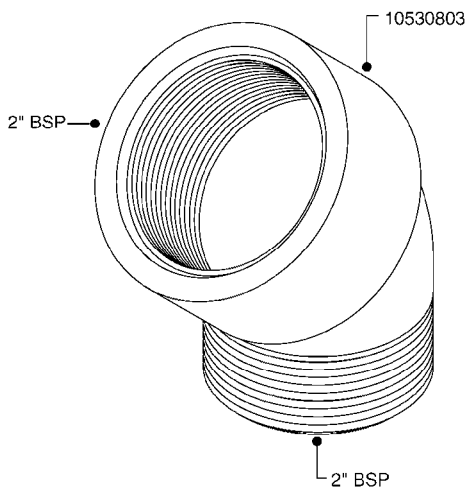

**H020**

FITTINGS-T-PIECES, CAPS & ELBOWS  
H020-HIN, 01:01:01

Page 1  
Date 02.07.2013 8:42

parts-n°	order qty	description
10053603	1	FITT. CAPNUT 2"BSP 5601
10194303	1	CAP BLANK 1 1/2 MCPHEE 210060
320047	1	FITT.DK CAPNUT 1/2" BSP
320106	1	FITT.DK CAPNUT 1" BSP
320272	1	FITT.DK CAPNUT 3/8' BSP
320316	1	FITT.DK TEE 3/4" X3/4" X1"BSP
320331	1	FITT.DK TEE 1" - 1" - 3/4" BSP
320342	1	FITT.DK EL 3/4"M X 1"F BSP
320563	1	FITT.DK 3 WAY 1/2" 110 DEG.
320677	1	NO LONGER AVAILABLE
320961	1	FITT.DK CAPNUT 1-1/2" BSP
321053	1	FITT.DK TEE 1/2 X1/2 X1/2" BSP
322072	1	FITT.DK TEE 3/8'X3/8'X3/8' BSP
322095	1	FITT.TEE 1-1/2X1-1/4X3/4" BSP
322138	1	FITT.DK ELB 1"M X 1"F BSP
330013	1	O-RING D15/D10X2.5 F.3/8"NUT
330212	1	O-RING D19/D14X2.4 F.1/2"NUT
330326	1	O-RING D30/D24X2 F.1"NUT
331273	1	O-RING D44/D38X2 F.1-1/2"

**H030**

FITTINGS - HEXAGON NIPPLES  
H030-HIN, 01:01:01

Page 1  
Date 02.07.2013 8:42

parts-n°	order qty	description
10015303	1	FITT.PO.HN 1.00X1.00 M1000
10425003	1	FITT.PO.HN 1.25X1.00 MCPHEE
320132	1	FITT.DK HN 1" BSP
320176	1	FITT.DK HN 3/8"X1/2" BSP
320445	1	FITT.DK HN 1/4"X3/8" BSP
320655	1	FITT.DK HN 1/2"-1/2" BSP
320692	1	FITT.DK HN 3/8'BSPX1/4'NPT
320703	1	FITT.DK HN 3/8BSP X1/2 &1/4NPT
320725	1	FITT.DK NIPPLE 3/8"-3/8" BSP
320902	1	FITT.DK HN 3/8'X 1/4' BSP
390232	1	FITT.DK HN 1-1/2' X 1-1/4' BSP
390276	1	FITT.DK HN 1'BSP