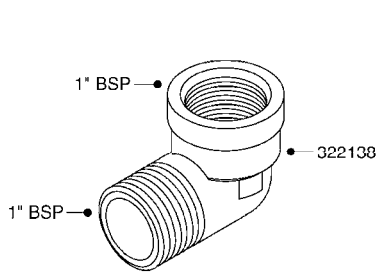

H020

FITTINGS-T-PIECES, CAPS & ELBOWS
H020-HIN, 01:01:01

Page 1
Date 02.07.2013 8:42

parts-n°	order qty	description
10053603	1	FITT. CAPNUT 2"BSP 5601
10194303	1	CAP BLANK 1 1/2 MCPHEE 210060
320047	1	FITT.DK CAPNUT 1/2" BSP
320106	1	FITT.DK CAPNUT 1" BSP
320272	1	FITT.DK CAPNUT 3/8' BSP
320316	1	FITT.DK TEE 3/4" X3/4" X1"BSP
320331	1	FITT.DK TEE 1" - 1" - 3/4" BSP
320342	1	FITT.DK EL 3/4"M X 1"F BSP
320563	1	FITT.DK 3 WAY 1/2" 110 DEG.
320677	1	NO LONGER AVAILABLE
320961	1	FITT.DK CAPNUT 1-1/2" BSP
321053	1	FITT.DK TEE 1/2 X1/2 X1/2" BSP
322072	1	FITT.DK TEE 3/8'X3/8'X3/8' BSP
322095	1	FITT.TEE 1-1/2X1-1/4X3/4" BSP
322138	1	FITT.DK ELB 1"M X 1"F BSP
330013	1	O-RING D15/D10X2.5 F.3/8"NUT
330212	1	O-RING D19/D14X2.4 F.1/2"NUT
330326	1	O-RING D30/D24X2 F.1"NUT
331273	1	O-RING D44/D38X2 F.1-1/2"