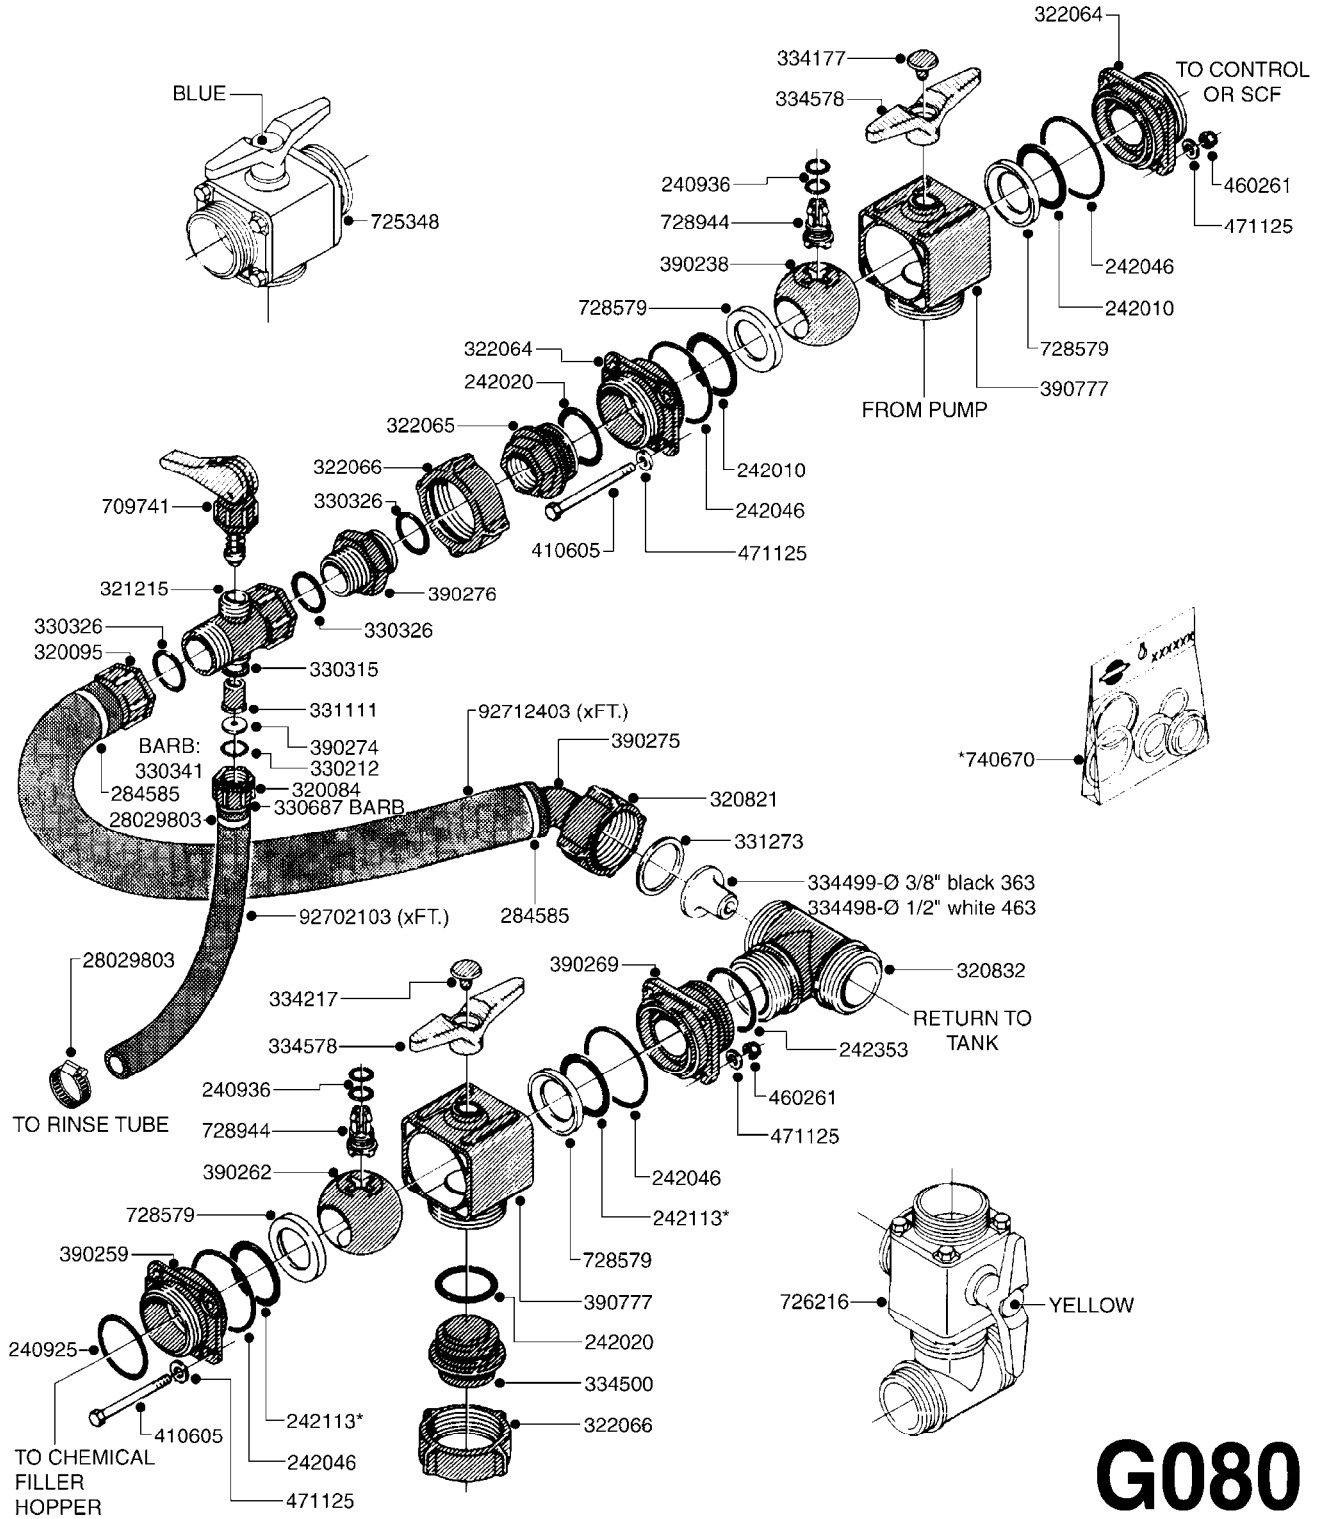

**G080**

parts-n°	order qty	description
240925	1	O-RING D49.5X3 NITRIL
240936	1	O-RING D13.3X2.4 NITRIL
242010	1	O-RING D37.47X5.33
242020	1	O-RING 39.2 X 3 VITON
242046	1	O-RING D60X2
242113	1	O-RING D37.5X5.3 VITON
242353	1	O-RING D44.2X3.0 VITON F.S-67
284585	1	CLAMP HOSE GEAR 1" MINI 020
320084	1	FITT.DK NUT 1/2" BSP
320095	1	FITT.DK NUT 1" BSP
320821	1	FITT.DK NUT 1-1/2" BSP
320832	1	FITT.DK TEE 1-1/2x1-1/2x1-1/2
321215	1	FITT.DK HOUSING F. AGITATION
322064	1	END COVER W.S56
322065	1	FITT.DK UNION 1' BSP/S-56
322066	1	FITT.DK S-56 NUT
330212	1	O-RING D19/D14X2.4 F.1/2"NUT
330315	1	O-RING D18.4/D13X.6
330326	1	O-RING D30/D24X2 F.1"NUT
330341	1	FITT.DK HB 1" F. 1" NUT
330687	1	FITT.DK HB 1/2" F. 1/2" NUT
331111	1	VALVE SEAT FOR 1/2" DISTRIBUT.
331273	1	O-RING D44/D38X2 F.1-1/2"
334177	1	VALVE INDICATOR BLUE
334217	1	VALVE INDICATOR YELLOW
334498	1	NOZZLE INJECTOR 13MM/462 WHITE
334499	1	NOZZLE INJECTOR 10MM/361 BLACK
334500	1	FITT.DK S-56 PLUG W/ 4.2Ø Hole
334578	1	HANDLE FOR VALVE 'OLD' STYLE
390238	1	BALL F. 3 WAY PRESSURE VALVE
390259	1	END COVER S56 F.3 WAY VALVE
390262	1	BALL F. 2 WAY VALVE
390269	1	END COVER S56 1-1/2"F.3WAY VLV
390274	1	ORIFICE ID4.0/18/1.5
390275	1	FITT.DK ELB 1' SPECIAL F.CHEMF
390276	1	FITT.DK HN 1'BSP
390777	1	HOUSING F.BALL VALVE 3 WAY
410605	1	BOLT HEX 8.8 DEL M6X80
460261	1	NUT HEX M6X1 LOCK
471125	1	WASHER D12/D6.4x1.6 SS
709741	1	VALVE ASSY. 1/2" FLIP LEVER
725348	1	VALVE 3 WAY BLUE
726216	1	VALVE TWO WAY
728579	1	SEAL F BALL
728944	1	VALVE STEM & COLOURED CAPS
740670	1	SEAL KIT F. BALL VALVE VITON
28029803	1	CLAMP HOSE GEAR P1/2" 6708
92702103	1	HOSE R X1/2" X300PSI WP X0012"
92712403	1	HOSE R X1" X300PSI WP X0012"