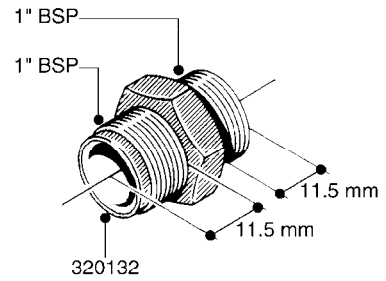

H030

FITTINGS - HEXAGON NIPPLES
H030-HIN, 01:01:01

Page 1
Date 02.07.2013 8:42

parts-n°	order qty	description
10015303	1	FITT.PO.HN 1.00X1.00 M1000
10425003	1	FITT.PO.HN 1.25X1.00 MCPHEE
320132	1	FITT.DK HN 1" BSP
320176	1	FITT.DK HN 3/8"X1/2" BSP
320445	1	FITT.DK HN 1/4"X3/8" BSP
320655	1	FITT.DK HN 1/2"-1/2" BSP
320692	1	FITT.DK HN 3/8'BSPX1/4'NPT
320703	1	FITT.DK HN 3/8BSP X1/2 &1/4NPT
320725	1	FITT.DK NIPPLE 3/8"-3/8" BSP
320902	1	FITT.DK HN 3/8'X 1/4' BSP
390232	1	FITT.DK HN 1-1/2' X 1-1/4' BSP
390276	1	FITT.DK HN 1'BSP