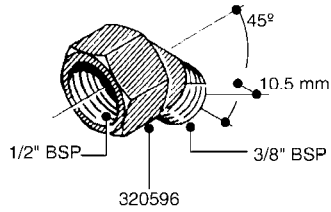

H040

FITTINGS - NIPPLES & ELBOWS
H040-HIN, 01:01:01

Page 1

Date 02.07.2013 8:42

parts-n°	order qty	description
10530803	1	FITT.PO.SE 2.00X2.00 45 DEG.
320191	1	FITT.DK ELB 3/8' BSP 45 DEGREE
320482	1	FITT.DK ELB. 1/2" BSP 60 DEG.
320596	1	FITT.DK ELB 3/8'-1/2' BSP 45DEG
320607	1	FITT.DK HN 3/8M X 3/8F BSP LNG
320633	1	FITT.DK HN 3/8"M X 3/8"F BSP
321451	1	FITT.DK ELB.1-1/2 X1-1/4 80DEG
321532	1	FITT.DK REDUC 3/4' X 1/2' BSP
390233	1	FITT.DK REDUC 1-1/2" X 1" BSP