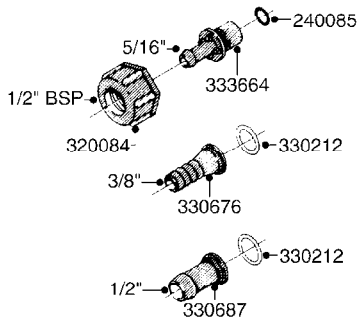

COMPLETE KIT NO  
LONGER AVAILABLE.  
FOR '09 KIT  
SEE PAGE

G191

FORCE BOOM  
ONLY

TO END  
NOZZLE

OUTER  
NOZZLE  
TUBE

FROM  
SOLENOID  
ASSEMBLY

**G711**

ELECTRIC END NOZZLE KIT  
G711-HIN, 09:05:13

Page 1  
Date 02.07.2013 8:42

Pos.	parts-n°	order qty	description
1	145994	1	FITT.DK S-40 FORK
2	145995	1	FITT.DK S-53 FORK
3	240177	1	O-RING D16.1/11.3 X 2.4
4	242354	1	O-RING D32.2X3.0 VITON F.S-53
5	242355	1	O-RING D19.2X3.0 VITON F.S-40
6	242594	1	O-RING D14 X 1.78 SCH.70-EPDM
7	261539	1	SPADE F.ELEC CONNec BLUE INSUL
8	262104	1	VALVE, SOLENOID, S53/S40
9	320084	1	FITT.DK NUT 1/2" BSP
10	320187	1	FITT.DK CAP 3/8" BSP BLACK
11	320283	1	FITT.DK NUT 3/4"BSP
12	320596	1	FITT.DK ELB 3/8'-1/2'BSP 45DEG
13	321307	1	FITT.DK NUT 1/2" BSP JAMB
14	321742	1	FITT.DK BULKHEAD 1/2' BSP
15	322103	1	FITT.DK S-53 BULKHEAD
16	322352	1	FITT.DK S-53 TEE
17	330212	1	O-RING D19/D14X2.4 F.1/2"NUT
18	330687	1	FITT.DK HB 1/2" F. 1/2" NUT
19	334965	1	COVER FOR S53 SOLENOID VALVE
20	370366	1	NOZZLE END FAN 1850-G 150
21	410185	1	BOLT HEX 8.8 DEL M6X16
22	460261	1	NUT HEX M6X1 LOCK
23	471125	1	WASHER D12/D6.4x1.6 SS
24	614366	1	FILTER 50 MESH F.NOZZLE BLUE
24	614367	1	FILTER 80 MESH F.NOZZLE RED
24	614368	1	FILTER 100 MESH F.NOZZLE YEL.
25	720856	1	FITT.DK 1/2'BSP ASSY.F.3/4'NUT
26	726558	1	FITT.DK S53 STR. 3/4" W.ORING
27	726567	1	FITT.DK S-40 ELB.1/2" W.ORING
28	726694	1	PLUG,S53,1/2"FBSP THD W.ORING
29	729610	1	NOZZLE ASSY. NON DRIP 3/8 THRD
30	750722	1	REPAIR KIT FOR 3S SC CONTROL
31	983087	1	ELEC. CABLE 2 WIRE X 0.75MM
32	16180100	1	PLATE, END ROW NOZZLE
33	28025203	1	TIE STRAP L=23" x W=1/2"
34	28029803	1	CLAMP HOSE GEAR P1/2" 6708
35	28029903	1	CLAMP HOSE GEAR P3/4"-S1" 6712
36	92702103	1	HOSE R X1/2" X300PSI WP X0012"