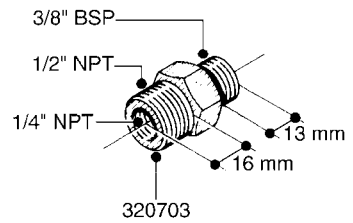

H030

FITTINGS - HEXAGON NIPPLES
H030-HIN, 01:01:01

Page 1
Date 02.07.2013 8:42

parts-n°	order qty	description
10015303	1	FITT.PO.HN 1.00X1.00 M1000
10425003	1	FITT.PO.HN 1.25X1.00 MCPHEE
320132	1	FITT.DK HN 1" BSP
320176	1	FITT.DK HN 3/8"X1/2" BSP
320445	1	FITT.DK HN 1/4"X3/8" BSP
320655	1	FITT.DK HN 1/2"-1/2" BSP
320692	1	FITT.DK HN 3/8'BSPX1/4'NPT
320703	1	FITT.DK HN 3/8BSP X1/2 &1/4NPT
320725	1	FITT.DK NIPPLE 3/8"-3/8" BSP
320902	1	FITT.DK HN 3/8'X 1/4' BSP
390232	1	FITT.DK HN 1-1/2' X 1-1/4' BSP
390276	1	FITT.DK HN 1'BSP