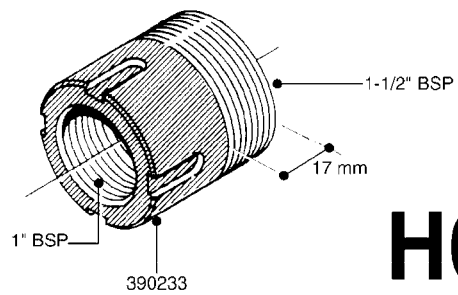

**H020**

FITTINGS-T-PIECES, CAPS & ELBOWS  
H020-HIN, 01:01:01

Page 1  
Date 02.07.2013 8:42

parts-n°	order qty	description
10053603	1	FITT. CAPNUT 2"BSP 5601
10194303	1	CAP BLANK 1 1/2 MCPHEE 210060
320047	1	FITT.DK CAPNUT 1/2" BSP
320106	1	FITT.DK CAPNUT 1" BSP
320272	1	FITT.DK CAPNUT 3/8' BSP
320316	1	FITT.DK TEE 3/4" X3/4" X1"BSP
320331	1	FITT.DK TEE 1" - 1" - 3/4" BSP
320342	1	FITT.DK EL 3/4"M X 1"F BSP
320563	1	FITT.DK 3 WAY 1/2" 110 DEG.
320677	1	NO LONGER AVAILABLE
320961	1	FITT.DK CAPNUT 1-1/2" BSP
321053	1	FITT.DK TEE 1/2 X1/2 X1/2" BSP
322072	1	FITT.DK TEE 3/8'X3/8'X3/8' BSP
322095	1	FITT.TEE 1-1/2X1-1/4X3/4" BSP
322138	1	FITT.DK ELB 1"M X 1"F BSP
330013	1	O-RING D15/D10X2.5 F.3/8"NUT
330212	1	O-RING D19/D14X2.4 F.1/2"NUT
330326	1	O-RING D30/D24X2 F.1"NUT
331273	1	O-RING D44/D38X2 F.1-1/2"

**H030**

FITTINGS - HEXAGON NIPPLES  
H030-HIN, 01:01:01

Page 1  
Date 02.07.2013 8:42

parts-n°	order qty	description
10015303	1	FITT.PO.HN 1.00X1.00 M1000
10425003	1	FITT.PO.HN 1.25X1.00 MCPHEE
320132	1	FITT.DK HN 1" BSP
320176	1	FITT.DK HN 3/8"X1/2" BSP
320445	1	FITT.DK HN 1/4"X3/8" BSP
320655	1	FITT.DK HN 1/2"-1/2" BSP
320692	1	FITT.DK HN 3/8'BSPX1/4'NPT
320703	1	FITT.DK HN 3/8BSP X1/2 &1/4NPT
320725	1	FITT.DK NIPPLE 3/8"-3/8" BSP
320902	1	FITT.DK HN 3/8'X 1/4' BSP
390232	1	FITT.DK HN 1-1/2' X 1-1/4' BSP
390276	1	FITT.DK HN 1'BSP