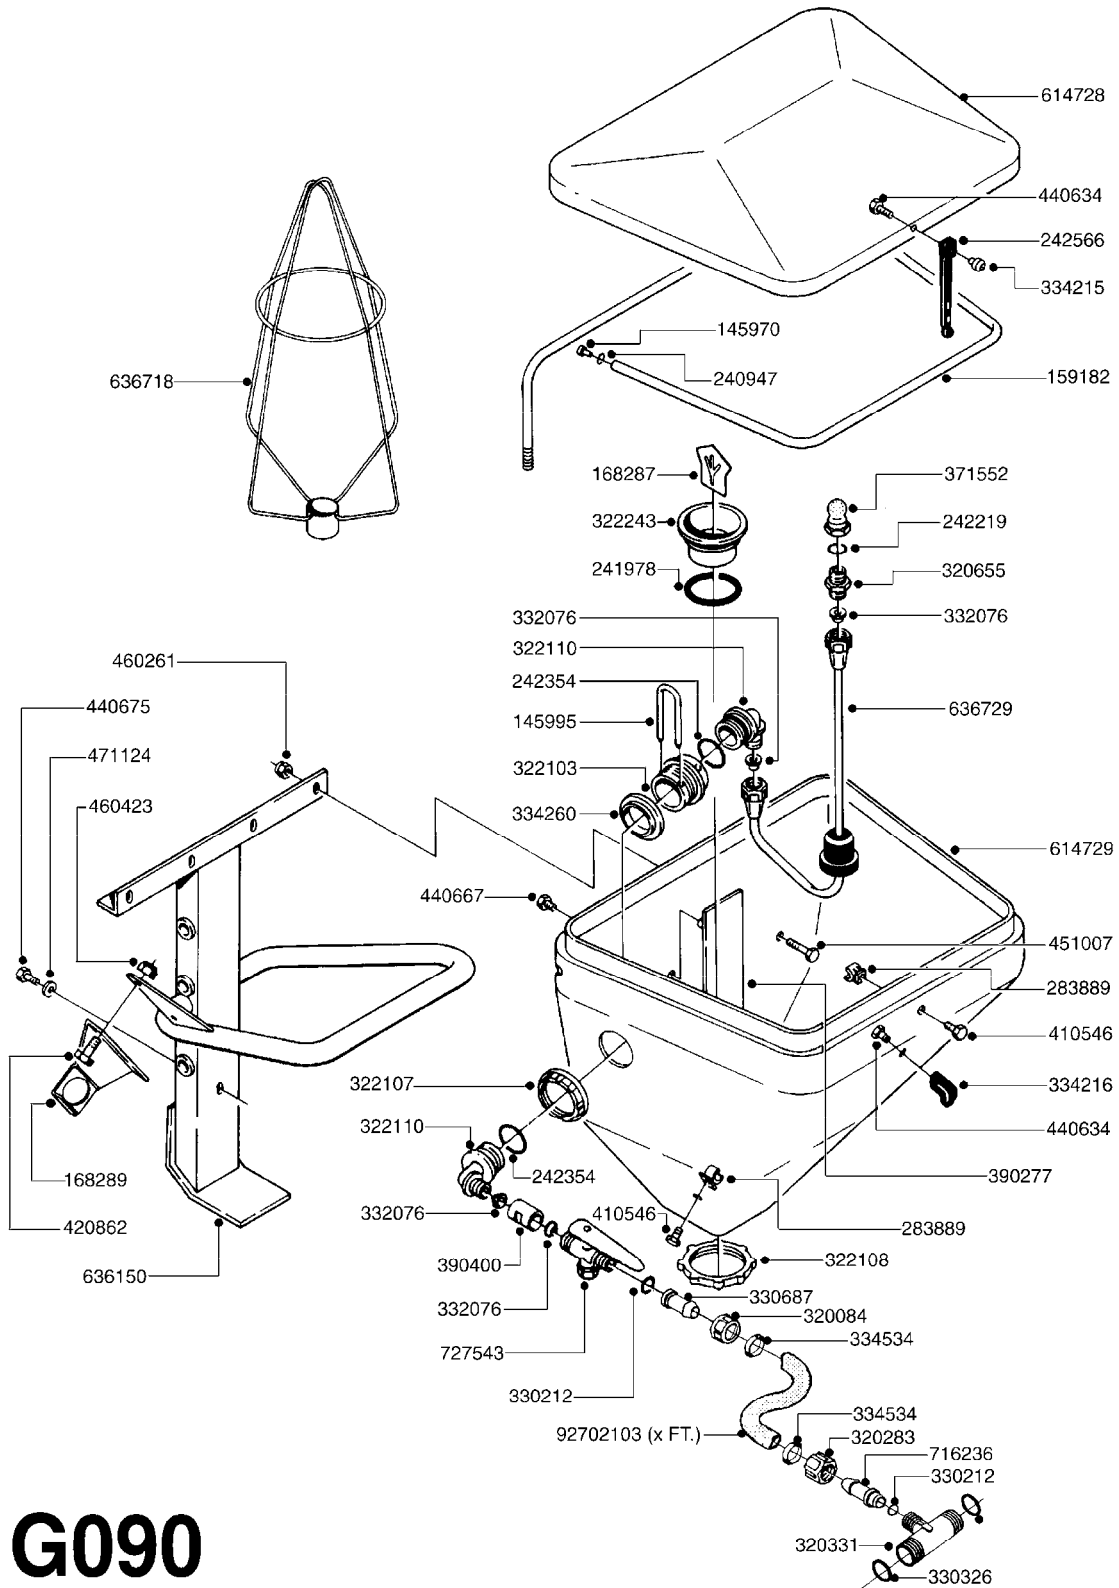

**G080**

parts-n°	order qty	description
240925	1	O-RING D49.5X3 NITRIL
240936	1	O-RING D13.3X2.4 NITRIL
242010	1	O-RING D37.47X5.33
242020	1	O-RING 39.2 X 3 VITON
242046	1	O-RING D60X2
242113	1	O-RING D37.5X5.3 VITON
242353	1	O-RING D44.2X3.0 VITON F.S-67
284585	1	CLAMP HOSE GEAR 1" MINI 020
320084	1	FITT.DK NUT 1/2" BSP
320095	1	FITT.DK NUT 1" BSP
320821	1	FITT.DK NUT 1-1/2" BSP
320832	1	FITT.DK TEE 1-1/2x1-1/2x1-1/2
321215	1	FITT.DK HOUSING F. AGITATION
322064	1	END COVER W.S56
322065	1	FITT.DK UNION 1' BSP/S-56
322066	1	FITT.DK S-56 NUT
330212	1	O-RING D19/D14X2.4 F.1/2"NUT
330315	1	O-RING D18.4/D13X.6
330326	1	O-RING D30/D24X2 F.1"NUT
330341	1	FITT.DK HB 1" F. 1" NUT
330687	1	FITT.DK HB 1/2" F. 1/2" NUT
331111	1	VALVE SEAT FOR 1/2" DISTRIBUT.
331273	1	O-RING D44/D38X2 F.1-1/2"
334177	1	VALVE INDICATOR BLUE
334217	1	VALVE INDICATOR YELLOW
334498	1	NOZZLE INJECTOR 13MM/462 WHITE
334499	1	NOZZLE INJECTOR 10MM/361 BLACK
334500	1	FITT.DK S-56 PLUG W/ 4.2Ø Hole
334578	1	HANDLE FOR VALVE 'OLD' STYLE
390238	1	BALL F. 3 WAY PRESSURE VALVE
390259	1	END COVER S56 F.3 WAY VALVE
390262	1	BALL F. 2 WAY VALVE
390269	1	END COVER S56 1-1/2"F.3WAY VLV
390274	1	ORIFICE ID4.0/18/1.5
390275	1	FITT.DK ELB 1' SPECIAL F.CHEMF
390276	1	FITT.DK HN 1'BSP
390777	1	HOUSING F.BALL VALVE 3 WAY
410605	1	BOLT HEX 8.8 DEL M6X80
460261	1	NUT HEX M6X1 LOCK
471125	1	WASHER D12/D6.4x1.6 SS
709741	1	VALVE ASSY. 1/2" FLIP LEVER
725348	1	VALVE 3 WAY BLUE
726216	1	VALVE TWO WAY
728579	1	SEAL F BALL
728944	1	VALVE STEM & COLOURED CAPS
740670	1	SEAL KIT F. BALL VALVE VITON
28029803	1	CLAMP HOSE GEAR P1/2" 6708
92702103	1	HOSE R X1/2" X300PSI WP X0012"
92712403	1	HOSE R X1" X300PSI WP X0012"