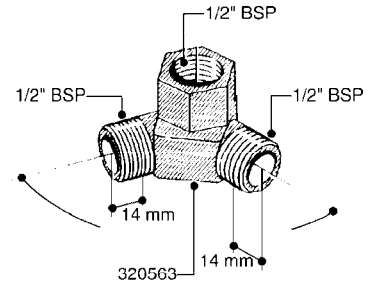

H020

FITTINGS-T-PIECES, CAPS & ELBOWS
H020-HIN, 01:01:01

Page 1
Date 02.07.2013 8:42

parts-n°	order qty	description
10053603	1	FITT. CAPNUT 2"BSP 5601
10194303	1	CAP BLANK 1 1/2 MCPHEE 210060
320047	1	FITT.DK CAPNUT 1/2" BSP
320106	1	FITT.DK CAPNUT 1" BSP
320272	1	FITT.DK CAPNUT 3/8' BSP
320316	1	FITT.DK TEE 3/4" X3/4" X1"BSP
320331	1	FITT.DK TEE 1" - 1" - 3/4" BSP
320342	1	FITT.DK EL 3/4"M X 1"F BSP
320563	1	FITT.DK 3 WAY 1/2" 110 DEG.
320677	1	NO LONGER AVAILABLE
320961	1	FITT.DK CAPNUT 1-1/2" BSP
321053	1	FITT.DK TEE 1/2 X1/2 X1/2" BSP
322072	1	FITT.DK TEE 3/8'X3/8'X3/8' BSP
322095	1	FITT.TEE 1-1/2X1-1/4X3/4" BSP
322138	1	FITT.DK ELB 1"M X 1"F BSP
330013	1	O-RING D15/D10X2.5 F.3/8"NUT
330212	1	O-RING D19/D14X2.4 F.1/2"NUT
330326	1	O-RING D30/D24X2 F.1"NUT
331273	1	O-RING D44/D38X2 F.1-1/2"