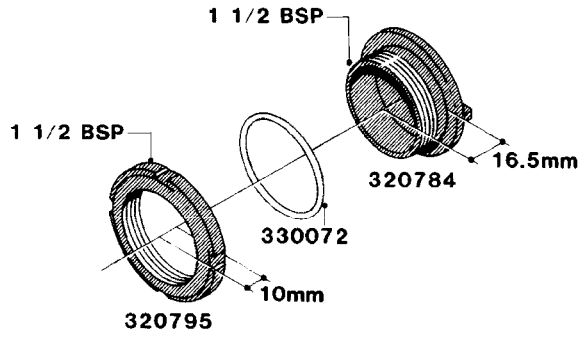

**H030**

FITTINGS - HEXAGON NIPPLES  
H030-HIN, 01:01:01

Page 1  
Date 02.07.2013 8:42

parts-n°	order qty	description
10015303	1	FITT.PO.HN 1.00X1.00 M1000
10425003	1	FITT.PO.HN 1.25X1.00 MCPHEE
320132	1	FITT.DK HN 1" BSP
320176	1	FITT.DK HN 3/8"X1/2" BSP
320445	1	FITT.DK HN 1/4"X3/8" BSP
320655	1	FITT.DK HN 1/2"-1/2" BSP
320692	1	FITT.DK HN 3/8'BSPX1/4'NPT
320703	1	FITT.DK HN 3/8BSP X1/2 &1/4NPT
320725	1	FITT.DK NIPPLE 3/8"-3/8" BSP
320902	1	FITT.DK HN 3/8'X 1/4' BSP
390232	1	FITT.DK HN 1-1/2' X 1-1/4' BSP
390276	1	FITT.DK HN 1'BSP

**H040**

FITTINGS - NIPPLES & ELBOWS  
H040-HIN, 01:01:01

Page 1

Date 02.07.2013 8:42

parts-n°	order qty	description
10530803	1	FITT.PO.SE 2.00X2.00 45 DEG.
320191	1	FITT.DK ELB 3/8' BSP 45 DEGREE
320482	1	FITT.DK ELB. 1/2" BSP 60 DEG.
320596	1	FITT.DK ELB 3/8'-1/2' BSP 45DEG
320607	1	FITT.DK HN 3/8M X 3/8F BSP LNG
320633	1	FITT.DK HN 3/8"M X 3/8"F BSP
321451	1	FITT.DK ELB.1-1/2 X1-1/4 80DEG
321532	1	FITT.DK REDUC 3/4' X 1/2' BSP
390233	1	FITT.DK REDUC 1-1/2" X 1" BSP

**H050**

parts-n°	order qty	description
242594	1	O-RING D14 X 1.78 SCH.70-EPDM
320294	1	FITT.DK TEE 3/8X3/8HB X1/2"BSP
320305	1	FITT.DK HB 3/4'- 3/4' BSP
320386	1	FITT.DK TEE 3/8X3/8HB X3/8"BSP
320397	1	FITT.DK ELB 3/8"HB X 3/8" BSP
320401	1	FITT.DK TEE 1/2X1/2HB X1/2"BSP
320412	1	FITT.DK TEE 1/2X1/2HB X3/8'BSP
320423	1	FITT.DK ELB 1/2'HB X 3/8' BSP
320891	1	FITT.DK HB 3/8'- 3/8' BSP
320972	1	FITT.DK HB 5/16'- 1/4' BSP
322046	1	FITT.DK TEE 1/2X1/2HB X3/4'BSP
322048	1	FITT.DK TEE 3/4X3/4HB X3/4'BSP
330595	1	O-RING D24.6/D20X2.1 -3/4"
333137	1	FITT.DK CONN.1/2" F.NOZZ. DOUB
333141	1	FITT.DK CONN.1/2" F.NOZZ.SING
334041	1	FITT.DK CONN.3/4' F.NOZZ. SING
334042	1	FITT.DK CONN.3/4' F.NOZZ. DOUB
334195	1	FITT.DK ELB. 3/4"HB X 3/4"HB
10012103	1	FITT.PO.HB 1.25X1.50 IMB1012
10014003	1	FITT.PO.HB 1.25X1.25 IMB1010
10036903	1	FITT.PO.HB 1.50X1.50 IMB1212
28019303	1	FITTING HB ELB 3/4NPT-3/4HOSE
61016500	1	HOSE TAIL 3/4" 90°+RG CAP 3/4"
72026700	1	NOZZLE TUBE ADAPTER W/O-RING