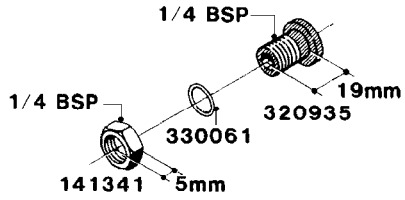

H060

FITTINGS - BULKHEAD
H060-HIN, 01:01:01

Page 1

Date 02.07.2013 8:42

parts-n°	order qty	description
141046	1	NUT 3/8" BSP
141341	1	NUT 1/4' BSP
240284	1	O-RING D82,5/75 X 3,5
320456	1	FITT.DK BULKHEAD 1"BSP DOUBLE
320467	1	FITT.DK BULKHEAD 1"BSP SINGLE
320471	1	FITT.DK NUT 1" BSP JAMB
320541	1	FITT.DK BULKHEAD 2-1/2'BSP SIN
320552	1	FITT.DK NUT 2-1/2' BSP JAMB
320644	1	FITT.DK ELB.3/4"HB X 1" BSP
320784	1	FITT.DK CAP 1-1/2" BSP
320795	1	FITT.DK NUT 1-1/2" BSP JAMB
320935	1	FITT.DK BULKHEAD 1/4' BSP SING
320946	1	FITT.DK BULKHEAD 3/8' BSP SING
321296	1	FITT.DK BULKHEAD 1/2" BSP SING
321307	1	FITT.DK NUT 1/2" BSP JAMB
321333	1	FITT.DK BULK 1-1/2" X 1"F BSP
330061	1	O-RING D16/D11X2,5
330072	1	O-RING D53.5/D45.5X4
330212	1	O-RING D19/D14X2.4 F.1/2"NUT
332577	1	O-RING D38/D30X4 F.1" PUR.
332592	1	O-RING D26/D20X3