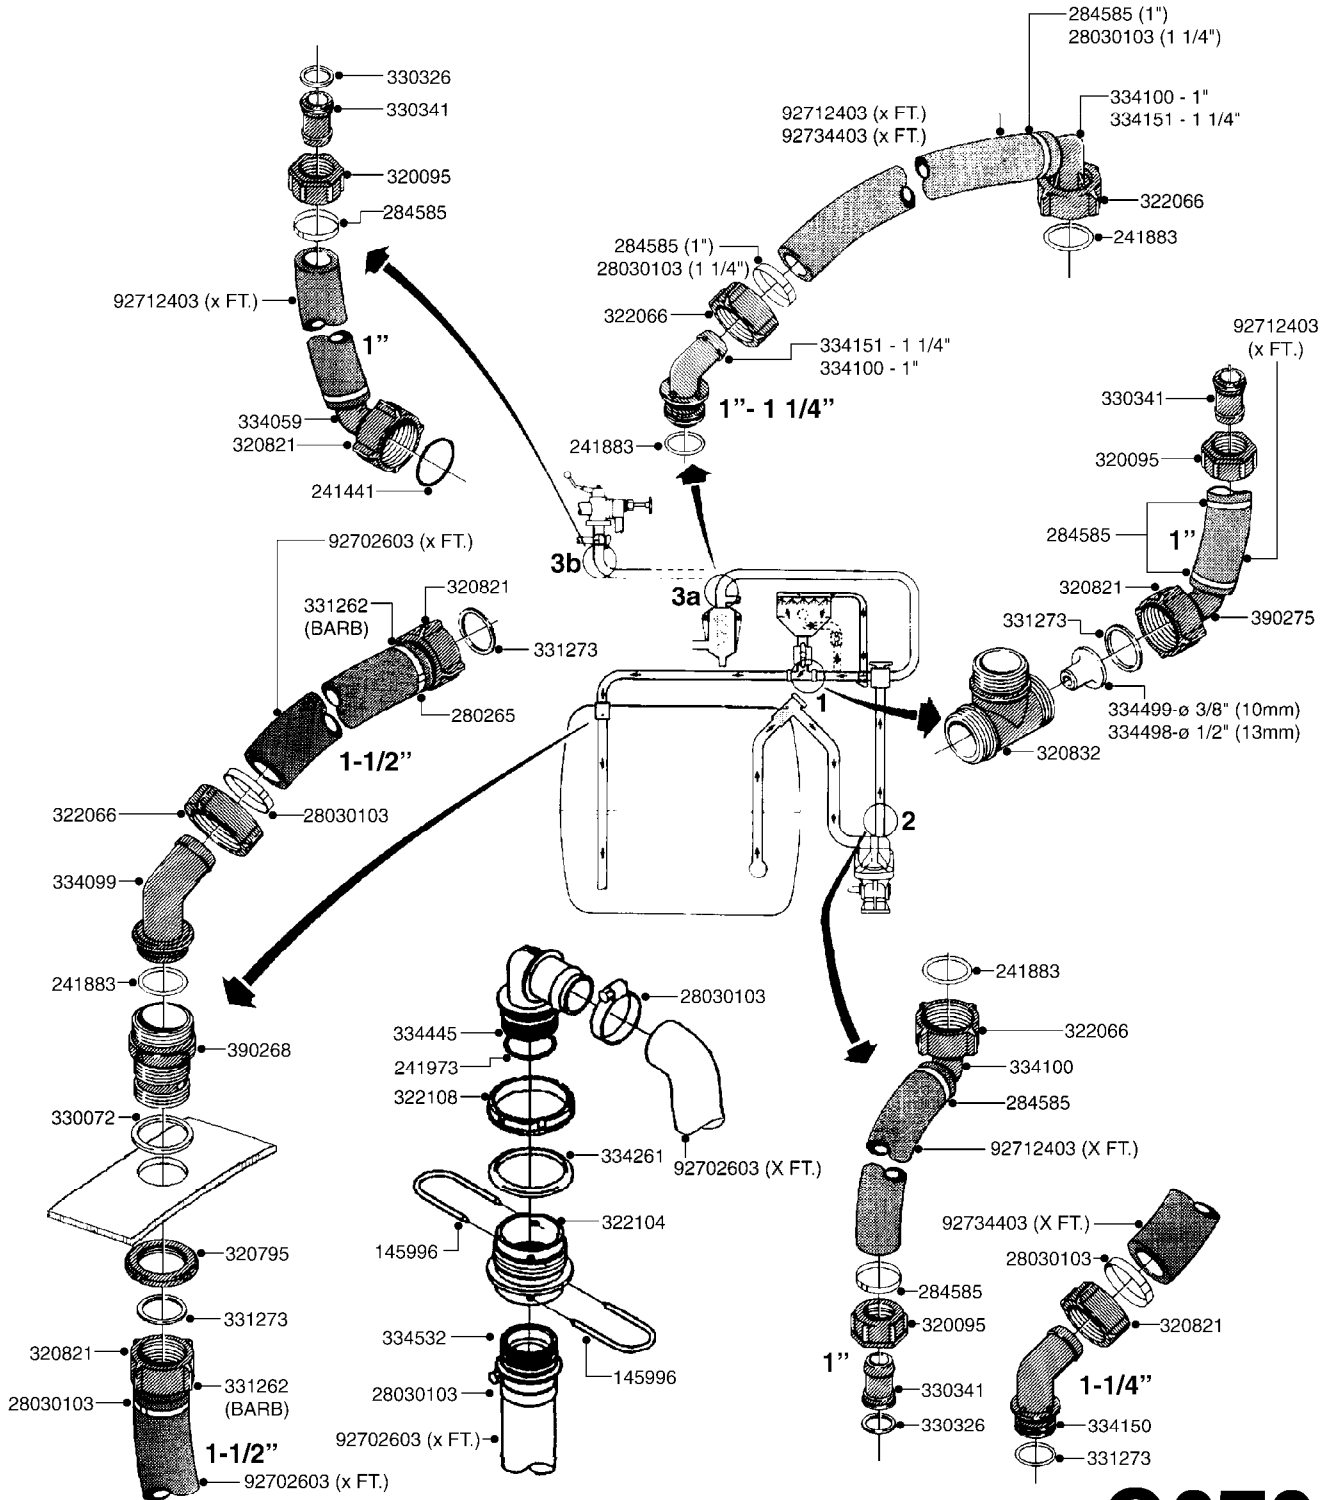

**NK/LX/LY PRE-86**

**TRAILER  
G050**

CHEM.FILLER-MOUNTING BRACKETS  
G050-HIN, 06:10:10

Page 1  
Date 02.07.2013 8:41

parts-n°	order qty	description
142516	1	SCREW SET M10 BENT F. LOCKING
165557	1	WASHER D28.0/D12.2X2.0 SS
168298	1	INTERM BRACKET
170594	1	FL.ST. 30X 6 L= 387/2XØ11+Ø7
194075	1	MOUNT ARM F.CHEM.FILL BRACKET
220820	1	SPRING D20.5/2.0 0-50MM
281897	1	COVER PLUG
334571	1	PLUG 40X40X2 F.SQ.TUBE
420825	1	BOLT HEX 8.8 DEL M10X65
421002	1	BOLT HEX 8.8 DEL M10X30 FT
430323	1	BOLT HEX 8.8 DEL M12X60
430438	1	BOLT HEX 8.8 DEL M12X65
430721	1	BOLT HEX 8.8 DEL M12X40 FT
430802	1	BOLT HEX 8.8 DEL M12X75
430892	1	BOLT HEX 8.8 DEL M12X110
460423	1	NUT HEX M10X1.5 LOCK
460703	1	NUT HEX M12X1.75 LOCK
471128	1	WASHER D30/D17X3
480384	1	PIN COTTER 3/16 x 1-1/2"
480502	1	PIN RETAINING M10X50 DIN 1481
614631	1	FOOT PEDAL FOR FILLER
614632	1	SOCKET FOR SUSPENSION LEFT
614633	1	SOCKET FOR SUSPENSION RIGHT
614634	1	MOUNT BRACKET F.ACCESS. RIGHT
614635	1	MOUNT BRACKET F. ACCESS. LEFT
615276	1	BRACKET F.CHEM.FILL MOUNT
615637	1	MNT. BRKT. MEGA CHEM. FILLER
615638	1	MOUNT BKT.F.CHEM FILLER MEGA
616048	1	HOSE HOLDER
636155	1	CENTER-PCS. F.SUSPENSION
636158	1	TELESCOPE HOLDER
636159	1	TELESCOPE PIPE F.HARDI FILLER
636750	1	OPSPÆN.KONSOL T.TWINLIFT SVEJ.
637176	1	CONSOLE F. CHEMFILL BRACKET