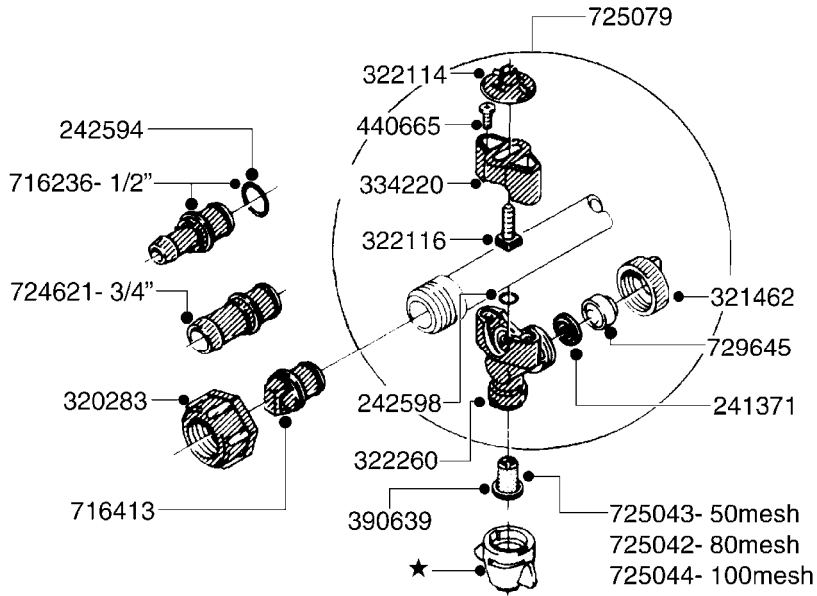

BOOM - MB H-FRAME ML-TRAILER  
D100-HIN, 01:01:01

Page 0  
Date 02.07.2013 8:41

**D100**

BOOM - MB H-FRAME ML-TRAILER  
D100-HIN, 01:01:01

Page 1

Date 02.07.2013 8:41

parts-n°	order qty	description
144631	1	LOCKING PAWL
144642	1	LOCKING PAWL D10X65MM
193916	1	ANGLE IRON FOR MB BOOM BKTS.
283699	1	GREASE NIPPLE M6X1
333697	1	BUSHING D22/D16x25
421002	1	BOLT HEX 8.8 DEL M10X30 FT
430286	1	BOLT HEX 8.8 DEL M12X30 FT
430323	1	BOLT HEX 8.8 DEL M12X60
430581	1	BOLT HEX 8.8 DEL M16X40 FT
430765	1	BOLT HEX 8.8 DEL M16X55
460342	1	NUT HEX M10
460585	1	NUT HEX M16X2 LOCK
460703	1	NUT HEX M12X1.75 LOCK
480244	1	PIN SNAP D4.5
614502	1	INCLINED BRACE RIGHT CAN
614503	1	INCLINED BRACE LEFT CAN
614616	1	H FRAME TUBE TL RIGHT
614617	1	H FRAME TUBE TL LEFT
614618	1	TRANS BRKT. F/MB BOOM (SHORT)
614619	1	TRANS BRKT. F/MB BOOM (LONG)
635537	1	TRAPEZE FRAME
636138	1	BRACKET