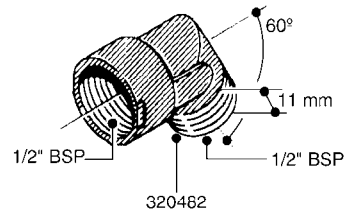

H030

FITTINGS - HEXAGON NIPPLES
H030-HIN, 01:01:01

Page 1

Date 18.03.2013 13:53

| parts-n° | order qty | description |
|----------|-----------|--------------------------------|
| 10015303 | 1 | FITT.PO.HN 1.00X1.00 M1000 |
| 10425003 | 1 | FITT.PO.HN 1.25X1.00 MCPHEE |
| 320132 | 1 | FITT.DK HN 1" BSP |
| 320176 | 1 | FITT.DK HN 3/8"X1/2" BSP |
| 320445 | 1 | FITT.DK HN 1/4"X3/8" BSP |
| 320655 | 1 | FITT.DK HN 1/2"-1/2" BSP |
| 320692 | 1 | FITT.DK HN 3/8'BSPX1/4'NPT |
| 320703 | 1 | FITT.DK HN 3/8BSP X1/2 &1/4NPT |
| 320725 | 1 | FITT.DK NIPPLE 3/8"-3/8" BSP |
| 320902 | 1 | FITT.DK HN 3/8'X 1/4' BSP |
| 390232 | 1 | FITT.DK HN 1-1/2' X 1-1/4' BSP |
| 390276 | 1 | FITT.DK HN 1'BSP |

H040

FITTINGS - NIPPLES & ELBOWS
H040-HIN, 01:01:01

Page 1

Date 18.03.2013 13:53

| parts-n° | order qty | description |
|----------|-----------|---------------------------------|
| 10530803 | 1 | FITT.PO.SE 2.00X2.00 45 DEG. |
| 320191 | 1 | FITT.DK ELB 3/8' BSP 45 DEGREE |
| 320482 | 1 | FITT.DK ELB. 1/2" BSP 60 DEG. |
| 320596 | 1 | FITT.DK ELB 3/8'-1/2' BSP 45DEG |
| 320607 | 1 | FITT.DK HN 3/8M X 3/8F BSP LNG |
| 320633 | 1 | FITT.DK HN 3/8"M X 3/8"F BSP |
| 321451 | 1 | FITT.DK ELB.1-1/2 X1-1/4 80DEG |
| 321532 | 1 | FITT.DK REDUC 3/4' X 1/2' BSP |
| 390233 | 1 | FITT.DK REDUC 1-1/2" X 1" BSP |