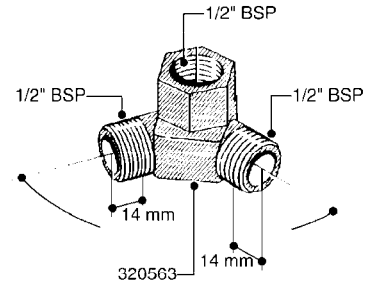

H010

| parts-n° | order qty | description |
|----------|-----------|---------------------------------|
| 240085 | 1 | O-RING D13,1/8,3X02,4 NITRIL |
| 241441 | 1 | O-RING D29.3X3 |
| 242594 | 1 | O-RING D14 X 1.78 SCH.70-EPDM |
| 320084 | 1 | FITT.DK NUT 1/2" BSP |
| 320095 | 1 | FITT.DK NUT 1" BSP |
| 320117 | 1 | FITT.DK CONN.1/2"BSP F. 1" CAP |
| 320187 | 1 | FITT.DK CAP 3/8" BSP BLACK |
| 320283 | 1 | FITT.DK NUT 3/4"BSP |
| 320821 | 1 | FITT.DK NUT 1-1/2" BSP |
| 321495 | 1 | FITT.DK REDUC 1/4'BSP F.3/4'NT |
| 321576 | 1 | FITT.DK CONN 1/2"BSP F.3/4"NUT |
| 330013 | 1 | O-RING D15/D10X2.5 F.3/8"NUT |
| 330212 | 1 | O-RING D19/D14X2.4 F.1/2"NUT |
| 330326 | 1 | O-RING D30/D24X2 F.1"NUT |
| 330341 | 1 | FITT.DK HB 1" F. 1" NUT |
| 330595 | 1 | O-RING D24.6/D20X2.1 -3/4" |
| 330665 | 1 | FITT.DK HB 3/4"F.1" NUT |
| 330676 | 1 | FITT.DK HB 3/8" F. 1/2" NUT |
| 330687 | 1 | FITT.DK HB 1/2" F. 1/2" NUT |
| 330691 | 1 | FITT.DK HB 3/4'F.3/4' NUT |
| 330783 | 1 | FITT.DK HB 3/8"F.3/8" NUT |
| 331262 | 1 | FITT.DK HB 1-1/2" F. 1-1/2"NUT |
| 331273 | 1 | O-RING D44/D38X2 F.1-1/2" |
| 331446 | 1 | FITT.DK HB 1" F.1-1/2" NUT |
| 331807 | 1 | FITT.DK HB 5/16" F.3/8" NUT |
| 332286 | 1 | FITT.DK HB 1/2" F. 3/4" NUT |
| 332905 | 1 | FITT.DK HB 1/2" F. 3/4" CAP |
| 332927 | 1 | FITT.DK PL.F. NOZZLE TUBE |
| 333292 | 1 | FITT.DK HB 1"O'RING F.1-1/2" |
| 333664 | 1 | FITT.DK HB 5/16' F. 1/2' NUT |
| 334044 | 1 | FITT.DK HB 3/4' F. 3/4' CAP |
| 334059 | 1 | FITT.DK EL 1" 110 DEG.F.1-1/2" |
| 334123 | 1 | FITT.DK HB 1-1/4"O-RNG F.1-1/2" |
| 334150 | 1 | FITT.DK HB 1-1/4" 110 F.1-1/2" |
| 390542 | 1 | PLUG WASHER FOR 3/4'CAP NUT |
| 716236 | 1 | FITT.DK HB 1/2" ASSY. F. 3/4" |
| 716413 | 1 | FITT.DK PLUG ASSY. F.NOZ TUBE |
| 717426 | 1 | FITT.DK REDUC 1/4"BSP F.3/4"N |
| 720856 | 1 | FITT.DK 1/2'BSP ASSY.F.3/4'NUT |
| 724621 | 1 | FITT.DK HB 3/4"ASSY F.3/4" NUT |