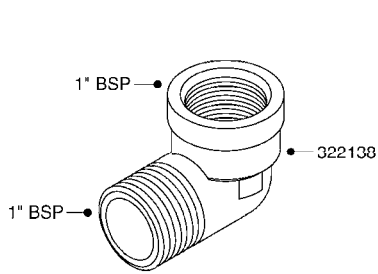

H010

| parts-n° | order qty | description |
|----------|-----------|---------------------------------|
| 240085 | 1 | O-RING D13,1/8,3X02,4 NITRIL |
| 241441 | 1 | O-RING D29.3X3 |
| 242594 | 1 | O-RING D14 X 1.78 SCH.70-EPDM |
| 320084 | 1 | FITT.DK NUT 1/2" BSP |
| 320095 | 1 | FITT.DK NUT 1" BSP |
| 320117 | 1 | FITT.DK CONN.1/2"BSP F. 1" CAP |
| 320187 | 1 | FITT.DK CAP 3/8" BSP BLACK |
| 320283 | 1 | FITT.DK NUT 3/4"BSP |
| 320821 | 1 | FITT.DK NUT 1-1/2" BSP |
| 321495 | 1 | FITT.DK REDUC 1/4'BSP F.3/4'NT |
| 321576 | 1 | FITT.DK CONN 1/2"BSP F.3/4"NUT |
| 330013 | 1 | O-RING D15/D10X2.5 F.3/8"NUT |
| 330212 | 1 | O-RING D19/D14X2.4 F.1/2"NUT |
| 330326 | 1 | O-RING D30/D24X2 F.1"NUT |
| 330341 | 1 | FITT.DK HB 1" F. 1" NUT |
| 330595 | 1 | O-RING D24.6/D20X2.1 -3/4" |
| 330665 | 1 | FITT.DK HB 3/4"F.1" NUT |
| 330676 | 1 | FITT.DK HB 3/8" F. 1/2" NUT |
| 330687 | 1 | FITT.DK HB 1/2" F. 1/2" NUT |
| 330691 | 1 | FITT.DK HB 3/4'F.3/4' NUT |
| 330783 | 1 | FITT.DK HB 3/8"F.3/8" NUT |
| 331262 | 1 | FITT.DK HB 1-1/2" F. 1-1/2"NUT |
| 331273 | 1 | O-RING D44/D38X2 F.1-1/2" |
| 331446 | 1 | FITT.DK HB 1" F.1-1/2" NUT |
| 331807 | 1 | FITT.DK HB 5/16" F.3/8" NUT |
| 332286 | 1 | FITT.DK HB 1/2" F. 3/4" NUT |
| 332905 | 1 | FITT.DK HB 1/2" F. 3/4" CAP |
| 332927 | 1 | FITT.DK PL.F. NOZZLE TUBE |
| 333292 | 1 | FITT.DK HB 1"O'RING F.1-1/2" |
| 333664 | 1 | FITT.DK HB 5/16' F. 1/2' NUT |
| 334044 | 1 | FITT.DK HB 3/4' F. 3/4' CAP |
| 334059 | 1 | FITT.DK EL 1" 110 DEG.F.1-1/2" |
| 334123 | 1 | FITT.DK HB 1-1/4"O-RNG F.1-1/2" |
| 334150 | 1 | FITT.DK HB 1-1/4" 110 F.1-1/2" |
| 390542 | 1 | PLUG WASHER FOR 3/4'CAP NUT |
| 716236 | 1 | FITT.DK HB 1/2" ASSY. F. 3/4" |
| 716413 | 1 | FITT.DK PLUG ASSY. F.NOZ TUBE |
| 717426 | 1 | FITT.DK REDUC 1/4"BSP F.3/4"N |
| 720856 | 1 | FITT.DK 1/2'BSP ASSY.F.3/4'NUT |
| 724621 | 1 | FITT.DK HB 3/4"ASSY F.3/4" NUT |