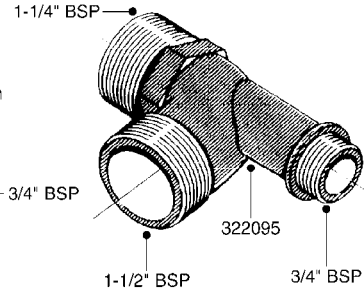

H010

| parts-n° | order qty | description |
|----------|-----------|---------------------------------|
| 240085 | 1 | O-RING D13,1/8,3X02,4 NITRIL |
| 241441 | 1 | O-RING D29.3X3 |
| 242594 | 1 | O-RING D14 X 1.78 SCH.70-EPDM |
| 320084 | 1 | FITT.DK NUT 1/2" BSP |
| 320095 | 1 | FITT.DK NUT 1" BSP |
| 320117 | 1 | FITT.DK CONN.1/2"BSP F. 1" CAP |
| 320187 | 1 | FITT.DK CAP 3/8" BSP BLACK |
| 320283 | 1 | FITT.DK NUT 3/4"BSP |
| 320821 | 1 | FITT.DK NUT 1-1/2" BSP |
| 321495 | 1 | FITT.DK REDUC 1/4'BSP F.3/4'NT |
| 321576 | 1 | FITT.DK CONN 1/2"BSP F.3/4"NUT |
| 330013 | 1 | O-RING D15/D10X2.5 F.3/8"NUT |
| 330212 | 1 | O-RING D19/D14X2.4 F.1/2"NUT |
| 330326 | 1 | O-RING D30/D24X2 F.1"NUT |
| 330341 | 1 | FITT.DK HB 1" F. 1" NUT |
| 330595 | 1 | O-RING D24.6/D20X2.1 -3/4" |
| 330665 | 1 | FITT.DK HB 3/4"F.1" NUT |
| 330676 | 1 | FITT.DK HB 3/8" F. 1/2" NUT |
| 330687 | 1 | FITT.DK HB 1/2" F. 1/2" NUT |
| 330691 | 1 | FITT.DK HB 3/4'F.3/4' NUT |
| 330783 | 1 | FITT.DK HB 3/8"F.3/8" NUT |
| 331262 | 1 | FITT.DK HB 1-1/2" F. 1-1/2"NUT |
| 331273 | 1 | O-RING D44/D38X2 F.1-1/2" |
| 331446 | 1 | FITT.DK HB 1" F.1-1/2" NUT |
| 331807 | 1 | FITT.DK HB 5/16" F.3/8" NUT |
| 332286 | 1 | FITT.DK HB 1/2" F. 3/4" NUT |
| 332905 | 1 | FITT.DK HB 1/2" F. 3/4" CAP |
| 332927 | 1 | FITT.DK PL.F. NOZZLE TUBE |
| 333292 | 1 | FITT.DK HB 1"O'RING F.1-1/2" |
| 333664 | 1 | FITT.DK HB 5/16' F. 1/2' NUT |
| 334044 | 1 | FITT.DK HB 3/4' F. 3/4' CAP |
| 334059 | 1 | FITT.DK EL 1" 110 DEG.F.1-1/2" |
| 334123 | 1 | FITT.DK HB 1-1/4"O-RNG F.1-1/2" |
| 334150 | 1 | FITT.DK HB 1-1/4" 110 F.1-1/2" |
| 390542 | 1 | PLUG WASHER FOR 3/4'CAP NUT |
| 716236 | 1 | FITT.DK HB 1/2" ASSY. F. 3/4" |
| 716413 | 1 | FITT.DK PLUG ASSY. F.NOZ TUBE |
| 717426 | 1 | FITT.DK REDUC 1/4"BSP F.3/4"N |
| 720856 | 1 | FITT.DK 1/2'BSP ASSY.F.3/4'NUT |
| 724621 | 1 | FITT.DK HB 3/4"ASSY F.3/4" NUT |