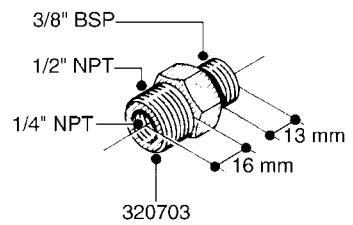

H030

FITTINGS - HEXAGON NIPPLES
H030-HIN, 01:01:01

Page 1

Date 18.03.2013 13:53

parts-n°	order qty	description
10015303	1	FITT.PO.HN 1.00X1.00 M1000
10425003	1	FITT.PO.HN 1.25X1.00 MCPHEE
320132	1	FITT.DK HN 1" BSP
320176	1	FITT.DK HN 3/8"X1/2" BSP
320445	1	FITT.DK HN 1/4"X3/8" BSP
320655	1	FITT.DK HN 1/2"-1/2" BSP
320692	1	FITT.DK HN 3/8'BSPX1/4'NPT
320703	1	FITT.DK HN 3/8BSP X1/2 &1/4NPT
320725	1	FITT.DK NIPPLE 3/8"-3/8" BSP
320902	1	FITT.DK HN 3/8'X 1/4' BSP
390232	1	FITT.DK HN 1-1/2' X 1-1/4' BSP
390276	1	FITT.DK HN 1'BSP