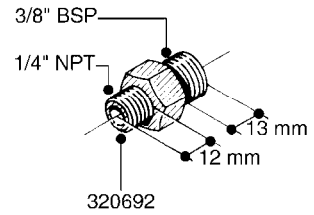

H030

FITTINGS - HEXAGON NIPPLES
H030-HIN, 01:01:01

Page 1

Date 18.03.2013 13:53

parts-n°	order qty	description
10015303	1	FITT.PO.HN 1.00X1.00 M1000
10425003	1	FITT.PO.HN 1.25X1.00 MCPHEE
320132	1	FITT.DK HN 1" BSP
320176	1	FITT.DK HN 3/8"X1/2" BSP
320445	1	FITT.DK HN 1/4"X3/8" BSP
320655	1	FITT.DK HN 1/2"-1/2" BSP
320692	1	FITT.DK HN 3/8'BSPX1/4'NPT
320703	1	FITT.DK HN 3/8BSP X1/2 &1/4NPT
320725	1	FITT.DK NIPPLE 3/8"-3/8" BSP
320902	1	FITT.DK HN 3/8'X 1/4' BSP
390232	1	FITT.DK HN 1-1/2' X 1-1/4' BSP
390276	1	FITT.DK HN 1'BSP