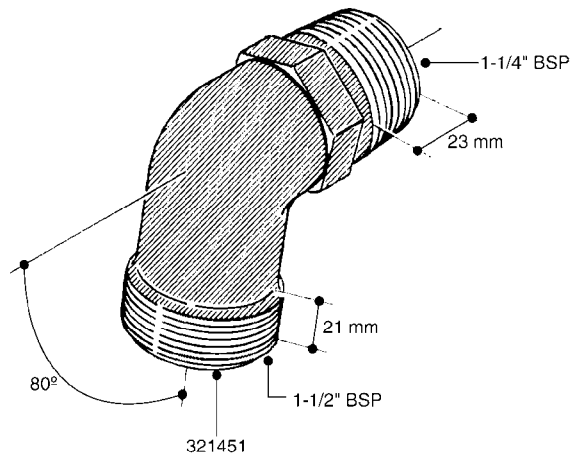

H030

FITTINGS - HEXAGON NIPPLES
H030-HIN, 01:01:01

Page 1

Date 18.03.2013 13:53

| parts-n° | order qty | description |
|----------|-----------|--------------------------------|
| 10015303 | 1 | FITT.PO.HN 1.00X1.00 M1000 |
| 10425003 | 1 | FITT.PO.HN 1.25X1.00 MCPHEE |
| 320132 | 1 | FITT.DK HN 1" BSP |
| 320176 | 1 | FITT.DK HN 3/8"X1/2" BSP |
| 320445 | 1 | FITT.DK HN 1/4"X3/8" BSP |
| 320655 | 1 | FITT.DK HN 1/2"-1/2" BSP |
| 320692 | 1 | FITT.DK HN 3/8'BSPX1/4'NPT |
| 320703 | 1 | FITT.DK HN 3/8BSP X1/2 &1/4NPT |
| 320725 | 1 | FITT.DK NIPPLE 3/8"-3/8" BSP |
| 320902 | 1 | FITT.DK HN 3/8'X 1/4' BSP |
| 390232 | 1 | FITT.DK HN 1-1/2' X 1-1/4' BSP |
| 390276 | 1 | FITT.DK HN 1'BSP |

H040

FITTINGS - NIPPLES & ELBOWS
H040-HIN, 01:01:01

Page 1

Date 18.03.2013 13:53

| parts-n° | order qty | description |
|----------|-----------|---------------------------------|
| 10530803 | 1 | FITT.PO.SE 2.00X2.00 45 DEG. |
| 320191 | 1 | FITT.DK ELB 3/8' BSP 45 DEGREE |
| 320482 | 1 | FITT.DK ELB. 1/2" BSP 60 DEG. |
| 320596 | 1 | FITT.DK ELB 3/8'-1/2' BSP 45DEG |
| 320607 | 1 | FITT.DK HN 3/8M X 3/8F BSP LNG |
| 320633 | 1 | FITT.DK HN 3/8"M X 3/8"F BSP |
| 321451 | 1 | FITT.DK ELB.1-1/2 X1-1/4 80DEG |
| 321532 | 1 | FITT.DK REDUC 3/4' X 1/2' BSP |
| 390233 | 1 | FITT.DK REDUC 1-1/2" X 1" BSP |