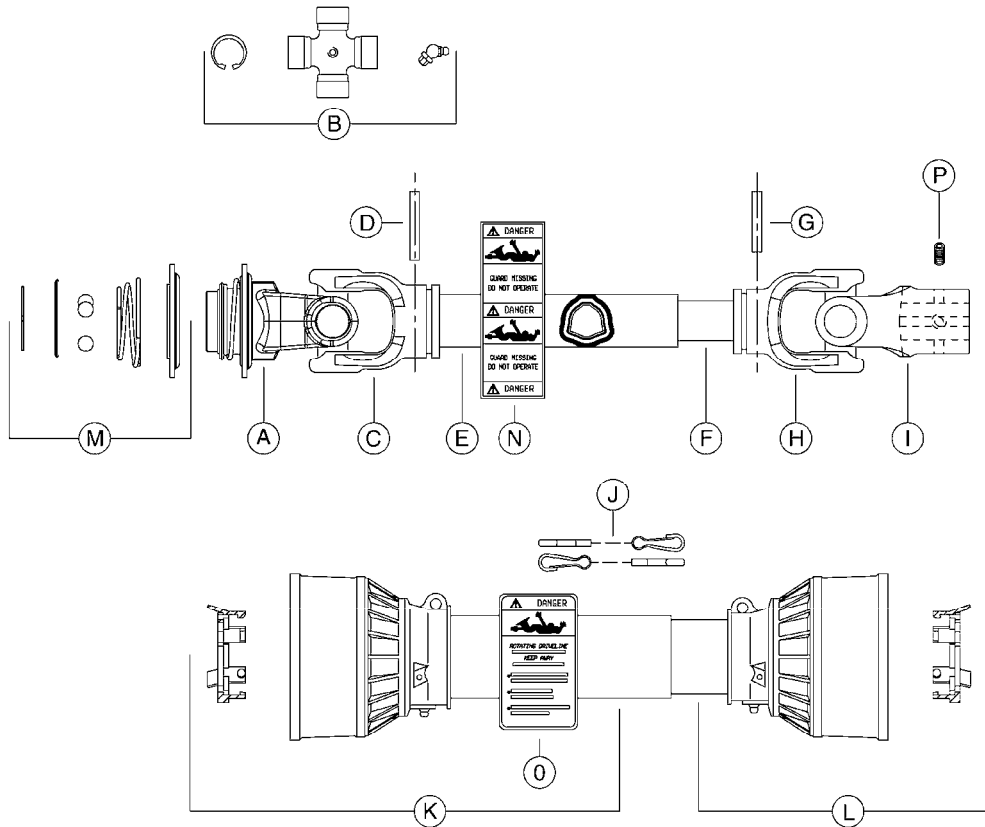

* Supplier changed in 2011 - see page A560 for "AMA" PTO's (yellow and black shields).

A480

PTO SHAFTS - BONDIOLI DIAPH.
A480-HIN, 13:12:11

Page 1

Date 18.03.2013 13:53

| parts-n° | order qty | description |
|----------|-----------|--------------------------------|
| 284041 | 1 | UNIV. JOINT 27x70mm |
| 289040 | 1 | PTO YOKE 1-3/8" X 6 SPLINE |
| 289041 | 1 | PTO YOKE 1-3/8" X 6 SPLINE |
| 289042 | 1 | UNIV.CROSS F. PTO SHAFT 41201 |
| 289045 | 1 | UNIV.CROSS F. PTO SHAFT TWIN |
| 289049 | 1 | PTO SHIELD COMPLETE F.829446 |
| 289050 | 1 | PTO SHIELD COMPLETE F.829445 |
| 829445 | 1 | PTO 1-3/8/6X1-3/8/6X810M AXIAL |
| 829446 | 1 | PTO SHAFT LE-SPV + LP ZE-P540 |
| 829480 | 1 | PTO 1-3/8/21 x 1-3/8/21x1210MM |
| 829482 | 1 | PTO 1-3/8/6X25MM X 600MM 1202 |
| 829483 | 1 | PTO 1-3/8/6X30MM x 600MM 1302 |
| 829484 | 1 | PTO 1-3/8/6X1-3/8/6X575MM 361 |
| 829486 | 1 | PTO 1-3/8/6X30MM X870MM 1302 |
| 829487 | 1 | PTO 1-3/8/6X1-3/8/6X870MM 361 |
| 829490 | 1 | PTO 1-3/8/6X30MM 1320MM 1302 |
| 829491 | 1 | PTO 1-3/8/6X1' 610/913MM 9016 |
| 829502 | 1 | PTO 3/8-1210/1745 |
| 28005200 | 1 | PTO YOKE 1-3/8" X 21 SPLINE |
| 28005400 | 1 | PTO YOKE 1-3/8" X 6 SPLINE |
| 28005800 | 1 | PTO YOKE 1-3/8" X 21 SPLINE |
| 28006000 | 1 | PTO YOKE D25 CONE 3 DEG. |
| 28006100 | 1 | PTO YOKE D30 CONE 4 DEG. |
| 28006200 | 1 | PTO YOKE 1-3/8" X 6 SPLINE |
| 28006300 | 1 | PTO YOKE D1" |
| 28006700 | 1 | PTO OUTER 1-3/8"X21(NO SHIELD) |
| 28006900 | 1 | PTO OUTER 1-3/8"X21(NO SHIELD) |
| 28007300 | 1 | PTO INNER 1-3/8"X21(NO SHIELD) |
| 28007500 | 1 | PTO INNER 1-3/8"X21(NO SHIELD) |
| 28007800 | 1 | PTO INNER 1-3/8"X21(NO SHIELD) |
| 28008100 | 1 | TRACK RH 187" X 14" (30-1401) |
| 28008500 | 1 | PTO OUTER 1-3/8"X21(NO SHIELD) |
| 28008600 | 1 | PTO SHIELD ASSY COMPLETE |
| 28009403 | 1 | UNIV. JOINT 23.8x61.3mm |
| 28015103 | 1 | PTO YOKE 1-3/8"X21 TWST OLD |
| 28015203 | 1 | UNIV. JOINT 23.8x61.3mm |
| 28015303 | 1 | PTO YOKE 1-3/8"X21 BALL COLLAR |
| 28015403 | 1 | PTO OUTER 1-3/8"X21(NO SHIELD) |
| 28015503 | 1 | PTO INNER 1-3/8"X21(NO SHIELD) |
| 28015603 | 1 | PTO SHIELD COMPLETE F.28020303 |
| 28015703 | 1 | PTO YOKE 1-3/4"X20 SPL OUTER |
| 28015803 | 1 | PTO OUTER 1-3/4"X20(NO SHIELD) |
| 28015903 | 1 | PTO INNER 1-3/8"X21(NO SHIELD) |
| 28016003 | 1 | PTO SHIELD COMPLETE F.10465803 |
| 28016203 | 1 | PTO OUTER 1-3/8"X6(NO SHIELD) |
| 28016303 | 1 | PTO INNER 1-3/8"X6(NO SHIELD) |
| 28016703 | 1 | PTO OUTER 1-3/8"X6(NO SHIELD) |
| 28016803 | 1 | PTO INNER 1-3/8"X6(NO SHIELD) |
| 28020203 | 1 | PTO 1-3/4/20x1-3/8/21 BP L=860 |
| 28020303 | 1 | PTO 1-3/8/21 x 1-3/8/21 B&P |
| 28040603 | 1 | PTO YOKE 1-3/8X21SPL BLACK |
| 28040703 | 1 | SAFETY CHAIN F.CV BLACK PTO |
| 28068800 | 1 | PTO YOKE 1-3/8" X 6 SPLINE |
| 28069700 | 1 | UNIV. JOINT STD1 SFT |
| 28072800 | 1 | PTO SHIELD COMPLETE L=1912 SFT |
| 28073000 | 1 | PTO YOKE 1-3/8" X 6 SPLINE |