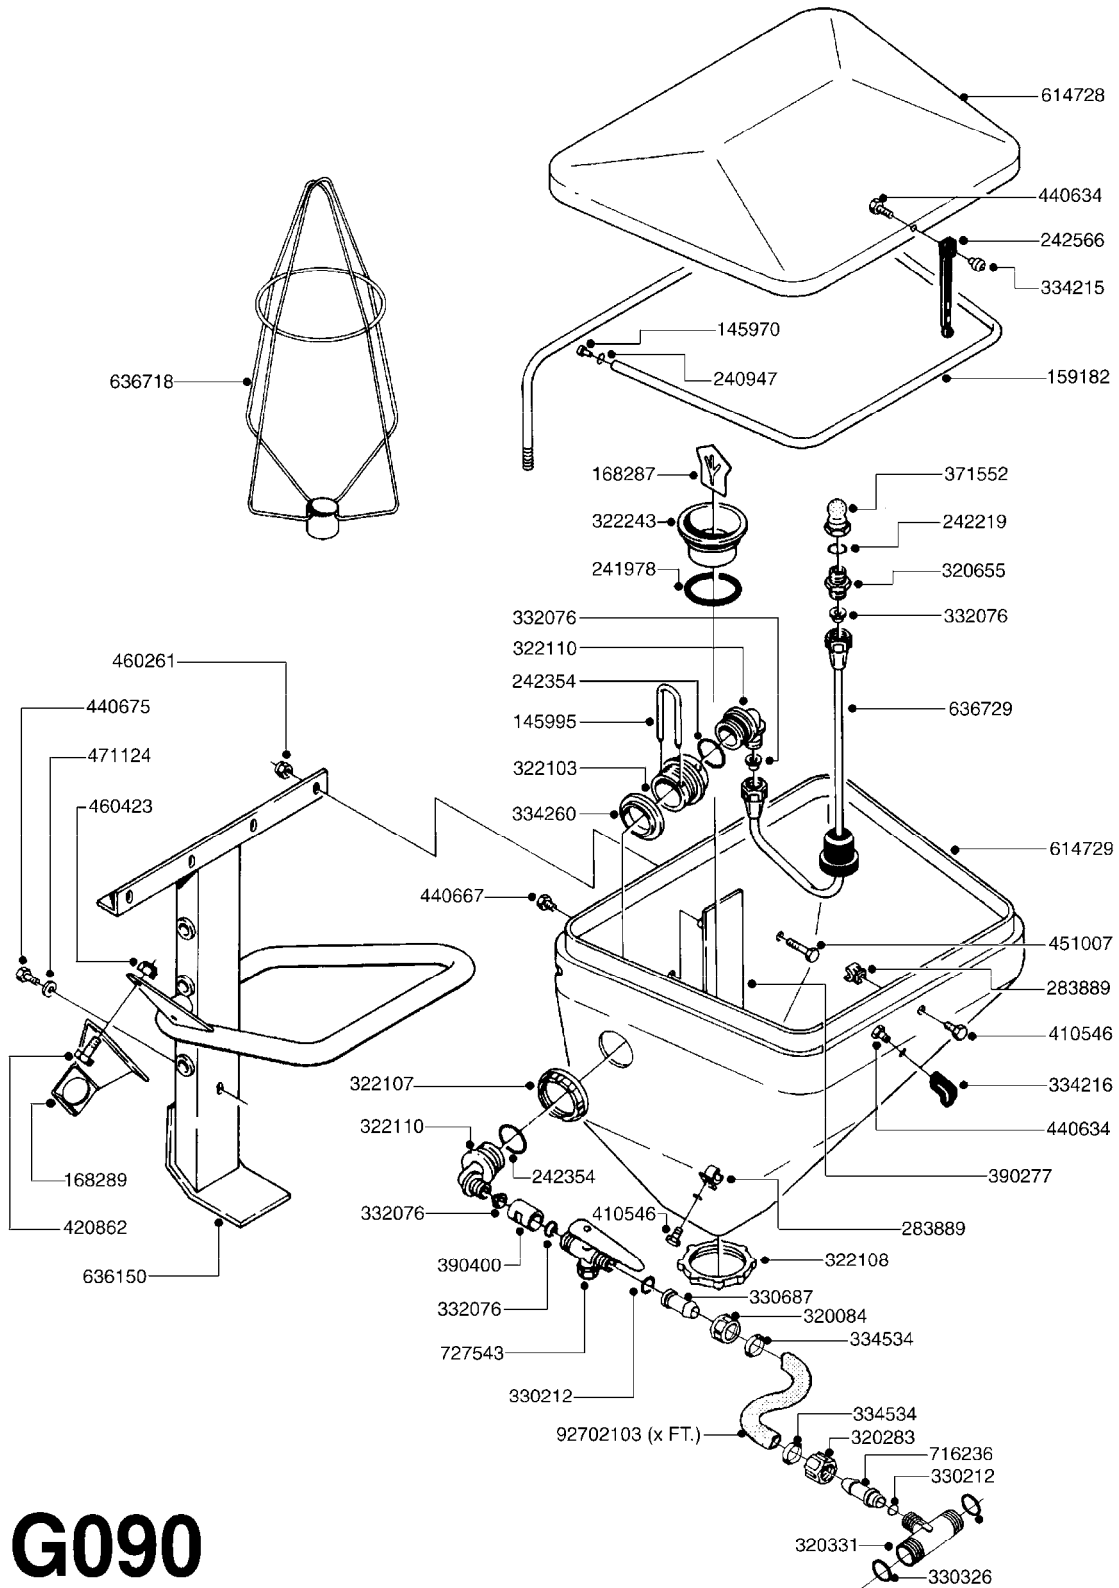

G090

CHEMICAL FILLER-HOPPER (PRE95)
G090-HIN, 19:05:11

Page 1

Date 18.03.2013 13:53

parts-n°	order qty	description
145970	1	PLUG MF 11 X 1
145995	1	FITT.DK S-53 FORK
159182	1	RINSING TUBE CHEM.FILL
168287	1	PLATE ANTI-VORTEX F.CHEM FILL
168289	1	BRACKET F. 3-WAY VALVE
240947	1	O-RING D7.3X2.4 NITRIL
241978	1	O-RING 64.5X3,0
242219	1	O-RING D16.3X2.4 VITON
242354	1	O-RING D32.2X3.0 VITON F.S-53
242566	1	LATCH STRAP F. CHEM.FILL
283889	1	CLIP F.TUBE SUPPORT
320084	1	FITT.DK NUT 1/2" BSP
320283	1	FITT.DK NUT 3/4"BSP
320331	1	FITT.DK TEE 1" - 1" - 3/4" BSP
320655	1	FITT.DK HN 1/2"-1/2" BSP
322103	1	FITT.DK S-53 BULKHEAD
322107	1	FITT.DK S-53 BULKHEAD NUT
322108	1	FITT.DK S-67 BULKHEAD NUT
322110	1	FITT.DK S-53 ELB. 1/2" BSP
322243	1	DRAIN PIPE/CHEM FIL.S67/S56
330212	1	O-RING D19/D14X2.4 F.1/2"NUT
330326	1	O-RING D30/D24X2 F.1"NUT
330687	1	FITT.DK HB 1/2" F. 1/2" NUT
332076	1	CONE INSERT F. ALUMINUM LANCE
334215	1	RUBBER
334216	1	RUBBER LATCH FOR CHEM.FILL
334260	1	GASKET F. S-53 BULKHEAD
334534	1	CLAMP HOSE PLASTIC 1/2"
371552	1	NOZZLE F.RINSING
390277	1	SCALE PLATE FOR HARDI FILLER
390400	1	FITT.DK BULKHEAD 1/2'X1/2'
410546	1	BOLT HEX 8.8 DEL M6X12 FT
420862	1	BOLT HEX 8.8 DEL M10X16 FT
440634	1	SCREW 5/8"
440667	1	SCREW M12X35 SLOT STAINLESS
440675	1	SCREW F. PLASTIC 5X16 SS
451007	1	SCREW M6X20 STAINLESS
460261	1	NUT HEX M6X1 LOCK
460423	1	NUT HEX M10X1.5 LOCK
471124	1	WASHER D18/D6.4x1.6
614728	1	LID FOR CHEM FILLER
614729	1	TANK HARDI FILLER
636150	1	FRAME FOR CHEM FILL TANK
636718	1	RINSE SUPPORT CHEM.FILL 25/35L
636729	1	TUBE F. RINSE CHEM FILL
716236	1	FITT.DK HB 1/2" ASSY. F. 3/4"
727543	1	VALVE F.CHEM FILL JUG RINSE
92702103	1	HOSE R X1/2" X300PSI WP X0012"