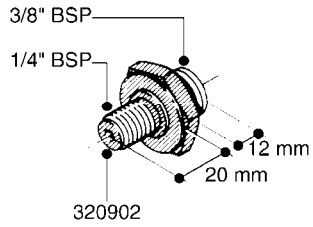

H030

FITTINGS - HEXAGON NIPPLES
H030-HIN, 01:01:01

Page 1

Date 18.03.2013 13:53

parts-n°	order qty	description
10015303	1	FITT.PO.HN 1.00X1.00 M1000
10425003	1	FITT.PO.HN 1.25X1.00 MCPHEE
320132	1	FITT.DK HN 1" BSP
320176	1	FITT.DK HN 3/8"X1/2" BSP
320445	1	FITT.DK HN 1/4"X3/8" BSP
320655	1	FITT.DK HN 1/2"-1/2" BSP
320692	1	FITT.DK HN 3/8'BSPX1/4'NPT
320703	1	FITT.DK HN 3/8BSP X1/2 &1/4NPT
320725	1	FITT.DK NIPPLE 3/8"-3/8" BSP
320902	1	FITT.DK HN 3/8'X 1/4' BSP
390232	1	FITT.DK HN 1-1/2' X 1-1/4' BSP
390276	1	FITT.DK HN 1'BSP