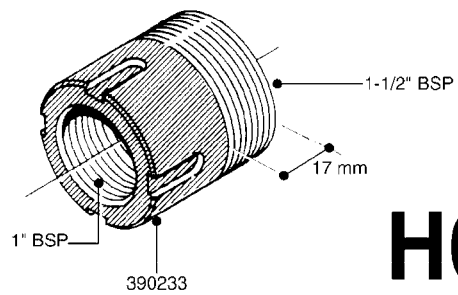

H030

FITTINGS - HEXAGON NIPPLES
H030-HIN, 01:01:01

Page 1

Date 18.03.2013 13:53

| parts-n° | order qty | description |
|----------|-----------|--------------------------------|
| 10015303 | 1 | FITT.PO.HN 1.00X1.00 M1000 |
| 10425003 | 1 | FITT.PO.HN 1.25X1.00 MCPHEE |
| 320132 | 1 | FITT.DK HN 1" BSP |
| 320176 | 1 | FITT.DK HN 3/8"X1/2" BSP |
| 320445 | 1 | FITT.DK HN 1/4"X3/8" BSP |
| 320655 | 1 | FITT.DK HN 1/2"-1/2" BSP |
| 320692 | 1 | FITT.DK HN 3/8'BSPX1/4'NPT |
| 320703 | 1 | FITT.DK HN 3/8BSP X1/2 &1/4NPT |
| 320725 | 1 | FITT.DK NIPPLE 3/8"-3/8" BSP |
| 320902 | 1 | FITT.DK HN 3/8'X 1/4' BSP |
| 390232 | 1 | FITT.DK HN 1-1/2' X 1-1/4' BSP |
| 390276 | 1 | FITT.DK HN 1'BSP |

H040

FITTINGS - NIPPLES & ELBOWS
H040-HIN, 01:01:01

Page 1

Date 18.03.2013 13:53

| parts-n° | order qty | description |
|----------|-----------|---------------------------------|
| 10530803 | 1 | FITT.PO.SE 2.00X2.00 45 DEG. |
| 320191 | 1 | FITT.DK ELB 3/8' BSP 45 DEGREE |
| 320482 | 1 | FITT.DK ELB. 1/2" BSP 60 DEG. |
| 320596 | 1 | FITT.DK ELB 3/8'-1/2' BSP 45DEG |
| 320607 | 1 | FITT.DK HN 3/8M X 3/8F BSP LNG |
| 320633 | 1 | FITT.DK HN 3/8"M X 3/8"F BSP |
| 321451 | 1 | FITT.DK ELB.1-1/2 X1-1/4 80DEG |
| 321532 | 1 | FITT.DK REDUC 3/4' X 1/2' BSP |
| 390233 | 1 | FITT.DK REDUC 1-1/2" X 1" BSP |