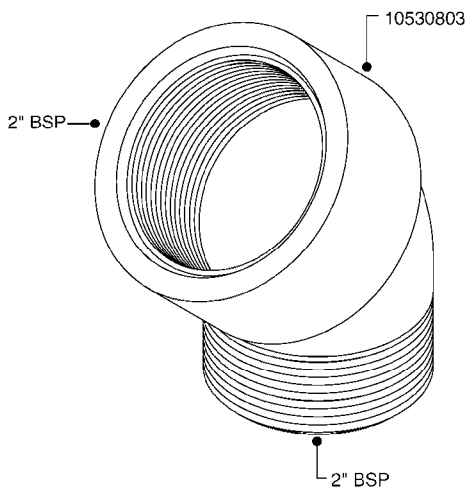

H030

FITTINGS - HEXAGON NIPPLES
H030-HIN, 01:01:01

Page 1

Date 18.03.2013 13:53

| parts-n° | order qty | description |
|----------|-----------|--------------------------------|
| 10015303 | 1 | FITT.PO.HN 1.00X1.00 M1000 |
| 10425003 | 1 | FITT.PO.HN 1.25X1.00 MCPHEE |
| 320132 | 1 | FITT.DK HN 1" BSP |
| 320176 | 1 | FITT.DK HN 3/8"X1/2" BSP |
| 320445 | 1 | FITT.DK HN 1/4"X3/8" BSP |
| 320655 | 1 | FITT.DK HN 1/2"-1/2" BSP |
| 320692 | 1 | FITT.DK HN 3/8'BSPX1/4'NPT |
| 320703 | 1 | FITT.DK HN 3/8BSP X1/2 &1/4NPT |
| 320725 | 1 | FITT.DK NIPPLE 3/8"-3/8" BSP |
| 320902 | 1 | FITT.DK HN 3/8'X 1/4' BSP |
| 390232 | 1 | FITT.DK HN 1-1/2' X 1-1/4' BSP |
| 390276 | 1 | FITT.DK HN 1'BSP |

H040

FITTINGS - NIPPLES & ELBOWS
H040-HIN, 01:01:01

Page 1

Date 18.03.2013 13:53

| parts-n° | order qty | description |
|----------|-----------|---------------------------------|
| 10530803 | 1 | FITT.PO.SE 2.00X2.00 45 DEG. |
| 320191 | 1 | FITT.DK ELB 3/8' BSP 45 DEGREE |
| 320482 | 1 | FITT.DK ELB. 1/2" BSP 60 DEG. |
| 320596 | 1 | FITT.DK ELB 3/8'-1/2' BSP 45DEG |
| 320607 | 1 | FITT.DK HN 3/8M X 3/8F BSP LNG |
| 320633 | 1 | FITT.DK HN 3/8"M X 3/8"F BSP |
| 321451 | 1 | FITT.DK ELB.1-1/2 X1-1/4 80DEG |
| 321532 | 1 | FITT.DK REDUC 3/4' X 1/2' BSP |
| 390233 | 1 | FITT.DK REDUC 1-1/2" X 1" BSP |