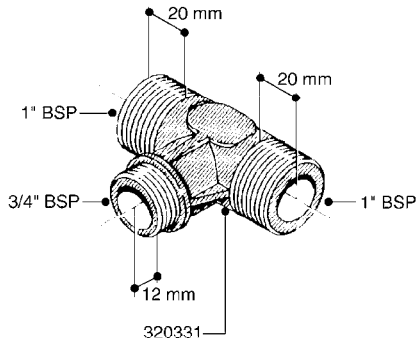

H010

| parts-n° | order qty | description |
|----------|-----------|---------------------------------|
| 240085 | 1 | O-RING D13,1/8,3X02,4 NITRIL |
| 241441 | 1 | O-RING D29.3X3 |
| 242594 | 1 | O-RING D14 X 1.78 SCH.70-EPDM |
| 320084 | 1 | FITT.DK NUT 1/2" BSP |
| 320095 | 1 | FITT.DK NUT 1" BSP |
| 320117 | 1 | FITT.DK CONN.1/2"BSP F. 1" CAP |
| 320187 | 1 | FITT.DK CAP 3/8" BSP BLACK |
| 320283 | 1 | FITT.DK NUT 3/4"BSP |
| 320821 | 1 | FITT.DK NUT 1-1/2" BSP |
| 321495 | 1 | FITT.DK REDUC 1/4'BSP F.3/4'NT |
| 321576 | 1 | FITT.DK CONN 1/2"BSP F.3/4"NUT |
| 330013 | 1 | O-RING D15/D10X2.5 F.3/8"NUT |
| 330212 | 1 | O-RING D19/D14X2.4 F.1/2"NUT |
| 330326 | 1 | O-RING D30/D24X2 F.1"NUT |
| 330341 | 1 | FITT.DK HB 1" F. 1" NUT |
| 330595 | 1 | O-RING D24.6/D20X2.1 -3/4" |
| 330665 | 1 | FITT.DK HB 3/4"F.1" NUT |
| 330676 | 1 | FITT.DK HB 3/8" F. 1/2" NUT |
| 330687 | 1 | FITT.DK HB 1/2" F. 1/2" NUT |
| 330691 | 1 | FITT.DK HB 3/4'F.3/4' NUT |
| 330783 | 1 | FITT.DK HB 3/8"F.3/8" NUT |
| 331262 | 1 | FITT.DK HB 1-1/2" F. 1-1/2"NUT |
| 331273 | 1 | O-RING D44/D38X2 F.1-1/2" |
| 331446 | 1 | FITT.DK HB 1" F.1-1/2" NUT |
| 331807 | 1 | FITT.DK HB 5/16" F.3/8" NUT |
| 332286 | 1 | FITT.DK HB 1/2" F. 3/4" NUT |
| 332905 | 1 | FITT.DK HB 1/2" F. 3/4" CAP |
| 332927 | 1 | FITT.DK PL.F. NOZZLE TUBE |
| 333292 | 1 | FITT.DK HB 1"O'RING F.1-1/2" |
| 333664 | 1 | FITT.DK HB 5/16' F. 1/2' NUT |
| 334044 | 1 | FITT.DK HB 3/4' F. 3/4' CAP |
| 334059 | 1 | FITT.DK EL 1" 110 DEG.F.1-1/2" |
| 334123 | 1 | FITT.DK HB 1-1/4"O-RNG F.1-1/2" |
| 334150 | 1 | FITT.DK HB 1-1/4" 110 F.1-1/2" |
| 390542 | 1 | PLUG WASHER FOR 3/4'CAP NUT |
| 716236 | 1 | FITT.DK HB 1/2" ASSY. F. 3/4" |
| 716413 | 1 | FITT.DK PLUG ASSY. F.NOZ TUBE |
| 717426 | 1 | FITT.DK REDUC 1/4"BSP F.3/4"N |
| 720856 | 1 | FITT.DK 1/2'BSP ASSY.F.3/4'NUT |
| 724621 | 1 | FITT.DK HB 3/4"ASSY F.3/4" NUT |