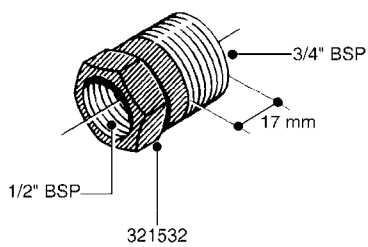

H030

FITTINGS - HEXAGON NIPPLES
H030-HIN, 01:01:01

Page 1

Date 18.03.2013 13:53

| parts-n° | order qty | description |
|----------|-----------|--------------------------------|
| 10015303 | 1 | FITT.PO.HN 1.00X1.00 M1000 |
| 10425003 | 1 | FITT.PO.HN 1.25X1.00 MCPHEE |
| 320132 | 1 | FITT.DK HN 1" BSP |
| 320176 | 1 | FITT.DK HN 3/8"X1/2" BSP |
| 320445 | 1 | FITT.DK HN 1/4"X3/8" BSP |
| 320655 | 1 | FITT.DK HN 1/2"-1/2" BSP |
| 320692 | 1 | FITT.DK HN 3/8'BSPX1/4'NPT |
| 320703 | 1 | FITT.DK HN 3/8BSP X1/2 &1/4NPT |
| 320725 | 1 | FITT.DK NIPPLE 3/8"-3/8" BSP |
| 320902 | 1 | FITT.DK HN 3/8'X 1/4' BSP |
| 390232 | 1 | FITT.DK HN 1-1/2' X 1-1/4' BSP |
| 390276 | 1 | FITT.DK HN 1'BSP |

H040

FITTINGS - NIPPLES & ELBOWS
H040-HIN, 01:01:01

Page 1

Date 18.03.2013 13:53

| parts-n° | order qty | description |
|----------|-----------|---------------------------------|
| 10530803 | 1 | FITT.PO.SE 2.00X2.00 45 DEG. |
| 320191 | 1 | FITT.DK ELB 3/8' BSP 45 DEGREE |
| 320482 | 1 | FITT.DK ELB. 1/2" BSP 60 DEG. |
| 320596 | 1 | FITT.DK ELB 3/8'-1/2' BSP 45DEG |
| 320607 | 1 | FITT.DK HN 3/8M X 3/8F BSP LNG |
| 320633 | 1 | FITT.DK HN 3/8"M X 3/8"F BSP |
| 321451 | 1 | FITT.DK ELB.1-1/2 X1-1/4 80DEG |
| 321532 | 1 | FITT.DK REDUC 3/4' X 1/2' BSP |
| 390233 | 1 | FITT.DK REDUC 1-1/2" X 1" BSP |