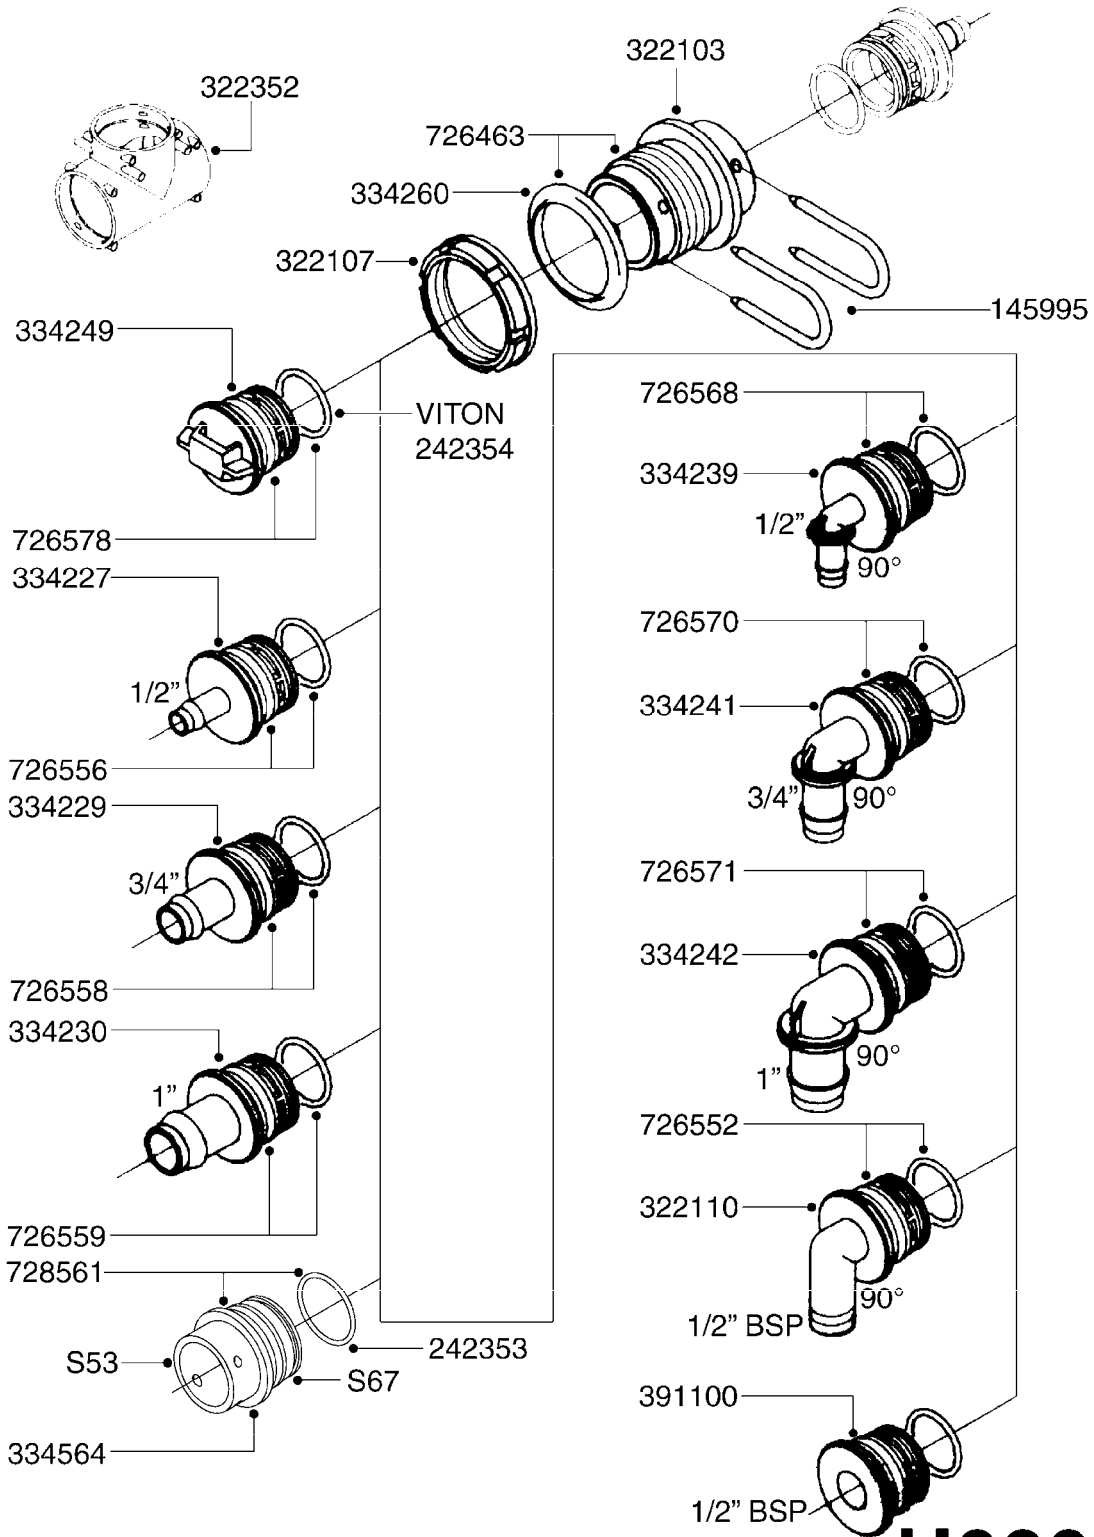

H040

FITTINGS - NIPPLES & ELBOWS
H040-HIN, 01:01:01

Page 1

Date 18.03.2013 13:53

| parts-n° | order qty | description |
|----------|-----------|---------------------------------|
| 10530803 | 1 | FITT.PO.SE 2.00X2.00 45 DEG. |
| 320191 | 1 | FITT.DK ELB 3/8' BSP 45 DEGREE |
| 320482 | 1 | FITT.DK ELB. 1/2" BSP 60 DEG. |
| 320596 | 1 | FITT.DK ELB 3/8'-1/2' BSP 45DEG |
| 320607 | 1 | FITT.DK HN 3/8M X 3/8F BSP LNG |
| 320633 | 1 | FITT.DK HN 3/8"M X 3/8"F BSP |
| 321451 | 1 | FITT.DK ELB.1-1/2 X1-1/4 80DEG |
| 321532 | 1 | FITT.DK REDUC 3/4' X 1/2' BSP |
| 390233 | 1 | FITT.DK REDUC 1-1/2" X 1" BSP |

H070

FITTINGS - S-40
H070-HIN, 01:02:12

Page 1

Date 18.03.2013 13:54

| parts-n° | order qty | description |
|----------|-----------|--------------------------------|
| 145994 | 1 | FITT.DK S-40 FORK |
| 242355 | 1 | O-RING D19.2X3.0 VITON F.S-40 |
| 322102 | 1 | FITT.DK S-40 BULKHEAD |
| 322106 | 1 | FITT.DK S-40 BULKHEAD NUT |
| 322133 | 1 | FITT.DK S-40 PLUG W 1/8 THREAD |
| 334225 | 1 | FITT.DK S-40 STR.3/8' |
| 334237 | 1 | FITT.DK S-40 ELB.3/8' |
| 334238 | 1 | FITT.DK S-40 ELB.1/2' |
| 334248 | 1 | FITT.DK S-40 PLUG |
| 334259 | 1 | GASKET F. S-40 BULKHEAD |
| 726462 | 1 | FITT. S40 BULHEAD W. GASKET |
| 726567 | 1 | FITT.DK S-40 ELB.1/2" W. ORING |
| 726693 | 1 | FITT.DK S-40 PLUG 1/8BSP ORING |