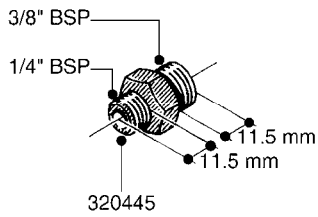

H030

FITTINGS - HEXAGON NIPPLES
H030-HIN, 01:01:01

Page 1

Date 18.03.2013 13:53

parts-n°	order qty	description
10015303	1	FITT.PO.HN 1.00X1.00 M1000
10425003	1	FITT.PO.HN 1.25X1.00 MCPHEE
320132	1	FITT.DK HN 1" BSP
320176	1	FITT.DK HN 3/8"X1/2" BSP
320445	1	FITT.DK HN 1/4"X3/8" BSP
320655	1	FITT.DK HN 1/2"-1/2" BSP
320692	1	FITT.DK HN 3/8'BSPX1/4'NPT
320703	1	FITT.DK HN 3/8BSP X1/2 &1/4NPT
320725	1	FITT.DK NIPPLE 3/8"-3/8" BSP
320902	1	FITT.DK HN 3/8'X 1/4' BSP
390232	1	FITT.DK HN 1-1/2' X 1-1/4' BSP
390276	1	FITT.DK HN 1'BSP