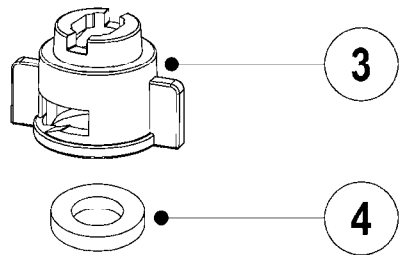

SYNTAL

D702

BOOM-NOZZLES 80° FLAT FAN ISO
D702-HIN, 14:12:07

Page 1

Date 18.03.2013 13:53

| Pos. | parts-n° | order qty | description |
|------|----------|-----------|--------------------------------|
| 1 | 334083 | 1 | SNAP-FIT NOZZLE HOLDER SS BLCK |
| 2 | 371931 | 1 | SYNTAL ISO F-01-80 TIP ORNG |
| 2 | 371932 | 1 | SYNTAL ISO F-015-80 TIP GREEN |
| 2 | 371933 | 1 | SYNTAL ISO F-02-80 TIP YELLOW |
| 2 | 371934 | 1 | SYNTAL ISO F-03-80 TIP BLUE |
| 3 | 10423503 | 1 | O-RING 9.12x3.53 NITRIL |