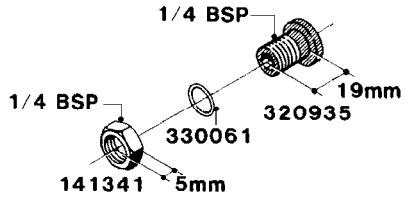

H060

FITTINGS - BULKHEAD
H060-HIN, 01:01:01

Page 1
Date 18.03.2013 13:54

parts-n°	order qty	description
141046	1	NUT 3/8" BSP
141341	1	NUT 1/4' BSP
240284	1	O-RING D82,5/75 X 3,5
320456	1	FITT.DK BULKHEAD 1"BSP DOUBLE
320467	1	FITT.DK BULKHEAD 1"BSP SINGLE
320471	1	FITT.DK NUT 1" BSP JAMB
320541	1	FITT.DK BULKHEAD 2-1/2'BSP SIN
320552	1	FITT.DK NUT 2-1/2' BSP JAMB
320644	1	FITT.DK ELB.3/4"HB X 1" BSP
320784	1	FITT.DK CAP 1-1/2" BSP
320795	1	FITT.DK NUT 1-1/2" BSP JAMB
320935	1	FITT.DK BULKHEAD 1/4' BSP SING
320946	1	FITT.DK BULKHEAD 3/8' BSP SING
321296	1	FITT.DK BULKHEAD 1/2" BSP SING
321307	1	FITT.DK NUT 1/2" BSP JAMB
321333	1	FITT.DK BULK 1-1/2" X 1"F BSP
330061	1	O-RING D16/D11X2,5
330072	1	O-RING D53,5/D45,5X4
330212	1	O-RING D19/D14X2.4 F.1/2"NUT
332577	1	O-RING D38/D30X4 F.1" PUR.
332592	1	O-RING D26/D20X3