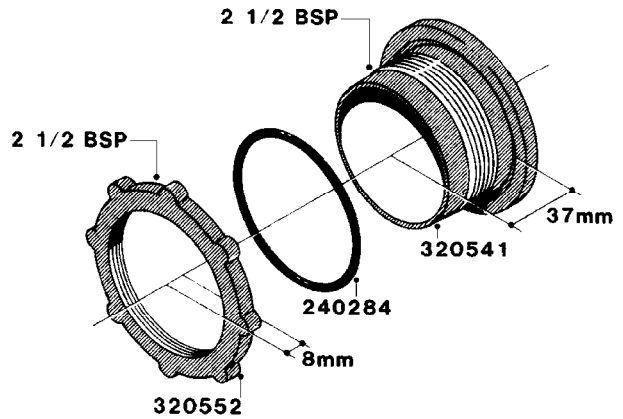

H060

FITTINGS - BULKHEAD
H060-HIN, 01:01:01

Page 1
Date 18.03.2013 13:54

parts-n°	order qty	description
141046	1	NUT 3/8" BSP
141341	1	NUT 1/4' BSP
240284	1	O-RING D82,5/75 X 3,5
320456	1	FITT.DK BULKHEAD 1"BSP DOUBLE
320467	1	FITT.DK BULKHEAD 1"BSP SINGLE
320471	1	FITT.DK NUT 1" BSP JAMB
320541	1	FITT.DK BULKHEAD 2-1/2'BSP SIN
320552	1	FITT.DK NUT 2-1/2' BSP JAMB
320644	1	FITT.DK ELB.3/4"HB X 1" BSP
320784	1	FITT.DK CAP 1-1/2" BSP
320795	1	FITT.DK NUT 1-1/2" BSP JAMB
320935	1	FITT.DK BULKHEAD 1/4' BSP SING
320946	1	FITT.DK BULKHEAD 3/8' BSP SING
321296	1	FITT.DK BULKHEAD 1/2" BSP SING
321307	1	FITT.DK NUT 1/2" BSP JAMB
321333	1	FITT.DK BULK 1-1/2" X 1"F BSP
330061	1	O-RING D16/D11X2,5
330072	1	O-RING D53,5/D45,5X4
330212	1	O-RING D19/D14X2.4 F.1/2"NUT
332577	1	O-RING D38/D30X4 F.1" PUR.
332592	1	O-RING D26/D20X3