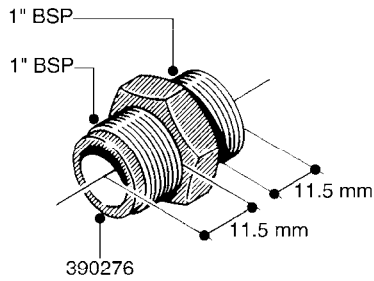

H030

FITTINGS - HEXAGON NIPPLES
H030-HIN, 01:01:01

Page 1

Date 18.03.2013 13:53

parts-n°	order qty	description
10015303	1	FITT.PO.HN 1.00X1.00 M1000
10425003	1	FITT.PO.HN 1.25X1.00 MCPHEE
320132	1	FITT.DK HN 1" BSP
320176	1	FITT.DK HN 3/8"X1/2" BSP
320445	1	FITT.DK HN 1/4"X3/8" BSP
320655	1	FITT.DK HN 1/2"-1/2" BSP
320692	1	FITT.DK HN 3/8'BSPX1/4'NPT
320703	1	FITT.DK HN 3/8BSP X1/2 &1/4NPT
320725	1	FITT.DK NIPPLE 3/8"-3/8" BSP
320902	1	FITT.DK HN 3/8'X 1/4' BSP
390232	1	FITT.DK HN 1-1/2' X 1-1/4' BSP
390276	1	FITT.DK HN 1'BSP