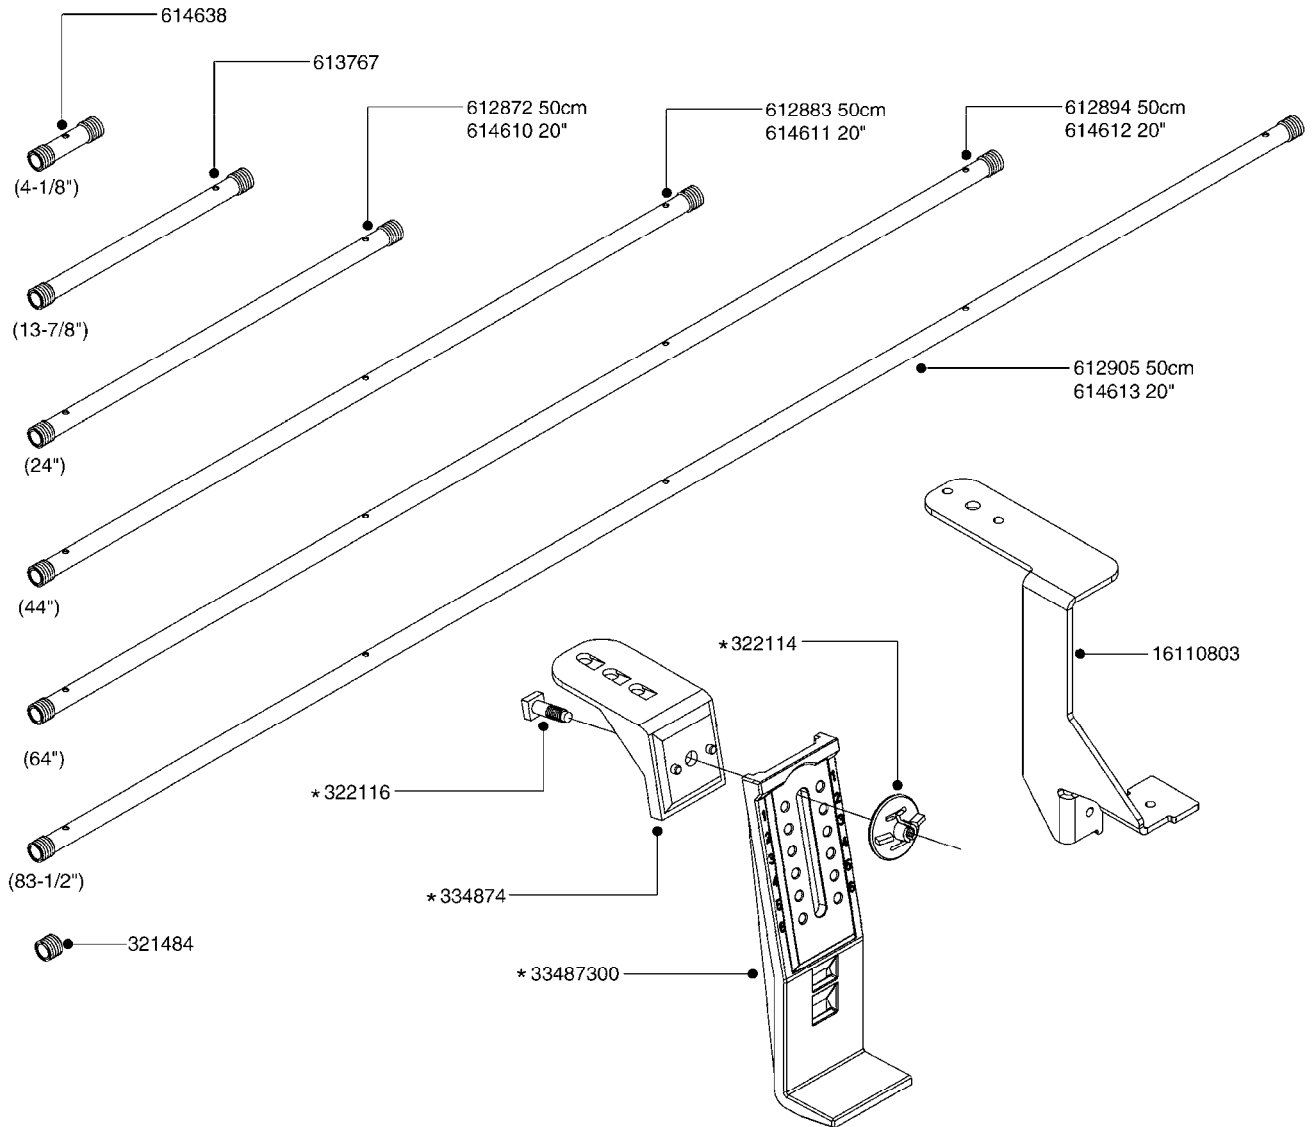

COMPLETE ASSEMBLY
WITH NOZZLES

D625

DOUBLE NOZZLE HOLDER-SNAP FIT
D625-HIN, 28:11:06

Page 1

Date 18.03.2013 13:53

| Pos. | parts-n° | order qty | description |
|------|----------|-----------|--------------------------------|
| 1 | 725078 | 1 | SNAP-FIT TRIPLET W/O NOZZ HOLD |
| 2 | 10423503 | 1 | O-RING 9.12x3.53 NITRIL |
| 3 | 28032503 | 1 | DOUBLE NOZZLE HOLDER LD ISO |
| 4 | 28040103 | 1 | O-RING F.DOUBLE NOZZLE HOLDER |
| 5 | 70056803 | 1 | DOUBLE NOZZLE CAP ORANGE LD 01 |
| 5 | 70056903 | 1 | DOUBLE NOZZLE CAP GREEN LD 015 |
| 5 | 70057003 | 1 | DOUBLE NOZZLE CAP YELLOW LD 02 |
| 5 | 70057103 | 1 | DOUBLE NOZZLE CAP LILAC LD 025 |
| 5 | 70057203 | 1 | DOUBLE NOZZLE CAP BLUE LD 03 |
| 5 | 70057303 | 1 | DOUBLE NOZZLE CAP RED LD 04 |
| 5 | 70057403 | 1 | DOUBLE NOZZLE CAP BROWN LD 05 |