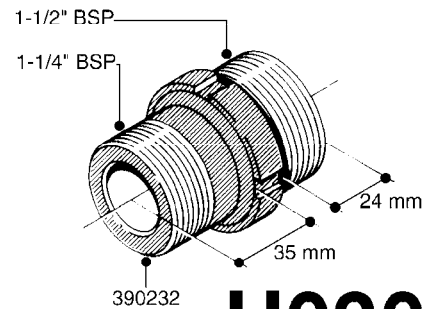

H030

FITTINGS - HEXAGON NIPPLES
H030-HIN, 01:01:01

Page 1

Date 18.03.2013 13:53

parts-n°	order qty	description
10015303	1	FITT.PO.HN 1.00X1.00 M1000
10425003	1	FITT.PO.HN 1.25X1.00 MCPHEE
320132	1	FITT.DK HN 1" BSP
320176	1	FITT.DK HN 3/8"X1/2" BSP
320445	1	FITT.DK HN 1/4"X3/8" BSP
320655	1	FITT.DK HN 1/2"-1/2" BSP
320692	1	FITT.DK HN 3/8'BSPX1/4'NPT
320703	1	FITT.DK HN 3/8BSP X1/2 &1/4NPT
320725	1	FITT.DK NIPPLE 3/8"-3/8" BSP
320902	1	FITT.DK HN 3/8'X 1/4' BSP
390232	1	FITT.DK HN 1-1/2' X 1-1/4' BSP
390276	1	FITT.DK HN 1'BSP