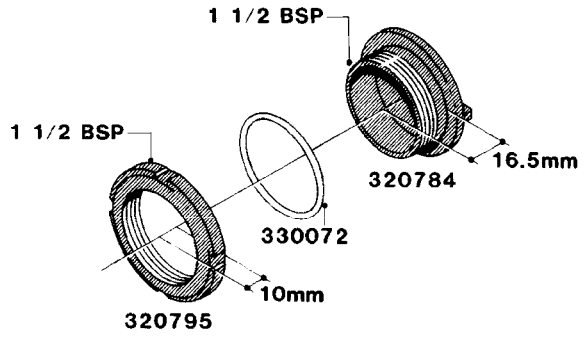

H060

FITTINGS - BULKHEAD
H060-HIN, 01:01:01

Page 1
Date 18.03.2013 13:54

parts-n°	order qty	description
141046	1	NUT 3/8" BSP
141341	1	NUT 1/4' BSP
240284	1	O-RING D82,5/75 X 3,5
320456	1	FITT.DK BULKHEAD 1"BSP DOUBLE
320467	1	FITT.DK BULKHEAD 1"BSP SINGLE
320471	1	FITT.DK NUT 1" BSP JAMB
320541	1	FITT.DK BULKHEAD 2-1/2'BSP SIN
320552	1	FITT.DK NUT 2-1/2' BSP JAMB
320644	1	FITT.DK ELB.3/4"HB X 1" BSP
320784	1	FITT.DK CAP 1-1/2" BSP
320795	1	FITT.DK NUT 1-1/2" BSP JAMB
320935	1	FITT.DK BULKHEAD 1/4' BSP SING
320946	1	FITT.DK BULKHEAD 3/8' BSP SING
321296	1	FITT.DK BULKHEAD 1/2" BSP SING
321307	1	FITT.DK NUT 1/2" BSP JAMB
321333	1	FITT.DK BULK 1-1/2" X 1"F BSP
330061	1	O-RING D16/D11X2,5
330072	1	O-RING D53,5/D45,5X4
330212	1	O-RING D19/D14X2.4 F.1/2"NUT
332577	1	O-RING D38/D30X4 F.1" PUR.
332592	1	O-RING D26/D20X3