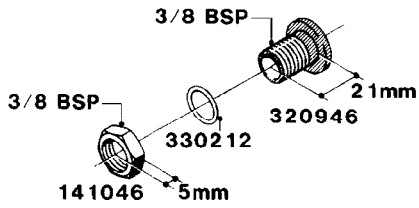

H060

FITTINGS - BULKHEAD
H060-HIN, 01:01:01

Page 1
Date 18.03.2013 13:54

parts-n°	order qty	description
141046	1	NUT 3/8" BSP
141341	1	NUT 1/4' BSP
240284	1	O-RING D82,5/75 X 3,5
320456	1	FITT.DK BULKHEAD 1"BSP DOUBLE
320467	1	FITT.DK BULKHEAD 1"BSP SINGLE
320471	1	FITT.DK NUT 1" BSP JAMB
320541	1	FITT.DK BULKHEAD 2-1/2'BSP SIN
320552	1	FITT.DK NUT 2-1/2' BSP JAMB
320644	1	FITT.DK ELB.3/4"HB X 1" BSP
320784	1	FITT.DK CAP 1-1/2" BSP
320795	1	FITT.DK NUT 1-1/2" BSP JAMB
320935	1	FITT.DK BULKHEAD 1/4' BSP SING
320946	1	FITT.DK BULKHEAD 3/8' BSP SING
321296	1	FITT.DK BULKHEAD 1/2" BSP SING
321307	1	FITT.DK NUT 1/2" BSP JAMB
321333	1	FITT.DK BULK 1-1/2" X 1"F BSP
330061	1	O-RING D16/D11X2,5
330072	1	O-RING D53,5/D45,5X4
330212	1	O-RING D19/D14X2.4 F.1/2"NUT
332577	1	O-RING D38/D30X4 F.1" PUR.
332592	1	O-RING D26/D20X3