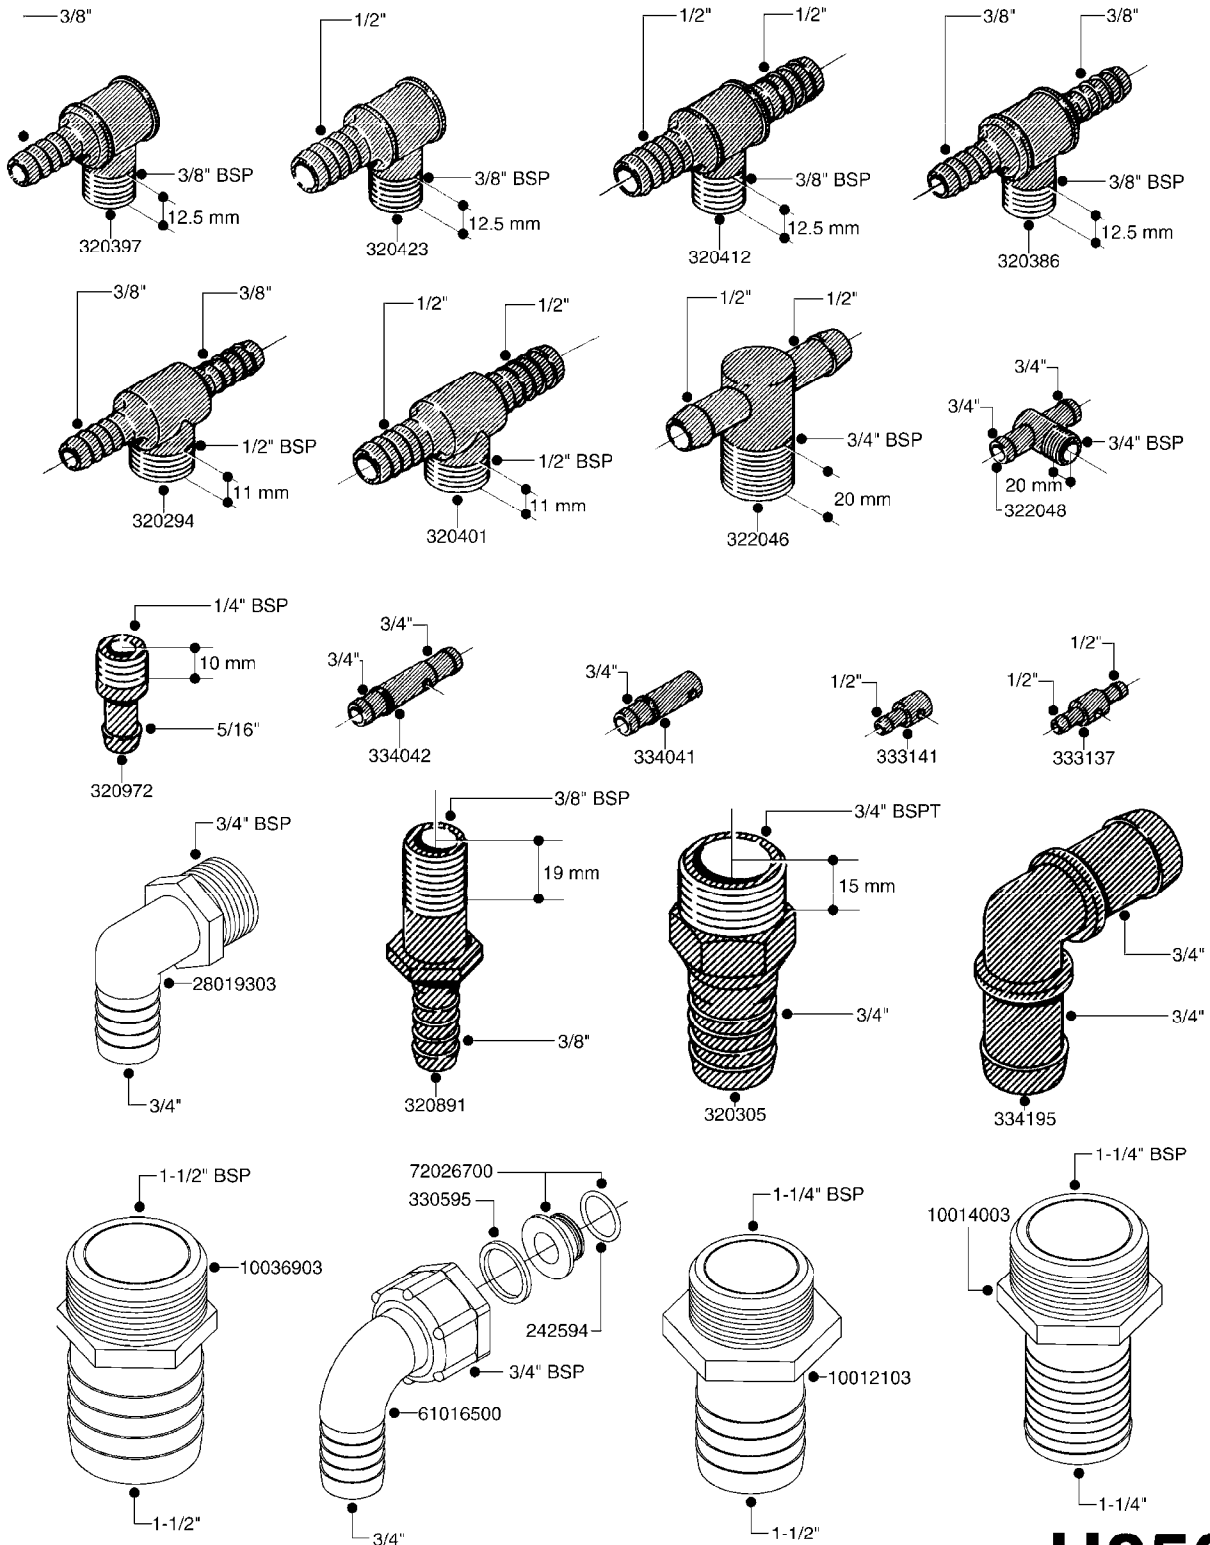

H040

FITTINGS - NIPPLES & ELBOWS
H040-HIN, 01:01:01

Page 1

Date 18.03.2013 13:53

| parts-n° | order qty | description |
|----------|-----------|---------------------------------|
| 10530803 | 1 | FITT.PO.SE 2.00X2.00 45 DEG. |
| 320191 | 1 | FITT.DK ELB 3/8' BSP 45 DEGREE |
| 320482 | 1 | FITT.DK ELB. 1/2" BSP 60 DEG. |
| 320596 | 1 | FITT.DK ELB 3/8'-1/2' BSP 45DEG |
| 320607 | 1 | FITT.DK HN 3/8M X 3/8F BSP LNG |
| 320633 | 1 | FITT.DK HN 3/8"M X 3/8"F BSP |
| 321451 | 1 | FITT.DK ELB.1-1/2 X1-1/4 80DEG |
| 321532 | 1 | FITT.DK REDUC 3/4' X 1/2' BSP |
| 390233 | 1 | FITT.DK REDUC 1-1/2" X 1" BSP |