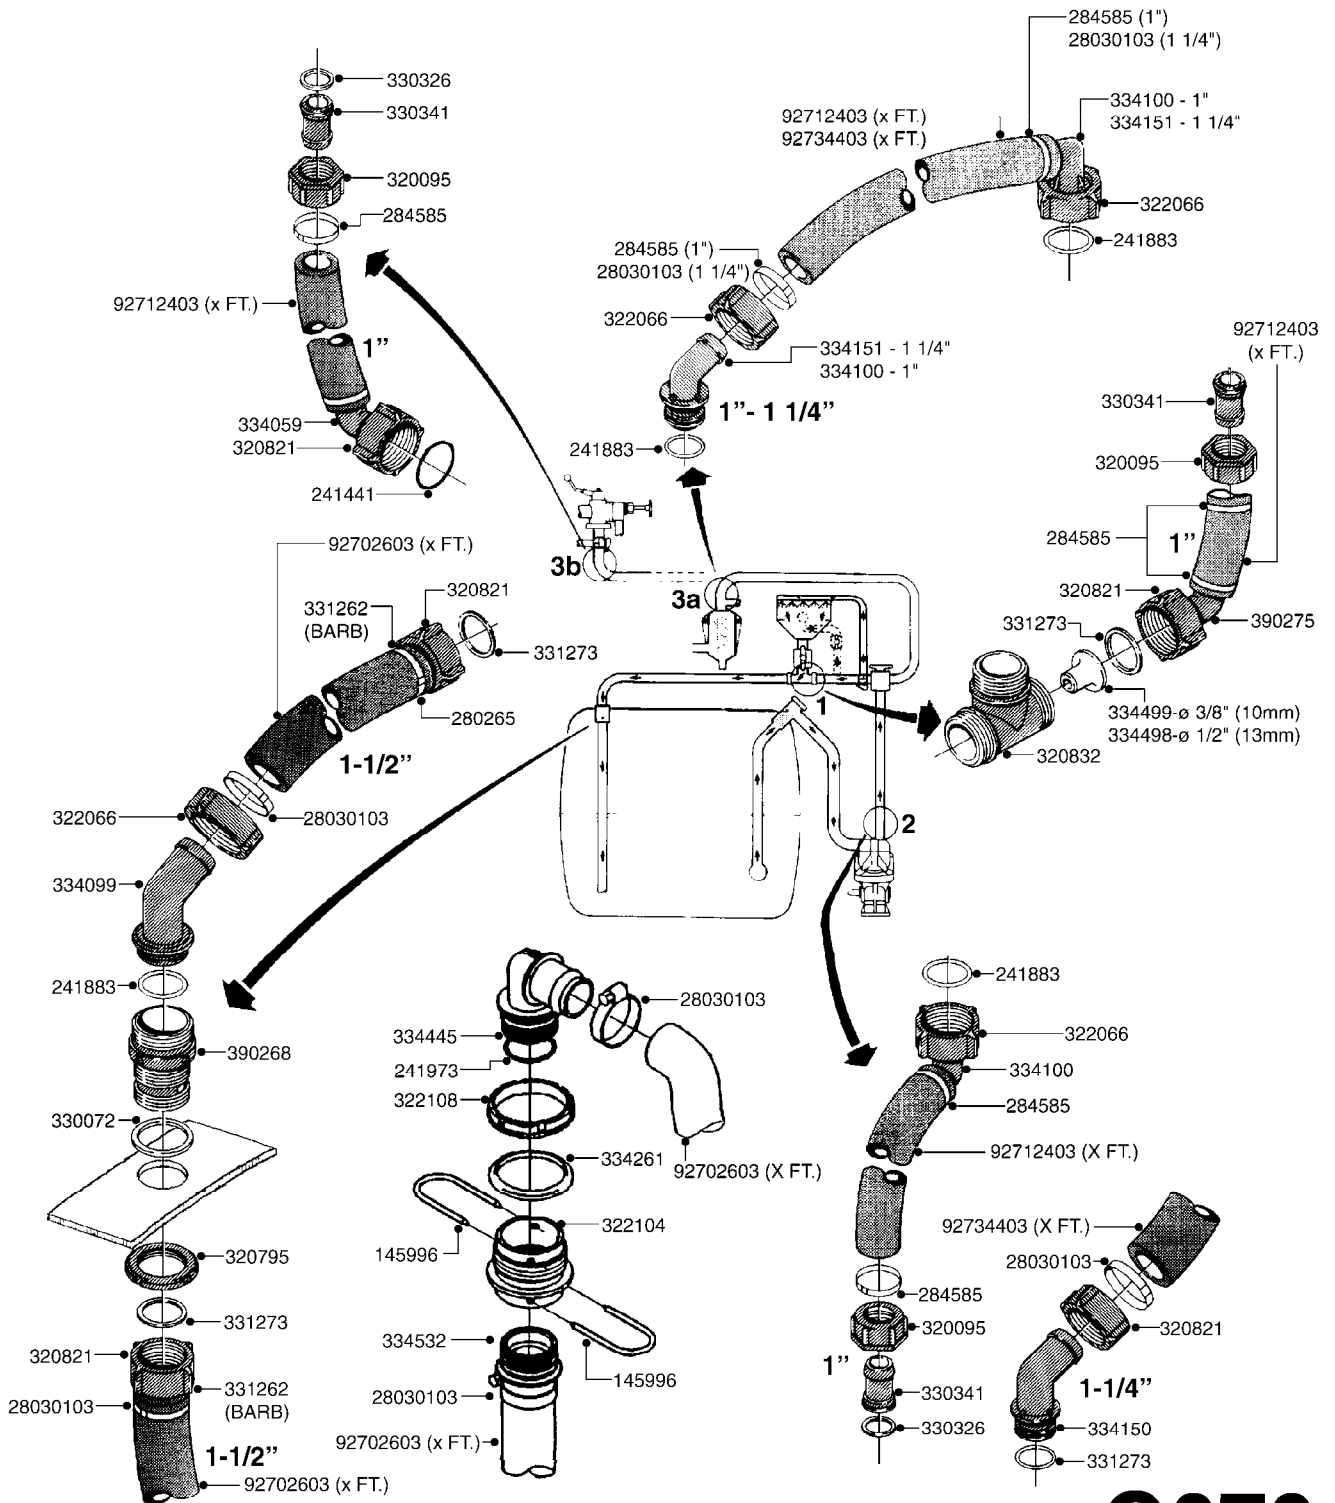

G070

parts-n°	order qty	description
145996	1	FITT.DK S-67 FORK
241441	1	O-RING D29.3X3
241883	1	O-RING D39.2X3 NITRIL
241973	1	O-RING 44.2 x 3.0 (use-242353)
280265	1	CLMP HS GEAR1-1/2" alt28030103
284585	1	CLAMP HOSE GEAR 1" MINI 020
320095	1	FITT.DK NUT 1" BSP
320795	1	FITT.DK NUT 1-1/2" BSP JAMB
320821	1	FITT.DK NUT 1-1/2" BSP
320832	1	FITT.DK TEE 1-1/2x1-1/2x1-1/2
322066	1	FITT.DK S-56 NUT
322104	1	FITT.DK S-67 BULKHEAD
322108	1	FITT.DK S-67 BULKHEAD NUT
330072	1	O-RING D53,5/D45,5X4
330326	1	O-RING D30/D24X2 F.1"NUT
330341	1	FITT.DK HB 1" F. 1" NUT
331262	1	FITT.DK HB 1-1/2" F. 1-1/2"NUT
331273	1	O-RING D44/D38X2 F.1-1/2"
334059	1	FITT.DK EL 1" 110 DEG.F.1-1/2"
334099	1	FITT.DK S-61 ELB.1-1/2"110 DEG
334100	1	FITT.DK S-61 ELB.1" 110 DEG.
334150	1	FITT.DK HB 1-1/4" 110 F.1-1/2"
334151	1	FITT.DK S-61 ELB.1-1/4"110 DEG
334261	1	GASKET F. S-67 BULKHEAD
334445	1	FITT.DK S-67 ELB.1-1/2"
334498	1	NOZZLE INJECTOR 13MM/462 WHITE
334499	1	NOZZLE INJECTOR 10MM/361 BLACK
334532	1	FITT.DK S-67 STR.1-1/2' W/HOLE
390268	1	FITT.DK BULKHEAD 1-1/2' SPEC.
390275	1	FITT.DK ELB 1' SPECIAL F.CHEMF
28030103	1	CLAMP HOSE GEAR P5/4-S1.5"6724
92702603	1	HOSE PVC SUCT GRAY 1-1/2"
92712403	1	HOSE R X1" X300PSI WP X0012"
92734403	1	HOSE R X5/4" X200PSI WP X0012"