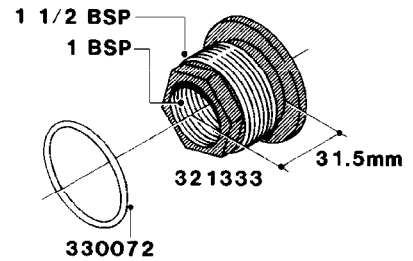

H060

FITTINGS - BULKHEAD
H060-HIN, 01:01:01

Page 1
Date 18.03.2013 13:54

parts-n°	order qty	description
141046	1	NUT 3/8" BSP
141341	1	NUT 1/4' BSP
240284	1	O-RING D82,5/75 X 3,5
320456	1	FITT.DK BULKHEAD 1"BSP DOUBLE
320467	1	FITT.DK BULKHEAD 1"BSP SINGLE
320471	1	FITT.DK NUT 1" BSP JAMB
320541	1	FITT.DK BULKHEAD 2-1/2'BSP SIN
320552	1	FITT.DK NUT 2-1/2' BSP JAMB
320644	1	FITT.DK ELB.3/4"HB X 1" BSP
320784	1	FITT.DK CAP 1-1/2" BSP
320795	1	FITT.DK NUT 1-1/2" BSP JAMB
320935	1	FITT.DK BULKHEAD 1/4' BSP SING
320946	1	FITT.DK BULKHEAD 3/8' BSP SING
321296	1	FITT.DK BULKHEAD 1/2" BSP SING
321307	1	FITT.DK NUT 1/2" BSP JAMB
321333	1	FITT.DK BULK 1-1/2" X 1"F BSP
330061	1	O-RING D16/D11X2,5
330072	1	O-RING D53,5/D45,5X4
330212	1	O-RING D19/D14X2.4 F.1/2"NUT
332577	1	O-RING D38/D30X4 F.1" PUR.
332592	1	O-RING D26/D20X3