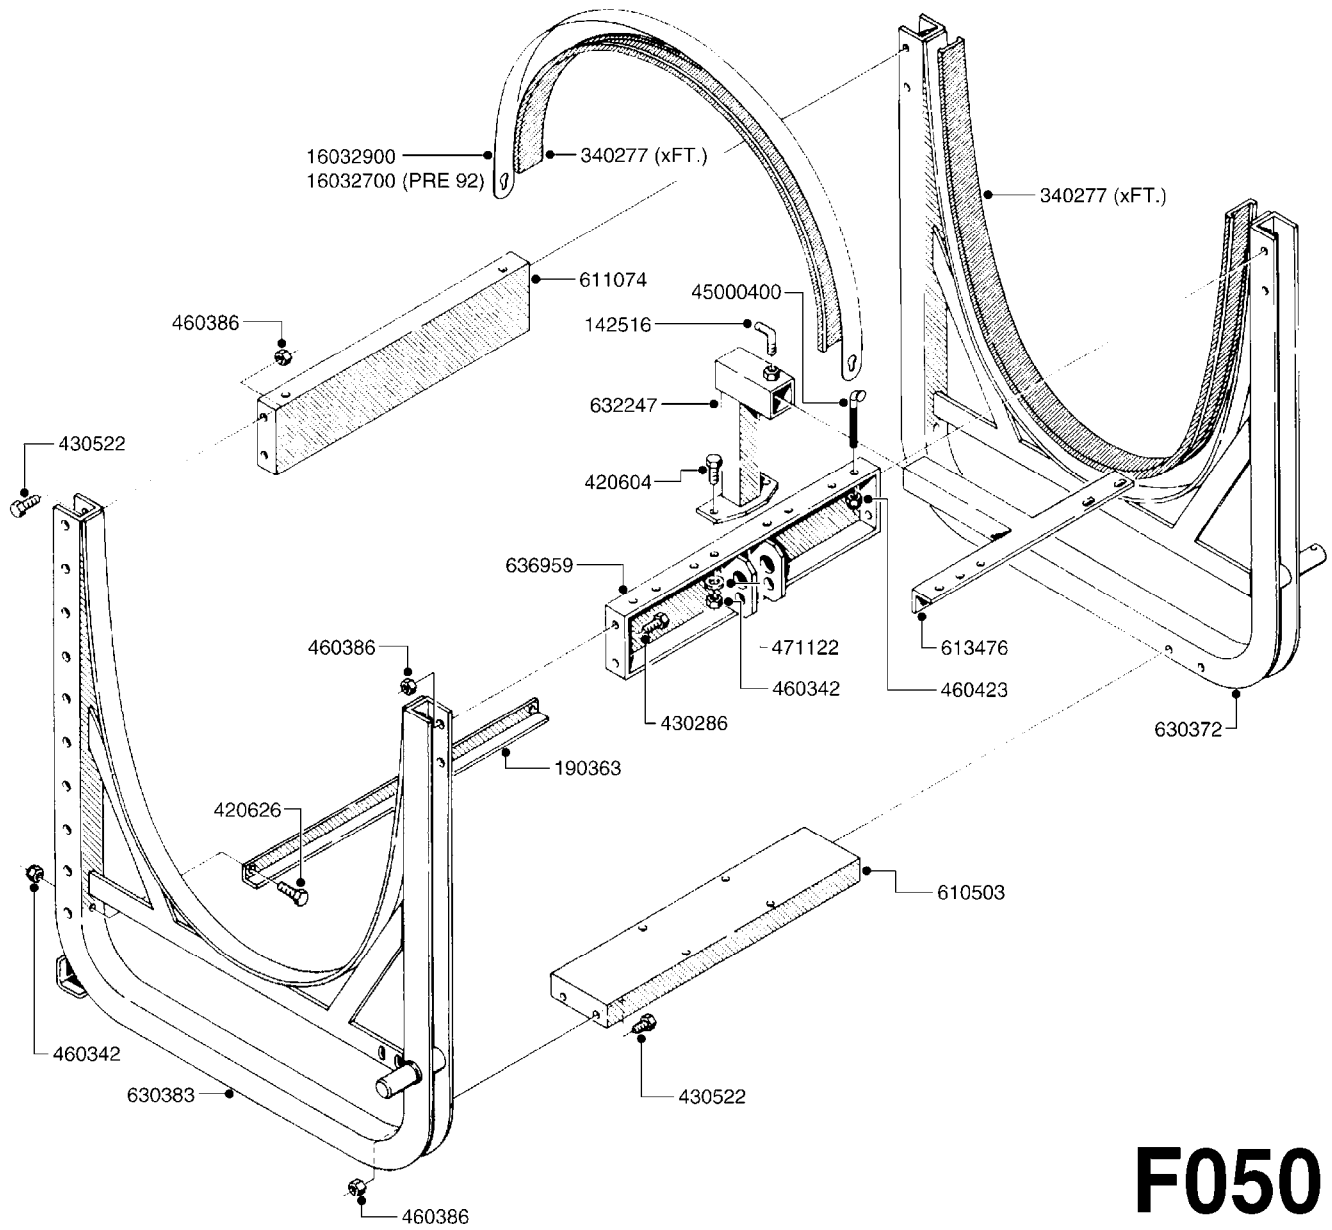

F050

FRAME - NK 105
F050-HIN, 12:12:05

Page 1

Date 18.03.2013 13:53

| parts-n° | order qty | description |
|----------|-----------|--------------------------------|
| 142516 | 1 | SCREW SET M10 BENT F. LOCKING |
| 190363 | 1 | CROSSBAR BOTTOM NL/NK 105/155 |
| 340277 | 1 | TANK PACKING - 40mm WIDE x 12" |
| 420604 | 1 | BOLT HEX 8.8 DEL M10X25 FT |
| 420626 | 1 | BOLT HEX 8.8 DEL M10X20 FT |
| 430286 | 1 | BOLT HEX 8.8 DEL M12X30 FT |
| 430522 | 1 | BOLT HEX 8.8 DEL M12X25 FT |
| 460342 | 1 | NUT HEX M10 |
| 460386 | 1 | NUT HEX M12X1.75 |
| 460423 | 1 | NUT HEX M10X1.5 LOCK |
| 471122 | 1 | WASHER D20/D10.5X2 SS |
| 610503 | 1 | PUMP BASE NL/NK 80/105/155 |
| 611074 | 1 | BRACKET CROSS NL/NK80/105/155 |
| 613476 | 1 | BRACKET MOUNT F.BK180 CONTROL |
| 630372 | 1 | FRAME NL/NK 105 LEFT |
| 630383 | 1 | FRAME NL/NK 105 RIGHT |
| 632247 | 1 | POST F.OPERATING UNIT BK/LX-LY |
| 636959 | 1 | TOP BAR BRACKET NK80/105 |
| 16032700 | 1 | TANK STRAP 40X2.0 L=930 |
| 16032900 | 1 | TANK STRAP NL80/105 L=1025 |
| 45000400 | 1 | T-BOLT SPECIAL F.TANK STRAP ES |