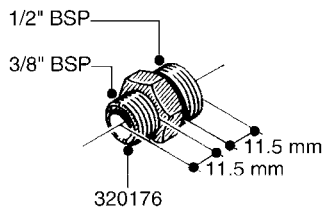

H030

FITTINGS - HEXAGON NIPPLES
H030-HIN, 01:01:01

Page 1

Date 18.03.2013 13:53

parts-n°	order qty	description
10015303	1	FITT.PO.HN 1.00X1.00 M1000
10425003	1	FITT.PO.HN 1.25X1.00 MCPHEE
320132	1	FITT.DK HN 1" BSP
320176	1	FITT.DK HN 3/8"X1/2" BSP
320445	1	FITT.DK HN 1/4"X3/8" BSP
320655	1	FITT.DK HN 1/2"-1/2" BSP
320692	1	FITT.DK HN 3/8'BSPX1/4'NPT
320703	1	FITT.DK HN 3/8BSP X1/2 &1/4NPT
320725	1	FITT.DK NIPPLE 3/8"-3/8" BSP
320902	1	FITT.DK HN 3/8'X 1/4' BSP
390232	1	FITT.DK HN 1-1/2' X 1-1/4' BSP
390276	1	FITT.DK HN 1'BSP