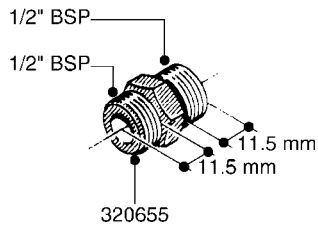

H030

FITTINGS - HEXAGON NIPPLES
H030-HIN, 01:01:01

Page 1

Date 18.03.2013 13:53

parts-n°	order qty	description
10015303	1	FITT.PO.HN 1.00X1.00 M1000
10425003	1	FITT.PO.HN 1.25X1.00 MCPHEE
320132	1	FITT.DK HN 1" BSP
320176	1	FITT.DK HN 3/8"X1/2" BSP
320445	1	FITT.DK HN 1/4"X3/8" BSP
320655	1	FITT.DK HN 1/2"-1/2" BSP
320692	1	FITT.DK HN 3/8'BSPX1/4'NPT
320703	1	FITT.DK HN 3/8BSP X1/2 &1/4NPT
320725	1	FITT.DK NIPPLE 3/8"-3/8" BSP
320902	1	FITT.DK HN 3/8'X 1/4' BSP
390232	1	FITT.DK HN 1-1/2' X 1-1/4' BSP
390276	1	FITT.DK HN 1'BSP