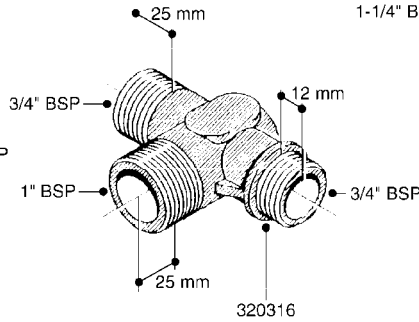

H010

| parts-n° | order qty | description |
|----------|-----------|---------------------------------|
| 240085 | 1 | O-RING D13,1/8,3X02,4 NITRIL |
| 241441 | 1 | O-RING D29.3X3 |
| 242594 | 1 | O-RING D14 X 1.78 SCH.70-EPDM |
| 320084 | 1 | FITT.DK NUT 1/2" BSP |
| 320095 | 1 | FITT.DK NUT 1" BSP |
| 320117 | 1 | FITT.DK CONN.1/2"BSP F. 1" CAP |
| 320187 | 1 | FITT.DK CAP 3/8" BSP BLACK |
| 320283 | 1 | FITT.DK NUT 3/4"BSP |
| 320821 | 1 | FITT.DK NUT 1-1/2" BSP |
| 321495 | 1 | FITT.DK REDUC 1/4'BSP F.3/4'NT |
| 321576 | 1 | FITT.DK CONN 1/2"BSP F.3/4"NUT |
| 330013 | 1 | O-RING D15/D10X2.5 F.3/8"NUT |
| 330212 | 1 | O-RING D19/D14X2.4 F.1/2"NUT |
| 330326 | 1 | O-RING D30/D24X2 F.1"NUT |
| 330341 | 1 | FITT.DK HB 1" F. 1" NUT |
| 330595 | 1 | O-RING D24.6/D20X2.1 -3/4" |
| 330665 | 1 | FITT.DK HB 3/4"F.1" NUT |
| 330676 | 1 | FITT.DK HB 3/8" F. 1/2" NUT |
| 330687 | 1 | FITT.DK HB 1/2" F. 1/2" NUT |
| 330691 | 1 | FITT.DK HB 3/4'F.3/4' NUT |
| 330783 | 1 | FITT.DK HB 3/8"F.3/8" NUT |
| 331262 | 1 | FITT.DK HB 1-1/2" F. 1-1/2"NUT |
| 331273 | 1 | O-RING D44/D38X2 F.1-1/2" |
| 331446 | 1 | FITT.DK HB 1" F.1-1/2" NUT |
| 331807 | 1 | FITT.DK HB 5/16" F.3/8" NUT |
| 332286 | 1 | FITT.DK HB 1/2" F. 3/4" NUT |
| 332905 | 1 | FITT.DK HB 1/2" F. 3/4" CAP |
| 332927 | 1 | FITT.DK PL.F. NOZZLE TUBE |
| 333292 | 1 | FITT.DK HB 1"O'RING F.1-1/2" |
| 333664 | 1 | FITT.DK HB 5/16' F. 1/2' NUT |
| 334044 | 1 | FITT.DK HB 3/4' F. 3/4' CAP |
| 334059 | 1 | FITT.DK EL 1" 110 DEG.F.1-1/2" |
| 334123 | 1 | FITT.DK HB 1-1/4"O-RNG F.1-1/2" |
| 334150 | 1 | FITT.DK HB 1-1/4" 110 F.1-1/2" |
| 390542 | 1 | PLUG WASHER FOR 3/4'CAP NUT |
| 716236 | 1 | FITT.DK HB 1/2" ASSY. F. 3/4" |
| 716413 | 1 | FITT.DK PLUG ASSY. F.NOZ TUBE |
| 717426 | 1 | FITT.DK REDUC 1/4"BSP F.3/4"N |
| 720856 | 1 | FITT.DK 1/2'BSP ASSY.F.3/4'NUT |
| 724621 | 1 | FITT.DK HB 3/4"ASSY F.3/4" NUT |