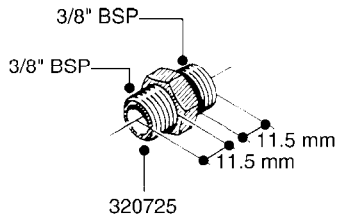

H030

FITTINGS - HEXAGON NIPPLES
H030-HIN, 01:01:01

Page 1

Date 18.03.2013 13:53

parts-n°	order qty	description
10015303	1	FITT.PO.HN 1.00X1.00 M1000
10425003	1	FITT.PO.HN 1.25X1.00 MCPHEE
320132	1	FITT.DK HN 1" BSP
320176	1	FITT.DK HN 3/8"X1/2" BSP
320445	1	FITT.DK HN 1/4"X3/8" BSP
320655	1	FITT.DK HN 1/2"-1/2" BSP
320692	1	FITT.DK HN 3/8'BSPX1/4'NPT
320703	1	FITT.DK HN 3/8BSP X1/2 &1/4NPT
320725	1	FITT.DK NIPPLE 3/8"-3/8" BSP
320902	1	FITT.DK HN 3/8'X 1/4' BSP
390232	1	FITT.DK HN 1-1/2' X 1-1/4' BSP
390276	1	FITT.DK HN 1'BSP