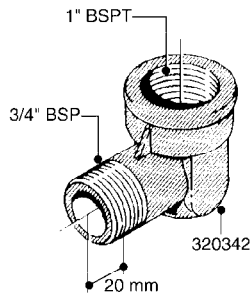

H010

| parts-n° | order qty | description |
|----------|-----------|---------------------------------|
| 240085 | 1 | O-RING D13,1/8,3X02,4 NITRIL |
| 241441 | 1 | O-RING D29.3X3 |
| 242594 | 1 | O-RING D14 X 1.78 SCH.70-EPDM |
| 320084 | 1 | FITT.DK NUT 1/2" BSP |
| 320095 | 1 | FITT.DK NUT 1" BSP |
| 320117 | 1 | FITT.DK CONN.1/2"BSP F. 1" CAP |
| 320187 | 1 | FITT.DK CAP 3/8" BSP BLACK |
| 320283 | 1 | FITT.DK NUT 3/4"BSP |
| 320821 | 1 | FITT.DK NUT 1-1/2" BSP |
| 321495 | 1 | FITT.DK REDUC 1/4'BSP F.3/4'NT |
| 321576 | 1 | FITT.DK CONN 1/2"BSP F.3/4"NUT |
| 330013 | 1 | O-RING D15/D10X2.5 F.3/8"NUT |
| 330212 | 1 | O-RING D19/D14X2.4 F.1/2"NUT |
| 330326 | 1 | O-RING D30/D24X2 F.1"NUT |
| 330341 | 1 | FITT.DK HB 1" F. 1" NUT |
| 330595 | 1 | O-RING D24.6/D20X2.1 -3/4" |
| 330665 | 1 | FITT.DK HB 3/4"F.1" NUT |
| 330676 | 1 | FITT.DK HB 3/8" F. 1/2" NUT |
| 330687 | 1 | FITT.DK HB 1/2" F. 1/2" NUT |
| 330691 | 1 | FITT.DK HB 3/4'F.3/4' NUT |
| 330783 | 1 | FITT.DK HB 3/8"F.3/8" NUT |
| 331262 | 1 | FITT.DK HB 1-1/2" F. 1-1/2"NUT |
| 331273 | 1 | O-RING D44/D38X2 F.1-1/2" |
| 331446 | 1 | FITT.DK HB 1" F.1-1/2" NUT |
| 331807 | 1 | FITT.DK HB 5/16" F.3/8" NUT |
| 332286 | 1 | FITT.DK HB 1/2" F. 3/4" NUT |
| 332905 | 1 | FITT.DK HB 1/2" F. 3/4" CAP |
| 332927 | 1 | FITT.DK PL.F. NOZZLE TUBE |
| 333292 | 1 | FITT.DK HB 1"O'RING F.1-1/2" |
| 333664 | 1 | FITT.DK HB 5/16' F. 1/2' NUT |
| 334044 | 1 | FITT.DK HB 3/4' F. 3/4' CAP |
| 334059 | 1 | FITT.DK EL 1" 110 DEG.F.1-1/2" |
| 334123 | 1 | FITT.DK HB 1-1/4"O-RNG F.1-1/2" |
| 334150 | 1 | FITT.DK HB 1-1/4" 110 F.1-1/2" |
| 390542 | 1 | PLUG WASHER FOR 3/4'CAP NUT |
| 716236 | 1 | FITT.DK HB 1/2" ASSY. F. 3/4" |
| 716413 | 1 | FITT.DK PLUG ASSY. F.NOZ TUBE |
| 717426 | 1 | FITT.DK REDUC 1/4"BSP F.3/4"N |
| 720856 | 1 | FITT.DK 1/2'BSP ASSY.F.3/4'NUT |
| 724621 | 1 | FITT.DK HB 3/4"ASSY F.3/4" NUT |