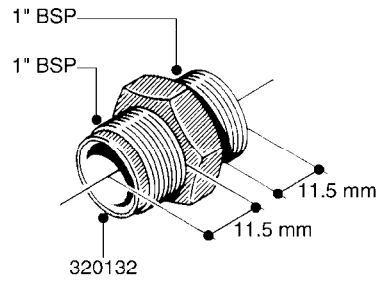

H030

FITTINGS - HEXAGON NIPPLES
H030-HIN, 01:01:01

Page 1

Date 18.03.2013 13:53

parts-n°	order qty	description
10015303	1	FITT.PO.HN 1.00X1.00 M1000
10425003	1	FITT.PO.HN 1.25X1.00 MCPHEE
320132	1	FITT.DK HN 1" BSP
320176	1	FITT.DK HN 3/8"X1/2" BSP
320445	1	FITT.DK HN 1/4"X3/8" BSP
320655	1	FITT.DK HN 1/2"-1/2" BSP
320692	1	FITT.DK HN 3/8'BSPX1/4'NPT
320703	1	FITT.DK HN 3/8BSP X1/2 &1/4NPT
320725	1	FITT.DK NIPPLE 3/8"-3/8" BSP
320902	1	FITT.DK HN 3/8'X 1/4' BSP
390232	1	FITT.DK HN 1-1/2' X 1-1/4' BSP
390276	1	FITT.DK HN 1'BSP