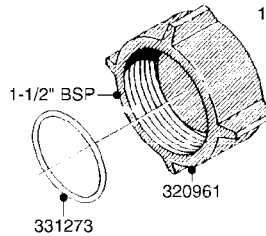

H010

| parts-n° | order qty | description |
|----------|-----------|---------------------------------|
| 240085 | 1 | O-RING D13,1/8,3X02,4 NITRIL |
| 241441 | 1 | O-RING D29.3X3 |
| 242594 | 1 | O-RING D14 X 1.78 SCH.70-EPDM |
| 320084 | 1 | FITT.DK NUT 1/2" BSP |
| 320095 | 1 | FITT.DK NUT 1" BSP |
| 320117 | 1 | FITT.DK CONN.1/2"BSP F. 1" CAP |
| 320187 | 1 | FITT.DK CAP 3/8" BSP BLACK |
| 320283 | 1 | FITT.DK NUT 3/4"BSP |
| 320821 | 1 | FITT.DK NUT 1-1/2" BSP |
| 321495 | 1 | FITT.DK REDUC 1/4'BSP F.3/4'NT |
| 321576 | 1 | FITT.DK CONN 1/2"BSP F.3/4"NUT |
| 330013 | 1 | O-RING D15/D10X2.5 F.3/8"NUT |
| 330212 | 1 | O-RING D19/D14X2.4 F.1/2"NUT |
| 330326 | 1 | O-RING D30/D24X2 F.1"NUT |
| 330341 | 1 | FITT.DK HB 1" F. 1" NUT |
| 330595 | 1 | O-RING D24.6/D20X2.1 -3/4" |
| 330665 | 1 | FITT.DK HB 3/4"F.1" NUT |
| 330676 | 1 | FITT.DK HB 3/8" F. 1/2" NUT |
| 330687 | 1 | FITT.DK HB 1/2" F. 1/2" NUT |
| 330691 | 1 | FITT.DK HB 3/4'F.3/4' NUT |
| 330783 | 1 | FITT.DK HB 3/8"F.3/8" NUT |
| 331262 | 1 | FITT.DK HB 1-1/2" F. 1-1/2"NUT |
| 331273 | 1 | O-RING D44/D38X2 F.1-1/2" |
| 331446 | 1 | FITT.DK HB 1" F.1-1/2" NUT |
| 331807 | 1 | FITT.DK HB 5/16" F.3/8" NUT |
| 332286 | 1 | FITT.DK HB 1/2" F. 3/4" NUT |
| 332905 | 1 | FITT.DK HB 1/2" F. 3/4" CAP |
| 332927 | 1 | FITT.DK PL.F. NOZZLE TUBE |
| 333292 | 1 | FITT.DK HB 1"O'RING F.1-1/2" |
| 333664 | 1 | FITT.DK HB 5/16' F. 1/2' NUT |
| 334044 | 1 | FITT.DK HB 3/4' F. 3/4' CAP |
| 334059 | 1 | FITT.DK EL 1" 110 DEG.F.1-1/2" |
| 334123 | 1 | FITT.DK HB 1-1/4"O-RNG F.1-1/2" |
| 334150 | 1 | FITT.DK HB 1-1/4" 110 F.1-1/2" |
| 390542 | 1 | PLUG WASHER FOR 3/4'CAP NUT |
| 716236 | 1 | FITT.DK HB 1/2" ASSY. F. 3/4" |
| 716413 | 1 | FITT.DK PLUG ASSY. F.NOZ TUBE |
| 717426 | 1 | FITT.DK REDUC 1/4"BSP F.3/4"N |
| 720856 | 1 | FITT.DK 1/2'BSP ASSY.F.3/4'NUT |
| 724621 | 1 | FITT.DK HB 3/4"ASSY F.3/4" NUT |