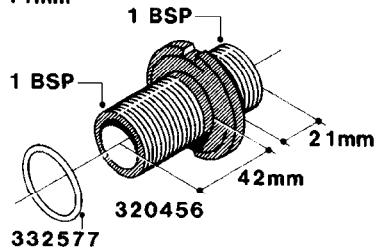

H060

FITTINGS - BULKHEAD
H060-HIN, 01:01:01

Page 1
Date 18.03.2013 13:54

parts-n°	order qty	description
141046	1	NUT 3/8" BSP
141341	1	NUT 1/4' BSP
240284	1	O-RING D82,5/75 X 3,5
320456	1	FITT.DK BULKHEAD 1"BSP DOUBLE
320467	1	FITT.DK BULKHEAD 1"BSP SINGLE
320471	1	FITT.DK NUT 1" BSP JAMB
320541	1	FITT.DK BULKHEAD 2-1/2'BSP SIN
320552	1	FITT.DK NUT 2-1/2' BSP JAMB
320644	1	FITT.DK ELB.3/4"HB X 1" BSP
320784	1	FITT.DK CAP 1-1/2" BSP
320795	1	FITT.DK NUT 1-1/2" BSP JAMB
320935	1	FITT.DK BULKHEAD 1/4' BSP SING
320946	1	FITT.DK BULKHEAD 3/8' BSP SING
321296	1	FITT.DK BULKHEAD 1/2" BSP SING
321307	1	FITT.DK NUT 1/2" BSP JAMB
321333	1	FITT.DK BULK 1-1/2" X 1"F BSP
330061	1	O-RING D16/D11X2,5
330072	1	O-RING D53,5/D45,5X4
330212	1	O-RING D19/D14X2.4 F.1/2"NUT
332577	1	O-RING D38/D30X4 F.1" PUR.
332592	1	O-RING D26/D20X3