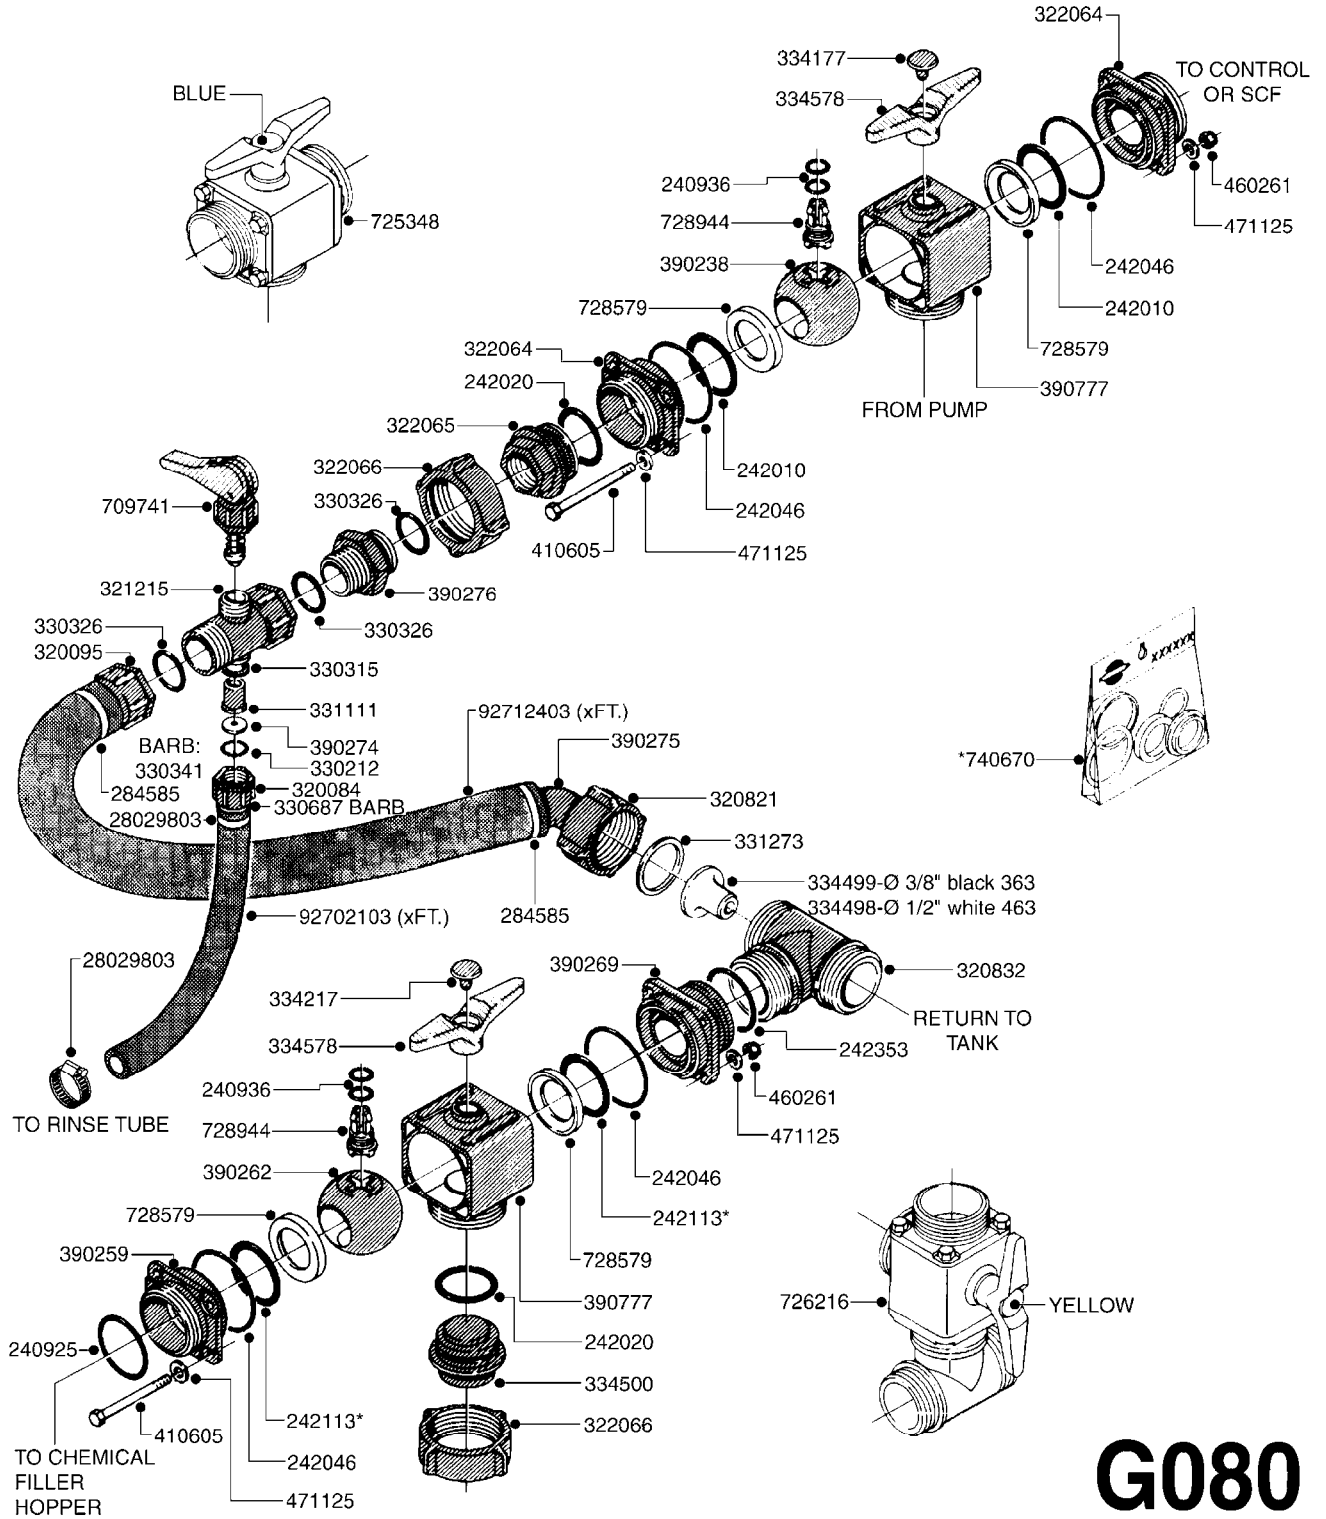

G080

parts-n°	order qty	description
240925	1	O-RING D49.5X3 NITRIL
240936	1	O-RING D13.3X2.4 NITRIL
242010	1	O-RING D37.47X5.33
242020	1	O-RING 39.2 X 3 VITON
242046	1	O-RING D60X2
242113	1	O-RING D37.5X5.3 VITON
242353	1	O-RING D44.2X3.0 VITON F.S-67
284585	1	CLAMP HOSE GEAR 1" MINI 020
320084	1	FITT.DK NUT 1/2" BSP
320095	1	FITT.DK NUT 1" BSP
320821	1	FITT.DK NUT 1-1/2" BSP
320832	1	FITT.DK TEE 1-1/2x1-1/2x1-1/2
321215	1	FITT.DK HOUSING F. AGITATION
322064	1	END COVER W.S56
322065	1	FITT.DK UNION 1' BSP/S-56
322066	1	FITT.DK S-56 NUT
330212	1	O-RING D19/D14X2.4 F.1/2"NUT
330315	1	O-RING D18.4/D13X.6
330326	1	O-RING D30/D24X2 F.1"NUT
330341	1	FITT.DK HB 1" F. 1" NUT
330687	1	FITT.DK HB 1/2" F. 1/2" NUT
331111	1	VALVE SEAT FOR 1/2" DISTRIBUT.
331273	1	O-RING D44/D38X2 F.1-1/2"
334177	1	VALVE INDICATOR BLUE
334217	1	VALVE INDICATOR YELLOW
334498	1	NOZZLE INJECTOR 13MM/462 WHITE
334499	1	NOZZLE INJECTOR 10MM/361 BLACK
334500	1	FITT.DK S-56 PLUG W/ 4.2Ø Hole
334578	1	HANDLE FOR VALVE 'OLD' STYLE
390238	1	BALL F. 3 WAY PRESSURE VALVE
390259	1	END COVER S56 F.3 WAY VALVE
390262	1	BALL F. 2 WAY VALVE
390269	1	END COVER S56 1-1/2"F.3WAY VLV
390274	1	ORIFICE ID4.0/18/1.5
390275	1	FITT.DK ELB 1' SPECIAL F.CHEMF
390276	1	FITT.DK HN 1'BSP
390777	1	HOUSING F.BALL VALVE 3 WAY
410605	1	BOLT HEX 8.8 DEL M6X80
460261	1	NUT HEX M6X1 LOCK
471125	1	WASHER D12/D6.4x1.6 SS
709741	1	VALVE ASSY. 1/2" FLIP LEVER
725348	1	VALVE 3 WAY BLUE
726216	1	VALVE TWO WAY
728579	1	SEAL F BALL
728944	1	VALVE STEM & COLOURED CAPS
740670	1	SEAL KIT F. BALL VALVE VITON
28029803	1	CLAMP HOSE GEAR P1/2" 6708
92702103	1	HOSE R X1/2" X300PSI WP X0012"
92712403	1	HOSE R X1" X300PSI WP X0012"