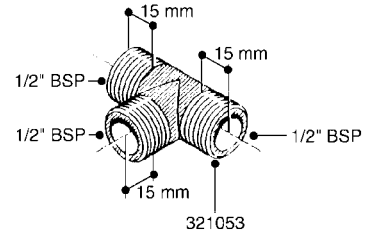

H010

| parts-n° | order qty | description |
|----------|-----------|---------------------------------|
| 240085 | 1 | O-RING D13,1/8,3X02,4 NITRIL |
| 241441 | 1 | O-RING D29.3X3 |
| 242594 | 1 | O-RING D14 X 1.78 SCH.70-EPDM |
| 320084 | 1 | FITT.DK NUT 1/2" BSP |
| 320095 | 1 | FITT.DK NUT 1" BSP |
| 320117 | 1 | FITT.DK CONN.1/2"BSP F. 1" CAP |
| 320187 | 1 | FITT.DK CAP 3/8" BSP BLACK |
| 320283 | 1 | FITT.DK NUT 3/4"BSP |
| 320821 | 1 | FITT.DK NUT 1-1/2" BSP |
| 321495 | 1 | FITT.DK REDUC 1/4'BSP F.3/4'NT |
| 321576 | 1 | FITT.DK CONN 1/2"BSP F.3/4"NUT |
| 330013 | 1 | O-RING D15/D10X2.5 F.3/8"NUT |
| 330212 | 1 | O-RING D19/D14X2.4 F.1/2"NUT |
| 330326 | 1 | O-RING D30/D24X2 F.1"NUT |
| 330341 | 1 | FITT.DK HB 1" F. 1" NUT |
| 330595 | 1 | O-RING D24.6/D20X2.1 -3/4" |
| 330665 | 1 | FITT.DK HB 3/4"F.1" NUT |
| 330676 | 1 | FITT.DK HB 3/8" F. 1/2" NUT |
| 330687 | 1 | FITT.DK HB 1/2" F. 1/2" NUT |
| 330691 | 1 | FITT.DK HB 3/4'F.3/4' NUT |
| 330783 | 1 | FITT.DK HB 3/8"F.3/8" NUT |
| 331262 | 1 | FITT.DK HB 1-1/2" F. 1-1/2"NUT |
| 331273 | 1 | O-RING D44/D38X2 F.1-1/2" |
| 331446 | 1 | FITT.DK HB 1" F.1-1/2" NUT |
| 331807 | 1 | FITT.DK HB 5/16" F.3/8" NUT |
| 332286 | 1 | FITT.DK HB 1/2" F. 3/4" NUT |
| 332905 | 1 | FITT.DK HB 1/2" F. 3/4" CAP |
| 332927 | 1 | FITT.DK PL.F. NOZZLE TUBE |
| 333292 | 1 | FITT.DK HB 1"O'RING F.1-1/2" |
| 333664 | 1 | FITT.DK HB 5/16' F. 1/2' NUT |
| 334044 | 1 | FITT.DK HB 3/4' F. 3/4' CAP |
| 334059 | 1 | FITT.DK EL 1" 110 DEG.F.1-1/2" |
| 334123 | 1 | FITT.DK HB 1-1/4"O-RNG F.1-1/2" |
| 334150 | 1 | FITT.DK HB 1-1/4" 110 F.1-1/2" |
| 390542 | 1 | PLUG WASHER FOR 3/4'CAP NUT |
| 716236 | 1 | FITT.DK HB 1/2" ASSY. F. 3/4" |
| 716413 | 1 | FITT.DK PLUG ASSY. F.NOZ TUBE |
| 717426 | 1 | FITT.DK REDUC 1/4"BSP F.3/4"N |
| 720856 | 1 | FITT.DK 1/2'BSP ASSY.F.3/4'NUT |
| 724621 | 1 | FITT.DK HB 3/4"ASSY F.3/4" NUT |