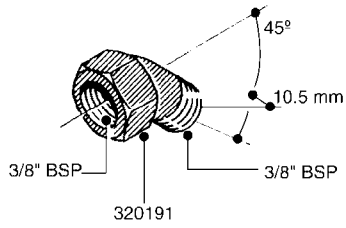

H030

FITTINGS - HEXAGON NIPPLES
H030-HIN, 01:01:01

Page 1

Date 18.03.2013 13:53

| parts-n° | order qty | description |
|----------|-----------|--------------------------------|
| 10015303 | 1 | FITT.PO.HN 1.00X1.00 M1000 |
| 10425003 | 1 | FITT.PO.HN 1.25X1.00 MCPHEE |
| 320132 | 1 | FITT.DK HN 1" BSP |
| 320176 | 1 | FITT.DK HN 3/8"X1/2" BSP |
| 320445 | 1 | FITT.DK HN 1/4"X3/8" BSP |
| 320655 | 1 | FITT.DK HN 1/2"-1/2" BSP |
| 320692 | 1 | FITT.DK HN 3/8'BSPX1/4'NPT |
| 320703 | 1 | FITT.DK HN 3/8BSP X1/2 &1/4NPT |
| 320725 | 1 | FITT.DK NIPPLE 3/8"-3/8" BSP |
| 320902 | 1 | FITT.DK HN 3/8'X 1/4' BSP |
| 390232 | 1 | FITT.DK HN 1-1/2' X 1-1/4' BSP |
| 390276 | 1 | FITT.DK HN 1'BSP |

H040

FITTINGS - NIPPLES & ELBOWS
H040-HIN, 01:01:01

Page 1

Date 18.03.2013 13:53

| parts-n° | order qty | description |
|----------|-----------|---------------------------------|
| 10530803 | 1 | FITT.PO.SE 2.00X2.00 45 DEG. |
| 320191 | 1 | FITT.DK ELB 3/8' BSP 45 DEGREE |
| 320482 | 1 | FITT.DK ELB. 1/2" BSP 60 DEG. |
| 320596 | 1 | FITT.DK ELB 3/8'-1/2' BSP 45DEG |
| 320607 | 1 | FITT.DK HN 3/8M X 3/8F BSP LNG |
| 320633 | 1 | FITT.DK HN 3/8"M X 3/8"F BSP |
| 321451 | 1 | FITT.DK ELB.1-1/2 X1-1/4 80DEG |
| 321532 | 1 | FITT.DK REDUC 3/4' X 1/2' BSP |
| 390233 | 1 | FITT.DK REDUC 1-1/2" X 1" BSP |