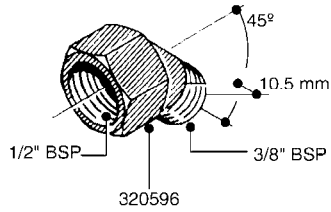

H030

FITTINGS - HEXAGON NIPPLES
H030-HIN, 01:01:01

Page 1

Date 18.03.2013 13:53

| parts-n° | order qty | description |
|----------|-----------|--------------------------------|
| 10015303 | 1 | FITT.PO.HN 1.00X1.00 M1000 |
| 10425003 | 1 | FITT.PO.HN 1.25X1.00 MCPHEE |
| 320132 | 1 | FITT.DK HN 1" BSP |
| 320176 | 1 | FITT.DK HN 3/8"X1/2" BSP |
| 320445 | 1 | FITT.DK HN 1/4"X3/8" BSP |
| 320655 | 1 | FITT.DK HN 1/2"-1/2" BSP |
| 320692 | 1 | FITT.DK HN 3/8'BSPX1/4'NPT |
| 320703 | 1 | FITT.DK HN 3/8BSP X1/2 &1/4NPT |
| 320725 | 1 | FITT.DK NIPPLE 3/8"-3/8" BSP |
| 320902 | 1 | FITT.DK HN 3/8'X 1/4' BSP |
| 390232 | 1 | FITT.DK HN 1-1/2' X 1-1/4' BSP |
| 390276 | 1 | FITT.DK HN 1'BSP |

H040

FITTINGS - NIPPLES & ELBOWS
H040-HIN, 01:01:01

Page 1

Date 18.03.2013 13:53

| parts-n° | order qty | description |
|----------|-----------|---------------------------------|
| 10530803 | 1 | FITT.PO.SE 2.00X2.00 45 DEG. |
| 320191 | 1 | FITT.DK ELB 3/8' BSP 45 DEGREE |
| 320482 | 1 | FITT.DK ELB. 1/2" BSP 60 DEG. |
| 320596 | 1 | FITT.DK ELB 3/8'-1/2' BSP 45DEG |
| 320607 | 1 | FITT.DK HN 3/8M X 3/8F BSP LNG |
| 320633 | 1 | FITT.DK HN 3/8"M X 3/8"F BSP |
| 321451 | 1 | FITT.DK ELB.1-1/2 X1-1/4 80DEG |
| 321532 | 1 | FITT.DK REDUC 3/4' X 1/2' BSP |
| 390233 | 1 | FITT.DK REDUC 1-1/2" X 1" BSP |