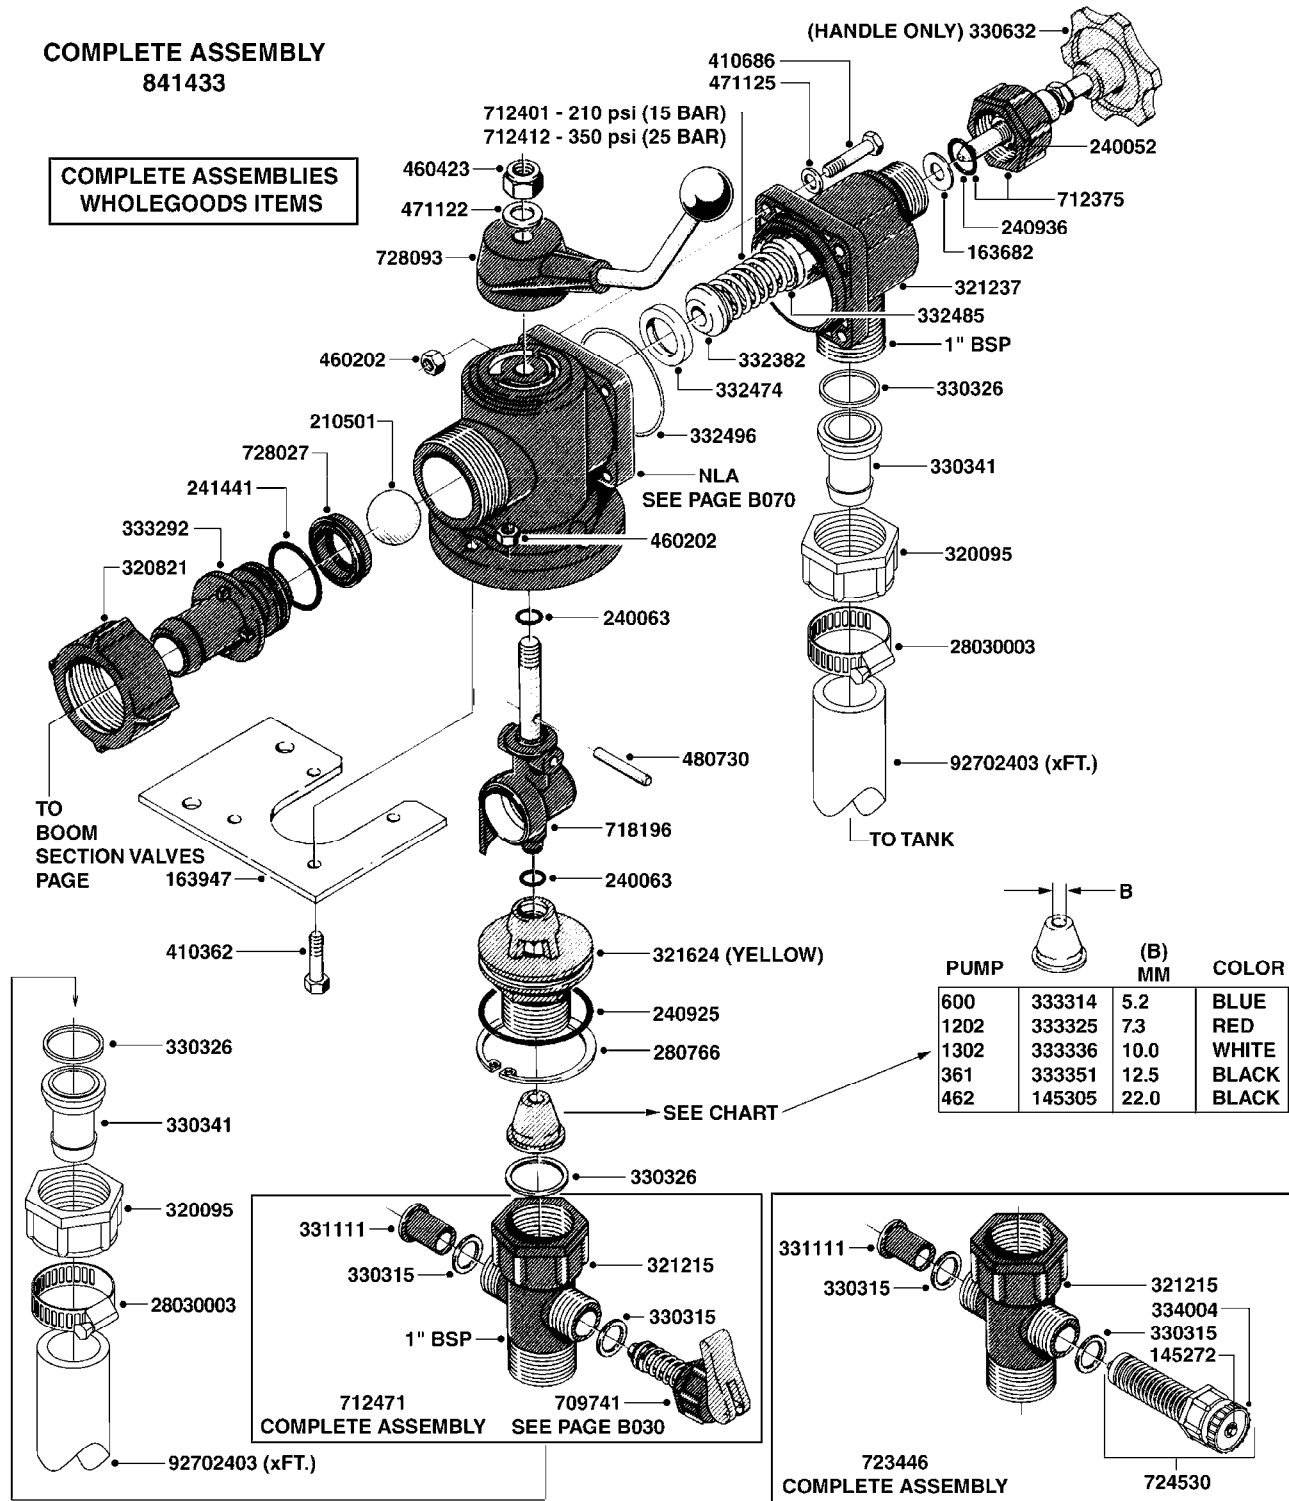

COMPLETE ASSEMBLY
841433

COMPLETE ASSEMBLIES
WHOLEGOODS ITEMS

TO BOOM
SECTION VALVES
PAGE
163947

PUMP		(B) MM	COLOR
600	333314	5.2	BLUE
1202	333325	7.3	RED
1302	333336	10.0	WHITE
361	333351	12.5	BLACK
462	145305	22.0	BLACK

B060