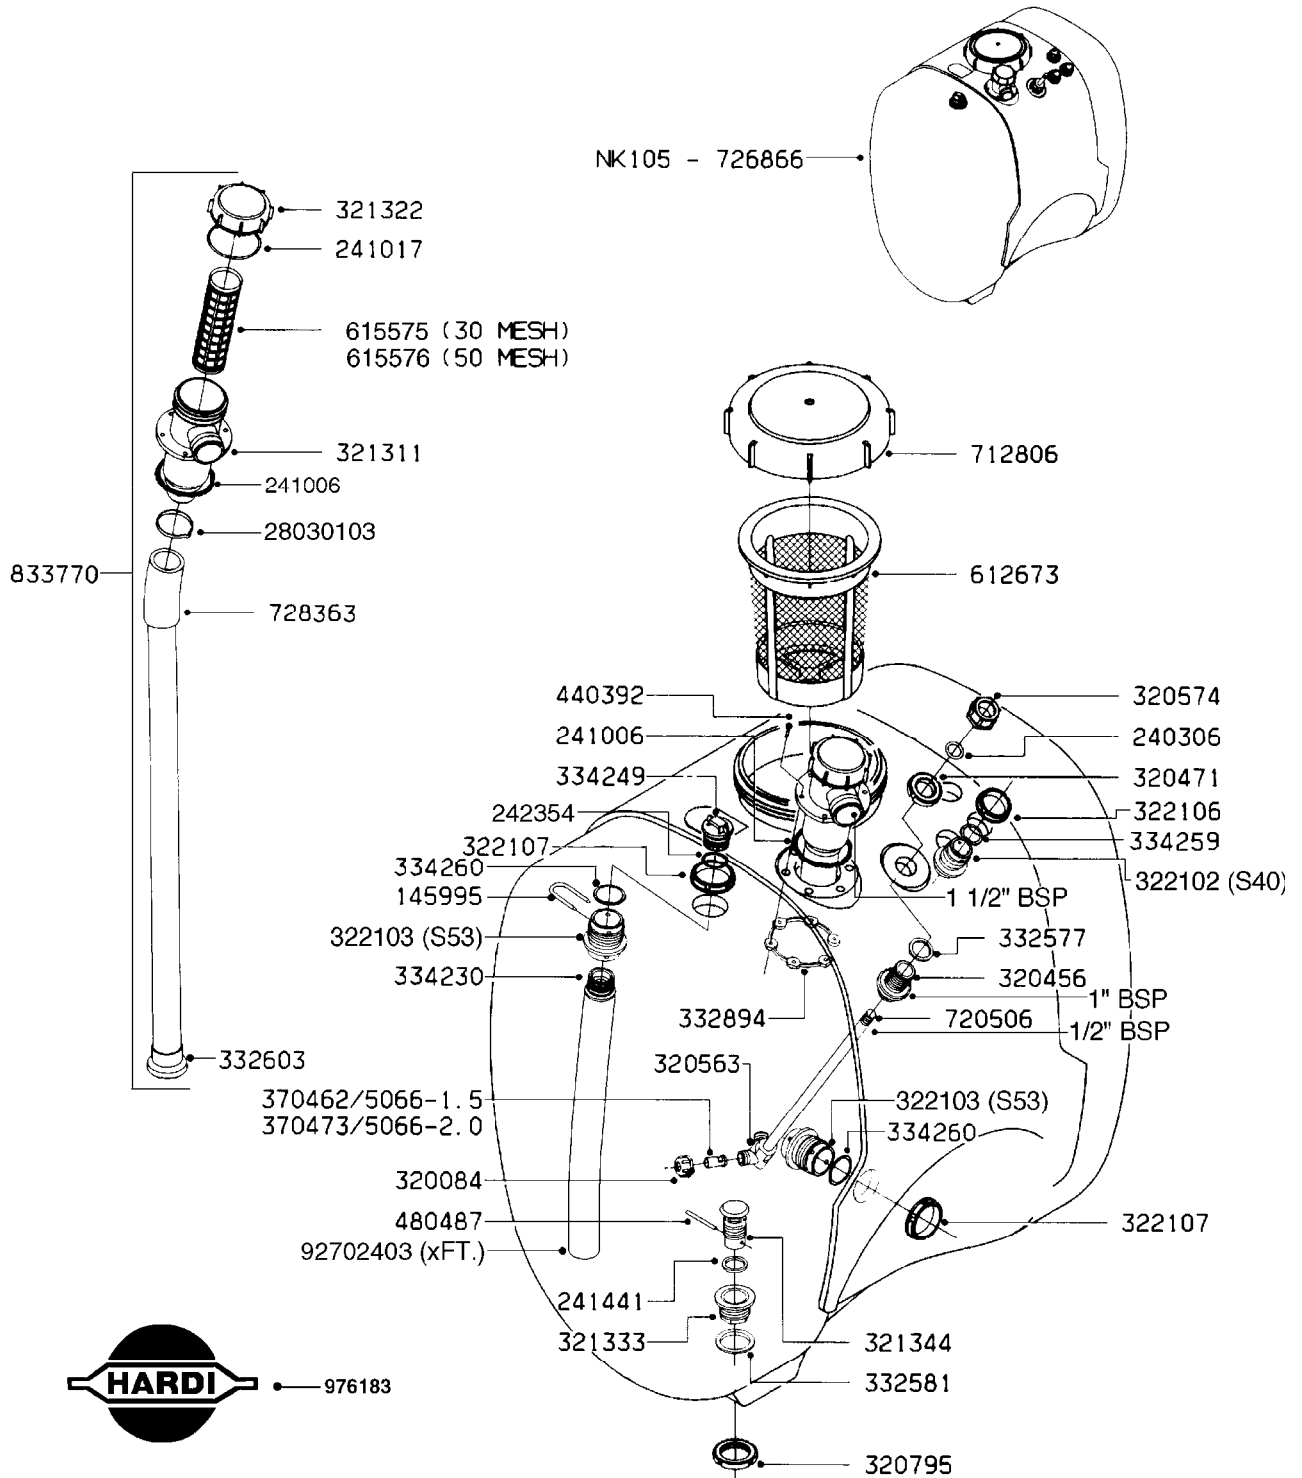

FOR CONNECTING HOSE
FITTINGS, SEE SECTION H

E110

TANK - NK 105 (POST 92)
E110-HIN, 07:09:11

Page 1
Date 18.03.2013 13:53

parts-n°	order qty	description
145995	1	FITT.DK S-53 FORK
240306	1	O-RING D29/D21X4
241006	1	O-RING D79,2X5,7 NITRIL
241017	1	O-RING D74,5X3 NITRIL
241441	1	O-RING D29.3X3
242354	1	O-RING D32.2X3.0 VITON F.S-53
320084	1	FITT.DK NUT 1/2" BSP
320456	1	FITT.DK BULKHEAD 1"BSP DOUBLE
320471	1	FITT.DK NUT 1" BSP JAMB
320563	1	FITT.DK 3 WAY 1/2" 110 DEG.
320574	1	FITT.DK NUT 1" BSP SPECIAL
320795	1	FITT.DK NUT 1-1/2" BSP JAMB
321311	1	FILTER BODY S 80 X 4
321322	1	SCREW CAP F. S80 X 4
321333	1	FITT.DK BULK 1-1/2" X 1"F BSP
321344	1	DRAIN SCREW 1" BSP RED
322102	1	FITT.DK S-40 BULKHEAD
322103	1	FITT.DK S-53 BULKHEAD
322106	1	FITT.DK S-40 BULKHEAD NUT
322107	1	FITT.DK S-53 BULKHEAD NUT
332577	1	O-RING D38/D30X4 F.1" PUR.
332581	1	GASKET F. 1-1/2" BSP CAPNUT.
332603	1	CAP F. SUCTION TUBE
332894	1	RETAIN.RING FOR SUCTION FILTER
334230	1	FITT.DK S-53 STR.1"
334249	1	FITT.DK S-53 PLUG
334259	1	GASKET F. S-40 BULKHEAD
334260	1	GASKET F. S-53 BULKHEAD
370462	1	NOZZLE INJECTOR 5066-1.5
370473	1	NOZZLE INJECTOR 5066-2.0
440392	1	SCREW NO.14 1"
480487	1	PIN M5X60 SLOTTED GALV
612673	1	FILTER BASKET F. ES30/ES53
615575	1	FILTER F.TOP SUCT.30 MESH GRN.
615576	1	FILTER F.TOP SUCT.50 MESH BLUE
712806	1	TANK LID WITH VENT S226 RED
720506	1	AGITATION TUBE NK 80/105
726866	1	TANK ASSY NK105
728363	1	SUCTION TUBE ASSY.L=72"
833770	1	TOP SUCTION KIT 300/500
976183	1	DECAL COMPANY 185 X 300
28030103	1	CLAMP HOSE GEAR P5/4-S1.5"6724
92702403	1	HOSE PVC SUCT GRAY 1"