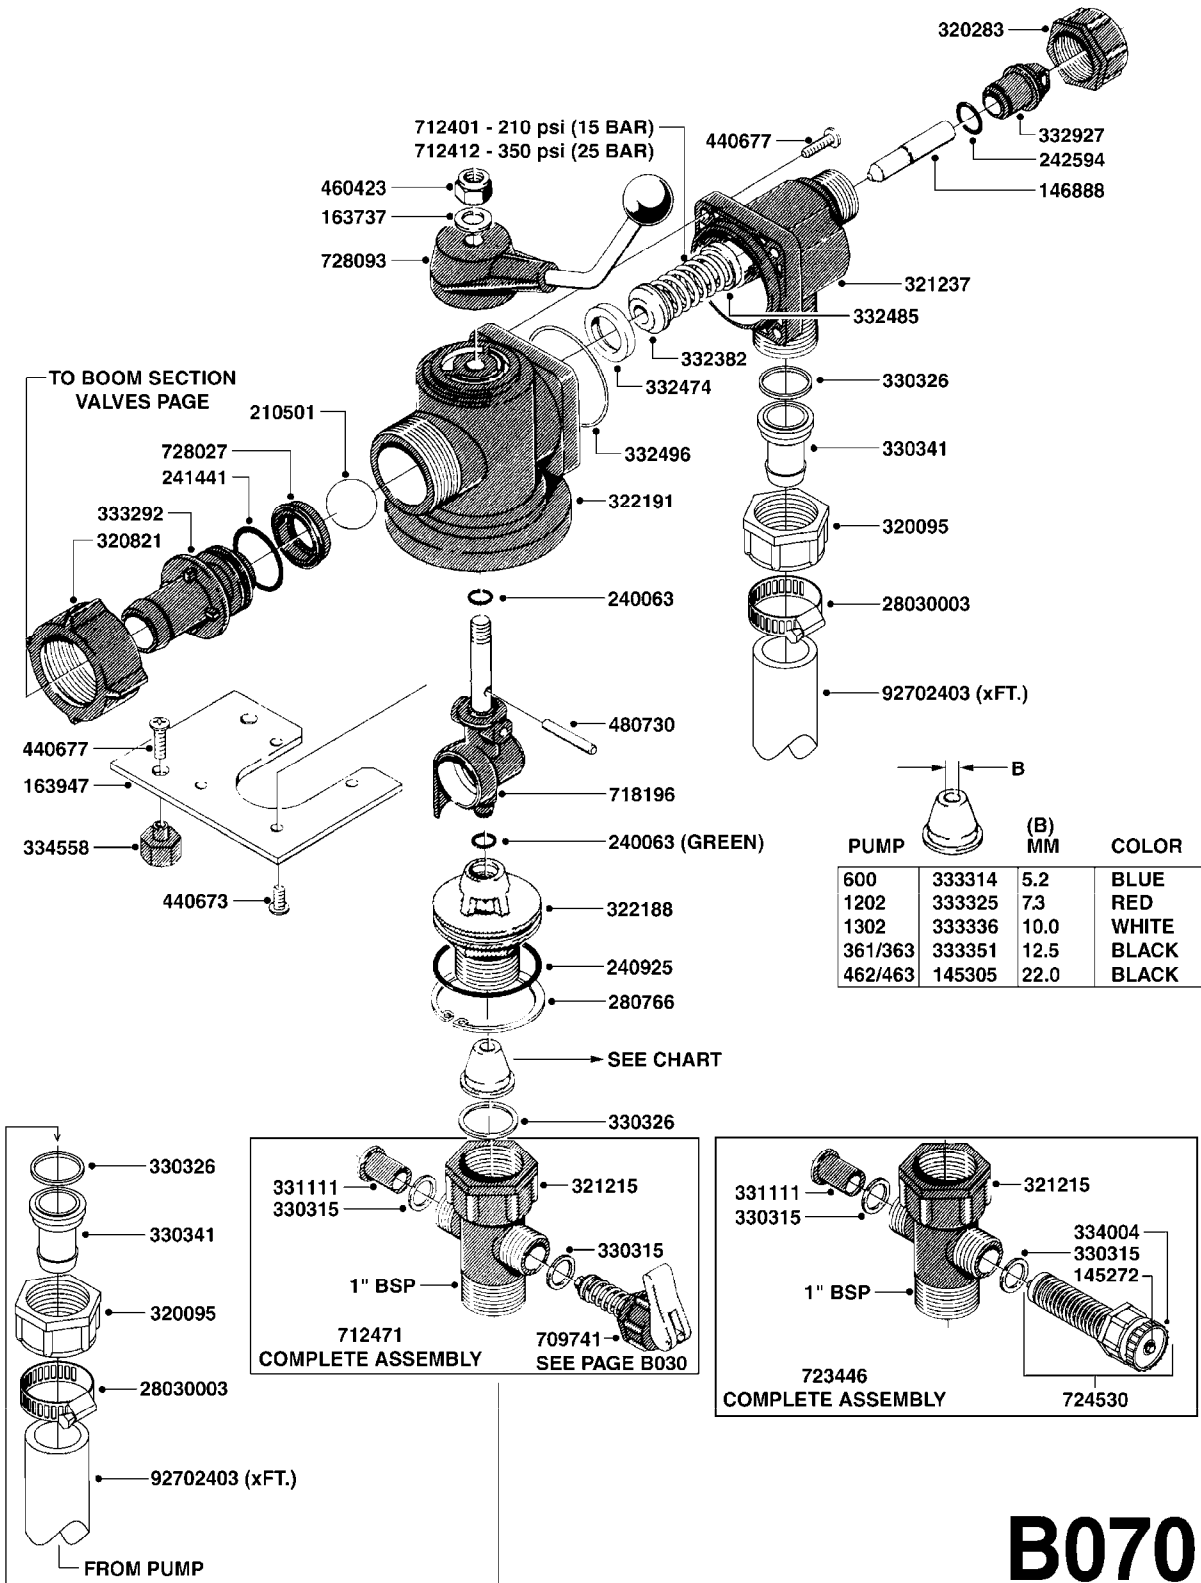

B070

BK-180 MASTER VALVE-MAN.POST94
B070-HIN, 06:09:11

Page 1
Date 18.03.2013 13:53

parts-n°	order qty	description
145272	1	INSERT F.AGIT.THUMBWHEEL BRASS
145305	1	NOZZLE F.OP.UNIT PUMP 462
146888	1	PIN 10 X 57MM STAINLESS
163737	1	WASHER D15.5/D10.5X1
163947	1	FITTING FOR BK 180
210501	1	BALL PLASTIC D25
240063	1	O-RING D14,1/9,3 X 2,4
240925	1	O-RING D49.5X3 NITRIL
241441	1	O-RING D29.3X3
242594	1	O-RING D14 X 1.78 SCH.70-EPDM
280766	1	SNAP-RING INNER 55X2 DIN 472
320095	1	FITT.DK NUT 1" BSP
320283	1	FITT.DK NUT 3/4"BSP
320821	1	FITT.DK NUT 1-1/2" BSP
321215	1	FITT.DK HOUSING F. AGITATION
321237	1	PRESSURE REGULATOR HOUSE BK180
322188	1	BOTTOM PIECE F.BALL EC
322191	1	HOUSING F.BALL(OPERATING UNIT)
330315	1	O-RING D18.4/D13X.6
330326	1	O-RING D30/D24X2 F.1"NUT
330341	1	FITT.DK HB 1" F. 1" NUT
331111	1	VALVE SEAT FOR 1/2" DISTRIBUT.
332382	1	VALVE CONE D25,7
332474	1	SEAT FOR OPERATING UNIT BALL
332485	1	SPRING GUIDE
332496	1	O-RING D58/54X2
332927	1	FITT.DK PL.F. NOZZLE TUBE
333292	1	FITT.DK HB 1"O'RING F.1-1/2"
333314	1	NOZZ.RESTRICTOR 600 BLUE
333325	1	NOZZ.RESTRICTOR 1202 RED
333336	1	NOZZ.RESTRICTOR 1302 WHITE
333351	1	NOZZ.RESTRICTOR 361 BLACK
334004	1	WHEEL F.AGITATION W/O INSERT
334558	1	NUT HEX PLASTIC INSERT
440673	1	SCREW F.PLASTIC 5X12 SS
440677	1	SCREW F. PLASTIC 5X20 SS
460423	1	NUT HEX M10X1.5 LOCK
480730	1	PIN ROLL 5X30 STAINLESS STEEL
709741	1	VALVE ASSY. 1/2" FLIP LEVER
712401	1	RELIEF VALVE ASSY. 12BAR
712412	1	RELIEF VALVE ASSY. 25BAR
712471	1	AGITATION VALVE ASSY. ON/OFF
718196	1	BALL VALVE HOUSING ASSEMBLY
723446	1	AGITATION VALVE ASSY. ADJUST.
724530	1	THUMB WHEEL FOR AGITATION
728027	1	BUSHING WITH SEAT
728093	1	HANDLE WITH BALL
28030003	1	CLAMP HOSE GEAR P1" 6716
92702403	1	HOSE PVC SUCT GRAY 1"