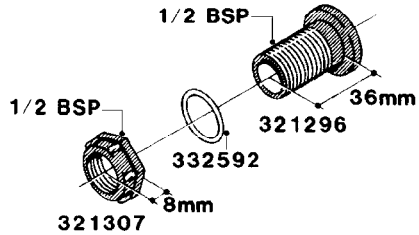

H060

FITTINGS - BULKHEAD
H060-HIN, 01:01:01

Page 1
Date 18.03.2013 13:54

parts-n°	order qty	description
141046	1	NUT 3/8" BSP
141341	1	NUT 1/4' BSP
240284	1	O-RING D82,5/75 X 3,5
320456	1	FITT.DK BULKHEAD 1"BSP DOUBLE
320467	1	FITT.DK BULKHEAD 1"BSP SINGLE
320471	1	FITT.DK NUT 1" BSP JAMB
320541	1	FITT.DK BULKHEAD 2-1/2'BSP SIN
320552	1	FITT.DK NUT 2-1/2' BSP JAMB
320644	1	FITT.DK ELB.3/4"HB X 1" BSP
320784	1	FITT.DK CAP 1-1/2" BSP
320795	1	FITT.DK NUT 1-1/2" BSP JAMB
320935	1	FITT.DK BULKHEAD 1/4' BSP SING
320946	1	FITT.DK BULKHEAD 3/8' BSP SING
321296	1	FITT.DK BULKHEAD 1/2" BSP SING
321307	1	FITT.DK NUT 1/2" BSP JAMB
321333	1	FITT.DK BULK 1-1/2" X 1"F BSP
330061	1	O-RING D16/D11X2,5
330072	1	O-RING D53,5/D45,5X4
330212	1	O-RING D19/D14X2.4 F.1/2"NUT
332577	1	O-RING D38/D30X4 F.1" PUR.
332592	1	O-RING D26/D20X3