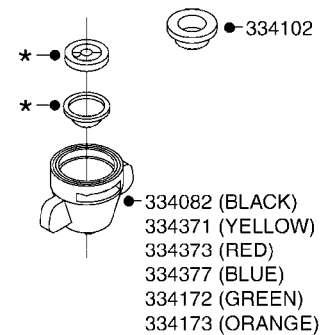

D620

*=REFER TO HARDI NOZZLE CATALOG