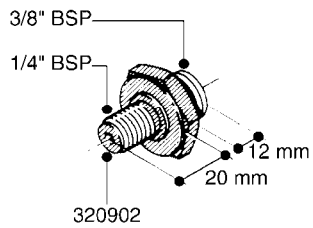

H030

FITTINGS - HEXAGON NIPPLES
H030-HIN, 01:01:01

Page 1

Date 02.07.2013 8:51

parts-n°	order qty	description
10015303	1	FITT.PO.HN 1.00X1.00 M1000
10425003	1	FITT.PO.HN 1.25X1.00 MCPHEE
320132	1	FITT.DK HN 1" BSP
320176	1	FITT.DK HN 3/8"X1/2" BSP
320445	1	FITT.DK HN 1/4"X3/8" BSP
320655	1	FITT.DK HN 1/2"-1/2" BSP
320692	1	FITT.DK HN 3/8'BSPX1/4'NPT
320703	1	FITT.DK HN 3/8BSP X1/2 &1/4NPT
320725	1	FITT.DK NIPPLE 3/8"-3/8" BSP
320902	1	FITT.DK HN 3/8'X 1/4' BSP
390232	1	FITT.DK HN 1-1/2' X 1-1/4' BSP
390276	1	FITT.DK HN 1'BSP