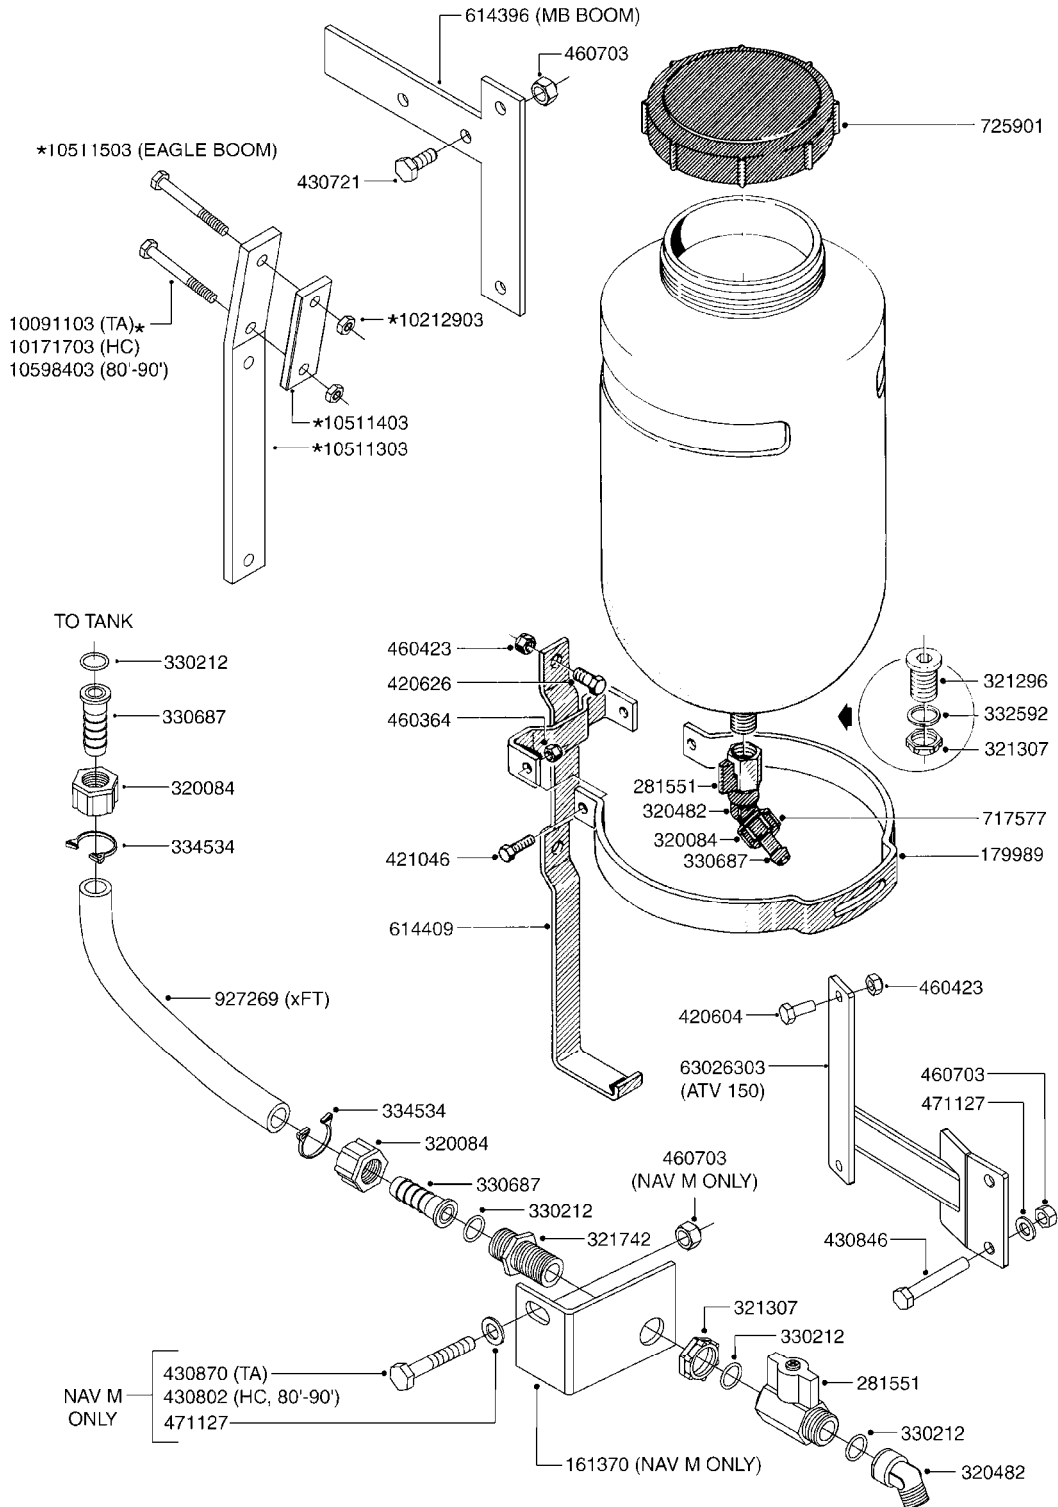

CLEAN WATER TANK
G110-HIN, 26:06:06

COMPLETE TANK ASSY : 722072

G110

CLEAN WATER TANK
G110-HIN, 26:06:06

Page 1
Date 02.07.2013 8:50

parts-n°	order qty	description
161370	1	BKT.CLEAN WATER BOTT. VALVE
179989	1	BRKT. F. 3 GAL. TANK
281551	1	BALL VALVE 1/2"
320084	1	FITT.DK NUT 1/2" BSP
320482	1	FITT.DK ELB. 1/2" BSP 60 DEG.
321296	1	FITT.DK BULKHEAD 1/2" BSP SING
321307	1	FITT.DK NUT 1/2" BSP JAMB
321742	1	FITT.DK BULKHEAD 1/2' BSP
330212	1	O-RING D19/D14X2.4 F.1/2"NUT
330687	1	FITT.DK HB 1/2" F. 1/2" NUT
332592	1	O-RING D26/D20X3
334534	1	CLAMP HOSE PLASTIC 1/2"
420604	1	BOLT HEX 8.8 DEL M10X25 FT
420626	1	BOLT HEX 8.8 DEL M10X20 FT
421046	1	BOLT HEX 8.8 DEL M8X25 FT
430721	1	BOLT HEX 8.8 DEL M12X40 FT
430802	1	BOLT HEX 8.8 DEL M12X75
430846	1	BOLT HEX 8.8 DEL M12X80
430870	1	BOLT HEX 8.8 DEL M12X55 FT
460364	1	NUT HEX M8 GALV.
460423	1	NUT HEX M10X1.5 LOCK
460703	1	NUT HEX M12X1.75 LOCK
471127	1	WASHER D24/D13X2.5 STAINLESS
614396	1	CLEAN WATER BRACKET MB
614409	1	BRACKET FOR FOAM MARKER
717577	1	VALVE F.CLEAN WATER TANK
722072	1	CLEAN WATER TANK W FRAME & TAP
725901	1	LID F.WATER BOTTLE VENTED
927269	1	HOSE R X PVC X 1/2 X 0012"
10091103	1	BOLT HEX 3/8 NC GR.2 03.00'
10171703	1	BOLT HEX 3/8 NC GR.2 03.50"
10212903	1	NUT HEX NC (NYLON LOCK) 3/8"
10511303	1	FLATBAR L350/17DEG.CLEAN WATER
10511403	1	FLATBAR 104MM CLEAN WATER
10511503	1	BKT.CLEAN WATER MOUNT EAGLE
10598403	1	BOLT HEX HCS3/8-16 X 4 Z 5
63026303	1	CLEAN WATER TANK BRKT, ATV