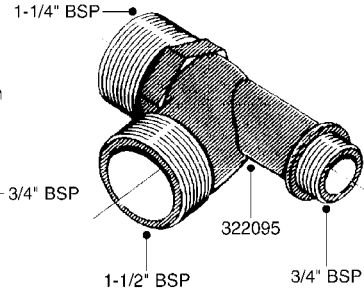

H020

FITTINGS-T-PIECES, CAPS & ELBOWS
H020-HIN, 01:01:01

Page 1
Date 02.07.2013 8:51

parts-n°	order qty	description
10053603	1	FITT. CAPNUT 2"BSP 5601
10194303	1	CAP BLANK 1 1/2 MCPHEE 210060
320047	1	FITT.DK CAPNUT 1/2" BSP
320106	1	FITT.DK CAPNUT 1" BSP
320272	1	FITT.DK CAPNUT 3/8' BSP
320316	1	FITT.DK TEE 3/4" X3/4" X1"BSP
320331	1	FITT.DK TEE 1" - 1" - 3/4" BSP
320342	1	FITT.DK EL 3/4"M X 1"F BSP
320563	1	FITT.DK 3 WAY 1/2" 110 DEG.
320677	1	NO LONGER AVAILABLE
320961	1	FITT.DK CAPNUT 1-1/2" BSP
321053	1	FITT.DK TEE 1/2 X1/2 X1/2" BSP
322072	1	FITT.DK TEE 3/8'X3/8'X3/8' BSP
322095	1	FITT.TEE 1-1/2X1-1/4X3/4" BSP
322138	1	FITT.DK ELB 1"M X 1"F BSP
330013	1	O-RING D15/D10X2.5 F.3/8"NUT
330212	1	O-RING D19/D14X2.4 F.1/2"NUT
330326	1	O-RING D30/D24X2 F.1"NUT
331273	1	O-RING D44/D38X2 F.1-1/2"