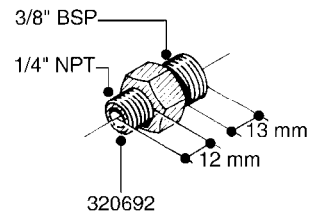

H030

FITTINGS - HEXAGON NIPPLES
H030-HIN, 01:01:01

Page 1

Date 02.07.2013 8:51

parts-n°	order qty	description
10015303	1	FITT.PO.HN 1.00X1.00 M1000
10425003	1	FITT.PO.HN 1.25X1.00 MCPHEE
320132	1	FITT.DK HN 1" BSP
320176	1	FITT.DK HN 3/8"X1/2" BSP
320445	1	FITT.DK HN 1/4"X3/8" BSP
320655	1	FITT.DK HN 1/2"-1/2" BSP
320692	1	FITT.DK HN 3/8'BSPX1/4'NPT
320703	1	FITT.DK HN 3/8BSP X1/2 &1/4NPT
320725	1	FITT.DK NIPPLE 3/8"-3/8" BSP
320902	1	FITT.DK HN 3/8'X 1/4' BSP
390232	1	FITT.DK HN 1-1/2' X 1-1/4' BSP
390276	1	FITT.DK HN 1'BSP