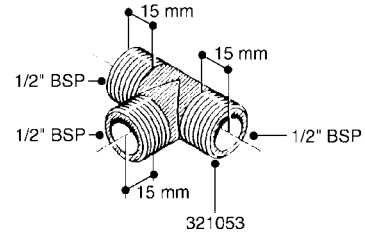

H020

FITTINGS-T-PIECES, CAPS & ELBOWS
H020-HIN, 01:01:01

Page 1
Date 02.07.2013 8:51

parts-n°	order qty	description
10053603	1	FITT. CAPNUT 2"BSP 5601
10194303	1	CAP BLANK 1 1/2 MCPHEE 210060
320047	1	FITT.DK CAPNUT 1/2" BSP
320106	1	FITT.DK CAPNUT 1" BSP
320272	1	FITT.DK CAPNUT 3/8' BSP
320316	1	FITT.DK TEE 3/4" X3/4" X1"BSP
320331	1	FITT.DK TEE 1" - 1" - 3/4" BSP
320342	1	FITT.DK EL 3/4"M X 1"F BSP
320563	1	FITT.DK 3 WAY 1/2" 110 DEG.
320677	1	NO LONGER AVAILABLE
320961	1	FITT.DK CAPNUT 1-1/2" BSP
321053	1	FITT.DK TEE 1/2 X1/2 X1/2" BSP
322072	1	FITT.DK TEE 3/8'X3/8'X3/8' BSP
322095	1	FITT.TEE 1-1/2X1-1/4X3/4" BSP
322138	1	FITT.DK ELB 1"M X 1"F BSP
330013	1	O-RING D15/D10X2.5 F.3/8"NUT
330212	1	O-RING D19/D14X2.4 F.1/2"NUT
330326	1	O-RING D30/D24X2 F.1"NUT
331273	1	O-RING D44/D38X2 F.1-1/2"