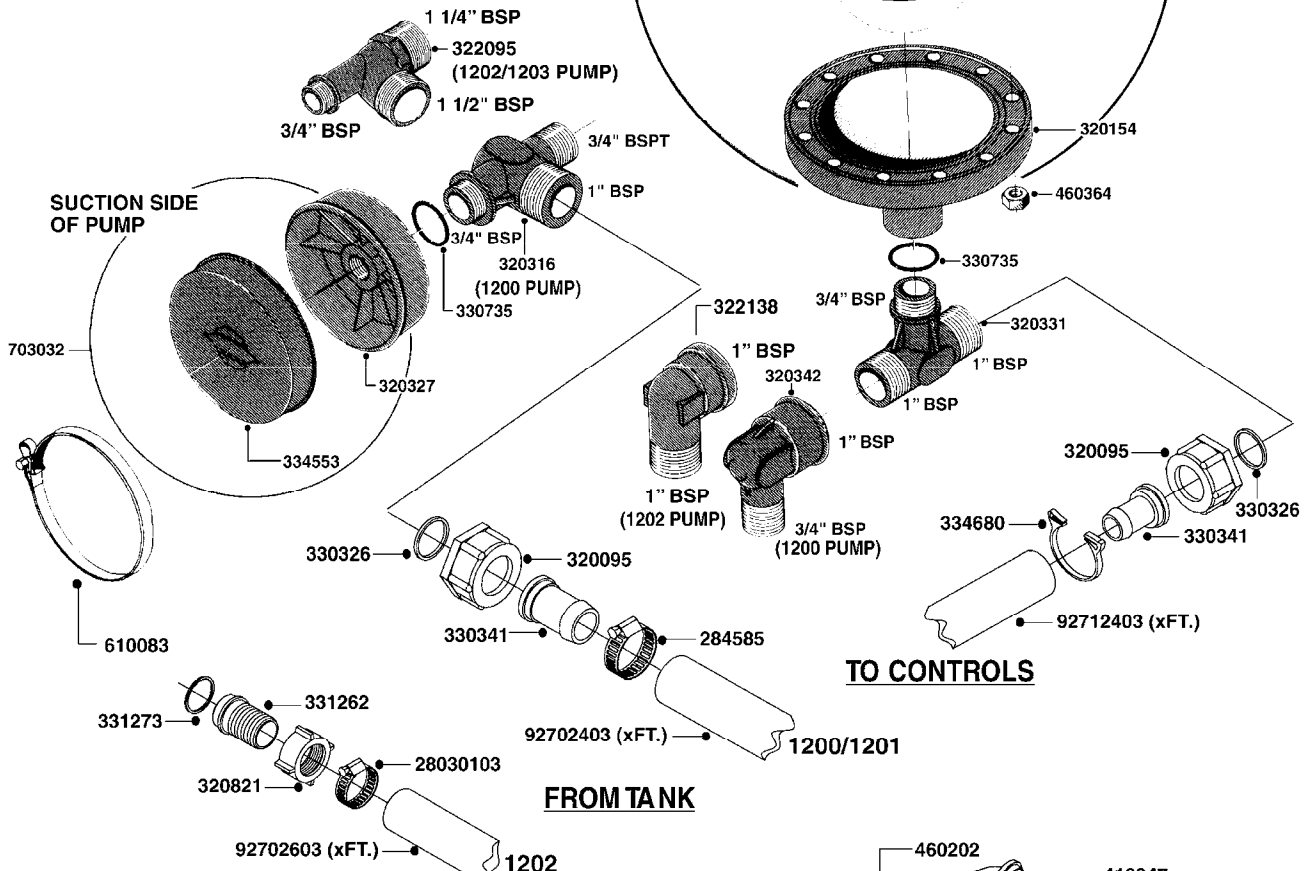

SUCTION SIDE OF PUMP