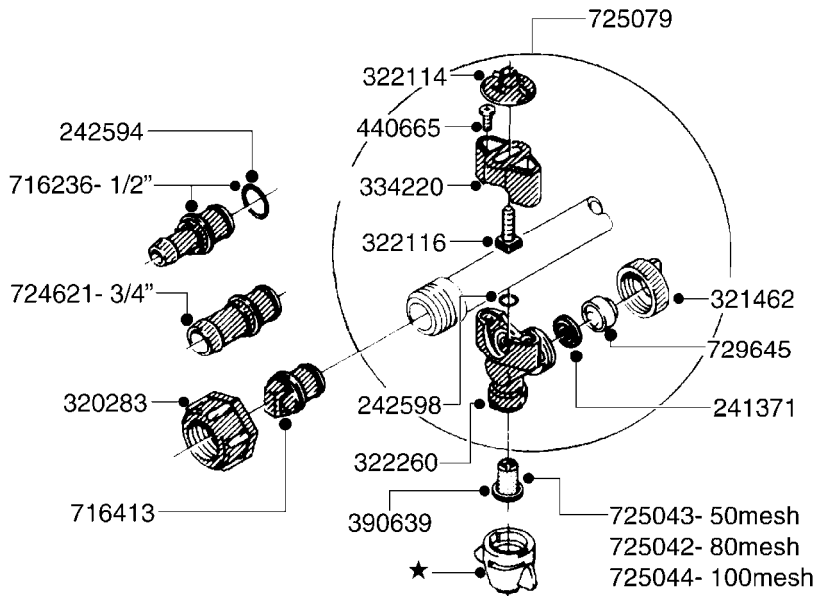

BOOM - MB H-FRAME HL  
D130-HIN, 05:12:09

Page 0

Date 02.07.2013 8:50

**D130**

BOOM - MB H-FRAME HL  
D130-HIN, 05:12:09

Page 1  
Date 02.07.2013 8:50

parts-n°	order qty	description
143426	1	PIN 20x160mm F/HYD/CYL.
144631	1	LOCKING PAWL
144642	1	LOCKING PAWL D10X65MM
146847	1	HEX NIPPLE 1/2"X3/8"
146850	1	HEX NIPPLE 3/8"x3/8" - 1.8mm
193916	1	ANGLE IRON FOR MB BOOM BKTS.
240866	1	DOWTYSEAL 3/8"
283699	1	GREASE NIPPLE M6X1
284412	1	HOSE HY 3/8" X 315" STR+STR
333697	1	BUSHING D22/D16x25
333956	1	SLIDE SHOE 91X25X10
420582	1	BOLT HEX 8.8 DEL M8X20 FT
420604	1	BOLT HEX 8.8 DEL M10X25 FT
420965	1	M10X40 MACHINE SCREW STAINLESS
430286	1	BOLT HEX 8.8 DEL M12X30 FT
430581	1	BOLT HEX 8.8 DEL M16X40 FT
440665	1	SCREW M4.2X16 STAINLESS
460342	1	NUT HEX M10
460423	1	NUT HEX M10X1.5 LOCK
460585	1	NUT HEX M16X2 LOCK
480244	1	PIN SNAP D4.5
480384	1	PIN COTTER 3/16 x 1-1/2"
614502	1	INCLINED BRACE RIGHT CAN
614618	1	TRANS BRKT. F/MB BOOM (SHORT)
614619	1	TRANS BRKT. F/MB BOOM (LONG)
615225	1	SIDE BRACE LEFT 500 EAGLE
635272	1	SLIDE
636138	1	BRACKET
636139	1	H FRAME HY LIFT 300/500 MB
726166	1	TRAPEZE FRAME
10002503	1	NUT HEX NC 1/2"
10217303	1	SPRING FOR 45/50 MB HY LIFT
10221403	1	BOX W/M F.SPRING 45/50 MB HY
10221903	1	SLEEVE W/M F.45/50 MB HY
10225803	1	SPRING KIT FOR MB HYDRAULIC
10226003	1	BOLT HEX 3/8 NC GR.5 00.75"
10226103	1	BOLT HEX 1/2 NC GR.2 01.00"
10227303	1	PIN ROLL 3/16 X 1.25
78120000	1	CYL.TELESCOPING Ø50/40/25_1100