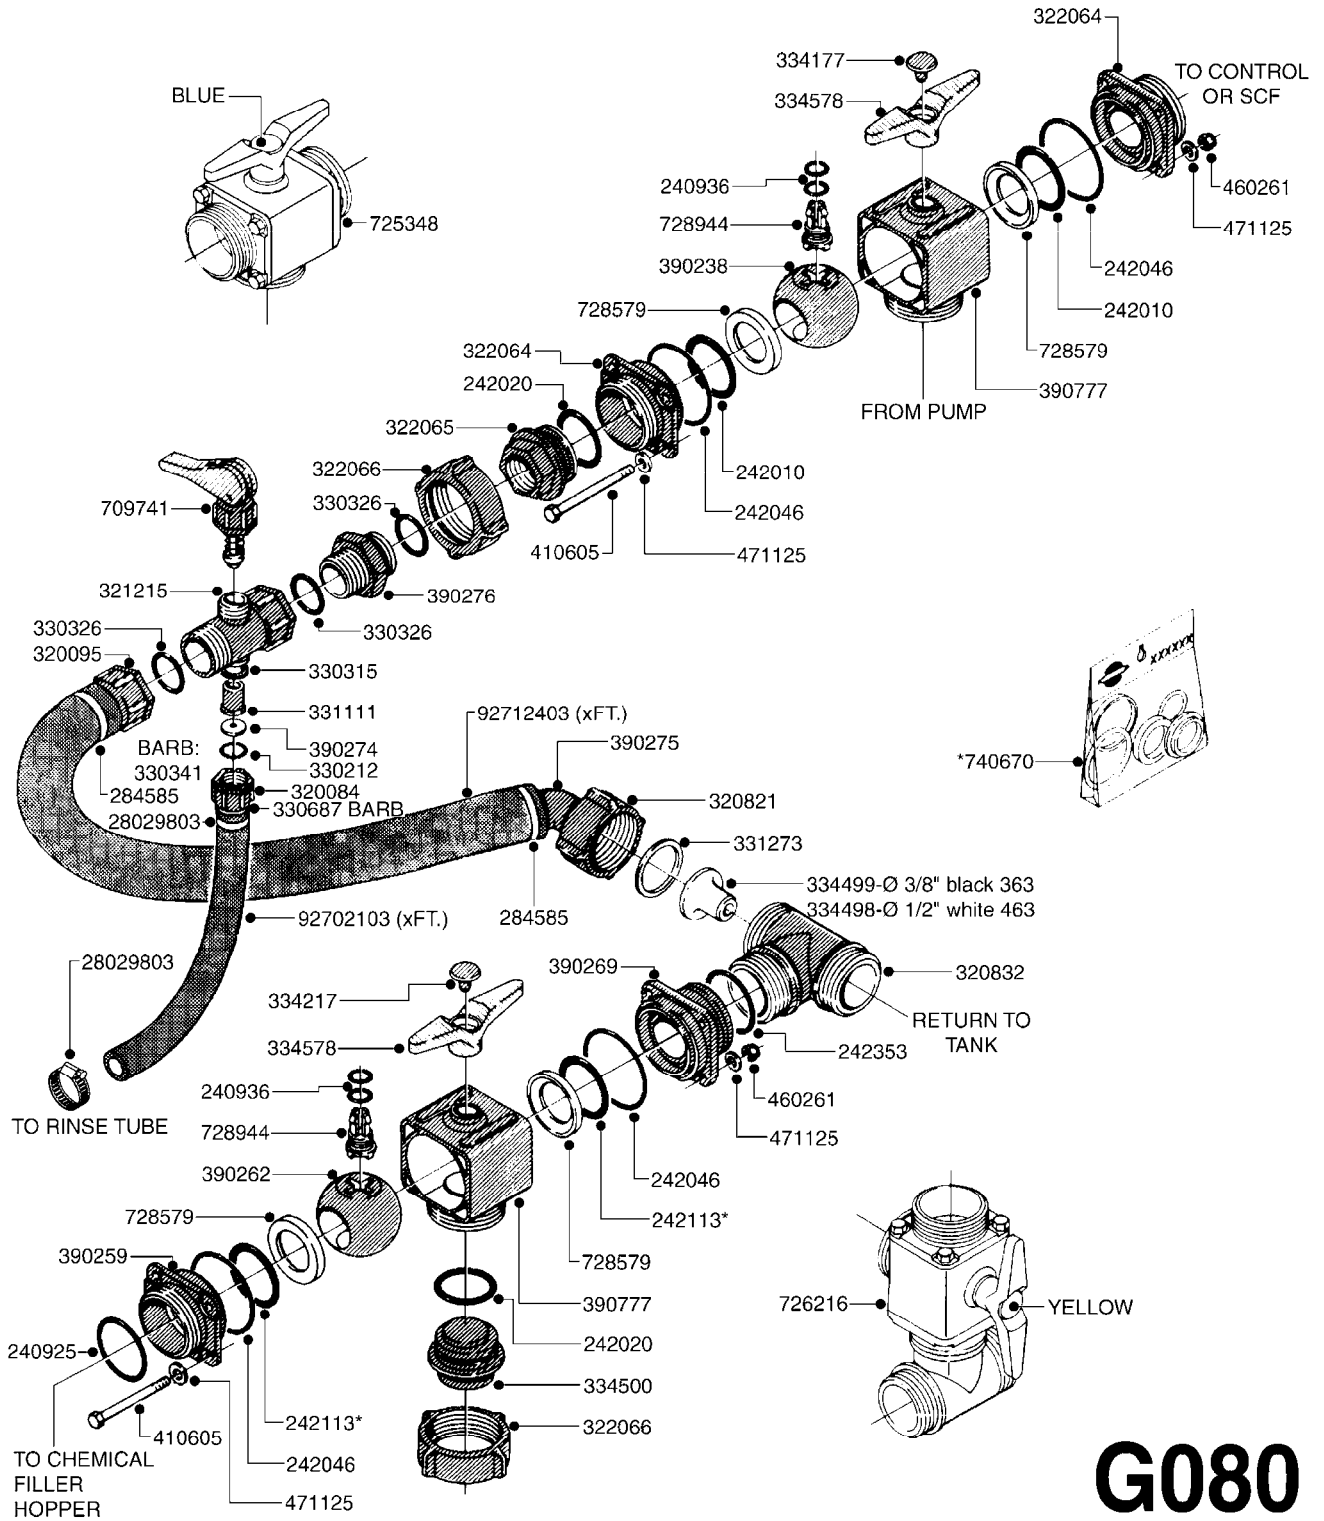

**G080**

parts-n°	order qty	description
240925	1	O-RING D49.5X3 NITRIL
240936	1	O-RING D13.3X2.4 NITRIL
242010	1	O-RING D37.47X5.33
242020	1	O-RING 39.2 X 3 VITON
242046	1	O-RING D60X2
242113	1	O-RING D37.5X5.3 VITON
242353	1	O-RING D44.2X3.0 VITON F.S-67
284585	1	CLAMP HOSE GEAR 1" MINI 020
320084	1	FITT.DK NUT 1/2" BSP
320095	1	FITT.DK NUT 1" BSP
320821	1	FITT.DK NUT 1-1/2" BSP
320832	1	FITT.DK TEE 1-1/2x1-1/2x1-1/2
321215	1	FITT.DK HOUSING F. AGITATION
322064	1	END COVER W.S56
322065	1	FITT.DK UNION 1' BSP/S-56
322066	1	FITT.DK S-56 NUT
330212	1	O-RING D19/D14X2.4 F.1/2"NUT
330315	1	O-RING D18.4/D13X.6
330326	1	O-RING D30/D24X2 F.1"NUT
330341	1	FITT.DK HB 1" F. 1" NUT
330687	1	FITT.DK HB 1/2" F. 1/2" NUT
331111	1	VALVE SEAT FOR 1/2" DISTRIBUT.
331273	1	O-RING D44/D38X2 F.1-1/2"
334177	1	VALVE INDICATOR BLUE
334217	1	VALVE INDICATOR YELLOW
334498	1	NOZZLE INJECTOR 13MM/462 WHITE
334499	1	NOZZLE INJECTOR 10MM/361 BLACK
334500	1	FITT.DK S-56 PLUG W/ 4.2Ø Hole
334578	1	HANDLE FOR VALVE 'OLD' STYLE
390238	1	BALL F. 3 WAY PRESSURE VALVE
390259	1	END COVER S56 F.3 WAY VALVE
390262	1	BALL F. 2 WAY VALVE
390269	1	END COVER S56 1-1/2"F.3WAY VLV
390274	1	ORIFICE ID4.0/18/1.5
390275	1	FITT.DK ELB 1' SPECIAL F.CHEMF
390276	1	FITT.DK HN 1'BSP
390777	1	HOUSING F.BALL VALVE 3 WAY
410605	1	BOLT HEX 8.8 DEL M6X80
460261	1	NUT HEX M6X1 LOCK
471125	1	WASHER D12/D6.4x1.6 SS
709741	1	VALVE ASSY. 1/2" FLIP LEVER
725348	1	VALVE 3 WAY BLUE
726216	1	VALVE TWO WAY
728579	1	SEAL F BALL
728944	1	VALVE STEM & COLOURED CAPS
740670	1	SEAL KIT F. BALL VALVE VITON
28029803	1	CLAMP HOSE GEAR P1/2" 6708
92702103	1	HOSE R X1/2" X300PSI WP X0012"
92712403	1	HOSE R X1" X300PSI WP X0012"