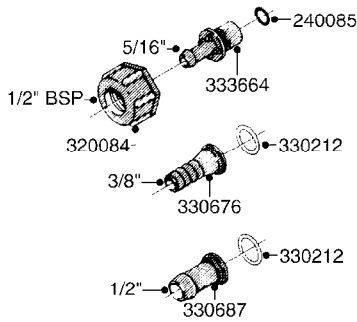

COMPLETE KIT NO  
LONGER AVAILABLE.  
FOR '09 KIT  
SEE PAGE

G191

FORCE BOOM  
ONLY

TO END  
NOZZLE

OUTER  
NOZZLE  
TUBE

FROM  
SOLENOID  
ASSEMBLY

**G711**

ELECTRIC END NOZZLE KIT  
G711-HIN, 09:05:13

Page 1

Date 02.07.2013 8:51

Pos.	parts-n°	order qty	description
1	145994	1	FITT.DK S-40 FORK
2	145995	1	FITT.DK S-53 FORK
3	240177	1	O-RING D16.1/11.3 X 2.4
4	242354	1	O-RING D32.2X3.0 VITON F.S-53
5	242355	1	O-RING D19.2X3.0 VITON F.S-40
6	242594	1	O-RING D14 X 1.78 SCH.70-EPDM
7	261539	1	SPADE F.ELEC CONNEX BLUE INSUL
8	262104	1	VALVE, SOLENOID, S53/S40
9	320084	1	FITT.DK NUT 1/2" BSP
10	320187	1	FITT.DK CAP 3/8" BSP BLACK
11	320283	1	FITT.DK NUT 3/4"BSP
12	320596	1	FITT.DK ELB 3/8'-1/2'BSP 45DEG
13	321307	1	FITT.DK NUT 1/2" BSP JAMB
14	321742	1	FITT.DK BULKHEAD 1/2' BSP
15	322103	1	FITT.DK S-53 BULKHEAD
16	322352	1	FITT.DK S-53 TEE
17	330212	1	O-RING D19/D14X2.4 F.1/2"NUT
18	330687	1	FITT.DK HB 1/2" F. 1/2" NUT
19	334965	1	COVER FOR S53 SOLENOID VALVE
20	370366	1	NOZZLE END FAN 1850-G 150
21	410185	1	BOLT HEX 8.8 DEL M6X16
22	460261	1	NUT HEX M6X1 LOCK
23	471125	1	WASHER D12/D6.4x1.6 SS
24	614366	1	FILTER 50 MESH F.NOZZLE BLUE
24	614367	1	FILTER 80 MESH F.NOZZLE RED
24	614368	1	FILTER 100 MESH F.NOZZLE YEL.
25	720856	1	FITT.DK 1/2'BSP ASSY.F.3/4'NUT
26	726558	1	FITT.DK S53 STR. 3/4" W. ORING
27	726567	1	FITT.DK S-40 ELB.1/2" W. ORING
28	726694	1	PLUG,S53,1/2"FBSP THD W. ORING
29	729610	1	NOZZLE ASSY. NON DRIP 3/8 THRD
30	750722	1	REPAIR KIT FOR 3S SC CONTROL
31	983087	1	ELEC. CABLE 2 WIRE X 0.75MM
32	16180100	1	PLATE, END ROW NOZZLE
33	28025203	1	TIE STRAP L=23" x W=1/2"
34	28029803	1	CLAMP HOSE GEAR P1/2" 6708
35	28029903	1	CLAMP HOSE GEAR P3/4"-S1" 6712
36	92702103	1	HOSE R X1/2" X300PSI WP X0012"