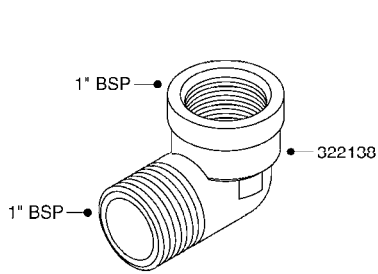

H020

FITTINGS-T-PIECES, CAPS & ELBOWS
H020-HIN, 01:01:01

Page 1
Date 02.07.2013 8:51

parts-n°	order qty	description
10053603	1	FITT. CAPNUT 2"BSP 5601
10194303	1	CAP BLANK 1 1/2 MCPHEE 210060
320047	1	FITT.DK CAPNUT 1/2" BSP
320106	1	FITT.DK CAPNUT 1" BSP
320272	1	FITT.DK CAPNUT 3/8' BSP
320316	1	FITT.DK TEE 3/4" X3/4" X1"BSP
320331	1	FITT.DK TEE 1" - 1" - 3/4" BSP
320342	1	FITT.DK EL 3/4"M X 1"F BSP
320563	1	FITT.DK 3 WAY 1/2" 110 DEG.
320677	1	NO LONGER AVAILABLE
320961	1	FITT.DK CAPNUT 1-1/2" BSP
321053	1	FITT.DK TEE 1/2 X1/2 X1/2" BSP
322072	1	FITT.DK TEE 3/8'X3/8'X3/8' BSP
322095	1	FITT.TEE 1-1/2X1-1/4X3/4" BSP
322138	1	FITT.DK ELB 1"M X 1"F BSP
330013	1	O-RING D15/D10X2.5 F.3/8"NUT
330212	1	O-RING D19/D14X2.4 F.1/2"NUT
330326	1	O-RING D30/D24X2 F.1"NUT
331273	1	O-RING D44/D38X2 F.1-1/2"