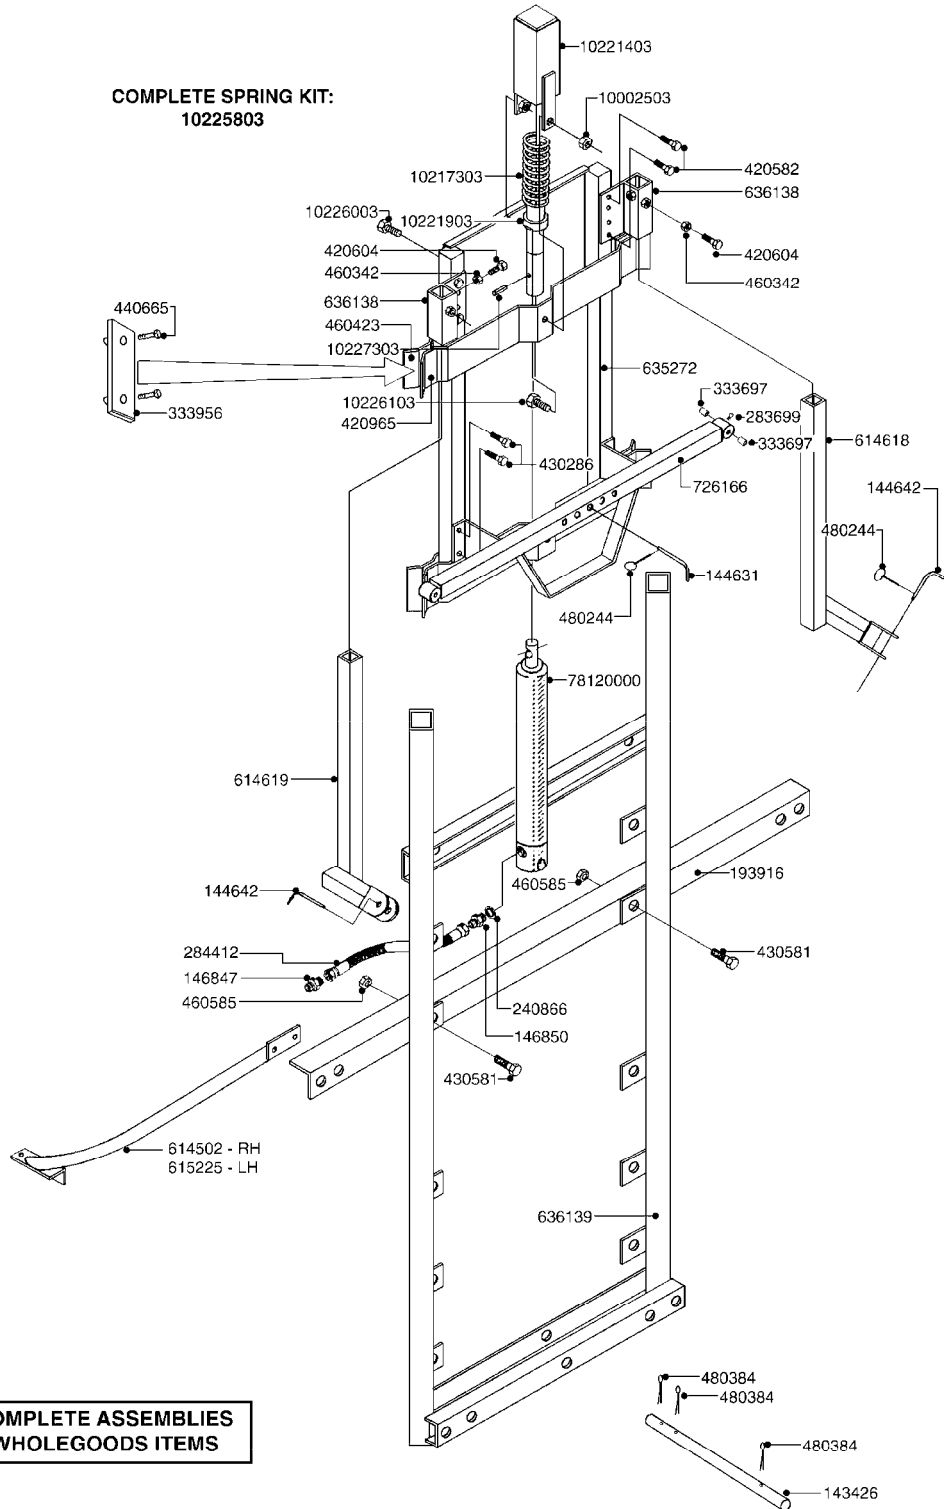

BOOM - MB H-FRAME HL
D130-HIN, 05:12:09

Page 0

Date 02.07.2013 8:50

BOOM - MB H-FRAME HL
D130-HIN, 05:12:09

Page 1
Date 02.07.2013 8:50

parts-n°	order qty	description
143426	1	PIN 20x160mm F/HYD/CYL.
144631	1	LOCKING PAWL
144642	1	LOCKING PAWL D10X65MM
146847	1	HEX NIPPLE 1/2"X3/8"
146850	1	HEX NIPPLE 3/8"x3/8" - 1.8mm
193916	1	ANGLE IRON FOR MB BOOM BKTS.
240866	1	DOWTYSEAL 3/8"
283699	1	GREASE NIPPLE M6X1
284412	1	HOSE HY 3/8" X 315" STR+STR
333697	1	BUSHING D22/D16x25
333956	1	SLIDE SHOE 91X25X10
420582	1	BOLT HEX 8.8 DEL M8X20 FT
420604	1	BOLT HEX 8.8 DEL M10X25 FT
420965	1	M10X40 MACHINE SCREW STAINLESS
430286	1	BOLT HEX 8.8 DEL M12X30 FT
430581	1	BOLT HEX 8.8 DEL M16X40 FT
440665	1	SCREW M4.2X16 STAINLESS
460342	1	NUT HEX M10
460423	1	NUT HEX M10X1.5 LOCK
460585	1	NUT HEX M16X2 LOCK
480244	1	PIN SNAP D4.5
480384	1	PIN COTTER 3/16 x 1-1/2"
614502	1	INCLINED BRACE RIGHT CAN
614618	1	TRANS BRKT. F/MB BOOM (SHORT)
614619	1	TRANS BRKT. F/MB BOOM (LONG)
615225	1	SIDE BRACE LEFT 500 EAGLE
635272	1	SLIDE
636138	1	BRACKET
636139	1	H FRAME HY LIFT 300/500 MB
726166	1	TRAPEZE FRAME
10002503	1	NUT HEX NC 1/2"
10217303	1	SPRING FOR 45/50 MB HY LIFT
10221403	1	BOX W/M F.SPRING 45/50 MB HY
10221903	1	SLEEVE W/M F.45/50 MB HY
10225803	1	SPRING KIT FOR MB HYDRAULIC
10226003	1	BOLT HEX 3/8 NC GR.5 00.75"
10226103	1	BOLT HEX 1/2 NC GR.2 01.00"
10227303	1	PIN ROLL 3/16 X 1.25
78120000	1	CYL.TELESCOPING Ø50/40/25_1100