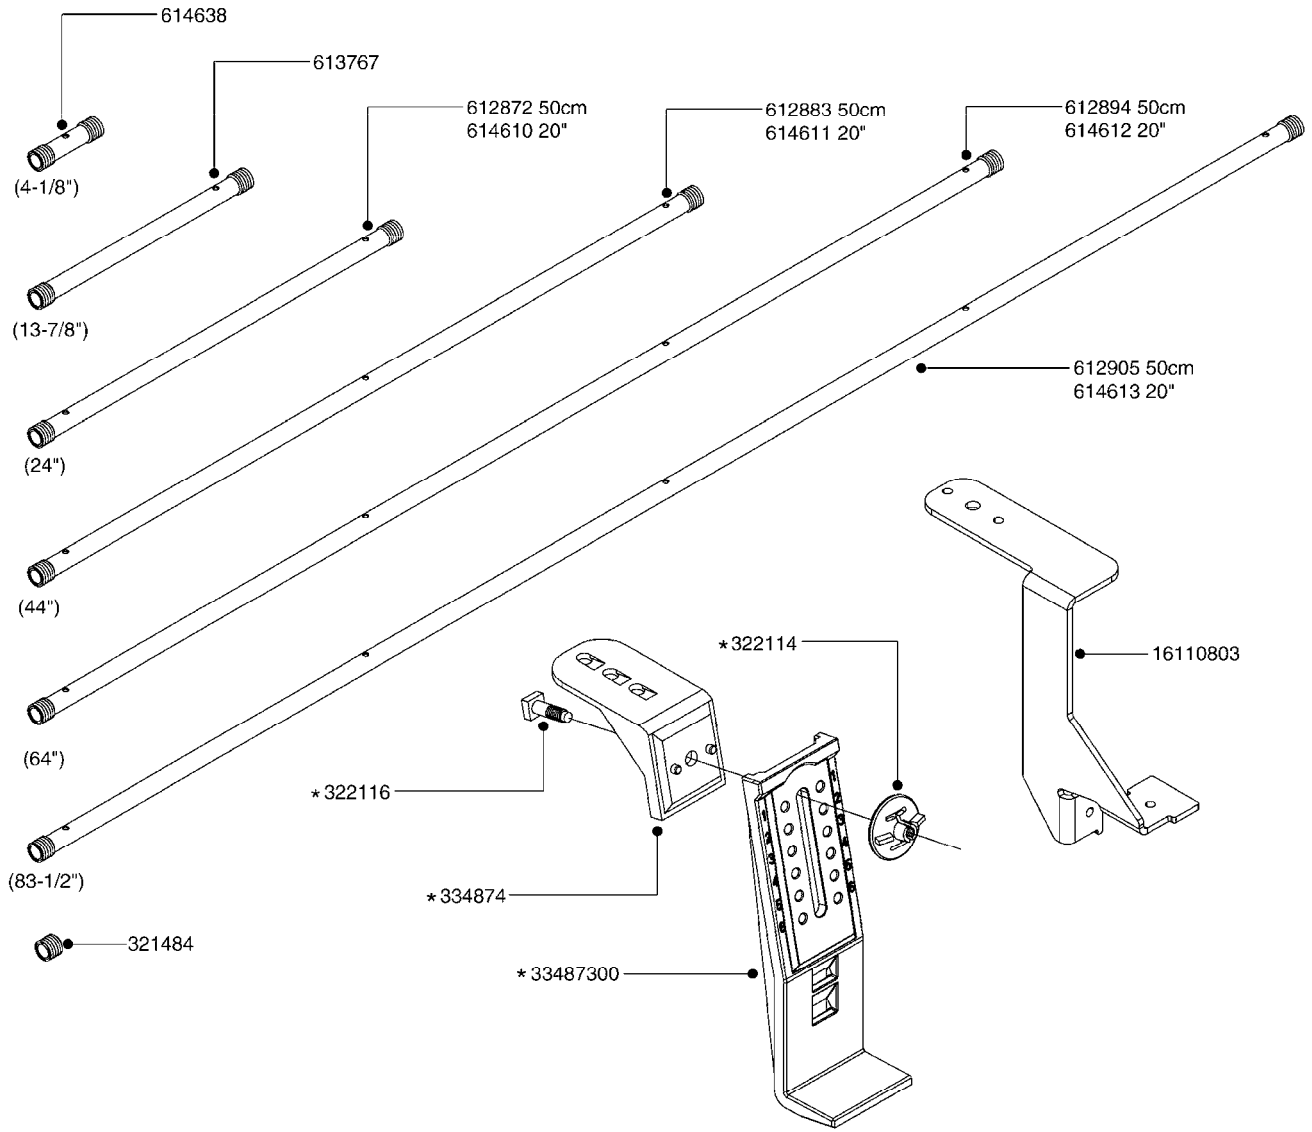

COMPLETE ASSEMBLY  
WITH NOZZLES

**D625**

DOUBLE NOZZLE HOLDER-SNAP FIT  
D625-HIN, 04:06:13

Page 1

Date 02.07.2013 8:50

Pos.	parts-n°	order qty	description
1	725078	1	SNAP-FIT TRIPLET W/O NOZZ HOLD
2	28032503	1	DOUBLE NOZZLE HOLDER LD ISO
3	28040103	1	O-RING F.DOUBLE NOZZLE HOLDER
4	28089103	1	GASKET F.DOUBLE NOZZLE HOLDER
5	70056803	1	DOUBLE NOZZLE CAP ORANGE LD 01
5	70056903	1	DOUBLE NOZZLE CAP GREEN LD 015
5	70057003	1	DOUBLE NOZZLE CAP YELLOW LD 02
5	70057103	1	DOUBLE NOZZLE CAP LILAC LD 025
5	70057203	1	DOUBLE NOZZLE CAP BLUE LD 03
5	70057303	1	DOUBLE NOZZLE CAP RED LD 04
5	70057403	1	DOUBLE NOZZLE CAP BROWN LD 05