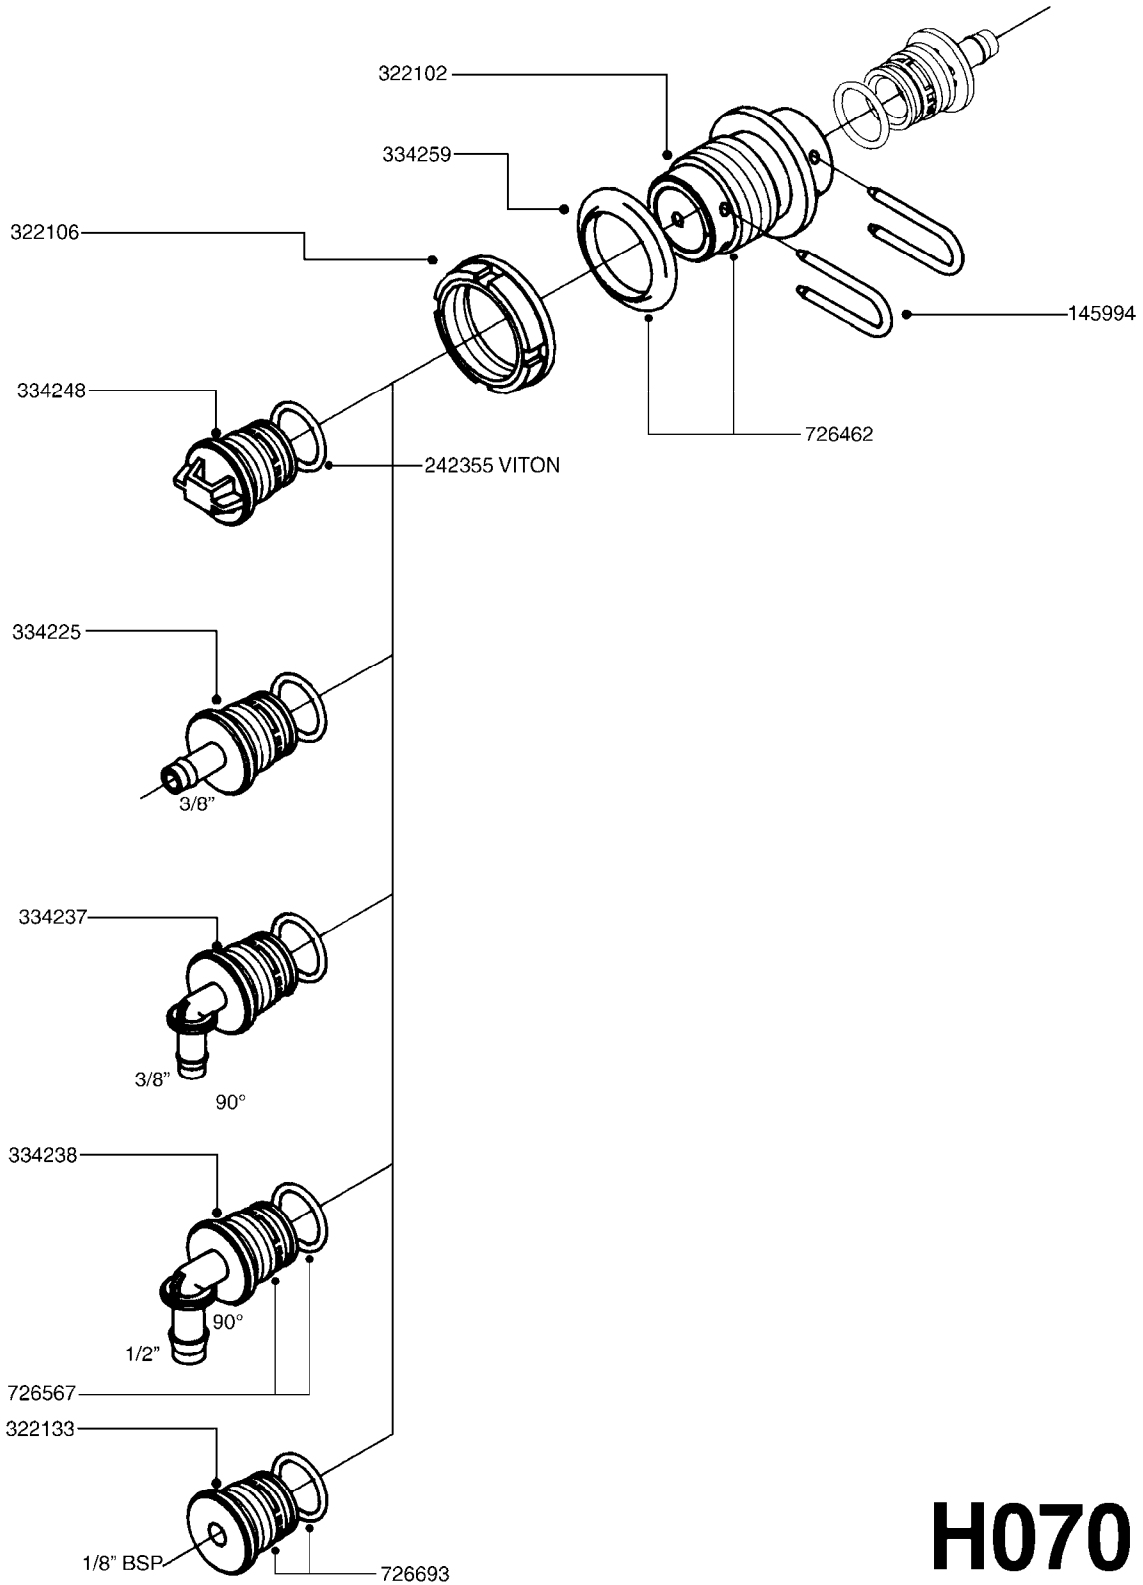

H070

FITTINGS - S-40
H070-HIN, 01:02:12

Page 1

Date 02.07.2013 8:51

parts-n°	order qty	description
145994	1	FITT.DK S-40 FORK
242355	1	O-RING D19.2X3.0 VITON F.S-40
322102	1	FITT.DK S-40 BULKHEAD
322106	1	FITT.DK S-40 BULKHEAD NUT
322133	1	FITT.DK S-40 PLUG W 1/8 THREAD
334225	1	FITT.DK S-40 STR.3/8'
334237	1	FITT.DK S-40 ELB.3/8'
334238	1	FITT.DK S-40 ELB.1/2'
334248	1	FITT.DK S-40 PLUG
334259	1	GASKET F. S-40 BULKHEAD
726462	1	FITT. S40 BULHEAD W. GASKET
726567	1	FITT.DK S-40 ELB.1/2" W.ORING
726693	1	FITT.DK S-40 PLUG 1/8BSP ORING