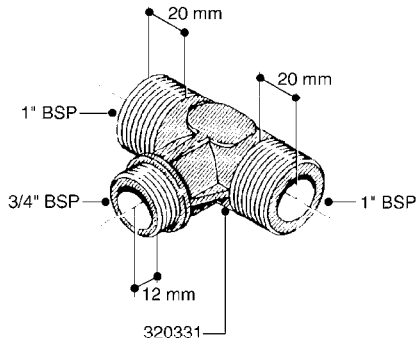

H020

FITTINGS-T-PIECES, CAPS & ELBOWS
H020-HIN, 01:01:01

Page 1
Date 02.07.2013 8:51

parts-n°	order qty	description
10053603	1	FITT. CAPNUT 2"BSP 5601
10194303	1	CAP BLANK 1 1/2 MCPHEE 210060
320047	1	FITT.DK CAPNUT 1/2" BSP
320106	1	FITT.DK CAPNUT 1" BSP
320272	1	FITT.DK CAPNUT 3/8' BSP
320316	1	FITT.DK TEE 3/4" X3/4" X1"BSP
320331	1	FITT.DK TEE 1" - 1" - 3/4" BSP
320342	1	FITT.DK EL 3/4"M X 1"F BSP
320563	1	FITT.DK 3 WAY 1/2" 110 DEG.
320677	1	NO LONGER AVAILABLE
320961	1	FITT.DK CAPNUT 1-1/2" BSP
321053	1	FITT.DK TEE 1/2 X1/2 X1/2" BSP
322072	1	FITT.DK TEE 3/8'X3/8'X3/8' BSP
322095	1	FITT.TEE 1-1/2X1-1/4X3/4" BSP
322138	1	FITT.DK ELB 1"M X 1"F BSP
330013	1	O-RING D15/D10X2.5 F.3/8"NUT
330212	1	O-RING D19/D14X2.4 F.1/2"NUT
330326	1	O-RING D30/D24X2 F.1"NUT
331273	1	O-RING D44/D38X2 F.1-1/2"