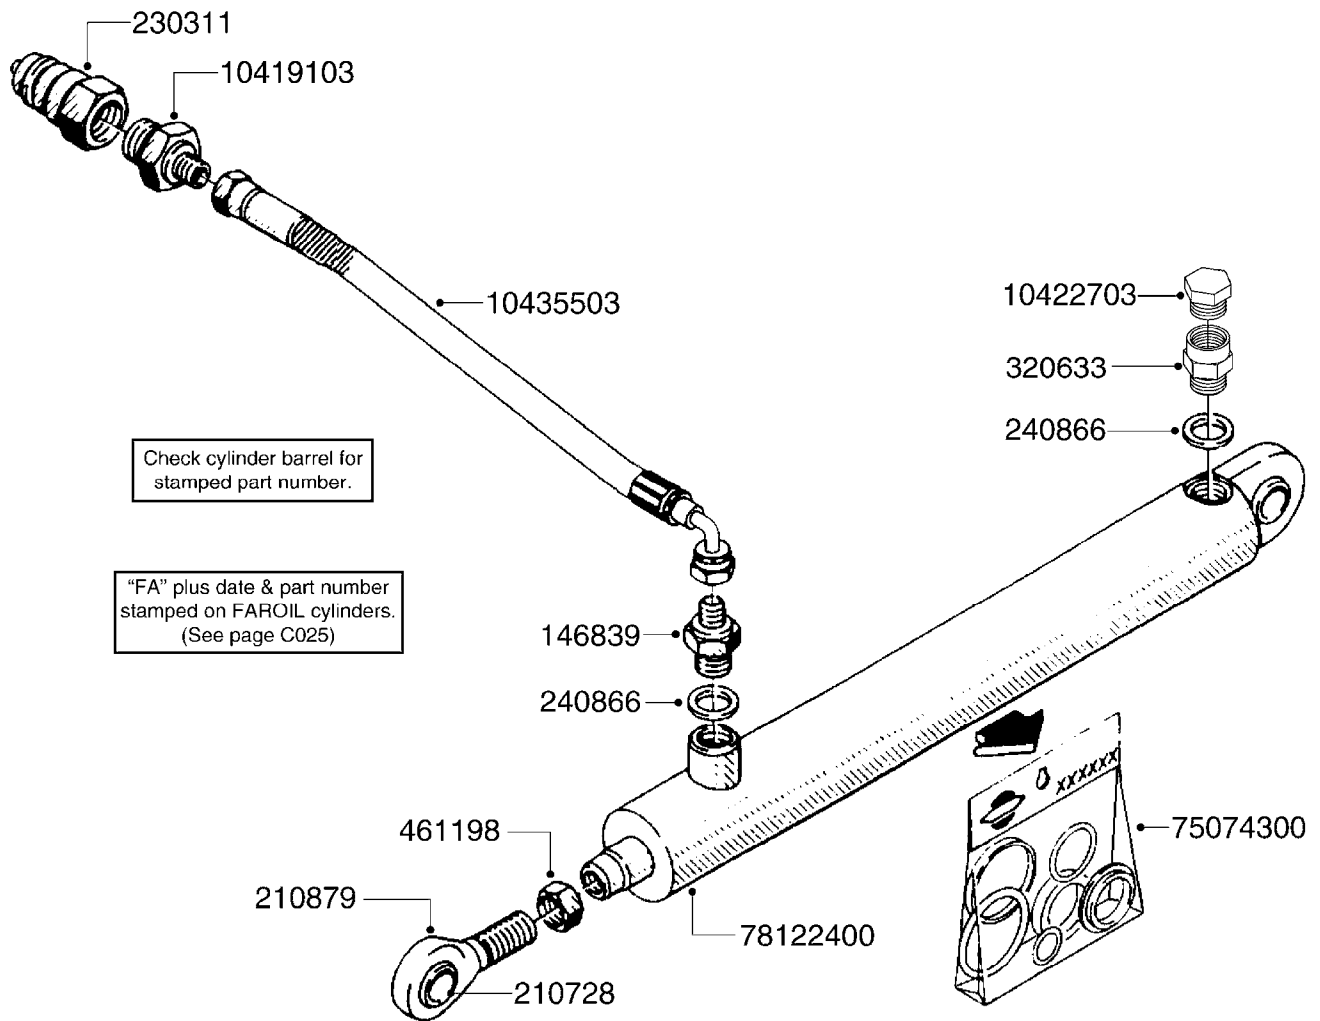

# C030

HYDRAULICS - SB WING FOLD  
C030-HIN, 14:12:07

Page 1  
Date 02.07.2013 8:50

parts-n°	order qty	description
146835	1	HEX NIPPLE 1/4"X3/8" BSP
146839	1	HEX NIPPLE 1/4"X3/8" BSP 0.7MM
210728	1	BEARING F.LINK HEAD M17
210879	1	LINK HEAD M16 x D17
230963	1	TEE 1/4"M X 1/4"M X 1/4"M BSP
231907	1	HEX NIPPLE 1/4"BSP X 1/2"NPT
240866	1	DOWTYSEAL 3/8"
283787	1	VALVE HY 3 WAY F.VARIANT
283804	1	HOSE HY X 1/4 X 090.5'
284176	1	O-RINGS KIT F/HY-VALVE 283787
420582	1	BOLT HEX 8.8 DEL M8X20 FT
421046	1	BOLT HEX 8.8 DEL M8X25 FT
460143	1	NUT HEX M8 LOCK
461198	1	NUT HEX M16X2 JAMB
614418	1	BRACKET HY-VALVE
10466003	1	COUPLER PIONEER 8010-04 1/2NPT
28266703	1	HOSE HY X1/4X029.50"STR+ELB
28378803	1	HOSE HY X1/4X85.0"STR+ELB
75074300	1	SEALKIT78122000/23-25/30-32/46
78122400	1	DOUBLE CYLINDER D 40/20-300