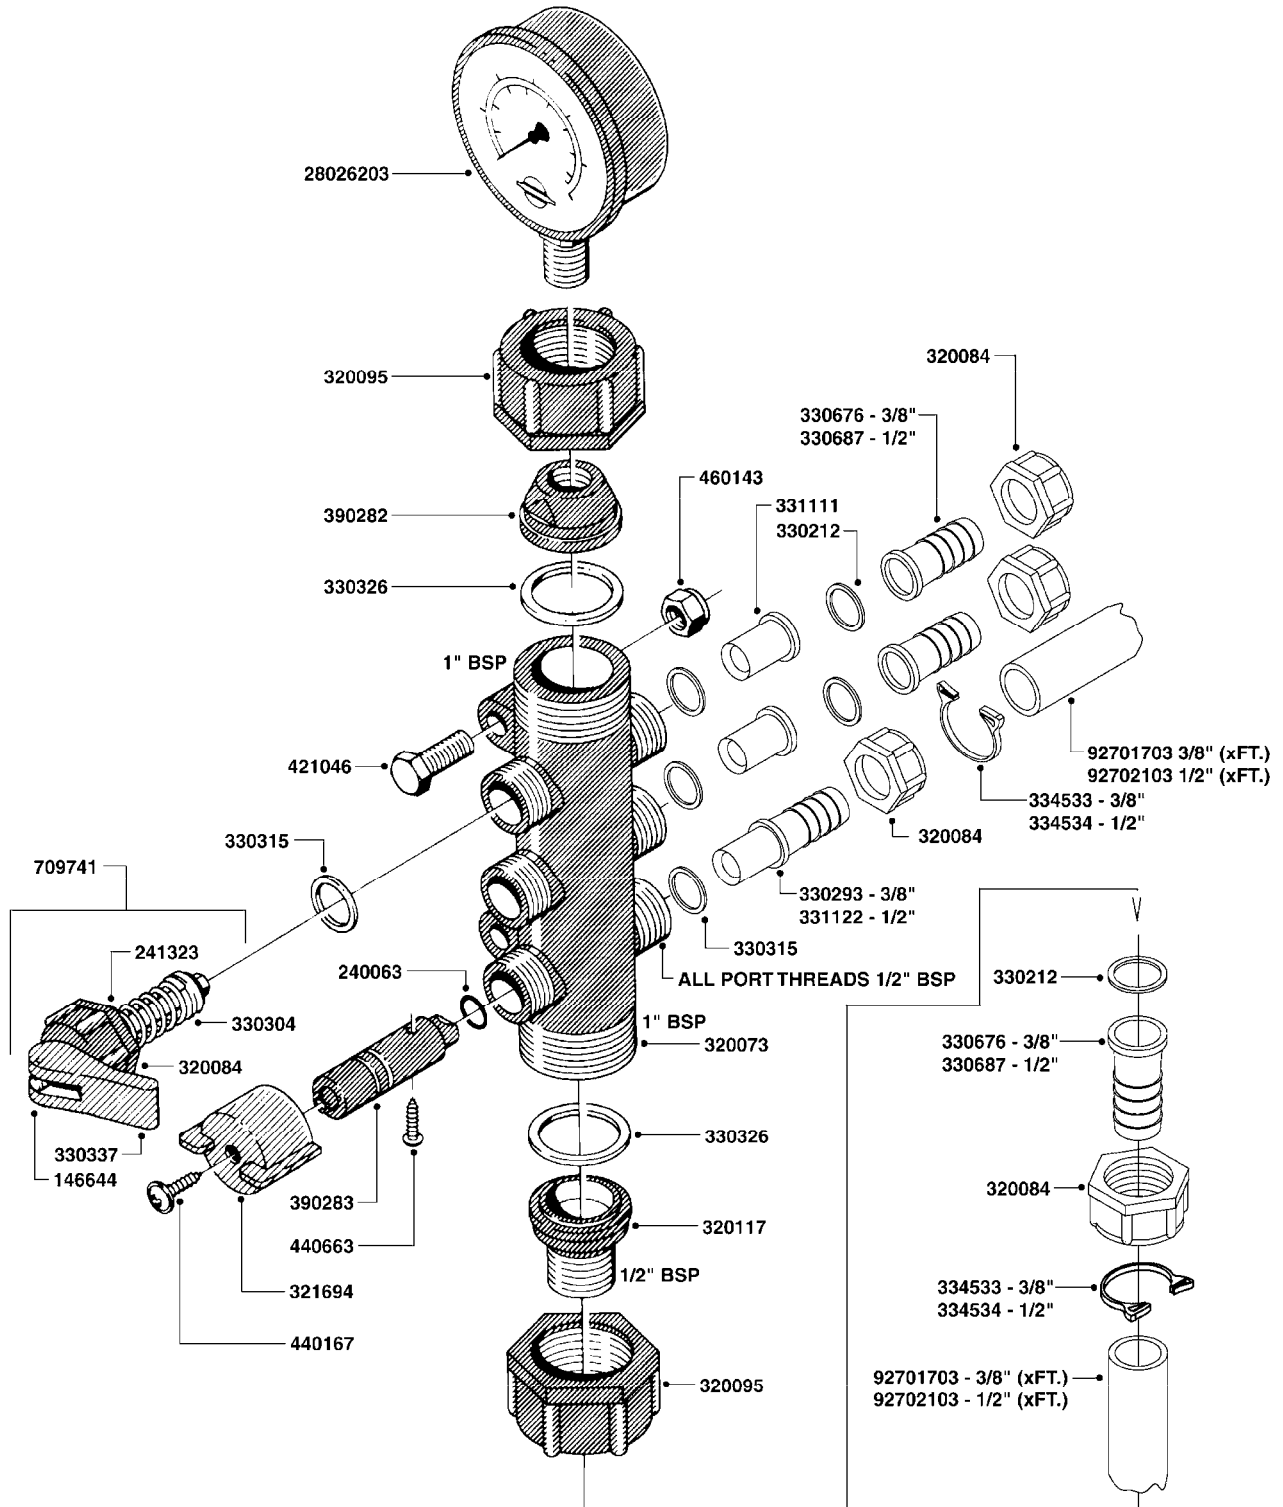

Note: For "Bondioli" PTO's (previous supplier) - see page A480.

COMPLETE ASSEMBLIES  
WHOLEGOOD ITEMS

**A560**

PTO SHAFTS - AMA DIAPHRAGM  
A560-HIN, 22:12:11

Page 1

Date 02.07.2013 8:50

parts-n°	order qty	description
829482	1	PTO 1-3/8/6X25MM X 600MM 1202
829483	1	PTO 1-3/8/6X30MM x 610MM 1302
829484	1	PTO 1-3/8/6X1-3/8/6X575MM 361
829487	1	PTO 1-3/8/6X1-3/8/6X870MM 361
28062103	1	PTO YOKE 1-3/8X6 AMA
28062203	1	UNIV.JOINT CAT.1 AMA
28062303	1	PTO YOKE D25 AMA
28062403	1	DECAL - DANGER ROTATING SHAFT
28062503	1	DECAL - DANGER MISSING GUARD
28062603	1	SAFETY CHAIN F.PTO AMA
28062703	1	PTO OUTER 1-3/8X6 (NO SHIELD)
28062803	1	PTO INNER D25 (NO SHIELD)
28062903	1	PTO SHIELD COMPLETE
28063003	1	PTO YOKE D30 AMA
28063103	1	PTO INNER D30 (NO SHIELD)
28063203	1	PTO INNER 1-3/8X6 (NO SHIELD)
28063303	1	PTO SHIELD COMPLETE
28063403	1	PTO OUTER 1-3/8X6 (NO SHIELD)
28063503	1	PTO INNER 1-3/8X6 (NO SHIELD)