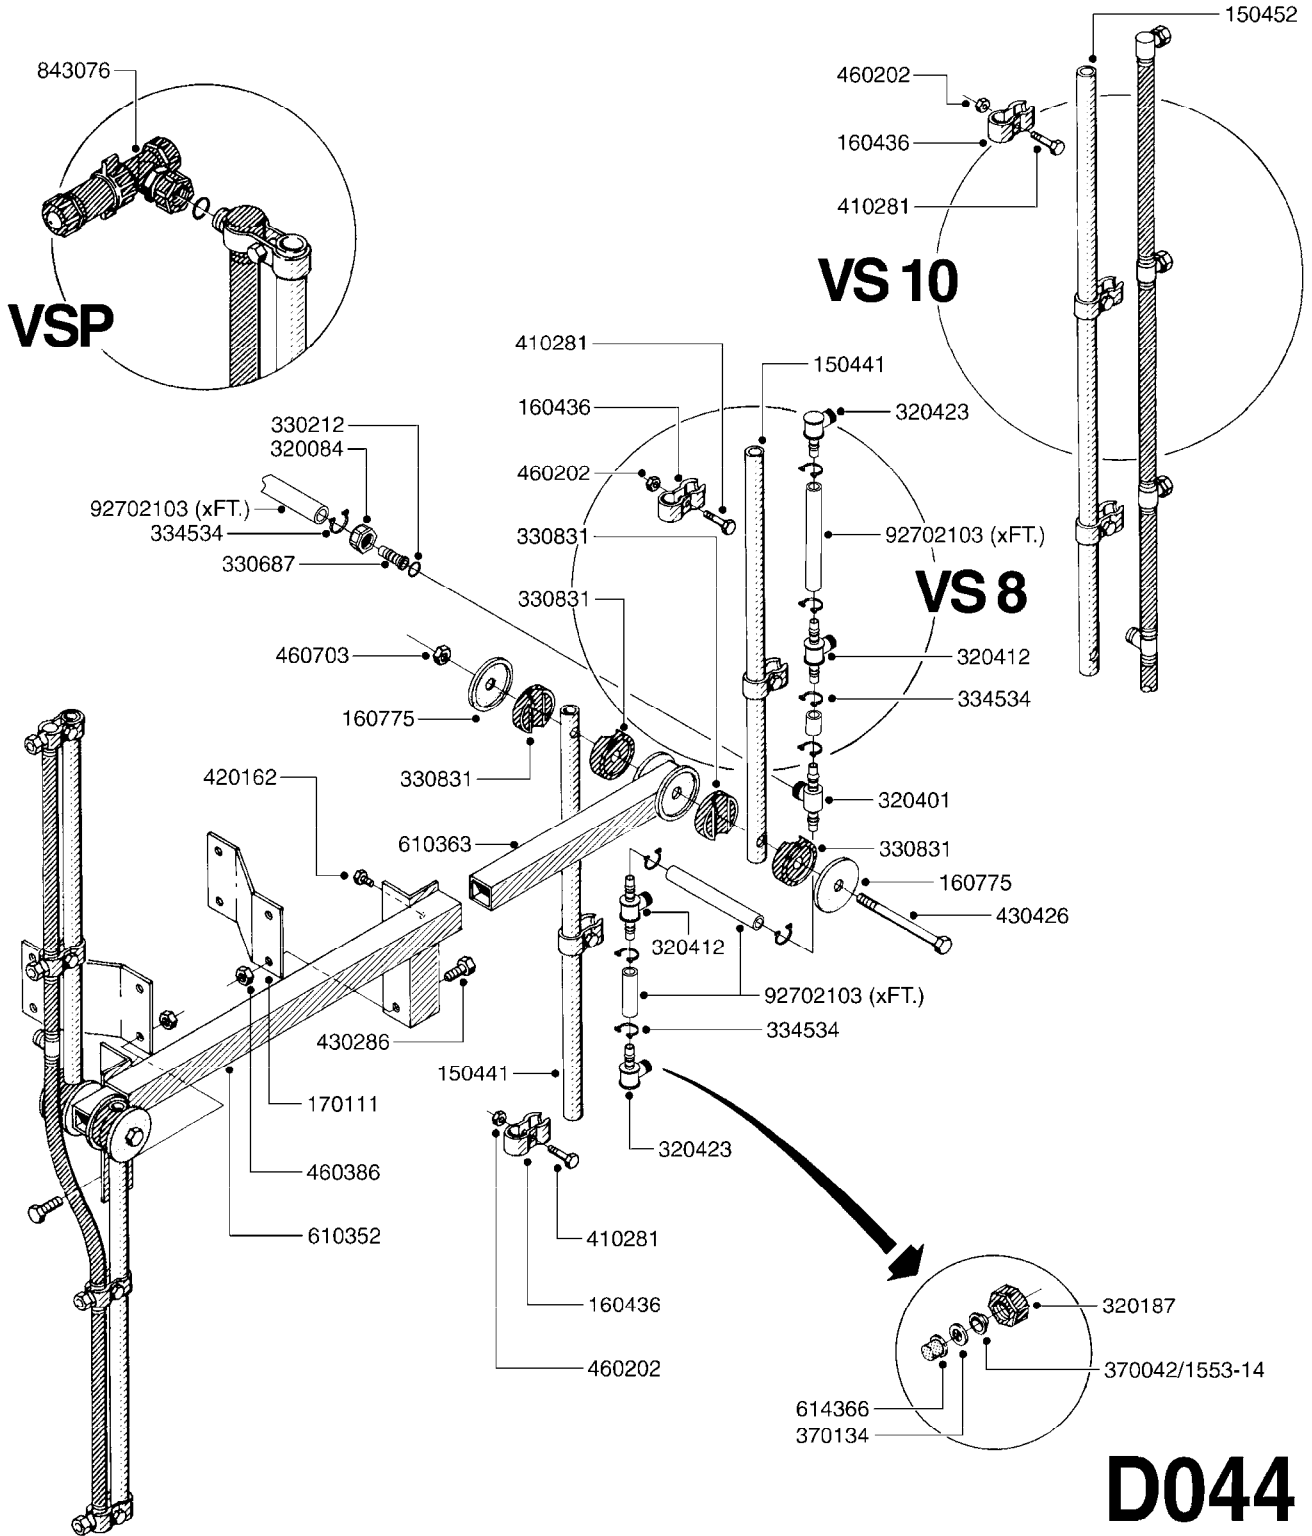

BOOM - VS-8 & VS-10
D044-HIN, 21:11:09

Page 0
Date 02.07.2013 8:50

BOOM - VS-8 & VS-10
D044-HIN, 21:11:09

Page 1

Date 02.07.2013 8:50

parts-n°	order qty	description
150441	1	BOOM WING OUT.SEC. WINE S630MM
150452	1	BOOM WING OUT.SEC. WINE S930MM
160436	1	PIPE BRANCH HOLDER D22,2
160775	1	WASHER F. FRICTION PLATE
170111	1	SUPP. ARM VIN S
320084	1	FITT.DK NUT 1/2" BSP
320187	1	FITT.DK CAP 3/8" BSP BLACK
320401	1	FITT.DK TEE 1/2X1/2HB X1/2"BSP
320412	1	FITT.DK TEE 1/2X1/2HB X3/8'BSP
320423	1	FITT.DK ELB 1/2'HB X 3/8' BSP
330212	1	O-RING D19/D14X2.4 F.1/2"NUT
330687	1	FITT.DK HB 1/2" F. 1/2" NUT
330831	1	FRICTION PLATE
334534	1	CLAMP HOSE PLASTIC 1/2"
370042	1	NOZZLE CONE JET 1553-14
370134	1	NOZZLE SWIRL 1554-GREY
410281	1	BOLT HEX 8.8 DEL M6X25
420162	1	BOLT HEX 8.8 DEL 3/8"x15MM
430286	1	BOLT HEX 8.8 DEL M12X30 FT
430426	1	BOLT HEX 8.8 DEL M12X130
460202	1	NUT HEX M6
460386	1	NUT HEX M12X1.75
460703	1	NUT HEX M12X1.75 LOCK
610352	1	CENTER SECTION WINE S
610363	1	BOOM WING INNER SECTION
614366	1	FILTER 50 MESH F.NOZZLE BLUE
843076	1	SPR. PISTOL FOR BOOM (PLAST)
92702103	1	HOSE R X1/2" X300PSI WP X0012"