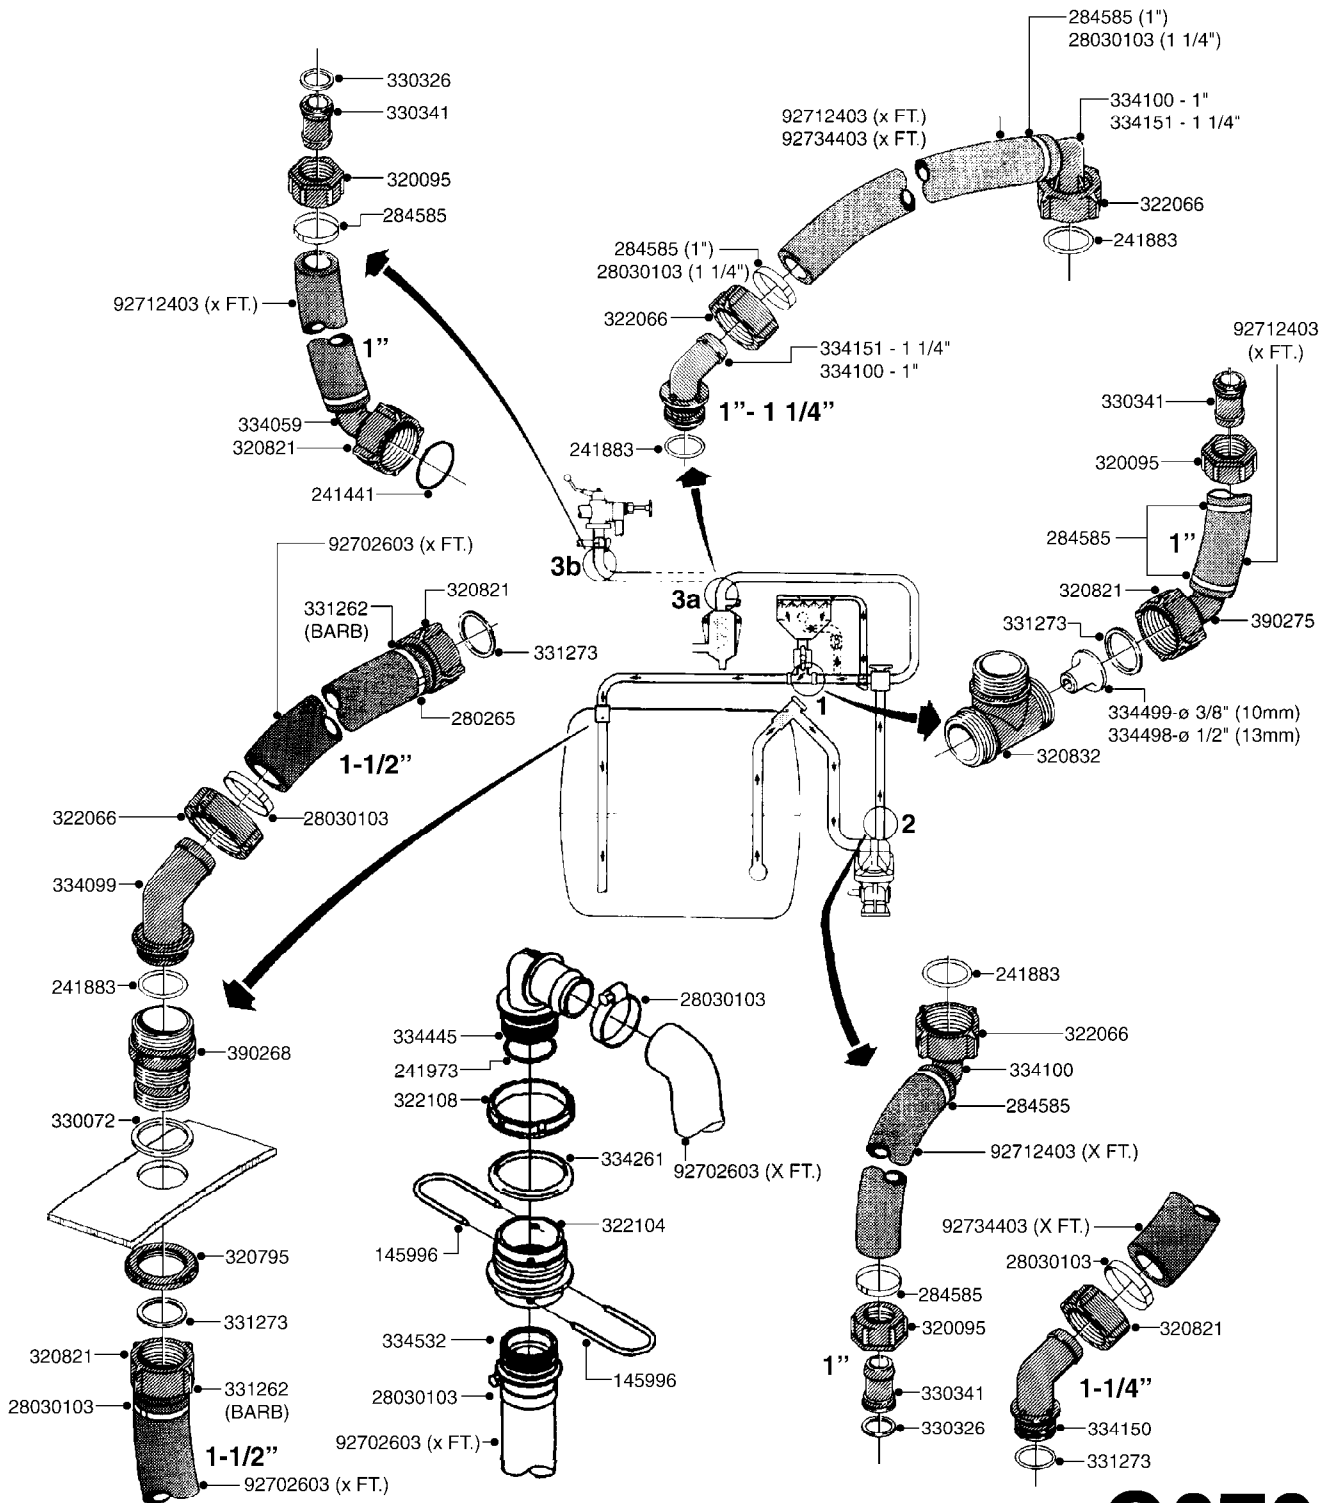

**NK/LX/LY PRE-86**

**G050**

CHEM.FILLER-MOUNTING BRACKETS  
G050-HIN, 06:10:10

Page 1  
Date 02.07.2013 8:50

parts-n°	order qty	description
142516	1	SCREW SET M10 BENT F. LOCKING
165557	1	WASHER D28.0/D12.2X2.0 SS
168298	1	INTERM BRACKET
170594	1	FL.ST. 30X 6 L= 387/2XØ11+Ø7
194075	1	MOUNT ARM F.CHEM.FILL BRACKET
220820	1	SPRING D20.5/2.0 0-50MM
281897	1	COVER PLUG
334571	1	PLUG 40X40X2 F.SQ.TUBE
420825	1	BOLT HEX 8.8 DEL M10X65
421002	1	BOLT HEX 8.8 DEL M10X30 FT
430323	1	BOLT HEX 8.8 DEL M12X60
430438	1	BOLT HEX 8.8 DEL M12X65
430721	1	BOLT HEX 8.8 DEL M12X40 FT
430802	1	BOLT HEX 8.8 DEL M12X75
430892	1	BOLT HEX 8.8 DEL M12X110
460423	1	NUT HEX M10X1.5 LOCK
460703	1	NUT HEX M12X1.75 LOCK
471128	1	WASHER D30/D17X3
480384	1	PIN COTTER 3/16 x 1-1/2"
480502	1	PIN RETAINING M10X50 DIN 1481
614631	1	FOOT PEDAL FOR FILLER
614632	1	SOCKET FOR SUSPENSION LEFT
614633	1	SOCKET FOR SUSPENSION RIGHT
614634	1	MOUNT BRACKET F.ACCESS. RIGHT
614635	1	MOUNT BRACKET F. ACCESS. LEFT
615276	1	BRACKET F.CHEM.FILL MOUNT
615637	1	MNT. BRKT. MEGA CHEM. FILLER
615638	1	MOUNT BKT.F.CHEM FILLER MEGA
616048	1	HOSE HOLDER
636155	1	CENTER-PCS. F.SUSPENSION
636158	1	TELESCOPE HOLDER
636159	1	TELESCOPE PIPE F.HARDI FILLER
636750	1	OPSPÆN.KONSOL T.TWINLIFT SVEJ.
637176	1	CONSOLE F. CHEMFILL BRACKET