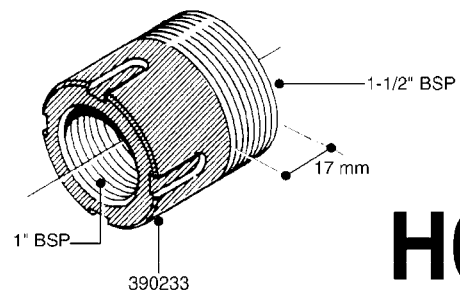

**H030**

FITTINGS - HEXAGON NIPPLES  
H030-HIN, 01:01:01

Page 1

Date 02.07.2013 8:51

parts-n°	order qty	description
10015303	1	FITT.PO.HN 1.00X1.00 M1000
10425003	1	FITT.PO.HN 1.25X1.00 MCPHEE
320132	1	FITT.DK HN 1" BSP
320176	1	FITT.DK HN 3/8"X1/2" BSP
320445	1	FITT.DK HN 1/4"X3/8" BSP
320655	1	FITT.DK HN 1/2"-1/2" BSP
320692	1	FITT.DK HN 3/8'BSPX1/4'NPT
320703	1	FITT.DK HN 3/8BSP X1/2 &1/4NPT
320725	1	FITT.DK NIPPLE 3/8"-3/8" BSP
320902	1	FITT.DK HN 3/8'X 1/4' BSP
390232	1	FITT.DK HN 1-1/2' X 1-1/4' BSP
390276	1	FITT.DK HN 1'BSP

**H040**

FITTINGS - NIPPLES & ELBOWS  
H040-HIN, 01:01:01

Page 1  
Date 02.07.2013 8:51

parts-n°	order qty	description
10530803	1	FITT.PO.SE 2.00X2.00 45 DEG.
320191	1	FITT.DK ELB 3/8' BSP 45 DEGREE
320482	1	FITT.DK ELB. 1/2" BSP 60 DEG.
320596	1	FITT.DK ELB 3/8'-1/2' BSP 45DEG
320607	1	FITT.DK HN 3/8M X 3/8F BSP LNG
320633	1	FITT.DK HN 3/8"M X 3/8"F BSP
321451	1	FITT.DK ELB.1-1/2 X1-1/4 80DEG
321532	1	FITT.DK REDUC 3/4' X 1/2' BSP
390233	1	FITT.DK REDUC 1-1/2" X 1" BSP