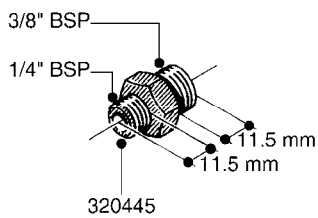

H030

FITTINGS - HEXAGON NIPPLES
H030-HIN, 01:01:01

Page 1

Date 02.07.2013 8:51

parts-n°	order qty	description
10015303	1	FITT.PO.HN 1.00X1.00 M1000
10425003	1	FITT.PO.HN 1.25X1.00 MCPHEE
320132	1	FITT.DK HN 1" BSP
320176	1	FITT.DK HN 3/8"X1/2" BSP
320445	1	FITT.DK HN 1/4"X3/8" BSP
320655	1	FITT.DK HN 1/2"-1/2" BSP
320692	1	FITT.DK HN 3/8'BSPX1/4'NPT
320703	1	FITT.DK HN 3/8BSP X1/2 &1/4NPT
320725	1	FITT.DK NIPPLE 3/8"-3/8" BSP
320902	1	FITT.DK HN 3/8'X 1/4' BSP
390232	1	FITT.DK HN 1-1/2' X 1-1/4' BSP
390276	1	FITT.DK HN 1'BSP