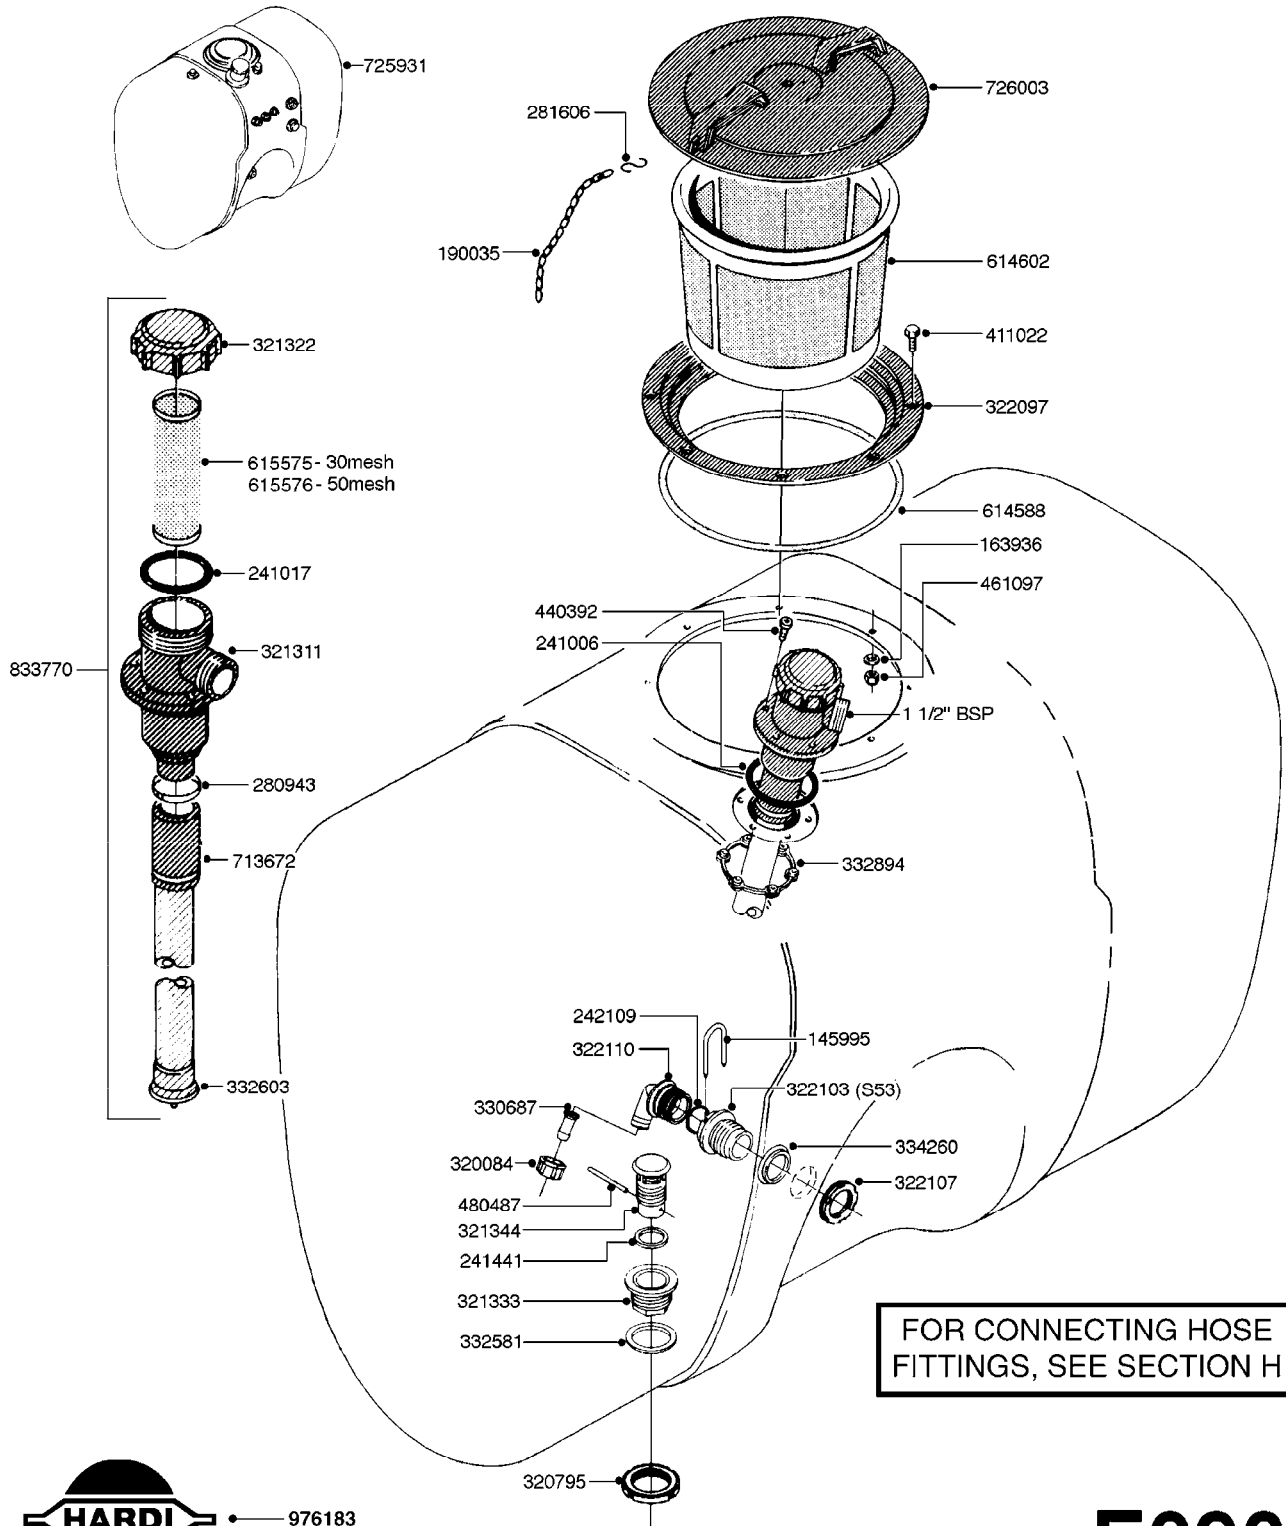

BOOM-NOZZLES QUINTASTREAM  
D706-HIN, 14:12:07

Page 0

Date 02.07.2013 8:50

**D706**

BOOM-NOZZLES QUINTASTREAM  
D706-HIN, 14:12:07

Page 1

Date 02.07.2013 8:50

Pos.	parts-n°	order qty	description
1	372011	1	NOZZLE ISO QS-015-5H GREEN
1	372012	1	NOZZLE ISO QS-02-5H YELLOW
1	372013	1	NOZZLE ISO QS-03-5H BLUE
1	372014	1	NOZZLE ISO QS-04-5H RED
1	372015	1	NOZZLE ISO QS-05-5H BROWN
1	372016	1	NOZZLE ISO QS-06-5H GREY
1	372017	1	NOZZLE ISO QS-08-5H WHITE
1	372018	1	NOZZLE ISO QS-10-5H LT. BLUE
1	372019	1	NOZZLE ISO QS-15-5H LT. GREEN
2	372002	1	ISO QNTSTRM 015 S-GREEN
2	372003	1	ISO QNTSTRM 02 S-YELLOW
2	372004	1	ISO QNTSTRM 03 S-BLUE
2	372005	1	ISO QNTSTRM 04 S-RED
2	372006	1	ISO QNTSTRM 05 S-BROWN
2	372007	1	ISO QNTSTRM 06 S-GREY
2	372008	1	ISO QNTSTRM 08 S-WHITE
2	372009	1	ISO QNTSTRM 10 S-LT.BLU
2	372010	1	ISO QNTSTRM 15 S-LT.GRN