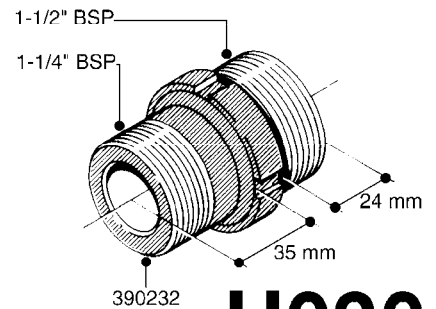

H030

FITTINGS - HEXAGON NIPPLES
H030-HIN, 01:01:01

Page 1

Date 02.07.2013 8:51

parts-n°	order qty	description
10015303	1	FITT.PO.HN 1.00X1.00 M1000
10425003	1	FITT.PO.HN 1.25X1.00 MCPHEE
320132	1	FITT.DK HN 1" BSP
320176	1	FITT.DK HN 3/8"X1/2" BSP
320445	1	FITT.DK HN 1/4"X3/8" BSP
320655	1	FITT.DK HN 1/2"-1/2" BSP
320692	1	FITT.DK HN 3/8'BSPX1/4'NPT
320703	1	FITT.DK HN 3/8BSP X1/2 &1/4NPT
320725	1	FITT.DK NIPPLE 3/8"-3/8" BSP
320902	1	FITT.DK HN 3/8'X 1/4' BSP
390232	1	FITT.DK HN 1-1/2' X 1-1/4' BSP
390276	1	FITT.DK HN 1'BSP