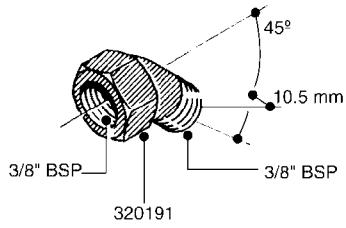

**H030**

FITTINGS - HEXAGON NIPPLES  
H030-HIN, 01:01:01

Page 1

Date 02.07.2013 8:51

parts-n°	order qty	description
10015303	1	FITT.PO.HN 1.00X1.00 M1000
10425003	1	FITT.PO.HN 1.25X1.00 MCPHEE
320132	1	FITT.DK HN 1" BSP
320176	1	FITT.DK HN 3/8"X1/2" BSP
320445	1	FITT.DK HN 1/4"X3/8" BSP
320655	1	FITT.DK HN 1/2"-1/2" BSP
320692	1	FITT.DK HN 3/8'BSPX1/4'NPT
320703	1	FITT.DK HN 3/8BSP X1/2 &1/4NPT
320725	1	FITT.DK NIPPLE 3/8"-3/8" BSP
320902	1	FITT.DK HN 3/8'X 1/4' BSP
390232	1	FITT.DK HN 1-1/2' X 1-1/4' BSP
390276	1	FITT.DK HN 1'BSP