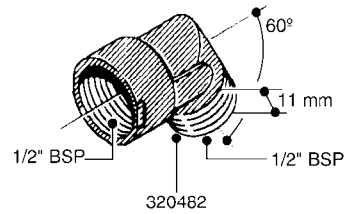

**H030**

FITTINGS - HEXAGON NIPPLES  
H030-HIN, 01:01:01

Page 1

Date 02.07.2013 8:51

parts-n°	order qty	description
10015303	1	FITT.PO.HN 1.00X1.00 M1000
10425003	1	FITT.PO.HN 1.25X1.00 MCPHEE
320132	1	FITT.DK HN 1" BSP
320176	1	FITT.DK HN 3/8"X1/2" BSP
320445	1	FITT.DK HN 1/4"X3/8" BSP
320655	1	FITT.DK HN 1/2"-1/2" BSP
320692	1	FITT.DK HN 3/8'BSPX1/4'NPT
320703	1	FITT.DK HN 3/8BSP X1/2 &1/4NPT
320725	1	FITT.DK NIPPLE 3/8"-3/8" BSP
320902	1	FITT.DK HN 3/8'X 1/4' BSP
390232	1	FITT.DK HN 1-1/2' X 1-1/4' BSP
390276	1	FITT.DK HN 1'BSP

**H040**

FITTINGS - NIPPLES & ELBOWS  
H040-HIN, 01:01:01

Page 1  
Date 02.07.2013 8:51

parts-n°	order qty	description
10530803	1	FITT.PO.SE 2.00X2.00 45 DEG.
320191	1	FITT.DK ELB 3/8' BSP 45 DEGREE
320482	1	FITT.DK ELB. 1/2" BSP 60 DEG.
320596	1	FITT.DK ELB 3/8'-1/2' BSP 45DEG
320607	1	FITT.DK HN 3/8M X 3/8F BSP LNG
320633	1	FITT.DK HN 3/8"M X 3/8"F BSP
321451	1	FITT.DK ELB.1-1/2 X1-1/4 80DEG
321532	1	FITT.DK REDUC 3/4' X 1/2' BSP
390233	1	FITT.DK REDUC 1-1/2" X 1" BSP