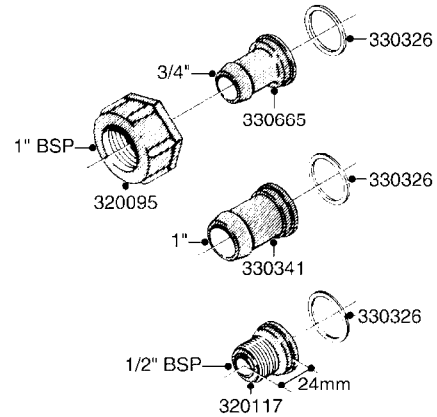

Page 1

Date 02.07.2013 8:51

Pos.	parts-n°	order qty	description
1	145994	1	FITT.DK S-40 FORK
2	145995	1	FITT.DK S-53 FORK
3	240177	1	O-RING D16.1/11.3 X 2.4
4	242354	1	O-RING D32.2X3.0 VITON F.S-53
5	242355	1	O-RING D19.2X3.0 VITON F.S-40
6	242594	1	O-RING D14 X 1.78 SCH.70-EPDM
7	261539	1	SPADE F.ELEC CONNEX BLUE INSUL
8	262104	1	VALVE, SOLENOID, S53/S40
9	320084	1	FITT.DK NUT 1/2" BSP
10	320187	1	FITT.DK CAP 3/8" BSP BLACK
11	320283	1	FITT.DK NUT 3/4"BSP
12	320596	1	FITT.DK ELB 3/8'-1/2'BSP 45DEG
13	321307	1	FITT.DK NUT 1/2" BSP JAMB
14	321742	1	FITT.DK BULKHEAD 1/2' BSP
15	322103	1	FITT.DK S-53 BULKHEAD
16	322352	1	FITT.DK S-53 TEE
17	330212	1	O-RING D19/D14X2.4 F.1/2"NUT
18	330687	1	FITT.DK HB 1/2" F. 1/2" NUT
19	334965	1	COVER FOR S53 SOLENOID VALVE
20	370366	1	NOZZLE END FAN 1850-G 150
21	410185	1	BOLT HEX 8.8 DEL M6X16
22	460261	1	NUT HEX M6X1 LOCK
23	471125	1	WASHER D12/D6.4x1.6 SS
24	614366	1	FILTER 50 MESH F.NOZZLE BLUE
24	614367	1	FILTER 80 MESH F.NOZZLE RED
24	614368	1	FILTER 100 MESH F.NOZZLE YEL.
25	720856	1	FITT.DK 1/2'BSP ASSY.F.3/4'NUT
26	726558	1	FITT.DK S53 STR. 3/4" W. ORING
27	726567	1	FITT.DK S-40 ELB.1/2" W. ORING
28	726694	1	PLUG,S53,1/2"FBSP THD W. ORING
29	729610	1	NOZZLE ASSY. NON DRIP 3/8 THRD
30	750722	1	REPAIR KIT FOR 3S SC CONTROL
31	983087	1	ELEC. CABLE 2 WIRE X 0.75MM
32	16180100	1	PLATE, END ROW NOZZLE
33	28025203	1	TIE STRAP L=23" x W=1/2"
34	28029803	1	CLAMP HOSE GEAR P1/2" 6708
35	28029903	1	CLAMP HOSE GEAR P3/4"-S1" 6712
36	92702103	1	HOSE R X1/2" X300PSI WP X0012"