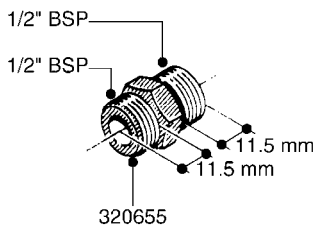

H030

FITTINGS - HEXAGON NIPPLES
H030-HIN, 01:01:01

Page 1

Date 02.07.2013 8:51

parts-n°	order qty	description
10015303	1	FITT.PO.HN 1.00X1.00 M1000
10425003	1	FITT.PO.HN 1.25X1.00 MCPHEE
320132	1	FITT.DK HN 1" BSP
320176	1	FITT.DK HN 3/8"X1/2" BSP
320445	1	FITT.DK HN 1/4"X3/8" BSP
320655	1	FITT.DK HN 1/2"-1/2" BSP
320692	1	FITT.DK HN 3/8'BSPX1/4'NPT
320703	1	FITT.DK HN 3/8BSP X1/2 &1/4NPT
320725	1	FITT.DK NIPPLE 3/8"-3/8" BSP
320902	1	FITT.DK HN 3/8'X 1/4' BSP
390232	1	FITT.DK HN 1-1/2' X 1-1/4' BSP
390276	1	FITT.DK HN 1'BSP