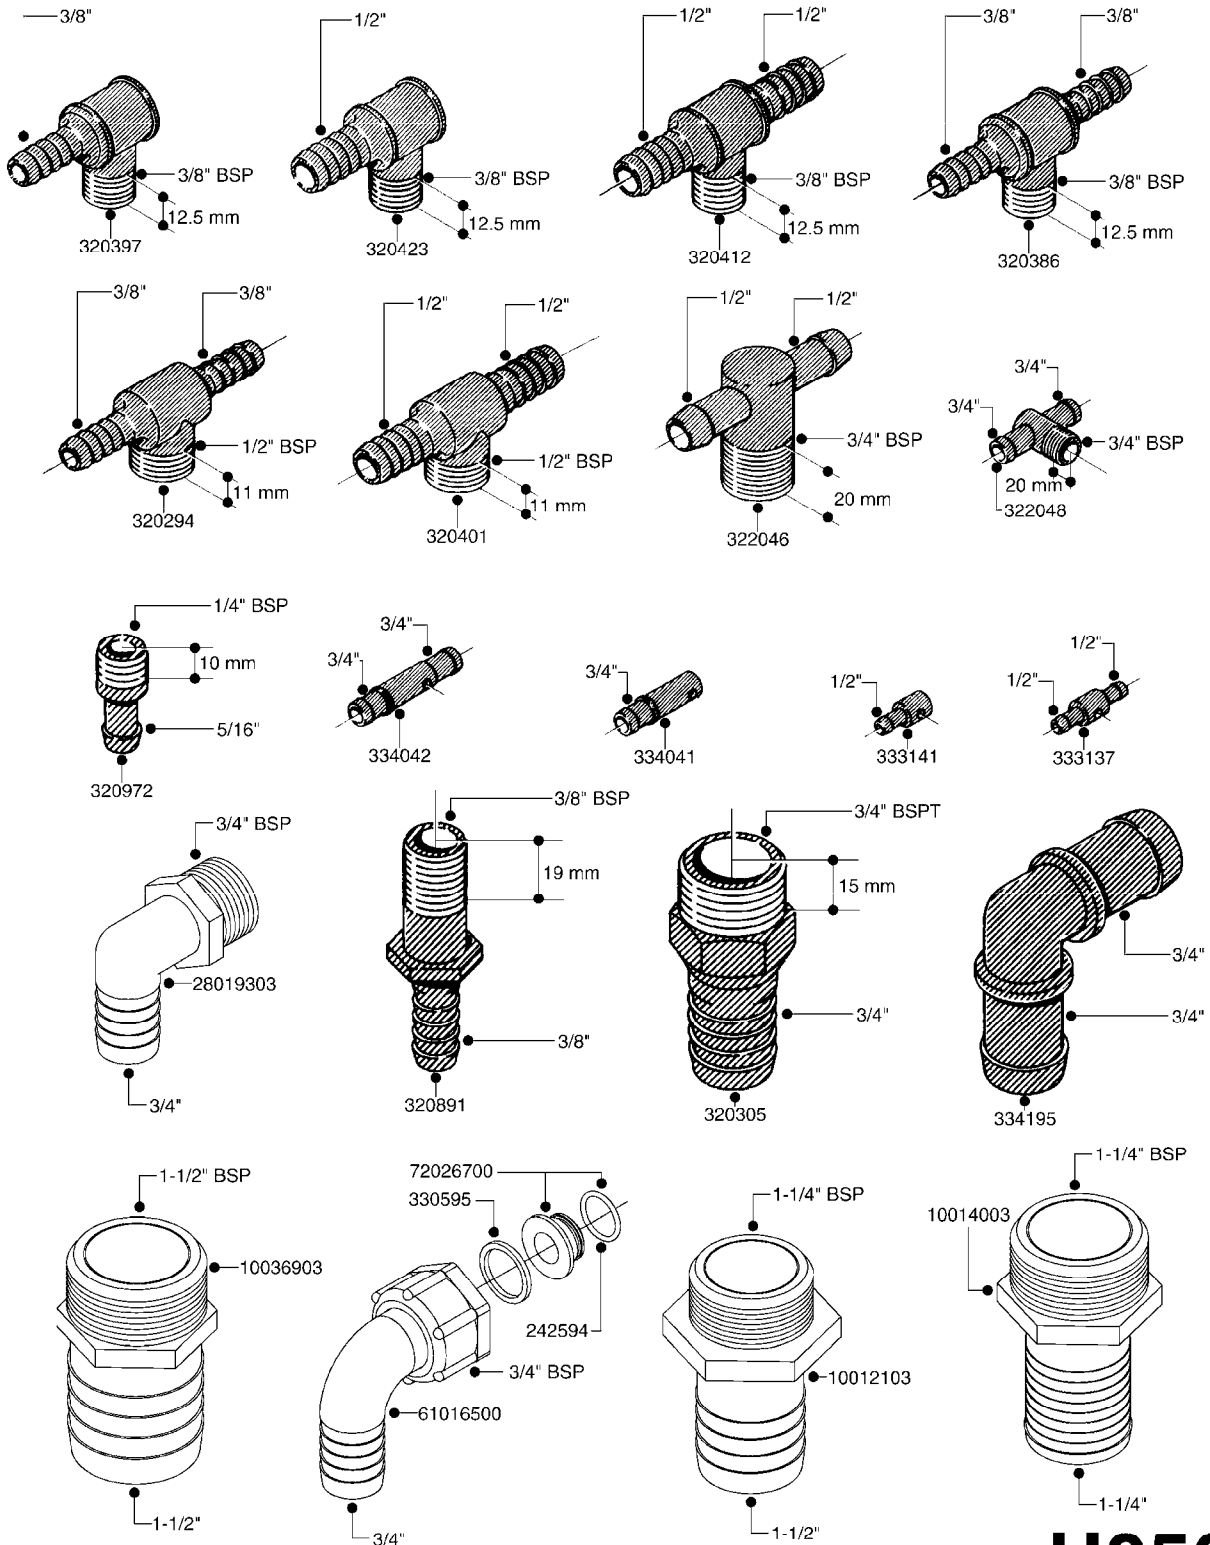

**H040**

FITTINGS - NIPPLES & ELBOWS  
H040-HIN, 01:01:01

Page 1  
Date 02.07.2013 8:51

parts-n°	order qty	description
10530803	1	FITT.PO.SE 2.00X2.00 45 DEG.
320191	1	FITT.DK ELB 3/8' BSP 45 DEGREE
320482	1	FITT.DK ELB. 1/2" BSP 60 DEG.
320596	1	FITT.DK ELB 3/8'-1/2' BSP 45DEG
320607	1	FITT.DK HN 3/8M X 3/8F BSP LNG
320633	1	FITT.DK HN 3/8"M X 3/8"F BSP
321451	1	FITT.DK ELB.1-1/2 X1-1/4 80DEG
321532	1	FITT.DK REDUC 3/4' X 1/2' BSP
390233	1	FITT.DK REDUC 1-1/2" X 1" BSP