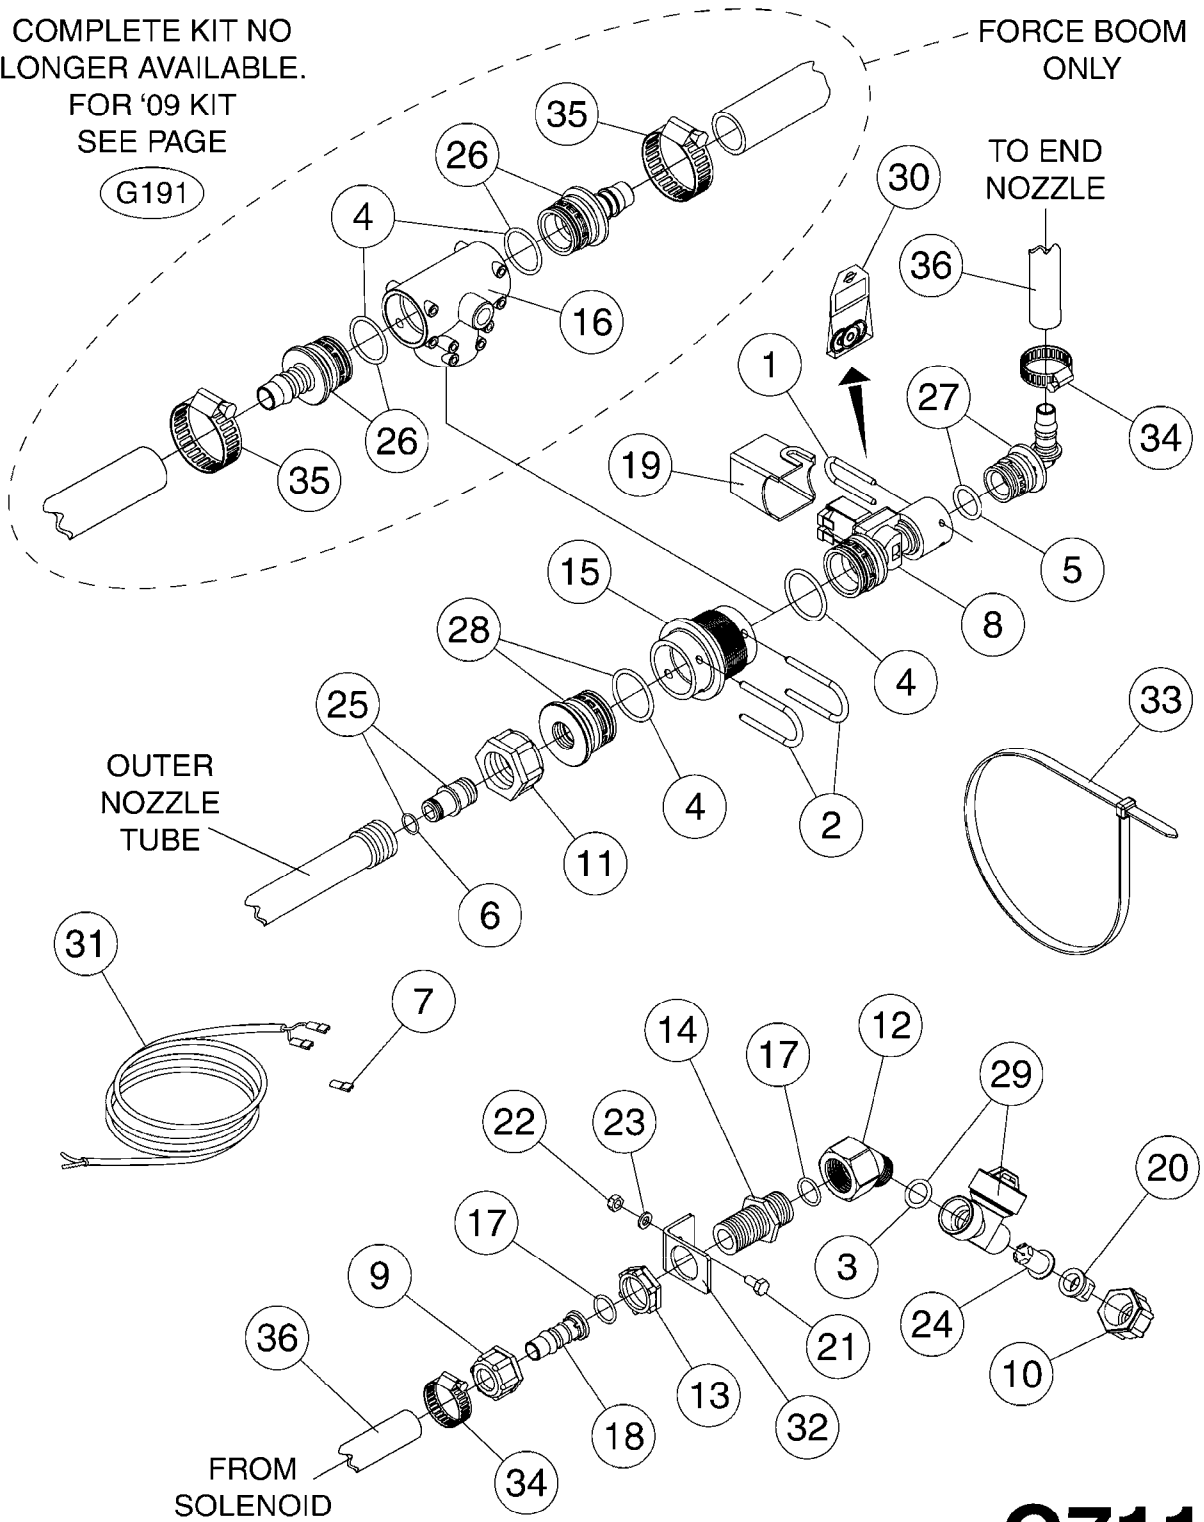

COMPLETE KIT NO
LONGER AVAILABLE.
FOR '09 KIT
SEE PAGE

G191

FORCE BOOM
ONLY

TO END
NOZZLE

OUTER
NOZZLE
TUBE

FROM
SOLENOID
ASSEMBLY

ELECTRIC END NOZZLE KIT
G711-HIN, 09:05:13

Page 1

Date 02.07.2013 8:51

Pos.	parts-n°	order qty	description
1	145994	1	FITT.DK S-40 FORK
2	145995	1	FITT.DK S-53 FORK
3	240177	1	O-RING D16.1/11.3 X 2.4
4	242354	1	O-RING D32.2X3.0 VITON F.S-53
5	242355	1	O-RING D19.2X3.0 VITON F.S-40
6	242594	1	O-RING D14 X 1.78 SCH.70-EPDM
7	261539	1	SPADE F.ELEC CONNEX BLUE INSUL
8	262104	1	VALVE, SOLENOID, S53/S40
9	320084	1	FITT.DK NUT 1/2" BSP
10	320187	1	FITT.DK CAP 3/8" BSP BLACK
11	320283	1	FITT.DK NUT 3/4"BSP
12	320596	1	FITT.DK ELB 3/8'-1/2'BSP 45DEG
13	321307	1	FITT.DK NUT 1/2" BSP JAMB
14	321742	1	FITT.DK BULKHEAD 1/2' BSP
15	322103	1	FITT.DK S-53 BULKHEAD
16	322352	1	FITT.DK S-53 TEE
17	330212	1	O-RING D19/D14X2.4 F.1/2"NUT
18	330687	1	FITT.DK HB 1/2" F. 1/2" NUT
19	334965	1	COVER FOR S53 SOLENOID VALVE
20	370366	1	NOZZLE END FAN 1850-G 150
21	410185	1	BOLT HEX 8.8 DEL M6X16
22	460261	1	NUT HEX M6X1 LOCK
23	471125	1	WASHER D12/D6.4x1.6 SS
24	614366	1	FILTER 50 MESH F.NOZZLE BLUE
24	614367	1	FILTER 80 MESH F.NOZZLE RED
24	614368	1	FILTER 100 MESH F.NOZZLE YEL.
25	720856	1	FITT.DK 1/2'BSP ASSY.F.3/4'NUT
26	726558	1	FITT.DK S53 STR. 3/4" W. ORING
27	726567	1	FITT.DK S-40 ELB.1/2" W. ORING
28	726694	1	PLUG,S53,1/2"FBSP THD W. ORING
29	729610	1	NOZZLE ASSY. NON DRIP 3/8 THRD
30	750722	1	REPAIR KIT FOR 3S SC CONTROL
31	983087	1	ELEC. CABLE 2 WIRE X 0.75MM
32	16180100	1	PLATE, END ROW NOZZLE
33	28025203	1	TIE STRAP L=23" x W=1/2"
34	28029803	1	CLAMP HOSE GEAR P1/2" 6708
35	28029903	1	CLAMP HOSE GEAR P3/4"-S1" 6712
36	92702103	1	HOSE R X1/2" X300PSI WP X0012"