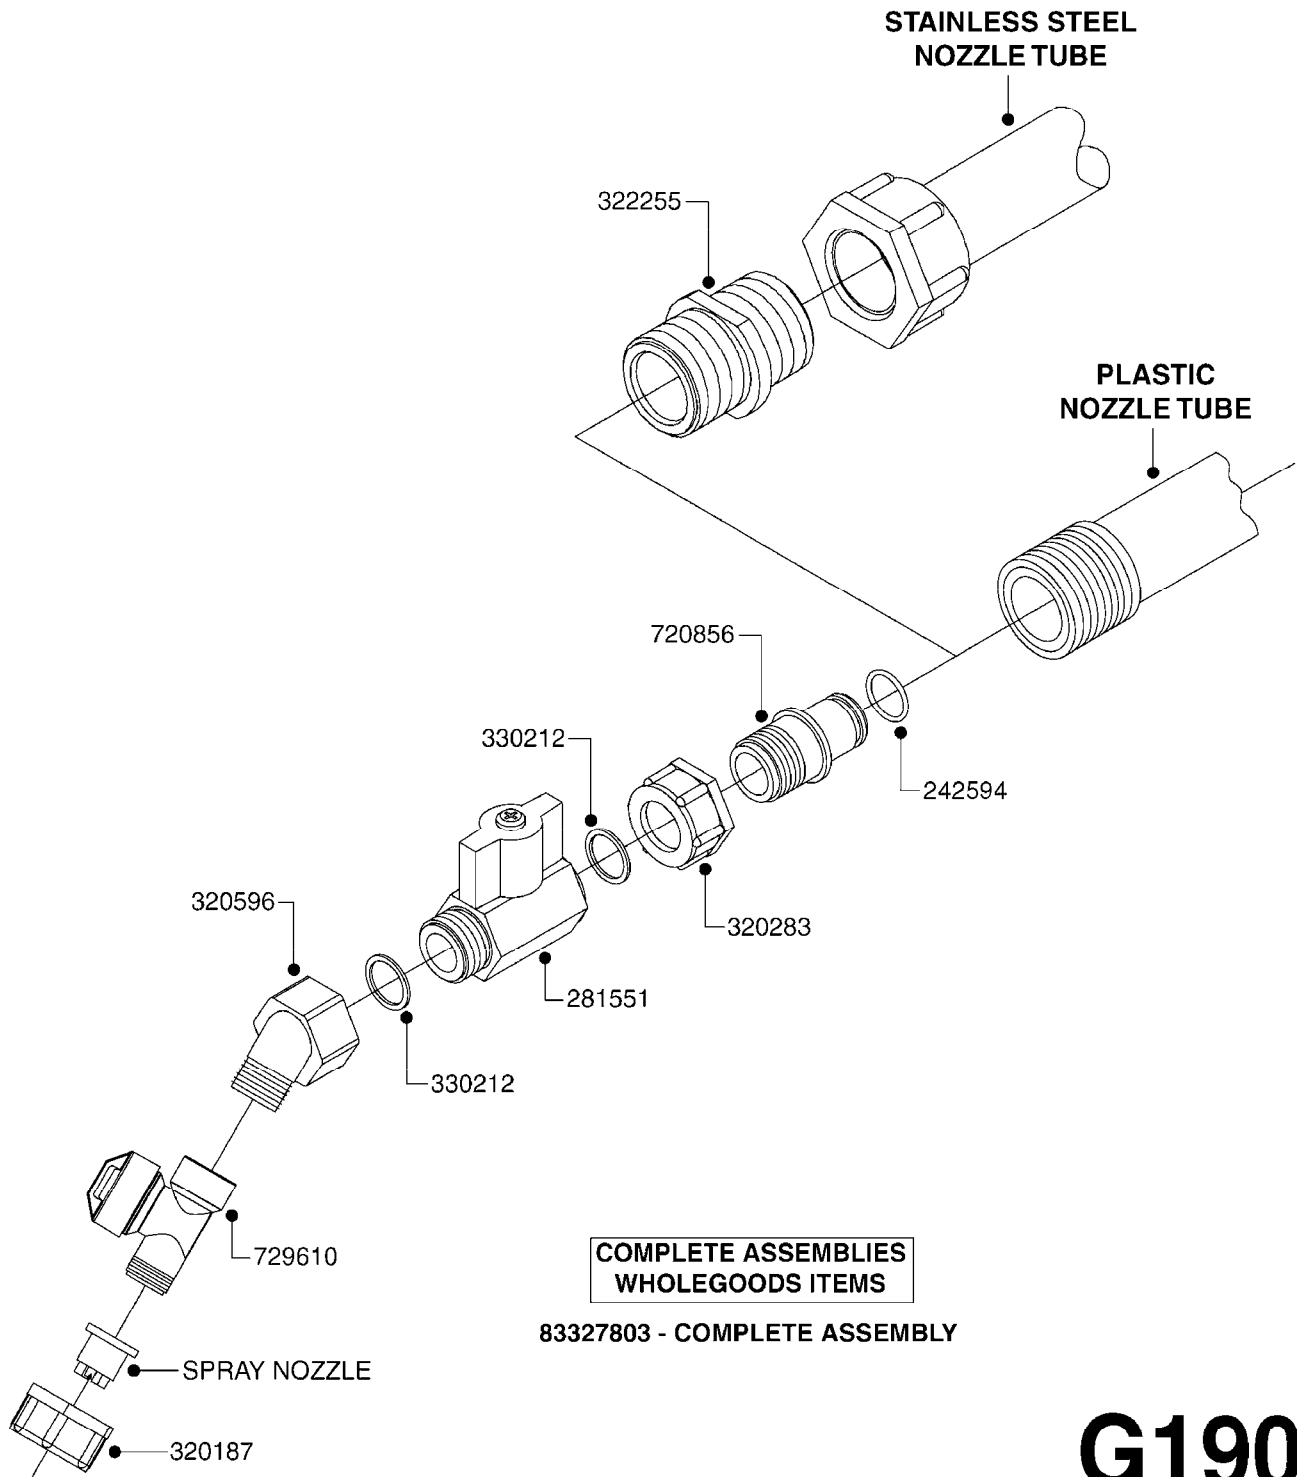

# G110

CLEAN WATER TANK  
G110-HIN, 26:06:06

Page 1  
Date 02.07.2013 8:50

parts-n°	order qty	description
161370	1	BKT.CLEAN WATER BOTT. VALVE
179989	1	BRKT. F. 3 GAL. TANK
281551	1	BALL VALVE 1/2"
320084	1	FITT.DK NUT 1/2" BSP
320482	1	FITT.DK ELB. 1/2" BSP 60 DEG.
321296	1	FITT.DK BULKHEAD 1/2" BSP SING
321307	1	FITT.DK NUT 1/2" BSP JAMB
321742	1	FITT.DK BULKHEAD 1/2' BSP
330212	1	O-RING D19/D14X2.4 F.1/2"NUT
330687	1	FITT.DK HB 1/2" F. 1/2" NUT
332592	1	O-RING D26/D20X3
334534	1	CLAMP HOSE PLASTIC 1/2"
420604	1	BOLT HEX 8.8 DEL M10X25 FT
420626	1	BOLT HEX 8.8 DEL M10X20 FT
421046	1	BOLT HEX 8.8 DEL M8X25 FT
430721	1	BOLT HEX 8.8 DEL M12X40 FT
430802	1	BOLT HEX 8.8 DEL M12X75
430846	1	BOLT HEX 8.8 DEL M12X80
430870	1	BOLT HEX 8.8 DEL M12X55 FT
460364	1	NUT HEX M8 GALV.
460423	1	NUT HEX M10X1.5 LOCK
460703	1	NUT HEX M12X1.75 LOCK
471127	1	WASHER D24/D13X2.5 STAINLESS
614396	1	CLEAN WATER BRACKET MB
614409	1	BRACKET FOR FOAM MARKER
717577	1	VALVE F.CLEAN WATER TANK
722072	1	CLEAN WATER TANK W FRAME & TAP
725901	1	LID F.WATER BOTTLE VENTED
927269	1	HOSE R X PVC X 1/2 X 0012"
10091103	1	BOLT HEX 3/8 NC GR.2 03.00'
10171703	1	BOLT HEX 3/8 NC GR.2 03.50"
10212903	1	NUT HEX NC (NYLON LOCK) 3/8"
10511303	1	FLATBAR L350/17DEG.CLEAN WATER
10511403	1	FLATBAR 104MM CLEAN WATER
10511503	1	BKT.CLEAN WATER MOUNT EAGLE
10598403	1	BOLT HEX HCS3/8-16 X 4 Z 5
63026303	1	CLEAN WATER TANK BRKT, ATV