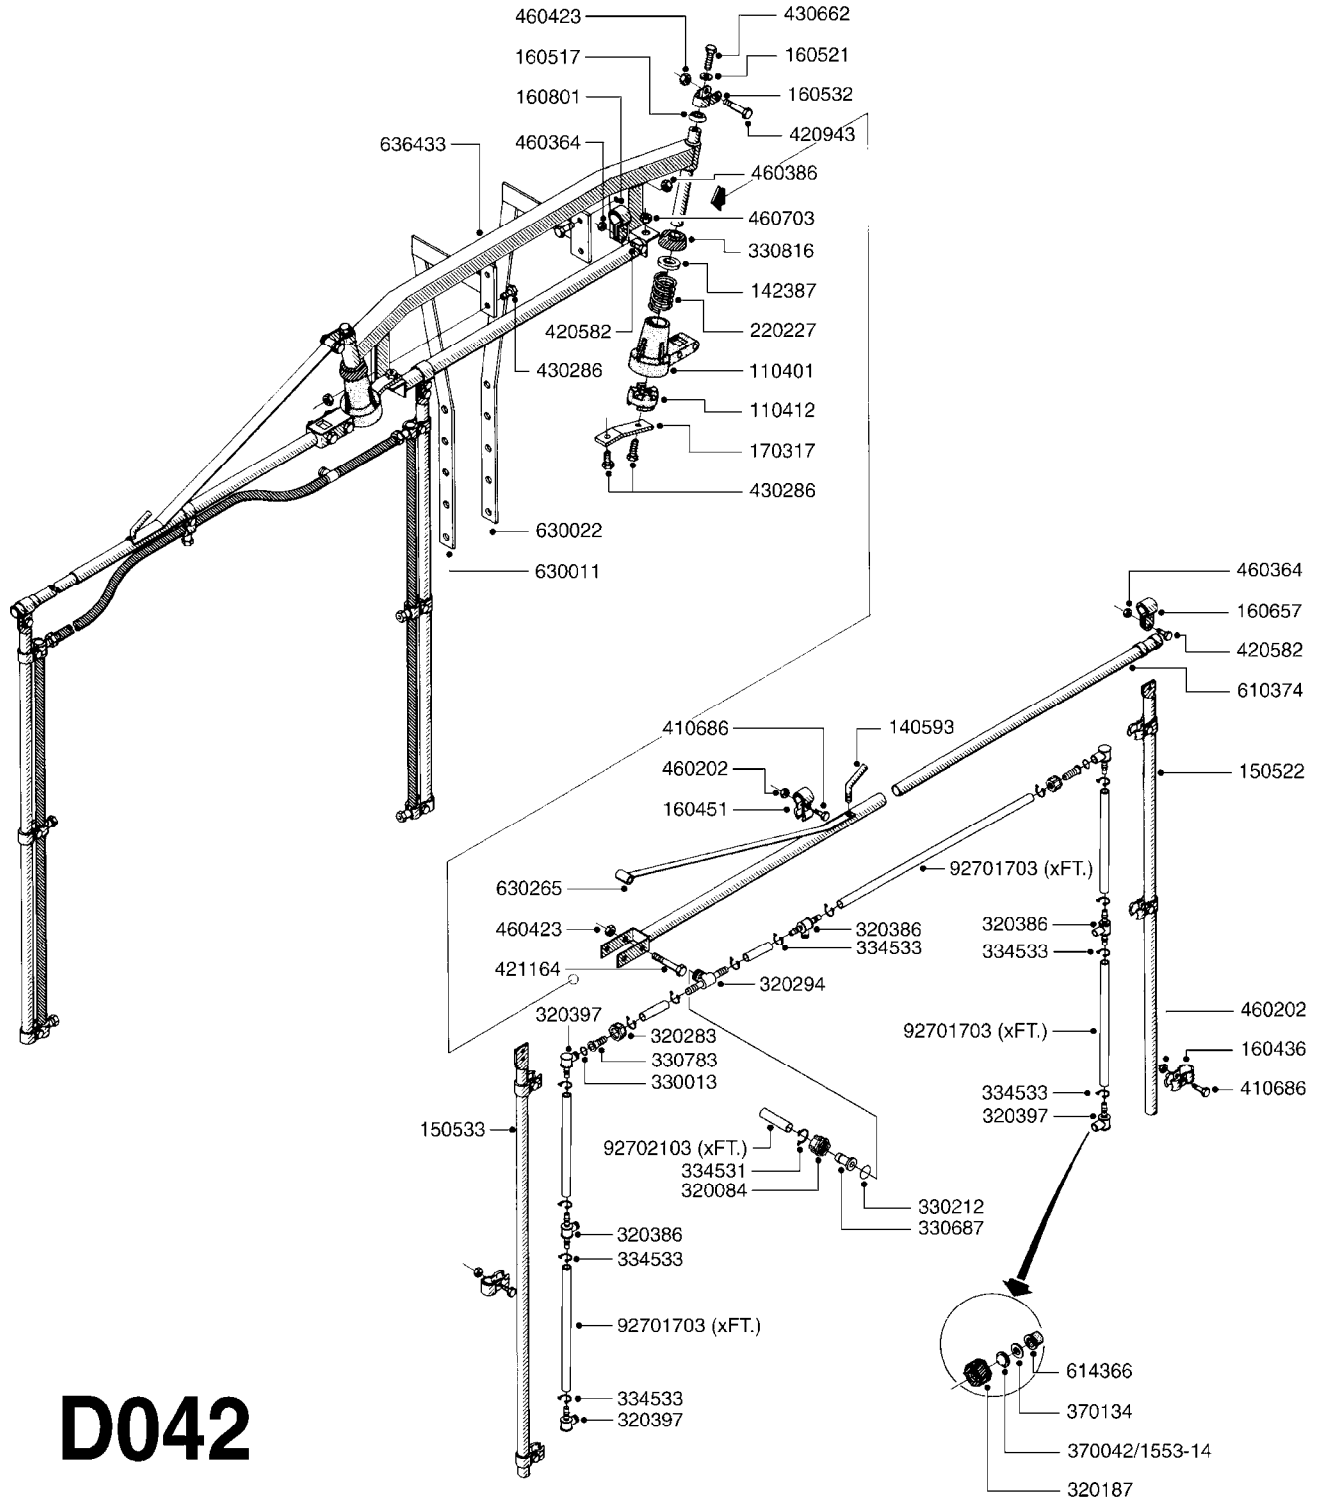

BOOM - V-II
D042-HIN, 21:11:09

Page 0
Date 02.07.2013 8:50

BOOM - V-II
D042-HIN, 21:11:09

Page 1
Date 02.07.2013 8:50

parts-n°	order qty	description
110401	1	SPRING HOUSING STD BOOM
110412	1	CLUTCH STANDARD BOOM
140593	1	THUMB SCREW
142387	1	WASHER D40D23X5
150522	1	DROP TUBE WINE II
150533	1	DROP TUBE WINE II
160436	1	PIPE BRANCH HOLDER D22,2
160451	1	PIPE BRANCH HOLDER D25,4
160517	1	SPACER COLLAR, STANDARD BOM
160521	1	WASHER D30.5/D13X2
160532	1	CLAMP SWIVEL F. BOOM 14'H.D.
160657	1	CLIP FITTING FOT D22,2
160801	1	CLIP FITTINGS 31.7
170317	1	CROSSBAR FOR BOOM WINE II
220227	1	SPRING FOR PIVOT
320084	1	FITT.DK NUT 1/2" BSP
320187	1	FITT.DK CAP 3/8" BSP BLACK
320283	1	FITT.DK NUT 3/4"BSP
320294	1	FITT.DK TEE 3/8X3/8HB X1/2"BSP
320386	1	FITT.DK TEE 3/8X3/8HB X3/8"BSP
320397	1	FITT.DK ELB 3/8"HB X 3/8" BSP
330013	1	O-RING D15/D10X2.5 F.3/8"NUT
330212	1	O-RING D19/D14X2.4 F.1/2"NUT
330687	1	FITT.DK HB 1/2" F. 1/2" NUT
330783	1	FITT.DK HB 3/8"F.3/8" NUT
330816	1	DUST COVER PLASTIC/STD.BOOM
334531	1	CLAMP HOSE PLASTIC 3/4"
334533	1	CLAMP HOSE PLASTIC 3/8"
370042	1	NOZZLE CONE JET 1553-14
370134	1	NOZZLE SWIRL 1554-GREY
410686	1	BOLT HEX 8.8 DEL M6X30
420582	1	BOLT HEX 8.8 DEL M8X20 FT
420943	1	BOLT HEX 8.8 DEL M10X50
421164	1	BOLT HEX 8.8 DEL M10X70
430286	1	BOLT HEX 8.8 DEL M12X30 FT
430662	1	BOLT HEX 8.8 DEL M12X20 FT
460202	1	NUT HEX M6
460364	1	NUT HEX M8 GALV.
460386	1	NUT HEX M12X1.75
460423	1	NUT HEX M10X1.5 LOCK
460703	1	NUT HEX M12X1.75 LOCK
610374	1	BOOM WING OUT.SECTION (WINE11)
614366	1	FILTER 50 MESH F.NOZZLE BLUE
630011	1	BÆREARM F.VIN II VENST
630022	1	BÆREARM F.VIN II HØJRE
630265	1	BOOM WING 14' BOOM
636433	1	CENTER SECTION 14' BOOM D27.0
92701703	1	HOSE R X3/8" X300PSI WP X0012"
92702103	1	HOSE R X1/2" X300PSI WP X0012"