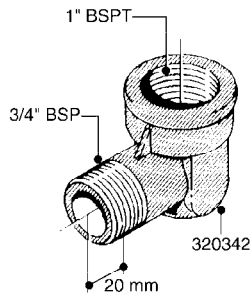

H020

FITTINGS-T-PIECES, CAPS & ELBOWS
H020-HIN, 01:01:01

Page 1
Date 02.07.2013 8:51

parts-n°	order qty	description
10053603	1	FITT. CAPNUT 2"BSP 5601
10194303	1	CAP BLANK 1 1/2 MCPHEE 210060
320047	1	FITT.DK CAPNUT 1/2" BSP
320106	1	FITT.DK CAPNUT 1" BSP
320272	1	FITT.DK CAPNUT 3/8' BSP
320316	1	FITT.DK TEE 3/4" X3/4" X1"BSP
320331	1	FITT.DK TEE 1" - 1" - 3/4" BSP
320342	1	FITT.DK EL 3/4"M X 1"F BSP
320563	1	FITT.DK 3 WAY 1/2" 110 DEG.
320677	1	NO LONGER AVAILABLE
320961	1	FITT.DK CAPNUT 1-1/2" BSP
321053	1	FITT.DK TEE 1/2 X1/2 X1/2" BSP
322072	1	FITT.DK TEE 3/8'X3/8'X3/8' BSP
322095	1	FITT.TEE 1-1/2X1-1/4X3/4" BSP
322138	1	FITT.DK ELB 1"M X 1"F BSP
330013	1	O-RING D15/D10X2.5 F.3/8"NUT
330212	1	O-RING D19/D14X2.4 F.1/2"NUT
330326	1	O-RING D30/D24X2 F.1"NUT
331273	1	O-RING D44/D38X2 F.1-1/2"