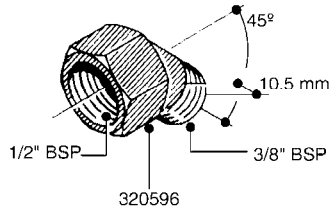

**H030**

FITTINGS - HEXAGON NIPPLES  
H030-HIN, 01:01:01

Page 1

Date 02.07.2013 8:51

parts-n°	order qty	description
10015303	1	FITT.PO.HN 1.00X1.00 M1000
10425003	1	FITT.PO.HN 1.25X1.00 MCPHEE
320132	1	FITT.DK HN 1" BSP
320176	1	FITT.DK HN 3/8"X1/2" BSP
320445	1	FITT.DK HN 1/4"X3/8" BSP
320655	1	FITT.DK HN 1/2"-1/2" BSP
320692	1	FITT.DK HN 3/8'BSPX1/4'NPT
320703	1	FITT.DK HN 3/8BSP X1/2 &1/4NPT
320725	1	FITT.DK NIPPLE 3/8"-3/8" BSP
320902	1	FITT.DK HN 3/8'X 1/4' BSP
390232	1	FITT.DK HN 1-1/2' X 1-1/4' BSP
390276	1	FITT.DK HN 1'BSP

**H040**

FITTINGS - NIPPLES & ELBOWS  
H040-HIN, 01:01:01

Page 1  
Date 02.07.2013 8:51

parts-n°	order qty	description
10530803	1	FITT.PO.SE 2.00X2.00 45 DEG.
320191	1	FITT.DK ELB 3/8' BSP 45 DEGREE
320482	1	FITT.DK ELB. 1/2" BSP 60 DEG.
320596	1	FITT.DK ELB 3/8'-1/2' BSP 45DEG
320607	1	FITT.DK HN 3/8M X 3/8F BSP LNG
320633	1	FITT.DK HN 3/8"M X 3/8"F BSP
321451	1	FITT.DK ELB.1-1/2 X1-1/4 80DEG
321532	1	FITT.DK REDUC 3/4' X 1/2' BSP
390233	1	FITT.DK REDUC 1-1/2" X 1" BSP