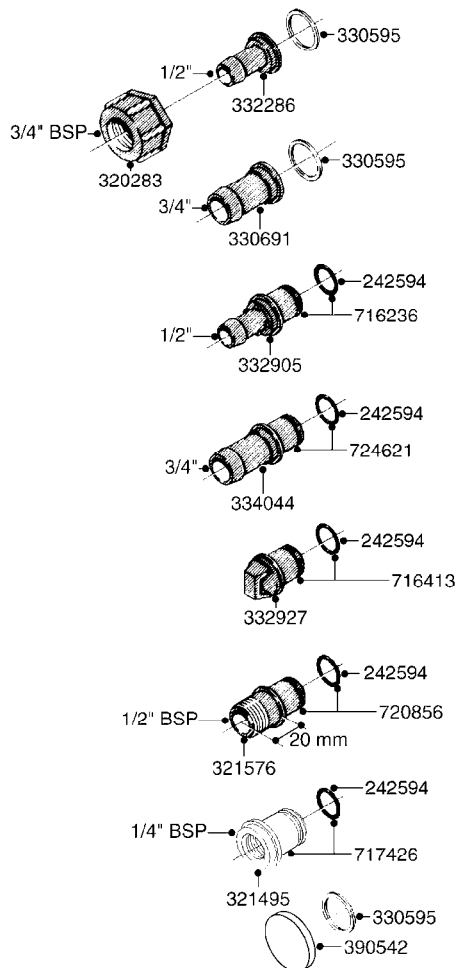

Page 1

Date 02.07.2013 8:51

Pos.	parts-n°	order qty	description
1	145994	1	FITT.DK S-40 FORK
2	145995	1	FITT.DK S-53 FORK
3	240177	1	O-RING D16.1/11.3 X 2.4
4	242354	1	O-RING D32.2X3.0 VITON F.S-53
5	242355	1	O-RING D19.2X3.0 VITON F.S-40
6	242594	1	O-RING D14 X 1.78 SCH.70-EPDM
7	261539	1	SPADE F.ELEC CONNEX BLUE INSUL
8	262104	1	VALVE, SOLENOID, S53/S40
9	320084	1	FITT.DK NUT 1/2" BSP
10	320187	1	FITT.DK CAP 3/8" BSP BLACK
11	320283	1	FITT.DK NUT 3/4"BSP
12	320596	1	FITT.DK ELB 3/8'-1/2'BSP 45DEG
13	321307	1	FITT.DK NUT 1/2" BSP JAMB
14	321742	1	FITT.DK BULKHEAD 1/2' BSP
15	322103	1	FITT.DK S-53 BULKHEAD
16	322352	1	FITT.DK S-53 TEE
17	330212	1	O-RING D19/D14X2.4 F.1/2"NUT
18	330687	1	FITT.DK HB 1/2" F. 1/2" NUT
19	334965	1	COVER FOR S53 SOLENOID VALVE
20	370366	1	NOZZLE END FAN 1850-G 150
21	410185	1	BOLT HEX 8.8 DEL M6X16
22	460261	1	NUT HEX M6X1 LOCK
23	471125	1	WASHER D12/D6.4x1.6 SS
24	614366	1	FILTER 50 MESH F.NOZZLE BLUE
24	614367	1	FILTER 80 MESH F.NOZZLE RED
24	614368	1	FILTER 100 MESH F.NOZZLE YEL.
25	720856	1	FITT.DK 1/2'BSP ASSY.F.3/4'NUT
26	726558	1	FITT.DK S53 STR. 3/4" W. ORING
27	726567	1	FITT.DK S-40 ELB.1/2" W. ORING
28	726694	1	PLUG,S53,1/2"FBSP THD W. ORING
29	729610	1	NOZZLE ASSY. NON DRIP 3/8 THRD
30	750722	1	REPAIR KIT FOR 3S SC CONTROL
31	983087	1	ELEC. CABLE 2 WIRE X 0.75MM
32	16180100	1	PLATE, END ROW NOZZLE
33	28025203	1	TIE STRAP L=23" x W=1/2"
34	28029803	1	CLAMP HOSE GEAR P1/2" 6708
35	28029903	1	CLAMP HOSE GEAR P3/4"-S1" 6712
36	92702103	1	HOSE R X1/2" X300PSI WP X0012"