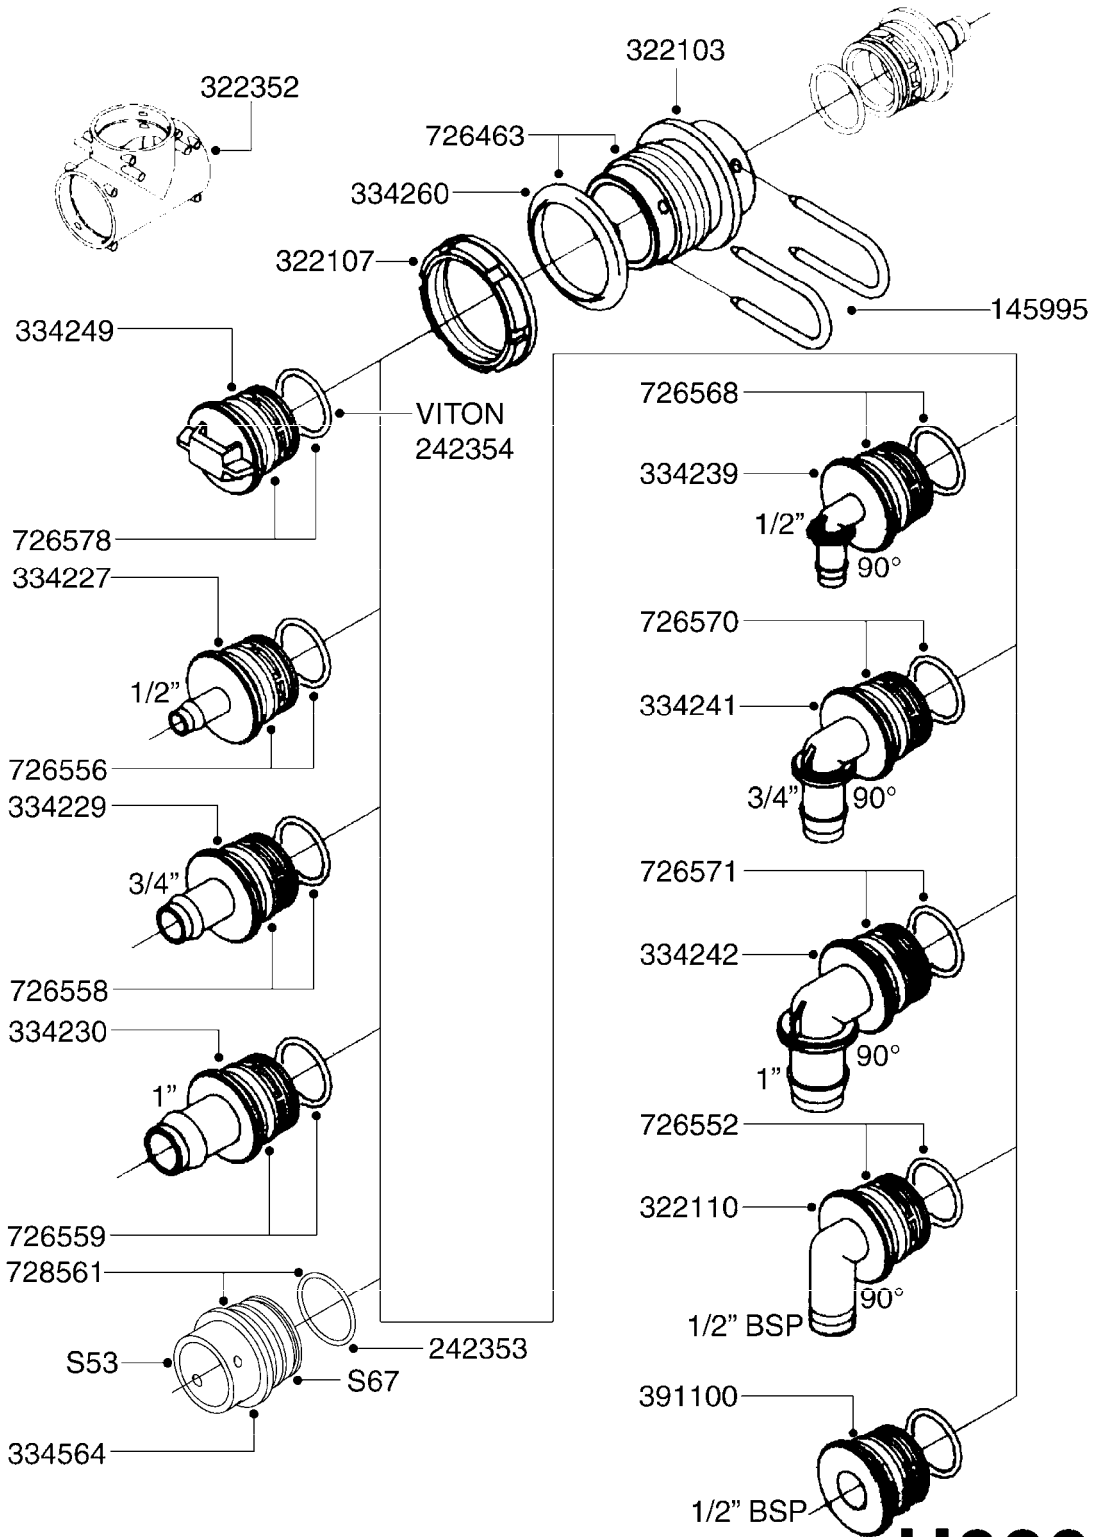

**H040**

FITTINGS - NIPPLES & ELBOWS  
H040-HIN, 01:01:01

Page 1  
Date 02.07.2013 8:51

parts-n°	order qty	description
10530803	1	FITT.PO.SE 2.00X2.00 45 DEG.
320191	1	FITT.DK ELB 3/8' BSP 45 DEGREE
320482	1	FITT.DK ELB. 1/2" BSP 60 DEG.
320596	1	FITT.DK ELB 3/8'-1/2' BSP 45DEG
320607	1	FITT.DK HN 3/8M X 3/8F BSP LNG
320633	1	FITT.DK HN 3/8"M X 3/8"F BSP
321451	1	FITT.DK ELB.1-1/2 X1-1/4 80DEG
321532	1	FITT.DK REDUC 3/4' X 1/2' BSP
390233	1	FITT.DK REDUC 1-1/2" X 1" BSP

# H070

FITTINGS - S-40  
H070-HIN, 01:02:12

Page 1

Date 02.07.2013 8:51

parts-n°	order qty	description
145994	1	FITT.DK S-40 FORK
242355	1	O-RING D19.2X3.0 VITON F.S-40
322102	1	FITT.DK S-40 BULKHEAD
322106	1	FITT.DK S-40 BULKHEAD NUT
322133	1	FITT.DK S-40 PLUG W 1/8 THREAD
334225	1	FITT.DK S-40 STR.3/8'
334237	1	FITT.DK S-40 ELB.3/8'
334238	1	FITT.DK S-40 ELB.1/2'
334248	1	FITT.DK S-40 PLUG
334259	1	GASKET F. S-40 BULKHEAD
726462	1	FITT. S40 BULHEAD W. GASKET
726567	1	FITT.DK S-40 ELB.1/2" W.ORING
726693	1	FITT.DK S-40 PLUG 1/8BSP ORING