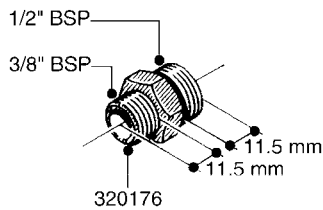

H030

FITTINGS - HEXAGON NIPPLES
H030-HIN, 01:01:01

Page 1

Date 02.07.2013 8:51

parts-n°	order qty	description
10015303	1	FITT.PO.HN 1.00X1.00 M1000
10425003	1	FITT.PO.HN 1.25X1.00 MCPHEE
320132	1	FITT.DK HN 1" BSP
320176	1	FITT.DK HN 3/8"X1/2" BSP
320445	1	FITT.DK HN 1/4"X3/8" BSP
320655	1	FITT.DK HN 1/2"-1/2" BSP
320692	1	FITT.DK HN 3/8'BSPX1/4'NPT
320703	1	FITT.DK HN 3/8BSP X1/2 &1/4NPT
320725	1	FITT.DK NIPPLE 3/8"-3/8" BSP
320902	1	FITT.DK HN 3/8'X 1/4' BSP
390232	1	FITT.DK HN 1-1/2' X 1-1/4' BSP
390276	1	FITT.DK HN 1'BSP