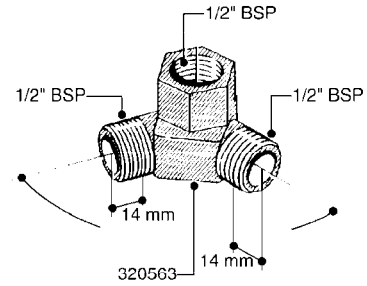

H020

FITTINGS-T-PIECES, CAPS & ELBOWS
H020-HIN, 01:01:01

Page 1
Date 02.07.2013 8:51

parts-n°	order qty	description
10053603	1	FITT. CAPNUT 2"BSP 5601
10194303	1	CAP BLANK 1 1/2 MCPHEE 210060
320047	1	FITT.DK CAPNUT 1/2" BSP
320106	1	FITT.DK CAPNUT 1" BSP
320272	1	FITT.DK CAPNUT 3/8' BSP
320316	1	FITT.DK TEE 3/4" X3/4" X1"BSP
320331	1	FITT.DK TEE 1" - 1" - 3/4" BSP
320342	1	FITT.DK EL 3/4"M X 1"F BSP
320563	1	FITT.DK 3 WAY 1/2" 110 DEG.
320677	1	NO LONGER AVAILABLE
320961	1	FITT.DK CAPNUT 1-1/2" BSP
321053	1	FITT.DK TEE 1/2 X1/2 X1/2" BSP
322072	1	FITT.DK TEE 3/8'X3/8'X3/8' BSP
322095	1	FITT.TEE 1-1/2X1-1/4X3/4" BSP
322138	1	FITT.DK ELB 1"M X 1"F BSP
330013	1	O-RING D15/D10X2.5 F.3/8"NUT
330212	1	O-RING D19/D14X2.4 F.1/2"NUT
330326	1	O-RING D30/D24X2 F.1"NUT
331273	1	O-RING D44/D38X2 F.1-1/2"