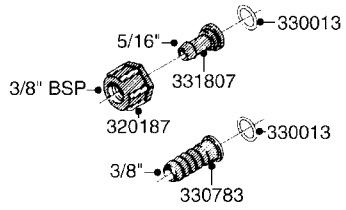

Page 1

Date 02.07.2013 8:51

Pos.	parts-n°	order qty	description
1	145994	1	FITT.DK S-40 FORK
2	145995	1	FITT.DK S-53 FORK
3	240177	1	O-RING D16.1/11.3 X 2.4
4	242354	1	O-RING D32.2X3.0 VITON F.S-53
5	242355	1	O-RING D19.2X3.0 VITON F.S-40
6	242594	1	O-RING D14 X 1.78 SCH.70-EPDM
7	261539	1	SPADE F.ELEC CONNEX BLUE INSUL
8	262104	1	VALVE, SOLENOID, S53/S40
9	320084	1	FITT.DK NUT 1/2" BSP
10	320187	1	FITT.DK CAP 3/8" BSP BLACK
11	320283	1	FITT.DK NUT 3/4"BSP
12	320596	1	FITT.DK ELB 3/8'-1/2'BSP 45DEG
13	321307	1	FITT.DK NUT 1/2" BSP JAMB
14	321742	1	FITT.DK BULKHEAD 1/2' BSP
15	322103	1	FITT.DK S-53 BULKHEAD
16	322352	1	FITT.DK S-53 TEE
17	330212	1	O-RING D19/D14X2.4 F.1/2"NUT
18	330687	1	FITT.DK HB 1/2" F. 1/2" NUT
19	334965	1	COVER FOR S53 SOLENOID VALVE
20	370366	1	NOZZLE END FAN 1850-G 150
21	410185	1	BOLT HEX 8.8 DEL M6X16
22	460261	1	NUT HEX M6X1 LOCK
23	471125	1	WASHER D12/D6.4x1.6 SS
24	614366	1	FILTER 50 MESH F.NOZZLE BLUE
24	614367	1	FILTER 80 MESH F.NOZZLE RED
24	614368	1	FILTER 100 MESH F.NOZZLE YEL.
25	720856	1	FITT.DK 1/2'BSP ASSY.F.3/4'NUT
26	726558	1	FITT.DK S53 STR. 3/4" W. ORING
27	726567	1	FITT.DK S-40 ELB.1/2" W. ORING
28	726694	1	PLUG,S53,1/2"FBSP THD W. ORING
29	729610	1	NOZZLE ASSY. NON DRIP 3/8 THRD
30	750722	1	REPAIR KIT FOR 3S SC CONTROL
31	983087	1	ELEC. CABLE 2 WIRE X 0.75MM
32	16180100	1	PLATE, END ROW NOZZLE
33	28025203	1	TIE STRAP L=23" x W=1/2"
34	28029803	1	CLAMP HOSE GEAR P1/2" 6708
35	28029903	1	CLAMP HOSE GEAR P3/4"-S1" 6712
36	92702103	1	HOSE R X1/2" X300PSI WP X0012"