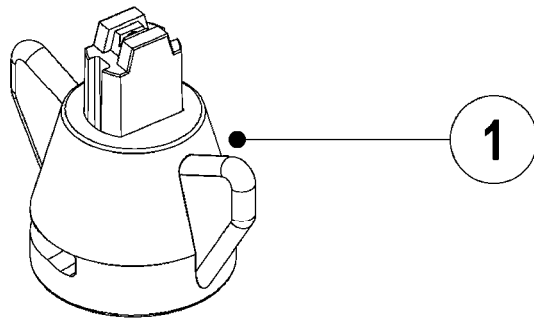

### B-JET Nozzle SYNTAL

**D704**

BOOM-NOZZLES INJET  
D704-HIN, 14:12:07

Page 1

Date 02.07.2013 8:50

Pos.	parts-n°	order qty	description
1	334083	1	SNAP-FIT NOZZLE HOLDER SS BLCK
2	371872	1	NOZZLE INJET 015 GREEN SINGLE
2	371873	1	NOZZLE INJET 02 YELLOW SINGLE
2	371874	1	NOZZLE INJET 025 LILAC SINGLE
2	371875	1	NOZZLE INJET 03 BLUE SINGLE
2	371876	1	NOZZLE INJET 04 RED SINGLE
2	371926	1	NOZZLE INJET 01 ORANGE SINGLE
2	371927	1	NOZZLE INJET 05 BROWN SINGLE
2	371928	1	NOZZLE INJET 06 GREY SINGLE
2	371929	1	NOZZLE INJET 08 WHITE SINGLE
3	371870	1	NOZZLE B-JET 03 BLUE
3	371871	1	NOZZLE B-JET 04 RED
3	371877	1	NOZZLE B-JET 025 LILAC
3	371930	1	NOZZLE B-JET 02 YELLOW