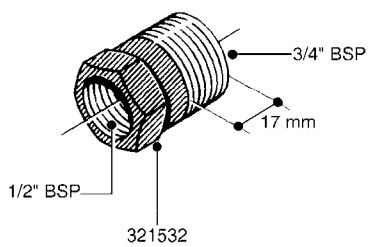

**H030**

FITTINGS - HEXAGON NIPPLES  
H030-HIN, 01:01:01

Page 1

Date 02.07.2013 8:51

parts-n°	order qty	description
10015303	1	FITT.PO.HN 1.00X1.00 M1000
10425003	1	FITT.PO.HN 1.25X1.00 MCPHEE
320132	1	FITT.DK HN 1" BSP
320176	1	FITT.DK HN 3/8"X1/2" BSP
320445	1	FITT.DK HN 1/4"X3/8" BSP
320655	1	FITT.DK HN 1/2"-1/2" BSP
320692	1	FITT.DK HN 3/8'BSPX1/4'NPT
320703	1	FITT.DK HN 3/8BSP X1/2 &1/4NPT
320725	1	FITT.DK NIPPLE 3/8"-3/8" BSP
320902	1	FITT.DK HN 3/8'X 1/4' BSP
390232	1	FITT.DK HN 1-1/2' X 1-1/4' BSP
390276	1	FITT.DK HN 1'BSP

**H040**

FITTINGS - NIPPLES & ELBOWS  
H040-HIN, 01:01:01

Page 1  
Date 02.07.2013 8:51

parts-n°	order qty	description
10530803	1	FITT.PO.SE 2.00X2.00 45 DEG.
320191	1	FITT.DK ELB 3/8' BSP 45 DEGREE
320482	1	FITT.DK ELB. 1/2" BSP 60 DEG.
320596	1	FITT.DK ELB 3/8'-1/2' BSP 45DEG
320607	1	FITT.DK HN 3/8M X 3/8F BSP LNG
320633	1	FITT.DK HN 3/8"M X 3/8"F BSP
321451	1	FITT.DK ELB.1-1/2 X1-1/4 80DEG
321532	1	FITT.DK REDUC 3/4' X 1/2' BSP
390233	1	FITT.DK REDUC 1-1/2" X 1" BSP