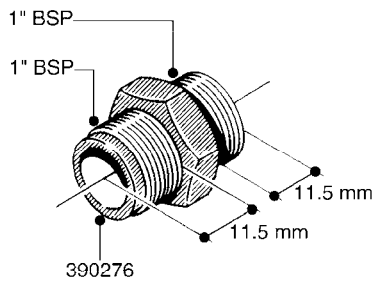

H030

FITTINGS - HEXAGON NIPPLES
H030-HIN, 01:01:01

Page 1

Date 02.07.2013 8:51

parts-n°	order qty	description
10015303	1	FITT.PO.HN 1.00X1.00 M1000
10425003	1	FITT.PO.HN 1.25X1.00 MCPHEE
320132	1	FITT.DK HN 1" BSP
320176	1	FITT.DK HN 3/8"X1/2" BSP
320445	1	FITT.DK HN 1/4"X3/8" BSP
320655	1	FITT.DK HN 1/2"-1/2" BSP
320692	1	FITT.DK HN 3/8'BSPX1/4'NPT
320703	1	FITT.DK HN 3/8BSP X1/2 &1/4NPT
320725	1	FITT.DK NIPPLE 3/8"-3/8" BSP
320902	1	FITT.DK HN 3/8'X 1/4' BSP
390232	1	FITT.DK HN 1-1/2' X 1-1/4' BSP
390276	1	FITT.DK HN 1'BSP