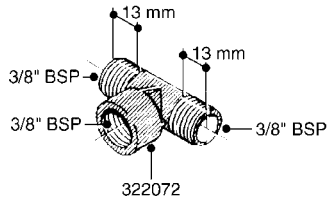

H020

FITTINGS-T-PIECES, CAPS & ELBOWS
H020-HIN, 01:01:01

Page 1
Date 02.07.2013 8:51

parts-n°	order qty	description
10053603	1	FITT. CAPNUT 2"BSP 5601
10194303	1	CAP BLANK 1 1/2 MCPHEE 210060
320047	1	FITT.DK CAPNUT 1/2" BSP
320106	1	FITT.DK CAPNUT 1" BSP
320272	1	FITT.DK CAPNUT 3/8' BSP
320316	1	FITT.DK TEE 3/4" X3/4" X1"BSP
320331	1	FITT.DK TEE 1" - 1" - 3/4" BSP
320342	1	FITT.DK EL 3/4"M X 1"F BSP
320563	1	FITT.DK 3 WAY 1/2" 110 DEG.
320677	1	NO LONGER AVAILABLE
320961	1	FITT.DK CAPNUT 1-1/2" BSP
321053	1	FITT.DK TEE 1/2 X1/2 X1/2" BSP
322072	1	FITT.DK TEE 3/8'X3/8'X3/8' BSP
322095	1	FITT.TEE 1-1/2X1-1/4X3/4" BSP
322138	1	FITT.DK ELB 1"M X 1"F BSP
330013	1	O-RING D15/D10X2.5 F.3/8"NUT
330212	1	O-RING D19/D14X2.4 F.1/2"NUT
330326	1	O-RING D30/D24X2 F.1"NUT
331273	1	O-RING D44/D38X2 F.1-1/2"