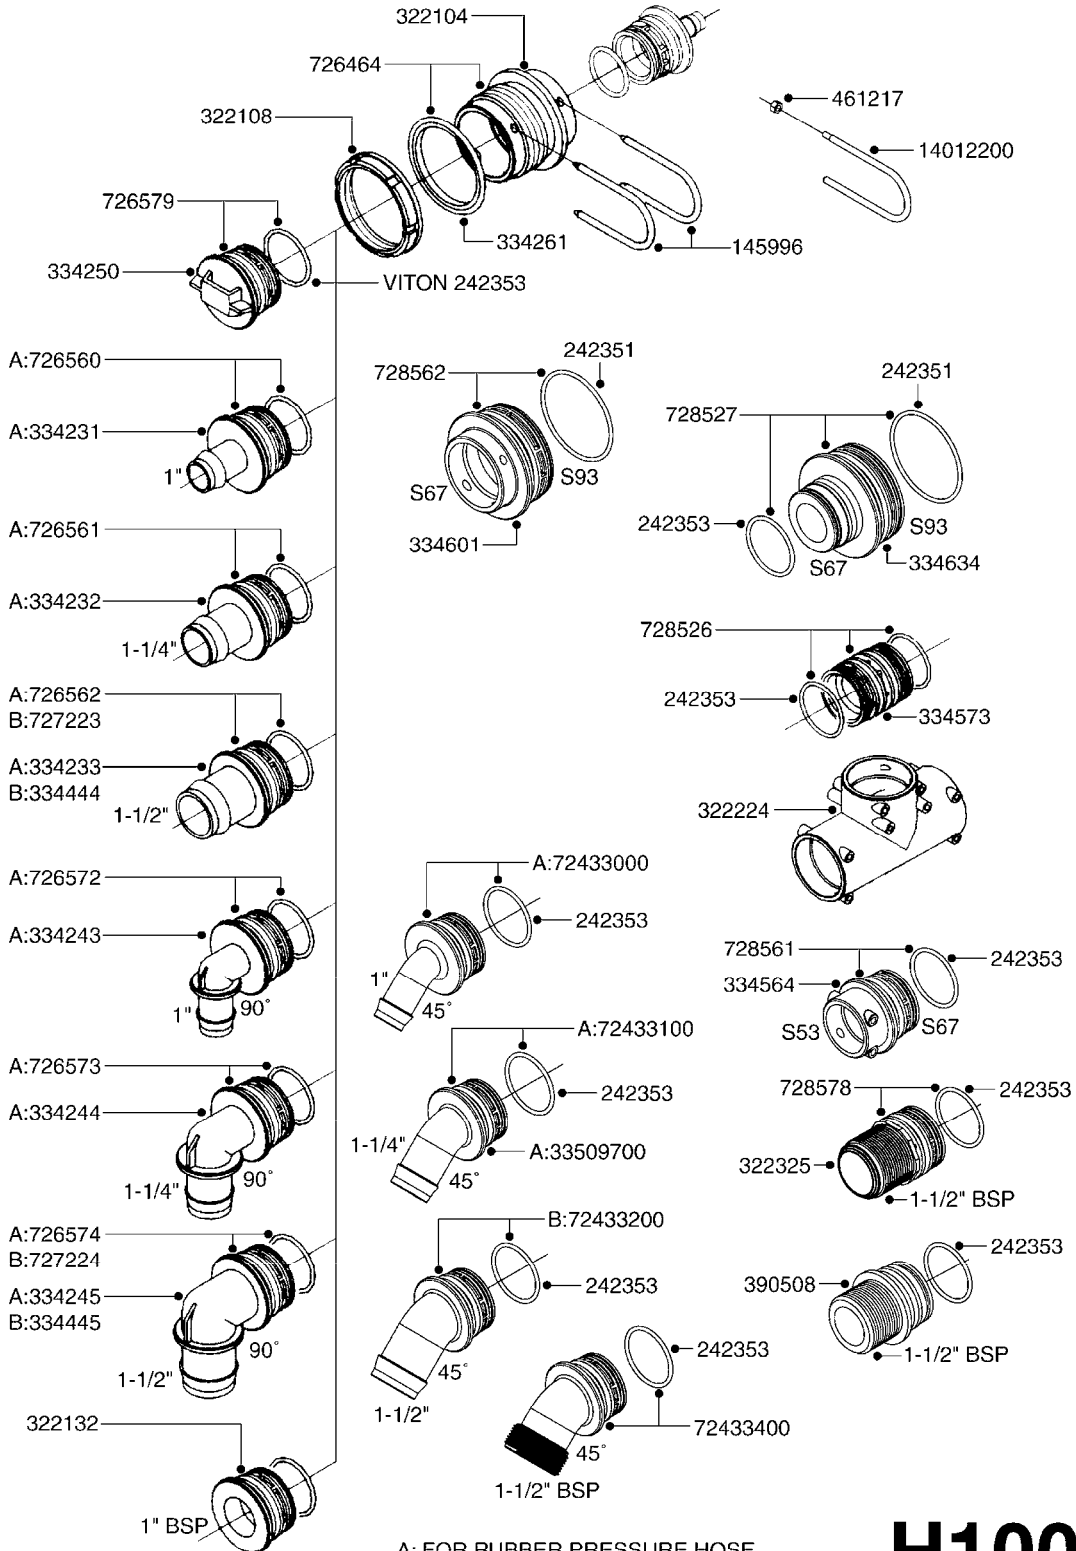

**H040**

FITTINGS - NIPPLES & ELBOWS  
H040-HIN, 01:01:01

Page 1  
Date 02.07.2013 8:51

parts-n°	order qty	description
10530803	1	FITT.PO.SE 2.00X2.00 45 DEG.
320191	1	FITT.DK ELB 3/8' BSP 45 DEGREE
320482	1	FITT.DK ELB. 1/2" BSP 60 DEG.
320596	1	FITT.DK ELB 3/8'-1/2' BSP 45DEG
320607	1	FITT.DK HN 3/8M X 3/8F BSP LNG
320633	1	FITT.DK HN 3/8"M X 3/8"F BSP
321451	1	FITT.DK ELB.1-1/2 X1-1/4 80DEG
321532	1	FITT.DK REDUC 3/4' X 1/2' BSP
390233	1	FITT.DK REDUC 1-1/2" X 1" BSP

**H080**

FITTINGS - S-53  
H080-HIN, 01:02:12

Page 1

Date 02.07.2013 8:51

parts-n°	order qty	description
145995	1	FITT.DK S-53 FORK
242353	1	O-RING D44.2X3.0 VITON F.S-67
242354	1	O-RING D32.2X3.0 VITON F.S-53
322103	1	FITT.DK S-53 BULKHEAD
322107	1	FITT.DK S-53 BULKHEAD NUT
322110	1	FITT.DK S-53 ELB. 1/2" BSP
322352	1	FITT.DK S-53 TEE
334227	1	FITT.DK S-53 STR.1/2'
334229	1	FITT.DK S-53 STR.3/4"
334230	1	FITT.DK S-53 STR.1"
334239	1	FITT.DK S-53 ELB.1/2"
334241	1	FITT.DK S-53 ELB.3/4"
334242	1	FITT.DK S-53 ELB.1"
334249	1	FITT.DK S-53 PLUG
334260	1	GASKET F. S-53 BULKHEAD
334564	1	FITT.DK S-67 TO S-53 ADAPTER
391100	1	FITT.DK S-53THREAD INS.1/2"BSP
726463	1	FITT.DK S53 BULKHEAD W/GASKET
726552	1	FIT.DK S-53X90 1/2" BSP,O-RING
726556	1	FITT.DK S-53 HB 1/2" W/O-RING
726558	1	FITT.DK S53 STR. 3/4" W.ORING
726559	1	FITT DK. S-53 HB 1" W/O-RING
726568	1	FITT.DK.S-53 HB 1/2"90 W/ORING
726570	1	FITT.DK S-53 ELB.3/4" W.ORING
726571	1	FITT.DK S-53 ELB.1", W ORING
726578	1	FITT.DK S53 PLUG WITH O-RING
728561	1	FITT.DK. S67M - S53F REDUCER