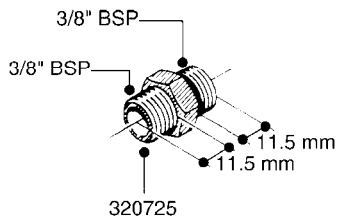

H030

FITTINGS - HEXAGON NIPPLES
H030-HIN, 01:01:01

Page 1

Date 02.07.2013 8:51

parts-n°	order qty	description
10015303	1	FITT.PO.HN 1.00X1.00 M1000
10425003	1	FITT.PO.HN 1.25X1.00 MCPHEE
320132	1	FITT.DK HN 1" BSP
320176	1	FITT.DK HN 3/8"X1/2" BSP
320445	1	FITT.DK HN 1/4"X3/8" BSP
320655	1	FITT.DK HN 1/2"-1/2" BSP
320692	1	FITT.DK HN 3/8'BSPX1/4'NPT
320703	1	FITT.DK HN 3/8BSP X1/2 &1/4NPT
320725	1	FITT.DK NIPPLE 3/8"-3/8" BSP
320902	1	FITT.DK HN 3/8'X 1/4' BSP
390232	1	FITT.DK HN 1-1/2' X 1-1/4' BSP
390276	1	FITT.DK HN 1'BSP