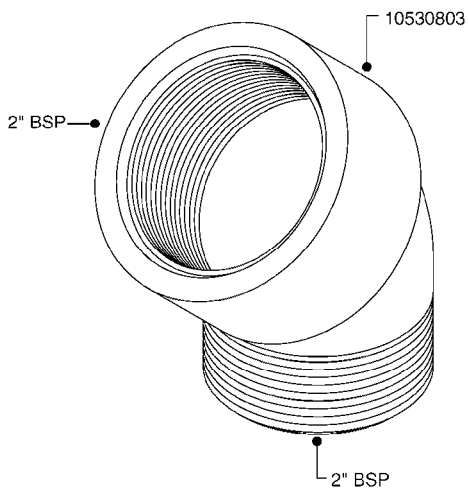

**H020**

FITTINGS-T-PIECES, CAPS & ELBOWS  
H020-HIN, 01:01:01

Page 1  
Date 02.07.2013 8:51

parts-n°	order qty	description
10053603	1	FITT. CAPNUT 2"BSP 5601
10194303	1	CAP BLANK 1 1/2 MCPHEE 210060
320047	1	FITT.DK CAPNUT 1/2" BSP
320106	1	FITT.DK CAPNUT 1" BSP
320272	1	FITT.DK CAPNUT 3/8' BSP
320316	1	FITT.DK TEE 3/4" X3/4" X1"BSP
320331	1	FITT.DK TEE 1" - 1" - 3/4" BSP
320342	1	FITT.DK EL 3/4"M X 1"F BSP
320563	1	FITT.DK 3 WAY 1/2" 110 DEG.
320677	1	NO LONGER AVAILABLE
320961	1	FITT.DK CAPNUT 1-1/2" BSP
321053	1	FITT.DK TEE 1/2 X1/2 X1/2" BSP
322072	1	FITT.DK TEE 3/8'X3/8'X3/8' BSP
322095	1	FITT.TEE 1-1/2X1-1/4X3/4" BSP
322138	1	FITT.DK ELB 1"M X 1"F BSP
330013	1	O-RING D15/D10X2.5 F.3/8"NUT
330212	1	O-RING D19/D14X2.4 F.1/2"NUT
330326	1	O-RING D30/D24X2 F.1"NUT
331273	1	O-RING D44/D38X2 F.1-1/2"

**H030**

FITTINGS - HEXAGON NIPPLES  
H030-HIN, 01:01:01

Page 1

Date 02.07.2013 8:51

parts-n°	order qty	description
10015303	1	FITT.PO.HN 1.00X1.00 M1000
10425003	1	FITT.PO.HN 1.25X1.00 MCPHEE
320132	1	FITT.DK HN 1" BSP
320176	1	FITT.DK HN 3/8"X1/2" BSP
320445	1	FITT.DK HN 1/4"X3/8" BSP
320655	1	FITT.DK HN 1/2"-1/2" BSP
320692	1	FITT.DK HN 3/8'BSPX1/4'NPT
320703	1	FITT.DK HN 3/8BSP X1/2 &1/4NPT
320725	1	FITT.DK NIPPLE 3/8"-3/8" BSP
320902	1	FITT.DK HN 3/8'X 1/4' BSP
390232	1	FITT.DK HN 1-1/2' X 1-1/4' BSP
390276	1	FITT.DK HN 1'BSP

**H040**

FITTINGS - NIPPLES & ELBOWS  
H040-HIN, 01:01:01

Page 1  
Date 02.07.2013 8:51

parts-n°	order qty	description
10530803	1	FITT.PO.SE 2.00X2.00 45 DEG.
320191	1	FITT.DK ELB 3/8' BSP 45 DEGREE
320482	1	FITT.DK ELB. 1/2" BSP 60 DEG.
320596	1	FITT.DK ELB 3/8'-1/2' BSP 45DEG
320607	1	FITT.DK HN 3/8M X 3/8F BSP LNG
320633	1	FITT.DK HN 3/8"M X 3/8"F BSP
321451	1	FITT.DK ELB.1-1/2 X1-1/4 80DEG
321532	1	FITT.DK REDUC 3/4' X 1/2' BSP
390233	1	FITT.DK REDUC 1-1/2" X 1" BSP