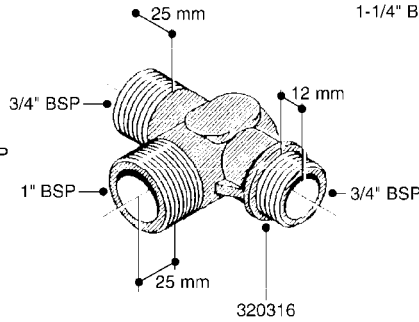

H020

FITTINGS-T-PIECES, CAPS & ELBOWS
H020-HIN, 01:01:01

Page 1
Date 02.07.2013 8:51

parts-n°	order qty	description
10053603	1	FITT. CAPNUT 2"BSP 5601
10194303	1	CAP BLANK 1 1/2 MCPHEE 210060
320047	1	FITT.DK CAPNUT 1/2" BSP
320106	1	FITT.DK CAPNUT 1" BSP
320272	1	FITT.DK CAPNUT 3/8' BSP
320316	1	FITT.DK TEE 3/4" X3/4" X1"BSP
320331	1	FITT.DK TEE 1" - 1" - 3/4" BSP
320342	1	FITT.DK EL 3/4"M X 1"F BSP
320563	1	FITT.DK 3 WAY 1/2" 110 DEG.
320677	1	NO LONGER AVAILABLE
320961	1	FITT.DK CAPNUT 1-1/2" BSP
321053	1	FITT.DK TEE 1/2 X1/2 X1/2" BSP
322072	1	FITT.DK TEE 3/8'X3/8'X3/8' BSP
322095	1	FITT.TEE 1-1/2X1-1/4X3/4" BSP
322138	1	FITT.DK ELB 1"M X 1"F BSP
330013	1	O-RING D15/D10X2.5 F.3/8"NUT
330212	1	O-RING D19/D14X2.4 F.1/2"NUT
330326	1	O-RING D30/D24X2 F.1"NUT
331273	1	O-RING D44/D38X2 F.1-1/2"