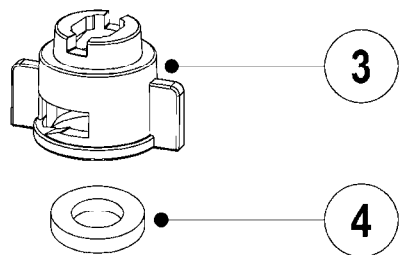

# D702

BOOM-NOZZLES 80° FLAT FAN ISO  
D702-HIN, 14:12:07

Page 1  
Date 02.07.2013 8:50

Pos.	parts-n°	order qty	description
1	334083	1	SNAP-FIT NOZZLE HOLDER SS BLCK
2	371931	1	SYNTAL ISO F-01-80 TIP ORNG
2	371932	1	SYNTAL ISO F-015-80 TIP GREEN
2	371933	1	SYNTAL ISO F-02-80 TIP YELLOW
2	371934	1	SYNTAL ISO F-03-80 TIP BLUE
3	10423503	1	O-RING 9.12x3.53 NITRIL