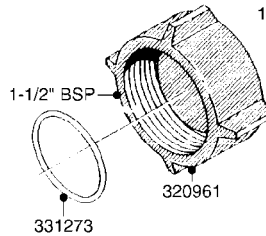

H020

FITTINGS-T-PIECES, CAPS & ELBOWS
H020-HIN, 01:01:01

Page 1
Date 02.07.2013 8:51

parts-n°	order qty	description
10053603	1	FITT. CAPNUT 2"BSP 5601
10194303	1	CAP BLANK 1 1/2 MCPHEE 210060
320047	1	FITT.DK CAPNUT 1/2" BSP
320106	1	FITT.DK CAPNUT 1" BSP
320272	1	FITT.DK CAPNUT 3/8' BSP
320316	1	FITT.DK TEE 3/4" X3/4" X1"BSP
320331	1	FITT.DK TEE 1" - 1" - 3/4" BSP
320342	1	FITT.DK EL 3/4"M X 1"F BSP
320563	1	FITT.DK 3 WAY 1/2" 110 DEG.
320677	1	NO LONGER AVAILABLE
320961	1	FITT.DK CAPNUT 1-1/2" BSP
321053	1	FITT.DK TEE 1/2 X1/2 X1/2" BSP
322072	1	FITT.DK TEE 3/8'X3/8'X3/8' BSP
322095	1	FITT.TEE 1-1/2X1-1/4X3/4" BSP
322138	1	FITT.DK ELB 1"M X 1"F BSP
330013	1	O-RING D15/D10X2.5 F.3/8"NUT
330212	1	O-RING D19/D14X2.4 F.1/2"NUT
330326	1	O-RING D30/D24X2 F.1"NUT
331273	1	O-RING D44/D38X2 F.1-1/2"