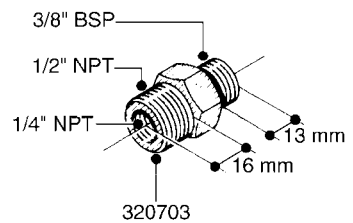

H030

FITTINGS - HEXAGON NIPPLES
H030-HIN, 01:01:01

Page 1

Date 02.07.2013 8:51

parts-n°	order qty	description
10015303	1	FITT.PO.HN 1.00X1.00 M1000
10425003	1	FITT.PO.HN 1.25X1.00 MCPHEE
320132	1	FITT.DK HN 1" BSP
320176	1	FITT.DK HN 3/8"X1/2" BSP
320445	1	FITT.DK HN 1/4"X3/8" BSP
320655	1	FITT.DK HN 1/2"-1/2" BSP
320692	1	FITT.DK HN 3/8'BSPX1/4'NPT
320703	1	FITT.DK HN 3/8BSP X1/2 &1/4NPT
320725	1	FITT.DK NIPPLE 3/8"-3/8" BSP
320902	1	FITT.DK HN 3/8'X 1/4' BSP
390232	1	FITT.DK HN 1-1/2' X 1-1/4' BSP
390276	1	FITT.DK HN 1'BSP