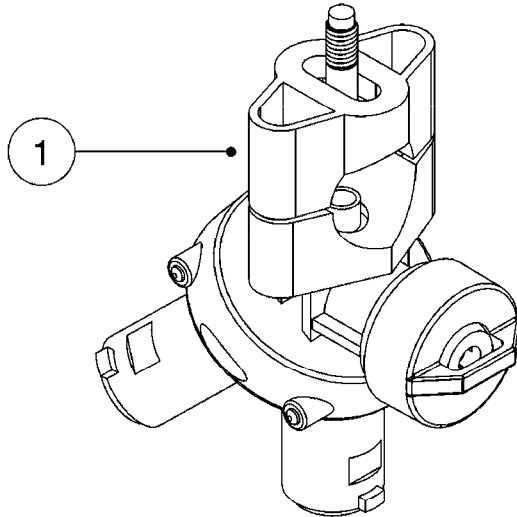

**SINGLE NOZZLE BODY**

**TRIPLET NOZZLE BODY**

**D620**

\*=REFER TO HARDI NOZZLE CATALOG

NOZZLE BODIES-SNAP FIT  
D620-HIN, 18:03:10

Page 1  
Date 02.07.2013 8:50

parts-n°	order qty	description
143592	1	LOCK CLAMP FOR TRIPLET
241371	1	DIAPHRAGM, NO-DRIP alt 241371
241990	1	O-RING D9.3 X 2.4 VITON
242594	1	O-RING D14 X 1.78 SCH.70-EPDM
242598	1	O-RING D7.0 X 2.5 NITRIL
320187	1	FITT.DK CAP 3/8" BSP BLACK
320283	1	FITT.DK NUT 3/4"BSP
321462	1	CAP F.NO-DRIP ASSY.
322068	1	SNAP-FIT ADAPTER THREAD. HARDI
322114	1	NUT PLASTIC F.NOZZ.H
322116	1	BOLT PLASTIC F.NOZZ.H.
322258	1	HOUSING F.TRIPLET
322260	1	NOZZLE HOLDER LOWER PART
333012	1	NOZZLE HOLD. UPPER PART
334082	1	SNAP-FIT NOZZ.HOLD.CONE BLACK
334102	1	BLANK F.NOZZLE
334172	1	SNAP-FIT NOZZ.HOLD.CONE GREEN
334173	1	SNAP-FIT NOZZ.HOLD.CONE ORANGE
334220	1	YOKE, UPPER NOZZLE BODY
334371	1	SNAP-FIT NOZZLE HOLDER YELLOW
334373	1	SNAP-FIT NOZZLE HOLDER RED
334377	1	SNAP-FIT NOZZLE HOLDER BLUE
334926	1	SNAP-FIT TURN PLATE F TRIPLET
390639	1	O-RING F.NOZZLE FILTER
440665	1	SCREW M4.2X16 STAINLESS
716236	1	FITT.DK HB 1/2" ASSY. F. 3/4"
716413	1	FITT.DK PLUG ASSY. F.NOZ TUBE
724621	1	FITT.DK HB 3/4"ASSY F.3/4" NUT
725042	1	SCREEN 80 MESH W.GASKET, RED
725043	1	SCREEN 50 MESH W.GASKET,BLUE
725044	1	SCREEN 100 MESH W.GASKET,YELLO
725078	1	SNAP-FIT TRIPLET W/O NOZZ HOLD
725079	1	NOZZLE ASSY.SING.SNAP-FIT GREN
729645	1	NON-DRIP SPRING ASSY.GREEN 10