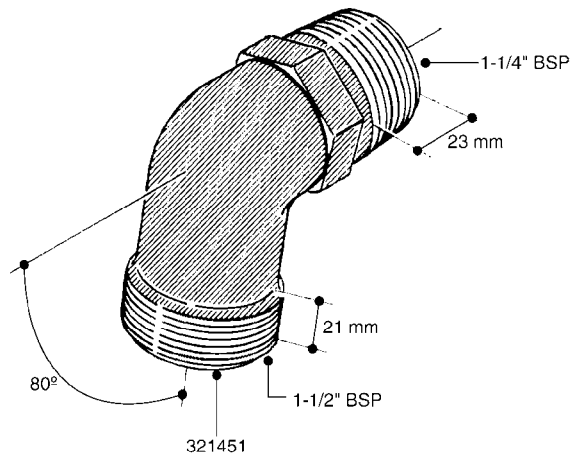

**H030**

FITTINGS - HEXAGON NIPPLES  
H030-HIN, 01:01:01

Page 1

Date 02.07.2013 8:51

parts-n°	order qty	description
10015303	1	FITT.PO.HN 1.00X1.00 M1000
10425003	1	FITT.PO.HN 1.25X1.00 MCPHEE
320132	1	FITT.DK HN 1" BSP
320176	1	FITT.DK HN 3/8"X1/2" BSP
320445	1	FITT.DK HN 1/4"X3/8" BSP
320655	1	FITT.DK HN 1/2"-1/2" BSP
320692	1	FITT.DK HN 3/8'BSPX1/4'NPT
320703	1	FITT.DK HN 3/8BSP X1/2 &1/4NPT
320725	1	FITT.DK NIPPLE 3/8"-3/8" BSP
320902	1	FITT.DK HN 3/8'X 1/4' BSP
390232	1	FITT.DK HN 1-1/2' X 1-1/4' BSP
390276	1	FITT.DK HN 1'BSP

**H040**

FITTINGS - NIPPLES & ELBOWS  
H040-HIN, 01:01:01

Page 1  
Date 02.07.2013 8:51

parts-n°	order qty	description
10530803	1	FITT.PO.SE 2.00X2.00 45 DEG.
320191	1	FITT.DK ELB 3/8' BSP 45 DEGREE
320482	1	FITT.DK ELB. 1/2" BSP 60 DEG.
320596	1	FITT.DK ELB 3/8'-1/2' BSP 45DEG
320607	1	FITT.DK HN 3/8M X 3/8F BSP LNG
320633	1	FITT.DK HN 3/8"M X 3/8"F BSP
321451	1	FITT.DK ELB.1-1/2 X1-1/4 80DEG
321532	1	FITT.DK REDUC 3/4' X 1/2' BSP
390233	1	FITT.DK REDUC 1-1/2" X 1" BSP