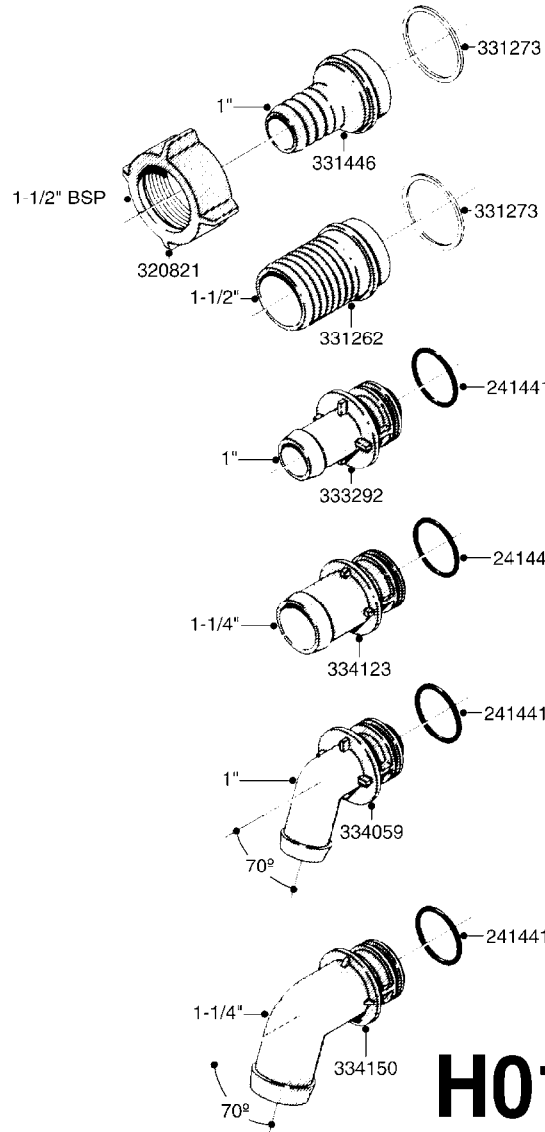

Page 1

Date 02.07.2013 8:51

Pos.	parts-n°	order qty	description
1	145994	1	FITT.DK S-40 FORK
2	145995	1	FITT.DK S-53 FORK
3	240177	1	O-RING D16.1/11.3 X 2.4
4	242354	1	O-RING D32.2X3.0 VITON F.S-53
5	242355	1	O-RING D19.2X3.0 VITON F.S-40
6	242594	1	O-RING D14 X 1.78 SCH.70-EPDM
7	261539	1	SPADE F.ELEC CONNEX BLUE INSUL
8	262104	1	VALVE, SOLENOID, S53/S40
9	320084	1	FITT.DK NUT 1/2" BSP
10	320187	1	FITT.DK CAP 3/8" BSP BLACK
11	320283	1	FITT.DK NUT 3/4"BSP
12	320596	1	FITT.DK ELB 3/8'-1/2'BSP 45DEG
13	321307	1	FITT.DK NUT 1/2" BSP JAMB
14	321742	1	FITT.DK BULKHEAD 1/2' BSP
15	322103	1	FITT.DK S-53 BULKHEAD
16	322352	1	FITT.DK S-53 TEE
17	330212	1	O-RING D19/D14X2.4 F.1/2"NUT
18	330687	1	FITT.DK HB 1/2" F. 1/2" NUT
19	334965	1	COVER FOR S53 SOLENOID VALVE
20	370366	1	NOZZLE END FAN 1850-G 150
21	410185	1	BOLT HEX 8.8 DEL M6X16
22	460261	1	NUT HEX M6X1 LOCK
23	471125	1	WASHER D12/D6.4x1.6 SS
24	614366	1	FILTER 50 MESH F.NOZZLE BLUE
24	614367	1	FILTER 80 MESH F.NOZZLE RED
24	614368	1	FILTER 100 MESH F.NOZZLE YEL.
25	720856	1	FITT.DK 1/2'BSP ASSY.F.3/4'NUT
26	726558	1	FITT.DK S53 STR. 3/4" W. ORING
27	726567	1	FITT.DK S-40 ELB.1/2" W. ORING
28	726694	1	PLUG,S53,1/2"FBSP THD W. ORING
29	729610	1	NOZZLE ASSY. NON DRIP 3/8 THRD
30	750722	1	REPAIR KIT FOR 3S SC CONTROL
31	983087	1	ELEC. CABLE 2 WIRE X 0.75MM
32	16180100	1	PLATE, END ROW NOZZLE
33	28025203	1	TIE STRAP L=23" x W=1/2"
34	28029803	1	CLAMP HOSE GEAR P1/2" 6708
35	28029903	1	CLAMP HOSE GEAR P3/4"-S1" 6712
36	92702103	1	HOSE R X1/2" X300PSI WP X0012"