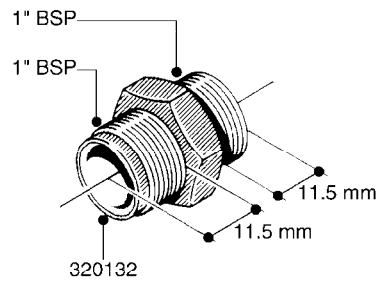

H030

FITTINGS - HEXAGON NIPPLES
H030-HIN, 01:01:01

Page 1

Date 02.07.2013 8:51

parts-n°	order qty	description
10015303	1	FITT.PO.HN 1.00X1.00 M1000
10425003	1	FITT.PO.HN 1.25X1.00 MCPHEE
320132	1	FITT.DK HN 1" BSP
320176	1	FITT.DK HN 3/8"X1/2" BSP
320445	1	FITT.DK HN 1/4"X3/8" BSP
320655	1	FITT.DK HN 1/2"-1/2" BSP
320692	1	FITT.DK HN 3/8'BSPX1/4'NPT
320703	1	FITT.DK HN 3/8BSP X1/2 &1/4NPT
320725	1	FITT.DK NIPPLE 3/8"-3/8" BSP
320902	1	FITT.DK HN 3/8'X 1/4' BSP
390232	1	FITT.DK HN 1-1/2' X 1-1/4' BSP
390276	1	FITT.DK HN 1'BSP