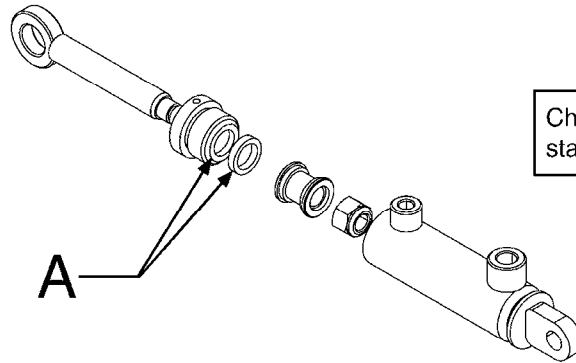

HYDRAULICS - FAROIL CYLINDERS  
C025-HIN, 15:08:12

Page 2

Date 02.07.2013 8:50

parts-n°	order qty	description
78122400	1	DOUBLE CYLINDER D 40/20-300
78122600	1	CYLINDER D40/22-300 BLACK
78122700	1	CYLINDER 40/22X300MM RED
78122800	1	CYLINDER D40/22-300 BLACK
78122900	1	CYLINDER 40/22X300MM RED
78123100	1	CYLINDER D40/20-120
78123200	1	CYLINDER D40/20-120
78123300	1	DBL CYL D70/40-320 AIR INLET L
78124100	1	CYL DOB.D70/40-265 AIR INLET R
78124200	1	CYLINDER D25/12-50
78124300	1	CYLINDER 60/25 X 635 DELTA L
78124600	1	CYLINDER DOUBLE Ø40/20-300 90°
78125100	1	DBL CYL D70/40-320 AIR INLET R
78125300	1	CYL DOB.D70/40-265 AIR INLET L
78125500	1	CYLINDER 60/25 X 662 NAV PAR R
78125600	1	CYLINDER 60/25 X 725 CM PAR R
78125700	1	CYLINDER 60/25 X 635 DELTA R
78126000	1	CYLINDER, DAMPNER, LOCKING
78126400	1	CYLINDER DBLE D32/16-200 W.STP
78128000	1	CYLINDER DOUB. D60/30 L=300 09
78128800	1	CYLINDER, D50/30-500