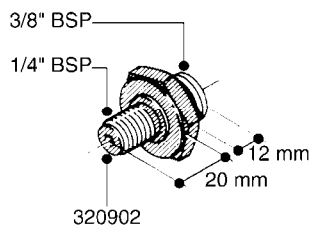

H020

FITTINGS-T-PIECES, CAPS & ELBOWS
H020-HIN, 01:01:01

Page 1

Date 18.03.2013 14:05

parts-n°	order qty	description
10053603	1	FITT. CAPNUT 2"BSP 5601
10194303	1	CAP BLANK 1 1/2 MCPHEE 210060
320047	1	FITT.DK CAPNUT 1/2" BSP
320106	1	FITT.DK CAPNUT 1" BSP
320272	1	FITT.DK CAPNUT 3/8' BSP
320316	1	FITT.DK TEE 3/4" X3/4" X1"BSP
320331	1	FITT.DK TEE 1" - 1" - 3/4" BSP
320342	1	FITT.DK EL 3/4"M X 1"F BSP
320563	1	FITT.DK 3 WAY 1/2" 110 DEG.
320677	1	NO LONGER AVAILABLE
320961	1	FITT.DK CAPNUT 1-1/2" BSP
321053	1	FITT.DK TEE 1/2 X1/2 X1/2" BSP
322072	1	FITT.DK TEE 3/8'X3/8'X3/8' BSP
322095	1	FITT.DK TEE 1-1/2 X1 X3/4" BSP
322138	1	FITT.DK ELB 1"M X 1"F BSP
330013	1	O-RING D15/D10X2.5 F.3/8"NUT
330212	1	O-RING D19/D14X2.4 F.1/2"NUT
330326	1	O-RING D30/D24X2 F.1"NUT
331273	1	O-RING D44/D38X2 F.1-1/2"