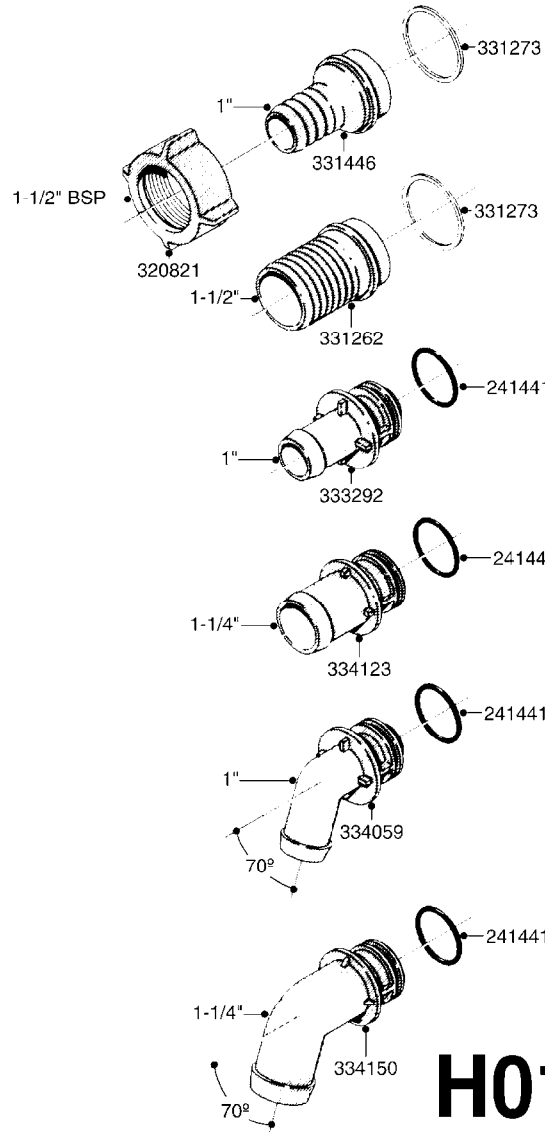

H010

parts-n°	order qty	description
240085	1	O-RING D13,1/8,3X02,4 NITRIL
241441	1	O-RING D29.3X3
242594	1	O-RING D14 X 1.78 SCH.70-EPDM
320084	1	FITT.DK NUT 1/2" BSP
320095	1	FITT.DK NUT 1" BSP
320117	1	FITT.DK CONN.1/2"BSP F. 1" CAP
320187	1	FITT.DK CAP 3/8" BSP BLACK
320283	1	FITT.DK NUT 3/4"BSP
320821	1	FITT.DK NUT 1-1/2" BSP
321495	1	FITT.DK REDUC 1/4'BSP F.3/4'NT
321576	1	FITT.DK CONN 1/2"BSP F.3/4"NUT
330013	1	O-RING D15/D10X2.5 F.3/8"NUT
330212	1	O-RING D19/D14X2.4 F.1/2"NUT
330326	1	O-RING D30/D24X2 F.1"NUT
330341	1	FITT.DK HB 1" F. 1" NUT
330595	1	O-RING D24.6/D20X2.1 -3/4"
330665	1	FITT.DK HB 3/4"F.1" NUT
330676	1	FITT.DK HB 3/8" F. 1/2" NUT
330687	1	FITT.DK HB 1/2" F. 1/2" NUT
330691	1	FITT.DK HB 3/4'F.3/4' NUT
330783	1	FITT.DK HB 3/8" F.3/8" NUT
331262	1	FITT.DK HB 1-1/2" F. 1-1/2"NUT
331273	1	O-RING D44/D38X2 F.1-1/2"
331446	1	FITT.DK HB 1" F.1-1/2" NUT
331807	1	FITT.DK HB 5/16" F.3/8" NUT
332286	1	FITT.DK HB 1/2" F. 3/4" NUT
332905	1	FITT.DK HB 1/2" F. 3/4" CAP
332927	1	FITT.DK PL.F. NOZZLE TUBE
333292	1	FITT.DK HB 1"O'RING F.1-1/2"
333664	1	FITT.DK HB 5/16' F. 1/2' NUT
334044	1	FITT.DK HB 3/4' F. 3/4' CAP
334059	1	FITT.DK EL 1" 110 DEG.F.1-1/2"
334123	1	FITT.DK HB 1-1/4"O-RNG F.1-1/2"
334150	1	FITT.DK HB 1-1/4" 110 F.1-1/2"
390542	1	PLUG WASHER FOR 3/4'CAP NUT
716236	1	FITT.DK HB 1/2" ASSY. F. 3/4"
716413	1	FITT.DK PLUG ASSY. F.NOZ TUBE
717426	1	FITT.DK REDUC 1/4"BSP F.3/4"N
720856	1	FITT.DK 1/2'BSP ASSY.F.3/4'NUT
724621	1	FITT.DK HB 3/4"ASSY F.3/4" NUT