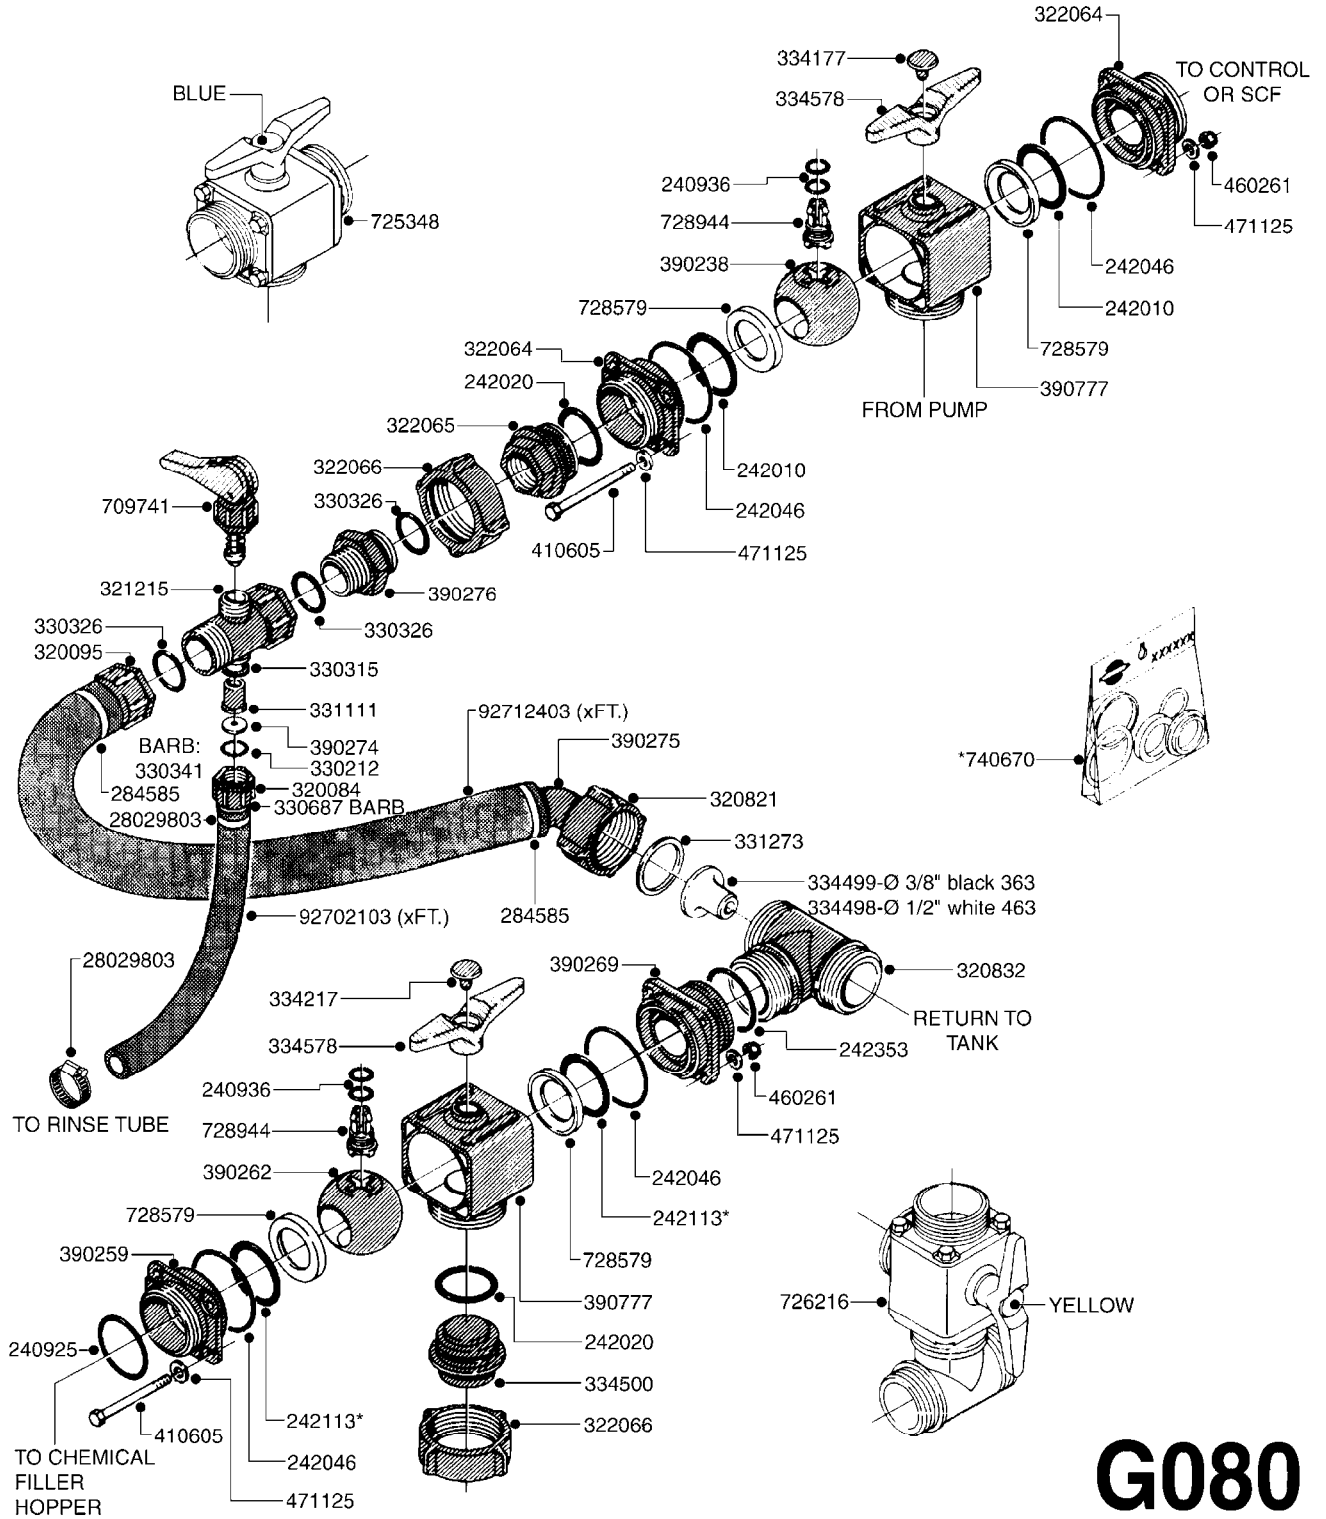

G070

parts-n°	order qty	description
145996	1	FITT.DK S-67 FORK
241441	1	O-RING D29.3X3
241883	1	O-RING D39.2X3 NITRIL
241973	1	O-RING 44.2 x 3.0 (use-242353)
280265	1	CLMP HS GEAR1-1/2" alt28030103
284585	1	CLAMP HOSE GEAR 1" MINI 020
320095	1	FITT.DK NUT 1" BSP
320795	1	FITT.DK NUT 1-1/2" BSP JAMB
320821	1	FITT.DK NUT 1-1/2" BSP
320832	1	FITT.DK TEE 1-1/2x1-1/2x1-1/2
322066	1	FITT.DK S-56 NUT
322104	1	FITT.DK S-67 BULKHEAD
322108	1	FITT.DK S-67 BULKHEAD NUT
330072	1	O-RING D53,5/D45,5X4
330326	1	O-RING D30/D24X2 F.1"NUT
330341	1	FITT.DK HB 1" F. 1" NUT
331262	1	FITT.DK HB 1-1/2" F. 1-1/2"NUT
331273	1	O-RING D44/D38X2 F.1-1/2"
334059	1	FITT.DK EL 1" 110 DEG.F.1-1/2"
334099	1	FITT.DK S-61 ELB.1-1/2"110 DEG
334100	1	FITT.DK S-61 ELB.1" 110 DEG.
334150	1	FITT.DK HB 1-1/4" 110 F.1-1/2"
334151	1	FITT.DK S-61 ELB.1-1/4"110 DEG
334261	1	GASKET F. S-67 BULKHEAD
334445	1	FITT.DK S-67 ELB.1-1/2"
334498	1	NOZZLE INJECTOR 13MM/462 WHITE
334499	1	NOZZLE INJECTOR 10MM/361 BLACK
334532	1	FITT.DK S-67 STR.1-1/2' W/HOLE
390268	1	FITT.DK BULKHEAD 1-1/2' SPEC.
390275	1	FITT.DK ELB 1' SPECIAL F.CHEMF
28030103	1	CLAMP HOSE GEAR P5/4-S1.5"6724
92702603	1	HOSE PVC SUCT GRAY 1-1/2"
92712403	1	HOSE R X1" X300PSI WP X0012"
92734403	1	HOSE R X5/4" X200PSI WP X0012"