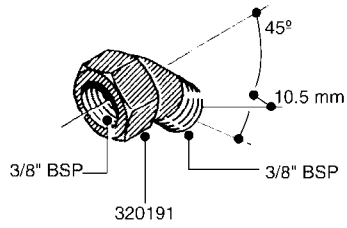

H030

FITTINGS - HEXAGON NIPPLES
H030-HIN, 01:01:01

Page 1

Date 18.03.2013 14:05

parts-n°	order qty	description
10015303	1	FITT.PO.HN 1.00X1.00 M1000
10425003	1	FITT.PO.HN 1.25X1.00 MCPHEE
320132	1	FITT.DK HN 1" BSP
320176	1	FITT.DK HN 3/8"X1/2" BSP
320445	1	FITT.DK HN 1/4"X3/8" BSP
320655	1	FITT.DK HN 1/2"-1/2" BSP
320692	1	FITT.DK HN 3/8'BSPX1/4'NPT
320703	1	FITT.DK HN 3/8BSP X1/2 &1/4NPT
320725	1	FITT.DK NIPPLE 3/8"-3/8" BSP
320902	1	FITT.DK HN 3/8'X 1/4' BSP
390232	1	FITT.DK HN 1-1/2' X 1-1/4' BSP
390276	1	FITT.DK HN 1'BSP

H040

FITTINGS - NIPPLES & ELBOWS
H040-HIN, 01:01:01

Page 1

Date 18.03.2013 14:05

parts-n°	order qty	description
10530803	1	FITT.PO.SE 2.00X2.00 45 DEG.
320191	1	FITT.DK ELB 3/8' BSP 45 DEGREE
320482	1	FITT.DK ELB. 1/2" BSP 60 DEG.
320596	1	FITT.DK ELB 3/8'-1/2' BSP 45DEG
320607	1	FITT.DK HN 3/8M X 3/8F BSP LNG
320633	1	FITT.DK HN 3/8"M X 3/8"F BSP
321451	1	FITT.DK ELB.1-1/2 X1-1/4 80DEG
321532	1	FITT.DK REDUC 3/4' X 1/2' BSP
390233	1	FITT.DK REDUC 1-1/2" X 1" BSP