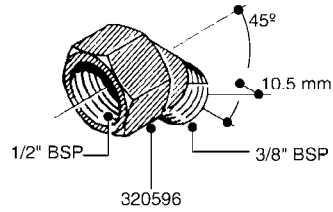

H030

FITTINGS - HEXAGON NIPPLES
H030-HIN, 01:01:01

Page 1

Date 18.03.2013 14:05

parts-n°	order qty	description
10015303	1	FITT.PO.HN 1.00X1.00 M1000
10425003	1	FITT.PO.HN 1.25X1.00 MCPHEE
320132	1	FITT.DK HN 1" BSP
320176	1	FITT.DK HN 3/8"X1/2" BSP
320445	1	FITT.DK HN 1/4"X3/8" BSP
320655	1	FITT.DK HN 1/2"-1/2" BSP
320692	1	FITT.DK HN 3/8'BSPX1/4'NPT
320703	1	FITT.DK HN 3/8BSP X1/2 &1/4NPT
320725	1	FITT.DK NIPPLE 3/8"-3/8" BSP
320902	1	FITT.DK HN 3/8'X 1/4' BSP
390232	1	FITT.DK HN 1-1/2' X 1-1/4' BSP
390276	1	FITT.DK HN 1'BSP

H040

FITTINGS - NIPPLES & ELBOWS
H040-HIN, 01:01:01

Page 1

Date 18.03.2013 14:05

parts-n°	order qty	description
10530803	1	FITT.PO.SE 2.00X2.00 45 DEG.
320191	1	FITT.DK ELB 3/8' BSP 45 DEGREE
320482	1	FITT.DK ELB. 1/2" BSP 60 DEG.
320596	1	FITT.DK ELB 3/8'-1/2' BSP 45DEG
320607	1	FITT.DK HN 3/8M X 3/8F BSP LNG
320633	1	FITT.DK HN 3/8"M X 3/8"F BSP
321451	1	FITT.DK ELB.1-1/2 X1-1/4 80DEG
321532	1	FITT.DK REDUC 3/4' X 1/2' BSP
390233	1	FITT.DK REDUC 1-1/2" X 1" BSP