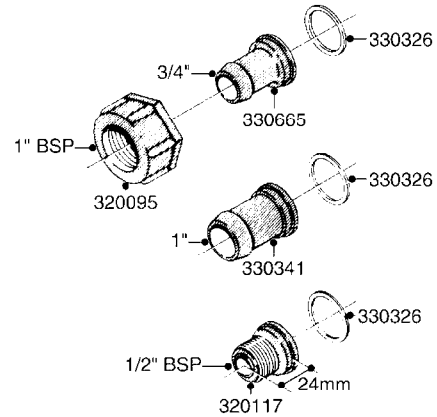

G711

ELECTRIC END NOZZLE KIT
G711-HIN, 11:05:10

Page 1
Date 18.03.2013 14:05

Pos.	parts-n°	order qty	description
1	145994	1	FITT.DK S-40 FORK
2	145995	1	FITT.DK S-53 FORK
3	240177	1	O-RING D16, 1/11, 3 X 2,4
4	242354	1	O-RING D32.2X3.0 VITON F.S-53
5	242355	1	O-RING D19.2X3.0 VITON F.S-40
6	242594	1	O-RING D14 X 1.78 SCH.70-EPDM
7	261539	1	SPADE F.ELEC CONNec BLUE INSUL
8	262104	1	VALVE, SOLENOID, S53/S40
9	320084	1	FITT.DK NUT 1/2" BSP
10	320187	1	FITT.DK CAP 3/8" BSP BLACK
11	320283	1	FITT.DK NUT 3/4"BSP
12	320596	1	FITT.DK ELB 3/8'-1/2'BSP 45DEG
13	321307	1	FITT.DK NUT 1/2" BSP JAMB
14	321742	1	FITT.DK BULKHEAD 1/2' BSP
15	322103	1	FITT.DK S-53 BULKHEAD
16	322352	1	FITT.DK S-53 TEE
17	330212	1	O-RING D19/D14X2.4 F.1/2"NUT
18	330687	1	FITT.DK HB 1/2" F. 1/2" NUT
19	334965	1	COVER FOR S53 SOLENOID VALVE
20	370366	1	NOZZLE END FAN 1850-G 150
21	410185	1	BOLT HEX 8.8 DEL M6X16
22	460261	1	NUT HEX M6X1 LOCK
23	471125	1	WASHER D12/D6.4x1.6 SS
24	614366	1	FILTER 50 MESH F.NOZZLE
24	614367	1	FILTER 80 MESH F.NOZZLE
24	614368	1	FILTER 100 MESH F.NOZZLE
25	720856	1	FITT.DK 1/2'BSP ASSY.F.3/4'NUT
26	726558	1	FITT.DK S53 STR. 3/4" W.ORING
27	726567	1	FITT.DK S-40 ELB.1/2" W.ORING
28	726694	1	PLUG,S53,1/2"FBSP THD W.ORING
29	729610	1	NOZZLE ASSY. 3/8 THREAD
30	750722	1	REPAIR KIT FOR 3S SC CONTROL
31	983087	1	ELEC. CABLE 2 WIRE X 0.75MM
32	16180100	1	PLATE, END ROW NOZZLE
33	28025203	1	TIE STRAP L=23" x W=1/2"
34	28029803	1	CLAMP HOSE GEAR P1/2" 6708
35	28029903	1	CLAMP HOSE GEAR P3/4"-S1" 6712
36	82611603	1	ELEC.END NOZ.KIT. OBSOLETE
37	92702103	1	HOSE R X1/2" X300PSI WP X0012"