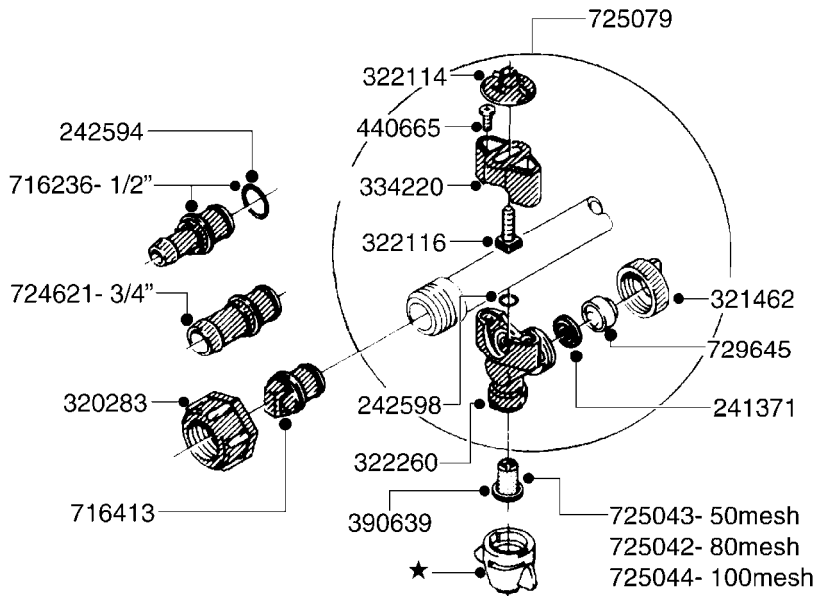

parts-n°	order qty	description
143426	1	PIN FOR HYD. CYL.
144631	1	LOCKING PAWL
144642	1	LOCKING PAWL D10X65MM
146847	1	HEX NIPPLE 1/2"X3/8"
146850	1	HEX NIPPLE 3/8"x3/8" - 1.2mm
193916	1	ANGLE IRON FOR MB BOOM BKTS.
240866	1	DOWTYSEAL 3/8"
283699	1	GREASE NIPPLE M6X1
284412	1	HOSE HY 3/8" X 315" STR+STR
333697	1	BUSHING D22/D16x25
333956	1	SLIDE SHOE 91X25X10
420582	1	BOLT HEX 8.8 DEL M8X20 FT
420604	1	BOLT HEX 8.8 DEL M10X25 FT
420965	1	BOLT HEX 8.8 DEL M10X40
430286	1	BOLT HEX 8.8 DEL M12X30 FT
430581	1	BOLT HEX 8.8 DEL M16X40 FT
440665	1	SCREW M4.2X16 STAINLESS
460342	1	NUT HEX M10
460423	1	NUT HEX M10X1.5 LOCK
460585	1	NUT HEX M16X2 LOCK
480244	1	PIN SNAP D4.5
480384	1	PIN COTTER D5X40
614502	1	INCLINED BRACE RIGHT CAN
614618	1	TRANS BRKT. F/MB BOOM (SHORT)
614619	1	TRANS BRKT. F/MB BOOM (LONG)
615225	1	SIDE BRACE LEFT 500 EAGLE
635272	1	SLIDE
636138	1	BRACKET
636139	1	H FRAME HY LIFT 300/500 MB
726166	1	TRAPEZE FRAME
10002503	1	NUT HEX NC 1/2"
10217303	1	SPRING FOR 45/50 MB HY LIFT
10221403	1	BOX W/M F.SPRING 45/50 MB HY
10221903	1	SLEEVE W/M F.45/50 MB HY
10225803	1	SPRING KIT FOR MB HYDRAULIC
10226003	1	BOLT HEX 3/8 NC GR.5 00.75"
10226103	1	BOLT HEX 1/2 NC GR.2 01.00"
10227303	1	PIN ROLL 3/16 X 1.25
78120000	1	CYL.TELESOPING Ø50/40/25_1100