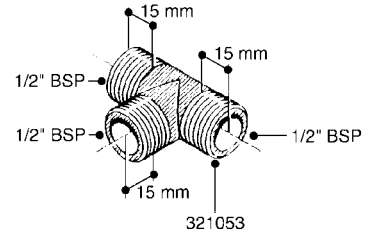

H020

FITTINGS-T-PIECES, CAPS & ELBOWS
H020-HIN, 01:01:01

Page 1

Date 18.03.2013 14:05

parts-n°	order qty	description
10053603	1	FITT. CAPNUT 2"BSP 5601
10194303	1	CAP BLANK 1 1/2 MCPHEE 210060
320047	1	FITT.DK CAPNUT 1/2" BSP
320106	1	FITT.DK CAPNUT 1" BSP
320272	1	FITT.DK CAPNUT 3/8' BSP
320316	1	FITT.DK TEE 3/4" X3/4" X1"BSP
320331	1	FITT.DK TEE 1" - 1" - 3/4" BSP
320342	1	FITT.DK EL 3/4"M X 1"F BSP
320563	1	FITT.DK 3 WAY 1/2" 110 DEG.
320677	1	NO LONGER AVAILABLE
320961	1	FITT.DK CAPNUT 1-1/2" BSP
321053	1	FITT.DK TEE 1/2 X1/2 X1/2" BSP
322072	1	FITT.DK TEE 3/8'X3/8'X3/8' BSP
322095	1	FITT.DK TEE 1-1/2 X1 X3/4" BSP
322138	1	FITT.DK ELB 1"M X 1"F BSP
330013	1	O-RING D15/D10X2.5 F.3/8"NUT
330212	1	O-RING D19/D14X2.4 F.1/2"NUT
330326	1	O-RING D30/D24X2 F.1"NUT
331273	1	O-RING D44/D38X2 F.1-1/2"