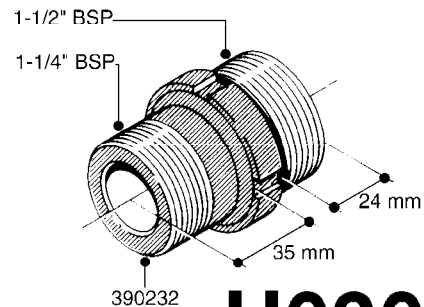

H020

FITTINGS-T-PIECES, CAPS & ELBOWS
H020-HIN, 01:01:01

Page 1

Date 18.03.2013 14:05

parts-n°	order qty	description
10053603	1	FITT. CAPNUT 2"BSP 5601
10194303	1	CAP BLANK 1 1/2 MCPHEE 210060
320047	1	FITT.DK CAPNUT 1/2" BSP
320106	1	FITT.DK CAPNUT 1" BSP
320272	1	FITT.DK CAPNUT 3/8' BSP
320316	1	FITT.DK TEE 3/4" X3/4" X1"BSP
320331	1	FITT.DK TEE 1" - 1" - 3/4" BSP
320342	1	FITT.DK EL 3/4"M X 1"F BSP
320563	1	FITT.DK 3 WAY 1/2" 110 DEG.
320677	1	NO LONGER AVAILABLE
320961	1	FITT.DK CAPNUT 1-1/2" BSP
321053	1	FITT.DK TEE 1/2 X1/2 X1/2" BSP
322072	1	FITT.DK TEE 3/8'X3/8'X3/8' BSP
322095	1	FITT.DK TEE 1-1/2 X1 X3/4" BSP
322138	1	FITT.DK ELB 1"M X 1"F BSP
330013	1	O-RING D15/D10X2.5 F.3/8"NUT
330212	1	O-RING D19/D14X2.4 F.1/2"NUT
330326	1	O-RING D30/D24X2 F.1"NUT
331273	1	O-RING D44/D38X2 F.1-1/2"

H030

FITTINGS - HEXAGON NIPPLES
H030-HIN, 01:01:01

Page 1

Date 18.03.2013 14:05

parts-n°	order qty	description
10015303	1	FITT.PO.HN 1.00X1.00 M1000
10425003	1	FITT.PO.HN 1.25X1.00 MCPHEE
320132	1	FITT.DK HN 1" BSP
320176	1	FITT.DK HN 3/8"X1/2" BSP
320445	1	FITT.DK HN 1/4"X3/8" BSP
320655	1	FITT.DK HN 1/2"-1/2" BSP
320692	1	FITT.DK HN 3/8'BSPX1/4'NPT
320703	1	FITT.DK HN 3/8BSP X1/2 &1/4NPT
320725	1	FITT.DK NIPPLE 3/8"-3/8" BSP
320902	1	FITT.DK HN 3/8'X 1/4' BSP
390232	1	FITT.DK HN 1-1/2' X 1-1/4' BSP
390276	1	FITT.DK HN 1'BSP

H040

FITTINGS - NIPPLES & ELBOWS
H040-HIN, 01:01:01

Page 1

Date 18.03.2013 14:05

parts-n°	order qty	description
10530803	1	FITT.PO.SE 2.00X2.00 45 DEG.
320191	1	FITT.DK ELB 3/8' BSP 45 DEGREE
320482	1	FITT.DK ELB. 1/2" BSP 60 DEG.
320596	1	FITT.DK ELB 3/8'-1/2' BSP 45DEG
320607	1	FITT.DK HN 3/8M X 3/8F BSP LNG
320633	1	FITT.DK HN 3/8"M X 3/8"F BSP
321451	1	FITT.DK ELB.1-1/2 X1-1/4 80DEG
321532	1	FITT.DK REDUC 3/4' X 1/2' BSP
390233	1	FITT.DK REDUC 1-1/2" X 1" BSP