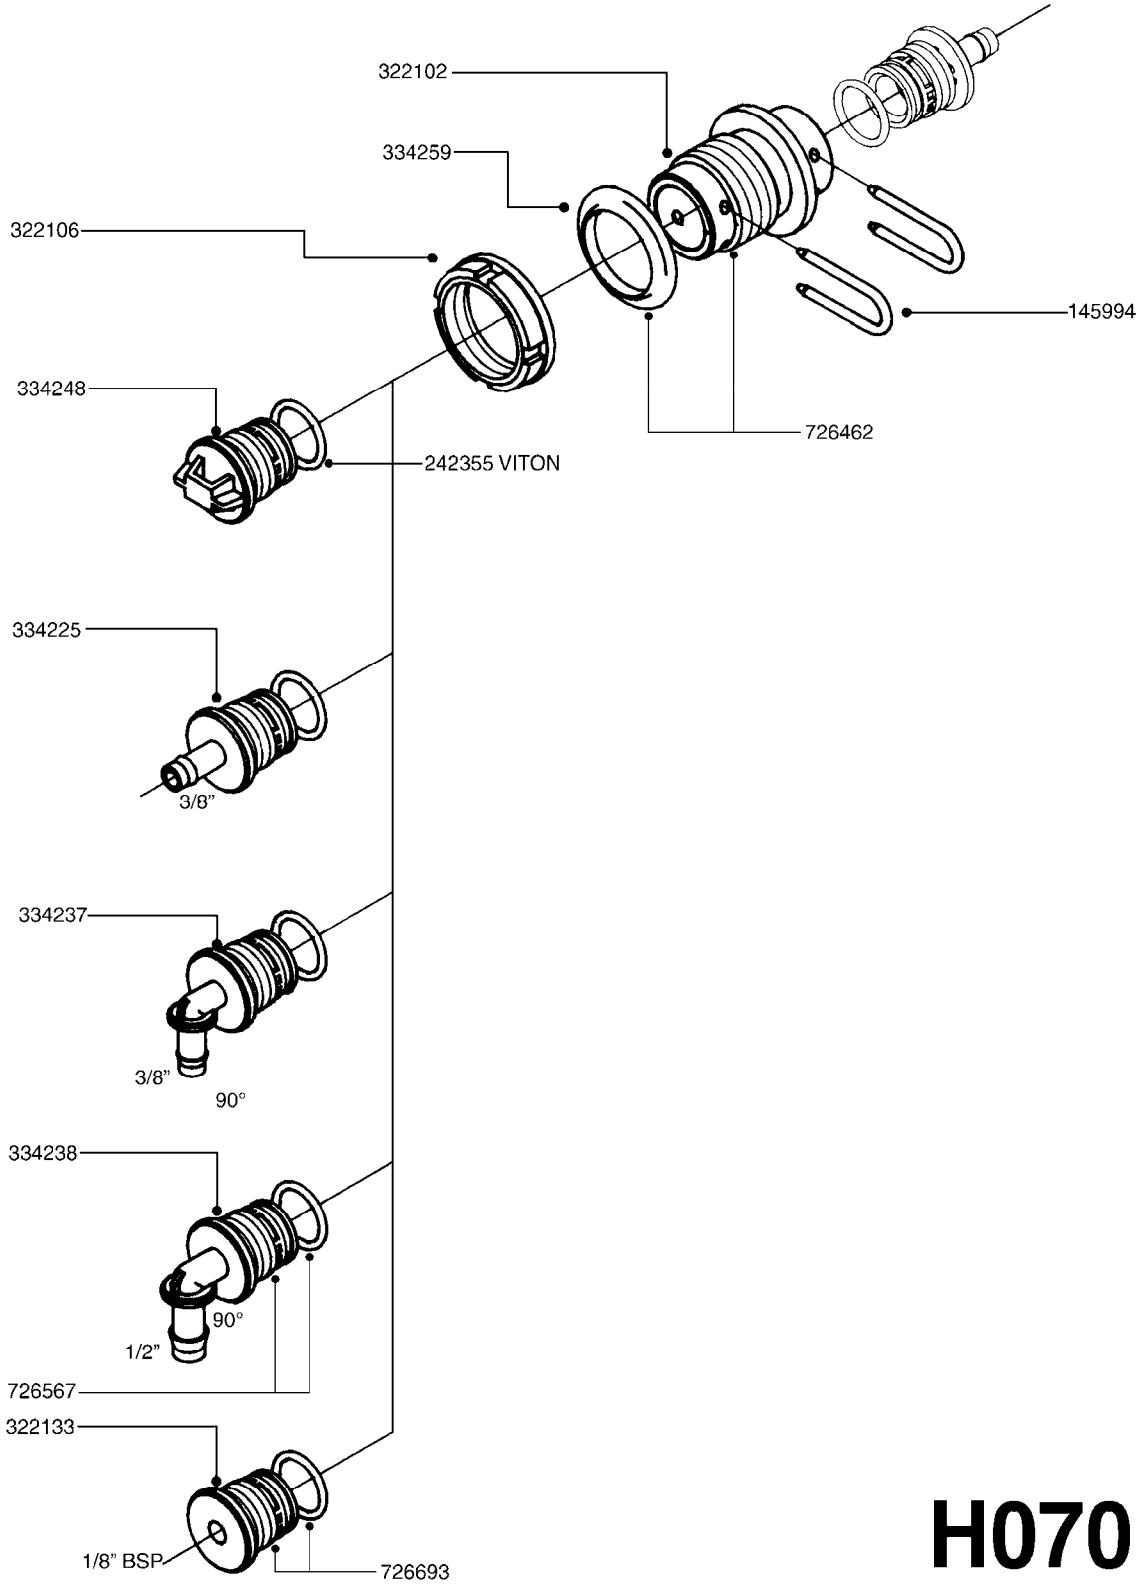

H070

FITTINGS - S-40
H070-HIN, 01:02:12

Page 1

Date 18.03.2013 14:06

parts-n°	order qty	description
145994	1	FITT.DK S-40 FORK
242355	1	O-RING D19.2X3.0 VITON F.S-40
322102	1	FITT.DK S-40 BULKHEAD
322106	1	FITT.DK S-40 BULKHEAD NUT
322133	1	FITT.DK S-40 PLUG W 1/8 THREAD
334225	1	FITT.DK S-40 STR.3/8'
334237	1	FITT.DK S-40 ELB.3/8'
334238	1	FITT.DK S-40 ELB.1/2'
334248	1	FITT.DK S-40 PLUG
334259	1	GASKET F. S-40 BULKHEAD
726462	1	FITT. S40 BULHEAD W. GASKET
726567	1	FITT.DK S-40 ELB.1/2" W. ORING
726693	1	FITT.DK S-40 PLUG 1/8BSP ORING