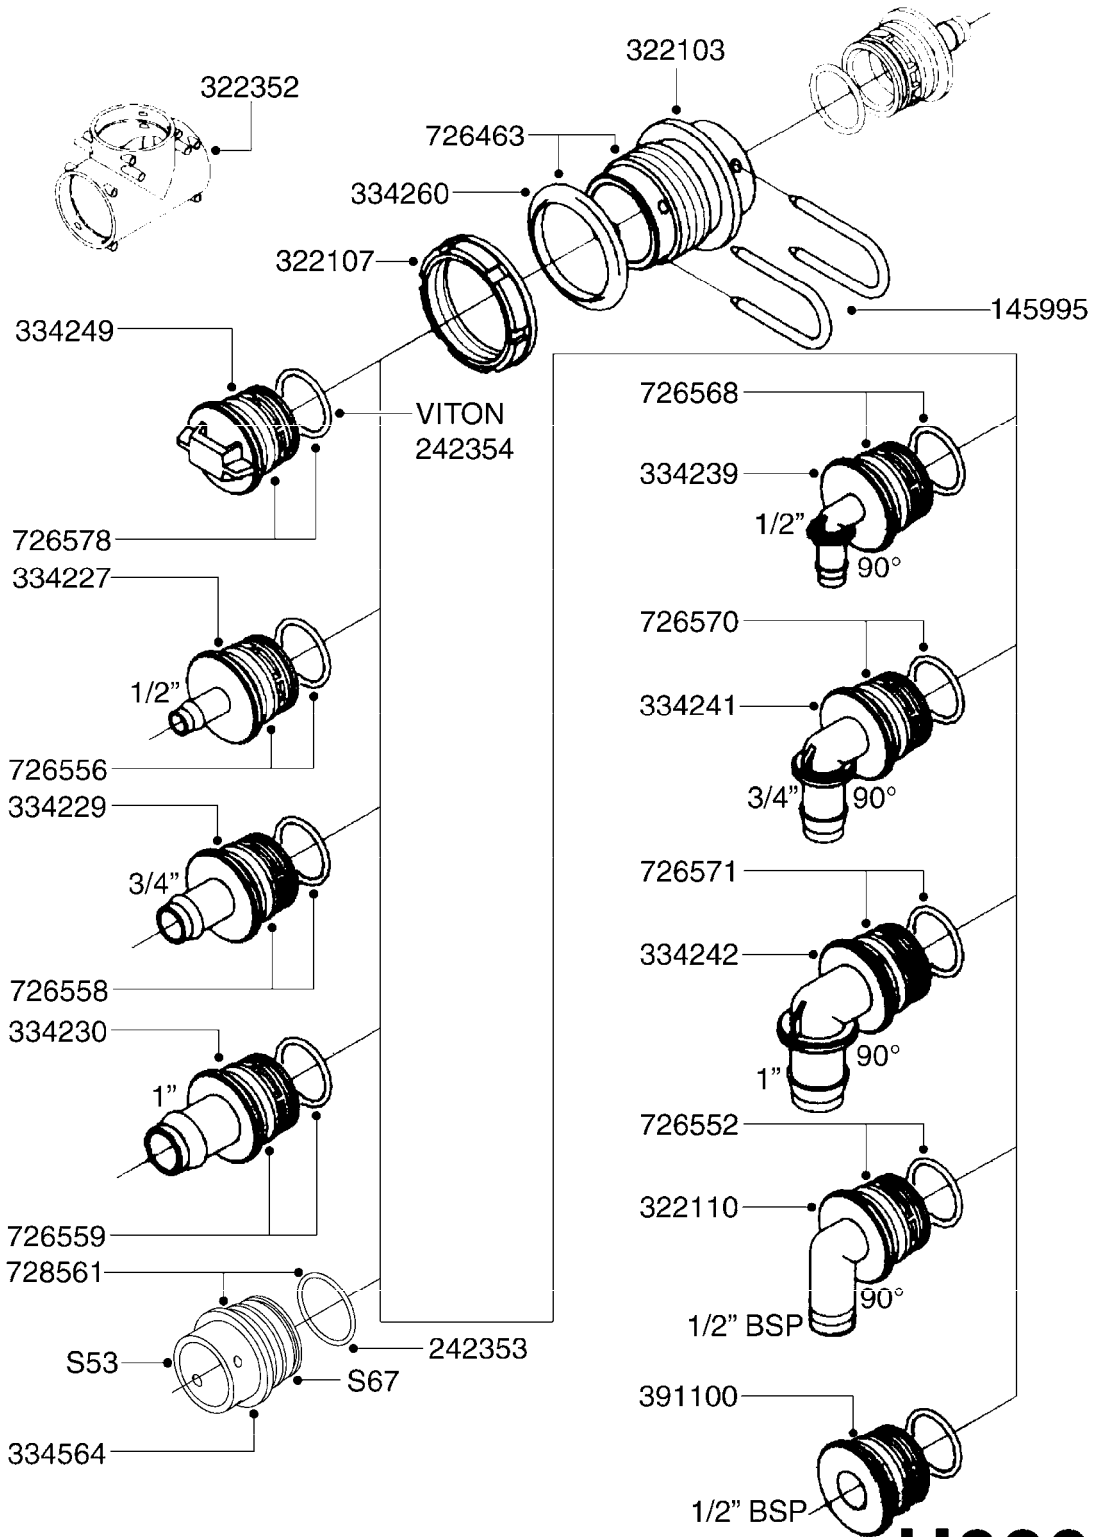

H040

FITTINGS - NIPPLES & ELBOWS
H040-HIN, 01:01:01

Page 1

Date 18.03.2013 14:05

parts-n°	order qty	description
10530803	1	FITT.PO.SE 2.00X2.00 45 DEG.
320191	1	FITT.DK ELB 3/8' BSP 45 DEGREE
320482	1	FITT.DK ELB. 1/2" BSP 60 DEG.
320596	1	FITT.DK ELB 3/8'-1/2' BSP 45DEG
320607	1	FITT.DK HN 3/8M X 3/8F BSP LNG
320633	1	FITT.DK HN 3/8"M X 3/8"F BSP
321451	1	FITT.DK ELB.1-1/2 X1-1/4 80DEG
321532	1	FITT.DK REDUC 3/4' X 1/2' BSP
390233	1	FITT.DK REDUC 1-1/2" X 1" BSP

H050

parts-n°	order qty	description
242594	1	O-RING D14 X 1.78 SCH.70-EPDM
320294	1	FITT.DK TEE 3/8X3/8HB X1/2"BSP
320305	1	FITT.DK HB 3/4'- 3/4' BSP
320386	1	FITT.DK TEE 3/8X3/8HB X3/8"BSP
320397	1	FITT.DK ELB 3/8"HB X 3/8" BSP
320401	1	FITT.DK TEE 1/2X1/2HB X1/2"BSP
320412	1	FITT.DK TEE 1/2X1/2HB X3/8'BSP
320423	1	FITT.DK ELB 1/2'HB X 3/8' BSP
320891	1	FITT.DK HB 3/8'- 3/8' BSP
320972	1	FITT.DK HB 5/16'- 1/4' BSP
322046	1	FITT.DK TEE 1/2X1/2HB X3/4'BSP
322048	1	FITT.DK TEE 3/4X3/4HB X3/4'BSP
330595	1	O-RING D24.6/D20X2.1 -3/4"
333137	1	FITT.DK CONN.1/2" F.NOZZ. DOUB
333141	1	FITT.DK CONN.1/2" F.NOZZ.SING
334041	1	FITT.DK CONN.3/4' F.NOZZ. SING
334042	1	FITT.DK CONN.3/4' F.NOZZ. DOUB
334195	1	FITT.DK ELB. 3/4"HB X 3/4"HB
10012103	1	FITT.PO.HB 1.25X1.50 IMB1012
10014003	1	FITT.PO.HB 1.25X1.25 IMB1010
10036903	1	FITT.PO.HB 1.50X1.50 IMB1212
28019303	1	FITTING HB ELB 3/4NPT-3/4HOSE
61016500	1	HOSE TAIL 3/4" 90°+RG CAP 3/4"
72026700	1	NOZZLE TUBE ADAPTER W/O-RING

H070

FITTINGS - S-40
H070-HIN, 01:02:12

Page 1

Date 18.03.2013 14:06

parts-n°	order qty	description
145994	1	FITT.DK S-40 FORK
242355	1	O-RING D19.2X3.0 VITON F.S-40
322102	1	FITT.DK S-40 BULKHEAD
322106	1	FITT.DK S-40 BULKHEAD NUT
322133	1	FITT.DK S-40 PLUG W 1/8 THREAD
334225	1	FITT.DK S-40 STR.3/8'
334237	1	FITT.DK S-40 ELB.3/8'
334238	1	FITT.DK S-40 ELB.1/2'
334248	1	FITT.DK S-40 PLUG
334259	1	GASKET F. S-40 BULKHEAD
726462	1	FITT. S40 BULHEAD W. GASKET
726567	1	FITT.DK S-40 ELB.1/2" W. ORING
726693	1	FITT.DK S-40 PLUG 1/8BSP ORING