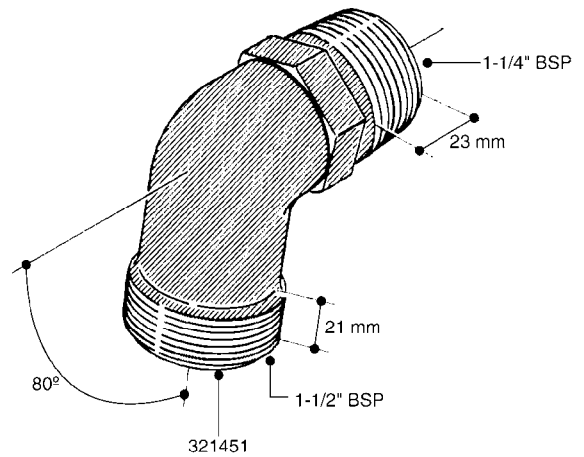

H030

FITTINGS - HEXAGON NIPPLES
H030-HIN, 01:01:01

Page 1

Date 18.03.2013 14:05

parts-n°	order qty	description
10015303	1	FITT.PO.HN 1.00X1.00 M1000
10425003	1	FITT.PO.HN 1.25X1.00 MCPHEE
320132	1	FITT.DK HN 1" BSP
320176	1	FITT.DK HN 3/8"X1/2" BSP
320445	1	FITT.DK HN 1/4"X3/8" BSP
320655	1	FITT.DK HN 1/2"-1/2" BSP
320692	1	FITT.DK HN 3/8'BSPX1/4'NPT
320703	1	FITT.DK HN 3/8BSP X1/2 &1/4NPT
320725	1	FITT.DK NIPPLE 3/8"-3/8" BSP
320902	1	FITT.DK HN 3/8'X 1/4' BSP
390232	1	FITT.DK HN 1-1/2' X 1-1/4' BSP
390276	1	FITT.DK HN 1'BSP

H040

FITTINGS - NIPPLES & ELBOWS
H040-HIN, 01:01:01

Page 1

Date 18.03.2013 14:05

parts-n°	order qty	description
10530803	1	FITT.PO.SE 2.00X2.00 45 DEG.
320191	1	FITT.DK ELB 3/8' BSP 45 DEGREE
320482	1	FITT.DK ELB. 1/2" BSP 60 DEG.
320596	1	FITT.DK ELB 3/8'-1/2' BSP 45DEG
320607	1	FITT.DK HN 3/8M X 3/8F BSP LNG
320633	1	FITT.DK HN 3/8"M X 3/8"F BSP
321451	1	FITT.DK ELB.1-1/2 X1-1/4 80DEG
321532	1	FITT.DK REDUC 3/4' X 1/2' BSP
390233	1	FITT.DK REDUC 1-1/2" X 1" BSP