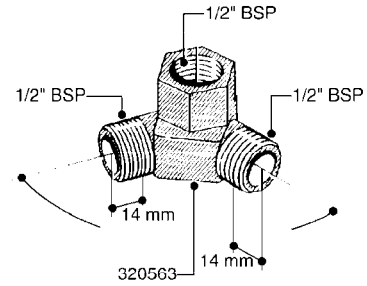

H020

FITTINGS-T-PIECES, CAPS & ELBOWS
H020-HIN, 01:01:01

Page 1

Date 18.03.2013 14:05

parts-n°	order qty	description
10053603	1	FITT. CAPNUT 2"BSP 5601
10194303	1	CAP BLANK 1 1/2 MCPHEE 210060
320047	1	FITT.DK CAPNUT 1/2" BSP
320106	1	FITT.DK CAPNUT 1" BSP
320272	1	FITT.DK CAPNUT 3/8' BSP
320316	1	FITT.DK TEE 3/4" X3/4" X1"BSP
320331	1	FITT.DK TEE 1" - 1" - 3/4" BSP
320342	1	FITT.DK EL 3/4"M X 1"F BSP
320563	1	FITT.DK 3 WAY 1/2" 110 DEG.
320677	1	NO LONGER AVAILABLE
320961	1	FITT.DK CAPNUT 1-1/2" BSP
321053	1	FITT.DK TEE 1/2 X1/2 X1/2" BSP
322072	1	FITT.DK TEE 3/8'X3/8'X3/8' BSP
322095	1	FITT.DK TEE 1-1/2 X1 X3/4" BSP
322138	1	FITT.DK ELB 1"M X 1"F BSP
330013	1	O-RING D15/D10X2.5 F.3/8"NUT
330212	1	O-RING D19/D14X2.4 F.1/2"NUT
330326	1	O-RING D30/D24X2 F.1"NUT
331273	1	O-RING D44/D38X2 F.1-1/2"