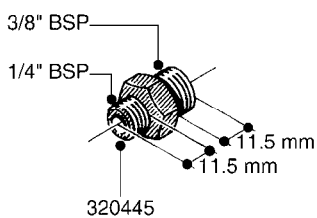

H020

FITTINGS-T-PIECES, CAPS & ELBOWS
H020-HIN, 01:01:01

Page 1

Date 18.03.2013 14:05

parts-n°	order qty	description
10053603	1	FITT. CAPNUT 2"BSP 5601
10194303	1	CAP BLANK 1 1/2 MCPHEE 210060
320047	1	FITT.DK CAPNUT 1/2" BSP
320106	1	FITT.DK CAPNUT 1" BSP
320272	1	FITT.DK CAPNUT 3/8' BSP
320316	1	FITT.DK TEE 3/4" X3/4" X1"BSP
320331	1	FITT.DK TEE 1" - 1" - 3/4" BSP
320342	1	FITT.DK EL 3/4"M X 1"F BSP
320563	1	FITT.DK 3 WAY 1/2" 110 DEG.
320677	1	NO LONGER AVAILABLE
320961	1	FITT.DK CAPNUT 1-1/2" BSP
321053	1	FITT.DK TEE 1/2 X1/2 X1/2" BSP
322072	1	FITT.DK TEE 3/8'X3/8'X3/8' BSP
322095	1	FITT.DK TEE 1-1/2 X1 X3/4" BSP
322138	1	FITT.DK ELB 1"M X 1"F BSP
330013	1	O-RING D15/D10X2.5 F.3/8"NUT
330212	1	O-RING D19/D14X2.4 F.1/2"NUT
330326	1	O-RING D30/D24X2 F.1"NUT
331273	1	O-RING D44/D38X2 F.1-1/2"