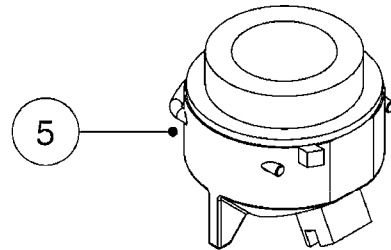

SINGLE NOZZLE BODY

TRIPLET NOZZLE BODY

D620

*=REFER TO HARDI NOZZLE CATALOG

NOZZLE BODIES-SNAP FIT
D620-HIN, 18:03:10

Page 1

Date 18.03.2013 14:05

parts-n°	order qty	description
143592	1	LOCK CLAMP FOR TRIPLET
241371	1	DIAPHRAGM F.NO-DRIP,VULC
241990	1	O-RING D9.3 X 2.4 VITON
242594	1	O-RING D14 X 1.78 SCH.70-EPDM
242598	1	O-RING D7.0 X 2.5 NITRIL
320187	1	FITT.DK CAP 3/8" BSP BLACK
320283	1	FITT.DK NUT 3/4"BSP
321462	1	CAP F.NO-DRIP ASSY.
322068	1	SNAP-FIT ADAPTER THREAD. HARDI
322114	1	NUT PLASTIC F.NOZZ.H
322116	1	BOLT PLASTIC F.NOZZ.H.
322258	1	HOUSING F.TRIPLET
322260	1	NOZZLE HOLDER UPPER PART
333012	1	NOZZLE HOLD. UPPER PART
334082	1	SNAP-FIT NOZZ.HOLD.CONE BLACK
334102	1	BLANK F.NOZZLE
334172	1	SNAP-FIT NOZZ.HOLD.CONE GREEN
334173	1	SNAP-FIT NOZZ.HOLD.CONE ORANGE
334220	1	NOZZLE BODY SING.SN.FT.UPPER
334371	1	SNAP-FIT NOZZLE HOLDER YELLOW
334373	1	SNAP-FIT NOZZLE HOLDER RED
334377	1	SNAP-FIT NOZZLE HOLDER BLUE
334926	1	SNAP-FIT TURN PLATE F TRIPLET
390639	1	O-RING F.NOZZLE FILTER
440665	1	SCREW M4.2X16 STAINLESS
716236	1	FITT.DK HB 1/2" ASSY. F. 3/4"
716413	1	FITT.DK PLUG ASSY. F.NOZ TUBE
724621	1	FITT.DK HB 3/4"ASSY F.3/4" NUT
725042	1	SCREEN 80 MESH W.GASKET, RED
725043	1	SCREEN 50 MESH W.GASKET,BLUE
725044	1	SCREEN 100 MESH W.GASKET,YELLO
725078	1	SNAP-FIT TRIPLET W/O NOZZ HOLD
725079	1	NOZZLE ASSY.SING.SNAP-FIT GREN
729645	1	NON-DRIP SPRING ASSY.GREEN 10