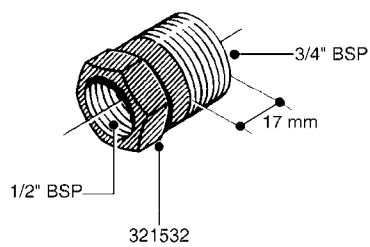

H030

FITTINGS - HEXAGON NIPPLES
H030-HIN, 01:01:01

Page 1

Date 18.03.2013 14:05

parts-n°	order qty	description
10015303	1	FITT.PO.HN 1.00X1.00 M1000
10425003	1	FITT.PO.HN 1.25X1.00 MCPHEE
320132	1	FITT.DK HN 1" BSP
320176	1	FITT.DK HN 3/8"X1/2" BSP
320445	1	FITT.DK HN 1/4"X3/8" BSP
320655	1	FITT.DK HN 1/2"-1/2" BSP
320692	1	FITT.DK HN 3/8'BSPX1/4'NPT
320703	1	FITT.DK HN 3/8BSP X1/2 &1/4NPT
320725	1	FITT.DK NIPPLE 3/8"-3/8" BSP
320902	1	FITT.DK HN 3/8'X 1/4' BSP
390232	1	FITT.DK HN 1-1/2' X 1-1/4' BSP
390276	1	FITT.DK HN 1'BSP

H040

FITTINGS - NIPPLES & ELBOWS
H040-HIN, 01:01:01

Page 1

Date 18.03.2013 14:05

parts-n°	order qty	description
10530803	1	FITT.PO.SE 2.00X2.00 45 DEG.
320191	1	FITT.DK ELB 3/8' BSP 45 DEGREE
320482	1	FITT.DK ELB. 1/2" BSP 60 DEG.
320596	1	FITT.DK ELB 3/8'-1/2' BSP 45DEG
320607	1	FITT.DK HN 3/8M X 3/8F BSP LNG
320633	1	FITT.DK HN 3/8"M X 3/8"F BSP
321451	1	FITT.DK ELB.1-1/2 X1-1/4 80DEG
321532	1	FITT.DK REDUC 3/4' X 1/2' BSP
390233	1	FITT.DK REDUC 1-1/2" X 1" BSP