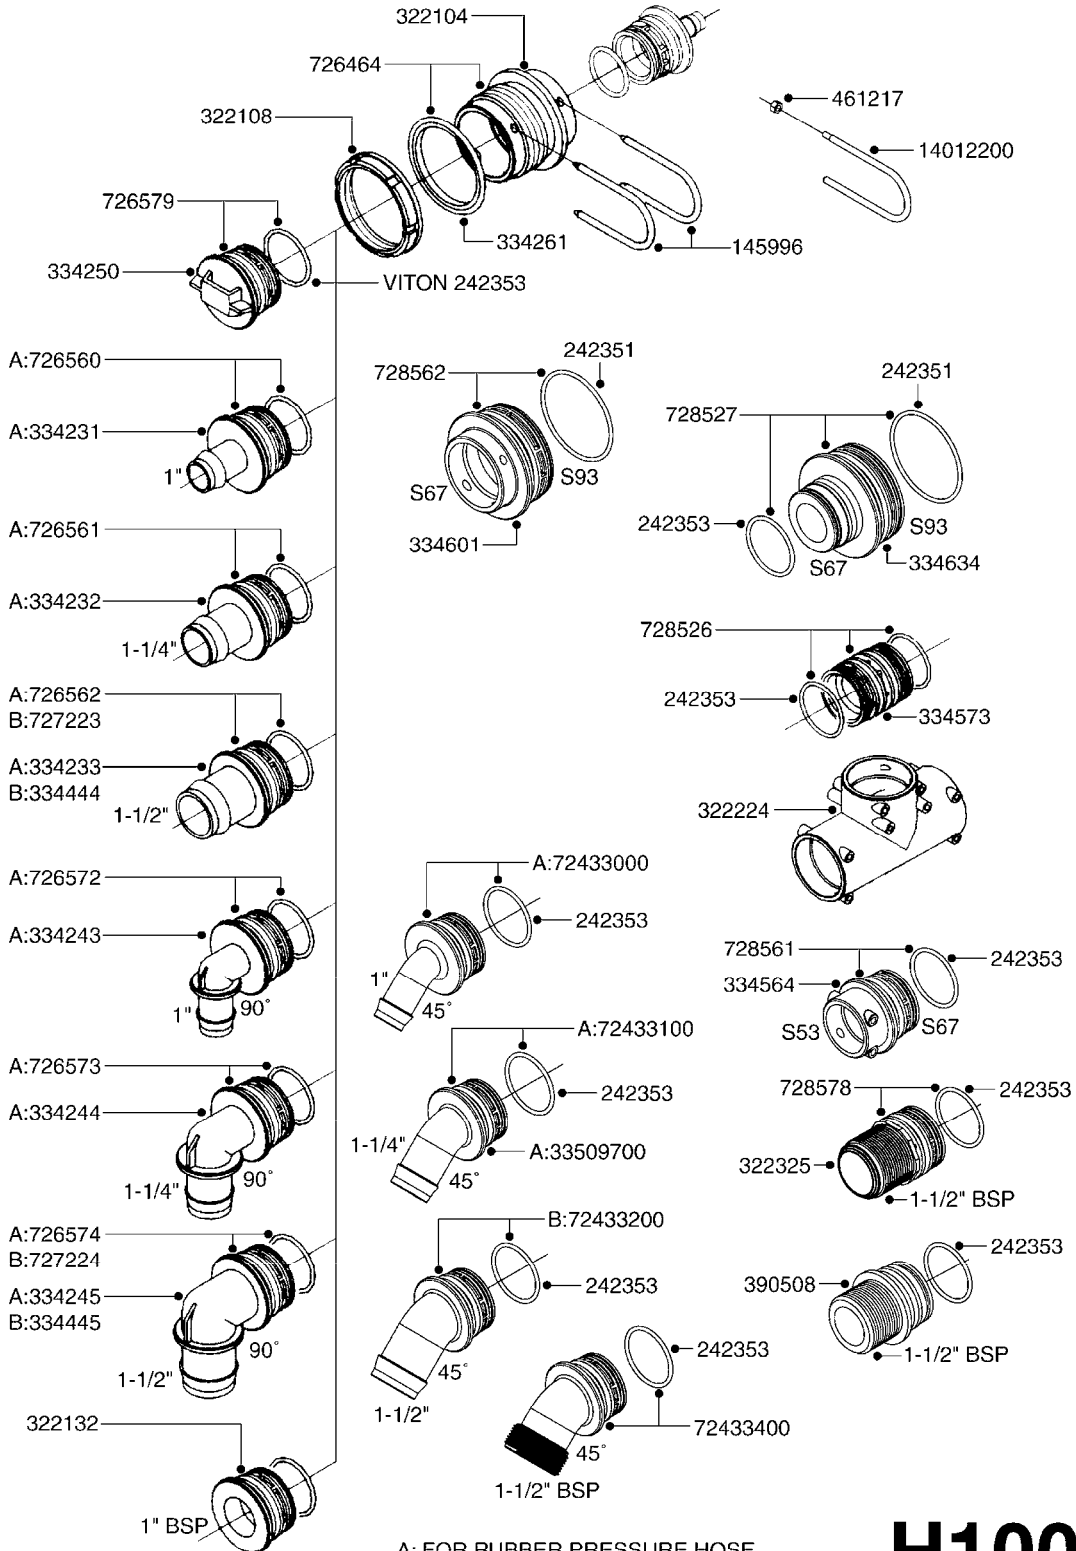

H040

FITTINGS - NIPPLES & ELBOWS
H040-HIN, 01:01:01

Page 1

Date 18.03.2013 14:05

parts-n°	order qty	description
10530803	1	FITT.PO.SE 2.00X2.00 45 DEG.
320191	1	FITT.DK ELB 3/8' BSP 45 DEGREE
320482	1	FITT.DK ELB. 1/2" BSP 60 DEG.
320596	1	FITT.DK ELB 3/8'-1/2' BSP 45DEG
320607	1	FITT.DK HN 3/8M X 3/8F BSP LNG
320633	1	FITT.DK HN 3/8"M X 3/8"F BSP
321451	1	FITT.DK ELB.1-1/2 X1-1/4 80DEG
321532	1	FITT.DK REDUC 3/4' X 1/2' BSP
390233	1	FITT.DK REDUC 1-1/2" X 1" BSP

H080

FITTINGS - S-53
H080-HIN, 01:02:12

Page 1

Date 18.03.2013 14:06

parts-n°	order qty	description
145995	1	FITT.DK S-53 FORK
242353	1	O-RING D44.2X3.0 VITON F.S-67
242354	1	O-RING D32.2X3.0 VITON F.S-53
322103	1	FITT.DK S-53 BULKHEAD
322107	1	FITT.DK S-53 BULKHEAD NUT
322110	1	FITT.DK S-53 ELB. 1/2" BSP
322352	1	FITT.DK S-53 TEE
334227	1	FITT.DK S-53 STR.1/2'
334229	1	FITT.DK S-53 STR.3/4"
334230	1	FITT.DK S-53 STR.1"
334239	1	FITT.DK S-53 ELB.1/2"
334241	1	FITT.DK S-53 ELB.3/4"
334242	1	FITT.DK S-53 ELB.1"
334249	1	FITT.DK S-53 PLUG
334260	1	GASKET F. S-53 BULKHEAD
334564	1	FITT.DK S-67 TO S-53 ADAPTER
391100	1	FITT.DK S-53THREAD INS.1/2"BSP
726463	1	FITT.DK S53 BULKHEAD W/GASKET
726552	1	FIT.DK S-53X90 1/2" BSP,O-RING
726556	1	FITT.DK S-53 HB 1/2" W/O-RING
726558	1	FITT.DK S53 STR. 3/4" W.ORING
726559	1	FITT DK. S-53 HB 1" W/O-RING
726568	1	FITT.DK.S-53 HB 1/2"90 W/ORING
726570	1	FITT.DK S-53 ELB.3/4" W.ORING
726571	1	FITT.DK S-53 ELB.1", W ORING
726578	1	FITT.DK S53 PLUG WITH O-RING
728561	1	FITT.DK. S67M - S53F REDUCER