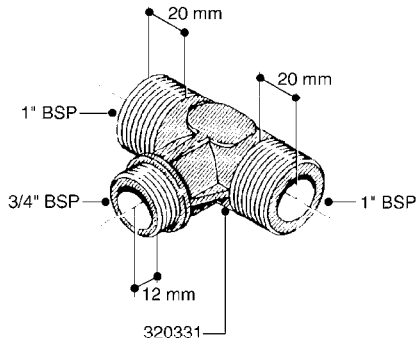

H020

FITTINGS-T-PIECES, CAPS & ELBOWS
H020-HIN, 01:01:01

Page 1

Date 18.03.2013 14:05

parts-n°	order qty	description
10053603	1	FITT. CAPNUT 2"BSP 5601
10194303	1	CAP BLANK 1 1/2 MCPHEE 210060
320047	1	FITT.DK CAPNUT 1/2" BSP
320106	1	FITT.DK CAPNUT 1" BSP
320272	1	FITT.DK CAPNUT 3/8' BSP
320316	1	FITT.DK TEE 3/4" X3/4" X1"BSP
320331	1	FITT.DK TEE 1" - 1" - 3/4" BSP
320342	1	FITT.DK EL 3/4"M X 1"F BSP
320563	1	FITT.DK 3 WAY 1/2" 110 DEG.
320677	1	NO LONGER AVAILABLE
320961	1	FITT.DK CAPNUT 1-1/2" BSP
321053	1	FITT.DK TEE 1/2 X1/2 X1/2" BSP
322072	1	FITT.DK TEE 3/8'X3/8'X3/8' BSP
322095	1	FITT.DK TEE 1-1/2 X1 X3/4" BSP
322138	1	FITT.DK ELB 1"M X 1"F BSP
330013	1	O-RING D15/D10X2.5 F.3/8"NUT
330212	1	O-RING D19/D14X2.4 F.1/2"NUT
330326	1	O-RING D30/D24X2 F.1"NUT
331273	1	O-RING D44/D38X2 F.1-1/2"