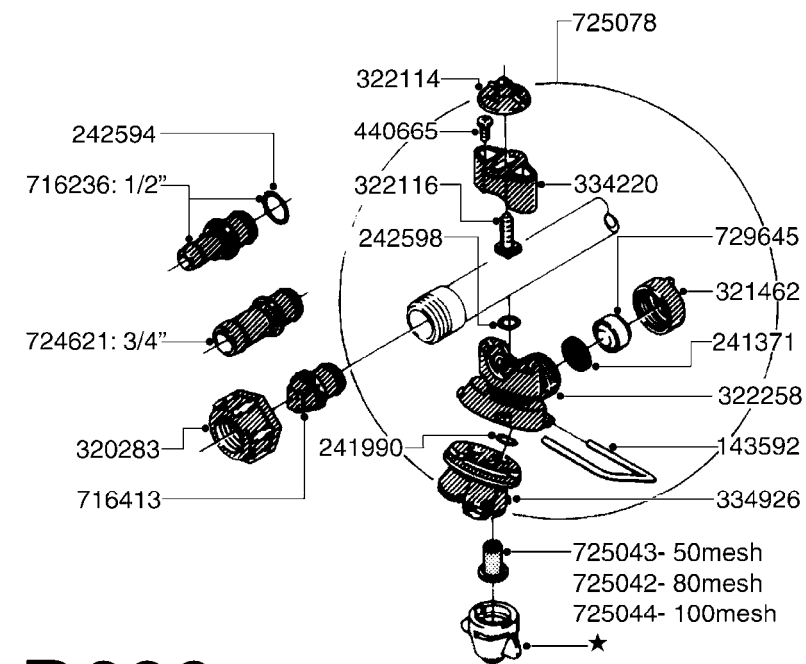

TRIPLET NOZZLE BODY