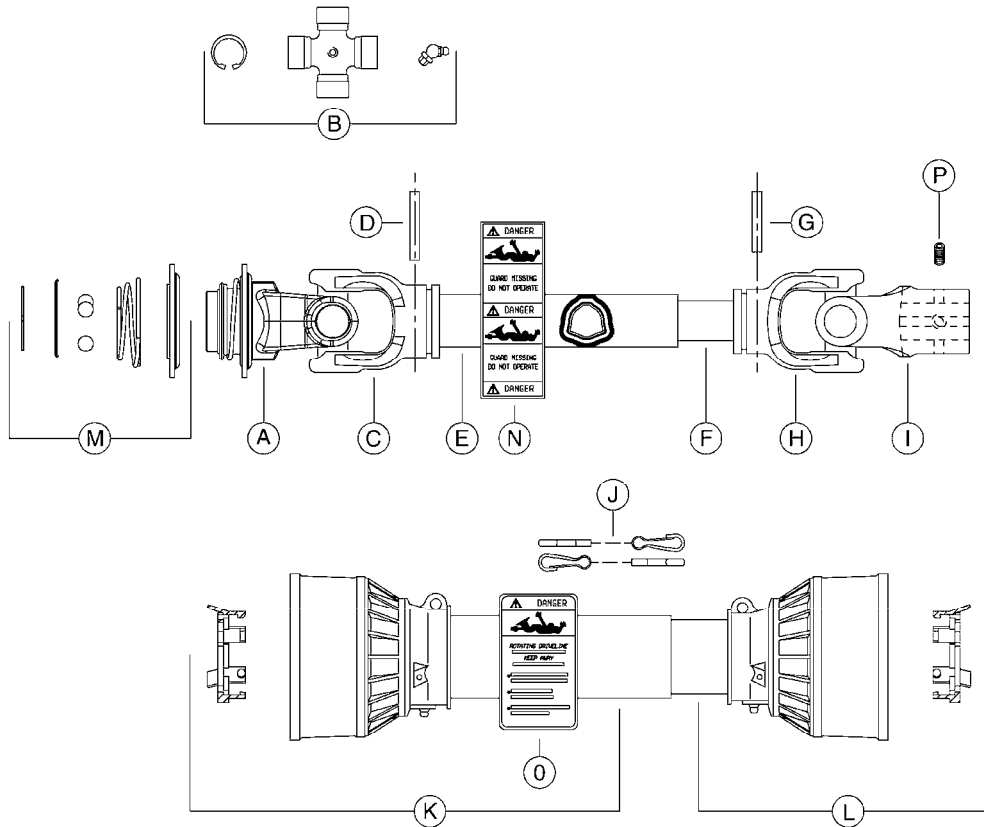

* Supplier changed in 2011 - see page A560 for "AMA" PTO's (yellow and black shields).

A480

PTO SHAFTS - BONDIOLI DIAPH.
A480-HIN, 13:12:11

Page 1
Date 18.03.2013 14:04

parts-n°	order qty	description
284041	1	UNIV. JOINT 27x70mm
289040	1	PTO YOKE 1-3/8" X 6 SPLINE
289041	1	PTO YOKE 1-3/8" X 6 SPLINE
289042	1	UNIV.CROSS F. PTO SHAFT 41201
289045	1	UNIV.CROSS F. PTO SHAFT TWIN
289049	1	PTO SHIELD COMPLETE F.829446
289050	1	PTO SHIELD COMPLETE F.829445
829445	1	PTO 1-3/8/6X1-3/8/6X810M AXIAL
829446	1	PTO SHAFT LE-SPV + LP ZE-P540
829480	1	PTO 1-3/8/21 x 1-3/8/21x1210MM
829482	1	PTO 1-3/8/6X25MM X 600MM 1202
829483	1	PTO 1-3/8/6X30MM x 600MM 1302
829484	1	PTO 1-3/8/6X1-3/8/6X575MM 361
829486	1	PTO 1-3/8/6X30MM X870MM 1302
829487	1	PTO 1-3/8/6X1-3/8/6X870MM 361
829490	1	PTO 1-3/8/6X30MM 1320MM 1302
829491	1	PTO 1-3/8/6X1' 610/913MM 9016
829502	1	PTO 3/8-1210/1745
28005200	1	PTO YOKE 1-3/8" X 21 SPLINE
28005400	1	PTO YOKE 1-3/8" X 6 SPLINE
28005800	1	PTO YOKE 1-3/8" X 21 SPLINE
28006000	1	PTO YOKE D25 CONE 3 DEG.
28006100	1	PTO YOKE D30 CONE 4 DEG.
28006200	1	PTO YOKE 1-3/8" X 6 SPLINE
28006300	1	PTO YOKE D1"
28006700	1	PTO OUTER 1-3/8"X21(NO SHIELD)
28006900	1	PTO OUTER 1-3/8"X21(NO SHIELD)
28007300	1	PTO INNER 1-3/8"X21(NO SHIELD)
28007500	1	PTO INNER 1-3/8"X21(NO SHIELD)
28007800	1	PTO INNER 1-3/8"X21(NO SHIELD)
28008100	1	TRACK RH 187" X 14" (30-1401)
28008500	1	PTO OUTER 1-3/8"X21(NO SHIELD)
28008600	1	PTO SHIELD ASSY COMPLETE
28009403	1	UNIV. JOINT 23.8x61.3mm
28015103	1	PTO YOKE 1-3/8"X21 TWST OLD
28015203	1	UNIV. JOINT 23.8x61.3mm
28015303	1	PTO YOKE 1-3/8"X21 BALL COLLAR
28015403	1	PTO OUTER 1-3/8"X21(NO SHIELD)
28015503	1	PTO INNER 1-3/8"X21(NO SHIELD)
28015603	1	PTO SHIELD COMPLETE F.28020303
28015703	1	PTO YOKE 1-3/4"X20 SPL OUTER
28015803	1	PTO OUTER 1-3/4"X20(NO SHIELD)
28015903	1	PTO INNER 1-3/8"X21(NO SHIELD)
28016003	1	PTO SHIELD COMPLETE F.10465803
28016203	1	PTO OUTER 1-3/8"X6(NO SHIELD)
28016303	1	PTO INNER 1-3/8"X6(NO SHIELD)
28016703	1	PTO OUTER 1-3/8"X6(NO SHIELD)
28016803	1	PTO INNER 1-3/8"X6(NO SHIELD)
28020203	1	PTO 1-3/4/20x1-3/8/21 BP L=860
28020303	1	PTO 1-3/8/21 x 1-3/8/21 B&P
28040603	1	PTO YOKE 1-3/8X21SPL BLACK
28040703	1	SAFETY CHAIN F.CV BLACK PTO
28068800	1	PTO YOKE 1-3/8" X 6 SPLINE
28069700	1	UNIV. JOINT STD1 SFT
28072800	1	PTO SHIELD COMPLETE L=1912 SFT
28073000	1	PTO YOKE 1-3/8" X 6 SPLINE