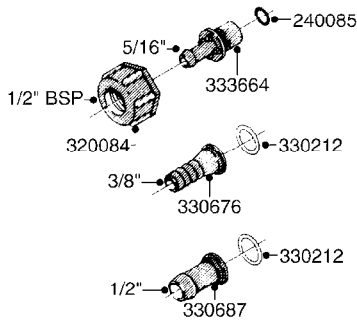

G711

ELECTRIC END NOZZLE KIT
G711-HIN, 11:05:10

Page 1
Date 18.03.2013 14:05

Pos.	parts-n°	order qty	description
1	145994	1	FITT.DK S-40 FORK
2	145995	1	FITT.DK S-53 FORK
3	240177	1	O-RING D16, 1/11, 3 X 2,4
4	242354	1	O-RING D32.2X3.0 VITON F.S-53
5	242355	1	O-RING D19.2X3.0 VITON F.S-40
6	242594	1	O-RING D14 X 1.78 SCH.70-EPDM
7	261539	1	SPADE F.ELEC CONNec BLUE INSUL
8	262104	1	VALVE, SOLENOID, S53/S40
9	320084	1	FITT.DK NUT 1/2" BSP
10	320187	1	FITT.DK CAP 3/8" BSP BLACK
11	320283	1	FITT.DK NUT 3/4"BSP
12	320596	1	FITT.DK ELB 3/8'-1/2'BSP 45DEG
13	321307	1	FITT.DK NUT 1/2" BSP JAMB
14	321742	1	FITT.DK BULKHEAD 1/2' BSP
15	322103	1	FITT.DK S-53 BULKHEAD
16	322352	1	FITT.DK S-53 TEE
17	330212	1	O-RING D19/D14X2.4 F.1/2"NUT
18	330687	1	FITT.DK HB 1/2" F. 1/2" NUT
19	334965	1	COVER FOR S53 SOLENOID VALVE
20	370366	1	NOZZLE END FAN 1850-G 150
21	410185	1	BOLT HEX 8.8 DEL M6X16
22	460261	1	NUT HEX M6X1 LOCK
23	471125	1	WASHER D12/D6.4x1.6 SS
24	614366	1	FILTER 50 MESH F.NOZZLE
24	614367	1	FILTER 80 MESH F.NOZZLE
24	614368	1	FILTER 100 MESH F.NOZZLE
25	720856	1	FITT.DK 1/2'BSP ASSY.F.3/4'NUT
26	726558	1	FITT.DK S53 STR. 3/4" W.ORING
27	726567	1	FITT.DK S-40 ELB.1/2" W.ORING
28	726694	1	PLUG,S53,1/2"FBSP THD W.ORING
29	729610	1	NOZZLE ASSY. 3/8 THREAD
30	750722	1	REPAIR KIT FOR 3S SC CONTROL
31	983087	1	ELEC. CABLE 2 WIRE X 0.75MM
32	16180100	1	PLATE, END ROW NOZZLE
33	28025203	1	TIE STRAP L=23" x W=1/2"
34	28029803	1	CLAMP HOSE GEAR P1/2" 6708
35	28029903	1	CLAMP HOSE GEAR P3/4"-S1" 6712
36	82611603	1	ELEC.END NOZ.KIT. OBSOLETE
37	92702103	1	HOSE R X1/2" X300PSI WP X0012"