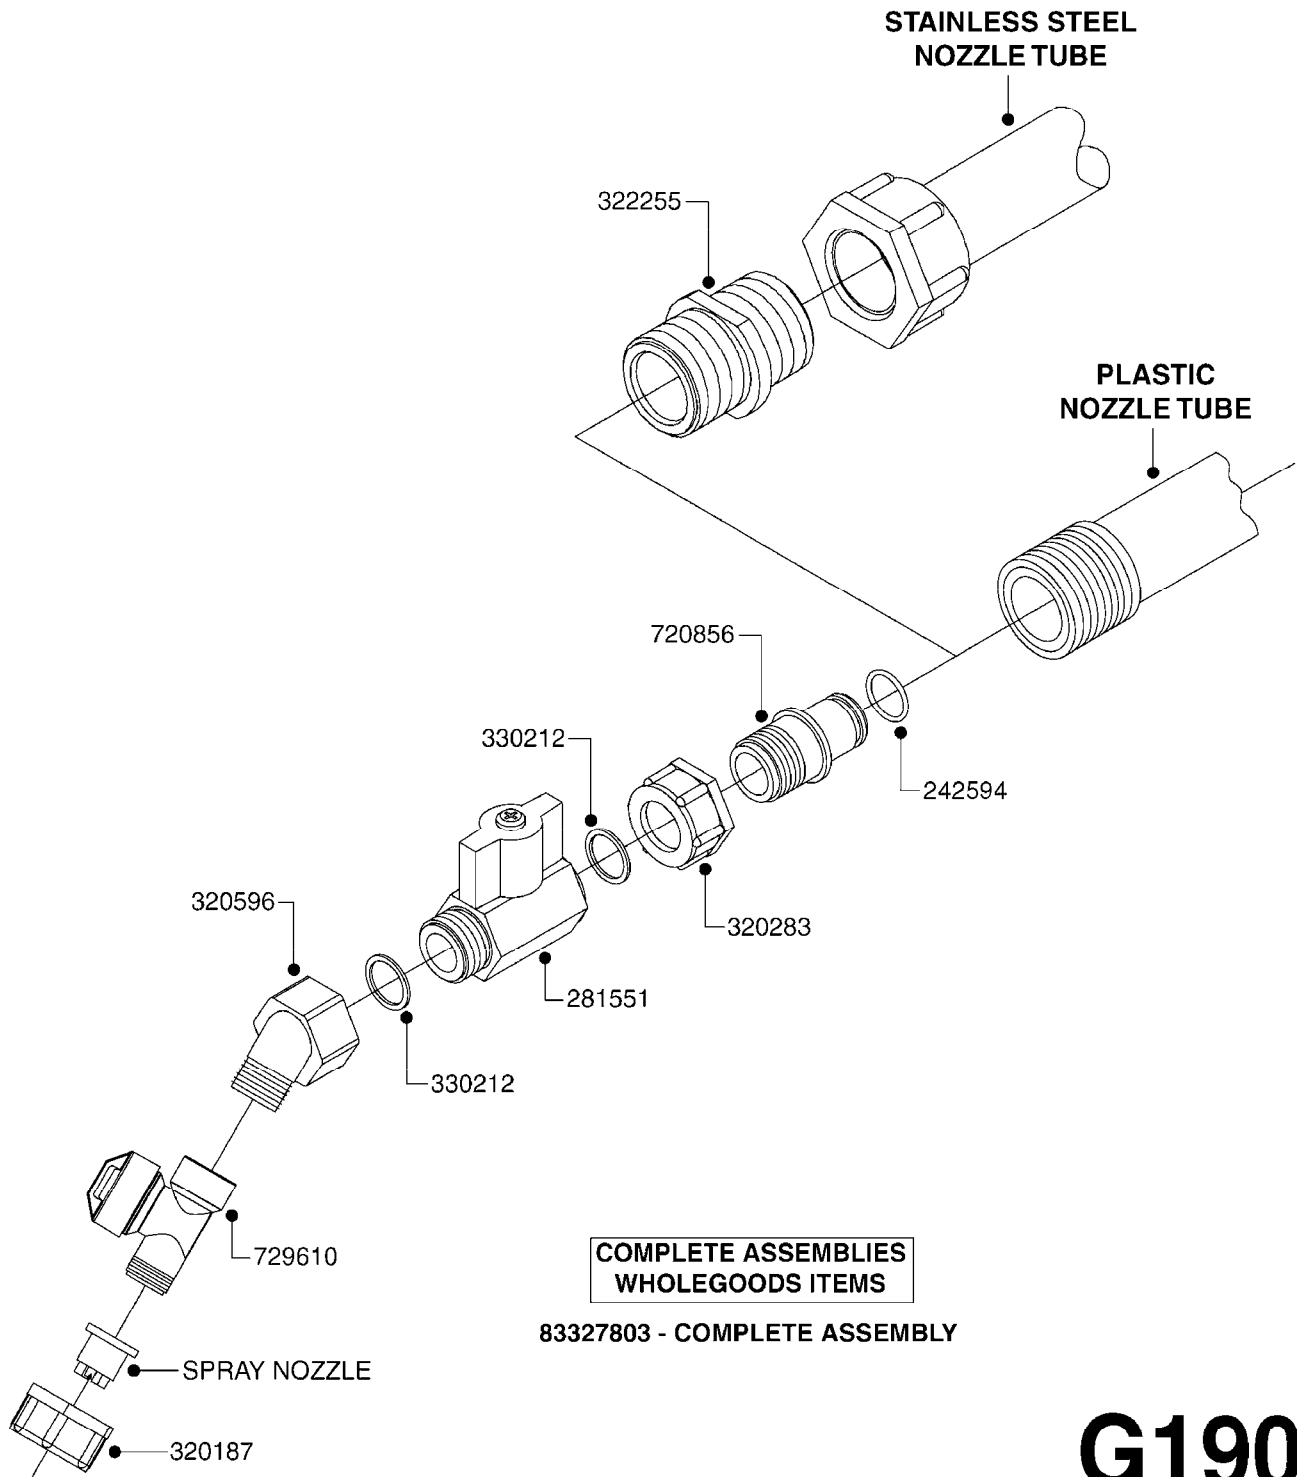

CLEAN WATER TANK
G110-HIN, 26:06:06

COMPLETE TANK ASSY : 722072

G110

CLEAN WATER TANK
G110-HIN, 26:06:06

Page 1

Date 18.03.2013 14:05

parts-n°	order qty	description
161370	1	BKT.CLEAN WATER BOTT. VALVE
179989	1	BRKT. F. 3 GAL. TANK
281551	1	BALL VALVE 1/2"
320084	1	FITT.DK NUT 1/2" BSP
320482	1	FITT.DK ELB. 1/2" BSP 60 DEG.
321296	1	FITT.DK BULKHEAD 1/2" BSP SING
321307	1	FITT.DK NUT 1/2" BSP JAMB
321742	1	FITT.DK BULKHEAD 1/2' BSP
330212	1	O-RING D19/D14X2.4 F.1/2"NUT
330687	1	FITT.DK HB 1/2" F. 1/2" NUT
332592	1	O-RING D26/D20X3
334534	1	CLAMP HOSE PLASTIC 1/2"
420604	1	BOLT HEX 8.8 DEL M10X25 FT
420626	1	BOLT HEX 8.8 DEL M10X20 FT
421046	1	BOLT HEX 8.8 DEL M8X25 FT
430721	1	BOLT HEX 8.8 DEL M12X40 FT
430802	1	BOLT HEX 8.8 DEL M12X75
430846	1	BOLT HEX 8.8 DEL M12X80
430870	1	BOLT HEX 8.8 DEL M12X55 FT
460364	1	NUT HEX M8 GALV.
460423	1	NUT HEX M10X1.5 LOCK
460703	1	NUT HEX M12X1.75 LOCK
471127	1	WASHER D24/D13X2.5 STAINLESS
614396	1	CLEAN WATER BRACKET MB
614409	1	BRACKET FOR FOAM MARKER
717577	1	VALVE F.CLEAN WATER TANK
722072	1	CLEAN WATER TANK W FRAME & TAP
725901	1	LID F.WATER BOTTLE VENTED
927269	1	HOSE R X PVC X 1/2 X 0012"
10091103	1	BOLT HEX 3/8 NC GR.2 03.00'
10171703	1	BOLT HEX 3/8 NC GR.2 03.50"
10212903	1	NUT HEX NC (NYLON LOCK) 3/8"
10511303	1	FLATBAR L350/17DEG.CLEAN WATER
10511403	1	FLATBAR 104MM CLEAN WATER
10511503	1	BKT.CLEAN WATER MOUNT EAGLE
10598403	1	BOLT HEX HCS3/8-16 X 4 Z 5
63026303	1	CLEAN WATER TANK BRKT, ATV