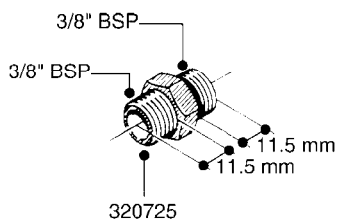

H020

FITTINGS-T-PIECES, CAPS & ELBOWS
H020-HIN, 01:01:01

Page 1

Date 18.03.2013 14:05

parts-n°	order qty	description
10053603	1	FITT. CAPNUT 2"BSP 5601
10194303	1	CAP BLANK 1 1/2 MCPHEE 210060
320047	1	FITT.DK CAPNUT 1/2" BSP
320106	1	FITT.DK CAPNUT 1" BSP
320272	1	FITT.DK CAPNUT 3/8' BSP
320316	1	FITT.DK TEE 3/4" X3/4" X1"BSP
320331	1	FITT.DK TEE 1" - 1" - 3/4" BSP
320342	1	FITT.DK EL 3/4"M X 1"F BSP
320563	1	FITT.DK 3 WAY 1/2" 110 DEG.
320677	1	NO LONGER AVAILABLE
320961	1	FITT.DK CAPNUT 1-1/2" BSP
321053	1	FITT.DK TEE 1/2 X1/2 X1/2" BSP
322072	1	FITT.DK TEE 3/8'X3/8'X3/8' BSP
322095	1	FITT.DK TEE 1-1/2 X1 X3/4" BSP
322138	1	FITT.DK ELB 1"M X 1"F BSP
330013	1	O-RING D15/D10X2.5 F.3/8"NUT
330212	1	O-RING D19/D14X2.4 F.1/2"NUT
330326	1	O-RING D30/D24X2 F.1"NUT
331273	1	O-RING D44/D38X2 F.1-1/2"