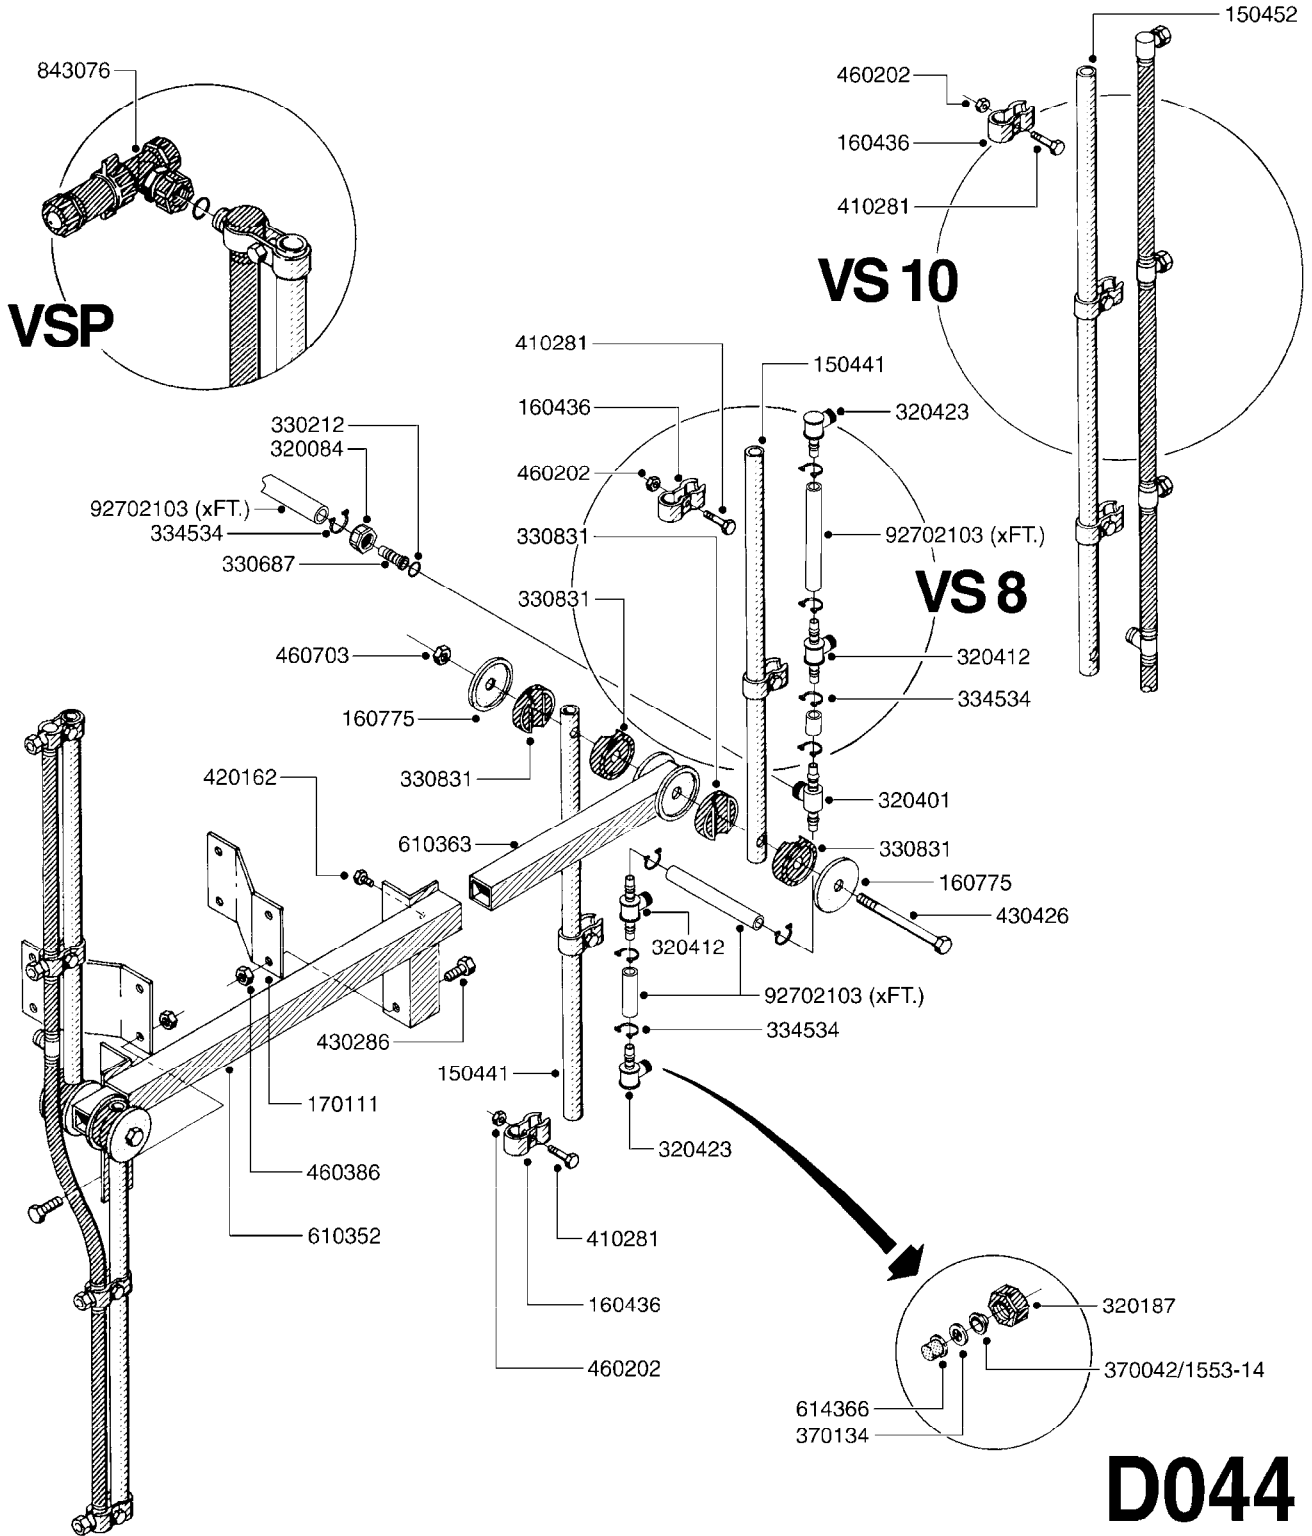

BOOM - V-II
D042-HIN, 21:11:09

Page 0
Date 18.03.2013 14:05

D042

BOOM - V-II
D042-HIN, 21:11:09

Page 1

Date 18.03.2013 14:05

parts-n°	order qty	description
110401	1	SPRING HOUSING STD BOOM
110412	1	CLUTCH STANDARD BOOM
140593	1	THUMB SCREW
142387	1	WASHER D40D23X5
150522	1	DROP TUBE WINE II
150533	1	DROP TUBE WINE II
160436	1	PIPE BRANCH HOLDER D22,2
160451	1	PIPE BRANCH HOLDER D25,4
160517	1	SPACER COLLAR, STANDARD BOM
160521	1	WASHER D30.5/D13X2
160532	1	CLAMP SWIVEL F. BOOM 14'H.D.
160657	1	CLIP FITTING FOT D22,2
160801	1	CLIP FITTINGS 31.7
170317	1	CROSSBAR FOR BOOM WINE II
220227	1	SPRING FOR PIVOT
320084	1	FITT.DK NUT 1/2" BSP
320187	1	FITT.DK CAP 3/8" BSP BLACK
320283	1	FITT.DK NUT 3/4"BSP
320294	1	FITT.DK TEE 3/8X3/8HB X1/2"BSP
320386	1	FITT.DK TEE 3/8X3/8HB X3/8"BSP
320397	1	FITT.DK ELB 3/8"HB X 3/8" BSP
330013	1	O-RING D15/D10X2.5 F.3/8"NUT
330212	1	O-RING D19/D14X2.4 F.1/2"NUT
330687	1	FITT.DK HB 1/2" F. 1/2" NUT
330783	1	FITT.DK HB 3/8"F.3/8" NUT
330816	1	DUST COVER PLASTIC/STD.BOOM
334531	1	CLAMP HOSE PLASTIC 3/4"
334533	1	CLAMP HOSE PLASTIC 3/8"
370042	1	NOZZLE CONE JET 1553-14
370134	1	NOZZLE SWIRL 1554-GREY
410686	1	BOLT HEX 8.8 DEL M6X30
420582	1	BOLT HEX 8.8 DEL M8X20 FT
420943	1	BOLT HEX 8.8 DEL M10X50
421164	1	BOLT HEX 8.8 DEL M10X70
430286	1	BOLT HEX 8.8 DEL M12X30 FT
430662	1	BOLT HEX 8.8 DEL M12X20 FT
460202	1	NUT HEX M6
460364	1	NUT HEX M8 GALV.
460386	1	NUT HEX M12X1.75
460423	1	NUT HEX M10X1.5 LOCK
460703	1	NUT HEX M12X1.75 LOCK
610374	1	BOOM WING OUT.SECTION (WINE11)
614366	1	FILTER 50 MESH F.NOZZLE
630011	1	BÆREARM F.VIN II VENST
630022	1	BÆREARM F.VIN II HØJRE
630265	1	BOOM WING 14' BOOM
636433	1	CENTER SECTION 14' BOOM D27.0
92701703	1	HOSE R X3/8" X300PSI WP X0012"
92702103	1	HOSE R X1/2" X300PSI WP X0012"