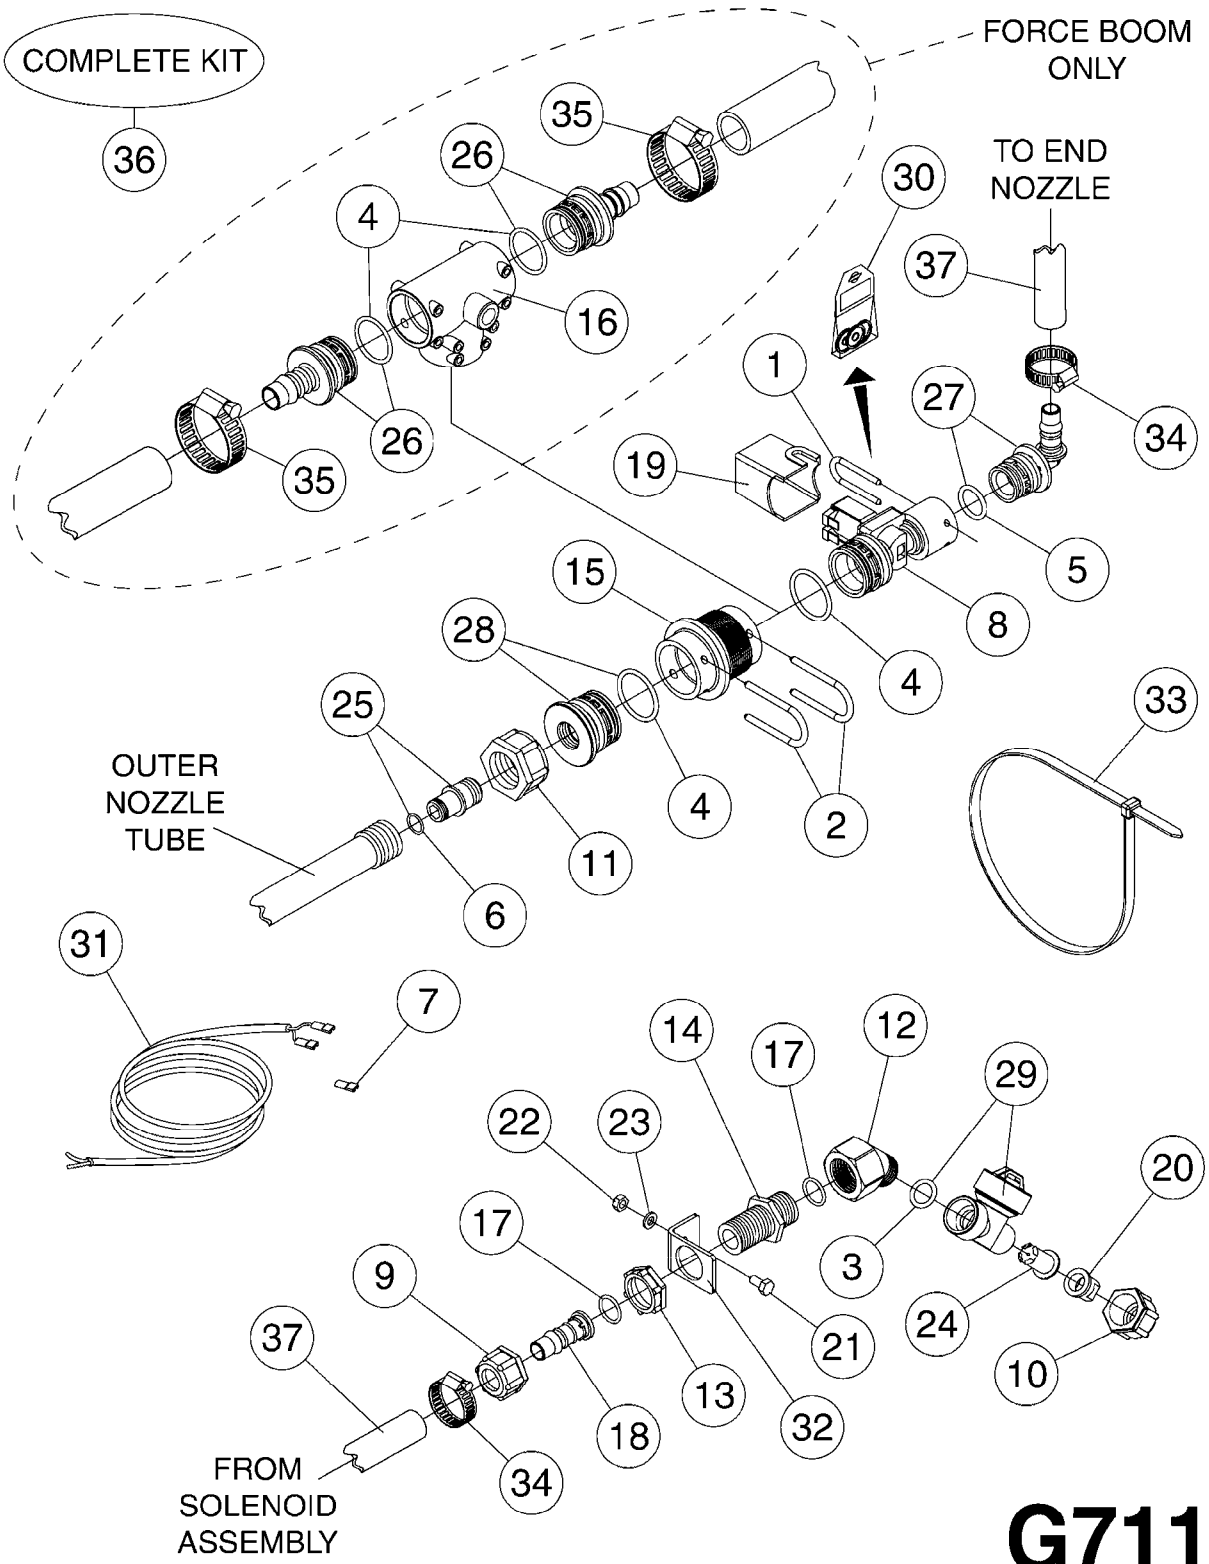

G711

ELECTRIC END NOZZLE KIT
G711-HIN, 11:05:10

Page 1
Date 18.03.2013 14:05

Pos.	parts-n°	order qty	description
1	145994	1	FITT.DK S-40 FORK
2	145995	1	FITT.DK S-53 FORK
3	240177	1	O-RING D16, 1/11, 3 X 2,4
4	242354	1	O-RING D32.2X3.0 VITON F.S-53
5	242355	1	O-RING D19.2X3.0 VITON F.S-40
6	242594	1	O-RING D14 X 1.78 SCH.70-EPDM
7	261539	1	SPADE F.ELEC CONNec BLUE INSUL
8	262104	1	VALVE, SOLENOID, S53/S40
9	320084	1	FITT.DK NUT 1/2" BSP
10	320187	1	FITT.DK CAP 3/8" BSP BLACK
11	320283	1	FITT.DK NUT 3/4"BSP
12	320596	1	FITT.DK ELB 3/8'-1/2'BSP 45DEG
13	321307	1	FITT.DK NUT 1/2" BSP JAMB
14	321742	1	FITT.DK BULKHEAD 1/2' BSP
15	322103	1	FITT.DK S-53 BULKHEAD
16	322352	1	FITT.DK S-53 TEE
17	330212	1	O-RING D19/D14X2.4 F.1/2"NUT
18	330687	1	FITT.DK HB 1/2" F. 1/2" NUT
19	334965	1	COVER FOR S53 SOLENOID VALVE
20	370366	1	NOZZLE END FAN 1850-G 150
21	410185	1	BOLT HEX 8.8 DEL M6X16
22	460261	1	NUT HEX M6X1 LOCK
23	471125	1	WASHER D12/D6.4x1.6 SS
24	614366	1	FILTER 50 MESH F.NOZZLE
24	614367	1	FILTER 80 MESH F.NOZZLE
24	614368	1	FILTER 100 MESH F.NOZZLE
25	720856	1	FITT.DK 1/2'BSP ASSY.F.3/4'NUT
26	726558	1	FITT.DK S53 STR. 3/4" W.ORING
27	726567	1	FITT.DK S-40 ELB.1/2" W.ORING
28	726694	1	PLUG,S53,1/2"FBSP THD W.ORING
29	729610	1	NOZZLE ASSY. 3/8 THREAD
30	750722	1	REPAIR KIT FOR 3S SC CONTROL
31	983087	1	ELEC. CABLE 2 WIRE X 0.75MM
32	16180100	1	PLATE, END ROW NOZZLE
33	28025203	1	TIE STRAP L=23" x W=1/2"
34	28029803	1	CLAMP HOSE GEAR P1/2" 6708
35	28029903	1	CLAMP HOSE GEAR P3/4"-S1" 6712
36	82611603	1	ELEC.END NOZ.KIT. OBSOLETE
37	92702103	1	HOSE R X1/2" X300PSI WP X0012"