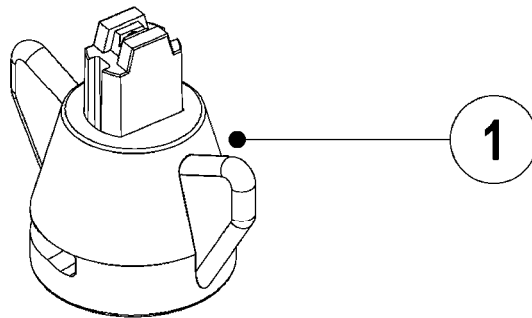

INJET Nozzle SYNTAL

B-JET Nozzle SYNTAL

D704

BOOM-NOZZLES INJET
D704-HIN, 14:12:07

Page 1

Date 18.03.2013 14:05

Pos.	parts-n°	order qty	description
1	334083	1	SNAP-FIT NOZZLE HOLDER SS BLCK
2	371872	1	NOZZLE INJET 015 GREEN SINGLE
2	371873	1	NOZZLE INJET 02 YELLOW SINGLE
2	371874	1	NOZZLE INJET 025 LILAC SINGLE
2	371875	1	NOZZLE INJET 03 BLUE SINGLE
2	371876	1	NOZZLE INJET 04 RED SINGLE
2	371926	1	NOZZLE INJET 01 ORANGE SINGLE
2	371927	1	NOZZLE INJET 05 BROWN SINGLE
2	371928	1	NOZZLE INJET 06 GREY SINGLE
2	371929	1	NOZZLE INJET 08 WHITE SINGLE
3	371870	1	NOZZLE B-JET 03 BLUE
3	371871	1	NOZZLE B-JET 04 RED
3	371877	1	NOZZLE B-JET 025 LILAC
3	371930	1	NOZZLE B-JET 02 YELLOW