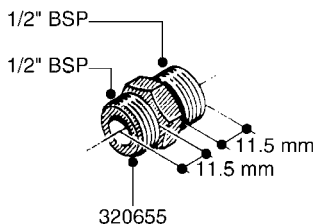

H020

FITTINGS-T-PIECES, CAPS & ELBOWS
H020-HIN, 01:01:01

Page 1

Date 18.03.2013 14:05

parts-n°	order qty	description
10053603	1	FITT. CAPNUT 2"BSP 5601
10194303	1	CAP BLANK 1 1/2 MCPHEE 210060
320047	1	FITT.DK CAPNUT 1/2" BSP
320106	1	FITT.DK CAPNUT 1" BSP
320272	1	FITT.DK CAPNUT 3/8' BSP
320316	1	FITT.DK TEE 3/4" X3/4" X1"BSP
320331	1	FITT.DK TEE 1" - 1" - 3/4" BSP
320342	1	FITT.DK EL 3/4"M X 1"F BSP
320563	1	FITT.DK 3 WAY 1/2" 110 DEG.
320677	1	NO LONGER AVAILABLE
320961	1	FITT.DK CAPNUT 1-1/2" BSP
321053	1	FITT.DK TEE 1/2 X1/2 X1/2" BSP
322072	1	FITT.DK TEE 3/8'X3/8'X3/8' BSP
322095	1	FITT.DK TEE 1-1/2 X1 X3/4" BSP
322138	1	FITT.DK ELB 1"M X 1"F BSP
330013	1	O-RING D15/D10X2.5 F.3/8"NUT
330212	1	O-RING D19/D14X2.4 F.1/2"NUT
330326	1	O-RING D30/D24X2 F.1"NUT
331273	1	O-RING D44/D38X2 F.1-1/2"