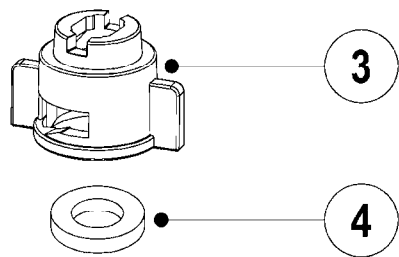

SYNTAL

D702

BOOM-NOZZLES 80° FLAT FAN ISO
D702-HIN, 14:12:07

Page 1

Date 18.03.2013 14:05

Pos.	parts-n°	order qty	description
1	334083	1	SNAP-FIT NOZZLE HOLDER SS BLCK
2	371931	1	SYNTAL ISO F-01-80 TIP ORNG
2	371932	1	SYNTAL ISO F-015-80 TIP GREEN
2	371933	1	SYNTAL ISO F-02-80 TIP YELLOW
2	371934	1	SYNTAL ISO F-03-80 TIP BLUE
3	10423503	1	O-RING 9.12x3.53 NITRIL