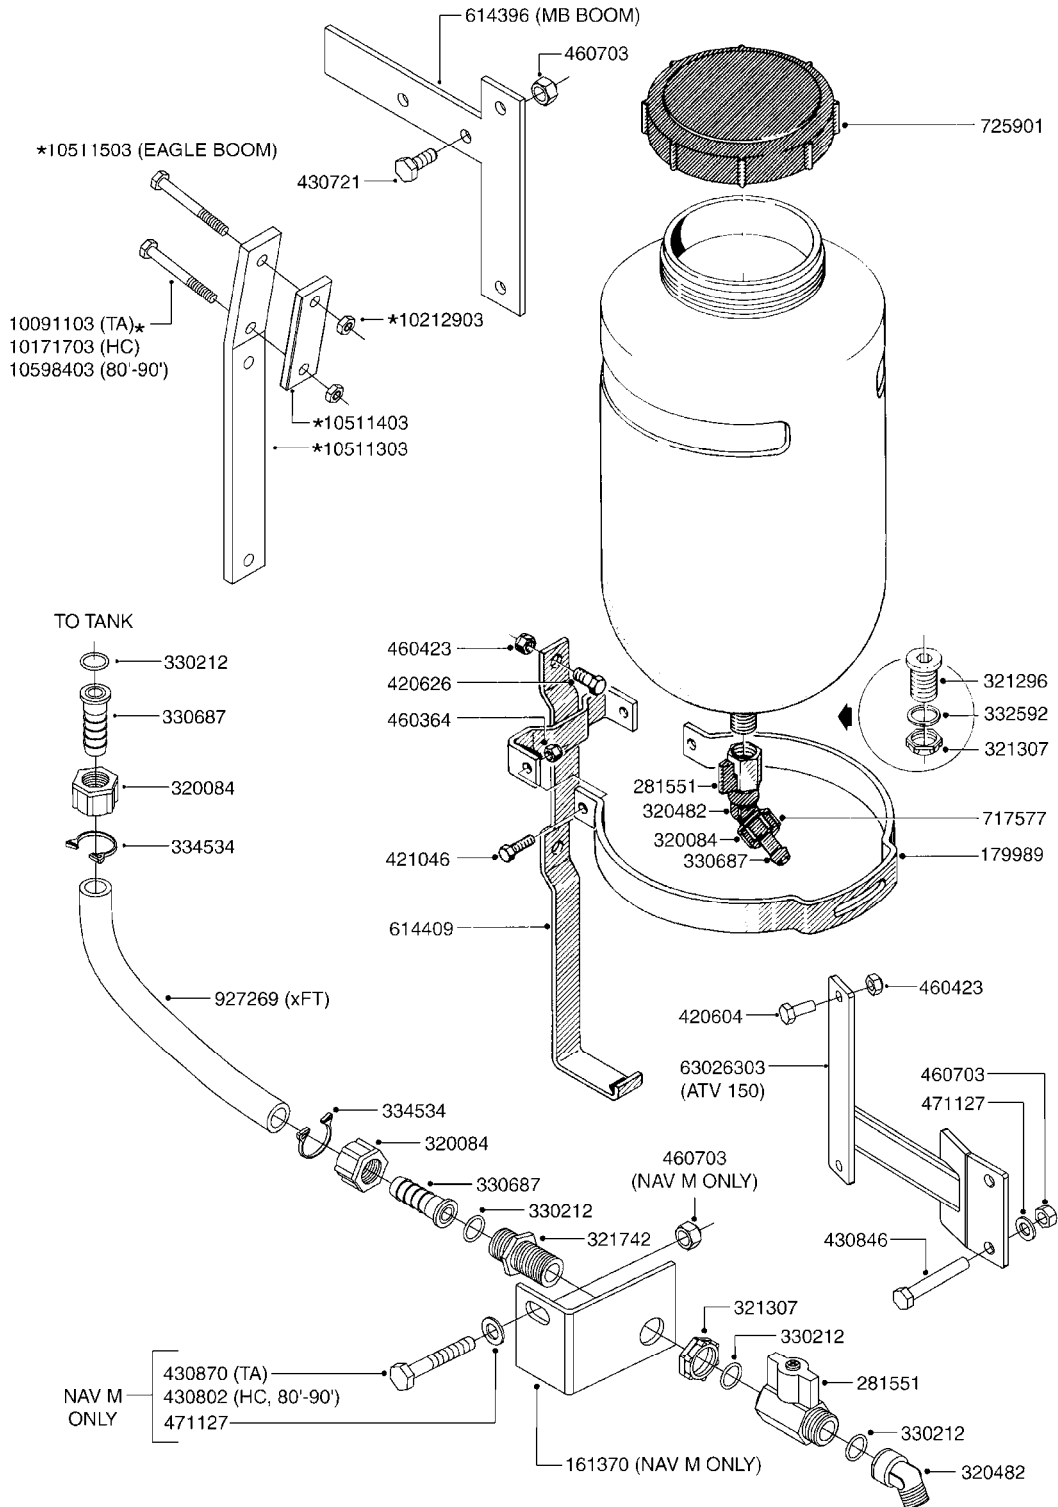

CLEAN WATER TANK
G110-HIN, 26:06:06

COMPLETE TANK ASSY : 722072

G110

CLEAN WATER TANK
G110-HIN, 26:06:06

Page 1

Date 18.03.2013 14:05

parts-n°	order qty	description
161370	1	BKT.CLEAN WATER BOTT. VALVE
179989	1	BRKT. F. 3 GAL. TANK
281551	1	BALL VALVE 1/2"
320084	1	FITT.DK NUT 1/2" BSP
320482	1	FITT.DK ELB. 1/2" BSP 60 DEG.
321296	1	FITT.DK BULKHEAD 1/2" BSP SING
321307	1	FITT.DK NUT 1/2" BSP JAMB
321742	1	FITT.DK BULKHEAD 1/2' BSP
330212	1	O-RING D19/D14X2.4 F.1/2"NUT
330687	1	FITT.DK HB 1/2" F. 1/2" NUT
332592	1	O-RING D26/D20X3
334534	1	CLAMP HOSE PLASTIC 1/2"
420604	1	BOLT HEX 8.8 DEL M10X25 FT
420626	1	BOLT HEX 8.8 DEL M10X20 FT
421046	1	BOLT HEX 8.8 DEL M8X25 FT
430721	1	BOLT HEX 8.8 DEL M12X40 FT
430802	1	BOLT HEX 8.8 DEL M12X75
430846	1	BOLT HEX 8.8 DEL M12X80
430870	1	BOLT HEX 8.8 DEL M12X55 FT
460364	1	NUT HEX M8 GALV.
460423	1	NUT HEX M10X1.5 LOCK
460703	1	NUT HEX M12X1.75 LOCK
471127	1	WASHER D24/D13X2.5 STAINLESS
614396	1	CLEAN WATER BRACKET MB
614409	1	BRACKET FOR FOAM MARKER
717577	1	VALVE F.CLEAN WATER TANK
722072	1	CLEAN WATER TANK W FRAME & TAP
725901	1	LID F.WATER BOTTLE VENTED
927269	1	HOSE R X PVC X 1/2 X 0012"
10091103	1	BOLT HEX 3/8 NC GR.2 03.00'
10171703	1	BOLT HEX 3/8 NC GR.2 03.50"
10212903	1	NUT HEX NC (NYLON LOCK) 3/8"
10511303	1	FLATBAR L350/17DEG.CLEAN WATER
10511403	1	FLATBAR 104MM CLEAN WATER
10511503	1	BKT.CLEAN WATER MOUNT EAGLE
10598403	1	BOLT HEX HCS3/8-16 X 4 Z 5
63026303	1	CLEAN WATER TANK BRKT, ATV