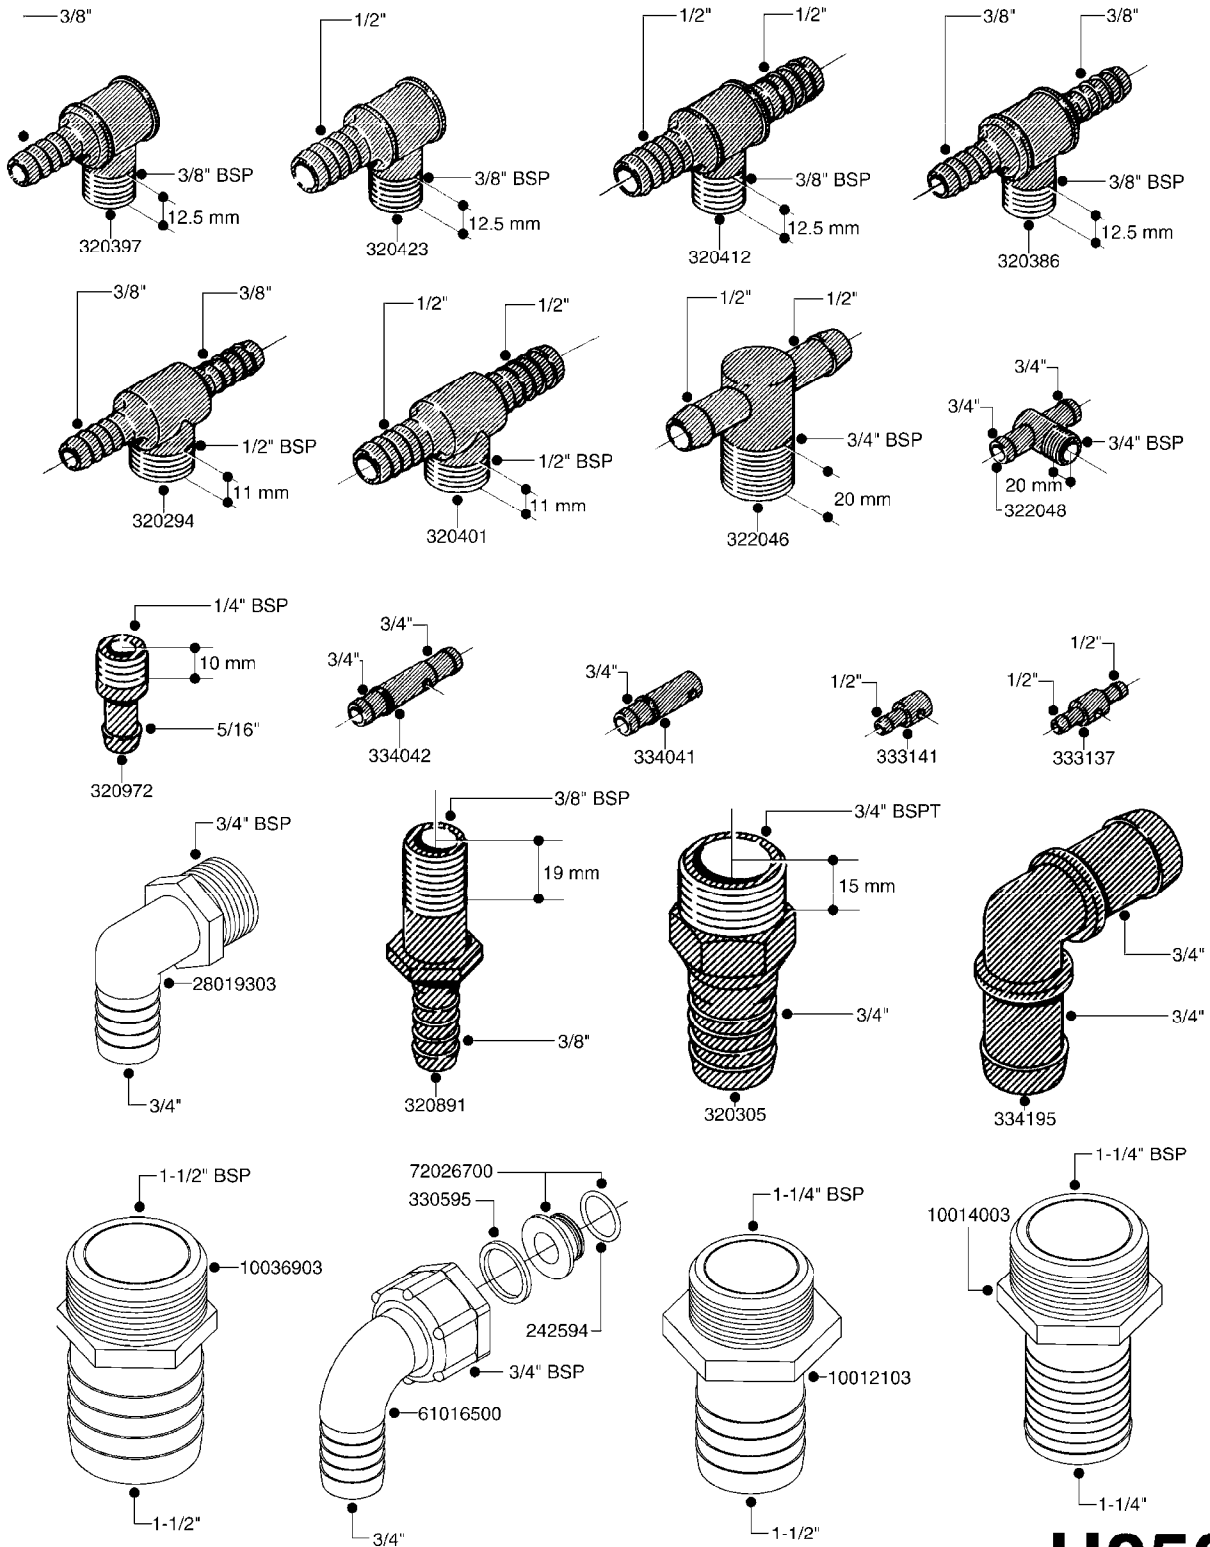

H040

FITTINGS - NIPPLES & ELBOWS
H040-HIN, 01:01:01

Page 1

Date 18.03.2013 14:05

parts-n°	order qty	description
10530803	1	FITT.PO.SE 2.00X2.00 45 DEG.
320191	1	FITT.DK ELB 3/8' BSP 45 DEGREE
320482	1	FITT.DK ELB. 1/2" BSP 60 DEG.
320596	1	FITT.DK ELB 3/8'-1/2' BSP 45DEG
320607	1	FITT.DK HN 3/8M X 3/8F BSP LNG
320633	1	FITT.DK HN 3/8"M X 3/8"F BSP
321451	1	FITT.DK ELB.1-1/2 X1-1/4 80DEG
321532	1	FITT.DK REDUC 3/4' X 1/2' BSP
390233	1	FITT.DK REDUC 1-1/2" X 1" BSP

H050

parts-n°	order qty	description
242594	1	O-RING D14 X 1.78 SCH.70-EPDM
320294	1	FITT.DK TEE 3/8X3/8HB X1/2"BSP
320305	1	FITT.DK HB 3/4'- 3/4' BSP
320386	1	FITT.DK TEE 3/8X3/8HB X3/8"BSP
320397	1	FITT.DK ELB 3/8"HB X 3/8" BSP
320401	1	FITT.DK TEE 1/2X1/2HB X1/2"BSP
320412	1	FITT.DK TEE 1/2X1/2HB X3/8'BSP
320423	1	FITT.DK ELB 1/2'HB X 3/8' BSP
320891	1	FITT.DK HB 3/8'- 3/8' BSP
320972	1	FITT.DK HB 5/16'- 1/4' BSP
322046	1	FITT.DK TEE 1/2X1/2HB X3/4'BSP
322048	1	FITT.DK TEE 3/4X3/4HB X3/4'BSP
330595	1	O-RING D24.6/D20X2.1 -3/4"
333137	1	FITT.DK CONN.1/2" F.NOZZ. DOUB
333141	1	FITT.DK CONN.1/2" F.NOZZ.SING
334041	1	FITT.DK CONN.3/4' F.NOZZ. SING
334042	1	FITT.DK CONN.3/4' F.NOZZ. DOUB
334195	1	FITT.DK ELB. 3/4"HB X 3/4"HB
10012103	1	FITT.PO.HB 1.25X1.50 IMB1012
10014003	1	FITT.PO.HB 1.25X1.25 IMB1010
10036903	1	FITT.PO.HB 1.50X1.50 IMB1212
28019303	1	FITTING HB ELB 3/4NPT-3/4HOSE
61016500	1	HOSE TAIL 3/4" 90°+RG CAP 3/4"
72026700	1	NOZZLE TUBE ADAPTER W/O-RING