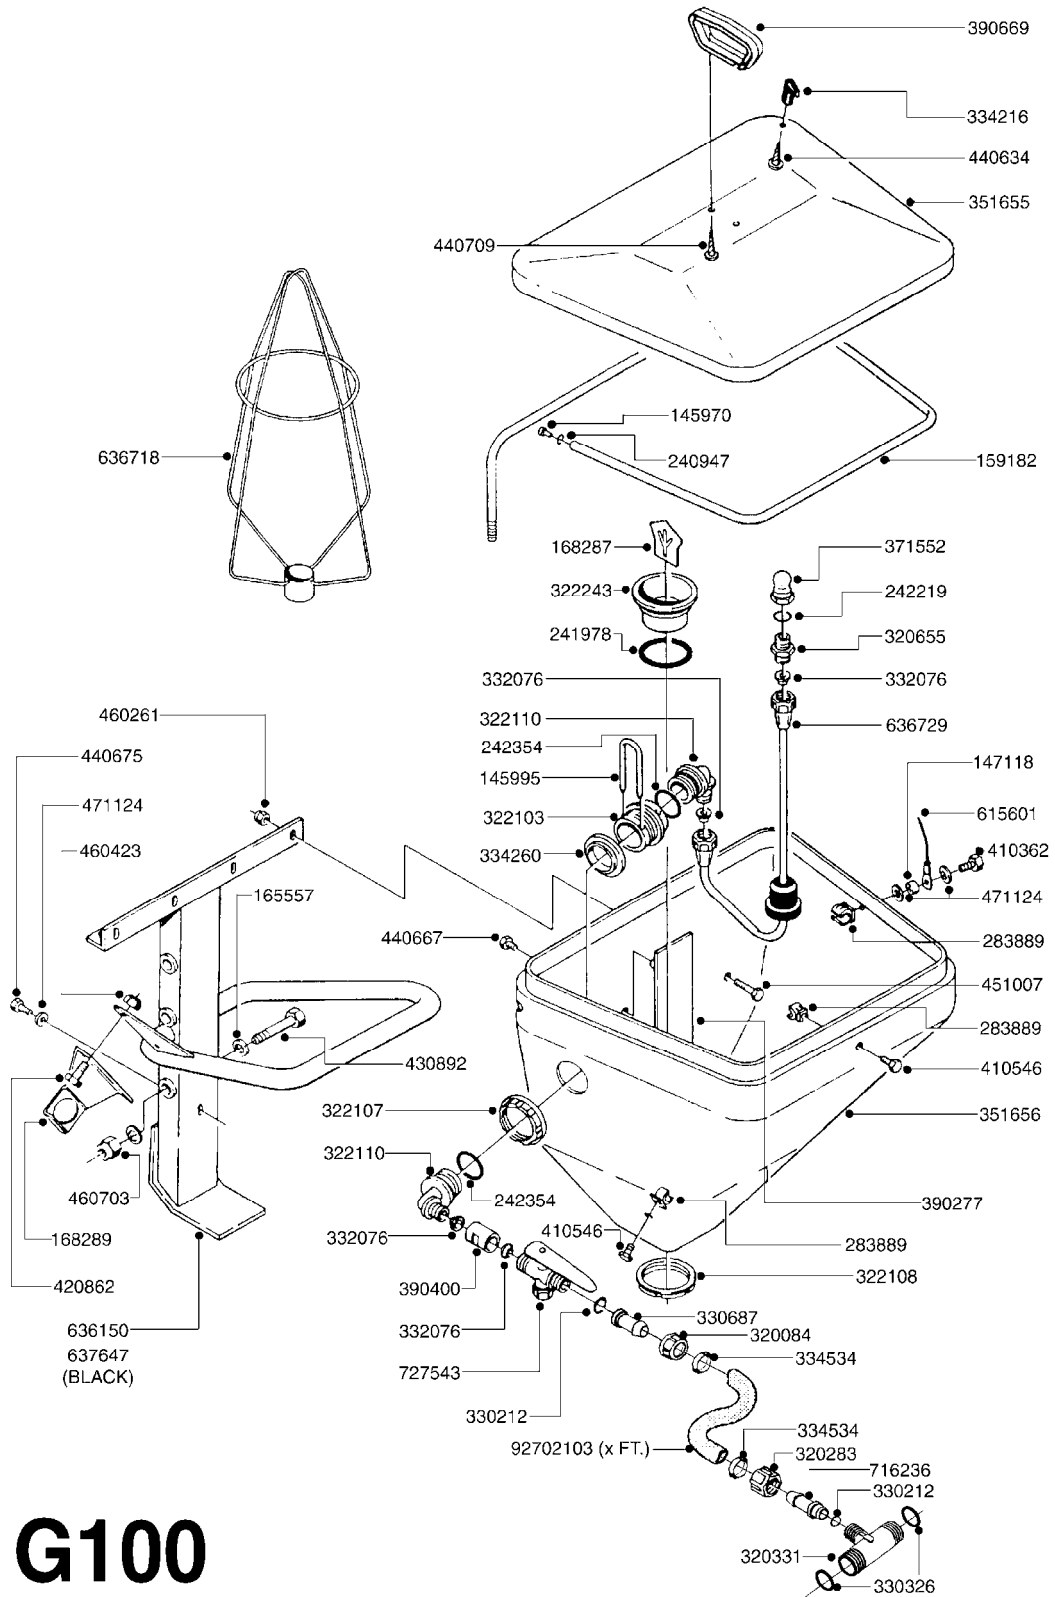

G100

CHEMICAL FILLER-HOPPER (POST95)
G100-HIN, 19:05:11

Page 1
Date 18.03.2013 14:05

parts-n°	order qty	description
145970	1	PLUG MF 11 X 1
145995	1	FITT.DK S-53 FORK
147118	1	BUSHING 10,0/6,2 L=5 CHEM FILL
159182	1	RINSING TUBE CHEM.FILL
165557	1	WASHER D28.0/D12.2X2.0 SS
168287	1	PLATE ANTI-VORTEX F.CHEM FILL
168289	1	BRACKET F. 3-WAY VALVE
240947	1	O-RING D7.3X2.4 NITRIL
241978	1	O-RING 64.5X3,0
242219	1	O-RING D16.3X2.4 VITON
242354	1	O-RING D32.2X3.0 VITON F.S-53
283889	1	CLIP F.TUBE SUPPORT
320084	1	FITT.DK NUT 1/2" BSP
320283	1	FITT.DK NUT 3/4"BSP
320331	1	FITT.DK TEE 1" - 1" - 3/4" BSP
320655	1	FITT.DK HN 1/2"-1/2" BSP
322103	1	FITT.DK S-53 BULKHEAD
322107	1	FITT.DK S-53 BULKHEAD NUT
322108	1	FITT.DK S-67 BULKHEAD NUT
322110	1	FITT.DK S-53 ELB. 1/2" BSP
322243	1	DRAIN PIPE/CHEM FIL.S67/S56
330212	1	O-RING D19/D14X2.4 F.1/2"NUT
330326	1	O-RING D30/D24X2 F.1"NUT
330687	1	FITT.DK HB 1/2" F. 1/2" NUT
332076	1	CONE INSERT F. ALUMINUM LANCE
334216	1	RUBBER LATCH FOR CHEM.FILL
334260	1	GASKET F. S-53 BULKHEAD
334534	1	CLAMP HOSE PLASTIC 1/2"
351655	1	LID CHEM FILL.25L POST 95
351656	1	HOPPER F.CHEM FILL 25L POST'96
371552	1	NOZZLE F.RINSING
390277	1	SCALE PLATE FOR HARDI FILLER
390400	1	FITT.DK BULKHEAD 1/2'X1/2'
390669	1	HANDLE F.CHEM FILLER
410362	1	BOLT HEX 8.8 DEL M6X20 FT
410546	1	BOLT HEX 8.8 DEL M6X12 FT
420862	1	BOLT HEX 8.8 DEL M10X16 FT
430892	1	BOLT HEX 8.8 DEL M12X110
440634	1	SCREW 5/8"
440667	1	SCREW M12X35 SLOT STAINLESS
440675	1	SCREW F. PLASTIC 5X16 SS
440709	1	SCREW 60X12 CHEM.FILL HANDLE
451007	1	SCREW M6X20 STAINLESS
460261	1	NUT HEX M6X1 LOCK
460423	1	NUT HEX M10X1.5 LOCK
460703	1	NUT HEX M12X1.75 LOCK
471124	1	WASHER D18/D6.4x1.6
615601	1	BUNGEE CORD 21-1/4"
636150	1	FRAME FOR CHEM FILL TANK
636718	1	RINSE SUPPORT CHEM.FILL 25/35L
636729	1	TUBE F. RINSE CHEM FILL
637647	1	BRACKET F.CHEMFILL
716236	1	FITT.DK HB 1/2" ASSY. F. 3/4"
727543	1	VALVE F.CHEM FILL JUG RINSE
92702103	1	HOSE R X1/2" X300PSI WP X0012"