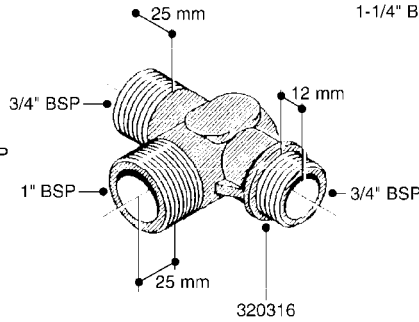

H020

FITTINGS-T-PIECES, CAPS & ELBOWS
H020-HIN, 01:01:01

Page 1

Date 18.03.2013 14:05

parts-n°	order qty	description
10053603	1	FITT. CAPNUT 2"BSP 5601
10194303	1	CAP BLANK 1 1/2 MCPHEE 210060
320047	1	FITT.DK CAPNUT 1/2" BSP
320106	1	FITT.DK CAPNUT 1" BSP
320272	1	FITT.DK CAPNUT 3/8' BSP
320316	1	FITT.DK TEE 3/4" X3/4" X1"BSP
320331	1	FITT.DK TEE 1" - 1" - 3/4" BSP
320342	1	FITT.DK EL 3/4"M X 1"F BSP
320563	1	FITT.DK 3 WAY 1/2" 110 DEG.
320677	1	NO LONGER AVAILABLE
320961	1	FITT.DK CAPNUT 1-1/2" BSP
321053	1	FITT.DK TEE 1/2 X1/2 X1/2" BSP
322072	1	FITT.DK TEE 3/8'X3/8'X3/8' BSP
322095	1	FITT.DK TEE 1-1/2 X1 X3/4" BSP
322138	1	FITT.DK ELB 1"M X 1"F BSP
330013	1	O-RING D15/D10X2.5 F.3/8"NUT
330212	1	O-RING D19/D14X2.4 F.1/2"NUT
330326	1	O-RING D30/D24X2 F.1"NUT
331273	1	O-RING D44/D38X2 F.1-1/2"