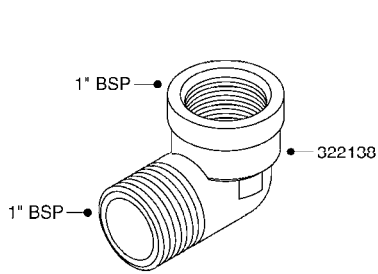

H020

FITTINGS-T-PIECES, CAPS & ELBOWS
H020-HIN, 01:01:01

Page 1

Date 18.03.2013 14:05

parts-n°	order qty	description
10053603	1	FITT. CAPNUT 2"BSP 5601
10194303	1	CAP BLANK 1 1/2 MCPHEE 210060
320047	1	FITT.DK CAPNUT 1/2" BSP
320106	1	FITT.DK CAPNUT 1" BSP
320272	1	FITT.DK CAPNUT 3/8' BSP
320316	1	FITT.DK TEE 3/4" X3/4" X1"BSP
320331	1	FITT.DK TEE 1" - 1" - 3/4" BSP
320342	1	FITT.DK EL 3/4"M X 1"F BSP
320563	1	FITT.DK 3 WAY 1/2" 110 DEG.
320677	1	NO LONGER AVAILABLE
320961	1	FITT.DK CAPNUT 1-1/2" BSP
321053	1	FITT.DK TEE 1/2 X1/2 X1/2" BSP
322072	1	FITT.DK TEE 3/8'X3/8'X3/8' BSP
322095	1	FITT.DK TEE 1-1/2 X1 X3/4" BSP
322138	1	FITT.DK ELB 1"M X 1"F BSP
330013	1	O-RING D15/D10X2.5 F.3/8"NUT
330212	1	O-RING D19/D14X2.4 F.1/2"NUT
330326	1	O-RING D30/D24X2 F.1"NUT
331273	1	O-RING D44/D38X2 F.1-1/2"