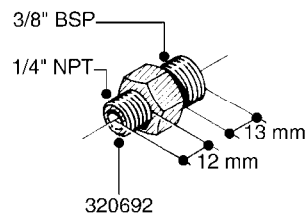

H020

FITTINGS-T-PIECES, CAPS & ELBOWS
H020-HIN, 01:01:01

Page 1

Date 18.03.2013 14:05

parts-n°	order qty	description
10053603	1	FITT. CAPNUT 2"BSP 5601
10194303	1	CAP BLANK 1 1/2 MCPHEE 210060
320047	1	FITT.DK CAPNUT 1/2" BSP
320106	1	FITT.DK CAPNUT 1" BSP
320272	1	FITT.DK CAPNUT 3/8' BSP
320316	1	FITT.DK TEE 3/4" X3/4" X1"BSP
320331	1	FITT.DK TEE 1" - 1" - 3/4" BSP
320342	1	FITT.DK EL 3/4"M X 1"F BSP
320563	1	FITT.DK 3 WAY 1/2" 110 DEG.
320677	1	NO LONGER AVAILABLE
320961	1	FITT.DK CAPNUT 1-1/2" BSP
321053	1	FITT.DK TEE 1/2 X1/2 X1/2" BSP
322072	1	FITT.DK TEE 3/8'X3/8'X3/8' BSP
322095	1	FITT.DK TEE 1-1/2 X1 X3/4" BSP
322138	1	FITT.DK ELB 1"M X 1"F BSP
330013	1	O-RING D15/D10X2.5 F.3/8"NUT
330212	1	O-RING D19/D14X2.4 F.1/2"NUT
330326	1	O-RING D30/D24X2 F.1"NUT
331273	1	O-RING D44/D38X2 F.1-1/2"