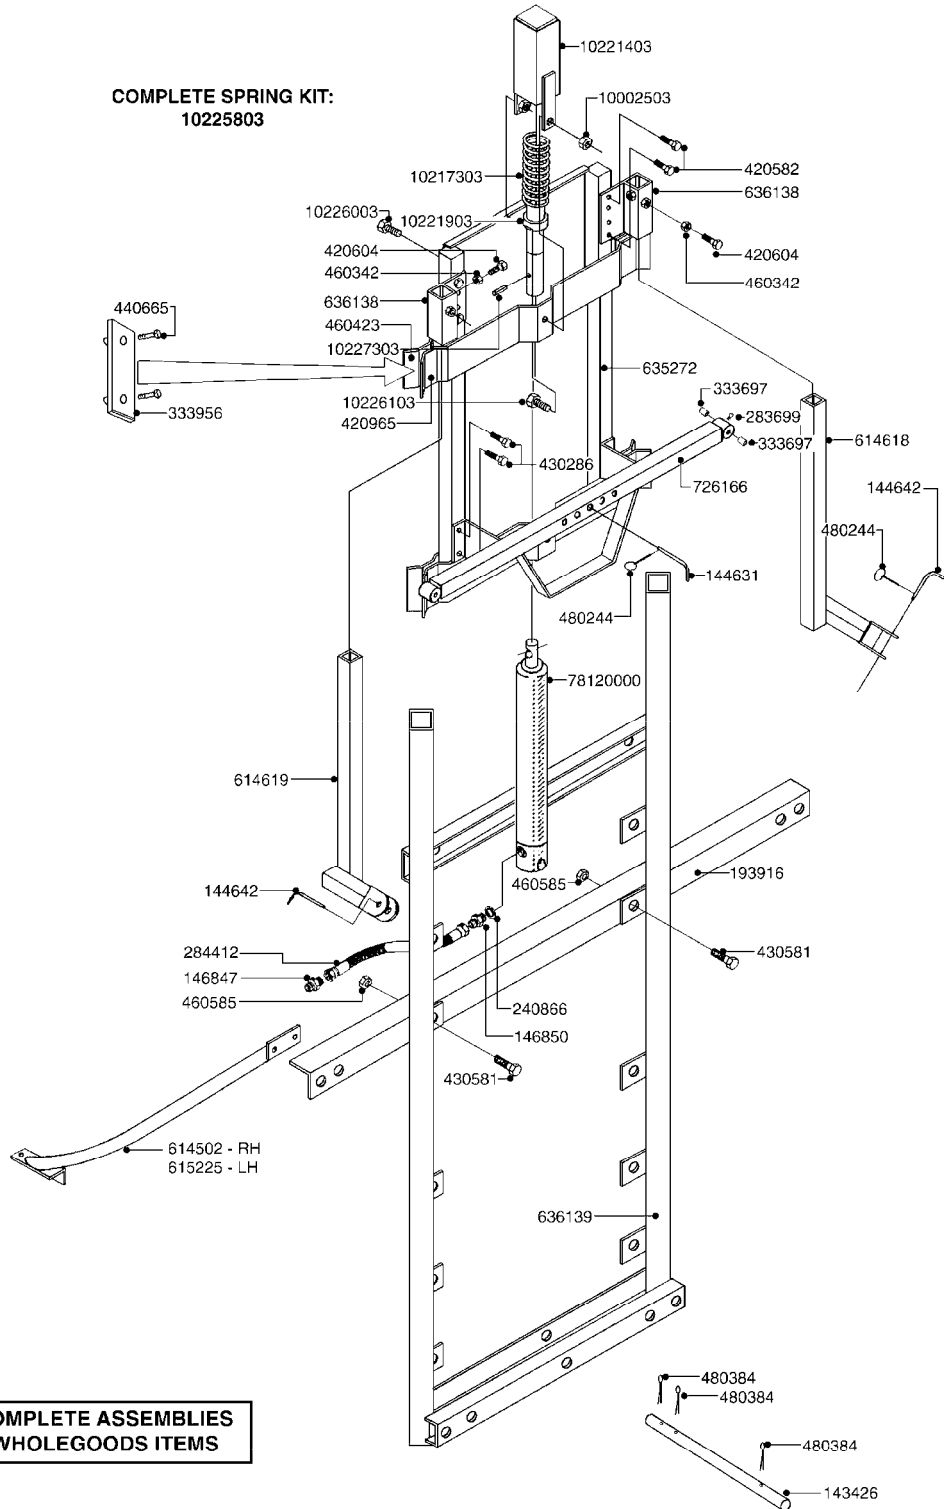

BOOM - MB H-FRAME HL
D130-HIN, 05:12:09

Page 0

Date 18.03.2013 14:05

BOOM - MB H-FRAME HL
D130-HIN, 05:12:09

Page 1

Date 18.03.2013 14:05

parts-n°	order qty	description
143426	1	PIN FOR HYD. CYL.
144631	1	LOCKING PAWL
144642	1	LOCKING PAWL D10X65MM
146847	1	HEX NIPPLE 1/2"X3/8"
146850	1	HEX NIPPLE 3/8"x3/8" - 1.2mm
193916	1	ANGLE IRON FOR MB BOOM BKTS.
240866	1	DOWTYSEAL 3/8"
283699	1	GREASE NIPPLE M6X1
284412	1	HOSE HY 3/8" X 315" STR+STR
333697	1	BUSHING D22/D16x25
333956	1	SLIDE SHOE 91X25X10
420582	1	BOLT HEX 8.8 DEL M8X20 FT
420604	1	BOLT HEX 8.8 DEL M10X25 FT
420965	1	BOLT HEX 8.8 DEL M10X40
430286	1	BOLT HEX 8.8 DEL M12X30 FT
430581	1	BOLT HEX 8.8 DEL M16X40 FT
440665	1	SCREW M4.2X16 STAINLESS
460342	1	NUT HEX M10
460423	1	NUT HEX M10X1.5 LOCK
460585	1	NUT HEX M16X2 LOCK
480244	1	PIN SNAP D4.5
480384	1	PIN COTTER D5X40
614502	1	INCLINED BRACE RIGHT CAN
614618	1	TRANS BRKT. F/MB BOOM (SHORT)
614619	1	TRANS BRKT. F/MB BOOM (LONG)
615225	1	SIDE BRACE LEFT 500 EAGLE
635272	1	SLIDE
636138	1	BRACKET
636139	1	H FRAME HY LIFT 300/500 MB
726166	1	TRAPEZE FRAME
10002503	1	NUT HEX NC 1/2"
10217303	1	SPRING FOR 45/50 MB HY LIFT
10221403	1	BOX W/M F.SPRING 45/50 MB HY
10221903	1	SLEEVE W/M F.45/50 MB HY
10225803	1	SPRING KIT FOR MB HYDRAULIC
10226003	1	BOLT HEX 3/8 NC GR.5 00.75"
10226103	1	BOLT HEX 1/2 NC GR.2 01.00"
10227303	1	PIN ROLL 3/16 X 1.25
78120000	1	CYL.TELESOPING Ø50/40/25_1100