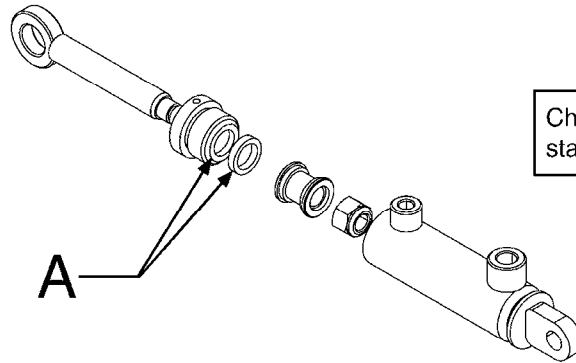

HYDRAULICS - FAROIL CYLINDERS
C025-HIN, 15:08:12

Page 2

Date 18.03.2013 14:05

parts-n°	order qty	description
78122400	1	DOUBLE CYLINDER D 40/20-300
78122600	1	CYLINDER D40/22-300 BLACK
78122700	1	CYLINDER D40/22X300MM RED
78122800	1	CYLINDER D40/22-300 BLACK
78122900	1	CYLINDER D40/22X300MM RED
78123100	1	CYLINDER DOUBLE D40/20-120
78123200	1	CYLINDER DOUBLE D40/20-120
78123300	1	DBL CYL D70/40-320 AIR INLET L
78124100	1	CYL DOB.D70/40-265 AIR INLET R
78124200	1	CYLINDER D25/12-50
78124300	1	CYLINDER 60/25 X 635 DELTA L
78124600	1	CYLINDER DOUBLE Ø40/20-300 90°
78125100	1	DBL CYL D70/40-320 AIR INLET R
78125300	1	CYL DOB.D70/40-265 AIR INLET L
78125500	1	CYLINDER 60/25 X 662 NAV PAR R
78125600	1	CYLINDER 60/25 X 725 CM PAR R
78125700	1	CYLINDER 60/25 X 635 DELTA R
78126000	1	CYLINDER, DAMPNER, LOCKING
78126400	1	CYLINDER DBLE D32/16-200 W.STP
78128000	1	CYLINDER DOUB. D60/30 L=300 09
78128800	1	CYL. INNER WING FOLD 50/30-500