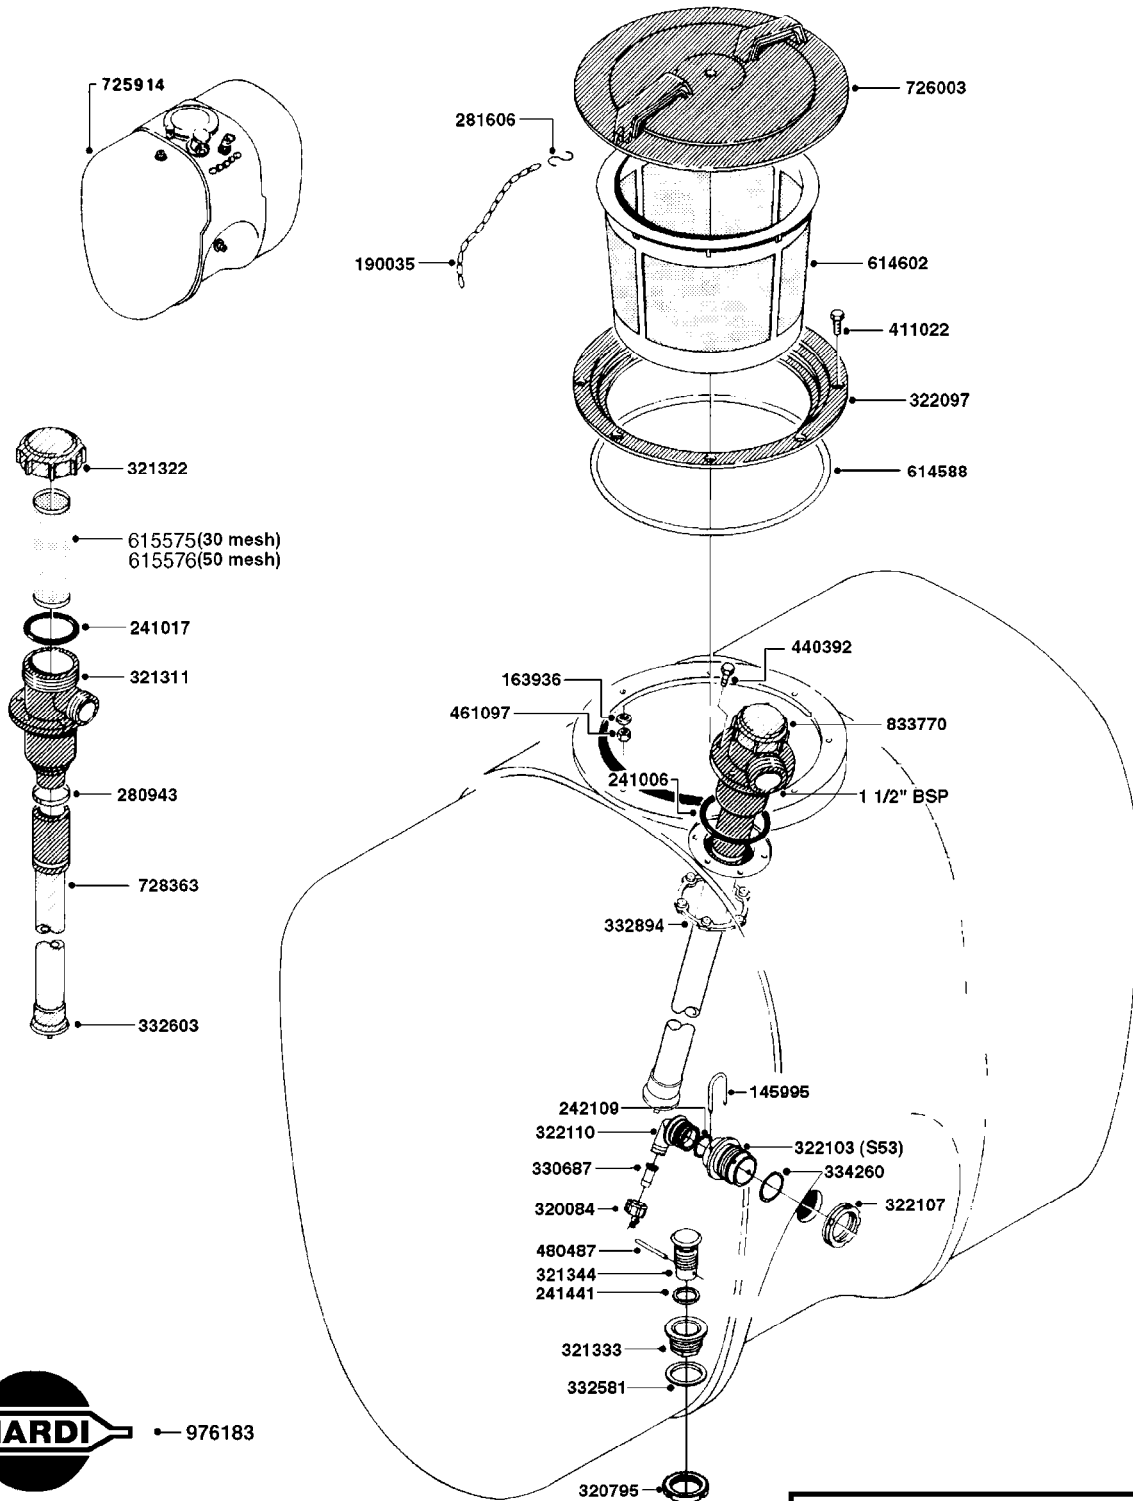

BOOM-NOZZLES QUINTASTREAM
D706-HIN, 14:12:07

Page 0

Date 18.03.2013 14:05

D706

BOOM-NOZZLES QUINTASTREAM
D706-HIN, 14:12:07

Page 1

Date 18.03.2013 14:05

Pos.	parts-n°	order qty	description
1	372011	1	NOZZLE ISO QS-015-5H GREEN
1	372012	1	NOZZLE ISO QS-02-5H YELLOW
1	372013	1	NOZZLE ISO QS-03-5H BLUE
1	372014	1	NOZZLE ISO QS-04-5H RED
1	372015	1	NOZZLE ISO QS-05-5H BROWN
1	372016	1	NOZZLE ISO QS-06-5H GREY
1	372017	1	NOZZLE ISO QS-08-5H WHITE
1	372018	1	NOZZLE ISO QS-10-5H LT. BLUE
1	372019	1	NOZZLE ISO QS-15-5H LT. GREEN
2	372002	1	ISO QNTSTRM 015 S-GREEN
2	372003	1	ISO QNTSTRM 02 S-YELLOW
2	372004	1	ISO QNTSTRM 03 S-BLUE
2	372005	1	ISO QNTSTRM 04 S-RED
2	372006	1	ISO QNTSTRM 05 S-BROWN
2	372007	1	ISO QNTSTRM 06 S-GREY
2	372008	1	ISO QNTSTRM 08 S-WHITE
2	372009	1	ISO QNTSTRM 10 S-LT.BLU
2	372010	1	ISO QNTSTRM 15 S-LT.GRN