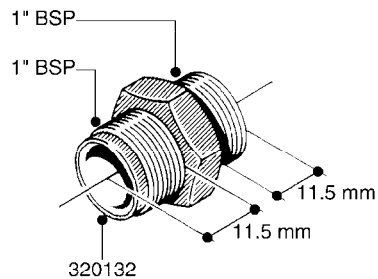

H020

FITTINGS-T-PIECES, CAPS & ELBOWS
H020-HIN, 01:01:01

Page 1

Date 18.03.2013 14:05

parts-n°	order qty	description
10053603	1	FITT. CAPNUT 2"BSP 5601
10194303	1	CAP BLANK 1 1/2 MCPHEE 210060
320047	1	FITT.DK CAPNUT 1/2" BSP
320106	1	FITT.DK CAPNUT 1" BSP
320272	1	FITT.DK CAPNUT 3/8' BSP
320316	1	FITT.DK TEE 3/4" X3/4" X1"BSP
320331	1	FITT.DK TEE 1" - 1" - 3/4" BSP
320342	1	FITT.DK EL 3/4"M X 1"F BSP
320563	1	FITT.DK 3 WAY 1/2" 110 DEG.
320677	1	NO LONGER AVAILABLE
320961	1	FITT.DK CAPNUT 1-1/2" BSP
321053	1	FITT.DK TEE 1/2 X1/2 X1/2" BSP
322072	1	FITT.DK TEE 3/8'X3/8'X3/8' BSP
322095	1	FITT.DK TEE 1-1/2 X1 X3/4" BSP
322138	1	FITT.DK ELB 1"M X 1"F BSP
330013	1	O-RING D15/D10X2.5 F.3/8"NUT
330212	1	O-RING D19/D14X2.4 F.1/2"NUT
330326	1	O-RING D30/D24X2 F.1"NUT
331273	1	O-RING D44/D38X2 F.1-1/2"

H030

FITTINGS - HEXAGON NIPPLES
H030-HIN, 01:01:01

Page 1

Date 18.03.2013 14:05

parts-n°	order qty	description
10015303	1	FITT.PO.HN 1.00X1.00 M1000
10425003	1	FITT.PO.HN 1.25X1.00 MCPHEE
320132	1	FITT.DK HN 1" BSP
320176	1	FITT.DK HN 3/8"X1/2" BSP
320445	1	FITT.DK HN 1/4"X3/8" BSP
320655	1	FITT.DK HN 1/2"-1/2" BSP
320692	1	FITT.DK HN 3/8'BSPX1/4'NPT
320703	1	FITT.DK HN 3/8BSP X1/2 &1/4NPT
320725	1	FITT.DK NIPPLE 3/8"-3/8" BSP
320902	1	FITT.DK HN 3/8'X 1/4' BSP
390232	1	FITT.DK HN 1-1/2' X 1-1/4' BSP
390276	1	FITT.DK HN 1'BSP