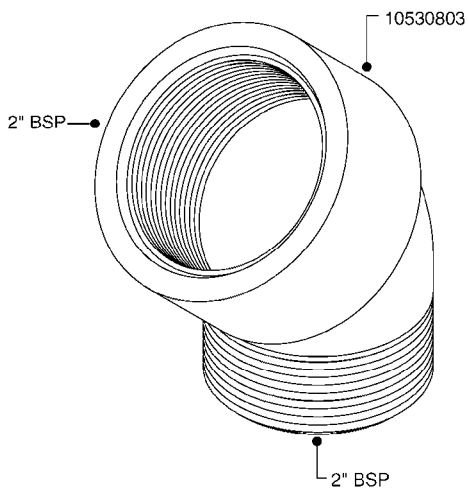

H020

FITTINGS-T-PIECES, CAPS & ELBOWS
H020-HIN, 01:01:01

Page 1

Date 18.03.2013 14:05

parts-n°	order qty	description
10053603	1	FITT. CAPNUT 2"BSP 5601
10194303	1	CAP BLANK 1 1/2 MCPHEE 210060
320047	1	FITT.DK CAPNUT 1/2" BSP
320106	1	FITT.DK CAPNUT 1" BSP
320272	1	FITT.DK CAPNUT 3/8' BSP
320316	1	FITT.DK TEE 3/4" X3/4" X1"BSP
320331	1	FITT.DK TEE 1" - 1" - 3/4" BSP
320342	1	FITT.DK EL 3/4"M X 1"F BSP
320563	1	FITT.DK 3 WAY 1/2" 110 DEG.
320677	1	NO LONGER AVAILABLE
320961	1	FITT.DK CAPNUT 1-1/2" BSP
321053	1	FITT.DK TEE 1/2 X1/2 X1/2" BSP
322072	1	FITT.DK TEE 3/8'X3/8'X3/8' BSP
322095	1	FITT.DK TEE 1-1/2 X1 X3/4" BSP
322138	1	FITT.DK ELB 1"M X 1"F BSP
330013	1	O-RING D15/D10X2.5 F.3/8"NUT
330212	1	O-RING D19/D14X2.4 F.1/2"NUT
330326	1	O-RING D30/D24X2 F.1"NUT
331273	1	O-RING D44/D38X2 F.1-1/2"

H030

FITTINGS - HEXAGON NIPPLES
H030-HIN, 01:01:01

Page 1

Date 18.03.2013 14:05

parts-n°	order qty	description
10015303	1	FITT.PO.HN 1.00X1.00 M1000
10425003	1	FITT.PO.HN 1.25X1.00 MCPHEE
320132	1	FITT.DK HN 1" BSP
320176	1	FITT.DK HN 3/8"X1/2" BSP
320445	1	FITT.DK HN 1/4"X3/8" BSP
320655	1	FITT.DK HN 1/2"-1/2" BSP
320692	1	FITT.DK HN 3/8'BSPX1/4'NPT
320703	1	FITT.DK HN 3/8BSP X1/2 &1/4NPT
320725	1	FITT.DK NIPPLE 3/8"-3/8" BSP
320902	1	FITT.DK HN 3/8'X 1/4' BSP
390232	1	FITT.DK HN 1-1/2' X 1-1/4' BSP
390276	1	FITT.DK HN 1'BSP

H040

FITTINGS - NIPPLES & ELBOWS
H040-HIN, 01:01:01

Page 1

Date 18.03.2013 14:05

parts-n°	order qty	description
10530803	1	FITT.PO.SE 2.00X2.00 45 DEG.
320191	1	FITT.DK ELB 3/8' BSP 45 DEGREE
320482	1	FITT.DK ELB. 1/2" BSP 60 DEG.
320596	1	FITT.DK ELB 3/8'-1/2' BSP 45DEG
320607	1	FITT.DK HN 3/8M X 3/8F BSP LNG
320633	1	FITT.DK HN 3/8"M X 3/8"F BSP
321451	1	FITT.DK ELB.1-1/2 X1-1/4 80DEG
321532	1	FITT.DK REDUC 3/4' X 1/2' BSP
390233	1	FITT.DK REDUC 1-1/2" X 1" BSP