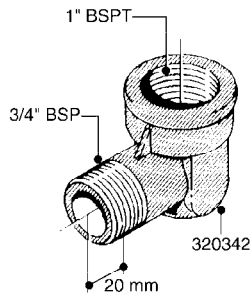

H020

FITTINGS-T-PIECES, CAPS & ELBOWS
H020-HIN, 01:01:01

Page 1

Date 18.03.2013 14:05

parts-n°	order qty	description
10053603	1	FITT. CAPNUT 2"BSP 5601
10194303	1	CAP BLANK 1 1/2 MCPHEE 210060
320047	1	FITT.DK CAPNUT 1/2" BSP
320106	1	FITT.DK CAPNUT 1" BSP
320272	1	FITT.DK CAPNUT 3/8' BSP
320316	1	FITT.DK TEE 3/4" X3/4" X1"BSP
320331	1	FITT.DK TEE 1" - 1" - 3/4" BSP
320342	1	FITT.DK EL 3/4"M X 1"F BSP
320563	1	FITT.DK 3 WAY 1/2" 110 DEG.
320677	1	NO LONGER AVAILABLE
320961	1	FITT.DK CAPNUT 1-1/2" BSP
321053	1	FITT.DK TEE 1/2 X1/2 X1/2" BSP
322072	1	FITT.DK TEE 3/8'X3/8'X3/8' BSP
322095	1	FITT.DK TEE 1-1/2 X1 X3/4" BSP
322138	1	FITT.DK ELB 1"M X 1"F BSP
330013	1	O-RING D15/D10X2.5 F.3/8"NUT
330212	1	O-RING D19/D14X2.4 F.1/2"NUT
330326	1	O-RING D30/D24X2 F.1"NUT
331273	1	O-RING D44/D38X2 F.1-1/2"