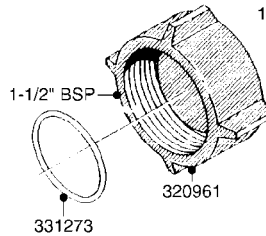

H020

FITTINGS-T-PIECES, CAPS & ELBOWS
H020-HIN, 01:01:01

Page 1

Date 18.03.2013 14:05

parts-n°	order qty	description
10053603	1	FITT. CAPNUT 2"BSP 5601
10194303	1	CAP BLANK 1 1/2 MCPHEE 210060
320047	1	FITT.DK CAPNUT 1/2" BSP
320106	1	FITT.DK CAPNUT 1" BSP
320272	1	FITT.DK CAPNUT 3/8' BSP
320316	1	FITT.DK TEE 3/4" X3/4" X1"BSP
320331	1	FITT.DK TEE 1" - 1" - 3/4" BSP
320342	1	FITT.DK EL 3/4"M X 1"F BSP
320563	1	FITT.DK 3 WAY 1/2" 110 DEG.
320677	1	NO LONGER AVAILABLE
320961	1	FITT.DK CAPNUT 1-1/2" BSP
321053	1	FITT.DK TEE 1/2 X1/2 X1/2" BSP
322072	1	FITT.DK TEE 3/8'X3/8'X3/8' BSP
322095	1	FITT.DK TEE 1-1/2 X1 X3/4" BSP
322138	1	FITT.DK ELB 1"M X 1"F BSP
330013	1	O-RING D15/D10X2.5 F.3/8"NUT
330212	1	O-RING D19/D14X2.4 F.1/2"NUT
330326	1	O-RING D30/D24X2 F.1"NUT
331273	1	O-RING D44/D38X2 F.1-1/2"