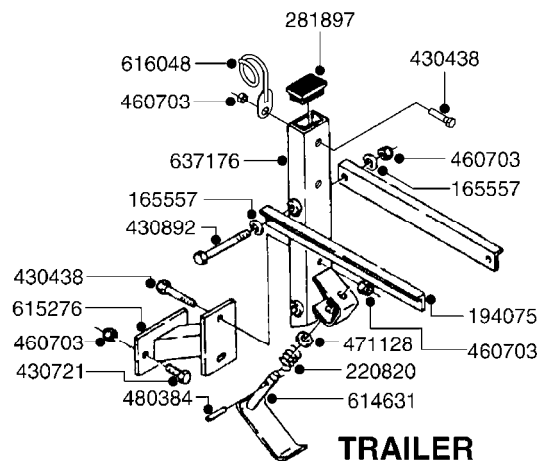

NK/LX/LY PRE-86