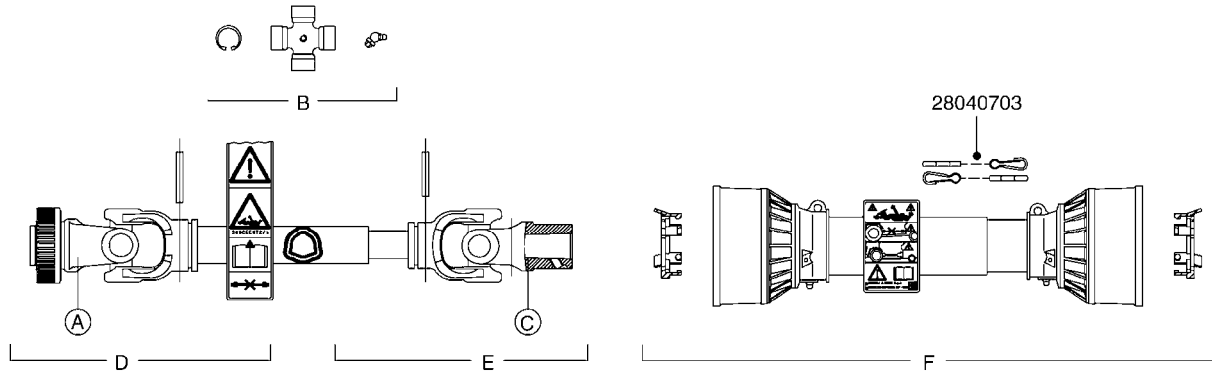

PTO	TRACTOR	IMPLEMENT	LENGTH	A	B	C	D	E	F
28020203	1-3/4" 20-SPLINE	1-3/8" 21-SPLINE	860/1313	28015703	28009403	28040603	28015803	28015903	28016003
28020303	1-3/8" 21-SPLINE	1-3/8" 21-SPLINE	860/1328	28015103	28015203	28015303	28015403	28015503	28015603
829445	1-3/8" 6-SPLINE	1-3/8" 6-SPLINE	810/1219	284041	289045	289041	28016703	28016803	289050
829446	1-3/8" 6-SPLINE	1-3/8" 6-SPLINE	810/1230	289040	284041	289040	28016203	28016303	289049
829480	1-3/8" 21-SPLINE	1-3/8" 21-SPLINE	1210/1912	28005200	289042	28005800	28006700	28007300	28008100
829482 *	1-3/8" 6-SPLINE	Ø25 CONE 3	610/912	28005400	289042	28006000	28008500	28007500	28008600
829483 *	1-3/8" 6-SPLINE	Ø30 CONE 4	610/912	28005400	289042	28006100	28008500	-	28008600
829484 *	1-3/8" 6-SPLINE	1-3/8" 6-SPLINE	610/912	28005400	289042	28006200	28008500	-	28008600
829486	1-3/8" 6-SPLINE	Ø30 CONE 4	860/1328	28005400	289042	28006100	28006900	-	28008100
829487 *	1-3/8" 6-SPLINE	1-3/8" 6-SPLINE	860/1328	28005400	289042	28006200	28006900	-	28008100
829490	1-3/8" 6-SPLINE	Ø30 CONE 4	1210/1912	28005400	289042	28006100	28006900	-	28008100
829491	1-3/8" 6-SPLINE	Ø1"	610/912	28005400	289042	28006300	28008500	28007800	28008600
829502 *	1-3/8" 6-SPLINE	1-3/8" 6-SPLINE	1210/1912	28068800	28069700	28073000	-	-	28072800