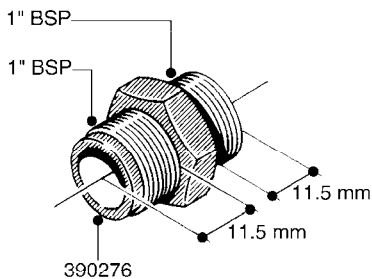

H020

FITTINGS-T-PIECES, CAPS & ELBOWS
H020-HIN, 01:01:01

Page 1

Date 18.03.2013 14:05

parts-n°	order qty	description
10053603	1	FITT. CAPNUT 2"BSP 5601
10194303	1	CAP BLANK 1 1/2 MCPHEE 210060
320047	1	FITT.DK CAPNUT 1/2" BSP
320106	1	FITT.DK CAPNUT 1" BSP
320272	1	FITT.DK CAPNUT 3/8' BSP
320316	1	FITT.DK TEE 3/4" X3/4" X1"BSP
320331	1	FITT.DK TEE 1" - 1" - 3/4" BSP
320342	1	FITT.DK EL 3/4"M X 1"F BSP
320563	1	FITT.DK 3 WAY 1/2" 110 DEG.
320677	1	NO LONGER AVAILABLE
320961	1	FITT.DK CAPNUT 1-1/2" BSP
321053	1	FITT.DK TEE 1/2 X1/2 X1/2" BSP
322072	1	FITT.DK TEE 3/8'X3/8'X3/8' BSP
322095	1	FITT.DK TEE 1-1/2 X1 X3/4" BSP
322138	1	FITT.DK ELB 1"M X 1"F BSP
330013	1	O-RING D15/D10X2.5 F.3/8"NUT
330212	1	O-RING D19/D14X2.4 F.1/2"NUT
330326	1	O-RING D30/D24X2 F.1"NUT
331273	1	O-RING D44/D38X2 F.1-1/2"

H030

FITTINGS - HEXAGON NIPPLES
H030-HIN, 01:01:01

Page 1

Date 18.03.2013 14:05

parts-n°	order qty	description
10015303	1	FITT.PO.HN 1.00X1.00 M1000
10425003	1	FITT.PO.HN 1.25X1.00 MCPHEE
320132	1	FITT.DK HN 1" BSP
320176	1	FITT.DK HN 3/8"X1/2" BSP
320445	1	FITT.DK HN 1/4"X3/8" BSP
320655	1	FITT.DK HN 1/2"-1/2" BSP
320692	1	FITT.DK HN 3/8'BSPX1/4'NPT
320703	1	FITT.DK HN 3/8BSP X1/2 &1/4NPT
320725	1	FITT.DK NIPPLE 3/8"-3/8" BSP
320902	1	FITT.DK HN 3/8'X 1/4' BSP
390232	1	FITT.DK HN 1-1/2' X 1-1/4' BSP
390276	1	FITT.DK HN 1'BSP