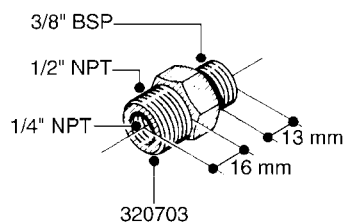

H020

FITTINGS-T-PIECES, CAPS & ELBOWS
H020-HIN, 01:01:01

Page 1

Date 18.03.2013 14:05

parts-n°	order qty	description
10053603	1	FITT. CAPNUT 2"BSP 5601
10194303	1	CAP BLANK 1 1/2 MCPHEE 210060
320047	1	FITT.DK CAPNUT 1/2" BSP
320106	1	FITT.DK CAPNUT 1" BSP
320272	1	FITT.DK CAPNUT 3/8' BSP
320316	1	FITT.DK TEE 3/4" X3/4" X1"BSP
320331	1	FITT.DK TEE 1" - 1" - 3/4" BSP
320342	1	FITT.DK EL 3/4"M X 1"F BSP
320563	1	FITT.DK 3 WAY 1/2" 110 DEG.
320677	1	NO LONGER AVAILABLE
320961	1	FITT.DK CAPNUT 1-1/2" BSP
321053	1	FITT.DK TEE 1/2 X1/2 X1/2" BSP
322072	1	FITT.DK TEE 3/8'X3/8'X3/8' BSP
322095	1	FITT.DK TEE 1-1/2 X1 X3/4" BSP
322138	1	FITT.DK ELB 1"M X 1"F BSP
330013	1	O-RING D15/D10X2.5 F.3/8"NUT
330212	1	O-RING D19/D14X2.4 F.1/2"NUT
330326	1	O-RING D30/D24X2 F.1"NUT
331273	1	O-RING D44/D38X2 F.1-1/2"