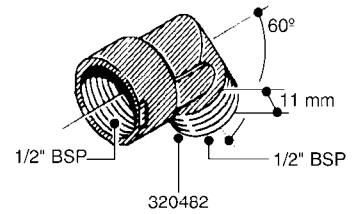

H030

FITTINGS - HEXAGON NIPPLES
H030-HIN, 01:01:01

Page 1

Date 18.03.2013 14:05

parts-n°	order qty	description
10015303	1	FITT.PO.HN 1.00X1.00 M1000
10425003	1	FITT.PO.HN 1.25X1.00 MCPHEE
320132	1	FITT.DK HN 1" BSP
320176	1	FITT.DK HN 3/8"X1/2" BSP
320445	1	FITT.DK HN 1/4"X3/8" BSP
320655	1	FITT.DK HN 1/2"-1/2" BSP
320692	1	FITT.DK HN 3/8'BSPX1/4'NPT
320703	1	FITT.DK HN 3/8BSP X1/2 &1/4NPT
320725	1	FITT.DK NIPPLE 3/8"-3/8" BSP
320902	1	FITT.DK HN 3/8'X 1/4' BSP
390232	1	FITT.DK HN 1-1/2' X 1-1/4' BSP
390276	1	FITT.DK HN 1'BSP

H040

FITTINGS - NIPPLES & ELBOWS
H040-HIN, 01:01:01

Page 1

Date 18.03.2013 14:05

parts-n°	order qty	description
10530803	1	FITT.PO.SE 2.00X2.00 45 DEG.
320191	1	FITT.DK ELB 3/8' BSP 45 DEGREE
320482	1	FITT.DK ELB. 1/2" BSP 60 DEG.
320596	1	FITT.DK ELB 3/8'-1/2' BSP 45DEG
320607	1	FITT.DK HN 3/8M X 3/8F BSP LNG
320633	1	FITT.DK HN 3/8"M X 3/8"F BSP
321451	1	FITT.DK ELB.1-1/2 X1-1/4 80DEG
321532	1	FITT.DK REDUC 3/4' X 1/2' BSP
390233	1	FITT.DK REDUC 1-1/2" X 1" BSP