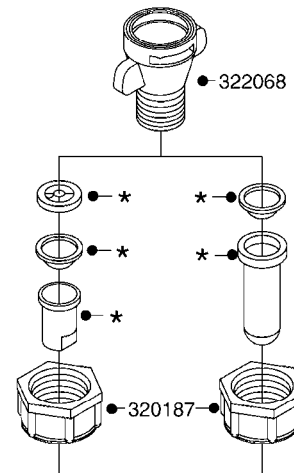

TRIPLET NOZZLE BODY