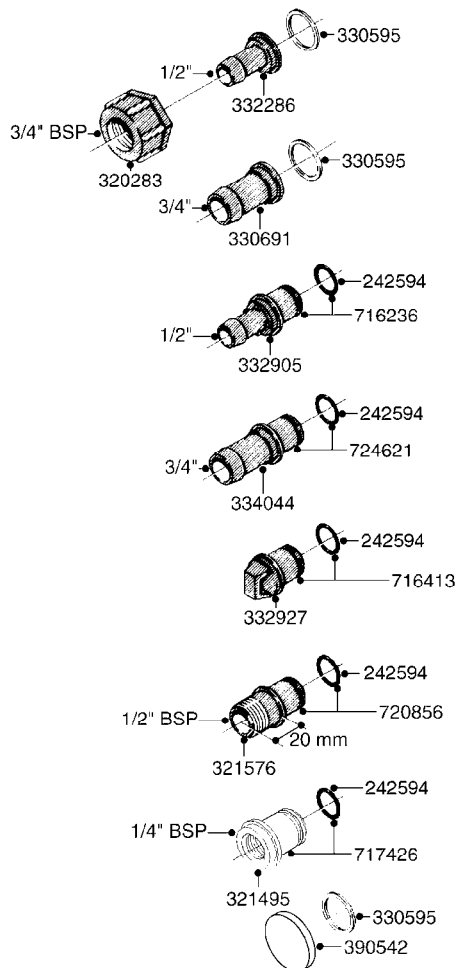

H010

parts-n°	order qty	description
240085	1	O-RING D13,1/8,3X02,4 NITRIL
241441	1	O-RING D29.3X3
242594	1	O-RING D14 X 1.78 SCH.70-EPDM
320084	1	FITT.DK NUT 1/2" BSP
320095	1	FITT.DK NUT 1" BSP
320117	1	FITT.DK CONN.1/2"BSP F. 1" CAP
320187	1	FITT.DK CAP 3/8" BSP BLACK
320283	1	FITT.DK NUT 3/4"BSP
320821	1	FITT.DK NUT 1-1/2" BSP
321495	1	FITT.DK REDUC 1/4'BSP F.3/4'NT
321576	1	FITT.DK CONN 1/2"BSP F.3/4"NUT
330013	1	O-RING D15/D10X2.5 F.3/8"NUT
330212	1	O-RING D19/D14X2.4 F.1/2"NUT
330326	1	O-RING D30/D24X2 F.1"NUT
330341	1	FITT.DK HB 1" F. 1" NUT
330595	1	O-RING D24.6/D20X2.1 -3/4"
330665	1	FITT.DK HB 3/4"F.1" NUT
330676	1	FITT.DK HB 3/8" F. 1/2" NUT
330687	1	FITT.DK HB 1/2" F. 1/2" NUT
330691	1	FITT.DK HB 3/4'F.3/4' NUT
330783	1	FITT.DK HB 3/8" F.3/8" NUT
331262	1	FITT.DK HB 1-1/2" F. 1-1/2"NUT
331273	1	O-RING D44/D38X2 F.1-1/2"
331446	1	FITT.DK HB 1" F.1-1/2" NUT
331807	1	FITT.DK HB 5/16" F.3/8" NUT
332286	1	FITT.DK HB 1/2" F. 3/4" NUT
332905	1	FITT.DK HB 1/2" F. 3/4" CAP
332927	1	FITT.DK PL.F. NOZZLE TUBE
333292	1	FITT.DK HB 1"O'RING F.1-1/2"
333664	1	FITT.DK HB 5/16' F. 1/2' NUT
334044	1	FITT.DK HB 3/4' F. 3/4' CAP
334059	1	FITT.DK EL 1" 110 DEG.F.1-1/2"
334123	1	FITT.DK HB 1-1/4"O-RNG F.1-1/2"
334150	1	FITT.DK HB 1-1/4" 110 F.1-1/2"
390542	1	PLUG WASHER FOR 3/4'CAP NUT
716236	1	FITT.DK HB 1/2" ASSY. F. 3/4"
716413	1	FITT.DK PLUG ASSY. F.NOZ TUBE
717426	1	FITT.DK REDUC 1/4"BSP F.3/4"N
720856	1	FITT.DK 1/2'BSP ASSY.F.3/4'NUT
724621	1	FITT.DK HB 3/4"ASSY F.3/4" NUT