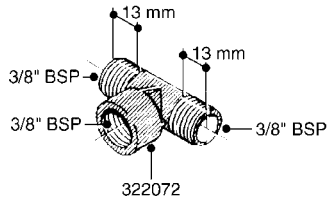

H020

FITTINGS-T-PIECES, CAPS & ELBOWS
H020-HIN, 01:01:01

Page 1

Date 18.03.2013 14:05

parts-n°	order qty	description
10053603	1	FITT. CAPNUT 2"BSP 5601
10194303	1	CAP BLANK 1 1/2 MCPHEE 210060
320047	1	FITT.DK CAPNUT 1/2" BSP
320106	1	FITT.DK CAPNUT 1" BSP
320272	1	FITT.DK CAPNUT 3/8' BSP
320316	1	FITT.DK TEE 3/4" X3/4" X1"BSP
320331	1	FITT.DK TEE 1" - 1" - 3/4" BSP
320342	1	FITT.DK EL 3/4"M X 1"F BSP
320563	1	FITT.DK 3 WAY 1/2" 110 DEG.
320677	1	NO LONGER AVAILABLE
320961	1	FITT.DK CAPNUT 1-1/2" BSP
321053	1	FITT.DK TEE 1/2 X1/2 X1/2" BSP
322072	1	FITT.DK TEE 3/8'X3/8'X3/8' BSP
322095	1	FITT.DK TEE 1-1/2 X1 X3/4" BSP
322138	1	FITT.DK ELB 1"M X 1"F BSP
330013	1	O-RING D15/D10X2.5 F.3/8"NUT
330212	1	O-RING D19/D14X2.4 F.1/2"NUT
330326	1	O-RING D30/D24X2 F.1"NUT
331273	1	O-RING D44/D38X2 F.1-1/2"