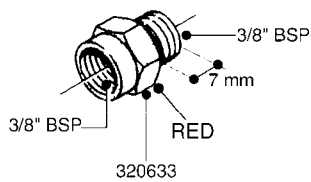

H030

FITTINGS - HEXAGON NIPPLES
H030-HIN, 01:01:01

Page 1

Date 18.03.2013 14:05

parts-n°	order qty	description
10015303	1	FITT.PO.HN 1.00X1.00 M1000
10425003	1	FITT.PO.HN 1.25X1.00 MCPHEE
320132	1	FITT.DK HN 1" BSP
320176	1	FITT.DK HN 3/8"X1/2" BSP
320445	1	FITT.DK HN 1/4"X3/8" BSP
320655	1	FITT.DK HN 1/2"-1/2" BSP
320692	1	FITT.DK HN 3/8'BSPX1/4'NPT
320703	1	FITT.DK HN 3/8BSP X1/2 &1/4NPT
320725	1	FITT.DK NIPPLE 3/8"-3/8" BSP
320902	1	FITT.DK HN 3/8'X 1/4' BSP
390232	1	FITT.DK HN 1-1/2' X 1-1/4' BSP
390276	1	FITT.DK HN 1'BSP