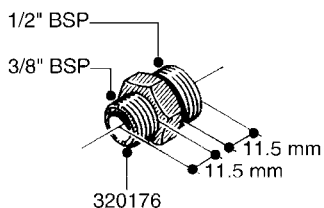

H020

FITTINGS-T-PIECES, CAPS & ELBOWS
H020-HIN, 01:01:01

Page 1

Date 18.03.2013 14:05

parts-n°	order qty	description
10053603	1	FITT. CAPNUT 2"BSP 5601
10194303	1	CAP BLANK 1 1/2 MCPHEE 210060
320047	1	FITT.DK CAPNUT 1/2" BSP
320106	1	FITT.DK CAPNUT 1" BSP
320272	1	FITT.DK CAPNUT 3/8' BSP
320316	1	FITT.DK TEE 3/4" X3/4" X1"BSP
320331	1	FITT.DK TEE 1" - 1" - 3/4" BSP
320342	1	FITT.DK EL 3/4"M X 1"F BSP
320563	1	FITT.DK 3 WAY 1/2" 110 DEG.
320677	1	NO LONGER AVAILABLE
320961	1	FITT.DK CAPNUT 1-1/2" BSP
321053	1	FITT.DK TEE 1/2 X1/2 X1/2" BSP
322072	1	FITT.DK TEE 3/8'X3/8'X3/8' BSP
322095	1	FITT.DK TEE 1-1/2 X1 X3/4" BSP
322138	1	FITT.DK ELB 1"M X 1"F BSP
330013	1	O-RING D15/D10X2.5 F.3/8"NUT
330212	1	O-RING D19/D14X2.4 F.1/2"NUT
330326	1	O-RING D30/D24X2 F.1"NUT
331273	1	O-RING D44/D38X2 F.1-1/2"