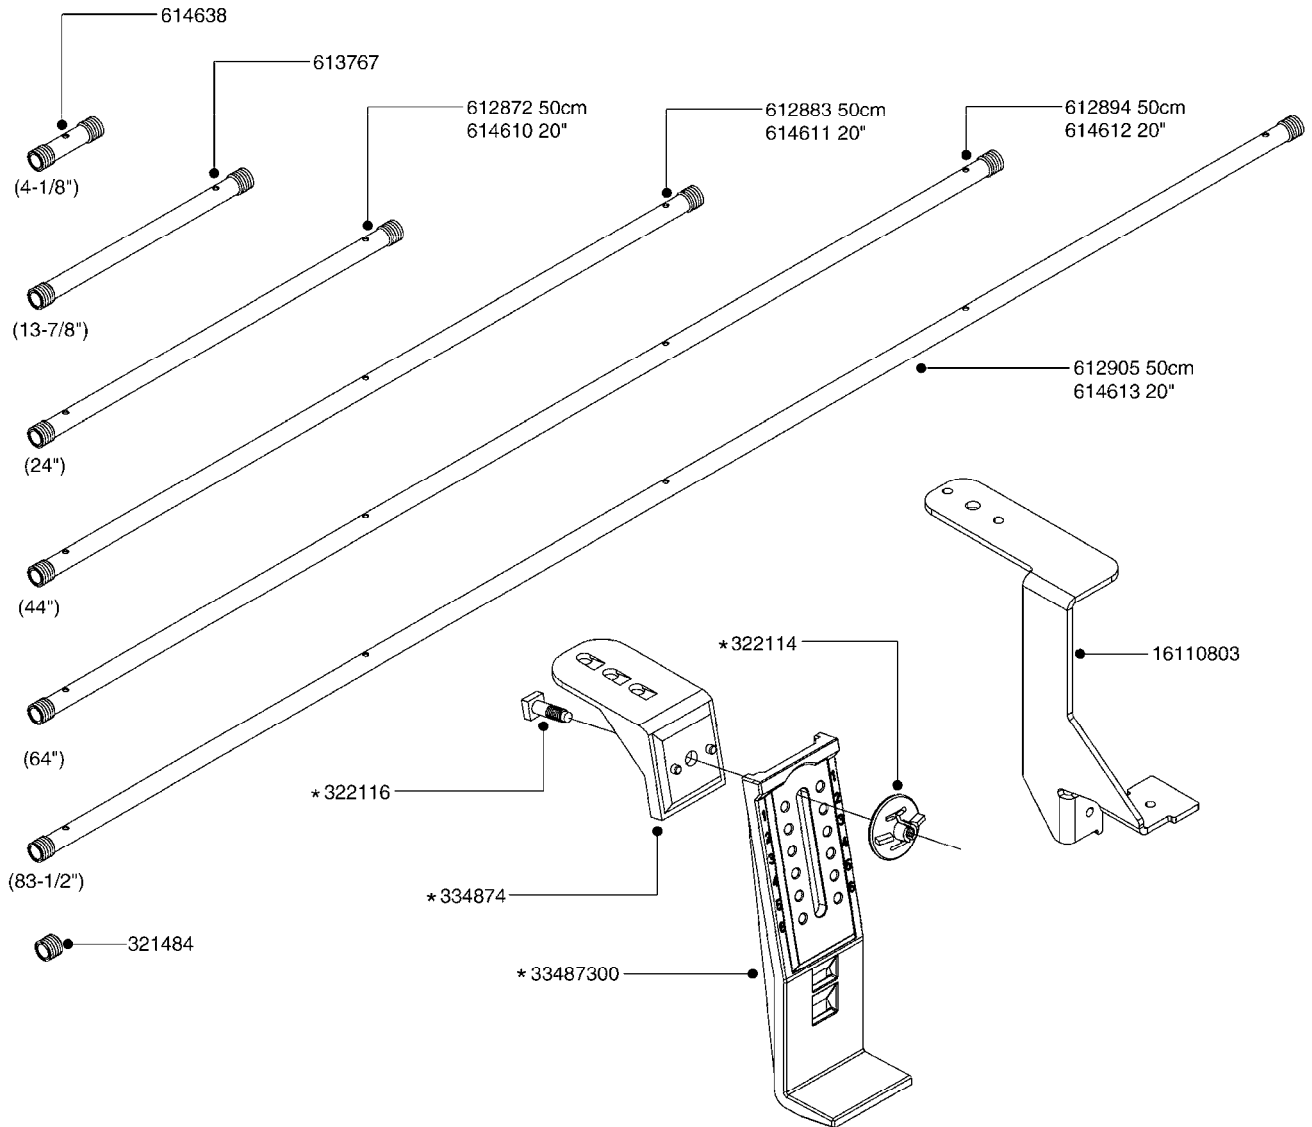

COMPLETE ASSEMBLY
WITH NOZZLES

REFER TO
HARDI® NOZZLE CATALOG

D625

DOUBLE NOZZLE HOLDER-SNAP FIT
D625-HIN, 28:11:06

Page 1

Date 18.03.2013 14:05

Pos.	parts-n°	order qty	description
1	725078	1	SNAP-FIT TRIPLET W/O NOZZ HOLD
2	10423503	1	O-RING 9.12x3.53 NITRIL
3	28032503	1	DOUBLE NOZZLE HOLDER LD ISO
4	28040103	1	O-RING F.DOUBLE NOZZLE HOLDER
5	70056803	1	DOUBLE NOZZLE CAP ORANGE LD 01
5	70056903	1	DOUBLE NOZZLE CAP GREEN LD 015
5	70057003	1	DOUBLE NOZZLE CAP YELLOW LD 02
5	70057103	1	DOUBLE NOZZLE CAP LILAC LD 025
5	70057203	1	DOUBLE NOZZLE CAP BLUE LD 03
5	70057303	1	DOUBLE NOZZLE CAP RED LD 04
5	70057403	1	DOUBLE NOZZLE CAP BROWN LD 05