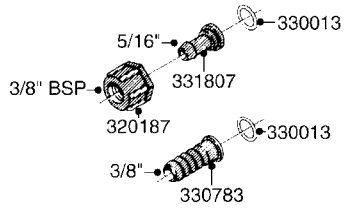

G711

ELECTRIC END NOZZLE KIT
G711-HIN, 11:05:10

Page 1
Date 18.03.2013 14:05

Pos.	parts-n°	order qty	description
1	145994	1	FITT.DK S-40 FORK
2	145995	1	FITT.DK S-53 FORK
3	240177	1	O-RING D16, 1/11, 3 X 2,4
4	242354	1	O-RING D32.2X3.0 VITON F.S-53
5	242355	1	O-RING D19.2X3.0 VITON F.S-40
6	242594	1	O-RING D14 X 1.78 SCH.70-EPDM
7	261539	1	SPADE F.ELEC CONNec BLUE INSUL
8	262104	1	VALVE, SOLENOID, S53/S40
9	320084	1	FITT.DK NUT 1/2" BSP
10	320187	1	FITT.DK CAP 3/8" BSP BLACK
11	320283	1	FITT.DK NUT 3/4"BSP
12	320596	1	FITT.DK ELB 3/8'-1/2'BSP 45DEG
13	321307	1	FITT.DK NUT 1/2" BSP JAMB
14	321742	1	FITT.DK BULKHEAD 1/2' BSP
15	322103	1	FITT.DK S-53 BULKHEAD
16	322352	1	FITT.DK S-53 TEE
17	330212	1	O-RING D19/D14X2.4 F.1/2"NUT
18	330687	1	FITT.DK HB 1/2" F. 1/2" NUT
19	334965	1	COVER FOR S53 SOLENOID VALVE
20	370366	1	NOZZLE END FAN 1850-G 150
21	410185	1	BOLT HEX 8.8 DEL M6X16
22	460261	1	NUT HEX M6X1 LOCK
23	471125	1	WASHER D12/D6.4x1.6 SS
24	614366	1	FILTER 50 MESH F.NOZZLE
24	614367	1	FILTER 80 MESH F.NOZZLE
24	614368	1	FILTER 100 MESH F.NOZZLE
25	720856	1	FITT.DK 1/2'BSP ASSY.F.3/4'NUT
26	726558	1	FITT.DK S53 STR. 3/4" W.ORING
27	726567	1	FITT.DK S-40 ELB.1/2" W.ORING
28	726694	1	PLUG,S53,1/2"FBSP THD W.ORING
29	729610	1	NOZZLE ASSY. 3/8 THREAD
30	750722	1	REPAIR KIT FOR 3S SC CONTROL
31	983087	1	ELEC. CABLE 2 WIRE X 0.75MM
32	16180100	1	PLATE, END ROW NOZZLE
33	28025203	1	TIE STRAP L=23" x W=1/2"
34	28029803	1	CLAMP HOSE GEAR P1/2" 6708
35	28029903	1	CLAMP HOSE GEAR P3/4"-S1" 6712
36	82611603	1	ELEC.END NOZ.KIT. OBSOLETE
37	92702103	1	HOSE R X1/2" X300PSI WP X0012"