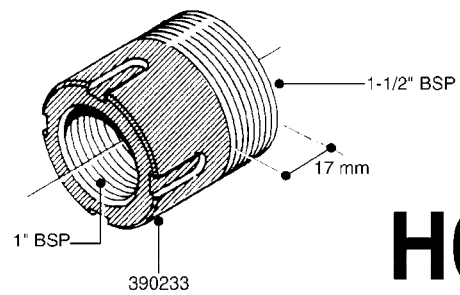

H030

FITTINGS - HEXAGON NIPPLES
H030-HIN, 01:01:01

Page 1

Date 18.03.2013 14:05

parts-n°	order qty	description
10015303	1	FITT.PO.HN 1.00X1.00 M1000
10425003	1	FITT.PO.HN 1.25X1.00 MCPHEE
320132	1	FITT.DK HN 1" BSP
320176	1	FITT.DK HN 3/8"X1/2" BSP
320445	1	FITT.DK HN 1/4"X3/8" BSP
320655	1	FITT.DK HN 1/2"-1/2" BSP
320692	1	FITT.DK HN 3/8'BSPX1/4'NPT
320703	1	FITT.DK HN 3/8BSP X1/2 &1/4NPT
320725	1	FITT.DK NIPPLE 3/8"-3/8" BSP
320902	1	FITT.DK HN 3/8'X 1/4' BSP
390232	1	FITT.DK HN 1-1/2' X 1-1/4' BSP
390276	1	FITT.DK HN 1'BSP

H040

FITTINGS - NIPPLES & ELBOWS
H040-HIN, 01:01:01

Page 1

Date 18.03.2013 14:05

parts-n°	order qty	description
10530803	1	FITT.PO.SE 2.00X2.00 45 DEG.
320191	1	FITT.DK ELB 3/8' BSP 45 DEGREE
320482	1	FITT.DK ELB. 1/2" BSP 60 DEG.
320596	1	FITT.DK ELB 3/8'-1/2' BSP 45DEG
320607	1	FITT.DK HN 3/8M X 3/8F BSP LNG
320633	1	FITT.DK HN 3/8"M X 3/8"F BSP
321451	1	FITT.DK ELB.1-1/2 X1-1/4 80DEG
321532	1	FITT.DK REDUC 3/4' X 1/2' BSP
390233	1	FITT.DK REDUC 1-1/2" X 1" BSP