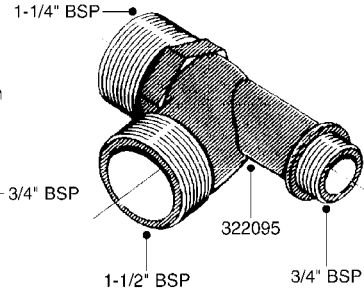

H020

FITTINGS-T-PIECES, CAPS & ELBOWS
H020-HIN, 01:01:01

Page 1

Date 18.03.2013 14:05

parts-n°	order qty	description
10053603	1	FITT. CAPNUT 2"BSP 5601
10194303	1	CAP BLANK 1 1/2 MCPHEE 210060
320047	1	FITT.DK CAPNUT 1/2" BSP
320106	1	FITT.DK CAPNUT 1" BSP
320272	1	FITT.DK CAPNUT 3/8' BSP
320316	1	FITT.DK TEE 3/4" X3/4" X1"BSP
320331	1	FITT.DK TEE 1" - 1" - 3/4" BSP
320342	1	FITT.DK EL 3/4"M X 1"F BSP
320563	1	FITT.DK 3 WAY 1/2" 110 DEG.
320677	1	NO LONGER AVAILABLE
320961	1	FITT.DK CAPNUT 1-1/2" BSP
321053	1	FITT.DK TEE 1/2 X1/2 X1/2" BSP
322072	1	FITT.DK TEE 3/8'X3/8'X3/8' BSP
322095	1	FITT.DK TEE 1-1/2 X1 X3/4" BSP
322138	1	FITT.DK ELB 1"M X 1"F BSP
330013	1	O-RING D15/D10X2.5 F.3/8"NUT
330212	1	O-RING D19/D14X2.4 F.1/2"NUT
330326	1	O-RING D30/D24X2 F.1"NUT
331273	1	O-RING D44/D38X2 F.1-1/2"