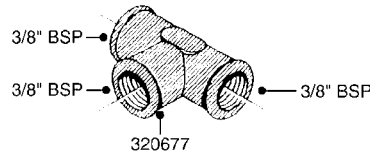

H020

FITTINGS-T-PIECES, CAPS & ELBOWS
H020-HIN, 01:01:01

Page 1

Date 06.04.2015 9:20

parts-n°	order qty	description
10053603	1	FITT. CAPNUT 2"BSP 5601
10194303	1	CAP BLANK 1 1/2 MCPHEE 210060
320047	1	FITT.DK CAPNUT 1/2" BSP
320106	1	FITT.DK CAPNUT 1" BSP
320272	1	FITT.DK CAPNUT 3/8" BSP
320316	1	FITT.DK TEE 3/4" X3/4" X1"BSP
320331	1	FITT.DK TEE 1" - 1" - 3/4" BSP
320342	1	FITT.DK EL 3/4"M X 1"F BSP
320563	1	FITT.DK 3 WAY 1/2" 110 DEG.
320677	1	NO LONGER AVAILABLE
320961	1	FITT.DK CAPNUT 1-1/2" BSP
321053	1	FITT.DK TEE 1/2 X1/2 X1/2" BSP
322072	1	FITT.DK TEE 3/8'X3/8'X3/8' BSP
322095	1	FITT.DK TEE 1-1/2 X1-1/4 X3/4" BSP
322138	1	FITT.DK ELB 1"M X 1"F BSP
330013	1	O-RING D15/D10X2.5 F.3/8"NUT
330212	1	O-RING D19/D14X2.4 F.1/2"NUT
330326	1	O-RING D30/D24X2 F.1"NUT
331273	1	O-RING D44/D38X2 F.1-1/2"