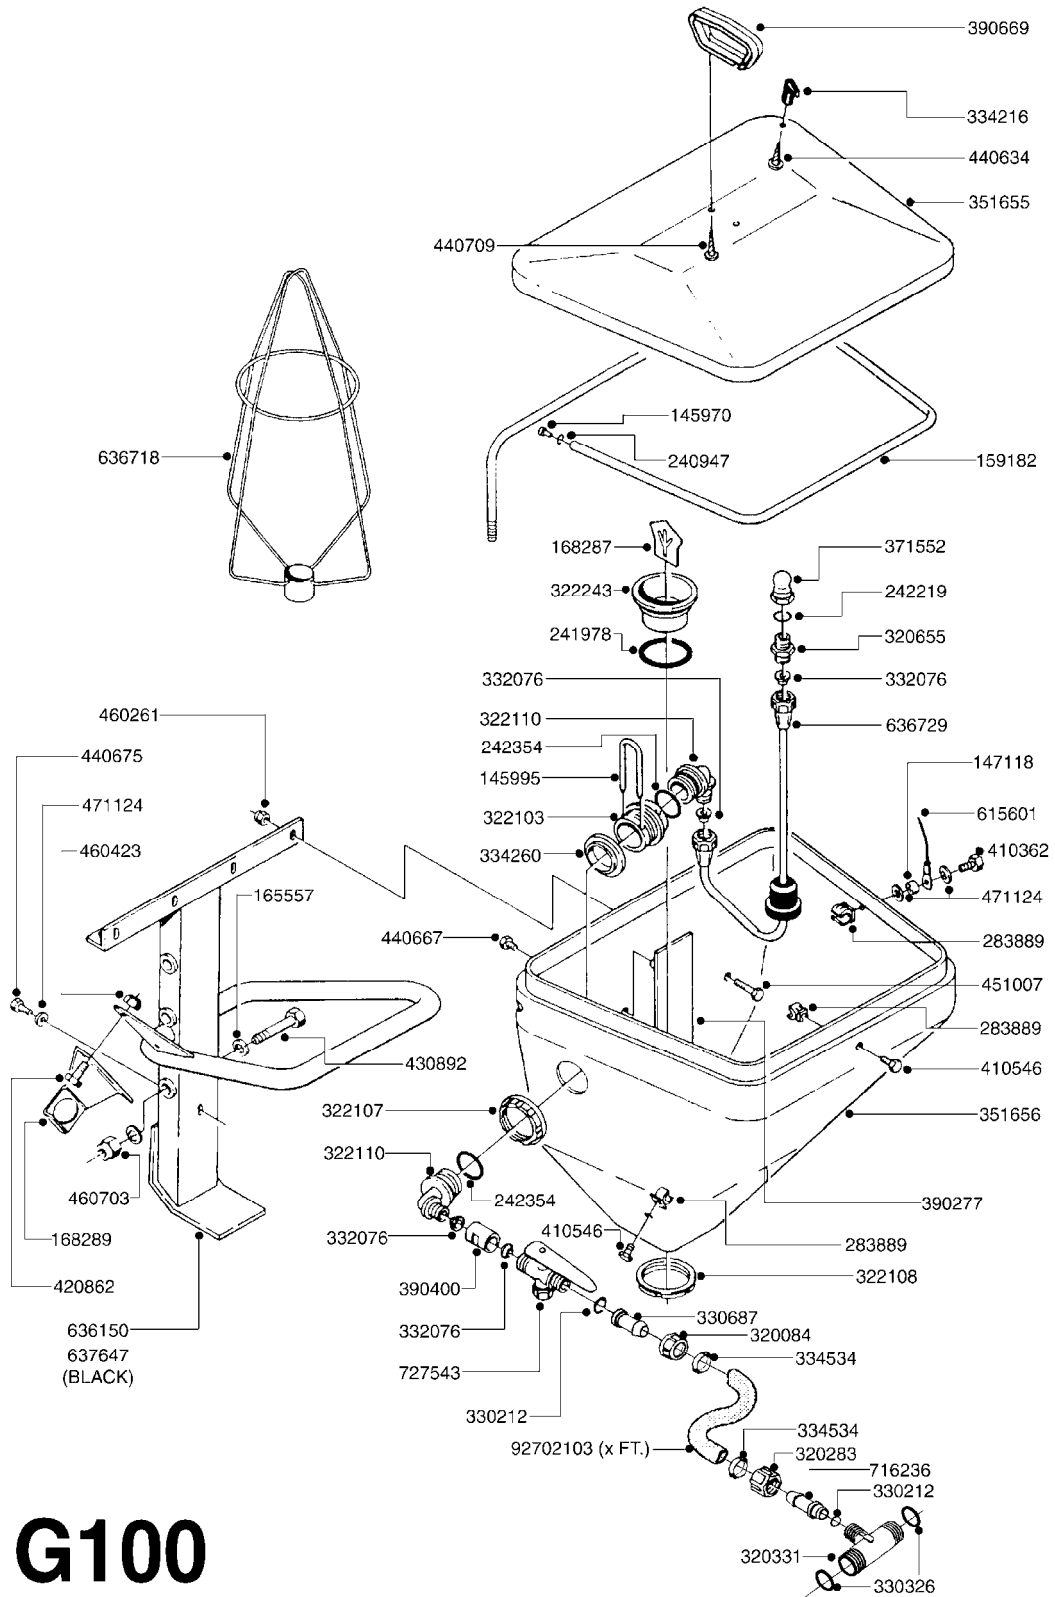

G080

parts-n°	order qty	description
240925	1	O-RING D49.5X3 NITRIL
240936	1	O-RING D13.3X2.4 NITRIL
242010	1	O-RING D37.47X5.33
242020	1	O-RING 39.2 X 3 VITON
242046	1	O-RING D60X2
242113	1	O-RING D37.5X5.3 VITON
242353	1	O-RING D44.2X3.0 VITON F.S-67
284585	1	CLAMP HOSE GEAR 1" MINI 020
320084	1	FITT.DK NUT 1/2" BSP
320095	1	FITT.DK NUT 1" BSP
320821	1	FITT.DK NUT 1-1/2" BSP
320832	1	FITT.DK TEE 1-1/2x1-1/2x1-1/2
321215	1	FITT.DK HOUSING F. AGITATION
322064	1	END COVER W.S56
322065	1	FITT.DK UNION 1' BSP/S-56
322066	1	FITT.DK S-56 NUT
330212	1	O-RING D19/D14X2.4 F.1/2"NUT
330315	1	O-RING D18.4/D13X.6
330326	1	O-RING D30/D24X2 F.1"NUT
330341	1	FITT.DK HB 1" F. 1" NUT
330687	1	FITT.DK HB 1/2" F. 1/2" NUT
331111	1	VALVE SEAT FOR 1/2" DISTRIBUT.
331273	1	O-RING D44/D38X2 F.1-1/2"
334177	1	VALVE INDICATOR BLUE
334217	1	VALVE INDICATOR YELLOW
334498	1	NOZZLE INJECTOR 13MM/462 WHITE
334499	1	NOZZLE INJECTOR 10MM/361 BLACK
334500	1	FITT.DK S-56 PLUG W/ 4.2Ø Hole
334578	1	HANDLE FOR VALVE 'OLD' STYLE
390238	1	BALL F. 3 WAY PRESSURE VALVE
390259	1	END COVER S56 F.3 WAY VALVE
390262	1	BALL F. 2 WAY VALVE
390269	1	END COVER S56 1-1/2"F.3WAY VLV
390274	1	ORIFICE ID4.0/18/1.5
390275	1	FITT.DK ELB 1' SPECIAL F.CHEMF
390276	1	FITT.DK HN 1'BSP
390777	1	HOUSING F.BALL VALVE 3 WAY
410605	1	BOLT HEX 8.8 DEL M6X80
460261	1	NUT HEX M6X1 LOCK A2 DIN985
471125	1	WASHER M6U D12/D6.4x1.6 SS A2
709741	1	VALVE ASSY. 1/2" FLIP LEVER
725348	1	VALVE 3 WAY BLUE
726216	1	VALVE TWO WAY
728579	1	SEAL F BALL
728944	1	VALVE STEM & COLOURED CAPS
740670	1	SEAL KIT F. BALL VALVE VITON
28029803	1	CLAMP HOSE GEAR P1/2" 6708
92702103	1	HOSE R X1/2" X300PSI WP X0012"
92712403	1	HOSE R X1" X300PSI WP X0012"