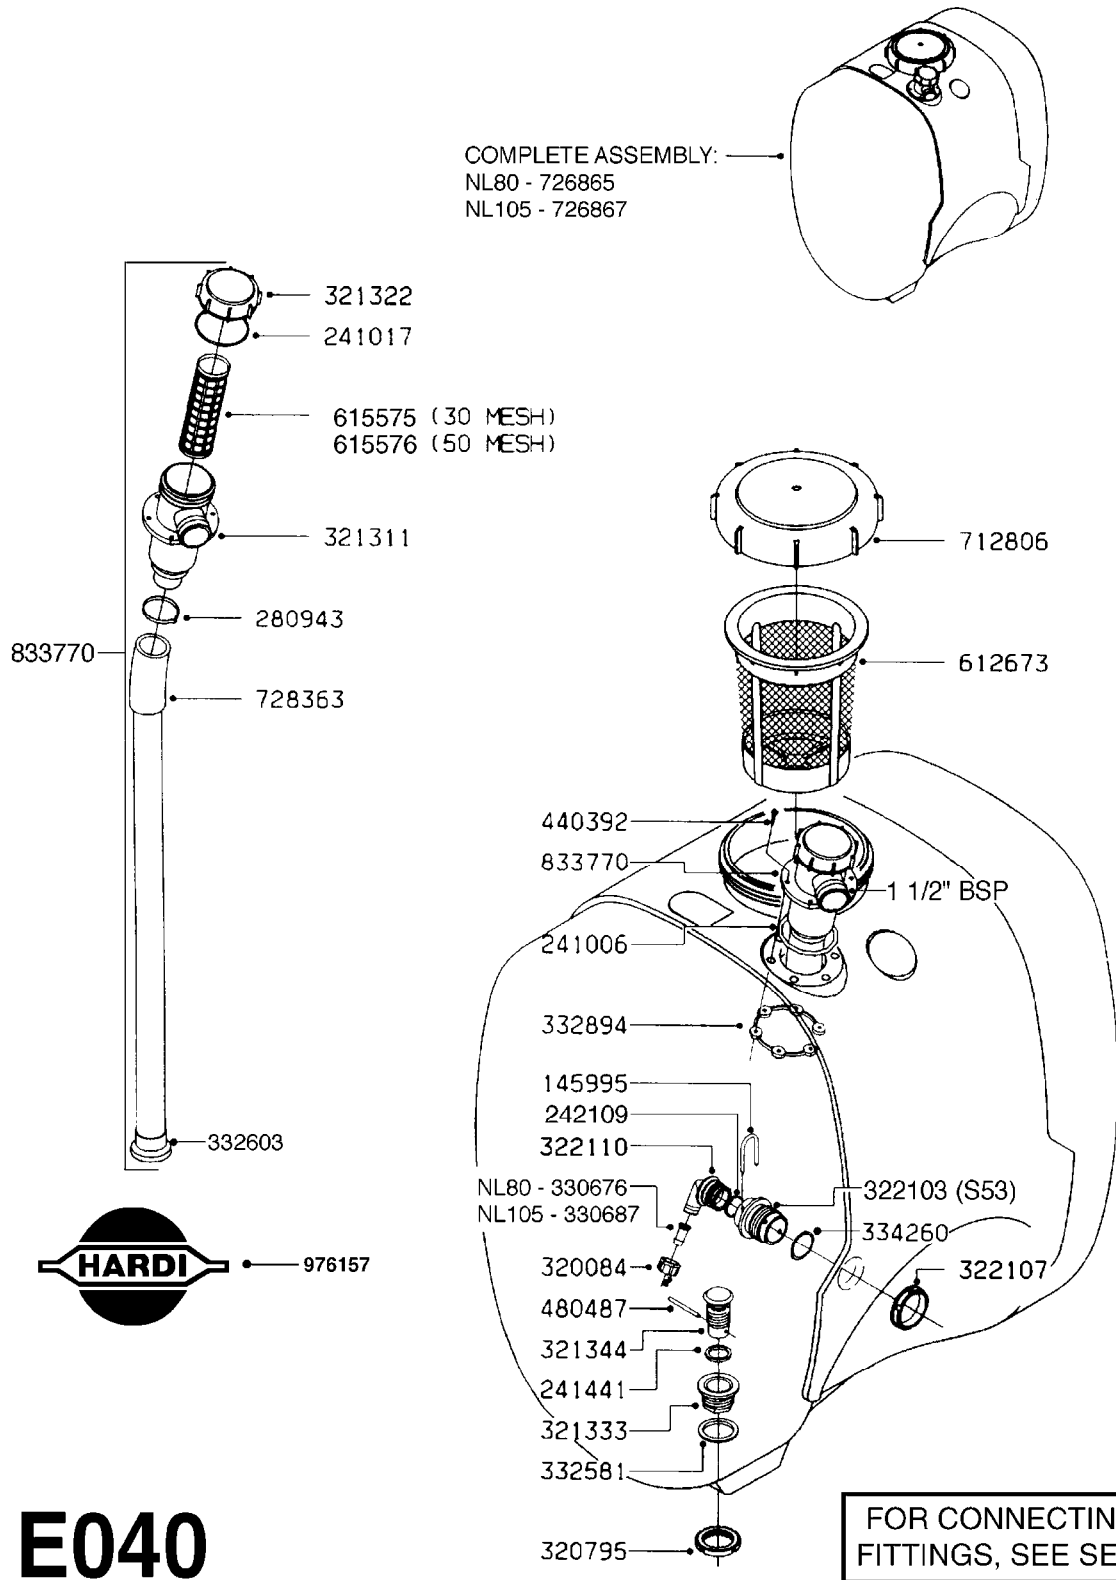

BOOM-NOZZLES QUINTASTREAM
D706-HIN, 14:12:07

Page 0

Date 06.04.2015 9:20

D706

BOOM-NOZZLES QUINTASTREAM
D706-HIN, 14:12:07

Page 1

Date 06.04.2015 9:20

Pos.	parts-n°	order qty	description
1	372011	1	NOZZLE ISO QS-015-5H GREEN
1	372012	1	NOZZLE ISO QS-02-5H YELLOW
1	372013	1	NOZZLE ISO QS-03-5H BLUE
1	372014	1	NOZZLE ISO QS-04-5H RED
1	372015	1	NOZZLE ISO QS-05-5H BROWN
1	372016	1	NOZZLE ISO QS-06-5H GREY
1	372017	1	NOZZLE ISO QS-08-5H WHITE
1	372018	1	NOZZLE ISO QS-10-5H LT. BLUE
1	372019	1	NOZZLE ISO QS-15-5H LT. GREEN
2	372002	1	ISO QNTSTRM 015 S-GREEN
2	372003	1	ISO QNTSTRM 02 S-YELLOW
2	372004	1	ISO QNTSTRM 03 S-BLUE
2	372005	1	ISO QNTSTRM 04 S-RED
2	372006	1	ISO QNTSTRM 05 S-BROWN
2	372007	1	ISO QNTSTRM 06 S-GREY
2	372008	1	ISO QNTSTRM 08 S-WHITE
2	372009	1	ISO QNTSTRM 10 S-LT.BLU
2	372010	1	ISO QNTSTRM 15 S-LT.GRN