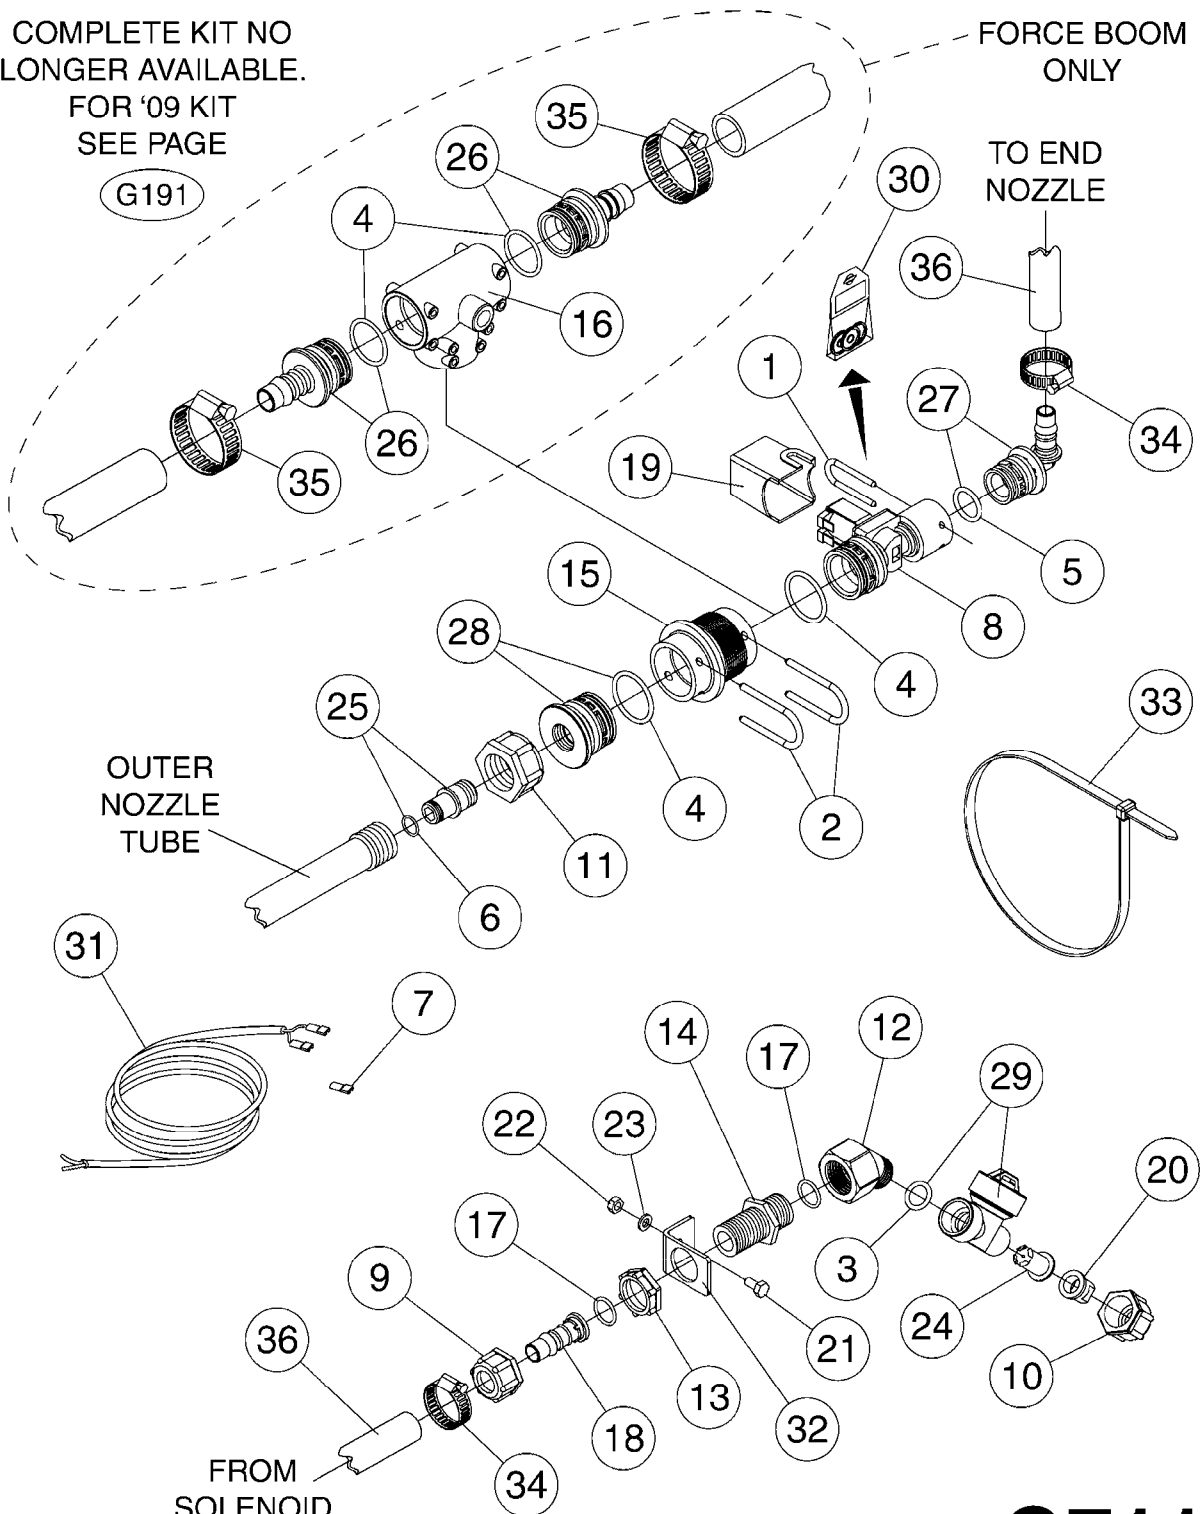

COMPLETE KIT NO
LONGER AVAILABLE.
FOR '09 KIT
SEE PAGE

G191

FORCE BOOM
ONLY

TO END
NOZZLE

OUTER
NOZZLE
TUBE

FROM
SOLENOID
ASSEMBLY

ELECTRIC END NOZZLE KIT
G711-HIN, 09:05:13

Page 1
Date 06.04.2015 9:20

Pos.	parts-n°	order qty	description
1	145994	1	FITT.DK S-40 FORK
2	145995	1	FITT.DK S-53 FORK
3	240177	1	O-RING D16.1/11.3 X 2.4
4	242354	1	O-RING D32.2X3.0 VITON F.S-53
5	242355	1	O-RING D19.2X3.0 VITON F.S-40
6	242594	1	O-RING D14 X 1.78 SCH.70-EPDM
7	261539	1	SPADE F.ELEC CONNec BLUE INSUL
8	262104	1	VALVE, SOLENOID, S53/S40
9	320084	1	FITT.DK NUT 1/2" BSP
10	320187	1	FITT.DK CAP 3/8" BSP BLACK
11	320283	1	FITT.DK NUT 3/4"BSP
12	320596	1	FITT.DK ELB 3/8'-1/2'BSP 45DEG
13	321307	1	FITT.DK NUT 1/2" BSP JAMB
14	321742	1	FITT.DK BULKHEAD 1/2' BSP
15	322103	1	FITT.DK S-53 BULKHEAD
16	322352	1	FITT.DK S-53 TEE
17	330212	1	O-RING D19/D14X2.4 F.1/2"NUT
18	330687	1	FITT.DK HB 1/2" F. 1/2" NUT
19	334965	1	COVER FOR S53 SOLENOID VALVE
20	370366	1	NOZZLE END FAN 1850-G 150
21	410185	1	BOLT HEX 8.8 DEL M6X16 A2
22	460261	1	NUT HEX M6X1 LOCK A2 DIN985
23	471125	1	WASHER M6U D12/D6.4x1.6 SS A2
24	614366	1	FILTER 50 MESH F.NOZZLE BLUE
24	614367	1	FILTER 80 MESH F.NOZZLE RED
24	614368	1	FILTER 100 MESH F.NOZZLE YEL.
25	720856	1	FITT.DK 1/2'BSP ASSY.F.3/4'NUT
26	726558	1	FITT.DK S53 STR. 3/4" W.ORING
27	726567	1	FITT.DK S-40 ELB.1/2" W.ORING
28	726694	1	PLUG,S53,1/2"FBSP THD W.ORING
29	729610	1	NOZZLE ASSY. NON DRIP 3/8 THRD
30	750722	1	REPAIR KIT FOR 3S SC CONTROL
31	983087	1	ELEC. CABLE 2 WIRE X 0.75MM
32	16180100	1	PLATE, END ROW NOZZLE
33	28025203	1	TIE STRAP L=23" x W=1/2"
34	28029803	1	CLAMP HOSE GEAR P1/2" 6708
35	28029903	1	CLAMP HOSE GEAR P3/4"-S1" 6712
36	92702103	1	HOSE R X1/2" X300PSI WP X0012"