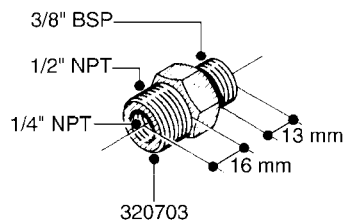

H020

FITTINGS-T-PIECES, CAPS & ELBOWS
H020-HIN, 01:01:01

Page 1

Date 06.04.2015 9:20

parts-n°	order qty	description
10053603	1	FITT. CAPNUT 2"BSP 5601
10194303	1	CAP BLANK 1 1/2 MCPHEE 210060
320047	1	FITT.DK CAPNUT 1/2" BSP
320106	1	FITT.DK CAPNUT 1" BSP
320272	1	FITT.DK CAPNUT 3/8" BSP
320316	1	FITT.DK TEE 3/4" X3/4" X1"BSP
320331	1	FITT.DK TEE 1" - 1" - 3/4" BSP
320342	1	FITT.DK EL 3/4"M X 1"F BSP
320563	1	FITT.DK 3 WAY 1/2" 110 DEG.
320677	1	NO LONGER AVAILABLE
320961	1	FITT.DK CAPNUT 1-1/2" BSP
321053	1	FITT.DK TEE 1/2 X1/2 X1/2" BSP
322072	1	FITT.DK TEE 3/8'X3/8'X3/8' BSP
322095	1	FITT.DK TEE 1-1/2 X1-1/4 X3/4" BSP
322138	1	FITT.DK ELB 1"M X 1"F BSP
330013	1	O-RING D15/D10X2.5 F.3/8"NUT
330212	1	O-RING D19/D14X2.4 F.1/2"NUT
330326	1	O-RING D30/D24X2 F.1"NUT
331273	1	O-RING D44/D38X2 F.1-1/2"