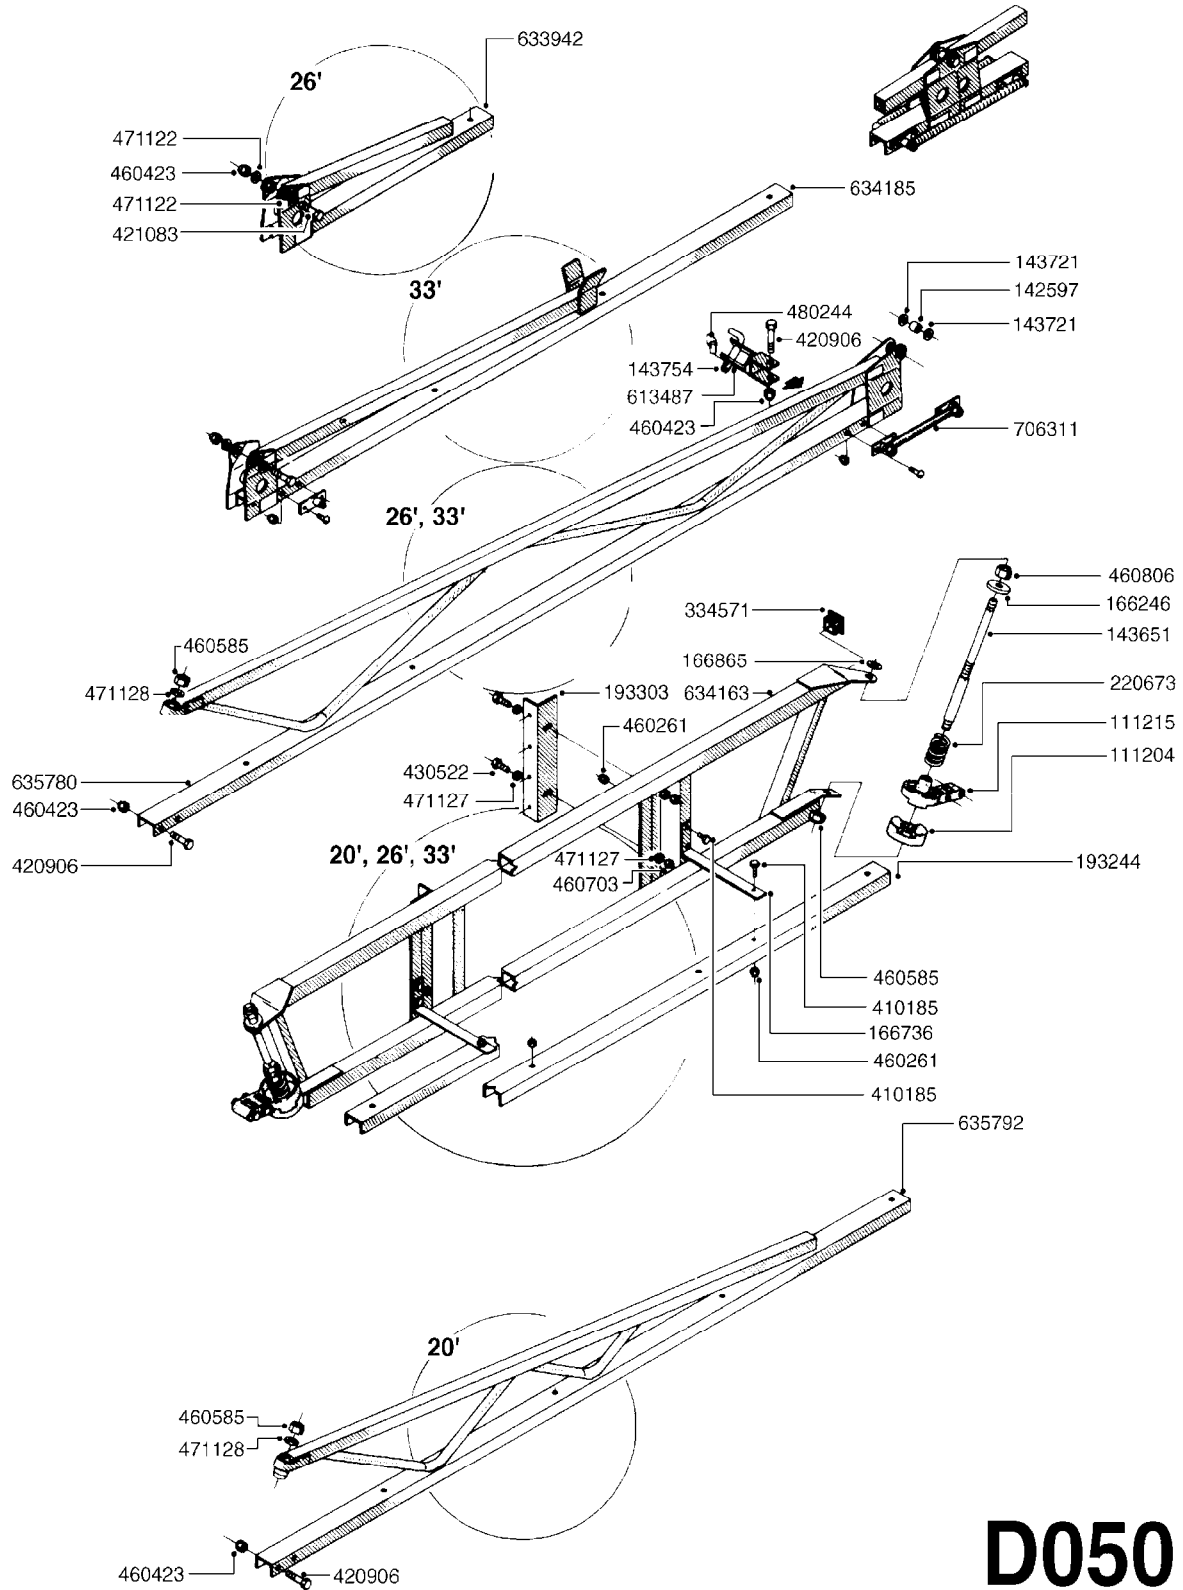

BOOM - SB 20' 26' 33'
D050-HIN, 01:01:01

Page

0

Date

06.04.2015

9:20

BOOM - SB 20' 26' 33'
D050-HIN, 01:01:01

Page 1

Date 06.04.2015 9:20

parts-n°	order qty	description
111204	1	CLAW CLUTCH/LOWER D80
111215	1	CLAW CLUTCH/UPPER D80
142597	1	DISTANCE TUBE
143651	1	AXLE M20/M16 L=355 F/BREAKAWAY
143721	1	FRICITION DISC FOR BOOM D30
143754	1	PIN D10 X 56
166246	1	WASHER CUP D53 F.SPRING
166736	1	CLAMP FOR SB BOOM
166865	1	WASHER D35/D25X2
193244	1	NOZZLE TRACK 6-8-10 M SB
193303	1	SUPPORTING ARM FOR SB BOOM
220673	1	SPRING F.PIVOT 100 X 51
334571	1	TAPON 40x40x2 EMBELLECEDOR
410185	1	BOLT HEX 8.8 DEL M6X16 A2
420906	1	BOLT HEX 8.8 DEL M10X60
421083	1	BOLT HEX 8.8 DEL M10X65
430522	1	BOLT HEX 8.8 DEL M12X25 FT
460261	1	NUT HEX M6X1 LOCK A2 DIN985
460423	1	NUT HEX M10X1.5 LOCK
460585	1	NUT HEX M16X2 LOCK
460703	1	NUT HEX M12X1.75 LOCK DIN985
460806	1	NUT HEX M20X2.5 LOCK
471122	1	WASHER D20/D10.5X2 SS
471127	1	WASHER D24/D13X2.5 STAINLESS
471128	1	WASHER D30/D17X3
480244	1	PIN SNAP D4.5
613487	1	TRANSPORT FITTINGS FOR SB BOOM
633942	1	OUTER BOOM WING 26', 28' SB
634163	1	CENTER SECTION - 20',26',33'
634185	1	BOOM WING OUTER PART 33' SB
635780	1	INNER WING SEC. 26',28',33'SB
635792	1	BOOM WING - 20',21'SB-BOOM
706311	1	SPRING WITH HAND-GRIB