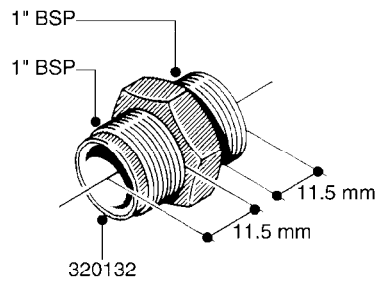

H020

FITTINGS-T-PIECES, CAPS & ELBOWS
H020-HIN, 01:01:01

Page 1

Date 06.04.2015 9:20

parts-n°	order qty	description
10053603	1	FITT. CAPNUT 2"BSP 5601
10194303	1	CAP BLANK 1 1/2 MCPHEE 210060
320047	1	FITT.DK CAPNUT 1/2" BSP
320106	1	FITT.DK CAPNUT 1" BSP
320272	1	FITT.DK CAPNUT 3/8" BSP
320316	1	FITT.DK TEE 3/4" X3/4" X1"BSP
320331	1	FITT.DK TEE 1" - 1" - 3/4" BSP
320342	1	FITT.DK EL 3/4"M X 1"F BSP
320563	1	FITT.DK 3 WAY 1/2" 110 DEG.
320677	1	NO LONGER AVAILABLE
320961	1	FITT.DK CAPNUT 1-1/2" BSP
321053	1	FITT.DK TEE 1/2 X1/2 X1/2" BSP
322072	1	FITT.DK TEE 3/8'X3/8'X3/8' BSP
322095	1	FITT.DK TEE 1-1/2 X1-1/4 X3/4" BSP
322138	1	FITT.DK ELB 1"M X 1"F BSP
330013	1	O-RING D15/D10X2.5 F.3/8"NUT
330212	1	O-RING D19/D14X2.4 F.1/2"NUT
330326	1	O-RING D30/D24X2 F.1"NUT
331273	1	O-RING D44/D38X2 F.1-1/2"

H030

FITTINGS - HEXAGON NIPPLES
H030-HIN, 01:01:01

Page 1
Date 06.04.2015 9:20

parts-n°	order qty	description
10015303	1	FITT.PO.HN 1.00X1.00 M1000
10425003	1	FITT.PO.HN 1.25X1.00 MCPHEE
320132	1	FITT.DK HN 1" BSP
320176	1	FITT.DK HN 3/8"X1/2" BSP
320445	1	FITT.DK HN 1/4"X3/8" BSP
320655	1	FITT.DK HN 1/2"-1/2" BSP
320692	1	FITT.DK HN 3/8'BSPX1/4'NPT
320703	1	FITT.DK HN 3/8BSP X1/2 &1/4NPT
320725	1	FITT.DK NIPPLE 3/8"-3/8" BSP
320902	1	FITT.DK HN 3/8'X 1/4' BSP
390232	1	FITT.DK HN 1-1/2' X 1-1/4' BSP
390276	1	FITT.DK HN 1'BSP