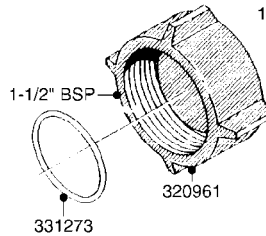

H020

FITTINGS-T-PIECES, CAPS & ELBOWS
H020-HIN, 01:01:01

Page 1

Date 06.04.2015 9:20

parts-n°	order qty	description
10053603	1	FITT. CAPNUT 2"BSP 5601
10194303	1	CAP BLANK 1 1/2 MCPHEE 210060
320047	1	FITT.DK CAPNUT 1/2" BSP
320106	1	FITT.DK CAPNUT 1" BSP
320272	1	FITT.DK CAPNUT 3/8" BSP
320316	1	FITT.DK TEE 3/4" X3/4" X1"BSP
320331	1	FITT.DK TEE 1" - 1" - 3/4" BSP
320342	1	FITT.DK EL 3/4"M X 1"F BSP
320563	1	FITT.DK 3 WAY 1/2" 110 DEG.
320677	1	NO LONGER AVAILABLE
320961	1	FITT.DK CAPNUT 1-1/2" BSP
321053	1	FITT.DK TEE 1/2 X1/2 X1/2" BSP
322072	1	FITT.DK TEE 3/8'X3/8'X3/8' BSP
322095	1	FITT.DK TEE 1-1/2 X1-1/4 X3/4" BSP
322138	1	FITT.DK ELB 1"M X 1"F BSP
330013	1	O-RING D15/D10X2.5 F.3/8"NUT
330212	1	O-RING D19/D14X2.4 F.1/2"NUT
330326	1	O-RING D30/D24X2 F.1"NUT
331273	1	O-RING D44/D38X2 F.1-1/2"