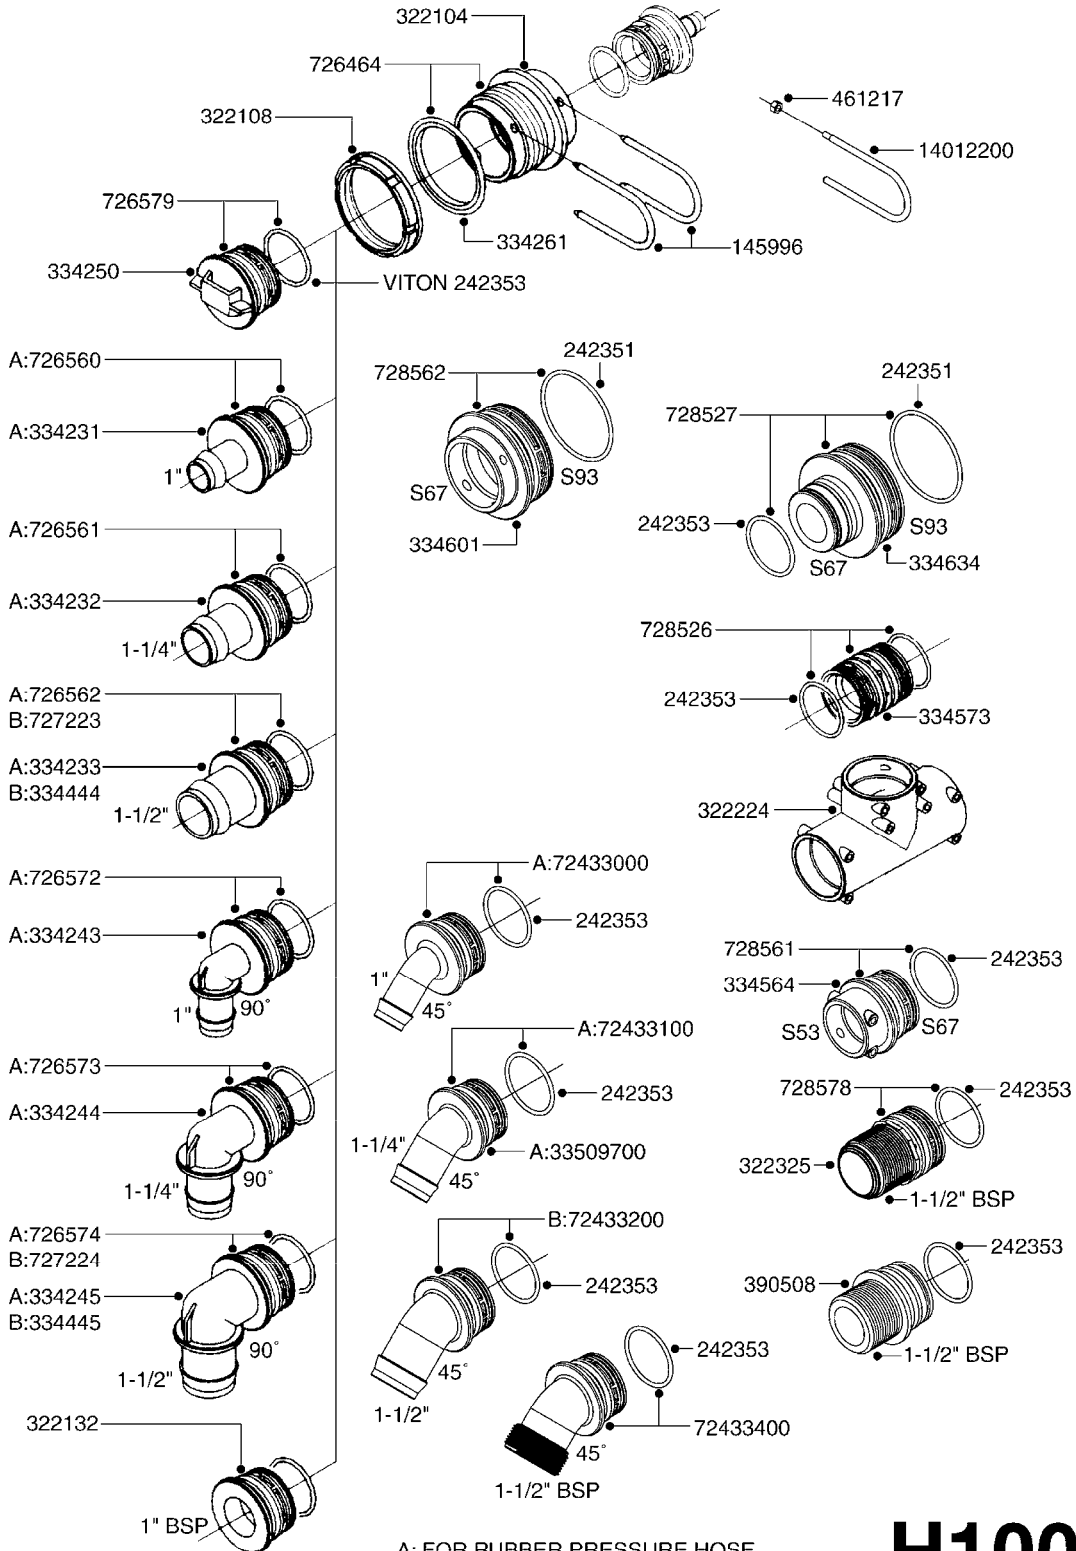

H040

FITTINGS - NIPPLES & ELBOWS
H040-HIN, 01:01:01

Page 1
Date 06.04.2015 9:20

parts-n°	order qty	description
10530803	1	FITT.PO.SE 2.00X2.00 45 DEG.
320191	1	FITT.DK ELB 3/8' BSP 45 DEGREE
320482	1	FITT.DK ELB. 1/2" BSP 60 DEG.
320596	1	FITT.DK ELB 3/8'-1/2'BSP 45DEG
320607	1	FITT.DK HN 3/8M X 3/8F BSP LNG
320633	1	FITT.DK HN 3/8"M X 3/8"F BSP
321451	1	FITT.DK ELB.1-1/2 X1-1/4 80DEG
321532	1	FITT.DK REDUC 3/4' X 1/2' BSP
390233	1	FITT.DK REDUC 1-1/2" X 1" BSP

H080

FITTINGS - S-53
H080-HIN, 01:02:12

Page 1

Date 06.04.2015 9:20

parts-n°	order qty	description
145995	1	FITT.DK S-53 FORK
242353	1	O-RING D44.2X3.0 VITON F.S-67
242354	1	O-RING D32.2X3.0 VITON F.S-53
322103	1	FITT.DK S-53 BULKHEAD
322107	1	FITT.DK S-53 BULKHEAD NUT
322110	1	FITT.DK S-53 ELB. 1/2" BSP
322352	1	FITT.DK S-53 TEE
334227	1	FITT.DK S-53 STR.1/2'
334229	1	FITT.DK S-53 STR.3/4"
334230	1	FITT.DK S-53 STR.1"
334239	1	FITT.DK S-53 ELB.1/2"
334241	1	FITT.DK S-53 ELB.3/4"
334242	1	FITT.DK S-53 ELB.1"
334249	1	FITT.DK S-53 PLUG
334260	1	GASKET F. S-53 BULKHEAD
334564	1	FITT.DK S-67 TO S-53 ADAPTER
391100	1	FITT.DK S-53THREAD INS.1/2"BSP
726463	1	FITT.DK S53 BULKHEAD W/GASKET
726552	1	FIT.DK S-53X90 1/2" BSP,O-RING
726556	1	FITT.DK S-53 HB 1/2" W/O-RING
726558	1	FITT.DK S53 STR. 3/4" W.ORING
726559	1	FITT DK. S-53 HB 1" W/O-RING
726568	1	FITT.DK.S-53 HB 1/2"90 W/ORING
726570	1	FITT.DK S-53 ELB.3/4" W.ORING
726571	1	FITT.DK S-53 ELB.1", W ORING
726578	1	FITT.DK S53 PLUG WITH O-RING
728561	1	FITT.DK. S67M - S53F REDUCER