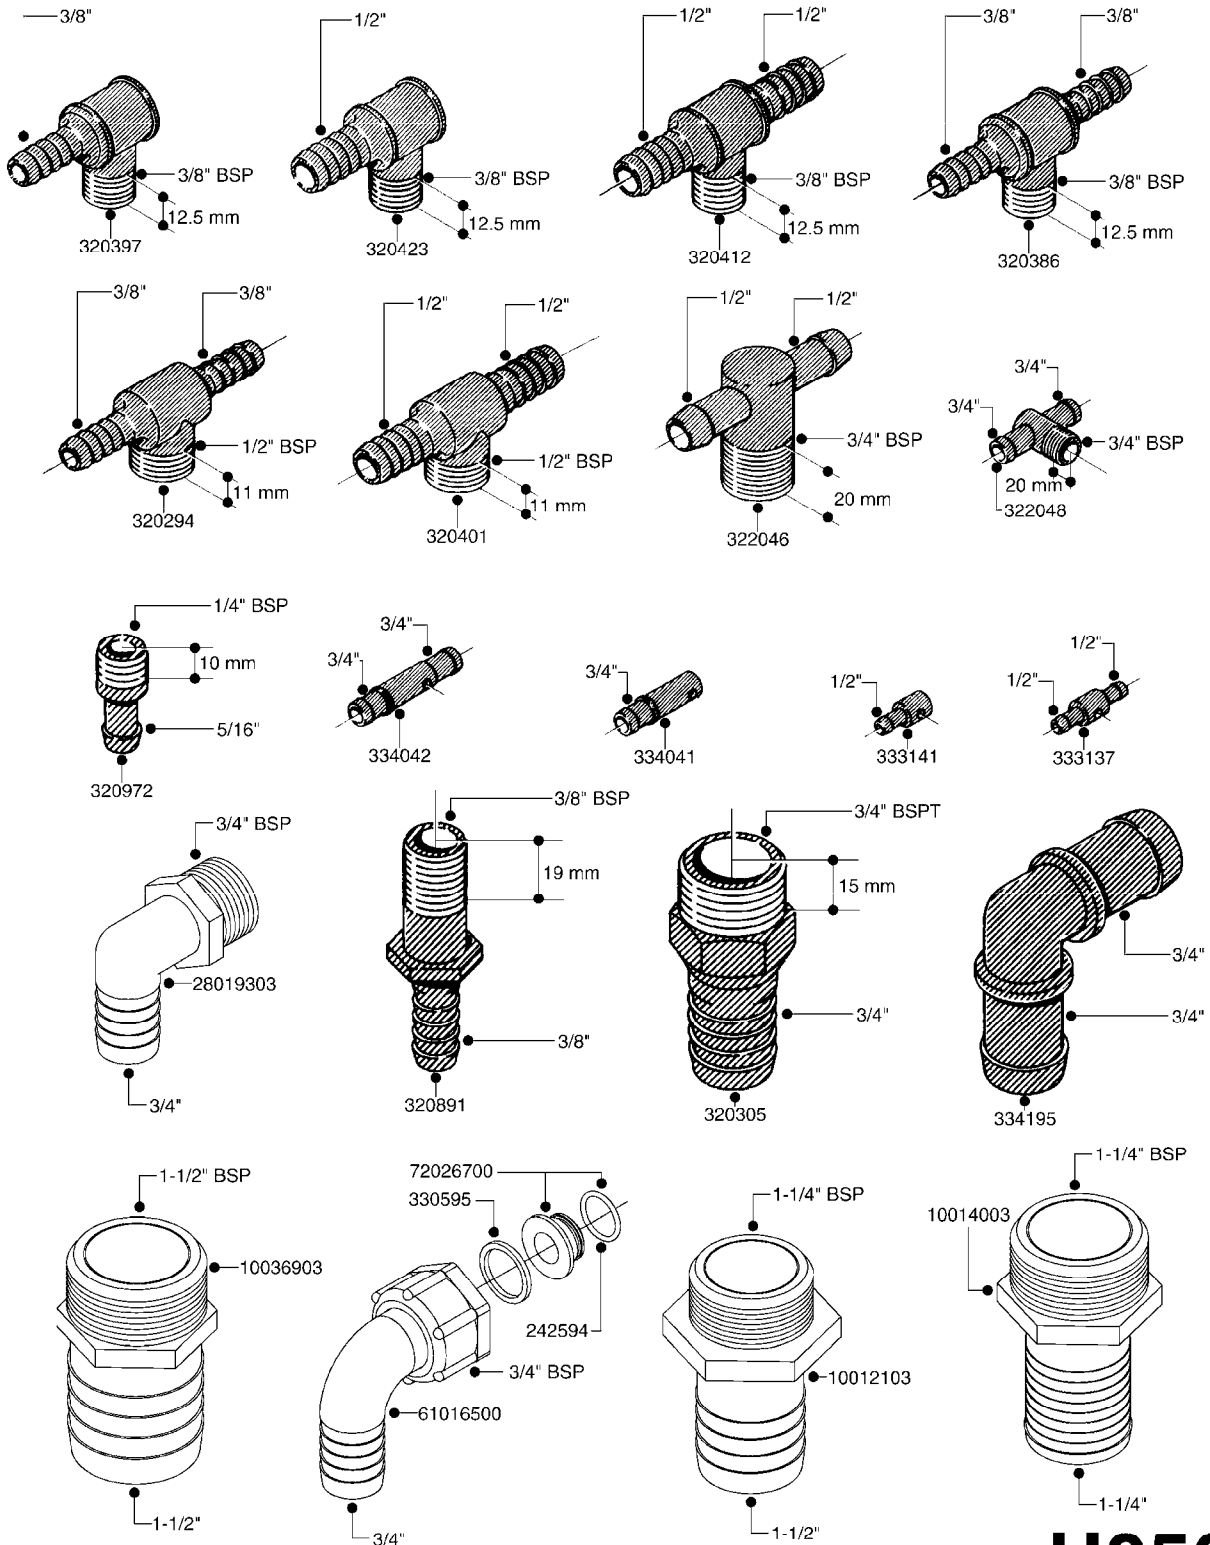

H040

FITTINGS - NIPPLES & ELBOWS
H040-HIN, 01:01:01

Page 1
Date 06.04.2015 9:20

parts-n°	order qty	description
10530803	1	FITT.PO.SE 2.00X2.00 45 DEG.
320191	1	FITT.DK ELB 3/8' BSP 45 DEGREE
320482	1	FITT.DK ELB. 1/2" BSP 60 DEG.
320596	1	FITT.DK ELB 3/8'-1/2'BSP 45DEG
320607	1	FITT.DK HN 3/8M X 3/8F BSP LNG
320633	1	FITT.DK HN 3/8"M X 3/8"F BSP
321451	1	FITT.DK ELB.1-1/2 X1-1/4 80DEG
321532	1	FITT.DK REDUC 3/4' X 1/2' BSP
390233	1	FITT.DK REDUC 1-1/2" X 1" BSP