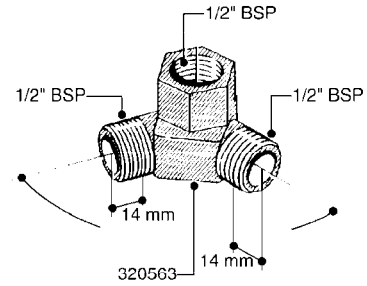

H020

FITTINGS-T-PIECES, CAPS & ELBOWS
H020-HIN, 01:01:01

Page 1

Date 06.04.2015 9:20

parts-n°	order qty	description
10053603	1	FITT. CAPNUT 2"BSP 5601
10194303	1	CAP BLANK 1 1/2 MCPHEE 210060
320047	1	FITT.DK CAPNUT 1/2" BSP
320106	1	FITT.DK CAPNUT 1" BSP
320272	1	FITT.DK CAPNUT 3/8" BSP
320316	1	FITT.DK TEE 3/4" X3/4" X1"BSP
320331	1	FITT.DK TEE 1" - 1" - 3/4" BSP
320342	1	FITT.DK EL 3/4"M X 1"F BSP
320563	1	FITT.DK 3 WAY 1/2" 110 DEG.
320677	1	NO LONGER AVAILABLE
320961	1	FITT.DK CAPNUT 1-1/2" BSP
321053	1	FITT.DK TEE 1/2 X1/2 X1/2" BSP
322072	1	FITT.DK TEE 3/8'X3/8'X3/8' BSP
322095	1	FITT.DK TEE 1-1/2 X1-1/4 X3/4" BSP
322138	1	FITT.DK ELB 1"M X 1"F BSP
330013	1	O-RING D15/D10X2.5 F.3/8"NUT
330212	1	O-RING D19/D14X2.4 F.1/2"NUT
330326	1	O-RING D30/D24X2 F.1"NUT
331273	1	O-RING D44/D38X2 F.1-1/2"