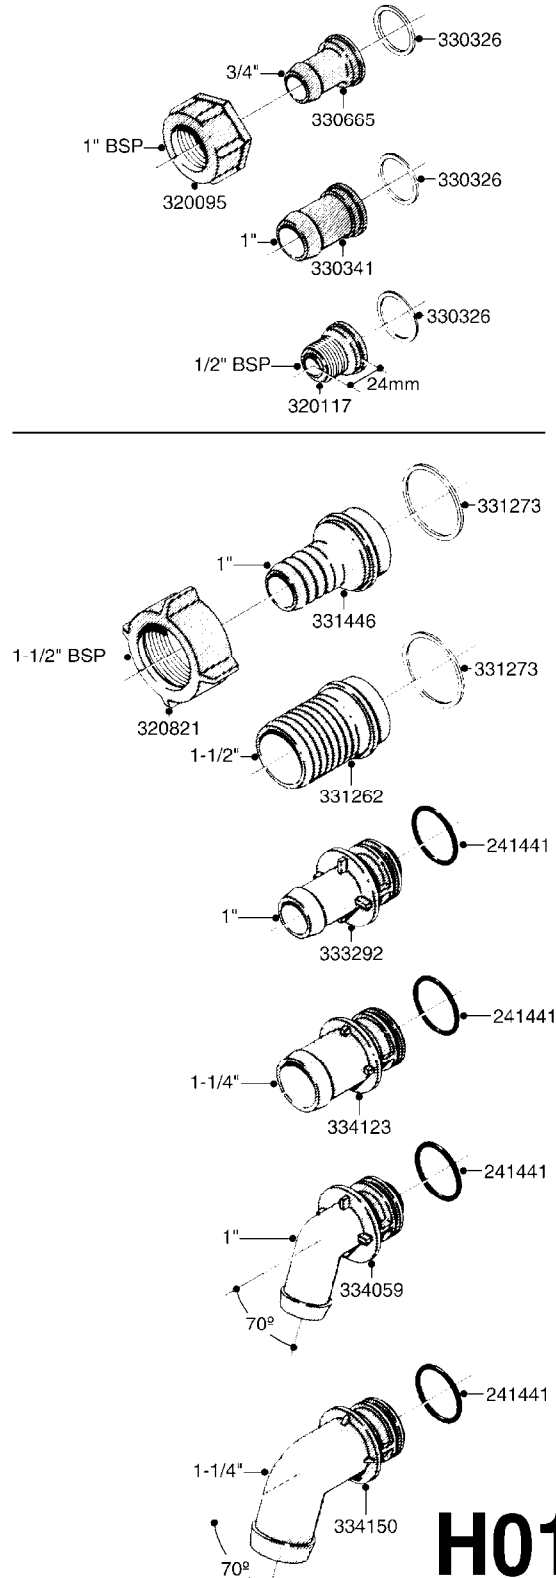

Page 1
Date 06.04.2015 9:20

Pos.	parts-n°	order qty	description
1	145994	1	FITT.DK S-40 FORK
2	145995	1	FITT.DK S-53 FORK
3	240177	1	O-RING D16.1/11.3 X 2.4
4	242354	1	O-RING D32.2X3.0 VITON F.S-53
5	242355	1	O-RING D19.2X3.0 VITON F.S-40
6	242594	1	O-RING D14 X 1.78 SCH.70-EPDM
7	261539	1	SPADE F.ELEC CONNec BLUE INSUL
8	262104	1	VALVE, SOLENOID, S53/S40
9	320084	1	FITT.DK NUT 1/2" BSP
10	320187	1	FITT.DK CAP 3/8" BSP BLACK
11	320283	1	FITT.DK NUT 3/4"BSP
12	320596	1	FITT.DK ELB 3/8'-1/2'BSP 45DEG
13	321307	1	FITT.DK NUT 1/2" BSP JAMB
14	321742	1	FITT.DK BULKHEAD 1/2' BSP
15	322103	1	FITT.DK S-53 BULKHEAD
16	322352	1	FITT.DK S-53 TEE
17	330212	1	O-RING D19/D14X2.4 F.1/2"NUT
18	330687	1	FITT.DK HB 1/2" F. 1/2" NUT
19	334965	1	COVER FOR S53 SOLENOID VALVE
20	370366	1	NOZZLE END FAN 1850-G 150
21	410185	1	BOLT HEX 8.8 DEL M6X16 A2
22	460261	1	NUT HEX M6X1 LOCK A2 DIN985
23	471125	1	WASHER M6U D12/D6.4x1.6 SS A2
24	614366	1	FILTER 50 MESH F.NOZZLE BLUE
24	614367	1	FILTER 80 MESH F.NOZZLE RED
24	614368	1	FILTER 100 MESH F.NOZZLE YEL.
25	720856	1	FITT.DK 1/2'BSP ASSY.F.3/4'NUT
26	726558	1	FITT.DK S53 STR. 3/4" W.ORING
27	726567	1	FITT.DK S-40 ELB.1/2" W.ORING
28	726694	1	PLUG,S53,1/2"FBSP THD W.ORING
29	729610	1	NOZZLE ASSY. NON DRIP 3/8 THRD
30	750722	1	REPAIR KIT FOR 3S SC CONTROL
31	983087	1	ELEC. CABLE 2 WIRE X 0.75MM
32	16180100	1	PLATE, END ROW NOZZLE
33	28025203	1	TIE STRAP L=23" x W=1/2"
34	28029803	1	CLAMP HOSE GEAR P1/2" 6708
35	28029903	1	CLAMP HOSE GEAR P3/4"-S1" 6712
36	92702103	1	HOSE R X1/2" X300PSI WP X0012"