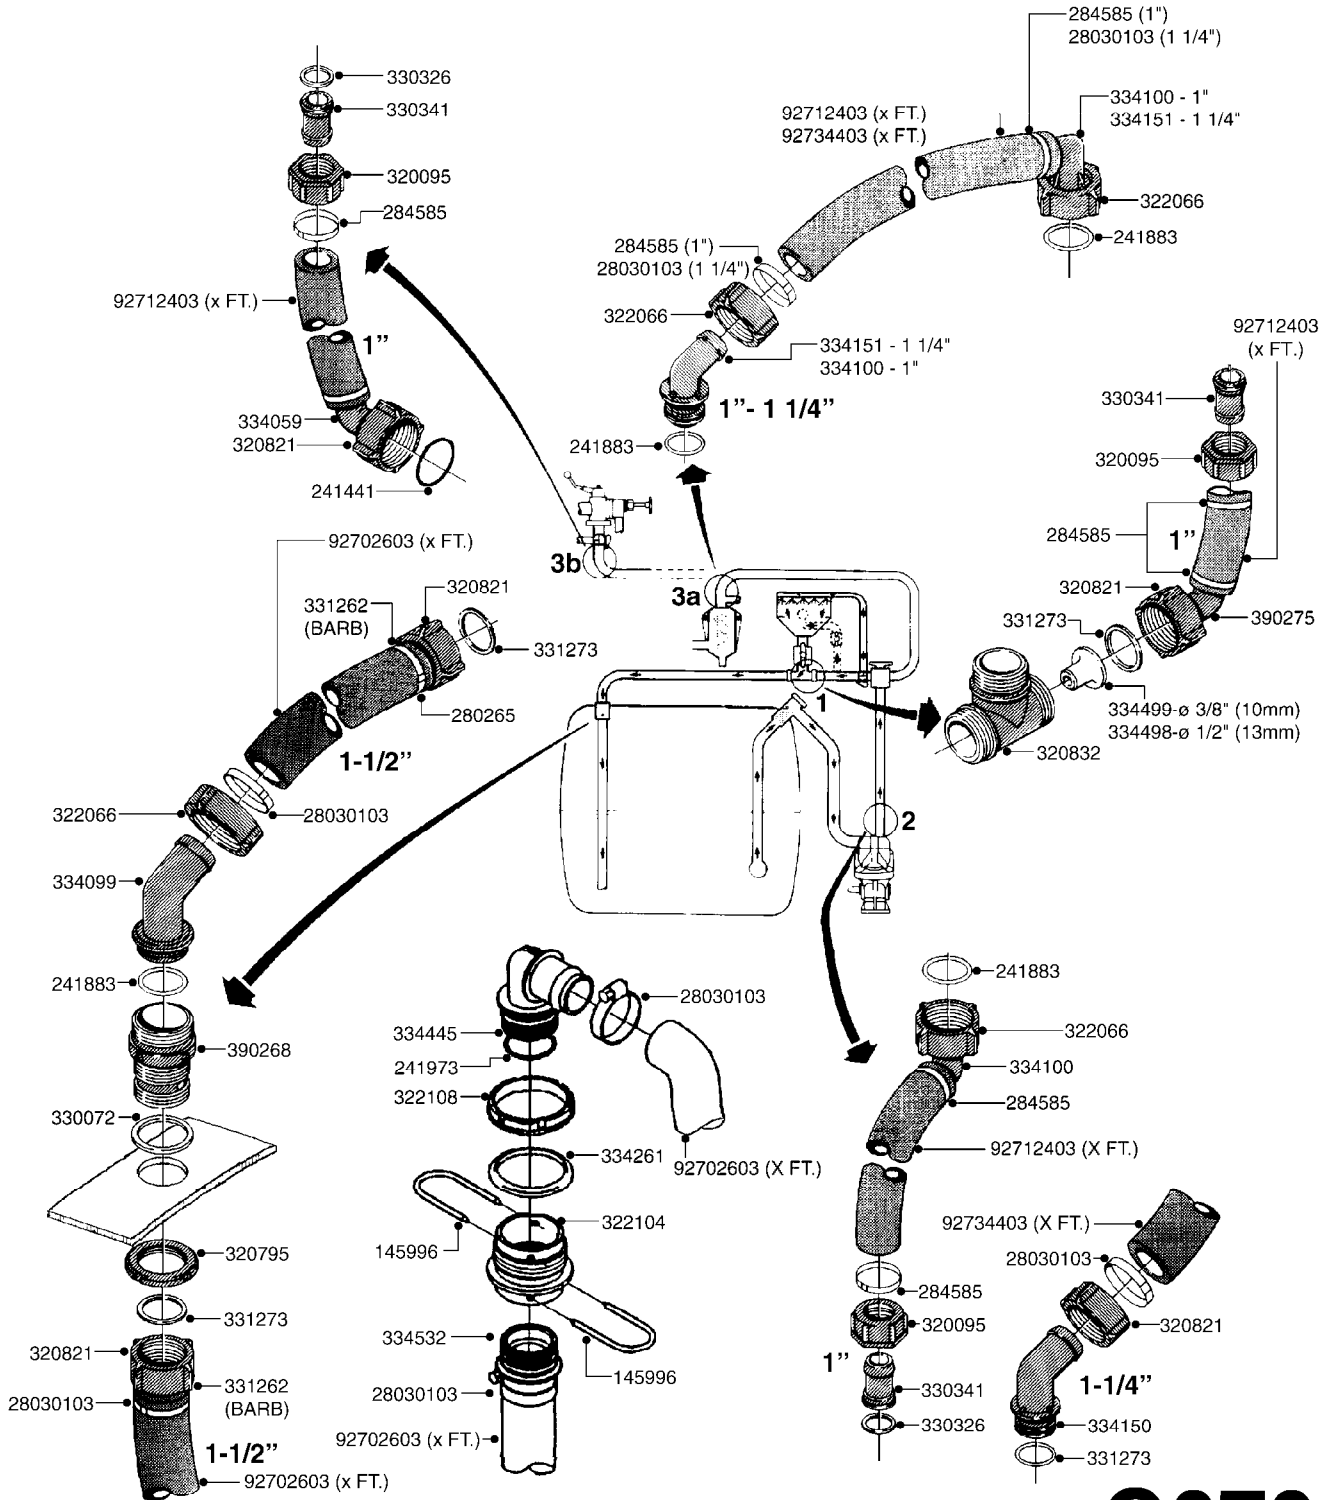

G070

CHEM. FILLER-PLUMBING-STANDARD
G070-HIN, 09:12:09

Page 1

Date 06.04.2015 9:20

parts-n°	order qty	description
145996	1	FITT.DK S-67 FORK
241441	1	O-RING D29.3X3
241883	1	O-RING D39.2X3 NITRIL 242020
241973	1	O-RING 44.2 x 3.0 (use-242353)
280265	1	CLMP HS GEAR1-1/2" alt28030103
284585	1	CLAMP HOSE GEAR 1" MINI 020
320095	1	FITT.DK NUT 1" BSP
320795	1	FITT.DK NUT 1-1/2" BSP JAMB
320821	1	FITT.DK NUT 1-1/2" BSP
320832	1	FITT.DK TEE 1-1/2x1-1/2x1-1/2
322066	1	FITT.DK S-56 NUT
322104	1	FITT.DK S-67 BULKHEAD
322108	1	FITT.DK S-67 BULKHEAD NUT
330072	1	O-RING D53.5/D45.5X4
330326	1	O-RING D30/D24X2 F.1"NUT
330341	1	FITT.DK HB 1" F. 1" NUT
331262	1	FITT.DK HB 1-1/2" F. 1-1/2"NUT
331273	1	O-RING D44/D38X2 F.1-1/2"
334059	1	FITT.DK EL 1" 110 DEG.F.1-1/2"
334099	1	FITT.DK S-61 ELB.1-1/2"110 DEG
334100	1	FITT.DK S-61 ELB.1" 110 DEG.
334150	1	FITT.DK HB 1-1/4" 110 F.1-1/2"
334151	1	FITT.DK S-61 ELB.1-1/4"110 DEG
334261	1	GASKET F. S-67 BULKHEAD
334445	1	FITT.DK S-67 ELB.1-1/2"
334498	1	NOZZLE INJECTOR 13MM/462 WHITE
334499	1	NOZZLE INJECTOR 10MM/361 BLACK
334532	1	FITT.DK S-67 STR.1-1/2' W/HOLE
390268	1	FITT.DK BULKHEAD 1-1/2' SPEC.
390275	1	FITT.DK ELB 1' SPECIAL F.CHEMF
28030103	1	CLAMP HOSE GEAR P5/4-S1.5"6724
92702603	1	HOSE PVC SUCT GRAY 1-1/2"
92712403	1	HOSE R X1" X300PSI WP X0012"
92734403	1	HOSE R X5/4" X200PSI WP X0012"