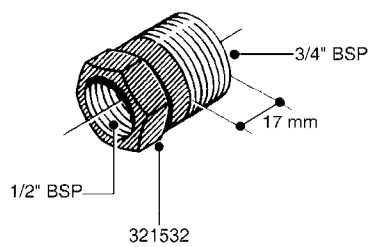

H020

FITTINGS-T-PIECES, CAPS & ELBOWS
H020-HIN, 01:01:01

Page 1

Date 06.04.2015 9:20

parts-n°	order qty	description
10053603	1	FITT. CAPNUT 2"BSP 5601
10194303	1	CAP BLANK 1 1/2 MCPHEE 210060
320047	1	FITT.DK CAPNUT 1/2" BSP
320106	1	FITT.DK CAPNUT 1" BSP
320272	1	FITT.DK CAPNUT 3/8" BSP
320316	1	FITT.DK TEE 3/4" X3/4" X1"BSP
320331	1	FITT.DK TEE 1" - 1" - 3/4" BSP
320342	1	FITT.DK EL 3/4"M X 1"F BSP
320563	1	FITT.DK 3 WAY 1/2" 110 DEG.
320677	1	NO LONGER AVAILABLE
320961	1	FITT.DK CAPNUT 1-1/2" BSP
321053	1	FITT.DK TEE 1/2 X1/2 X1/2" BSP
322072	1	FITT.DK TEE 3/8'X3/8'X3/8' BSP
322095	1	FITT.DK TEE 1-1/2 X1-1/4 X3/4" BSP
322138	1	FITT.DK ELB 1"M X 1"F BSP
330013	1	O-RING D15/D10X2.5 F.3/8"NUT
330212	1	O-RING D19/D14X2.4 F.1/2"NUT
330326	1	O-RING D30/D24X2 F.1"NUT
331273	1	O-RING D44/D38X2 F.1-1/2"

H030

FITTINGS - HEXAGON NIPPLES
H030-HIN, 01:01:01

Page 1
Date 06.04.2015 9:20

parts-n°	order qty	description
10015303	1	FITT.PO.HN 1.00X1.00 M1000
10425003	1	FITT.PO.HN 1.25X1.00 MCPHEE
320132	1	FITT.DK HN 1" BSP
320176	1	FITT.DK HN 3/8"X1/2" BSP
320445	1	FITT.DK HN 1/4"X3/8" BSP
320655	1	FITT.DK HN 1/2"-1/2" BSP
320692	1	FITT.DK HN 3/8'BSPX1/4'NPT
320703	1	FITT.DK HN 3/8BSP X1/2 &1/4NPT
320725	1	FITT.DK NIPPLE 3/8"-3/8" BSP
320902	1	FITT.DK HN 3/8'X 1/4' BSP
390232	1	FITT.DK HN 1-1/2' X 1-1/4' BSP
390276	1	FITT.DK HN 1'BSP

H040

FITTINGS - NIPPLES & ELBOWS
H040-HIN, 01:01:01

Page 1
Date 06.04.2015 9:20

parts-n°	order qty	description
10530803	1	FITT.PO.SE 2.00X2.00 45 DEG.
320191	1	FITT.DK ELB 3/8' BSP 45 DEGREE
320482	1	FITT.DK ELB. 1/2" BSP 60 DEG.
320596	1	FITT.DK ELB 3/8'-1/2'BSP 45DEG
320607	1	FITT.DK HN 3/8M X 3/8F BSP LNG
320633	1	FITT.DK HN 3/8"M X 3/8"F BSP
321451	1	FITT.DK ELB.1-1/2 X1-1/4 80DEG
321532	1	FITT.DK REDUC 3/4' X 1/2' BSP
390233	1	FITT.DK REDUC 1-1/2" X 1" BSP