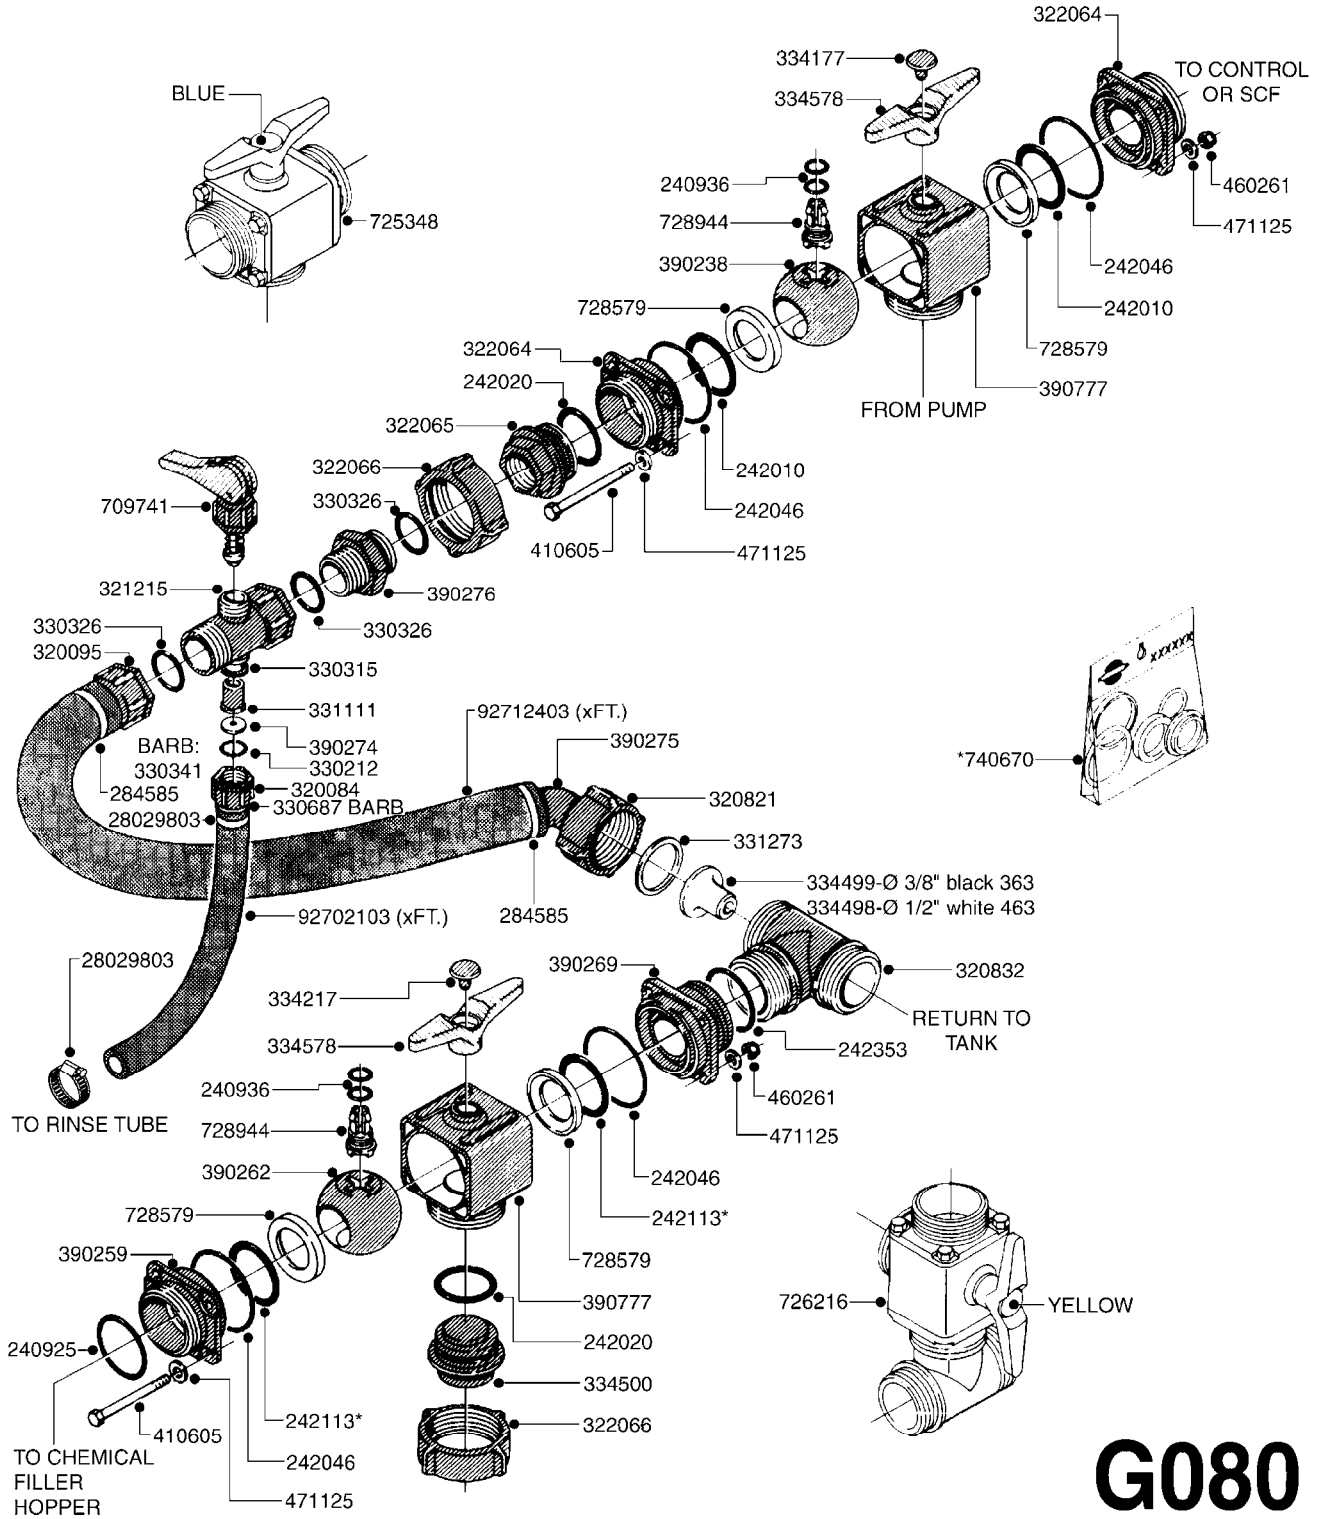

G080

parts-n°	order qty	description
240925	1	O-RING D49.5X3 NITRIL
240936	1	O-RING D13.3X2.4 NITRIL
242010	1	O-RING D37.47X5.33
242020	1	O-RING 39.2 X 3 VITON
242046	1	O-RING D60X2
242113	1	O-RING D37.5X5.3 VITON
242353	1	O-RING D44.2X3.0 VITON F.S-67
284585	1	CLAMP HOSE GEAR 1" MINI 020
320084	1	FITT.DK NUT 1/2" BSP
320095	1	FITT.DK NUT 1" BSP
320821	1	FITT.DK NUT 1-1/2" BSP
320832	1	FITT.DK TEE 1-1/2x1-1/2x1-1/2
321215	1	FITT.DK HOUSING F. AGITATION
322064	1	END COVER W.S56
322065	1	FITT.DK UNION 1' BSP/S-56
322066	1	FITT.DK S-56 NUT
330212	1	O-RING D19/D14X2.4 F.1/2"NUT
330315	1	O-RING D18.4/D13X.6
330326	1	O-RING D30/D24X2 F.1"NUT
330341	1	FITT.DK HB 1" F. 1" NUT
330687	1	FITT.DK HB 1/2" F. 1/2" NUT
331111	1	VALVE SEAT FOR 1/2" DISTRIBUT.
331273	1	O-RING D44/D38X2 F.1-1/2"
334177	1	VALVE INDICATOR BLUE
334217	1	VALVE INDICATOR YELLOW
334498	1	NOZZLE INJECTOR 13MM/462 WHITE
334499	1	NOZZLE INJECTOR 10MM/361 BLACK
334500	1	FITT.DK S-56 PLUG W/ 4.2Ø Hole
334578	1	HANDLE FOR VALVE 'OLD' STYLE
390238	1	BALL F. 3 WAY PRESSURE VALVE
390259	1	END COVER S56 F.3 WAY VALVE
390262	1	BALL F. 2 WAY VALVE
390269	1	END COVER S56 1-1/2"F.3WAY VLV
390274	1	ORIFICE ID4.0/18/1.5
390275	1	FITT.DK ELB 1' SPECIAL F.CHEMF
390276	1	FITT.DK HN 1'BSP
390777	1	HOUSING F.BALL VALVE 3 WAY
410605	1	BOLT HEX 8.8 DEL M6X80
460261	1	NUT HEX M6X1 LOCK A2 DIN985
471125	1	WASHER M6U D12/D6.4x1.6 SS A2
709741	1	VALVE ASSY. 1/2" FLIP LEVER
725348	1	VALVE 3 WAY BLUE
726216	1	VALVE TWO WAY
728579	1	SEAL F BALL
728944	1	VALVE STEM & COLOURED CAPS
740670	1	SEAL KIT F. BALL VALVE VITON
28029803	1	CLAMP HOSE GEAR P1/2" 6708
92702103	1	HOSE R X1/2" X300PSI WP X0012"
92712403	1	HOSE R X1" X300PSI WP X0012"