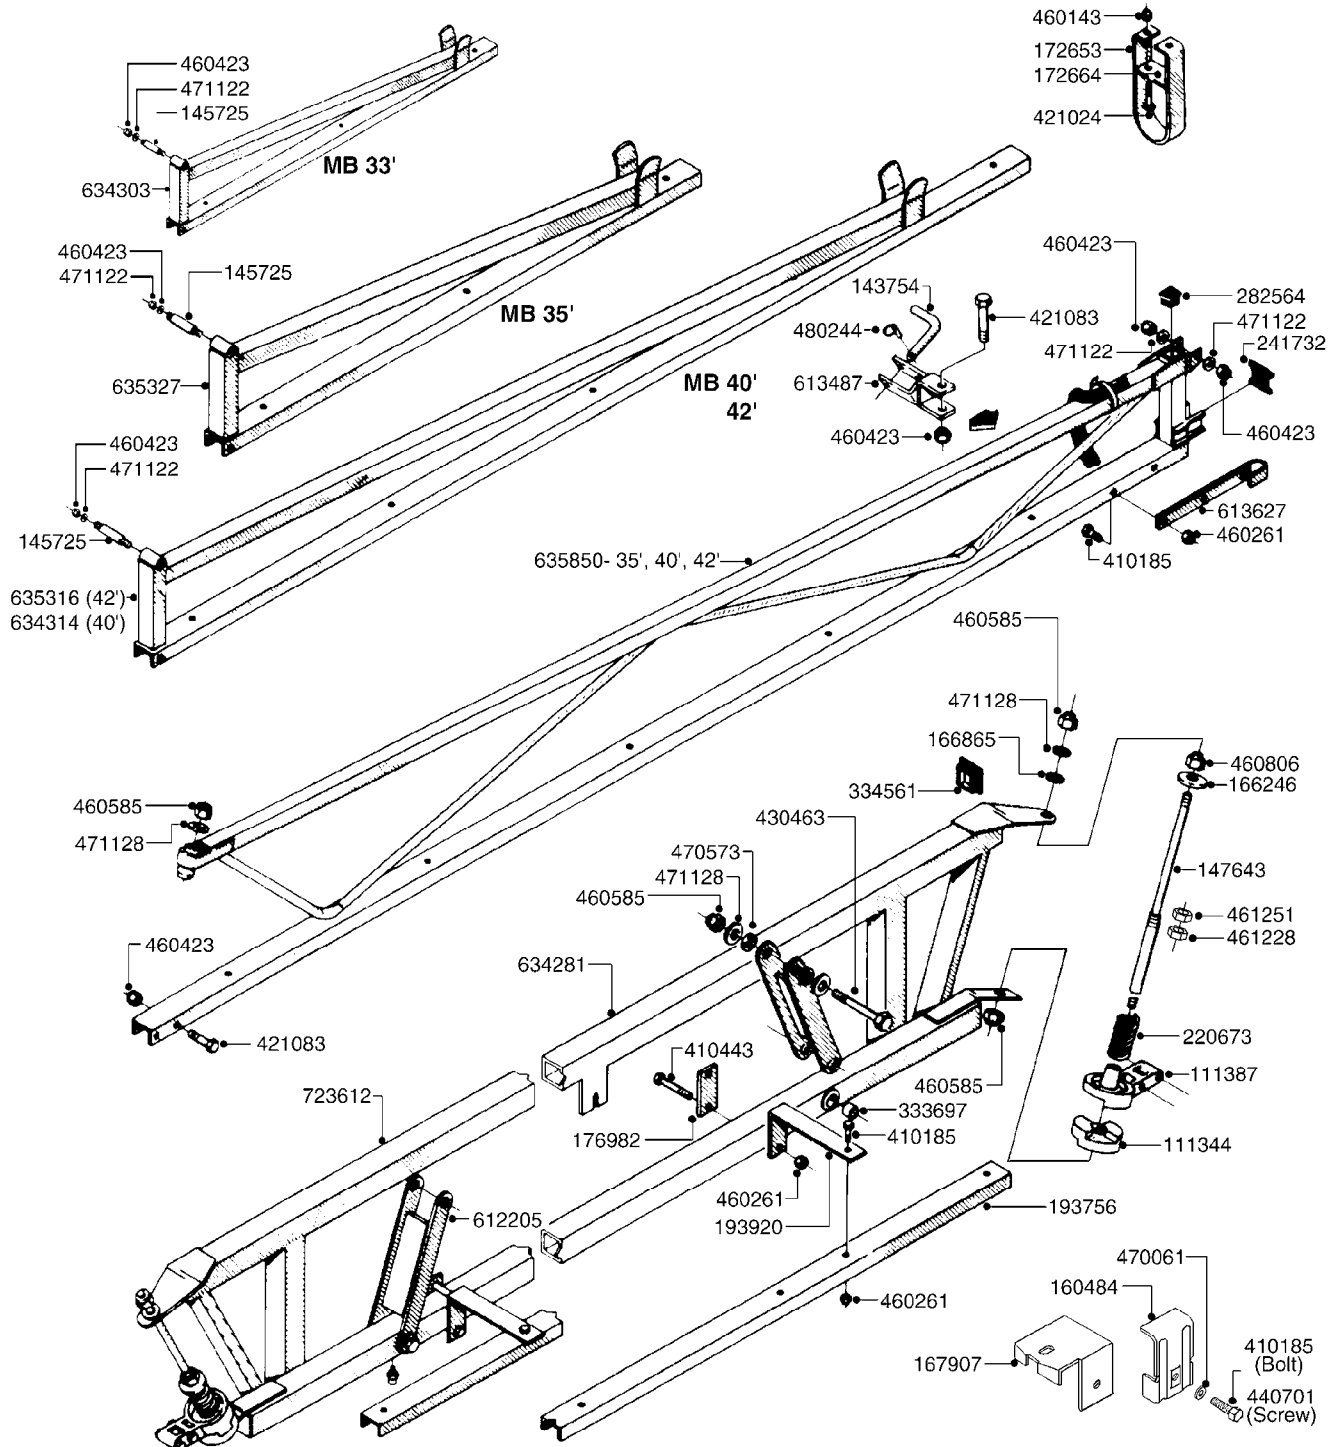

Page 1

Date 06.04.2015 9:20

parts-n°	order qty	description
111204	1	CLAW CLUTCH/LOWER D80
111215	1	CLAW CLUTCH/UPPER D80
142597	1	DISTANCE TUBE
143651	1	AXLE M20/M16 L=355 F/BREAKAWAY
143721	1	FRICITION DISC FOR BOOM D30
143754	1	PIN D10 X 56
166246	1	WASHER CUP D53 F.SPRING
166736	1	CLAMP FOR SB BOOM
166865	1	WASHER D35/D25X2
193244	1	NOZZLE TRACK 6-8-10 M SB
193303	1	SUPPORTING ARM FOR SB BOOM
220673	1	SPRING F.PIVOT 100 X 51
334571	1	TAPON 40x40x2 EMBELLECEDOR
410185	1	BOLT HEX 8.8 DEL M6X16 A2
420906	1	BOLT HEX 8.8 DEL M10X60
421083	1	BOLT HEX 8.8 DEL M10X65
430522	1	BOLT HEX 8.8 DEL M12X25 FT
460261	1	NUT HEX M6X1 LOCK A2 DIN985
460423	1	NUT HEX M10X1.5 LOCK
460585	1	NUT HEX M16X2 LOCK
460703	1	NUT HEX M12X1.75 LOCK DIN985
460806	1	NUT HEX M20X2.5 LOCK
471122	1	WASHER D20/D10.5X2 SS
471127	1	WASHER D24/D13X2.5 STAINLESS
471128	1	WASHER D30/D17X3
480244	1	PIN SNAP D4.5
613487	1	TRANSPORT FITTINGS FOR SB BOOM
633942	1	OUTER BOOM WING 26', 28' SB
634163	1	CENTER SECTION - 20',26',33'
634185	1	BOOM WING OUTER PART 33' SB
635780	1	INNER WING SEC. 26',28',33'SB
635792	1	BOOM WING - 20',21'SB-BOOM
706311	1	SPRING WITH HAND-GRIB