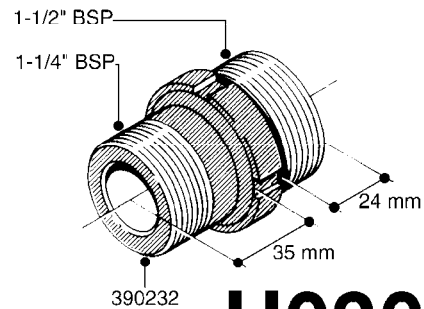

H020

FITTINGS-T-PIECES, CAPS & ELBOWS
H020-HIN, 01:01:01

Page 1

Date 06.04.2015 9:20

parts-n°	order qty	description
10053603	1	FITT. CAPNUT 2"BSP 5601
10194303	1	CAP BLANK 1 1/2 MCPHEE 210060
320047	1	FITT.DK CAPNUT 1/2" BSP
320106	1	FITT.DK CAPNUT 1" BSP
320272	1	FITT.DK CAPNUT 3/8" BSP
320316	1	FITT.DK TEE 3/4" X3/4" X1"BSP
320331	1	FITT.DK TEE 1" - 1" - 3/4" BSP
320342	1	FITT.DK EL 3/4"M X 1"F BSP
320563	1	FITT.DK 3 WAY 1/2" 110 DEG.
320677	1	NO LONGER AVAILABLE
320961	1	FITT.DK CAPNUT 1-1/2" BSP
321053	1	FITT.DK TEE 1/2 X1/2 X1/2" BSP
322072	1	FITT.DK TEE 3/8'X3/8'X3/8' BSP
322095	1	FITT.DK TEE 1-1/2 X1-1/4 X3/4" BSP
322138	1	FITT.DK ELB 1"M X 1"F BSP
330013	1	O-RING D15/D10X2.5 F.3/8"NUT
330212	1	O-RING D19/D14X2.4 F.1/2"NUT
330326	1	O-RING D30/D24X2 F.1"NUT
331273	1	O-RING D44/D38X2 F.1-1/2"

H030

FITTINGS - HEXAGON NIPPLES
H030-HIN, 01:01:01

Page 1
Date 06.04.2015 9:20

parts-n°	order qty	description
10015303	1	FITT.PO.HN 1.00X1.00 M1000
10425003	1	FITT.PO.HN 1.25X1.00 MCPHEE
320132	1	FITT.DK HN 1" BSP
320176	1	FITT.DK HN 3/8"X1/2" BSP
320445	1	FITT.DK HN 1/4"X3/8" BSP
320655	1	FITT.DK HN 1/2"-1/2" BSP
320692	1	FITT.DK HN 3/8'BSPX1/4'NPT
320703	1	FITT.DK HN 3/8BSP X1/2 &1/4NPT
320725	1	FITT.DK NIPPLE 3/8"-3/8" BSP
320902	1	FITT.DK HN 3/8'X 1/4' BSP
390232	1	FITT.DK HN 1-1/2' X 1-1/4' BSP
390276	1	FITT.DK HN 1'BSP

H040

FITTINGS - NIPPLES & ELBOWS
H040-HIN, 01:01:01

Page 1
Date 06.04.2015 9:20

parts-n°	order qty	description
10530803	1	FITT.PO.SE 2.00X2.00 45 DEG.
320191	1	FITT.DK ELB 3/8' BSP 45 DEGREE
320482	1	FITT.DK ELB. 1/2" BSP 60 DEG.
320596	1	FITT.DK ELB 3/8'-1/2'BSP 45DEG
320607	1	FITT.DK HN 3/8M X 3/8F BSP LNG
320633	1	FITT.DK HN 3/8"M X 3/8"F BSP
321451	1	FITT.DK ELB.1-1/2 X1-1/4 80DEG
321532	1	FITT.DK REDUC 3/4' X 1/2' BSP
390233	1	FITT.DK REDUC 1-1/2" X 1" BSP