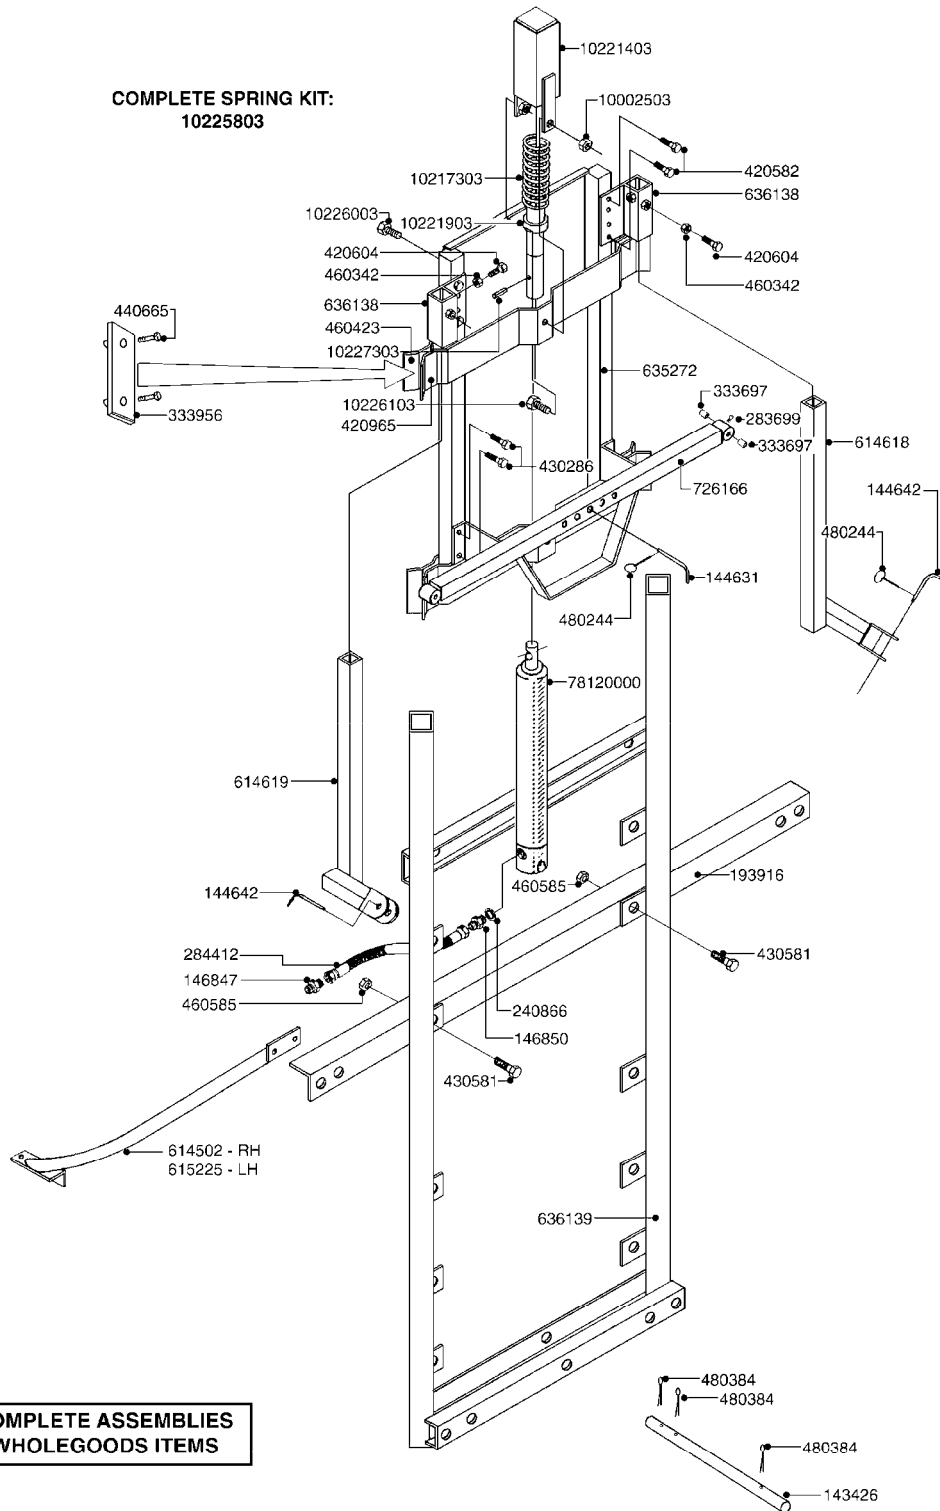

BOOM - MB H-FRAME HL
D130-HIN, 05:12:09

Page 0
Date 06.04.2015 9:20

BOOM - MB H-FRAME HL
D130-HIN, 05:12:09

Page 1
Date 06.04.2015 9:20

parts-n°	order qty	description
143426	1	PIN 20x160mm F/HYD/CYL.
144631	1	LOCKING PAWL
144642	1	LOCKING PAWL D10X65MM
146847	1	HEX NIPPLE 1/2"X3/8"
146850	1	HEX NIPPLE 3/8"x3/8" - 1.8mm
193916	1	ANGLE IRON FOR MB BOOM BKTS.
240866	1	DOWTYSEAL 3/8"
283699	1	GREASE NIPPLE M6X1
284412	1	HOSE HY 3/8" X 315" STR+STR
333697	1	BUSHING D22/D16x25
333956	1	SLIDE SHOE 91X25X10
420582	1	BOLT HEX 8.8 DEL M8X20 FT A2
420604	1	BOLT HEX 8.8 DEL M10X25 FT DIN933
420965	1	M10X40 MACHINE SCREW STAINLESS
430286	1	BOLT HEX 8.8 DEL M12X30 FT
430581	1	BOLT HEX 8.8 DEL M16X40 FT
440665	1	SCREW M4.2X16 STAINLESS
460342	1	NUT HEX M10 DEL DIN934
460423	1	NUT HEX M10X1.5 LOCK
460585	1	NUT HEX M16X2 LOCK
480244	1	PIN SNAP D4.5
480384	1	PIN COTTER 3/16 x 1-1/2"
614502	1	INCLINED BRACE RIGHT CAN
614618	1	TRANS BRKT. F/MB BOOM (SHORT)
614619	1	TRANS BRKT. F/MB BOOM (LONG)
615225	1	SIDE BRACE LEFT 500 EAGLE
635272	1	SLIDE
636138	1	BRACKET
636139	1	H FRAME HY LIFT 300/500 MB
726166	1	TRAPEZE FRAME
10002503	1	NUT HEX NC 1/2"
10217303	1	SPRING FOR 45/50 MB HY LIFT
10221403	1	BOX W/M F.SPRING 45/50 MB HY
10221903	1	SLEEVE W/M F.45/50 MB HY
10225803	1	SPRING KIT FOR MB HYDRAULIC
10226003	1	BOLT HEX 3/8 NC GR.5 00.75"
10226103	1	BOLT HEX 1/2 NC GR.2 01.00"
10227303	1	PIN ROLL 3/16 X 1.25
78120000	1	CYL.TELESCOPING Ø50/40/25_1100