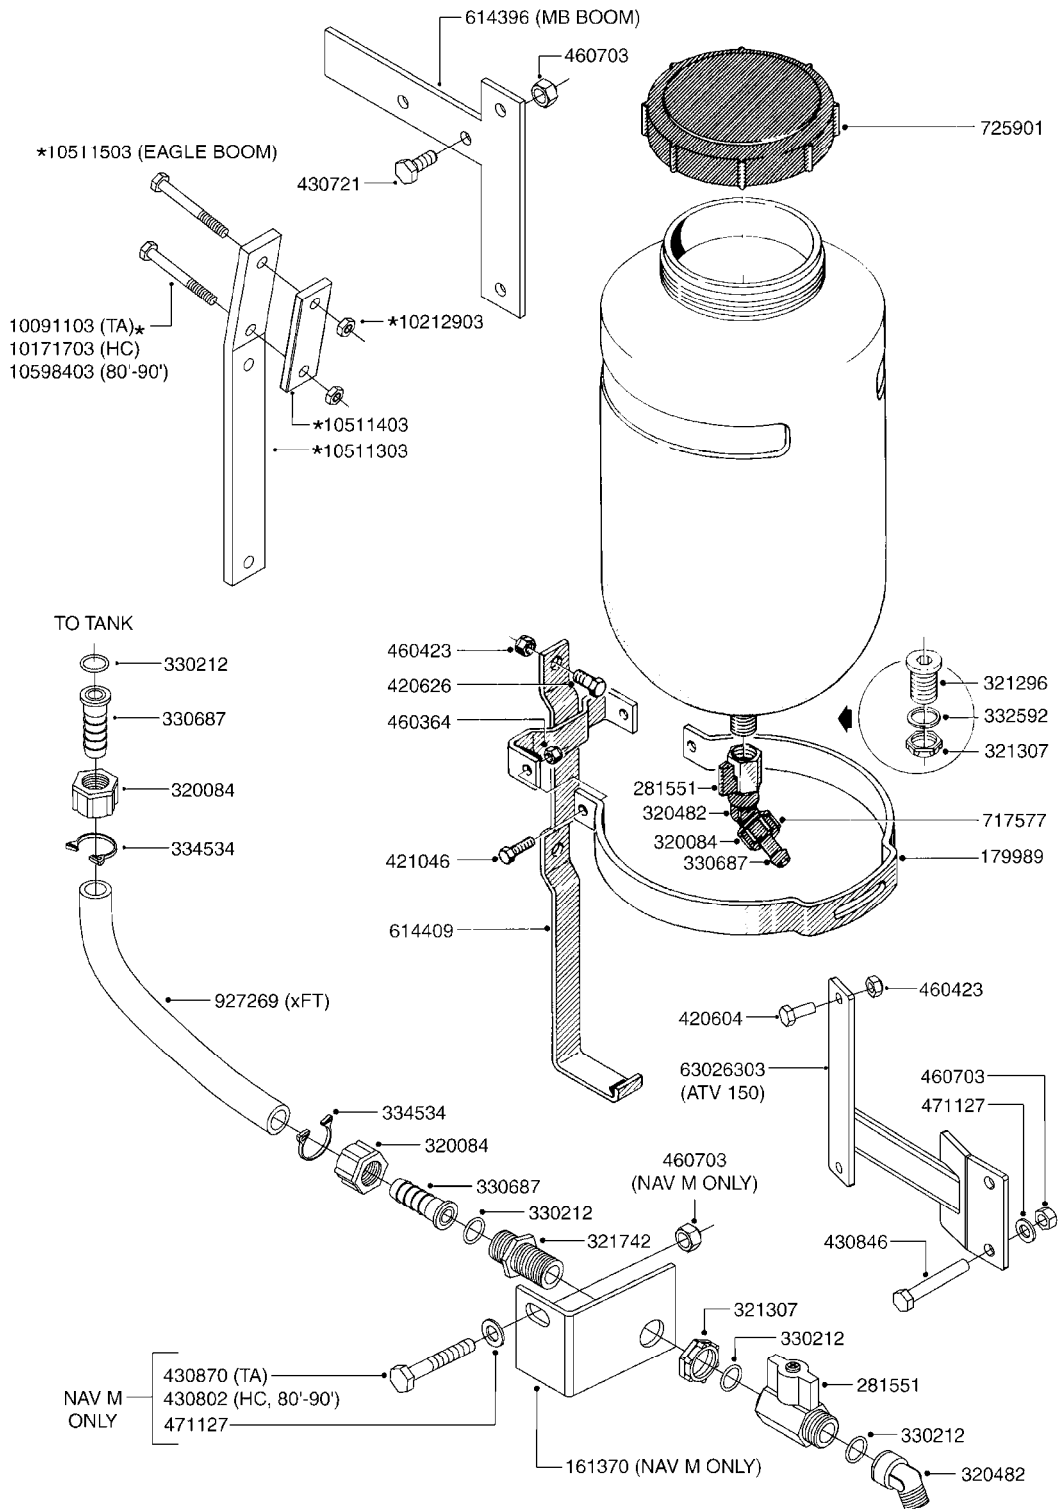

CLEAN WATER TANK
G110-HIN, 26:06:06

COMPLETE TANK ASSY : 722072

G110

CLEAN WATER TANK
G110-HIN, 26:06:06

Page 1

Date 06.04.2015 9:20

parts-n°	order qty	description
161370	1	BKT.CLEAN WATER BOTT. VALVE
179989	1	BRKT. F. 3 GAL. TANK
281551	1	BALL VALVE 1/2"
320084	1	FITT.DK NUT 1/2" BSP
320482	1	FITT.DK ELB. 1/2" BSP 60 DEG.
321296	1	FITT.DK BULKHEAD 1/2" BSP SING
321307	1	FITT.DK NUT 1/2" BSP JAMB
321742	1	FITT.DK BULKHEAD 1/2' BSP
330212	1	O-RING D19/D14X2.4 F.1/2"NUT
330687	1	FITT.DK HB 1/2" F. 1/2" NUT
332592	1	O-RING D26/D20X3
334534	1	CLAMP HOSE PLASTIC 1/2"
420604	1	BOLT HEX 8.8 DEL M10X25 FT DIN933
420626	1	BOLT HEX 8.8 DEL M10X20 FT
421046	1	BOLT HEX 8.8 DEL M8X25 FT A2 DIN933
430721	1	BOLT HEX 8.8 DEL M12X40 FT
430802	1	BOLT HEX 8.8 DEL M12X75
430846	1	BOLT HEX 8.8 DEL M12X80
430870	1	BOLT HEX 8.8 DEL M12X55 FT
460364	1	NUT HEX M8 GALV.
460423	1	NUT HEX M10X1.5 LOCK
460703	1	NUT HEX M12X1.75 LOCK DIN985
471127	1	WASHER D24/D13X2.5 STAINLESS
614396	1	CLEAN WATER BRACKET MB
614409	1	BRACKET FOR FOAM MARKER
717577	1	VALVE F.CLEAN WATER TANK
722072	1	CLEAN WATER TANK W FRAME & TAP
725901	1	LID F.WATER BOTTLE VENTED
927269	1	HOSE R X PVC X 1/2 X 0012"
10091103	1	BOLT HEX 3/8 NC GR.2 03.00'
10171703	1	BOLT HEX 3/8 NC GR.2 03.50"
10212903	1	NUT HEX NC (NYLON LOCK) 3/8"
10511303	1	FLATBAR L350/17DEG.CLEAN WATER
10511403	1	FLATBAR 104MM CLEAN WATER
10511503	1	BKT.CLEAN WATER MOUNT EAGLE
10598403	1	BOLT HEX HCS3/8-16 X 4 Z 5
63026303	1	CLEAN WATER TANK BRKT, ATV