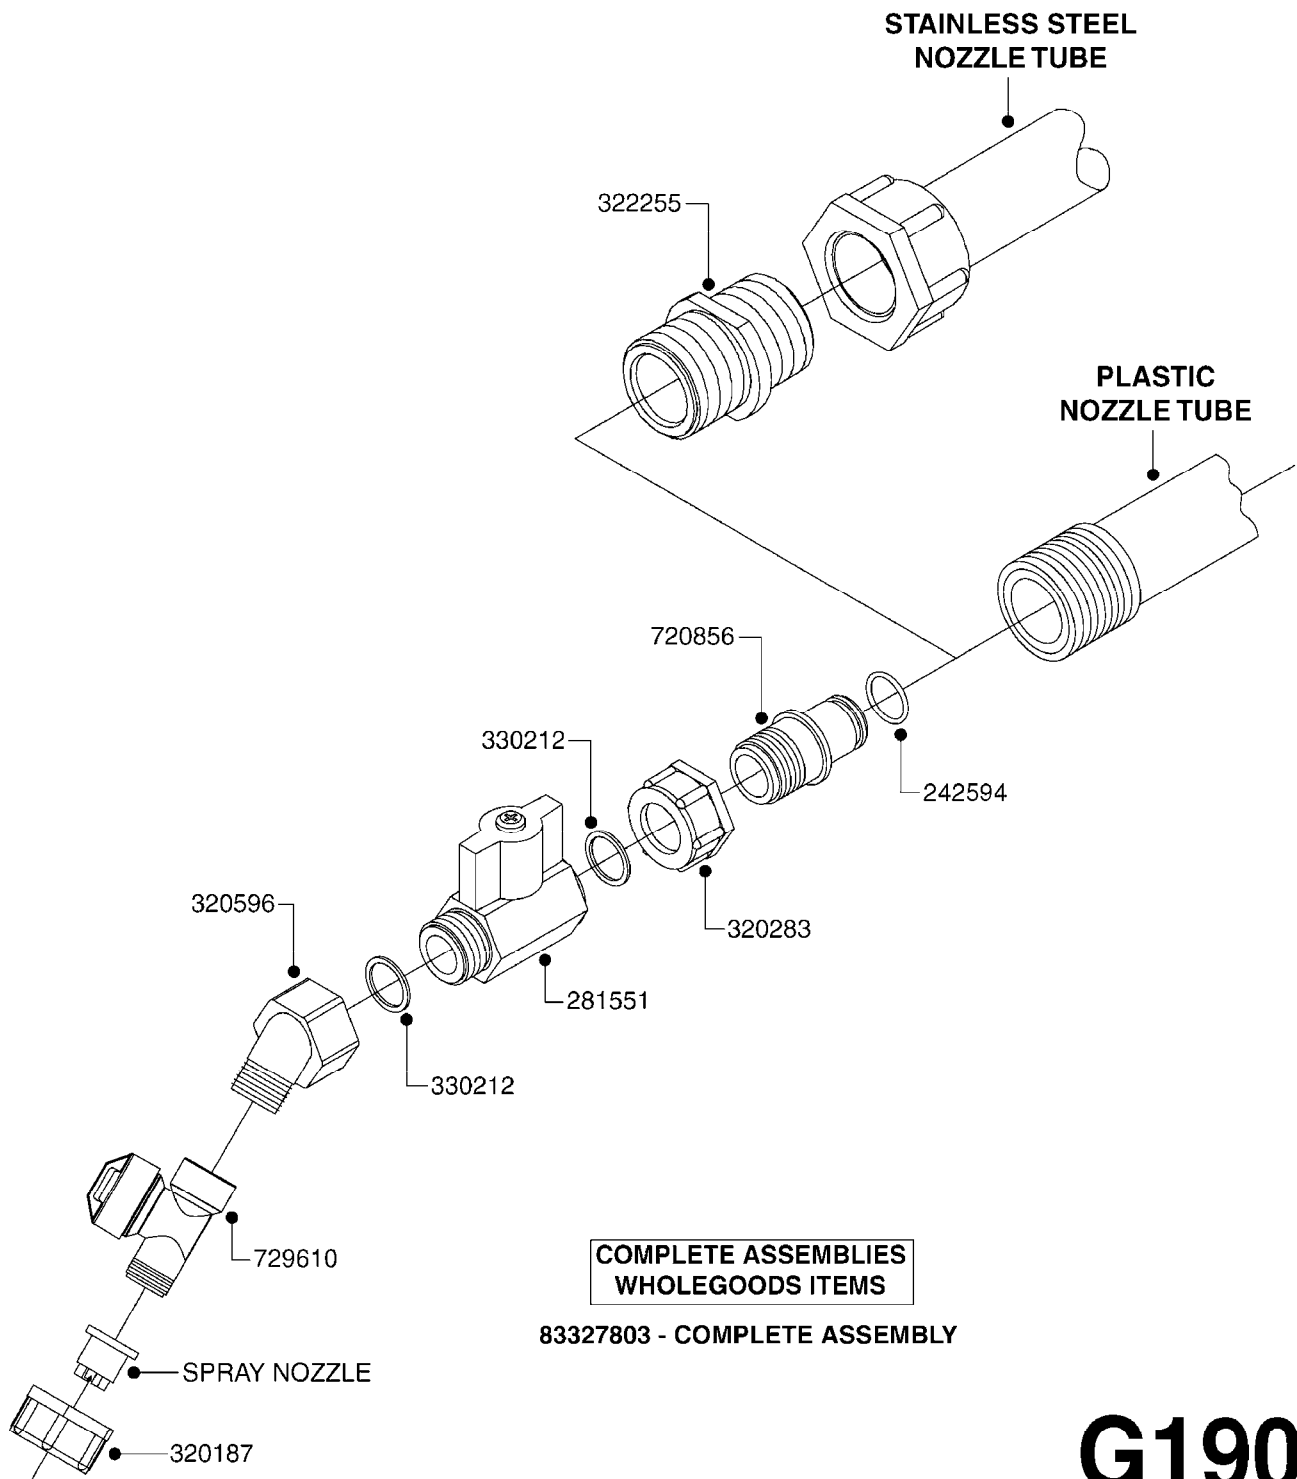

CLEAN WATER TANK
G110-HIN, 26:06:06

COMPLETE TANK ASSY : 722072

G110

CLEAN WATER TANK
G110-HIN, 26:06:06

Page 1

Date 06.04.2015 9:20

parts-n°	order qty	description
161370	1	BKT.CLEAN WATER BOTT. VALVE
179989	1	BRKT. F. 3 GAL. TANK
281551	1	BALL VALVE 1/2"
320084	1	FITT.DK NUT 1/2" BSP
320482	1	FITT.DK ELB. 1/2" BSP 60 DEG.
321296	1	FITT.DK BULKHEAD 1/2" BSP SING
321307	1	FITT.DK NUT 1/2" BSP JAMB
321742	1	FITT.DK BULKHEAD 1/2' BSP
330212	1	O-RING D19/D14X2.4 F.1/2"NUT
330687	1	FITT.DK HB 1/2" F. 1/2" NUT
332592	1	O-RING D26/D20X3
334534	1	CLAMP HOSE PLASTIC 1/2"
420604	1	BOLT HEX 8.8 DEL M10X25 FT DIN933
420626	1	BOLT HEX 8.8 DEL M10X20 FT
421046	1	BOLT HEX 8.8 DEL M8X25 FT A2 DIN933
430721	1	BOLT HEX 8.8 DEL M12X40 FT
430802	1	BOLT HEX 8.8 DEL M12X75
430846	1	BOLT HEX 8.8 DEL M12X80
430870	1	BOLT HEX 8.8 DEL M12X55 FT
460364	1	NUT HEX M8 GALV.
460423	1	NUT HEX M10X1.5 LOCK
460703	1	NUT HEX M12X1.75 LOCK DIN985
471127	1	WASHER D24/D13X2.5 STAINLESS
614396	1	CLEAN WATER BRACKET MB
614409	1	BRACKET FOR FOAM MARKER
717577	1	VALVE F.CLEAN WATER TANK
722072	1	CLEAN WATER TANK W FRAME & TAP
725901	1	LID F.WATER BOTTLE VENTED
927269	1	HOSE R X PVC X 1/2 X 0012"
10091103	1	BOLT HEX 3/8 NC GR.2 03.00'
10171703	1	BOLT HEX 3/8 NC GR.2 03.50"
10212903	1	NUT HEX NC (NYLON LOCK) 3/8"
10511303	1	FLATBAR L350/17DEG.CLEAN WATER
10511403	1	FLATBAR 104MM CLEAN WATER
10511503	1	BKT.CLEAN WATER MOUNT EAGLE
10598403	1	BOLT HEX HCS3/8-16 X 4 Z 5
63026303	1	CLEAN WATER TANK BRKT, ATV