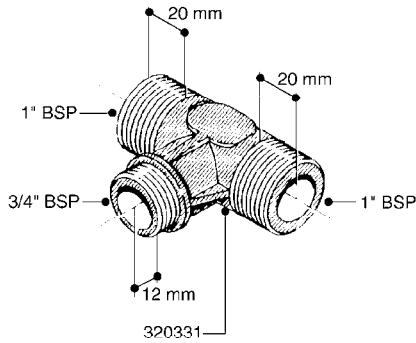

H020

FITTINGS-T-PIECES, CAPS & ELBOWS
H020-HIN, 01:01:01

Page 1

Date 06.04.2015 9:20

parts-n°	order qty	description
10053603	1	FITT. CAPNUT 2"BSP 5601
10194303	1	CAP BLANK 1 1/2 MCPHEE 210060
320047	1	FITT.DK CAPNUT 1/2" BSP
320106	1	FITT.DK CAPNUT 1" BSP
320272	1	FITT.DK CAPNUT 3/8" BSP
320316	1	FITT.DK TEE 3/4" X3/4" X1"BSP
320331	1	FITT.DK TEE 1" - 1" - 3/4" BSP
320342	1	FITT.DK EL 3/4"M X 1"F BSP
320563	1	FITT.DK 3 WAY 1/2" 110 DEG.
320677	1	NO LONGER AVAILABLE
320961	1	FITT.DK CAPNUT 1-1/2" BSP
321053	1	FITT.DK TEE 1/2 X1/2 X1/2" BSP
322072	1	FITT.DK TEE 3/8'X3/8'X3/8' BSP
322095	1	FITT.DK TEE 1-1/2 X1-1/4 X3/4" BSP
322138	1	FITT.DK ELB 1"M X 1"F BSP
330013	1	O-RING D15/D10X2.5 F.3/8"NUT
330212	1	O-RING D19/D14X2.4 F.1/2"NUT
330326	1	O-RING D30/D24X2 F.1"NUT
331273	1	O-RING D44/D38X2 F.1-1/2"