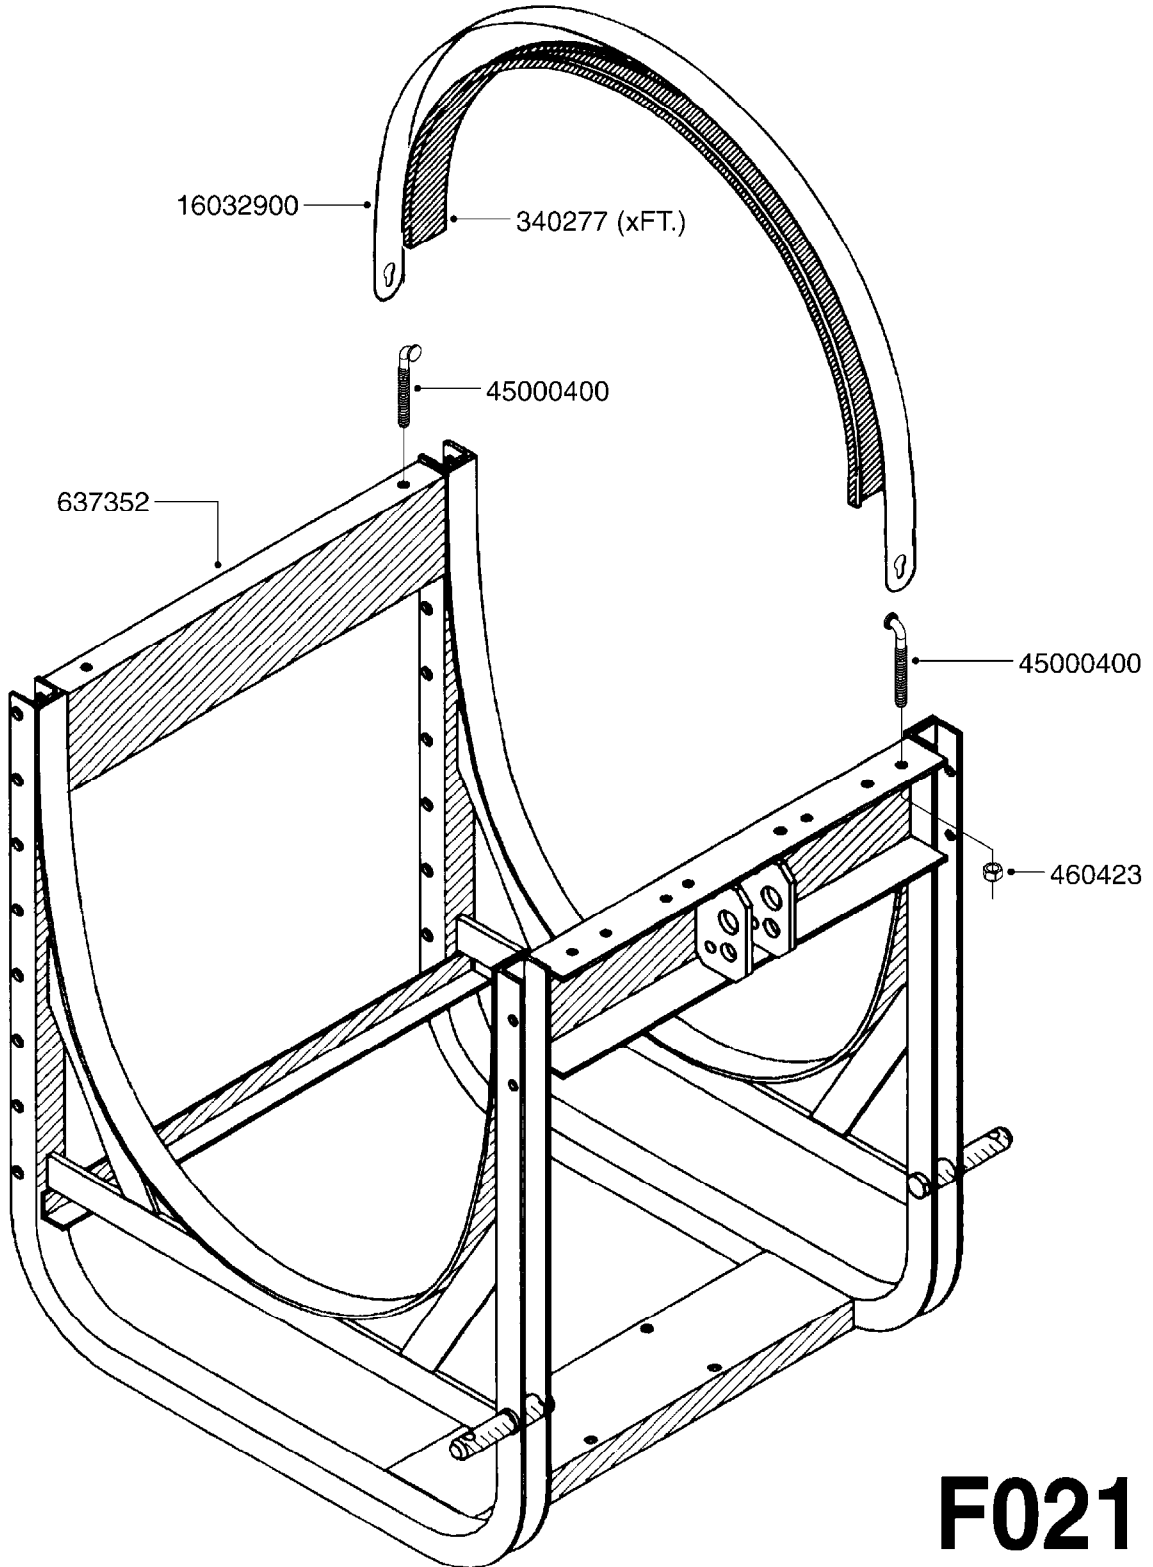

TANK - NL 80/105 (POST 92)
E040-HIN, 01:01:01

Page 1

Date 06.04.2015 9:20

parts-n°	order qty	description
145995	1	FITT.DK S-53 FORK
241006	1	O-RING D79,2X5,7 NITRIL
241017	1	O-RING D74,5X3 NITRIL
241441	1	O-RING D29.3X3
242109	1	O-RING D32.2x3.0 (USE 242354)
280943	1	CLAMP HOSE GEAR 40-60
320084	1	FITT.DK NUT 1/2" BSP
320795	1	FITT.DK NUT 1-1/2" BSP JAMB
321311	1	FILTER BODY S 80 X 4
321322	1	SCREW CAP F. S80 X 4
321333	1	FITT.DK BULK 1-1/2" X 1" F BSP
321344	1	DRAIN SCREW 1" BSP RED
322103	1	FITT.DK S-53 BULKHEAD
322107	1	FITT.DK S-53 BULKHEAD NUT
322110	1	FITT.DK S-53 ELB. 1/2" BSP
330676	1	FITT.DK HB 3/8" F. 1/2" NUT
330687	1	FITT.DK HB 1/2" F. 1/2" NUT
332581	1	GASKET F. 1-1/2" BSP CAPNUT.
332603	1	CAP F. SUCTION TUBE
332894	1	RETAIN.RING FOR SUCTION FILTER
334260	1	GASKET F. S-53 BULKHEAD
440392	1	SCREW 6.3 X 25.0 DIN7981C TORX
480487	1	PIN M5X60 SLOTTED GALV
612673	1	FILTER BASKET F. ES30/ES53
615575	1	FILTER F.TOP SUCT.30 MESH GRN.
615576	1	FILTER F.TOP SUCT.50 MESH BLUE
712806	1	TANK LID WITH VENT S226 RED
726865	1	TANK NL 80
726867	1	TANK NL 105
728363	1	SUCTION TUBE ASSY.L=72"
833770	1	TOP SUCTION KIT 300/500
976157	1	DECAL COMPANY (4.4" X 4.6")

FRAME - N-SERIES 105
F021-HIN, 17:06:13

Page 0

Date 06.04.2015 9:20