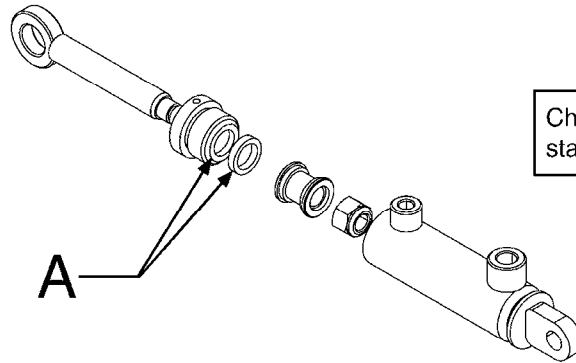

HYDRAULICS - FAROIL CYLINDERS
C025-HIN, 15:08:12

Page 2

Date 06.04.2015 9:20

parts-n°	order qty	description
78122400	1	DOUBLE CYLINDER D 40/20-300
78122600	1	CYLINDER D40/22-300 BLACK
78122700	1	CYLINDER 40/22X300MM RED
78122800	1	CYLINDER D40/22-300 BLACK
78122900	1	CYLINDER 40/22X300MM RED
78123100	1	CYLINDER D40/20-120
78123200	1	CYLINDER D40/20-120
78123300	1	DBL CYL D70/40-320 AIR INLET L
78124100	1	CYL DOB.D70/40-265 AIR INLET R
78124200	1	CYLINDER D25/12-50
78124300	1	CYLINDER 60/25 X 635 DELTA L
78124600	1	CYLINDER DOUBLE Ø40/20-300 90°
78125100	1	DBL CYL D70/40-320 AIR INLET R
78125300	1	CYL DOB.D70/40-265 AIR INLET L
78125500	1	CYLINDER 60/25 X 662 NAV PAR R
78125600	1	CYLINDER 60/25 X 725 CM PAR R
78125700	1	CYLINDER 60/25 X 635 DELTA R
78126000	1	CYLINDER,DAMPNER,LOCKING
78126400	1	CYLINDER DBLE D32/16-200 W.STP
78128000	1	CYLINDER DOUB. D60/30 L=300 09
78128800	1	CYLINDER, D50/30-500