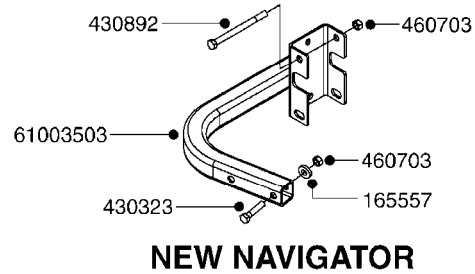

NK/LX/LY PRE-86