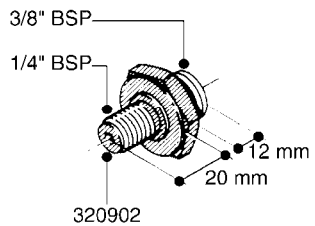

H020

FITTINGS-T-PIECES, CAPS & ELBOWS
H020-HIN, 01:01:01

Page 1

Date 06.04.2015 9:20

parts-n°	order qty	description
10053603	1	FITT. CAPNUT 2"BSP 5601
10194303	1	CAP BLANK 1 1/2 MCPHEE 210060
320047	1	FITT.DK CAPNUT 1/2" BSP
320106	1	FITT.DK CAPNUT 1" BSP
320272	1	FITT.DK CAPNUT 3/8" BSP
320316	1	FITT.DK TEE 3/4" X3/4" X1"BSP
320331	1	FITT.DK TEE 1" - 1" - 3/4" BSP
320342	1	FITT.DK EL 3/4"M X 1"F BSP
320563	1	FITT.DK 3 WAY 1/2" 110 DEG.
320677	1	NO LONGER AVAILABLE
320961	1	FITT.DK CAPNUT 1-1/2" BSP
321053	1	FITT.DK TEE 1/2 X1/2 X1/2" BSP
322072	1	FITT.DK TEE 3/8'X3/8'X3/8' BSP
322095	1	FITT.DK TEE 1-1/2 X1-1/4 X3/4" BSP
322138	1	FITT.DK ELB 1"M X 1"F BSP
330013	1	O-RING D15/D10X2.5 F.3/8"NUT
330212	1	O-RING D19/D14X2.4 F.1/2"NUT
330326	1	O-RING D30/D24X2 F.1"NUT
331273	1	O-RING D44/D38X2 F.1-1/2"