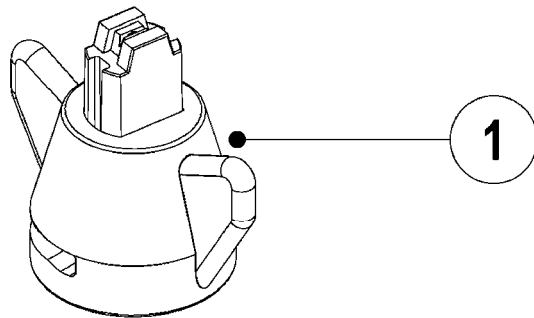

INJET Nozzle SYNTAL

B-JET Nozzle SYNTAL

D704

BOOM-NOZZLES INJET
D704-HIN, 14:12:07

Page 1

Date 06.04.2015 9:20

Pos.	parts-n°	order qty	description
1	334083	1	SNAP-FIT NOZZLE HOLDER SS BLCK
2	371872	1	NOZZLE INJET 015 GREEN SINGLE
2	371873	1	NOZZLE INJET 02 YELLOW SINGLE
2	371874	1	NOZZLE INJET 025 LILAC SINGLE
2	371875	1	NOZZLE INJET 03 BLUE SINGLE
2	371876	1	NOZZLE INJET 04 RED SINGLE
2	371926	1	NOZZLE INJET 01 ORANGE SINGLE
2	371927	1	NOZZLE INJET 05 BROWN SINGLE
2	371928	1	NOZZLE INJET 06 GREY SINGLE
2	371929	1	NOZZLE INJET 08 WHITE SINGLE
3	371870	1	NOZZLE B-JET 03 BLUE
3	371871	1	NOZZLE B-JET 04 RED
3	371877	1	NOZZLE B-JET 025 LILAC
3	371930	1	NOZZLE B-JET 02 YELLOW