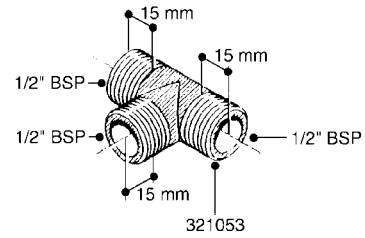

H020

FITTINGS-T-PIECES, CAPS & ELBOWS
H020-HIN, 01:01:01

Page 1

Date 06.04.2015 9:20

parts-n°	order qty	description
10053603	1	FITT. CAPNUT 2"BSP 5601
10194303	1	CAP BLANK 1 1/2 MCPHEE 210060
320047	1	FITT.DK CAPNUT 1/2" BSP
320106	1	FITT.DK CAPNUT 1" BSP
320272	1	FITT.DK CAPNUT 3/8" BSP
320316	1	FITT.DK TEE 3/4" X3/4" X1"BSP
320331	1	FITT.DK TEE 1" - 1" - 3/4" BSP
320342	1	FITT.DK EL 3/4"M X 1"F BSP
320563	1	FITT.DK 3 WAY 1/2" 110 DEG.
320677	1	NO LONGER AVAILABLE
320961	1	FITT.DK CAPNUT 1-1/2" BSP
321053	1	FITT.DK TEE 1/2 X1/2 X1/2" BSP
322072	1	FITT.DK TEE 3/8'X3/8'X3/8' BSP
322095	1	FITT.DK TEE 1-1/2 X1-1/4 X3/4" BSP
322138	1	FITT.DK ELB 1"M X 1"F BSP
330013	1	O-RING D15/D10X2.5 F.3/8"NUT
330212	1	O-RING D19/D14X2.4 F.1/2"NUT
330326	1	O-RING D30/D24X2 F.1"NUT
331273	1	O-RING D44/D38X2 F.1-1/2"