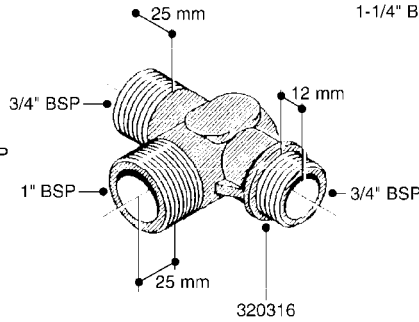

H020

FITTINGS-T-PIECES, CAPS & ELBOWS
H020-HIN, 01:01:01

Page 1

Date 06.04.2015 9:20

parts-n°	order qty	description
10053603	1	FITT. CAPNUT 2"BSP 5601
10194303	1	CAP BLANK 1 1/2 MCPHEE 210060
320047	1	FITT.DK CAPNUT 1/2" BSP
320106	1	FITT.DK CAPNUT 1" BSP
320272	1	FITT.DK CAPNUT 3/8" BSP
320316	1	FITT.DK TEE 3/4" X3/4" X1"BSP
320331	1	FITT.DK TEE 1" - 1" - 3/4" BSP
320342	1	FITT.DK EL 3/4"M X 1"F BSP
320563	1	FITT.DK 3 WAY 1/2" 110 DEG.
320677	1	NO LONGER AVAILABLE
320961	1	FITT.DK CAPNUT 1-1/2" BSP
321053	1	FITT.DK TEE 1/2 X1/2 X1/2" BSP
322072	1	FITT.DK TEE 3/8'X3/8'X3/8' BSP
322095	1	FITT.DK TEE 1-1/2 X1-1/4 X3/4" BSP
322138	1	FITT.DK ELB 1"M X 1"F BSP
330013	1	O-RING D15/D10X2.5 F.3/8"NUT
330212	1	O-RING D19/D14X2.4 F.1/2"NUT
330326	1	O-RING D30/D24X2 F.1"NUT
331273	1	O-RING D44/D38X2 F.1-1/2"