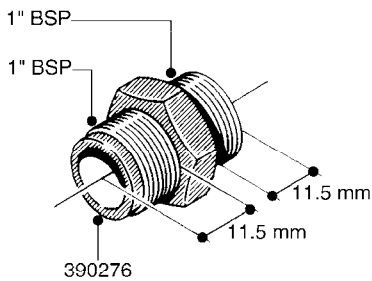

H020

FITTINGS-T-PIECES, CAPS & ELBOWS
H020-HIN, 01:01:01

Page 1

Date 06.04.2015 9:20

parts-n°	order qty	description
10053603	1	FITT. CAPNUT 2"BSP 5601
10194303	1	CAP BLANK 1 1/2 MCPHEE 210060
320047	1	FITT.DK CAPNUT 1/2" BSP
320106	1	FITT.DK CAPNUT 1" BSP
320272	1	FITT.DK CAPNUT 3/8" BSP
320316	1	FITT.DK TEE 3/4" X3/4" X1"BSP
320331	1	FITT.DK TEE 1" - 1" - 3/4" BSP
320342	1	FITT.DK EL 3/4"M X 1"F BSP
320563	1	FITT.DK 3 WAY 1/2" 110 DEG.
320677	1	NO LONGER AVAILABLE
320961	1	FITT.DK CAPNUT 1-1/2" BSP
321053	1	FITT.DK TEE 1/2 X1/2 X1/2" BSP
322072	1	FITT.DK TEE 3/8'X3/8'X3/8' BSP
322095	1	FITT.DK TEE 1-1/2 X1-1/4 X3/4" BSP
322138	1	FITT.DK ELB 1"M X 1"F BSP
330013	1	O-RING D15/D10X2.5 F.3/8"NUT
330212	1	O-RING D19/D14X2.4 F.1/2"NUT
330326	1	O-RING D30/D24X2 F.1"NUT
331273	1	O-RING D44/D38X2 F.1-1/2"

H030

FITTINGS - HEXAGON NIPPLES
H030-HIN, 01:01:01

Page 1
Date 06.04.2015 9:20

parts-n°	order qty	description
10015303	1	FITT.PO.HN 1.00X1.00 M1000
10425003	1	FITT.PO.HN 1.25X1.00 MCPHEE
320132	1	FITT.DK HN 1" BSP
320176	1	FITT.DK HN 3/8"X1/2" BSP
320445	1	FITT.DK HN 1/4"X3/8" BSP
320655	1	FITT.DK HN 1/2"-1/2" BSP
320692	1	FITT.DK HN 3/8'BSPX1/4'NPT
320703	1	FITT.DK HN 3/8BSP X1/2 &1/4NPT
320725	1	FITT.DK NIPPLE 3/8"-3/8" BSP
320902	1	FITT.DK HN 3/8'X 1/4' BSP
390232	1	FITT.DK HN 1-1/2' X 1-1/4' BSP
390276	1	FITT.DK HN 1'BSP