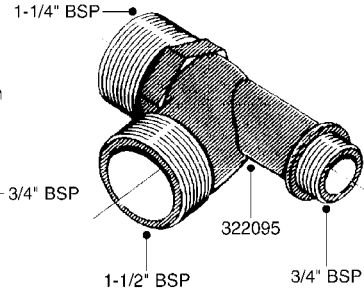

H020

FITTINGS-T-PIECES, CAPS & ELBOWS
H020-HIN, 01:01:01

Page 1

Date 06.04.2015 9:20

parts-n°	order qty	description
10053603	1	FITT. CAPNUT 2"BSP 5601
10194303	1	CAP BLANK 1 1/2 MCPHEE 210060
320047	1	FITT.DK CAPNUT 1/2" BSP
320106	1	FITT.DK CAPNUT 1" BSP
320272	1	FITT.DK CAPNUT 3/8" BSP
320316	1	FITT.DK TEE 3/4" X3/4" X1"BSP
320331	1	FITT.DK TEE 1" - 1" - 3/4" BSP
320342	1	FITT.DK EL 3/4"M X 1"F BSP
320563	1	FITT.DK 3 WAY 1/2" 110 DEG.
320677	1	NO LONGER AVAILABLE
320961	1	FITT.DK CAPNUT 1-1/2" BSP
321053	1	FITT.DK TEE 1/2 X1/2 X1/2" BSP
322072	1	FITT.DK TEE 3/8'X3/8'X3/8' BSP
322095	1	FITT.DK TEE 1-1/2 X1-1/4 X3/4" BSP
322138	1	FITT.DK ELB 1"M X 1"F BSP
330013	1	O-RING D15/D10X2.5 F.3/8"NUT
330212	1	O-RING D19/D14X2.4 F.1/2"NUT
330326	1	O-RING D30/D24X2 F.1"NUT
331273	1	O-RING D44/D38X2 F.1-1/2"