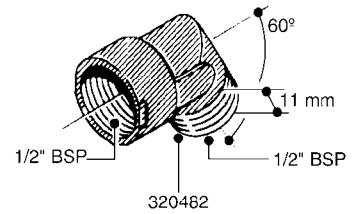

H040

FITTINGS - NIPPLES & ELBOWS
H040-HIN, 01:01:01

Page 1
Date 06.04.2015 9:20

parts-n°	order qty	description
10530803	1	FITT.PO.SE 2.00X2.00 45 DEG.
320191	1	FITT.DK ELB 3/8' BSP 45 DEGREE
320482	1	FITT.DK ELB. 1/2" BSP 60 DEG.
320596	1	FITT.DK ELB 3/8'-1/2'BSP 45DEG
320607	1	FITT.DK HN 3/8M X 3/8F BSP LNG
320633	1	FITT.DK HN 3/8"M X 3/8"F BSP
321451	1	FITT.DK ELB.1-1/2 X1-1/4 80DEG
321532	1	FITT.DK REDUC 3/4' X 1/2' BSP
390233	1	FITT.DK REDUC 1-1/2" X 1" BSP