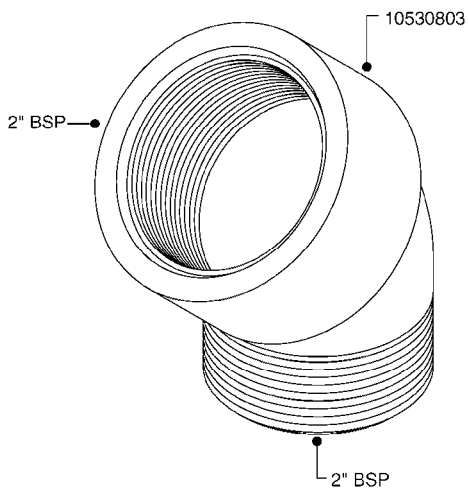

H020

FITTINGS-T-PIECES, CAPS & ELBOWS
H020-HIN, 01:01:01

Page 1

Date 06.04.2015 9:20

parts-n°	order qty	description
10053603	1	FITT. CAPNUT 2"BSP 5601
10194303	1	CAP BLANK 1 1/2 MCPHEE 210060
320047	1	FITT.DK CAPNUT 1/2" BSP
320106	1	FITT.DK CAPNUT 1" BSP
320272	1	FITT.DK CAPNUT 3/8" BSP
320316	1	FITT.DK TEE 3/4" X3/4" X1"BSP
320331	1	FITT.DK TEE 1" - 1" - 3/4" BSP
320342	1	FITT.DK EL 3/4"M X 1"F BSP
320563	1	FITT.DK 3 WAY 1/2" 110 DEG.
320677	1	NO LONGER AVAILABLE
320961	1	FITT.DK CAPNUT 1-1/2" BSP
321053	1	FITT.DK TEE 1/2 X1/2 X1/2" BSP
322072	1	FITT.DK TEE 3/8'X3/8'X3/8' BSP
322095	1	FITT.DK TEE 1-1/2 X1-1/4 X3/4" BSP
322138	1	FITT.DK ELB 1"M X 1"F BSP
330013	1	O-RING D15/D10X2.5 F.3/8"NUT
330212	1	O-RING D19/D14X2.4 F.1/2"NUT
330326	1	O-RING D30/D24X2 F.1"NUT
331273	1	O-RING D44/D38X2 F.1-1/2"

H030

FITTINGS - HEXAGON NIPPLES
H030-HIN, 01:01:01

Page 1
Date 06.04.2015 9:20

parts-n°	order qty	description
10015303	1	FITT.PO.HN 1.00X1.00 M1000
10425003	1	FITT.PO.HN 1.25X1.00 MCPHEE
320132	1	FITT.DK HN 1" BSP
320176	1	FITT.DK HN 3/8"X1/2" BSP
320445	1	FITT.DK HN 1/4"X3/8" BSP
320655	1	FITT.DK HN 1/2"-1/2" BSP
320692	1	FITT.DK HN 3/8'BSPX1/4'NPT
320703	1	FITT.DK HN 3/8BSP X1/2 &1/4NPT
320725	1	FITT.DK NIPPLE 3/8"-3/8" BSP
320902	1	FITT.DK HN 3/8'X 1/4' BSP
390232	1	FITT.DK HN 1-1/2' X 1-1/4' BSP
390276	1	FITT.DK HN 1'BSP