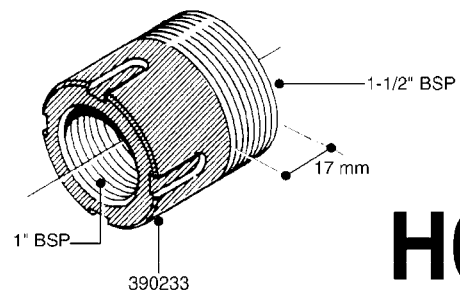

H040

FITTINGS - NIPPLES & ELBOWS
H040-HIN, 01:01:01

Page 1
Date 06.04.2015 9:20

parts-n°	order qty	description
10530803	1	FITT.PO.SE 2.00X2.00 45 DEG.
320191	1	FITT.DK ELB 3/8' BSP 45 DEGREE
320482	1	FITT.DK ELB. 1/2" BSP 60 DEG.
320596	1	FITT.DK ELB 3/8'-1/2'BSP 45DEG
320607	1	FITT.DK HN 3/8M X 3/8F BSP LNG
320633	1	FITT.DK HN 3/8"M X 3/8"F BSP
321451	1	FITT.DK ELB.1-1/2 X1-1/4 80DEG
321532	1	FITT.DK REDUC 3/4' X 1/2' BSP
390233	1	FITT.DK REDUC 1-1/2" X 1" BSP