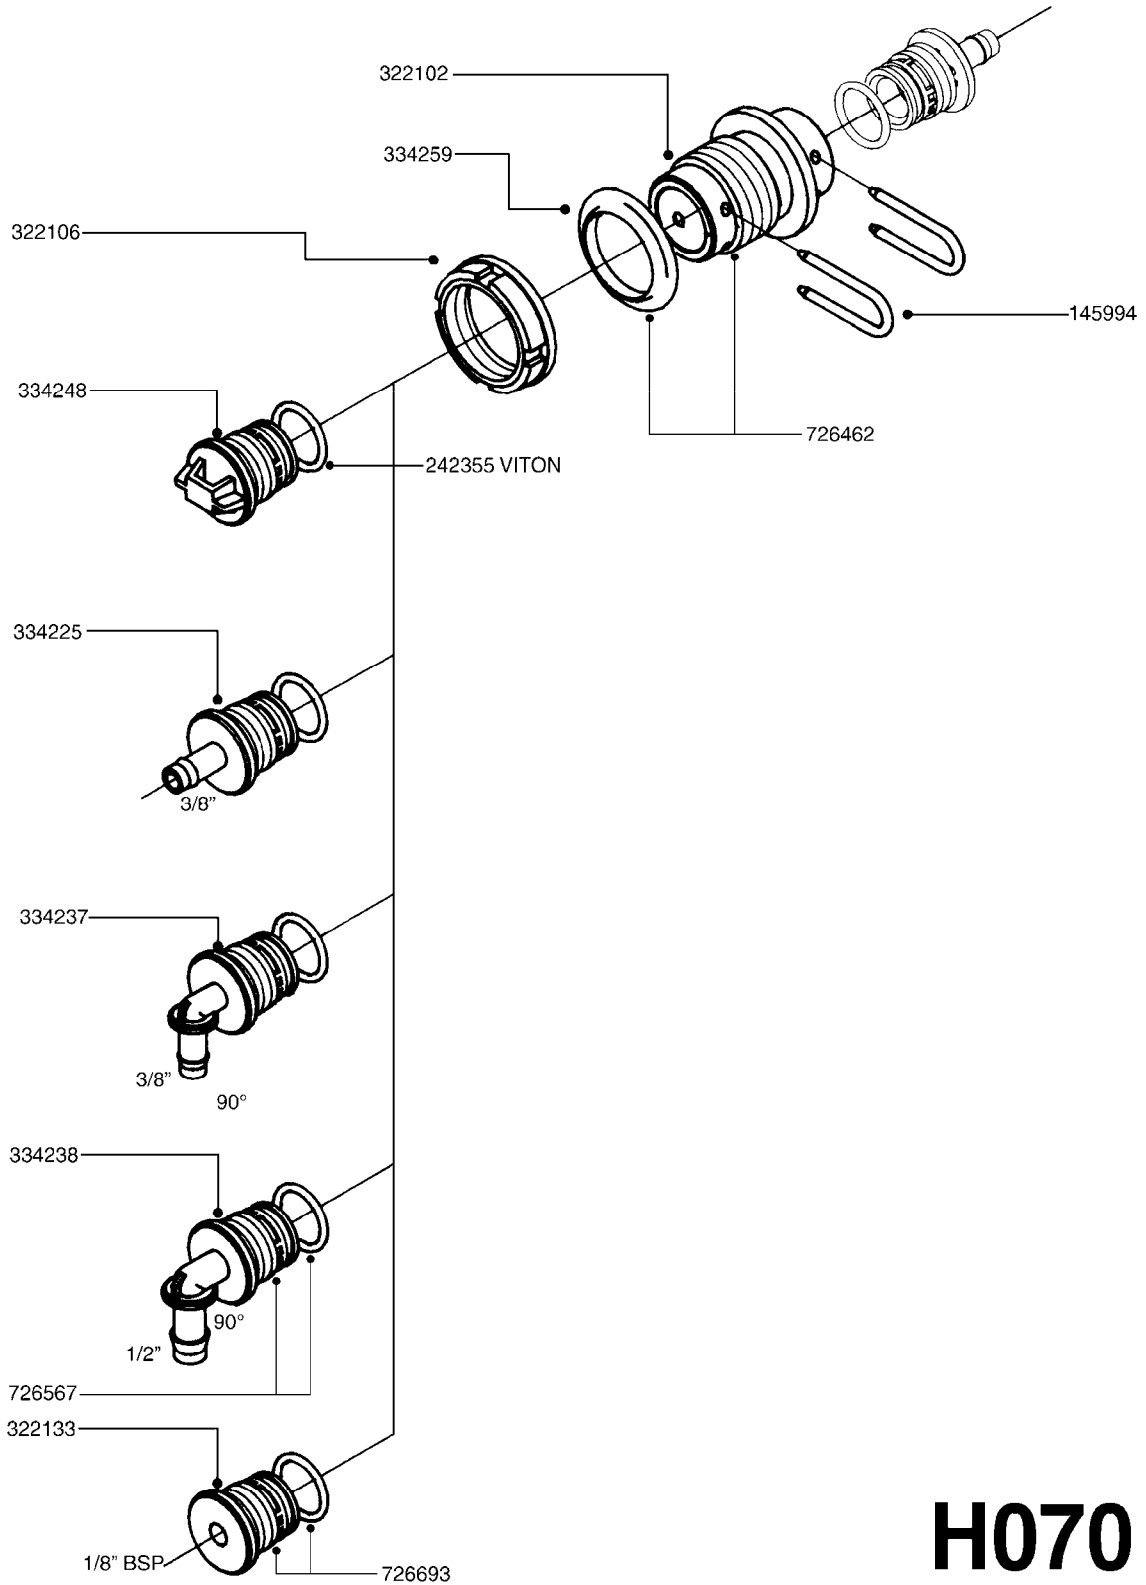

FITTINGS - S-40
H070-HIN, 01:02:12

Page	0
Date	06.04.2015 9:20

FITTINGS - S-40
H070-HIN, 01:02:12

Page 1

Date 06.04.2015 9:20

parts-n°	order qty	description
145994	1	FITT.DK S-40 FORK
242355	1	O-RING D19.2X3.0 VITON F.S-40
322102	1	FITT.DK S-40 BULKHEAD
322106	1	FITT.DK S-40 BULKHEAD NUT
322133	1	FITT.DK S-40 PLUG W 1/8 THREAD
334225	1	FITT.DK S-40 STR.3/8'
334237	1	FITT.DK S-40 ELB.3/8'
334238	1	FITT.DK S-40 ELB.1/2'
334248	1	FITT.DK S-40 PLUG
334259	1	GASKET F. S-40 BULKHEAD
726462	1	FITT. S40 BULHEAD W. GASKET
726567	1	FITT.DK S-40 ELB.1/2" W.ORING
726693	1	FITT.DK S-40 PLUG 1/8BSP ORING