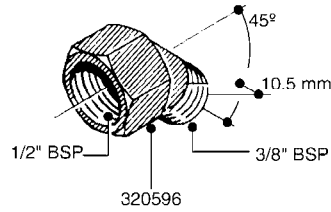

H040

FITTINGS - NIPPLES & ELBOWS
H040-HIN, 01:01:01

Page 1
Date 06.04.2015 9:20

parts-n°	order qty	description
10530803	1	FITT.PO.SE 2.00X2.00 45 DEG.
320191	1	FITT.DK ELB 3/8' BSP 45 DEGREE
320482	1	FITT.DK ELB. 1/2" BSP 60 DEG.
320596	1	FITT.DK ELB 3/8'-1/2'BSP 45DEG
320607	1	FITT.DK HN 3/8M X 3/8F BSP LNG
320633	1	FITT.DK HN 3/8"M X 3/8"F BSP
321451	1	FITT.DK ELB.1-1/2 X1-1/4 80DEG
321532	1	FITT.DK REDUC 3/4' X 1/2' BSP
390233	1	FITT.DK REDUC 1-1/2" X 1" BSP