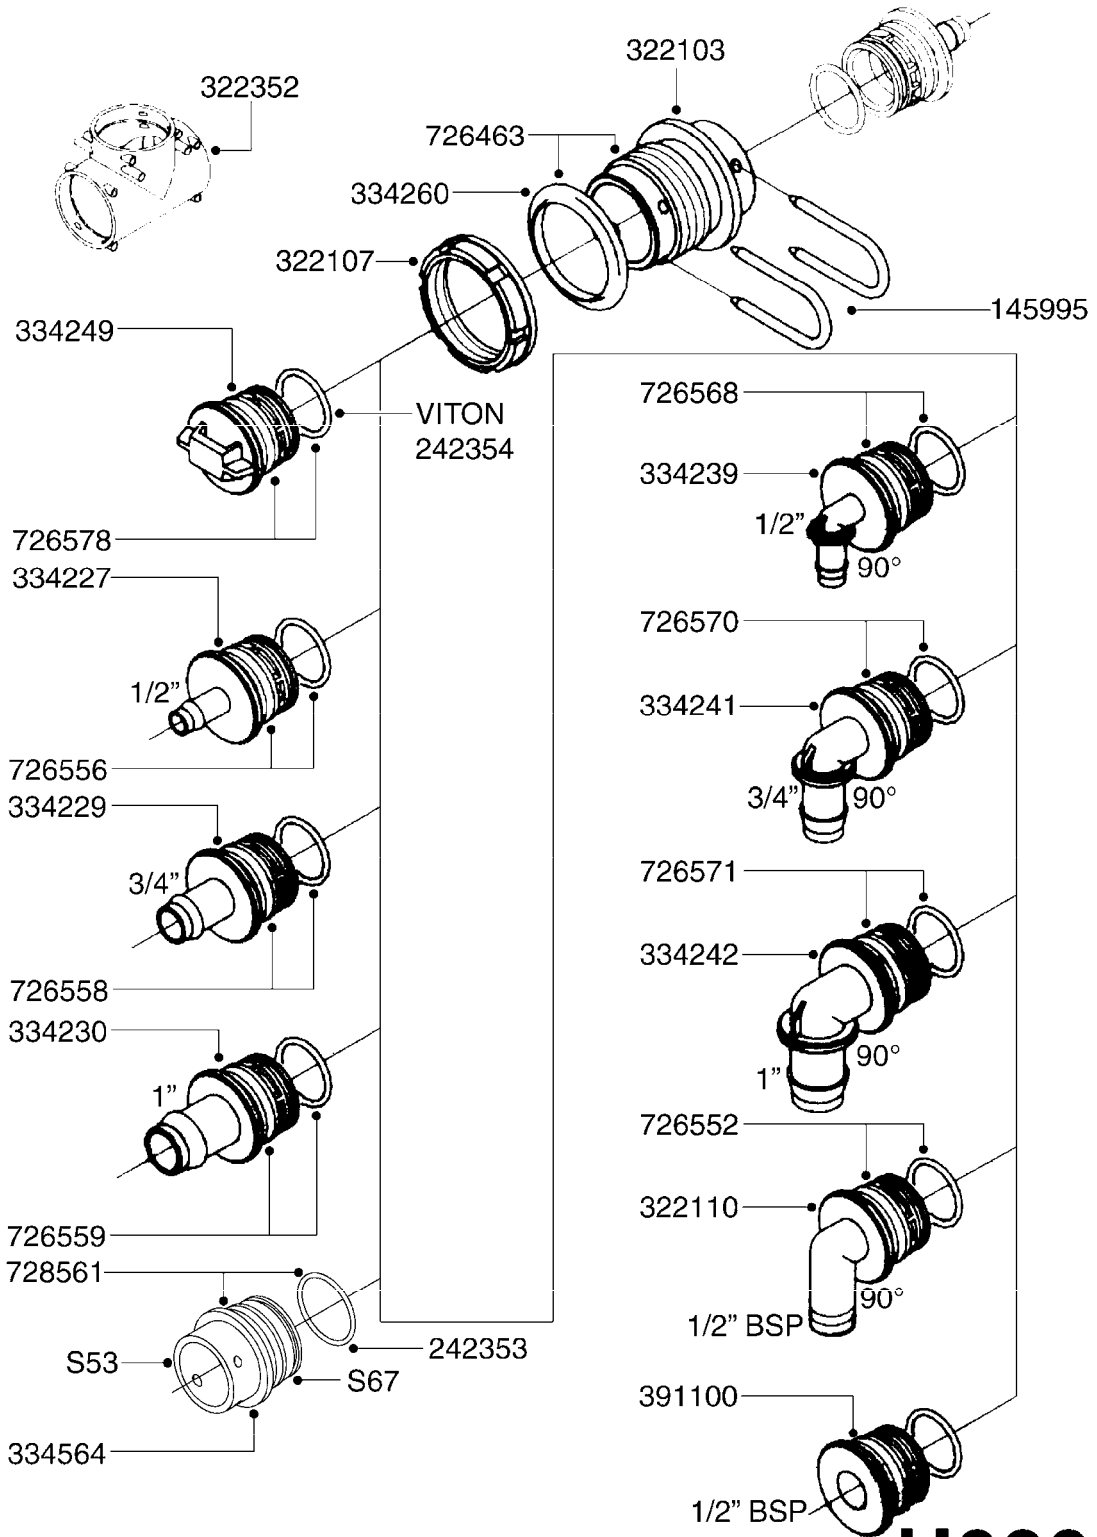

H040

FITTINGS - NIPPLES & ELBOWS
H040-HIN, 01:01:01

Page 1
Date 06.04.2015 9:20

parts-n°	order qty	description
10530803	1	FITT.PO.SE 2.00X2.00 45 DEG.
320191	1	FITT.DK ELB 3/8' BSP 45 DEGREE
320482	1	FITT.DK ELB. 1/2" BSP 60 DEG.
320596	1	FITT.DK ELB 3/8'-1/2'BSP 45DEG
320607	1	FITT.DK HN 3/8M X 3/8F BSP LNG
320633	1	FITT.DK HN 3/8"M X 3/8"F BSP
321451	1	FITT.DK ELB.1-1/2 X1-1/4 80DEG
321532	1	FITT.DK REDUC 3/4' X 1/2' BSP
390233	1	FITT.DK REDUC 1-1/2" X 1" BSP

FITTINGS - S-40
H070-HIN, 01:02:12

Page	0
Date	06.04.2015 9:20

H070

FITTINGS - S-40
H070-HIN, 01:02:12

Page 1

Date 06.04.2015 9:20

parts-n°	order qty	description
145994	1	FITT.DK S-40 FORK
242355	1	O-RING D19.2X3.0 VITON F.S-40
322102	1	FITT.DK S-40 BULKHEAD
322106	1	FITT.DK S-40 BULKHEAD NUT
322133	1	FITT.DK S-40 PLUG W 1/8 THREAD
334225	1	FITT.DK S-40 STR.3/8'
334237	1	FITT.DK S-40 ELB.3/8'
334238	1	FITT.DK S-40 ELB.1/2'
334248	1	FITT.DK S-40 PLUG
334259	1	GASKET F. S-40 BULKHEAD
726462	1	FITT. S40 BULHEAD W. GASKET
726567	1	FITT.DK S-40 ELB.1/2" W.ORING
726693	1	FITT.DK S-40 PLUG 1/8BSP ORING