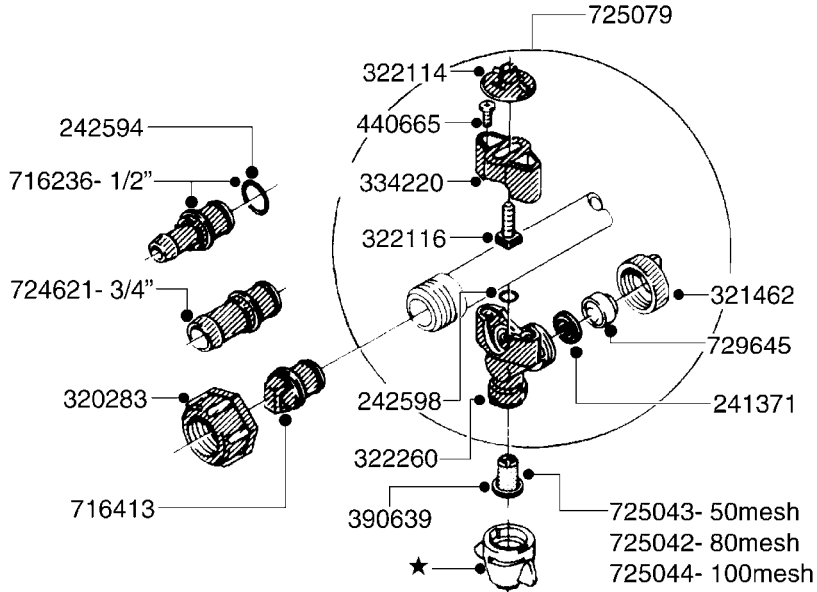

BOOM - MB H-FRAME HL
D130-HIN, 05:12:09

Page 0
Date 06.04.2015 9:20

**COMPLETE ASSEMBLIES
WHOLEGOODS ITEMS**

D130

BOOM - MB H-FRAME HL
D130-HIN, 05:12:09

Page 1
Date 06.04.2015 9:20

parts-n°	order qty	description
143426	1	PIN 20x160mm F/HYD/CYL.
144631	1	LOCKING PAWL
144642	1	LOCKING PAWL D10X65MM
146847	1	HEX NIPPLE 1/2"X3/8"
146850	1	HEX NIPPLE 3/8"x3/8" - 1.8mm
193916	1	ANGLE IRON FOR MB BOOM BKTS.
240866	1	DOWTYSEAL 3/8"
283699	1	GREASE NIPPLE M6X1
284412	1	HOSE HY 3/8" X 315" STR+STR
333697	1	BUSHING D22/D16x25
333956	1	SLIDE SHOE 91X25X10
420582	1	BOLT HEX 8.8 DEL M8X20 FT A2
420604	1	BOLT HEX 8.8 DEL M10X25 FT DIN933
420965	1	M10X40 MACHINE SCREW STAINLESS
430286	1	BOLT HEX 8.8 DEL M12X30 FT
430581	1	BOLT HEX 8.8 DEL M16X40 FT
440665	1	SCREW M4.2X16 STAINLESS
460342	1	NUT HEX M10 DEL DIN934
460423	1	NUT HEX M10X1.5 LOCK
460585	1	NUT HEX M16X2 LOCK
480244	1	PIN SNAP D4.5
480384	1	PIN COTTER 3/16 x 1-1/2"
614502	1	INCLINED BRACE RIGHT CAN
614618	1	TRANS BRKT. F/MB BOOM (SHORT)
614619	1	TRANS BRKT. F/MB BOOM (LONG)
615225	1	SIDE BRACE LEFT 500 EAGLE
635272	1	SLIDE
636138	1	BRACKET
636139	1	H FRAME HY LIFT 300/500 MB
726166	1	TRAPEZE FRAME
10002503	1	NUT HEX NC 1/2"
10217303	1	SPRING FOR 45/50 MB HY LIFT
10221403	1	BOX W/M F.SPRING 45/50 MB HY
10221903	1	SLEEVE W/M F.45/50 MB HY
10225803	1	SPRING KIT FOR MB HYDRAULIC
10226003	1	BOLT HEX 3/8 NC GR.5 00.75"
10226103	1	BOLT HEX 1/2 NC GR.2 01.00"
10227303	1	PIN ROLL 3/16 X 1.25
78120000	1	CYL.TELESCOPING Ø50/40/25_1100