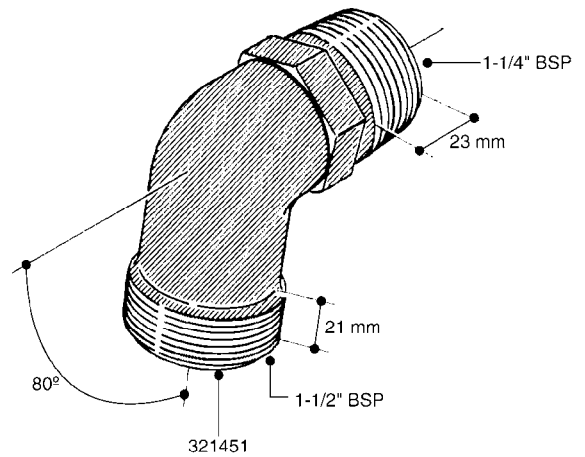

H020

FITTINGS-T-PIECES, CAPS & ELBOWS
H020-HIN, 01:01:01

Page 1

Date 06.04.2015 9:20

parts-n°	order qty	description
10053603	1	FITT. CAPNUT 2"BSP 5601
10194303	1	CAP BLANK 1 1/2 MCPHEE 210060
320047	1	FITT.DK CAPNUT 1/2" BSP
320106	1	FITT.DK CAPNUT 1" BSP
320272	1	FITT.DK CAPNUT 3/8" BSP
320316	1	FITT.DK TEE 3/4" X3/4" X1"BSP
320331	1	FITT.DK TEE 1" - 1" - 3/4" BSP
320342	1	FITT.DK EL 3/4"M X 1"F BSP
320563	1	FITT.DK 3 WAY 1/2" 110 DEG.
320677	1	NO LONGER AVAILABLE
320961	1	FITT.DK CAPNUT 1-1/2" BSP
321053	1	FITT.DK TEE 1/2 X1/2 X1/2" BSP
322072	1	FITT.DK TEE 3/8'X3/8'X3/8' BSP
322095	1	FITT.DK TEE 1-1/2 X1-1/4 X3/4" BSP
322138	1	FITT.DK ELB 1"M X 1"F BSP
330013	1	O-RING D15/D10X2.5 F.3/8"NUT
330212	1	O-RING D19/D14X2.4 F.1/2"NUT
330326	1	O-RING D30/D24X2 F.1"NUT
331273	1	O-RING D44/D38X2 F.1-1/2"

H030

FITTINGS - HEXAGON NIPPLES
H030-HIN, 01:01:01

Page 1
Date 06.04.2015 9:20

parts-n°	order qty	description
10015303	1	FITT.PO.HN 1.00X1.00 M1000
10425003	1	FITT.PO.HN 1.25X1.00 MCPHEE
320132	1	FITT.DK HN 1" BSP
320176	1	FITT.DK HN 3/8"X1/2" BSP
320445	1	FITT.DK HN 1/4"X3/8" BSP
320655	1	FITT.DK HN 1/2"-1/2" BSP
320692	1	FITT.DK HN 3/8'BSPX1/4'NPT
320703	1	FITT.DK HN 3/8BSP X1/2 &1/4NPT
320725	1	FITT.DK NIPPLE 3/8"-3/8" BSP
320902	1	FITT.DK HN 3/8'X 1/4' BSP
390232	1	FITT.DK HN 1-1/2' X 1-1/4' BSP
390276	1	FITT.DK HN 1'BSP