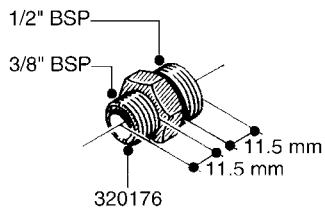

H020

FITTINGS-T-PIECES, CAPS & ELBOWS
H020-HIN, 01:01:01

Page 1

Date 06.04.2015 9:20

parts-n°	order qty	description
10053603	1	FITT. CAPNUT 2"BSP 5601
10194303	1	CAP BLANK 1 1/2 MCPHEE 210060
320047	1	FITT.DK CAPNUT 1/2" BSP
320106	1	FITT.DK CAPNUT 1" BSP
320272	1	FITT.DK CAPNUT 3/8" BSP
320316	1	FITT.DK TEE 3/4" X3/4" X1"BSP
320331	1	FITT.DK TEE 1" - 1" - 3/4" BSP
320342	1	FITT.DK EL 3/4"M X 1"F BSP
320563	1	FITT.DK 3 WAY 1/2" 110 DEG.
320677	1	NO LONGER AVAILABLE
320961	1	FITT.DK CAPNUT 1-1/2" BSP
321053	1	FITT.DK TEE 1/2 X1/2 X1/2" BSP
322072	1	FITT.DK TEE 3/8'X3/8'X3/8' BSP
322095	1	FITT.DK TEE 1-1/2 X1-1/4 X3/4" BSP
322138	1	FITT.DK ELB 1"M X 1"F BSP
330013	1	O-RING D15/D10X2.5 F.3/8"NUT
330212	1	O-RING D19/D14X2.4 F.1/2"NUT
330326	1	O-RING D30/D24X2 F.1"NUT
331273	1	O-RING D44/D38X2 F.1-1/2"