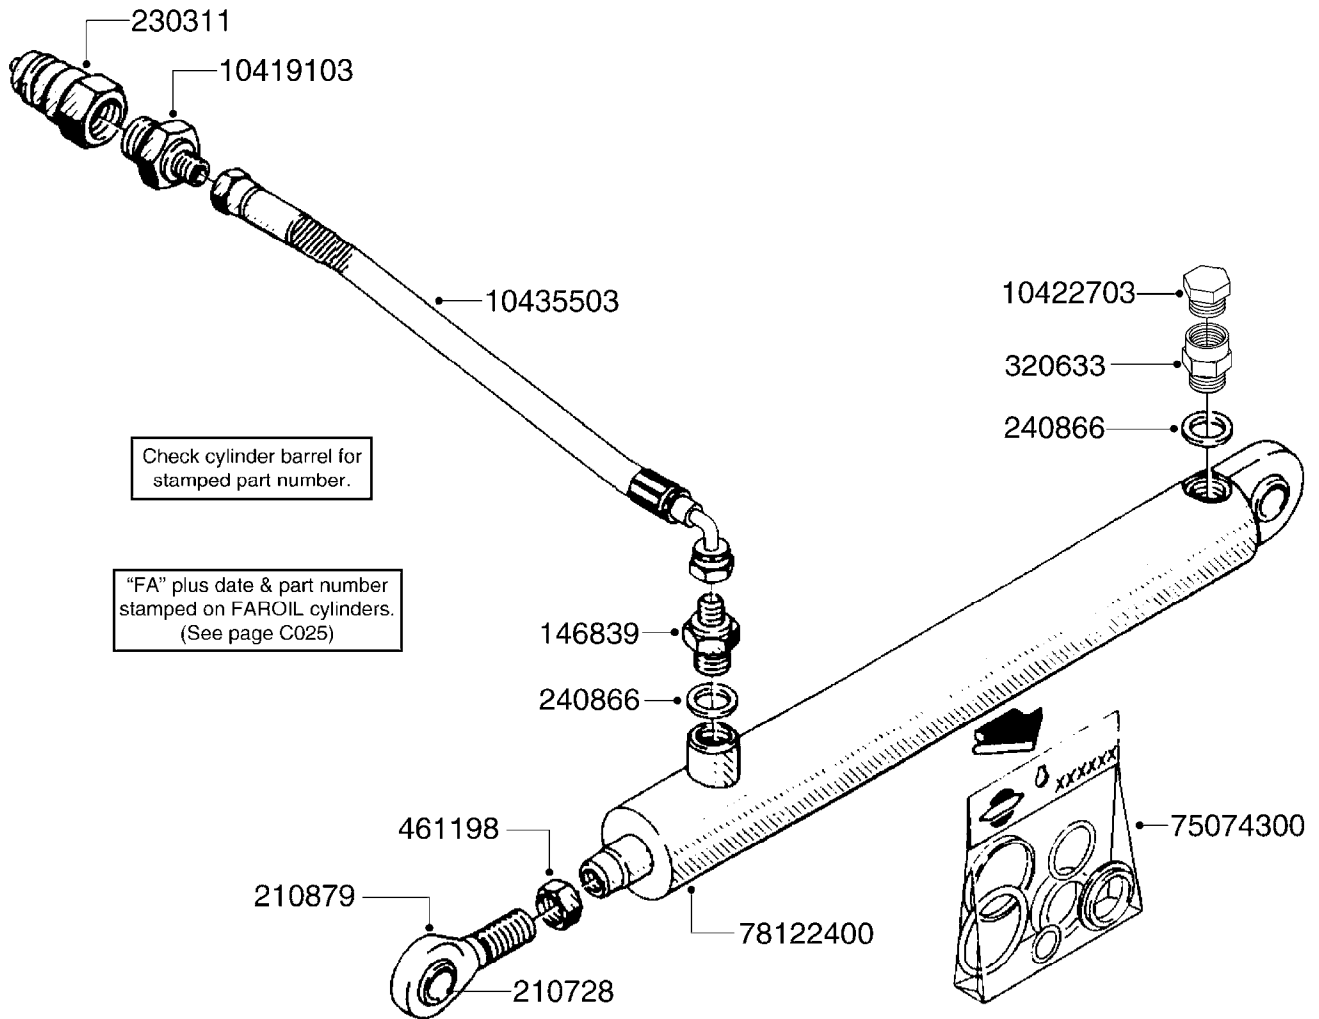

HYDRAULICS - SB WING FOLD
C030-HIN, 14:12:07

Page 1
Date 06.04.2015 9:20

parts-n°	order qty	description
146835	1	HEX NIPPLE 1/4" - 3/8" BSP
146839	1	HEX NIPPLE 1/4"X3/8" BSP 0.7MM
210728	1	BEARING F.LINK HEAD M17
210879	1	LINK HEAD M16 x D17
230963	1	TEE 1/4"M X 1/4"M X 1/4"M BSP
231907	1	HEX NIPPLE 1/4"BSP X 1/2"NPT
240866	1	DOWTYSEAL 3/8"
283787	1	VALVE HY 3 WAY F.VARIANT
283804	1	HOSE HY X 1/4 X 090.5'
284176	1	O-RINGS KIT F/HY-VALVE 283787
420582	1	BOLT HEX 8.8 DEL M8X20 FT A2
421046	1	BOLT HEX 8.8 DEL M8X25 FT A2 DIN933
460143	1	NUT HEX M8 LOCK A2 DIN985
461198	1	NUT HEX M16X2 JAMB
614418	1	BRACKET HY-VALVE
10466003	1	COUPLER PIONEER 8010-04 1/2NPT
28266703	1	HOSE HY X1/4X029.50"STR+ELB
28378803	1	HOSE HY X1/4X85.0"STR+ELB
75074300	1	SEALKIT78122000/23-25/30-32/46
78122400	1	DOUBLE CYLINDER D 40/20-300