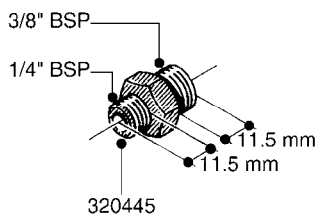

H020

FITTINGS-T-PIECES, CAPS & ELBOWS
H020-HIN, 01:01:01

Page 1

Date 06.04.2015 9:20

parts-n°	order qty	description
10053603	1	FITT. CAPNUT 2"BSP 5601
10194303	1	CAP BLANK 1 1/2 MCPHEE 210060
320047	1	FITT.DK CAPNUT 1/2" BSP
320106	1	FITT.DK CAPNUT 1" BSP
320272	1	FITT.DK CAPNUT 3/8" BSP
320316	1	FITT.DK TEE 3/4" X3/4" X1"BSP
320331	1	FITT.DK TEE 1" - 1" - 3/4" BSP
320342	1	FITT.DK EL 3/4"M X 1"F BSP
320563	1	FITT.DK 3 WAY 1/2" 110 DEG.
320677	1	NO LONGER AVAILABLE
320961	1	FITT.DK CAPNUT 1-1/2" BSP
321053	1	FITT.DK TEE 1/2 X1/2 X1/2" BSP
322072	1	FITT.DK TEE 3/8'X3/8'X3/8' BSP
322095	1	FITT.DK TEE 1-1/2 X1-1/4 X3/4" BSP
322138	1	FITT.DK ELB 1"M X 1"F BSP
330013	1	O-RING D15/D10X2.5 F.3/8"NUT
330212	1	O-RING D19/D14X2.4 F.1/2"NUT
330326	1	O-RING D30/D24X2 F.1"NUT
331273	1	O-RING D44/D38X2 F.1-1/2"