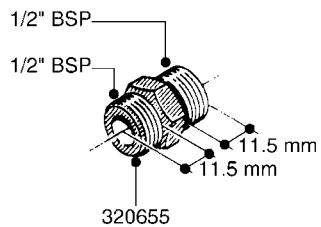

H020

FITTINGS-T-PIECES, CAPS & ELBOWS
H020-HIN, 01:01:01

Page 1

Date 06.04.2015 9:20

parts-n°	order qty	description
10053603	1	FITT. CAPNUT 2"BSP 5601
10194303	1	CAP BLANK 1 1/2 MCPHEE 210060
320047	1	FITT.DK CAPNUT 1/2" BSP
320106	1	FITT.DK CAPNUT 1" BSP
320272	1	FITT.DK CAPNUT 3/8" BSP
320316	1	FITT.DK TEE 3/4" X3/4" X1"BSP
320331	1	FITT.DK TEE 1" - 1" - 3/4" BSP
320342	1	FITT.DK EL 3/4"M X 1"F BSP
320563	1	FITT.DK 3 WAY 1/2" 110 DEG.
320677	1	NO LONGER AVAILABLE
320961	1	FITT.DK CAPNUT 1-1/2" BSP
321053	1	FITT.DK TEE 1/2 X1/2 X1/2" BSP
322072	1	FITT.DK TEE 3/8'X3/8'X3/8' BSP
322095	1	FITT.DK TEE 1-1/2 X1-1/4 X3/4" BSP
322138	1	FITT.DK ELB 1"M X 1"F BSP
330013	1	O-RING D15/D10X2.5 F.3/8"NUT
330212	1	O-RING D19/D14X2.4 F.1/2"NUT
330326	1	O-RING D30/D24X2 F.1"NUT
331273	1	O-RING D44/D38X2 F.1-1/2"