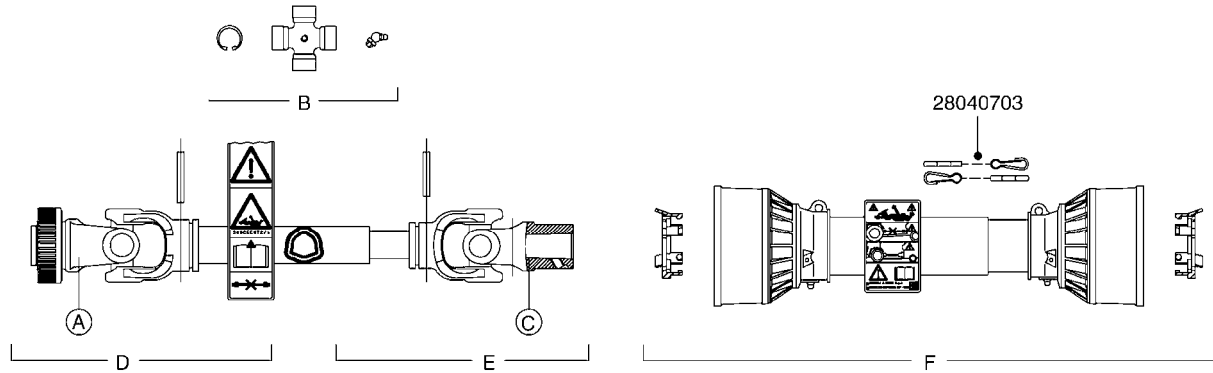

PTO	TRACTOR	IMPLEMENT	LENGTH	A	B	C	D	E	F
28020203	1-3/4" 20-SPLINE	1-3/8" 21-SPLINE	860/1313	28015703	28009403	28040603	28015803	28015903	28016003
28020303	1-3/8" 21-SPLINE	1-3/8" 21-SPLINE	860/1328	28015103	28015203	28015303	28015403	28015503	28015603
829445	1-3/8" 6-SPLINE	1-3/8" 6-SPLINE	810/1219	284041	289045	289041	28016703	28016803	289050
829446	1-3/8" 6-SPLINE	1-3/8" 6-SPLINE	810/1230	289040	284041	289040	28016203	28016303	289049
829480	1-3/8" 21-SPLINE	1-3/8" 21-SPLINE	1210/1912	28005200	289042	28005800	28006700	28007300	28008100
829482 *	1-3/8" 6-SPLINE	Ø25 CONE 3	610/912	28005400	289042	28006000	28008500	28007500	28008600
829483 *	1-3/8" 6-SPLINE	Ø30 CONE 4	610/912	28005400	289042	28006100	28008500	-	28008600
829484 *	1-3/8" 6-SPLINE	1-3/8" 6-SPLINE	610/912	28005400	289042	28006200	28008500	-	28008600
829486	1-3/8" 6-SPLINE	Ø30 CONE 4	860/1328	28005400	289042	28006100	28006900	-	28008100
829487 *	1-3/8" 6-SPLINE	1-3/8" 6-SPLINE	860/1328	28005400	289042	28006200	28006900	-	28008100
829490	1-3/8" 6-SPLINE	Ø30 CONE 4	1210/1912	28005400	289042	28006100	28006900	-	28008100
829491	1-3/8" 6-SPLINE	Ø1"	610/912	28005400	289042	28006300	28008500	28007800	28008600
829502 *	1-3/8" 6-SPLINE	1-3/8" 6-SPLINE	1210/1912	28068800	28069700	28073000	-	-	28072800