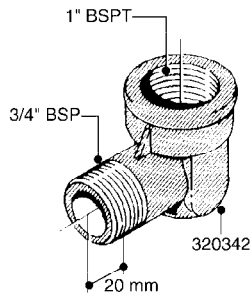

H020

FITTINGS-T-PIECES, CAPS & ELBOWS
H020-HIN, 01:01:01

Page 1

Date 06.04.2015 9:20

parts-n°	order qty	description
10053603	1	FITT. CAPNUT 2"BSP 5601
10194303	1	CAP BLANK 1 1/2 MCPHEE 210060
320047	1	FITT.DK CAPNUT 1/2" BSP
320106	1	FITT.DK CAPNUT 1" BSP
320272	1	FITT.DK CAPNUT 3/8" BSP
320316	1	FITT.DK TEE 3/4" X3/4" X1"BSP
320331	1	FITT.DK TEE 1" - 1" - 3/4" BSP
320342	1	FITT.DK EL 3/4"M X 1"F BSP
320563	1	FITT.DK 3 WAY 1/2" 110 DEG.
320677	1	NO LONGER AVAILABLE
320961	1	FITT.DK CAPNUT 1-1/2" BSP
321053	1	FITT.DK TEE 1/2 X1/2 X1/2" BSP
322072	1	FITT.DK TEE 3/8'X3/8'X3/8' BSP
322095	1	FITT.DK TEE 1-1/2 X1-1/4 X3/4" BSP
322138	1	FITT.DK ELB 1"M X 1"F BSP
330013	1	O-RING D15/D10X2.5 F.3/8"NUT
330212	1	O-RING D19/D14X2.4 F.1/2"NUT
330326	1	O-RING D30/D24X2 F.1"NUT
331273	1	O-RING D44/D38X2 F.1-1/2"