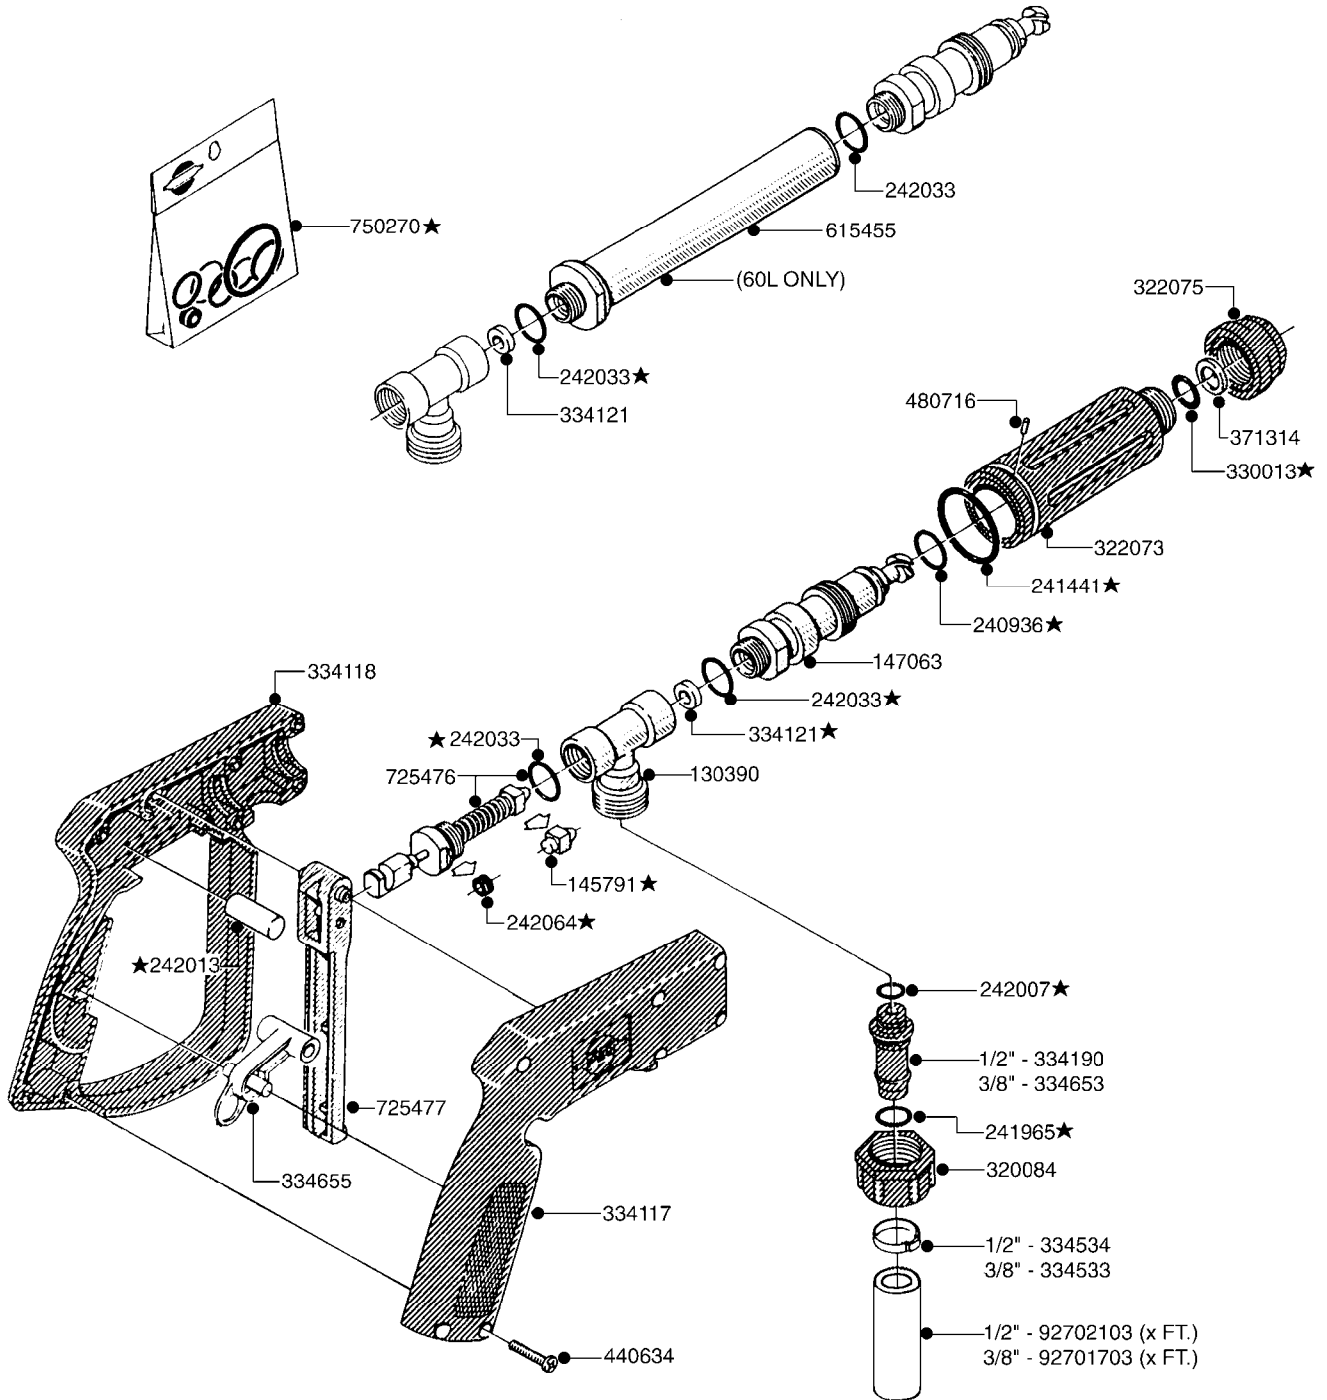

G410

parts-n°	order qty	description
145995	1	FITT.DK S-53 FORK
160775	1	WASHER F. FRICTION PLATE
161116	1	FLATBAR PLATE 3 X 25 X 110
161130	1	FILTER SCREEN F/FOAM DROPPER
172664	1	FLATBAR BACKING PLATE
232114	1	COUPLER 1/8" THREADX8MM HOSE
232199	1	COUPLER 3/8' BSP-90/10MM HOSE
242109	1	O-RING D32.2x3.0 (USE 242354)
320095	1	FITT.DK NUT 1" BSP
320176	1	FITT.DK HN 3/8"X1/2" BSP
320456	1	FITT.DK BULKHEAD 1"BSP DOUBLE
320471	1	FITT.DK NUT 1" BSP JAMB
322138	1	FITT.DK ELB 1"M X 1"F BSP
330326	1	O-RING D30/D24X2 F.1"NUT
330341	1	FITT.DK HB 1" F. 1" NUT
330665	1	FITT.DK HB 3/4"F.1" NUT
330831	1	FRICTION PLATE
334241	1	FITT.DK S-53 ELB.3/4"
334523	1	PIPE HOLDER D51.5
390639	1	O-RING F.NOZZLE FILTER
390925	1	FITTING F.FOAM MIX.CHAMB. STD
390926	1	TUBE,MIX CHAMB. FOAM MARK STD
410701	1	SCREW M6X16 GALV.
421024	1	BOLT HEX 8.8 DEL M8X60
421201	1	BOLT HEX 8.8 DEL M8X70
430323	1	BOLT HEX 8.8 DEL M12X60
430367	1	BOLT HEX 8.8 DEL M12X100 DIN931
440333	1	SCREW 3.5 X 9.5 SS
460143	1	NUT HEX M8 LOCK A2 DIN985
460261	1	NUT HEX M6X1 LOCK A2 DIN985
460703	1	NUT HEX M12X1.75 LOCK DIN985
471127	1	WASHER D24/D13X2.5 STAINLESS
611671	1	BREAK AWAY HOLDER F-MARKER
614432	1	BREAK AWAY ARM F. FOAM MARKER
615786	1	MOUNT BKT. F.FOAM DROPPER 98
728323	1	VALVE NON-RETURN
730697	1	FOAM DROPPER COMP. BLACK '97
741526	1	FOAM DROPPER MT. KIT MB-SPL
927231	1	HOSE R X PVCX3/4 CLR/BRD 0012"
927306	1	HOSE R X PE D8/D6 X 0012"BLACK
927330	1	HOSE R X PE D10/D8 X 012"BLACK
981561	1	SPONGE MAT. MIX.CHAMBER-x0012"
28029903	1	CLAMP HOSE GEAR P3/4"-S1" 6712
28030103	1	CLAMP HOSE GEAR P5/4"-S1.5"6724
72048700	1	MIXING CHAMBER, FOAM MARK. STD
92712403	1	HOSE R X1" X300PSI WP X0012"