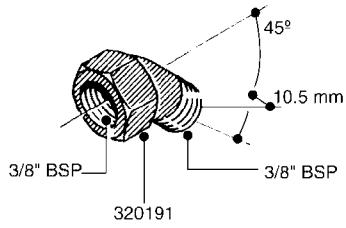

H040

FITTINGS - NIPPLES & ELBOWS
H040-HIN, 01:01:01

Page 1
Date 06.04.2015 9:20

parts-n°	order qty	description
10530803	1	FITT.PO.SE 2.00X2.00 45 DEG.
320191	1	FITT.DK ELB 3/8' BSP 45 DEGREE
320482	1	FITT.DK ELB. 1/2" BSP 60 DEG.
320596	1	FITT.DK ELB 3/8'-1/2'BSP 45DEG
320607	1	FITT.DK HN 3/8M X 3/8F BSP LNG
320633	1	FITT.DK HN 3/8"M X 3/8"F BSP
321451	1	FITT.DK ELB.1-1/2 X1-1/4 80DEG
321532	1	FITT.DK REDUC 3/4' X 1/2' BSP
390233	1	FITT.DK REDUC 1-1/2" X 1" BSP