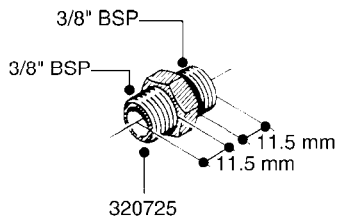

H020

FITTINGS-T-PIECES, CAPS & ELBOWS
H020-HIN, 01:01:01

Page 1

Date 06.04.2015 9:20

parts-n°	order qty	description
10053603	1	FITT. CAPNUT 2"BSP 5601
10194303	1	CAP BLANK 1 1/2 MCPHEE 210060
320047	1	FITT.DK CAPNUT 1/2" BSP
320106	1	FITT.DK CAPNUT 1" BSP
320272	1	FITT.DK CAPNUT 3/8" BSP
320316	1	FITT.DK TEE 3/4" X3/4" X1"BSP
320331	1	FITT.DK TEE 1" - 1" - 3/4" BSP
320342	1	FITT.DK EL 3/4"M X 1"F BSP
320563	1	FITT.DK 3 WAY 1/2" 110 DEG.
320677	1	NO LONGER AVAILABLE
320961	1	FITT.DK CAPNUT 1-1/2" BSP
321053	1	FITT.DK TEE 1/2 X1/2 X1/2" BSP
322072	1	FITT.DK TEE 3/8'X3/8'X3/8' BSP
322095	1	FITT.DK TEE 1-1/2 X1-1/4 X3/4" BSP
322138	1	FITT.DK ELB 1"M X 1"F BSP
330013	1	O-RING D15/D10X2.5 F.3/8"NUT
330212	1	O-RING D19/D14X2.4 F.1/2"NUT
330326	1	O-RING D30/D24X2 F.1"NUT
331273	1	O-RING D44/D38X2 F.1-1/2"