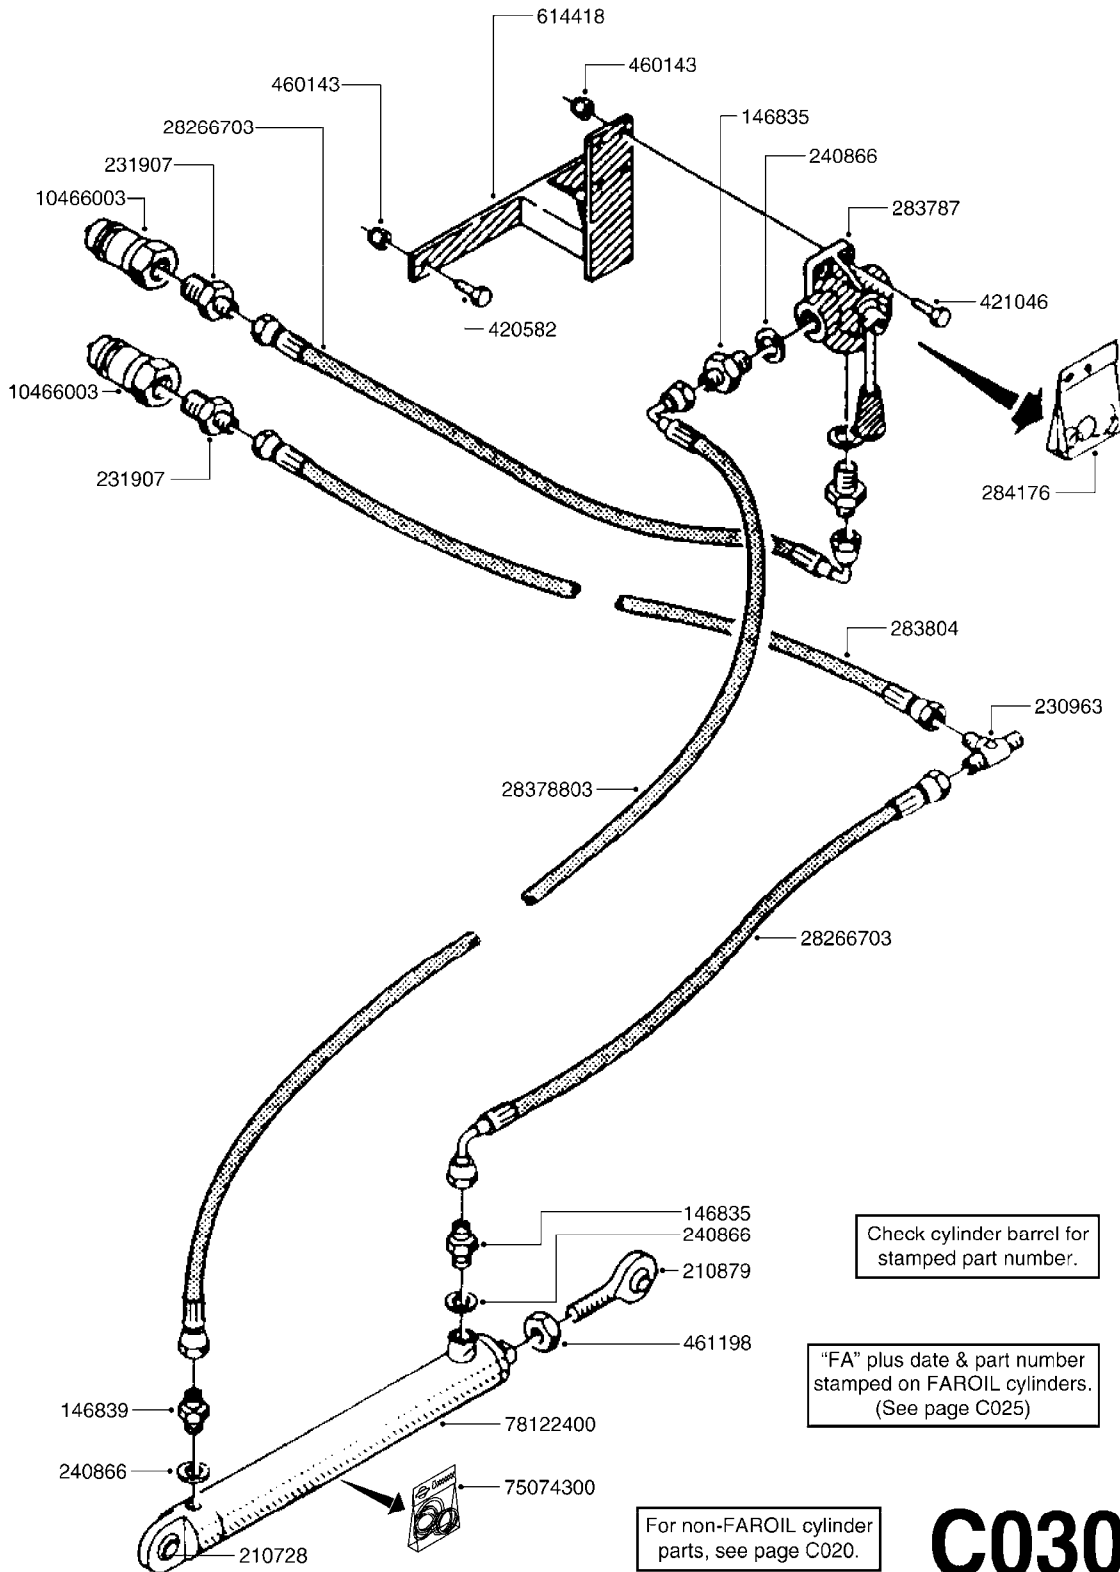

HYDRAULICS - SB WING FOLD
C030-HIN, 14:12:07

Page 1
Date 06.04.2015 9:20

parts-n°	order qty	description
146835	1	HEX NIPPLE 1/4" - 3/8" BSP
146839	1	HEX NIPPLE 1/4"X3/8" BSP 0.7MM
210728	1	BEARING F.LINK HEAD M17
210879	1	LINK HEAD M16 x D17
230963	1	TEE 1/4"M X 1/4"M X 1/4"M BSP
231907	1	HEX NIPPLE 1/4"BSP X 1/2"NPT
240866	1	DOWTYSEAL 3/8"
283787	1	VALVE HY 3 WAY F.VARIANT
283804	1	HOSE HY X 1/4 X 090.5'
284176	1	O-RINGS KIT F/HY-VALVE 283787
420582	1	BOLT HEX 8.8 DEL M8X20 FT A2
421046	1	BOLT HEX 8.8 DEL M8X25 FT A2 DIN933
460143	1	NUT HEX M8 LOCK A2 DIN985
461198	1	NUT HEX M16X2 JAMB
614418	1	BRACKET HY-VALVE
10466003	1	COUPLER PIONEER 8010-04 1/2NPT
28266703	1	HOSE HY X1/4X029.50"STR+ELB
28378803	1	HOSE HY X1/4X85.0"STR+ELB
75074300	1	SEALKIT78122000/23-25/30-32/46
78122400	1	DOUBLE CYLINDER D 40/20-300