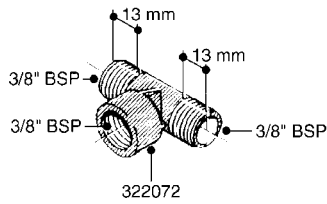

H020

FITTINGS-T-PIECES, CAPS & ELBOWS
H020-HIN, 01:01:01

Page 1

Date 06.04.2015 9:20

parts-n°	order qty	description
10053603	1	FITT. CAPNUT 2"BSP 5601
10194303	1	CAP BLANK 1 1/2 MCPHEE 210060
320047	1	FITT.DK CAPNUT 1/2" BSP
320106	1	FITT.DK CAPNUT 1" BSP
320272	1	FITT.DK CAPNUT 3/8" BSP
320316	1	FITT.DK TEE 3/4" X3/4" X1"BSP
320331	1	FITT.DK TEE 1" - 1" - 3/4" BSP
320342	1	FITT.DK EL 3/4"M X 1"F BSP
320563	1	FITT.DK 3 WAY 1/2" 110 DEG.
320677	1	NO LONGER AVAILABLE
320961	1	FITT.DK CAPNUT 1-1/2" BSP
321053	1	FITT.DK TEE 1/2 X1/2 X1/2" BSP
322072	1	FITT.DK TEE 3/8'X3/8'X3/8' BSP
322095	1	FITT.DK TEE 1-1/2 X1-1/4 X3/4" BSP
322138	1	FITT.DK ELB 1"M X 1"F BSP
330013	1	O-RING D15/D10X2.5 F.3/8"NUT
330212	1	O-RING D19/D14X2.4 F.1/2"NUT
330326	1	O-RING D30/D24X2 F.1"NUT
331273	1	O-RING D44/D38X2 F.1-1/2"