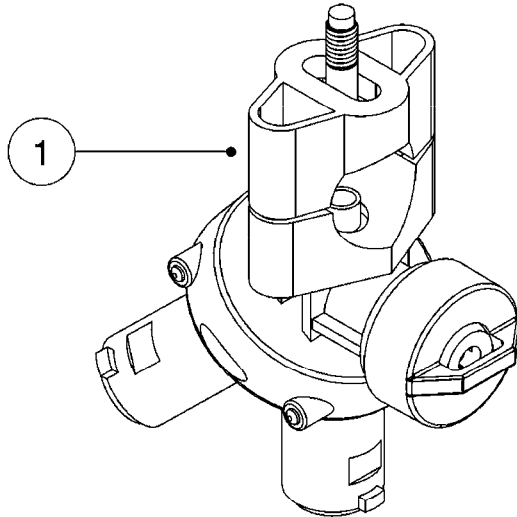

SINGLE NOZZLE BODY

TRIPLET NOZZLE BODY

D620

*=REFER TO HARDI NOZZLE CATALOG

NOZZLE BODIES-SNAP FIT
D620-HIN, 18:03:10

Page 1
Date 06.04.2015 9:20

parts-n°	order qty	description
143592	1	LOCK CLAMP FOR TRIPLET
241371	1	DIAPHRAGM, NO-DRIP alt 241371
241990	1	O-RING D9.3 X 2.4 VITON
242594	1	O-RING D14 X 1.78 SCH.70-EPDM
242598	1	O-RING D7.0 X 2.5 NITRIL
320187	1	FITT.DK CAP 3/8" BSP BLACK
320283	1	FITT.DK NUT 3/4"BSP
321462	1	CAP F.NO-DRIP ASSY.
322068	1	SNAP-FIT ADAPTER THREAD. HARDI
322114	1	NUT PLASTIC F.NOZZ.H
322116	1	BOLT PLASTIC F.NOZZ.H.
322258	1	HOUSING F.TRIPLET
322260	1	NOZZLE HOLDER LOWER PART
333012	1	NOZZLE HOLD. UPPER PART
334082	1	SNAP-FIT NOZZ.HOLD.CONE BLACK
334102	1	BLANK F.NOZZLE
334172	1	SNAP-FIT NOZZ.HOLD.CONE GREEN
334173	1	SNAP-FIT NOZZ.HOLD.CONE ORANGE
334220	1	YOKE, UPPER NOZZLE BODY
334371	1	SNAP-FIT NOZZLE HOLDER YELLOW
334373	1	SNAP-FIT NOZZLE HOLDER RED
334377	1	SNAP-FIT NOZZLE HOLDER BLUE
334926	1	SNAP-FIT TURN PLATE F TRIPLET
390639	1	O-RING F.NOZZLE FILTER
440665	1	SCREW M4.2X16 STAINLESS
716236	1	FITT.DK HB 1/2" ASSY. F. 3/4"
716413	1	FITT.DK PLUG ASSY. F.NOZ TUBE
724621	1	FITT.DK HB 3/4"ASSY F.3/4" NUT
725042	1	SCREEN 80 MESH W.GASKET, RED
725043	1	SCREEN 50 MESH W.GASKET, BLUE
725044	1	SCREEN 100 MESH W.GASKET, YELLO
725078	1	SNAP-FIT TRIPLET W/O NOZZ HOLD
725079	1	NOZZLE ASSY.SING.SNAP-FIT GREN
729645	1	NON-DRIP SPRING ASSY.GREEN 10