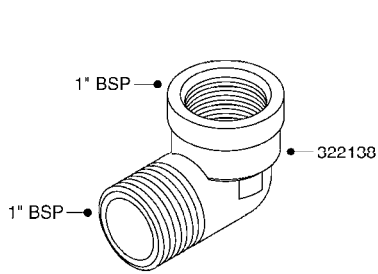

H020

FITTINGS-T-PIECES, CAPS & ELBOWS
H020-HIN, 01:01:01

Page 1

Date 06.04.2015 9:20

parts-n°	order qty	description
10053603	1	FITT. CAPNUT 2"BSP 5601
10194303	1	CAP BLANK 1 1/2 MCPHEE 210060
320047	1	FITT.DK CAPNUT 1/2" BSP
320106	1	FITT.DK CAPNUT 1" BSP
320272	1	FITT.DK CAPNUT 3/8" BSP
320316	1	FITT.DK TEE 3/4" X3/4" X1"BSP
320331	1	FITT.DK TEE 1" - 1" - 3/4" BSP
320342	1	FITT.DK EL 3/4"M X 1"F BSP
320563	1	FITT.DK 3 WAY 1/2" 110 DEG.
320677	1	NO LONGER AVAILABLE
320961	1	FITT.DK CAPNUT 1-1/2" BSP
321053	1	FITT.DK TEE 1/2 X1/2 X1/2" BSP
322072	1	FITT.DK TEE 3/8'X3/8'X3/8' BSP
322095	1	FITT.DK TEE 1-1/2 X1-1/4 X3/4" BSP
322138	1	FITT.DK ELB 1"M X 1"F BSP
330013	1	O-RING D15/D10X2.5 F.3/8"NUT
330212	1	O-RING D19/D14X2.4 F.1/2"NUT
330326	1	O-RING D30/D24X2 F.1"NUT
331273	1	O-RING D44/D38X2 F.1-1/2"