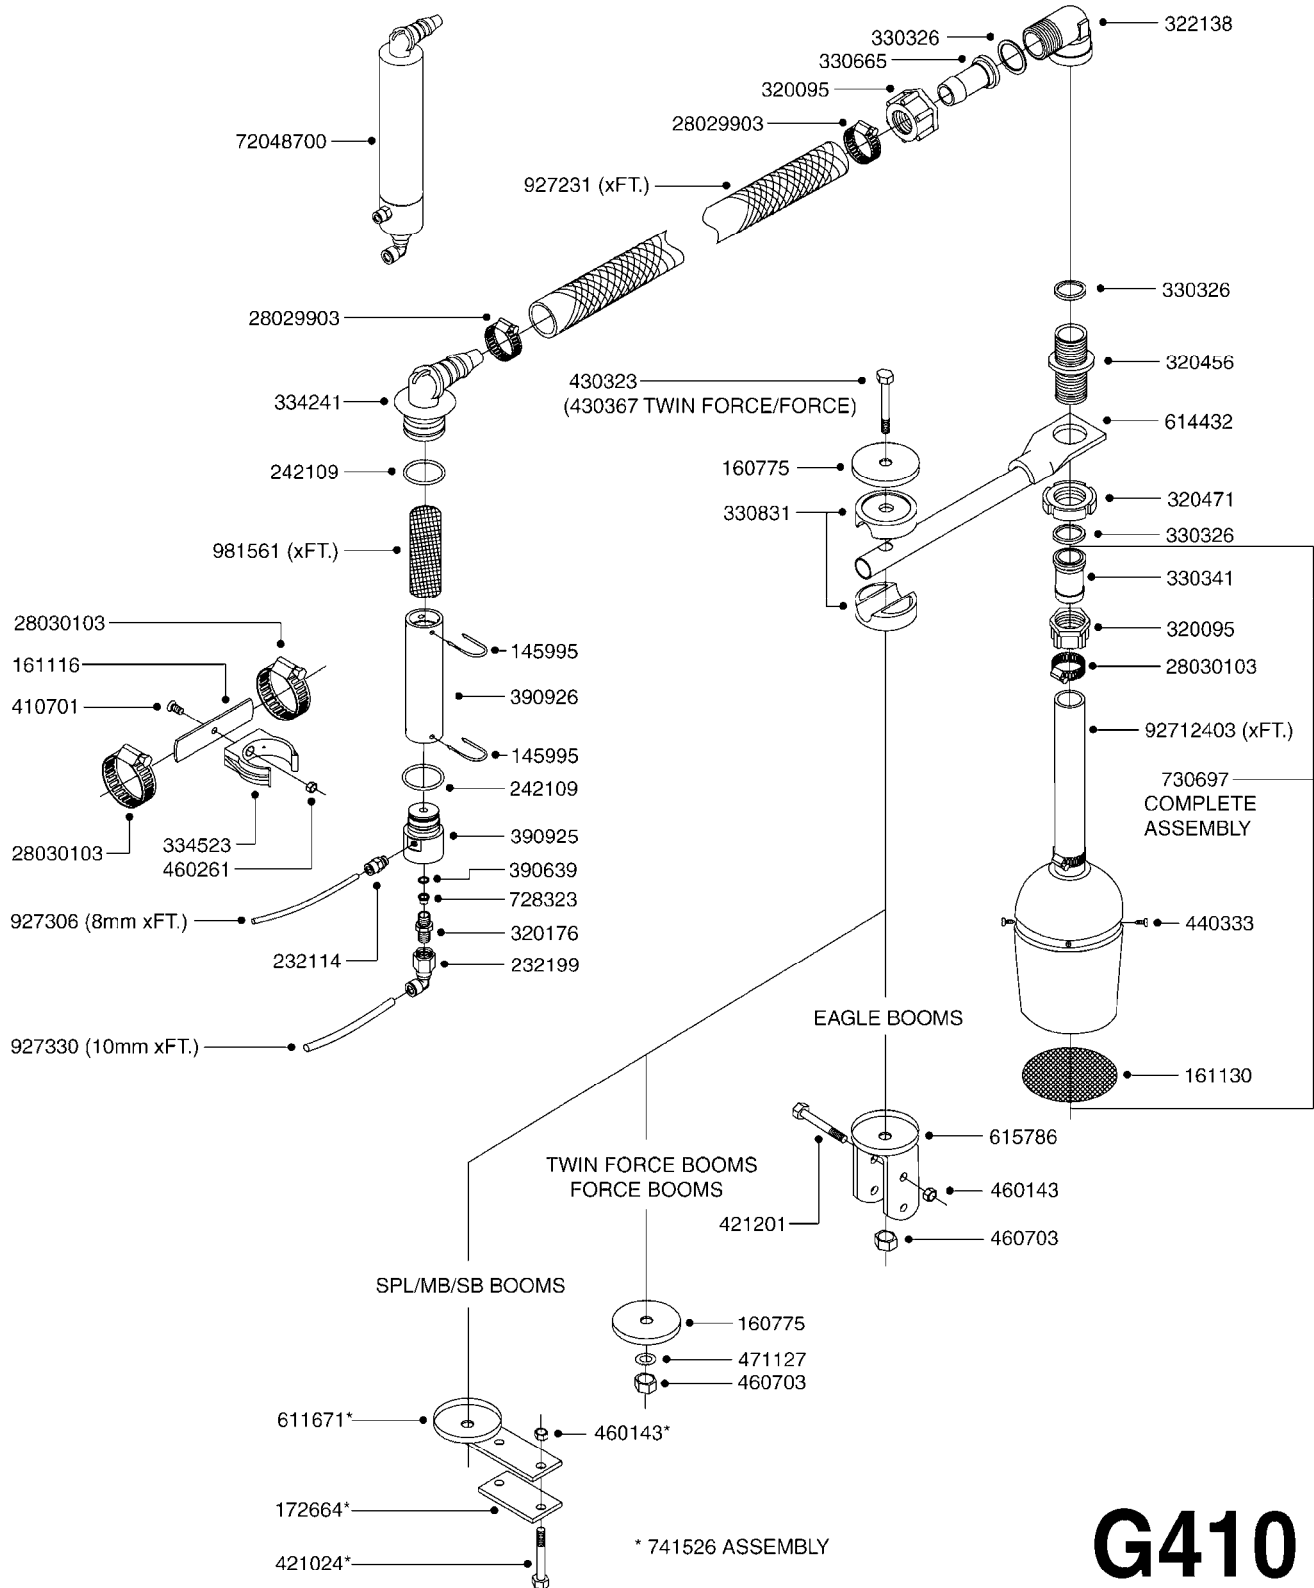

G410

parts-n°	order qty	description
145995	1	FITT.DK S-53 FORK
160775	1	WASHER F. FRICTION PLATE
161116	1	FLATBAR PLATE 3 X 25 X 110
161130	1	FILTER SCREEN F/FOAM DROPPER
172664	1	FLATBAR BACKING PLATE
232114	1	COUPLER 1/8" THREADX8MM HOSE
232199	1	COUPLER 3/8' BSP-90/10MM HOSE
242109	1	O-RING D32.2x3.0 (USE 242354)
320095	1	FITT.DK NUT 1" BSP
320176	1	FITT.DK HN 3/8"X1/2" BSP
320456	1	FITT.DK BULKHEAD 1"BSP DOUBLE
320471	1	FITT.DK NUT 1" BSP JAMB
322138	1	FITT.DK ELB 1"M X 1"F BSP
330326	1	O-RING D30/D24X2 F.1"NUT
330341	1	FITT.DK HB 1" F. 1" NUT
330665	1	FITT.DK HB 3/4"F.1" NUT
330831	1	FRICTION PLATE
334241	1	FITT.DK S-53 ELB.3/4"
334523	1	PIPE HOLDER D51.5
390639	1	O-RING F.NOZZLE FILTER
390925	1	FITTING F.FOAM MIX.CHAMB. STD
390926	1	TUBE,MIX CHAMB. FOAM MARK STD
410701	1	SCREW M6X16 GALV.
421024	1	BOLT HEX 8.8 DEL M8X60
421201	1	BOLT HEX 8.8 DEL M8X70
430323	1	BOLT HEX 8.8 DEL M12X60
430367	1	BOLT HEX 8.8 DEL M12X100 DIN931
440333	1	SCREW 3.5 X 9.5 SS
460143	1	NUT HEX M8 LOCK A2 DIN985
460261	1	NUT HEX M6X1 LOCK A2 DIN985
460703	1	NUT HEX M12X1.75 LOCK DIN985
471127	1	WASHER D24/D13X2.5 STAINLESS
611671	1	BREAK AWAY HOLDER F-MARKER
614432	1	BREAK AWAY ARM F. FOAM MARKER
615786	1	MOUNT BKT. F.FOAM DROPPER 98
728323	1	VALVE NON-RETURN
730697	1	FOAM DROPPER COMP. BLACK '97
741526	1	FOAM DROPPER MT. KIT MB-SPL
927231	1	HOSE R X PVCX3/4 CLR/BRD 0012"
927306	1	HOSE R X PE D8/D6 X 0012"BLACK
927330	1	HOSE R X PE D10/D8 X 012"BLACK
981561	1	SPONGE MAT. MIX.CHAMBER-x0012"
28029903	1	CLAMP HOSE GEAR P3/4"-S1" 6712
28030103	1	CLAMP HOSE GEAR P5/4"-S1.5"6724
72048700	1	MIXING CHAMBER, FOAM MARK. STD
92712403	1	HOSE R X1" X300PSI WP X0012"