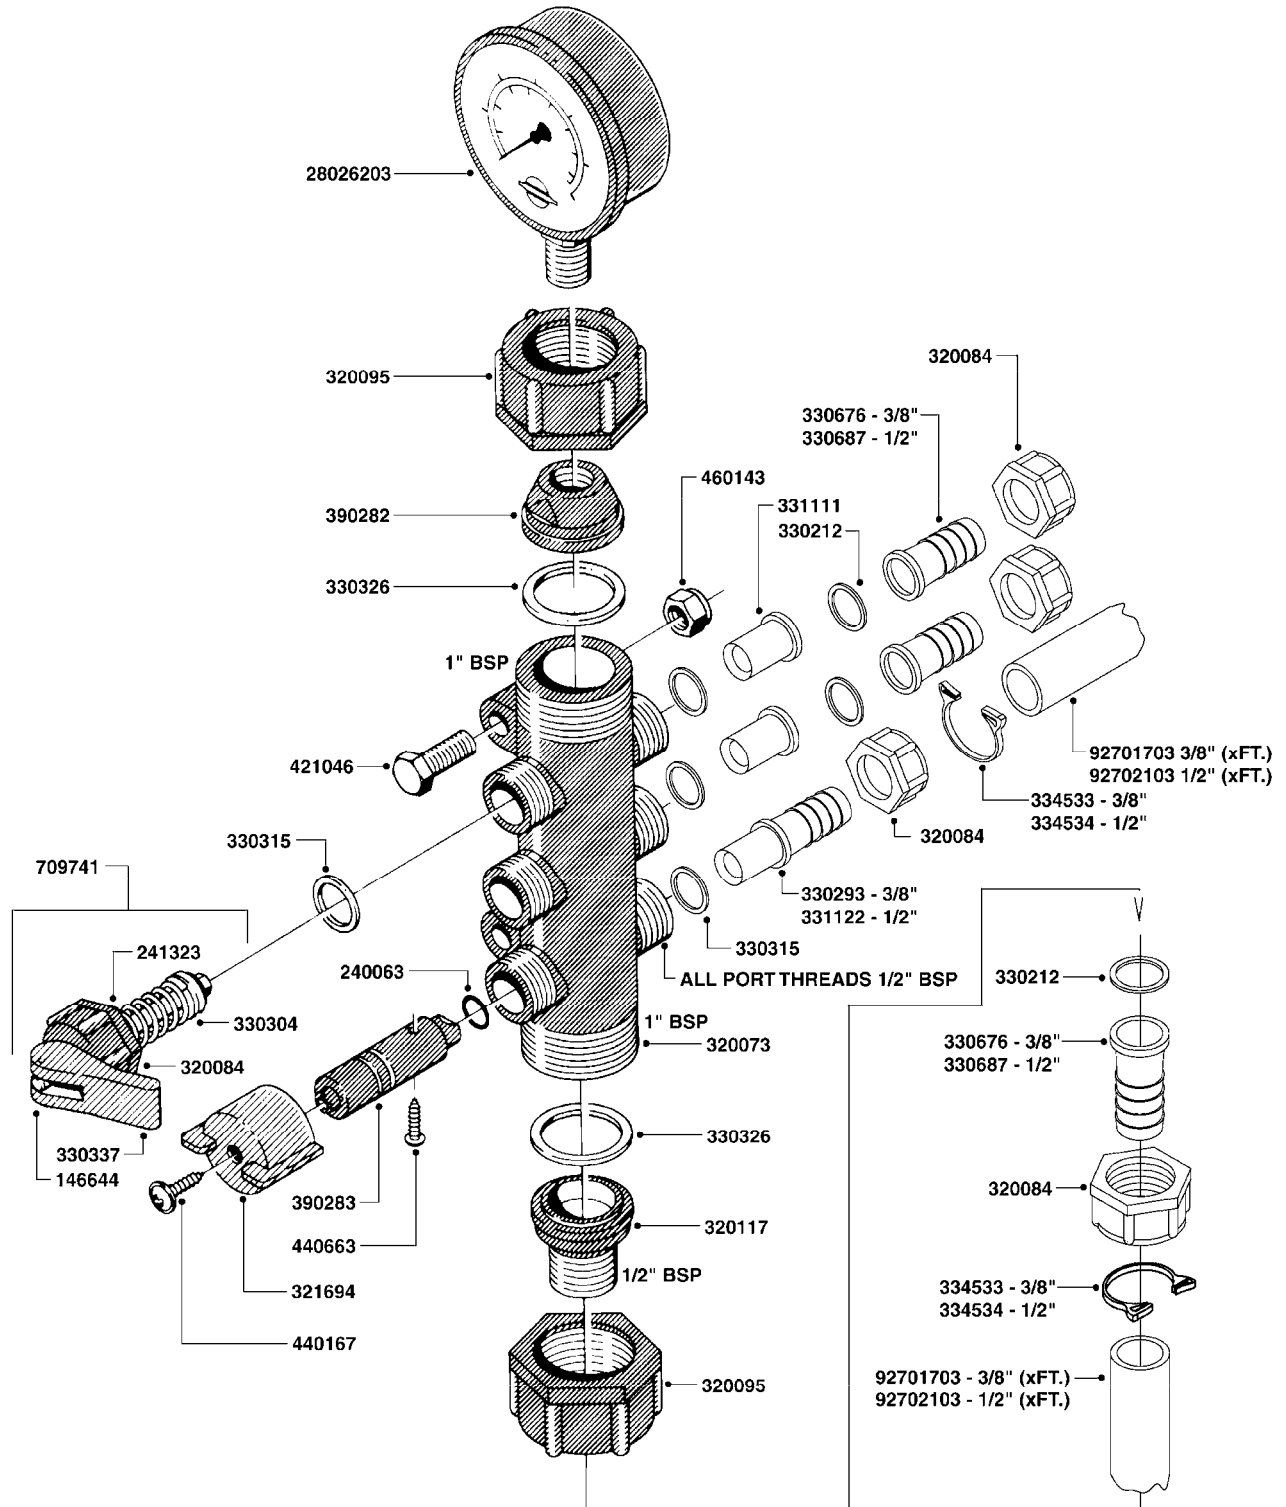

Note: For "Bondioli" PTO's (previous supplier) - see page A480.

COMPLETE ASSEMBLIES
WHOLEGOOD ITEMS

A560

PTO SHAFTS - AMA DIAPHRAGM
A560-HIN, 07:01:15

Page 1
Date 06.04.2015 9:20

parts-n°	order qty	description
829482	1	PTO 1-3/8/6X25MM X 600MM 1202
829483	1	PTO 1-3/8/6X30MM x 610MM 1302
829484	1	PTO 1-3/8/6X1-3/8/6X575MM 361
829487	1	PTO 1-3/8/6X1-3/8/6X870MM 361
28062103	1	PTO YOKE 1-3/8X6 AMA
28062203	1	UNIV.JOINT CAT.1 AMA
28062303	1	PTO YOKE D25 AMA
28062403	1	DECAL - DANGER ROTATING SHAFT
28062503	1	DECAL - DANGER MISSING GUARD
28062603	1	SAFETY CHAIN F.PTO AMA
28062703	1	PTO OUTER 1-3/8X6 (NO SHIELD)
28062803	1	PTO INNER D25 (NO SHIELD)
28062903	1	PTO SHIELD COMPLETE
28063003	1	PTO YOKE D30 AMA
28063103	1	PTO INNER D30 (NO SHIELD)
28063203	1	PTO INNER 1-3/8X6 (NO SHIELD)
28063303	1	PTO SHIELD COMPLETE
28063403	1	PTO OUTER 1-3/8X6 (NO SHIELD)
28063503	1	PTO INNER 1-3/8X6 (NO SHIELD)
28093403	1	PTO OUTER TUBE BEARING AMA
28093503	1	PTO INNER TUBE BEARING AMA