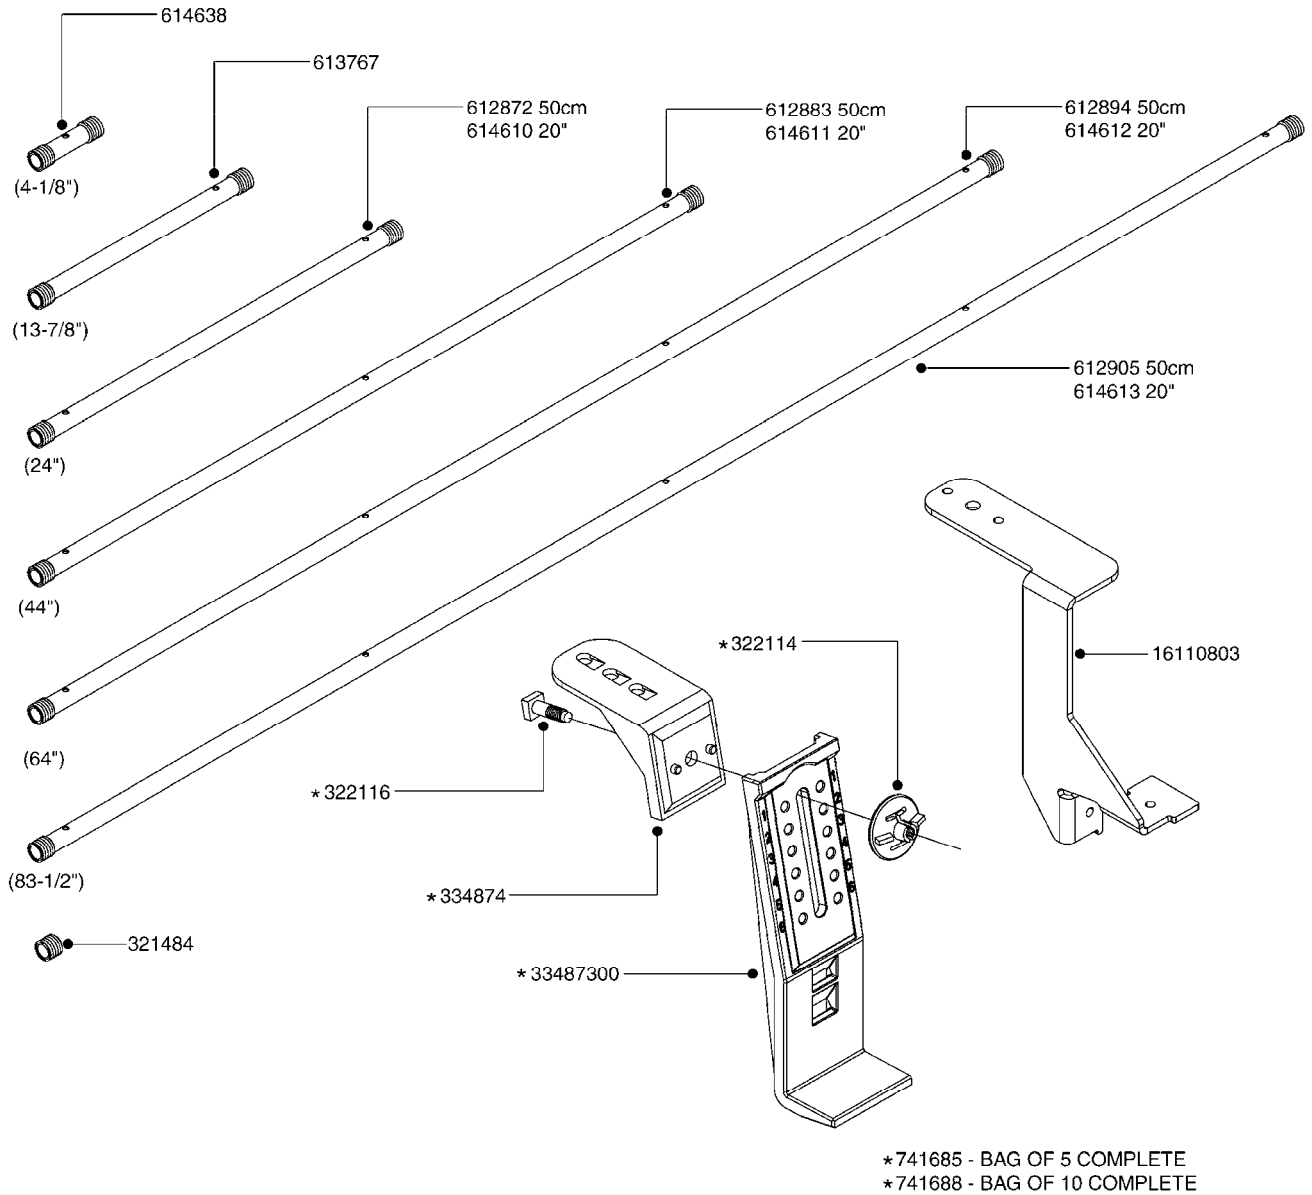

COMPLETE ASSEMBLY
WITH NOZZLES

REFER TO
HARDI® NOZZLE CATALOG

D625

DOUBLE NOZZLE HOLDER-SNAP FIT
D625-HIN, 04:06:13

Page 1

Date 06.04.2015 9:20

Pos.	parts-n°	order qty	description
1	725078	1	SNAP-FIT TRIPLET W/O NOZZ HOLD
2	28032503	1	DOUBLE NOZZLE HOLDER LD ISO
3	28040103	1	O-RING F.DOUBLE NOZZLE HOLDER
4	28089103	1	GASKET F.DOUBLE NOZZLE HOLDER
5	70056803	1	DOUBLE NOZZLE CAP ORANGE LD 01
5	70056903	1	DOUBLE NOZZLE CAP GREEN LD 015
5	70057003	1	DOUBLE NOZZLE CAP YELLOW LD 02
5	70057103	1	DOUBLE NOZZLE CAP LILAC LD 025
5	70057203	1	DOUBLE NOZZLE CAP BLUE LD 03
5	70057303	1	DOUBLE NOZZLE CAP RED LD 04
5	70057403	1	DOUBLE NOZZLE CAP BROWN LD 05