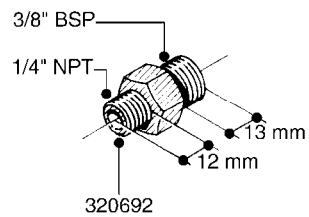

H020

FITTINGS-T-PIECES, CAPS & ELBOWS
H020-HIN, 01:01:01

Page 1

Date 06.04.2015 9:20

parts-n°	order qty	description
10053603	1	FITT. CAPNUT 2"BSP 5601
10194303	1	CAP BLANK 1 1/2 MCPHEE 210060
320047	1	FITT.DK CAPNUT 1/2" BSP
320106	1	FITT.DK CAPNUT 1" BSP
320272	1	FITT.DK CAPNUT 3/8" BSP
320316	1	FITT.DK TEE 3/4" X3/4" X1"BSP
320331	1	FITT.DK TEE 1" - 1" - 3/4" BSP
320342	1	FITT.DK EL 3/4"M X 1"F BSP
320563	1	FITT.DK 3 WAY 1/2" 110 DEG.
320677	1	NO LONGER AVAILABLE
320961	1	FITT.DK CAPNUT 1-1/2" BSP
321053	1	FITT.DK TEE 1/2 X1/2 X1/2" BSP
322072	1	FITT.DK TEE 3/8'X3/8'X3/8' BSP
322095	1	FITT.DK TEE 1-1/2 X1-1/4 X3/4" BSP
322138	1	FITT.DK ELB 1"M X 1"F BSP
330013	1	O-RING D15/D10X2.5 F.3/8"NUT
330212	1	O-RING D19/D14X2.4 F.1/2"NUT
330326	1	O-RING D30/D24X2 F.1"NUT
331273	1	O-RING D44/D38X2 F.1-1/2"