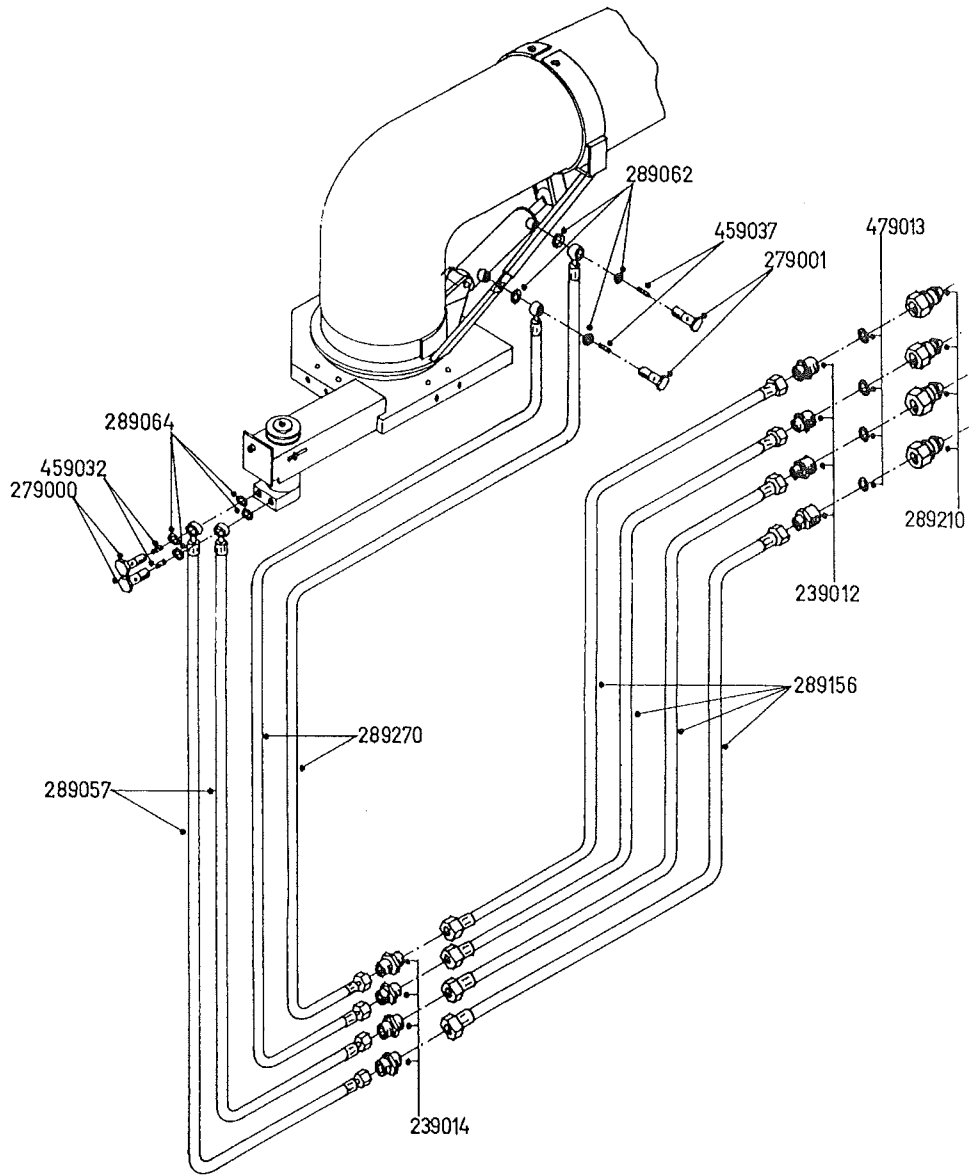

CANON P540 / P540D CIRCUITO  
HIDRAULICO  
4\_439, 20:6--:0

Page 0  
Date 21.12.2009 13:45

CANON P540 / P540D CIRCUITO  
HIDRAULICO  
4\_439, 20:6--0

Page 1  
Date 21.12.2009 13:45

parts-n°	order qty	description
239012	1	CONNECT.PIECE 1/2-3/8 PRESSURE
239014	1	CONNECT.PIECE 3/8-3/8 PRESSURE
279000	1	1/4HYDRAULICSCREEW
279001	1	3/8HYDSCREW
289057	1	HYDR-HOSE 6X5770 OR 1/4'TL3/8'
289062	1	WASHER BUNA HYDR. 3/8'
289064	1	WASHER BUNA HYDR. 1/4'
289156	1	HYDRAULIC HOSE 3/8' - 1400MM
289210	1	RAPID CLUTCH 1/2' MALE
289270	1	HYDRAULIC HOSE 3/8' - 4600MM
459032	1	ALLEN SCREW M 8X6
459037	1	ALLEN SCREW M 10X8
479013	1	WASHER BUNA HYDR. 1/2'

CANON - T - M - P540D SOPORTE  
4\_440, 20:6--:0

Page 1  
Date 21.12.2009 13:45

parts-n°	order qty	description
119016	1	0430155 PULLEY 1 C/A D.68
146422	1	DISC FOR CENTRIFUGAL PUMP ....
169025	1	STOP BRAKETS CANNON
283799	1	HY-MOTOR F/COMBI-SWING .....
333956	1	SLIDE SHOE
349000	1	SEALED RING FOR CANNON
359091	1	CONNECTING PIECE DT / HOSE
420582	1	M 8 X 20 MACH.SCREW DEL.
421046	1	M 8 X 25 SET SCREW
430286	1	M12X30 HEXAGON-HD. SCREW GALV
440086	1	SCREW 4,2X16,0 STAINLESS
450972	1	M.6X15 ALLEN SCREW GALV. ....
460143	1	M8 SELF LOCK NUT CONTR.UN.GALV
460342	1	M10 NUT GALV.
460364	1	M 8 NUT GALV. ....
460703	1	M12 SELF LOCK NUT MFC 840
470455	1	SPRING DISC BLACK M12 .....
471071	1	SUPPORT DISC M12 GALVANIZED
471074	1	SUPPORT DISC M8 ELZ .....
471075	1	LOCK - WASHER M8
471104	1	STAR DISC D-6 .....
471106	1	DISC D 6 ELZ .....
479003	1	O-RING 8X20X3
619051	1	BRACKET HYDRAULIC MOTOR
619662	1	ESCUADRA SUJECION CAÑON DOBLE MR
639202	1	FIXT.F. HYDR.HEAD CANNON DT