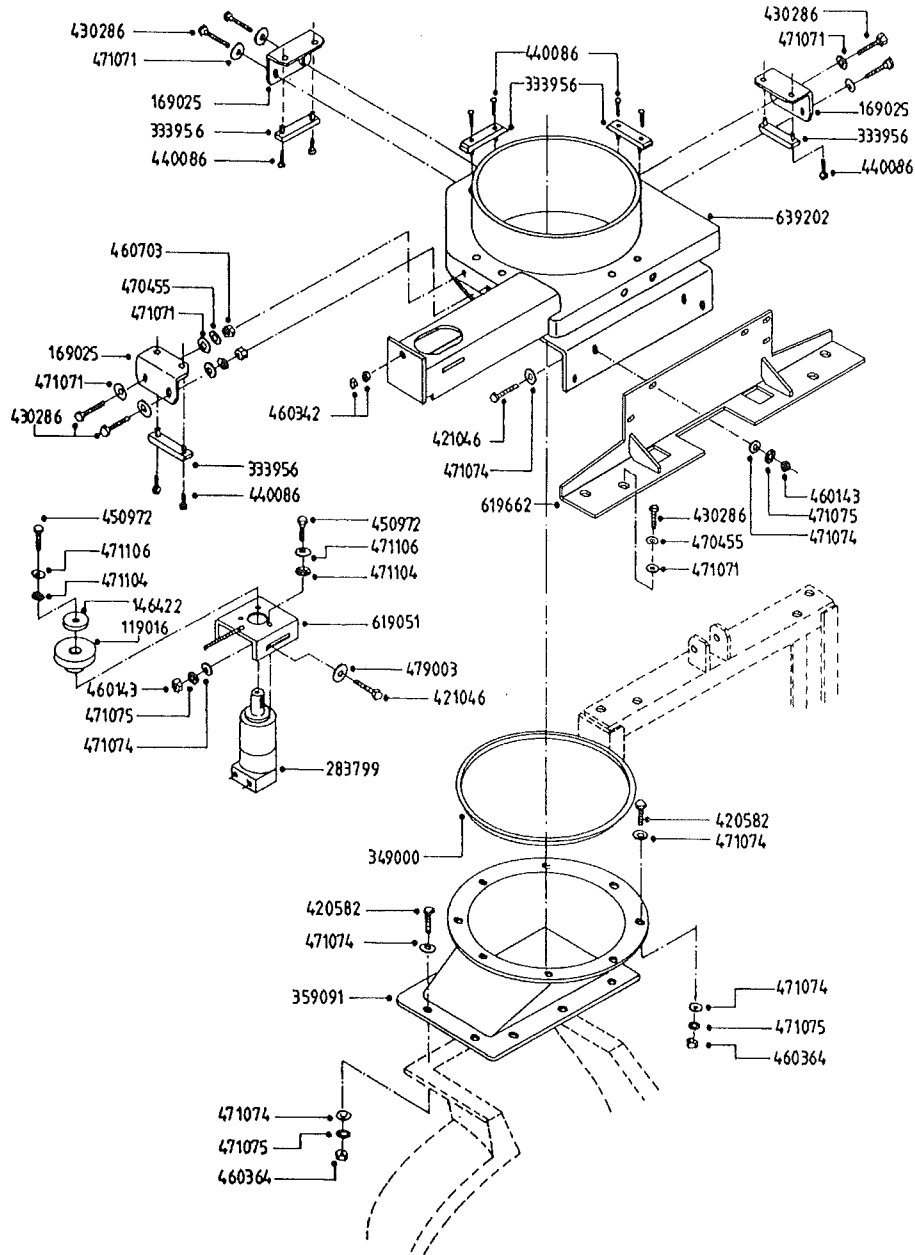

CANON P540 / P540D CIRCUITO  
HIDRAULICO  
4\_439, 20:6--:0

Page 0  
Date 21.12.2009 13:45

CANON P540 / P540D CIRCUITO  
HIDRAULICO  
4\_439, 20:6--0

Page 1  
Date 21.12.2009 13:45

parts-n°	order qty	description
239012	1	CONNECT.PIECE 1/2-3/8 PRESSURE
239014	1	CONNECT.PIECE 3/8-3/8 PRESSURE
279000	1	1/4HYDRAULICSCREEW
279001	1	3/8HYDSCREW
289057	1	HYDR-HOSE 6X5770 OR 1/4'TL3/8'
289062	1	WASHER BUNA HYDR. 3/8'
289064	1	WASHER BUNA HYDR. 1/4'
289156	1	HYDRAULIC HOSE 3/8' - 1400MM
289210	1	RAPID CLUTCH 1/2' MALE
289270	1	HYDRAULIC HOSE 3/8' - 4600MM
459032	1	ALLEN SCREW M 8X6
459037	1	ALLEN SCREW M 10X8
479013	1	WASHER BUNA HYDR. 1/2'

CANON - T - M - P540D SOPORTE  
4\_440, 20:6--:0

Page 1  
Date 21.12.2009 13:45

parts-n°	order qty	description
119016	1	0430155 PULLEY 1 C/A D.68
146422	1	DISC FOR CENTRIFUGAL PUMP ....
169025	1	STOP BRAKETS CANNON
283799	1	HY-MOTOR F/COMBI-SWING .....
333956	1	SLIDE SHOE
349000	1	SEALED RING FOR CANNON
359091	1	CONNECTING PIECE DT / HOSE
420582	1	M 8 X 20 MACH.SCREW DEL.
421046	1	M 8 X 25 SET SCREW
430286	1	M12X30 HEXAGON-HD. SCREW GALV
440086	1	SCREW 4,2X16,0 STAINLESS
450972	1	M.6X15 ALLEN SCREW GALV. ....
460143	1	M8 SELF LOCK NUT CONTR.UN.GALV
460342	1	M10 NUT GALV.
460364	1	M 8 NUT GALV. ....
460703	1	M12 SELF LOCK NUT MFC 840
470455	1	SPRING DISC BLACK M12 .....
471071	1	SUPPORT DISC M12 GALVANIZED
471074	1	SUPPORT DISC M8 ELZ .....
471075	1	LOCK - WASHER M8
471104	1	STAR DISC D-6 .....
471106	1	DISC D 6 ELZ .....
479003	1	O-RING 8X20X3
619051	1	BRACKET HYDRAULIC MOTOR
619662	1	ESCUADRA SUJECION CAÑON DOBLE MR
639202	1	FIXT.F. HYDR.HEAD CANNON DT