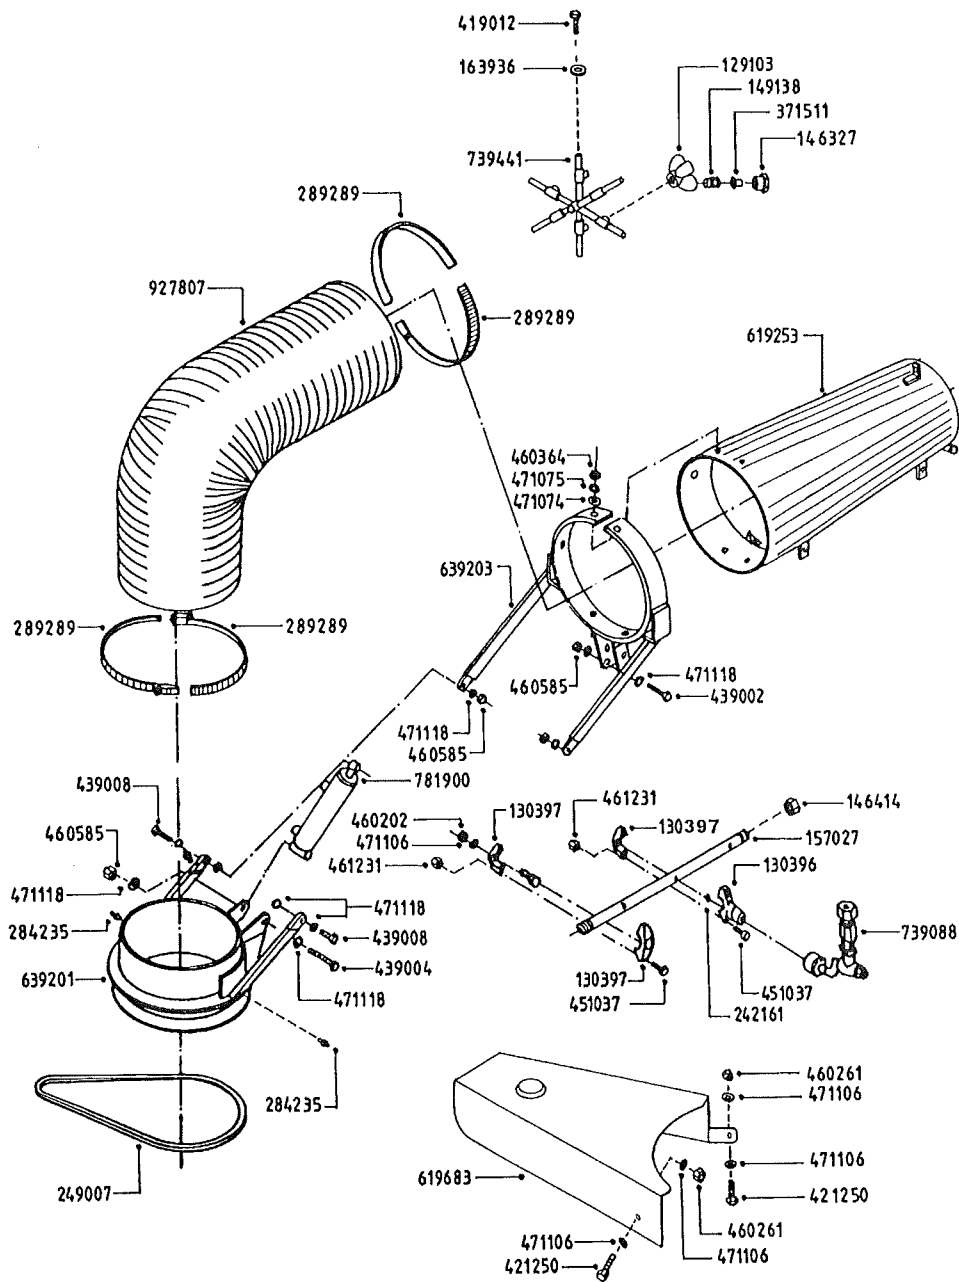

CANON - T - P540D SALIDA AIRE
4_441, 20:6--0

Page 0
Date 21.12.2009 13:45