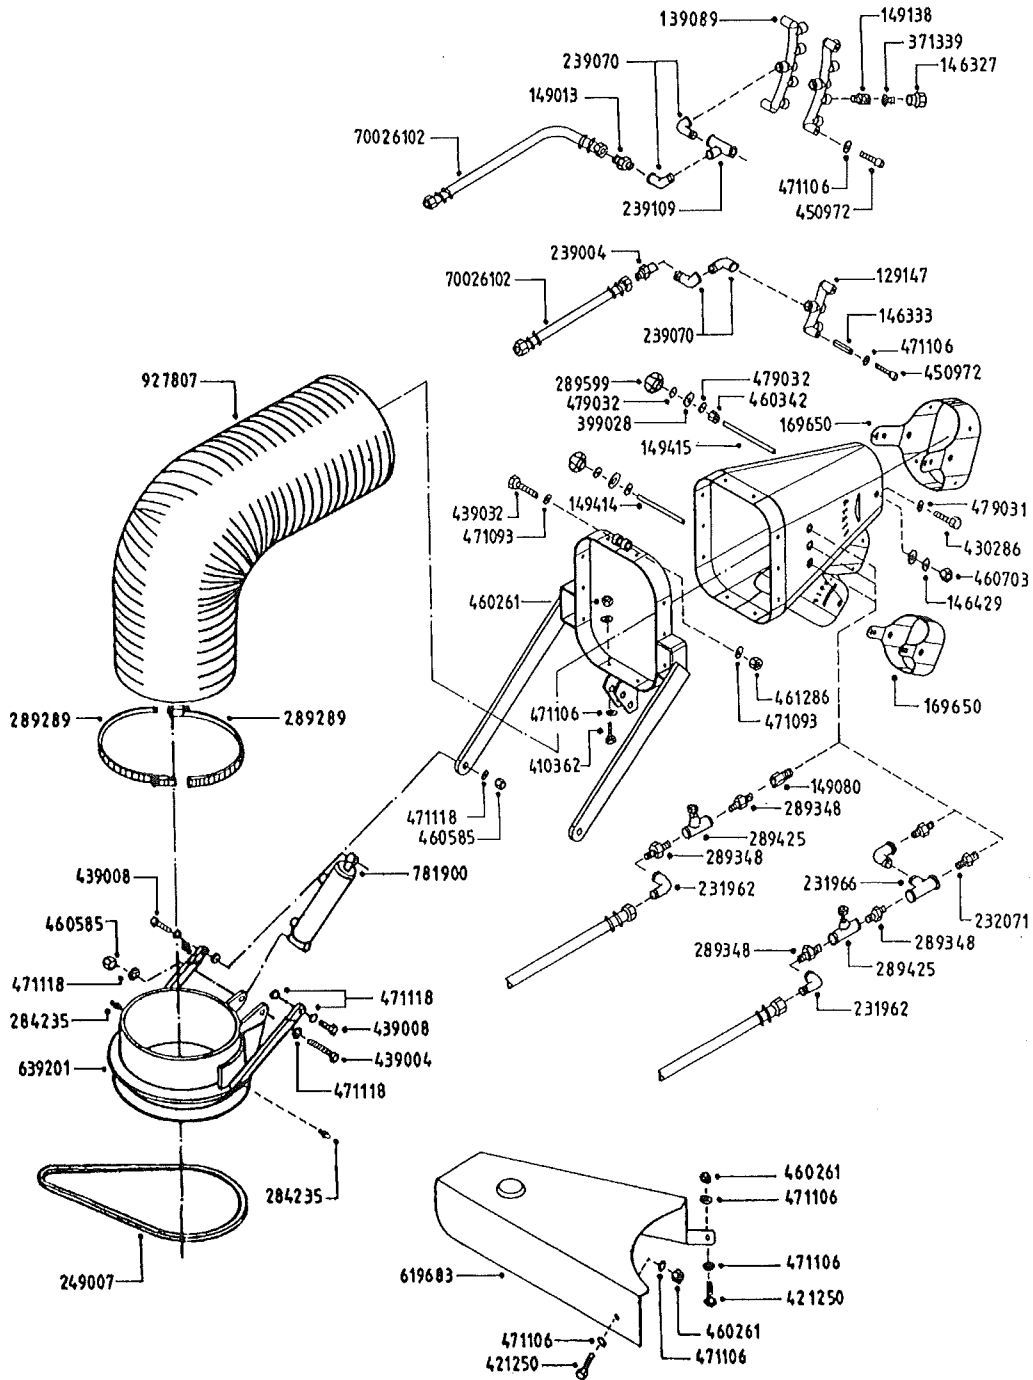

CANON - M - P540D SALIDA AIRE
4_442, 20:6-:-0

Page 1
Date 21.12.2009 13:45

parts-n°	order qty	description
129147	1	HYDROPNEUMATIC MANIFOLD 3 OUT.
139089	1	MANIFOLD
146327	1	UNION NUT 3/8' BRASS .....
146333	1	THREADED PART M6X20 BRASS ....
146429	1	SPECIAL DISC 50X4-M-12 .....
149013	1	NIPPLE 1/2' - 3/8' M-M
149080	1	UNION M-F 1/2'
149138	1	CONNECTING PIECE F.TRI-JET
149414	1	VARILLA TRAS.DEF.PRINC.CAÑON -24
149415	1	VARILLA TRAS.DEF.SECUNDA.CAÑON-1
169650	1	CHAPA DEFL.BOCA SECUNDARIA CAÑON
231962	1	BRASS BENDING 1/2' .....
231966	1	T-PIECE 1/2' .....
232071	1	HEXAGON NIPPLE 1/2' .....
239004	1	BUSHING 1/2'-3/8'
239070	1	CODO FIG.92 LATON 3/8
239109	1	TE LATON 3/8" GAS
249007	1	BELT FOR CANNON
284235	1	LUBRICATE NIPPLE M 6/100 .....
289289	1	STRAP160-180
289348	1	ADAPTER 1/2" - 1/4"
289425	1	NON-DRIP
289599	1	POMO TERMOPLASTICO M.10 (4711504
371339	1	CONE NOZZLE W/SWIRL BROWN ....
399028	1	CASQUILLO NYLON D.40x12x9 mm
410362	1	M6 X 20 HEXAGON-HEADED SCREW .
421250	1	MACHINE SCREW M6X35 ELZ .....
430286	1	M12X30 HEXAGON-HD. SCREW GALV
439004	1	M. 16 X 100 MACH. SCREW GAL
439008	1	M-16X45 MACH.SCREW GALV.
439032	1	TORN.14 X 65 C/HEXAG.(12.9 DIN-9
450972	1	M.6X15 ALLEN SCREW GALV. ....
460261	1	M 6 SELF LOCK NUT GALV. ....
460342	1	M10 NUT GALV.
460585	1	M16 SELF LOCK NUT GALV. ....
460703	1	M12 SELF LOCK NUT MFC 840
461286	1	SAFETY NUT M14 .....
471093	1	DISC GALVANISISED D-14 .....
471106	1	DISC D 6 ELZ .....
471118	1	TENSION DISC D 16 .....
479031	1	WASHER
479032	1	WASHER D.10X30X2
619683	1	CTO.CAPO PROTECTOR CANON
639201	1	HYDR.HEAD F. HOSE . CANNON DT
781900	1	HYDRAULICPISTON150
927807	1	SPIRALHOSED350GREY
70026102	1	HOSEUNITY80BAR.D.12x400