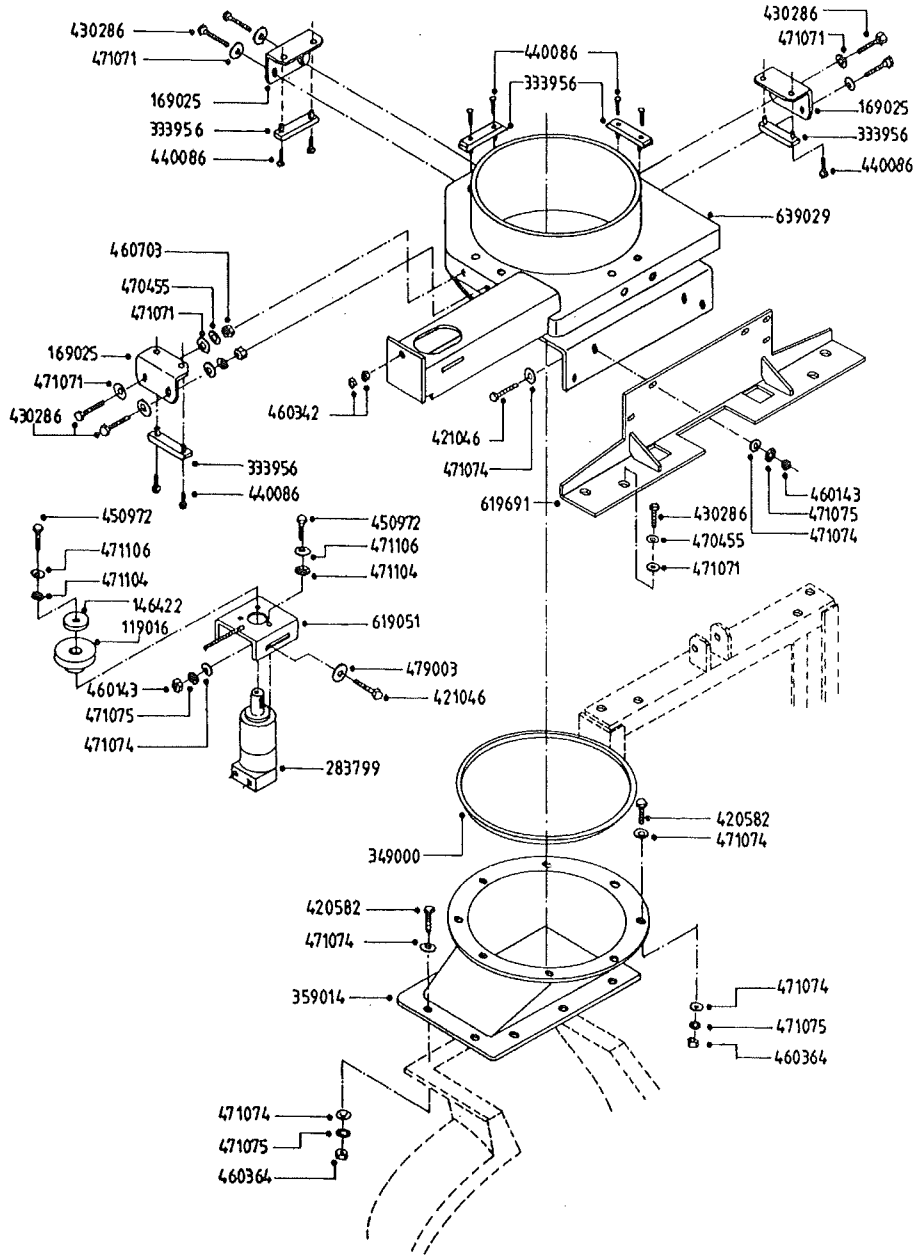

CANON - L - P540 SOPORTE  
4\_437, 20:6-:-0

CANON - L - P540 SOPORTE  
4\_437, 20:6--:0

Page 1  
Date 21.12.2009 13:45

parts-n°	order qty	description
119016	1	0430155 PULLEY 1 C/A D.68
146422	1	DISC FOR CENTRIFUGAL PUMP ....
169025	1	STOP BRACKET'S CANNON
283799	1	HY-MOTOR F/COMBI-SWING .....
333956	1	SLIDE SHOE
349000	1	SEALED RING FOR CANNON
359014	1	AIR DISTRIBUTOR CANNON
420582	1	M 8 X 20 MACH.SCREW DEL.
421046	1	M 8 X 25 SET SCREW
430286	1	M12X30 HEXAGON-HD. SCREW GALV
440086	1	SCREW 4,2X16,0 STAINLESS
450972	1	M.6X15 ALLEN SCREW GALV. ....
460143	1	M8 SELF LOCK NUT CONTR.UN.GALV
460342	1	M10 NUT GALV.
460364	1	M 8 NUT GALV. ....
460703	1	M12 SELF LOCK NUT MFC 840
470455	1	SPRING DISC BLACK M12 .....
471071	1	SUPPORT DISC M12 GALVANIZED
471074	1	SUPPORT DISC M8 ELZ .....
471075	1	LOCK - WASHER M8
471104	1	STAR DISC D-6 .....
471106	1	DISC D 6 ELZ .....
479003	1	O-RING 8X20X3
619051	1	BRACKET HYDRAULIC MOTOR
619691	1	ESCUADRA SUJECI.CAÑON SIMPLE MR/
639029	1	BRACKET BASE CANNON

CANON P540 / P540D CIRCUITO  
HIDRAULICO  
4\_439, 20:6--:0

Page 0  
Date 21.12.2009 13:45

CANON P540 / P540D CIRCUITO  
HIDRAULICO  
4\_439, 20:6--0

Page 1  
Date 21.12.2009 13:45

parts-n°	order qty	description
239012	1	CONNECT.PIECE 1/2-3/8 PRESSURE
239014	1	CONNECT.PIECE 3/8-3/8 PRESSURE
279000	1	1/4HYDRAULICSCREEW
279001	1	3/8HYDSCREW
289057	1	HYDR-HOSE 6X5770 OR 1/4'TL3/8'
289062	1	WASHER BUNA HYDR. 3/8'
289064	1	WASHER BUNA HYDR. 1/4'
289156	1	HYDRAULIC HOSE 3/8' - 1400MM
289210	1	RAPID CLUTCH 1/2' MALE
289270	1	HYDRAULIC HOSE 3/8' - 4600MM
459032	1	ALLEN SCREW M 8X6
459037	1	ALLEN SCREW M 10X8
479013	1	WASHER BUNA HYDR. 1/2'