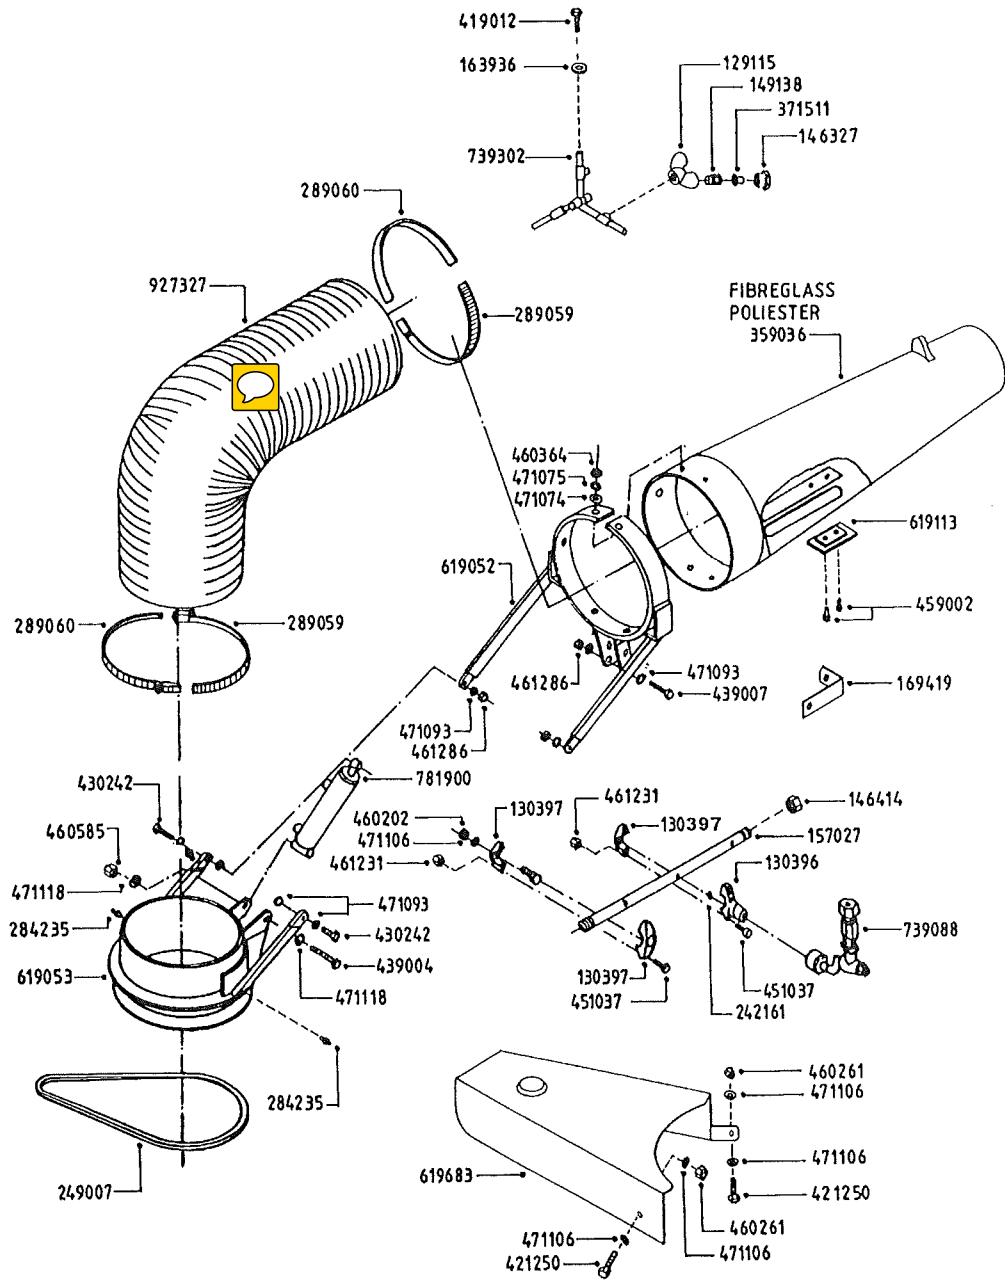

CANON - L - P540 SOPORTE  
4\_437, 20:6-:-0

CANON - L - P540 SOPORTE  
4\_437, 20:6--:0

Page 1  
Date 21.12.2009 13:45

parts-n°	order qty	description
119016	1	0430155 PULLEY 1 C/A D.68
146422	1	DISC FOR CENTRIFUGAL PUMP ....
169025	1	STOP BRACKET'S CANNON
283799	1	HY-MOTOR F/COMBI-SWING .....
333956	1	SLIDE SHOE
349000	1	SEALED RING FOR CANNON
359014	1	AIR DISTRIBUTOR CANNON
420582	1	M 8 X 20 MACH.SCREW DEL.
421046	1	M 8 X 25 SET SCREW
430286	1	M12X30 HEXAGON-HD. SCREW GALV
440086	1	SCREW 4,2X16,0 STAINLESS
450972	1	M.6X15 ALLEN SCREW GALV. ....
460143	1	M8 SELF LOCK NUT CONTR.UN.GALV
460342	1	M10 NUT GALV.
460364	1	M 8 NUT GALV. ....
460703	1	M12 SELF LOCK NUT MFC 840
470455	1	SPRING DISC BLACK M12 .....
471071	1	SUPPORT DISC M12 GALVANIZED
471074	1	SUPPORT DISC M8 ELZ .....
471075	1	LOCK - WASHER M8
471104	1	STAR DISC D-6 .....
471106	1	DISC D 6 ELZ .....
479003	1	O-RING 8X20X3
619051	1	BRACKET HYDRAULIC MOTOR
619691	1	ESCUADRA SUJECI.CAÑON SIMPLE MR/
639029	1	BRACKET BASE CANNON

CANON P540 / P540D CIRCUITO  
HIDRAULICO  
4\_439, 20:6--:0

Page 0  
Date 21.12.2009 13:45

CANON P540 / P540D CIRCUITO  
HIDRAULICO  
4\_439, 20:6--0

Page 1  
Date 21.12.2009 13:45

parts-n°	order qty	description
239012	1	CONNECT.PIECE 1/2-3/8 PRESSURE
239014	1	CONNECT.PIECE 3/8-3/8 PRESSURE
279000	1	1/4HYDRAULICSCREEW
279001	1	3/8HYDSCREW
289057	1	HYDR-HOSE 6X5770 OR 1/4'TL3/8'
289062	1	WASHER BUNA HYDR. 3/8'
289064	1	WASHER BUNA HYDR. 1/4'
289156	1	HYDRAULIC HOSE 3/8' - 1400MM
289210	1	RAPID CLUTCH 1/2' MALE
289270	1	HYDRAULIC HOSE 3/8' - 4600MM
459032	1	ALLEN SCREW M 8X6
459037	1	ALLEN SCREW M 10X8
479013	1	WASHER BUNA HYDR. 1/2'