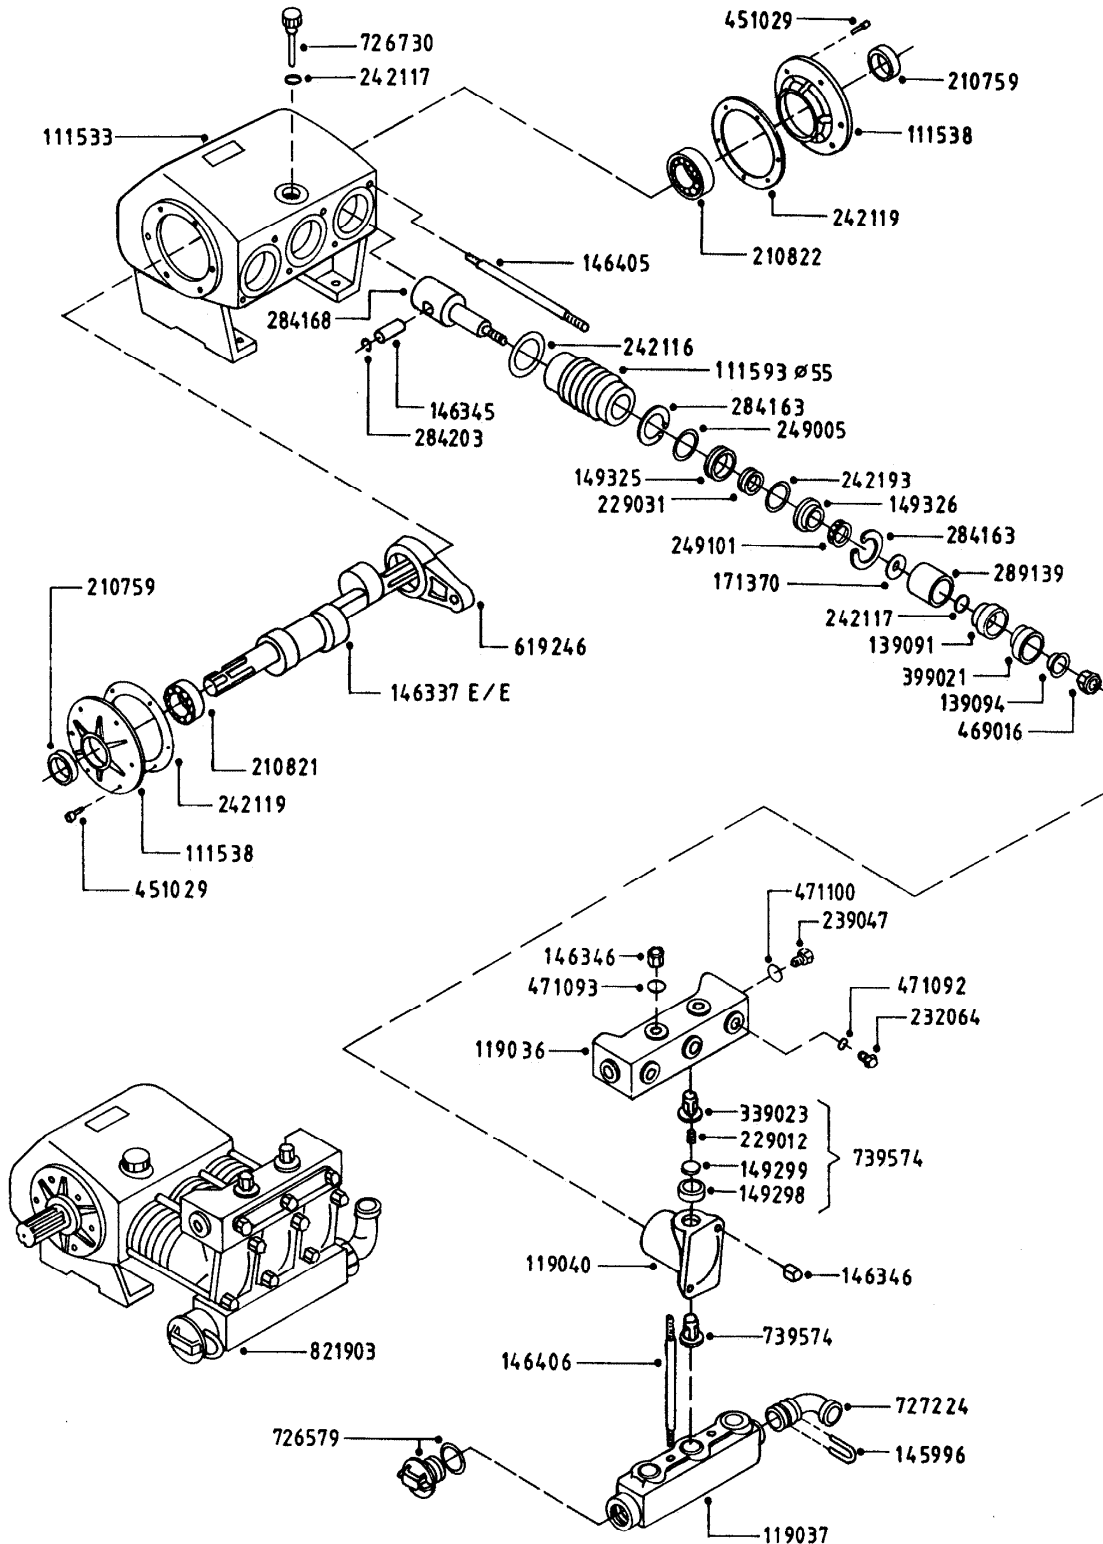

Bomba PS3E Filtro Asp
1_100, 20:9--:0

Page 1

Date 22.06.2010 16:31

parts-n°	order qty	description
145996	1	FITT.DK S-67 FORK
169440	1	BRACKET F.SUCTION FILTER
232079	1	ELBOW 3/4" BRASS
239039	1	HEXAGON NIPPLE F. M2 OPR.UNIT
239040	1	"NIPPLE1" "M-3/4" "M"
239079	1	NIPPLE1/2-11/4BRASS
242125	1	O-RING 37,69 X 3,53.....
284224	1	CLAMP 32-50
284237	1	CLAMP HOSE GEAR D20/30
289427	1	"SECURITYVALVE3/4" "40BAR"
322202	1	NUT ARAG 1-1/2" BSP
334409	1	BENDING D 40
334410	1	PROTECTION GUARD
421251	1	BOLT HEX M8X15
430721	1	BOLT HEX 8.8 DEL M12X40 FT
430877	1	M.12 X 45 MACH. SCREW 8.8
459014	1	ALLEN SCREW M8 X 15 GALV.DIN93
460386	1	NUT HEX M12X1.75
460703	1	NUT HEX M12X1.75 LOCK
470455	1	WASHER D12 SPRING
471071	1	WASHER M12 GALV
471074	1	WASHER M8 ELZ
471075	1	WASHER M8 LOCK
726570	1	HOSE TAIL 90' 3/4' S53
726926	1	SUCTION FILTER COMPL. 50 MESH
727224	1	FITT.DK S-67 ELB.1-1/2"
727542	1	3-WAY-VALVE 2X1 1/2'
739383	1	AIRBOTTLEALU.F.HIGHPRESSURE
739727	1	CTO.MANGUERA D.16 X 800 3/4-3/4
821903	1	PS3E-123/D55-40BAR-S/S
821905	1	PS3E-147/D60-20BAR-S/S
829440	1	TRANS.SHAFT T300X1800 W/O BRAK
927146	1	HOSE R X PVC X 1-1/2 X 0012"
9924073	1	TEXOVINILHOSED.20