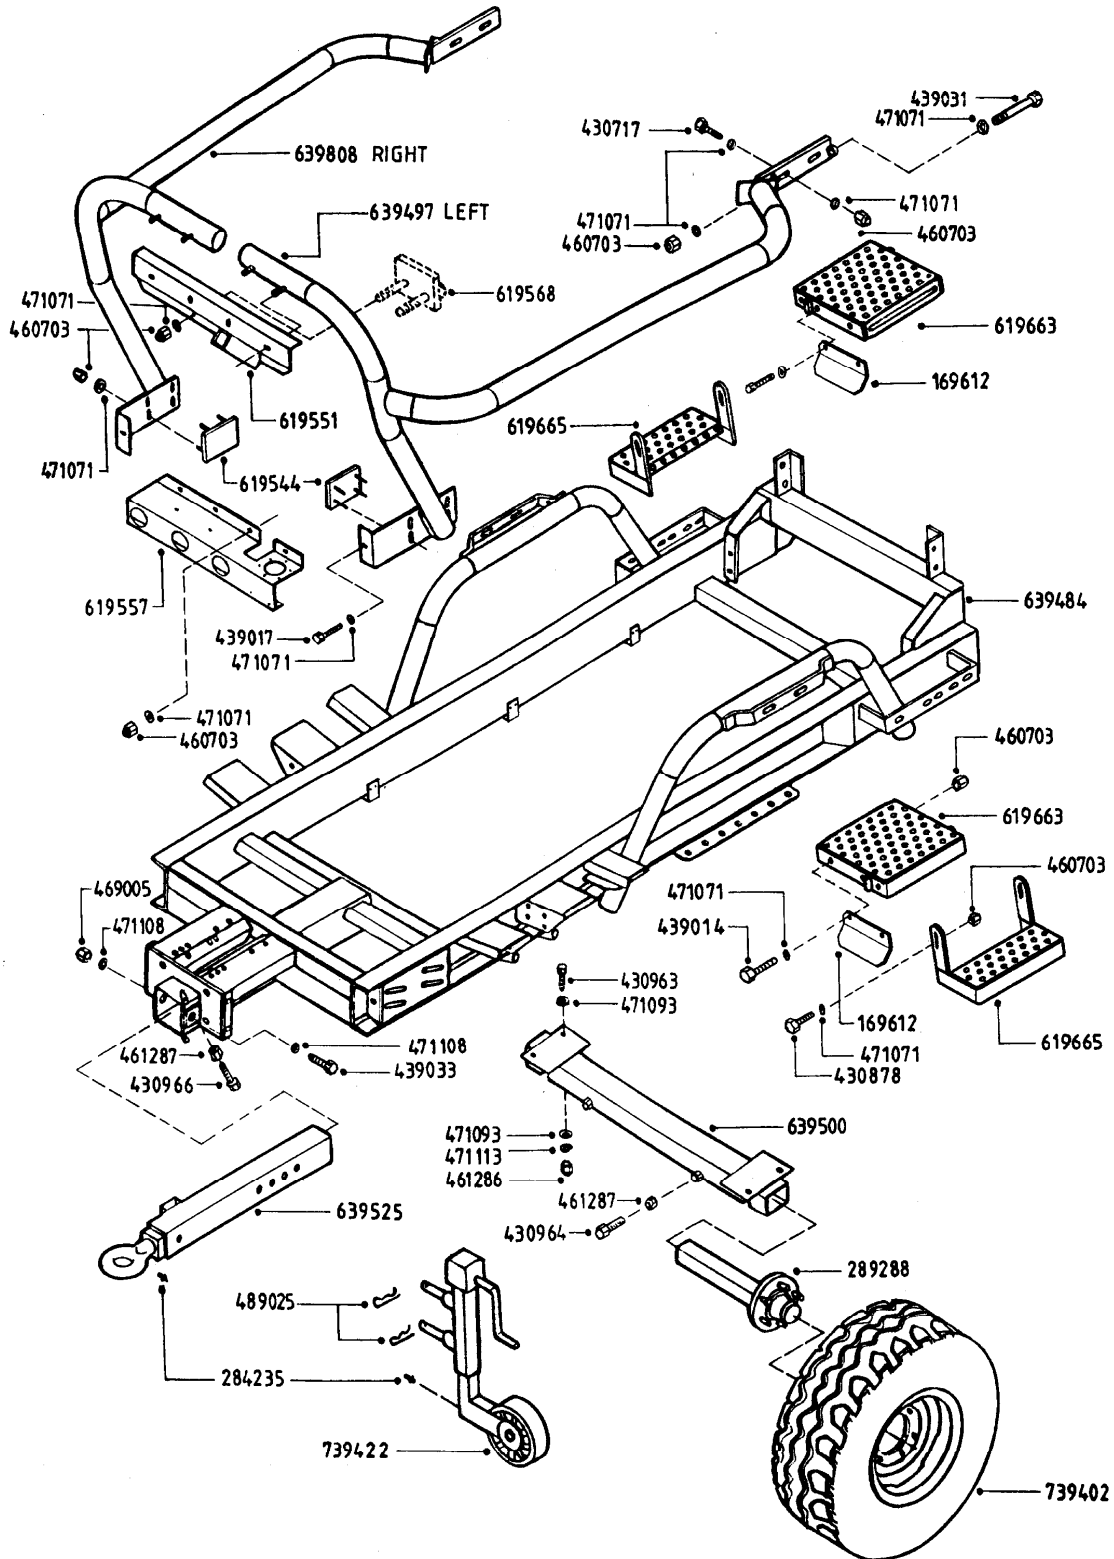

Chasis MR 3000-3500 / 05
2_122, 20:7--:0

Page 1

Date 22.06.2010 16:32

parts-n°	order qty	description
169612	1	CHAPA CORTABARROS MR-PLUS
284235	1	GREASE NIPPLE M 6/100
289288	1	1/2 AXLE RZ-6050.16018 L=600 STR
430717	1	BOLT HEX 8.8 RAW M12x40
430878	1	BOLT HEX 8.8 DEL M12X45
430964	1	BOLT HEX M18X50
430966	1	MACHINE SCREW M18X60 .....
439014	1	BOLT HEX 8.8 DEL M12X35
439017	1	M.12X90MACH.SCREW8.8DIN
439031	1	M.12X100CADM.SCREW8.8DIN
439033	1	BOLT HEX M24X170 GALV.
460703	1	NUT HEX M12X1.75 LOCK
461286	1	NUT M14 SAFETY
461287	1	NUT HEX M18
469005	1	SELF LOCK NUT M24
471071	1	WASHER M12 GALV
471072	1	WASHER M10 EL2
471093	1	WASHER D14 GALV. (168873)
471108	1	WASHER D44D25X4.5
471113	1	WASHER D14 TENSION
489025	1	"R" PIN D.4
619544	1	FRONT PLATE - MERCURY FRAME
619551	1	FRONT BRACKET F.RAILING MR600
619557	1	BRACKETF/MANIFOLDMR-3000
619568	1	TANK SUPPORT BRACKET
619663	1	REPOSAPIES MR-2000/3000 -PLUS-
619665	1	ESCALON REPOSAPIES MR-PLUS
639484	1	FRAMEMERCURY3000
639497	1	RAILINGMERCURYLEFT3000
639500	1	BRACKETFORAXLEMR-3000
639525	1	DRAWBARLONGW/RINGHITCH
639808	1	RAILINGMERCURYRIGHT3000
739402	1	CTO.RUEDA 11,5/80.15 16PR
739422	1	CPL. JACK STAND FOR TANGO