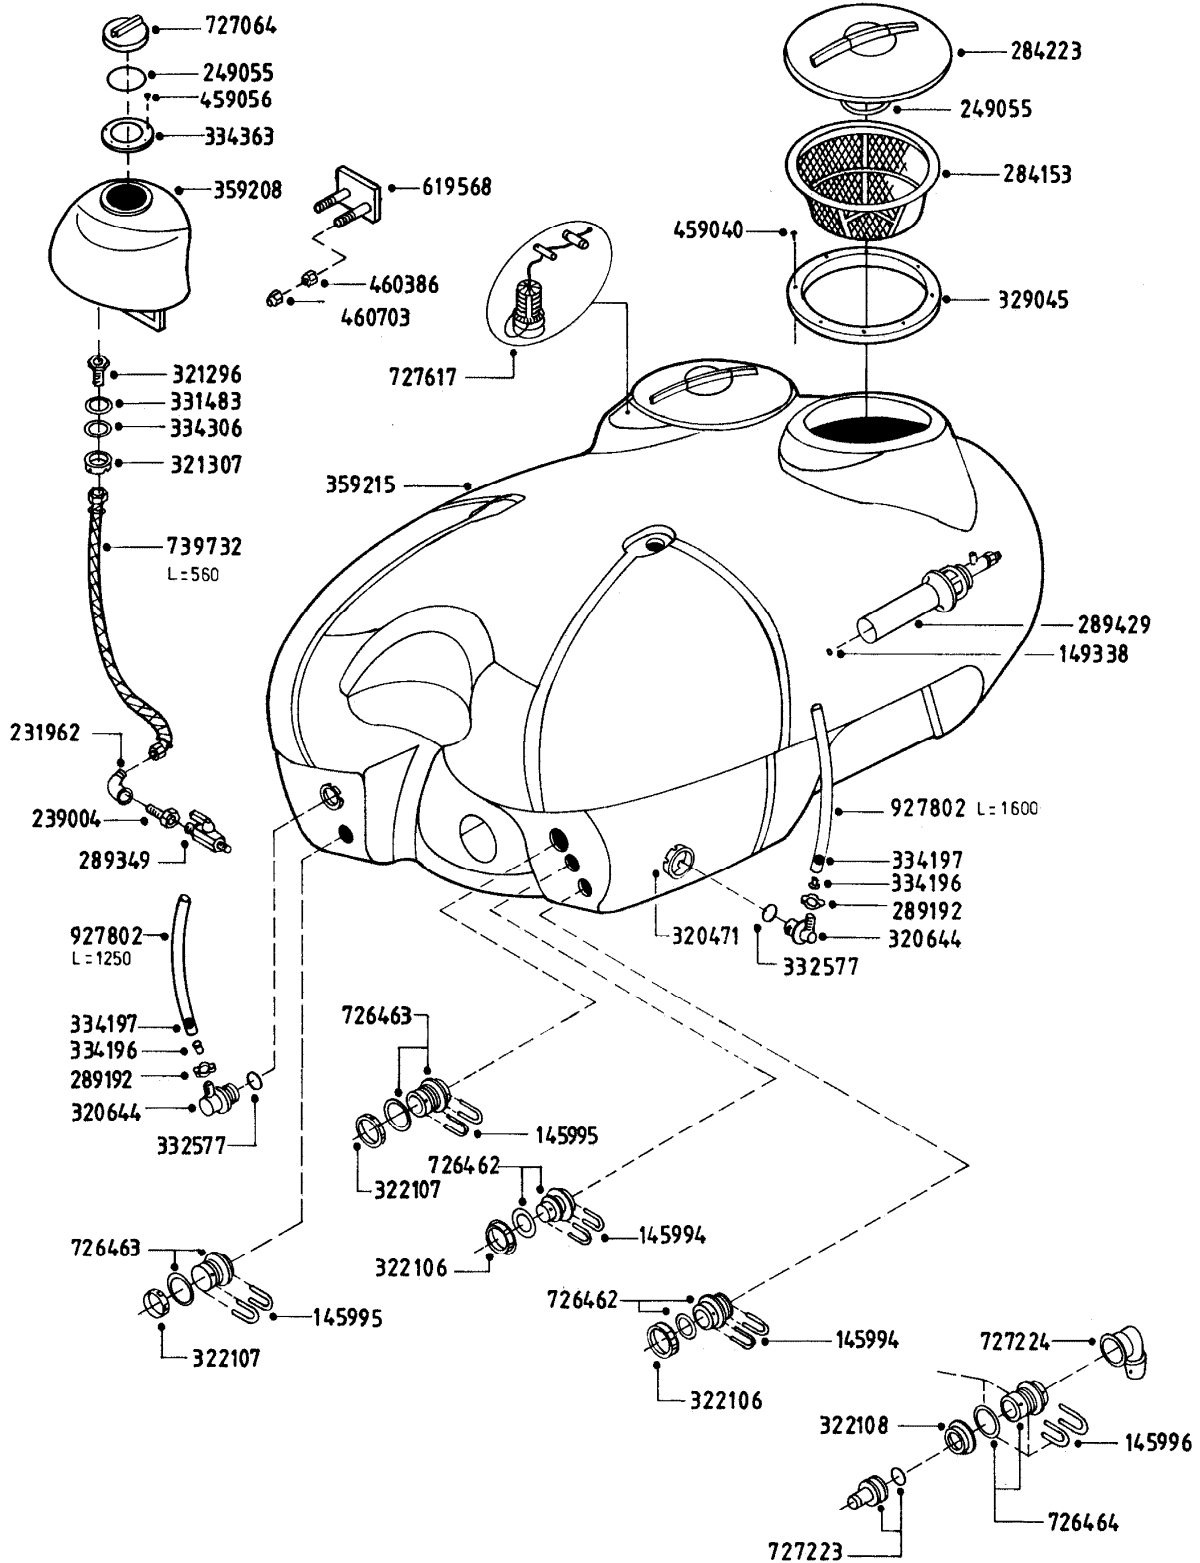

Tank MR2000
2_103, 20:9--:0

parts-n°	order qty	description
145994	1	FITT.DK S-40 FORK
145995	1	FITT.DK S-53 FORK
145996	1	FITT.DK S-67 FORK
149338	1	INTERMIX JET 5MM
231962	1	ELBOW BRASS 1/2"
239004	1	BUSHING 1/2"-3/8" BRASS
249055	1	SEAL FOR LID
284153	1	TANK STRAINER D=454
284223	1	COMPLETE COVER D 454 .....
289192	1	HOSE CLIP 23-27
289349	1	BALL VALVE 3/8" M-H
289429	1	AGITATION INJECTOR DUAL INPUT
320471	1	FITT.DK NUT 1" BSP JAMB
320644	1	FITT.DK ELB.3/4"HB X 1" BSP
321296	1	FITT.DK BULKHEAD 1/2" BSP SING
321307	1	FITT.DK NUT 1/2" BSP JAMB
322106	1	FITT.DK S-40 BULKHEAD NUT
322107	1	FITT.DK S-53 BULKHEAD NUT
322108	1	FITT.DK S-67 BULKHEAD NUT
329045	1	RING D.454 W/SEAL
331483	1	WASHER RY-2
332577	1	O-RING D38/D30X4 F.1" PUR.
334196	1	PLUG F. LIQUID LEV. INDICATOR
334197	1	BALL F. LIQUID LEV. INDICATOR
334306	1	WASHER D22 PA
334363	1	RING FOR LID USE 10619803
359208	1	CLEAN WATER TANK - MERCURY
359215	1	TANKMERCURY2000
459040	1	SCREW INOX 4.2X25 DIN7941
459056	1	SCREW3.9X16DIN7971
460386	1	NUT HEX M12X1.75
460703	1	NUT HEX M12X1.75 LOCK
619568	1	TANK SUPPORT BRACKET
726462	1	LEAD IN S 40 WITH O-RING
726463	1	FITT.DK S53 BULKHEAD W/GASKET
726464	1	FITT.DK S-67 BULKHEAD W/GASKET
727064	1	LID WITH AIRING D153 .....
727223	1	HOSE TAIL 1 1/2' W. O-RING
727224	1	FITT.DK S-67 ELB.1-1/2"
727617	1	FITT.DK S-93 BOTTOM VALVE 2'
739732	1	HOSEUNITYD.10X560TEXOVINIL
927802	1	TRANSP.PVC HOSE 20X25