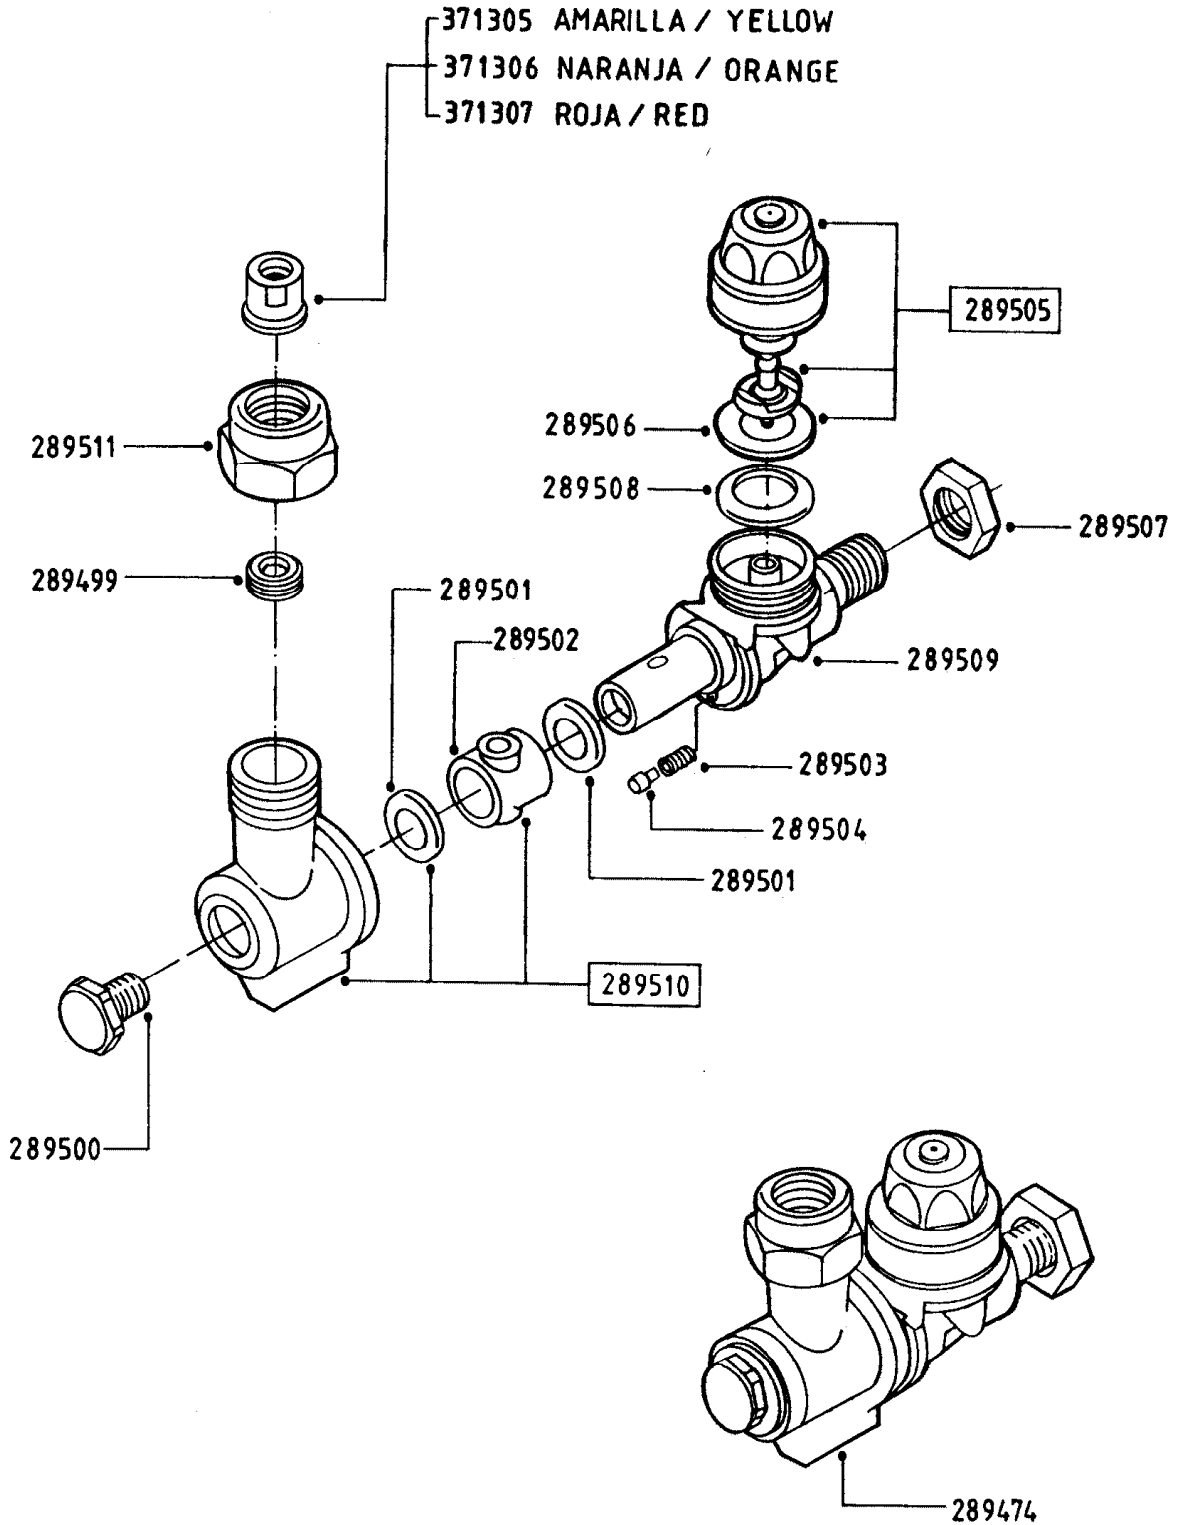

JET 1 4 SIMP ANTIG
4_112, 20:9--:0

Page 0

Date 22.06.2010 16:31

JET 1 4 SIMP ANTIG
4_112, 20:9--:0

Page 1

Date 22.06.2010 16:31

parts-n°	order qty	description
289474	1	NOZZLE HOLDER SIMPLE, NON-DRIP
289499	1	NUT M11X1
289500	1	BOLT FOR NOZZLE HOLDER
289501	1	O-RING 11 X 2.5
289502	1	NOZZLE FLOW DIVIDER
289503	1	SPRING
289504	1	NOZZLE POSITION LOCK
289505	1	NON-DRIP ASSY.BRASS NOZ.HOLDER
289506	1	NON-DRIP DIAPHRAGM
289507	1	NUT
289508	1	O-RING/NOZZLE HOLDER NON-DRIP
289509	1	NOZZLE BODY
289510	1	SINGLE NOZZLE BODY
289511	1	NUT 3/8"
371305	1	NOZZLE SET YELLOW 0212
371306	1	NOZZLE SET ORANGE 0215
371307	1	NOZZLE SET RED 0220