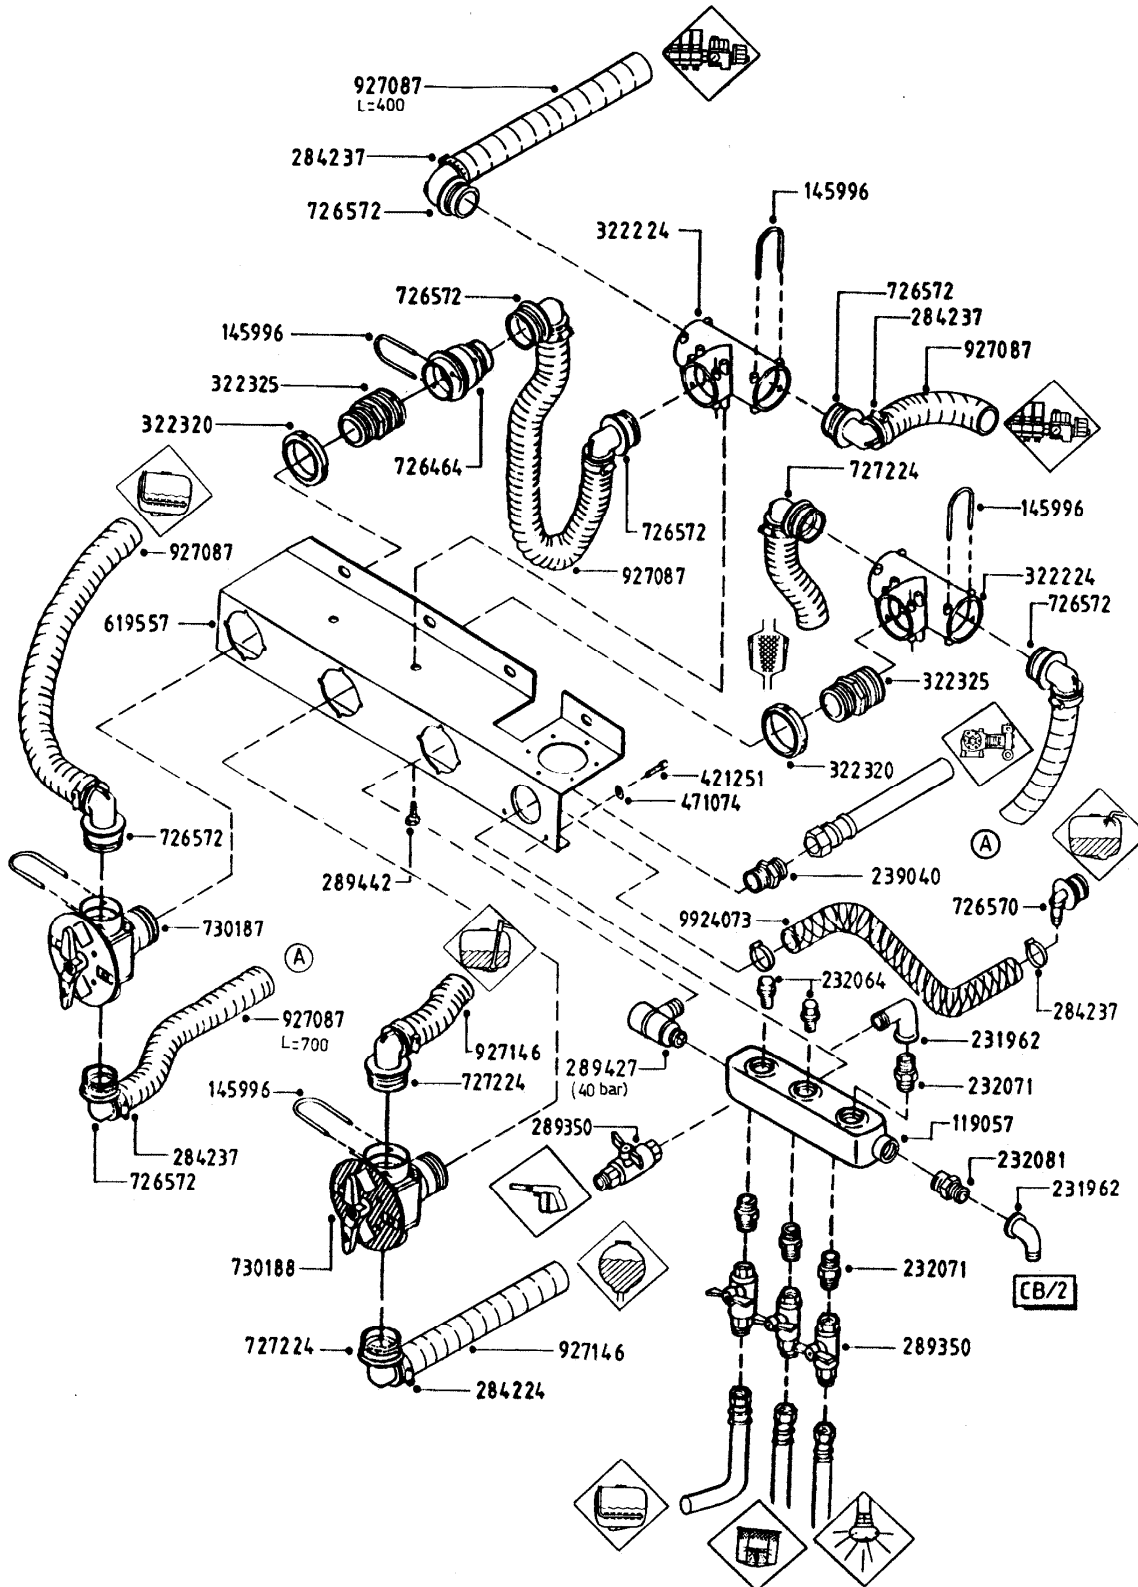

Manifold CB/2 MR piston pump
2_108, 20:9--:0

Page

0

Date

22.06.2010 16:32

Manifold CB/2 MR piston pump
2_108, 20:9--0

Page 1

Date 22.06.2010 16:32

parts-n°	order qty	description
119057	1	PRESSUREMANIFOLDMECANIZEDAR/M
145996	1	FITT.DK S-67 FORK
231962	1	ELBOW BRASS 1/2"
232064	1	PLUG 1/2' BRASS
232071	1	HEXAGON NIPPLE 1/2' .....
232081	1	HEXAGON NIPPLE 1/2'X3/4' .....
239040	1	"NIPPLE1"M-3/4"M"
284224	1	CLAMP 32-50 .....
284237	1	CLAMP HOSE GEAR D20/30
289350	1	"WINGTAP1/2"M/F"
289427	1	"SECURITYVALVE3/4"40BAR"
289442	1	"HYDRAULICCAP1/4" "
322224	1	FITT.DK S-67 TEE
322320	1	NUT F.3 WAY VALVE S56
322325	1	FITT.DK S-67 X 1-1/2"BSP LONG
421251	1	BOLT HEX M8X15
471074	1	WASHER M8 ELZ
619557	1	BRACKETF/MANIFOLDMR-3000
726464	1	FITT.DK S-67 BULKHEAD W/GASKET
726570	1	HOSE TAIL 90' 3/4' S53 .....
726572	1	FITT.DK S-67 1" ELBOW 90 ASSY.
727224	1	FITT.DK S-67 ELB.1-1/2"
730187	1	RETURNVALVES67MAN.2POS.
730188	1	SUCTIONVALVES67MAN.3POS.
927087	1	HOSE R X PVC X 1 X 0012"
927146	1	HOSE R X PVC X 1-1/2 X 0012"
9924073	1	TEXOVINILHOSED.20