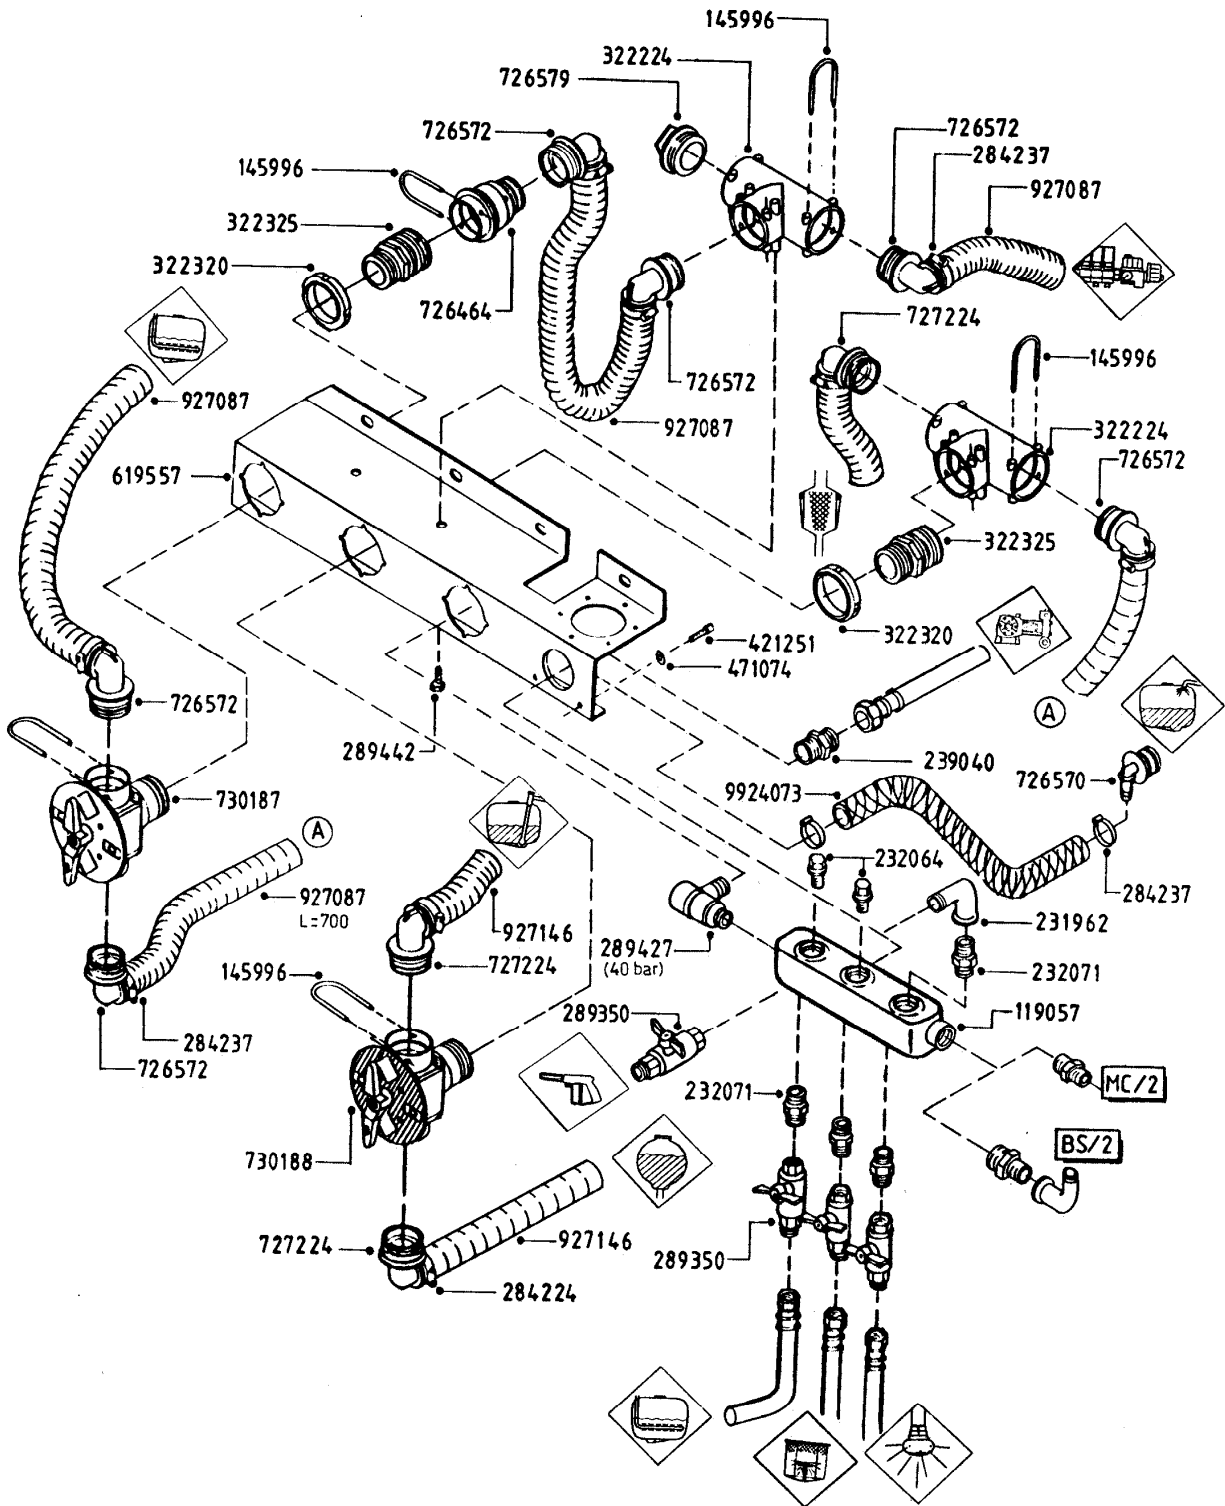

Manifold MC/2-BS/2 MR piston
pump
2_106, 20:9--:0

Page 1
Date 22.06.2010 16:32

parts-n°	order qty	description
119057	1	PRESSUREMANIFOLDMECANIZEDAR/M
145996	1	FITT.DK S-67 FORK
231962	1	ELBOW BRASS 1/2"
232064	1	PLUG 1/2' BRASS
232071	1	HEXAGON NIPPLE 1/2' .....
239040	1	"NIPPLE1" "M-3/4" "M"
284224	1	CLAMP 32-50 .....
284237	1	CLAMP HOSE GEAR D20/30
289350	1	"WINGTAP1/2" "M/F"
289427	1	"SECURITYVALVE3/4" "40BAR"
289442	1	"HYDRAULICCAP1/4" ""
322224	1	FITT.DK S-67 TEE
322320	1	NUT F.3 WAY VALVE S56
322325	1	FITT.DK S-67 X 1-1/2" BSP LONG
421251	1	BOLT HEX M8X15
471074	1	WASHER M8 ELZ
619557	1	BRACKETF/MANIFOLDMR-3000
726464	1	FITT.DK S-67 BULKHEAD W/GASKET
726570	1	HOSE TAIL 90' 3/4' S53 .....
726572	1	FITT.DK S-67 1" ELBOW 90 ASSY.
726579	1	FITT. S67 PLUG W/O-RING
727224	1	FITT.DK S-67 ELB.1-1/2"
730187	1	RETURNVALVES67MAN.2POS.
730188	1	SUCTIONVALVES67MAN.3POS.
927087	1	HOSE R X PVC X 1 X 0012"
927146	1	HOSE R X PVC X 1-1/2 X 0012"
9924073	1	TEXOVINILHOSED.20