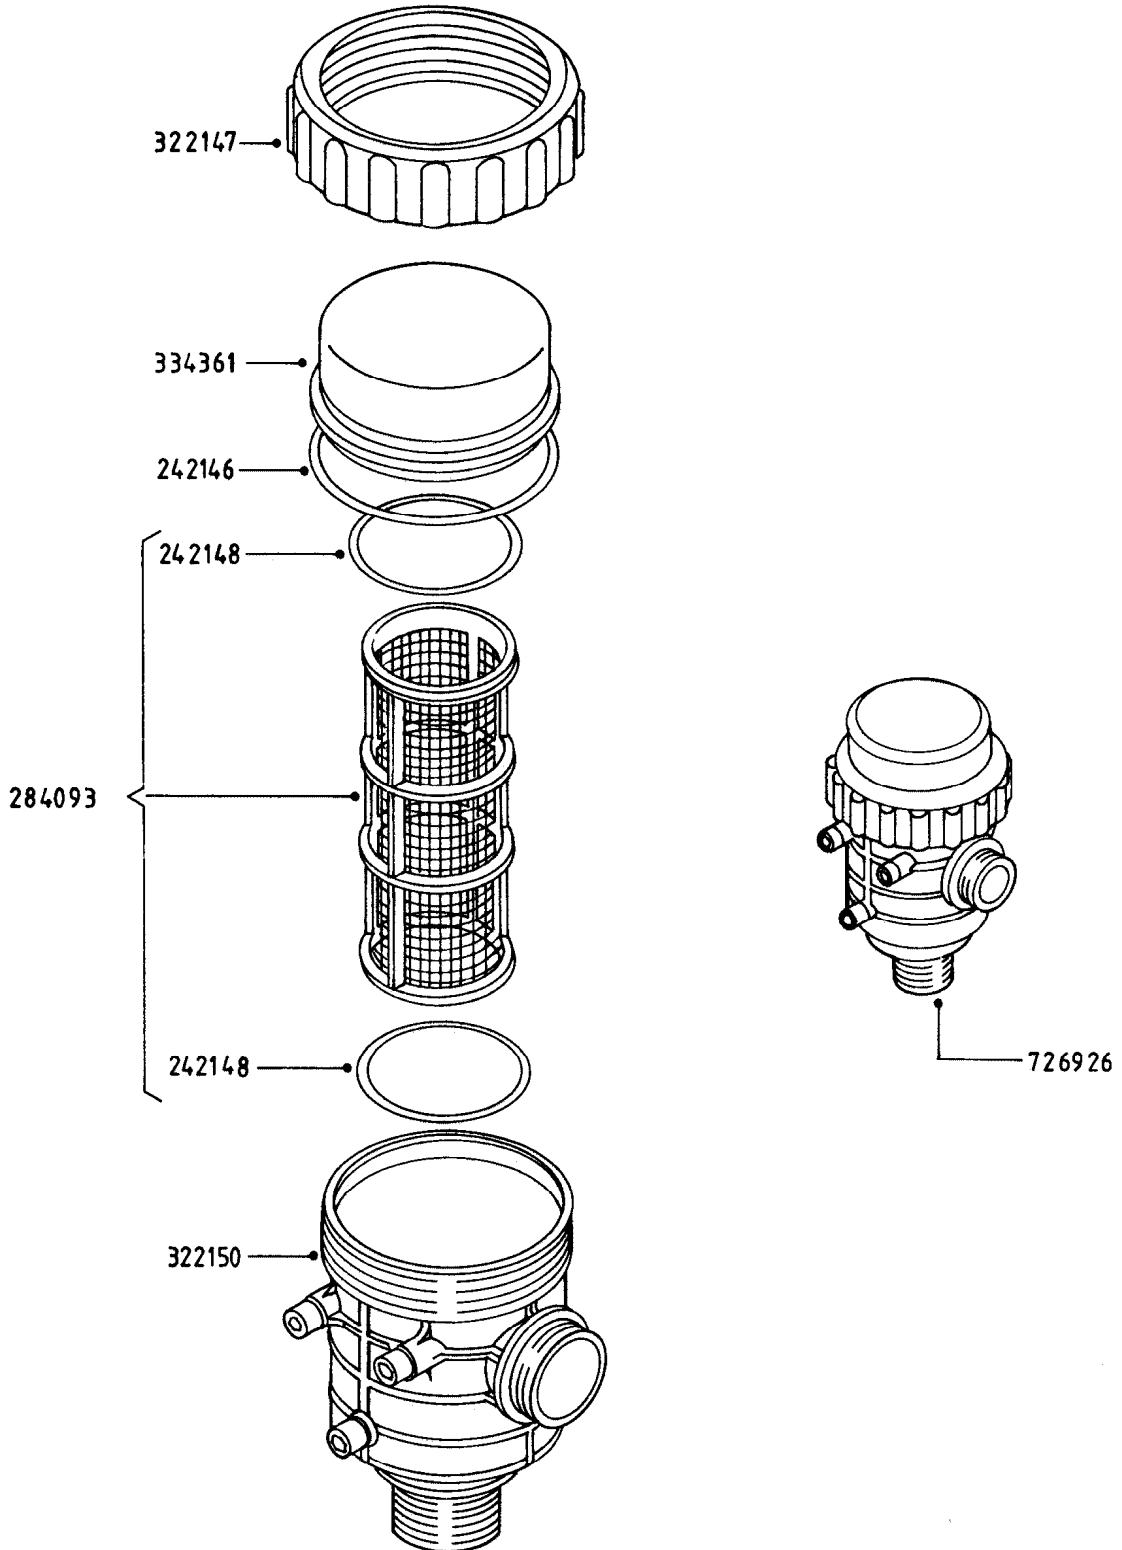

Suction filter AR-MR
2_117, 20:9--:0

Page 0

Date 22.06.2010 16:32

Suction filter AR-MR
2_117, 20:9--:0

Page 1

Date 22.06.2010 16:32

parts-n°	order qty	description
242146	1	O-RING 140 X 126 X 7
242148	1	O-RING 109.2 X 104 X 2
284093	1	FILTER SCREEN F.ARAG 50 MESH
322147	1	THREADED RING F/FILTER 200
322150	1	FILTER CASING 1.5"BSP ARAG
334361	1	FILTER CAP 170 .....
726926	1	SUCTION FILTER COMPL. 50 MESH