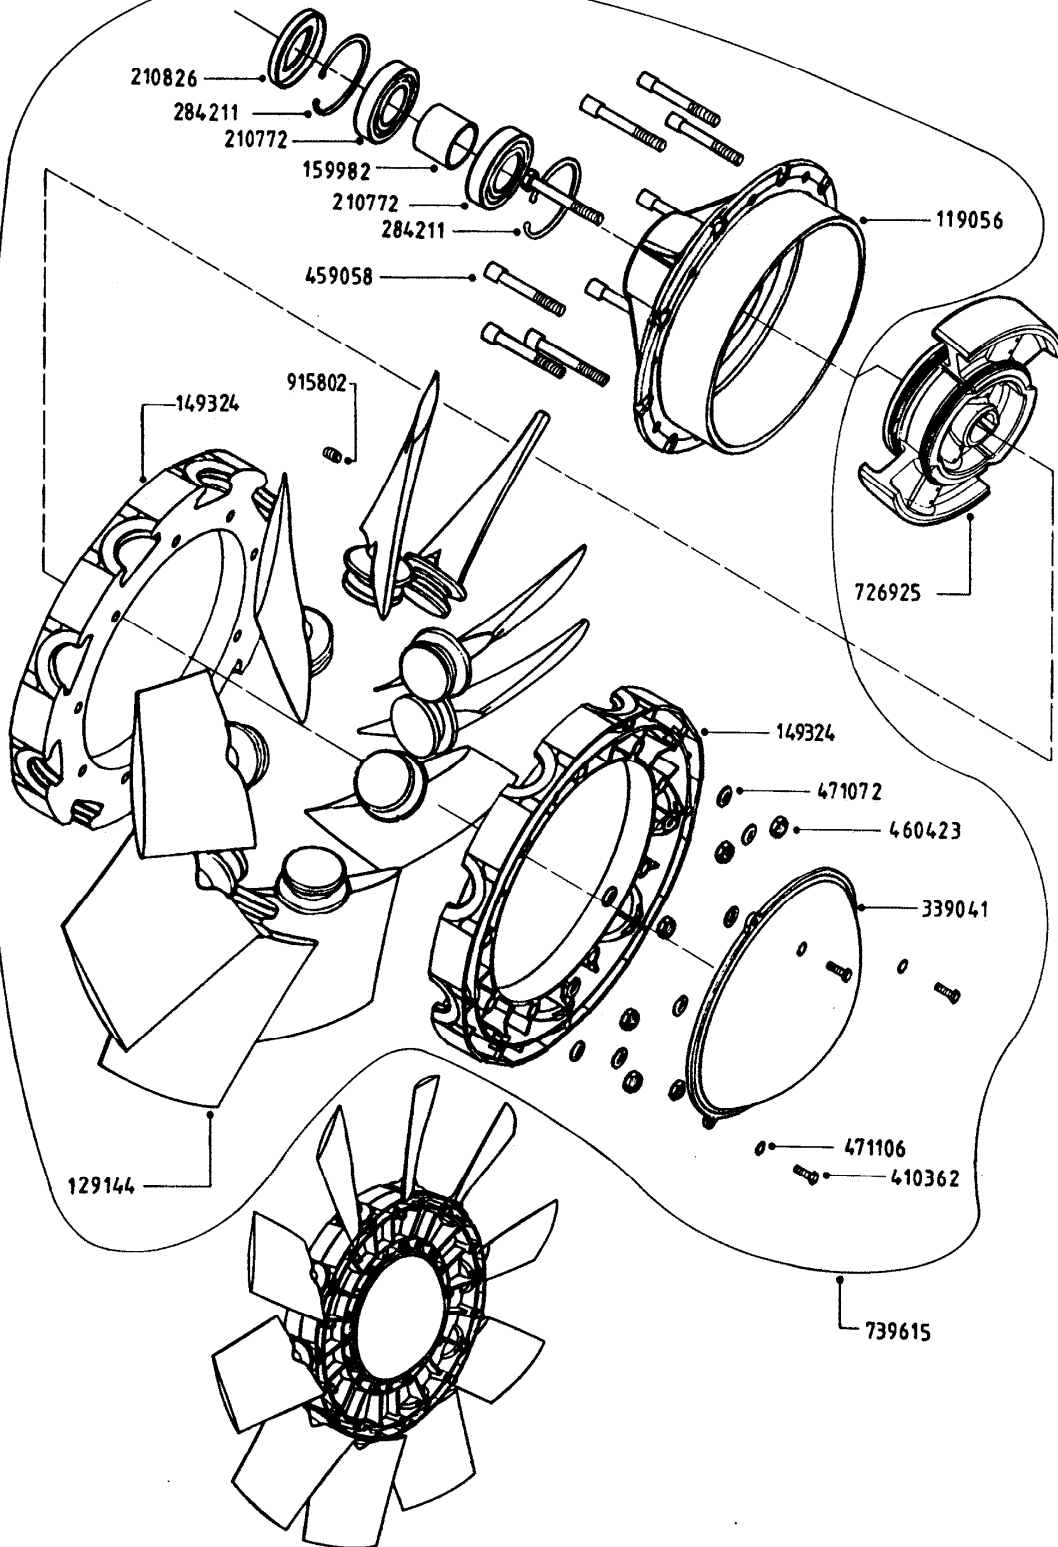

Blower wheel D920
4_101, 20:9--:0

Page 0

Date 22.06.2010 16:31

Blower wheel D920
4_101, 20:9--:0

Page 1

Date 22.06.2010 16:31

parts-n°	order qty	description
119056	1	CENTER WHEEL F.30"/32" FAN
129144	1	PALA ORIENT.HELICE D.820 VR99 P/
149324	1	FLANGE F.CENTER WHEEL 36"
159982	1	DISTANCE TUBE FOR 820
210772	1	BALL BEARING 6208 2RS1
210826	1	SEAL OIL 45 X 10
284211	1	SNAP-RING INNER 80X2.5
339041	1	CAP FOR FAN
410362	1	BOLT HEX 8.8 DEL M6X20 FT
459058	1	ALLEN SCREW M10X80
460423	1	NUT HEX M10X1.5 LOCK
471072	1	WASHER M10 EL2
471106	1	WASHER D6
726925	1	CENTRIFUGAL CLUTCH D. 245
739615	1	FAN - AXIAL 36"
915802	1	SET SCREW DIN 913 6X6