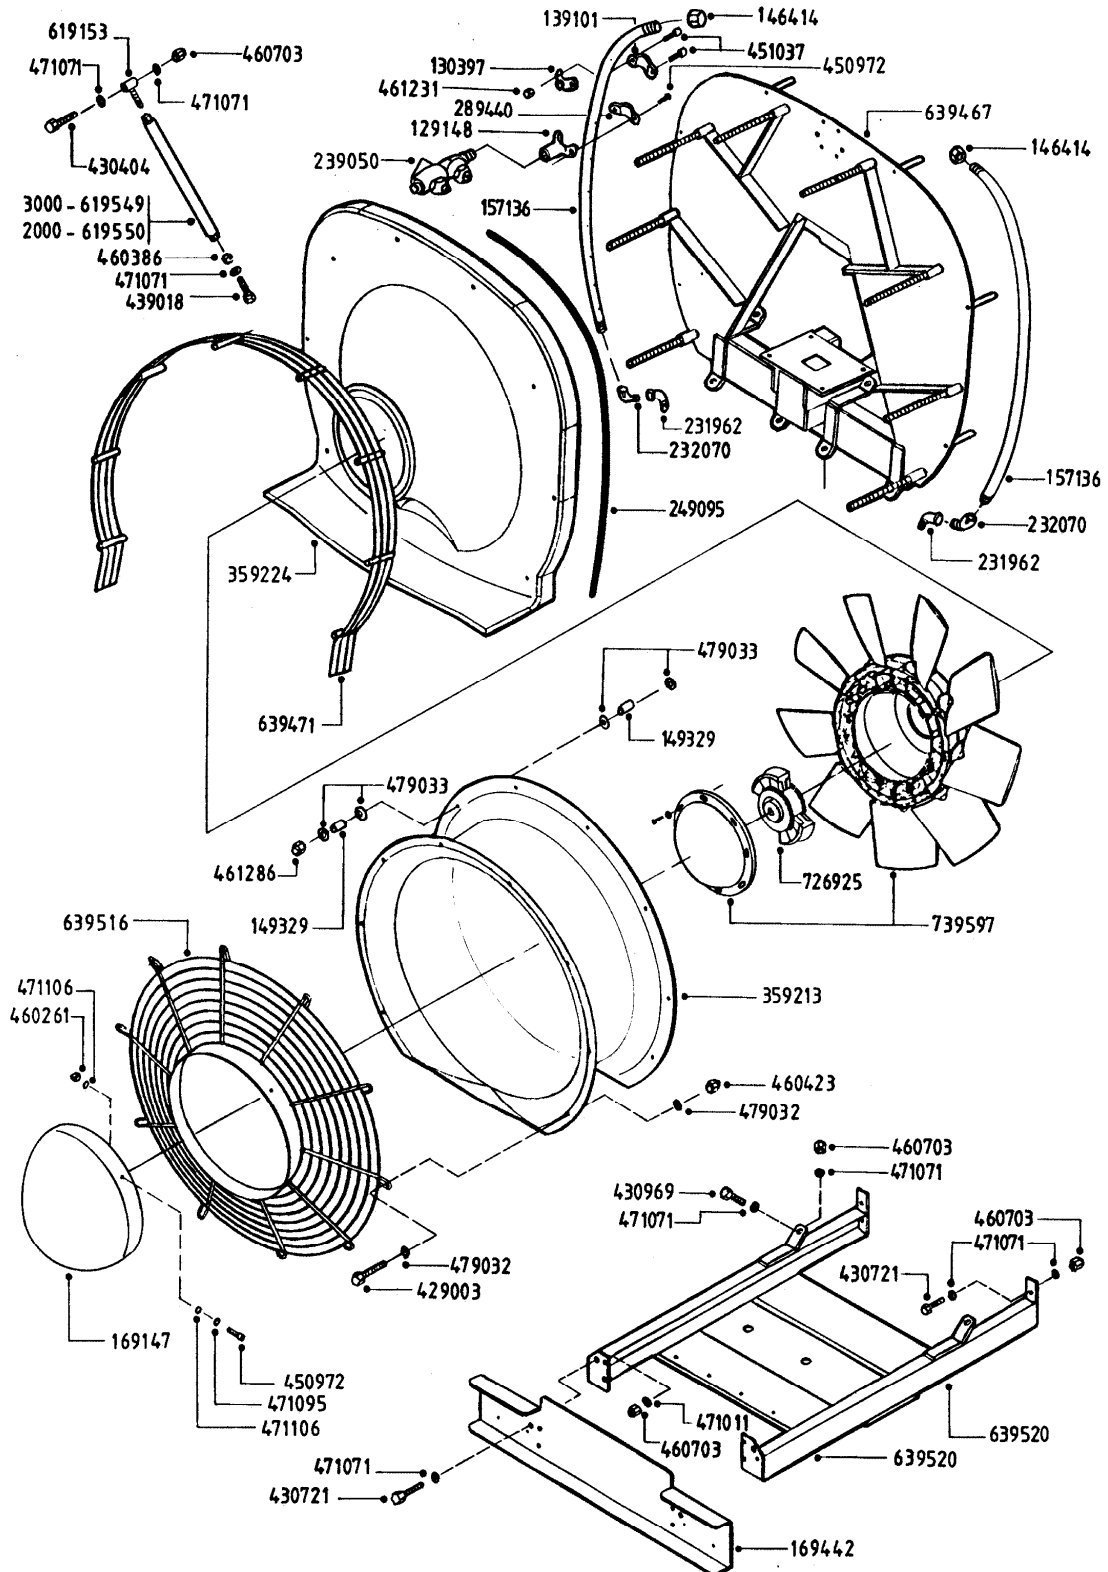

KIT F55 MR
4_103, 20:9--:0

KIT F55 MR
4_103, 20:9--:0

Page 1

Date 22.06.2010 16:31

parts-n°	order qty	description
129148	1	BRCKT F. NZZLEHOLDER BRASS MR
130397	1	NOZZLE HOLDER UPPER PART
139101	1	NOZZLE CLAMP F. MERCURY
146414	1	TERMINATION STOPPER 22 X 100
149329	1	ARANDELA SUPLEM.TOBERA 15mm.D.15
157136	1	SPRAYLINERIGHTMR-3000
169147	1	COWLING FOR BLOWER
169442	1	REAR BRACKET MERCURY FAN FRAME
231962	1	ELBOW BRASS 1/2"
232070	1	ELBOW 1/2" BRASS M-22.100 H
239050	1	NOZZLE ASSY.NO DRIP SINGLE
249095	1	SEAL F.ARROW BLOWER
289440	1	CLAMP F. 1/4" NOZZLE HOLDERS
359213	1	TOBERA POLIEST.D.820 SIN/DEFL.ME
359224	1	CONO POLIESTER D.820 SIN SEPARAD
429003	1	M-10X25 MACH.SCREW GALV.
430404	1	BOLT HEX 8.8 DEL M12X50
430721	1	BOLT HEX 8.8 DEL M12X40 FT
430969	1	SCREW M12X60 CAP
439018	1	M.12X70MACH.SCREWGALVDIN
450972	1	SCREW M6X15 ALLEN GALV.
451037	1	SCREW M6X20 HEX
460261	1	NUT HEX M6X1 LOCK
460386	1	NUT HEX M12X1.75
460423	1	NUT HEX M10X1.5 LOCK
460703	1	NUT HEX M12X1.75 LOCK
461231	1	NUT HEX M6 BRASS
461286	1	NUT M14 SAFETY
471071	1	WASHER M12 GALV
471095	1	WASHER D6,4
471106	1	WASHER D6
479032	1	WASHER D.10X30X2
479033	1	ARANDELA D.14X44X3 INOX DIN9021
619153	1	PUMP BELT TIGHTENER
619549	1	BELTSMR-3000
619550	1	BELTSMR-2000
639467	1	KIT SOP.TOBERA HIERRO F820 MERCU
639471	1	REJA DE SALIDA 820/920 MERCURY
639516	1	CTO.REJA ASPIRAC.820 MERCURY-LOW
639520	1	REAR FRAME FOR MERCURY FAN
726925	1	CENTRIFUGAL CLUTCH D. 245
739597	1	FAN - AXIAL 32"