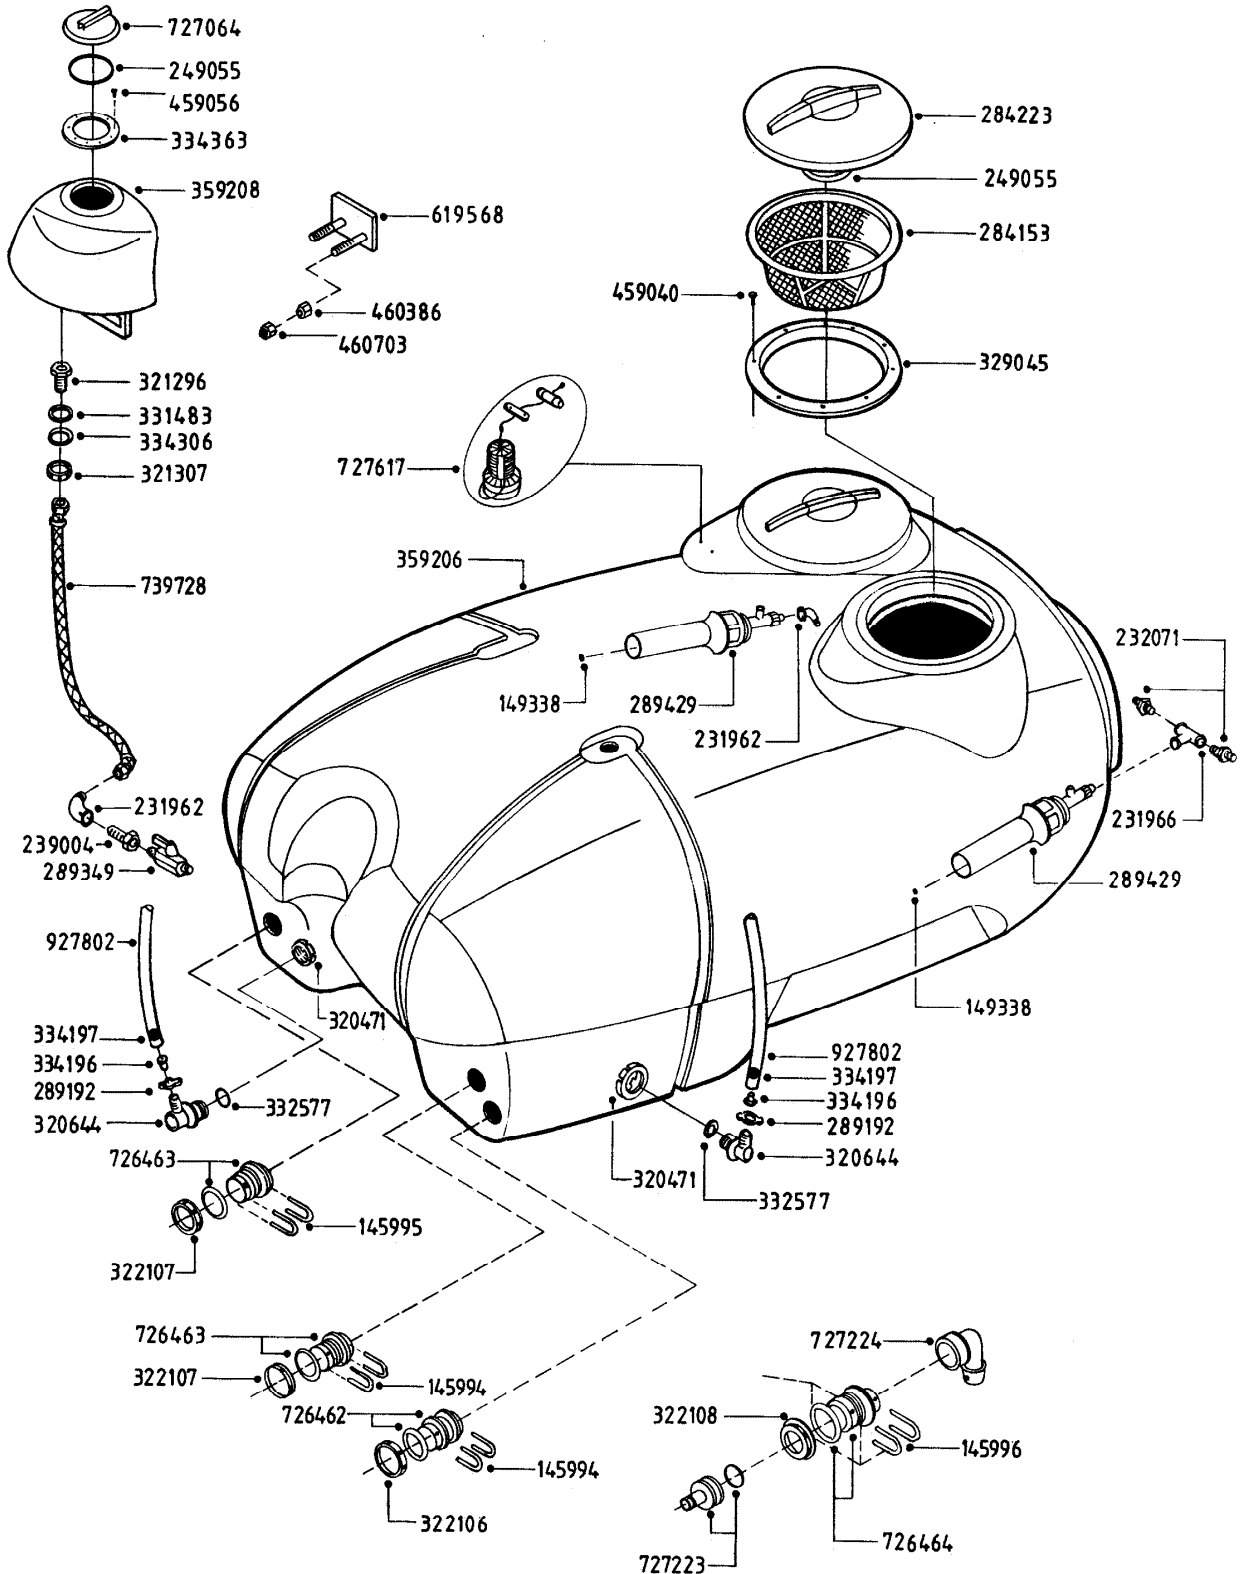

Tank MR3500
2_104, 20:9--:0

parts-n°	order qty	description
145994	1	FITT.DK S-40 FORK
145995	1	FITT.DK S-53 FORK
145996	1	FITT.DK S-67 FORK
149338	1	INTERMIX JET 5MM
231962	1	ELBOW BRASS 1/2"
231966	1	T-PIECE 1/2' .....
232071	1	HEXAGON NIPPLE 1/2' .....
239045	1	RACPRD M-1/4 / H-3/8
249055	1	SEAL FOR LID
284153	1	TANK STRAINER D=454
284223	1	COMPLETE COVER D 454 .....
289192	1	HOSE CLIP 23-27
289349	1	BALL VALVE 3/8" M-H
289429	1	AGITATION INJECTOR DUAL INPUT
320471	1	FITT.DK NUT 1" BSP JAMB
320644	1	FITT.DK ELB.3/4"HB X 1" BSP
321296	1	FITT.DK BULKHEAD 1/2" BSP SING
321307	1	FITT.DK NUT 1/2" BSP JAMB
322106	1	FITT.DK S-40 BULKHEAD NUT
322107	1	FITT.DK S-53 BULKHEAD NUT
322108	1	FITT.DK S-67 BULKHEAD NUT
329004	1	PLUG F.OIL HOLE GEARBOX F.SPV
331483	1	WASHER RY-2
332577	1	O-RING D38/D30X4 F.1" PUR.
334196	1	PLUG F. LIQUID LEV. INDICATOR
334197	1	BALL F. LIQUID LEV. INDICATOR
334306	1	WASHER D22 PA
334363	1	RING FOR LID USE 10619803
359206	1	TANKMR-3500L
359208	1	CLEAN WATER TANK - MERCURY
459040	1	SCREW INOX 4.2X25 DIN7941
459056	1	SCREW3.9X16DIN7971
460386	1	NUT HEX M12X1.75
460703	1	NUT HEX M12X1.75 LOCK
619568	1	TANK SUPPORT BRACKET
726462	1	LEAD IN S 40 WITH O-RING
726463	1	FITT.DK S53 BULKHEAD W/GASKET
726464	1	FITT.DK S-67 BULKHEAD W/GASKET
727064	1	LID WITH AIRING D153 .....
727223	1	HOSE TAIL 1 1/2' W. O-RING
727224	1	FITT.DK S-67 ELB.1-1/2"
727617	1	FITT.DK S-93 BOTTOM VALVE 2'
739728	1	TEXOVINILHOSEUNITYD.10X800
927802	1	TRANSP.PVC HOSE 20X25