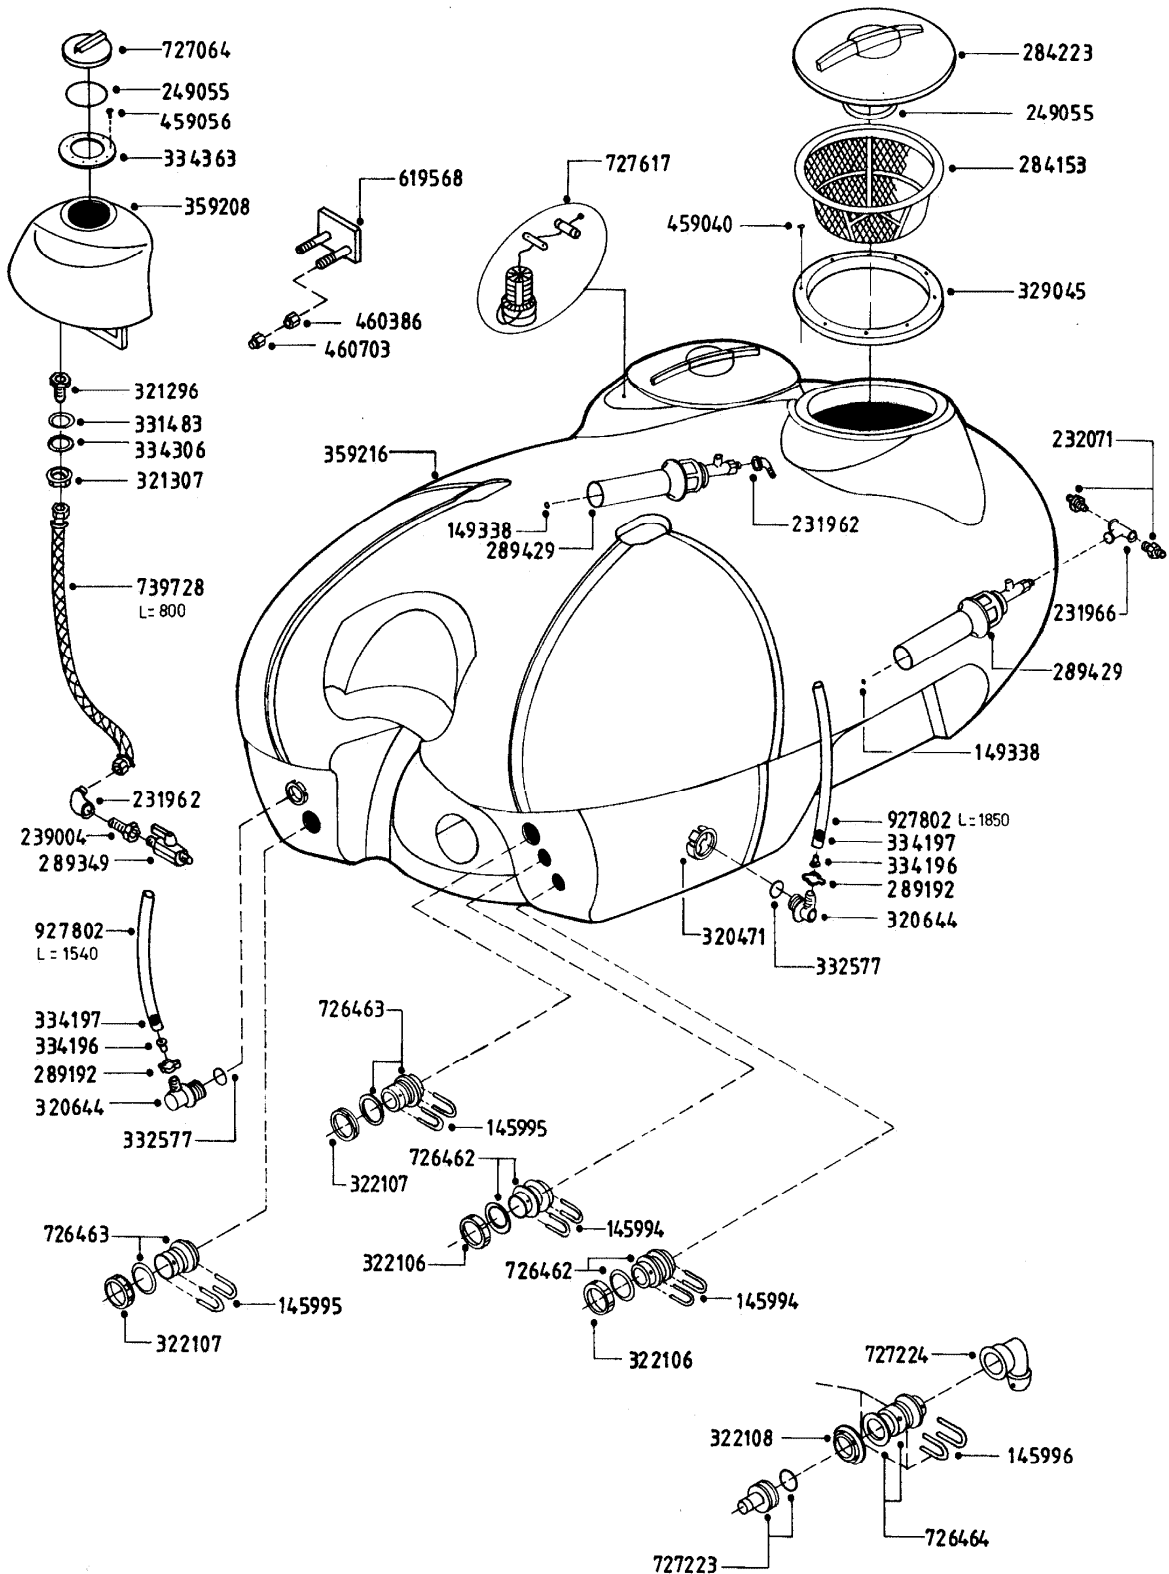

Tank MR3000
2_105, 20:9--:0

parts-n°	order qty	description
145994	1	FITT.DK S-40 FORK
145995	1	FITT.DK S-53 FORK
145996	1	FITT.DK S-67 FORK
149338	1	INTERMIX JET 5MM
231962	1	ELBOW BRASS 1/2"
231966	1	T-PIECE 1/2' .....
232071	1	HEXAGON NIPPLE 1/2' .....
239004	1	BUSHING 1/2"-3/8" BRASS
249055	1	SEAL FOR LID
284153	1	TANK STRAINER D=454
284223	1	COMPLETE COVER D 454 .....
289192	1	HOSE CLIP 23-27
289349	1	BALL VALVE 3/8" M-H
289429	1	AGITATION INJECTOR DUAL INPUT
320471	1	FITT.DK NUT 1" BSP JAMB
320644	1	FITT.DK ELB.3/4"HB X 1" BSP
321296	1	FITT.DK BULKHEAD 1/2" BSP SING
321307	1	FITT.DK NUT 1/2" BSP JAMB
322106	1	FITT.DK S-40 BULKHEAD NUT
322107	1	FITT.DK S-53 BULKHEAD NUT
322108	1	FITT.DK S-67 BULKHEAD NUT
329045	1	RING D.454 W/SEAL
331483	1	WASHER RY-2
332577	1	O-RING D38/D30X4 F.1" PUR.
334196	1	PLUG F. LIQUID LEV. INDICATOR
334197	1	BALL F. LIQUID LEV. INDICATOR
334306	1	WASHER D22 PA
334363	1	RING FOR LID USE 10619803
359208	1	CLEAN WATER TANK - MERCURY
359216	1	TANKMRERCURY3000
459040	1	SCREW INOX 4.2X25 DIN7941
459056	1	SCREW3.9X16DIN7971
460386	1	NUT HEX M12X1.75
460703	1	NUT HEX M12X1.75 LOCK
619568	1	TANK SUPPORT BRACKET
726462	1	LEAD IN S 40 WITH O-RING
726463	1	FITT.DK S53 BULKHEAD W/GASKET
726464	1	FITT.DK S-67 BULKHEAD W/GASKET
727064	1	LID WITH AIRING D153 .....
727223	1	HOSE TAIL 1 1/2' W. O-RING
727224	1	FITT.DK S-67 ELB.1-1/2"
727617	1	FITT.DK S-93 BOTTOM VALVE 2'
739728	1	TEXOVINILHOSEUNITYD.10X800
927802	1	TRANSP.PVC HOSE 20X25