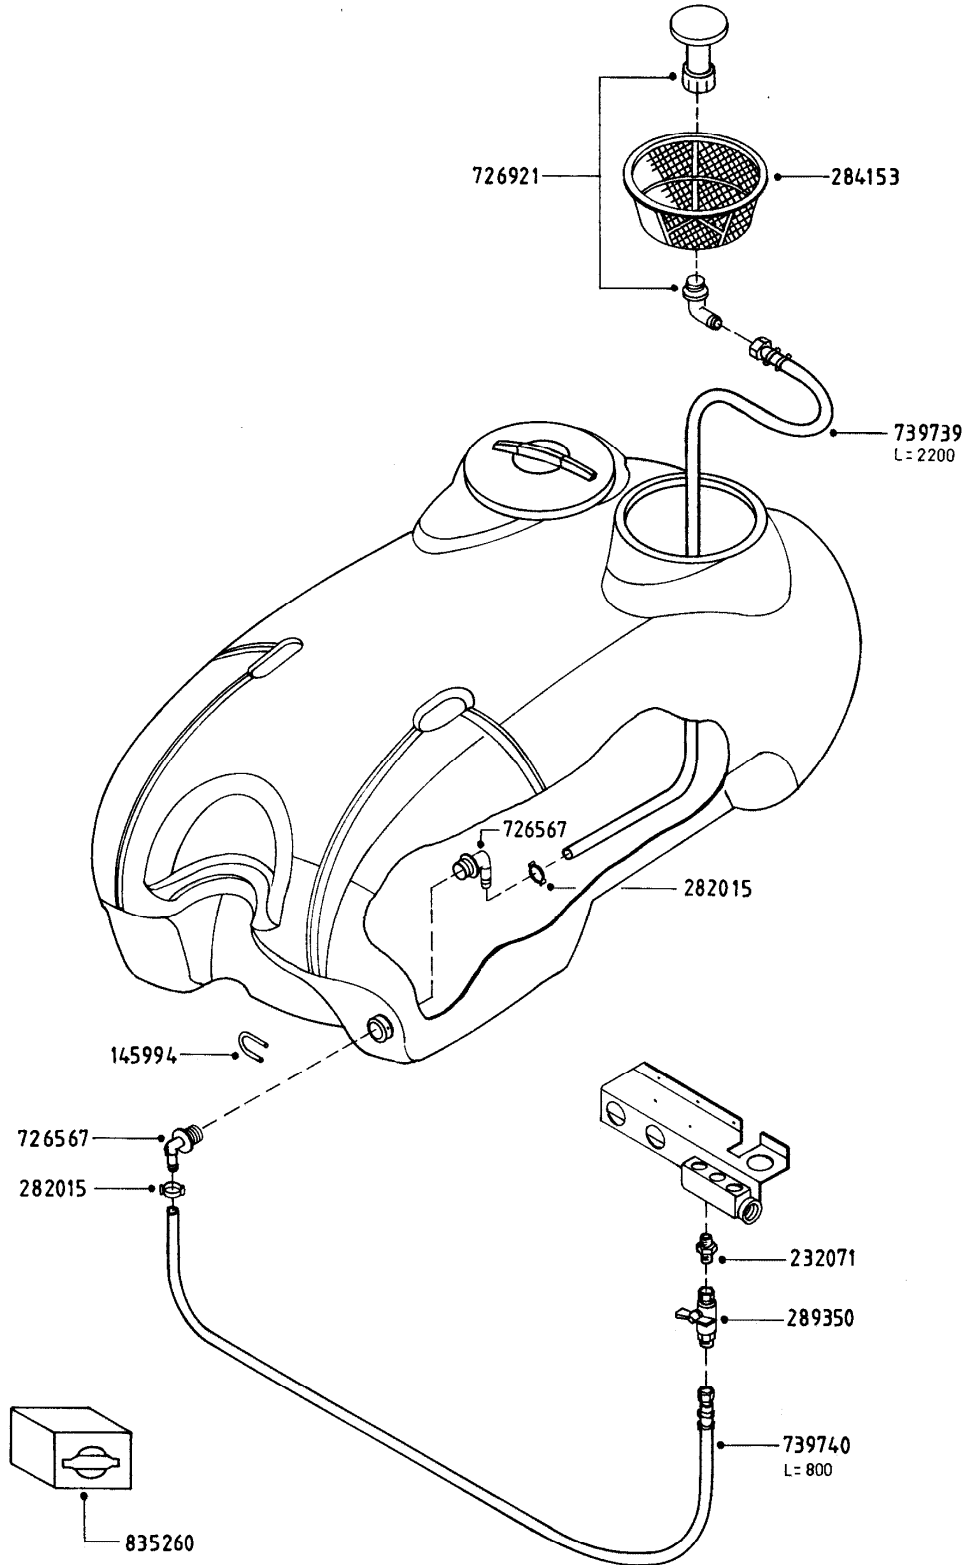

Powder mixer MR 2 3
2_114, 20:9--:0

Page 0

Date 22.06.2010 16:32

Powder mixer MR 2 3
2_114, 20:9--:0

Page 1

Date 22.06.2010 16:32

parts-n°	order qty	description
145994	1	FITT.DK S-40 FORK
232071	1	HEXAGON NIPPLE 1/2' .....
282015	1	HOSE CLIP .....
284153	1	TANK STRAINER D=454
289350	1	"WINGTAP1/2""M/F"
726567	1	FITT.DK S-40 ELB.1/2" W.ORING
726921	1	POWDER MIXER F.STRAINER BASKET
739739	1	"HOSEUNITYD.12X26001/2""80BA"
739740	1	"HOSEUNITYD.12X8001/2""80BA"
835260	1	POWDERMIXERPACKCPLF/MR