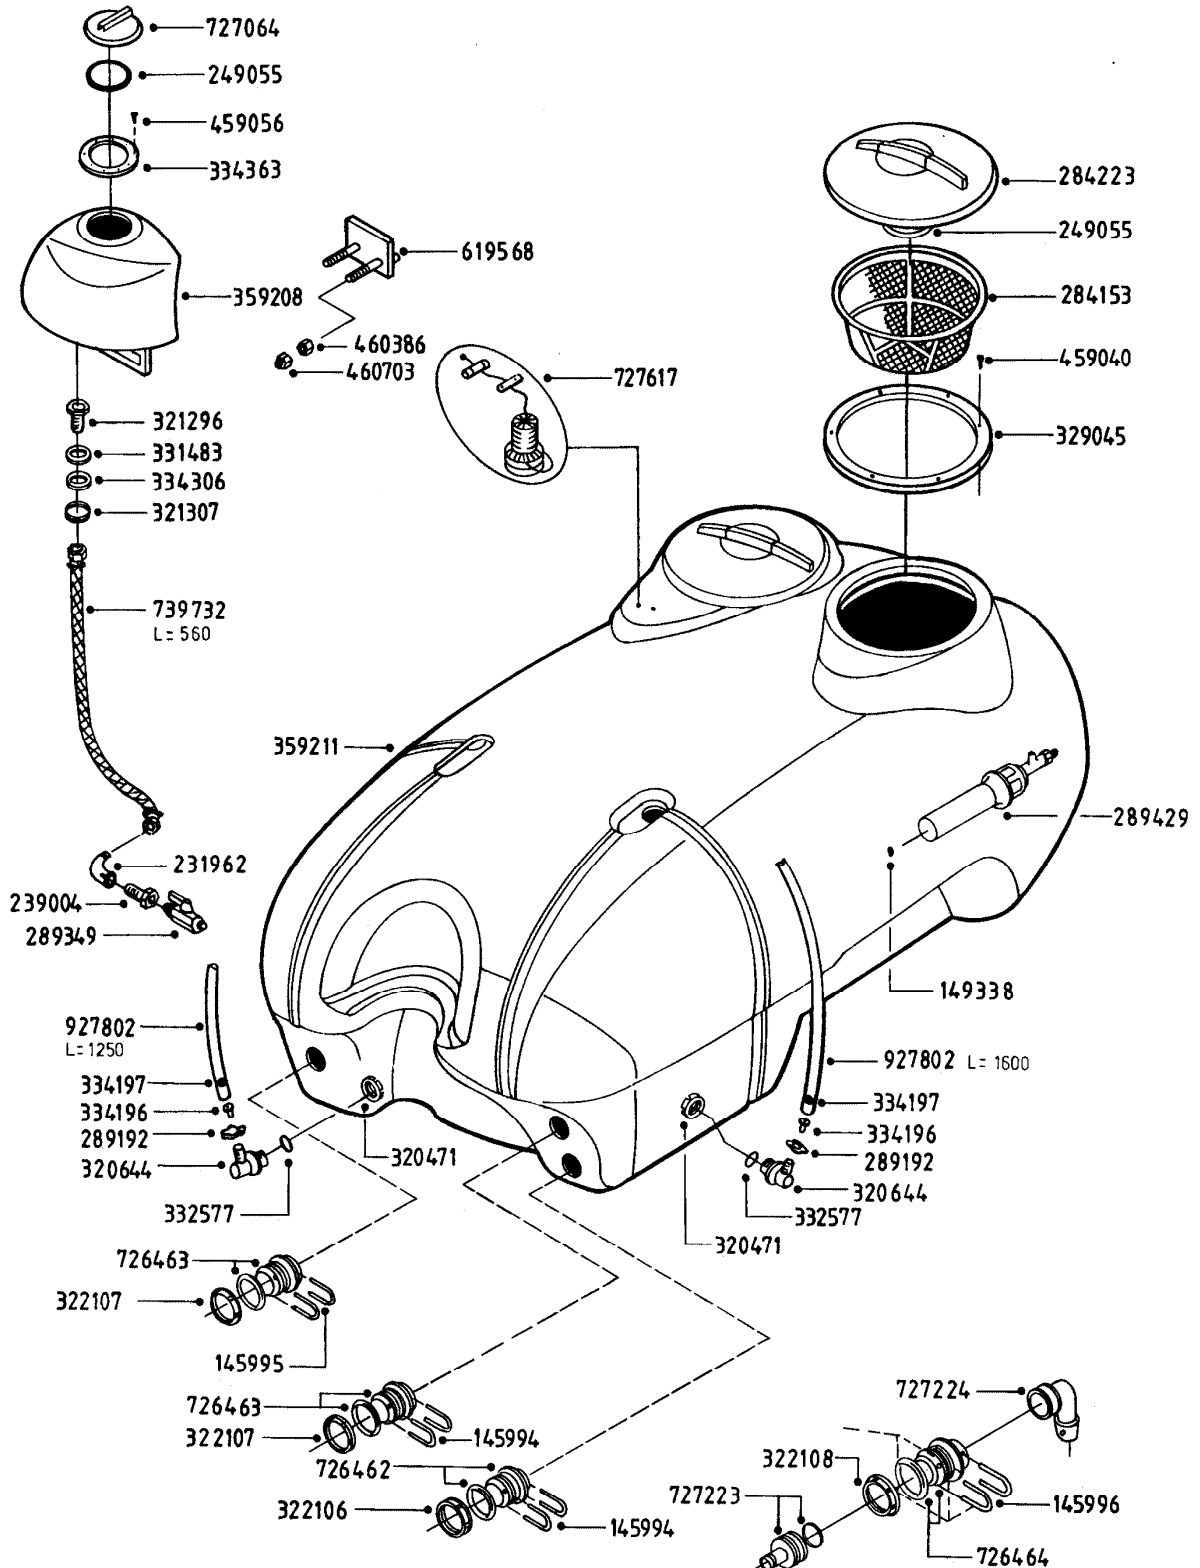

Frame MR3000
2_101, 20:9--:0

Frame MR3000
2_101, 20:9--:0

Page 1

Date 22.06.2010 16:31

parts-n°	order qty	description
229048	1	SPRING F.FOOT STEP
242199	1	TANK FRAME PACKING 1300X45X3
249065	1	TOP FOR FOOT STEP
284235	1	GREASE NIPPLE M 6/100
289288	1	1/2 AXLE RZ-6050.16018 L=600 STR
429008	1	SCREWM.10X40HEXDIN931
430717	1	BOLT HEX 8.8 RAW M12x40
430964	1	BOLT HEX M18X50
439014	1	BOLT HEX 8.8 DEL M12X35
439017	1	M.12X90MACH.SCREW8.8DIN
439018	1	M.12X70MACH.SCREWGALVDIN
439031	1	M.12X100CADM.SCREW8.8DIN
460386	1	NUT HEX M12X1.75
460423	1	NUT HEX M10X1.5 LOCK
460703	1	NUT HEX M12X1.75 LOCK
461286	1	NUT M14 SAFETY
461287	1	NUT HEX M18
469005	1	SELF LOCK NUT M24
471071	1	WASHER M12 GALV
471072	1	WASHER M10 EL2
471093	1	WASHER D14 GALV. (168873)
471108	1	WASHER D44D25X4.5
471113	1	WASHER D14 TENSION
489025	1	"R" PIN D.4
619392	1	FOOT STEP TANGO/BRAVO/CONDOR
619544	1	FRONT PLATE - MERCURY FRAME
619548	1	MUDSCRAPERMR
619551	1	FRONT BRACKET F.RAILING MR600
619557	1	BRACKETF/MANIFOLDMR-3000
619568	1	TANK SUPPORT BRACKET
639033	1	FRAMETR-2000MAXI
639484	1	FRAMEMERCURY3000
639497	1	RAILINGMERCURYLEFT3000
639500	1	BRACKETFORAXLEMR-3000
639525	1	DRAWBARLONGW/RINGHITCH
739402	1	CTO.RUEDA 11,5/80.15 16PR
739422	1	CPL. JACK STAND FOR TANGO