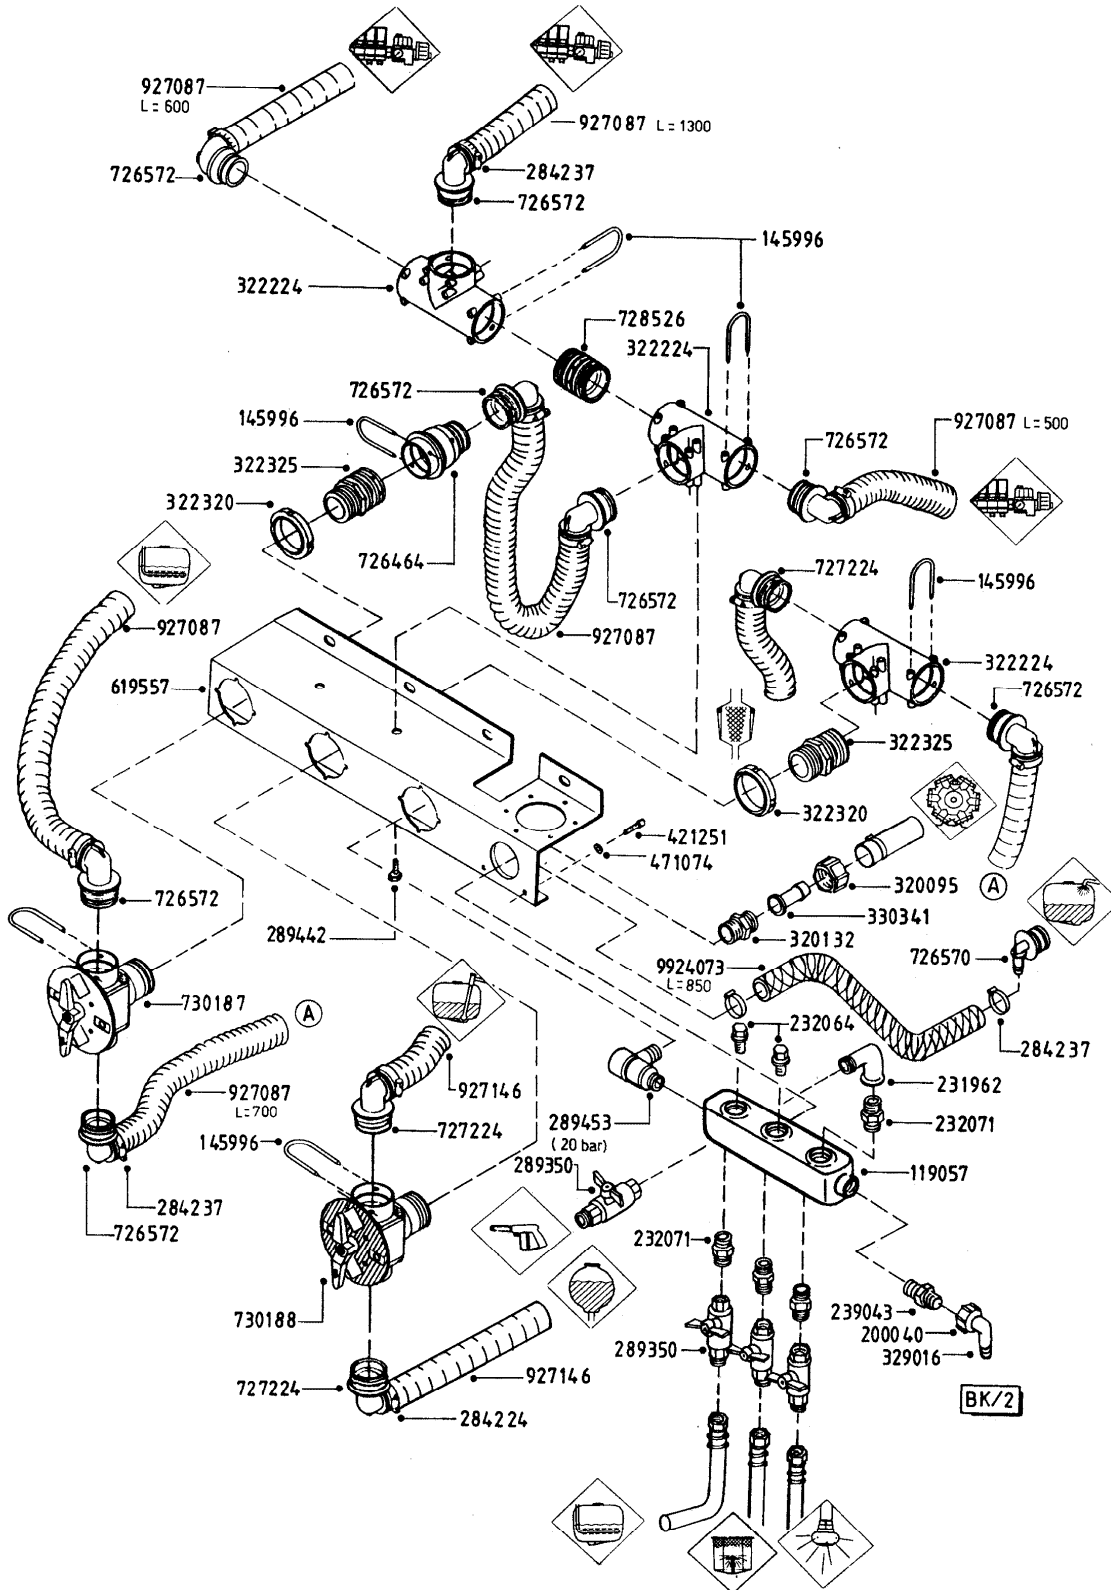

Manifold MC/2-BS/2 MRdiaph.
pumps
2_109, 20:9--:0

Manifold MC/2-BS/2 MRdiaph.
pumps
2_109, 20:9--0

Page 1

Date 22.06.2010 16:32

parts-n°	order qty	description
119057	1	PRESSUREMANIFOLDMECANIZEDAR/M
145996	1	FITT.DK S-67 FORK
231962	1	ELBOW BRASS 1/2"
232064	1	PLUG 1/2' BRASS
232071	1	HEXAGON NIPPLE 1/2'
284224	1	CLAMP 32-50
284237	1	CLAMP HOSE GEAR D20/30
289350	1	"WINGTAP1/2""M/F"
289442	1	"HYDRAULICCAP1/4"""
289453	1	SAFETYVALVE20BAR
320095	1	FITT.DK NUT 1" BSP
320132	1	FITT.DK HN 1" BSP
322224	1	FITT.DK S-67 TEE
322320	1	NUT F.3 WAY VALVE S56
322325	1	FITT.DK S-67 X 1-1/2"BSP LONG
330341	1	FITT.DK HB 1" F. 1" NUT
421251	1	BOLT HEX M8X15
471074	1	WASHER M8 ELZ
619557	1	BRACKETF/MANIFOLDMR-3000
726464	1	FITT.DK S-67 BULKHEAD W/GASKET
726570	1	HOSE TAIL 90' 3/4' S53
726572	1	FITT.DK S-67 1" ELBOW 90 ASSY.
726579	1	FITT. S67 PLUG W/O-RING
727224	1	FITT.DK S-67 ELB.1-1/2"
730187	1	RETURNVALVES67MAN.2POS.
730188	1	SUCTIONVALVES67MAN.3POS.
927087	1	HOSE R X PVC X 1 X 0012"
927146	1	HOSE R X PVC X 1-1/2 X 0012"
9924073	1	TEXOVINILHOSED.20