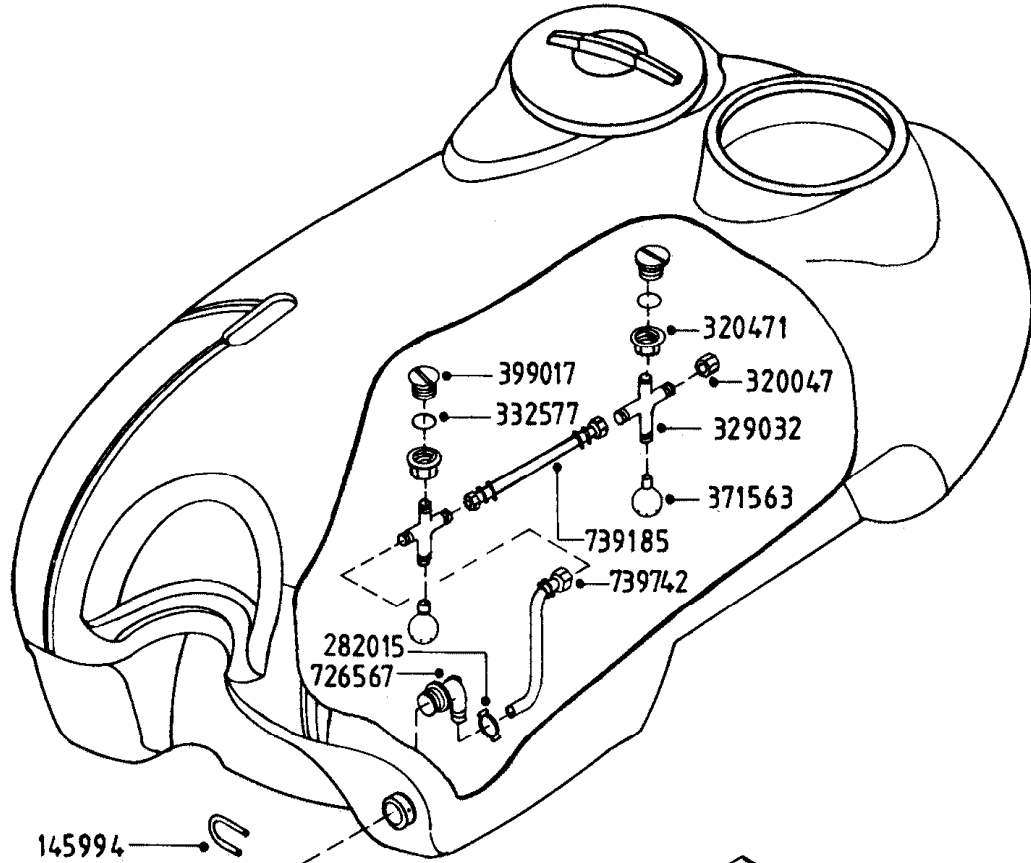

Powder mixer MR 2 3
2_114, 20:9--:0

Page 0

Date 22.06.2010 16:32

Powder mixer MR 2 3
2_114, 20:9--:0

Page 1

Date 22.06.2010 16:32

parts-n°	order qty	description
145994	1	FITT.DK S-40 FORK
232071	1	HEXAGON NIPPLE 1/2'
282015	1	HOSE CLIP
284153	1	TANK STRAINER D=454
289350	1	"WINGTAP1/2""M/F"
726567	1	FITT.DK S-40 ELB.1/2" W.ORING
726921	1	POWDER MIXER F.STRAINER BASKET
739739	1	"HOSEUNITYD.12X26001/2""80BA"
739740	1	"HOSEUNITYD.12X8001/2""80BA"
835260	1	POWDERMIXERPACKCPLF/MR