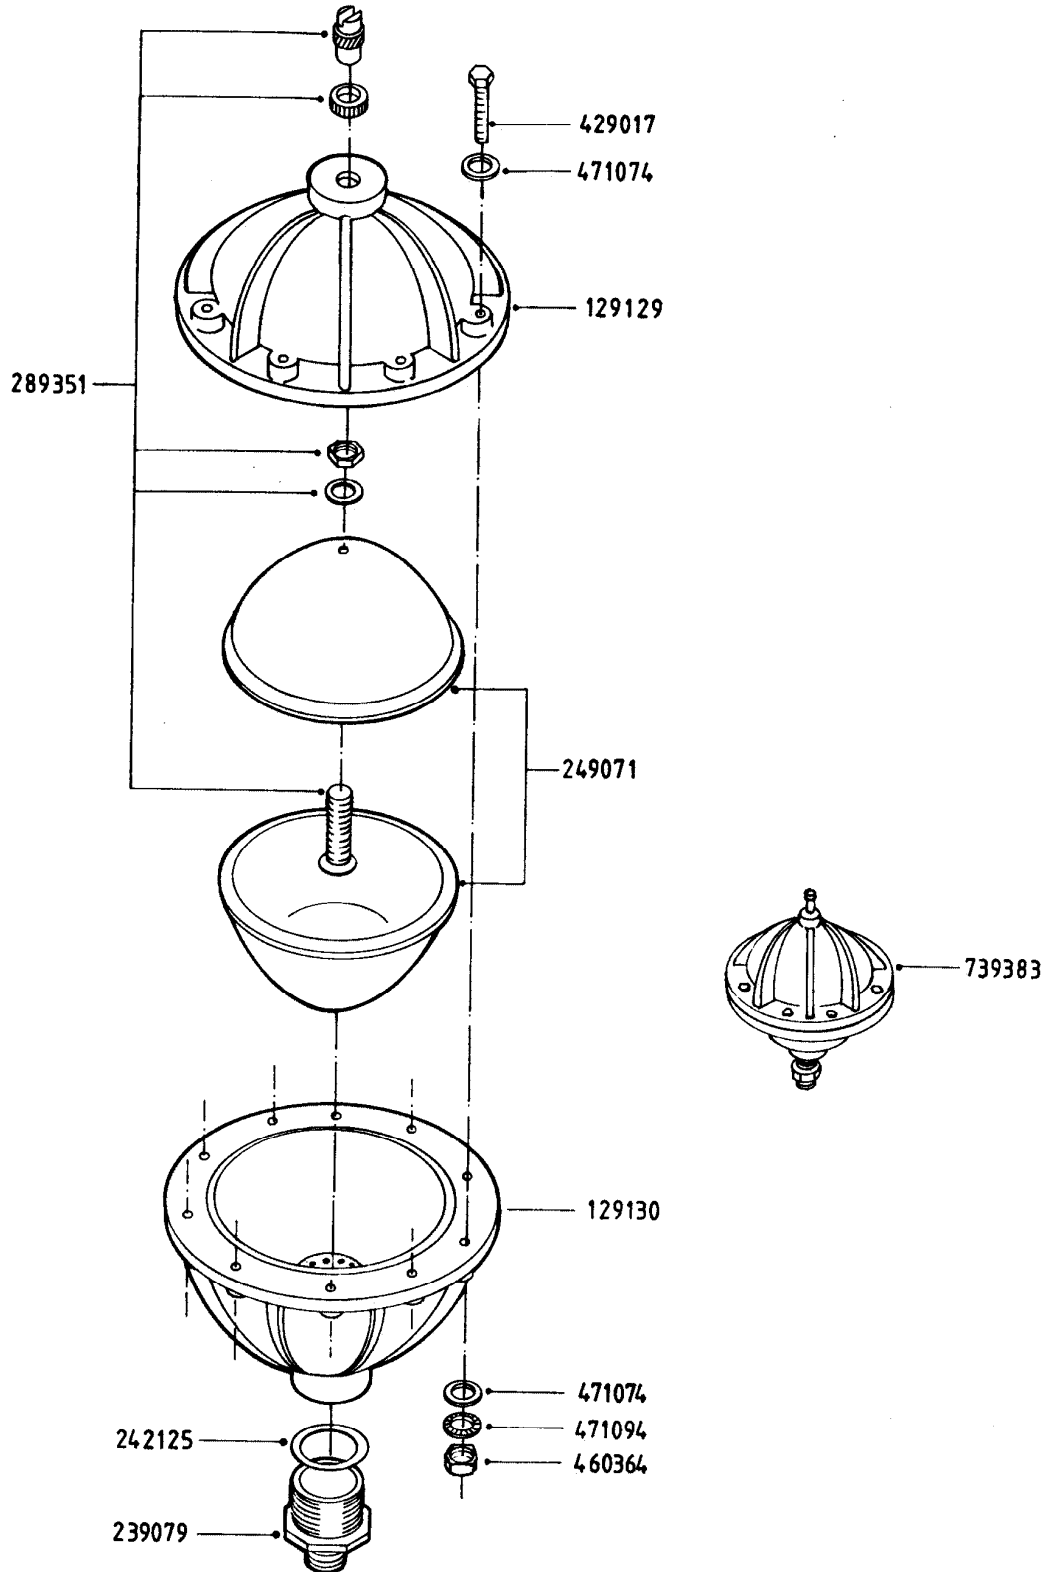

Pulsation Damper
1_104, 20:9--:0

Page 0

Date 22.06.2010 16:31

Pulsation Damper
1_104, 20:9-:-0

Page 1

Date 22.06.2010 16:31

parts-n°	order qty	description
129129	1	UPPERHALFPRESS.DAMPER
129130	1	1/2 CALDERIN INFERIOR
239079	1	NIPPLE1/2-11/4BRASS
242125	1	O-RING 37,69 X 3,53.....
249071	1	DIAPHRAGMPRESSUREDAMPER
289351	1	VALVEFORFILLINGAIR
429017	1	M.8X45MACH.SCREW8.8
460364	1	NUT HEX M8 GALV.
471074	1	WASHER M8 ELZ
471094	1	WASHER D8,4 STAR
739383	1	AIRBOTTLEALU.F.HIGHPRESSURE