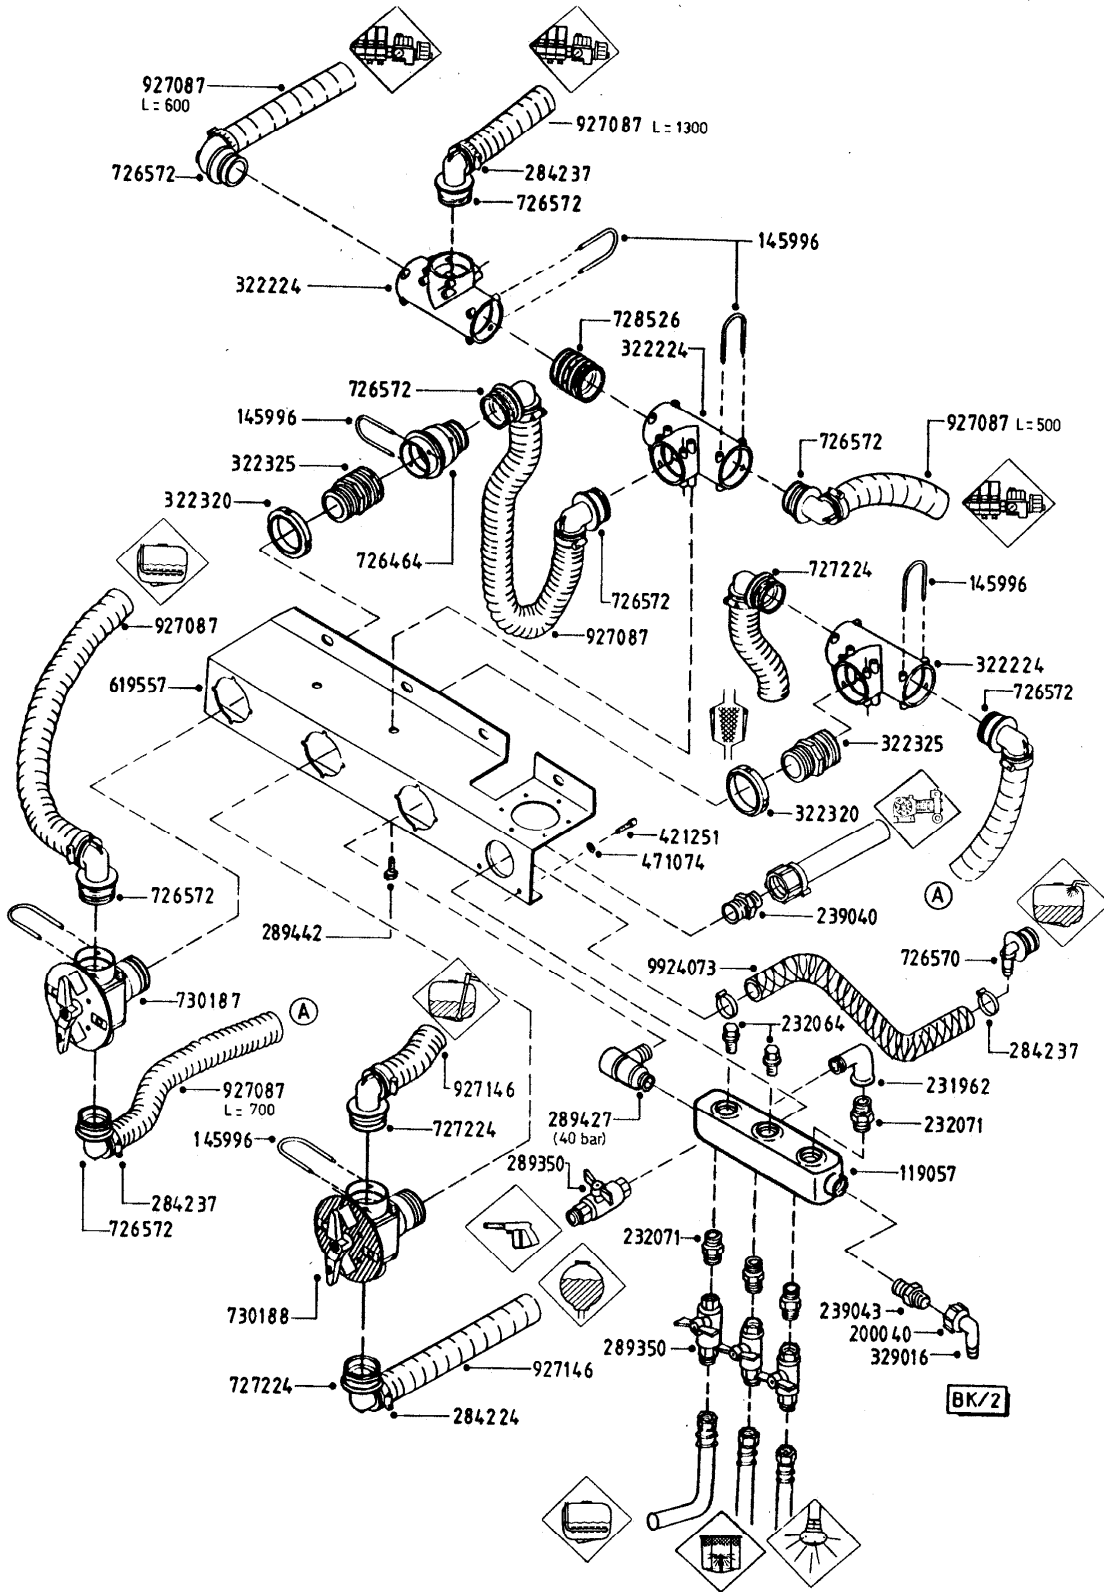

Manifold MC/2-BS/2 MR piston
pump
2_106, 20:9--:0

Page

0

Date

22.06.2010 16:32

Manifold MC/2-BS/2 MR piston
pump
2_106, 20:9--:0

Page 1
Date 22.06.2010 16:32

parts-n°	order qty	description
119057	1	PRESSUREMANIFOLDMECANIZEDAR/M
145996	1	FITT.DK S-67 FORK
231962	1	ELBOW BRASS 1/2"
232064	1	PLUG 1/2' BRASS
232071	1	HEXAGON NIPPLE 1/2'
239040	1	"NIPPLE1" "M-3/4" "M"
284224	1	CLAMP 32-50
284237	1	CLAMP HOSE GEAR D20/30
289350	1	"WINGTAP1/2" "M/F"
289427	1	"SECURITYVALVE3/4" "40BAR"
289442	1	"HYDRAULICCAP1/4" ""
322224	1	FITT.DK S-67 TEE
322320	1	NUT F.3 WAY VALVE S56
322325	1	FITT.DK S-67 X 1-1/2" BSP LONG
421251	1	BOLT HEX M8X15
471074	1	WASHER M8 ELZ
619557	1	BRACKETF/MANIFOLDMR-3000
726464	1	FITT.DK S-67 BULKHEAD W/GASKET
726570	1	HOSE TAIL 90' 3/4' S53
726572	1	FITT.DK S-67 1" ELBOW 90 ASSY.
726579	1	FITT. S67 PLUG W/O-RING
727224	1	FITT.DK S-67 ELB.1-1/2"
730187	1	RETURNVALVES67MAN.2POS.
730188	1	SUCTIONVALVES67MAN.3POS.
927087	1	HOSE R X PVC X 1 X 0012"
927146	1	HOSE R X PVC X 1-1/2 X 0012"
9924073	1	TEXOVINILHOSED.20