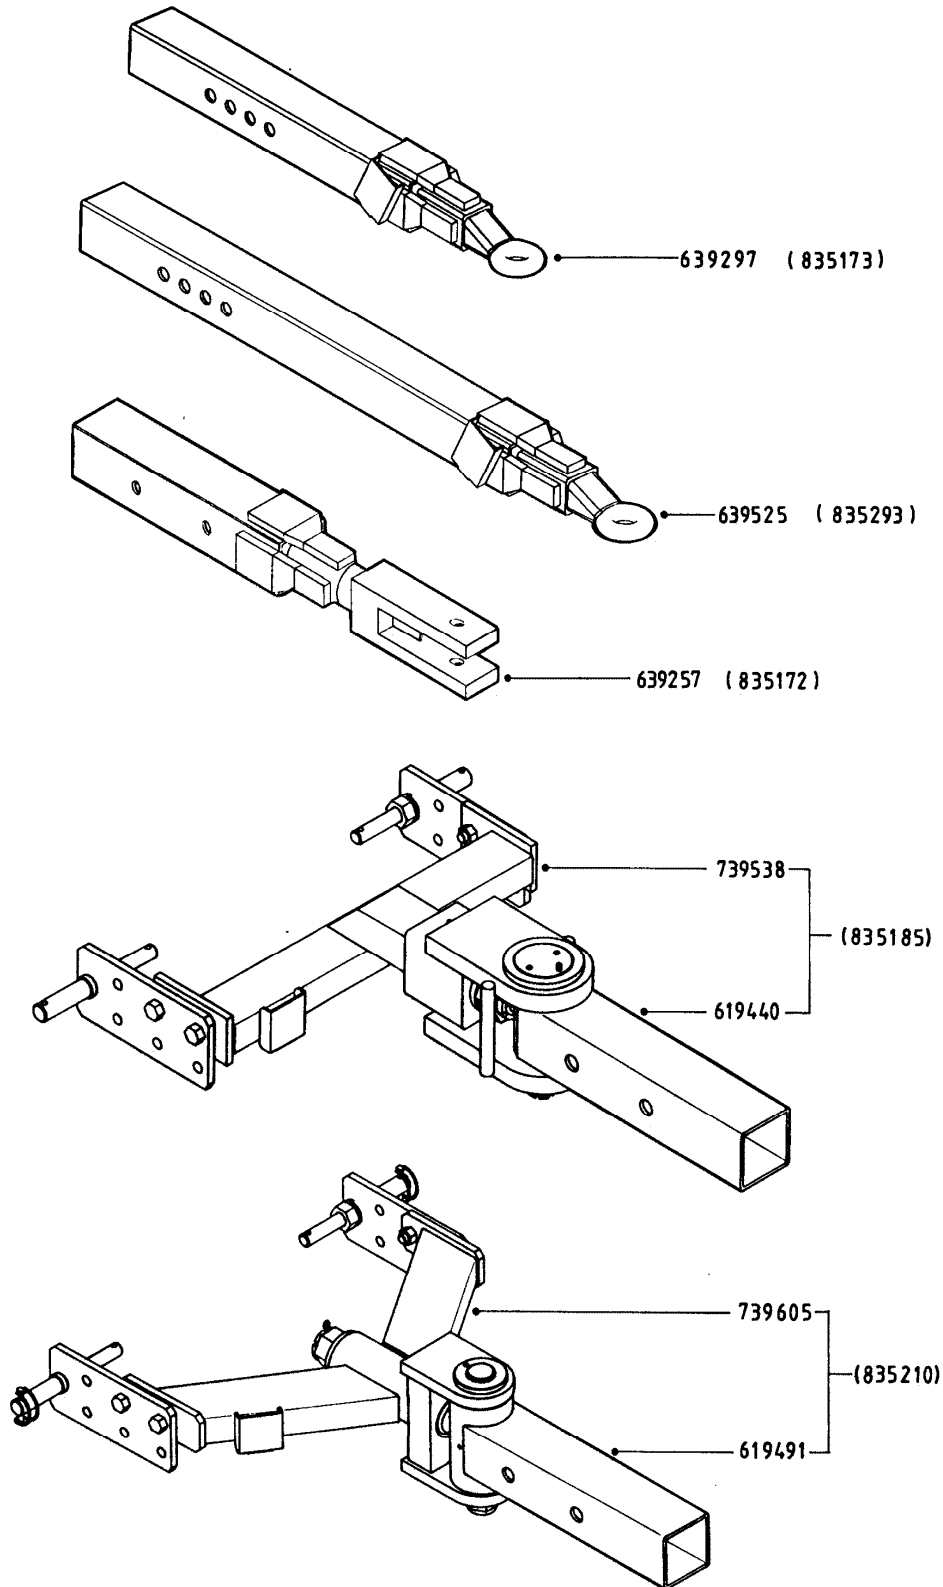

BARRA TIRO AR MR
7_001, 20:9--:0

Page 0

Date 22.06.2010 16:32

BARRA TIRO AR MR
7_001, 20:9--:0

Page 1

Date 22.06.2010 16:32

parts-n°	order qty	description
619440	1	HEADTUBE FOR TURN.DRAWBAR
619491	1	EXTENSIBLE CONDOR 2000 VR99
639257	1	DRAWBAR F.TANGO/BRAVO/CONDOR
639297	1	DRAWB.FORTRAILER2000CONDO
639525	1	DRAWBARLONGW/RINGHITCH
739538	1	TIRO ROTULA VR98
739605	1	V ROTULA VR99
835172	1	DRAWBAR STD. F.TG BV CR
835173	1	DRAWBAR RING HITCH ARROW
835185	1	DRAWBAR TURNABLE F.TG BV CR
835210	1	"TURNABLEDRAWBARSTANDARD" "V" "AR"
835293	1	DRAWBAR RING HITCH