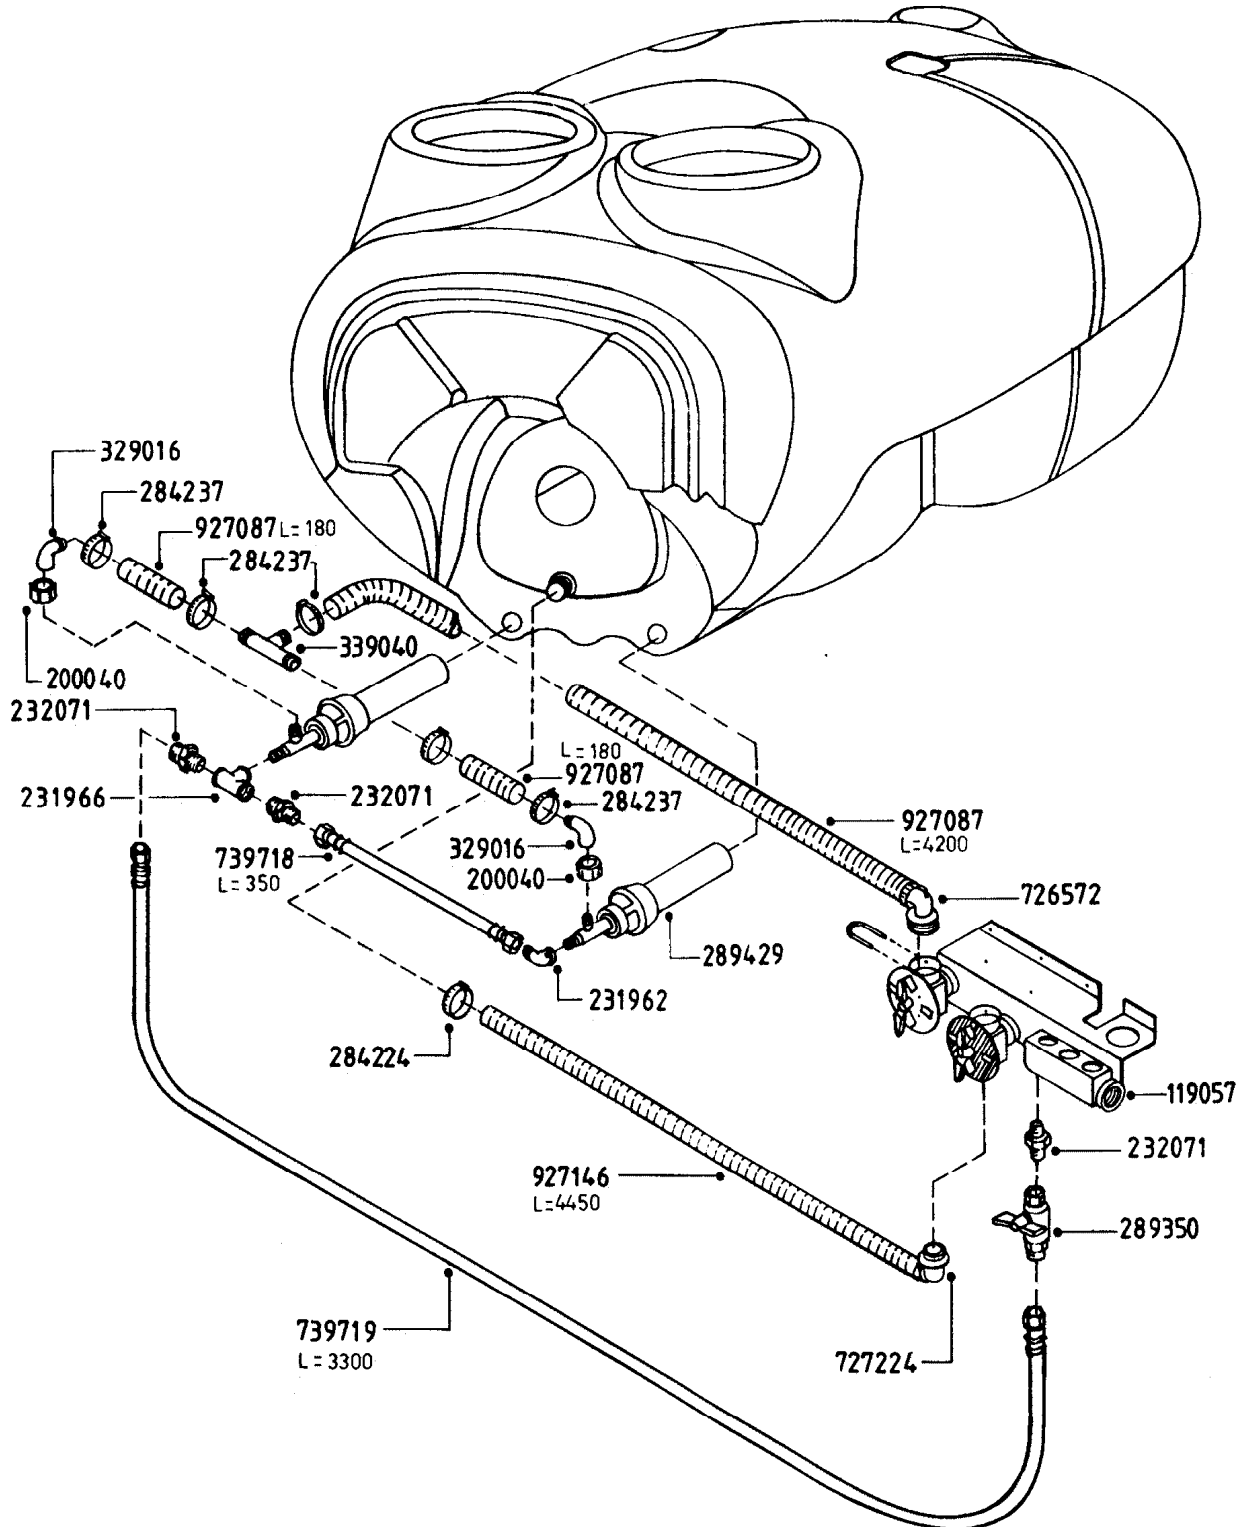

Agitation MR3000
2_113, 20:9--:0

Page 1

Date 22.06.2010 16:32

parts-n°	order qty	description
119057	1	PRESSUREMANIFOLDMECANIZEDAR/M
200040	1	FITT. ARAG 1"
231962	1	ELBOW BRASS 1/2"
231966	1	T-PIECE 1/2' .....
232071	1	HEXAGON NIPPLE 1/2' .....
284224	1	CLAMP 32-50 .....
284237	1	CLAMP HOSE GEAR D20/30
289350	1	"WINGTAP1/2""M/F"
289429	1	AGITATION INJECTOR DUAL INPUT
329016	1	MOUNT BRACKET ILEMO
339040	1	THOSETAIL
726572	1	FITT.DK S-67 1" ELBOW 90 ASSY.
727224	1	FITT.DK S-67 ELB.1-1/2"
739718	1	"HOSEUNITYD.12X3501/2""80BA"
739719	1	HOSE ASSEMBLY D12 X 3300
927087	1	HOSE R X PVC X 1 X 0012"
927146	1	HOSE R X PVC X 1-1/2 X 0012"