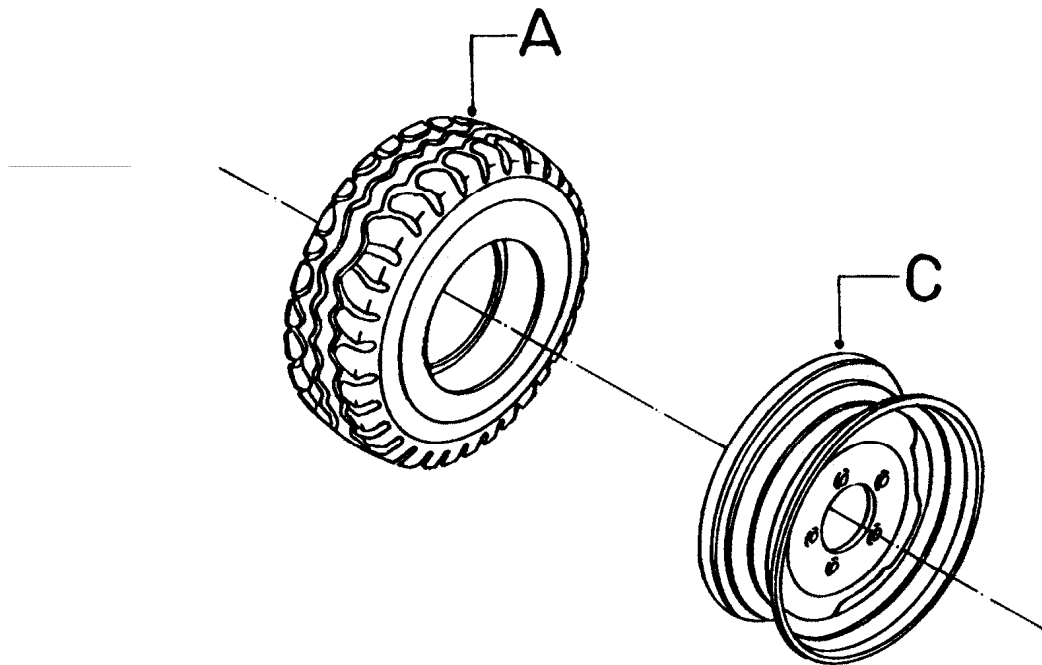

MAQUINA	TIPO RUEDA	CTO. RUEDA	A	C

arrow	10/80-12" 8PR	724157	249075	289364
	215/75 - R15"	724170	249074	289363
	275/50 - R15"	739738	249105	289512

mercury	10/75-15.3" 12PR	739401	249106	289513
	11.5/80-15.3" 10PR	724159	249107	289514
	11.5/80-15.3" 16PR	739402	249081	289365
	13.0/65-18" 16PR	739616	249108	289515
	400/60-15.5" 14PR	739743	249109	289516