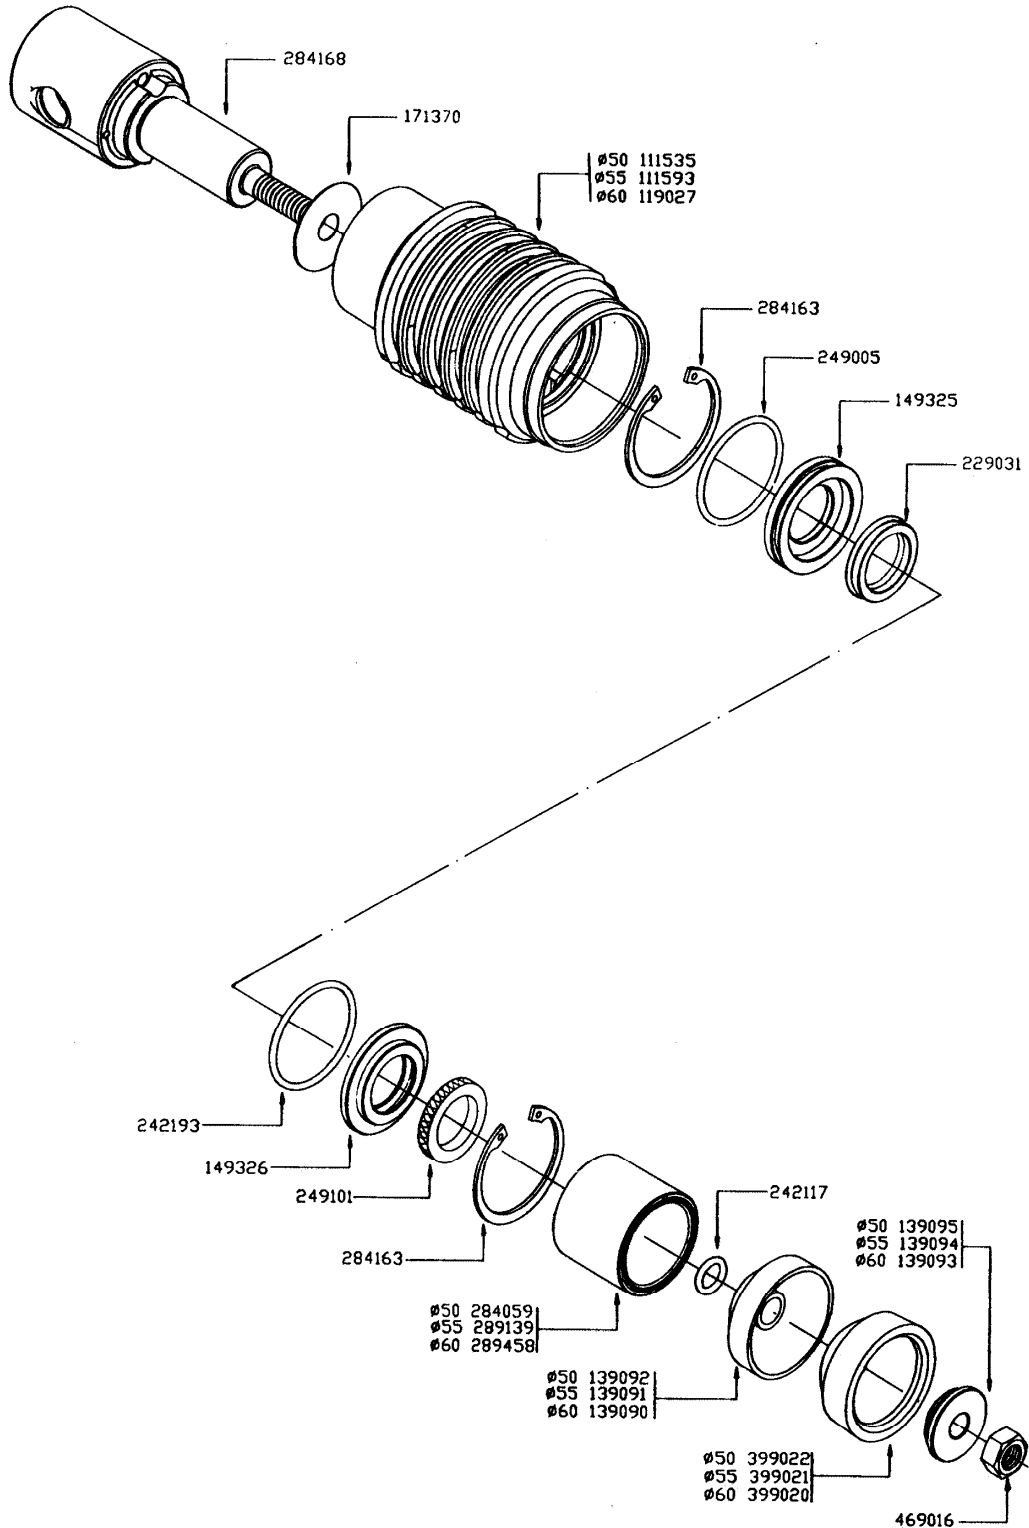

Piston assembly PS3E
1_103, 20:9--:0

Page 0

Date 22.06.2010 16:31

Piston assembly PS3E
1_103, 20:9--:0

Page 1

Date 22.06.2010 16:31

parts-n°	order qty	description
111535	1	PUMP CYLINDER D
111593	1	CYLINDER D. 55
119027	1	CYLINDER D 60
139090	1	SOPORTE EMBOLO SINTETICO D.60
139091	1	BRASSSUPPORTF/SYNTHET.PISTOND
139092	1	•
139093	1	FIJACION EMBOLO SINTETICO D.60
139094	1	EXPANDERFORSYNTHETICPISTOND.
139095	1	FIJACION EMBOLO D.50
149325	1	FRONTSEALSUPPORT,LUDOW.P3N/E
149326	1	BACKSEALSUPPORTLUDOW.P3N/E
171370	1	DISC OR GALV. D 42X13X0,5 MM
229031	1	RETEN AUS. LW 1-1/6" D.27 BIIIE
242117	1	O-RING 18X12X3 BIII E .....
242193	1	O-RING 42 X 2,5
249005	1	O-RING53X47X3
249101	1	RASCADOR FELPA D.38 X 25 X 5 MM.
284059	1	ENAMELLED CYLINDER D50
284163	1	SEEGER RING I-53 .....
284168	1	PISTON F/B-III-N/E .....
289139	1	ENAMELLED CYLINDER P3N/E D55
289458	1	ENAMELEDSLEEVED.60
399020	1	EMBOLO D.60 SINTETICO
399021	1	PISTON CUP D.55, SYNTHETIC
399022	1	EMBOLO D.50 SINTETICO
469016	1	LOCK-NUT M12 STAINLESS