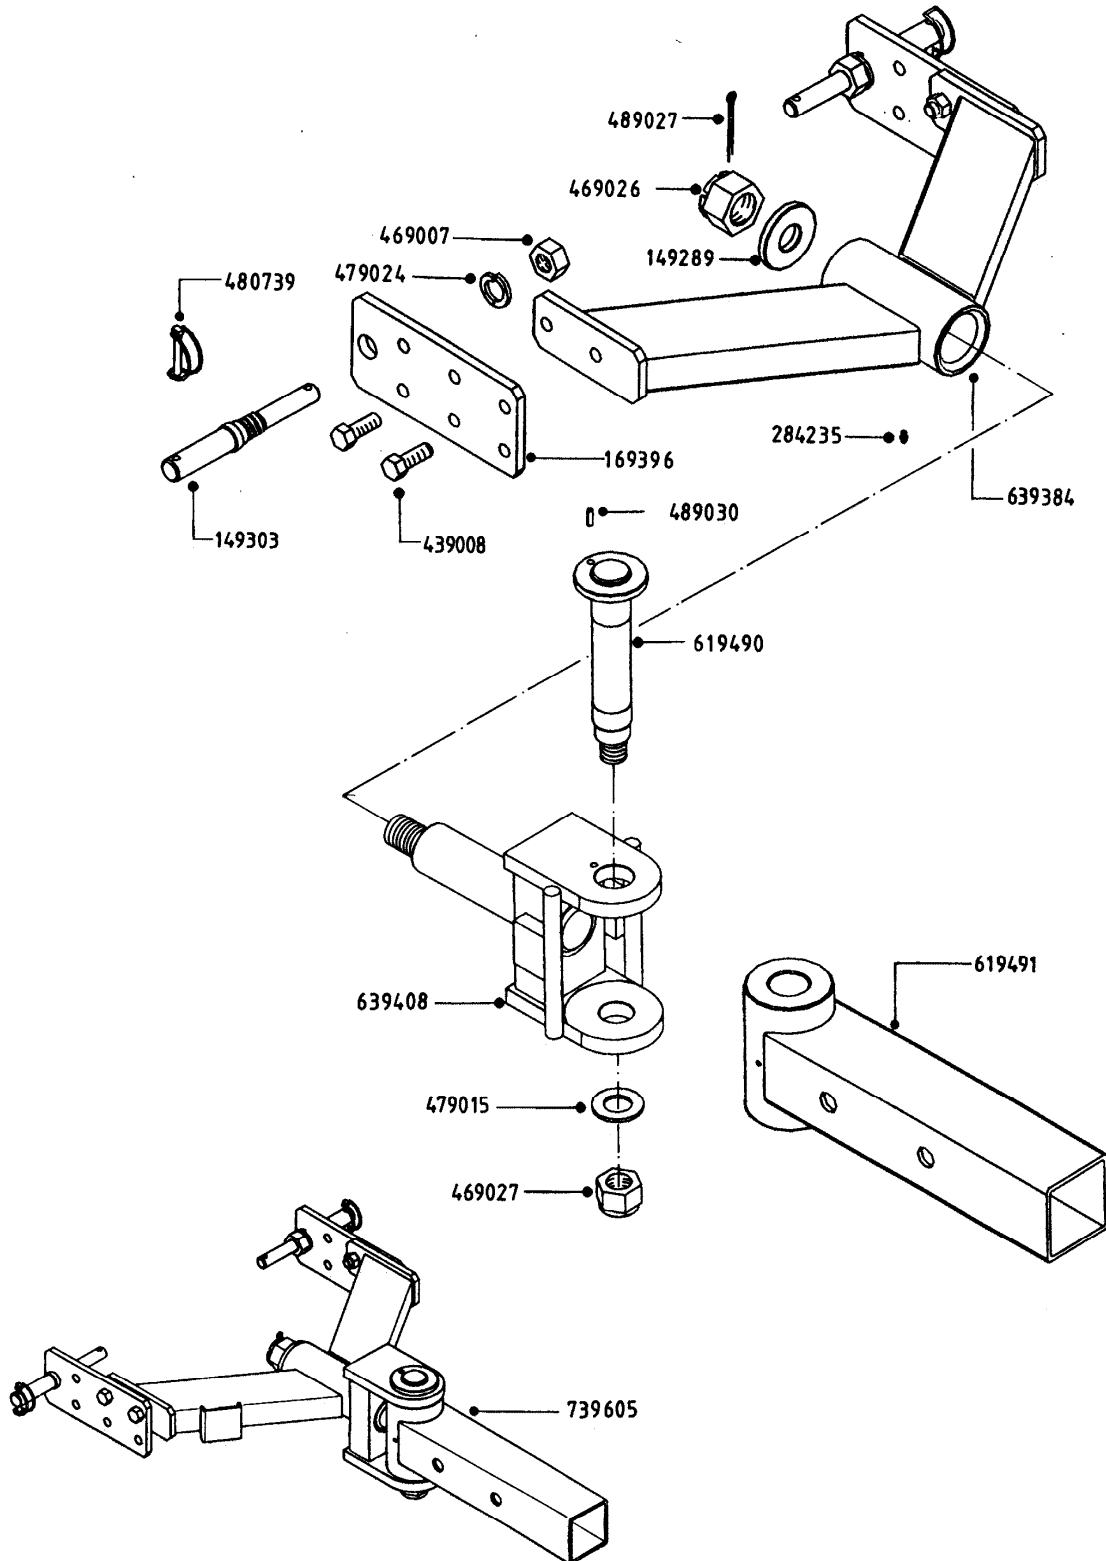

Wide-angle drawbar HD AR-MR
7_003, 20:9--:0

Page 0

Date 22.06.2010 16:32

Wide-angle drawbar HD AR-MR
7_003, 20:9--:0

Page 1

Date 22.06.2010 16:32

parts-n°	order qty	description
149289	1	ARANDELA D.80 x 40 x 10
149303	1	DRAW BOLTS
169396	1	PLATE F. TURNABLE DRAWBAR
284235	1	GREASE NIPPLE M 6/100
439008	1	M-16X45 MACH.SCREW GALV.
469007	1	NUT 1" SAE
469026	1	TUERCA ALMENADA SAE 1"1/2 DIN 93
469027	1	TUERCA M30-350 C/F
479015	1	DISC Ø 32
479024	1	WASHER LOCK D.26 DIN 127
480739	1	PIN SNAP D8 F.ROUND
489027	1	ROLL PIN 6 x 100
489030	1	PASADOR ELASTICO D.8 x 20
619490	1	BULON EXTENSIBLE ROTULA V99
619491	1	EXTENSIBLE CONDOR 2000 VR99
639384	1	V ROTULA VR.99
639408	1	HORQUILLA ROTULA V99
739605	1	V ROTULA VR99