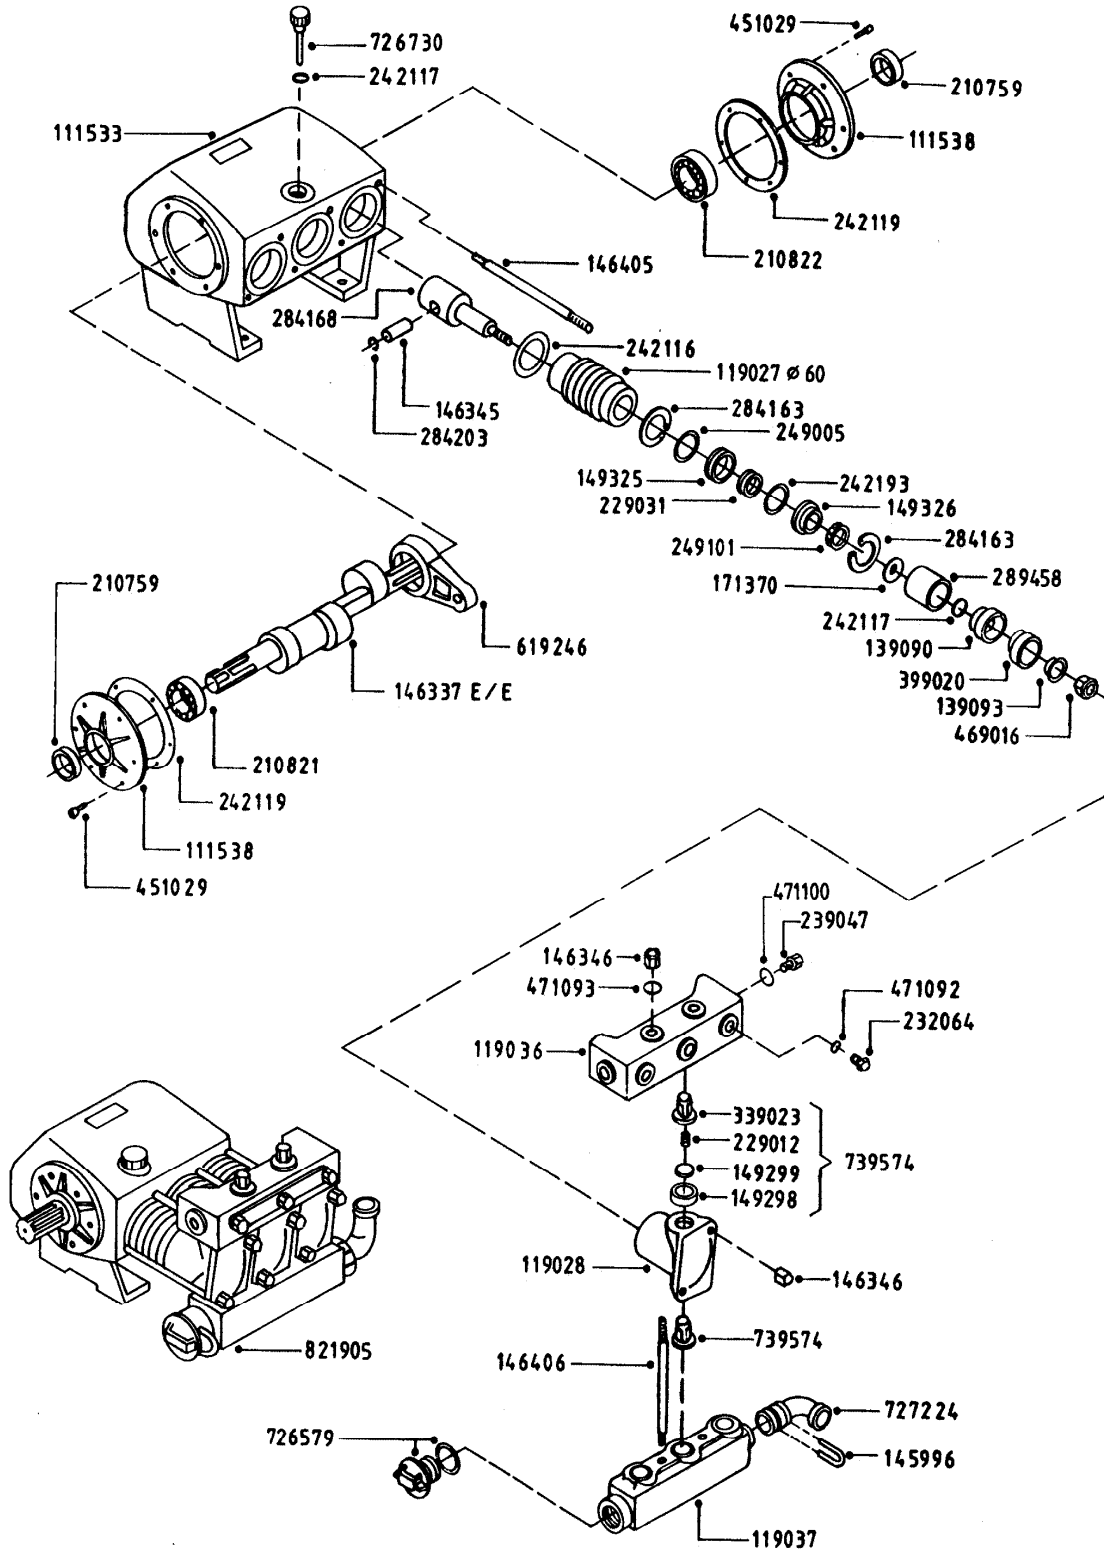

Bomba PS3E 147
1_102, 20:9--:0

Page 1

Date 22.06.2010 16:31

parts-n°	order qty	description
111533	1	PUMP HOUSE FOR P3E
111538	1	COVER F/CRANK B-III-E
119027	1	CYLINDER D 60
119028	1	CYLINDER HEAD P3N 147 L
119036	1	VALVE COVER P3NE
119037	1	SUCTION MANIFOLD P3N/E - S67
139090	1	SOPORTE EMBOLO SINTETICO D.60
139093	1	FIJACION EMBOLO SINTETICO D.60
145996	1	FITT.DK S-67 FORK
146337	1	CRANK SHAFT F/B-III-E 70 MM ..
146345	1	BUSHING D 20X43
146346	1	SPECIAL NUT M14 X 20 MM .....
146405	1	STUD BOLT 244 MM .....
146406	1	STUD BOLT 221 MM .....
149298	1	ASIEN TO VALVULA PLAQ.N/E INOX ME
149299	1	TACO VALVULA PLAQUETA N/E INOX M
149325	1	FRONTSEALSUPPORT,LUDOW.P3N/E
149326	1	BACKSEALSUPPORTLUDOW.P3N/E
171370	1	DISC OR GALV. D 42X13X0,5 MM
210759	1	SEAL OIL 55X35X40
210821	1	BALL BEARING 6307
210822	1	BALL BEARING NJ 307
229012	1	SPRING 25X12X1 INOX
229031	1	RETEN AUS. LW 1-1/6" D.27 BIIIE
232064	1	PLUG 1/2' BRASS
239047	1	"ENDCAP3/4""BRASS"
242116	1	CYLINDER GASKET
242117	1	O-RING 18X12X3 BIII E .....
242119	1	GASKET FOR COVER
242193	1	O-RING 42 X 2,5
249005	1	O-RING53X47X3
249101	1	RASCADOR FELPA D.38 X 25 X 5 MM.
284163	1	SEEGER RING I-53 .....
284168	1	PISTON F/B-III-N/E .....
284203	1	SEEGER RING I-20 .....
289458	1	ENAMELEDSLEEVED.60
339023	1	VALVE HOUSE EVP2 ILEMO
399020	1	EMBOLO D.60 SINTETICO
451029	1	SCREW M8X20 HEX
469016	1	LOCK-NUT M12 STAINLESS
471092	1	SEALED RING ALU. 27X2 .....
471093	1	WASHER D14 GALV. (168873)
471100	1	WASHER24X1,5
619246	1	CONNECTING ROD F.P3N-147 PUMP
726579	1	FITT. S67 PLUG W/O-RING
726730	1	OIL STICK E/N/X .....
727224	1	FITT.DK S-67 ELB.1-1/2"
739574	1	PLATE VALVE N/E INOX. MECHANIZ
821905	1	PS3E-147/D60-20BAR-S/S