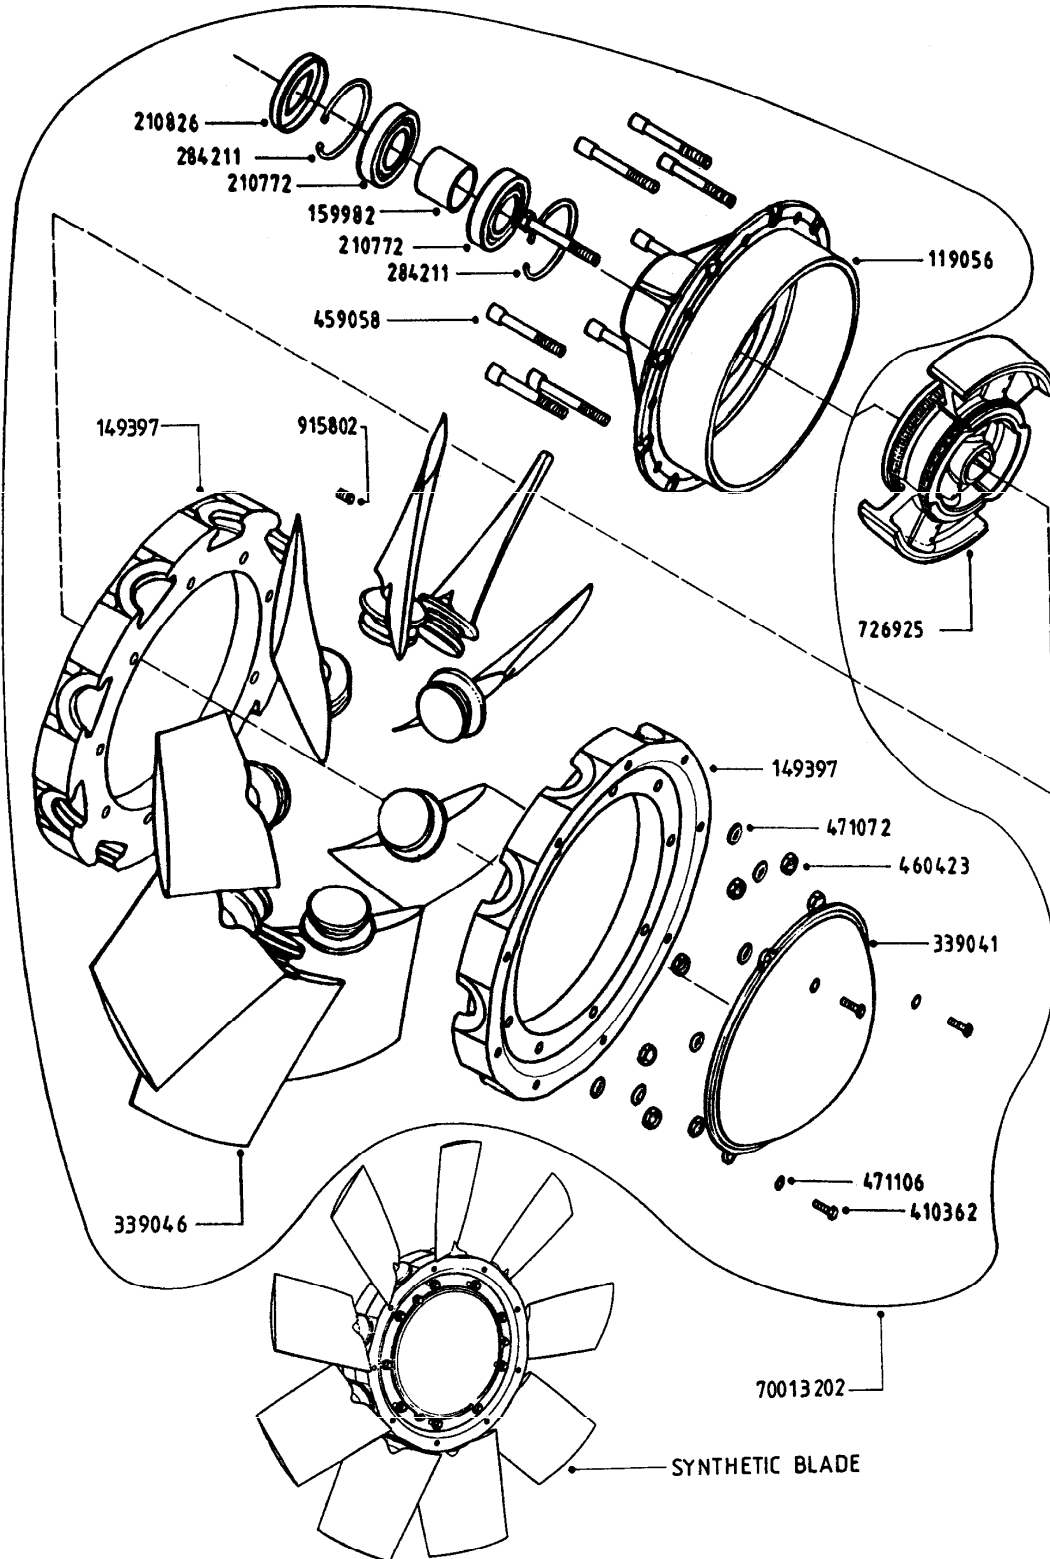

Cto Helice 820 AR - MR / 05
4_114, 20:7--:0

Page 0

Date 22.06.2010 16:31

Cto Helice 820 AR - MR / 05
4_114, 20:7--:0

Page 1

Date 22.06.2010 16:31

parts-n°	order qty	description
119056	1	CENTER WHEEL F.30"/32" FAN
149397	1	SEMICORONA MECANIZADA MACIZA 75/
159982	1	DISTANCE TUBE FOR 820
210772	1	BALL BEARING 6208 2RS1
210826	1	SEAL OIL 45 X 10
284211	1	SNAP-RING INNER 80X2.5
339041	1	CAP FOR FAN
339046	1	PALA SINTETYC D.820 MERCURY
410362	1	BOLT HEX 8.8 DEL M6X20 FT
459058	1	ALLEN SCREW M10X80
460423	1	NUT HEX M10X1.5 LOCK
471072	1	WASHER M10 EL2
471106	1	WASHER D6
70013202	1	HELICE 820 SYNTHETIC MACIZA -PLU
726925	1	CENTRIFUGAL CLUTCH D. 245
915802	1	SET SCREW DIN 913 6X6