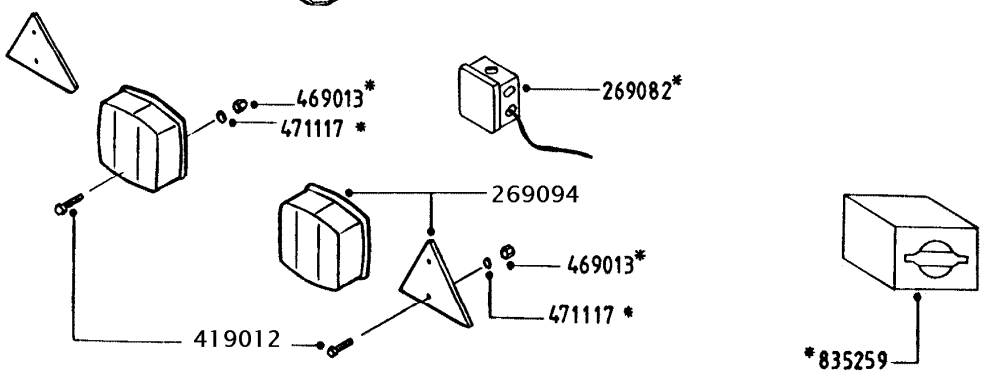

F55
4_102, 20:9--:0