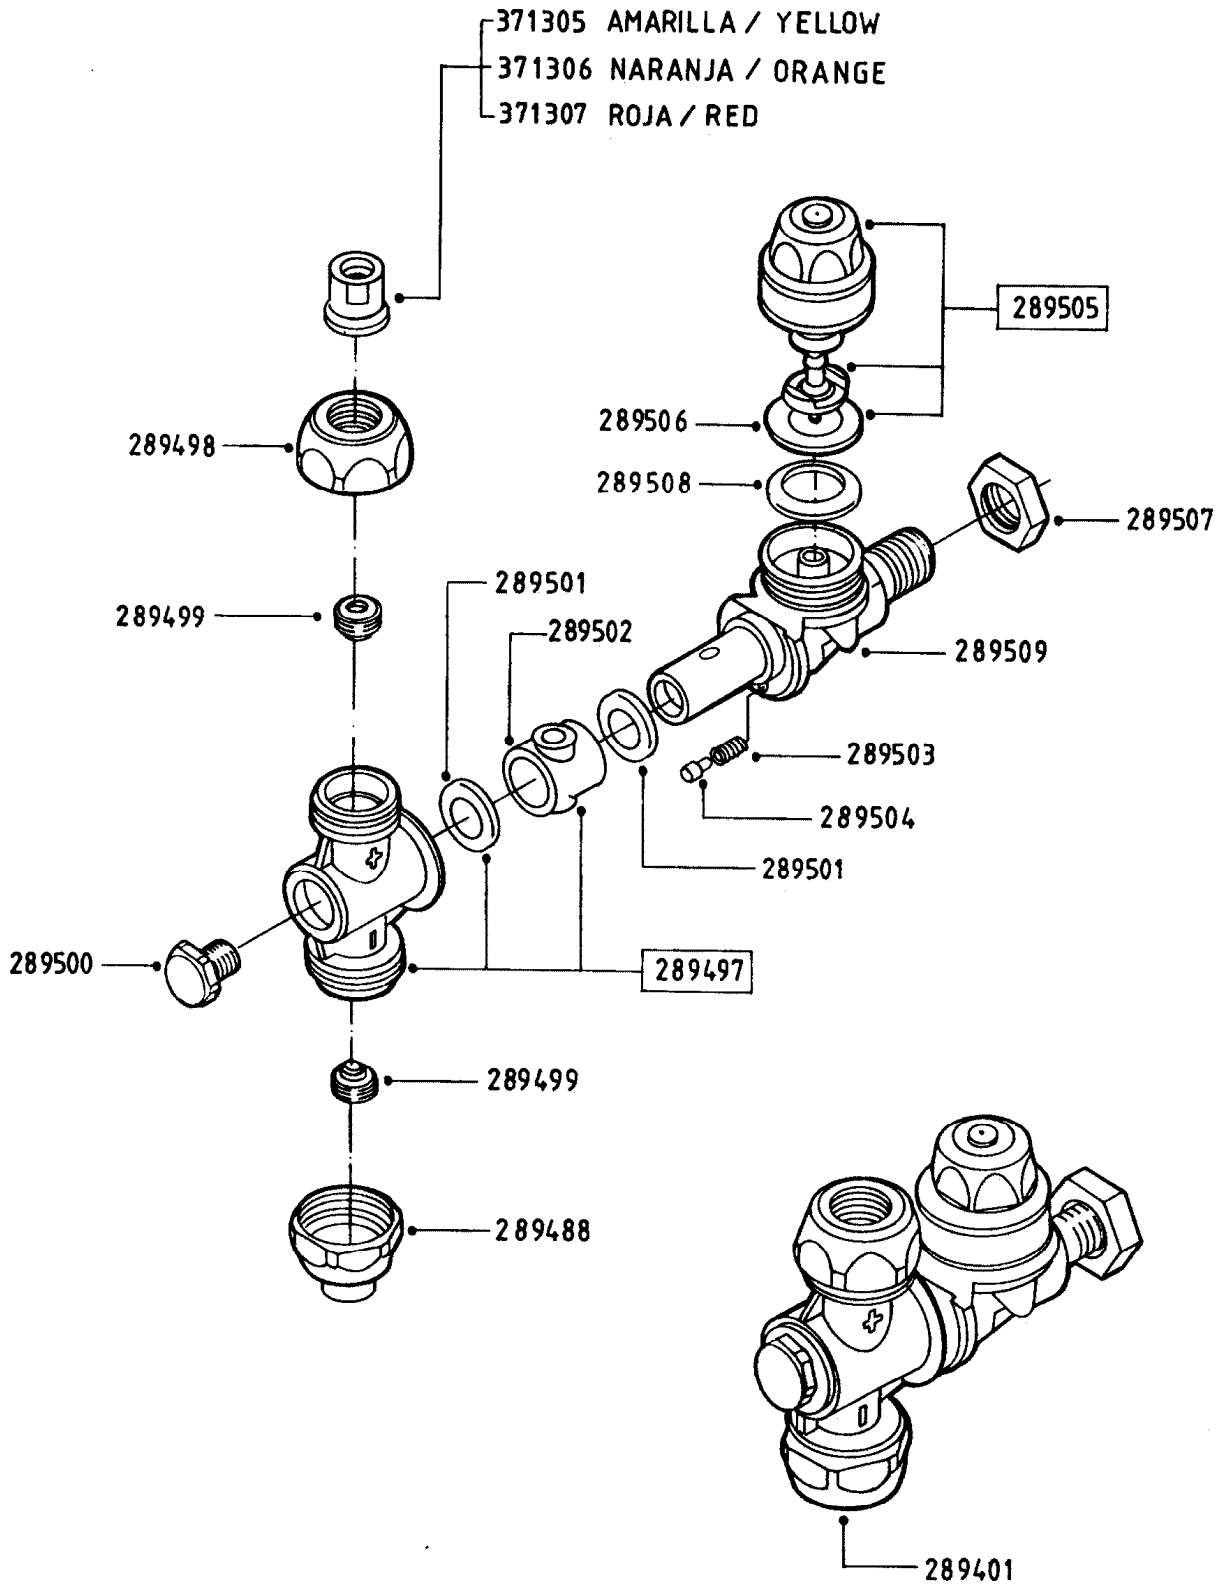

JET 1 4 DOBLE ANTIG
4_113, 20:9--:0

Page 0

Date 22.06.2010 16:31

JET 1 4 DOBLE ANTIG
4_113, 20:9--:0

Page 1

Date 22.06.2010 16:31

parts-n°	order qty	description
289401	1	JET 1/4" DOUBLE alt 70009602
289488	1	HYDR.HOSE540N4X7400TG.3/8OR
289497	1	NOZZLE HOLDER - DOUBLE
289498	1	NUT NOZZLE HOLDER
289499	1	NUT M11X1
289500	1	BOLT FOR NOZZLE HOLDER
289501	1	O-RING 11 X 2.5
289502	1	NOZZLE FLOW DIVIDER
289503	1	SPRING
289504	1	NOZZLE POSITION LOCK
289505	1	NON-DRIP ASSY.BRASS NOZ.HOLDER
289506	1	NON-DRIP DIAPHRAGM
289507	1	NUT
289508	1	O-RING/NOZZLE HOLDER NON-DRIP
289509	1	NOZZLE BODY
371305	1	NOZZLE SET YELLOW 0212 .....
371306	1	NOZZLE SET ORANGE 0215 .....
371307	1	NOZZLE SET RED 0220 .....