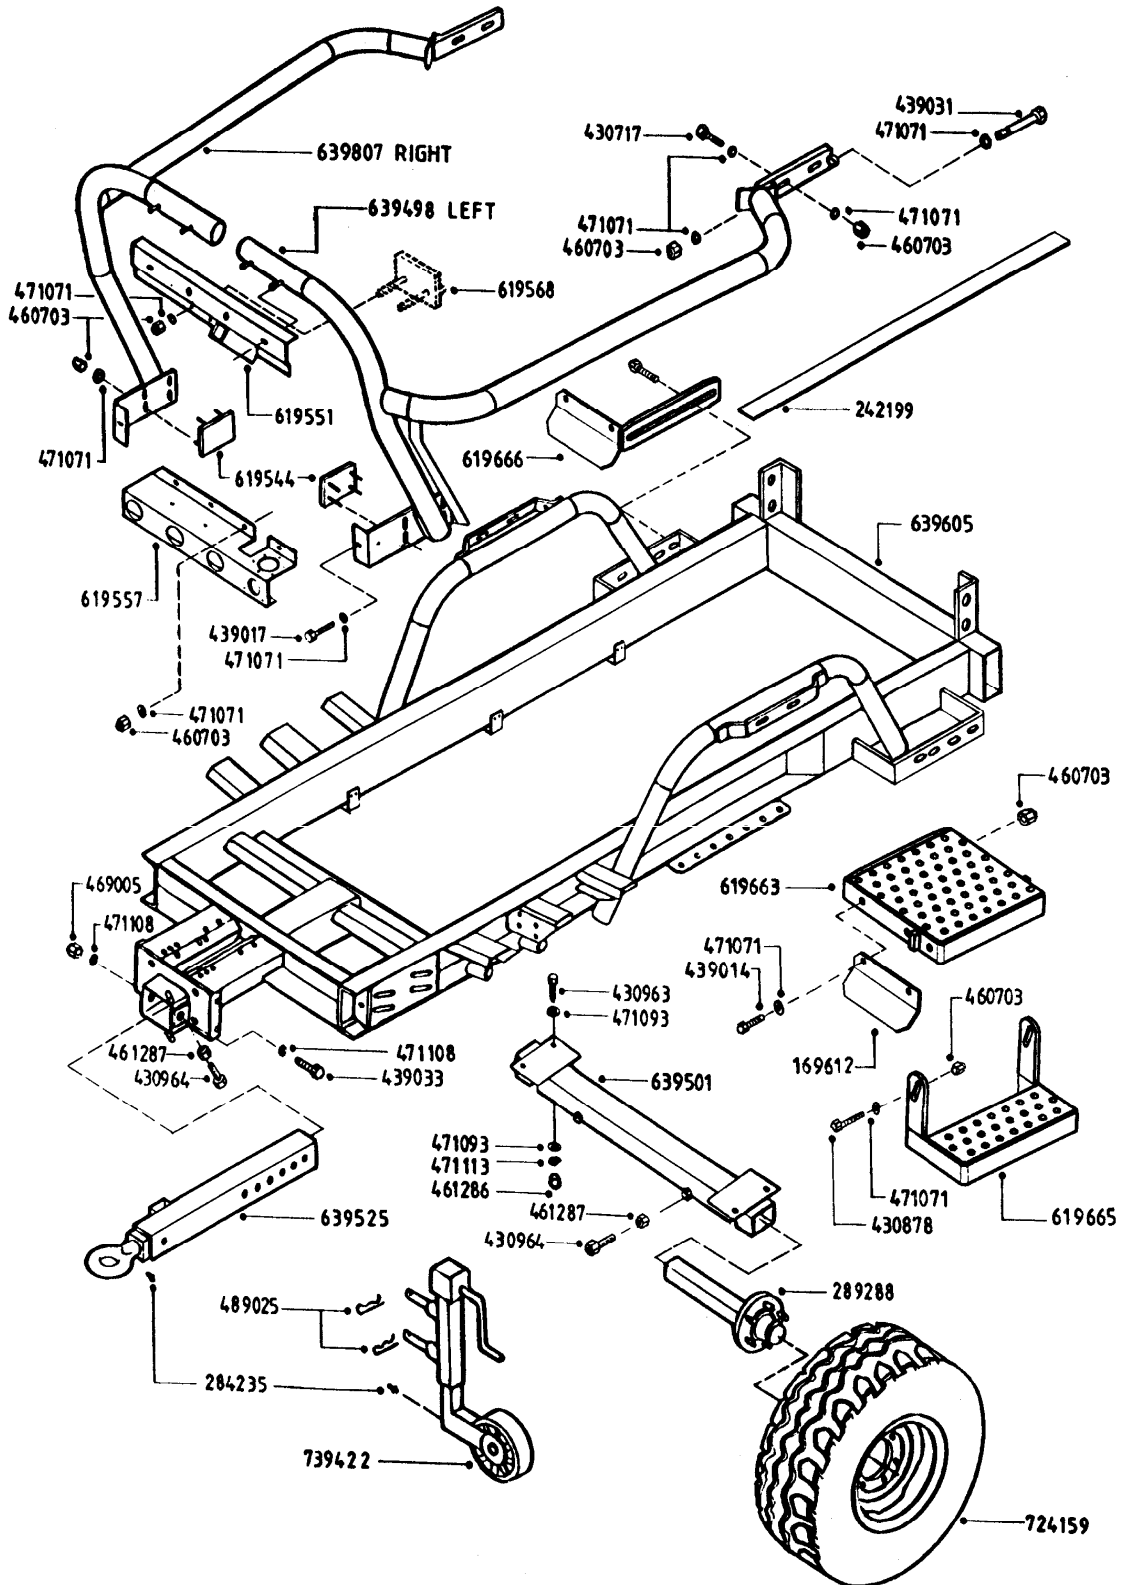

Pie Rodeta MR
2_120, 20:9--:0

Page 0

Date 22.06.2010 16:32

Pie Rodeta MR
2_120, 20:9--:0

Page 1

Date 22.06.2010 16:32

parts-n°	order qty	description
129125	1	WHEELFORJACKSTAND
139008	1	EXPANSIONNUTM-10INT.P-X
139087	1	CORONA Z 16 - M 2,5 PIE RODETA
149211	1	BULON PIE RODETA NEW LINE
149212	1	MANETA PIE RODETA NEW LINE
149213	1	ARANDELA LATON D.35 X 15 X 2.5
169361	1	169361
284235	1	GREASE NIPPLE M 6/100
289199	1	SEGERINGE-32
289312	1	SEGERINGE-20
429014	1	TORN. 10 X 125 CAD. C/HEXAG.
460143	1	NUT HEX M8 LOCK
471074	1	WASHER M8 ELZ
471112	1	WASHER D20
489022	1	PASADOR ELASTICO 4 X 30
489025	1	"R" PIN D.4
619368	1	CTO.HORQUILLA PIE RODETA NEW LIN
619369	1	CTO.TAPA ENGRANAJE PIE RODETA
619370	1	CTO. EJE USILLO PIE RODETA NEW L
619371	1	CTO. TUBO SOP.HORQUILLA PIE RODE
619372	1	CTO. TUBO GUIA PIE RODETA NEW LI
739422	1	CPL. JACK STAND FOR TANGO