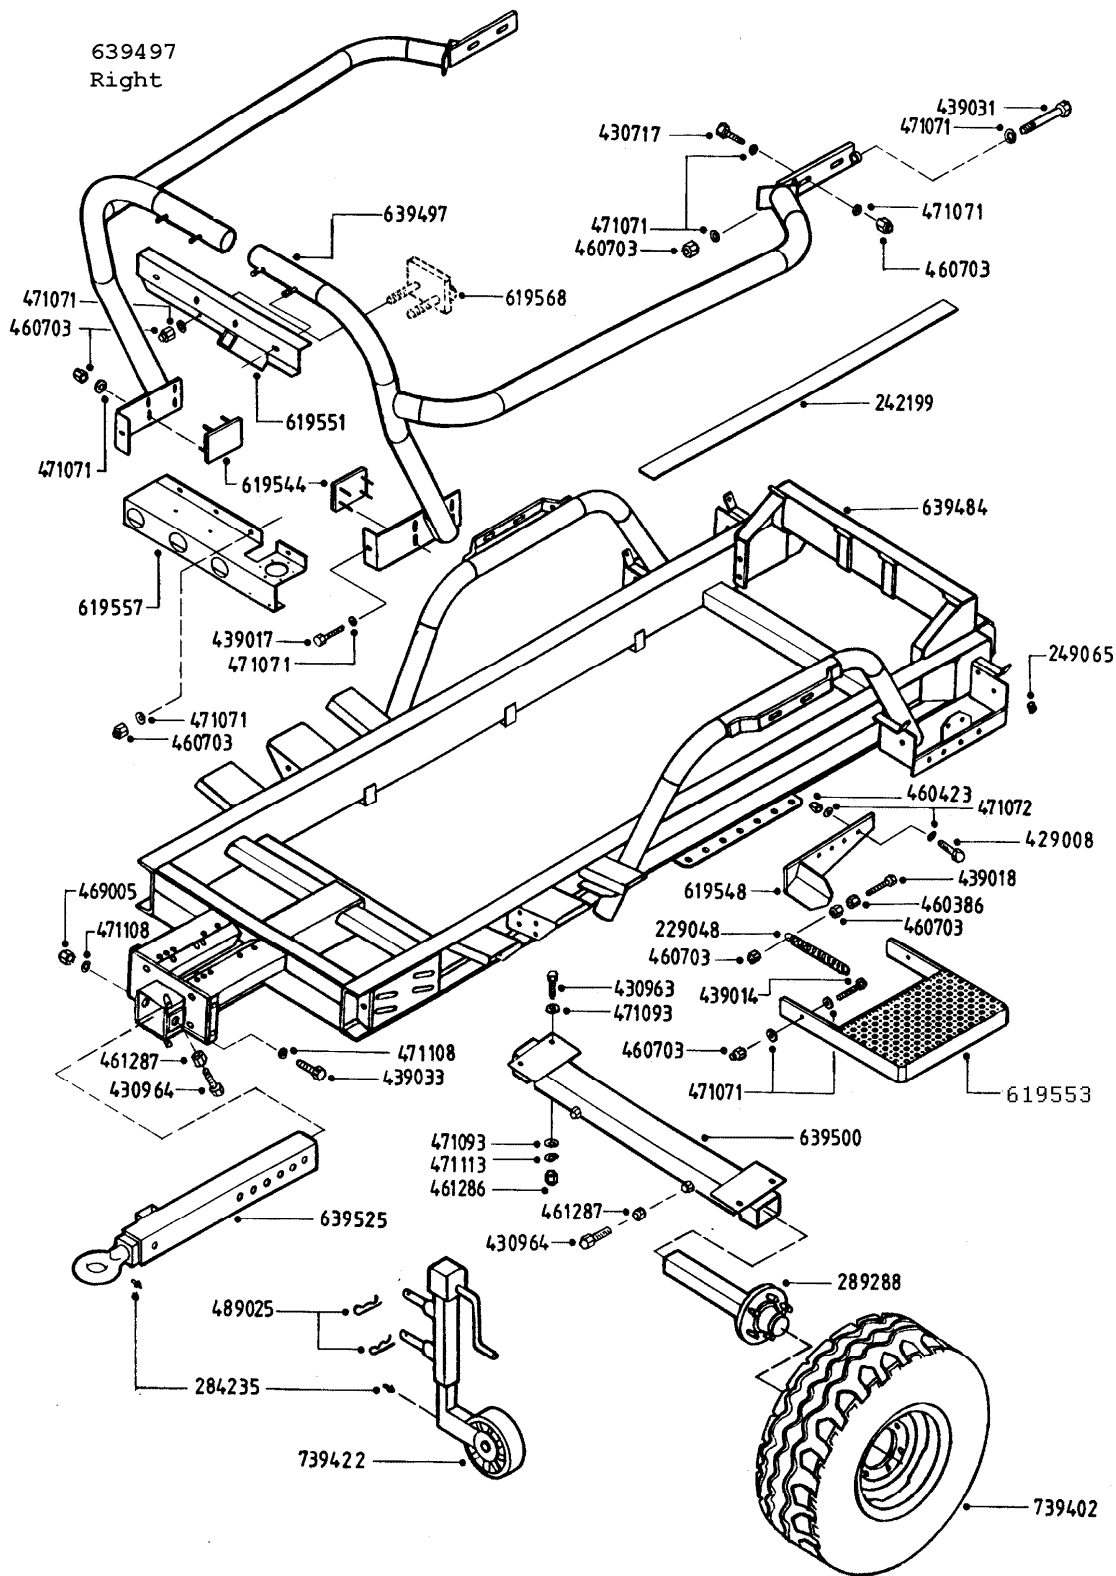

Frame MR3000
2_101, 20:9--:0

Frame MR3000
2_101, 20:9--:0

Page 1

Date 22.06.2010 16:31

parts-n°	order qty	description
229048	1	SPRING F.FOOT STEP
242199	1	TANK FRAME PACKING 1300X45X3
249065	1	TOP FOR FOOT STEP
284235	1	GREASE NIPPLE M 6/100
289288	1	1/2 AXLE RZ-6050.16018 L=600 STR
429008	1	SCREWM.10X40HEXDIN931
430717	1	BOLT HEX 8.8 RAW M12x40
430964	1	BOLT HEX M18X50
439014	1	BOLT HEX 8.8 DEL M12X35
439017	1	M.12X90MACH.SCREW8.8DIN
439018	1	M.12X70MACH.SCREWGALVDIN
439031	1	M.12X100CADM.SCREW8.8DIN
460386	1	NUT HEX M12X1.75
460423	1	NUT HEX M10X1.5 LOCK
460703	1	NUT HEX M12X1.75 LOCK
461286	1	NUT M14 SAFETY
461287	1	NUT HEX M18
469005	1	SELF LOCK NUT M24
471071	1	WASHER M12 GALV
471072	1	WASHER M10 EL2
471093	1	WASHER D14 GALV. (168873)
471108	1	WASHER D44D25X4.5
471113	1	WASHER D14 TENSION
489025	1	"R" PIN D.4
619392	1	FOOT STEP TANGO/BRAVO/CONDOR
619544	1	FRONT PLATE - MERCURY FRAME
619548	1	MUDSCRAPERMR
619551	1	FRONT BRACKET F.RAILING MR600
619557	1	BRACKETF/MANIFOLDMR-3000
619568	1	TANK SUPPORT BRACKET
639033	1	FRAMETR-2000MAXI
639484	1	FRAMEMERCURY3000
639497	1	RAILINGMERCURYLEFT3000
639500	1	BRACKETFORAXLEMR-3000
639525	1	DRAWBARLONGW/RINGHITCH
739402	1	CTO.RUEDA 11,5/80.15 16PR
739422	1	CPL. JACK STAND FOR TANGO