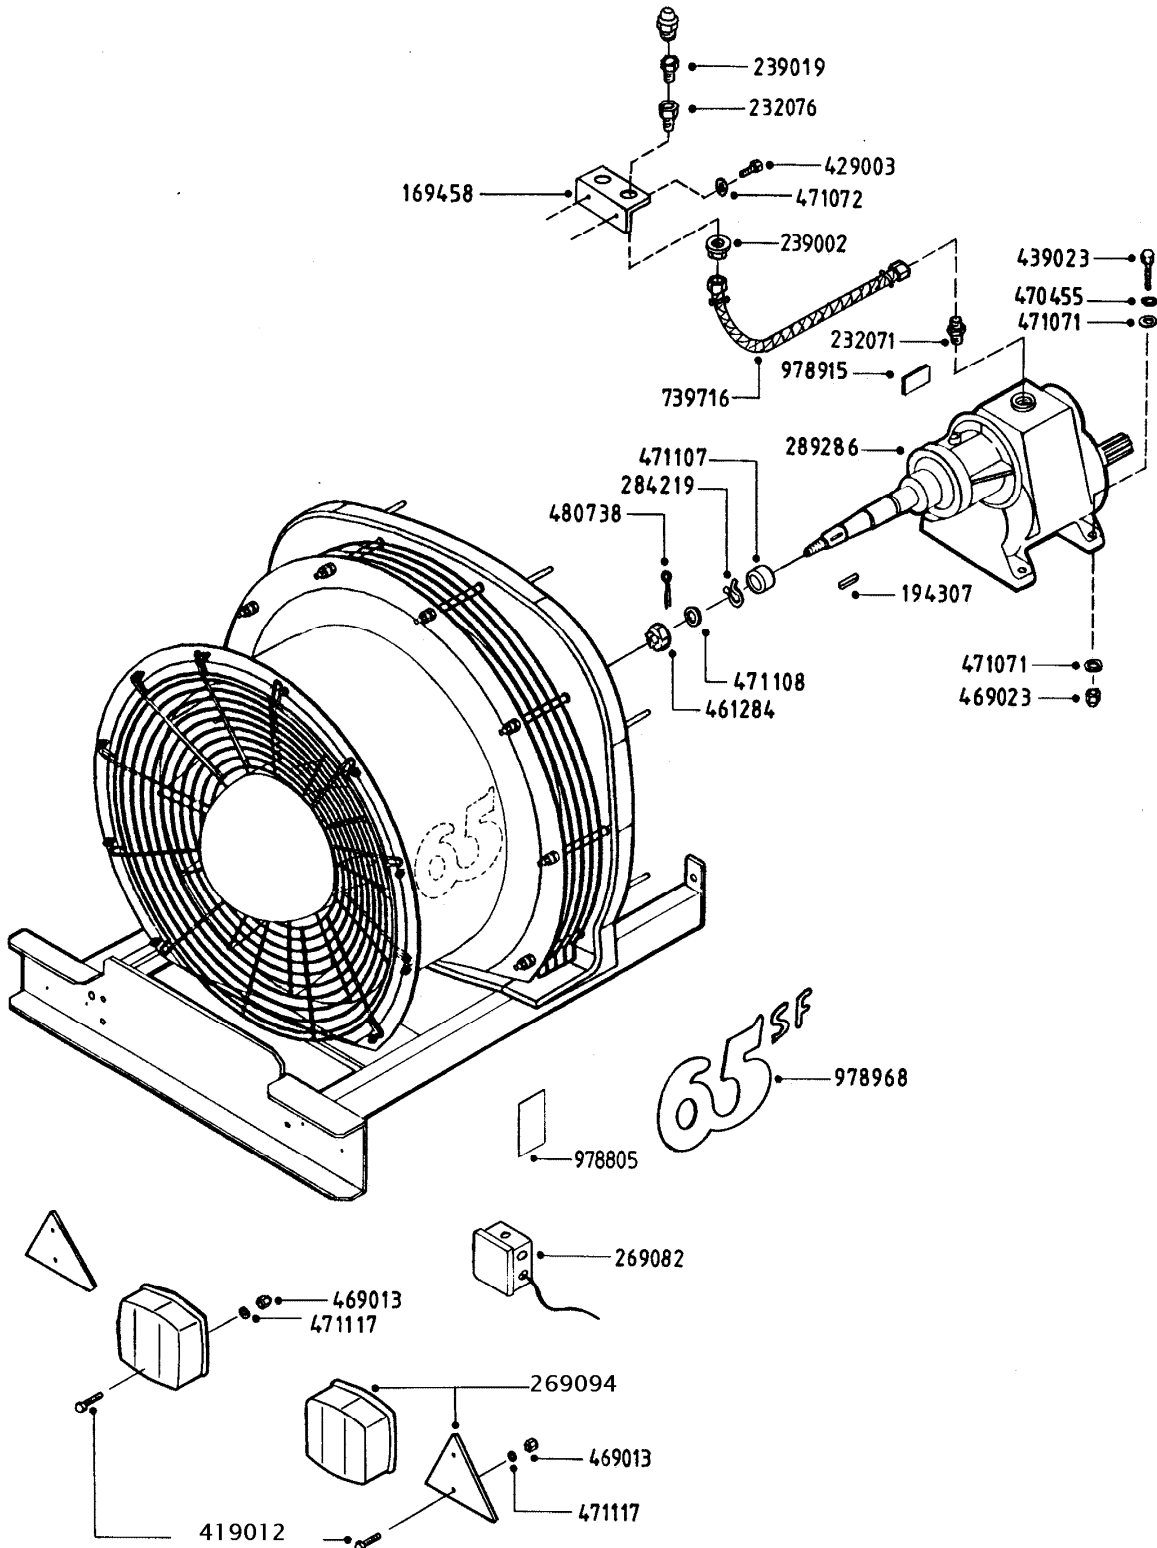

SF65
4_104, 20:9--:0

SF65
4_104, 20:9--:0

parts-n°	order qty	description
169458	1	BRACKET F.REMOTE GREASE PORT
194307	1	KEY 10 X 8 X 40
232071	1	HEXAGON NIPPLE 1/2' .....
232076	1	NIPPLE 1/2"M-W ESP.CIRC.BRA
239002	1	NUT 1/2" BSP BRASS F.BULKHEAD
239019	1	ADAPTER 3/4"F - 1/2"M
269082	1	CAJA ESTANCA 90X90X40 LUCES (SOL6
269094	1	LIGHTSSPECIAL150/800/7000
284219	1	SNAP-RING OUTER 40X1.75
289286	1	GEARBOX 2-MAXI & 820-X
419012	1	TORN. 5 X 20 C/HEXAG.INOX
429003	1	M-10X25 MACH.SCREW GALV.
439023	1	SCREW12X55HEX.DIN-7968
461284	1	NUT HEX M24X2 SLOTTED
469013	1	NUT HEX M12 LOCK INOX
469023	1	TUERCA M-12 HEX.CAD.DIN-6330B F1
470455	1	WASHER D12 SPRING
471071	1	WASHER M12 GALV
471072	1	WASHER M10 EL2
471107	1	WASHER D50,6D40,1X5
471108	1	WASHER D44D25X4.5
471117	1	WASHER D5 TENSION
480738	1	PIN D5X40 SPLIT
739716	1	HOSE F.REMOTE GREASE PORT
978805	1	SELF ADHESIVE NOZLES L.V.
978915	1	978915
978968	1	CALCOMANIA TOBERA 65-SF (D.820)