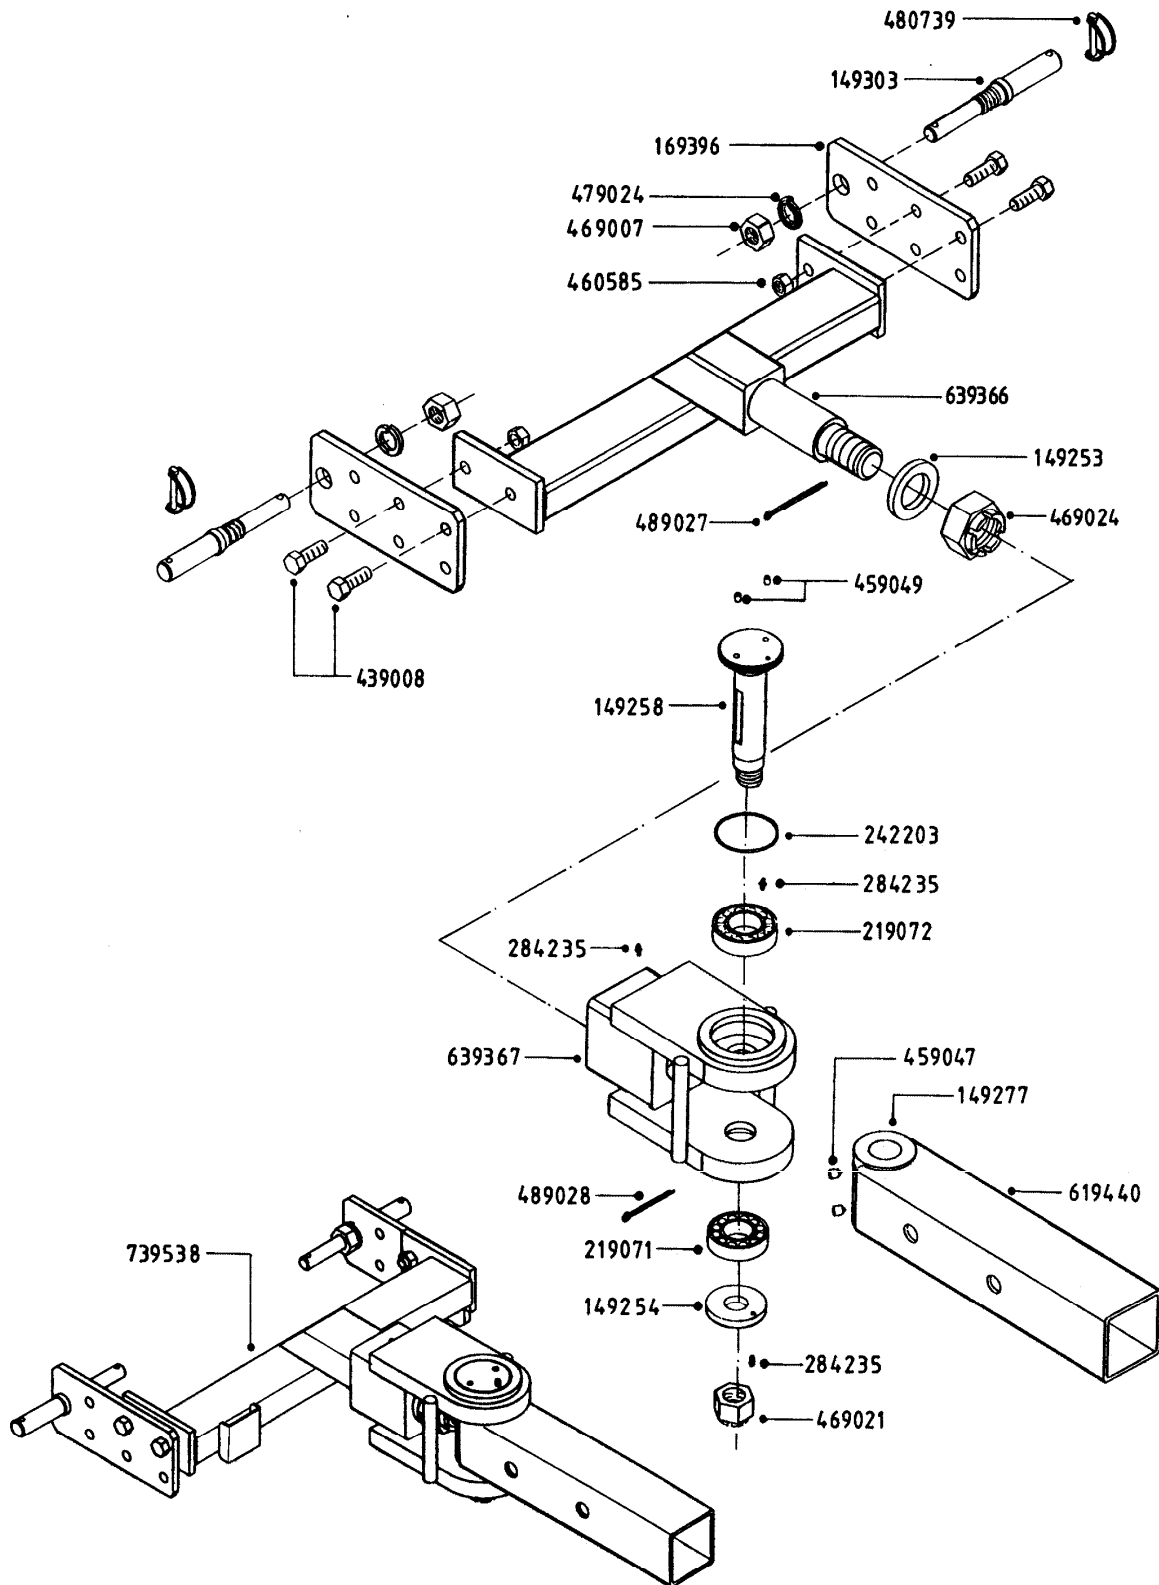

ROTULA HD AR MR
7_002, 20:9--:0

ROTULA HD AR MR
7_002, 20:9-:-0

Page 1

Date 22.06.2010 16:32

parts-n°	order qty	description
149253	1	WASHER D.80X50X10 TURN.HITCH
149254	1	WASHER D.80X32X10 TURN.HITCH
149258	1	PIN F.TURNABLE HITCH
149277	1	BUJE GIRO ROTULA VR98
149303	1	DRAW BOLTS
169396	1	PLATE F. TURNABLE DRAWBAR
219071	1	BEARING 30208A TURN.HITCH
219072	1	BEARING
242203	1	O-RING 79.5X72.5
284235	1	GREASE NIPPLE M 6/100
439008	1	M-16X45 MACH.SCREW GALV.
459047	1	SET SCREW ALLEN M12X25 DIN 914
459049	1	SET SCREW ALLEN M8X10 DIN 913
460585	1	NUT HEX M16X2 LOCK
469007	1	NUT 1" SAE
469021	1	CASTLE NUT 1-1/4"
469024	1	CASTLE NUT 1-3/4" TURN.HITCH
479024	1	WASHER LOCK D.26 DIN 127
480739	1	PIN SNAP D8 F.ROUND
489027	1	ROLL PIN 6 x 100
489028	1	COTTER PIN 6 X 8
619440	1	HEADTUBE FOR TURN.DRAWBAR
639366	1	CENTER BEAM TURN.HITCH
639367	1	CENTER PIVOT - TURN.HITCH
739538	1	TIRO ROTULA VR98