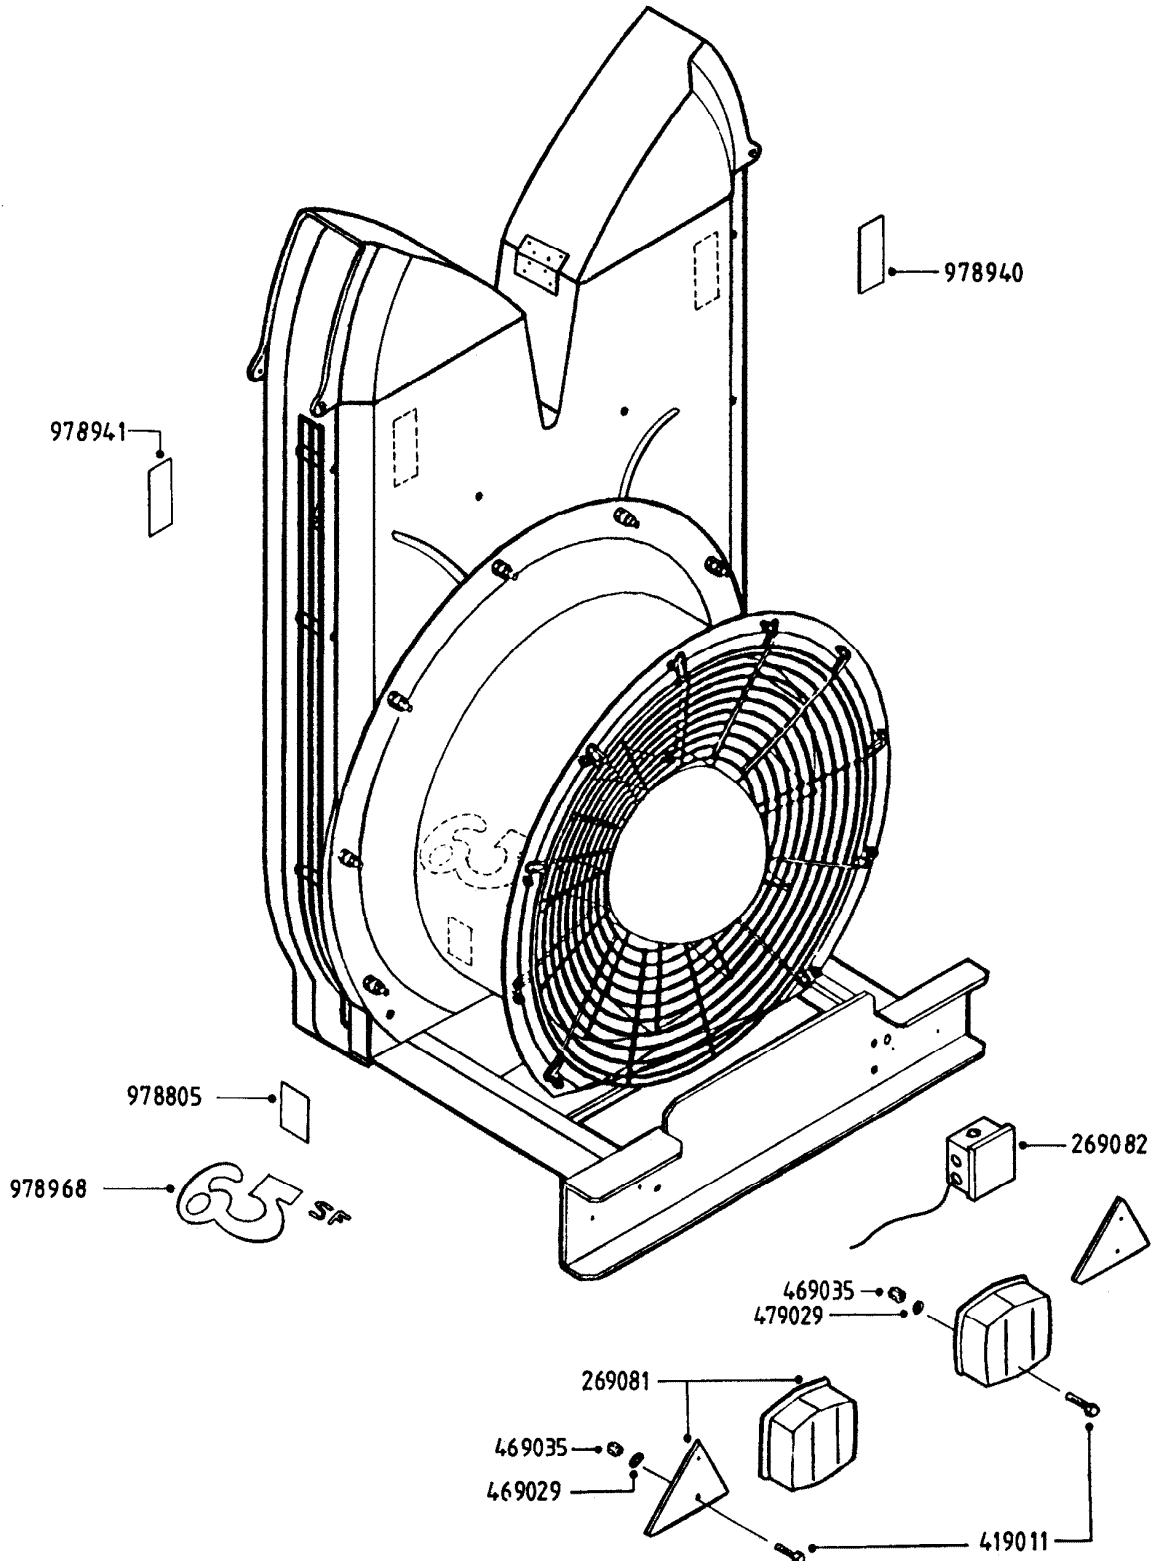

KIT JET SF65 1 MR
4_108, 20:9--:0

Page 0

Date 22.06.2010 16:31

KIT JET SF65 1 MR
4_108, 20:9--:0

Page 1

Date 22.06.2010 16:31

parts-n°	order qty	description
269081	1	LIGHTSA1000B1000C7000
269082	1	CAJA ESTANCA 90X90X40 LUCES (SOL6
419011	1	TORN. 4 X 15 INOX. C/HEXAG.
469029	1	469029
469035	1	TUERCA M-4 C/FRENO INOX.
479029	1	WASHERD.4INOX
978805	1	SELF ADHESIVE NOZLES L.V.
978940	1	CALCOMANIA DEFLECTOR VERTICAL IZ
978941	1	CALCOMANIA DEFLECTOR VERTICAL DE
978968	1	CALCOMANIA TOBERA 65-SF (D.820)