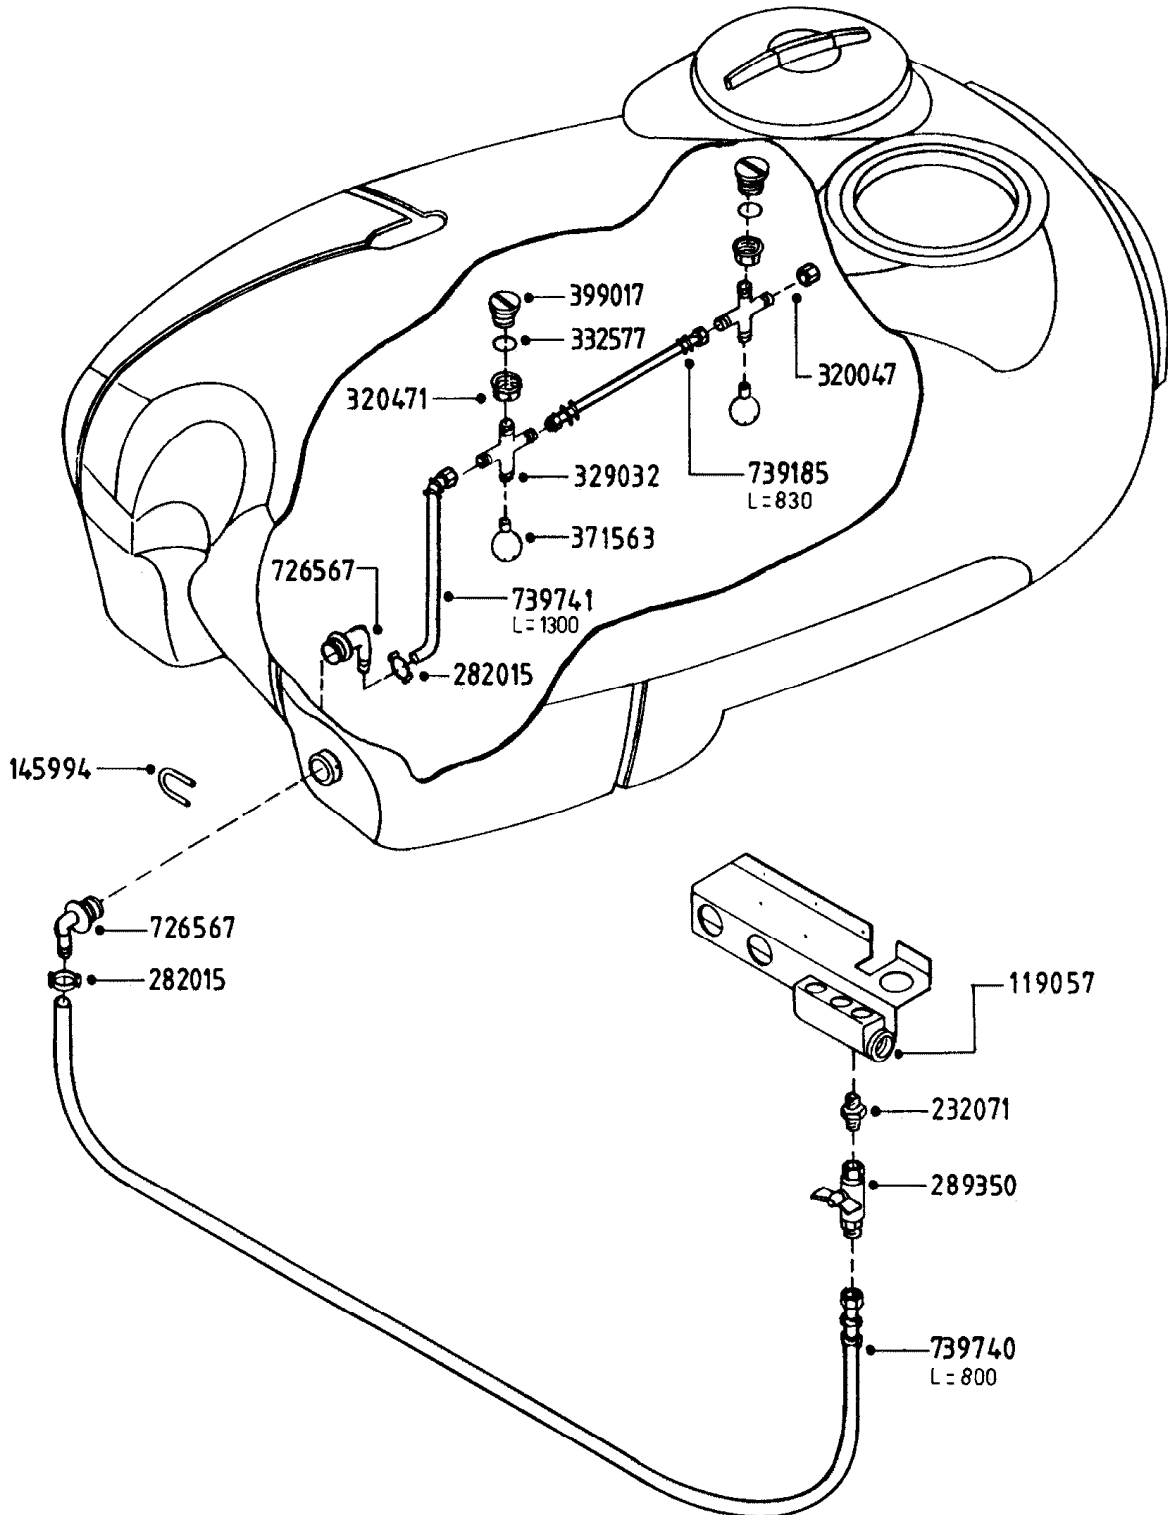

Rinsing nozzles MR3000
2_116, 20:9--:0

Page 0

Date 22.06.2010 16:32

Rinsing nozzles MR3000
2_116, 20:9--:0

Page 1
Date 22.06.2010 16:32

parts-n°	order qty	description
119057	1	PRESSUREMANIFOLDMECANIZEDAR/M
145994	1	FITT.DK S-40 FORK
232071	1	HEXAGON NIPPLE 1/2' .....
282015	1	HOSE CLIP .....
289350	1	"WINGTAP1/2""M/F"
320047	1	FITT.DK CAPNUT 1/2" BSP
320471	1	FITT.DK NUT 1" BSP JAMB
329032	1	4-WAY FITTING M-1/2"
332577	1	O-RING D38/D30X4 F.1" PUR.
371563	1	NOZZLE FOR TANK RINSE
399017	1	NYLON FITTING 1" F.NOZZLE
726567	1	FITT.DK S-40 ELB.1/2" W.ORING
739185	1	"HOSEUNITYD.12X8301/2""80BA"
739740	1	"HOSEUNITYD.12X8001/2""80BA"
739741	1	"HOSEUNITYD.12X13001/2""80B"