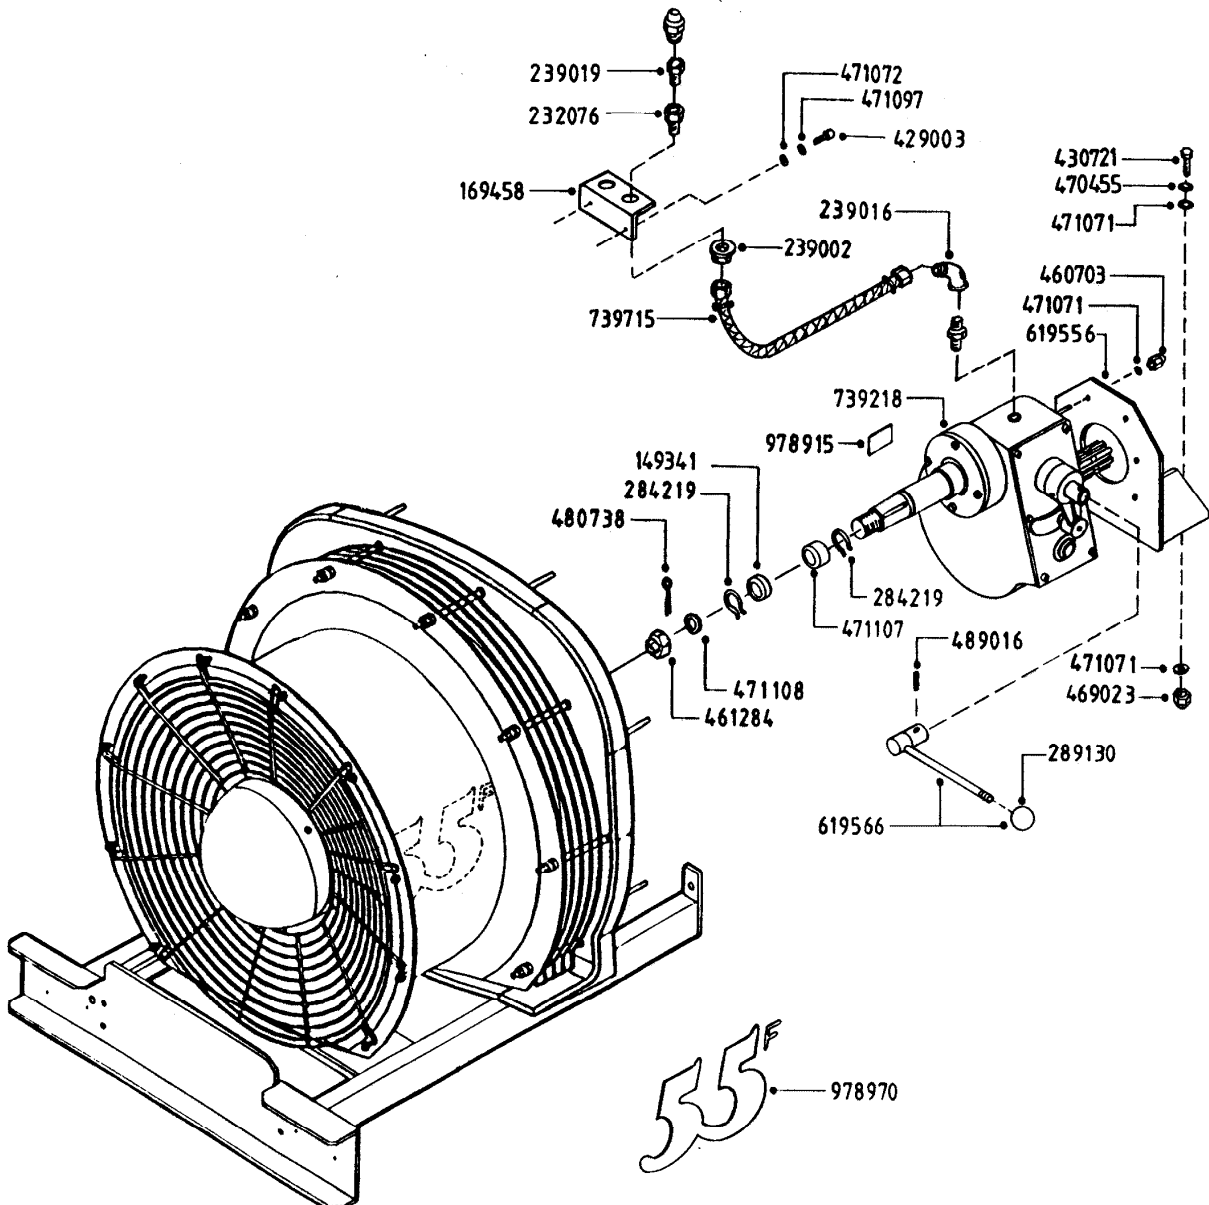

F55
4_102, 20:9--:0

F55
4_102, 20:9--:0

Page 1

Date 22.06.2010 16:31

parts-n°	order qty	description
149341	1	SPACER F820 - SHAFT 1 SPEED
169458	1	BRACKET F.REMOTE GREASE PORT
232076	1	NIPPLE 1/2"M-W ESP.CIRC.BRA
239002	1	NUT 1/2" BSP BRASS F.BULKHEAD
239016	1	ELBOW FITTING 1/2" BRASS
239019	1	ADAPTER 3/4"F - 1/2"M
269082	1	CAJA ESTANCA 90X90X40 LUCES (SOL6
269094	1	LIGHTSSPECIAL150/800/7000
284219	1	SNAP-RING OUTER 40X1.75
289130	1	289130
419012	1	TORN. 5 X 20 C/HEXAG.INOX
429003	1	M-10X25 MACH.SCREW GALV.
430721	1	BOLT HEX 8.8 DEL M12X40 FT
460703	1	NUT HEX M12X1.75 LOCK
461284	1	NUT HEX M24X2 SLOTTED
469013	1	NUT HEX M12 LOCK INOX
469023	1	TUERCA M-12 HEX.CAD.DIN-6330B F1
470455	1	WASHER D12 SPRING
471071	1	WASHER M12 GALV
471072	1	WASHER M10 EL2
471097	1	WASHER D10 SAFETY
471107	1	WASHER D50,6D40,1X5
471108	1	WASHER D44D25X4.5
471117	1	WASHER D5 TENSION
480738	1	PIN D5X40 SPLIT
489016	1	SLOTTED PIN D.3X20
619556	1	ADAPTACION CADIRETA 750 MUL.1 VE
619566	1	SHIFT HANDLE FOR GEARBOX
739218	1	GEARBOX ONE GEAR TB F-820
739715	1	HOSE F.REMOTE GREASE PORT
835259	1	REARLIGHTSPACKCPLMR
978915	1	978915
978970	1	CALCOMANIA TOBERA 55-F (D.820) M