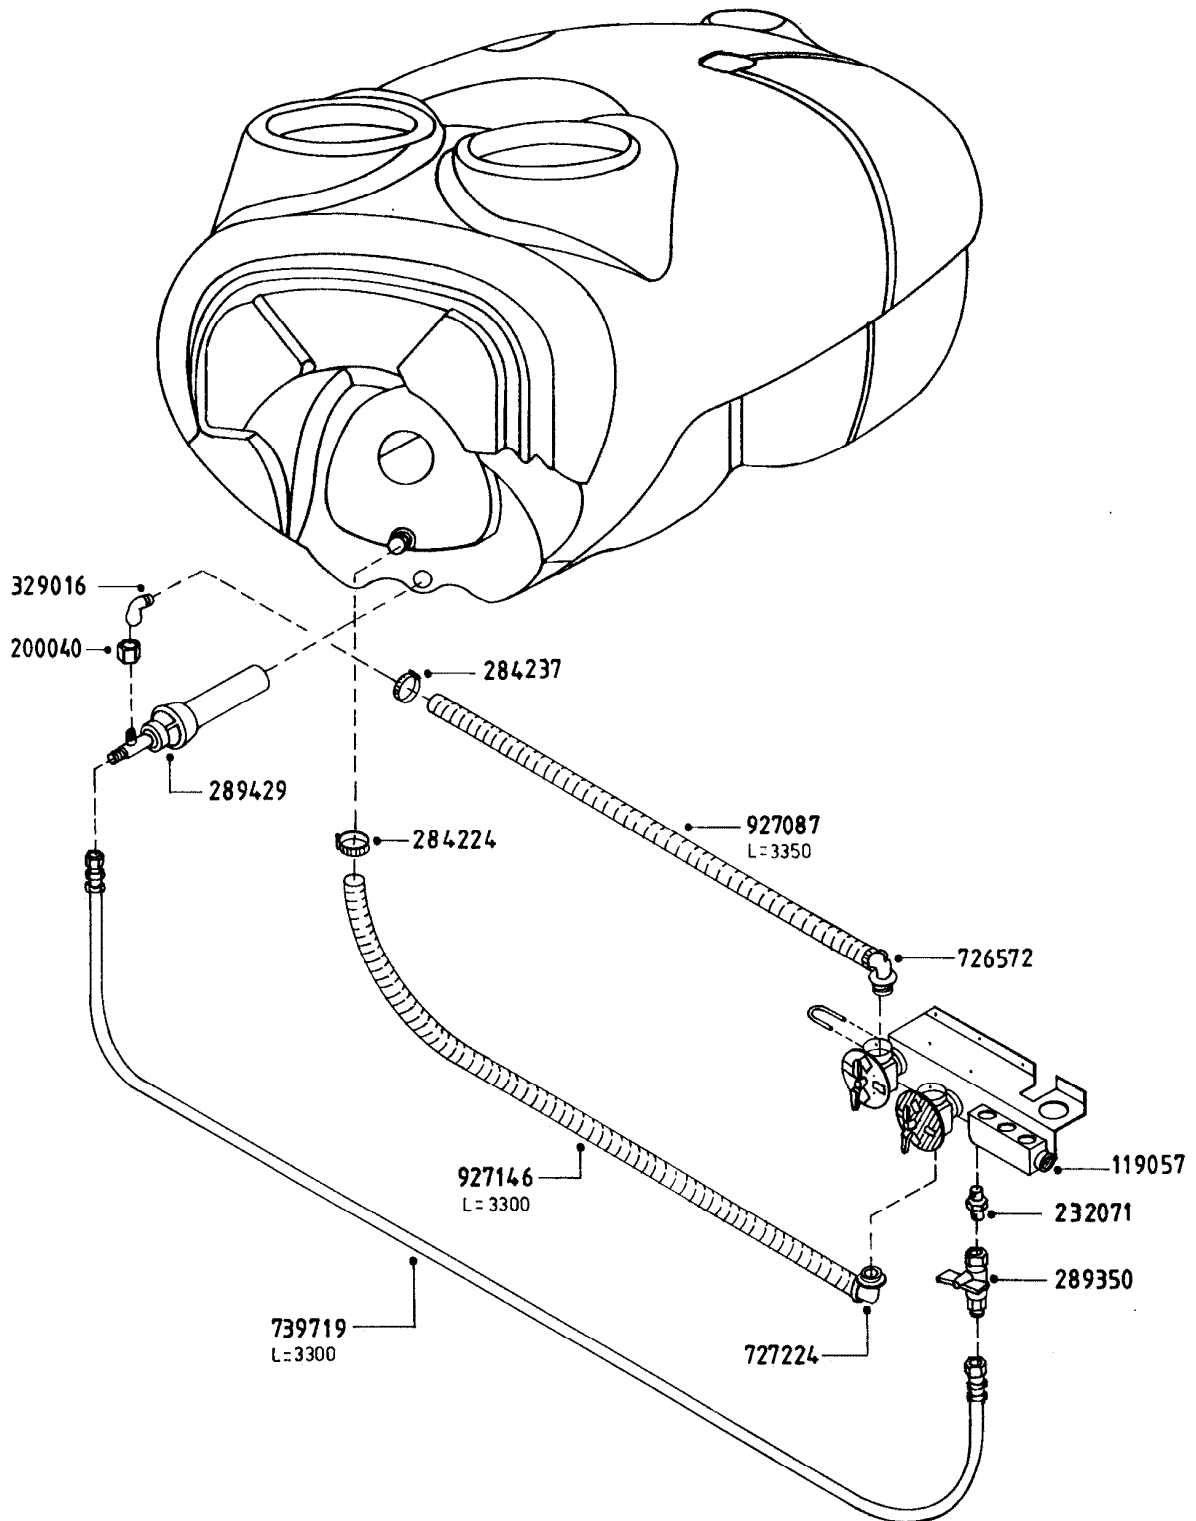

Agitation MR2000
2_112, 20:9--:0

Page 1

Date 22.06.2010 16:32

parts-n°	order qty	description
119057	1	PRESSUREMANIFOLDMECANIZEDAR/M
200040	1	FITT. ARAG 1"
232071	1	HEXAGON NIPPLE 1/2' .....
284224	1	CLAMP 32-50 .....
284237	1	CLAMP HOSE GEAR D20/30
289350	1	"WINGTAP1/2""M/F"
289429	1	AGITATION INJECTOR DUAL INPUT
329016	1	MOUNT BRACKET ILEMO
726572	1	FITT.DK S-67 1" ELBOW 90 ASSY.
727224	1	FITT.DK S-67 ELB.1-1/2"
739719	1	HOSE ASSEMBLY D12 X 3300
927087	1	HOSE R X PVC X 1 X 0012"
927146	1	HOSE R X PVC X 1-1/2 X 0012"