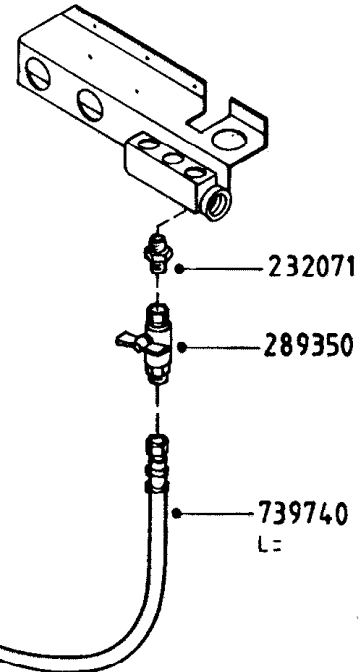

Rinsing nozzles MR2000
2_115, 20:9--:0

Page 1

Date 22.06.2010 16:32

parts-n°	order qty	description
145994	1	FITT.DK S-40 FORK
232071	1	HEXAGON NIPPLE 1/2'
282015	1	HOSE CLIP
289350	1	"WINGTAP1/2""M/F"
320047	1	FITT.DK CAPNUT 1/2" BSP
320471	1	FITT.DK NUT 1" BSP JAMB
329032	1	4-WAY FITTING M-1/2"
332577	1	O-RING D38/D30X4 F.1" PUR.
371563	1	NOZZLE FOR TANK RINSE
399017	1	NYLON FITTING 1" F.NOZZLE
726567	1	FITT.DK S-40 ELB.1/2" W.ORING
739185	1	"HOSEUNITYD.12X8301/2""80BA"
739740	1	"HOSEUNITYD.12X8001/2""80BA"