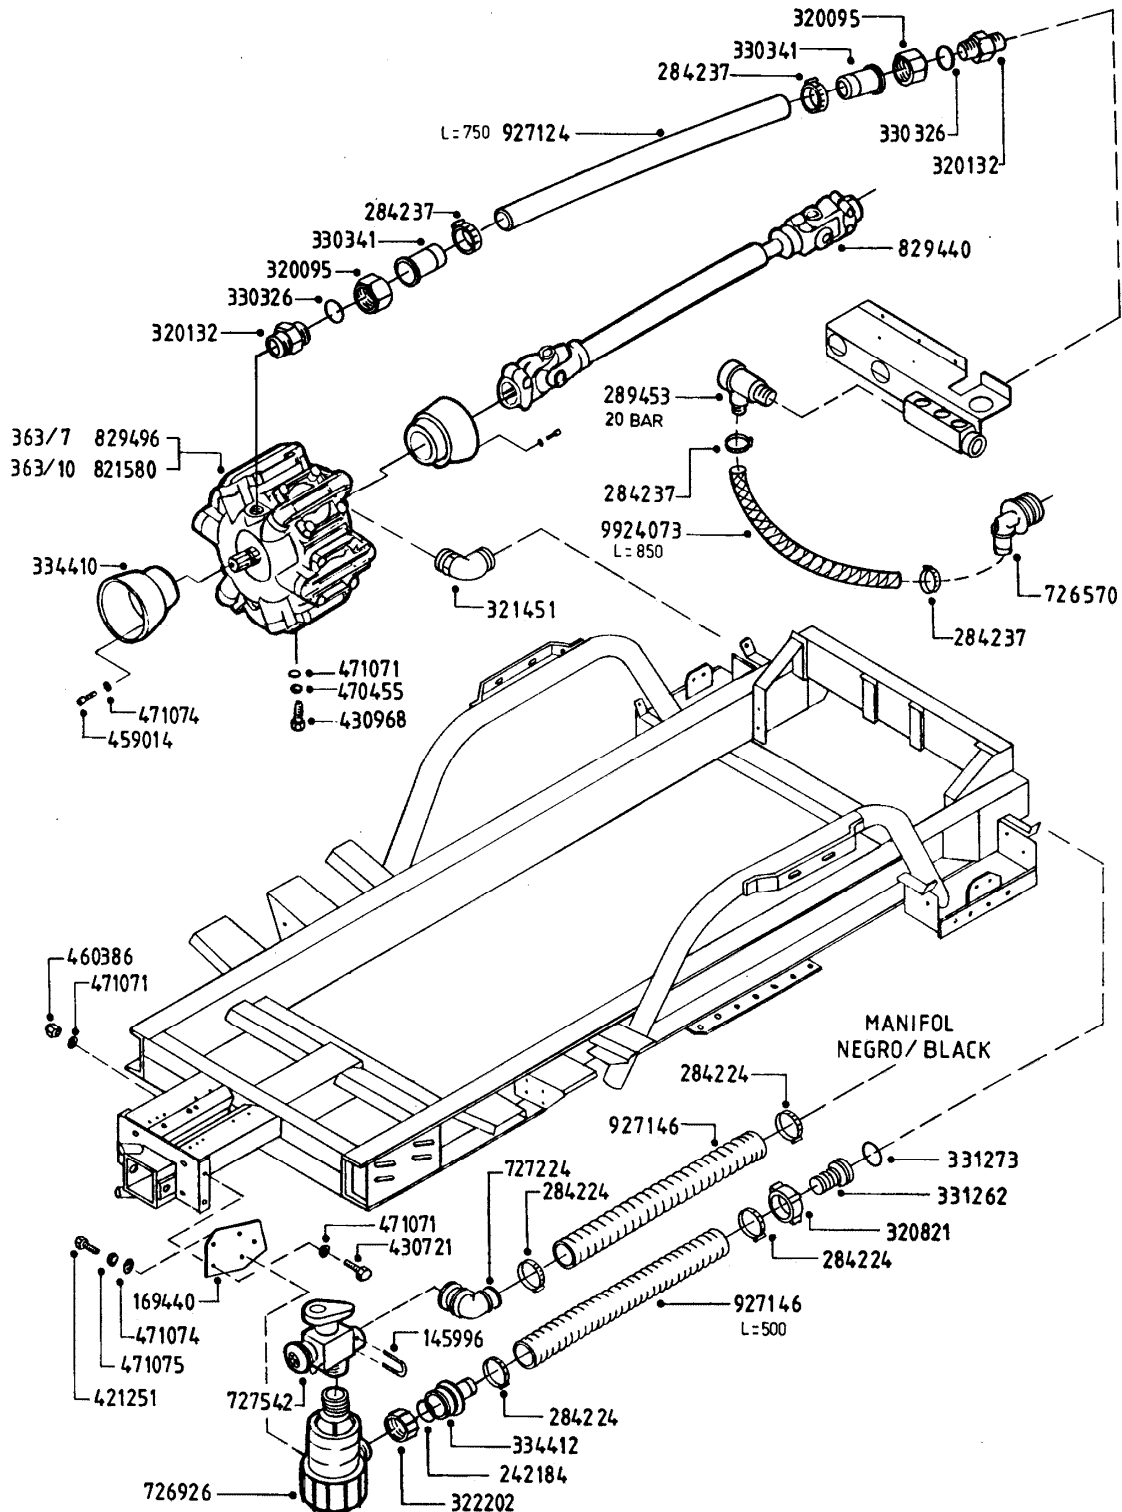

Liquid system 363/7 - 363/10
1_110, 20:9--:0

Page 1

Date 22.06.2010 16:31

parts-n°	order qty	description
145996	1	FITT.DK S-67 FORK
169440	1	BRACKET F.SUCTION FILTER
242184	1	O-RING 29X3
284224	1	CLAMP 32-50
284237	1	CLAMP HOSE GEAR D20/30
289453	1	SAFETYVALVE20BAR
320095	1	FITT.DK NUT 1" BSP
320132	1	FITT.DK HN 1" BSP
320821	1	FITT.DK NUT 1-1/2" BSP
321451	1	FITT.DK ELB.1-1/2 X1-1/4 80DEG
322202	1	NUT ARAG 1-1/2" BSP
330326	1	O-RING D30/D24X2 F.1"NUT
330341	1	FITT.DK HB 1" F. 1" NUT
331262	1	FITT.DK HB 1-1/2" F. 1-1/2"NUT
331273	1	O-RING D44/D38X2 F.1-1/2"
334410	1	PROTECTION GUARD
334412	1	HOSE TAIL 1 1/2' FOR UNION NUT
421251	1	BOLT HEX M8X15
430721	1	BOLT HEX 8.8 DEL M12X40 FT
430968	1	SCREW M12X80 CAP
459014	1	ALLEN SCREW M8 X 15 GALV.DIN93
460386	1	NUT HEX M12X1.75
470455	1	WASHER D12 SPRING
471071	1	WASHER M12 GALV
471074	1	WASHER M8 ELZ
471075	1	WASHER M8 LOCK
726570	1	HOSE TAIL 90' 3/4' S53
726926	1	SUCTION FILTER COMPL. 50 MESH
727224	1	FITT.DK S-67 ELB.1-1/2"
727542	1	3-WAY-VALVE 2X1 1/2'
821580	1	PUMP 363/10 THROUGH SHAFT
829440	1	TRANS.SHAFT T300X1800 W/O BRAK
829496	1	"PUMP 363/07 5/4"-20"
927124	1	HOSE R X 60 BAR X 1 X 0012"
927146	1	HOSE R X PVC X 1-1/2 X 0012"
9924073	1	TEXOVINILHOSED.20