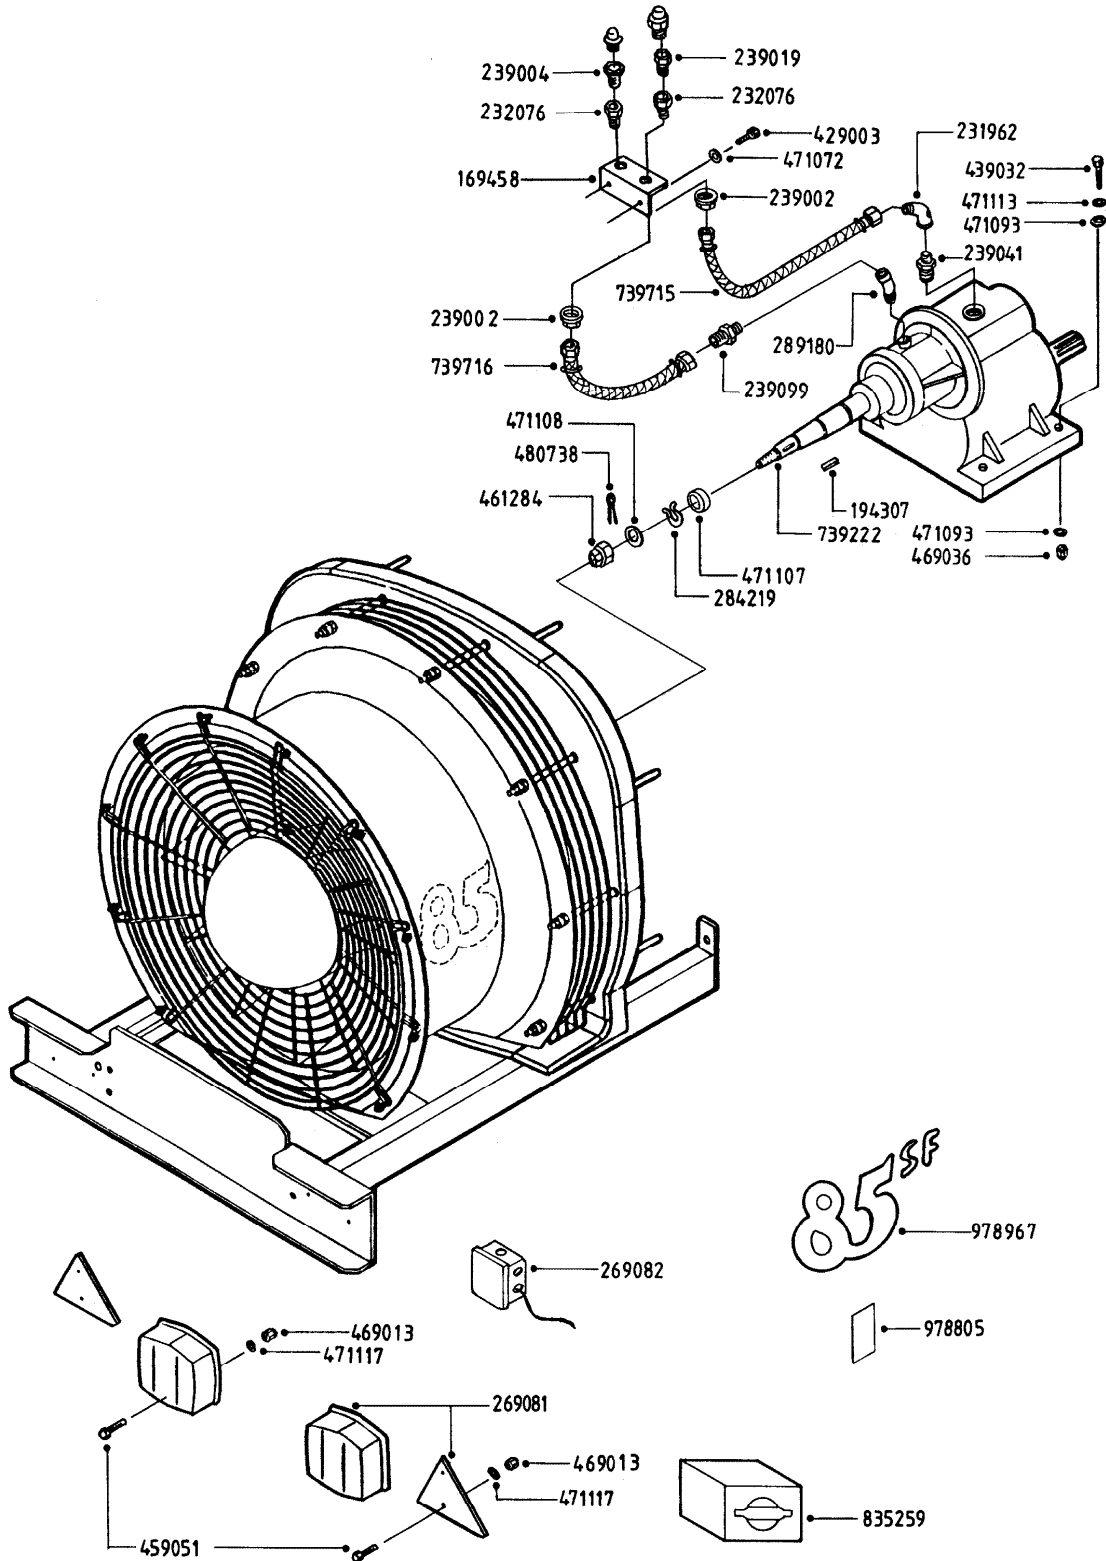

SF85
4_106, 20:9--:0

Page 1

Date 22.06.2010 16:31

parts-n°	order qty	description
169458	1	BRACKET F.REMOTE GREASE PORT
194307	1	KEY 10 X 8 X 40
231962	1	ELBOW BRASS 1/2"
232076	1	NIPPLE 1/2"M-W ESP.CIRC.BRA
239002	1	NUT 1/2" BSP BRASS F.BULKHEAD
239004	1	BUSHING 1/2"-3/8" BRASS
239019	1	ADAPTER 3/4"F - 1/2"M
239041	1	239041
239099	1	REDUCCION 1/2"M - 3/8"M LATON
269081	1	LIGHTSA1000B1000C7000
269082	1	CAJA ESTANCA 90X90X40 LUCES (SOL6
284219	1	SNAP-RING OUTER 40X1.75
289180	1	289180
429003	1	M-10X25 MACH.SCREW GALV.
439032	1	TORN.14 X 65 C/HEXAG.(12.9 DIN-9
459051	1	TORN. 5 X 25 C/HEXAG. INOX.
461284	1	NUT HEX M24X2 SLOTTED
469013	1	NUT HEX M12 LOCK INOX
469036	1	TUERCA M-14 C/FRENO(REYZA-DIN985
471072	1	WASHER M10 EL2
471093	1	WASHER D14 GALV. (168873)
471107	1	WASHER D50,6D40,1X5
471108	1	WASHER D44D25X4.5
471113	1	WASHER D14 TENSION
471117	1	WASHER D5 TENSION
480738	1	PIN D5X40 SPLIT
739222	1	GEAR BOX M55
739715	1	HOSE F.REMOTE GREASE PORT
739716	1	HOSE F.REMOTE GREASE PORT
835259	1	REARLIGHTSPACKCPLMR
978805	1	SELF ADHESIVE NOZLES L.V.
978967	1	CALCOMANIA TOBERA 85-SF (D.920)