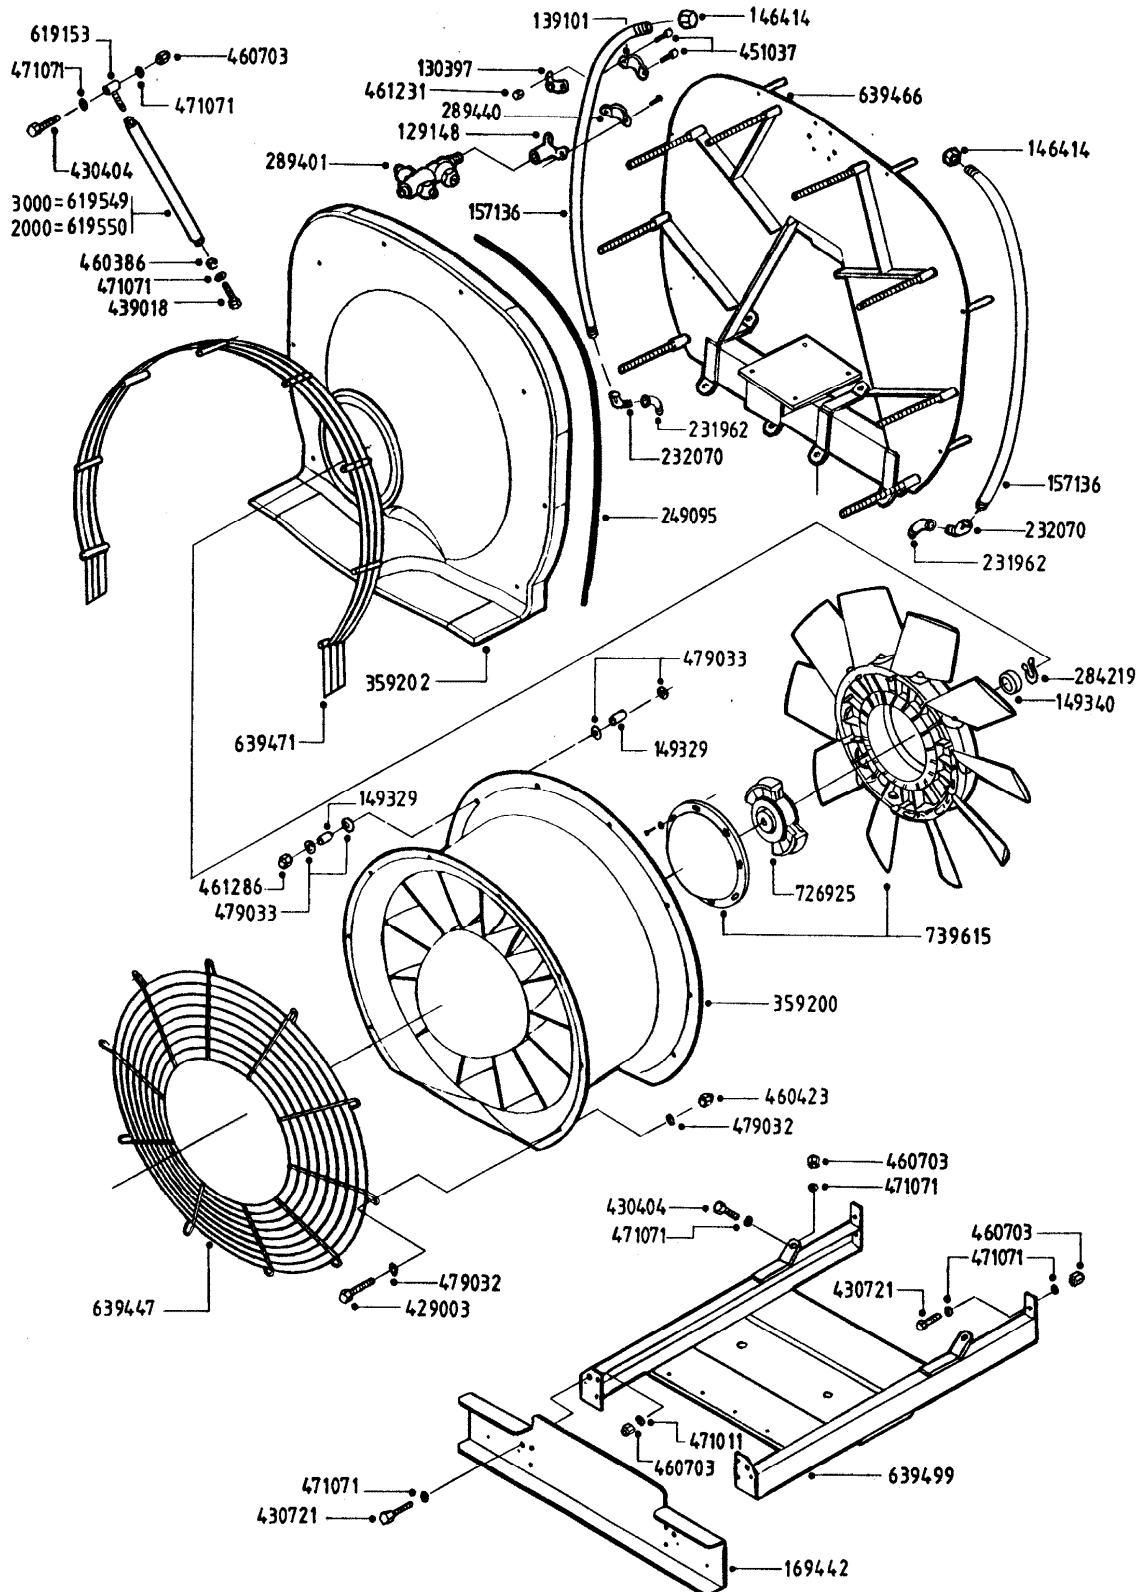

KIT SF85 MR
4_107, 20:9--:0

KIT SF85 MR
4_107, 20:9--0

Page 1

Date 22.06.2010 16:31

parts-n°	order qty	description
129148	1	BRCKT F. NZZLEHOLDER BRASS MR
130397	1	NOZZLE HOLDER UPPER PART
139101	1	NOZZLE CLAMP F. MERCURY
146414	1	TERMINATION STOPPER 22 X 100
149239	1	TETON SEP.CHAPA ENV.DT.ALM.D.30X
149329	1	ARANDELA SUPLEM.TOBERA 15mm.D.15
149340	1	SPACER F920 F/BIMA SHAFT
157136	1	SPRAYLINERIGHTMR-3000
169442	1	REAR BRACKET MERCURY FAN FRAME
231962	1	ELBOW BRASS 1/2"
232070	1	ELBOW 1/2" BRASS M-22.100 H
249095	1	SEAL F.ARROW BLOWER
284219	1	SNAP-RING OUTER 40X1.75
289401	1	JET 1/4" DOUBLE alt 70009602
289440	1	CLAMP F. 1/4" NOZZLE HOLDERS
359200	1	FANHOUSINGD.920WITHVANES
359202	1	CONED.920POLYESTERFORMERCURY
429003	1	M-10X25 MACH.SCREW GALV.
430404	1	BOLT HEX 8.8 DEL M12X50
430721	1	BOLT HEX 8.8 DEL M12X40 FT
439018	1	M.12X70MACH.SCREWGALVDIN
451037	1	SCREW M6X20 HEX
460386	1	NUT HEX M12X1.75
460423	1	NUT HEX M10X1.5 LOCK
460703	1	NUT HEX M12X1.75 LOCK
461231	1	NUT HEX M6 BRASS
461286	1	NUT M14 SAFETY
471071	1	WASHER M12 GALV
479032	1	WASHER D.10X30X2
479033	1	ARANDELA D.14X44X3 INOX DIN9021
619153	1	PUMP BELT TIGHTENER
619549	1	BELTSMR-3000
619550	1	BELTSMR-2000
639447	1	REJA ASPIRACION D.920 SIN PINTAR
639466	1	KIT SOP.TOBERA HIERRO F920 MERCU
639471	1	REJA DE SALIDA 820/920 MERCURY
639499	1	CTO.PARACHOQUES MER D.820/D.920
726925	1	CENTRIFUGAL CLUTCH D. 245
739615	1	FAN - AXIAL 36"