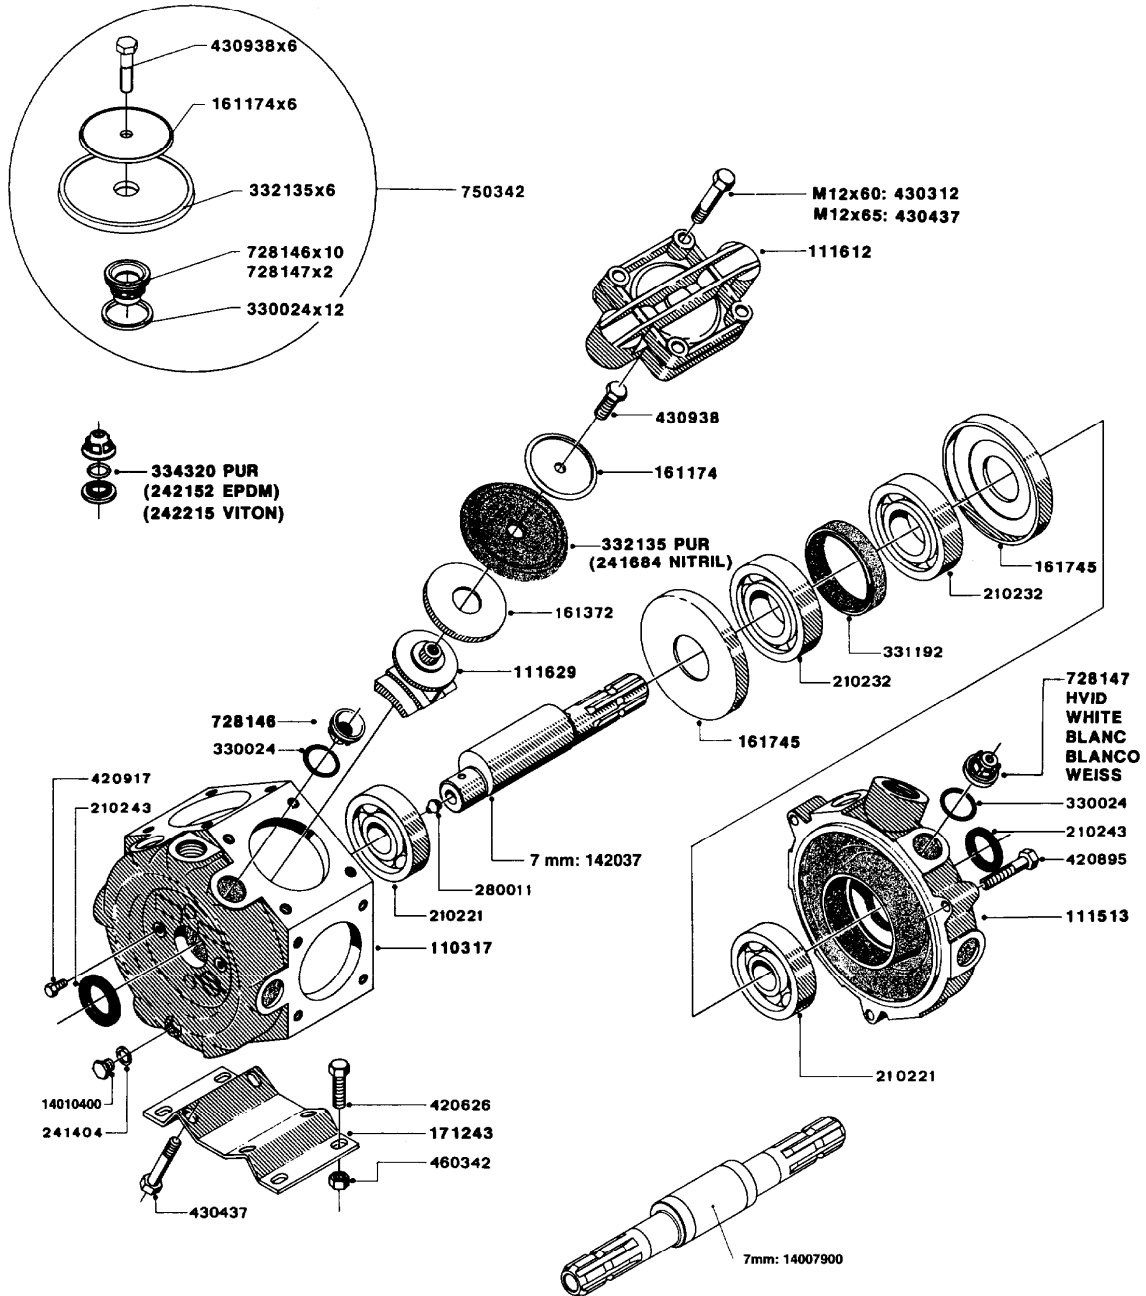

Liquid system 363/7 - 363/10
1_110, 20:9--:0

Page 1

Date 22.06.2010 16:31

parts-n°	order qty	description
145996	1	FITT.DK S-67 FORK
169440	1	BRACKET F.SUCTION FILTER
242184	1	O-RING 29X3
284224	1	CLAMP 32-50
284237	1	CLAMP HOSE GEAR D20/30
289453	1	SAFETYVALVE20BAR
320095	1	FITT.DK NUT 1" BSP
320132	1	FITT.DK HN 1" BSP
320821	1	FITT.DK NUT 1-1/2" BSP
321451	1	FITT.DK ELB.1-1/2 X1-1/4 80DEG
322202	1	NUT ARAG 1-1/2" BSP
330326	1	O-RING D30/D24X2 F.1"NUT
330341	1	FITT.DK HB 1" F. 1" NUT
331262	1	FITT.DK HB 1-1/2" F. 1-1/2"NUT
331273	1	O-RING D44/D38X2 F.1-1/2"
334410	1	PROTECTION GUARD
334412	1	HOSE TAIL 1 1/2' FOR UNION NUT
421251	1	BOLT HEX M8X15
430721	1	BOLT HEX 8.8 DEL M12X40 FT
430968	1	SCREW M12X80 CAP
459014	1	ALLEN SCREW M8 X 15 GALV.DIN93
460386	1	NUT HEX M12X1.75
470455	1	WASHER D12 SPRING
471071	1	WASHER M12 GALV
471074	1	WASHER M8 ELZ
471075	1	WASHER M8 LOCK
726570	1	HOSE TAIL 90' 3/4' S53
726926	1	SUCTION FILTER COMPL. 50 MESH
727224	1	FITT.DK S-67 ELB.1-1/2"
727542	1	3-WAY-VALVE 2X1 1/2'
821580	1	PUMP 363/10 THROUGH SHAFT
829440	1	TRANS.SHAFT T300X1800 W/O BRAK
829496	1	"PUMP 363/07 5/4"-20"
927124	1	HOSE R X 60 BAR X 1 X 0012"
927146	1	HOSE R X PVC X 1-1/2 X 0012"
9924073	1	TEXOVINILHOSED.20