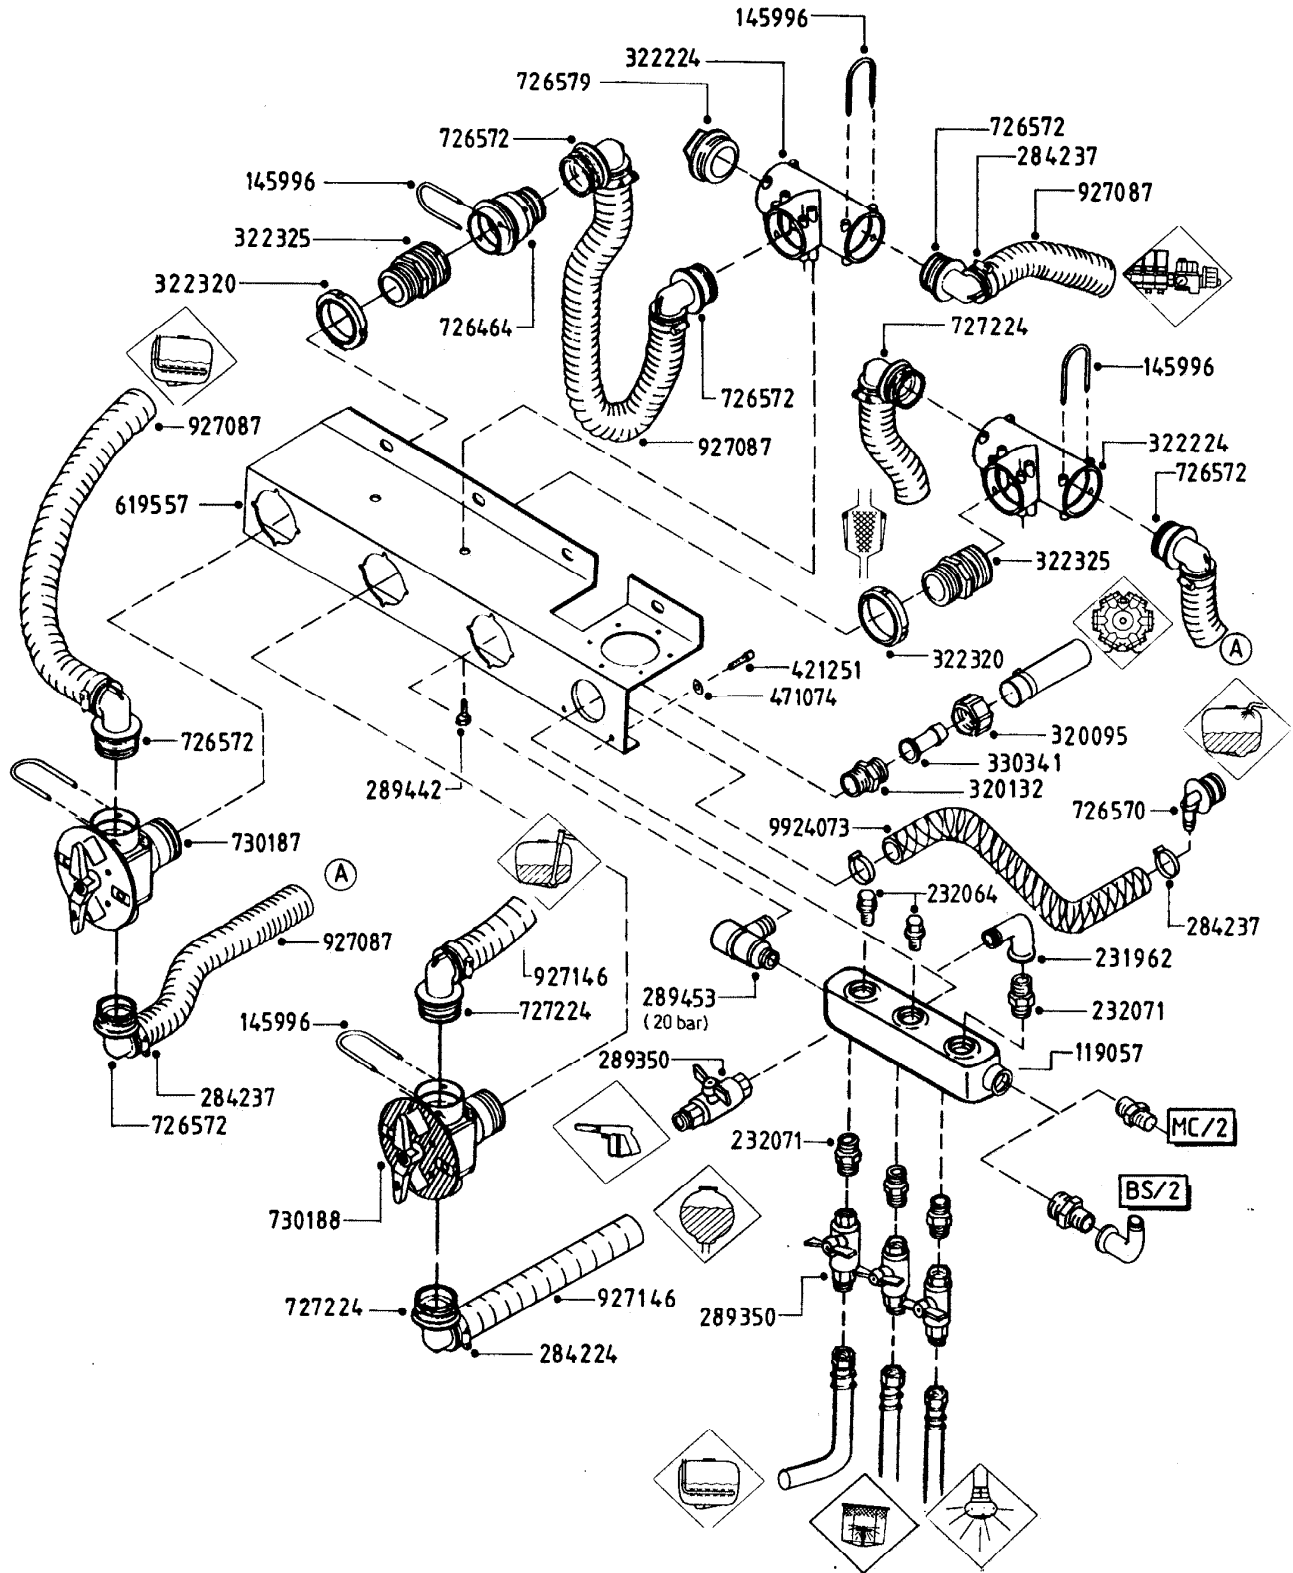

Manifold MC/2-BS/2 MRdiaph.
pumps
2_109, 20:9--0

Page 1

Date 22.06.2010 16:32

parts-n°	order qty	description
119057	1	PRESSUREMANIFOLDMECANIZEDAR/M
145996	1	FITT.DK S-67 FORK
231962	1	ELBOW BRASS 1/2"
232064	1	PLUG 1/2' BRASS
232071	1	HEXAGON NIPPLE 1/2' .....
284224	1	CLAMP 32-50 .....
284237	1	CLAMP HOSE GEAR D20/30
289350	1	"WINGTAP1/2""M/F"
289442	1	"HYDRAULICCAP1/4"""
289453	1	SAFETYVALVE20BAR
320095	1	FITT.DK NUT 1" BSP
320132	1	FITT.DK HN 1" BSP
322224	1	FITT.DK S-67 TEE
322320	1	NUT F.3 WAY VALVE S56
322325	1	FITT.DK S-67 X 1-1/2"BSP LONG
330341	1	FITT.DK HB 1" F. 1" NUT
421251	1	BOLT HEX M8X15
471074	1	WASHER M8 ELZ
619557	1	BRACKETF/MANIFOLDMR-3000
726464	1	FITT.DK S-67 BULKHEAD W/GASKET
726570	1	HOSE TAIL 90' 3/4' S53 .....
726572	1	FITT.DK S-67 1" ELBOW 90 ASSY.
726579	1	FITT. S67 PLUG W/O-RING
727224	1	FITT.DK S-67 ELB.1-1/2"
730187	1	RETURNVALVES67MAN.2POS.
730188	1	SUCTIONVALVES67MAN.3POS.
927087	1	HOSE R X PVC X 1 X 0012"
927146	1	HOSE R X PVC X 1-1/2 X 0012"
9924073	1	TEXOVINILHOSED.20