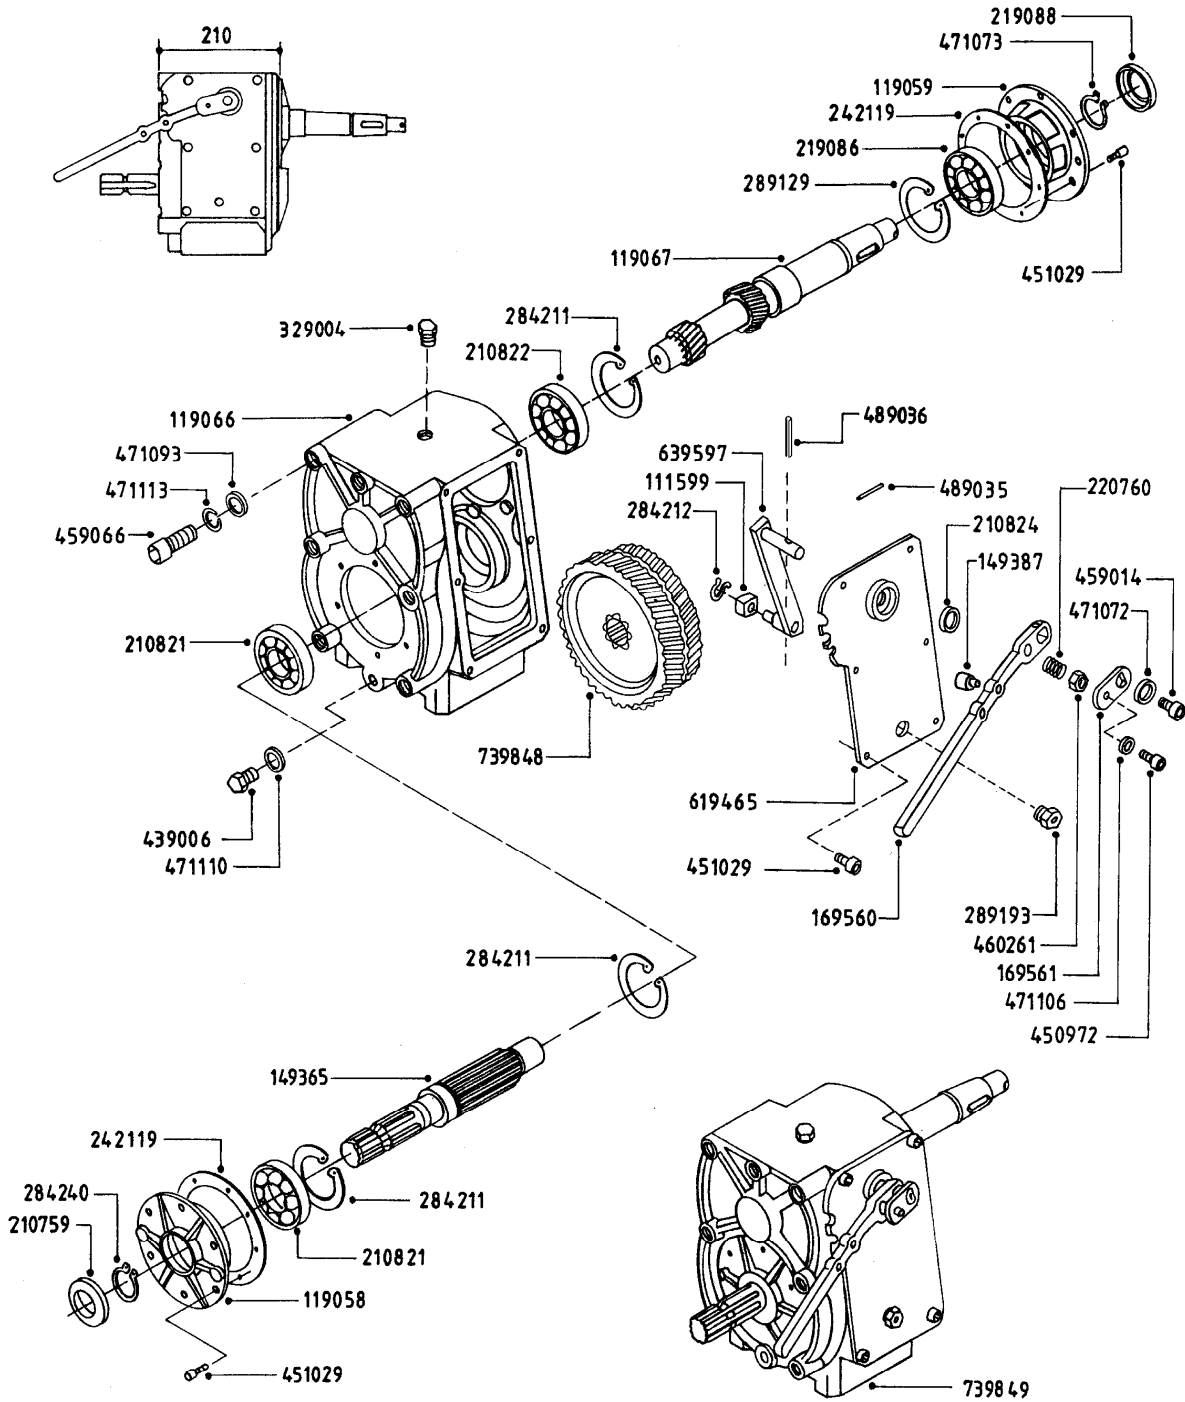

Cto Helice 920 MR / 05
4_115, 20:7--:0

Page 0

Date 22.06.2010 16:31

Cto Helice 920 MR / 05
4_115, 20:7--:0

Page 1

Date 22.06.2010 16:31

parts-n°	order qty	description
119056	1	CENTER WHEEL F.30"/32" FAN
149324	1	FLANGE F.CENTER WHEEL 36"
159982	1	DISTANCE TUBE FOR 820
210772	1	BALL BEARING 6208 2RS1
210826	1	SEAL OIL 45 X 10
284211	1	SNAP-RING INNER 80X2.5
339041	1	CAP FOR FAN
339046	1	PALA SINTETYC D.820 MERCURY
410362	1	BOLT HEX 8.8 DEL M6X20 FT
459058	1	ALLEN SCREW M10X80
460423	1	NUT HEX M10X1.5 LOCK
471072	1	WASHER M10 EL2
471106	1	WASHER D6
70013402	1	HELICE 920 SYNTHETIC MACIZA -PLU
726925	1	CENTRIFUGAL CLUTCH D. 245
915802	1	SET SCREW DIN 913 6X6