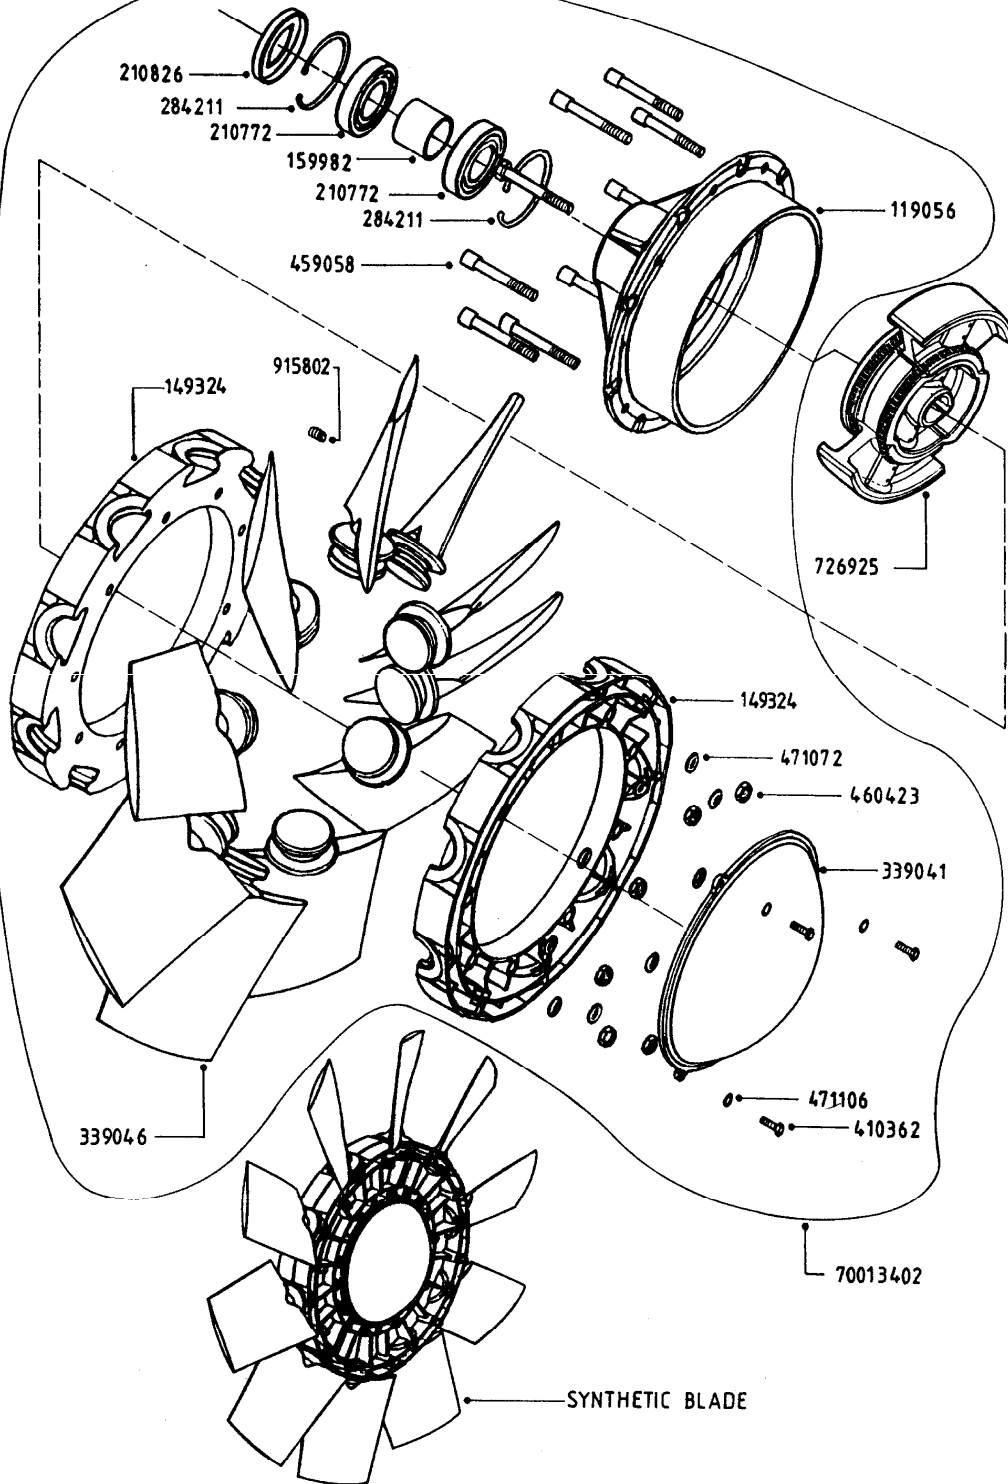

Cto Helice 920 MR / 05
4_115, 20:7--:0

Page 0

Date 22.06.2010 16:31

Cto Helice 920 MR / 05
4_115, 20:7--:0

Page 1

Date 22.06.2010 16:31

parts-n°	order qty	description
119056	1	CENTER WHEEL F.30"/32" FAN
149324	1	FLANGE F.CENTER WHEEL 36"
159982	1	DISTANCE TUBE FOR 820
210772	1	BALL BEARING 6208 2RS1
210826	1	SEAL OIL 45 X 10
284211	1	SNAP-RING INNER 80X2.5
339041	1	CAP FOR FAN
339046	1	PALA SINTETYC D.820 MERCURY
410362	1	BOLT HEX 8.8 DEL M6X20 FT
459058	1	ALLEN SCREW M10X80
460423	1	NUT HEX M10X1.5 LOCK
471072	1	WASHER M10 EL2
471106	1	WASHER D6
70013402	1	HELICE 920 SYNTHETIC MACIZA -PLU
726925	1	CENTRIFUGAL CLUTCH D. 245
915802	1	SET SCREW DIN 913 6X6