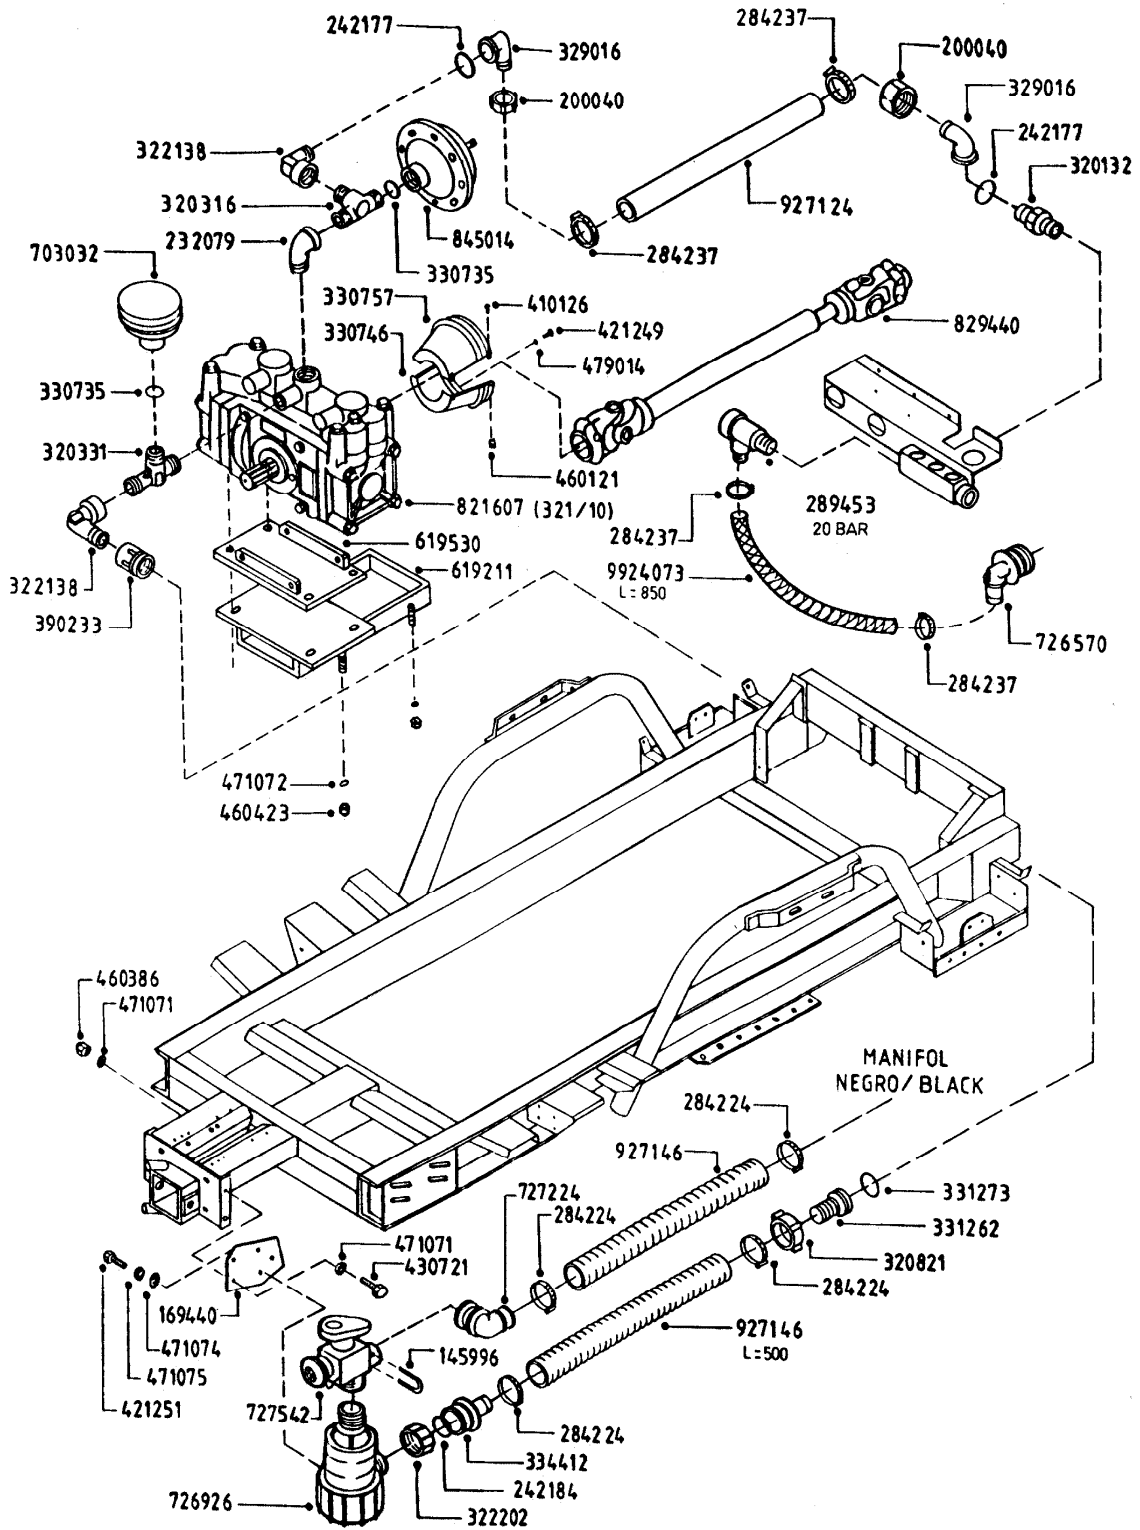

Bomba 321/10 Filtro Asp MR
1_112, 20:9--:0

Page 1

Date 22.06.2010 16:31

parts-n°	order qty	description
145996	1	FITT.DK S-67 FORK
169440	1	BRACKET F.SUCTION FILTER
200040	1	FITT. ARAG 1"
232079	1	ELBOW 3/4" BRASS
242177	1	O-RING D25.4 X 20.2 X 2.6
242184	1	O-RING 29X3 .....
284224	1	CLAMP 32-50 .....
284237	1	CLAMP HOSE GEAR D20/30
289453	1	SAFETYVALVE20BAR
320132	1	FITT.DK HN 1" BSP
320316	1	FITT.DK TEE 3/4" X3/4" X1"BSP
320331	1	FITT.DK TEE 1" - 1" - 3/4" BSP
320821	1	FITT.DK NUT 1-1/2" BSP
322138	1	FITT.DK ELB 1"M X 1"F BSP
322202	1	NUT ARAG 1-1/2" BSP
329016	1	MOUNT BRACKET ILEMO
330735	1	O-RING D30/D26X2
330746	1	GUARD PTO LOWER PART
330757	1	GUARD PTO UPPER PART
331262	1	FITT.DK HB 1-1/2" F. 1-1/2"NUT
331273	1	O-RING D44/D38X2 F.1-1/2"
334412	1	HOSE TAIL 1 1/2' FOR UNION NUT
390233	1	FITT.DK REDUC 1-1/2" X 1" BSP
410126	1	SCREW 1/4"X3/4" GALV.
421249	1	BOLT HEX M6X15
421251	1	BOLT HEX M8X15
430721	1	BOLT HEX 8.8 DEL M12X40 FT
460121	1	NUT 1/4" GALV.
460386	1	NUT HEX M12X1.75
460423	1	NUT HEX M10X1.5 LOCK
471071	1	WASHER M12 GALV
471072	1	WASHER M10 EL2
471074	1	WASHER M8 ELZ
471075	1	WASHER M8 LOCK
479014	1	WASHER D.5 STAINLESS
619211	1	PUMPSUPPORT320LEP
619530	1	SOP.STD.PARA BOMBA 321 HARDI
703032	1	SUCTION AIR BOTTLE 3/4" COMPL.
726570	1	HOSE TAIL 90' 3/4' S53 .....
726926	1	SUCTION FILTER COMPL. 50 MESH
727224	1	FITT.DK S-67 ELB.1-1/2"
727542	1	3-WAY-VALVE 2X1 1/2'
821607	1	PUMP 321/10-MED-25-GG
829440	1	TRANS.SHAFT T300X1800 W/O BRAK
845014	1	AIR BOTTLE COMPLETE HJ73
927124	1	HOSE R X 60 BAR X 1 X 0012"
927146	1	HOSE R X PVC X 1-1/2 X 0012"