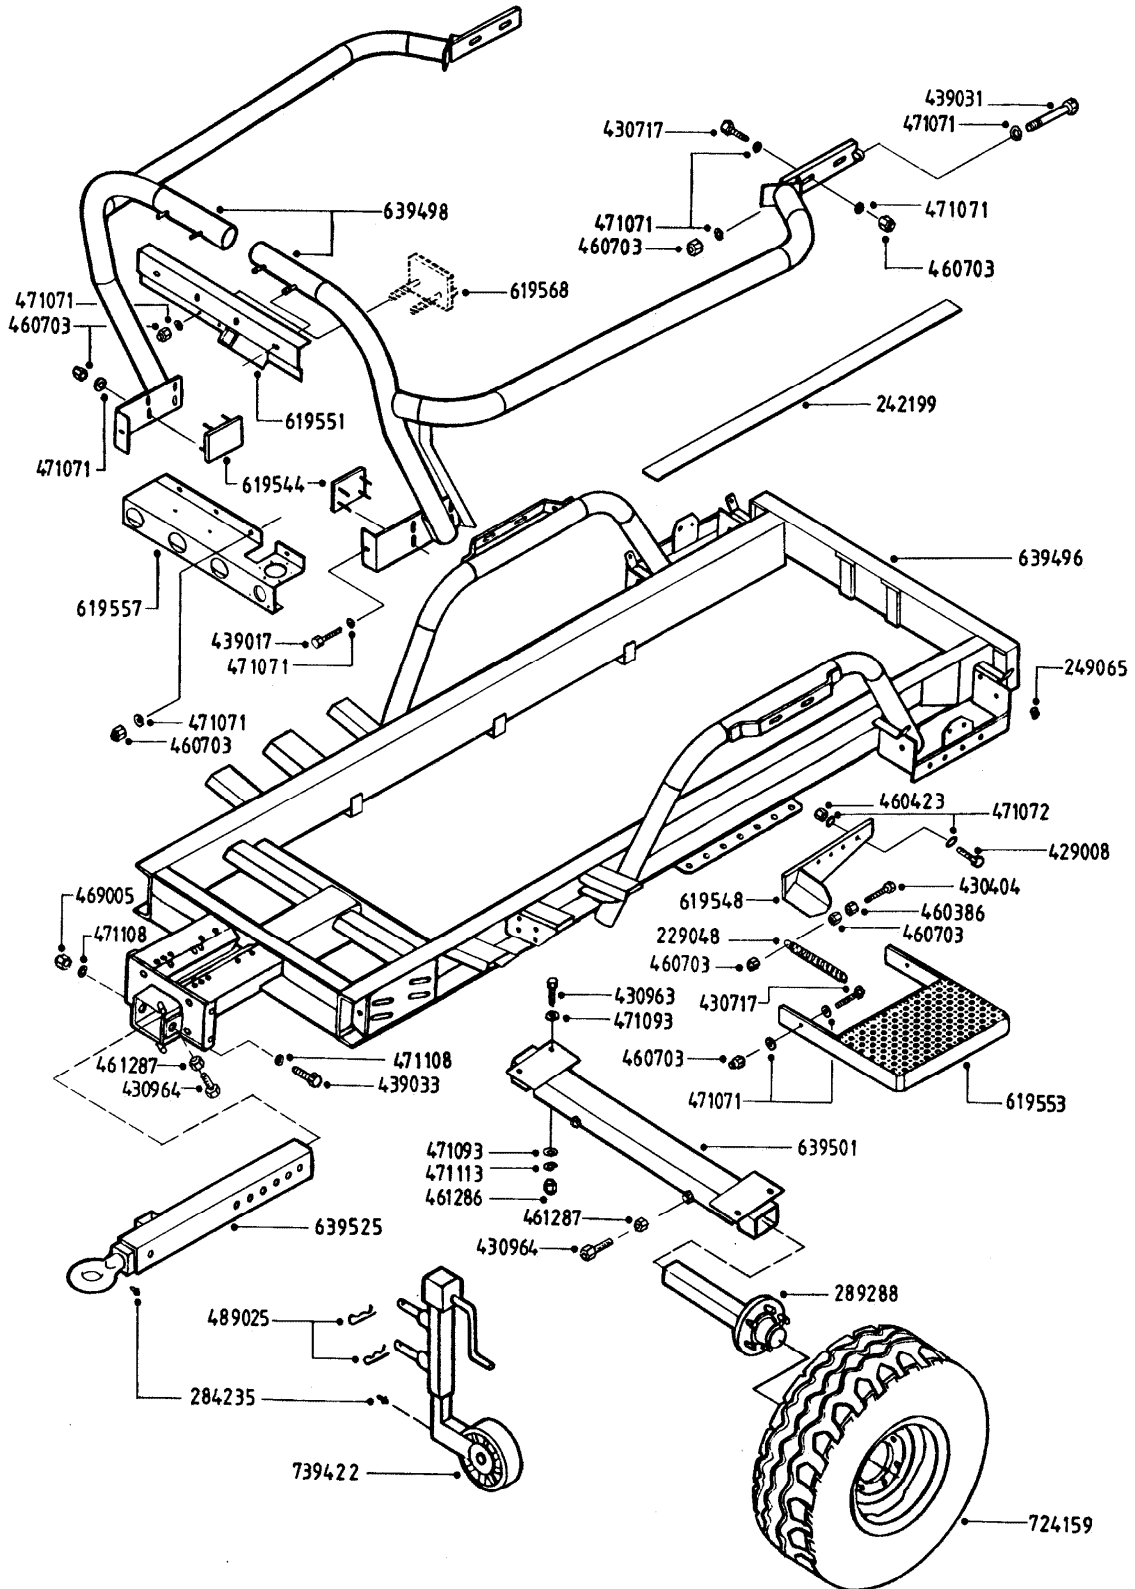

Frame MR2000
2_100, 20:9--:-0

Page 1

Date 22.06.2010 16:31

parts-n°	order qty	description
229048	1	SPRING F.FOOT STEP
242199	1	TANK FRAME PACKING 1300X45X3
249065	1	TOP FOR FOOT STEP
284235	1	GREASE NIPPLE M 6/100
289288	1	1/2 AXLE RZ-6050.16018 L=600 STR
429008	1	SCREWM.10X40HEXDIN931
430404	1	BOLT HEX 8.8 DEL M12X50
430717	1	BOLT HEX 8.8 RAW M12x40
430963	1	BOLT HEX M14X40
430964	1	BOLT HEX M18X50
439017	1	M.12X90MACH.SCREW8.8DIN
439031	1	M.12X100CADM.SCREW8.8DIN
439033	1	BOLT HEX M24X170 GALV.
460386	1	NUT HEX M12X1.75
460703	1	NUT HEX M12X1.75 LOCK
461286	1	NUT M14 SAFETY
461287	1	NUT HEX M18
469005	1	SELF LOCK NUT M24
471071	1	WASHER M12 GALV
471072	1	WASHER M10 EL2
471093	1	WASHER D14 GALV. (168873)
471108	1	WASHER D44D25X4.5
471113	1	WASHER D14 TENSION
489025	1	"R" PIN D.4
619544	1	FRONT PLATE - MERCURY FRAME
619548	1	MUDSCRAPERMR
619551	1	FRONT BRACKET F.RAILING MR600
619553	1	FOOT STEP MERCURY
619557	1	BRACKETF/MANIFOLDMR-3000
619568	1	TANK SUPPORT BRACKET
639496	1	FRAME - MERCURY 600
639498	1	RAILING - MERCURY 600
639501	1	BRACKETF/AXLEMR-2000
639525	1	DRAWBARLONGW/RINGHITCH
724159	1	COMPLETE WHEEL TS 3000 .....
739422	1	CPL. JACK STAND FOR TANGO