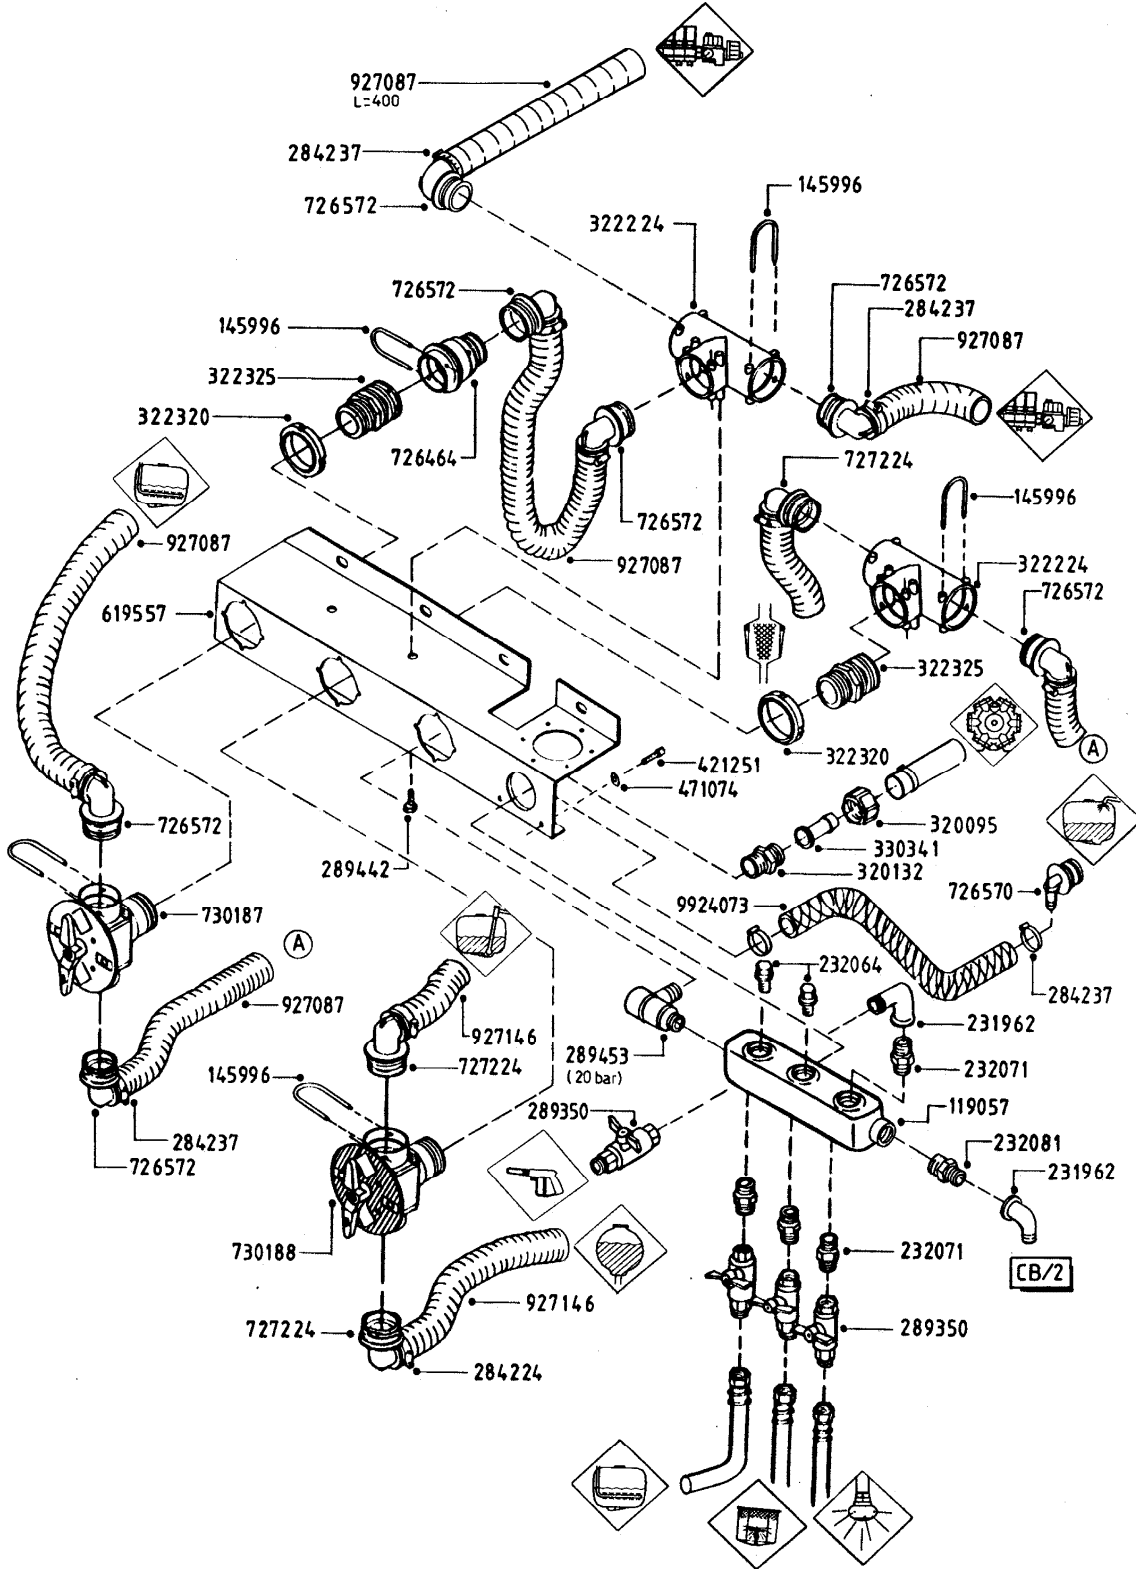

Manifold CB/2 MR diaphragm pumps
2_111, 20:9--0

Page 1
Date 22.06.2010 16:32

parts-n°	order qty	description
119057	1	PRESSUREMANIFOLDMECANIZEDAR/M
145996	1	FITT.DK S-67 FORK
231962	1	ELBOW BRASS 1/2"
232064	1	PLUG 1/2' BRASS
232071	1	HEXAGON NIPPLE 1/2' .....
232081	1	HEXAGON NIPPLE 1/2'X3/4' .....
284224	1	CLAMP 32-50 .....
284237	1	CLAMP HOSE GEAR D20/30
289350	1	"WINGTAP1/2""M/F"
289442	1	"HYDRAULICCAP1/4"""
289453	1	SAFETYVALVE20BAR
320095	1	FITT.DK NUT 1" BSP
320132	1	FITT.DK HN 1" BSP
322224	1	FITT.DK S-67 TEE
322320	1	NUT F.3 WAY VALVE S56
322325	1	FITT.DK S-67 X 1-1/2"BSP LONG
330341	1	FITT.DK HB 1" F. 1" NUT
421251	1	BOLT HEX M8X15
471074	1	WASHER M8 ELZ
619557	1	BRACKETF/MANIFOLDMR-3000
726464	1	FITT.DK S-67 BULKHEAD W/GASKET
726570	1	HOSE TAIL 90' 3/4' S53 .....
726572	1	FITT.DK S-67 1" ELBOW 90 ASSY.
727224	1	FITT.DK S-67 ELB.1-1/2"
730187	1	RETURNVALVES67MAN.2POS.
730188	1	SUCTIONVALVES67MAN.3POS.
927087	1	HOSE R X PVC X 1 X 0012"
927146	1	HOSE R X PVC X 1-1/2 X 0012"
9924073	1	TEXOVINILHOSED.20