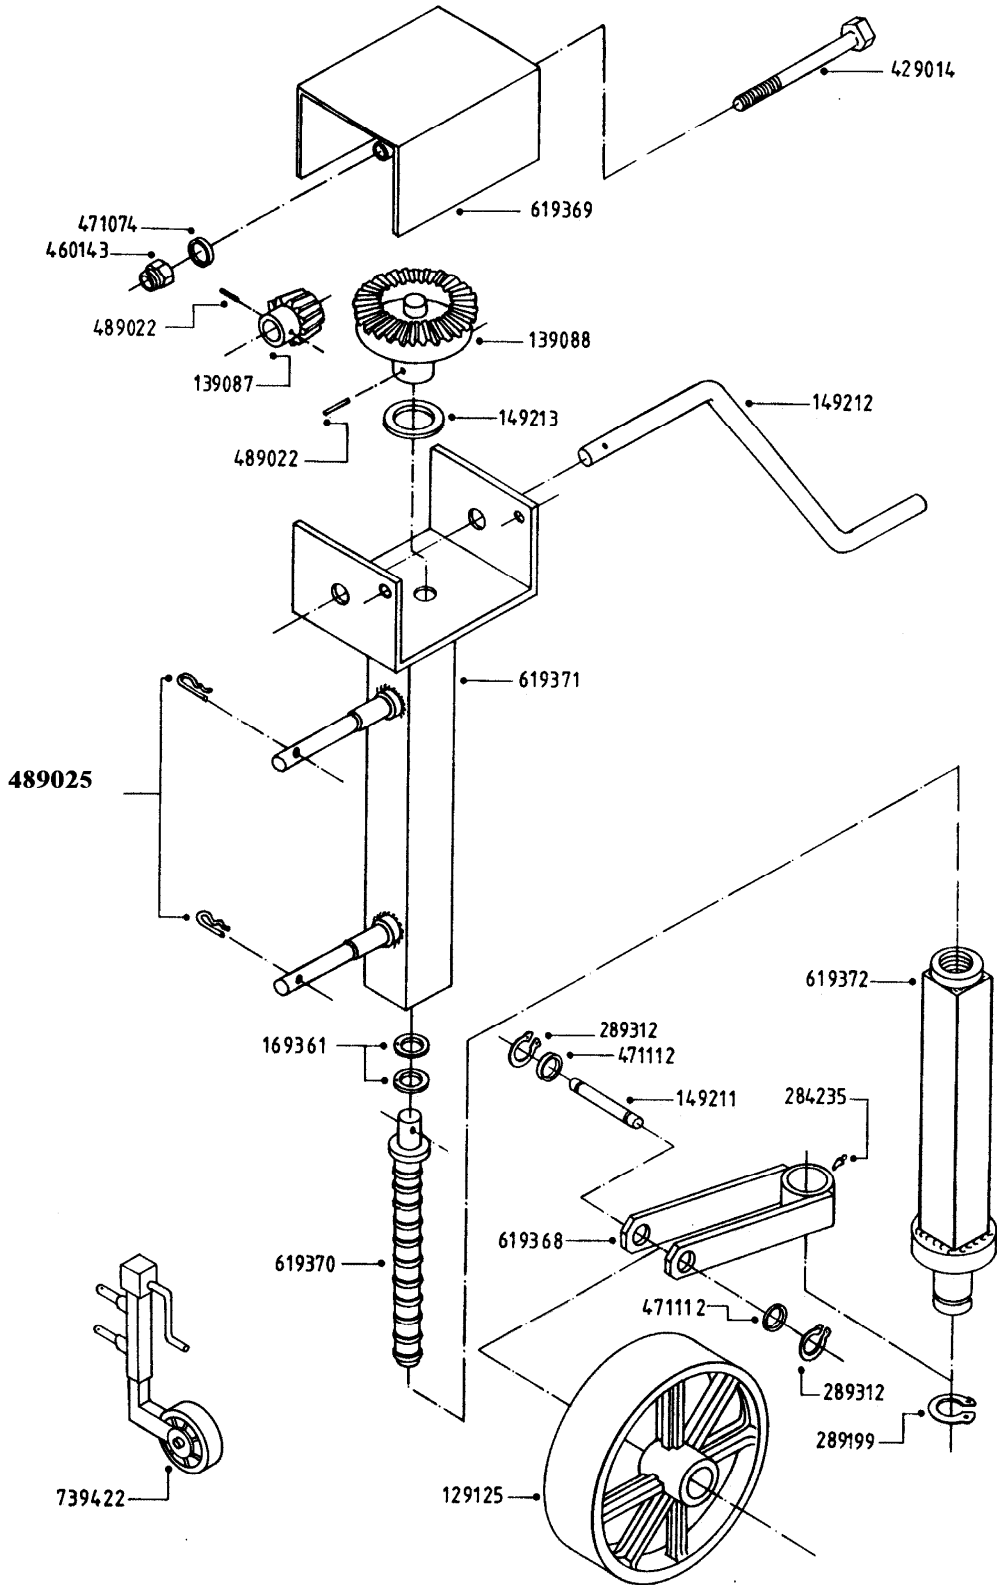

Pie Rodeta MR
2_120, 20:9--:0

Page 0

Date 22.06.2010 16:32

Pie Rodeta MR
2_120, 20:9--:0

Page 1

Date 22.06.2010 16:32

parts-n°	order qty	description
129125	1	WHEELFORJACKSTAND
139008	1	EXPANSIONNUTM-10INT.P-X
139087	1	CORONA Z 16 - M 2,5 PIE RODETA
149211	1	BULON PIE RODETA NEW LINE
149212	1	MANETA PIE RODETA NEW LINE
149213	1	ARANDELA LATON D.35 X 15 X 2.5
169361	1	169361
284235	1	GREASE NIPPLE M 6/100
289199	1	SEGERINGE-32
289312	1	SEGERINGE-20
429014	1	TORN. 10 X 125 CAD. C/HEXAG.
460143	1	NUT HEX M8 LOCK
471074	1	WASHER M8 ELZ
471112	1	WASHER D20
489022	1	PASADOR ELASTICO 4 X 30
489025	1	"R" PIN D.4
619368	1	CTO.HORQUILLA PIE RODETA NEW LIN
619369	1	CTO.TAPA ENGRANAJE PIE RODETA
619370	1	CTO. EJE USILLO PIE RODETA NEW L
619371	1	CTO. TUBO SOP.HORQUILLA PIE RODE
619372	1	CTO. TUBO GUIA PIE RODETA NEW LI
739422	1	CPL. JACK STAND FOR TANGO