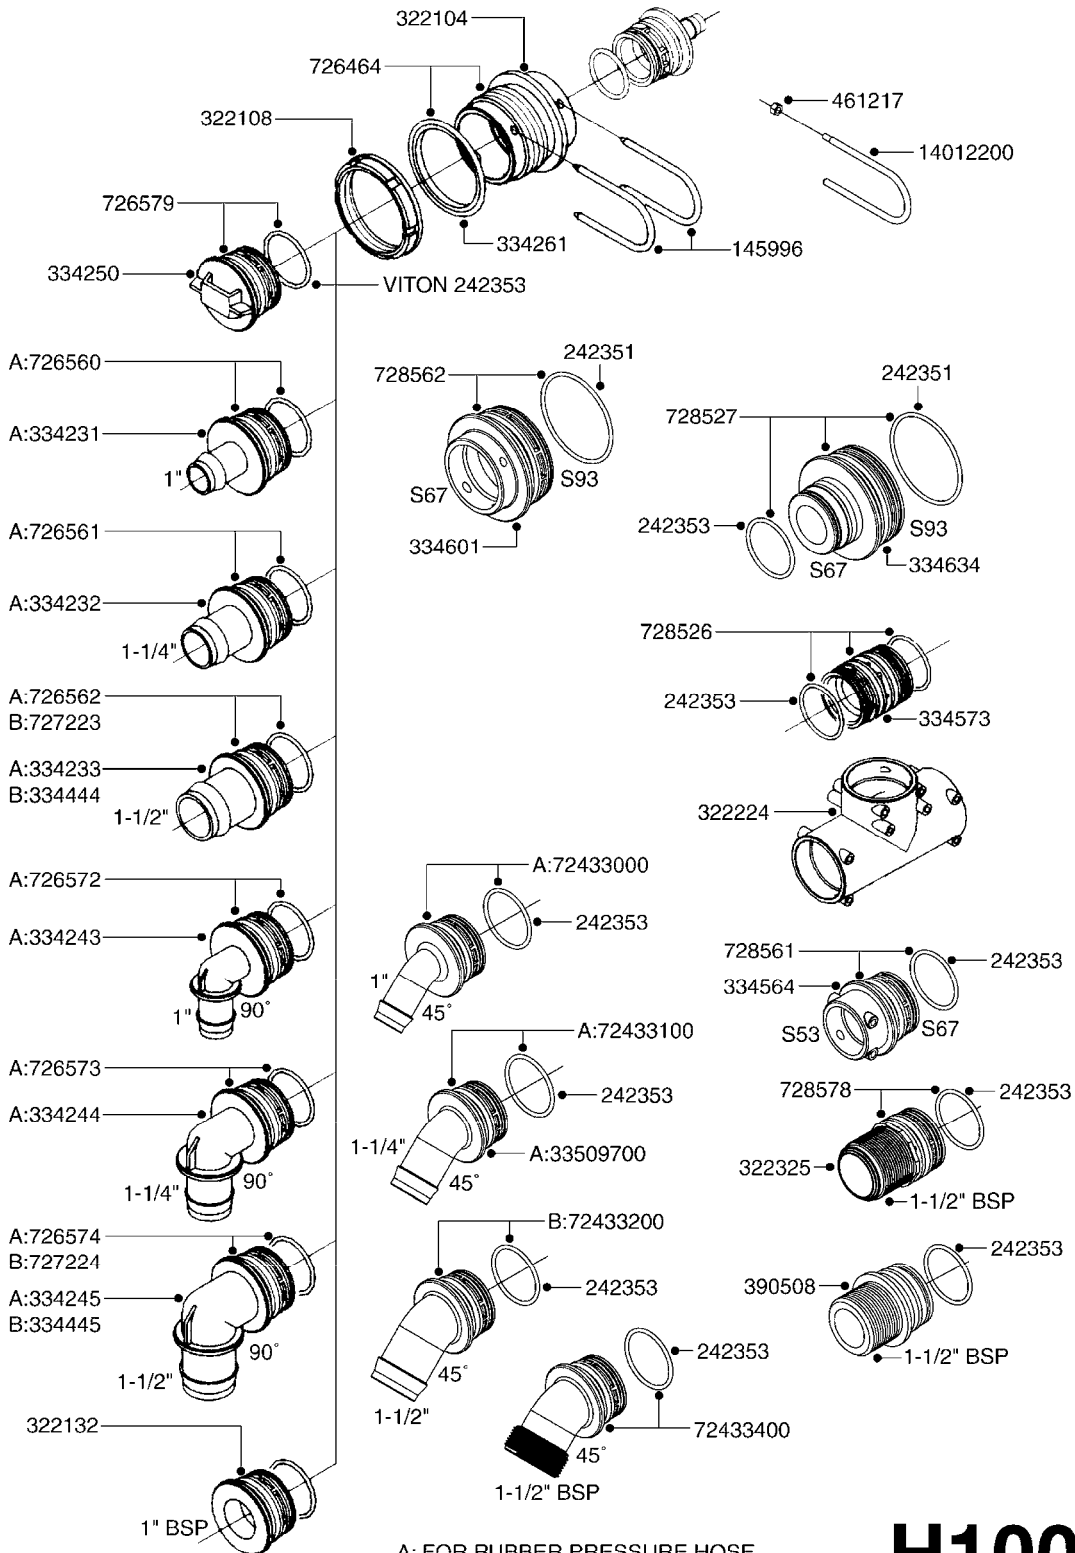

H090

FITTINGS - S-56 & S-61
H090-HIN, 01:01:01

Page 1

Date 18.03.2013 13:52

parts-n°	order qty	description
145661	1	FITT.DK S-61 FORK
241754	1	O-RING D59,5X3
241883	1	O-RING D39.2X3 NITRIL
322055	1	FITT.DK S-61 BULKHEAD
322056	1	FITT.DK S-61 BULKHEAD NUT
322066	1	FITT.DK S-56 NUT
334050	1	FITT.DK S-61 STR.1-1/4"
334068	1	FITT.DK S-61 STR.1"
334091	1	FITT.DK S-61 STR.1-1/2'
334099	1	FITT.DK S-61 ELB.1-1/2"110 DEG
334100	1	FITT.DK S-61 ELB.1" 110 DEG.
334151	1	FITT.DK S-61 ELB.1-1/4"110 DEG
390231	1	FITT.DK NIPPLE 1-1/2 X S56