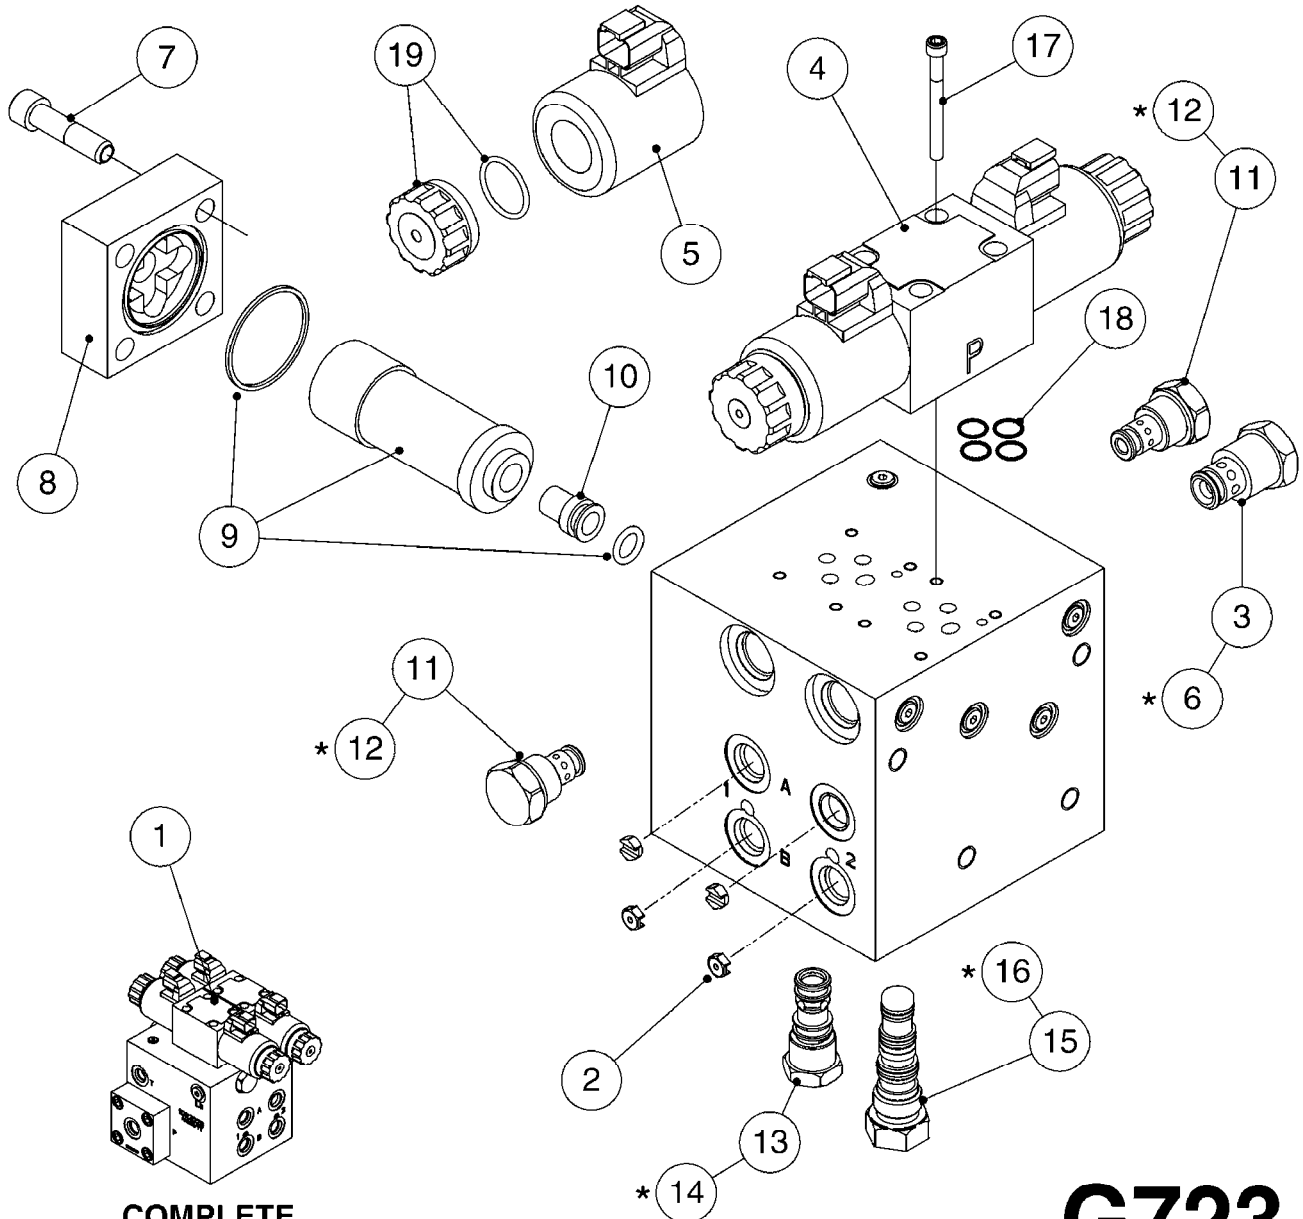

**COMPLETE
ASSEMBLY**

*SEAL KITS

G723

NORAC VAR. RATE VALVE UC4/UC5
G723-HIN, 25:10:12

Page 1

Date 18.03.2013 13:52

Pos.	parts-n°	order qty	description
1	26024503	1	NORAC VALVE BLOCK COMPLETE UC5
2	28049203	1	NORAC ONE WAY ORIFICE
3	28049403	1	NORAC CHECK VALVE
4	28055803	1	NORAC SOLENOID - DEUTSCH CONN.
5	28056503	1	COIL, NORAC, PROP, DEUTSCH
6	28066903	1	NORAC SEAL KIT F.28049403
7	28067103	1	NORAC HEX CAPSCREW 3/8X1-1/4"
8	28067203	1	NORAC FILTER CAP - 4 BOLT
9	28067303	1	NORAC FILTER ELEMENT KIT UC5
10	28067403	1	NORAC VALVE FILTER INSERT
11	28067503	1	NORAC CHECK VALVE C-8-2
12	28067603	1	NORAC SEAL KIT F.28067503
13	28067703	1	NORAC CHECK VALVE C-8-3
14	28067803	1	NORAC SEAL KIT F.28067703
15	28067903	1	NORAC CHECK VALVE C-8-4
16	28068003	1	NORAC SEAL KIT F.28067903
17	28068103	1	NORAC HEX CAPSCREW 10-24X2 SS
18	28068203	1	NORAC O-RING F.SOLENOID VALVE
19	28074903	1	NORAC COIL NUT AND O-RING