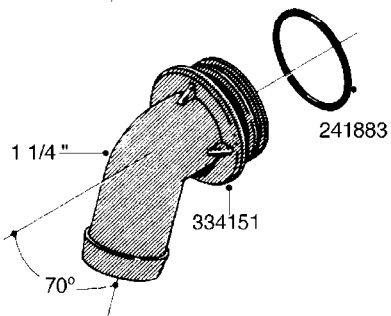

H080

FITTINGS - S-53
H080-HIN, 01:02:12

Page 1

Date 18.03.2013 13:52

parts-n°	order qty	description
145995	1	FITT.DK S-53 FORK
242353	1	O-RING D44.2X3.0 VITON F.S-67
242354	1	O-RING D32.2X3.0 VITON F.S-53
322103	1	FITT.DK S-53 BULKHEAD
322107	1	FITT.DK S-53 BULKHEAD NUT
322110	1	FITT.DK S-53 ELB. 1/2" BSP
322352	1	FITT.DK S-53 TEE
334227	1	FITT.DK S-53 STR.1/2'
334229	1	FITT.DK S-53 STR.3/4"
334230	1	FITT.DK S-53 STR.1"
334239	1	FITT.DK S-53 ELB.1/2"
334241	1	FITT.DK S-53 ELB.3/4"
334242	1	FITT.DK S-53 ELB.1"
334249	1	FITT.DK S-53 PLUG
334260	1	GASKET F. S-53 BULKHEAD
334564	1	FITT.DK S-67 TO S-53 ADAPTER
391100	1	FITT.DK S-53THREAD INS.1/2"BSP
726463	1	FITT.DK S53 BULKHEAD W/GASKET
726552	1	FIT.DK S-53X90 1/2" BSP,O-RING
726556	1	FITT.DK S-53 HB 1/2" W/O-RING
726558	1	FITT.DK S53 STR. 3/4" W.ORING
726559	1	FITT DK. S-53 HB 1" W/O-RING
726568	1	FITT.DK.S-53 HB 1/2"90 W/ORING
726570	1	FITT.DK S-53 ELB.3/4" W.ORING
726571	1	FITT.DK S-53 ELB.1", W ORING
726578	1	FITT.DK S53 PLUG WITH O-RING
728561	1	FITT.DK. S67M - S53F REDUCER