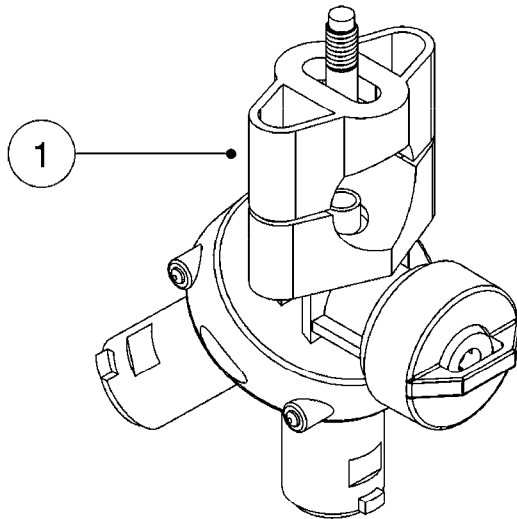

SINGLE NOZZLE BODY

TRIPLET NOZZLE BODY

D620

*=REFER TO HARDI NOZZLE CATALOG

NOZZLE BODIES-SNAP FIT
D620-HIN, 18:03:10

Page 1
Date 18.03.2013 13:51

parts-n°	order qty	description
143592	1	LOCK CLAMP FOR TRIPLET
241371	1	DIAPHRAGM F.NO-DRIP,VULC
241990	1	O-RING D9.3 X 2.4 VITON
242594	1	O-RING D14 X 1.78 SCH.70-EPDM
242598	1	O-RING D7.0 X 2.5 NITRIL
320187	1	FITT.DK CAP 3/8" BSP BLACK
320283	1	FITT.DK NUT 3/4"BSP
321462	1	CAP F.NO-DRIP ASSY.
322068	1	SNAP-FIT ADAPTER THREAD. HARDI
322114	1	NUT PLASTIC F.NOZZ.H
322116	1	BOLT PLASTIC F.NOZZ.H.
322258	1	HOUSING F.TRIPLET
322260	1	NOZZLE HOLDER UPPER PART
333012	1	NOZZLE HOLD. UPPER PART
334082	1	SNAP-FIT NOZZ.HOLD.CONE BLACK
334102	1	BLANK F.NOZZLE
334172	1	SNAP-FIT NOZZ.HOLD.CONE GREEN
334173	1	SNAP-FIT NOZZ.HOLD.CONE ORANGE
334220	1	NOZZLE BODY SING.SN.FT.UPPER
334371	1	SNAP-FIT NOZZLE HOLDER YELLOW
334373	1	SNAP-FIT NOZZLE HOLDER RED
334377	1	SNAP-FIT NOZZLE HOLDER BLUE
334926	1	SNAP-FIT TURN PLATE F TRIPLET
390639	1	O-RING F.NOZZLE FILTER
440665	1	SCREW M4.2X16 STAINLESS
716236	1	FITT.DK HB 1/2" ASSY. F. 3/4"
716413	1	FITT.DK PLUG ASSY. F.NOZ TUBE
724621	1	FITT.DK HB 3/4"ASSY F.3/4" NUT
725042	1	SCREEN 80 MESH W.GASKET, RED
725043	1	SCREEN 50 MESH W.GASKET,BLUE
725044	1	SCREEN 100 MESH W.GASKET,YELLO
725078	1	SNAP-FIT TRIPLET W/O NOZZ HOLD
725079	1	NOZZLE ASSY.SING.SNAP-FIT GREN
729645	1	NON-DRIP SPRING ASSY.GREEN 10