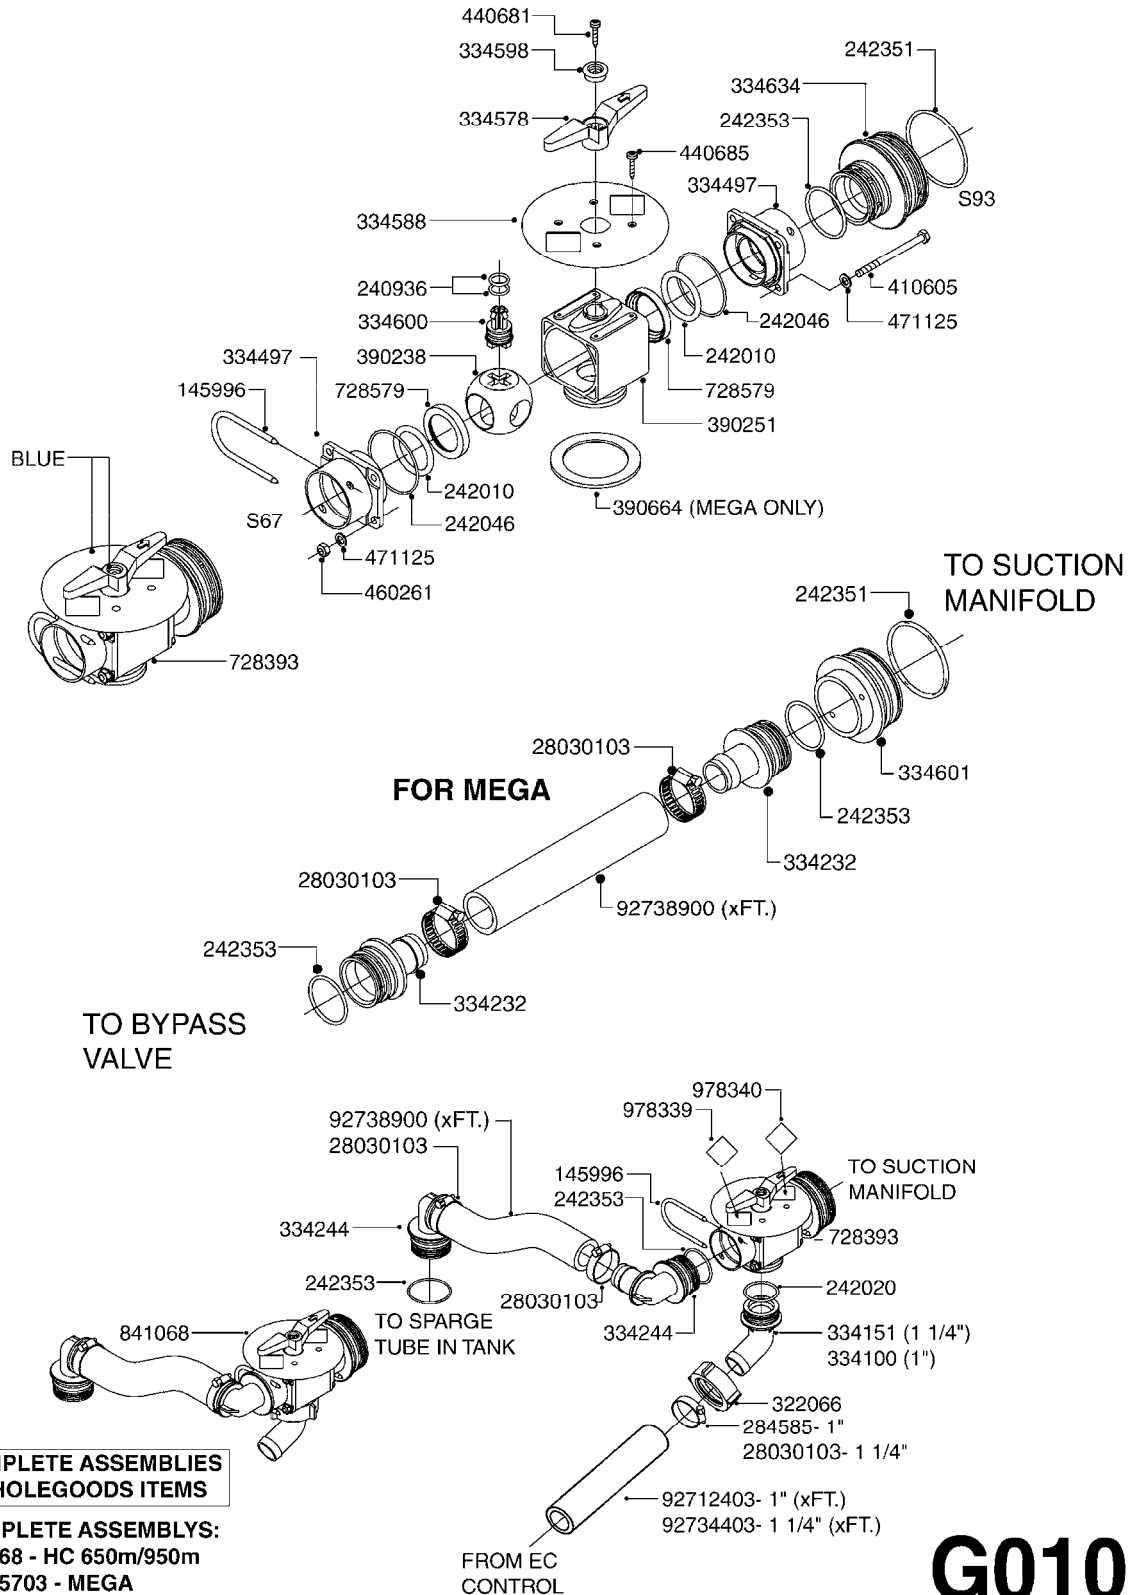

**COMPLETE ASSEMBLIES
WHOLEGOODS ITEMS**

COMPLETE ASSEMBLYS:
841068 - HC 650m/950m
10545703 - MEGA

G010

parts-n°	order qty	description
145996	1	FITT.DK S-67 FORK
240936	1	O-RING D13.3X2.4 NITRIL
242010	1	O-RING D37.47X5.33
242020	1	O-RING 39.2 X 3 VITON
242046	1	O-RING D60X2
242351	1	O-RING D69.5X3.0 VITON F.S-93
242353	1	O-RING D44.2X3.0 VITON F.S-67
284585	1	CLAMP HOSE GEAR 1" MINI 020
322066	1	FITT.DK S-56 NUT
334100	1	FITT.DK S-61 ELB.1" 110 DEG.
334151	1	FITT.DK S-61 ELB.1-1/4"110 DEG
334232	1	FITT.DK S-67 STR.1-1/4'
334244	1	FITT.DK S-67 ELB.1-1/4"
334497	1	END COVER 3 WAY VALVE S-67
334578	1	HANDLE FOR VALVE 'OLD' STYLE
334588	1	FACE PLATE F. BALL VALVE BLUE
334598	1	PLUG F.VALVE HANDLE BLUE
334600	1	SPINDLE F.3 WAY VALVE
334601	1	FITT.DK S-93 TO S67 ADAPTOR
334634	1	FITT.DK ADAPTER S-93M S67M
390238	1	BALL F. 3 WAY PRESSURE VALVE
390251	1	MOTOR HOUSING F. 3-WAY VALVE
390664	1	WASHER NYLON D85.0/D7.0X3.0
410605	1	BOLT HEX 8.8 DEL M6X80
440681	1	SCREW F. PLASTIC 4X40 SS
440685	1	SCREW F.PLASTIC 4X14 SS C-SUNK
460261	1	NUT HEX M6X1 LOCK
471125	1	WASHER D12/D6.4x1.6 SS
728393	1	VALVE 3 WAY F.AGITAT.SHUTOFF
728579	1	SEAL F BALL
841068	1	AGITATION BYPASS KIT
978339	1	DECAL MANIFOLD SYS.AGIT.RETU
978340	1	DECAL MANIFOLD SYS.PUMP SUCT
10545703	1	*AGITATION BYPASS KIT MEGA
28030103	1	CLAMP HOSE GEAR P5/4-S1.5"6724
92712403	1	HOSE R X1" X300PSI WP X0012"
92734403	1	HOSE R X5/4" X200PSI WP X0012"
92738900	1	HOSE R X PVC X 1-1/4" 0012"