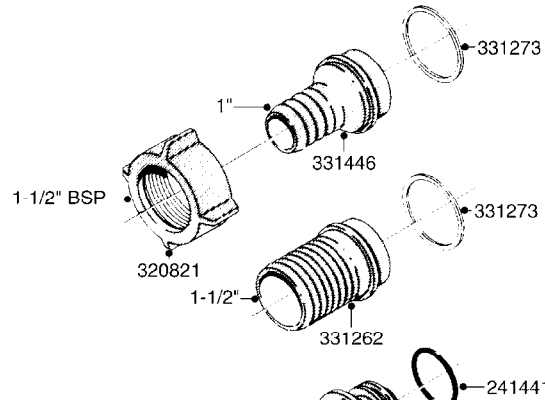

H010

parts-n°	order qty	description
240085	1	O-RING D13,1/8,3X02,4 NITRIL
241441	1	O-RING D29.3X3
242594	1	O-RING D14 X 1.78 SCH.70-EPDM
320084	1	FITT.DK NUT 1/2" BSP
320095	1	FITT.DK NUT 1" BSP
320117	1	FITT.DK CONN.1/2"BSP F. 1" CAP
320187	1	FITT.DK CAP 3/8" BSP BLACK
320283	1	FITT.DK NUT 3/4"BSP
320821	1	FITT.DK NUT 1-1/2" BSP
321495	1	FITT.DK REDUC 1/4'BSP F.3/4'NT
321576	1	FITT.DK CONN 1/2"BSP F.3/4"NUT
330013	1	O-RING D15/D10X2.5 F.3/8"NUT
330212	1	O-RING D19/D14X2.4 F.1/2"NUT
330326	1	O-RING D30/D24X2 F.1"NUT
330341	1	FITT.DK HB 1" F. 1" NUT
330595	1	O-RING D24.6/D20X2.1 -3/4"
330665	1	FITT.DK HB 3/4"F.1" NUT
330676	1	FITT.DK HB 3/8" F. 1/2" NUT
330687	1	FITT.DK HB 1/2" F. 1/2" NUT
330691	1	FITT.DK HB 3/4'F.3/4' NUT
330783	1	FITT.DK HB 3/8"F.3/8" NUT
331262	1	FITT.DK HB 1-1/2" F. 1-1/2"NUT
331273	1	O-RING D44/D38X2 F.1-1/2"
331446	1	FITT.DK HB 1" F.1-1/2" NUT
331807	1	FITT.DK HB 5/16" F.3/8" NUT
332286	1	FITT.DK HB 1/2" F. 3/4" NUT
332905	1	FITT.DK HB 1/2" F. 3/4" CAP
332927	1	FITT.DK PL.F. NOZZLE TUBE
333292	1	FITT.DK HB 1"O'RING F.1-1/2"
333664	1	FITT.DK HB 5/16' F. 1/2' NUT
334044	1	FITT.DK HB 3/4' F. 3/4' CAP
334059	1	FITT.DK EL 1" 110 DEG.F.1-1/2"
334123	1	FITT.DK HB 1-1/4"O-RNG F.1-1/2"
334150	1	FITT.DK HB 1-1/4" 110 F.1-1/2"
390542	1	PLUG WASHER FOR 3/4'CAP NUT
716236	1	FITT.DK HB 1/2" ASSY. F. 3/4"
716413	1	FITT.DK PLUG ASSY. F.NOZ TUBE
717426	1	FITT.DK REDUC 1/4"BSP F.3/4"N
720856	1	FITT.DK 1/2'BSP ASSY.F.3/4'NUT
724621	1	FITT.DK HB 3/4"ASSY F.3/4" NUT