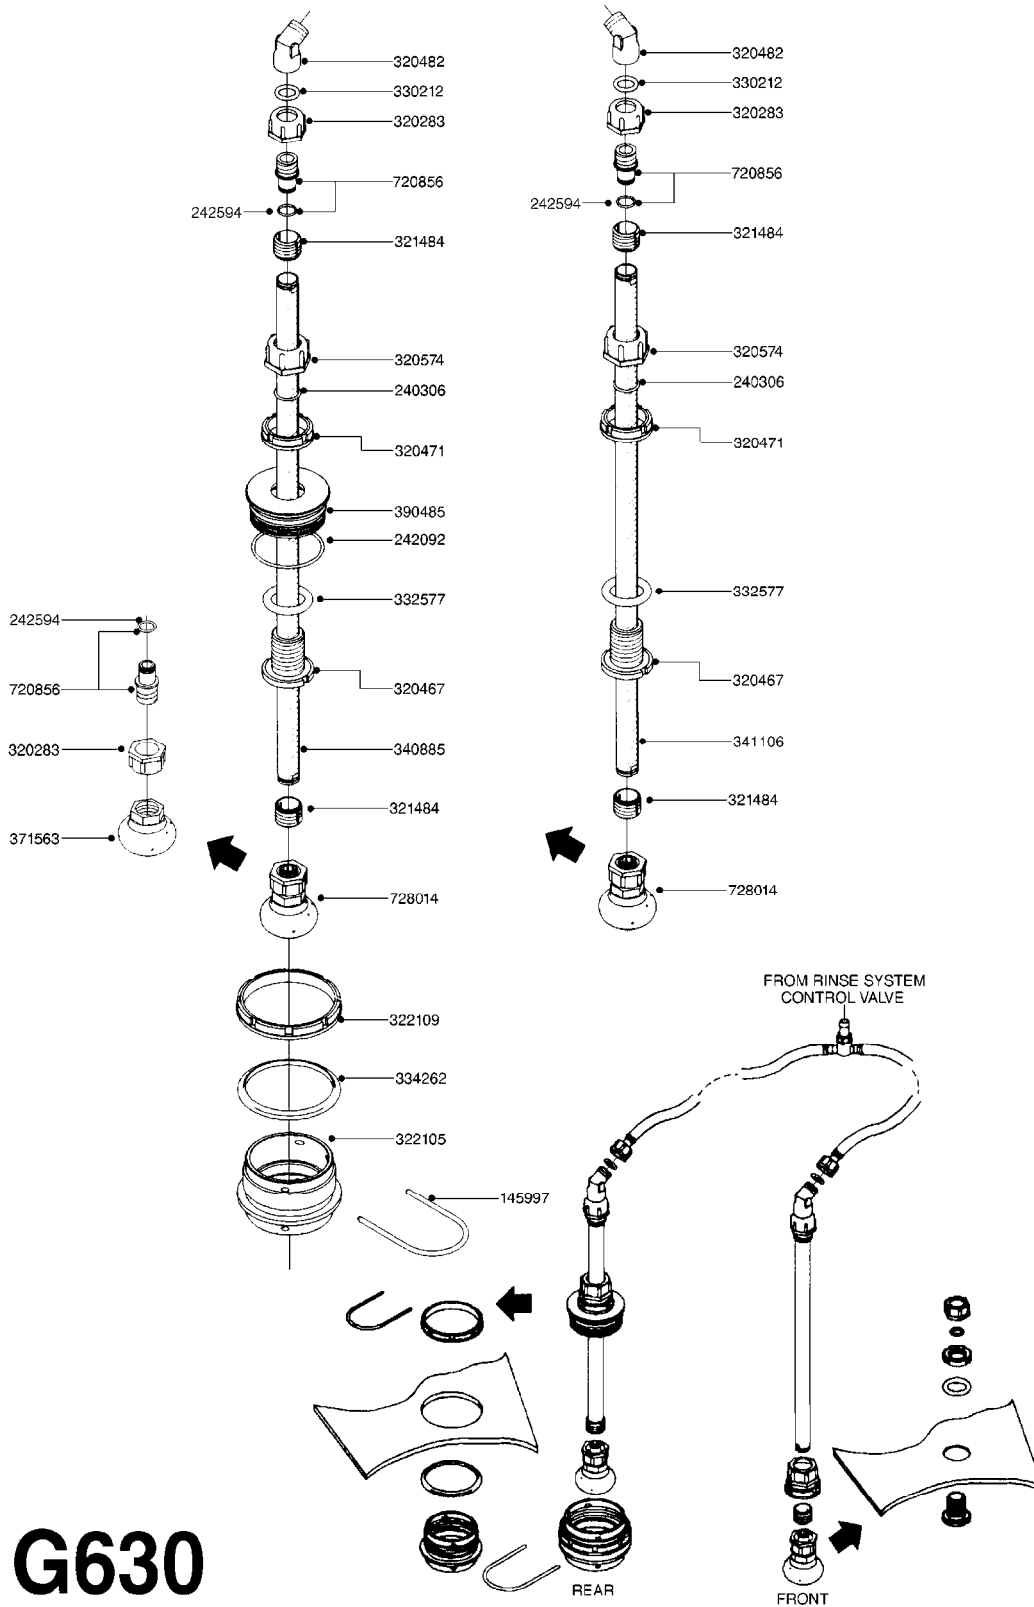

RINSE SYSTEM NOZZLES
G630-HIN, 28:11:06

Page 1

Date 18.03.2013 13:52

parts-n°	order qty	description
145997	1	FITT.DK S-93 FORK
240306	1	O-RING D29/D21X4
242092	1	O-RING D69.5X3 (Use-242351)
242594	1	O-RING D14 X 1.78 SCH.70-EPDM
320283	1	FITT.DK NUT 3/4"BSP
320467	1	FITT.DK BULKHEAD 1"BSP SINGLE
320471	1	FITT.DK NUT 1" BSP JAMB
320482	1	FITT.DK ELB. 1/2" BSP 60 DEG.
320574	1	FITT.DK NUT 1" BSP SPECIAL
321484	1	BUSHING THREADED F.NOZZ.TUBE
322105	1	FITT.DK S-93 BULKHEAD DOUBLE
322109	1	FITT.DK S-93 BULKHEAD NUT
330212	1	O-RING D19/D14X2.4 F.1/2"NUT
332577	1	O-RING D38/D30X4 F.1" PUR.
334262	1	GASKET F.S-93 BULKHEAD
340885	1	TUBE F. RINSE NOZZLE L=600
341106	1	TUBE F.RINSE NOZZLE
371563	1	NOZZLE FOR TANK RINSE
390485	1	FITT.DK S-93 PLUG W D34 HOLE
720856	1	FITT.DK 1/2'BSP ASSY.F.3/4'NUT
728014	1	RINSE NOZZLE MOUNTED