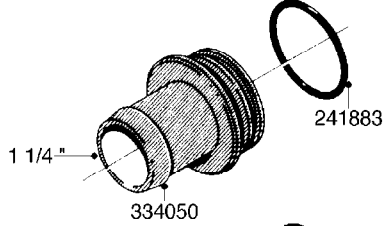

H080

FITTINGS - S-53
H080-HIN, 01:02:12

Page 1

Date 18.03.2013 13:52

parts-n°	order qty	description
145995	1	FITT.DK S-53 FORK
242353	1	O-RING D44.2X3.0 VITON F.S-67
242354	1	O-RING D32.2X3.0 VITON F.S-53
322103	1	FITT.DK S-53 BULKHEAD
322107	1	FITT.DK S-53 BULKHEAD NUT
322110	1	FITT.DK S-53 ELB. 1/2" BSP
322352	1	FITT.DK S-53 TEE
334227	1	FITT.DK S-53 STR.1/2'
334229	1	FITT.DK S-53 STR.3/4"
334230	1	FITT.DK S-53 STR.1"
334239	1	FITT.DK S-53 ELB.1/2"
334241	1	FITT.DK S-53 ELB.3/4"
334242	1	FITT.DK S-53 ELB.1"
334249	1	FITT.DK S-53 PLUG
334260	1	GASKET F. S-53 BULKHEAD
334564	1	FITT.DK S-67 TO S-53 ADAPTER
391100	1	FITT.DK S-53THREAD INS.1/2"BSP
726463	1	FITT.DK S53 BULKHEAD W/GASKET
726552	1	FIT.DK S-53X90 1/2" BSP,O-RING
726556	1	FITT.DK S-53 HB 1/2" W/O-RING
726558	1	FITT.DK S53 STR. 3/4" W.ORING
726559	1	FITT DK. S-53 HB 1" W/O-RING
726568	1	FITT.DK.S-53 HB 1/2"90 W/ORING
726570	1	FITT.DK S-53 ELB.3/4" W.ORING
726571	1	FITT.DK S-53 ELB.1", W ORING
726578	1	FITT.DK S53 PLUG WITH O-RING
728561	1	FITT.DK. S67M - S53F REDUCER