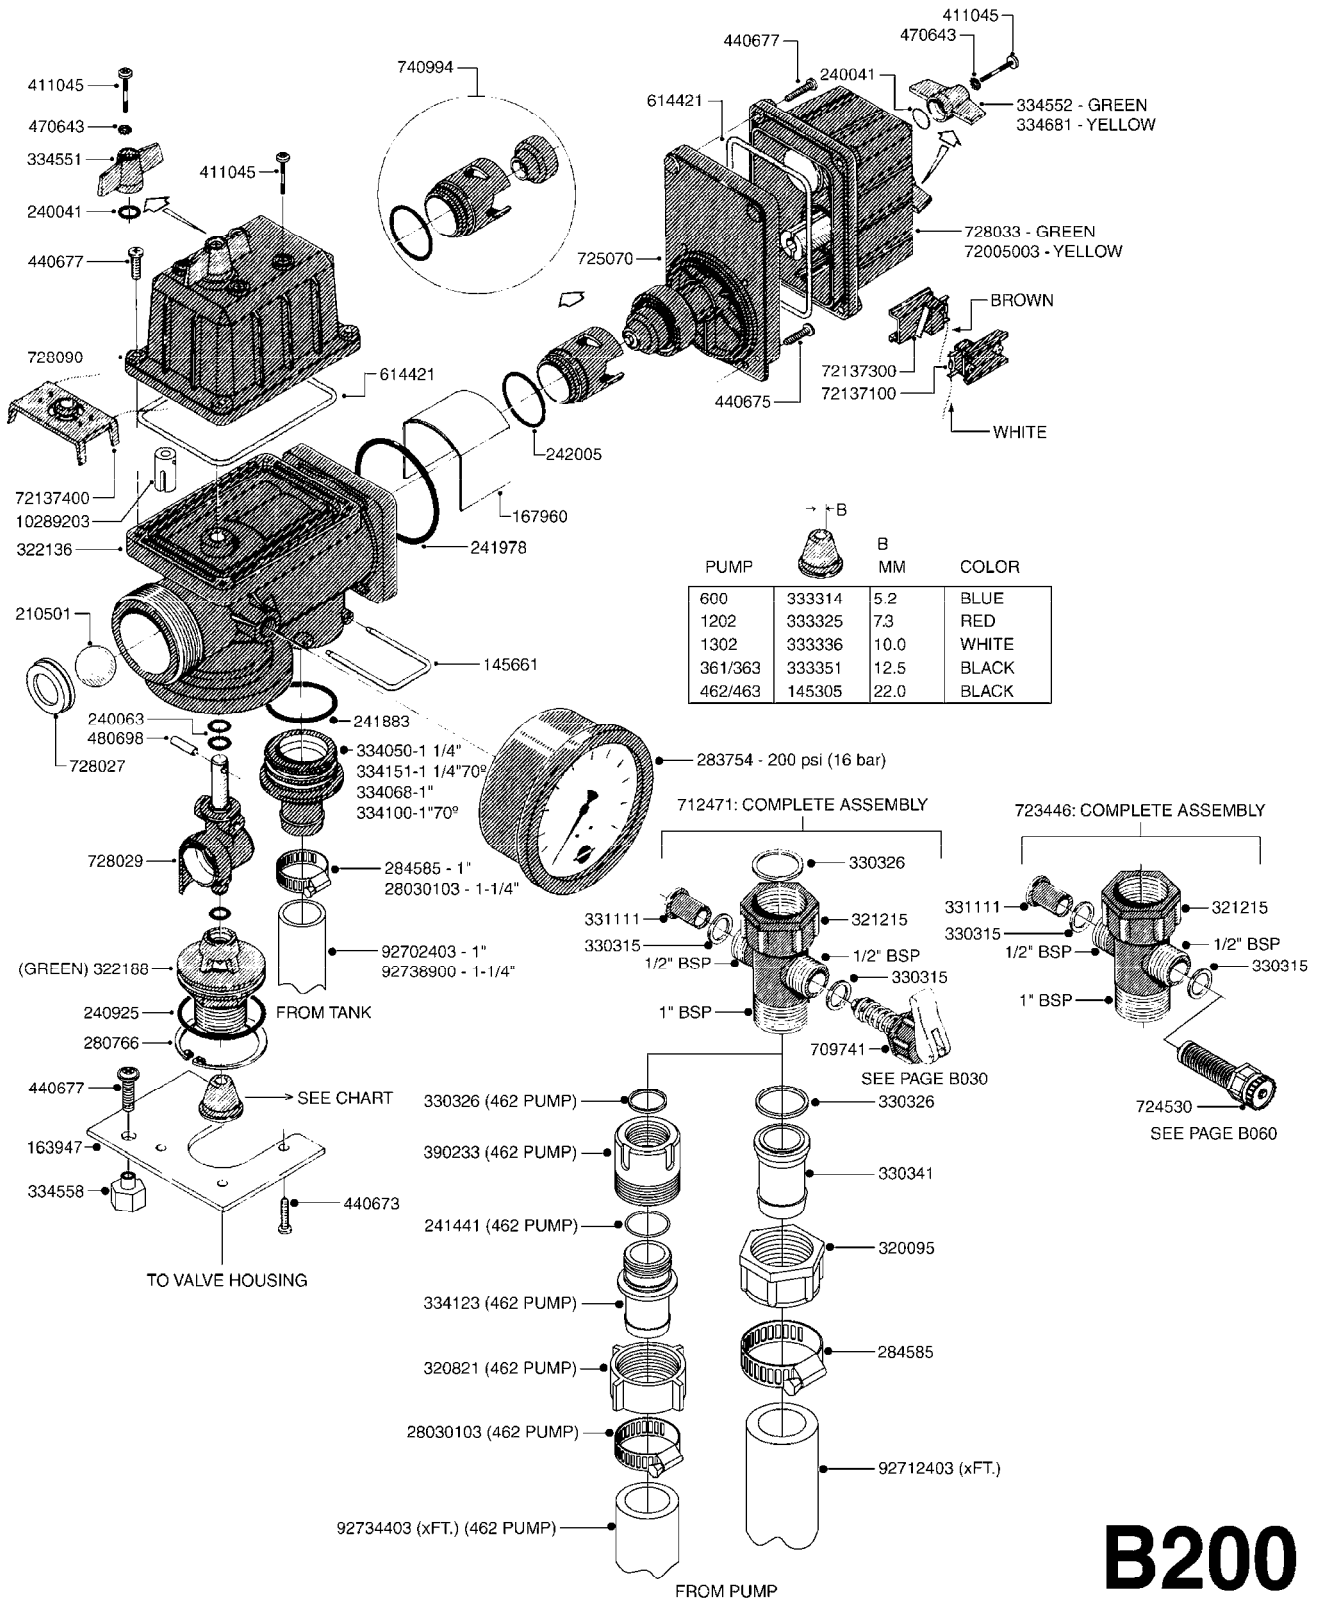

B200

EC MASTER VALVE-ELEC. (GRN GRP)
B200-HIN, 16:12:08

Page 1
Date 18.03.2013 13:50

parts-n°	order qty	description
145305	1	NOZZLE F.OP.UNIT PUMP 462
145661	1	FITT.DK S-61 FORK
163947	1	FITTING FOR BK 180
167960	1	WEAR SHIELD EC CONTROL
210501	1	BALL PLASTIC D25
240041	1	O-RING D15,1/10,3 X 2,4
240063	1	O-RING D14,1/9,3 X 2,4
240925	1	O-RING D49.5X3 NITRIL
241441	1	O-RING D29.3X3
241883	1	O-RING D39.2X3 NITRIL
241978	1	O-RING 64.5X3,0
242005	1	O-RING D32.1X1.6 NITRIL
280766	1	SNAP-RING INNER 55X2 DIN 472
283754	1	GAUGE 2.5'BR REAR PSI200 BAR16
284585	1	CLAMP HOSE GEAR 1" MINI 020
320095	1	FITT.DK NUT 1" BSP
320821	1	FITT.DK NUT 1-1/2" BSP
321215	1	FITT.DK HOUSING F. AGITATION
322136	1	HOUSING F.OPERATING UNIT EC
322188	1	BOTTOM PIECE F.BALL EC
330315	1	O-RING D18.4/D13X.6
330326	1	O-RING D30/D24X2 F.1"NUT
330341	1	FITT.DK HB 1" F. 1" NUT
331111	1	VALVE SEAT FOR 1/2" DISTRIBUT.
333314	1	NOZZ.RESTRICTOR 600 BLUE
333325	1	NOZZ.RESTRICTOR 1202 RED
333336	1	NOZZ.RESTRICTOR 1302 WHITE
333351	1	NOZZ.RESTRICTOR 361 BLACK
334050	1	FITT.DK S-61 STR.1-1/4"
334068	1	FITT.DK S-61 STR.1"
334100	1	FITT.DK S-61 ELB.1" 110 DEG.
334123	1	FITT.DK HB 1-1/4"O-RNG F.1-1/2
334151	1	FITT.DK S-61 ELB.1-1/4"110 DEG
334551	1	GRIP F.MAN.OP.EC ON/OFF GREEN
334552	1	GRIP F.MAN.OP.EC PRES.REG.GREE
334558	1	NUT HEX PLASTIC INSERT
334681	1	GRIP F.MAN.OP.EC PRES.REG.YELL
390233	1	FITT.DK REDUC 1-1/2" X 1" BSP
411045	1	SCREW M4 X 16MM STAINLESS
440673	1	SCREW F.PLASTIC 5X12 SS
440675	1	SCREW F. PLASTIC 5X16 SS
440677	1	SCREW F. PLASTIC 5X20 SS
470643	1	WASHER LOCK
480698	1	PIN M5X10 SLOTTED
614421	1	GASKET F/MOTOR HOUSE-ON/OFF TR
709741	1	VALVE ASSY. 1/2" FLIP LEVER
712471	1	AGITATION VALVE ASSY. ON/OFF
723446	1	AGITATION VALVE ASSY. ADJUST.
724530	1	THUMB WHEEL FOR AGITATION
725070	1	BRKT. PLATE F/PRES. CONT. EC
728027	1	BUSHING WITH SEAT
728029	1	HOUSING F.BALL MOUNT EC
728033	1	MOTOR UNIT F.PRES.REG.EC GREEN
728090	1	MOTOR UNIT F.ON/OFF EC GREEN
740994	1	PRESS REG.CONE&CYL. STD RATE
10289203	1	COUPLER FOR EC ELEC.CONTROL
28030103	1	CLAMP HOSE GEAR P5/4-S1.5"6724
72005003	1	REGULATOR MOTOR SUBST.
72137100	1	MCROSWCH ASSY F.PRSR REG WHT W
72137300	1	MCROSWCH ASSY F.PRSR REG BRN W
72137400	1	MCROSWCH ASSY F. ON/OFF VLV