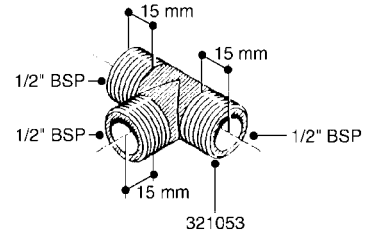

H010

parts-n°	order qty	description
240085	1	O-RING D13,1/8,3X02,4 NITRIL
241441	1	O-RING D29.3X3
242594	1	O-RING D14 X 1.78 SCH.70-EPDM
320084	1	FITT.DK NUT 1/2" BSP
320095	1	FITT.DK NUT 1" BSP
320117	1	FITT.DK CONN.1/2"BSP F. 1" CAP
320187	1	FITT.DK CAP 3/8" BSP BLACK
320283	1	FITT.DK NUT 3/4"BSP
320821	1	FITT.DK NUT 1-1/2" BSP
321495	1	FITT.DK REDUC 1/4'BSP F.3/4'NT
321576	1	FITT.DK CONN 1/2"BSP F.3/4"NUT
330013	1	O-RING D15/D10X2.5 F.3/8"NUT
330212	1	O-RING D19/D14X2.4 F.1/2"NUT
330326	1	O-RING D30/D24X2 F.1"NUT
330341	1	FITT.DK HB 1" F. 1" NUT
330595	1	O-RING D24.6/D20X2.1 -3/4"
330665	1	FITT.DK HB 3/4"F.1" NUT
330676	1	FITT.DK HB 3/8" F. 1/2" NUT
330687	1	FITT.DK HB 1/2" F. 1/2" NUT
330691	1	FITT.DK HB 3/4'F.3/4' NUT
330783	1	FITT.DK HB 3/8"F.3/8" NUT
331262	1	FITT.DK HB 1-1/2" F. 1-1/2"NUT
331273	1	O-RING D44/D38X2 F.1-1/2"
331446	1	FITT.DK HB 1" F.1-1/2" NUT
331807	1	FITT.DK HB 5/16" F.3/8" NUT
332286	1	FITT.DK HB 1/2" F. 3/4" NUT
332905	1	FITT.DK HB 1/2" F. 3/4" CAP
332927	1	FITT.DK PL.F. NOZZLE TUBE
333292	1	FITT.DK HB 1"O'RING F.1-1/2"
333664	1	FITT.DK HB 5/16' F. 1/2' NUT
334044	1	FITT.DK HB 3/4' F. 3/4' CAP
334059	1	FITT.DK EL 1" 110 DEG.F.1-1/2"
334123	1	FITT.DK HB 1-1/4"O-RNG F.1-1/2"
334150	1	FITT.DK HB 1-1/4" 110 F.1-1/2"
390542	1	PLUG WASHER FOR 3/4'CAP NUT
716236	1	FITT.DK HB 1/2" ASSY. F. 3/4"
716413	1	FITT.DK PLUG ASSY. F.NOZ TUBE
717426	1	FITT.DK REDUC 1/4"BSP F.3/4"N
720856	1	FITT.DK 1/2'BSP ASSY.F.3/4'NUT
724621	1	FITT.DK HB 3/4"ASSY F.3/4" NUT