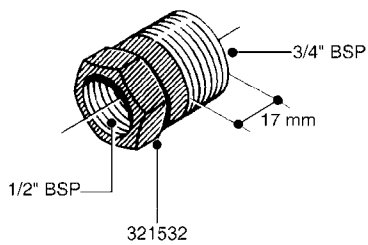

H030

FITTINGS - HEXAGON NIPPLES
H030-HIN, 01:01:01

Page 1

Date 18.03.2013 13:52

parts-n°	order qty	description
10015303	1	FITT.PO.HN 1.00X1.00 M1000
10425003	1	FITT.PO.HN 1.25X1.00 MCPHEE
320132	1	FITT.DK HN 1" BSP
320176	1	FITT.DK HN 3/8"X1/2" BSP
320445	1	FITT.DK HN 1/4"X3/8" BSP
320655	1	FITT.DK HN 1/2"-1/2" BSP
320692	1	FITT.DK HN 3/8'BSPX1/4'NPT
320703	1	FITT.DK HN 3/8BSP X1/2 &1/4NPT
320725	1	FITT.DK NIPPLE 3/8"-3/8" BSP
320902	1	FITT.DK HN 3/8'X 1/4' BSP
390232	1	FITT.DK HN 1-1/2' X 1-1/4' BSP
390276	1	FITT.DK HN 1'BSP