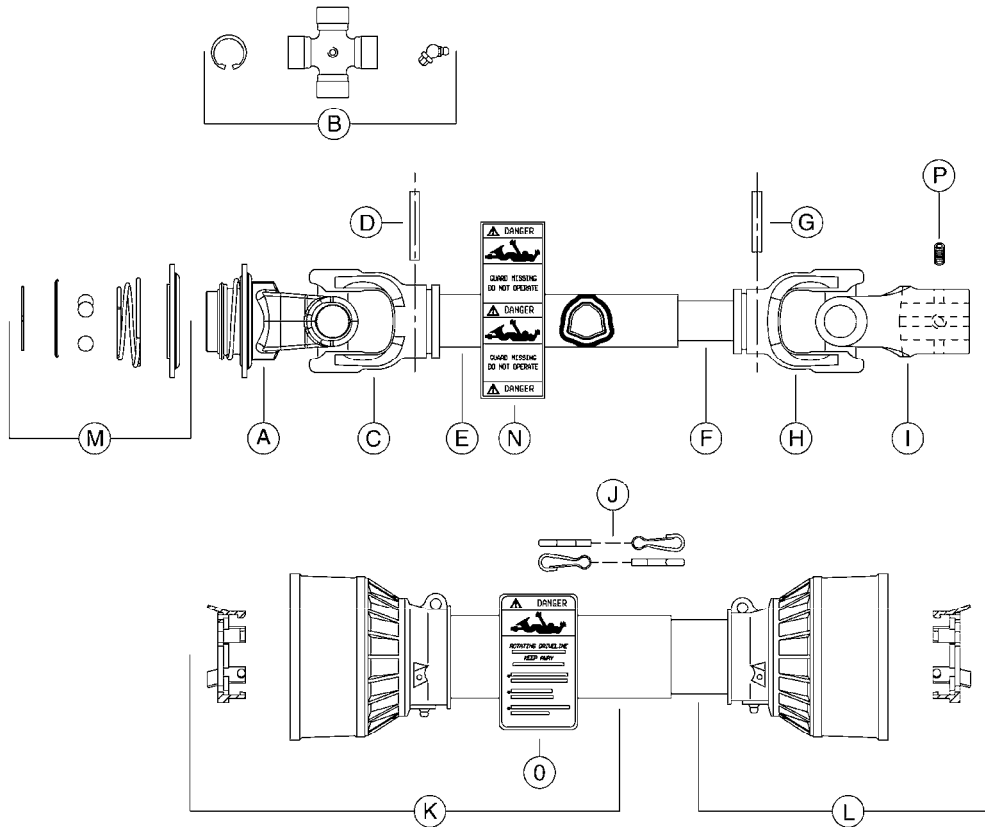

**COMPLETE ASSEMBLIES
WHOLEGOOD ITEMS**

PTO #	28021403	28021503	28021603
TRACTOR	1-3/8" 6 SPLINE	1-3/8" 21 SPLINE	1-3/4" 20 SPLINE
IMPLEMENT	D1"	D1"	D1"
LENGTH	1031/1501	1031/1499	1066/1519
A	28056703	28056803	28056903
B	289042	289042	28040503
C	28057003	28057003	28057103
D	28057203	28057203	28009803
E	28057303	28057303	28057403
F	28057503	28057503	28057603
G	28057703	28057703	28009903
H	28058503	28058503	28010103
I	28057803	28057803	28057903
J	28040703	28040703	28040703
K	28058003	28058003	28058103
L	28058203	28058203	28058303
M	28027903	28027903	28058403
N	28041803	28041803	28041803
O	28041903	28041903	28041903
P	450015	450015	450015