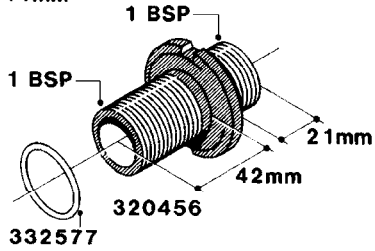

H060

FITTINGS - BULKHEAD
H060-HIN, 01:01:01

Page 1

Date 18.03.2013 13:52

parts-n°	order qty	description
141046	1	NUT 3/8" BSP
141341	1	NUT 1/4' BSP
240284	1	O-RING D82,5/75 X 3,5
320456	1	FITT.DK BULKHEAD 1"BSP DOUBLE
320467	1	FITT.DK BULKHEAD 1"BSP SINGLE
320471	1	FITT.DK NUT 1" BSP JAMB
320541	1	FITT.DK BULKHEAD 2-1/2'BSP SIN
320552	1	FITT.DK NUT 2-1/2' BSP JAMB
320644	1	FITT.DK ELB.3/4"HB X 1" BSP
320784	1	FITT.DK CAP 1-1/2" BSP
320795	1	FITT.DK NUT 1-1/2" BSP JAMB
320935	1	FITT.DK BULKHEAD 1/4' BSP SING
320946	1	FITT.DK BULKHEAD 3/8' BSP SING
321296	1	FITT.DK BULKHEAD 1/2" BSP SING
321307	1	FITT.DK NUT 1/2" BSP JAMB
321333	1	FITT.DK BULK 1-1/2" X 1"F BSP
330061	1	O-RING D16/D11X2,5
330072	1	O-RING D53,5/D45,5X4
330212	1	O-RING D19/D14X2.4 F.1/2"NUT
332577	1	O-RING D38/D30X4 F.1" PUR.
332592	1	O-RING D26/D20X3