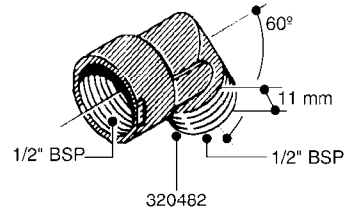

H030

FITTINGS - HEXAGON NIPPLES
H030-HIN, 01:01:01

Page 1

Date 18.03.2013 13:52

parts-n°	order qty	description
10015303	1	FITT.PO.HN 1.00X1.00 M1000
10425003	1	FITT.PO.HN 1.25X1.00 MCPHEE
320132	1	FITT.DK HN 1" BSP
320176	1	FITT.DK HN 3/8"X1/2" BSP
320445	1	FITT.DK HN 1/4"X3/8" BSP
320655	1	FITT.DK HN 1/2"-1/2" BSP
320692	1	FITT.DK HN 3/8'BSPX1/4'NPT
320703	1	FITT.DK HN 3/8BSP X1/2 &1/4NPT
320725	1	FITT.DK NIPPLE 3/8"-3/8" BSP
320902	1	FITT.DK HN 3/8'X 1/4' BSP
390232	1	FITT.DK HN 1-1/2' X 1-1/4' BSP
390276	1	FITT.DK HN 1'BSP