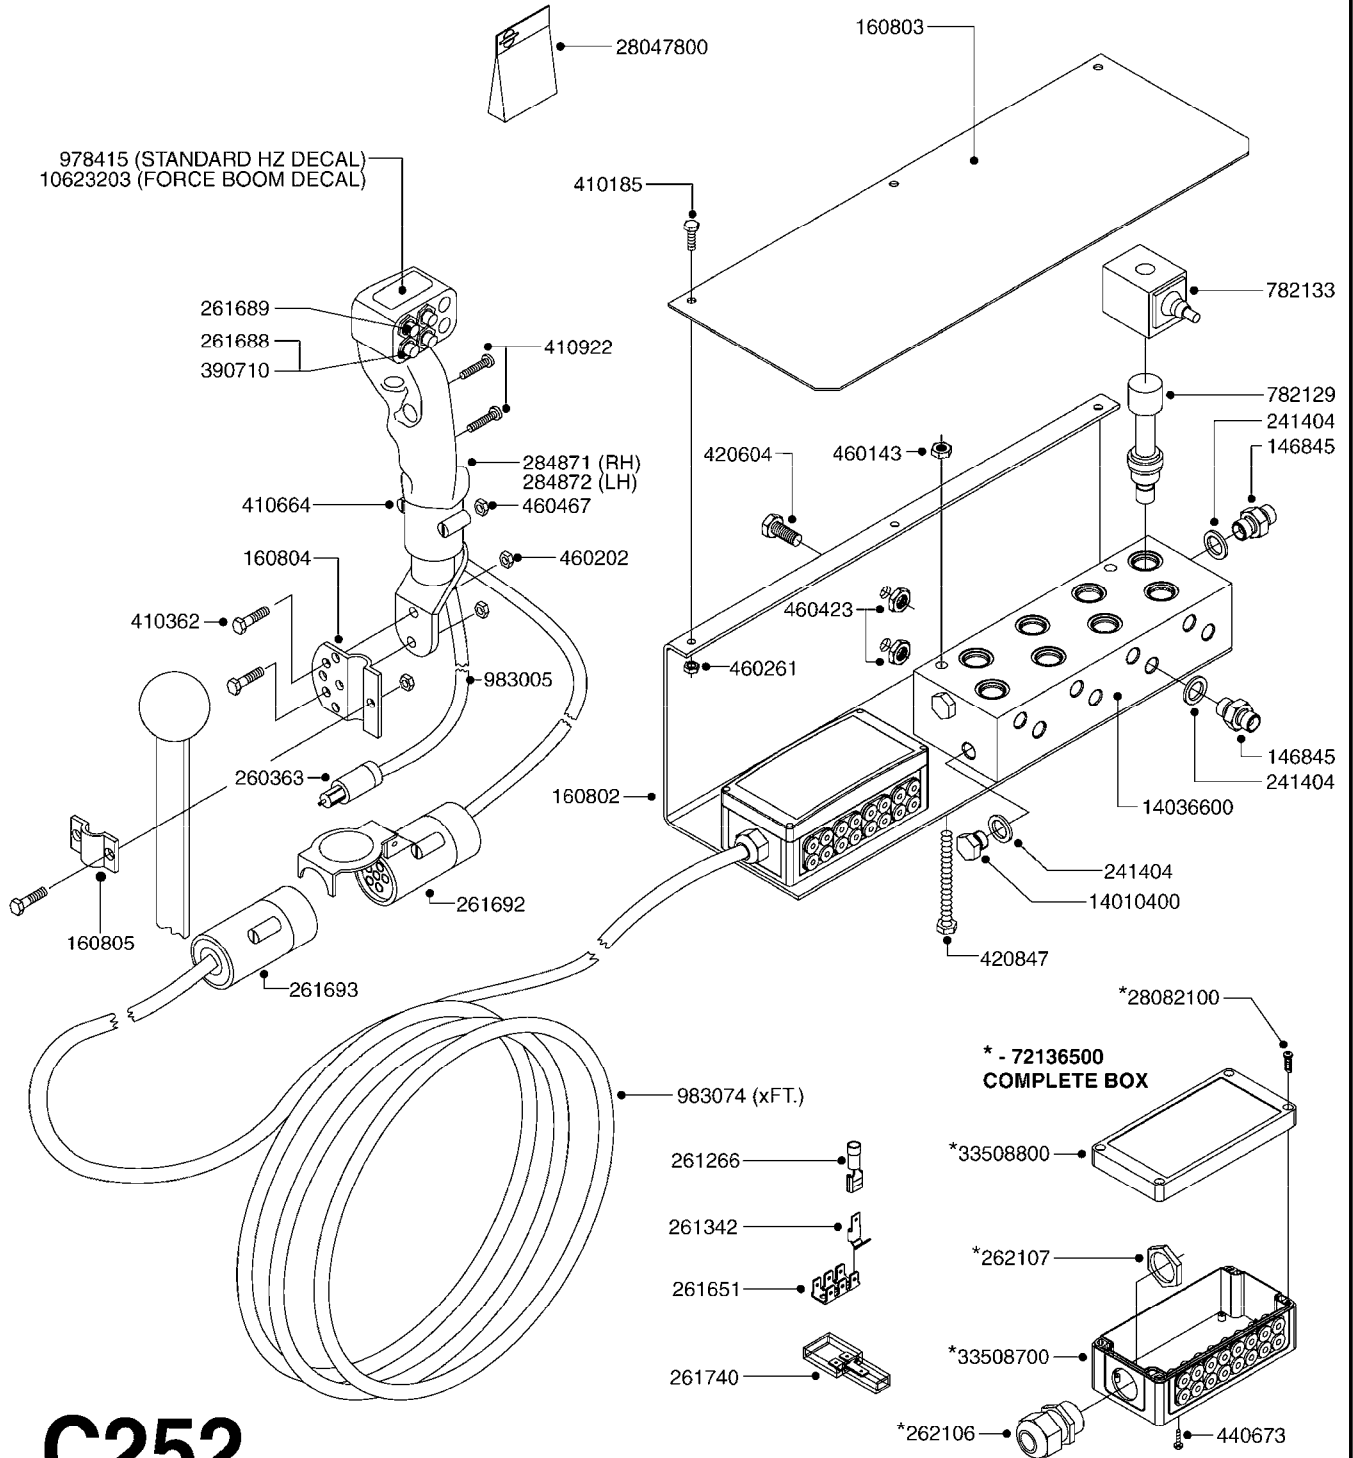

JOYSTICK COMPLETE: 730180

C250

HYD EAGLE HZ JOYSTICK CONTROL
C250-HIN, 14:12:07

Page 1

Date 18.03.2013 13:51

parts-n°	order qty	description
146845	1	HEX NIPPLE 1/4"X1/4"
147134	1	MANIFOLD 4-FUNCTION
160802	1	MOUNT PLATE F.HYD SOLENOID'HZ'
160803	1	COVER PLATE F.HYD SOLENOID'HZ'
160804	1	MOUNT BRACKET F.HANDLE
160805	1	MOUNT STRAP F.HANDLE
241404	1	DOWTYSEAL 1/4"
242220	1	GASKET F. HIRSMANN PLUG
242399	1	O-RING F.HYD SOLENOID VALVE
260363	1	PLUG 2 POLE 12V
261266	1	CONNECTOR END F.CABLE HP
261342	1	SPADE F.ELEC.3 WAY CONNECTOR
261344	1	HIRSCHMANN PLUG B BLACK
261651	1	SPADE F.ELEC.6 POLE CONNECTOR
261688	1	SWITCH F. HANDLE WHITE
261689	1	CAP RUBBER F. SWITCH JOYSTICK
261692	1	PLUG ELEC.7 POLE FEMALE F.CABL
261693	1	PLUG ELEC. 7 POLE MALE
261740	1	SPADE F.ELEC.3 POLE CONN.INSUL
262106	1	BULKHEAD F. CABLE 6.5-14 BLACK
262107	1	NUT F. BULKHEAD CABLE BLACK
284871	1	CONTROL HANDLE RIGHT HALF
284872	1	CONTROL HANDLE LEFT HALF
285331	1	SEAL KIT F. HZ HYD.SOLENOID 96
390710	1	SWITCH F.HANDLE GREY MACHINED
410185	1	BOLT HEX 8.8 DEL M6X16
410362	1	BOLT HEX 8.8 DEL M6X20 FT
410664	1	BOLT HEX M5 X 20
410922	1	BOLT HEX 8.8 DEL M4X20 FT
411029	1	SCREW M3X35 F.HIRSMANN PLUG
420604	1	BOLT HEX 8.8 DEL M10X25 FT
420847	1	BOLT HEX 8.8 DEL M8X85
440673	1	SCREW F.PLASTIC 5X12 SS
460143	1	NUT HEX M8 LOCK
460202	1	NUT HEX M6
460261	1	NUT HEX M6X1 LOCK
460423	1	NUT HEX M10X1.5 LOCK
460467	1	NUT HEX M5 GALV.
730180	1	HYD.KIT JOYSTICK CTRL HANDLE
782079	1	CARTRIDGE VALVE
782081	1	SOLENOID F. CARTRIDGE VALVE
978415	1	DECAL CONTROL HANDLE
983005	1	ELEC. CABLE 2 WIRE X 1.5MM
983074	1	ELEC. CABLE 5 WIRE X 1.5MM
10623203	1	DECAL F.JOYSTICK - FORCE
14010400	1	PLUG 1/4" BSP
28082100	1	SCREW F. BOX LID 1/4" L=20
33508700	1	BOX 160X80X40 BLACK
33508800	1	BOX LID 160X80X15 BLACK
72136500	1	UNIV. CONNECTION BOX F. EC