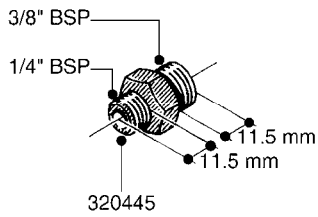

H030

FITTINGS - HEXAGON NIPPLES
H030-HIN, 01:01:01

Page 1

Date 18.03.2013 13:52

parts-n°	order qty	description
10015303	1	FITT.PO.HN 1.00X1.00 M1000
10425003	1	FITT.PO.HN 1.25X1.00 MCPHEE
320132	1	FITT.DK HN 1" BSP
320176	1	FITT.DK HN 3/8"X1/2" BSP
320445	1	FITT.DK HN 1/4"X3/8" BSP
320655	1	FITT.DK HN 1/2"-1/2" BSP
320692	1	FITT.DK HN 3/8'BSPX1/4'NPT
320703	1	FITT.DK HN 3/8BSP X1/2 &1/4NPT
320725	1	FITT.DK NIPPLE 3/8"-3/8" BSP
320902	1	FITT.DK HN 3/8'X 1/4' BSP
390232	1	FITT.DK HN 1-1/2' X 1-1/4' BSP
390276	1	FITT.DK HN 1'BSP