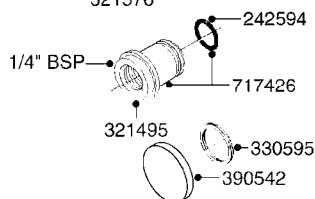

H010

parts-n°	order qty	description
240085	1	O-RING D13,1/8,3X02,4 NITRIL
241441	1	O-RING D29.3X3
242594	1	O-RING D14 X 1.78 SCH.70-EPDM
320084	1	FITT.DK NUT 1/2" BSP
320095	1	FITT.DK NUT 1" BSP
320117	1	FITT.DK CONN.1/2"BSP F. 1" CAP
320187	1	FITT.DK CAP 3/8" BSP BLACK
320283	1	FITT.DK NUT 3/4"BSP
320821	1	FITT.DK NUT 1-1/2" BSP
321495	1	FITT.DK REDUC 1/4'BSP F.3/4'NT
321576	1	FITT.DK CONN 1/2"BSP F.3/4"NUT
330013	1	O-RING D15/D10X2.5 F.3/8"NUT
330212	1	O-RING D19/D14X2.4 F.1/2"NUT
330326	1	O-RING D30/D24X2 F.1"NUT
330341	1	FITT.DK HB 1" F. 1" NUT
330595	1	O-RING D24.6/D20X2.1 -3/4"
330665	1	FITT.DK HB 3/4"F.1" NUT
330676	1	FITT.DK HB 3/8" F. 1/2" NUT
330687	1	FITT.DK HB 1/2" F. 1/2" NUT
330691	1	FITT.DK HB 3/4'F.3/4' NUT
330783	1	FITT.DK HB 3/8"F.3/8" NUT
331262	1	FITT.DK HB 1-1/2" F. 1-1/2"NUT
331273	1	O-RING D44/D38X2 F.1-1/2"
331446	1	FITT.DK HB 1" F.1-1/2" NUT
331807	1	FITT.DK HB 5/16" F.3/8" NUT
332286	1	FITT.DK HB 1/2" F. 3/4" NUT
332905	1	FITT.DK HB 1/2" F. 3/4" CAP
332927	1	FITT.DK PL.F. NOZZLE TUBE
333292	1	FITT.DK HB 1"O'RING F.1-1/2"
333664	1	FITT.DK HB 5/16' F. 1/2' NUT
334044	1	FITT.DK HB 3/4' F. 3/4' CAP
334059	1	FITT.DK EL 1" 110 DEG.F.1-1/2"
334123	1	FITT.DK HB 1-1/4"O-RNG F.1-1/2"
334150	1	FITT.DK HB 1-1/4" 110 F.1-1/2"
390542	1	PLUG WASHER FOR 3/4'CAP NUT
716236	1	FITT.DK HB 1/2" ASSY. F. 3/4"
716413	1	FITT.DK PLUG ASSY. F.NOZ TUBE
717426	1	FITT.DK REDUC 1/4"BSP F.3/4"N
720856	1	FITT.DK 1/2'BSP ASSY.F.3/4'NUT
724621	1	FITT.DK HB 3/4"ASSY F.3/4" NUT