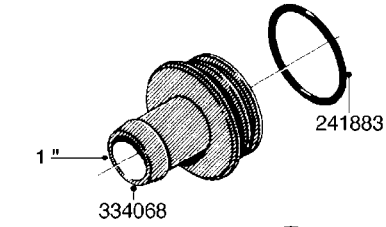

H080

FITTINGS - S-53
H080-HIN, 01:02:12

Page 1

Date 18.03.2013 13:52

parts-n°	order qty	description
145995	1	FITT.DK S-53 FORK
242353	1	O-RING D44.2X3.0 VITON F.S-67
242354	1	O-RING D32.2X3.0 VITON F.S-53
322103	1	FITT.DK S-53 BULKHEAD
322107	1	FITT.DK S-53 BULKHEAD NUT
322110	1	FITT.DK S-53 ELB. 1/2" BSP
322352	1	FITT.DK S-53 TEE
334227	1	FITT.DK S-53 STR.1/2'
334229	1	FITT.DK S-53 STR.3/4"
334230	1	FITT.DK S-53 STR.1"
334239	1	FITT.DK S-53 ELB.1/2"
334241	1	FITT.DK S-53 ELB.3/4"
334242	1	FITT.DK S-53 ELB.1"
334249	1	FITT.DK S-53 PLUG
334260	1	GASKET F. S-53 BULKHEAD
334564	1	FITT.DK S-67 TO S-53 ADAPTER
391100	1	FITT.DK S-53THREAD INS.1/2"BSP
726463	1	FITT.DK S53 BULKHEAD W/GASKET
726552	1	FIT.DK S-53X90 1/2" BSP,O-RING
726556	1	FITT.DK S-53 HB 1/2" W/O-RING
726558	1	FITT.DK S53 STR. 3/4" W.ORING
726559	1	FITT DK. S-53 HB 1" W/O-RING
726568	1	FITT.DK.S-53 HB 1/2"90 W/ORING
726570	1	FITT.DK S-53 ELB.3/4" W.ORING
726571	1	FITT.DK S-53 ELB.1", W ORING
726578	1	FITT.DK S53 PLUG WITH O-RING
728561	1	FITT.DK. S67M - S53F REDUCER