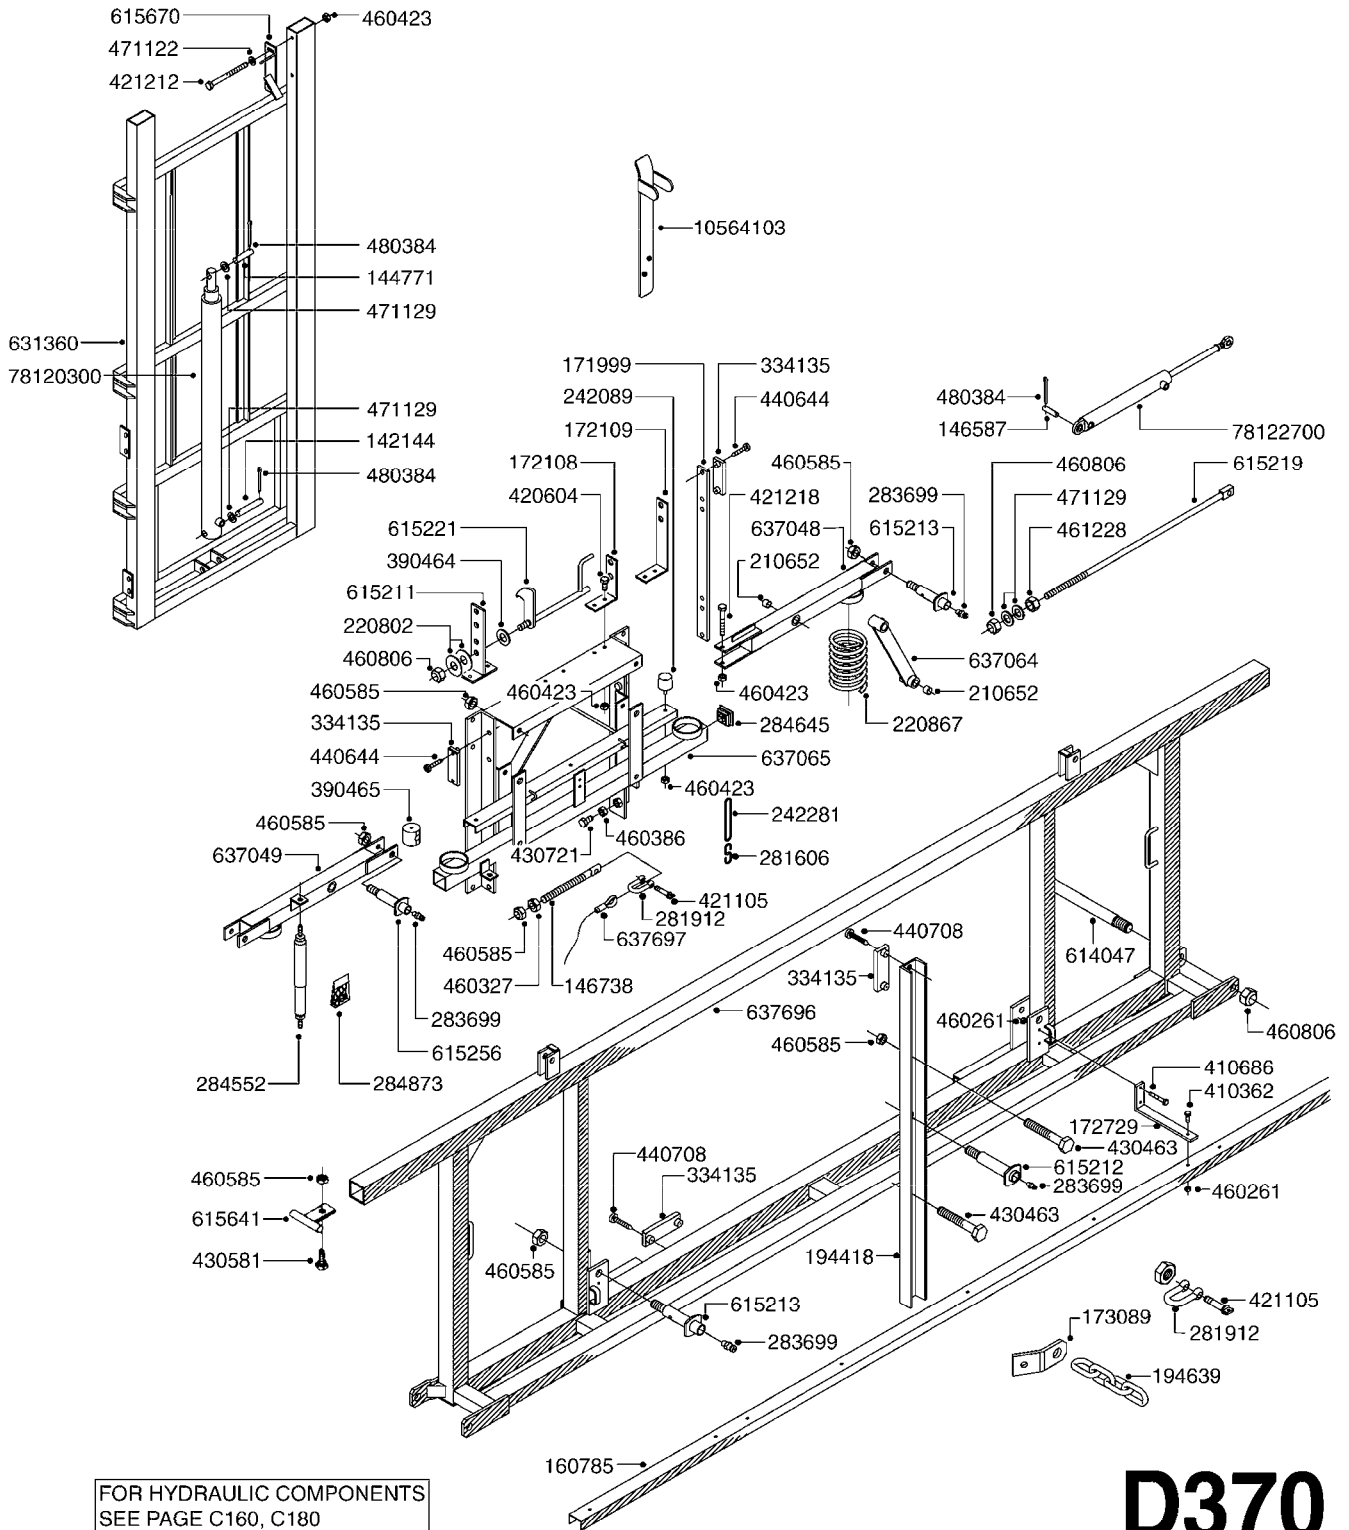

FOR HYDRAULIC COMPONENTS
SEE PAGE C160, C180

D370

BOOM MEGA H-FRAME & CENTER
D370-HIN, 14:12:07

Page 1
Date 18.03.2013 13:51

parts-n°	order qty	description
10564103	1	MOUNT BRKT F. HOSES MEGA
142144	1	PIN 20 X 115MM
144771	1	PIN D19.8 X 80
146587	1	PIN D16.8 X 65
146738	1	PIN FOR CENTER CABLE EAGLE
160785	1	NOZZLE TRACK 3PT EAG. L=3168mm
171999	1	FLATBAR
172108	1	HOOKMOUNT SHORT EAGLE
172109	1	HOOKMOUNT LONG EAGLE
172729	1	BRACKET F.NOZZLE TRACK 80/90'
173089	1	TAB F.CHAIN 3PT.BOOM
194418	1	U CHANNEL 65 X 1175 CENTER EAG
194639	1	CHAIN 1/4" X 36" 3 PT BOOM
210652	1	BUSHING TEFLON D25/D22X20
220802	1	BELLVILLE WASHER D50/D22.4X2
220867	1	SPRING 134/14/320 EAGLE 60/66'
242089	1	RUBBER STOP D50X40 M10
242281	1	RUBBER BAND OVAL 180MM
281606	1	S-HOOK GALVANIZED
281912	1	SHACKLE M-10
283699	1	GREASE NIPPLE M6X1
284552	1	SHOCK ABSORBER F.EAGLE BOOM
284645	1	Plug 60x60x2
284873	1	KIT F.SHOCK ABSORBER HDW.EAG.
334135	1	SLIDE SHOE 140X45X15
390464	1	WASHER NYLON 40/21/3
390465	1	JOINER BLOCK TRAPEEZE EAGLE
410362	1	BOLT HEX 8.8 DEL M6X20 FT
410686	1	BOLT HEX 8.8 DEL M6X30
420604	1	BOLT HEX 8.8 DEL M10X25 FT
421105	1	BOLT HEX 8.8 DEL M10X45 FT
421212	1	BOLT HEX 8.8 DEL M10X110 FT
421218	1	BOLT HEX 8.8 DEL M10X90
430463	1	BOLT HEX 8.8 DEL M16X110
430581	1	BOLT HEX 8.8 DEL M16X40 FT
430721	1	BOLT HEX 8.8 DEL M12X40 FT
440644	1	SCREW NO.10 5/8"
440708	1	SCREW M5.5X16 SELF TAPPING SS
460261	1	NUT HEX M6X1 LOCK
460327	1	NUT HEX M16X2
460386	1	NUT HEX M12X1.75
460423	1	NUT HEX M10X1.5 LOCK
460585	1	NUT HEX M16X2 LOCK
460806	1	NUT HEX M20X2.5 LOCK
461228	1	NUT HEX M20
471122	1	WASHER D20/D10.5X2 SS
471129	1	WASHER D37/D21X3 SS
480384	1	PIN COTTER D5X40
614047	1	PIN D22 X 243 HINGE EAGLE
615211	1	HOOKMOUNT WELDMENT EAGLE
615212	1	PIN D22 X 84 LUBED F.EAGLE
615213	1	PIN D22 X 70 LUBED F.EAGLE
615219	1	TILT CYL.REPLACEMENT EAGLE
615221	1	HOOK WELDMENT EAGLE
615256	1	PIN 22 X 70 SHORT THREA. EAGLE
615641	1	SAFETY BAR F.WING TILT 45'-66'
615670	1	HOOK GUIDE MEGA
631360	1	UPRIGHT MEGA EAGLE
637048	1	SUSP.ARM RIGHT EAGLE
637049	1	SUSP.ARM LEFT EAGLE
637064	1	TRAPEEZE ARM EAGLE 45'-66'