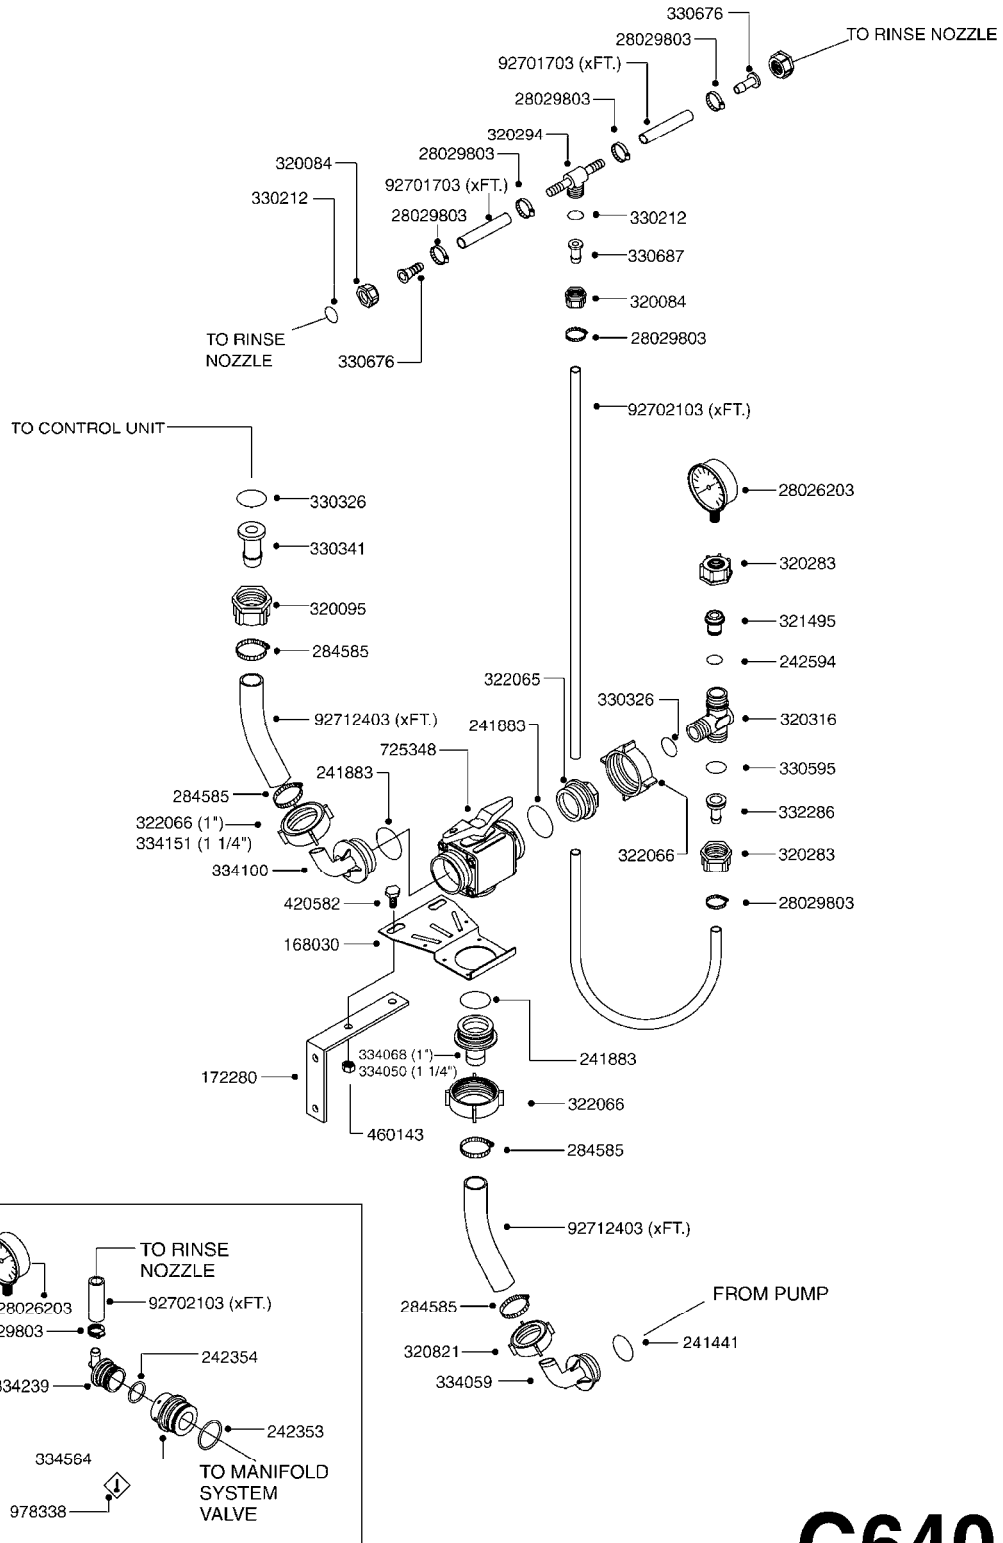

RINSE SYSTEM- MANIFOLD SYSTEM

G640

parts-n°	order qty	description
168030	1	BRACKET F/3 WAY VALVE
172280	1	FLATBAR 30X5 L=270 4XD9 90DEG.
241441	1	O-RING D29.3X3
241883	1	O-RING D39.2X3 NITRIL
242353	1	O-RING D44.2X3.0 VITON F.S-67
242354	1	O-RING D32.2X3.0 VITON F.S-53
242594	1	O-RING D14 X 1.78 SCH.70-EPDM
284585	1	CLAMP HOSE GEAR 1" MINI 020
320084	1	FITT.DK NUT 1/2" BSP
320095	1	FITT.DK NUT 1" BSP
320283	1	FITT.DK NUT 3/4"BSP
320294	1	FITT.DK TEE 3/8X3/8HB X1/2"BSP
320316	1	FITT.DK TEE 3/4" X3/4" X1"BSP
320821	1	FITT.DK NUT 1-1/2" BSP
321495	1	FITT.DK REDUC 1/4'BSP F.3/4'NT
322065	1	FITT.DK UNION 1' BSP/S-56
322066	1	FITT.DK S-56 NUT
330212	1	O-RING D19/D14X2.4 F.1/2"NUT
330326	1	O-RING D30/D24X2 F.1"NUT
330341	1	FITT.DK HB 1" F. 1" NUT
330595	1	O-RING D24.6/D20X2.1 -3/4"
330676	1	FITT.DK HB 3/8" F. 1/2" NUT
330687	1	FITT.DK HB 1/2" F. 1/2" NUT
332286	1	FITT.DK HB 1/2" F. 3/4" NUT
334050	1	FITT.DK S-61 STR.1-1/4"
334059	1	FITT.DK EL 1" 110 DEG.F.1-1/2"
334068	1	FITT.DK S-61 STR.1"
334100	1	FITT.DK S-61 ELB.1" 110 DEG.
334151	1	FITT.DK S-61 ELB.1-1/4"110 DEG
334239	1	FITT.DK S-53 ELB.1/2"
334564	1	FITT.DK S-67 TO S-53 ADAPTER
420582	1	BOLT HEX 8.8 DEL M8X20 FT
460143	1	NUT HEX M8 LOCK
725348	1	VALVE 3 WAY BLUE
978338	1	DECAL MANIFOLD SYS.RINSE NOZ
28026203	1	GAUGE 200PSI/BR,2.5"1/4BSP-BTM
28029803	1	CLAMP HOSE GEAR P1/2" 6708
92701703	1	HOSE R X3/8" X300PSI WP X0012"
92702103	1	HOSE R X1/2" X300PSI WP X0012"
92712403	1	HOSE R X1" X300PSI WP X0012"