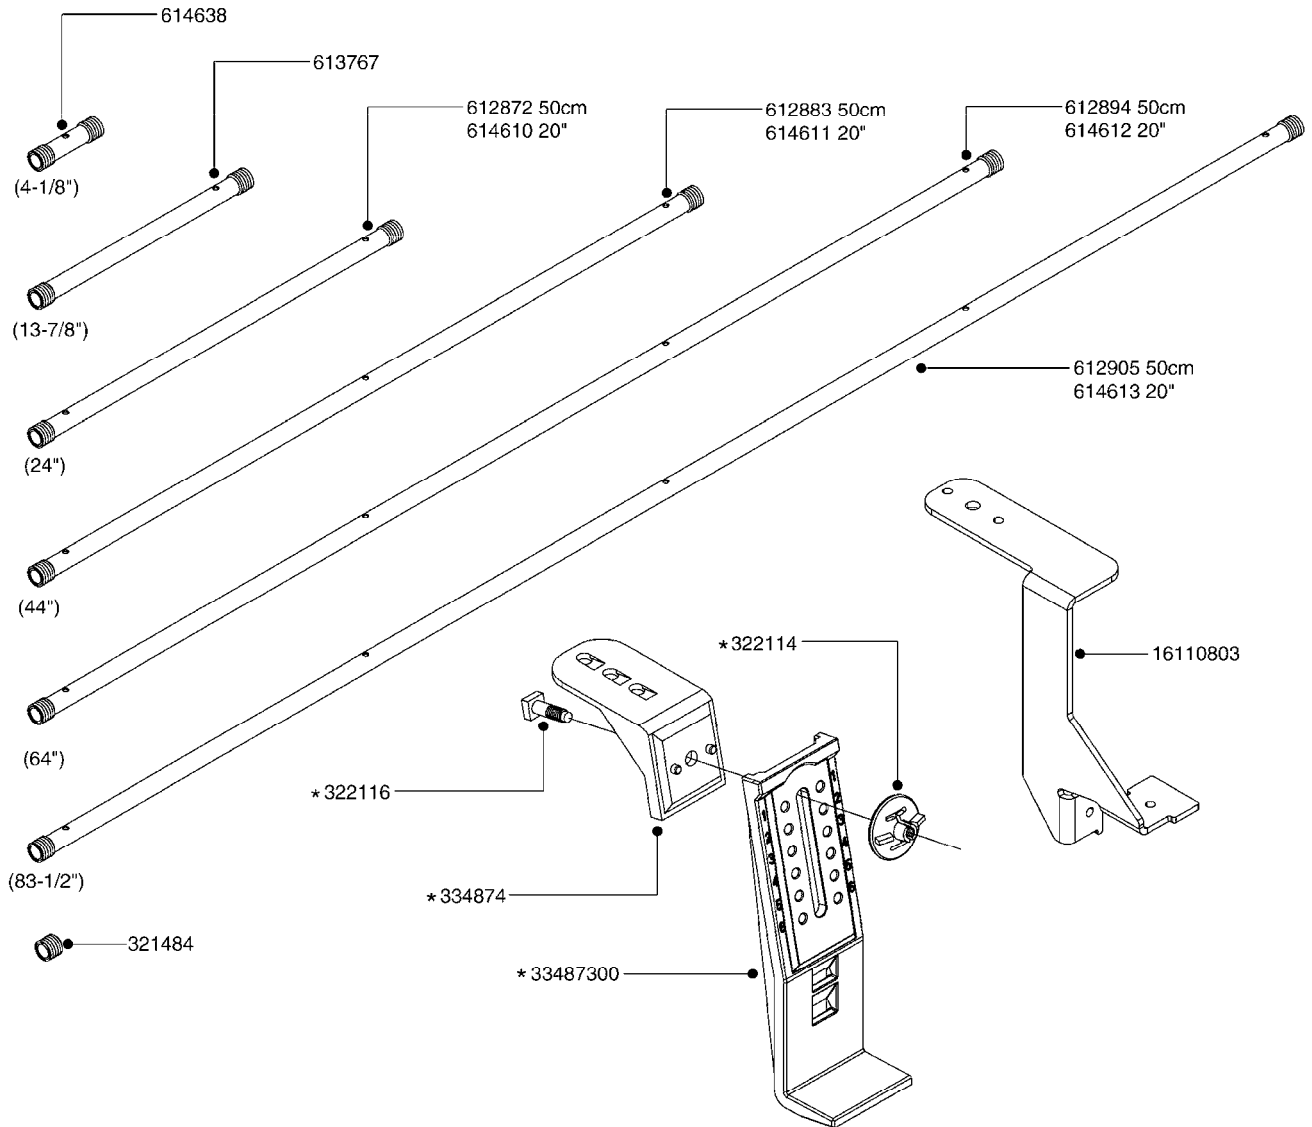

COMPLETE ASSEMBLY
WITH NOZZLES

REFER TO
HARDI® NOZZLE CATALOG

D625

DOUBLE NOZZLE HOLDER-SNAP FIT
D625-HIN, 28:11:06

Page 1
Date 18.03.2013 13:51

Pos.	parts-n°	order qty	description
1	725078	1	SNAP-FIT TRIPLET W/O NOZZ HOLD
2	10423503	1	O-RING 9.12x3.53 NITRIL
3	28032503	1	DOUBLE NOZZLE HOLDER LD ISO
4	28040103	1	O-RING F.DOUBLE NOZZLE HOLDER
5	70056803	1	DOUBLE NOZZLE CAP ORANGE LD 01
5	70056903	1	DOUBLE NOZZLE CAP GREEN LD 015
5	70057003	1	DOUBLE NOZZLE CAP YELLOW LD 02
5	70057103	1	DOUBLE NOZZLE CAP LILAC LD 025
5	70057203	1	DOUBLE NOZZLE CAP BLUE LD 03
5	70057303	1	DOUBLE NOZZLE CAP RED LD 04
5	70057403	1	DOUBLE NOZZLE CAP BROWN LD 05