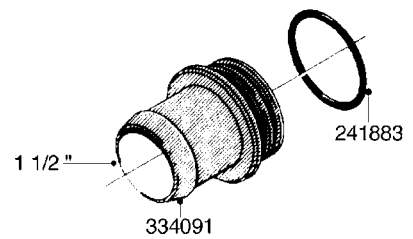

H080

FITTINGS - S-53
H080-HIN, 01:02:12

Page 1

Date 18.03.2013 13:52

parts-n°	order qty	description
145995	1	FITT.DK S-53 FORK
242353	1	O-RING D44.2X3.0 VITON F.S-67
242354	1	O-RING D32.2X3.0 VITON F.S-53
322103	1	FITT.DK S-53 BULKHEAD
322107	1	FITT.DK S-53 BULKHEAD NUT
322110	1	FITT.DK S-53 ELB. 1/2" BSP
322352	1	FITT.DK S-53 TEE
334227	1	FITT.DK S-53 STR.1/2'
334229	1	FITT.DK S-53 STR.3/4"
334230	1	FITT.DK S-53 STR.1"
334239	1	FITT.DK S-53 ELB.1/2"
334241	1	FITT.DK S-53 ELB.3/4"
334242	1	FITT.DK S-53 ELB.1"
334249	1	FITT.DK S-53 PLUG
334260	1	GASKET F. S-53 BULKHEAD
334564	1	FITT.DK S-67 TO S-53 ADAPTER
391100	1	FITT.DK S-53THREAD INS.1/2"BSP
726463	1	FITT.DK S53 BULKHEAD W/GASKET
726552	1	FIT.DK S-53X90 1/2" BSP,O-RING
726556	1	FITT.DK S-53 HB 1/2" W/O-RING
726558	1	FITT.DK S53 STR. 3/4" W.ORING
726559	1	FITT DK. S-53 HB 1" W/O-RING
726568	1	FITT.DK.S-53 HB 1/2"90 W/ORING
726570	1	FITT.DK S-53 ELB.3/4" W.ORING
726571	1	FITT.DK S-53 ELB.1", W ORING
726578	1	FITT.DK S53 PLUG WITH O-RING
728561	1	FITT.DK. S67M - S53F REDUCER