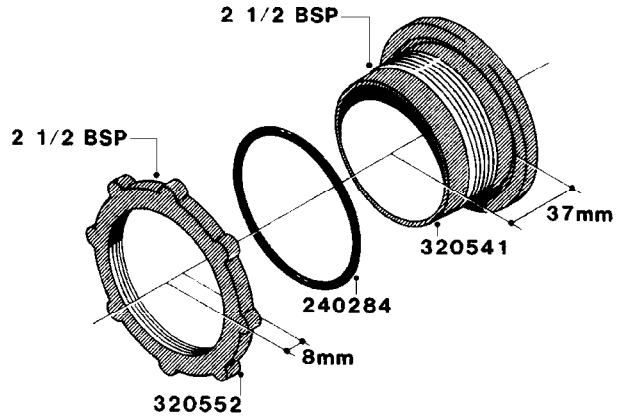

H060

FITTINGS - BULKHEAD
H060-HIN, 01:01:01

Page 1

Date 18.03.2013 13:52

parts-n°	order qty	description
141046	1	NUT 3/8" BSP
141341	1	NUT 1/4' BSP
240284	1	O-RING D82,5/75 X 3,5
320456	1	FITT.DK BULKHEAD 1"BSP DOUBLE
320467	1	FITT.DK BULKHEAD 1"BSP SINGLE
320471	1	FITT.DK NUT 1" BSP JAMB
320541	1	FITT.DK BULKHEAD 2-1/2'BSP SIN
320552	1	FITT.DK NUT 2-1/2' BSP JAMB
320644	1	FITT.DK ELB.3/4"HB X 1" BSP
320784	1	FITT.DK CAP 1-1/2" BSP
320795	1	FITT.DK NUT 1-1/2" BSP JAMB
320935	1	FITT.DK BULKHEAD 1/4' BSP SING
320946	1	FITT.DK BULKHEAD 3/8' BSP SING
321296	1	FITT.DK BULKHEAD 1/2" BSP SING
321307	1	FITT.DK NUT 1/2" BSP JAMB
321333	1	FITT.DK BULK 1-1/2" X 1"F BSP
330061	1	O-RING D16/D11X2,5
330072	1	O-RING D53,5/D45,5X4
330212	1	O-RING D19/D14X2.4 F.1/2"NUT
332577	1	O-RING D38/D30X4 F.1" PUR.
332592	1	O-RING D26/D20X3