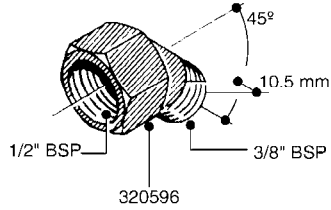

H030

FITTINGS - HEXAGON NIPPLES
H030-HIN, 01:01:01

Page 1

Date 18.03.2013 13:52

parts-n°	order qty	description
10015303	1	FITT.PO.HN 1.00X1.00 M1000
10425003	1	FITT.PO.HN 1.25X1.00 MCPHEE
320132	1	FITT.DK HN 1" BSP
320176	1	FITT.DK HN 3/8"X1/2" BSP
320445	1	FITT.DK HN 1/4"X3/8" BSP
320655	1	FITT.DK HN 1/2"-1/2" BSP
320692	1	FITT.DK HN 3/8'BSPX1/4'NPT
320703	1	FITT.DK HN 3/8BSP X1/2 &1/4NPT
320725	1	FITT.DK NIPPLE 3/8"-3/8" BSP
320902	1	FITT.DK HN 3/8'X 1/4' BSP
390232	1	FITT.DK HN 1-1/2' X 1-1/4' BSP
390276	1	FITT.DK HN 1'BSP