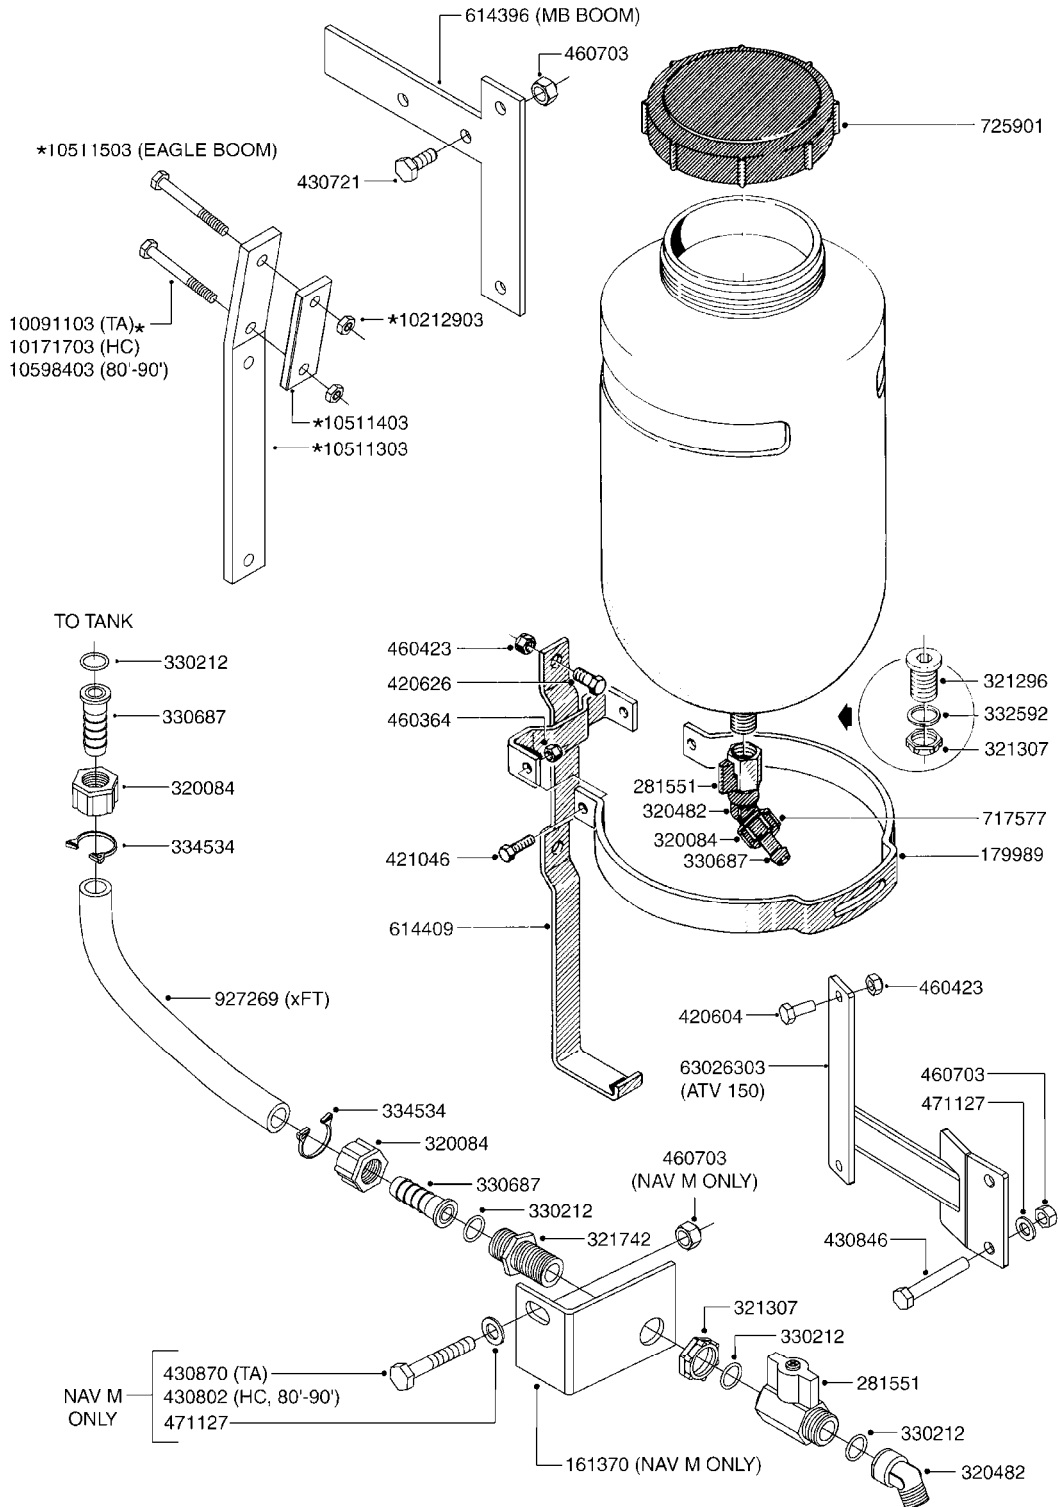

CLEAN WATER TANK
G110-HIN, 26:06:06

COMPLETE TANK ASSY : 722072

G110

CLEAN WATER TANK
G110-HIN, 26:06:06

Page 1
Date 18.03.2013 13:51

parts-n°	order qty	description
161370	1	BKT.CLEAN WATER BOTT. VALVE
179989	1	BRKT. F. 3 GAL. TANK
281551	1	BALL VALVE 1/2"
320084	1	FITT.DK NUT 1/2" BSP
320482	1	FITT.DK ELB. 1/2" BSP 60 DEG.
321296	1	FITT.DK BULKHEAD 1/2" BSP SING
321307	1	FITT.DK NUT 1/2" BSP JAMB
321742	1	FITT.DK BULKHEAD 1/2' BSP
330212	1	O-RING D19/D14X2.4 F.1/2"NUT
330687	1	FITT.DK HB 1/2" F. 1/2" NUT
332592	1	O-RING D26/D20X3
334534	1	CLAMP HOSE PLASTIC 1/2"
420604	1	BOLT HEX 8.8 DEL M10X25 FT
420626	1	BOLT HEX 8.8 DEL M10X20 FT
421046	1	BOLT HEX 8.8 DEL M8X25 FT
430721	1	BOLT HEX 8.8 DEL M12X40 FT
430802	1	BOLT HEX 8.8 DEL M12X75
430846	1	BOLT HEX 8.8 DEL M12X80
430870	1	BOLT HEX 8.8 DEL M12X55 FT
460364	1	NUT HEX M8 GALV.
460423	1	NUT HEX M10X1.5 LOCK
460703	1	NUT HEX M12X1.75 LOCK
471127	1	WASHER D24/D13X2.5 STAINLESS
614396	1	CLEAN WATER BRACKET MB
614409	1	BRACKET FOR FOAM MARKER
717577	1	VALVE F.CLEAN WATER TANK
722072	1	CLEAN WATER TANK W FRAME & TAP
725901	1	LID F.WATER BOTTLE VENTED
927269	1	HOSE R X PVC X 1/2 X 0012"
10091103	1	BOLT HEX 3/8 NC GR.2 03.00'
10171703	1	BOLT HEX 3/8 NC GR.2 03.50"
10212903	1	NUT HEX NC (NYLON LOCK) 3/8"
10511303	1	FLATBAR L350/17DEG.CLEAN WATER
10511403	1	FLATBAR 104MM CLEAN WATER
10511503	1	BKT.CLEAN WATER MOUNT EAGLE
10598403	1	BOLT HEX HCS3/8-16 X 4 Z 5
63026303	1	CLEAN WATER TANK BRKT, ATV