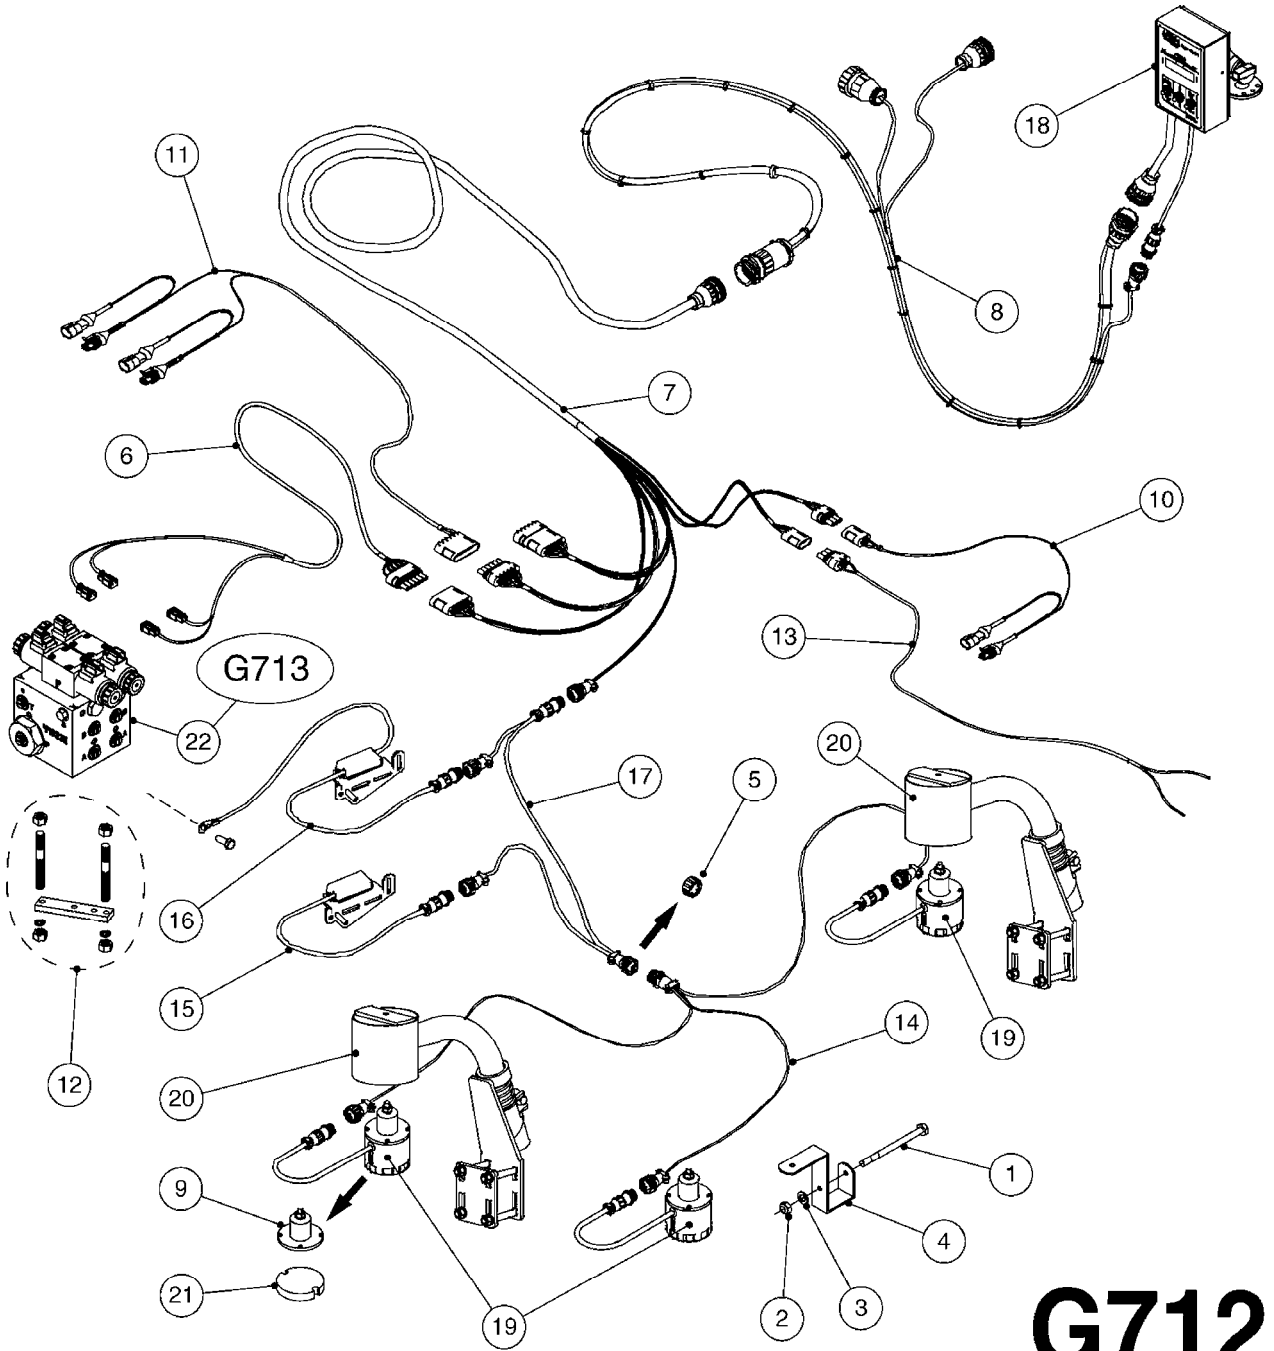

G711

ELECTRIC END NOZZLE KIT
G711-HIN, 11:05:10

Page 1
Date 18.03.2013 13:52

Pos.	parts-n°	order qty	description
1	145994	1	FITT.DK S-40 FORK
2	145995	1	FITT.DK S-53 FORK
3	240177	1	O-RING D16, 1/11, 3 X 2,4
4	242354	1	O-RING D32.2X3.0 VITON F.S-53
5	242355	1	O-RING D19.2X3.0 VITON F.S-40
6	242594	1	O-RING D14 X 1.78 SCH.70-EPDM
7	261539	1	SPADE F.ELEC CONNec BLUE INSUL
8	262104	1	VALVE, SOLENOID, S53/S40
9	320084	1	FITT.DK NUT 1/2" BSP
10	320187	1	FITT.DK CAP 3/8" BSP BLACK
11	320283	1	FITT.DK NUT 3/4"BSP
12	320596	1	FITT.DK ELB 3/8'-1/2'BSP 45DEG
13	321307	1	FITT.DK NUT 1/2" BSP JAMB
14	321742	1	FITT.DK BULKHEAD 1/2' BSP
15	322103	1	FITT.DK S-53 BULKHEAD
16	322352	1	FITT.DK S-53 TEE
17	330212	1	O-RING D19/D14X2.4 F.1/2"NUT
18	330687	1	FITT.DK HB 1/2" F. 1/2" NUT
19	334965	1	COVER FOR S53 SOLENOID VALVE
20	370366	1	NOZZLE END FAN 1850-G 150
21	410185	1	BOLT HEX 8.8 DEL M6X16
22	460261	1	NUT HEX M6X1 LOCK
23	471125	1	WASHER D12/D6.4x1.6 SS
24	614366	1	FILTER 50 MESH F.NOZZLE
24	614367	1	FILTER 80 MESH F.NOZZLE
24	614368	1	FILTER 100 MESH F.NOZZLE
25	720856	1	FITT.DK 1/2'BSP ASSY.F.3/4'NUT
26	726558	1	FITT.DK S53 STR. 3/4" W.ORING
27	726567	1	FITT.DK S-40 ELB.1/2" W.ORING
28	726694	1	PLUG,S53,1/2"FBSP THD W.ORING
29	729610	1	NOZZLE ASSY. 3/8 THREAD
30	750722	1	REPAIR KIT FOR 3S SC CONTROL
31	983087	1	ELEC. CABLE 2 WIRE X 0.75MM
32	16180100	1	PLATE, END ROW NOZZLE
33	28025203	1	TIE STRAP L=23" x W=1/2"
34	28029803	1	CLAMP HOSE GEAR P1/2" 6708
35	28029903	1	CLAMP HOSE GEAR P3/4"-S1" 6712
36	82611603	1	ELEC.END NOZ.KIT. OBSOLETE
37	92702103	1	HOSE R X1/2" X300PSI WP X0012"