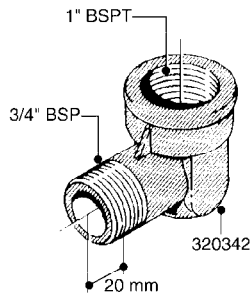

H010

parts-n°	order qty	description
240085	1	O-RING D13,1/8,3X02,4 NITRIL
241441	1	O-RING D29.3X3
242594	1	O-RING D14 X 1.78 SCH.70-EPDM
320084	1	FITT.DK NUT 1/2" BSP
320095	1	FITT.DK NUT 1" BSP
320117	1	FITT.DK CONN.1/2"BSP F. 1" CAP
320187	1	FITT.DK CAP 3/8" BSP BLACK
320283	1	FITT.DK NUT 3/4"BSP
320821	1	FITT.DK NUT 1-1/2" BSP
321495	1	FITT.DK REDUC 1/4'BSP F.3/4'NT
321576	1	FITT.DK CONN 1/2"BSP F.3/4"NUT
330013	1	O-RING D15/D10X2.5 F.3/8"NUT
330212	1	O-RING D19/D14X2.4 F.1/2"NUT
330326	1	O-RING D30/D24X2 F.1"NUT
330341	1	FITT.DK HB 1" F. 1" NUT
330595	1	O-RING D24.6/D20X2.1 -3/4"
330665	1	FITT.DK HB 3/4"F.1" NUT
330676	1	FITT.DK HB 3/8" F. 1/2" NUT
330687	1	FITT.DK HB 1/2" F. 1/2" NUT
330691	1	FITT.DK HB 3/4'F.3/4' NUT
330783	1	FITT.DK HB 3/8"F.3/8" NUT
331262	1	FITT.DK HB 1-1/2" F. 1-1/2"NUT
331273	1	O-RING D44/D38X2 F.1-1/2"
331446	1	FITT.DK HB 1" F.1-1/2" NUT
331807	1	FITT.DK HB 5/16" F.3/8" NUT
332286	1	FITT.DK HB 1/2" F. 3/4" NUT
332905	1	FITT.DK HB 1/2" F. 3/4" CAP
332927	1	FITT.DK PL.F. NOZZLE TUBE
333292	1	FITT.DK HB 1"O'RING F.1-1/2"
333664	1	FITT.DK HB 5/16' F. 1/2' NUT
334044	1	FITT.DK HB 3/4' F. 3/4' CAP
334059	1	FITT.DK EL 1" 110 DEG.F.1-1/2"
334123	1	FITT.DK HB 1-1/4"O-RNG F.1-1/2"
334150	1	FITT.DK HB 1-1/4" 110 F.1-1/2"
390542	1	PLUG WASHER FOR 3/4'CAP NUT
716236	1	FITT.DK HB 1/2" ASSY. F. 3/4"
716413	1	FITT.DK PLUG ASSY. F.NOZ TUBE
717426	1	FITT.DK REDUC 1/4"BSP F.3/4"N
720856	1	FITT.DK 1/2'BSP ASSY.F.3/4'NUT
724621	1	FITT.DK HB 3/4"ASSY F.3/4" NUT