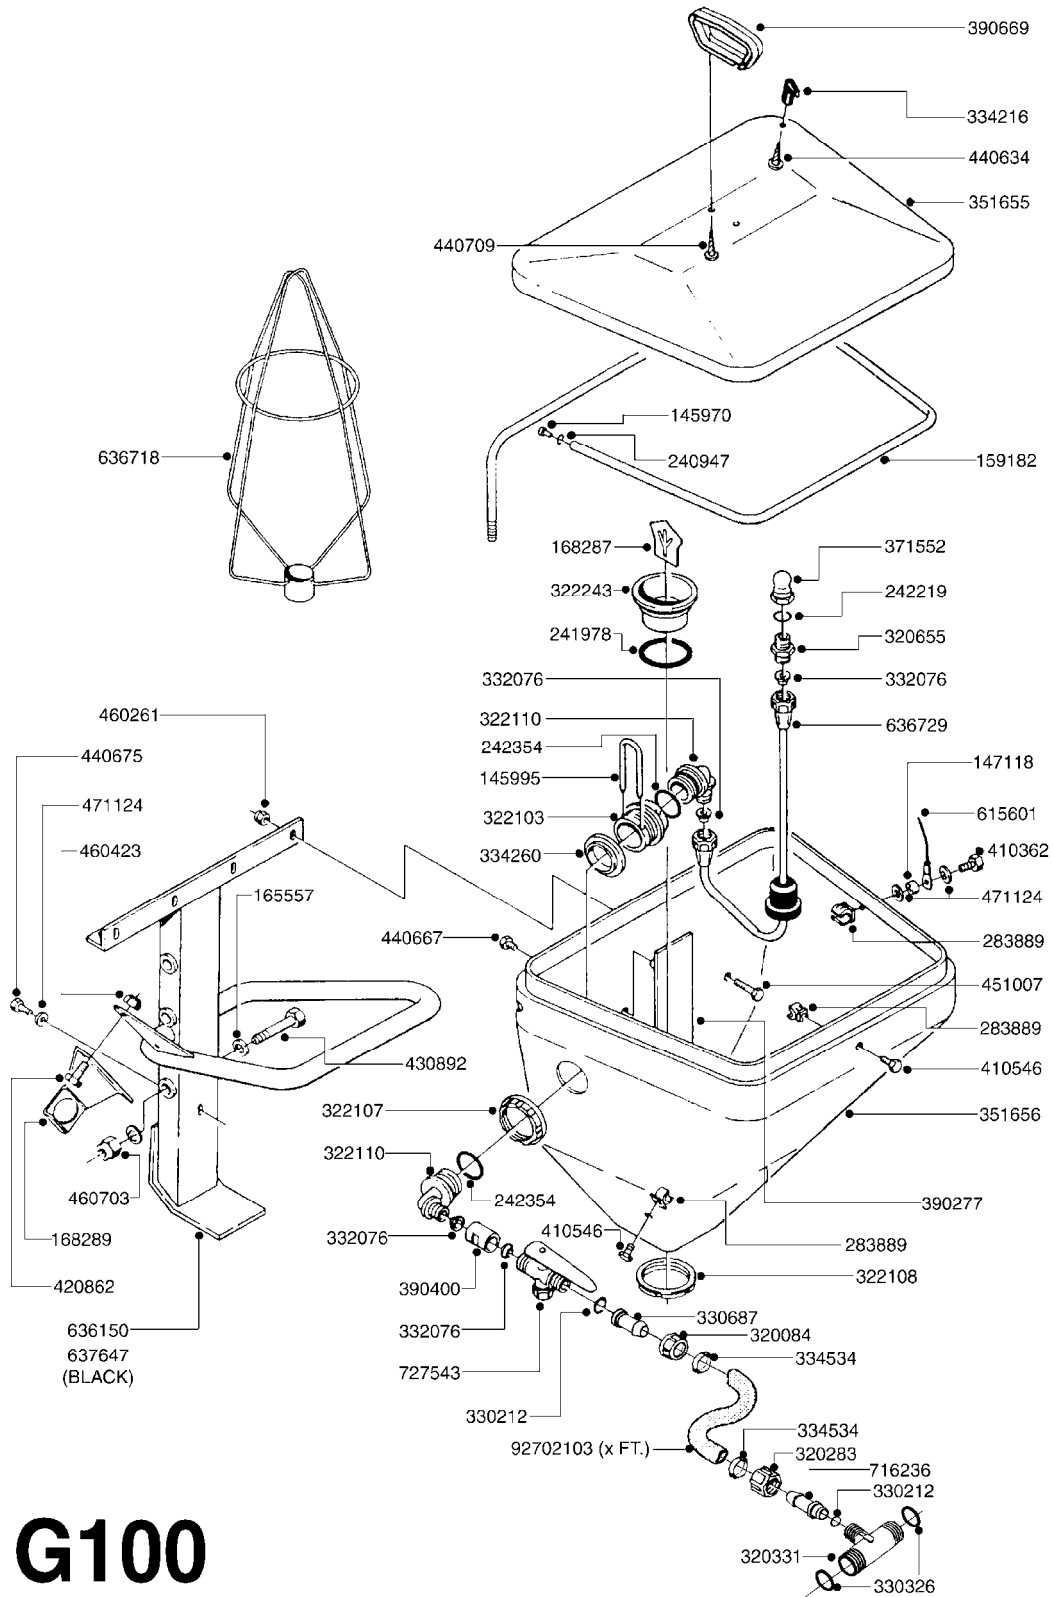

G090

CHEMICAL FILLER-HOPPER (PRE95)
G090-HIN, 19:05:11

Page 1

Date 18.03.2013 13:51

parts-n°	order qty	description
145970	1	PLUG MF 11 X 1
145995	1	FITT.DK S-53 FORK
159182	1	RINSING TUBE CHEM.FILL
168287	1	PLATE ANTI-VORTEX F.CHEM FILL
168289	1	BRACKET F. 3-WAY VALVE
240947	1	O-RING D7.3X2.4 NITRIL
241978	1	O-RING 64.5X3,0
242219	1	O-RING D16.3X2.4 VITON
242354	1	O-RING D32.2X3.0 VITON F.S-53
242566	1	LATCH STRAP F. CHEM.FILL
283889	1	CLIP F.TUBE SUPPORT
320084	1	FITT.DK NUT 1/2" BSP
320283	1	FITT.DK NUT 3/4"BSP
320331	1	FITT.DK TEE 1" - 1" - 3/4" BSP
320655	1	FITT.DK HN 1/2"-1/2" BSP
322103	1	FITT.DK S-53 BULKHEAD
322107	1	FITT.DK S-53 BULKHEAD NUT
322108	1	FITT.DK S-67 BULKHEAD NUT
322110	1	FITT.DK S-53 ELB. 1/2" BSP
322243	1	DRAIN PIPE/CHEM FIL.S67/S56
330212	1	O-RING D19/D14X2.4 F.1/2"NUT
330326	1	O-RING D30/D24X2 F.1"NUT
330687	1	FITT.DK HB 1/2" F. 1/2" NUT
332076	1	CONE INSERT F. ALUMINUM LANCE
334215	1	RUBBER
334216	1	RUBBER LATCH FOR CHEM.FILL
334260	1	GASKET F. S-53 BULKHEAD
334534	1	CLAMP HOSE PLASTIC 1/2"
371552	1	NOZZLE F.RINSING
390277	1	SCALE PLATE FOR HARDI FILLER
390400	1	FITT.DK BULKHEAD 1/2'X1/2'
410546	1	BOLT HEX 8.8 DEL M6X12 FT
420862	1	BOLT HEX 8.8 DEL M10X16 FT
440634	1	SCREW 5/8"
440667	1	SCREW M12X35 SLOT STAINLESS
440675	1	SCREW F. PLASTIC 5X16 SS
451007	1	SCREW M6X20 STAINLESS
460261	1	NUT HEX M6X1 LOCK
460423	1	NUT HEX M10X1.5 LOCK
471124	1	WASHER D18/D6.4x1.6
614728	1	LID FOR CHEM FILLER
614729	1	TANK HARDI FILLER
636150	1	FRAME FOR CHEM FILL TANK
636718	1	RINSE SUPPORT CHEM.FILL 25/35L
636729	1	TUBE F. RINSE CHEM FILL
716236	1	FITT.DK HB 1/2" ASSY. F. 3/4"
727543	1	VALVE F.CHEM FILL JUG RINSE
92702103	1	HOSE R X1/2" X300PSI WP X0012"