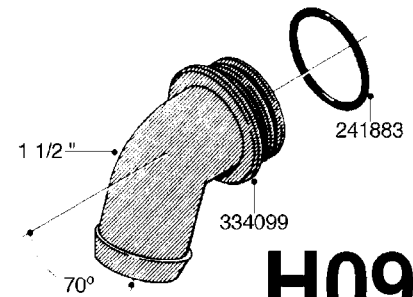

H080

FITTINGS - S-53
H080-HIN, 01:02:12

Page 1

Date 18.03.2013 13:52

parts-n°	order qty	description
145995	1	FITT.DK S-53 FORK
242353	1	O-RING D44.2X3.0 VITON F.S-67
242354	1	O-RING D32.2X3.0 VITON F.S-53
322103	1	FITT.DK S-53 BULKHEAD
322107	1	FITT.DK S-53 BULKHEAD NUT
322110	1	FITT.DK S-53 ELB. 1/2" BSP
322352	1	FITT.DK S-53 TEE
334227	1	FITT.DK S-53 STR.1/2'
334229	1	FITT.DK S-53 STR.3/4"
334230	1	FITT.DK S-53 STR.1"
334239	1	FITT.DK S-53 ELB.1/2"
334241	1	FITT.DK S-53 ELB.3/4"
334242	1	FITT.DK S-53 ELB.1"
334249	1	FITT.DK S-53 PLUG
334260	1	GASKET F. S-53 BULKHEAD
334564	1	FITT.DK S-67 TO S-53 ADAPTER
391100	1	FITT.DK S-53THREAD INS.1/2"BSP
726463	1	FITT.DK S53 BULKHEAD W/GASKET
726552	1	FIT.DK S-53X90 1/2" BSP,O-RING
726556	1	FITT.DK S-53 HB 1/2" W/O-RING
726558	1	FITT.DK S53 STR. 3/4" W.ORING
726559	1	FITT DK. S-53 HB 1" W/O-RING
726568	1	FITT.DK.S-53 HB 1/2"90 W/ORING
726570	1	FITT.DK S-53 ELB.3/4" W.ORING
726571	1	FITT.DK S-53 ELB.1", W ORING
726578	1	FITT.DK S53 PLUG WITH O-RING
728561	1	FITT.DK. S67M - S53F REDUCER