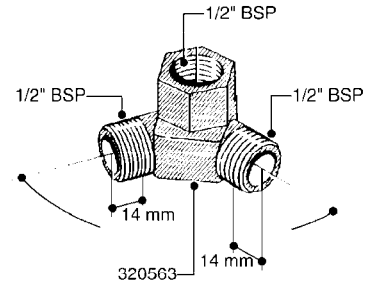

H010

parts-n°	order qty	description
240085	1	O-RING D13,1/8,3X02,4 NITRIL
241441	1	O-RING D29.3X3
242594	1	O-RING D14 X 1.78 SCH.70-EPDM
320084	1	FITT.DK NUT 1/2" BSP
320095	1	FITT.DK NUT 1" BSP
320117	1	FITT.DK CONN.1/2"BSP F. 1" CAP
320187	1	FITT.DK CAP 3/8" BSP BLACK
320283	1	FITT.DK NUT 3/4"BSP
320821	1	FITT.DK NUT 1-1/2" BSP
321495	1	FITT.DK REDUC 1/4'BSP F.3/4'NT
321576	1	FITT.DK CONN 1/2"BSP F.3/4"NUT
330013	1	O-RING D15/D10X2.5 F.3/8"NUT
330212	1	O-RING D19/D14X2.4 F.1/2"NUT
330326	1	O-RING D30/D24X2 F.1"NUT
330341	1	FITT.DK HB 1" F. 1" NUT
330595	1	O-RING D24.6/D20X2.1 -3/4"
330665	1	FITT.DK HB 3/4"F.1" NUT
330676	1	FITT.DK HB 3/8" F. 1/2" NUT
330687	1	FITT.DK HB 1/2" F. 1/2" NUT
330691	1	FITT.DK HB 3/4'F.3/4' NUT
330783	1	FITT.DK HB 3/8"F.3/8" NUT
331262	1	FITT.DK HB 1-1/2" F. 1-1/2"NUT
331273	1	O-RING D44/D38X2 F.1-1/2"
331446	1	FITT.DK HB 1" F.1-1/2" NUT
331807	1	FITT.DK HB 5/16" F.3/8" NUT
332286	1	FITT.DK HB 1/2" F. 3/4" NUT
332905	1	FITT.DK HB 1/2" F. 3/4" CAP
332927	1	FITT.DK PL.F. NOZZLE TUBE
333292	1	FITT.DK HB 1"O'RING F.1-1/2"
333664	1	FITT.DK HB 5/16' F. 1/2' NUT
334044	1	FITT.DK HB 3/4' F. 3/4' CAP
334059	1	FITT.DK EL 1" 110 DEG.F.1-1/2"
334123	1	FITT.DK HB 1-1/4"O-RNG F.1-1/2"
334150	1	FITT.DK HB 1-1/4" 110 F.1-1/2"
390542	1	PLUG WASHER FOR 3/4'CAP NUT
716236	1	FITT.DK HB 1/2" ASSY. F. 3/4"
716413	1	FITT.DK PLUG ASSY. F.NOZ TUBE
717426	1	FITT.DK REDUC 1/4"BSP F.3/4"N
720856	1	FITT.DK 1/2'BSP ASSY.F.3/4'NUT
724621	1	FITT.DK HB 3/4"ASSY F.3/4" NUT