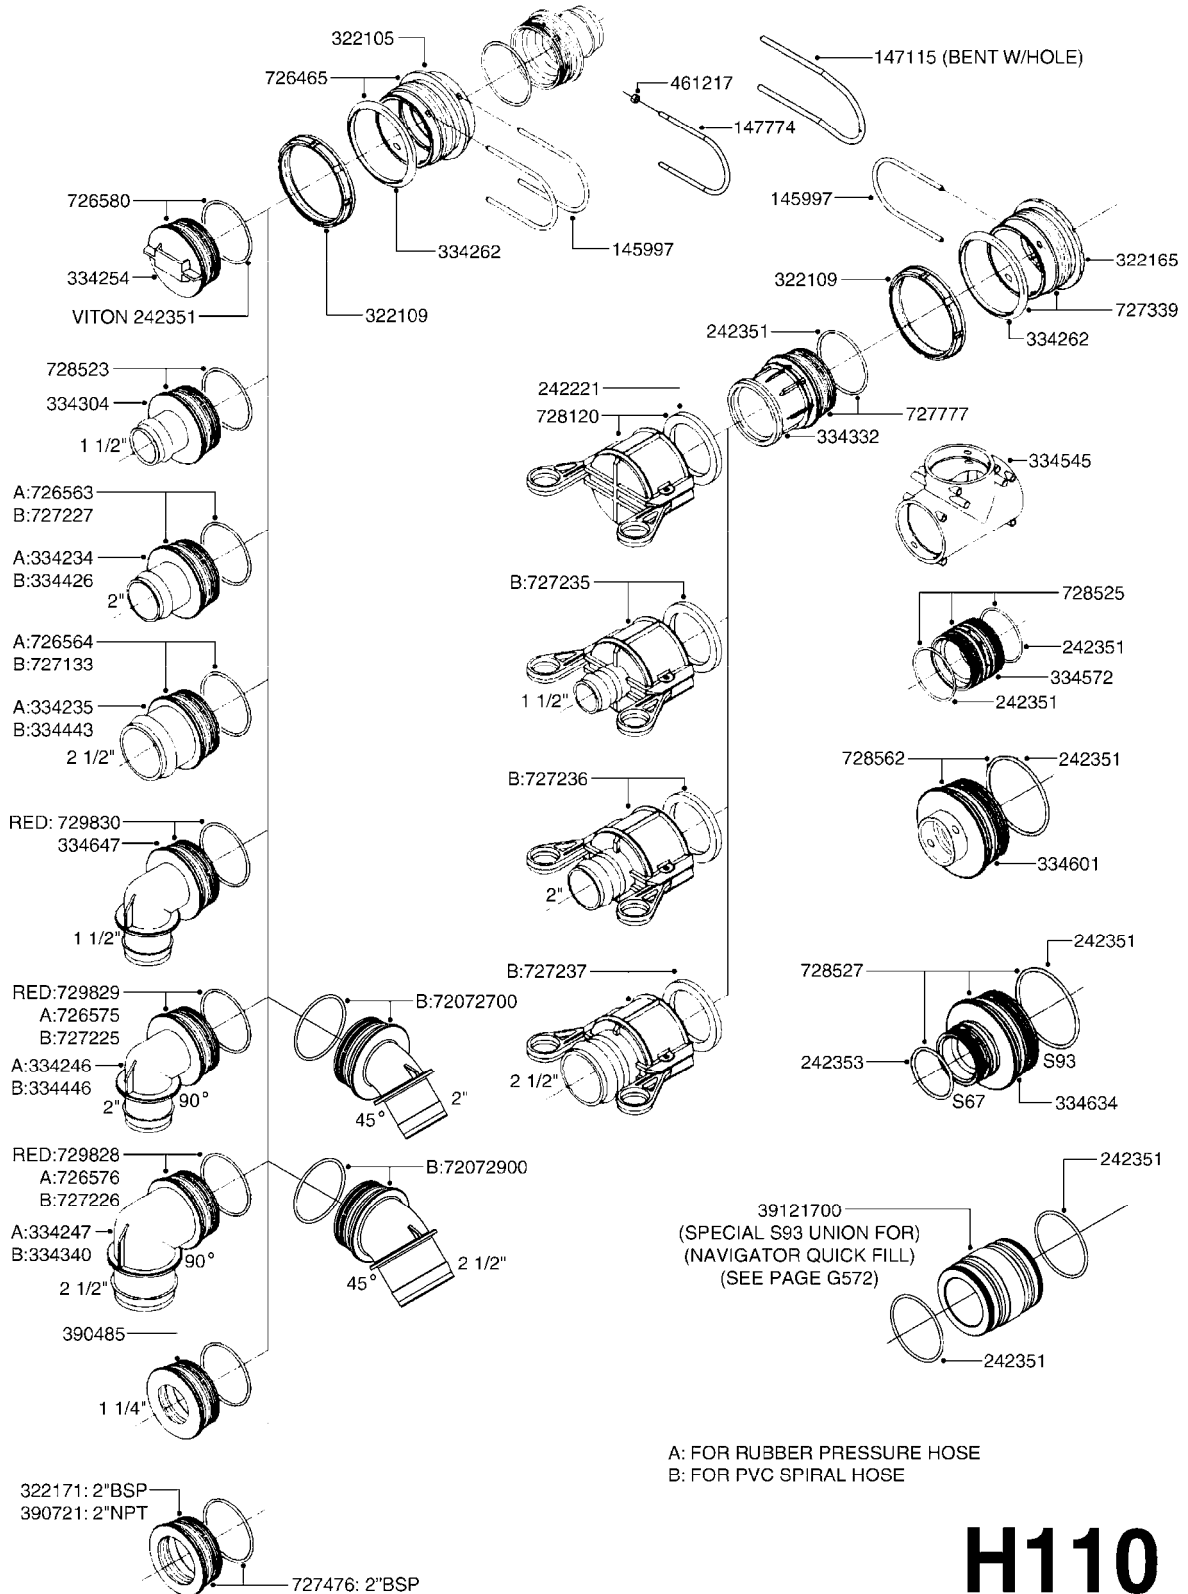

A: FOR RUBBER PRESSURE HOSE
B: FOR PVC SPIRAL HOSE

H100

FITTINGS - S-67
H100-HIN, 08:11:12

Page 1
Date 18.03.2013 13:52

parts-n°	order qty	description
145996	1	FITT.DK S-67 FORK
242351	1	O-RING D69.5X3.0 VITON F.S-93
242353	1	O-RING D44.2X3.0 VITON F.S-67
322104	1	FITT.DK S-67 BULKHEAD
322108	1	FITT.DK S-67 BULKHEAD NUT
322132	1	FITT.DK S-67 THREAD INS.1'BSP
322224	1	FITT.DK S-67 TEE
322325	1	FITT.DK S-67 X 1-1/2"BSP LONG
334231	1	FITT.DK S-67 STR.1'
334232	1	FITT.DK S-67 STR.1-1/4'
334233	1	FITT.DK S-67 STR.1-1/2' RUBBER
334243	1	FITT.DK S-67 ELB.1"
334244	1	FITT.DK S-67 ELB.1-1/4"
334245	1	FITT.DK S-67 ELB. 1-1/2'RUBBER
334250	1	FITT.DK S-67 PLUG
334261	1	GASKET F. S-67 BULKHEAD
334444	1	FITT.DK S-67 STR.1-1/2" PVC
334445	1	FITT.DK S-67 ELB.1-1/2"
334564	1	FITT.DK S-67 TO S-53 ADAPTER
334573	1	FITT.DK S-67 CONNECTOR
334601	1	FITT.DK S-93 TO S67 ADAPTOR
334634	1	FITT.DK ADAPTER S-93M S67M
390508	1	FITT DK S67X1.5M BSPalt322325
461217	1	NUT HEX M5 LOCK
726464	1	FITT.DK S-67 BULKHEAD W/GASKET
726560	1	FITT.DK S-67 STR.1" W.O'RING
726561	1	FITT.DK S-67 STR.1-1/4" O'RING
726562	1	FITT.DK.S-67 HB 1-1/2"W.O-RING
726572	1	FITT.DK S-67 1" ELBOW 90 ASSY.
726573	1	FITT. S67 5/4" 90° W/O-RING
726574	1	FIT.DK S67X90,1.5HB W ORING
726579	1	FITT. S67 PLUG W/O-RING
727223	1	FITT.S67 1.5" STRAIT S W/ORING
727224	1	FITT.DK S-67 ELB.1-1/2"
728526	1	FITT.DK S-67 CONNECT W. ORINGS
728527	1	ADAPTER S67FE TO S93MALE W/ORI
728561	1	FITT.DK. S67M - S53F REDUCER
728562	1	FITT.DK S-93 TO S67 ADAPTOR
728578	1	FITT.DK S-67X1-1/2"BSP LG W/OR
14012200	1	FITT.DK S-67 FORK W/M5 THREADS
33509700	1	FITT.DK S-67 45° 1-1/4"
72433000	1	FITT.S67 1" 45° W/ORING
72433100	1	FITT.DK S-67 45° 1-1/4"W/ORING
72433200	1	FITT.S67 1-1/2" 45°PVC W/ORING
72433400	1	FITT.S67 1-1/2" 45°BSP W/ORING