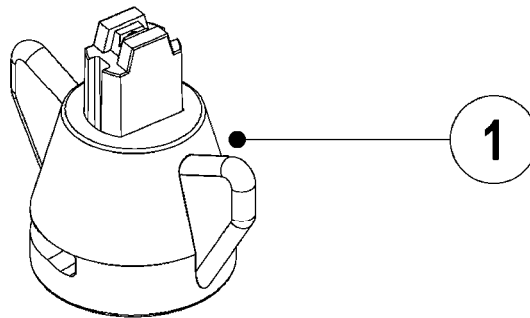

INJET Nozzle SYNTAL

B-JET Nozzle SYNTAL

D704

BOOM-NOZZLES INJET
D704-HIN, 14:12:07

Page 1

Date 18.03.2013 13:51

Pos.	parts-n°	order qty	description
1	334083	1	SNAP-FIT NOZZLE HOLDER SS BLCK
2	371872	1	NOZZLE INJET 015 GREEN SINGLE
2	371873	1	NOZZLE INJET 02 YELLOW SINGLE
2	371874	1	NOZZLE INJET 025 LILAC SINGLE
2	371875	1	NOZZLE INJET 03 BLUE SINGLE
2	371876	1	NOZZLE INJET 04 RED SINGLE
2	371926	1	NOZZLE INJET 01 ORANGE SINGLE
2	371927	1	NOZZLE INJET 05 BROWN SINGLE
2	371928	1	NOZZLE INJET 06 GREY SINGLE
2	371929	1	NOZZLE INJET 08 WHITE SINGLE
3	371870	1	NOZZLE B-JET 03 BLUE
3	371871	1	NOZZLE B-JET 04 RED
3	371877	1	NOZZLE B-JET 025 LILAC
3	371930	1	NOZZLE B-JET 02 YELLOW