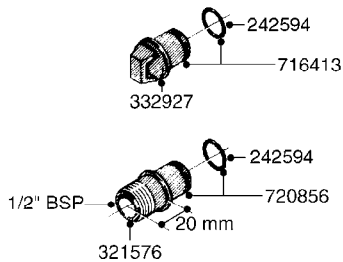

H010

parts-n°	order qty	description
240085	1	O-RING D13,1/8,3X02,4 NITRIL
241441	1	O-RING D29.3X3
242594	1	O-RING D14 X 1.78 SCH.70-EPDM
320084	1	FITT.DK NUT 1/2" BSP
320095	1	FITT.DK NUT 1" BSP
320117	1	FITT.DK CONN.1/2"BSP F. 1" CAP
320187	1	FITT.DK CAP 3/8" BSP BLACK
320283	1	FITT.DK NUT 3/4"BSP
320821	1	FITT.DK NUT 1-1/2" BSP
321495	1	FITT.DK REDUC 1/4'BSP F.3/4'NT
321576	1	FITT.DK CONN 1/2"BSP F.3/4"NUT
330013	1	O-RING D15/D10X2.5 F.3/8"NUT
330212	1	O-RING D19/D14X2.4 F.1/2"NUT
330326	1	O-RING D30/D24X2 F.1"NUT
330341	1	FITT.DK HB 1" F. 1" NUT
330595	1	O-RING D24.6/D20X2.1 -3/4"
330665	1	FITT.DK HB 3/4"F.1" NUT
330676	1	FITT.DK HB 3/8" F. 1/2" NUT
330687	1	FITT.DK HB 1/2" F. 1/2" NUT
330691	1	FITT.DK HB 3/4'F.3/4' NUT
330783	1	FITT.DK HB 3/8"F.3/8" NUT
331262	1	FITT.DK HB 1-1/2" F. 1-1/2"NUT
331273	1	O-RING D44/D38X2 F.1-1/2"
331446	1	FITT.DK HB 1" F.1-1/2" NUT
331807	1	FITT.DK HB 5/16" F.3/8" NUT
332286	1	FITT.DK HB 1/2" F. 3/4" NUT
332905	1	FITT.DK HB 1/2" F. 3/4" CAP
332927	1	FITT.DK PL.F. NOZZLE TUBE
333292	1	FITT.DK HB 1"O'RING F.1-1/2"
333664	1	FITT.DK HB 5/16' F. 1/2' NUT
334044	1	FITT.DK HB 3/4' F. 3/4' CAP
334059	1	FITT.DK EL 1" 110 DEG.F.1-1/2"
334123	1	FITT.DK HB 1-1/4"O-RNG F.1-1/2"
334150	1	FITT.DK HB 1-1/4" 110 F.1-1/2"
390542	1	PLUG WASHER FOR 3/4'CAP NUT
716236	1	FITT.DK HB 1/2" ASSY. F. 3/4"
716413	1	FITT.DK PLUG ASSY. F.NOZ TUBE
717426	1	FITT.DK REDUC 1/4"BSP F.3/4"N
720856	1	FITT.DK 1/2'BSP ASSY.F.3/4'NUT
724621	1	FITT.DK HB 3/4"ASSY F.3/4" NUT