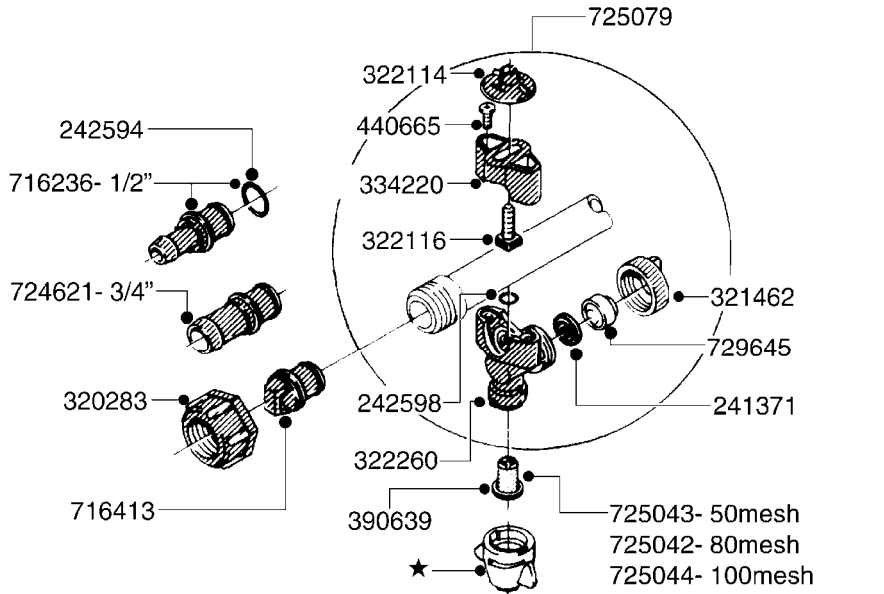

SINGLE NOZZLE BODY