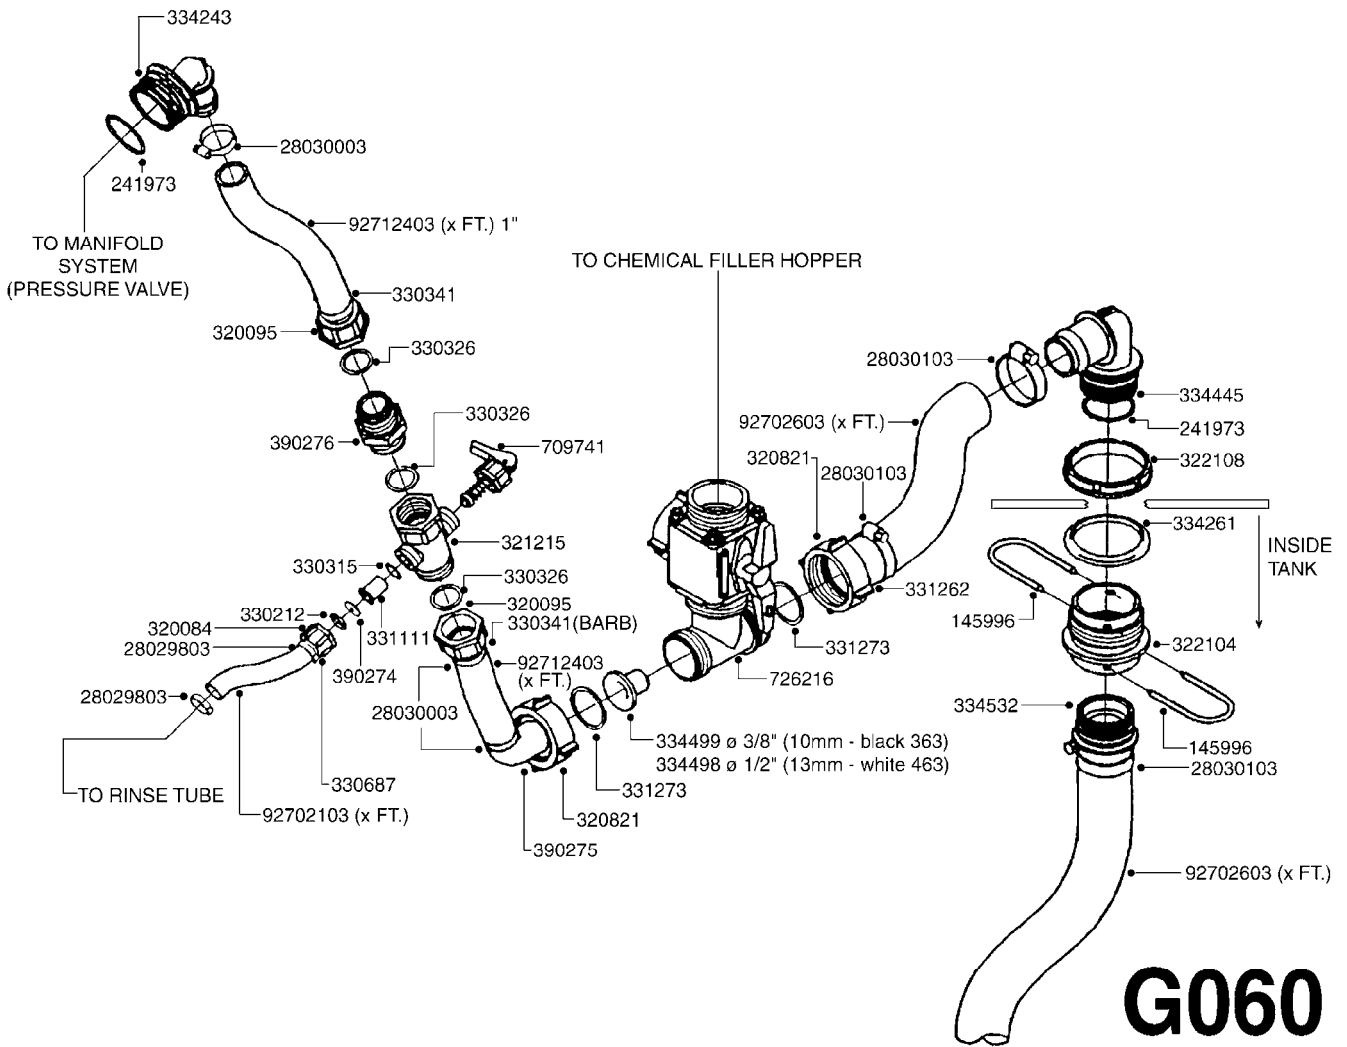

CHEM. FILLER-PLUMBING-MANIFOLD
G060-HIN, 09:12:09

Page 1
Date 18.03.2013 13:51

parts-n°	order qty	description
145996	1	FITT.DK S-67 FORK
241973	1	O-RING 44.2 x 3.0 (use-242353)
320084	1	FITT.DK NUT 1/2" BSP
320095	1	FITT.DK NUT 1" BSP
320821	1	FITT.DK NUT 1-1/2" BSP
321215	1	FITT.DK HOUSING F. AGITATION
322104	1	FITT.DK S-67 BULKHEAD
322108	1	FITT.DK S-67 BULKHEAD NUT
330212	1	O-RING D19/D14X2.4 F.1/2"NUT
330315	1	O-RING D18.4/D13X.6
330326	1	O-RING D30/D24X2 F.1"NUT
330341	1	FITT.DK HB 1" F. 1" NUT
330687	1	FITT.DK HB 1/2" F. 1/2" NUT
331111	1	VALVE SEAT FOR 1/2" DISTRIBUT.
331262	1	FITT.DK HB 1-1/2" F. 1-1/2"NUT
331273	1	O-RING D44/D38X2 F.1-1/2"
334243	1	FITT.DK S-67 ELB.1"
334261	1	GASKET F. S-67 BULKHEAD
334445	1	FITT.DK S-67 ELB.1-1/2"
334498	1	NOZZLE INJECTOR 13MM/462 WHITE
334499	1	NOZZLE INJECTOR 10MM/361 BLACK
334532	1	FITT.DK S-67 STR.1-1/2' W/HOLE
390274	1	ORIFICE ID4.0/18/1.5
390275	1	FITT.DK ELB 1' SPECIAL F.CHEMF
390276	1	FITT.DK HN 1'BSP
709741	1	VALVE ASSY. 1/2" FLIP LEVER
726216	1	VALVE TWO WAY
978336	1	DECAL MANIFOLD SYS.CHEM.FILL
28029803	1	CLAMP HOSE GEAR P1/2" 6708
28030003	1	CLAMP HOSE GEAR P1" 6716
28030103	1	CLAMP HOSE GEAR P5/4-S1.5"6724
92702103	1	HOSE R X1/2" X300PSI WP X0012"
92702603	1	HOSE PVC SUCT GRAY 1-1/2"
92712403	1	HOSE R X1" X300PSI WP X0012"