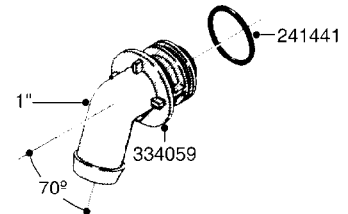

H010

parts-n°	order qty	description
240085	1	O-RING D13,1/8,3X02,4 NITRIL
241441	1	O-RING D29.3X3
242594	1	O-RING D14 X 1.78 SCH.70-EPDM
320084	1	FITT.DK NUT 1/2" BSP
320095	1	FITT.DK NUT 1" BSP
320117	1	FITT.DK CONN.1/2"BSP F. 1" CAP
320187	1	FITT.DK CAP 3/8" BSP BLACK
320283	1	FITT.DK NUT 3/4"BSP
320821	1	FITT.DK NUT 1-1/2" BSP
321495	1	FITT.DK REDUC 1/4'BSP F.3/4'NT
321576	1	FITT.DK CONN 1/2"BSP F.3/4"NUT
330013	1	O-RING D15/D10X2.5 F.3/8"NUT
330212	1	O-RING D19/D14X2.4 F.1/2"NUT
330326	1	O-RING D30/D24X2 F.1"NUT
330341	1	FITT.DK HB 1" F. 1" NUT
330595	1	O-RING D24.6/D20X2.1 -3/4"
330665	1	FITT.DK HB 3/4"F.1" NUT
330676	1	FITT.DK HB 3/8" F. 1/2" NUT
330687	1	FITT.DK HB 1/2" F. 1/2" NUT
330691	1	FITT.DK HB 3/4'F.3/4' NUT
330783	1	FITT.DK HB 3/8"F.3/8" NUT
331262	1	FITT.DK HB 1-1/2" F. 1-1/2"NUT
331273	1	O-RING D44/D38X2 F.1-1/2"
331446	1	FITT.DK HB 1" F.1-1/2" NUT
331807	1	FITT.DK HB 5/16" F.3/8" NUT
332286	1	FITT.DK HB 1/2" F. 3/4" NUT
332905	1	FITT.DK HB 1/2" F. 3/4" CAP
332927	1	FITT.DK PL.F. NOZZLE TUBE
333292	1	FITT.DK HB 1"O'RING F.1-1/2"
333664	1	FITT.DK HB 5/16' F. 1/2' NUT
334044	1	FITT.DK HB 3/4' F. 3/4' CAP
334059	1	FITT.DK EL 1" 110 DEG.F.1-1/2"
334123	1	FITT.DK HB 1-1/4"O-RNG F.1-1/2"
334150	1	FITT.DK HB 1-1/4" 110 F.1-1/2"
390542	1	PLUG WASHER FOR 3/4'CAP NUT
716236	1	FITT.DK HB 1/2" ASSY. F. 3/4"
716413	1	FITT.DK PLUG ASSY. F.NOZ TUBE
717426	1	FITT.DK REDUC 1/4"BSP F.3/4"N
720856	1	FITT.DK 1/2'BSP ASSY.F.3/4'NUT
724621	1	FITT.DK HB 3/4"ASSY F.3/4" NUT