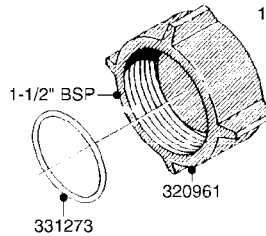

H010

parts-n°	order qty	description
240085	1	O-RING D13,1/8,3X02,4 NITRIL
241441	1	O-RING D29.3X3
242594	1	O-RING D14 X 1.78 SCH.70-EPDM
320084	1	FITT.DK NUT 1/2" BSP
320095	1	FITT.DK NUT 1" BSP
320117	1	FITT.DK CONN.1/2"BSP F. 1" CAP
320187	1	FITT.DK CAP 3/8" BSP BLACK
320283	1	FITT.DK NUT 3/4"BSP
320821	1	FITT.DK NUT 1-1/2" BSP
321495	1	FITT.DK REDUC 1/4'BSP F.3/4'NT
321576	1	FITT.DK CONN 1/2"BSP F.3/4"NUT
330013	1	O-RING D15/D10X2.5 F.3/8"NUT
330212	1	O-RING D19/D14X2.4 F.1/2"NUT
330326	1	O-RING D30/D24X2 F.1"NUT
330341	1	FITT.DK HB 1" F. 1" NUT
330595	1	O-RING D24.6/D20X2.1 -3/4"
330665	1	FITT.DK HB 3/4"F.1" NUT
330676	1	FITT.DK HB 3/8" F. 1/2" NUT
330687	1	FITT.DK HB 1/2" F. 1/2" NUT
330691	1	FITT.DK HB 3/4'F.3/4' NUT
330783	1	FITT.DK HB 3/8"F.3/8" NUT
331262	1	FITT.DK HB 1-1/2" F. 1-1/2"NUT
331273	1	O-RING D44/D38X2 F.1-1/2"
331446	1	FITT.DK HB 1" F.1-1/2" NUT
331807	1	FITT.DK HB 5/16" F.3/8" NUT
332286	1	FITT.DK HB 1/2" F. 3/4" NUT
332905	1	FITT.DK HB 1/2" F. 3/4" CAP
332927	1	FITT.DK PL.F. NOZZLE TUBE
333292	1	FITT.DK HB 1"O'RING F.1-1/2"
333664	1	FITT.DK HB 5/16' F. 1/2' NUT
334044	1	FITT.DK HB 3/4' F. 3/4' CAP
334059	1	FITT.DK EL 1" 110 DEG.F.1-1/2"
334123	1	FITT.DK HB 1-1/4"O-RNG F.1-1/2"
334150	1	FITT.DK HB 1-1/4" 110 F.1-1/2"
390542	1	PLUG WASHER FOR 3/4'CAP NUT
716236	1	FITT.DK HB 1/2" ASSY. F. 3/4"
716413	1	FITT.DK PLUG ASSY. F.NOZ TUBE
717426	1	FITT.DK REDUC 1/4"BSP F.3/4"N
720856	1	FITT.DK 1/2'BSP ASSY.F.3/4'NUT
724621	1	FITT.DK HB 3/4"ASSY F.3/4" NUT