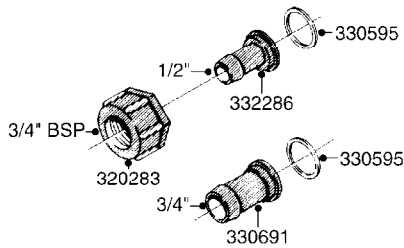

H010

parts-n°	order qty	description
240085	1	O-RING D13,1/8,3X02,4 NITRIL
241441	1	O-RING D29.3X3
242594	1	O-RING D14 X 1.78 SCH.70-EPDM
320084	1	FITT.DK NUT 1/2" BSP
320095	1	FITT.DK NUT 1" BSP
320117	1	FITT.DK CONN.1/2"BSP F. 1" CAP
320187	1	FITT.DK CAP 3/8" BSP BLACK
320283	1	FITT.DK NUT 3/4"BSP
320821	1	FITT.DK NUT 1-1/2" BSP
321495	1	FITT.DK REDUC 1/4'BSP F.3/4'NT
321576	1	FITT.DK CONN 1/2"BSP F.3/4"NUT
330013	1	O-RING D15/D10X2.5 F.3/8"NUT
330212	1	O-RING D19/D14X2.4 F.1/2"NUT
330326	1	O-RING D30/D24X2 F.1"NUT
330341	1	FITT.DK HB 1" F. 1" NUT
330595	1	O-RING D24.6/D20X2.1 -3/4"
330665	1	FITT.DK HB 3/4"F.1" NUT
330676	1	FITT.DK HB 3/8" F. 1/2" NUT
330687	1	FITT.DK HB 1/2" F. 1/2" NUT
330691	1	FITT.DK HB 3/4'F.3/4' NUT
330783	1	FITT.DK HB 3/8"F.3/8" NUT
331262	1	FITT.DK HB 1-1/2" F. 1-1/2"NUT
331273	1	O-RING D44/D38X2 F.1-1/2"
331446	1	FITT.DK HB 1" F.1-1/2" NUT
331807	1	FITT.DK HB 5/16" F.3/8" NUT
332286	1	FITT.DK HB 1/2" F. 3/4" NUT
332905	1	FITT.DK HB 1/2" F. 3/4" CAP
332927	1	FITT.DK PL.F. NOZZLE TUBE
333292	1	FITT.DK HB 1"O'RING F.1-1/2"
333664	1	FITT.DK HB 5/16' F. 1/2' NUT
334044	1	FITT.DK HB 3/4' F. 3/4' CAP
334059	1	FITT.DK EL 1" 110 DEG.F.1-1/2"
334123	1	FITT.DK HB 1-1/4"O-RNG F.1-1/2"
334150	1	FITT.DK HB 1-1/4" 110 F.1-1/2"
390542	1	PLUG WASHER FOR 3/4'CAP NUT
716236	1	FITT.DK HB 1/2" ASSY. F. 3/4"
716413	1	FITT.DK PLUG ASSY. F.NOZ TUBE
717426	1	FITT.DK REDUC 1/4"BSP F.3/4"N
720856	1	FITT.DK 1/2'BSP ASSY.F.3/4'NUT
724621	1	FITT.DK HB 3/4"ASSY F.3/4" NUT