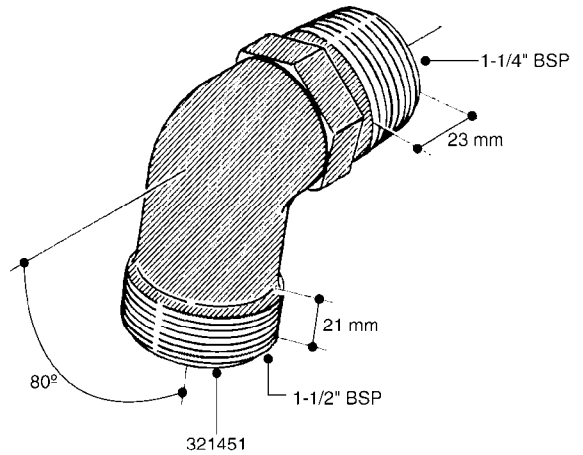

H030

FITTINGS - HEXAGON NIPPLES
H030-HIN, 01:01:01

Page 1

Date 18.03.2013 13:52

parts-n°	order qty	description
10015303	1	FITT.PO.HN 1.00X1.00 M1000
10425003	1	FITT.PO.HN 1.25X1.00 MCPHEE
320132	1	FITT.DK HN 1" BSP
320176	1	FITT.DK HN 3/8"X1/2" BSP
320445	1	FITT.DK HN 1/4"X3/8" BSP
320655	1	FITT.DK HN 1/2"-1/2" BSP
320692	1	FITT.DK HN 3/8'BSPX1/4'NPT
320703	1	FITT.DK HN 3/8BSP X1/2 &1/4NPT
320725	1	FITT.DK NIPPLE 3/8"-3/8" BSP
320902	1	FITT.DK HN 3/8'X 1/4' BSP
390232	1	FITT.DK HN 1-1/2' X 1-1/4' BSP
390276	1	FITT.DK HN 1'BSP

H040

FITTINGS - NIPPLES & ELBOWS
H040-HIN, 01:01:01

Page 1

Date 18.03.2013 13:52

parts-n°	order qty	description
10530803	1	FITT.PO.SE 2.00X2.00 45 DEG.
320191	1	FITT.DK ELB 3/8' BSP 45 DEGREE
320482	1	FITT.DK ELB. 1/2" BSP 60 DEG.
320596	1	FITT.DK ELB 3/8'-1/2' BSP 45DEG
320607	1	FITT.DK HN 3/8M X 3/8F BSP LNG
320633	1	FITT.DK HN 3/8"M X 3/8"F BSP
321451	1	FITT.DK ELB.1-1/2 X1-1/4 80DEG
321532	1	FITT.DK REDUC 3/4' X 1/2' BSP
390233	1	FITT.DK REDUC 1-1/2" X 1" BSP