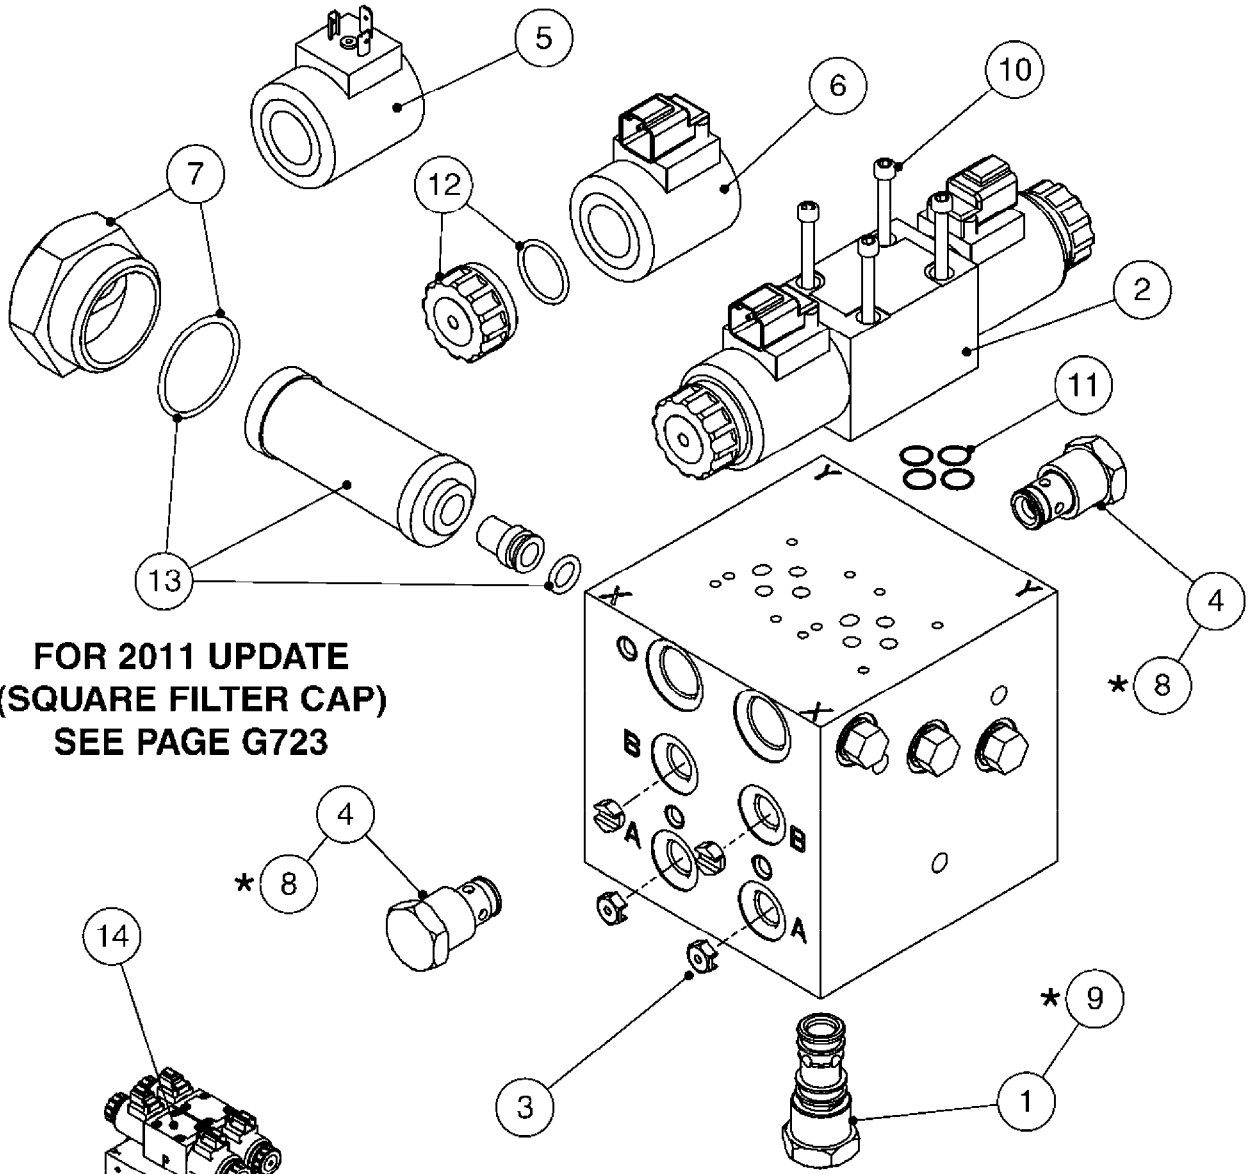

G712

NORAC UC4 BOOM HEIGHT CONTROL
G712-HIN, 02:06:11

Page 1

Date 18.03.2013 13:52

Pos.	parts-n°	order qty	description
1	410443	1	BOLT HEX 8.8 DEL M6X70 FORCE BOOM (FTZ)
1	410605	1	BOLT HEX 8.8 DEL M6X80 SPB/SPC BOOM
2	460261	1	NUT HEX M6X1 LOCK
3	471124	1	WASHER D18/D6.4x1.6
4	16128603	1	BRACKET F. SENSOR 60X60 TUBE SPB/SPC BOOM
4	16128703	1	BRACKET F. SENSOR 50x50 TUBE FORCE BOOM (FTZ)
5	26016303	1	CONNECTOR RING CPC #11 NORAC
6	26026600	1	NORAC CABLE VAR.RT.VLV DIN 3-PIN CONNECTORS/HIRSCHMAN
6	28055603	1	NORAC CABLE VAR.RT.VLV DEUTSCH 2-PIN CONNECTORS/DEUTSCH
7	28049503	1	NORAC CABLE EXTENSION
8	28049603	1	NORAC POWER CABLE
9	28050303	1	NORAC RUBBER TOP&BOLT F.SENSOR
10	28050703	1	NORAC UC4+ OPEN CTR. CABLE
11	28054303	1	PARALIFT INTERFACE CABLE NORAC
12	28055503	1	NORAC VALVE MOUNTING HARDWARE
13	28055703	1	NORAC VALVE CABLE ROLL PIGTAIL
14	28085900	1	SENSOR BRANCH CABLE NORAC
15	28086000	1	CAN NODE (AXLE) NORAC
16	28086100	1	CAN NODE (BOOM) NORAC
17	28086200	1	CAN NODE DUAL CABLE NORAC
18	28086300	1	UC4 DISPLAY PANEL NORAC
19	28086400	1	UC4 ULTRASOUND SENSOR NORAC
20	28086500	1	UC4 SENSOR MOUNTING BKT. NORAC
21	28086600	1	FOAM DISC F. SENSOR NORAC
22	78216100	1	NORAC VALVE BLOCK COMPLETE UC4