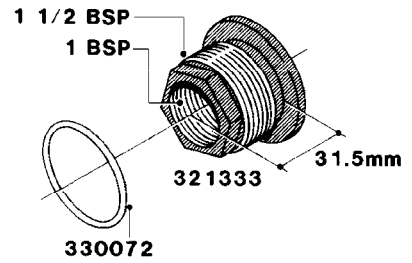

H060

FITTINGS - BULKHEAD
H060-HIN, 01:01:01

Page 1

Date 18.03.2013 13:52

parts-n°	order qty	description
141046	1	NUT 3/8" BSP
141341	1	NUT 1/4' BSP
240284	1	O-RING D82,5/75 X 3,5
320456	1	FITT.DK BULKHEAD 1"BSP DOUBLE
320467	1	FITT.DK BULKHEAD 1"BSP SINGLE
320471	1	FITT.DK NUT 1" BSP JAMB
320541	1	FITT.DK BULKHEAD 2-1/2'BSP SIN
320552	1	FITT.DK NUT 2-1/2' BSP JAMB
320644	1	FITT.DK ELB.3/4"HB X 1" BSP
320784	1	FITT.DK CAP 1-1/2" BSP
320795	1	FITT.DK NUT 1-1/2" BSP JAMB
320935	1	FITT.DK BULKHEAD 1/4' BSP SING
320946	1	FITT.DK BULKHEAD 3/8' BSP SING
321296	1	FITT.DK BULKHEAD 1/2" BSP SING
321307	1	FITT.DK NUT 1/2" BSP JAMB
321333	1	FITT.DK BULK 1-1/2" X 1"F BSP
330061	1	O-RING D16/D11X2,5
330072	1	O-RING D53,5/D45,5X4
330212	1	O-RING D19/D14X2.4 F.1/2"NUT
332577	1	O-RING D38/D30X4 F.1" PUR.
332592	1	O-RING D26/D20X3