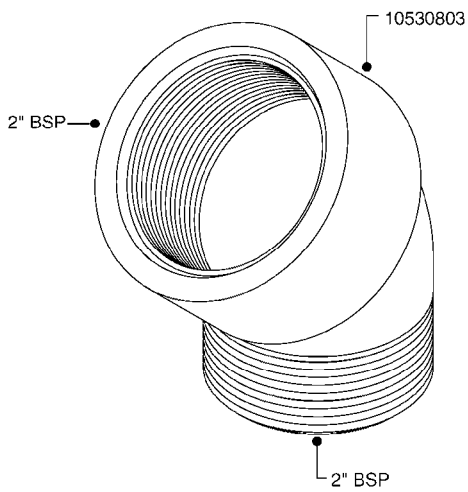

H030

FITTINGS - HEXAGON NIPPLES
H030-HIN, 01:01:01

Page 1

Date 18.03.2013 13:52

parts-n°	order qty	description
10015303	1	FITT.PO.HN 1.00X1.00 M1000
10425003	1	FITT.PO.HN 1.25X1.00 MCPHEE
320132	1	FITT.DK HN 1" BSP
320176	1	FITT.DK HN 3/8"X1/2" BSP
320445	1	FITT.DK HN 1/4"X3/8" BSP
320655	1	FITT.DK HN 1/2"-1/2" BSP
320692	1	FITT.DK HN 3/8'BSPX1/4'NPT
320703	1	FITT.DK HN 3/8BSP X1/2 &1/4NPT
320725	1	FITT.DK NIPPLE 3/8"-3/8" BSP
320902	1	FITT.DK HN 3/8'X 1/4' BSP
390232	1	FITT.DK HN 1-1/2' X 1-1/4' BSP
390276	1	FITT.DK HN 1'BSP

H040

FITTINGS - NIPPLES & ELBOWS
H040-HIN, 01:01:01

Page 1

Date 18.03.2013 13:52

parts-n°	order qty	description
10530803	1	FITT.PO.SE 2.00X2.00 45 DEG.
320191	1	FITT.DK ELB 3/8' BSP 45 DEGREE
320482	1	FITT.DK ELB. 1/2" BSP 60 DEG.
320596	1	FITT.DK ELB 3/8'-1/2' BSP 45DEG
320607	1	FITT.DK HN 3/8M X 3/8F BSP LNG
320633	1	FITT.DK HN 3/8"M X 3/8"F BSP
321451	1	FITT.DK ELB.1-1/2 X1-1/4 80DEG
321532	1	FITT.DK REDUC 3/4' X 1/2' BSP
390233	1	FITT.DK REDUC 1-1/2" X 1" BSP