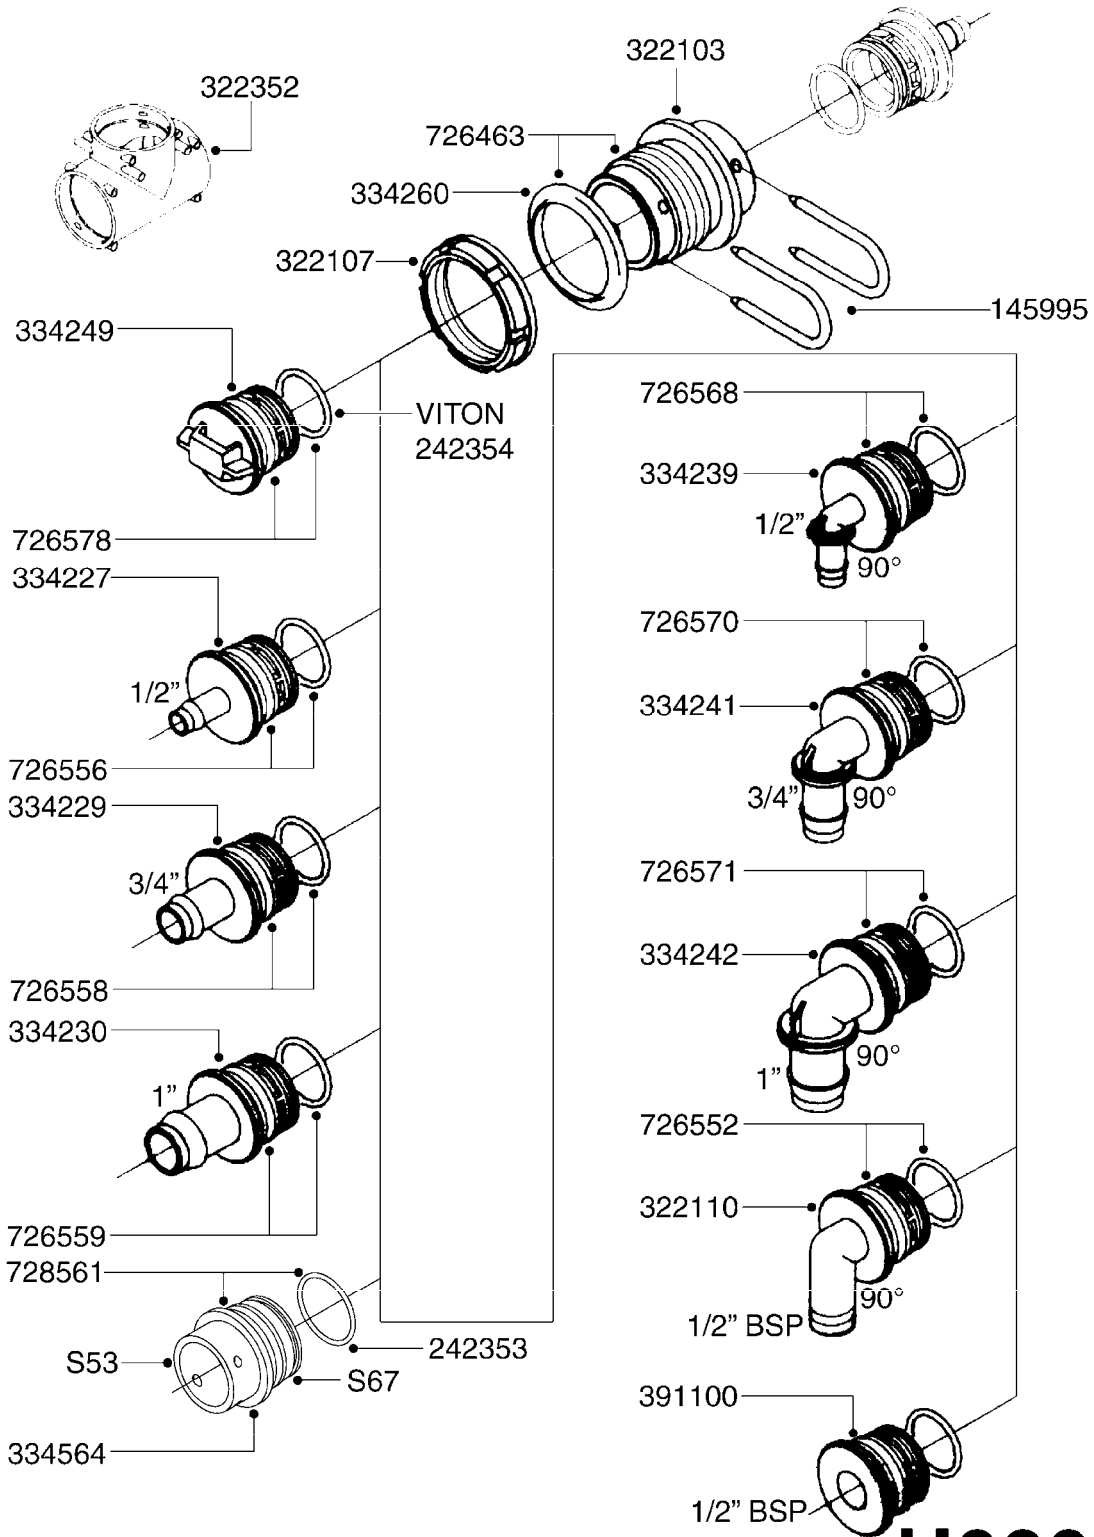

H070

FITTINGS - S-40
H070-HIN, 01:02:12

Page 1

Date 18.03.2013 13:52

parts-n°	order qty	description
145994	1	FITT.DK S-40 FORK
242355	1	O-RING D19.2X3.0 VITON F.S-40
322102	1	FITT.DK S-40 BULKHEAD
322106	1	FITT.DK S-40 BULKHEAD NUT
322133	1	FITT.DK S-40 PLUG W 1/8 THREAD
334225	1	FITT.DK S-40 STR.3/8'
334237	1	FITT.DK S-40 ELB.3/8'
334238	1	FITT.DK S-40 ELB.1/2'
334248	1	FITT.DK S-40 PLUG
334259	1	GASKET F. S-40 BULKHEAD
726462	1	FITT. S40 BULHEAD W. GASKET
726567	1	FITT.DK S-40 ELB.1/2" W.ORING
726693	1	FITT.DK S-40 PLUG 1/8BSP ORING