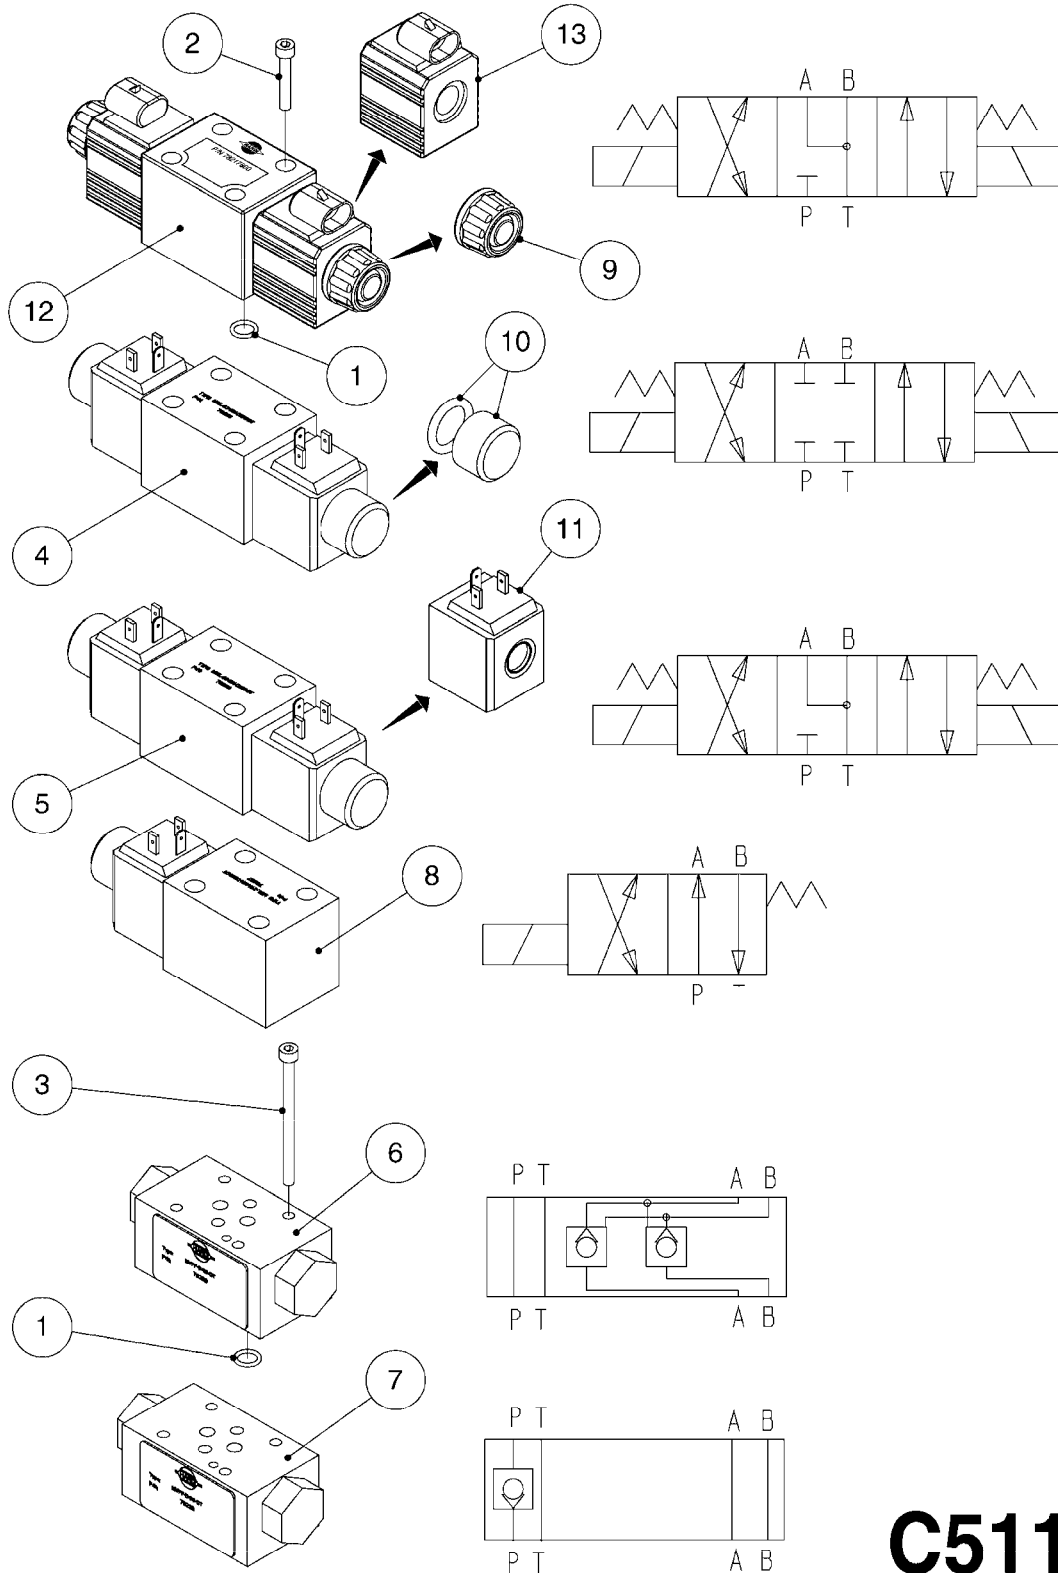

C511

CETOP VALVES
C511-HIN, 30:05:12

Page 1
Date 18.03.2013 13:51

Pos.	parts-n°	order qty	description
1	242102	1	O-RING 9.25 X 1.78
2	450964	1	SCREW M5X30 F.CYLINDER
3	450965	1	SCREW ROUND M5X70
4	782115	1	HY SOLENOID VALVE DH HYD
5	782116	1	MAGNET VLV.MD1L-S3/10N-D12K1/P
6	782118	1	LOCK VALVE MVPP-D
7	782146	1	HYD. CHECK VALVE 1 WAY
8	782829	1	SOLENOID MD1L-TA/10N-D12K1/DT
9	28123700	1	CAP F.SOLENOID - MD1L
10	74187700	1	CAP + O-RING F.CETOP - MD1L
11	78216000	1	SOLENOID F.CETOP VALVE - MD1L
12	78217800	1	MAGNET VLV.MD1L-S3/10N-D12K8DT
13	78218200	1	SOLENOID W/AMP F.MD1L