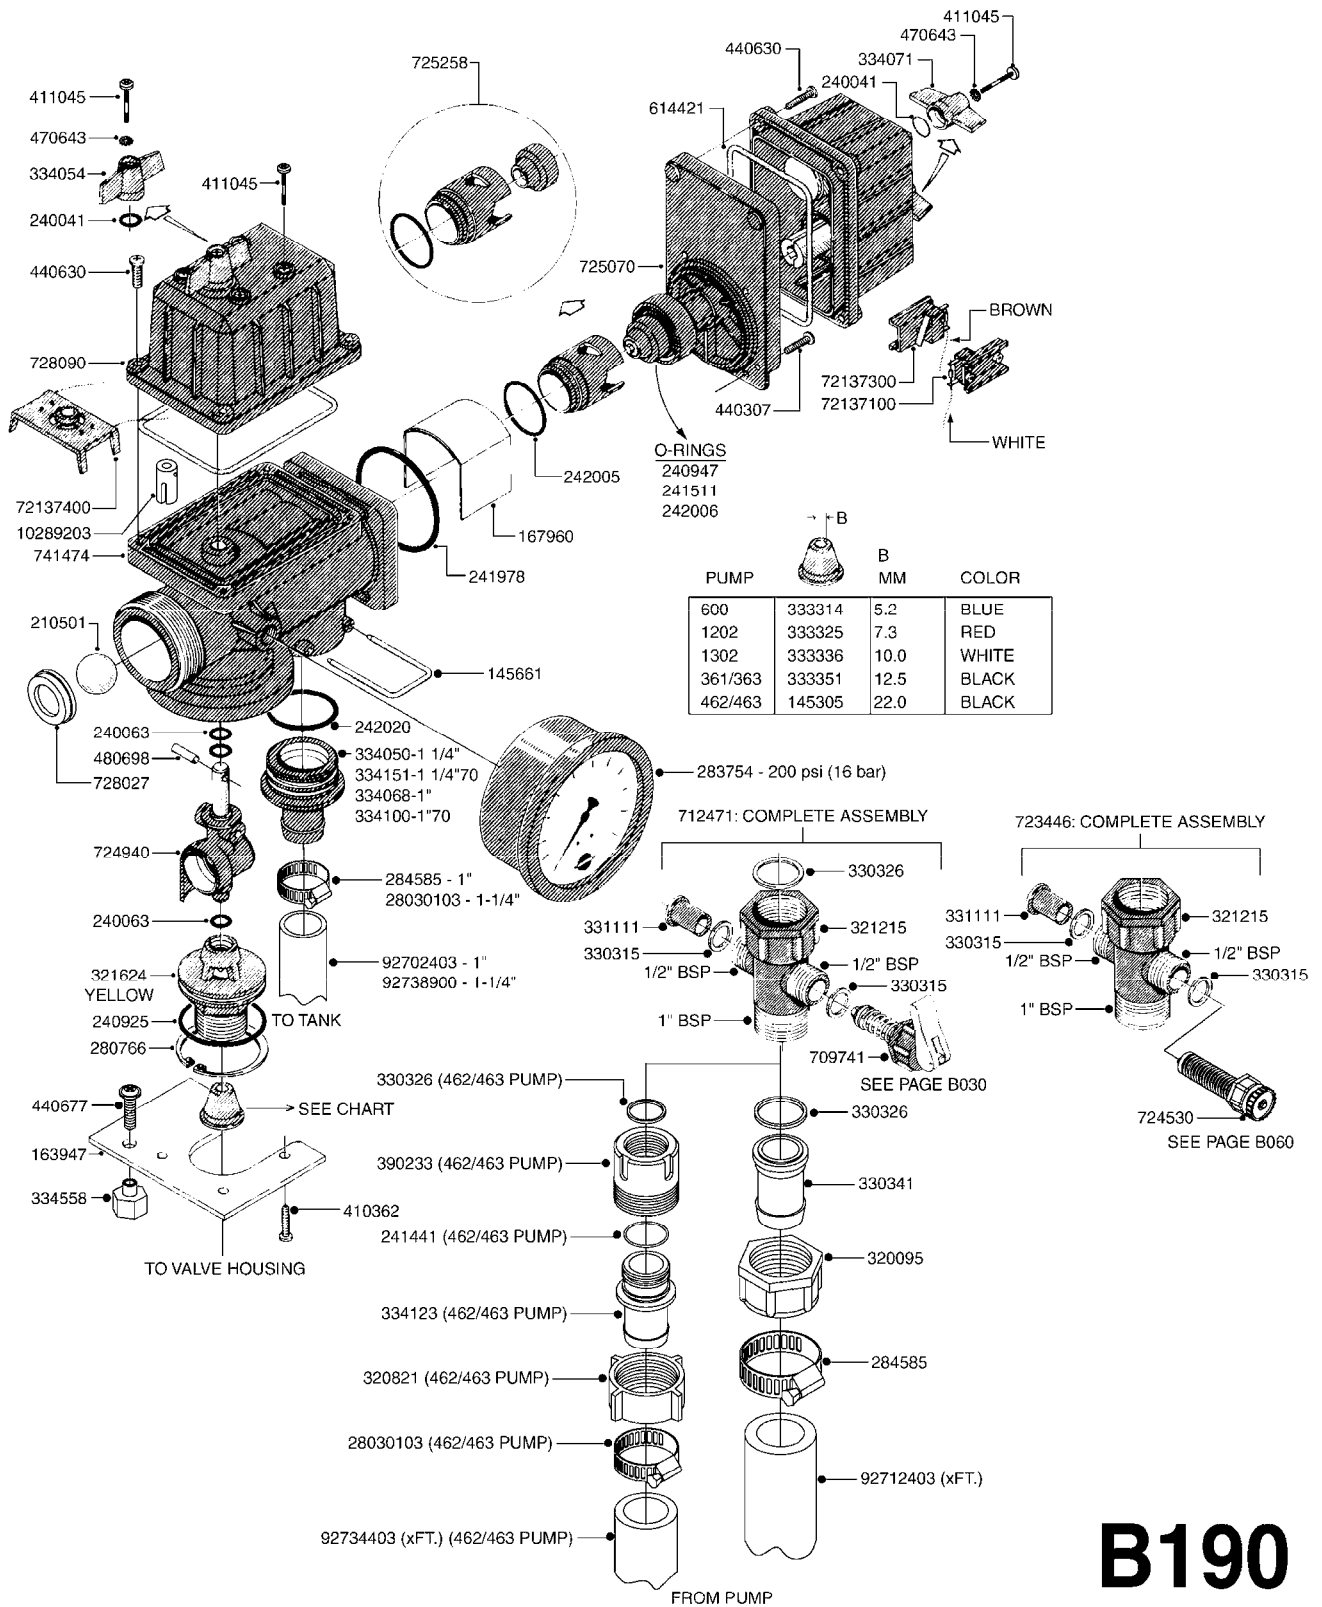

Note: For "Bondioli" PTO's (previous supplier) - see page A480.

COMPLETE ASSEMBLIES
WHOLEGOOD ITEMS

A560

PTO SHAFTS - AMA DIAPHRAGM
A560-HIN, 22:12:11

Page 1
Date 18.03.2013 13:50

parts-n°	order qty	description
829482	1	PTO 1-3/8/6X25MM X 600MM 1202
829483	1	PTO 1-3/8/6X30MM x 600MM 1302
829484	1	PTO 1-3/8/6X1-3/8/6X575MM 361
829487	1	PTO 1-3/8/6X1-3/8/6X870MM 361
28062103	1	PTO YOKE 1-3/8X6 AMA
28062203	1	UNIV.JOINT CAT.1 AMA
28062303	1	PTO YOKE D25 AMA
28062403	1	DECAL - DANGER ROTATING SHAFT
28062503	1	DECAL - DANGER MISSING GUARD
28062603	1	SAFETY CHAIN F.PTO AMA
28062703	1	WHEEL, MID-ROLLER (1401,1402)
28062803	1	PTO INNER D25 (NO SHIELD)
28062903	1	PTO SHIELD COMPLETE
28063003	1	TRACK LH 187" X 14" (30-1401)
28063103	1	TRACK RH 187" X 14" (30-1401)
28063203	1	PTO INNER 1-3/8X6 (NO SHIELD)
28063303	1	PTO SHIELD COMPLETE
28063403	1	WHEEL, MID-ROLLER(45-1801)
28063503	1	TRACK RH 187" X 14" (30-1401)