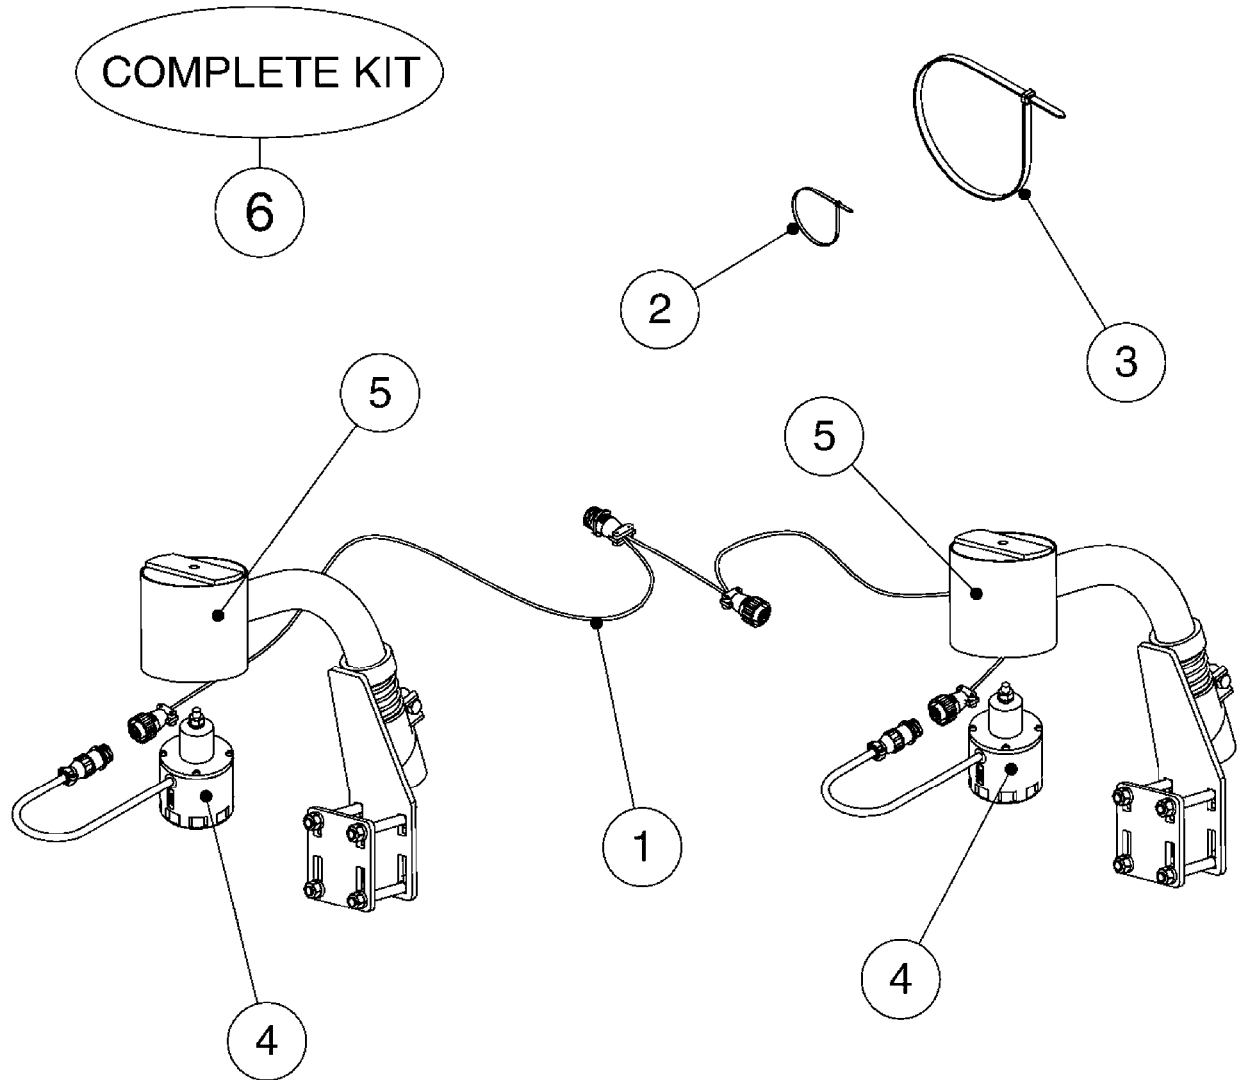

G720

NORAC SEVERE TERRAIN KIT
G720-HIN, 18:03:10

Page 1

Date 18.03.2013 13:52

Pos.	parts-n°	order qty	description
1	26030300	1	NORAC SEVERE TERRAIN CABLE
2	28024103	1	TIE STRAP L=8" x W=3/16"
3	28025203	1	TIE STRAP L=23" x W=1/2"
4	28086400	1	UC4 ULTRASOUND SENSOR NORAC
5	28086500	1	UC4 SENSOR MOUNTING BKT. NORAC
6	72591600	1	NORAC HC SEVERE TERRAIN KIT