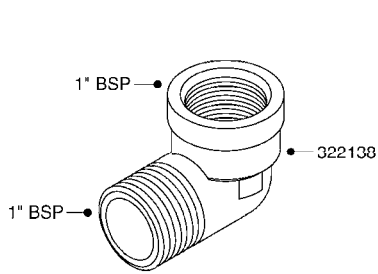

H010

parts-n°	order qty	description
240085	1	O-RING D13,1/8,3X02,4 NITRIL
241441	1	O-RING D29.3X3
242594	1	O-RING D14 X 1.78 SCH.70-EPDM
320084	1	FITT.DK NUT 1/2" BSP
320095	1	FITT.DK NUT 1" BSP
320117	1	FITT.DK CONN.1/2"BSP F. 1" CAP
320187	1	FITT.DK CAP 3/8" BSP BLACK
320283	1	FITT.DK NUT 3/4"BSP
320821	1	FITT.DK NUT 1-1/2" BSP
321495	1	FITT.DK REDUC 1/4'BSP F.3/4'NT
321576	1	FITT.DK CONN 1/2"BSP F.3/4"NUT
330013	1	O-RING D15/D10X2.5 F.3/8"NUT
330212	1	O-RING D19/D14X2.4 F.1/2"NUT
330326	1	O-RING D30/D24X2 F.1"NUT
330341	1	FITT.DK HB 1" F. 1" NUT
330595	1	O-RING D24.6/D20X2.1 -3/4"
330665	1	FITT.DK HB 3/4"F.1" NUT
330676	1	FITT.DK HB 3/8" F. 1/2" NUT
330687	1	FITT.DK HB 1/2" F. 1/2" NUT
330691	1	FITT.DK HB 3/4'F.3/4' NUT
330783	1	FITT.DK HB 3/8"F.3/8" NUT
331262	1	FITT.DK HB 1-1/2" F. 1-1/2"NUT
331273	1	O-RING D44/D38X2 F.1-1/2"
331446	1	FITT.DK HB 1" F.1-1/2" NUT
331807	1	FITT.DK HB 5/16" F.3/8" NUT
332286	1	FITT.DK HB 1/2" F. 3/4" NUT
332905	1	FITT.DK HB 1/2" F. 3/4" CAP
332927	1	FITT.DK PL.F. NOZZLE TUBE
333292	1	FITT.DK HB 1"O'RING F.1-1/2"
333664	1	FITT.DK HB 5/16' F. 1/2' NUT
334044	1	FITT.DK HB 3/4' F. 3/4' CAP
334059	1	FITT.DK EL 1" 110 DEG.F.1-1/2"
334123	1	FITT.DK HB 1-1/4"O-RNG F.1-1/2"
334150	1	FITT.DK HB 1-1/4" 110 F.1-1/2"
390542	1	PLUG WASHER FOR 3/4'CAP NUT
716236	1	FITT.DK HB 1/2" ASSY. F. 3/4"
716413	1	FITT.DK PLUG ASSY. F.NOZ TUBE
717426	1	FITT.DK REDUC 1/4"BSP F.3/4"N
720856	1	FITT.DK 1/2'BSP ASSY.F.3/4'NUT
724621	1	FITT.DK HB 3/4"ASSY F.3/4" NUT