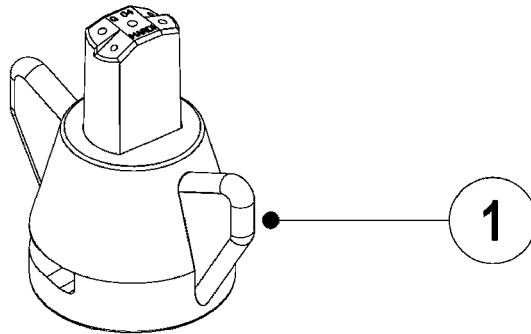

D706

BOOM-NOZZLES QUINTASTREAM
D706-HIN, 14:12:07

Page 1

Date 18.03.2013 13:51

Pos.	parts-n°	order qty	description
1	372011	1	NOZZLE ISO QS-015-5H GREEN
1	372012	1	NOZZLE ISO QS-02-5H YELLOW
1	372013	1	NOZZLE ISO QS-03-5H BLUE
1	372014	1	NOZZLE ISO QS-04-5H RED
1	372015	1	NOZZLE ISO QS-05-5H BROWN
1	372016	1	NOZZLE ISO QS-06-5H GREY
1	372017	1	NOZZLE ISO QS-08-5H WHITE
1	372018	1	NOZZLE ISO QS-10-5H LT. BLUE
1	372019	1	NOZZLE ISO QS-15-5H LT. GREEN
2	372002	1	ISO QNTSTRM 015 S-GREEN
2	372003	1	ISO QNTSTRM 02 S-YELLOW
2	372004	1	ISO QNTSTRM 03 S-BLUE
2	372005	1	ISO QNTSTRM 04 S-RED
2	372006	1	ISO QNTSTRM 05 S-BROWN
2	372007	1	ISO QNTSTRM 06 S-GREY
2	372008	1	ISO QNTSTRM 08 S-WHITE
2	372009	1	ISO QNTSTRM 10 S-LT.BLU
2	372010	1	ISO QNTSTRM 15 S-LT.GRN