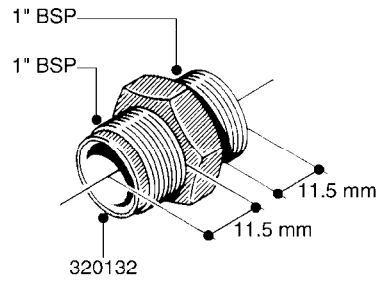

H030

FITTINGS - HEXAGON NIPPLES
H030-HIN, 01:01:01

Page 1

Date 18.03.2013 13:52

parts-n°	order qty	description
10015303	1	FITT.PO.HN 1.00X1.00 M1000
10425003	1	FITT.PO.HN 1.25X1.00 MCPHEE
320132	1	FITT.DK HN 1" BSP
320176	1	FITT.DK HN 3/8"X1/2" BSP
320445	1	FITT.DK HN 1/4"X3/8" BSP
320655	1	FITT.DK HN 1/2"-1/2" BSP
320692	1	FITT.DK HN 3/8'BSPX1/4'NPT
320703	1	FITT.DK HN 3/8BSP X1/2 &1/4NPT
320725	1	FITT.DK NIPPLE 3/8"-3/8" BSP
320902	1	FITT.DK HN 3/8'X 1/4' BSP
390232	1	FITT.DK HN 1-1/2' X 1-1/4' BSP
390276	1	FITT.DK HN 1'BSP