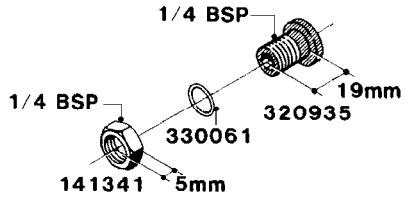

H060

FITTINGS - BULKHEAD
H060-HIN, 01:01:01

Page 1

Date 18.03.2013 13:52

parts-n°	order qty	description
141046	1	NUT 3/8" BSP
141341	1	NUT 1/4' BSP
240284	1	O-RING D82,5/75 X 3,5
320456	1	FITT.DK BULKHEAD 1"BSP DOUBLE
320467	1	FITT.DK BULKHEAD 1"BSP SINGLE
320471	1	FITT.DK NUT 1" BSP JAMB
320541	1	FITT.DK BULKHEAD 2-1/2'BSP SIN
320552	1	FITT.DK NUT 2-1/2' BSP JAMB
320644	1	FITT.DK ELB.3/4"HB X 1" BSP
320784	1	FITT.DK CAP 1-1/2" BSP
320795	1	FITT.DK NUT 1-1/2" BSP JAMB
320935	1	FITT.DK BULKHEAD 1/4' BSP SING
320946	1	FITT.DK BULKHEAD 3/8' BSP SING
321296	1	FITT.DK BULKHEAD 1/2" BSP SING
321307	1	FITT.DK NUT 1/2" BSP JAMB
321333	1	FITT.DK BULK 1-1/2" X 1"F BSP
330061	1	O-RING D16/D11X2,5
330072	1	O-RING D53,5/D45,5X4
330212	1	O-RING D19/D14X2.4 F.1/2"NUT
332577	1	O-RING D38/D30X4 F.1" PUR.
332592	1	O-RING D26/D20X3