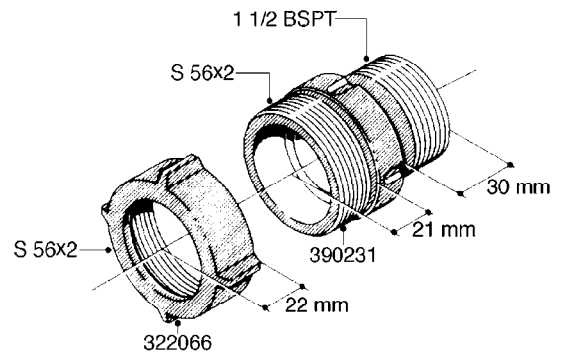

H080

FITTINGS - S-53
H080-HIN, 01:02:12

Page 1

Date 18.03.2013 13:52

parts-n°	order qty	description
145995	1	FITT.DK S-53 FORK
242353	1	O-RING D44.2X3.0 VITON F.S-67
242354	1	O-RING D32.2X3.0 VITON F.S-53
322103	1	FITT.DK S-53 BULKHEAD
322107	1	FITT.DK S-53 BULKHEAD NUT
322110	1	FITT.DK S-53 ELB. 1/2" BSP
322352	1	FITT.DK S-53 TEE
334227	1	FITT.DK S-53 STR.1/2'
334229	1	FITT.DK S-53 STR.3/4"
334230	1	FITT.DK S-53 STR.1"
334239	1	FITT.DK S-53 ELB.1/2"
334241	1	FITT.DK S-53 ELB.3/4"
334242	1	FITT.DK S-53 ELB.1"
334249	1	FITT.DK S-53 PLUG
334260	1	GASKET F. S-53 BULKHEAD
334564	1	FITT.DK S-67 TO S-53 ADAPTER
391100	1	FITT.DK S-53THREAD INS.1/2"BSP
726463	1	FITT.DK S53 BULKHEAD W/GASKET
726552	1	FIT.DK S-53X90 1/2" BSP,O-RING
726556	1	FITT.DK S-53 HB 1/2" W/O-RING
726558	1	FITT.DK S53 STR. 3/4" W.ORING
726559	1	FITT DK. S-53 HB 1" W/O-RING
726568	1	FITT.DK.S-53 HB 1/2"90 W/ORING
726570	1	FITT.DK S-53 ELB.3/4" W.ORING
726571	1	FITT.DK S-53 ELB.1", W ORING
726578	1	FITT.DK S53 PLUG WITH O-RING
728561	1	FITT.DK. S67M - S53F REDUCER