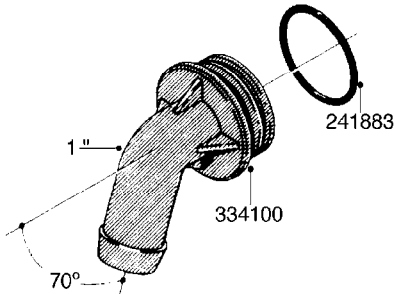

H080

FITTINGS - S-53
H080-HIN, 01:02:12

Page 1

Date 18.03.2013 13:52

parts-n°	order qty	description
145995	1	FITT.DK S-53 FORK
242353	1	O-RING D44.2X3.0 VITON F.S-67
242354	1	O-RING D32.2X3.0 VITON F.S-53
322103	1	FITT.DK S-53 BULKHEAD
322107	1	FITT.DK S-53 BULKHEAD NUT
322110	1	FITT.DK S-53 ELB. 1/2" BSP
322352	1	FITT.DK S-53 TEE
334227	1	FITT.DK S-53 STR.1/2'
334229	1	FITT.DK S-53 STR.3/4"
334230	1	FITT.DK S-53 STR.1"
334239	1	FITT.DK S-53 ELB.1/2"
334241	1	FITT.DK S-53 ELB.3/4"
334242	1	FITT.DK S-53 ELB.1"
334249	1	FITT.DK S-53 PLUG
334260	1	GASKET F. S-53 BULKHEAD
334564	1	FITT.DK S-67 TO S-53 ADAPTER
391100	1	FITT.DK S-53THREAD INS.1/2"BSP
726463	1	FITT.DK S53 BULKHEAD W/GASKET
726552	1	FIT.DK S-53X90 1/2" BSP,O-RING
726556	1	FITT.DK S-53 HB 1/2" W/O-RING
726558	1	FITT.DK S53 STR. 3/4" W.ORING
726559	1	FITT DK. S-53 HB 1" W/O-RING
726568	1	FITT.DK.S-53 HB 1/2"90 W/ORING
726570	1	FITT.DK S-53 ELB.3/4" W.ORING
726571	1	FITT.DK S-53 ELB.1", W ORING
726578	1	FITT.DK S53 PLUG WITH O-RING
728561	1	FITT.DK. S67M - S53F REDUCER