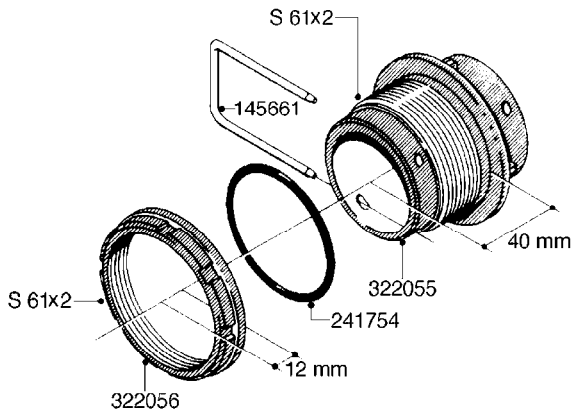

H080

FITTINGS - S-53
H080-HIN, 01:02:12

Page 1

Date 18.03.2013 13:52

parts-n°	order qty	description
145995	1	FITT.DK S-53 FORK
242353	1	O-RING D44.2X3.0 VITON F.S-67
242354	1	O-RING D32.2X3.0 VITON F.S-53
322103	1	FITT.DK S-53 BULKHEAD
322107	1	FITT.DK S-53 BULKHEAD NUT
322110	1	FITT.DK S-53 ELB. 1/2" BSP
322352	1	FITT.DK S-53 TEE
334227	1	FITT.DK S-53 STR.1/2'
334229	1	FITT.DK S-53 STR.3/4"
334230	1	FITT.DK S-53 STR.1"
334239	1	FITT.DK S-53 ELB.1/2"
334241	1	FITT.DK S-53 ELB.3/4"
334242	1	FITT.DK S-53 ELB.1"
334249	1	FITT.DK S-53 PLUG
334260	1	GASKET F. S-53 BULKHEAD
334564	1	FITT.DK S-67 TO S-53 ADAPTER
391100	1	FITT.DK S-53THREAD INS.1/2"BSP
726463	1	FITT.DK S53 BULKHEAD W/GASKET
726552	1	FIT.DK S-53X90 1/2" BSP,O-RING
726556	1	FITT.DK S-53 HB 1/2" W/O-RING
726558	1	FITT.DK S53 STR. 3/4" W.ORING
726559	1	FITT DK. S-53 HB 1" W/O-RING
726568	1	FITT.DK.S-53 HB 1/2"90 W/ORING
726570	1	FITT.DK S-53 ELB.3/4" W.ORING
726571	1	FITT.DK S-53 ELB.1", W ORING
726578	1	FITT.DK S53 PLUG WITH O-RING
728561	1	FITT.DK. S67M - S53F REDUCER