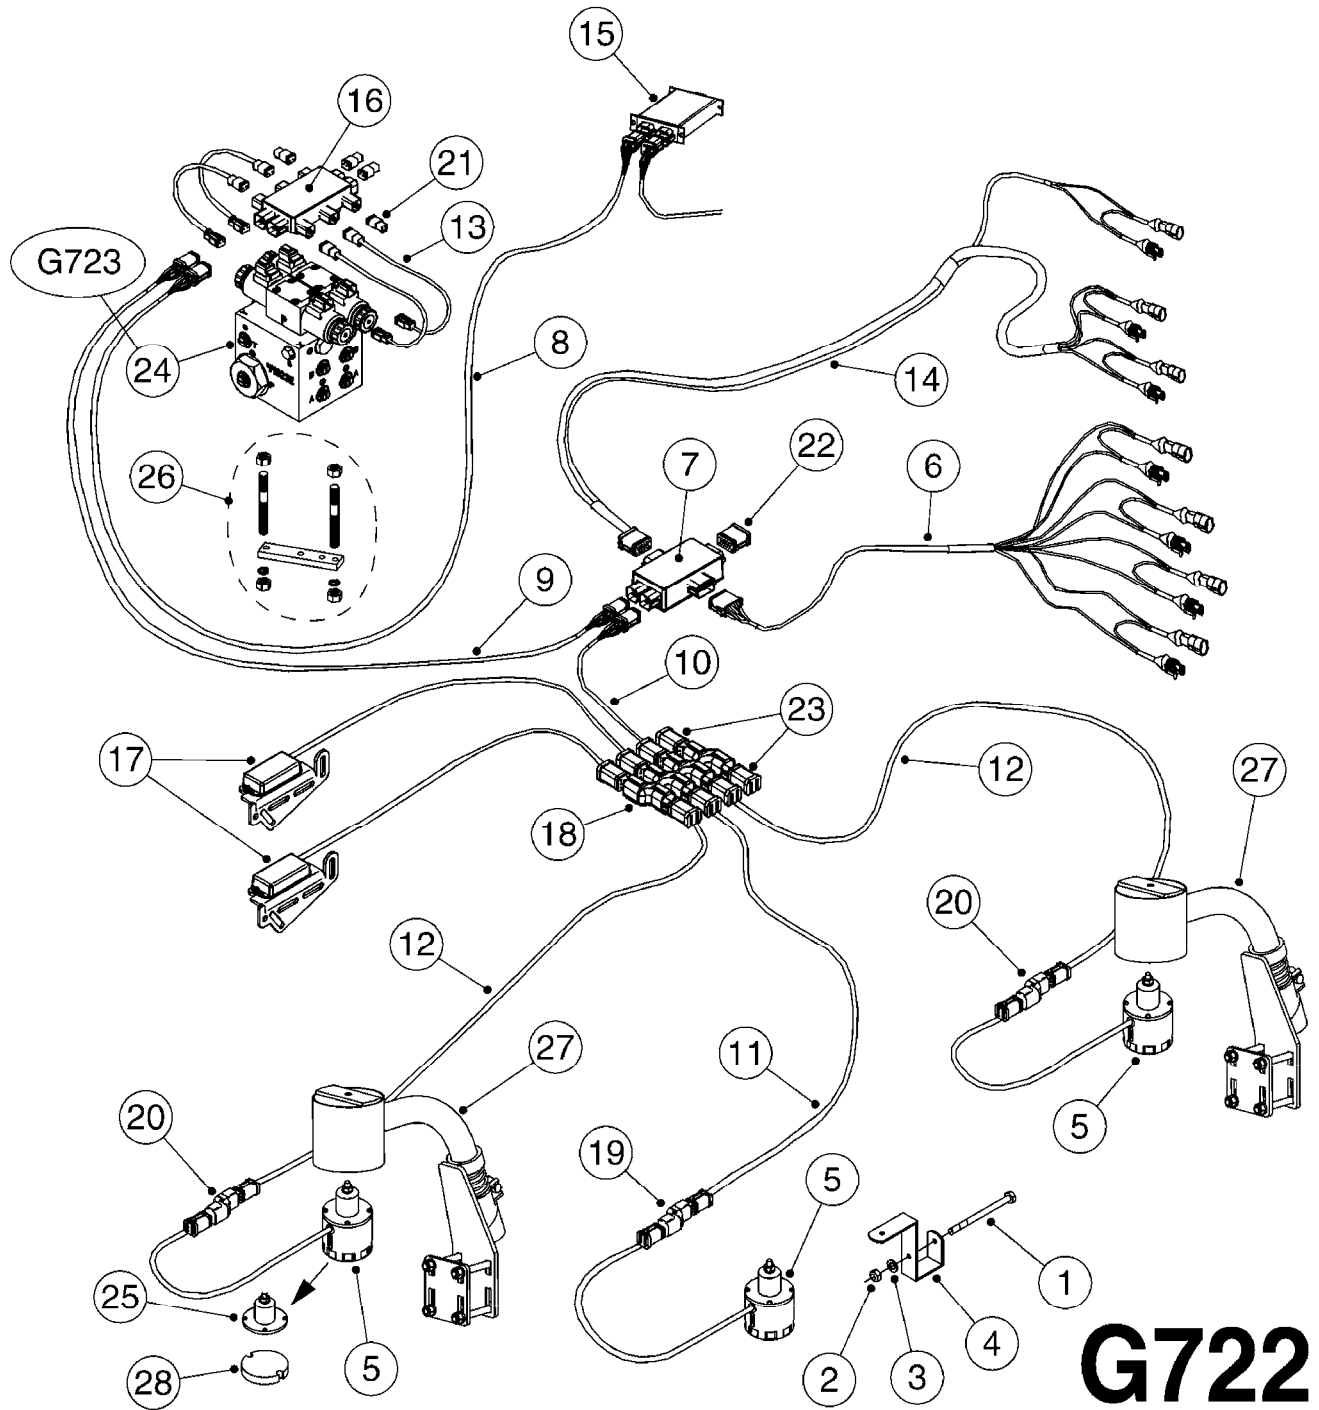

G722

NORAC UC5 BOOM HEIGHT CONTROL
G722-HIN, 09:06:11

Page 1
Date 18.03.2013 13:52

Pos.	parts-n°	order qty	description
1	410443	1	BOLT HEX 8.8 DEL M6X70 FORCE BOOM (FTZ)
1	410605	1	BOLT HEX 8.8 DEL M6X80 SPB/SPC BOOM
2	460261	1	NUT HEX M6X1 LOCK
3	471124	1	WASHER D18/D6.4x1.6
4	16128603	1	BRACKET F. SENSOR 60X60 TUBE SPB/SPC BOOM
4	16128703	1	BRACKET F. SENSOR 50x50 TUBE FORCE BOOM (FTZ)
5	26022403	1	SENSOR, NORAC, UC5, ULTRASONIC
6	26022703	1	CABLE, INTERFACE, TILT, NORAC UC5
7	26022803	1	MODULE, INPUT, NORAC UC5
8	26022903	1	CABLE UC5 NETWORK 14 AWG 10M
9	26023003	1	CABLE UC5 NETWORK 14 AWG 1M
10	26023103	1	CABLE UC5 NETWORK 18 AWG 3M
11	26023203	1	CABLE UC5 NETWORK 18 AWG 1M
12	26023303	1	CABLE UC5 NETWORK 18 AWG 20M
13	26023403	1	CABLE UC5 VALVE 2PIN/2PIN DT
14	26023503	1	CABLE UC5 INTERFACE MAIN AMP
15	26023603	1	NORAC UC5 CONTROLLER MODULE
16	26023703	1	NORAC UC5 VALVE MODULE
17	26023803	1	NORAC UC5 ROLL SENSOR
18	26023903	1	NORAC UC5 NETWRK COUPLER 8-WAY
19	26024003	1	NORAC UC5 NETWRK COUPLER 2-WAY
20	26024103	1	NORAC UC5 COUPLER 2-WAY/TERM.
21	26024203	1	NORAC UC5 NETWORK 2-PIN PLUG
22	26024303	1	NORAC UC5 NETWORK 12-PIN PLUG
23	26024403	1	NORAC UC5 NETWORK 6-PIN PLUG
24	26024503	1	NORAC VALVE BLOCK COMPLETE UC5
25	28050303	1	NORAC RUBBER TOP&BOLT F.SENSOR
26	28055503	1	NORAC VALVE MOUNTING HARDWARE
27	28086500	1	UC4 SENSOR MOUNTING BKT. NORAC
28	28086600	1	FOAM DISC F. SENSOR NORAC