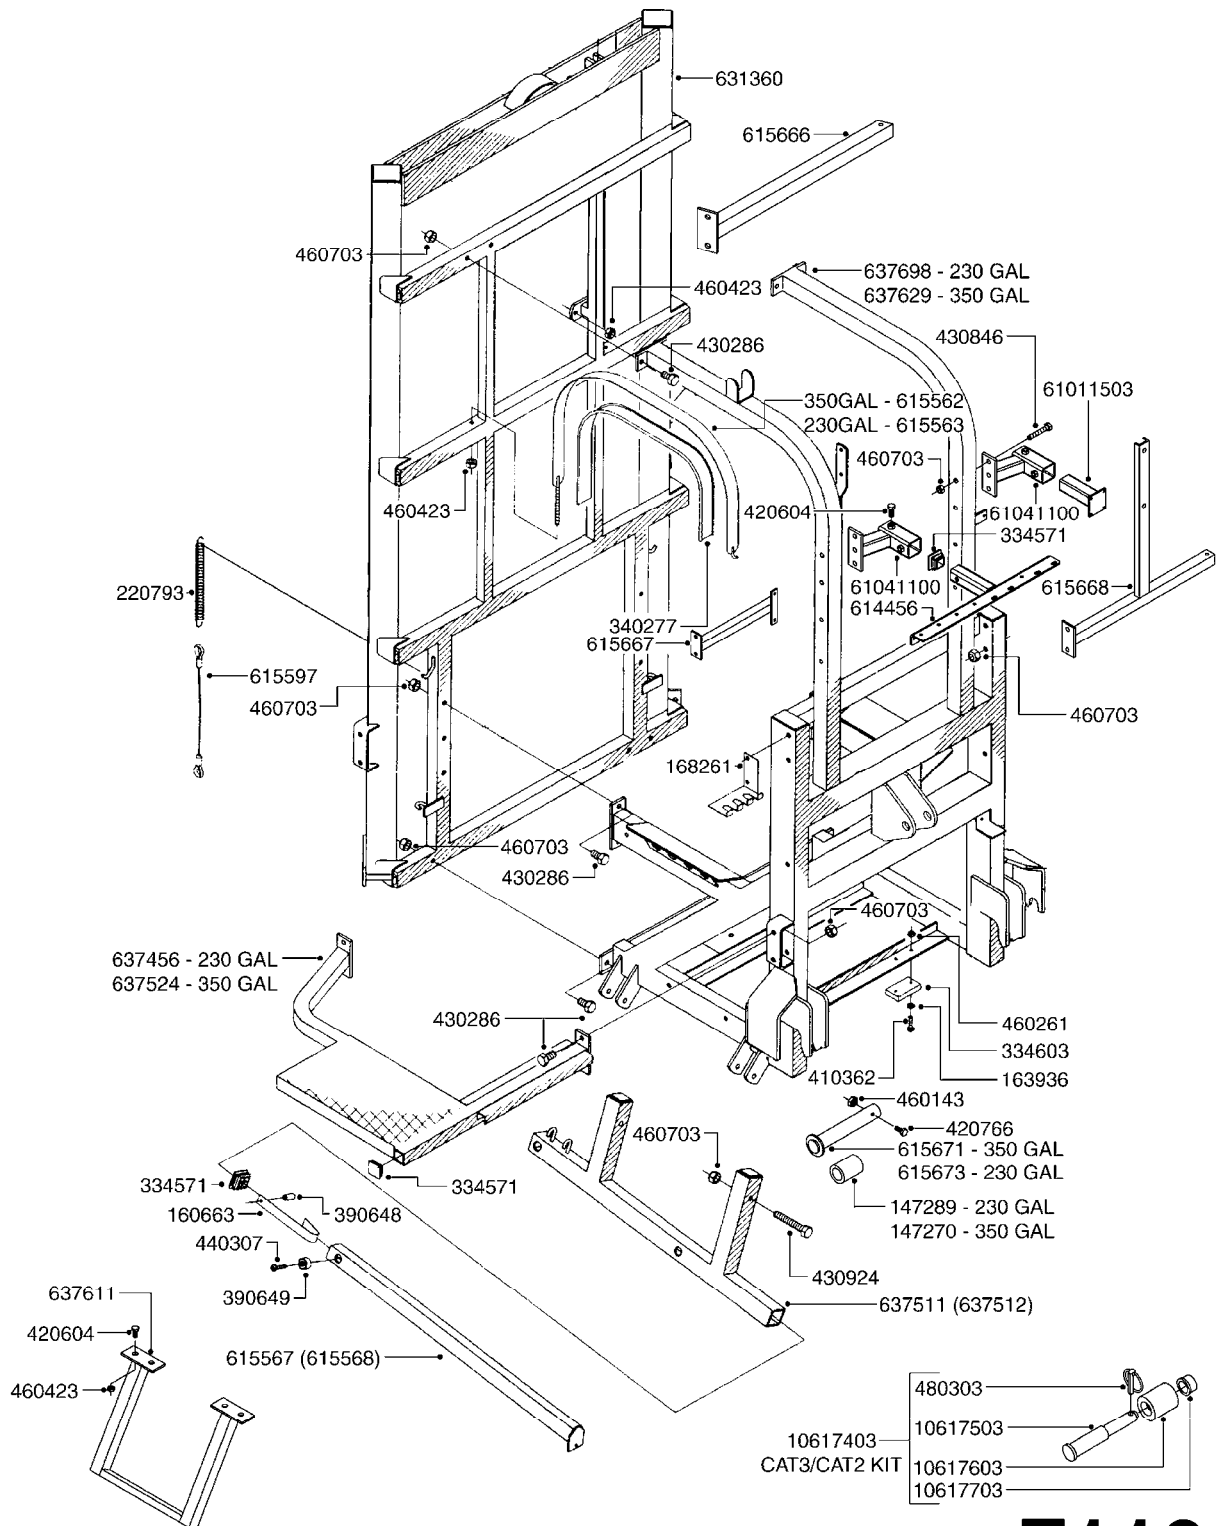

F110

FRAME MEGA 230/350
F110-HIN, 30:03:10

Page 1

Date 18.03.2013 13:51

parts-n°	order qty	description
147270	1	BUSHING 60/38 L=80MM
147289	1	BUSHING 60/30 L=80MM
160663	1	SPRING F. SUPPORT LOCK
163936	1	WASHER D15/D6.2X1
168261	1	BRACKET FOR HYD HOSE
220793	1	SPRING D21/D4X250MM
334571	1	PLUG 40X40X2 F.SQ.TUBE
334603	1	RUBBER STOP 86X48X15
340277	1	TANK PACKING - 40mm WIDE x 12"
390648	1	SUPPORT LOCK (LOWER) F. MEGA
390649	1	SUPPORT LOCK (UPPER) F. MEGA
410362	1	BOLT HEX 8.8 DEL M6X20 FT
420604	1	BOLT HEX 8.8 DEL M10X25 FT
420766	1	BOLT HEX 8.8 DEL M8X45
430286	1	BOLT HEX 8.8 DEL M12X30 FT
430846	1	BOLT HEX 8.8 DEL M12X80
430924	1	BOLT HEX 8.8 DEL M12 X 85
440307	1	SCREW SHEET-METAL 3/4" NO. 10
460143	1	NUT HEX M8 LOCK
460261	1	NUT HEX M6X1 LOCK
460423	1	NUT HEX M10X1.5 LOCK
460703	1	NUT HEX M12X1.75 LOCK
480303	1	PIN 7/16 SNAP RING
614456	1	BRACKET F.EC 3&4 BANK VALVES
615562	1	TANK STRAP MEGA
615563	1	tank strap for a Mega 230
615567	1	SUPPORT TUBE (INNER) MEGA RIGHT
615568	1	SUPPORT TUBE (INNER) MEGA LEFT
615597	1	CABLE D3X395MM F.MEGA LEG
615666	1	MOUNT BRACKET F.MANIFOLD MEGA
615667	1	.
615668	1	MOUNT BKT.F.CLEAN WATER MEGA
615671	1	PIN LOWER LINK CAT 3 F.MEGA350
615673	1	PIN 28MM LOWER LINK F.MEGA 230
631360	1	UPRIGHT MEGA EAGLE
637456	1	FOOT BOARD, MEGA 230
637511	1	SUPPORT LEG FOR MEGA RIGHT
637512	1	SUPPORT LEG FOR MEGA LEFT
637524	1	FOOT BOARD, MEGA 350
637611	1	---
637629	1	FRAME F.MEGA 350
637698	1	.
10617403	1	KIT CAT2 MEGA 350
10617503	1	PIN LOWER HITCH FOR CAT2/3
10617603	1	SPACER F. HITCH PIN CAT2/3
10617703	1	BUSHING F. HITCH PIN CAT2/3
61011503	1	PRESSURE REGULATOR MOUNT BRKT.
61041100	1	CONTROL POST F. MEGA