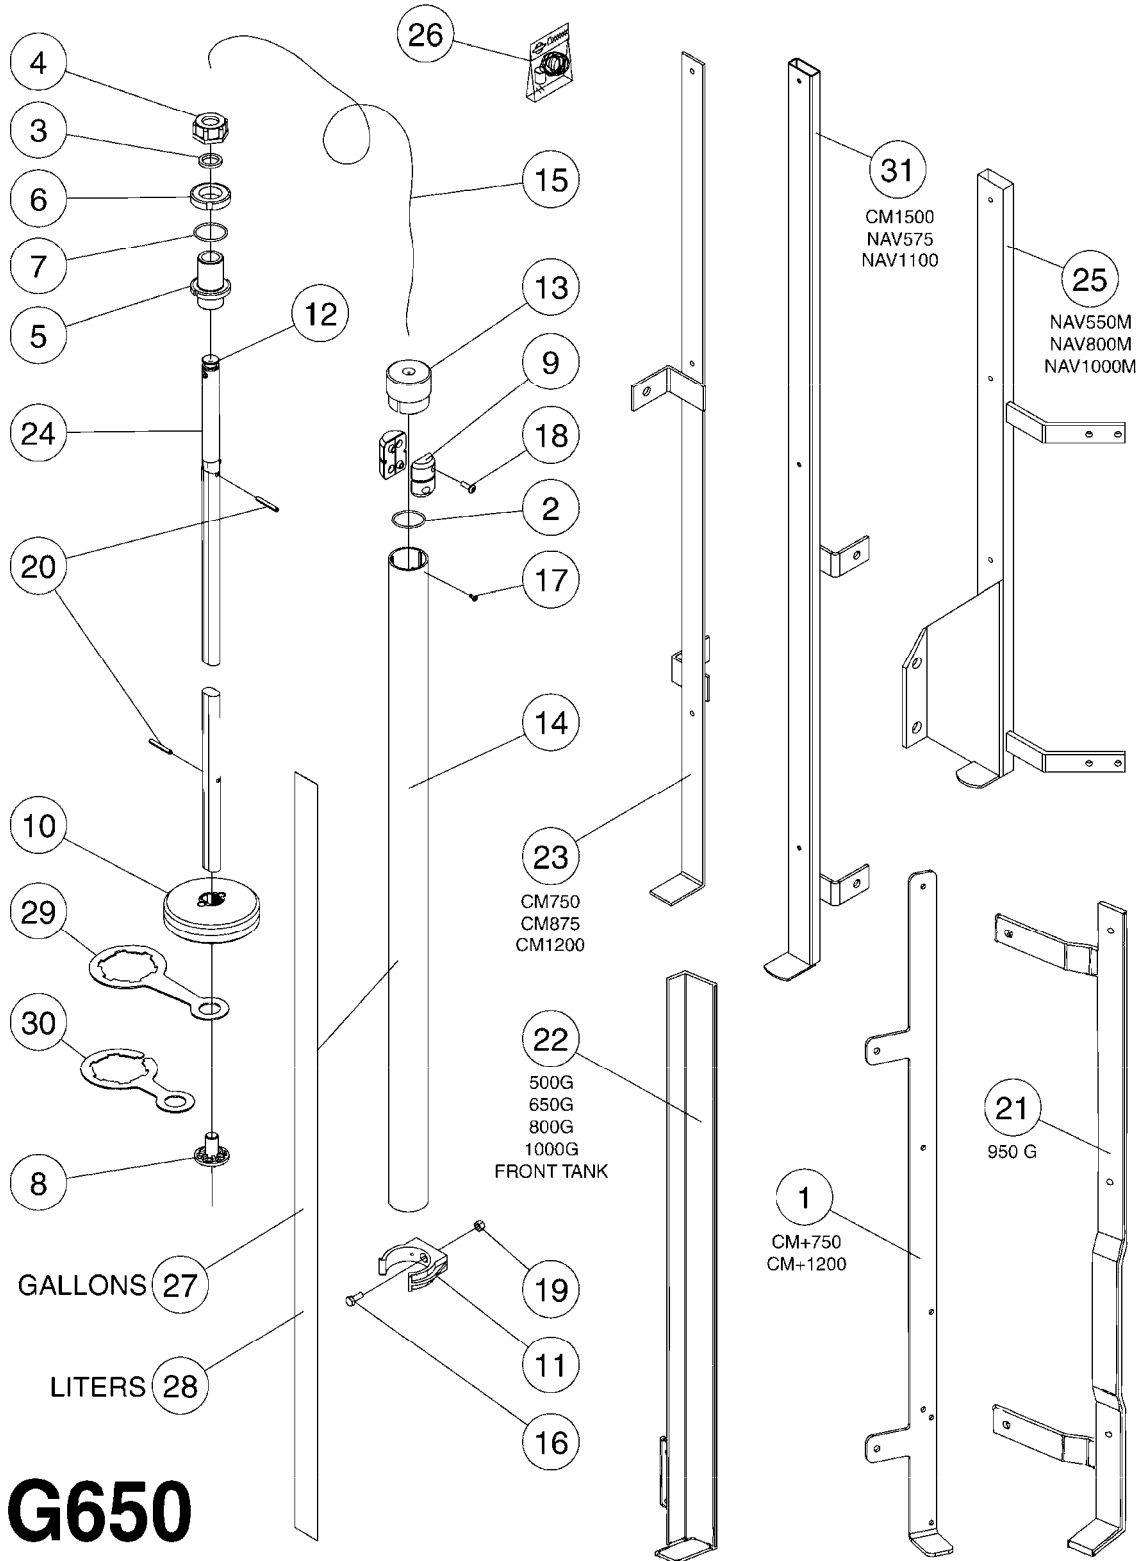

RINSE SYSTEM- MANIFOLD SYSTEM

G640

parts-n°	order qty	description
168030	1	BRACKET F/3 WAY VALVE
172280	1	FLATBAR 30X5 L=270 4XD9 90DEG.
241441	1	O-RING D29.3X3
241883	1	O-RING D39.2X3 NITRIL
242353	1	O-RING D44.2X3.0 VITON F.S-67
242354	1	O-RING D32.2X3.0 VITON F.S-53
242594	1	O-RING D14 X 1.78 SCH.70-EPDM
284585	1	CLAMP HOSE GEAR 1" MINI 020
320084	1	FITT.DK NUT 1/2" BSP
320095	1	FITT.DK NUT 1" BSP
320283	1	FITT.DK NUT 3/4"BSP
320294	1	FITT.DK TEE 3/8X3/8HB X1/2"BSP
320316	1	FITT.DK TEE 3/4" X3/4" X1"BSP
320821	1	FITT.DK NUT 1-1/2" BSP
321495	1	FITT.DK REDUC 1/4'BSP F.3/4'NT
322065	1	FITT.DK UNION 1' BSP/S-56
322066	1	FITT.DK S-56 NUT
330212	1	O-RING D19/D14X2.4 F.1/2"NUT
330326	1	O-RING D30/D24X2 F.1"NUT
330341	1	FITT.DK HB 1" F. 1" NUT
330595	1	O-RING D24.6/D20X2.1 -3/4"
330676	1	FITT.DK HB 3/8" F. 1/2" NUT
330687	1	FITT.DK HB 1/2" F. 1/2" NUT
332286	1	FITT.DK HB 1/2" F. 3/4" NUT
334050	1	FITT.DK S-61 STR.1-1/4"
334059	1	FITT.DK EL 1" 110 DEG.F.1-1/2"
334068	1	FITT.DK S-61 STR.1"
334100	1	FITT.DK S-61 ELB.1" 110 DEG.
334151	1	FITT.DK S-61 ELB.1-1/4"110 DEG
334239	1	FITT.DK S-53 ELB.1/2"
334564	1	FITT.DK S-67 TO S-53 ADAPTER
420582	1	BOLT HEX 8.8 DEL M8X20 FT
460143	1	NUT HEX M8 LOCK
725348	1	VALVE 3 WAY BLUE
978338	1	DECAL MANIFOLD SYS.RINSE NOZ
28026203	1	GAUGE 200PSI/BR,2.5"1/4BSP-BTM
28029803	1	CLAMP HOSE GEAR P1/2" 6708
92701703	1	HOSE R X3/8" X300PSI WP X0012"
92702103	1	HOSE R X1/2" X300PSI WP X0012"
92712403	1	HOSE R X1" X300PSI WP X0012"