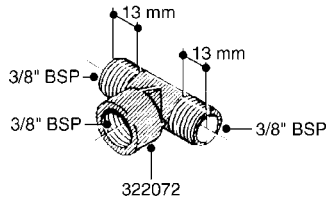

H010

parts-n°	order qty	description
240085	1	O-RING D13,1/8,3X02,4 NITRIL
241441	1	O-RING D29.3X3
242594	1	O-RING D14 X 1.78 SCH.70-EPDM
320084	1	FITT.DK NUT 1/2" BSP
320095	1	FITT.DK NUT 1" BSP
320117	1	FITT.DK CONN.1/2"BSP F. 1" CAP
320187	1	FITT.DK CAP 3/8" BSP BLACK
320283	1	FITT.DK NUT 3/4"BSP
320821	1	FITT.DK NUT 1-1/2" BSP
321495	1	FITT.DK REDUC 1/4'BSP F.3/4'NT
321576	1	FITT.DK CONN 1/2"BSP F.3/4"NUT
330013	1	O-RING D15/D10X2.5 F.3/8"NUT
330212	1	O-RING D19/D14X2.4 F.1/2"NUT
330326	1	O-RING D30/D24X2 F.1"NUT
330341	1	FITT.DK HB 1" F. 1" NUT
330595	1	O-RING D24.6/D20X2.1 -3/4"
330665	1	FITT.DK HB 3/4"F.1" NUT
330676	1	FITT.DK HB 3/8" F. 1/2" NUT
330687	1	FITT.DK HB 1/2" F. 1/2" NUT
330691	1	FITT.DK HB 3/4'F.3/4' NUT
330783	1	FITT.DK HB 3/8"F.3/8" NUT
331262	1	FITT.DK HB 1-1/2" F. 1-1/2"NUT
331273	1	O-RING D44/D38X2 F.1-1/2"
331446	1	FITT.DK HB 1" F.1-1/2" NUT
331807	1	FITT.DK HB 5/16" F.3/8" NUT
332286	1	FITT.DK HB 1/2" F. 3/4" NUT
332905	1	FITT.DK HB 1/2" F. 3/4" CAP
332927	1	FITT.DK PL.F. NOZZLE TUBE
333292	1	FITT.DK HB 1"O'RING F.1-1/2"
333664	1	FITT.DK HB 5/16' F. 1/2' NUT
334044	1	FITT.DK HB 3/4' F. 3/4' CAP
334059	1	FITT.DK EL 1" 110 DEG.F.1-1/2"
334123	1	FITT.DK HB 1-1/4"O-RNG F.1-1/2"
334150	1	FITT.DK HB 1-1/4" 110 F.1-1/2"
390542	1	PLUG WASHER FOR 3/4'CAP NUT
716236	1	FITT.DK HB 1/2" ASSY. F. 3/4"
716413	1	FITT.DK PLUG ASSY. F.NOZ TUBE
717426	1	FITT.DK REDUC 1/4"BSP F.3/4"N
720856	1	FITT.DK 1/2'BSP ASSY.F.3/4'NUT
724621	1	FITT.DK HB 3/4"ASSY F.3/4" NUT