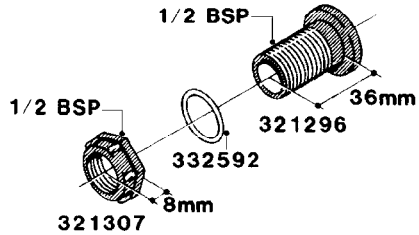

H060

FITTINGS - BULKHEAD
H060-HIN, 01:01:01

Page 1

Date 18.03.2013 13:52

parts-n°	order qty	description
141046	1	NUT 3/8" BSP
141341	1	NUT 1/4' BSP
240284	1	O-RING D82,5/75 X 3,5
320456	1	FITT.DK BULKHEAD 1"BSP DOUBLE
320467	1	FITT.DK BULKHEAD 1"BSP SINGLE
320471	1	FITT.DK NUT 1" BSP JAMB
320541	1	FITT.DK BULKHEAD 2-1/2'BSP SIN
320552	1	FITT.DK NUT 2-1/2' BSP JAMB
320644	1	FITT.DK ELB.3/4"HB X 1" BSP
320784	1	FITT.DK CAP 1-1/2" BSP
320795	1	FITT.DK NUT 1-1/2" BSP JAMB
320935	1	FITT.DK BULKHEAD 1/4' BSP SING
320946	1	FITT.DK BULKHEAD 3/8' BSP SING
321296	1	FITT.DK BULKHEAD 1/2" BSP SING
321307	1	FITT.DK NUT 1/2" BSP JAMB
321333	1	FITT.DK BULK 1-1/2" X 1"F BSP
330061	1	O-RING D16/D11X2,5
330072	1	O-RING D53,5/D45,5X4
330212	1	O-RING D19/D14X2.4 F.1/2"NUT
332577	1	O-RING D38/D30X4 F.1" PUR.
332592	1	O-RING D26/D20X3