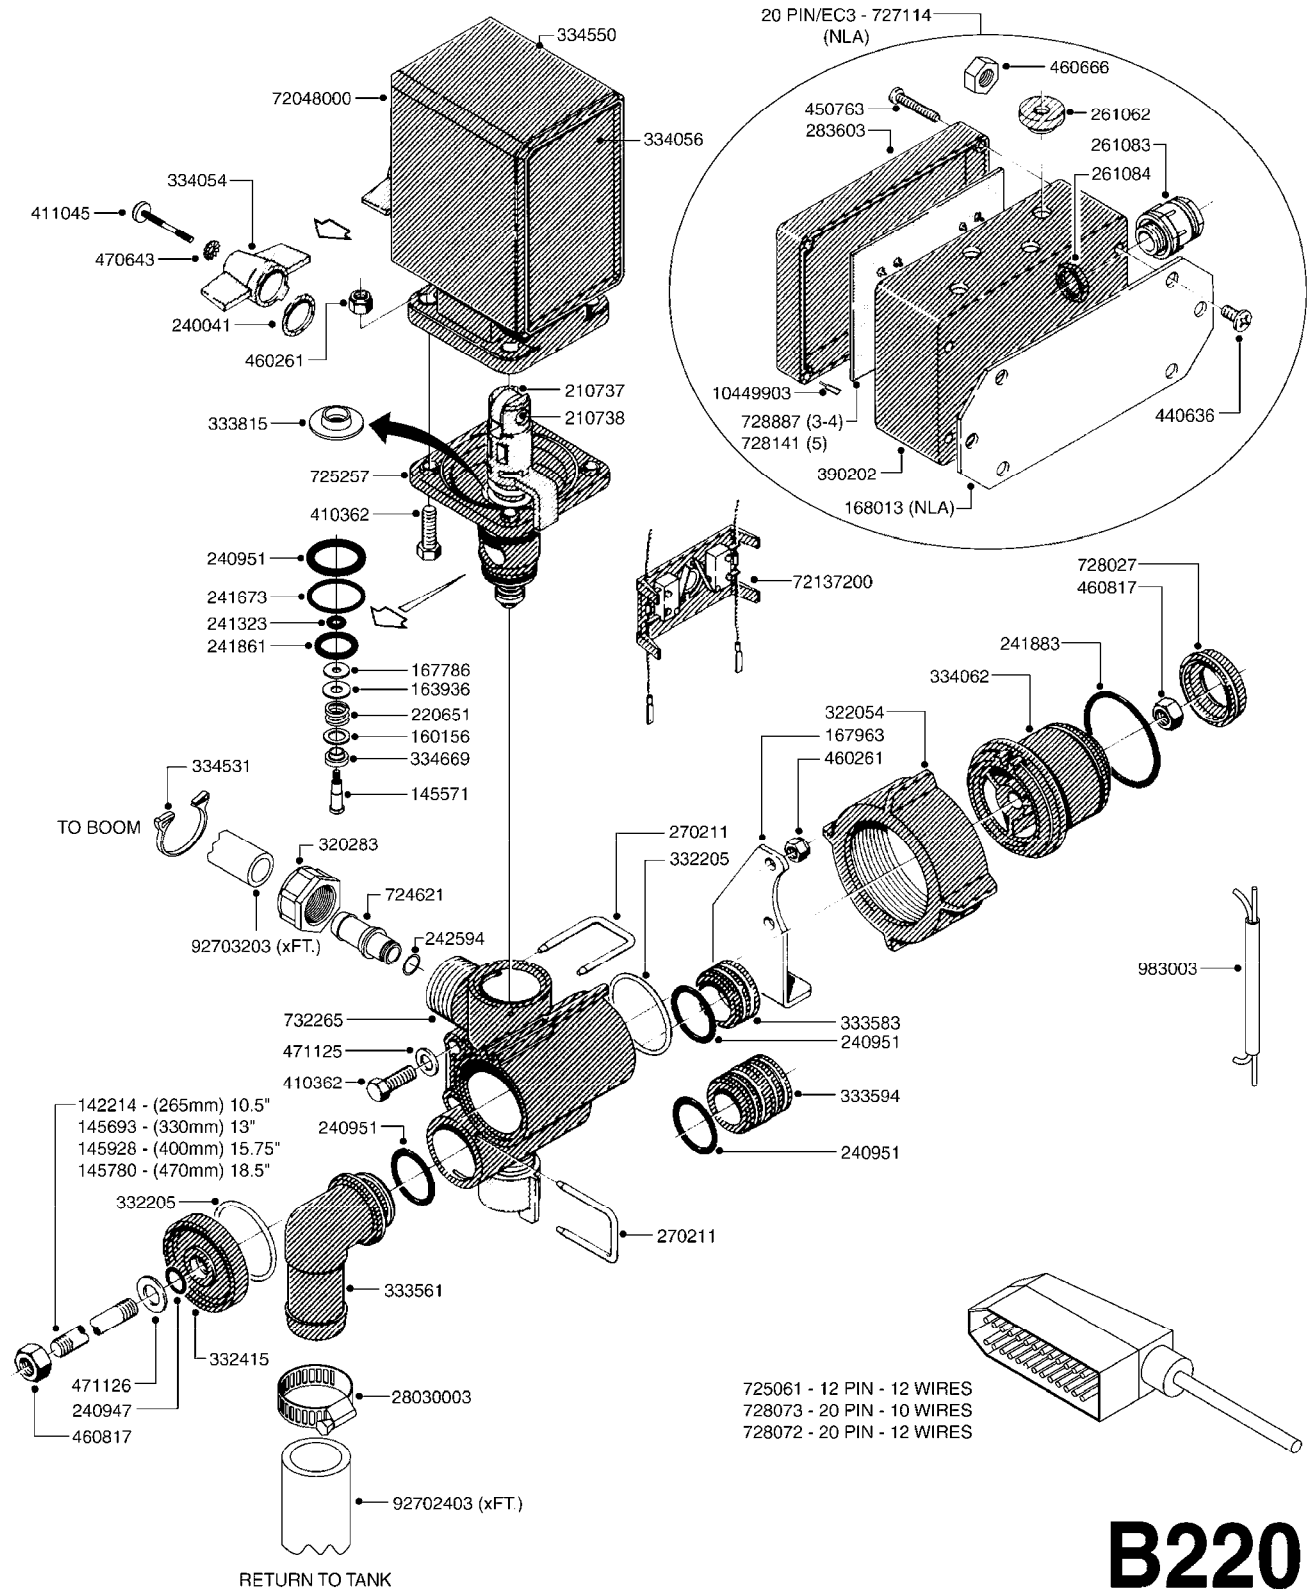

B210

EC MASTER VALVE - CM
B210-HIN, 08:09:11

Page 1

Date 18.03.2013 13:50

parts-n°	order qty	description
145305	1	NOZZLE F.OP.UNIT PUMP 462
145661	1	FITT.DK S-61 FORK
145996	1	FITT.DK S-67 FORK
163947	1	FITTING FOR BK 180
167960	1	WEAR SHIELD EC CONTROL
210501	1	BALL PLASTIC D25
240041	1	O-RING D15,1/10,3 X 2,4
240063	1	O-RING D14,1/9,3 X 2,4
240925	1	O-RING D49.5X3 NITRIL
241441	1	O-RING D29.3X3
241978	1	O-RING 64.5X3,0
242005	1	O-RING D32.1X1.6 NITRIL
242020	1	O-RING 39.2 X 3 VITON
242353	1	O-RING D44.2X3.0 VITON F.S-67
280766	1	SNAP-RING INNER 55X2 DIN 472
285126	1	PLUG 1/4'BSP PLASTIC
320821	1	FITT.DK NUT 1-1/2" BSP
322136	1	HOUSING F.OPERATING UNIT EC
322188	1	BOTTOM PIECE F.BALL EC
333351	1	NOZZ.RESTRICTOR 361 BLACK
334050	1	FITT.DK S-61 STR.1-1/4"
334123	1	FITT.DK HB 1-1/4"O-RNG F.1-1/2
334244	1	FITT.DK S-67 ELB.1-1/4"
334551	1	GRIP F.MAN.OP.EC ON/OFF GREEN
334552	1	GRIP F.MAN.OP.EC PRES.REG.GREE
334681	1	GRIP F.MAN.OP.EC PRES.REG.YELL
390233	1	FITT.DK REDUC 1-1/2" X 1" BSP
390727	1	FITT.DK ADAPTOR S67 1-1/2'BSP
411045	1	SCREW M4 X 16MM STAINLESS
440673	1	SCREW F.PLASTIC 5X12 SS
440675	1	SCREW F. PLASTIC 5X16 SS
440677	1	SCREW F. PLASTIC 5X20 SS
470643	1	WASHER LOCK
480698	1	PIN M5X10 SLOTTED
614421	1	GASKET F/MOTOR HOUSE-ON/OFF TR
725070	1	BRKT. PLATE F/PRES. CONT. EC
728027	1	BUSHING WITH SEAT
728029	1	HOUSING F.BALL MOUNT EC
729999	1	MOTOR UNIT F. ON/OFF EC CM
740994	1	PRESS REG.CONE&CYL. STD RATE
750271	1	O-RING KIT F.EC/4 CONTROL UNIT
983003	1	CABLE ELEC.2X1MM WIRE BLACK EC
10289203	1	COUPLER FOR EC ELEC.CONTROL
28030103	1	CLAMP HOSE GEAR P5/4-S1.5"6724
72137100	1	MCROSWCH ASSY F.PRSR REG WHT W
72137300	1	MCROSWCH ASSY F.PRSR REG BRN W
72137400	1	MCROSWCH ASSY F. ON/OFF VLV
72182900	1	MOTER REG.DME37 1:150 AMP YELL
92734403	1	HOSE R X5/4" X200PSI WP X0012"
92738900	1	HOSE R X PVC X 1-1/4" 0012"