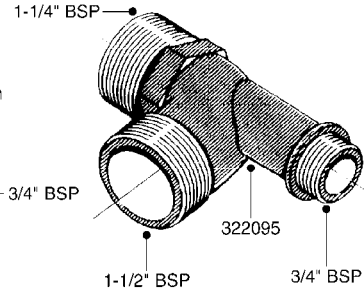

H010

parts-n°	order qty	description
240085	1	O-RING D13,1/8,3X02,4 NITRIL
241441	1	O-RING D29.3X3
242594	1	O-RING D14 X 1.78 SCH.70-EPDM
320084	1	FITT.DK NUT 1/2" BSP
320095	1	FITT.DK NUT 1" BSP
320117	1	FITT.DK CONN.1/2"BSP F. 1" CAP
320187	1	FITT.DK CAP 3/8" BSP BLACK
320283	1	FITT.DK NUT 3/4"BSP
320821	1	FITT.DK NUT 1-1/2" BSP
321495	1	FITT.DK REDUC 1/4'BSP F.3/4'NT
321576	1	FITT.DK CONN 1/2"BSP F.3/4"NUT
330013	1	O-RING D15/D10X2.5 F.3/8"NUT
330212	1	O-RING D19/D14X2.4 F.1/2"NUT
330326	1	O-RING D30/D24X2 F.1"NUT
330341	1	FITT.DK HB 1" F. 1" NUT
330595	1	O-RING D24.6/D20X2.1 -3/4"
330665	1	FITT.DK HB 3/4"F.1" NUT
330676	1	FITT.DK HB 3/8" F. 1/2" NUT
330687	1	FITT.DK HB 1/2" F. 1/2" NUT
330691	1	FITT.DK HB 3/4'F.3/4' NUT
330783	1	FITT.DK HB 3/8"F.3/8" NUT
331262	1	FITT.DK HB 1-1/2" F. 1-1/2"NUT
331273	1	O-RING D44/D38X2 F.1-1/2"
331446	1	FITT.DK HB 1" F.1-1/2" NUT
331807	1	FITT.DK HB 5/16" F.3/8" NUT
332286	1	FITT.DK HB 1/2" F. 3/4" NUT
332905	1	FITT.DK HB 1/2" F. 3/4" CAP
332927	1	FITT.DK PL.F. NOZZLE TUBE
333292	1	FITT.DK HB 1"O'RING F.1-1/2"
333664	1	FITT.DK HB 5/16' F. 1/2' NUT
334044	1	FITT.DK HB 3/4' F. 3/4' CAP
334059	1	FITT.DK EL 1" 110 DEG.F.1-1/2"
334123	1	FITT.DK HB 1-1/4"O-RNG F.1-1/2"
334150	1	FITT.DK HB 1-1/4" 110 F.1-1/2"
390542	1	PLUG WASHER FOR 3/4'CAP NUT
716236	1	FITT.DK HB 1/2" ASSY. F. 3/4"
716413	1	FITT.DK PLUG ASSY. F.NOZ TUBE
717426	1	FITT.DK REDUC 1/4"BSP F.3/4"N
720856	1	FITT.DK 1/2'BSP ASSY.F.3/4'NUT
724621	1	FITT.DK HB 3/4"ASSY F.3/4" NUT