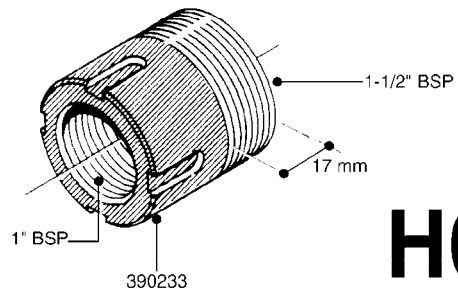

H030

FITTINGS - HEXAGON NIPPLES
H030-HIN, 01:01:01

Page 1

Date 18.03.2013 13:52

parts-n°	order qty	description
10015303	1	FITT.PO.HN 1.00X1.00 M1000
10425003	1	FITT.PO.HN 1.25X1.00 MCPHEE
320132	1	FITT.DK HN 1" BSP
320176	1	FITT.DK HN 3/8"X1/2" BSP
320445	1	FITT.DK HN 1/4"X3/8" BSP
320655	1	FITT.DK HN 1/2"-1/2" BSP
320692	1	FITT.DK HN 3/8'BSPX1/4'NPT
320703	1	FITT.DK HN 3/8BSP X1/2 &1/4NPT
320725	1	FITT.DK NIPPLE 3/8"-3/8" BSP
320902	1	FITT.DK HN 3/8'X 1/4' BSP
390232	1	FITT.DK HN 1-1/2' X 1-1/4' BSP
390276	1	FITT.DK HN 1'BSP