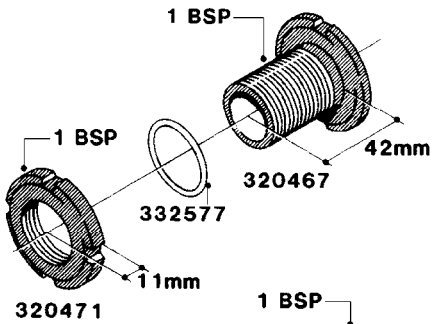

H040

FITTINGS - NIPPLES & ELBOWS
H040-HIN, 01:01:01

Page 1

Date 18.03.2013 13:52

parts-n°	order qty	description
10530803	1	FITT.PO.SE 2.00X2.00 45 DEG.
320191	1	FITT.DK ELB 3/8' BSP 45 DEGREE
320482	1	FITT.DK ELB. 1/2" BSP 60 DEG.
320596	1	FITT.DK ELB 3/8'-1/2' BSP 45DEG
320607	1	FITT.DK HN 3/8M X 3/8F BSP LNG
320633	1	FITT.DK HN 3/8"M X 3/8"F BSP
321451	1	FITT.DK ELB.1-1/2 X1-1/4 80DEG
321532	1	FITT.DK REDUC 3/4' X 1/2' BSP
390233	1	FITT.DK REDUC 1-1/2" X 1" BSP

H050

parts-n°	order qty	description
242594	1	O-RING D14 X 1.78 SCH.70-EPDM
320294	1	FITT.DK TEE 3/8X3/8HB X1/2"BSP
320305	1	FITT.DK HB 3/4'- 3/4' BSP
320386	1	FITT.DK TEE 3/8X3/8HB X3/8"BSP
320397	1	FITT.DK ELB 3/8"HB X 3/8" BSP
320401	1	FITT.DK TEE 1/2X1/2HB X1/2"BSP
320412	1	FITT.DK TEE 1/2X1/2HB X3/8'BSP
320423	1	FITT.DK ELB 1/2'HB X 3/8' BSP
320891	1	FITT.DK HB 3/8'- 3/8' BSP
320972	1	FITT.DK HB 5/16'- 1/4' BSP
322046	1	FITT.DK TEE 1/2X1/2HB X3/4'BSP
322048	1	FITT.DK TEE 3/4X3/4HB X3/4'BSP
330595	1	O-RING D24.6/D20X2.1 -3/4"
333137	1	FITT.DK CONN.1/2" F.NOZZ. DOUB
333141	1	FITT.DK CONN.1/2" F.NOZZ.SING
334041	1	FITT.DK CONN.3/4' F.NOZZ. SING
334042	1	FITT.DK CONN.3/4' F.NOZZ. DOUB
334195	1	FITT.DK ELB. 3/4"HB X 3/4"HB
10012103	1	FITT.PO.HB 1.25X1.50 IMB1012
10014003	1	FITT.PO.HB 1.25X1.25 IMB1010
10036903	1	FITT.PO.HB 1.50X1.50 IMB1212
28019303	1	FITTING HB ELB 3/4NPT-3/4HOSE
61016500	1	HOSE TAIL 3/4" 90°+RG CAP 3/4"
72026700	1	NOZZLE TUBE ADAPTER W/O-RING