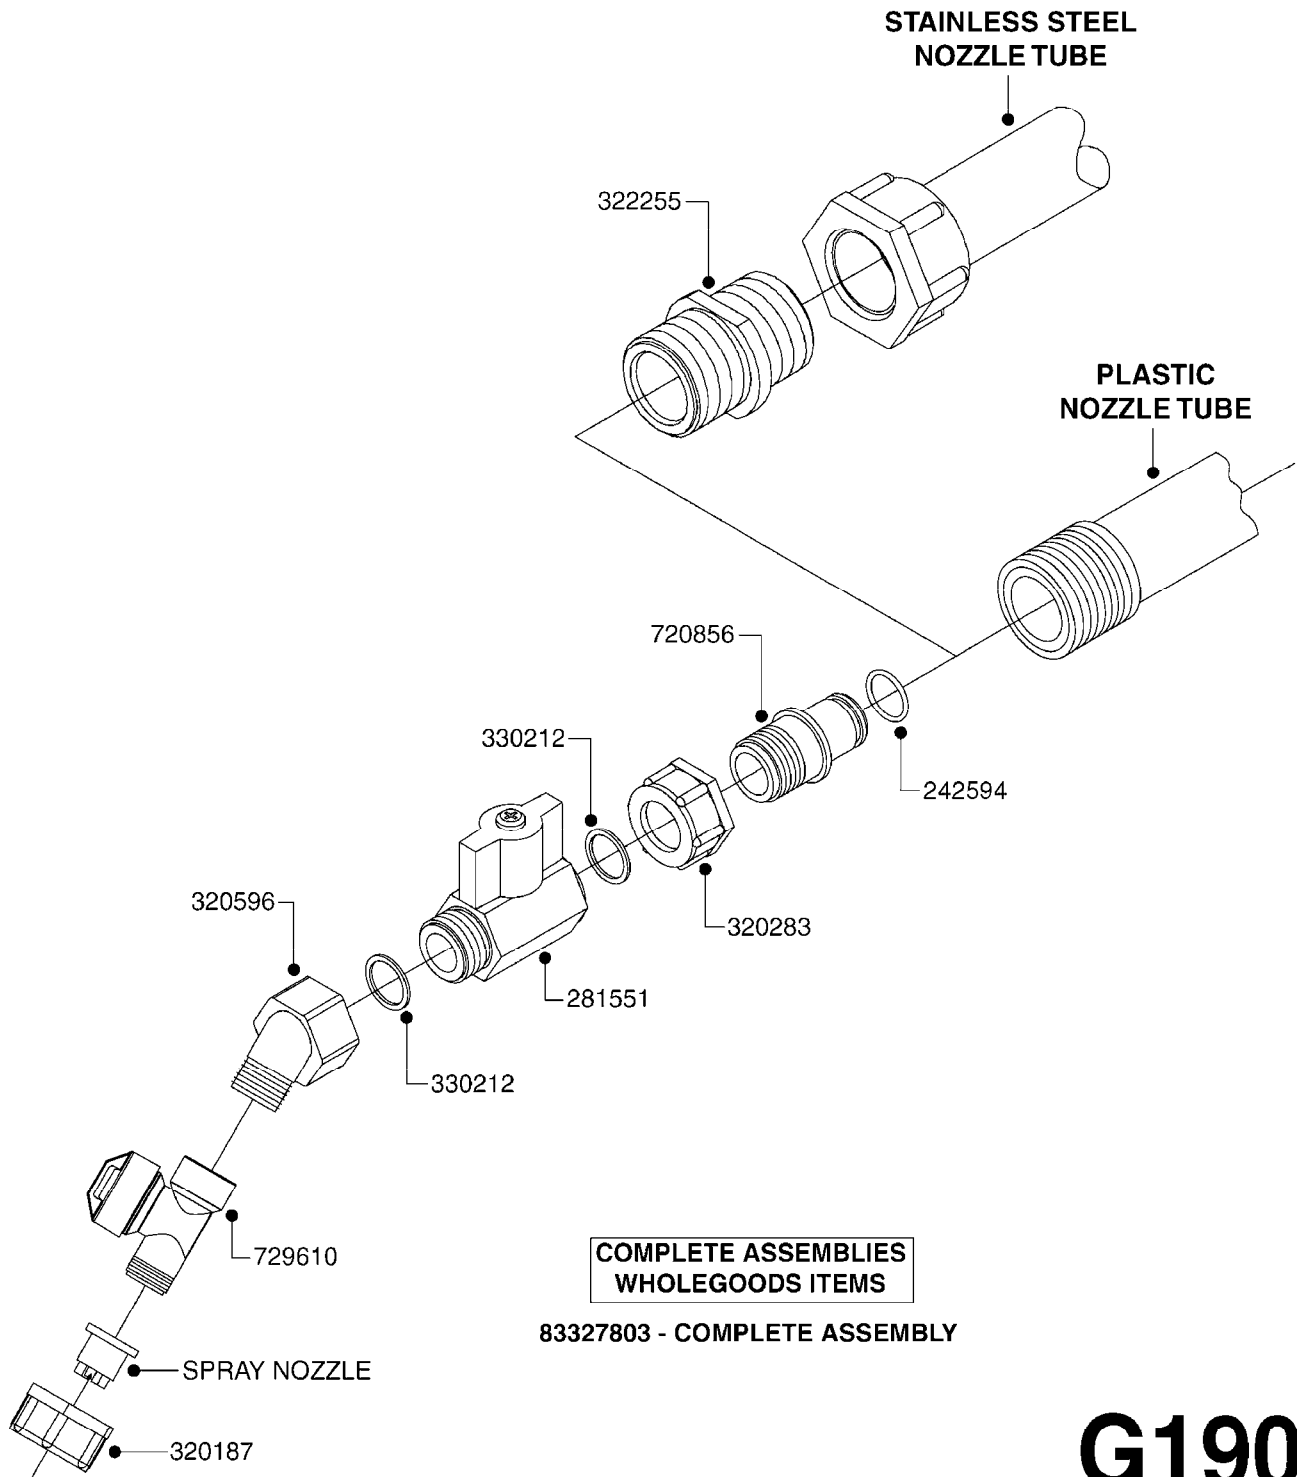

CLEAN WATER TANK
G110-HIN, 26:06:06

COMPLETE TANK ASSY : 722072

G110

CLEAN WATER TANK
G110-HIN, 26:06:06

Page 1
Date 18.03.2013 13:51

parts-n°	order qty	description
161370	1	BKT.CLEAN WATER BOTT. VALVE
179989	1	BRKT. F. 3 GAL. TANK
281551	1	BALL VALVE 1/2"
320084	1	FITT.DK NUT 1/2" BSP
320482	1	FITT.DK ELB. 1/2" BSP 60 DEG.
321296	1	FITT.DK BULKHEAD 1/2" BSP SING
321307	1	FITT.DK NUT 1/2" BSP JAMB
321742	1	FITT.DK BULKHEAD 1/2' BSP
330212	1	O-RING D19/D14X2.4 F.1/2"NUT
330687	1	FITT.DK HB 1/2" F. 1/2" NUT
332592	1	O-RING D26/D20X3
334534	1	CLAMP HOSE PLASTIC 1/2"
420604	1	BOLT HEX 8.8 DEL M10X25 FT
420626	1	BOLT HEX 8.8 DEL M10X20 FT
421046	1	BOLT HEX 8.8 DEL M8X25 FT
430721	1	BOLT HEX 8.8 DEL M12X40 FT
430802	1	BOLT HEX 8.8 DEL M12X75
430846	1	BOLT HEX 8.8 DEL M12X80
430870	1	BOLT HEX 8.8 DEL M12X55 FT
460364	1	NUT HEX M8 GALV.
460423	1	NUT HEX M10X1.5 LOCK
460703	1	NUT HEX M12X1.75 LOCK
471127	1	WASHER D24/D13X2.5 STAINLESS
614396	1	CLEAN WATER BRACKET MB
614409	1	BRACKET FOR FOAM MARKER
717577	1	VALVE F.CLEAN WATER TANK
722072	1	CLEAN WATER TANK W FRAME & TAP
725901	1	LID F.WATER BOTTLE VENTED
927269	1	HOSE R X PVC X 1/2 X 0012"
10091103	1	BOLT HEX 3/8 NC GR.2 03.00'
10171703	1	BOLT HEX 3/8 NC GR.2 03.50"
10212903	1	NUT HEX NC (NYLON LOCK) 3/8"
10511303	1	FLATBAR L350/17DEG.CLEAN WATER
10511403	1	FLATBAR 104MM CLEAN WATER
10511503	1	BKT.CLEAN WATER MOUNT EAGLE
10598403	1	BOLT HEX HCS3/8-16 X 4 Z 5
63026303	1	CLEAN WATER TANK BRKT, ATV