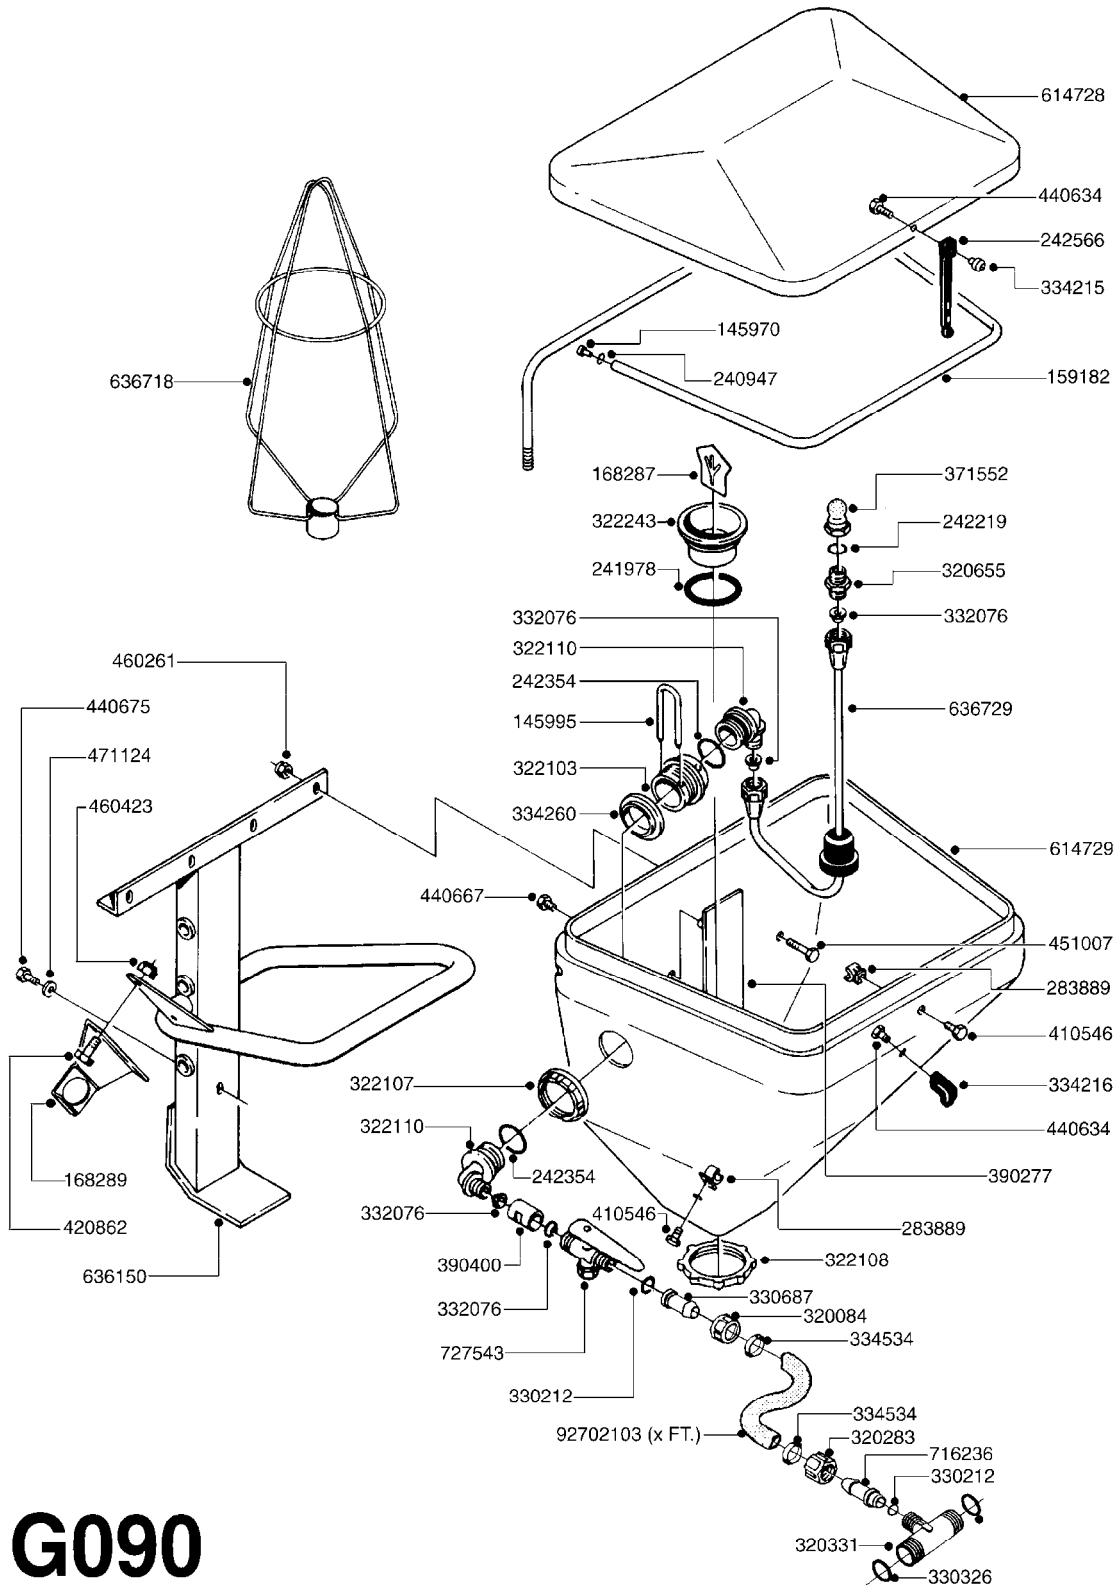

G090

CHEMICAL FILLER-HOPPER (PRE95)
G090-HIN, 19:05:11

Page 1

Date 18.03.2013 13:51

parts-n°	order qty	description
145970	1	PLUG MF 11 X 1
145995	1	FITT.DK S-53 FORK
159182	1	RINSING TUBE CHEM.FILL
168287	1	PLATE ANTI-VORTEX F.CHEM FILL
168289	1	BRACKET F. 3-WAY VALVE
240947	1	O-RING D7.3X2.4 NITRIL
241978	1	O-RING 64.5X3,0
242219	1	O-RING D16.3X2.4 VITON
242354	1	O-RING D32.2X3.0 VITON F.S-53
242566	1	LATCH STRAP F. CHEM.FILL
283889	1	CLIP F.TUBE SUPPORT
320084	1	FITT.DK NUT 1/2" BSP
320283	1	FITT.DK NUT 3/4"BSP
320331	1	FITT.DK TEE 1" - 1" - 3/4" BSP
320655	1	FITT.DK HN 1/2"-1/2" BSP
322103	1	FITT.DK S-53 BULKHEAD
322107	1	FITT.DK S-53 BULKHEAD NUT
322108	1	FITT.DK S-67 BULKHEAD NUT
322110	1	FITT.DK S-53 ELB. 1/2" BSP
322243	1	DRAIN PIPE/CHEM FIL.S67/S56
330212	1	O-RING D19/D14X2.4 F.1/2"NUT
330326	1	O-RING D30/D24X2 F.1"NUT
330687	1	FITT.DK HB 1/2" F. 1/2" NUT
332076	1	CONE INSERT F. ALUMINUM LANCE
334215	1	RUBBER
334216	1	RUBBER LATCH FOR CHEM.FILL
334260	1	GASKET F. S-53 BULKHEAD
334534	1	CLAMP HOSE PLASTIC 1/2"
371552	1	NOZZLE F.RINSING
390277	1	SCALE PLATE FOR HARDI FILLER
390400	1	FITT.DK BULKHEAD 1/2'X1/2'
410546	1	BOLT HEX 8.8 DEL M6X12 FT
420862	1	BOLT HEX 8.8 DEL M10X16 FT
440634	1	SCREW 5/8"
440667	1	SCREW M12X35 SLOT STAINLESS
440675	1	SCREW F. PLASTIC 5X16 SS
451007	1	SCREW M6X20 STAINLESS
460261	1	NUT HEX M6X1 LOCK
460423	1	NUT HEX M10X1.5 LOCK
471124	1	WASHER D18/D6.4x1.6
614728	1	LID FOR CHEM FILLER
614729	1	TANK HARDI FILLER
636150	1	FRAME FOR CHEM FILL TANK
636718	1	RINSE SUPPORT CHEM.FILL 25/35L
636729	1	TUBE F. RINSE CHEM FILL
716236	1	FITT.DK HB 1/2" ASSY. F. 3/4"
727543	1	VALVE F.CHEM FILL JUG RINSE
92702103	1	HOSE R X1/2" X300PSI WP X0012"