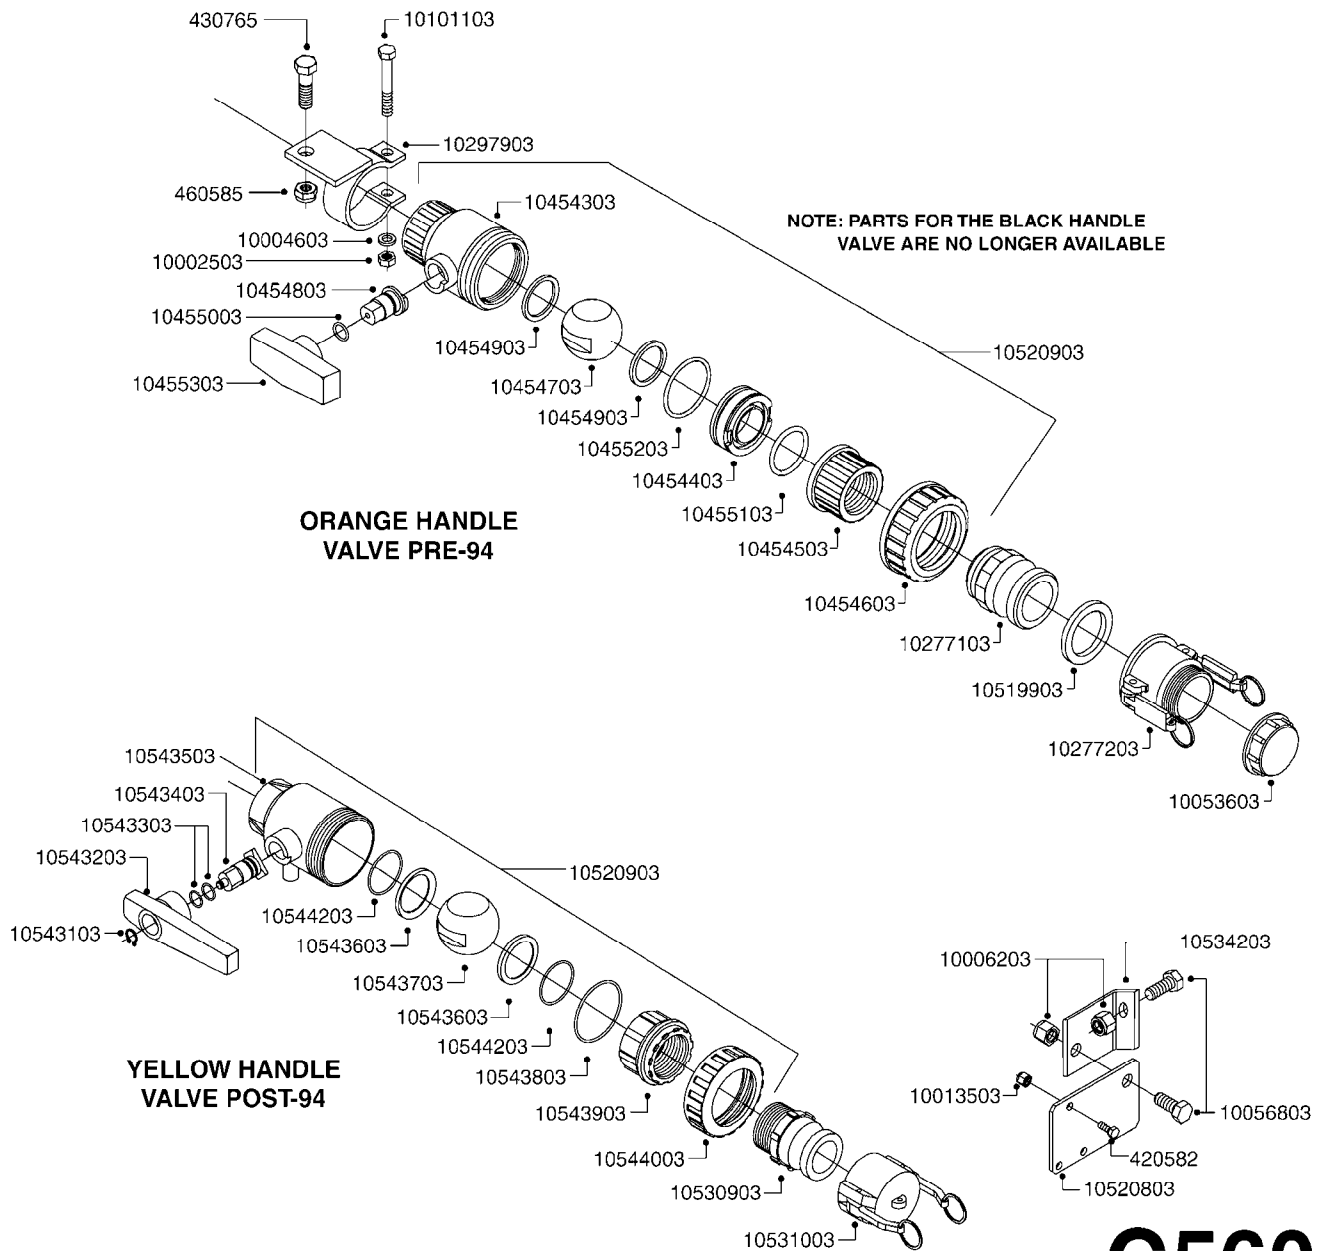

FOR VALVE BREAKDOWN SEE
PAGE G560

COMPLETE ASSEMBLIES
WHOLEGOODS ITEMS

G530

QUICK FILL PLUMBING MEGA
G530-HIN, 20:12:10

Page 1

Date 18.03.2013 13:52

parts-n°	order qty	description
145997	1	FITT.DK S-93 FORK
242092	1	O-RING D69.5X3 (Use-242351)
283866	1	CLAMP HOSE SCREW TYPE 2"DELTA
322105	1	FITT.DK S-93 BULKHEAD DOUBLE
322109	1	FITT.DK S-93 BULKHEAD NUT
334262	1	GASKET F.S-93 BULKHEAD
334426	1	FITT.DK S-93 STR.2'
334446	1	FITT.DK S-93 ELB. 2' RUBBER
390691	1	FITT.DK S-93 STR.2"PVC DRILLED
420582	1	BOLT HEX 8.8 DEL M8X20 FT
420906	1	BOLT HEX 8.8 DEL M10X60
460423	1	NUT HEX M10X1.5 LOCK
10277003	1	FITT.PO.HB 2.00X2.00 MCPHEE
10530803	1	FITT.PO.SE 2.00X2.00 45 DEG.
10537603	1	QUICK FILL MEGA
10545603	1	BRACKET F.QUICKFILL MEGA
92702703	1	HOSE PVC SUCT GRAY 2"