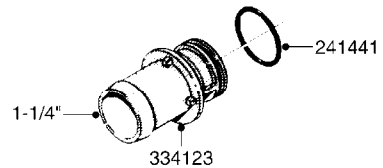

H010

parts-n°	order qty	description
240085	1	O-RING D13,1/8,3X02,4 NITRIL
241441	1	O-RING D29.3X3
242594	1	O-RING D14 X 1.78 SCH.70-EPDM
320084	1	FITT.DK NUT 1/2" BSP
320095	1	FITT.DK NUT 1" BSP
320117	1	FITT.DK CONN.1/2"BSP F. 1" CAP
320187	1	FITT.DK CAP 3/8" BSP BLACK
320283	1	FITT.DK NUT 3/4"BSP
320821	1	FITT.DK NUT 1-1/2" BSP
321495	1	FITT.DK REDUC 1/4'BSP F.3/4'NT
321576	1	FITT.DK CONN 1/2"BSP F.3/4"NUT
330013	1	O-RING D15/D10X2.5 F.3/8"NUT
330212	1	O-RING D19/D14X2.4 F.1/2"NUT
330326	1	O-RING D30/D24X2 F.1"NUT
330341	1	FITT.DK HB 1" F. 1" NUT
330595	1	O-RING D24.6/D20X2.1 -3/4"
330665	1	FITT.DK HB 3/4"F.1" NUT
330676	1	FITT.DK HB 3/8" F. 1/2" NUT
330687	1	FITT.DK HB 1/2" F. 1/2" NUT
330691	1	FITT.DK HB 3/4'F.3/4' NUT
330783	1	FITT.DK HB 3/8"F.3/8" NUT
331262	1	FITT.DK HB 1-1/2" F. 1-1/2"NUT
331273	1	O-RING D44/D38X2 F.1-1/2"
331446	1	FITT.DK HB 1" F.1-1/2" NUT
331807	1	FITT.DK HB 5/16" F.3/8" NUT
332286	1	FITT.DK HB 1/2" F. 3/4" NUT
332905	1	FITT.DK HB 1/2" F. 3/4" CAP
332927	1	FITT.DK PL.F. NOZZLE TUBE
333292	1	FITT.DK HB 1"O'RING F.1-1/2"
333664	1	FITT.DK HB 5/16' F. 1/2' NUT
334044	1	FITT.DK HB 3/4' F. 3/4' CAP
334059	1	FITT.DK EL 1" 110 DEG.F.1-1/2"
334123	1	FITT.DK HB 1-1/4"O-RNG F.1-1/2"
334150	1	FITT.DK HB 1-1/4" 110 F.1-1/2"
390542	1	PLUG WASHER FOR 3/4'CAP NUT
716236	1	FITT.DK HB 1/2" ASSY. F. 3/4"
716413	1	FITT.DK PLUG ASSY. F.NOZ TUBE
717426	1	FITT.DK REDUC 1/4"BSP F.3/4"N
720856	1	FITT.DK 1/2'BSP ASSY.F.3/4'NUT
724621	1	FITT.DK HB 3/4"ASSY F.3/4" NUT