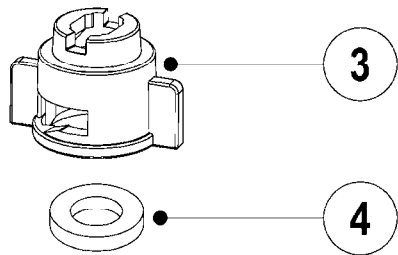

SYNTAL

D702

BOOM-NOZZLES 80° FLAT FAN ISO
D702-HIN, 14:12:07

Page 1

Date 18.03.2013 13:51

Pos.	parts-n°	order qty	description
1	334083	1	SNAP-FIT NOZZLE HOLDER SS BLCK
2	371931	1	SYNTAL ISO F-01-80 TIP ORNG
2	371932	1	SYNTAL ISO F-015-80 TIP GREEN
2	371933	1	SYNTAL ISO F-02-80 TIP YELLOW
2	371934	1	SYNTAL ISO F-03-80 TIP BLUE
3	10423503	1	O-RING 9.12x3.53 NITRIL