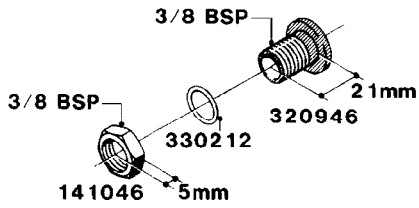

H060

FITTINGS - BULKHEAD
H060-HIN, 01:01:01

Page 1

Date 18.03.2013 13:52

parts-n°	order qty	description
141046	1	NUT 3/8" BSP
141341	1	NUT 1/4' BSP
240284	1	O-RING D82,5/75 X 3,5
320456	1	FITT.DK BULKHEAD 1"BSP DOUBLE
320467	1	FITT.DK BULKHEAD 1"BSP SINGLE
320471	1	FITT.DK NUT 1" BSP JAMB
320541	1	FITT.DK BULKHEAD 2-1/2'BSP SIN
320552	1	FITT.DK NUT 2-1/2' BSP JAMB
320644	1	FITT.DK ELB.3/4"HB X 1" BSP
320784	1	FITT.DK CAP 1-1/2" BSP
320795	1	FITT.DK NUT 1-1/2" BSP JAMB
320935	1	FITT.DK BULKHEAD 1/4' BSP SING
320946	1	FITT.DK BULKHEAD 3/8' BSP SING
321296	1	FITT.DK BULKHEAD 1/2" BSP SING
321307	1	FITT.DK NUT 1/2" BSP JAMB
321333	1	FITT.DK BULK 1-1/2" X 1"F BSP
330061	1	O-RING D16/D11X2,5
330072	1	O-RING D53,5/D45,5X4
330212	1	O-RING D19/D14X2.4 F.1/2"NUT
332577	1	O-RING D38/D30X4 F.1" PUR.
332592	1	O-RING D26/D20X3