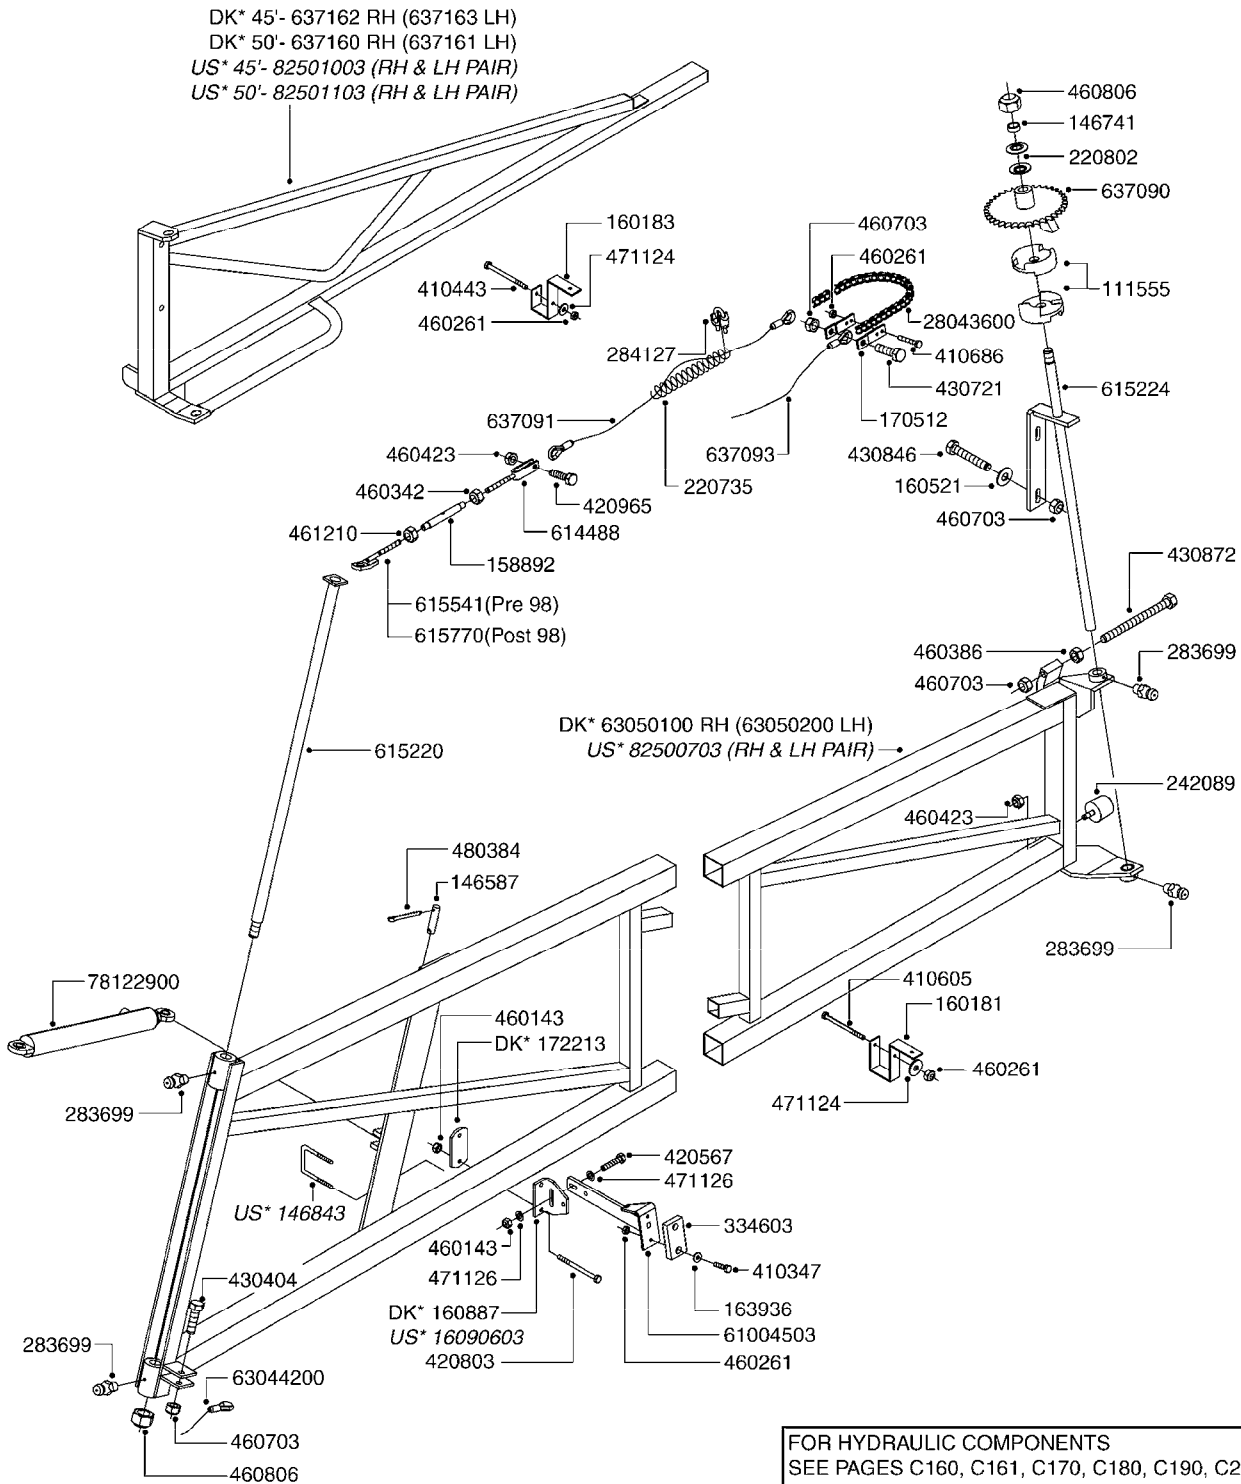

FOR HYDRAULIC COMPONENTS
SEE PAGES C160, C161, C170, C180, C190, C260, C261

D290

DK* = DENMARK STEEL PARTS
US* = NORTH AMERICAN STEEL PARTS

BOOM EAGLE WINGS 45' 50'
D290-HIN, 09:03:10

Page 1
Date 18.03.2013 13:51

parts-n°	order qty	description
111555	1	BREAKAWAY CLUTCH EAGLE (23MM)
146587	1	PIN D16.8 X 65
146741	1	BUSHING D28/D22.2X10
146843	1	BOLT U M8 F A60 x 60
158892	1	TURN BUCKLE HOUSING/M10 L&R
160181	1	CLAMP NOZZLE TUBE 60X60
160183	1	CLAMP NOZZLE TUBE 50X30
160521	1	WASHER D30.5/D13X2
160887	1	PLATE F.EAGLE STOPARM
163936	1	WASHER D15/D6.2X1
170512	1	ASSEMBLY BRACKET FOR CHAIN
172213	1	FLAT BAR F.Boom STRAP
220735	1	DRAW SPRING FOR CABLE
220802	1	BELLVILLE WASHER D50/D22.4X2
242089	1	RUBBER STOP D50X40 M10
283699	1	GREASE NIPPLE M6X1
284127	1	U-CLAMP F.CABLE 6MM NUTS
334603	1	RUBBER STOP 86X48X15
410347	1	SCREW M6X20 8.8
410443	1	BOLT HEX 8.8 DEL M6X70
410605	1	BOLT HEX 8.8 DEL M6X80
410686	1	BOLT HEX 8.8 DEL M6X30
420567	1	BOLT HEX 8.8 DEL M8X30 FT
420803	1	BOLT HEX 8.8 DEL M8X90
420965	1	BOLT HEX 8.8 DEL M10X40
430404	1	BOLT HEX 8.8 DEL M12X50
430721	1	BOLT HEX 8.8 DEL M12X40 FT
430846	1	BOLT HEX 8.8 DEL M12X80
430872	1	BOLT HEX 8.8 DEL M12X100 FT
460143	1	NUT HEX M8 LOCK
460261	1	NUT HEX M6X1 LOCK
460342	1	NUT HEX M10
460386	1	NUT HEX M12X1.75
460423	1	NUT HEX M10X1.5 LOCK
460703	1	NUT HEX M12X1.75 LOCK
460806	1	NUT HEX M20X2.5 LOCK
461210	1	NUT HEX M10X1.5 L.THREAD
471124	1	WASHER D18/D6.4x1.6
471126	1	WASHER D16/D8.4X1.6 SS
480384	1	PIN COTTER D5X40
614488	1	FORK/ R.THREAD 10mmX144mm
615220	1	PIN 25 X 910 FOR EAGLE
615224	1	BREAKAWAY SHAFT EAGLE
615541	1	ANCHOR PART TURNBUCKLE EAGLE
615770	1	ANCHOR F.EAGLE CABLE
637090	1	SPROCKET EAGLE
637091	1	CABLE FRONT EAGLE D7X3010
637093	1	CABLE REAR 5 X 3100MM EAGLE
637160	1	BOOM WING 50'OUTER RIGHT EAGLE
637161	1	BOOM WING 50'OUTER LEFT EAGLE
637162	1	BOOM WING 45'OUTER RIGHT EAGLE
637163	1	BOOM WING 45'OUTER LEFT EAGLE
16090603	1	BOOM STOP MTG. BKT SPB/C
28043600	1	CHAIN 5/8X810MM (51 LINKS)
61004503	1	BOOM STOP SPB/SPC
63044200	1	CABLE CENTER EAG. 7mm x 1390mm
63050100	1	WING INNER SPB R.H. 05
63050200	1	WING INNER SPB L.H. 05
78122900	1	CYLINDER D40/22X300MM RED
82500703	1	WING INNER SET FPS SPB 45-66'
82501003	1	WING OUTER SET FPS 45' SPB