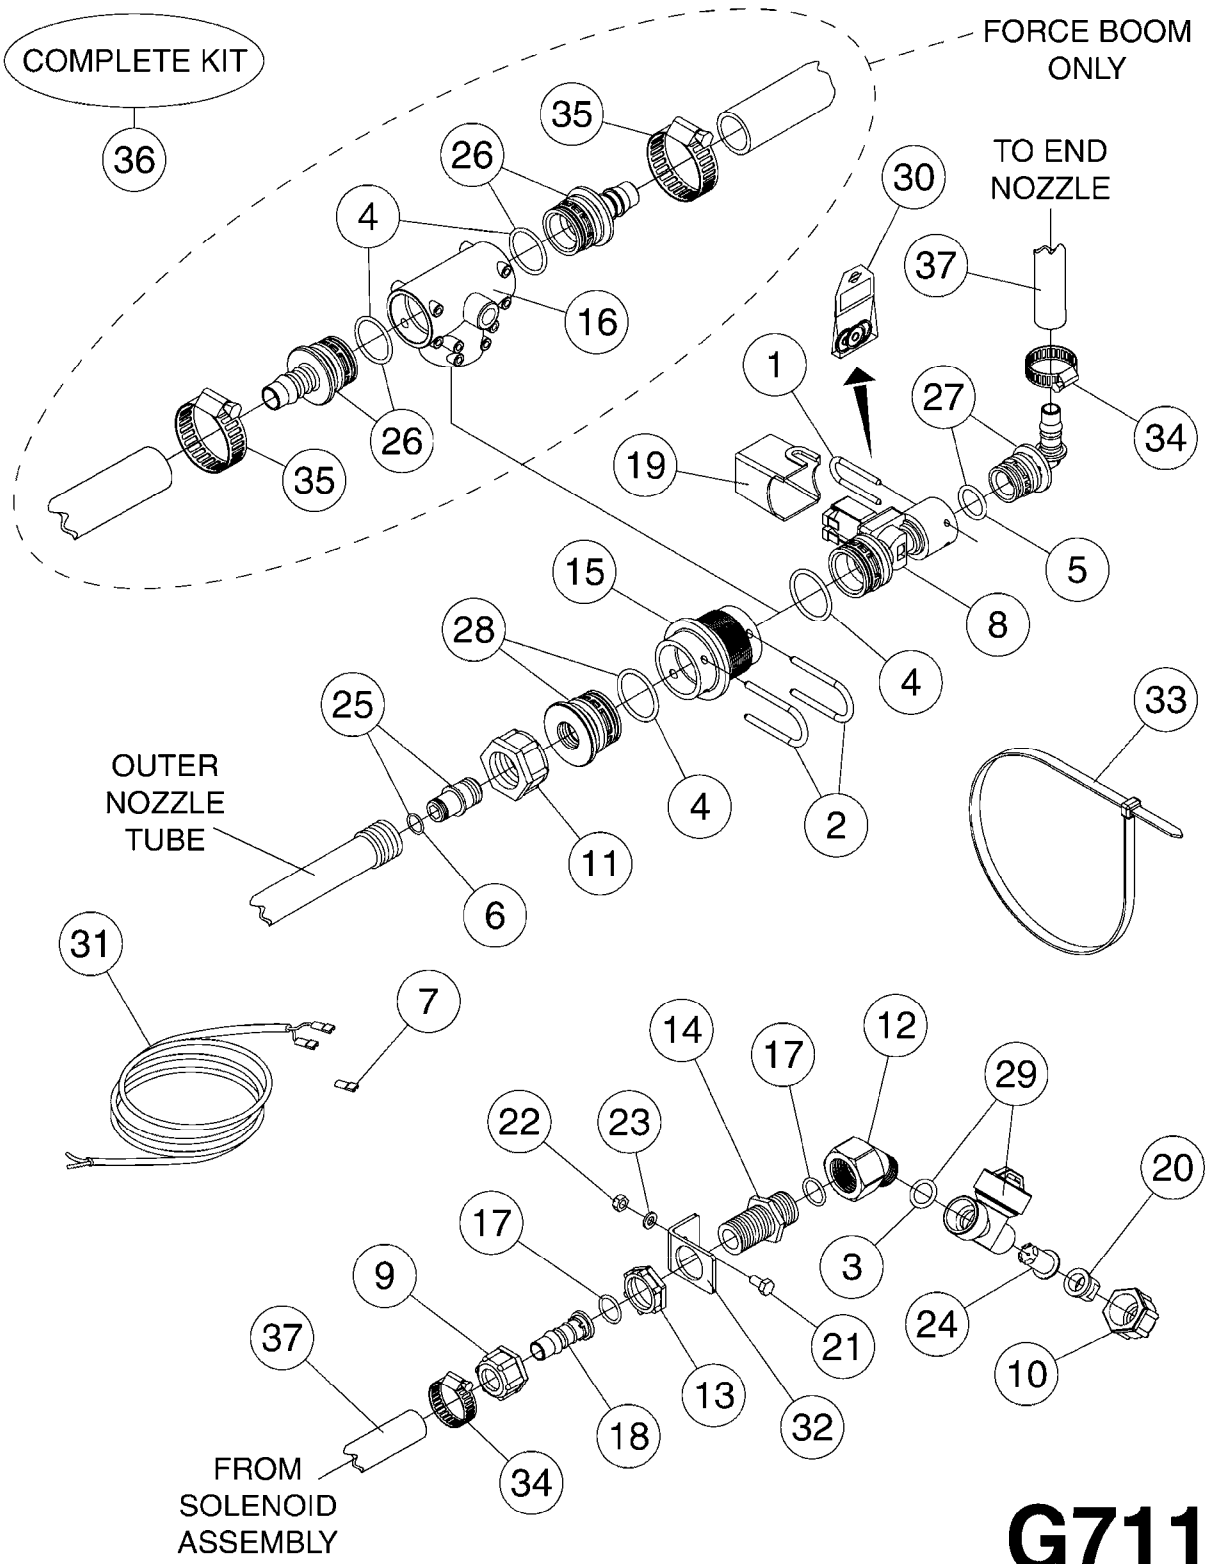

G711

ELECTRIC END NOZZLE KIT
G711-HIN, 11:05:10

Page 1
Date 18.03.2013 13:52

Pos.	parts-n°	order qty	description
1	145994	1	FITT.DK S-40 FORK
2	145995	1	FITT.DK S-53 FORK
3	240177	1	O-RING D16, 1/11, 3 X 2,4
4	242354	1	O-RING D32.2X3.0 VITON F.S-53
5	242355	1	O-RING D19.2X3.0 VITON F.S-40
6	242594	1	O-RING D14 X 1.78 SCH.70-EPDM
7	261539	1	SPADE F.ELEC CONNec BLUE INSUL
8	262104	1	VALVE, SOLENOID, S53/S40
9	320084	1	FITT.DK NUT 1/2" BSP
10	320187	1	FITT.DK CAP 3/8" BSP BLACK
11	320283	1	FITT.DK NUT 3/4"BSP
12	320596	1	FITT.DK ELB 3/8'-1/2'BSP 45DEG
13	321307	1	FITT.DK NUT 1/2" BSP JAMB
14	321742	1	FITT.DK BULKHEAD 1/2' BSP
15	322103	1	FITT.DK S-53 BULKHEAD
16	322352	1	FITT.DK S-53 TEE
17	330212	1	O-RING D19/D14X2.4 F.1/2"NUT
18	330687	1	FITT.DK HB 1/2" F. 1/2" NUT
19	334965	1	COVER FOR S53 SOLENOID VALVE
20	370366	1	NOZZLE END FAN 1850-G 150
21	410185	1	BOLT HEX 8.8 DEL M6X16
22	460261	1	NUT HEX M6X1 LOCK
23	471125	1	WASHER D12/D6.4x1.6 SS
24	614366	1	FILTER 50 MESH F.NOZZLE
24	614367	1	FILTER 80 MESH F.NOZZLE
24	614368	1	FILTER 100 MESH F.NOZZLE
25	720856	1	FITT.DK 1/2'BSP ASSY.F.3/4'NUT
26	726558	1	FITT.DK S53 STR. 3/4" W.ORING
27	726567	1	FITT.DK S-40 ELB.1/2" W.ORING
28	726694	1	PLUG,S53,1/2"FBSP THD W.ORING
29	729610	1	NOZZLE ASSY. 3/8 THREAD
30	750722	1	REPAIR KIT FOR 3S SC CONTROL
31	983087	1	ELEC. CABLE 2 WIRE X 0.75MM
32	16180100	1	PLATE, END ROW NOZZLE
33	28025203	1	TIE STRAP L=23" x W=1/2"
34	28029803	1	CLAMP HOSE GEAR P1/2" 6708
35	28029903	1	CLAMP HOSE GEAR P3/4"-S1" 6712
36	82611603	1	ELEC.END NOZ.KIT. OBSOLETE
37	92702103	1	HOSE R X1/2" X300PSI WP X0012"