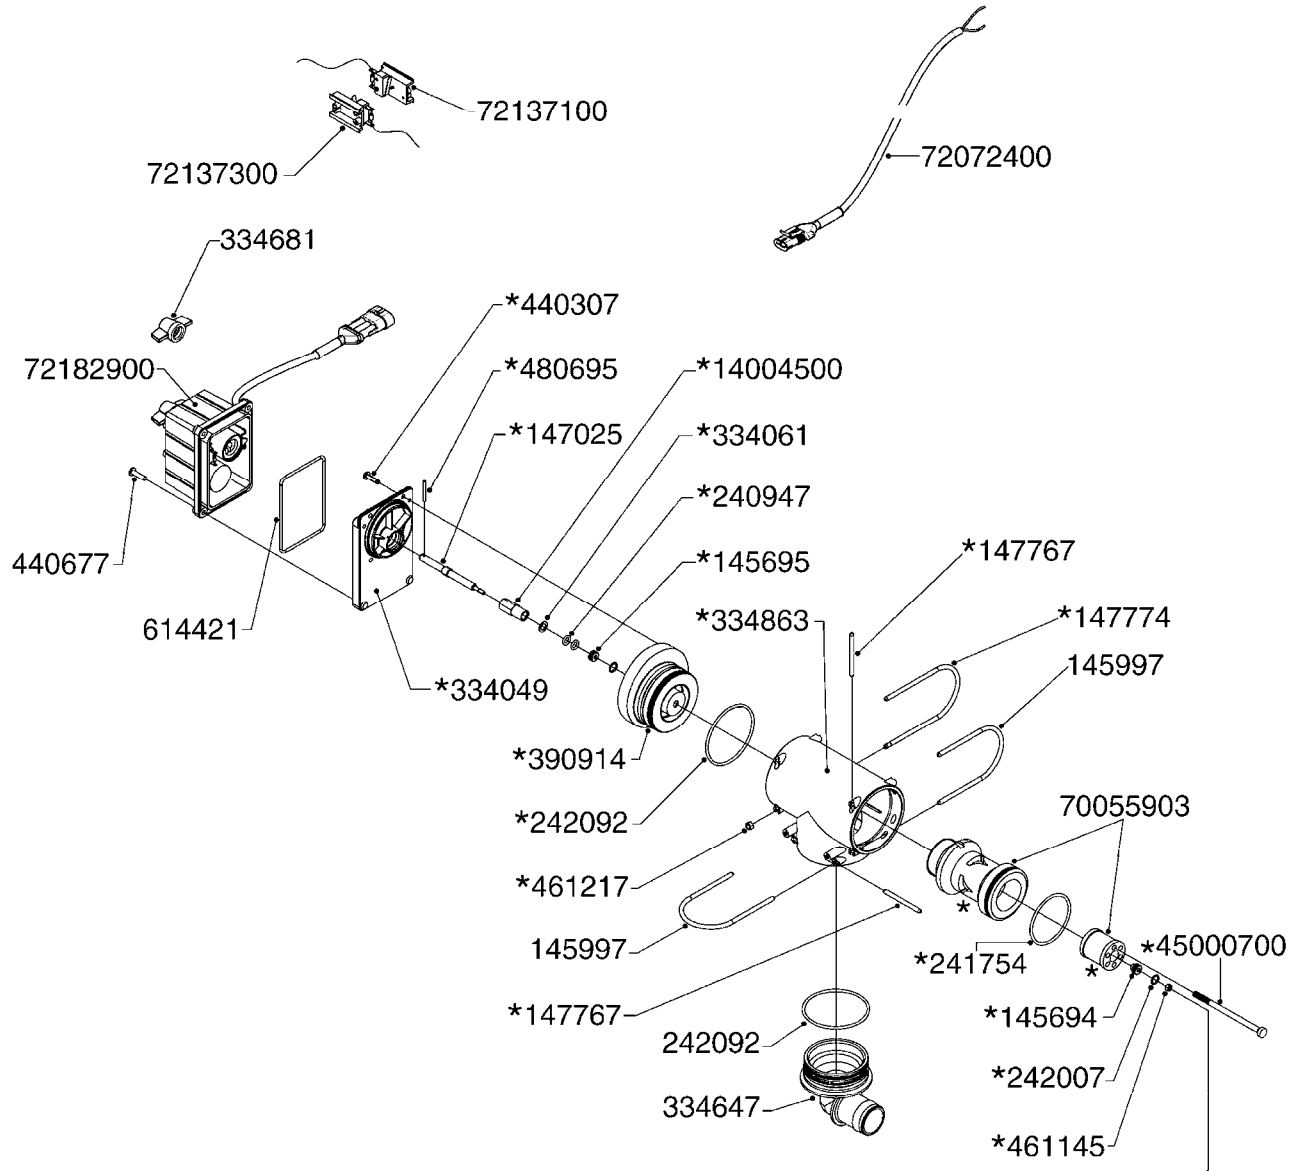

REGULATOR VALVE ASSEMBLY: *72027300

COMPLETE ASSEMBLIES
WHOLEGOODS ITEMS

PRESSURE REGULATOR - S93
B251-HIN, 12:12:05

Page 1

Date 18.03.2013 13:50

parts-n°	order qty	description
145694	1	BUSHING CONE SPACER S93 REGU.
145695	1	GUIDE FOR CONE
145996	1	FITT.DK S-67 FORK
145997	1	FITT.DK S-93 FORK
147025	1	SPINDLE F.S93 PRES. REGULATOR
147767	1	PIN 5Ø X 60 S-93 DOUBLE CLAMP
147774	1	FITT.DK S-93 FORK W. M5 THREAD
240947	1	O-RING D7.3X2.4 NITRIL
241754	1	O-RING D59,5X3
241973	1	O-RING 44.2 x 3.0 (use-242353)
242007	1	O-RING D9.1X1.6
242092	1	O-RING D69.5X3 (Use-242351)
334049	1	BRACKET FOR ENGINE CASING
334061	1	WASHER PLASTIC Ø13.0/8.1 X 1TK
334244	1	FITT.DK S-67 ELB.1-1/4"
334601	1	FITT.DK S-93 TO S67 ADAPTOR
334647	1	FITT.DK S93 ELB 1-1/2" 90 PVC
334681	1	GRIP F.MAN.OP.EC PRES.REG.YELL
334863	1	T PIECE S 93 15 BAR
390914	1	COVER REG VALVE S93
440307	1	SCREW SHEET-METAL 3/4" NO. 10
440677	1	SCREW F. PLASTIC 5X20 SS
461145	1	NUT HEX M4 LOCK
461217	1	NUT HEX M5 LOCK
480695	1	PIN ROLL D 3X28 SLOTTED
614421	1	GASKET F/MOTOR HOUSE-ON/OFF TR
14004500	1	NUT M10 SS F. S93 PRES. REG.
45000700	1	BOLT ALLEN HEAD M6 X 100 SS
70055903	1	REGUL SPOOL AND SLEEVE S93
72027300	1	REG.VALVE S93/600 15B U.MOTER
72072400	1	WIRE CONTR. VALVE.CM+ AMP-PLUG
72137100	1	MCROSWCH ASSY F.PRSR REG WHT W
72137300	1	MCROSWCH ASSY F.PRSR REG BRN W
72182900	1	MOTER REG.DME37 1:150 AMP YELL