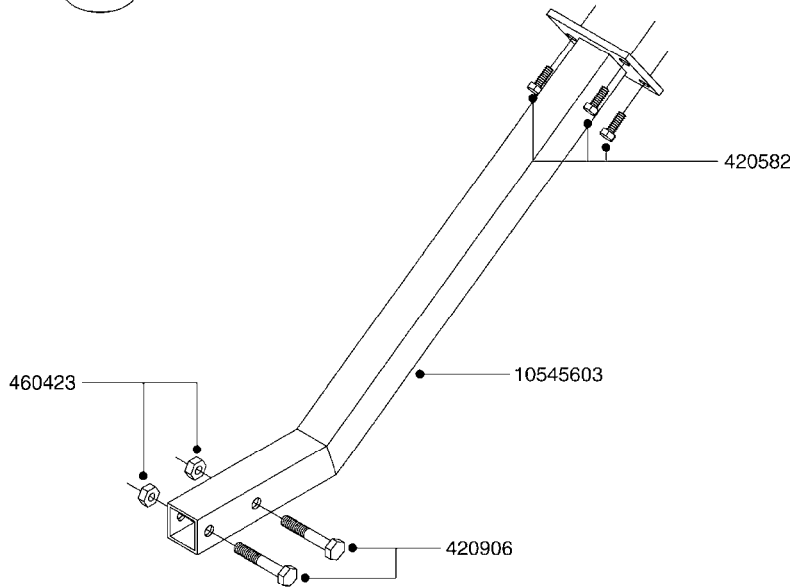

FOR VALVE BREAKDOWN SEE
PAGE G560

COMPLETE ASSEMBLIES
WHOLEGOODS ITEMS

G530

QUICK FILL PLUMBING MEGA
G530-HIN, 20:12:10

Page 1

Date 18.03.2013 13:52

parts-n°	order qty	description
145997	1	FITT.DK S-93 FORK
242092	1	O-RING D69.5X3 (Use-242351)
283866	1	CLAMP HOSE SCREW TYPE 2"DELTA
322105	1	FITT.DK S-93 BULKHEAD DOUBLE
322109	1	FITT.DK S-93 BULKHEAD NUT
334262	1	GASKET F.S-93 BULKHEAD
334426	1	FITT.DK S-93 STR.2'
334446	1	FITT.DK S-93 ELB. 2' RUBBER
390691	1	FITT.DK S-93 STR.2"PVC DRILLED
420582	1	BOLT HEX 8.8 DEL M8X20 FT
420906	1	BOLT HEX 8.8 DEL M10X60
460423	1	NUT HEX M10X1.5 LOCK
10277003	1	FITT.PO.HB 2.00X2.00 MCPHEE
10530803	1	FITT.PO.SE 2.00X2.00 45 DEG.
10537603	1	QUICK FILL MEGA
10545603	1	BRACKET F.QUICKFILL MEGA
92702703	1	HOSE PVC SUCT GRAY 2"