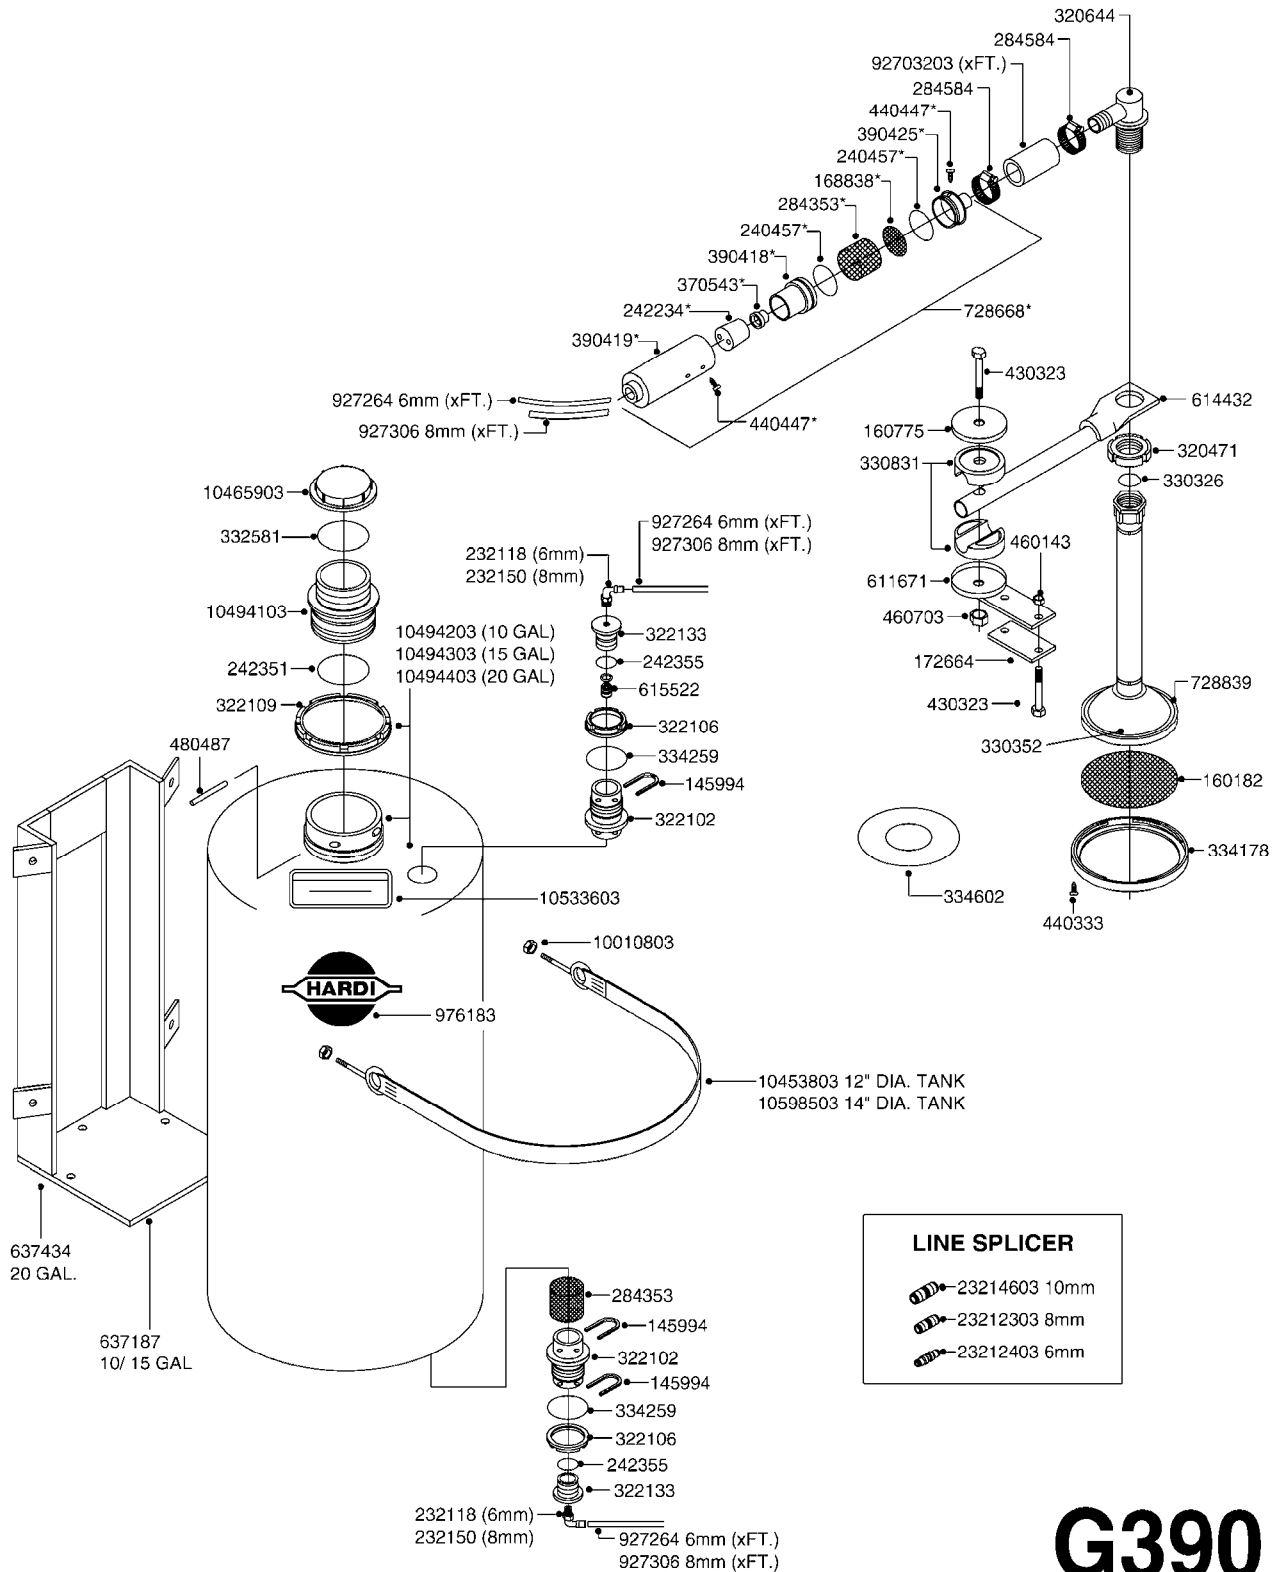

G380

FOAM MARKER TANK/DROPPER PRE92
G380-HIN, 01:01:01

Page 1

Date 18.03.2013 13:52

parts-n°	order qty	description
143673	1	NIPPLE FOR NON-RETURN VALVE
160182	1	FILTER SCREEN
160775	1	WASHER F. FRICTION PLATE
172664	1	FLATBAR BACKING PLATE
179989	1	BRKT. F. 3 GAL. TANK
241415	1	O-RING D117,5X5,33 NITRIL
282387	1	SUBSTITUTE 284584
282391	1	CLAMP HOSE CRIMP 5/16'
320187	1	FITT.DK CAP 3/8" BSP BLACK
320471	1	FITT.DK NUT 1" BSP JAMB
320644	1	FITT.DK ELB.3/4"HB X 1" BSP
320725	1	FITT.DK NIPPLE 3/8"-3/8" BSP
321307	1	FITT.DK NUT 1/2" BSP JAMB
321591	1	LID 150MM NAV TK & FOAM MARKER
330013	1	O-RING D15/D10X2.5 F.3/8"NUT
330352	1	FOAM DROP HOUSING
330831	1	FRICTION PLATE
331807	1	FITT.DK HB 5/16" F.3/8" NUT
332577	1	O-RING D38/D30X4 F.1" PUR.
332592	1	O-RING D26/D20X3
334178	1	RETAINER FOR FOAM MARKER
420847	1	BOLT HEX 8.8 DEL M8X85
421002	1	BOLT HEX 8.8 DEL M10X30 FT
421024	1	BOLT HEX 8.8 DEL M8X60
421046	1	BOLT HEX 8.8 DEL M8X25 FT
430323	1	BOLT HEX 8.8 DEL M12X60
440333	1	SCREW 3.5 X 9.5 SS
460143	1	NUT HEX M8 LOCK
460364	1	NUT HEX M8 GALV.
460703	1	NUT HEX M12X1.75 LOCK
480709	1	SUBSTITUTE 147055
611671	1	BREAK AWAY HOLDER F-MARKER
614367	1	FILTER 80 MESH F.NOZZLE
614396	1	CLEAN WATER BRACKET MB
614409	1	BRACKET FOR FOAM MARKER
614432	1	BREAK AWAY ARM F. FOAM MARKER
702984	1	ANTI-DRIP VALVE, COMPLETE
717846	1	QUICK COUPL.MALE FOAM MARKER
725024	1	TANK FOR FOAM MARKER
725100	1	SUBSTITUTE TO 730697
927172	1	SUBSTITUTE 927281
927231	1	HOSE R X PVCX3/4 CLR/BRD 0012"