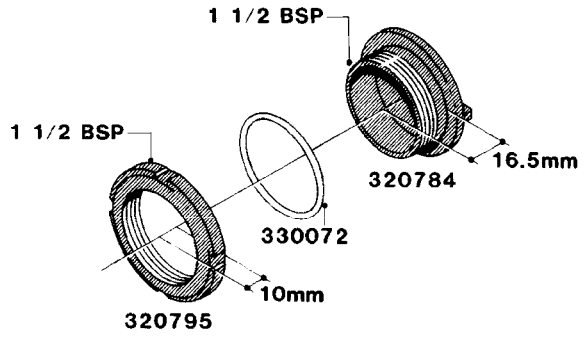

H060

FITTINGS - BULKHEAD
H060-HIN, 01:01:01

Page 1

Date 18.03.2013 13:52

parts-n°	order qty	description
141046	1	NUT 3/8" BSP
141341	1	NUT 1/4' BSP
240284	1	O-RING D82,5/75 X 3,5
320456	1	FITT.DK BULKHEAD 1"BSP DOUBLE
320467	1	FITT.DK BULKHEAD 1"BSP SINGLE
320471	1	FITT.DK NUT 1" BSP JAMB
320541	1	FITT.DK BULKHEAD 2-1/2'BSP SIN
320552	1	FITT.DK NUT 2-1/2' BSP JAMB
320644	1	FITT.DK ELB.3/4"HB X 1" BSP
320784	1	FITT.DK CAP 1-1/2" BSP
320795	1	FITT.DK NUT 1-1/2" BSP JAMB
320935	1	FITT.DK BULKHEAD 1/4' BSP SING
320946	1	FITT.DK BULKHEAD 3/8' BSP SING
321296	1	FITT.DK BULKHEAD 1/2" BSP SING
321307	1	FITT.DK NUT 1/2" BSP JAMB
321333	1	FITT.DK BULK 1-1/2" X 1"F BSP
330061	1	O-RING D16/D11X2,5
330072	1	O-RING D53,5/D45,5X4
330212	1	O-RING D19/D14X2.4 F.1/2"NUT
332577	1	O-RING D38/D30X4 F.1" PUR.
332592	1	O-RING D26/D20X3