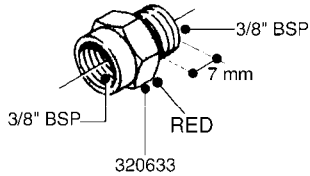

H030

FITTINGS - HEXAGON NIPPLES
H030-HIN, 01:01:01

Page 1

Date 18.03.2013 13:52

parts-n°	order qty	description
10015303	1	FITT.PO.HN 1.00X1.00 M1000
10425003	1	FITT.PO.HN 1.25X1.00 MCPHEE
320132	1	FITT.DK HN 1" BSP
320176	1	FITT.DK HN 3/8"X1/2" BSP
320445	1	FITT.DK HN 1/4"X3/8" BSP
320655	1	FITT.DK HN 1/2"-1/2" BSP
320692	1	FITT.DK HN 3/8'BSPX1/4'NPT
320703	1	FITT.DK HN 3/8BSP X1/2 &1/4NPT
320725	1	FITT.DK NIPPLE 3/8"-3/8" BSP
320902	1	FITT.DK HN 3/8'X 1/4' BSP
390232	1	FITT.DK HN 1-1/2' X 1-1/4' BSP
390276	1	FITT.DK HN 1'BSP