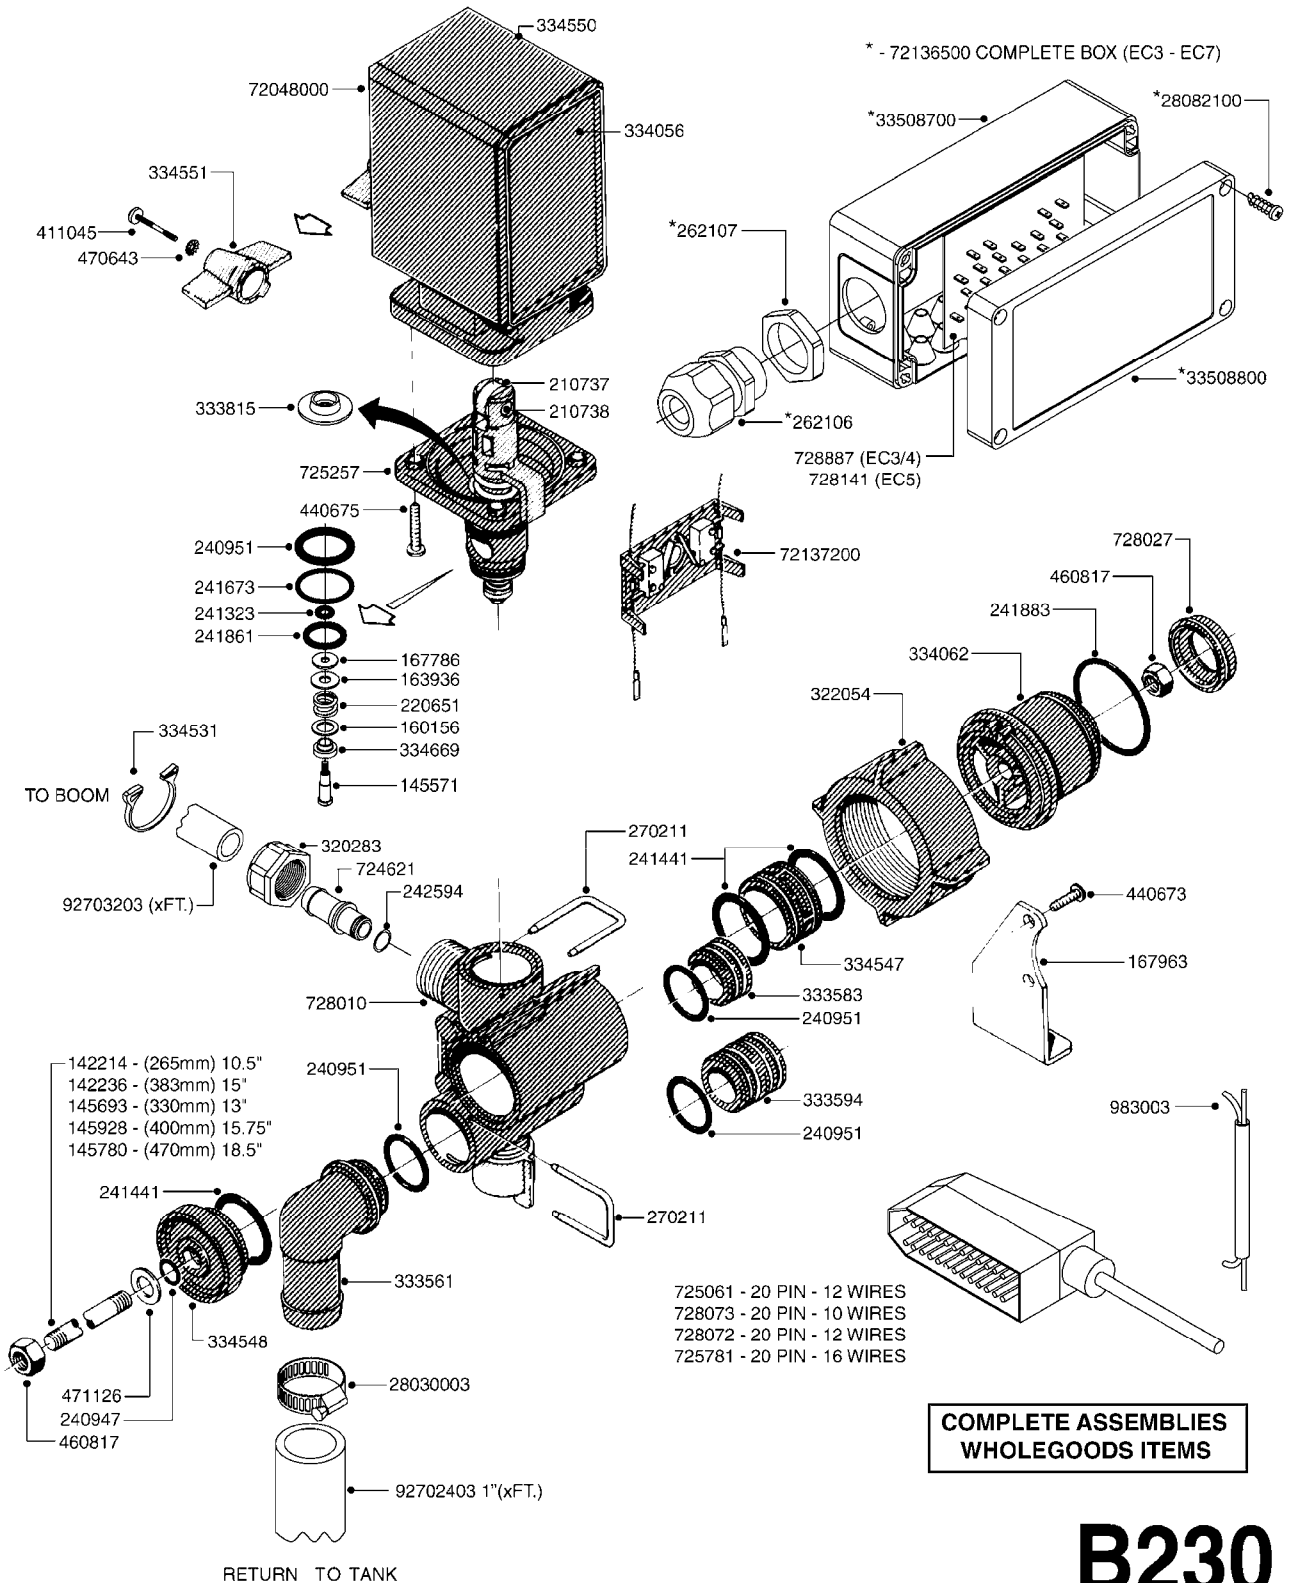

EC BOOM VALVE-ELEC. (GRN GRIP)
B230-HIN, 14:12:07

Page 1

Date 18.03.2013 13:50

parts-n°	order qty	description
142214	1	STUD BOLT 8 X 265 - 5 MODULS
142236	1	STUD BOLT 8 X 381 - 8 MODULS
145571	1	STUD BOLT F/PNEUM. DISTRIBUTOR
145693	1	STUD BOLT M8X330
145780	1	STUD BOLT M8 X 470
145928	1	STUD BOLT 8M X 400
160156	1	WASHER D14.1/D9.2X1 SS
163936	1	WASHER D15/D6.2X1
167786	1	WASHER D13/D4.2X1
167963	1	MOUNT BKT.F.EC BOOM SEC.
210737	1	BEARING BALL D7 RSTO 5 TN
210738	1	BEARING ROLLER D7 L=16 SS
220651	1	SPRING PRESSURE D12.5/5
240947	1	O-RING D7.3X2.4 NITRIL
240951	1	O-RING D21.2X3 NITRIL
241323	1	O-RING D5.3X2.4 NITRIL
241441	1	O-RING D29.3X3
241673	1	O-RING D22.1X1.6
241861	1	O-RING D15.3X2.4 VITON
241883	1	O-RING D39.2X3 NITRIL
242594	1	O-RING D14 X 1.78 SCH.70-EPDM
262106	1	BULKHEAD F. CABLE 6.5-14 BLACK
262107	1	NUT F. BULKHEAD CABLE BLACK
270211	1	FITT.DK S25 FORK L=37.5
320283	1	FITT.DK NUT 3/4"BSP
322054	1	UNION NUT BLACK S61 x 2
333561	1	FITT.DK ELB.1" EC RETURN
333583	1	END PIECE FOR BYPASS
333594	1	CONNECTING PIECE F. BYPASS
333815	1	DISTANCE RING
334056	1	COVER F/MOTOR HOUSE EC DIST.
334062	1	CONNECT. BRANCH F/EC OP. UNIT
334531	1	CLAMP HOSE PLASTIC 3/4"
334547	1	CONNECTING PIECE F. PRESSURE
334548	1	END COVER
334550	1	MOTOR HOUSE SECT VALVE
334551	1	GRIP F.MAN.OP.EC ON/OFF GREEN
334669	1	VALVE CONE D14/D7-SH 63 WHITE
411045	1	SCREW M4 X 16MM STAINLESS
440673	1	SCREW F.PLASTIC 5X12 SS
440675	1	SCREW F. PLASTIC 5X16 SS
460817	1	NUT HEX M8 STAINLESS DIN 934
470643	1	WASHER LOCK
471126	1	WASHER D16/D8.4X1.6 SS
724621	1	FITT.DK HB 3/4"ASSY F.3/4" NUT
725061	1	CABLE - EC 12WIRE L=6000mm
725257	1	SPINDLE SECT. F/EC DISTRIBUTOR
725781	1	CONNECTING CABLE L=6000-AC 5
728010	1	DISTRIB HOUSING W/CONST PR GRN
728027	1	BUSHING WITH SEAT
728072	1	CABLE F.CONTROL BOX 6M EC/4
728073	1	CABLE F.CONTROL BOX 6M EC/3
728141	1	CIRCUIT BOARD F.EC7 CONN. BOX
728887	1	CIRCUIT BOARD EC CONTROL
983003	1	CABLE ELEC.2X1MM WIRE BLACK EC
28030003	1	CLAMP HOSE GEAR P1" 6716
28082100	1	SCREW F. BOX LID 1/4" L=20
33508700	1	BOX 160X80X40 BLACK
33508800	1	BOX LID 160X80X15 BLACK
72048000	1	MOTOR, DISTRIBUTION 1:300
72136500	1	UNIV. CONNECTION BOX F. EC