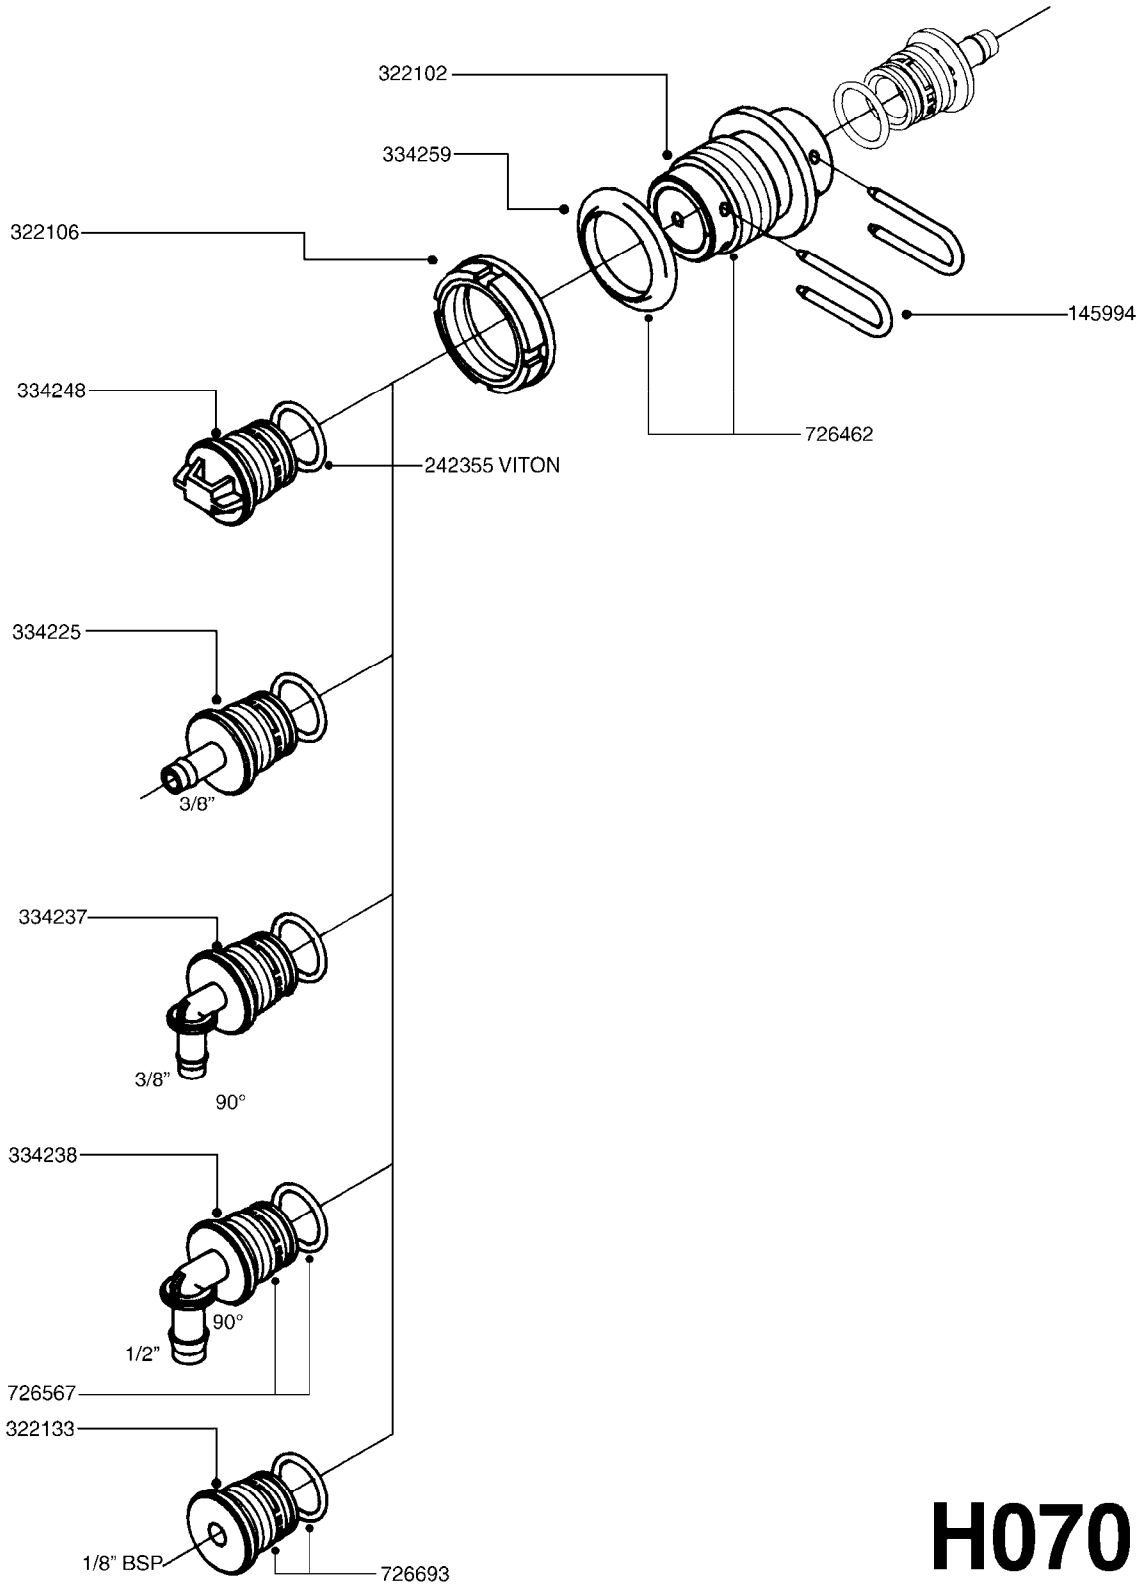

H070

FITTINGS - S-40
H070-HIN, 01:02:12

Page 1

Date 18.03.2013 13:52

parts-n°	order qty	description
145994	1	FITT.DK S-40 FORK
242355	1	O-RING D19.2X3.0 VITON F.S-40
322102	1	FITT.DK S-40 BULKHEAD
322106	1	FITT.DK S-40 BULKHEAD NUT
322133	1	FITT.DK S-40 PLUG W 1/8 THREAD
334225	1	FITT.DK S-40 STR.3/8'
334237	1	FITT.DK S-40 ELB.3/8'
334238	1	FITT.DK S-40 ELB.1/2'
334248	1	FITT.DK S-40 PLUG
334259	1	GASKET F. S-40 BULKHEAD
726462	1	FITT. S40 BULHEAD W. GASKET
726567	1	FITT.DK S-40 ELB.1/2" W.ORING
726693	1	FITT.DK S-40 PLUG 1/8BSP ORING