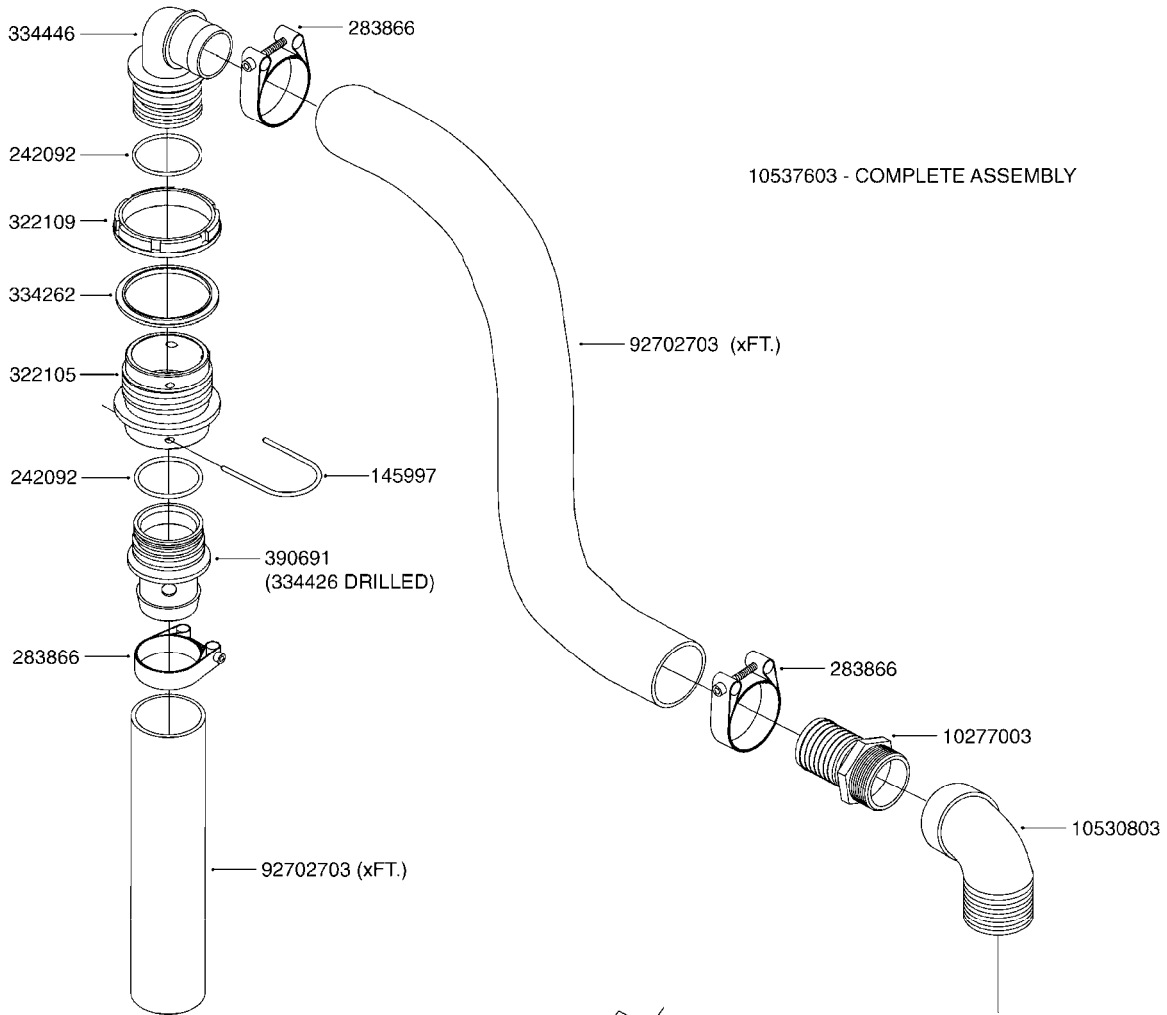

FOR VALVE BREAKDOWN SEE
PAGE G560

COMPLETE ASSEMBLIES
WHOLEGOODS ITEMS

G530

QUICK FILL PLUMBING MEGA
G530-HIN, 20:12:10

Page 1

Date 18.03.2013 13:52

parts-n°	order qty	description
145997	1	FITT.DK S-93 FORK
242092	1	O-RING D69.5X3 (Use-242351)
283866	1	CLAMP HOSE SCREW TYPE 2"DELTA
322105	1	FITT.DK S-93 BULKHEAD DOUBLE
322109	1	FITT.DK S-93 BULKHEAD NUT
334262	1	GASKET F.S-93 BULKHEAD
334426	1	FITT.DK S-93 STR.2'
334446	1	FITT.DK S-93 ELB. 2' RUBBER
390691	1	FITT.DK S-93 STR.2"PVC DRILLED
420582	1	BOLT HEX 8.8 DEL M8X20 FT
420906	1	BOLT HEX 8.8 DEL M10X60
460423	1	NUT HEX M10X1.5 LOCK
10277003	1	FITT.PO.HB 2.00X2.00 MCPHEE
10530803	1	FITT.PO.SE 2.00X2.00 45 DEG.
10537603	1	QUICK FILL MEGA
10545603	1	BRACKET F.QUICKFILL MEGA
92702703	1	HOSE PVC SUCT GRAY 2"