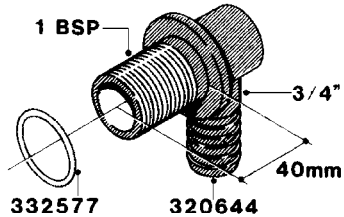

H060

FITTINGS - BULKHEAD
H060-HIN, 01:01:01

Page 1

Date 18.03.2013 13:52

parts-n°	order qty	description
141046	1	NUT 3/8" BSP
141341	1	NUT 1/4' BSP
240284	1	O-RING D82,5/75 X 3,5
320456	1	FITT.DK BULKHEAD 1"BSP DOUBLE
320467	1	FITT.DK BULKHEAD 1"BSP SINGLE
320471	1	FITT.DK NUT 1" BSP JAMB
320541	1	FITT.DK BULKHEAD 2-1/2'BSP SIN
320552	1	FITT.DK NUT 2-1/2' BSP JAMB
320644	1	FITT.DK ELB.3/4"HB X 1" BSP
320784	1	FITT.DK CAP 1-1/2" BSP
320795	1	FITT.DK NUT 1-1/2" BSP JAMB
320935	1	FITT.DK BULKHEAD 1/4' BSP SING
320946	1	FITT.DK BULKHEAD 3/8' BSP SING
321296	1	FITT.DK BULKHEAD 1/2" BSP SING
321307	1	FITT.DK NUT 1/2" BSP JAMB
321333	1	FITT.DK BULK 1-1/2" X 1"F BSP
330061	1	O-RING D16/D11X2,5
330072	1	O-RING D53,5/D45,5X4
330212	1	O-RING D19/D14X2.4 F.1/2"NUT
332577	1	O-RING D38/D30X4 F.1" PUR.
332592	1	O-RING D26/D20X3