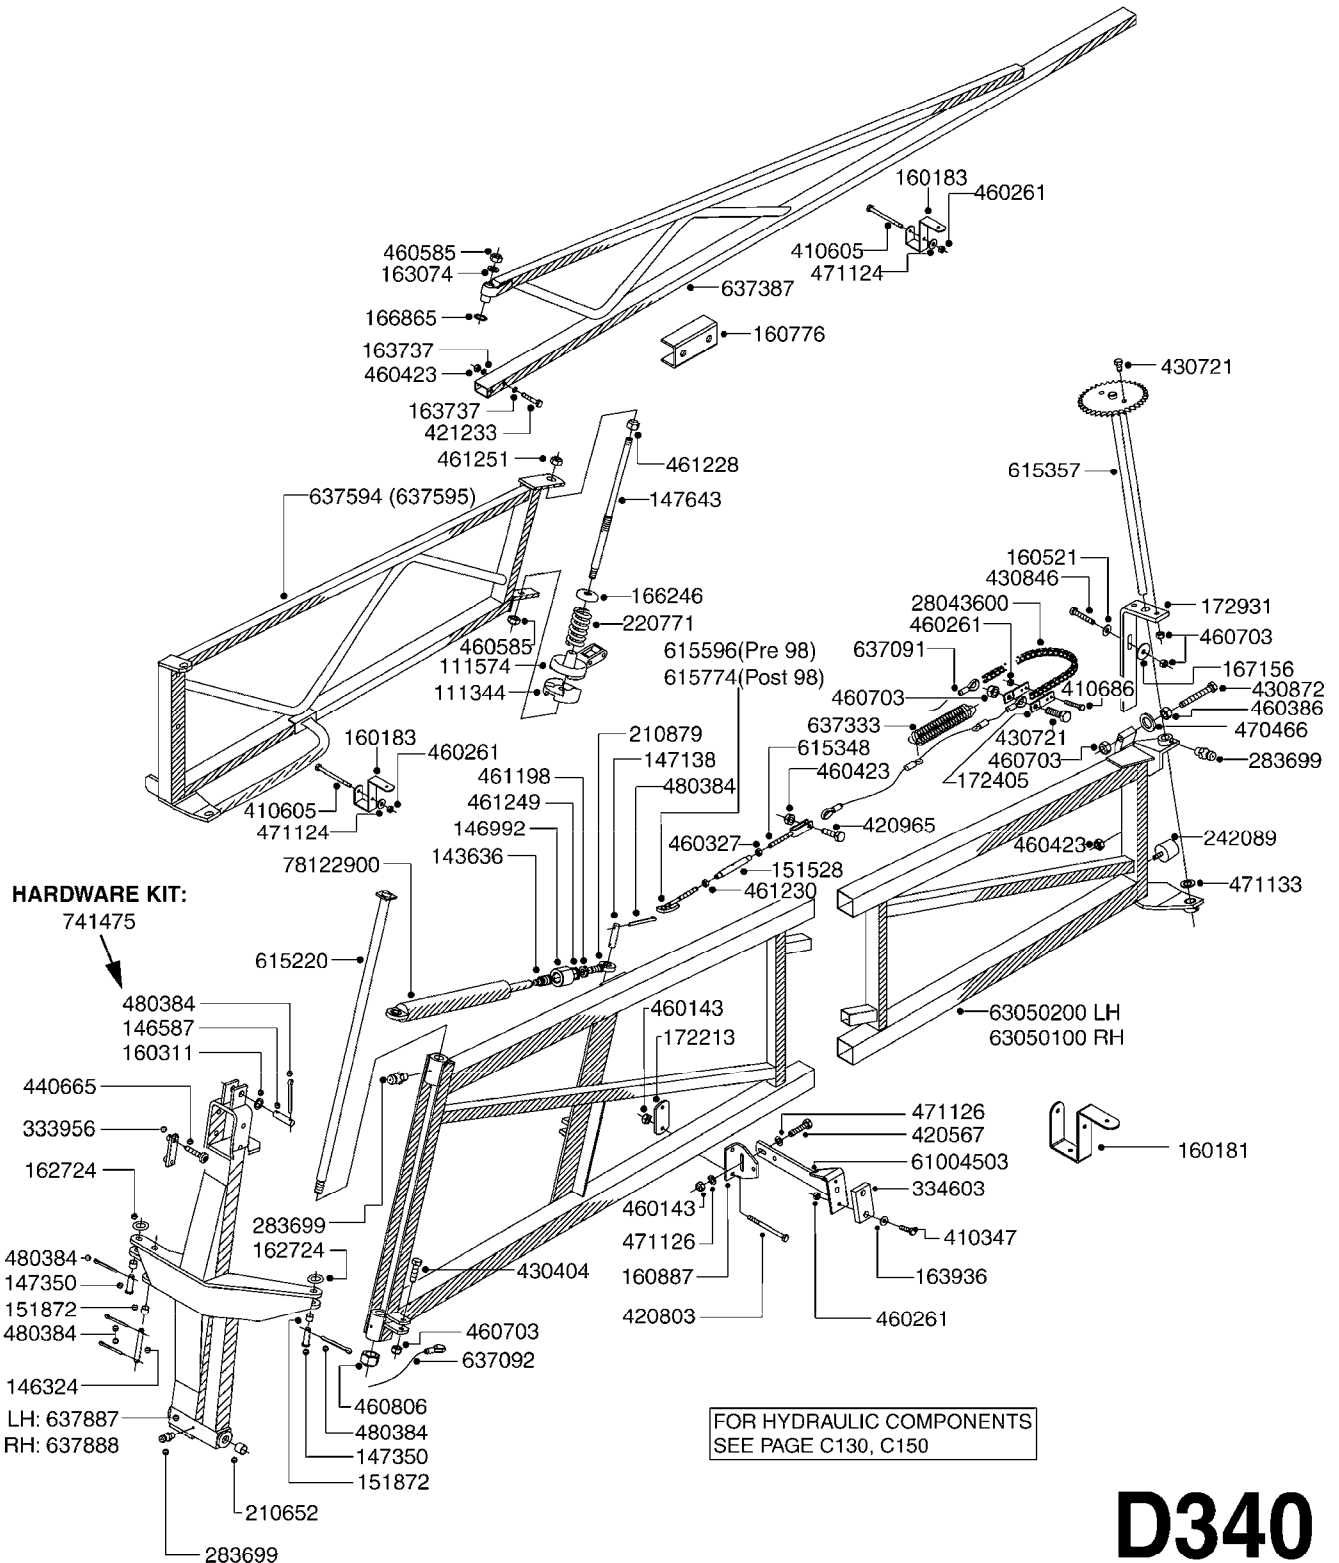

D340

BOOM EAGLE WINGS 3PT 60'
D340-HIN, 09:03:10

Page 1
Date 18.03.2013 13:51

parts-n°	order qty	description
111344	1	CLAW CLUTCH LOWER PART (21MM)
111574	1	CLAW CLUTCH D100 UPPER (MACH)
143636	1	THREADED INSERT F.CYLINDER END
146324	1	SHAFT D16.8 L102/2 X 5
146587	1	PIN D16.8 X 65
146992	1	BUSHING F.CYLINDER
147138	1	PIN D16.8 X 90
147350	1	PIN D16.8 L60MM
147643	1	AXLE F.Boom BREAKAWAY W. ZERT
151528	1	TURN BUCKLE HOUSING M16-130
151872	1	BUSHING D22.0/18.0 10MM
160181	1	CLAMP NOZZLE TUBE 60X60
160183	1	CLAMP NOZZLE TUBE 50X30
160311	1	WASHER D30/D20.4X2
160521	1	WASHER D30.5/D13X2
160776	1	U-CHANNEL F.3PT.
160887	1	PLATE F.EAGLE STOPARM
162724	1	WASHER D25/D18.1X1
163074	1	WASHER D54/D17X3
163737	1	WASHER D15.5/D10.5X1
163936	1	WASHER D15/D6.2X1
166246	1	WASHER CUP D53 F.SPRING
166865	1	WASHER D35/D25X2
167156	1	WASHER D46.5/D12.4X2.5
172213	1	FLAT BAR F.Boom STRAP
172405	1	FLATBAR BRKT.F.Chain EAGLE
172931	1	FLAT STEEL 15X50
210652	1	BUSHING TEFLON D25/D22X20
210879	1	LINK HEAD M16 x D17
220771	1	SPRING D53/D43X100
242089	1	RUBBER STOP D50X40 M10
283699	1	GREASE NIPPLE M6X1
333956	1	SLIDE SHOE 91X25X10
334603	1	RUBBER STOP 86X48X15
410347	1	SCREW M6X20 8.8
410605	1	BOLT HEX 8.8 DEL M6X80
410686	1	BOLT HEX 8.8 DEL M6X30
420567	1	BOLT HEX 8.8 DEL M8X30 FT
420803	1	BOLT HEX 8.8 DEL M8X90
420965	1	BOLT HEX 8.8 DEL M10X40
421233	1	BOLT HEX 8.8 10.9 DEL M10X70
430404	1	BOLT HEX 8.8 DEL M12X50
430721	1	BOLT HEX 8.8 DEL M12X40 FT
430846	1	BOLT HEX 8.8 DEL M12X80
430872	1	BOLT HEX 8.8 DEL M12X100 FT
440665	1	SCREW M4.2X16 STAINLESS
460143	1	NUT HEX M8 LOCK
460261	1	NUT HEX M6X1 LOCK
460327	1	NUT HEX M16X2
460386	1	NUT HEX M12X1.75
460423	1	NUT HEX M10X1.5 LOCK
460585	1	NUT HEX M16X2 LOCK
460703	1	NUT HEX M12X1.75 LOCK
460806	1	NUT HEX M20X2.5 LOCK
461198	1	NUT HEX M16 x 2 JAMB
461228	1	NUT HEX M20
461230	1	NUT HEX M16 LH THREAD
461249	1	NUT HEX M22X1.5
461251	1	NUT HEX M20 X 2.5 JAMB
470466	1	WASHER D21.1/D12.2X2.5 LOCK
471124	1	WASHER D18/D6.4x1.6