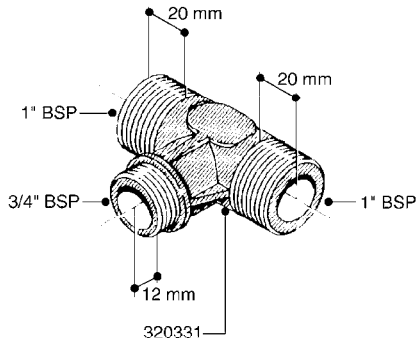

H010

parts-n°	order qty	description
240085	1	O-RING D13,1/8,3X02,4 NITRIL
241441	1	O-RING D29.3X3
242594	1	O-RING D14 X 1.78 SCH.70-EPDM
320084	1	FITT.DK NUT 1/2" BSP
320095	1	FITT.DK NUT 1" BSP
320117	1	FITT.DK CONN.1/2"BSP F. 1" CAP
320187	1	FITT.DK CAP 3/8" BSP BLACK
320283	1	FITT.DK NUT 3/4"BSP
320821	1	FITT.DK NUT 1-1/2" BSP
321495	1	FITT.DK REDUC 1/4'BSP F.3/4'NT
321576	1	FITT.DK CONN 1/2"BSP F.3/4"NUT
330013	1	O-RING D15/D10X2.5 F.3/8"NUT
330212	1	O-RING D19/D14X2.4 F.1/2"NUT
330326	1	O-RING D30/D24X2 F.1"NUT
330341	1	FITT.DK HB 1" F. 1" NUT
330595	1	O-RING D24.6/D20X2.1 -3/4"
330665	1	FITT.DK HB 3/4"F.1" NUT
330676	1	FITT.DK HB 3/8" F. 1/2" NUT
330687	1	FITT.DK HB 1/2" F. 1/2" NUT
330691	1	FITT.DK HB 3/4'F.3/4' NUT
330783	1	FITT.DK HB 3/8"F.3/8" NUT
331262	1	FITT.DK HB 1-1/2" F. 1-1/2"NUT
331273	1	O-RING D44/D38X2 F.1-1/2"
331446	1	FITT.DK HB 1" F.1-1/2" NUT
331807	1	FITT.DK HB 5/16" F.3/8" NUT
332286	1	FITT.DK HB 1/2" F. 3/4" NUT
332905	1	FITT.DK HB 1/2" F. 3/4" CAP
332927	1	FITT.DK PL.F. NOZZLE TUBE
333292	1	FITT.DK HB 1"O'RING F.1-1/2"
333664	1	FITT.DK HB 5/16' F. 1/2' NUT
334044	1	FITT.DK HB 3/4' F. 3/4' CAP
334059	1	FITT.DK EL 1" 110 DEG.F.1-1/2"
334123	1	FITT.DK HB 1-1/4"O-RNG F.1-1/2"
334150	1	FITT.DK HB 1-1/4" 110 F.1-1/2"
390542	1	PLUG WASHER FOR 3/4'CAP NUT
716236	1	FITT.DK HB 1/2" ASSY. F. 3/4"
716413	1	FITT.DK PLUG ASSY. F.NOZ TUBE
717426	1	FITT.DK REDUC 1/4"BSP F.3/4"N
720856	1	FITT.DK 1/2'BSP ASSY.F.3/4'NUT
724621	1	FITT.DK HB 3/4"ASSY F.3/4" NUT