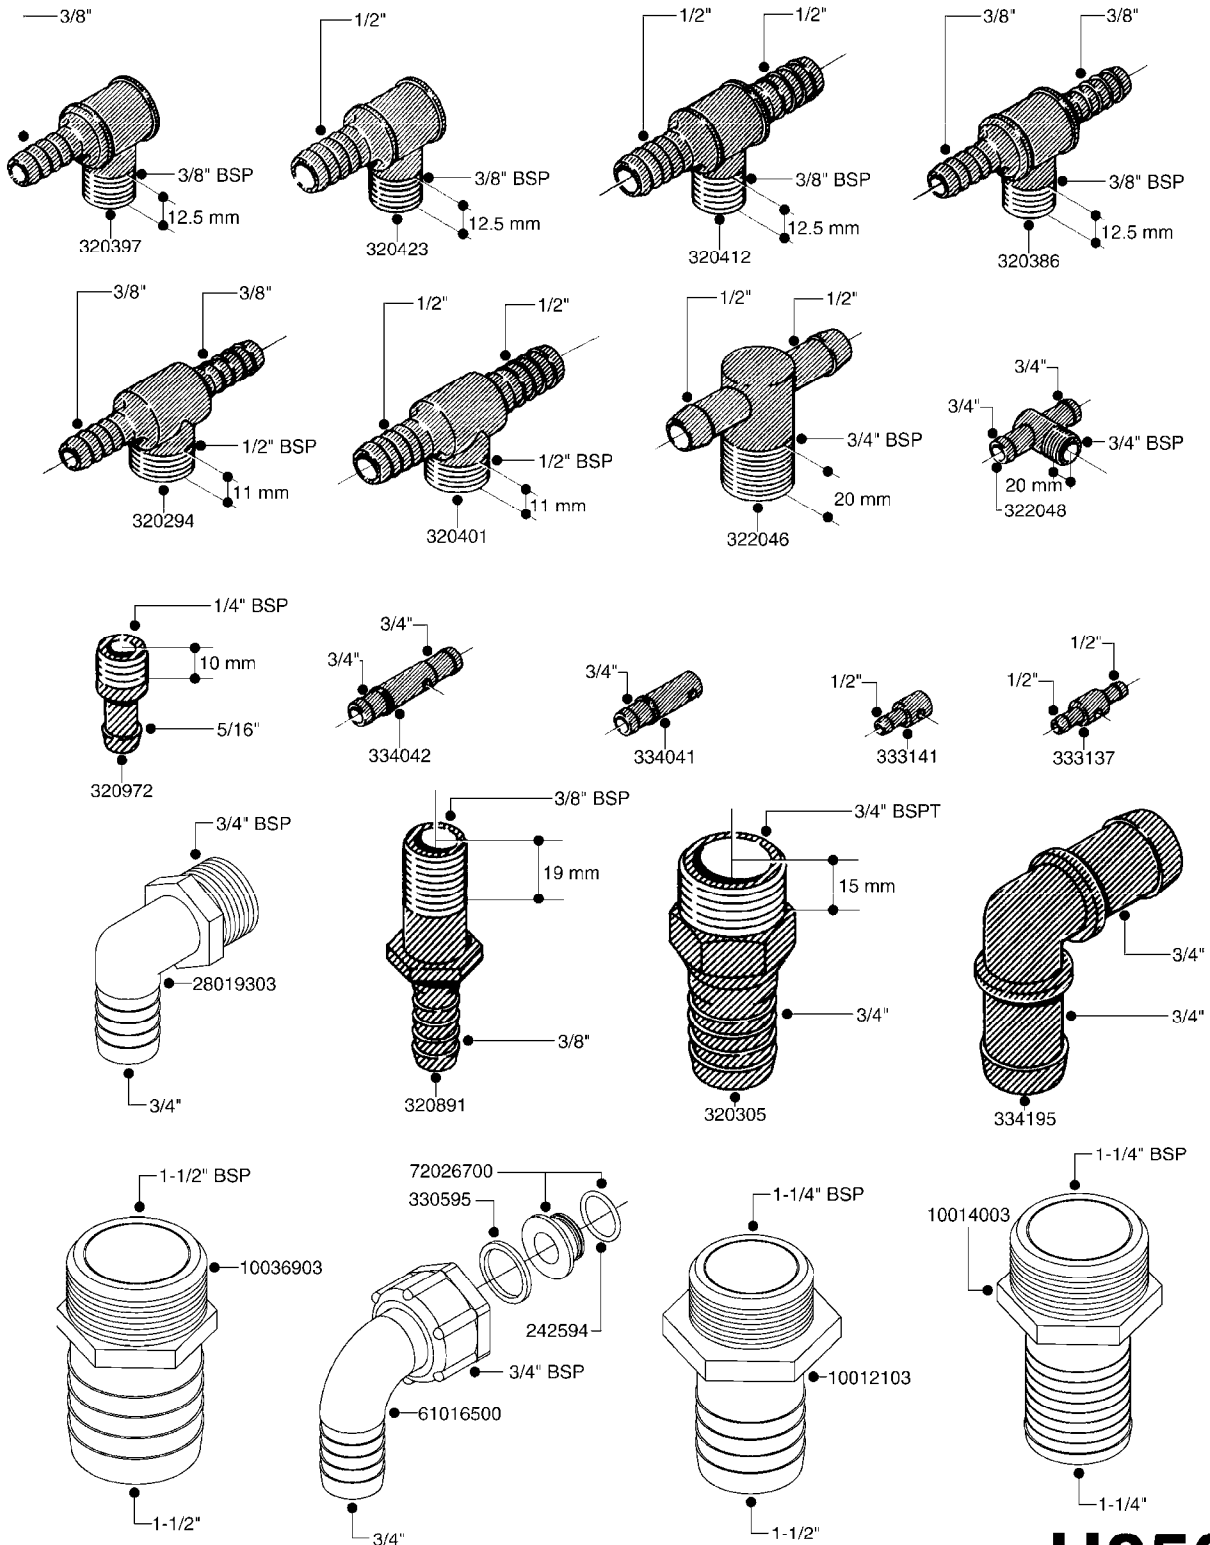

H040

FITTINGS - NIPPLES & ELBOWS
H040-HIN, 01:01:01

Page 1

Date 18.03.2013 13:52

parts-n°	order qty	description
10530803	1	FITT.PO.SE 2.00X2.00 45 DEG.
320191	1	FITT.DK ELB 3/8' BSP 45 DEGREE
320482	1	FITT.DK ELB. 1/2" BSP 60 DEG.
320596	1	FITT.DK ELB 3/8'-1/2' BSP 45DEG
320607	1	FITT.DK HN 3/8M X 3/8F BSP LNG
320633	1	FITT.DK HN 3/8"M X 3/8"F BSP
321451	1	FITT.DK ELB.1-1/2 X1-1/4 80DEG
321532	1	FITT.DK REDUC 3/4' X 1/2' BSP
390233	1	FITT.DK REDUC 1-1/2" X 1" BSP