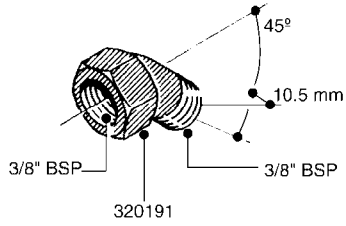

H030

FITTINGS - HEXAGON NIPPLES
H030-HIN, 01:01:01

Page 1

Date 18.03.2013 13:52

parts-n°	order qty	description
10015303	1	FITT.PO.HN 1.00X1.00 M1000
10425003	1	FITT.PO.HN 1.25X1.00 MCPHEE
320132	1	FITT.DK HN 1" BSP
320176	1	FITT.DK HN 3/8"X1/2" BSP
320445	1	FITT.DK HN 1/4"X3/8" BSP
320655	1	FITT.DK HN 1/2"-1/2" BSP
320692	1	FITT.DK HN 3/8'BSPX1/4'NPT
320703	1	FITT.DK HN 3/8BSP X1/2 &1/4NPT
320725	1	FITT.DK NIPPLE 3/8"-3/8" BSP
320902	1	FITT.DK HN 3/8'X 1/4' BSP
390232	1	FITT.DK HN 1-1/2' X 1-1/4' BSP
390276	1	FITT.DK HN 1'BSP