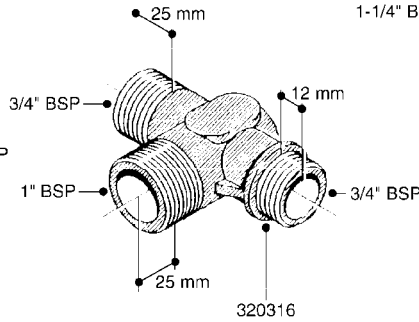

H010

parts-n°	order qty	description
240085	1	O-RING D13,1/8,3X02,4 NITRIL
241441	1	O-RING D29.3X3
242594	1	O-RING D14 X 1.78 SCH.70-EPDM
320084	1	FITT.DK NUT 1/2" BSP
320095	1	FITT.DK NUT 1" BSP
320117	1	FITT.DK CONN.1/2"BSP F. 1" CAP
320187	1	FITT.DK CAP 3/8" BSP BLACK
320283	1	FITT.DK NUT 3/4"BSP
320821	1	FITT.DK NUT 1-1/2" BSP
321495	1	FITT.DK REDUC 1/4'BSP F.3/4'NT
321576	1	FITT.DK CONN 1/2"BSP F.3/4"NUT
330013	1	O-RING D15/D10X2.5 F.3/8"NUT
330212	1	O-RING D19/D14X2.4 F.1/2"NUT
330326	1	O-RING D30/D24X2 F.1"NUT
330341	1	FITT.DK HB 1" F. 1" NUT
330595	1	O-RING D24.6/D20X2.1 -3/4"
330665	1	FITT.DK HB 3/4"F.1" NUT
330676	1	FITT.DK HB 3/8" F. 1/2" NUT
330687	1	FITT.DK HB 1/2" F. 1/2" NUT
330691	1	FITT.DK HB 3/4'F.3/4' NUT
330783	1	FITT.DK HB 3/8"F.3/8" NUT
331262	1	FITT.DK HB 1-1/2" F. 1-1/2"NUT
331273	1	O-RING D44/D38X2 F.1-1/2"
331446	1	FITT.DK HB 1" F.1-1/2" NUT
331807	1	FITT.DK HB 5/16" F.3/8" NUT
332286	1	FITT.DK HB 1/2" F. 3/4" NUT
332905	1	FITT.DK HB 1/2" F. 3/4" CAP
332927	1	FITT.DK PL.F. NOZZLE TUBE
333292	1	FITT.DK HB 1"O'RING F.1-1/2"
333664	1	FITT.DK HB 5/16' F. 1/2' NUT
334044	1	FITT.DK HB 3/4' F. 3/4' CAP
334059	1	FITT.DK EL 1" 110 DEG.F.1-1/2"
334123	1	FITT.DK HB 1-1/4"O-RNG F.1-1/2"
334150	1	FITT.DK HB 1-1/4" 110 F.1-1/2"
390542	1	PLUG WASHER FOR 3/4'CAP NUT
716236	1	FITT.DK HB 1/2" ASSY. F. 3/4"
716413	1	FITT.DK PLUG ASSY. F.NOZ TUBE
717426	1	FITT.DK REDUC 1/4"BSP F.3/4"N
720856	1	FITT.DK 1/2'BSP ASSY.F.3/4'NUT
724621	1	FITT.DK HB 3/4"ASSY F.3/4" NUT