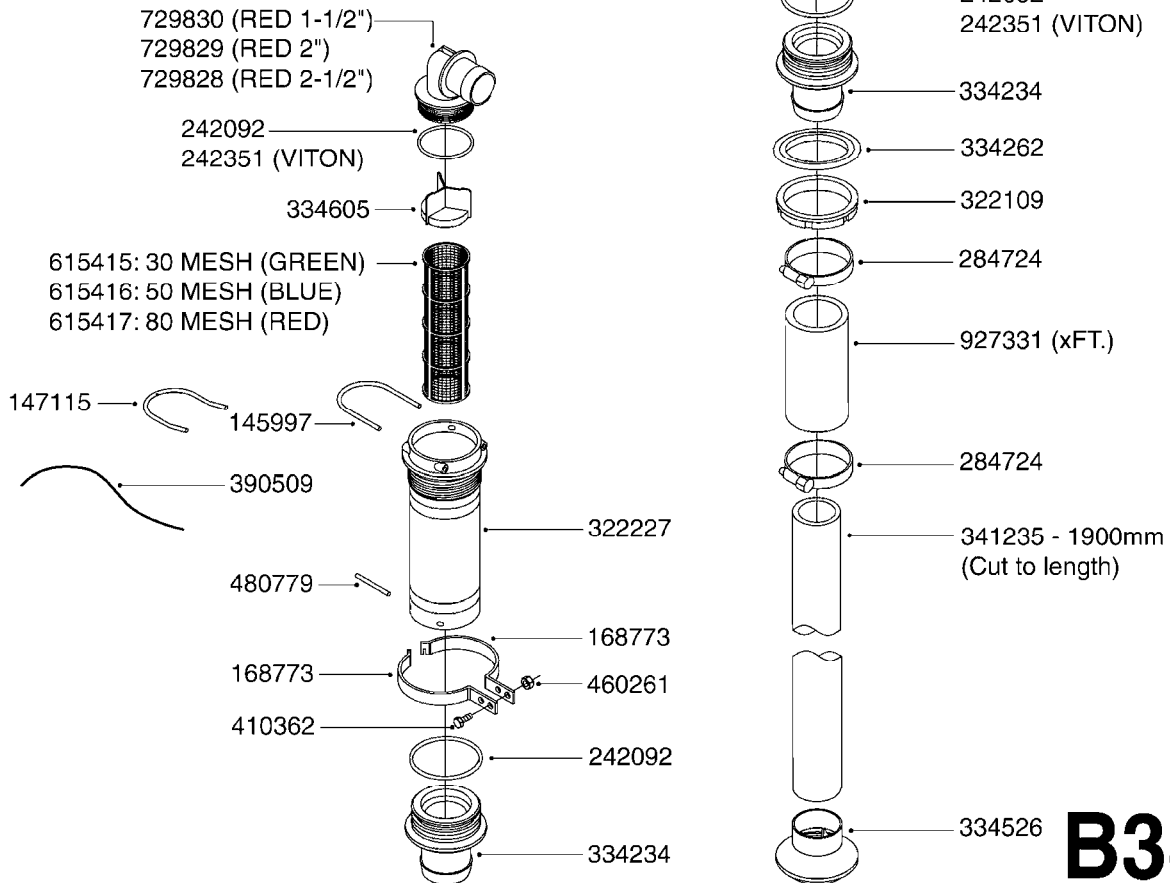

EXTERNAL SUCTION