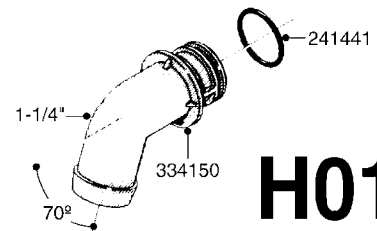

H010

parts-n°	order qty	description
240085	1	O-RING D13,1/8,3X02,4 NITRIL
241441	1	O-RING D29.3X3
242594	1	O-RING D14 X 1.78 SCH.70-EPDM
320084	1	FITT.DK NUT 1/2" BSP
320095	1	FITT.DK NUT 1" BSP
320117	1	FITT.DK CONN.1/2"BSP F. 1" CAP
320187	1	FITT.DK CAP 3/8" BSP BLACK
320283	1	FITT.DK NUT 3/4"BSP
320821	1	FITT.DK NUT 1-1/2" BSP
321495	1	FITT.DK REDUC 1/4'BSP F.3/4'NT
321576	1	FITT.DK CONN 1/2"BSP F.3/4"NUT
330013	1	O-RING D15/D10X2.5 F.3/8"NUT
330212	1	O-RING D19/D14X2.4 F.1/2"NUT
330326	1	O-RING D30/D24X2 F.1"NUT
330341	1	FITT.DK HB 1" F. 1" NUT
330595	1	O-RING D24.6/D20X2.1 -3/4"
330665	1	FITT.DK HB 3/4"F.1" NUT
330676	1	FITT.DK HB 3/8" F. 1/2" NUT
330687	1	FITT.DK HB 1/2" F. 1/2" NUT
330691	1	FITT.DK HB 3/4'F.3/4' NUT
330783	1	FITT.DK HB 3/8"F.3/8" NUT
331262	1	FITT.DK HB 1-1/2" F. 1-1/2"NUT
331273	1	O-RING D44/D38X2 F.1-1/2"
331446	1	FITT.DK HB 1" F.1-1/2" NUT
331807	1	FITT.DK HB 5/16" F.3/8" NUT
332286	1	FITT.DK HB 1/2" F. 3/4" NUT
332905	1	FITT.DK HB 1/2" F. 3/4" CAP
332927	1	FITT.DK PL.F. NOZZLE TUBE
333292	1	FITT.DK HB 1"O'RING F.1-1/2"
333664	1	FITT.DK HB 5/16' F. 1/2' NUT
334044	1	FITT.DK HB 3/4' F. 3/4' CAP
334059	1	FITT.DK EL 1" 110 DEG.F.1-1/2"
334123	1	FITT.DK HB 1-1/4"O-RNG F.1-1/2"
334150	1	FITT.DK HB 1-1/4" 110 F.1-1/2"
390542	1	PLUG WASHER FOR 3/4'CAP NUT
716236	1	FITT.DK HB 1/2" ASSY. F. 3/4"
716413	1	FITT.DK PLUG ASSY. F.NOZ TUBE
717426	1	FITT.DK REDUC 1/4"BSP F.3/4"N
720856	1	FITT.DK 1/2'BSP ASSY.F.3/4'NUT
724621	1	FITT.DK HB 3/4"ASSY F.3/4" NUT