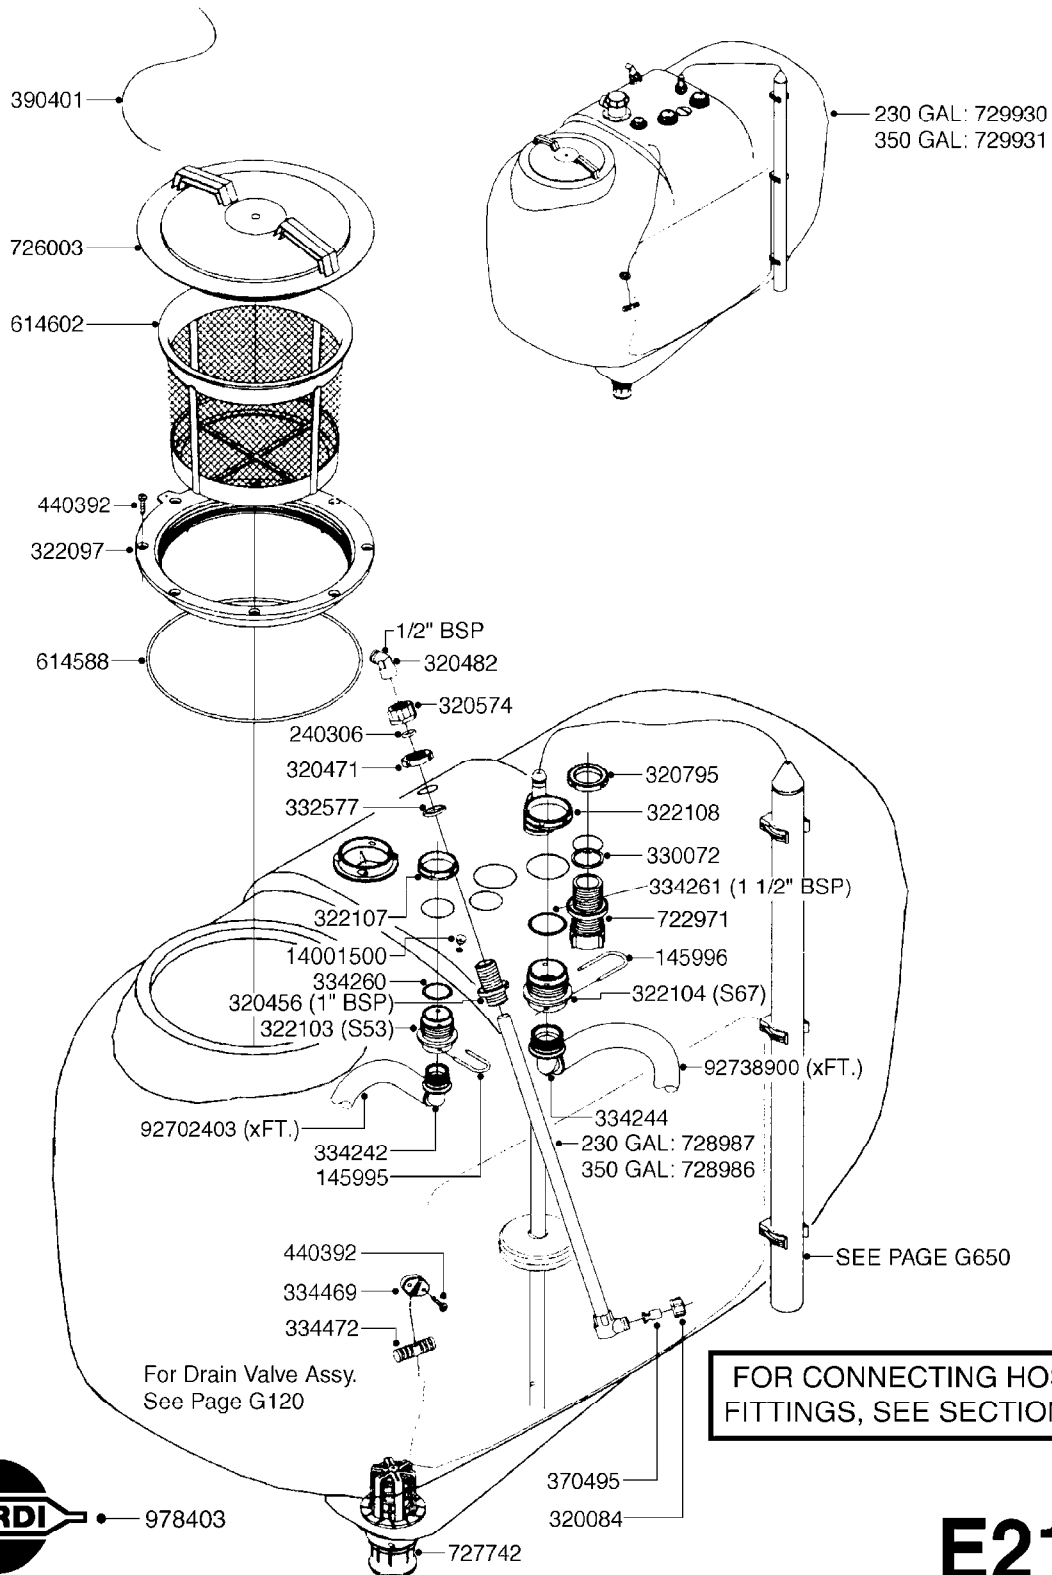

D706

BOOM-NOZZLES QUINTASTREAM
D706-HIN, 14:12:07

Page 1

Date 18.03.2013 13:51

Pos.	parts-n°	order qty	description
1	372011	1	NOZZLE ISO QS-015-5H GREEN
1	372012	1	NOZZLE ISO QS-02-5H YELLOW
1	372013	1	NOZZLE ISO QS-03-5H BLUE
1	372014	1	NOZZLE ISO QS-04-5H RED
1	372015	1	NOZZLE ISO QS-05-5H BROWN
1	372016	1	NOZZLE ISO QS-06-5H GREY
1	372017	1	NOZZLE ISO QS-08-5H WHITE
1	372018	1	NOZZLE ISO QS-10-5H LT. BLUE
1	372019	1	NOZZLE ISO QS-15-5H LT. GREEN
2	372002	1	ISO QNTSTRM 015 S-GREEN
2	372003	1	ISO QNTSTRM 02 S-YELLOW
2	372004	1	ISO QNTSTRM 03 S-BLUE
2	372005	1	ISO QNTSTRM 04 S-RED
2	372006	1	ISO QNTSTRM 05 S-BROWN
2	372007	1	ISO QNTSTRM 06 S-GREY
2	372008	1	ISO QNTSTRM 08 S-WHITE
2	372009	1	ISO QNTSTRM 10 S-LT.BLU
2	372010	1	ISO QNTSTRM 15 S-LT.GRN