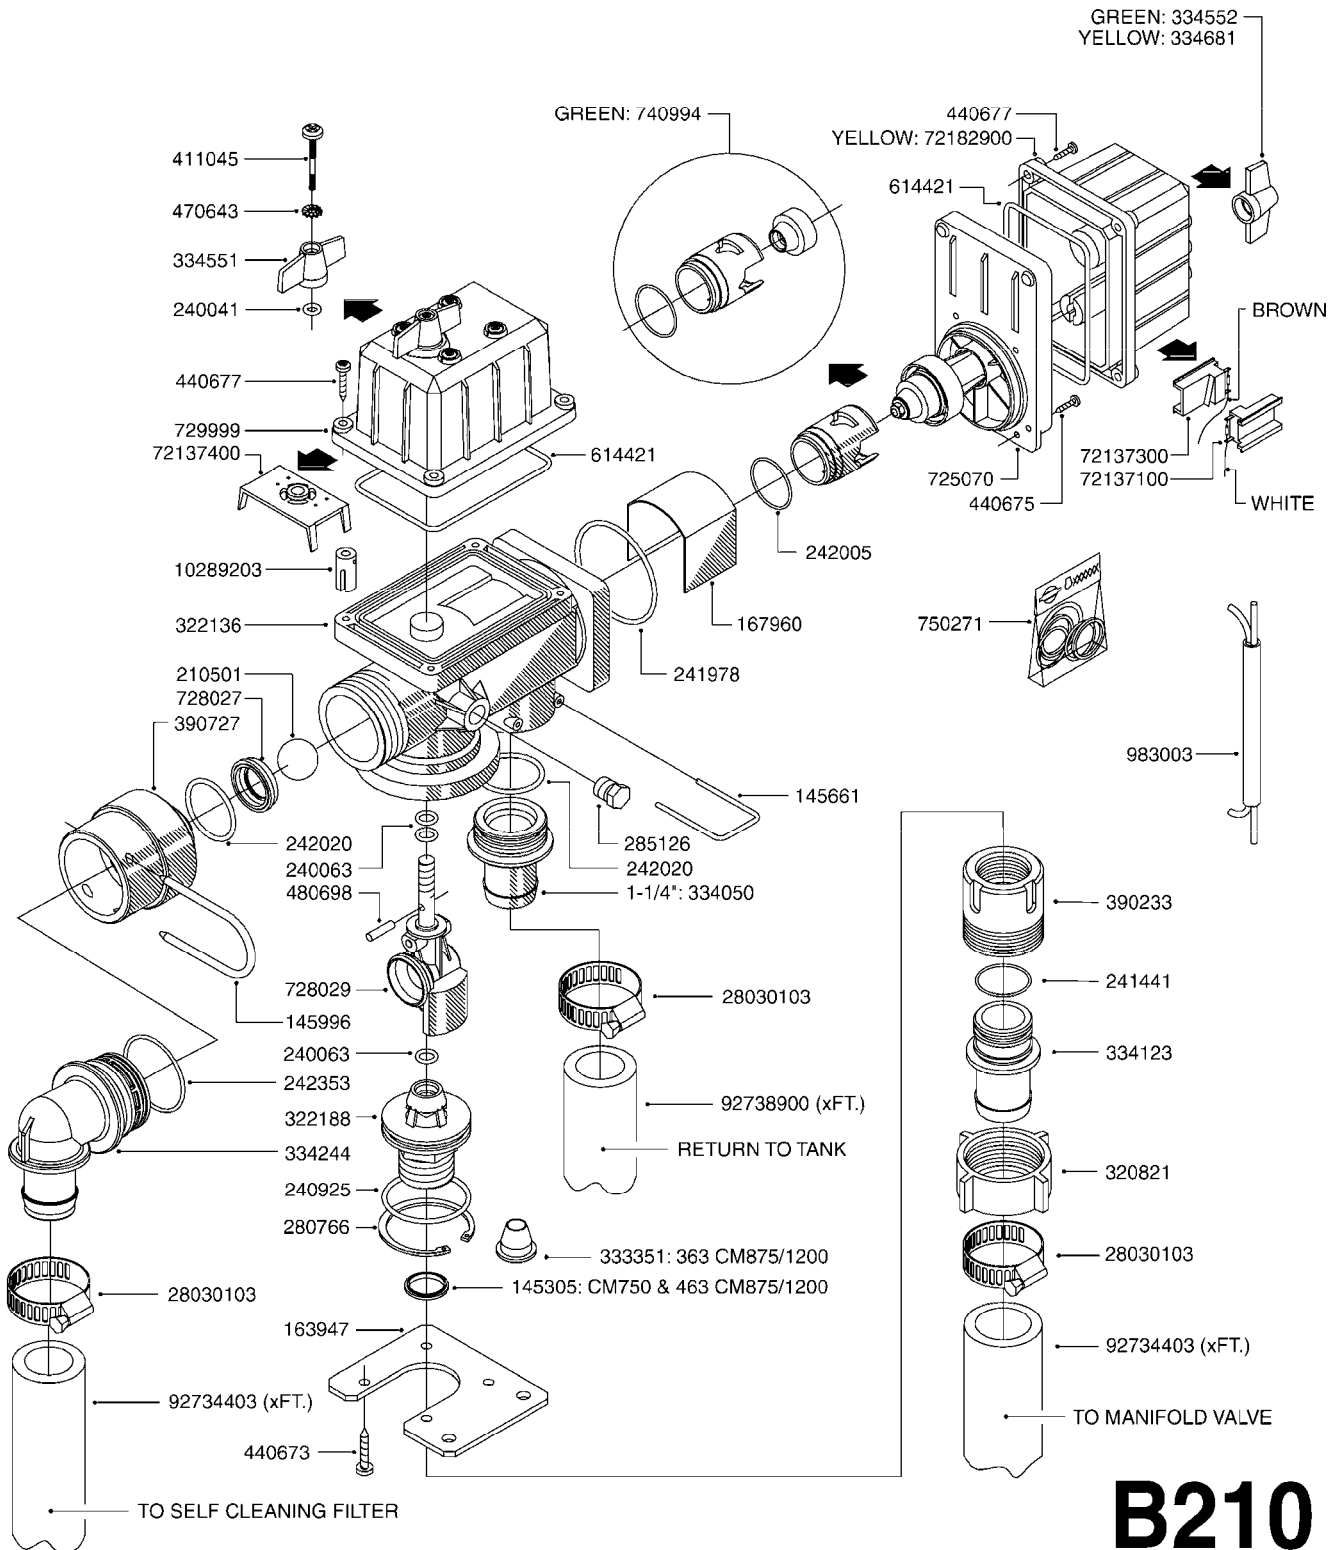

B210

EC MASTER VALVE - CM
B210-HIN, 08:09:11

Page 1

Date 18.03.2013 13:50

parts-n°	order qty	description
145305	1	NOZZLE F.OP.UNIT PUMP 462
145661	1	FITT.DK S-61 FORK
145996	1	FITT.DK S-67 FORK
163947	1	FITTING FOR BK 180
167960	1	WEAR SHIELD EC CONTROL
210501	1	BALL PLASTIC D25
240041	1	O-RING D15,1/10,3 X 2,4
240063	1	O-RING D14,1/9,3 X 2,4
240925	1	O-RING D49.5X3 NITRIL
241441	1	O-RING D29.3X3
241978	1	O-RING 64.5X3,0
242005	1	O-RING D32.1X1.6 NITRIL
242020	1	O-RING 39.2 X 3 VITON
242353	1	O-RING D44.2X3.0 VITON F.S-67
280766	1	SNAP-RING INNER 55X2 DIN 472
285126	1	PLUG 1/4'BSP PLASTIC
320821	1	FITT.DK NUT 1-1/2" BSP
322136	1	HOUSING F.OPERATING UNIT EC
322188	1	BOTTOM PIECE F.BALL EC
333351	1	NOZZ.RESTRICTOR 361 BLACK
334050	1	FITT.DK S-61 STR.1-1/4"
334123	1	FITT.DK HB 1-1/4"O-RNG F.1-1/2
334244	1	FITT.DK S-67 ELB.1-1/4"
334551	1	GRIP F.MAN.OP.EC ON/OFF GREEN
334552	1	GRIP F.MAN.OP.EC PRES.REG.GREE
334681	1	GRIP F.MAN.OP.EC PRES.REG.YELL
390233	1	FITT.DK REDUC 1-1/2" X 1" BSP
390727	1	FITT.DK ADAPTOR S67 1-1/2'BSP
411045	1	SCREW M4 X 16MM STAINLESS
440673	1	SCREW F.PLASTIC 5X12 SS
440675	1	SCREW F. PLASTIC 5X16 SS
440677	1	SCREW F. PLASTIC 5X20 SS
470643	1	WASHER LOCK
480698	1	PIN M5X10 SLOTTED
614421	1	GASKET F/MOTOR HOUSE-ON/OFF TR
725070	1	BRKT. PLATE F/PRES. CONT. EC
728027	1	BUSHING WITH SEAT
728029	1	HOUSING F.BALL MOUNT EC
729999	1	MOTOR UNIT F. ON/OFF EC CM
740994	1	PRESS REG.CONE&CYL. STD RATE
750271	1	O-RING KIT F.EC/4 CONTROL UNIT
983003	1	CABLE ELEC.2X1MM WIRE BLACK EC
10289203	1	COUPLER FOR EC ELEC.CONTROL
28030103	1	CLAMP HOSE GEAR P5/4-S1.5"6724
72137100	1	MCROSWCH ASSY F.PRSR REG WHT W
72137300	1	MCROSWCH ASSY F.PRSR REG BRN W
72137400	1	MCROSWCH ASSY F. ON/OFF VLV
72182900	1	MOTER REG.DME37 1:150 AMP YELL
92734403	1	HOSE R X5/4" X200PSI WP X0012"
92738900	1	HOSE R X PVC X 1-1/4" 0012"