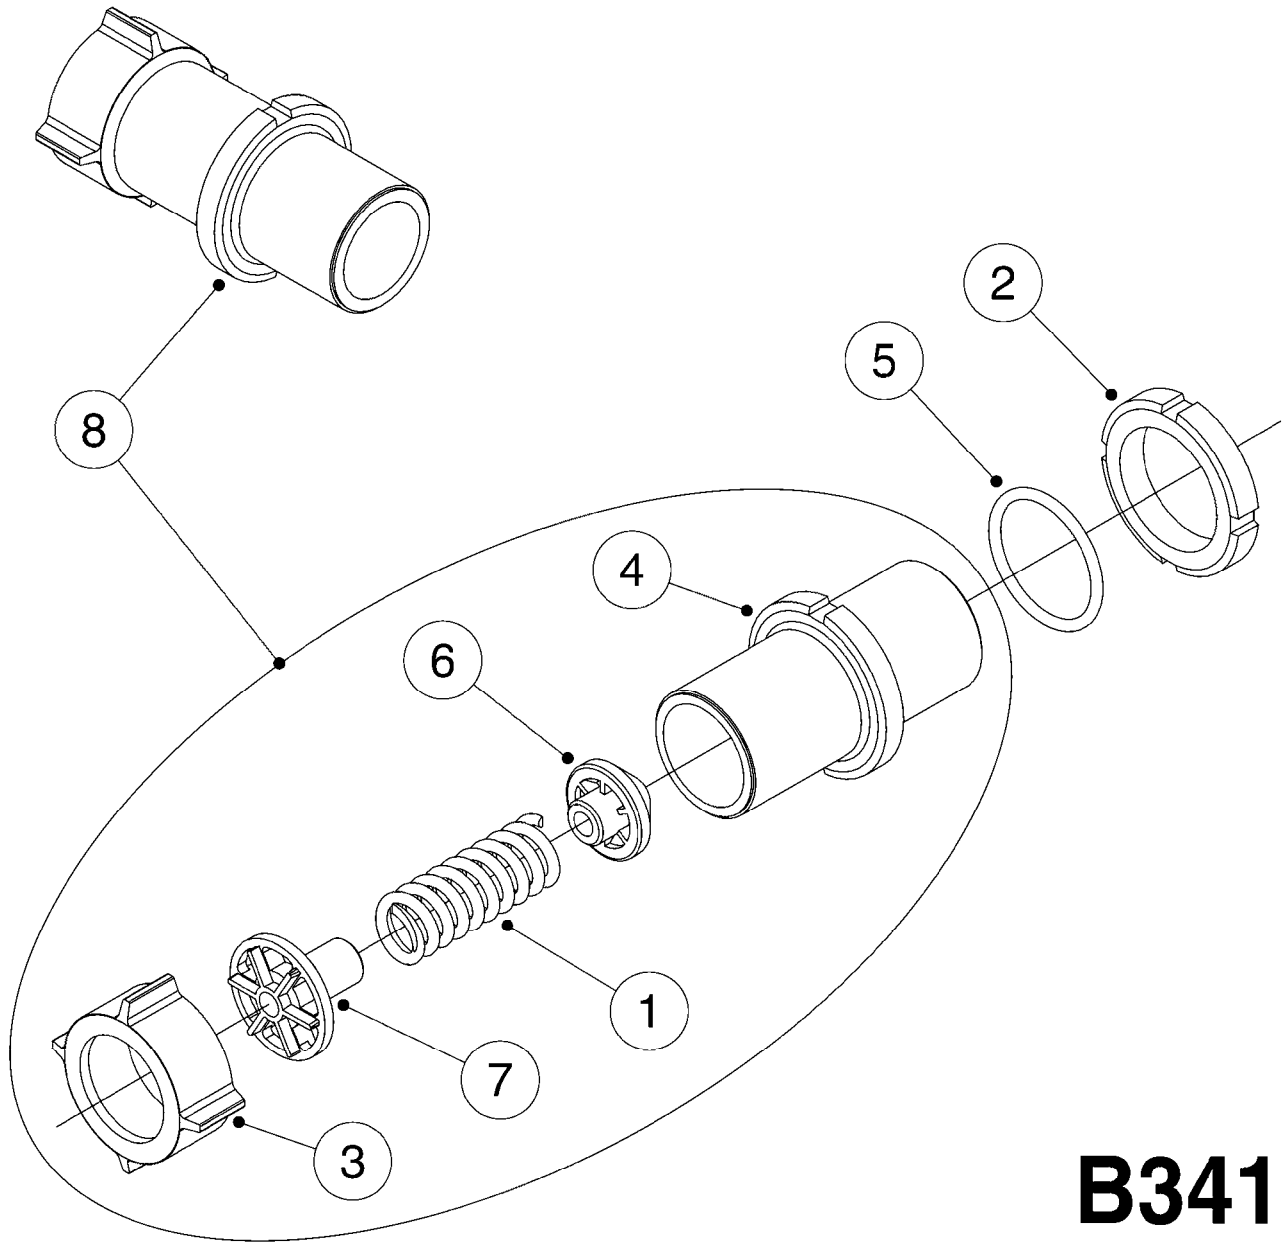

B341

PRESSURE RELIEF VALVE
B341-HIN, 10:05:11

Page 1

Date 18.03.2013 13:51

Pos.	parts-n°	order qty	description
1	220706	1	SPRING SCF 12 BAR
1	220734	1	SPRING SCF 25 BAR
2	320795	1	FITT.DK NUT 1-1/2" BSP JAMB
3	320821	1	FITT.DK NUT 1-1/2" BSP
4	321915	1	HOUSING F. SAFETY VALVE
5	330072	1	O-RING D53,5/D45,5X4
6	333853	1	CONE D35.4
7	333864	1	GUIDE F. SAFETY VALVE SPRING
8	722971	1	SAFETY VALVE SCF 217PSI(15BAR)
8	724891	1	SAFETY VALVE SCF 25 BAR