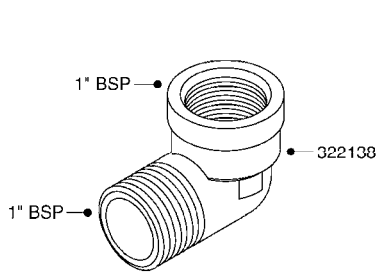

H010

parts-n°	order qty	description
240085	1	O-RING D13,1/8,3X02,4 NITRIL
241441	1	O-RING D29,3X3
242594	1	O-RING D14 X 1.78 SCH.70-EPDM
320084	1	FITT.DK NUT 1/2" BSP
320095	1	FITT.DK NUT 1" BSP
320117	1	FITT.DK CONN.1/2"BSP F. 1" CAP
320187	1	FITT.DK CAP 3/8" BSP BLACK
320283	1	FITT.DK NUT 3/4"BSP
320821	1	FITT.DK NUT 1-1/2" BSP
321495	1	FITT.DK REDUC 1/4'BSP F.3/4'NT
321576	1	FITT.DK CONN 1/2"BSP F.3/4"NUT
330013	1	O-RING D15/D10X2.5 F.3/8"NUT
330212	1	O-RING D19/D14X2.4 F.1/2"NUT
330326	1	O-RING D30/D24X2 F.1"NUT
330341	1	FITT.DK HB 1" F. 1" NUT
330595	1	O-RING D24.6/D20X2.1 -3/4"
330665	1	FITT.DK HB 3/4"F.1" NUT
330676	1	FITT.DK HB 3/8" F. 1/2" NUT
330687	1	FITT.DK HB 1/2" F. 1/2" NUT
330691	1	FITT.DK HB 3/4'F.3/4' NUT
330783	1	FITT.DK HB 3/8" F.3/8" NUT
331262	1	FITT.DK HB 1-1/2" F. 1-1/2"NUT
331273	1	O-RING D44/D38X2 F.1-1/2"
331446	1	FITT.DK HB 1" F.1-1/2" NUT
331807	1	FITT.DK HB 5/16" F.3/8" NUT
332286	1	FITT.DK HB 1/2" F. 3/4" NUT
332905	1	FITT.DK HB 1/2" F. 3/4" CAP
332927	1	FITT.DK PL.F. NOZZLE TUBE
333292	1	FITT.DK HB 1"O'RING F.1-1/2"
333664	1	FITT.DK HB 5/16' F. 1/2' NUT
334044	1	FITT.DK HB 3/4' F. 3/4' CAP
334059	1	FITT.DK EL 1" 110 DEG.F.1-1/2"
334123	1	FITT.DK HB 1-1/4"O-RNG F.1-1/2"
334150	1	FITT.DK HB 1-1/4" 110 F.1-1/2"
390542	1	PLUG WASHER FOR 3/4'CAP NUT
716236	1	FITT.DK HB 1/2" ASSY. F. 3/4"
716413	1	FITT.DK PLUG ASSY. F.NOZ TUBE
717426	1	FITT.DK REDUC 1/4"BSP F.3/4"N
720856	1	FITT.DK 1/2'BSP ASSY.F.3/4'NUT
724621	1	FITT.DK HB 3/4"ASSY F.3/4" NUT