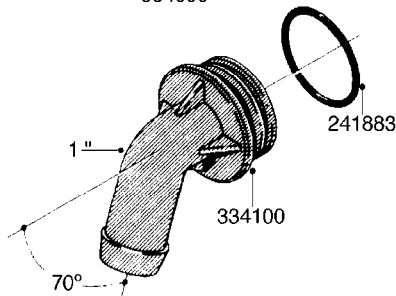

H080

FITTINGS - S-53
H080-HIN, 01:01:01

Page 1

Date 01.07.2008 16:05

parts-n°	order qty	description
145995	1	FITT.DK S-53 FORK
242109	1	O-RING F.S-53 FITTINGS
242354	1	O-RING D32.2X3.0 VITON F.S-53
322103	1	FITT.DK S-53 BULKHEAD
322107	1	FITT.DK S-53 BULKHEAD NUT
322110	1	FITT.DK S-53 ELB. 1/2" BSP
322352	1	FITT.DK S-53 TEE
334227	1	FITT.DK S-53 STR.1/2'
334229	1	FITT.DK S-53 STR.3/4"
334230	1	FITT.DK S-53 STR.1"
334239	1	FITT.DK S-53 ELB.1/2"
334241	1	FITT.DK S-53 ELB.3/4"
334242	1	FITT.DK S-53 ELB.1"
334249	1	FITT.DK S-53 PLUG
334260	1	GASKET F. S-53 BULKHEAD
334564	1	FITT.DK S-67 TO S-53 ADAPTER
391100	1	FITT.DK S-53THREAD INS.1/2"BSP