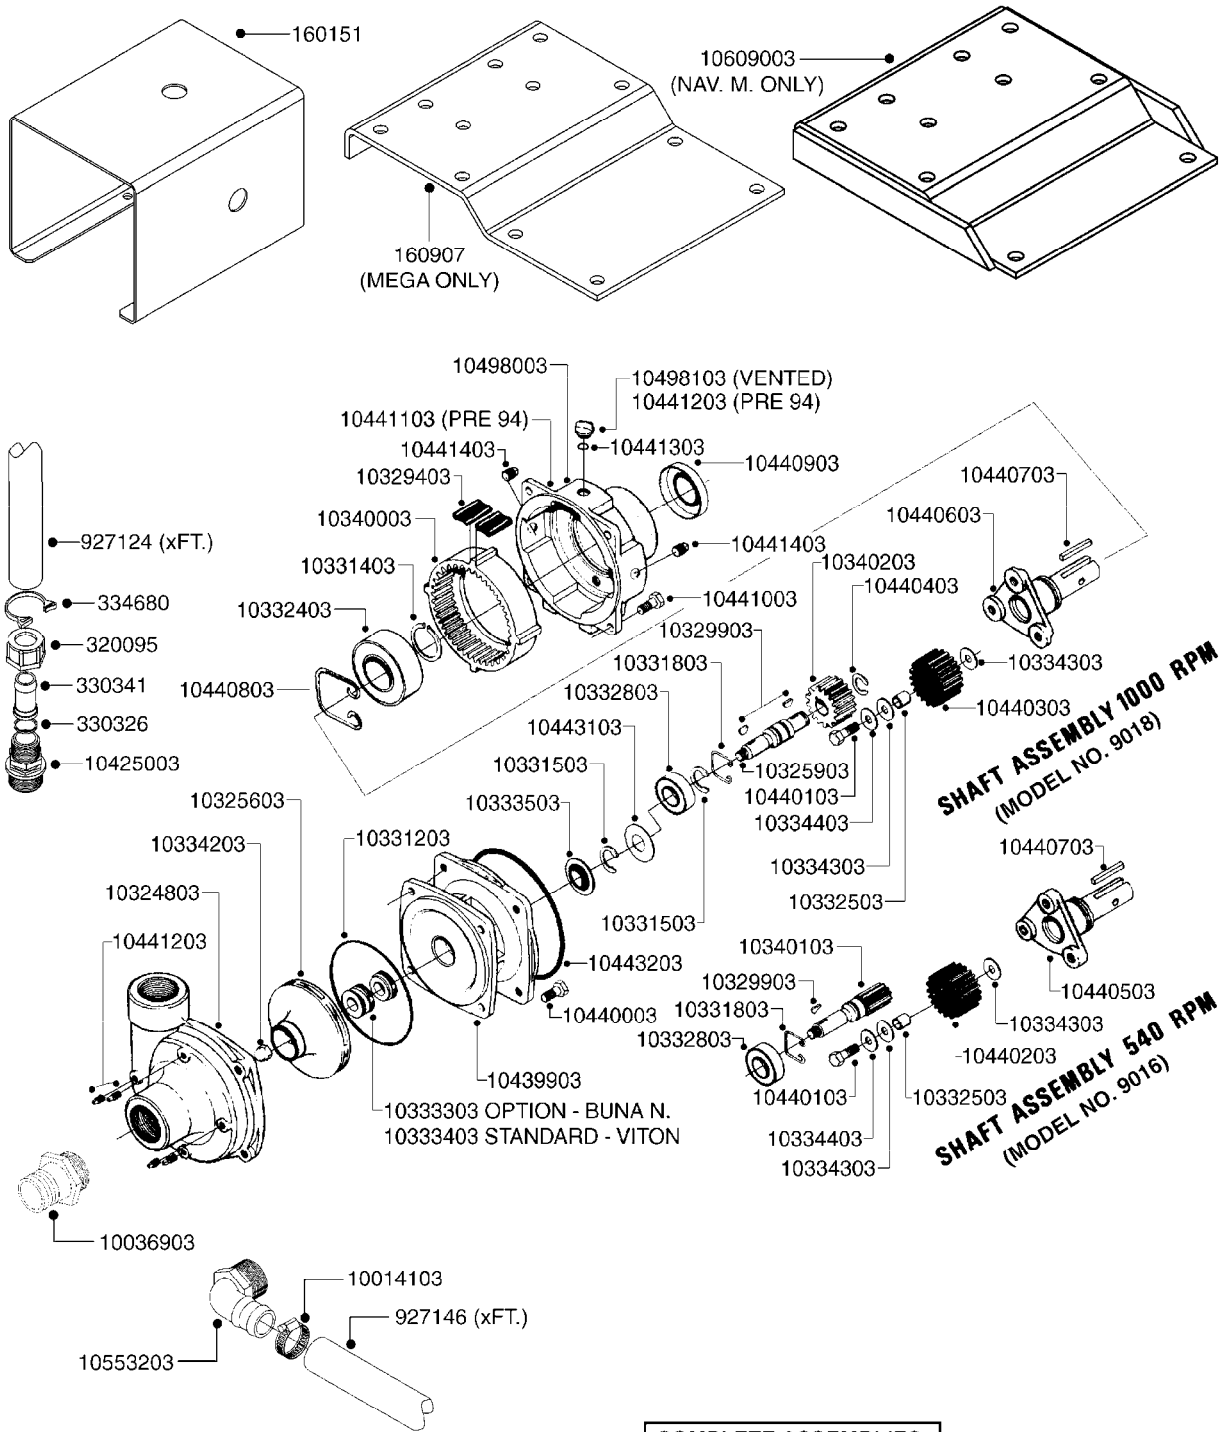

A430

PUMP-204,206-150,210,310 ACE
A430-HIN, 28:11:06

Page 1

Date 01.07.2008 15:51

parts-n°	order qty	description
145996	1	FITT.DK S-67 FORK
145997	1	FITT.DK S-93 FORK
241973	1	O-RING F.S-67 FITTING
242092	1	O-RING D69.5X3 F.S93 FITTING
320095	1	FITT.DK NUT 1" BSP
322322	1	FITT.DK S-67 X 1-1/4"BSP MALE
322329	1	FITT.DK S-93 X 1-1/2"BSP MALE2
330326	1	O-RING D30/D24X2 F.1"NUT
330341	1	FITT.DK HB 1" F. 1" NUT
334231	1	FITT.DK S-67 STR.1'
334243	1	FITT.DK S-67 ELB.1"
334304	1	FITT.DK S-93 STR.1-1/2" PVC
334647	1	FITT.DK S93 ELB 1-1/2" 90 PVC
334680	1	CLAMP HOSE PLASTIC 1"
927146	1	HOSE R X PVC X 1-1/2 X 0012"
10012103	1	FITT.PO.HB 1.25X1.50 IMB1012
10013603	1	PUMP ACE HY 204
10013703	1	PUMP ACE HY 210
10013803	1	PUMP ACE HY 310
10015303	1	FITT.PO.HN 1.00X1.00 M1000
10036903	1	FITT.PO.HB 1.50X1.50 IMB1212
10320003	1	MOTOR REPAIRKIT ACE204,206,210
10320103	1	MOTOR REPAIR KIT ACE 304,310
10425003	1	FITT.PO.HN 1.25X1.00 MCPHEE
10527403	1	IMPELLER VALOX F.ACE PUMP
10527503	1	IMPELLER CASTIRON F.ACE PUMP
10527603	1	WASHER 3/8' F.ACE PUMP
10527703	1	NUT HEX NF 3/8 F.ACE PUMP
10527803	1	KEY 1/8x1/8x1/2'F.ACE PUMP
10527903	1	BALL BEARING F.ACE PUMP
10553203	1	FITT.PO.EL 1.5X1.5 HB BLACK
10572403	1	PUMP ACE HY 206 SERIES 150
10595903	1	REPAIR KIT ACE 206-150
10597603	1	ORIFACE RESTRICTOR F. ACE 206
10597703	1	FITT, HYD FLOW FUSE ACE 206OLD
28013703	1	PUMP HOUSING FRONT ACE 206-150
28014303	1	PUMP HOUSING W.FEET 206-150
28022703	1	IMPELLER THERMOPLASTIC
28022803	1	IMPELLER CAST IRON
28027103	1	REPAIR KIT ACE 204,210,310
28028103	1	SHAFT 5/8"DIA.1/2"KEYWAY SS
28028303	1	O-RING, SHAFT SEAL
28028403	1	SLINGER
28028503	1	SNAP RING - INTERNAL
28028603	1	SNAP RING - EXTERNAL
28028703	1	SPACER FOR SHAFT
28028803	1	SEAL SUPPORT SPACER 200 SERIES
28028903	1	COUPLING FOR HYDRAULIC MOTOR
28030103	1	CLAMP HOSE GEAR P5/4-S1.5"6724
63009003	1	CENTRIFUGAL PUMP BRACKET
92712403	1	HOSE R X1" X300PSI WP X0012"