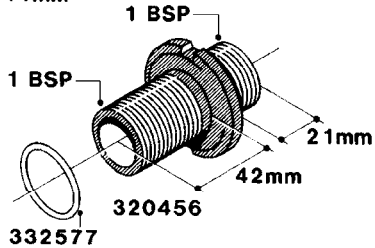

H060

FITTINGS - BULKHEAD
H060-HIN, 01:01:01

Page 1

Date 01.07.2008 16:05

parts-n°	order qty	description
141046	1	NUT 3/8" BSP
141341	1	NUT 1/4' BSP
240284	1	O-RING D82,5/75 X 3,5
320456	1	FITT.DK BULKHEAD 1"BSP DOUBLE
320467	1	FITT.DK BULKHEAD 1"BSP SINGLE
320471	1	FITT.DK NUT 1" BSP JAMB
320541	1	FITT.DK BULKHEAD 2-1/2'BSP SIN
320552	1	FITT.DK NUT 2-1/2' BSP JAMB
320644	1	FITT.DK ELB.3/4"HB X 1" BSP
320784	1	FITT.DK CAP 1-1/2" BSP
320795	1	FITT.DK NUT 1-1/2" BSP JAMB
320935	1	FITT.DK BULKHEAD 1/4' BSP SING
320946	1	FITT.DK BULKHEAD 3/8' BSP SING
321296	1	FITT.DK BULKHEAD 1/2" BSP SING
321307	1	FITT.DK NUT 1/2" BSP JAMB
321333	1	FITT.DK BULK 1-1/2" X 1"F BSP
330061	1	O-RING D16/D11X2,5
330072	1	O-RING D53,5/D45,5X4
330212	1	O-RING D19/D14X2.4 F.1/2"NUT
332577	1	O-RING D38/D30X4 F.1" PUR.
332592	1	O-RING D26/D20X3