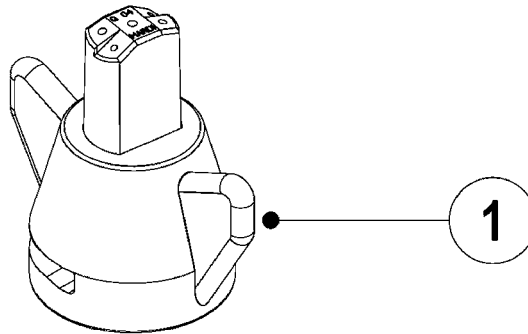

D706

BOOM-NOZZLES QUINTASTREAM
D706-HIN, 14:12:07

Page 1

Date 01.07.2008 15:57

Pos.	parts-n°	order qty	description
1	372011	1	NOZZLE ISO QS-015-5H GREEN
1	372012	1	NOZZLE ISO QS-02-5H YELLOW
1	372013	1	NOZZLE ISO QS-03-5H BLUE
1	372014	1	NOZZLE ISO QS-04-5H RED
1	372015	1	NOZZLE ISO QS-05-5H BROWN
1	372016	1	NOZZLE ISO QS-06-5H GREY
1	372017	1	NOZZLE ISO QS-08-5H WHITE
1	372018	1	NOZZLE ISO QS-10-5H LT. BLUE
1	372019	1	NOZZLE ISO QS-15-5H LT. GREEN
2	372002	1	ISO QNTSTRM 015 S-GREEN
2	372003	1	ISO QNTSTRM 02 S-YELLOW
2	372004	1	ISO QNTSTRM 03 S-BLUE
2	372005	1	ISO QNTSTRM 04 S-RED
2	372006	1	ISO QNTSTRM 05 S-BROWN
2	372007	1	ISO QNTSTRM 06 S-GREY
2	372008	1	ISO QNTSTRM 08 S-WHITE
2	372009	1	ISO QNTSTRM 10 S-LT.BLU
2	372010	1	ISO QNTSTRM 15 S-LT.GRN