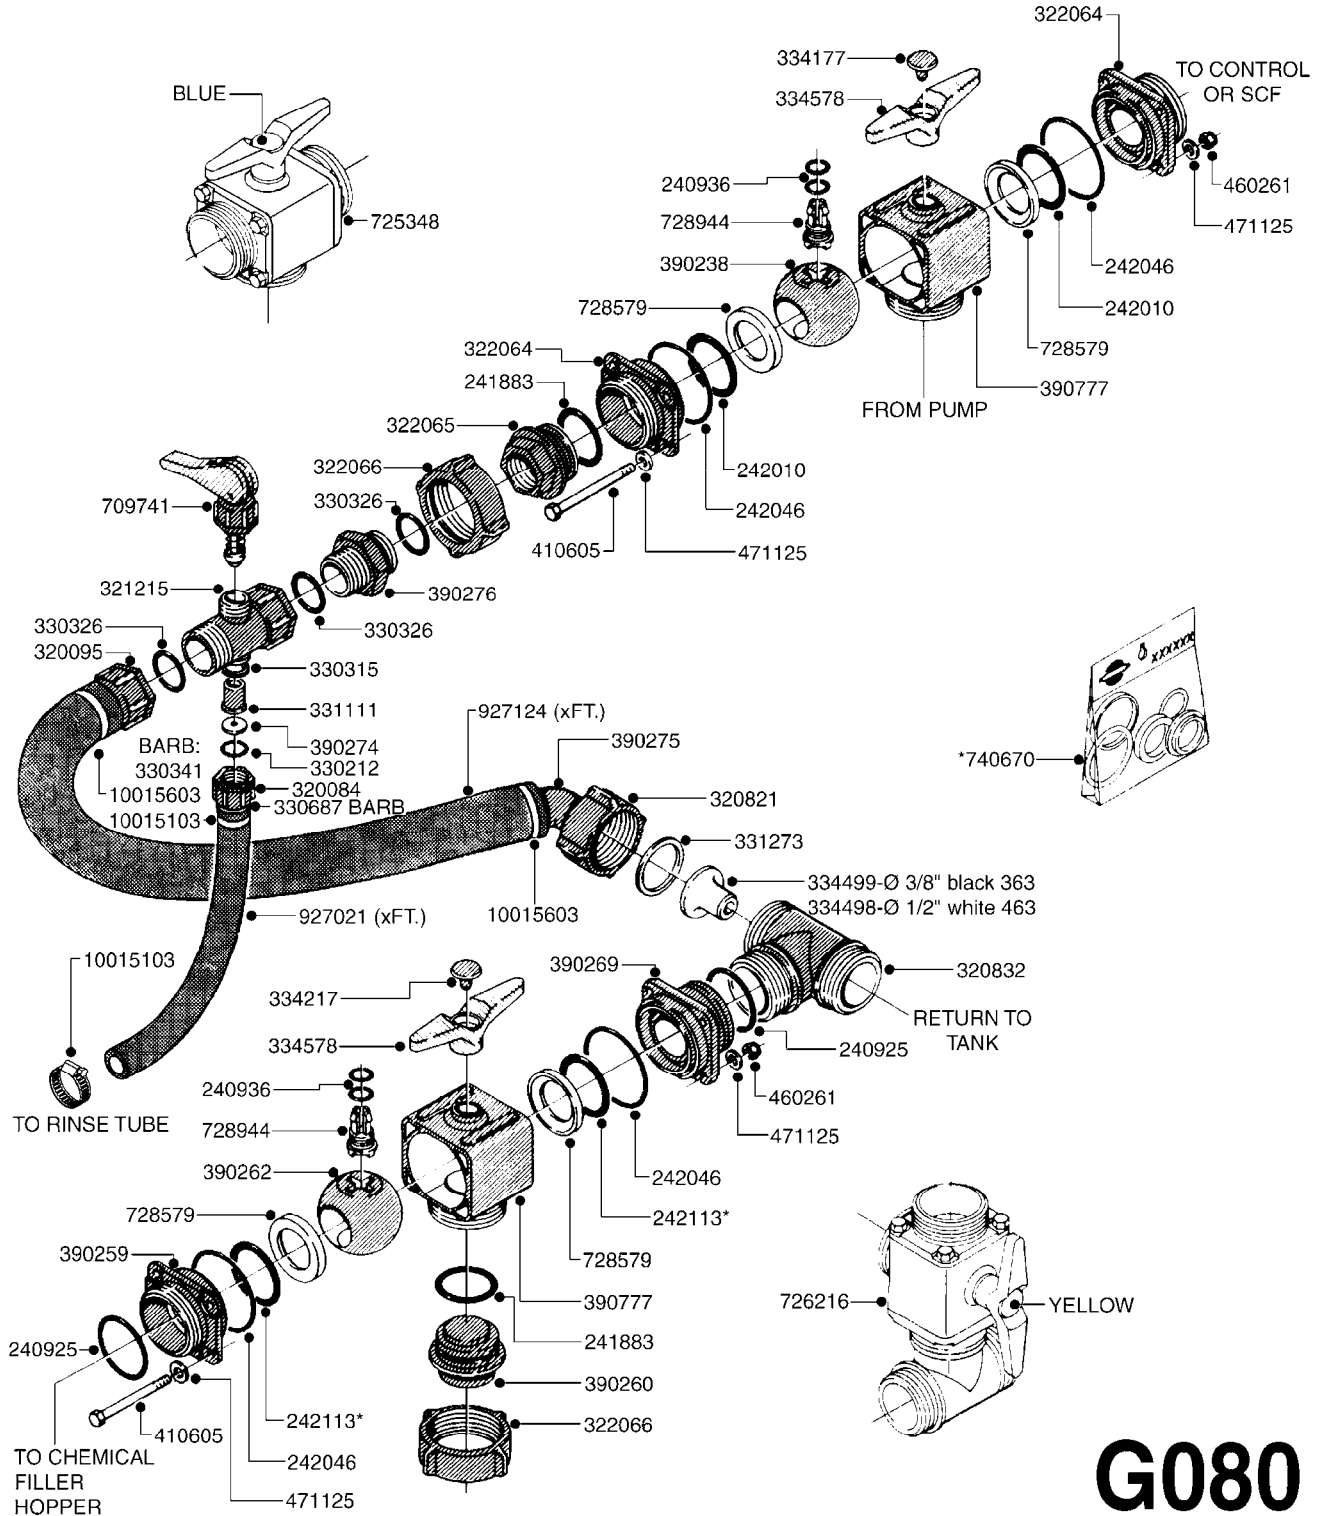

G080

parts-n°	order qty	description
240925	1	O-RING D49.5X3 NITRIL
240936	1	O-RING D13.3X2.4 NITRIL
241883	1	O-RING D39.2X3 NITRIL
242010	1	O-RING D37.47X5.33
242046	1	O-RING D60X2
242113	1	O-RING D37.5X5.3 VITON
320084	1	FITT.DK NUT 1/2" BSP
320095	1	FITT.DK NUT 1" BSP
320821	1	FITT.DK NUT 1-1/2" BSP
320832	1	FITT.DK TEE 1-1/2x1-1/2x1-1/2
321215	1	FITT.DK HOUSING F. AGITATION
322064	1	END COVER W.S56
322065	1	FITT.DK UNION 1' BSP/S-56
322066	1	FITT.DK S-56 NUT
330212	1	O-RING D19/D14X2.4 F.1/2"NUT
330315	1	O-RING D18.4/D13X.6
330326	1	O-RING D30/D24X2 F.1"NUT
330341	1	FITT.DK HB 1" F. 1" NUT
330687	1	FITT.DK HB 1/2" F. 1/2" NUT
331111	1	VALVE SEAT FOR 1/2" DISTRIBUT.
331273	1	O-RING D44/D38X2 F.1-1/2"
334177	1	VALVE INDICATOR BLUE
334217	1	VALVE INDICATOR YELLOW
334498	1	NOZZLE INJECTOR 13MM/462 WHITE
334499	1	NOZZLE INJECTOR 10MM/361 BLACK
334578	1	HANDLE FOR VALVE 'OLD' STYLE
390238	1	BALL F. 3 WAY PRESSURE VALVE
390259	1	END COVER S56 F.3 WAY VALVE
390260	1	FITT.DK PLUG F.S56 CHEM FILL
390262	1	BALL F. 2 WAY VALVE
390269	1	END COVER S56 1-1/2"F.3WAY VLV
390274	1	ORIFICE ID4.0/18/1.5
390275	1	FITT.DK ELB 1' SPECIAL F.CHEMF
390276	1	FITT.DK HN 1'BSP
390777	1	HOUSING F.BALL VALVE 3 WAY
410605	1	BOLT HEX 8.8 DEL M6X80
460261	1	NUT HEX M6X1 LOCK
471125	1	WASHER D12/D6.4x1.6 SS
709741	1	VALVE ASSY. 1/2" FLIP LEVER
725348	1	VALVE 3 WAY BLUE
726216	1	VALVE TWO WAY
728579	1	SEAL F BALL
728944	1	VALVE STEM & COLOURED CAPS
740670	1	SEAL KIT F. BALL VALVE VITON
927021	1	HOSE R X 60 BAR X 1/2 X 0012"
927124	1	HOSE R X 60 BAR X 1 X 0012"
10015103	1	CLAMP HOSE GEAR 1/2" HS8
10015603	1	CLAMP HOSE GEAR 1" HS16