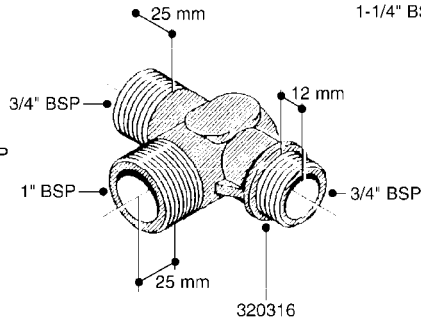

H010

parts-n°	order qty	description
240085	1	O-RING D13,1/8,3X02,4 NITRIL
241441	1	O-RING D29,3X3
242594	1	O-RING D14 X 1.78 SCH.70-EPDM
320084	1	FITT.DK NUT 1/2" BSP
320095	1	FITT.DK NUT 1" BSP
320117	1	FITT.DK CONN.1/2"BSP F. 1" CAP
320187	1	FITT.DK CAP 3/8" BSP BLACK
320283	1	FITT.DK NUT 3/4"BSP
320821	1	FITT.DK NUT 1-1/2" BSP
321495	1	FITT.DK REDUC 1/4'BSP F.3/4'NT
321576	1	FITT.DK CONN 1/2"BSP F.3/4"NUT
330013	1	O-RING D15/D10X2.5 F.3/8"NUT
330212	1	O-RING D19/D14X2.4 F.1/2"NUT
330326	1	O-RING D30/D24X2 F.1"NUT
330341	1	FITT.DK HB 1" F. 1" NUT
330595	1	O-RING D24.6/D20X2.1 -3/4"
330665	1	FITT.DK HB 3/4"F.1" NUT
330676	1	FITT.DK HB 3/8" F. 1/2" NUT
330687	1	FITT.DK HB 1/2" F. 1/2" NUT
330691	1	FITT.DK HB 3/4'F.3/4' NUT
330783	1	FITT.DK HB 3/8" F.3/8" NUT
331262	1	FITT.DK HB 1-1/2" F. 1-1/2"NUT
331273	1	O-RING D44/D38X2 F.1-1/2"
331446	1	FITT.DK HB 1" F.1-1/2" NUT
331807	1	FITT.DK HB 5/16" F.3/8" NUT
332286	1	FITT.DK HB 1/2" F. 3/4" NUT
332905	1	FITT.DK HB 1/2" F. 3/4" CAP
332927	1	FITT.DK PL.F. NOZZLE TUBE
333292	1	FITT.DK HB 1"O'RING F.1-1/2"
333664	1	FITT.DK HB 5/16' F. 1/2' NUT
334044	1	FITT.DK HB 3/4' F. 3/4' CAP
334059	1	FITT.DK EL 1" 110 DEG.F.1-1/2"
334123	1	FITT.DK HB 1-1/4"O-RNG F.1-1/2"
334150	1	FITT.DK HB 1-1/4" 110 F.1-1/2"
390542	1	PLUG WASHER FOR 3/4'CAP NUT
716236	1	FITT.DK HB 1/2" ASSY. F. 3/4"
716413	1	FITT.DK PLUG ASSY. F.NOZ TUBE
717426	1	FITT.DK REDUC 1/4"BSP F.3/4"N
720856	1	FITT.DK 1/2'BSP ASSY.F.3/4'NUT
724621	1	FITT.DK HB 3/4"ASSY F.3/4" NUT