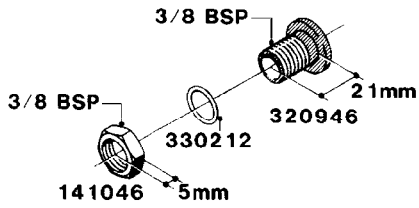

H060

FITTINGS - BULKHEAD
H060-HIN, 01:01:01

Page 1

Date 01.07.2008 16:05

parts-n°	order qty	description
141046	1	NUT 3/8" BSP
141341	1	NUT 1/4' BSP
240284	1	O-RING D82,5/75 X 3,5
320456	1	FITT.DK BULKHEAD 1"BSP DOUBLE
320467	1	FITT.DK BULKHEAD 1"BSP SINGLE
320471	1	FITT.DK NUT 1" BSP JAMB
320541	1	FITT.DK BULKHEAD 2-1/2'BSP SIN
320552	1	FITT.DK NUT 2-1/2' BSP JAMB
320644	1	FITT.DK ELB.3/4"HB X 1" BSP
320784	1	FITT.DK CAP 1-1/2" BSP
320795	1	FITT.DK NUT 1-1/2" BSP JAMB
320935	1	FITT.DK BULKHEAD 1/4' BSP SING
320946	1	FITT.DK BULKHEAD 3/8' BSP SING
321296	1	FITT.DK BULKHEAD 1/2" BSP SING
321307	1	FITT.DK NUT 1/2" BSP JAMB
321333	1	FITT.DK BULK 1-1/2" X 1"F BSP
330061	1	O-RING D16/D11X2,5
330072	1	O-RING D53,5/D45,5X4
330212	1	O-RING D19/D14X2.4 F.1/2"NUT
332577	1	O-RING D38/D30X4 F.1" PUR.
332592	1	O-RING D26/D20X3