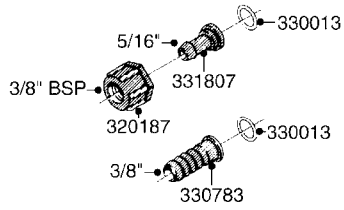

H010

parts-n°	order qty	description
240085	1	O-RING D13,1/8,3X02,4 NITRIL
241441	1	O-RING D29,3X3
242594	1	O-RING D14 X 1.78 SCH.70-EPDM
320084	1	FITT.DK NUT 1/2" BSP
320095	1	FITT.DK NUT 1" BSP
320117	1	FITT.DK CONN.1/2"BSP F. 1" CAP
320187	1	FITT.DK CAP 3/8" BSP BLACK
320283	1	FITT.DK NUT 3/4"BSP
320821	1	FITT.DK NUT 1-1/2" BSP
321495	1	FITT.DK REDUC 1/4'BSP F.3/4'NT
321576	1	FITT.DK CONN 1/2"BSP F.3/4"NUT
330013	1	O-RING D15/D10X2.5 F.3/8"NUT
330212	1	O-RING D19/D14X2.4 F.1/2"NUT
330326	1	O-RING D30/D24X2 F.1"NUT
330341	1	FITT.DK HB 1" F. 1" NUT
330595	1	O-RING D24.6/D20X2.1 -3/4"
330665	1	FITT.DK HB 3/4"F.1" NUT
330676	1	FITT.DK HB 3/8" F. 1/2" NUT
330687	1	FITT.DK HB 1/2" F. 1/2" NUT
330691	1	FITT.DK HB 3/4'F.3/4' NUT
330783	1	FITT.DK HB 3/8" F.3/8" NUT
331262	1	FITT.DK HB 1-1/2" F. 1-1/2"NUT
331273	1	O-RING D44/D38X2 F.1-1/2"
331446	1	FITT.DK HB 1" F.1-1/2" NUT
331807	1	FITT.DK HB 5/16" F.3/8" NUT
332286	1	FITT.DK HB 1/2" F. 3/4" NUT
332905	1	FITT.DK HB 1/2" F. 3/4" CAP
332927	1	FITT.DK PL.F. NOZZLE TUBE
333292	1	FITT.DK HB 1"O'RING F.1-1/2"
333664	1	FITT.DK HB 5/16' F. 1/2' NUT
334044	1	FITT.DK HB 3/4' F. 3/4' CAP
334059	1	FITT.DK EL 1" 110 DEG.F.1-1/2"
334123	1	FITT.DK HB 1-1/4"O-RNG F.1-1/2"
334150	1	FITT.DK HB 1-1/4" 110 F.1-1/2"
390542	1	PLUG WASHER FOR 3/4'CAP NUT
716236	1	FITT.DK HB 1/2" ASSY. F. 3/4"
716413	1	FITT.DK PLUG ASSY. F.NOZ TUBE
717426	1	FITT.DK REDUC 1/4"BSP F.3/4"N
720856	1	FITT.DK 1/2'BSP ASSY.F.3/4'NUT
724621	1	FITT.DK HB 3/4"ASSY F.3/4" NUT