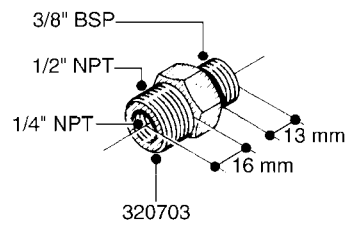

H030

FITTINGS - HEXAGON NIPPLES
H030-HIN, 01:01:01

Page 1

Date 01.07.2008 16:04

parts-n°	order qty	description
10015303	1	FITT.PO.HN 1.00X1.00 M1000
10425003	1	FITT.PO.HN 1.25X1.00 MCPHEE
320132	1	FITT.DK HN 1" BSP
320176	1	FITT.DK HN 3/8"X1/2" BSP
320445	1	FITT.DK HN 1/4"X3/8" BSP
320655	1	FITT.DK HN 1/2"-1/2" BSP
320692	1	FITT.DK HN 3/8'BSPX1/4'NPT
320703	1	FITT.DK HN 3/8BSP X1/2 &1/4NPT
320725	1	FITT.DK NIPPLE 3/8"-3/8" BSP
320902	1	FITT.DK HN 3/8'X 1/4' BSP
390232	1	FITT.DK HN 1-1/2' X 1-1/4' BSP
390276	1	FITT.DK HN 1'BSP