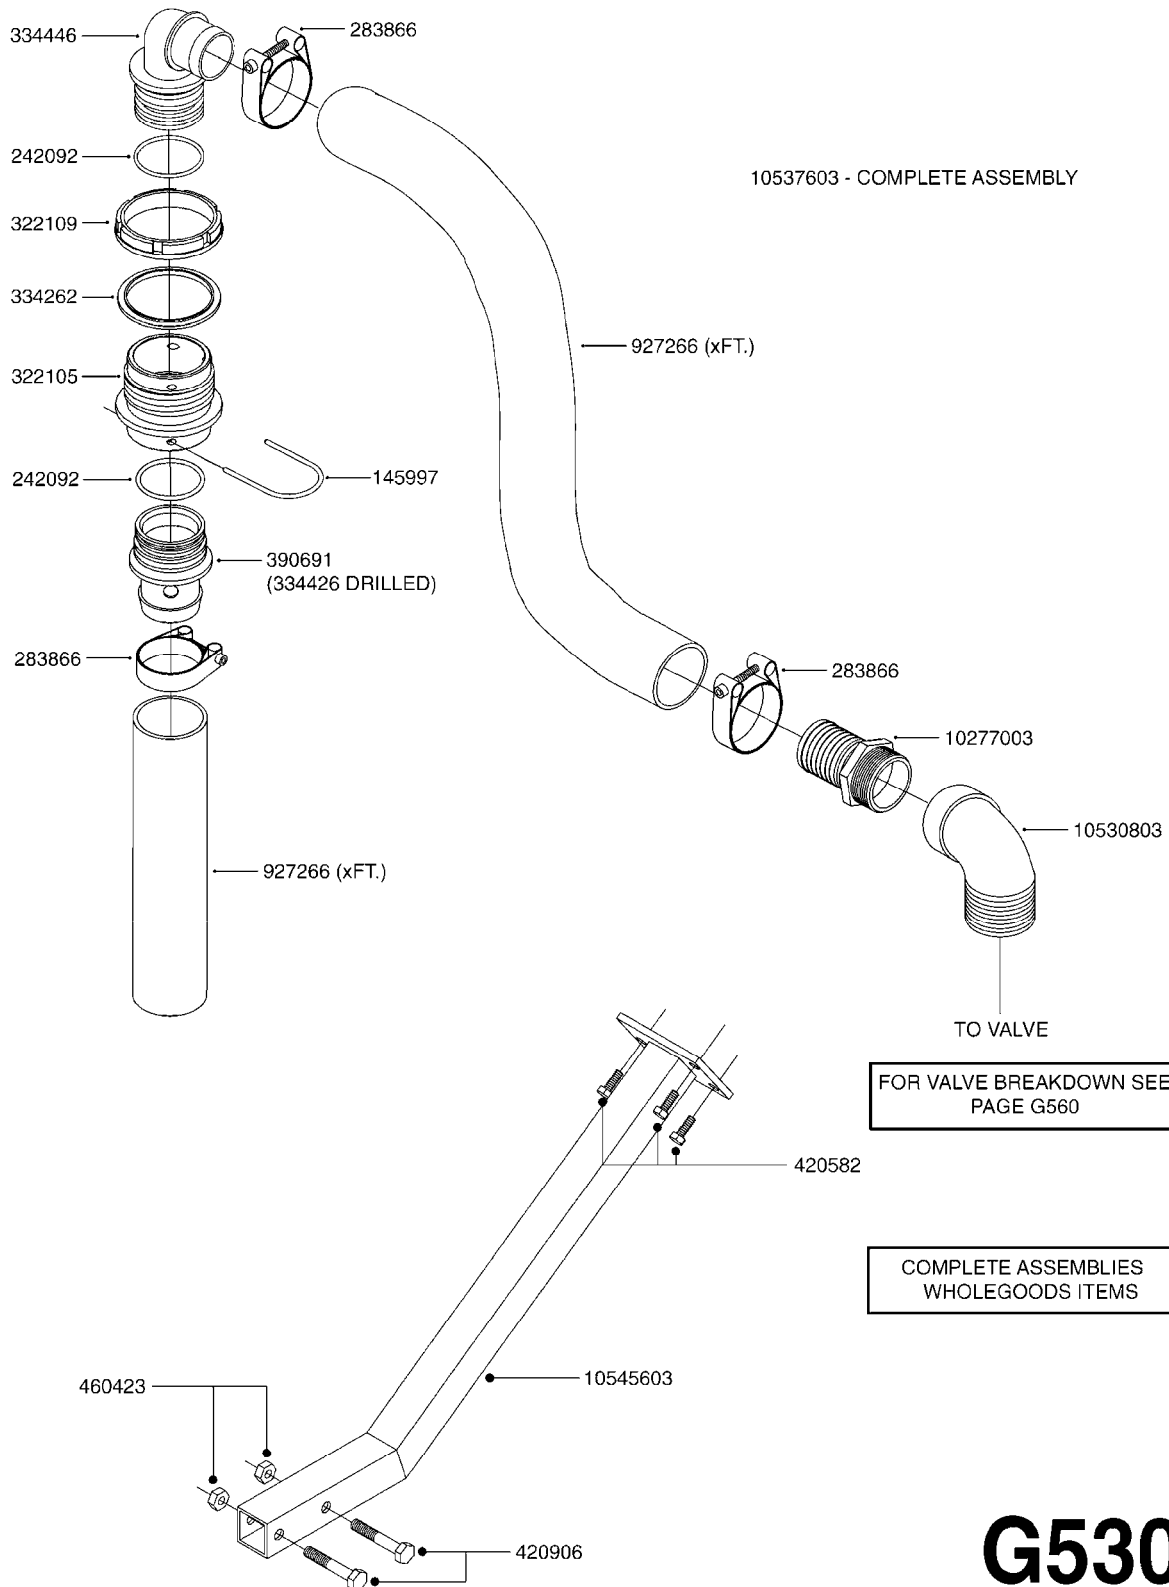

QUICK FILL PLUMBING MEGA
G530-HIN, 12:12:05

Page 1
Date 01.07.2008 16:02

parts-n°	order qty	description
10277003	1	FITT.PO.HB 2.00X2.00 MCPHEE
10530803	1	FITT.PO.SE 2.00X2.00 45 DEG.
10537603	1	QUICK FILL MEGA
10545603	1	BRACKET F.QUICKFILL MEGA
145997	1	FITT.DK S-93 FORK
242092	1	O-RING D69.5X3 F.S93 FITTING
283866	1	CLAMP HOSE SCREW TYPE 2"DELTA
322105	1	FITT.DK S-93 BULKHEAD DOUBLE
322109	1	FITT.DK S-93 BULKHEAD NUT
334262	1	GASKET F.S-93 BULKHEAD
334426	1	FITT.DK S-93 STR.2'
334446	1	FITT.DK S-93 ELB. 2' RUBBER
390691	1	FITT.DK S-93 STR.2"PVC DRILLED
420582	1	BOLT HEX 8.8 DEL M8X20 FT
420906	1	BOLT HEX 8.8 DEL M10X60
460423	1	NUT HEX M10X1.5 LOCK
927266	1	HOSE R X PVC X 2 X 0012"