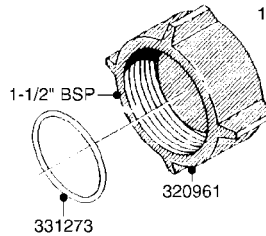

H010

parts-n°	order qty	description
240085	1	O-RING D13,1/8,3X02,4 NITRIL
241441	1	O-RING D29,3X3
242594	1	O-RING D14 X 1.78 SCH.70-EPDM
320084	1	FITT.DK NUT 1/2" BSP
320095	1	FITT.DK NUT 1" BSP
320117	1	FITT.DK CONN.1/2"BSP F. 1" CAP
320187	1	FITT.DK CAP 3/8" BSP BLACK
320283	1	FITT.DK NUT 3/4"BSP
320821	1	FITT.DK NUT 1-1/2" BSP
321495	1	FITT.DK REDUC 1/4'BSP F.3/4'NT
321576	1	FITT.DK CONN 1/2"BSP F.3/4"NUT
330013	1	O-RING D15/D10X2.5 F.3/8"NUT
330212	1	O-RING D19/D14X2.4 F.1/2"NUT
330326	1	O-RING D30/D24X2 F.1"NUT
330341	1	FITT.DK HB 1" F. 1" NUT
330595	1	O-RING D24.6/D20X2.1 -3/4"
330665	1	FITT.DK HB 3/4"F.1" NUT
330676	1	FITT.DK HB 3/8" F. 1/2" NUT
330687	1	FITT.DK HB 1/2" F. 1/2" NUT
330691	1	FITT.DK HB 3/4'F.3/4' NUT
330783	1	FITT.DK HB 3/8" F.3/8" NUT
331262	1	FITT.DK HB 1-1/2" F. 1-1/2"NUT
331273	1	O-RING D44/D38X2 F.1-1/2"
331446	1	FITT.DK HB 1" F.1-1/2" NUT
331807	1	FITT.DK HB 5/16" F.3/8" NUT
332286	1	FITT.DK HB 1/2" F. 3/4" NUT
332905	1	FITT.DK HB 1/2" F. 3/4" CAP
332927	1	FITT.DK PL.F. NOZZLE TUBE
333292	1	FITT.DK HB 1"O'RING F.1-1/2"
333664	1	FITT.DK HB 5/16' F. 1/2' NUT
334044	1	FITT.DK HB 3/4' F. 3/4' CAP
334059	1	FITT.DK EL 1" 110 DEG.F.1-1/2"
334123	1	FITT.DK HB 1-1/4"O-RNG F.1-1/2"
334150	1	FITT.DK HB 1-1/4" 110 F.1-1/2"
390542	1	PLUG WASHER FOR 3/4'CAP NUT
716236	1	FITT.DK HB 1/2" ASSY. F. 3/4"
716413	1	FITT.DK PLUG ASSY. F.NOZ TUBE
717426	1	FITT.DK REDUC 1/4"BSP F.3/4"N
720856	1	FITT.DK 1/2'BSP ASSY.F.3/4'NUT
724621	1	FITT.DK HB 3/4"ASSY F.3/4" NUT