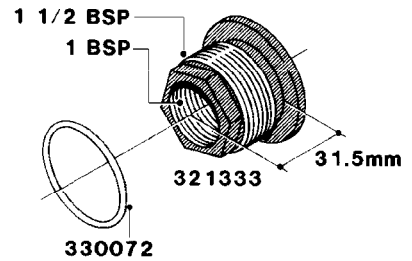

H060

FITTINGS - BULKHEAD
H060-HIN, 01:01:01

Page 1

Date 01.07.2008 16:05

parts-n°	order qty	description
141046	1	NUT 3/8" BSP
141341	1	NUT 1/4' BSP
240284	1	O-RING D82,5/75 X 3,5
320456	1	FITT.DK BULKHEAD 1"BSP DOUBLE
320467	1	FITT.DK BULKHEAD 1"BSP SINGLE
320471	1	FITT.DK NUT 1" BSP JAMB
320541	1	FITT.DK BULKHEAD 2-1/2'BSP SIN
320552	1	FITT.DK NUT 2-1/2' BSP JAMB
320644	1	FITT.DK ELB.3/4"HB X 1" BSP
320784	1	FITT.DK CAP 1-1/2" BSP
320795	1	FITT.DK NUT 1-1/2" BSP JAMB
320935	1	FITT.DK BULKHEAD 1/4' BSP SING
320946	1	FITT.DK BULKHEAD 3/8' BSP SING
321296	1	FITT.DK BULKHEAD 1/2" BSP SING
321307	1	FITT.DK NUT 1/2" BSP JAMB
321333	1	FITT.DK BULK 1-1/2" X 1"F BSP
330061	1	O-RING D16/D11X2,5
330072	1	O-RING D53,5/D45,5X4
330212	1	O-RING D19/D14X2.4 F.1/2"NUT
332577	1	O-RING D38/D30X4 F.1" PUR.
332592	1	O-RING D26/D20X3