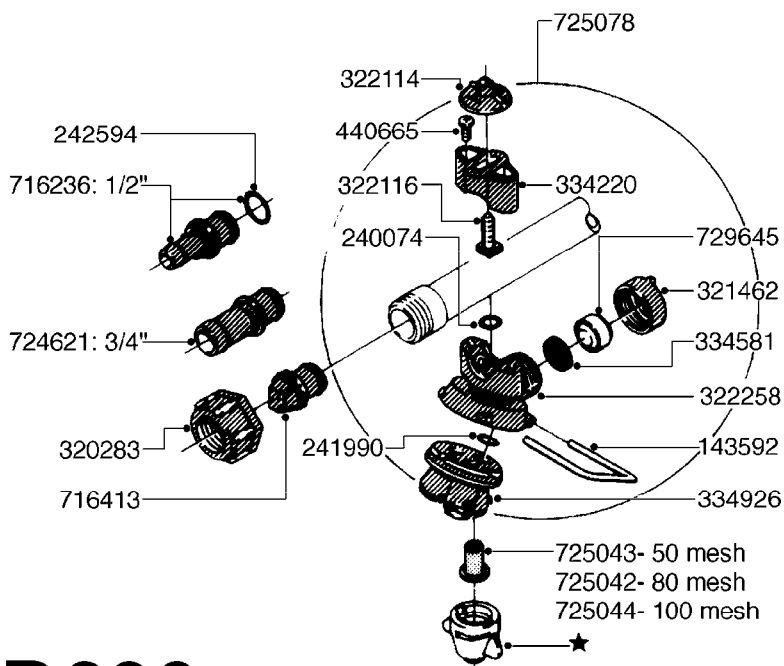

TRIPLET NOZZLE BODY