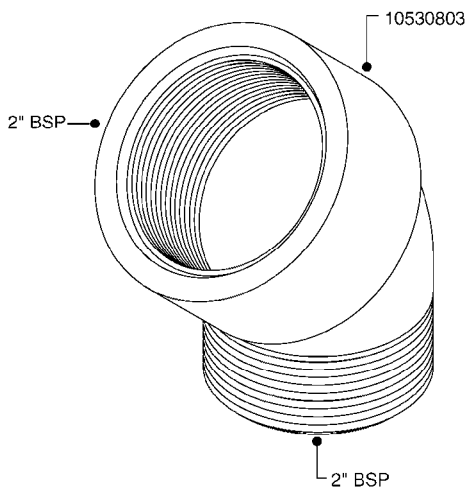

H030

FITTINGS - HEXAGON NIPPLES
H030-HIN, 01:01:01

Page 1

Date 01.07.2008 16:04

parts-n°	order qty	description
10015303	1	FITT.PO.HN 1.00X1.00 M1000
10425003	1	FITT.PO.HN 1.25X1.00 MCPHEE
320132	1	FITT.DK HN 1" BSP
320176	1	FITT.DK HN 3/8"X1/2" BSP
320445	1	FITT.DK HN 1/4"X3/8" BSP
320655	1	FITT.DK HN 1/2"-1/2" BSP
320692	1	FITT.DK HN 3/8'BSPX1/4'NPT
320703	1	FITT.DK HN 3/8BSP X1/2 &1/4NPT
320725	1	FITT.DK NIPPLE 3/8"-3/8" BSP
320902	1	FITT.DK HN 3/8'X 1/4' BSP
390232	1	FITT.DK HN 1-1/2' X 1-1/4' BSP
390276	1	FITT.DK HN 1'BSP

H040

FITTINGS - NIPPLES & ELBOWS
H040-HIN, 01:01:01

Page 1

Date 01.07.2008 16:04

parts-n°	order qty	description
10530803	1	FITT.PO.SE 2.00X2.00 45 DEG.
320191	1	FITT.DK ELB 3/8' BSP 45 DEGREE
320482	1	FITT.DK ELB. 1/2" BSP 60 DEG.
320596	1	FITT.DK ELB 3/8'-1/2'BSP 45DEG
320607	1	FITT.DK HN 3/8M X 3/8F BSP LNG
320633	1	FITT.DK HN 3/8"M X 3/8"F BSP
321451	1	FITT.DK ELB.1-1/2 X1-1/4 80DEG
321532	1	FITT.DK REDUC 3/4' X 1/2' BSP
390233	1	FITT.DK REDUC 1-1/2" X 1" BSP