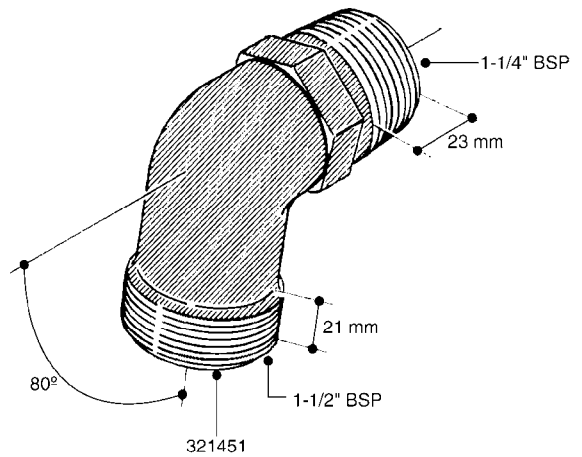

H030

FITTINGS - HEXAGON NIPPLES
H030-HIN, 01:01:01

Page 1

Date 01.07.2008 16:04

parts-n°	order qty	description
10015303	1	FITT.PO.HN 1.00X1.00 M1000
10425003	1	FITT.PO.HN 1.25X1.00 MCPHEE
320132	1	FITT.DK HN 1" BSP
320176	1	FITT.DK HN 3/8"X1/2" BSP
320445	1	FITT.DK HN 1/4"X3/8" BSP
320655	1	FITT.DK HN 1/2"-1/2" BSP
320692	1	FITT.DK HN 3/8'BSPX1/4'NPT
320703	1	FITT.DK HN 3/8BSP X1/2 &1/4NPT
320725	1	FITT.DK NIPPLE 3/8"-3/8" BSP
320902	1	FITT.DK HN 3/8'X 1/4' BSP
390232	1	FITT.DK HN 1-1/2' X 1-1/4' BSP
390276	1	FITT.DK HN 1'BSP

H040

FITTINGS - NIPPLES & ELBOWS
H040-HIN, 01:01:01

Page 1

Date 01.07.2008 16:04

parts-n°	order qty	description
10530803	1	FITT.PO.SE 2.00X2.00 45 DEG.
320191	1	FITT.DK ELB 3/8' BSP 45 DEGREE
320482	1	FITT.DK ELB. 1/2" BSP 60 DEG.
320596	1	FITT.DK ELB 3/8'-1/2'BSP 45DEG
320607	1	FITT.DK HN 3/8M X 3/8F BSP LNG
320633	1	FITT.DK HN 3/8"M X 3/8"F BSP
321451	1	FITT.DK ELB.1-1/2 X1-1/4 80DEG
321532	1	FITT.DK REDUC 3/4' X 1/2' BSP
390233	1	FITT.DK REDUC 1-1/2" X 1" BSP