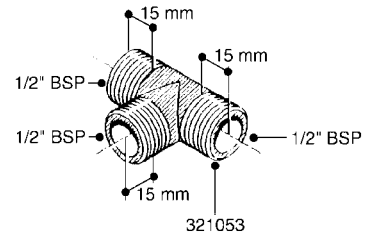

H010

parts-n°	order qty	description
240085	1	O-RING D13,1/8,3X02,4 NITRIL
241441	1	O-RING D29,3X3
242594	1	O-RING D14 X 1.78 SCH.70-EPDM
320084	1	FITT.DK NUT 1/2" BSP
320095	1	FITT.DK NUT 1" BSP
320117	1	FITT.DK CONN.1/2"BSP F. 1" CAP
320187	1	FITT.DK CAP 3/8" BSP BLACK
320283	1	FITT.DK NUT 3/4"BSP
320821	1	FITT.DK NUT 1-1/2" BSP
321495	1	FITT.DK REDUC 1/4'BSP F.3/4'NT
321576	1	FITT.DK CONN 1/2"BSP F.3/4"NUT
330013	1	O-RING D15/D10X2.5 F.3/8"NUT
330212	1	O-RING D19/D14X2.4 F.1/2"NUT
330326	1	O-RING D30/D24X2 F.1"NUT
330341	1	FITT.DK HB 1" F. 1" NUT
330595	1	O-RING D24.6/D20X2.1 -3/4"
330665	1	FITT.DK HB 3/4"F.1" NUT
330676	1	FITT.DK HB 3/8" F. 1/2" NUT
330687	1	FITT.DK HB 1/2" F. 1/2" NUT
330691	1	FITT.DK HB 3/4'F.3/4' NUT
330783	1	FITT.DK HB 3/8" F.3/8" NUT
331262	1	FITT.DK HB 1-1/2" F. 1-1/2"NUT
331273	1	O-RING D44/D38X2 F.1-1/2"
331446	1	FITT.DK HB 1" F.1-1/2" NUT
331807	1	FITT.DK HB 5/16" F.3/8" NUT
332286	1	FITT.DK HB 1/2" F. 3/4" NUT
332905	1	FITT.DK HB 1/2" F. 3/4" CAP
332927	1	FITT.DK PL.F. NOZZLE TUBE
333292	1	FITT.DK HB 1"O'RING F.1-1/2"
333664	1	FITT.DK HB 5/16' F. 1/2' NUT
334044	1	FITT.DK HB 3/4' F. 3/4' CAP
334059	1	FITT.DK EL 1" 110 DEG.F.1-1/2"
334123	1	FITT.DK HB 1-1/4"O-RNG F.1-1/2"
334150	1	FITT.DK HB 1-1/4" 110 F.1-1/2"
390542	1	PLUG WASHER FOR 3/4'CAP NUT
716236	1	FITT.DK HB 1/2" ASSY. F. 3/4"
716413	1	FITT.DK PLUG ASSY. F.NOZ TUBE
717426	1	FITT.DK REDUC 1/4"BSP F.3/4"N
720856	1	FITT.DK 1/2'BSP ASSY.F.3/4'NUT
724621	1	FITT.DK HB 3/4"ASSY F.3/4" NUT