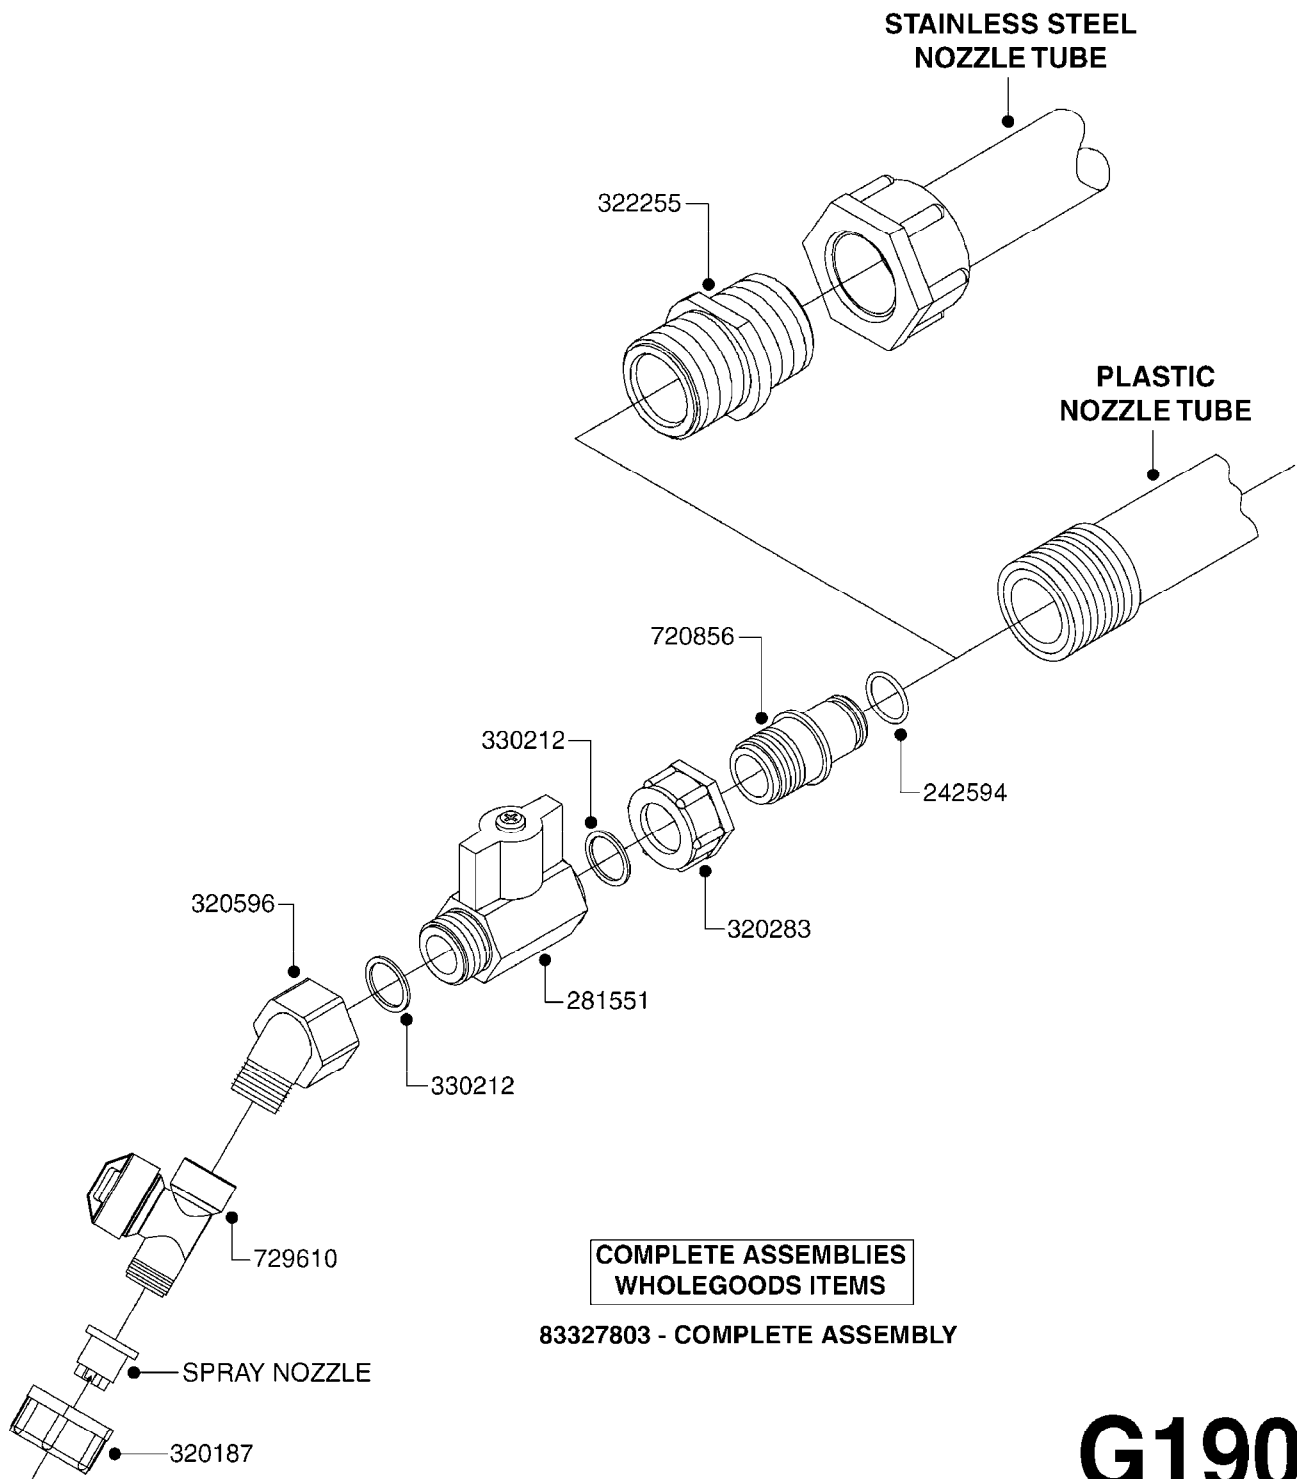

CLEAN WATER TANK
G110-HIN, 26:06:06

COMPLETE TANK ASSY : 722072

G110

CLEAN WATER TANK
G110-HIN, 26:06:06

Page 1

Date 01.07.2008 15:59

parts-n°	order qty	description
161370	1	BKT.CLEAN WATER BOTT. VALVE
179989	1	BRKT. F. 3 GAL. TANK
281551	1	BALL VALVE 1/2"
320084	1	FITT.DK NUT 1/2" BSP
320482	1	FITT.DK ELB. 1/2" BSP 60 DEG.
321296	1	FITT.DK BULKHEAD 1/2" BSP SING
321307	1	FITT.DK NUT 1/2" BSP JAMB
321742	1	FITT.DK BULKHEAD 1/2' BSP
330212	1	O-RING D19/D14X2.4 F.1/2"NUT
330687	1	FITT.DK HB 1/2" F. 1/2" NUT
332592	1	O-RING D26/D20X3
334534	1	CLAMP HOSE PLASTIC 1/2"
420604	1	BOLT HEX 8.8 DEL M10X25 FT
420626	1	BOLT HEX 8.8 DEL M10X20 FT
421046	1	BOLT HEX 8.8 DEL M8X25 FT
430721	1	BOLT HEX 8.8 DEL M12X40 FT
430802	1	BOLT HEX 8.8 DEL M12X75
430846	1	BOLT HEX 8.8 DEL M12X80
430870	1	BOLT HEX 8.8 DEL M12X55 FT
460364	1	NUT HEX M8 GALV.
460423	1	NUT HEX M10X1.5 LOCK
460703	1	NUT HEX M12X1.75 LOCK
471127	1	WASHER D24/D13X2.5 STAINLESS
614396	1	CLEAN WATER BRACKET MB
614409	1	BRACKET FOR FOAM MARKER
717577	1	VALVE F.CLEAN WATER TANK
722072	1	CLEAN WATER TANK W FRAME & TAP
725901	1	LID F.WATER BOTTLE VENTED
927269	1	HOSE R X PVC X 1/2 X 0012"
10091103	1	BOLT HEX 3/8 NC GR.2 03.00'
10171703	1	BOLT HEX 3/8 NC GR.2 03.50"
10212903	1	NUT HEX NC (NYLON LOCK) 3/8"
10511303	1	FLATBAR L350/17DEG.CLEAN WATER
10511403	1	FLATBAR 104MM CLEAN WATER
10511503	1	BKT.CLEAN WATER MOUNT EAGLE
10598403	1	BOLT HEX HCS3/8-16 X 4 Z 5
63026303	1	CLEAN WATER TANK BRKT, ATV