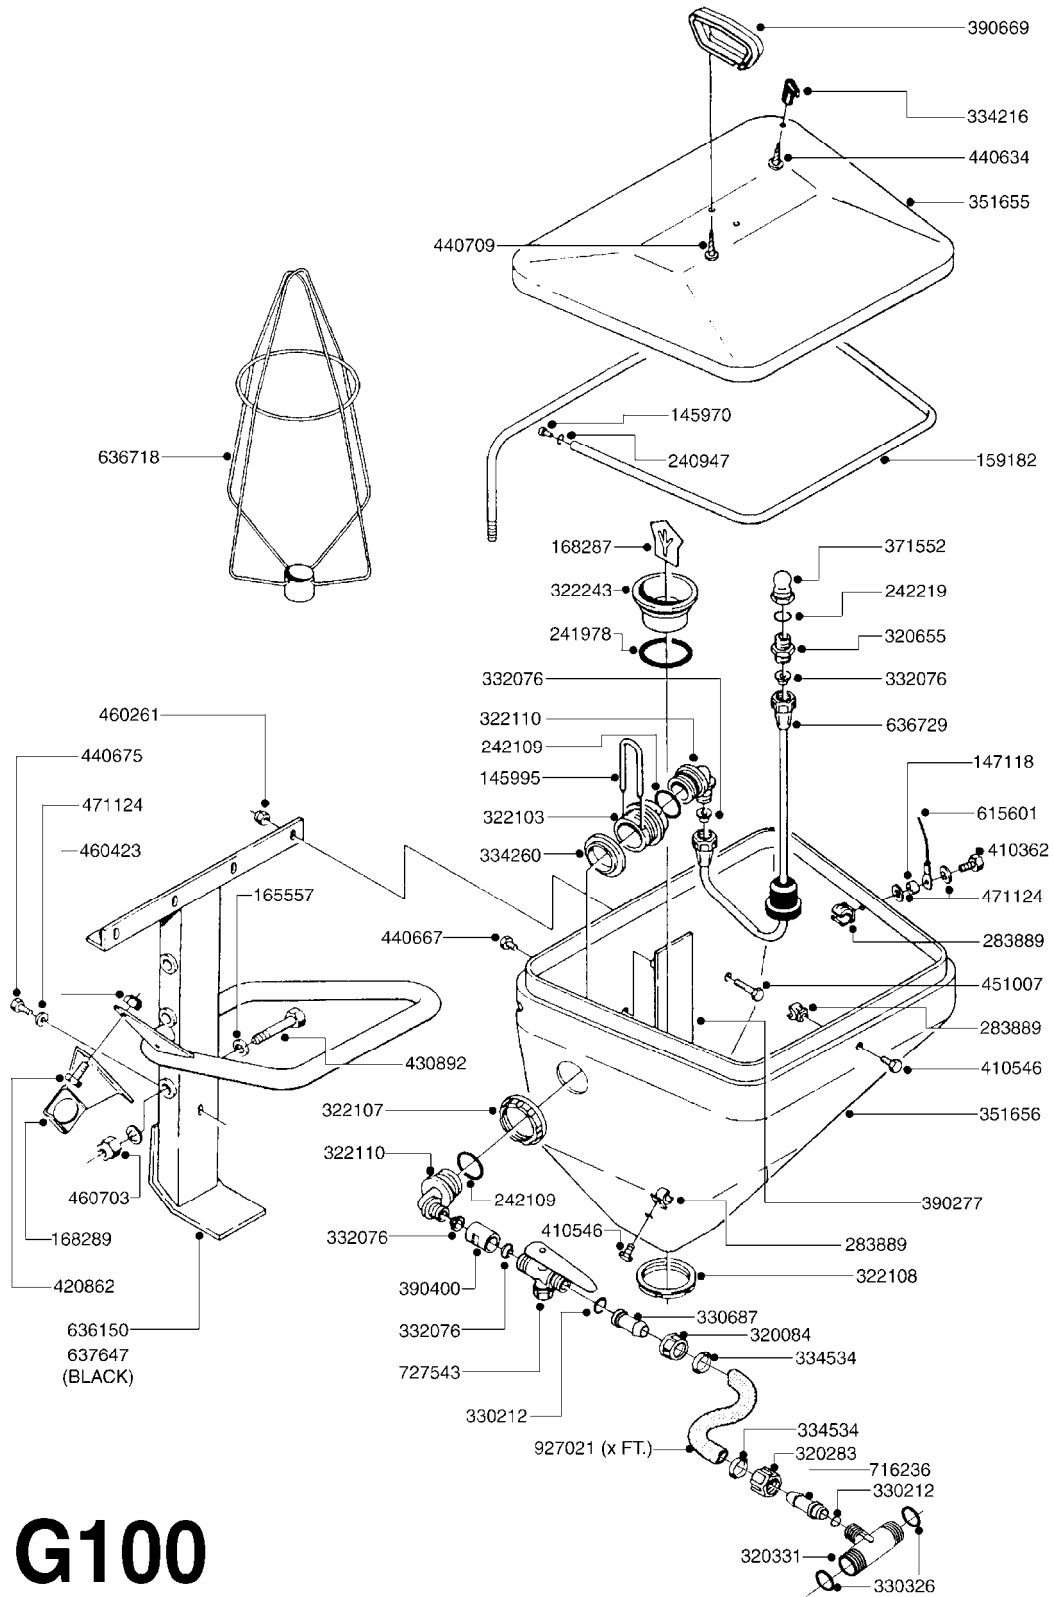

G090

CHEMICAL FILLER-HOPPER (PRE95)
G090-HIN, 01:01:01

Page 1

Date 01.07.2008 15:58

parts-n°	order qty	description
145970	1	PLUG MF 11 X 1
145995	1	FITT.DK S-53 FORK
159182	1	RINSING TUBE CHEM.FILL
168287	1	PLATE ANTI-VORTEX F.CHEM FILL
168289	1	BRACKET F. 3-WAY VALVE
240947	1	O-RING D7,3X2,4 NITRIL
241978	1	O-RING 64.5X3,0
242083	1	LATCH STRAP F. CHEM.FILL
242109	1	O-RING F.S-53 FITTINGS
242219	1	O-RING D16.3X2.4 VITON
283889	1	CLIP F.TUBE SUPPORT
320084	1	FITT.DK NUT 1/2" BSP
320283	1	FITT.DK NUT 3/4"BSP
320331	1	FITT.DK TEE 1" - 1" - 3/4" BSP
320655	1	FITT.DK HN 1/2"-1/2" BSP
322103	1	FITT.DK S-53 BULKHEAD
322107	1	FITT.DK S-53 BULKHEAD NUT
322108	1	FITT.DK S-67 BULKHEAD NUT
322110	1	FITT.DK S-53 ELB. 1/2" BSP
322243	1	DRAIN PIPE/CHEM FIL.S67/S56
330212	1	O-RING D19/D14X2.4 F.1/2"NUT
330326	1	O-RING D30/D24X2 F.1"NUT
330687	1	FITT.DK HB 1/2" F. 1/2" NUT
332076	1	CONE INSERT F. ALUMINUM LANCE
334215	1	RUBBER
334216	1	RUBBER LATCH FOR CHEM.FILL
334260	1	GASKET F. S-53 BULKHEAD
334534	1	CLAMP HOSE PLASTIC 1/2"
371552	1	NOZZLE F.RINSING
390277	1	SCALE PLATE FOR HARDI FILLER
390400	1	FITT.DK BULKHEAD 1/2'X1/2'
410546	1	BOLT HEX 8.8 DEL M6X12 FT
420862	1	BOLT HEX 8.8 DEL M10X16 FT
440634	1	SCREW 5/8"
440667	1	SCREW M12X35 SLOT STAINLESS
440675	1	SCREW F. PLASTIC 5X16 SS
451007	1	SCREW M6X20 STAINLESS
460261	1	NUT HEX M6X1 LOCK
460423	1	NUT HEX M10X1.5 LOCK
471124	1	WASHER D18/D6.4x1.6
614728	1	LID FOR CHEM FILLER
614729	1	TANK HARDI FILLER
636150	1	FRAME FOR CHEM FILL TANK
636718	1	RINSE SUPPORT CHEM.FILL 25/35L
636729	1	TUBE F. RINSE CHEM FILL
716236	1	FITT.DK HB 1/2" ASSY. F. 3/4"
727543	1	VALVE F.CHEM FILL JUG RINSE
927021	1	HOSE R X 60 BAR X 1/2 X 0012"