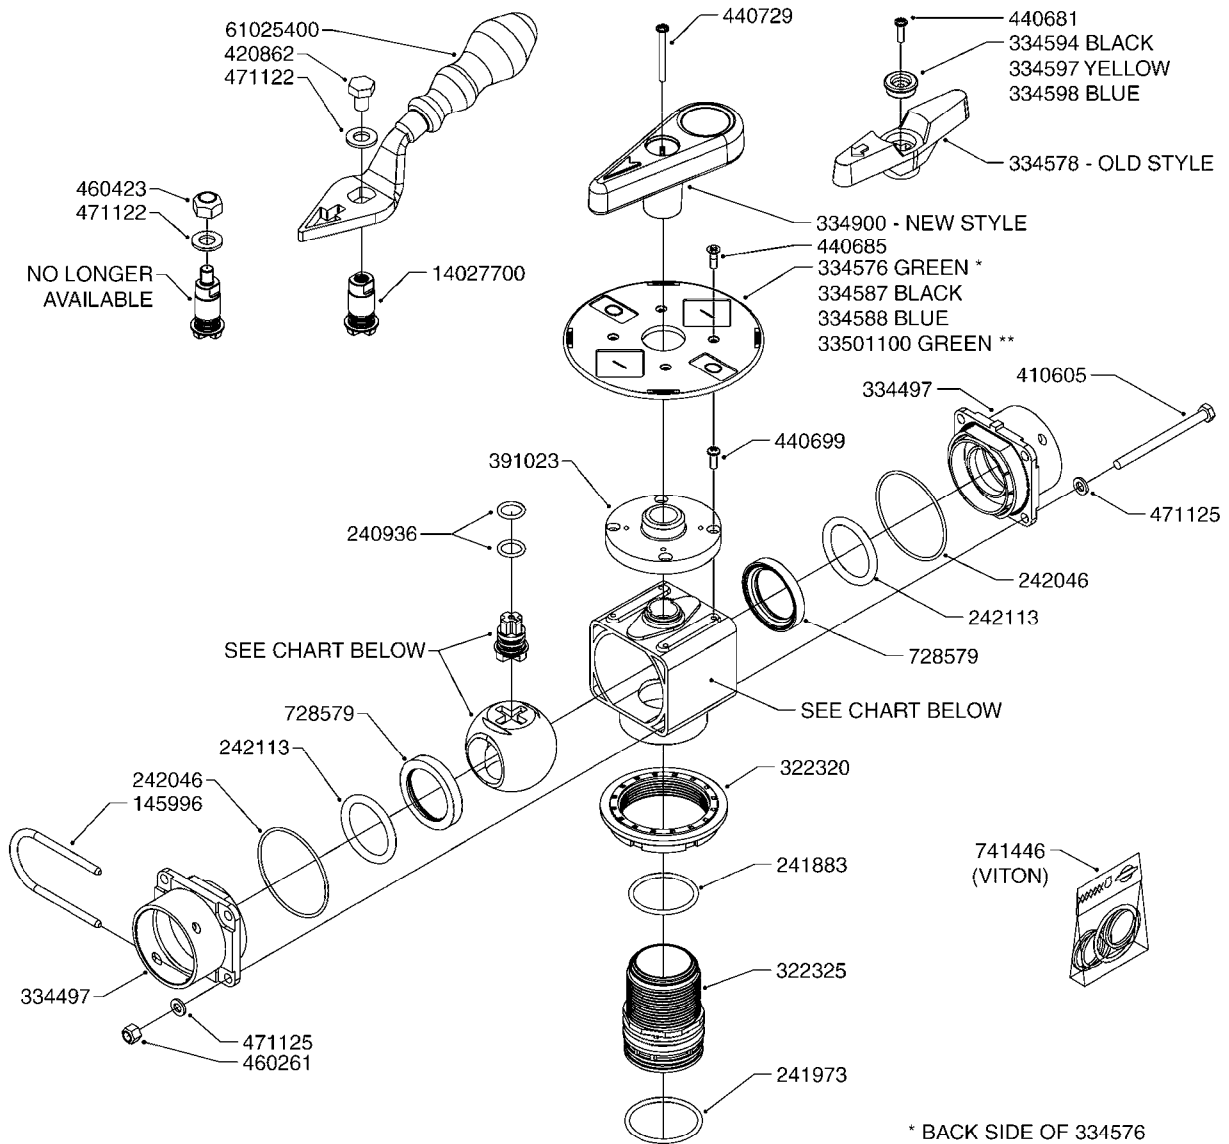

B290

MANIFOLD SYSTEM - PRESSURE
B290-HIN, 12:12:05

Page 1

Date 01.07.2008 15:53

parts-n°	order qty	description
145996	1	FITT.DK S-67 FORK
160353	1	BRACKET F.PRESSURE MANIFOLD
160918	1	BRACKET F. MANIFOLD CM
241973	1	O-RING F.S-67 FITTING
322224	1	FITT.DK S-67 TEE
322320	1	NUT F.3 WAY VALVE S56
334250	1	FITT.DK S-67 PLUG
334573	1	FITT.DK S-67 CONNECTOR
440675	1	SCREW F. PLASTIC 5X16 SS
841062	1	VALVE S67 PRESSURE MANIFOLD
841067	1	VALVE S67 PRESS.W/TEE MANIFOLD