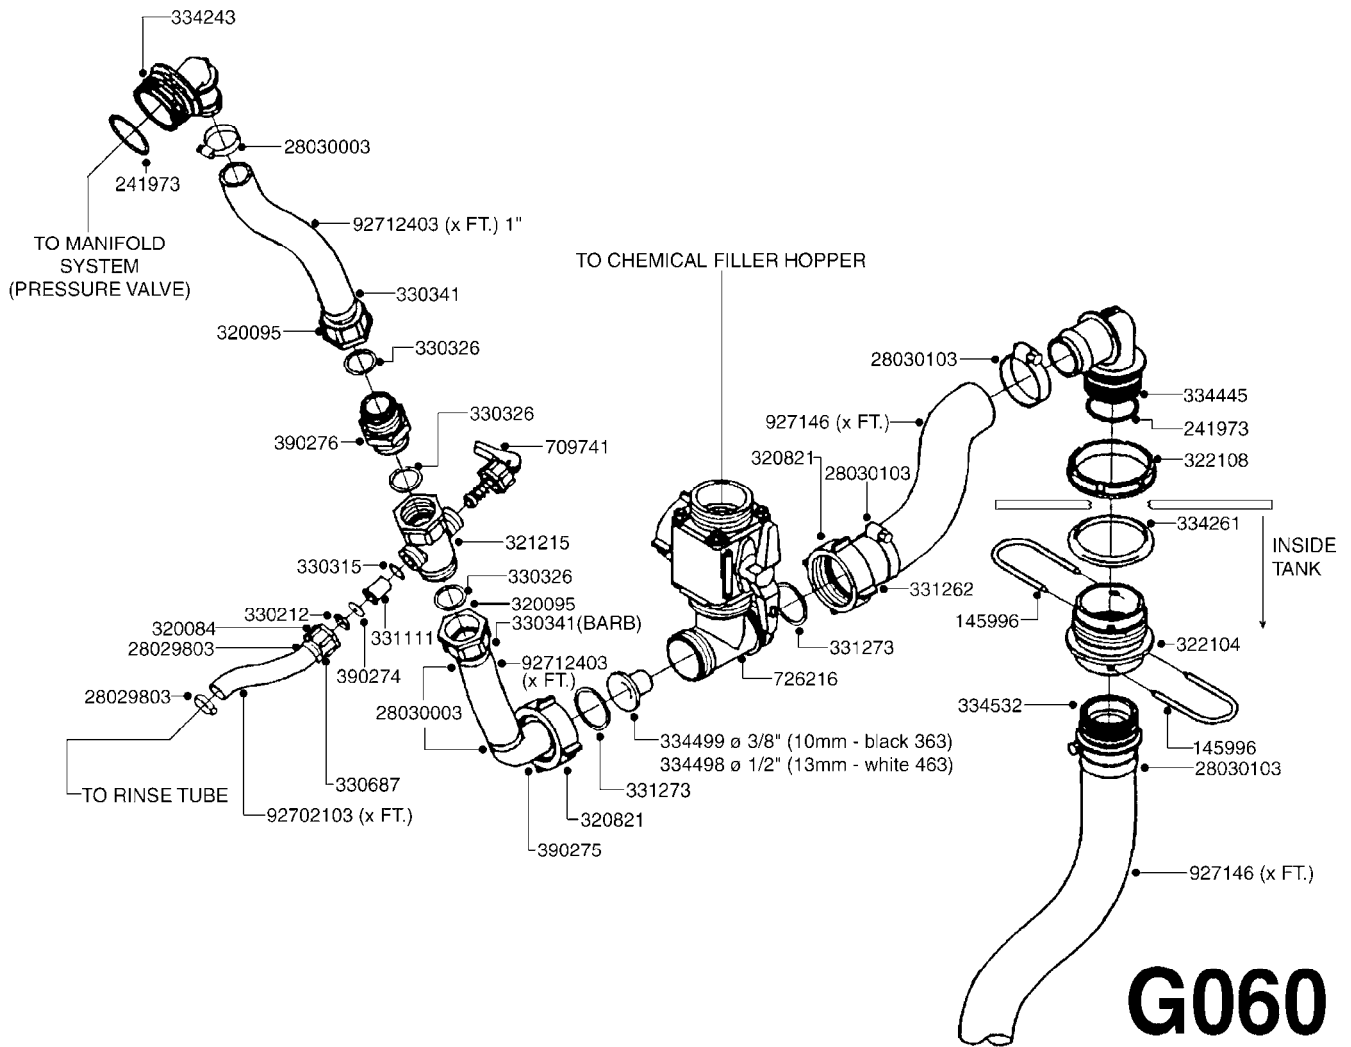

Date 01.07.2008 15:58

parts-n°	order qty	description
142516	1	SCREW SET M10 BENT F. LOCKING
165557	1	WASHER D28.0/D12.2X2.0 SS
168298	1	INTERM BRACKET
170594	1	FL.ST. 30X 6 L= 387/2XØ11+Ø7
194075	1	MOUNT ARM F.CHEM.FILL BRACKET
220820	1	SPRING D20.5/2.0 0-50MM
281897	1	COVER PLUG
334571	1	PLUG 40X40X2 F.SQ.TUBE
420825	1	BOLT HEX 8.8 DEL M10X65
421002	1	BOLT HEX 8.8 DEL M10X30 FT
430323	1	BOLT HEX 8.8 DEL M12X60
430438	1	BOLT HEX 8.8 DEL M12X65
430721	1	BOLT HEX 8.8 DEL M12X40 FT
430802	1	BOLT HEX 8.8 DEL M12X75
430892	1	BOLT HEX 8.8 DEL M12X110
460423	1	NUT HEX M10X1.5 LOCK
460703	1	NUT HEX M12X1.75 LOCK
471128	1	WASHER D30/D17X3
480384	1	PIN COTTER D5X40
480502	1	PIN RETAINING M10X50 DIN 1481
614631	1	FOOT PEDAL FOR FILLER
614632	1	SOCKET FOR SUSPENSION LEFT
614633	1	SOCKET FOR SUSPENSION RIGHT
614634	1	MOUNT BRACKET F.ACCESS. RIGHT
614635	1	MOUNT BRACKET F. ACCESS. LEFT
615276	1	BRACKET F.CHEM.FILL MOUNT
615637	1	MNT. BRKT. MEGA CHEM. FILLER
615638	1	MOUNT BKT.F.CHEM FILLER MEGA
636155	1	CENTER-PCS. F.SUSPENSION
636158	1	TELESCOPE HOLDER
636159	1	TELESCOPE PIPE F.HARDI FILLER
636750	1	OPSPÆN.KONSOL T.TWINLIFT SVEJ.
637176	1	CONSOLE F. CHEMFILL BRACKET