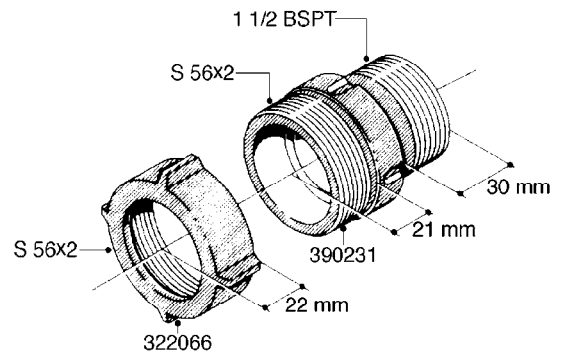

H080

FITTINGS - S-53
H080-HIN, 01:01:01

Page 1

Date 01.07.2008 16:05

parts-n°	order qty	description
145995	1	FITT.DK S-53 FORK
242109	1	O-RING F.S-53 FITTINGS
242354	1	O-RING D32.2X3.0 VITON F.S-53
322103	1	FITT.DK S-53 BULKHEAD
322107	1	FITT.DK S-53 BULKHEAD NUT
322110	1	FITT.DK S-53 ELB. 1/2" BSP
322352	1	FITT.DK S-53 TEE
334227	1	FITT.DK S-53 STR.1/2'
334229	1	FITT.DK S-53 STR.3/4"
334230	1	FITT.DK S-53 STR.1"
334239	1	FITT.DK S-53 ELB.1/2"
334241	1	FITT.DK S-53 ELB.3/4"
334242	1	FITT.DK S-53 ELB.1"
334249	1	FITT.DK S-53 PLUG
334260	1	GASKET F. S-53 BULKHEAD
334564	1	FITT.DK S-67 TO S-53 ADAPTER
391100	1	FITT.DK S-53THREAD INS.1/2"BSP