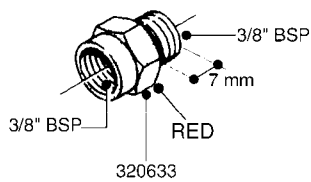

H030

FITTINGS - HEXAGON NIPPLES
H030-HIN, 01:01:01

Page 1

Date 01.07.2008 16:04

parts-n°	order qty	description
10015303	1	FITT.PO.HN 1.00X1.00 M1000
10425003	1	FITT.PO.HN 1.25X1.00 MCPHEE
320132	1	FITT.DK HN 1" BSP
320176	1	FITT.DK HN 3/8"X1/2" BSP
320445	1	FITT.DK HN 1/4"X3/8" BSP
320655	1	FITT.DK HN 1/2"-1/2" BSP
320692	1	FITT.DK HN 3/8'BSPX1/4'NPT
320703	1	FITT.DK HN 3/8BSP X1/2 &1/4NPT
320725	1	FITT.DK NIPPLE 3/8"-3/8" BSP
320902	1	FITT.DK HN 3/8'X 1/4' BSP
390232	1	FITT.DK HN 1-1/2' X 1-1/4' BSP
390276	1	FITT.DK HN 1'BSP