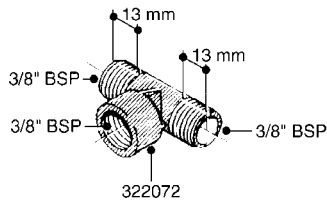

H010

parts-n°	order qty	description
240085	1	O-RING D13,1/8,3X02,4 NITRIL
241441	1	O-RING D29,3X3
242594	1	O-RING D14 X 1.78 SCH.70-EPDM
320084	1	FITT.DK NUT 1/2" BSP
320095	1	FITT.DK NUT 1" BSP
320117	1	FITT.DK CONN.1/2"BSP F. 1" CAP
320187	1	FITT.DK CAP 3/8" BSP BLACK
320283	1	FITT.DK NUT 3/4"BSP
320821	1	FITT.DK NUT 1-1/2" BSP
321495	1	FITT.DK REDUC 1/4'BSP F.3/4'NT
321576	1	FITT.DK CONN 1/2"BSP F.3/4"NUT
330013	1	O-RING D15/D10X2.5 F.3/8"NUT
330212	1	O-RING D19/D14X2.4 F.1/2"NUT
330326	1	O-RING D30/D24X2 F.1"NUT
330341	1	FITT.DK HB 1" F. 1" NUT
330595	1	O-RING D24.6/D20X2.1 -3/4"
330665	1	FITT.DK HB 3/4"F.1" NUT
330676	1	FITT.DK HB 3/8" F. 1/2" NUT
330687	1	FITT.DK HB 1/2" F. 1/2" NUT
330691	1	FITT.DK HB 3/4'F.3/4' NUT
330783	1	FITT.DK HB 3/8" F.3/8" NUT
331262	1	FITT.DK HB 1-1/2" F. 1-1/2"NUT
331273	1	O-RING D44/D38X2 F.1-1/2"
331446	1	FITT.DK HB 1" F.1-1/2" NUT
331807	1	FITT.DK HB 5/16" F.3/8" NUT
332286	1	FITT.DK HB 1/2" F. 3/4" NUT
332905	1	FITT.DK HB 1/2" F. 3/4" CAP
332927	1	FITT.DK PL.F. NOZZLE TUBE
333292	1	FITT.DK HB 1"O'RING F.1-1/2"
333664	1	FITT.DK HB 5/16' F. 1/2' NUT
334044	1	FITT.DK HB 3/4' F. 3/4' CAP
334059	1	FITT.DK EL 1" 110 DEG.F.1-1/2"
334123	1	FITT.DK HB 1-1/4"O-RNG F.1-1/2"
334150	1	FITT.DK HB 1-1/4" 110 F.1-1/2"
390542	1	PLUG WASHER FOR 3/4'CAP NUT
716236	1	FITT.DK HB 1/2" ASSY. F. 3/4"
716413	1	FITT.DK PLUG ASSY. F.NOZ TUBE
717426	1	FITT.DK REDUC 1/4"BSP F.3/4"N
720856	1	FITT.DK 1/2'BSP ASSY.F.3/4'NUT
724621	1	FITT.DK HB 3/4"ASSY F.3/4" NUT