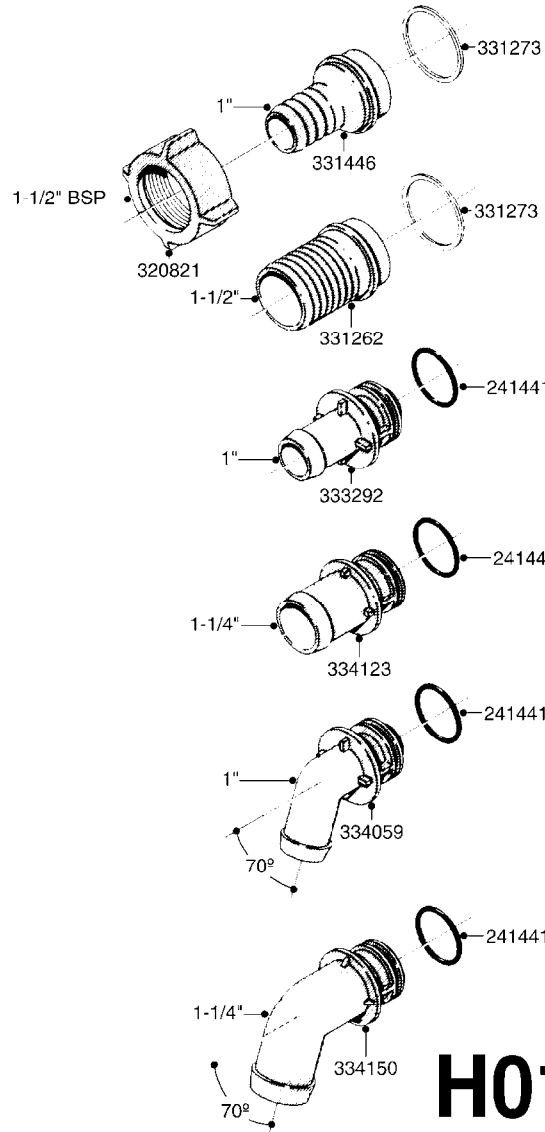

H010

parts-n°	order qty	description
240085	1	O-RING D13,1/8,3X02,4 NITRIL
241441	1	O-RING D29,3X3
242594	1	O-RING D14 X 1.78 SCH.70-EPDM
320084	1	FITT.DK NUT 1/2" BSP
320095	1	FITT.DK NUT 1" BSP
320117	1	FITT.DK CONN.1/2"BSP F. 1" CAP
320187	1	FITT.DK CAP 3/8" BSP BLACK
320283	1	FITT.DK NUT 3/4"BSP
320821	1	FITT.DK NUT 1-1/2" BSP
321495	1	FITT.DK REDUC 1/4'BSP F.3/4'NT
321576	1	FITT.DK CONN 1/2"BSP F.3/4"NUT
330013	1	O-RING D15/D10X2.5 F.3/8"NUT
330212	1	O-RING D19/D14X2.4 F.1/2"NUT
330326	1	O-RING D30/D24X2 F.1"NUT
330341	1	FITT.DK HB 1" F. 1" NUT
330595	1	O-RING D24.6/D20X2.1 -3/4"
330665	1	FITT.DK HB 3/4"F.1" NUT
330676	1	FITT.DK HB 3/8" F. 1/2" NUT
330687	1	FITT.DK HB 1/2" F. 1/2" NUT
330691	1	FITT.DK HB 3/4'F.3/4' NUT
330783	1	FITT.DK HB 3/8" F.3/8" NUT
331262	1	FITT.DK HB 1-1/2" F. 1-1/2"NUT
331273	1	O-RING D44/D38X2 F.1-1/2"
331446	1	FITT.DK HB 1" F.1-1/2" NUT
331807	1	FITT.DK HB 5/16" F.3/8" NUT
332286	1	FITT.DK HB 1/2" F. 3/4" NUT
332905	1	FITT.DK HB 1/2" F. 3/4" CAP
332927	1	FITT.DK PL.F. NOZZLE TUBE
333292	1	FITT.DK HB 1"O'RING F.1-1/2"
333664	1	FITT.DK HB 5/16' F. 1/2' NUT
334044	1	FITT.DK HB 3/4' F. 3/4' CAP
334059	1	FITT.DK EL 1" 110 DEG.F.1-1/2"
334123	1	FITT.DK HB 1-1/4"O-RNG F.1-1/2"
334150	1	FITT.DK HB 1-1/4" 110 F.1-1/2"
390542	1	PLUG WASHER FOR 3/4'CAP NUT
716236	1	FITT.DK HB 1/2" ASSY. F. 3/4"
716413	1	FITT.DK PLUG ASSY. F.NOZ TUBE
717426	1	FITT.DK REDUC 1/4"BSP F.3/4"N
720856	1	FITT.DK 1/2'BSP ASSY.F.3/4'NUT
724621	1	FITT.DK HB 3/4"ASSY F.3/4" NUT