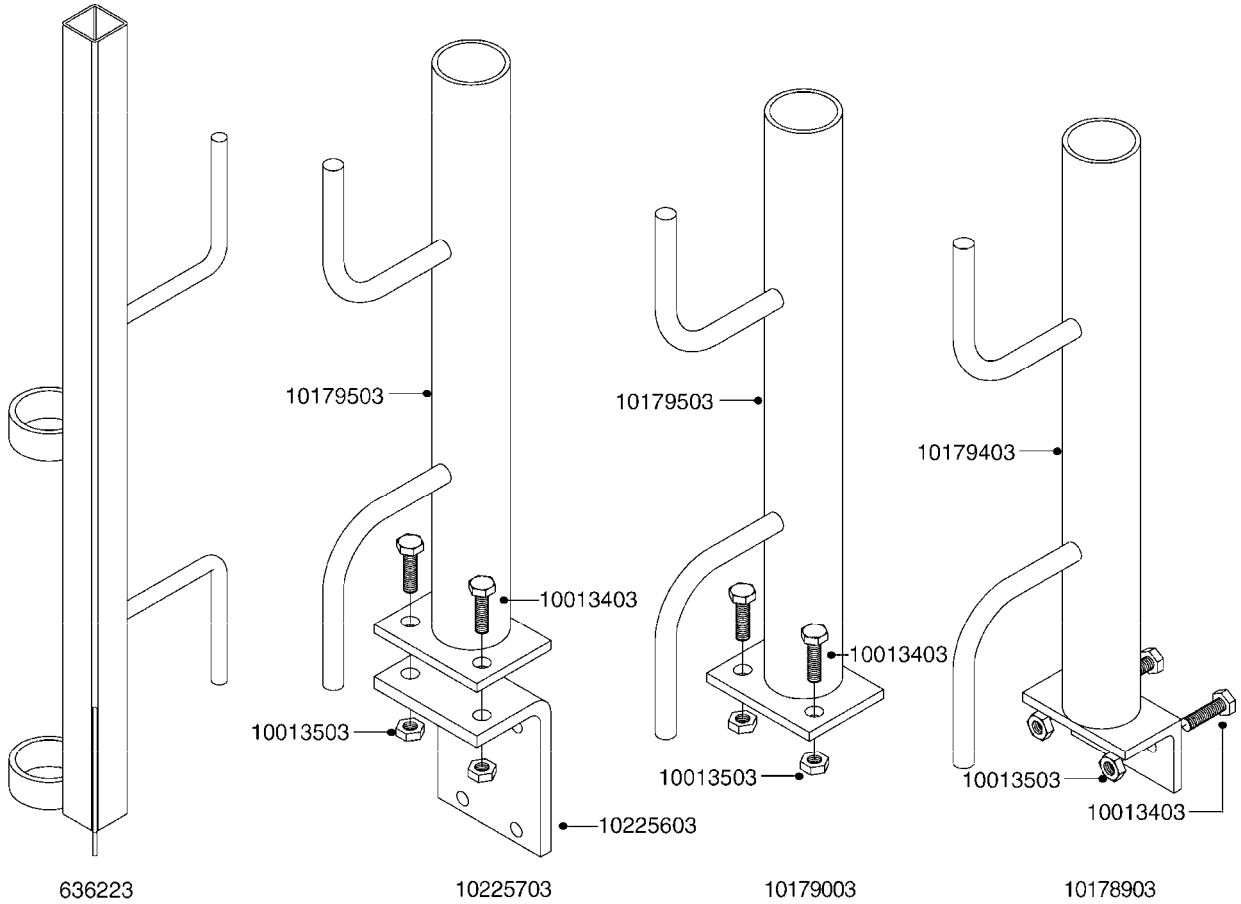

G510

HOSE WRAPS
G510-HIN, 01:01:01

Page 1
Date 01.07.2008 16:01

parts-n°	order qty	description
241965	1	O-RING 12.1 X 1.6
242007	1	O-RING D9.1X1.6
281551	1	BALL VALVE 1/2"
320084	1	FITT.DK NUT 1/2" BSP
330212	1	O-RING D19/D14X2.4 F.1/2"NUT
330326	1	O-RING D30/D24X2 F.1"NUT
330687	1	FITT.DK HB 1/2" F. 1/2" NUT
334190	1	FITT.DK HB 1/2' F. PISTOL 60S
334531	1	CLAMP HOSE PLASTIC 3/4"
636223	1	POST 12 VOLT TR30
712471	1	AGITATION VALVE ASSY. ON/OFF
843196	1	HANDGUN KIT TYPE 60 SHORT
843197	1	HANDGUN KIT TYPE 60 LONG
927021	1	HOSE R X 60 BAR X 1/2 X 0012"
10013403	1	BOLT HEX 3/8-16X1 1/4 HCS Z5
10013503	1	NUT HEX NC 3/8"
10178903	1	WRAP HOSE SIDE MOUNT PLATE
10179003	1	WRAP HOSE BOTTOM PLATE MOUNT
10179403	1	WRAP WELDMENT FOR HI101789
10179503	1	WRAP WELDMENT FOR HI101790
10225603	1	BKT.FOR HOSE WRAP MOUNT NL NK
10225703	1	WRAP HOSE BDL.BOTTOM PLATE