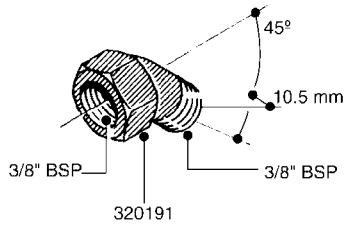

H030

FITTINGS - HEXAGON NIPPLES
H030-HIN, 01:01:01

Page 1

Date 01.07.2008 16:04

parts-n°	order qty	description
10015303	1	FITT.PO.HN 1.00X1.00 M1000
10425003	1	FITT.PO.HN 1.25X1.00 MCPHEE
320132	1	FITT.DK HN 1" BSP
320176	1	FITT.DK HN 3/8"X1/2" BSP
320445	1	FITT.DK HN 1/4"X3/8" BSP
320655	1	FITT.DK HN 1/2"-1/2" BSP
320692	1	FITT.DK HN 3/8'BSPX1/4'NPT
320703	1	FITT.DK HN 3/8BSP X1/2 &1/4NPT
320725	1	FITT.DK NIPPLE 3/8"-3/8" BSP
320902	1	FITT.DK HN 3/8'X 1/4' BSP
390232	1	FITT.DK HN 1-1/2' X 1-1/4' BSP
390276	1	FITT.DK HN 1'BSP