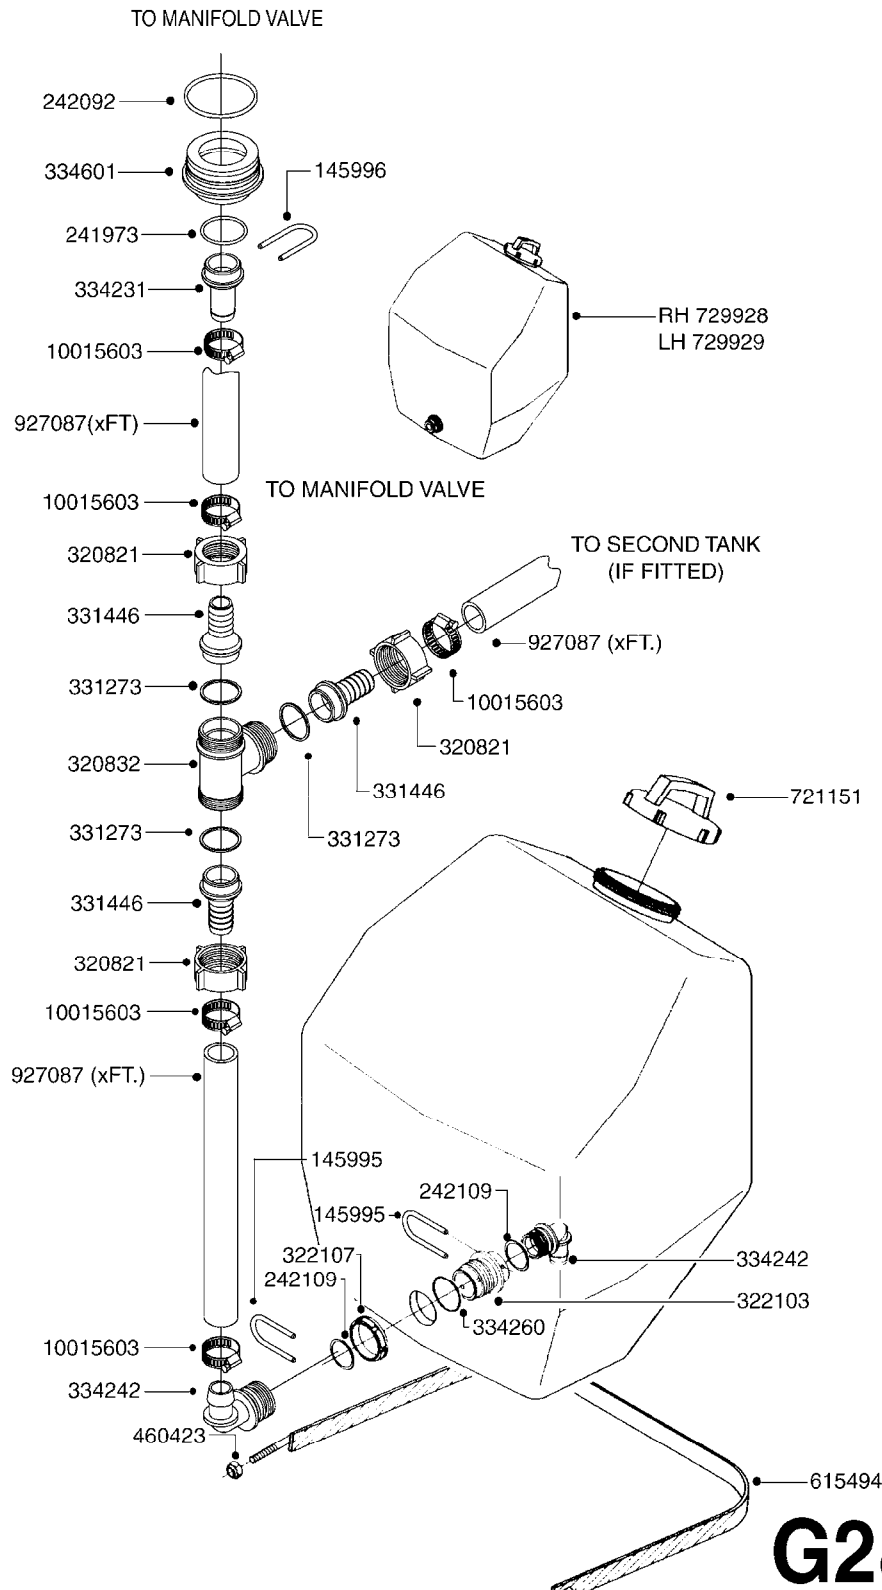

FLUSH SYSTEM-TANKMOUNT-MEGA
G280-HIN, 01:01:01

Page 1

Date 01.07.2008 15:59

parts-n°	order qty	description
10015603	1	CLAMP HOSE GEAR 1" HS16
145995	1	FITT.DK S-53 FORK
145996	1	FITT.DK S-67 FORK
241973	1	O-RING F.S-67 FITTING
242092	1	O-RING D69.5X3 F.S93 FITTING
242109	1	O-RING F.S-53 FITTINGS
320821	1	FITT.DK NUT 1-1/2" BSP
320832	1	FITT.DK TEE 1-1/2x1-1/2x1-1/2
322103	1	FITT.DK S-53 BULKHEAD
322107	1	FITT.DK S-53 BULKHEAD NUT
331273	1	O-RING D44/D38X2 F.1-1/2"
331446	1	FITT.DK HB 1" F.1-1/2" NUT
334231	1	FITT.DK S-67 STR.1'
334242	1	FITT.DK S-53 ELB.1"
334260	1	GASKET F. S-53 BULKHEAD
334601	1	FITT.DK S-93 TO S67 ADAPTOR
460423	1	NUT HEX M10X1.5 LOCK
615494	1	STRAP F/FLUSH TANK MEGA
721151	1	TANK LID CPL. K15
729928	1	TANK FLUSH RIGHT FOR MEGA
729929	1	TANK FLUSH LEFT FOR MEGA
927087	1	HOSE R X PVC X 1 X 0012"