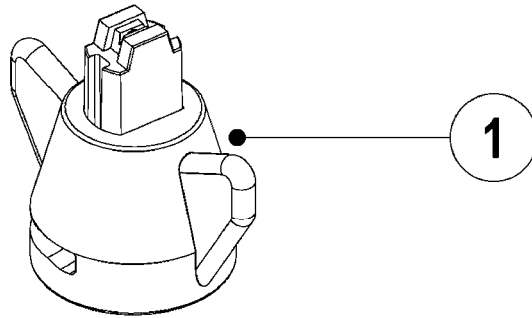

BOOM-NOZZLES MINIDRIFT
D705-HIN, 14:12:07

Page 0

Date 01.07.2008 15:57

D705