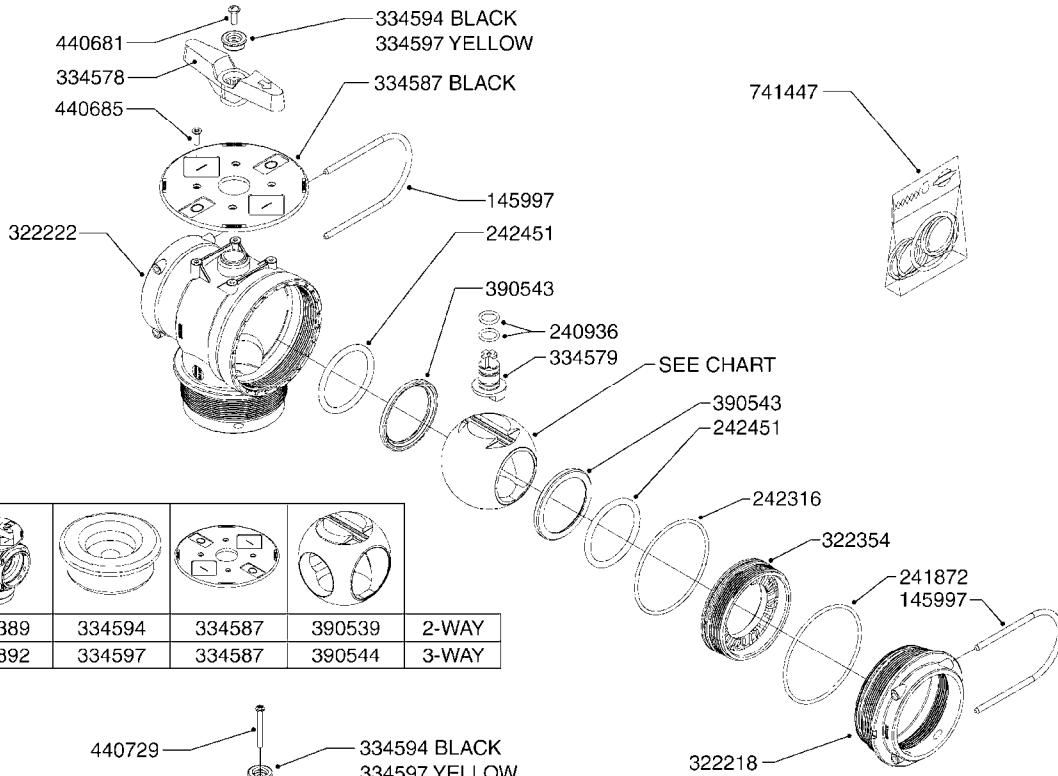

MANIFOLD - S93 VALVE
B320-HIN, 01:01:01

Page

0

Date

01.07.2008 15:53

S93

				2-WAY
728389	334594	334587	390539	
				3-WAY
728892	334597	334587	390544	

S93 (01)