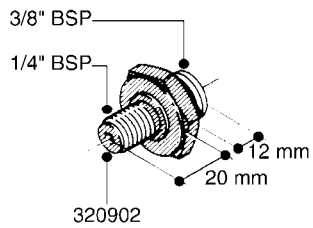

H030

FITTINGS - HEXAGON NIPPLES
H030-HIN, 01:01:01

Page 1

Date 01.07.2008 16:04

parts-n°	order qty	description
10015303	1	FITT.PO.HN 1.00X1.00 M1000
10425003	1	FITT.PO.HN 1.25X1.00 MCPHEE
320132	1	FITT.DK HN 1" BSP
320176	1	FITT.DK HN 3/8"X1/2" BSP
320445	1	FITT.DK HN 1/4"X3/8" BSP
320655	1	FITT.DK HN 1/2"-1/2" BSP
320692	1	FITT.DK HN 3/8'BSPX1/4'NPT
320703	1	FITT.DK HN 3/8BSP X1/2 &1/4NPT
320725	1	FITT.DK NIPPLE 3/8"-3/8" BSP
320902	1	FITT.DK HN 3/8'X 1/4' BSP
390232	1	FITT.DK HN 1-1/2' X 1-1/4' BSP
390276	1	FITT.DK HN 1'BSP