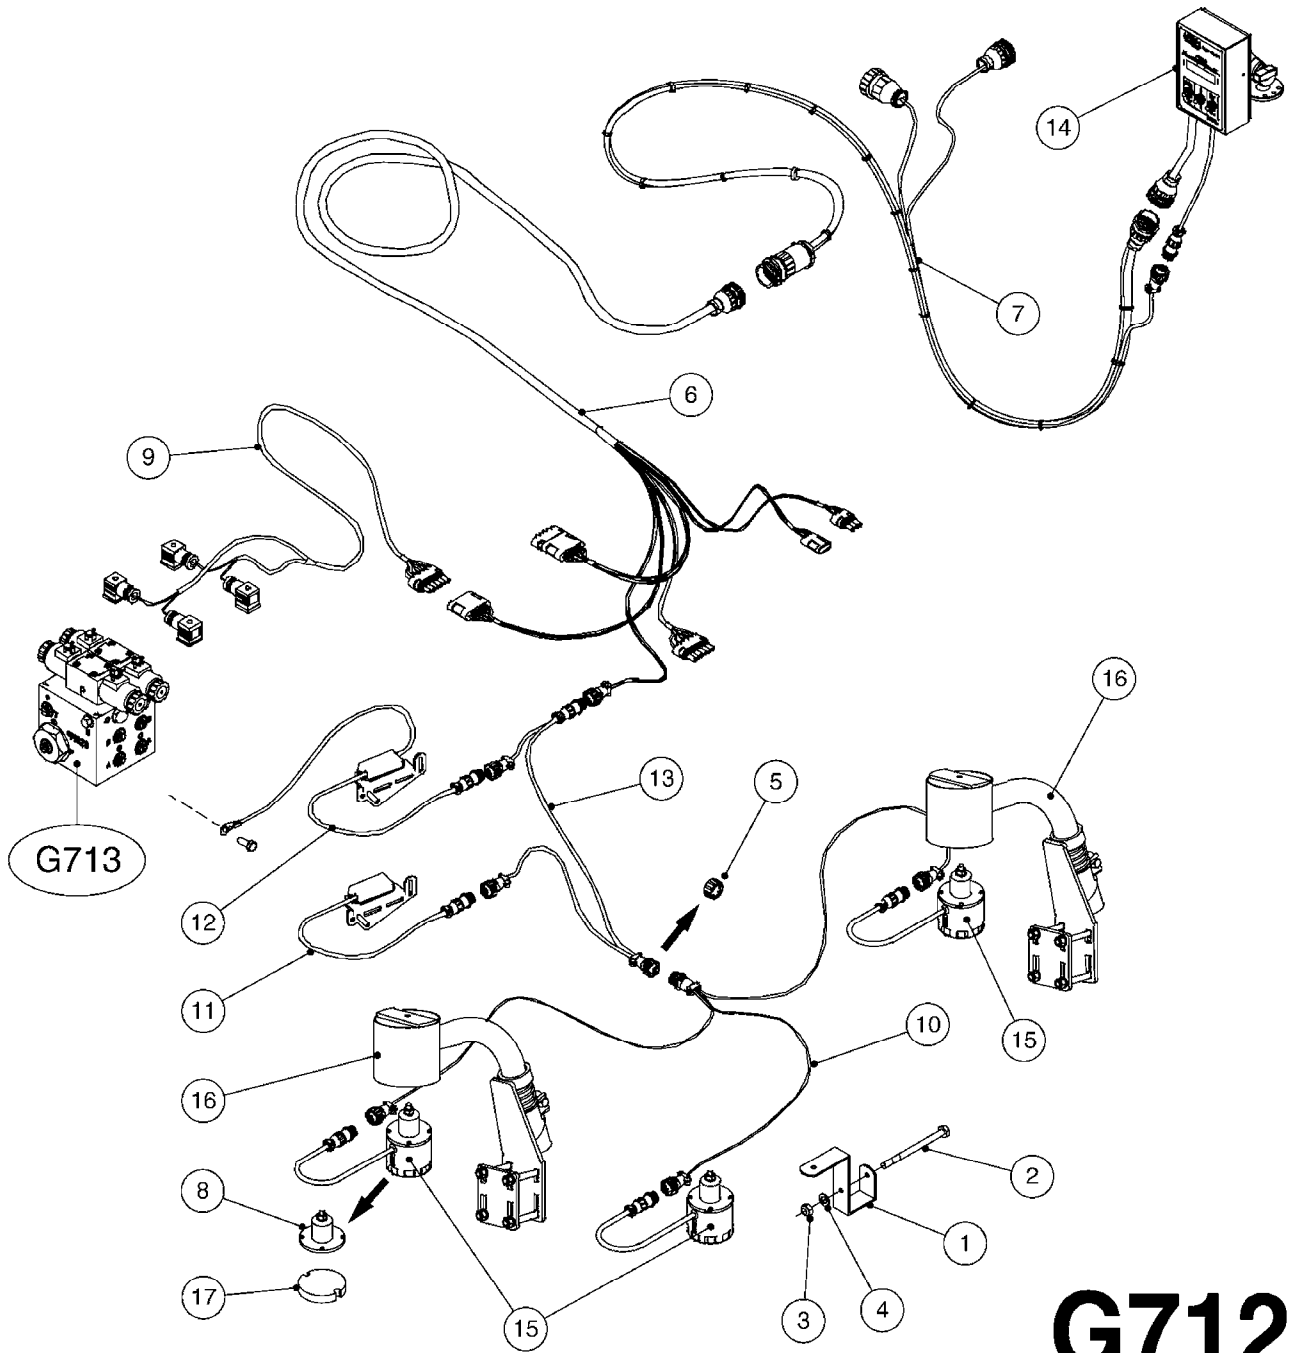

ELECTRIC END NOZZLE KIT
G711-HIN, 14:12:07

Page 1
Date 01.07.2008 16:03

Pos.	parts-n°	order qty	description
1	145994	1	FITT.DK S-40 FORK
2	145995	1	FITT.DK S-53 FORK
3	240177	1	O-RING D16, 1/11, 3 X 2,4
4	242354	1	O-RING D32.2X3.0 VITON F.S-53
5	242355	1	O-RING D19.2X3.0 VITON F.S-40
6	242594	1	O-RING D14 X 1.78 SCH.70-EPDM
7	261539	1	SPADE F.ELEC CONNec BLUE INSUL
8	262104	1	VALVE, SOLENOID, S53/S40
9	320084	1	FITT.DK NUT 1/2" BSP
10	320187	1	FITT.DK CAP 3/8" BSP BLACK
11	320283	1	FITT.DK NUT 3/4"BSP
12	320596	1	FITT.DK ELB 3/8'-1/2'BSP 45DEG
13	321307	1	FITT.DK NUT 1/2" BSP JAMB
14	321742	1	FITT.DK BULKHEAD 1/2' BSP
15	322103	1	FITT.DK S-53 BULKHEAD
16	322352	1	FITT.DK S-53 TEE
17	330212	1	O-RING D19/D14X2.4 F.1/2"NUT
18	330687	1	FITT.DK HB 1/2" F. 1/2" NUT
19	334965	1	COVER FOR S53 SOLENOID VALVE
20	370366	1	NOZZLE END FAN 1850-G 150
21	410185	1	BOLT HEX 8.8 DEL M6X16
22	460261	1	NUT HEX M6X1 LOCK
23	471125	1	WASHER D12/D6.4x1.6 SS
24	614366	1	FILTER 50 MESH F.NOZZLE
24	614367	1	FILTER 80 MESH F.NOZZLE
24	614368	1	FILTER 100 MESH F.NOZZLE
25	720856	1	FITT.DK 1/2'BSP ASSY.F.3/4'NUT
26	726558	1	FITT.DK S53 STR. 3/4" W.ORING
27	726567	1	FITT.DK S-40 ELB.1/2" W.ORING
28	726694	1	PLUG,S53,1/2"FBSP THD W.ORING
29	729610	1	NOZZLE ASSY. 3/8 THREAD
30	983087	1	ELEC. CABLE 2 WIRE X 0.75MM
31	16180100	1	PLATE, END ROW NOZZLE
32	28025203	1	TIE STRAP L=23" x W=1/2"
33	28029803	1	CLAMP HOSE GEAR P1/2" 6708
34	28029903	1	CLAMP HOSE GEAR P3/4"-S1" 6712
35	82611603	1	ELECTRIC END NOZZLE KIT..5HOS
36	92702103	1	HOSE R X1/2" X300PSI WP X0012"