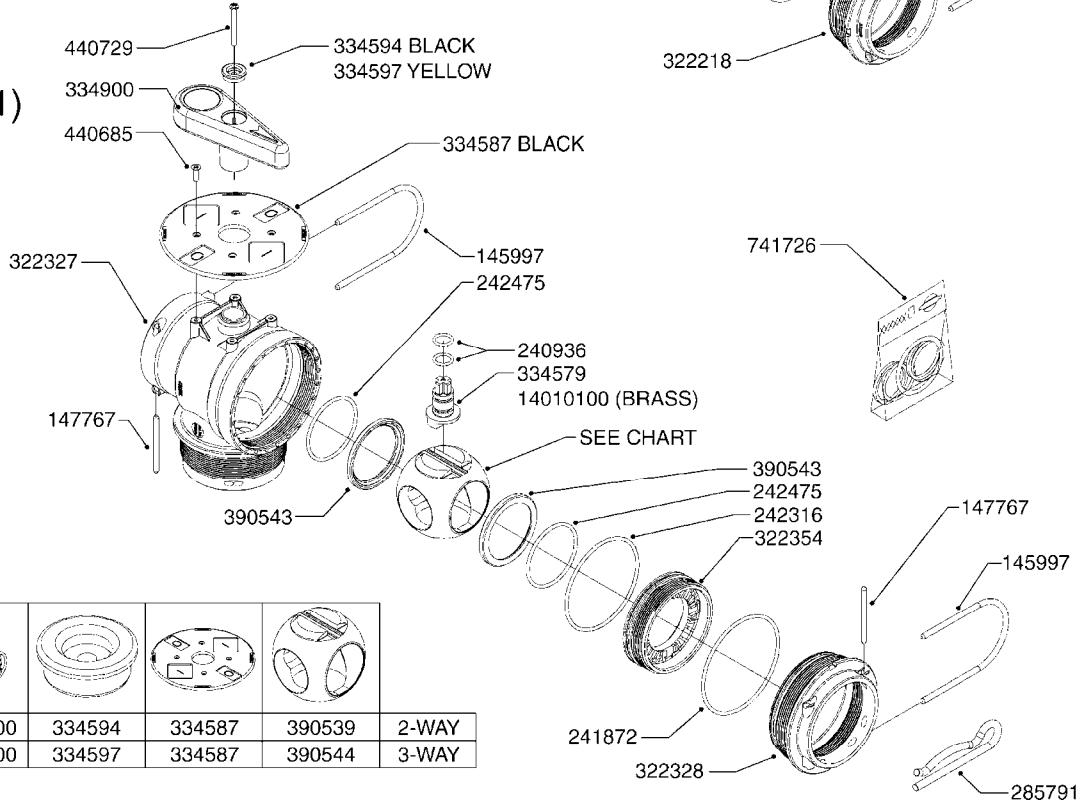

MANIFOLD - S93 VALVE
B320-HIN, 01:01:01

Page

0

Date

01.07.2008 15:53

S93

				2-WAY
728389	334594	334587	390539	
				3-WAY
728892	334597	334587	390544	

S93 (01)