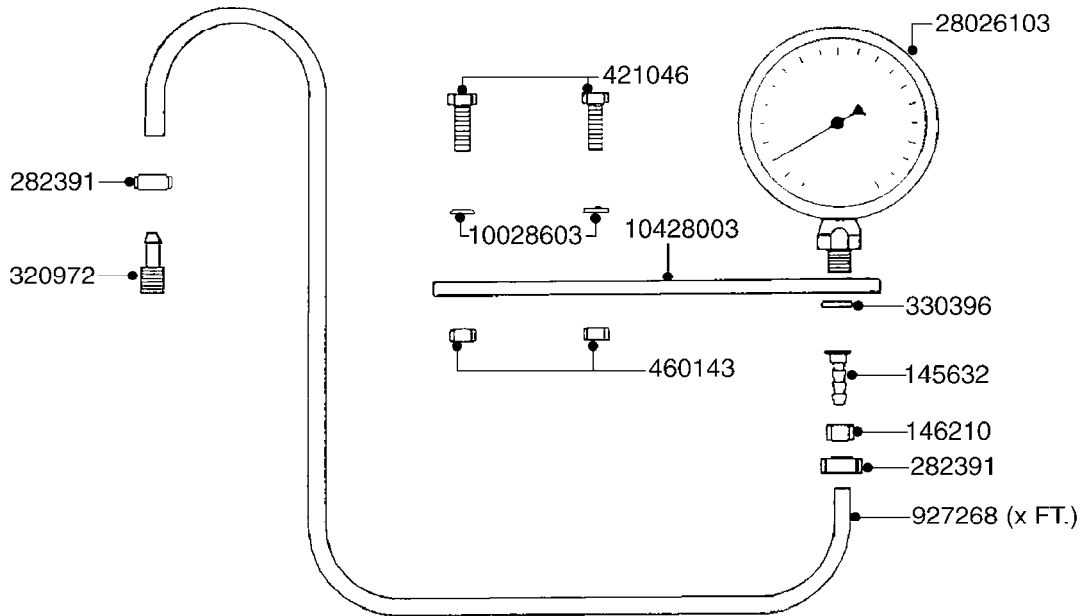

G560

QUICKFILL-VALVES-2"
G560-HIN, 01:01:01

Page 1

Date 01.07.2008 16:02

parts-n°	order qty	description
10002503	1	NUT HEX NC 1/2"
10004603	1	WASHER LOCK 1/2"
10006203	1	NUT HEX NC LOCK 5/8"
10013503	1	NUT HEX NC 3/8"
10053603	1	FITT. CAPNUT 2"BSP 5601
10056803	1	BOLT HEX 5/8 NC GR.5 01.50"
10101103	1	BOLT HEX 1/2 NC GR.2 03.50"
10277103	1	QUICK COUPLER(MALE)Æ180170
10277203	1	QUICK COUPLER(FEMALE)Æ180070
10297903	1	BKT.QUICK FILL TR/HC
10454303	1	BODY MCPHEE 2' VALVE
10454403	1	SEAT MCPHEE 2' VALVE
10454503	1	END CONNECTOR MCPHEE 2' VALVE
10454603	1	NUT MCPHEE 2' VALVE (UNION)
10454703	1	BALL MCPHEE 2' VALVE
10454803	1	STEM MCPHEE 2' VALVE
10454903	1	SEAT MCPHEE 2' VALVE
10455003	1	O-RING STEM MCPHEE 2' VALVE
10455103	1	O-RING SEAT 2' VALVE
10455203	1	O-RING BODY MCPHEE 2' VALVE
10455303	1	HANDLE MCPHEE 2' VALVE
10519903	1	GASKET F.QUICK COUPLER MCPHEE
10520803	1	QUICK FILL BRACKET
10520903	1	BALL VALVE 2' ARAG (AUG.94)
10530903	1	QUICK COUPLER MALE 2'
10531003	1	CAP F.MALE QUICK COUPLER 2"
10534203	1	BRACKET F.QUICKFILL HC650/950
10543103	1	SNAP-RING F.105209 VALVE
10543203	1	HANDLE YELLOW F.105209 VALVE
10543303	1	O-RING D2.6X20.2 F.105209 VAL.
10543403	1	STEM F.105209 VALVE
10543503	1	BODY F.105209 VALVE
10543603	1	SEAT F.105209 VALVE
10543703	1	BALL F.105209 VALVE
10543803	1	O-RING F.105209 VALVE
10543903	1	GUIDE F.105209 VALVE
10544003	1	NUT F.105209 VALVE
10544203	1	O-RING D2.6X55 F.105209 VALVE
420582	1	BOLT HEX 8.8 DEL M8X20 FT
430765	1	BOLT HEX 8.8 DEL M16X55
460585	1	NUT HEX M16X2 LOCK