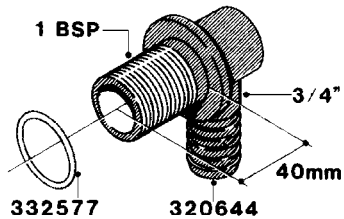

H040

FITTINGS - NIPPLES & ELBOWS
H040-HIN, 01:01:01

Page 1

Date 01.07.2008 16:04

parts-n°	order qty	description
10530803	1	FITT.PO.SE 2.00X2.00 45 DEG.
320191	1	FITT.DK ELB 3/8' BSP 45 DEGREE
320482	1	FITT.DK ELB. 1/2" BSP 60 DEG.
320596	1	FITT.DK ELB 3/8'-1/2'BSP 45DEG
320607	1	FITT.DK HN 3/8M X 3/8F BSP LNG
320633	1	FITT.DK HN 3/8"M X 3/8"F BSP
321451	1	FITT.DK ELB.1-1/2 X1-1/4 80DEG
321532	1	FITT.DK REDUC 3/4' X 1/2' BSP
390233	1	FITT.DK REDUC 1-1/2" X 1" BSP

H050

parts-n°	order qty	description
320294	1	FITT.DK TEE 3/8X3/8HB X1/2"BSP
320305	1	FITT.DK HB 3/4'- 3/4' BSP
320386	1	FITT.DK TEE 3/8X3/8HB X3/8"BSP
320397	1	FITT.DK ELB 3/8"HB X 3/8" BSP
320401	1	FITT.DK TEE 1/2X1/2HB X1/2"BSP
320412	1	FITT.DK TEE 1/2X1/2HB X3/8'BSP
320423	1	FITT.DK ELB 1/2'HB X 3/8' BSP
320891	1	FITT.DK HB 3/8'- 3/8' BSP
320972	1	FITT.DK HB 5/16'- 1/4' BSP
322046	1	FITT.DK TEE 1/2X1/2HB X3/4'BSP
322048	1	FITT.DK TEE 3/4X3/4HB X3/4'BSP
333137	1	FITT.DK CONN.1/2" F.NOZZ. DOUB
333141	1	FITT.DK CONN.1/2" F.NOZZ.SING
334041	1	FITT.DK CONN.3/4' F.NOZZ. SING
334042	1	FITT.DK CONN.3/4' F.NOZZ. DOUB
334195	1	FITT.DK ELB. 3/4"HB X 3/4"HB
10012103	1	FITT.PO.HB 1.25X1.50 IMB1012
10014003	1	FITT.PO.HB 1.25X1.25 IMB1010
10036903	1	FITT.PO.HB 1.50X1.50 IMB1212
10489003	1	FITT.PO.HM 0.75X0.75
28019303	1	FITTING HB ELB 3/4NPT-3/4HOSE
61016500	1	HOSE TAIL 3/4" 90°+RG CAP 3/4"