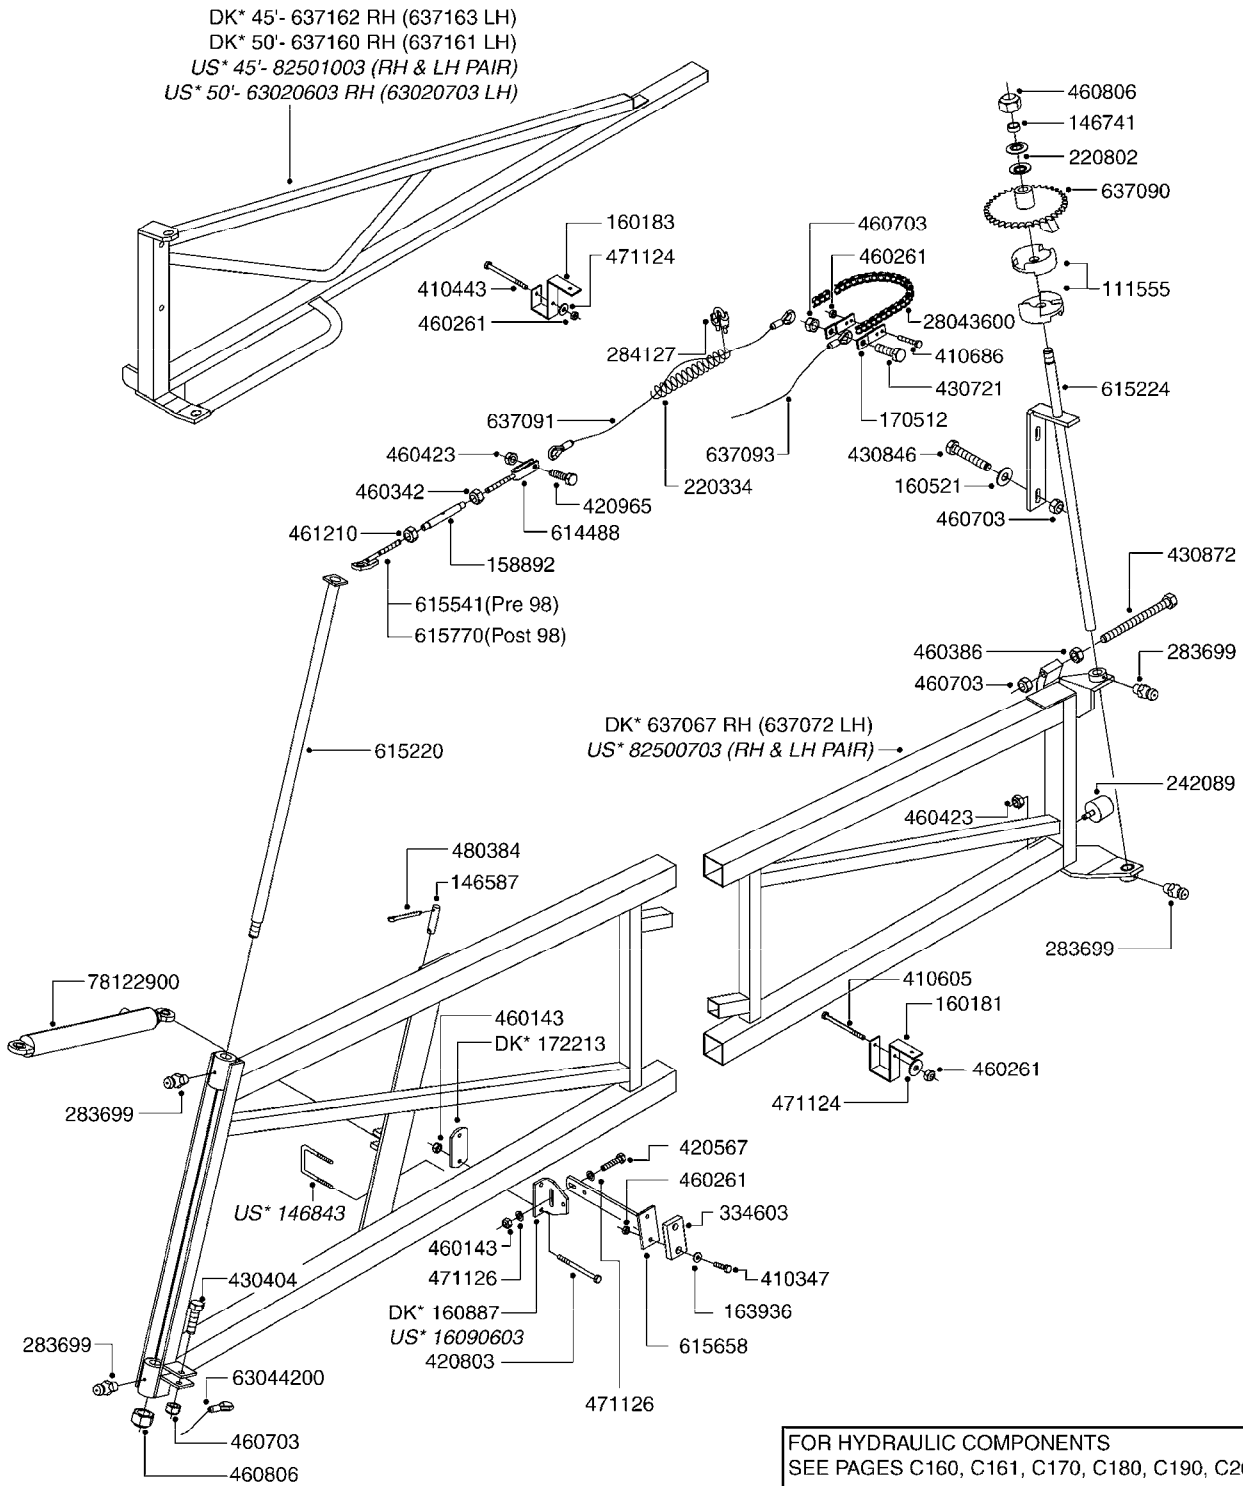

D290

DK* = DENMARK STEEL PARTS
US* = NORTH AMERICAN STEEL PARTS

BOOM EAGLE WINGS 45' 50'
D290-HIN, 14:12:07

Page 1
Date 01.07.2008 15:55

parts-n°	order qty	description
111555	1	BREAKAWAY CLUTCH EAGLE (23MM)
146587	1	PIN D16.8 X 65
146741	1	BUSHING D28/D22.2X10
146843	1	BOLT U M8 F A60 x 60
158892	1	TURN BUCKLE HOUSING/M10 L&R
160181	1	CLAMP NOZZLE TUBE 60X60
160183	1	CLAMP NOZZLE TUBE 50X30
160521	1	WASHER D30.5/D13X2
160887	1	PLATE F.EAGLE STOPARM
163936	1	WASHER D15/D6.2X1
170512	1	ASSEMBLY BRACKET FOR CHAIN
172213	1	FLAT BAR F.Boom STRAP
220334	1	SPRING DRAW
220802	1	BELLVILLE WASHER D50/D22.4X2
242089	1	RUBBER STOP D50X40 M10
283699	1	GREASE NIPPLE M6X1
284127	1	U-CLAMP F.CABLE 6MM NUTS
334603	1	RUBBER STOP 86X48X15
410347	1	SCREW M6X20 8.8
410443	1	BOLT HEX 8.8 DEL M6X70
410605	1	BOLT HEX 8.8 DEL M6X80
410686	1	BOLT HEX 8.8 DEL M6X30
420567	1	BOLT HEX 8.8 DEL M8X30 FT
420803	1	BOLT HEX 8.8 DEL M8X90
420965	1	BOLT HEX 8.8 DEL M10X40
430404	1	BOLT HEX 8.8 DEL M12X50
430721	1	BOLT HEX 8.8 DEL M12X40 FT
430846	1	BOLT HEX 8.8 DEL M12X80
430872	1	BOLT HEX 8.8 DEL M12X100 FT
460143	1	NUT HEX M8 LOCK
460261	1	NUT HEX M6X1 LOCK
460342	1	NUT HEX M10
460386	1	NUT HEX M12X1.75
460423	1	NUT HEX M10X1.5 LOCK
460703	1	NUT HEX M12X1.75 LOCK
460806	1	NUT HEX M20X2.5 LOCK
461210	1	NUT HEX M10X1.5 L.THREAD
471124	1	WASHER D18/D6.4x1.6
471126	1	WASHER D16/D8.4X1.6 SS
480384	1	PIN COTTER D5X40
614488	1	FORK/ R.THREAD 10mmX144mm
615220	1	PIN 25 X 910 FOR EAGLE
615224	1	BREAKAWAY SHAFT EAGLE
615541	1	ANCHOR PART TURNBUCKLE EAGLE
615658	1	STOPARM F.EAGLE
615770	1	ANCHOR F.EAGLE CABLE
637067	1	BOOM WING INT.EAGLE LEFT45-66
637072	1	BOOM WING INT.EAGLE RIGHT45-66
637090	1	SPROCKET EAGLE
637091	1	CABLE FRONT EAGLE D7X3010
637093	1	CABLE REAR 5 X 3100MM EAGLE
637160	1	BOOM WING 50'OUTER RIGHT EAGLE
637161	1	BOOM WING 50'OUTER LEFT EAGLE
637162	1	BOOM WING 45'OUTER RIGHT EAGLE
637163	1	BOOM WING 45'OUTER LEFT EAGLE
16090603	1	BOOM STOP MTG. BKT SPB/C
28043600	1	CHAIN 5/8X810MM (51 LINKS)
63020603	1	WING OUTER 50' SPB R.H.
63020703	1	WING OUTER 50' SPB L.H.
63044200	1	CABLE CENTER EAG. 7mm x 1390mm
82500703	1	WING INNER SET FPS SPB 45-66'