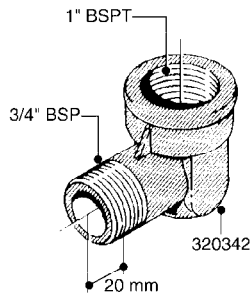

H010

parts-n°	order qty	description
240085	1	O-RING D13,1/8,3X02,4 NITRIL
241441	1	O-RING D29,3X3
242594	1	O-RING D14 X 1.78 SCH.70-EPDM
320084	1	FITT.DK NUT 1/2" BSP
320095	1	FITT.DK NUT 1" BSP
320117	1	FITT.DK CONN.1/2"BSP F. 1" CAP
320187	1	FITT.DK CAP 3/8" BSP BLACK
320283	1	FITT.DK NUT 3/4"BSP
320821	1	FITT.DK NUT 1-1/2" BSP
321495	1	FITT.DK REDUC 1/4'BSP F.3/4'NT
321576	1	FITT.DK CONN 1/2"BSP F.3/4"NUT
330013	1	O-RING D15/D10X2.5 F.3/8"NUT
330212	1	O-RING D19/D14X2.4 F.1/2"NUT
330326	1	O-RING D30/D24X2 F.1"NUT
330341	1	FITT.DK HB 1" F. 1" NUT
330595	1	O-RING D24.6/D20X2.1 -3/4"
330665	1	FITT.DK HB 3/4"F.1" NUT
330676	1	FITT.DK HB 3/8" F. 1/2" NUT
330687	1	FITT.DK HB 1/2" F. 1/2" NUT
330691	1	FITT.DK HB 3/4'F.3/4' NUT
330783	1	FITT.DK HB 3/8" F.3/8" NUT
331262	1	FITT.DK HB 1-1/2" F. 1-1/2"NUT
331273	1	O-RING D44/D38X2 F.1-1/2"
331446	1	FITT.DK HB 1" F.1-1/2" NUT
331807	1	FITT.DK HB 5/16" F.3/8" NUT
332286	1	FITT.DK HB 1/2" F. 3/4" NUT
332905	1	FITT.DK HB 1/2" F. 3/4" CAP
332927	1	FITT.DK PL.F. NOZZLE TUBE
333292	1	FITT.DK HB 1"O'RING F.1-1/2"
333664	1	FITT.DK HB 5/16' F. 1/2' NUT
334044	1	FITT.DK HB 3/4' F. 3/4' CAP
334059	1	FITT.DK EL 1" 110 DEG.F.1-1/2"
334123	1	FITT.DK HB 1-1/4"O-RNG F.1-1/2"
334150	1	FITT.DK HB 1-1/4" 110 F.1-1/2"
390542	1	PLUG WASHER FOR 3/4'CAP NUT
716236	1	FITT.DK HB 1/2" ASSY. F. 3/4"
716413	1	FITT.DK PLUG ASSY. F.NOZ TUBE
717426	1	FITT.DK REDUC 1/4"BSP F.3/4"N
720856	1	FITT.DK 1/2'BSP ASSY.F.3/4'NUT
724621	1	FITT.DK HB 3/4"ASSY F.3/4" NUT