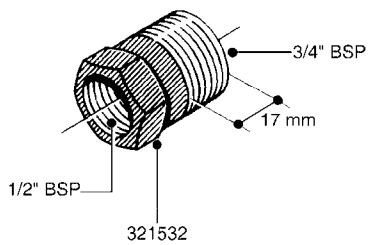

H030

FITTINGS - HEXAGON NIPPLES
H030-HIN, 01:01:01

Page 1

Date 01.07.2008 16:04

parts-n°	order qty	description
10015303	1	FITT.PO.HN 1.00X1.00 M1000
10425003	1	FITT.PO.HN 1.25X1.00 MCPHEE
320132	1	FITT.DK HN 1" BSP
320176	1	FITT.DK HN 3/8"X1/2" BSP
320445	1	FITT.DK HN 1/4"X3/8" BSP
320655	1	FITT.DK HN 1/2"-1/2" BSP
320692	1	FITT.DK HN 3/8'BSPX1/4'NPT
320703	1	FITT.DK HN 3/8BSP X1/2 &1/4NPT
320725	1	FITT.DK NIPPLE 3/8"-3/8" BSP
320902	1	FITT.DK HN 3/8'X 1/4' BSP
390232	1	FITT.DK HN 1-1/2' X 1-1/4' BSP
390276	1	FITT.DK HN 1'BSP

H040

FITTINGS - NIPPLES & ELBOWS
H040-HIN, 01:01:01

Page 1

Date 01.07.2008 16:04

parts-n°	order qty	description
10530803	1	FITT.PO.SE 2.00X2.00 45 DEG.
320191	1	FITT.DK ELB 3/8' BSP 45 DEGREE
320482	1	FITT.DK ELB. 1/2" BSP 60 DEG.
320596	1	FITT.DK ELB 3/8'-1/2'BSP 45DEG
320607	1	FITT.DK HN 3/8M X 3/8F BSP LNG
320633	1	FITT.DK HN 3/8"M X 3/8"F BSP
321451	1	FITT.DK ELB.1-1/2 X1-1/4 80DEG
321532	1	FITT.DK REDUC 3/4' X 1/2' BSP
390233	1	FITT.DK REDUC 1-1/2" X 1" BSP