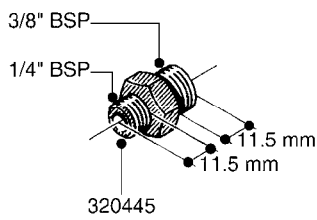

H030

FITTINGS - HEXAGON NIPPLES
H030-HIN, 01:01:01

Page 1

Date 01.07.2008 16:04

parts-n°	order qty	description
10015303	1	FITT.PO.HN 1.00X1.00 M1000
10425003	1	FITT.PO.HN 1.25X1.00 MCPHEE
320132	1	FITT.DK HN 1" BSP
320176	1	FITT.DK HN 3/8"X1/2" BSP
320445	1	FITT.DK HN 1/4"X3/8" BSP
320655	1	FITT.DK HN 1/2"-1/2" BSP
320692	1	FITT.DK HN 3/8'BSPX1/4'NPT
320703	1	FITT.DK HN 3/8BSP X1/2 &1/4NPT
320725	1	FITT.DK NIPPLE 3/8"-3/8" BSP
320902	1	FITT.DK HN 3/8'X 1/4' BSP
390232	1	FITT.DK HN 1-1/2' X 1-1/4' BSP
390276	1	FITT.DK HN 1'BSP