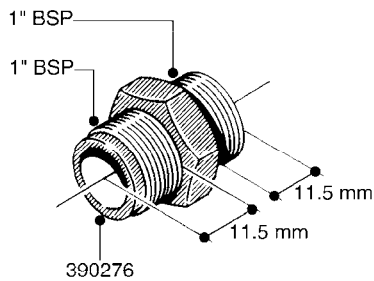

H030

FITTINGS - HEXAGON NIPPLES
H030-HIN, 01:01:01

Page 1

Date 01.07.2008 16:04

parts-n°	order qty	description
10015303	1	FITT.PO.HN 1.00X1.00 M1000
10425003	1	FITT.PO.HN 1.25X1.00 MCPHEE
320132	1	FITT.DK HN 1" BSP
320176	1	FITT.DK HN 3/8"X1/2" BSP
320445	1	FITT.DK HN 1/4"X3/8" BSP
320655	1	FITT.DK HN 1/2"-1/2" BSP
320692	1	FITT.DK HN 3/8'BSPX1/4'NPT
320703	1	FITT.DK HN 3/8BSP X1/2 &1/4NPT
320725	1	FITT.DK NIPPLE 3/8"-3/8" BSP
320902	1	FITT.DK HN 3/8'X 1/4' BSP
390232	1	FITT.DK HN 1-1/2' X 1-1/4' BSP
390276	1	FITT.DK HN 1'BSP