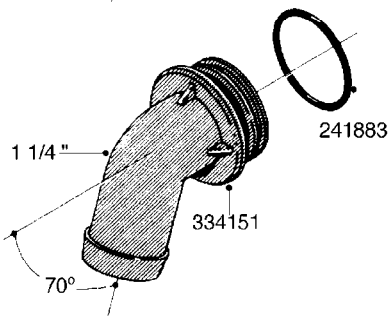

H080

FITTINGS - S-53
H080-HIN, 01:01:01

Page 1

Date 01.07.2008 16:05

parts-n°	order qty	description
145995	1	FITT.DK S-53 FORK
242109	1	O-RING F.S-53 FITTINGS
242354	1	O-RING D32.2X3.0 VITON F.S-53
322103	1	FITT.DK S-53 BULKHEAD
322107	1	FITT.DK S-53 BULKHEAD NUT
322110	1	FITT.DK S-53 ELB. 1/2" BSP
322352	1	FITT.DK S-53 TEE
334227	1	FITT.DK S-53 STR.1/2'
334229	1	FITT.DK S-53 STR.3/4"
334230	1	FITT.DK S-53 STR.1"
334239	1	FITT.DK S-53 ELB.1/2"
334241	1	FITT.DK S-53 ELB.3/4"
334242	1	FITT.DK S-53 ELB.1"
334249	1	FITT.DK S-53 PLUG
334260	1	GASKET F. S-53 BULKHEAD
334564	1	FITT.DK S-67 TO S-53 ADAPTER
391100	1	FITT.DK S-53THREAD INS.1/2"BSP