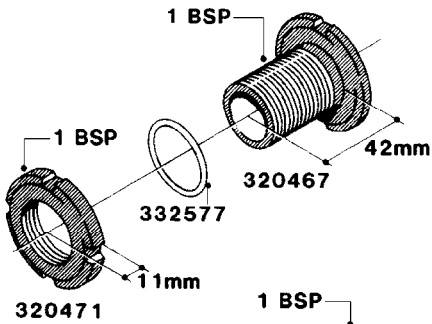

H030

FITTINGS - HEXAGON NIPPLES
H030-HIN, 01:01:01

Page 1

Date 01.07.2008 16:04

parts-n°	order qty	description
10015303	1	FITT.PO.HN 1.00X1.00 M1000
10425003	1	FITT.PO.HN 1.25X1.00 MCPHEE
320132	1	FITT.DK HN 1" BSP
320176	1	FITT.DK HN 3/8"X1/2" BSP
320445	1	FITT.DK HN 1/4"X3/8" BSP
320655	1	FITT.DK HN 1/2"-1/2" BSP
320692	1	FITT.DK HN 3/8'BSPX1/4'NPT
320703	1	FITT.DK HN 3/8BSP X1/2 &1/4NPT
320725	1	FITT.DK NIPPLE 3/8"-3/8" BSP
320902	1	FITT.DK HN 3/8'X 1/4' BSP
390232	1	FITT.DK HN 1-1/2' X 1-1/4' BSP
390276	1	FITT.DK HN 1'BSP

H040

FITTINGS - NIPPLES & ELBOWS
H040-HIN, 01:01:01

Page 1

Date 01.07.2008 16:04

parts-n°	order qty	description
10530803	1	FITT.PO.SE 2.00X2.00 45 DEG.
320191	1	FITT.DK ELB 3/8' BSP 45 DEGREE
320482	1	FITT.DK ELB. 1/2" BSP 60 DEG.
320596	1	FITT.DK ELB 3/8'-1/2'BSP 45DEG
320607	1	FITT.DK HN 3/8M X 3/8F BSP LNG
320633	1	FITT.DK HN 3/8"M X 3/8"F BSP
321451	1	FITT.DK ELB.1-1/2 X1-1/4 80DEG
321532	1	FITT.DK REDUC 3/4' X 1/2' BSP
390233	1	FITT.DK REDUC 1-1/2" X 1" BSP

H050

parts-n°	order qty	description
320294	1	FITT.DK TEE 3/8X3/8HB X1/2"BSP
320305	1	FITT.DK HB 3/4'- 3/4' BSP
320386	1	FITT.DK TEE 3/8X3/8HB X3/8"BSP
320397	1	FITT.DK ELB 3/8"HB X 3/8" BSP
320401	1	FITT.DK TEE 1/2X1/2HB X1/2"BSP
320412	1	FITT.DK TEE 1/2X1/2HB X3/8'BSP
320423	1	FITT.DK ELB 1/2'HB X 3/8' BSP
320891	1	FITT.DK HB 3/8'- 3/8' BSP
320972	1	FITT.DK HB 5/16'- 1/4' BSP
322046	1	FITT.DK TEE 1/2X1/2HB X3/4'BSP
322048	1	FITT.DK TEE 3/4X3/4HB X3/4'BSP
333137	1	FITT.DK CONN.1/2" F.NOZZ. DOUB
333141	1	FITT.DK CONN.1/2" F.NOZZ.SING
334041	1	FITT.DK CONN.3/4' F.NOZZ. SING
334042	1	FITT.DK CONN.3/4' F.NOZZ. DOUB
334195	1	FITT.DK ELB. 3/4"HB X 3/4"HB
10012103	1	FITT.PO.HB 1.25X1.50 IMB1012
10014003	1	FITT.PO.HB 1.25X1.25 IMB1010
10036903	1	FITT.PO.HB 1.50X1.50 IMB1212
10489003	1	FITT.PO.HM 0.75X0.75
28019303	1	FITTING HB ELB 3/4NPT-3/4HOSE
61016500	1	HOSE TAIL 3/4" 90°+RG CAP 3/4"