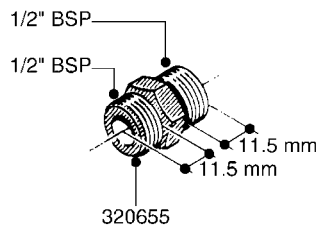

H030

FITTINGS - HEXAGON NIPPLES
H030-HIN, 01:01:01

Page 1

Date 01.07.2008 16:04

parts-n°	order qty	description
10015303	1	FITT.PO.HN 1.00X1.00 M1000
10425003	1	FITT.PO.HN 1.25X1.00 MCPHEE
320132	1	FITT.DK HN 1" BSP
320176	1	FITT.DK HN 3/8"X1/2" BSP
320445	1	FITT.DK HN 1/4"X3/8" BSP
320655	1	FITT.DK HN 1/2"-1/2" BSP
320692	1	FITT.DK HN 3/8'BSPX1/4'NPT
320703	1	FITT.DK HN 3/8BSP X1/2 &1/4NPT
320725	1	FITT.DK NIPPLE 3/8"-3/8" BSP
320902	1	FITT.DK HN 3/8'X 1/4' BSP
390232	1	FITT.DK HN 1-1/2' X 1-1/4' BSP
390276	1	FITT.DK HN 1'BSP