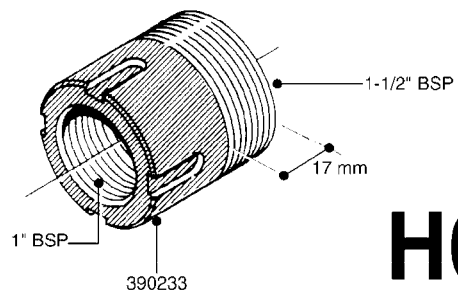

H030

FITTINGS - HEXAGON NIPPLES
H030-HIN, 01:01:01

Page 1

Date 01.07.2008 16:04

parts-n°	order qty	description
10015303	1	FITT.PO.HN 1.00X1.00 M1000
10425003	1	FITT.PO.HN 1.25X1.00 MCPHEE
320132	1	FITT.DK HN 1" BSP
320176	1	FITT.DK HN 3/8"X1/2" BSP
320445	1	FITT.DK HN 1/4"X3/8" BSP
320655	1	FITT.DK HN 1/2"-1/2" BSP
320692	1	FITT.DK HN 3/8'BSPX1/4'NPT
320703	1	FITT.DK HN 3/8BSP X1/2 &1/4NPT
320725	1	FITT.DK NIPPLE 3/8"-3/8" BSP
320902	1	FITT.DK HN 3/8'X 1/4' BSP
390232	1	FITT.DK HN 1-1/2' X 1-1/4' BSP
390276	1	FITT.DK HN 1'BSP

H040

FITTINGS - NIPPLES & ELBOWS
H040-HIN, 01:01:01

Page 1

Date 01.07.2008 16:04

parts-n°	order qty	description
10530803	1	FITT.PO.SE 2.00X2.00 45 DEG.
320191	1	FITT.DK ELB 3/8' BSP 45 DEGREE
320482	1	FITT.DK ELB. 1/2" BSP 60 DEG.
320596	1	FITT.DK ELB 3/8'-1/2'BSP 45DEG
320607	1	FITT.DK HN 3/8M X 3/8F BSP LNG
320633	1	FITT.DK HN 3/8"M X 3/8"F BSP
321451	1	FITT.DK ELB.1-1/2 X1-1/4 80DEG
321532	1	FITT.DK REDUC 3/4' X 1/2' BSP
390233	1	FITT.DK REDUC 1-1/2" X 1" BSP