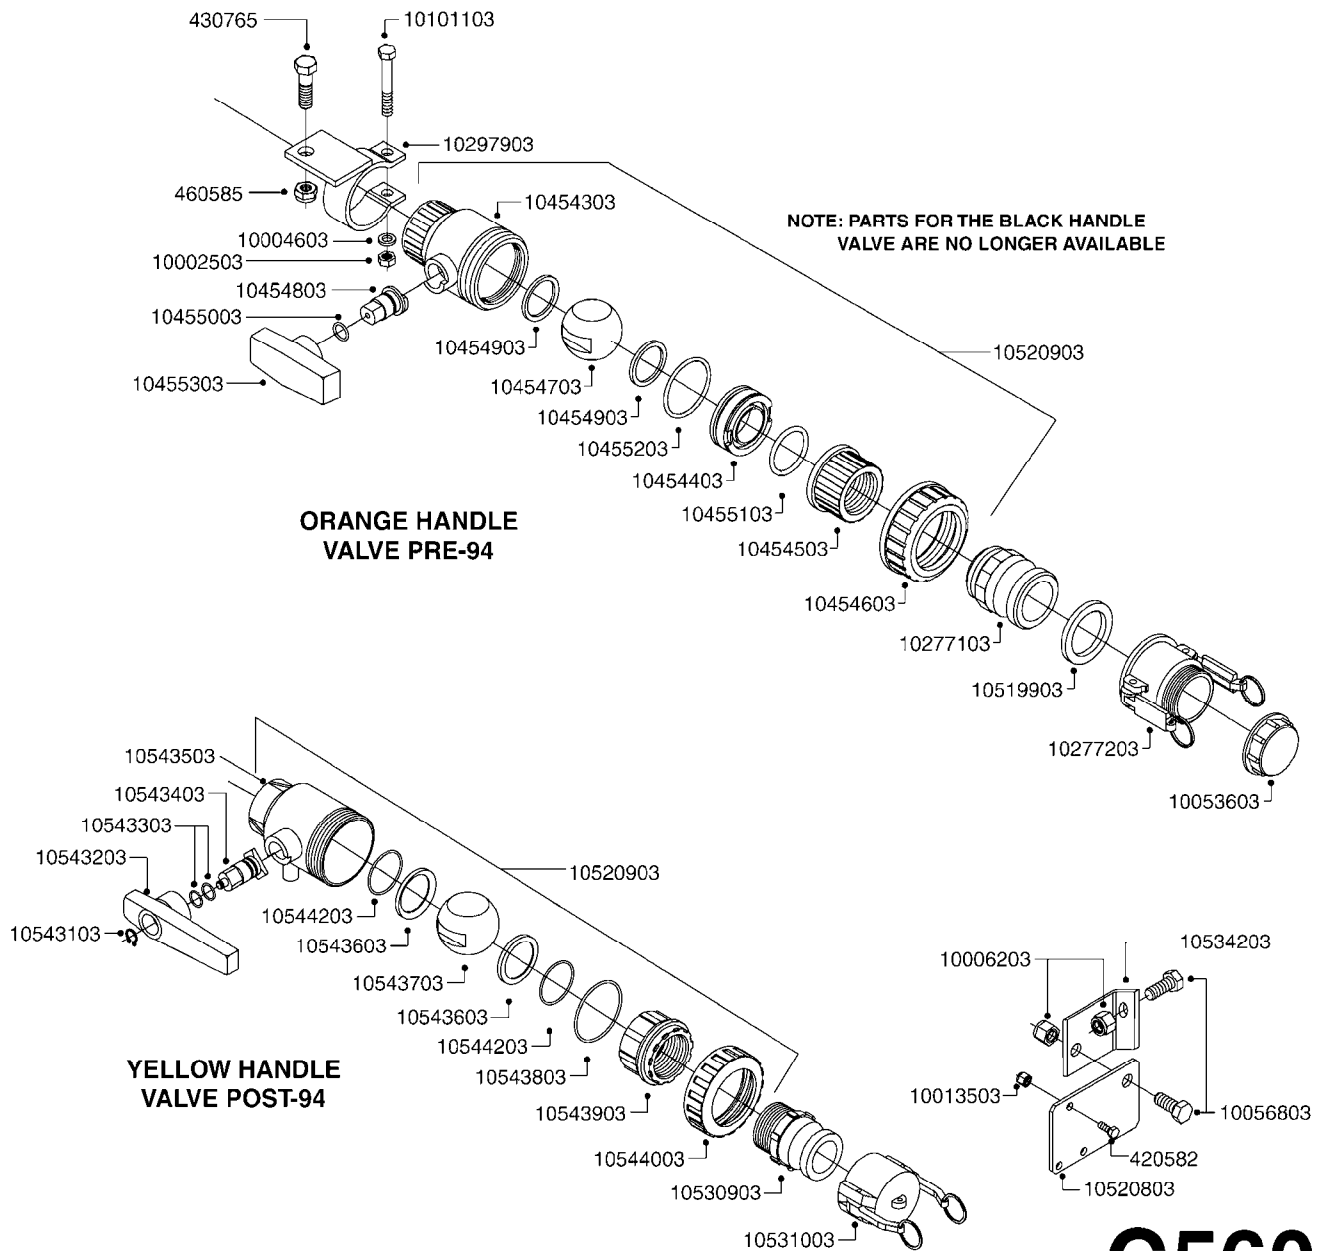

G560

QUICKFILL-VALVES-2"
G560-HIN, 01:01:01

Page 1

Date 01.07.2008 16:02

parts-n°	order qty	description
10002503	1	NUT HEX NC 1/2"
10004603	1	WASHER LOCK 1/2"
10006203	1	NUT HEX NC LOCK 5/8"
10013503	1	NUT HEX NC 3/8"
10053603	1	FITT. CAPNUT 2"BSP 5601
10056803	1	BOLT HEX 5/8 NC GR.5 01.50"
10101103	1	BOLT HEX 1/2 NC GR.2 03.50"
10277103	1	QUICK COUPLER(MALE)Æ180170
10277203	1	QUICK COUPLER(FEMALE)Æ180070
10297903	1	BKT.QUICK FILL TR/HC
10454303	1	BODY MCPHEE 2' VALVE
10454403	1	SEAT MCPHEE 2' VALVE
10454503	1	END CONNECTOR MCPHEE 2' VALVE
10454603	1	NUT MCPHEE 2' VALVE (UNION)
10454703	1	BALL MCPHEE 2' VALVE
10454803	1	STEM MCPHEE 2' VALVE
10454903	1	SEAT MCPHEE 2' VALVE
10455003	1	O-RING STEM MCPHEE 2' VALVE
10455103	1	O-RING SEAT 2' VALVE
10455203	1	O-RING BODY MCPHEE 2' VALVE
10455303	1	HANDLE MCPHEE 2' VALVE
10519903	1	GASKET F.QUICK COUPLER MCPHEE
10520803	1	QUICK FILL BRACKET
10520903	1	BALL VALVE 2' ARAG (AUG.94)
10530903	1	QUICK COUPLER MALE 2'
10531003	1	CAP F.MALE QUICK COUPLER 2"
10534203	1	BRACKET F.QUICKFILL HC650/950
10543103	1	SNAP-RING F.105209 VALVE
10543203	1	HANDLE YELLOW F.105209 VALVE
10543303	1	O-RING D2.6X20.2 F.105209 VAL.
10543403	1	STEM F.105209 VALVE
10543503	1	BODY F.105209 VALVE
10543603	1	SEAT F.105209 VALVE
10543703	1	BALL F.105209 VALVE
10543803	1	O-RING F.105209 VALVE
10543903	1	GUIDE F.105209 VALVE
10544003	1	NUT F.105209 VALVE
10544203	1	O-RING D2.6X55 F.105209 VALVE
420582	1	BOLT HEX 8.8 DEL M8X20 FT
430765	1	BOLT HEX 8.8 DEL M16X55
460585	1	NUT HEX M16X2 LOCK