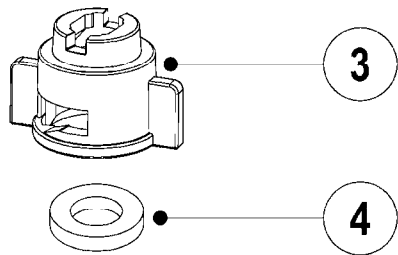

SYNTAL

D702

BOOM-NOZZLES 80° FLAT FAN ISO
D702-HIN, 14:12:07

Page 1

Date 01.07.2008 15:56

Pos.	parts-n°	order qty	description
1	334083	1	SNAP-FIT NOZZLE HOLDER SS BLCK
2	371931	1	SYNTAL ISO F-01-80 TIP ORNG
2	371932	1	SYNTAL ISO F-015-80 TIP GREEN
2	371933	1	SYNTAL ISO F-02-80 TIP YELLOW
2	371934	1	SYNTAL ISO F-03-80 TIP BLUE
3	10423503	1	O-RING 9.12x3.53 NITRIL