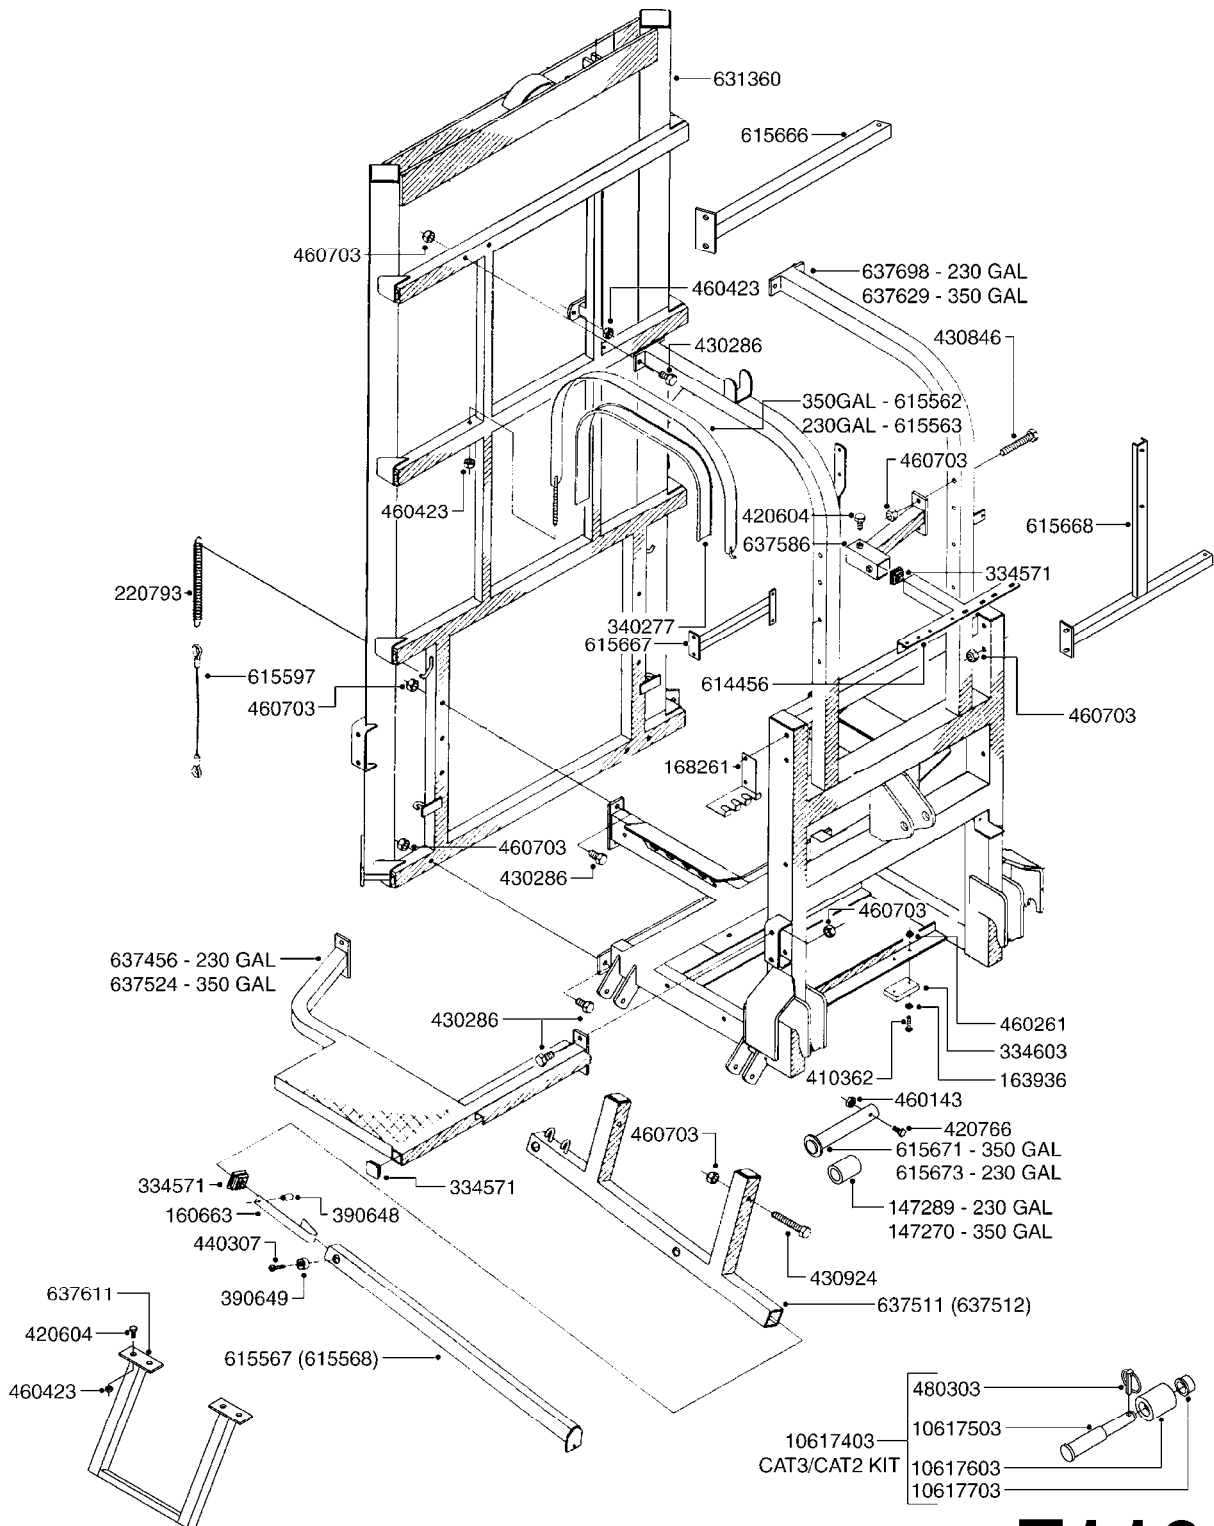

FOR CONNECTING HOSE
FITTINGS, SEE SECTION H

E200

TANK MEGA 230/350 CENTRIFUGAL
E200-HIN, 12:12:05

Page 1

Date 01.07.2008 15:57

parts-n°	order qty	description
145995	1	FITT.DK S-53 FORK
145996	1	FITT.DK S-67 FORK
145997	1	FITT.DK S-93 FORK
240306	1	O-RING D29/D21X4
242092	1	O-RING D69.5X3 F.S93 FITTING
320084	1	FITT.DK NUT 1/2" BSP
320456	1	FITT.DK BULKHEAD 1"BSP DOUBLE
320471	1	FITT.DK NUT 1" BSP JAMB
320482	1	FITT.DK ELB. 1/2" BSP 60 DEG.
320574	1	FITT.DK NUT 1" BSP SPECIAL
322097	1	THREADED RING F. LID
322103	1	FITT.DK S-53 BULKHEAD
322104	1	FITT.DK S-67 BULKHEAD
322105	1	FITT.DK S-93 BULKHEAD DOUBLE
322107	1	FITT.DK S-53 BULKHEAD NUT
322108	1	FITT.DK S-67 BULKHEAD NUT
322109	1	FITT.DK S-93 BULKHEAD NUT
332577	1	O-RING D38/D30X4 F.1" PUR.
334242	1	FITT.DK S-53 ELB.1"
334244	1	FITT.DK S-67 ELB.1-1/4"
334254	1	FITT.DK S-93 PLUG
334260	1	GASKET F. S-53 BULKHEAD
334261	1	GASKET F. S-67 BULKHEAD
334262	1	GASKET F.S-93 BULKHEAD
370495	1	NOZZLE INJECTOR 5066-3.0
390401	1	CORD NYLON F.LID 900MM
440392	1	SCREW NO.14 1"
614588	1	SEAL F. LID
614602	1	FILTER BASKET
726003	1	LID F. TANK
728986	1	AGITATION TUBE L=54.88"
728987	1	AGITATION TUBE L=47.44"
729930	1	TANK ASSY. COMPLETE MEGA 230G
729931	1	TANK ASSY. COMPLETE MEGA 350G
927087	1	HOSE R X PVC X 1 X 0012"
927271	1	HOSE R X PVC X 1-1/4" 0012"
978403	1	DECAL COMPANY 280 X 450