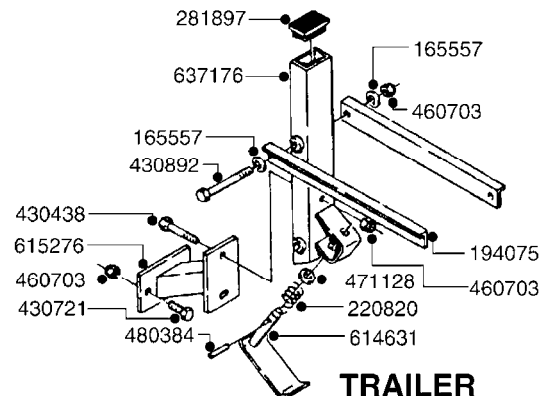

TRAILER

G050