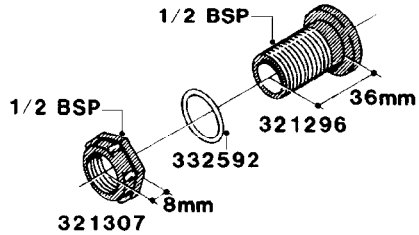

H060

FITTINGS - BULKHEAD
H060-HIN, 01:01:01

Page 1

Date 01.07.2008 16:05

parts-n°	order qty	description
141046	1	NUT 3/8" BSP
141341	1	NUT 1/4' BSP
240284	1	O-RING D82,5/75 X 3,5
320456	1	FITT.DK BULKHEAD 1"BSP DOUBLE
320467	1	FITT.DK BULKHEAD 1"BSP SINGLE
320471	1	FITT.DK NUT 1" BSP JAMB
320541	1	FITT.DK BULKHEAD 2-1/2'BSP SIN
320552	1	FITT.DK NUT 2-1/2' BSP JAMB
320644	1	FITT.DK ELB.3/4"HB X 1" BSP
320784	1	FITT.DK CAP 1-1/2" BSP
320795	1	FITT.DK NUT 1-1/2" BSP JAMB
320935	1	FITT.DK BULKHEAD 1/4' BSP SING
320946	1	FITT.DK BULKHEAD 3/8' BSP SING
321296	1	FITT.DK BULKHEAD 1/2" BSP SING
321307	1	FITT.DK NUT 1/2" BSP JAMB
321333	1	FITT.DK BULK 1-1/2" X 1"F BSP
330061	1	O-RING D16/D11X2,5
330072	1	O-RING D53,5/D45,5X4
330212	1	O-RING D19/D14X2.4 F.1/2"NUT
332577	1	O-RING D38/D30X4 F.1" PUR.
332592	1	O-RING D26/D20X3