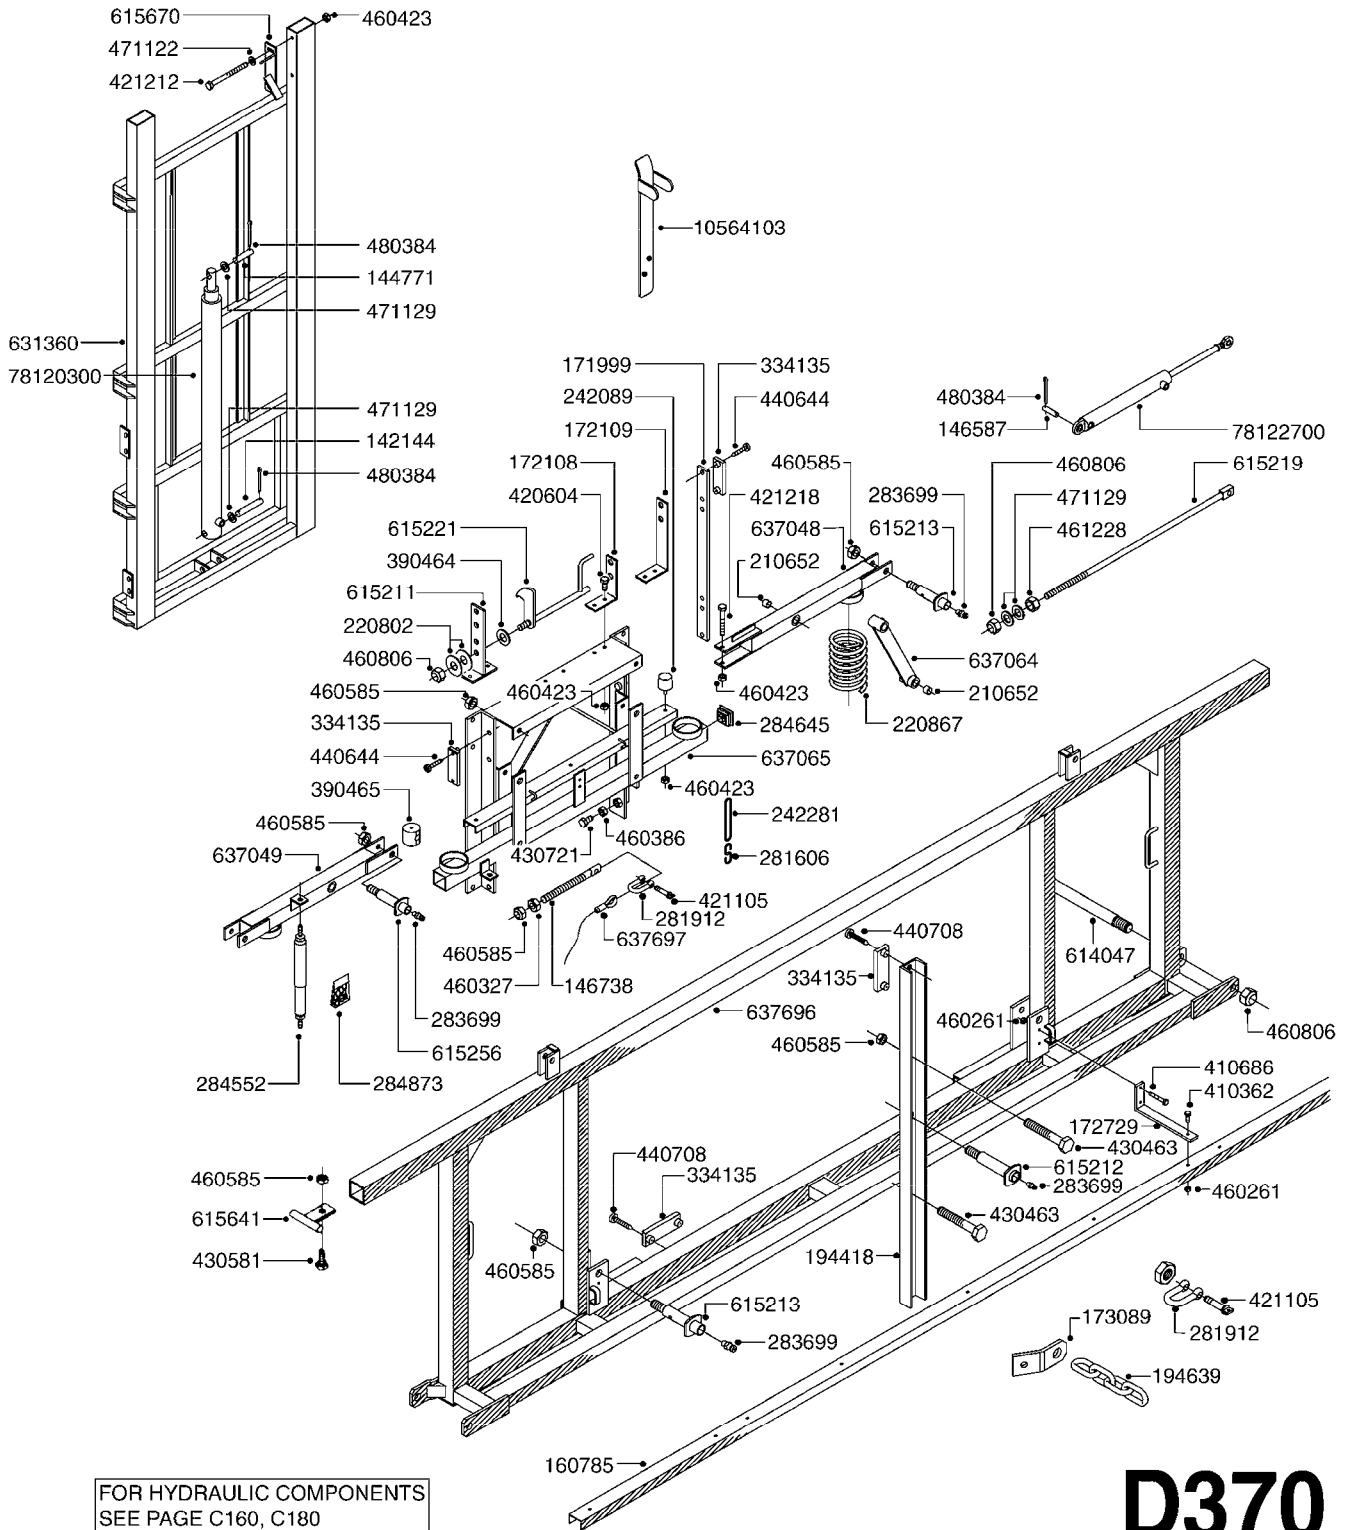

FOR HYDRAULIC COMPONENTS
SEE PAGE C160, C180

D370

parts-n°	order qty	description
10564103	1	MOUNT BRKT F. HOSES MEGA
142144	1	PIN 20 X 115MM
144771	1	PIN D19.8 X 80
146587	1	PIN D16.8 X 65
146738	1	PIN FOR CENTER CABLE EAGLE
160785	1	NOZZLE TRACK 3PT EAGLE
171999	1	FLATBAR
172108	1	HOOKMOUNT SHORT EAGLE
172109	1	HOOKMOUNT LONG EAGLE
172729	1	BRACKET F.NOZZLE TRACK 80/90'
173089	1	TAB F.CHAIN 3PT.BOOM
194418	1	U CHANNEL 65 X 1175 CENTER EAG
194639	1	CHAIN 1/4" X 36" 3 PT BOOM
210652	1	BUSHING TEFLON D25/D22X20
220802	1	BELLVILLE WASHER D50/D22.4X2
220867	1	SPRING 134/14/320 EAGLE 60/66'
242089	1	RUBBER STOP D50X40 M10
242281	1	RUBBER BAND OVAL 180MM
281606	1	S-HOOK GALVANIZED
281912	1	SHACKLE M-10
283699	1	GREASE NIPPLE M6X1
284552	1	SHOCK ABSORBER F.EAGLE BOOM
284645	1	Plug 60x60x2
284873	1	KIT F.SHOCK ABSORBER HDW.EAG.
334135	1	SLIDE SHOE 140X45X15
390464	1	WASHER NYLON 40/21/3
390465	1	JOINER BLOCK TRAPEEZE EAGLE
410362	1	BOLT HEX 8.8 DEL M6X20 FT
410686	1	BOLT HEX 8.8 DEL M6X30
420604	1	BOLT HEX 8.8 DEL M10X25 FT
421105	1	BOLT HEX 8.8 DEL M10X45 FT
421212	1	BOLT HEX 8.8 DEL M10X110 FT
421218	1	BOLT HEX 8.8 DEL M10X90
430463	1	BOLT HEX 8.8 DEL M16X110
430581	1	BOLT HEX 8.8 DEL M16X40 FT
430721	1	BOLT HEX 8.8 DEL M12X40 FT
440644	1	SCREW NO.10 5/8"
440708	1	SCREW M5.5X16 SELF TAPPING SS
460261	1	NUT HEX M6X1 LOCK
460327	1	NUT HEX M16X2
460386	1	NUT HEX M12X1.75
460423	1	NUT HEX M10X1.5 LOCK
460585	1	NUT HEX M16X2 LOCK
460806	1	NUT HEX M20X2.5 LOCK
461228	1	NUT HEX M20
471122	1	WASHER D20/D10.5X2 SS
471129	1	WASHER D37/D21X3 SS
480384	1	PIN COTTER D5X40
614047	1	PIN D22 X 243 HINGE EAGLE
615211	1	HOOKMOUNT WELDMENT EAGLE
615212	1	PIN D22 X 84 LUBED F.EAGLE
615213	1	PIN D22 X 70 LUBED F.EAGLE
615219	1	TILT CYL.REPLACEMENT EAGLE
615221	1	HOOK WELDMENT EAGLE
615256	1	PIN 22 X 70 SHORT THREA. EAGLE
615641	1	SAFETY BAR F.WING TILT 45'-66'
615670	1	HOOK GUIDE MEGA
631360	1	UPRIGHT MEGA EAGLE
637048	1	SUSP.ARM RIGHT EAGLE
637049	1	SUSP.ARM LEFT EAGLE
637064	1	TRAPEEZE ARM EAGLE 45'-66'