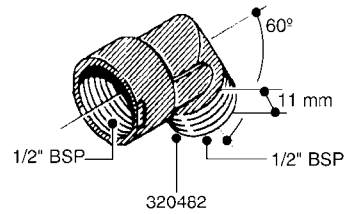

H030

FITTINGS - HEXAGON NIPPLES
H030-HIN, 01:01:01

Page 1

Date 01.07.2008 16:04

parts-n°	order qty	description
10015303	1	FITT.PO.HN 1.00X1.00 M1000
10425003	1	FITT.PO.HN 1.25X1.00 MCPHEE
320132	1	FITT.DK HN 1" BSP
320176	1	FITT.DK HN 3/8"X1/2" BSP
320445	1	FITT.DK HN 1/4"X3/8" BSP
320655	1	FITT.DK HN 1/2"-1/2" BSP
320692	1	FITT.DK HN 3/8'BSPX1/4'NPT
320703	1	FITT.DK HN 3/8BSP X1/2 &1/4NPT
320725	1	FITT.DK NIPPLE 3/8"-3/8" BSP
320902	1	FITT.DK HN 3/8'X 1/4' BSP
390232	1	FITT.DK HN 1-1/2' X 1-1/4' BSP
390276	1	FITT.DK HN 1'BSP