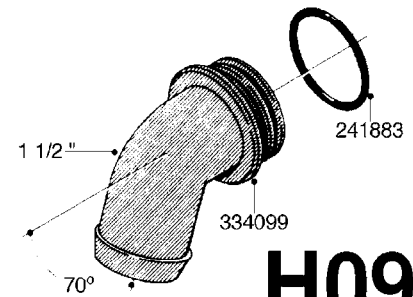

H080

FITTINGS - S-53
H080-HIN, 01:01:01

Page 1

Date 01.07.2008 16:05

parts-n°	order qty	description
145995	1	FITT.DK S-53 FORK
242109	1	O-RING F.S-53 FITTINGS
242354	1	O-RING D32.2X3.0 VITON F.S-53
322103	1	FITT.DK S-53 BULKHEAD
322107	1	FITT.DK S-53 BULKHEAD NUT
322110	1	FITT.DK S-53 ELB. 1/2" BSP
322352	1	FITT.DK S-53 TEE
334227	1	FITT.DK S-53 STR.1/2'
334229	1	FITT.DK S-53 STR.3/4"
334230	1	FITT.DK S-53 STR.1"
334239	1	FITT.DK S-53 ELB.1/2"
334241	1	FITT.DK S-53 ELB.3/4"
334242	1	FITT.DK S-53 ELB.1"
334249	1	FITT.DK S-53 PLUG
334260	1	GASKET F. S-53 BULKHEAD
334564	1	FITT.DK S-67 TO S-53 ADAPTER
391100	1	FITT.DK S-53THREAD INS.1/2"BSP