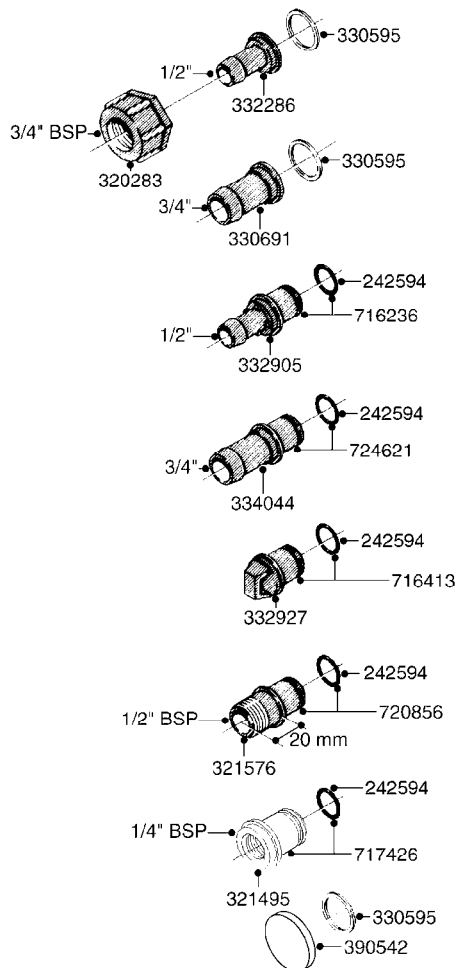

H010

parts-n°	order qty	description
240085	1	O-RING D13,1/8,3X02,4 NITRIL
241441	1	O-RING D29,3X3
242594	1	O-RING D14 X 1.78 SCH.70-EPDM
320084	1	FITT.DK NUT 1/2" BSP
320095	1	FITT.DK NUT 1" BSP
320117	1	FITT.DK CONN.1/2"BSP F. 1" CAP
320187	1	FITT.DK CAP 3/8" BSP BLACK
320283	1	FITT.DK NUT 3/4"BSP
320821	1	FITT.DK NUT 1-1/2" BSP
321495	1	FITT.DK REDUC 1/4'BSP F.3/4'NT
321576	1	FITT.DK CONN 1/2"BSP F.3/4"NUT
330013	1	O-RING D15/D10X2.5 F.3/8"NUT
330212	1	O-RING D19/D14X2.4 F.1/2"NUT
330326	1	O-RING D30/D24X2 F.1"NUT
330341	1	FITT.DK HB 1" F. 1" NUT
330595	1	O-RING D24.6/D20X2.1 -3/4"
330665	1	FITT.DK HB 3/4"F.1" NUT
330676	1	FITT.DK HB 3/8" F. 1/2" NUT
330687	1	FITT.DK HB 1/2" F. 1/2" NUT
330691	1	FITT.DK HB 3/4'F.3/4' NUT
330783	1	FITT.DK HB 3/8" F.3/8" NUT
331262	1	FITT.DK HB 1-1/2" F. 1-1/2"NUT
331273	1	O-RING D44/D38X2 F.1-1/2"
331446	1	FITT.DK HB 1" F.1-1/2" NUT
331807	1	FITT.DK HB 5/16" F.3/8" NUT
332286	1	FITT.DK HB 1/2" F. 3/4" NUT
332905	1	FITT.DK HB 1/2" F. 3/4" CAP
332927	1	FITT.DK PL.F. NOZZLE TUBE
333292	1	FITT.DK HB 1"O'RING F.1-1/2"
333664	1	FITT.DK HB 5/16' F. 1/2' NUT
334044	1	FITT.DK HB 3/4' F. 3/4' CAP
334059	1	FITT.DK EL 1" 110 DEG.F.1-1/2"
334123	1	FITT.DK HB 1-1/4"O-RNG F.1-1/2"
334150	1	FITT.DK HB 1-1/4" 110 F.1-1/2"
390542	1	PLUG WASHER FOR 3/4'CAP NUT
716236	1	FITT.DK HB 1/2" ASSY. F. 3/4"
716413	1	FITT.DK PLUG ASSY. F.NOZ TUBE
717426	1	FITT.DK REDUC 1/4"BSP F.3/4"N
720856	1	FITT.DK 1/2'BSP ASSY.F.3/4'NUT
724621	1	FITT.DK HB 3/4"ASSY F.3/4" NUT