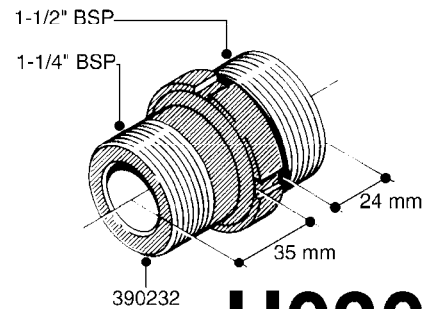

H030

FITTINGS - HEXAGON NIPPLES
H030-HIN, 01:01:01

Page 1

Date 01.07.2008 16:04

parts-n°	order qty	description
10015303	1	FITT.PO.HN 1.00X1.00 M1000
10425003	1	FITT.PO.HN 1.25X1.00 MCPHEE
320132	1	FITT.DK HN 1" BSP
320176	1	FITT.DK HN 3/8"X1/2" BSP
320445	1	FITT.DK HN 1/4"X3/8" BSP
320655	1	FITT.DK HN 1/2"-1/2" BSP
320692	1	FITT.DK HN 3/8'BSPX1/4'NPT
320703	1	FITT.DK HN 3/8BSP X1/2 &1/4NPT
320725	1	FITT.DK NIPPLE 3/8"-3/8" BSP
320902	1	FITT.DK HN 3/8'X 1/4' BSP
390232	1	FITT.DK HN 1-1/2' X 1-1/4' BSP
390276	1	FITT.DK HN 1'BSP