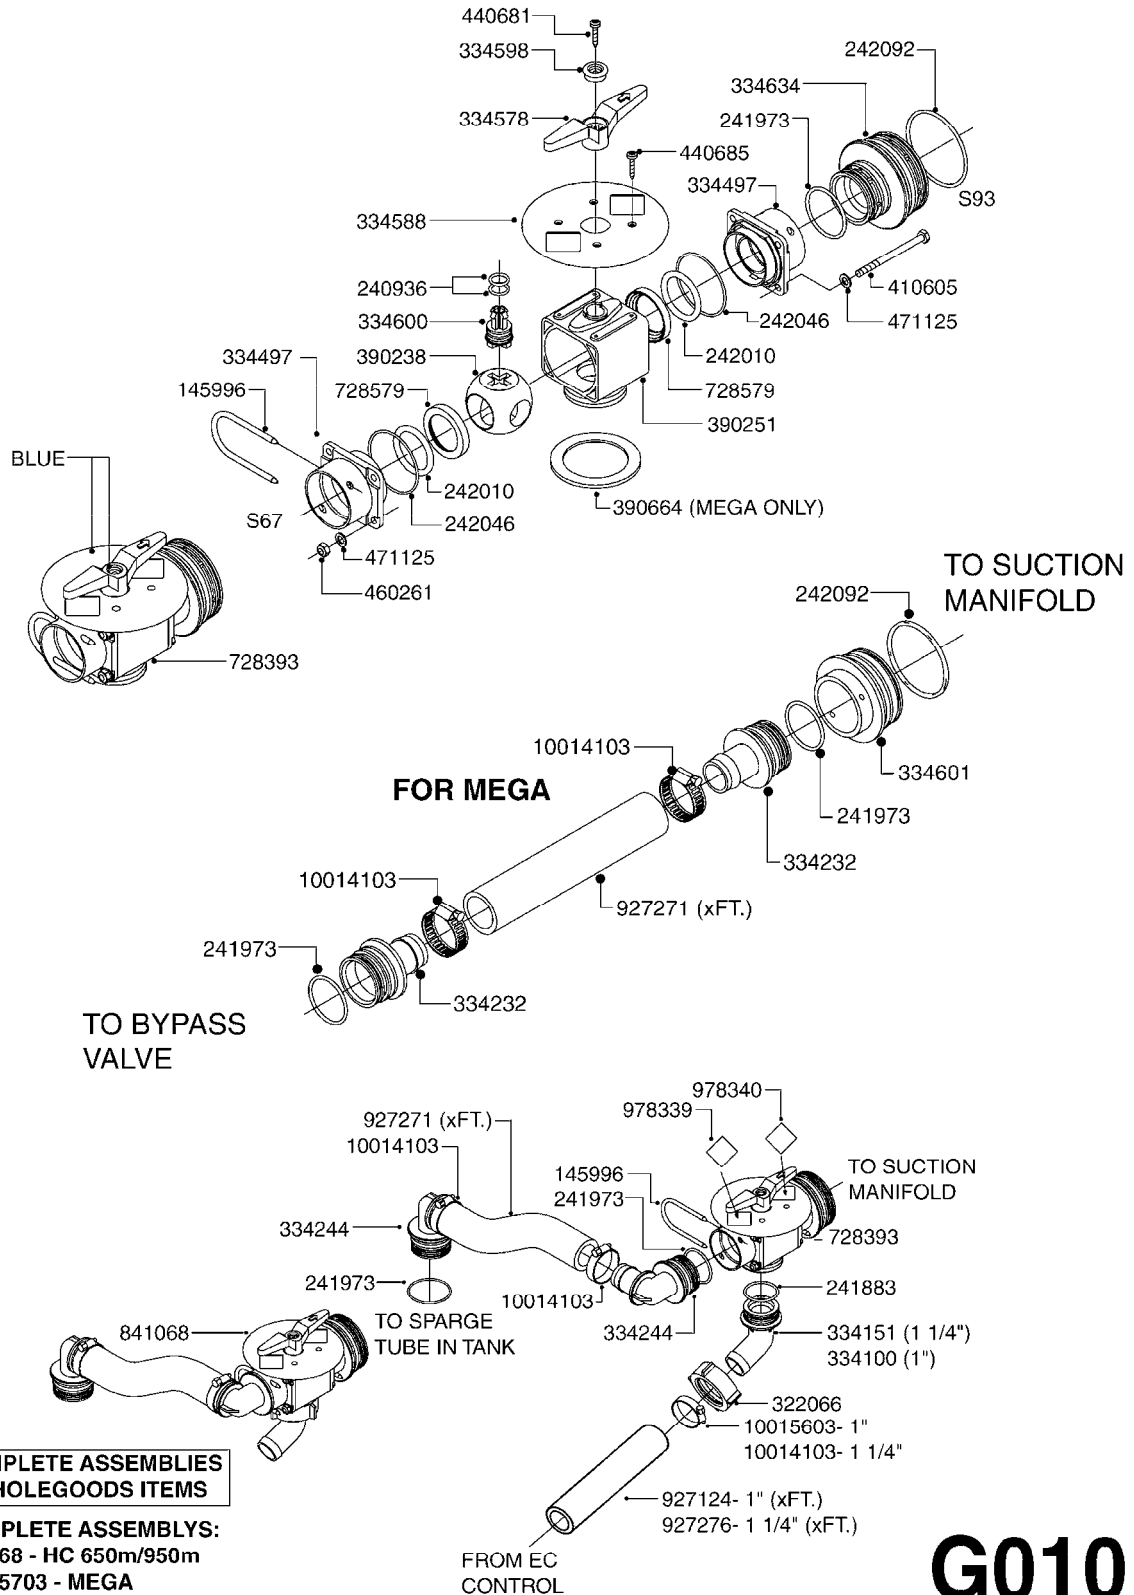

**COMPLETE ASSEMBLIES
WHOLEGOODS ITEMS**

COMPLETE ASSEMBLYS:
841068 - HC 650m/950m
10545703 - MEGA

G010

AGITATN BYPAS VALV-MANIFLD SYS
G010-HIN, 01:01:01

Page 1

Date 01.07.2008 15:57

parts-n°	order qty	description
10014103	1	CLAMP HOSE GEAR 1-1/4" HS24
10015603	1	CLAMP HOSE GEAR 1" HS16
10545703	1	*AGITATION BYPASS KIT MEGA
145996	1	FITT.DK S-67 FORK
240936	1	O-RING D13.3X2.4 NITRIL
241883	1	O-RING D39.2X3 NITRIL
241973	1	O-RING F.S-67 FITTING
242010	1	O-RING D37.47X5.33
242046	1	O-RING D60X2
242092	1	O-RING D69.5X3 F.S93 FITTING
322066	1	FITT.DK S-56 NUT
334100	1	FITT.DK S-61 ELB.1" 110 DEG.
334151	1	FITT.DK S-61 ELB.1-1/4"110 DEG
334232	1	FITT.DK S-67 STR.1-1/4'
334244	1	FITT.DK S-67 ELB.1-1/4"
334497	1	END COVER 3 WAY VALVE S-67
334578	1	HANDLE FOR VALVE 'OLD' STYLE
334588	1	FACE PLATE F. BALL VALVE BLUE
334598	1	PLUG F.VALVE HANDLE BLUE
334600	1	SPINDLE F.3 WAY VALVE
334601	1	FITT.DK S-93 TO S67 ADAPTOR
334634	1	FITT.DK ADAPTER S-93M S67M
390238	1	BALL F. 3 WAY PRESSURE VALVE
390251	1	MOTOR HOUSING F. 3-WAY VALVE
390664	1	WASHER NYLON D85.0/D7.0X3.0
410605	1	BOLT HEX 8.8 DEL M6X80
440681	1	SCREW F. PLASTIC 4X40 SS
440685	1	SCREW F.PLASTIC 4X14 SS C-SUNK
460261	1	NUT HEX M6X1 LOCK
471125	1	WASHER D12/D6.4x1.6 SS
728393	1	VALVE 3 WAY F.AGITAT.SHUTOFF
728579	1	SEAL F BALL
841068	1	AGITATION BYPASS KIT
927124	1	HOSE R X 60 BAR X 1 X 0012"
927271	1	HOSE R X PVC X 1-1/4" 0012"
927276	1	SUBSTITUTE 927344
978339	1	DECAL MANIFOLD SYS.AGIT.RETU
978340	1	DECAL MANIFOLD SYS.PUMP SUCT