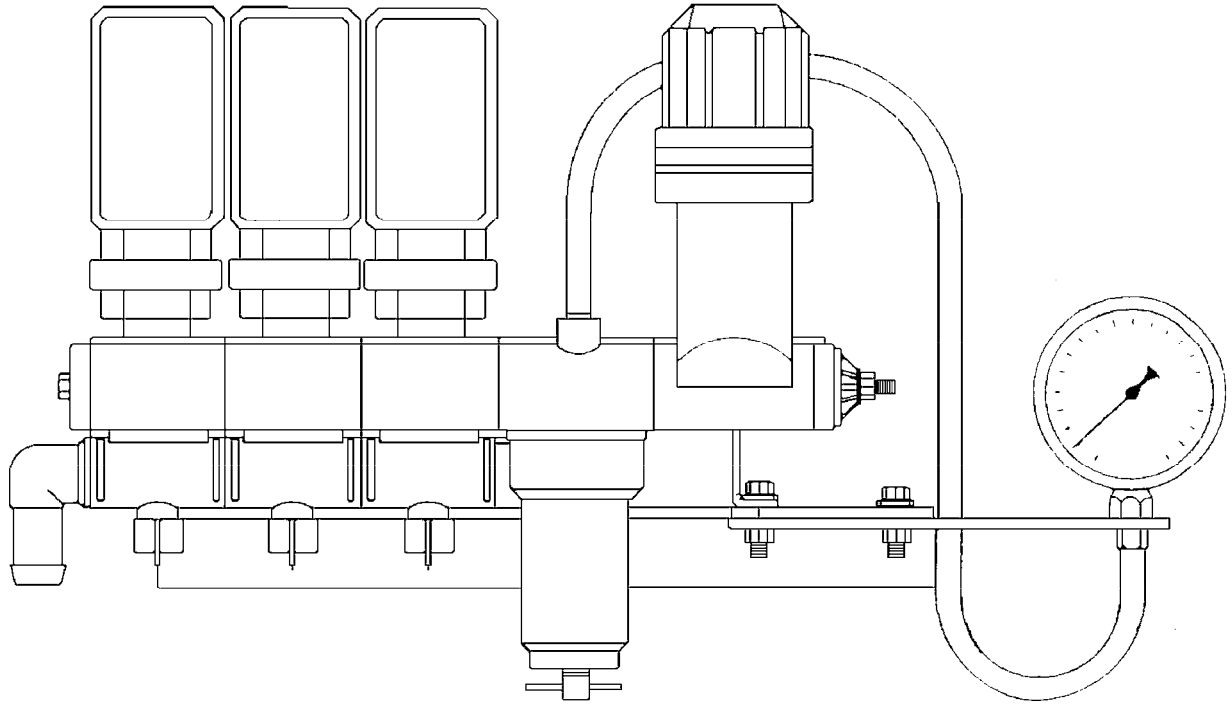

G560

QUICKFILL-VALVES-2"
G560-HIN, 01:01:01

Page 1

Date 01.07.2008 16:02

parts-n°	order qty	description
10002503	1	NUT HEX NC 1/2"
10004603	1	WASHER LOCK 1/2"
10006203	1	NUT HEX NC LOCK 5/8"
10013503	1	NUT HEX NC 3/8"
10053603	1	FITT. CAPNUT 2"BSP 5601
10056803	1	BOLT HEX 5/8 NC GR.5 01.50"
10101103	1	BOLT HEX 1/2 NC GR.2 03.50"
10277103	1	QUICK COUPLER(MALE)Æ180170
10277203	1	QUICK COUPLER(FEMALE)Æ180070
10297903	1	BKT.QUICK FILL TR/HC
10454303	1	BODY MCPHEE 2' VALVE
10454403	1	SEAT MCPHEE 2' VALVE
10454503	1	END CONNECTOR MCPHEE 2' VALVE
10454603	1	NUT MCPHEE 2' VALVE (UNION)
10454703	1	BALL MCPHEE 2' VALVE
10454803	1	STEM MCPHEE 2' VALVE
10454903	1	SEAT MCPHEE 2' VALVE
10455003	1	O-RING STEM MCPHEE 2' VALVE
10455103	1	O-RING SEAT 2' VALVE
10455203	1	O-RING BODY MCPHEE 2' VALVE
10455303	1	HANDLE MCPHEE 2' VALVE
10519903	1	GASKET F.QUICK COUPLER MCPHEE
10520803	1	QUICK FILL BRACKET
10520903	1	BALL VALVE 2' ARAG (AUG.94)
10530903	1	QUICK COUPLER MALE 2'
10531003	1	CAP F.MALE QUICK COUPLER 2"
10534203	1	BRACKET F.QUICKFILL HC650/950
10543103	1	SNAP-RING F.105209 VALVE
10543203	1	HANDLE YELLOW F.105209 VALVE
10543303	1	O-RING D2.6X20.2 F.105209 VAL.
10543403	1	STEM F.105209 VALVE
10543503	1	BODY F.105209 VALVE
10543603	1	SEAT F.105209 VALVE
10543703	1	BALL F.105209 VALVE
10543803	1	O-RING F.105209 VALVE
10543903	1	GUIDE F.105209 VALVE
10544003	1	NUT F.105209 VALVE
10544203	1	O-RING D2.6X55 F.105209 VALVE
420582	1	BOLT HEX 8.8 DEL M8X20 FT
430765	1	BOLT HEX 8.8 DEL M16X55
460585	1	NUT HEX M16X2 LOCK