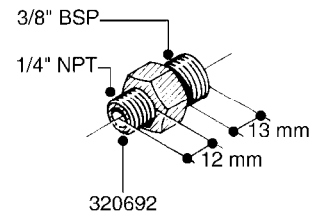

H030

FITTINGS - HEXAGON NIPPLES
H030-HIN, 01:01:01

Page 1

Date 01.07.2008 16:04

parts-n°	order qty	description
10015303	1	FITT.PO.HN 1.00X1.00 M1000
10425003	1	FITT.PO.HN 1.25X1.00 MCPHEE
320132	1	FITT.DK HN 1" BSP
320176	1	FITT.DK HN 3/8"X1/2" BSP
320445	1	FITT.DK HN 1/4"X3/8" BSP
320655	1	FITT.DK HN 1/2"-1/2" BSP
320692	1	FITT.DK HN 3/8'BSPX1/4'NPT
320703	1	FITT.DK HN 3/8BSP X1/2 &1/4NPT
320725	1	FITT.DK NIPPLE 3/8"-3/8" BSP
320902	1	FITT.DK HN 3/8'X 1/4' BSP
390232	1	FITT.DK HN 1-1/2' X 1-1/4' BSP
390276	1	FITT.DK HN 1'BSP