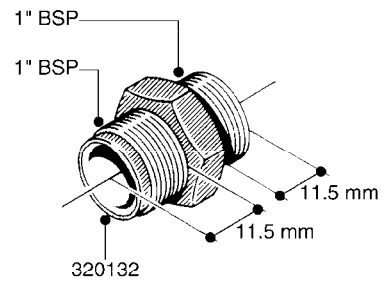

H030

FITTINGS - HEXAGON NIPPLES
H030-HIN, 01:01:01

Page 1

Date 01.07.2008 16:04

parts-n°	order qty	description
10015303	1	FITT.PO.HN 1.00X1.00 M1000
10425003	1	FITT.PO.HN 1.25X1.00 MCPHEE
320132	1	FITT.DK HN 1" BSP
320176	1	FITT.DK HN 3/8"X1/2" BSP
320445	1	FITT.DK HN 1/4"X3/8" BSP
320655	1	FITT.DK HN 1/2"-1/2" BSP
320692	1	FITT.DK HN 3/8'BSPX1/4'NPT
320703	1	FITT.DK HN 3/8BSP X1/2 &1/4NPT
320725	1	FITT.DK NIPPLE 3/8"-3/8" BSP
320902	1	FITT.DK HN 3/8'X 1/4' BSP
390232	1	FITT.DK HN 1-1/2' X 1-1/4' BSP
390276	1	FITT.DK HN 1'BSP