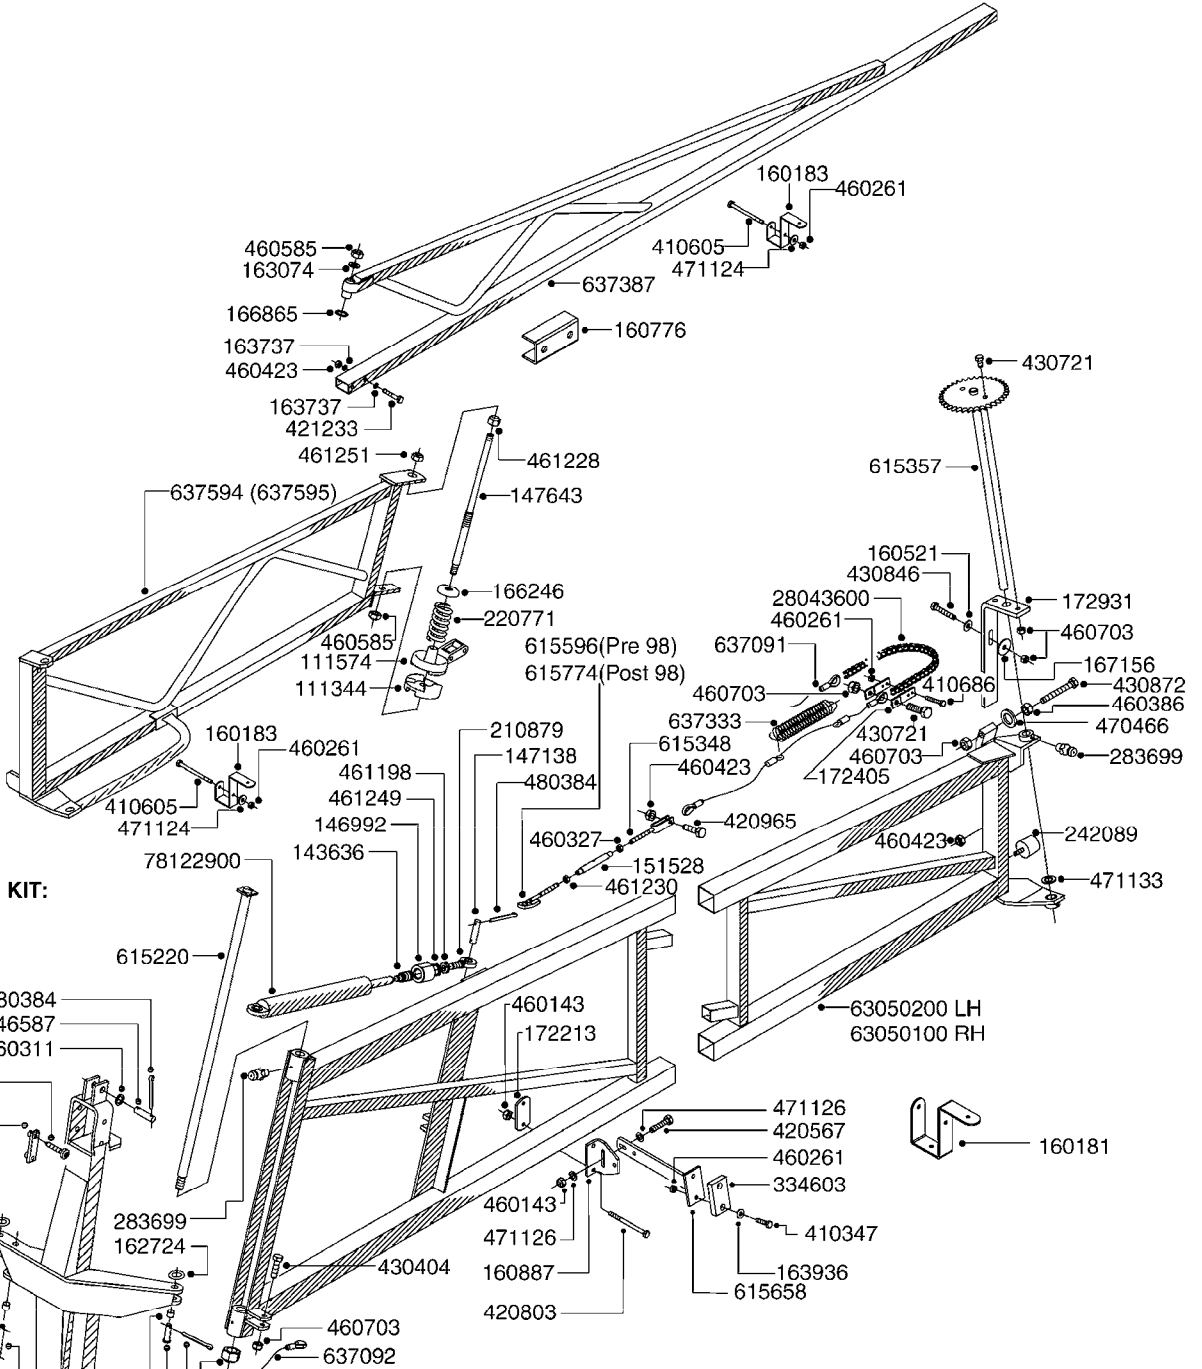

HARDWARE KIT:

741475

- 480384
- 146587
- 160311
- 440665
- 333956
- 162724
- 283699
- 162724
- 480384
- 147350
- 151872
- 480384
- 146324
- LH: 637887
- RH: 637888
- 210652
- 283699

BOOM EAGLE WINGS 3PT 60'
D340-HIN, 14:12:07

Page 1
Date 01.07.2008 15:55

parts-n°	order qty	description
111344	1	CLAW CLUTCH LOWER PART (21MM)
111574	1	CLAW CLUTCH D100 UPPER (MACH)
143636	1	THREADED INSERT F.CYLINDER END
146324	1	SHAFT D16.8 L102/2 X 5
146587	1	PIN D16.8 X 65
146992	1	BUSHING F.CYLINDER
147138	1	PIN D16.8 X 90
147350	1	PIN D16.8 L60MM
147643	1	AXLE F.BOOM BREAKAWAY W. ZERT
151528	1	TURN BUCKLE HOUSING M16-130
151872	1	BUSHING D22.0/18.0 10MM
160181	1	CLAMP NOZZLE TUBE 60X60
160183	1	CLAMP NOZZLE TUBE 50X30
160311	1	WASHER D30/D20.4X2
160521	1	WASHER D30.5/D13X2
160776	1	U-CHANNEL F.3PT.
160887	1	PLATE F.EAGLE STOPARM
162724	1	WASHER D25/D18.1X1
163074	1	WASHER D54/D17X3
163737	1	WASHER D15.5/D10.5X1
163936	1	WASHER D15/D6.2X1
166246	1	WASHER CUP D53 F.SPRING
166865	1	WASHER D35/D25X2
167156	1	WASHER D46.5/D12.4X2.5
172213	1	FLAT BAR F.BOOM STRAP
172405	1	FLATBAR BRKT.F.CHAIN EAGLE
172931	1	FLAT STEEL 15X50
210652	1	BUSHING TEFLON D25/D22X20
210879	1	LINK HEAD M16 x D17
220771	1	SPRING D53/D43X100
242089	1	RUBBER STOP D50X40 M10
283699	1	GREASE NIPPLE M6X1
333956	1	SLIDE SHOE 91X25X10
334603	1	RUBBER STOP 86X48X15
410347	1	SCREW M6X20 8.8
410605	1	BOLT HEX 8.8 DEL M6X80
410686	1	BOLT HEX 8.8 DEL M6X30
420567	1	BOLT HEX 8.8 DEL M8X30 FT
420803	1	BOLT HEX 8.8 DEL M8X90
420965	1	BOLT HEX 8.8 DEL M10X40
421233	1	BOLT HEX 8.8 10.9 DEL M10X70
430404	1	BOLT HEX 8.8 DEL M12X50
430721	1	BOLT HEX 8.8 DEL M12X40 FT
430846	1	BOLT HEX 8.8 DEL M12X80
430872	1	BOLT HEX 8.8 DEL M12X100 FT
440665	1	SCREW M4.2X16 STAINLESS
460143	1	NUT HEX M8 LOCK
460261	1	NUT HEX M6X1 LOCK
460327	1	NUT HEX M16X2
460386	1	NUT HEX M12X1.75
460423	1	NUT HEX M10X1.5 LOCK
460585	1	NUT HEX M16X2 LOCK
460703	1	NUT HEX M12X1.75 LOCK
460806	1	NUT HEX M20X2.5 LOCK
461198	1	NUT HEX M16 x 2 JAMB
461228	1	NUT HEX M20
461230	1	NUT HEX M16 LH THREAD
461249	1	NUT HEX M22X1.5
461251	1	NUT HEX M20 X 2.5 JAMB
470466	1	WASHER D21.1/D12.2X2.5 LOCK
471124	1	WASHER D18/D6.4x1.6