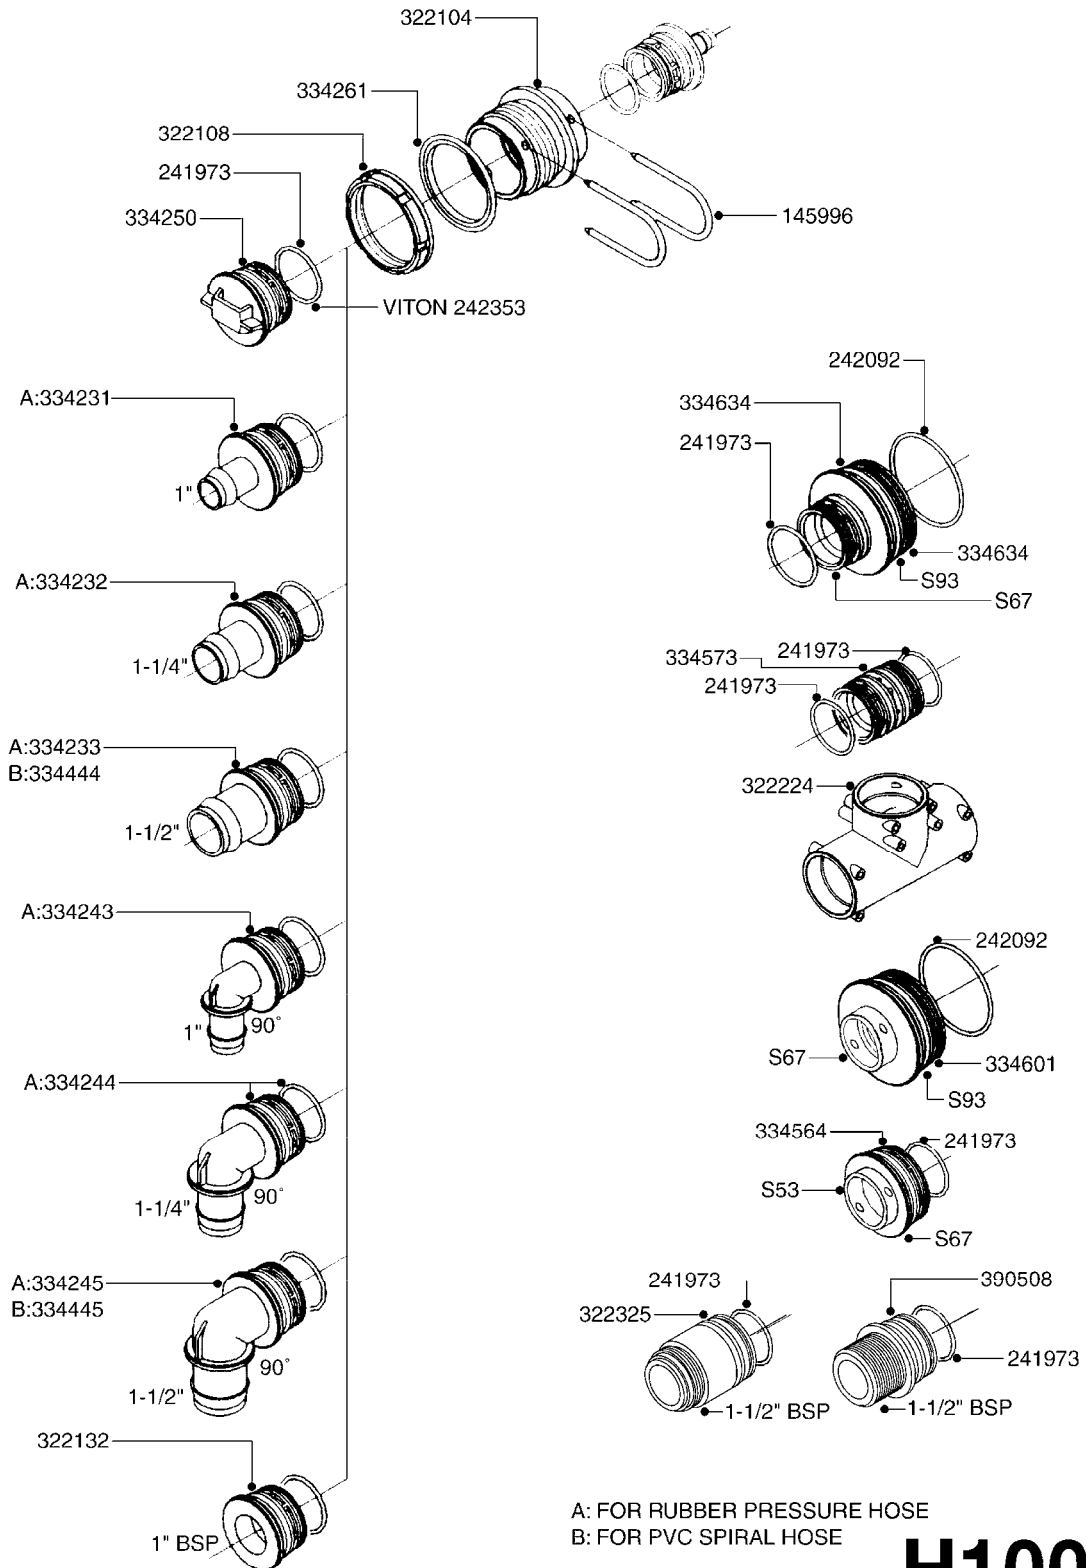

A: FOR RUBBER PRESSURE HOSE
B: FOR PVC SPIRAL HOSE

H100

FITTINGS - S-67
H100-HIN, 01:01:01

Page 1

Date 01.07.2008 16:05

parts-n°	order qty	description
145996	1	FITT.DK S-67 FORK
241973	1	O-RING F.S-67 FITTING
242092	1	O-RING D69.5X3 F.S93 FITTING
242353	1	O-RING D44.2X3.0 VITON F.S-67
322104	1	FITT.DK S-67 BULKHEAD
322108	1	FITT.DK S-67 BULKHEAD NUT
322132	1	FITT.DK S-67 THREAD INS.1'BSP
322224	1	FITT.DK S-67 TEE
322325	1	FITT.DK S-67 X 1-1/2"BSP LONG
334231	1	FITT.DK S-67 STR.1'
334232	1	FITT.DK S-67 STR.1-1/4'
334233	1	FITT.DK S-67 STR.1-1/2' RUBBER
334243	1	FITT.DK S-67 ELB.1"
334244	1	FITT.DK S-67 ELB.1-1/4"
334245	1	FITT.DK S-67 ELB. 1-1/2'RUBBER
334250	1	FITT.DK S-67 PLUG
334261	1	GASKET F. S-67 BULKHEAD
334444	1	FITT.DK S-67 STR.1-1/2" PVC
334445	1	FITT.DK S-67 ELB.1-1/2"
334564	1	FITT.DK S-67 TO S-53 ADAPTER
334573	1	FITT.DK S-67 CONNECTOR
334601	1	FITT.DK S-93 TO S67 ADAPTOR
334634	1	FITT.DK ADAPTER S-93M S67M
390508	1	FITT DK S67X1.5M BSPalt322325