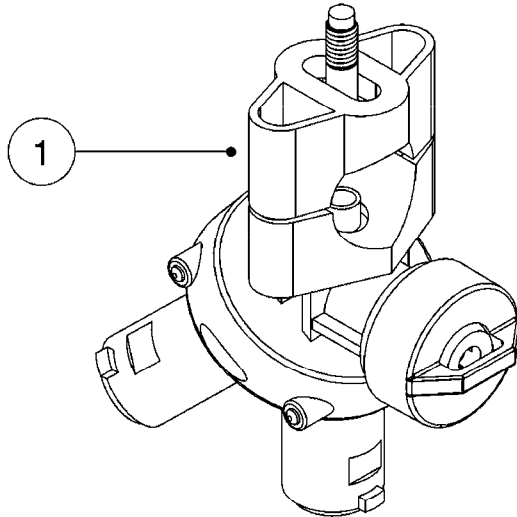

SINGLE NOZZLE BODY

TRIPLET NOZZLE BODY

D620

*=REFER TO HARDI NOZZLE CATALOG

NOZZLE BODIES-SNAP FIT
D620-HIN, 28:11:06

Page 1
Date 01.07.2008 15:56

parts-n°	order qty	description
143592	1	LOCK CLAMP FOR TRIPLET
240074	1	O-RING D11.1X2.4 alt 242576
241990	1	O-RING D9.3 X 2.4 VITON
242594	1	O-RING D14 X 1.78 SCH.70-EPDM
320187	1	FITT.DK CAP 3/8" BSP BLACK
320283	1	FITT.DK NUT 3/4"BSP
321462	1	CAP F.NO-DRIP ASSY.
322068	1	SNAP-FIT ADAPTER THREAD. HARDI
322114	1	NUT PLASTIC F.NOZZ.H
322116	1	BOLT PLASTIC F.NOZZ.H.
322258	1	HOUSING F.TRIPLET
322260	1	NOZZLE HOLDER UPPER PART
333012	1	NOZZLE HOLD. UPPER PART
334082	1	SNAP-FIT NOZZ.HOLD.CONE BLACK
334102	1	BLANK F.NOZZLE
334172	1	SNAP-FIT NOZZ.HOLD.CONE GREEN
334173	1	SNAP-FIT NOZZ.HOLD.CONE ORANGE
334220	1	NOZZLE BODY SING.SN.FT.UPPER
334371	1	SNAP-FIT NOZZLE HOLDER YELLOW
334373	1	SNAP-FIT NOZZLE HOLDER RED
334377	1	SNAP-FIT NOZZLE HOLDER BLUE
334581	1	DIAPHRAGM F.NO-DRIP
334926	1	SNAP-FIT TURN PLATE F TRIPLET
390639	1	O-RING F.NOZZLE FILTER
440665	1	SCREW M4.2X16 STAINLESS
716236	1	FITT.DK HB 1/2" ASSY. F. 3/4"
716413	1	FITT.DK PLUG ASSY. F.NOZ TUBE
724621	1	FITT.DK HB 3/4"ASSY F.3/4" NUT
725042	1	SCREEN 80 MESH W.GASKET, RED
725043	1	SCREEN 50 MESH W.GASKET,BLUE
725044	1	SCREEN 100 MESH W.GASKET,YELLO
725078	1	SNAP-FIT TRIPLET W/O NOZZ HOLD
725079	1	NOZZLE ASSY.SING.SNAP-FIT GREN
729645	1	NON-DRIP SPRING ASSY.GREEN 10