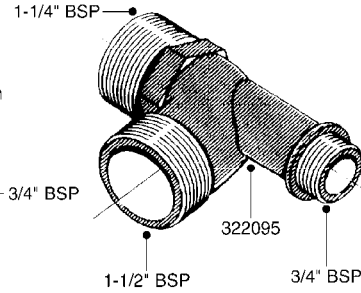

H010

parts-n°	order qty	description
240085	1	O-RING D13,1/8,3X02,4 NITRIL
241441	1	O-RING D29,3X3
242594	1	O-RING D14 X 1.78 SCH.70-EPDM
320084	1	FITT.DK NUT 1/2" BSP
320095	1	FITT.DK NUT 1" BSP
320117	1	FITT.DK CONN.1/2"BSP F. 1" CAP
320187	1	FITT.DK CAP 3/8" BSP BLACK
320283	1	FITT.DK NUT 3/4"BSP
320821	1	FITT.DK NUT 1-1/2" BSP
321495	1	FITT.DK REDUC 1/4'BSP F.3/4'NT
321576	1	FITT.DK CONN 1/2"BSP F.3/4"NUT
330013	1	O-RING D15/D10X2.5 F.3/8"NUT
330212	1	O-RING D19/D14X2.4 F.1/2"NUT
330326	1	O-RING D30/D24X2 F.1"NUT
330341	1	FITT.DK HB 1" F. 1" NUT
330595	1	O-RING D24.6/D20X2.1 -3/4"
330665	1	FITT.DK HB 3/4"F.1" NUT
330676	1	FITT.DK HB 3/8" F. 1/2" NUT
330687	1	FITT.DK HB 1/2" F. 1/2" NUT
330691	1	FITT.DK HB 3/4'F.3/4' NUT
330783	1	FITT.DK HB 3/8" F.3/8" NUT
331262	1	FITT.DK HB 1-1/2" F. 1-1/2"NUT
331273	1	O-RING D44/D38X2 F.1-1/2"
331446	1	FITT.DK HB 1" F.1-1/2" NUT
331807	1	FITT.DK HB 5/16" F.3/8" NUT
332286	1	FITT.DK HB 1/2" F. 3/4" NUT
332905	1	FITT.DK HB 1/2" F. 3/4" CAP
332927	1	FITT.DK PL.F. NOZZLE TUBE
333292	1	FITT.DK HB 1"O'RING F.1-1/2"
333664	1	FITT.DK HB 5/16' F. 1/2' NUT
334044	1	FITT.DK HB 3/4' F. 3/4' CAP
334059	1	FITT.DK EL 1" 110 DEG.F.1-1/2"
334123	1	FITT.DK HB 1-1/4"O-RNG F.1-1/2"
334150	1	FITT.DK HB 1-1/4" 110 F.1-1/2"
390542	1	PLUG WASHER FOR 3/4'CAP NUT
716236	1	FITT.DK HB 1/2" ASSY. F. 3/4"
716413	1	FITT.DK PLUG ASSY. F.NOZ TUBE
717426	1	FITT.DK REDUC 1/4"BSP F.3/4"N
720856	1	FITT.DK 1/2'BSP ASSY.F.3/4'NUT
724621	1	FITT.DK HB 3/4"ASSY F.3/4" NUT