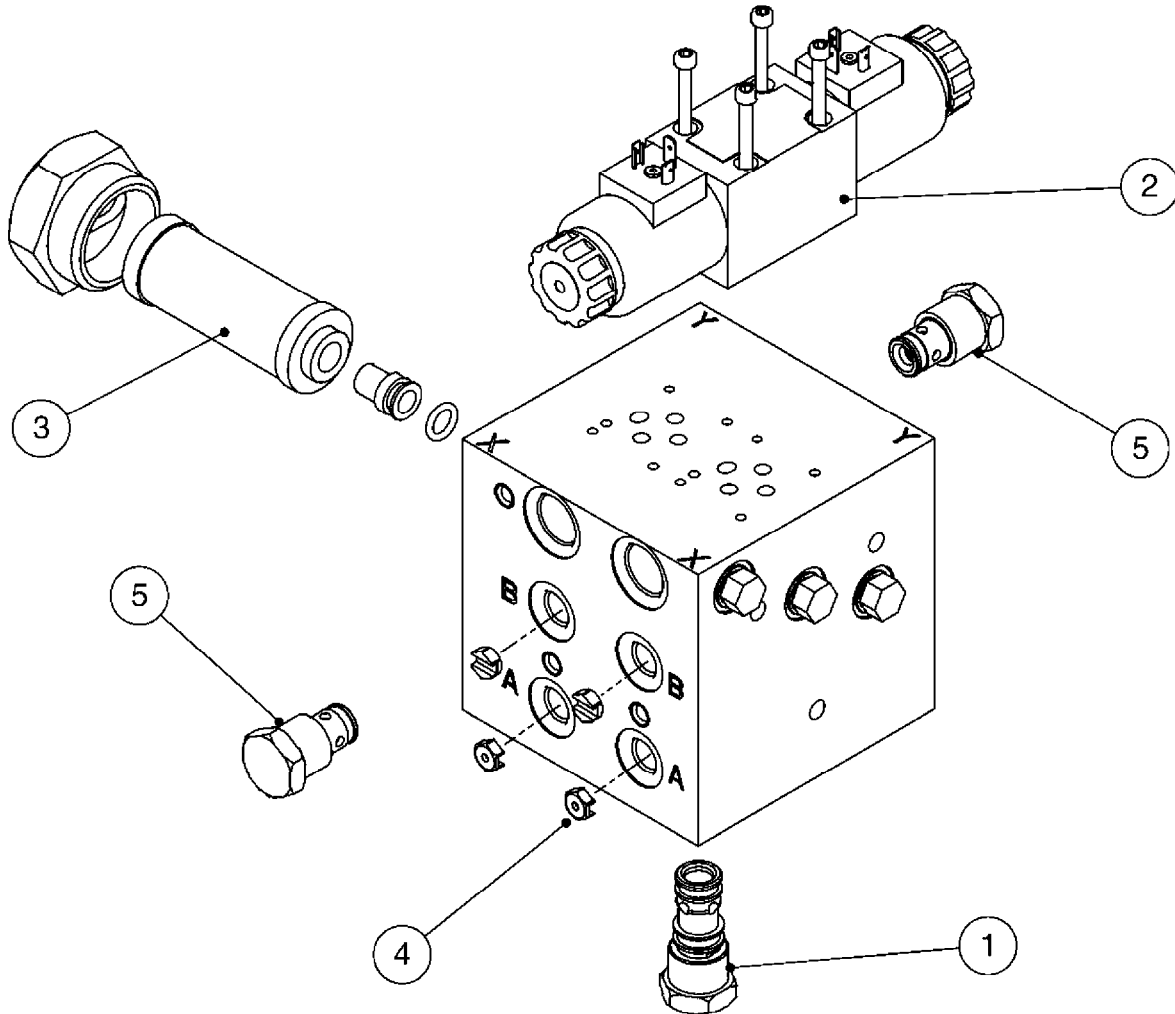

G713

NORAC VARIABLE RATE VALVE
G713-HIN, 13:06:08

Page 1

Date 01.07.2008 16:04

Pos.	parts-n°	order qty	description
1	28048803	1	NORAC CHECK VALVE
2	28048903	1	NORAC PROP VALVE
3	28049103	1	NORAC FILTER ELEMENT
4	28049203	1	NORAC ONE WAY ORIFICE
5	28049403	1	NORAC CHECK VALVE