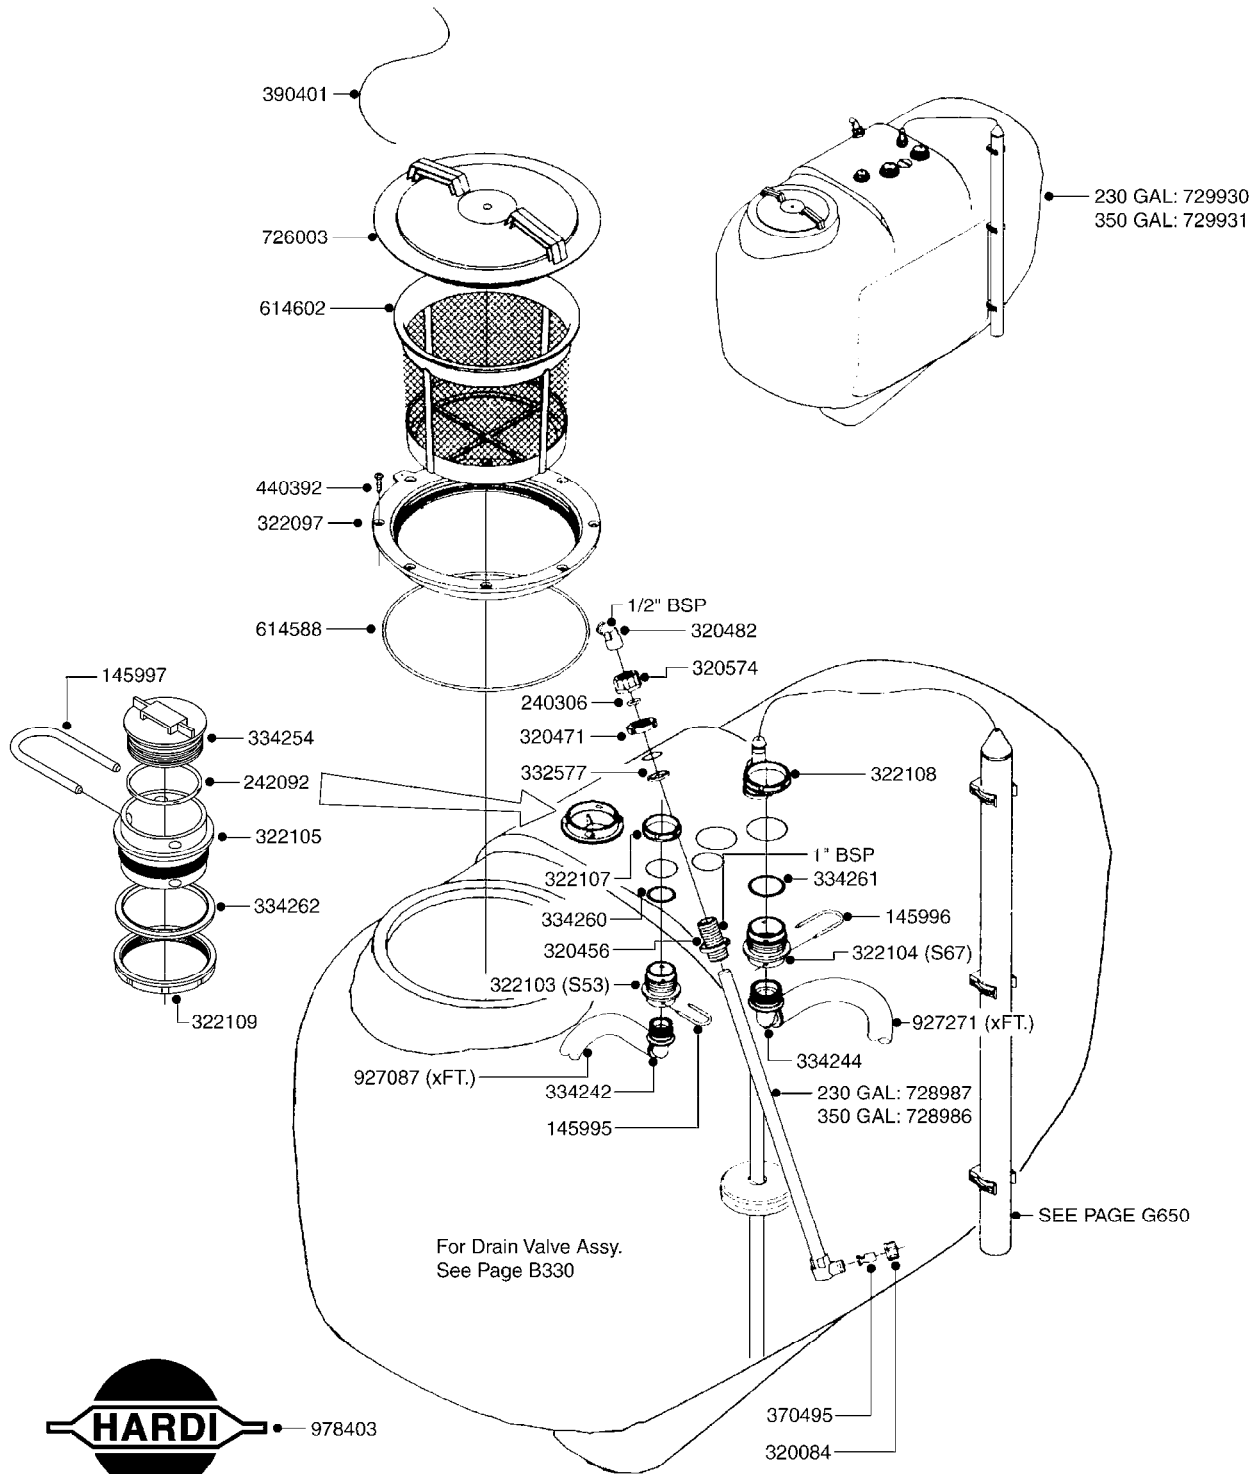

D706

BOOM-NOZZLES QUINTASTREAM
D706-HIN, 14:12:07

Page 1

Date 01.07.2008 15:57

Pos.	parts-n°	order qty	description
1	372011	1	NOZZLE ISO QS-015-5H GREEN
1	372012	1	NOZZLE ISO QS-02-5H YELLOW
1	372013	1	NOZZLE ISO QS-03-5H BLUE
1	372014	1	NOZZLE ISO QS-04-5H RED
1	372015	1	NOZZLE ISO QS-05-5H BROWN
1	372016	1	NOZZLE ISO QS-06-5H GREY
1	372017	1	NOZZLE ISO QS-08-5H WHITE
1	372018	1	NOZZLE ISO QS-10-5H LT. BLUE
1	372019	1	NOZZLE ISO QS-15-5H LT. GREEN
2	372002	1	ISO QNTSTRM 015 S-GREEN
2	372003	1	ISO QNTSTRM 02 S-YELLOW
2	372004	1	ISO QNTSTRM 03 S-BLUE
2	372005	1	ISO QNTSTRM 04 S-RED
2	372006	1	ISO QNTSTRM 05 S-BROWN
2	372007	1	ISO QNTSTRM 06 S-GREY
2	372008	1	ISO QNTSTRM 08 S-WHITE
2	372009	1	ISO QNTSTRM 10 S-LT.BLU
2	372010	1	ISO QNTSTRM 15 S-LT.GRN