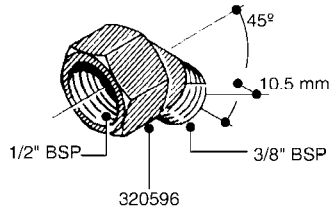

H030

FITTINGS - HEXAGON NIPPLES
H030-HIN, 01:01:01

Page 1

Date 01.07.2008 16:04

parts-n°	order qty	description
10015303	1	FITT.PO.HN 1.00X1.00 M1000
10425003	1	FITT.PO.HN 1.25X1.00 MCPHEE
320132	1	FITT.DK HN 1" BSP
320176	1	FITT.DK HN 3/8"X1/2" BSP
320445	1	FITT.DK HN 1/4"X3/8" BSP
320655	1	FITT.DK HN 1/2"-1/2" BSP
320692	1	FITT.DK HN 3/8'BSPX1/4'NPT
320703	1	FITT.DK HN 3/8BSP X1/2 &1/4NPT
320725	1	FITT.DK NIPPLE 3/8"-3/8" BSP
320902	1	FITT.DK HN 3/8'X 1/4' BSP
390232	1	FITT.DK HN 1-1/2' X 1-1/4' BSP
390276	1	FITT.DK HN 1'BSP