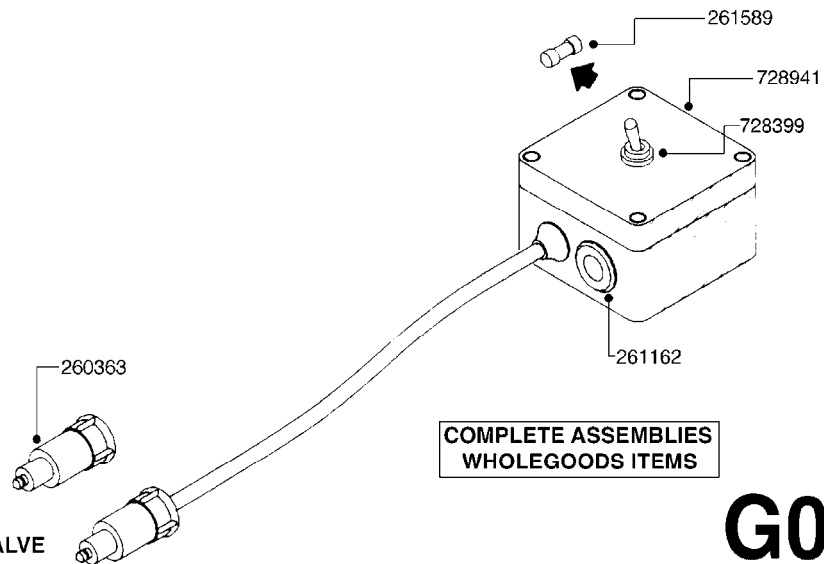

**COMPLETE ASSEMBLIES
WHOLEGOODS ITEMS**

COMPLETE ASSEMBLYS:
841068 - HC 650m/950m
10545703 - MEGA

G010

AGITATN BYPAS VALV-MANIFLD SYS
G010-HIN, 01:01:01

Page 1

Date 01.07.2008 15:57

parts-n°	order qty	description
10014103	1	CLAMP HOSE GEAR 1-1/4" HS24
10015603	1	CLAMP HOSE GEAR 1" HS16
10545703	1	*AGITATION BYPASS KIT MEGA
145996	1	FITT.DK S-67 FORK
240936	1	O-RING D13.3X2.4 NITRIL
241883	1	O-RING D39.2X3 NITRIL
241973	1	O-RING F.S-67 FITTING
242010	1	O-RING D37.47X5.33
242046	1	O-RING D60X2
242092	1	O-RING D69.5X3 F.S93 FITTING
322066	1	FITT.DK S-56 NUT
334100	1	FITT.DK S-61 ELB.1" 110 DEG.
334151	1	FITT.DK S-61 ELB.1-1/4"110 DEG
334232	1	FITT.DK S-67 STR.1-1/4'
334244	1	FITT.DK S-67 ELB.1-1/4"
334497	1	END COVER 3 WAY VALVE S-67
334578	1	HANDLE FOR VALVE 'OLD' STYLE
334588	1	FACE PLATE F. BALL VALVE BLUE
334598	1	PLUG F.VALVE HANDLE BLUE
334600	1	SPINDLE F.3 WAY VALVE
334601	1	FITT.DK S-93 TO S67 ADAPTOR
334634	1	FITT.DK ADAPTER S-93M S67M
390238	1	BALL F. 3 WAY PRESSURE VALVE
390251	1	MOTOR HOUSING F. 3-WAY VALVE
390664	1	WASHER NYLON D85.0/D7.0X3.0
410605	1	BOLT HEX 8.8 DEL M6X80
440681	1	SCREW F. PLASTIC 4X40 SS
440685	1	SCREW F.PLASTIC 4X14 SS C-SUNK
460261	1	NUT HEX M6X1 LOCK
471125	1	WASHER D12/D6.4x1.6 SS
728393	1	VALVE 3 WAY F.AGITAT.SHUTOFF
728579	1	SEAL F BALL
841068	1	AGITATION BYPASS KIT
927124	1	HOSE R X 60 BAR X 1 X 0012"
927271	1	HOSE R X PVC X 1-1/4" 0012"
927276	1	SUBSTITUTE 927344
978339	1	DECAL MANIFOLD SYS.AGIT.RETU
978340	1	DECAL MANIFOLD SYS.PUMP SUCT