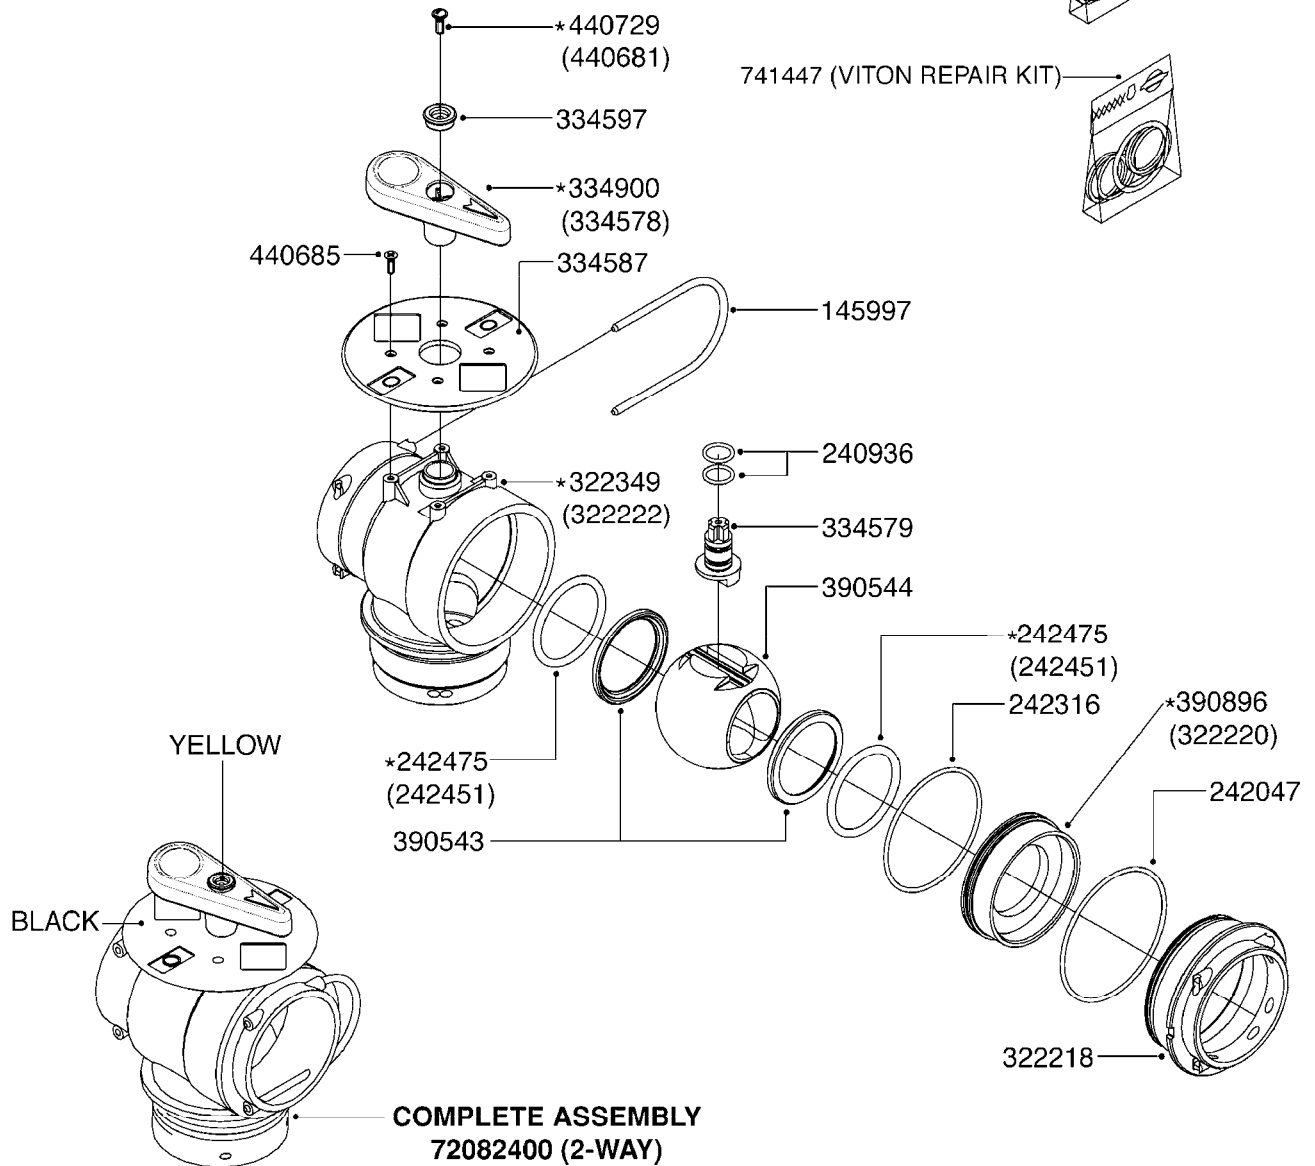

741726 - REPAIR KIT FOR VALVES WITH NEW HANDLE

741447 (VITON REPAIR KIT)

BALL VALVE DRAIN MEGA CENTRFGGL
B330-HIN, 01:01:01

Page 1

Date 01.07.2008 15:53

parts-n°	order qty	description
145997	1	FITT.DK S-93 FORK
240936	1	O-RING D13.3X2.4 NITRIL
242047	1	O-RING 89.5 X 3.0 VITON
242316	1	O-RING D84.5X3.0 NITRIL
242451	1	O'RING D56.0 x 3.0 VITON
242475	1	O'RING D56.52x5.33 SH70-VITON
322218	1	END CAP F.VALVE S-93
322220	1	THRUST PLATE F.3-WAY VALVES-93
322222	1	HOUSING F.3 WAY VALVE S-93
322349	1	HOUSING F.3WAY VALVE S-93 2000
334578	1	HANDLE FOR VALVE 'OLD' STYLE
334579	1	SPINDLE F.3 WAY VALVE S-93
334587	1	FACE PLATE F.BALL VALVE BLACK
334597	1	PLUG F.VALVE HANDLE YELLOW
334900	1	HANDLE F.3 WAY VALVE TALL '00
390543	1	SEAT F.BALL 3-WAY VALVE S-93
390544	1	BALL F.2 WAY S-93 VALVE
390896	1	THRUST PLATE F.3-WAY VALVES-93
440681	1	SCREW F. PLASTIC 4X40 SS
440685	1	SCREW F.PLASTIC 4X14 SS C-SUNK
440729	1	SCREW F. PLASTIC 40X40 SS
72082400	1	VALVE 2"-S93
741447	1	REPAIR KIT F.S93 VALVE - VITON
741726	1	REPAIR KIT F.S93 VALVE VIT.'02