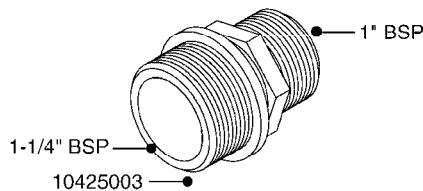

H030

FITTINGS - HEXAGON NIPPLES
H030-HIN, 01:01:01

Page 1

Date 01.07.2008 16:04

parts-n°	order qty	description
10015303	1	FITT.PO.HN 1.00X1.00 M1000
10425003	1	FITT.PO.HN 1.25X1.00 MCPHEE
320132	1	FITT.DK HN 1" BSP
320176	1	FITT.DK HN 3/8"X1/2" BSP
320445	1	FITT.DK HN 1/4"X3/8" BSP
320655	1	FITT.DK HN 1/2"-1/2" BSP
320692	1	FITT.DK HN 3/8'BSPX1/4'NPT
320703	1	FITT.DK HN 3/8BSP X1/2 &1/4NPT
320725	1	FITT.DK NIPPLE 3/8"-3/8" BSP
320902	1	FITT.DK HN 3/8'X 1/4' BSP
390232	1	FITT.DK HN 1-1/2' X 1-1/4' BSP
390276	1	FITT.DK HN 1'BSP