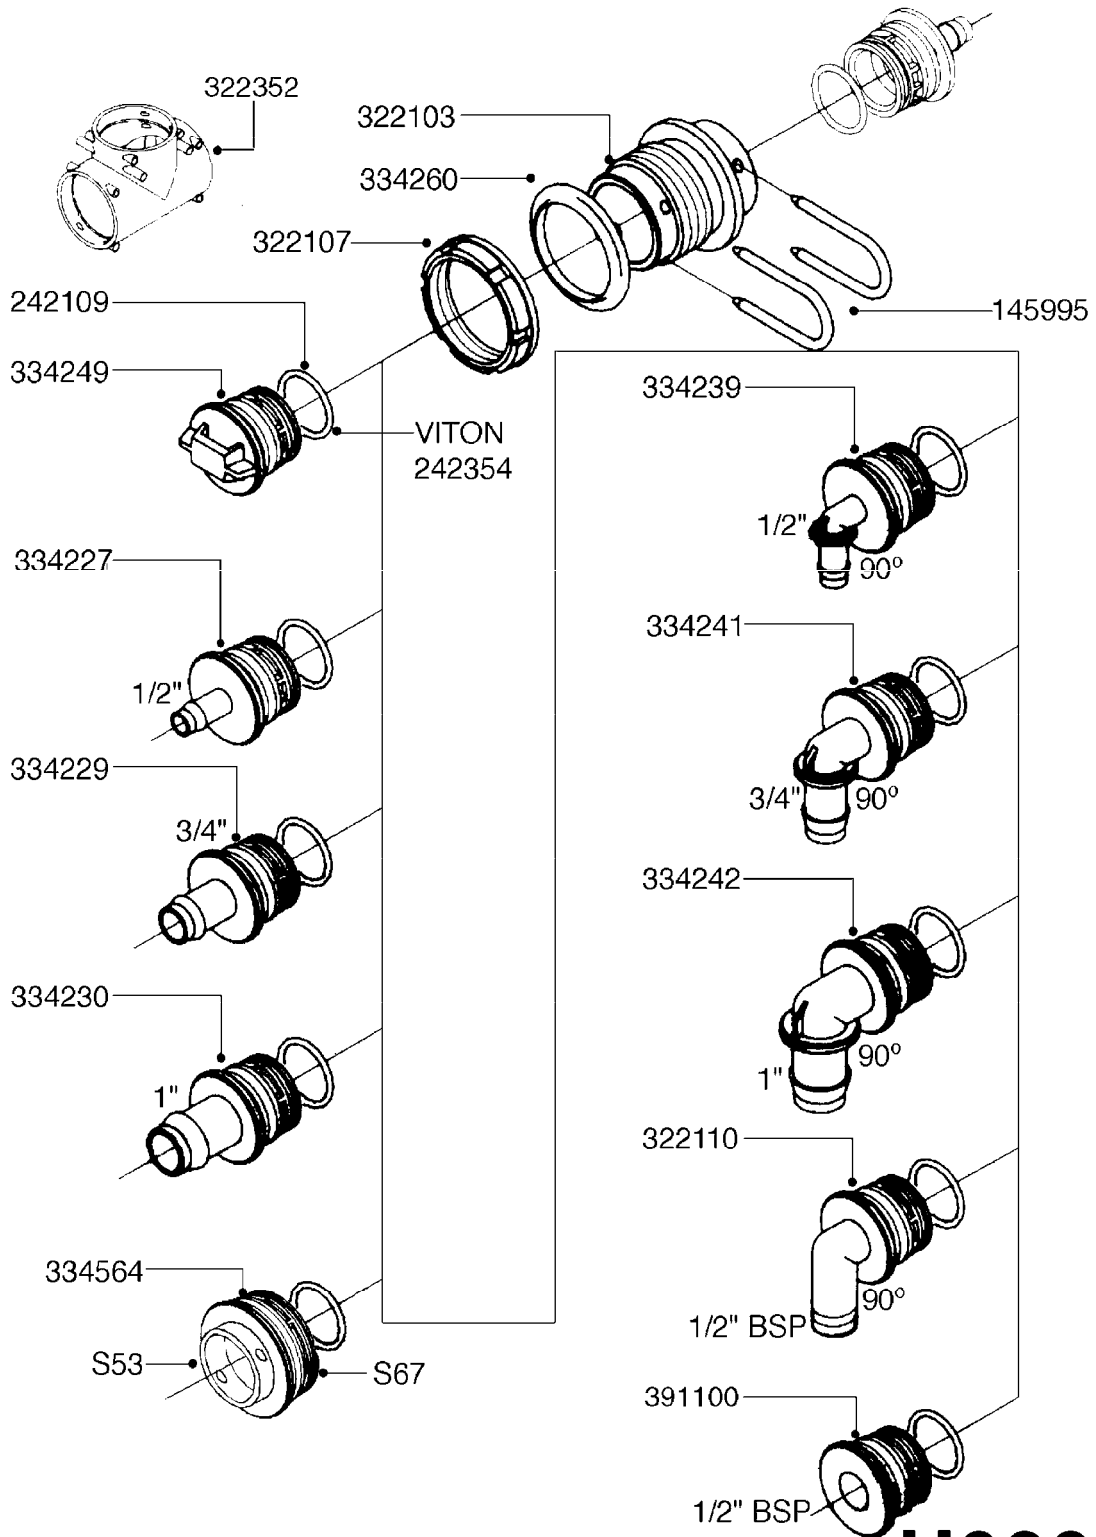

FITTINGS - S-40
H070-HIN, 01:01:01

Page 0

Date 01.07.2008 16:05

H070

FITTINGS - S-40
H070-HIN, 01:01:01

Page 1

Date 01.07.2008 16:05

parts-n°	order qty	description
145994	1	FITT.DK S-40 FORK
242108	1	O-RING F.S-40 FITTING
242355	1	O-RING D19.2X3.0 VITON F.S-40
322102	1	FITT.DK S-40 BULKHEAD
322106	1	FITT.DK S-40 BULKHEAD NUT
322133	1	FITT.DK S-40 PLUG W 1/8 THREAD
334225	1	FITT.DK S-40 STR.3/8'
334237	1	FITT.DK S-40 ELB.3/8'
334238	1	FITT.DK S-40 ELB.1/2'
334248	1	FITT.DK S-40 PLUG
334259	1	GASKET F. S-40 BULKHEAD