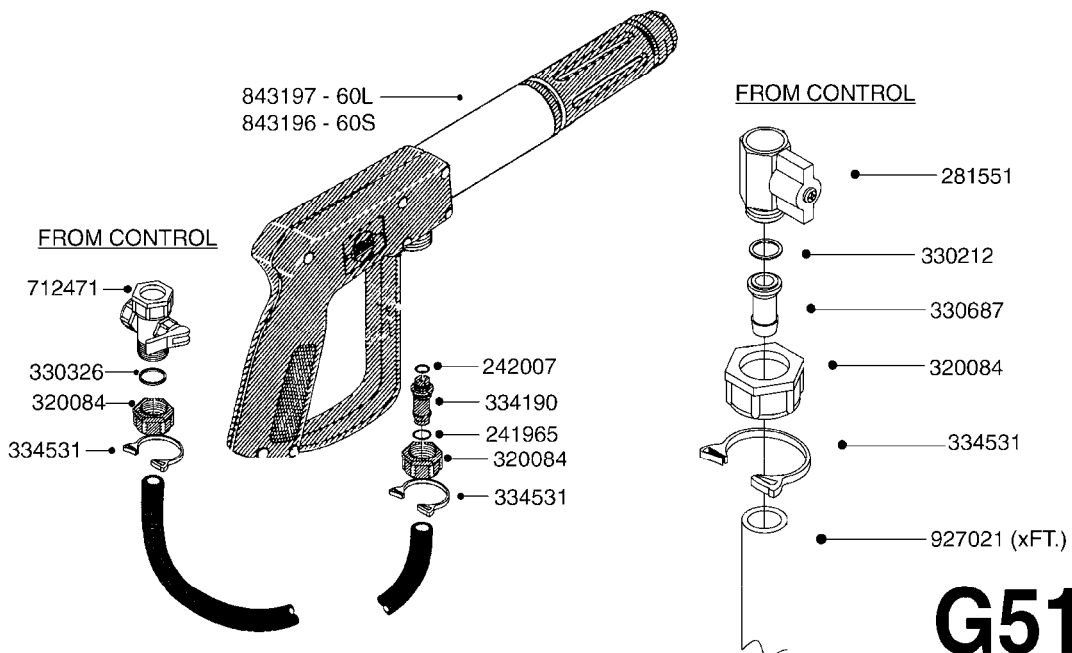

G510

HOSE WRAPS
G510-HIN, 01:01:01

Page 1
Date 01.07.2008 16:01

parts-n°	order qty	description
241965	1	O-RING 12.1 X 1.6
242007	1	O-RING D9.1X1.6
281551	1	BALL VALVE 1/2"
320084	1	FITT.DK NUT 1/2" BSP
330212	1	O-RING D19/D14X2.4 F.1/2"NUT
330326	1	O-RING D30/D24X2 F.1"NUT
330687	1	FITT.DK HB 1/2" F. 1/2" NUT
334190	1	FITT.DK HB 1/2' F. PISTOL 60S
334531	1	CLAMP HOSE PLASTIC 3/4"
636223	1	POST 12 VOLT TR30
712471	1	AGITATION VALVE ASSY. ON/OFF
843196	1	HANDGUN KIT TYPE 60 SHORT
843197	1	HANDGUN KIT TYPE 60 LONG
927021	1	HOSE R X 60 BAR X 1/2 X 0012"
10013403	1	BOLT HEX 3/8-16X1 1/4 HCS Z5
10013503	1	NUT HEX NC 3/8"
10178903	1	WRAP HOSE SIDE MOUNT PLATE
10179003	1	WRAP HOSE BOTTOM PLATE MOUNT
10179403	1	WRAP WELDMENT FOR HI101789
10179503	1	WRAP WELDMENT FOR HI101790
10225603	1	BKT.FOR HOSE WRAP MOUNT NL NK
10225703	1	WRAP HOSE BDL.BOTTOM PLATE