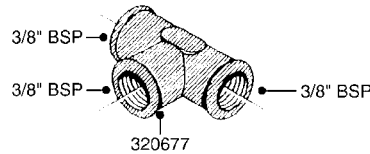

H010

parts-n°	order qty	description
240085	1	O-RING D13,1/8,3X02,4 NITRIL
241441	1	O-RING D29,3X3
242594	1	O-RING D14 X 1.78 SCH.70-EPDM
320084	1	FITT.DK NUT 1/2" BSP
320095	1	FITT.DK NUT 1" BSP
320117	1	FITT.DK CONN.1/2"BSP F. 1" CAP
320187	1	FITT.DK CAP 3/8" BSP BLACK
320283	1	FITT.DK NUT 3/4"BSP
320821	1	FITT.DK NUT 1-1/2" BSP
321495	1	FITT.DK REDUC 1/4'BSP F.3/4'NT
321576	1	FITT.DK CONN 1/2"BSP F.3/4"NUT
330013	1	O-RING D15/D10X2.5 F.3/8"NUT
330212	1	O-RING D19/D14X2.4 F.1/2"NUT
330326	1	O-RING D30/D24X2 F.1"NUT
330341	1	FITT.DK HB 1" F. 1" NUT
330595	1	O-RING D24.6/D20X2.1 -3/4"
330665	1	FITT.DK HB 3/4"F.1" NUT
330676	1	FITT.DK HB 3/8" F. 1/2" NUT
330687	1	FITT.DK HB 1/2" F. 1/2" NUT
330691	1	FITT.DK HB 3/4'F.3/4' NUT
330783	1	FITT.DK HB 3/8" F.3/8" NUT
331262	1	FITT.DK HB 1-1/2" F. 1-1/2"NUT
331273	1	O-RING D44/D38X2 F.1-1/2"
331446	1	FITT.DK HB 1" F.1-1/2" NUT
331807	1	FITT.DK HB 5/16" F.3/8" NUT
332286	1	FITT.DK HB 1/2" F. 3/4" NUT
332905	1	FITT.DK HB 1/2" F. 3/4" CAP
332927	1	FITT.DK PL.F. NOZZLE TUBE
333292	1	FITT.DK HB 1"O'RING F.1-1/2"
333664	1	FITT.DK HB 5/16' F. 1/2' NUT
334044	1	FITT.DK HB 3/4' F. 3/4' CAP
334059	1	FITT.DK EL 1" 110 DEG.F.1-1/2"
334123	1	FITT.DK HB 1-1/4"O-RNG F.1-1/2"
334150	1	FITT.DK HB 1-1/4" 110 F.1-1/2"
390542	1	PLUG WASHER FOR 3/4'CAP NUT
716236	1	FITT.DK HB 1/2" ASSY. F. 3/4"
716413	1	FITT.DK PLUG ASSY. F.NOZ TUBE
717426	1	FITT.DK REDUC 1/4"BSP F.3/4"N
720856	1	FITT.DK 1/2'BSP ASSY.F.3/4'NUT
724621	1	FITT.DK HB 3/4"ASSY F.3/4" NUT