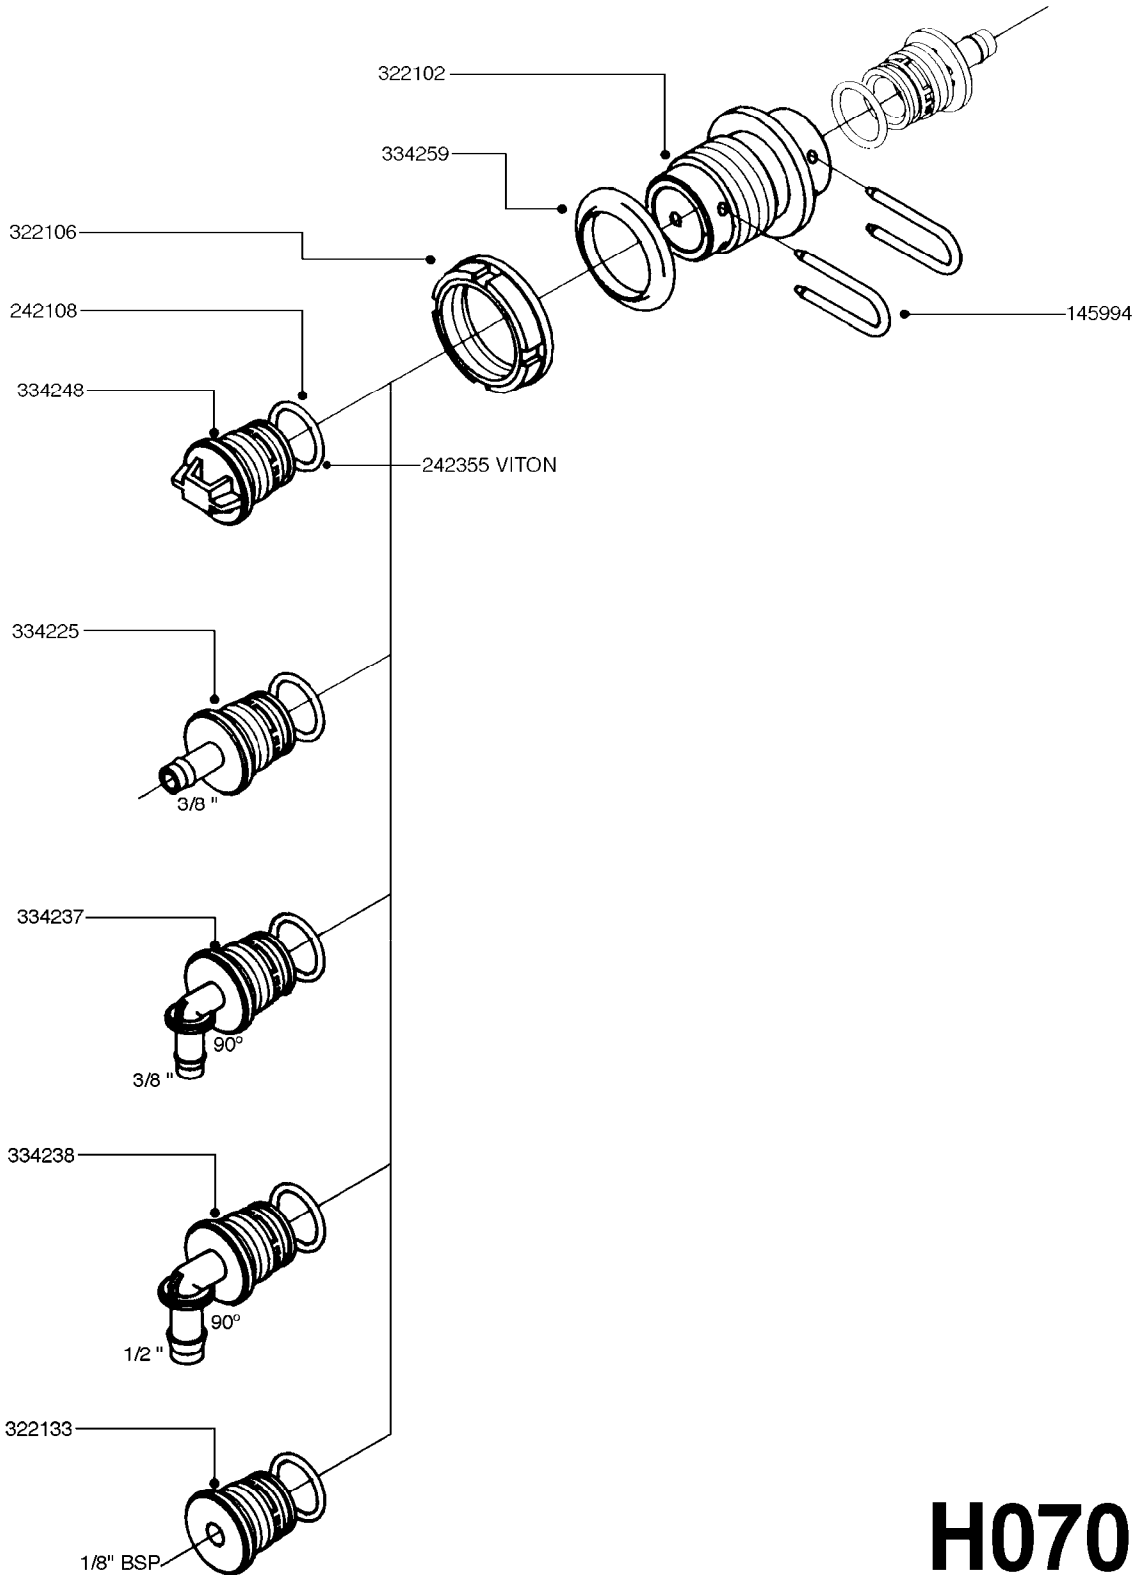

FITTINGS - S-40
H070-HIN, 01:01:01

Page 0

Date 01.07.2008 16:05

FITTINGS - S-40
H070-HIN, 01:01:01

Page 1

Date 01.07.2008 16:05

parts-n°	order qty	description
145994	1	FITT.DK S-40 FORK
242108	1	O-RING F.S-40 FITTING
242355	1	O-RING D19.2X3.0 VITON F.S-40
322102	1	FITT.DK S-40 BULKHEAD
322106	1	FITT.DK S-40 BULKHEAD NUT
322133	1	FITT.DK S-40 PLUG W 1/8 THREAD
334225	1	FITT.DK S-40 STR.3/8'
334237	1	FITT.DK S-40 ELB.3/8'
334238	1	FITT.DK S-40 ELB.1/2'
334248	1	FITT.DK S-40 PLUG
334259	1	GASKET F. S-40 BULKHEAD