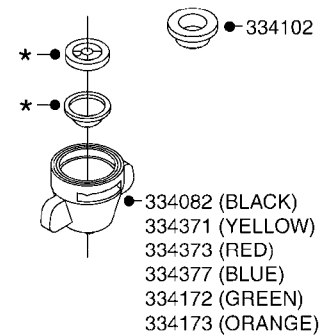

D620

*=REFER TO HARDI NOZZLE CATALOG