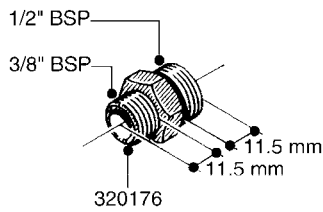

H030

FITTINGS - HEXAGON NIPPLES
H030-HIN, 01:01:01

Page 1

Date 01.07.2008 16:04

parts-n°	order qty	description
10015303	1	FITT.PO.HN 1.00X1.00 M1000
10425003	1	FITT.PO.HN 1.25X1.00 MCPHEE
320132	1	FITT.DK HN 1" BSP
320176	1	FITT.DK HN 3/8"X1/2" BSP
320445	1	FITT.DK HN 1/4"X3/8" BSP
320655	1	FITT.DK HN 1/2"-1/2" BSP
320692	1	FITT.DK HN 3/8'BSPX1/4'NPT
320703	1	FITT.DK HN 3/8BSP X1/2 &1/4NPT
320725	1	FITT.DK NIPPLE 3/8"-3/8" BSP
320902	1	FITT.DK HN 3/8'X 1/4' BSP
390232	1	FITT.DK HN 1-1/2' X 1-1/4' BSP
390276	1	FITT.DK HN 1'BSP