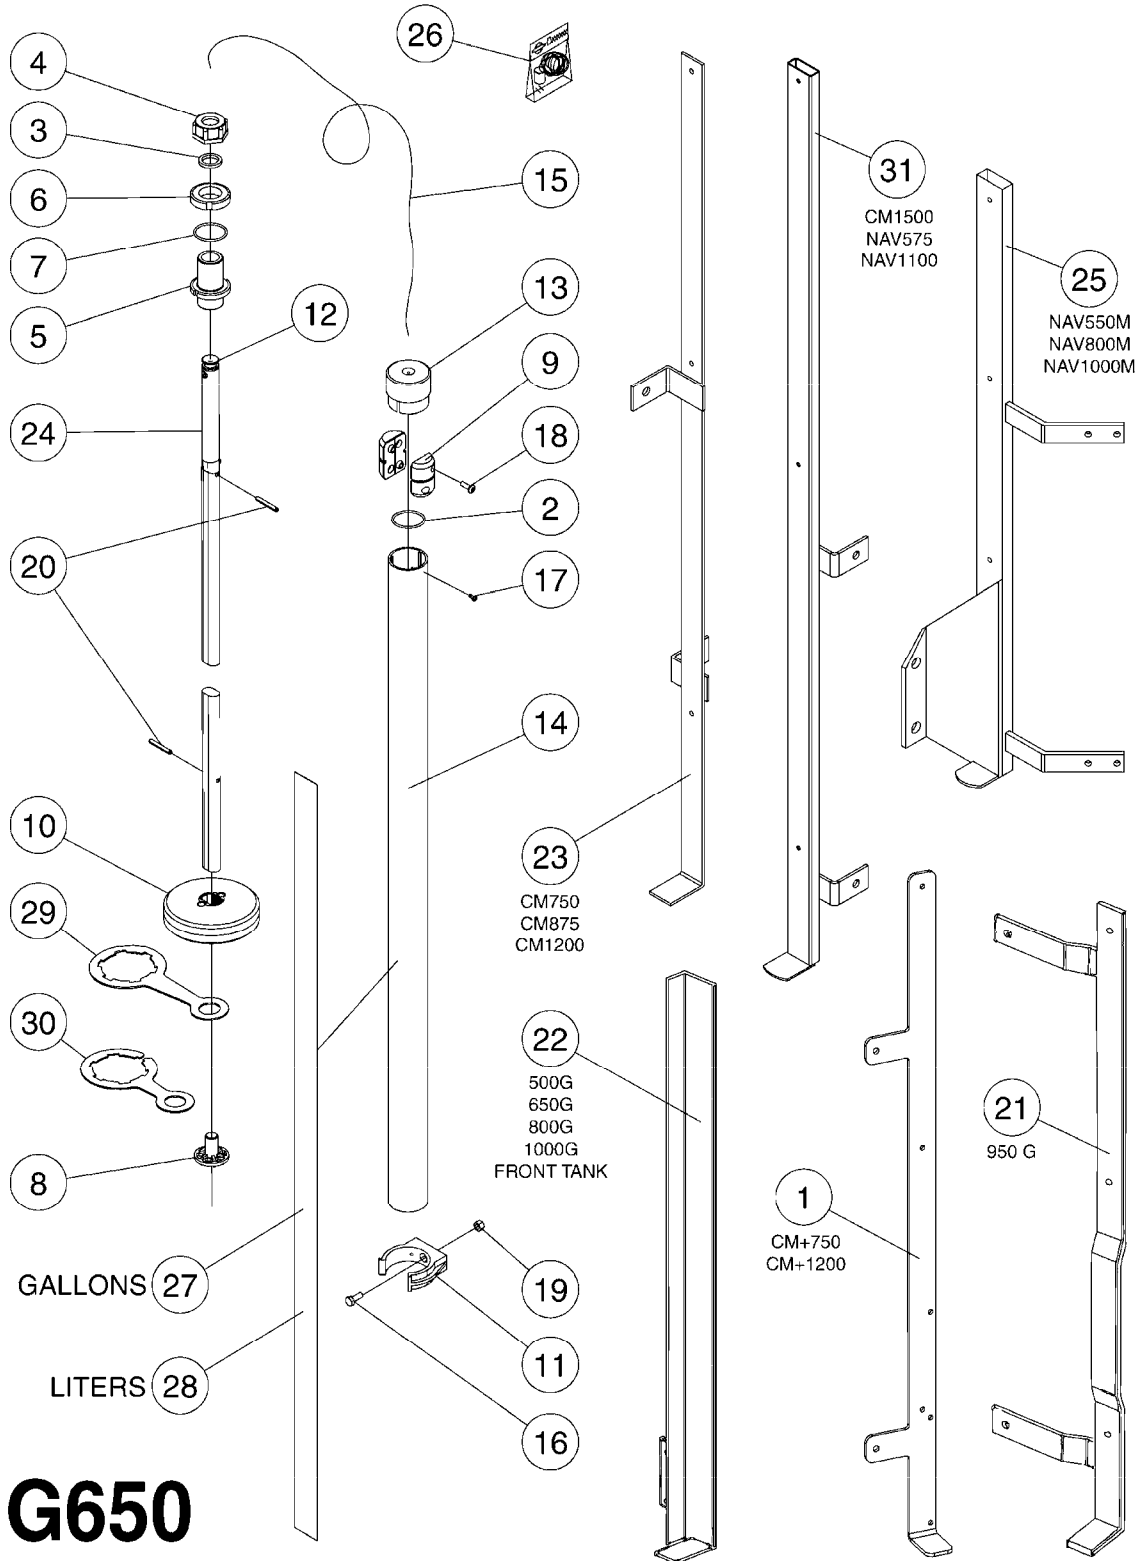

Page 1
Date 01.07.2008 16:03

parts-n°	order qty	description
168030	1	BRACKET F/3 WAY VALVE
172280	1	FLATBAR 30X5 L=270 4XD9 90DEG.
241441	1	O-RING D29,3X3
241883	1	O-RING D39.2X3 NITRIL
241973	1	O-RING F.S-67 FITTING
242109	1	O-RING F.S-53 FITTINGS
242594	1	O-RING D14 X 1.78 SCH.70-EPDM
284583	1	CLAMP HOSE GEAR 1/2"
284585	1	CLAMP HOSE GEAR D25/44 1"
320283	1	FITT.DK NUT 3/4"BSP
320084	1	FITT.DK NUT 1/2" BSP
320095	1	FITT.DK NUT 1" BSP
320294	1	FITT.DK TEE 3/8X3/8HB X1/2"BSP
320316	1	FITT.DK TEE 3/4" X3/4" X1"BSP
320821	1	FITT.DK NUT 1-1/2" BSP
321495	1	FITT.DK REDUC 1/4'BSP F.3/4'NT
322065	1	FITT.DK UNION 1' BSP/S-56
322066	1	FITT.DK S-56 NUT
330212	1	O-RING D19/D14X2.4 F.1/2"NUT
330326	1	O-RING D30/D24X2 F.1"NUT
330341	1	FITT.DK HB 1" F. 1" NUT
330595	1	O-RING D24.6/D20X2.1 -3/4"
330676	1	FITT.DK HB 3/8" F. 1/2" NUT
330687	1	FITT.DK HB 1/2" F. 1/2" NUT
332286	1	FITT.DK HB 1/2" F. 3/4" NUT
334050	1	FITT.DK S-61 STR.1-1/4"
334059	1	FITT.DK EL 1" 110 DEG.F.1-1/2"
334068	1	FITT.DK S-61 STR.1"
334100	1	FITT.DK S-61 ELB.1" 110 DEG.
334151	1	FITT.DK S-61 ELB.1-1/4"110 DEG
334239	1	FITT.DK S-53 ELB.1/2"
334564	1	FITT.DK S-67 TO S-53 ADAPTER
420582	1	BOLT HEX 8.8 DEL M8X20 FT
460143	1	NUT HEX M8 LOCK
725348	1	VALVE 3 WAY BLUE
927021	1	HOSE R X 60 BAR X 1/2 X 0012"
978338	1	DECAL MANIFOLD SYS.RINSE NOZ
28026203	1	GAUGE 200PSI/BR,2.5"1/4BSP-BTM
92701703	1	HOSE R X3/8" X300PSI WP X0012"
92712403	1	HOSE R X1" X300PSI WP X0012"