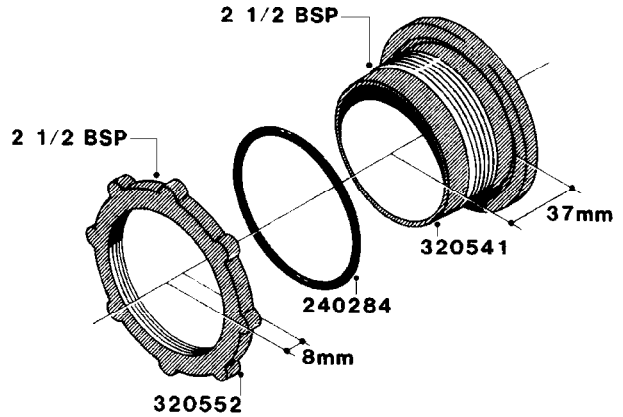

H040

FITTINGS - NIPPLES & ELBOWS
H040-HIN, 01:01:01

Page 1

Date 01.07.2008 16:04

parts-n°	order qty	description
10530803	1	FITT.PO.SE 2.00X2.00 45 DEG.
320191	1	FITT.DK ELB 3/8' BSP 45 DEGREE
320482	1	FITT.DK ELB. 1/2" BSP 60 DEG.
320596	1	FITT.DK ELB 3/8'-1/2'BSP 45DEG
320607	1	FITT.DK HN 3/8M X 3/8F BSP LNG
320633	1	FITT.DK HN 3/8"M X 3/8"F BSP
321451	1	FITT.DK ELB.1-1/2 X1-1/4 80DEG
321532	1	FITT.DK REDUC 3/4' X 1/2' BSP
390233	1	FITT.DK REDUC 1-1/2" X 1" BSP

H050

parts-n°	order qty	description
320294	1	FITT.DK TEE 3/8X3/8HB X1/2"BSP
320305	1	FITT.DK HB 3/4'- 3/4' BSP
320386	1	FITT.DK TEE 3/8X3/8HB X3/8"BSP
320397	1	FITT.DK ELB 3/8"HB X 3/8" BSP
320401	1	FITT.DK TEE 1/2X1/2HB X1/2"BSP
320412	1	FITT.DK TEE 1/2X1/2HB X3/8'BSP
320423	1	FITT.DK ELB 1/2'HB X 3/8' BSP
320891	1	FITT.DK HB 3/8'- 3/8' BSP
320972	1	FITT.DK HB 5/16'- 1/4' BSP
322046	1	FITT.DK TEE 1/2X1/2HB X3/4'BSP
322048	1	FITT.DK TEE 3/4X3/4HB X3/4'BSP
333137	1	FITT.DK CONN.1/2" F.NOZZ. DOUB
333141	1	FITT.DK CONN.1/2" F.NOZZ.SING
334041	1	FITT.DK CONN.3/4' F.NOZZ. SING
334042	1	FITT.DK CONN.3/4' F.NOZZ. DOUB
334195	1	FITT.DK ELB. 3/4"HB X 3/4"HB
10012103	1	FITT.PO.HB 1.25X1.50 IMB1012
10014003	1	FITT.PO.HB 1.25X1.25 IMB1010
10036903	1	FITT.PO.HB 1.50X1.50 IMB1212
10489003	1	FITT.PO.HM 0.75X0.75
28019303	1	FITTING HB ELB 3/4NPT-3/4HOSE
61016500	1	HOSE TAIL 3/4" 90°+RG CAP 3/4"