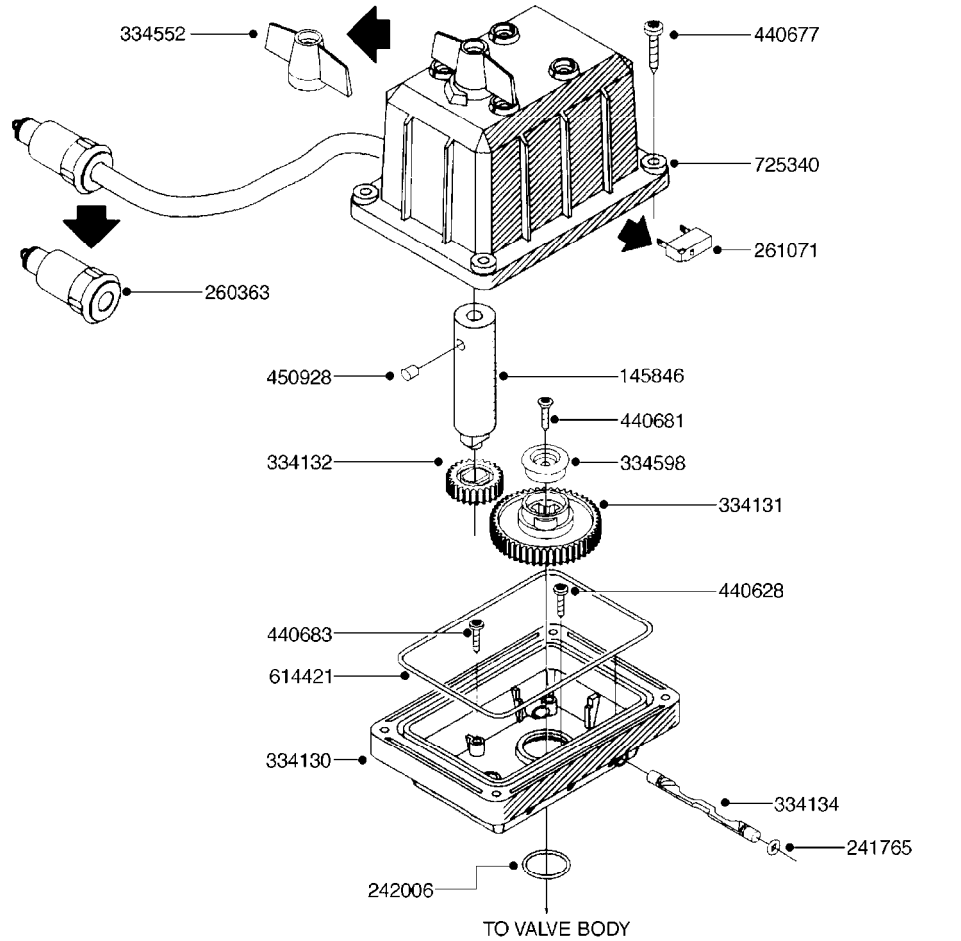

**COMPLETE ASSEMBLIES
WHOLEGOODS ITEMS**

COMPLETE ASSEMBLYS:
841068 - HC 650m/950m
10545703 - MEGA

G010

AGITATN BYPAS VALV-MANIFLD SYS
G010-HIN, 01:01:01

Page 1

Date 01.07.2008 15:57

parts-n°	order qty	description
10014103	1	CLAMP HOSE GEAR 1-1/4" HS24
10015603	1	CLAMP HOSE GEAR 1" HS16
10545703	1	*AGITATION BYPASS KIT MEGA
145996	1	FITT.DK S-67 FORK
240936	1	O-RING D13.3X2.4 NITRIL
241883	1	O-RING D39.2X3 NITRIL
241973	1	O-RING F.S-67 FITTING
242010	1	O-RING D37.47X5.33
242046	1	O-RING D60X2
242092	1	O-RING D69.5X3 F.S93 FITTING
322066	1	FITT.DK S-56 NUT
334100	1	FITT.DK S-61 ELB.1" 110 DEG.
334151	1	FITT.DK S-61 ELB.1-1/4"110 DEG
334232	1	FITT.DK S-67 STR.1-1/4'
334244	1	FITT.DK S-67 ELB.1-1/4"
334497	1	END COVER 3 WAY VALVE S-67
334578	1	HANDLE FOR VALVE 'OLD' STYLE
334588	1	FACE PLATE F. BALL VALVE BLUE
334598	1	PLUG F.VALVE HANDLE BLUE
334600	1	SPINDLE F.3 WAY VALVE
334601	1	FITT.DK S-93 TO S67 ADAPTOR
334634	1	FITT.DK ADAPTER S-93M S67M
390238	1	BALL F. 3 WAY PRESSURE VALVE
390251	1	MOTOR HOUSING F. 3-WAY VALVE
390664	1	WASHER NYLON D85.0/D7.0X3.0
410605	1	BOLT HEX 8.8 DEL M6X80
440681	1	SCREW F. PLASTIC 4X40 SS
440685	1	SCREW F.PLASTIC 4X14 SS C-SUNK
460261	1	NUT HEX M6X1 LOCK
471125	1	WASHER D12/D6.4x1.6 SS
728393	1	VALVE 3 WAY F.AGITAT.SHUTOFF
728579	1	SEAL F BALL
841068	1	AGITATION BYPASS KIT
927124	1	HOSE R X 60 BAR X 1 X 0012"
927271	1	HOSE R X PVC X 1-1/4" 0012"
927276	1	SUBSTITUTE 927344
978339	1	DECAL MANIFOLD SYS.AGIT.RETU
978340	1	DECAL MANIFOLD SYS.PUMP SUCT