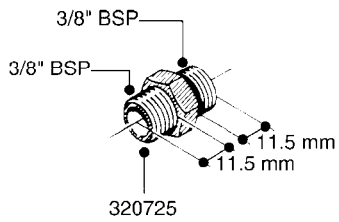

H030

FITTINGS - HEXAGON NIPPLES
H030-HIN, 01:01:01

Page 1

Date 01.07.2008 16:04

parts-n°	order qty	description
10015303	1	FITT.PO.HN 1.00X1.00 M1000
10425003	1	FITT.PO.HN 1.25X1.00 MCPHEE
320132	1	FITT.DK HN 1" BSP
320176	1	FITT.DK HN 3/8"X1/2" BSP
320445	1	FITT.DK HN 1/4"X3/8" BSP
320655	1	FITT.DK HN 1/2"-1/2" BSP
320692	1	FITT.DK HN 3/8'BSPX1/4'NPT
320703	1	FITT.DK HN 3/8BSP X1/2 &1/4NPT
320725	1	FITT.DK NIPPLE 3/8"-3/8" BSP
320902	1	FITT.DK HN 3/8'X 1/4' BSP
390232	1	FITT.DK HN 1-1/2' X 1-1/4' BSP
390276	1	FITT.DK HN 1'BSP