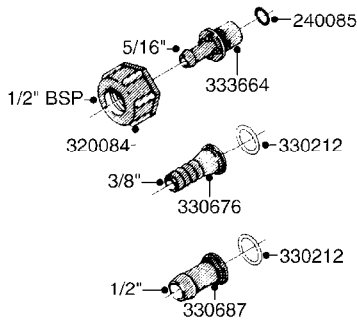

H010

parts-n°	order qty	description
240085	1	O-RING D13,1/8,3X02,4 NITRIL
241441	1	O-RING D29,3X3
242594	1	O-RING D14 X 1.78 SCH.70-EPDM
320084	1	FITT.DK NUT 1/2" BSP
320095	1	FITT.DK NUT 1" BSP
320117	1	FITT.DK CONN.1/2"BSP F. 1" CAP
320187	1	FITT.DK CAP 3/8" BSP BLACK
320283	1	FITT.DK NUT 3/4"BSP
320821	1	FITT.DK NUT 1-1/2" BSP
321495	1	FITT.DK REDUC 1/4'BSP F.3/4'NT
321576	1	FITT.DK CONN 1/2"BSP F.3/4"NUT
330013	1	O-RING D15/D10X2.5 F.3/8"NUT
330212	1	O-RING D19/D14X2.4 F.1/2"NUT
330326	1	O-RING D30/D24X2 F.1"NUT
330341	1	FITT.DK HB 1" F. 1" NUT
330595	1	O-RING D24.6/D20X2.1 -3/4"
330665	1	FITT.DK HB 3/4"F.1" NUT
330676	1	FITT.DK HB 3/8" F. 1/2" NUT
330687	1	FITT.DK HB 1/2" F. 1/2" NUT
330691	1	FITT.DK HB 3/4'F.3/4' NUT
330783	1	FITT.DK HB 3/8" F.3/8" NUT
331262	1	FITT.DK HB 1-1/2" F. 1-1/2"NUT
331273	1	O-RING D44/D38X2 F.1-1/2"
331446	1	FITT.DK HB 1" F.1-1/2" NUT
331807	1	FITT.DK HB 5/16" F.3/8" NUT
332286	1	FITT.DK HB 1/2" F. 3/4" NUT
332905	1	FITT.DK HB 1/2" F. 3/4" CAP
332927	1	FITT.DK PL.F. NOZZLE TUBE
333292	1	FITT.DK HB 1"O'RING F.1-1/2"
333664	1	FITT.DK HB 5/16' F. 1/2' NUT
334044	1	FITT.DK HB 3/4' F. 3/4' CAP
334059	1	FITT.DK EL 1" 110 DEG.F.1-1/2"
334123	1	FITT.DK HB 1-1/4"O-RNG F.1-1/2"
334150	1	FITT.DK HB 1-1/4" 110 F.1-1/2"
390542	1	PLUG WASHER FOR 3/4'CAP NUT
716236	1	FITT.DK HB 1/2" ASSY. F. 3/4"
716413	1	FITT.DK PLUG ASSY. F.NOZ TUBE
717426	1	FITT.DK REDUC 1/4"BSP F.3/4"N
720856	1	FITT.DK 1/2'BSP ASSY.F.3/4'NUT
724621	1	FITT.DK HB 3/4"ASSY F.3/4" NUT