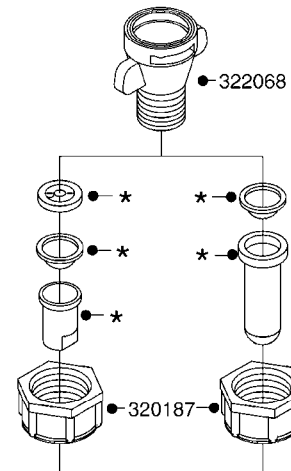

TRIPLET NOZZLE BODY