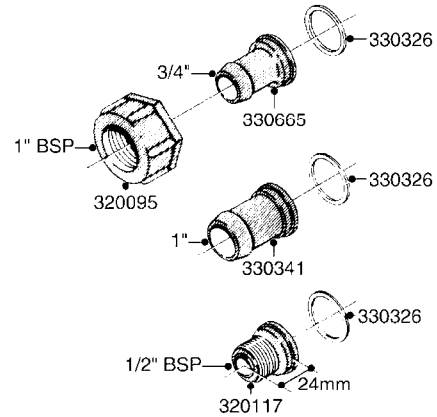

H010

parts-n°	order qty	description
240085	1	O-RING D13,1/8,3X02,4 NITRIL
241441	1	O-RING D29,3X3
242594	1	O-RING D14 X 1.78 SCH.70-EPDM
320084	1	FITT.DK NUT 1/2" BSP
320095	1	FITT.DK NUT 1" BSP
320117	1	FITT.DK CONN.1/2"BSP F. 1" CAP
320187	1	FITT.DK CAP 3/8" BSP BLACK
320283	1	FITT.DK NUT 3/4"BSP
320821	1	FITT.DK NUT 1-1/2" BSP
321495	1	FITT.DK REDUC 1/4'BSP F.3/4'NT
321576	1	FITT.DK CONN 1/2"BSP F.3/4"NUT
330013	1	O-RING D15/D10X2.5 F.3/8"NUT
330212	1	O-RING D19/D14X2.4 F.1/2"NUT
330326	1	O-RING D30/D24X2 F.1"NUT
330341	1	FITT.DK HB 1" F. 1" NUT
330595	1	O-RING D24.6/D20X2.1 -3/4"
330665	1	FITT.DK HB 3/4"F.1" NUT
330676	1	FITT.DK HB 3/8" F. 1/2" NUT
330687	1	FITT.DK HB 1/2" F. 1/2" NUT
330691	1	FITT.DK HB 3/4'F.3/4' NUT
330783	1	FITT.DK HB 3/8" F.3/8" NUT
331262	1	FITT.DK HB 1-1/2" F. 1-1/2"NUT
331273	1	O-RING D44/D38X2 F.1-1/2"
331446	1	FITT.DK HB 1" F.1-1/2" NUT
331807	1	FITT.DK HB 5/16" F.3/8" NUT
332286	1	FITT.DK HB 1/2" F. 3/4" NUT
332905	1	FITT.DK HB 1/2" F. 3/4" CAP
332927	1	FITT.DK PL.F. NOZZLE TUBE
333292	1	FITT.DK HB 1"O'RING F.1-1/2"
333664	1	FITT.DK HB 5/16' F. 1/2' NUT
334044	1	FITT.DK HB 3/4' F. 3/4' CAP
334059	1	FITT.DK EL 1" 110 DEG.F.1-1/2"
334123	1	FITT.DK HB 1-1/4"O-RNG F.1-1/2"
334150	1	FITT.DK HB 1-1/4" 110 F.1-1/2"
390542	1	PLUG WASHER FOR 3/4'CAP NUT
716236	1	FITT.DK HB 1/2" ASSY. F. 3/4"
716413	1	FITT.DK PLUG ASSY. F.NOZ TUBE
717426	1	FITT.DK REDUC 1/4"BSP F.3/4"N
720856	1	FITT.DK 1/2'BSP ASSY.F.3/4'NUT
724621	1	FITT.DK HB 3/4"ASSY F.3/4" NUT