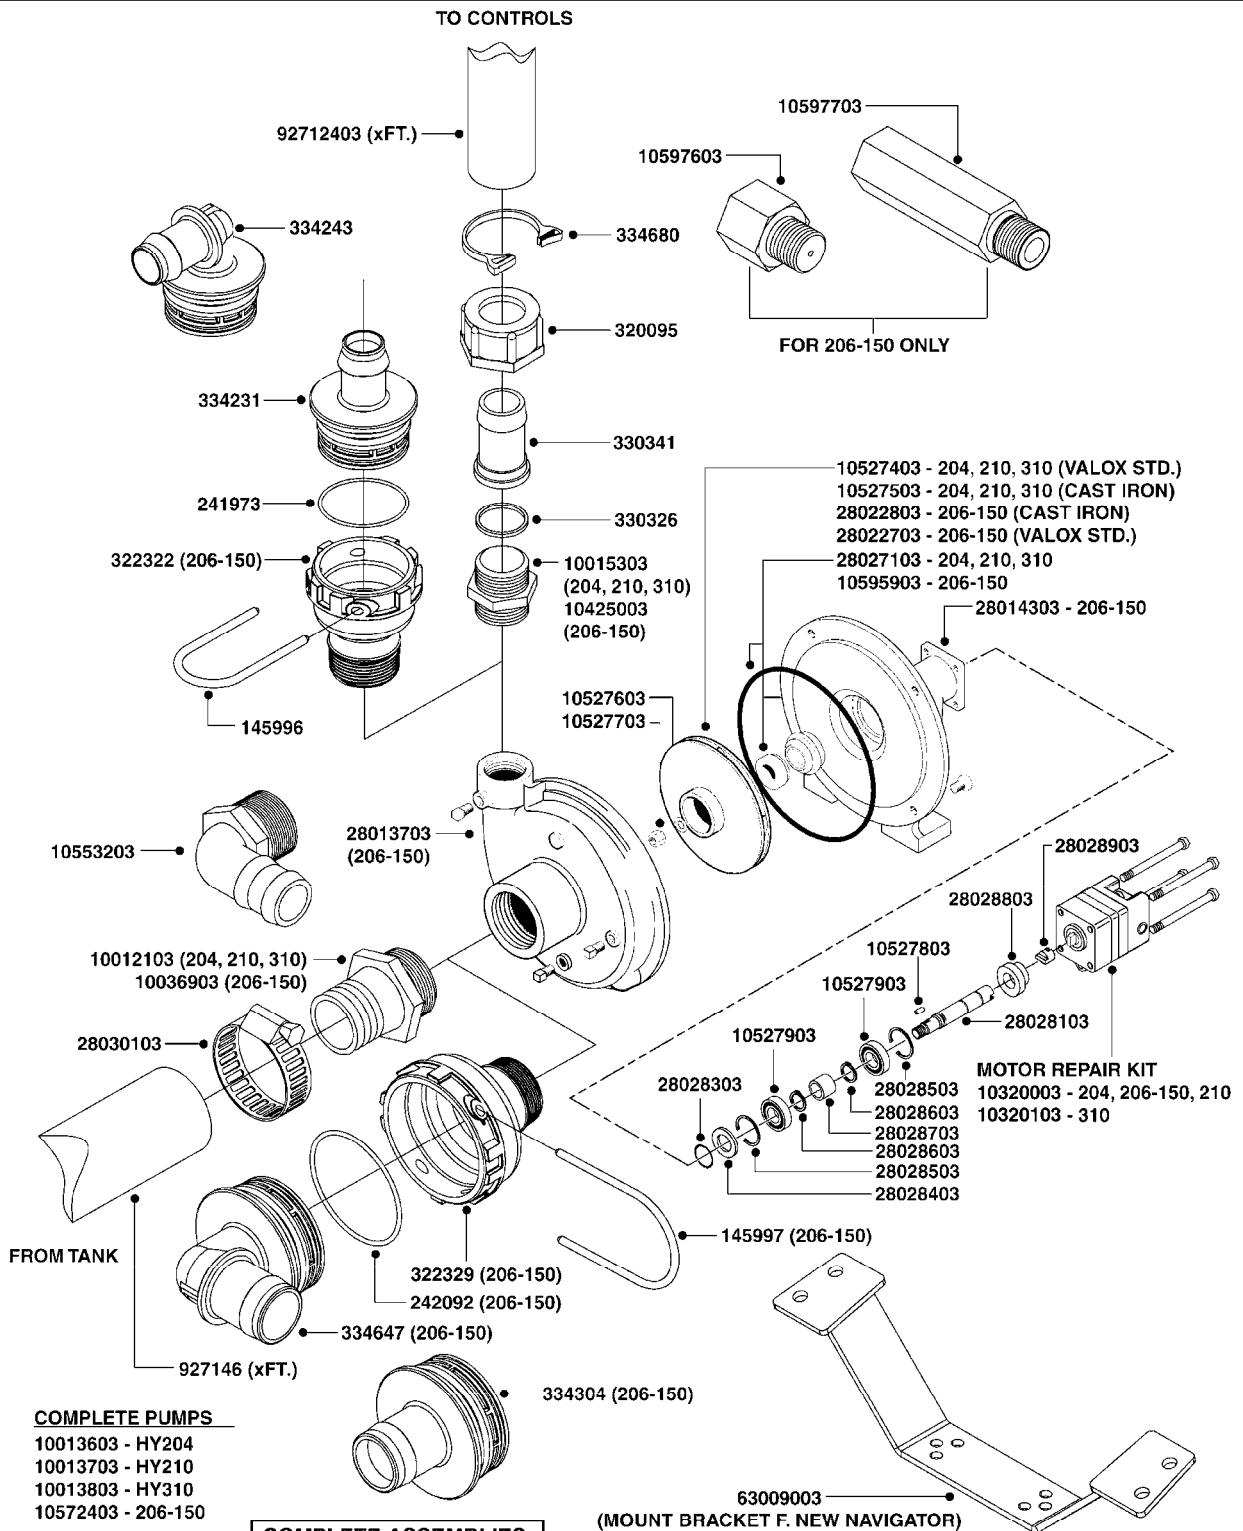

A430

PUMP-204,206-150,210,310 ACE
A430-HIN, 28:11:06

Page 1

Date 01.07.2008 15:51

parts-n°	order qty	description
145996	1	FITT.DK S-67 FORK
145997	1	FITT.DK S-93 FORK
241973	1	O-RING F.S-67 FITTING
242092	1	O-RING D69.5X3 F.S93 FITTING
320095	1	FITT.DK NUT 1" BSP
322322	1	FITT.DK S-67 X 1-1/4"BSP MALE
322329	1	FITT.DK S-93 X 1-1/2"BSP MALE2
330326	1	O-RING D30/D24X2 F.1"NUT
330341	1	FITT.DK HB 1" F. 1" NUT
334231	1	FITT.DK S-67 STR.1'
334243	1	FITT.DK S-67 ELB.1"
334304	1	FITT.DK S-93 STR.1-1/2" PVC
334647	1	FITT.DK S93 ELB 1-1/2" 90 PVC
334680	1	CLAMP HOSE PLASTIC 1"
927146	1	HOSE R X PVC X 1-1/2 X 0012"
10012103	1	FITT.PO.HB 1.25X1.50 IMB1012
10013603	1	PUMP ACE HY 204
10013703	1	PUMP ACE HY 210
10013803	1	PUMP ACE HY 310
10015303	1	FITT.PO.HN 1.00X1.00 M1000
10036903	1	FITT.PO.HB 1.50X1.50 IMB1212
10320003	1	MOTOR REPAIRKIT ACE204,206,210
10320103	1	MOTOR REPAIR KIT ACE 304,310
10425003	1	FITT.PO.HN 1.25X1.00 MCPHEE
10527403	1	IMPELLER VALOX F.ACE PUMP
10527503	1	IMPELLER CASTIRON F.ACE PUMP
10527603	1	WASHER 3/8' F.ACE PUMP
10527703	1	NUT HEX NF 3/8 F.ACE PUMP
10527803	1	KEY 1/8x1/8x1/2'F.ACE PUMP
10527903	1	BALL BEARING F.ACE PUMP
10553203	1	FITT.PO.EL 1.5X1.5 HB BLACK
10572403	1	PUMP ACE HY 206 SERIES 150
10595903	1	REPAIR KIT ACE 206-150
10597603	1	ORIFACE RESTRICTOR F. ACE 206
10597703	1	FITT, HYD FLOW FUSE ACE 206OLD
28013703	1	PUMP HOUSING FRONT ACE 206-150
28014303	1	PUMP HOUSING W.FEET 206-150
28022703	1	IMPELLER THERMOPLASTIC
28022803	1	IMPELLER CAST IRON
28027103	1	REPAIR KIT ACE 204,210,310
28028103	1	SHAFT 5/8"DIA.1/2"KEYWAY SS
28028303	1	O-RING, SHAFT SEAL
28028403	1	SLINGER
28028503	1	SNAP RING - INTERNAL
28028603	1	SNAP RING - EXTERNAL
28028703	1	SPACER FOR SHAFT
28028803	1	SEAL SUPPORT SPACER 200 SERIES
28028903	1	COUPLING FOR HYDRAULIC MOTOR
28030103	1	CLAMP HOSE GEAR P5/4-S1.5"6724
63009003	1	CENTRIFUGAL PUMP BRACKET
92712403	1	HOSE R X1" X300PSI WP X0012"