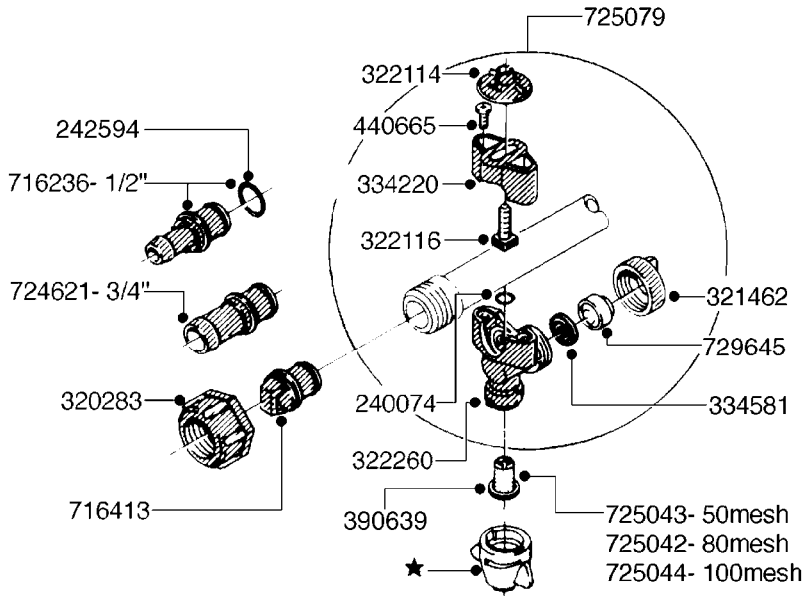

SINGLE NOZZLE BODY