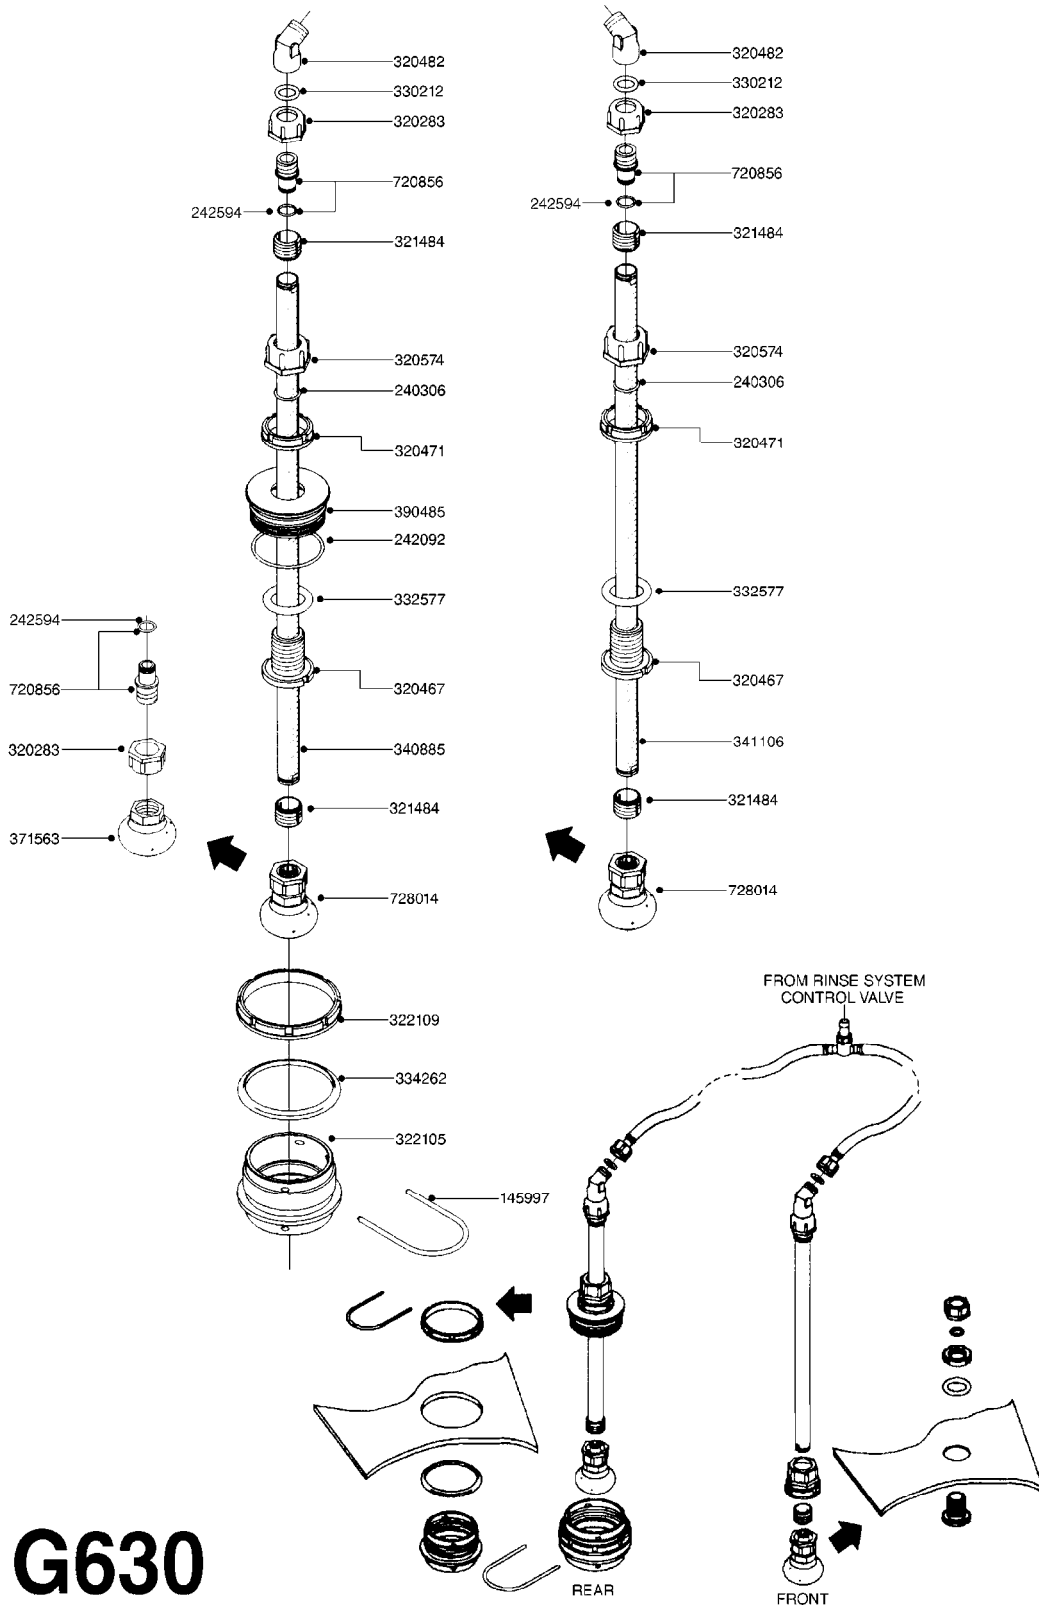

RINSE SYSTEM NOZZLES
G630-HIN, 28:11:06

Page 1

Date 01.07.2008 16:02

parts-n°	order qty	description
145997	1	FITT.DK S-93 FORK
240306	1	O-RING D29/D21X4
242092	1	O-RING D69.5X3 F.S93 FITTING
242594	1	O-RING D14 X 1.78 SCH.70-EPDM
320283	1	FITT.DK NUT 3/4"BSP
320467	1	FITT.DK BULKHEAD 1"BSP SINGLE
320471	1	FITT.DK NUT 1" BSP JAMB
320482	1	FITT.DK ELB. 1/2" BSP 60 DEG.
320574	1	FITT.DK NUT 1" BSP SPECIAL
321484	1	BUSHING THREADED F.NOZZ.TUBE
322105	1	FITT.DK S-93 BULKHEAD DOUBLE
322109	1	FITT.DK S-93 BULKHEAD NUT
330212	1	O-RING D19/D14X2.4 F.1/2"NUT
332577	1	O-RING D38/D30X4 F.1" PUR.
334262	1	GASKET F.S-93 BULKHEAD
340885	1	TUBE F. RINSE NOZZLE L=600
341106	1	TUBE F.RINSE NOZZLE
371563	1	NOZZLE FOR TANK RINSE
390485	1	FITT.DK S-93 PLUG W D34 HOLE
720856	1	FITT.DK 1/2'BSP ASSY.F.3/4'NUT
728014	1	RINSE NOZZLE MOUNTED