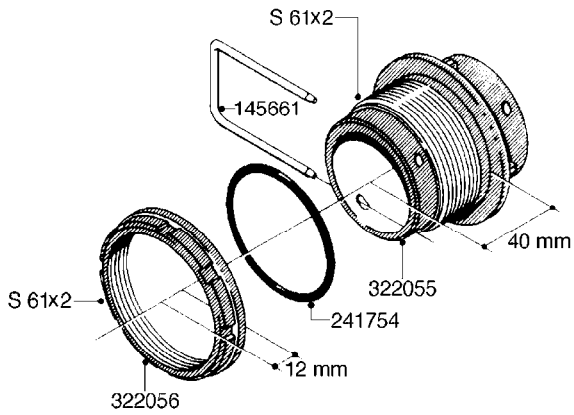

H080

FITTINGS - S-53
H080-HIN, 01:01:01

Page 1

Date 01.07.2008 16:05

parts-n°	order qty	description
145995	1	FITT.DK S-53 FORK
242109	1	O-RING F.S-53 FITTINGS
242354	1	O-RING D32.2X3.0 VITON F.S-53
322103	1	FITT.DK S-53 BULKHEAD
322107	1	FITT.DK S-53 BULKHEAD NUT
322110	1	FITT.DK S-53 ELB. 1/2" BSP
322352	1	FITT.DK S-53 TEE
334227	1	FITT.DK S-53 STR.1/2'
334229	1	FITT.DK S-53 STR.3/4"
334230	1	FITT.DK S-53 STR.1"
334239	1	FITT.DK S-53 ELB.1/2"
334241	1	FITT.DK S-53 ELB.3/4"
334242	1	FITT.DK S-53 ELB.1"
334249	1	FITT.DK S-53 PLUG
334260	1	GASKET F. S-53 BULKHEAD
334564	1	FITT.DK S-67 TO S-53 ADAPTER
391100	1	FITT.DK S-53THREAD INS.1/2"BSP