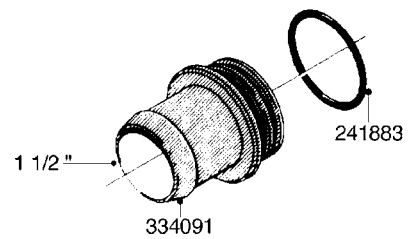

H080

FITTINGS - S-53
H080-HIN, 01:01:01

Page 1

Date 01.07.2008 16:05

parts-n°	order qty	description
145995	1	FITT.DK S-53 FORK
242109	1	O-RING F.S-53 FITTINGS
242354	1	O-RING D32.2X3.0 VITON F.S-53
322103	1	FITT.DK S-53 BULKHEAD
322107	1	FITT.DK S-53 BULKHEAD NUT
322110	1	FITT.DK S-53 ELB. 1/2" BSP
322352	1	FITT.DK S-53 TEE
334227	1	FITT.DK S-53 STR.1/2'
334229	1	FITT.DK S-53 STR.3/4"
334230	1	FITT.DK S-53 STR.1"
334239	1	FITT.DK S-53 ELB.1/2"
334241	1	FITT.DK S-53 ELB.3/4"
334242	1	FITT.DK S-53 ELB.1"
334249	1	FITT.DK S-53 PLUG
334260	1	GASKET F. S-53 BULKHEAD
334564	1	FITT.DK S-67 TO S-53 ADAPTER
391100	1	FITT.DK S-53THREAD INS.1/2"BSP