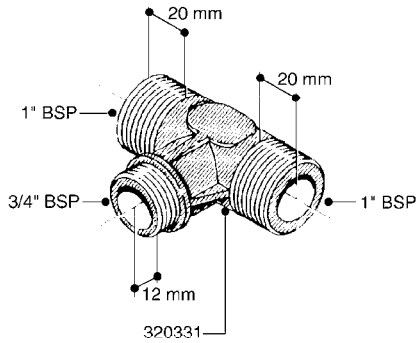

H010

parts-n°	order qty	description
240085	1	O-RING D13,1/8,3X02,4 NITRIL
241441	1	O-RING D29,3X3
242594	1	O-RING D14 X 1.78 SCH.70-EPDM
320084	1	FITT.DK NUT 1/2" BSP
320095	1	FITT.DK NUT 1" BSP
320117	1	FITT.DK CONN.1/2"BSP F. 1" CAP
320187	1	FITT.DK CAP 3/8" BSP BLACK
320283	1	FITT.DK NUT 3/4"BSP
320821	1	FITT.DK NUT 1-1/2" BSP
321495	1	FITT.DK REDUC 1/4'BSP F.3/4'NT
321576	1	FITT.DK CONN 1/2"BSP F.3/4"NUT
330013	1	O-RING D15/D10X2.5 F.3/8"NUT
330212	1	O-RING D19/D14X2.4 F.1/2"NUT
330326	1	O-RING D30/D24X2 F.1"NUT
330341	1	FITT.DK HB 1" F. 1" NUT
330595	1	O-RING D24.6/D20X2.1 -3/4"
330665	1	FITT.DK HB 3/4"F.1" NUT
330676	1	FITT.DK HB 3/8" F. 1/2" NUT
330687	1	FITT.DK HB 1/2" F. 1/2" NUT
330691	1	FITT.DK HB 3/4'F.3/4' NUT
330783	1	FITT.DK HB 3/8" F.3/8" NUT
331262	1	FITT.DK HB 1-1/2" F. 1-1/2"NUT
331273	1	O-RING D44/D38X2 F.1-1/2"
331446	1	FITT.DK HB 1" F.1-1/2" NUT
331807	1	FITT.DK HB 5/16" F.3/8" NUT
332286	1	FITT.DK HB 1/2" F. 3/4" NUT
332905	1	FITT.DK HB 1/2" F. 3/4" CAP
332927	1	FITT.DK PL.F. NOZZLE TUBE
333292	1	FITT.DK HB 1"O'RING F.1-1/2"
333664	1	FITT.DK HB 5/16' F. 1/2' NUT
334044	1	FITT.DK HB 3/4' F. 3/4' CAP
334059	1	FITT.DK EL 1" 110 DEG.F.1-1/2"
334123	1	FITT.DK HB 1-1/4"O-RNG F.1-1/2"
334150	1	FITT.DK HB 1-1/4" 110 F.1-1/2"
390542	1	PLUG WASHER FOR 3/4'CAP NUT
716236	1	FITT.DK HB 1/2" ASSY. F. 3/4"
716413	1	FITT.DK PLUG ASSY. F.NOZ TUBE
717426	1	FITT.DK REDUC 1/4"BSP F.3/4"N
720856	1	FITT.DK 1/2'BSP ASSY.F.3/4'NUT
724621	1	FITT.DK HB 3/4"ASSY F.3/4" NUT