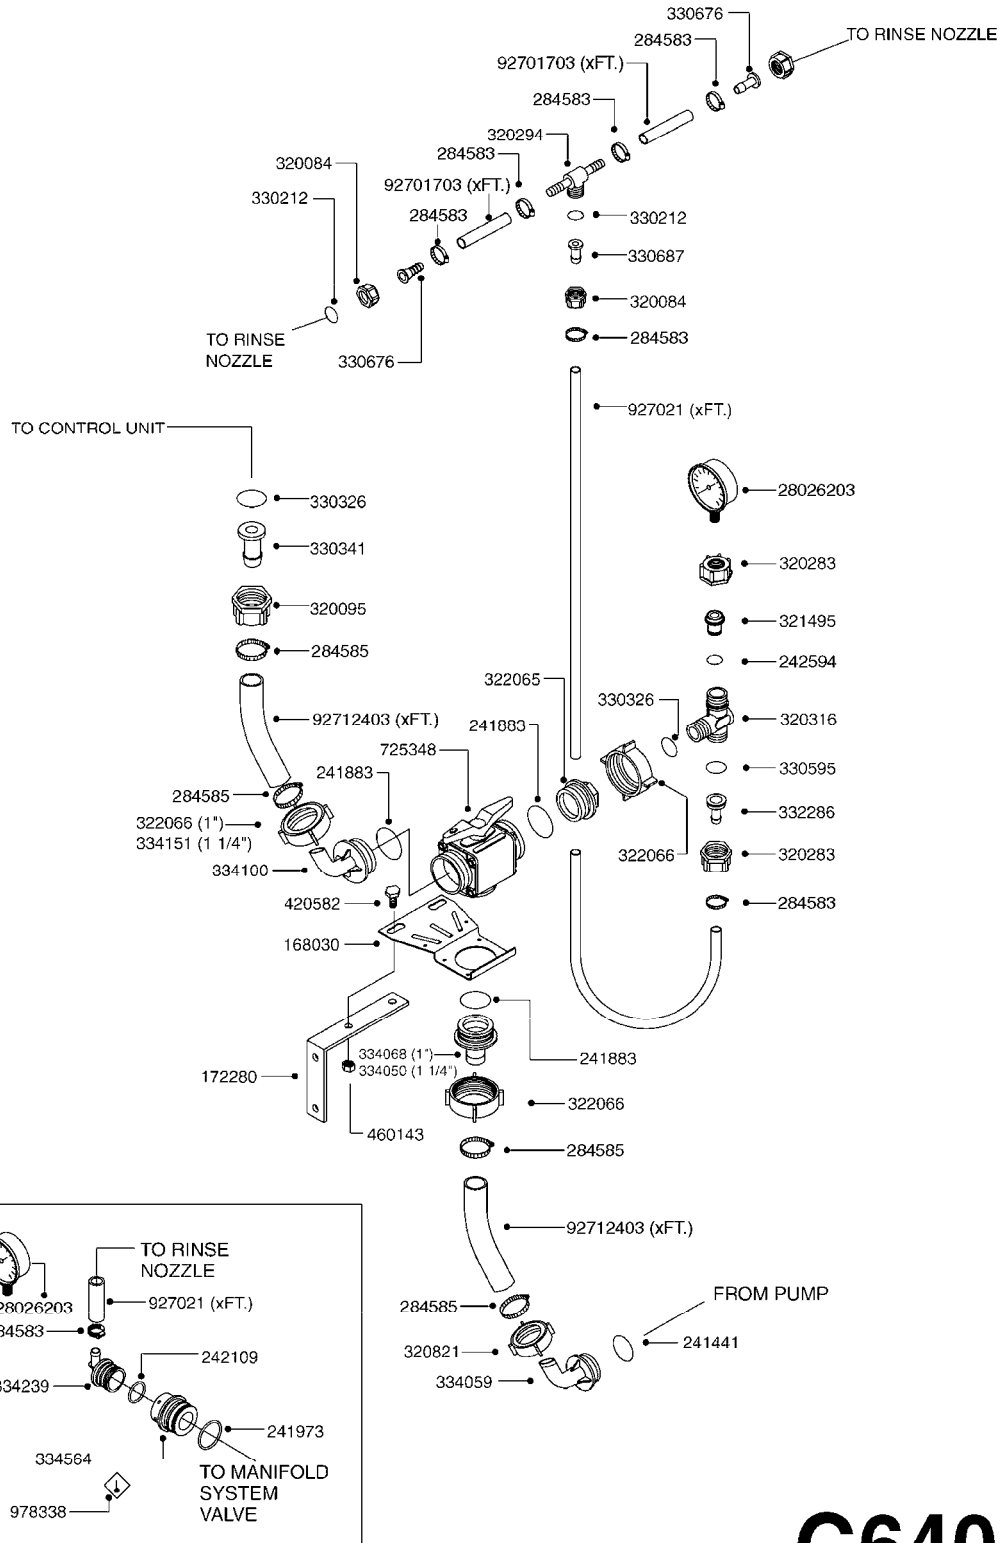

RINSE SYSTEM PLUMBING
G640-HIN, 28:11:06

Page

0

Date

01.07.2008 16:03

RINSE SYSTEM- MANIFOLD SYSTEM

G640

RINSE SYSTEM PLUMBING
G640-HIN, 28:11:06

Page 1
Date 01.07.2008 16:03

parts-n°	order qty	description
168030	1	BRACKET F/3 WAY VALVE
172280	1	FLATBAR 30X5 L=270 4XD9 90DEG.
241441	1	O-RING D29,3X3
241883	1	O-RING D39.2X3 NITRIL
241973	1	O-RING F.S-67 FITTING
242109	1	O-RING F.S-53 FITTINGS
242594	1	O-RING D14 X 1.78 SCH.70-EPDM
284583	1	CLAMP HOSE GEAR 1/2"
284585	1	CLAMP HOSE GEAR D25/44 1"
320283	1	FITT.DK NUT 3/4"BSP
320084	1	FITT.DK NUT 1/2" BSP
320095	1	FITT.DK NUT 1" BSP
320294	1	FITT.DK TEE 3/8X3/8HB X1/2"BSP
320316	1	FITT.DK TEE 3/4" X3/4" X1"BSP
320821	1	FITT.DK NUT 1-1/2" BSP
321495	1	FITT.DK REDUC 1/4'BSP F.3/4'NT
322065	1	FITT.DK UNION 1' BSP/S-56
322066	1	FITT.DK S-56 NUT
330212	1	O-RING D19/D14X2.4 F.1/2"NUT
330326	1	O-RING D30/D24X2 F.1"NUT
330341	1	FITT.DK HB 1" F. 1" NUT
330595	1	O-RING D24.6/D20X2.1 -3/4"
330676	1	FITT.DK HB 3/8" F. 1/2" NUT
330687	1	FITT.DK HB 1/2" F. 1/2" NUT
332286	1	FITT.DK HB 1/2" F. 3/4" NUT
334050	1	FITT.DK S-61 STR.1-1/4"
334059	1	FITT.DK EL 1" 110 DEG.F.1-1/2"
334068	1	FITT.DK S-61 STR.1"
334100	1	FITT.DK S-61 ELB.1" 110 DEG.
334151	1	FITT.DK S-61 ELB.1-1/4"110 DEG
334239	1	FITT.DK S-53 ELB.1/2"
334564	1	FITT.DK S-67 TO S-53 ADAPTER
420582	1	BOLT HEX 8.8 DEL M8X20 FT
460143	1	NUT HEX M8 LOCK
725348	1	VALVE 3 WAY BLUE
927021	1	HOSE R X 60 BAR X 1/2 X 0012"
978338	1	DECAL MANIFOLD SYS.RINSE NOZ
28026203	1	GAUGE 200PSI/BR,2.5"1/4BSP-BTM
92701703	1	HOSE R X3/8" X300PSI WP X0012"
92712403	1	HOSE R X1" X300PSI WP X0012"