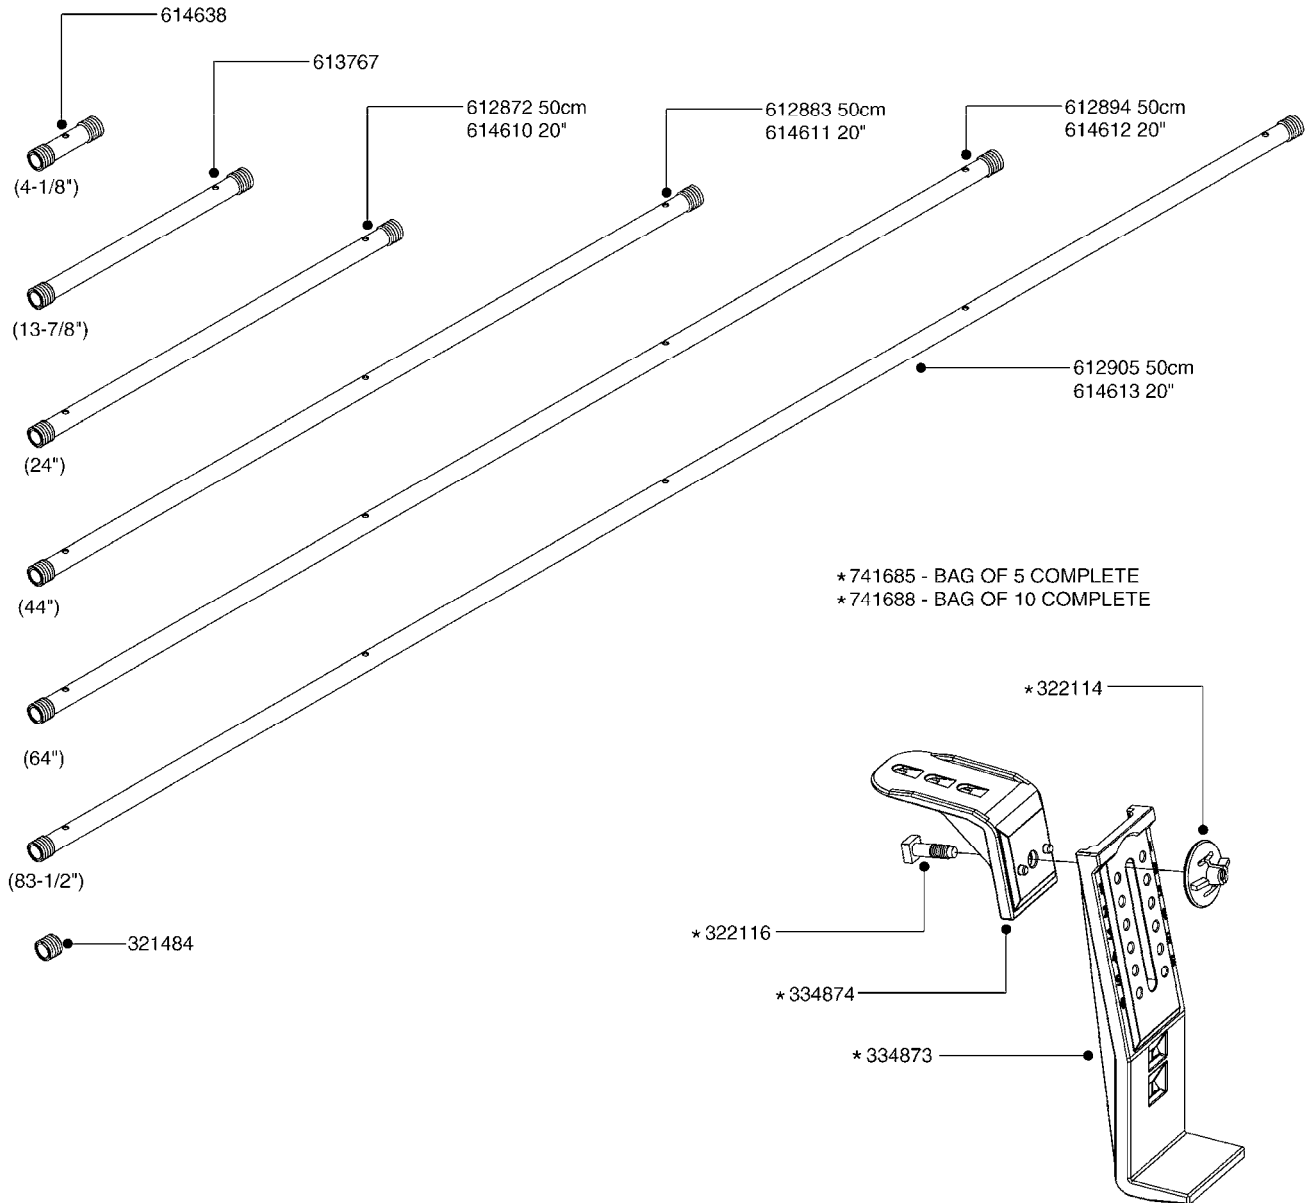

COMPLETE ASSEMBLY
WITH NOZZLES

REFER TO
HARDI® NOZZLE CATALOG

D625

DOUBLE NOZZLE HOLDER-SNAP FIT
D625-HIN, 28:11:06

Page 1

Date 01.07.2008 15:56

Pos.	parts-n°	order qty	description
1	725078	1	SNAP-FIT TRIPLET W/O NOZZ HOLD
2	10423503	1	O-RING 9.12x3.53 NITRIL
3	28032503	1	DOUBLE NOZZLE HOLDER LD ISO
4	28040103	1	O-RING F.DOUBLE NOZZLE HOLDER
5	70056803	1	DOUBLE NOZZLE CAP ORANGE LD 01
5	70056903	1	DOUBLE NOZZLE CAP GREEN LD 015
5	70057003	1	DOUBLE NOZZLE CAP YELLOW LD 02
5	70057103	1	DOUBLE NOZZLE CAP LILAC LD 025
5	70057203	1	DOUBLE NOZZLE CAP BLUE LD 03
5	70057303	1	DOUBLE NOZZLE CAP RED LD 04
5	70057403	1	DOUBLE NOZZLE CAP BROWN LD 05