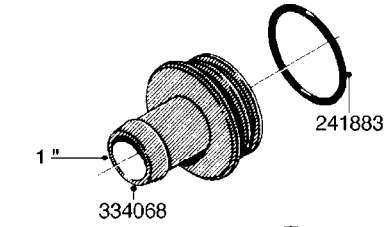

H080

FITTINGS - S-53
H080-HIN, 01:01:01

Page 1

Date 01.07.2008 16:05

parts-n°	order qty	description
145995	1	FITT.DK S-53 FORK
242109	1	O-RING F.S-53 FITTINGS
242354	1	O-RING D32.2X3.0 VITON F.S-53
322103	1	FITT.DK S-53 BULKHEAD
322107	1	FITT.DK S-53 BULKHEAD NUT
322110	1	FITT.DK S-53 ELB. 1/2" BSP
322352	1	FITT.DK S-53 TEE
334227	1	FITT.DK S-53 STR.1/2'
334229	1	FITT.DK S-53 STR.3/4"
334230	1	FITT.DK S-53 STR.1"
334239	1	FITT.DK S-53 ELB.1/2"
334241	1	FITT.DK S-53 ELB.3/4"
334242	1	FITT.DK S-53 ELB.1"
334249	1	FITT.DK S-53 PLUG
334260	1	GASKET F. S-53 BULKHEAD
334564	1	FITT.DK S-67 TO S-53 ADAPTER
391100	1	FITT.DK S-53THREAD INS.1/2"BSP