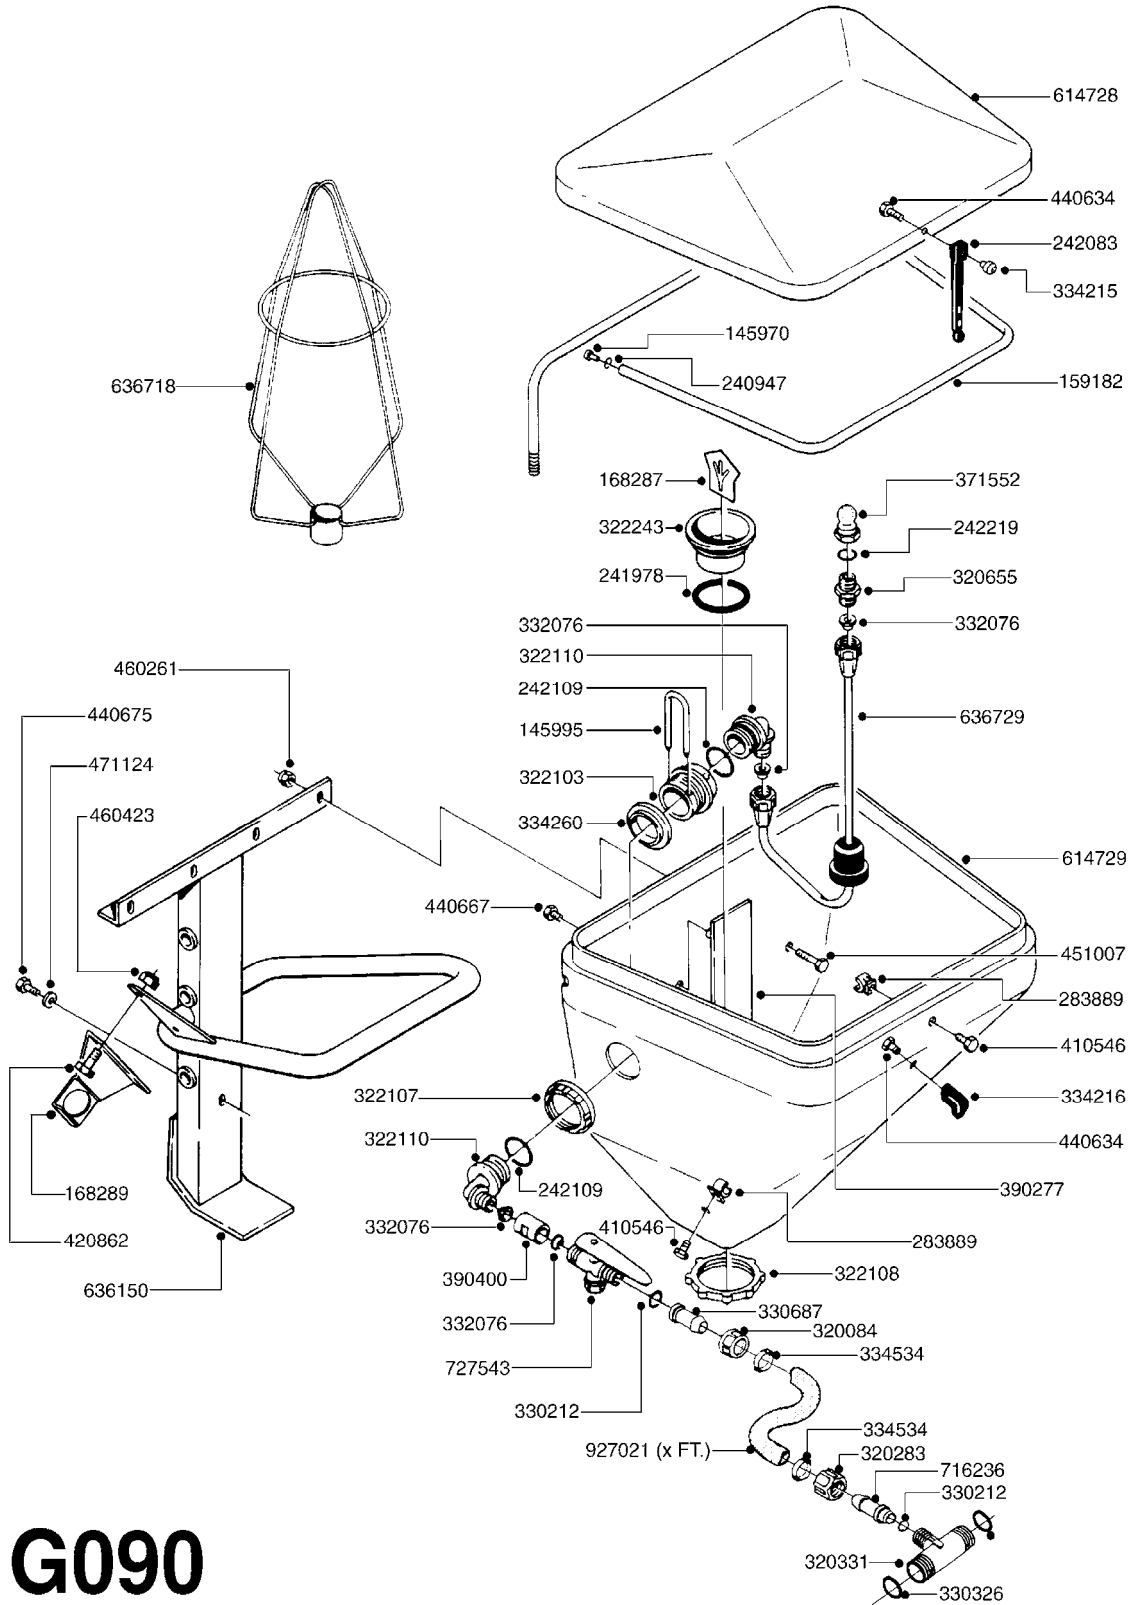

G090

CHEMICAL FILLER-HOPPER (PRE95)
G090-HIN, 01:01:01

Page 1

Date 01.07.2008 15:58

parts-n°	order qty	description
145970	1	PLUG MF 11 X 1
145995	1	FITT.DK S-53 FORK
159182	1	RINSING TUBE CHEM.FILL
168287	1	PLATE ANTI-VORTEX F.CHEM FILL
168289	1	BRACKET F. 3-WAY VALVE
240947	1	O-RING D7,3X2,4 NITRIL
241978	1	O-RING 64.5X3,0
242083	1	LATCH STRAP F. CHEM.FILL
242109	1	O-RING F.S-53 FITTINGS
242219	1	O-RING D16.3X2.4 VITON
283889	1	CLIP F.TUBE SUPPORT
320084	1	FITT.DK NUT 1/2" BSP
320283	1	FITT.DK NUT 3/4"BSP
320331	1	FITT.DK TEE 1" - 1" - 3/4" BSP
320655	1	FITT.DK HN 1/2"-1/2" BSP
322103	1	FITT.DK S-53 BULKHEAD
322107	1	FITT.DK S-53 BULKHEAD NUT
322108	1	FITT.DK S-67 BULKHEAD NUT
322110	1	FITT.DK S-53 ELB. 1/2" BSP
322243	1	DRAIN PIPE/CHEM FIL.S67/S56
330212	1	O-RING D19/D14X2.4 F.1/2"NUT
330326	1	O-RING D30/D24X2 F.1"NUT
330687	1	FITT.DK HB 1/2" F. 1/2" NUT
332076	1	CONE INSERT F. ALUMINUM LANCE
334215	1	RUBBER
334216	1	RUBBER LATCH FOR CHEM.FILL
334260	1	GASKET F. S-53 BULKHEAD
334534	1	CLAMP HOSE PLASTIC 1/2"
371552	1	NOZZLE F.RINSING
390277	1	SCALE PLATE FOR HARDI FILLER
390400	1	FITT.DK BULKHEAD 1/2'X1/2'
410546	1	BOLT HEX 8.8 DEL M6X12 FT
420862	1	BOLT HEX 8.8 DEL M10X16 FT
440634	1	SCREW 5/8"
440667	1	SCREW M12X35 SLOT STAINLESS
440675	1	SCREW F. PLASTIC 5X16 SS
451007	1	SCREW M6X20 STAINLESS
460261	1	NUT HEX M6X1 LOCK
460423	1	NUT HEX M10X1.5 LOCK
471124	1	WASHER D18/D6.4x1.6
614728	1	LID FOR CHEM FILLER
614729	1	TANK HARDI FILLER
636150	1	FRAME FOR CHEM FILL TANK
636718	1	RINSE SUPPORT CHEM.FILL 25/35L
636729	1	TUBE F. RINSE CHEM FILL
716236	1	FITT.DK HB 1/2" ASSY. F. 3/4"
727543	1	VALVE F.CHEM FILL JUG RINSE
927021	1	HOSE R X 60 BAR X 1/2 X 0012"