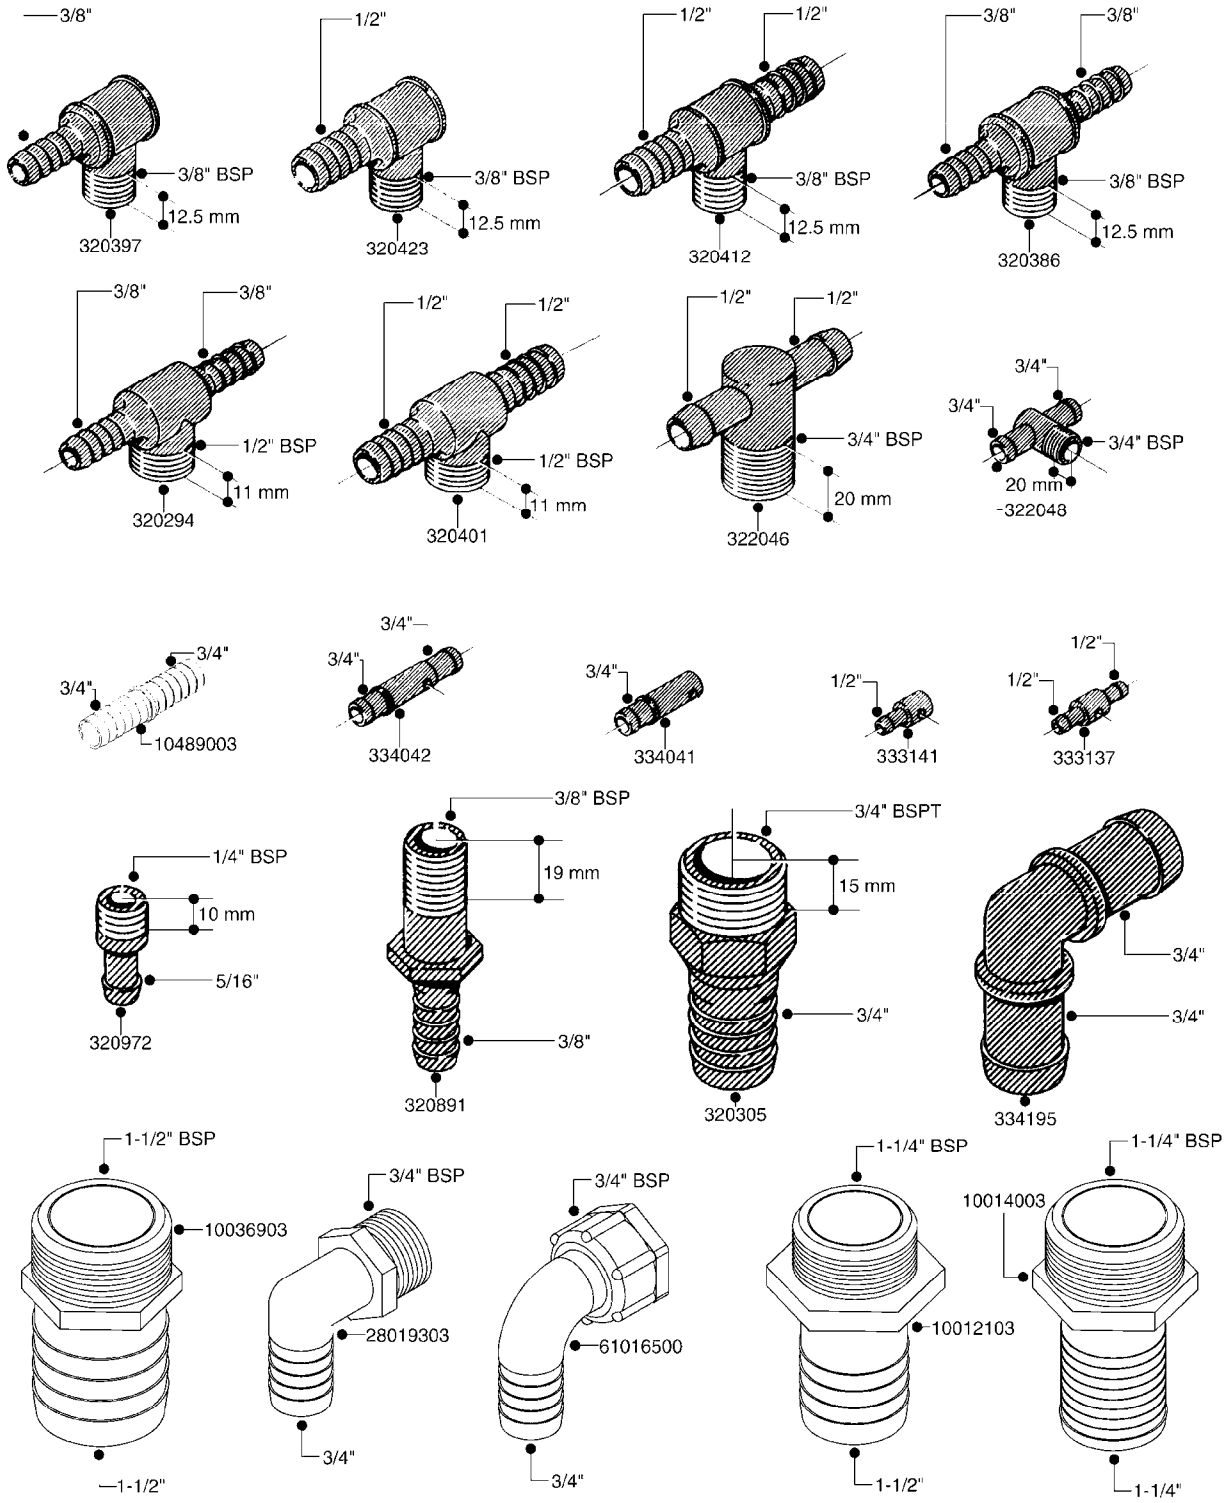

H040

FITTINGS - NIPPLES & ELBOWS
H040-HIN, 01:01:01

Page 1

Date 01.07.2008 16:04

parts-n°	order qty	description
10530803	1	FITT.PO.SE 2.00X2.00 45 DEG.
320191	1	FITT.DK ELB 3/8' BSP 45 DEGREE
320482	1	FITT.DK ELB. 1/2" BSP 60 DEG.
320596	1	FITT.DK ELB 3/8'-1/2'BSP 45DEG
320607	1	FITT.DK HN 3/8M X 3/8F BSP LNG
320633	1	FITT.DK HN 3/8"M X 3/8"F BSP
321451	1	FITT.DK ELB.1-1/2 X1-1/4 80DEG
321532	1	FITT.DK REDUC 3/4' X 1/2' BSP
390233	1	FITT.DK REDUC 1-1/2" X 1" BSP