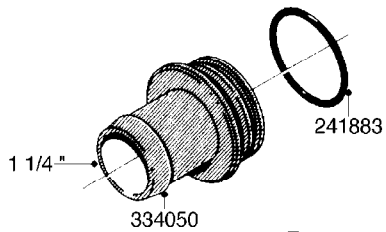

H080

FITTINGS - S-53
H080-HIN, 01:01:01

Page 1

Date 01.07.2008 16:05

parts-n°	order qty	description
145995	1	FITT.DK S-53 FORK
242109	1	O-RING F.S-53 FITTINGS
242354	1	O-RING D32.2X3.0 VITON F.S-53
322103	1	FITT.DK S-53 BULKHEAD
322107	1	FITT.DK S-53 BULKHEAD NUT
322110	1	FITT.DK S-53 ELB. 1/2" BSP
322352	1	FITT.DK S-53 TEE
334227	1	FITT.DK S-53 STR.1/2'
334229	1	FITT.DK S-53 STR.3/4"
334230	1	FITT.DK S-53 STR.1"
334239	1	FITT.DK S-53 ELB.1/2"
334241	1	FITT.DK S-53 ELB.3/4"
334242	1	FITT.DK S-53 ELB.1"
334249	1	FITT.DK S-53 PLUG
334260	1	GASKET F. S-53 BULKHEAD
334564	1	FITT.DK S-67 TO S-53 ADAPTER
391100	1	FITT.DK S-53THREAD INS.1/2"BSP