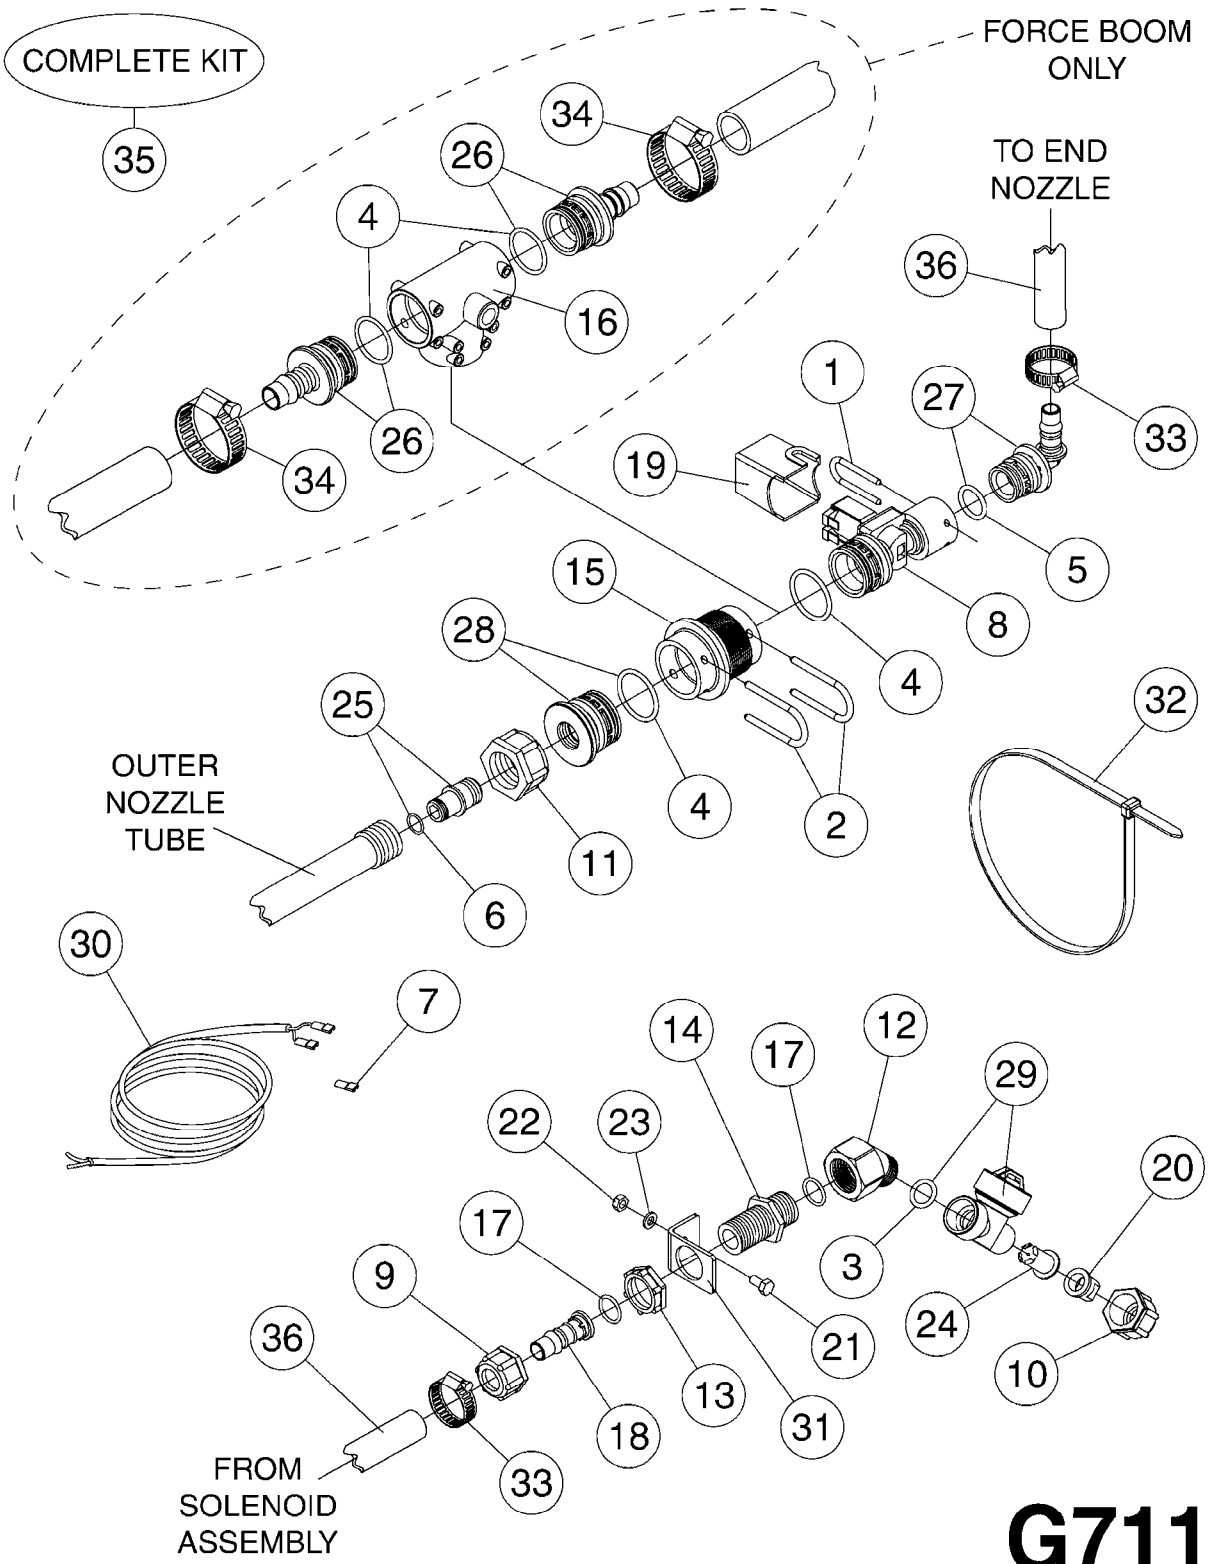

ELECTRIC END NOZZLE KIT
G711-HIN, 14:12:07

Page 1
Date 01.07.2008 16:03

Pos.	parts-n°	order qty	description
1	145994	1	FITT.DK S-40 FORK
2	145995	1	FITT.DK S-53 FORK
3	240177	1	O-RING D16, 1/11, 3 X 2,4
4	242354	1	O-RING D32.2X3.0 VITON F.S-53
5	242355	1	O-RING D19.2X3.0 VITON F.S-40
6	242594	1	O-RING D14 X 1.78 SCH.70-EPDM
7	261539	1	SPADE F.ELEC CONNec BLUE INSUL
8	262104	1	VALVE, SOLENOID, S53/S40
9	320084	1	FITT.DK NUT 1/2" BSP
10	320187	1	FITT.DK CAP 3/8" BSP BLACK
11	320283	1	FITT.DK NUT 3/4"BSP
12	320596	1	FITT.DK ELB 3/8'-1/2'BSP 45DEG
13	321307	1	FITT.DK NUT 1/2" BSP JAMB
14	321742	1	FITT.DK BULKHEAD 1/2' BSP
15	322103	1	FITT.DK S-53 BULKHEAD
16	322352	1	FITT.DK S-53 TEE
17	330212	1	O-RING D19/D14X2.4 F.1/2"NUT
18	330687	1	FITT.DK HB 1/2" F. 1/2" NUT
19	334965	1	COVER FOR S53 SOLENOID VALVE
20	370366	1	NOZZLE END FAN 1850-G 150
21	410185	1	BOLT HEX 8.8 DEL M6X16
22	460261	1	NUT HEX M6X1 LOCK
23	471125	1	WASHER D12/D6.4x1.6 SS
24	614366	1	FILTER 50 MESH F.NOZZLE
24	614367	1	FILTER 80 MESH F.NOZZLE
24	614368	1	FILTER 100 MESH F.NOZZLE
25	720856	1	FITT.DK 1/2'BSP ASSY.F.3/4'NUT
26	726558	1	FITT.DK S53 STR. 3/4" W.ORING
27	726567	1	FITT.DK S-40 ELB.1/2" W.ORING
28	726694	1	PLUG,S53,1/2"FBSP THD W.ORING
29	729610	1	NOZZLE ASSY. 3/8 THREAD
30	983087	1	ELEC. CABLE 2 WIRE X 0.75MM
31	16180100	1	PLATE, END ROW NOZZLE
32	28025203	1	TIE STRAP L=23" x W=1/2"
33	28029803	1	CLAMP HOSE GEAR P1/2" 6708
34	28029903	1	CLAMP HOSE GEAR P3/4"-S1" 6712
35	82611603	1	ELECTRIC END NOZZLE KIT..5HOS
36	92702103	1	HOSE R X1/2" X300PSI WP X0012"