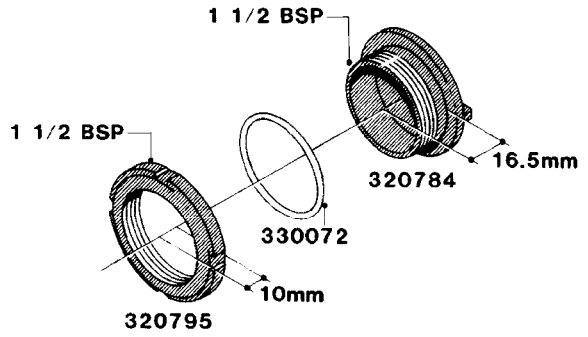

H060

FITTINGS - BULKHEAD
H060-HIN, 01:01:01

Page 1

Date 01.07.2008 16:05

parts-n°	order qty	description
141046	1	NUT 3/8" BSP
141341	1	NUT 1/4' BSP
240284	1	O-RING D82,5/75 X 3,5
320456	1	FITT.DK BULKHEAD 1"BSP DOUBLE
320467	1	FITT.DK BULKHEAD 1"BSP SINGLE
320471	1	FITT.DK NUT 1" BSP JAMB
320541	1	FITT.DK BULKHEAD 2-1/2'BSP SIN
320552	1	FITT.DK NUT 2-1/2' BSP JAMB
320644	1	FITT.DK ELB.3/4"HB X 1" BSP
320784	1	FITT.DK CAP 1-1/2" BSP
320795	1	FITT.DK NUT 1-1/2" BSP JAMB
320935	1	FITT.DK BULKHEAD 1/4' BSP SING
320946	1	FITT.DK BULKHEAD 3/8' BSP SING
321296	1	FITT.DK BULKHEAD 1/2" BSP SING
321307	1	FITT.DK NUT 1/2" BSP JAMB
321333	1	FITT.DK BULK 1-1/2" X 1"F BSP
330061	1	O-RING D16/D11X2,5
330072	1	O-RING D53,5/D45,5X4
330212	1	O-RING D19/D14X2.4 F.1/2"NUT
332577	1	O-RING D38/D30X4 F.1" PUR.
332592	1	O-RING D26/D20X3