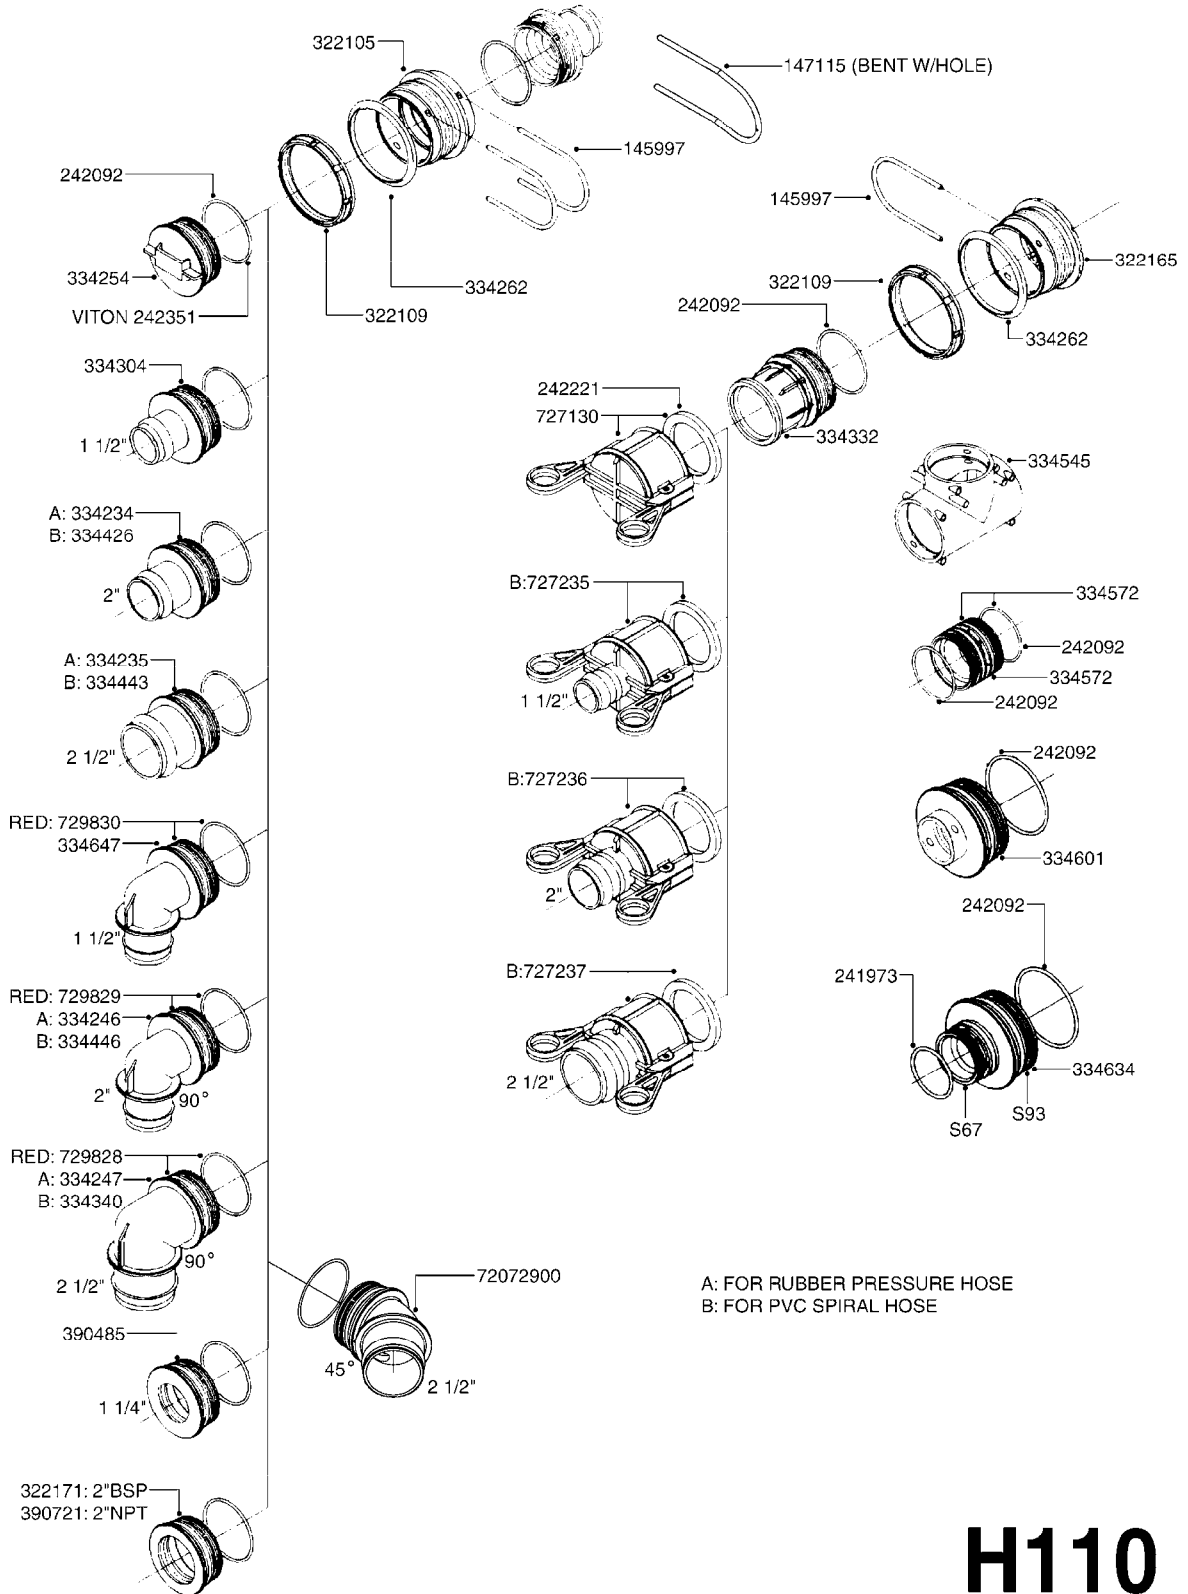

H110

FITTINGS - S-93
H110-HIN, 12:12:05

Page 1

Date 01.07.2008 16:06

parts-n°	order qty	description
145997	1	FITT.DK S-93 FORK
147115	1	FITT.DK S-93 FORK SPECIAL
241973	1	O-RING F.S-67 FITTING
242092	1	O-RING D69.5X3 F.S93 FITTING
242221	1	GASKET F. S-93 QUICK COUPLERS
242351	1	O-RING D69.5X3.0 VITON F.S-93
322105	1	FITT.DK S-93 BULKHEAD DOUBLE
322109	1	FITT.DK S-93 BULKHEAD NUT
322165	1	FITT.DK S-93 BULKHEAD SINGLE
322171	1	FITT.DK S-93 THREAD INS.2"BSP
334234	1	FITT.DK S-93 STR.2" RUBBER
334235	1	FITT.DK S-93 STR.2-1/2'RUBBER
334246	1	FITT.DK S-93 ELB. 2' RUBBER
334247	1	FITT.DK S-93 ELB.2-1/2'RUBBER
334254	1	FITT.DK S-93 PLUG
334262	1	GASKET F.S-93 BULKHEAD
334304	1	FITT.DK S-93 STR.1-1/2" PVC
334332	1	FITT.DK S-93 MALE QUICK COUP.
334340	1	FITT.DK S-93 ELB.2-1/2' PVC
334426	1	FITT.DK S-93 STR.2'
334443	1	FITT.DK S-93 STR.2-1/2'
334446	1	FITT.DK S-93 ELB. 2' RUBBER
334545	1	FITT.DK S-93 TEE
334572	1	FITT.DK S-93 ADAPTOR MALE MALE
334601	1	FITT.DK S-93 TO S67 ADAPTOR
334634	1	FITT.DK ADAPTER S-93M S67M
334647	1	FITT.DK S93 ELB 1-1/2" 90 PVC
390485	1	FITT.DK S-93 PLUG W D34 HOLE
390721	1	FITT.DK S-93 PLUG W/2'NPT THRE
727130	1	QUICK COUPLER FEMALE DUSTCAP
727235	1	QUICK COUPLER FEMALE W 1-1/2HB
727236	1	QUICK COUPLER FEMALE W 2'HB
727237	1	QUICK COUPLER FEMALE W2-1/2'HB
729828	1	FITT.DK S-93 ELB 2-1/2" RED
729829	1	FITT.DK S-93 ELB 2 RED
729830	1	FITT.DK S-93 ELB 1-1/2" 90 RED
72072900	1	FITT.S93 2-1/2" 45°PVC W/ORING