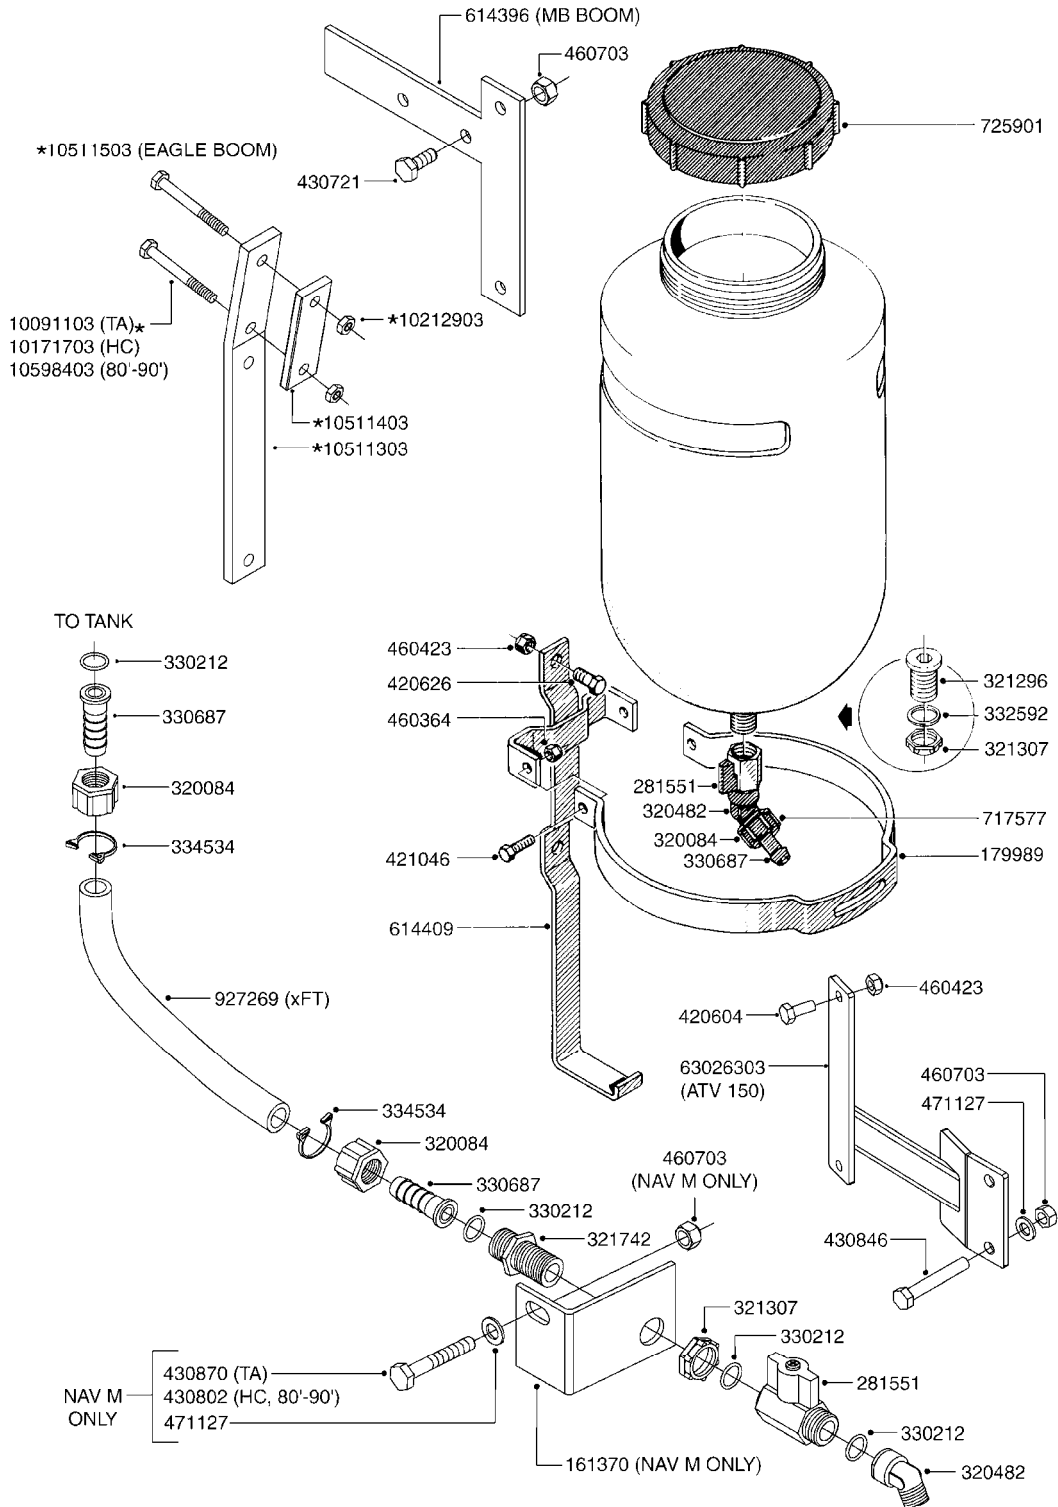

CLEAN WATER TANK
G110-HIN, 26:06:06

COMPLETE TANK ASSY : 722072

G110

CLEAN WATER TANK
G110-HIN, 26:06:06

Page 1

Date 01.07.2008 15:59

parts-n°	order qty	description
161370	1	BKT.CLEAN WATER BOTT. VALVE
179989	1	BRKT. F. 3 GAL. TANK
281551	1	BALL VALVE 1/2"
320084	1	FITT.DK NUT 1/2" BSP
320482	1	FITT.DK ELB. 1/2" BSP 60 DEG.
321296	1	FITT.DK BULKHEAD 1/2" BSP SING
321307	1	FITT.DK NUT 1/2" BSP JAMB
321742	1	FITT.DK BULKHEAD 1/2' BSP
330212	1	O-RING D19/D14X2.4 F.1/2"NUT
330687	1	FITT.DK HB 1/2" F. 1/2" NUT
332592	1	O-RING D26/D20X3
334534	1	CLAMP HOSE PLASTIC 1/2"
420604	1	BOLT HEX 8.8 DEL M10X25 FT
420626	1	BOLT HEX 8.8 DEL M10X20 FT
421046	1	BOLT HEX 8.8 DEL M8X25 FT
430721	1	BOLT HEX 8.8 DEL M12X40 FT
430802	1	BOLT HEX 8.8 DEL M12X75
430846	1	BOLT HEX 8.8 DEL M12X80
430870	1	BOLT HEX 8.8 DEL M12X55 FT
460364	1	NUT HEX M8 GALV.
460423	1	NUT HEX M10X1.5 LOCK
460703	1	NUT HEX M12X1.75 LOCK
471127	1	WASHER D24/D13X2.5 STAINLESS
614396	1	CLEAN WATER BRACKET MB
614409	1	BRACKET FOR FOAM MARKER
717577	1	VALVE F.CLEAN WATER TANK
722072	1	CLEAN WATER TANK W FRAME & TAP
725901	1	LID F.WATER BOTTLE VENTED
927269	1	HOSE R X PVC X 1/2 X 0012"
10091103	1	BOLT HEX 3/8 NC GR.2 03.00'
10171703	1	BOLT HEX 3/8 NC GR.2 03.50"
10212903	1	NUT HEX NC (NYLON LOCK) 3/8"
10511303	1	FLATBAR L350/17DEG.CLEAN WATER
10511403	1	FLATBAR 104MM CLEAN WATER
10511503	1	BKT.CLEAN WATER MOUNT EAGLE
10598403	1	BOLT HEX HCS3/8-16 X 4 Z 5
63026303	1	CLEAN WATER TANK BRKT, ATV