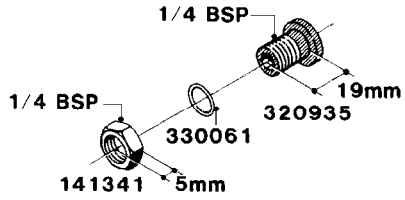

H060

FITTINGS - BULKHEAD
H060-HIN, 01:01:01

Page 1

Date 01.07.2008 16:05

parts-n°	order qty	description
141046	1	NUT 3/8" BSP
141341	1	NUT 1/4' BSP
240284	1	O-RING D82,5/75 X 3,5
320456	1	FITT.DK BULKHEAD 1"BSP DOUBLE
320467	1	FITT.DK BULKHEAD 1"BSP SINGLE
320471	1	FITT.DK NUT 1" BSP JAMB
320541	1	FITT.DK BULKHEAD 2-1/2'BSP SIN
320552	1	FITT.DK NUT 2-1/2' BSP JAMB
320644	1	FITT.DK ELB.3/4"HB X 1" BSP
320784	1	FITT.DK CAP 1-1/2" BSP
320795	1	FITT.DK NUT 1-1/2" BSP JAMB
320935	1	FITT.DK BULKHEAD 1/4' BSP SING
320946	1	FITT.DK BULKHEAD 3/8' BSP SING
321296	1	FITT.DK BULKHEAD 1/2" BSP SING
321307	1	FITT.DK NUT 1/2" BSP JAMB
321333	1	FITT.DK BULK 1-1/2" X 1"F BSP
330061	1	O-RING D16/D11X2,5
330072	1	O-RING D53,5/D45,5X4
330212	1	O-RING D19/D14X2.4 F.1/2"NUT
332577	1	O-RING D38/D30X4 F.1" PUR.
332592	1	O-RING D26/D20X3