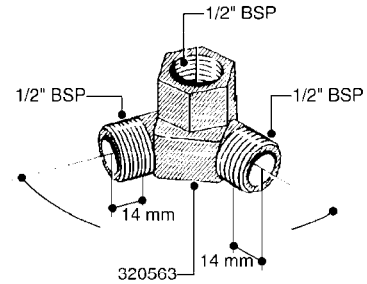

H010

parts-n°	order qty	description
240085	1	O-RING D13,1/8,3X02,4 NITRIL
241441	1	O-RING D29,3X3
242594	1	O-RING D14 X 1.78 SCH.70-EPDM
320084	1	FITT.DK NUT 1/2" BSP
320095	1	FITT.DK NUT 1" BSP
320117	1	FITT.DK CONN.1/2"BSP F. 1" CAP
320187	1	FITT.DK CAP 3/8" BSP BLACK
320283	1	FITT.DK NUT 3/4"BSP
320821	1	FITT.DK NUT 1-1/2" BSP
321495	1	FITT.DK REDUC 1/4'BSP F.3/4'NT
321576	1	FITT.DK CONN 1/2"BSP F.3/4"NUT
330013	1	O-RING D15/D10X2.5 F.3/8"NUT
330212	1	O-RING D19/D14X2.4 F.1/2"NUT
330326	1	O-RING D30/D24X2 F.1"NUT
330341	1	FITT.DK HB 1" F. 1" NUT
330595	1	O-RING D24.6/D20X2.1 -3/4"
330665	1	FITT.DK HB 3/4"F.1" NUT
330676	1	FITT.DK HB 3/8" F. 1/2" NUT
330687	1	FITT.DK HB 1/2" F. 1/2" NUT
330691	1	FITT.DK HB 3/4'F.3/4' NUT
330783	1	FITT.DK HB 3/8" F.3/8" NUT
331262	1	FITT.DK HB 1-1/2" F. 1-1/2"NUT
331273	1	O-RING D44/D38X2 F.1-1/2"
331446	1	FITT.DK HB 1" F.1-1/2" NUT
331807	1	FITT.DK HB 5/16" F.3/8" NUT
332286	1	FITT.DK HB 1/2" F. 3/4" NUT
332905	1	FITT.DK HB 1/2" F. 3/4" CAP
332927	1	FITT.DK PL.F. NOZZLE TUBE
333292	1	FITT.DK HB 1"O'RING F.1-1/2"
333664	1	FITT.DK HB 5/16' F. 1/2' NUT
334044	1	FITT.DK HB 3/4' F. 3/4' CAP
334059	1	FITT.DK EL 1" 110 DEG.F.1-1/2"
334123	1	FITT.DK HB 1-1/4"O-RNG F.1-1/2"
334150	1	FITT.DK HB 1-1/4" 110 F.1-1/2"
390542	1	PLUG WASHER FOR 3/4'CAP NUT
716236	1	FITT.DK HB 1/2" ASSY. F. 3/4"
716413	1	FITT.DK PLUG ASSY. F.NOZ TUBE
717426	1	FITT.DK REDUC 1/4"BSP F.3/4"N
720856	1	FITT.DK 1/2'BSP ASSY.F.3/4'NUT
724621	1	FITT.DK HB 3/4"ASSY F.3/4" NUT