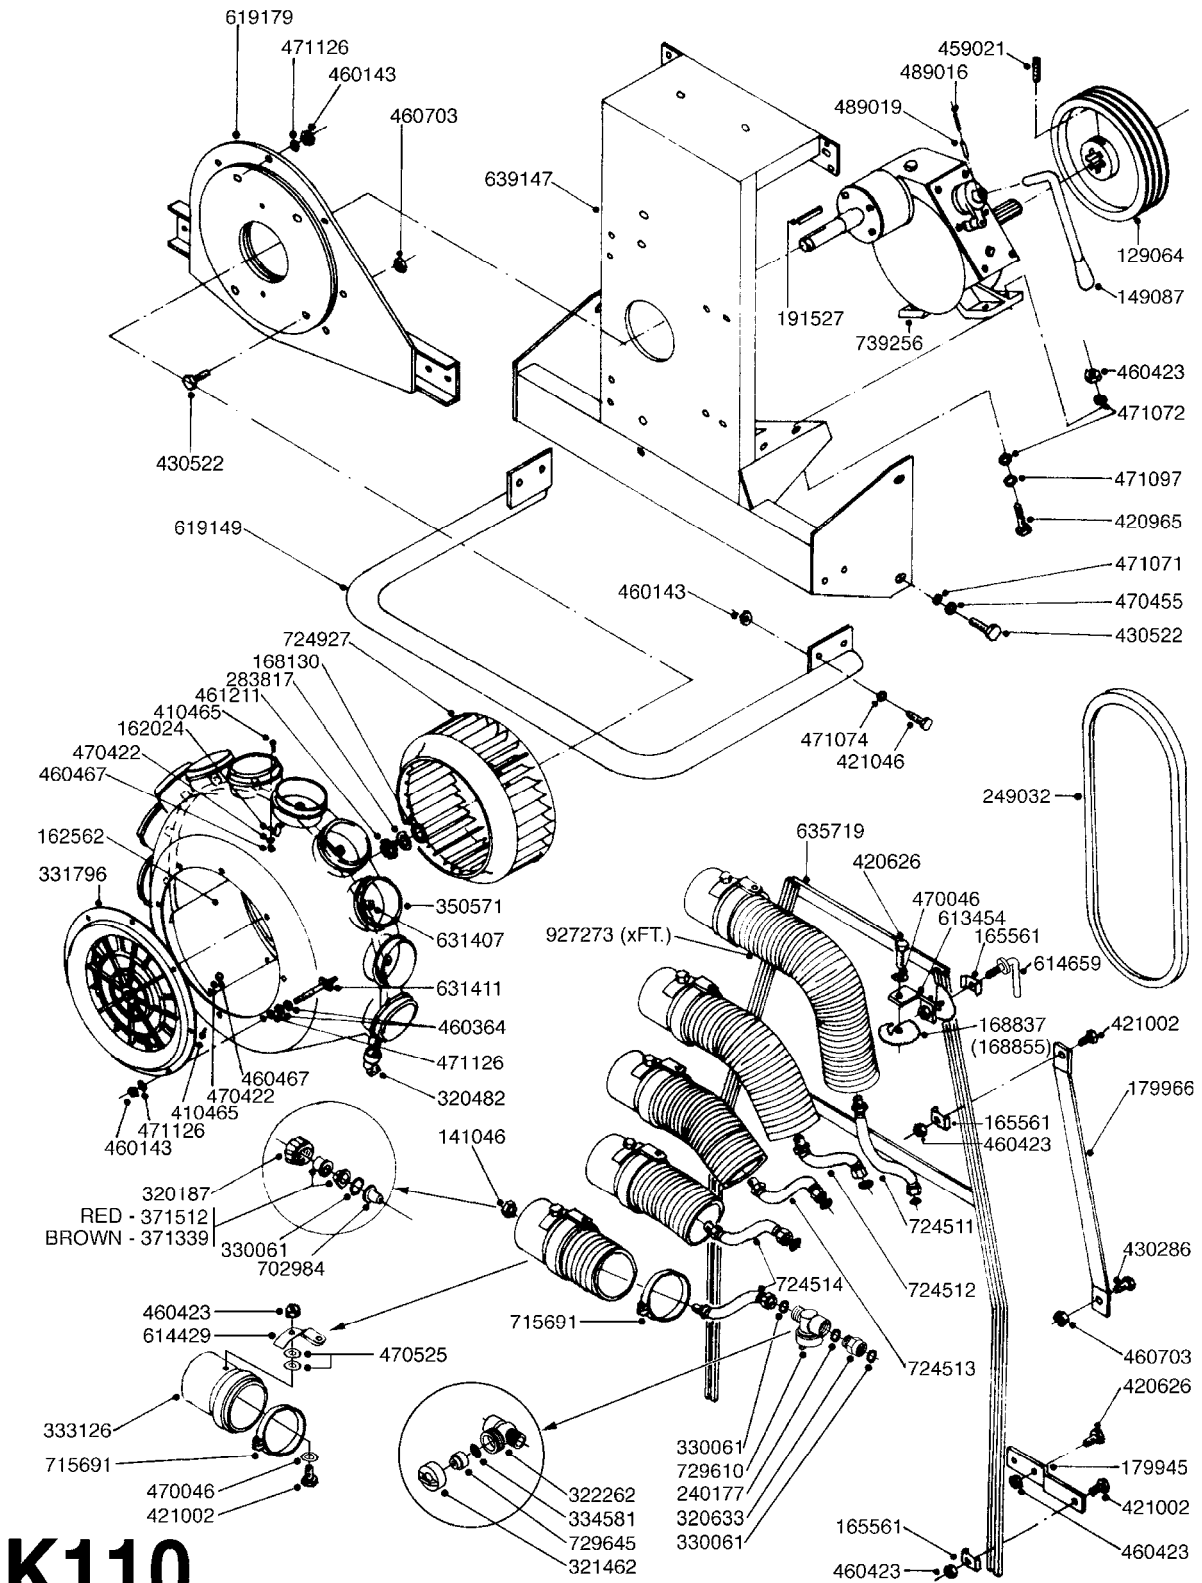

K110

LE-SPV - BLOWER
K110-HIN, 28:11:06

parts-n°	order qty	description
129064	1	PULLEY D200 GEAR BOX
141046	1	NUT 3/8" BSP
149087	1	HANDLE LE-650/750
162024	1	PIPE HOLDER FOR 12 PIPES
162562	1	SLIDE FOR MAXI - 10
165561	1	LOCKING PLATE
168130	1	WASHER F.BLOWER MAXI TR 600
168837	1	GUIDE F.ADJ.SPOUT LH
168855	1	GUIDE F.ADJ.SPOUT RH
179945	1	BRACKET
179966	1	MOUNTING BRACKET FOR MINI SPV
191527	1	KEY 10 X 8 X 55
240177	1	O-RING D16, 1/11, 3 X 2,4
249032	1	VEE BELT SPZ 1120
283817	1	WASHER LOCK D30 MB6
320187	1	FITT.DK CAP 3/8" BSP BLACK
320482	1	FITT.DK ELB. 1/2" BSP 60 DEG.
320633	1	FITT.DK HN 3/8" M X 3/8" F BSP
321462	1	CAP F.NO-DRIP ASSY.
322262	1	HOUSING F. NON DRIP DIAPHRAGM
330061	1	O-RING D16/D11X2,5
331796	1	FRAME FOR MAXI
333126	1	MOUTH PIECE F.5' HOSE
334581	1	DIAPHRAGM F.NO-DRIP,VULC
350571	1	BLOWER UNIT MAXI-10
371339	1	NOZZLE ALBUZ BROWN WITH SWIRL
371512	1	NOZZLE CONE JET 1299-16 RED
410465	1	SCREW M5X16 PHILLIPS
420626	1	BOLT HEX 8.8 DEL M10X20 FT
420965	1	BOLT HEX 8.8 DEL M10X40
421002	1	BOLT HEX 8.8 DEL M10X30 FT
421046	1	BOLT HEX 8.8 DEL M8X25 FT
430286	1	BOLT HEX 8.8 DEL M12X30 FT
430522	1	BOLT HEX 8.8 DEL M12X25 FT
459021	1	DOWEL ALLEN M8X20
460143	1	NUT HEX M8 LOCK
460364	1	NUT HEX M8 GALV.
460423	1	NUT HEX M10X1.5 LOCK
460467	1	NUT HEX M5 GALV.
460703	1	NUT HEX M12X1.75 LOCK
461211	1	NUT M30X1.5 SKF W/CUT
470046	1	WASHER D18D11X1 LOCK
470422	1	WASHER D9.2D5.1X1.2 LOCK GALV
470455	1	WASHER D12 SPRING
470525	1	WASHER D19/D11.5X2.5
471071	1	WASHER M12 GALV
471072	1	WASHER M10 EL2
471074	1	WASHER M8 ELZ
471097	1	WASHER D10 SAFETY
471126	1	WASHER D16/D8.4X1.6 SS
489016	1	SLOTTED PIN D.3X20
489019	1	SLOTTED PIN D.5X20
613454	1	SUSPENSION FOR ADJ. SPOUT MINI
614429	1	MAXI SPOUT BRACKET
614659	1	HANDLE FOR SPOUT POSITION
619149	1	REAR BUMPER F. LP
619179	1	BRACKET F.BLOWER F-400 SPV
631407	1	DISTRIBUTOR TUBE, COMPLETE MAXI
631411	1	BOLT FOR MAXI
635719	1	UPRIGHT MAXI SPV
639147	1	BRACKET F.MINI/MAXI LE-SPV