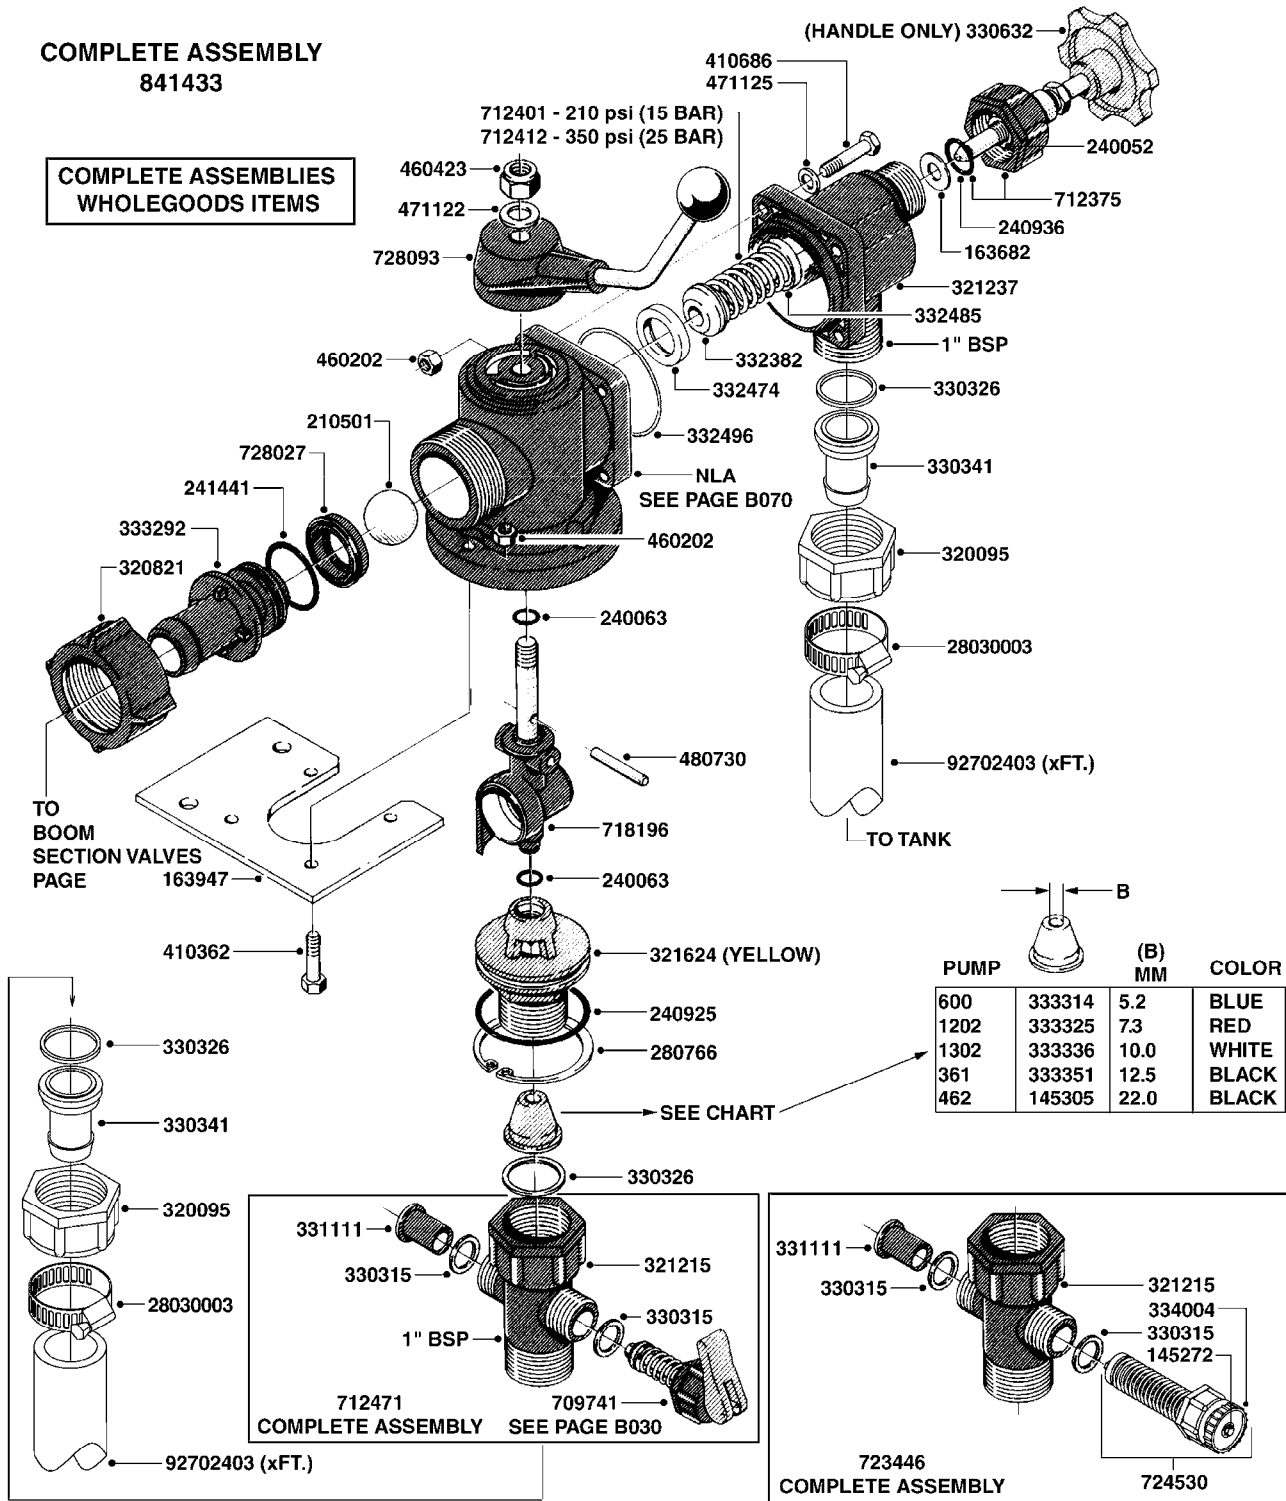

COMPLETE ASSEMBLY
841433

COMPLETE ASSEMBLIES
WHOLEGOODS ITEMS

TO BOOM
SECTION VALVES
PAGE
163947

PUMP		(B) MM	COLOR
600	333314	5.2	BLUE
1202	333325	7.3	RED
1302	333336	10.0	WHITE
361	333351	12.5	BLACK
462	145305	22.0	BLACK

B060