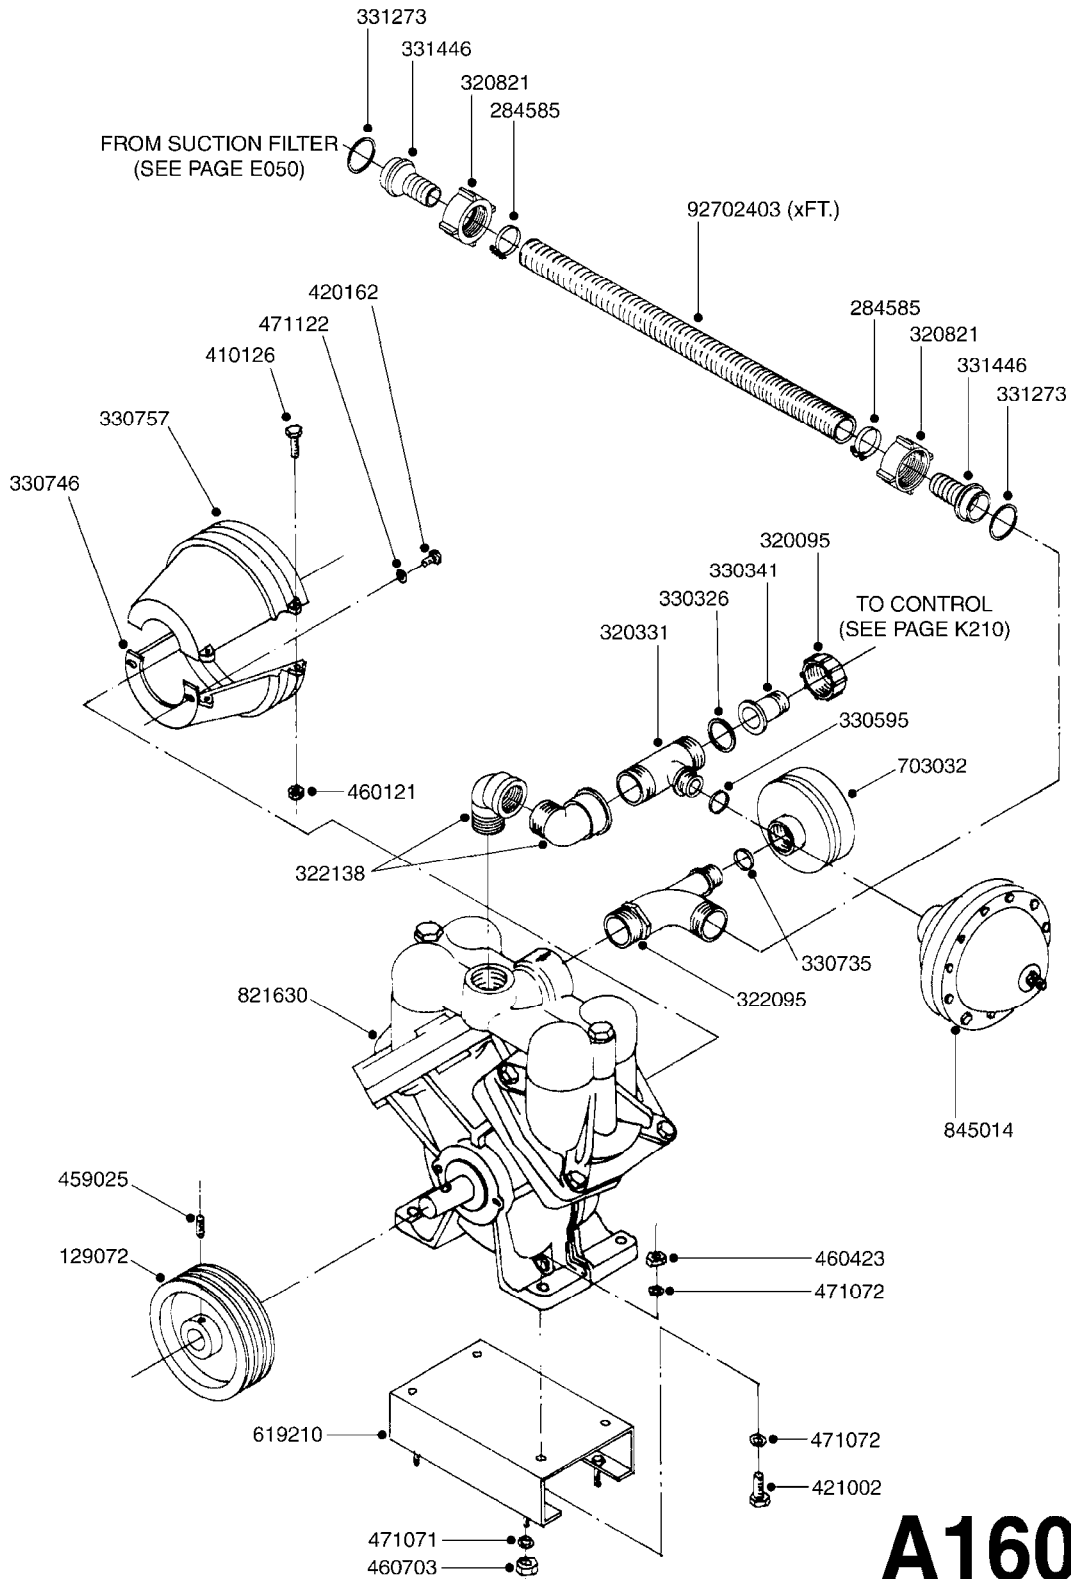

PUMP - 1203 F. LE/LE-SPV/LP
A160-HIN, 22:06:10

Page 1

Date 19.03.2013 9:17

parts-n°	order qty	description
129072	1	PULLEY Ø 200-3 C/SPZ 25MM
284585	1	CLAMP HOSE GEAR 1" MINI 020
320095	1	FITT.DK NUT 1" BSP
320331	1	FITT.DK TEE 1" - 1" - 3/4" BSP
320821	1	FITT.DK NUT 1-1/2" BSP
322095	1	FITT.DK TEE 1-1/2 X1 X3/4" BSP
322138	1	FITT.DK ELB 1"M X 1"F BSP
330326	1	O-RING D30/D24X2 F.1"NUT
330341	1	FITT.DK HB 1" F. 1" NUT
330595	1	O-RING D24.6/D20X2.1 -3/4"
330735	1	O-RING D30/D26X2
330746	1	GUARD PTO LOWER PART
330757	1	GUARD PTO UPPER PART
331273	1	O-RING D44/D38X2 F.1-1/2"
331446	1	FITT.DK HB 1" F.1-1/2" NUT
410126	1	SCREW 1/4"X3/4" GALV.
420162	1	BOLT HEX 8.8 DEL 3/8"x15MM
421002	1	BOLT HEX 8.8 DEL M10X30 FT
459025	1	SCREW SET M8X30
460121	1	NUT 1/4" GALV.
460423	1	NUT HEX M10X1.5 LOCK
460703	1	NUT HEX M12X1.75 LOCK
471071	1	WASHER M12 GALV
471072	1	WASHER M10 EL2
471122	1	WASHER D20/D10.5X2 SS
619210	1	PUMP MNT.BRKT. LE/LP/SPV 1202
703032	1	SUCTION AIR BOTTLE 3/4" COMPL.
821630	1	PUMP 1203/9 540RPM
845014	1	AIR BOTTLE COMPLETE HJ73
92702403	1	HOSE PVC SUCT GRAY 1"