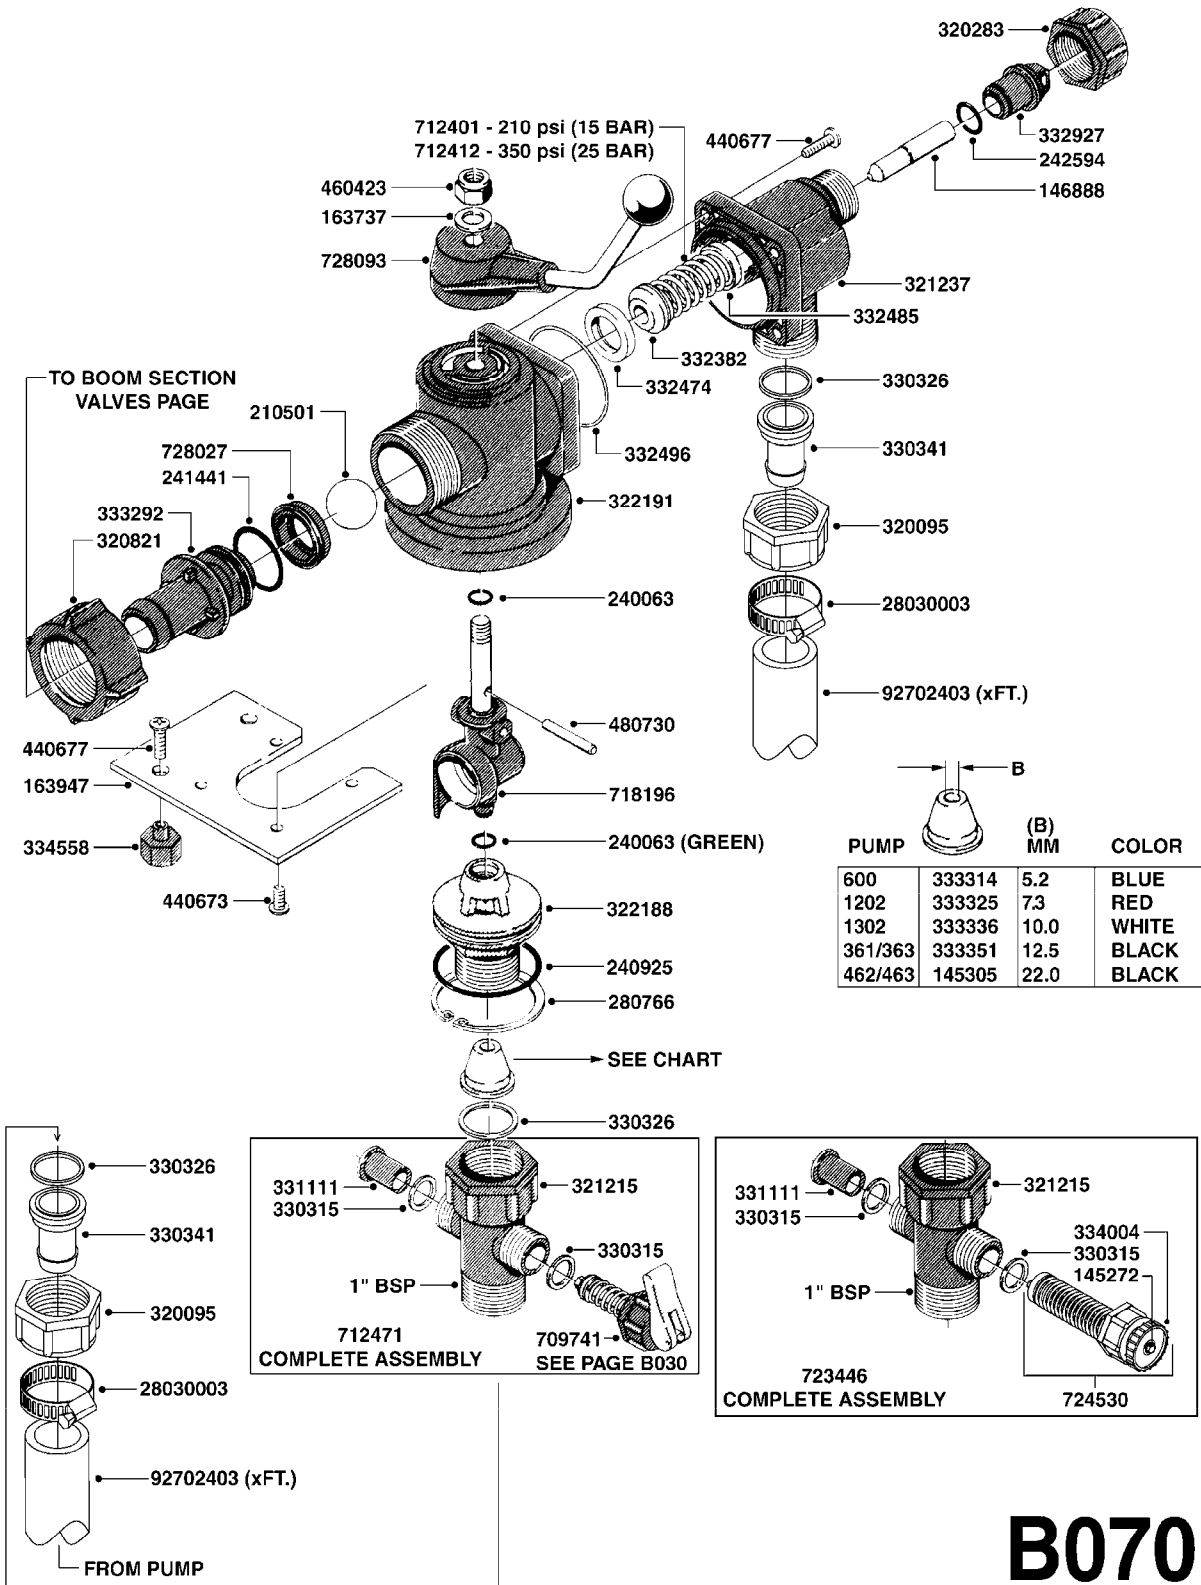

COMPLETE ASSEMBLY
841433

COMPLETE ASSEMBLIES
WHOLEGOODS ITEMS

TO BOOM
SECTION VALVES
PAGE
163947

PUMP		(B) MM	COLOR
600	333314	5.2	BLUE
1202	333325	7.3	RED
1302	333336	10.0	WHITE
361	333351	12.5	BLACK
462	145305	22.0	BLACK

B060

parts-n°	order qty	description	
145272	1	INSERT F.AGIT.THUMBWHEEL BRASS	
145305	1	NOZZLE F.OP.UNIT PUMP 462	
163682	1	WASHER D16X9,5 X 1	
163947	1	FITTING FOR BK 180	
210501	1	BALL PLASTIC D25	
240052	1	BUSHING/PKNG D11,2/8,4 X 6	
240063	1	O-RING D14,1/9,3 X 2,4	
240925	1	O-RING D49.5X3 NITRIL	
240936	1	O-RING D13.3X2.4 NITRIL	
241441	1	O-RING D29.3X3	
280766	1	SNAP-RING INNER 55X2 DIN 472	
320095	1	FITT.DK NUT 1" BSP	
320821	1	FITT.DK NUT 1-1/2" BSP	
321215	1	FITT.DK HOUSING F. AGITATION	
321237	1	PRESSURE REGULATOR HOUSE BK180	
321624	1	BOTTOM PIECE F.BALL OPER.UNIT	
330315	1	O-RING D18.4/D13X.6	
330326	1	O-RING D30/D24X2 F.1"NUT	
330341	1	FITT.DK HB 1" F. 1" NUT	
330632	1	REGULATING HANDLE	
331111	1	VALVE SEAT FOR 1/2" DISTRIBUT.	
332382	1	VALVE CONE D25,7	
332474	1	SEAT FOR OPERATING UNIT BALL	
332485	1	SPRING GUIDE	
332496	1	O-RING D58/54X2	
333292	1	FITT.DK HB 1"O'RING F.1-1/2"	
333314	1	NOZZ.RESTRICTOR 600 BLUE	
333325	1	NOZZ.RESTRICTOR 1202 RED	
333336	1	NOZZ.RESTRICTOR 1302 WHITE	
333351	1	NOZZ.RESTRICTOR 361 BLACK	
334004	1	WHEEL F.AGITATION W/O INSERT	
410362	1	BOLT HEX 8.8 DEL M6X20 FT	
410686	1	BOLT HEX 8.8 DEL M6X30	
460202	1	NUT HEX M6	
460423	1	NUT HEX M10X1.5 LOCK	
471122	1	WASHER D20/D10.5X2 SS	
471125	1	WASHER D12/D6.4x1.6 SS	
480730	1	PIN ROLL 5X30 STAINLESS STEEL	
709741	1	VALVE ASSY. 1/2" FLIP LEVER	
712375	1	PRESSURE REGULATOR COMPL.	
712401	1	RELIEF VALVE ASSY. 12BAR	
712412	1	RELIEF VALVE ASSY. 25BAR	
712471	1	AGITATION VALVE ASSY. ON/OFF	
718196	1	BALL VALVE HOUSING ASSEMBLY	
723446	1	AGITATION VALVE ASSY. ADJUST.	
724530	1	THUMB WHEEL FOR AGITATION	
728027	1	BUSHING WITH SEAT	
728093	1	HANDLE WITH BALL	
841433	1	BK 180 ARMATURE (1301)	
28030003	1	CLAMP HOSE GEAR P1" 6716	
92702403	1	HOSE PVC SUCT GRAY 1"	