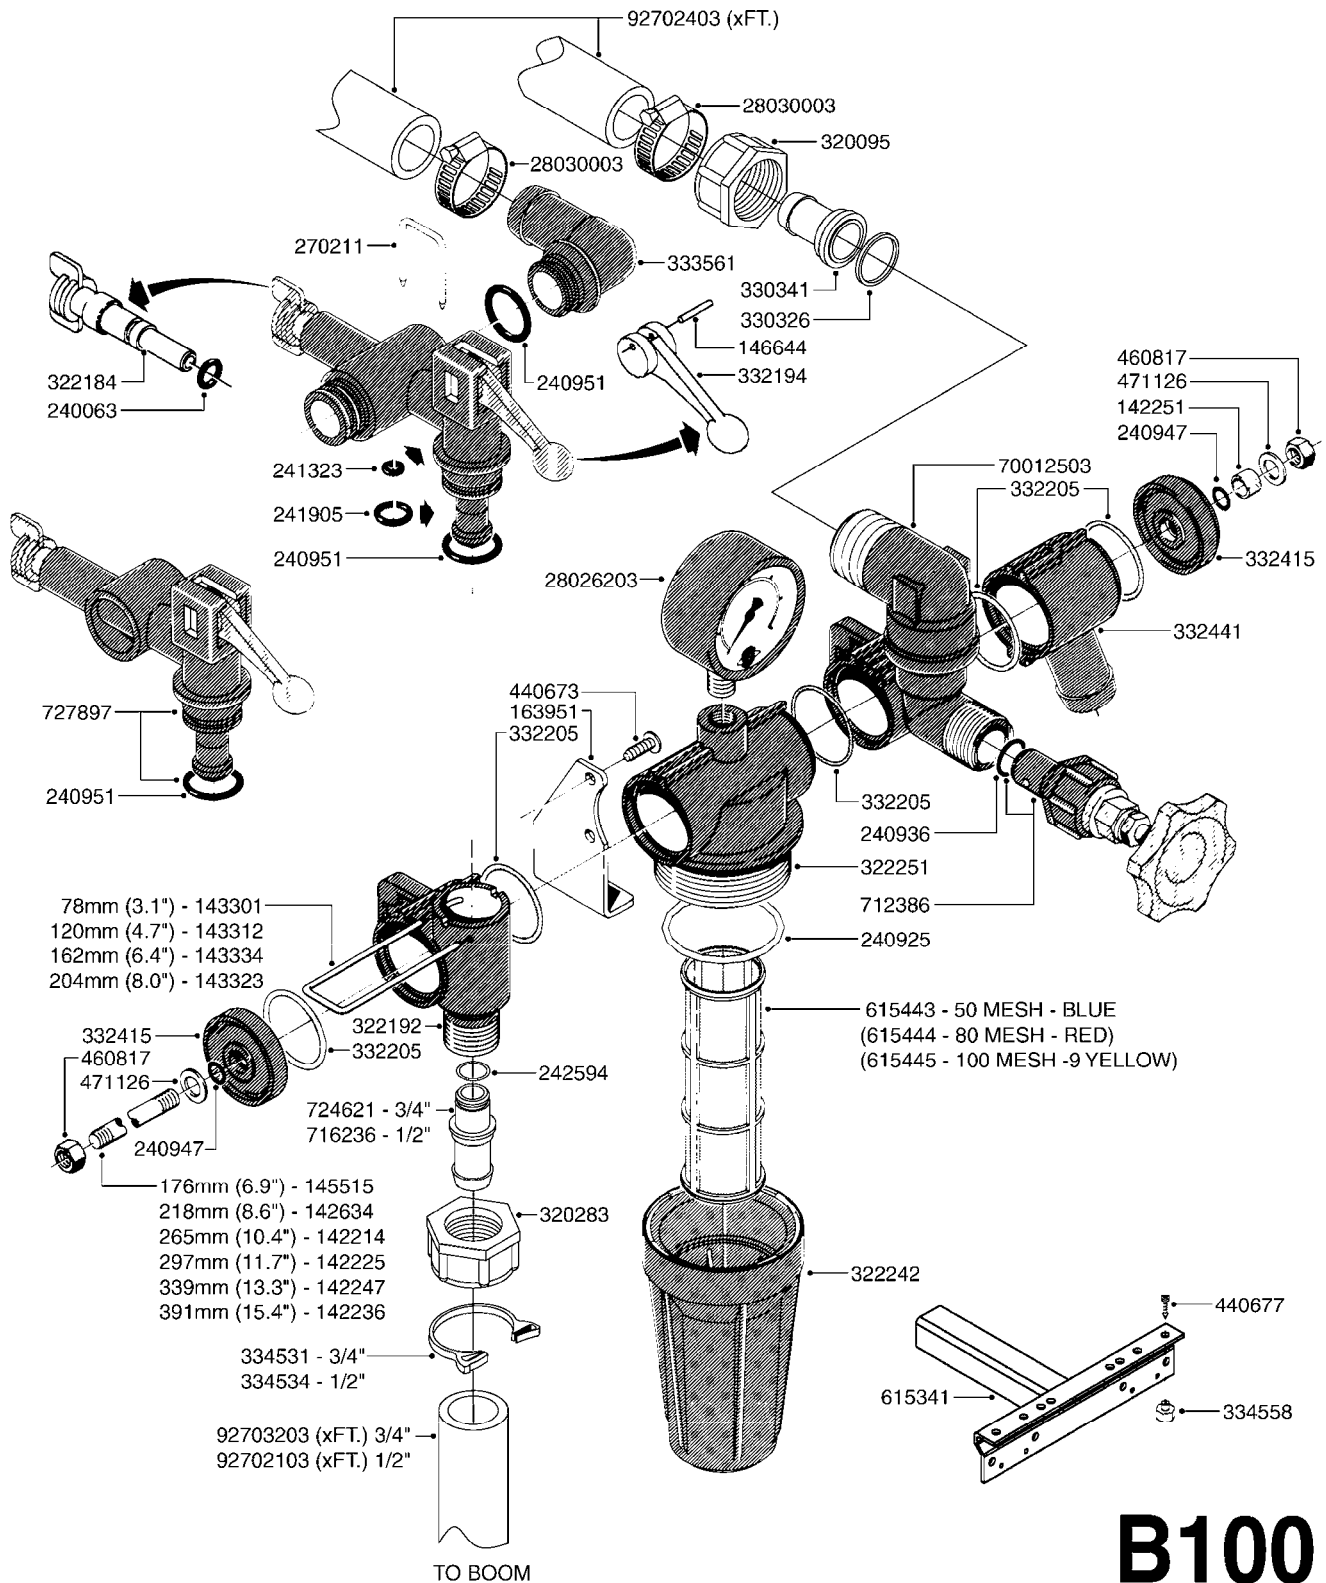

B100

BK-180 VALVES F.LE/LE-SPV/LP
B100-HIN, 19:05:11

Page 1

Date 19.03.2013 9:17

parts-n°	order qty	description
142214	1	STUD BOLT 8 X 265 - 5 MODULS
142225	1	STUD BOLT 8 X 299 - 6 MODULS
142236	1	STUD BOLT 8 X 381 - 8 MODULS
142247	1	STUD BOLT 8 X 341 - 7 MODULS
142251	1	BUSHING FOR LID
142634	1	STUD BOLT M8 X 213 - 4 MODULS
143301	1	LOCK CLAMP 78 MM
143312	1	LOCK CLAMP 120 MM
143323	1	LOCK CLAMP 204 MM
143334	1	LOCK CLAMP 162 MM
145515	1	STUD BOLT M8 X 176MM
146644	1	PIN D3X19 STAINLESS
163951	1	MOUNT BRACKET FOR BK180 SECTIO
240063	1	O-RING D14,1/9,3 X 2,4
240925	1	O-RING D49.5X3 NITRIL
240936	1	O-RING D13.3X2.4 NITRIL
240947	1	O-RING D7.3X2.4 NITRIL
240951	1	O-RING D21.2X3 NITRIL
241323	1	O-RING D5.3X2.4 NITRIL
241905	1	O-RING 12,3X2,4 VITON DKR.1,05
242594	1	O-RING D14 X 1.78 SCH.70-EPDM
270211	1	FITT.DK S25 FORK L=37.5
320095	1	FITT.DK NUT 1" BSP
320283	1	FITT.DK NUT 3/4"BSP
322184	1	SCREW F.ADJUSTING CONST.PRESS.
322192	1	HOUSING F.DISTRIBUTOR
322242	1	FILTER BOWL / IN-LINE
322251	1	HOUSING F.FILTER MOUNT BK/EC
330326	1	O-RING D30/D24X2 F.1"NUT
330341	1	FITT.DK HB 1" F. 1" NUT
332194	1	DISTRIBUTION HANDLE
332205	1	O-RING D43/39XD2
332415	1	COVER
332441	1	FITT.DK ELB 1" F.EC VALVE
333561	1	FITT.DK ELB.1" EC RETURN
334531	1	CLAMP HOSE PLASTIC 3/4"
334534	1	CLAMP HOSE PLASTIC 1/2"
334558	1	NUT HEX PLASTIC INSERT
440673	1	SCREW F.PLASTIC 5X12 SS
440677	1	SCREW F. PLASTIC 5X20 SS
460817	1	NUT HEX M8 STAINLESS DIN 934
471126	1	WASHER D16/D8.4X1.6 SS
615341	1	BRACKET F.BK 2,3&4 BANK VALVES
615443	1	FILTER ELEM.50 MESH BLUE
615444	1	FILTER ELEM.80 MESH RED
615445	1	FILTER ELEM.100 MESH YELLOW
712386	1	PRESSURE REGULATOR COMPL. H-M
716236	1	FITT.DK HB 1/2" ASSY. F. 3/4"
724621	1	FITT.DK HB 3/4"ASSY F.3/4" NUT
727897	1	HOUSING UPPER PART END PC.BK92
28026203	1	GAUGE 200PSI/BR,2.5"1/4BSP-BTM
28030003	1	CLAMP HOSE GEAR P1" 6716
70012503	1	HOUSING FOR HARDI-MATIC VALVE
92702103	1	HOSE R X1/2" X300PSI WP X0012"
92702403	1	HOSE PVC SUCT GRAY 1"
92703203	1	HOSE R X3/4" X300PSI WP X0012"