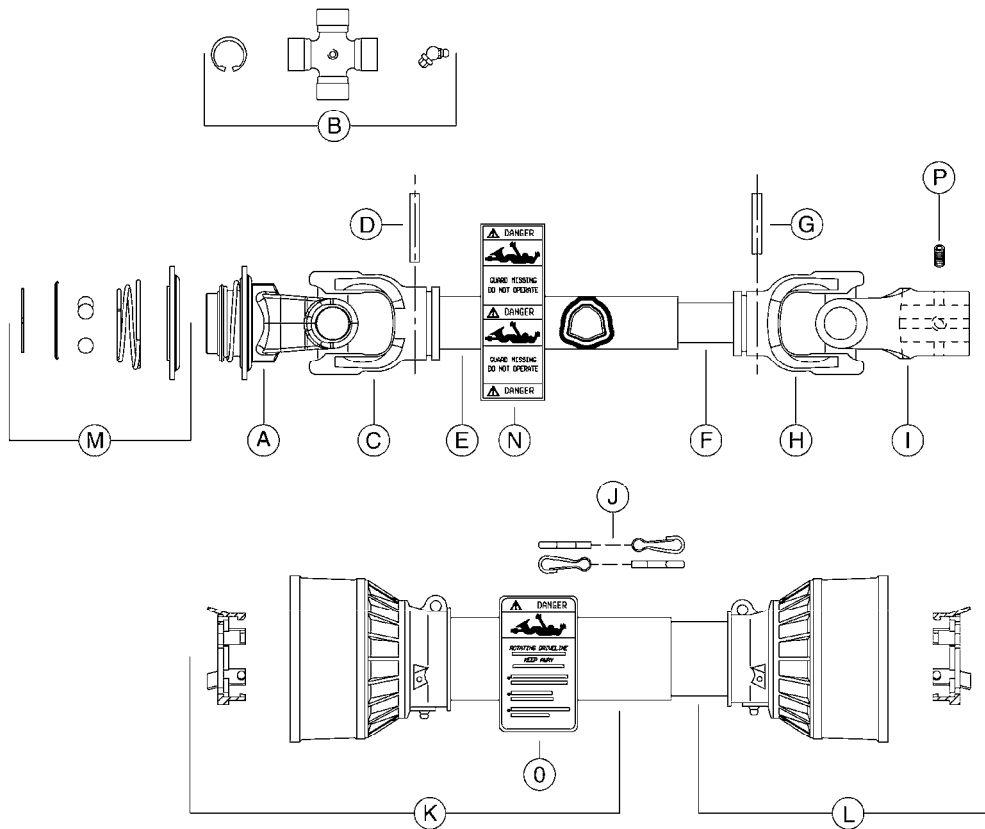

**COMPLETE ASSEMBLIES
WHOLEGOOD ITEMS**

PTO #	28021403	28021503	28021603
TRACTOR	1-3/8" 6 SPLINE	1-3/8" 21 SPLINE	1-3/4" 20 SPLINE
IMPLEMENT	D1"	D1"	D1"
LENGTH	1031/1501	1031/1499	1066/1519
A	28056703	28056803	28056903
B	289042	289042	28040503
C	28057003	28057003	28057103
D	28057203	28057203	28009803
E	28057303	28057303	28057403
F	28057503	28057503	28057603
G	28057703	28057703	28009903
H	28058503	28058503	28010103
I	28057803	28057803	28057903
J	28040703	28040703	28040703
K	28058003	28058003	28058103
L	28058203	28058203	28058303
M	28027903	28027903	28058403
N	28041803	28041803	28041803
O	28041903	28041903	28041903
P	450015	450015	450015

A485