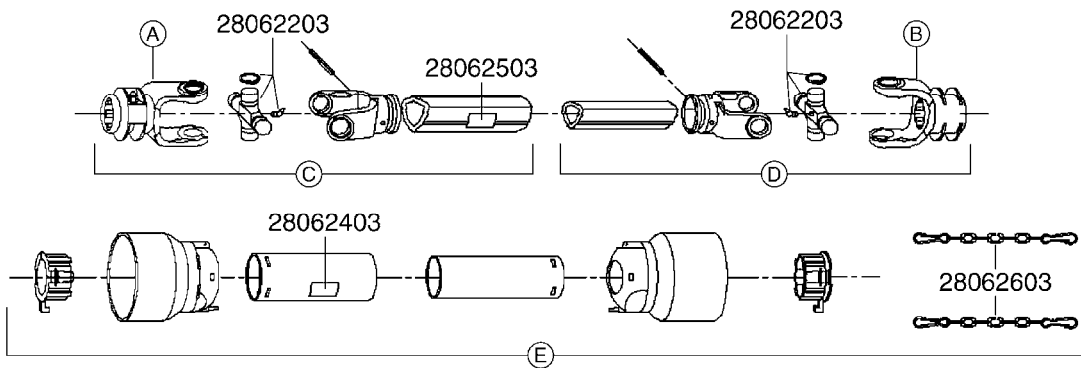

PTO #	829482	829483	829484	829487
TRACTOR	1-3/8" 6 SPLINE	1-3/8" 6 SPLINE	1-3/8" 6 SPLINE	1-3/8" 6 SPLINE
IMPLEMENT	25 mm	30 mm	1-3/8" 6 SPLINE	1-3/8" 6 SPLINE
LENGTH	610/800	610/800	610/800	860/1050
A	28062103	28062103	28062103	28062103
B	28062303	28063003	28062103	28062103
C	28062703	28062703	28062703	28063403
D	28062803	28063103	28063203	28063503
E	28062903	28062903	28062903	28063303

Note: For "Bondioli" PTO's (previous supplier) - see page A480.

COMPLETE ASSEMBLIES
WHOLEGOOD ITEMS

A560