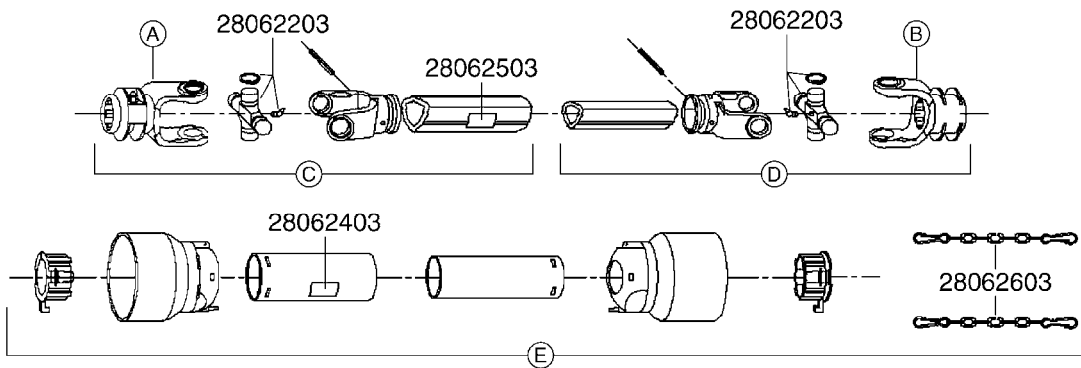

**COMPLETE ASSEMBLIES
WHOLEGOOD ITEMS**

PTO #	28021403	28021503	28021603
TRACTOR	1-3/8" 6 SPLINE	1-3/8" 21 SPLINE	1-3/4" 20 SPLINE
IMPLEMENT	D1"	D1"	D1"
LENGTH	1031/1501	1031/1499	1066/1519
A	28056703	28056803	28056903
B	289042	289042	28040503
C	28057003	28057003	28057103
D	28057203	28057203	28009803
E	28057303	28057303	28057403
F	28057503	28057503	28057603
G	28057703	28057703	28009903
H	28058503	28058503	28010103
I	28057803	28057803	28057903
J	28040703	28040703	28040703
K	28058003	28058003	28058103
L	28058203	28058203	28058303
M	28027903	28027903	28058403
N	28041803	28041803	28041803
O	28041903	28041903	28041903
P	450015	450015	450015

A485

PTO SHAFTS - BONDIOLI CENT.
A485-HIN, 13:11:12

Page 1

Date 19.03.2013 9:03

parts-n°	order qty	description
289042	1	UNIV.CROSS F. PTO SHAFT 41201
450015	1	SCREW ALLAN 3/8'X5/8' BLACK
28009803	1	PTO PIN TUBE RETAINER OUTER
28009903	1	PTO TUBE RETAINER INNER
28010103	1	PTO YOKE F.INNER TUBE CV PTO
28021403	1	PTO 1"STR/1-3/8" 6SPL B&P
28021503	1	PTO 1"STR/1-3/8" 21SPL B&P
28021603	1	PTO 1"STR/1-3/4" 20SPL B&P
28027903	1	PTO BALL LOCK.KIT F.1-3/8 YOKE
28040503	1	UNIV. JOINT 30.2x79.4mm F/BLK.
28040703	1	SAFETY CHAIN F.CV BLACK PTO
28041803	1	DECAL DANGER GUARD MISSING
28041903	1	DECAL DANGER ROT.DRIVELINE
28056703	1	PTO YOKE #1 1-3/8" X 6 SPLINE
28056803	1	PTO YOKE #1 1-3/8" X 21 SPLINE
28056903	1	PTO YOKE #4 1-3/8" X 20 SPLINE
28057003	1	PTO TUBE YOKE #1-G1 OUTER
28057103	1	PTO TUBE YOKE #4-G4 OUTER
28057203	1	PTO PIN TUBE RETAINER OUTER
28057303	1	PTO TUBE OUTER #1 745MM
28057403	1	PTO TUBE OUTER #4 720MM
28057503	1	PTO TUBE INNER #1 745MM
28057603	1	PTO TUBE INNER #4 720MM
28057703	1	PTO TUBE RETAINER INNER
28057803	1	PTO TUBE YOKE #1 Ø=1"
28057903	1	PTO TUBE YOKE #4 Ø=1"
28058003	1	PTO SHIELD COMPLETE
28058103	1	PTO SHIELD COMPLETE
28058203	1	TRACK LH 187" X 14" (30-1401)
28058303	1	TRACK LH 187" X 14" (30-1401)
28058403	1	PTO BALL LOCK.KIT F.1-3/4 YOKE
28058503	1	PTO TUBE YOKE #1-G1 INNER