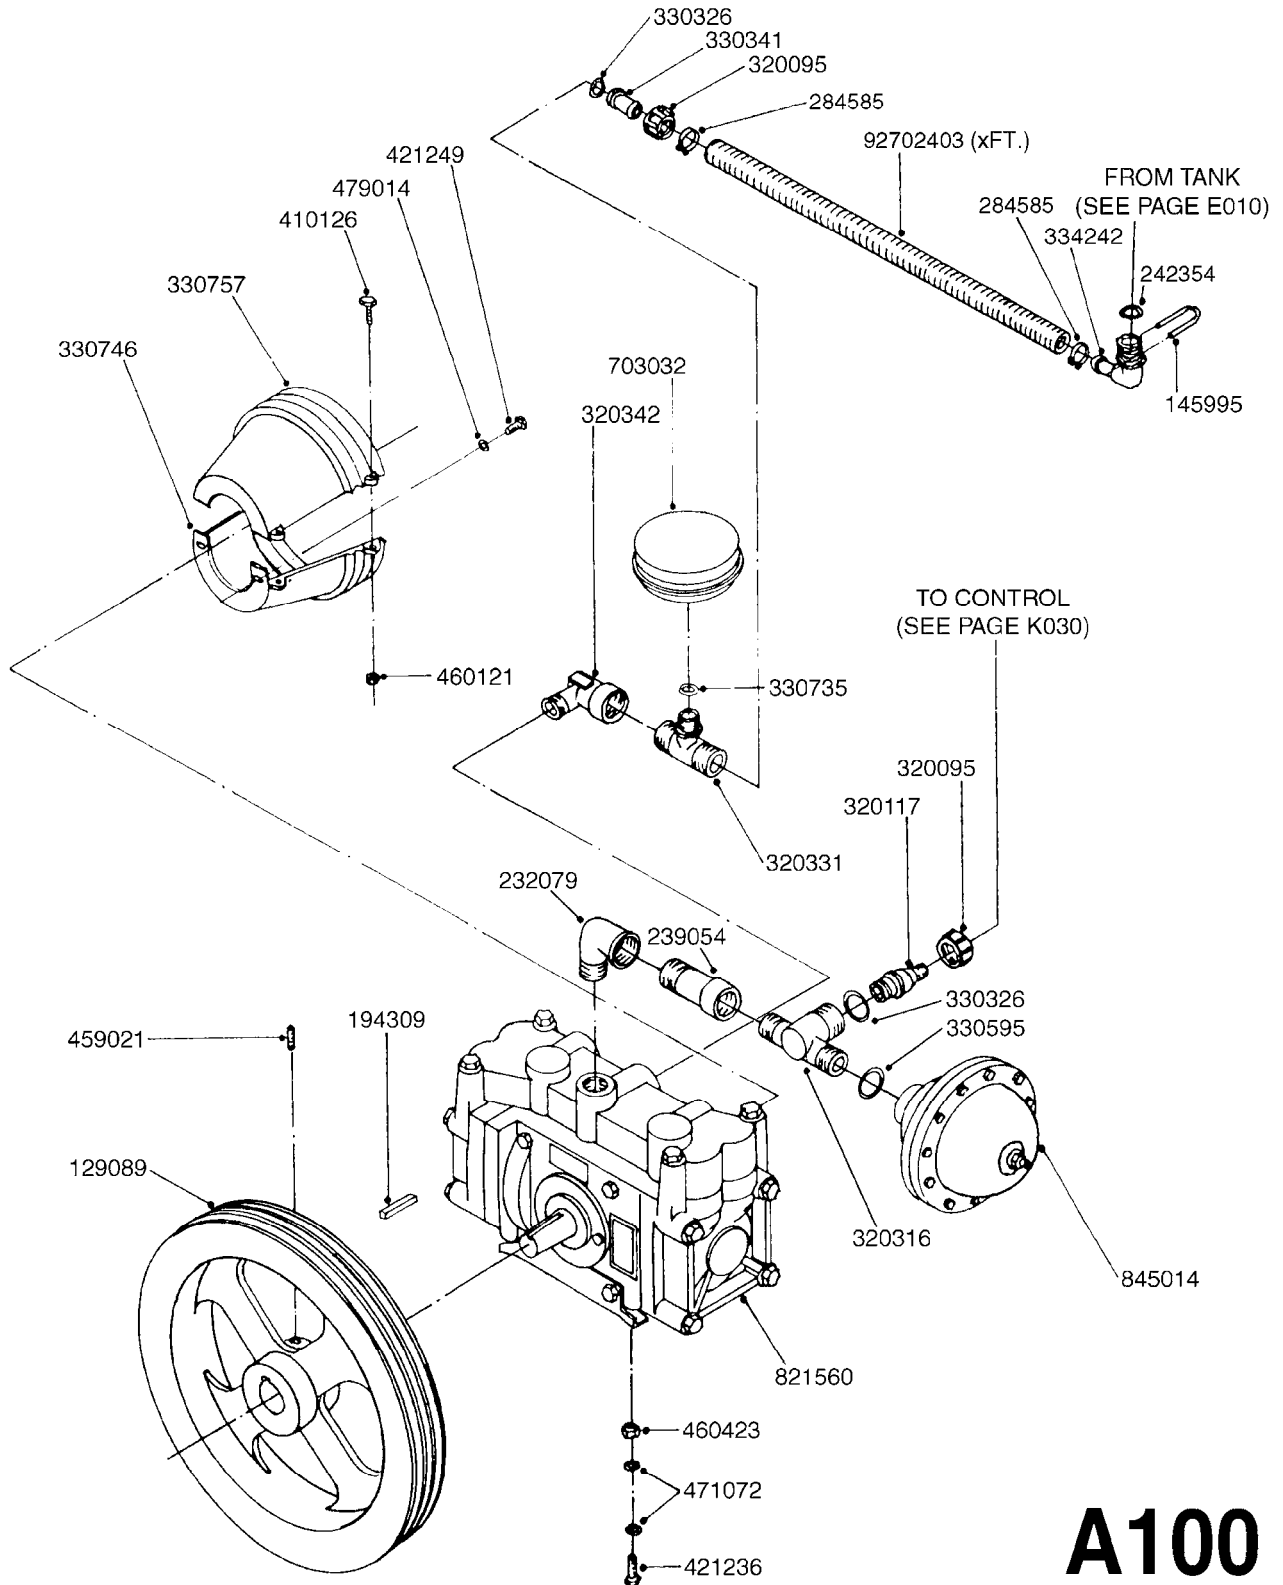

A090

PUMP - 321 F. LB 50 - PRE '99
A090-HIN, 06:09:11

Page 1

Date 19.03.2013 9:03

parts-n°	order qty	description
129089	1	PULLEY F.PUMP LB50
145995	1	FITT.DK S-53 FORK
194309	1	KEY 8 X 7 X 40
240034	1	FITT.DK HR 1'X 3/4'BSP ARAG
242354	1	O-RING D32.2X3.0 VITON F.S-53
242594	1	O-RING D14 X 1.78 SCH.70-EPDM
250041	1	FITT.DK HN 1'BSP ARAG
320095	1	FITT.DK NUT 1" BSP
320117	1	FITT.DK CONN.1/2"BSP F. 1" CAP
320283	1	FITT.DK NUT 3/4"BSP
320316	1	FITT.DK TEE 3/4" X3/4" X1"BSP
320331	1	FITT.DK TEE 1" - 1" - 3/4" BSP
320342	1	FITT.DK EL 3/4"M X 1"F BSP
330326	1	O-RING D30/D24X2 F.1"NUT
330341	1	FITT.DK HB 1" F. 1" NUT
330735	1	O-RING D30/D26X2
330746	1	GUARD PTO LOWER PART
330757	1	GUARD PTO UPPER PART
332927	1	FITT.DK PL.F. NOZZLE TUBE
334242	1	FITT.DK S-53 ELB.1"
410126	1	SCREW 1/4"X3/4" GALV.
421236	1	BOLT HEX M10X25 GALV.
421249	1	BOLT HEX M6X15
459021	1	DOWEL ALLEN M8X20
460121	1	NUT 1/4" GALV.
460423	1	NUT HEX M10X1.5 LOCK
471072	1	WASHER M10 EL2
479014	1	WASHER D.5 STAINLESS
703032	1	SUCTION AIR BOTTLE 3/4" COMPL.
821560	1	PUMP 321/7MM 25 BAR THROUGH SH
845014	1	AIR BOTTLE COMPLETE HJ73
10571403	1	FITT.PO.TEE 1"x1"x1"NPT ARAG
28030003	1	CLAMP HOSE GEAR P1" 6716
92702403	1	HOSE PVC SUCT GRAY 1"