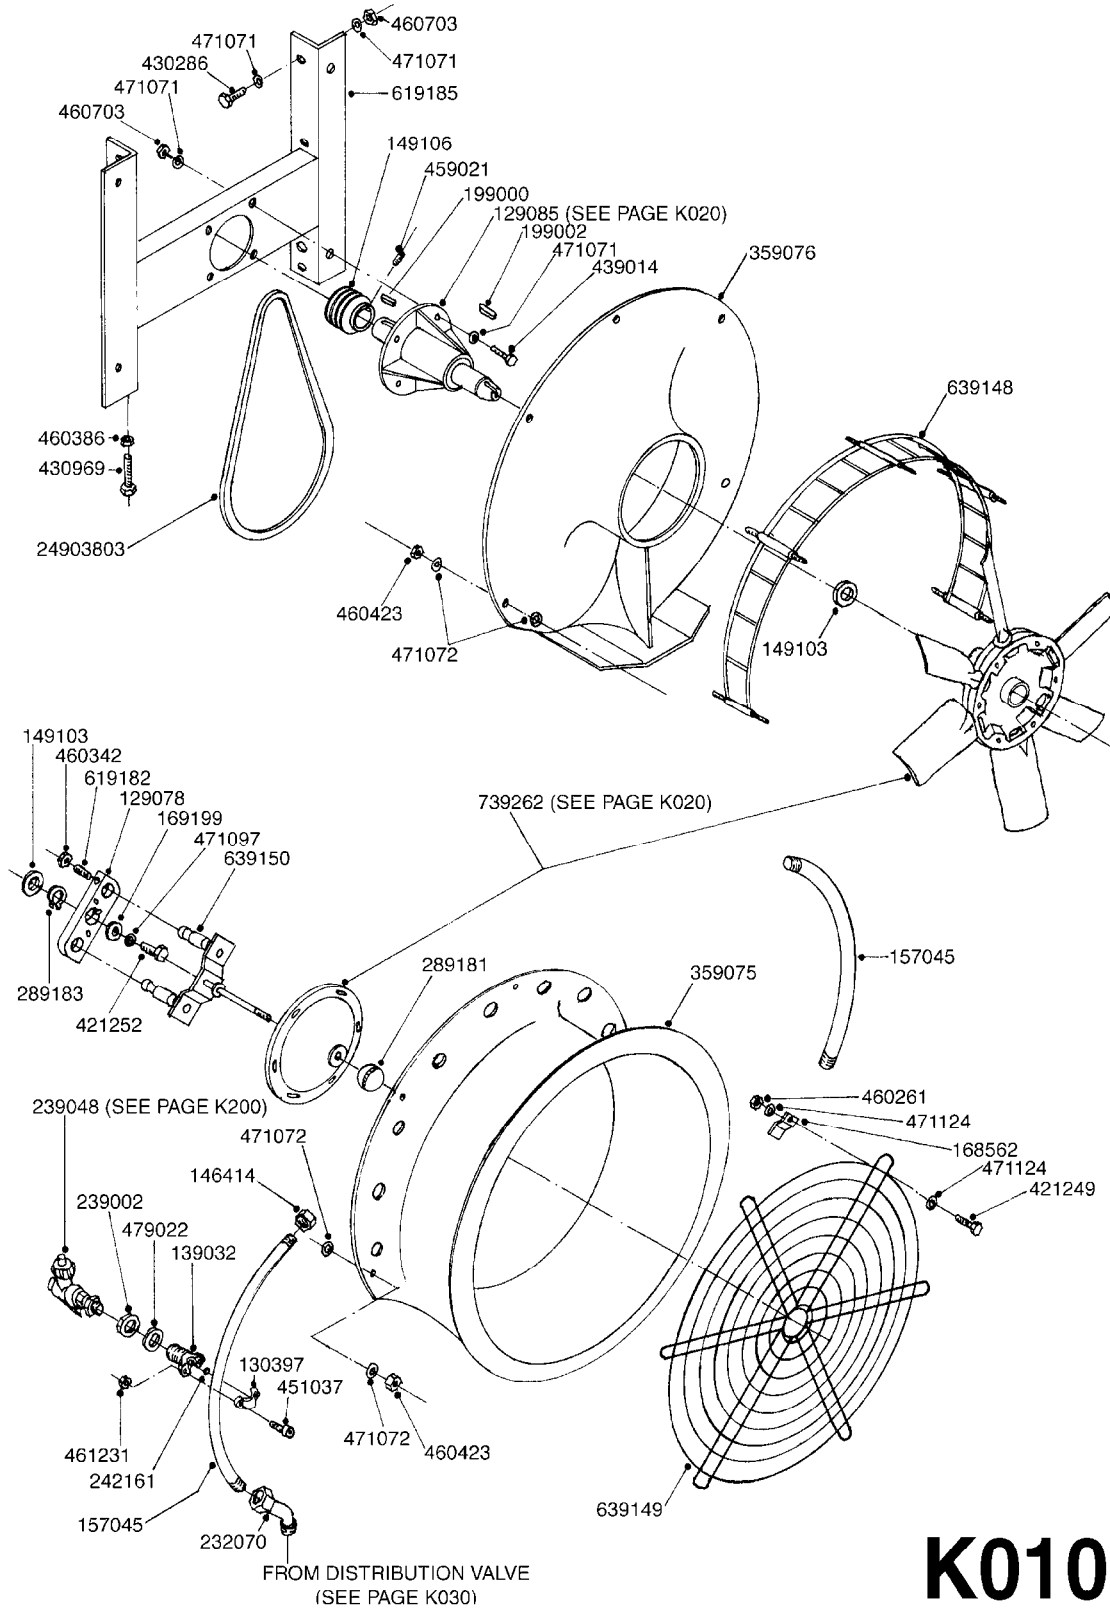

Page 1
Date 19.03.2013 9:03

parts-n°	order qty	description
145995	1	FITT.DK S-53 FORK
160182	1	FILTER SCREEN
242354	1	O-RING D32.2X3.0 VITON F.S-53
284585	1	CLAMP HOSE GEAR 1" MINI 020
320084	1	FITT.DK NUT 1/2" BSP
320106	1	FITT.DK CAPNUT 1" BSP
320467	1	FITT.DK BULKHEAD 1"BSP SINGLE
320471	1	FITT.DK NUT 1" BSP JAMB
320784	1	FITT.DK CAP 1-1/2" BSP
320795	1	FITT.DK NUT 1-1/2" BSP JAMB
322103	1	FITT.DK S-53 BULKHEAD
322107	1	FITT.DK S-53 BULKHEAD NUT
322110	1	FITT.DK S-53 ELB. 1/2" BSP
330072	1	O-RING D53,5/D45,5X4
330326	1	O-RING D30/D24X2 F.1"NUT
330352	1	FOAM DROP HOUSING
330363	1	RETAINER FILTER GAUGE
330385	1	O-RING D38,8/32,8XD3
330676	1	FITT.DK HB 3/8" F. 1/2" NUT
334230	1	FITT.DK S-53 STR.1"
334260	1	GASKET F. S-53 BULKHEAD
612673	1	FILTER BASKET F. ES30/ES53
712806	1	TANK LID WITH VENT S226 RED
726265	1	TANK 53 GAL. F/BNL
976157	1	DECAL COMPANY (4.4" X 4.6")
92702403	1	HOSE PVC SUCT GRAY 1"
97614703	1	DECAL LB 50 2011

F010

FRAME LB 50
F010-HIN, 08:03:06

Page 1
Date 19.03.2013 9:03

parts-n°	order qty	description
169194	1	SHEILD LOWER F. BELT LB50
420626	1	BOLT HEX 8.8 DEL M10X20 FT
421061	1	BOLT HEX 8.8 DEL M10X100
430286	1	BOLT HEX 8.8 DEL M12X30 FT
430522	1	BOLT HEX 8.8 DEL M12X25 FT
460342	1	NUT HEX M10
460386	1	NUT HEX M12X1.75
460703	1	NUT HEX M12X1.75 LOCK
471071	1	WASHER M12 GALV
471072	1	WASHER M10 EL2
471097	1	WASHER D10 SAFETY
471122	1	WASHER D20/D10.5X2 SS
480742	1	PIN D8 SPLIT FOR TS
610864	1	SHAFT F.3PT HITCH BL53
610875	1	BRACKET TOP LINK BL25 FRAME
619184	1	3-POINT SUPPORT F.LB
630744	1	FRAME BL RIGHT
630755	1	FRAME BL LEFT
639153	1	PUMP SUPPORT LB