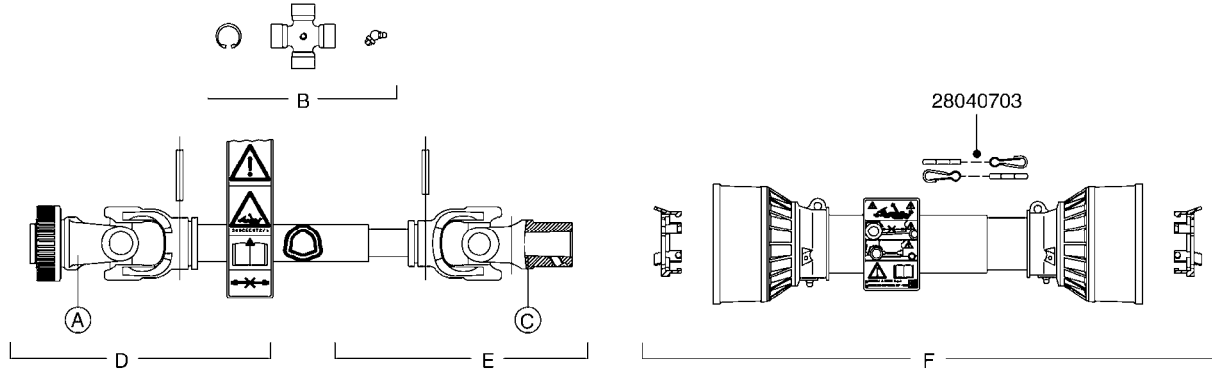

*821557 - 321 HIGH PRESSURE
*821560 - 321 W/THROUGH SHAFT
*821561 - 321 GAS DRIVEN
(* - REPLACES 320 PUMP)

COMPLETE ASSEMBLIES
WHOLEGOODS ITEMS

A110

PUMP - 320/321 FITTINGS
A110-HIN, 23:05:11

Page 1
Date 19.03.2013 9:03

PTO	TRACTOR	IMPLEMENT	LENGTH	A	B	C	D	E	F
28020203	1-3/4" 20-SPLINE	1-3/8" 21-SPLINE	860/1313	28015703	28009403	28040603	28015803	28015903	28016003
28020303	1-3/8" 21-SPLINE	1-3/8" 21-SPLINE	860/1328	28015103	28015203	28015303	28015403	28015503	28015603
829445	1-3/8" 6-SPLINE	1-3/8" 6-SPLINE	810/1219	284041	289045	289041	28016703	28016803	289050
829446	1-3/8" 6-SPLINE	1-3/8" 6-SPLINE	810/1230	289040	284041	289040	28016203	28016303	289049
829480	1-3/8" 21-SPLINE	1-3/8" 21-SPLINE	1210/1912	28005200	289042	28005800	28006700	28007300	28008100
829482 *	1-3/8" 6-SPLINE	Ø25 CONE 3	610/912	28005400	289042	28006000	28008500	28007500	28008600
829483 *	1-3/8" 6-SPLINE	Ø30 CONE 4	610/912	28005400	289042	28006100	28008500	-	28008600
829484 *	1-3/8" 6-SPLINE	1-3/8" 6-SPLINE	610/912	28005400	289042	28006200	28008500	-	28008600
829486	1-3/8" 6-SPLINE	Ø30 CONE 4	860/1328	28005400	289042	28006100	28006900	-	28008100
829487 *	1-3/8" 6-SPLINE	1-3/8" 6-SPLINE	860/1328	28005400	289042	28006200	28006900	-	28008100
829490	1-3/8" 6-SPLINE	Ø30 CONE 4	1210/1912	28005400	289042	28006100	28006900	-	28008100
829491	1-3/8" 6-SPLINE	Ø1"	610/912	28005400	289042	28006300	28008500	28007800	28008600
829502 *	1-3/8" 6-SPLINE	1-3/8" 6-SPLINE	1210/1912	28068800	28069700	28073000	-	-	28072800