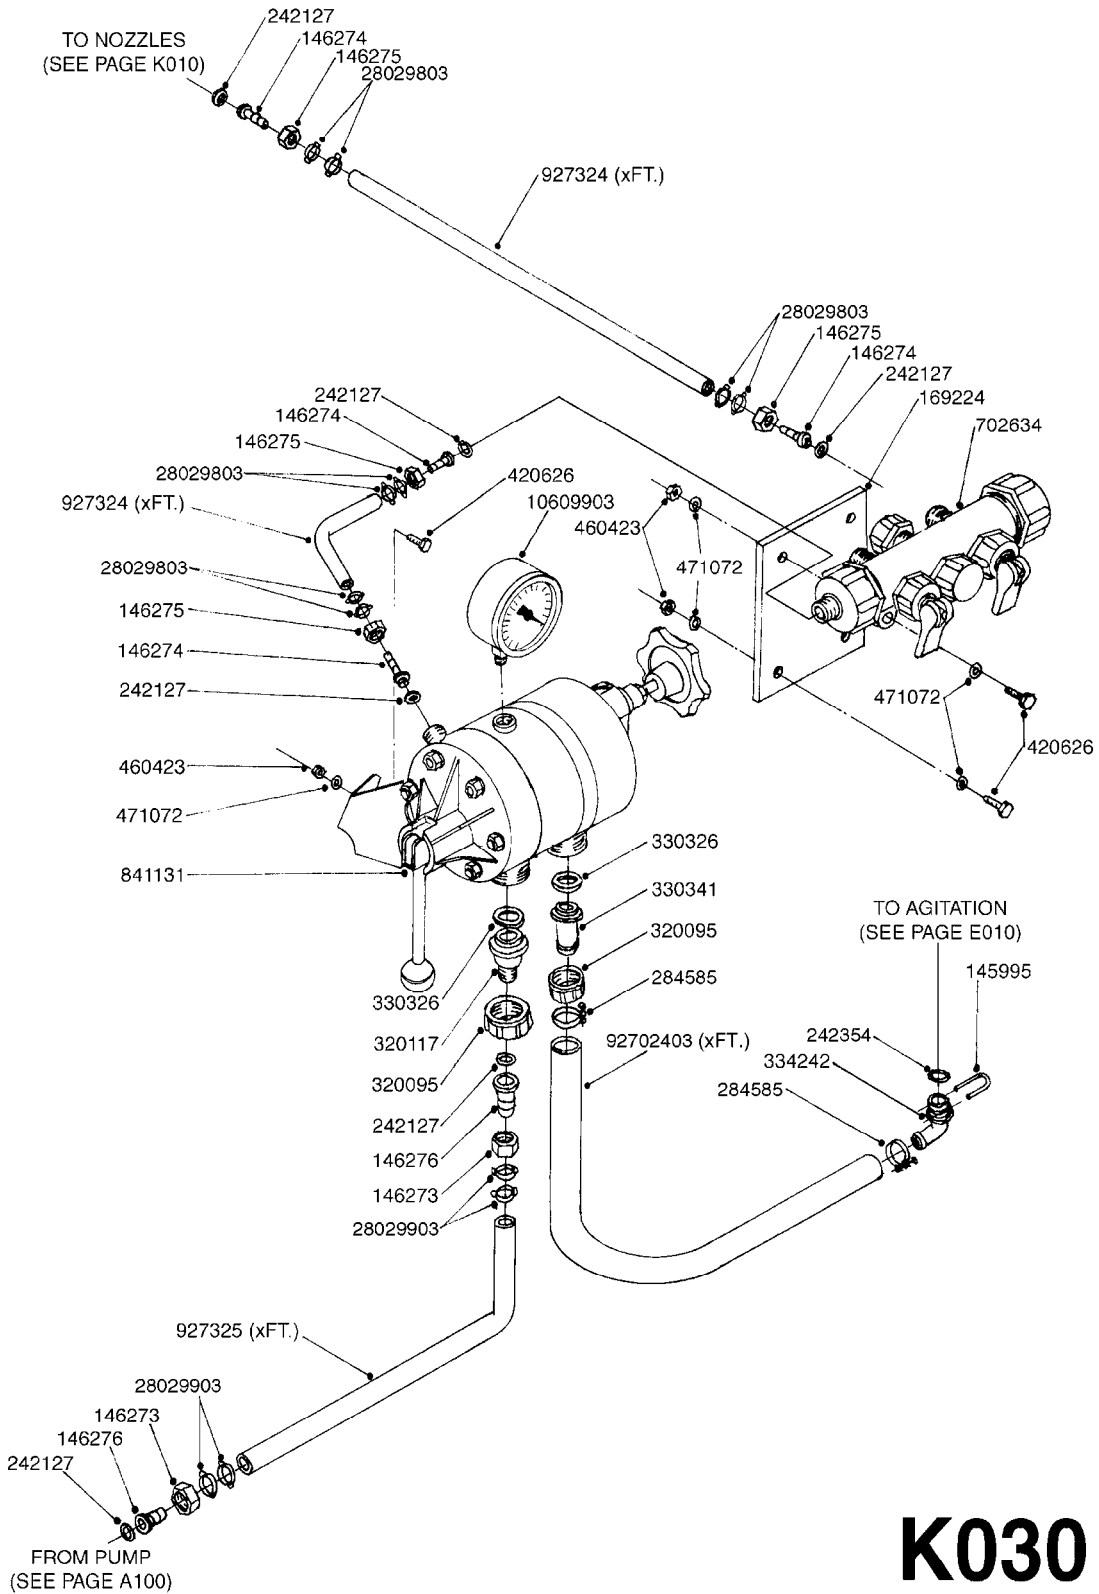

K020

LB - BLOWER FAN & HUB
K020-HIN, 08:12:05

Page 1

Date 19.03.2013 9:03

parts-n°	order qty	description
129079	1	DISC F/F550, CASTING
129080	1	CENTER F.22" FAN
129081	1	BLADE F.22" FAN
129082	1	CENTER FOR BLOWER 550
129083	1	BLOWER HOOP F.22" FAN
129085	1	HUB FOR BLOWER LB550
129090	1	BUSHING F.22' FAN
149104	1	BUSHING F.SHAFT LB
219034	1	BALL BEARING SELF GRE.30/40/50
219035	1	BALL BEARING 6306 2RB
289183	1	SNAP-RING OUTER 28X15
451033	1	SCREW M8X25 HEX
459027	1	BOLT D8X80 ALLEN HEAD
460143	1	NUT HEX M8 LOCK
460423	1	NUT HEX M10X1.5 LOCK
471072	1	WASHER M10 EL2
471074	1	WASHER M8 ELZ
471103	1	WASHER D8 BRASS
739262	1	FAN D22"