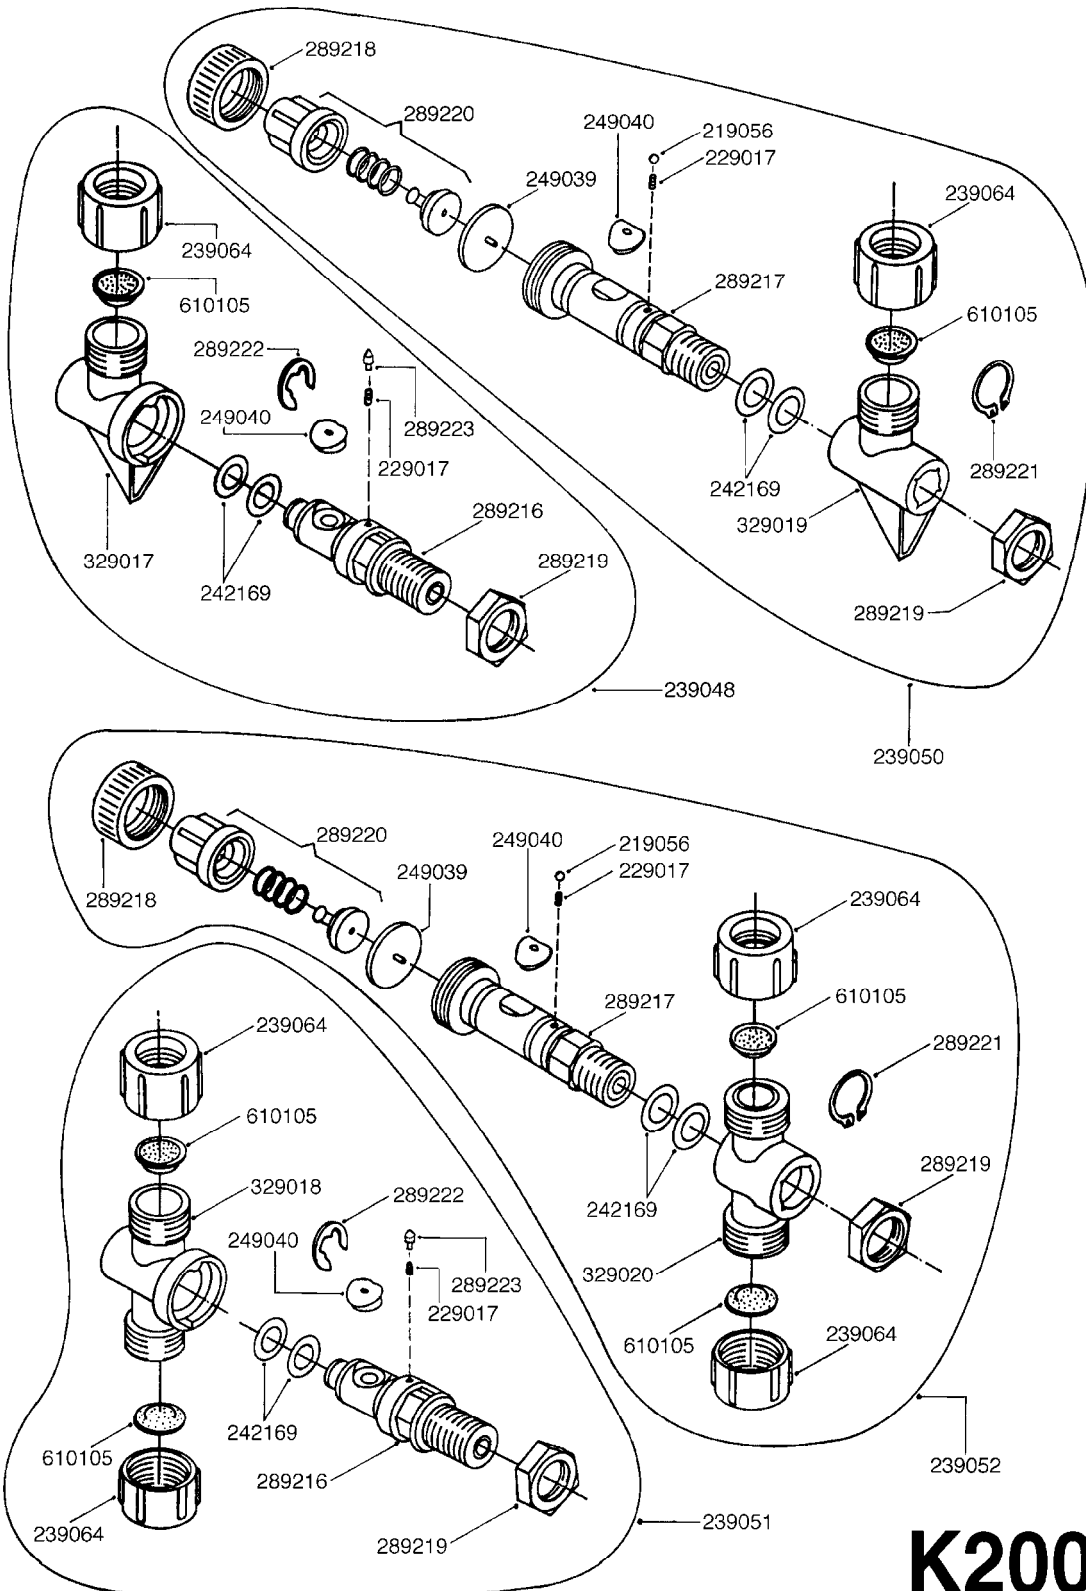

FROM DISTRIBUTION VALVE
(SEE PAGE K030)

K050

LB - VERTICAL DEFLECTOR
K050-HIN, 12:12:05

Page 1

Date 19.03.2013 9:03

parts-n°	order qty	description
130397	1	NOZZLE HOLDER UPPER PART
139032	1	JET BODY LB - ARAG
146275	1	BRASS UNION NUT 1/2
146278	1	BRASS PIPE BRANCH 1/2D 10
149008	1	FITT.DK 22/100X1/2"
157049	1	BLOWER SPR. LINE ST. LB-DEF.
169237	1	PLATE
231962	1	ELBOW BRASS 1/2"
232070	1	ELBOW 1/2" BRASS M-22.100 H
239002	1	NUT 1/2" BSP BRASS F.BULKHEAD
239003	1	EXTENSION 1/2"
239048	1	NOZZLE BODY F.LB W/O NON DRIP
242127	1	WASHER D18X11X4
242161	1	O-RING 6 X 3.0
284243	1	HANDLE KNOB ADJUSTER
284583	1	CLAMP HOSE GEAR 1/2"
359083	1	FAN HOUSING LB 22" F.DEFLECTOR
410362	1	BOLT HEX 8.8 DEL M6X20 FT
420567	1	BOLT HEX 8.8 DEL M8X30 FT
429007	1	M-8X130 MACH SCREW
451037	1	SCREW M6X20 HEX
460143	1	NUT HEX M8 LOCK
460261	1	NUT HEX M6X1 LOCK
461231	1	NUT HEX M6 BRASS
471071	1	WASHER M12 GALV
471074	1	WASHER M8 ELZ
471106	1	WASHER D6
479002	1	WASHER D18
619217	1	NOZZLE BRACKET LB VERT.DEFL.RH
619218	1	NOZZLE BRACKET LB VERT.DEFL.LH
619219	1	PLATE
927323	1	HOSE R PRESSURE D10-80-200 BAR

LB/LP-SINGLE & DOUBLE NOZZLES
K200-HIN, 01:01:01

Page 1

Date 19.03.2013 9:03

parts-n°	order qty	description
219056	1	BALL F.NOZZLE HOLDER LB
229017	1	SPRING F.NOZZLE HOLDER LB
239048	1	NOZZLE BODY F.LB W/O NON DRIP
239050	1	NOZZLE ASSY.NO DRIP SINGLE
239051	1	NOZZLE ASSY.NO DRIP DOUBLE
239052	1	NOZZLE ASSY.DOUBLE
239064	1	NYLON NUT - ARAG
242169	1	O-RING F.NOZZLE HOLDER LB50
249039	1	DIAPHRAGM F. CHECK VALVE LB50
249040	1	PIN F.NOZZLE HOLDER LB
289216	1	HOLDER F.ARAG DOUBLE NOZZLE
289217	1	HOLDER F.ARAG NON-DRIP
289218	1	NUT ARAG
289219	1	NUT 1/4" ARAG
289220	1	SPRING ASSEMBLY ARAG
289221	1	SNAP RING ARAG
289222	1	RETAINER CLIP - ARAG
289223	1	LOCK PIN F.NOZZLE
329017	1	ADJ.NOZZLE HOLDER ARAG NO-DRIP
329018	1	ADJ.DOUBLE NOZ.HOLDER - ARAG
329019	1	ADJ.NOZZLE HOLDER ARAG NO-DRIP
329020	1	ADJ.DOUBLE NOZ.HOLDER - ARAG
610105	1	NOZZLE FILTER