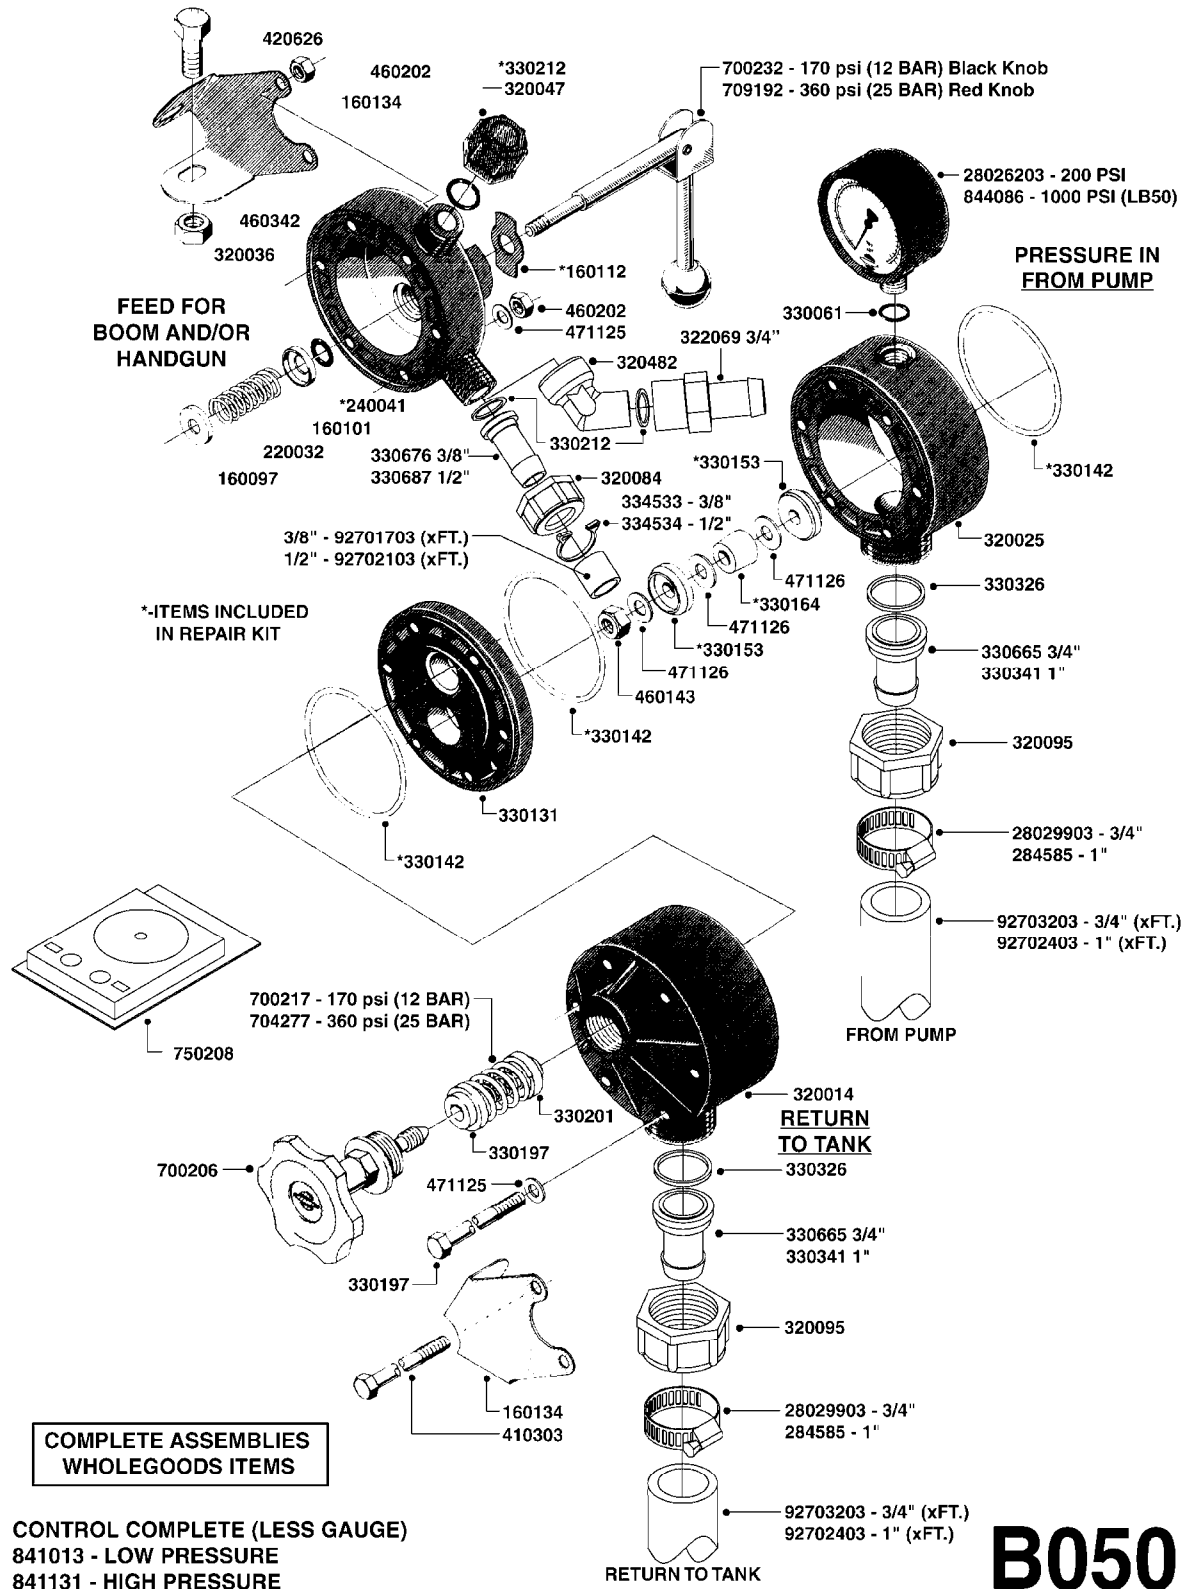

CONTROL COMPLETE (LESS GAUGE)
841013 - LOW PRESSURE
841131 - HIGH PRESSURE

B050

parts-n°	order qty	description
160097	1	SPRING RETAINER 8,2/19
160101	1	SPRING RETAINER 10,5/19
160112	1	WEAR PLATE M70
160134	1	MOUNTING PLATE M 70
220032	1	SPRING FOR PIVOT 48,5/0 14,5
240041	1	O-RING D15,1/10,3 X 2,4
284585	1	CLAMP HOSE GEAR 1" MINI 020
320014	1	CASING CONTROL UNIT, END M70
320025	1	CASING CONTROL UNIT,CENTRE M70
320036	1	CAS. CONTR. UNIT END M70
320047	1	FITT.DK CAPNUT 1/2" BSP
320084	1	FITT.DK NUT 1/2" BSP
320095	1	FITT.DK NUT 1" BSP
320482	1	FITT.DK ELB. 1/2" BSP 60 DEG.
322069	1	FITTING
330061	1	O-RING D16/D11X2,5
330131	1	CASING CONTROL UNIT , MODEL 70
330142	1	O-RING D69X2
330153	1	VALVE CONE D26
330164	1	SPACER CONTROL UNIT, MODEL 70
330197	1	SPRING GUIDE
330201	1	VALVE CONE D24
330212	1	O-RING D19/D14X2.4 F.1/2"NUT
330326	1	O-RING D30/D24X2 F.1"NUT
330341	1	FITT.DK HB 1" F. 1" NUT
330665	1	FITT.DK HB 3/4"F.1" NUT
330676	1	FITT.DK HB 3/8" F. 1/2" NUT
330687	1	FITT.DK HB 1/2" F. 1/2" NUT
334533	1	CLAMP HOSE PLASTIC 3/8"
334534	1	CLAMP HOSE PLASTIC 1/2"
410303	1	BOLT HEX 8.8 DEL M6X130
420626	1	BOLT HEX 8.8 DEL M10X20 FT
460143	1	NUT HEX M8 LOCK
460202	1	NUT HEX M6
460342	1	NUT HEX M10
471125	1	WASHER D12/D6.4x1.6 SS
471126	1	WASHER D16/D8.4X1.6 SS
700206	1	RELIEF SCREW COMPLETE 3/4" RG
700217	1	PRESSURE REGULAT SPRING(ARM 70
700232	1	HANDLE, M70 CONTROL, BLACK
704277	1	PRESSURE SPRING COMPL. M70 HT
709192	1	HANDLE, M70 CONTROL, RED,
750208	1	REPAIR KIT M70
841013	1	OPERATING UNIT M70
841131	1	OP.UN.M70 HT
844086	1	GAUGE 2.5'BR BOTT.PSI1000BAR80
28026203	1	GAUGE 200PSI/BR,2.5"1/4BSP-BTM
28029903	1	CLAMP HOSE GEAR P3/4"-S1" 6712
92701703	1	HOSE R X3/8" X300PSI WP X0012"
92702103	1	HOSE R X1/2" X300PSI WP X0012"
92702403	1	HOSE PVC SUCT GRAY 1"
92703203	1	HOSE R X3/4" X300PSI WP X0012"