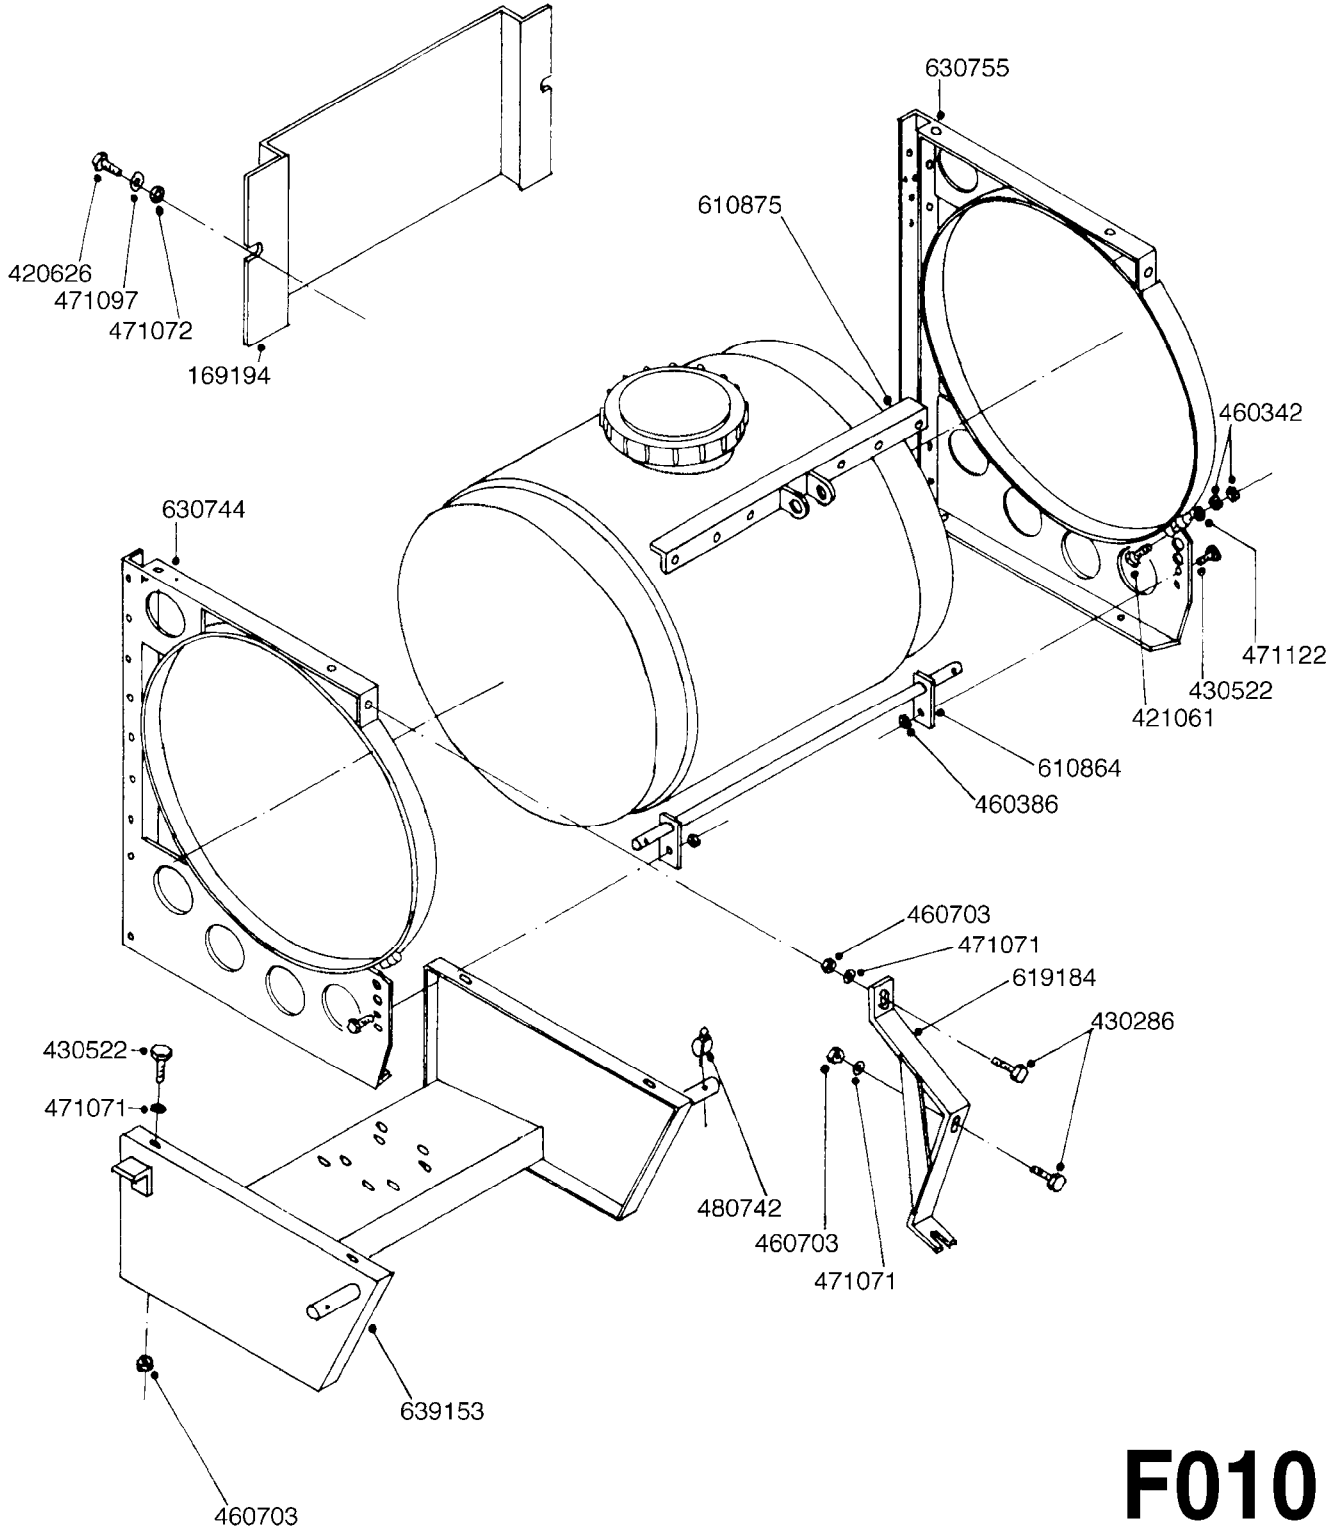

F010

FRAME LB 50
F010-HIN, 08:03:06

Page 1
Date 19.03.2013 9:03

parts-n°	order qty	description
169194	1	SHEILD LOWER F. BELT LB50
420626	1	BOLT HEX 8.8 DEL M10X20 FT
421061	1	BOLT HEX 8.8 DEL M10X100
430286	1	BOLT HEX 8.8 DEL M12X30 FT
430522	1	BOLT HEX 8.8 DEL M12X25 FT
460342	1	NUT HEX M10
460386	1	NUT HEX M12X1.75
460703	1	NUT HEX M12X1.75 LOCK
471071	1	WASHER M12 GALV
471072	1	WASHER M10 EL2
471097	1	WASHER D10 SAFETY
471122	1	WASHER D20/D10.5X2 SS
480742	1	PIN D8 SPLIT FOR TS
610864	1	SHAFT F.3PT HITCH BL53
610875	1	BRACKET TOP LINK BL25 FRAME
619184	1	3-POINT SUPPORT F.LB
630744	1	FRAME BL RIGHT
630755	1	FRAME BL LEFT
639153	1	PUMP SUPPORT LB