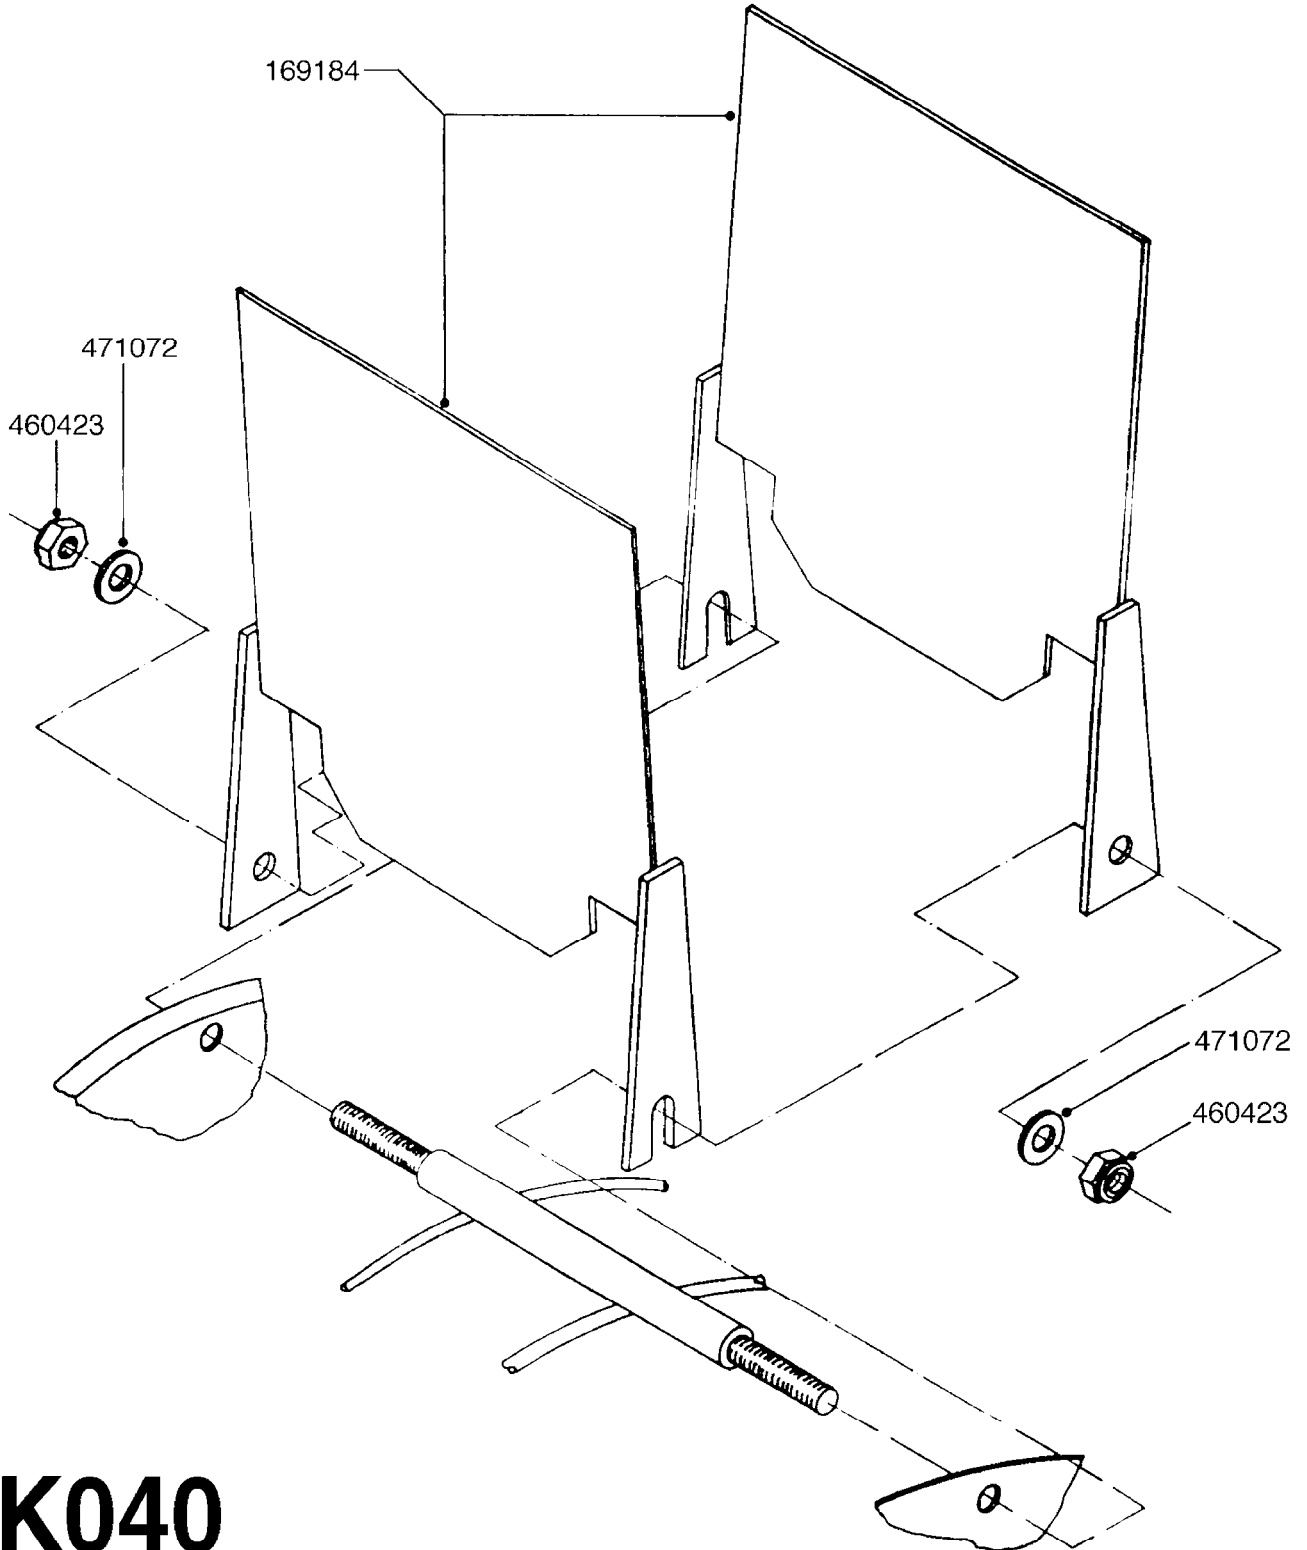

LB - VEE DEFLECTOR
K040-HIN, 01:01:01

Page	0
Date	19.03.2013 9:03

LB - VEE DEFLECTOR
K040-HIN, 01:01:01

Page 1

Date 19.03.2013 9:03

parts-n°	order qty	description
169184	1	V DEFLECTOR LB
460423	1	NUT HEX M10X1.5 LOCK
471072	1	WASHER M10 EL2