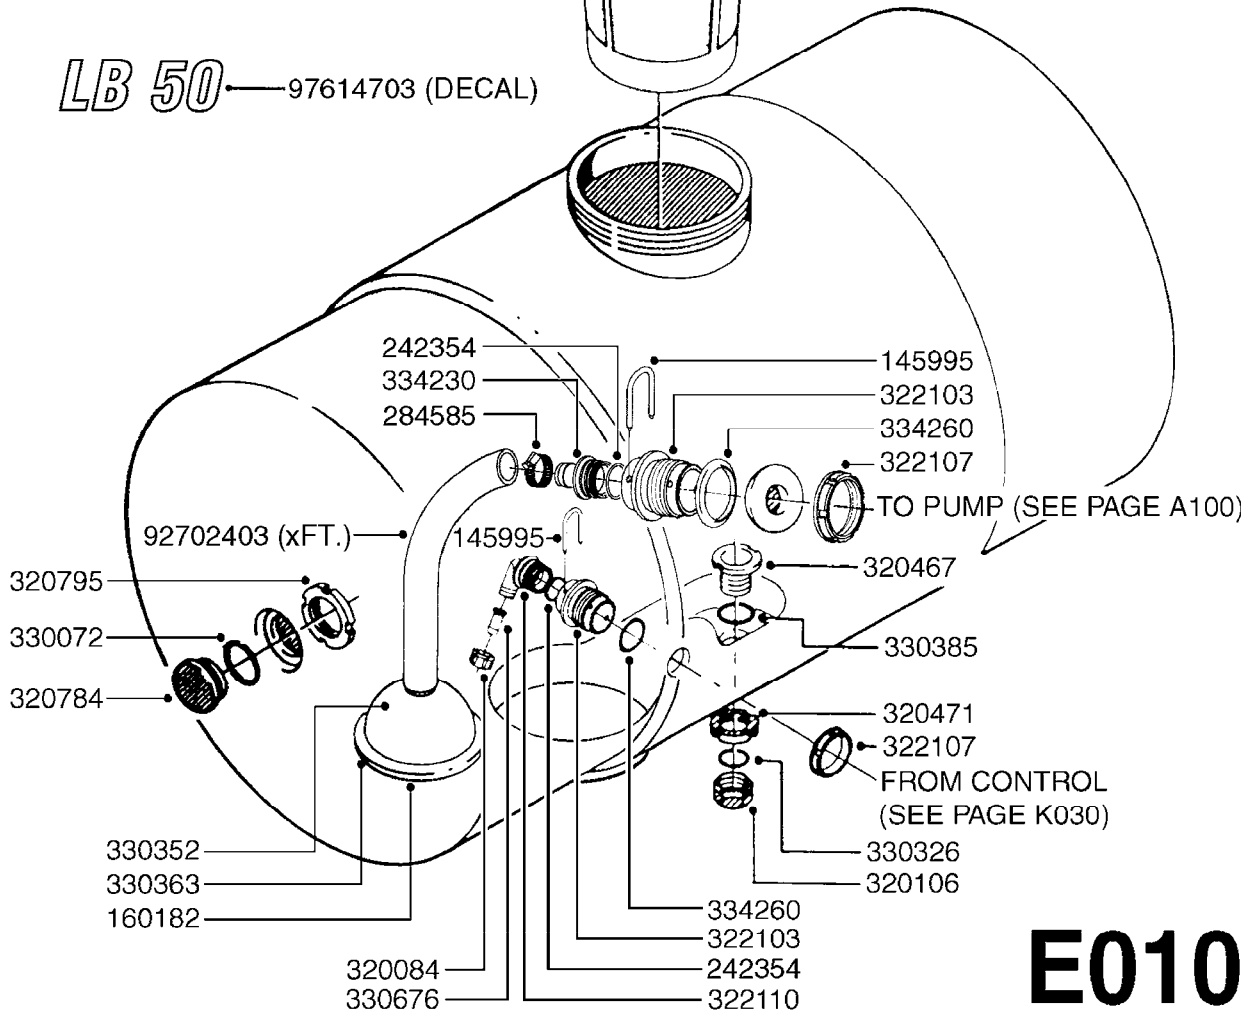

976157 (DECAL)

LB 50

97614703 (DECAL)