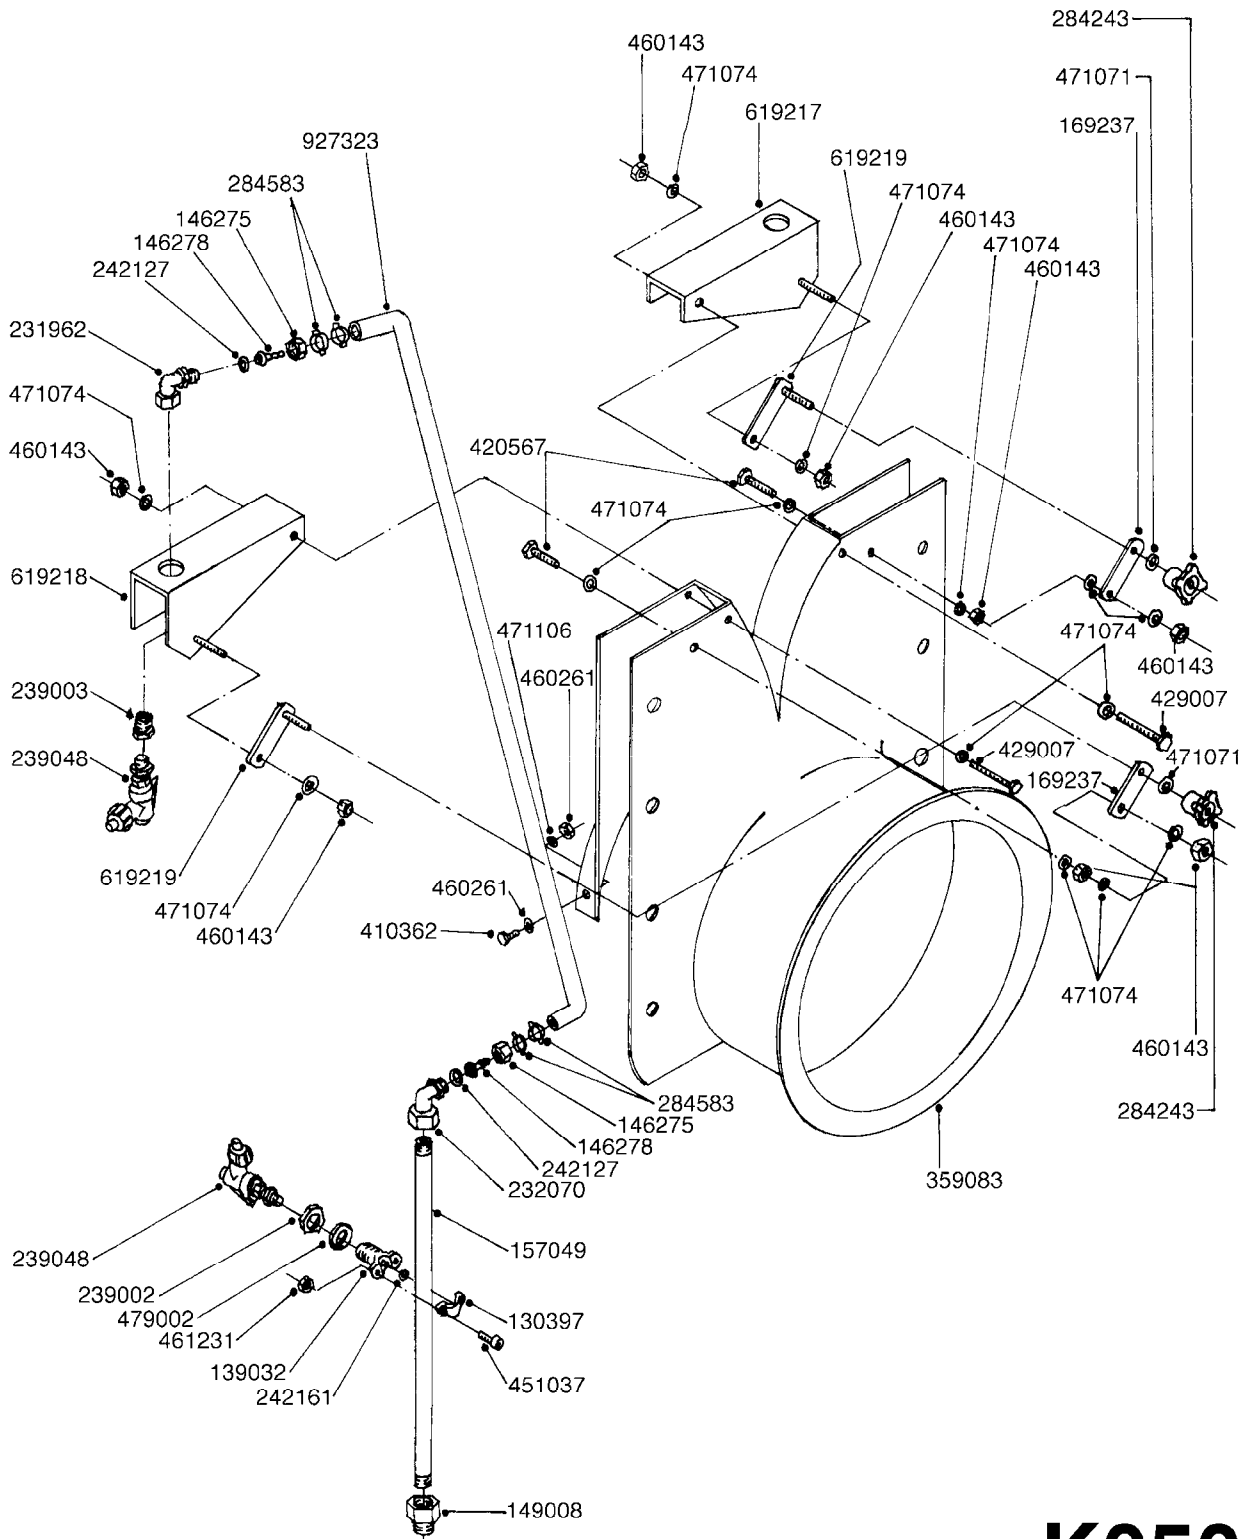

LB - VEE DEFLECTOR
K040-HIN, 01:01:01

Page	0
Date	19.03.2013 9:03

LB - VEE DEFLECTOR
K040-HIN, 01:01:01

Page 1

Date 19.03.2013 9:03

parts-n°	order qty	description
169184	1	V DEFLECTOR LB
460423	1	NUT HEX M10X1.5 LOCK
471072	1	WASHER M10 EL2

FROM DISTRIBUTION VALVE
(SEE PAGE K030)

K050

LB - VERTICAL DEFLECTOR
K050-HIN, 12:12:05

Page 1

Date 19.03.2013 9:03

parts-n°	order qty	description
130397	1	NOZZLE HOLDER UPPER PART
139032	1	JET BODY LB - ARAG
146275	1	BRASS UNION NUT 1/2
146278	1	BRASS PIPE BRANCH 1/2D 10
149008	1	FITT.DK 22/100X1/2"
157049	1	BLOWER SPR. LINE ST. LB-DEF.
169237	1	PLATE
231962	1	ELBOW BRASS 1/2"
232070	1	ELBOW 1/2" BRASS M-22.100 H
239002	1	NUT 1/2" BSP BRASS F.BULKHEAD
239003	1	EXTENSION 1/2"
239048	1	NOZZLE BODY F.LB W/O NON DRIP
242127	1	WASHER D18X11X4
242161	1	O-RING 6 X 3.0
284243	1	HANDLE KNOB ADJUSTER
284583	1	CLAMP HOSE GEAR 1/2"
359083	1	FAN HOUSING LB 22" F.DEFLECTOR
410362	1	BOLT HEX 8.8 DEL M6X20 FT
420567	1	BOLT HEX 8.8 DEL M8X30 FT
429007	1	M-8X130 MACH SCREW
451037	1	SCREW M6X20 HEX
460143	1	NUT HEX M8 LOCK
460261	1	NUT HEX M6X1 LOCK
461231	1	NUT HEX M6 BRASS
471071	1	WASHER M12 GALV
471074	1	WASHER M8 ELZ
471106	1	WASHER D6
479002	1	WASHER D18
619217	1	NOZZLE BRACKET LB VERT.DEFL.RH
619218	1	NOZZLE BRACKET LB VERT.DEFL.LH
619219	1	PLATE
927323	1	HOSE R PRESSURE D10-80-200 BAR