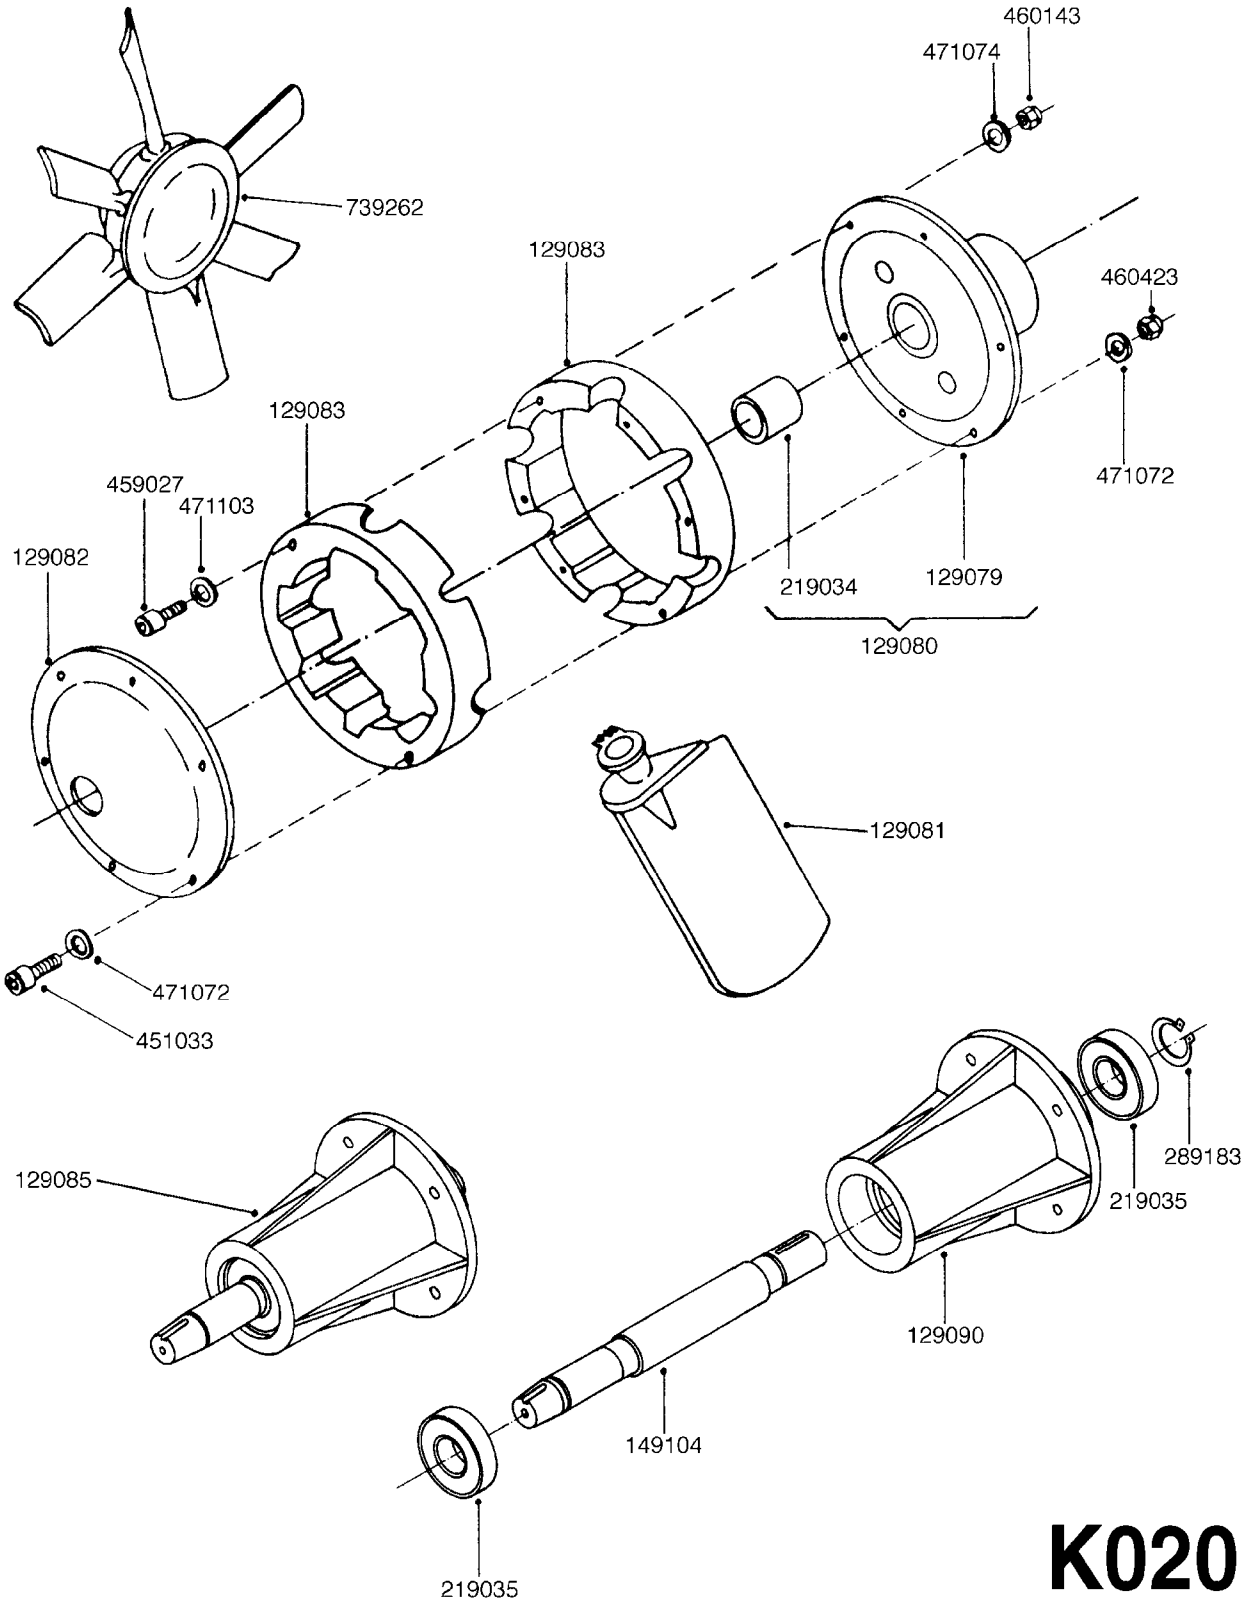

K020

LB - BLOWER FAN & HUB
K020-HIN, 08:12:05

Page 1

Date 19.03.2013 9:03

parts-n°	order qty	description
129079	1	DISC F/F550, CASTING
129080	1	CENTER F.22" FAN
129081	1	BLADE F.22" FAN
129082	1	CENTER FOR BLOWER 550
129083	1	BLOWER HOOP F.22" FAN
129085	1	HUB FOR BLOWER LB550
129090	1	BUSHING F.22' FAN
149104	1	BUSHING F.SHAFT LB
219034	1	BALL BEARING SELF GRE.30/40/50
219035	1	BALL BEARING 6306 2RB
289183	1	SNAP-RING OUTER 28X15
451033	1	SCREW M8X25 HEX
459027	1	BOLT D8X80 ALLEN HEAD
460143	1	NUT HEX M8 LOCK
460423	1	NUT HEX M10X1.5 LOCK
471072	1	WASHER M10 EL2
471074	1	WASHER M8 ELZ
471103	1	WASHER D8 BRASS
739262	1	FAN D22"