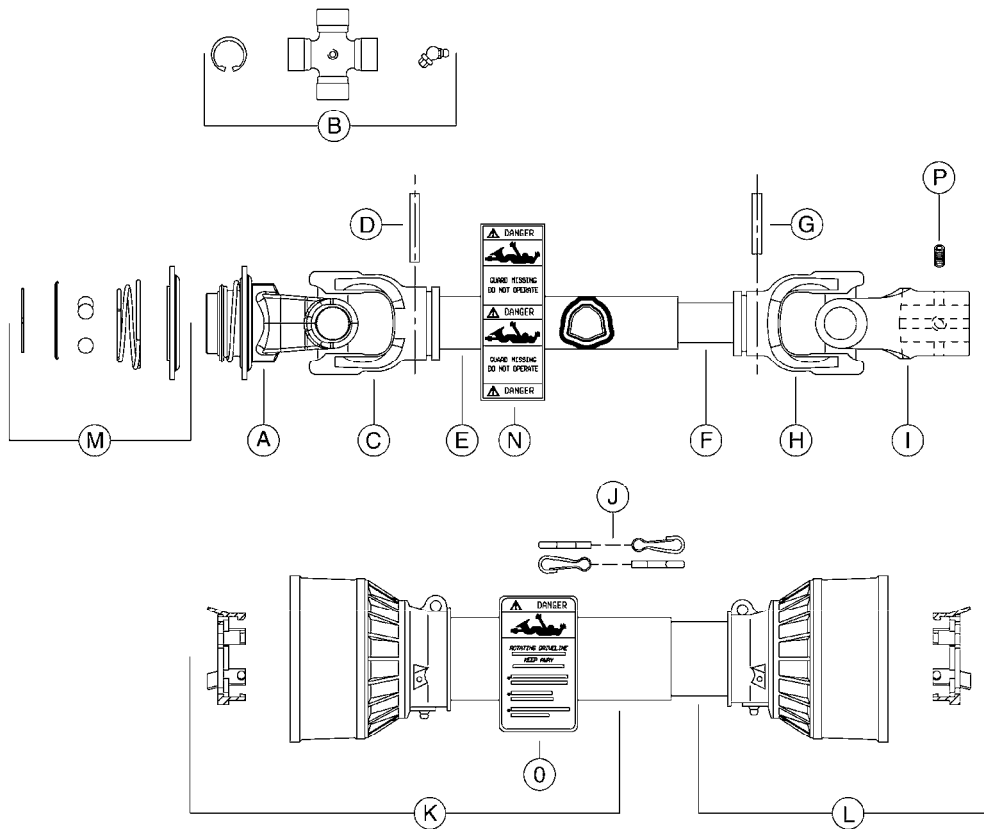

**COMPLETE ASSEMBLIES
WHOLEGOOD ITEMS**

PTO #	28021403	28021503	28021603
TRACTOR	1-3/8" 6 SPLINE	1-3/8" 21 SPLINE	1-3/4" 20 SPLINE
IMPLEMENT	D1"	D1"	D1"
LENGTH	1031/1501	1031/1499	1066/1519
A	28056703	28056803	28056903
B	289042	289042	28040503
C	28057003	28057003	28057103
D	28057203	28057203	28009803
E	28057303	28057303	28057403
F	28057503	28057503	28057603
G	28057703	28057703	28009903
H	28058503	28058503	28010103
I	28057803	28057803	28057903
J	28040703	28040703	28040703
K	28058003	28058003	28058103
L	28058203	28058203	28058303
M	28027903	28027903	28058403
N	28041803	28041803	28041803
O	28041903	28041903	28041903
P	450015	450015	450015

A485