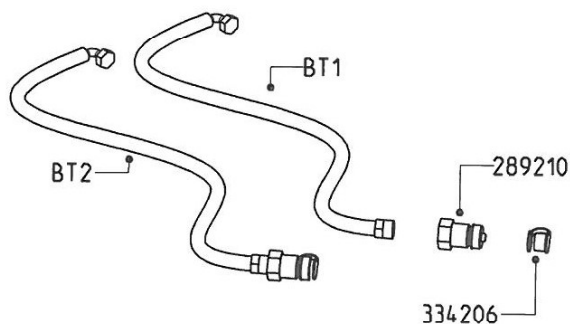

# ATLAS/ CRONOS 3 FUNCIONES CON BLOQUE HIDRAULICO V

## BLOQUE - TRACTOR

ELE	L1	78008102			
	L2	78008102			
PL1	L1	78004102			
	L2	78004102			
PL2	L1	78004102			
	L2	78004102			
		ZC 600 / ZC 800	ZC 1000 / ZC 1300 ZP 1000 / ZP 1500	ZP 2000 / MR 2000	ZP 3000 / MR 3000 MR 4000
BT	L1	78003702	78015502	78015602	78015802
	L2	78015402	78015402	78015702	78015902