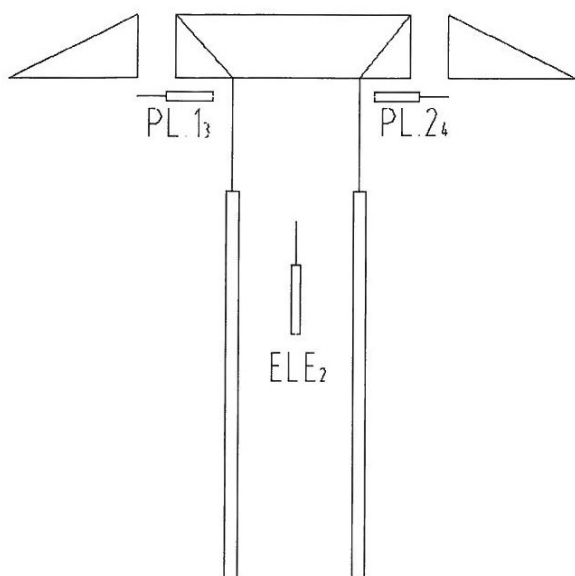

# ATLAS/ CRONOS 3 FUNCIONES CON BLOQUE HIDRAULICO V

## BLOQUE - TRACTOR

ELE	L1	78008102			
	L2	78008102			
PL1	L1	78004102			
	L2	78004102			
PL2	L1	78004102			
	L2	78004102			
		ZC 600 / ZC 800	ZC 1000 / ZC 1300 ZP 1000 / ZP 1500	ZP 2000 / MR 2000	ZP 3000 / MR 3000 MR 4000
BT	L1	78003702	78015502	78015602	78015802
	L2	78015402	78015402	78015702	78015902