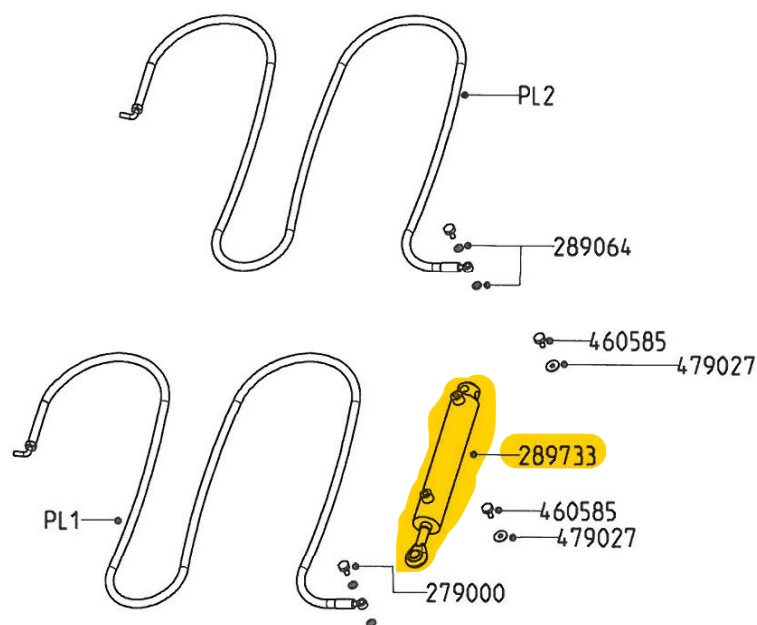

# ATLAS/ CRONOS 3 FUNCIONES CON BLOQUE HIDRAULICO V

## BLOQUE - TRACTOR

ELE	L1	78008102			
	L2	78008102			
PL1	L1	78004102			
	L2	78004102			
PL2	L1	78004102			
	L2	78004102			
		ZC 600 / ZC 800	ZC 1000 / ZC 1300 ZP 1000 / ZP 1500	ZP 2000 / MR 2000	ZP 3000 / MR 3000 MR 4000
BT	L1	78003702	78015502	78015602	78015802
	L2	78015402	78015402	78015702	78015902