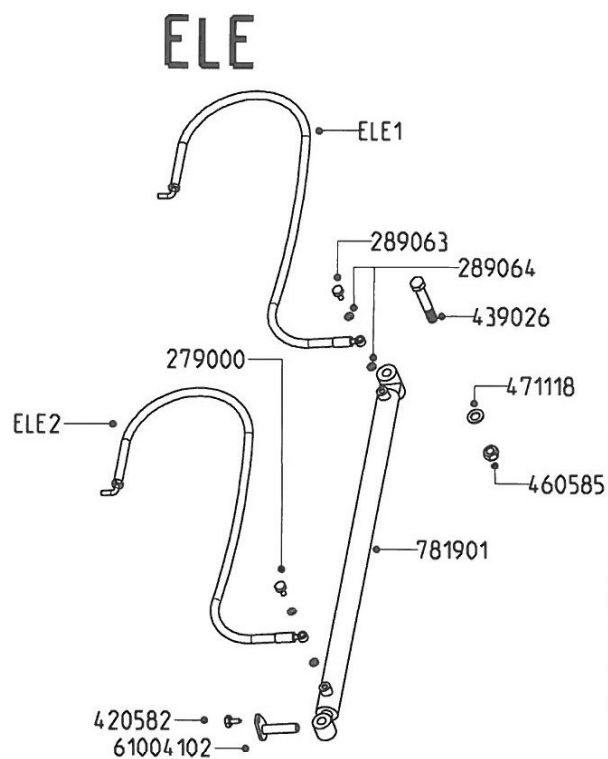

# ATLAS/ CRONOS 3 FUNCIONES CON BLOQUE HIDRAULICO V

## BLOQUE - TRACTOR

ELE	L1	78008102			
	L2	78008102			
PL1	L1	78004102			
	L2	78004102			
PL2	L1	78004102			
	L2	78004102			
		ZC 600 / ZC 800	ZC 1000 / ZC 1300 ZP 1000 / ZP 1500	ZP 2000 / MR 2000	ZP 3000 / MR 3000 MR 4000
BT	L1	78003702	78015502	78015602	78015802
	L2	78015402	78015402	78015702	78015902