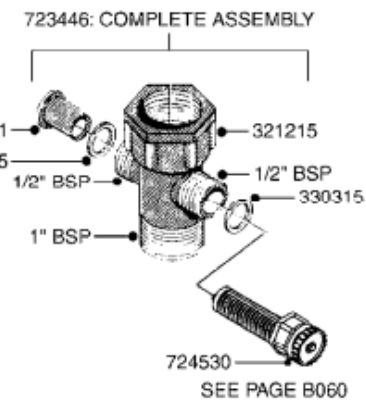

PUMP		B MM	COLOR
600	333314	5.2	BLUE
1202	333325	7.3	RED
1302	333336	10.0	WHITE
361/363	333351	12.5	BLACK
462/463	145305	22.0	BLACK

709741
SEE PAGE B030