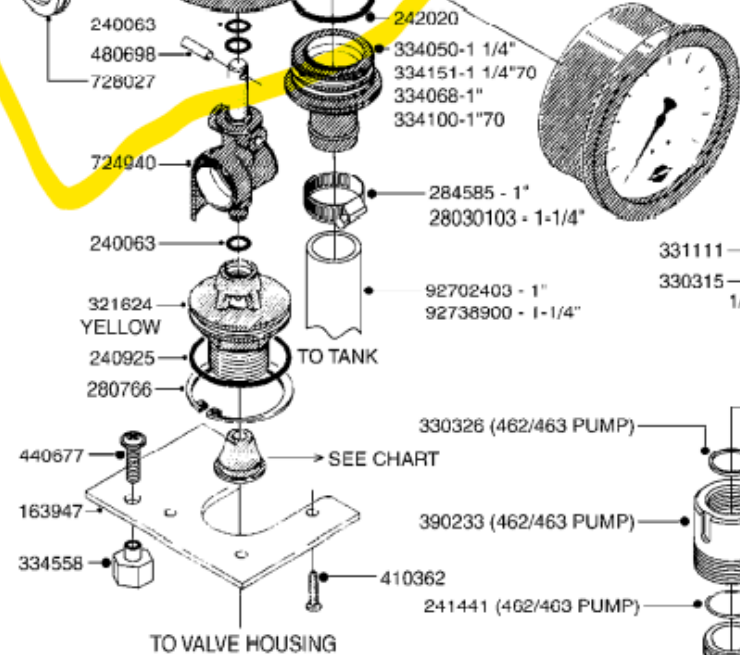

PUMP		B MM	COLOR
600	333314	5.2	BLUE
1202	333325	7.3	RED
1302	333336	10.0	WHITE
361/363	333351	12.5	BLACK
462/463	145305	22.0	BLACK

709741
SEE PAGE B030