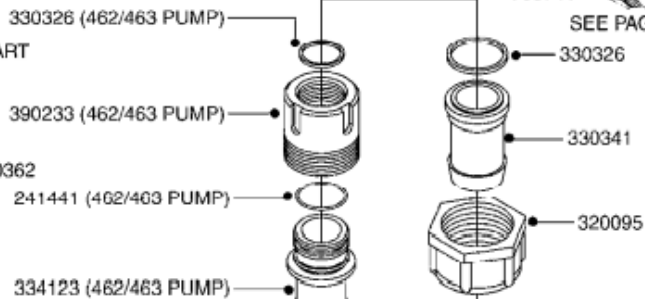

PUMP		B MM	COLOR
600	333314	5.2	BLUE
1202	333325	7.3	RED
1302	333336	10.0	WHITE
361/363	333351	12.5	BLACK
462/463	145305	22.0	BLACK

709741
SEE PAGE B030