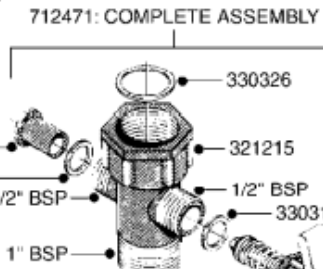

PUMP		B MM	COLOR
600	333314	5.2	BLUE
1202	333325	7.3	RED
1302	333336	10.0	WHITE
361/363	333351	12.5	BLACK
462/463	145305	22.0	BLACK

709741
SEE PAGE B030