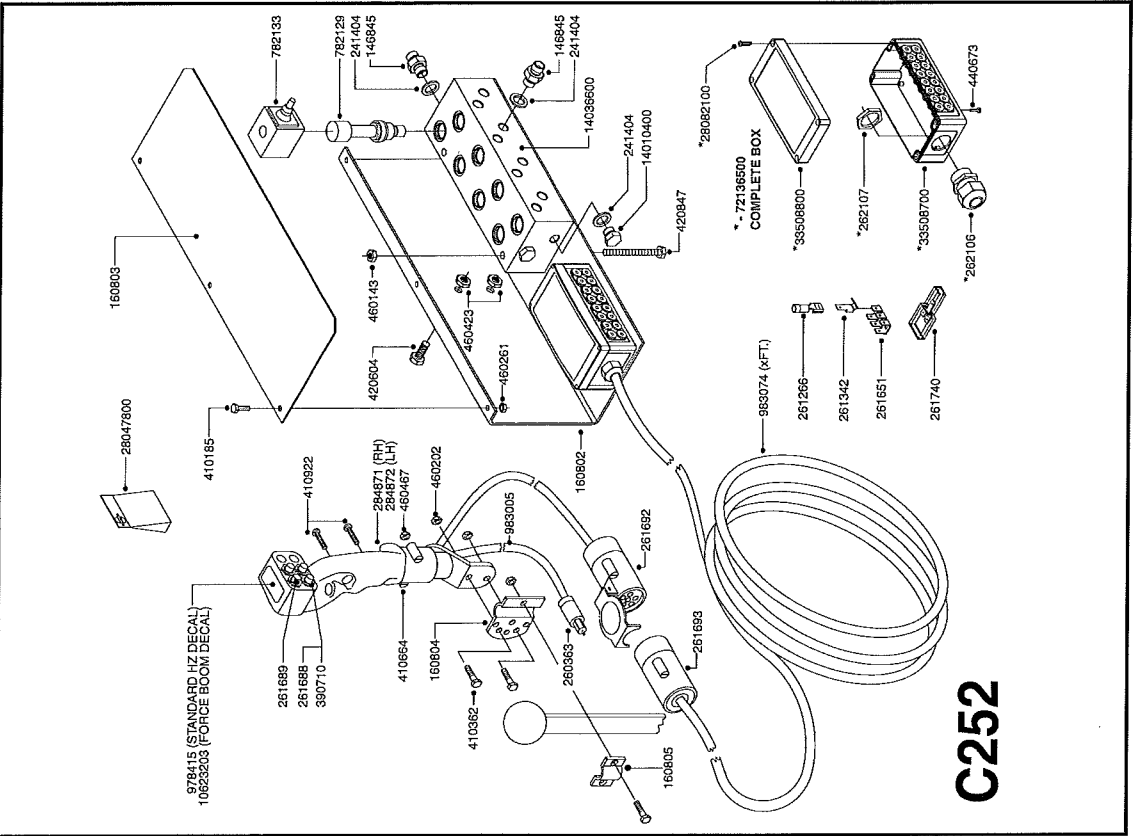

C252

Agoparts: www.HARDI-INTERNATIONAL.com

Page 2

HYD EAGLE HZ JOYSTICK 2005, C252-HIN, 14:12:07

Date 16.01.2015 13:51

| parts-n° | order qty | description |
|----------|-----------|--------------------------------|
| 410664 | 1 | BOLT HEX M5 X 20 |
| 410922 | 1 | CYL.SKR 8.8 DEL M4X20 RST |
| 420604 | 1 | BOLT HEX 8.8 DEL M10X25 FT |
| 420847 | 1 | BOLT HEX 8.8 DEL M8X85 |
| 440673 | 1 | SCREW F.PLASTIC 5X12 SS |
| 460143 | 1 | NUT HEX M8 LOCK |
| 460202 | 1 | NUT HEX M6 |
| 460261 | 1 | NUT HEX M6X1 LOCK |
| 460423 | 1 | NUT HEX M10X1.5 LOCK |
| 460467 | 1 | NUT HEX M5 GALV. |
| 782129 | 1 | SOLENOID VALVE 25L, 3/4"NC |
| 782133 | 1 | SOLENOID W.CABLE F.VALVE782129 |
| 978415 | 1 | DECAL CONTROL HANDLE |
| 983005 | 1 | ELEC. CABLE 2 WIRE X 1.5MM |
| 983074 | 1 | ELEC. CABLE 5 WIRE X 1.5MM |
| 10523203 | 1 | DECAL F.JOYSTICK - FORCE |
| 14010400 | 1 | PLUG 1/4" BSP |
| 14036600 | 1 | MANIFOLD 4-FUNCTION SPC 2004 |
| 28047800 | 1 | SEAL KIT F.782129 |
| 28082100 | 1 | SCREW F. BOX LID 1/4" L=20 |
| 33508700 | 1 | BOX 160X80X40 BLACK 1-HOLE |
| 33508800 | 1 | LID 160X80X15 BLK w/Screws |