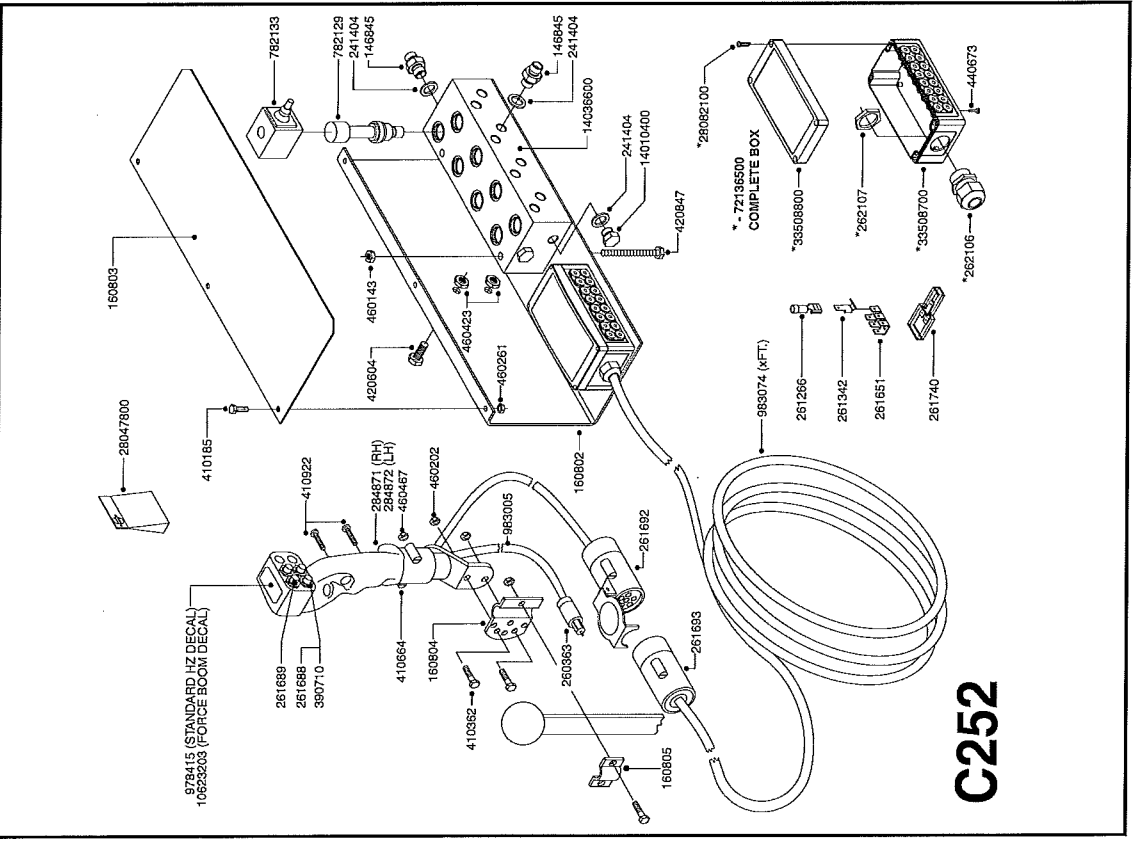

C252

Agoparts: www.HARDI-INTERNATIONAL.com

Page / 3

HYD EAGLE HZ JOYSTICK 2005, C252-HIN, 14:12:07

Date 16.01.2015 13:51

| parts-n° | order qty | description |
|----------|-----------|----------------------------|
| 72136500 | 1 | UNIV. CONNECTION BOX F. EC |