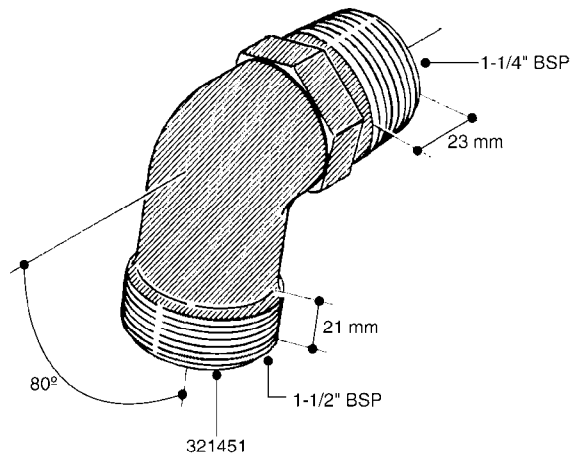

H020

FITTINGS-T-PIECES, CAPS & ELBOWS
H020-HIN, 01:01:01

Page 1

Date 18.03.2013 13:27

parts-n°	order qty	description
10053603	1	FITT. CAPNUT 2"BSP 5601
10194303	1	CAP BLANK 1 1/2 MCPHEE 210060
320047	1	FITT.DK CAPNUT 1/2" BSP
320106	1	FITT.DK CAPNUT 1" BSP
320272	1	FITT.DK CAPNUT 3/8' BSP
320316	1	FITT.DK TEE 3/4" X3/4" X1"BSP
320331	1	FITT.DK TEE 1" - 1" - 3/4" BSP
320342	1	FITT.DK EL 3/4"M X 1"F BSP
320563	1	FITT.DK 3 WAY 1/2" 110 DEG.
320677	1	NO LONGER AVAILABLE
320961	1	FITT.DK CAPNUT 1-1/2" BSP
321053	1	FITT.DK TEE 1/2 X1/2 X1/2" BSP
322072	1	FITT.DK TEE 3/8'X3/8'X3/8' BSP
322095	1	FITT.DK TEE 1-1/2 X1 X3/4" BSP
322138	1	FITT.DK ELB 1"M X 1"F BSP
330013	1	O-RING D15/D10X2.5 F.3/8"NUT
330212	1	O-RING D19/D14X2.4 F.1/2"NUT
330326	1	O-RING D30/D24X2 F.1"NUT
331273	1	O-RING D44/D38X2 F.1-1/2"

H030

FITTINGS - HEXAGON NIPPLES
H030-HIN, 01:01:01

Page 1

Date 18.03.2013 13:27

parts-n°	order qty	description
10015303	1	FITT.PO.HN 1.00X1.00 M1000
10425003	1	FITT.PO.HN 1.25X1.00 MCPHEE
320132	1	FITT.DK HN 1" BSP
320176	1	FITT.DK HN 3/8"X1/2" BSP
320445	1	FITT.DK HN 1/4"X3/8" BSP
320655	1	FITT.DK HN 1/2"-1/2" BSP
320692	1	FITT.DK HN 3/8'BSPX1/4'NPT
320703	1	FITT.DK HN 3/8BSP X1/2 &1/4NPT
320725	1	FITT.DK NIPPLE 3/8"-3/8" BSP
320902	1	FITT.DK HN 3/8'X 1/4' BSP
390232	1	FITT.DK HN 1-1/2' X 1-1/4' BSP
390276	1	FITT.DK HN 1'BSP

H040

FITTINGS - NIPPLES & ELBOWS
H040-HIN, 01:01:01

Page 1

Date 18.03.2013 13:27

parts-n°	order qty	description
10530803	1	FITT.PO.SE 2.00X2.00 45 DEG.
320191	1	FITT.DK ELB 3/8' BSP 45 DEGREE
320482	1	FITT.DK ELB. 1/2" BSP 60 DEG.
320596	1	FITT.DK ELB 3/8'-1/2' BSP 45DEG
320607	1	FITT.DK HN 3/8M X 3/8F BSP LNG
320633	1	FITT.DK HN 3/8"M X 3/8"F BSP
321451	1	FITT.DK ELB.1-1/2 X1-1/4 80DEG
321532	1	FITT.DK REDUC 3/4' X 1/2' BSP
390233	1	FITT.DK REDUC 1-1/2" X 1" BSP