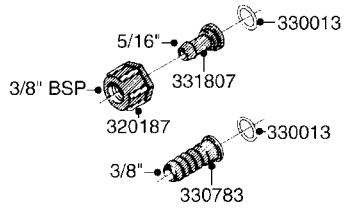

H010

parts-n°	order qty	description
240085	1	O-RING D13,1/8,3X02,4 NITRIL
241441	1	O-RING D29.3X3
242594	1	O-RING D14 X 1.78 SCH.70-EPDM
320084	1	FITT.DK NUT 1/2" BSP
320095	1	FITT.DK NUT 1" BSP
320117	1	FITT.DK CONN.1/2"BSP F. 1" CAP
320187	1	FITT.DK CAP 3/8" BSP BLACK
320283	1	FITT.DK NUT 3/4"BSP
320821	1	FITT.DK NUT 1-1/2" BSP
321495	1	FITT.DK REDUC 1/4'BSP F.3/4'NT
321576	1	FITT.DK CONN 1/2"BSP F.3/4"NUT
330013	1	O-RING D15/D10X2.5 F.3/8"NUT
330212	1	O-RING D19/D14X2.4 F.1/2"NUT
330326	1	O-RING D30/D24X2 F.1"NUT
330341	1	FITT.DK HB 1" F. 1" NUT
330595	1	O-RING D24.6/D20X2.1 -3/4"
330665	1	FITT.DK HB 3/4"F.1" NUT
330676	1	FITT.DK HB 3/8" F. 1/2" NUT
330687	1	FITT.DK HB 1/2" F. 1/2" NUT
330691	1	FITT.DK HB 3/4'F.3/4' NUT
330783	1	FITT.DK HB 3/8"F.3/8" NUT
331262	1	FITT.DK HB 1-1/2" F. 1-1/2"NUT
331273	1	O-RING D44/D38X2 F.1-1/2"
331446	1	FITT.DK HB 1" F.1-1/2" NUT
331807	1	FITT.DK HB 5/16" F.3/8" NUT
332286	1	FITT.DK HB 1/2" F. 3/4" NUT
332905	1	FITT.DK HB 1/2" F. 3/4" CAP
332927	1	FITT.DK PL.F. NOZZLE TUBE
333292	1	FITT.DK HB 1"O'RING F.1-1/2"
333664	1	FITT.DK HB 5/16' F. 1/2' NUT
334044	1	FITT.DK HB 3/4' F. 3/4' CAP
334059	1	FITT.DK EL 1" 110 DEG.F.1-1/2"
334123	1	FITT.DK HB 1-1/4"O-RNG F.1-1/2"
334150	1	FITT.DK HB 1-1/4" 110 F.1-1/2"
390542	1	PLUG WASHER FOR 3/4'CAP NUT
716236	1	FITT.DK HB 1/2" ASSY. F. 3/4"
716413	1	FITT.DK PLUG ASSY. F.NOZ TUBE
717426	1	FITT.DK REDUC 1/4"BSP F.3/4"N
720856	1	FITT.DK 1/2'BSP ASSY.F.3/4'NUT
724621	1	FITT.DK HB 3/4"ASSY F.3/4" NUT