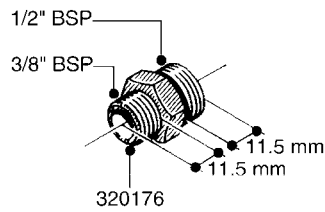

H020

FITTINGS-T-PIECES, CAPS & ELBOWS
H020-HIN, 01:01:01

Page 1

Date 18.03.2013 13:27

parts-n°	order qty	description
10053603	1	FITT. CAPNUT 2"BSP 5601
10194303	1	CAP BLANK 1 1/2 MCPHEE 210060
320047	1	FITT.DK CAPNUT 1/2" BSP
320106	1	FITT.DK CAPNUT 1" BSP
320272	1	FITT.DK CAPNUT 3/8' BSP
320316	1	FITT.DK TEE 3/4" X3/4" X1"BSP
320331	1	FITT.DK TEE 1" - 1" - 3/4" BSP
320342	1	FITT.DK EL 3/4"M X 1"F BSP
320563	1	FITT.DK 3 WAY 1/2" 110 DEG.
320677	1	NO LONGER AVAILABLE
320961	1	FITT.DK CAPNUT 1-1/2" BSP
321053	1	FITT.DK TEE 1/2 X1/2 X1/2" BSP
322072	1	FITT.DK TEE 3/8'X3/8'X3/8' BSP
322095	1	FITT.DK TEE 1-1/2 X1 X3/4" BSP
322138	1	FITT.DK ELB 1"M X 1"F BSP
330013	1	O-RING D15/D10X2.5 F.3/8"NUT
330212	1	O-RING D19/D14X2.4 F.1/2"NUT
330326	1	O-RING D30/D24X2 F.1"NUT
331273	1	O-RING D44/D38X2 F.1-1/2"

H030

FITTINGS - HEXAGON NIPPLES
H030-HIN, 01:01:01

Page 1

Date 18.03.2013 13:27

parts-n°	order qty	description
10015303	1	FITT.PO.HN 1.00X1.00 M1000
10425003	1	FITT.PO.HN 1.25X1.00 MCPHEE
320132	1	FITT.DK HN 1" BSP
320176	1	FITT.DK HN 3/8"X1/2" BSP
320445	1	FITT.DK HN 1/4"X3/8" BSP
320655	1	FITT.DK HN 1/2"-1/2" BSP
320692	1	FITT.DK HN 3/8'BSPX1/4'NPT
320703	1	FITT.DK HN 3/8BSP X1/2 &1/4NPT
320725	1	FITT.DK NIPPLE 3/8"-3/8" BSP
320902	1	FITT.DK HN 3/8'X 1/4' BSP
390232	1	FITT.DK HN 1-1/2' X 1-1/4' BSP
390276	1	FITT.DK HN 1'BSP