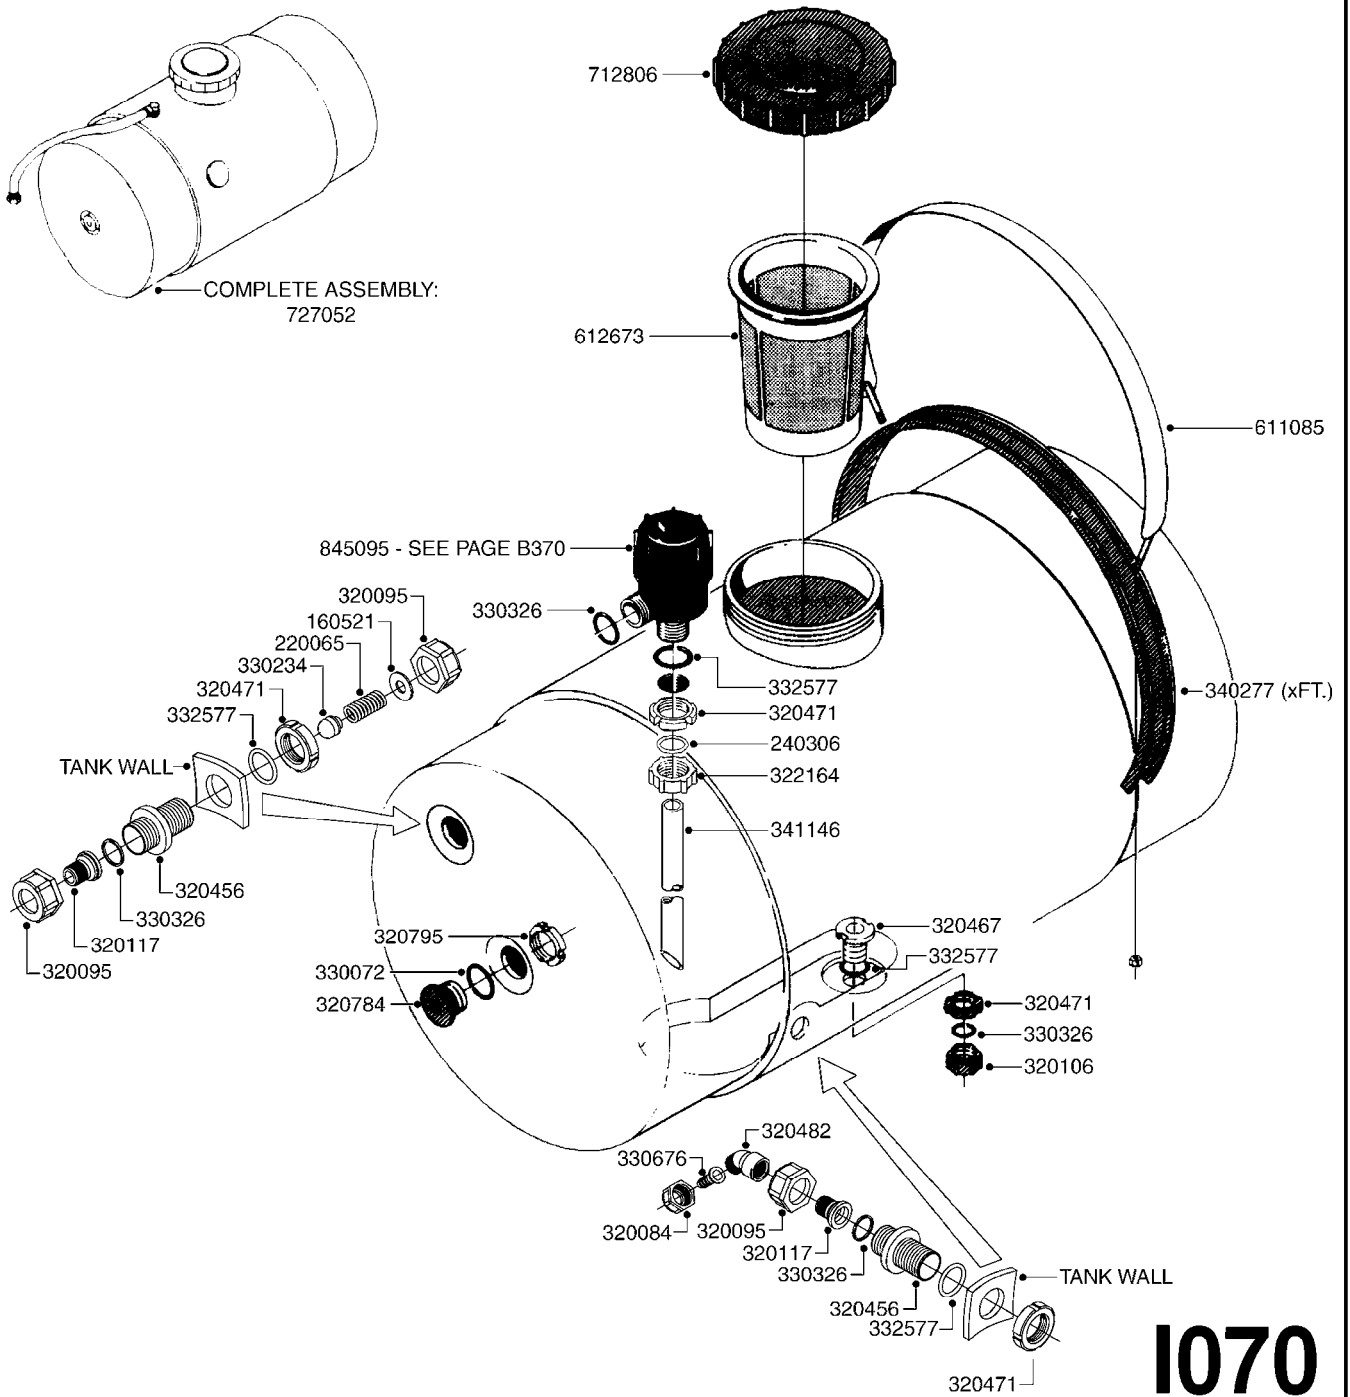

ES 50 TANK
I070-HIN, 12:12:05

Page 1

Date 18.03.2013 13:27

parts-n°	order qty	description
160521	1	WASHER D30.5/D13X2
220065	1	SPRING D19,7/41,2
240306	1	O-RING D29/D21X4
320084	1	FITT.DK NUT 1/2" BSP
320095	1	FITT.DK NUT 1" BSP
320106	1	FITT.DK CAPNUT 1" BSP
320117	1	FITT.DK CONN.1/2"BSP F. 1" CAP
320456	1	FITT.DK BULKHEAD 1"BSP DOUBLE
320467	1	FITT.DK BULKHEAD 1"BSP SINGLE
320471	1	FITT.DK NUT 1" BSP JAMB
320482	1	FITT.DK ELB. 1/2" BSP 60 DEG.
320784	1	FITT.DK CAP 1-1/2" BSP
320795	1	FITT.DK NUT 1-1/2" BSP JAMB
322164	1	FITT.DK CAP 1" SPECIAL
330072	1	O-RING D53,5/D45,5X4
330234	1	VALVE BALL D20
330326	1	O-RING D30/D24X2 F.1"NUT
330676	1	FITT.DK HB 3/8" F. 1/2" NUT
332577	1	O-RING D38/D30X4 F.1" PUR.
340277	1	TANK PACKING - 40mm WIDE x 12"
341146	1	SUCTION TUBE L=640MM/45DEG
611085	1	TANK STRAP FOR NK600
612673	1	FILTER BASKET F. ES30/ES53
712806	1	TANK LID WITH VENT S226 RED
727052	1	TANK 53 GAL.F/ES
845095	1	FILTER COMPLETE