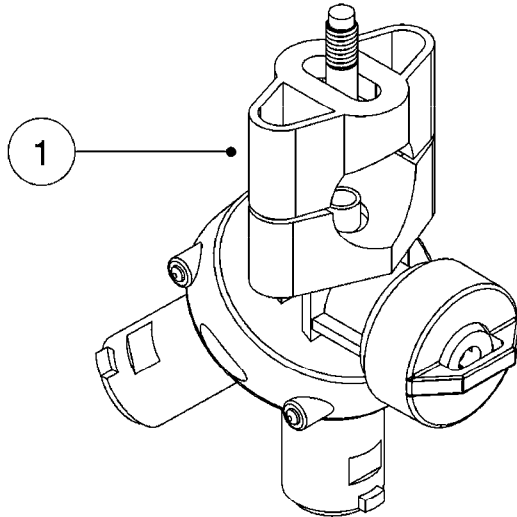

SINGLE NOZZLE BODY

TRIPLET NOZZLE BODY

D620

*=REFER TO HARDI NOZZLE CATALOG

NOZZLE BODIES-SNAP FIT
D620-HIN, 18:03:10

Page 1
Date 18.03.2013 13:26

parts-n°	order qty	description
143592	1	LOCK CLAMP FOR TRIPLET
241371	1	DIAPHRAGM F.NO-DRIP,VULC
241990	1	O-RING D9.3 X 2.4 VITON
242594	1	O-RING D14 X 1.78 SCH.70-EPDM
242598	1	O-RING D7.0 X 2.5 NITRIL
320187	1	FITT.DK CAP 3/8" BSP BLACK
320283	1	FITT.DK NUT 3/4"BSP
321462	1	CAP F.NO-DRIP ASSY.
322068	1	SNAP-FIT ADAPTER THREAD. HARDI
322114	1	NUT PLASTIC F.NOZZ.H
322116	1	BOLT PLASTIC F.NOZZ.H.
322258	1	HOUSING F.TRIPLET
322260	1	NOZZLE HOLDER UPPER PART
333012	1	NOZZLE HOLD. UPPER PART
334082	1	SNAP-FIT NOZZ.HOLD.CONE BLACK
334102	1	BLANK F.NOZZLE
334172	1	SNAP-FIT NOZZ.HOLD.CONE GREEN
334173	1	SNAP-FIT NOZZ.HOLD.CONE ORANGE
334220	1	NOZZLE BODY SING.SN.FT.UPPER
334371	1	SNAP-FIT NOZZLE HOLDER YELLOW
334373	1	SNAP-FIT NOZZLE HOLDER RED
334377	1	SNAP-FIT NOZZLE HOLDER BLUE
334926	1	SNAP-FIT TURN PLATE F TRIPLET
390639	1	O-RING F.NOZZLE FILTER
440665	1	SCREW M4.2X16 STAINLESS
716236	1	FITT.DK HB 1/2" ASSY. F. 3/4"
716413	1	FITT.DK PLUG ASSY. F.NOZ TUBE
724621	1	FITT.DK HB 3/4"ASSY F.3/4" NUT
725042	1	SCREEN 80 MESH W.GASKET, RED
725043	1	SCREEN 50 MESH W.GASKET,BLUE
725044	1	SCREEN 100 MESH W.GASKET,YELLO
725078	1	SNAP-FIT TRIPLET W/O NOZZ HOLD
725079	1	NOZZLE ASSY.SING.SNAP-FIT GREN
729645	1	NON-DRIP SPRING ASSY.GREEN 10