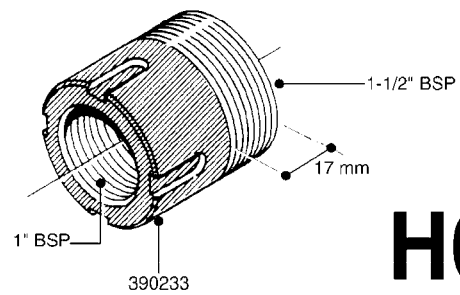

H030

FITTINGS - HEXAGON NIPPLES
H030-HIN, 01:01:01

Page 1

Date 18.03.2013 13:27

parts-n°	order qty	description
10015303	1	FITT.PO.HN 1.00X1.00 M1000
10425003	1	FITT.PO.HN 1.25X1.00 MCPHEE
320132	1	FITT.DK HN 1" BSP
320176	1	FITT.DK HN 3/8"X1/2" BSP
320445	1	FITT.DK HN 1/4"X3/8" BSP
320655	1	FITT.DK HN 1/2"-1/2" BSP
320692	1	FITT.DK HN 3/8'BSPX1/4'NPT
320703	1	FITT.DK HN 3/8BSP X1/2 &1/4NPT
320725	1	FITT.DK NIPPLE 3/8"-3/8" BSP
320902	1	FITT.DK HN 3/8'X 1/4' BSP
390232	1	FITT.DK HN 1-1/2' X 1-1/4' BSP
390276	1	FITT.DK HN 1'BSP

H040

FITTINGS - NIPPLES & ELBOWS
H040-HIN, 01:01:01

Page 1

Date 18.03.2013 13:27

parts-n°	order qty	description
10530803	1	FITT.PO.SE 2.00X2.00 45 DEG.
320191	1	FITT.DK ELB 3/8' BSP 45 DEGREE
320482	1	FITT.DK ELB. 1/2" BSP 60 DEG.
320596	1	FITT.DK ELB 3/8'-1/2' BSP 45DEG
320607	1	FITT.DK HN 3/8M X 3/8F BSP LNG
320633	1	FITT.DK HN 3/8"M X 3/8"F BSP
321451	1	FITT.DK ELB.1-1/2 X1-1/4 80DEG
321532	1	FITT.DK REDUC 3/4' X 1/2' BSP
390233	1	FITT.DK REDUC 1-1/2" X 1" BSP