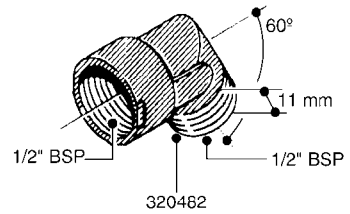

H020

FITTINGS-T-PIECES, CAPS & ELBOWS
H020-HIN, 01:01:01

Page 1

Date 18.03.2013 13:27

parts-n°	order qty	description
10053603	1	FITT. CAPNUT 2"BSP 5601
10194303	1	CAP BLANK 1 1/2 MCPHEE 210060
320047	1	FITT.DK CAPNUT 1/2" BSP
320106	1	FITT.DK CAPNUT 1" BSP
320272	1	FITT.DK CAPNUT 3/8' BSP
320316	1	FITT.DK TEE 3/4" X3/4" X1"BSP
320331	1	FITT.DK TEE 1" - 1" - 3/4" BSP
320342	1	FITT.DK EL 3/4"M X 1"F BSP
320563	1	FITT.DK 3 WAY 1/2" 110 DEG.
320677	1	NO LONGER AVAILABLE
320961	1	FITT.DK CAPNUT 1-1/2" BSP
321053	1	FITT.DK TEE 1/2 X1/2 X1/2" BSP
322072	1	FITT.DK TEE 3/8'X3/8'X3/8' BSP
322095	1	FITT.DK TEE 1-1/2 X1 X3/4" BSP
322138	1	FITT.DK ELB 1"M X 1"F BSP
330013	1	O-RING D15/D10X2.5 F.3/8"NUT
330212	1	O-RING D19/D14X2.4 F.1/2"NUT
330326	1	O-RING D30/D24X2 F.1"NUT
331273	1	O-RING D44/D38X2 F.1-1/2"

H030

FITTINGS - HEXAGON NIPPLES
H030-HIN, 01:01:01

Page 1

Date 18.03.2013 13:27

parts-n°	order qty	description
10015303	1	FITT.PO.HN 1.00X1.00 M1000
10425003	1	FITT.PO.HN 1.25X1.00 MCPHEE
320132	1	FITT.DK HN 1" BSP
320176	1	FITT.DK HN 3/8"X1/2" BSP
320445	1	FITT.DK HN 1/4"X3/8" BSP
320655	1	FITT.DK HN 1/2"-1/2" BSP
320692	1	FITT.DK HN 3/8'BSPX1/4'NPT
320703	1	FITT.DK HN 3/8BSP X1/2 &1/4NPT
320725	1	FITT.DK NIPPLE 3/8"-3/8" BSP
320902	1	FITT.DK HN 3/8'X 1/4' BSP
390232	1	FITT.DK HN 1-1/2' X 1-1/4' BSP
390276	1	FITT.DK HN 1'BSP

H040

FITTINGS - NIPPLES & ELBOWS
H040-HIN, 01:01:01

Page 1

Date 18.03.2013 13:27

parts-n°	order qty	description
10530803	1	FITT.PO.SE 2.00X2.00 45 DEG.
320191	1	FITT.DK ELB 3/8' BSP 45 DEGREE
320482	1	FITT.DK ELB. 1/2" BSP 60 DEG.
320596	1	FITT.DK ELB 3/8'-1/2' BSP 45DEG
320607	1	FITT.DK HN 3/8M X 3/8F BSP LNG
320633	1	FITT.DK HN 3/8"M X 3/8"F BSP
321451	1	FITT.DK ELB.1-1/2 X1-1/4 80DEG
321532	1	FITT.DK REDUC 3/4' X 1/2' BSP
390233	1	FITT.DK REDUC 1-1/2" X 1" BSP