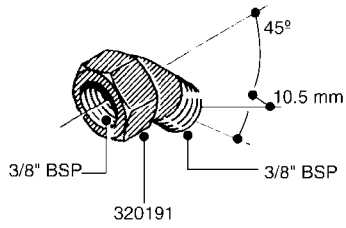

H030

FITTINGS - HEXAGON NIPPLES
H030-HIN, 01:01:01

Page 1

Date 18.03.2013 13:27

parts-n°	order qty	description
10015303	1	FITT.PO.HN 1.00X1.00 M1000
10425003	1	FITT.PO.HN 1.25X1.00 MCPHEE
320132	1	FITT.DK HN 1" BSP
320176	1	FITT.DK HN 3/8"X1/2" BSP
320445	1	FITT.DK HN 1/4"X3/8" BSP
320655	1	FITT.DK HN 1/2"-1/2" BSP
320692	1	FITT.DK HN 3/8'BSPX1/4'NPT
320703	1	FITT.DK HN 3/8BSP X1/2 &1/4NPT
320725	1	FITT.DK NIPPLE 3/8"-3/8" BSP
320902	1	FITT.DK HN 3/8'X 1/4' BSP
390232	1	FITT.DK HN 1-1/2' X 1-1/4' BSP
390276	1	FITT.DK HN 1'BSP

H040

FITTINGS - NIPPLES & ELBOWS
H040-HIN, 01:01:01

Page 1

Date 18.03.2013 13:27

parts-n°	order qty	description
10530803	1	FITT.PO.SE 2.00X2.00 45 DEG.
320191	1	FITT.DK ELB 3/8' BSP 45 DEGREE
320482	1	FITT.DK ELB. 1/2" BSP 60 DEG.
320596	1	FITT.DK ELB 3/8'-1/2' BSP 45DEG
320607	1	FITT.DK HN 3/8M X 3/8F BSP LNG
320633	1	FITT.DK HN 3/8"M X 3/8"F BSP
321451	1	FITT.DK ELB.1-1/2 X1-1/4 80DEG
321532	1	FITT.DK REDUC 3/4' X 1/2' BSP
390233	1	FITT.DK REDUC 1-1/2" X 1" BSP