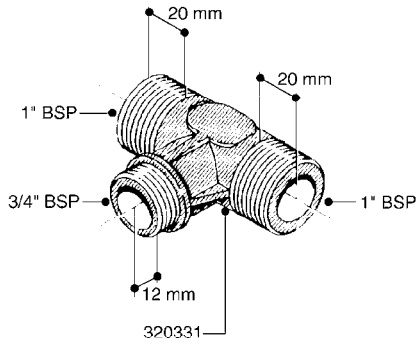

PRESSURE GAUGES
G520-HIN, 13:06:08

Page 1

Date 18.03.2013 13:27

parts-n°	order qty	description
280637	1	GAUGE 2.5"BR BOTT.PSI85 BAR6
283754	1	GAUGE 2.5'BR REAR PSI200 BAR16
284269	1	GAUGE 2.5'BR BOTT.BAR16
844082	1	GAUGE 1.5'BR REAR PSI140BAR10
844086	1	GAUGE 2.5'BR BOTT.PSI1000BAR80
844088	1	GAUGE 2.5'BR BOTT PSI1200BAR80
10349503	1	GAUGE 2'BR REAR PSI100KP700
28014403	1	GAUGE 4"BR REAR PSI200
28026103	1	GAUGE 200PSI/BR,4",1/4"BSP-BTM
28026203	1	GAUGE 200PSI/BR,2.5"1/4BSP-BTM

H010

parts-n°	order qty	description
240085	1	O-RING D13,1/8,3X02,4 NITRIL
241441	1	O-RING D29.3X3
242594	1	O-RING D14 X 1.78 SCH.70-EPDM
320084	1	FITT.DK NUT 1/2" BSP
320095	1	FITT.DK NUT 1" BSP
320117	1	FITT.DK CONN.1/2"BSP F. 1" CAP
320187	1	FITT.DK CAP 3/8" BSP BLACK
320283	1	FITT.DK NUT 3/4"BSP
320821	1	FITT.DK NUT 1-1/2" BSP
321495	1	FITT.DK REDUC 1/4'BSP F.3/4'NT
321576	1	FITT.DK CONN 1/2"BSP F.3/4"NUT
330013	1	O-RING D15/D10X2.5 F.3/8"NUT
330212	1	O-RING D19/D14X2.4 F.1/2"NUT
330326	1	O-RING D30/D24X2 F.1"NUT
330341	1	FITT.DK HB 1" F. 1" NUT
330595	1	O-RING D24.6/D20X2.1 -3/4"
330665	1	FITT.DK HB 3/4"F.1" NUT
330676	1	FITT.DK HB 3/8" F. 1/2" NUT
330687	1	FITT.DK HB 1/2" F. 1/2" NUT
330691	1	FITT.DK HB 3/4'F.3/4' NUT
330783	1	FITT.DK HB 3/8"F.3/8" NUT
331262	1	FITT.DK HB 1-1/2" F. 1-1/2"NUT
331273	1	O-RING D44/D38X2 F.1-1/2"
331446	1	FITT.DK HB 1" F.1-1/2" NUT
331807	1	FITT.DK HB 5/16" F.3/8" NUT
332286	1	FITT.DK HB 1/2" F. 3/4" NUT
332905	1	FITT.DK HB 1/2" F. 3/4" CAP
332927	1	FITT.DK PL.F. NOZZLE TUBE
333292	1	FITT.DK HB 1"O'RING F.1-1/2"
333664	1	FITT.DK HB 5/16' F. 1/2' NUT
334044	1	FITT.DK HB 3/4' F. 3/4' CAP
334059	1	FITT.DK EL 1" 110 DEG.F.1-1/2"
334123	1	FITT.DK HB 1-1/4"O-RNG F.1-1/2"
334150	1	FITT.DK HB 1-1/4" 110 F.1-1/2"
390542	1	PLUG WASHER FOR 3/4'CAP NUT
716236	1	FITT.DK HB 1/2" ASSY. F. 3/4"
716413	1	FITT.DK PLUG ASSY. F.NOZ TUBE
717426	1	FITT.DK REDUC 1/4"BSP F.3/4"N
720856	1	FITT.DK 1/2'BSP ASSY.F.3/4'NUT
724621	1	FITT.DK HB 3/4"ASSY F.3/4" NUT