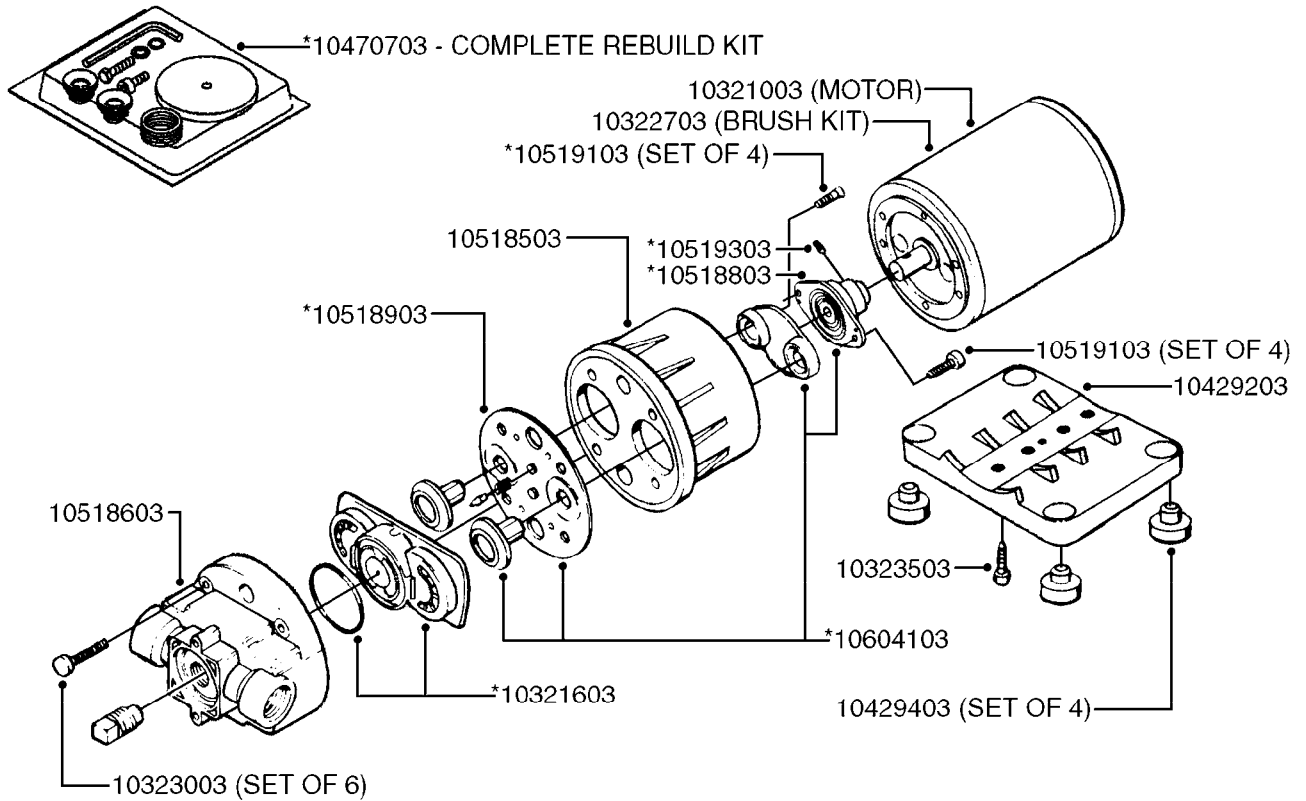

COMPLETE ASSEMBLIES
WHOLEGOODS ITEMS

A350

10244503 - MODEL 2100 - 573 (SHOWN)

PUMP - FLO JET 12 VOLT
A350-HIN, 01:01:01

Page 1

Date 18.03.2013 13:26

parts-n°	order qty	description
10244503	1	PUMP 12 VOLT FLOJET 2100-573
10321003	1	MOTOR 12 VOLT F. FLOJET PUMP
10321603	1	CHECK VALVE ASSY F. FLOJET
10322703	1	BRUSH KIT F. FLOJET PUMP MTR
10323003	1	SCREW M4X25 PHILLIPS SET OF 6
10323503	1	SCREWS F. BASEPLATE FLOJET
10429203	1	PUMP BASE F.FLOJET PUMP 2100
10429403	1	GROMMET SET OF 4 F.FLOJET
10470703	1	PUMP REPAIR KIT F.FLOJET 2100
10518503	1	PUMP HOUSING FLOJET Ø2100-573
10518603	1	PUMP HEAD FLOJET PUMP 2100-573
10518803	1	BEARING & CAM FLOJET 2100-573
10518903	1	DIAPHRAGM F.FLOJET 2100-573
10519103	1	SCREWS (4) FLOJET 2100-573
10519303	1	SET SCREW F.CAM FLJET 2100-573
10604103	1	KIT CAM BEARING/DIA. 2100-573