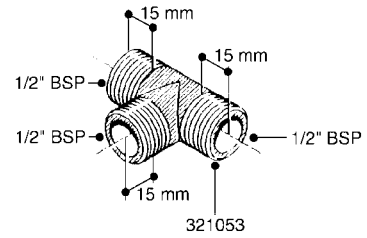

PRESSURE GAUGES
G520-HIN, 13:06:08

Page 1

Date 18.03.2013 13:27

parts-n°	order qty	description
280637	1	GAUGE 2.5"BR BOTT.PSI85 BAR6
283754	1	GAUGE 2.5'BR REAR PSI200 BAR16
284269	1	GAUGE 2.5'BR BOTT.BAR16
844082	1	GAUGE 1.5'BR REAR PSI140BAR10
844086	1	GAUGE 2.5'BR BOTT.PSI1000BAR80
844088	1	GAUGE 2.5'BR BOTT PSI1200BAR80
10349503	1	GAUGE 2'BR REAR PSI100KP700
28014403	1	GAUGE 4"BR REAR PSI200
28026103	1	GAUGE 200PSI/BR,4",1/4"BSP-BTM
28026203	1	GAUGE 200PSI/BR,2.5"1/4BSP-BTM

H010

parts-n°	order qty	description
240085	1	O-RING D13,1/8,3X02,4 NITRIL
241441	1	O-RING D29.3X3
242594	1	O-RING D14 X 1.78 SCH.70-EPDM
320084	1	FITT.DK NUT 1/2" BSP
320095	1	FITT.DK NUT 1" BSP
320117	1	FITT.DK CONN.1/2"BSP F. 1" CAP
320187	1	FITT.DK CAP 3/8" BSP BLACK
320283	1	FITT.DK NUT 3/4"BSP
320821	1	FITT.DK NUT 1-1/2" BSP
321495	1	FITT.DK REDUC 1/4'BSP F.3/4'NT
321576	1	FITT.DK CONN 1/2"BSP F.3/4"NUT
330013	1	O-RING D15/D10X2.5 F.3/8"NUT
330212	1	O-RING D19/D14X2.4 F.1/2"NUT
330326	1	O-RING D30/D24X2 F.1"NUT
330341	1	FITT.DK HB 1" F. 1" NUT
330595	1	O-RING D24.6/D20X2.1 -3/4"
330665	1	FITT.DK HB 3/4"F.1" NUT
330676	1	FITT.DK HB 3/8" F. 1/2" NUT
330687	1	FITT.DK HB 1/2" F. 1/2" NUT
330691	1	FITT.DK HB 3/4'F.3/4' NUT
330783	1	FITT.DK HB 3/8"F.3/8" NUT
331262	1	FITT.DK HB 1-1/2" F. 1-1/2"NUT
331273	1	O-RING D44/D38X2 F.1-1/2"
331446	1	FITT.DK HB 1" F.1-1/2" NUT
331807	1	FITT.DK HB 5/16" F.3/8" NUT
332286	1	FITT.DK HB 1/2" F. 3/4" NUT
332905	1	FITT.DK HB 1/2" F. 3/4" CAP
332927	1	FITT.DK PL.F. NOZZLE TUBE
333292	1	FITT.DK HB 1"O'RING F.1-1/2"
333664	1	FITT.DK HB 5/16' F. 1/2' NUT
334044	1	FITT.DK HB 3/4' F. 3/4' CAP
334059	1	FITT.DK EL 1" 110 DEG.F.1-1/2"
334123	1	FITT.DK HB 1-1/4"O-RNG F.1-1/2"
334150	1	FITT.DK HB 1-1/4" 110 F.1-1/2"
390542	1	PLUG WASHER FOR 3/4'CAP NUT
716236	1	FITT.DK HB 1/2" ASSY. F. 3/4"
716413	1	FITT.DK PLUG ASSY. F.NOZ TUBE
717426	1	FITT.DK REDUC 1/4"BSP F.3/4"N
720856	1	FITT.DK 1/2'BSP ASSY.F.3/4'NUT
724621	1	FITT.DK HB 3/4"ASSY F.3/4" NUT