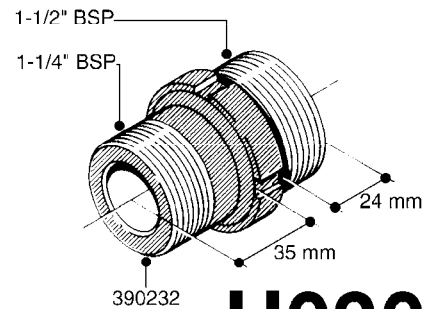

H020

FITTINGS-T-PIECES, CAPS & ELBOWS
H020-HIN, 01:01:01

Page 1

Date 18.03.2013 13:27

parts-n°	order qty	description
10053603	1	FITT. CAPNUT 2"BSP 5601
10194303	1	CAP BLANK 1 1/2 MCPHEE 210060
320047	1	FITT.DK CAPNUT 1/2" BSP
320106	1	FITT.DK CAPNUT 1" BSP
320272	1	FITT.DK CAPNUT 3/8' BSP
320316	1	FITT.DK TEE 3/4" X3/4" X1"BSP
320331	1	FITT.DK TEE 1" - 1" - 3/4" BSP
320342	1	FITT.DK EL 3/4"M X 1"F BSP
320563	1	FITT.DK 3 WAY 1/2" 110 DEG.
320677	1	NO LONGER AVAILABLE
320961	1	FITT.DK CAPNUT 1-1/2" BSP
321053	1	FITT.DK TEE 1/2 X1/2 X1/2" BSP
322072	1	FITT.DK TEE 3/8'X3/8'X3/8' BSP
322095	1	FITT.DK TEE 1-1/2 X1 X3/4" BSP
322138	1	FITT.DK ELB 1"M X 1"F BSP
330013	1	O-RING D15/D10X2.5 F.3/8"NUT
330212	1	O-RING D19/D14X2.4 F.1/2"NUT
330326	1	O-RING D30/D24X2 F.1"NUT
331273	1	O-RING D44/D38X2 F.1-1/2"

H030

FITTINGS - HEXAGON NIPPLES
H030-HIN, 01:01:01

Page 1

Date 18.03.2013 13:27

parts-n°	order qty	description
10015303	1	FITT.PO.HN 1.00X1.00 M1000
10425003	1	FITT.PO.HN 1.25X1.00 MCPHEE
320132	1	FITT.DK HN 1" BSP
320176	1	FITT.DK HN 3/8"X1/2" BSP
320445	1	FITT.DK HN 1/4"X3/8" BSP
320655	1	FITT.DK HN 1/2"-1/2" BSP
320692	1	FITT.DK HN 3/8'BSPX1/4'NPT
320703	1	FITT.DK HN 3/8BSP X1/2 &1/4NPT
320725	1	FITT.DK NIPPLE 3/8"-3/8" BSP
320902	1	FITT.DK HN 3/8'X 1/4' BSP
390232	1	FITT.DK HN 1-1/2' X 1-1/4' BSP
390276	1	FITT.DK HN 1'BSP

H040

FITTINGS - NIPPLES & ELBOWS
H040-HIN, 01:01:01

Page 1

Date 18.03.2013 13:27

parts-n°	order qty	description
10530803	1	FITT.PO.SE 2.00X2.00 45 DEG.
320191	1	FITT.DK ELB 3/8' BSP 45 DEGREE
320482	1	FITT.DK ELB. 1/2" BSP 60 DEG.
320596	1	FITT.DK ELB 3/8'-1/2' BSP 45DEG
320607	1	FITT.DK HN 3/8M X 3/8F BSP LNG
320633	1	FITT.DK HN 3/8"M X 3/8"F BSP
321451	1	FITT.DK ELB.1-1/2 X1-1/4 80DEG
321532	1	FITT.DK REDUC 3/4' X 1/2' BSP
390233	1	FITT.DK REDUC 1-1/2" X 1" BSP