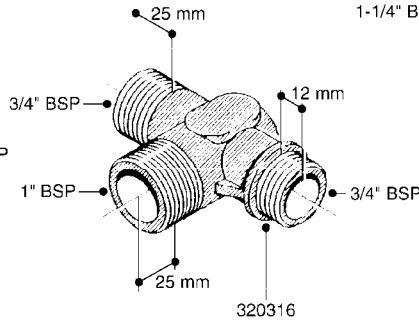

PRESSURE GAUGES
G520-HIN, 13:06:08

Page 1

Date 18.03.2013 13:27

parts-n°	order qty	description
280637	1	GAUGE 2.5"BR BOTT.PSI85 BAR6
283754	1	GAUGE 2.5'BR REAR PSI200 BAR16
284269	1	GAUGE 2.5'BR BOTT.BAR16
844082	1	GAUGE 1.5'BR REAR PSI140BAR10
844086	1	GAUGE 2.5'BR BOTT.PSI1000BAR80
844088	1	GAUGE 2.5'BR BOTT PSI1200BAR80
10349503	1	GAUGE 2'BR REAR PSI100KP700
28014403	1	GAUGE 4"BR REAR PSI200
28026103	1	GAUGE 200PSI/BR,4",1/4"BSP-BTM
28026203	1	GAUGE 200PSI/BR,2.5"1/4BSP-BTM

H010

parts-n°	order qty	description
240085	1	O-RING D13,1/8,3X02,4 NITRIL
241441	1	O-RING D29.3X3
242594	1	O-RING D14 X 1.78 SCH.70-EPDM
320084	1	FITT.DK NUT 1/2" BSP
320095	1	FITT.DK NUT 1" BSP
320117	1	FITT.DK CONN.1/2"BSP F. 1" CAP
320187	1	FITT.DK CAP 3/8" BSP BLACK
320283	1	FITT.DK NUT 3/4"BSP
320821	1	FITT.DK NUT 1-1/2" BSP
321495	1	FITT.DK REDUC 1/4'BSP F.3/4'NT
321576	1	FITT.DK CONN 1/2"BSP F.3/4"NUT
330013	1	O-RING D15/D10X2.5 F.3/8"NUT
330212	1	O-RING D19/D14X2.4 F.1/2"NUT
330326	1	O-RING D30/D24X2 F.1"NUT
330341	1	FITT.DK HB 1" F. 1" NUT
330595	1	O-RING D24.6/D20X2.1 -3/4"
330665	1	FITT.DK HB 3/4"F.1" NUT
330676	1	FITT.DK HB 3/8" F. 1/2" NUT
330687	1	FITT.DK HB 1/2" F. 1/2" NUT
330691	1	FITT.DK HB 3/4'F.3/4' NUT
330783	1	FITT.DK HB 3/8"F.3/8" NUT
331262	1	FITT.DK HB 1-1/2" F. 1-1/2"NUT
331273	1	O-RING D44/D38X2 F.1-1/2"
331446	1	FITT.DK HB 1" F.1-1/2" NUT
331807	1	FITT.DK HB 5/16" F.3/8" NUT
332286	1	FITT.DK HB 1/2" F. 3/4" NUT
332905	1	FITT.DK HB 1/2" F. 3/4" CAP
332927	1	FITT.DK PL.F. NOZZLE TUBE
333292	1	FITT.DK HB 1"O'RING F.1-1/2"
333664	1	FITT.DK HB 5/16' F. 1/2' NUT
334044	1	FITT.DK HB 3/4' F. 3/4' CAP
334059	1	FITT.DK EL 1" 110 DEG.F.1-1/2"
334123	1	FITT.DK HB 1-1/4"O-RNG F.1-1/2"
334150	1	FITT.DK HB 1-1/4" 110 F.1-1/2"
390542	1	PLUG WASHER FOR 3/4'CAP NUT
716236	1	FITT.DK HB 1/2" ASSY. F. 3/4"
716413	1	FITT.DK PLUG ASSY. F.NOZ TUBE
717426	1	FITT.DK REDUC 1/4"BSP F.3/4"N
720856	1	FITT.DK 1/2'BSP ASSY.F.3/4'NUT
724621	1	FITT.DK HB 3/4"ASSY F.3/4" NUT