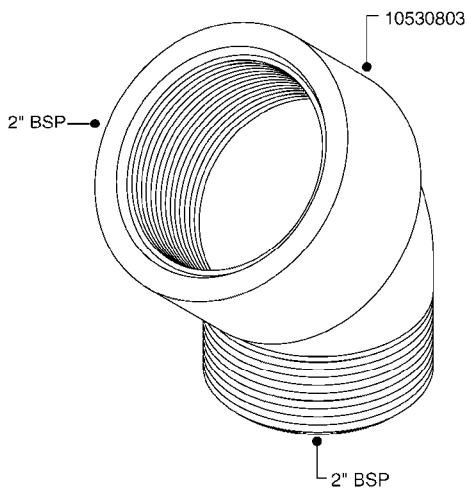

H020

FITTINGS-T-PIECES, CAPS & ELBOWS
H020-HIN, 01:01:01

Page 1

Date 18.03.2013 13:27

parts-n°	order qty	description
10053603	1	FITT. CAPNUT 2"BSP 5601
10194303	1	CAP BLANK 1 1/2 MCPHEE 210060
320047	1	FITT.DK CAPNUT 1/2" BSP
320106	1	FITT.DK CAPNUT 1" BSP
320272	1	FITT.DK CAPNUT 3/8' BSP
320316	1	FITT.DK TEE 3/4" X3/4" X1"BSP
320331	1	FITT.DK TEE 1" - 1" - 3/4" BSP
320342	1	FITT.DK EL 3/4"M X 1"F BSP
320563	1	FITT.DK 3 WAY 1/2" 110 DEG.
320677	1	NO LONGER AVAILABLE
320961	1	FITT.DK CAPNUT 1-1/2" BSP
321053	1	FITT.DK TEE 1/2 X1/2 X1/2" BSP
322072	1	FITT.DK TEE 3/8'X3/8'X3/8' BSP
322095	1	FITT.DK TEE 1-1/2 X1 X3/4" BSP
322138	1	FITT.DK ELB 1"M X 1"F BSP
330013	1	O-RING D15/D10X2.5 F.3/8"NUT
330212	1	O-RING D19/D14X2.4 F.1/2"NUT
330326	1	O-RING D30/D24X2 F.1"NUT
331273	1	O-RING D44/D38X2 F.1-1/2"

H030

FITTINGS - HEXAGON NIPPLES
H030-HIN, 01:01:01

Page 1

Date 18.03.2013 13:27

parts-n°	order qty	description
10015303	1	FITT.PO.HN 1.00X1.00 M1000
10425003	1	FITT.PO.HN 1.25X1.00 MCPHEE
320132	1	FITT.DK HN 1" BSP
320176	1	FITT.DK HN 3/8"X1/2" BSP
320445	1	FITT.DK HN 1/4"X3/8" BSP
320655	1	FITT.DK HN 1/2"-1/2" BSP
320692	1	FITT.DK HN 3/8'BSPX1/4'NPT
320703	1	FITT.DK HN 3/8BSP X1/2 &1/4NPT
320725	1	FITT.DK NIPPLE 3/8"-3/8" BSP
320902	1	FITT.DK HN 3/8'X 1/4' BSP
390232	1	FITT.DK HN 1-1/2' X 1-1/4' BSP
390276	1	FITT.DK HN 1'BSP

H040

FITTINGS - NIPPLES & ELBOWS
H040-HIN, 01:01:01

Page 1

Date 18.03.2013 13:27

parts-n°	order qty	description
10530803	1	FITT.PO.SE 2.00X2.00 45 DEG.
320191	1	FITT.DK ELB 3/8' BSP 45 DEGREE
320482	1	FITT.DK ELB. 1/2" BSP 60 DEG.
320596	1	FITT.DK ELB 3/8'-1/2' BSP 45DEG
320607	1	FITT.DK HN 3/8M X 3/8F BSP LNG
320633	1	FITT.DK HN 3/8"M X 3/8"F BSP
321451	1	FITT.DK ELB.1-1/2 X1-1/4 80DEG
321532	1	FITT.DK REDUC 3/4' X 1/2' BSP
390233	1	FITT.DK REDUC 1-1/2" X 1" BSP