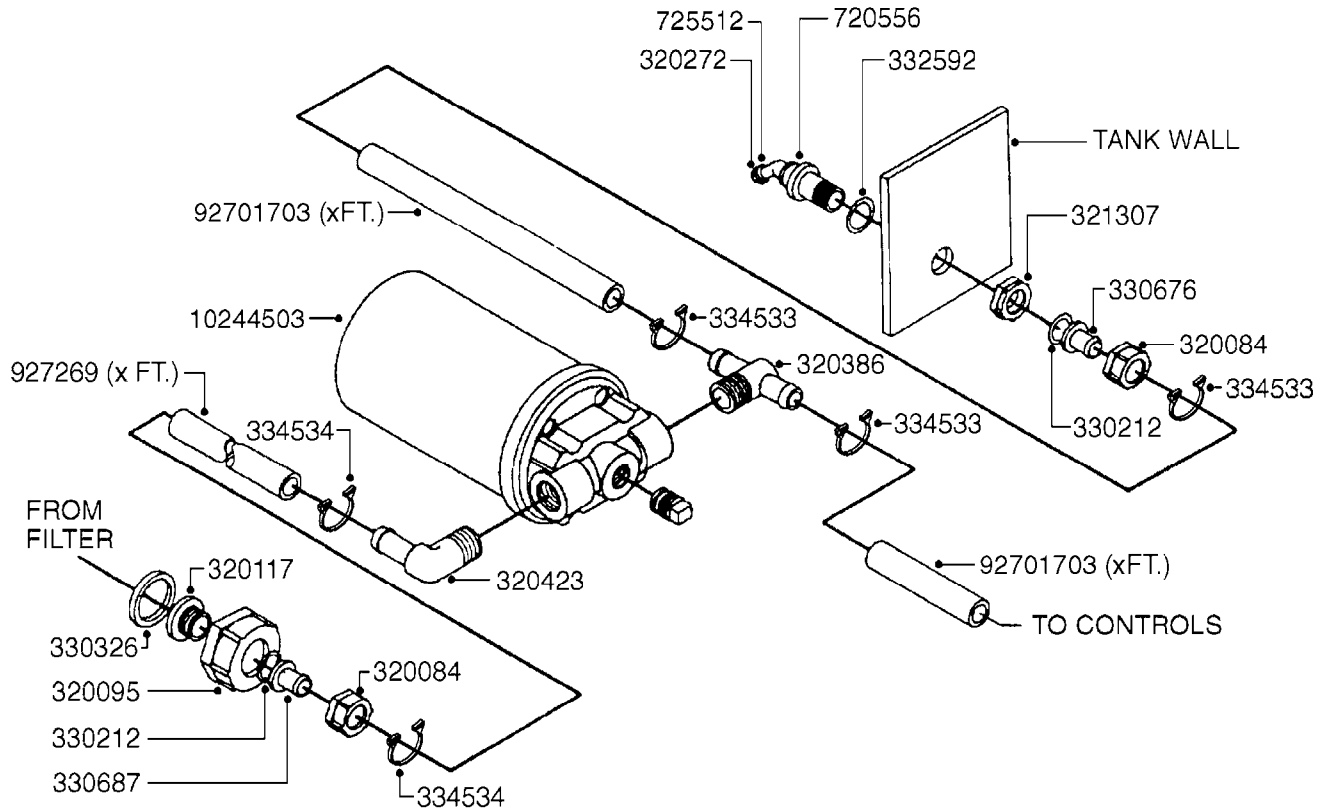

COMPLETE ASSEMBLIES
WHOLEGOODS ITEMS

A350

10244503 - MODEL 2100 - 573 (SHOWN)

PUMP - FLO JET 12 VOLT
A350-HIN, 01:01:01

Page 1

Date 18.03.2013 13:26

parts-n°	order qty	description
10244503	1	PUMP 12 VOLT FLOJET 2100-573
10321003	1	MOTOR 12 VOLT F. FLOJET PUMP
10321603	1	CHECK VALVE ASSY F. FLOJET
10322703	1	BRUSH KIT F. FLOJET PUMP MTR
10323003	1	SCREW M4X25 PHILLIPS SET OF 6
10323503	1	SCREWS F. BASEPLATE FLOJET
10429203	1	PUMP BASE F.FLOJET PUMP 2100
10429403	1	GROMMET SET OF 4 F.FLOJET
10470703	1	PUMP REPAIR KIT F.FLOJET 2100
10518503	1	PUMP HOUSING FLOJET Ø2100-573
10518603	1	PUMP HEAD FLOJET PUMP 2100-573
10518803	1	BEARING & CAM FLOJET 2100-573
10518903	1	DIAPHRAGM F.FLOJET 2100-573
10519103	1	SCREWS (4) FLOJET 2100-573
10519303	1	SET SCREW F.CAM FLJET 2100-573
10604103	1	KIT CAM BEARING/DIA. 2100-573