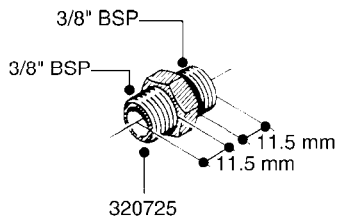

H020

FITTINGS-T-PIECES, CAPS & ELBOWS
H020-HIN, 01:01:01

Page 1

Date 18.03.2013 13:27

parts-n°	order qty	description
10053603	1	FITT. CAPNUT 2"BSP 5601
10194303	1	CAP BLANK 1 1/2 MCPHEE 210060
320047	1	FITT.DK CAPNUT 1/2" BSP
320106	1	FITT.DK CAPNUT 1" BSP
320272	1	FITT.DK CAPNUT 3/8' BSP
320316	1	FITT.DK TEE 3/4" X3/4" X1"BSP
320331	1	FITT.DK TEE 1" - 1" - 3/4" BSP
320342	1	FITT.DK EL 3/4"M X 1"F BSP
320563	1	FITT.DK 3 WAY 1/2" 110 DEG.
320677	1	NO LONGER AVAILABLE
320961	1	FITT.DK CAPNUT 1-1/2" BSP
321053	1	FITT.DK TEE 1/2 X1/2 X1/2" BSP
322072	1	FITT.DK TEE 3/8'X3/8'X3/8' BSP
322095	1	FITT.DK TEE 1-1/2 X1 X3/4" BSP
322138	1	FITT.DK ELB 1"M X 1"F BSP
330013	1	O-RING D15/D10X2.5 F.3/8"NUT
330212	1	O-RING D19/D14X2.4 F.1/2"NUT
330326	1	O-RING D30/D24X2 F.1"NUT
331273	1	O-RING D44/D38X2 F.1-1/2"

H030

FITTINGS - HEXAGON NIPPLES
H030-HIN, 01:01:01

Page 1

Date 18.03.2013 13:27

parts-n°	order qty	description
10015303	1	FITT.PO.HN 1.00X1.00 M1000
10425003	1	FITT.PO.HN 1.25X1.00 MCPHEE
320132	1	FITT.DK HN 1" BSP
320176	1	FITT.DK HN 3/8"X1/2" BSP
320445	1	FITT.DK HN 1/4"X3/8" BSP
320655	1	FITT.DK HN 1/2"-1/2" BSP
320692	1	FITT.DK HN 3/8'BSPX1/4'NPT
320703	1	FITT.DK HN 3/8BSP X1/2 &1/4NPT
320725	1	FITT.DK NIPPLE 3/8"-3/8" BSP
320902	1	FITT.DK HN 3/8'X 1/4' BSP
390232	1	FITT.DK HN 1-1/2' X 1-1/4' BSP
390276	1	FITT.DK HN 1'BSP