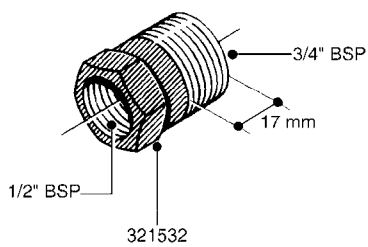

H020

FITTINGS-T-PIECES, CAPS & ELBOWS
H020-HIN, 01:01:01

Page 1

Date 18.03.2013 13:27

parts-n°	order qty	description
10053603	1	FITT. CAPNUT 2"BSP 5601
10194303	1	CAP BLANK 1 1/2 MCPHEE 210060
320047	1	FITT.DK CAPNUT 1/2" BSP
320106	1	FITT.DK CAPNUT 1" BSP
320272	1	FITT.DK CAPNUT 3/8' BSP
320316	1	FITT.DK TEE 3/4" X3/4" X1"BSP
320331	1	FITT.DK TEE 1" - 1" - 3/4" BSP
320342	1	FITT.DK EL 3/4"M X 1"F BSP
320563	1	FITT.DK 3 WAY 1/2" 110 DEG.
320677	1	NO LONGER AVAILABLE
320961	1	FITT.DK CAPNUT 1-1/2" BSP
321053	1	FITT.DK TEE 1/2 X1/2 X1/2" BSP
322072	1	FITT.DK TEE 3/8'X3/8'X3/8' BSP
322095	1	FITT.DK TEE 1-1/2 X1 X3/4" BSP
322138	1	FITT.DK ELB 1"M X 1"F BSP
330013	1	O-RING D15/D10X2.5 F.3/8"NUT
330212	1	O-RING D19/D14X2.4 F.1/2"NUT
330326	1	O-RING D30/D24X2 F.1"NUT
331273	1	O-RING D44/D38X2 F.1-1/2"

H030

FITTINGS - HEXAGON NIPPLES
H030-HIN, 01:01:01

Page 1

Date 18.03.2013 13:27

parts-n°	order qty	description
10015303	1	FITT.PO.HN 1.00X1.00 M1000
10425003	1	FITT.PO.HN 1.25X1.00 MCPHEE
320132	1	FITT.DK HN 1" BSP
320176	1	FITT.DK HN 3/8"X1/2" BSP
320445	1	FITT.DK HN 1/4"X3/8" BSP
320655	1	FITT.DK HN 1/2"-1/2" BSP
320692	1	FITT.DK HN 3/8'BSPX1/4'NPT
320703	1	FITT.DK HN 3/8BSP X1/2 &1/4NPT
320725	1	FITT.DK NIPPLE 3/8"-3/8" BSP
320902	1	FITT.DK HN 3/8'X 1/4' BSP
390232	1	FITT.DK HN 1-1/2' X 1-1/4' BSP
390276	1	FITT.DK HN 1'BSP

H040

FITTINGS - NIPPLES & ELBOWS
H040-HIN, 01:01:01

Page 1

Date 18.03.2013 13:27

parts-n°	order qty	description
10530803	1	FITT.PO.SE 2.00X2.00 45 DEG.
320191	1	FITT.DK ELB 3/8' BSP 45 DEGREE
320482	1	FITT.DK ELB. 1/2" BSP 60 DEG.
320596	1	FITT.DK ELB 3/8'-1/2' BSP 45DEG
320607	1	FITT.DK HN 3/8M X 3/8F BSP LNG
320633	1	FITT.DK HN 3/8"M X 3/8"F BSP
321451	1	FITT.DK ELB.1-1/2 X1-1/4 80DEG
321532	1	FITT.DK REDUC 3/4' X 1/2' BSP
390233	1	FITT.DK REDUC 1-1/2" X 1" BSP