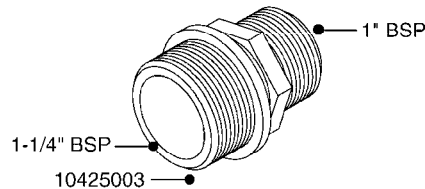

H020

FITTINGS-T-PIECES, CAPS & ELBOWS
H020-HIN, 01:01:01

Page 1

Date 18.03.2013 13:27

parts-n°	order qty	description
10053603	1	FITT. CAPNUT 2"BSP 5601
10194303	1	CAP BLANK 1 1/2 MCPHEE 210060
320047	1	FITT.DK CAPNUT 1/2" BSP
320106	1	FITT.DK CAPNUT 1" BSP
320272	1	FITT.DK CAPNUT 3/8' BSP
320316	1	FITT.DK TEE 3/4" X3/4" X1"BSP
320331	1	FITT.DK TEE 1" - 1" - 3/4" BSP
320342	1	FITT.DK EL 3/4"M X 1"F BSP
320563	1	FITT.DK 3 WAY 1/2" 110 DEG.
320677	1	NO LONGER AVAILABLE
320961	1	FITT.DK CAPNUT 1-1/2" BSP
321053	1	FITT.DK TEE 1/2 X1/2 X1/2" BSP
322072	1	FITT.DK TEE 3/8'X3/8'X3/8' BSP
322095	1	FITT.DK TEE 1-1/2 X1 X3/4" BSP
322138	1	FITT.DK ELB 1"M X 1"F BSP
330013	1	O-RING D15/D10X2.5 F.3/8"NUT
330212	1	O-RING D19/D14X2.4 F.1/2"NUT
330326	1	O-RING D30/D24X2 F.1"NUT
331273	1	O-RING D44/D38X2 F.1-1/2"

H030

FITTINGS - HEXAGON NIPPLES
H030-HIN, 01:01:01

Page 1

Date 18.03.2013 13:27

parts-n°	order qty	description
10015303	1	FITT.PO.HN 1.00X1.00 M1000
10425003	1	FITT.PO.HN 1.25X1.00 MCPHEE
320132	1	FITT.DK HN 1" BSP
320176	1	FITT.DK HN 3/8"X1/2" BSP
320445	1	FITT.DK HN 1/4"X3/8" BSP
320655	1	FITT.DK HN 1/2"-1/2" BSP
320692	1	FITT.DK HN 3/8'BSPX1/4'NPT
320703	1	FITT.DK HN 3/8BSP X1/2 &1/4NPT
320725	1	FITT.DK NIPPLE 3/8"-3/8" BSP
320902	1	FITT.DK HN 3/8'X 1/4' BSP
390232	1	FITT.DK HN 1-1/2' X 1-1/4' BSP
390276	1	FITT.DK HN 1'BSP