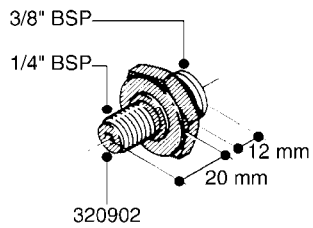

H020

FITTINGS-T-PIECES, CAPS & ELBOWS
H020-HIN, 01:01:01

Page 1

Date 18.03.2013 13:27

parts-n°	order qty	description
10053603	1	FITT. CAPNUT 2"BSP 5601
10194303	1	CAP BLANK 1 1/2 MCPHEE 210060
320047	1	FITT.DK CAPNUT 1/2" BSP
320106	1	FITT.DK CAPNUT 1" BSP
320272	1	FITT.DK CAPNUT 3/8' BSP
320316	1	FITT.DK TEE 3/4" X3/4" X1"BSP
320331	1	FITT.DK TEE 1" - 1" - 3/4" BSP
320342	1	FITT.DK EL 3/4"M X 1"F BSP
320563	1	FITT.DK 3 WAY 1/2" 110 DEG.
320677	1	NO LONGER AVAILABLE
320961	1	FITT.DK CAPNUT 1-1/2" BSP
321053	1	FITT.DK TEE 1/2 X1/2 X1/2" BSP
322072	1	FITT.DK TEE 3/8'X3/8'X3/8' BSP
322095	1	FITT.DK TEE 1-1/2 X1 X3/4" BSP
322138	1	FITT.DK ELB 1"M X 1"F BSP
330013	1	O-RING D15/D10X2.5 F.3/8"NUT
330212	1	O-RING D19/D14X2.4 F.1/2"NUT
330326	1	O-RING D30/D24X2 F.1"NUT
331273	1	O-RING D44/D38X2 F.1-1/2"

H030

FITTINGS - HEXAGON NIPPLES
H030-HIN, 01:01:01

Page 1

Date 18.03.2013 13:27

parts-n°	order qty	description
10015303	1	FITT.PO.HN 1.00X1.00 M1000
10425003	1	FITT.PO.HN 1.25X1.00 MCPHEE
320132	1	FITT.DK HN 1" BSP
320176	1	FITT.DK HN 3/8"X1/2" BSP
320445	1	FITT.DK HN 1/4"X3/8" BSP
320655	1	FITT.DK HN 1/2"-1/2" BSP
320692	1	FITT.DK HN 3/8'BSPX1/4'NPT
320703	1	FITT.DK HN 3/8BSP X1/2 &1/4NPT
320725	1	FITT.DK NIPPLE 3/8"-3/8" BSP
320902	1	FITT.DK HN 3/8'X 1/4' BSP
390232	1	FITT.DK HN 1-1/2' X 1-1/4' BSP
390276	1	FITT.DK HN 1'BSP

H040

FITTINGS - NIPPLES & ELBOWS
H040-HIN, 01:01:01

Page 1

Date 18.03.2013 13:27

parts-n°	order qty	description
10530803	1	FITT.PO.SE 2.00X2.00 45 DEG.
320191	1	FITT.DK ELB 3/8' BSP 45 DEGREE
320482	1	FITT.DK ELB. 1/2" BSP 60 DEG.
320596	1	FITT.DK ELB 3/8'-1/2' BSP 45DEG
320607	1	FITT.DK HN 3/8M X 3/8F BSP LNG
320633	1	FITT.DK HN 3/8"M X 3/8"F BSP
321451	1	FITT.DK ELB.1-1/2 X1-1/4 80DEG
321532	1	FITT.DK REDUC 3/4' X 1/2' BSP
390233	1	FITT.DK REDUC 1-1/2" X 1" BSP