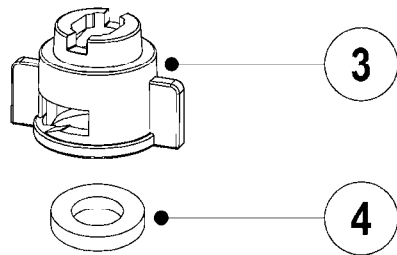

SYNTAL

D702

BOOM-NOZZLES 80° FLAT FAN ISO
D702-HIN, 14:12:07

Page 1

Date 18.03.2013 13:26

Pos.	parts-n°	order qty	description
1	334083	1	SNAP-FIT NOZZLE HOLDER SS BLCK
2	371931	1	SYNTAL ISO F-01-80 TIP ORNG
2	371932	1	SYNTAL ISO F-015-80 TIP GREEN
2	371933	1	SYNTAL ISO F-02-80 TIP YELLOW
2	371934	1	SYNTAL ISO F-03-80 TIP BLUE
3	10423503	1	O-RING 9.12x3.53 NITRIL