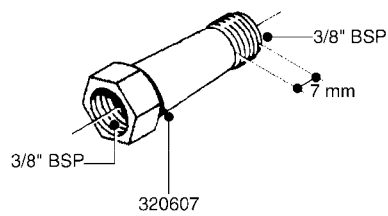

H030

FITTINGS - HEXAGON NIPPLES
H030-HIN, 01:01:01

Page 1

Date 18.03.2013 13:27

parts-n°	order qty	description
10015303	1	FITT.PO.HN 1.00X1.00 M1000
10425003	1	FITT.PO.HN 1.25X1.00 MCPHEE
320132	1	FITT.DK HN 1" BSP
320176	1	FITT.DK HN 3/8"X1/2" BSP
320445	1	FITT.DK HN 1/4"X3/8" BSP
320655	1	FITT.DK HN 1/2"-1/2" BSP
320692	1	FITT.DK HN 3/8'BSPX1/4'NPT
320703	1	FITT.DK HN 3/8BSP X1/2 &1/4NPT
320725	1	FITT.DK NIPPLE 3/8"-3/8" BSP
320902	1	FITT.DK HN 3/8'X 1/4' BSP
390232	1	FITT.DK HN 1-1/2' X 1-1/4' BSP
390276	1	FITT.DK HN 1'BSP

H040

FITTINGS - NIPPLES & ELBOWS
H040-HIN, 01:01:01

Page 1

Date 18.03.2013 13:27

parts-n°	order qty	description
10530803	1	FITT.PO.SE 2.00X2.00 45 DEG.
320191	1	FITT.DK ELB 3/8' BSP 45 DEGREE
320482	1	FITT.DK ELB. 1/2" BSP 60 DEG.
320596	1	FITT.DK ELB 3/8'-1/2' BSP 45DEG
320607	1	FITT.DK HN 3/8M X 3/8F BSP LNG
320633	1	FITT.DK HN 3/8"M X 3/8"F BSP
321451	1	FITT.DK ELB.1-1/2 X1-1/4 80DEG
321532	1	FITT.DK REDUC 3/4' X 1/2' BSP
390233	1	FITT.DK REDUC 1-1/2" X 1" BSP