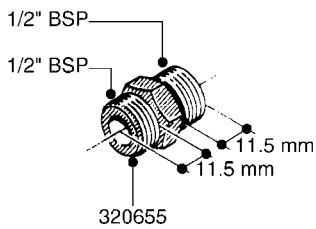

H020

FITTINGS-T-PIECES, CAPS & ELBOWS
H020-HIN, 01:01:01

Page 1

Date 18.03.2013 13:27

parts-n°	order qty	description
10053603	1	FITT. CAPNUT 2"BSP 5601
10194303	1	CAP BLANK 1 1/2 MCPHEE 210060
320047	1	FITT.DK CAPNUT 1/2" BSP
320106	1	FITT.DK CAPNUT 1" BSP
320272	1	FITT.DK CAPNUT 3/8' BSP
320316	1	FITT.DK TEE 3/4" X3/4" X1"BSP
320331	1	FITT.DK TEE 1" - 1" - 3/4" BSP
320342	1	FITT.DK EL 3/4"M X 1"F BSP
320563	1	FITT.DK 3 WAY 1/2" 110 DEG.
320677	1	NO LONGER AVAILABLE
320961	1	FITT.DK CAPNUT 1-1/2" BSP
321053	1	FITT.DK TEE 1/2 X1/2 X1/2" BSP
322072	1	FITT.DK TEE 3/8'X3/8'X3/8' BSP
322095	1	FITT.DK TEE 1-1/2 X1 X3/4" BSP
322138	1	FITT.DK ELB 1"M X 1"F BSP
330013	1	O-RING D15/D10X2.5 F.3/8"NUT
330212	1	O-RING D19/D14X2.4 F.1/2"NUT
330326	1	O-RING D30/D24X2 F.1"NUT
331273	1	O-RING D44/D38X2 F.1-1/2"

H030

FITTINGS - HEXAGON NIPPLES
H030-HIN, 01:01:01

Page 1

Date 18.03.2013 13:27

parts-n°	order qty	description
10015303	1	FITT.PO.HN 1.00X1.00 M1000
10425003	1	FITT.PO.HN 1.25X1.00 MCPHEE
320132	1	FITT.DK HN 1" BSP
320176	1	FITT.DK HN 3/8"X1/2" BSP
320445	1	FITT.DK HN 1/4"X3/8" BSP
320655	1	FITT.DK HN 1/2"-1/2" BSP
320692	1	FITT.DK HN 3/8'BSPX1/4'NPT
320703	1	FITT.DK HN 3/8BSP X1/2 &1/4NPT
320725	1	FITT.DK NIPPLE 3/8"-3/8" BSP
320902	1	FITT.DK HN 3/8'X 1/4' BSP
390232	1	FITT.DK HN 1-1/2' X 1-1/4' BSP
390276	1	FITT.DK HN 1'BSP

H040

FITTINGS - NIPPLES & ELBOWS
H040-HIN, 01:01:01

Page 1

Date 18.03.2013 13:27

parts-n°	order qty	description
10530803	1	FITT.PO.SE 2.00X2.00 45 DEG.
320191	1	FITT.DK ELB 3/8' BSP 45 DEGREE
320482	1	FITT.DK ELB. 1/2" BSP 60 DEG.
320596	1	FITT.DK ELB 3/8'-1/2' BSP 45DEG
320607	1	FITT.DK HN 3/8M X 3/8F BSP LNG
320633	1	FITT.DK HN 3/8"M X 3/8"F BSP
321451	1	FITT.DK ELB.1-1/2 X1-1/4 80DEG
321532	1	FITT.DK REDUC 3/4' X 1/2' BSP
390233	1	FITT.DK REDUC 1-1/2" X 1" BSP