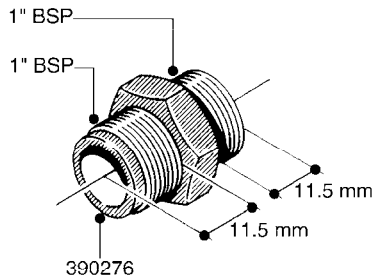

H020

FITTINGS-T-PIECES, CAPS & ELBOWS
H020-HIN, 01:01:01

Page 1

Date 18.03.2013 13:27

parts-n°	order qty	description
10053603	1	FITT. CAPNUT 2"BSP 5601
10194303	1	CAP BLANK 1 1/2 MCPHEE 210060
320047	1	FITT.DK CAPNUT 1/2" BSP
320106	1	FITT.DK CAPNUT 1" BSP
320272	1	FITT.DK CAPNUT 3/8' BSP
320316	1	FITT.DK TEE 3/4" X3/4" X1"BSP
320331	1	FITT.DK TEE 1" - 1" - 3/4" BSP
320342	1	FITT.DK EL 3/4"M X 1"F BSP
320563	1	FITT.DK 3 WAY 1/2" 110 DEG.
320677	1	NO LONGER AVAILABLE
320961	1	FITT.DK CAPNUT 1-1/2" BSP
321053	1	FITT.DK TEE 1/2 X1/2 X1/2" BSP
322072	1	FITT.DK TEE 3/8'X3/8'X3/8' BSP
322095	1	FITT.DK TEE 1-1/2 X1 X3/4" BSP
322138	1	FITT.DK ELB 1"M X 1"F BSP
330013	1	O-RING D15/D10X2.5 F.3/8"NUT
330212	1	O-RING D19/D14X2.4 F.1/2"NUT
330326	1	O-RING D30/D24X2 F.1"NUT
331273	1	O-RING D44/D38X2 F.1-1/2"

H030

FITTINGS - HEXAGON NIPPLES
H030-HIN, 01:01:01

Page 1

Date 18.03.2013 13:27

parts-n°	order qty	description
10015303	1	FITT.PO.HN 1.00X1.00 M1000
10425003	1	FITT.PO.HN 1.25X1.00 MCPHEE
320132	1	FITT.DK HN 1" BSP
320176	1	FITT.DK HN 3/8"X1/2" BSP
320445	1	FITT.DK HN 1/4"X3/8" BSP
320655	1	FITT.DK HN 1/2"-1/2" BSP
320692	1	FITT.DK HN 3/8'BSPX1/4'NPT
320703	1	FITT.DK HN 3/8BSP X1/2 &1/4NPT
320725	1	FITT.DK NIPPLE 3/8"-3/8" BSP
320902	1	FITT.DK HN 3/8'X 1/4' BSP
390232	1	FITT.DK HN 1-1/2' X 1-1/4' BSP
390276	1	FITT.DK HN 1'BSP