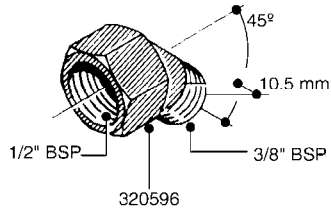

H020

FITTINGS-T-PIECES, CAPS & ELBOWS
H020-HIN, 01:01:01

Page 1

Date 18.03.2013 13:27

parts-n°	order qty	description
10053603	1	FITT. CAPNUT 2"BSP 5601
10194303	1	CAP BLANK 1 1/2 MCPHEE 210060
320047	1	FITT.DK CAPNUT 1/2" BSP
320106	1	FITT.DK CAPNUT 1" BSP
320272	1	FITT.DK CAPNUT 3/8' BSP
320316	1	FITT.DK TEE 3/4" X3/4" X1"BSP
320331	1	FITT.DK TEE 1" - 1" - 3/4" BSP
320342	1	FITT.DK EL 3/4"M X 1"F BSP
320563	1	FITT.DK 3 WAY 1/2" 110 DEG.
320677	1	NO LONGER AVAILABLE
320961	1	FITT.DK CAPNUT 1-1/2" BSP
321053	1	FITT.DK TEE 1/2 X1/2 X1/2" BSP
322072	1	FITT.DK TEE 3/8'X3/8'X3/8' BSP
322095	1	FITT.DK TEE 1-1/2 X1 X3/4" BSP
322138	1	FITT.DK ELB 1"M X 1"F BSP
330013	1	O-RING D15/D10X2.5 F.3/8"NUT
330212	1	O-RING D19/D14X2.4 F.1/2"NUT
330326	1	O-RING D30/D24X2 F.1"NUT
331273	1	O-RING D44/D38X2 F.1-1/2"

H030

FITTINGS - HEXAGON NIPPLES
H030-HIN, 01:01:01

Page 1

Date 18.03.2013 13:27

parts-n°	order qty	description
10015303	1	FITT.PO.HN 1.00X1.00 M1000
10425003	1	FITT.PO.HN 1.25X1.00 MCPHEE
320132	1	FITT.DK HN 1" BSP
320176	1	FITT.DK HN 3/8"X1/2" BSP
320445	1	FITT.DK HN 1/4"X3/8" BSP
320655	1	FITT.DK HN 1/2"-1/2" BSP
320692	1	FITT.DK HN 3/8'BSPX1/4'NPT
320703	1	FITT.DK HN 3/8BSP X1/2 &1/4NPT
320725	1	FITT.DK NIPPLE 3/8"-3/8" BSP
320902	1	FITT.DK HN 3/8'X 1/4' BSP
390232	1	FITT.DK HN 1-1/2' X 1-1/4' BSP
390276	1	FITT.DK HN 1'BSP

H040

FITTINGS - NIPPLES & ELBOWS
H040-HIN, 01:01:01

Page 1

Date 18.03.2013 13:27

parts-n°	order qty	description
10530803	1	FITT.PO.SE 2.00X2.00 45 DEG.
320191	1	FITT.DK ELB 3/8' BSP 45 DEGREE
320482	1	FITT.DK ELB. 1/2" BSP 60 DEG.
320596	1	FITT.DK ELB 3/8'-1/2' BSP 45DEG
320607	1	FITT.DK HN 3/8M X 3/8F BSP LNG
320633	1	FITT.DK HN 3/8"M X 3/8"F BSP
321451	1	FITT.DK ELB.1-1/2 X1-1/4 80DEG
321532	1	FITT.DK REDUC 3/4' X 1/2' BSP
390233	1	FITT.DK REDUC 1-1/2" X 1" BSP