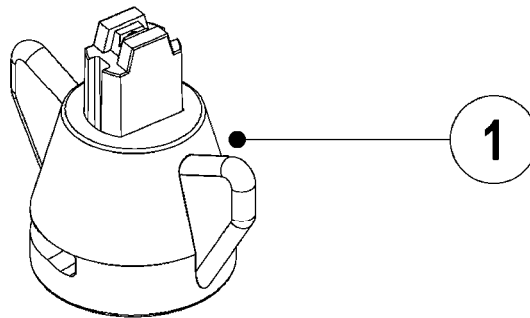

BOOM-NOZZLES MINIDRIFT
D705-HIN, 14:12:07

Page 0

Date 18.03.2013 13:26

D705