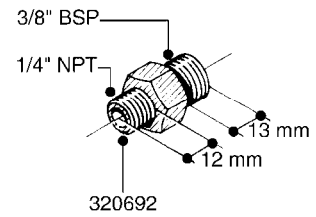

H020

FITTINGS-T-PIECES, CAPS & ELBOWS
H020-HIN, 01:01:01

Page 1

Date 18.03.2013 13:27

parts-n°	order qty	description
10053603	1	FITT. CAPNUT 2"BSP 5601
10194303	1	CAP BLANK 1 1/2 MCPHEE 210060
320047	1	FITT.DK CAPNUT 1/2" BSP
320106	1	FITT.DK CAPNUT 1" BSP
320272	1	FITT.DK CAPNUT 3/8' BSP
320316	1	FITT.DK TEE 3/4" X3/4" X1"BSP
320331	1	FITT.DK TEE 1" - 1" - 3/4" BSP
320342	1	FITT.DK EL 3/4"M X 1"F BSP
320563	1	FITT.DK 3 WAY 1/2" 110 DEG.
320677	1	NO LONGER AVAILABLE
320961	1	FITT.DK CAPNUT 1-1/2" BSP
321053	1	FITT.DK TEE 1/2 X1/2 X1/2" BSP
322072	1	FITT.DK TEE 3/8'X3/8'X3/8' BSP
322095	1	FITT.DK TEE 1-1/2 X1 X3/4" BSP
322138	1	FITT.DK ELB 1"M X 1"F BSP
330013	1	O-RING D15/D10X2.5 F.3/8"NUT
330212	1	O-RING D19/D14X2.4 F.1/2"NUT
330326	1	O-RING D30/D24X2 F.1"NUT
331273	1	O-RING D44/D38X2 F.1-1/2"

H030

FITTINGS - HEXAGON NIPPLES
H030-HIN, 01:01:01

Page 1

Date 18.03.2013 13:27

parts-n°	order qty	description
10015303	1	FITT.PO.HN 1.00X1.00 M1000
10425003	1	FITT.PO.HN 1.25X1.00 MCPHEE
320132	1	FITT.DK HN 1" BSP
320176	1	FITT.DK HN 3/8"X1/2" BSP
320445	1	FITT.DK HN 1/4"X3/8" BSP
320655	1	FITT.DK HN 1/2"-1/2" BSP
320692	1	FITT.DK HN 3/8'BSPX1/4'NPT
320703	1	FITT.DK HN 3/8BSP X1/2 &1/4NPT
320725	1	FITT.DK NIPPLE 3/8"-3/8" BSP
320902	1	FITT.DK HN 3/8'X 1/4' BSP
390232	1	FITT.DK HN 1-1/2' X 1-1/4' BSP
390276	1	FITT.DK HN 1'BSP