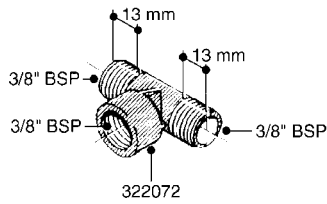

PRESSURE GAUGES
G520-HIN, 13:06:08

Page 1

Date 18.03.2013 13:27

parts-n°	order qty	description
280637	1	GAUGE 2.5"BR BOTT.PSI85 BAR6
283754	1	GAUGE 2.5'BR REAR PSI200 BAR16
284269	1	GAUGE 2.5'BR BOTT.BAR16
844082	1	GAUGE 1.5'BR REAR PSI140BAR10
844086	1	GAUGE 2.5'BR BOTT.PSI1000BAR80
844088	1	GAUGE 2.5'BR BOTT PSI1200BAR80
10349503	1	GAUGE 2'BR REAR PSI100KP700
28014403	1	GAUGE 4"BR REAR PSI200
28026103	1	GAUGE 200PSI/BR,4",1/4"BSP-BTM
28026203	1	GAUGE 200PSI/BR,2.5"1/4BSP-BTM

H010

parts-n°	order qty	description
240085	1	O-RING D13,1/8,3X02,4 NITRIL
241441	1	O-RING D29.3X3
242594	1	O-RING D14 X 1.78 SCH.70-EPDM
320084	1	FITT.DK NUT 1/2" BSP
320095	1	FITT.DK NUT 1" BSP
320117	1	FITT.DK CONN.1/2"BSP F. 1" CAP
320187	1	FITT.DK CAP 3/8" BSP BLACK
320283	1	FITT.DK NUT 3/4"BSP
320821	1	FITT.DK NUT 1-1/2" BSP
321495	1	FITT.DK REDUC 1/4'BSP F.3/4'NT
321576	1	FITT.DK CONN 1/2"BSP F.3/4"NUT
330013	1	O-RING D15/D10X2.5 F.3/8"NUT
330212	1	O-RING D19/D14X2.4 F.1/2"NUT
330326	1	O-RING D30/D24X2 F.1"NUT
330341	1	FITT.DK HB 1" F. 1" NUT
330595	1	O-RING D24.6/D20X2.1 -3/4"
330665	1	FITT.DK HB 3/4"F.1" NUT
330676	1	FITT.DK HB 3/8" F. 1/2" NUT
330687	1	FITT.DK HB 1/2" F. 1/2" NUT
330691	1	FITT.DK HB 3/4'F.3/4' NUT
330783	1	FITT.DK HB 3/8"F.3/8" NUT
331262	1	FITT.DK HB 1-1/2" F. 1-1/2"NUT
331273	1	O-RING D44/D38X2 F.1-1/2"
331446	1	FITT.DK HB 1" F.1-1/2" NUT
331807	1	FITT.DK HB 5/16" F.3/8" NUT
332286	1	FITT.DK HB 1/2" F. 3/4" NUT
332905	1	FITT.DK HB 1/2" F. 3/4" CAP
332927	1	FITT.DK PL.F. NOZZLE TUBE
333292	1	FITT.DK HB 1"O'RING F.1-1/2"
333664	1	FITT.DK HB 5/16' F. 1/2' NUT
334044	1	FITT.DK HB 3/4' F. 3/4' CAP
334059	1	FITT.DK EL 1" 110 DEG.F.1-1/2"
334123	1	FITT.DK HB 1-1/4"O-RNG F.1-1/2"
334150	1	FITT.DK HB 1-1/4" 110 F.1-1/2"
390542	1	PLUG WASHER FOR 3/4'CAP NUT
716236	1	FITT.DK HB 1/2" ASSY. F. 3/4"
716413	1	FITT.DK PLUG ASSY. F.NOZ TUBE
717426	1	FITT.DK REDUC 1/4"BSP F.3/4"N
720856	1	FITT.DK 1/2'BSP ASSY.F.3/4'NUT
724621	1	FITT.DK HB 3/4"ASSY F.3/4" NUT