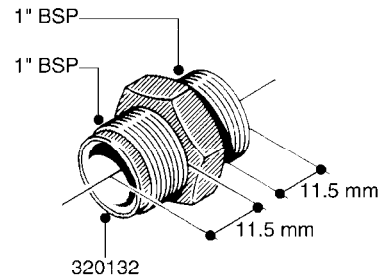

H020

FITTINGS-T-PIECES, CAPS & ELBOWS
H020-HIN, 01:01:01

Page 1

Date 18.03.2013 13:27

parts-n°	order qty	description
10053603	1	FITT. CAPNUT 2"BSP 5601
10194303	1	CAP BLANK 1 1/2 MCPHEE 210060
320047	1	FITT.DK CAPNUT 1/2" BSP
320106	1	FITT.DK CAPNUT 1" BSP
320272	1	FITT.DK CAPNUT 3/8' BSP
320316	1	FITT.DK TEE 3/4" X3/4" X1"BSP
320331	1	FITT.DK TEE 1" - 1" - 3/4" BSP
320342	1	FITT.DK EL 3/4"M X 1"F BSP
320563	1	FITT.DK 3 WAY 1/2" 110 DEG.
320677	1	NO LONGER AVAILABLE
320961	1	FITT.DK CAPNUT 1-1/2" BSP
321053	1	FITT.DK TEE 1/2 X1/2 X1/2" BSP
322072	1	FITT.DK TEE 3/8'X3/8'X3/8' BSP
322095	1	FITT.DK TEE 1-1/2 X1 X3/4" BSP
322138	1	FITT.DK ELB 1"M X 1"F BSP
330013	1	O-RING D15/D10X2.5 F.3/8"NUT
330212	1	O-RING D19/D14X2.4 F.1/2"NUT
330326	1	O-RING D30/D24X2 F.1"NUT
331273	1	O-RING D44/D38X2 F.1-1/2"

H030

FITTINGS - HEXAGON NIPPLES
H030-HIN, 01:01:01

Page 1

Date 18.03.2013 13:27

parts-n°	order qty	description
10015303	1	FITT.PO.HN 1.00X1.00 M1000
10425003	1	FITT.PO.HN 1.25X1.00 MCPHEE
320132	1	FITT.DK HN 1" BSP
320176	1	FITT.DK HN 3/8"X1/2" BSP
320445	1	FITT.DK HN 1/4"X3/8" BSP
320655	1	FITT.DK HN 1/2"-1/2" BSP
320692	1	FITT.DK HN 3/8'BSPX1/4'NPT
320703	1	FITT.DK HN 3/8BSP X1/2 &1/4NPT
320725	1	FITT.DK NIPPLE 3/8"-3/8" BSP
320902	1	FITT.DK HN 3/8'X 1/4' BSP
390232	1	FITT.DK HN 1-1/2' X 1-1/4' BSP
390276	1	FITT.DK HN 1'BSP