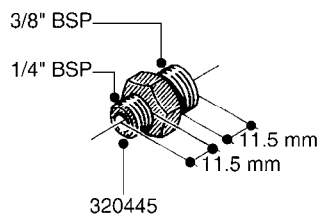

H020

FITTINGS-T-PIECES, CAPS & ELBOWS
H020-HIN, 01:01:01

Page 1

Date 18.03.2013 13:27

parts-n°	order qty	description
10053603	1	FITT. CAPNUT 2"BSP 5601
10194303	1	CAP BLANK 1 1/2 MCPHEE 210060
320047	1	FITT.DK CAPNUT 1/2" BSP
320106	1	FITT.DK CAPNUT 1" BSP
320272	1	FITT.DK CAPNUT 3/8' BSP
320316	1	FITT.DK TEE 3/4" X3/4" X1"BSP
320331	1	FITT.DK TEE 1" - 1" - 3/4" BSP
320342	1	FITT.DK EL 3/4"M X 1"F BSP
320563	1	FITT.DK 3 WAY 1/2" 110 DEG.
320677	1	NO LONGER AVAILABLE
320961	1	FITT.DK CAPNUT 1-1/2" BSP
321053	1	FITT.DK TEE 1/2 X1/2 X1/2" BSP
322072	1	FITT.DK TEE 3/8'X3/8'X3/8' BSP
322095	1	FITT.DK TEE 1-1/2 X1 X3/4" BSP
322138	1	FITT.DK ELB 1"M X 1"F BSP
330013	1	O-RING D15/D10X2.5 F.3/8"NUT
330212	1	O-RING D19/D14X2.4 F.1/2"NUT
330326	1	O-RING D30/D24X2 F.1"NUT
331273	1	O-RING D44/D38X2 F.1-1/2"

H030

FITTINGS - HEXAGON NIPPLES
H030-HIN, 01:01:01

Page 1

Date 18.03.2013 13:27

parts-n°	order qty	description
10015303	1	FITT.PO.HN 1.00X1.00 M1000
10425003	1	FITT.PO.HN 1.25X1.00 MCPHEE
320132	1	FITT.DK HN 1" BSP
320176	1	FITT.DK HN 3/8"X1/2" BSP
320445	1	FITT.DK HN 1/4"X3/8" BSP
320655	1	FITT.DK HN 1/2"-1/2" BSP
320692	1	FITT.DK HN 3/8'BSPX1/4'NPT
320703	1	FITT.DK HN 3/8BSP X1/2 &1/4NPT
320725	1	FITT.DK NIPPLE 3/8"-3/8" BSP
320902	1	FITT.DK HN 3/8'X 1/4' BSP
390232	1	FITT.DK HN 1-1/2' X 1-1/4' BSP
390276	1	FITT.DK HN 1'BSP