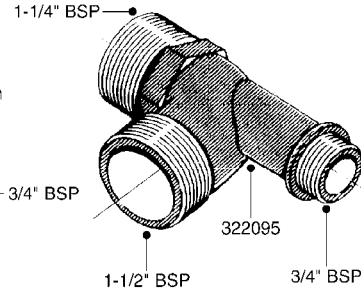

PRESSURE GAUGES
G520-HIN, 13:06:08

Page 1

Date 18.03.2013 13:27

parts-n°	order qty	description
280637	1	GAUGE 2.5"BR BOTT.PSI85 BAR6
283754	1	GAUGE 2.5'BR REAR PSI200 BAR16
284269	1	GAUGE 2.5'BR BOTT.BAR16
844082	1	GAUGE 1.5'BR REAR PSI140BAR10
844086	1	GAUGE 2.5'BR BOTT.PSI1000BAR80
844088	1	GAUGE 2.5'BR BOTT PSI1200BAR80
10349503	1	GAUGE 2'BR REAR PSI100KP700
28014403	1	GAUGE 4"BR REAR PSI200
28026103	1	GAUGE 200PSI/BR,4",1/4"BSP-BTM
28026203	1	GAUGE 200PSI/BR,2.5"1/4BSP-BTM

H010

parts-n°	order qty	description
240085	1	O-RING D13,1/8,3X02,4 NITRIL
241441	1	O-RING D29.3X3
242594	1	O-RING D14 X 1.78 SCH.70-EPDM
320084	1	FITT.DK NUT 1/2" BSP
320095	1	FITT.DK NUT 1" BSP
320117	1	FITT.DK CONN.1/2"BSP F. 1" CAP
320187	1	FITT.DK CAP 3/8" BSP BLACK
320283	1	FITT.DK NUT 3/4"BSP
320821	1	FITT.DK NUT 1-1/2" BSP
321495	1	FITT.DK REDUC 1/4'BSP F.3/4'NT
321576	1	FITT.DK CONN 1/2"BSP F.3/4"NUT
330013	1	O-RING D15/D10X2.5 F.3/8"NUT
330212	1	O-RING D19/D14X2.4 F.1/2"NUT
330326	1	O-RING D30/D24X2 F.1"NUT
330341	1	FITT.DK HB 1" F. 1" NUT
330595	1	O-RING D24.6/D20X2.1 -3/4"
330665	1	FITT.DK HB 3/4"F.1" NUT
330676	1	FITT.DK HB 3/8" F. 1/2" NUT
330687	1	FITT.DK HB 1/2" F. 1/2" NUT
330691	1	FITT.DK HB 3/4'F.3/4' NUT
330783	1	FITT.DK HB 3/8"F.3/8" NUT
331262	1	FITT.DK HB 1-1/2" F. 1-1/2"NUT
331273	1	O-RING D44/D38X2 F.1-1/2"
331446	1	FITT.DK HB 1" F.1-1/2" NUT
331807	1	FITT.DK HB 5/16" F.3/8" NUT
332286	1	FITT.DK HB 1/2" F. 3/4" NUT
332905	1	FITT.DK HB 1/2" F. 3/4" CAP
332927	1	FITT.DK PL.F. NOZZLE TUBE
333292	1	FITT.DK HB 1"O'RING F.1-1/2"
333664	1	FITT.DK HB 5/16' F. 1/2' NUT
334044	1	FITT.DK HB 3/4' F. 3/4' CAP
334059	1	FITT.DK EL 1" 110 DEG.F.1-1/2"
334123	1	FITT.DK HB 1-1/4"O-RNG F.1-1/2"
334150	1	FITT.DK HB 1-1/4" 110 F.1-1/2"
390542	1	PLUG WASHER FOR 3/4'CAP NUT
716236	1	FITT.DK HB 1/2" ASSY. F. 3/4"
716413	1	FITT.DK PLUG ASSY. F.NOZ TUBE
717426	1	FITT.DK REDUC 1/4"BSP F.3/4"N
720856	1	FITT.DK 1/2'BSP ASSY.F.3/4'NUT
724621	1	FITT.DK HB 3/4"ASSY F.3/4" NUT