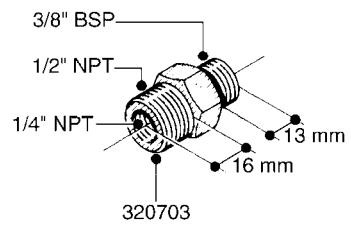

H020

FITTINGS-T-PIECES, CAPS & ELBOWS
H020-HIN, 01:01:01

Page 1

Date 18.03.2013 13:27

parts-n°	order qty	description
10053603	1	FITT. CAPNUT 2"BSP 5601
10194303	1	CAP BLANK 1 1/2 MCPHEE 210060
320047	1	FITT.DK CAPNUT 1/2" BSP
320106	1	FITT.DK CAPNUT 1" BSP
320272	1	FITT.DK CAPNUT 3/8' BSP
320316	1	FITT.DK TEE 3/4" X3/4" X1"BSP
320331	1	FITT.DK TEE 1" - 1" - 3/4" BSP
320342	1	FITT.DK EL 3/4"M X 1"F BSP
320563	1	FITT.DK 3 WAY 1/2" 110 DEG.
320677	1	NO LONGER AVAILABLE
320961	1	FITT.DK CAPNUT 1-1/2" BSP
321053	1	FITT.DK TEE 1/2 X1/2 X1/2" BSP
322072	1	FITT.DK TEE 3/8'X3/8'X3/8' BSP
322095	1	FITT.DK TEE 1-1/2 X1 X3/4" BSP
322138	1	FITT.DK ELB 1"M X 1"F BSP
330013	1	O-RING D15/D10X2.5 F.3/8"NUT
330212	1	O-RING D19/D14X2.4 F.1/2"NUT
330326	1	O-RING D30/D24X2 F.1"NUT
331273	1	O-RING D44/D38X2 F.1-1/2"

H030

FITTINGS - HEXAGON NIPPLES
H030-HIN, 01:01:01

Page 1

Date 18.03.2013 13:27

parts-n°	order qty	description
10015303	1	FITT.PO.HN 1.00X1.00 M1000
10425003	1	FITT.PO.HN 1.25X1.00 MCPHEE
320132	1	FITT.DK HN 1" BSP
320176	1	FITT.DK HN 3/8"X1/2" BSP
320445	1	FITT.DK HN 1/4"X3/8" BSP
320655	1	FITT.DK HN 1/2"-1/2" BSP
320692	1	FITT.DK HN 3/8'BSPX1/4'NPT
320703	1	FITT.DK HN 3/8BSP X1/2 &1/4NPT
320725	1	FITT.DK NIPPLE 3/8"-3/8" BSP
320902	1	FITT.DK HN 3/8'X 1/4' BSP
390232	1	FITT.DK HN 1-1/2' X 1-1/4' BSP
390276	1	FITT.DK HN 1'BSP

H040

FITTINGS - NIPPLES & ELBOWS
H040-HIN, 01:01:01

Page 1

Date 18.03.2013 13:27

parts-n°	order qty	description
10530803	1	FITT.PO.SE 2.00X2.00 45 DEG.
320191	1	FITT.DK ELB 3/8' BSP 45 DEGREE
320482	1	FITT.DK ELB. 1/2" BSP 60 DEG.
320596	1	FITT.DK ELB 3/8'-1/2' BSP 45DEG
320607	1	FITT.DK HN 3/8M X 3/8F BSP LNG
320633	1	FITT.DK HN 3/8"M X 3/8"F BSP
321451	1	FITT.DK ELB.1-1/2 X1-1/4 80DEG
321532	1	FITT.DK REDUC 3/4' X 1/2' BSP
390233	1	FITT.DK REDUC 1-1/2" X 1" BSP