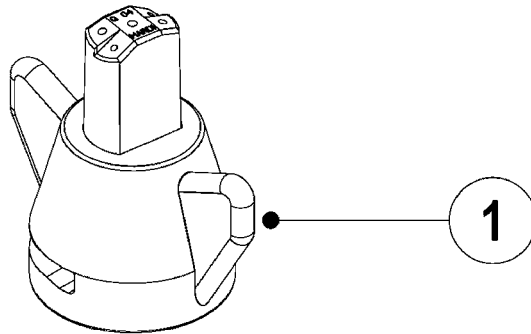

D706

BOOM-NOZZLES QUINTASTREAM
D706-HIN, 14:12:07

Page 1

Date 18.03.2013 13:26

Pos.	parts-n°	order qty	description
1	372011	1	NOZZLE ISO QS-015-5H GREEN
1	372012	1	NOZZLE ISO QS-02-5H YELLOW
1	372013	1	NOZZLE ISO QS-03-5H BLUE
1	372014	1	NOZZLE ISO QS-04-5H RED
1	372015	1	NOZZLE ISO QS-05-5H BROWN
1	372016	1	NOZZLE ISO QS-06-5H GREY
1	372017	1	NOZZLE ISO QS-08-5H WHITE
1	372018	1	NOZZLE ISO QS-10-5H LT. BLUE
1	372019	1	NOZZLE ISO QS-15-5H LT. GREEN
2	372002	1	ISO QNTSTRM 015 S-GREEN
2	372003	1	ISO QNTSTRM 02 S-YELLOW
2	372004	1	ISO QNTSTRM 03 S-BLUE
2	372005	1	ISO QNTSTRM 04 S-RED
2	372006	1	ISO QNTSTRM 05 S-BROWN
2	372007	1	ISO QNTSTRM 06 S-GREY
2	372008	1	ISO QNTSTRM 08 S-WHITE
2	372009	1	ISO QNTSTRM 10 S-LT.BLU
2	372010	1	ISO QNTSTRM 15 S-LT.GRN