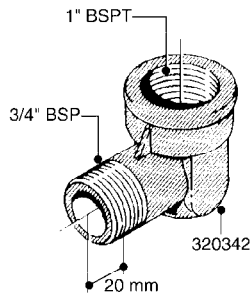

PRESSURE GAUGES
G520-HIN, 13:06:08

Page 1

Date 18.03.2013 13:27

parts-n°	order qty	description
280637	1	GAUGE 2.5"BR BOTT.PSI85 BAR6
283754	1	GAUGE 2.5'BR REAR PSI200 BAR16
284269	1	GAUGE 2.5'BR BOTT.BAR16
844082	1	GAUGE 1.5'BR REAR PSI140BAR10
844086	1	GAUGE 2.5'BR BOTT.PSI1000BAR80
844088	1	GAUGE 2.5'BR BOTT PSI1200BAR80
10349503	1	GAUGE 2'BR REAR PSI100KP700
28014403	1	GAUGE 4"BR REAR PSI200
28026103	1	GAUGE 200PSI/BR,4",1/4"BSP-BTM
28026203	1	GAUGE 200PSI/BR,2.5"1/4BSP-BTM

H010

parts-n°	order qty	description
240085	1	O-RING D13,1/8,3X02,4 NITRIL
241441	1	O-RING D29.3X3
242594	1	O-RING D14 X 1.78 SCH.70-EPDM
320084	1	FITT.DK NUT 1/2" BSP
320095	1	FITT.DK NUT 1" BSP
320117	1	FITT.DK CONN.1/2"BSP F. 1" CAP
320187	1	FITT.DK CAP 3/8" BSP BLACK
320283	1	FITT.DK NUT 3/4"BSP
320821	1	FITT.DK NUT 1-1/2" BSP
321495	1	FITT.DK REDUC 1/4'BSP F.3/4'NT
321576	1	FITT.DK CONN 1/2"BSP F.3/4"NUT
330013	1	O-RING D15/D10X2.5 F.3/8"NUT
330212	1	O-RING D19/D14X2.4 F.1/2"NUT
330326	1	O-RING D30/D24X2 F.1"NUT
330341	1	FITT.DK HB 1" F. 1" NUT
330595	1	O-RING D24.6/D20X2.1 -3/4"
330665	1	FITT.DK HB 3/4"F.1" NUT
330676	1	FITT.DK HB 3/8" F. 1/2" NUT
330687	1	FITT.DK HB 1/2" F. 1/2" NUT
330691	1	FITT.DK HB 3/4'F.3/4' NUT
330783	1	FITT.DK HB 3/8"F.3/8" NUT
331262	1	FITT.DK HB 1-1/2" F. 1-1/2"NUT
331273	1	O-RING D44/D38X2 F.1-1/2"
331446	1	FITT.DK HB 1" F.1-1/2" NUT
331807	1	FITT.DK HB 5/16" F.3/8" NUT
332286	1	FITT.DK HB 1/2" F. 3/4" NUT
332905	1	FITT.DK HB 1/2" F. 3/4" CAP
332927	1	FITT.DK PL.F. NOZZLE TUBE
333292	1	FITT.DK HB 1"O'RING F.1-1/2"
333664	1	FITT.DK HB 5/16' F. 1/2' NUT
334044	1	FITT.DK HB 3/4' F. 3/4' CAP
334059	1	FITT.DK EL 1" 110 DEG.F.1-1/2"
334123	1	FITT.DK HB 1-1/4"O-RNG F.1-1/2"
334150	1	FITT.DK HB 1-1/4" 110 F.1-1/2"
390542	1	PLUG WASHER FOR 3/4'CAP NUT
716236	1	FITT.DK HB 1/2" ASSY. F. 3/4"
716413	1	FITT.DK PLUG ASSY. F.NOZ TUBE
717426	1	FITT.DK REDUC 1/4"BSP F.3/4"N
720856	1	FITT.DK 1/2'BSP ASSY.F.3/4'NUT
724621	1	FITT.DK HB 3/4"ASSY F.3/4" NUT