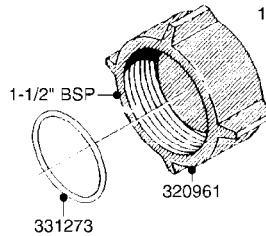

PRESSURE GAUGES
G520-HIN, 13:06:08

Page 1

Date 18.03.2013 13:27

parts-n°	order qty	description
280637	1	GAUGE 2.5"BR BOTT.PSI85 BAR6
283754	1	GAUGE 2.5'BR REAR PSI200 BAR16
284269	1	GAUGE 2.5'BR BOTT.BAR16
844082	1	GAUGE 1.5'BR REAR PSI140BAR10
844086	1	GAUGE 2.5'BR BOTT.PSI1000BAR80
844088	1	GAUGE 2.5'BR BOTT PSI1200BAR80
10349503	1	GAUGE 2'BR REAR PSI100KP700
28014403	1	GAUGE 4"BR REAR PSI200
28026103	1	GAUGE 200PSI/BR,4",1/4"BSP-BTM
28026203	1	GAUGE 200PSI/BR,2.5"1/4BSP-BTM

H010

parts-n°	order qty	description
240085	1	O-RING D13,1/8,3X02,4 NITRIL
241441	1	O-RING D29.3X3
242594	1	O-RING D14 X 1.78 SCH.70-EPDM
320084	1	FITT.DK NUT 1/2" BSP
320095	1	FITT.DK NUT 1" BSP
320117	1	FITT.DK CONN.1/2"BSP F. 1" CAP
320187	1	FITT.DK CAP 3/8" BSP BLACK
320283	1	FITT.DK NUT 3/4"BSP
320821	1	FITT.DK NUT 1-1/2" BSP
321495	1	FITT.DK REDUC 1/4'BSP F.3/4'NT
321576	1	FITT.DK CONN 1/2"BSP F.3/4"NUT
330013	1	O-RING D15/D10X2.5 F.3/8"NUT
330212	1	O-RING D19/D14X2.4 F.1/2"NUT
330326	1	O-RING D30/D24X2 F.1"NUT
330341	1	FITT.DK HB 1" F. 1" NUT
330595	1	O-RING D24.6/D20X2.1 -3/4"
330665	1	FITT.DK HB 3/4"F.1" NUT
330676	1	FITT.DK HB 3/8" F. 1/2" NUT
330687	1	FITT.DK HB 1/2" F. 1/2" NUT
330691	1	FITT.DK HB 3/4'F.3/4' NUT
330783	1	FITT.DK HB 3/8"F.3/8" NUT
331262	1	FITT.DK HB 1-1/2" F. 1-1/2"NUT
331273	1	O-RING D44/D38X2 F.1-1/2"
331446	1	FITT.DK HB 1" F.1-1/2" NUT
331807	1	FITT.DK HB 5/16" F.3/8" NUT
332286	1	FITT.DK HB 1/2" F. 3/4" NUT
332905	1	FITT.DK HB 1/2" F. 3/4" CAP
332927	1	FITT.DK PL.F. NOZZLE TUBE
333292	1	FITT.DK HB 1"O'RING F.1-1/2"
333664	1	FITT.DK HB 5/16' F. 1/2' NUT
334044	1	FITT.DK HB 3/4' F. 3/4' CAP
334059	1	FITT.DK EL 1" 110 DEG.F.1-1/2"
334123	1	FITT.DK HB 1-1/4"O-RNG F.1-1/2"
334150	1	FITT.DK HB 1-1/4" 110 F.1-1/2"
390542	1	PLUG WASHER FOR 3/4'CAP NUT
716236	1	FITT.DK HB 1/2" ASSY. F. 3/4"
716413	1	FITT.DK PLUG ASSY. F.NOZ TUBE
717426	1	FITT.DK REDUC 1/4"BSP F.3/4"N
720856	1	FITT.DK 1/2'BSP ASSY.F.3/4'NUT
724621	1	FITT.DK HB 3/4"ASSY F.3/4" NUT