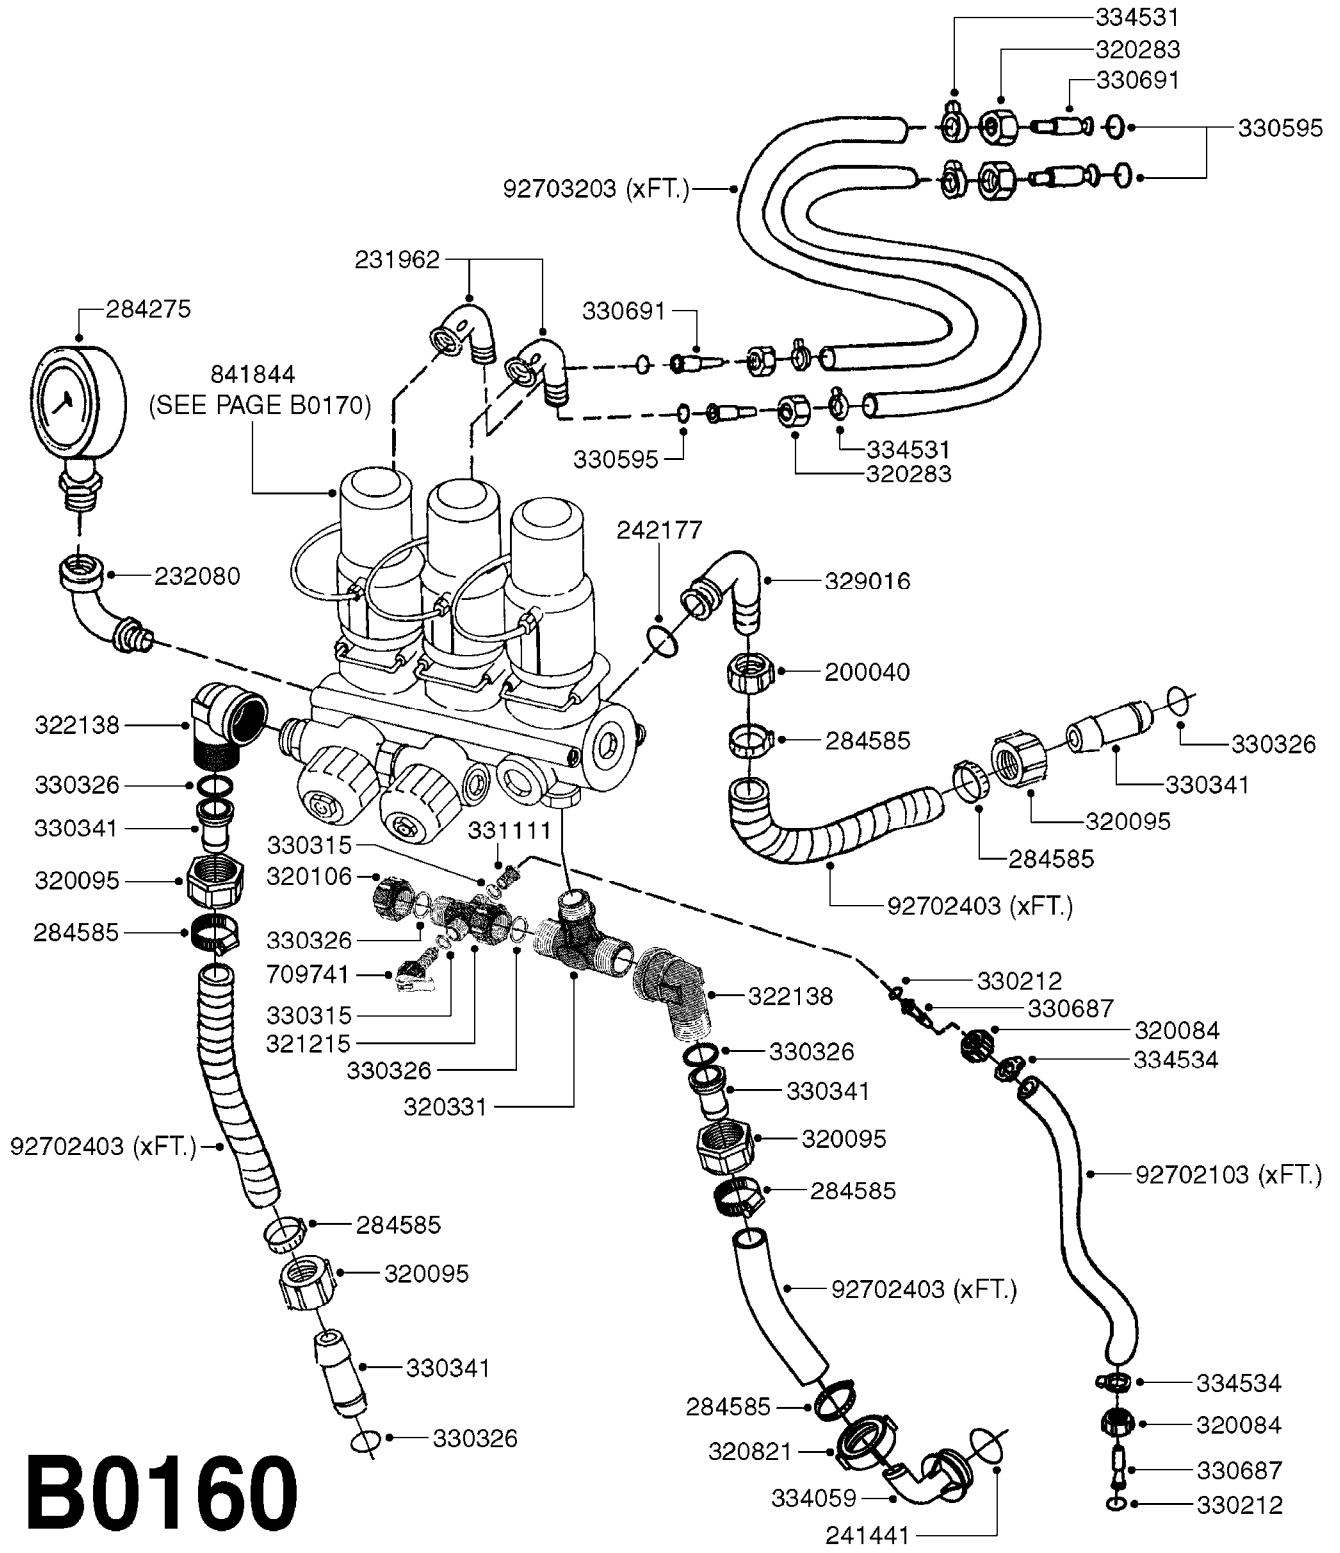

33 * BOLTS MUST BE LOCKED WITH THREADLOCKER

1000 rpm

540 rpm

HARDI GREASE

A0280

PUMP - 364 540/1000 RPM
A0280-HIN, 16:02:16

Page 1

Date 16.03.2016 14:52

A0570

C.V.PTO-BLACK SQUARE (POST'05)
A0570-HIN, 01:01:16

Page 1

Date 16.03.2016 14:52

parts-n°	order qty	description
10627403	1	PTO TUBE RETAINER CV INNER
10627703	1	PTO PIN KIT F. CV PTO SHAFT
28035203	1	PTO 1-3/4/20X1-3/8/21X1210 CVH
28035303	1	PTO 1-3/8/6 X1-3/8/6 X1210 CVH
28035403	1	PTO 1-3/8/21X1-3/8/21X1210 CVH
28035503	1	PTO 1-3/8/6 X1-3/8/6 X 810 CVH
28040803	1	PTO REPAIR KIT F.PUSH YOKE CV
28040903	1	SELF TAPPING SHIELDING SCREW
28041603	1	WASHER F.SHIELDING SCREW BLACK
28041803	1	DECAL DANGER GUARD MISSING
28041903	1	DECAL DANGER ROT.DRIVELINE
28042003	1	PTO YOKE 1-3/4X20SPL SLIP F.CV
28042103	1	UNIV. JOINT 27x100mm F.CV BLK.
28042203	1	PTO YOKE INNER F.CV PTO SHAFT
28042303	1	ROLL PIN
28042403	1	PTO TUBE OUTER F.CV PTO SHAFT
28042503	1	PTO TUBE INNER F.CV PTO SHAFT
28042603	1	PTO YOKE F.INNER TUBE CV PTO
28042703	1	PTO YOKE 1-3/8X21SPL BLACK
28042803	1	UNIV. JOINT 30.2x79.4mm F/BLK.
28042903	1	SAFETY CHAIN F.CV BLACK PTO
28043003	1	PTO REPAIR KIT F.PUSH YOKE CV
28043103	1	PTO HALF SAFETY SHIELD BLACK
28043203	1	PTO HALF SAFETY SHIELD BLACK
28043303	1	PTO YOKE 1-3/8X6 SPL SLIP F.CV
28069300	1	28070800
28089203	1	UNIV.JOINT 27X100MM F.CV
28089303	1	PTO TUBE OUTER 655X53.9 OD
28089403	1	PTO TUBE INNER 670X47.4 OD
28089503	1	PTO YOKE 1-3/8X6 SPL SLIP F.CV
28089603	1	SAFETY CHAIN F.CV BLACK PTO
28089703	1	PTO SHIELD INNER F.CV
28089803	1	PTO SHIELD OUTER F.CV