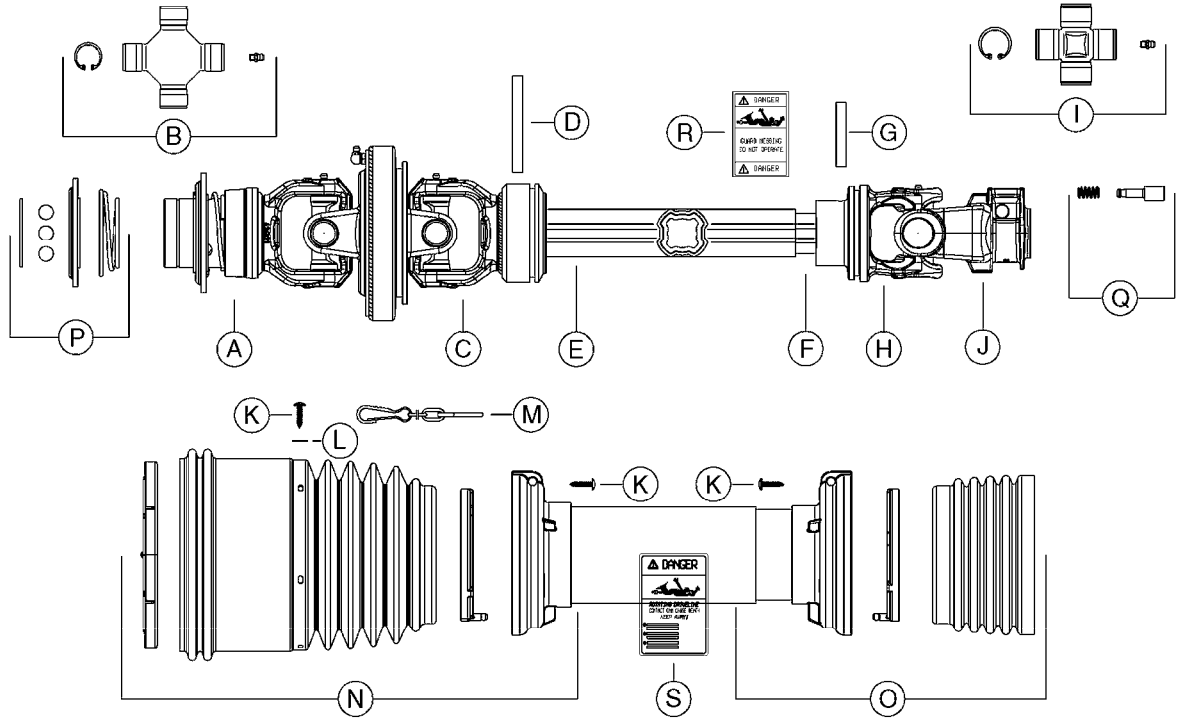

COMPLETE ASSEMBLIES
WHOLEGOODS ITEMS

A0550

C.V.PTO SHAFTS YELLOW (PRE'05)
A0550-HIN, 01:01:16

parts-n°	order qty	description
284042	1	UNIV. JOINT 30x92mm
829444	1	PTO 1-3/8/6X1-3/8/6x1210MM HAC
829478	1	PTO 1-3/8/21x1210 TF
829801	1	PTO 1-3/8/6 X 1-3/8/6 CV
10596103	1	PTO SHIELD OUTER 1000x82mm OD
10596203	1	PTO SHIELD INNER 1000x75mm OD
10601203	1	UNIV. JOINT 30.2x99.4mm TWIN
10601703	1	SHIELD BGR.F.OUTER TUBE CV TWI
10601803	1	SHIELD CONE F.OUTER TUBE CV
10601903	1	SHIELD CONE F.INNER TUBE CV TW
10602003	1	SHIELD BGR.F.INNER TUBE CV TWI
10602203	1	SHIELD RETAINER F.CV TWIN PTO
10602303	1	SHIELD CONE F.CV END TWIN
10627003	1	PTO TUBE OUTER F.CV PTO SHAFT
10627103	1	PTO PIN TUBE RETAINER CV OUTER
10627203	1	PTO YOKE OUTER F.CV PTO SHAFT
10627303	1	PTO TUBE INNER F.CV PTO SHAFT
10627403	1	PTO TUBE RETAINER CV INNER
10627503	1	PTO YOKE F.INNER TUBE CV PTO
10627703	1	PTO PIN KIT F. CV PTO SHAFT
10627803	1	PTO YOKE 1-3/8X6 SPL SLIP F.CV
10628003	1	PTO REPAIR KIT F.SLIP YOKE CV
10639503	1	PTO 1-3/8/21 alt 28035003
10639603	1	PTO 1-3/4/20 alt 28035103
10639703	1	PTO 1-3/4/20X1-3/8/21X1210 TF
28008403	1	PTO YOKE 1-3/4X20SPL SLIP F.CV
28008503	1	PTO REPAIR KIT 1-3/4"SLIP YOKE
28008603	1	PTO YOKE 1-3/8X21SPL
28008703	1	PTO REPAIR KIT 1-3/8"SLIP YOKE
28008803	1	PTO YOKE 1-3/8X21SPL SLIP F.CV
28008903	1	UNIV. JOINT 23.8x86 F.CV PTO
28009003	1	PTO TUBE OUTER F.CV 1060MM
28009103	1	PTO TUBE INNER F.CV 1060MM
28009203	1	PTO SHIELD OUTER 1007x67mm OD
28009303	1	PTO SHIELD INNER 1007x60mm OD
28009403	1	UNIV. JOINT 27x74.6mm
28009503	1	PTO YOKE 1-3/8X21SPL 28027703
28009603	1	PTO REPAIR KIT 1-3/8"SLIP YOKE
28009803	1	PTO PIN TUBE RETAINER OUTER
28009903	1	PTO TUBE RETAINER INNER
28010003	1	SHIELD RETAINER F.CV TF PTO
28010103	1	PTO YOKE F.INNER TUBE CV PTO
28010203	1	PTO YOKE 1-3/8X21SPL
28010303	1	SHIELD CONE F.CV END TF
28010403	1	SHIELD BGR.F.OUTER TUBE CV TF
28010503	1	SHIELD CONE F.OUTER TUBE CV TF
28010603	1	SHIELD CONE F.INNER TUBE CV TF
28010703	1	SHIELD BGR.F.INNER TUBE CV TF
28010803	1	PTO YOKE INNER F.CV PTO SHAFT
28010903	1	PTO YOKE 1-3/4X20SPL SLIP F.CV
28017103	1	PTO HALF SAFETY SHIELD
28017203	1	PTO HALF SAFETY SHIELD
28017303	1	PTO PIN KIT F. CV PTO SHAFT
28017403	1	PTO HALF SAFETY SHIELD
28017503	1	PTO HALF SAFETY SHIELD
28017803	1	PTO TUBE INNER F.CV
28017903	1	PTO YOKE 1-3/8X6SPL
28018103	1	PTO PIN KIT F. CV PTO SHAFT
28040703	1	SAFETY CHAIN F.CV BLACK PTO