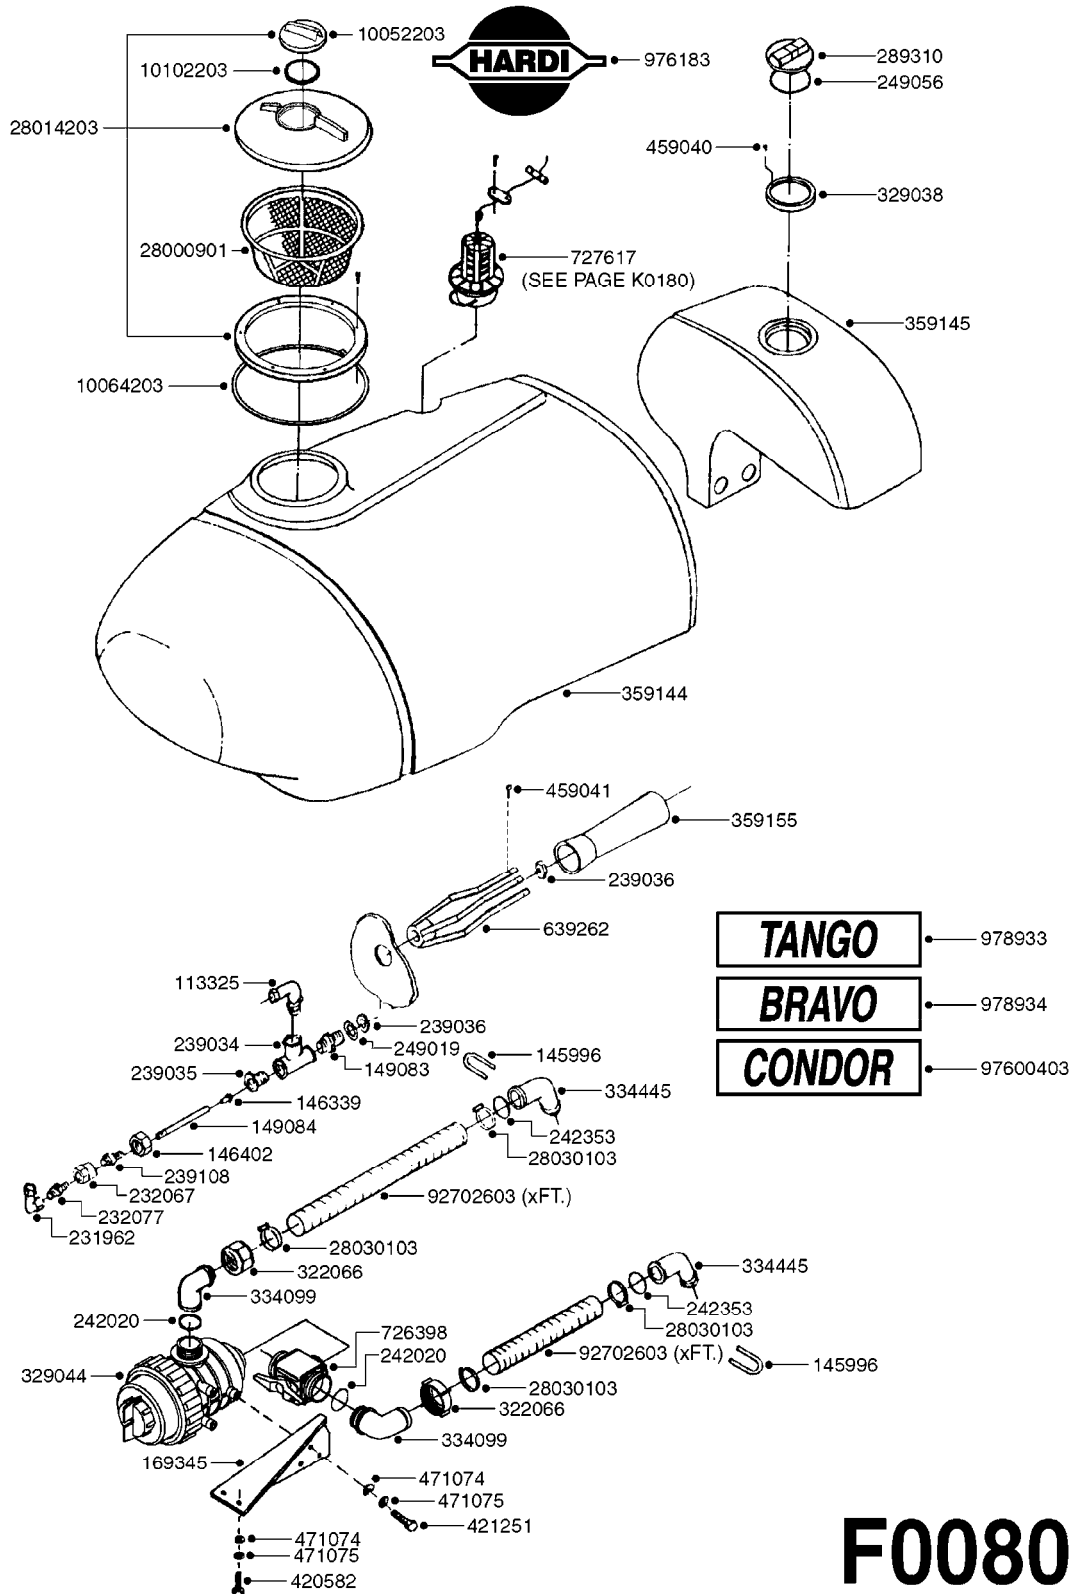

TANK - TANGO/BRAVO/CONDOR 500
F0080-HIN, 01:01:16

Page

0

Date

16.03.2016 14:52

TANK - TANGO/BRAVO/CONDOR 500
F0080-HIN, 01:01:16

Page 1

Date 16.03.2016 14:52

parts-n°	order qty	description
145996	1	FITT.DK S-67 FORK
146339	1	AIRING SCREW D 1.75
146402	1	UNION NUT 32 MM
149083	1	NIPPLE 3/4"
149084	1	INJECTOR TUBE 3/4"
169345	1	SUCTION FILTER MOUNT BRACKET
231962	1	ELBOW BRASS 1/2"
232067	1	NIPPLE-SOCKET 1/2"X32MM
232077	1	HEX NIPPLE 1/2' BRASS
239034	1	TEE FITTING 3/4" BRASS
239035	1	NIPPLE 1/2"M - 3/4"F
239036	1	NUT 3/4"
239108	1	NIPPLE SOCKET 1/2"
242020	1	O-RING 39.2 X 3 VITON
242353	1	O-RING D44.2X3.0 VITON F.S-67
249019	1	O-RING 3/4 26X5
249056	1	GASKET F.LID 289310 D.255
289310	1	RINSE TANK LID CR/TG
322066	1	FITT.DK S-56 NUT
329038	1	RINSE TANK LID RING CR/TG
329044	1	FILTER ARAG 1.5" 32 MESH LIFT
334099	1	FITT.DK S-61 ELB.1-1/2"110 DEG
334445	1	FITT.DK S-67 ELB.1-1/2"
359144	1	TANK CONDOR 500 GAL.
359145	1	FLUSH TANK CONDOR
359155	1	VENTURI TUBE
420582	1	BOLT HEX 8.8 DEL M8X20 FT A2
421251	1	BOLT HEX M8X15
459040	1	SCREW INOX 4.2X25 DIN7981
459041	1	SCREW
471074	1	WASHER M8 ELZ
471075	1	WASHER M8 LOCK
639262	1	FRONT BRACKET VENTURI
726398	1	VALVE 3-WAY BLACK
727617	1	FITT.DK S-93 BOTTOM VALVE 2'
976183	1	DECAL COMPANY D.18,2 X 29,6
978933	1	DECAL TANGO
978934	1	DECAL BRAVO
10052203	1	LID VENT ASSY
10064203	1	SET SEALING SPONGE 1 Ft BULK
10102203	1	GASKET F.16" LID BREATHER
28000901	1	FILTER, TOP MAIN TANK, D400 L275 300130
28014203	1	LID ASSY. (3-PC.) 16" ARAG
28030103	1	CLAMP HOSE GEAR P5/4-S1.5"6724
92702603	1	HOSE PVC SUCT GRAY 1-1/2"
97600403	1	DECAL CONDOR