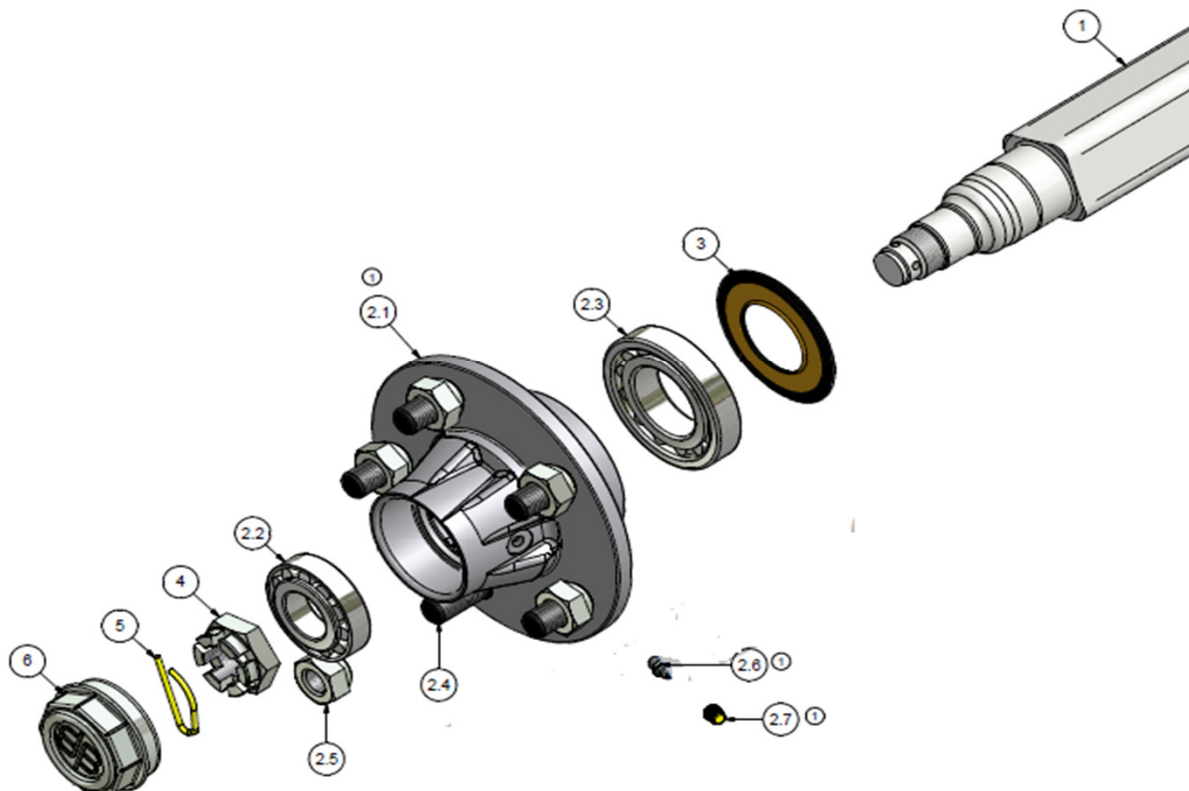

C94 Hub and axle spares

1	Axle	28027902
2	Hub C94 complete (1)	28028002
2.1	Hub C94	28027202
2.2	Ball bearing 30X62	28027102
2.3	Ball bearing 45X85	28027302
2.4	Stud bolt M16X1,5	28027402
2.5	Nut M16X1,5	28027502
2.6	Greasing nipple	28027602
2.7	Dust cap	28027702
3	Dust seal	28027802
4	Crown nut M27X1,5	28027002
5	Split	28026902
6	Hub Cap Ø62	28026802

preliminary drawing

HARDI
April 2016