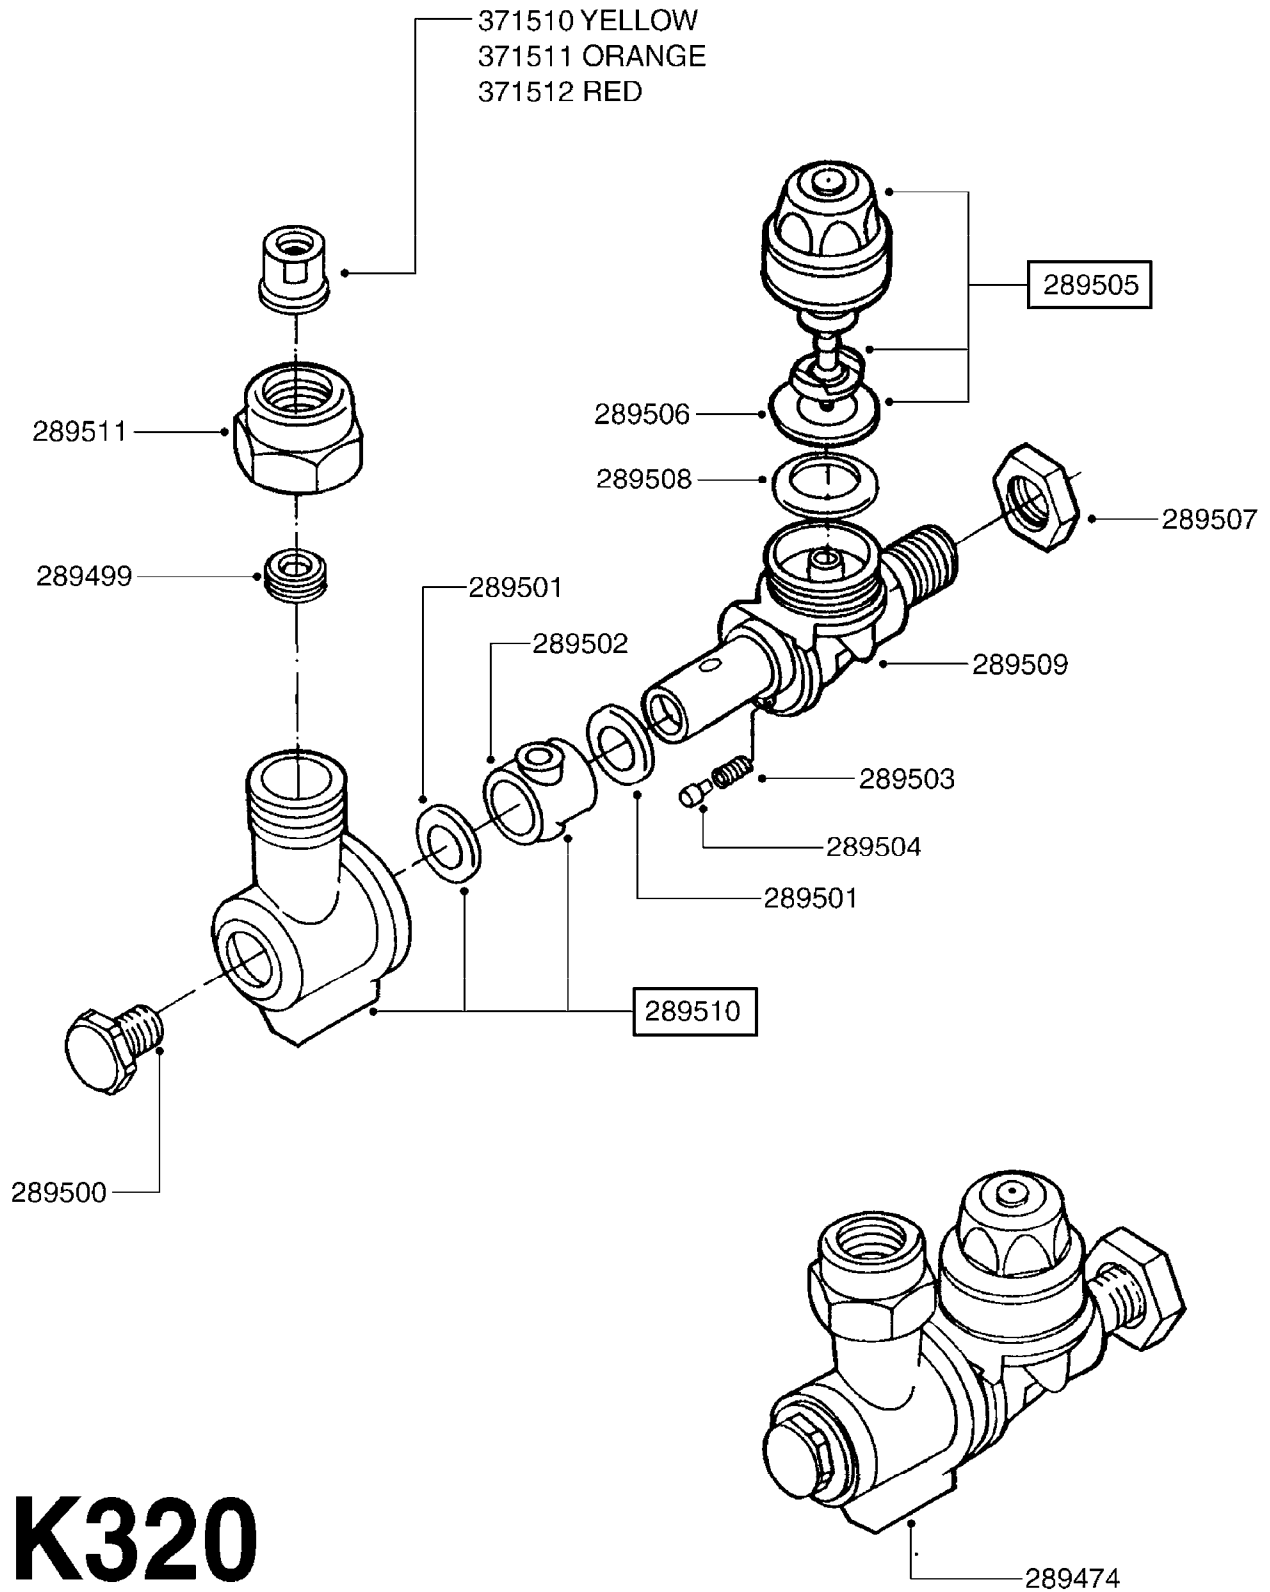

**COMPLETE ASSEMBLIES  
WHOLEGOOD ITEMS**

PTO #	28021403	28021503	28021603
TRACTOR	1-3/8" 6 SPLINE	1-3/8" 21 SPLINE	1-3/4" 20 SPLINE
IMPLEMENT	D1"	D1"	D1"
LENGTH	1031/1501	1031/1499	1066/1519
A	28056703	28056803	28056903
B	289042	289042	28040503
C	28057003	28057003	28057103
D	28057203	28057203	28009803
E	28057303	28057303	28057403
F	28057503	28057503	28057603
G	28057703	28057703	28009903
H	28058503	28058503	28010103
I	28057803	28057803	28057903
J	28040703	28040703	28040703
K	28058003	28058003	28058103
L	28058203	28058203	28058303
M	28027903	28027903	28058403
N	28041803	28041803	28041803
O	28041903	28041903	28041903

Date 29.02.2012 10:51

parts-n°	order qty	description
149341	1	SPACER F820 - SHAFT 1 SPEED
169458	1	BRACKET F.REMOTE GREASE PORT
232076	1	NIPPLE 1/2"M-W ESP.CIRC.BRA
239002	1	NUT 1/2" BSP BRASS F.BULKHEAD
239016	1	ELBOW FITTING 1/2" BRASS
239019	1	ADAPTER 3/4"F - 1/2"M
284219	1	SNAP-RING OUTER 40X1.75
339041	1	CAP FOR FAN
430721	1	BOLT HEX 8.8 DEL M12X40 FT
460703	1	NUT HEX M12X1.75 LOCK
461284	1	NUT HEX M24X2 SLOTTED
470455	1	WASHER D12 SPRING
471071	1	WASHER M12 GALV
471107	1	WASHER D50,6D40,1X5
471108	1	WASHER D44D25X4.5
480738	1	PIN D5X40 SPLIT
489016	1	SLOTTED PIN D.3X20
619566	1	SHIFT HANDLE FOR GEARBOX
726925	1	CENTRIFUGAL CLUTCH D. 245
739218	1	GEARBOX ONE GEAR TB F-820
739614	1	FAN - AXIAL 30"
739715	1	HOSE F.REMOTE GREASE PORT

24002503 - Ø 5" (125mm)

24002403 - Ø 4" (100mm)

259034 - Ø 5" (125mm) L=29-1/2" (750mm) PVC

259035 - Ø 4-3/8" (110mm) L=39-3/8" (1000mm) PVC

349012 - Ø 4" (100mm) L=37-3/8" (950mm) PVC

349026 - Ø 5-1/2" (140mm) / Ø 4-3/8" (110mm) PVC