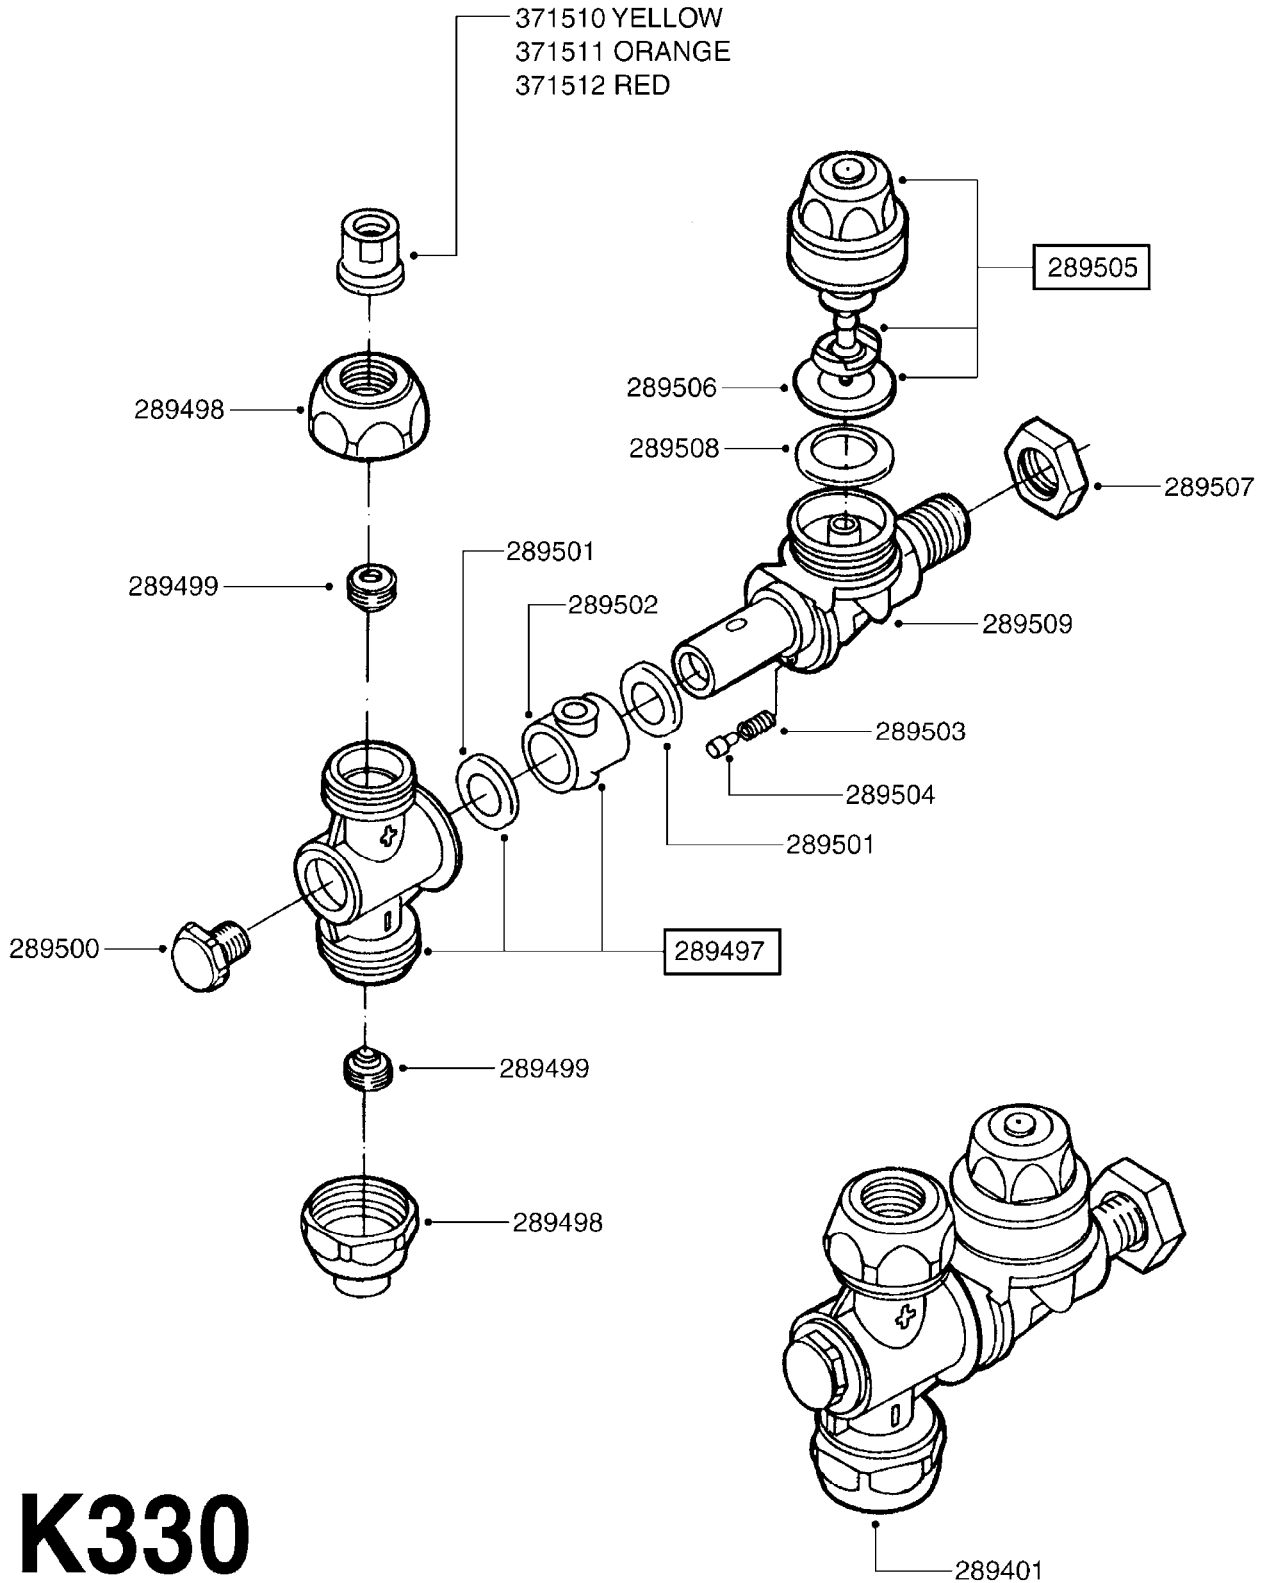

NOZZLES - AXIAL JET 1/4 X 2
K330-HIN, 01:01:01

Page 0
Date 29.02.2012 10:51

NOZZLES - AXIAL JET 1/4 X 2
K330-HIN, 01:01:01

Page 1

Date 29.02.2012 10:51

parts-n°	order qty	description
289401	1	JET 1/4" DOUBLE alt 70009602
289497	1	NOZZLE HOLDER - DOUBLE
289498	1	NUT NOZZLE HOLDER
289499	1	NUT M11X1
289500	1	BOLT FOR NOZZLE HOLDER
289501	1	O-RING 11 X 2.5
289502	1	NOZZLE FLOW DIVIDER
289503	1	SPRING
289504	1	NOZZLE POSITION LOCK
289505	1	NON-DRIP ASSY.BRASS NOZ.HOLDER
289506	1	NON-DRIP DIAPHRAGM
289507	1	NUT
289508	1	O-RING/NOZZLE HOLDER NON-DRIP
289509	1	NOZZLE BODY
371510	1	NOZZLE CONE JET 1299-12 YELLOW
371511	1	NOZZLE CONE JET 1299-14 ORANGE
371512	1	NOZZLE CONE JET 1299-16 RED