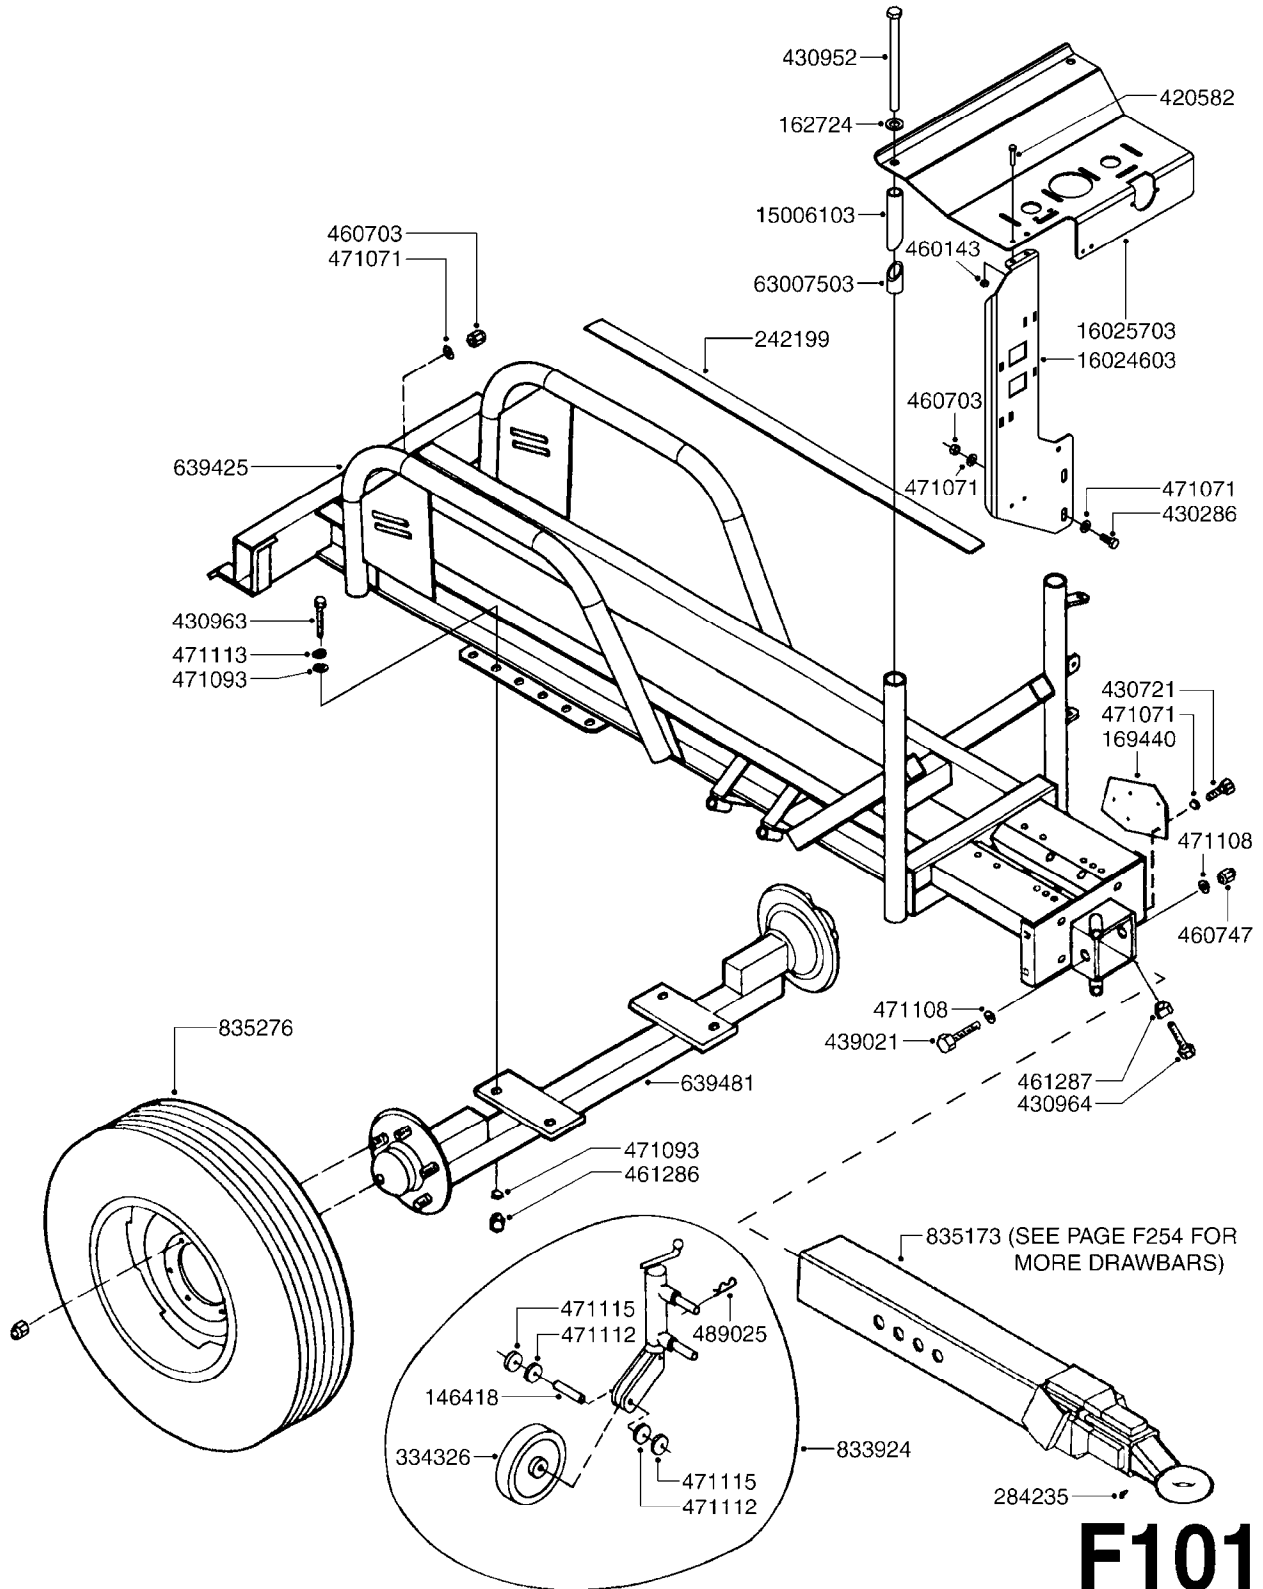

FRAME - ARROW 270
F101-HIN, 12:12:05

Page 1

Date 29.02.2012 10:50

parts-n°	order qty	description
146418	1	SHAFT FOR SUPPORT WHEEL
162724	1	WASHER D25/D18.1X1
169440	1	BRACKET F.SUCTION FILTER
242199	1	TANK FRAME PACKING 1300X45X3
284235	1	GREASE NIPPLE M 6/100
334326	1	WHEEL PLASTIC
420582	1	BOLT HEX 8.8 DEL M8X20 FT
430286	1	BOLT HEX 8.8 DEL M12X30 FT
430721	1	BOLT HEX 8.8 DEL M12X40 FT
430952	1	BOLT HEX M16X220 DIN931-8.8 DE
430963	1	BOLT HEX M14X40
430964	1	BOLT HEX M18X50
439021	1	BOLT HEX 8.8 DEL M24X160 GALV.
460143	1	NUT HEX M8 LOCK
460703	1	NUT HEX M12X1.75 LOCK
460747	1	NUT HEX M24 LOCK
461286	1	NUT M14 SAFETY
461287	1	NUT HEX M18
471071	1	WASHER M12 GALV
471093	1	WASHER D14 GALV. (168873)
471108	1	WASHER D44D25X4.5
471112	1	WASHER D20
471113	1	WASHER D14 TENSION
471115	1	WASHER D20
489025	1	"R" PIN D.4
639425	1	FRAME - ARROW 270
639481	1	AXLE - FIXED/ARROW
833924	1	JACK WITH TRANSPORT WHEEL
835173	1	DRAWBAR RING HITCH ARROW
835276	1	WHEELS 10/80-12 8PR"I"PACK CPL
15006103	1	TUBE ARROW170 alt 15029303
16024603	1	SUPPORT HYD VALVE MISTBLOWER
16025703	1	BRACKET MANIFOLD ARROW 270
63007503	1	TUBE CLAMP 1.5" DIA ARROW