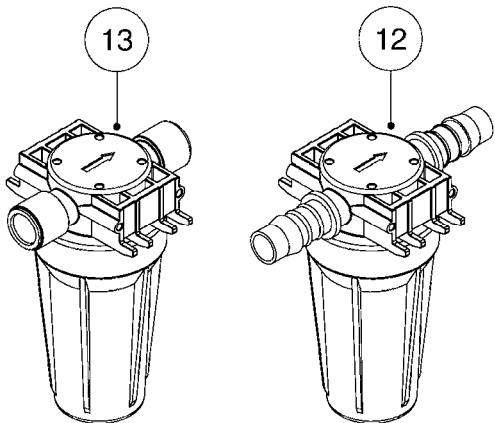

COMPLETE ASSEMBLIES
WHOLEGOODS ITEMS

G220