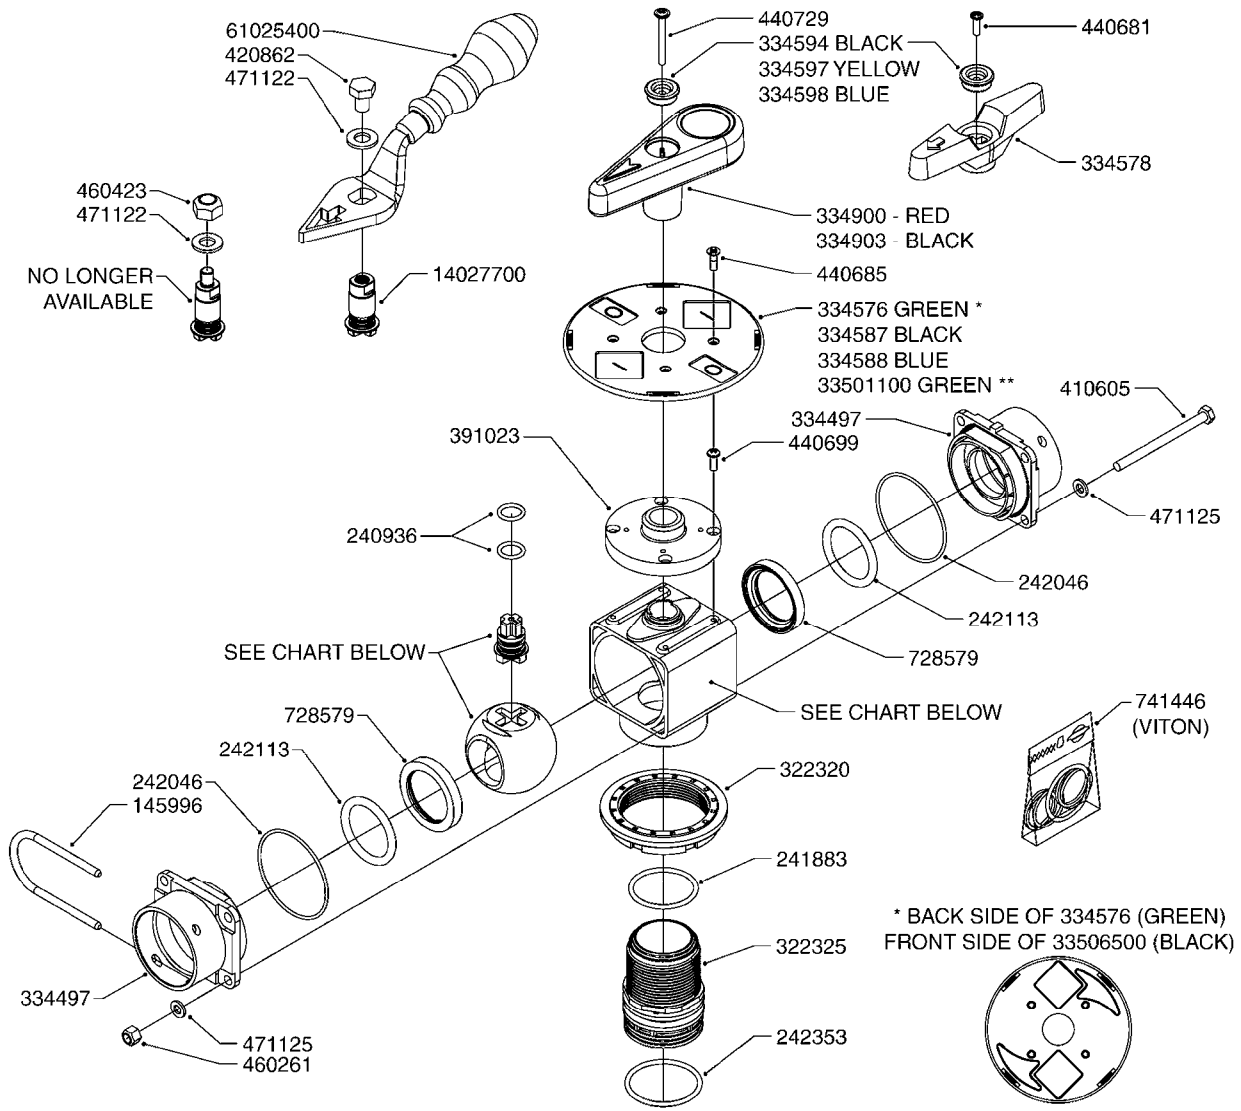

-	
728391	334594	334576	390204	390623	-	334600
728393	334598	334588	390238	390251	-	334600
728945	334597	-	390262	390777	-	334600
729796	334594	334587	390204	390623	-	334600
840062	334594	334576	391180	390623	-	334600
841062	334594	334576	390204	390623	-	334600
72172100	-	33501100	391039	390623	391023	14027700
72172200	-	-	391039	390623	-	334600
72283600	334594	33506500	391180	390623	391023	334600
72292500	-	-	391180	390623	-	14027700
72538000	-	-	391039	390623	391023	14075700
72691600	334594	334587	390262	390623	-	334600

B300