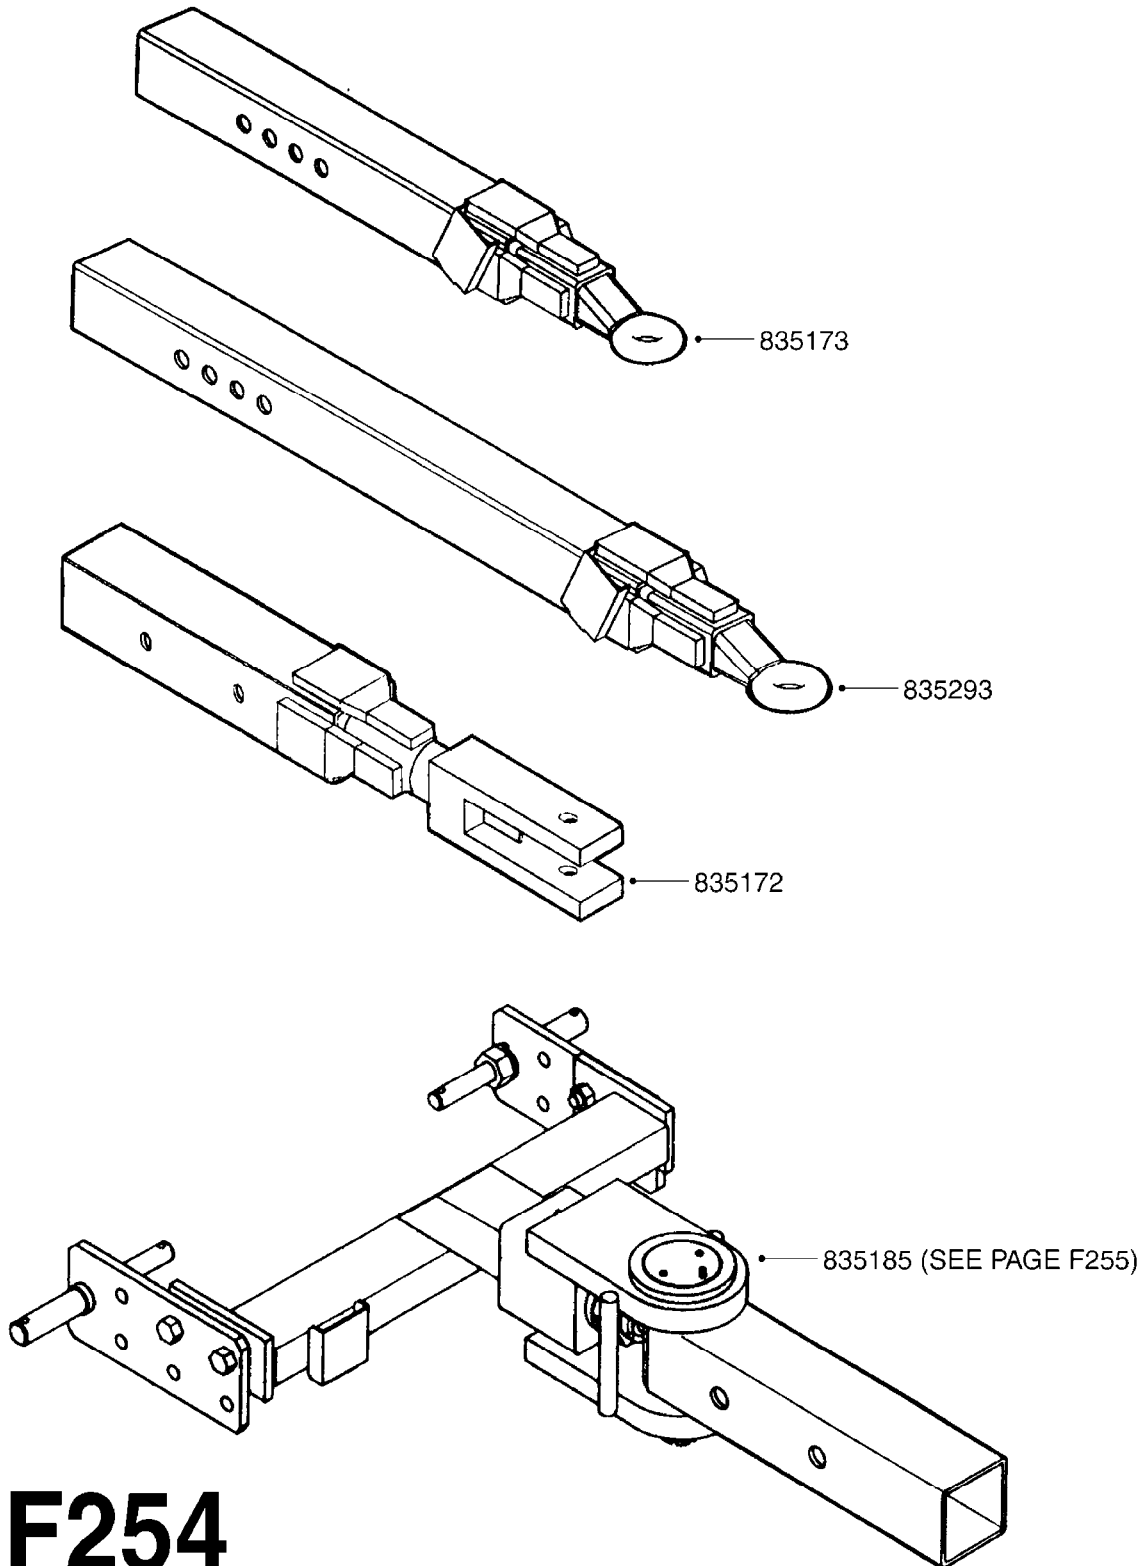

DRAWBARS - MERCURY/ARROW
F254-HIN, 12:12:05

Page 1

Date 29.02.2012 10:51

parts-n°	order qty	description
835172	1	DRAWBAR STD. F.TG BV CR
835173	1	DRAWBAR RING HITCH ARROW
835185	1	DRAWBAR TURNABLE F.TG BV CR
835293	1	DRAWBAR RING HITCH