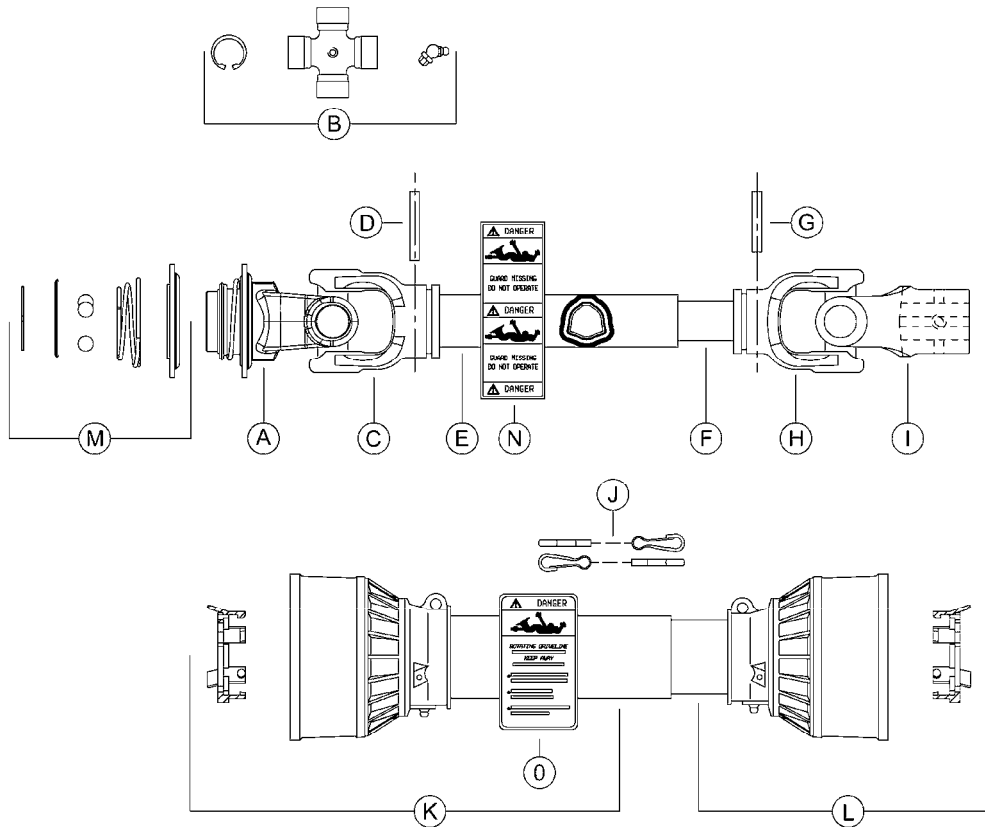

# A480

PTO SHAFTS - BONDIOLI DIAPH.  
A480-HIN, 13:12:11

Page 1

Date 29.02.2012 10:50

parts-n°	order qty	description
284041	1	UNIV. JOINT 27x70mm
289040	1	PTO YOKE 1-3/8" X 6 SPLINE
289041	1	PTO YOKE 1-3/8" X 6 SPLINE
289042	1	UNIV.CROSS F. PTO SHAFT 41201
289045	1	UNIV.CROSS F. PTO SHAFT TWIN
289049	1	PTO SHIELD COMPLETE F.829446
289050	1	PTO SHIELD COMPLETE F.829445
829445	1	PTO 1-3/8/6X1-3/8/6X810M AXIAL
829446	1	PTO SHAFT LE-SPV + LP ZE-P540
829480	1	PTO 1-3/8/21 x 1-3/8/21x1210MM
829482	1	PTO 1-3/8/6X25MM X 600MM 1202
829483	1	PTO 1-3/8/6X30MM x 600MM 1302
829484	1	PTO 1-3/8/6X1-3/8/6X575MM 361
829486	1	PTO 1-3/8/6X30MM X870MM 1302
829487	1	PTO 1-3/8/6X1-3/8/6X870MM 361
829490	1	PTO 1-3/8/6X30MM 1320MM 1302
829491	1	PTO 1-3/8/6X1' 610/913MM 9016
829502	1	PTO 3/8-1210/1745
28005200	1	PTO YOKE 1-3/8" X 21 SPLINE
28005400	1	PTO YOKE 1-3/8" X 6 SPLINE
28005800	1	PTO YOKE 1-3/8" X 21 SPLINE
28006000	1	PTO YOKE D25 CONE 3 DEG.
28006100	1	PTO YOKE D30 CONE 4 DEG.
28006200	1	PTO YOKE 1-3/8" X 6 SPLINE
28006300	1	PTO YOKE D1"
28006700	1	PTO OUTER 1-3/8"X21(NO SHIELD)
28006900	1	PTO OUTER 1-3/8"X21(NO SHIELD)
28007300	1	PTO INNER 1-3/8"X21(NO SHIELD)
28007500	1	PTO INNER 1-3/8"X21(NO SHIELD)
28007800	1	PTO INNER 1-3/8"X21(NO SHIELD)
28008100	1	PTO INNER 1-3/8X6 (NO SHIELD)
28008500	1	PTO OUTER 1-3/8"X21(NO SHIELD)
28008600	1	PTO SHIELD ASSY COMPLETE
28009403	1	UNIV. JOINT 23.8x61.3mm
28015103	1	PTO YOKE 1-3/8"X21 TWST OLD
28015203	1	UNIV. JOINT 23.8x61.3mm
28015303	1	PTO YOKE 1-3/8"X21 BALL COLLAR
28015403	1	PTO OUTER 1-3/8"X21(NO SHIELD)
28015503	1	PTO INNER 1-3/8"X21(NO SHIELD)
28015603	1	PTO SHIELD COMPLETE F.28020303
28015703	1	PTO YOKE 1-3/4"X20 SPL OUTER
28015803	1	PTO OUTER 1-3/4"X20(NO SHIELD)
28015903	1	PTO INNER 1-3/8"X21(NO SHIELD)
28016003	1	PTO SHIELD COMPLETE F.10465803
28016203	1	PTO OUTER 1-3/8"X6(NO SHIELD)
28016303	1	PTO INNER 1-3/8"X6(NO SHIELD)
28016703	1	PTO OUTER 1-3/8"X6(NO SHIELD)
28016803	1	PTO INNER 1-3/8"X6(NO SHIELD)
28020203	1	PTO 1-3/4/20x1-3/8/21 BP L=860
28020303	1	PTO 1-3/8/21 x 1-3/8/21 B&P
28040603	1	PTO YOKE 1-3/8X21SPL BLACK
28040703	1	SAFETY CHAIN F.CV BLACK PTO
28068800	1	PTO YOKE 1-3/8" X 6 SPLINE
28069700	1	UNIV. JOINT STD1 SFT
28072800	1	PTO SHIELD COMPLETE L=1912 SFT
28073000	1	PTO YOKE 1-3/8" X 6 SPLINE