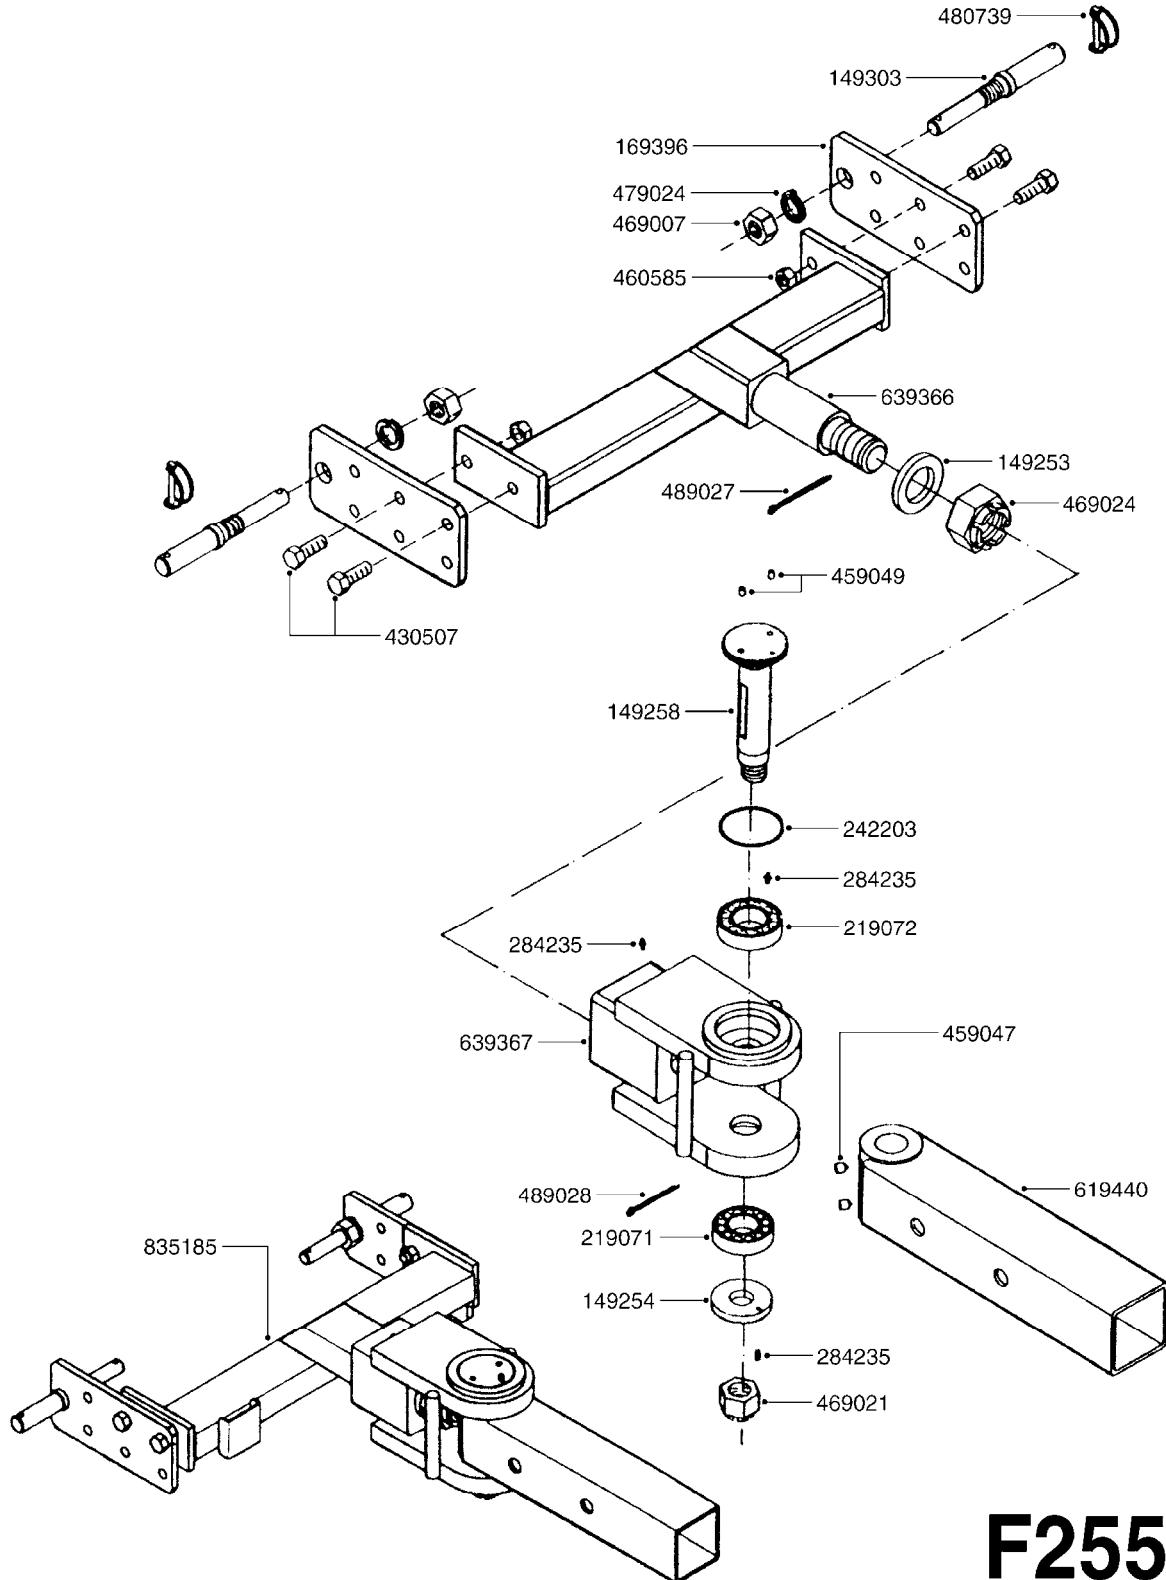

DRAWBAR - TURNABLE HITCH  
F255-HIN, 01:01:01

Page 1

Date 29.02.2012 10:51

parts-n°	order qty	description
149253	1	WASHER D.80X50X10 TURN.HITCH
149254	1	WASHER D.80X32X10 TURN.HITCH
149258	1	PIN F.TURNABLE HITCH
149303	1	DRAW BOLTS
169396	1	PLATE F. TURNABLE DRAWBAR
219071	1	BEARING 30208A TURN.HITCH
219072	1	BEARING
242203	1	O-RING 79.5X72.5
284235	1	GREASE NIPPLE M 6/100
430507	1	BOLT HEX 8.8 DEL M16X45 FT
459047	1	SET SCREW ALLEN M12X25 DIN 914
459049	1	SET SCREW ALLEN M8X10 DIN 913
460585	1	NUT HEX M16X2 LOCK
469007	1	NUT 1" SAE
469021	1	CASTLE NUT 1-1/4"
469024	1	CASTLE NUT 1-3/4" TURN.HITCH
479024	1	WASHER LOCK D.26 DIN 127
480739	1	PIN SNAP D8 F.ROUND
489027	1	ROLL PIN 6 x 100
489028	1	COTTER PIN 6 X 8
619440	1	HEADTUBE FOR TURN.DRAWBAR
639366	1	CENTER BEAM TURN.HITCH
639367	1	CENTER PIVOT - TURN.HITCH
835185	1	DRAWBAR TURNABLE F.TG BV CR