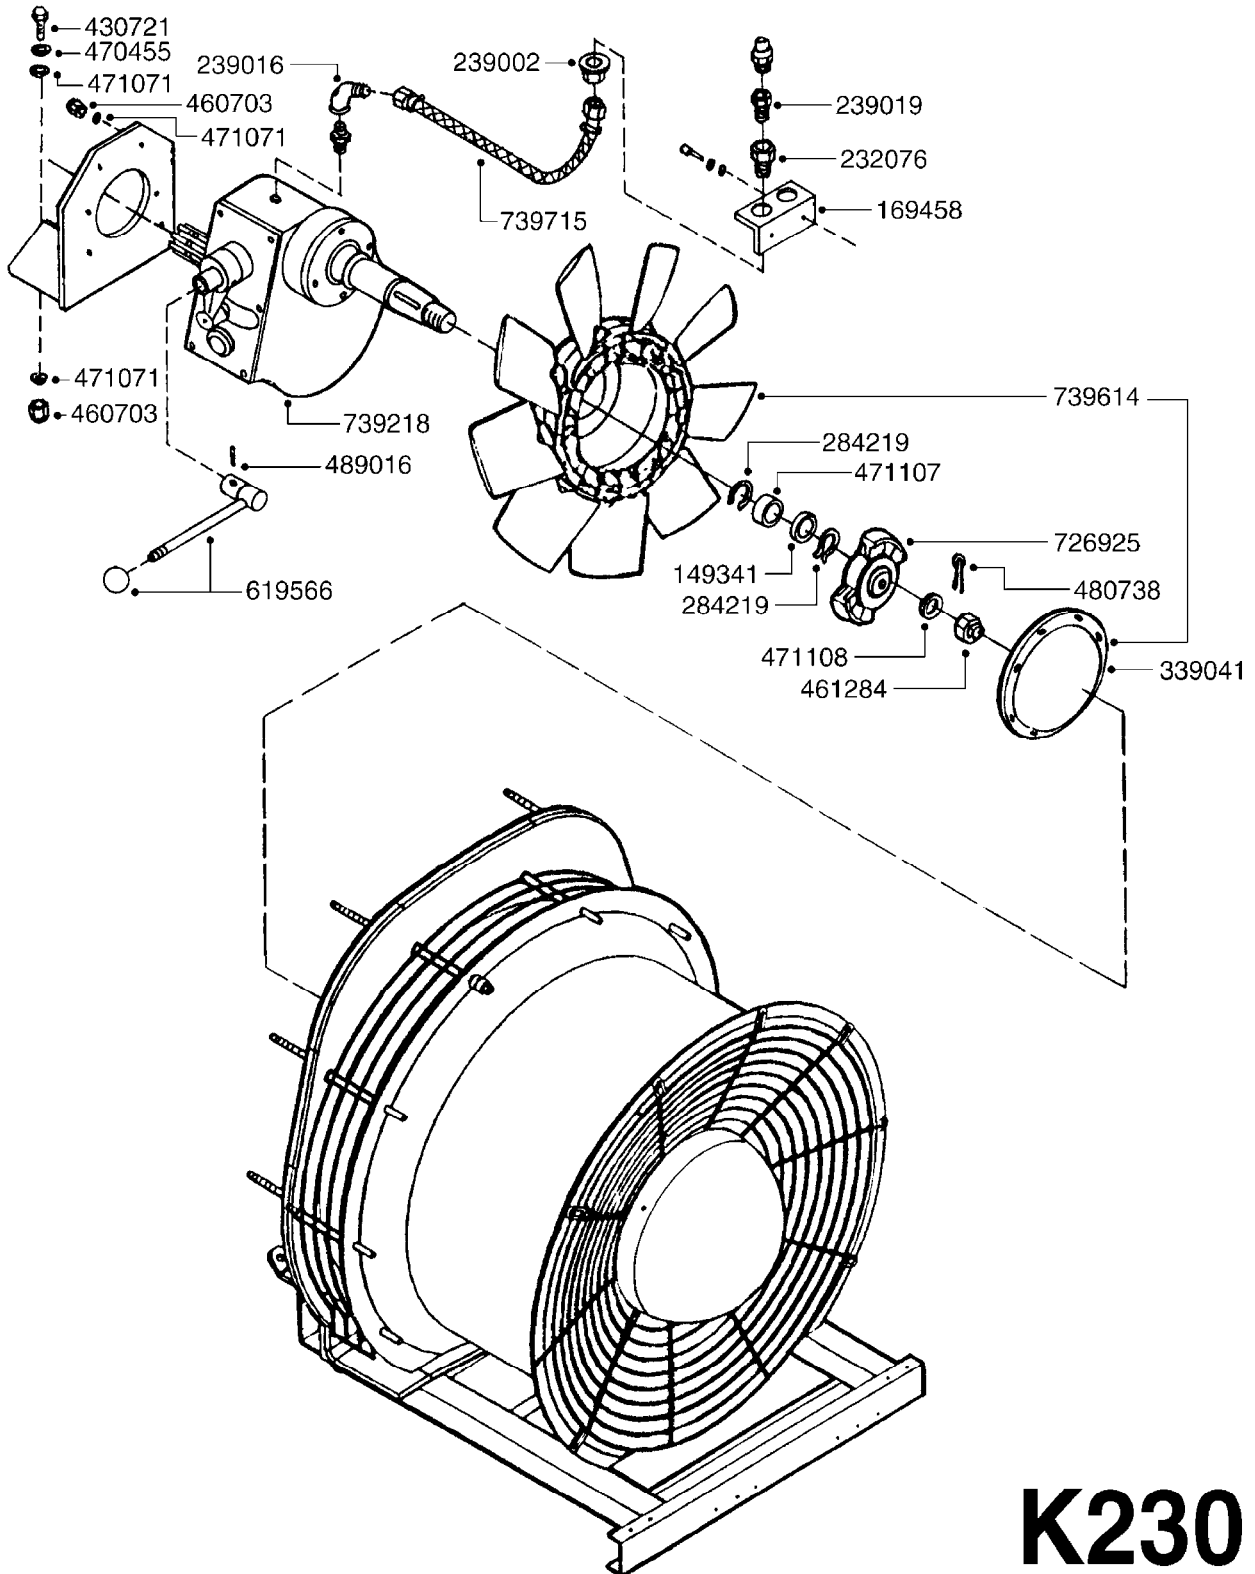

K230

ARROW - GEAR BOX/FAN 30"BLOWER
K230-HIN, 01:01:01

Page 1

Date 29.02.2012 10:51

parts-n°	order qty	description
149341	1	SPACER F820 - SHAFT 1 SPEED
169458	1	BRACKET F.REMOTE GREASE PORT
232076	1	NIPPLE 1/2"M-W ESP.CIRC.BRA
239002	1	NUT 1/2" BSP BRASS F.BULKHEAD
239016	1	ELBOW FITTING 1/2" BRASS
239019	1	ADAPTER 3/4"F - 1/2"M
284219	1	SNAP-RING OUTER 40X1.75
339041	1	CAP FOR FAN
430721	1	BOLT HEX 8.8 DEL M12X40 FT
460703	1	NUT HEX M12X1.75 LOCK
461284	1	NUT HEX M24X2 SLOTTED
470455	1	WASHER D12 SPRING
471071	1	WASHER M12 GALV
471107	1	WASHER D50,6D40,1X5
471108	1	WASHER D44D25X4.5
480738	1	PIN D5X40 SPLIT
489016	1	SLOTTED PIN D.3X20
619566	1	SHIFT HANDLE FOR GEARBOX
726925	1	CENTRIFUGAL CLUTCH D. 245
739218	1	GEARBOX ONE GEAR TB F-820
739614	1	FAN - AXIAL 30"
739715	1	HOSE F.REMOTE GREASE PORT