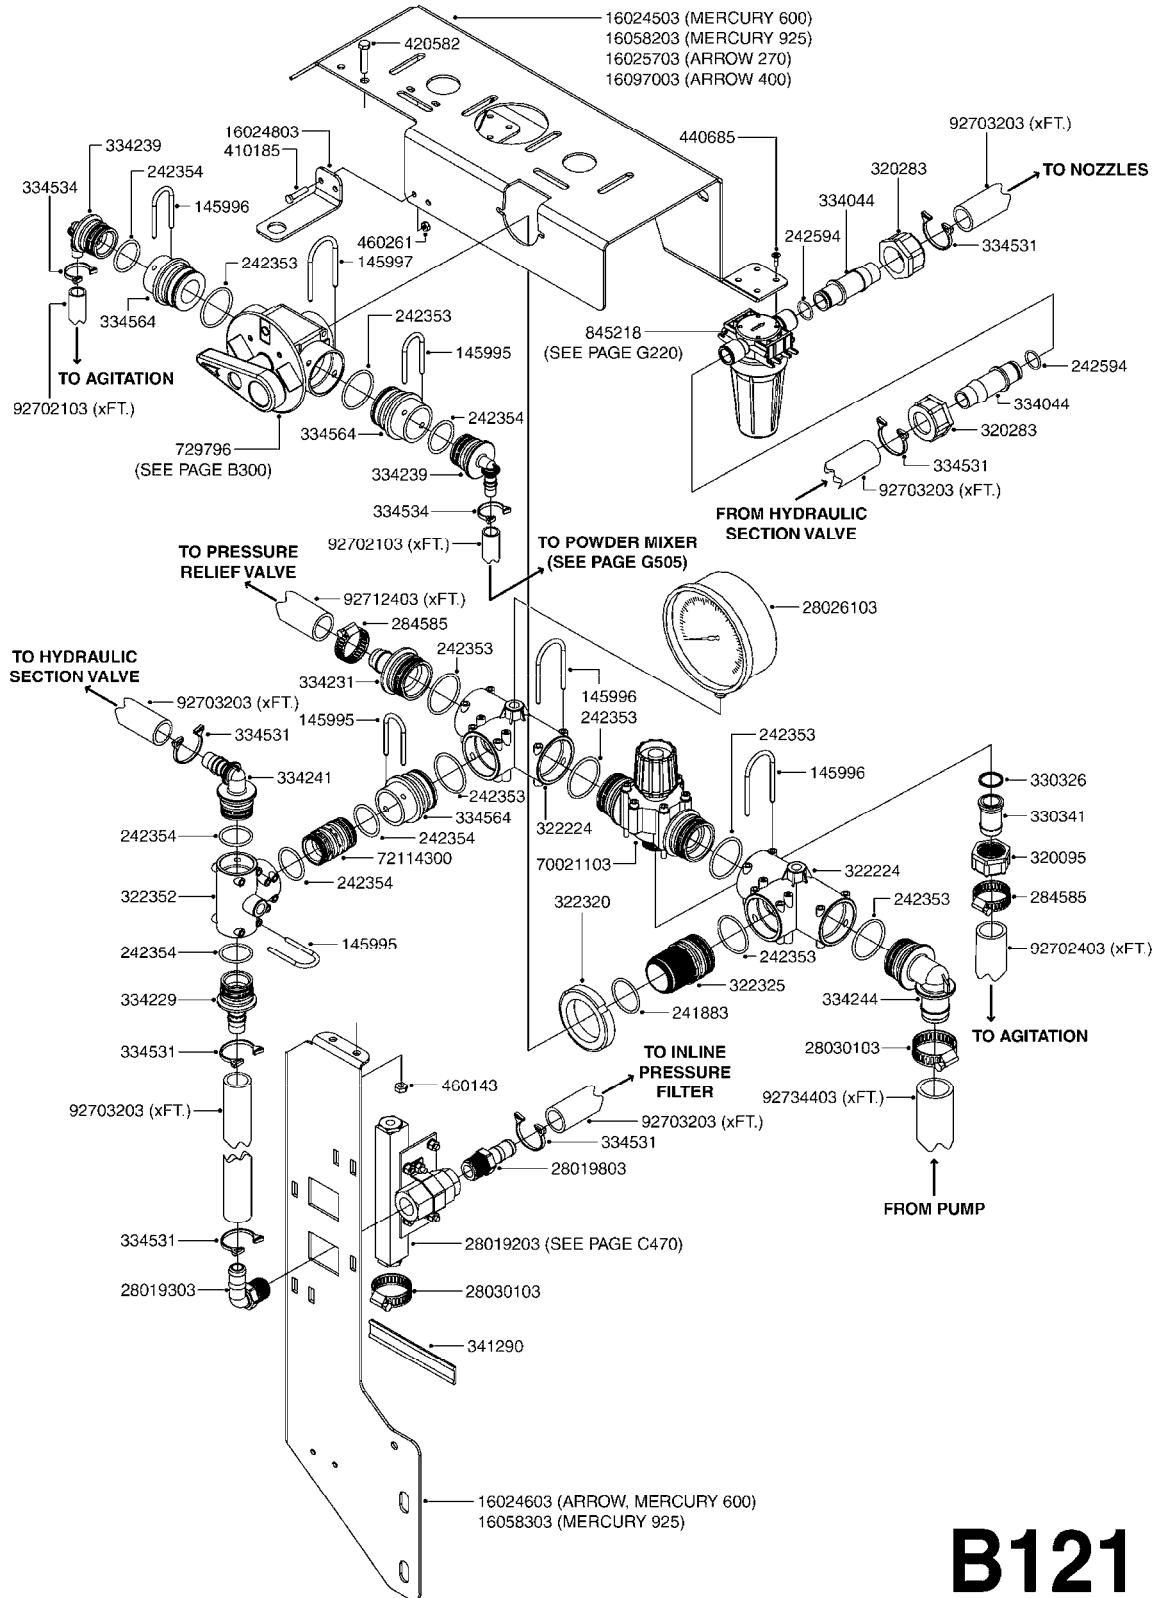

Note: For "Bondioli" PTO's (previous supplier) - see page A480.

COMPLETE ASSEMBLIES  
WHOLEGOOD ITEMS

**A560**

PTO SHAFTS - AMA DIAPHRAGM  
A560-HIN, 22:12:11

Page 1

Date 29.02.2012 10:50

parts-n°	order qty	description
829482	1	PTO 1-3/8/6X25MM X 600MM 1202
829483	1	PTO 1-3/8/6X30MM x 600MM 1302
829484	1	PTO 1-3/8/6X1-3/8/6X575MM 361
829487	1	PTO 1-3/8/6X1-3/8/6X870MM 361
28062103	1	PTO YOKE 1-3/8X6 AMA
28062203	1	UNIV.JOINT CAT.1 AMA
28062303	1	PTO YOKE D25 AMA
28062403	1	DECAL - DANGER ROTATING SHAFT
28062503	1	DECAL - DANGER MISSING GUARD
28062603	1	SAFETY CHAIN F.PTO AMA
28062703	1	PTO OUTER 1-3/8X6 (NO SHIELD)
28062803	1	PTO INNER D25 (NO SHIELD)
28062903	1	PTO SHIELD COMPLETE
28063003	1	PTO YOKE D30 AMA
28063103	1	PTO INNER 1-3/8X6 (NO SHIELD)
28063203	1	PTO INNER 1-3/8X6 (NO SHIELD)
28063303	1	PTO SHIELD COMPLETE
28063403	1	PTO OUTER 1-3/8X6 (NO SHIELD)
28063503	1	PTO INNER 1-3/8X6 (NO SHIELD)