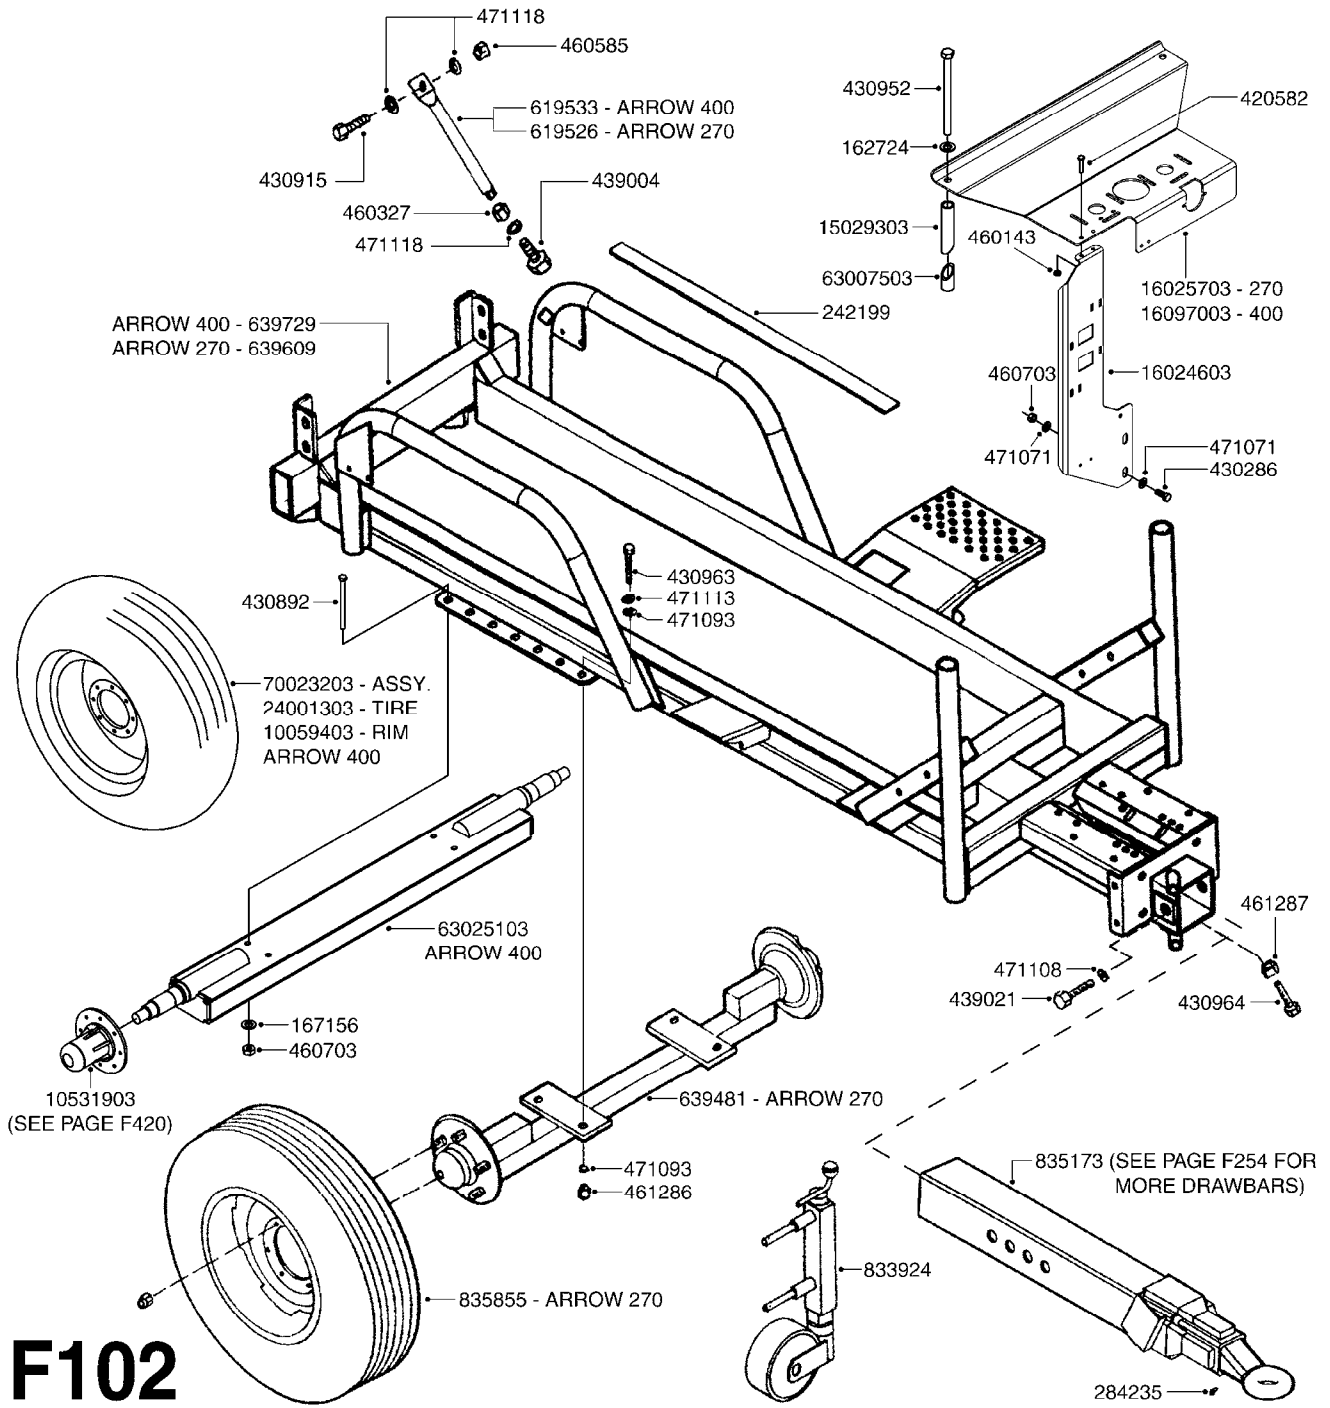

Date 29.02.2012 10:50

parts-n°	order qty	description
146418	1	SHAFT FOR SUPPORT WHEEL
162724	1	WASHER D25/D18.1X1
169440	1	BRACKET F.SUCTION FILTER
242199	1	TANK FRAME PACKING 1300X45X3
284235	1	GREASE NIPPLE M 6/100
334326	1	WHEEL PLASTIC
420582	1	BOLT HEX 8.8 DEL M8X20 FT
430286	1	BOLT HEX 8.8 DEL M12X30 FT
430721	1	BOLT HEX 8.8 DEL M12X40 FT
430952	1	BOLT HEX M16X220 DIN931-8.8 DE
430963	1	BOLT HEX M14X40
430964	1	BOLT HEX M18X50
439021	1	BOLT HEX 8.8 DEL M24X160 GALV.
460143	1	NUT HEX M8 LOCK
460703	1	NUT HEX M12X1.75 LOCK
460747	1	NUT HEX M24 LOCK
461286	1	NUT M14 SAFETY
461287	1	NUT HEX M18
471071	1	WASHER M12 GALV
471093	1	WASHER D14 GALV. (168873)
471108	1	WASHER D44D25X4.5
471112	1	WASHER D20
471113	1	WASHER D14 TENSION
471115	1	WASHER D20
489025	1	"R" PIN D.4
639425	1	FRAME - ARROW 270
639481	1	AXLE - FIXED/ARROW
833924	1	JACK WITH TRANSPORT WHEEL
835173	1	DRAWBAR RING HITCH ARROW
835276	1	WHEELS 10/80-12 8PR"I"PACK CPL
15006103	1	TUBE ARROW170 alt 15029303
16024603	1	SUPPORT HYD VALVE MISTBLOWER
16025703	1	BRACKET MANIFOLD ARROW 270
63007503	1	TUBE CLAMP 1.5" DIA ARROW