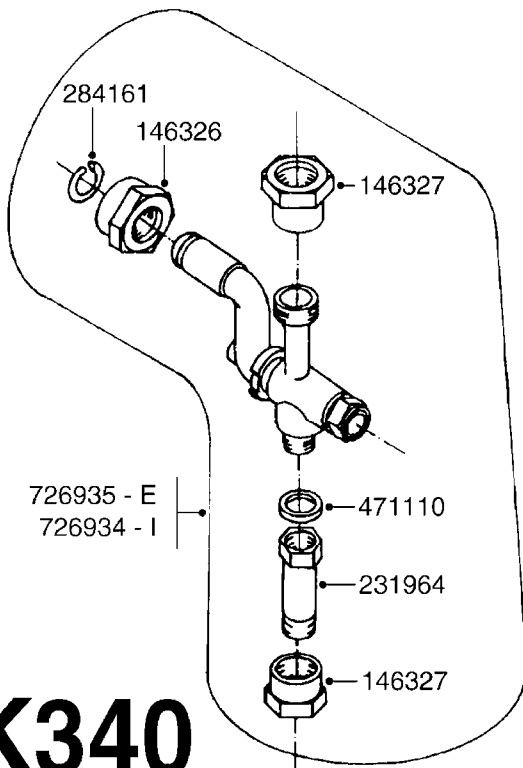

NOZZLES - AXIAL JET 1/4 X 2  
K330-HIN, 01:01:01

Page 0  
Date 29.02.2012 10:51

NOZZLES - AXIAL JET 1/4 X 2  
K330-HIN, 01:01:01

Page 1

Date 29.02.2012 10:51

parts-n°	order qty	description
289401	1	JET 1/4" DOUBLE alt 70009602
289497	1	NOZZLE HOLDER - DOUBLE
289498	1	NUT NOZZLE HOLDER
289499	1	NUT M11X1
289500	1	BOLT FOR NOZZLE HOLDER
289501	1	O-RING 11 X 2.5
289502	1	NOZZLE FLOW DIVIDER
289503	1	SPRING
289504	1	NOZZLE POSITION LOCK
289505	1	NON-DRIP ASSY.BRASS NOZ.HOLDER
289506	1	NON-DRIP DIAPHRAGM
289507	1	NUT
289508	1	O-RING/NOZZLE HOLDER NON-DRIP
289509	1	NOZZLE BODY
371510	1	NOZZLE CONE JET 1299-12 YELLOW
371511	1	NOZZLE CONE JET 1299-14 ORANGE
371512	1	NOZZLE CONE JET 1299-16 RED

24002503 - Ø 5" (125mm)

24002403 - Ø 4" (100mm)

259034 - Ø 5" (125mm) L=29-1/2" (750mm) PVC

259035 - Ø 4-3/8" (110mm) L=39-3/8" (1000mm) PVC

349012 - Ø 4" (100mm) L=37-3/8" (950mm) PVC

349026 - Ø 5-1/2" (140mm) / Ø 4-3/8" (110mm) PVC