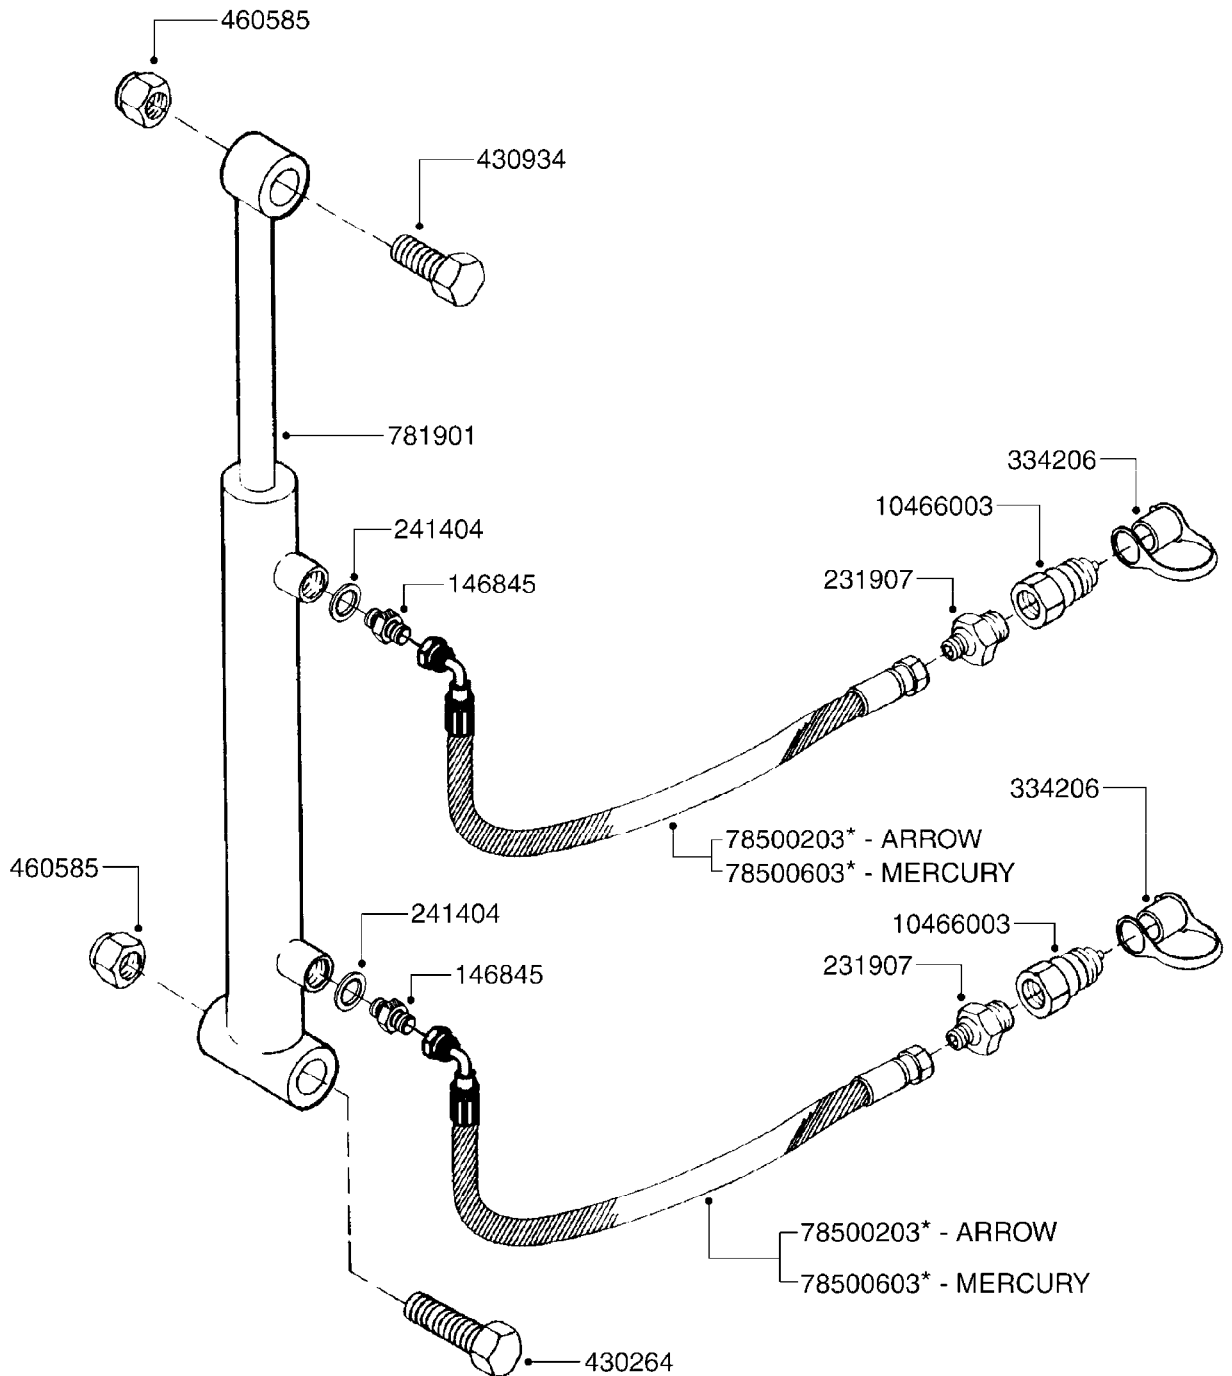

* REPLACEMENT HOSE REQUIRES ADAPTER (146845) & SEAL (241404) ON CYLINDER

C480

HYD - 2 ROW GRAPE B20 HY
C480-HIN, 01:01:01

Page 1

Date 19.03.2013 9:01

parts-n°	order qty	description
146845	1	HEX NIPPLE 1/4"X1/4"
231907	1	HEX NIPPLE 1/4"BSP X 1/2"NPT
241404	1	DOWTYSEAL 1/4"
430934	1	BOLT HEX 8.8 DEL M16X80
460585	1	NUT HEX M16X2 LOCK
781900	1	CYLINDER D20-150
10466003	1	COUPLER PIONEER 8010-04 1/2NPT
78500303	1	HOSE HY X 1/4 X 236.2" STR+ELB
78500503	1	HOSE HY X 1/4 X 254.7" STR+ELB

D071

BOOM - 2 ROW GRAPE B20-MA
D071-HIN, 01:01:01

Page 1

Date 19.03.2013 9:01

parts-n°	order qty	description
111344	1	CLAW CLUTCH LOWER PART (21MM)
111387	1	CLAW CLUTCH D100 UPPER PART
143161	1	BOLT U M10 40X40
143754	1	PIN D10 X 56
144292	1	AXLE F/BREAKAWAY M20/M16 L=426
166246	1	WASHER CUP D53 F.SPRING
169368	1	PLATE F. SLIDE SHOE
220673	1	SPRING F.PIVOT 100 X 51
283699	1	GREASE NIPPLE M6X1
284235	1	GREASE NIPPLE M 6/100
339039	1	SLIDE SHOE - NYLON
420906	1	BOLT HEX 8.8 DEL M10X60
421252	1	SCREW M10X30 CAP
430286	1	BOLT HEX 8.8 DEL M12X30 FT
430721	1	BOLT HEX 8.8 DEL M12X40 FT
439014	1	BOLT HEX 8.8 DEL M12X35
460342	1	NUT HEX M10
460423	1	NUT HEX M10X1.5 LOCK
460585	1	NUT HEX M16X2 LOCK
460703	1	NUT HEX M12X1.75 LOCK
470455	1	WASHER D12 SPRING
471071	1	WASHER M12 GALV
613432	1	BUSHING/STRAP F/BOOM
619587	1	REAR DROP ARM SUPPORT - RH
619588	1	REAR DROP ARM SUPPORT - LH
639284	1	OUTER WING B20 - RH
639285	1	INNER WING B20 - RH
639286	1	INNER WING B20 - LH
639287	1	AIR TUBE HOLDER - DOUBLE
639288	1	HINGE ANCHOR PLATE - RH
639289	1	HINGE ANCHOR PLATE - LH
639293	1	B20 CENTER MOUNT BRKT. - RH
639294	1	B20 CENTER MOUNT BRKT. - LH
639299	1	OUTER WING B20 - LH
639301	1	B20-MA TRANSPORT BRKT.
639553	1	B20 CENTER SECTION