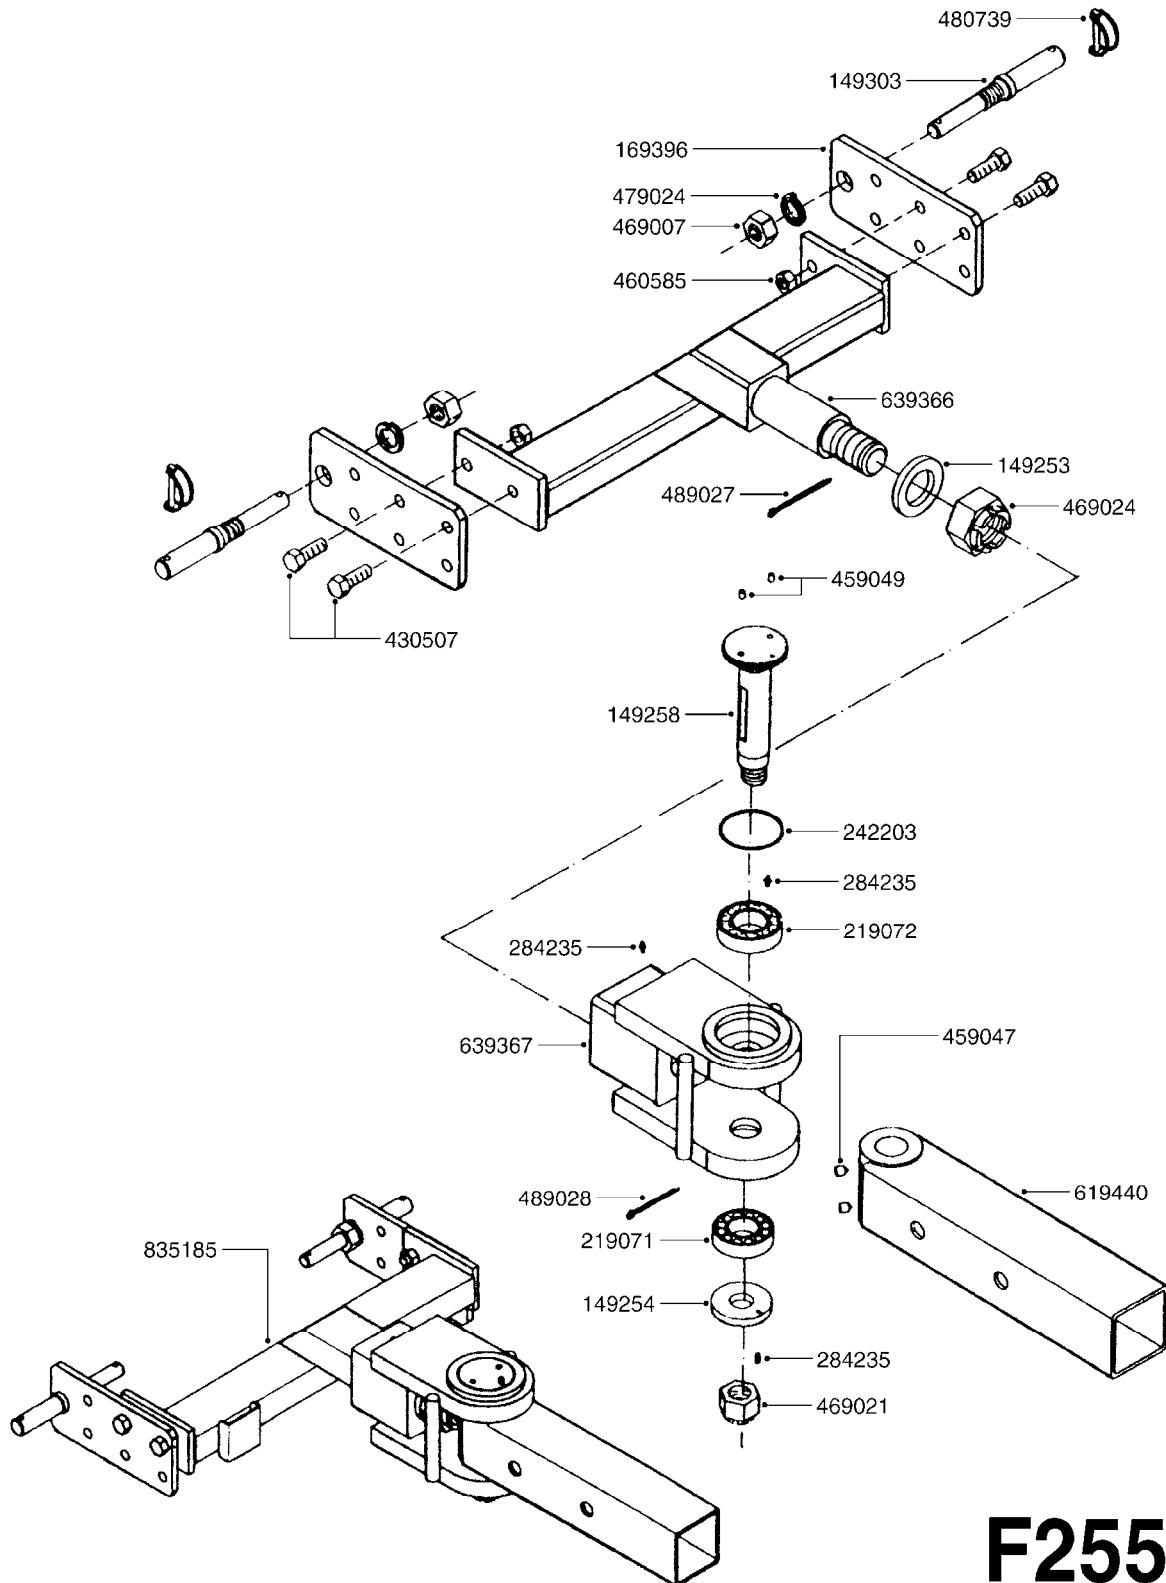

F254

DRAWBARS - MERCURY/ARROW
F254-HIN, 12:12:05

Page 1

Date 19.03.2013 9:01

parts-n°	order qty	description
835172	1	DRAWBAR STD. F.TG BV CR
835173	1	DRAWBAR RING HITCH ARROW
835185	1	DRAWBAR TURNABLE F.TG BV CR
835293	1	DRAWBAR RING HITCH

DRAWBAR - TURNABLE HITCH
F255-HIN, 01:01:01

Page 1
Date 19.03.2013 9:01

parts-n°	order qty	description
149253	1	WASHER D.80X50X10 TURN.HITCH
149254	1	WASHER D.80X32X10 TURN.HITCH
149258	1	PIN F.TURNABLE HITCH
149303	1	DRAW BOLTS
169396	1	PLATE F. TURNABLE DRAWBAR
219071	1	BEARING 30208A TURN.HITCH
219072	1	BEARING
242203	1	O-RING 79.5X72.5
284235	1	GREASE NIPPLE M 6/100
430507	1	BOLT HEX 8.8 DEL M16X45 FT
459047	1	SET SCREW ALLEN M12X25 DIN 914
459049	1	SET SCREW ALLEN M8X10 DIN 913
460585	1	NUT HEX M16X2 LOCK
469007	1	NUT 1" SAE
469021	1	CASTLE NUT 1-1/4"
469024	1	CASTLE NUT 1-3/4" TURN.HITCH
479024	1	WASHER LOCK D.26 DIN 127
480739	1	PIN SNAP D8 F.ROUND
489027	1	ROLL PIN 6 x 100
489028	1	COTTER PIN 6 X 8
619440	1	HEADTUBE FOR TURN.DRAWBAR
639366	1	CENTER BEAM TURN.HITCH
639367	1	CENTER PIVOT - TURN.HITCH
835185	1	DRAWBAR TURNABLE F.TG BV CR