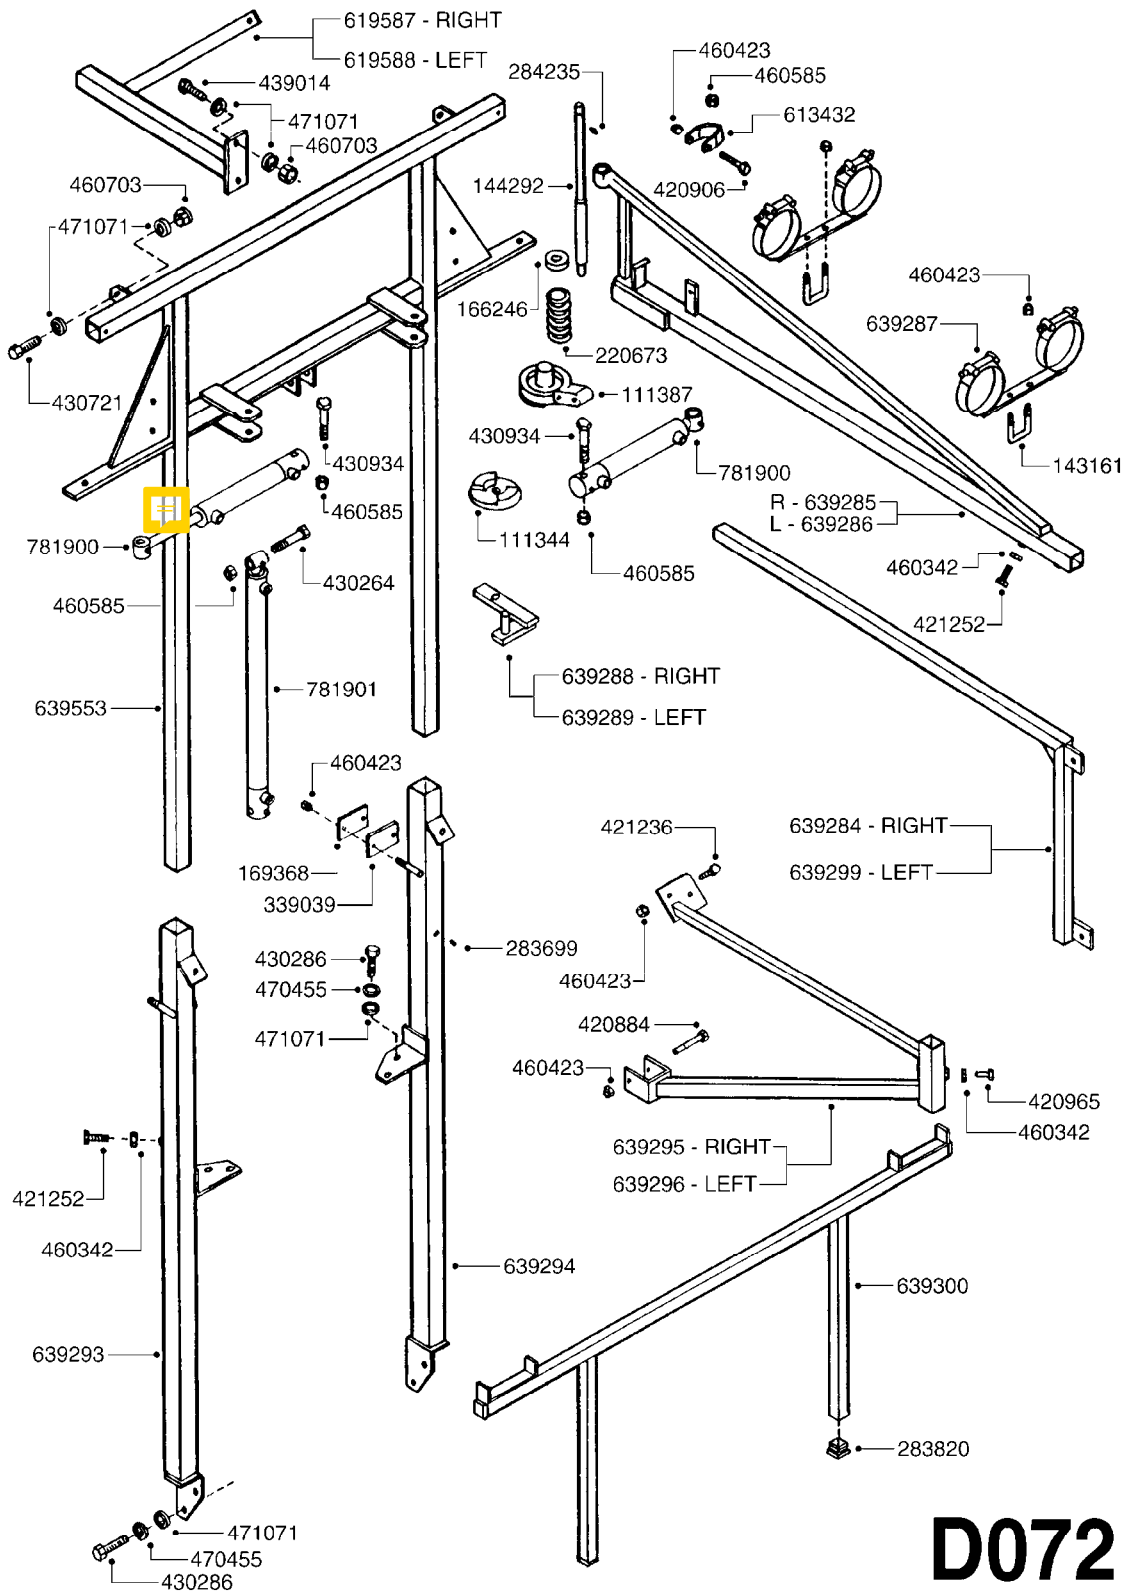

D071

BOOM - 2 ROW GRAPE B20-MA
D071-HIN, 01:01:01

Page 1

Date 19.03.2013 9:01

parts-n°	order qty	description
111344	1	CLAW CLUTCH LOWER PART (21MM)
111387	1	CLAW CLUTCH D100 UPPER PART
143161	1	BOLT U M10 40X40
143754	1	PIN D10 X 56
144292	1	AXLE F/BREAKAWAY M20/M16 L=426
166246	1	WASHER CUP D53 F.SPRING
169368	1	PLATE F. SLIDE SHOE
220673	1	SPRING F.PIVOT 100 X 51
283699	1	GREASE NIPPLE M6X1
284235	1	GREASE NIPPLE M 6/100
339039	1	SLIDE SHOE - NYLON
420906	1	BOLT HEX 8.8 DEL M10X60
421252	1	SCREW M10X30 CAP
430286	1	BOLT HEX 8.8 DEL M12X30 FT
430721	1	BOLT HEX 8.8 DEL M12X40 FT
439014	1	BOLT HEX 8.8 DEL M12X35
460342	1	NUT HEX M10
460423	1	NUT HEX M10X1.5 LOCK
460585	1	NUT HEX M16X2 LOCK
460703	1	NUT HEX M12X1.75 LOCK
470455	1	WASHER D12 SPRING
471071	1	WASHER M12 GALV
613432	1	BUSHING/STRAP F/BOOM
619587	1	REAR DROP ARM SUPPORT - RH
619588	1	REAR DROP ARM SUPPORT - LH
639284	1	OUTER WING B20 - RH
639285	1	INNER WING B20 - RH
639286	1	INNER WING B20 - LH
639287	1	AIR TUBE HOLDER - DOUBLE
639288	1	HINGE ANCHOR PLATE - RH
639289	1	HINGE ANCHOR PLATE - LH
639293	1	B20 CENTER MOUNT BRKT. - RH
639294	1	B20 CENTER MOUNT BRKT. - LH
639299	1	OUTER WING B20 - LH
639301	1	B20-MA TRANSPORT BRKT.
639553	1	B20 CENTER SECTION