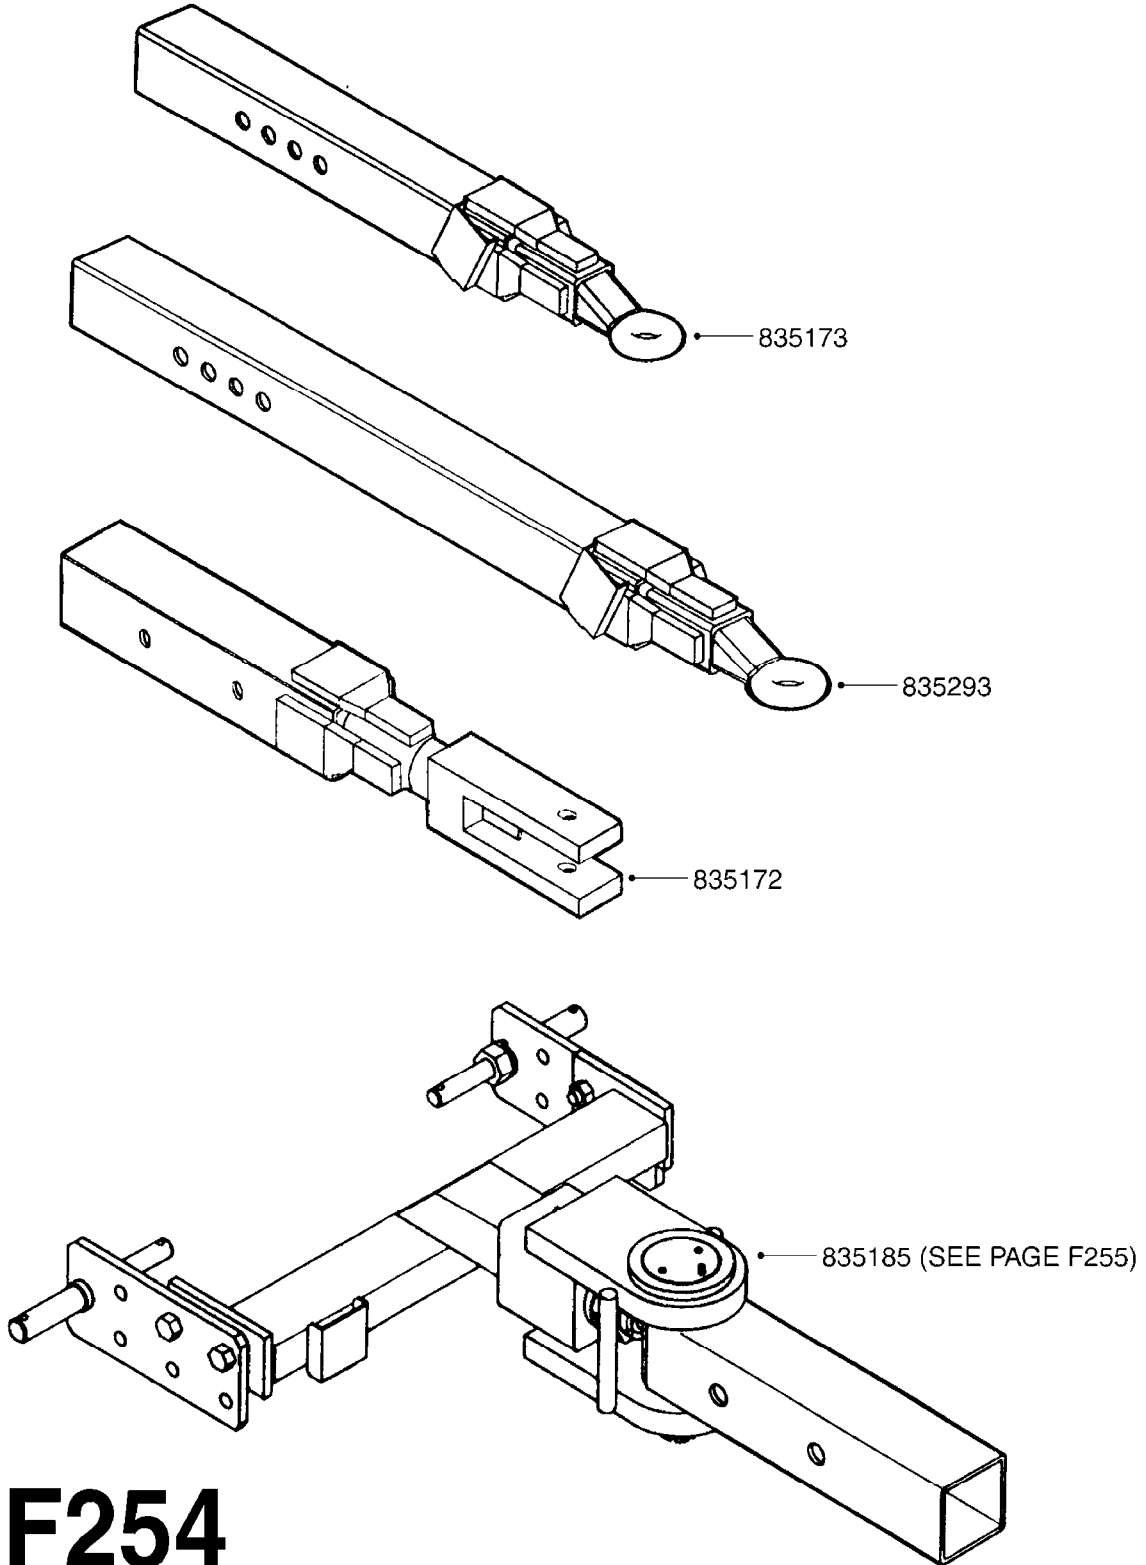

F254

DRAWBARS - MERCURY/ARROW
F254-HIN, 12:12:05

Page 1

Date 19.03.2013 9:01

parts-n°	order qty	description
835172	1	DRAWBAR STD. F.TG BV CR
835173	1	DRAWBAR RING HITCH ARROW
835185	1	DRAWBAR TURNABLE F.TG BV CR
835293	1	DRAWBAR RING HITCH