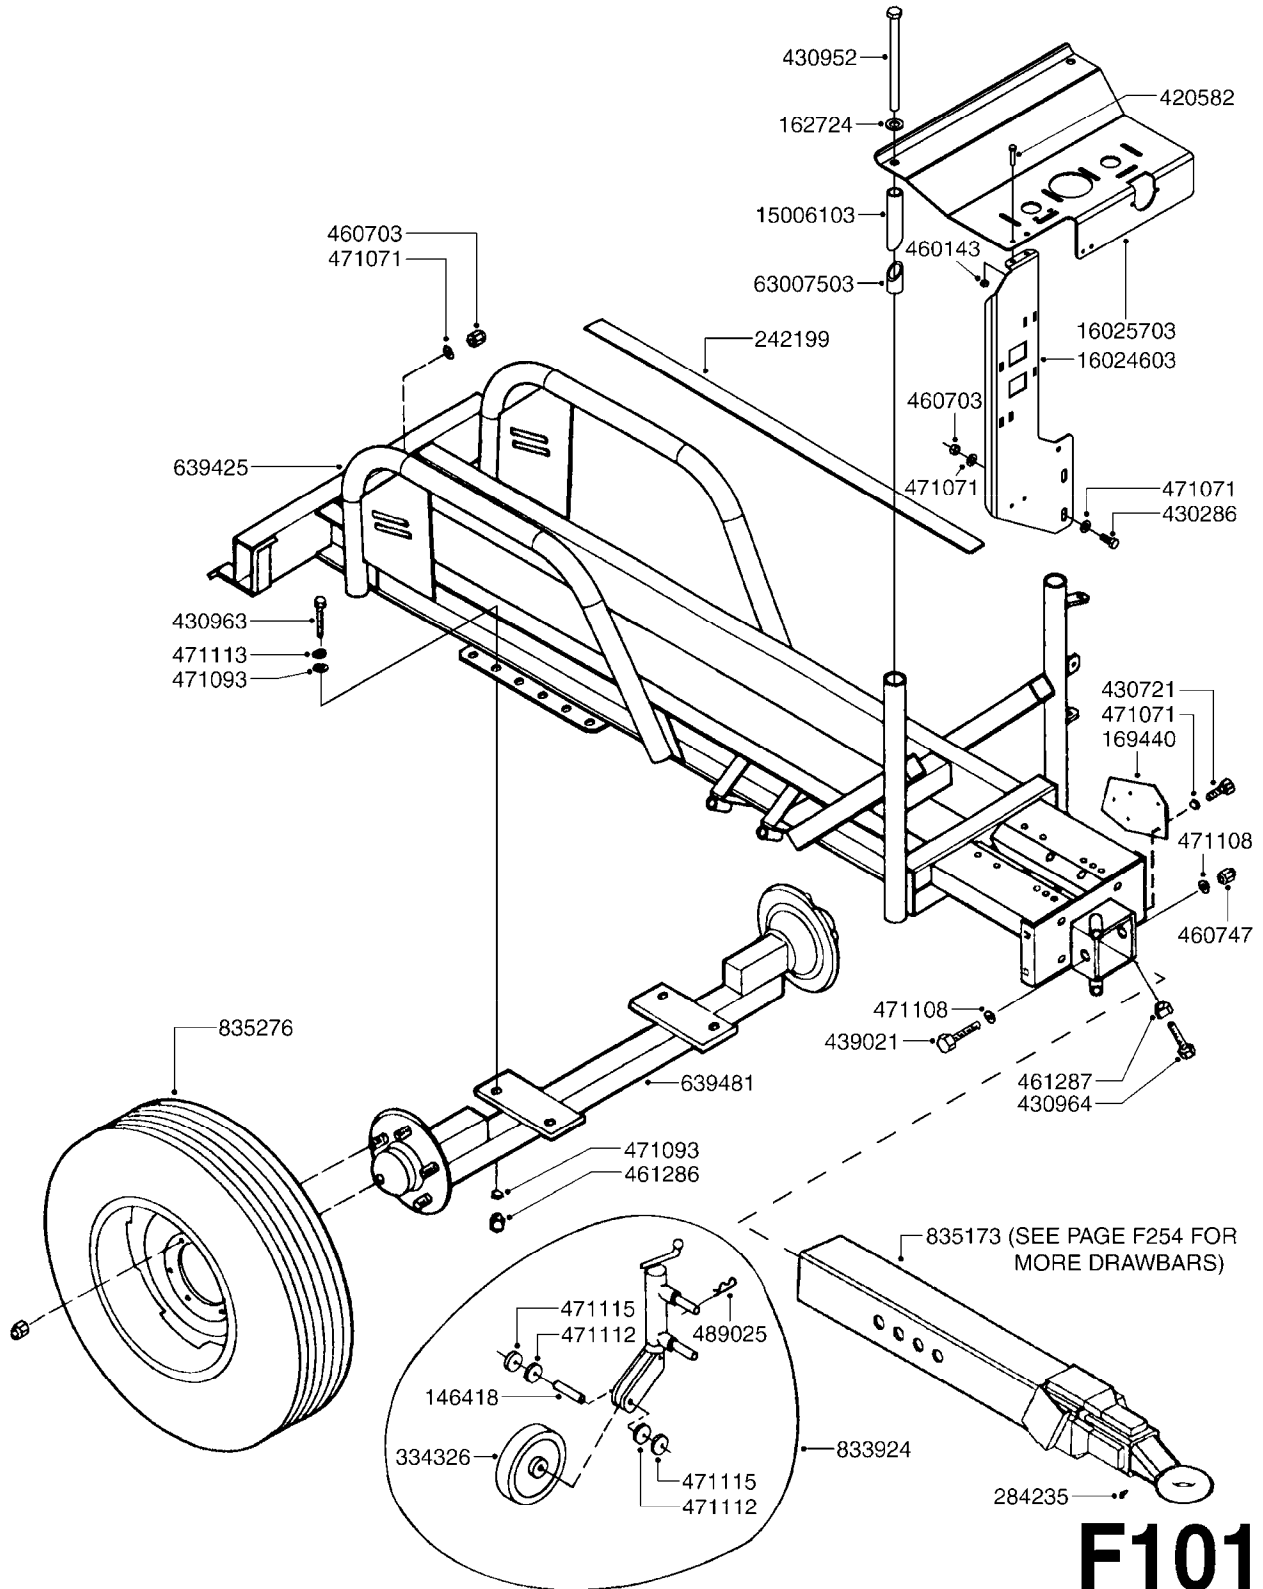

FRAME - ARROW 270
F101-HIN, 12:12:05

Page 1
Date 19.03.2013 9:01

parts-n°	order qty	description
146418	1	SHAFT FOR SUPPORT WHEEL
162724	1	WASHER D25/D18.1X1
169440	1	BRACKET F.SUCTION FILTER
242199	1	TANK FRAME PACKING 1300X45X3
284235	1	GREASE NIPPLE M 6/100
334326	1	WHEEL PLASTIC
420582	1	BOLT HEX 8.8 DEL M8X20 FT
430286	1	BOLT HEX 8.8 DEL M12X30 FT
430721	1	BOLT HEX 8.8 DEL M12X40 FT
430952	1	BOLT HEX M16X220 DIN931-8.8 DE
430963	1	BOLT HEX M14X40
430964	1	BOLT HEX M18X50
439021	1	BOLT HEX 8.8 DEL M24X160 GALV.
460143	1	NUT HEX M8 LOCK
460703	1	NUT HEX M12X1.75 LOCK
460747	1	NUT HEX M24 LOCK
461286	1	NUT M14 SAFETY
461287	1	NUT HEX M18
471071	1	WASHER M12 GALV
471093	1	WASHER D14 GALV. (168873)
471108	1	WASHER D44D25X4.5
471112	1	WASHER D20
471113	1	WASHER D14 TENSION
471115	1	WASHER D20
489025	1	"R" PIN D.4
639425	1	FRAME - ARROW 270
639481	1	AXLE - FIXED/ARROW
833924	1	JACK WITH TRANSPORT WHEEL
835173	1	DRAWBAR RING HITCH ARROW
835276	1	WHEELS 10/80-12 8PR"I"PACK CPL
15006103	1	TUBE ARROW170 alt 15029303
16024603	1	SUPPORT HYD VALVE MISTBLOWER
16025703	1	BRACKET MANIFOLD ARROW 270
63007503	1	TUBE CLAMP 1.5" DIA ARROW