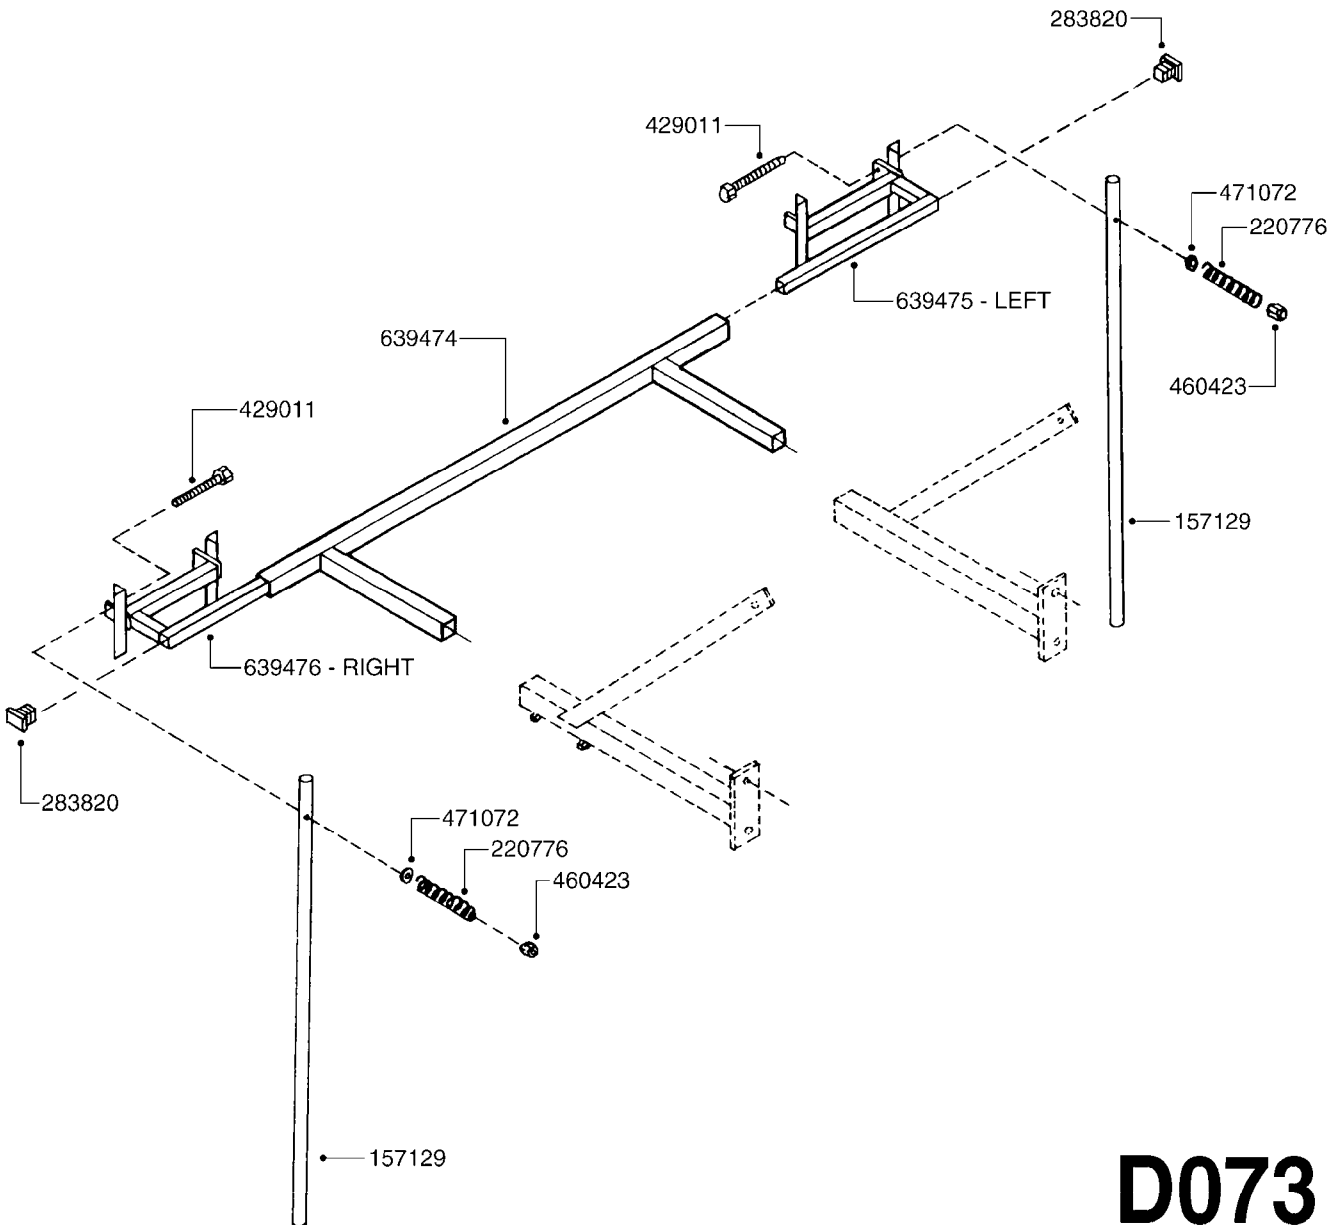

D072

BOOM - 2 ROW GRAPE B20-HY
D072-HIN, 01:01:01

Page 1

Date 19.03.2013 9:01

parts-n°	order qty	description
111344	1	CLAW CLUTCH LOWER PART (21MM)
111387	1	CLAW CLUTCH D100 UPPER PART
143161	1	BOLT U M10 40X40
144292	1	AXLE F/BREAKAWAY M20/M16 L=426
166246	1	WASHER CUP D53 F.SPRING
169368	1	PLATE F. SLIDE SHOE
220673	1	SPRING F.PIVOT 100 X 51
283699	1	GREASE NIPPLE M6X1
283820	1	PLUG 30MM / 1-1/4X1/8 SQ TUBE
284235	1	GREASE NIPPLE M 6/100
339039	1	SLIDE SHOE - NYLON
420884	1	BOLT HEX 8.8 DEL M10X80 FT
420906	1	BOLT HEX 8.8 DEL M10X60
420965	1	BOLT HEX 8.8 DEL M10X40
421236	1	BOLT HEX M10X25 GALV.
421252	1	SCREW M10X30 CAP
430264	1	BOLT HEX 8.8 DEL M16X100
430286	1	BOLT HEX 8.8 DEL M12X30 FT
430721	1	BOLT HEX 8.8 DEL M12X40 FT
430934	1	BOLT HEX 8.8 DEL M16X80
439014	1	BOLT HEX 8.8 DEL M12X35
460342	1	NUT HEX M10
460423	1	NUT HEX M10X1.5 LOCK
460585	1	NUT HEX M16X2 LOCK
460703	1	NUT HEX M12X1.75 LOCK
470455	1	WASHER D12 SPRING
471071	1	WASHER M12 GALV
613432	1	BUSHING/STRAP F/BOOM
619587	1	REAR DROP ARM SUPPORT - RH
619588	1	REAR DROP ARM SUPPORT - LH
639284	1	OUTER WING B20 - RH
639285	1	INNER WING B20 - RH
639286	1	INNER WING B20 - LH
639287	1	AIR TUBE HOLDER - DOUBLE
639288	1	HINGE ANCHOR PLATE - RH
639289	1	HINGE ANCHOR PLATE - LH
639293	1	B20 CENTER MOUNT BRKT. - RH
639294	1	B20 CENTER MOUNT BRKT. - LH
639295	1	B20-HY TRANSPORT SUPPORT - RH
639296	1	B20-HY TRANSPORT SUPPORT - LH
639299	1	OUTER WING B20 - LH
639300	1	B20-HY TRANSPORT BRKT.
639553	1	B20 CENTER SECTION
781900	1	CYLINDER D20-150
781901	1	CYLINDER BOOM HEIGHT