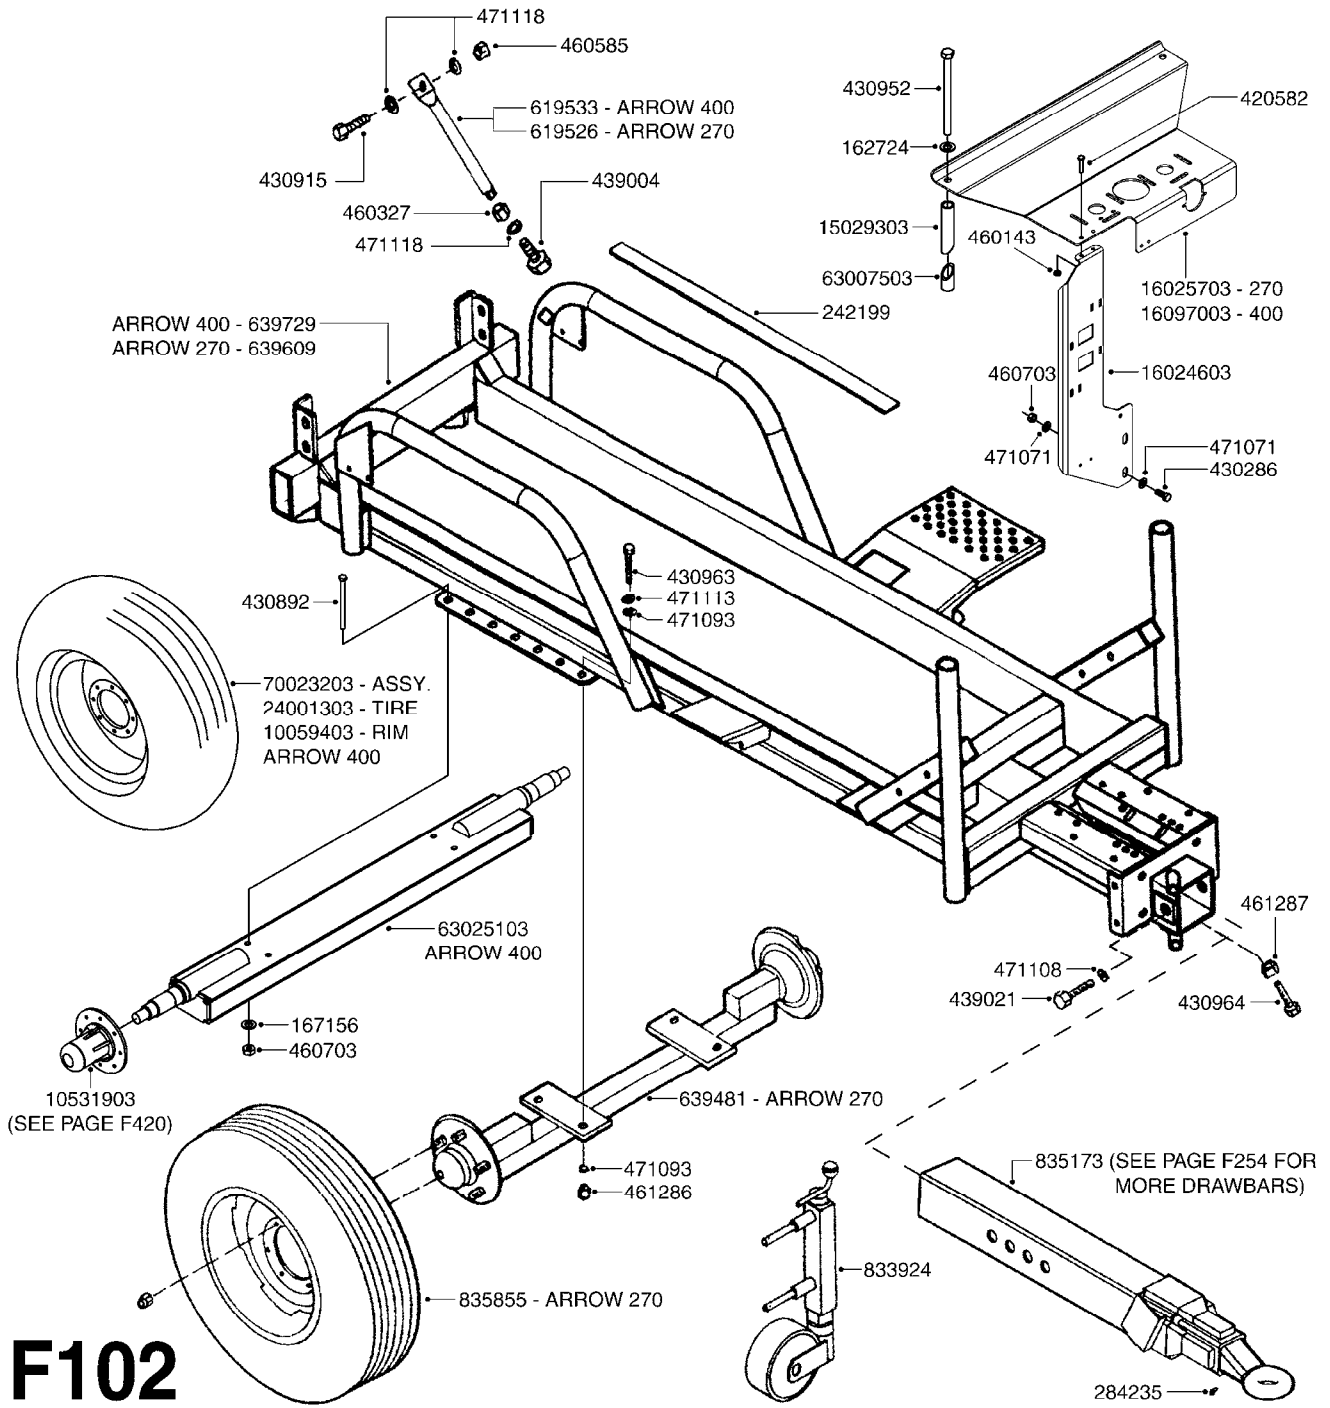

parts-n°	order qty	description
146418	1	SHAFT FOR SUPPORT WHEEL
162724	1	WASHER D25/D18.1X1
169440	1	BRACKET F.SUCTION FILTER
242199	1	TANK FRAME PACKING 1300X45X3
284235	1	GREASE NIPPLE M 6/100
334326	1	WHEEL PLASTIC
420582	1	BOLT HEX 8.8 DEL M8X20 FT
430286	1	BOLT HEX 8.8 DEL M12X30 FT
430721	1	BOLT HEX 8.8 DEL M12X40 FT
430952	1	BOLT HEX M16X220 DIN931-8.8 DE
430963	1	BOLT HEX M14X40
430964	1	BOLT HEX M18X50
439021	1	BOLT HEX 8.8 DEL M24X160 GALV.
460143	1	NUT HEX M8 LOCK
460703	1	NUT HEX M12X1.75 LOCK
460747	1	NUT HEX M24 LOCK
461286	1	NUT M14 SAFETY
461287	1	NUT HEX M18
471071	1	WASHER M12 GALV
471093	1	WASHER D14 GALV. (168873)
471108	1	WASHER D44D25X4.5
471112	1	WASHER D20
471113	1	WASHER D14 TENSION
471115	1	WASHER D20
489025	1	"R" PIN D.4
639425	1	FRAME - ARROW 270
639481	1	AXLE - FIXED/ARROW
833924	1	JACK WITH TRANSPORT WHEEL
835173	1	DRAWBAR RING HITCH ARROW
835276	1	WHEELS 10/80-12 8PR"I"PACK CPL
15006103	1	TUBE ARROW170 alt 15029303
16024603	1	SUPPORT HYD VALVE MISTBLOWER
16025703	1	BRACKET MANIFOLD ARROW 270
63007503	1	TUBE CLAMP 1.5" DIA ARROW