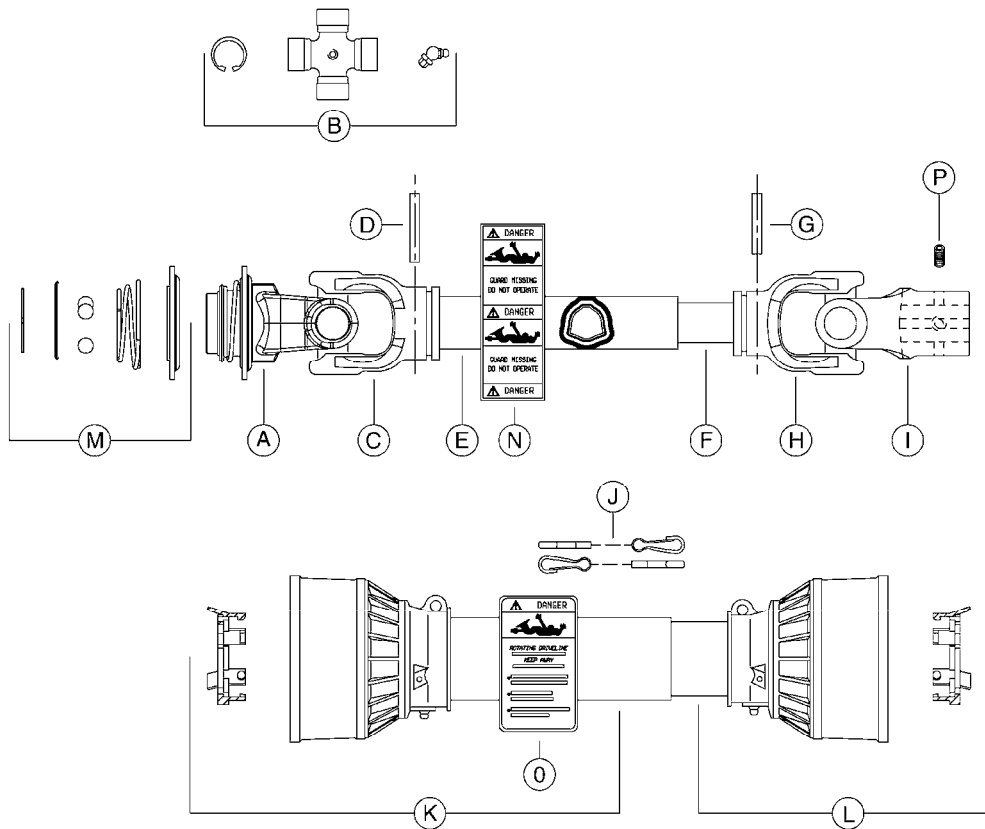

* Supplier changed in 2011 - see page A560 for "AMA" PTO's (yellow and black shields).

A480

PTO SHAFTS - BONDIOLI DIAPH.
A480-HIN, 13:12:11

Page 1

Date 19.03.2013 9:01

parts-n°	order qty	description
284041	1	UNIV. JOINT 27x70mm
289040	1	PTO YOKE 1-3/8" X 6 SPLINE
289041	1	PTO YOKE 1-3/8" X 6 SPLINE
289042	1	UNIV.CROSS F. PTO SHAFT 41201
289045	1	UNIV.CROSS F. PTO SHAFT TWIN
289049	1	PTO SHIELD COMPLETE F.829446
289050	1	PTO SHIELD COMPLETE F.829445
829445	1	PTO 1-3/8/6X1-3/8/6X810M AXIAL
829446	1	PTO SHAFT LE-SPV + LP ZE-P540
829480	1	PTO 1-3/8/21 x 1-3/8/21x1210MM
829482	1	PTO 1-3/8/6X25MM X 600MM 1202
829483	1	PTO 1-3/8/6X30MM x 600MM 1302
829484	1	PTO 1-3/8/6X1-3/8/6X575MM 361
829486	1	PTO 1-3/8/6X30MM X870MM 1302
829487	1	PTO 1-3/8/6X1-3/8/6X870MM 361
829490	1	PTO 1-3/8/6X30MM 1320MM 1302
829491	1	PTO 1-3/8/6X1' 610/913MM 9016
829502	1	PTO 3/8-1210/1745
28005200	1	PTO YOKE 1-3/8" X 21 SPLINE
28005400	1	PTO YOKE 1-3/8" X 6 SPLINE
28005800	1	PTO YOKE 1-3/8" X 21 SPLINE
28006000	1	PTO YOKE D25 CONE 3 DEG.
28006100	1	PTO YOKE D30 CONE 4 DEG.
28006200	1	PTO YOKE 1-3/8" X 6 SPLINE
28006300	1	PTO YOKE D1"
28006700	1	PTO OUTER 1-3/8"X21(NO SHIELD)
28006900	1	PTO OUTER 1-3/8"X21(NO SHIELD)
28007300	1	PTO INNER 1-3/8"X21(NO SHIELD)
28007500	1	PTO INNER 1-3/8"X21(NO SHIELD)
28007800	1	PTO INNER 1-3/8"X21(NO SHIELD)
28008100	1	TRACK RH 187" X 14" (30-1401)
28008500	1	PTO OUTER 1-3/8"X21(NO SHIELD)
28008600	1	PTO SHIELD ASSY COMPLETE
28009403	1	UNIV. JOINT 23.8x61.3mm
28015103	1	PTO YOKE 1-3/8"X21 TWST OLD
28015203	1	UNIV. JOINT 23.8x61.3mm
28015303	1	PTO YOKE 1-3/8"X21 BALL COLLAR
28015403	1	PTO OUTER 1-3/8"X21(NO SHIELD)
28015503	1	PTO INNER 1-3/8"X21(NO SHIELD)
28015603	1	PTO SHIELD COMPLETE F.28020303
28015703	1	PTO YOKE 1-3/4"X20 SPL OUTER
28015803	1	PTO OUTER 1-3/4"X20(NO SHIELD)
28015903	1	PTO INNER 1-3/8"X21(NO SHIELD)
28016003	1	PTO SHIELD COMPLETE F.10465803
28016203	1	PTO OUTER 1-3/8"X6(NO SHIELD)
28016303	1	PTO INNER 1-3/8"X6(NO SHIELD)
28016703	1	PTO OUTER 1-3/8"X6(NO SHIELD)
28016803	1	PTO INNER 1-3/8"X6(NO SHIELD)
28020203	1	PTO 1-3/4/20x1-3/8/21 BP L=860
28020303	1	PTO 1-3/8/21 x 1-3/8/21 B&P
28040603	1	PTO YOKE 1-3/8X21SPL BLACK
28040703	1	SAFETY CHAIN F.CV BLACK PTO
28068800	1	PTO YOKE 1-3/8" X 6 SPLINE
28069700	1	UNIV. JOINT STD1 SFT
28072800	1	PTO SHIELD COMPLETE L=1912 SFT
28073000	1	PTO YOKE 1-3/8" X 6 SPLINE