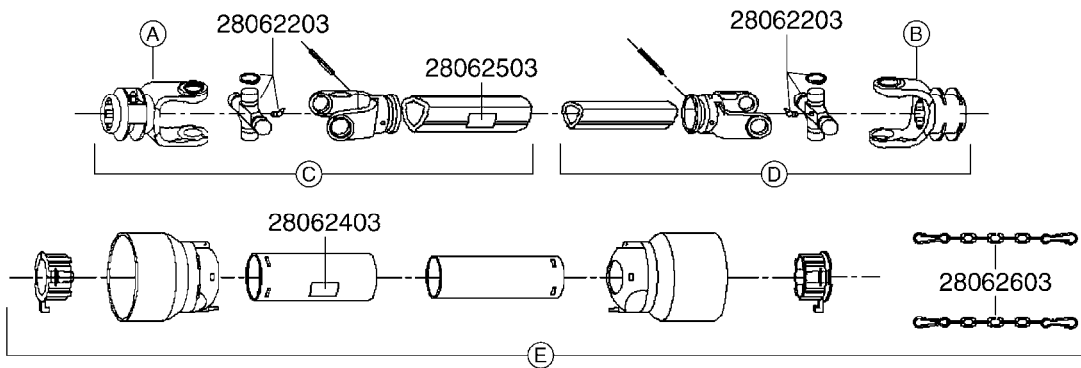

**COMPLETE ASSEMBLIES
WHOLEGOOD ITEMS**

PTO #	28021403	28021503	28021603
TRACTOR	1-3/8" 6 SPLINE	1-3/8" 21 SPLINE	1-3/4" 20 SPLINE
IMPLEMENT	D1"	D1"	D1"
LENGTH	1031/1501	1031/1499	1066/1519
A	28056703	28056803	28056903
B	289042	289042	28040503
C	28057003	28057003	28057103
D	28057203	28057203	28009803
E	28057303	28057303	28057403
F	28057503	28057503	28057603
G	28057703	28057703	28009903
H	28058503	28058503	28010103
I	28057803	28057803	28057903
J	28040703	28040703	28040703
K	28058003	28058003	28058103
L	28058203	28058203	28058303
M	28027903	28027903	28058403
N	28041803	28041803	28041803
O	28041903	28041903	28041903
P	450015	450015	450015

A485

PTO SHAFTS - BONDIOLI CENT.
A485-HIN, 13:11:12

Page 1

Date 19.03.2013 9:01

parts-n°	order qty	description
289042	1	UNIV.CROSS F. PTO SHAFT 41201
450015	1	SCREW ALLAN 3/8'X5/8' BLACK
28009803	1	PTO PIN TUBE RETAINER OUTER
28009903	1	PTO TUBE RETAINER INNER
28010103	1	PTO YOKE F.INNER TUBE CV PTO
28021403	1	PTO 1"STR/1-3/8" 6SPL B&P
28021503	1	PTO 1"STR/1-3/8" 21SPL B&P
28021603	1	PTO 1"STR/1-3/4" 20SPL B&P
28027903	1	PTO BALL LOCK.KIT F.1-3/8 YOKE
28040503	1	UNIV. JOINT 30.2x79.4mm F/BLK.
28040703	1	SAFETY CHAIN F.CV BLACK PTO
28041803	1	DECAL DANGER GUARD MISSING
28041903	1	DECAL DANGER ROT.DRIVELINE
28056703	1	PTO YOKE #1 1-3/8" X 6 SPLINE
28056803	1	PTO YOKE #1 1-3/8" X 21 SPLINE
28056903	1	PTO YOKE #4 1-3/8" X 20 SPLINE
28057003	1	PTO TUBE YOKE #1-G1 OUTER
28057103	1	PTO TUBE YOKE #4-G4 OUTER
28057203	1	PTO PIN TUBE RETAINER OUTER
28057303	1	PTO TUBE OUTER #1 745MM
28057403	1	PTO TUBE OUTER #4 720MM
28057503	1	PTO TUBE INNER #1 745MM
28057603	1	PTO TUBE INNER #4 720MM
28057703	1	PTO TUBE RETAINER INNER
28057803	1	PTO TUBE YOKE #1 Ø=1"
28057903	1	PTO TUBE YOKE #4 Ø=1"
28058003	1	PTO SHIELD COMPLETE
28058103	1	PTO SHIELD COMPLETE
28058203	1	TRACK LH 187" X 14" (30-1401)
28058303	1	TRACK LH 187" X 14" (30-1401)
28058403	1	PTO BALL LOCK.KIT F.1-3/4 YOKE
28058503	1	PTO TUBE YOKE #1-G1 INNER