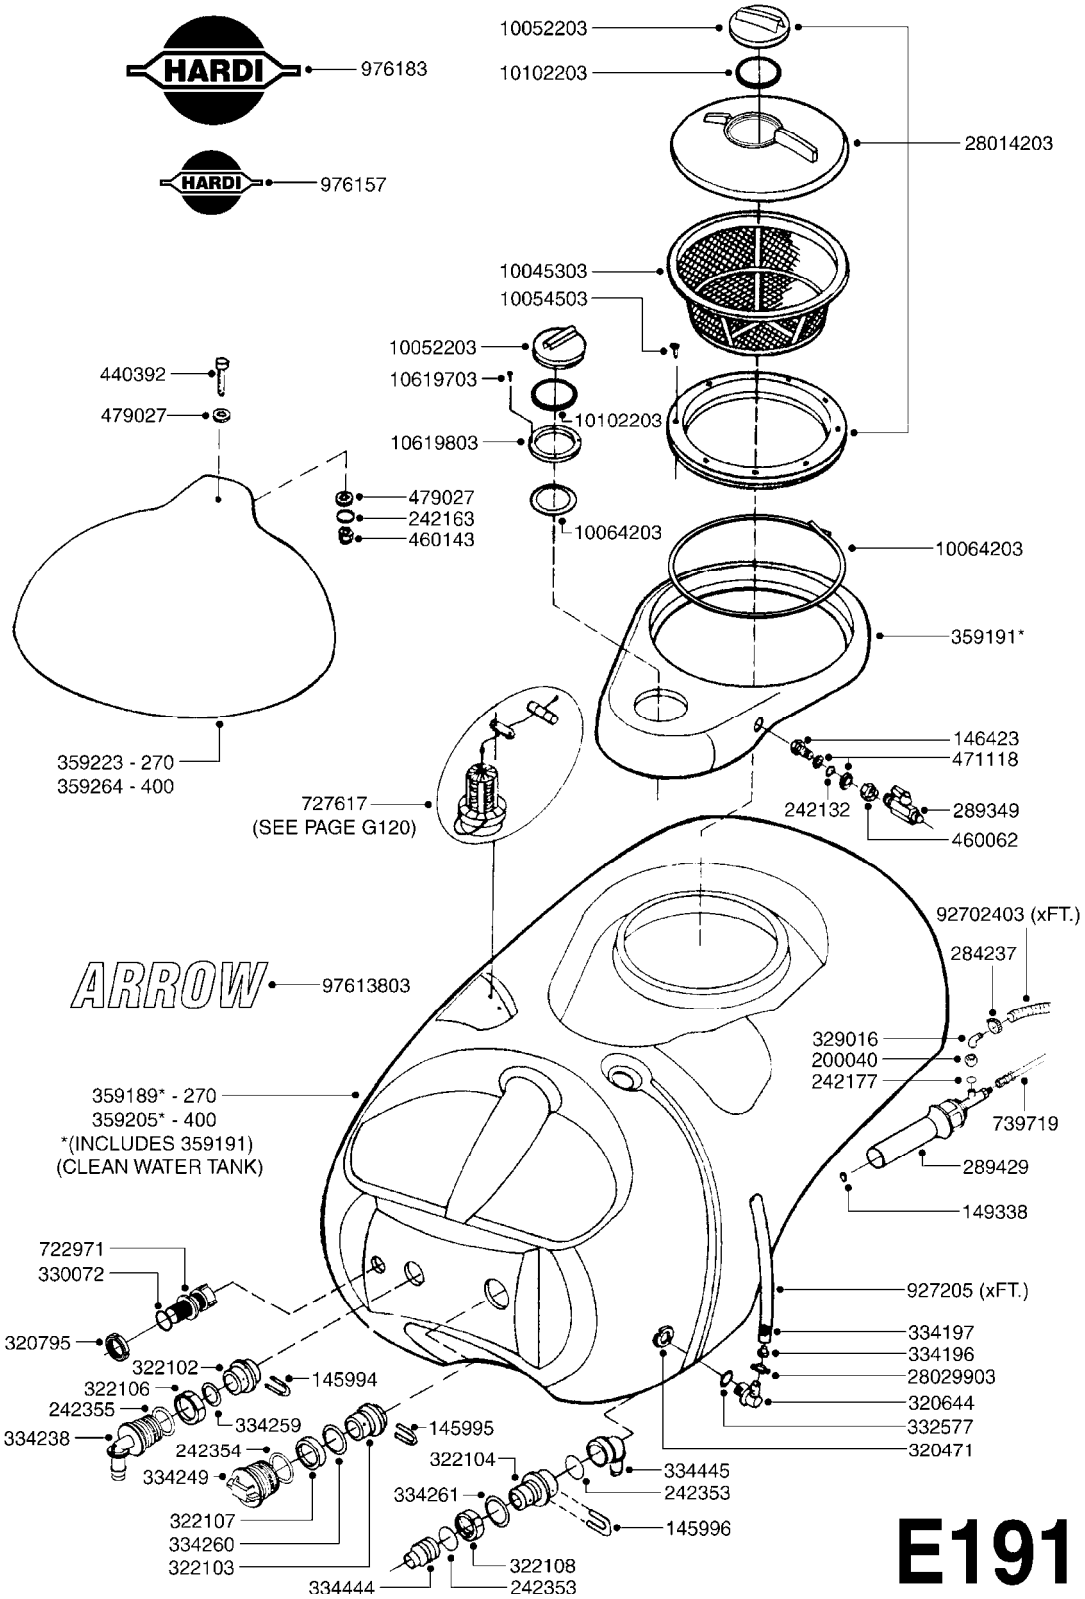

D072

BOOM - 2 ROW GRAPE B20-HY
D072-HIN, 01:01:01

Page 1

Date 19.03.2013 9:01

parts-n°	order qty	description
111344	1	CLAW CLUTCH LOWER PART (21MM)
111387	1	CLAW CLUTCH D100 UPPER PART
143161	1	BOLT U M10 40X40
144292	1	AXLE F/BREAKAWAY M20/M16 L=426
166246	1	WASHER CUP D53 F.SPRING
169368	1	PLATE F. SLIDE SHOE
220673	1	SPRING F.PIVOT 100 X 51
283699	1	GREASE NIPPLE M6X1
283820	1	PLUG 30MM / 1-1/4X1/8 SQ TUBE
284235	1	GREASE NIPPLE M 6/100
339039	1	SLIDE SHOE - NYLON
420884	1	BOLT HEX 8.8 DEL M10X80 FT
420906	1	BOLT HEX 8.8 DEL M10X60
420965	1	BOLT HEX 8.8 DEL M10X40
421236	1	BOLT HEX M10X25 GALV.
421252	1	SCREW M10X30 CAP
430264	1	BOLT HEX 8.8 DEL M16X100
430286	1	BOLT HEX 8.8 DEL M12X30 FT
430721	1	BOLT HEX 8.8 DEL M12X40 FT
430934	1	BOLT HEX 8.8 DEL M16X80
439014	1	BOLT HEX 8.8 DEL M12X35
460342	1	NUT HEX M10
460423	1	NUT HEX M10X1.5 LOCK
460585	1	NUT HEX M16X2 LOCK
460703	1	NUT HEX M12X1.75 LOCK
470455	1	WASHER D12 SPRING
471071	1	WASHER M12 GALV
613432	1	BUSHING/STRAP F/BOOM
619587	1	REAR DROP ARM SUPPORT - RH
619588	1	REAR DROP ARM SUPPORT - LH
639284	1	OUTER WING B20 - RH
639285	1	INNER WING B20 - RH
639286	1	INNER WING B20 - LH
639287	1	AIR TUBE HOLDER - DOUBLE
639288	1	HINGE ANCHOR PLATE - RH
639289	1	HINGE ANCHOR PLATE - LH
639293	1	B20 CENTER MOUNT BRKT. - RH
639294	1	B20 CENTER MOUNT BRKT. - LH
639295	1	B20-HY TRANSPORT SUPPORT - RH
639296	1	B20-HY TRANSPORT SUPPORT - LH
639299	1	OUTER WING B20 - LH
639300	1	B20-HY TRANSPORT BRKT.
639553	1	B20 CENTER SECTION
781900	1	CYLINDER D20-150
781901	1	CYLINDER BOOM HEIGHT

D073

REAR DROP ARMS-2 ROW GRAPE B20
D073-HIN, 01:01:01

Page 1

Date 19.03.2013 9:01

parts-n°	order qty	description
157129	1	ROD
220776	1	SPRING GALVANIZED 30 ATM.
283820	1	PLUG 30MM / 1-1/4X1/8 SQ TUBE
429011	1	BOLT HEX M10X140
460423	1	NUT HEX M10X1.5 LOCK
471072	1	WASHER M10 EL2
639474	1	BOOM BRACKET REAR - B20/B40
639475	1	BOOM BRACKET LEFT, BACK
639476	1	BOOM BRACKET RIGHT, BACK