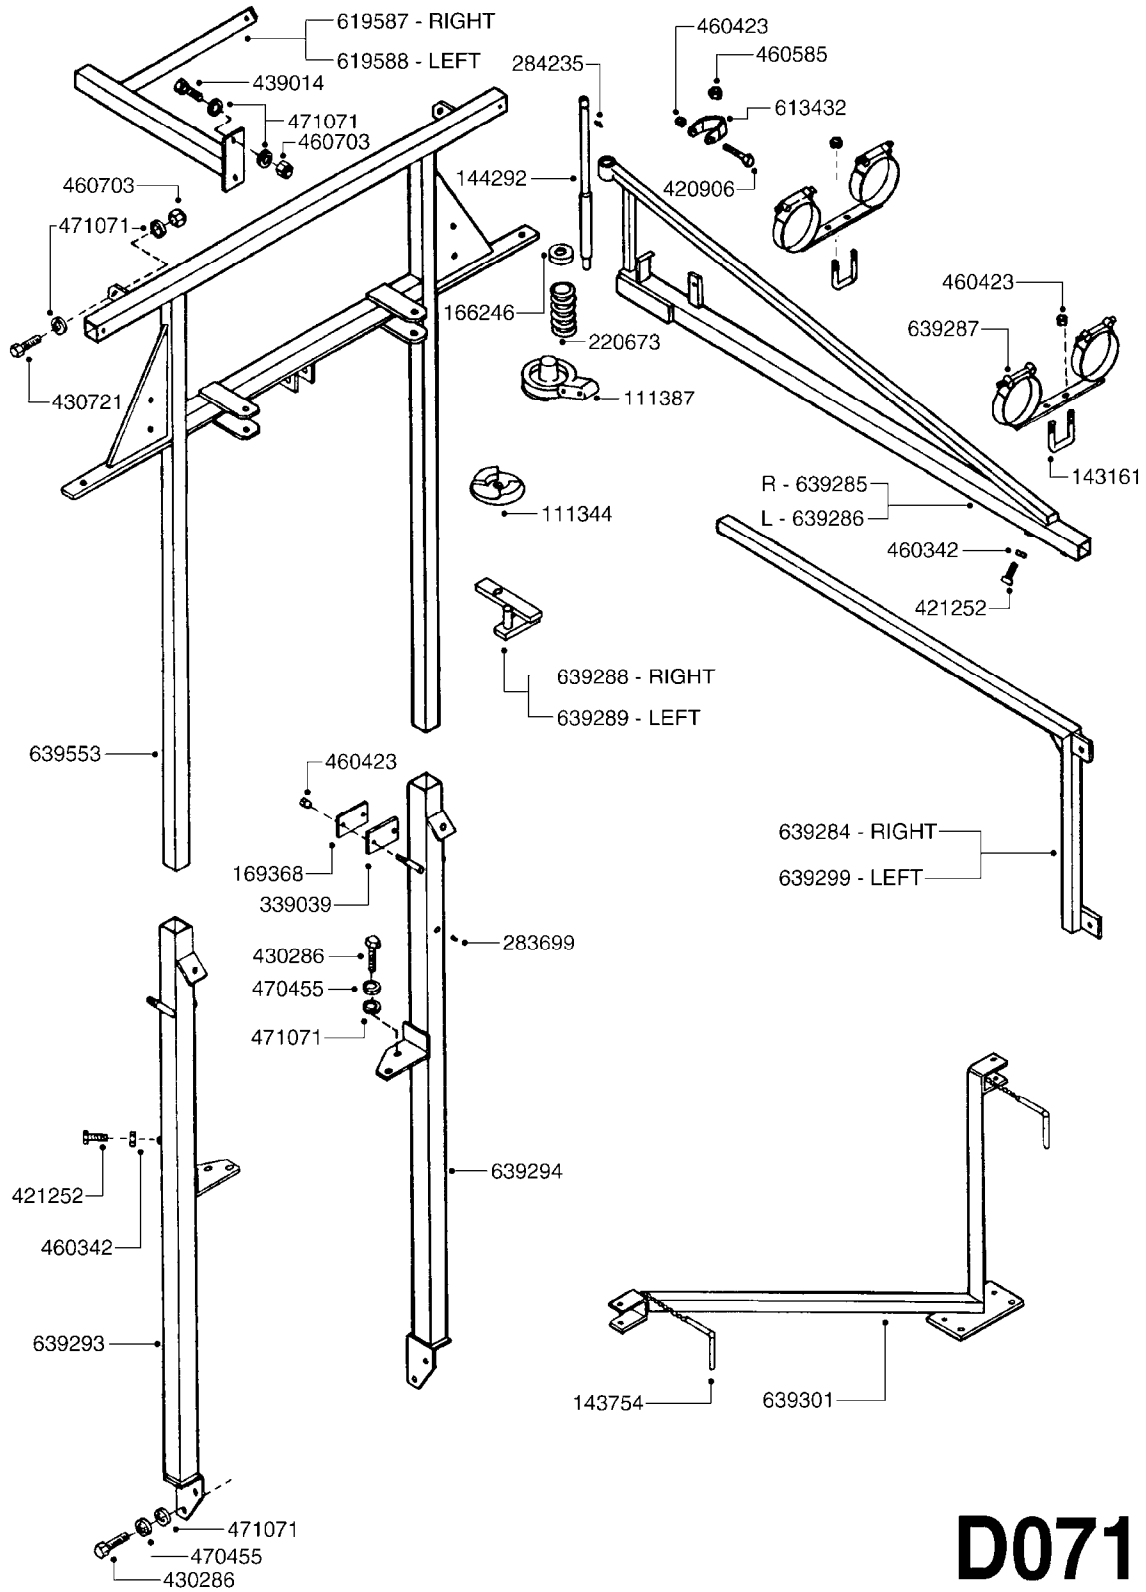

D071

BOOM - 2 ROW GRAPE B20-MA
D071-HIN, 01:01:01

Page 1

Date 19.03.2013 9:01

parts-n°	order qty	description
111344	1	CLAW CLUTCH LOWER PART (21MM)
111387	1	CLAW CLUTCH D100 UPPER PART
143161	1	BOLT U M10 40X40
143754	1	PIN D10 X 56
144292	1	AXLE F/BREAKAWAY M20/M16 L=426
166246	1	WASHER CUP D53 F.SPRING
169368	1	PLATE F. SLIDE SHOE
220673	1	SPRING F.PIVOT 100 X 51
283699	1	GREASE NIPPLE M6X1
284235	1	GREASE NIPPLE M 6/100
339039	1	SLIDE SHOE - NYLON
420906	1	BOLT HEX 8.8 DEL M10X60
421252	1	SCREW M10X30 CAP
430286	1	BOLT HEX 8.8 DEL M12X30 FT
430721	1	BOLT HEX 8.8 DEL M12X40 FT
439014	1	BOLT HEX 8.8 DEL M12X35
460342	1	NUT HEX M10
460423	1	NUT HEX M10X1.5 LOCK
460585	1	NUT HEX M16X2 LOCK
460703	1	NUT HEX M12X1.75 LOCK
470455	1	WASHER D12 SPRING
471071	1	WASHER M12 GALV
613432	1	BUSHING/STRAP F/BOOM
619587	1	REAR DROP ARM SUPPORT - RH
619588	1	REAR DROP ARM SUPPORT - LH
639284	1	OUTER WING B20 - RH
639285	1	INNER WING B20 - RH
639286	1	INNER WING B20 - LH
639287	1	AIR TUBE HOLDER - DOUBLE
639288	1	HINGE ANCHOR PLATE - RH
639289	1	HINGE ANCHOR PLATE - LH
639293	1	B20 CENTER MOUNT BRKT. - RH
639294	1	B20 CENTER MOUNT BRKT. - LH
639299	1	OUTER WING B20 - LH
639301	1	B20-MA TRANSPORT BRKT.
639553	1	B20 CENTER SECTION