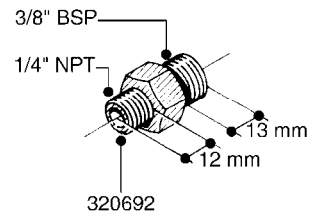

**H020**

FITTINGS-T-PIECES, CAPS & ELBOWS  
H020-HIN, 01:01:01

Page 1

Date 02.07.2013 8:07

parts-n°	order qty	description
10053603	1	FITT. CAPNUT 2"BSP 5601
10194303	1	CAP BLANK 1 1/2 MCPHEE 210060
320047	1	FITT.DK CAPNUT 1/2" BSP
320106	1	FITT.DK CAPNUT 1" BSP
320272	1	FITT.DK CAPNUT 3/8" BSP
320316	1	FITT.DK TEE 3/4" X3/4" X1"BSP
320331	1	FITT.DK TEE 1" - 1" - 3/4" BSP
320342	1	FITT.DK EL 3/4"M X 1"F BSP
320563	1	FITT.DK 3 WAY 1/2" 110 DEG.
320677	1	NO LONGER AVAILABLE
320961	1	FITT.DK CAPNUT 1-1/2" BSP
321053	1	FITT.DK TEE 1/2 X1/2 X1/2" BSP
322072	1	FITT.DK TEE 3/8'X3/8'X3/8' BSP
322095	1	FITT.TEE 1-1/2X1-1/4X3/4" BSP
322138	1	FITT.DK ELB 1"M X 1"F BSP
330013	1	O-RING D15/D10X2.5 F.3/8"NUT
330212	1	O-RING D19/D14X2.4 F.1/2"NUT
330326	1	O-RING D30/D24X2 F.1"NUT
331273	1	O-RING D44/D38X2 F.1-1/2"

**H030**

FITTINGS - HEXAGON NIPPLES  
H030-HIN, 01:01:01

Page 1

Date 02.07.2013 8:07

parts-n°	order qty	description
10015303	1	FITT.PO.HN 1.00X1.00 M1000
10425003	1	FITT.PO.HN 1.25X1.00 MCPHEE
320132	1	FITT.DK HN 1" BSP
320176	1	FITT.DK HN 3/8"X1/2" BSP
320445	1	FITT.DK HN 1/4"X3/8" BSP
320655	1	FITT.DK HN 1/2"-1/2" BSP
320692	1	FITT.DK HN 3/8'BSPX1/4'NPT
320703	1	FITT.DK HN 3/8BSP X1/2 &1/4NPT
320725	1	FITT.DK NIPPLE 3/8"-3/8" BSP
320902	1	FITT.DK HN 3/8'X 1/4' BSP
390232	1	FITT.DK HN 1-1/2' X 1-1/4' BSP
390276	1	FITT.DK HN 1'BSP