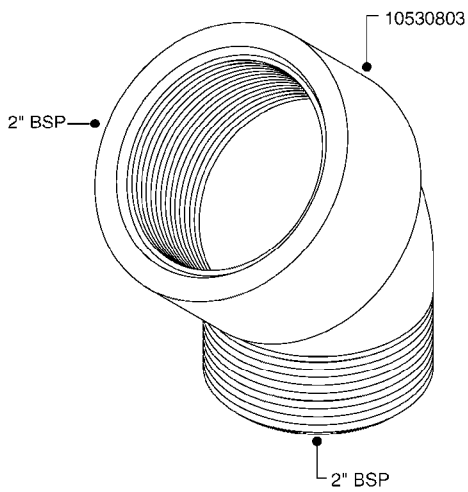

**H020**

FITTINGS-T-PIECES, CAPS & ELBOWS  
H020-HIN, 01:01:01

Page 1

Date 02.07.2013 8:07

parts-n°	order qty	description
10053603	1	FITT. CAPNUT 2"BSP 5601
10194303	1	CAP BLANK 1 1/2 MCPHEE 210060
320047	1	FITT.DK CAPNUT 1/2" BSP
320106	1	FITT.DK CAPNUT 1" BSP
320272	1	FITT.DK CAPNUT 3/8" BSP
320316	1	FITT.DK TEE 3/4" X3/4" X1"BSP
320331	1	FITT.DK TEE 1" - 1" - 3/4" BSP
320342	1	FITT.DK EL 3/4"M X 1"F BSP
320563	1	FITT.DK 3 WAY 1/2" 110 DEG.
320677	1	NO LONGER AVAILABLE
320961	1	FITT.DK CAPNUT 1-1/2" BSP
321053	1	FITT.DK TEE 1/2 X1/2 X1/2" BSP
322072	1	FITT.DK TEE 3/8'X3/8'X3/8' BSP
322095	1	FITT.TEE 1-1/2X1-1/4X3/4" BSP
322138	1	FITT.DK ELB 1"M X 1"F BSP
330013	1	O-RING D15/D10X2.5 F.3/8"NUT
330212	1	O-RING D19/D14X2.4 F.1/2"NUT
330326	1	O-RING D30/D24X2 F.1"NUT
331273	1	O-RING D44/D38X2 F.1-1/2"

**H030**

FITTINGS - HEXAGON NIPPLES  
H030-HIN, 01:01:01

Page 1

Date 02.07.2013 8:07

parts-n°	order qty	description
10015303	1	FITT.PO.HN 1.00X1.00 M1000
10425003	1	FITT.PO.HN 1.25X1.00 MCPHEE
320132	1	FITT.DK HN 1" BSP
320176	1	FITT.DK HN 3/8"X1/2" BSP
320445	1	FITT.DK HN 1/4"X3/8" BSP
320655	1	FITT.DK HN 1/2"-1/2" BSP
320692	1	FITT.DK HN 3/8'BSPX1/4'NPT
320703	1	FITT.DK HN 3/8BSP X1/2 &1/4NPT
320725	1	FITT.DK NIPPLE 3/8"-3/8" BSP
320902	1	FITT.DK HN 3/8'X 1/4' BSP
390232	1	FITT.DK HN 1-1/2' X 1-1/4' BSP
390276	1	FITT.DK HN 1'BSP

**H040**

FITTINGS - NIPPLES & ELBOWS  
H040-HIN, 01:01:01

Page 1

Date 02.07.2013 8:07

parts-n°	order qty	description
10530803	1	FITT.PO.SE 2.00X2.00 45 DEG.
320191	1	FITT.DK ELB 3/8' BSP 45 DEGREE
320482	1	FITT.DK ELB. 1/2" BSP 60 DEG.
320596	1	FITT.DK ELB 3/8'-1/2' BSP 45DEG
320607	1	FITT.DK HN 3/8M X 3/8F BSP LNG
320633	1	FITT.DK HN 3/8"M X 3/8"F BSP
321451	1	FITT.DK ELB.1-1/2 X1-1/4 80DEG
321532	1	FITT.DK REDUC 3/4' X 1/2' BSP
390233	1	FITT.DK REDUC 1-1/2" X 1" BSP