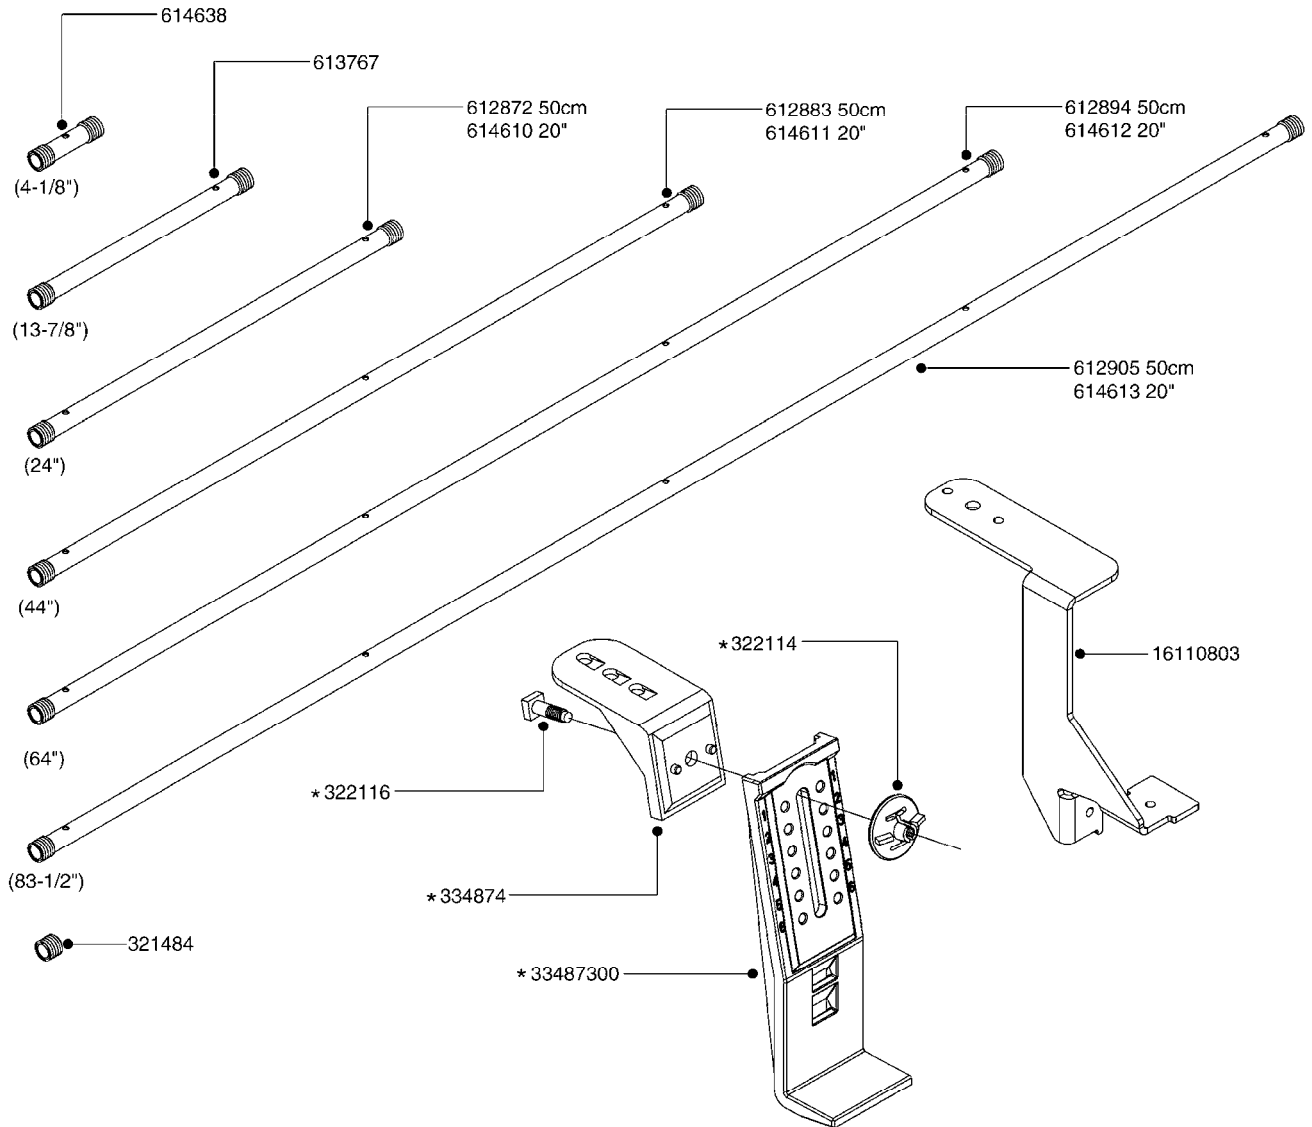

COMPLETE ASSEMBLY  
WITH NOZZLES

**D625**

DOUBLE NOZZLE HOLDER-SNAP FIT  
D625-HIN, 04:06:13

Page 1

Date 02.07.2013 8:07

Pos.	parts-n°	order qty	description
1	725078	1	SNAP-FIT TRIPLET W/O NOZZ HOLD
2	28032503	1	DOUBLE NOZZLE HOLDER LD ISO
3	28040103	1	O-RING F.DOUBLE NOZZLE HOLDER
4	28089103	1	GASKET F.DOUBLE NOZZLE HOLDER
5	70056803	1	DOUBLE NOZZLE CAP ORANGE LD 01
5	70056903	1	DOUBLE NOZZLE CAP GREEN LD 015
5	70057003	1	DOUBLE NOZZLE CAP YELLOW LD 02
5	70057103	1	DOUBLE NOZZLE CAP LILAC LD 025
5	70057203	1	DOUBLE NOZZLE CAP BLUE LD 03
5	70057303	1	DOUBLE NOZZLE CAP RED LD 04
5	70057403	1	DOUBLE NOZZLE CAP BROWN LD 05