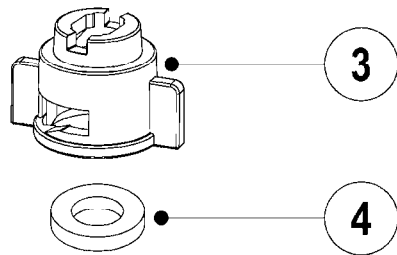

## SYNTAL

**D702**

BOOM-NOZZLES 80° FLAT FAN ISO  
D702-HIN, 14:12:07

Page 1

Date 02.07.2013 8:07

Pos.	parts-n°	order qty	description
1	334083	1	SNAP-FIT NOZZLE HOLDER SS BLCK
2	371931	1	SYNTAL ISO F-01-80 TIP ORNG
2	371932	1	SYNTAL ISO F-015-80 TIP GREEN
2	371933	1	SYNTAL ISO F-02-80 TIP YELLOW
2	371934	1	SYNTAL ISO F-03-80 TIP BLUE
3	10423503	1	O-RING 9.12x3.53 NITRIL