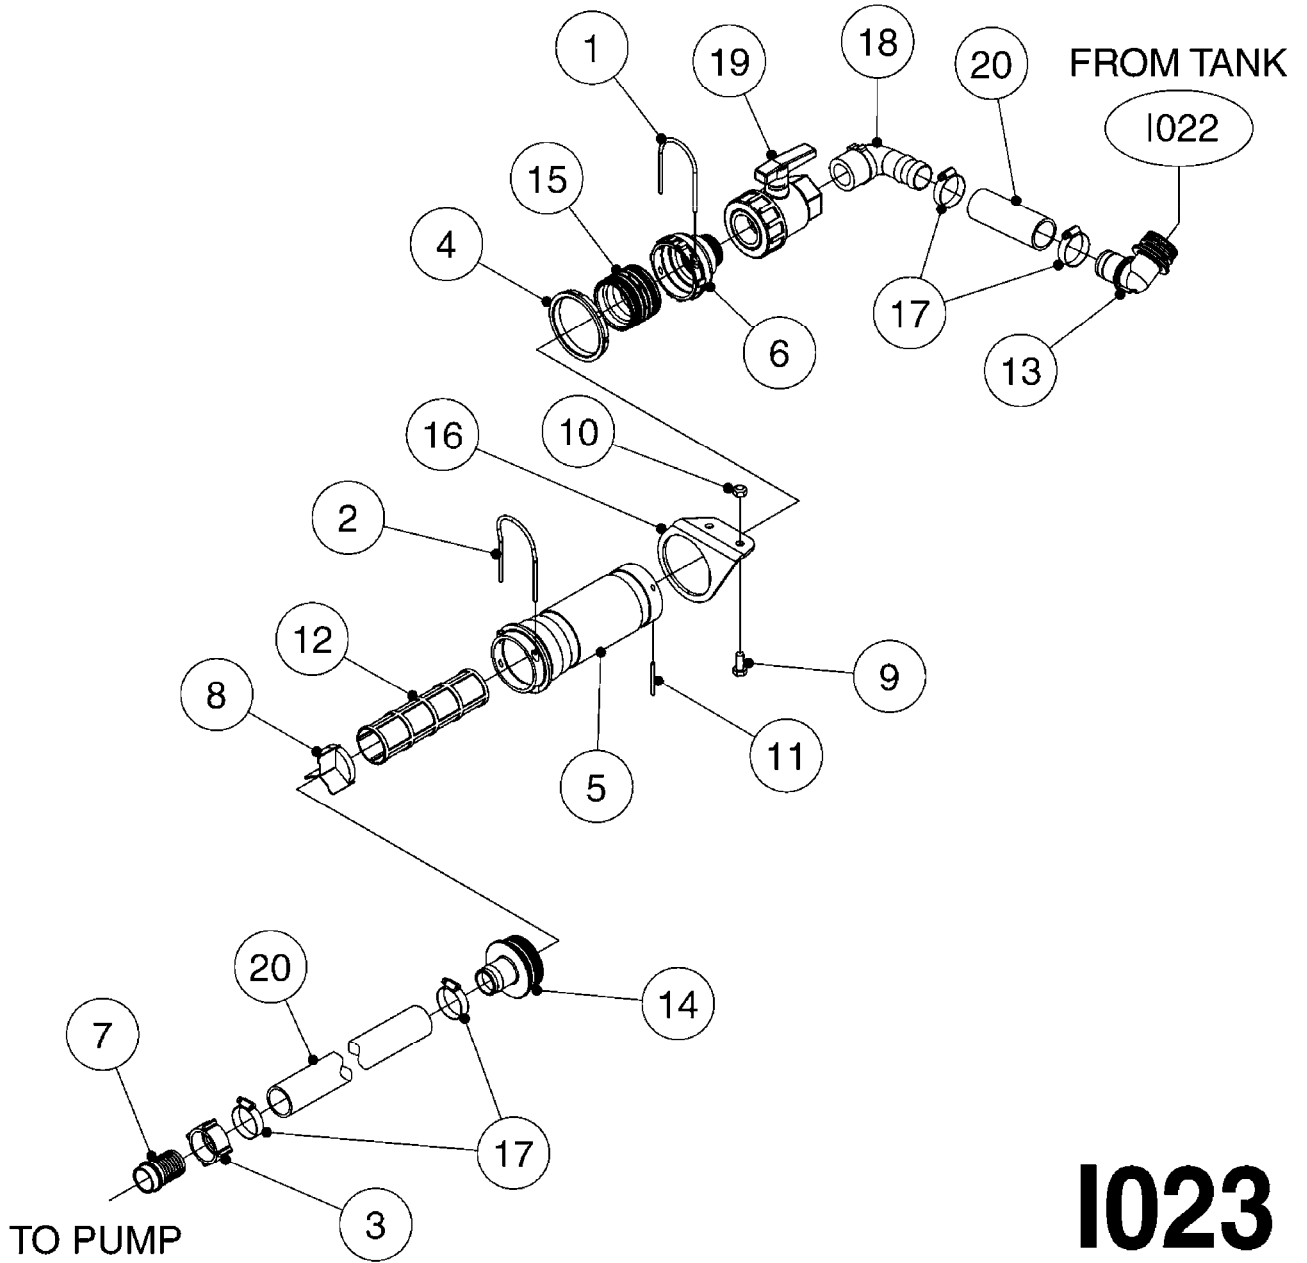

FOR HOSES AND HOSE  
CLAMPS, SEE H120 & H130

**I022**

ATV 150 TANK  
I022-HIN, 28:11:06

Page 1  
Date 02.07.2013 8:07

Pos.	parts-n°	order qty	description
1	145995	1	FITT.DK S-53 FORK
2	145996	1	FITT.DK S-67 FORK
3	320084	1	FITT.DK NUT 1/2" BSP
4	320563	1	FITT.DK 3 WAY 1/2" 110 DEG.
5	322107	1	FITT.DK S-53 BULKHEAD NUT
6	322108	1	FITT.DK S-67 BULKHEAD NUT
7	330212	1	O-RING D19/D14X2.4 F.1/2"NUT
8	370462	1	NOZZLE INJECTOR 5066-1.5
9	726463	1	FITT.DK S53 BULKHEAD W/GASKET
10	726464	1	FITT.DK S-67 BULKHEAD W/GASKET
11	726552	1	FIT.DK S-53X90 1/2" BSP,O-RING
12	726571	1	FITT.DK S-53 ELB.1", W ORING
13	726578	1	FITT.DK S53 PLUG WITH O-RING
14	727224	1	FITT.DK S67X90,1.5HB SUCTION
15	14001500	1	GROMMET F.TOP DRAIN CORD
16	10532903	1	DECAL CAUTION-TANK DRAIN ENG
17	28033603	1	TANK LID & LID RING ATV
18	35003203	1	TANK, DRILLED, ATV 150
19	72351400	1	DRAIN,S67 TOP
20	976183	1	DECAL COMPANY 185 X 300