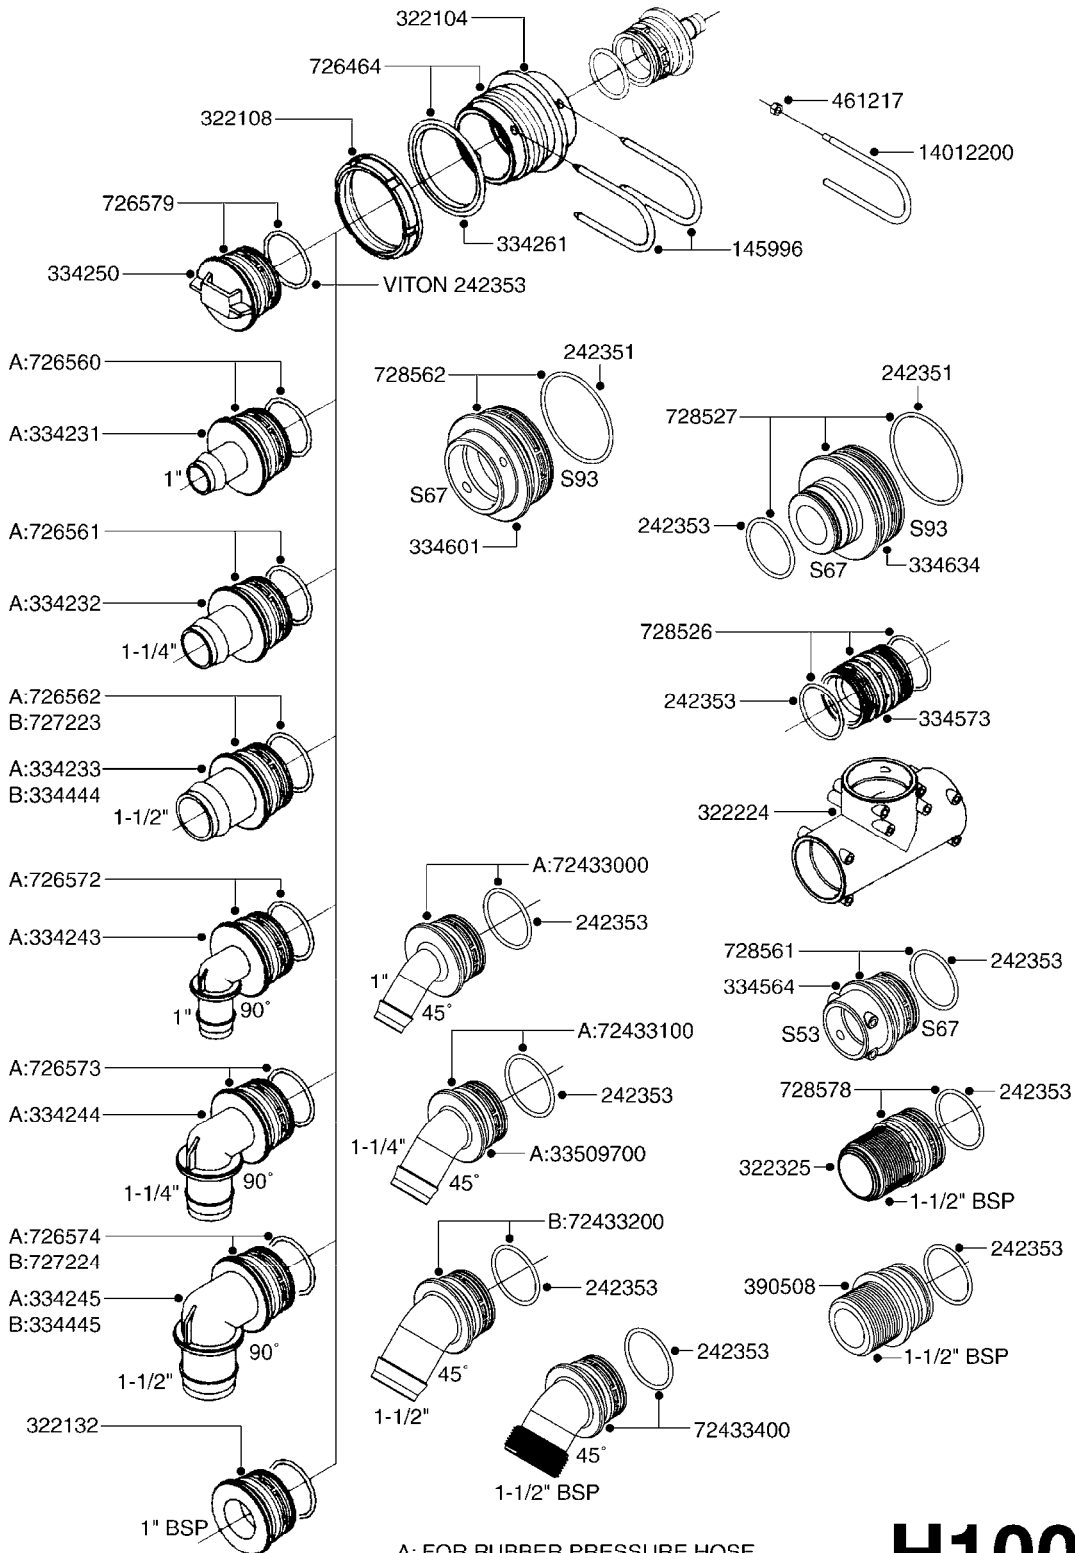

A: FOR RUBBER PRESSURE HOSE
B: FOR PVC SPIRAL HOSE

H100

FITTINGS - S-67
H100-HIN, 08:11:12

Page 1
Date 02.07.2013 8:07

parts-n°	order qty	description
145996	1	FITT.DK S-67 FORK
242351	1	O-RING D69.5X3.0 VITON F.S-93
242353	1	O-RING D44.2X3.0 VITON F.S-67
322104	1	FITT.DK S-67 BULKHEAD
322108	1	FITT.DK S-67 BULKHEAD NUT
322132	1	FITT.DK S-67 THREAD INS.1'BSP
322224	1	FITT.DK S-67 TEE
322325	1	FITT.DK S-67 X 1-1/2"BSP LONG
334231	1	FITT.DK S-67 STR.1'
334232	1	FITT.DK S-67 STR.1-1/4'
334233	1	FITT.DK S-67 STR.1-1/2' RUBBER
334243	1	FITT.DK S-67 ELB.1"
334244	1	FITT.DK S-67 ELB.1-1/4"
334245	1	FITT.DK S-67 ELB. 1-1/2'RUBBER
334250	1	FITT.DK S-67 PLUG
334261	1	GASKET F. S-67 BULKHEAD
334444	1	FITT.DK S-67 STR.1-1/2" PVC
334445	1	FITT.DK S-67 ELB.1-1/2"
334564	1	FITT.DK S-67 TO S-53 ADAPTER
334573	1	FITT.DK S-67 CONNECTOR
334601	1	FITT.DK S-93 TO S67 ADAPTOR
334634	1	FITT.DK ADAPTER S-93M S67M
390508	1	FITT DK S67X1.5M BSPalt322325
461217	1	NUT HEX M5 LOCK
726464	1	FITT.DK S-67 BULKHEAD W/GASKET
726560	1	FITT.DK S-67 STR.1" W.O'RING
726561	1	FITT.DK S-67 STR.1-1/4" O'RING
726562	1	FITT.DK.S-67 HB 1-1/2"W.O-RING
726572	1	FITT.DK S-67 1" ELBOW 90 ASSY.
726573	1	FITT. S67 5/4" 90° W/O-RING
726574	1	FITT.DK S67X90,1.5HB PRESSURE
726579	1	FITT. S67 PLUG W/O-RING
727223	1	FITT.S67 1.5" STRAIT S W/ORING
727224	1	FITT.DK S67X90,1.5HB SUCTION
728526	1	FITT.DK S-67 CONNECT W. ORINGS
728527	1	ADAPTER S67M TO S93M W/ORING
728561	1	FITT.DK. S67M - S53F REDUCER
728562	1	FITT.DK S-93 TO S67 ADAPTOR
728578	1	FITT.DK S-67X1-1/2"BSP LG W/OR
14012200	1	FITT.DK S-67 FORK W/M5 THREADS
33509700	1	FITT.DK S-67 45° 1-1/4"
72433000	1	FITT.S67 1" 45° W/ORING
72433100	1	FITT.DK S-67 45° 1-1/4"W/ORING
72433200	1	FITT.S67 1-1/2" 45°PVC W/ORING
72433400	1	FITT.S67 1-1/2" 45°BSP W/ORING