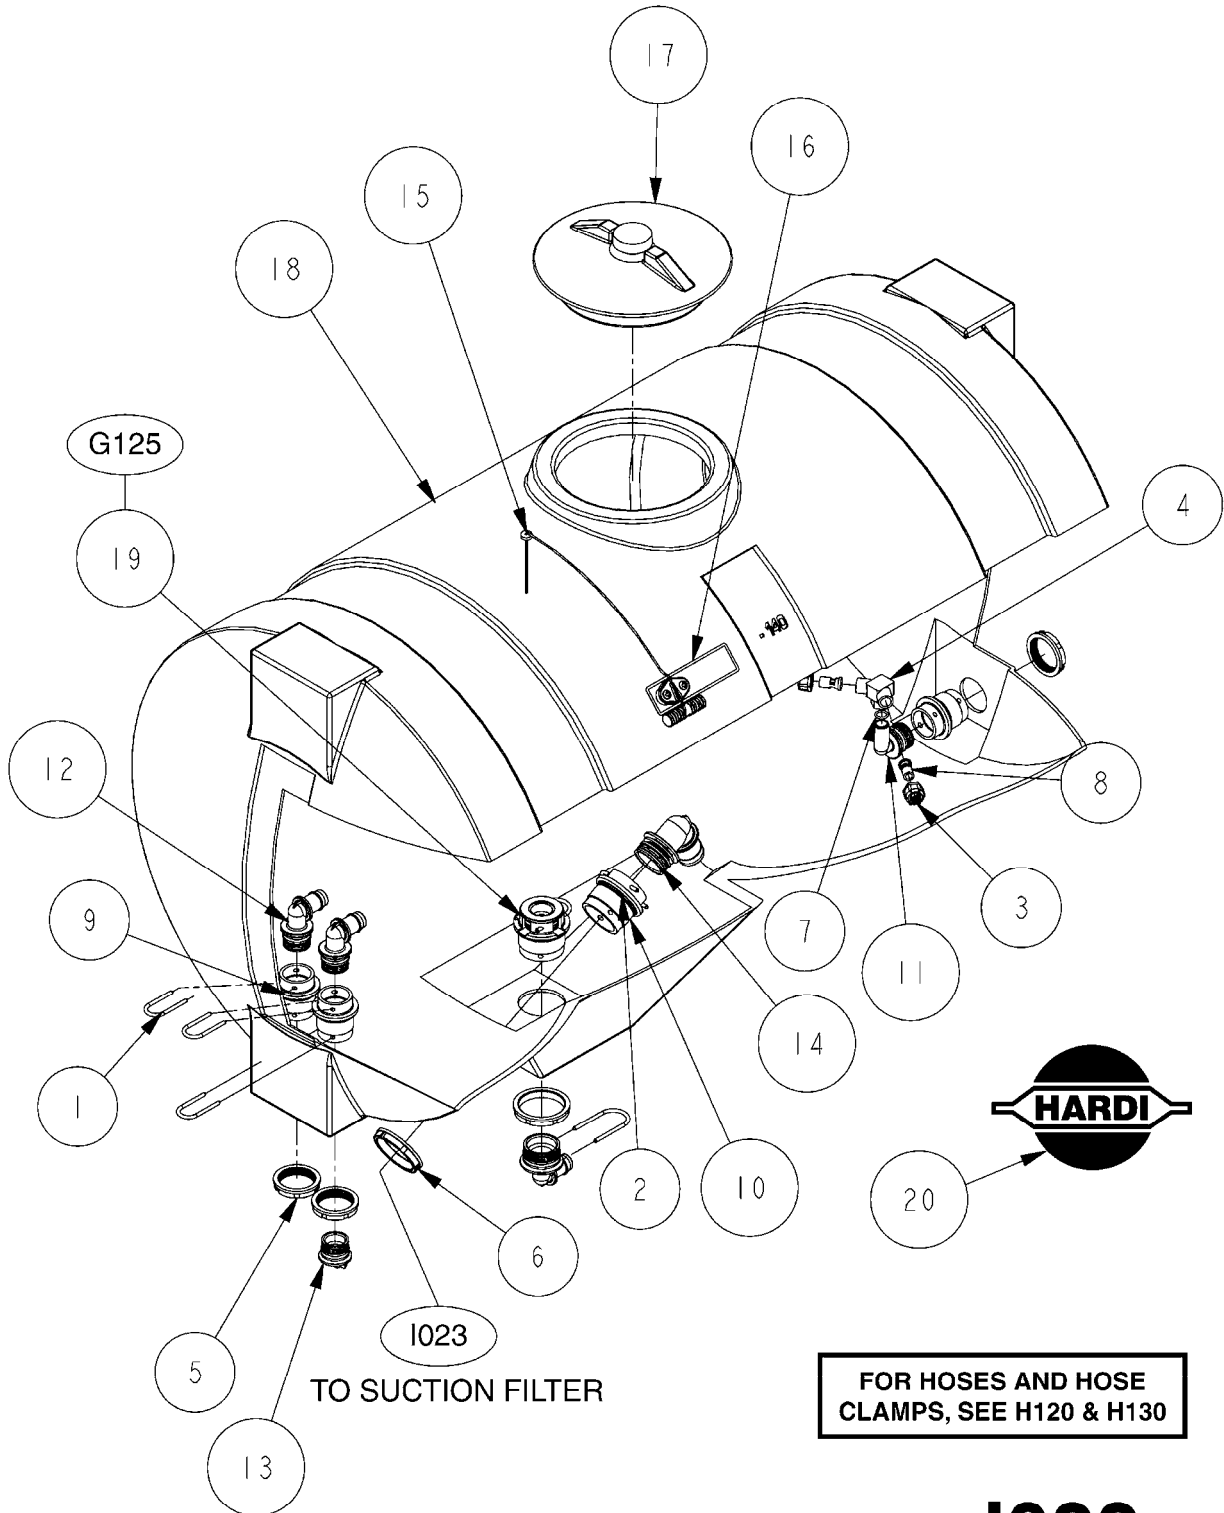

FOR HOSES AND HOSE
CLAMPS, SEE H120 & H130

I022

ATV 150 TANK
I022-HIN, 28:11:06

Page 1
Date 02.07.2013 8:07

Pos.	parts-n°	order qty	description
1	145995	1	FITT.DK S-53 FORK
2	145996	1	FITT.DK S-67 FORK
3	320084	1	FITT.DK NUT 1/2" BSP
4	320563	1	FITT.DK 3 WAY 1/2" 110 DEG.
5	322107	1	FITT.DK S-53 BULKHEAD NUT
6	322108	1	FITT.DK S-67 BULKHEAD NUT
7	330212	1	O-RING D19/D14X2.4 F.1/2"NUT
8	370462	1	NOZZLE INJECTOR 5066-1.5
9	726463	1	FITT.DK S53 BULKHEAD W/GASKET
10	726464	1	FITT.DK S-67 BULKHEAD W/GASKET
11	726552	1	FIT.DK S-53X90 1/2" BSP,O-RING
12	726571	1	FITT.DK S-53 ELB.1", W ORING
13	726578	1	FITT.DK S53 PLUG WITH O-RING
14	727224	1	FITT.DK S67X90,1.5HB SUCTION
15	14001500	1	GROMMET F.TOP DRAIN CORD
16	10532903	1	DECAL CAUTION-TANK DRAIN ENG
17	28033603	1	TANK LID & LID RING ATV
18	35003203	1	TANK, DRILLED, ATV 150
19	72351400	1	DRAIN,S67 TOP
20	976183	1	DECAL COMPANY 185 X 300