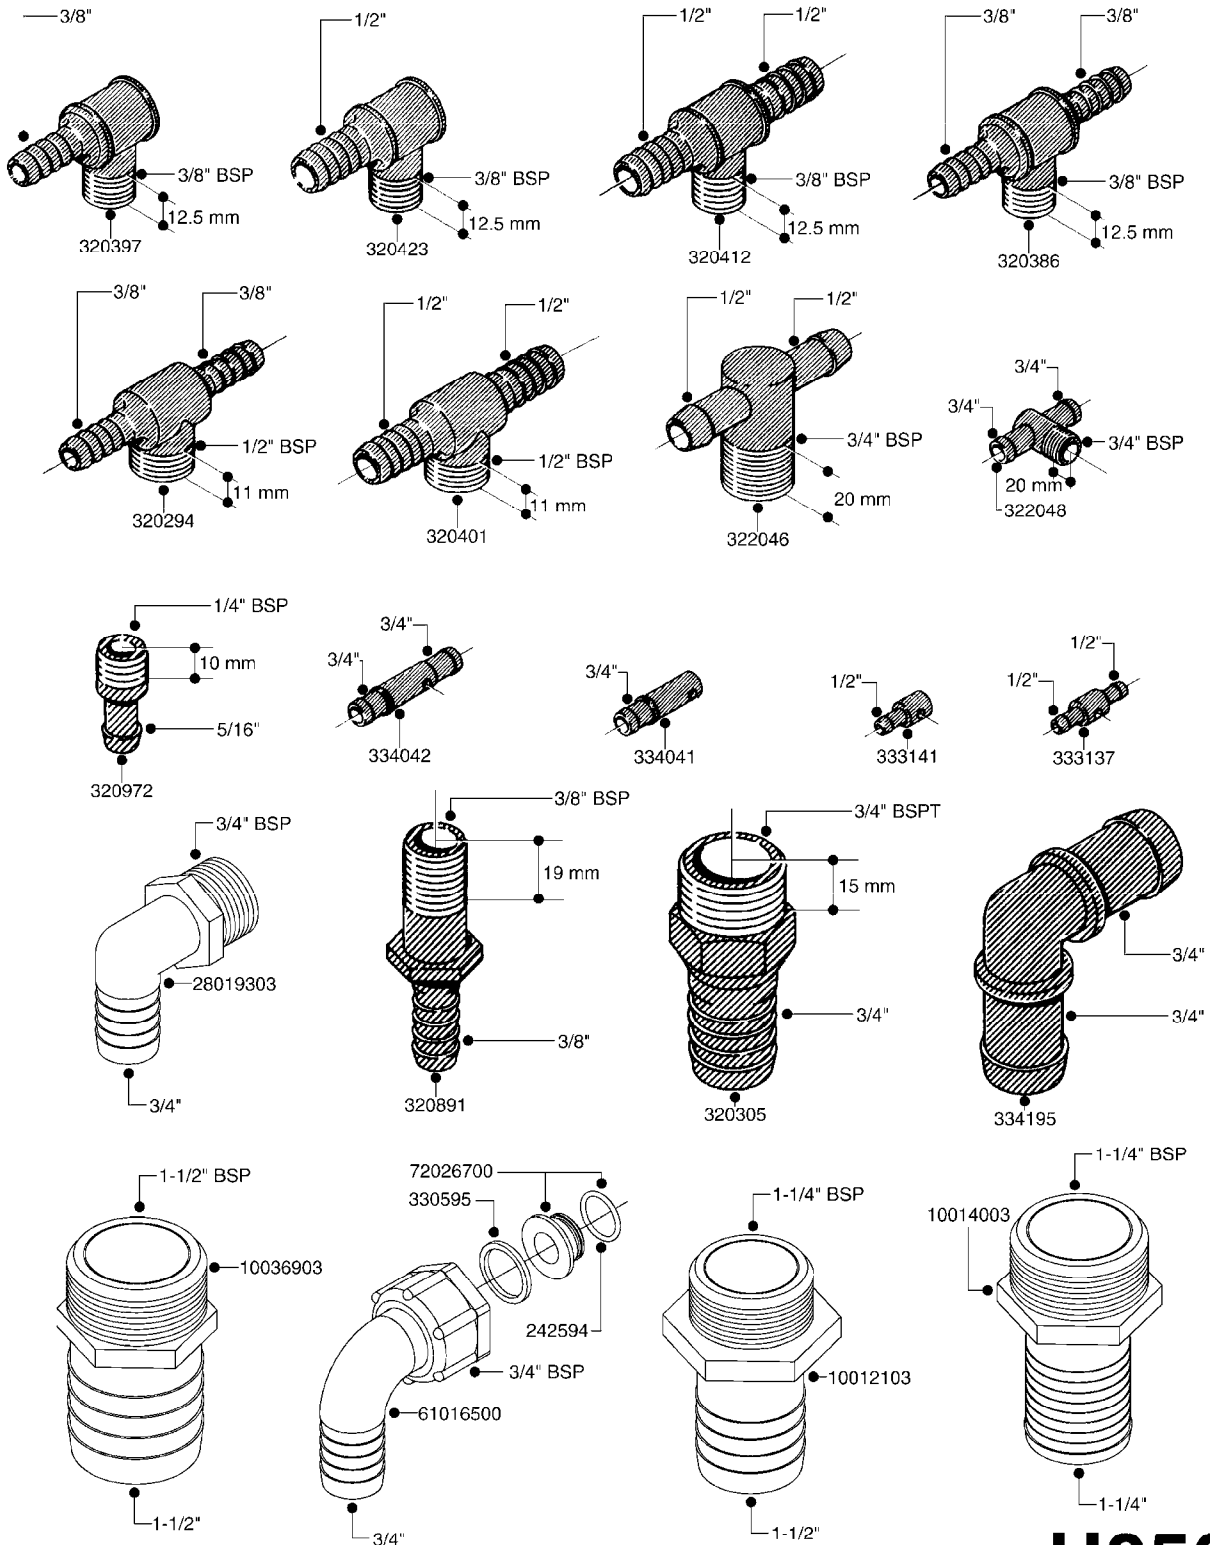

**H040**

FITTINGS - NIPPLES & ELBOWS  
H040-HIN, 01:01:01

Page 1

Date 02.07.2013 8:07

parts-n°	order qty	description
10530803	1	FITT.PO.SE 2.00X2.00 45 DEG.
320191	1	FITT.DK ELB 3/8' BSP 45 DEGREE
320482	1	FITT.DK ELB. 1/2" BSP 60 DEG.
320596	1	FITT.DK ELB 3/8'-1/2' BSP 45DEG
320607	1	FITT.DK HN 3/8M X 3/8F BSP LNG
320633	1	FITT.DK HN 3/8"M X 3/8"F BSP
321451	1	FITT.DK ELB.1-1/2 X1-1/4 80DEG
321532	1	FITT.DK REDUC 3/4' X 1/2' BSP
390233	1	FITT.DK REDUC 1-1/2" X 1" BSP

**H050**

parts-n°	order qty	description
242594	1	O-RING D14 X 1.78 SCH.70-EPDM
320294	1	FITT.DK TEE 3/8X3/8HB X1/2"BSP
320305	1	FITT.DK HB 3/4'- 3/4' BSP
320386	1	FITT.DK TEE 3/8X3/8HB X3/8"BSP
320397	1	FITT.DK ELB 3/8"HB X 3/8" BSP
320401	1	FITT.DK TEE 1/2X1/2HB X1/2"BSP
320412	1	FITT.DK TEE 1/2X1/2HB X3/8"BSP
320423	1	FITT.DK ELB 1/2'HB X 3/8' BSP
320891	1	FITT.DK HB 3/8'- 3/8' BSP
320972	1	FITT.DK HB 5/16'- 1/4' BSP
322046	1	FITT.DK TEE 1/2X1/2HB X3/4'BSP
322048	1	FITT.DK TEE 3/4X3/4HB X3/4'BSP
330595	1	O-RING D24.6/D20X2.1 -3/4"
333137	1	FITT.DK CONN.1/2" F.NOZZ. DOUB
333141	1	FITT.DK CONN.1/2" F.NOZZ.SING
334041	1	FITT.DK CONN.3/4' F.NOZZ. SING
334042	1	FITT.DK CONN.3/4' F.NOZZ. DOUB
334195	1	FITT.DK ELB. 3/4"HB X 3/4"HB
10012103	1	FITT.PO.HB 1.25X1.50 IMB1012
10014003	1	FITT.PO.HB 1.25X1.25 IMB1010
10036903	1	FITT.PO.HB 1.50X1.50 IMB1212
28019303	1	FITTING HB ELB 3/4NPT-3/4HOSE
61016500	1	HOSE TAIL 3/4" 90°+RG CAP 3/4"
72026700	1	NOZZLE TUBE ADAPTER W/O-RING