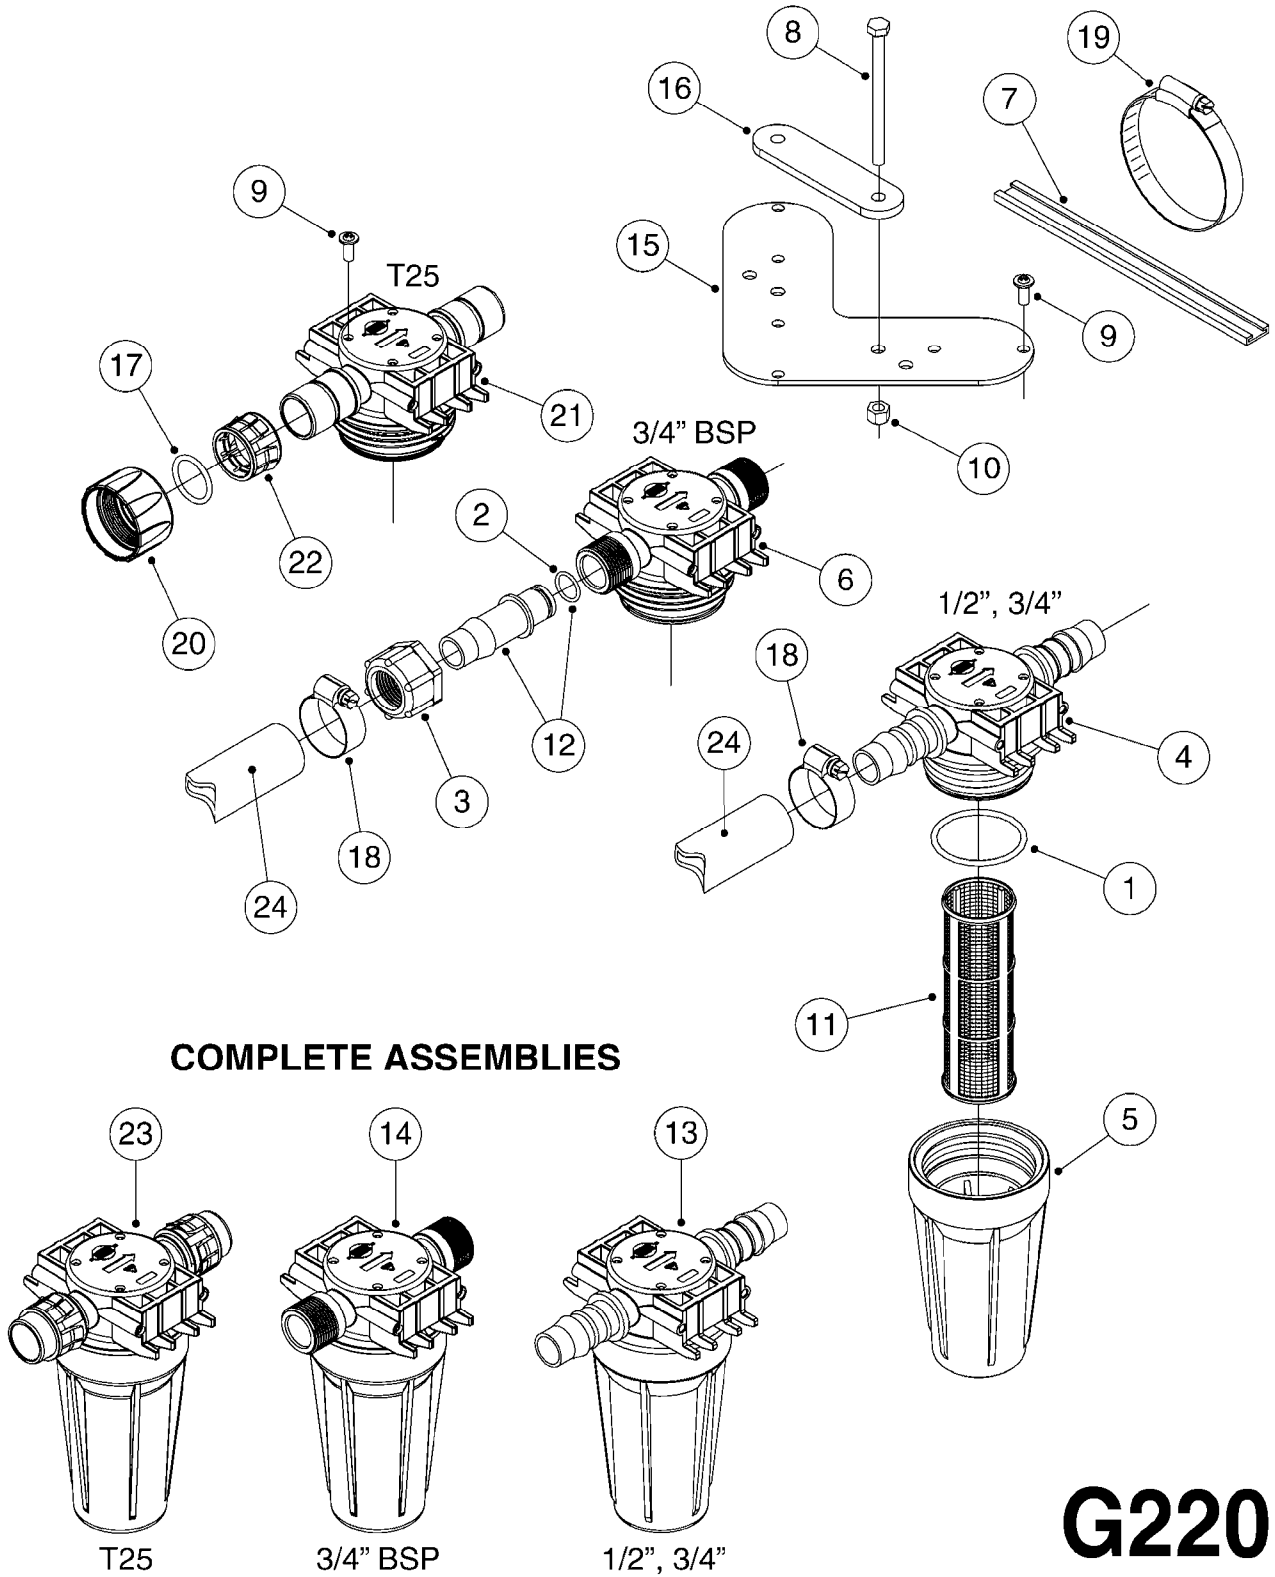

BOOM - MB ATV 40'  
D145-HIN, 28:11:06

Page 0

Date 02.07.2013 8:07

**D145**

BOOM - MB ATV 40'  
D145-HIN, 28:11:06

Page 1

Date 02.07.2013 8:07

Pos.	parts-n°	order qty	description
1	144631	1	LOCKING PAWL
2	144642	1	LOCKING PAWL D10X65MM
3	193303	1	SUPPORTING ARM FOR SB BOOM
4	283699	1	GREASE NIPPLE M6X1
5	333697	1	BUSHING D22/D16x25
6	430522	1	BOLT HEX 8.8 DEL M12X25 FT
7	430846	1	BOLT HEX 8.8 DEL M12X80
8	460703	1	NUT HEX M12X1.75 LOCK
9	471127	1	WASHER D24/D13X2.5 STAINLESS
10	480244	1	PIN SNAP D4.5
11	726360	1	BKT.NK MB MOUNT

**G125**

DRAIN ASSEMBLY-PULL CORD S67  
G125-HIN, 05:04:12

Page 1

Date 02.07.2013 8:07

Pos.	parts-n°	order qty	description
1	145996	1	FITT.DK S-67 FORK
2	242504	1	O-RING D35x2 NITRIL
3	322108	1	FITT.DK S-67 BULKHEAD NUT
4	322132	1	FITT.DK S-67 THREAD INS.1'BSP
5	334261	1	GASKET F. S-67 BULKHEAD
6	334469	1	CLEVIS F.CORD TOP DRAIN ASSY.
7	334472	1	HANDLE FOR TOP DRAIN
8	390982	1	CORD NYLON 4000MM
9	391075	1	DRAIN BULKHEAD ,S-67
10	440392	1	SCREW NO.14 1"
11	726572	1	FITT.DK S-67 1" ELBOW 90 ASSY.
12	741813	1	PARTS FOR S67 DRAIN
13	14001500	1	GROMMET F.TOP DRAIN CORD
14	14103100	1	SEAT F.CHECK VALVE D40.8 2010
15	72351400	1	DRAIN,S67 TOP
16	72351500	1	PLUNGER/CONE W. ORING S67DRAIN