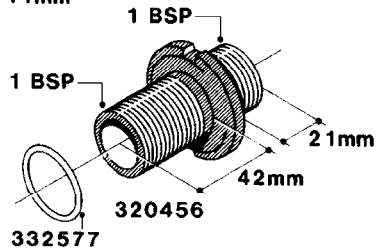

**H030**

FITTINGS - HEXAGON NIPPLES  
H030-HIN, 01:01:01

Page 1

Date 02.07.2013 8:07

parts-n°	order qty	description
10015303	1	FITT.PO.HN 1.00X1.00 M1000
10425003	1	FITT.PO.HN 1.25X1.00 MCPHEE
320132	1	FITT.DK HN 1" BSP
320176	1	FITT.DK HN 3/8"X1/2" BSP
320445	1	FITT.DK HN 1/4"X3/8" BSP
320655	1	FITT.DK HN 1/2"-1/2" BSP
320692	1	FITT.DK HN 3/8'BSPX1/4'NPT
320703	1	FITT.DK HN 3/8BSP X1/2 &1/4NPT
320725	1	FITT.DK NIPPLE 3/8"-3/8" BSP
320902	1	FITT.DK HN 3/8'X 1/4' BSP
390232	1	FITT.DK HN 1-1/2' X 1-1/4' BSP
390276	1	FITT.DK HN 1'BSP

**H040**

FITTINGS - NIPPLES & ELBOWS  
H040-HIN, 01:01:01

Page 1

Date 02.07.2013 8:07

parts-n°	order qty	description
10530803	1	FITT.PO.SE 2.00X2.00 45 DEG.
320191	1	FITT.DK ELB 3/8' BSP 45 DEGREE
320482	1	FITT.DK ELB. 1/2" BSP 60 DEG.
320596	1	FITT.DK ELB 3/8'-1/2' BSP 45DEG
320607	1	FITT.DK HN 3/8M X 3/8F BSP LNG
320633	1	FITT.DK HN 3/8"M X 3/8"F BSP
321451	1	FITT.DK ELB.1-1/2 X1-1/4 80DEG
321532	1	FITT.DK REDUC 3/4' X 1/2' BSP
390233	1	FITT.DK REDUC 1-1/2" X 1" BSP

**H050**

parts-n°	order qty	description
242594	1	O-RING D14 X 1.78 SCH.70-EPDM
320294	1	FITT.DK TEE 3/8X3/8HB X1/2"BSP
320305	1	FITT.DK HB 3/4'- 3/4' BSP
320386	1	FITT.DK TEE 3/8X3/8HB X3/8"BSP
320397	1	FITT.DK ELB 3/8"HB X 3/8" BSP
320401	1	FITT.DK TEE 1/2X1/2HB X1/2"BSP
320412	1	FITT.DK TEE 1/2X1/2HB X3/8"BSP
320423	1	FITT.DK ELB 1/2'HB X 3/8' BSP
320891	1	FITT.DK HB 3/8'- 3/8' BSP
320972	1	FITT.DK HB 5/16'- 1/4' BSP
322046	1	FITT.DK TEE 1/2X1/2HB X3/4'BSP
322048	1	FITT.DK TEE 3/4X3/4HB X3/4'BSP
330595	1	O-RING D24.6/D20X2.1 -3/4"
333137	1	FITT.DK CONN.1/2" F.NOZZ. DOUB
333141	1	FITT.DK CONN.1/2" F.NOZZ.SING
334041	1	FITT.DK CONN.3/4' F.NOZZ. SING
334042	1	FITT.DK CONN.3/4' F.NOZZ. DOUB
334195	1	FITT.DK ELB. 3/4"HB X 3/4"HB
10012103	1	FITT.PO.HB 1.25X1.50 IMB1012
10014003	1	FITT.PO.HB 1.25X1.25 IMB1010
10036903	1	FITT.PO.HB 1.50X1.50 IMB1212
28019303	1	FITTING HB ELB 3/4NPT-3/4HOSE
61016500	1	HOSE TAIL 3/4" 90°+RG CAP 3/4"
72026700	1	NOZZLE TUBE ADAPTER W/O-RING