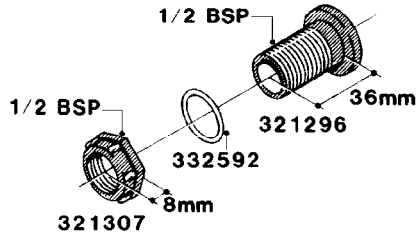

**H030**

FITTINGS - HEXAGON NIPPLES  
H030-HIN, 01:01:01

Page 1

Date 02.07.2013 8:07

parts-n°	order qty	description
10015303	1	FITT.PO.HN 1.00X1.00 M1000
10425003	1	FITT.PO.HN 1.25X1.00 MCPHEE
320132	1	FITT.DK HN 1" BSP
320176	1	FITT.DK HN 3/8"X1/2" BSP
320445	1	FITT.DK HN 1/4"X3/8" BSP
320655	1	FITT.DK HN 1/2"-1/2" BSP
320692	1	FITT.DK HN 3/8'BSPX1/4'NPT
320703	1	FITT.DK HN 3/8BSP X1/2 &1/4NPT
320725	1	FITT.DK NIPPLE 3/8"-3/8" BSP
320902	1	FITT.DK HN 3/8'X 1/4' BSP
390232	1	FITT.DK HN 1-1/2' X 1-1/4' BSP
390276	1	FITT.DK HN 1'BSP

**H040**

FITTINGS - NIPPLES & ELBOWS  
H040-HIN, 01:01:01

Page 1

Date 02.07.2013 8:07

parts-n°	order qty	description
10530803	1	FITT.PO.SE 2.00X2.00 45 DEG.
320191	1	FITT.DK ELB 3/8' BSP 45 DEGREE
320482	1	FITT.DK ELB. 1/2" BSP 60 DEG.
320596	1	FITT.DK ELB 3/8'-1/2' BSP 45DEG
320607	1	FITT.DK HN 3/8M X 3/8F BSP LNG
320633	1	FITT.DK HN 3/8"M X 3/8"F BSP
321451	1	FITT.DK ELB.1-1/2 X1-1/4 80DEG
321532	1	FITT.DK REDUC 3/4' X 1/2' BSP
390233	1	FITT.DK REDUC 1-1/2" X 1" BSP

**H050**

parts-n°	order qty	description
242594	1	O-RING D14 X 1.78 SCH.70-EPDM
320294	1	FITT.DK TEE 3/8X3/8HB X1/2"BSP
320305	1	FITT.DK HB 3/4'- 3/4' BSP
320386	1	FITT.DK TEE 3/8X3/8HB X3/8"BSP
320397	1	FITT.DK ELB 3/8"HB X 3/8" BSP
320401	1	FITT.DK TEE 1/2X1/2HB X1/2"BSP
320412	1	FITT.DK TEE 1/2X1/2HB X3/8"BSP
320423	1	FITT.DK ELB 1/2'HB X 3/8' BSP
320891	1	FITT.DK HB 3/8'- 3/8' BSP
320972	1	FITT.DK HB 5/16'- 1/4' BSP
322046	1	FITT.DK TEE 1/2X1/2HB X3/4'BSP
322048	1	FITT.DK TEE 3/4X3/4HB X3/4'BSP
330595	1	O-RING D24.6/D20X2.1 -3/4"
333137	1	FITT.DK CONN.1/2" F.NOZZ. DOUB
333141	1	FITT.DK CONN.1/2" F.NOZZ.SING
334041	1	FITT.DK CONN.3/4' F.NOZZ. SING
334042	1	FITT.DK CONN.3/4' F.NOZZ. DOUB
334195	1	FITT.DK ELB. 3/4"HB X 3/4"HB
10012103	1	FITT.PO.HB 1.25X1.50 IMB1012
10014003	1	FITT.PO.HB 1.25X1.25 IMB1010
10036903	1	FITT.PO.HB 1.50X1.50 IMB1212
28019303	1	FITTING HB ELB 3/4NPT-3/4HOSE
61016500	1	HOSE TAIL 3/4" 90°+RG CAP 3/4"
72026700	1	NOZZLE TUBE ADAPTER W/O-RING