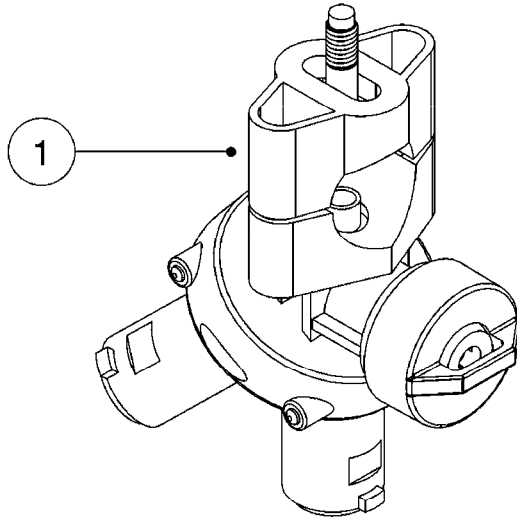

**SINGLE NOZZLE BODY**

**TRIPLET NOZZLE BODY**

**D620**

\*=REFER TO HARDI NOZZLE CATALOG

NOZZLE BODIES-SNAP FIT  
D620-HIN, 18:03:10

Page 1  
Date 02.07.2013 8:07

parts-n°	order qty	description
143592	1	LOCK CLAMP FOR TRIPLET
241371	1	DIAPHRAGM, NO-DRIP alt 241371
241990	1	O-RING D9.3 X 2.4 VITON
242594	1	O-RING D14 X 1.78 SCH.70-EPDM
242598	1	O-RING D7.0 X 2.5 NITRIL
320187	1	FITT.DK CAP 3/8" BSP BLACK
320283	1	FITT.DK NUT 3/4"BSP
321462	1	CAP F.NO-DRIP ASSY.
322068	1	SNAP-FIT ADAPTER THREAD. HARDI
322114	1	NUT PLASTIC F.NOZZ.H
322116	1	BOLT PLASTIC F.NOZZ.H.
322258	1	HOUSING F.TRIPLET
322260	1	NOZZLE HOLDER LOWER PART
333012	1	NOZZLE HOLD. UPPER PART
334082	1	SNAP-FIT NOZZ.HOLD.CONE BLACK
334102	1	BLANK F.NOZZLE
334172	1	SNAP-FIT NOZZ.HOLD.CONE GREEN
334173	1	SNAP-FIT NOZZ.HOLD.CONE ORANGE
334220	1	YOKE, UPPER NOZZLE BODY
334371	1	SNAP-FIT NOZZLE HOLDER YELLOW
334373	1	SNAP-FIT NOZZLE HOLDER RED
334377	1	SNAP-FIT NOZZLE HOLDER BLUE
334926	1	SNAP-FIT TURN PLATE F TRIPLET
390639	1	O-RING F.NOZZLE FILTER
440665	1	SCREW M4.2X16 STAINLESS
716236	1	FITT.DK HB 1/2" ASSY. F. 3/4"
716413	1	FITT.DK PLUG ASSY. F.NOZ TUBE
724621	1	FITT.DK HB 3/4"ASSY F.3/4" NUT
725042	1	SCREEN 80 MESH W.GASKET, RED
725043	1	SCREEN 50 MESH W.GASKET,BLUE
725044	1	SCREEN 100 MESH W.GASKET,YELLO
725078	1	SNAP-FIT TRIPLET W/O NOZZ HOLD
725079	1	NOZZLE ASSY.SING.SNAP-FIT GREN
729645	1	NON-DRIP SPRING ASSY.GREEN 10