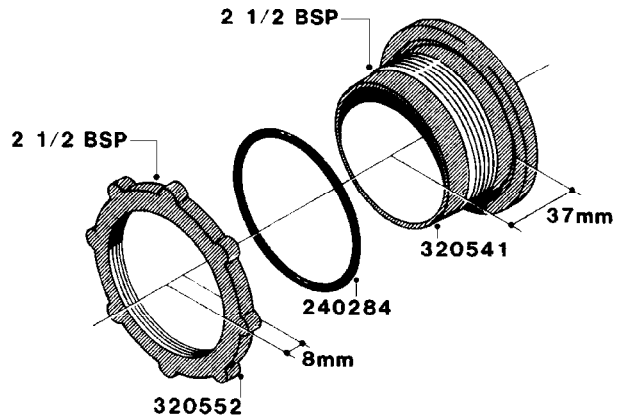

**H030**

FITTINGS - HEXAGON NIPPLES  
H030-HIN, 01:01:01

Page 1

Date 02.07.2013 8:07

parts-n°	order qty	description
10015303	1	FITT.PO.HN 1.00X1.00 M1000
10425003	1	FITT.PO.HN 1.25X1.00 MCPHEE
320132	1	FITT.DK HN 1" BSP
320176	1	FITT.DK HN 3/8"X1/2" BSP
320445	1	FITT.DK HN 1/4"X3/8" BSP
320655	1	FITT.DK HN 1/2"-1/2" BSP
320692	1	FITT.DK HN 3/8'BSPX1/4'NPT
320703	1	FITT.DK HN 3/8BSP X1/2 &1/4NPT
320725	1	FITT.DK NIPPLE 3/8"-3/8" BSP
320902	1	FITT.DK HN 3/8'X 1/4' BSP
390232	1	FITT.DK HN 1-1/2' X 1-1/4' BSP
390276	1	FITT.DK HN 1'BSP

**H040**

FITTINGS - NIPPLES & ELBOWS  
H040-HIN, 01:01:01

Page 1

Date 02.07.2013 8:07

parts-n°	order qty	description
10530803	1	FITT.PO.SE 2.00X2.00 45 DEG.
320191	1	FITT.DK ELB 3/8' BSP 45 DEGREE
320482	1	FITT.DK ELB. 1/2" BSP 60 DEG.
320596	1	FITT.DK ELB 3/8'-1/2' BSP 45DEG
320607	1	FITT.DK HN 3/8M X 3/8F BSP LNG
320633	1	FITT.DK HN 3/8"M X 3/8"F BSP
321451	1	FITT.DK ELB.1-1/2 X1-1/4 80DEG
321532	1	FITT.DK REDUC 3/4' X 1/2' BSP
390233	1	FITT.DK REDUC 1-1/2" X 1" BSP

**H050**

parts-n°	order qty	description
242594	1	O-RING D14 X 1.78 SCH.70-EPDM
320294	1	FITT.DK TEE 3/8X3/8HB X1/2"BSP
320305	1	FITT.DK HB 3/4'- 3/4' BSP
320386	1	FITT.DK TEE 3/8X3/8HB X3/8"BSP
320397	1	FITT.DK ELB 3/8"HB X 3/8" BSP
320401	1	FITT.DK TEE 1/2X1/2HB X1/2"BSP
320412	1	FITT.DK TEE 1/2X1/2HB X3/8"BSP
320423	1	FITT.DK ELB 1/2'HB X 3/8' BSP
320891	1	FITT.DK HB 3/8'- 3/8' BSP
320972	1	FITT.DK HB 5/16'- 1/4' BSP
322046	1	FITT.DK TEE 1/2X1/2HB X3/4'BSP
322048	1	FITT.DK TEE 3/4X3/4HB X3/4'BSP
330595	1	O-RING D24.6/D20X2.1 -3/4"
333137	1	FITT.DK CONN.1/2" F.NOZZ. DOUB
333141	1	FITT.DK CONN.1/2" F.NOZZ.SING
334041	1	FITT.DK CONN.3/4' F.NOZZ. SING
334042	1	FITT.DK CONN.3/4' F.NOZZ. DOUB
334195	1	FITT.DK ELB. 3/4"HB X 3/4"HB
10012103	1	FITT.PO.HB 1.25X1.50 IMB1012
10014003	1	FITT.PO.HB 1.25X1.25 IMB1010
10036903	1	FITT.PO.HB 1.50X1.50 IMB1212
28019303	1	FITTING HB ELB 3/4NPT-3/4HOSE
61016500	1	HOSE TAIL 3/4" 90°+RG CAP 3/4"
72026700	1	NOZZLE TUBE ADAPTER W/O-RING