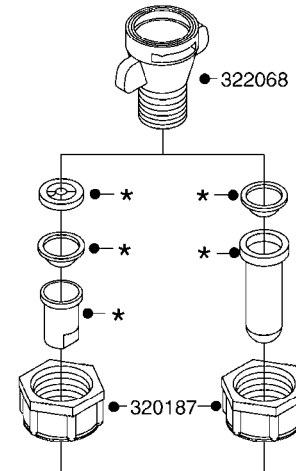

TRIPLET NOZZLE BODY