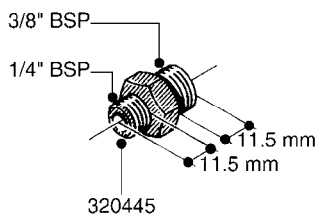

**H020**

FITTINGS-T-PIECES, CAPS & ELBOWS  
H020-HIN, 01:01:01

Page 1

Date 02.07.2013 8:07

parts-n°	order qty	description
10053603	1	FITT. CAPNUT 2"BSP 5601
10194303	1	CAP BLANK 1 1/2 MCPHEE 210060
320047	1	FITT.DK CAPNUT 1/2" BSP
320106	1	FITT.DK CAPNUT 1" BSP
320272	1	FITT.DK CAPNUT 3/8" BSP
320316	1	FITT.DK TEE 3/4" X3/4" X1"BSP
320331	1	FITT.DK TEE 1" - 1" - 3/4" BSP
320342	1	FITT.DK EL 3/4"M X 1"F BSP
320563	1	FITT.DK 3 WAY 1/2" 110 DEG.
320677	1	NO LONGER AVAILABLE
320961	1	FITT.DK CAPNUT 1-1/2" BSP
321053	1	FITT.DK TEE 1/2 X1/2 X1/2" BSP
322072	1	FITT.DK TEE 3/8'X3/8'X3/8' BSP
322095	1	FITT.TEE 1-1/2X1-1/4X3/4" BSP
322138	1	FITT.DK ELB 1"M X 1"F BSP
330013	1	O-RING D15/D10X2.5 F.3/8"NUT
330212	1	O-RING D19/D14X2.4 F.1/2"NUT
330326	1	O-RING D30/D24X2 F.1"NUT
331273	1	O-RING D44/D38X2 F.1-1/2"

**H030**

FITTINGS - HEXAGON NIPPLES  
H030-HIN, 01:01:01

Page 1

Date 02.07.2013 8:07

parts-n°	order qty	description
10015303	1	FITT.PO.HN 1.00X1.00 M1000
10425003	1	FITT.PO.HN 1.25X1.00 MCPHEE
320132	1	FITT.DK HN 1" BSP
320176	1	FITT.DK HN 3/8"X1/2" BSP
320445	1	FITT.DK HN 1/4"X3/8" BSP
320655	1	FITT.DK HN 1/2"-1/2" BSP
320692	1	FITT.DK HN 3/8'BSPX1/4'NPT
320703	1	FITT.DK HN 3/8BSP X1/2 &1/4NPT
320725	1	FITT.DK NIPPLE 3/8"-3/8" BSP
320902	1	FITT.DK HN 3/8'X 1/4' BSP
390232	1	FITT.DK HN 1-1/2' X 1-1/4' BSP
390276	1	FITT.DK HN 1'BSP