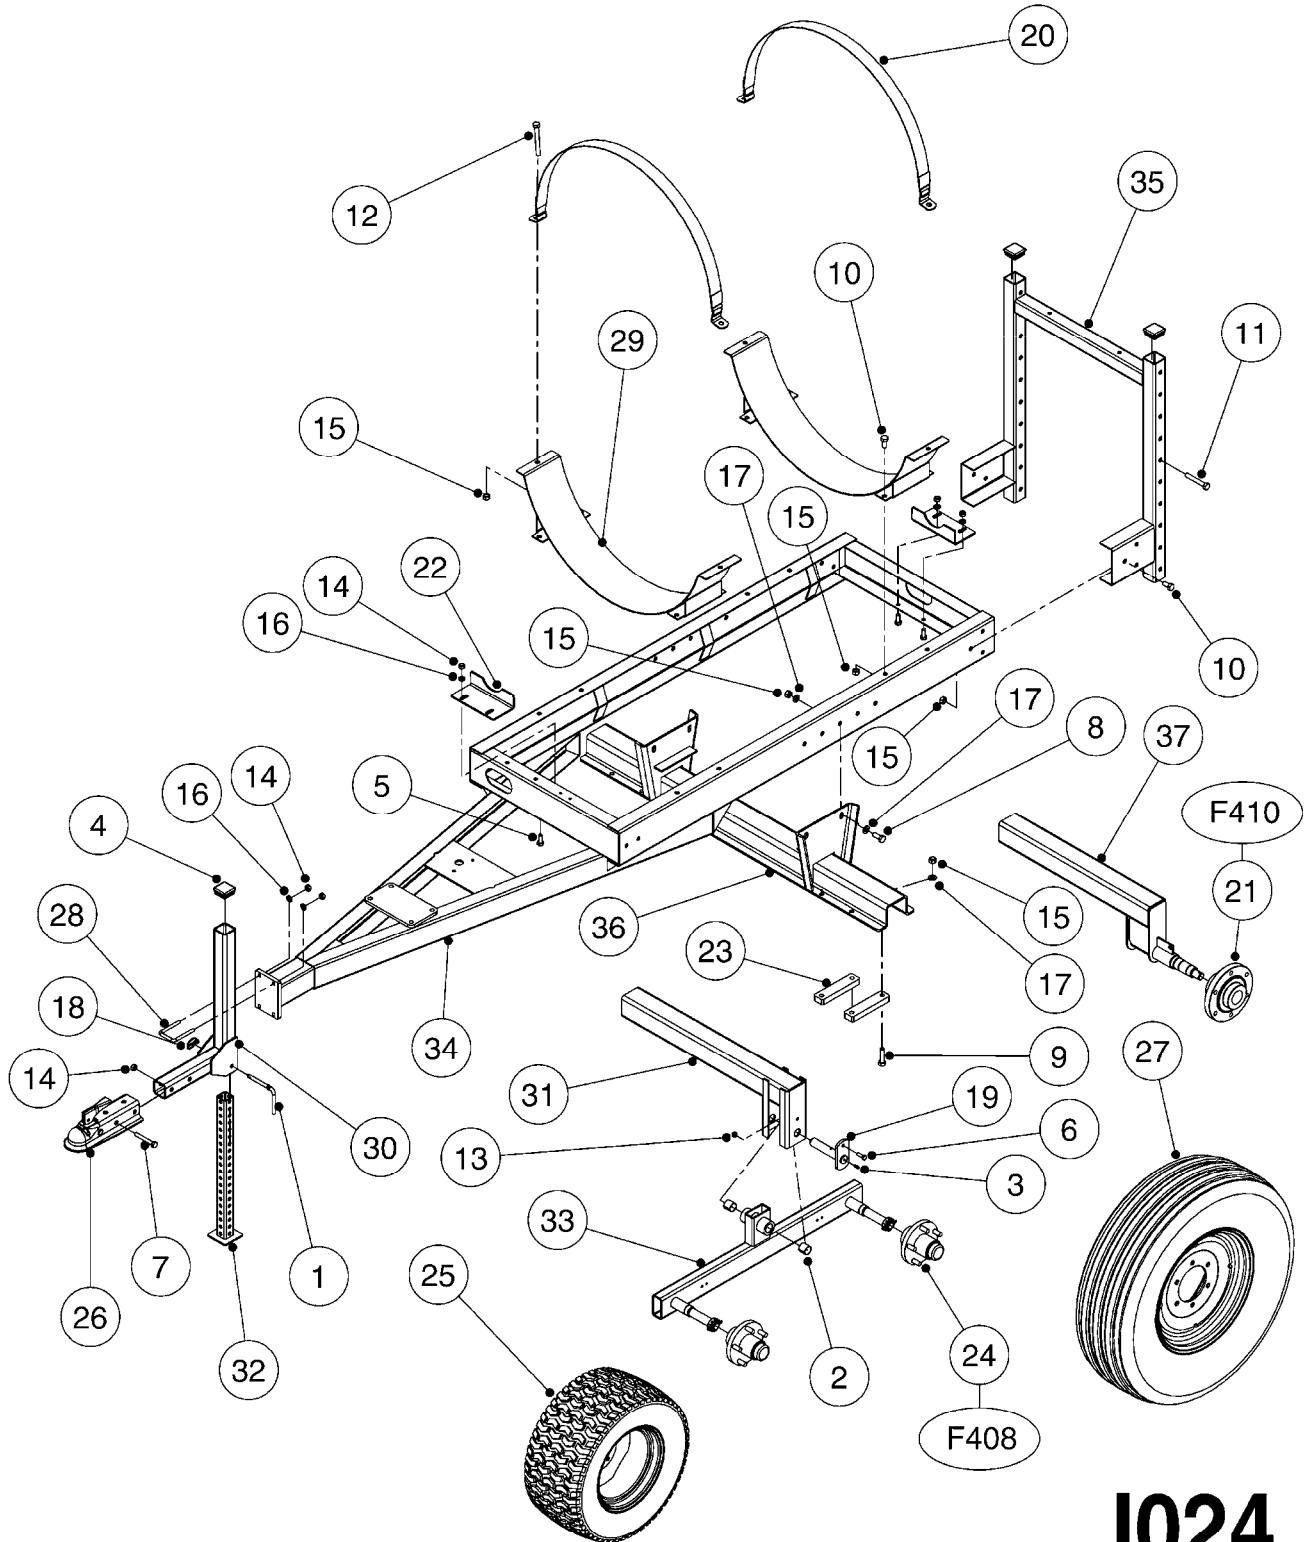

I024

ATV 150 FRAME
I024-HIN, 28:06:06

Pos.	parts-n°	order qty	description
1	144642	1	LOCKING PAWL D10X65MM
2	210835	1	BUSHING D28/25 L=25
3	283699	1	GREASE NIPPLE M6X1
4	334561	1	PLUG 50x50x2 F.SQ.TUBE
5	420604	1	BOLT HEX 8.8 DEL M10X25 FT
6	421046	1	BOLT HEX 8.8 DEL M8X25 FT
7	421222	1	BOLT HEX 8.8 DEL M10X75 FT
8	430286	1	BOLT HEX 8.8 DEL M12X30 FT
9	430404	1	BOLT HEX 8.8 DEL M12X50
10	430522	1	BOLT HEX 8.8 DEL M12X25 FT
11	430846	1	BOLT HEX 8.8 DEL M12X80
12	430872	1	BOLT HEX 8.8 DEL M12X100 FT
13	460143	1	NUT HEX M8 LOCK
14	460423	1	NUT HEX M10X1.5 LOCK
15	460703	1	NUT HEX M12X1.75 LOCK
16	471122	1	WASHER D20/D10.5X2 SS
17	471127	1	WASHER D24/D13X2.5 STAINLESS
18	480244	1	PIN SNAP D4.5
19	615654	1	PIN D25 X 123 F. PARALIFT
20	10483003	1	TANK STRAP, 50", 2X90°X13MM
21	10531803	1	HUB ASSY.COMP.F.1-3/4" SPINDLE
22	16100503	1	TANK STOP, ATV SPRAYER
23	17006903	1	FLATBAR 1.5x.75" L=160 2xØ13
24	28031503	1	HUB PKG.1.25"SPINDLE 5-4.5-2.5
25	28031603	1	TIRE ASSY, TURF 23/10.5-12 4PR
26	28032203	1	COUPLER, BALL 2" F. 2" TUBE
27	28033303	1	TIRE ASSY 9.5LX15 6 BOLT 6-PLY
28	42000003	1	BOLT U M10 2"x2"
29	61006503	1	TANK SADDLE, ATV 110/150
30	61006703	1	DRAWBAR ADAPTOR, ATV SPRAYER
31	61007303	1	TANDEM AXLE INSERT,ATV SPRAYER
32	61011003	1	JACK STAND, ATV SPRAYER
33	63015903	1	TANDEM BEAM, WITH SPINDLE, ATV
34	63016103	1	FRAME, ATV 150
35	63016303	1	BOOM SUP. FRAME, ATV SPRAYER
36	63016403	1	AXLE FRAME, ADJ. ATV SPRAYER
37	63026503	1	SINGLE AXLE INSERT ATV SPRAYER