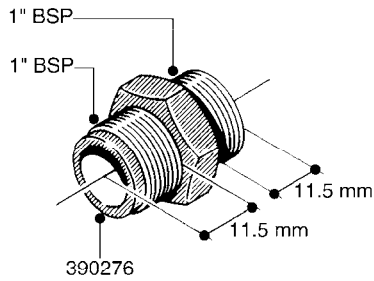

**H020**

FITTINGS-T-PIECES, CAPS & ELBOWS  
H020-HIN, 01:01:01

Page 1

Date 02.07.2013 8:07

parts-n°	order qty	description
10053603	1	FITT. CAPNUT 2"BSP 5601
10194303	1	CAP BLANK 1 1/2 MCPHEE 210060
320047	1	FITT.DK CAPNUT 1/2" BSP
320106	1	FITT.DK CAPNUT 1" BSP
320272	1	FITT.DK CAPNUT 3/8" BSP
320316	1	FITT.DK TEE 3/4" X3/4" X1"BSP
320331	1	FITT.DK TEE 1" - 1" - 3/4" BSP
320342	1	FITT.DK EL 3/4"M X 1"F BSP
320563	1	FITT.DK 3 WAY 1/2" 110 DEG.
320677	1	NO LONGER AVAILABLE
320961	1	FITT.DK CAPNUT 1-1/2" BSP
321053	1	FITT.DK TEE 1/2 X1/2 X1/2" BSP
322072	1	FITT.DK TEE 3/8'X3/8'X3/8' BSP
322095	1	FITT.TEE 1-1/2X1-1/4X3/4" BSP
322138	1	FITT.DK ELB 1"M X 1"F BSP
330013	1	O-RING D15/D10X2.5 F.3/8"NUT
330212	1	O-RING D19/D14X2.4 F.1/2"NUT
330326	1	O-RING D30/D24X2 F.1"NUT
331273	1	O-RING D44/D38X2 F.1-1/2"

**H030**

FITTINGS - HEXAGON NIPPLES  
H030-HIN, 01:01:01

Page 1

Date 02.07.2013 8:07

parts-n°	order qty	description
10015303	1	FITT.PO.HN 1.00X1.00 M1000
10425003	1	FITT.PO.HN 1.25X1.00 MCPHEE
320132	1	FITT.DK HN 1" BSP
320176	1	FITT.DK HN 3/8"X1/2" BSP
320445	1	FITT.DK HN 1/4"X3/8" BSP
320655	1	FITT.DK HN 1/2"-1/2" BSP
320692	1	FITT.DK HN 3/8'BSPX1/4'NPT
320703	1	FITT.DK HN 3/8BSP X1/2 &1/4NPT
320725	1	FITT.DK NIPPLE 3/8"-3/8" BSP
320902	1	FITT.DK HN 3/8'X 1/4' BSP
390232	1	FITT.DK HN 1-1/2' X 1-1/4' BSP
390276	1	FITT.DK HN 1'BSP