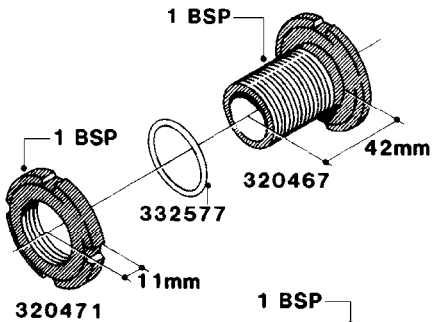

**H030**

FITTINGS - HEXAGON NIPPLES  
H030-HIN, 01:01:01

Page 1

Date 02.07.2013 8:07

parts-n°	order qty	description
10015303	1	FITT.PO.HN 1.00X1.00 M1000
10425003	1	FITT.PO.HN 1.25X1.00 MCPHEE
320132	1	FITT.DK HN 1" BSP
320176	1	FITT.DK HN 3/8"X1/2" BSP
320445	1	FITT.DK HN 1/4"X3/8" BSP
320655	1	FITT.DK HN 1/2"-1/2" BSP
320692	1	FITT.DK HN 3/8'BSPX1/4'NPT
320703	1	FITT.DK HN 3/8BSP X1/2 &1/4NPT
320725	1	FITT.DK NIPPLE 3/8"-3/8" BSP
320902	1	FITT.DK HN 3/8'X 1/4' BSP
390232	1	FITT.DK HN 1-1/2' X 1-1/4' BSP
390276	1	FITT.DK HN 1'BSP

**H040**

FITTINGS - NIPPLES & ELBOWS  
H040-HIN, 01:01:01

Page 1

Date 02.07.2013 8:07

parts-n°	order qty	description
10530803	1	FITT.PO.SE 2.00X2.00 45 DEG.
320191	1	FITT.DK ELB 3/8' BSP 45 DEGREE
320482	1	FITT.DK ELB. 1/2" BSP 60 DEG.
320596	1	FITT.DK ELB 3/8'-1/2' BSP 45DEG
320607	1	FITT.DK HN 3/8M X 3/8F BSP LNG
320633	1	FITT.DK HN 3/8"M X 3/8"F BSP
321451	1	FITT.DK ELB.1-1/2 X1-1/4 80DEG
321532	1	FITT.DK REDUC 3/4' X 1/2' BSP
390233	1	FITT.DK REDUC 1-1/2" X 1" BSP

**H050**

parts-n°	order qty	description
242594	1	O-RING D14 X 1.78 SCH.70-EPDM
320294	1	FITT.DK TEE 3/8X3/8HB X1/2"BSP
320305	1	FITT.DK HB 3/4'- 3/4' BSP
320386	1	FITT.DK TEE 3/8X3/8HB X3/8"BSP
320397	1	FITT.DK ELB 3/8"HB X 3/8" BSP
320401	1	FITT.DK TEE 1/2X1/2HB X1/2"BSP
320412	1	FITT.DK TEE 1/2X1/2HB X3/8"BSP
320423	1	FITT.DK ELB 1/2'HB X 3/8' BSP
320891	1	FITT.DK HB 3/8'- 3/8' BSP
320972	1	FITT.DK HB 5/16'- 1/4' BSP
322046	1	FITT.DK TEE 1/2X1/2HB X3/4'BSP
322048	1	FITT.DK TEE 3/4X3/4HB X3/4'BSP
330595	1	O-RING D24.6/D20X2.1 -3/4"
333137	1	FITT.DK CONN.1/2" F.NOZZ. DOUB
333141	1	FITT.DK CONN.1/2" F.NOZZ.SING
334041	1	FITT.DK CONN.3/4' F.NOZZ. SING
334042	1	FITT.DK CONN.3/4' F.NOZZ. DOUB
334195	1	FITT.DK ELB. 3/4"HB X 3/4"HB
10012103	1	FITT.PO.HB 1.25X1.50 IMB1012
10014003	1	FITT.PO.HB 1.25X1.25 IMB1010
10036903	1	FITT.PO.HB 1.50X1.50 IMB1212
28019303	1	FITTING HB ELB 3/4NPT-3/4HOSE
61016500	1	HOSE TAIL 3/4" 90°+RG CAP 3/4"
72026700	1	NOZZLE TUBE ADAPTER W/O-RING