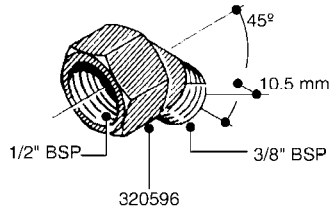

**H030**

FITTINGS - HEXAGON NIPPLES  
H030-HIN, 01:01:01

Page 1

Date 02.07.2013 8:07

parts-n°	order qty	description
10015303	1	FITT.PO.HN 1.00X1.00 M1000
10425003	1	FITT.PO.HN 1.25X1.00 MCPHEE
320132	1	FITT.DK HN 1" BSP
320176	1	FITT.DK HN 3/8"X1/2" BSP
320445	1	FITT.DK HN 1/4"X3/8" BSP
320655	1	FITT.DK HN 1/2"-1/2" BSP
320692	1	FITT.DK HN 3/8'BSPX1/4'NPT
320703	1	FITT.DK HN 3/8BSP X1/2 &1/4NPT
320725	1	FITT.DK NIPPLE 3/8"-3/8" BSP
320902	1	FITT.DK HN 3/8'X 1/4' BSP
390232	1	FITT.DK HN 1-1/2' X 1-1/4' BSP
390276	1	FITT.DK HN 1'BSP

**H040**

FITTINGS - NIPPLES & ELBOWS  
H040-HIN, 01:01:01

Page 1

Date 02.07.2013 8:07

parts-n°	order qty	description
10530803	1	FITT.PO.SE 2.00X2.00 45 DEG.
320191	1	FITT.DK ELB 3/8' BSP 45 DEGREE
320482	1	FITT.DK ELB. 1/2" BSP 60 DEG.
320596	1	FITT.DK ELB 3/8'-1/2' BSP 45DEG
320607	1	FITT.DK HN 3/8M X 3/8F BSP LNG
320633	1	FITT.DK HN 3/8"M X 3/8"F BSP
321451	1	FITT.DK ELB.1-1/2 X1-1/4 80DEG
321532	1	FITT.DK REDUC 3/4' X 1/2' BSP
390233	1	FITT.DK REDUC 1-1/2" X 1" BSP