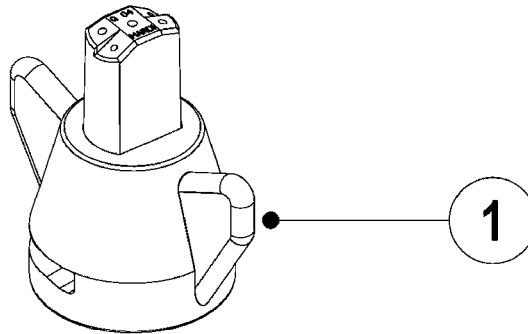

D706

BOOM-NOZZLES QUINTASTREAM
D706-HIN, 14:12:07

Page 1

Date 02.07.2013 8:07

Pos.	parts-n°	order qty	description
1	372011	1	NOZZLE ISO QS-015-5H GREEN
1	372012	1	NOZZLE ISO QS-02-5H YELLOW
1	372013	1	NOZZLE ISO QS-03-5H BLUE
1	372014	1	NOZZLE ISO QS-04-5H RED
1	372015	1	NOZZLE ISO QS-05-5H BROWN
1	372016	1	NOZZLE ISO QS-06-5H GREY
1	372017	1	NOZZLE ISO QS-08-5H WHITE
1	372018	1	NOZZLE ISO QS-10-5H LT. BLUE
1	372019	1	NOZZLE ISO QS-15-5H LT. GREEN
2	372002	1	ISO QNTSTRM 015 S-GREEN
2	372003	1	ISO QNTSTRM 02 S-YELLOW
2	372004	1	ISO QNTSTRM 03 S-BLUE
2	372005	1	ISO QNTSTRM 04 S-RED
2	372006	1	ISO QNTSTRM 05 S-BROWN
2	372007	1	ISO QNTSTRM 06 S-GREY
2	372008	1	ISO QNTSTRM 08 S-WHITE
2	372009	1	ISO QNTSTRM 10 S-LT.BLU
2	372010	1	ISO QNTSTRM 15 S-LT.GRN