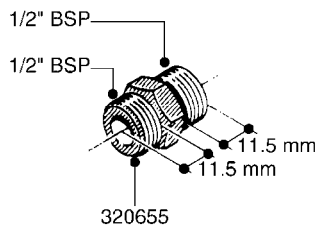

**H020**

FITTINGS-T-PIECES, CAPS & ELBOWS  
H020-HIN, 01:01:01

Page 1

Date 02.07.2013 8:07

parts-n°	order qty	description
10053603	1	FITT. CAPNUT 2"BSP 5601
10194303	1	CAP BLANK 1 1/2 MCPHEE 210060
320047	1	FITT.DK CAPNUT 1/2" BSP
320106	1	FITT.DK CAPNUT 1" BSP
320272	1	FITT.DK CAPNUT 3/8" BSP
320316	1	FITT.DK TEE 3/4" X3/4" X1"BSP
320331	1	FITT.DK TEE 1" - 1" - 3/4" BSP
320342	1	FITT.DK EL 3/4"M X 1"F BSP
320563	1	FITT.DK 3 WAY 1/2" 110 DEG.
320677	1	NO LONGER AVAILABLE
320961	1	FITT.DK CAPNUT 1-1/2" BSP
321053	1	FITT.DK TEE 1/2 X1/2 X1/2" BSP
322072	1	FITT.DK TEE 3/8'X3/8'X3/8' BSP
322095	1	FITT.TEE 1-1/2X1-1/4X3/4" BSP
322138	1	FITT.DK ELB 1"M X 1"F BSP
330013	1	O-RING D15/D10X2.5 F.3/8"NUT
330212	1	O-RING D19/D14X2.4 F.1/2"NUT
330326	1	O-RING D30/D24X2 F.1"NUT
331273	1	O-RING D44/D38X2 F.1-1/2"

**H030**

FITTINGS - HEXAGON NIPPLES  
H030-HIN, 01:01:01

Page 1

Date 02.07.2013 8:07

parts-n°	order qty	description
10015303	1	FITT.PO.HN 1.00X1.00 M1000
10425003	1	FITT.PO.HN 1.25X1.00 MCPHEE
320132	1	FITT.DK HN 1" BSP
320176	1	FITT.DK HN 3/8"X1/2" BSP
320445	1	FITT.DK HN 1/4"X3/8" BSP
320655	1	FITT.DK HN 1/2"-1/2" BSP
320692	1	FITT.DK HN 3/8'BSPX1/4'NPT
320703	1	FITT.DK HN 3/8BSP X1/2 &1/4NPT
320725	1	FITT.DK NIPPLE 3/8"-3/8" BSP
320902	1	FITT.DK HN 3/8'X 1/4' BSP
390232	1	FITT.DK HN 1-1/2' X 1-1/4' BSP
390276	1	FITT.DK HN 1'BSP