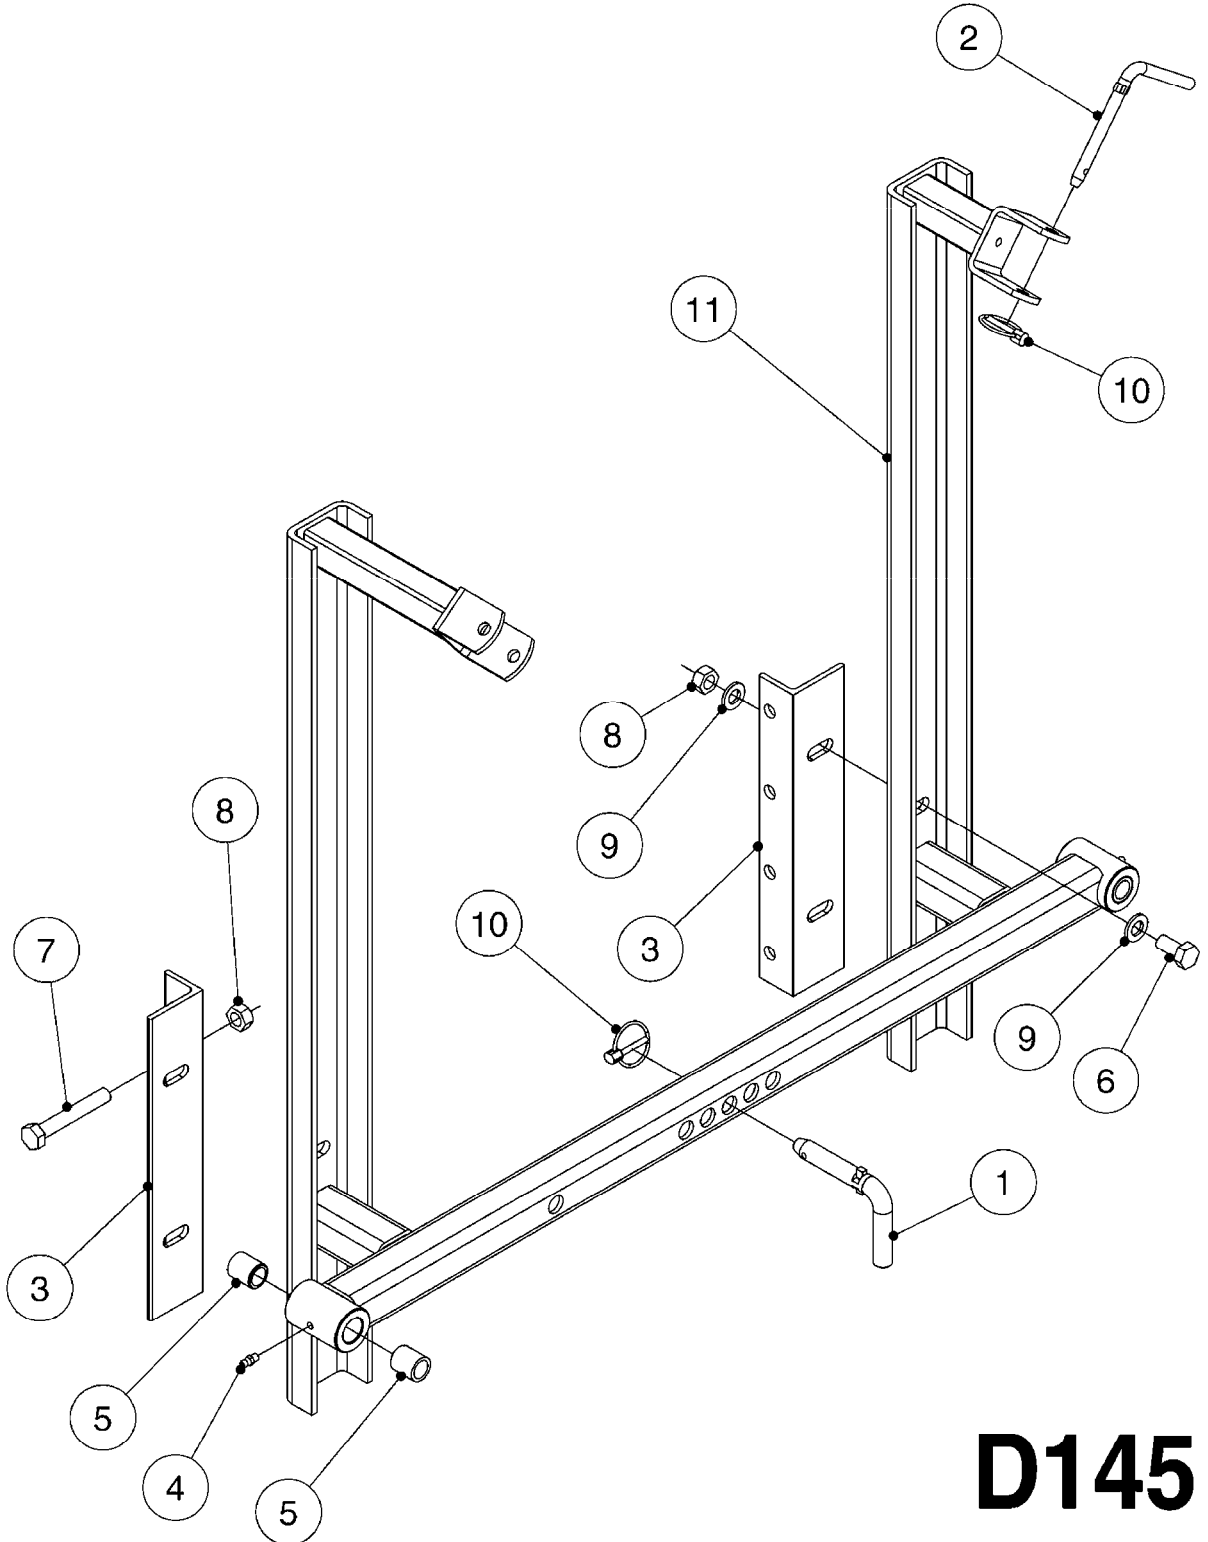

BOOM - MB ATV 40'
D145-HIN, 28:11:06

Page 0

Date 02.07.2013 8:07

BOOM - MB ATV 40'
D145-HIN, 28:11:06

Page 1

Date 02.07.2013 8:07

Pos.	parts-n°	order qty	description
1	144631	1	LOCKING PAWL
2	144642	1	LOCKING PAWL D10X65MM
3	193303	1	SUPPORTING ARM FOR SB BOOM
4	283699	1	GREASE NIPPLE M6X1
5	333697	1	BUSHING D22/D16x25
6	430522	1	BOLT HEX 8.8 DEL M12X25 FT
7	430846	1	BOLT HEX 8.8 DEL M12X80
8	460703	1	NUT HEX M12X1.75 LOCK
9	471127	1	WASHER D24/D13X2.5 STAINLESS
10	480244	1	PIN SNAP D4.5
11	726360	1	BKT.NK MB MOUNT