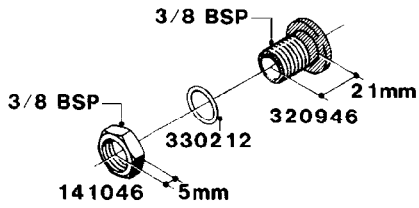

**H030**

FITTINGS - HEXAGON NIPPLES  
H030-HIN, 01:01:01

Page 1

Date 02.07.2013 8:07

parts-n°	order qty	description
10015303	1	FITT.PO.HN 1.00X1.00 M1000
10425003	1	FITT.PO.HN 1.25X1.00 MCPHEE
320132	1	FITT.DK HN 1" BSP
320176	1	FITT.DK HN 3/8"X1/2" BSP
320445	1	FITT.DK HN 1/4"X3/8" BSP
320655	1	FITT.DK HN 1/2"-1/2" BSP
320692	1	FITT.DK HN 3/8'BSPX1/4'NPT
320703	1	FITT.DK HN 3/8BSP X1/2 &1/4NPT
320725	1	FITT.DK NIPPLE 3/8"-3/8" BSP
320902	1	FITT.DK HN 3/8'X 1/4' BSP
390232	1	FITT.DK HN 1-1/2' X 1-1/4' BSP
390276	1	FITT.DK HN 1'BSP

**H040**

FITTINGS - NIPPLES & ELBOWS  
H040-HIN, 01:01:01

Page 1

Date 02.07.2013 8:07

parts-n°	order qty	description
10530803	1	FITT.PO.SE 2.00X2.00 45 DEG.
320191	1	FITT.DK ELB 3/8' BSP 45 DEGREE
320482	1	FITT.DK ELB. 1/2" BSP 60 DEG.
320596	1	FITT.DK ELB 3/8'-1/2' BSP 45DEG
320607	1	FITT.DK HN 3/8M X 3/8F BSP LNG
320633	1	FITT.DK HN 3/8"M X 3/8"F BSP
321451	1	FITT.DK ELB.1-1/2 X1-1/4 80DEG
321532	1	FITT.DK REDUC 3/4' X 1/2' BSP
390233	1	FITT.DK REDUC 1-1/2" X 1" BSP

**H050**

parts-n°	order qty	description
242594	1	O-RING D14 X 1.78 SCH.70-EPDM
320294	1	FITT.DK TEE 3/8X3/8HB X1/2"BSP
320305	1	FITT.DK HB 3/4'- 3/4' BSP
320386	1	FITT.DK TEE 3/8X3/8HB X3/8"BSP
320397	1	FITT.DK ELB 3/8"HB X 3/8" BSP
320401	1	FITT.DK TEE 1/2X1/2HB X1/2"BSP
320412	1	FITT.DK TEE 1/2X1/2HB X3/8"BSP
320423	1	FITT.DK ELB 1/2'HB X 3/8' BSP
320891	1	FITT.DK HB 3/8'- 3/8' BSP
320972	1	FITT.DK HB 5/16'- 1/4' BSP
322046	1	FITT.DK TEE 1/2X1/2HB X3/4'BSP
322048	1	FITT.DK TEE 3/4X3/4HB X3/4'BSP
330595	1	O-RING D24.6/D20X2.1 -3/4"
333137	1	FITT.DK CONN.1/2" F.NOZZ. DOUB
333141	1	FITT.DK CONN.1/2" F.NOZZ.SING
334041	1	FITT.DK CONN.3/4' F.NOZZ. SING
334042	1	FITT.DK CONN.3/4' F.NOZZ. DOUB
334195	1	FITT.DK ELB. 3/4"HB X 3/4"HB
10012103	1	FITT.PO.HB 1.25X1.50 IMB1012
10014003	1	FITT.PO.HB 1.25X1.25 IMB1010
10036903	1	FITT.PO.HB 1.50X1.50 IMB1212
28019303	1	FITTING HB ELB 3/4NPT-3/4HOSE
61016500	1	HOSE TAIL 3/4" 90°+RG CAP 3/4"
72026700	1	NOZZLE TUBE ADAPTER W/O-RING