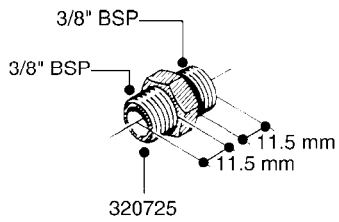

**H020**

FITTINGS-T-PIECES, CAPS & ELBOWS  
H020-HIN, 01:01:01

Page 1

Date 02.07.2013 8:07

parts-n°	order qty	description
10053603	1	FITT. CAPNUT 2"BSP 5601
10194303	1	CAP BLANK 1 1/2 MCPHEE 210060
320047	1	FITT.DK CAPNUT 1/2" BSP
320106	1	FITT.DK CAPNUT 1" BSP
320272	1	FITT.DK CAPNUT 3/8" BSP
320316	1	FITT.DK TEE 3/4" X3/4" X1"BSP
320331	1	FITT.DK TEE 1" - 1" - 3/4" BSP
320342	1	FITT.DK EL 3/4"M X 1"F BSP
320563	1	FITT.DK 3 WAY 1/2" 110 DEG.
320677	1	NO LONGER AVAILABLE
320961	1	FITT.DK CAPNUT 1-1/2" BSP
321053	1	FITT.DK TEE 1/2 X1/2 X1/2" BSP
322072	1	FITT.DK TEE 3/8'X3/8'X3/8' BSP
322095	1	FITT.TEE 1-1/2X1-1/4X3/4" BSP
322138	1	FITT.DK ELB 1"M X 1"F BSP
330013	1	O-RING D15/D10X2.5 F.3/8"NUT
330212	1	O-RING D19/D14X2.4 F.1/2"NUT
330326	1	O-RING D30/D24X2 F.1"NUT
331273	1	O-RING D44/D38X2 F.1-1/2"

**H030**

FITTINGS - HEXAGON NIPPLES  
H030-HIN, 01:01:01

Page 1

Date 02.07.2013 8:07

parts-n°	order qty	description
10015303	1	FITT.PO.HN 1.00X1.00 M1000
10425003	1	FITT.PO.HN 1.25X1.00 MCPHEE
320132	1	FITT.DK HN 1" BSP
320176	1	FITT.DK HN 3/8"X1/2" BSP
320445	1	FITT.DK HN 1/4"X3/8" BSP
320655	1	FITT.DK HN 1/2"-1/2" BSP
320692	1	FITT.DK HN 3/8'BSPX1/4'NPT
320703	1	FITT.DK HN 3/8BSP X1/2 &1/4NPT
320725	1	FITT.DK NIPPLE 3/8"-3/8" BSP
320902	1	FITT.DK HN 3/8'X 1/4' BSP
390232	1	FITT.DK HN 1-1/2' X 1-1/4' BSP
390276	1	FITT.DK HN 1'BSP