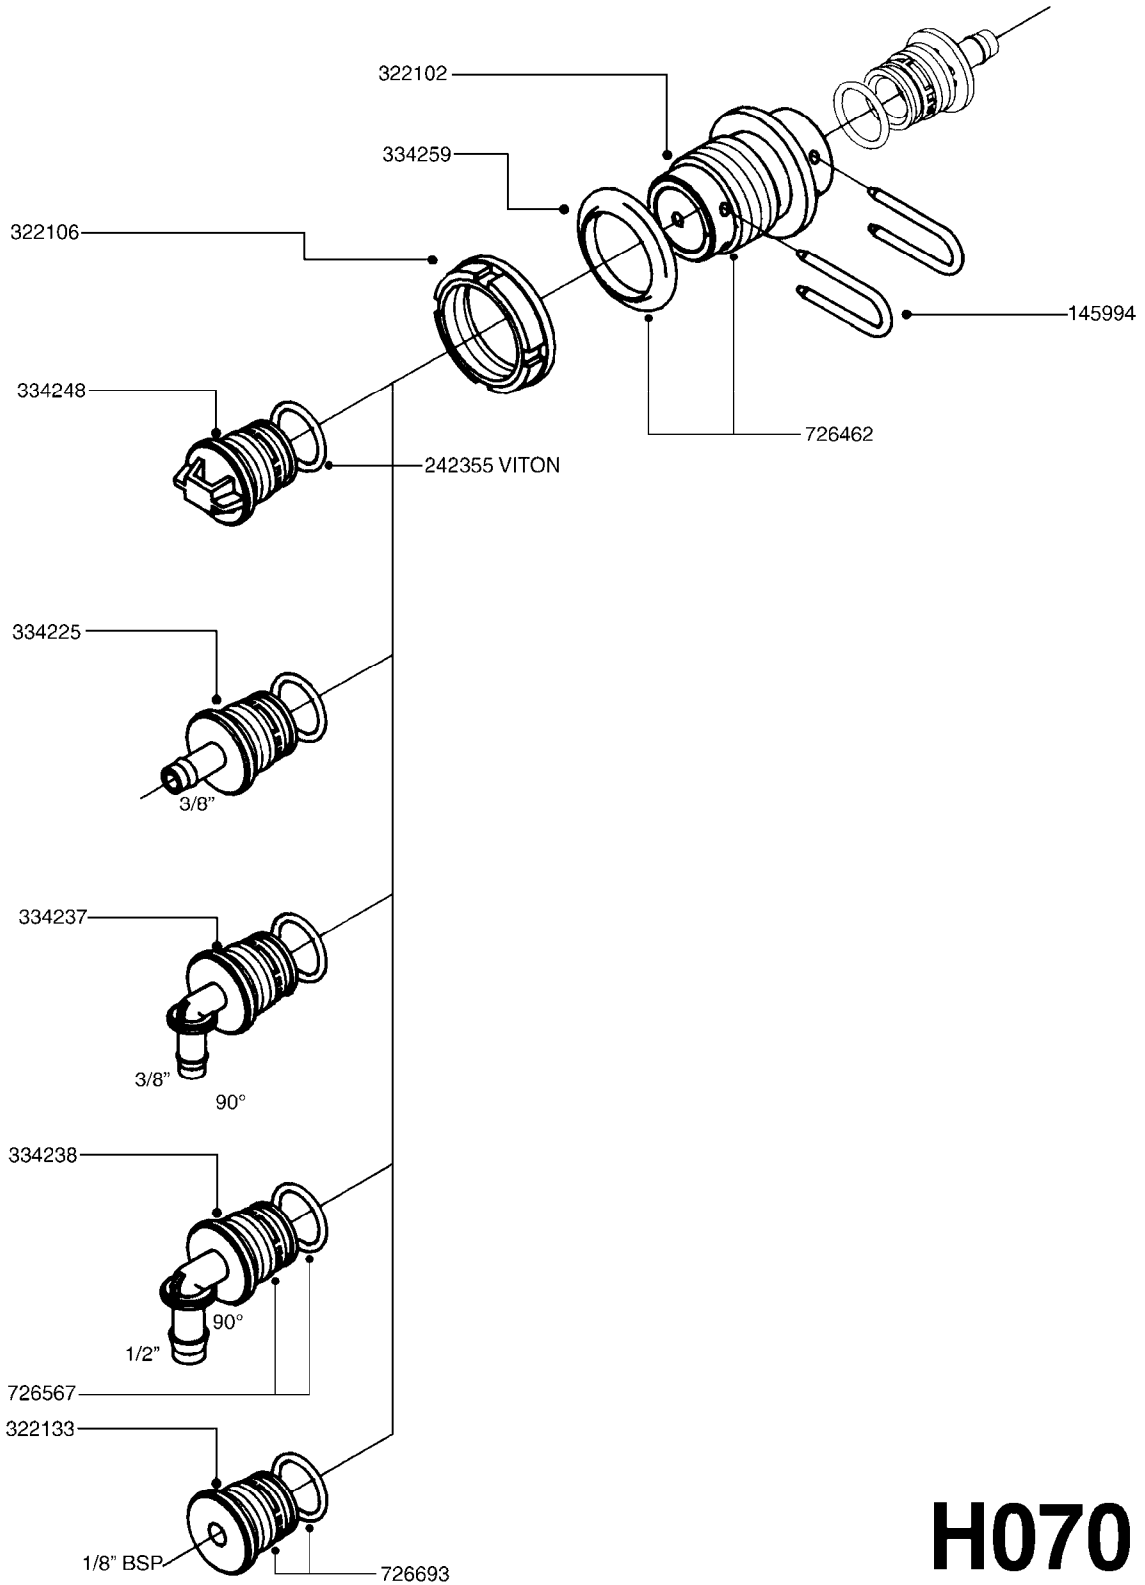

BOOM - MB ATV 40'  
D145-HIN, 28:11:06

Page 0

Date 02.07.2013 8:07

**D145**

BOOM - MB ATV 40'  
D145-HIN, 28:11:06

Page 1

Date 02.07.2013 8:07

Pos.	parts-n°	order qty	description
1	144631	1	LOCKING PAWL
2	144642	1	LOCKING PAWL D10X65MM
3	193303	1	SUPPORTING ARM FOR SB BOOM
4	283699	1	GREASE NIPPLE M6X1
5	333697	1	BUSHING D22/D16x25
6	430522	1	BOLT HEX 8.8 DEL M12X25 FT
7	430846	1	BOLT HEX 8.8 DEL M12X80
8	460703	1	NUT HEX M12X1.75 LOCK
9	471127	1	WASHER D24/D13X2.5 STAINLESS
10	480244	1	PIN SNAP D4.5
11	726360	1	BKT.NK MB MOUNT

**H060**

FITTINGS - BULKHEAD  
H060-HIN, 01:01:01

Page 1

Date 02.07.2013 8:07

parts-n°	order qty	description
141046	1	NUT 3/8" BSP
141341	1	NUT 1/4' BSP
240284	1	O-RING D82,5/75 X 3,5
320456	1	FITT.DK BULKHEAD 1"BSP DOUBLE
320467	1	FITT.DK BULKHEAD 1"BSP SINGLE
320471	1	FITT.DK NUT 1" BSP JAMB
320541	1	FITT.DK BULKHEAD 2-1/2'BSP SIN
320552	1	FITT.DK NUT 2-1/2' BSP JAMB
320644	1	FITT.DK ELB.3/4"HB X 1" BSP
320784	1	FITT.DK CAP 1-1/2" BSP
320795	1	FITT.DK NUT 1-1/2" BSP JAMB
320935	1	FITT.DK BULKHEAD 1/4' BSP SING
320946	1	FITT.DK BULKHEAD 3/8' BSP SING
321296	1	FITT.DK BULKHEAD 1/2" BSP SING
321307	1	FITT.DK NUT 1/2" BSP JAMB
321333	1	FITT.DK BULK 1-1/2" X 1"F BSP
330061	1	O-RING D16/D11X2,5
330072	1	O-RING D53.5/D45.5X4
330212	1	O-RING D19/D14X2.4 F.1/2"NUT
332577	1	O-RING D38/D30X4 F.1" PUR.
332592	1	O-RING D26/D20X3