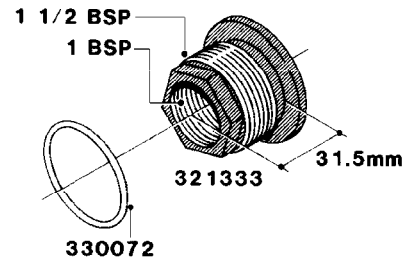

**H030**

FITTINGS - HEXAGON NIPPLES  
H030-HIN, 01:01:01

Page 1

Date 02.07.2013 8:07

parts-n°	order qty	description
10015303	1	FITT.PO.HN 1.00X1.00 M1000
10425003	1	FITT.PO.HN 1.25X1.00 MCPHEE
320132	1	FITT.DK HN 1" BSP
320176	1	FITT.DK HN 3/8"X1/2" BSP
320445	1	FITT.DK HN 1/4"X3/8" BSP
320655	1	FITT.DK HN 1/2"-1/2" BSP
320692	1	FITT.DK HN 3/8'BSPX1/4'NPT
320703	1	FITT.DK HN 3/8BSP X1/2 &1/4NPT
320725	1	FITT.DK NIPPLE 3/8"-3/8" BSP
320902	1	FITT.DK HN 3/8'X 1/4' BSP
390232	1	FITT.DK HN 1-1/2' X 1-1/4' BSP
390276	1	FITT.DK HN 1'BSP

**H040**

FITTINGS - NIPPLES & ELBOWS  
H040-HIN, 01:01:01

Page 1

Date 02.07.2013 8:07

parts-n°	order qty	description
10530803	1	FITT.PO.SE 2.00X2.00 45 DEG.
320191	1	FITT.DK ELB 3/8' BSP 45 DEGREE
320482	1	FITT.DK ELB. 1/2" BSP 60 DEG.
320596	1	FITT.DK ELB 3/8'-1/2' BSP 45DEG
320607	1	FITT.DK HN 3/8M X 3/8F BSP LNG
320633	1	FITT.DK HN 3/8"M X 3/8"F BSP
321451	1	FITT.DK ELB.1-1/2 X1-1/4 80DEG
321532	1	FITT.DK REDUC 3/4' X 1/2' BSP
390233	1	FITT.DK REDUC 1-1/2" X 1" BSP

**H050**

parts-n°	order qty	description
242594	1	O-RING D14 X 1.78 SCH.70-EPDM
320294	1	FITT.DK TEE 3/8X3/8HB X1/2"BSP
320305	1	FITT.DK HB 3/4'- 3/4' BSP
320386	1	FITT.DK TEE 3/8X3/8HB X3/8"BSP
320397	1	FITT.DK ELB 3/8"HB X 3/8" BSP
320401	1	FITT.DK TEE 1/2X1/2HB X1/2"BSP
320412	1	FITT.DK TEE 1/2X1/2HB X3/8"BSP
320423	1	FITT.DK ELB 1/2'HB X 3/8' BSP
320891	1	FITT.DK HB 3/8'- 3/8' BSP
320972	1	FITT.DK HB 5/16'- 1/4' BSP
322046	1	FITT.DK TEE 1/2X1/2HB X3/4'BSP
322048	1	FITT.DK TEE 3/4X3/4HB X3/4'BSP
330595	1	O-RING D24.6/D20X2.1 -3/4"
333137	1	FITT.DK CONN.1/2" F.NOZZ. DOUB
333141	1	FITT.DK CONN.1/2" F.NOZZ.SING
334041	1	FITT.DK CONN.3/4' F.NOZZ. SING
334042	1	FITT.DK CONN.3/4' F.NOZZ. DOUB
334195	1	FITT.DK ELB. 3/4"HB X 3/4"HB
10012103	1	FITT.PO.HB 1.25X1.50 IMB1012
10014003	1	FITT.PO.HB 1.25X1.25 IMB1010
10036903	1	FITT.PO.HB 1.50X1.50 IMB1212
28019303	1	FITTING HB ELB 3/4NPT-3/4HOSE
61016500	1	HOSE TAIL 3/4" 90°+RG CAP 3/4"
72026700	1	NOZZLE TUBE ADAPTER W/O-RING