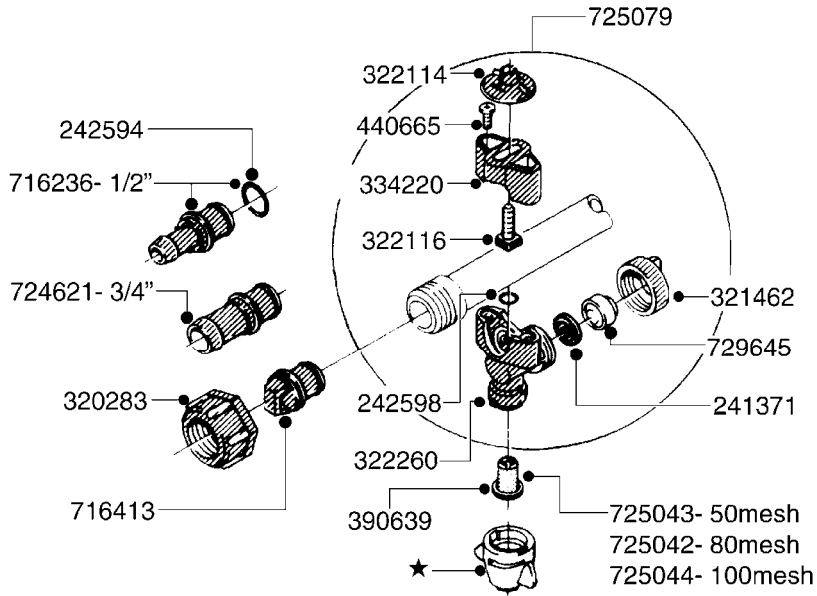

BOOM - MB ATV 40'  
D145-HIN, 28:11:06

Page 0

Date 02.07.2013 8:07

**D145**

BOOM - MB ATV 40'  
D145-HIN, 28:11:06

Page 1

Date 02.07.2013 8:07

Pos.	parts-n°	order qty	description
1	144631	1	LOCKING PAWL
2	144642	1	LOCKING PAWL D10X65MM
3	193303	1	SUPPORTING ARM FOR SB BOOM
4	283699	1	GREASE NIPPLE M6X1
5	333697	1	BUSHING D22/D16x25
6	430522	1	BOLT HEX 8.8 DEL M12X25 FT
7	430846	1	BOLT HEX 8.8 DEL M12X80
8	460703	1	NUT HEX M12X1.75 LOCK
9	471127	1	WASHER D24/D13X2.5 STAINLESS
10	480244	1	PIN SNAP D4.5
11	726360	1	BKT.NK MB MOUNT