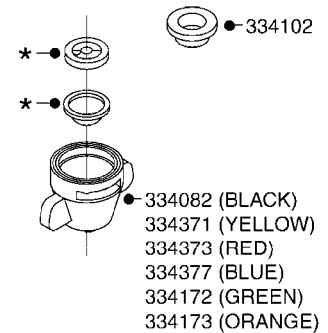

D620

*=REFER TO HARDI NOZZLE CATALOG