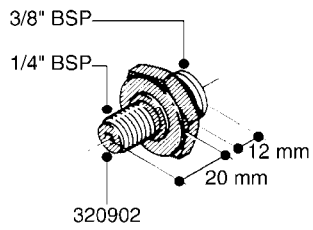

**H020**

FITTINGS-T-PIECES, CAPS & ELBOWS  
H020-HIN, 01:01:01

Page 1

Date 02.07.2013 8:07

parts-n°	order qty	description
10053603	1	FITT. CAPNUT 2"BSP 5601
10194303	1	CAP BLANK 1 1/2 MCPHEE 210060
320047	1	FITT.DK CAPNUT 1/2" BSP
320106	1	FITT.DK CAPNUT 1" BSP
320272	1	FITT.DK CAPNUT 3/8" BSP
320316	1	FITT.DK TEE 3/4" X3/4" X1"BSP
320331	1	FITT.DK TEE 1" - 1" - 3/4" BSP
320342	1	FITT.DK EL 3/4"M X 1"F BSP
320563	1	FITT.DK 3 WAY 1/2" 110 DEG.
320677	1	NO LONGER AVAILABLE
320961	1	FITT.DK CAPNUT 1-1/2" BSP
321053	1	FITT.DK TEE 1/2 X1/2 X1/2" BSP
322072	1	FITT.DK TEE 3/8'X3/8'X3/8' BSP
322095	1	FITT.TEE 1-1/2X1-1/4X3/4" BSP
322138	1	FITT.DK ELB 1"M X 1"F BSP
330013	1	O-RING D15/D10X2.5 F.3/8"NUT
330212	1	O-RING D19/D14X2.4 F.1/2"NUT
330326	1	O-RING D30/D24X2 F.1"NUT
331273	1	O-RING D44/D38X2 F.1-1/2"

**H030**

FITTINGS - HEXAGON NIPPLES  
H030-HIN, 01:01:01

Page 1

Date 02.07.2013 8:07

parts-n°	order qty	description
10015303	1	FITT.PO.HN 1.00X1.00 M1000
10425003	1	FITT.PO.HN 1.25X1.00 MCPHEE
320132	1	FITT.DK HN 1" BSP
320176	1	FITT.DK HN 3/8"X1/2" BSP
320445	1	FITT.DK HN 1/4"X3/8" BSP
320655	1	FITT.DK HN 1/2"-1/2" BSP
320692	1	FITT.DK HN 3/8'BSPX1/4'NPT
320703	1	FITT.DK HN 3/8BSP X1/2 &1/4NPT
320725	1	FITT.DK NIPPLE 3/8"-3/8" BSP
320902	1	FITT.DK HN 3/8'X 1/4' BSP
390232	1	FITT.DK HN 1-1/2' X 1-1/4' BSP
390276	1	FITT.DK HN 1'BSP