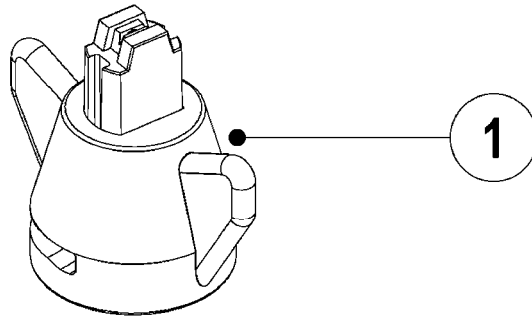

BOOM-NOZZLES MINIDRIFT
D705-HIN, 14:12:07

Page 0

Date 02.07.2013 8:07

D705