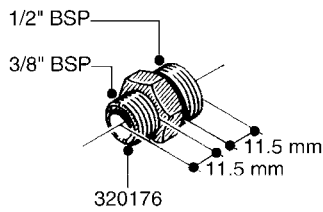

**H020**

FITTINGS-T-PIECES, CAPS & ELBOWS  
H020-HIN, 01:01:01

Page 1

Date 02.07.2013 8:07

parts-n°	order qty	description
10053603	1	FITT. CAPNUT 2"BSP 5601
10194303	1	CAP BLANK 1 1/2 MCPHEE 210060
320047	1	FITT.DK CAPNUT 1/2" BSP
320106	1	FITT.DK CAPNUT 1" BSP
320272	1	FITT.DK CAPNUT 3/8" BSP
320316	1	FITT.DK TEE 3/4" X3/4" X1"BSP
320331	1	FITT.DK TEE 1" - 1" - 3/4" BSP
320342	1	FITT.DK EL 3/4"M X 1"F BSP
320563	1	FITT.DK 3 WAY 1/2" 110 DEG.
320677	1	NO LONGER AVAILABLE
320961	1	FITT.DK CAPNUT 1-1/2" BSP
321053	1	FITT.DK TEE 1/2 X1/2 X1/2" BSP
322072	1	FITT.DK TEE 3/8'X3/8'X3/8' BSP
322095	1	FITT.TEE 1-1/2X1-1/4X3/4" BSP
322138	1	FITT.DK ELB 1"M X 1"F BSP
330013	1	O-RING D15/D10X2.5 F.3/8"NUT
330212	1	O-RING D19/D14X2.4 F.1/2"NUT
330326	1	O-RING D30/D24X2 F.1"NUT
331273	1	O-RING D44/D38X2 F.1-1/2"

**H030**

FITTINGS - HEXAGON NIPPLES  
H030-HIN, 01:01:01

Page 1

Date 02.07.2013 8:07

parts-n°	order qty	description
10015303	1	FITT.PO.HN 1.00X1.00 M1000
10425003	1	FITT.PO.HN 1.25X1.00 MCPHEE
320132	1	FITT.DK HN 1" BSP
320176	1	FITT.DK HN 3/8"X1/2" BSP
320445	1	FITT.DK HN 1/4"X3/8" BSP
320655	1	FITT.DK HN 1/2"-1/2" BSP
320692	1	FITT.DK HN 3/8'BSPX1/4'NPT
320703	1	FITT.DK HN 3/8BSP X1/2 &1/4NPT
320725	1	FITT.DK NIPPLE 3/8"-3/8" BSP
320902	1	FITT.DK HN 3/8'X 1/4' BSP
390232	1	FITT.DK HN 1-1/2' X 1-1/4' BSP
390276	1	FITT.DK HN 1'BSP