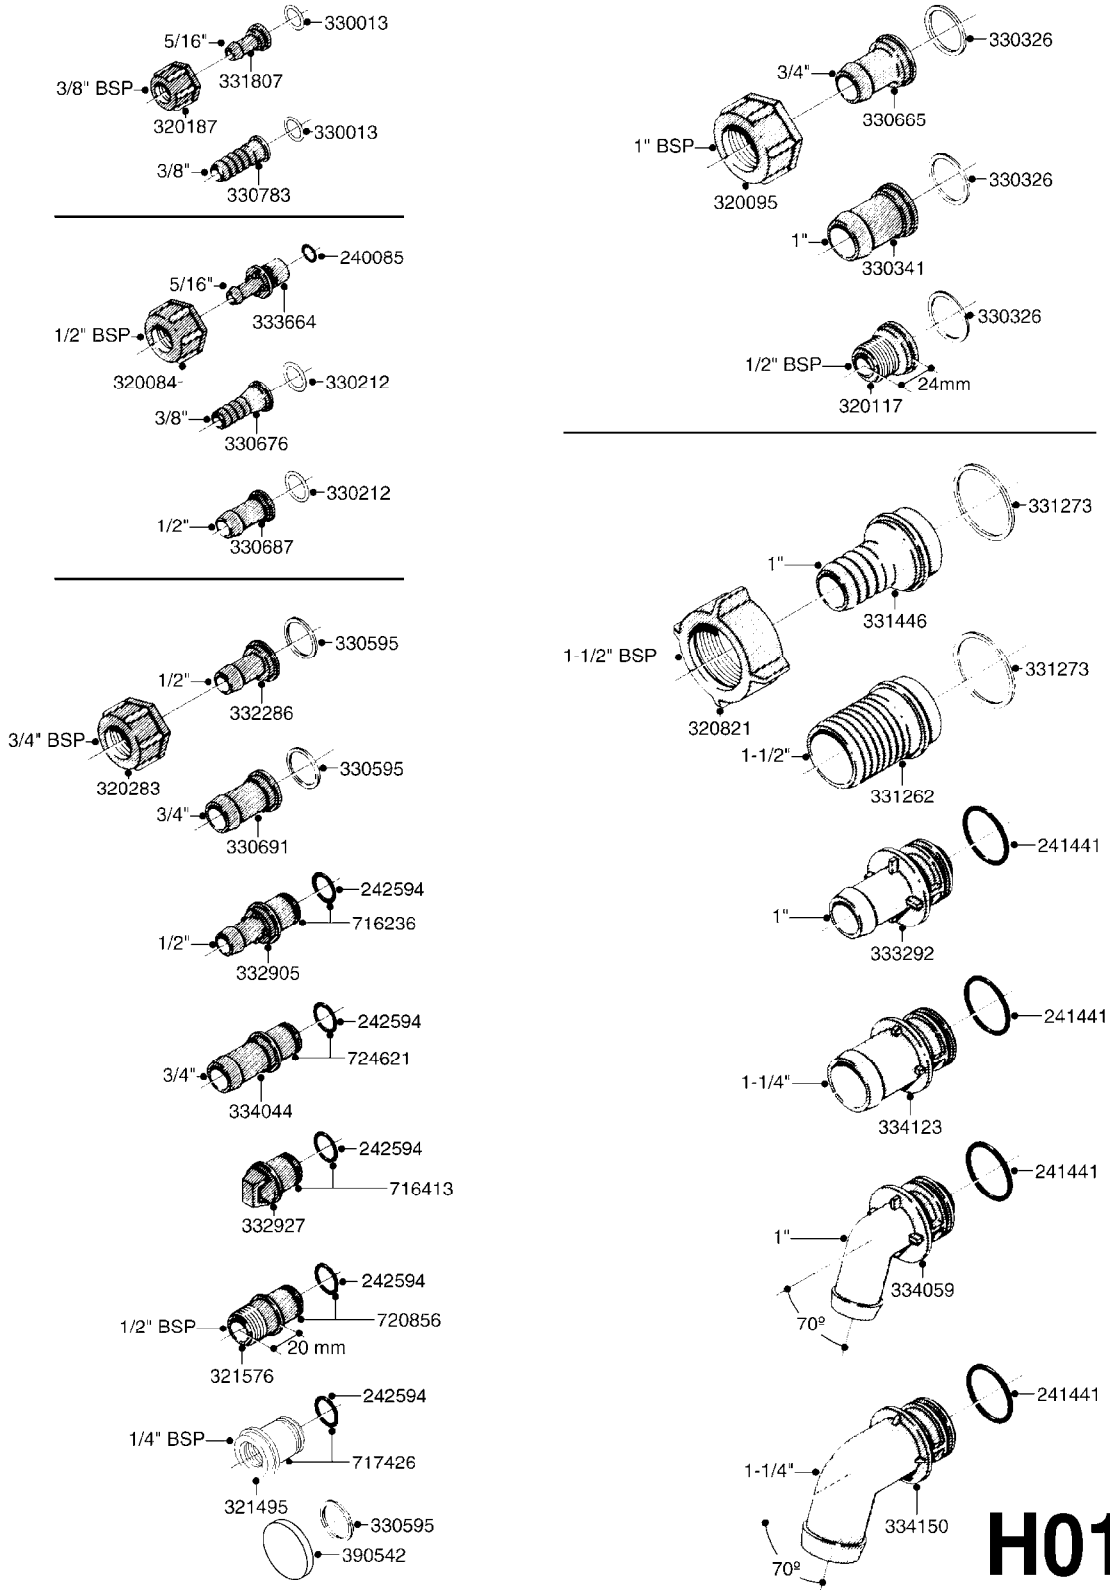

H010

parts-n°	order qty	description
240085	1	O-RING D13,1/8,3X02,4 NITRIL
241441	1	O-RING D29.3X3
242594	1	O-RING D14 X 1.78 SCH.70-EPDM
320084	1	FITT.DK NUT 1/2" BSP
320095	1	FITT.DK NUT 1" BSP
320117	1	FITT.DK CONN.1/2"BSP F. 1" CAP
320187	1	FITT.DK CAP 3/8" BSP BLACK
320283	1	FITT.DK NUT 3/4"BSP
320821	1	FITT.DK NUT 1-1/2" BSP
321495	1	FITT.DK REDUC 1/4'BSP F.3/4'NT
321576	1	FITT.DK CONN 1/2"BSP F.3/4"NUT
330013	1	O-RING D15/D10X2.5 F.3/8"NUT
330212	1	O-RING D19/D14X2.4 F.1/2"NUT
330326	1	O-RING D30/D24X2 F.1"NUT
330341	1	FITT.DK HB 1" F. 1" NUT
330595	1	O-RING D24.6/D20X2.1 -3/4"
330665	1	FITT.DK HB 3/4"F.1" NUT
330676	1	FITT.DK HB 3/8" F. 1/2" NUT
330687	1	FITT.DK HB 1/2" F. 1/2" NUT
330691	1	FITT.DK HB 3/4'F.3/4' NUT
330783	1	FITT.DK HB 3/8"F.3/8" NUT
331262	1	FITT.DK HB 1-1/2" F. 1-1/2"NUT
331273	1	O-RING D44/D38X2 F.1-1/2"
331446	1	FITT.DK HB 1" F.1-1/2" NUT
331807	1	FITT.DK HB 5/16" F.3/8" NUT
332286	1	FITT.DK HB 1/2" F. 3/4" NUT
332905	1	FITT.DK HB 1/2" F. 3/4" CAP
332927	1	FITT.DK PL.F. NOZZLE TUBE
333292	1	FITT.DK HB 1"O'RING F.1-1/2"
333664	1	FITT.DK HB 5/16' F. 1/2' NUT
334044	1	FITT.DK HB 3/4' F. 3/4' CAP
334059	1	FITT.DK EL 1" 110 DEG.F.1-1/2"
334123	1	FITT.DK HB 1-1/4"O-RNG F.1-1/2"
334150	1	FITT.DK HB 1-1/4" 110 F.1-1/2"
390542	1	PLUG WASHER FOR 3/4'CAP NUT
716236	1	FITT.DK HB 1/2" ASSY. F. 3/4"
716413	1	FITT.DK PLUG ASSY. F.NOZ TUBE
717426	1	FITT.DK REDUC 1/4"BSP F.3/4"N
720856	1	FITT.DK 1/2'BSP ASSY.F.3/4'NUT
724621	1	FITT.DK HB 3/4"ASSY F.3/4" NUT