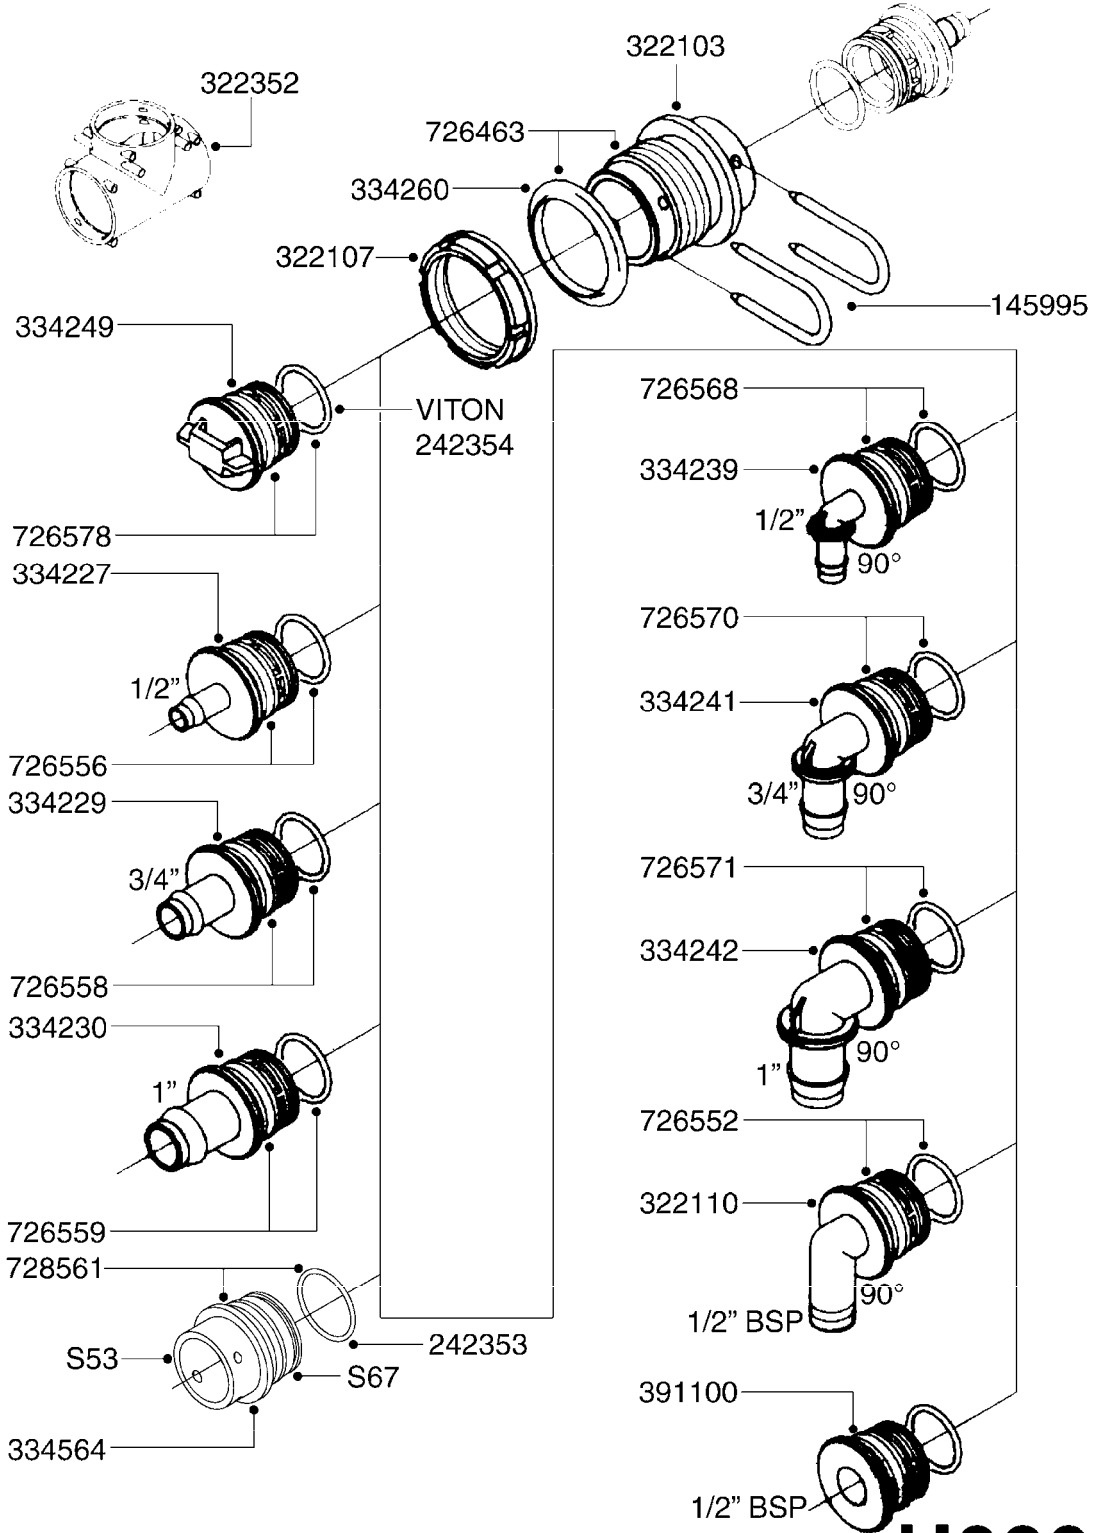

**H040**

FITTINGS - NIPPLES & ELBOWS  
H040-HIN, 01:01:01

Page 1

Date 02.07.2013 8:07

parts-n°	order qty	description
10530803	1	FITT.PO.SE 2.00X2.00 45 DEG.
320191	1	FITT.DK ELB 3/8' BSP 45 DEGREE
320482	1	FITT.DK ELB. 1/2" BSP 60 DEG.
320596	1	FITT.DK ELB 3/8'-1/2' BSP 45DEG
320607	1	FITT.DK HN 3/8M X 3/8F BSP LNG
320633	1	FITT.DK HN 3/8"M X 3/8"F BSP
321451	1	FITT.DK ELB.1-1/2 X1-1/4 80DEG
321532	1	FITT.DK REDUC 3/4' X 1/2' BSP
390233	1	FITT.DK REDUC 1-1/2" X 1" BSP

# H070

FITTINGS - S-40  
H070-HIN, 01:02:12

Page 1

Date 02.07.2013 8:07

parts-n°	order qty	description
145994	1	FITT.DK S-40 FORK
242355	1	O-RING D19.2X3.0 VITON F.S-40
322102	1	FITT.DK S-40 BULKHEAD
322106	1	FITT.DK S-40 BULKHEAD NUT
322133	1	FITT.DK S-40 PLUG W 1/8 THREAD
334225	1	FITT.DK S-40 STR.3/8'
334237	1	FITT.DK S-40 ELB.3/8'
334238	1	FITT.DK S-40 ELB.1/2'
334248	1	FITT.DK S-40 PLUG
334259	1	GASKET F. S-40 BULKHEAD
726462	1	FITT. S40 BULHEAD W. GASKET
726567	1	FITT.DK S-40 ELB.1/2" W.ORING
726693	1	FITT.DK S-40 PLUG 1/8BSP ORING