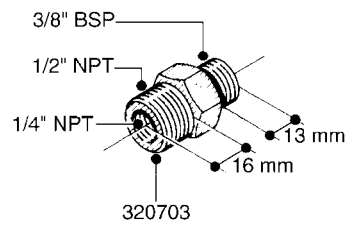

**H020**

FITTINGS-T-PIECES, CAPS & ELBOWS  
H020-HIN, 01:01:01

Page 1

Date 02.07.2013 8:07

parts-n°	order qty	description
10053603	1	FITT. CAPNUT 2"BSP 5601
10194303	1	CAP BLANK 1 1/2 MCPHEE 210060
320047	1	FITT.DK CAPNUT 1/2" BSP
320106	1	FITT.DK CAPNUT 1" BSP
320272	1	FITT.DK CAPNUT 3/8" BSP
320316	1	FITT.DK TEE 3/4" X3/4" X1"BSP
320331	1	FITT.DK TEE 1" - 1" - 3/4" BSP
320342	1	FITT.DK EL 3/4"M X 1"F BSP
320563	1	FITT.DK 3 WAY 1/2" 110 DEG.
320677	1	NO LONGER AVAILABLE
320961	1	FITT.DK CAPNUT 1-1/2" BSP
321053	1	FITT.DK TEE 1/2 X1/2 X1/2" BSP
322072	1	FITT.DK TEE 3/8'X3/8'X3/8' BSP
322095	1	FITT.TEE 1-1/2X1-1/4X3/4" BSP
322138	1	FITT.DK ELB 1"M X 1"F BSP
330013	1	O-RING D15/D10X2.5 F.3/8"NUT
330212	1	O-RING D19/D14X2.4 F.1/2"NUT
330326	1	O-RING D30/D24X2 F.1"NUT
331273	1	O-RING D44/D38X2 F.1-1/2"

**H030**

FITTINGS - HEXAGON NIPPLES  
H030-HIN, 01:01:01

Page 1

Date 02.07.2013 8:07

parts-n°	order qty	description
10015303	1	FITT.PO.HN 1.00X1.00 M1000
10425003	1	FITT.PO.HN 1.25X1.00 MCPHEE
320132	1	FITT.DK HN 1" BSP
320176	1	FITT.DK HN 3/8"X1/2" BSP
320445	1	FITT.DK HN 1/4"X3/8" BSP
320655	1	FITT.DK HN 1/2"-1/2" BSP
320692	1	FITT.DK HN 3/8'BSPX1/4'NPT
320703	1	FITT.DK HN 3/8BSP X1/2 &1/4NPT
320725	1	FITT.DK NIPPLE 3/8"-3/8" BSP
320902	1	FITT.DK HN 3/8'X 1/4' BSP
390232	1	FITT.DK HN 1-1/2' X 1-1/4' BSP
390276	1	FITT.DK HN 1'BSP