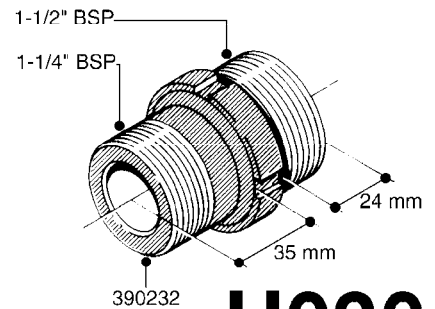

**H020**

FITTINGS-T-PIECES, CAPS & ELBOWS  
H020-HIN, 01:01:01

Page 1

Date 02.07.2013 8:07

parts-n°	order qty	description
10053603	1	FITT. CAPNUT 2"BSP 5601
10194303	1	CAP BLANK 1 1/2 MCPHEE 210060
320047	1	FITT.DK CAPNUT 1/2" BSP
320106	1	FITT.DK CAPNUT 1" BSP
320272	1	FITT.DK CAPNUT 3/8" BSP
320316	1	FITT.DK TEE 3/4" X3/4" X1"BSP
320331	1	FITT.DK TEE 1" - 1" - 3/4" BSP
320342	1	FITT.DK EL 3/4"M X 1"F BSP
320563	1	FITT.DK 3 WAY 1/2" 110 DEG.
320677	1	NO LONGER AVAILABLE
320961	1	FITT.DK CAPNUT 1-1/2" BSP
321053	1	FITT.DK TEE 1/2 X1/2 X1/2" BSP
322072	1	FITT.DK TEE 3/8'X3/8'X3/8' BSP
322095	1	FITT.TEE 1-1/2X1-1/4X3/4" BSP
322138	1	FITT.DK ELB 1"M X 1"F BSP
330013	1	O-RING D15/D10X2.5 F.3/8"NUT
330212	1	O-RING D19/D14X2.4 F.1/2"NUT
330326	1	O-RING D30/D24X2 F.1"NUT
331273	1	O-RING D44/D38X2 F.1-1/2"

**H030**

FITTINGS - HEXAGON NIPPLES  
H030-HIN, 01:01:01

Page 1

Date 02.07.2013 8:07

parts-n°	order qty	description
10015303	1	FITT.PO.HN 1.00X1.00 M1000
10425003	1	FITT.PO.HN 1.25X1.00 MCPHEE
320132	1	FITT.DK HN 1" BSP
320176	1	FITT.DK HN 3/8"X1/2" BSP
320445	1	FITT.DK HN 1/4"X3/8" BSP
320655	1	FITT.DK HN 1/2"-1/2" BSP
320692	1	FITT.DK HN 3/8'BSPX1/4'NPT
320703	1	FITT.DK HN 3/8BSP X1/2 &1/4NPT
320725	1	FITT.DK NIPPLE 3/8"-3/8" BSP
320902	1	FITT.DK HN 3/8'X 1/4' BSP
390232	1	FITT.DK HN 1-1/2' X 1-1/4' BSP
390276	1	FITT.DK HN 1'BSP

**H040**

FITTINGS - NIPPLES & ELBOWS  
H040-HIN, 01:01:01

Page 1

Date 02.07.2013 8:07

parts-n°	order qty	description
10530803	1	FITT.PO.SE 2.00X2.00 45 DEG.
320191	1	FITT.DK ELB 3/8' BSP 45 DEGREE
320482	1	FITT.DK ELB. 1/2" BSP 60 DEG.
320596	1	FITT.DK ELB 3/8'-1/2' BSP 45DEG
320607	1	FITT.DK HN 3/8M X 3/8F BSP LNG
320633	1	FITT.DK HN 3/8"M X 3/8"F BSP
321451	1	FITT.DK ELB.1-1/2 X1-1/4 80DEG
321532	1	FITT.DK REDUC 3/4' X 1/2' BSP
390233	1	FITT.DK REDUC 1-1/2" X 1" BSP