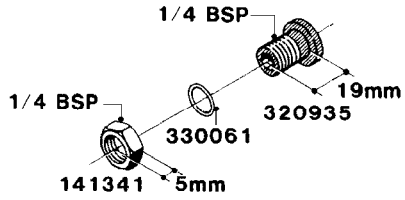

**H030**

FITTINGS - HEXAGON NIPPLES  
H030-HIN, 01:01:01

Page 1

Date 02.07.2013 8:07

parts-n°	order qty	description
10015303	1	FITT.PO.HN 1.00X1.00 M1000
10425003	1	FITT.PO.HN 1.25X1.00 MCPHEE
320132	1	FITT.DK HN 1" BSP
320176	1	FITT.DK HN 3/8"X1/2" BSP
320445	1	FITT.DK HN 1/4"X3/8" BSP
320655	1	FITT.DK HN 1/2"-1/2" BSP
320692	1	FITT.DK HN 3/8'BSPX1/4'NPT
320703	1	FITT.DK HN 3/8BSP X1/2 &1/4NPT
320725	1	FITT.DK NIPPLE 3/8"-3/8" BSP
320902	1	FITT.DK HN 3/8'X 1/4' BSP
390232	1	FITT.DK HN 1-1/2' X 1-1/4' BSP
390276	1	FITT.DK HN 1'BSP

**H040**

FITTINGS - NIPPLES & ELBOWS  
H040-HIN, 01:01:01

Page 1

Date 02.07.2013 8:07

parts-n°	order qty	description
10530803	1	FITT.PO.SE 2.00X2.00 45 DEG.
320191	1	FITT.DK ELB 3/8' BSP 45 DEGREE
320482	1	FITT.DK ELB. 1/2" BSP 60 DEG.
320596	1	FITT.DK ELB 3/8'-1/2' BSP 45DEG
320607	1	FITT.DK HN 3/8M X 3/8F BSP LNG
320633	1	FITT.DK HN 3/8"M X 3/8"F BSP
321451	1	FITT.DK ELB.1-1/2 X1-1/4 80DEG
321532	1	FITT.DK REDUC 3/4' X 1/2' BSP
390233	1	FITT.DK REDUC 1-1/2" X 1" BSP

**H050**

parts-n°	order qty	description
242594	1	O-RING D14 X 1.78 SCH.70-EPDM
320294	1	FITT.DK TEE 3/8X3/8HB X1/2"BSP
320305	1	FITT.DK HB 3/4'- 3/4' BSP
320386	1	FITT.DK TEE 3/8X3/8HB X3/8"BSP
320397	1	FITT.DK ELB 3/8"HB X 3/8" BSP
320401	1	FITT.DK TEE 1/2X1/2HB X1/2"BSP
320412	1	FITT.DK TEE 1/2X1/2HB X3/8"BSP
320423	1	FITT.DK ELB 1/2'HB X 3/8' BSP
320891	1	FITT.DK HB 3/8'- 3/8' BSP
320972	1	FITT.DK HB 5/16'- 1/4' BSP
322046	1	FITT.DK TEE 1/2X1/2HB X3/4'BSP
322048	1	FITT.DK TEE 3/4X3/4HB X3/4'BSP
330595	1	O-RING D24.6/D20X2.1 -3/4"
333137	1	FITT.DK CONN.1/2" F.NOZZ. DOUB
333141	1	FITT.DK CONN.1/2" F.NOZZ.SING
334041	1	FITT.DK CONN.3/4' F.NOZZ. SING
334042	1	FITT.DK CONN.3/4' F.NOZZ. DOUB
334195	1	FITT.DK ELB. 3/4"HB X 3/4"HB
10012103	1	FITT.PO.HB 1.25X1.50 IMB1012
10014003	1	FITT.PO.HB 1.25X1.25 IMB1010
10036903	1	FITT.PO.HB 1.50X1.50 IMB1212
28019303	1	FITTING HB ELB 3/4NPT-3/4HOSE
61016500	1	HOSE TAIL 3/4" 90°+RG CAP 3/4"
72026700	1	NOZZLE TUBE ADAPTER W/O-RING