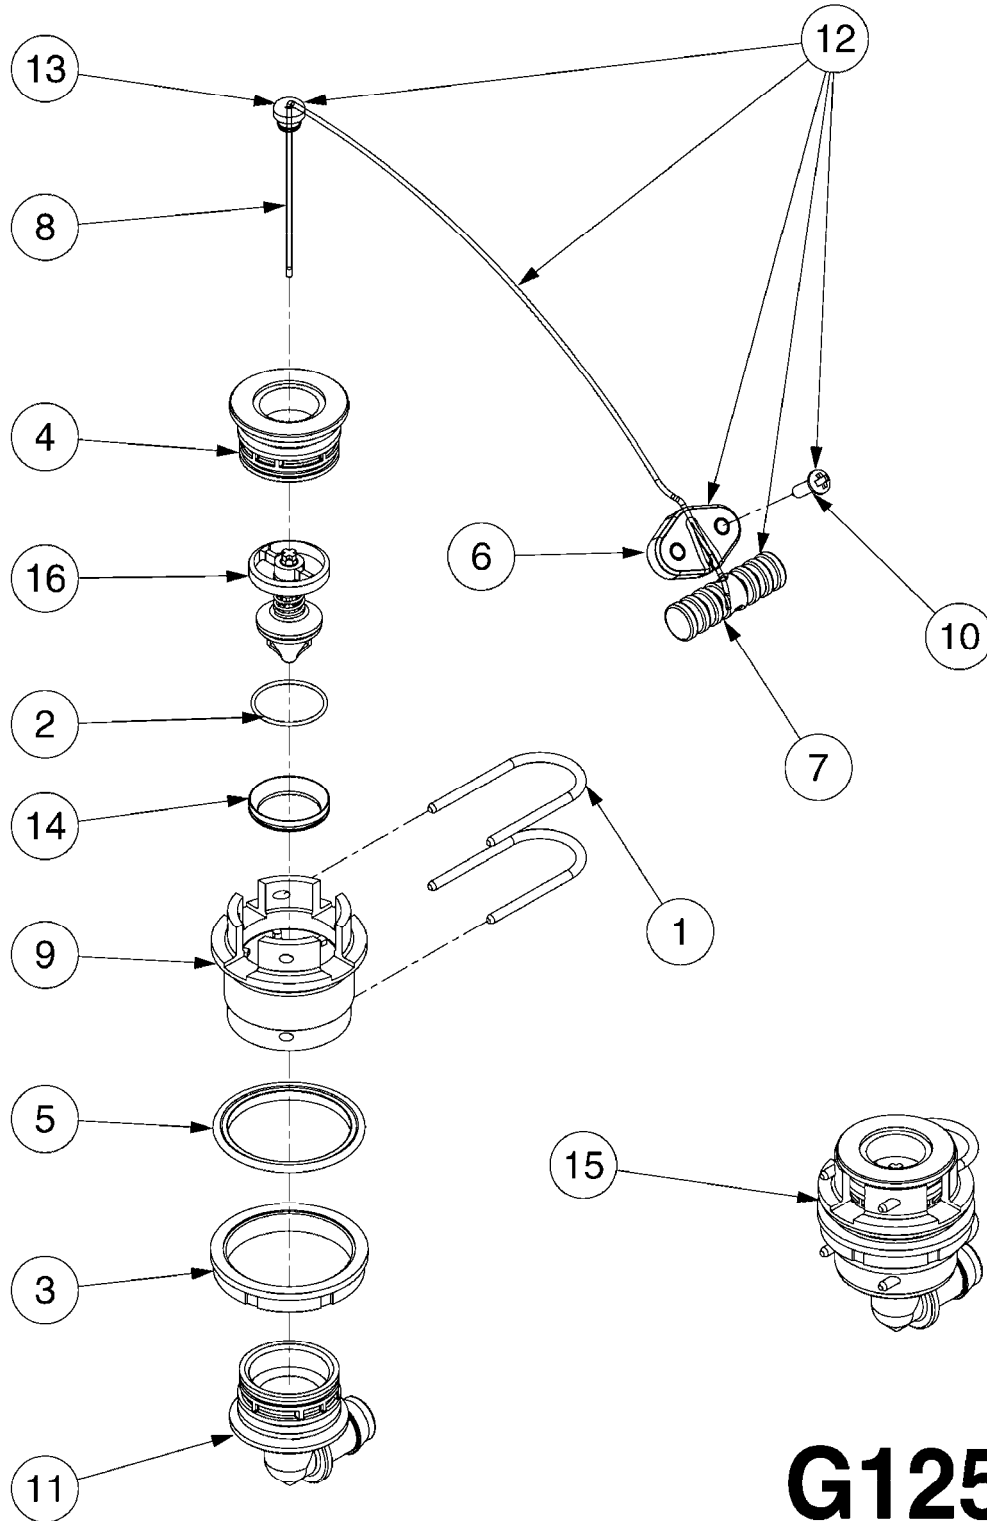

BOOM - MB ATV 40'  
D145-HIN, 28:11:06

Page 0

Date 02.07.2013 8:07

**D145**

BOOM - MB ATV 40'  
D145-HIN, 28:11:06

Page 1

Date 02.07.2013 8:07

Pos.	parts-n°	order qty	description
1	144631	1	LOCKING PAWL
2	144642	1	LOCKING PAWL D10X65MM
3	193303	1	SUPPORTING ARM FOR SB BOOM
4	283699	1	GREASE NIPPLE M6X1
5	333697	1	BUSHING D22/D16x25
6	430522	1	BOLT HEX 8.8 DEL M12X25 FT
7	430846	1	BOLT HEX 8.8 DEL M12X80
8	460703	1	NUT HEX M12X1.75 LOCK
9	471127	1	WASHER D24/D13X2.5 STAINLESS
10	480244	1	PIN SNAP D4.5
11	726360	1	BKT.NK MB MOUNT

# G110

CLEAN WATER TANK  
G110-HIN, 26:06:06

Page 1

Date 02.07.2013 8:07

parts-n°	order qty	description
161370	1	BKT.CLEAN WATER BOTT. VALVE
179989	1	BRKT. F. 3 GAL. TANK
281551	1	BALL VALVE 1/2"
320084	1	FITT.DK NUT 1/2" BSP
320482	1	FITT.DK ELB. 1/2" BSP 60 DEG.
321296	1	FITT.DK BULKHEAD 1/2" BSP SING
321307	1	FITT.DK NUT 1/2" BSP JAMB
321742	1	FITT.DK BULKHEAD 1/2' BSP
330212	1	O-RING D19/D14X2.4 F.1/2"NUT
330687	1	FITT.DK HB 1/2" F. 1/2" NUT
332592	1	O-RING D26/D20X3
334534	1	CLAMP HOSE PLASTIC 1/2"
420604	1	BOLT HEX 8.8 DEL M10X25 FT
420626	1	BOLT HEX 8.8 DEL M10X20 FT
421046	1	BOLT HEX 8.8 DEL M8X25 FT
430721	1	BOLT HEX 8.8 DEL M12X40 FT
430802	1	BOLT HEX 8.8 DEL M12X75
430846	1	BOLT HEX 8.8 DEL M12X80
430870	1	BOLT HEX 8.8 DEL M12X55 FT
460364	1	NUT HEX M8 GALV.
460423	1	NUT HEX M10X1.5 LOCK
460703	1	NUT HEX M12X1.75 LOCK
471127	1	WASHER D24/D13X2.5 STAINLESS
614396	1	CLEAN WATER BRACKET MB
614409	1	BRACKET FOR FOAM MARKER
717577	1	VALVE F.CLEAN WATER TANK
722072	1	CLEAN WATER TANK W FRAME & TAP
725901	1	LID F.WATER BOTTLE VENTED
927269	1	HOSE R X PVC X 1/2 X 0012"
10091103	1	BOLT HEX 3/8 NC GR.2 03.00'
10171703	1	BOLT HEX 3/8 NC GR.2 03.50"
10212903	1	NUT HEX NC (NYLON LOCK) 3/8"
10511303	1	FLATBAR L350/17DEG.CLEAN WATER
10511403	1	FLATBAR 104MM CLEAN WATER
10511503	1	BKT.CLEAN WATER MOUNT EAGLE
10598403	1	BOLT HEX HCS3/8-16 X 4 Z 5
63026303	1	CLEAN WATER TANK BRKT, ATV