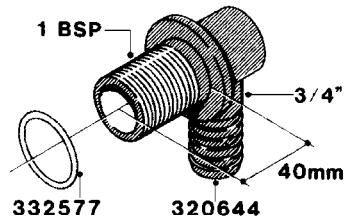

**H030**

FITTINGS - HEXAGON NIPPLES  
H030-HIN, 01:01:01

Page 1

Date 02.07.2013 8:07

parts-n°	order qty	description
10015303	1	FITT.PO.HN 1.00X1.00 M1000
10425003	1	FITT.PO.HN 1.25X1.00 MCPHEE
320132	1	FITT.DK HN 1" BSP
320176	1	FITT.DK HN 3/8"X1/2" BSP
320445	1	FITT.DK HN 1/4"X3/8" BSP
320655	1	FITT.DK HN 1/2"-1/2" BSP
320692	1	FITT.DK HN 3/8'BSPX1/4'NPT
320703	1	FITT.DK HN 3/8BSP X1/2 &1/4NPT
320725	1	FITT.DK NIPPLE 3/8"-3/8" BSP
320902	1	FITT.DK HN 3/8'X 1/4' BSP
390232	1	FITT.DK HN 1-1/2' X 1-1/4' BSP
390276	1	FITT.DK HN 1'BSP

**H040**

FITTINGS - NIPPLES & ELBOWS  
H040-HIN, 01:01:01

Page 1

Date 02.07.2013 8:07

parts-n°	order qty	description
10530803	1	FITT.PO.SE 2.00X2.00 45 DEG.
320191	1	FITT.DK ELB 3/8' BSP 45 DEGREE
320482	1	FITT.DK ELB. 1/2" BSP 60 DEG.
320596	1	FITT.DK ELB 3/8'-1/2' BSP 45DEG
320607	1	FITT.DK HN 3/8M X 3/8F BSP LNG
320633	1	FITT.DK HN 3/8"M X 3/8"F BSP
321451	1	FITT.DK ELB.1-1/2 X1-1/4 80DEG
321532	1	FITT.DK REDUC 3/4' X 1/2' BSP
390233	1	FITT.DK REDUC 1-1/2" X 1" BSP

**H050**

parts-n°	order qty	description
242594	1	O-RING D14 X 1.78 SCH.70-EPDM
320294	1	FITT.DK TEE 3/8X3/8HB X1/2"BSP
320305	1	FITT.DK HB 3/4'- 3/4' BSP
320386	1	FITT.DK TEE 3/8X3/8HB X3/8"BSP
320397	1	FITT.DK ELB 3/8"HB X 3/8" BSP
320401	1	FITT.DK TEE 1/2X1/2HB X1/2"BSP
320412	1	FITT.DK TEE 1/2X1/2HB X3/8"BSP
320423	1	FITT.DK ELB 1/2'HB X 3/8' BSP
320891	1	FITT.DK HB 3/8'- 3/8' BSP
320972	1	FITT.DK HB 5/16'- 1/4' BSP
322046	1	FITT.DK TEE 1/2X1/2HB X3/4'BSP
322048	1	FITT.DK TEE 3/4X3/4HB X3/4'BSP
330595	1	O-RING D24.6/D20X2.1 -3/4"
333137	1	FITT.DK CONN.1/2" F.NOZZ. DOUB
333141	1	FITT.DK CONN.1/2" F.NOZZ.SING
334041	1	FITT.DK CONN.3/4' F.NOZZ. SING
334042	1	FITT.DK CONN.3/4' F.NOZZ. DOUB
334195	1	FITT.DK ELB. 3/4"HB X 3/4"HB
10012103	1	FITT.PO.HB 1.25X1.50 IMB1012
10014003	1	FITT.PO.HB 1.25X1.25 IMB1010
10036903	1	FITT.PO.HB 1.50X1.50 IMB1212
28019303	1	FITTING HB ELB 3/4NPT-3/4HOSE
61016500	1	HOSE TAIL 3/4" 90°+RG CAP 3/4"
72026700	1	NOZZLE TUBE ADAPTER W/O-RING