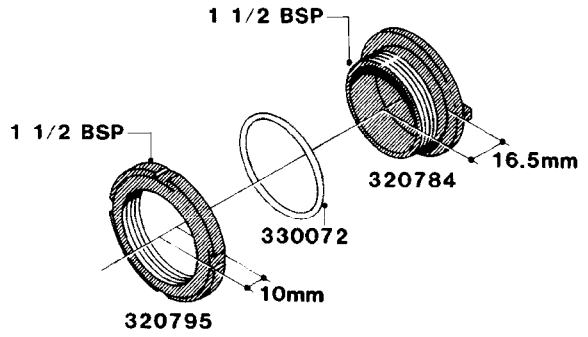

**H030**

FITTINGS - HEXAGON NIPPLES  
H030-HIN, 01:01:01

Page 1

Date 02.07.2013 8:07

parts-n°	order qty	description
10015303	1	FITT.PO.HN 1.00X1.00 M1000
10425003	1	FITT.PO.HN 1.25X1.00 MCPHEE
320132	1	FITT.DK HN 1" BSP
320176	1	FITT.DK HN 3/8"X1/2" BSP
320445	1	FITT.DK HN 1/4"X3/8" BSP
320655	1	FITT.DK HN 1/2"-1/2" BSP
320692	1	FITT.DK HN 3/8'BSPX1/4'NPT
320703	1	FITT.DK HN 3/8BSP X1/2 &1/4NPT
320725	1	FITT.DK NIPPLE 3/8"-3/8" BSP
320902	1	FITT.DK HN 3/8'X 1/4' BSP
390232	1	FITT.DK HN 1-1/2' X 1-1/4' BSP
390276	1	FITT.DK HN 1'BSP

**H040**

FITTINGS - NIPPLES & ELBOWS  
H040-HIN, 01:01:01

Page 1

Date 02.07.2013 8:07

parts-n°	order qty	description
10530803	1	FITT.PO.SE 2.00X2.00 45 DEG.
320191	1	FITT.DK ELB 3/8' BSP 45 DEGREE
320482	1	FITT.DK ELB. 1/2" BSP 60 DEG.
320596	1	FITT.DK ELB 3/8'-1/2' BSP 45DEG
320607	1	FITT.DK HN 3/8M X 3/8F BSP LNG
320633	1	FITT.DK HN 3/8"M X 3/8"F BSP
321451	1	FITT.DK ELB.1-1/2 X1-1/4 80DEG
321532	1	FITT.DK REDUC 3/4' X 1/2' BSP
390233	1	FITT.DK REDUC 1-1/2" X 1" BSP

**H050**

parts-n°	order qty	description
242594	1	O-RING D14 X 1.78 SCH.70-EPDM
320294	1	FITT.DK TEE 3/8X3/8HB X1/2"BSP
320305	1	FITT.DK HB 3/4'- 3/4' BSP
320386	1	FITT.DK TEE 3/8X3/8HB X3/8"BSP
320397	1	FITT.DK ELB 3/8"HB X 3/8" BSP
320401	1	FITT.DK TEE 1/2X1/2HB X1/2"BSP
320412	1	FITT.DK TEE 1/2X1/2HB X3/8"BSP
320423	1	FITT.DK ELB 1/2'HB X 3/8' BSP
320891	1	FITT.DK HB 3/8'- 3/8' BSP
320972	1	FITT.DK HB 5/16'- 1/4' BSP
322046	1	FITT.DK TEE 1/2X1/2HB X3/4'BSP
322048	1	FITT.DK TEE 3/4X3/4HB X3/4'BSP
330595	1	O-RING D24.6/D20X2.1 -3/4"
333137	1	FITT.DK CONN.1/2" F.NOZZ. DOUB
333141	1	FITT.DK CONN.1/2" F.NOZZ.SING
334041	1	FITT.DK CONN.3/4' F.NOZZ. SING
334042	1	FITT.DK CONN.3/4' F.NOZZ. DOUB
334195	1	FITT.DK ELB. 3/4"HB X 3/4"HB
10012103	1	FITT.PO.HB 1.25X1.50 IMB1012
10014003	1	FITT.PO.HB 1.25X1.25 IMB1010
10036903	1	FITT.PO.HB 1.50X1.50 IMB1212
28019303	1	FITTING HB ELB 3/4NPT-3/4HOSE
61016500	1	HOSE TAIL 3/4" 90°+RG CAP 3/4"
72026700	1	NOZZLE TUBE ADAPTER W/O-RING