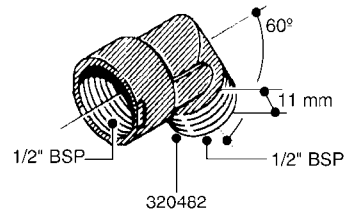

**H030**

FITTINGS - HEXAGON NIPPLES  
H030-HIN, 01:01:01

Page 1

Date 02.07.2013 8:07

parts-n°	order qty	description
10015303	1	FITT.PO.HN 1.00X1.00 M1000
10425003	1	FITT.PO.HN 1.25X1.00 MCPHEE
320132	1	FITT.DK HN 1" BSP
320176	1	FITT.DK HN 3/8"X1/2" BSP
320445	1	FITT.DK HN 1/4"X3/8" BSP
320655	1	FITT.DK HN 1/2"-1/2" BSP
320692	1	FITT.DK HN 3/8'BSPX1/4'NPT
320703	1	FITT.DK HN 3/8BSP X1/2 &1/4NPT
320725	1	FITT.DK NIPPLE 3/8"-3/8" BSP
320902	1	FITT.DK HN 3/8'X 1/4' BSP
390232	1	FITT.DK HN 1-1/2' X 1-1/4' BSP
390276	1	FITT.DK HN 1'BSP

**H040**

FITTINGS - NIPPLES & ELBOWS  
H040-HIN, 01:01:01

Page 1

Date 02.07.2013 8:07

parts-n°	order qty	description
10530803	1	FITT.PO.SE 2.00X2.00 45 DEG.
320191	1	FITT.DK ELB 3/8' BSP 45 DEGREE
320482	1	FITT.DK ELB. 1/2" BSP 60 DEG.
320596	1	FITT.DK ELB 3/8'-1/2' BSP 45DEG
320607	1	FITT.DK HN 3/8M X 3/8F BSP LNG
320633	1	FITT.DK HN 3/8"M X 3/8"F BSP
321451	1	FITT.DK ELB.1-1/2 X1-1/4 80DEG
321532	1	FITT.DK REDUC 3/4' X 1/2' BSP
390233	1	FITT.DK REDUC 1-1/2" X 1" BSP