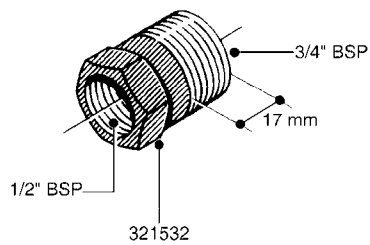

**H020**

FITTINGS-T-PIECES, CAPS & ELBOWS  
H020-HIN, 01:01:01

Page 1

Date 02.07.2013 8:07

parts-n°	order qty	description
10053603	1	FITT. CAPNUT 2"BSP 5601
10194303	1	CAP BLANK 1 1/2 MCPHEE 210060
320047	1	FITT.DK CAPNUT 1/2" BSP
320106	1	FITT.DK CAPNUT 1" BSP
320272	1	FITT.DK CAPNUT 3/8" BSP
320316	1	FITT.DK TEE 3/4" X3/4" X1"BSP
320331	1	FITT.DK TEE 1" - 1" - 3/4" BSP
320342	1	FITT.DK EL 3/4"M X 1"F BSP
320563	1	FITT.DK 3 WAY 1/2" 110 DEG.
320677	1	NO LONGER AVAILABLE
320961	1	FITT.DK CAPNUT 1-1/2" BSP
321053	1	FITT.DK TEE 1/2 X1/2 X1/2" BSP
322072	1	FITT.DK TEE 3/8'X3/8'X3/8' BSP
322095	1	FITT.TEE 1-1/2X1-1/4X3/4" BSP
322138	1	FITT.DK ELB 1"M X 1"F BSP
330013	1	O-RING D15/D10X2.5 F.3/8"NUT
330212	1	O-RING D19/D14X2.4 F.1/2"NUT
330326	1	O-RING D30/D24X2 F.1"NUT
331273	1	O-RING D44/D38X2 F.1-1/2"

**H030**

FITTINGS - HEXAGON NIPPLES  
H030-HIN, 01:01:01

Page 1

Date 02.07.2013 8:07

parts-n°	order qty	description
10015303	1	FITT.PO.HN 1.00X1.00 M1000
10425003	1	FITT.PO.HN 1.25X1.00 MCPHEE
320132	1	FITT.DK HN 1" BSP
320176	1	FITT.DK HN 3/8"X1/2" BSP
320445	1	FITT.DK HN 1/4"X3/8" BSP
320655	1	FITT.DK HN 1/2"-1/2" BSP
320692	1	FITT.DK HN 3/8'BSPX1/4'NPT
320703	1	FITT.DK HN 3/8BSP X1/2 &1/4NPT
320725	1	FITT.DK NIPPLE 3/8"-3/8" BSP
320902	1	FITT.DK HN 3/8'X 1/4' BSP
390232	1	FITT.DK HN 1-1/2' X 1-1/4' BSP
390276	1	FITT.DK HN 1'BSP

**H040**

FITTINGS - NIPPLES & ELBOWS  
H040-HIN, 01:01:01

Page 1

Date 02.07.2013 8:07

parts-n°	order qty	description
10530803	1	FITT.PO.SE 2.00X2.00 45 DEG.
320191	1	FITT.DK ELB 3/8' BSP 45 DEGREE
320482	1	FITT.DK ELB. 1/2" BSP 60 DEG.
320596	1	FITT.DK ELB 3/8'-1/2' BSP 45DEG
320607	1	FITT.DK HN 3/8M X 3/8F BSP LNG
320633	1	FITT.DK HN 3/8"M X 3/8"F BSP
321451	1	FITT.DK ELB.1-1/2 X1-1/4 80DEG
321532	1	FITT.DK REDUC 3/4' X 1/2' BSP
390233	1	FITT.DK REDUC 1-1/2" X 1" BSP