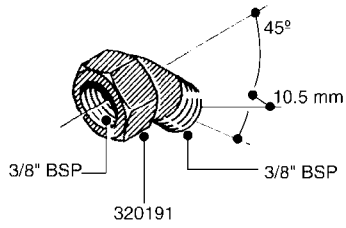

**H030**

FITTINGS - HEXAGON NIPPLES  
H030-HIN, 01:01:01

Page 1

Date 02.07.2013 8:07

parts-n°	order qty	description
10015303	1	FITT.PO.HN 1.00X1.00 M1000
10425003	1	FITT.PO.HN 1.25X1.00 MCPHEE
320132	1	FITT.DK HN 1" BSP
320176	1	FITT.DK HN 3/8"X1/2" BSP
320445	1	FITT.DK HN 1/4"X3/8" BSP
320655	1	FITT.DK HN 1/2"-1/2" BSP
320692	1	FITT.DK HN 3/8'BSPX1/4'NPT
320703	1	FITT.DK HN 3/8BSP X1/2 &1/4NPT
320725	1	FITT.DK NIPPLE 3/8"-3/8" BSP
320902	1	FITT.DK HN 3/8'X 1/4' BSP
390232	1	FITT.DK HN 1-1/2' X 1-1/4' BSP
390276	1	FITT.DK HN 1'BSP

**H040**

FITTINGS - NIPPLES & ELBOWS  
H040-HIN, 01:01:01

Page 1

Date 02.07.2013 8:07

parts-n°	order qty	description
10530803	1	FITT.PO.SE 2.00X2.00 45 DEG.
320191	1	FITT.DK ELB 3/8' BSP 45 DEGREE
320482	1	FITT.DK ELB. 1/2" BSP 60 DEG.
320596	1	FITT.DK ELB 3/8'-1/2' BSP 45DEG
320607	1	FITT.DK HN 3/8M X 3/8F BSP LNG
320633	1	FITT.DK HN 3/8"M X 3/8"F BSP
321451	1	FITT.DK ELB.1-1/2 X1-1/4 80DEG
321532	1	FITT.DK REDUC 3/4' X 1/2' BSP
390233	1	FITT.DK REDUC 1-1/2" X 1" BSP