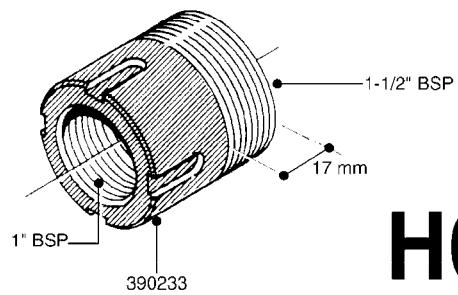

**H030**

FITTINGS - HEXAGON NIPPLES  
H030-HIN, 01:01:01

Page 1

Date 02.07.2013 8:07

parts-n°	order qty	description
10015303	1	FITT.PO.HN 1.00X1.00 M1000
10425003	1	FITT.PO.HN 1.25X1.00 MCPHEE
320132	1	FITT.DK HN 1" BSP
320176	1	FITT.DK HN 3/8"X1/2" BSP
320445	1	FITT.DK HN 1/4"X3/8" BSP
320655	1	FITT.DK HN 1/2"-1/2" BSP
320692	1	FITT.DK HN 3/8'BSPX1/4'NPT
320703	1	FITT.DK HN 3/8BSP X1/2 &1/4NPT
320725	1	FITT.DK NIPPLE 3/8"-3/8" BSP
320902	1	FITT.DK HN 3/8'X 1/4' BSP
390232	1	FITT.DK HN 1-1/2' X 1-1/4' BSP
390276	1	FITT.DK HN 1'BSP

**H040**

FITTINGS - NIPPLES & ELBOWS  
H040-HIN, 01:01:01

Page 1

Date 02.07.2013 8:07

parts-n°	order qty	description
10530803	1	FITT.PO.SE 2.00X2.00 45 DEG.
320191	1	FITT.DK ELB 3/8' BSP 45 DEGREE
320482	1	FITT.DK ELB. 1/2" BSP 60 DEG.
320596	1	FITT.DK ELB 3/8'-1/2' BSP 45DEG
320607	1	FITT.DK HN 3/8M X 3/8F BSP LNG
320633	1	FITT.DK HN 3/8"M X 3/8"F BSP
321451	1	FITT.DK ELB.1-1/2 X1-1/4 80DEG
321532	1	FITT.DK REDUC 3/4' X 1/2' BSP
390233	1	FITT.DK REDUC 1-1/2" X 1" BSP