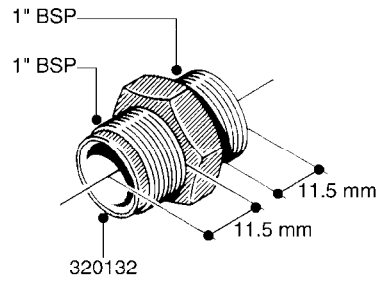

**H020**

FITTINGS-T-PIECES, CAPS & ELBOWS  
H020-HIN, 01:01:01

Page 1

Date 02.07.2013 8:07

parts-n°	order qty	description
10053603	1	FITT. CAPNUT 2"BSP 5601
10194303	1	CAP BLANK 1 1/2 MCPHEE 210060
320047	1	FITT.DK CAPNUT 1/2" BSP
320106	1	FITT.DK CAPNUT 1" BSP
320272	1	FITT.DK CAPNUT 3/8" BSP
320316	1	FITT.DK TEE 3/4" X3/4" X1"BSP
320331	1	FITT.DK TEE 1" - 1" - 3/4" BSP
320342	1	FITT.DK EL 3/4"M X 1"F BSP
320563	1	FITT.DK 3 WAY 1/2" 110 DEG.
320677	1	NO LONGER AVAILABLE
320961	1	FITT.DK CAPNUT 1-1/2" BSP
321053	1	FITT.DK TEE 1/2 X1/2 X1/2" BSP
322072	1	FITT.DK TEE 3/8'X3/8'X3/8' BSP
322095	1	FITT.TEE 1-1/2X1-1/4X3/4" BSP
322138	1	FITT.DK ELB 1"M X 1"F BSP
330013	1	O-RING D15/D10X2.5 F.3/8"NUT
330212	1	O-RING D19/D14X2.4 F.1/2"NUT
330326	1	O-RING D30/D24X2 F.1"NUT
331273	1	O-RING D44/D38X2 F.1-1/2"

**H030**

FITTINGS - HEXAGON NIPPLES  
H030-HIN, 01:01:01

Page 1

Date 02.07.2013 8:07

parts-n°	order qty	description
10015303	1	FITT.PO.HN 1.00X1.00 M1000
10425003	1	FITT.PO.HN 1.25X1.00 MCPHEE
320132	1	FITT.DK HN 1" BSP
320176	1	FITT.DK HN 3/8"X1/2" BSP
320445	1	FITT.DK HN 1/4"X3/8" BSP
320655	1	FITT.DK HN 1/2"-1/2" BSP
320692	1	FITT.DK HN 3/8'BSPX1/4'NPT
320703	1	FITT.DK HN 3/8BSP X1/2 &1/4NPT
320725	1	FITT.DK NIPPLE 3/8"-3/8" BSP
320902	1	FITT.DK HN 3/8'X 1/4' BSP
390232	1	FITT.DK HN 1-1/2' X 1-1/4' BSP
390276	1	FITT.DK HN 1'BSP