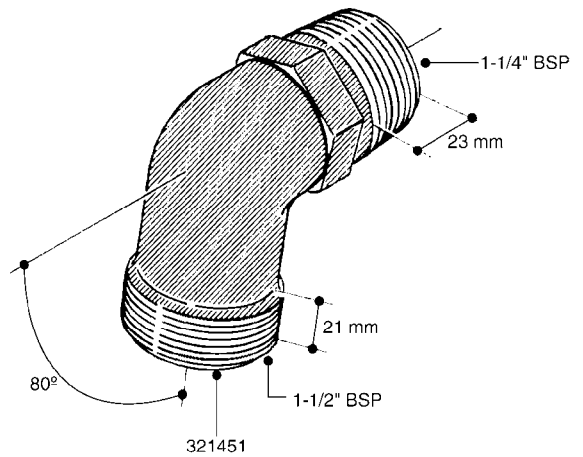

**H030**

FITTINGS - HEXAGON NIPPLES  
H030-HIN, 01:01:01

Page 1

Date 02.07.2013 8:07

parts-n°	order qty	description
10015303	1	FITT.PO.HN 1.00X1.00 M1000
10425003	1	FITT.PO.HN 1.25X1.00 MCPHEE
320132	1	FITT.DK HN 1" BSP
320176	1	FITT.DK HN 3/8"X1/2" BSP
320445	1	FITT.DK HN 1/4"X3/8" BSP
320655	1	FITT.DK HN 1/2"-1/2" BSP
320692	1	FITT.DK HN 3/8'BSPX1/4'NPT
320703	1	FITT.DK HN 3/8BSP X1/2 &1/4NPT
320725	1	FITT.DK NIPPLE 3/8"-3/8" BSP
320902	1	FITT.DK HN 3/8'X 1/4' BSP
390232	1	FITT.DK HN 1-1/2' X 1-1/4' BSP
390276	1	FITT.DK HN 1'BSP

**H040**

FITTINGS - NIPPLES & ELBOWS  
H040-HIN, 01:01:01

Page 1

Date 02.07.2013 8:07

parts-n°	order qty	description
10530803	1	FITT.PO.SE 2.00X2.00 45 DEG.
320191	1	FITT.DK ELB 3/8' BSP 45 DEGREE
320482	1	FITT.DK ELB. 1/2" BSP 60 DEG.
320596	1	FITT.DK ELB 3/8'-1/2' BSP 45DEG
320607	1	FITT.DK HN 3/8M X 3/8F BSP LNG
320633	1	FITT.DK HN 3/8"M X 3/8"F BSP
321451	1	FITT.DK ELB.1-1/2 X1-1/4 80DEG
321532	1	FITT.DK REDUC 3/4' X 1/2' BSP
390233	1	FITT.DK REDUC 1-1/2" X 1" BSP