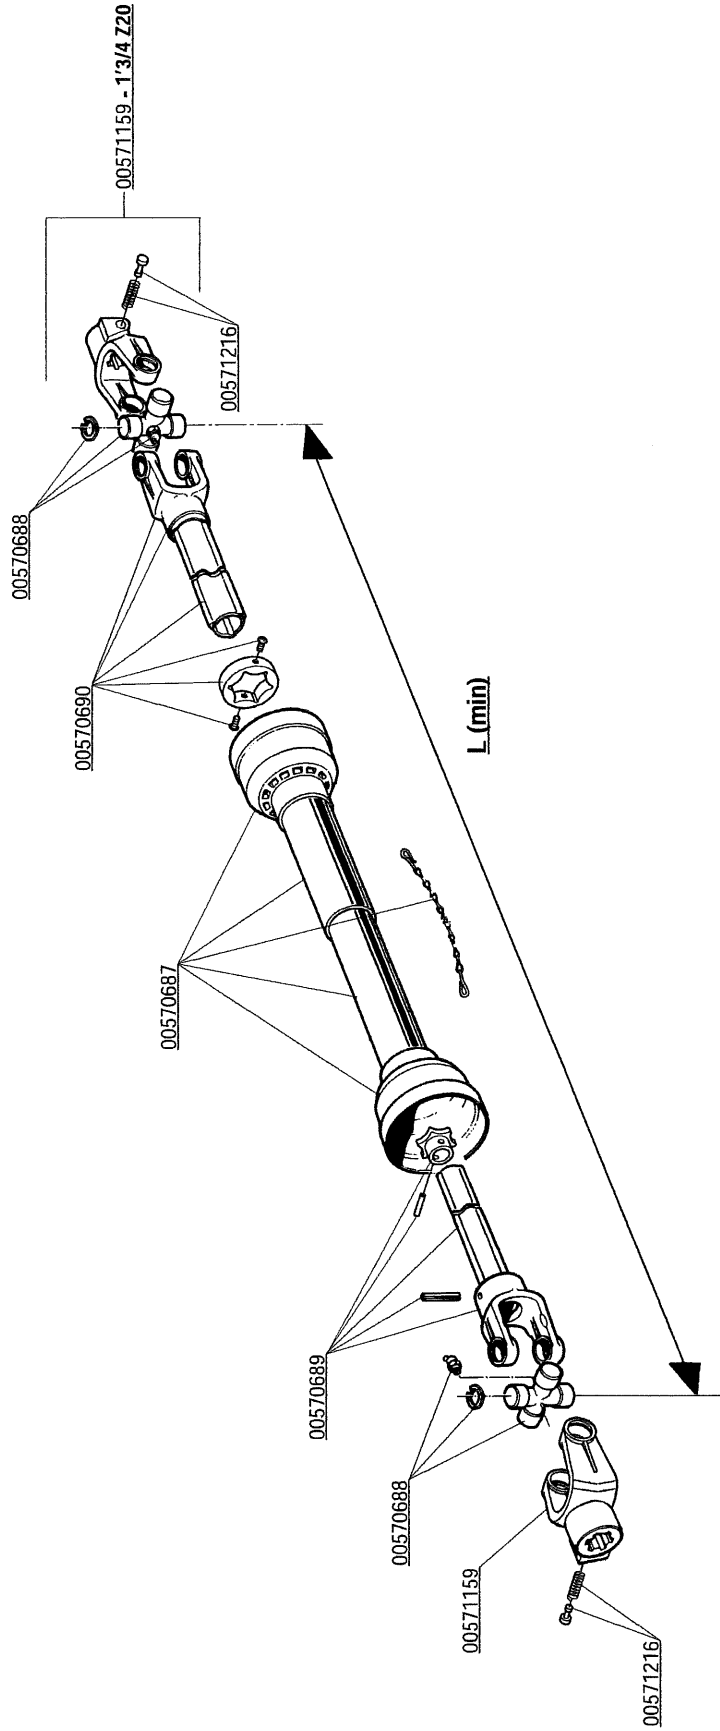

TAV. 13/50

WALTERSCHEID

				<p>00572187 L= 860</p> <p>JUMBO PANTERA</p>
---	---	---	---	---

CODICE	DESCRIZIONE	DESCRIPTION	BENENNUNG	DESCRIPTION	DESCRIPCION
00570687	PROTEZIONE COMPLETA	PROTECTION ASSY	KOMPL. SCHUTZ	PROTECTION COMPL.	PROTECCION COMPL.
00570688	CROCIERA COMPLETA	SPIDER ASSY	GELENKKREUZ KOMPL.	CROISIERE COMPL.	CRUCIETA COMPLETA
00570689	FORCELLA CON TUBO INTERNO	FORK WITH INTERNAL PIPE	GABELST. + AUSSENROHR	FOURCHE AVEC TUBE INT.	HORQUILLA + TUBO INT.
00570690	FORCELLA CON TUBO ESTERNO	FORK WITH EXTERNAL PIPE	GABELST. + AUSSENROHR	FOURCHE AVEC TUBE EXTERIEUR	HORQUILLA + TUBO EXTERNO
00571159	FORCELLA AITACCO	LINKAGE FORK	GABELSTUECK	FOURCHE ATTACHE	HORQUILLA ATAQUE
00571216	PULSANTE COMPLETO	PUSHBUTTON ASSY	DRUCKKNOPF KOMPL.	POUSSOIR COMPL.	PULSADOR COMPL.
00572187	ALBERO CARDANICO COMPLETO	UNIVERSAL P.T.O SHAFT	GELENKWELLE	ARBRE A CARDAN	ARBOL CARDANICO

WALTERSCHEID

- ☆ 00571203 - 1'3/4 Z6
- ◆○★X● 00571201 - 1'3/8 Z6
- ▲□ 00571202 - 1'3/8 Z1
- ★◆■ 00571204 - 1'3/4 Z20

						(DM - GABBIANO HM - AQUILA) FRANCIA G 330/400 Optional: MG G 330/400 Optional: MG MG Optional: DM - GABBIANO - HM AQUILA - FRANCIA - PANTERA Optional: SC - S COBRA - DM HM - GABBIANO - AQUILA SC - S COBRA - DM GABBIANO - AQUILA - HM
★	◆	◆	◆	○	■	
00572073	00572152	00572151	00572150	00572120	00572119	
L=710	L=710	L=710	L=560 L=860	L=710	L=710	
X	-	-	X	X	-	
X	X	X	X	X	-	
X	X	X	X	X	X	
X	X	X	X	X	X	

						(SC - S COBRA - DM HM) CON RIPUNTATORE GABBIANO - AQUILA - G< 330 SC - S COBRA - DM HM - GABBIANO - AQUILA (DM - GABBIANO - HM AQUILA) RECO (SC - S COBRA - DM - HM) RECO CON RIPUNTATORE (G< 330 GABBIANO - AQUILA) RECO
★	●	▲	□	00571210	00571210	
00572101	00572062	00572047	00572105			
L=910	L=710	L=710	L=910			
-	-	-	-	X	X	
-	-	-	-	-	-	
-	-	-	-	-	-	