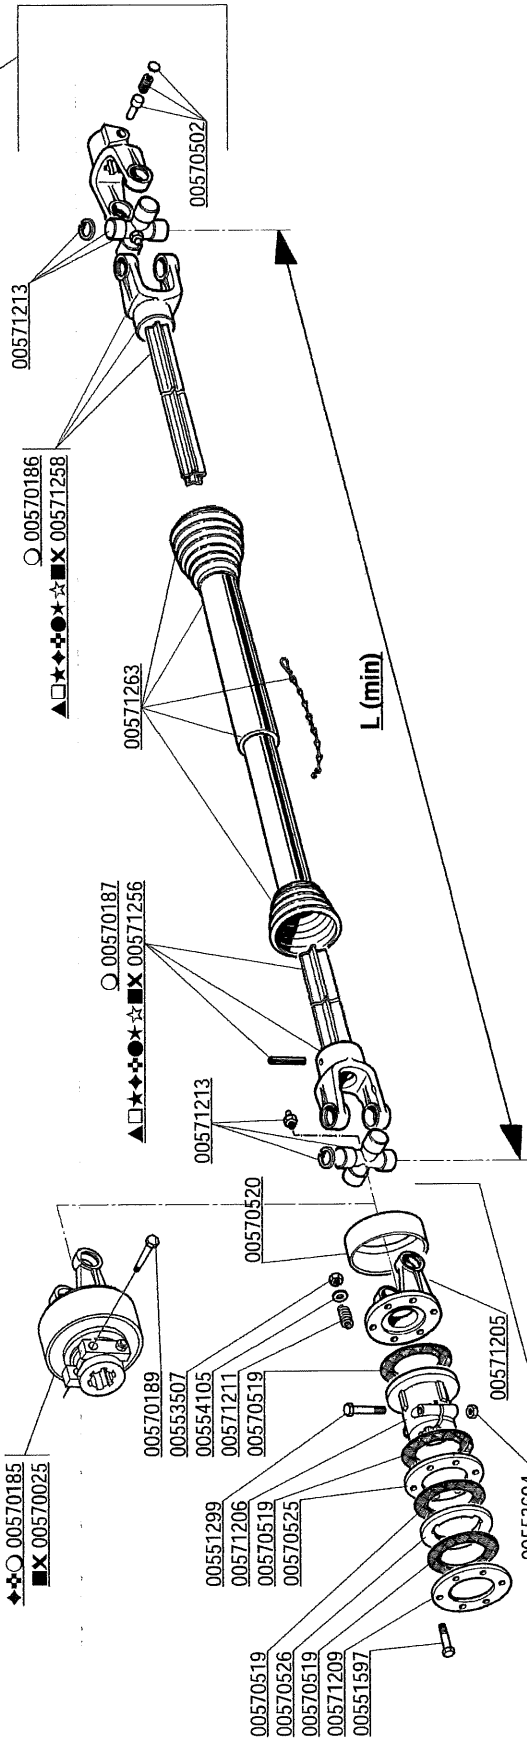

TAV. 13/50

WALTERSCHEID

				<p>00572187 L= 860</p> <p>JUMBO PANTERA</p>
---	---	---	---	---

CODICE	DESCRIZIONE	DESCRIPTION	BENENNUNG	DESCRIPTION	DESCRIPCION
00570687	PROTEZIONE COMPLETA	PROTECTION ASSY	KOMPL. SCHUTZ	PROTECTION COMPL.	PROTECCION COMPL.
00570688	CROCIERA COMPLETA	SPIDER ASSY	GELENKKREUZ KOMPL.	CROISIERE COMPL.	CRUCIETA COMPLETA
00570689	FORCELLA CON TUBO INTERNO	FORK WITH INTERNAL PIPE	GABELST. + AUSSENROHR	FOURCHE AVEC TUBE INT.	HORQUILLA + TUBO INT.
00570690	FORCELLA CON TUBO ESTERNO	FORK WITH EXTERNAL PIPE	GABELST. + AUSSENROHR	FOURCHE AVEC TUBE EXTERIEUR	HORQUILLA + TUBO EXTERNO
00571159	FORCELLA AITACCO	LINKAGE FORK	GABELSTUECK	FOURCHE ATTACHE	HORQUILLA ATAQUE
00571216	PULSANTE COMPLETO	PUSHBUTTON ASSY	DRUCKKNOPF KOMPL.	POUSSOIR COMPL.	PULSADOR COMPL.
00572187	ALBERO CARDANICO COMPLETO	UNIVERSAL P.T.O SHAFT	GELENKWELLE	ARBRE A CARDAN	ARBOL CARDANICO

WALTERSCHEID

- ☆ 00571203 - 1'3/4 Z6
- ◆○★X● 00571201 - 1'3/8 Z6
- ▲□ 00571202 - 1'3/8 Z1
- ★◆■ 00571204 - 1'3/4 Z20

						(DM - GABBIANO HM - AQUILA) FRANCIA G 330/400 Optional: MG G 330/400 Optional: MG MG Optional: DM - GABBIANO - HM AQUILA - FRANCIA - PANTERA Optional: SC - S COBRA - DM HM - GABBIANO - AQUILA SC - S COBRA - DM GABBIANO - AQUILA - HM
★	◆	◆	◆	○	■	
00572073	00572152	00572151	00572150	00572120	00572119	
L=710	L=710	L=710	L=560 L=860	L=710	L=710	
X	-	-	X	X	-	
X	X	X	X	X	-	
X	X	X	X	X	X	
X	X	X	X	X	X	

						(SC - S COBRA - DM HM) CON RIPUNTATORE GABBIANO - AQUILA - G< 330 SC - S COBRA - DM HM - GABBIANO - AQUILA (DM - GABBIANO - HM AQUILA) RECO (SC - S COBRA - DM - HM) RECO CON RIPUNTATORE (G< 330 GABBIANO - AQUILA) RECO
★	●	▲	□	00571210	00571210	
00572101	00572062	00572047	00572105			
L=910	L=710	L=710	L=910			
-	-	-	-	X	X	
-	-	-	-	-	-	
-	-	-	-	-	-	