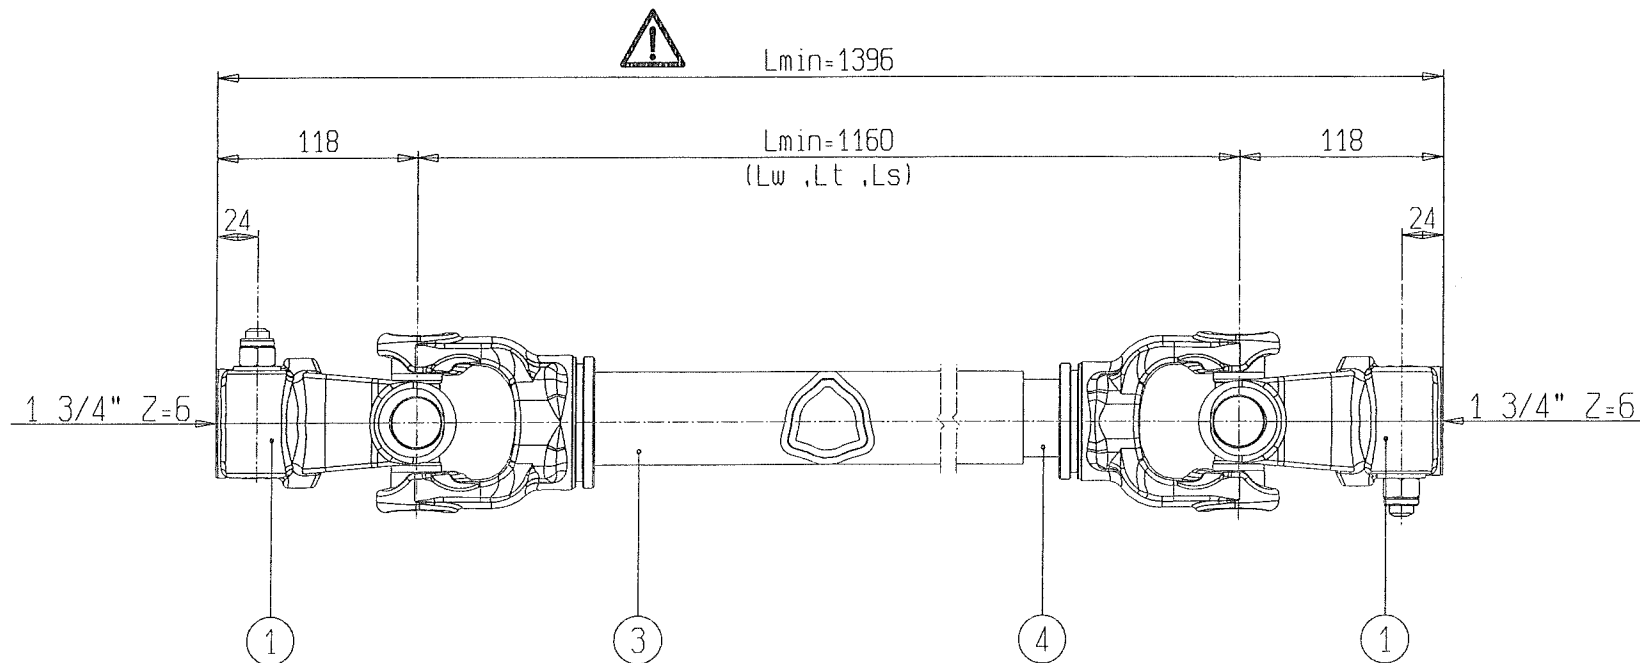

6400 Kronos side drive pto

ATTENZIONE !

LE PARTI IDENTIFICATE CON  SONO SCOPERTE. DEVONO SEMPRE AVERE LE PROTEZIONI INTEGRATIVE. LA BONDIOLO & PAVESI DECLINA OGNI RESPONSABILITA' IN CASO DI INOSSERVANZA.

(509040460)

cross kit Bondioli S6 # (412010012)

1	CODICE CODE 016	LATO TRATTORE TRACTOR SIDE	LATO MACCHINA IMPLEMENT SIDE	TIPO-TYPE B6	CLIENTE / CUSTOMER 0000700 UFFICIO M.K.T.G.	RIF. CLIENTE / CUSTOMER REF.
2	CODICE CODE			DATA / DATE 25/1/2010	DISEGNATO / DESIGNED BY R. Moretti	TIPO DI MACCHINA / TYPE OF IMPLEMENT
3	 L=995	30,2 91,4	30,2 91,4	LUNGEZZA MAX IN LAVORO MAX WORKING LENGTH Lw=1635	STUDIO / DESIGN	ORIGINE / ORIGIN
4	 L=995			LUNGEZZA MAX TEMPORANEA MAX TEMPORARY LENGTH Lt=1793	NOTE / NOTES	
				LUNGEZZA MAX NON IN ROTAZIONE MAX LENGTH AT STANDSTILL Ls=1872		
						CODICE / CODE BA7C0611600016016
						REV.

Kronos 6400 side PTO