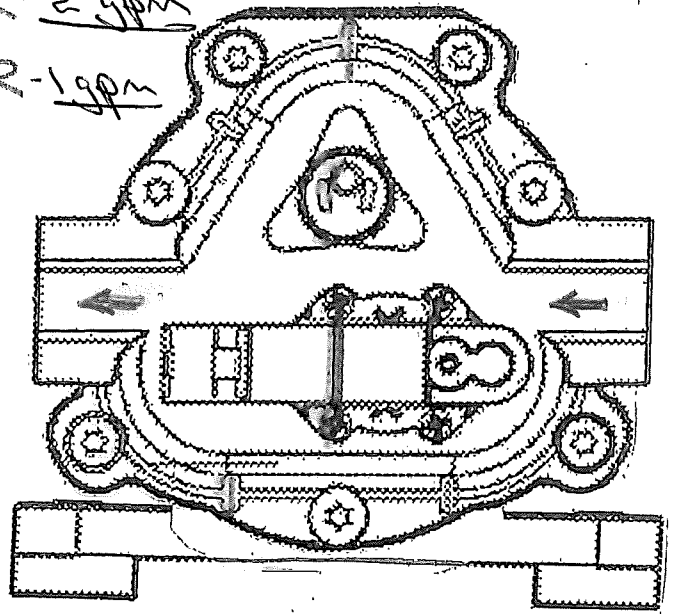

60 psi - 3323-2E1-82B-R-2 gpm

30 psi - 3321-2A1-82J-R-1 gpm

60 psi - 3323-2E1-82A-2 gpm

majority delivered
by Babco

2 gpm demand pump
3323-1E1-82B-R
PRESSURE SWITCH-PSW-3300