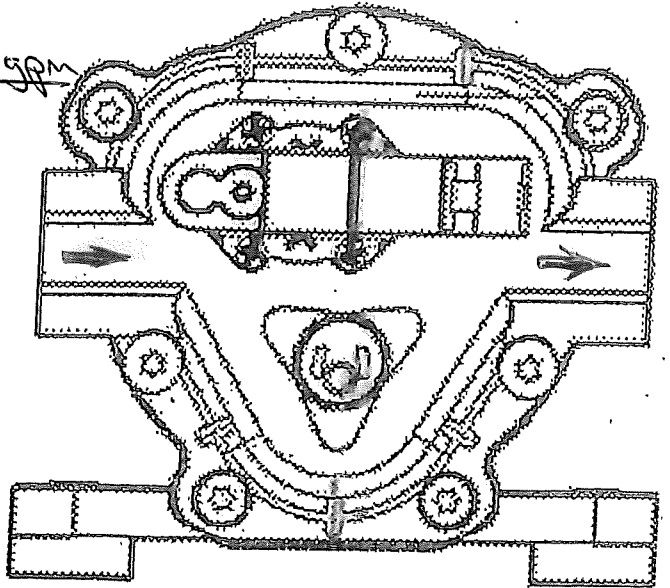

60 psi - 3323-2E1-82B-R-2 gpm

30 psi - 3321-2A1-82J-R-1 gpm

60 psi - 3323-2E1-82A-2 gpm

majority delivered
by Babco

2 gpm demand pump
3323-1E1-82B-R
PRESSURE SWITCH-PSW-3300