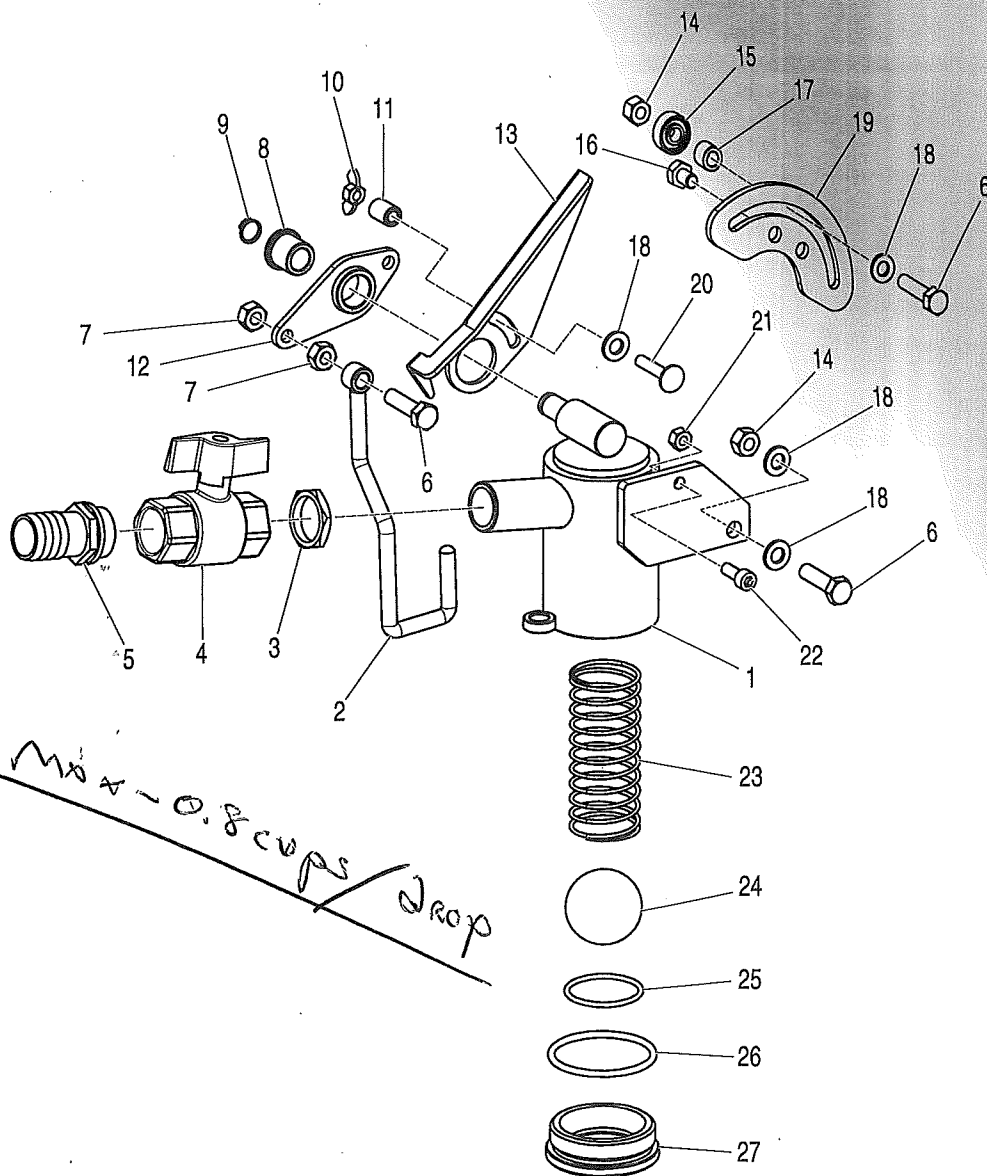

Trium a 12 drive wheels

110

pos. codice descrizione

1	420852	VALVOLA
2	420853	TIRANTE
3	992022	CONTRODADO
4	992021	RUBINETTO A SFERA
5	992020	PORTAGOMMA
6	902107	VITE TE M8x30
7	905105	DADO M 8 MEDIO
8	985002	BOCCOLA
9	940508	ANELLO SEEGER ØE 12
10	904127	DADO ALET M6
11	400091	DISTANZIALE
12	421076	LEVA AZIONAMENTO
13	401286	LEVA REGOLAZIONE
14	905005	DADO M8 ALTO
15	910110	CUSCINETTO 2RS 608
16	902475	VITE TE M8x10
17	401182	DISTANZIALE
18	907105	RONDELLA PIANA Ø8
19	401285	SUPPORTO CUSCINETTO
20	902600	VITE TTQS M6x30
21	905004	DADO M6 ALTO
22	904122	VITE TCEI M6x16
23	800038	MOLLA
24	400116	SFERA
25	920001	GUARNIZIONE O.R.
26	920002	GUARNIZIONE O.R.
27	400117	SEDE VALVOLA

Max - 0.8 cups drop