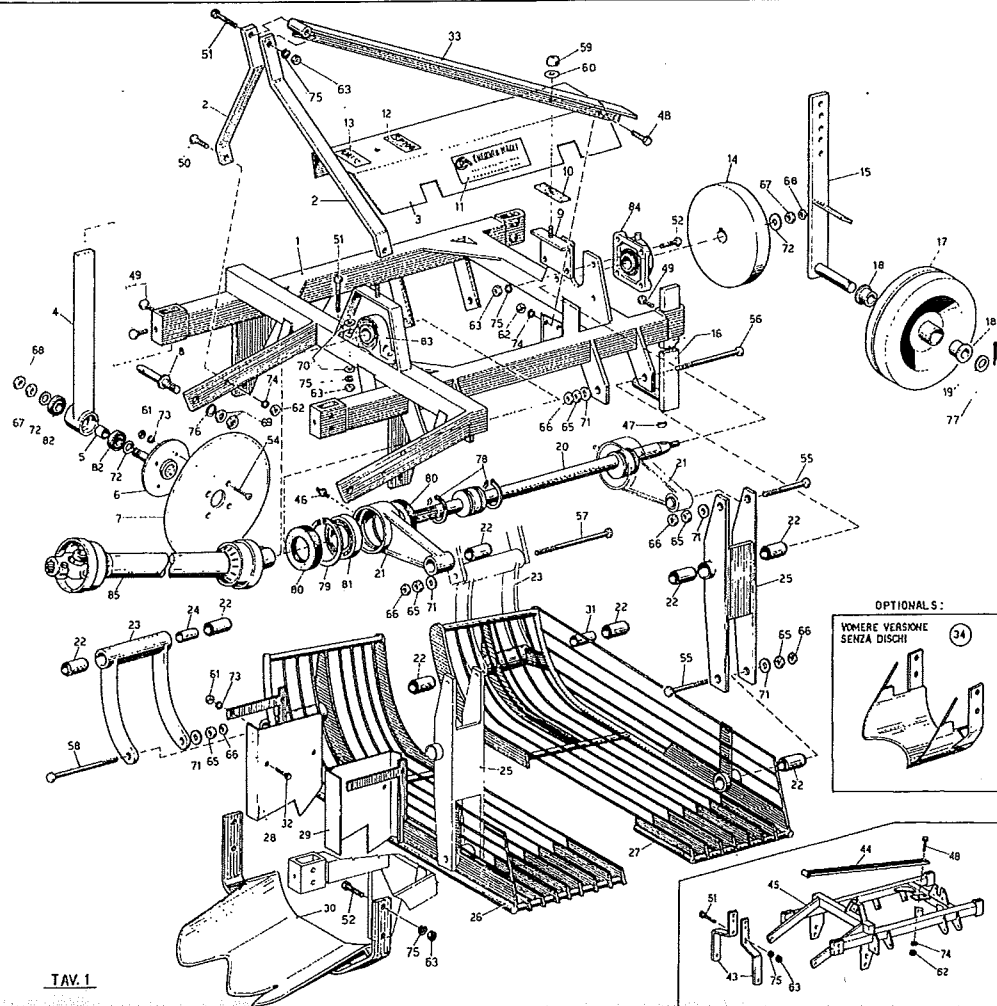

TAV. 1

pos. codice	descrizione	pos. codice	descrizione	pos. codice	descrizione
1	420001 Telaio	27	420013 Setaccio posteriore	61	905006 Dado M10
2	400022 Attacco terzo punto trattori	28	400012 Convogliatore destro	62	905007 Dado M12
3	400001 Cofano	29	400013 Convogliatore sinistro	63	905008 Dado M14
4	420003 Piantone disco	30	420014 Vomere	64	905208 Dado M14 Basso
5	400002 Distanziale mozzo disco 20 x 28 x 30,5	31	400014 Distanziale setaccio 18,5 x 27 x 68	65	905110 Dado M18 Medio
6	420004 Mozzo disco	32	400015 Vite TE 10 x 30	66	905210 Dado M18 Basso
7	400003 Disco 400	33	420186 Tirante terzo punto trattori	67	905307 Dado M20 x 1,5
8	400004 Perno traino 22	34	500060 Vomere versione senza dischi	68	905507 Dado M20 x 1,5 Basso
9	420005 Supporto cofano	43	420187 Attacco terzo punto trattorini	69	905308 Dado M22 x 1,5 Basso
10	400005 Striscia antivibrante	44	420197 Tirante terzo punto trattorini	70	907108 Rondella piana 14
11	400006 Decalcomania "C.M." 300 x 80	45	420192 Telaio versione trattorini	71	907110 Rondella piana 18
12	400007 Decalcomania SP 100	46	923001 Ingrassatore M6	72	907111 Rondella piana 20
13	400008 Decalcomania "Max Giri 400"	47	931001 Linguetta a disco 6 x 7	73	907006 Rondella grower 10
14	400009 Volano	48	902175 Vite TE 12 x 30	74	907007 Rondella grower 12
15	420006 Piantone ruota destro	49	902174 Vite TE 12 x 25	75	907008 Rondella grower 14
16	420007 Piantone ruota sinistro	50	900179 Vite TE 12 x 50	76	907012 Rondella grower 22
17	914001 Ruota 320	51	900223 Vite TE 14 x 100	77	941250 Coppiglia 4 x 45
18	914080 Boccola nylon ruota	52	902212 Vite TE 14 x 45	78	940503 Seeger E 75
19	400010 Rondella 30 x 45 x 4	53	902211 Vite TE 12 x 40	79	940007 Seeger I 115
20	420008 Albero rotore	54	904110 Vite USP 10 x 30	80	921001 Paraolio 120 x 75 x 12
21	420009 Biella	55	900293 Vite TE 18 x 120	81	910007 Cuscinetto (6015) 75 x 115 x 20
22	932001 Silentblock	56	900300 Vite TE 18 x 190	82	910107 Cuscinetto (6304 - 2RS) 20 x 52 x 15
23	420010 Braccio supporto setaccio	57	900502 Vite TE 18 x 300	83	913001 Supporto ritto 35 UCP 207
24	400011 Distanziale braccio 18,5 x 27 x 110	58	900501 Vite TE 18 x 260	84	913002 Supp. a flangia con 4 fori 35 UCF 207
25	420011 Braccio comando setaccio	59	906005 Dado autobloccante M8	85	990001 Cardano A 3 x 900
26	420012 Setaccio anteriore	60	907305 Rondella piana 8 x 24