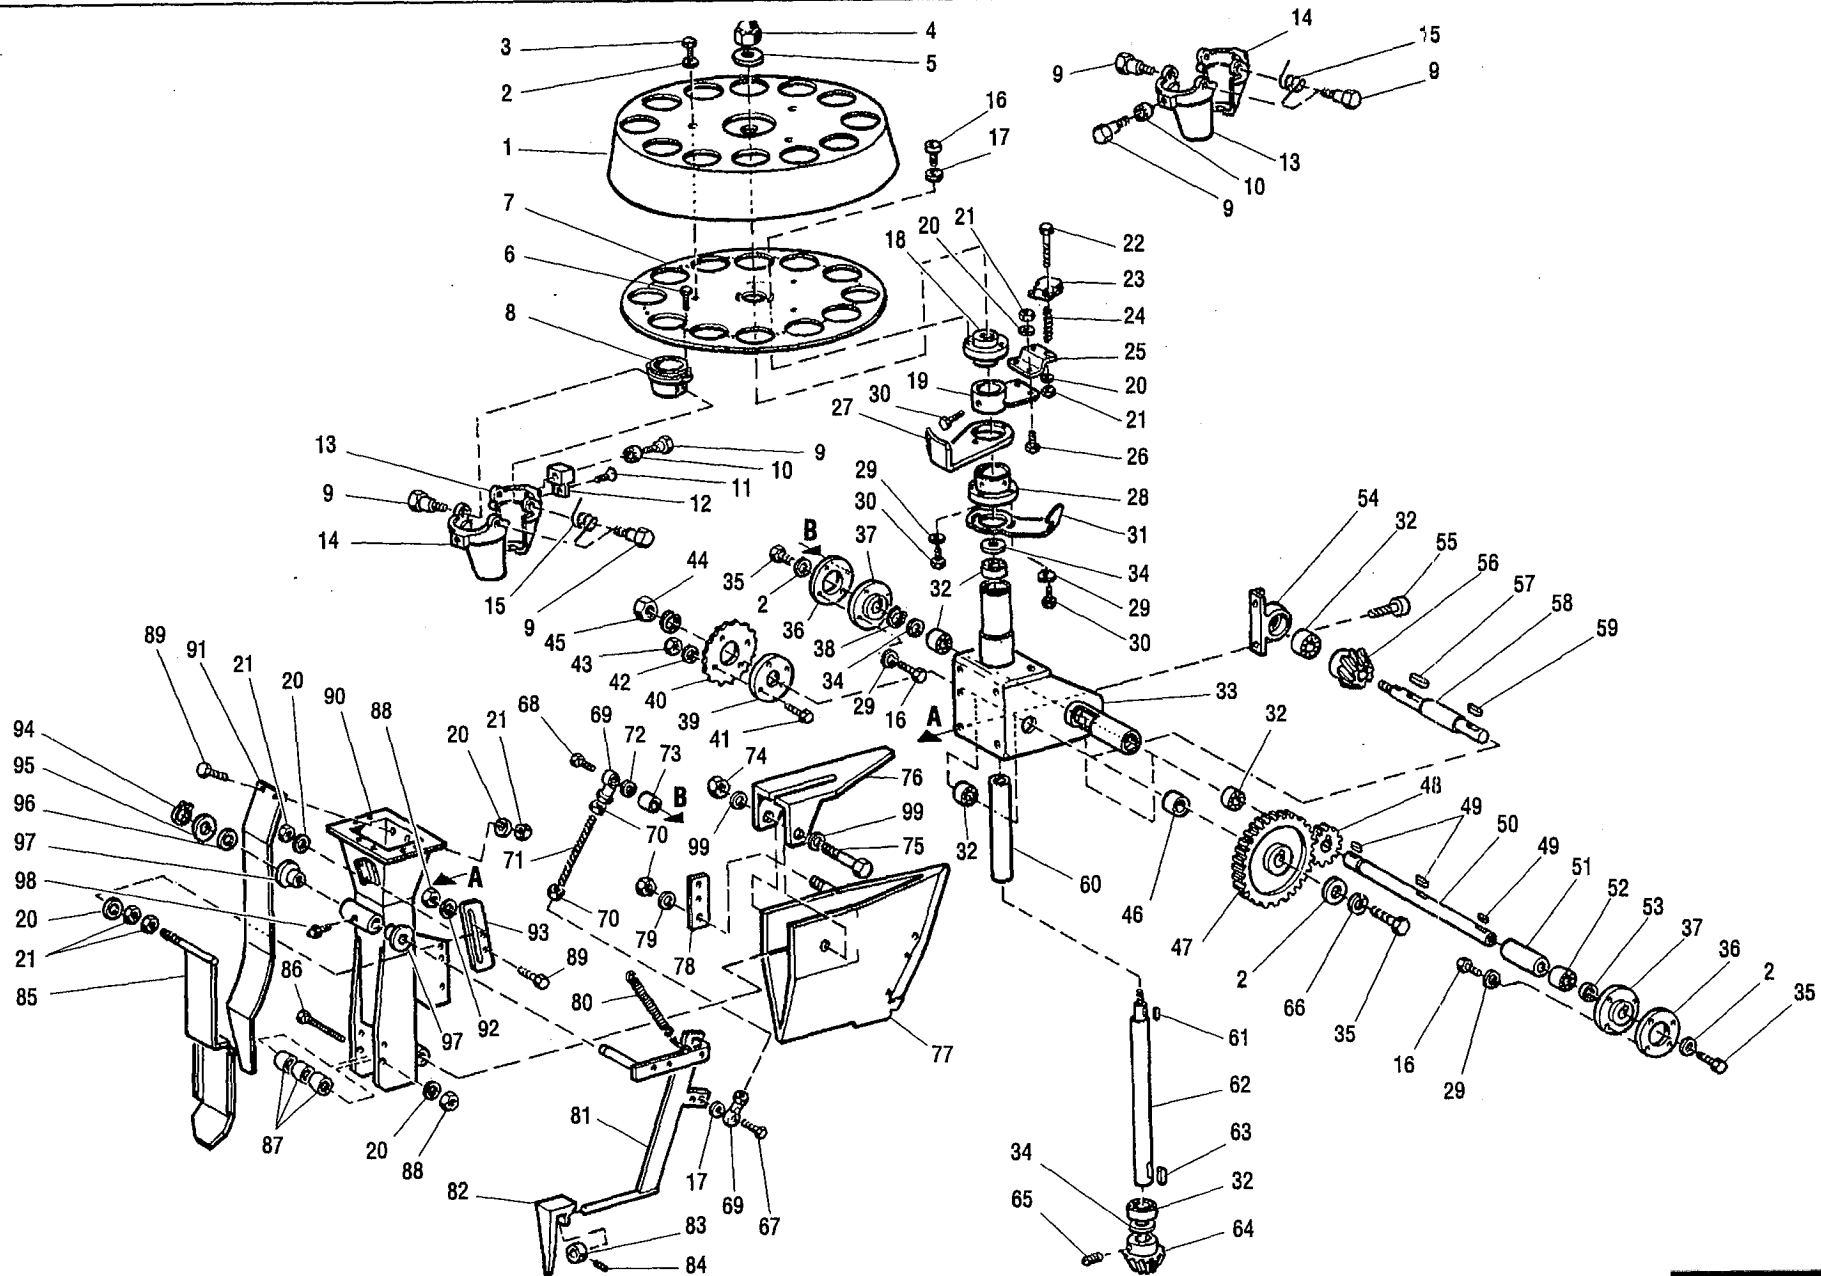

Tav. DUAL 12 -001-

pos. codice

descrizione

pos. codice

descrizione

pos. codice

descrizione

1 400979

PROTEZIONE

35 902069

VITE TE M6x18

69 913101

SNODO

2 907304

RONDELLA PIANA 6

36 401001

ANELLO REGOLAZIONE

70 905005

DADO M8 ALTO

3 004704

VITE TE M6x18

pos. codice	descrizione		pos. codice	descrizione		pos. codice	descrizione	
1	400979	PROTEZIONE	35	902069	VITE TE M6x18	69	913101	SNODO
2	907304	RONDELLA PIANA 6	36	401001	ANELLO REGOLAZIONE	70	905005	DADO M8 ALTO
3	904701	VITE TE M6x20 FL.	37	401000	FLANGIA COMANDO	71	400178	TIRANTE
4	905608	DADO M14 CIECO	38	940507	SEEGER e17	72	400535	DISTANZIALE
5	907108	RONDELLA PIANA 14	39	400855	MOZZO CORONA	73	400263	DISTANZIALE
6	904132	VITE TB M6x16	40	400856	CORONA	74	905006	DADO M10 ALTO
7	400993	DISCO 12 FORI	41	900036	VITE TE M5x20	75	420694	CARTER VOMERE INNAFF.
8	400966	SUPPORTO SEMICOPPE	42	907303	RONDELLA PIANA 5	76	900168	VITE TE M10x75
9	400175	VITE SEMICOPPA	43	905103	DADO M5 MEDIO	77	420660	VOMERE
10	400174	RULLINO	44	907006	RONDELLA GROWER 10	78	400275	PIASTRINA
11	904139	VITE TS M6x16	45	905106	DADO M10 MEDIO	79	907005	RONDELLA GROWER 8
12	907105	SUPPORTO RULLINO	46	400290	DISTANZIALE	80	800007	MOLLA
13	400777	SEMICOPPA FILETTO	47	400151	INGRANAGGIO	81	420122	LEVA ESPULSORE
14	400158	SEMICOPPA	48	400155	INGRANAGGIO	82	401068	PIEDE ESPULSORE
15	800022	MOLLA	49	931026	CHIAVETTA 4x4x12	83	942004	ANELLO BLOCCAGGIO
16	902104	VITE TE M8x20	50	400999	ALBERO COMANDO ESPULS.	84	904003	GRANO M6x6
17	907305	RONDELLA PIANA 8	51	401064	DISTANZIALE	85	420723	CARTER
18	400994	BOCCOLA FASE	52	910119	CUSCINETTO	86	900080	VITE TE M6x65
19	420707	SUPPORTO FRENO	53	401065	DISTANZIALE	87	400091	DISTANZIALE
20	907104	RONDELLA PIANA 6	54	420131	PORTACUSCINETTO	88	906004	DADO ATB M6
21	905004	DADO M6 ALTO	55	904121	VITE TC M8x25	89	902468	VITE TE M6x16
22	900075	VITE TE M6x40	56	400540	INGRANAGGIO	90	420655	TUBO DI CADUTA
23	400456	PASTIGLIA FRENO	57	931028	CHIAVETTA 6x6x14	91	401079	PIATTO FLESSIBILE
24	800005	MOLLA	58	400539	ALBERO	92	907053	RONDELLA ELASTICA 6
25	400457	STAFFA SUPPORTO FRENO	59	931025	CHIAVETTA 6x6x12	93	401095	SUPPORTO CARTER
26	902468	VITE TE M 6x16	60	400184	DISTANZIALE	94	940508	SEEGER e12
27	400996	CAMMA SINISTRA	61	931024	CHIAVETTA 6x6x32	95	907107	RONDELLA PIANA 12
28	400997	FLANGIA CAMME	62	400153	ALBERO	96	400882	RASAMENTO 12
29	907105	RONDELLA PIANA 8	63	931023	CHIAVETTA 6x6x25	97	985002	BOCCOLA
30	902479	VITE TE M8x16	64	400029	INGRANAGGIO	98	923006	INGRASSATORE
31	400995	CAMMA DESTRA	65	904001	GRANO M8x10	99	907106	RONDELLA PIANA 10
32	910108	CUSCINETTO	66	907004	RONDELLA GROWER 6			
33	420654	RIDUTTORE	67	902106	VITE TE M 8x25			
34	400103	RONDELLA	68	900108	VITE TE M 8x35