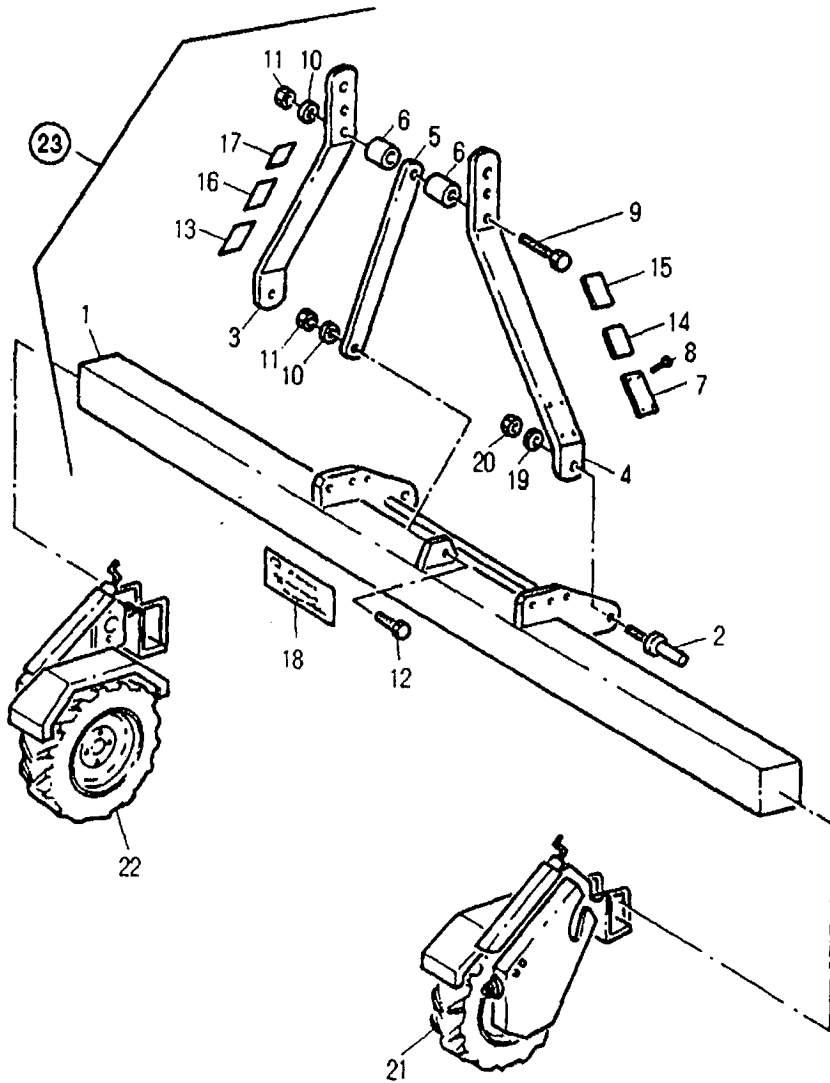

Tav. DUAL 12 -007-

pos. codice descrizione

pos. codice descrizione

1 401044 COFANO RIDUTTORE

15 420705 SUPPORTO CARTER CATENA

pos. codice	descrizione		pos. codice	descrizione	
1	401044	COFANO RIDUTTORE	15	420705	SUPPORTO CARTER CATENA
2	905004	DADO M6 ALTO	16	401100	CARTER POSTERIORE CATENA
3	907104	RONDELLA PIANA 6	17	905005	DADO M8 ALTO
4	902076	VITE TE M6X 45	18	907105	RONDELLA PIANA 8
5	902443	VITE TE M6X 10	19	902106	VITE TE M8x25
6	401050	CARTER POSTER.DX	20	401103	SUPPORTO CARTER ANTER.
7	401051	CARTER POSTER.SX			
8	983038	POMELLO M6x10			
9	401045	CARTER DX INNAFFIAM.			
9	401049	CARTER			
10	401046	CARTER SX INNAFFIAM.			
10	401049	CARTER			
11	401052	CHIUSURA DX			
12	401053	CHIUSURA SX			
13	401054	CARTER DX			
14	401055	CARTER SX			