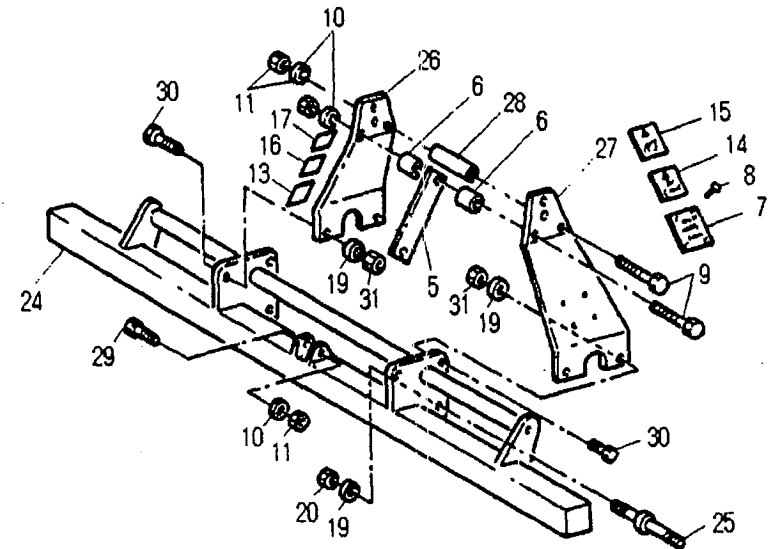

Tav. DUAL 12 -008-

pos. codice descrizione

pos. codice descrizione

1	420060	TELAIO CM 200
2	992001	PERNO 3° PUNTO 22
3	400022	ATT. TERZO PUNTO SX

24	420156	TELAIO RINF. CM 400
25	992010	PERNO 3° PUNTO 28