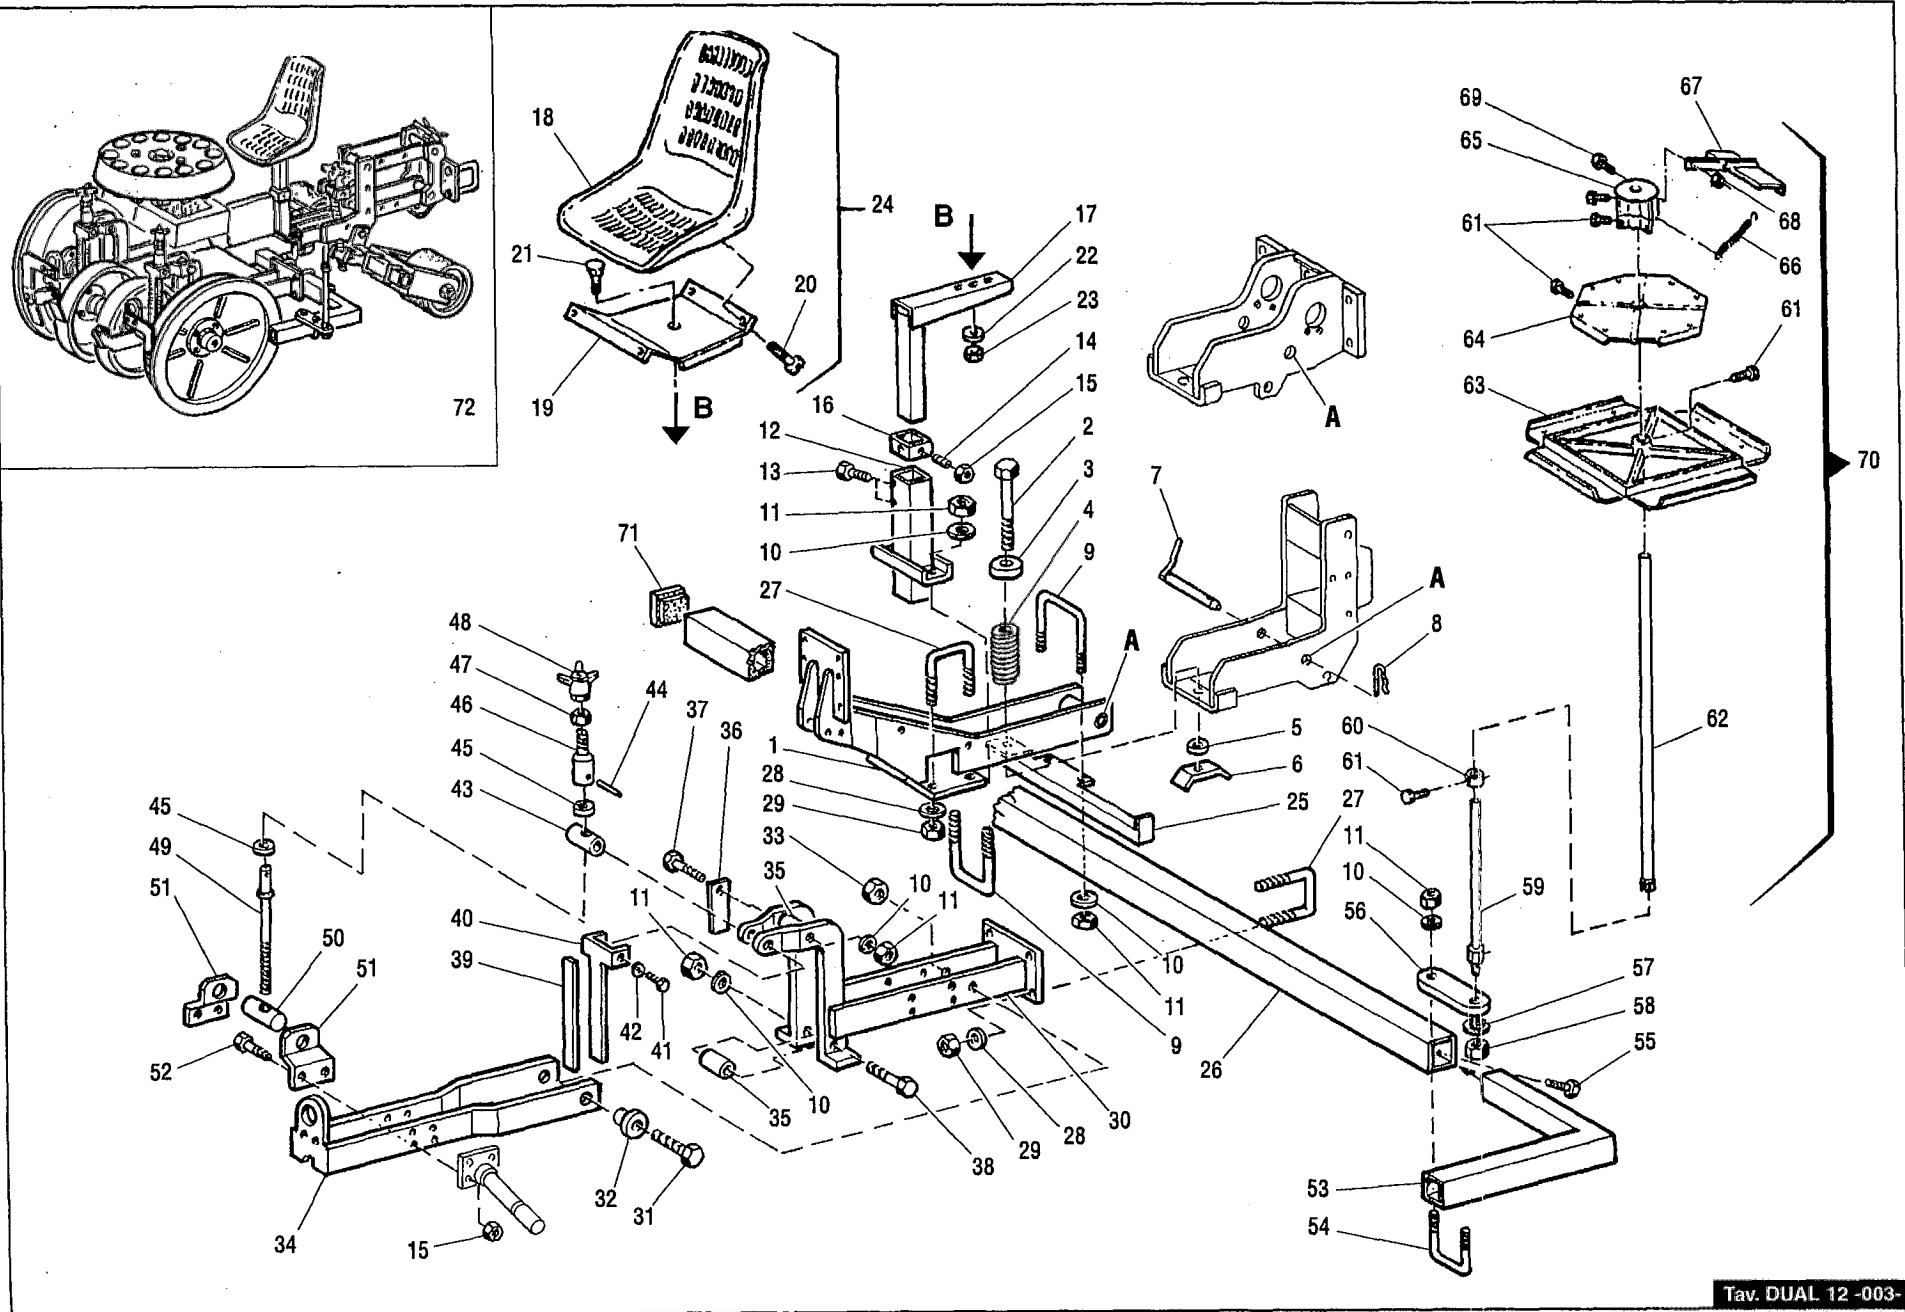

Tav. DUAL 12 -002-

pos. codice descrizione

pos. codice descrizione

1 401126 SUPPORTO RASCHIETTO SX.

23 400102 RONDELLA

2 401125 SUPPORTO RASCHIETTO DX

24 400050 RONDELLA

pos. codice	descrizione	pos. codice	descrizione		
1	401126	SUPPORTO RASCHIETTO SX.	23	400102	RONDELLA
2	401125	SUPPORTO RASCHIETTO DX.	24	400256	RONDELLA
3	905105	DADO M8 MEDIO	25	400210	MOZZO RUOTA
4	902111	VITE TE M8x50	26	923001	INGRASSATORE
5	902104	VITE TE M8x20	27	400646	RUOTA
6	400170	RASCHIETTO SX	28	400604	RONDELLA
7	400094	RASCHIETTO DX.	29	940505	SEEGER e25
8	400671	RASCHIETTO SX			
9	400670	RASCHIETTO DX.			
10	400802	SUPPORTO RASCHIETTO SX.			
11	400801	SUPPORTO RASCHIETTO DX.			
12	907105	RONDELLA PIANA 8			
13	905005	DADO M8 ALTO			
14	900108	VITE TE M8x35			
15	902172	VITE TE M12x20			
16	907107	RONDELLA PIANA 12			
17	420444	RUOTA 400			
18	902107	VITE TE M8x30			
19	420501	PERNO RUOTA 400			
20	401009	SUPPORTO RUOTA INTERNA			
21	400126	PERNO RUOTA			
22	400219	PARAPOLVERE			