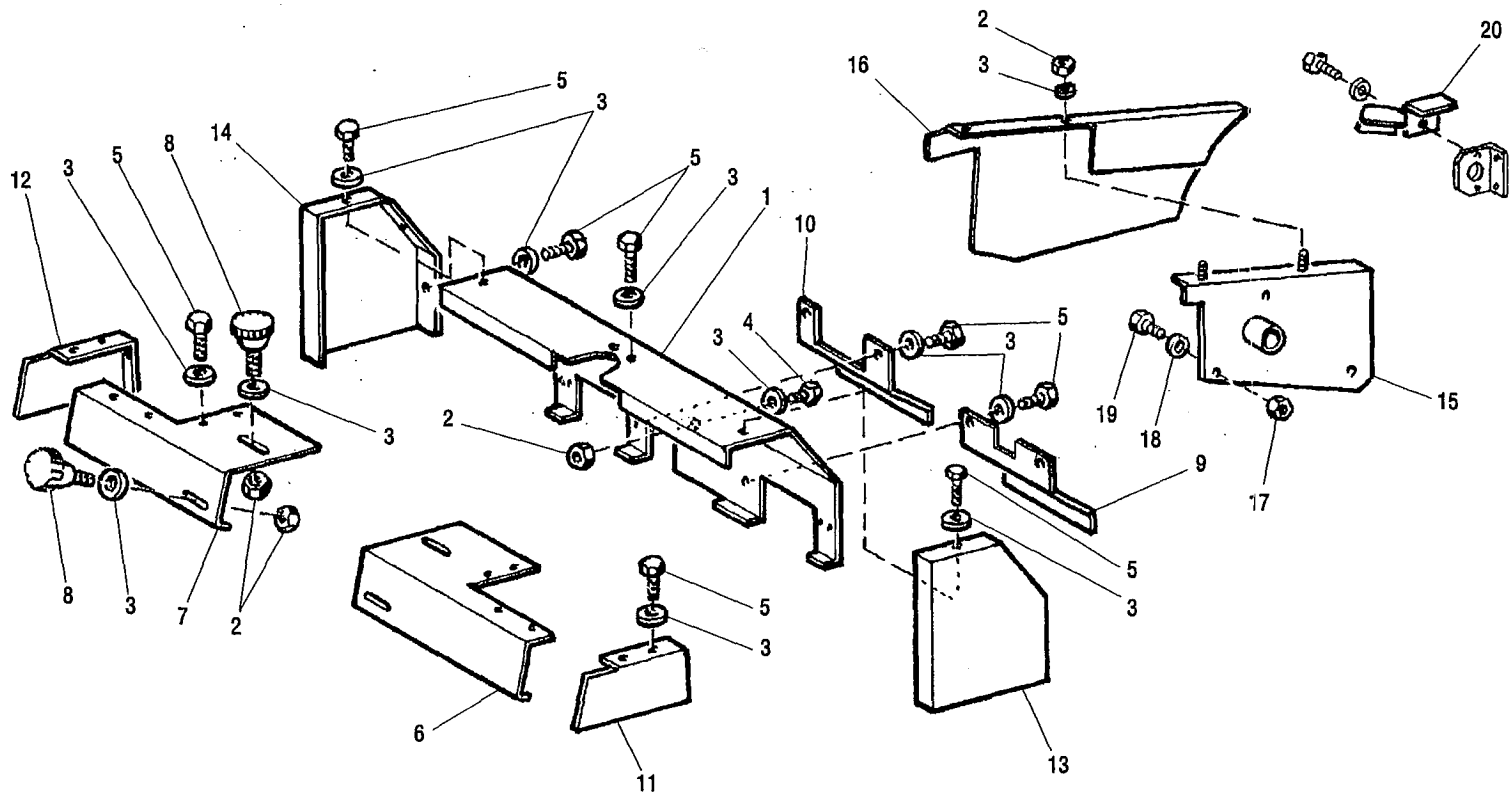

Tav. DUAL 12 -006-

pos. codice descrizione

pos. codice descrizione

1 401044 COFANO RIDUTTORE

15 420690 SUPPORTO CARTER CATENA

pos. codice	descrizione		pos. codice	descrizione	
1	401044	COFANO RIDUTTORE	15	420690	SUPPORTO CARTER CATENA
2	905004	DADO M6 ALTO	16	400981	CARTER POSTERIORE CATENA
3	907104	RONDELLA PIANA 6	17	905005	DADO M8 ALTO
4	400686	DISTANZIALE	18	907105	RONDELLA PIANA 8
5	902443	VITE TE M6X 10	19	902106	VITE TE M8x25
6	401050	CARTER POSTER.DX	20	401048	CARTER CENTRALE
7	401051	CARTER POSTER.SX	21	902141	VITE TE M10x30
8	983038	POMELLO M6x10	22	907106	RONDELLA PIANA 10
9	401045	CARTER DX INNAFFIAM.	23	905006	DADO M10 ALTO
9	401049	CARTER	24	420691	SUPPORTO CARTER ANTER.
10	401046	CARTER SX INNAFFIAM.	25	902138	VITE TE M10x20
10	401049	CARTER	26	420641	CARTER ANTERIORE CATENA
11	401052	CHIUSURA DX	27	401169	PROGIONIERO M6
12	401053	CHIUSURA SX			
13	401054	CARTER DX			
14	401055	CARTER SX			