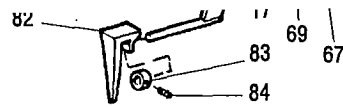

70 905005

DADO M8 ALTO

3 004704

VITE TE M6x18

pos. codice	descrizione		pos. codice	descrizione		pos. codice	descrizione	
1	400979	PROTEZIONE	35	902069	VITE TE M6x18	69	913101	SNODO
2	907304	RONDELLA PIANA 6	36	401001	ANELLO REGOLAZIONE	70	905005	DADO M8 ALTO
3	904701	VITE TE M6x20 FL.	37	401000	FLANGIA COMANDO	71	400178	TIRANTE
4	905608	DADO M14 CIECO	38	940507	SEEGER e17	72	400535	DISTANZIALE
5	907108	RONDELLA PIANA 14	39	400855	MOZZO CORONA	73	400263	DISTANZIALE
6	904132	VITE TB M6x16	40	400856	CORONA	74	905006	DADO M10 ALTO
7	400993	DISCO 12 FORI	41	900036	VITE TE M5x20	75	420694	CARTER VOMERE INNAFF.
8	400966	SUPPORTO SEMICOPPE	42	907303	RONDELLA PIANA 5	76	900168	VITE TE M10x75
9	400175	VITE SEMICOPPA	43	905103	DADO M5 MEDIO	77	420660	VOMERE
10	400174	RULLINO	44	907006	RONDELLA GROWER 10	78	400275	PIASTRINA
11	904139	VITE TS M6x16	45	905106	DADO M10 MEDIO	79	907005	RONDELLA GROWER 8
12	907105	SUPPORTO RULLINO	46	400290	DISTANZIALE	80	800007	MOLLA
13	400777	SEMICOPPA FILETTO	47	400151	INGRANAGGIO	81	420122	LEVA ESPULSORE
14	400158	SEMICOPPA	48	400155	INGRANAGGIO	82	401068	PIEDE ESPULSORE
15	800022	MOLLA	49	931026	CHIAVETTA 4x4x12	83	942004	ANELLO BLOCCAGGIO
16	902104	VITE TE M8x20	50	400999	ALBERO COMANDO ESPULS.	84	904003	GRANO M6x6
17	907305	RONDELLA PIANA 8	51	401064	DISTANZIALE	85	420723	CARTER
18	400994	BOCCOLA FASE	52	910119	CUSCINETTO	86	900080	VITE TE M6x65
19	420707	SUPPORTO FRENO	53	401065	DISTANZIALE	87	400091	DISTANZIALE
20	907104	RONDELLA PIANA 6	54	420131	PORTACUSCINETTO	88	906004	DADO ATB M6
21	905004	DADO M6 ALTO	55	904121	VITE TC M8x25	89	902468	VITE TE M6x16
22	900075	VITE TE M6x40	56	400540	INGRANAGGIO	90	420655	TUBO DI CADUTA
23	400456	PASTIGLIA FRENO	57	931028	CHIAVETTA 6x6x14	91	401079	PIATTO FLESSIBILE
24	800005	MOLLA	58	400539	ALBERO	92	907053	RONDELLA ELASTICA 6
25	400457	STAFFA SUPPORTO FRENO	59	931025	CHIAVETTA 6x6x12	93	401095	SUPPORTO CARTER
26	902468	VITE TE M 6x16	60	400184	DISTANZIALE	94	940508	SEEGER e12
27	400996	CAMMA SINISTRA	61	931024	CHIAVETTA 6x6x32	95	907107	RONDELLA PIANA 12
28	400997	FLANGIA CAMME	62	400153	ALBERO	96	400882	RASAMENTO 12
29	907105	RONDELLA PIANA 8	63	931023	CHIAVETTA 6x6x25	97	985002	BOCCOLA
30	902479	VITE TE M8x16	64	400029	INGRANAGGIO	98	923006	INGRASSATORE
31	400995	CAMMA DESTRA	65	904001	GRANO M8x10	99	907106	RONDELLA PIANA 10
32	910108	CUSCINETTO	66	907004	RONDELLA GROWER 6			
33	420654	RIDUTTORE	67	902106	VITE TE M 8x25			
34	400103	RONDELLA	68	900108	VITE TE M 8x35			