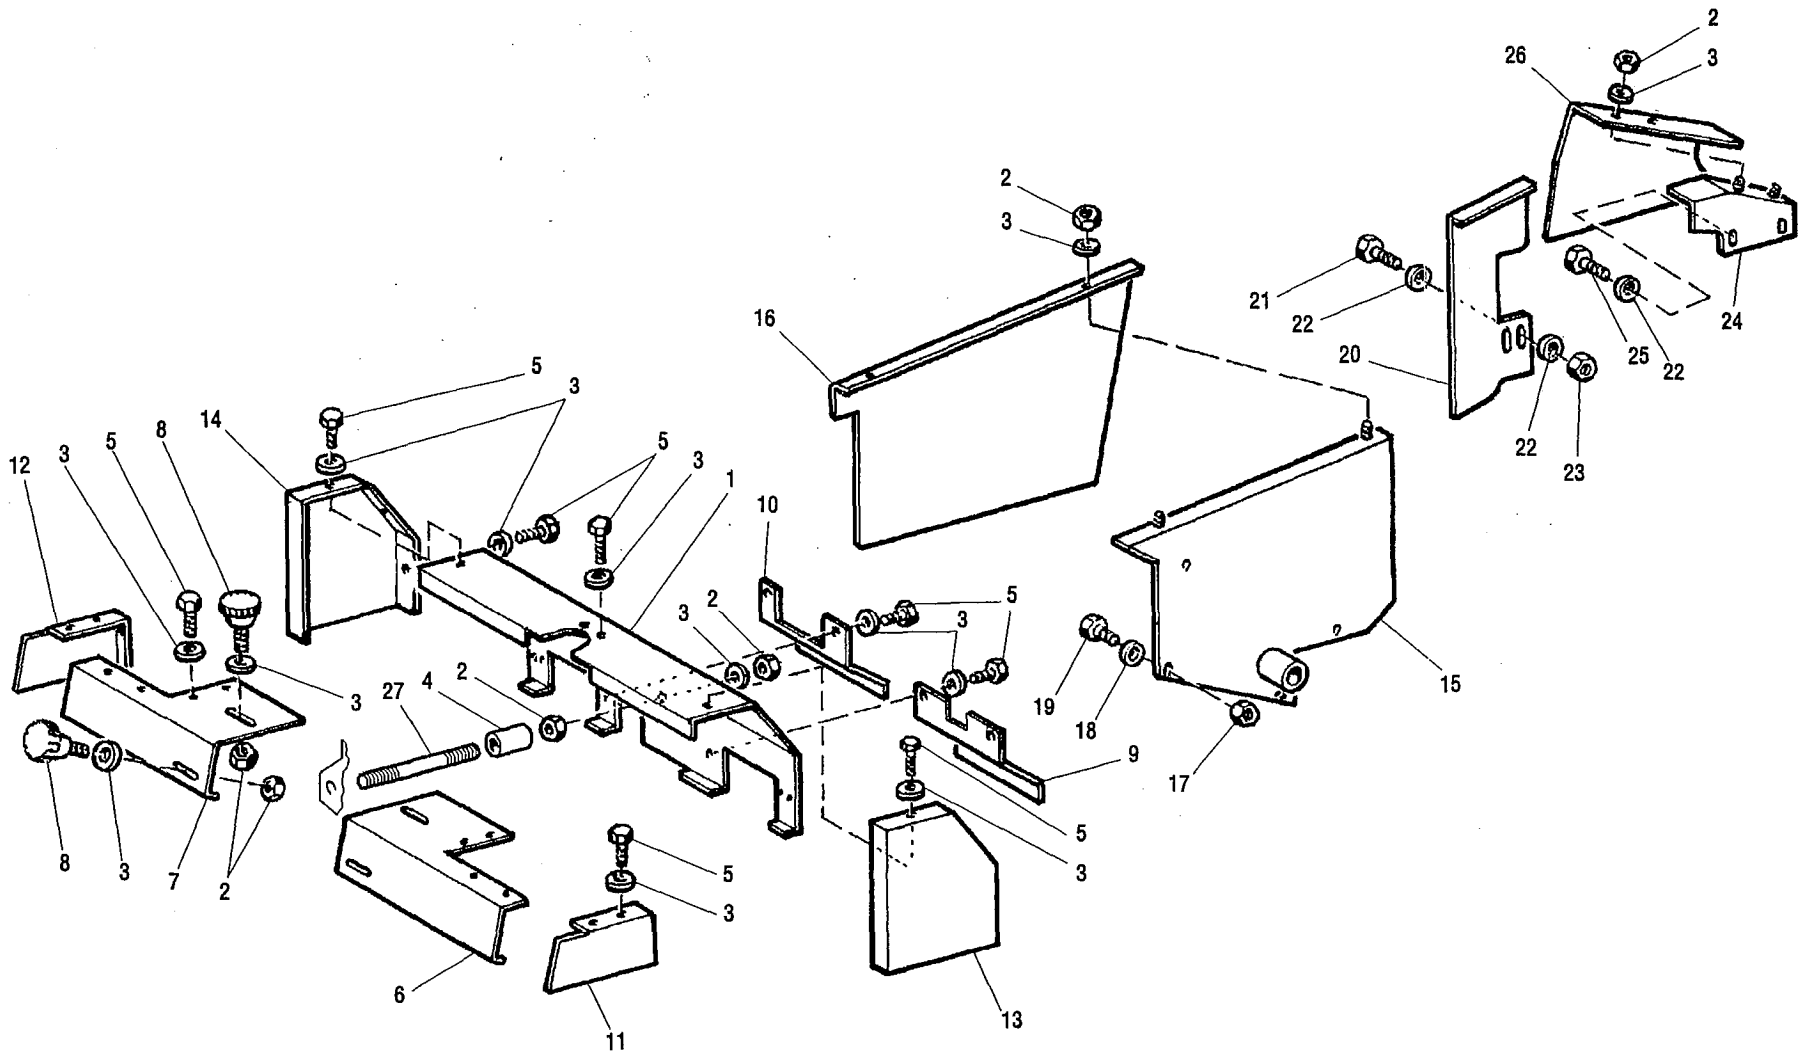

Tav. DUAL 12 -005-

pos. codice descrizione

pos. codice descrizione

1 940501 SEEGER ø32

2 940502 SEEGER ø40

32 907108 RONDELLA PIANA 14

33 420704 SUPPORTO POSTERIORE

pos. codice	descrizione	N	pos. codice	descrizione	N
1	940501	SEEGER ø32	32	907108	RONDELLA PIANA 14
2	940502	SEEGER ø40	33	420704	SUPPORTO POSTERIORE
3	902104	VITE TE M8x20	34	983034	POMELLO
4	907105	RONDELLA PIANA 8	35	906008	DADO AUTOBLOCC. M14 ALTO
5	400983	SUPPORTO	36	905007	DADO M12 ALTO
6	910116	CUSCINETTO 6008-2RS	37	401060	PROLUNGA POMELLO
7	401013	PORTACUSCINETTO	38	941052	SPINA EL. 5x26
8	400927	TUBO INTERNO	39	401061	SUPPORTO INTERNO
9	420669	CORONA LIMITATORE	40	401062	SUPPORTO ESTERNO
10	400926	MANICOTTO SCORREVOLE	41	400103	RONDELLA ACCIAIO
11	800027	MOLLA	42	400223	BARILOTTO
12	910050	GHIERA	43	400220	BARILOTTO
13	60206002	DISINNESTO AUTOMATICO	44	420688	TRAVERSO ATTACCO RUOTE
14	930012	CATENA	45	940506	SEEGER ø20
15	930502	MAGLIA GIUNZIONE	46	907111	RONDELLA PIANA 20
16	905005	DADO M8 ALTO	47	401147	FORCELLA RUOTA
17	400239	PIGNONE Z=9	48	914047	RUOTA
18	910110	CUSCINETTO 608-2RS	49	400919	DISTANZIALE
19	905105	DADO M8 MEDIO	50	400918	ALBERO
20	420211	TENDICATENA	51	401063	RASCHIETTO
21	904116	VITE TSEI M8x30	52	902479	VITE TE M8x16
22	907106	RONDELLA PIANA 10	53	400692	CAVALLOTTO
23	940527	ANELLO ELAST. 10	54	983086	TAPPO
24	800033	MOLLA	55	400028	DISTANZIALE
25	400937	SUPPORTO TARGHETTA	56	400045	CAPPELLOTTO
26	400942	ADESIVO GRADUATO	57	401168	VITE REGISTRO
27	900108	VITE TE M8x35	58	800020	MOLLA
28	400263	DISTANZIALE	59	905210	DADO
29	900229	VITE TE M14x160	60	902468	VITE TE M6x16
30	900143	VITE TE M10x40	61	907004	RONDELLA GROWER 6
31	907106	RONDELLA PIANA 10			