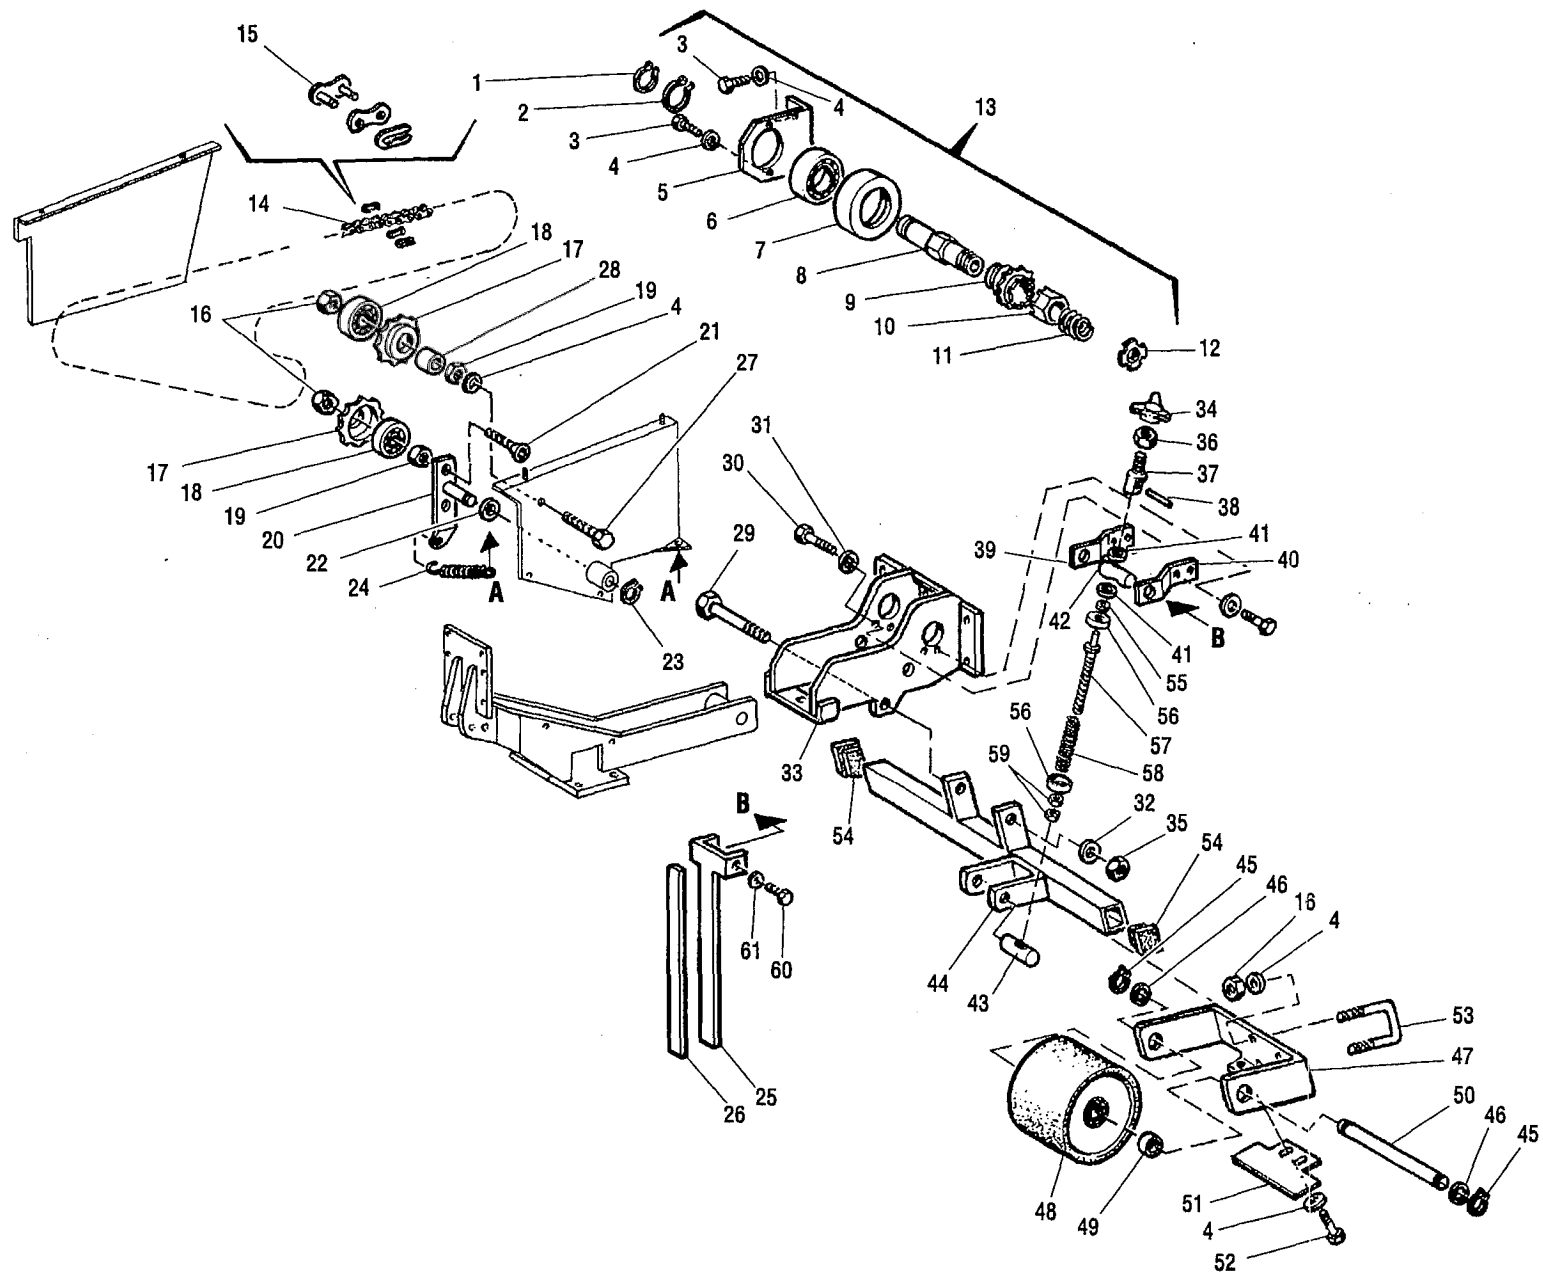

Tav. DUAL 12 -005-

pos. codice descrizione

pos. codice descrizione

1 940501 SEEGER ø32

2 940502 SEEGER ø40

32 907108 RONDELLA PIANA 14

33 420704 SUPPORTO POSTERIORE

pos. codice	descrizione	N	pos. codice	descrizione	N
1	940501	SEEGER ø32	32	907108	RONDELLA PIANA 14
2	940502	SEEGER ø40	33	420704	SUPPORTO POSTERIORE
3	902104	VITE TE M8x20	34	983034	POMELLO
4	907105	RONDELLA PIANA 8	35	906008	DADO AUTOBLOCC. M14 ALTO
5	400983	SUPPORTO	36	905007	DADO M12 ALTO
6	910116	CUSCINETTO 6008-2RS	37	401060	PROLUNGA POMELLO
7	401013	PORTACUSCINETTO	38	941052	SPINA EL. 5x26
8	400927	TUBO INTERNO	39	401061	SUPPORTO INTERNO
9	420669	CORONA LIMITATORE	40	401062	SUPPORTO ESTERNO
10	400926	MANICOTTO SCORREVOLE	41	400103	RONDELLA ACCIAIO
11	800027	MOLLA	42	400223	BARILOTTO
12	910050	GHIERA	43	400220	BARILOTTO
13	60206002	DISINNESTO AUTOMATICO	44	420688	TRAVERSO ATTACCO RUOTE
14	930012	CATENA	45	940506	SEEGER ø20
15	930502	MAGLIA GIUNZIONE	46	907111	RONDELLA PIANA 20
16	905005	DADO M8 ALTO	47	401147	FORCELLA RUOTA
17	400239	PIGNONE Z=9	48	914047	RUOTA
18	910110	CUSCINETTO 608-2RS	49	400919	DISTANZIALE
19	905105	DADO M8 MEDIO	50	400918	ALBERO
20	420211	TENDICATENA	51	401063	RASCHIETTO
21	904116	VITE TSEI M8x30	52	902479	VITE TE M8x16
22	907106	RONDELLA PIANA 10	53	400692	CAVALLOTTO
23	940527	ANELLO ELAST. 10	54	983086	TAPPO
24	800033	MOLLA	55	400028	DISTANZIALE
25	400937	SUPPORTO TARGHETTA	56	400045	CAPPELLOTTO
26	400942	ADESIVO GRADUATO	57	401168	VITE REGISTRO
27	900108	VITE TE M8x35	58	800020	MOLLA
28	400263	DISTANZIALE	59	905210	DADO
29	900229	VITE TE M14x160	60	902468	VITE TE M6x16
30	900143	VITE TE M10x40	61	907004	RONDELLA GROWER 6
31	907106	RONDELLA PIANA 10