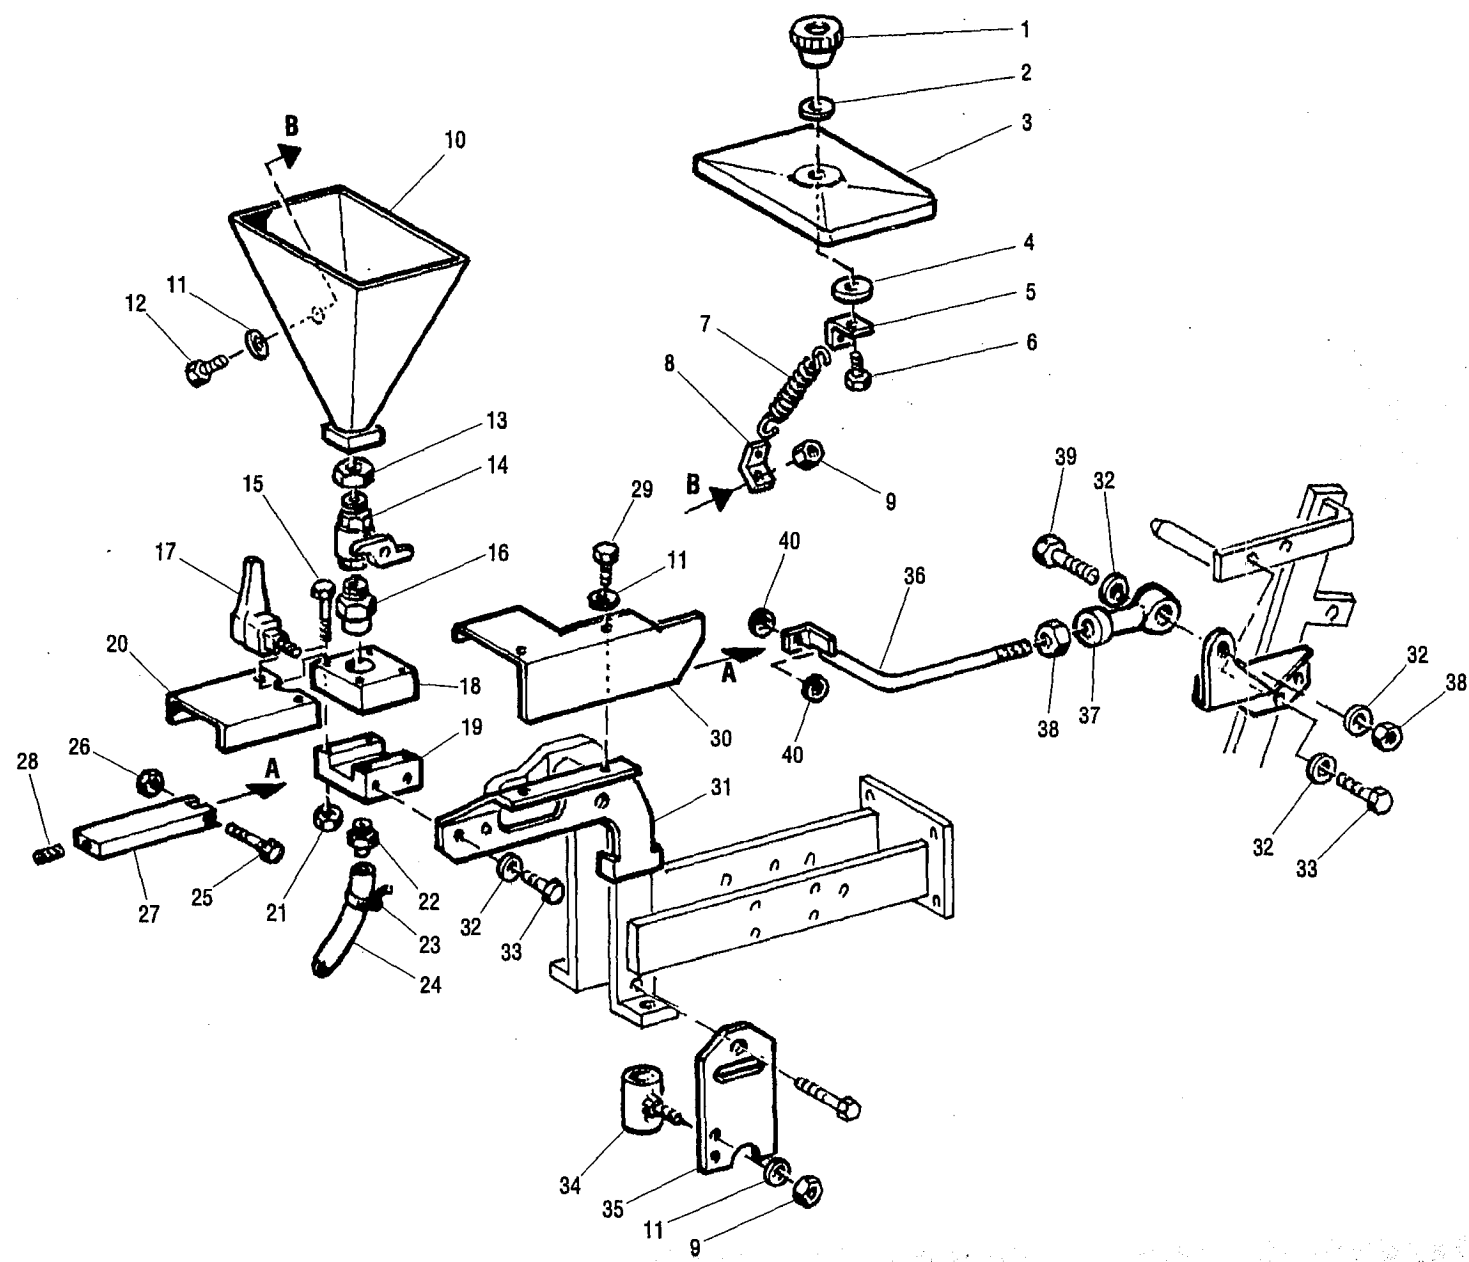

42	400468	BOCCOLA GUIDA MOLLA
43	902107	VITE TE M 8x30
44	420334	TENDICATENA
45	400282	DISTANZIALE 25,5x35x15

80	500092	RUOTA NON MOTRICE
81	400227	BOCCOLA RITEGNO ALBERO
82	400717	DISTANZIALE 25,5x35x15

Tav. DUAL 12-010-

pos. codice	descrizione		pos. codice	descrizione	
1	983040	POMELLO	23	908080	FASCETTA
2	907106	RONDELLA PIANA 10	24	992041	TUBO

pos. codice descrizione			pos. codice descrizione		
1	983040	POMELLO	23	908080	FASCETTA
2	907106	RONDELLA PIANA 10	24	992041	TUBO
3	901083	COPERCHIO	25	900040	VITE TE M 5 x 35
4	907306	RONDELLA PIANA 10	26	906103	DADO ATB M 5
5	401111	ATTACCO MOLLA	27	400723	CASSETTO
6	902137	VITE TE M 10 x 18	28	904022	GRANO M 8 x 40
7	800032	MOLLA	29	902466	VITE TE M 6 x 12
8	400358	ATTACCO MOLLA	30	401058	CARTER
9	905004	DADO M6 ALTO	31	401056	SUPPORTO
10	420700	TRAMOGGIA	32	907105	RONDELLA PIANA 8
10	420773	TRAMOGGIA MAXI	33	902479	VITE TE M 8 x 16
11	907104	RONDELLA PIANA 6	34	420701	GUIDA TUBO
12	902466	VITE TE M 6 x 12	35	401081	SUPPORTO DESTRO
13	992022	DADO 3/4	35	401082	SUPPORTO SINISTRO
14	992038	RUBINETTO M.F. 3/4	36	420699	TIRANTE
15	900091	VITE TE M 6 x 70	37	913101	TESTA SFERICA M 8
16	401077	INNESTO TRAMOGGIA	38	905005	DADO M8 ALTO
17	983041	MANIGLIA M8 x 20	39	902106	VITE TE M 8 x 25
18	401076	BLOCCHETTO ATTACCO TRAM.	40	907053	RONDELLA ELASTICA
19	400718	BLOCCHETTO DISTRIBUZIONE			
20	401149	PROTEZIONE CASSETTO			
21	906104	DADO ATB M 6			
22	992042	PORTAGOMMA			