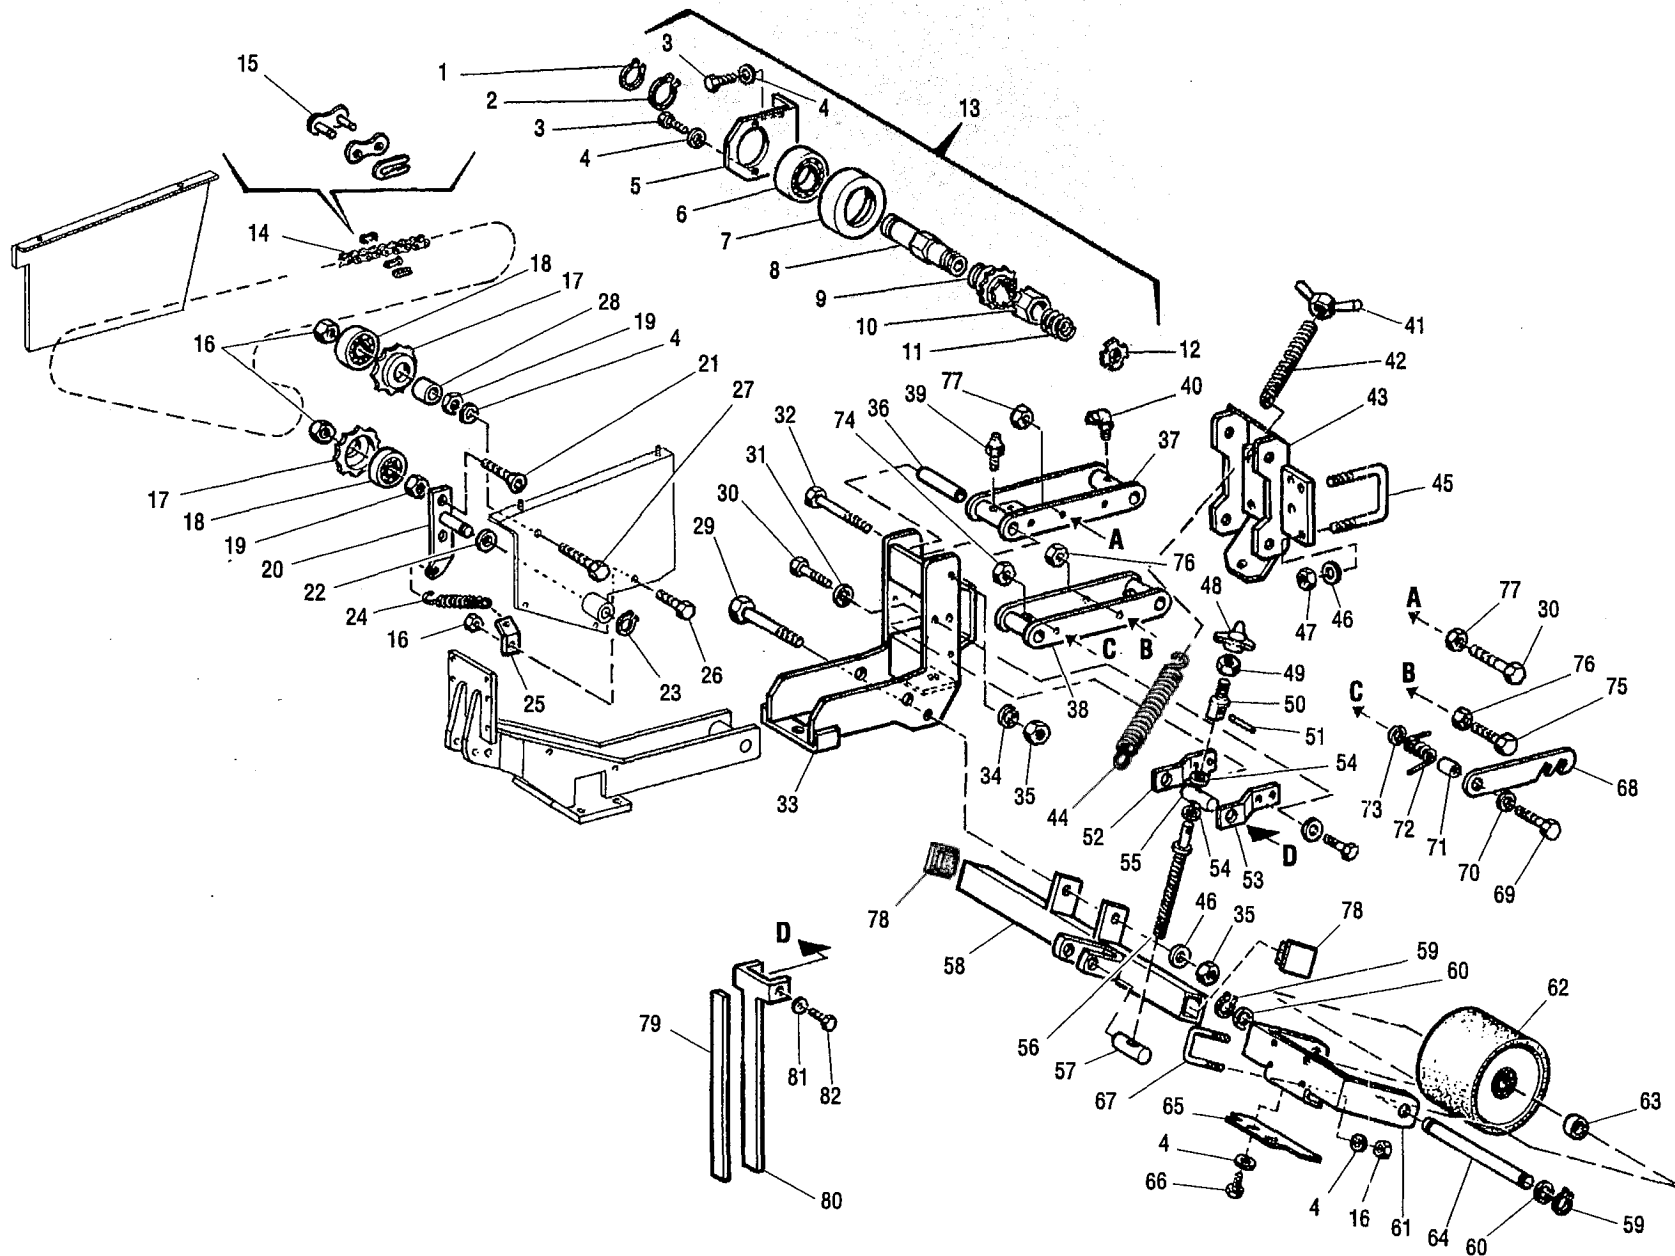

Tav. DUAL 12 -002-

pos. codice descrizione

pos. codice descrizione

1 401126 SUPPORTO RASCHIETTO SX.

23 400102 RONDELLA

2 401125 SUPPORTO RASCHIETTO DX

24 400050 RONDELLA

pos. codice	descrizione	pos. codice	descrizione		
1	401126	SUPPORTO RASCHIETTO SX.	23	400102	RONDELLA
2	401125	SUPPORTO RASCHIETTO DX.	24	400256	RONDELLA
3	905105	DADO M8 MEDIO	25	400210	MOZZO RUOTA
4	902111	VITE TE M8x50	26	923001	INGRASSATORE
5	902104	VITE TE M8x20	27	400646	RUOTA
6	400170	RASCHIETTO SX	28	400604	RONDELLA
7	400094	RASCHIETTO DX.	29	940505	SEEGER e25
8	400671	RASCHIETTO SX			
9	400670	RASCHIETTO DX.			
10	400802	SUPPORTO RASCHIETTO SX.			
11	400801	SUPPORTO RASCHIETTO DX.			
12	907105	RONDELLA PIANA 8			
13	905005	DADO M8 ALTO			
14	900108	VITE TE M8x35			
15	902172	VITE TE M12x20			
16	907107	RONDELLA PIANA 12			
17	420444	RUOTA 400			
18	902107	VITE TE M8x30			
19	420501	PERNO RUOTA 400			
20	401009	SUPPORTO RUOTA INTERNA			
21	400126	PERNO RUOTA			
22	400219	PARAPOLVERE			

Tav. DUAL 12 -004-

pos. codice descrizione

1	940501	SEEGER e32
2	940502	SEEGER e40
3	902104	VITE TE M8x20

pos. codice descrizione

35	906008	DADO AUTOBLOCC. M14 ALTO
36	401033	BOCCOLA
37	420845	BIELLA SUPERIORE