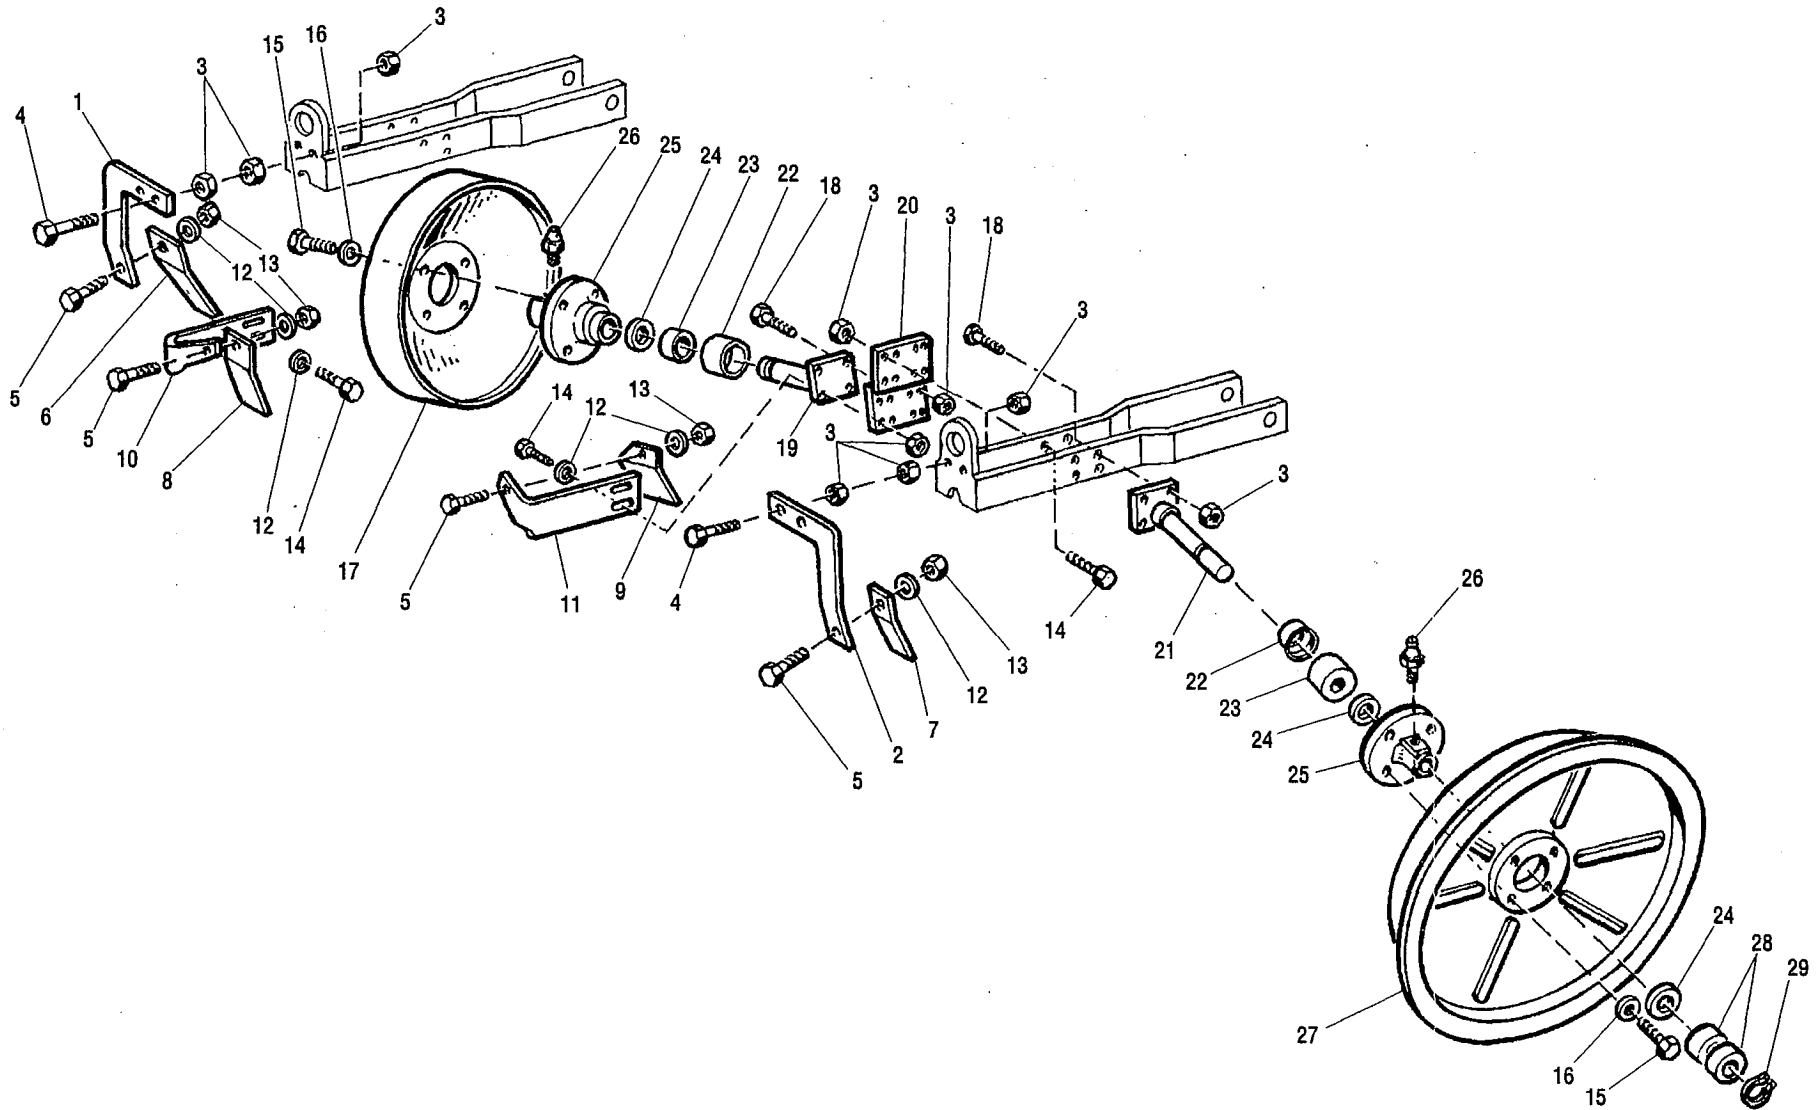

70 905005

DADO M8 ALTO

3 004704

VITE TE M6x18

pos. codice	descrizione		pos. codice	descrizione		pos. codice	descrizione	
1	400979	PROTEZIONE	35	902069	VITE TE M6x18	69	913101	SNODO
2	907304	RONDELLA PIANA 6	36	401001	ANELLO REGOLAZIONE	70	905005	DADO M8 ALTO
3	904701	VITE TE M6x20 FL.	37	401000	FLANGIA COMANDO	71	400178	TIRANTE
4	905608	DADO M14 CIECO	38	940507	SEEGER e17	72	400535	DISTANZIALE
5	907108	RONDELLA PIANA 14	39	400855	MOZZO CORONA	73	400263	DISTANZIALE
6	904132	VITE TB M6x16	40	400856	CORONA	74	905006	DADO M10 ALTO
7	400993	DISCO 12 FORI	41	900036	VITE TE M5x20	75	420694	CARTER VOMERE INNAFF.
8	400966	SUPPORTO SEMICOPPE	42	907303	RONDELLA PIANA 5	76	900168	VITE TE M10x75
9	400175	VITE SEMICOPPA	43	905103	DADO M5 MEDIO	77	420660	VOMERE
10	400174	RULLINO	44	907006	RONDELLA GROWER 10	78	400275	PIASTRINA
11	904139	VITE TS M6x16	45	905106	DADO M10 MEDIO	79	907005	RONDELLA GROWER 8
12	907105	SUPPORTO RULLINO	46	400290	DISTANZIALE	80	800007	MOLLA
13	400777	SEMICOPPA FILETTO	47	400151	INGRANAGGIO	81	420122	LEVA ESPULSORE
14	400158	SEMICOPPA	48	400155	INGRANAGGIO	82	401068	PIEDE ESPULSORE
15	800022	MOLLA	49	931026	CHIAVETTA 4x4x12	83	942004	ANELLO BLOCCAGGIO
16	902104	VITE TE M8x20	50	400999	ALBERO COMANDO ESPULS.	84	904003	GRANO M6x6
17	907305	RONDELLA PIANA 8	51	401064	DISTANZIALE	85	420723	CARTER
18	400994	BOCCOLA FASE	52	910119	CUSCINETTO	86	900080	VITE TE M6x65
19	420707	SUPPORTO FRENO	53	401065	DISTANZIALE	87	400091	DISTANZIALE
20	907104	RONDELLA PIANA 6	54	420131	PORTACUSCINETTO	88	906004	DADO ATB M6
21	905004	DADO M6 ALTO	55	904121	VITE TC M8x25	89	902468	VITE TE M6x16
22	900075	VITE TE M6x40	56	400540	INGRANAGGIO	90	420655	TUBO DI CADUTA
23	400456	PASTIGLIA FRENO	57	931028	CHIAVETTA 6x6x14	91	401079	PIATTO FLESSIBILE
24	800005	MOLLA	58	400539	ALBERO	92	907053	RONDELLA ELASTICA 6
25	400457	STAFFA SUPPORTO FRENO	59	931025	CHIAVETTA 6x6x12	93	401095	SUPPORTO CARTER
26	902468	VITE TE M 6x16	60	400184	DISTANZIALE	94	940508	SEEGER e12
27	400996	CAMMA SINISTRA	61	931024	CHIAVETTA 6x6x32	95	907107	RONDELLA PIANA 12
28	400997	FLANGIA CAMME	62	400153	ALBERO	96	400882	RASAMENTO 12
29	907105	RONDELLA PIANA 8	63	931023	CHIAVETTA 6x6x25	97	985002	BOCCOLA
30	902479	VITE TE M8x16	64	400029	INGRANAGGIO	98	923006	INGRASSATORE
31	400995	CAMMA DESTRA	65	904001	GRANO M8x10	99	907106	RONDELLA PIANA 10
32	910108	CUSCINETTO	66	907004	RONDELLA GROWER 6			
33	420654	RIDUTTORE	67	902106	VITE TE M 8x25			
34	400103	RONDELLA	68	900108	VITE TE M 8x35			