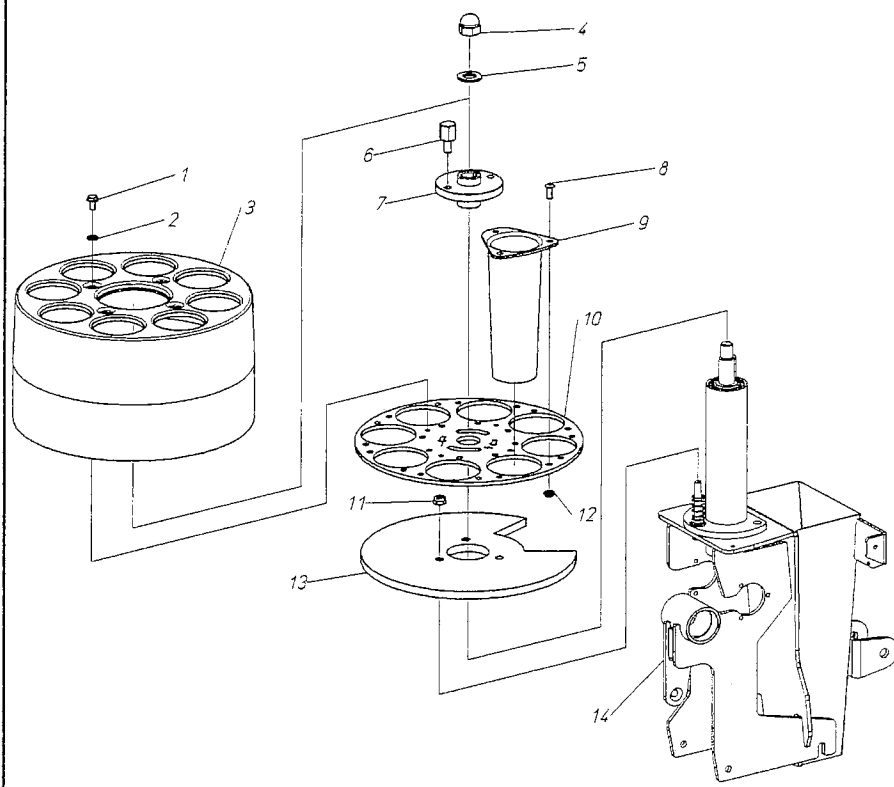

1	904697	VITE TE M 6x12 FLANG.
2	907104	RONDELLA PIANA 6
3	402002	PROTEZIONE ABS DISTRIB.BABY
4	905608	DADO M 14
5	907108	RONDELLA PIANA 14
6	401917	VITE TESTA MAGGIORATA
7	400994	BOCCOLA FASE DISTRIBUTORE
8	904132	VITE TBEI M 6X 16
9	401999	BICCHIERE DISTRIBUTORE BABY
10	401977	DISCO PORTA BICCHIERI BABY
11	906105	DADO ATB M 8
12	906104	DADO ATB M 6 BASSO
13	401976	DISCO INFERIORE DI STRISCIAM.
14	421479	RIDUTTORE CON TRAMOGGIA BABY

60230002

DISTRIBUTORE BABY