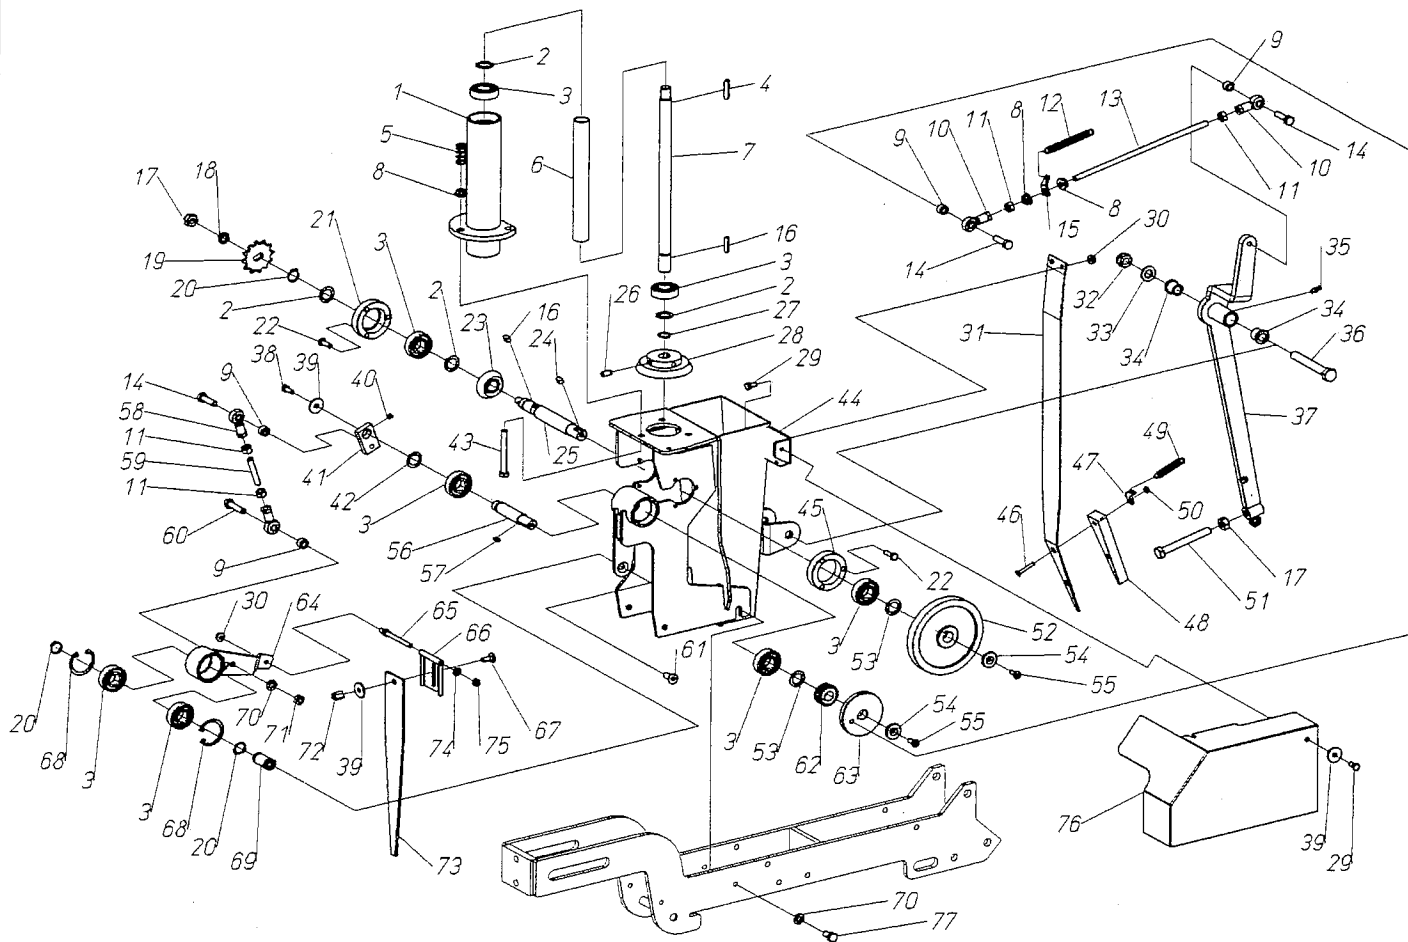

60206002

DISINNESTO AUTOMATICO DI SICUREZZA

RUOTE FLEX 410x60 E VOMERE BABY

03/12/2008

Checchi & Magli

pos.	codice	descrizione	pos.	codice	descrizione
1	940504	ANELLO ELASTICO E 30	27	421477	TELAIO CENTRALE
2	904001	GRANO M 8x10	28	902175	VITE TE M 12x30
3	907317	RONDELLA PIANA 30x42x1	29	907309	RONDELLA PIANA 12x36x2,5
4	910122	CUSCINETTO 2RS 6006	30	401985	DISTANZIALE 125,1x17x7,8
5	421485	SUPPORTO RASCHIETTO SX	31	420970	VOMERE
6	914074	RUOTA FLEX 410 X 60 (CON CUSCINETTI)	32	940511	ANELLO ELASTICO E 16
7	401231	BOCCOLA DI SUPPORTO RUOTE TRIUM	33	400255	REGISTRO MOLLA
8	941202	COPIGLIA A MOLLA 4	34	907109	RONDELLA PIANA 16
9	421483	MONTANTE SUPPORTO RUOTE	35	420829	VITE FISSAGGIO VOMERE
10	421484	SUPPORTO RASCHIETTO DX	36	900143	VITE TE M 10x40
11	904144	VITE TSEI M 6x 10	37	907106	RONDELLA PIANA 10
12	401972	RONDELLA 6,2x24x4 (SVAS)	38	401243	LEVA BLOCCAGGIO VOMERE
13	401979	BARILOTTO M18	39	401270	DISTANZIALE 10,5 x 14 x 17
14	401978	FIANCATA GUIDA MONTANTE REGOL.RUOTE	40	800002	MOLLA
15	904964	DADO M 8 FL.	41	905006	DADO M 10 ALTO
16	907105	RONDELLA PIANA 8	42	421531	CARTER CHIUSURA VOMERE BABY
17	402038	PIATTO	43	907104	RONDELLA PIANA 6
18	420836	POMELLO DI REGISTRAZIONE	44	902069	VITE TE M 6x18
19	941052	SPINA ELASTICA 5			
20	400344	RONDELLA ACCIAIO 17,1X25 X0,5			
21	401349	BOCCOLA DI GUIDA			
22	400103	RONDELLA 17,1x25x1			
23	420956	VITE REGISTRO RUOTE DUAL			
24	401376	DISTANZIALE 9 x 15 x 60,5			
25	900117	VITE TE M 8x80			
26	401918	MOLLA BLOCC.REG.RUOTE			