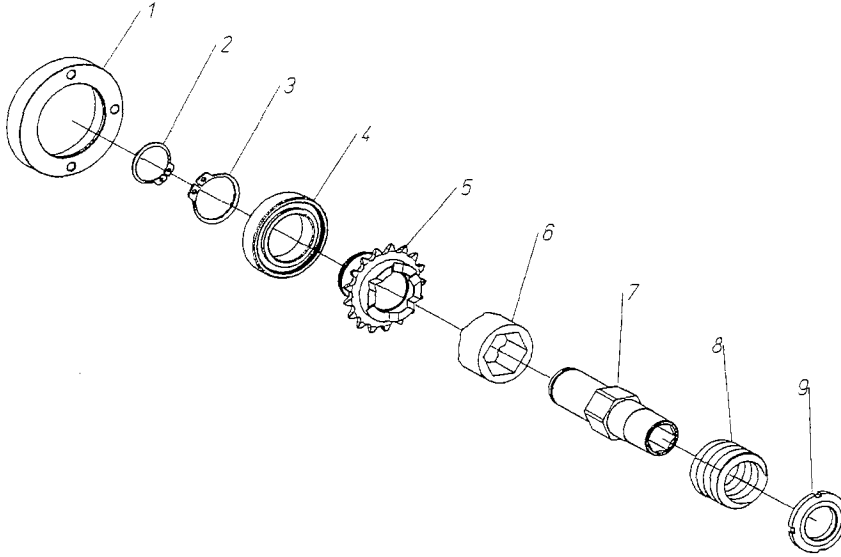

RECEIVED
SEP -14 2009
1077 5077 1000

TRAPIANTATRICE
BABY

CATALOGO PARTI DI RICAMBIO

N° Codice manuale: 998922

Edizione: 01/2009

PARALLELOGRAMMA BABY

18/11/2008

pos.	codice	descrizione	pos.	codice	descrizione
1	900076	VITE TE M 6x45	27	910110	CUSCINETTO 2RS 608
2	907104	RONDELLA PIANA 6	28	900111	VITE TE M 8x50
3	402017	CARTER PRLG BABY	29	905105	DADO M 8 MEDIO
4	401968	DISTANZIALE 6,2 x 12 x 20	30	402001	BIELLA INFERIORE PRLG BABY
5	800025	MOLLA A TRAZIONE 25x 4x210 INT.	31	401963	DISTANZIALE 14x20x10,5
6	421503	ATTACCO MOLLE REGOLAZIONE			
7	402008	TIRANTE REGOLAZ. MOLLA			
8	402007	SUPPORTO REGOLAZ. MOLLA			
9	400409	RONDELLA ACCIAIO 14,2X30 X1			
10	941051	SPINA ELASTICA 4			
11	421502	POMELLO REGOLAZIONE PRLG BABY			
12	900212	VITE TE M 14x45			
13	907108	RONDELLA PIANA 14			
14	421520	SUPPORTO ANTERIORE BABY			
15	400041	CAVALLOTTO "U" M14 (Q.80)			
16	902106	VITE TE M 8x25			
17	907105	RONDELLA PIANA 8			
18	402000	BIELLA SUPERIORE PRLG BABY			
19	906108	DADO ATB M 14 BASSO			
20	402039	CARTER INTERNO CATENA BABY			
21	905004	DADO M 6 ALTO			
22	905008	DADO M 14 ALTO			
23	60206002	DISINNESTO AUTOMATICO SICUREZZA			
24	421474	SUPPORTO POSTERIORE BABY			
25	401964	DISTANZIALE 8,2x20x25			
26	400239	PIGNONE Z 9			

1	401013	PORTACUSCINETTO
2	940501	ANELLO ELASTICO E 32
3	940502	ANELLO ELASTICO E 40
4	910116	CUSCINETTO 2RS 6008
5	420669	CORONA PER LIMITATORE
6	400926	MANICOTTO SCORREVOLE
7	400927	TUBO INTERNO
8	800027	MOLLA
9	910050	GHIERA M 30X1,5