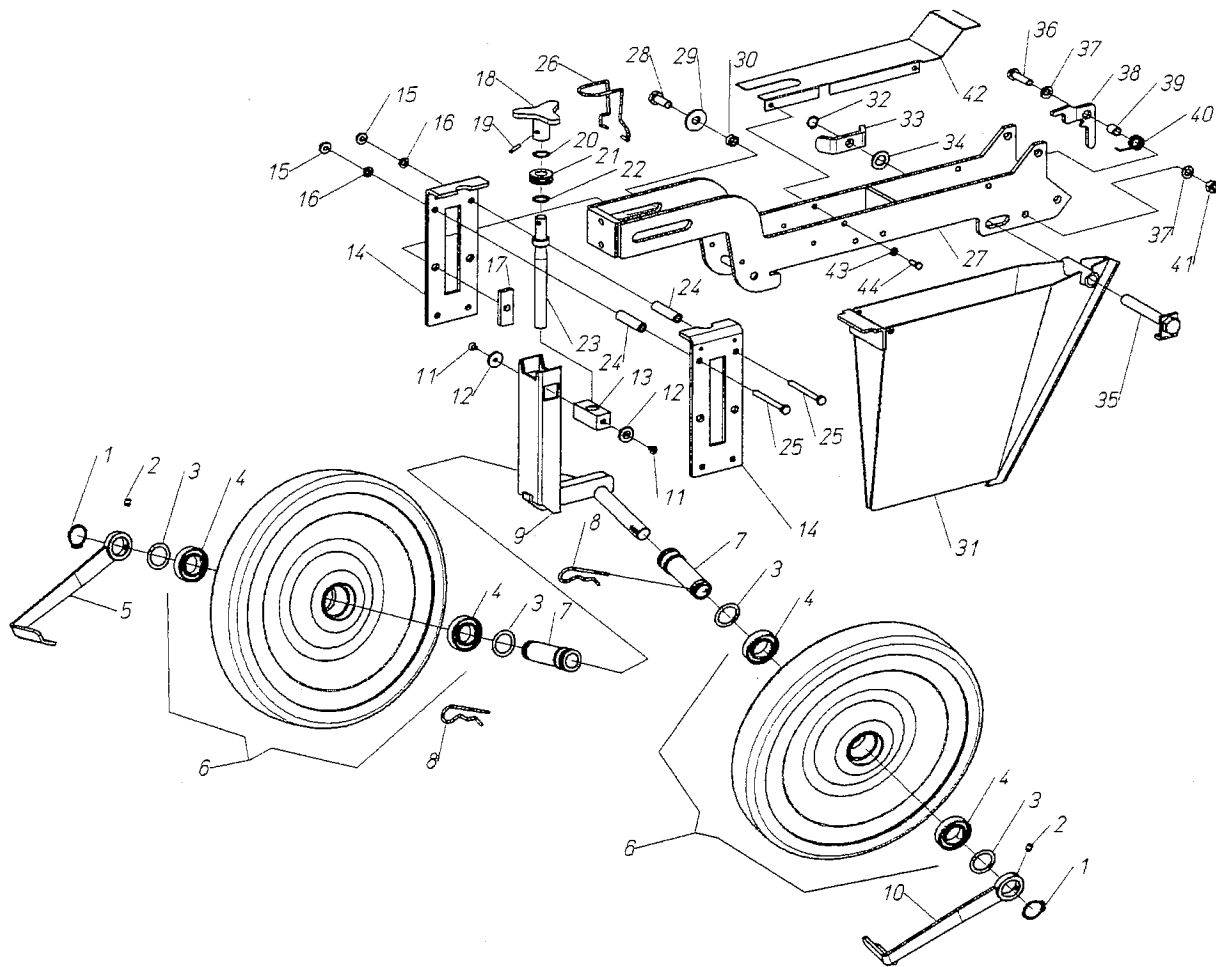

RUOTE FLEX 410x60 E VOMERE BABY

03/12/2008

Checchi & Magli

pos.	codice	descrizione	pos.	codice	descrizione
1	940504	ANELLO ELASTICO E 30	27	421477	TELAIO CENTRALE
2	904001	GRANO M 8x10	28	902175	VITE TE M 12x30
3	907317	RONDELLA PIANA 30x42x1	29	907309	RONDELLA PIANA 12x36x2,5
4	910122	CUSCINETTO 2RS 6006	30	401985	DISTANZIALE 125,1x17x7,8
5	421485	SUPPORTO RASCHIETTO SX	31	420970	VOMERE
6	914074	RUOTA FLEX 410 X 60 (CON CUSCINETTI)	32	940511	ANELLO ELASTICO E 16
7	401231	BOCCOLA DI SUPPORTO RUOTE TRIUM	33	400255	REGISTRO MOLLA
8	941202	COPIGLIA A MOLLA 4	34	907109	RONDELLA PIANA 16
9	421483	MONTANTE SUPPORTO RUOTE	35	420829	VITE FISSAGGIO VOMERE
10	421484	SUPPORTO RASCHIETTO DX	36	900143	VITE TE M 10x40
11	904144	VITE TSEI M 6x 10	37	907106	RONDELLA PIANA 10
12	401972	RONDELLA 6,2x24x4 (SVAS)	38	401243	LEVA BLOCCAGGIO VOMERE
13	401979	BARILOTTO M18	39	401270	DISTANZIALE 10,5 x 14 x 17
14	401978	FIANCATA GUIDA MONTANTE REGOL.RUOTE	40	800002	MOLLA
15	904964	DADO M 8 FL.	41	905006	DADO M 10 ALTO
16	907105	RONDELLA PIANA 8	42	421531	CARTER CHIUSURA VOMERE BABY
17	402038	PIATTO	43	907104	RONDELLA PIANA 6
18	420836	POMELLO DI REGISTRAZIONE	44	902069	VITE TE M 6x18
19	941052	SPINA ELASTICA 5			
20	400344	RONDELLA ACCIAIO 17,1X25 X0,5			
21	401349	BOCCOLA DI GUIDA			
22	400103	RONDELLA 17,1x25x1			
23	420956	VITE REGISTRO RUOTE DUAL			
24	401376	DISTANZIALE 9 x 15 x 60,5			
25	900117	VITE TE M 8x80			
26	401918	MOLLA BLOCC.REG.RUOTE