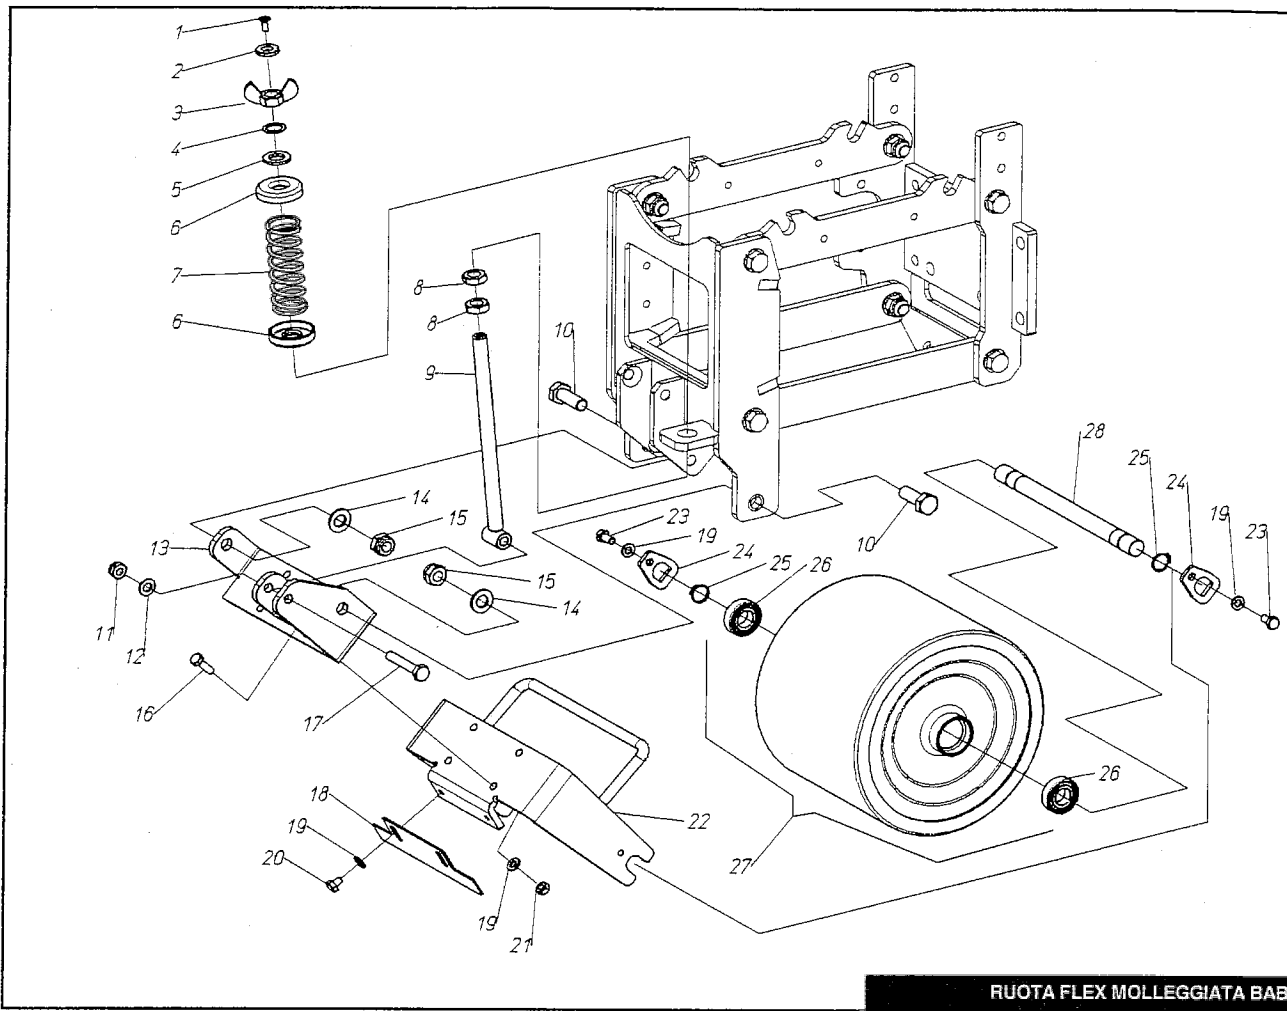

60230013

RUOTA FLEX MOLLEGGIATA BABY

pos.	codice	descrizione	pos.	codice	descrizione
1	904139	VITE TSEI M 6X 16	27	914047	RUOTA IN GOMMA 250x200
2	401972	RONDELLA 6,2x24x4 (SVAS)	28	401965	PERNO RUOTA D.20X268
3	904129	DADO ALET M 16			
4	400103	RONDELLA 17,1x25x1			
5	907109	RONDELLA PIANA 16			
6	400045	CAPPELLOTTO			
7	800055	MOLLA			
8	905209	DADO M 16 BASSO			
9	421434	TIRANTE RUOTA DI GALL.WOLF			
10	902211	VITE TE M 14x40			
11	906106	DADO ATB M 10			
12	907106	RONDELLA PIANA 10			
13	421475	SUPPORTO TIRANTE RUOTA DI GALL.			
14	907108	RONDELLA PIANA 14			
15	906108	DADO ATB M 14 BASSO			
16	902106	VITE TE M 8x25			
17	900147	VITE TE M 10x60			
18	401063	RASCHIETTO RUOTA FLEX			
19	907105	RONDELLA PIANA 8			
20	902475	VITE TE M 8x10			
21	905105	DADO M 8 MEDIO			
22	421476	FORCELLA RUOTINO CON FERMO			
23	902479	VITE TE M 8x16			
24	401966	PIASTRINA DI FERMO			
25	940506	ANELLO ELASTICO E 20			
26	910112	CUSCINETTO 2RS 6004