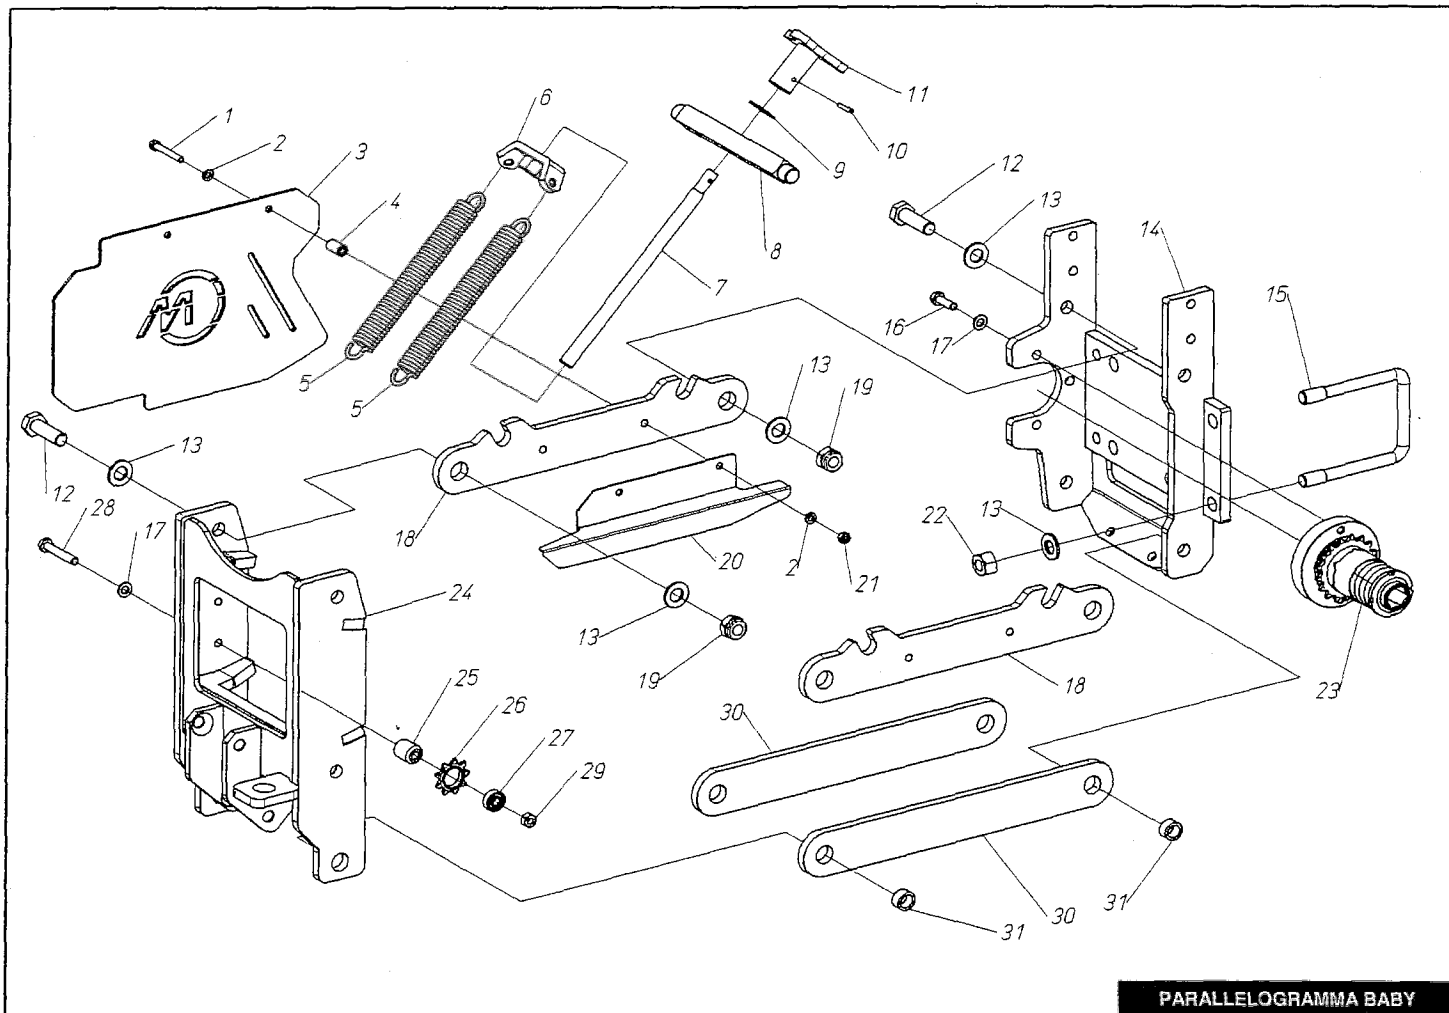

RECEIVED
SEP -14 2009
1077 5077 1000

TRAPIANTATRICE
BABY

CATALOGO PARTI DI RICAMBIO

N° Codice manuale: 998922

Edizione: 01/2009

PARALLELOGRAMMA BABY

18/11/2008

pos.	codice	descrizione	pos.	codice	descrizione
1	900076	VITE TE M 6x45	27	910110	CUSCINETTO 2RS 608
2	907104	RONDELLA PIANA 6	28	900111	VITE TE M 8x50
3	402017	CARTER PRLG BABY	29	905105	DADO M 8 MEDIO
4	401968	DISTANZIALE 6,2 x 12 x 20	30	402001	BIELLA INFERIORE PRLG BABY
5	800025	MOLLA A TRAZIONE 25x 4x210 INT.	31	401963	DISTANZIALE 14x20x10,5
6	421503	ATTACCO MOLLE REGOLAZIONE			
7	402008	TIRANTE REGOLAZ. MOLLA			
8	402007	SUPPORTO REGOLAZ. MOLLA			
9	400409	RONDELLA ACCIAIO 14,2X30 X1			
10	941051	SPINA ELASTICA 4			
11	421502	POMELLO REGOLAZIONE PRLG BABY			
12	900212	VITE TE M 14x45			
13	907108	RONDELLA PIANA 14			
14	421520	SUPPORTO ANTERIORE BABY			
15	400041	CAVALLOTTO "U" M14 (Q.80)			
16	902106	VITE TE M 8x25			
17	907105	RONDELLA PIANA 8			
18	402000	BIELLA SUPERIORE PRLG BABY			
19	906108	DADO ATB M 14 BASSO			
20	402039	CARTER INTERNO CATENA BABY			
21	905004	DADO M 6 ALTO			
22	905008	DADO M 14 ALTO			
23	60206002	DISINNESTO AUTOMATICO SICUREZZA			
24	421474	SUPPORTO POSTERIORE BABY			
25	401964	DISTANZIALE 8,2x20x25			
26	400239	PIGNONE Z 9			

1	401013	PORTACUSCINETTO
2	940501	ANELLO ELASTICO E 32
3	940502	ANELLO ELASTICO E 40
4	910116	CUSCINETTO 2RS 6008
5	420669	CORONA PER LIMITATORE
6	400926	MANICOTTO SCORREVOLE
7	400927	TUBO INTERNO
8	800027	MOLLA
9	910050	GHIERA M 30X1,5